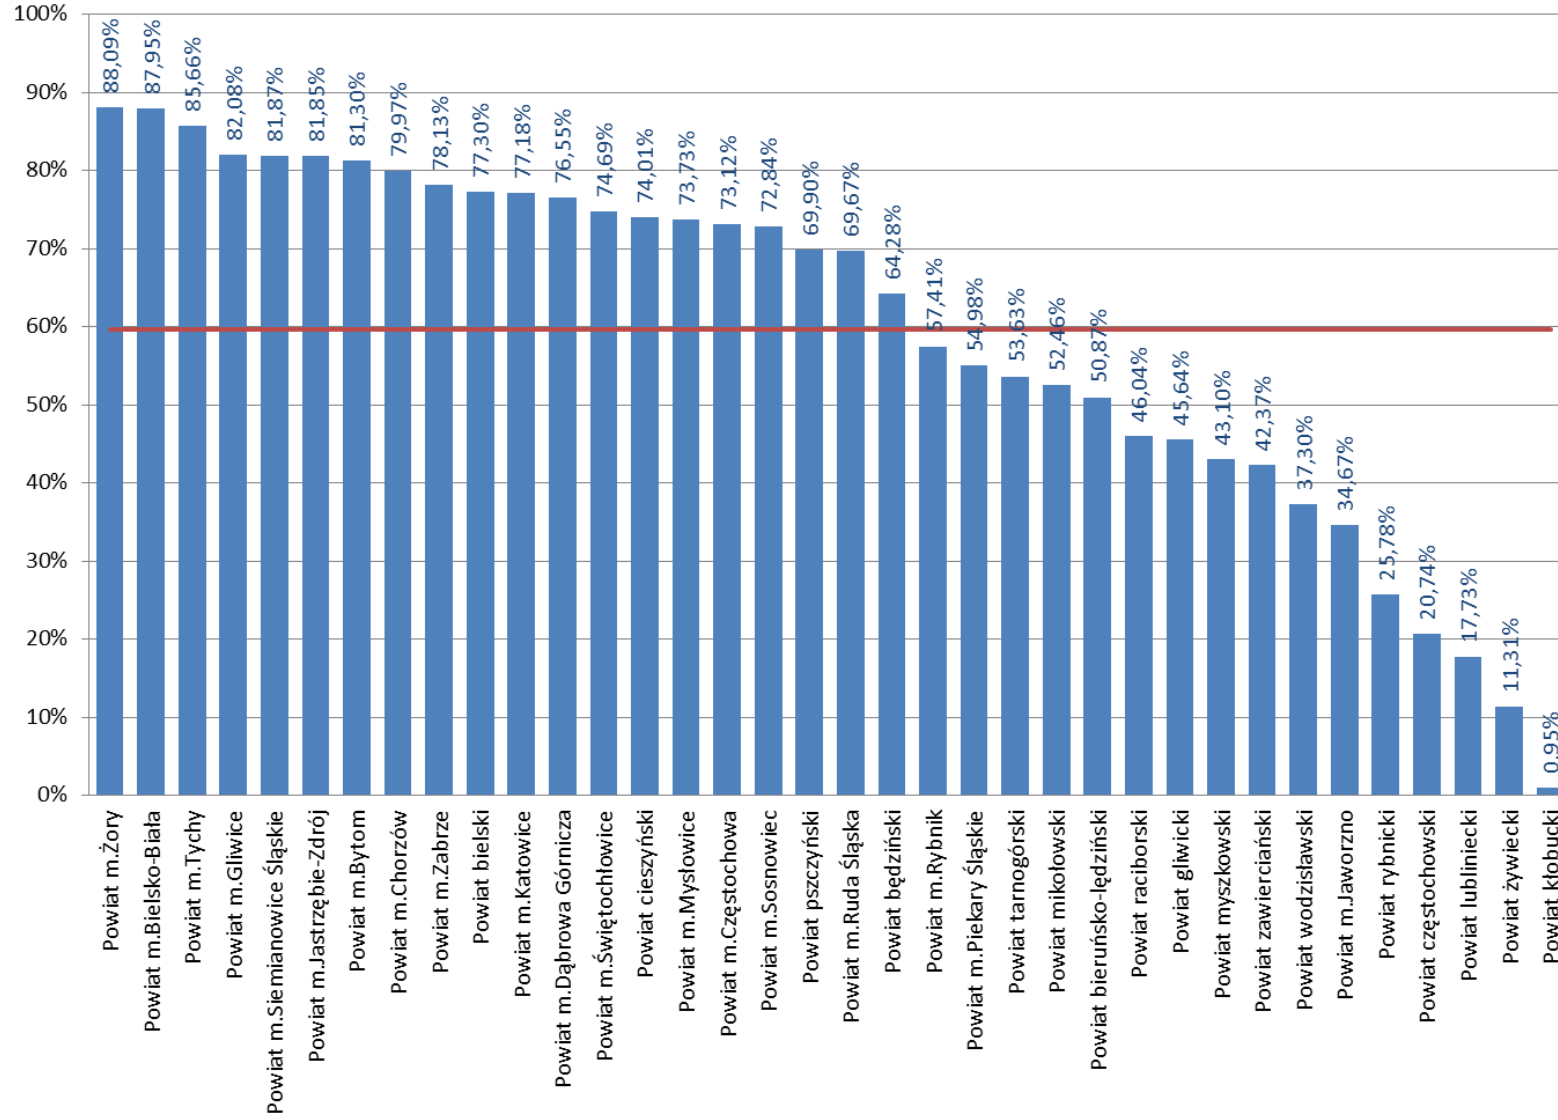

Jednostkowe zużycie energii elektrycznej w gospodarstwach domowych

Jednostkowe zużycie energii elektrycznej w gospodarstwach domowych

Długość sieci gazowniczej w odniesieniu do powierzchni powiatu

Jednostkowe zużycie gazu ziemnego w gospodarstwach domowych

Udział ludności korzystającej z sieci gazowej

Długość sieci ciepłej przesyłowej w odniesieniu do powierzchni powiatu

Jednostkowe zużycie ciepła sieciowego w odniesieniu do kubatury budynku

Jednostkowe zużycie ciepła sieciowego w odniesieniu do kubatury budynku - budynki mieszkalne