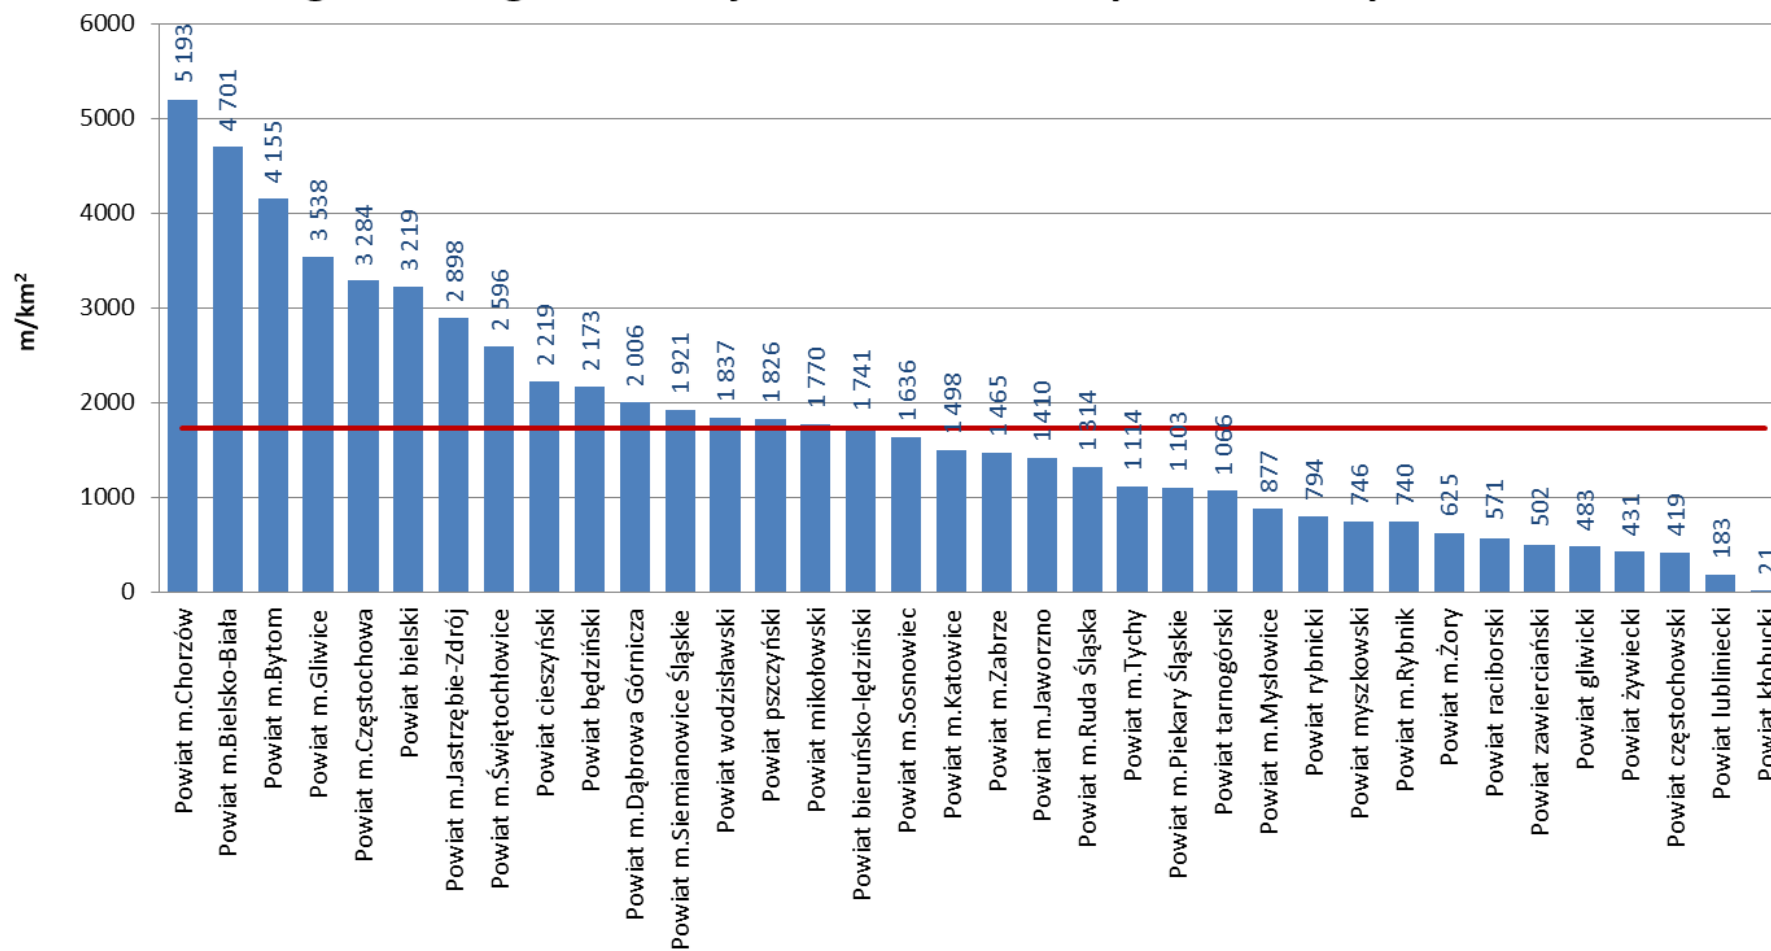

Jednostkowe zużycie energii elektrycznej w gospodarstwach domowych

Jednostkowe zużycie energii elektrycznej w gospodarstwach domowych

Długość sieci gazowniczej w odniesieniu do powierzchni powiatu

Jednostkowe zużycie gazu ziemnego w gospodarstwach domowych

Udział ludności korzystającej z sieci gazowej

Długość sieci ciepłej przesyłowej w odniesieniu do powierzchni powiatu

Jednostkowe zużycie ciepła sieciowego w odniesieniu do kubatury budynku

Jednostkowe zużycie ciepła sieciowego w odniesieniu do kubatury budynku - budynki mieszkalne