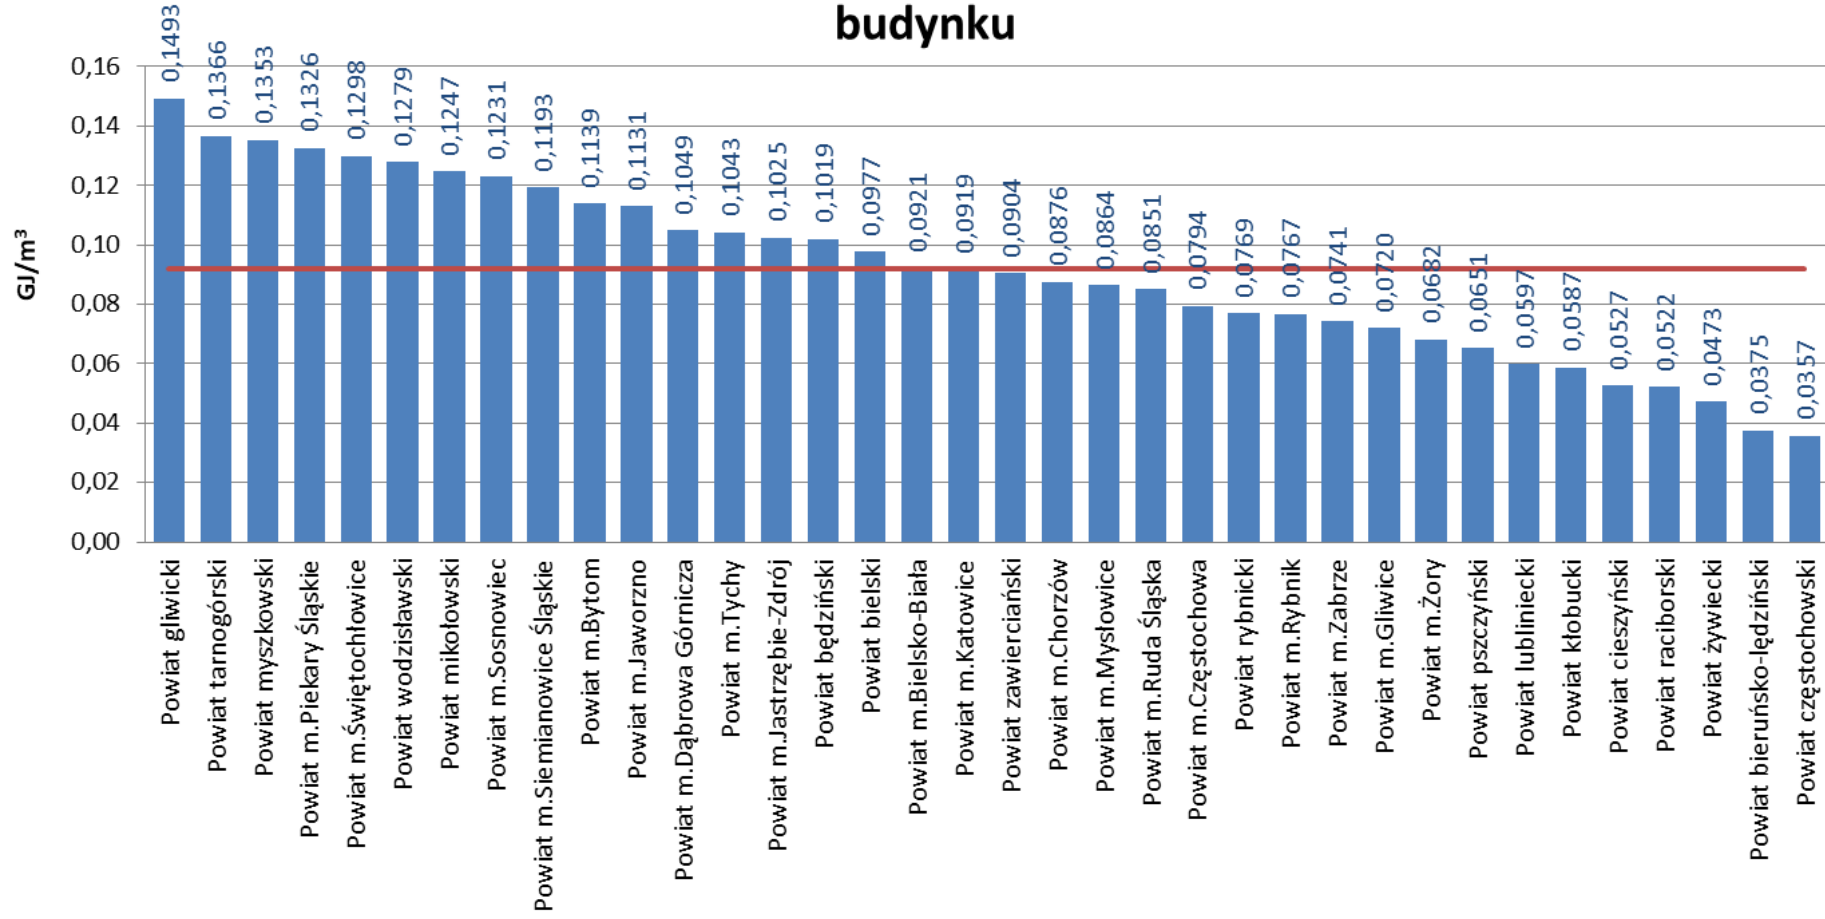

Jednostkowe zużycie energii elektrycznej w gospodarstwach domowych

Jednostkowe zużycie energii elektrycznej w gospodarstwach domowych

Długość sieci gazowniczej w odniesieniu do powierzchni powiatu

Jednostkowe zużycie gazu ziemnego w gospodarstwach domowych

Udział ludności korzystającej z sieci gazowej

Długość sieci ciepłej przesyłowej w odniesieniu do powierzchni powiatu

Jednostkowe zużycie ciepła sieciowego w odniesieniu do kubatury budynku

Jednostkowe zużycie ciepła sieciowego w odniesieniu do kubatury budynku - budynki mieszkalne