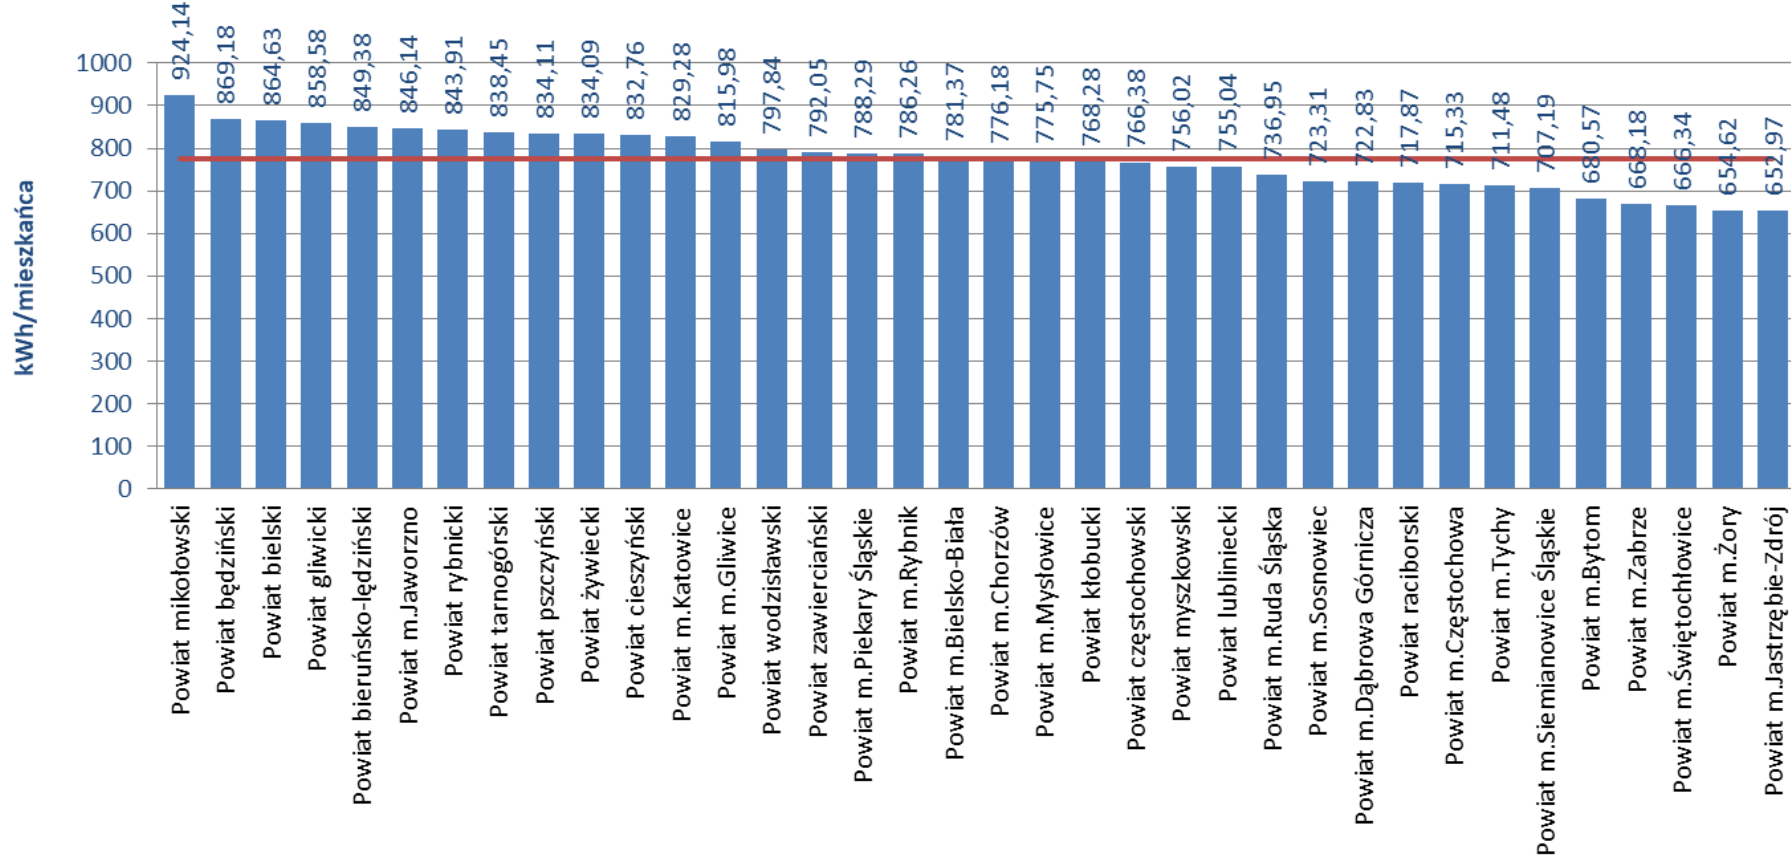

Jednostkowe zużycie energii elektrycznej w gospodarstwach domowych

Jednostkowe zużycie energii elektrycznej w gospodarstwach domowych

Długość sieci gazowniczej w odniesieniu do powierzchni powiatu

Jednostkowe zużycie gazu ziemnego w gospodarstwach domowych

Udział ludności korzystającej z sieci gazowej

Długość sieci ciepłej przesyłowej w odniesieniu do powierzchni powiatu

Jednostkowe zużycie ciepła sieciowego w odniesieniu do kubatury budynku

Jednostkowe zużycie ciepła sieciowego w odniesieniu do kubatury budynku - budynki mieszkalne