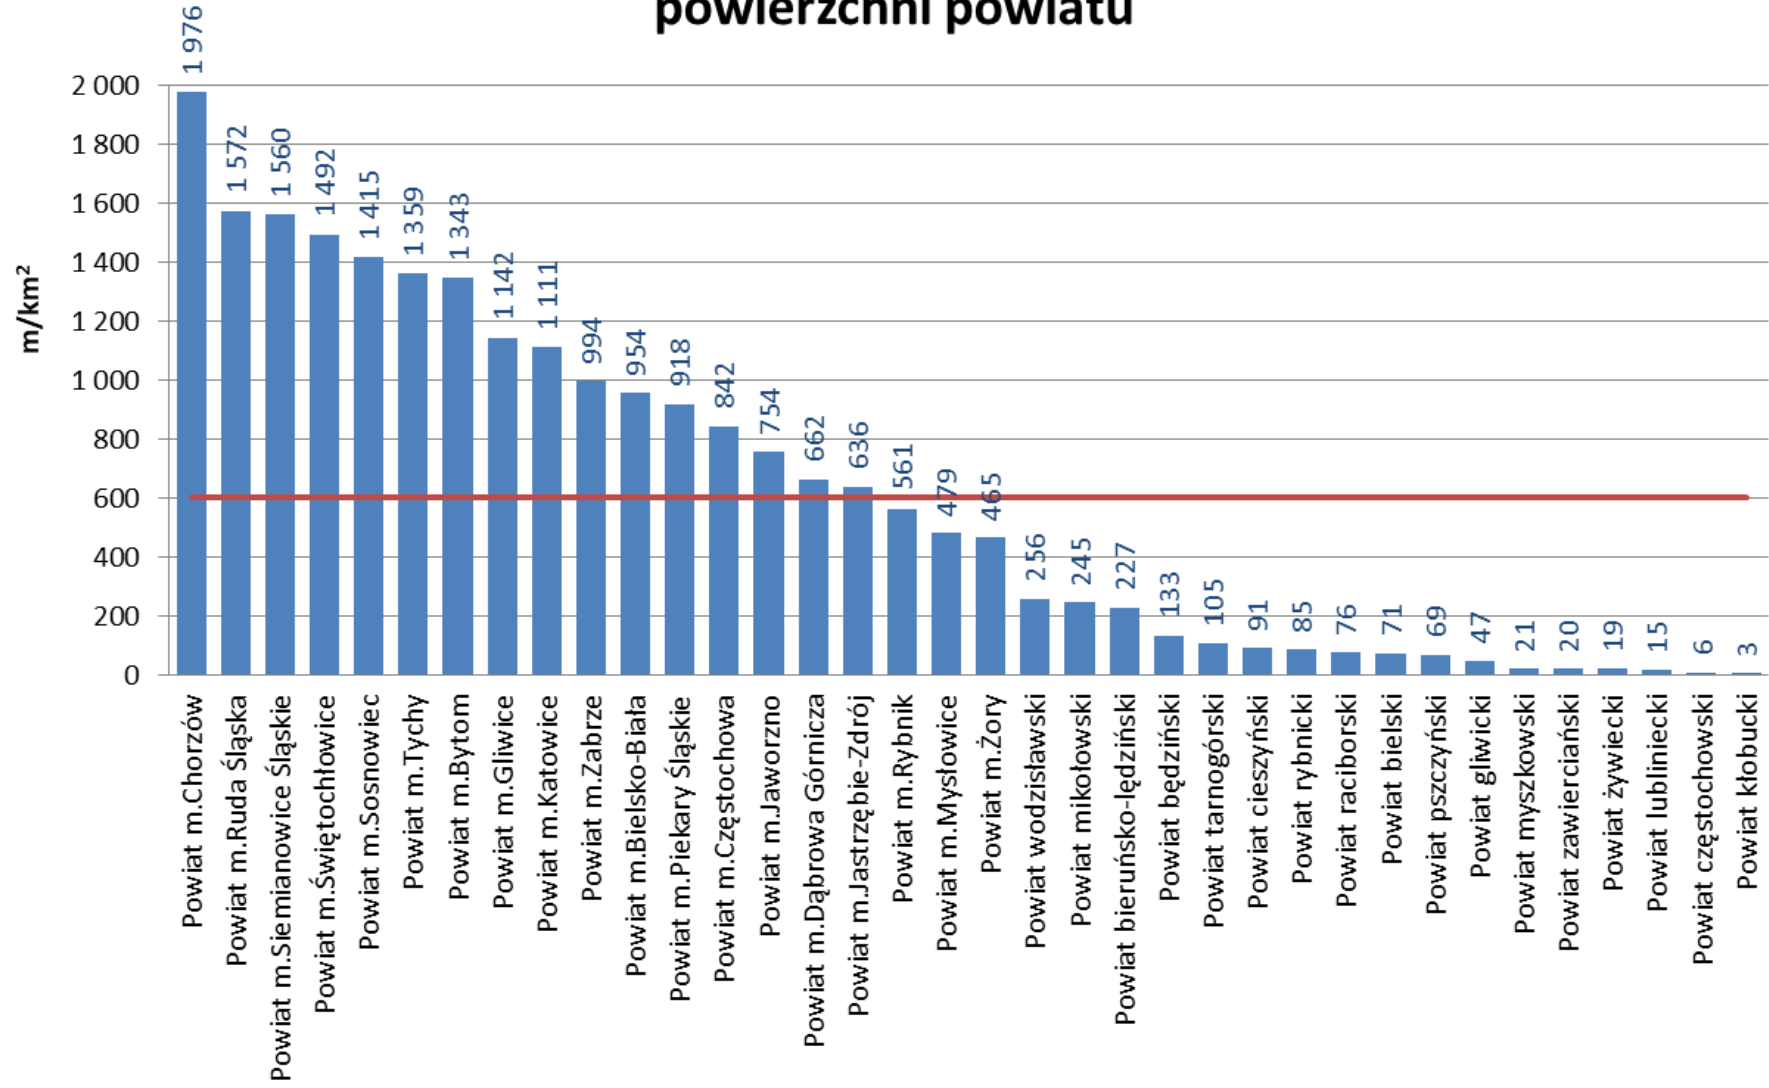

Jednostkowe zużycie energii elektrycznej w gospodarstwach domowych

Jednostkowe zużycie energii elektrycznej w gospodarstwach domowych

Długość sieci gazowniczej w odniesieniu do powierzchni powiatu

Jednostkowe zużycie gazu ziemnego w gospodarstwach domowych

Udział ludności korzystającej z sieci gazowej

Długość sieci ciepłej przesyłowej w odniesieniu do powierzchni powiatu

Jednostkowe zużycie ciepła sieciowego w odniesieniu do kubatury budynku

Jednostkowe zużycie ciepła sieciowego w odniesieniu do kubatury budynku - budynki mieszkalne