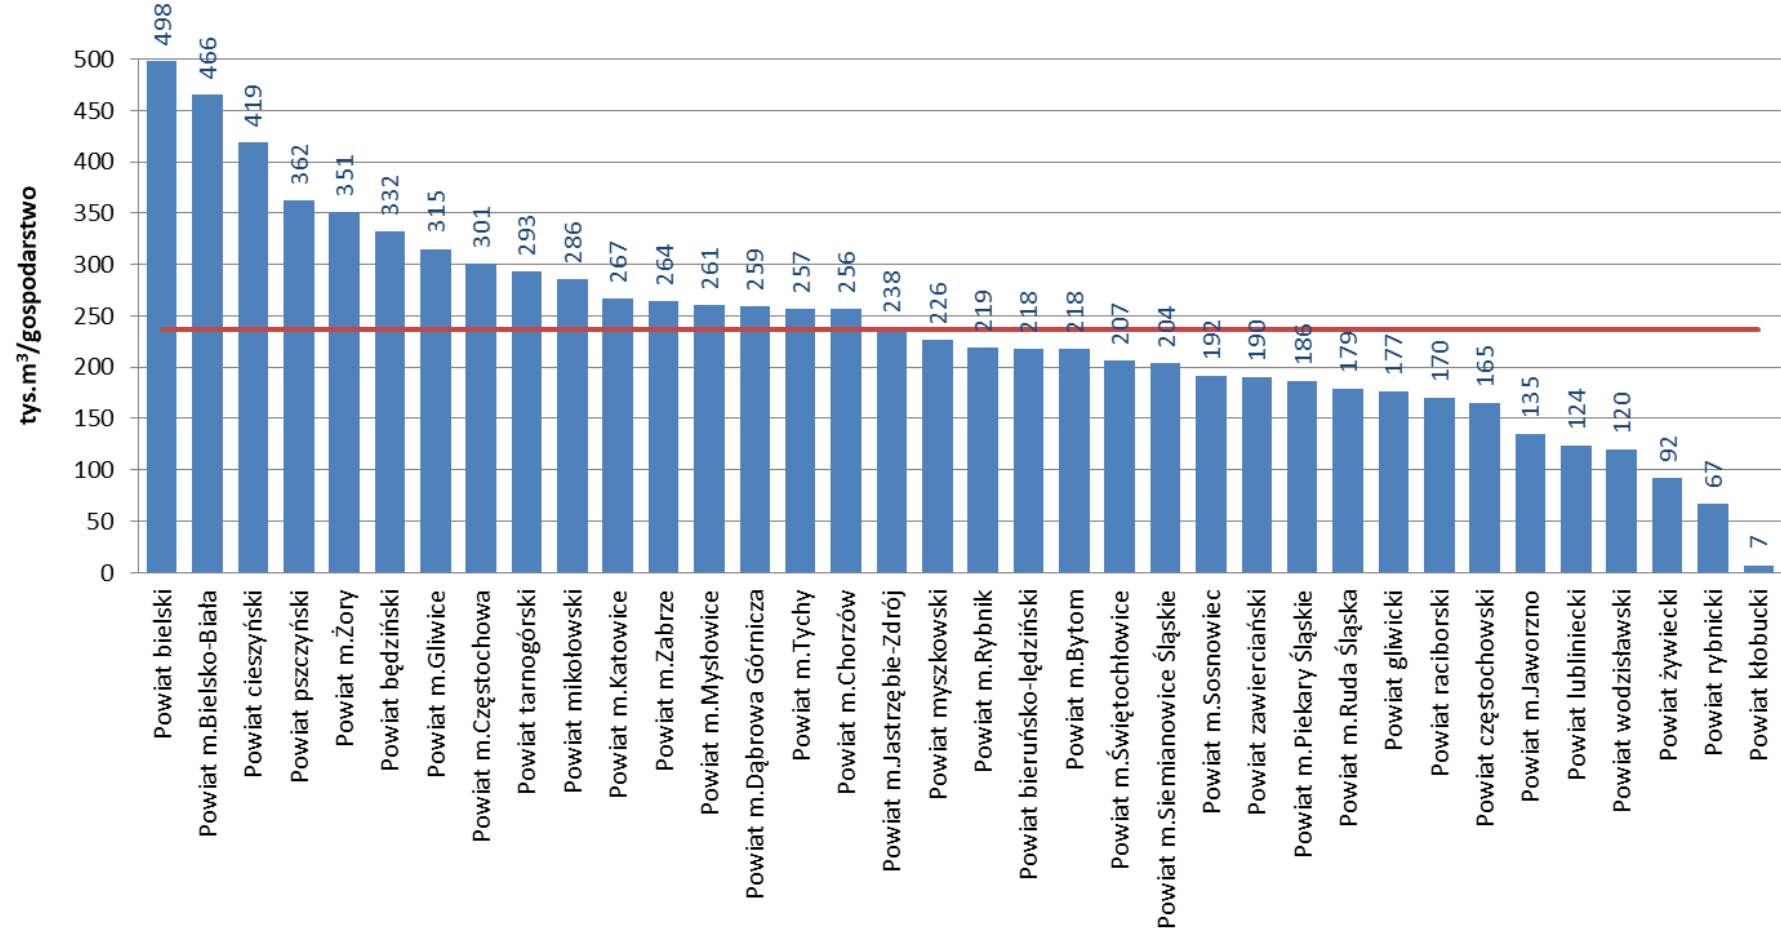

Jednostkowe zużycie energii elektrycznej w gospodarstwach domowych

Jednostkowe zużycie energii elektrycznej w gospodarstwach domowych

Długość sieci gazowniczej w odniesieniu do powierzchni powiatu

Jednostkowe zużycie gazu ziemnego w gospodarstwach domowych

Udział ludności korzystającej z sieci gazowej

Długość sieci ciepłej przesyłowej w odniesieniu do powierzchni powiatu

Jednostkowe zużycie ciepła sieciowego w odniesieniu do kubatury budynku

Jednostkowe zużycie ciepła sieciowego w odniesieniu do kubatury budynku - budynki mieszkalne