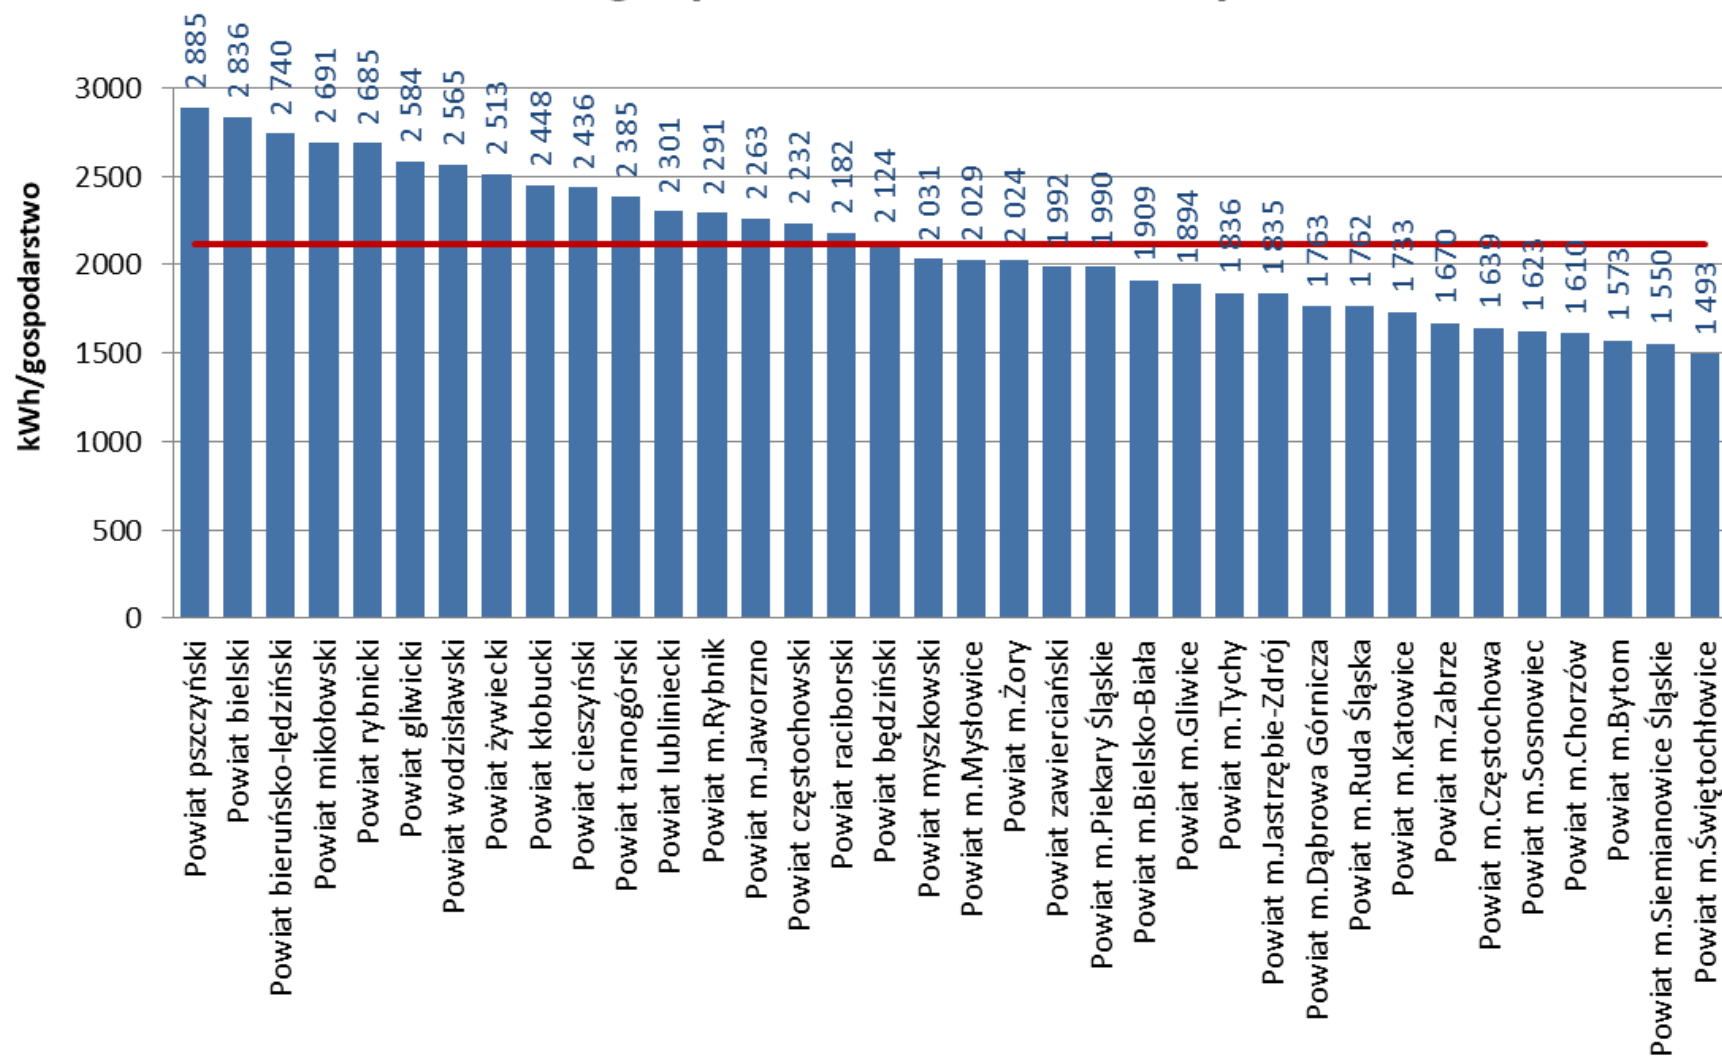

Jednostkowe zużycie energii elektrycznej w gospodarstwach domowych

Jednostkowe zużycie energii elektrycznej w gospodarstwach domowych

Długość sieci gazowniczej w odniesieniu do powierzchni powiatu

Jednostkowe zużycie gazu ziemnego w gospodarstwach domowych

Udział ludności korzystającej z sieci gazowej

Długość sieci ciepłej przesyłowej w odniesieniu do powierzchni powiatu

Jednostkowe zużycie ciepła sieciowego w odniesieniu do kubatury budynku

Jednostkowe zużycie ciepła sieciowego w odniesieniu do kubatury budynku - budynki mieszkalne