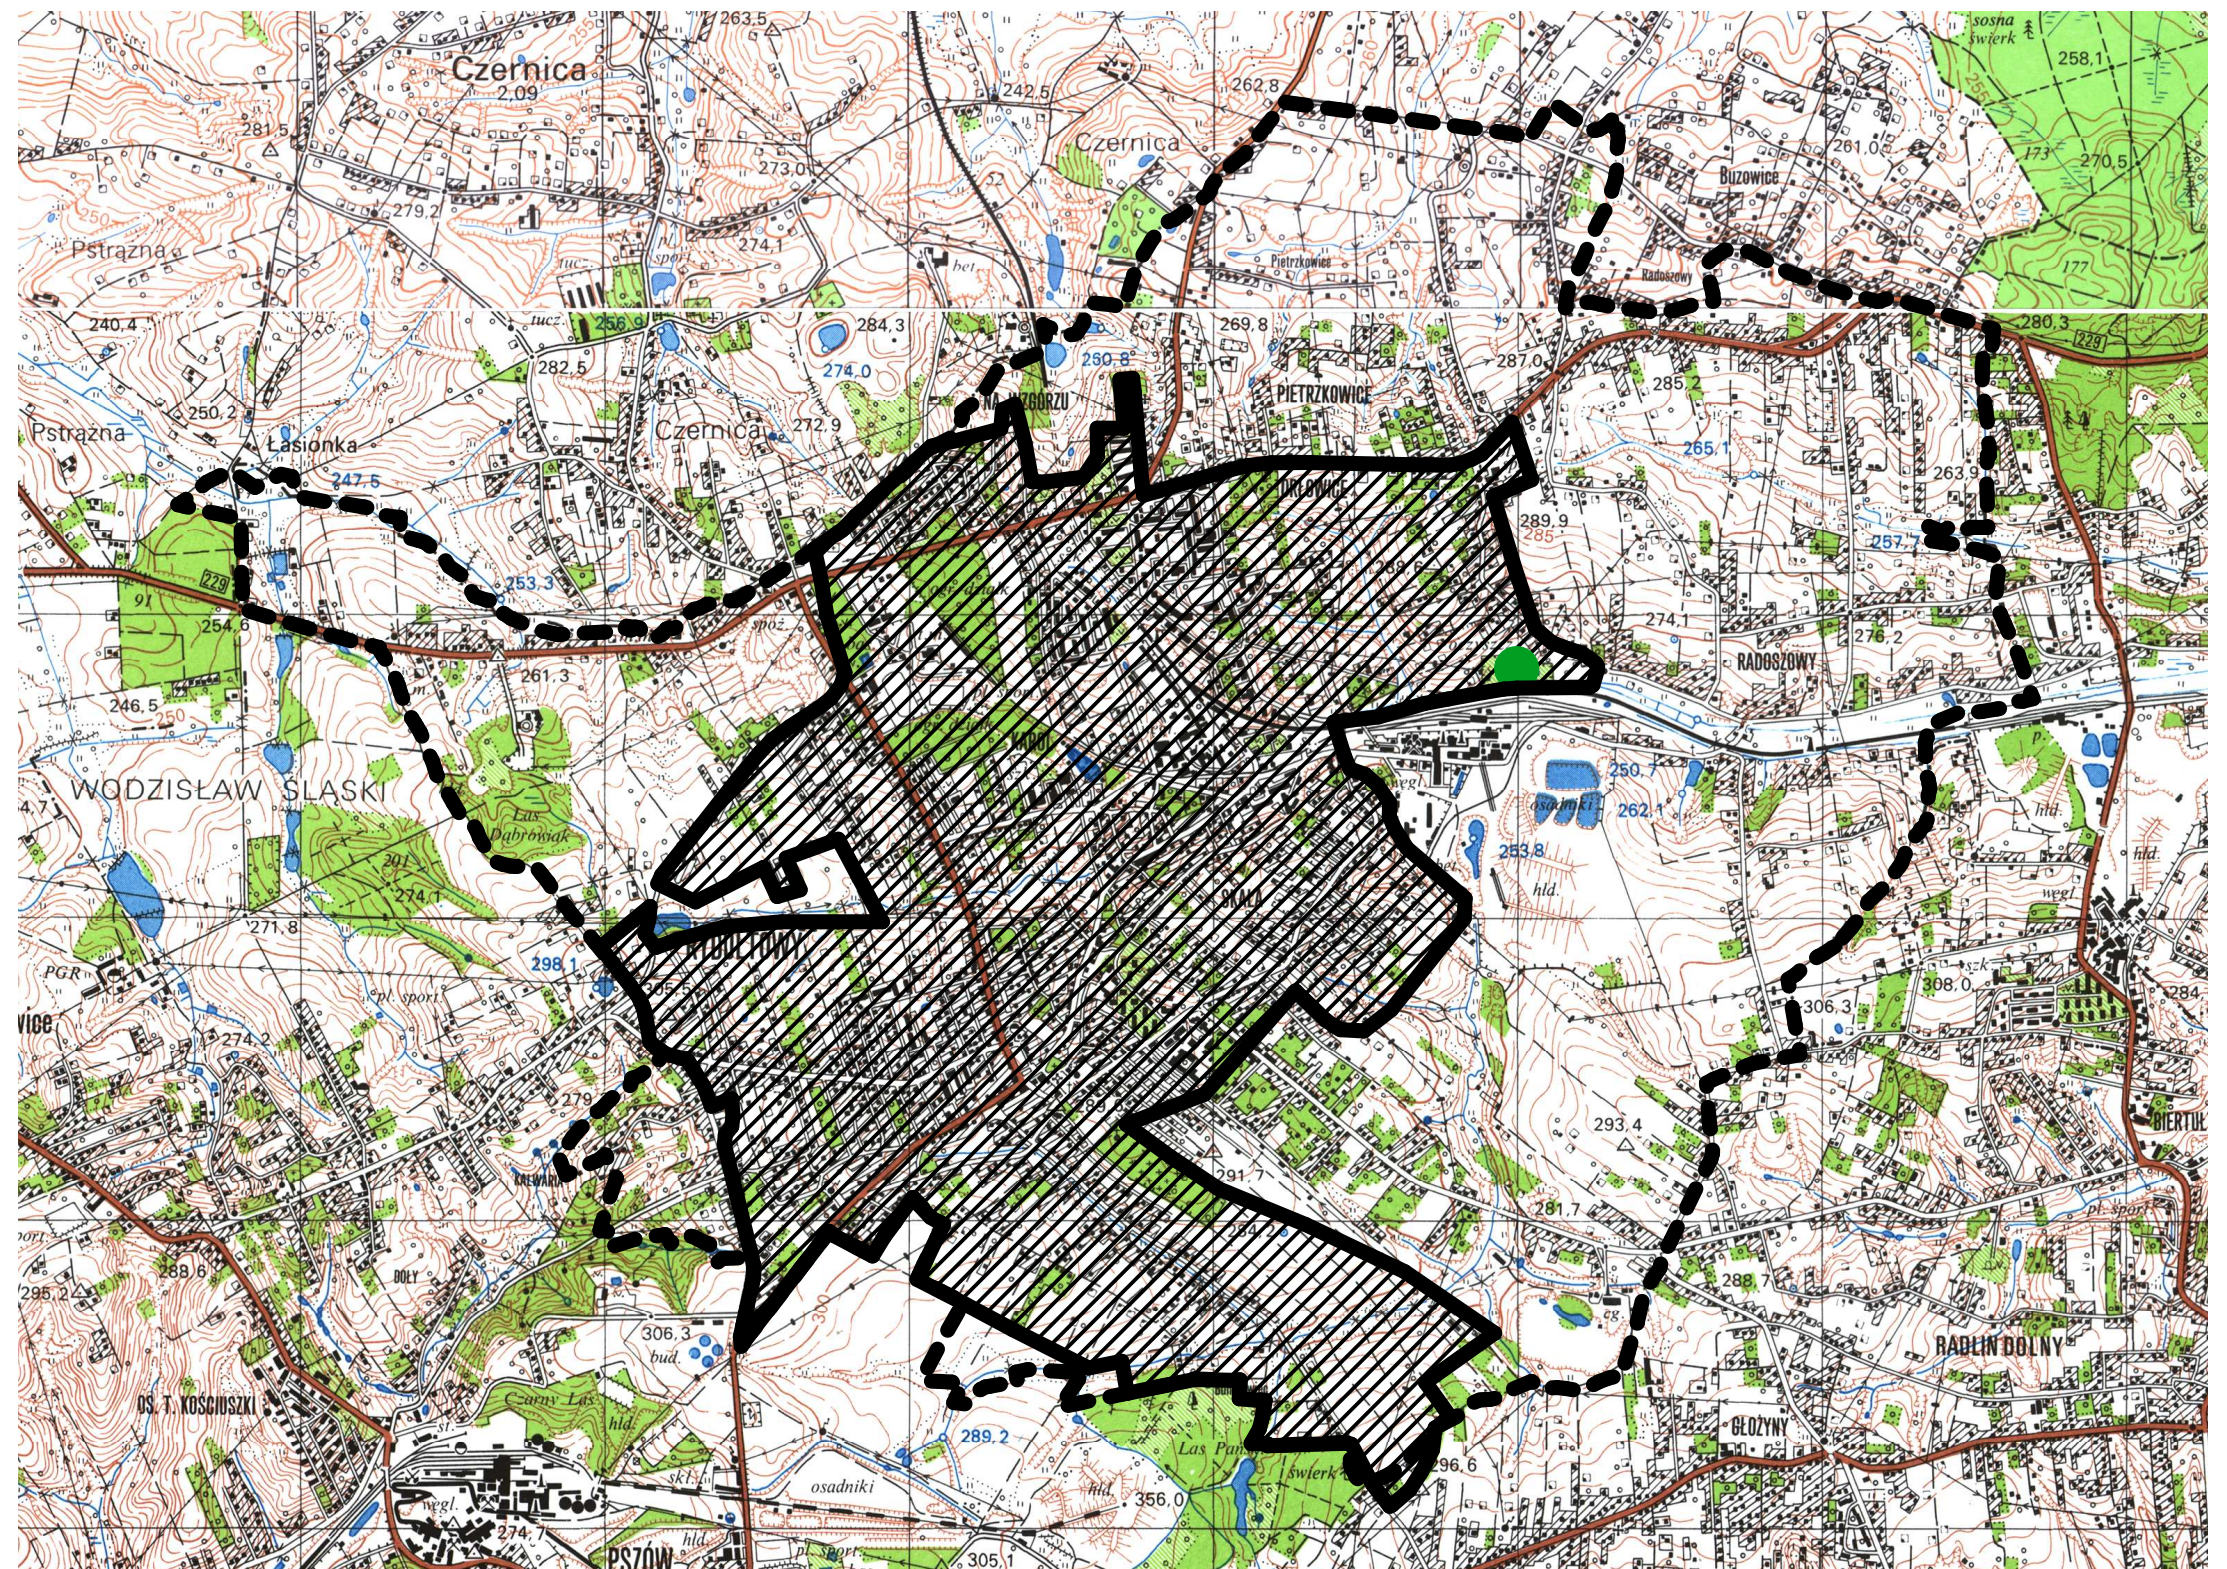

RYDUŁTOWY

skala 1:25000

Legenda:

-  granica miasta
-  granica aglomeracji miasta Rydułtowy
-  obszar aglomeracji
-  oczyszczalnia ścieków "Rydułtowy"

1cm = 250m