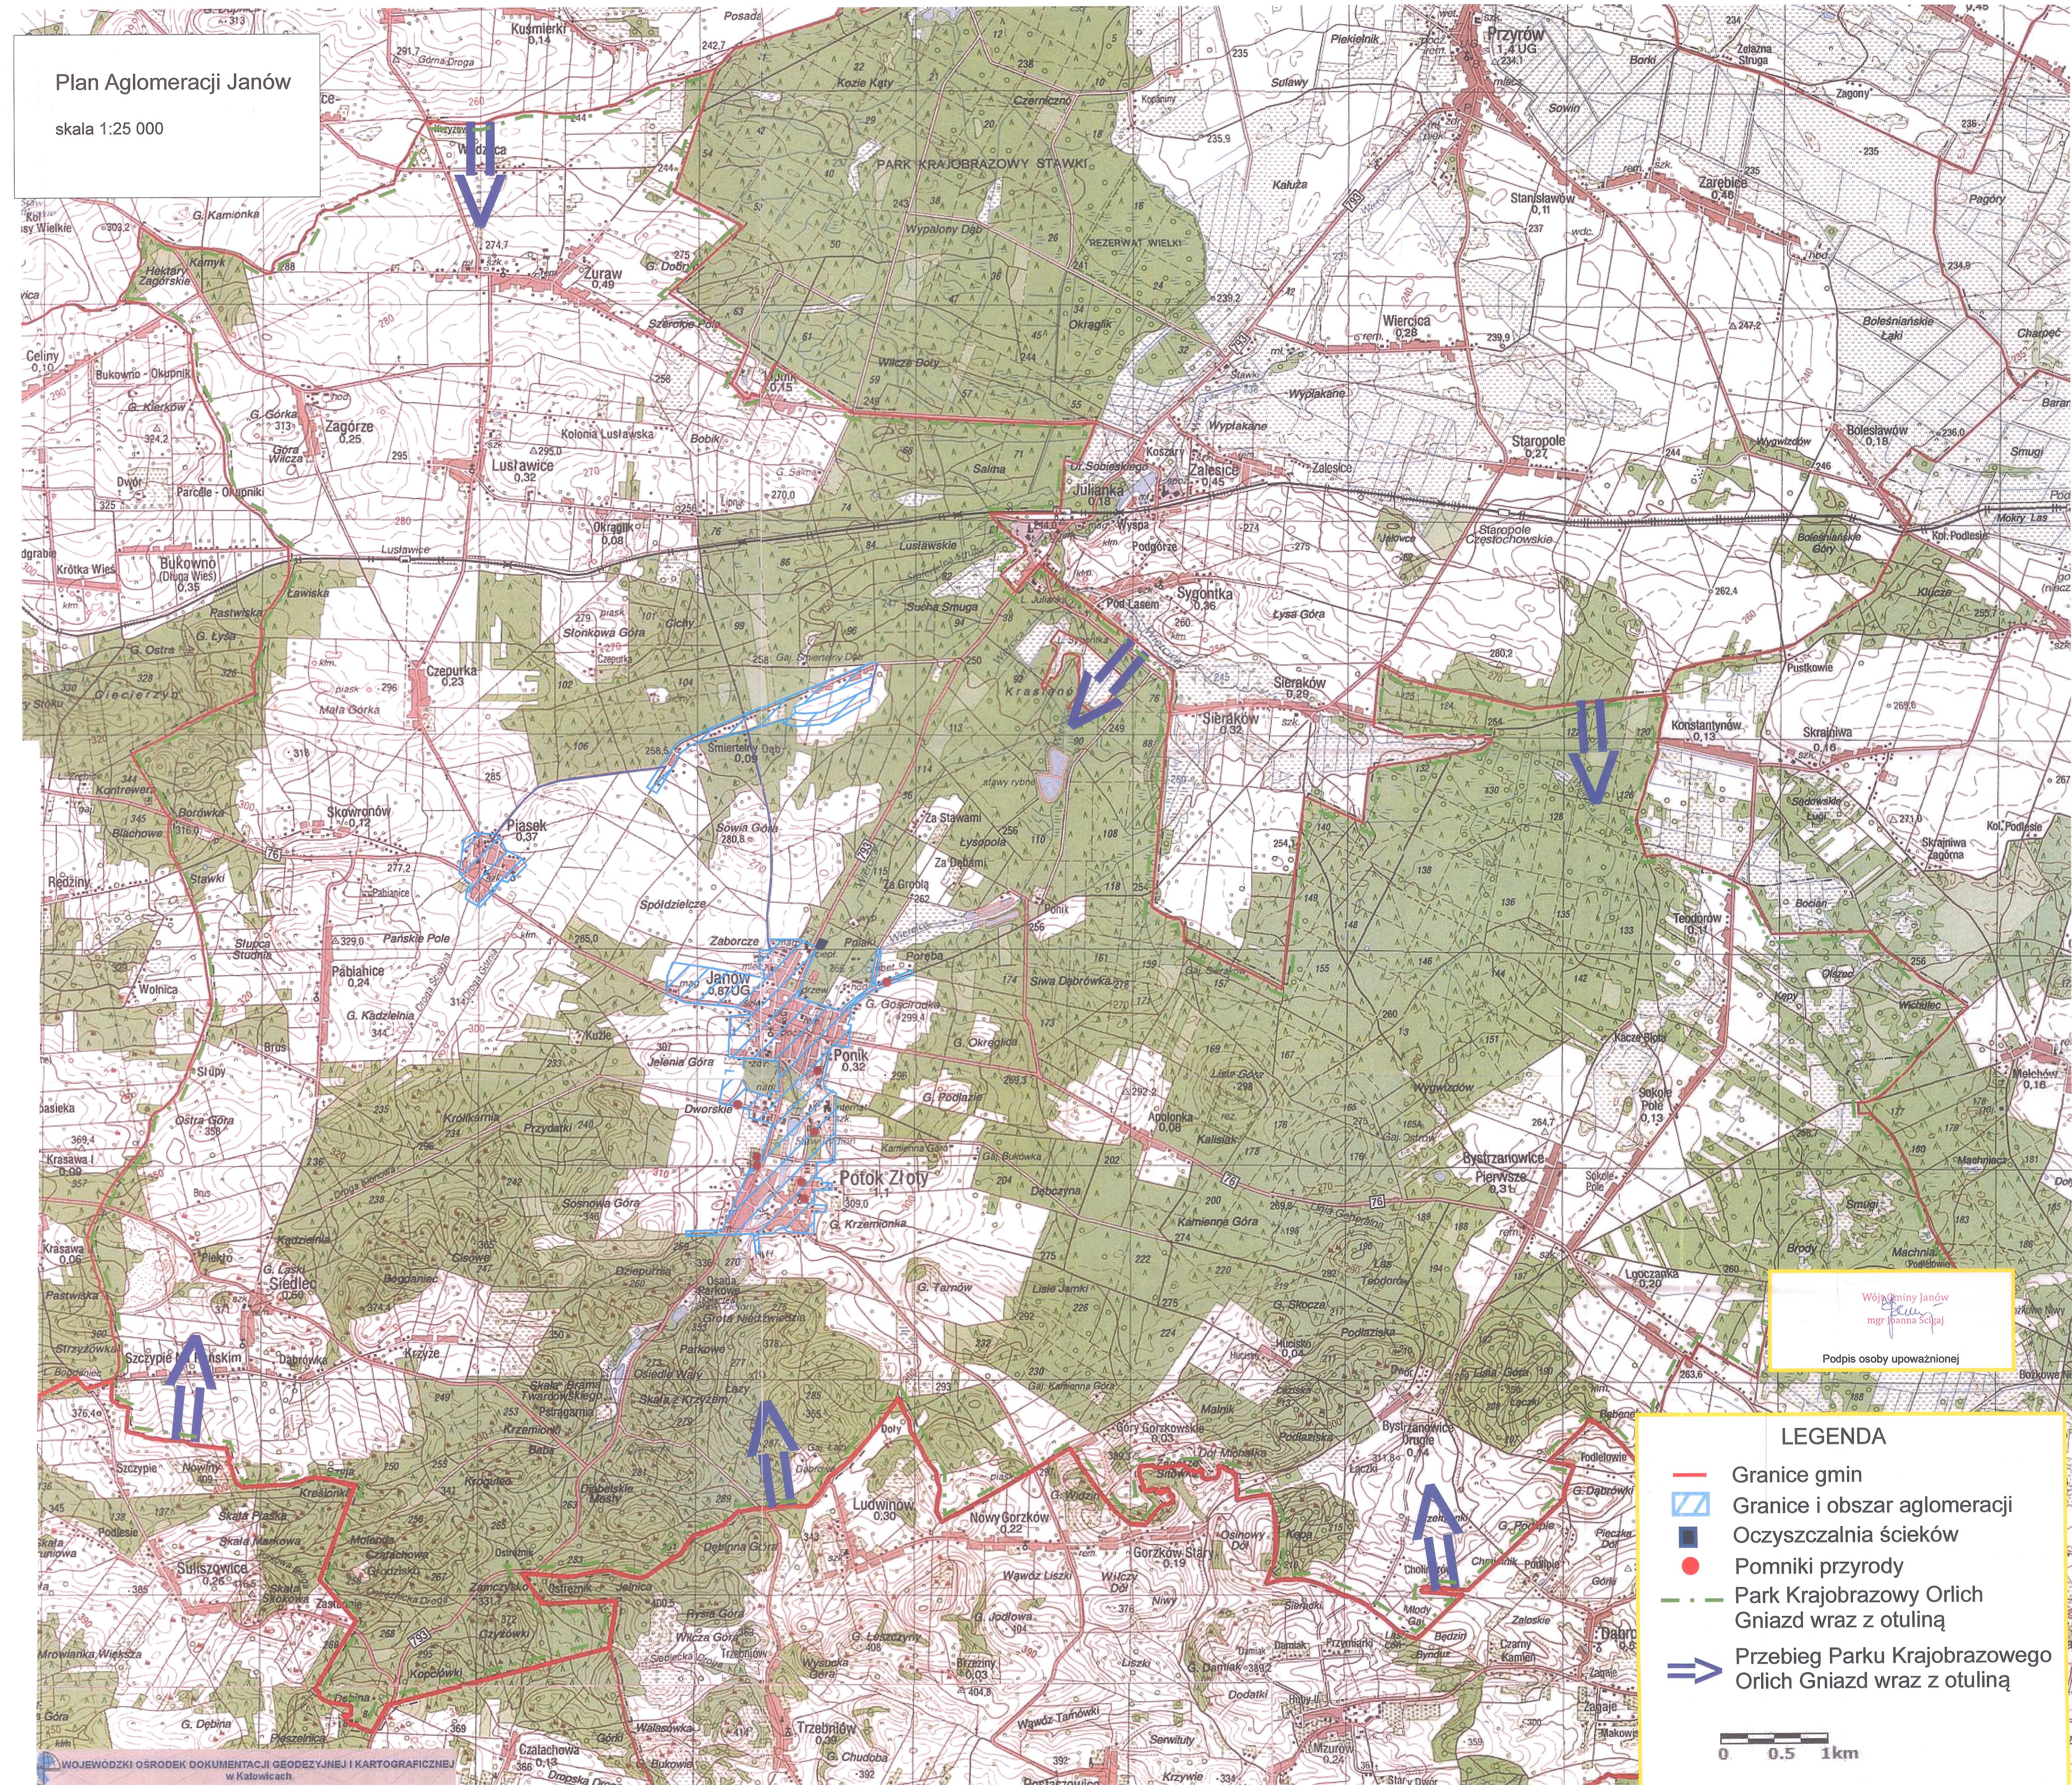

Plan Aglomeracji Janów

skala 1:25 000

Województwo Janów
mgr Joanna Szczygiel
Podpis osoby upoważnionej

LEGENDA

- Granie gmin
- Granie i obszar aglomeracji
- Oczyszczalnia ścieków
- Pomniki przyrody
- Park Krajobrazowy Orlich Gniazd wraz z otuliną
- Przebieg Parku Krajobrazowego Orlich Gniazd wraz z otuliną

0 0.5 1km

Źródłowa mapa topograficzna w skali 1:25000 nie posiada legendy