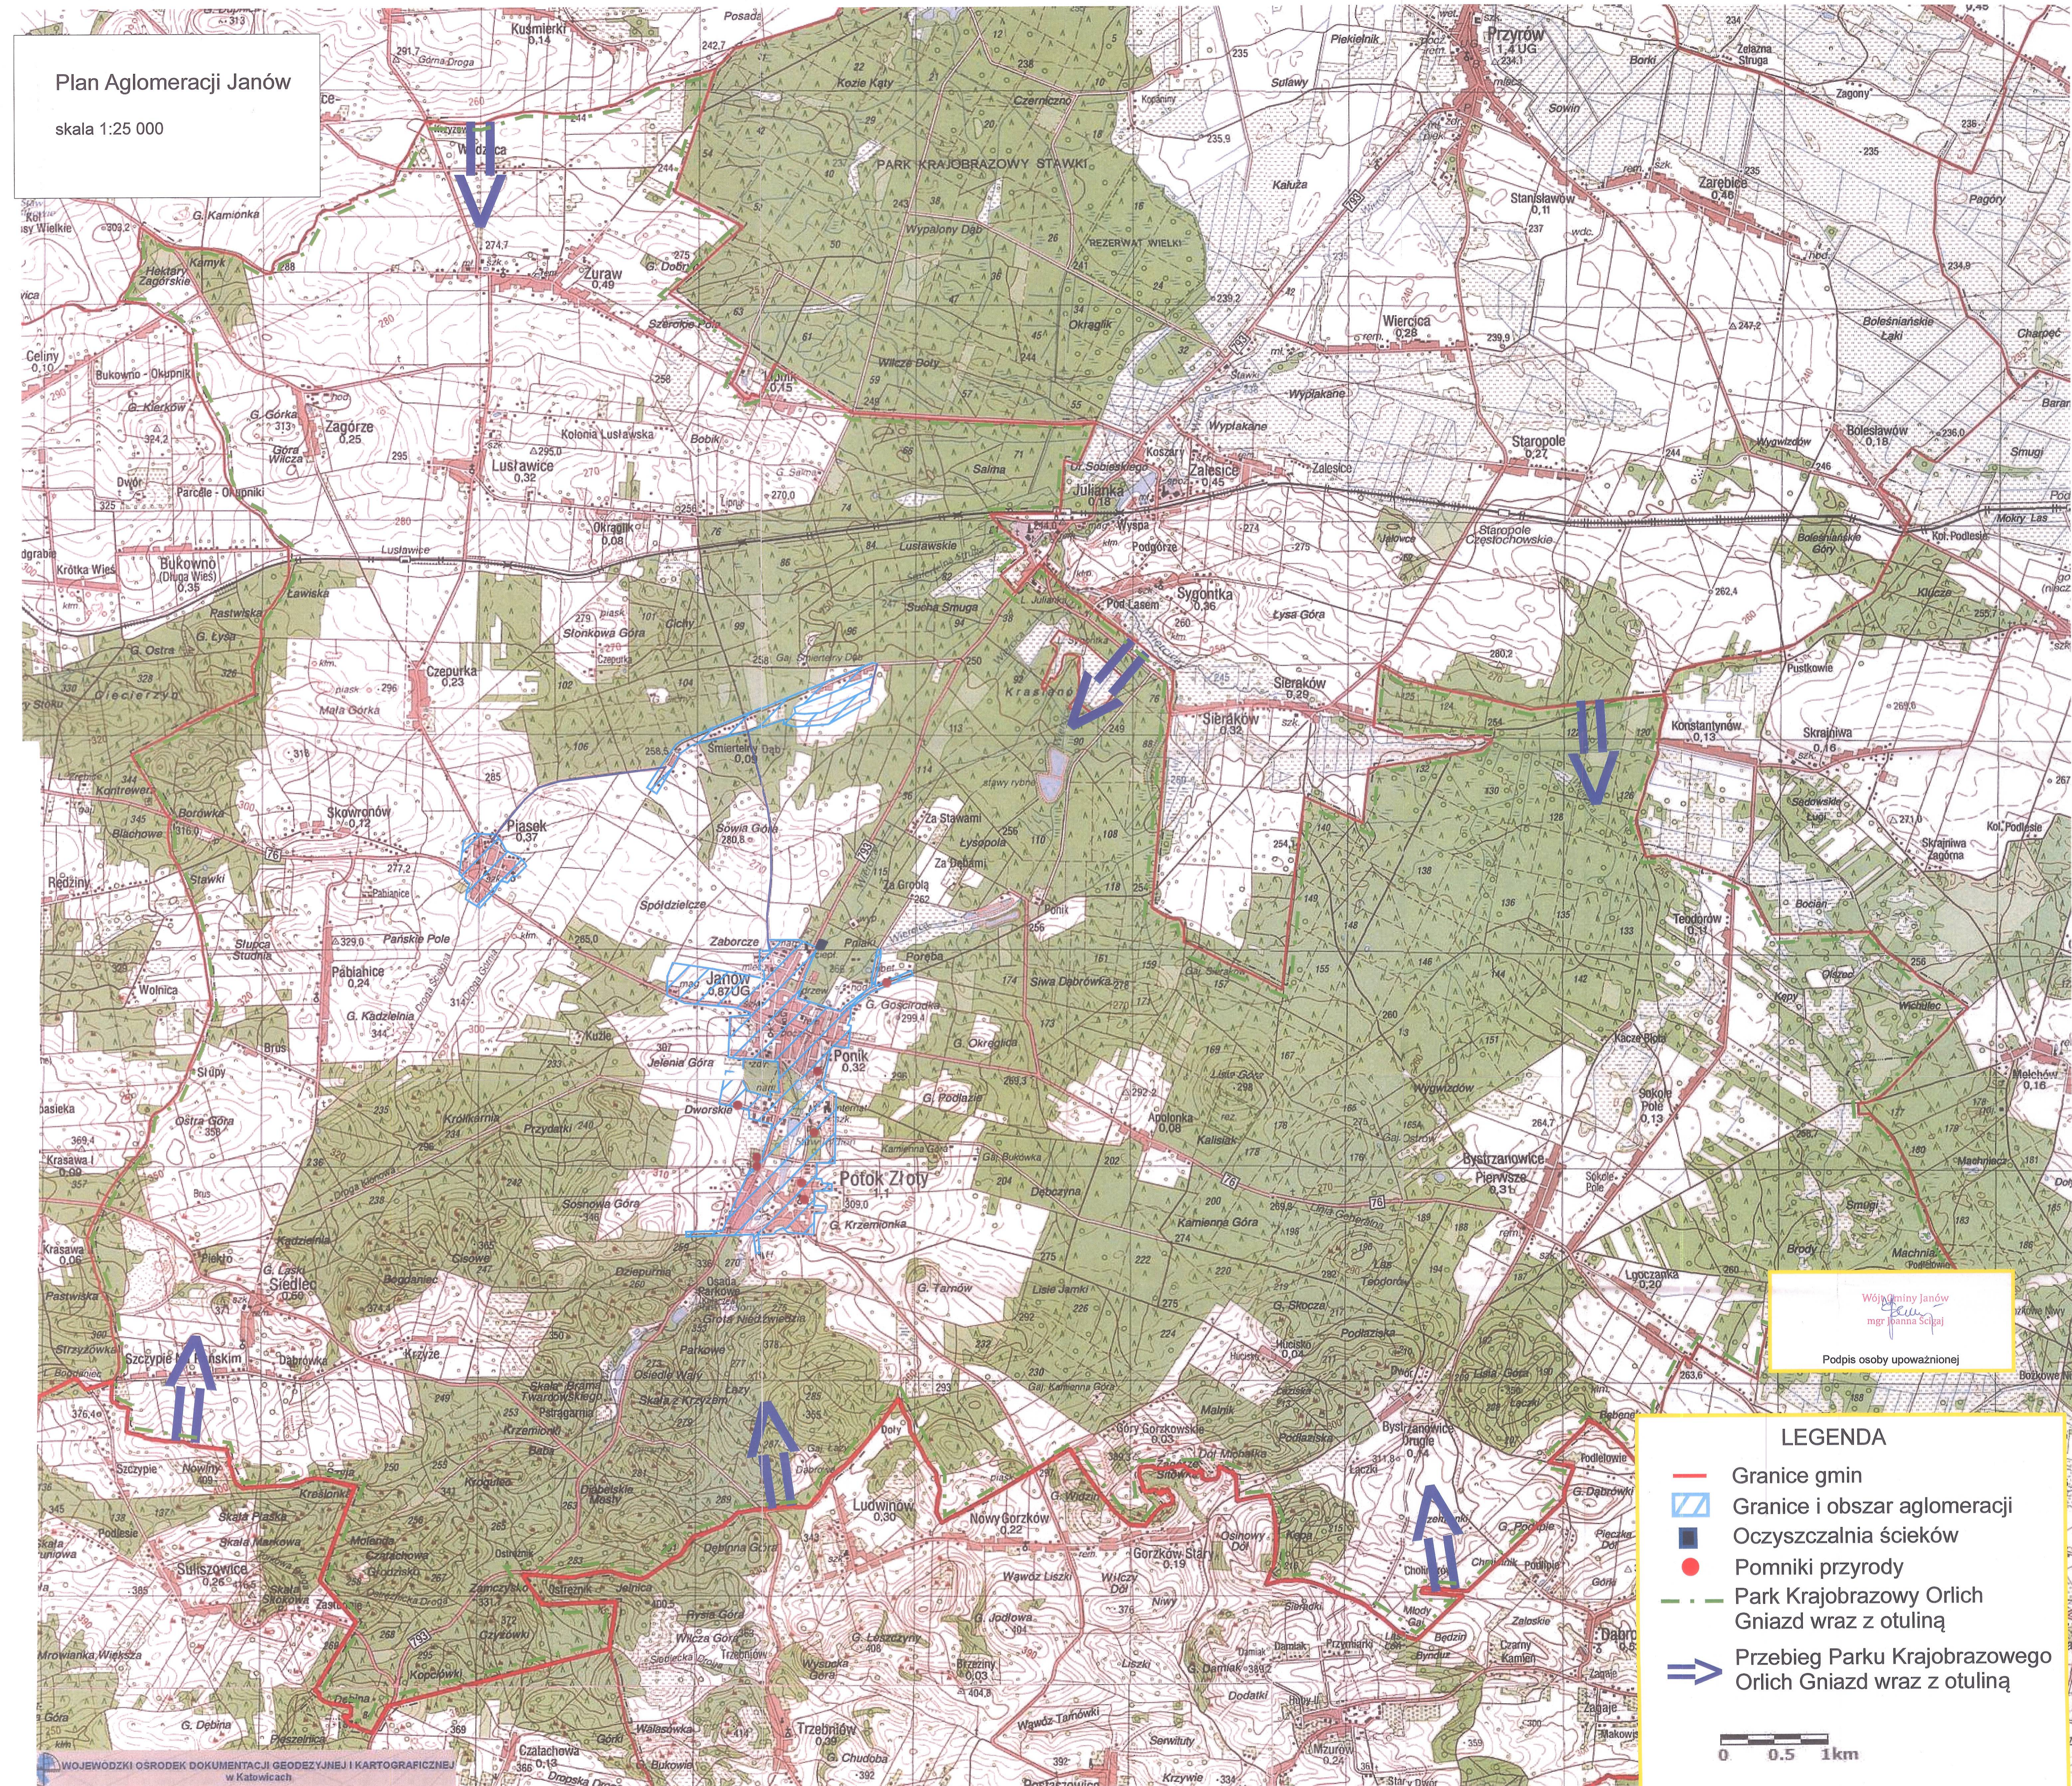

Plan Aglomeracji Janów

skala 1:25 000

Województwo łódzkie
mgr Joanna Szczygiel
Podpis osoby upoważnionej

LEGENDA

- Granice gmin
- ▨ Granice i obszar aglomeracji
- Oczyszczalnie ścieków
- Pomniki przyrody
- Park Krajobrazowy Orlich Gniazd wraz z otuliną
- ⇒ Przebieg Parku Krajobrazowego Orlich Gniazd wraz z otuliną

0 0.5 1km

Źródłowa mapa topograficzna w skali 1:25000 nie posiada legendy