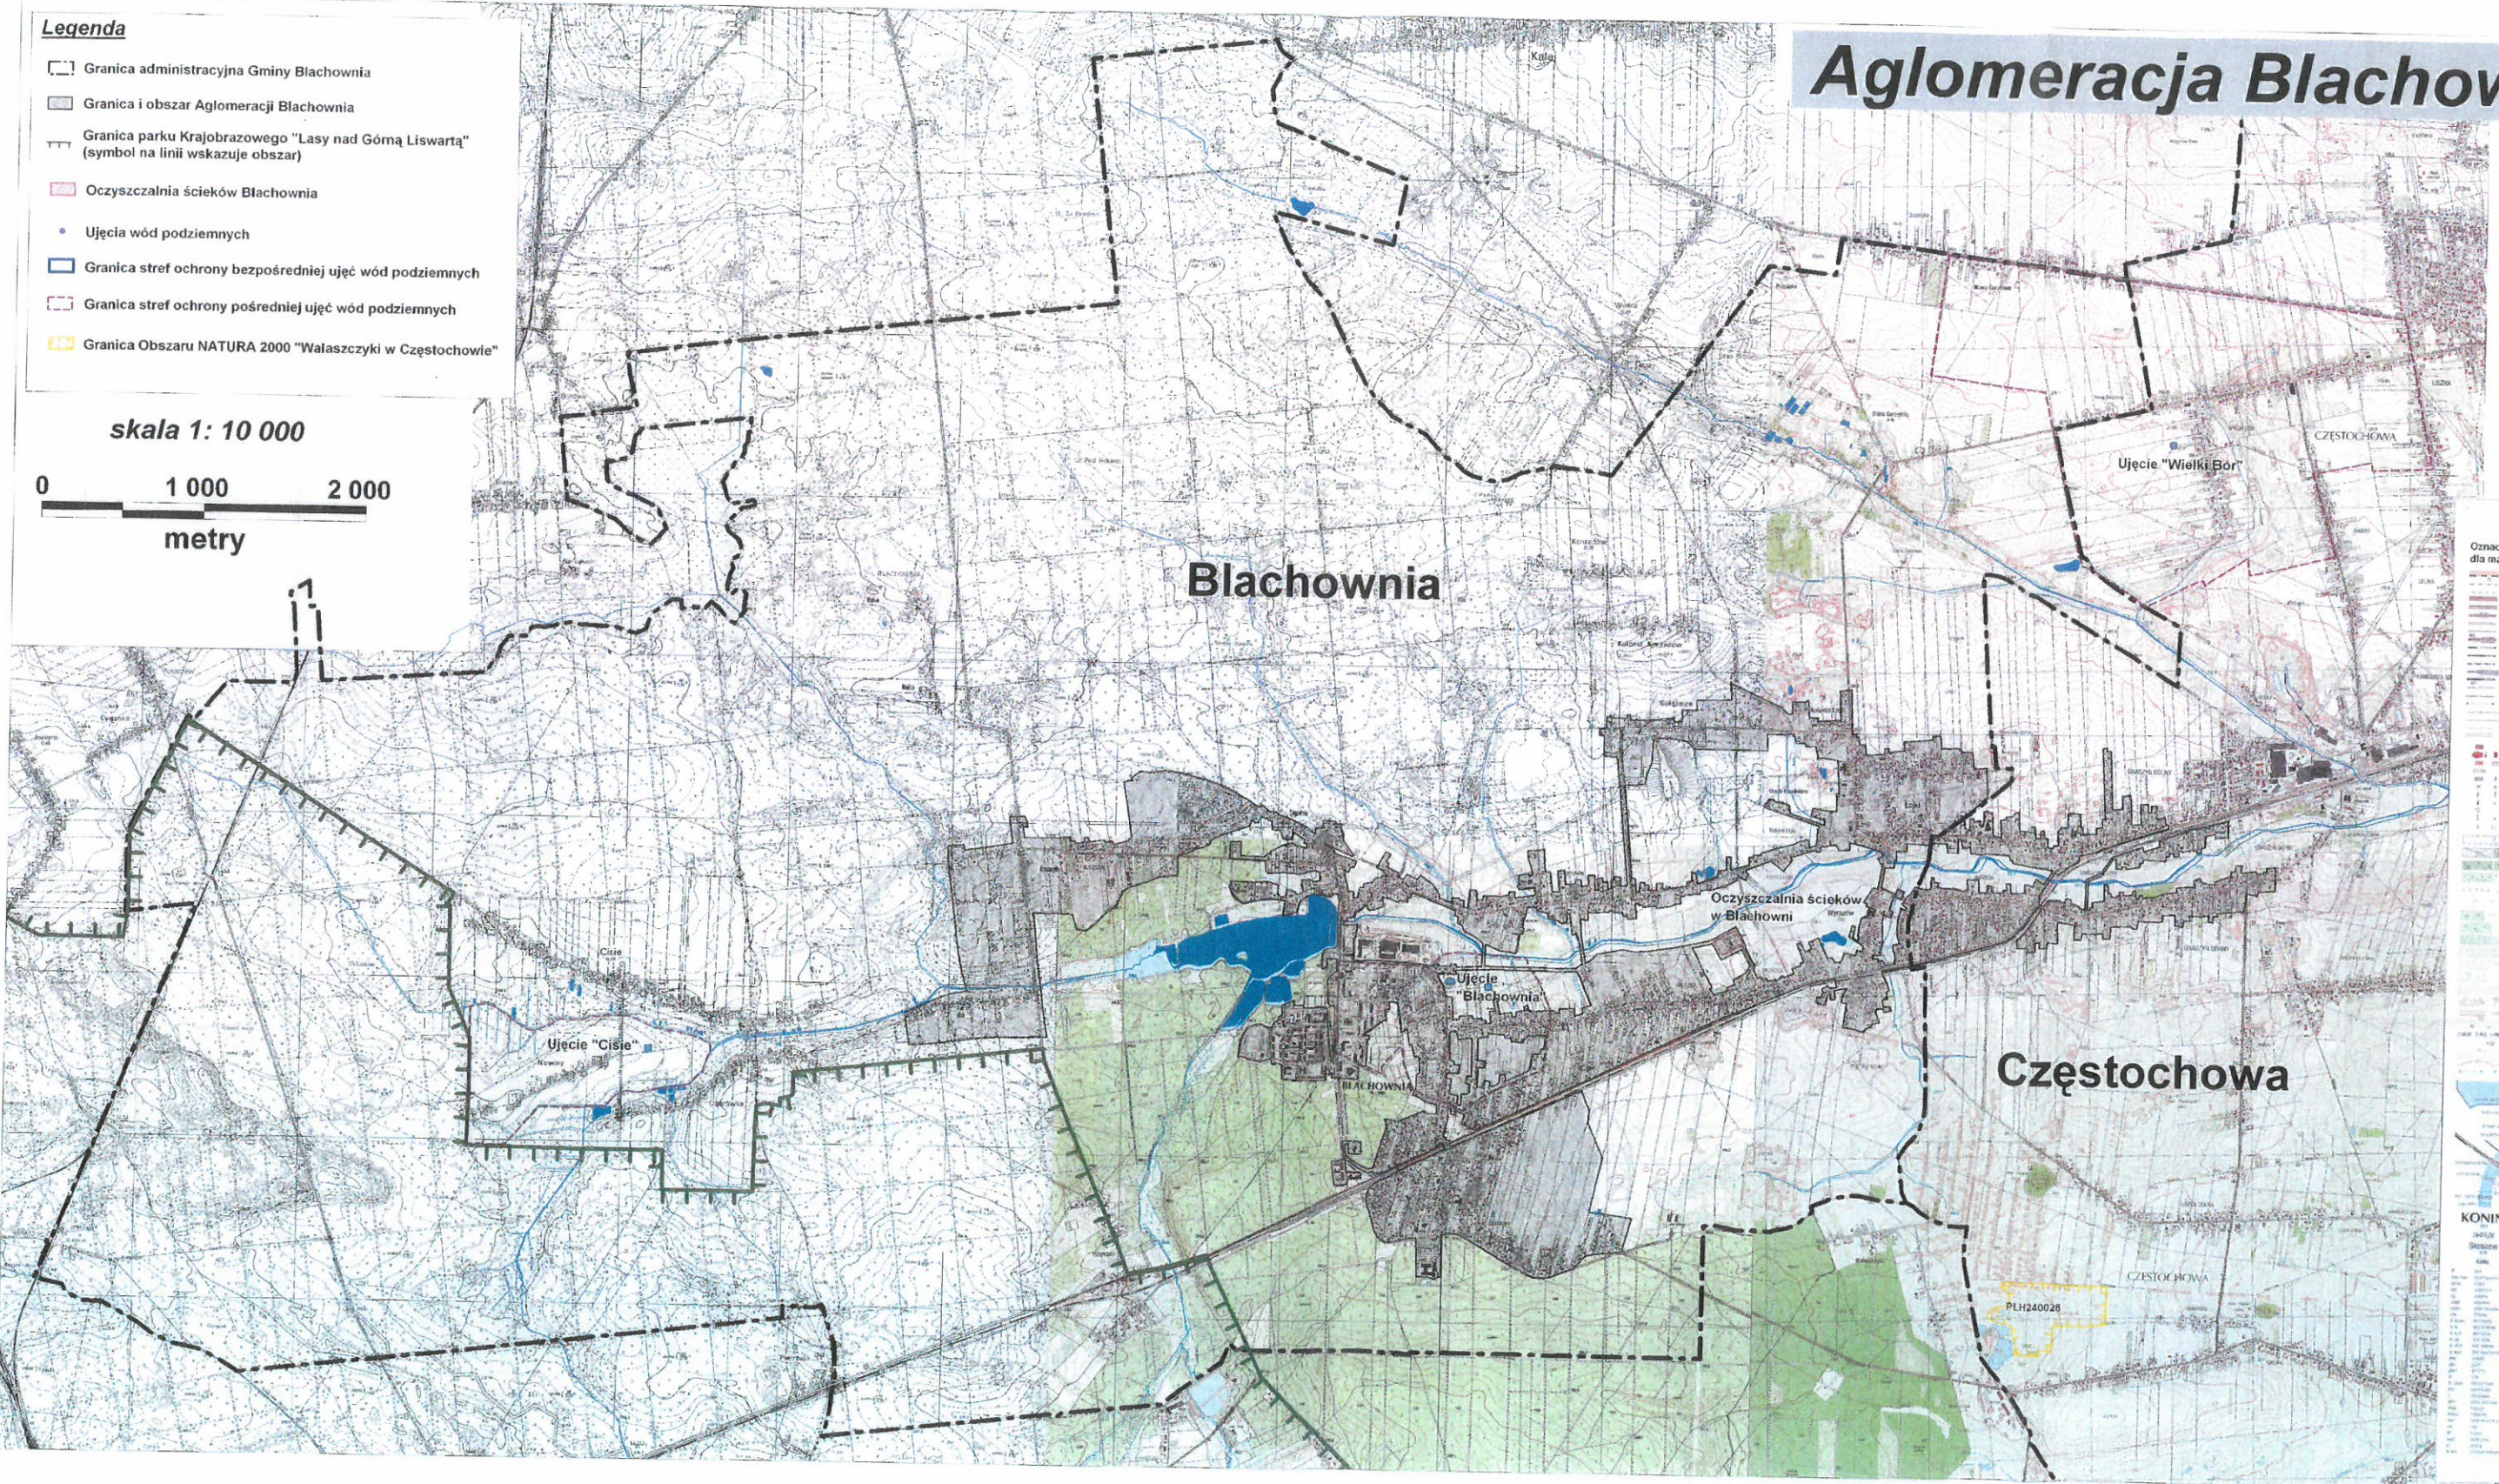

Legenda

- Granica administracyjna Gminy Blachownia
- Granica i obszar Aglomeracji Blachownia
- Granica parku Krajobrazowego "Lasy nad Górną Liswartą" (symbol na linii wskazuje obszar)
- Oczyszczalnia ścieków Blachownia
- Ujęcia wód podziemnych
- Granica stref ochrony bezpośredniej ujęć wód podziemnych
- Granica stref ochrony pośredniej ujęć wód podziemnych
- Granica Obszaru NATURA 2000 "Wałaszczyki w Częstochowie"

skala 1: 10 000

0 1 000 2 000
metry

Aglomeracja Blachownia