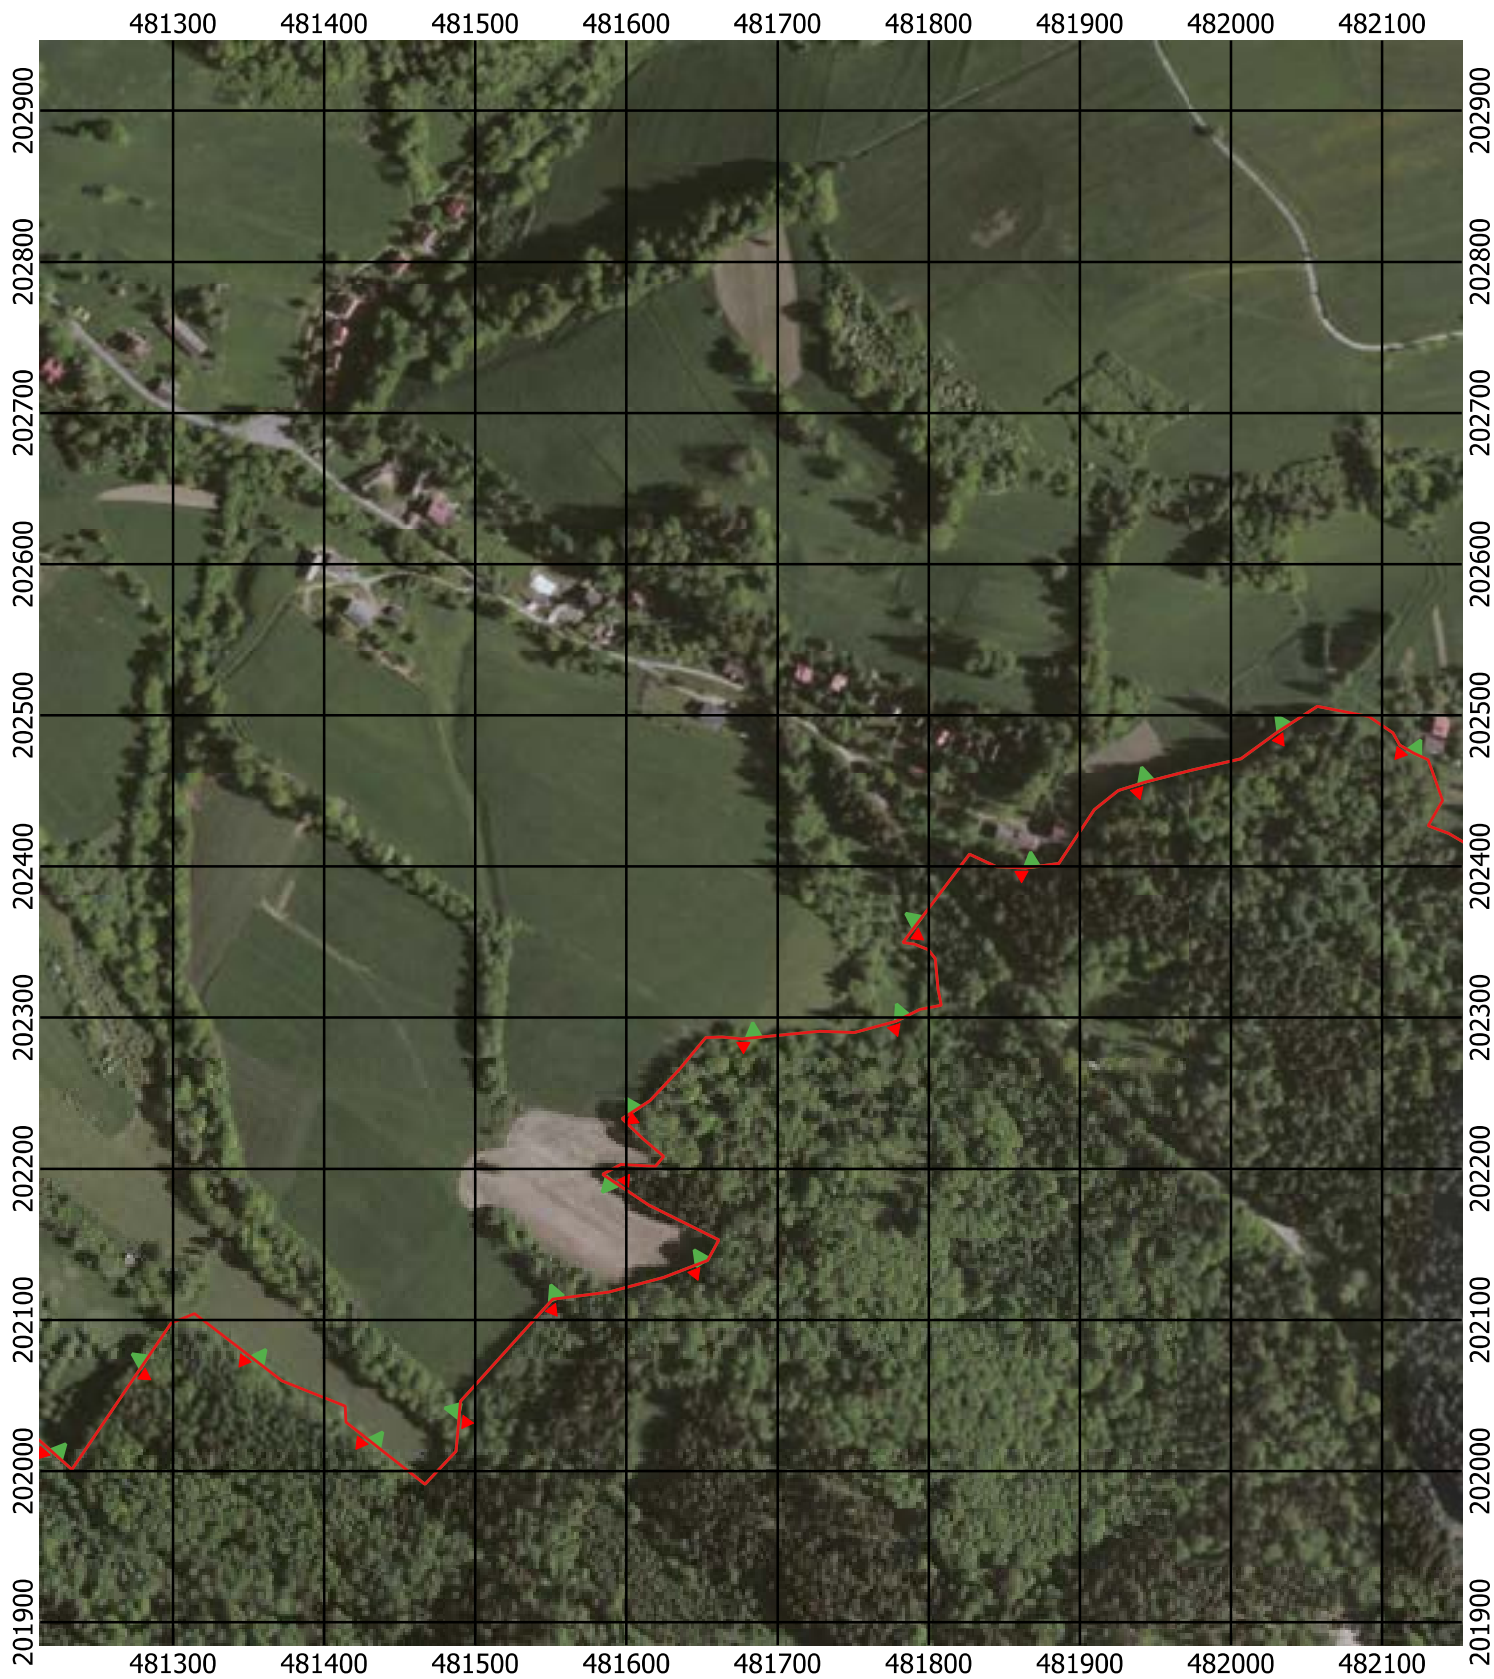

Przebieg granicy Parku Krajobrazowego Beskidu Śląskiego wraz z otuliną - arkusz 127 / 297