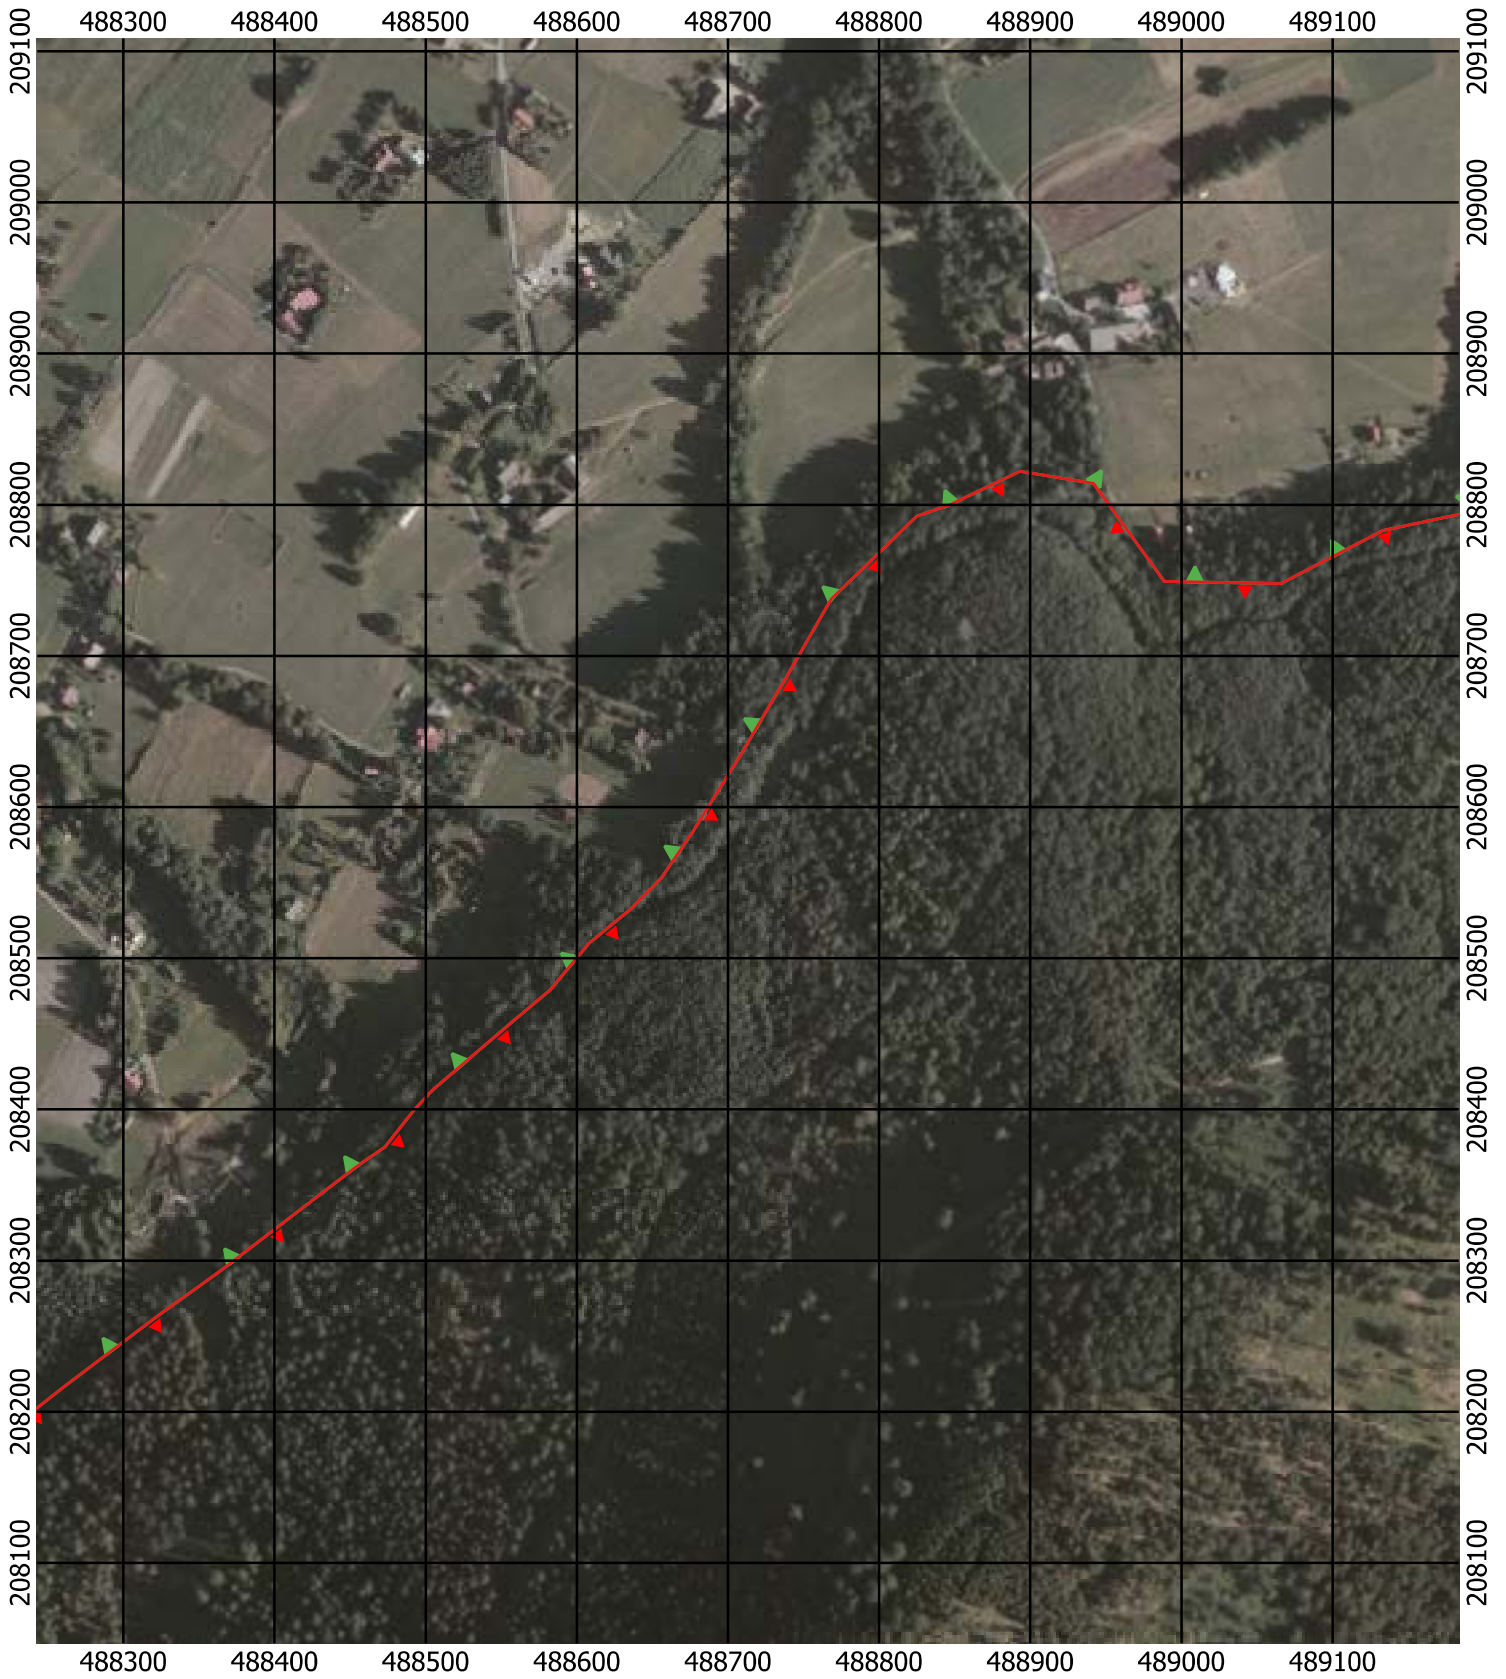

Przebieg granicy Parku Krajobrazowego Beskidu Śląskiego wraz z otuliną - arkusz 60 / 297