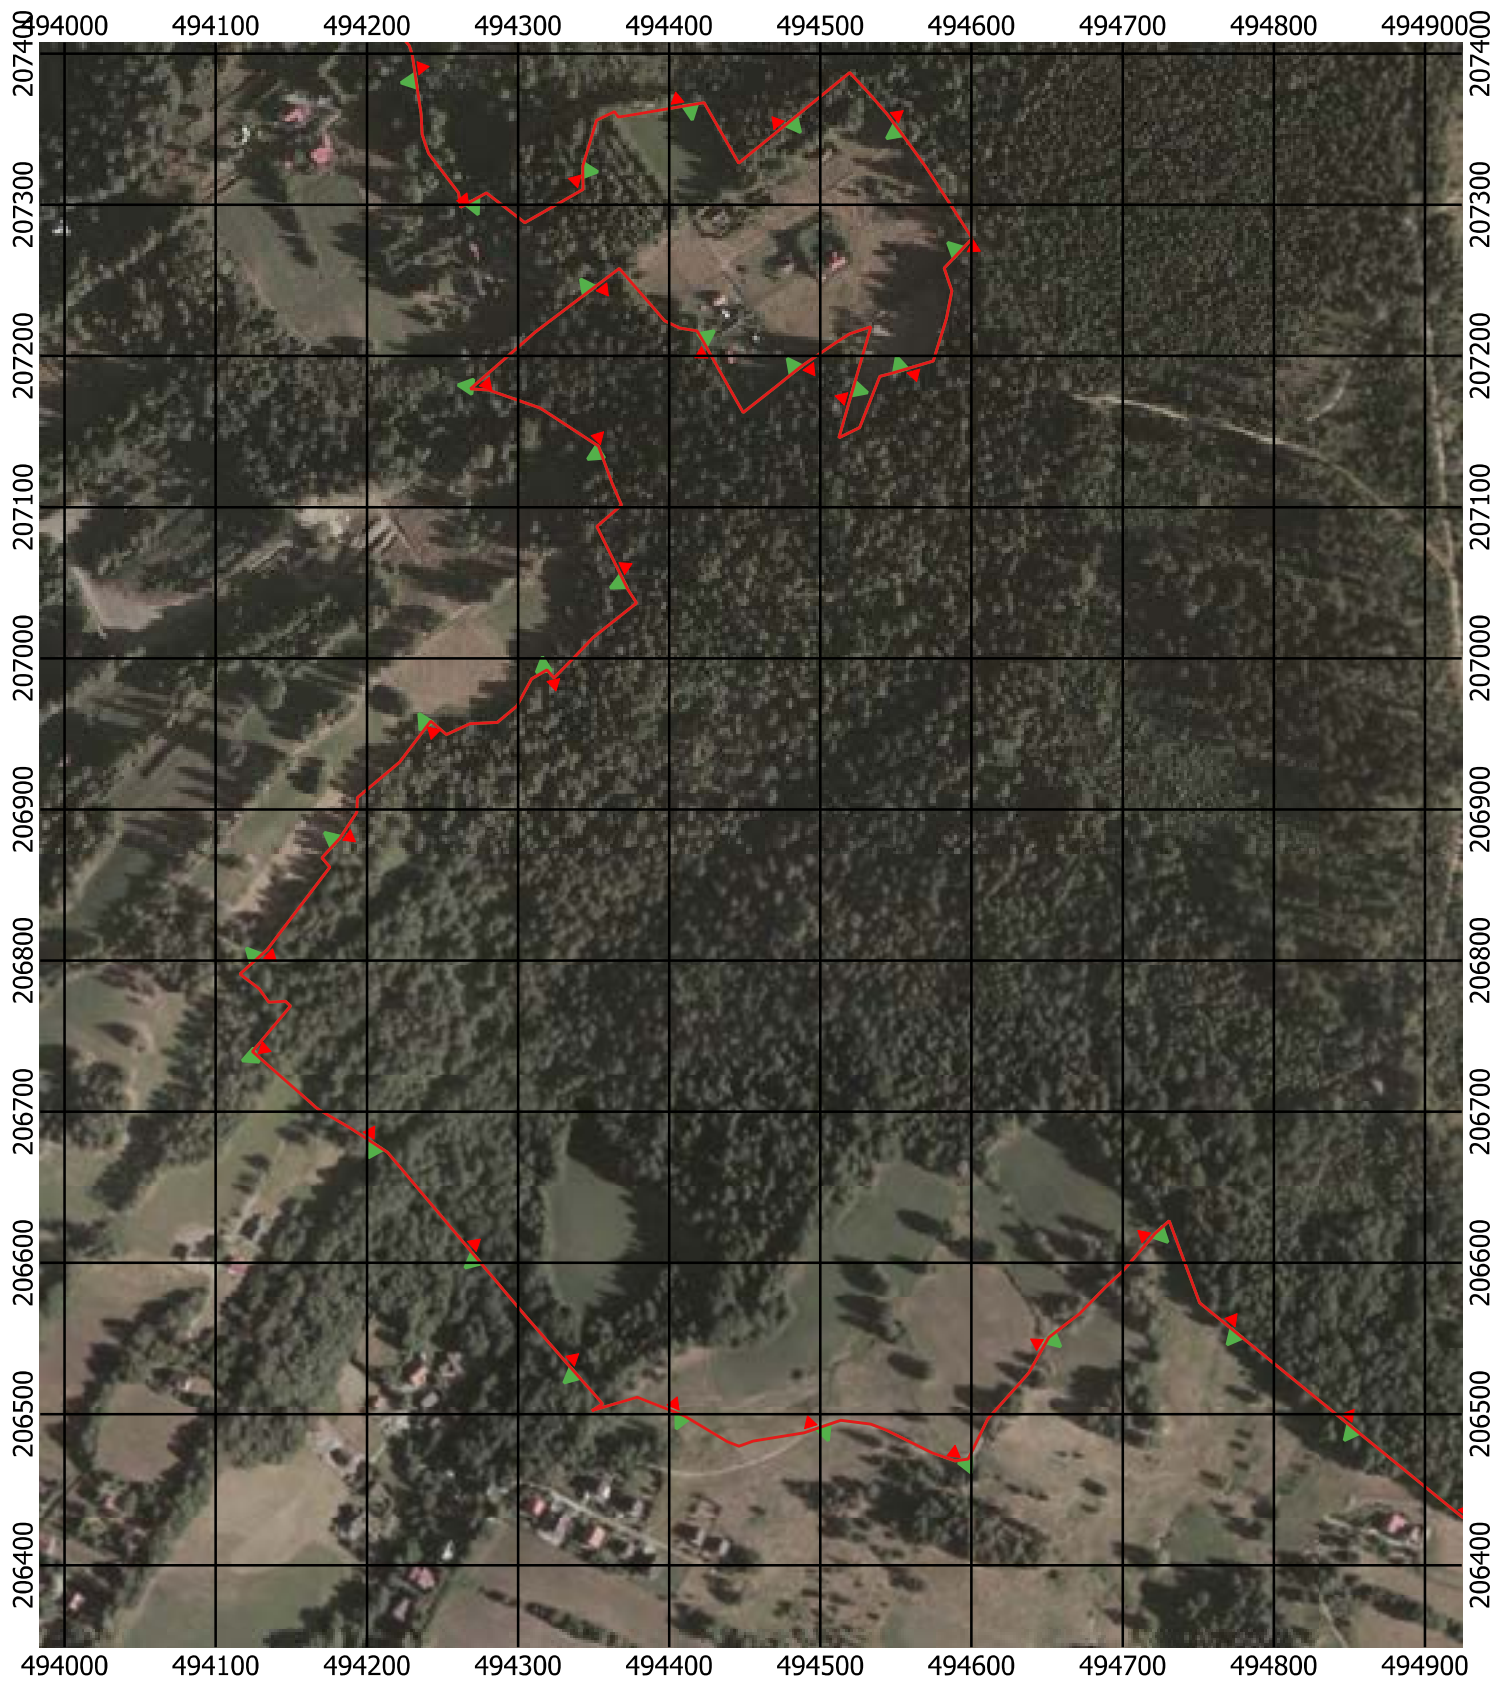

Przebieg granicy Parku Krajobrazowego Beskidu Śląskiego wraz z otuliną - arkusz 34 / 297