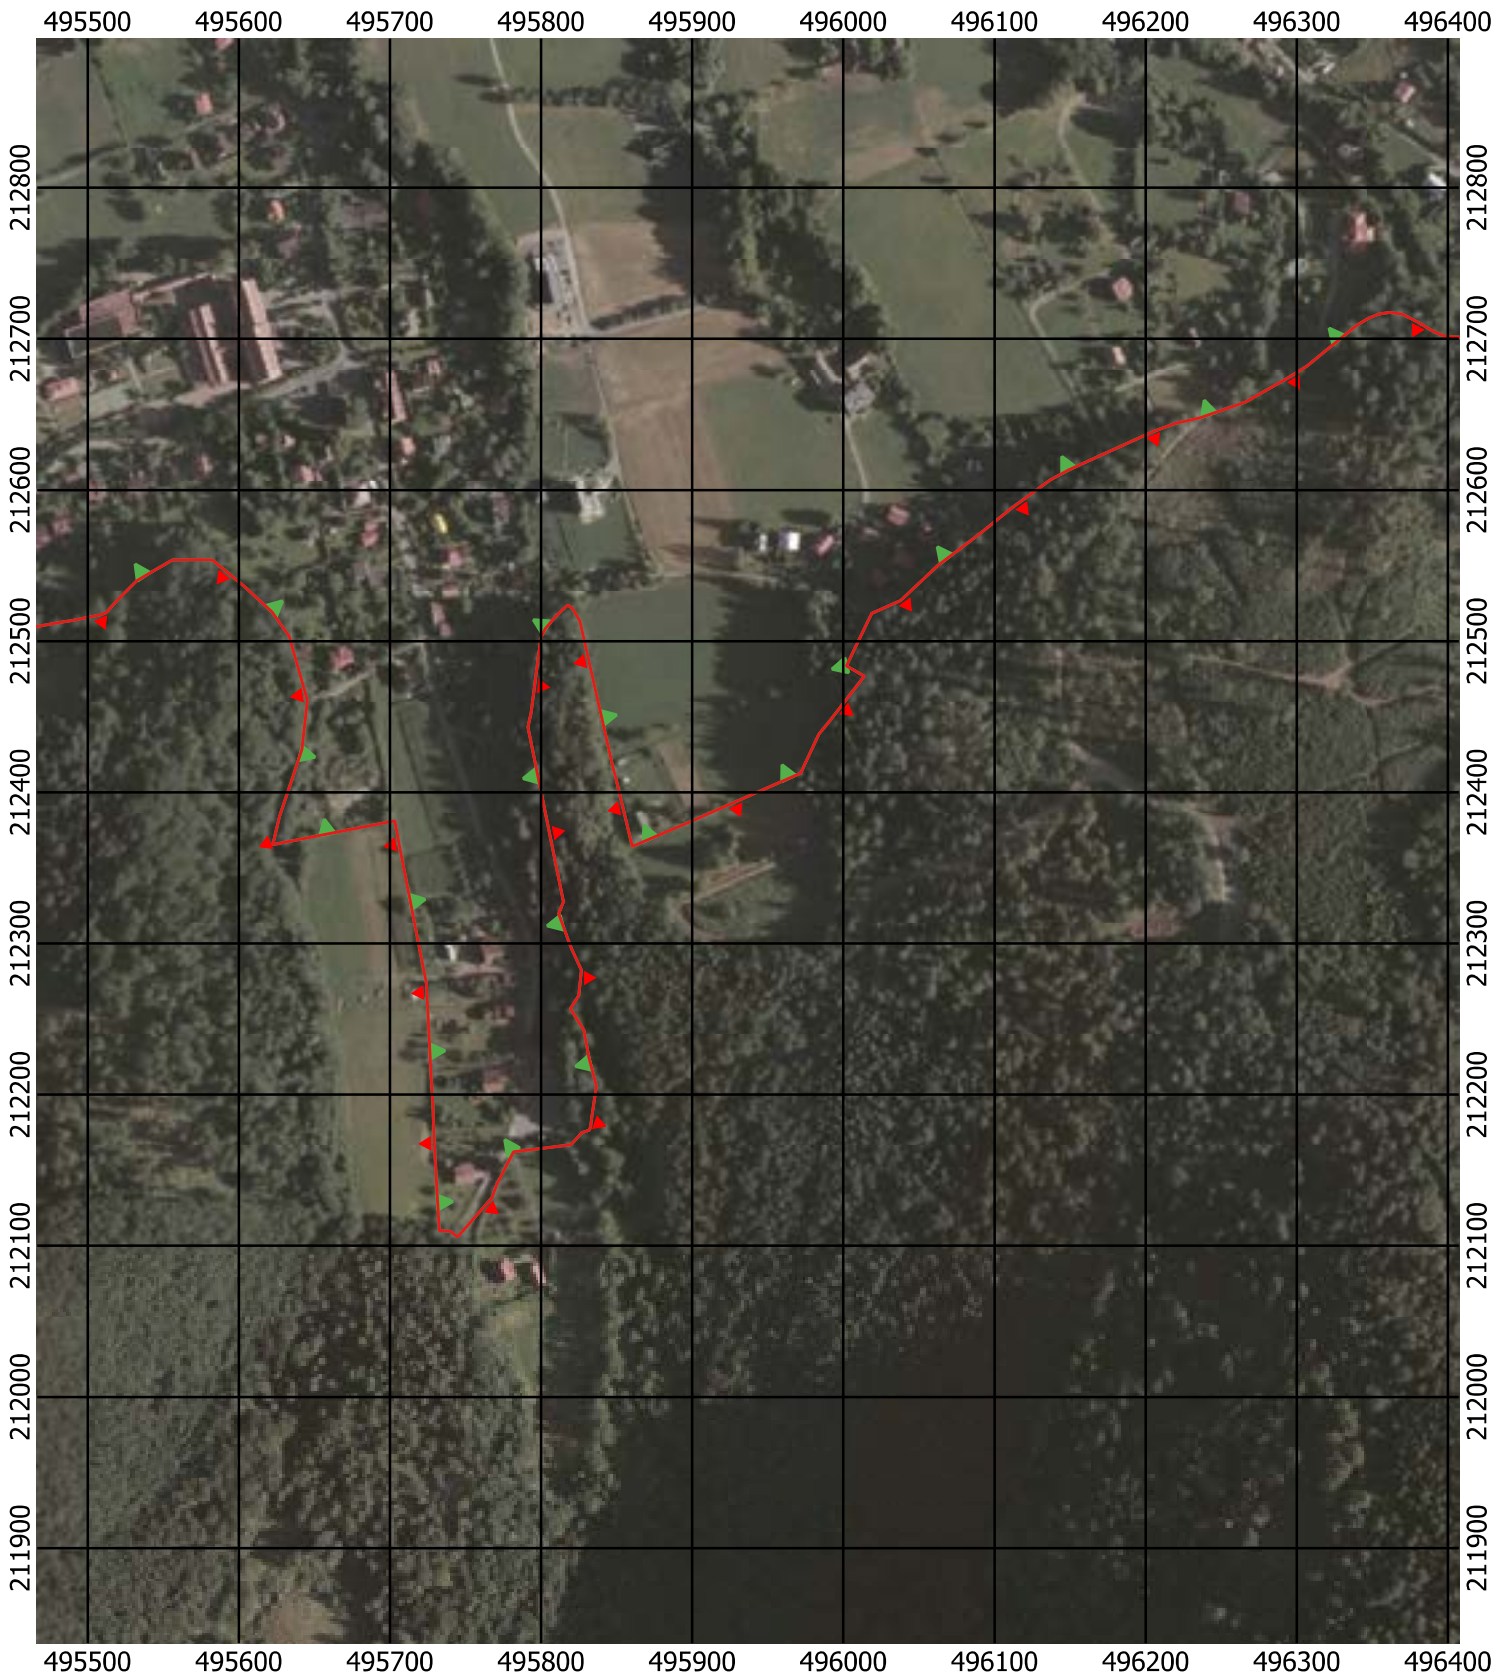

Przebieg granicy Parku Krajobrazowego Beskidu Śląskiego wraz z otuliną - arkusz 20 / 297