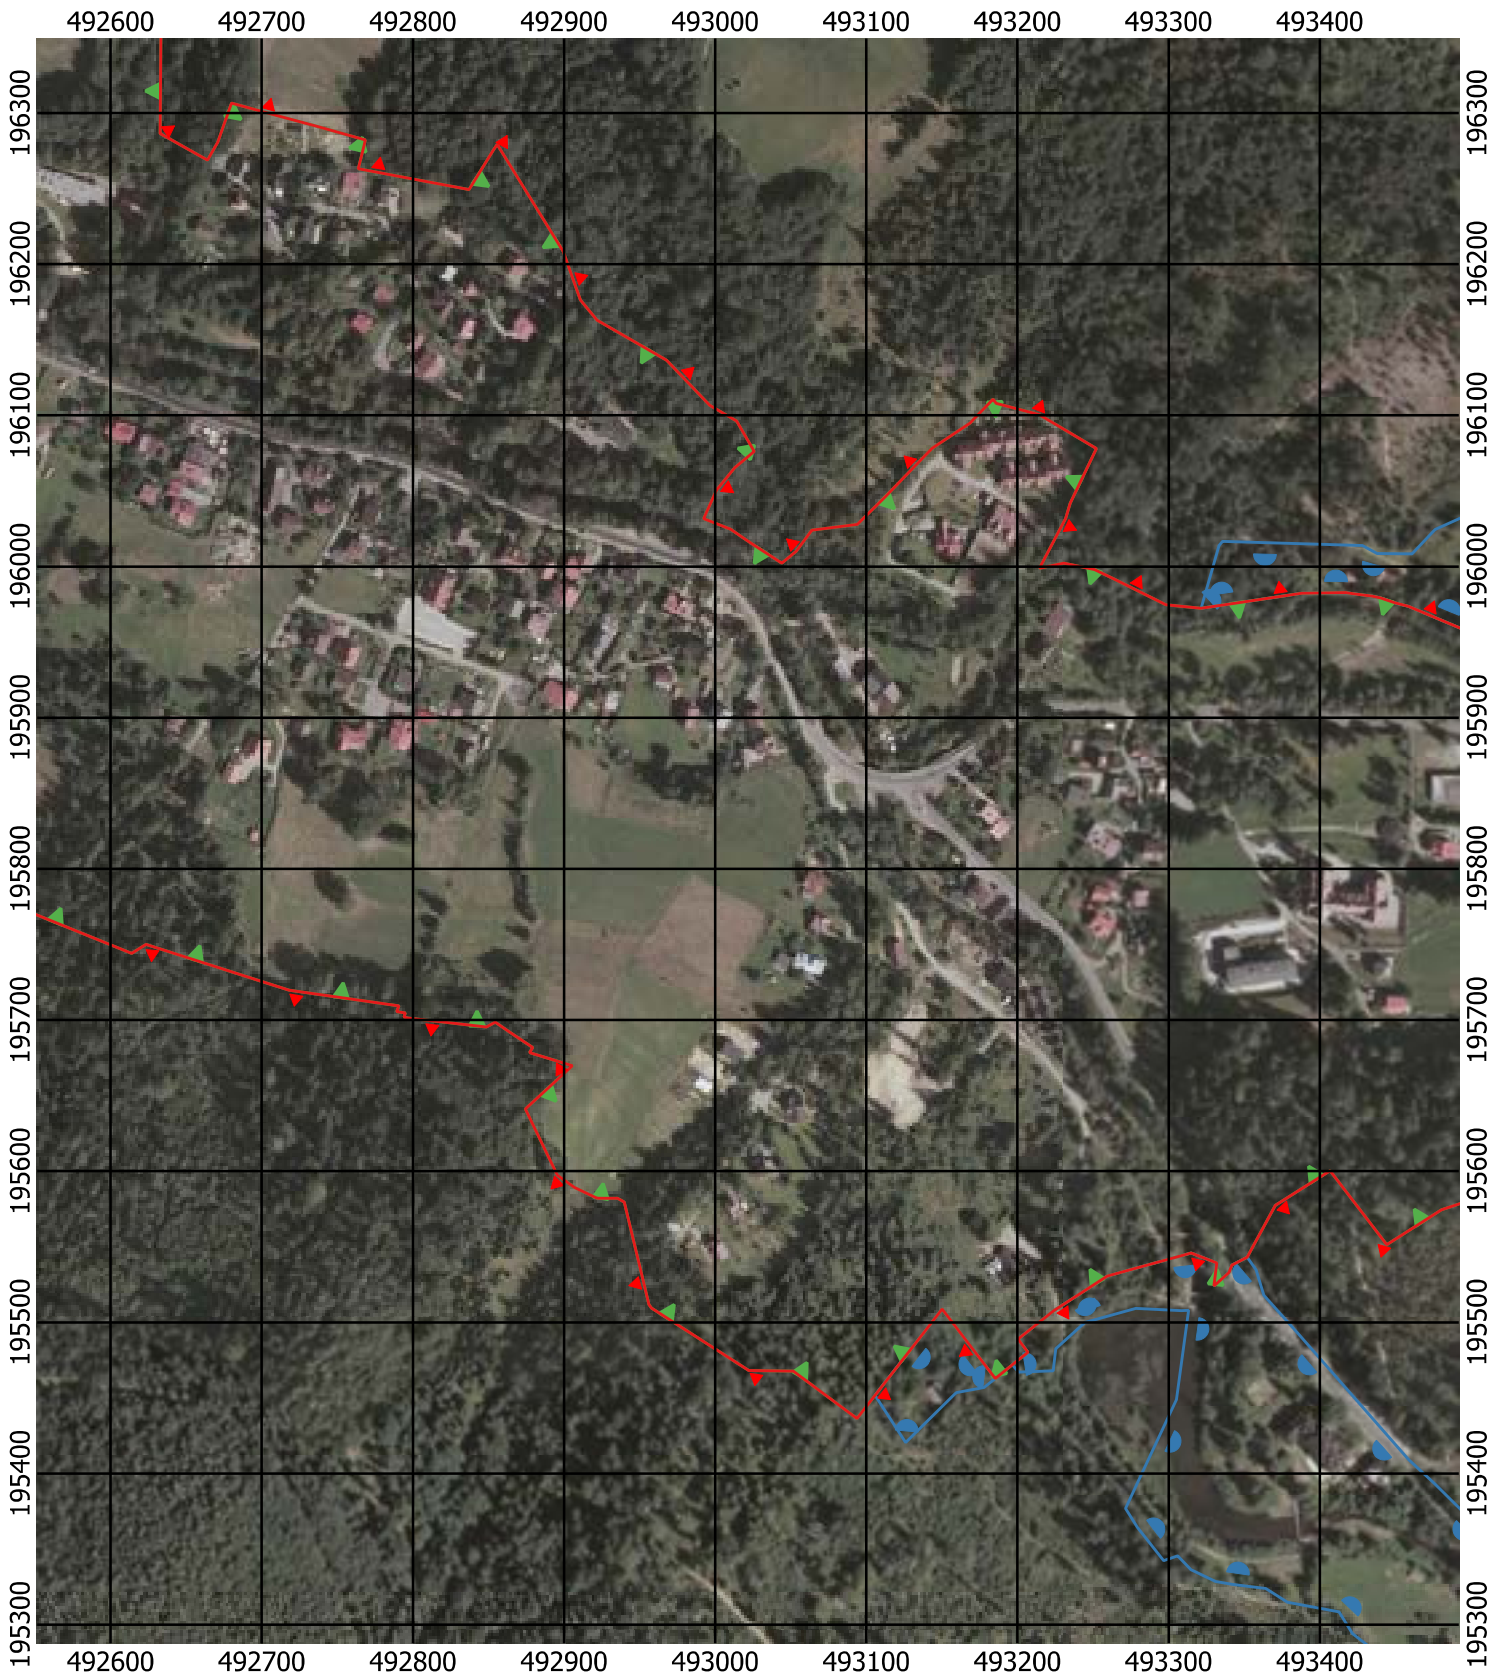

Przebieg granicy Parku Krajobrazowego Beskidu Śląskiego wraz z otuliną - arkusz 77 / 297