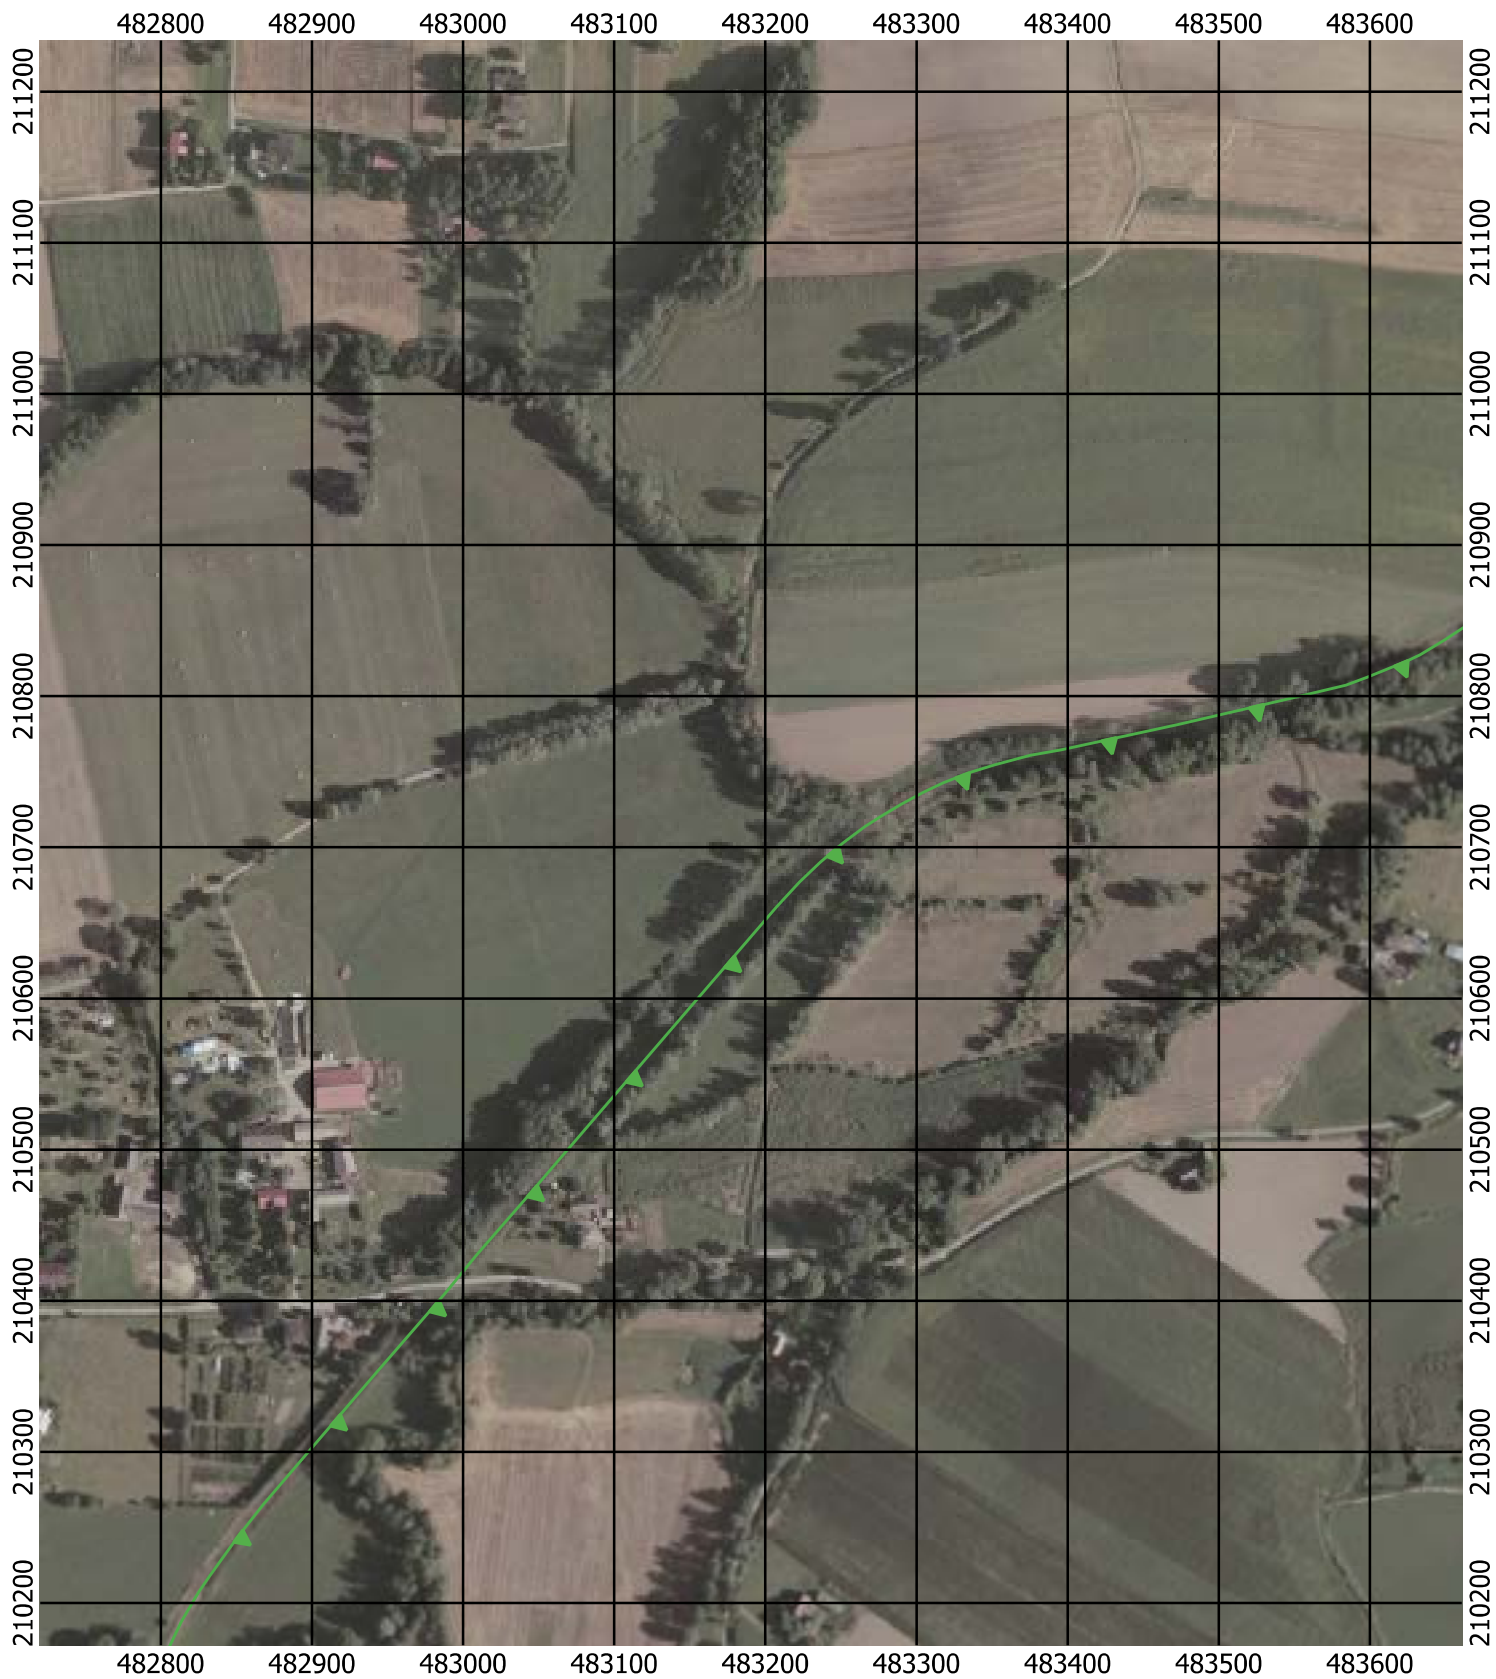

Przebieg granicy Parku Krajobrazowego Beskidu Śląskiego wraz z otuliną - arkusz 150 / 297