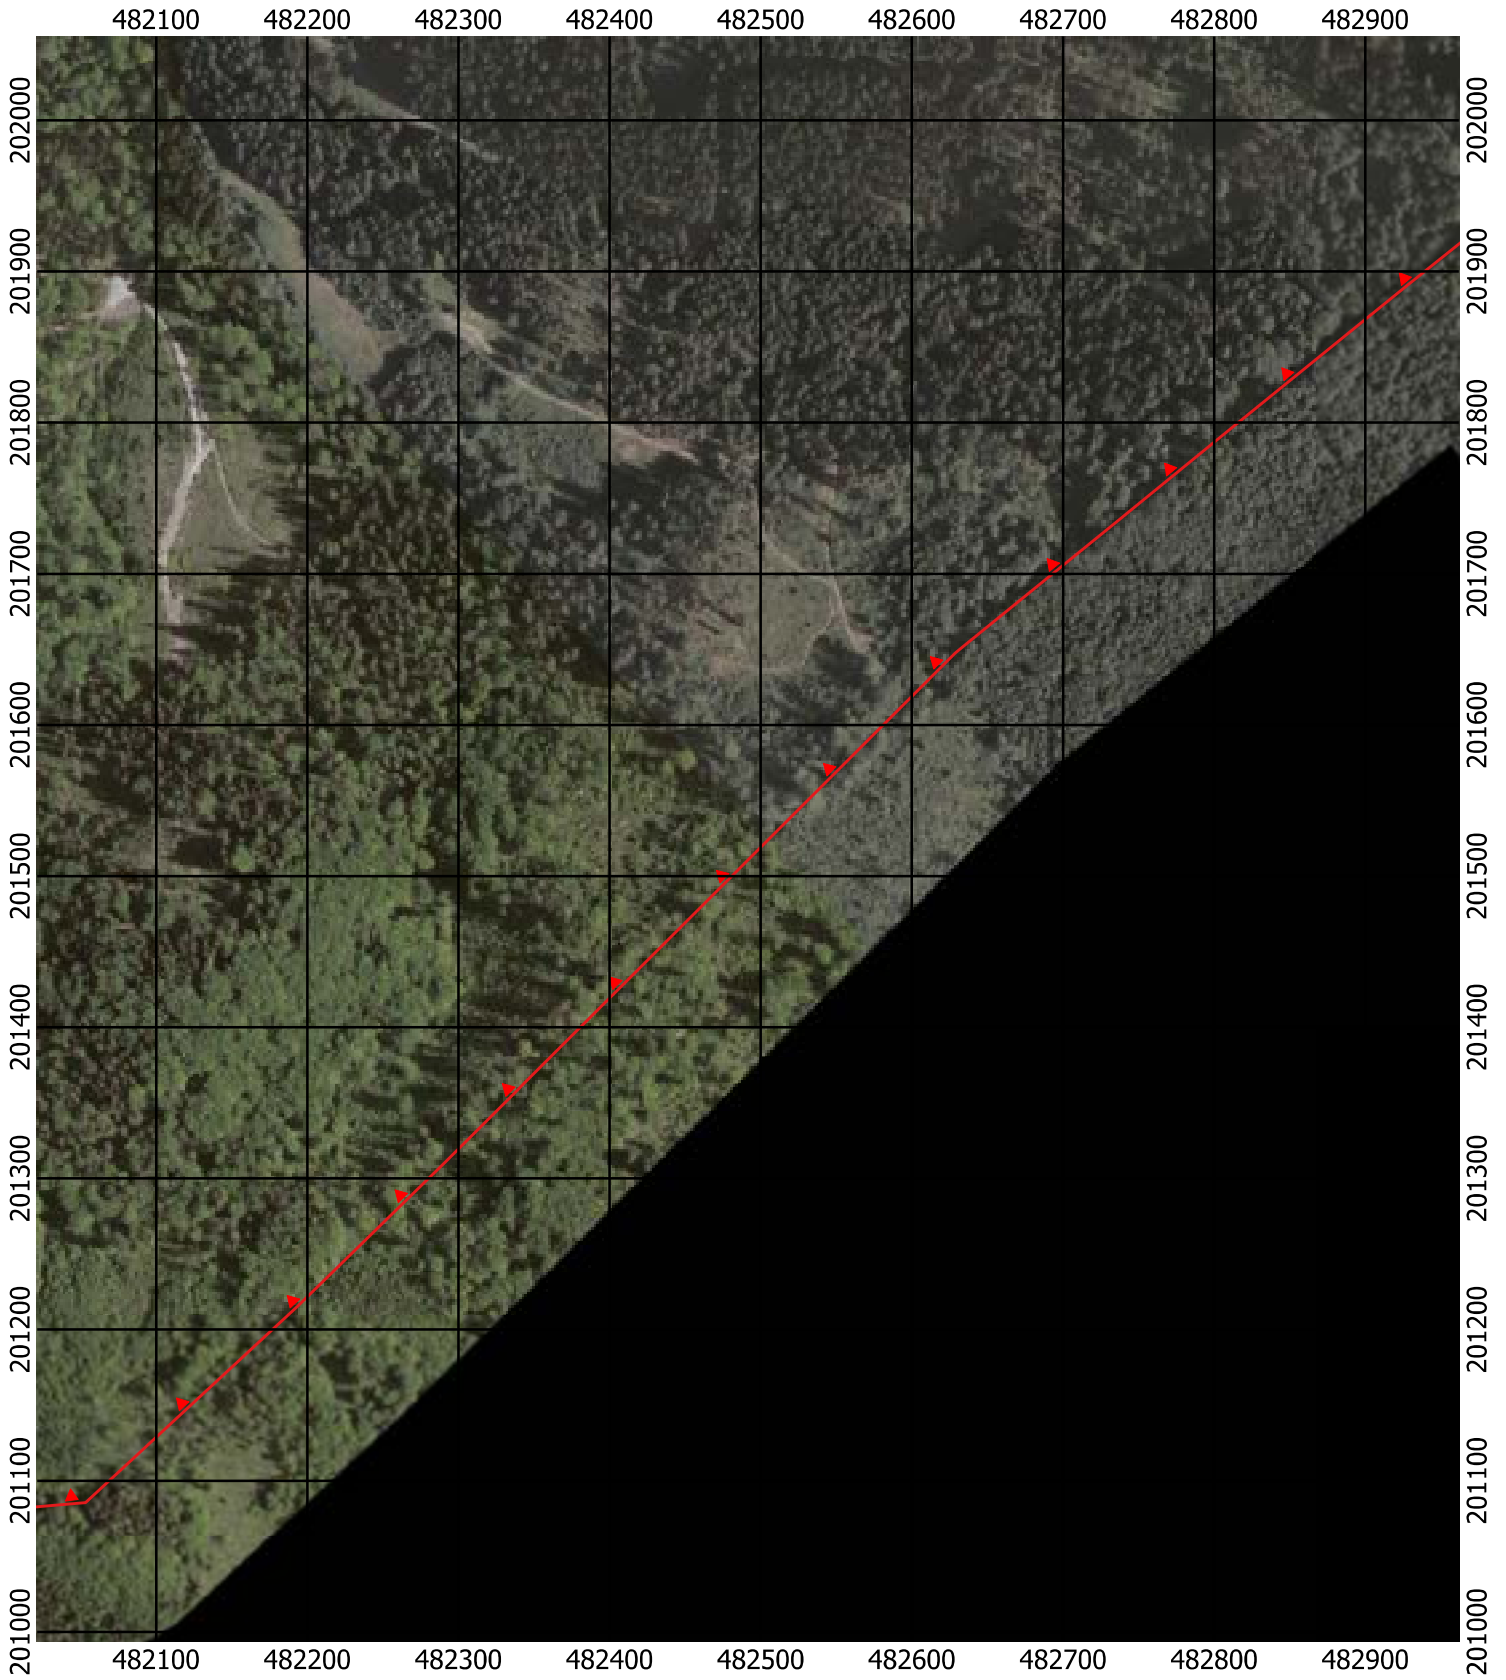

Przebieg granicy Parku Krajobrazowego Beskidu Śląskiego wraz z otuliną - arkusz 124 / 297