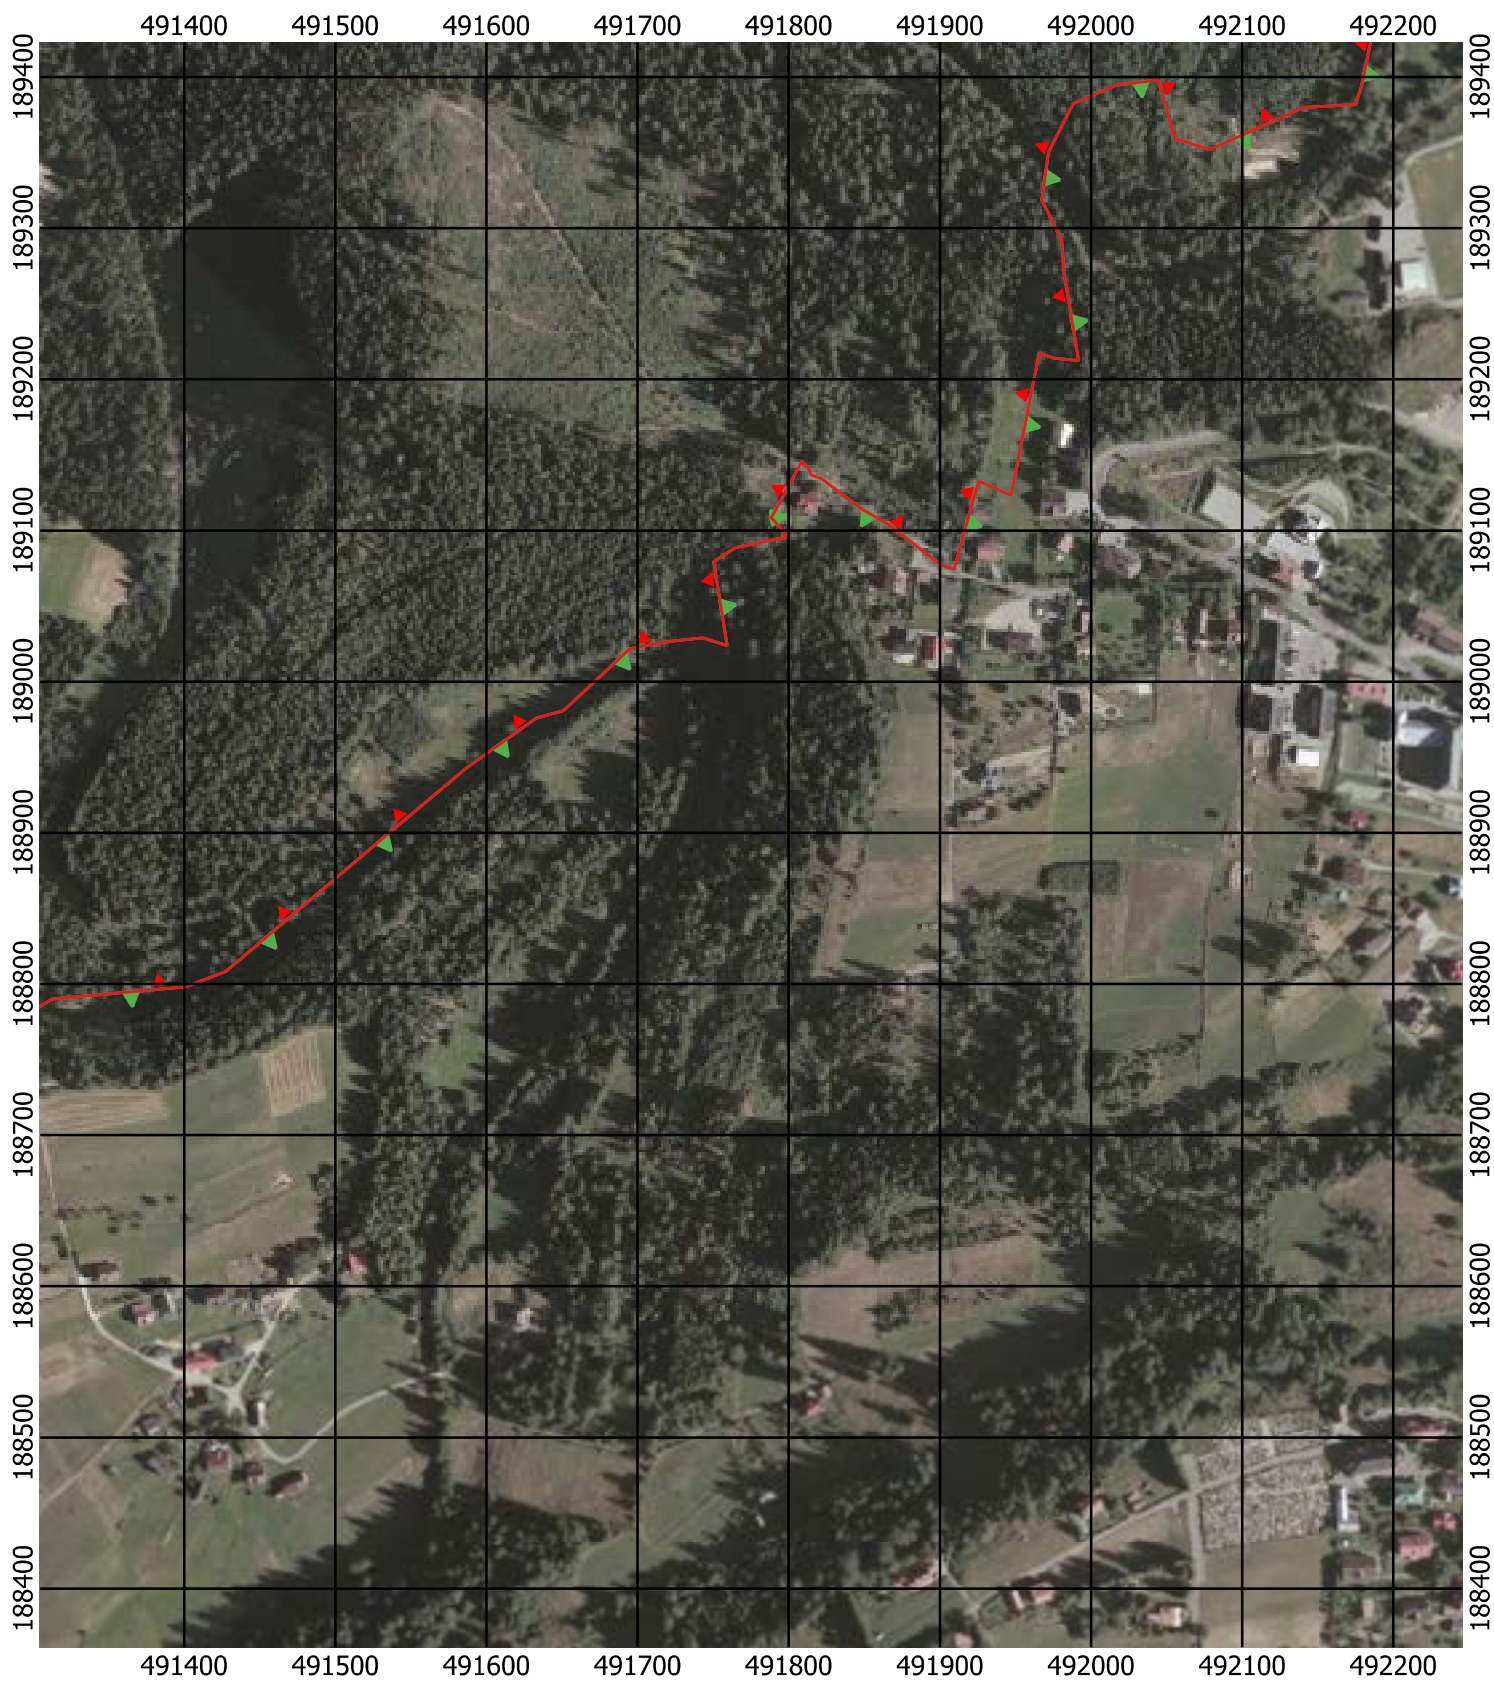

Przebieg granicy Parku Krajobrazowego Beskidu Śląskiego wraz z otuliną - arkusz 284 / 297