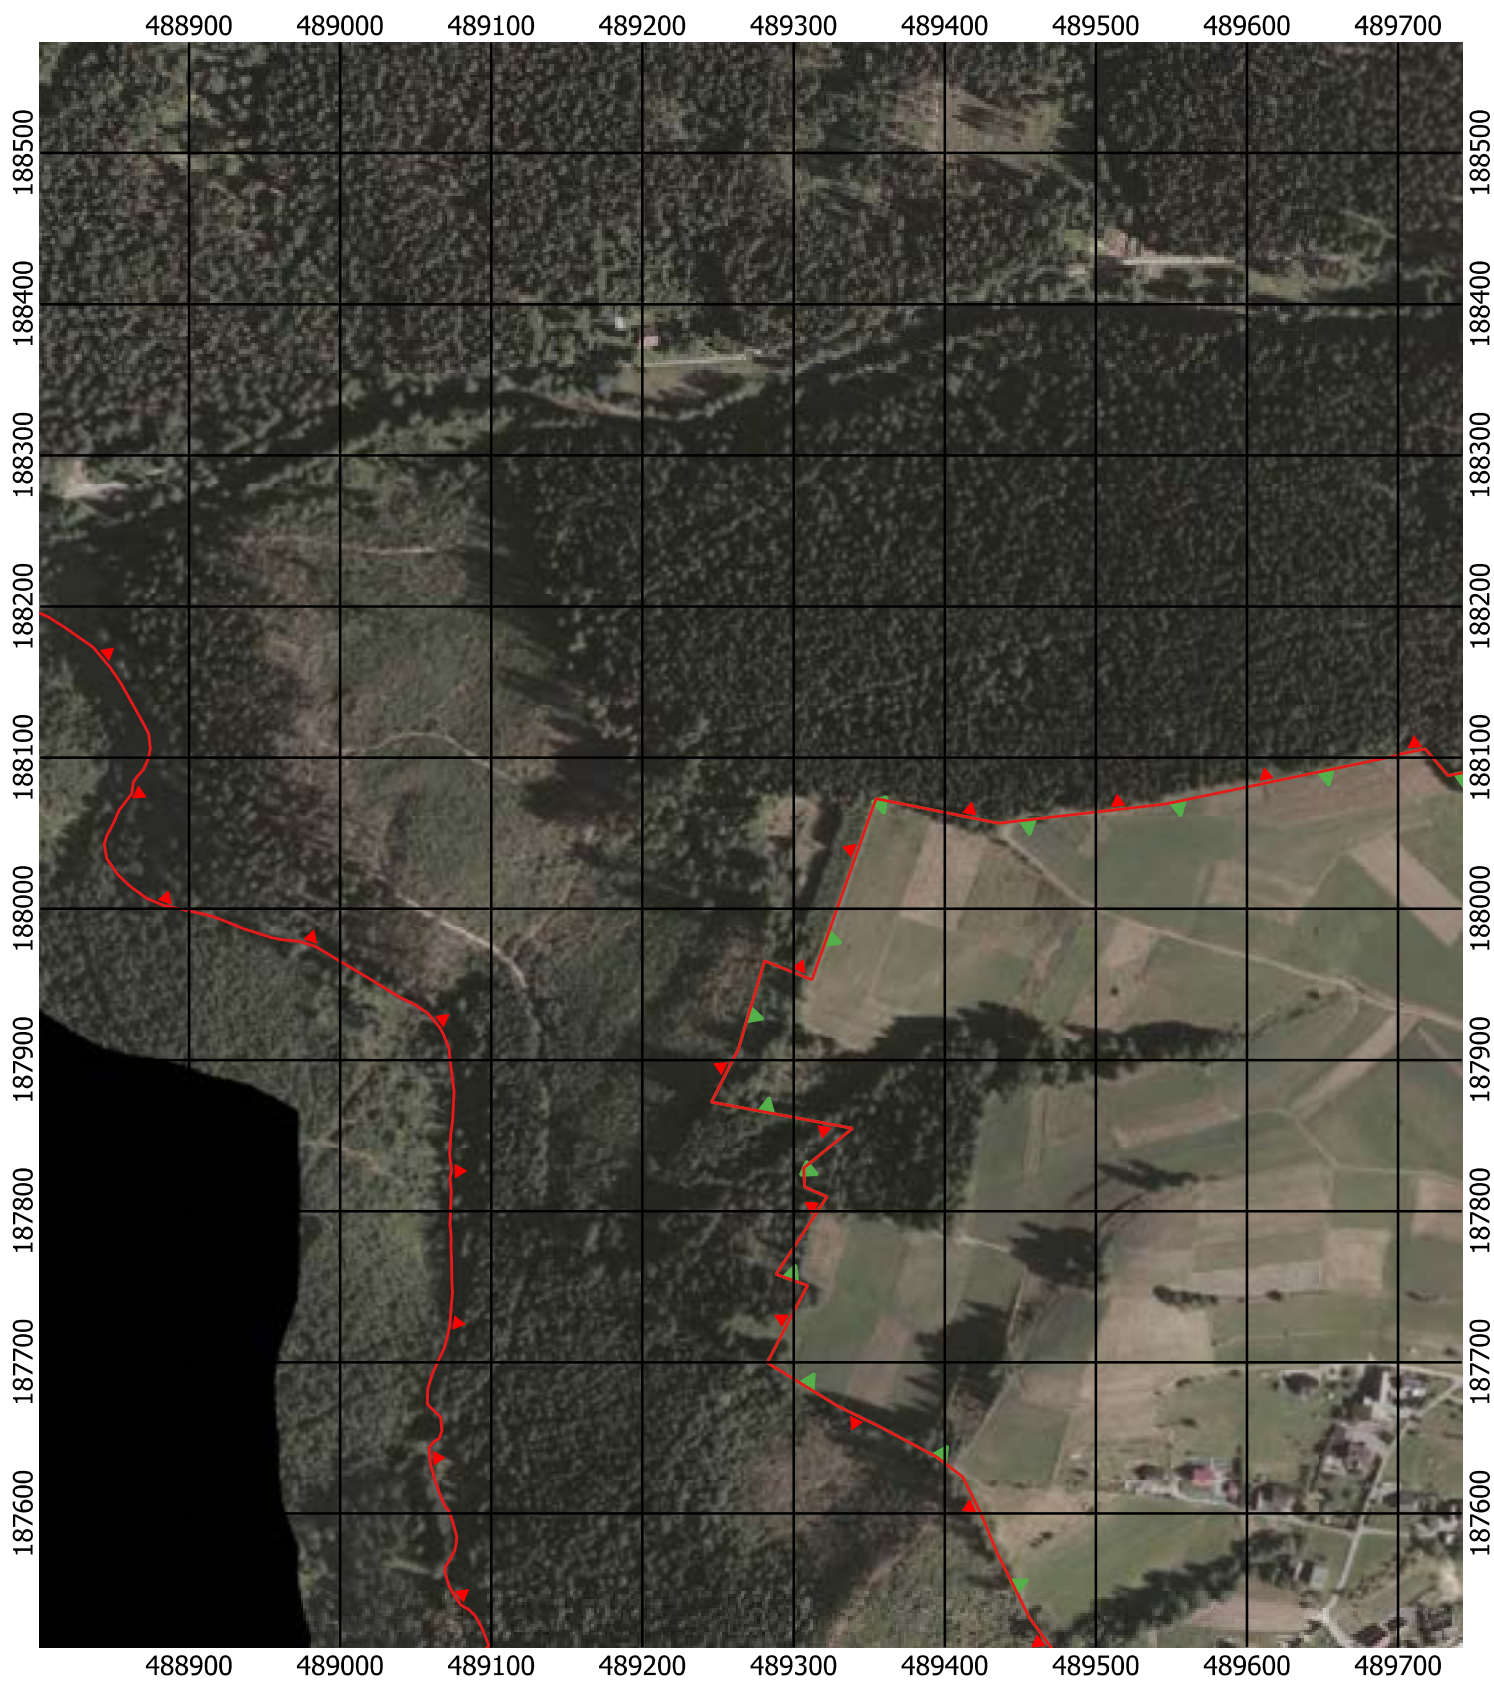

Przebieg granicy Parku Krajobrazowego Beskidu Śląskiego wraz z otuliną - arkusz 287 / 297