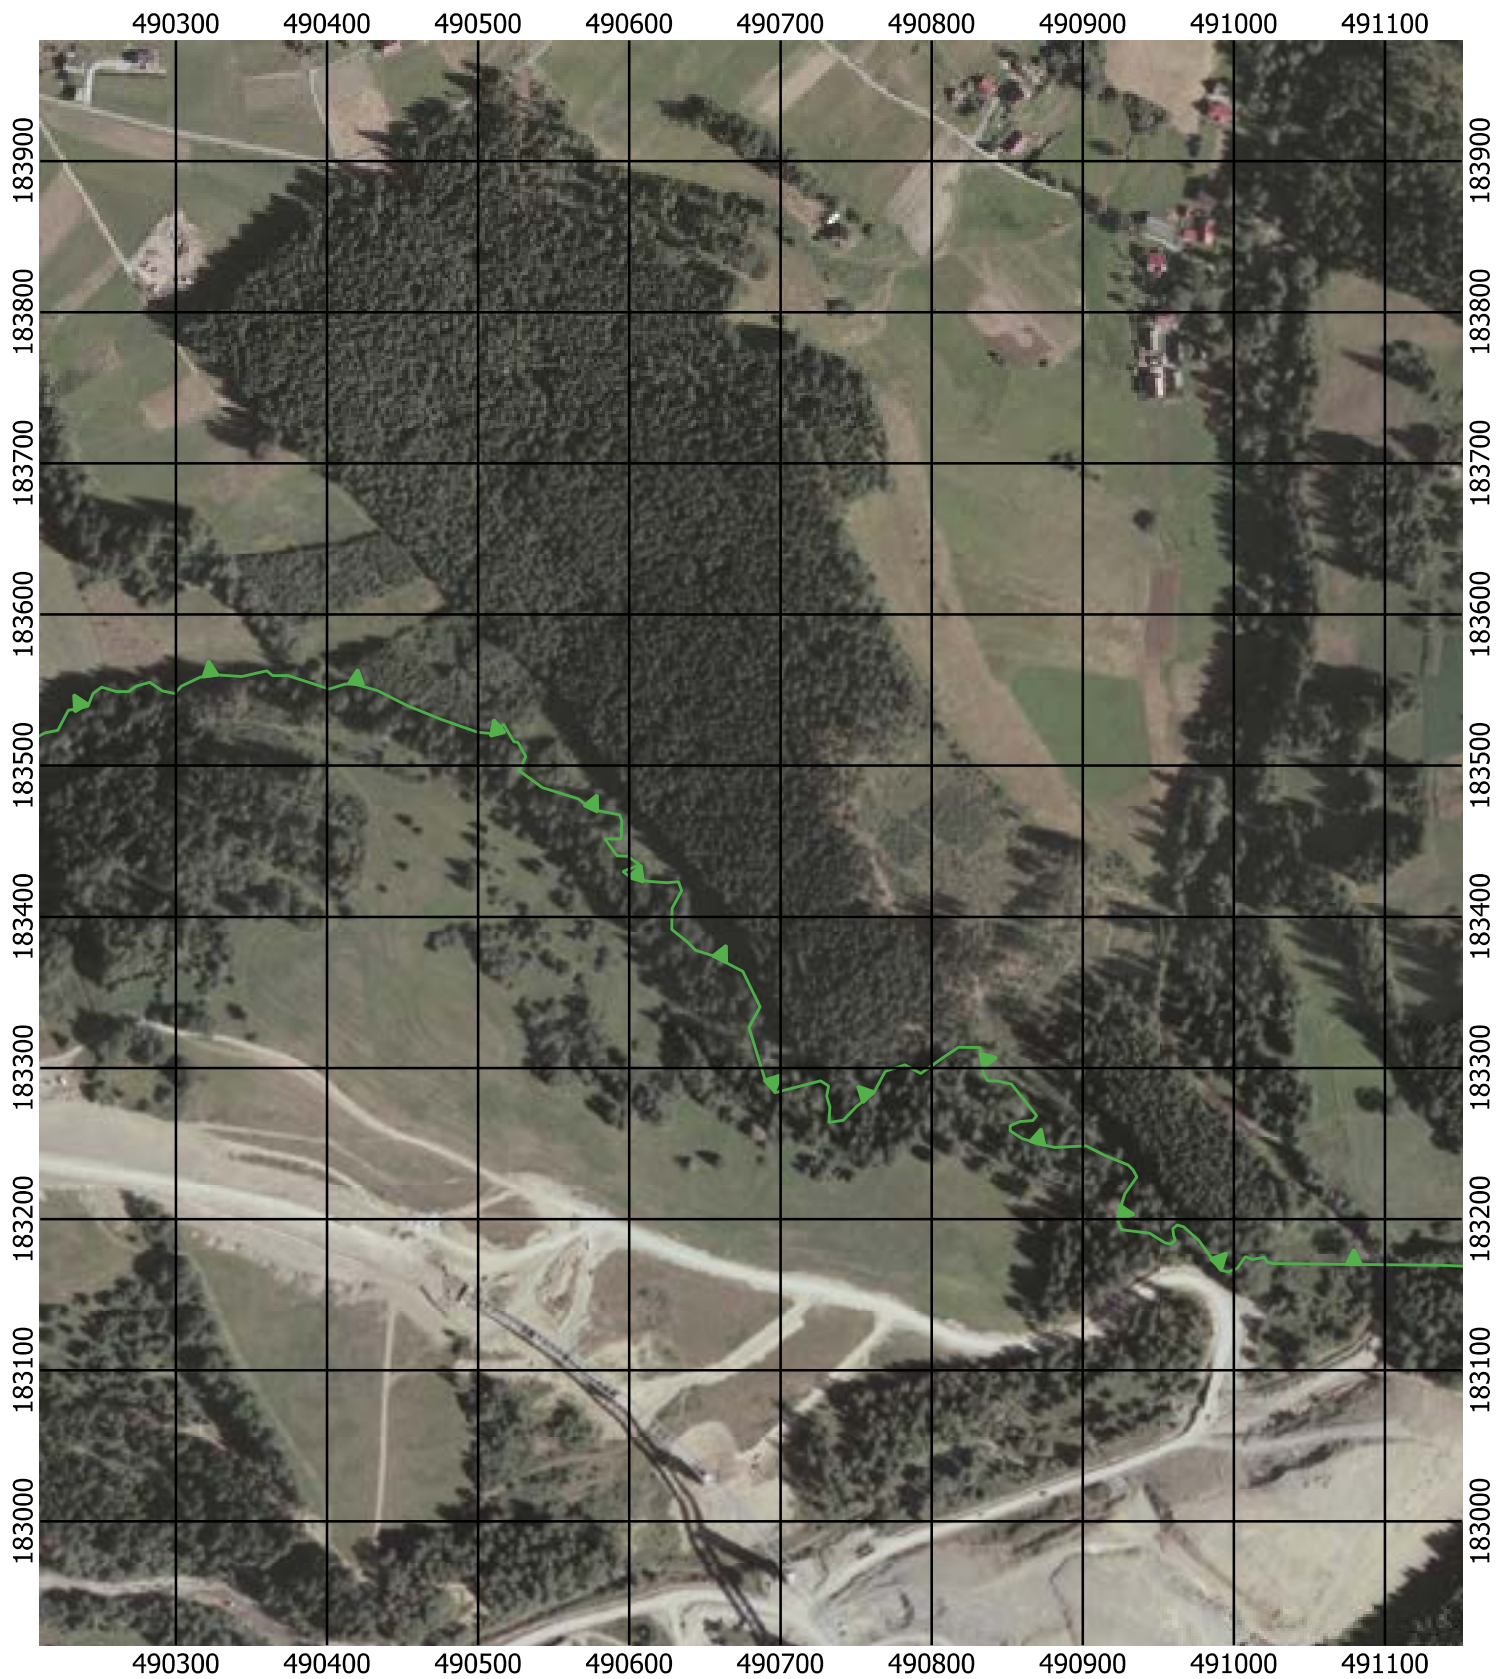

Przebieg granicy Parku Krajobrazowego Beskidu Śląskiego wraz z otuliną - arkusz 268 / 297