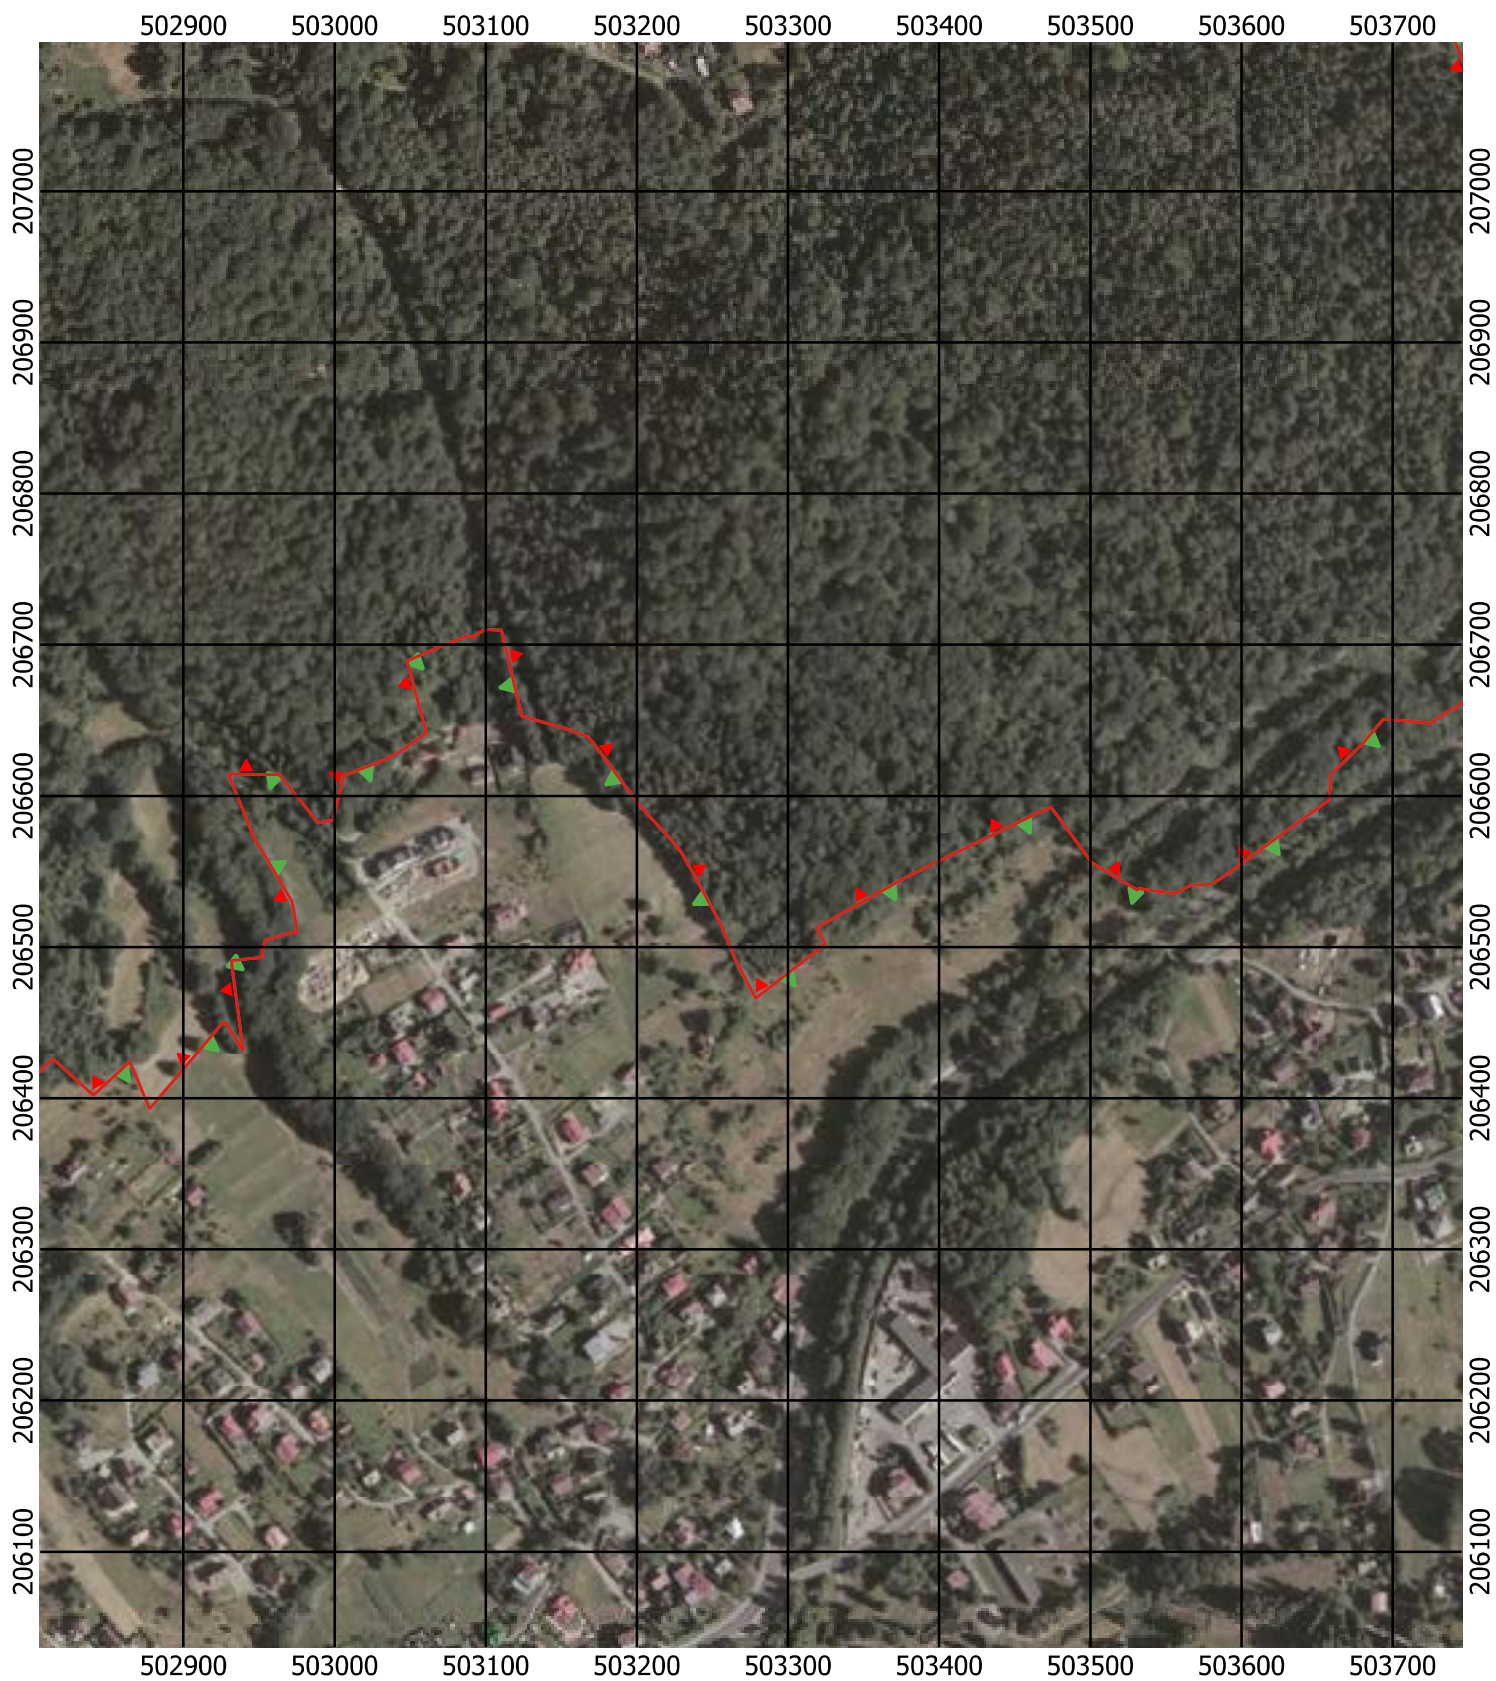

Przebieg granicy Parku Krajobrazowego Beskidu Śląskiego wraz z otuliną - arkusz 184 / 297