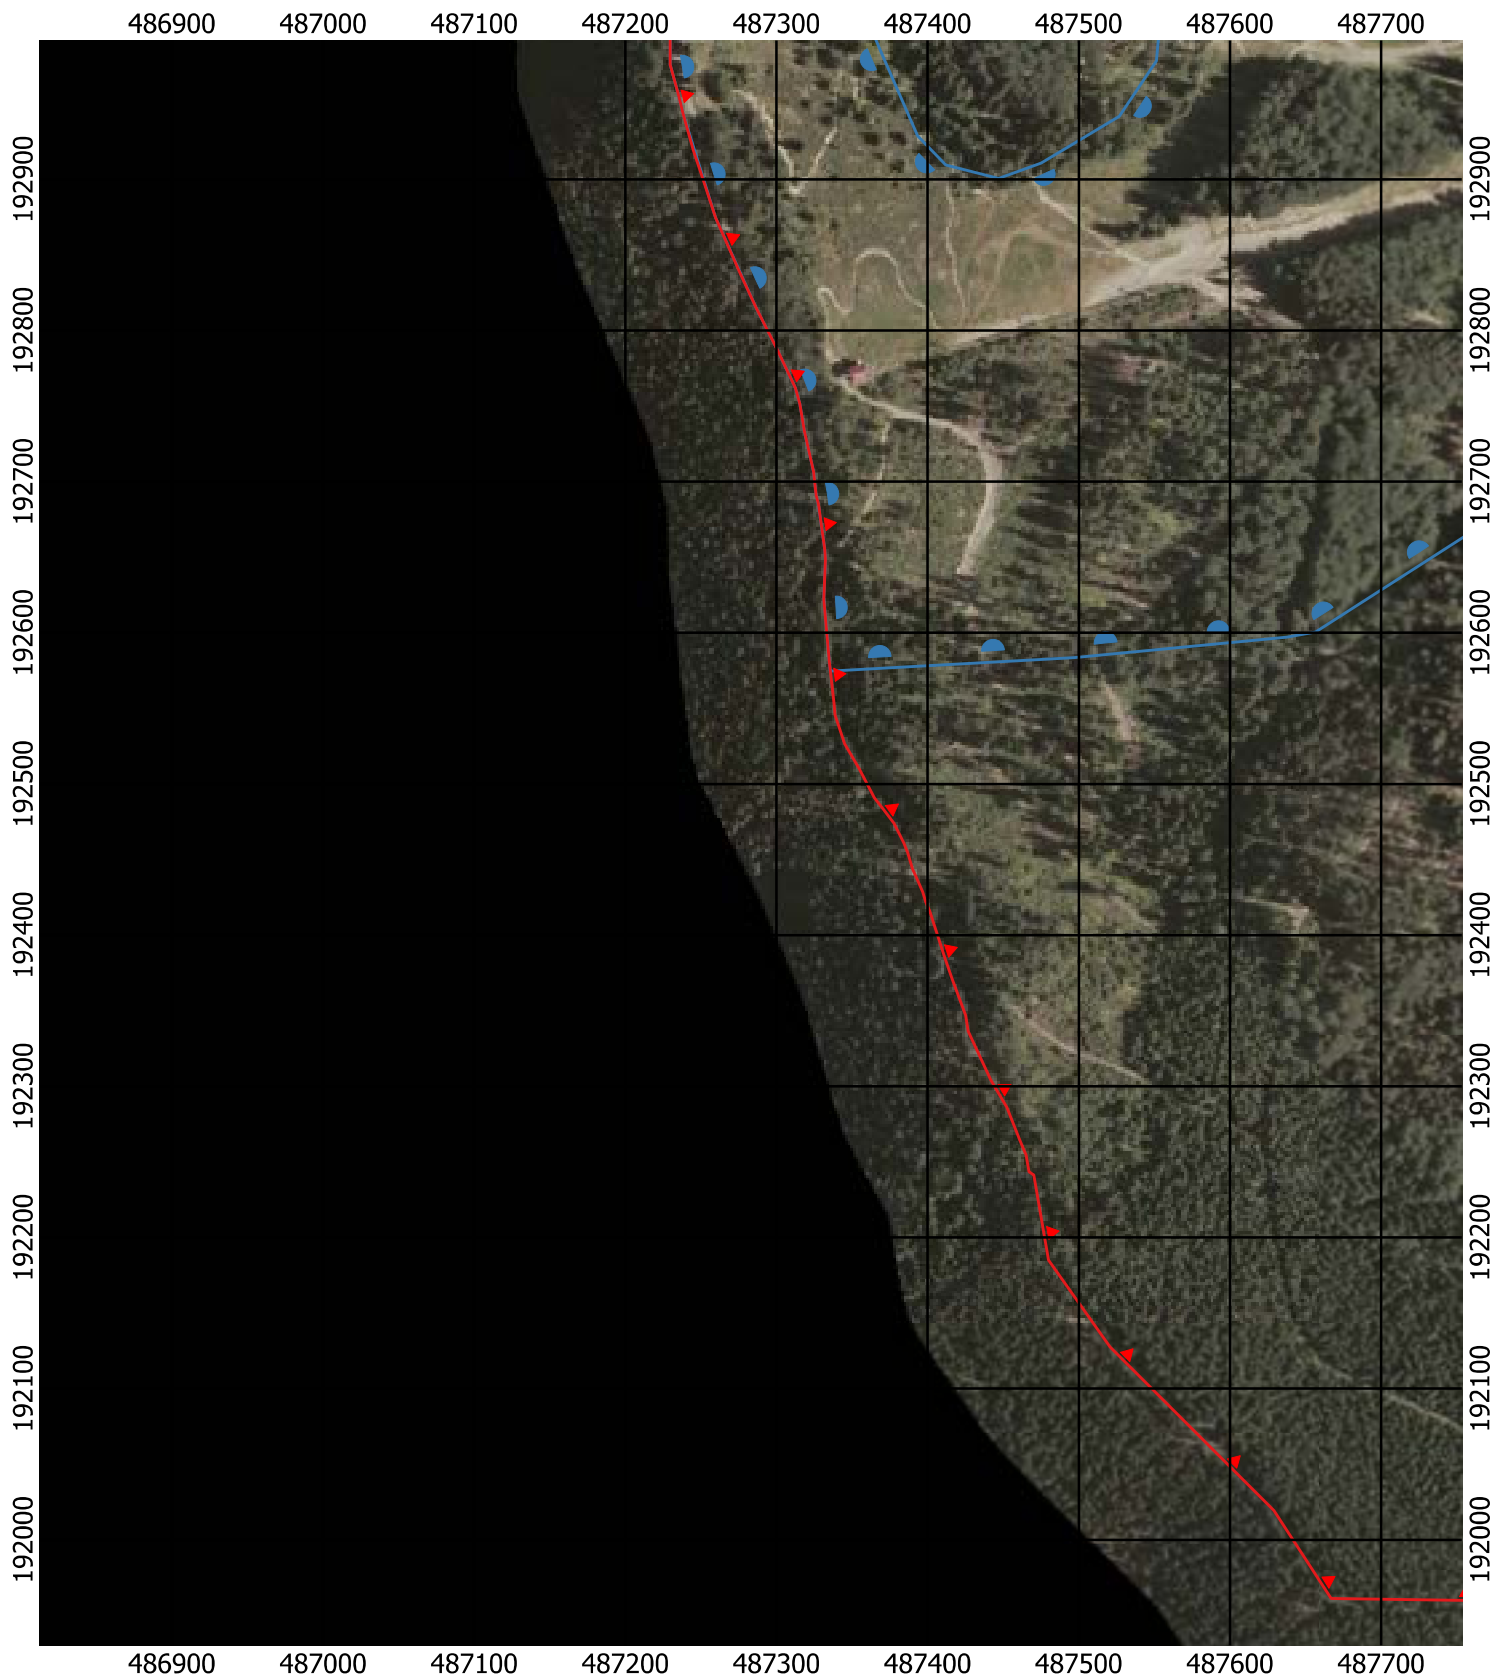

Przebieg granicy Parku Krajobrazowego Beskidu Śląskiego wraz z otuliną - arkusz 292 /297