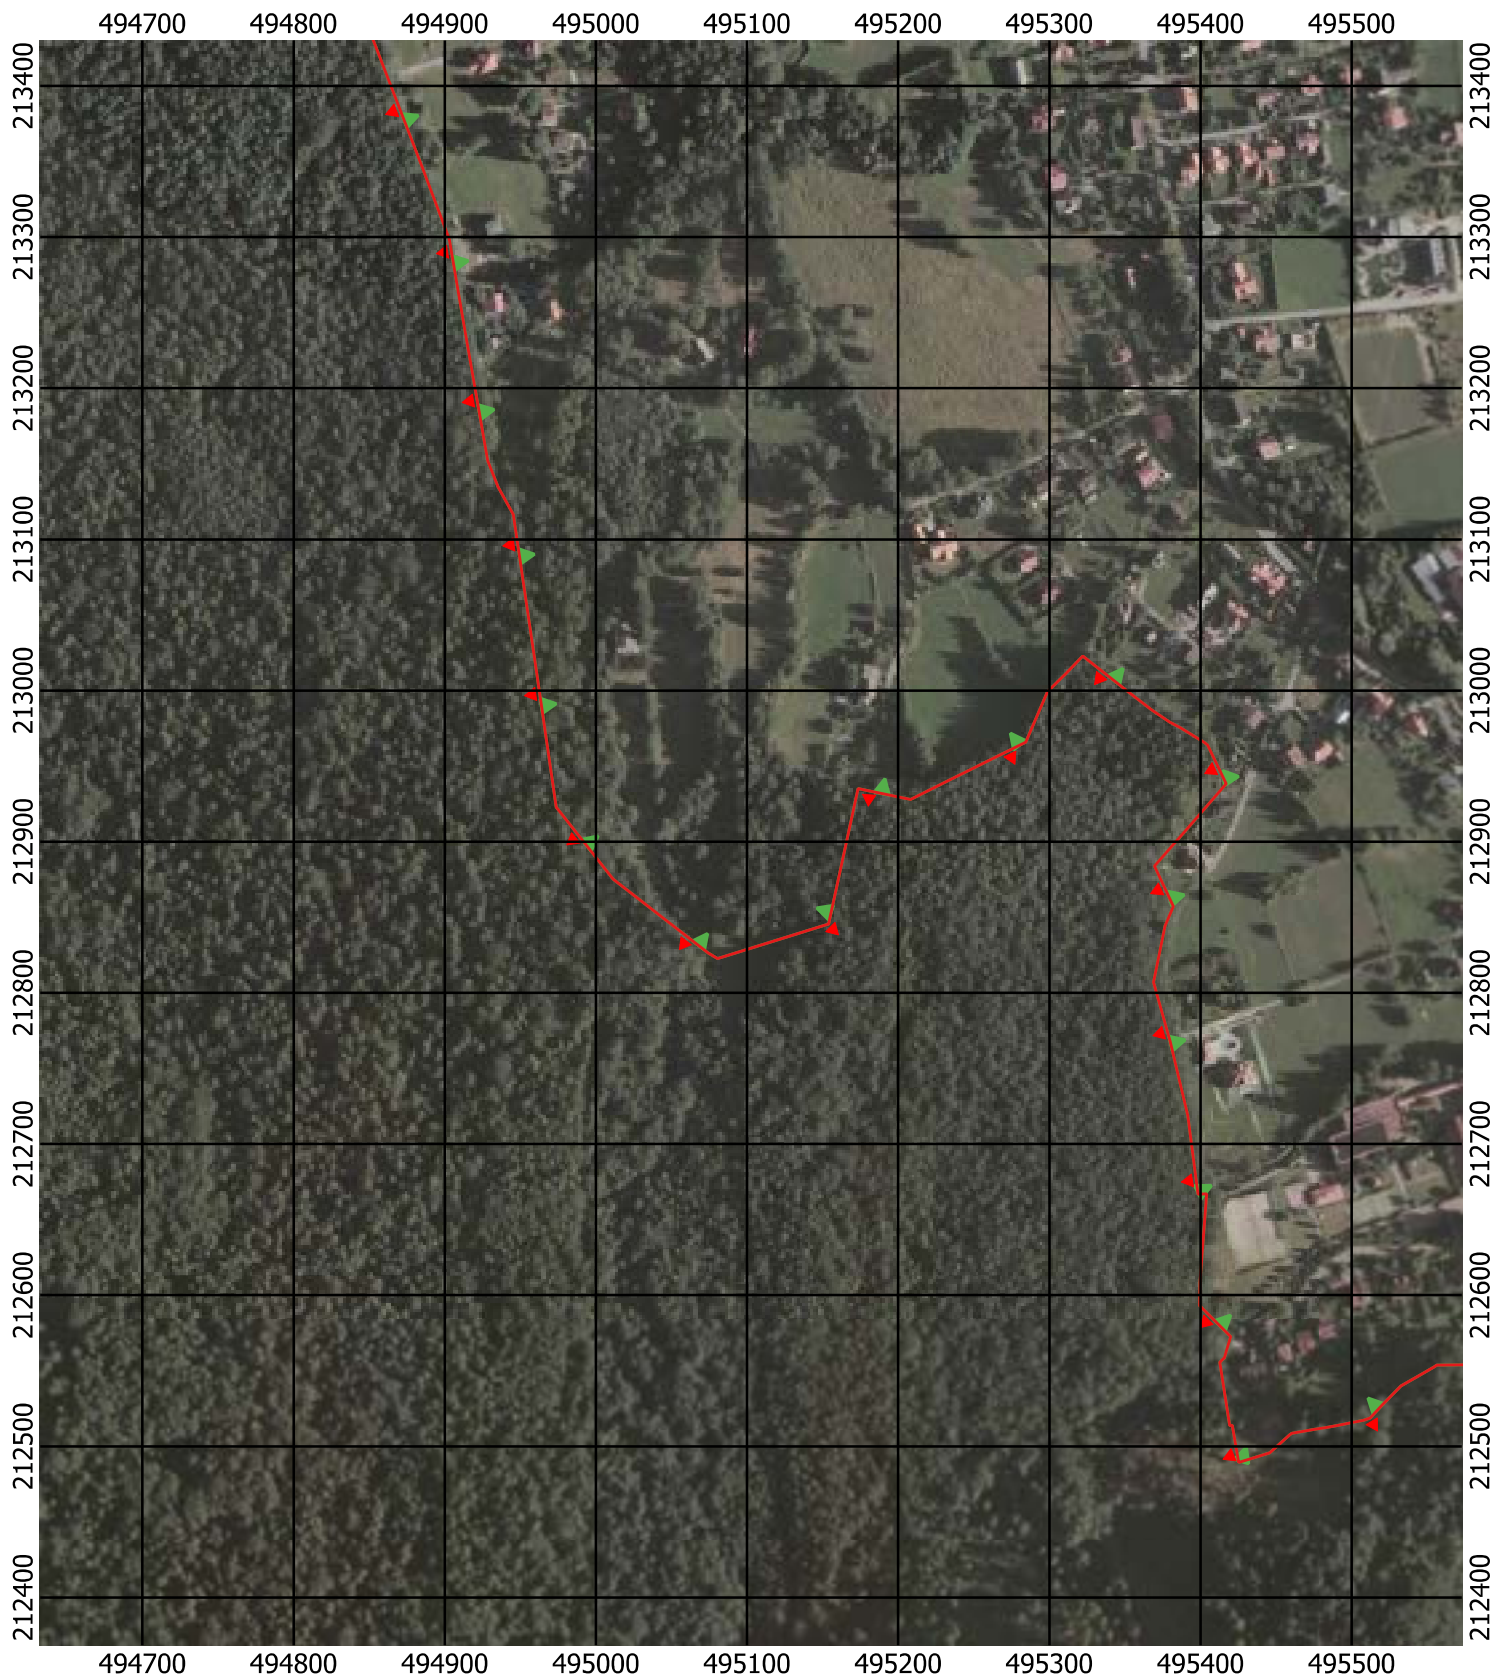

Przebieg granicy Parku Krajobrazowego Beskidu Śląskiego wraz z otuliną - arkusz 21 / 297