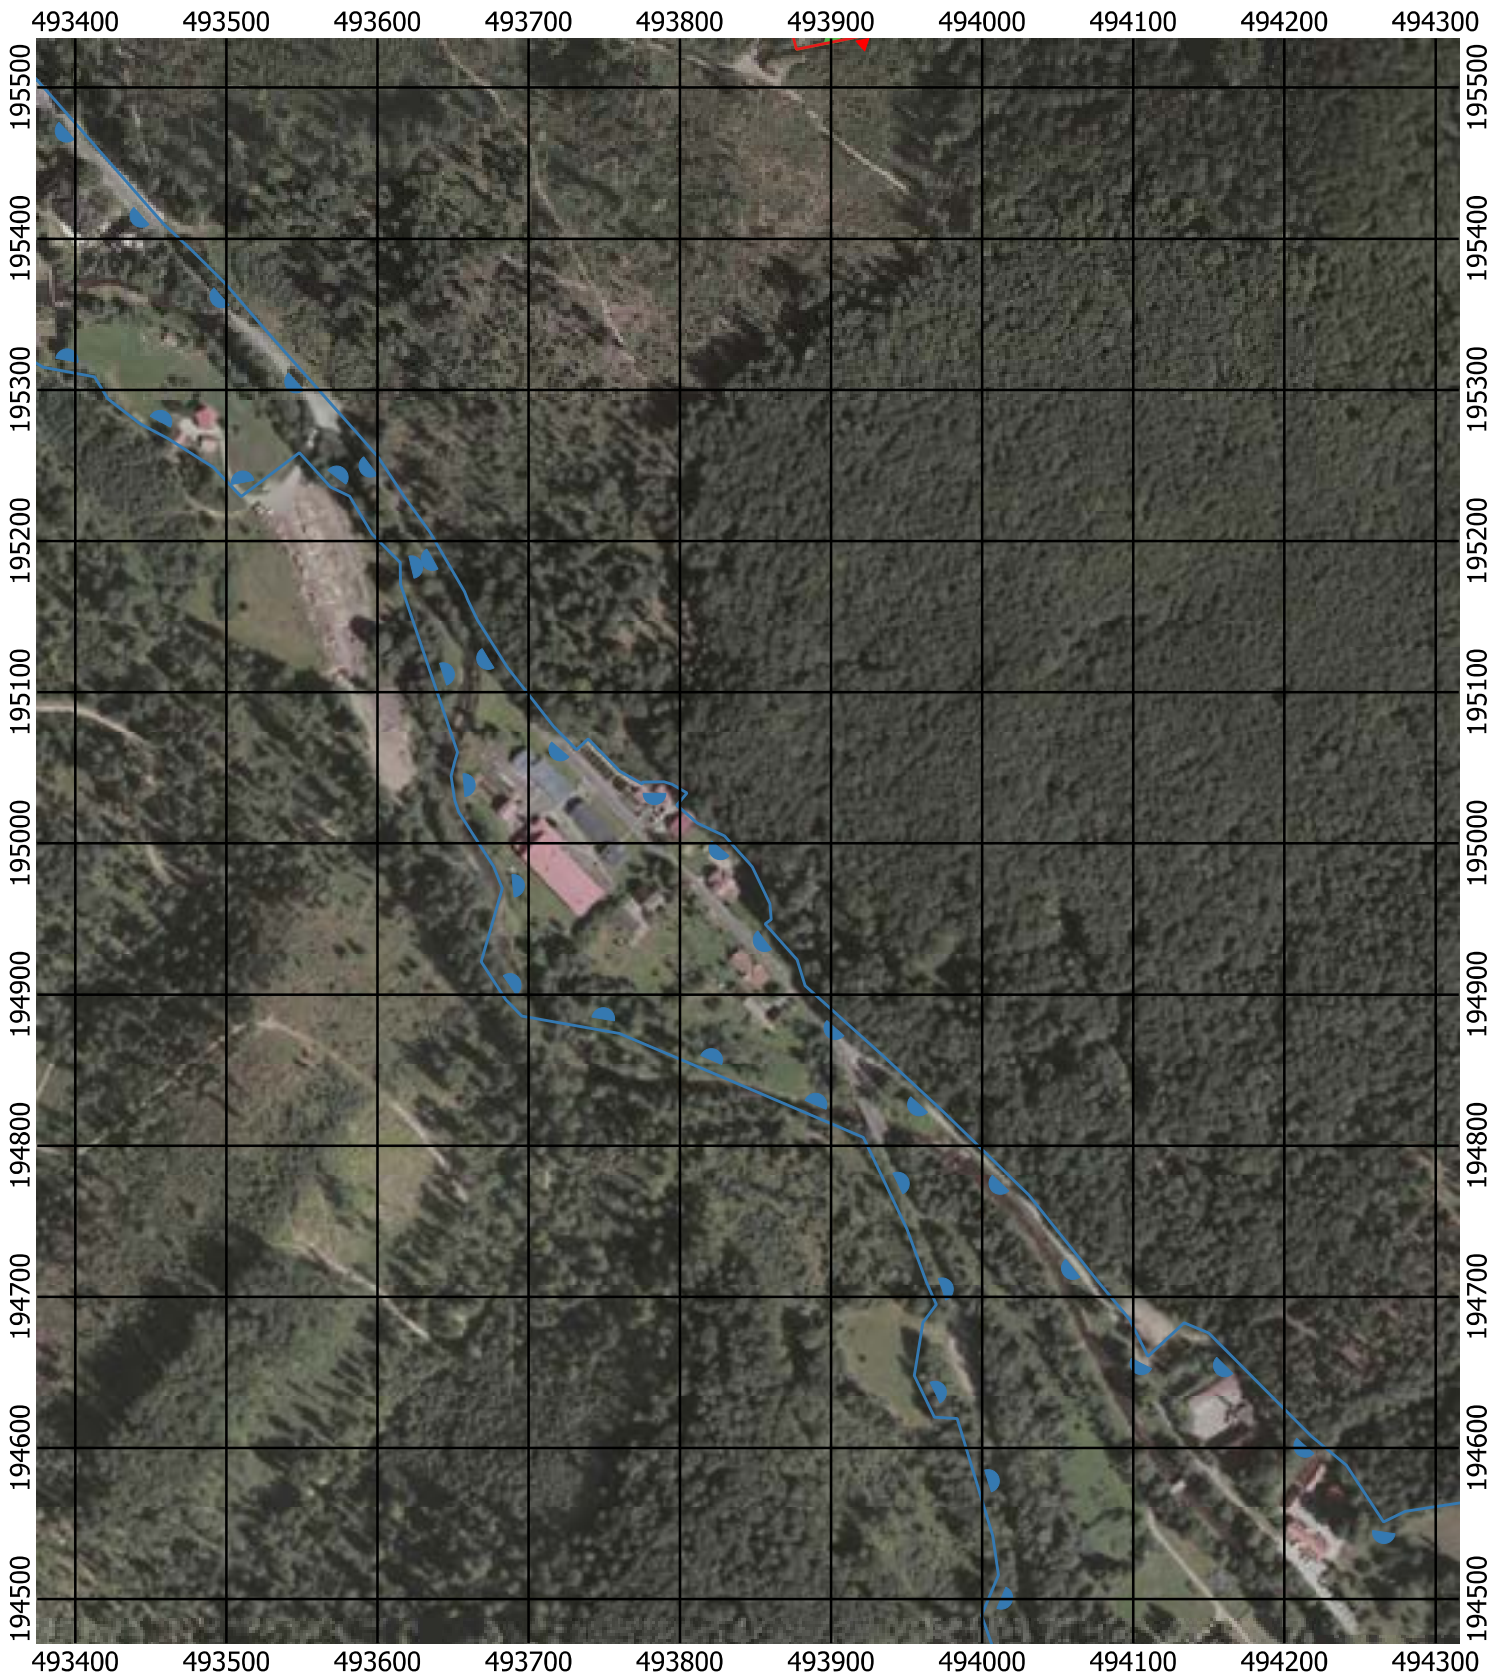

Przebieg granicy Parku Krajobrazowego Beskidu Śląskiego wraz z otuliną - arkusz 95 / 297