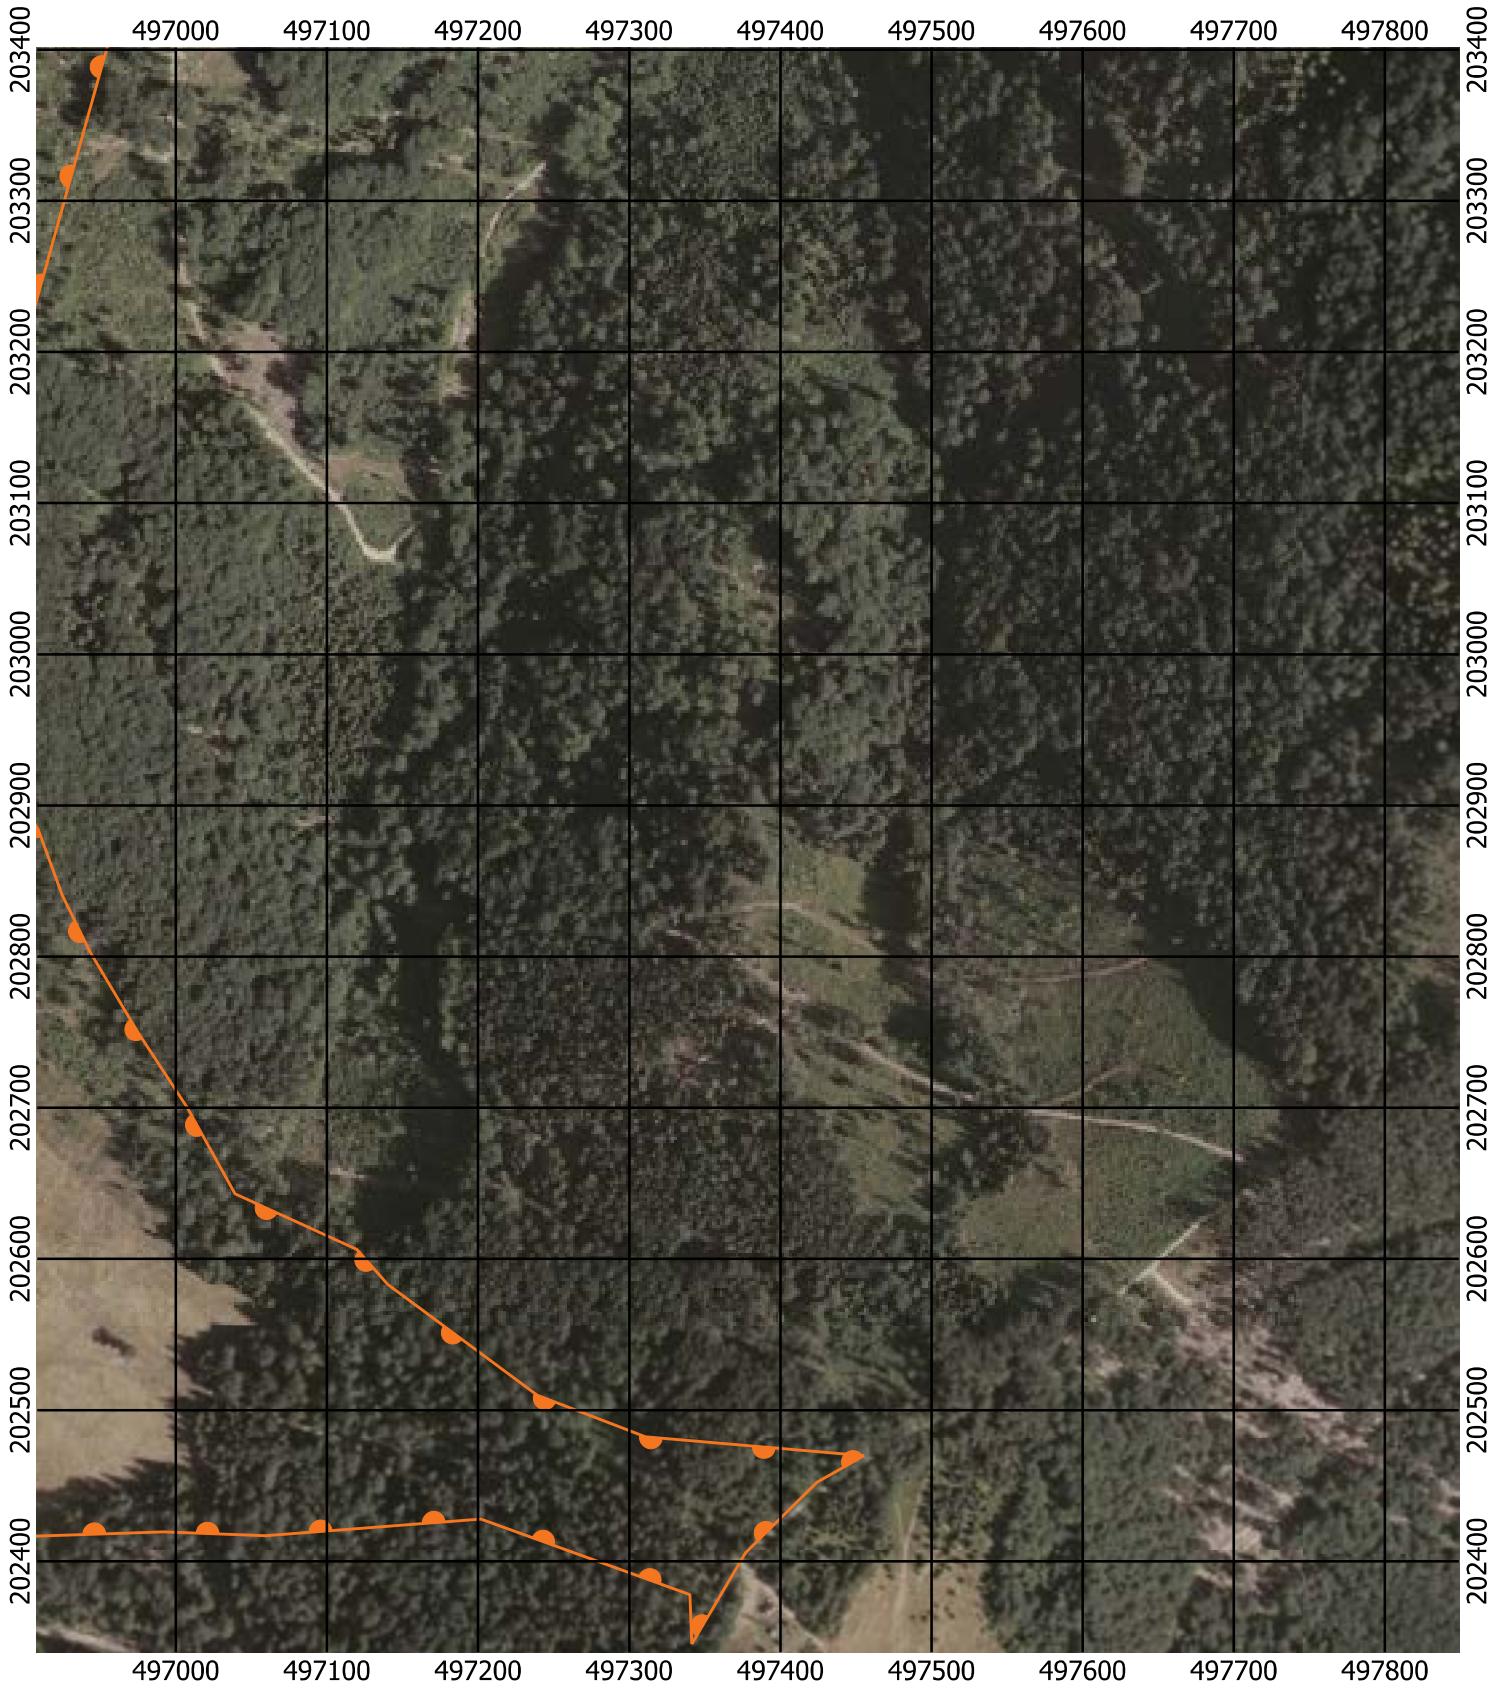

Przebieg granicy Parku Krajobrazowego Beskidu Śląskiego wraz z otuliną - arkusz 44 / 297