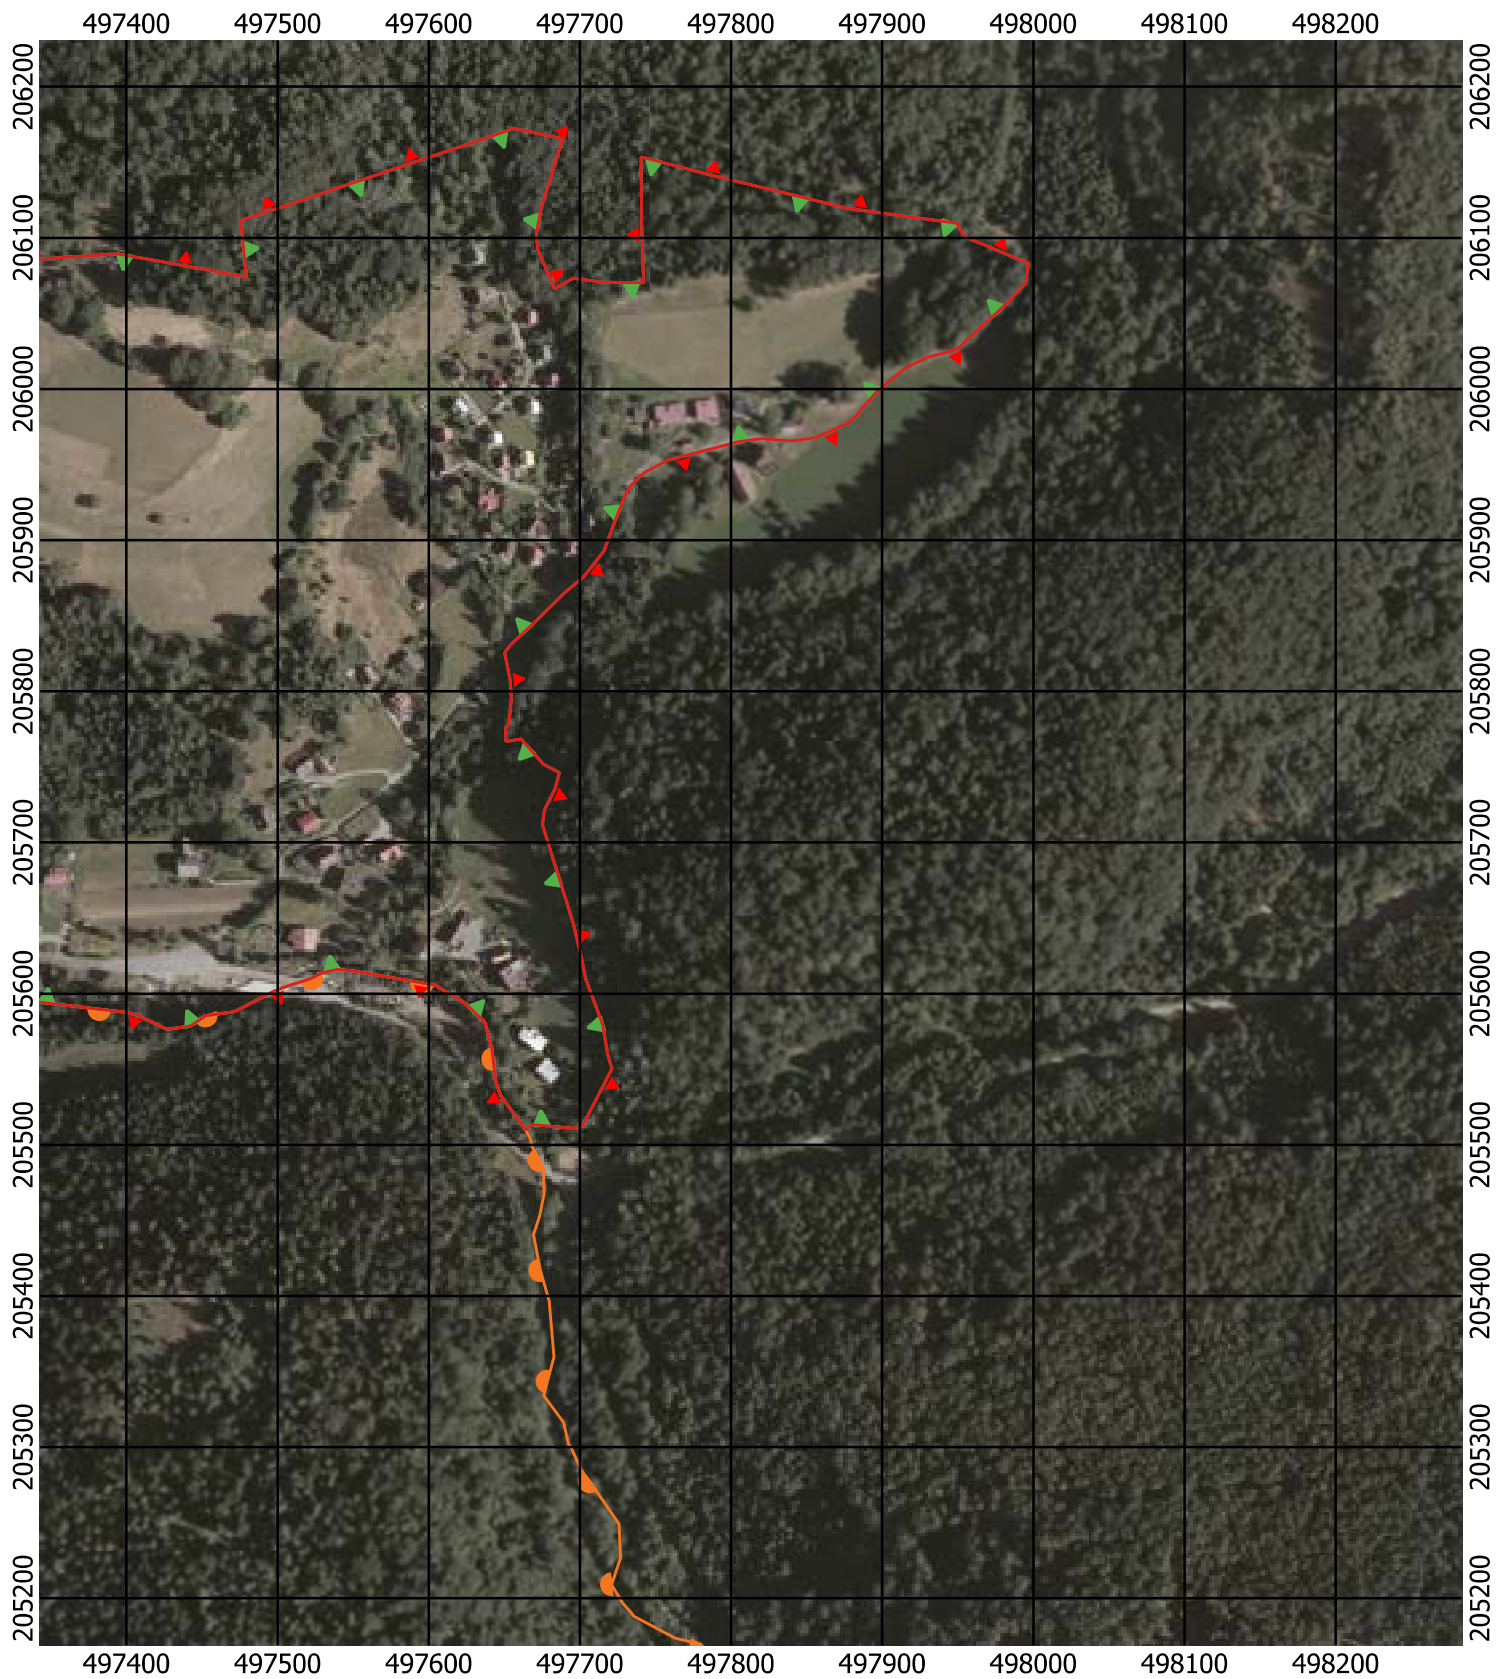

Przebieg granicy Parku Krajobrazowego Beskidu Śląskiego wraz z otuliną - arkusz 38 / 297