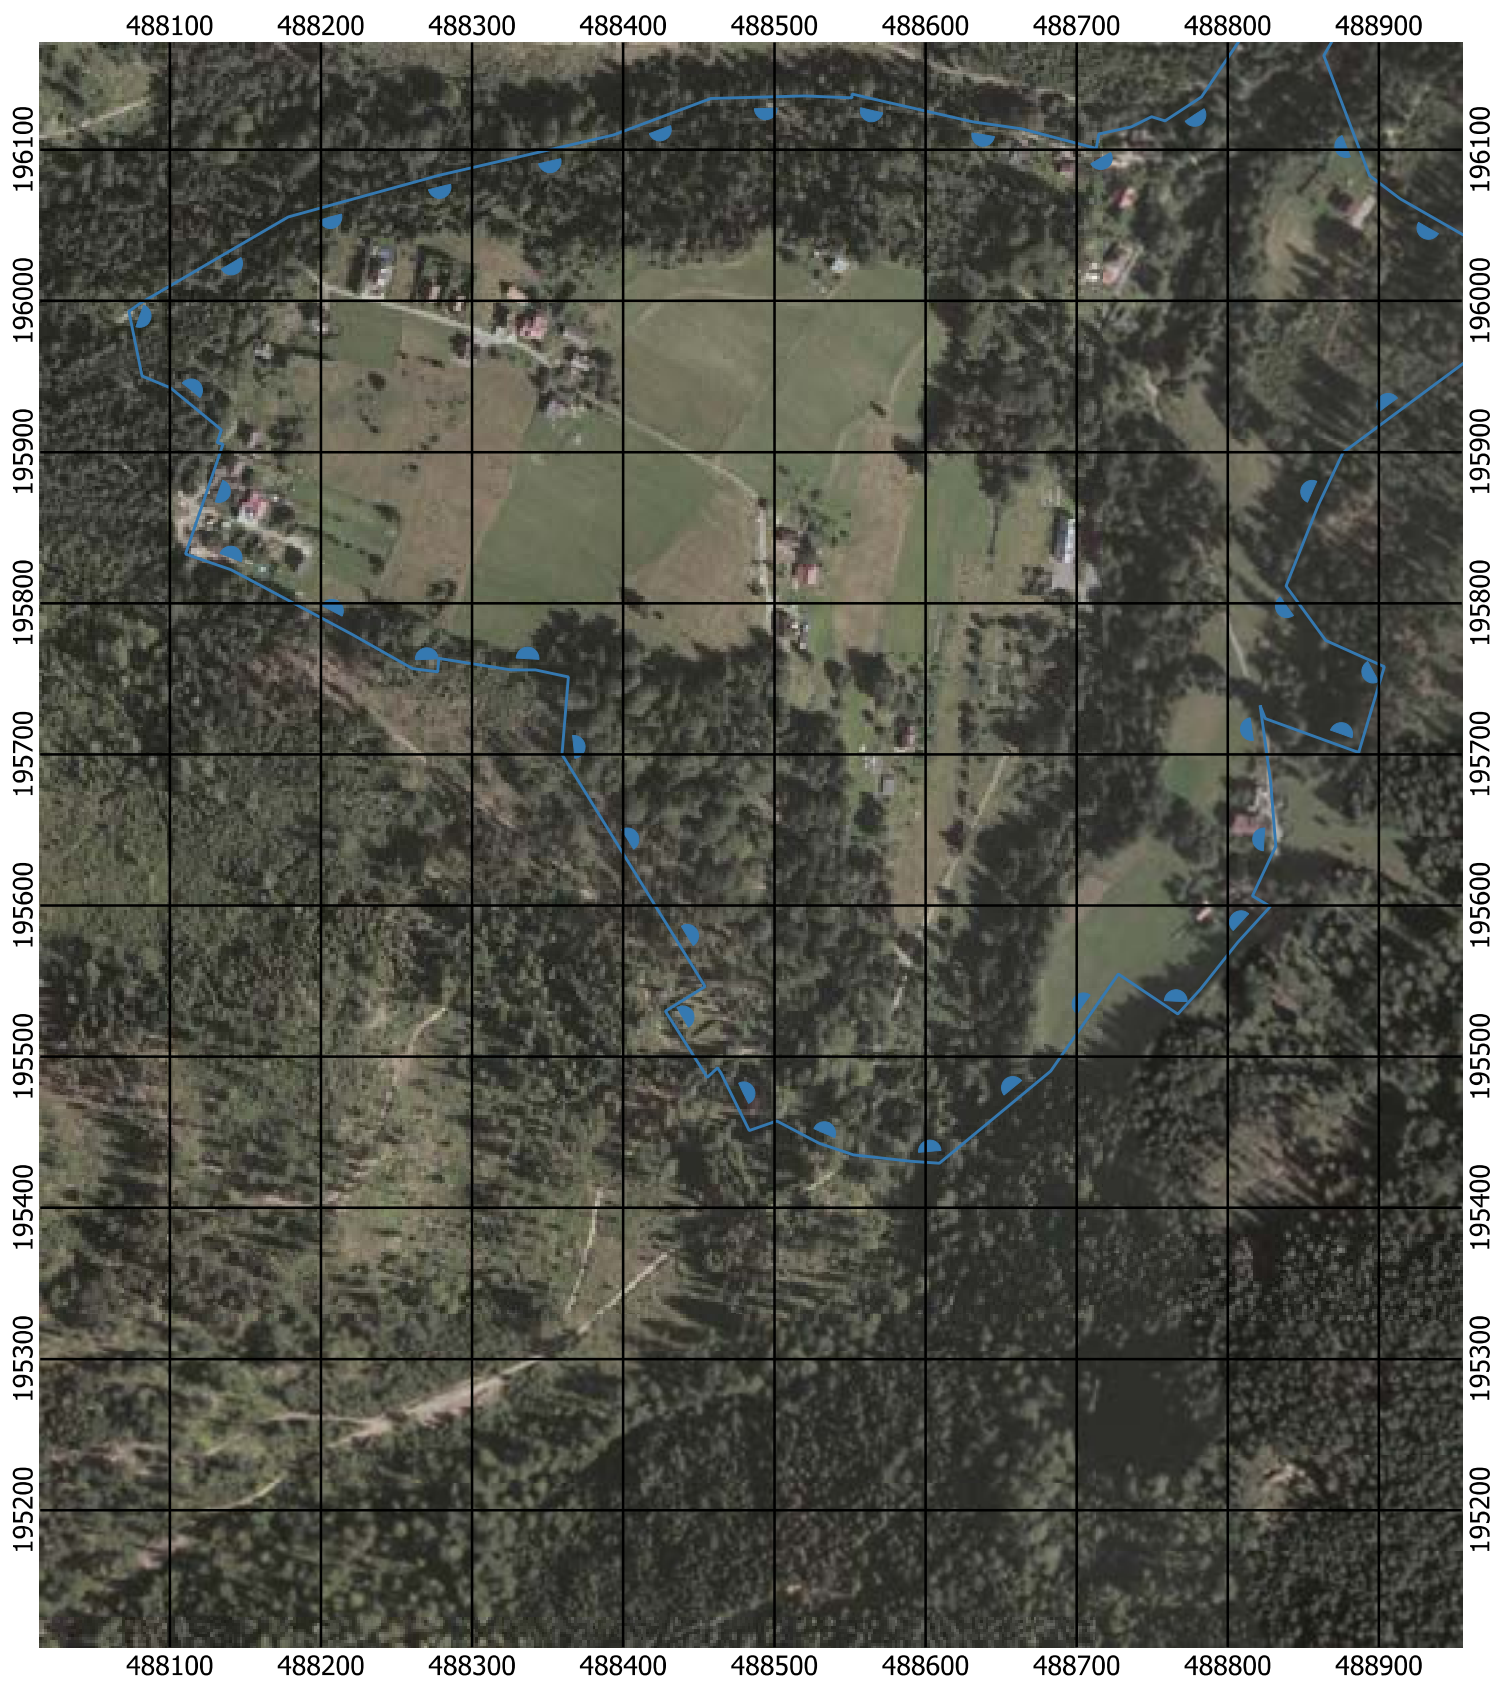

Przebieg granicy Parku Krajobrazowego Beskidu Śląskiego wraz z otuliną - arkusz 105 / 297