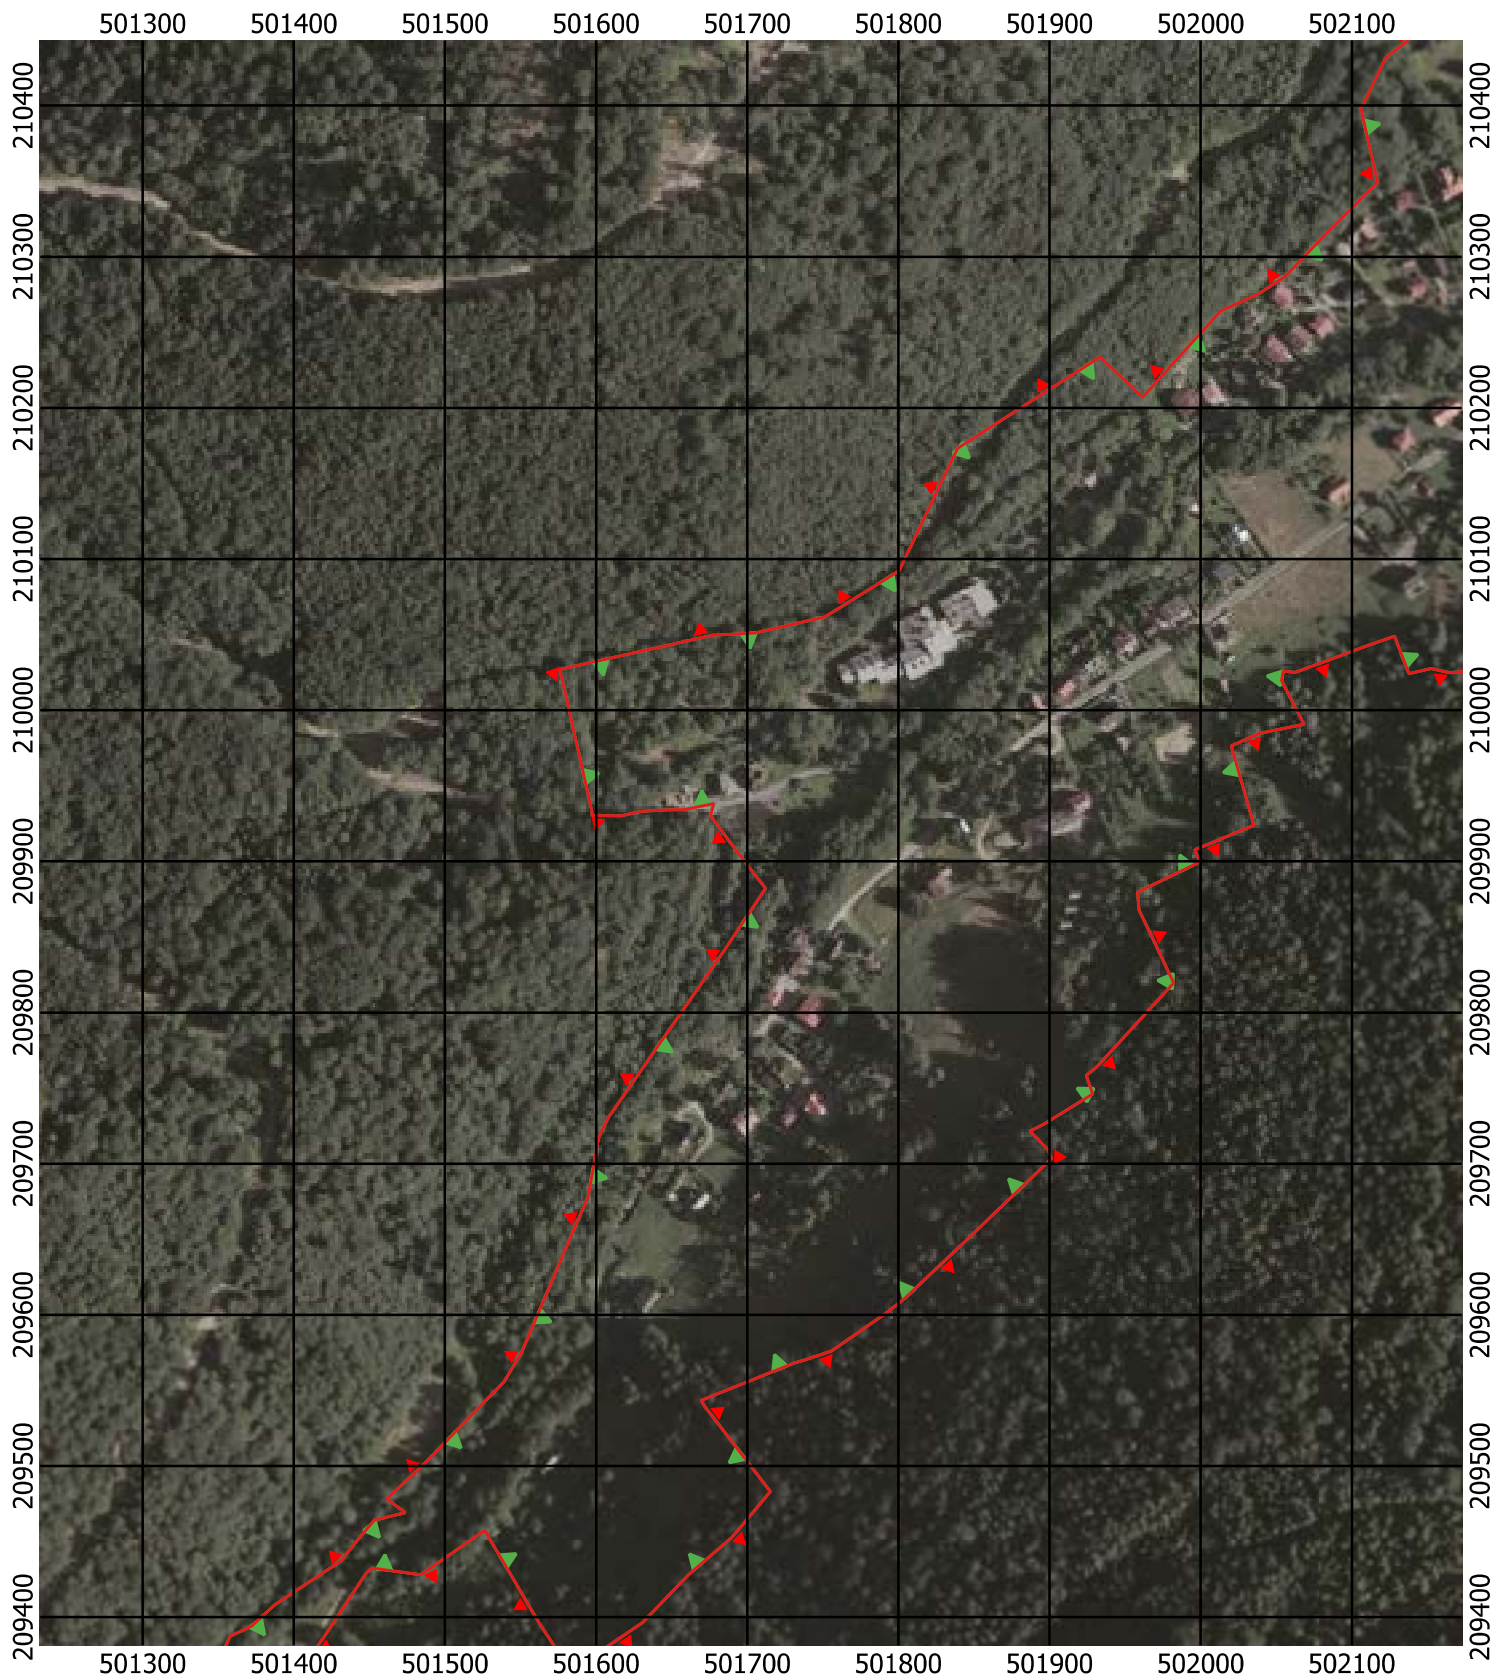

Przebieg granicy Parku Krajobrazowego Beskidu Śląskiego wraz z otuliną - arkusz 174 / 297