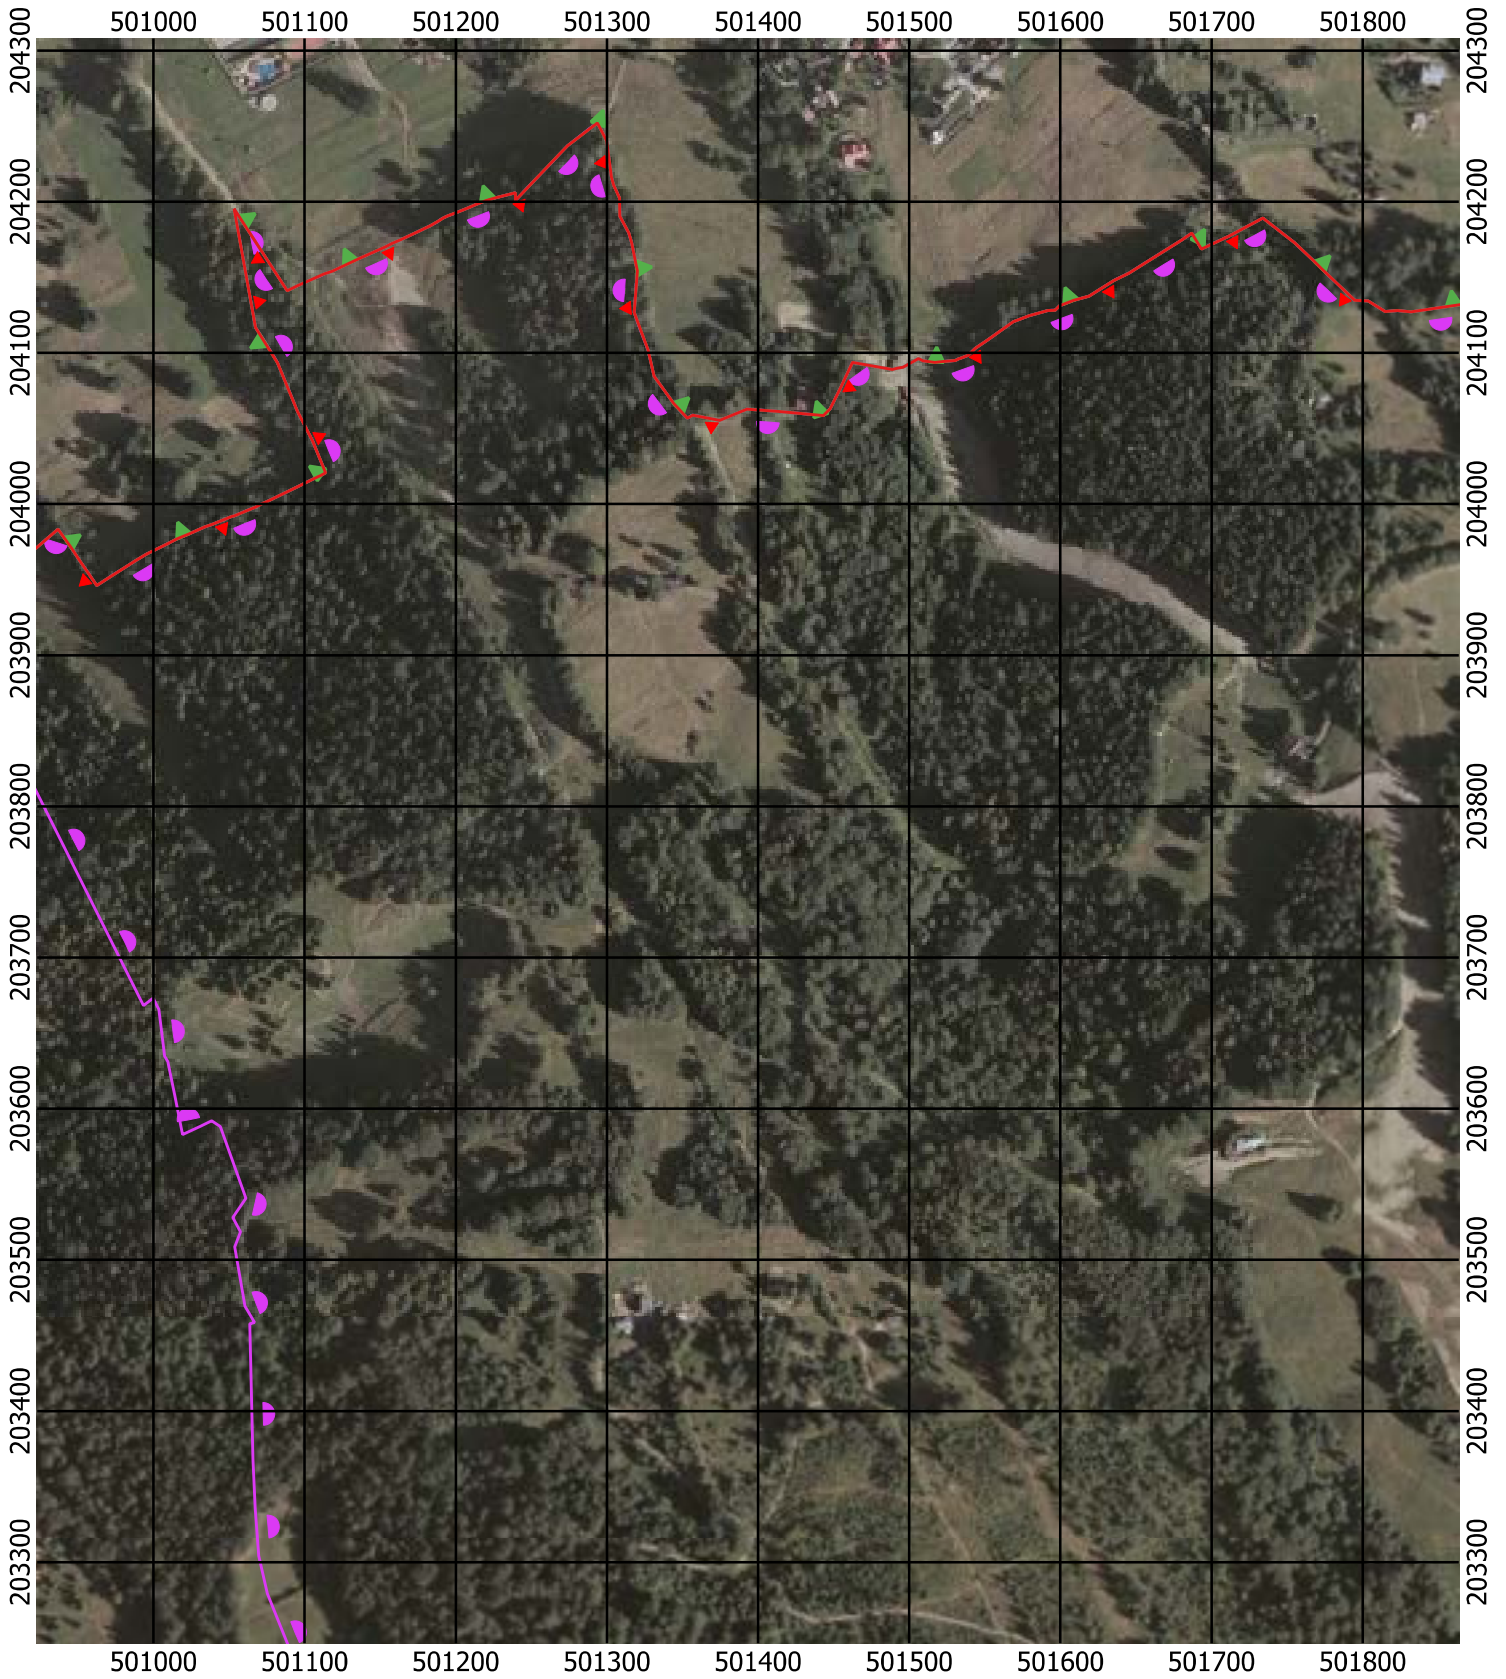

Przebieg granicy Parku Krajobrazowego Beskidu Śląskiego wraz z otuliną - arkusz 209 / 297