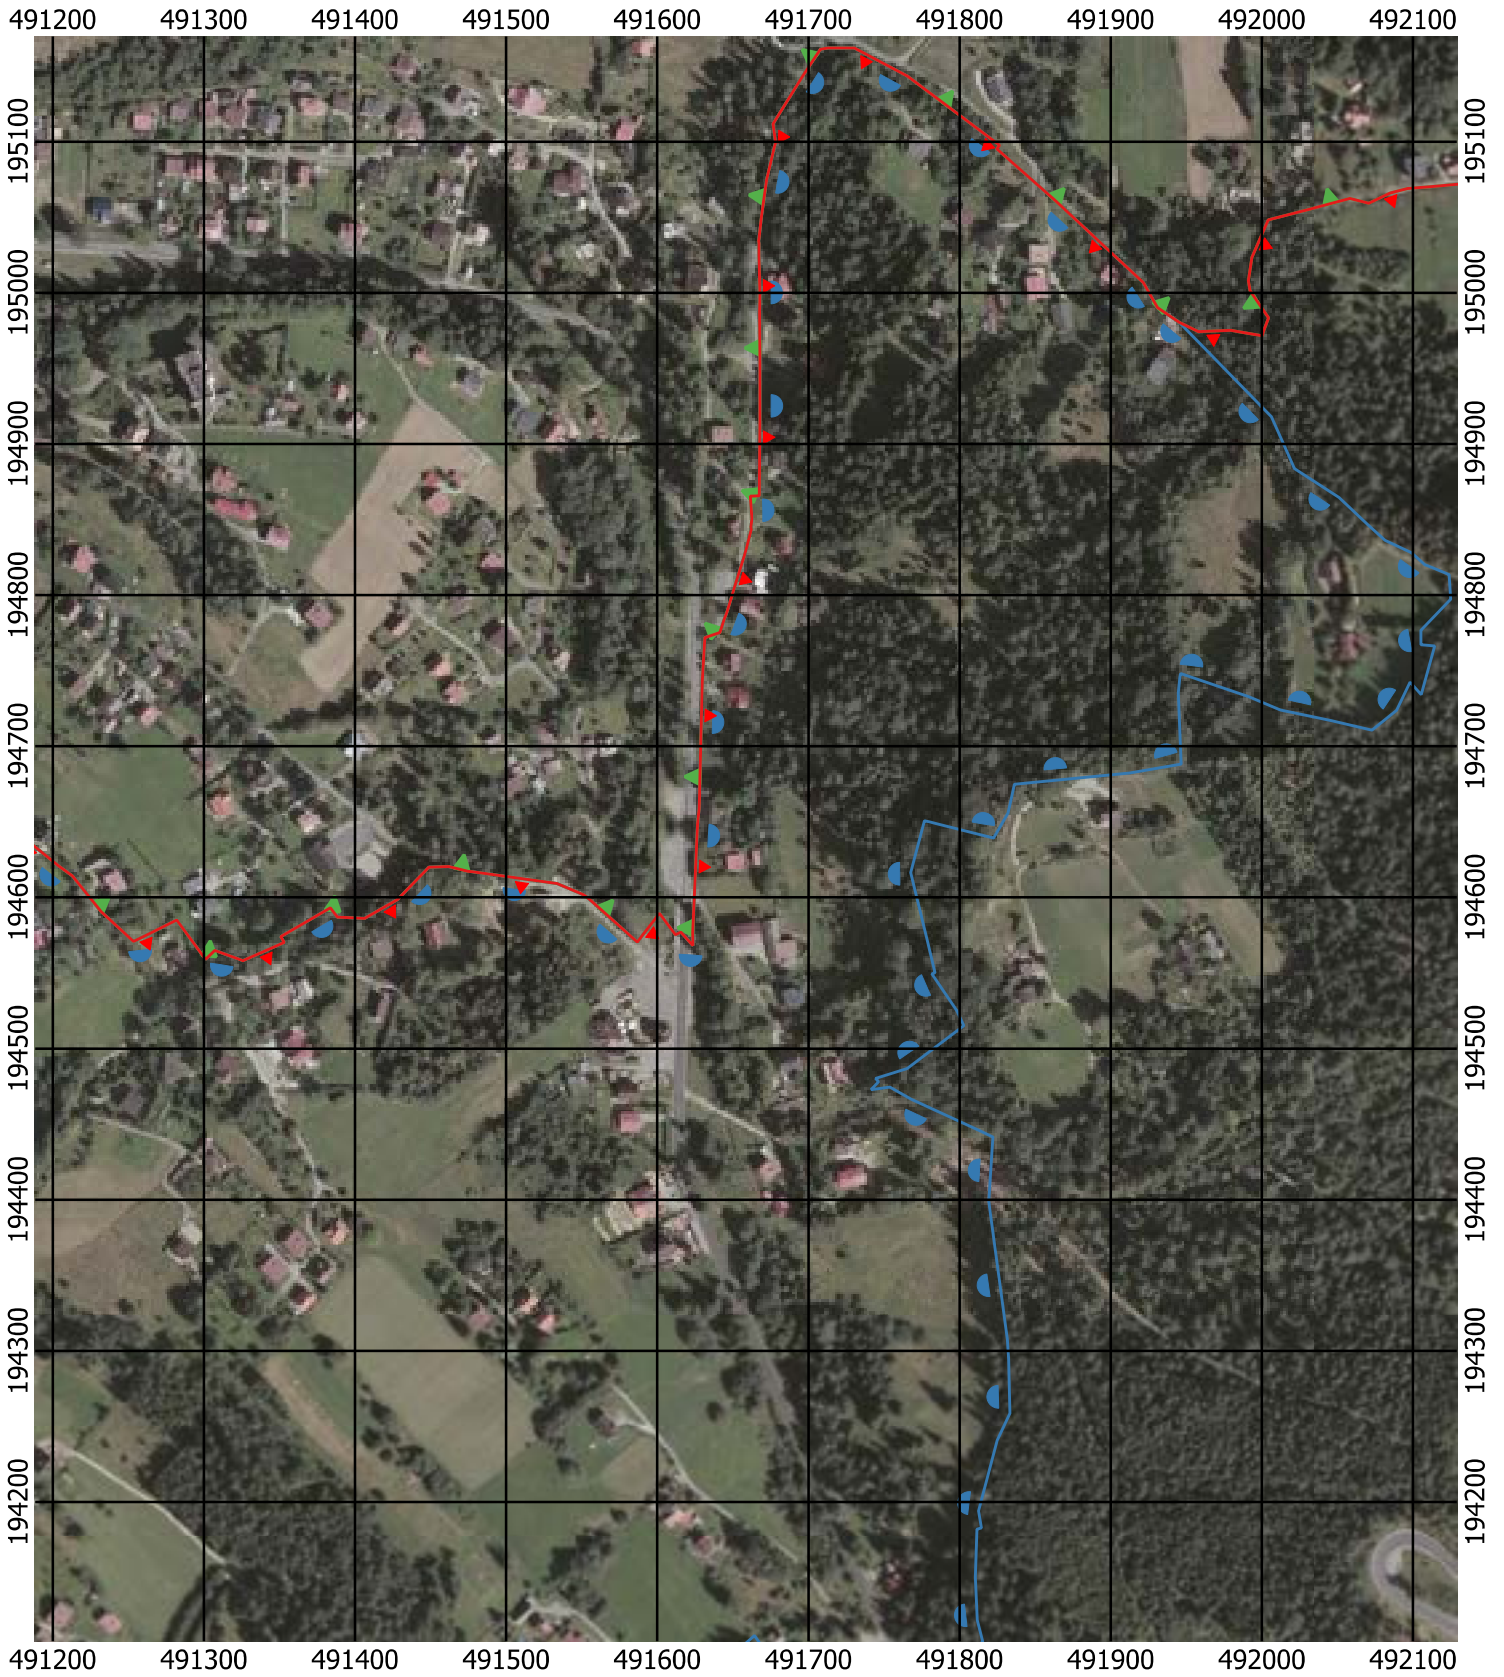

Przebieg granicy Parku Krajobrazowego Beskidu Śląskiego wraz z otuliną - arkusz 97 / 297