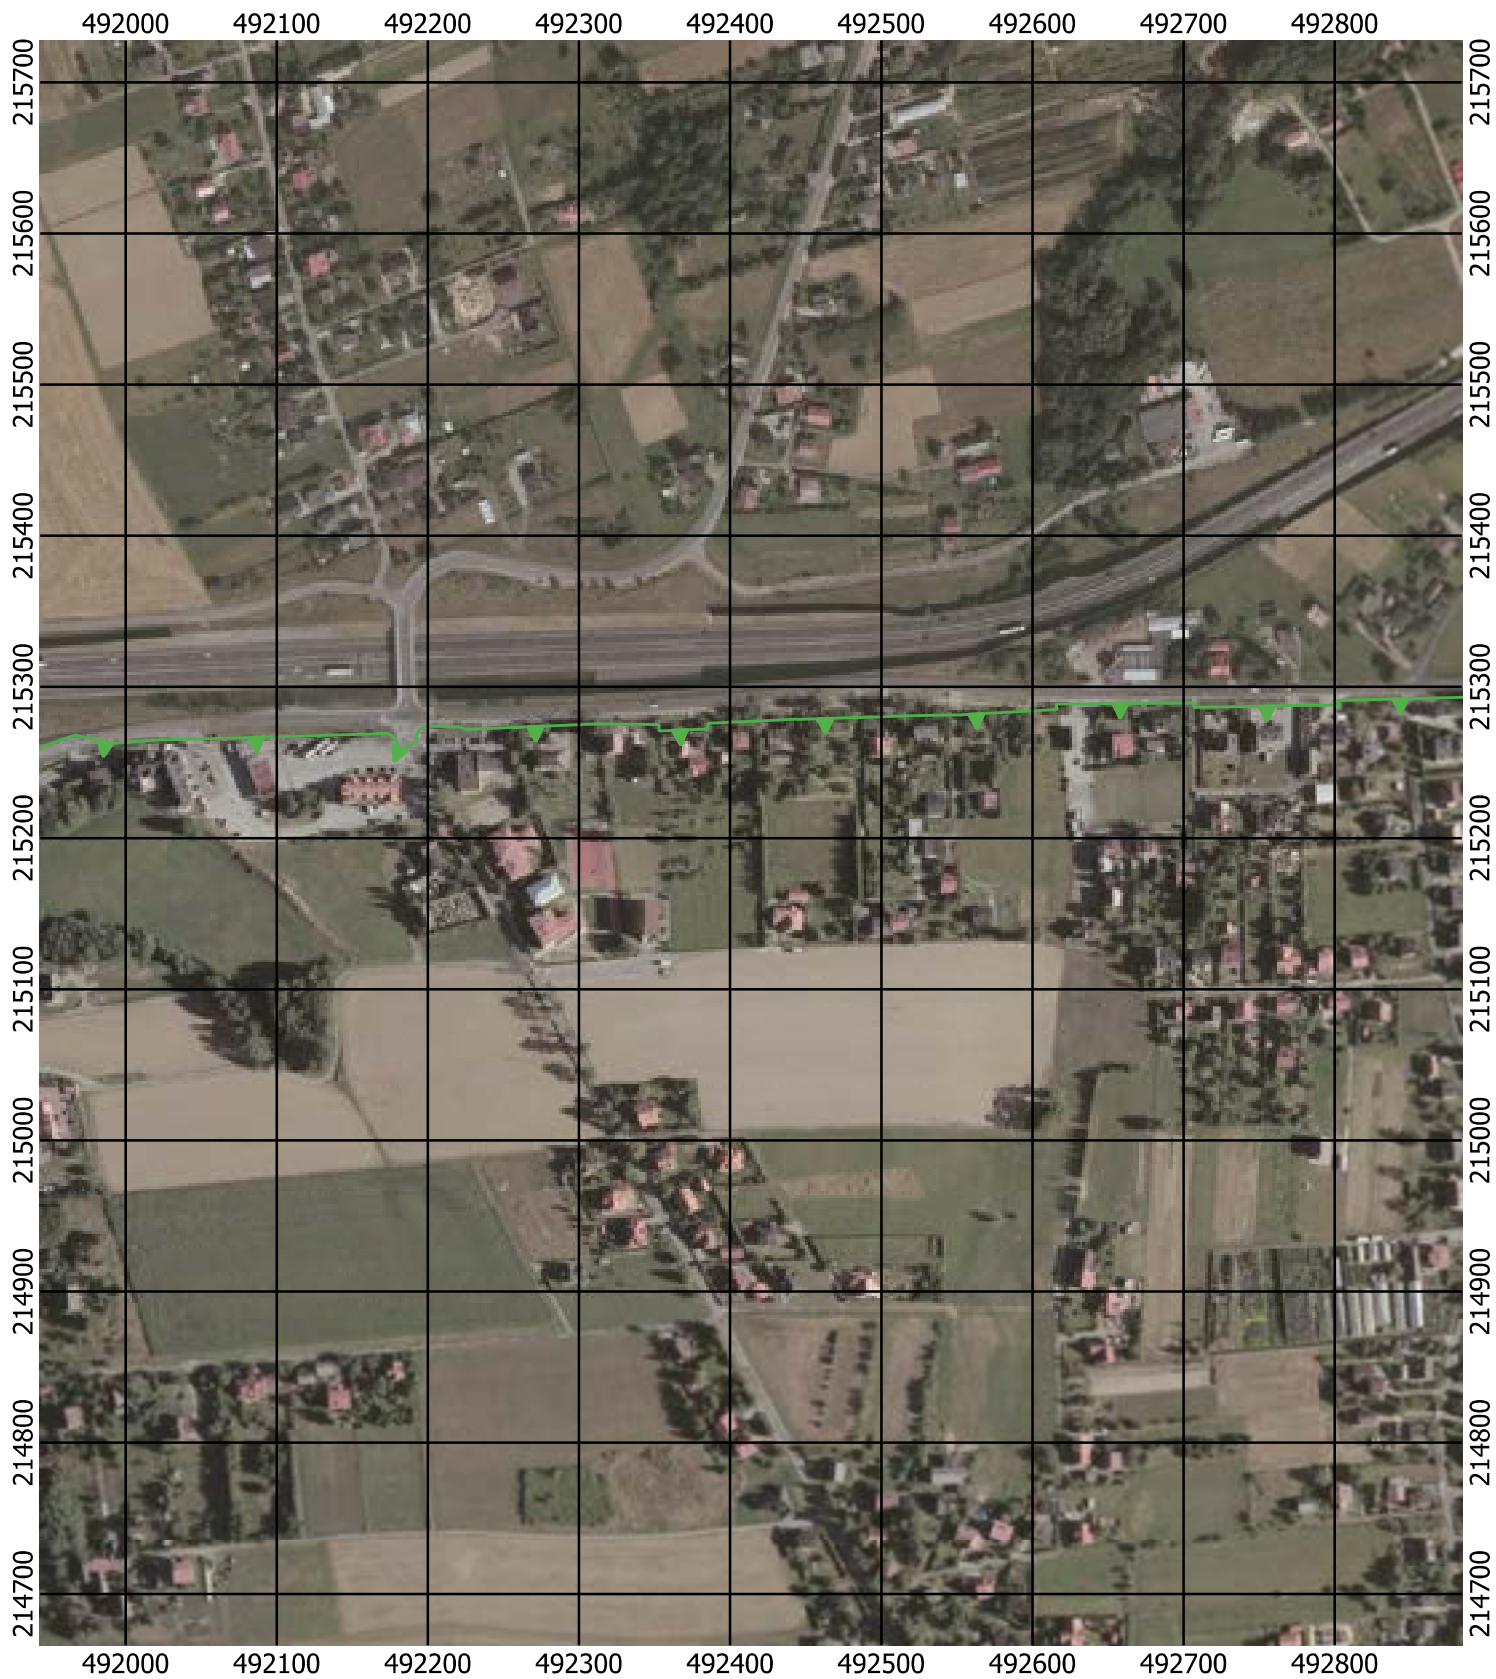

Przebieg granicy Parku Krajobrazowego Beskidu Śląskiego wraz z otuliną - arkusz 162 /297