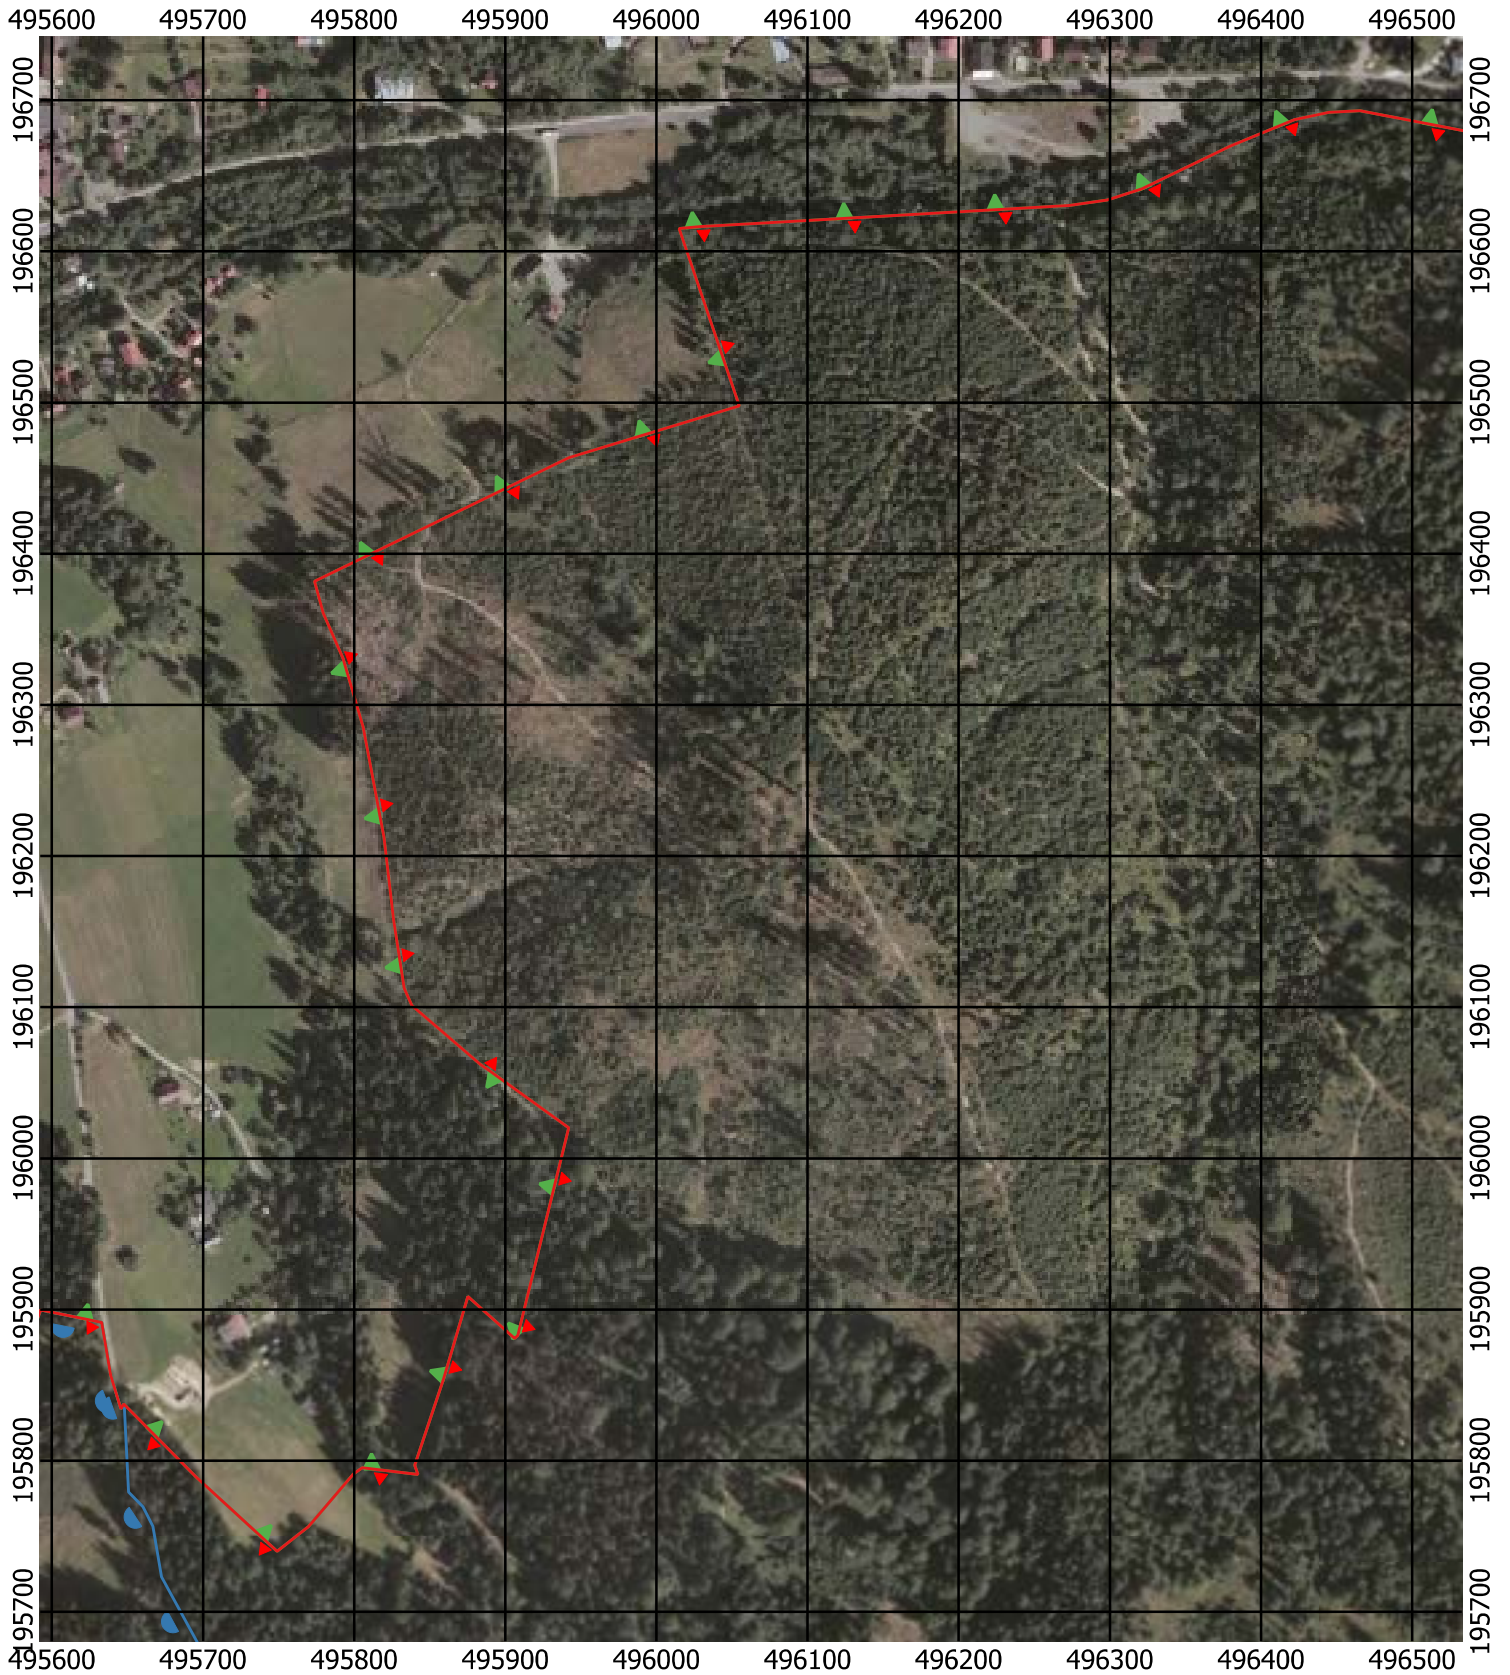

Przebieg granicy Parku Krajobrazowego Beskidu Śląskiego wraz z otuliną - arkusz 85 / 297