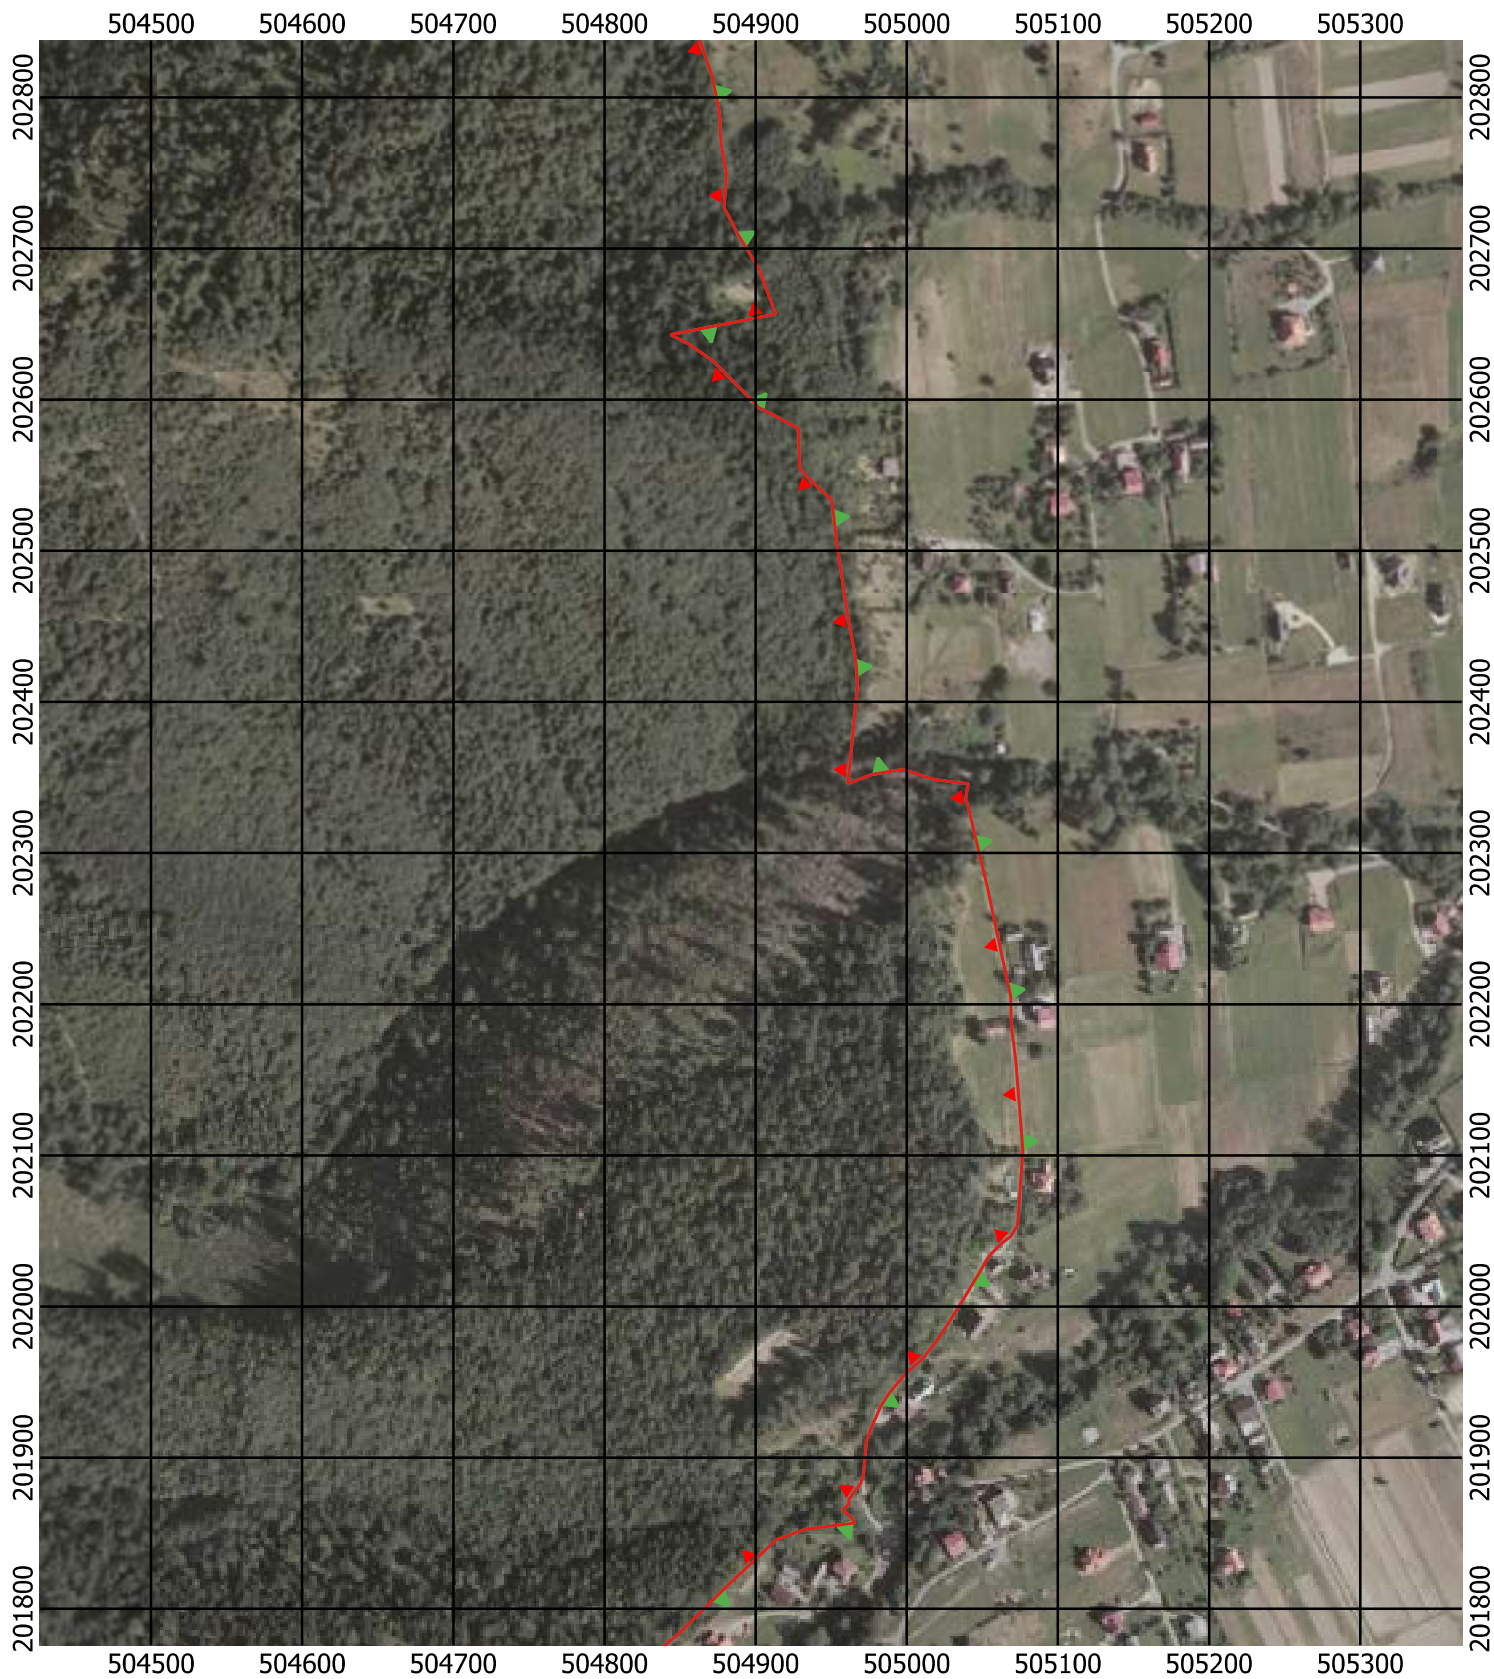

Przebieg granicy Parku Krajobrazowego Beskidu Śląskiego wraz z otuliną - arkusz 225 / 297