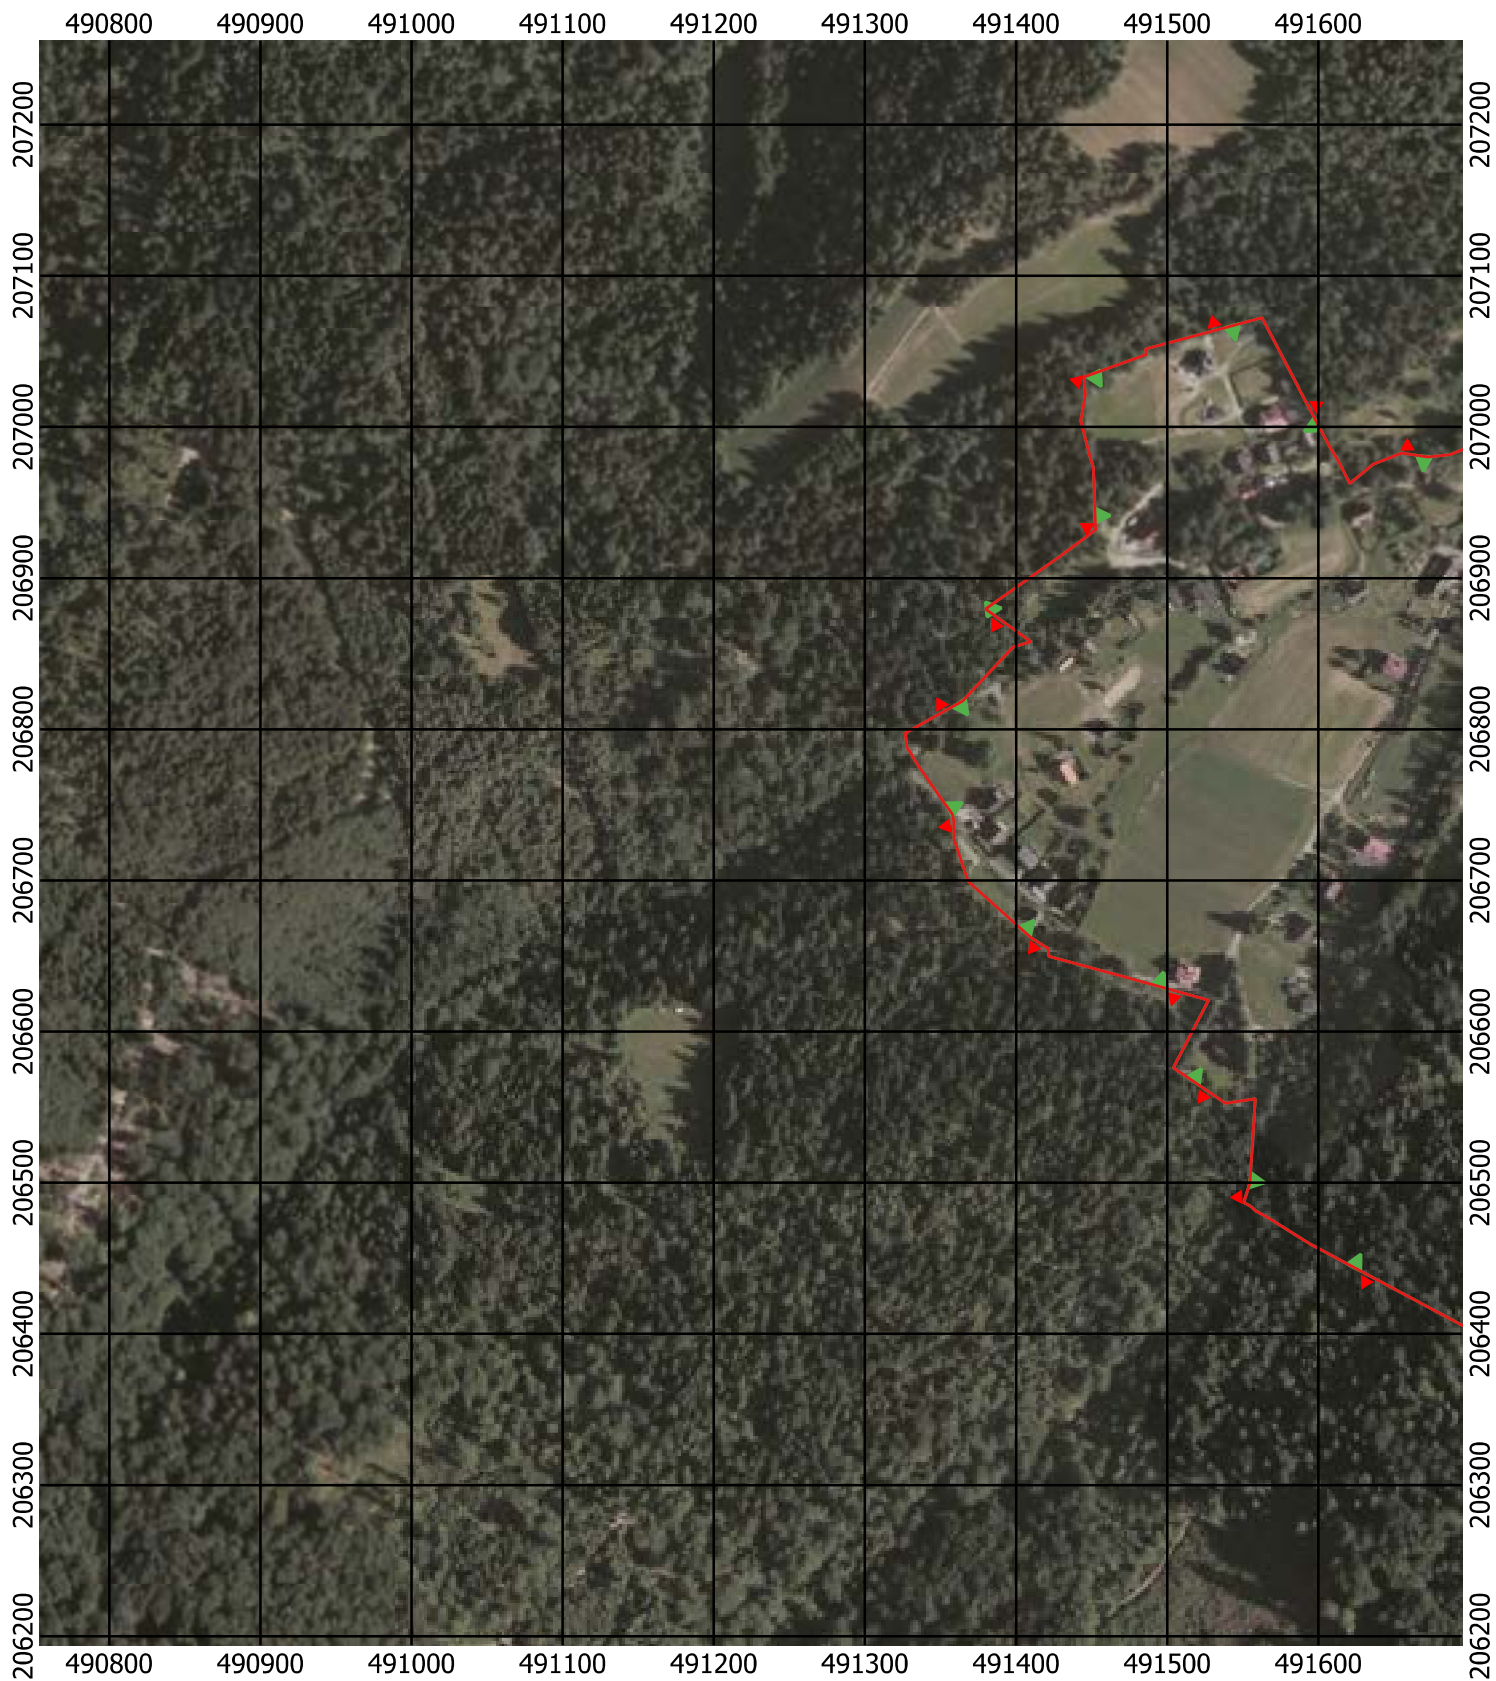

Przebieg granicy Parku Krajobrazowego Beskidu Śląskiego wraz z otuliną - arkusz 55 / 297