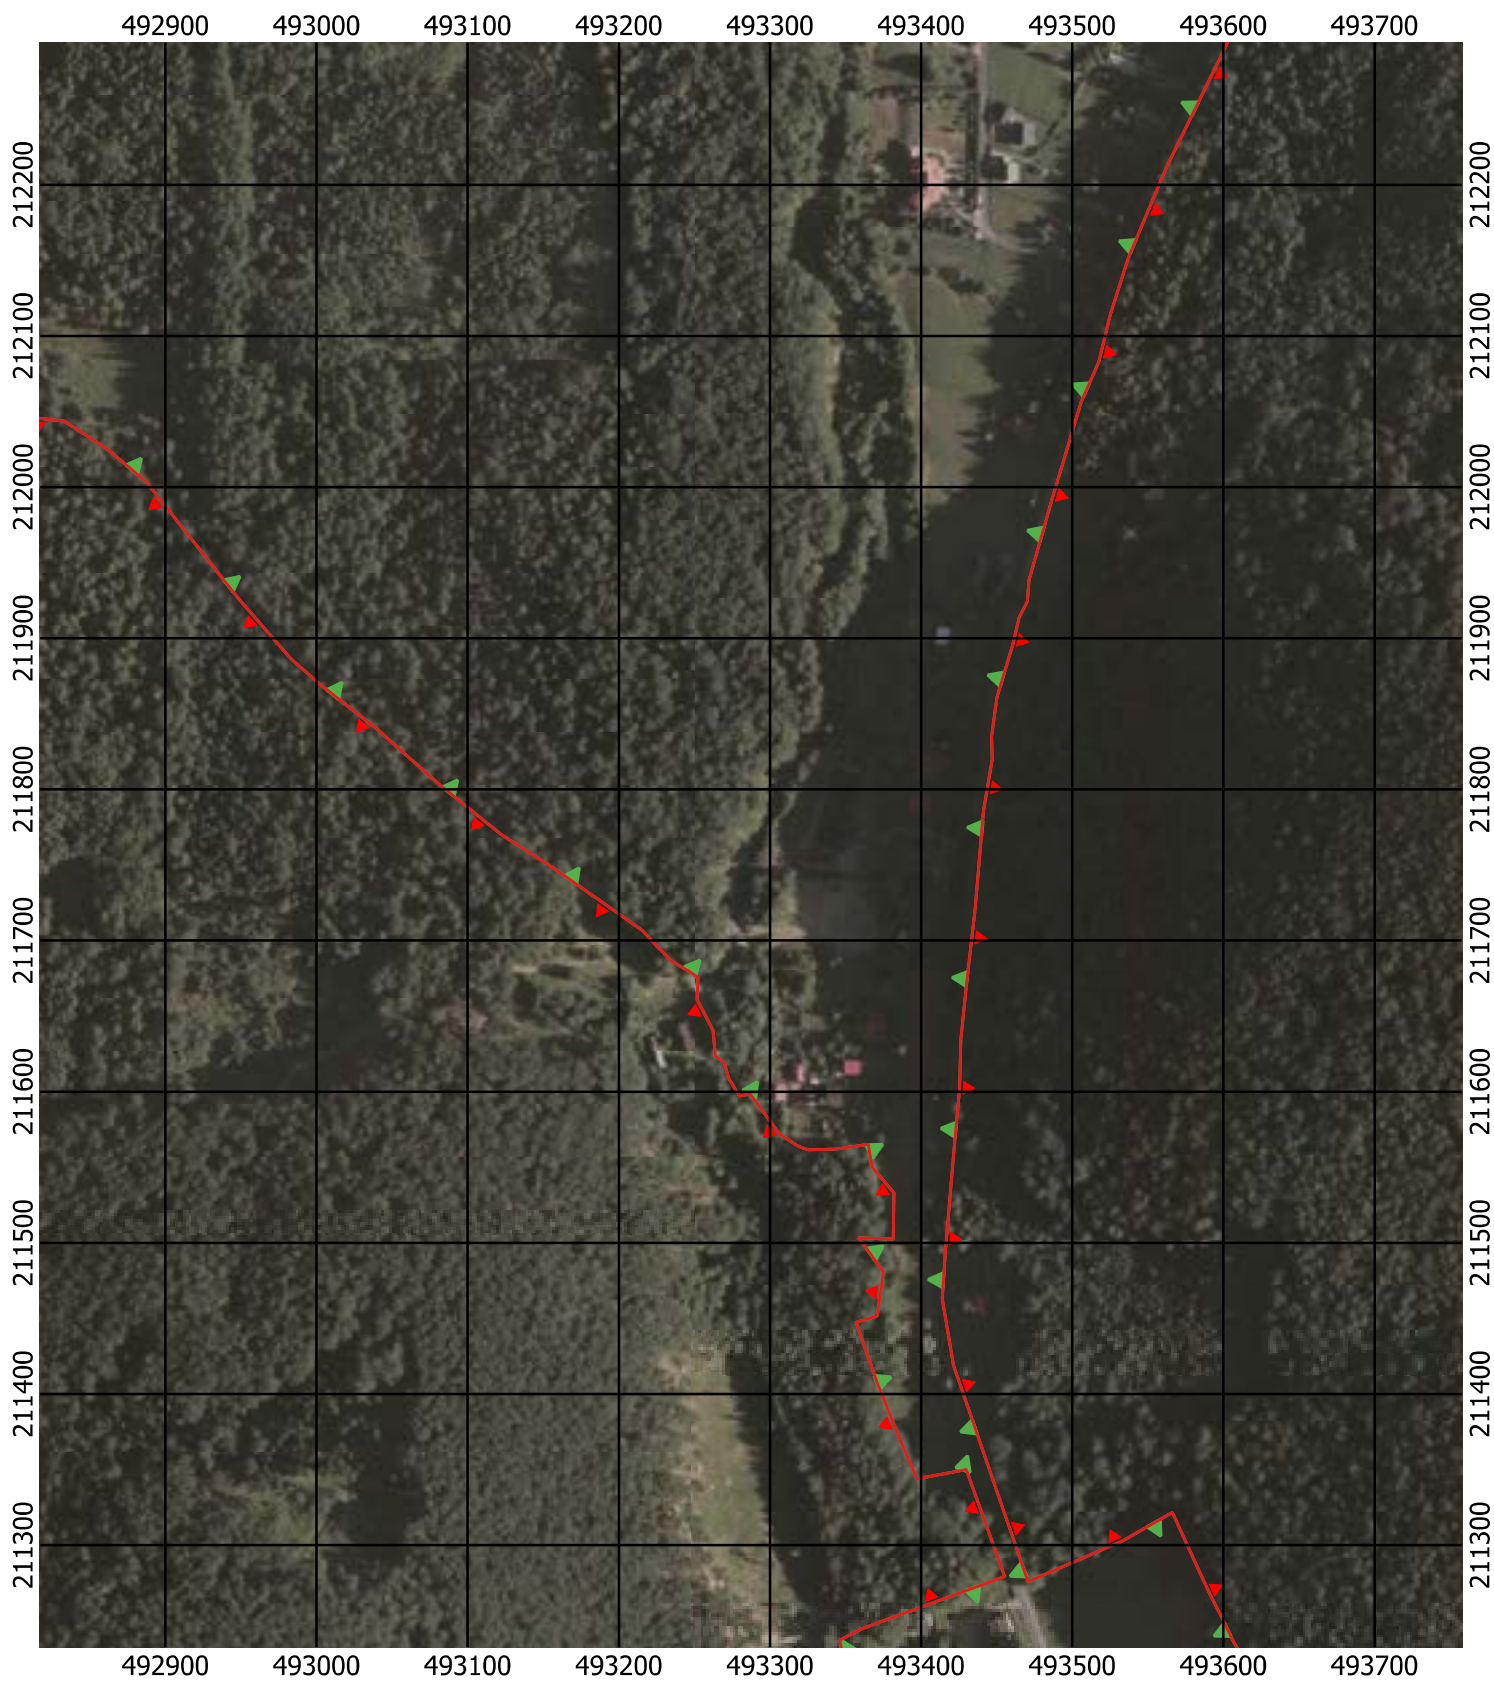

Przebieg granicy Parku Krajobrazowego Beskidu Śląskiego wraz z otuliną - arkusz 24 / 297