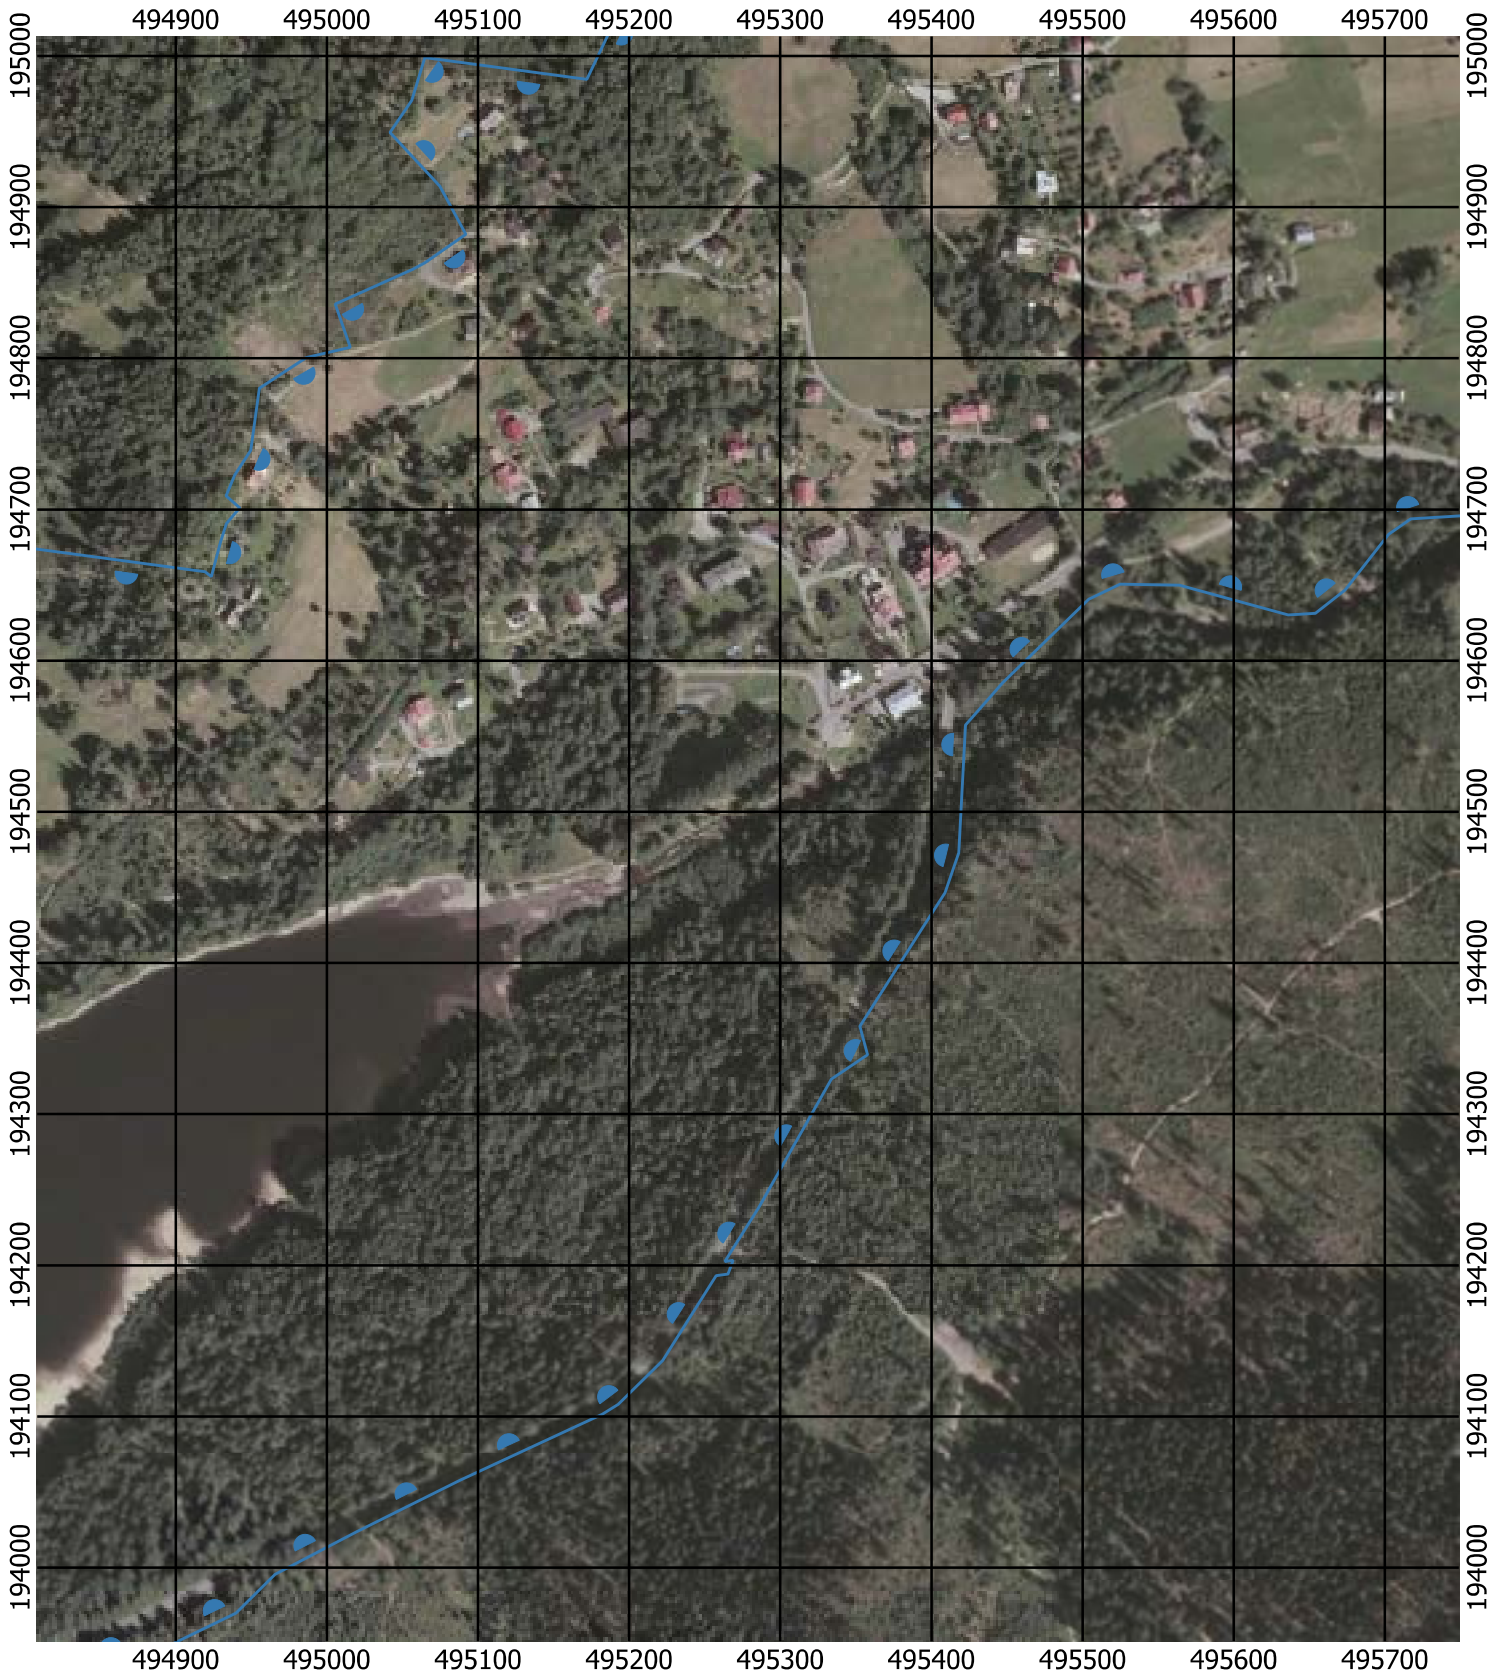

Przebieg granicy Parku Krajobrazowego Beskidu Śląskiego wraz z otuliną - arkusz 89 / 297