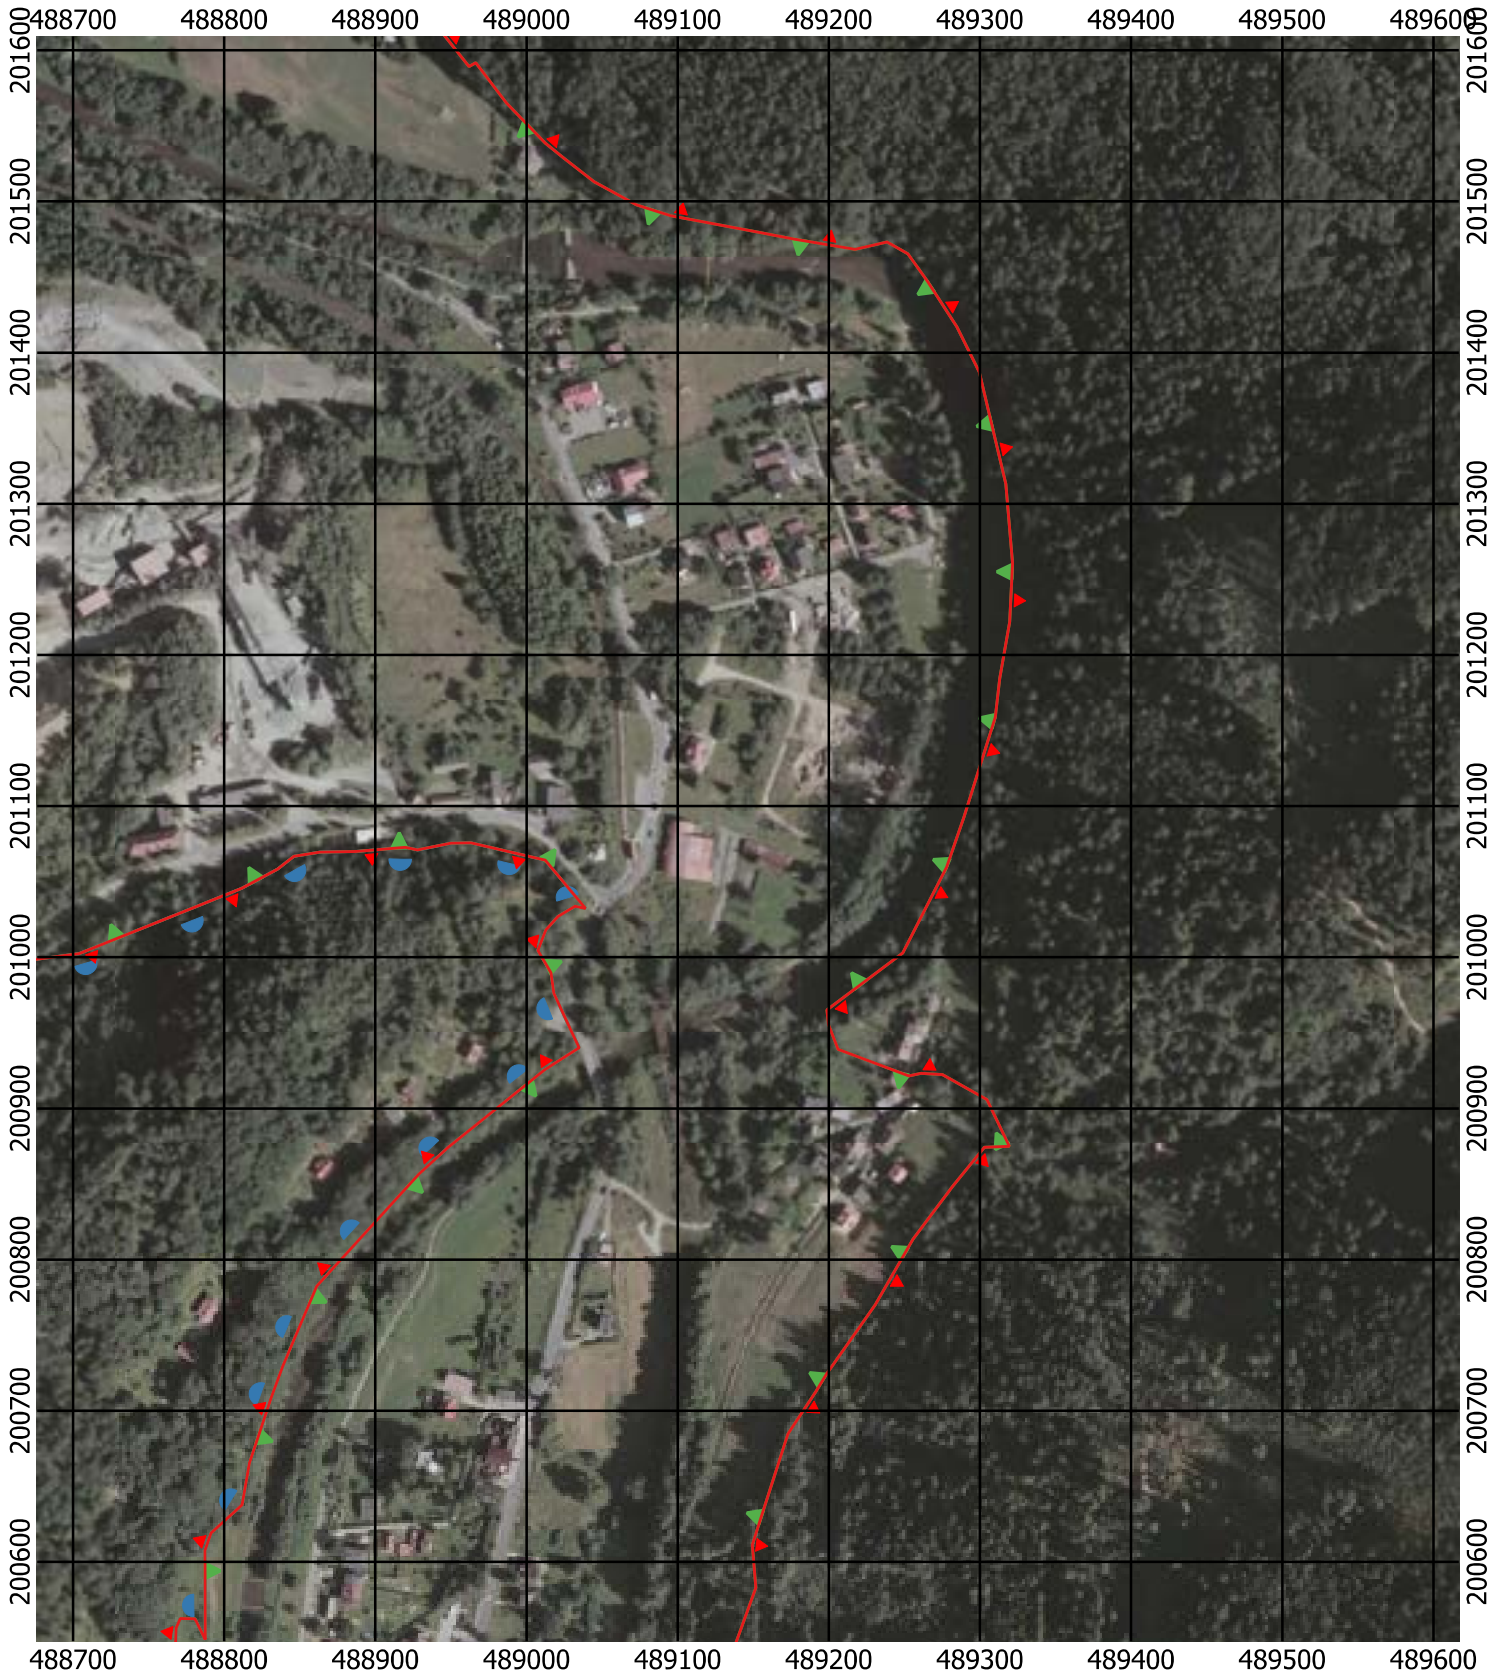

Przebieg granicy Parku Krajobrazowego Beskidu Śląskiego wraz z otuliną - arkusz 68 / 297