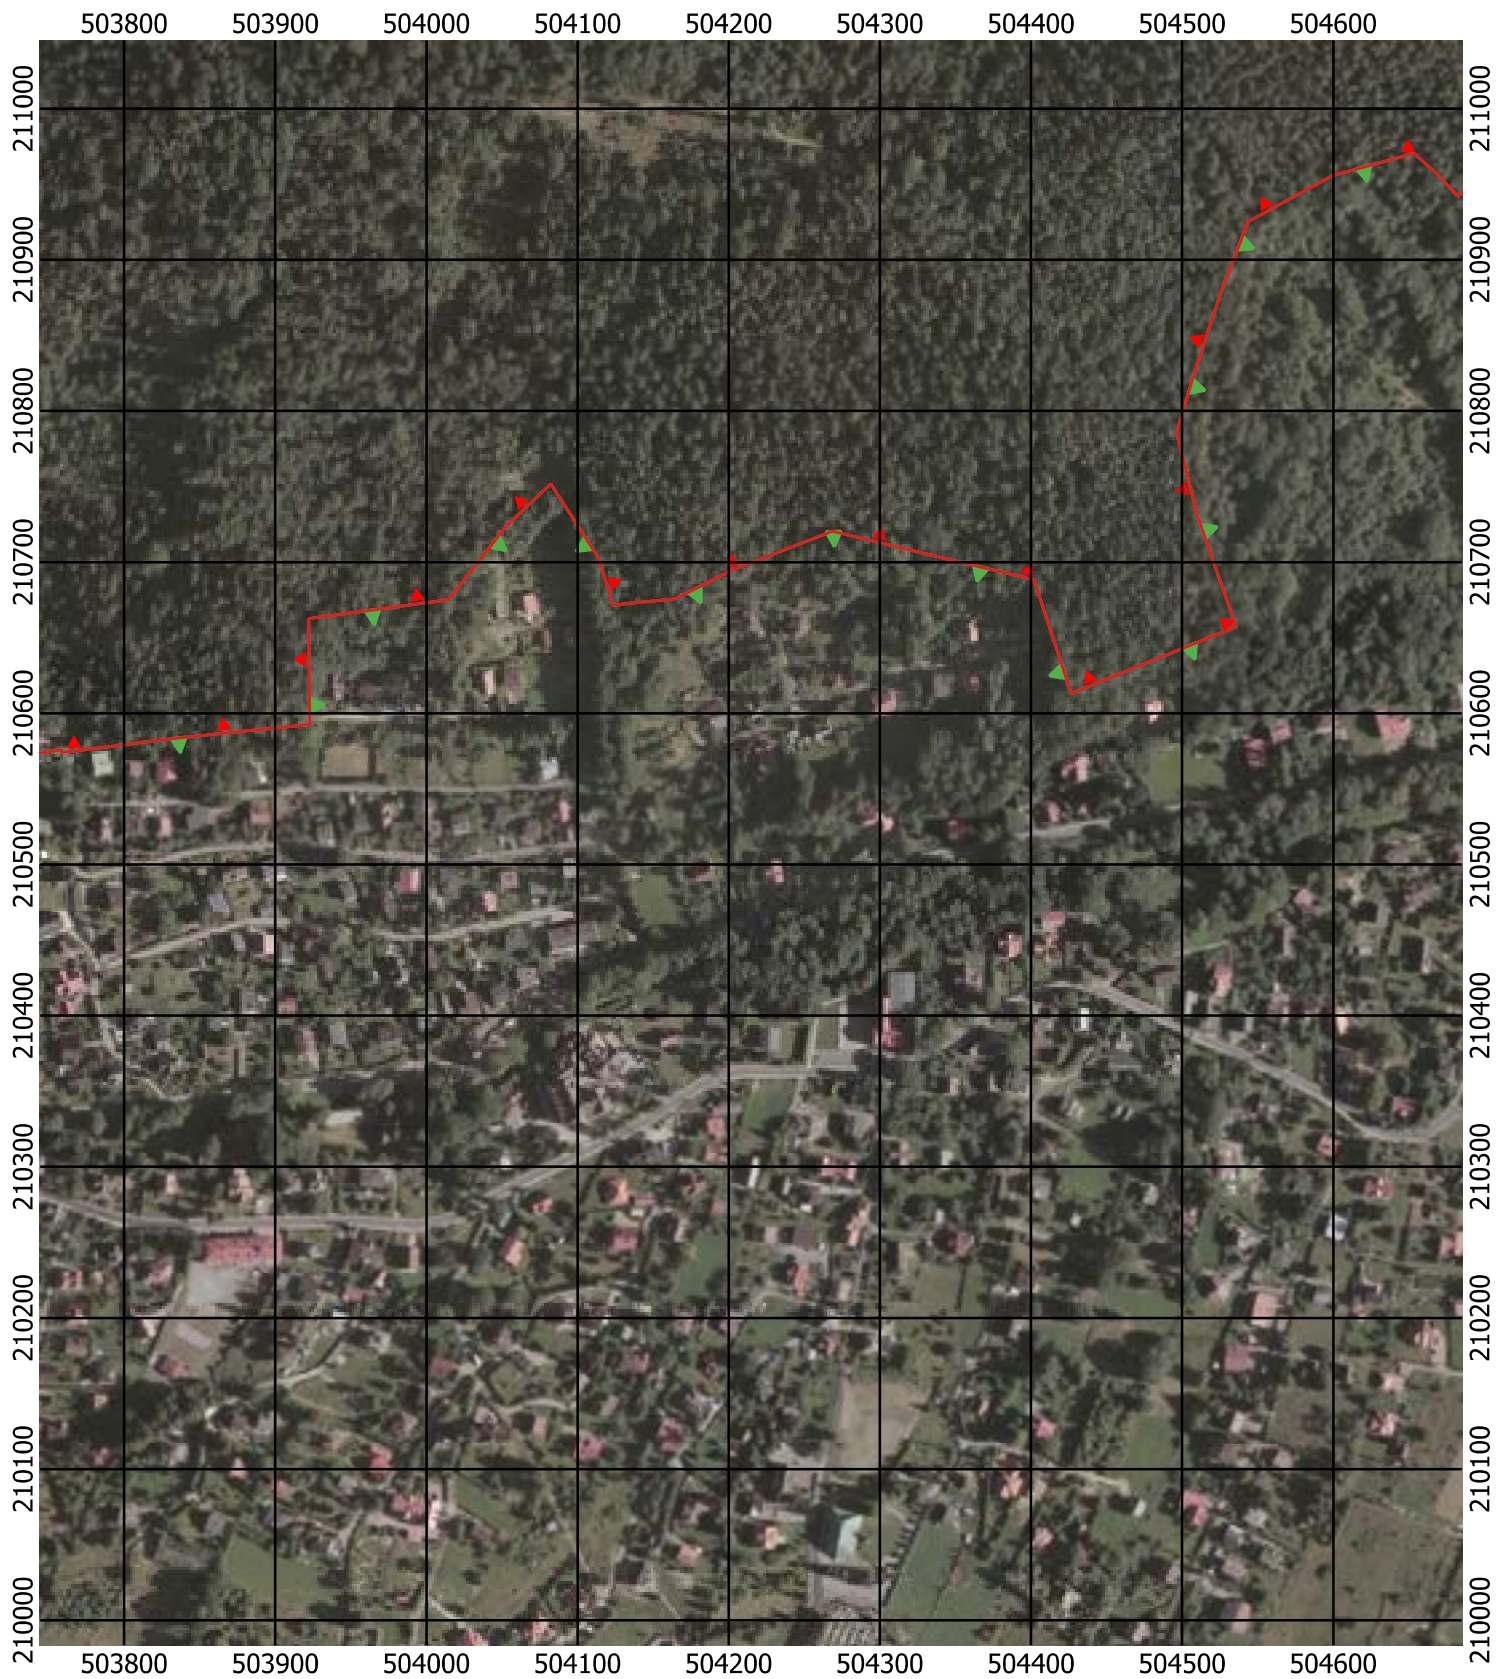

Przebieg granicy Parku Krajobrazowego Beskidu Śląskiego wraz z otuliną - arkusz 171 /297