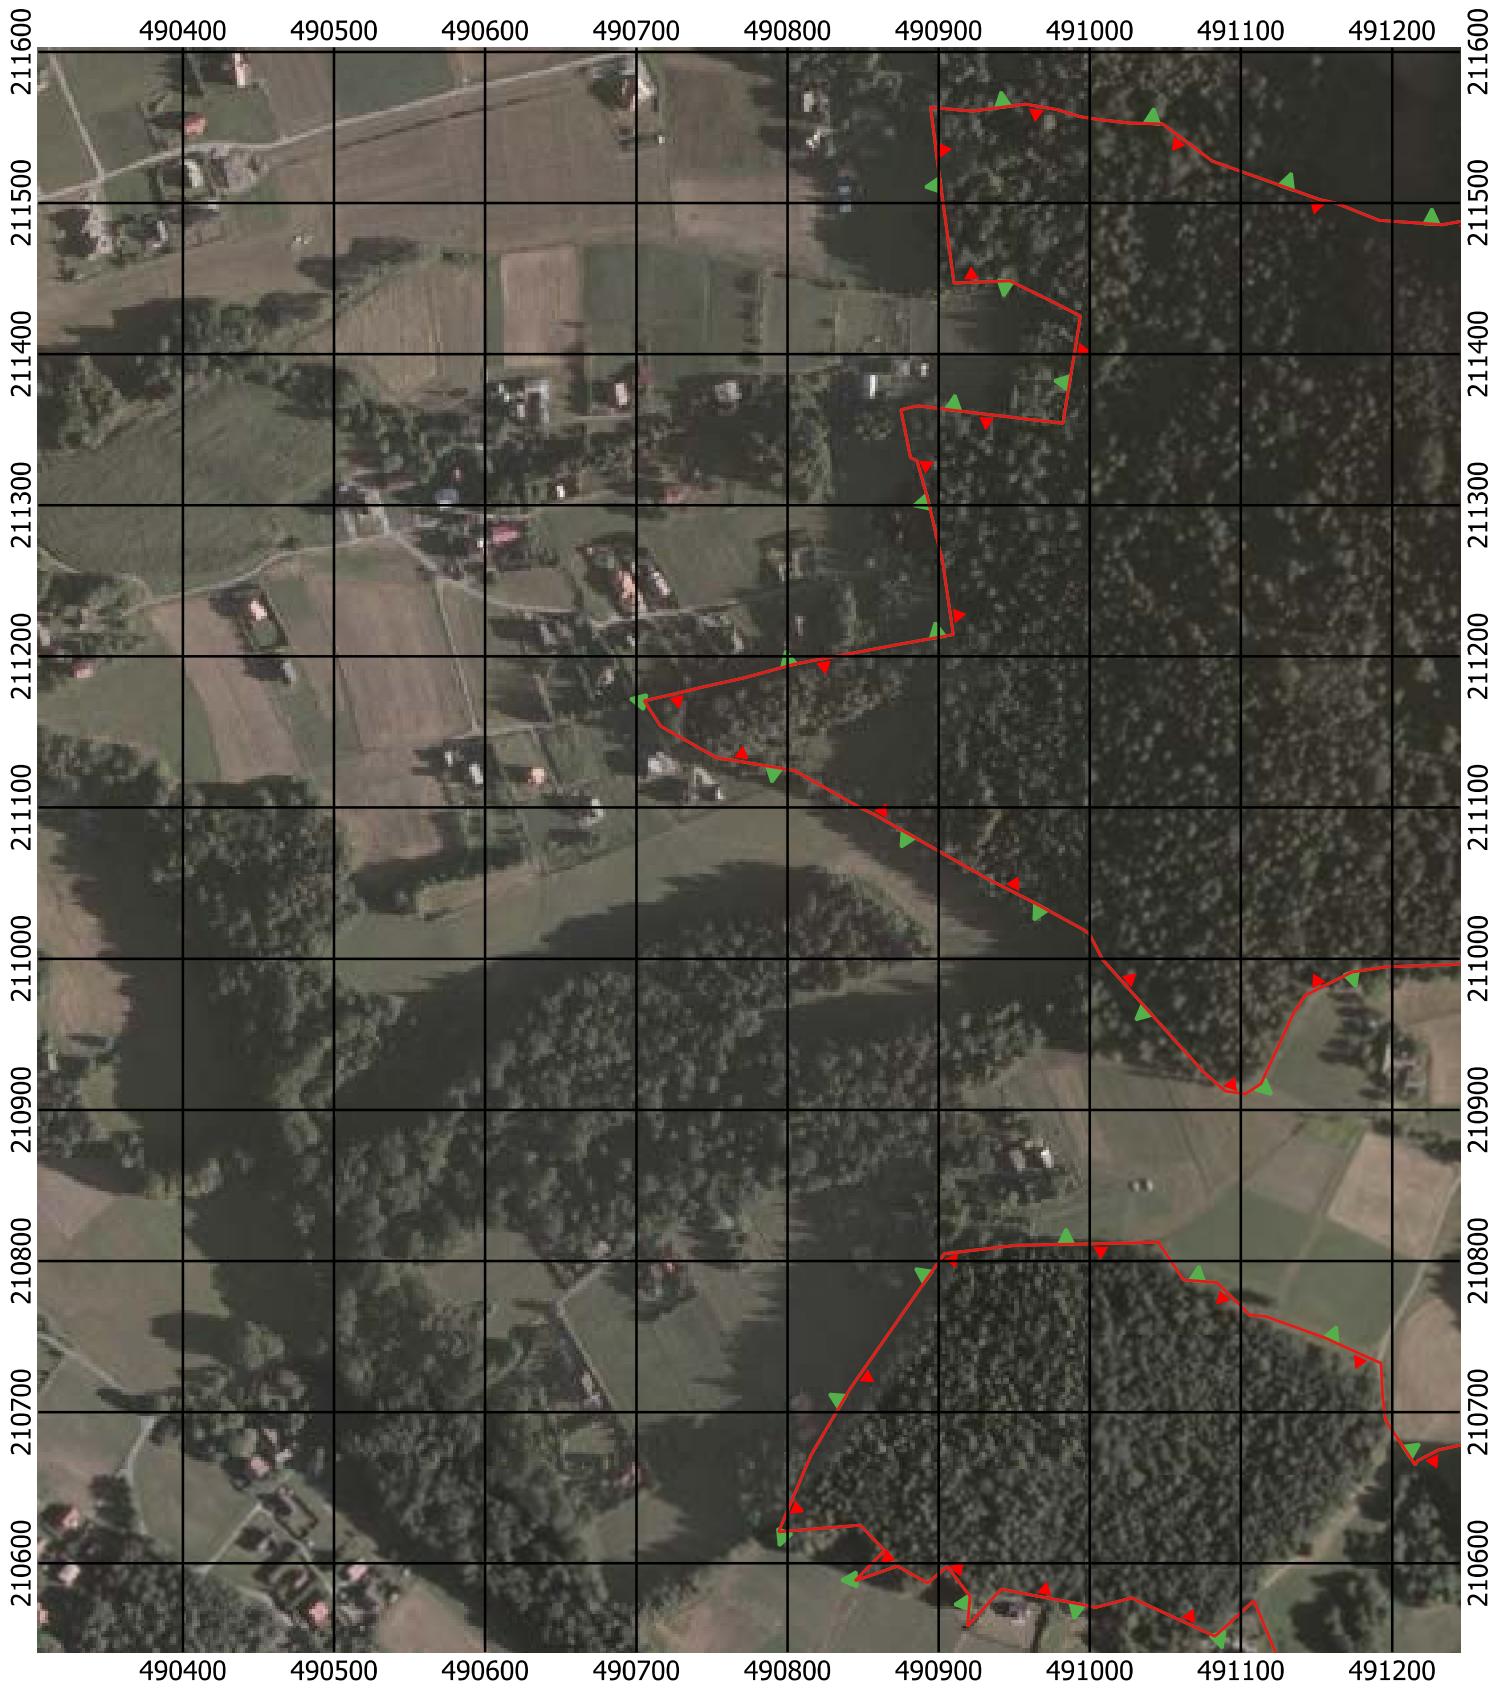

Przebieg granicy Parku Krajobrazowego Beskidu Śląskiego wraz z otuliną - arkusz 28 / 297