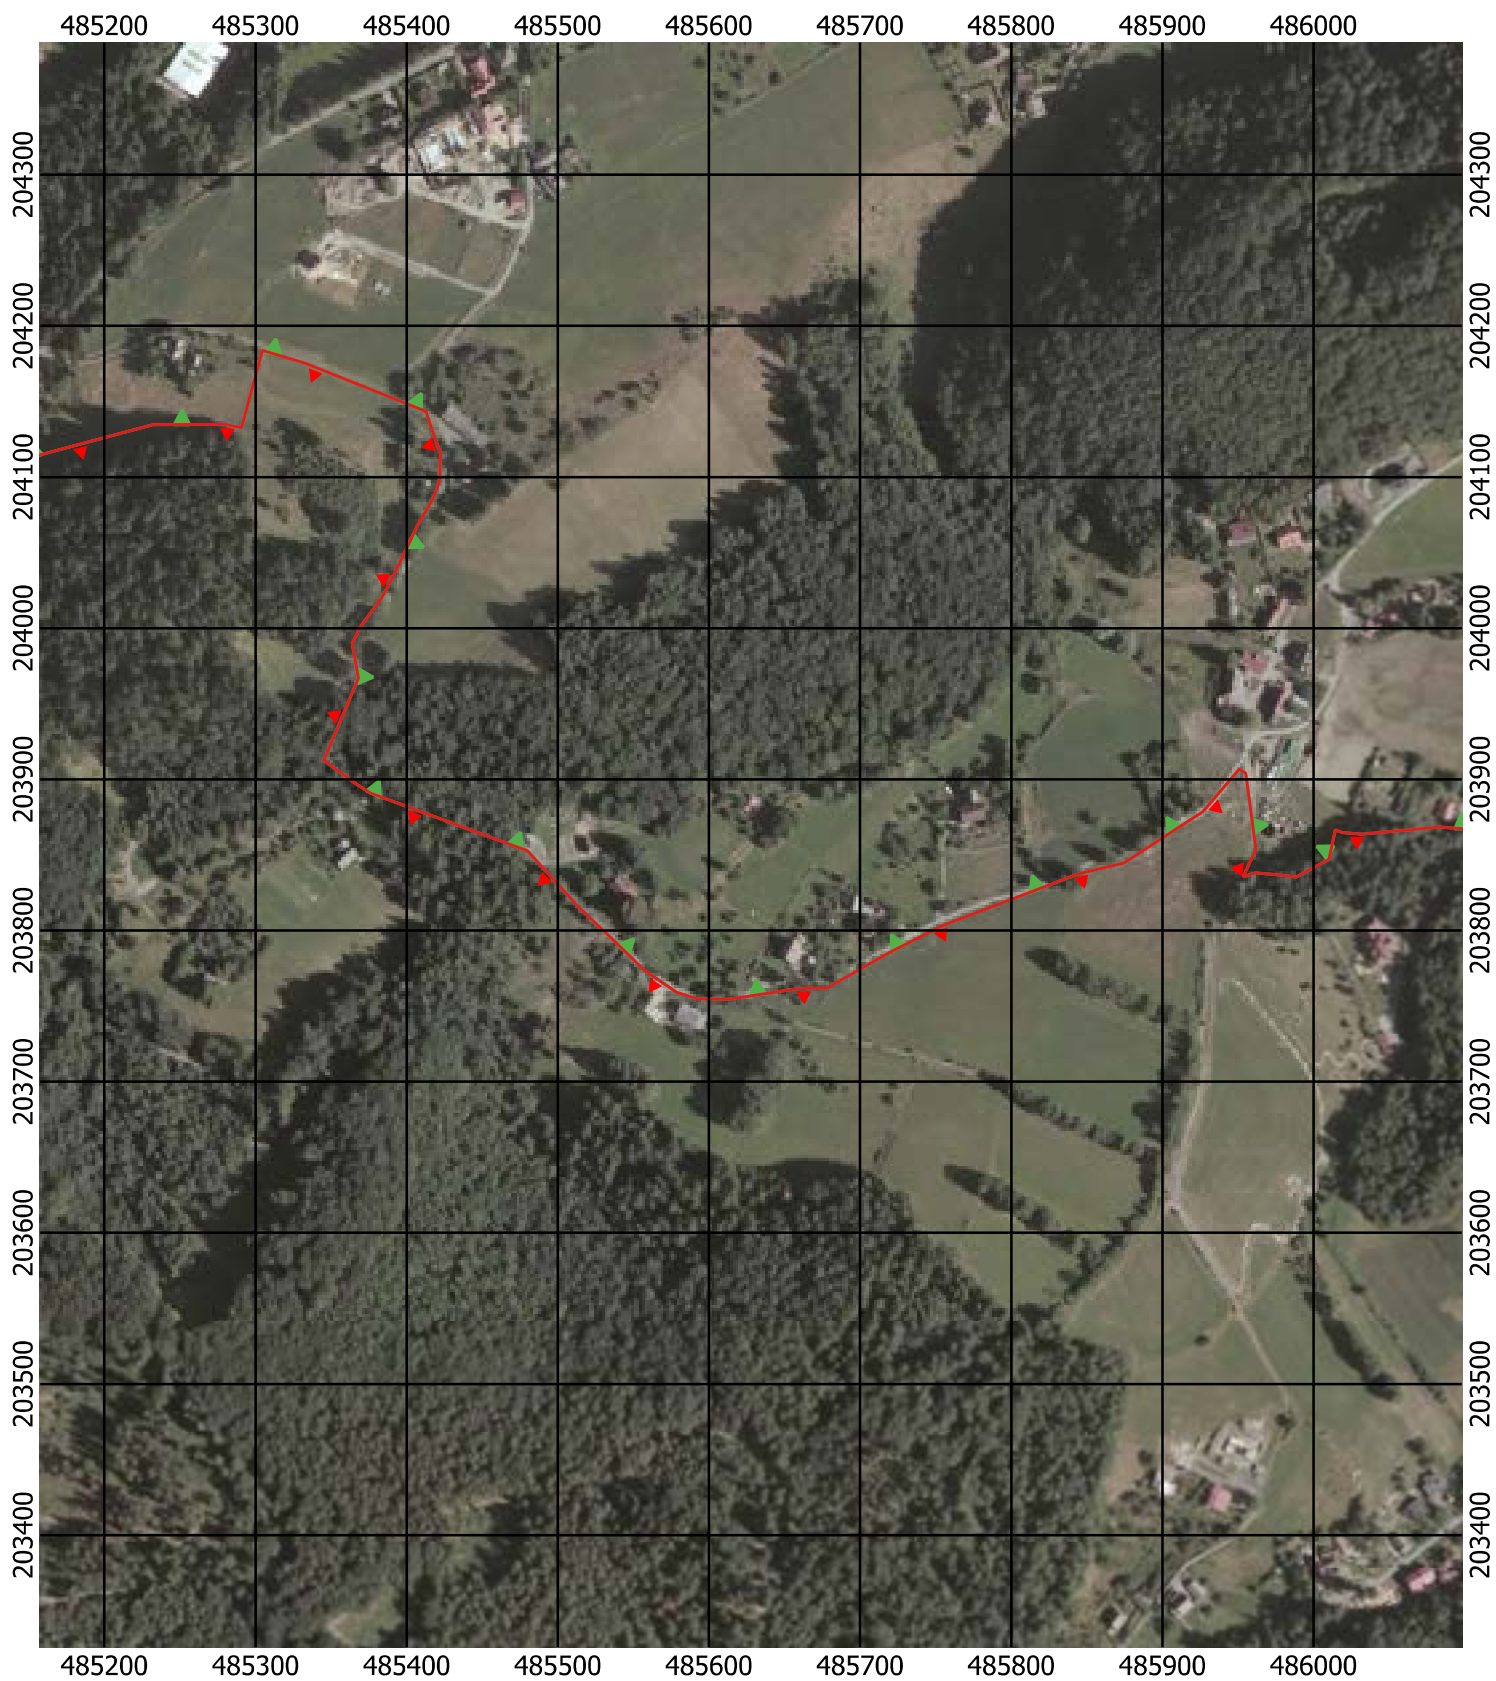

**Przebieg granicy Parku Krajobrazowego Beskidu Śląskiego wraz z otuliną -
arkusz 133 / 297**