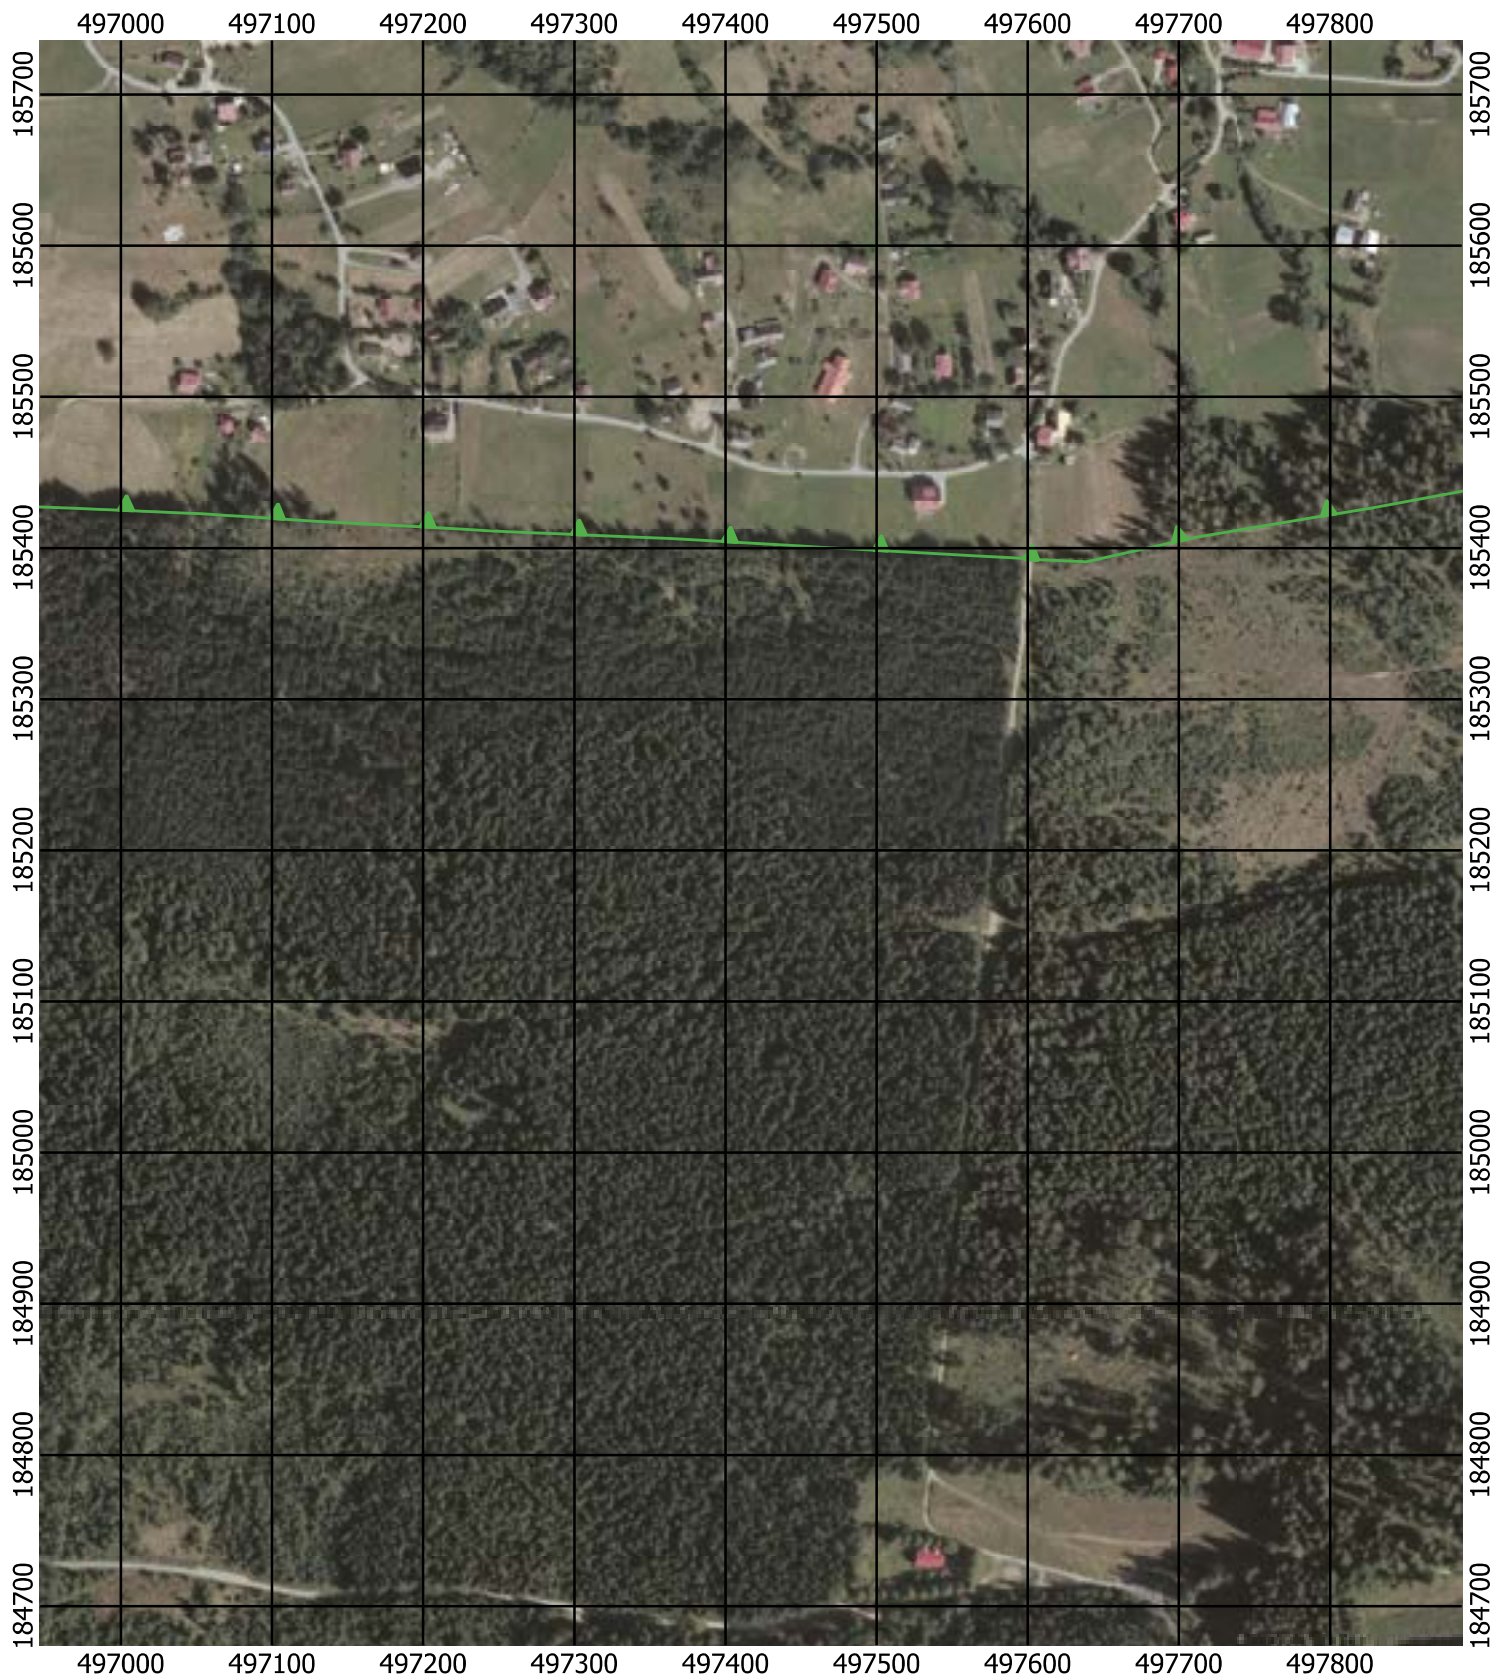

Przebieg granicy Parku Krajobrazowego Beskidu Śląskiego wraz z otuliną - arkusz 259 / 297