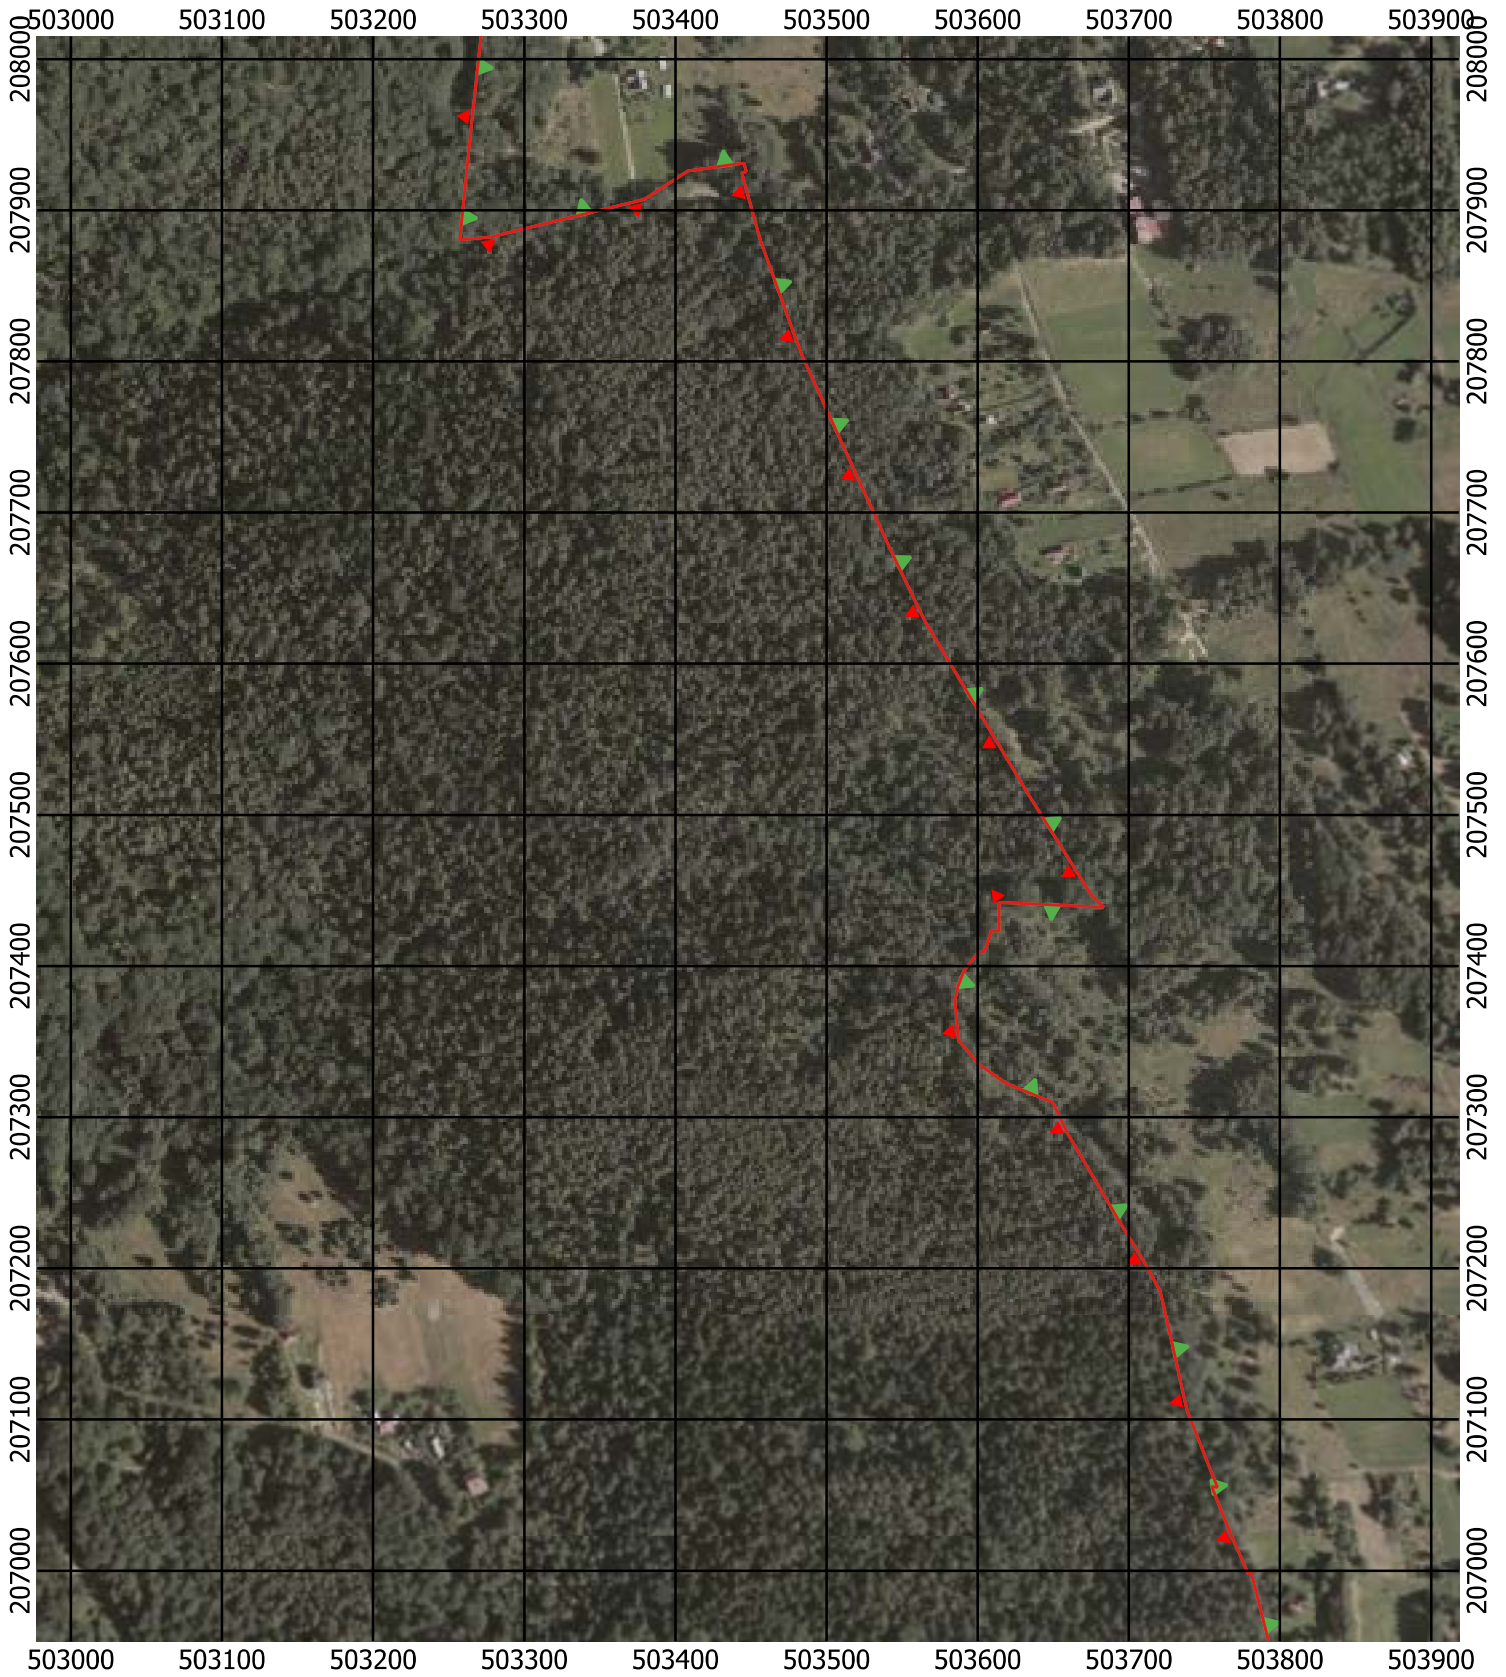

Przebieg granicy Parku Krajobrazowego Beskidu Śląskiego wraz z otuliną - arkusz 180 / 297