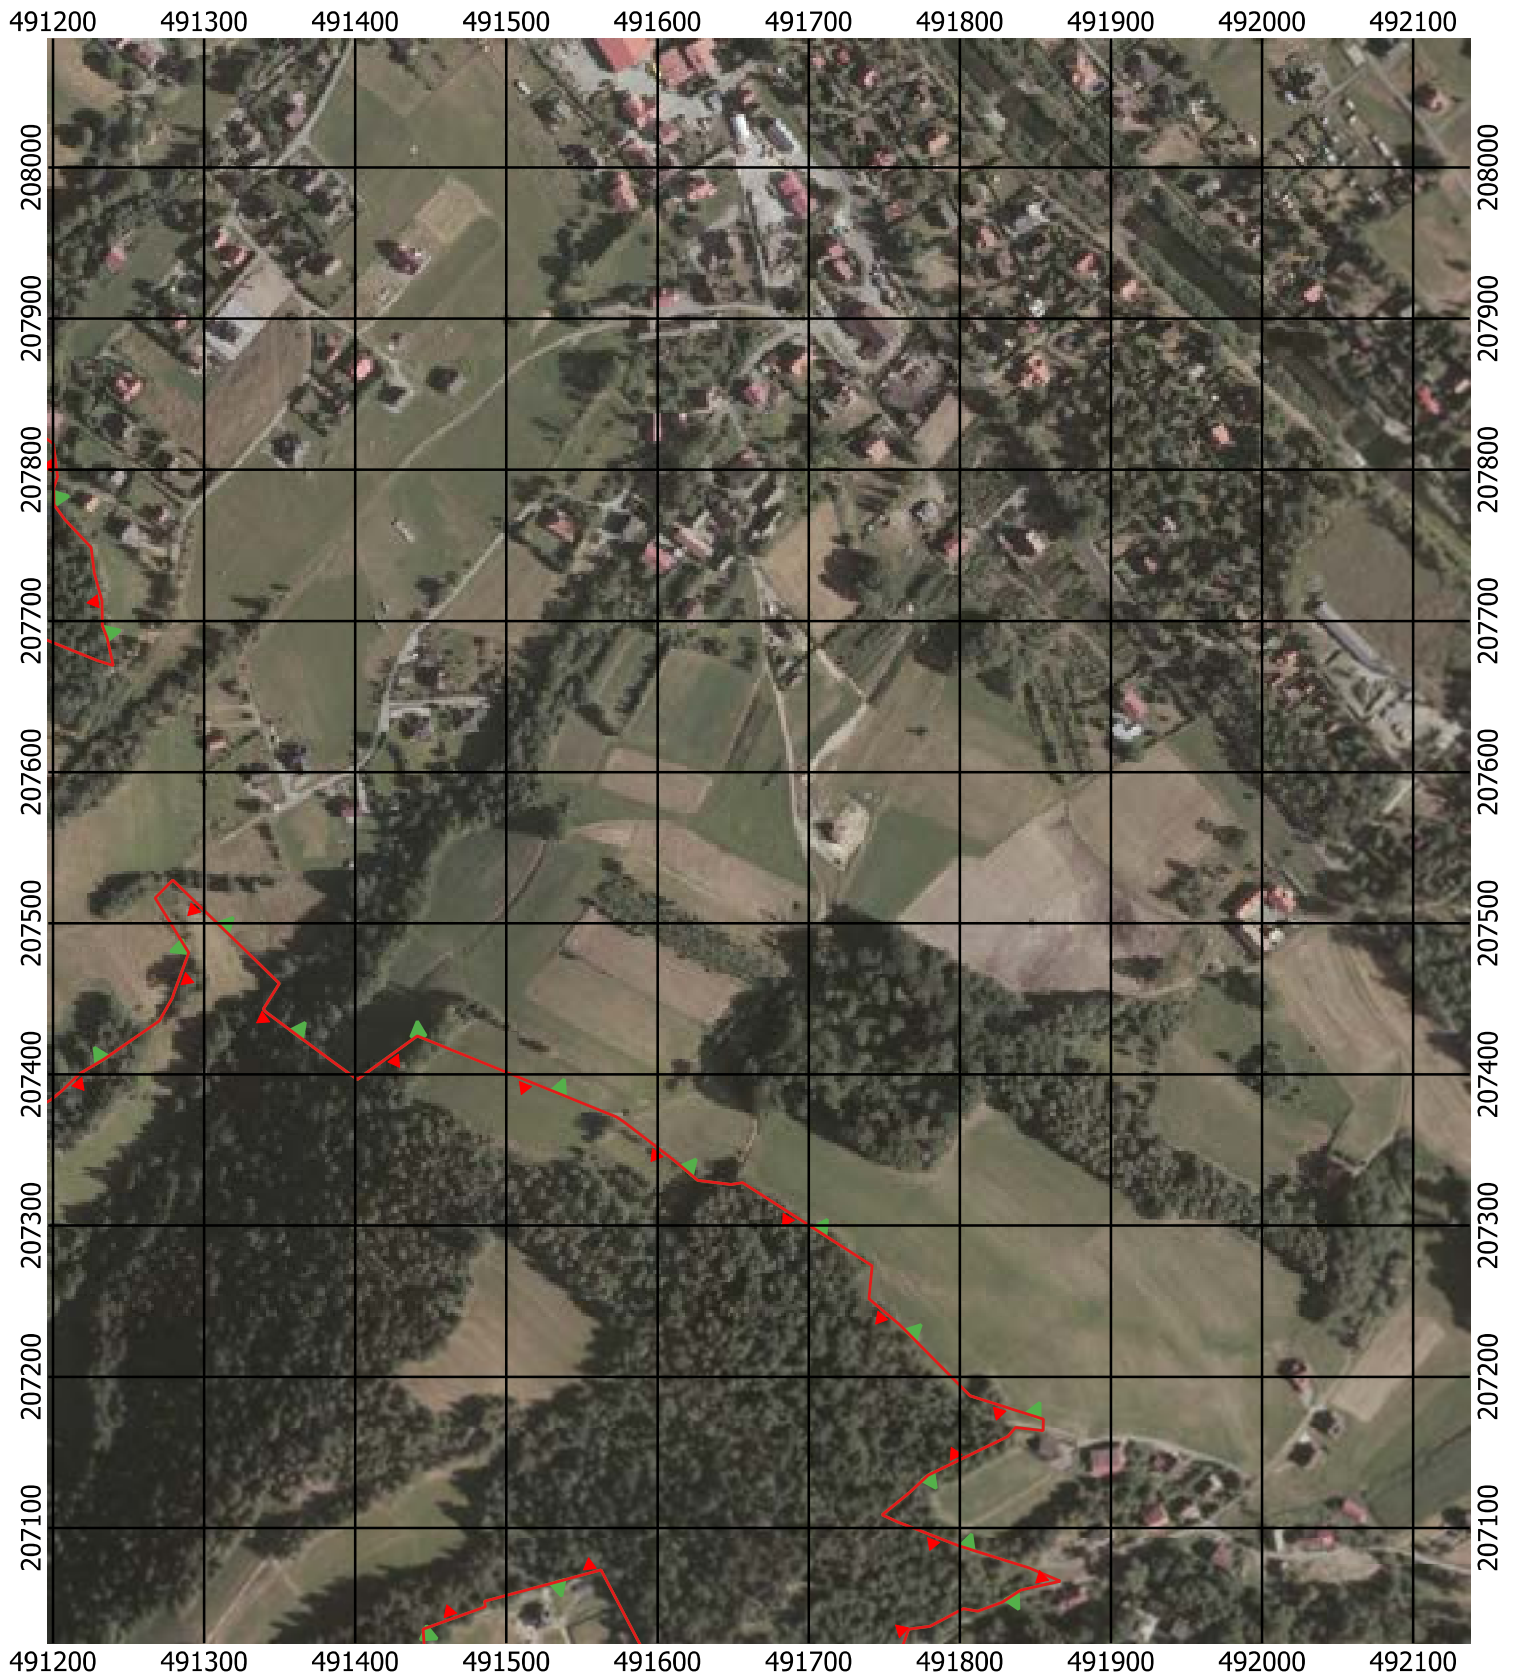

Przebieg granicy Parku Krajobrazowego Beskidu Śląskiego wraz z otuliną - arkusz 56 / 297