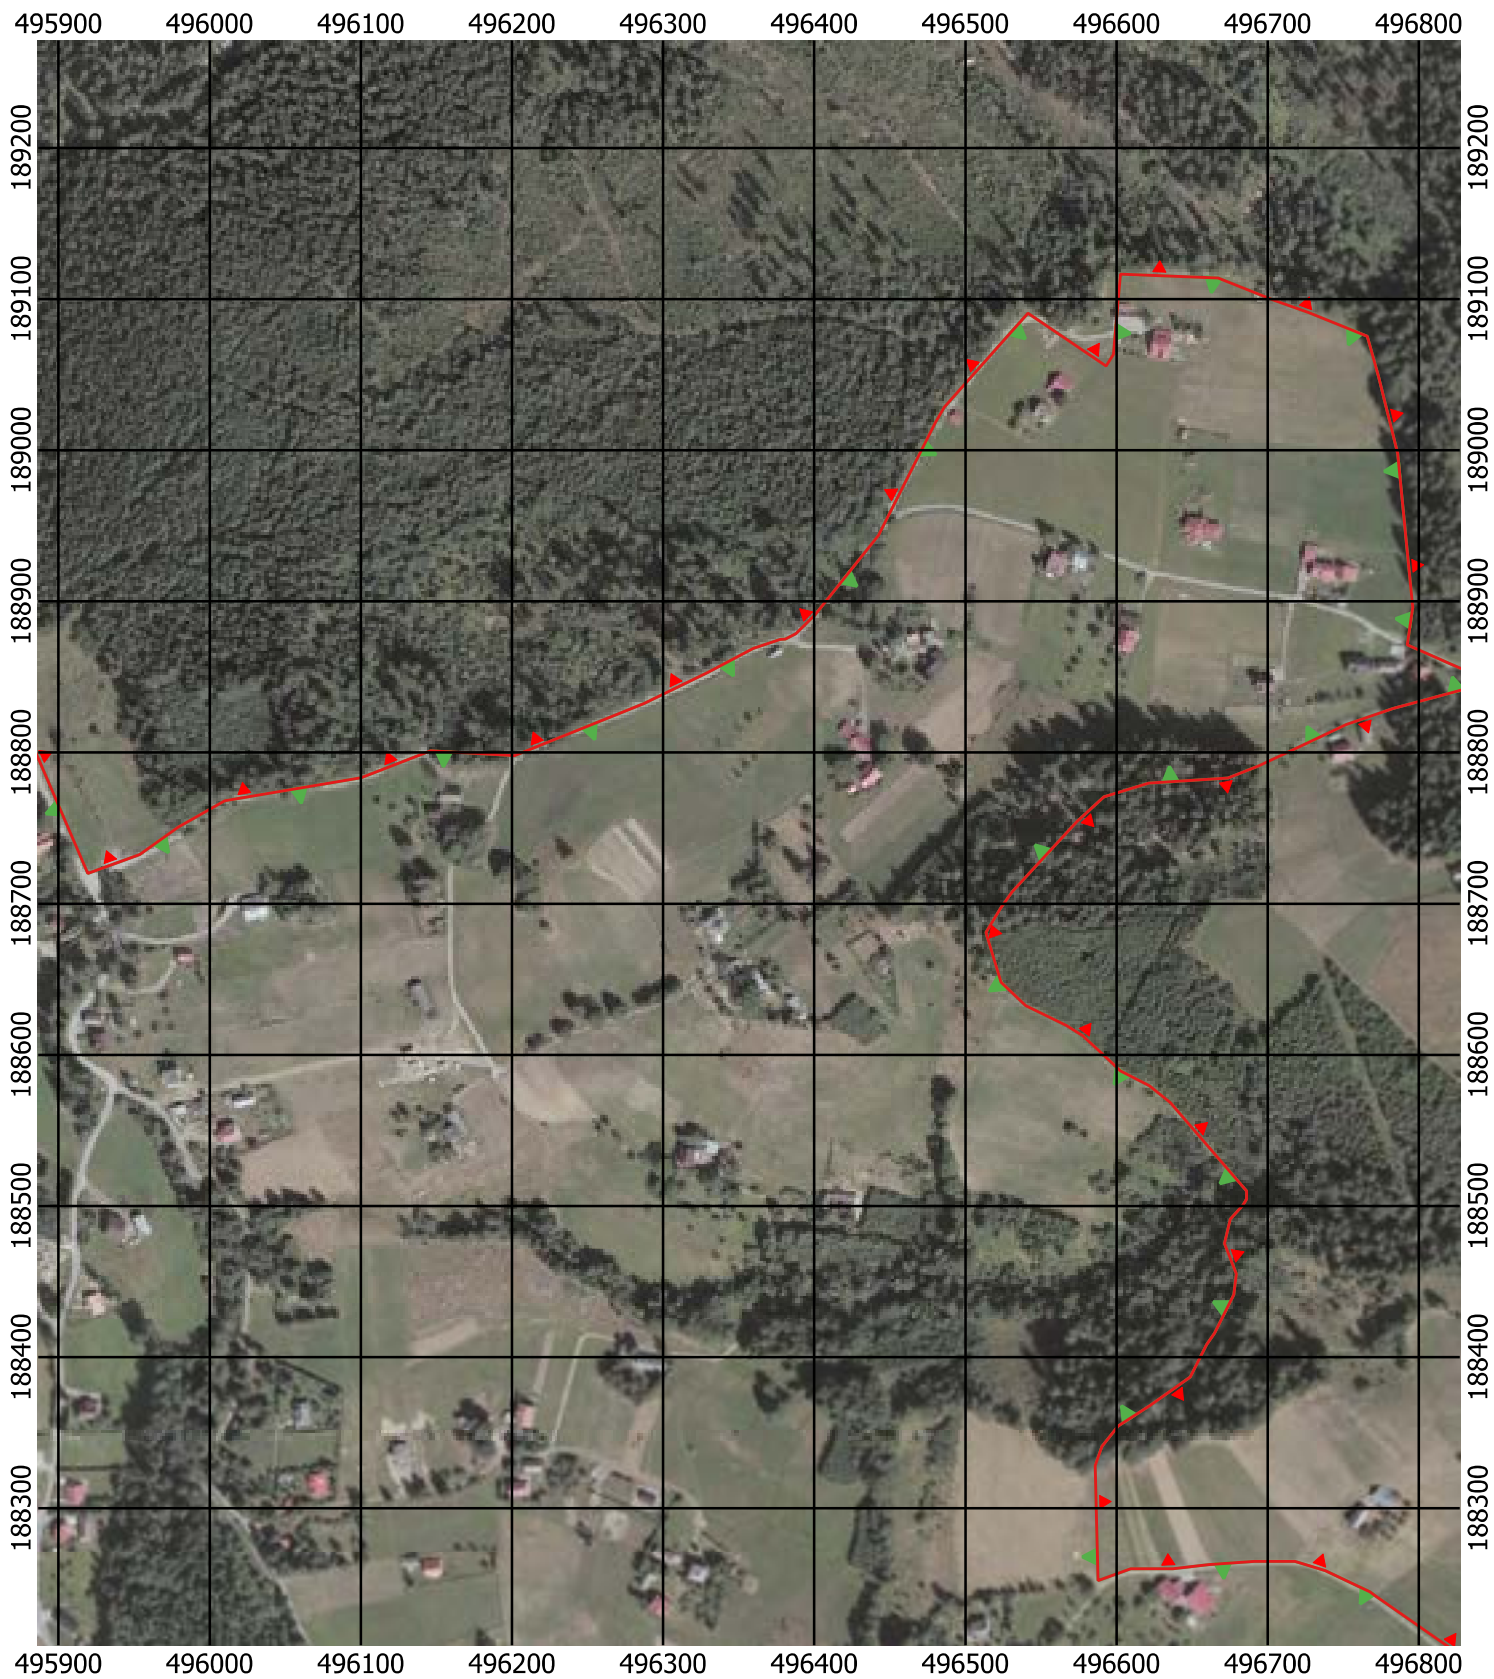

Przebieg granicy Parku Krajobrazowego Beskidu Śląskiego wraz z otuliną - arkusz 277 / 297