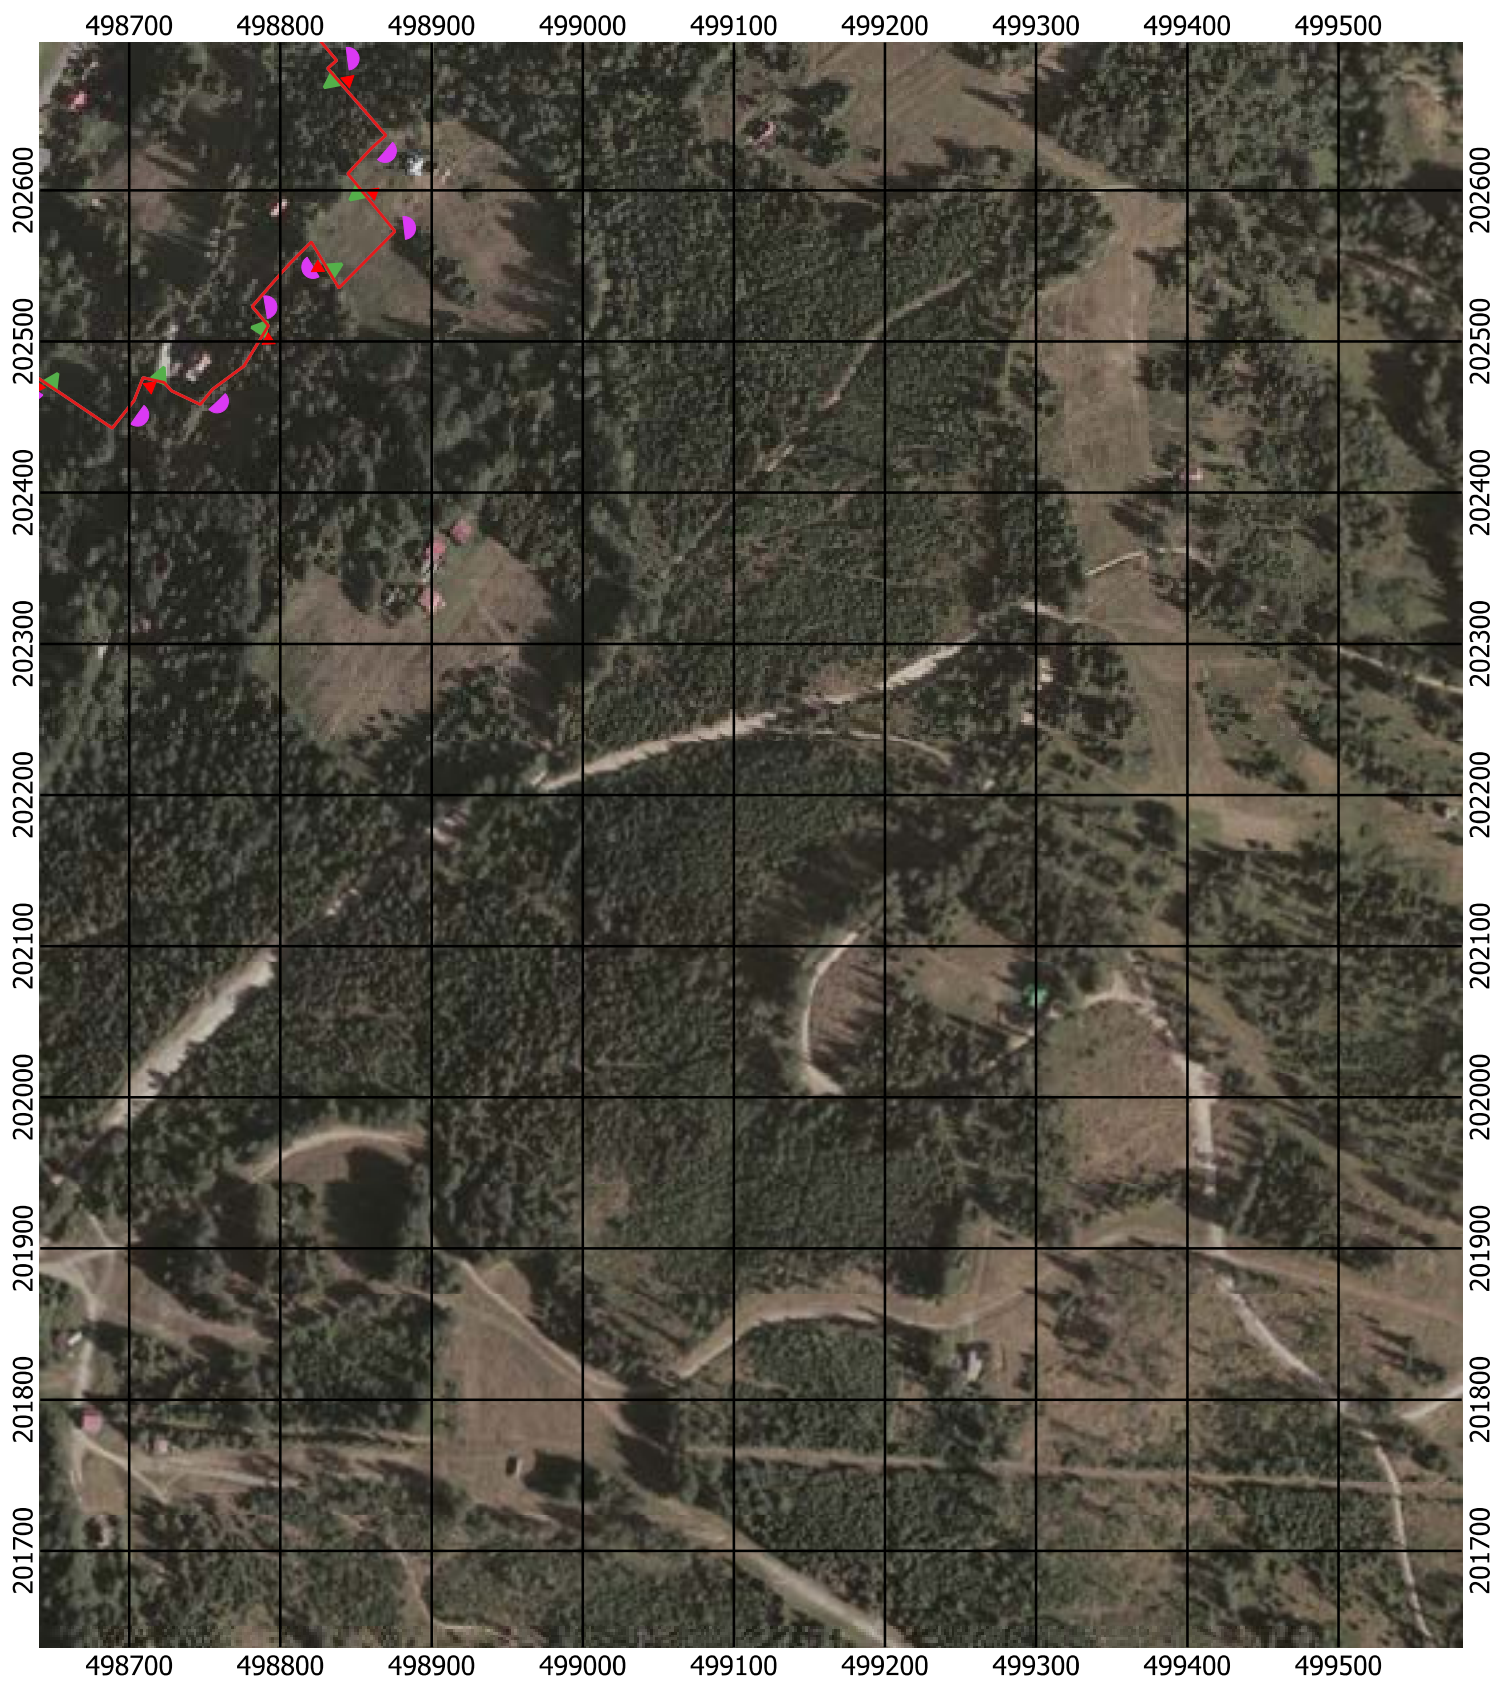

Przebieg granicy Parku Krajobrazowego Beskidu Śląskiego wraz z otuliną - arkusz 202 / 297