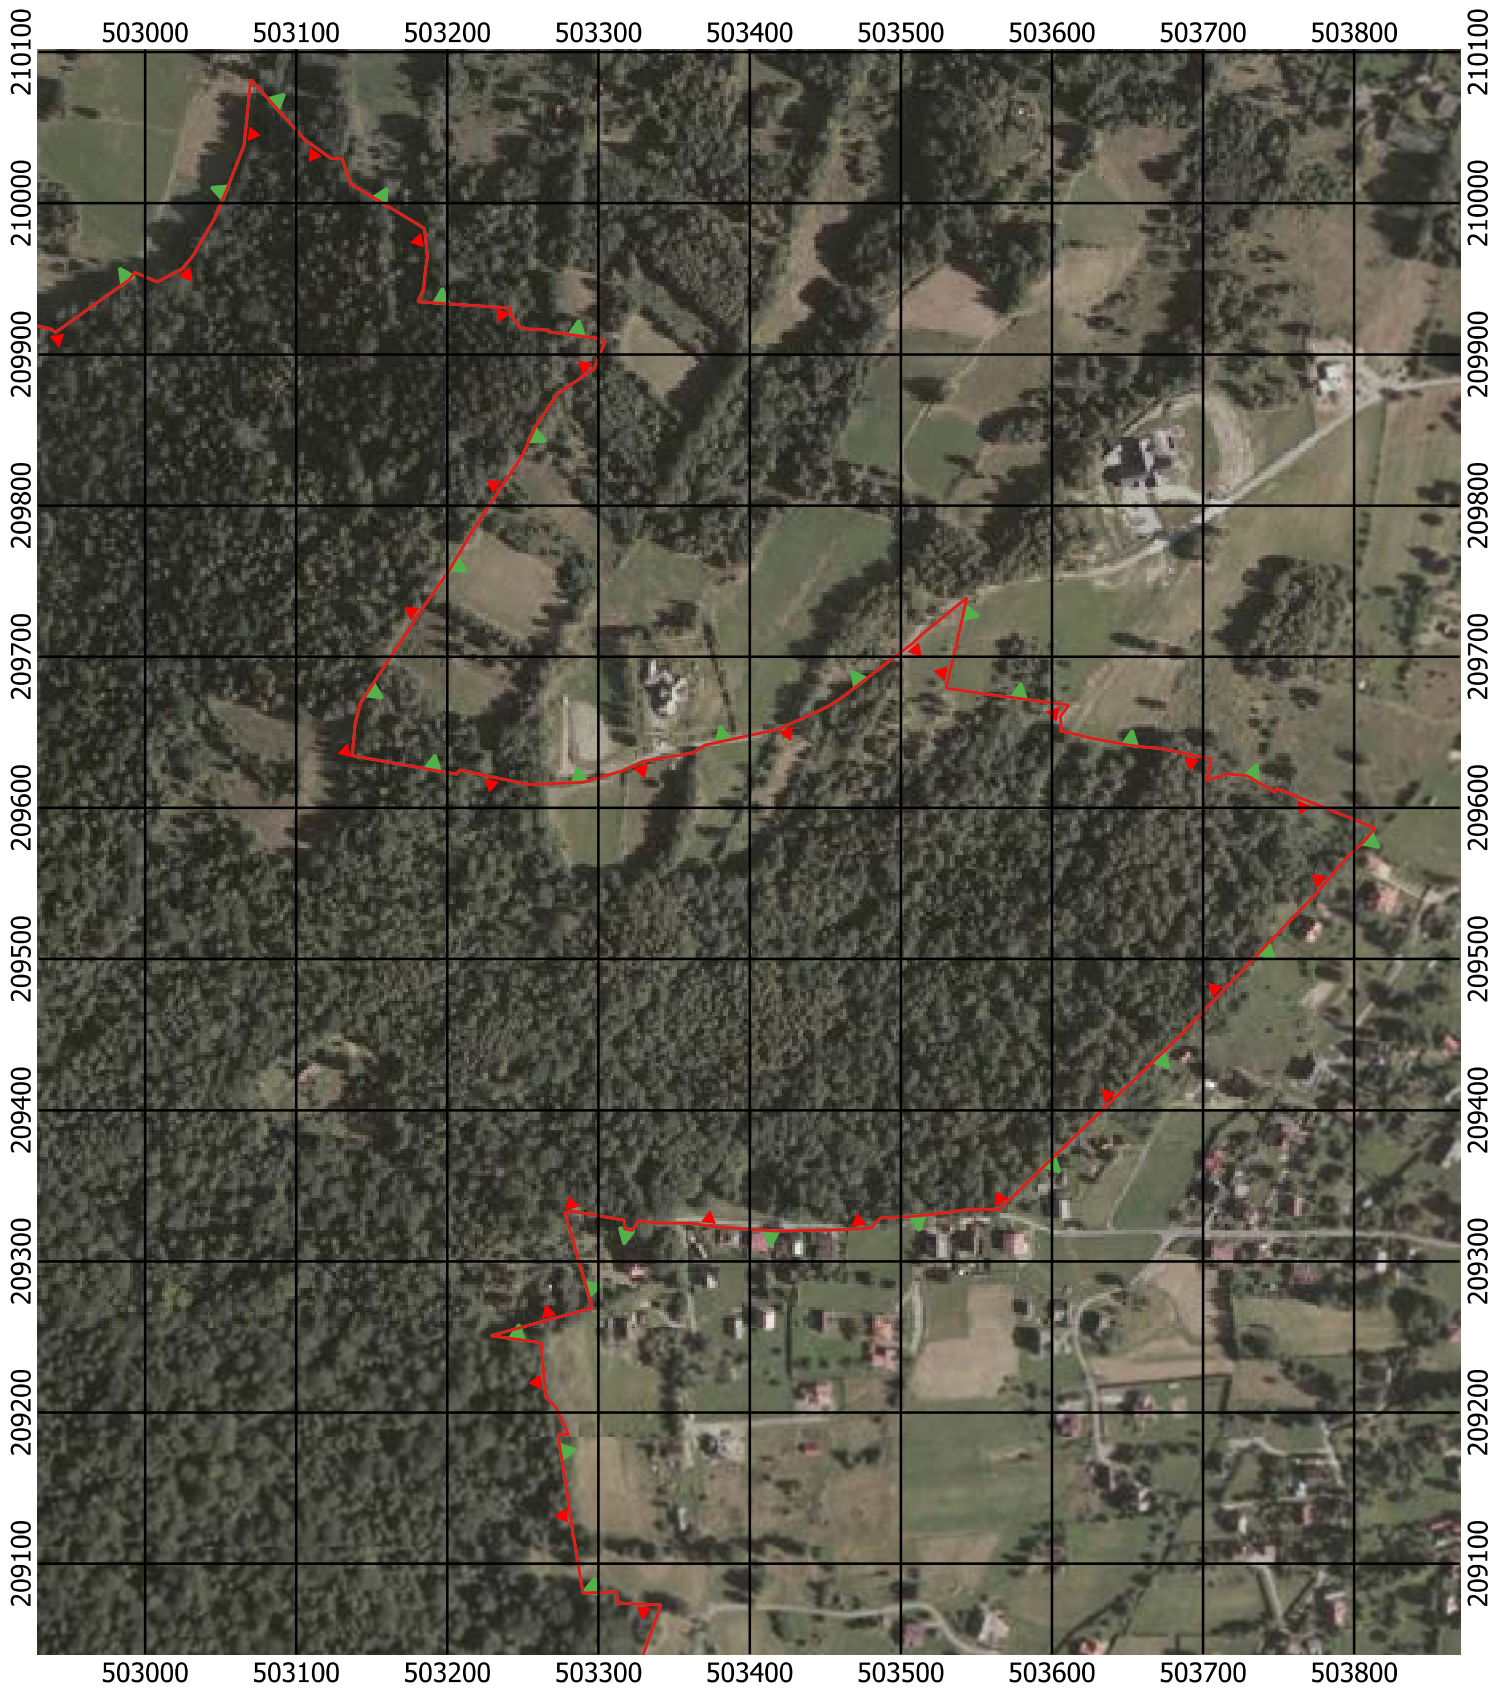

Przebieg granicy Parku Krajobrazowego Beskidu Śląskiego wraz z otuliną - arkusz 176 / 297