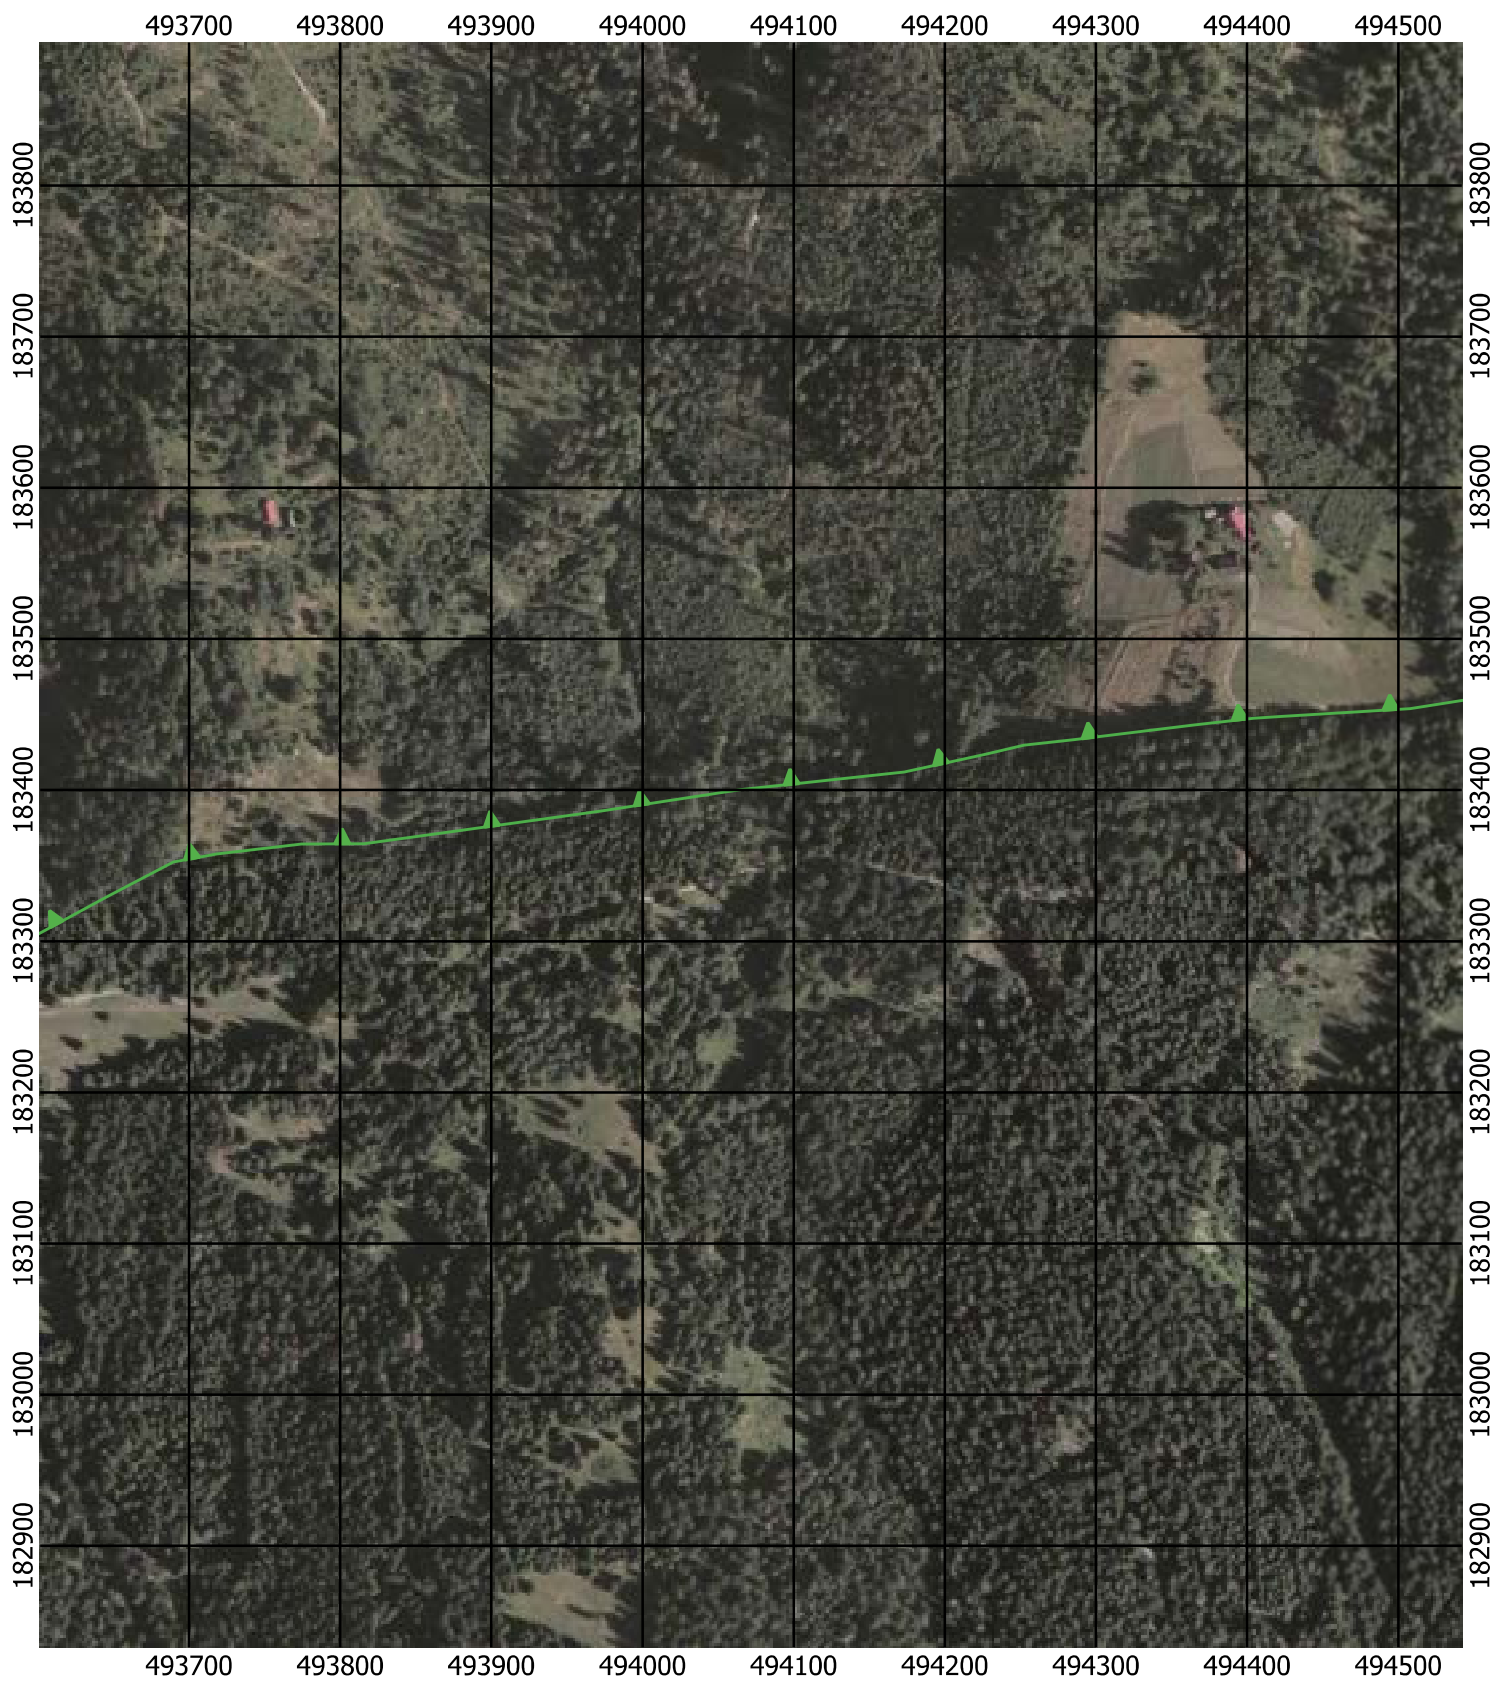

Przebieg granicy Parku Krajobrazowego Beskidu Śląskiego wraz z otuliną - arkusz 264 / 297