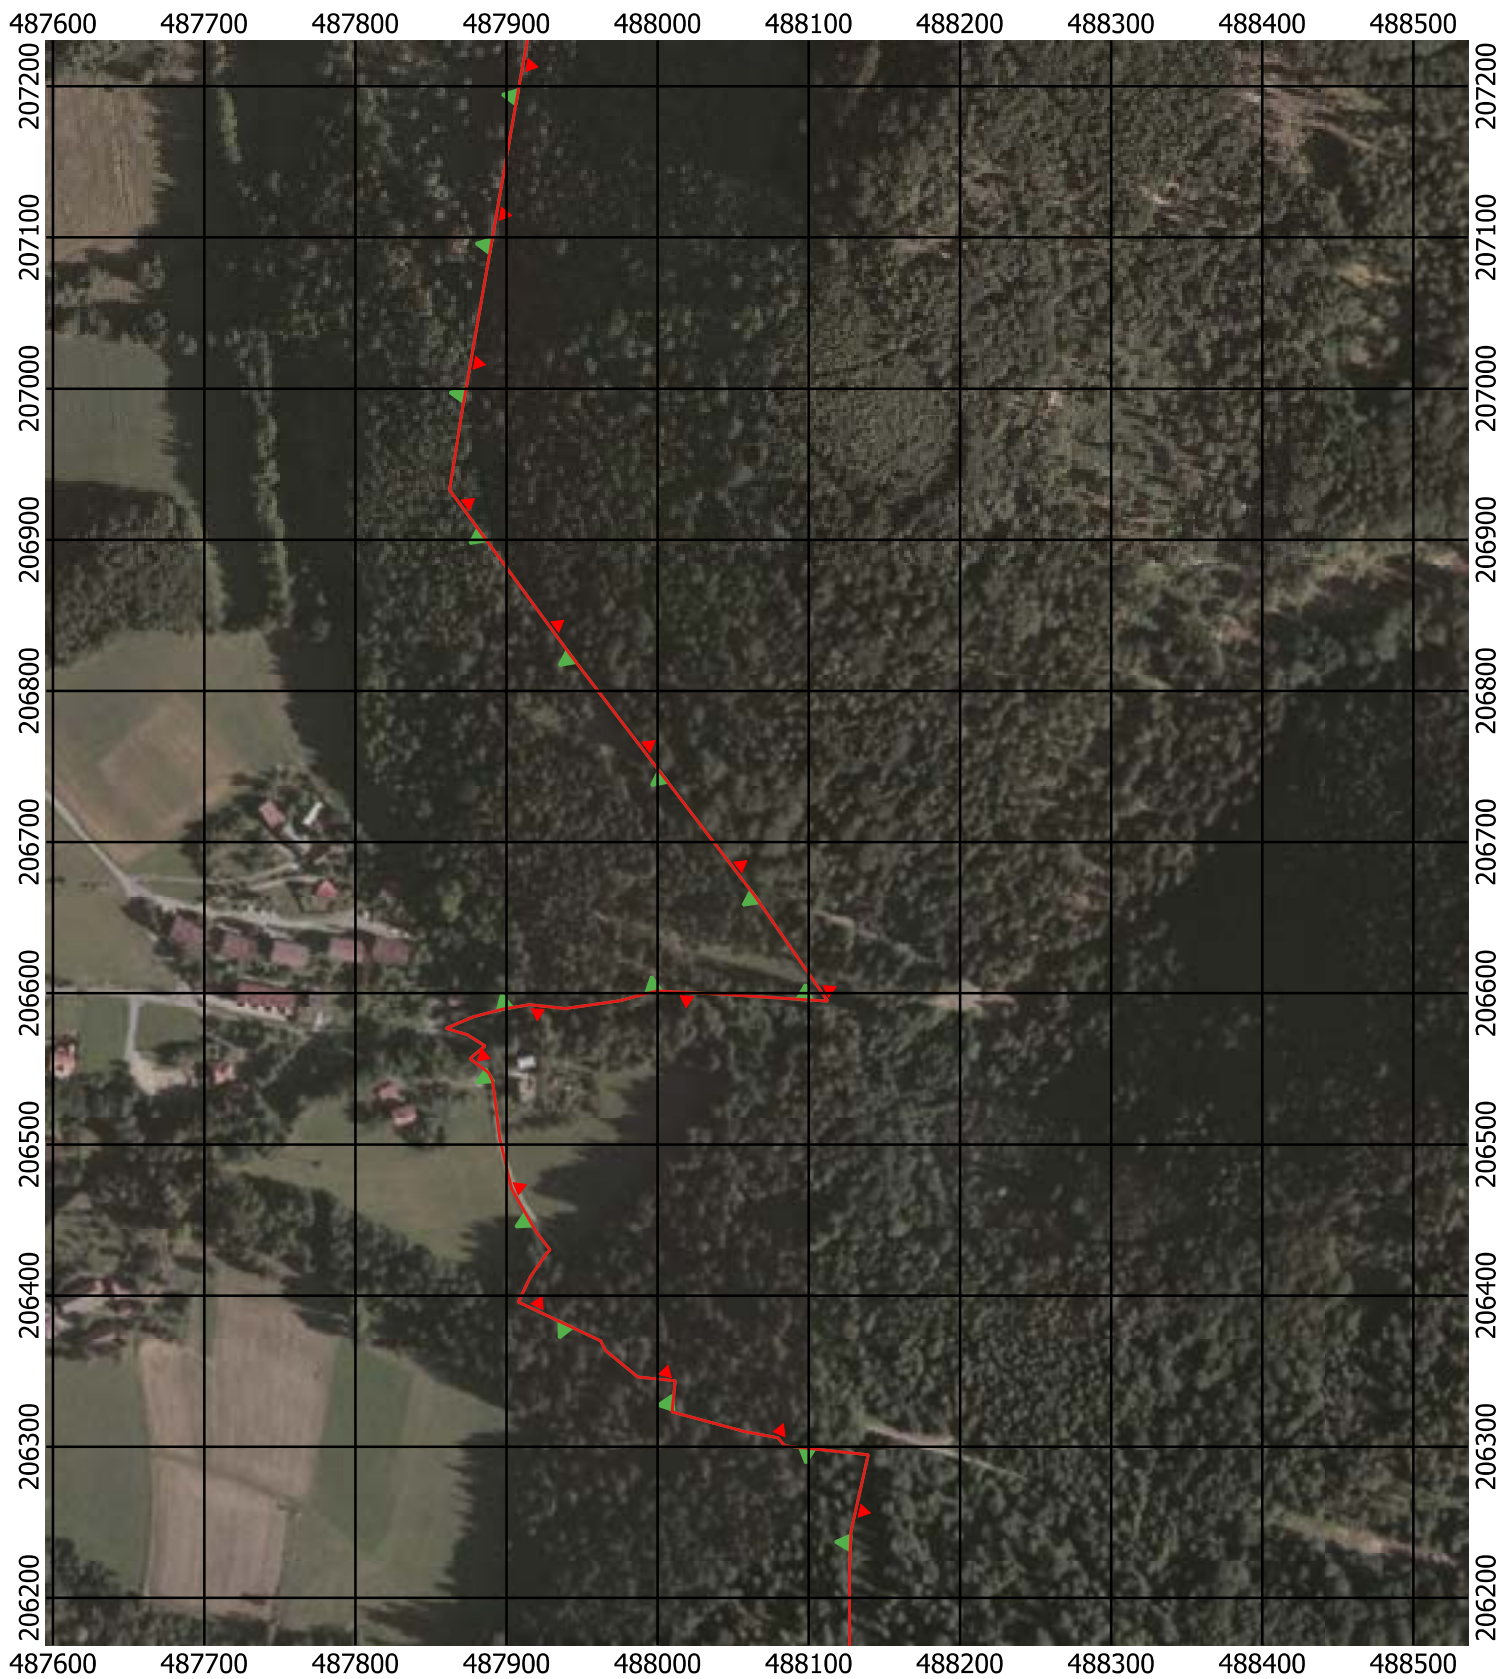

Przebieg granicy Parku Krajobrazowego Beskidu Śląskiego wraz z otuliną - arkusz 62 / 297