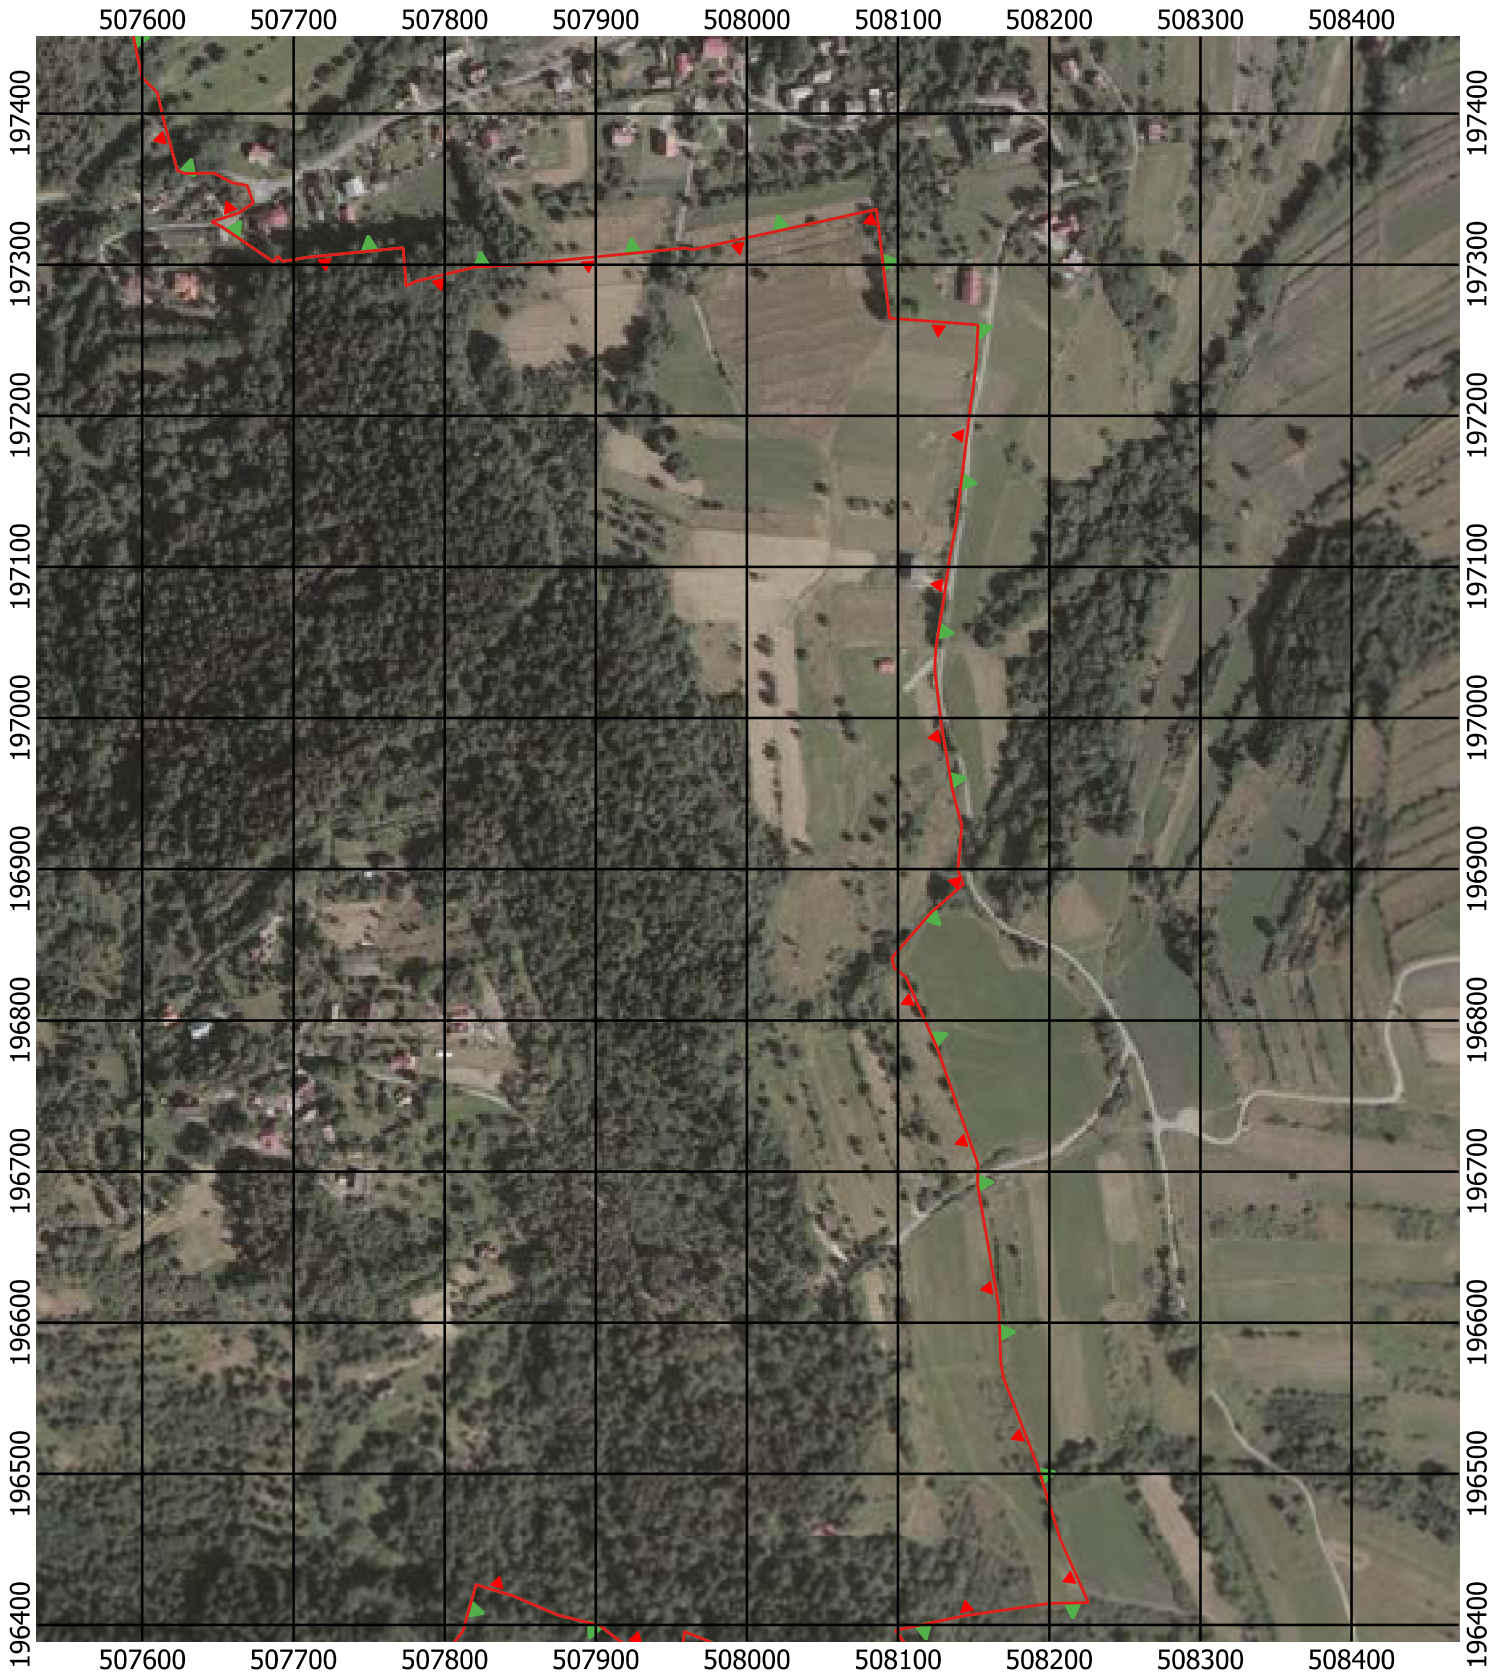

Przebieg granicy Parku Krajobrazowego Beskidu Śląskiego wraz z otuliną - arkusz 236 / 297