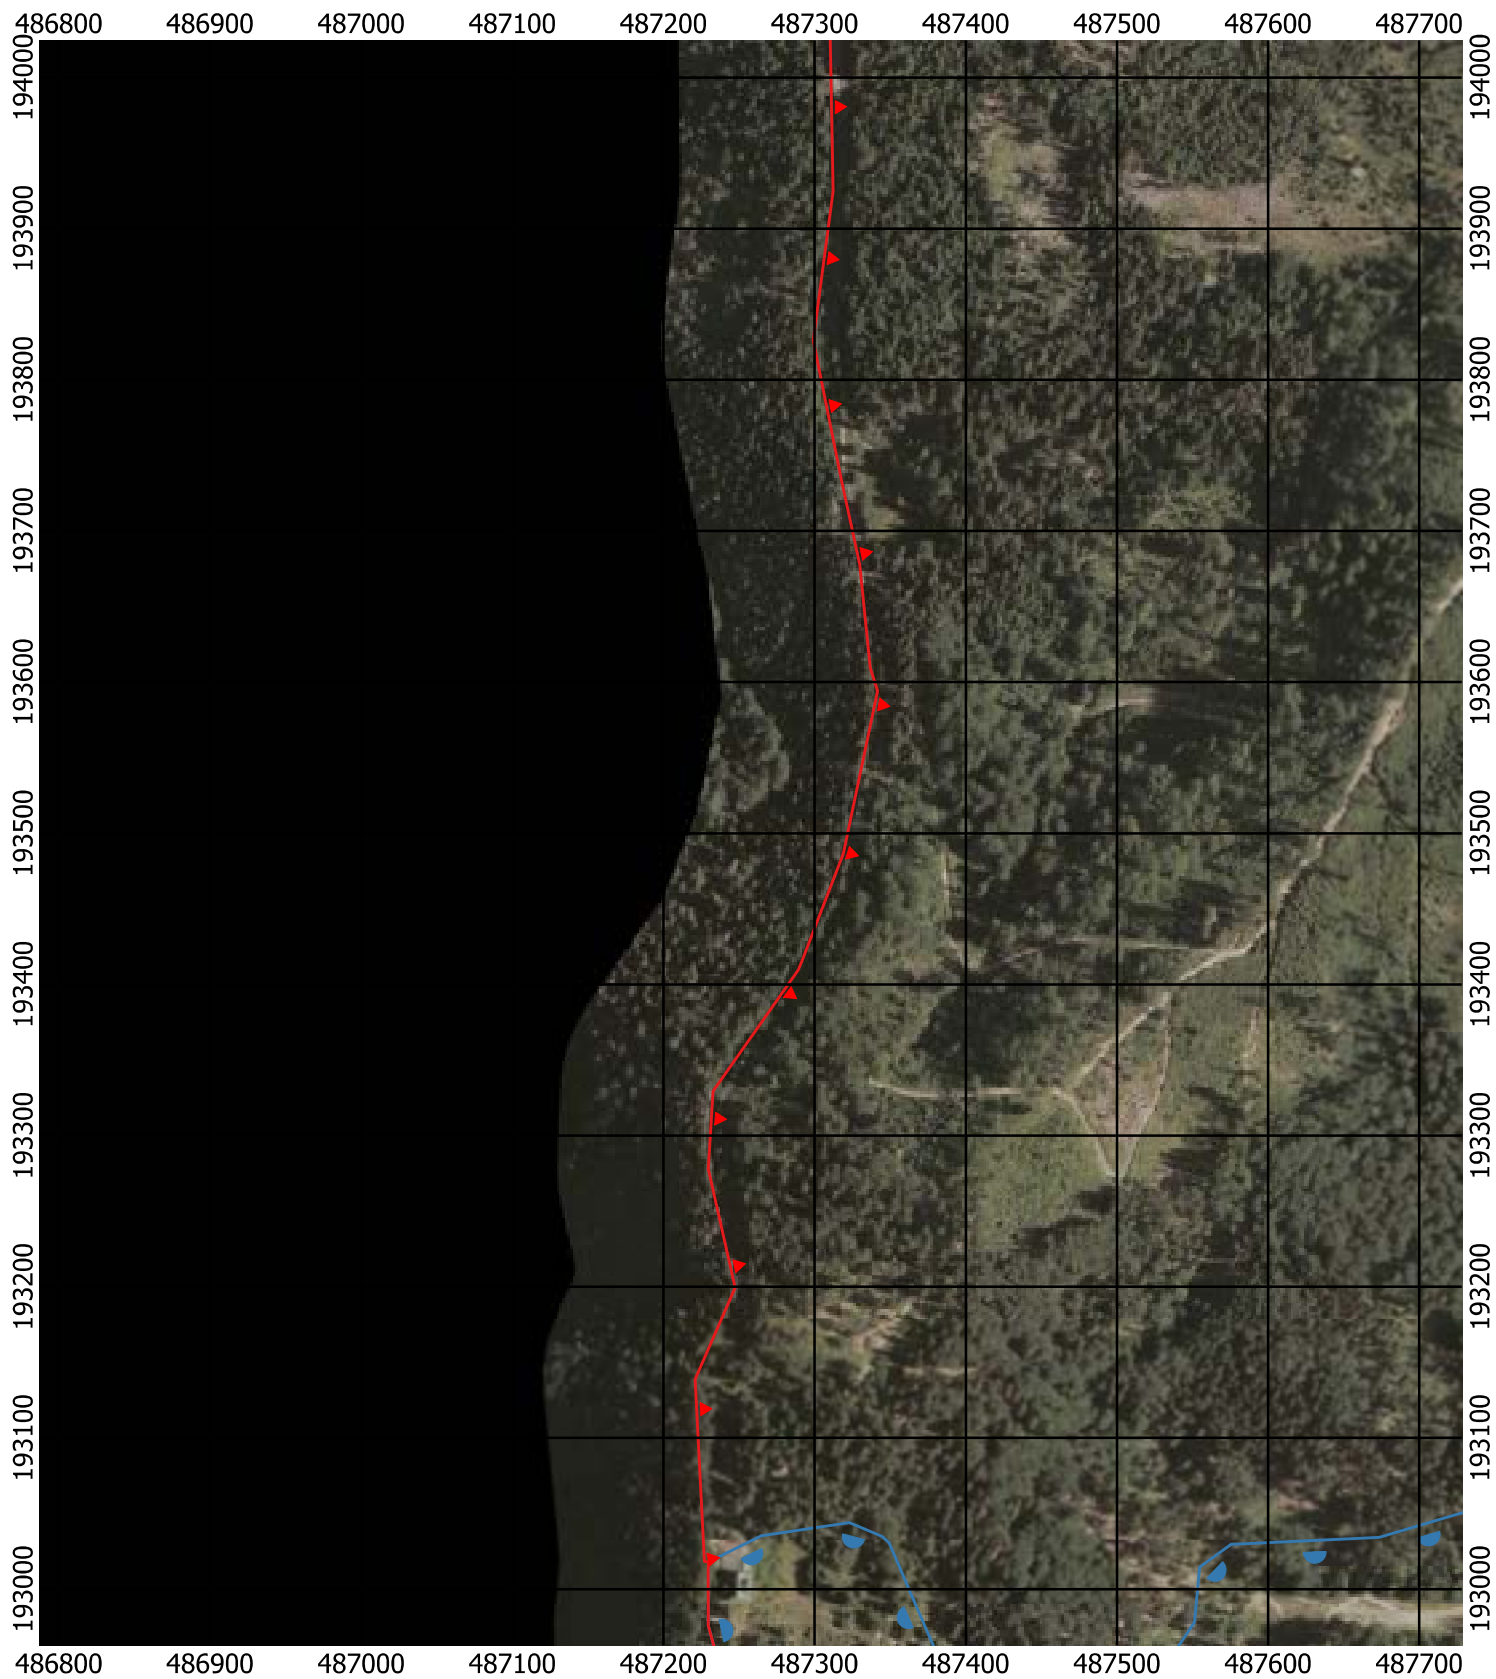

Przebieg granicy Parku Krajobrazowego Beskidu Śląskiego wraz z otuliną - arkusz 294 / 297