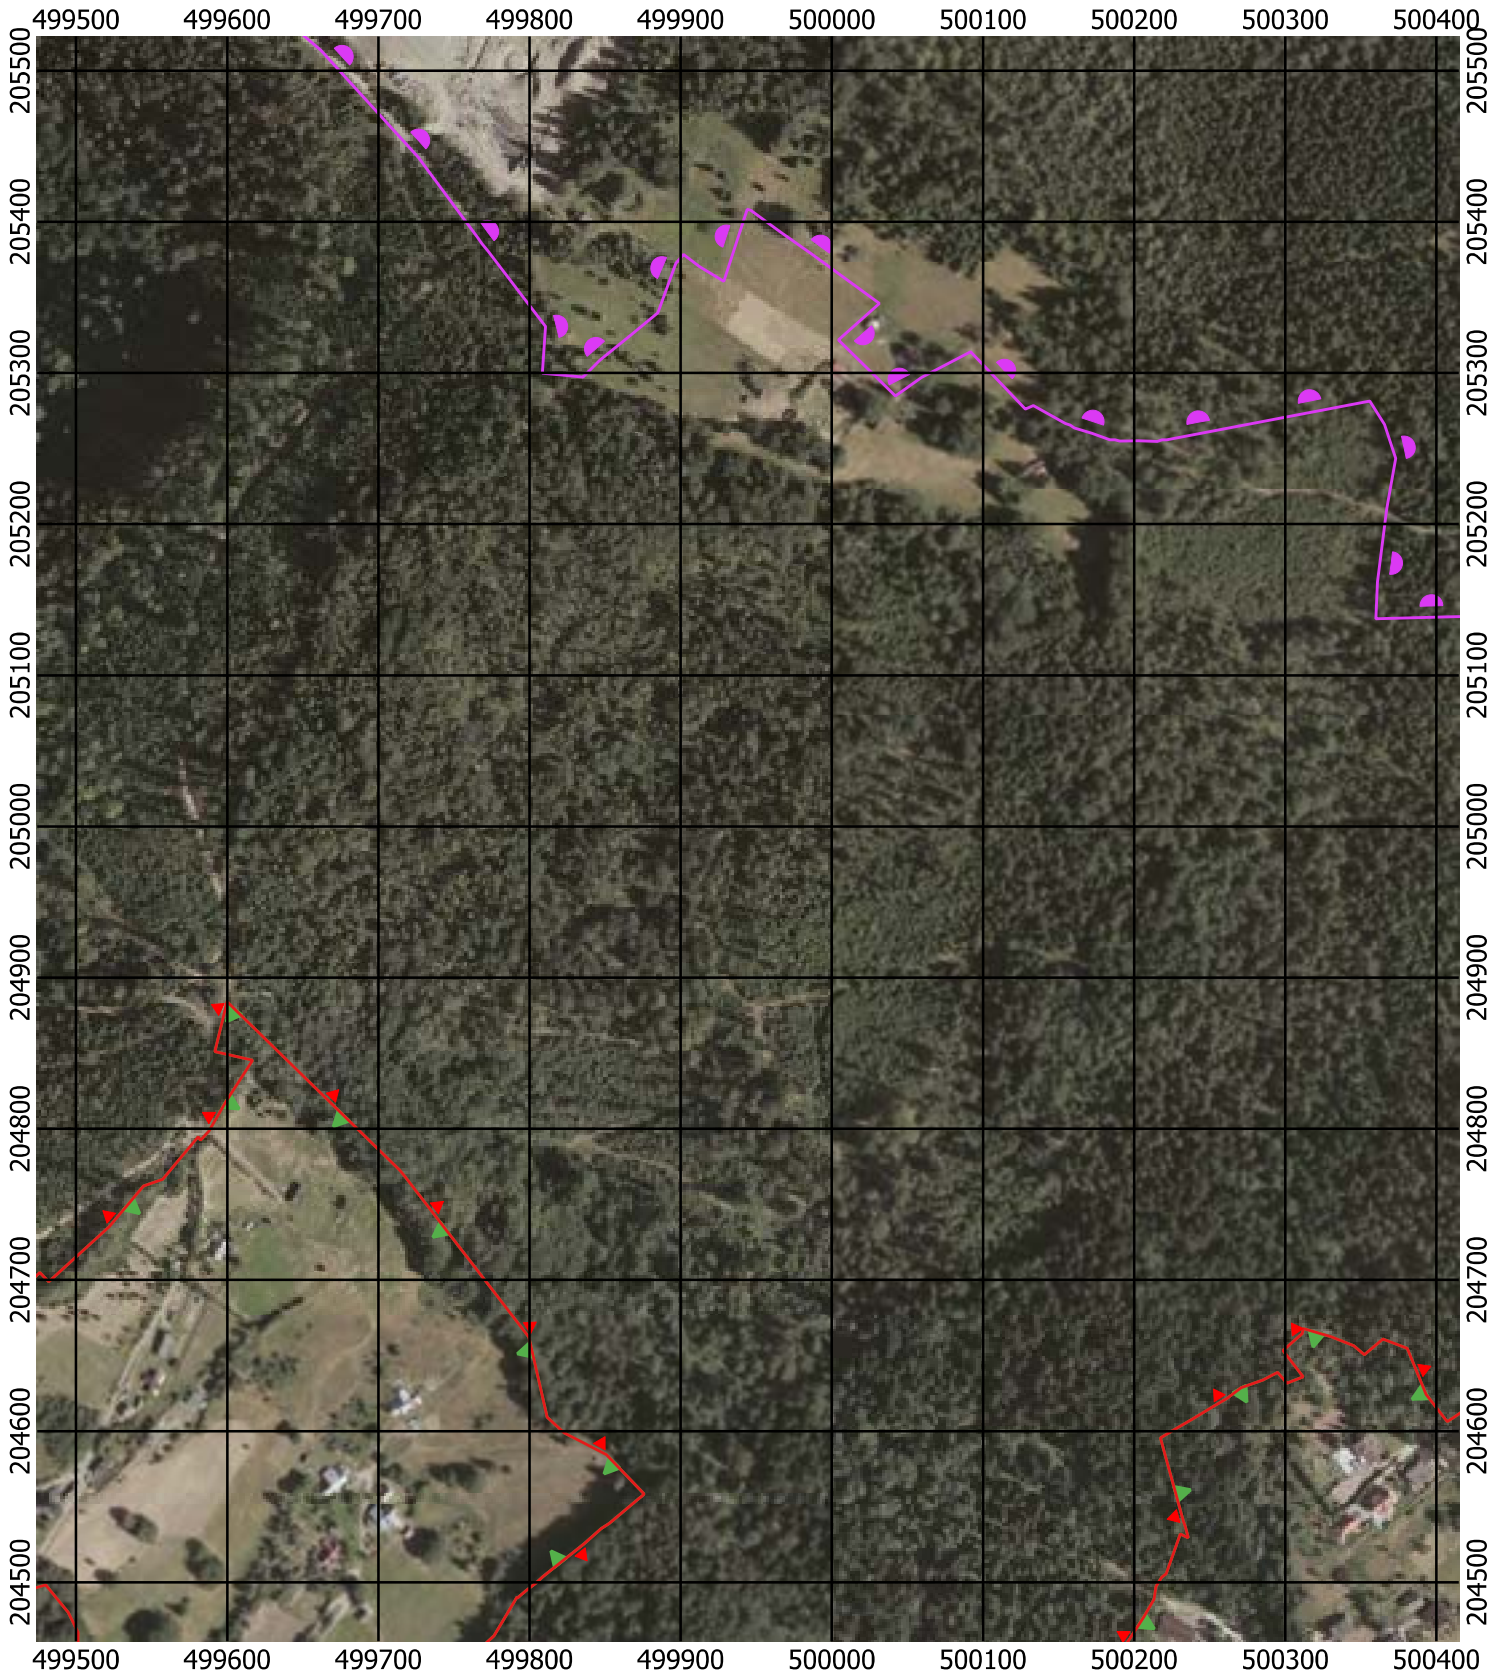

Przebieg granicy Parku Krajobrazowego Beskidu Śląskiego wraz z otuliną - arkusz 192 /297