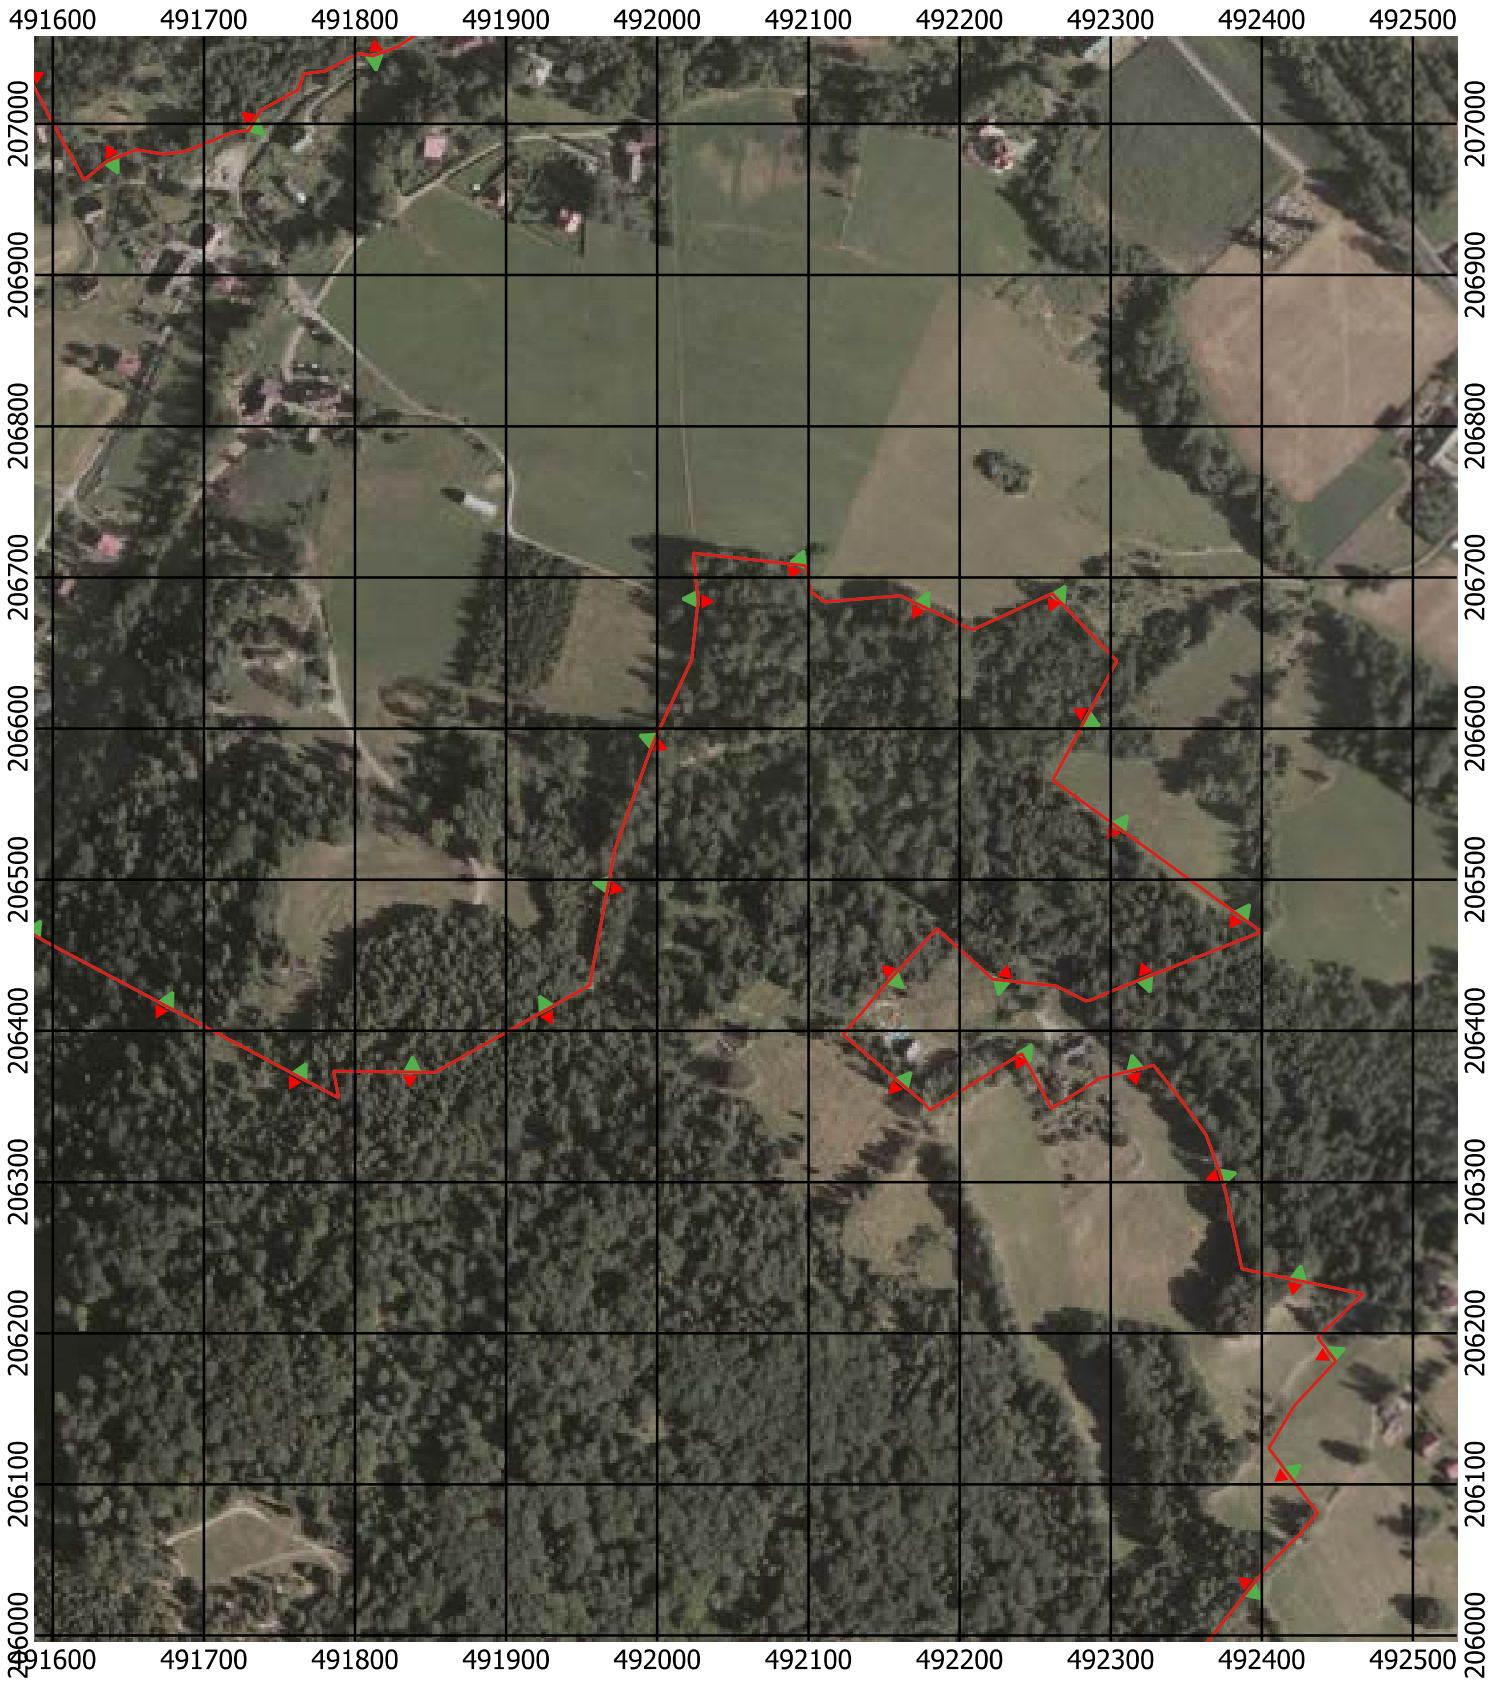

Przebieg granicy Parku Krajobrazowego Beskidu Śląskiego wraz z otuliną - arkusz 54 / 297