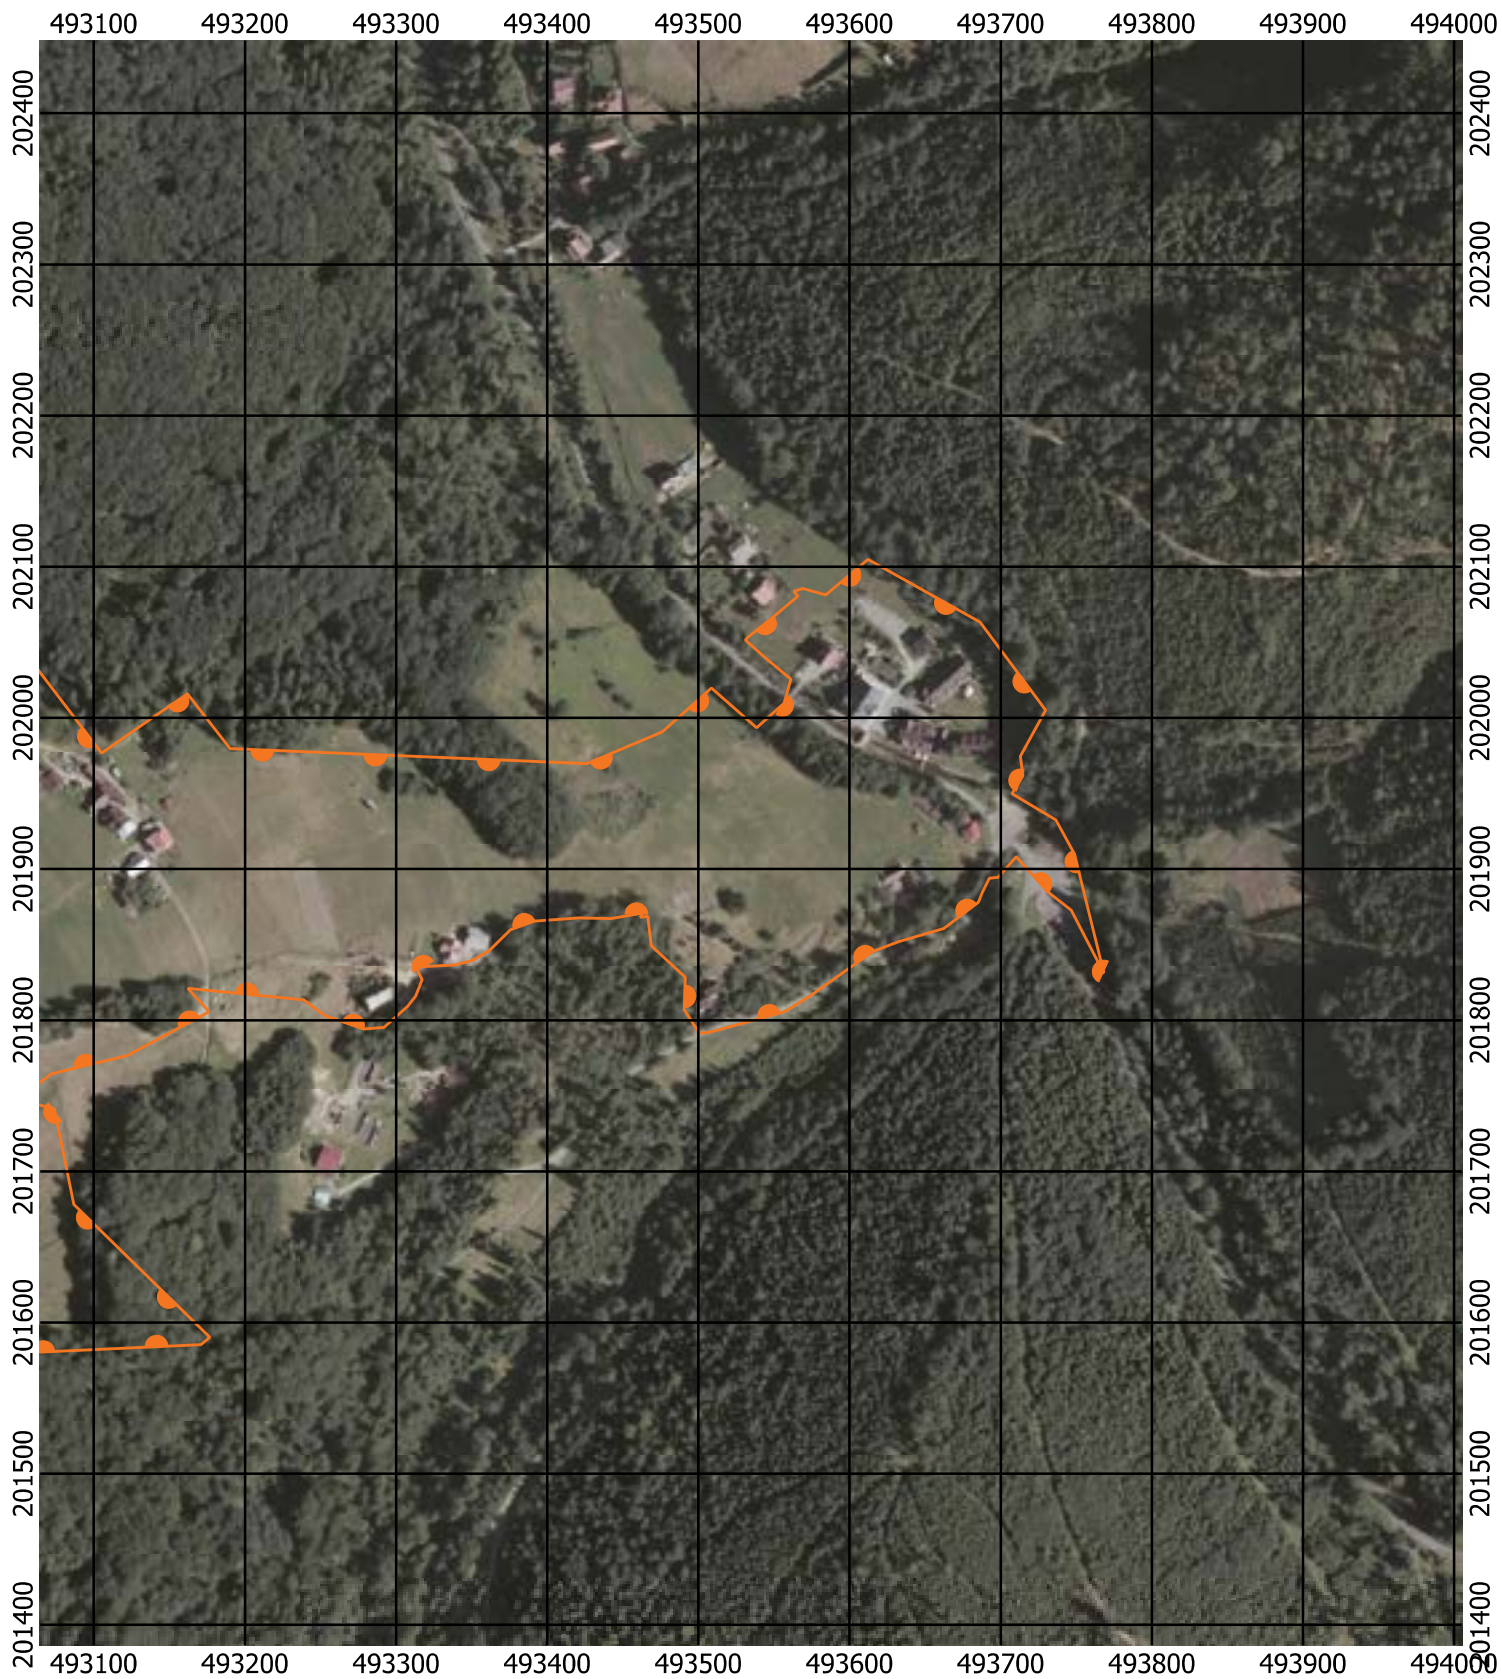

Przebieg granicy Parku Krajobrazowego Beskidu Śląskiego wraz z otuliną - arkusz 140 / 297