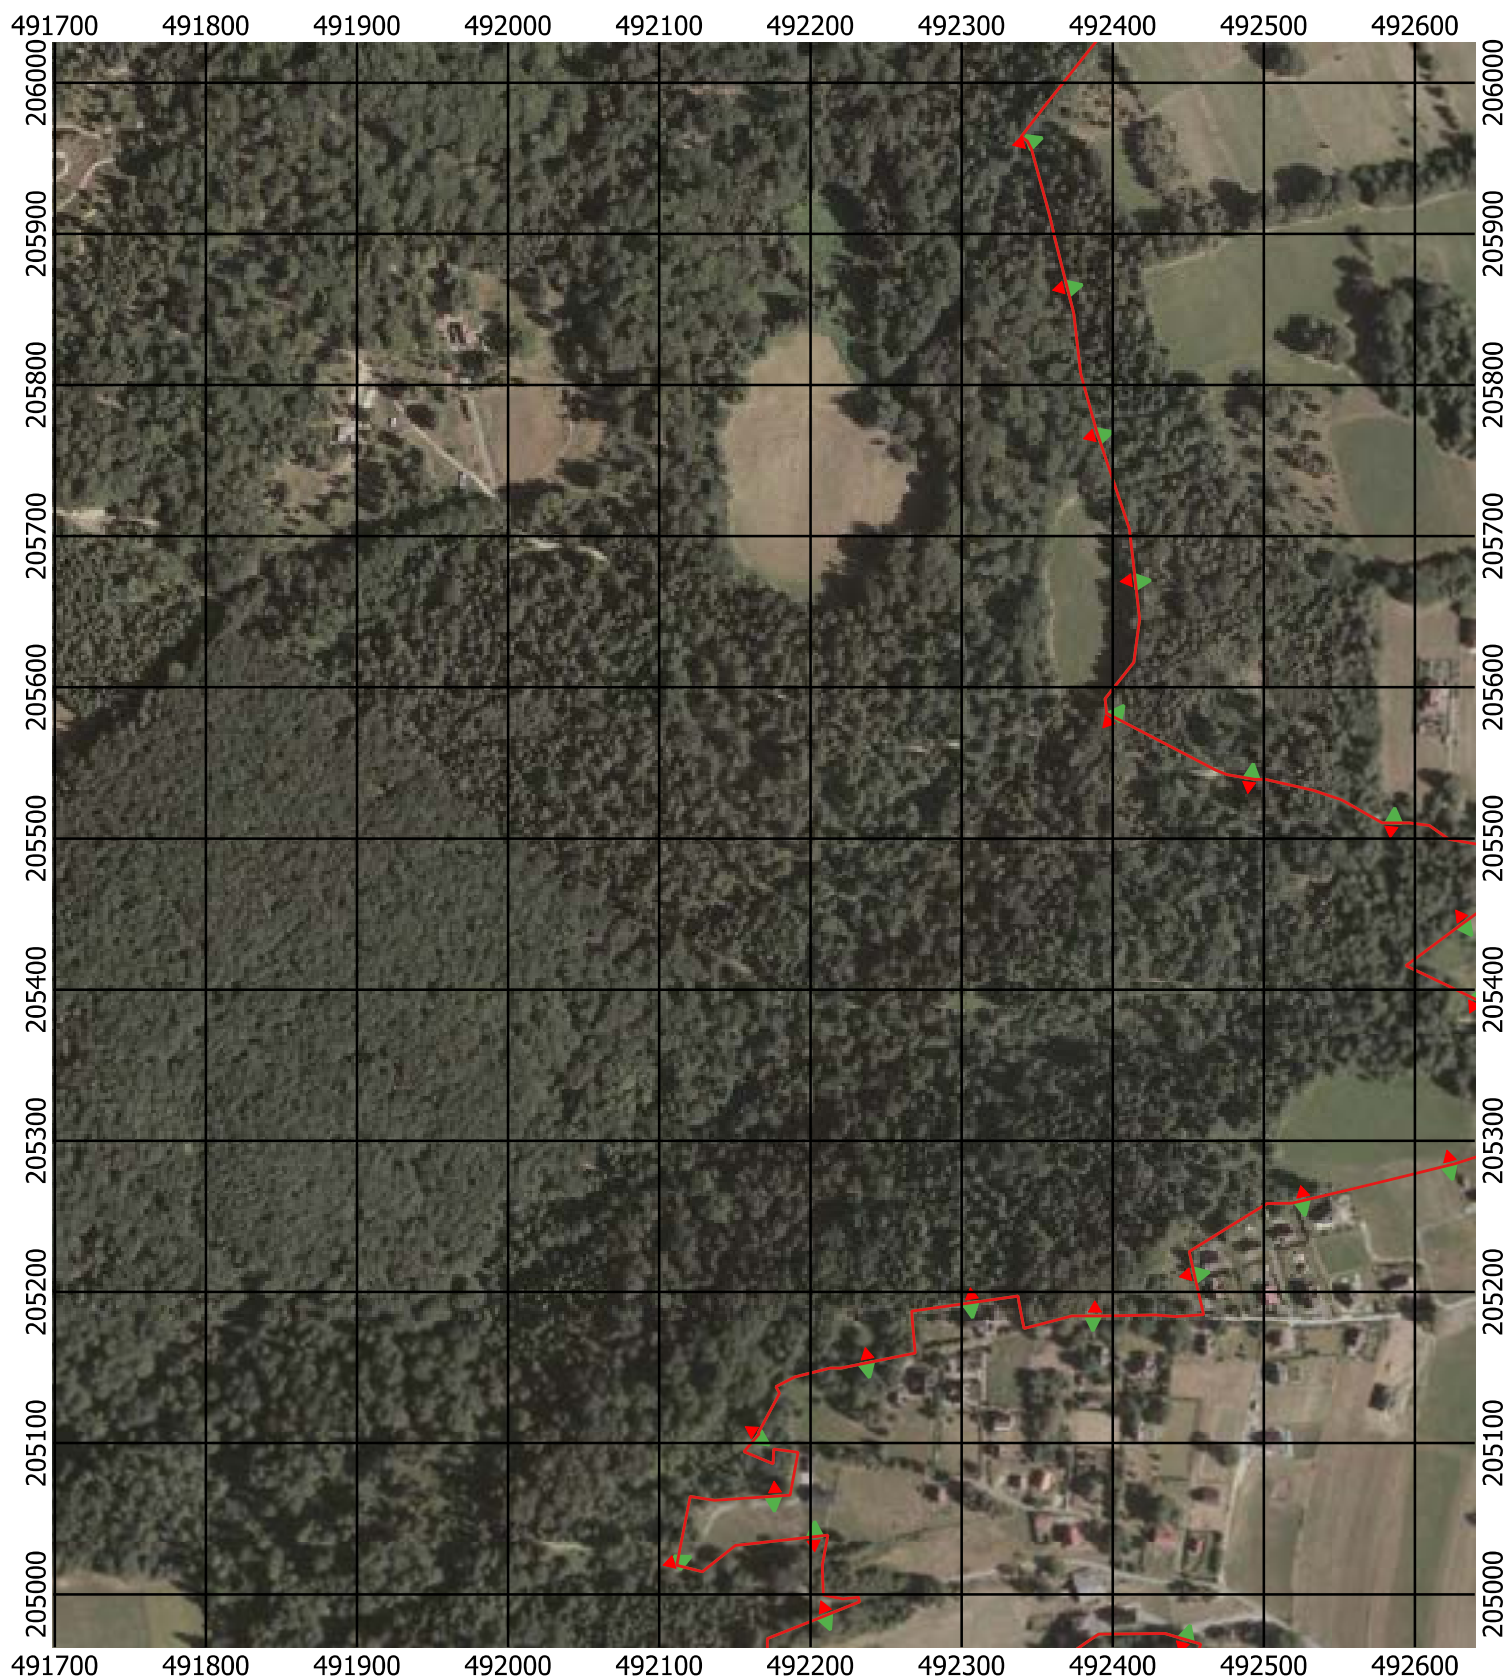

Przebieg granicy Parku Krajobrazowego Beskidu Śląskiego wraz z otuliną - arkusz 53 / 297