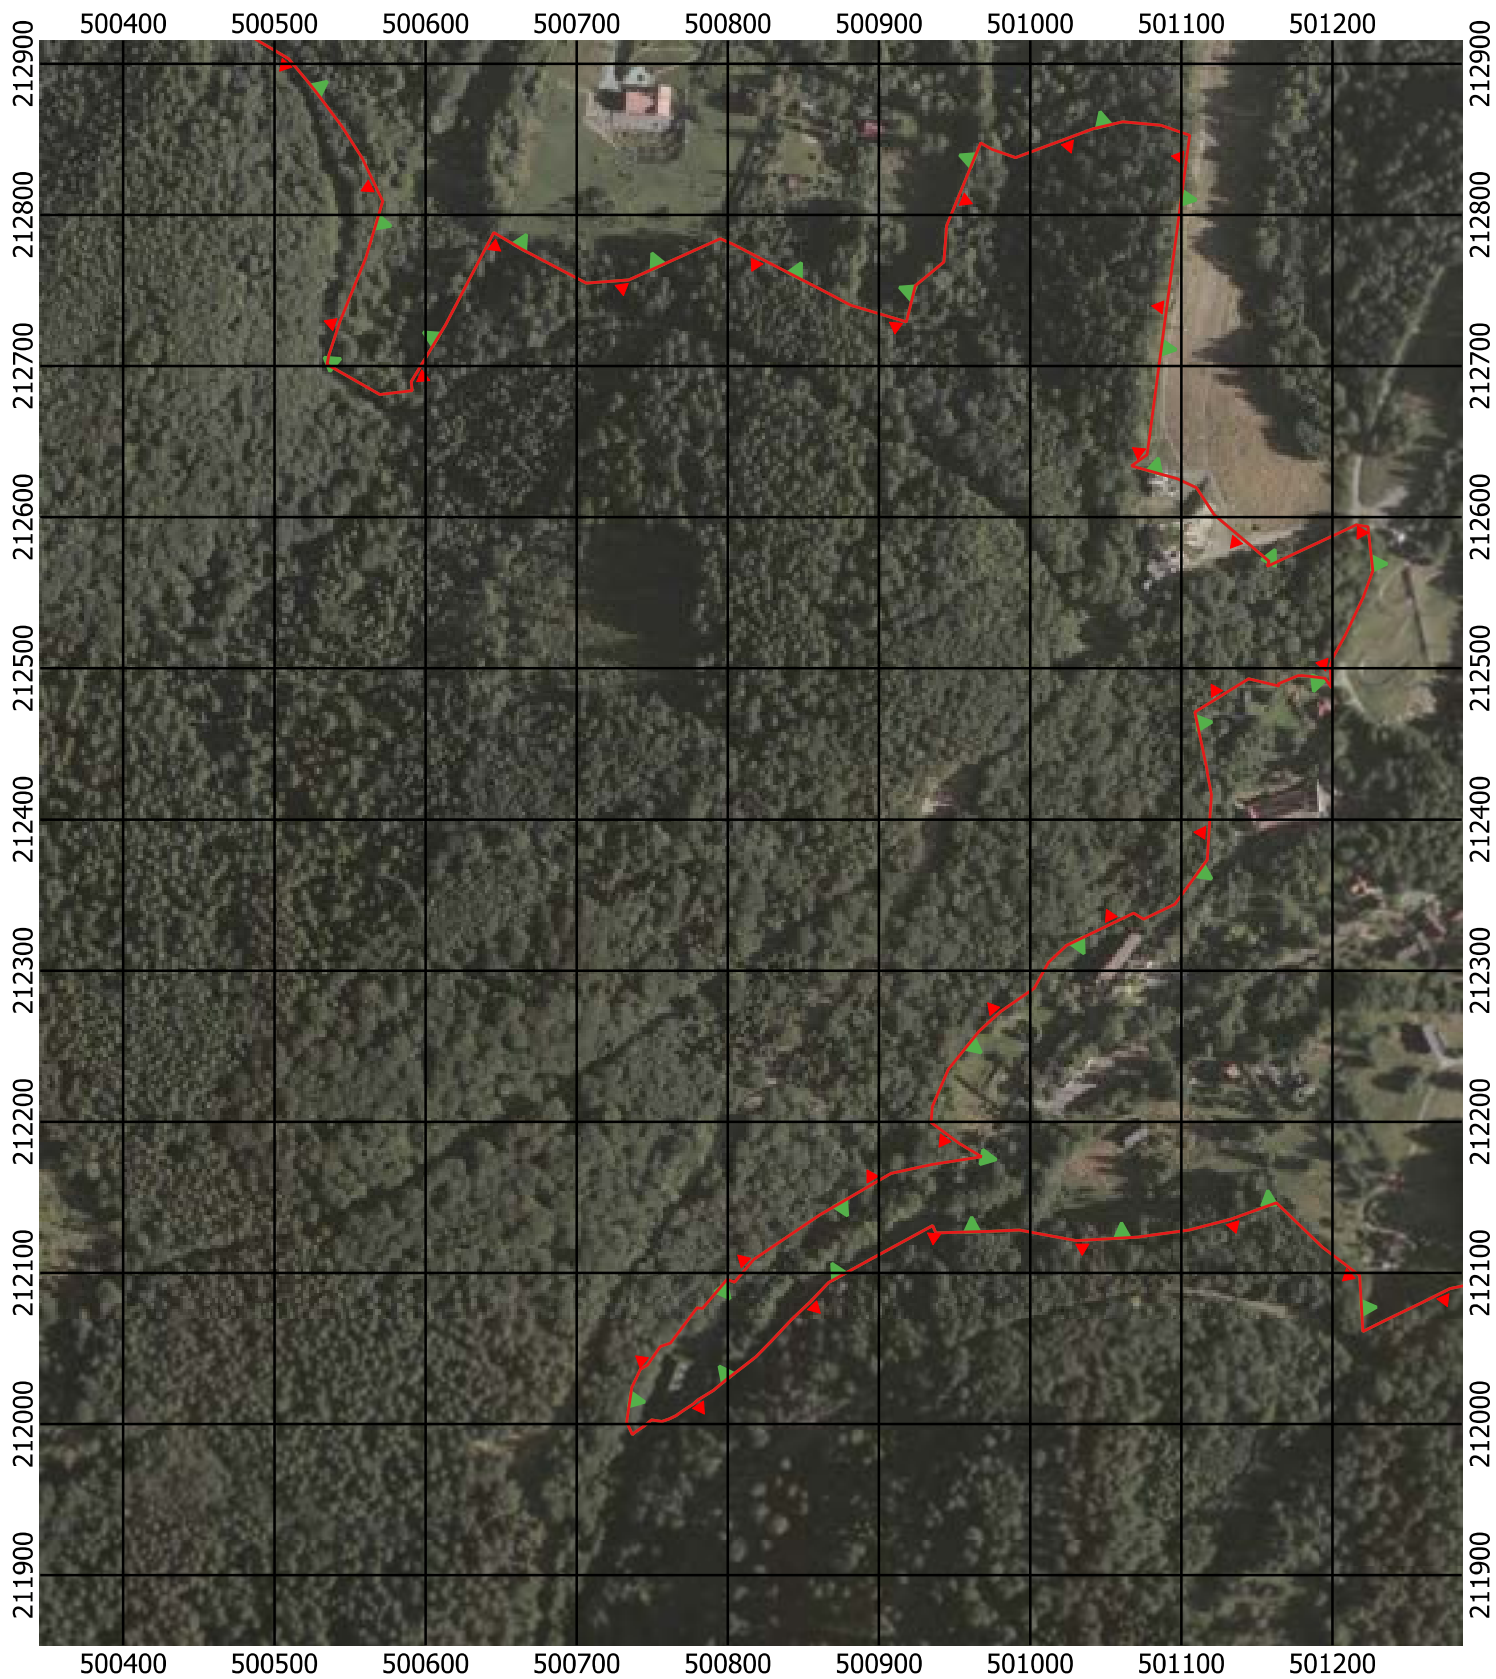

Przebieg granicy Parku Krajobrazowego Beskidu Śląskiego wraz z otuliną - arkusz 14 / 297