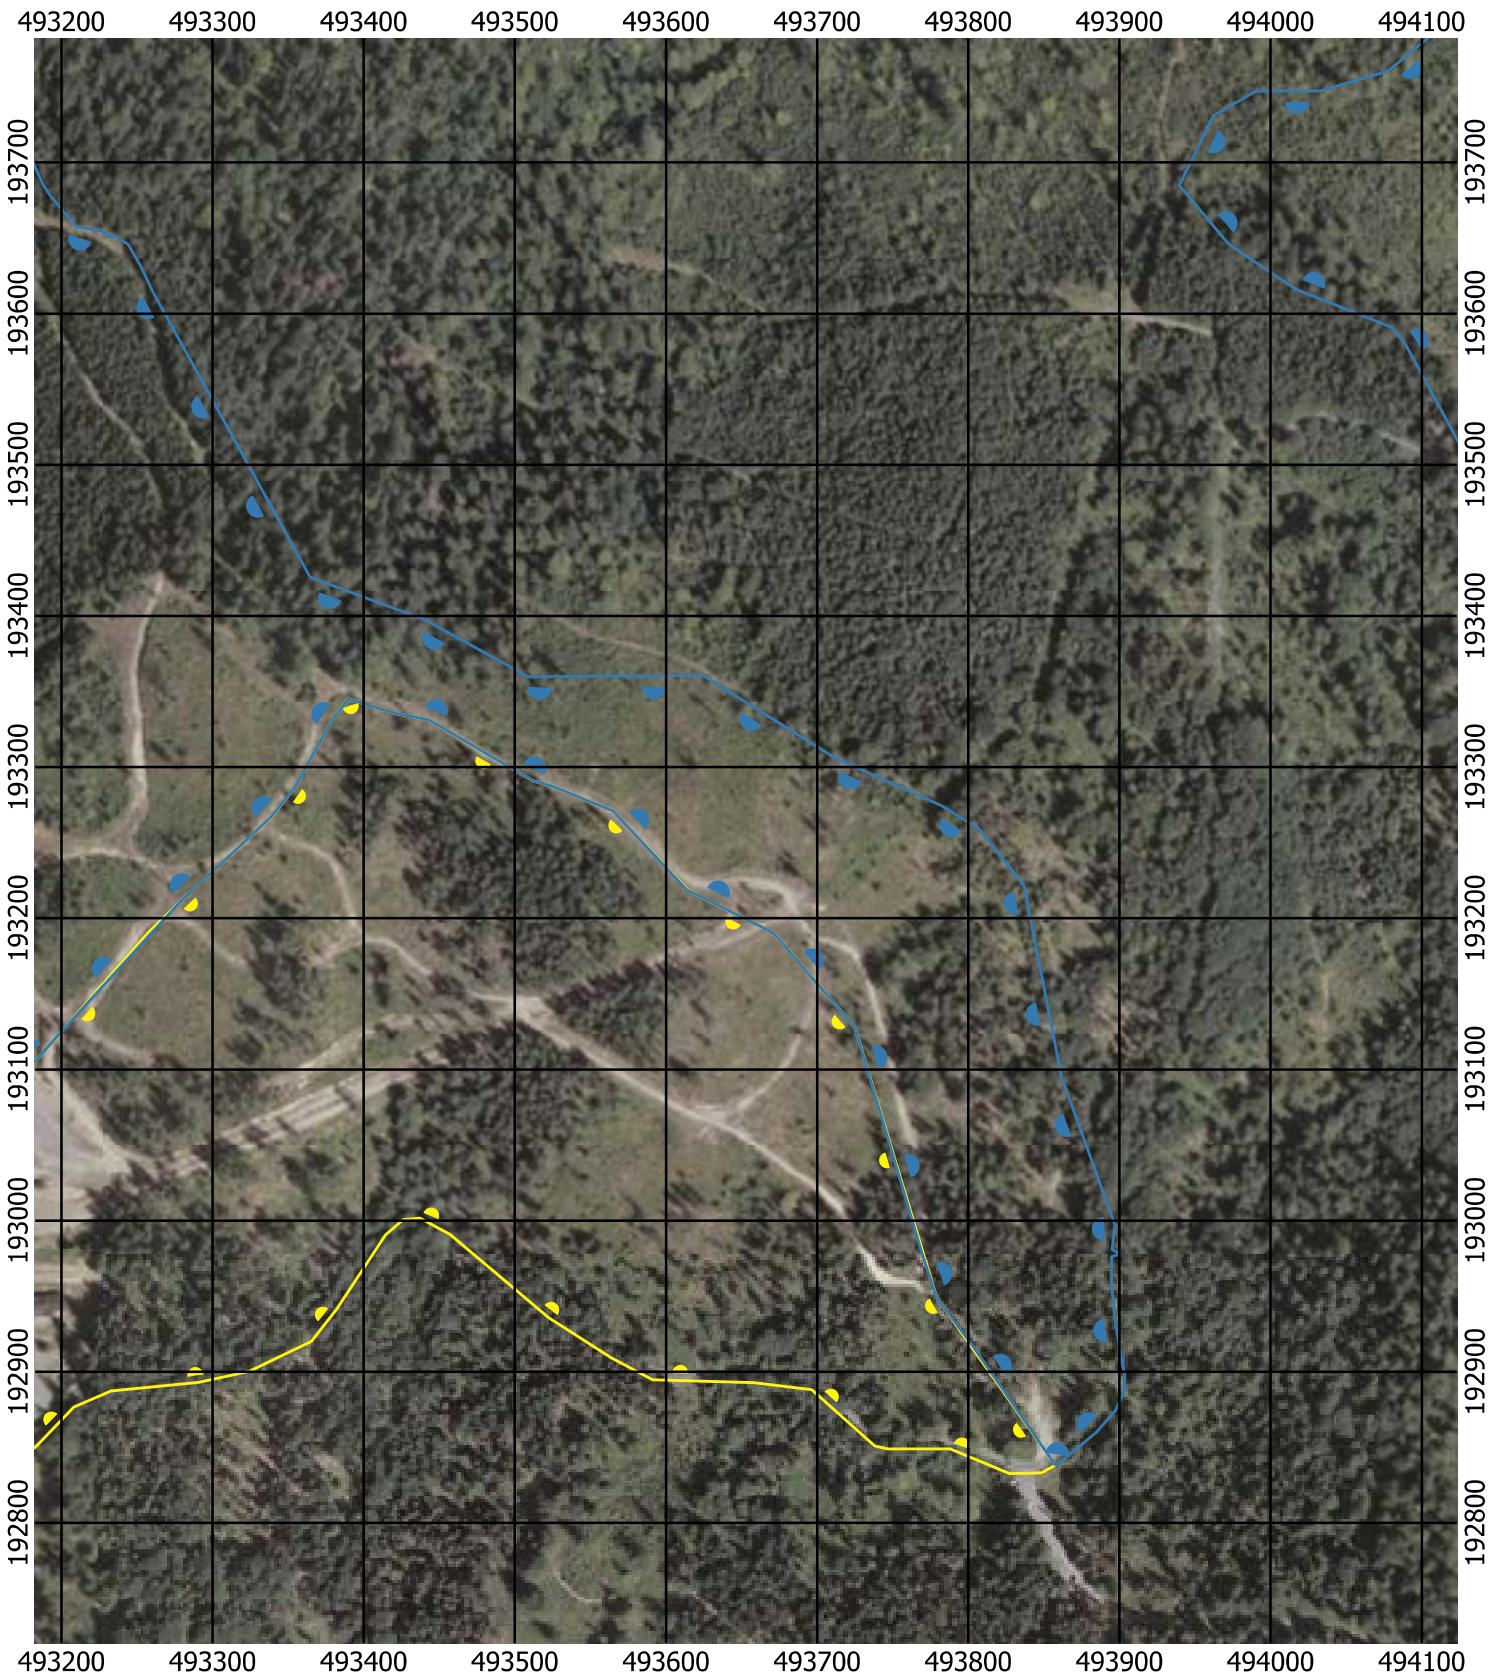

Przebieg granicy Parku Krajobrazowego Beskidu Śląskiego wraz z otuliną - arkusz 92 / 297