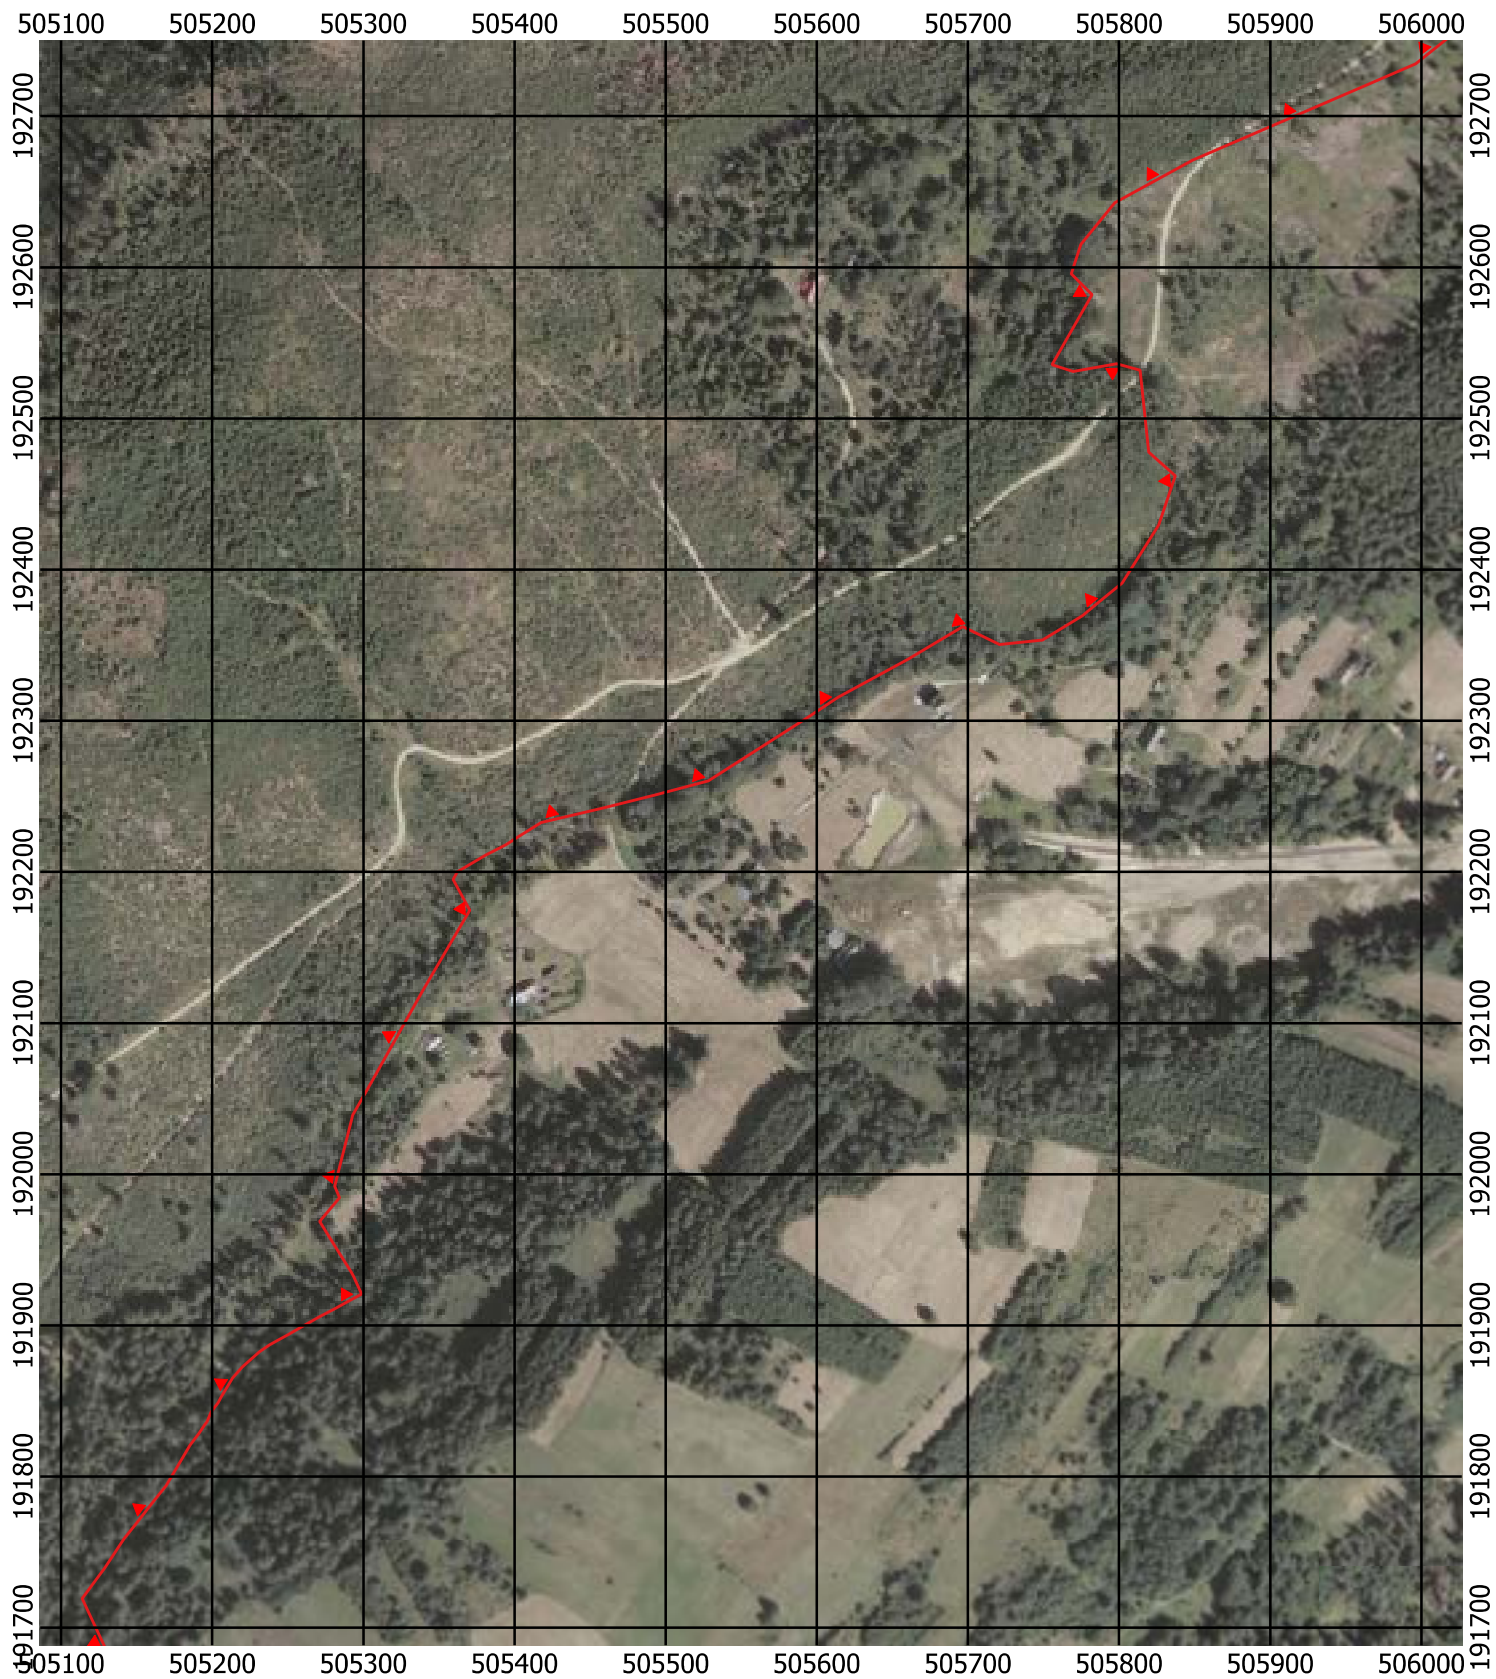

Przebieg granicy Parku Krajobrazowego Beskidu Śląskiego wraz z otuliną - arkusz 247 / 297