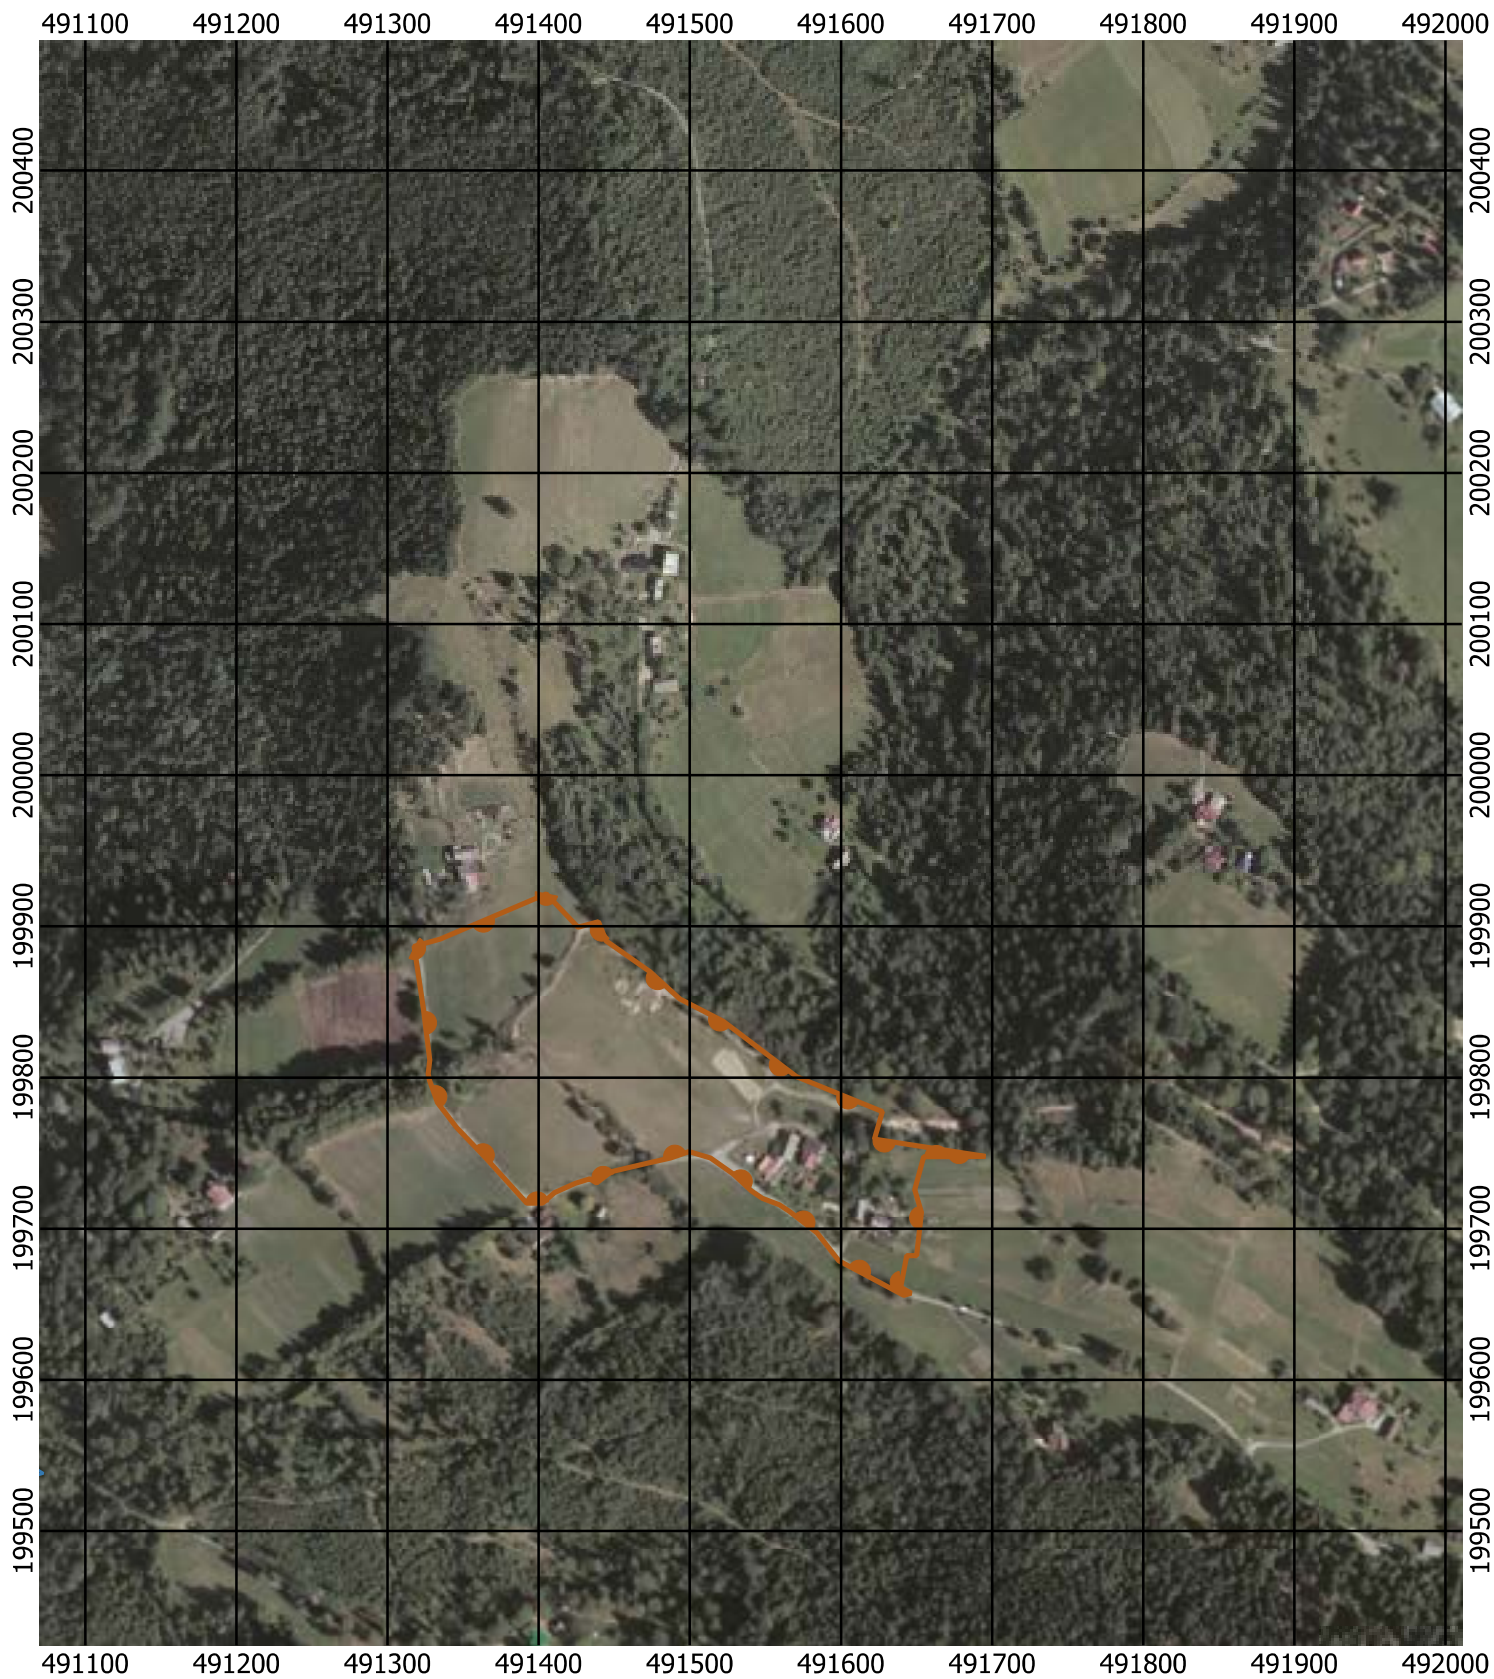

Przebieg granicy Parku Krajobrazowego Beskidu Śląskiego wraz z otuliną - arkusz 72 / 297