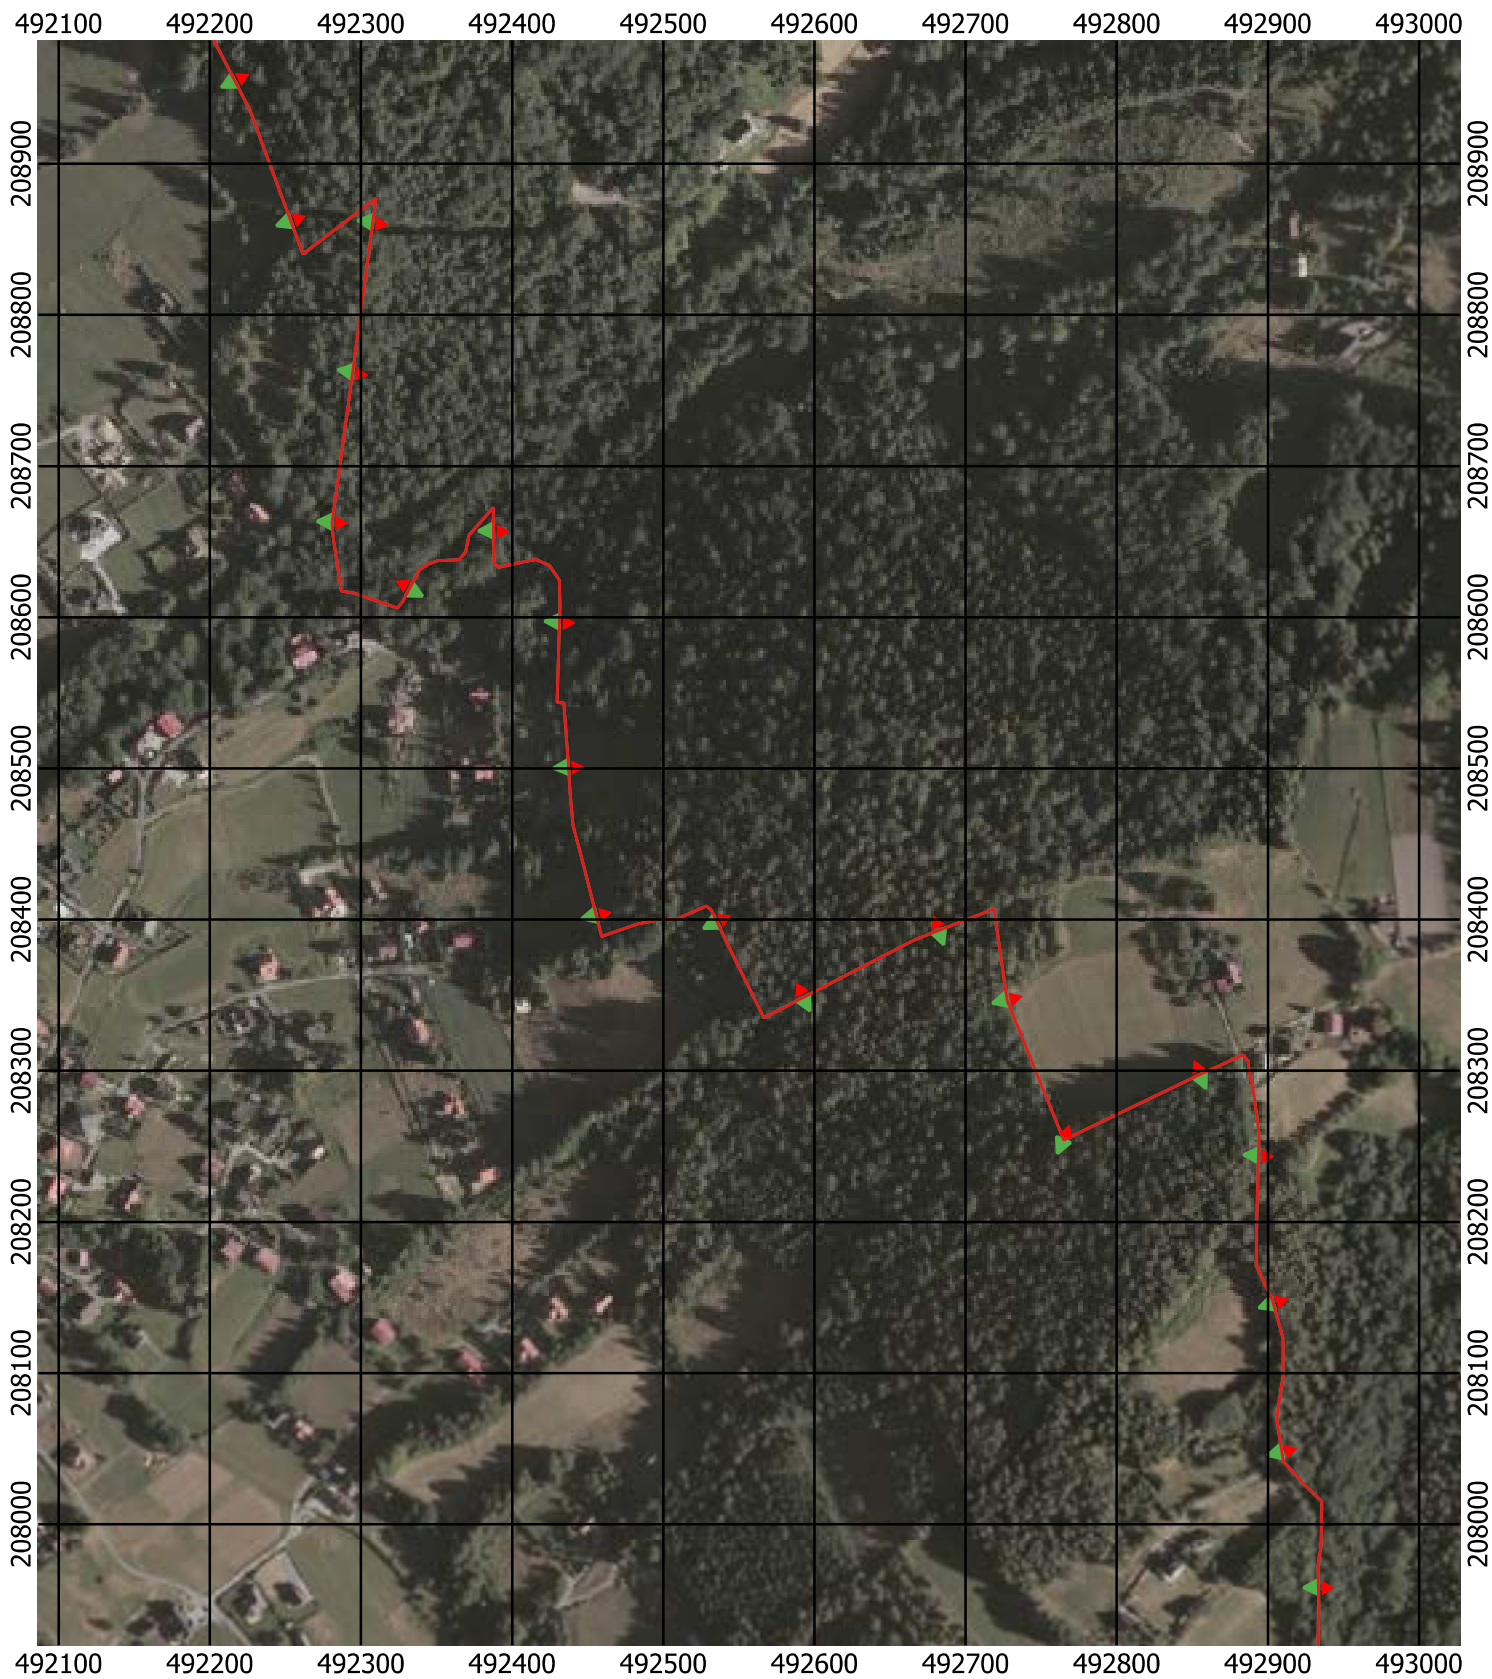

Przebieg granicy Parku Krajobrazowego Beskidu Śląskiego wraz z otuliną - arkusz 31 / 297