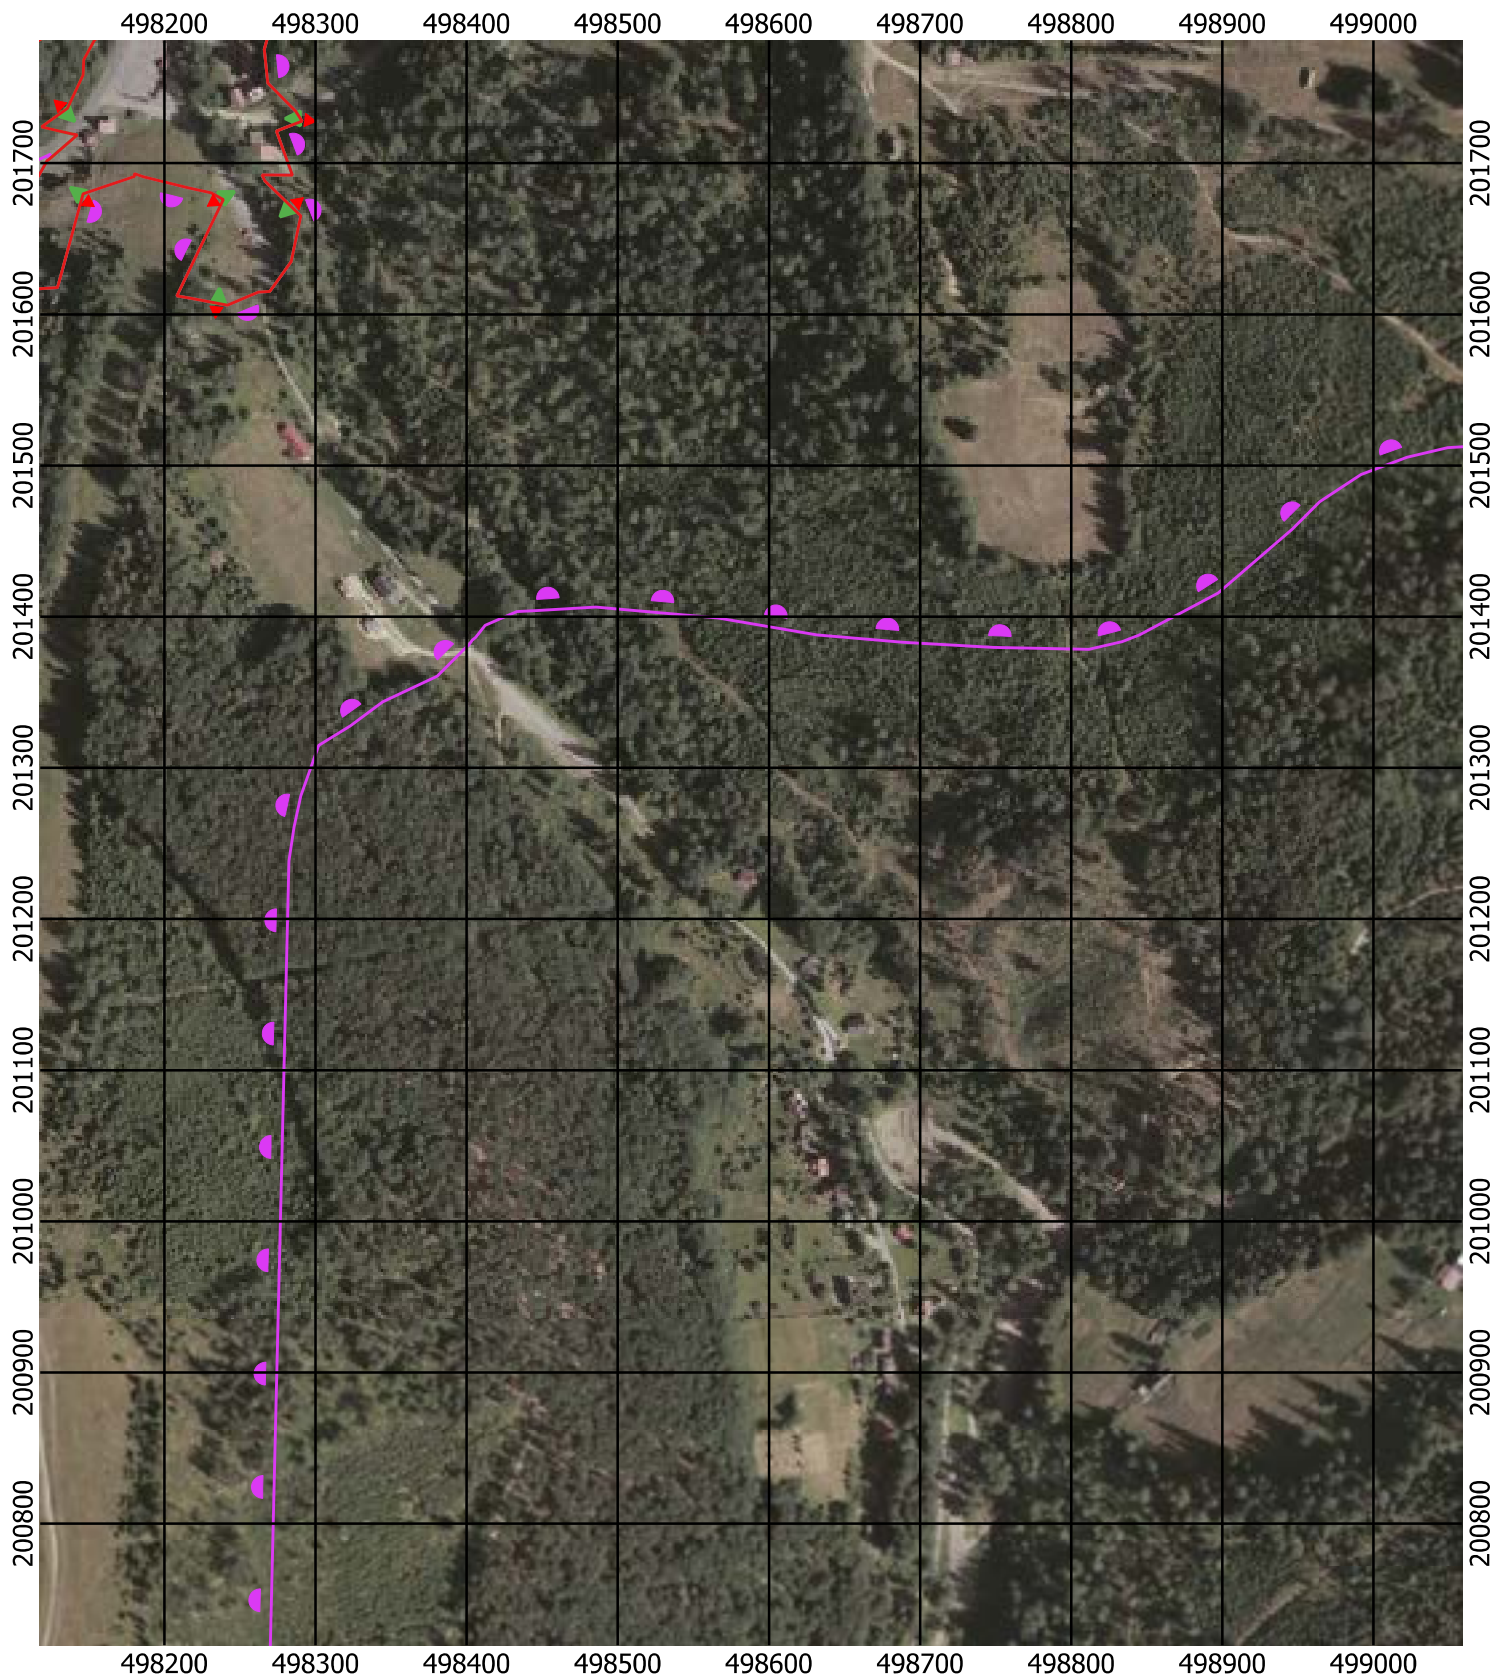

Przebieg granicy Parku Krajobrazowego Beskidu Śląskiego wraz z otuliną - arkusz 201 / 297