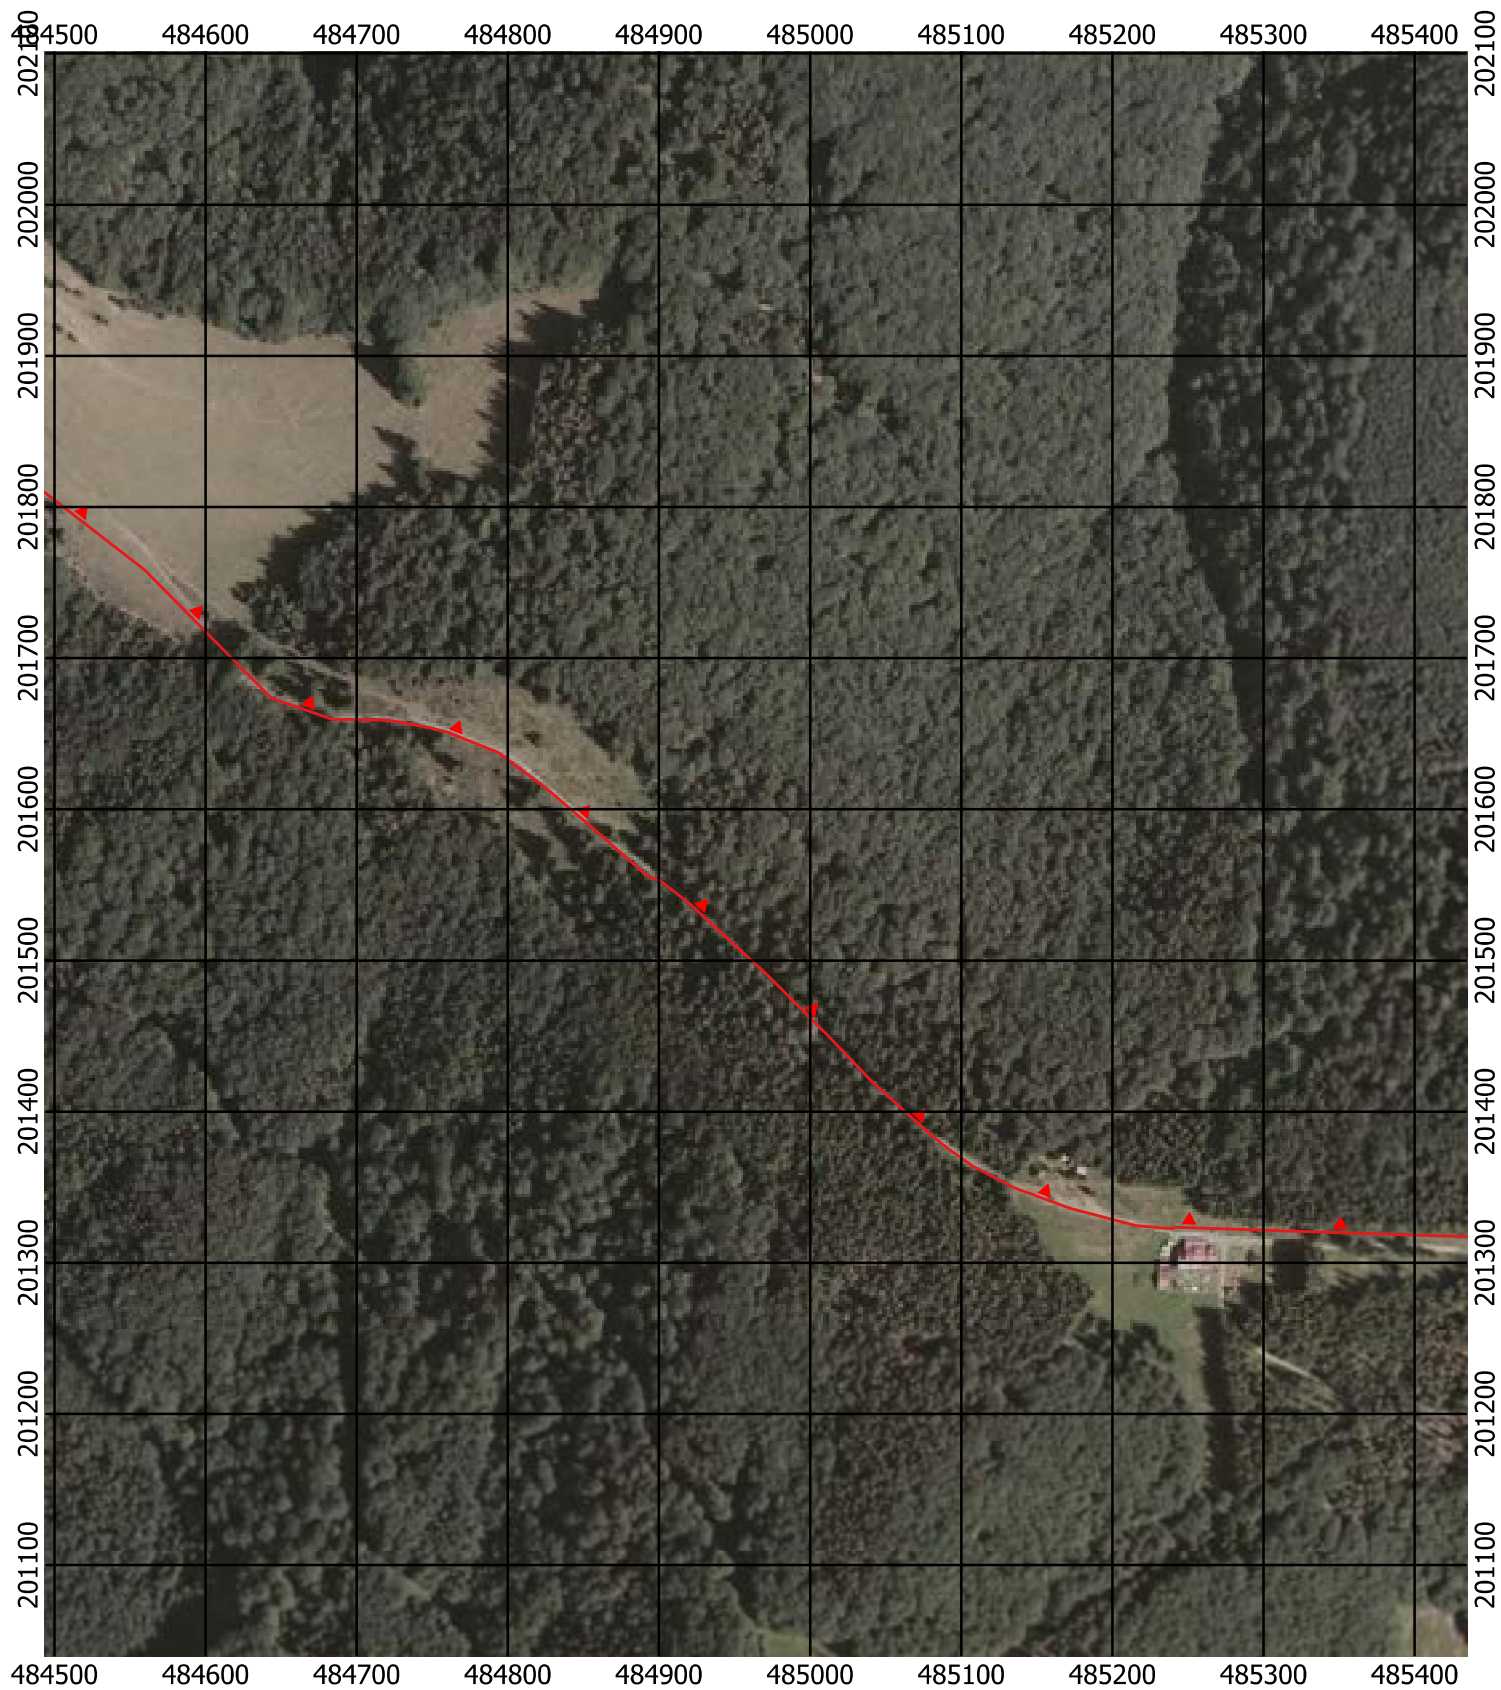

Przebieg granicy Parku Krajobrazowego Beskidu Śląskiego wraz z otuliną - arkusz 121 / 297