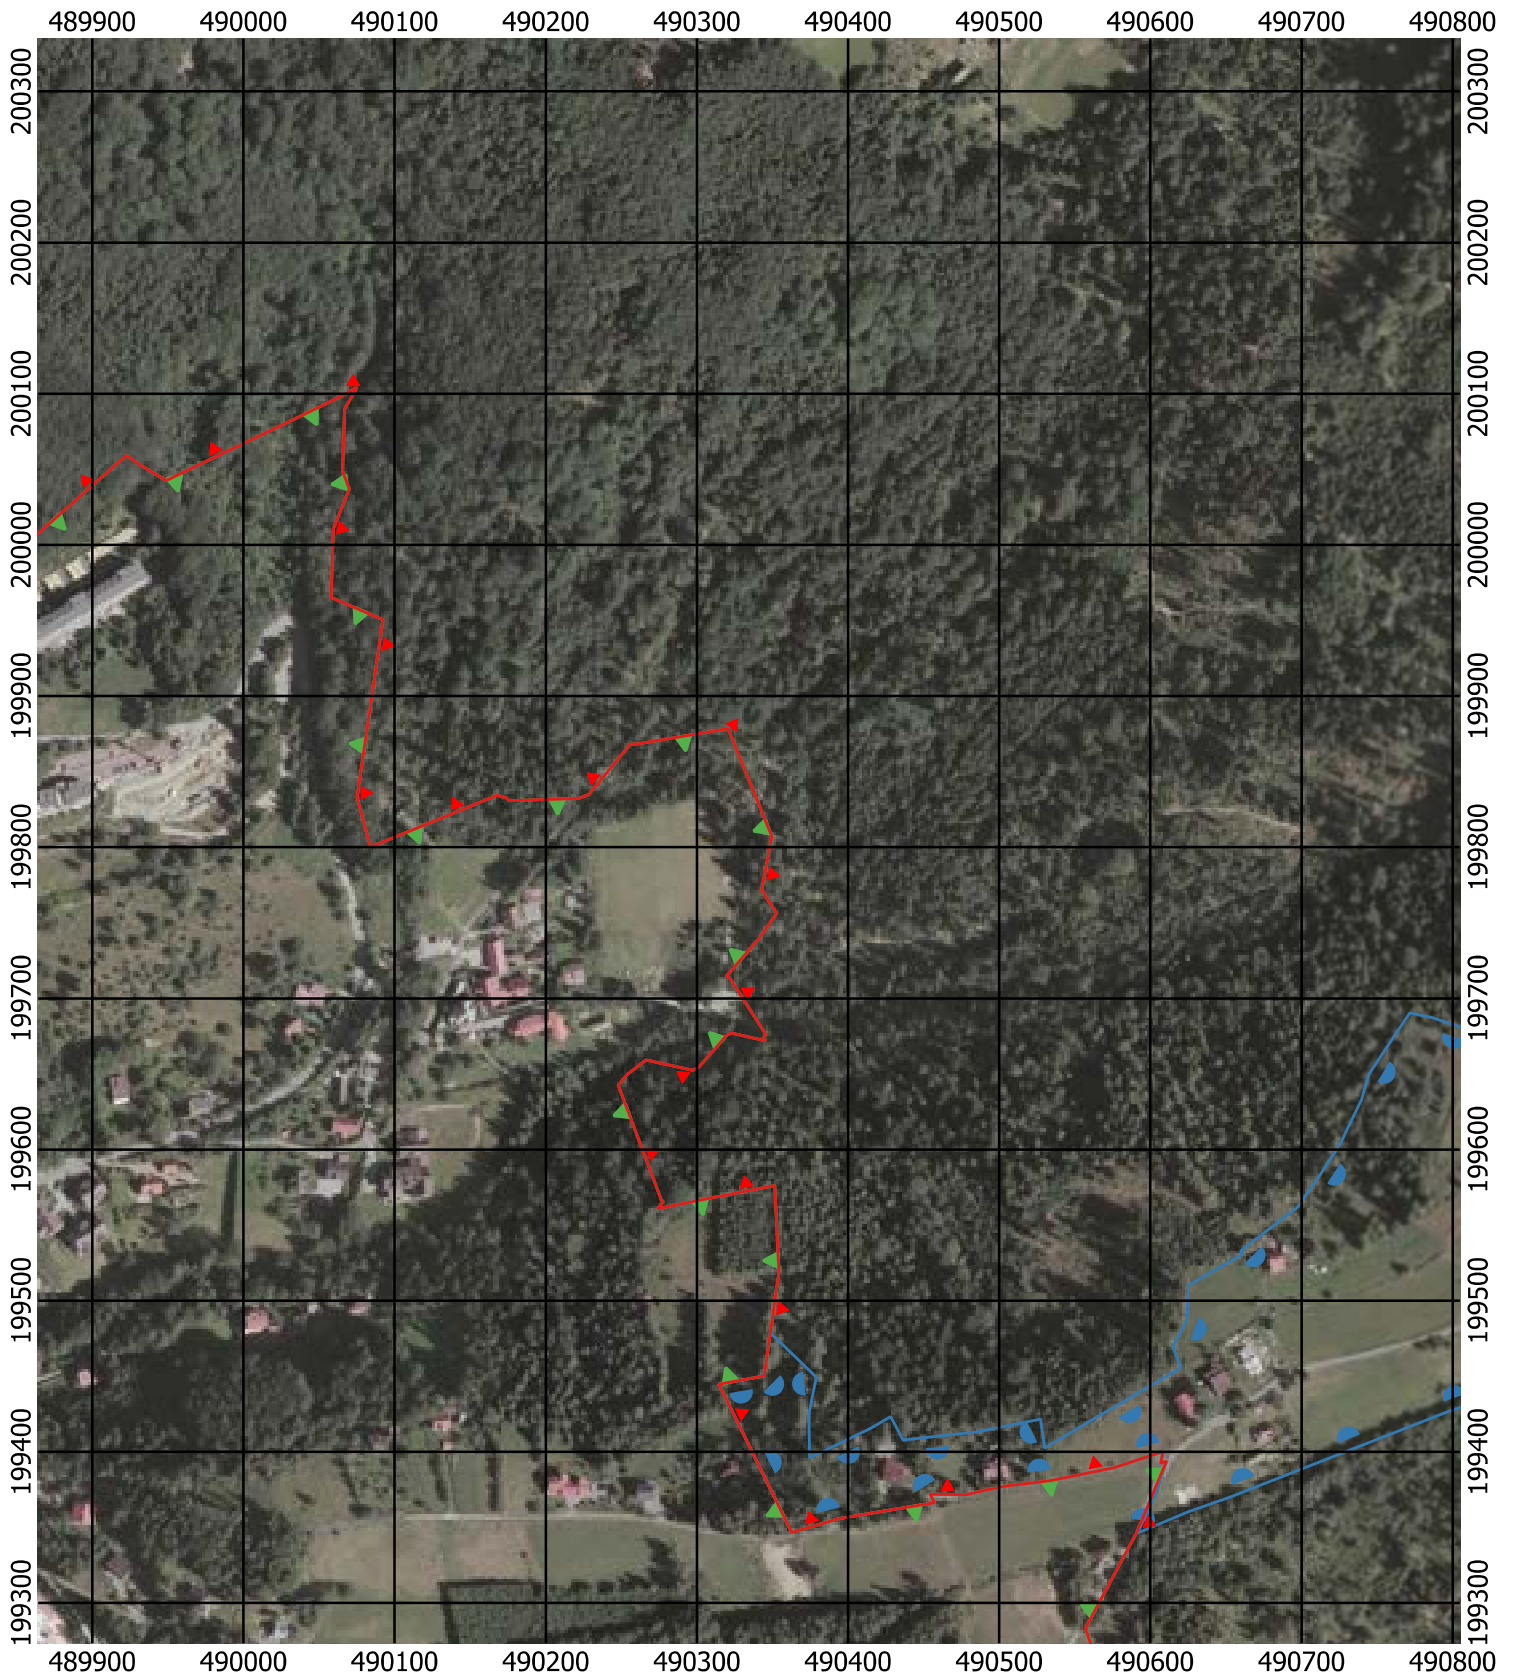

Przebieg granicy Parku Krajobrazowego Beskidu Śląskiego wraz z otuliną - arkusz 70 / 297