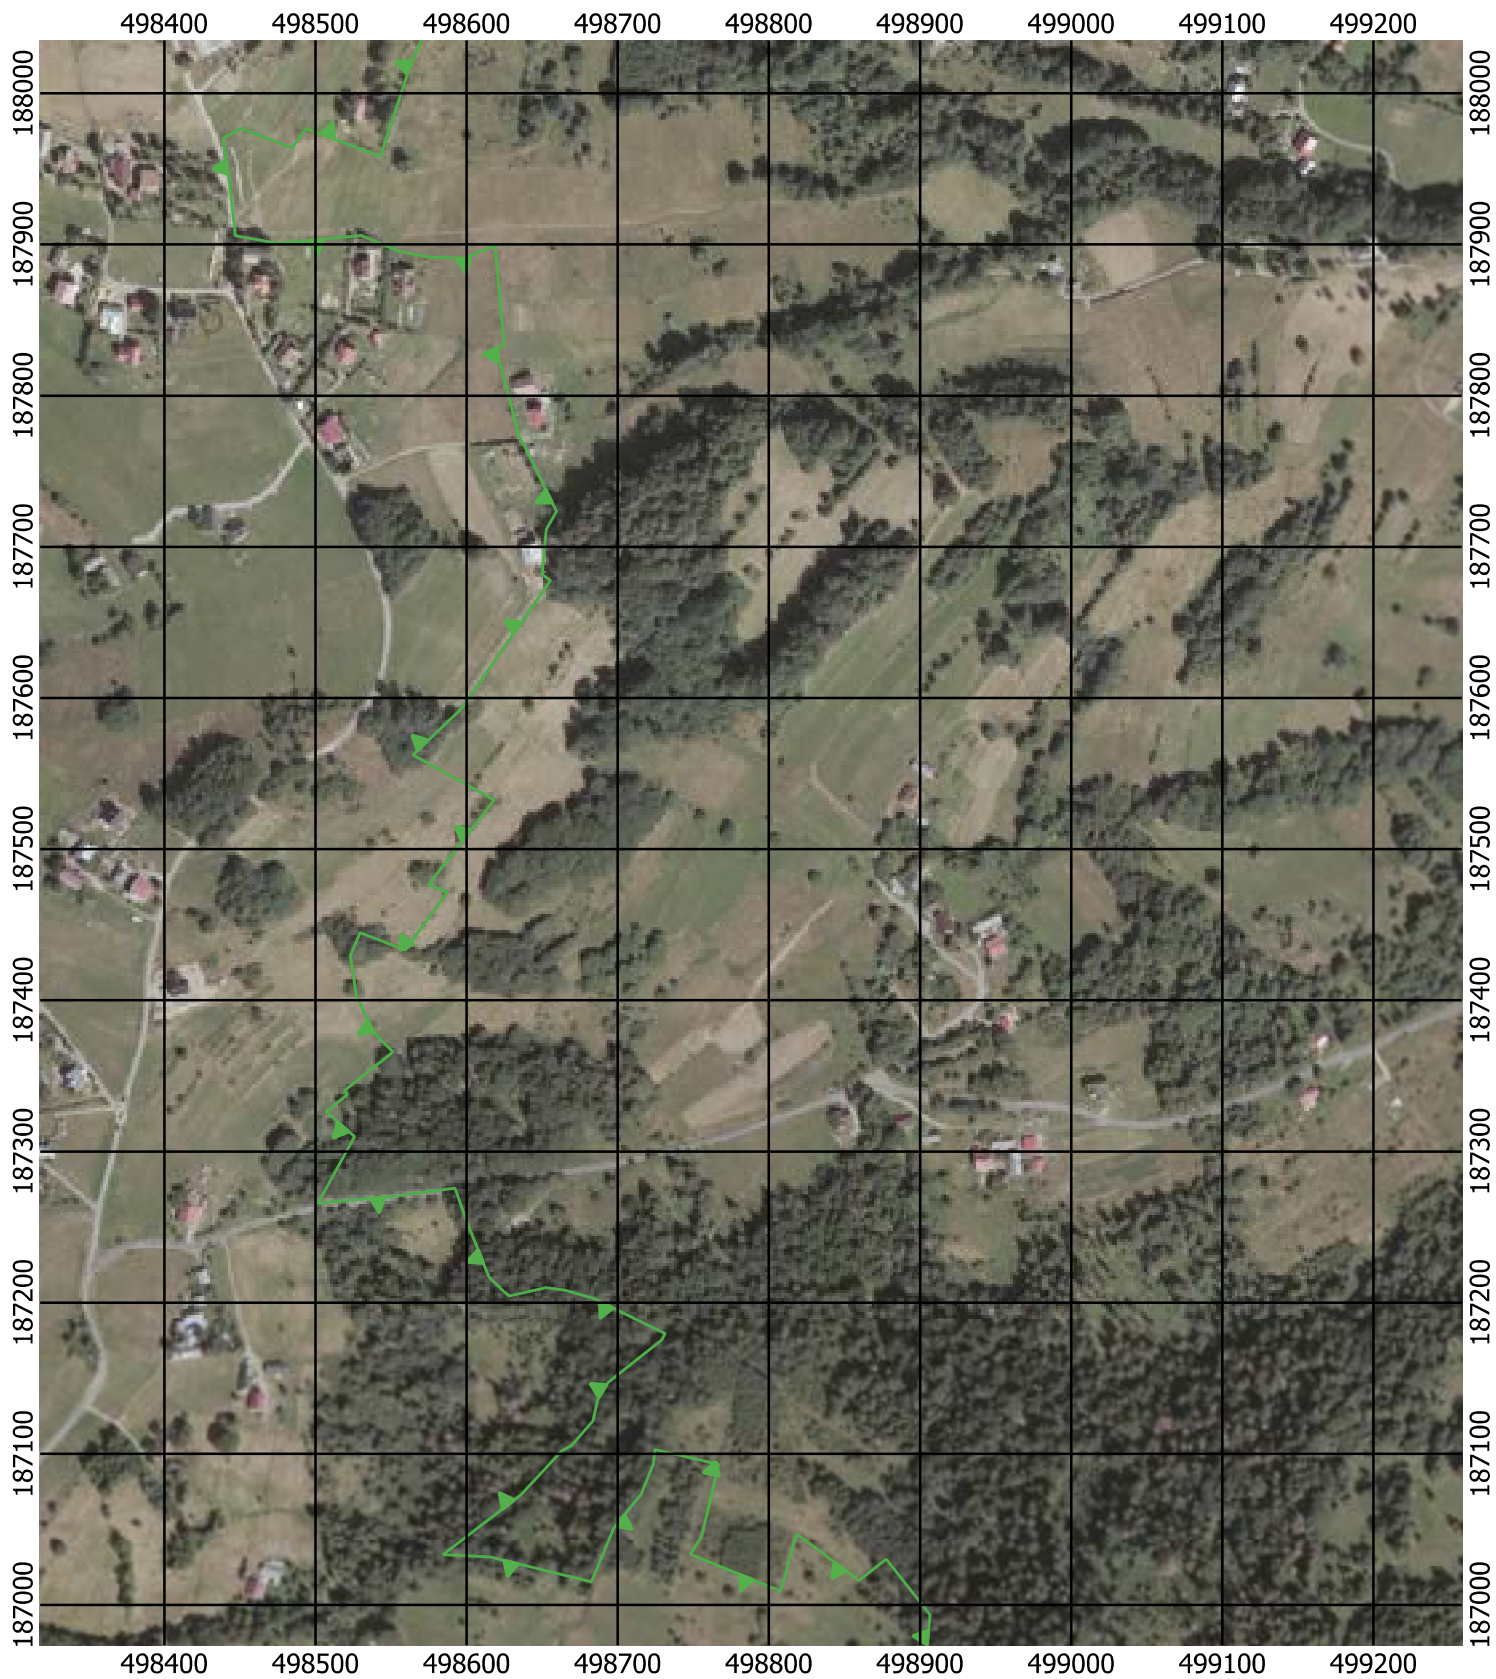

Przebieg granicy Parku Krajobrazowego Beskidu Śląskiego wraz z otuliną - arkusz 256 / 297