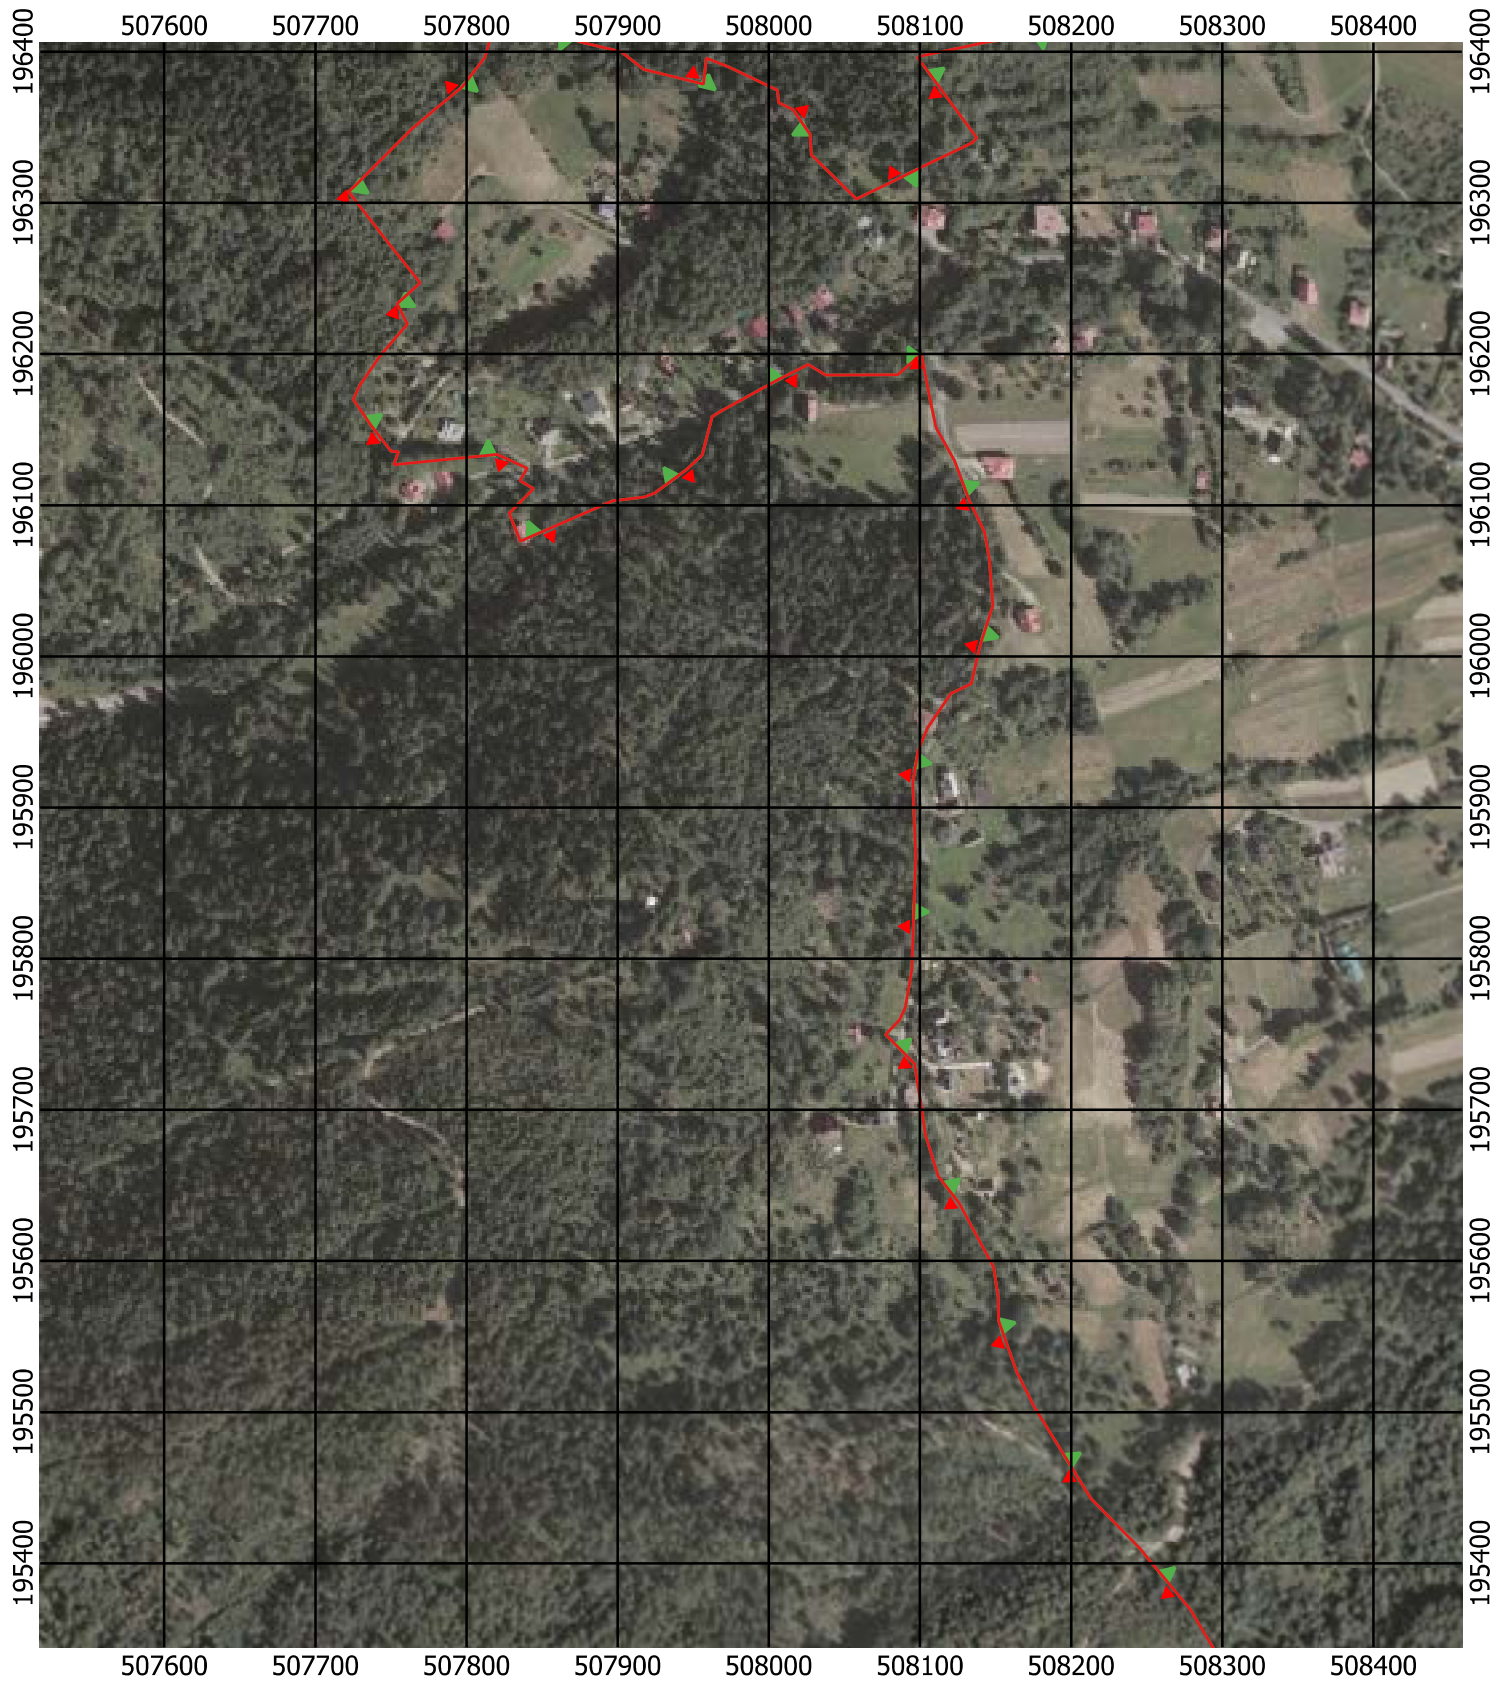

Przebieg granicy Parku Krajobrazowego Beskidu Śląskiego wraz z otuliną - arkusz 238 / 297