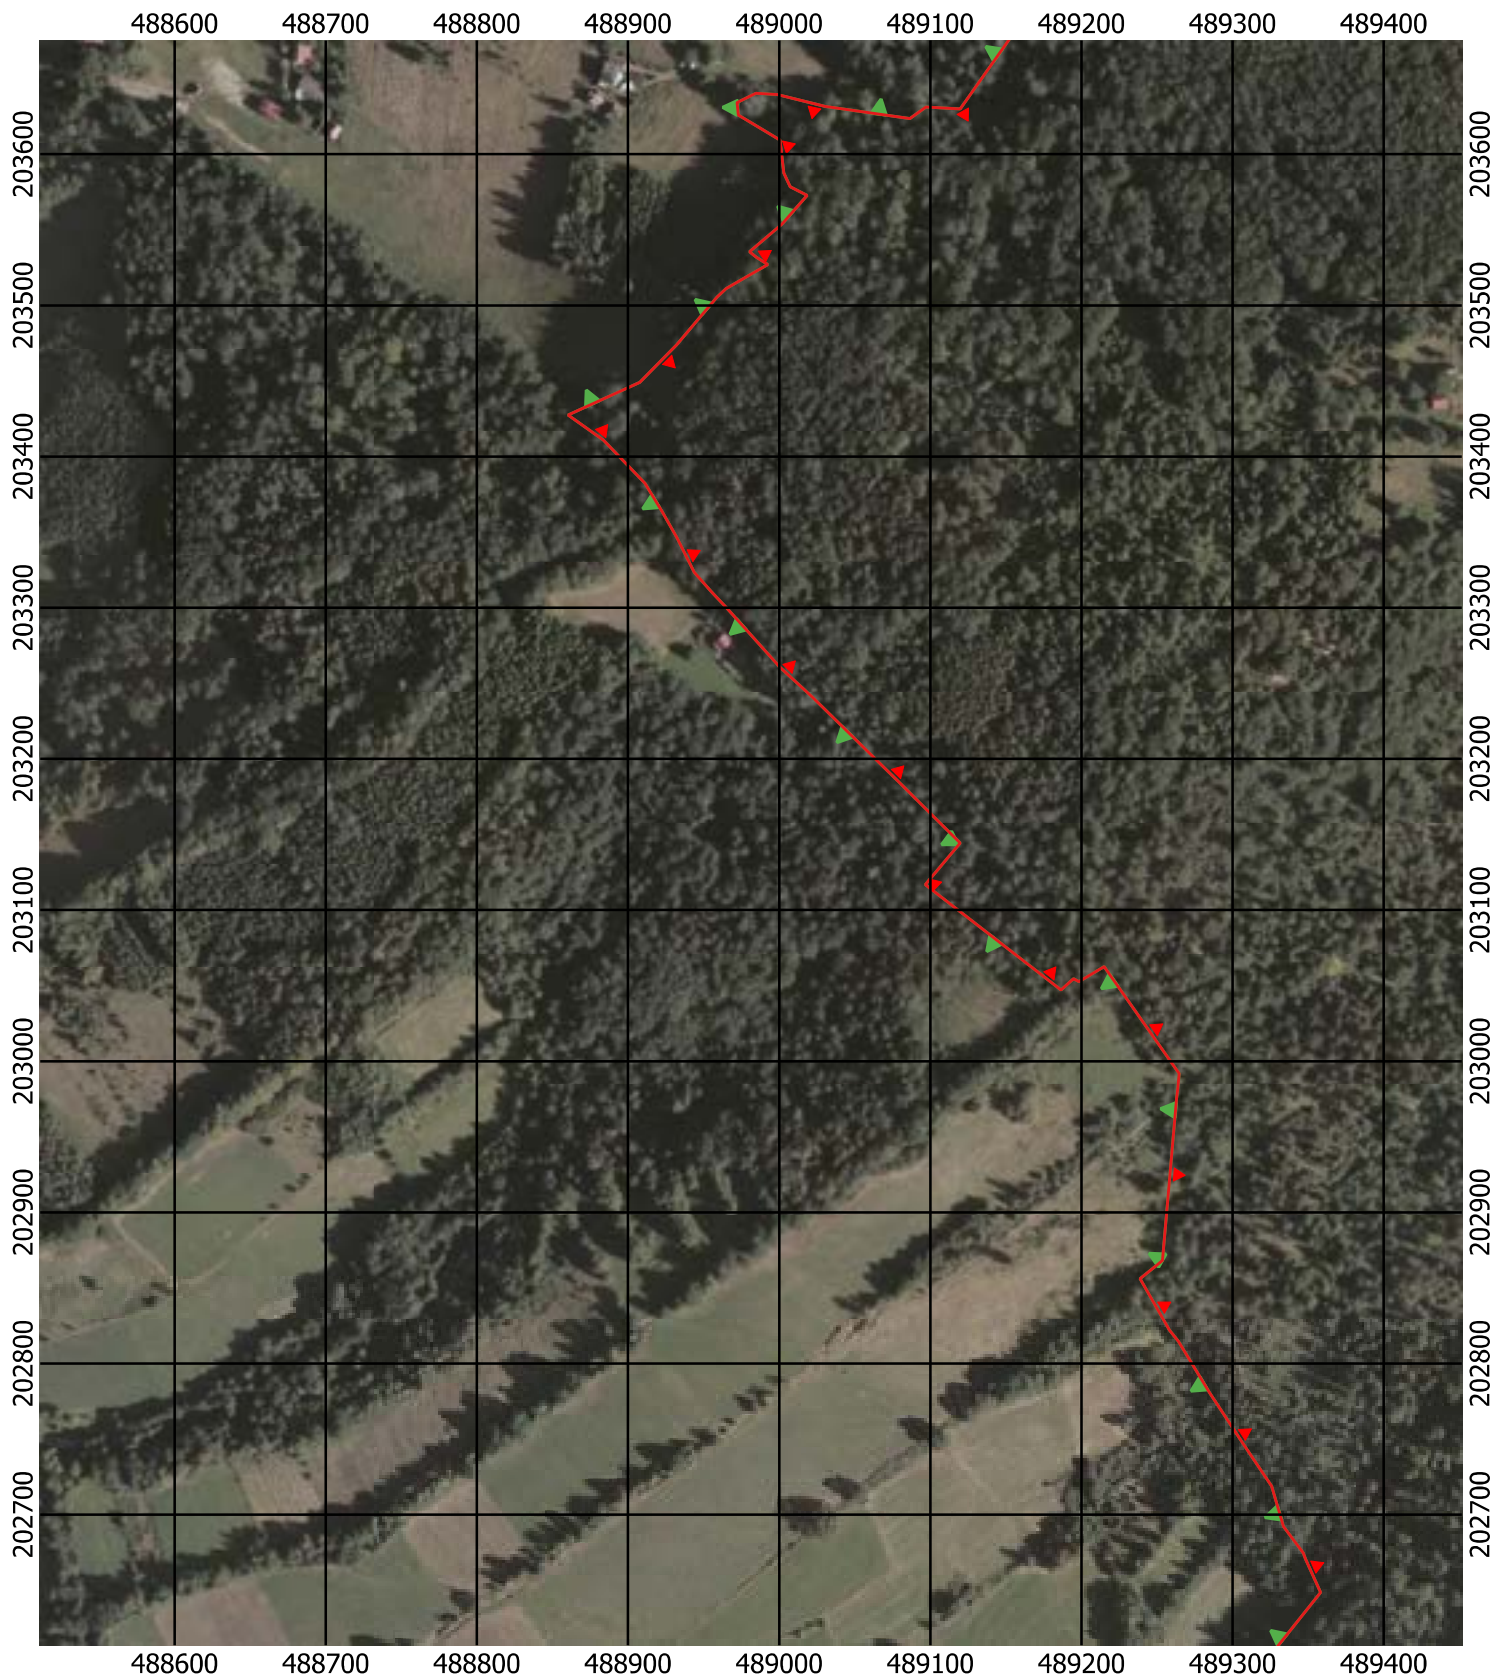

Przebieg granicy Parku Krajobrazowego Beskidu Śląskiego wraz z otuliną - arkusz 66 / 297