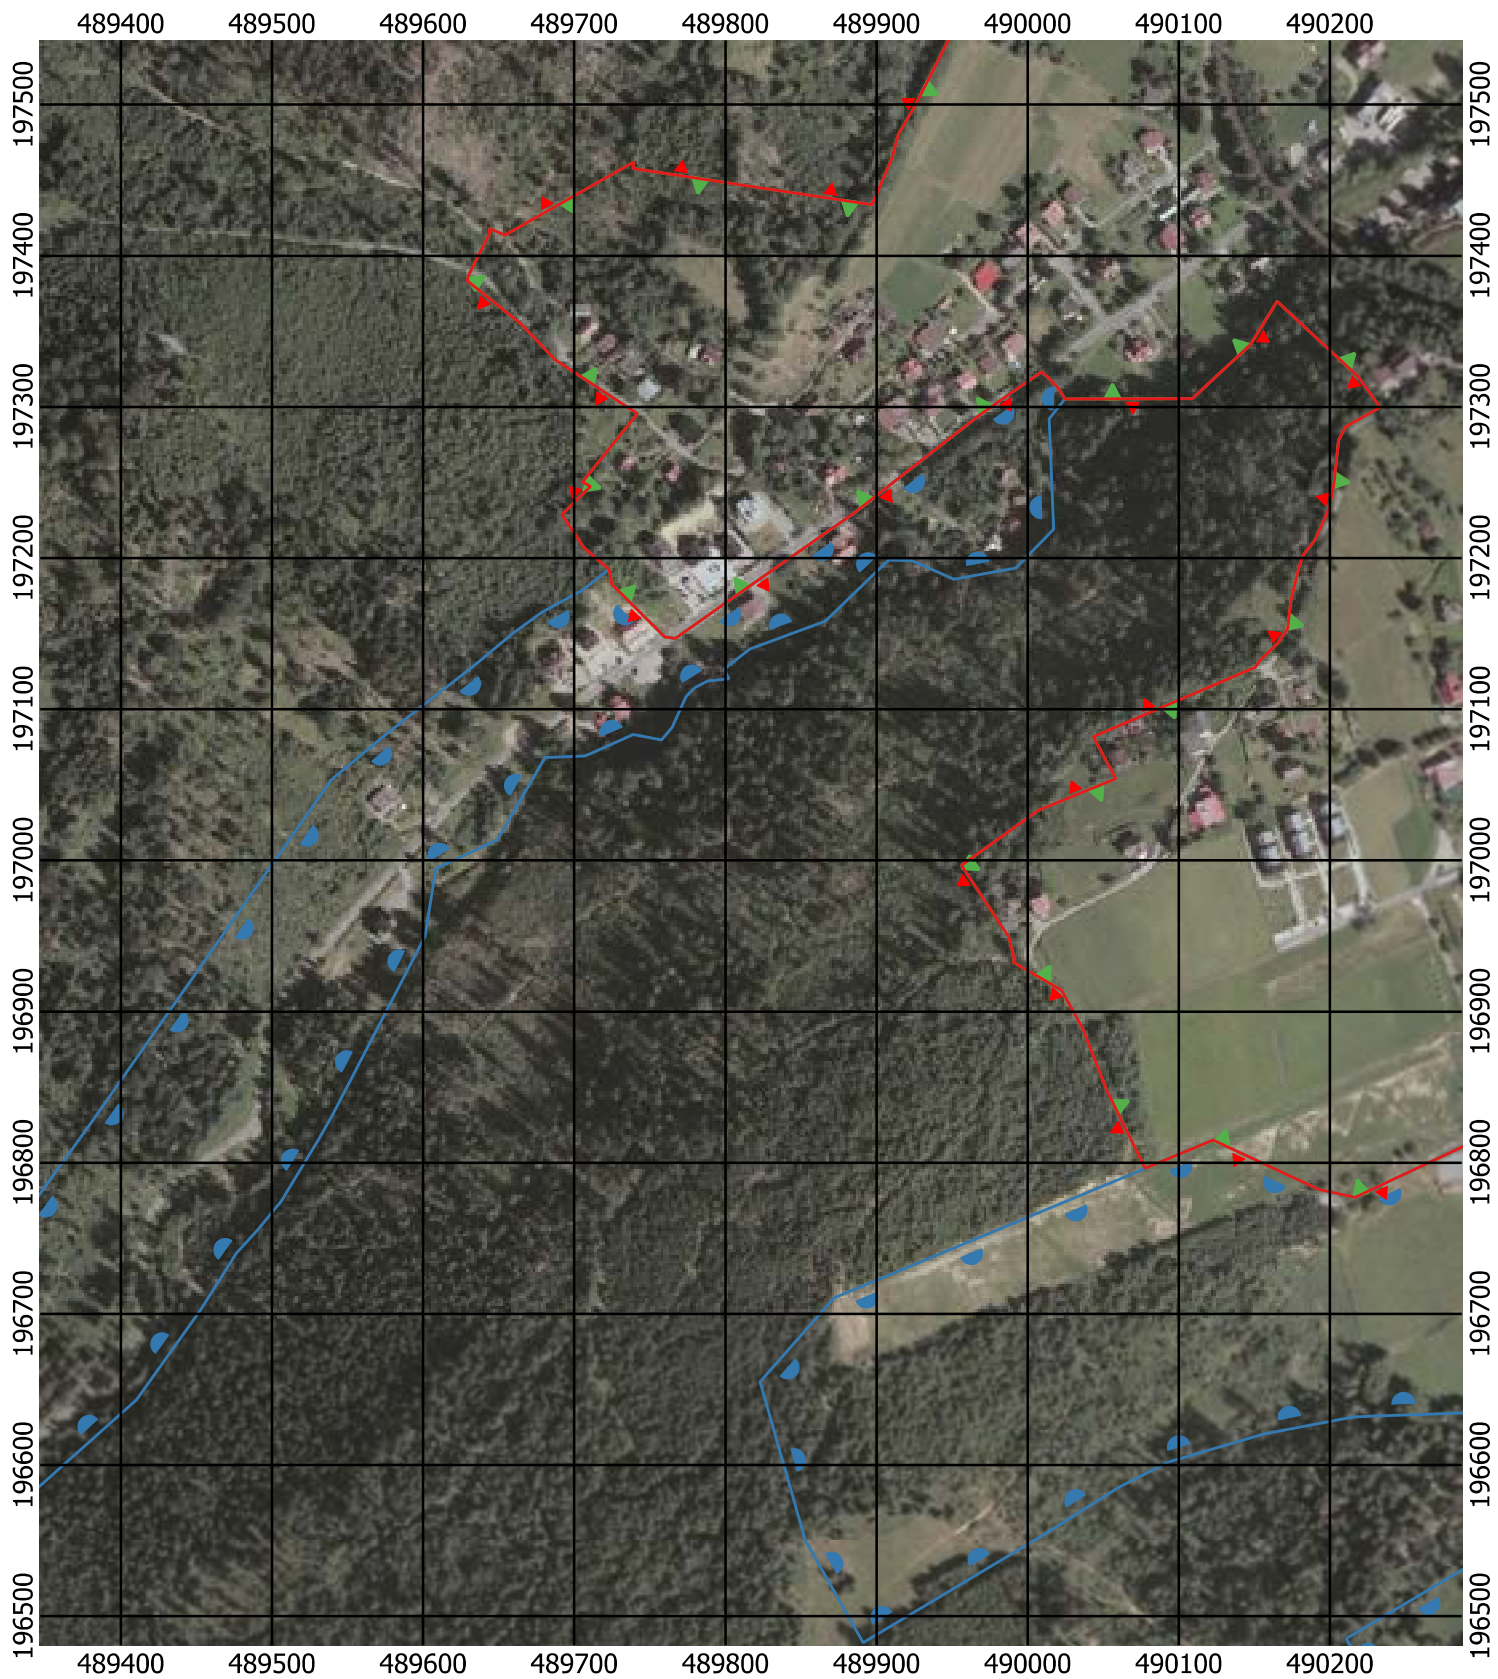

Przebieg granicy Parku Krajobrazowego Beskidu Śląskiego wraz z otuliną - arkusz 103 / 297