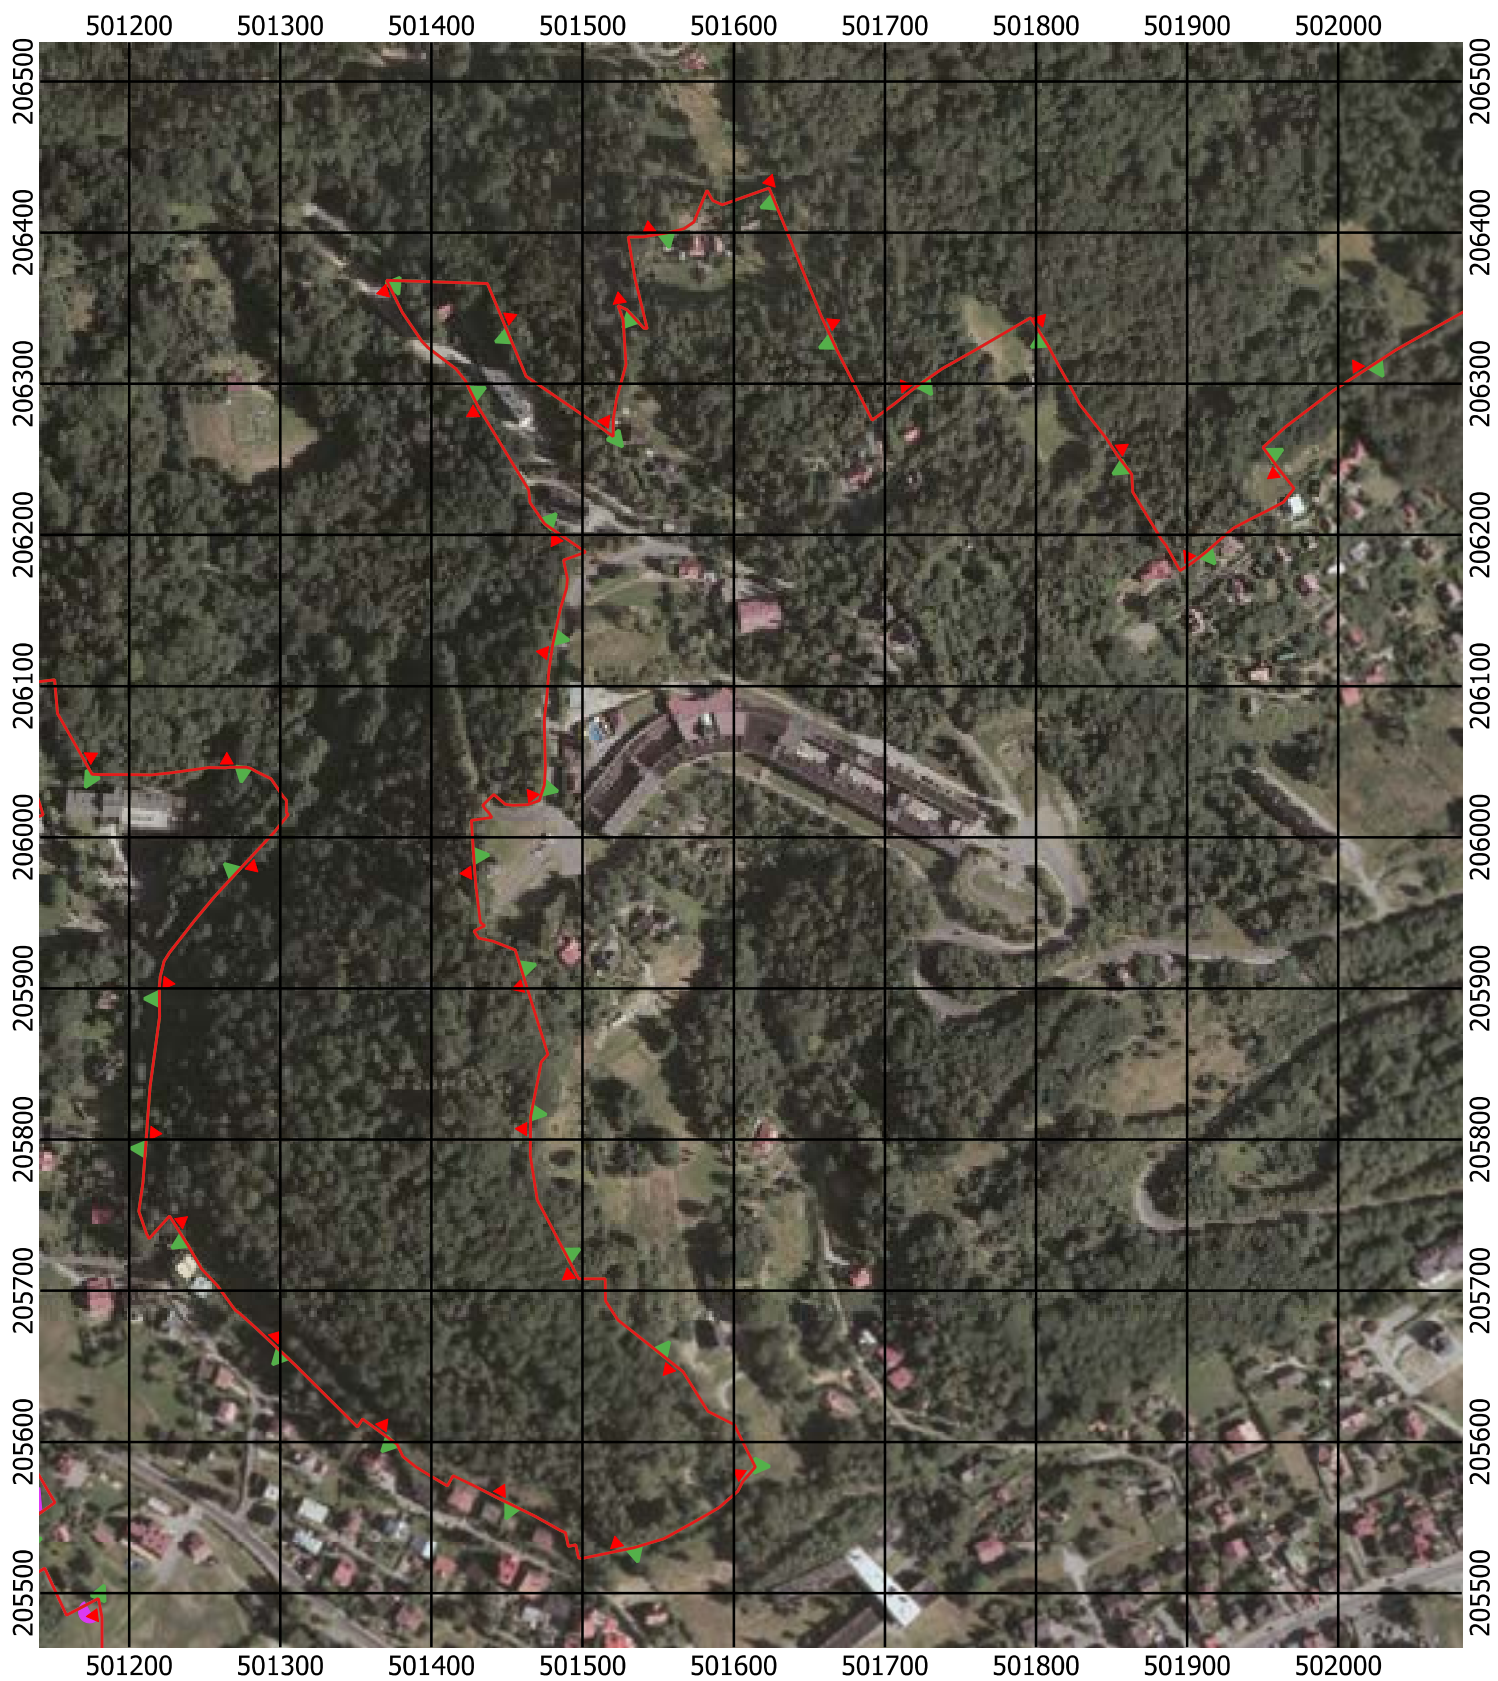

Przebieg granicy Parku Krajobrazowego Beskidu Śląskiego wraz z otuliną - arkusz 186 / 297