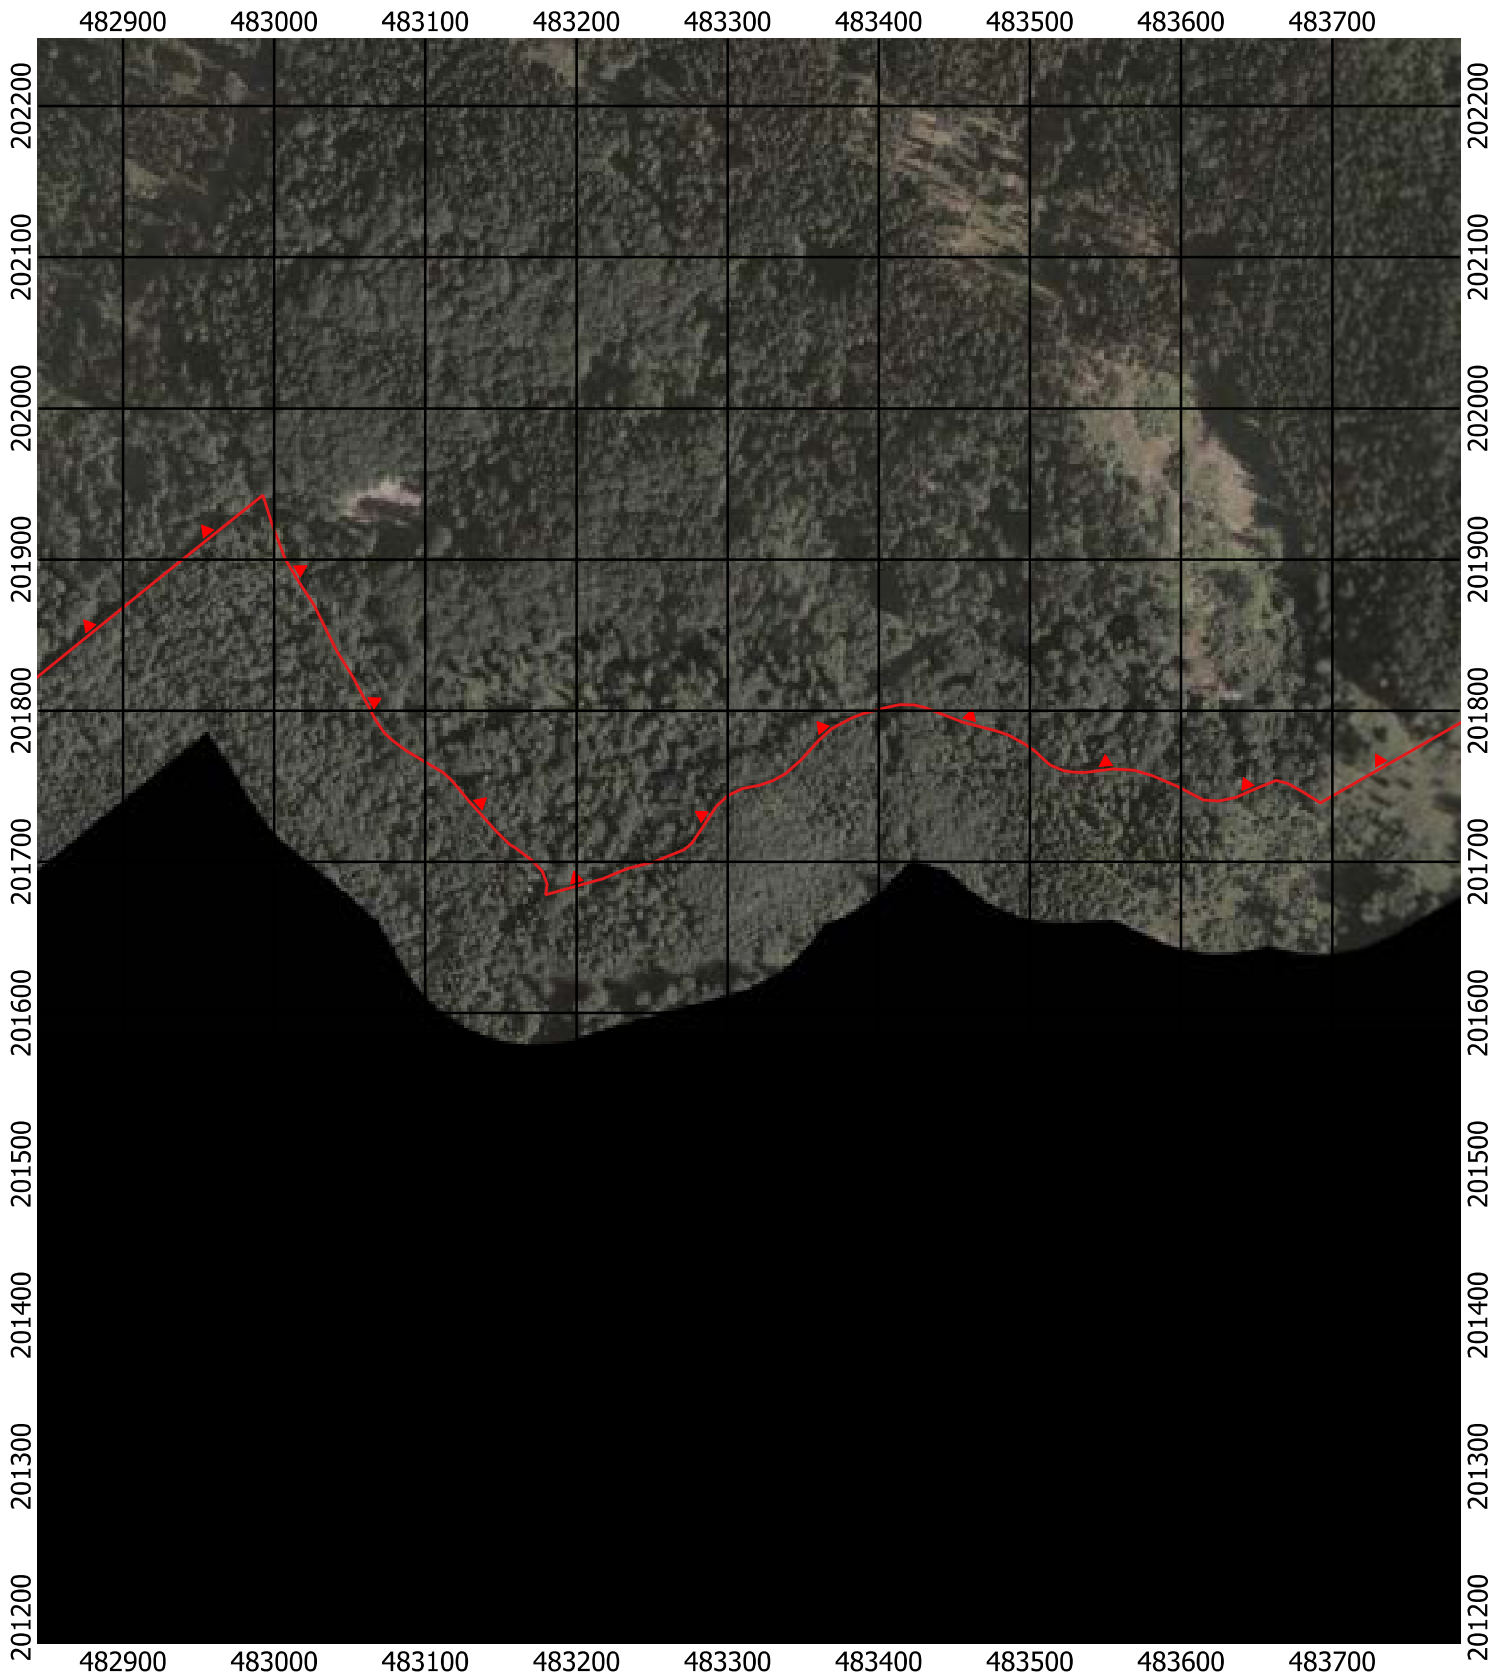

Przebieg granicy Parku Krajobrazowego Beskidu Śląskiego wraz z otuliną - arkusz 123 / 297