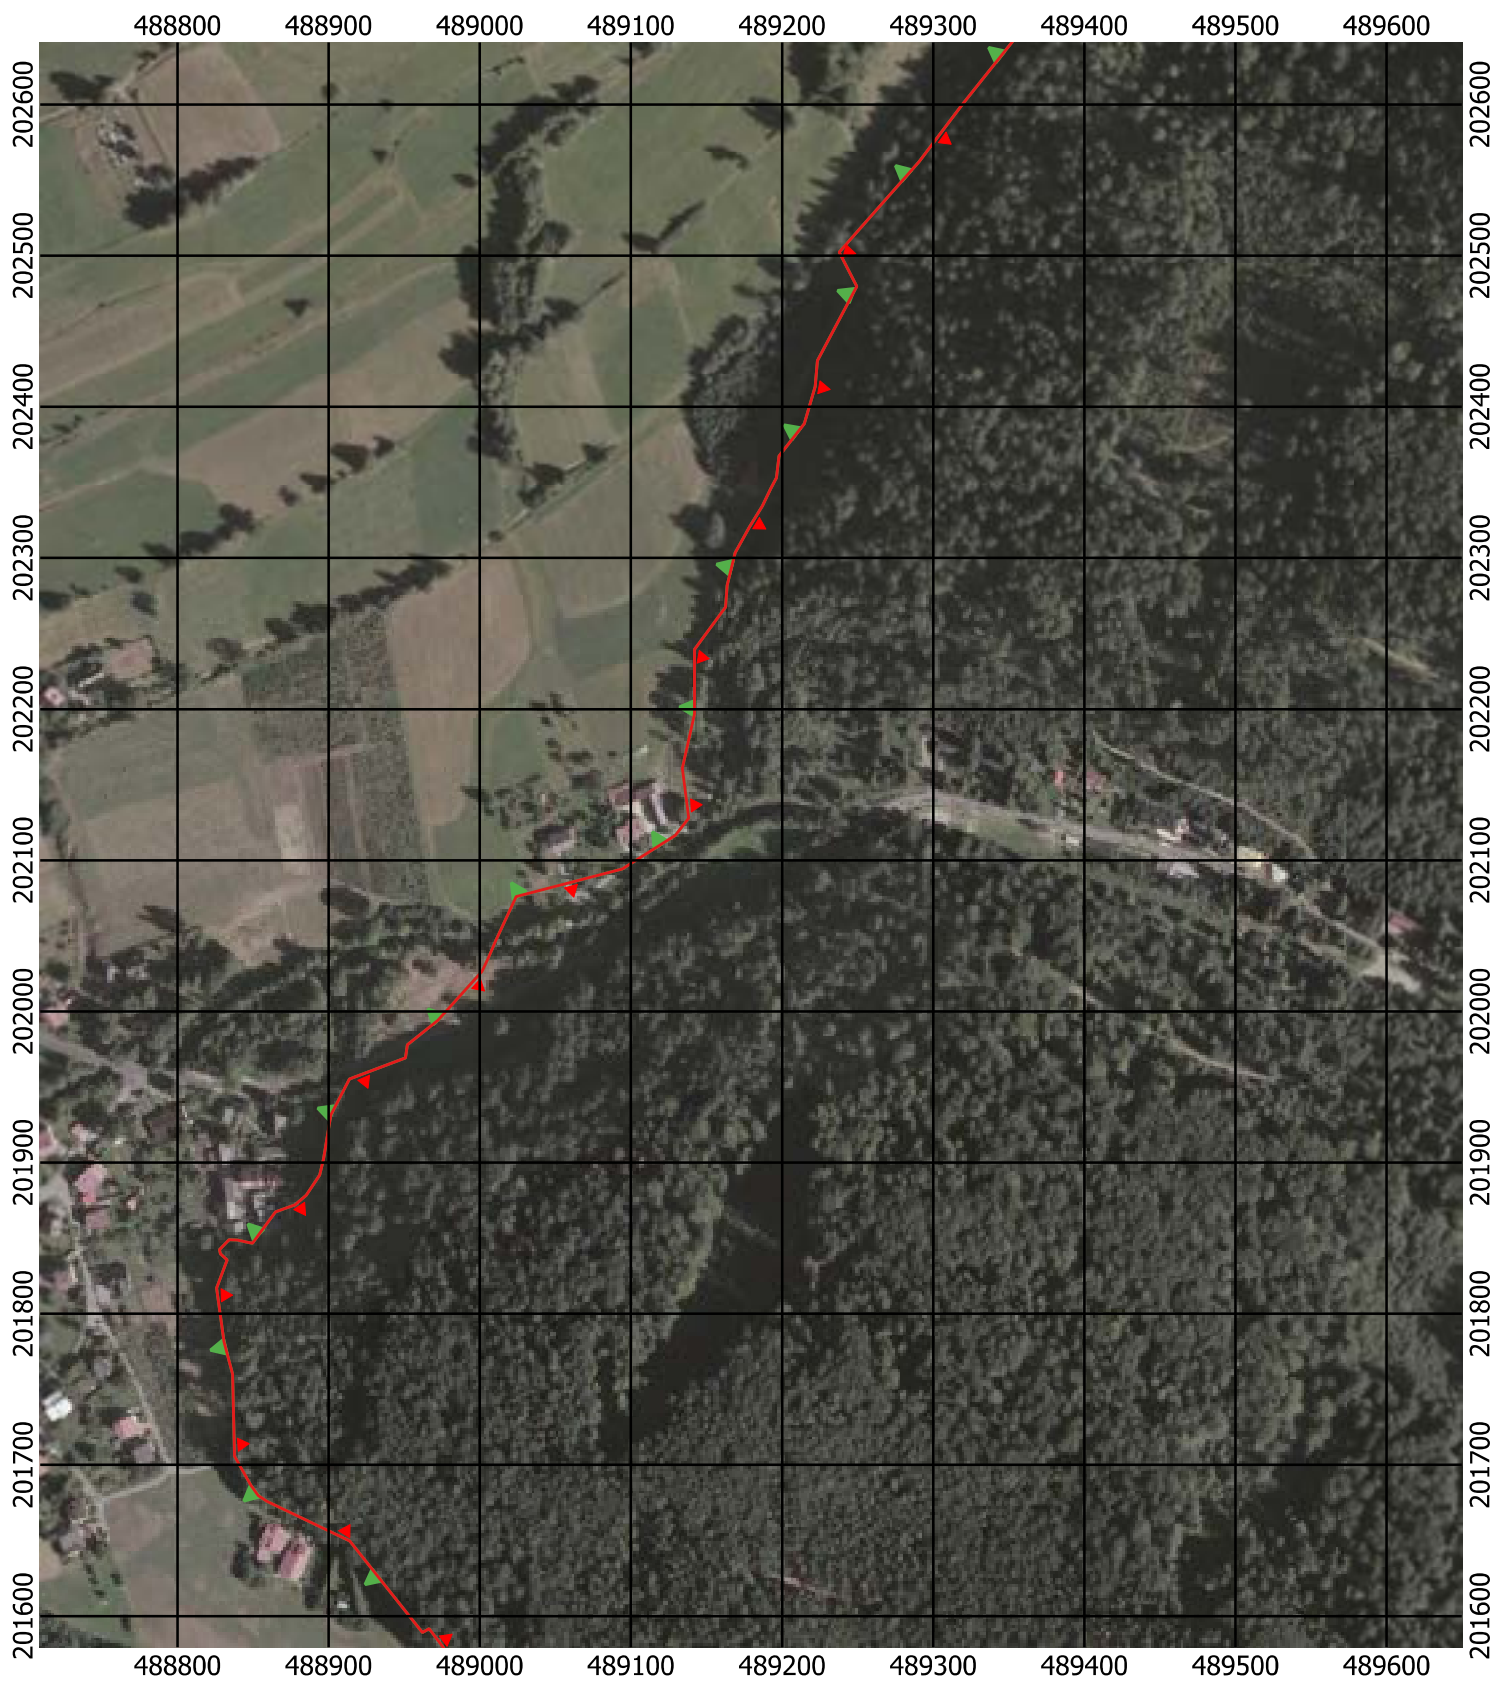

Przebieg granicy Parku Krajobrazowego Beskidu Śląskiego wraz z otuliną - arkusz 67 / 297