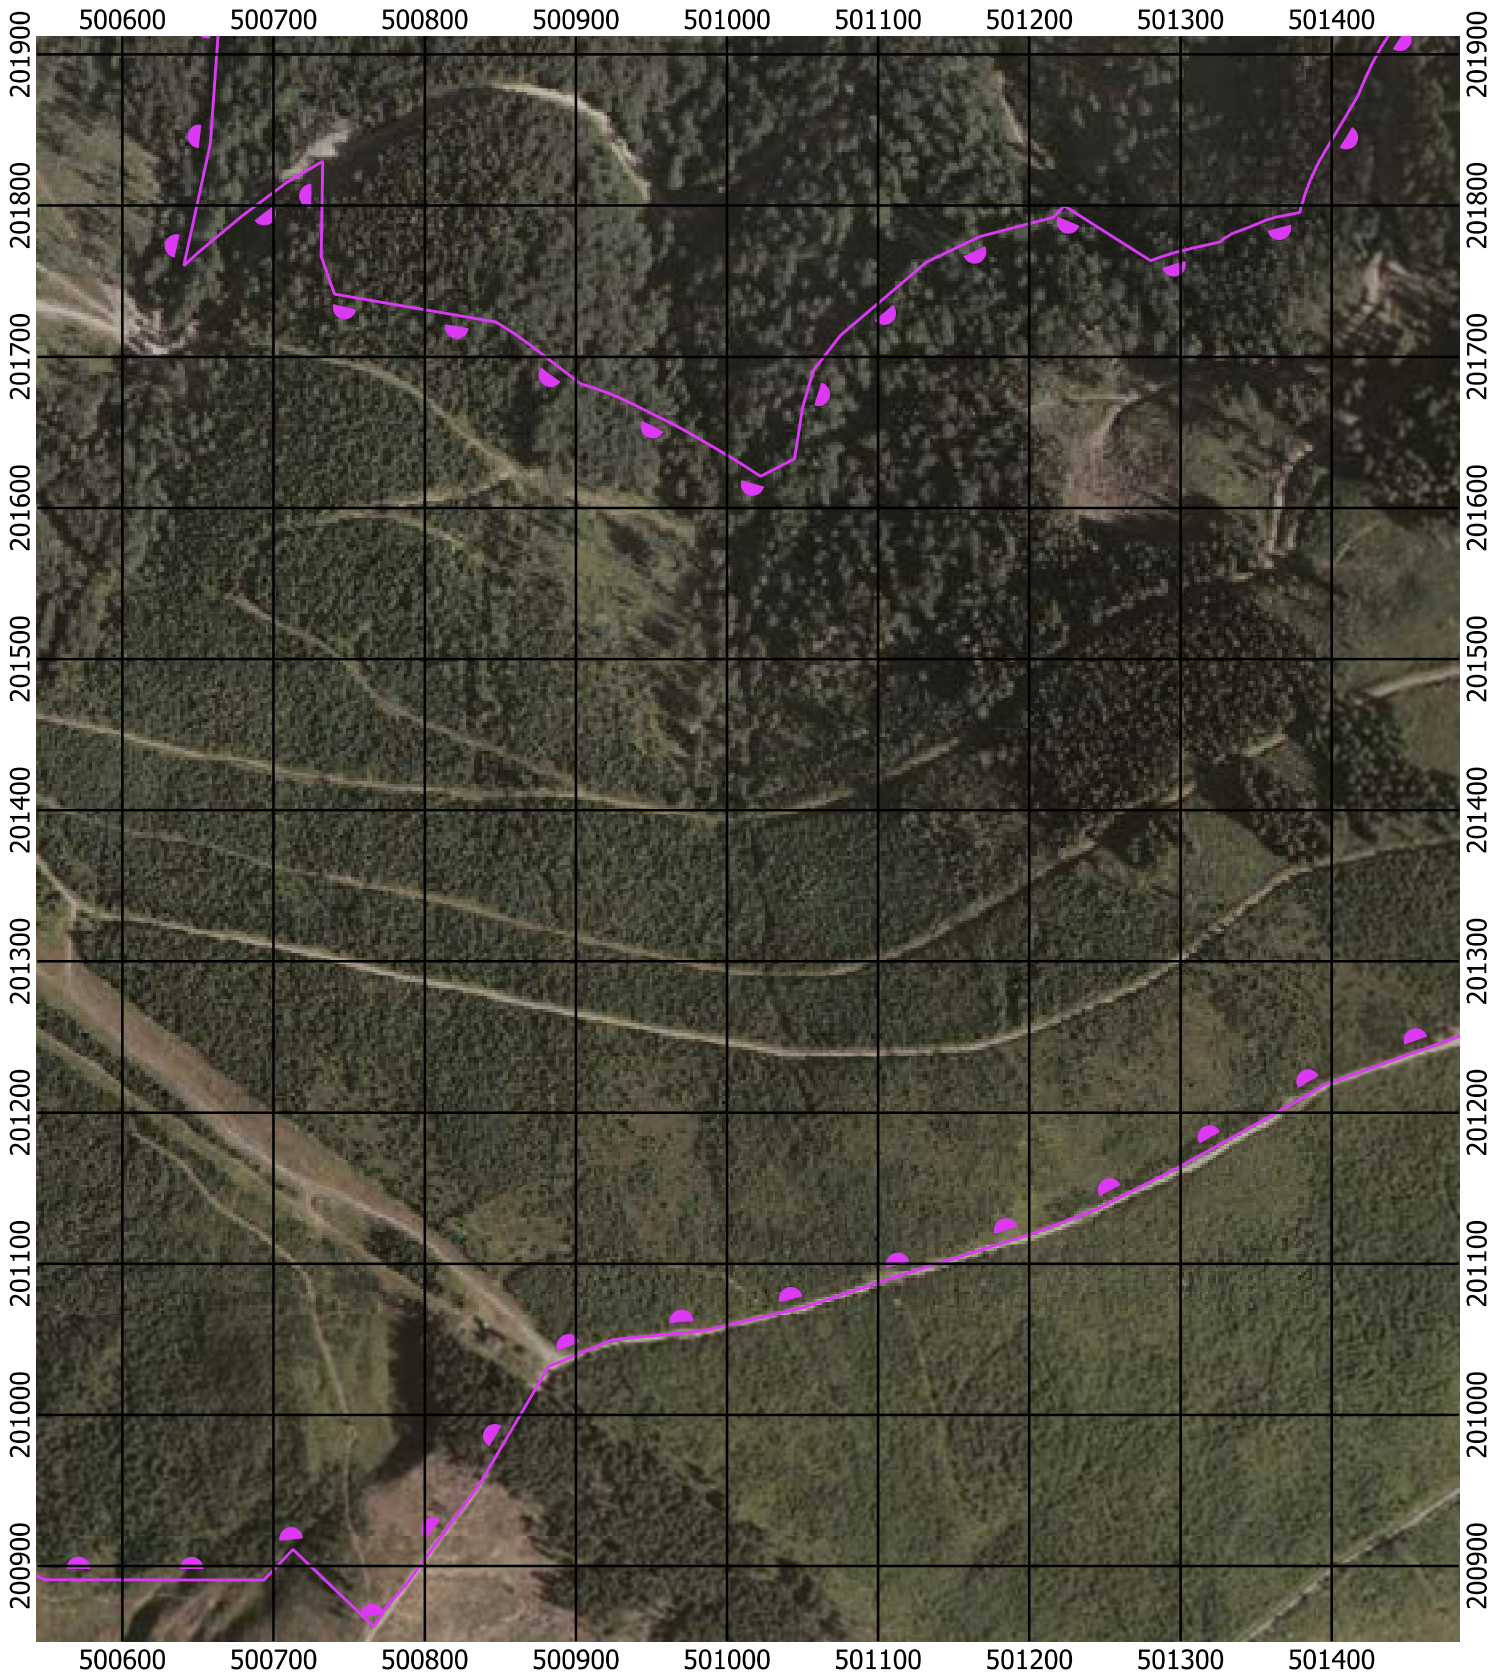

Przebieg granicy Parku Krajobrazowego Beskidu Śląskiego wraz z otuliną - arkusz 208 / 297