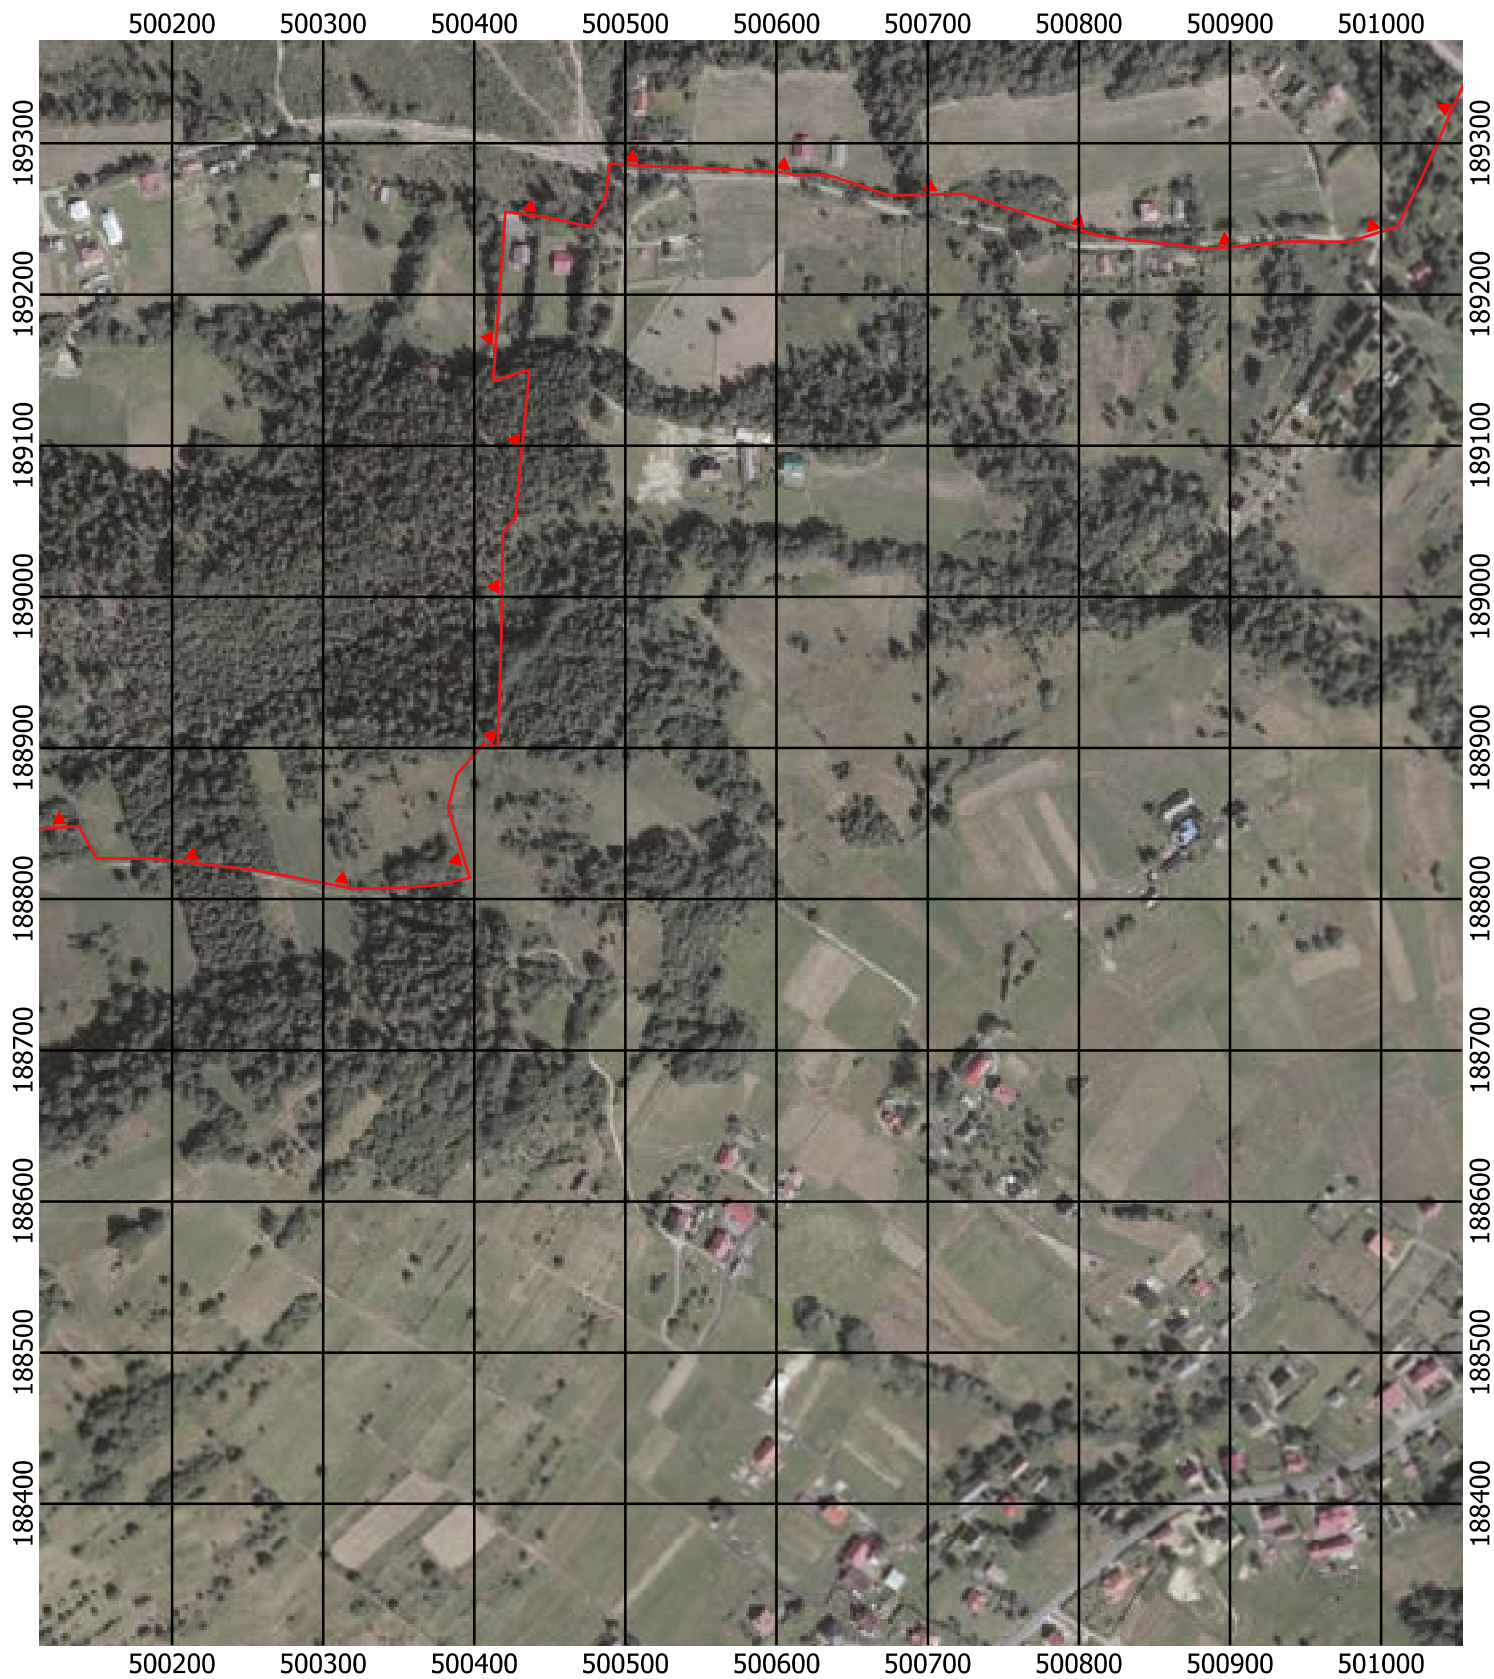

Przebieg granicy Parku Krajobrazowego Beskidu Śląskiego wraz z otuliną - arkusz 253 / 297