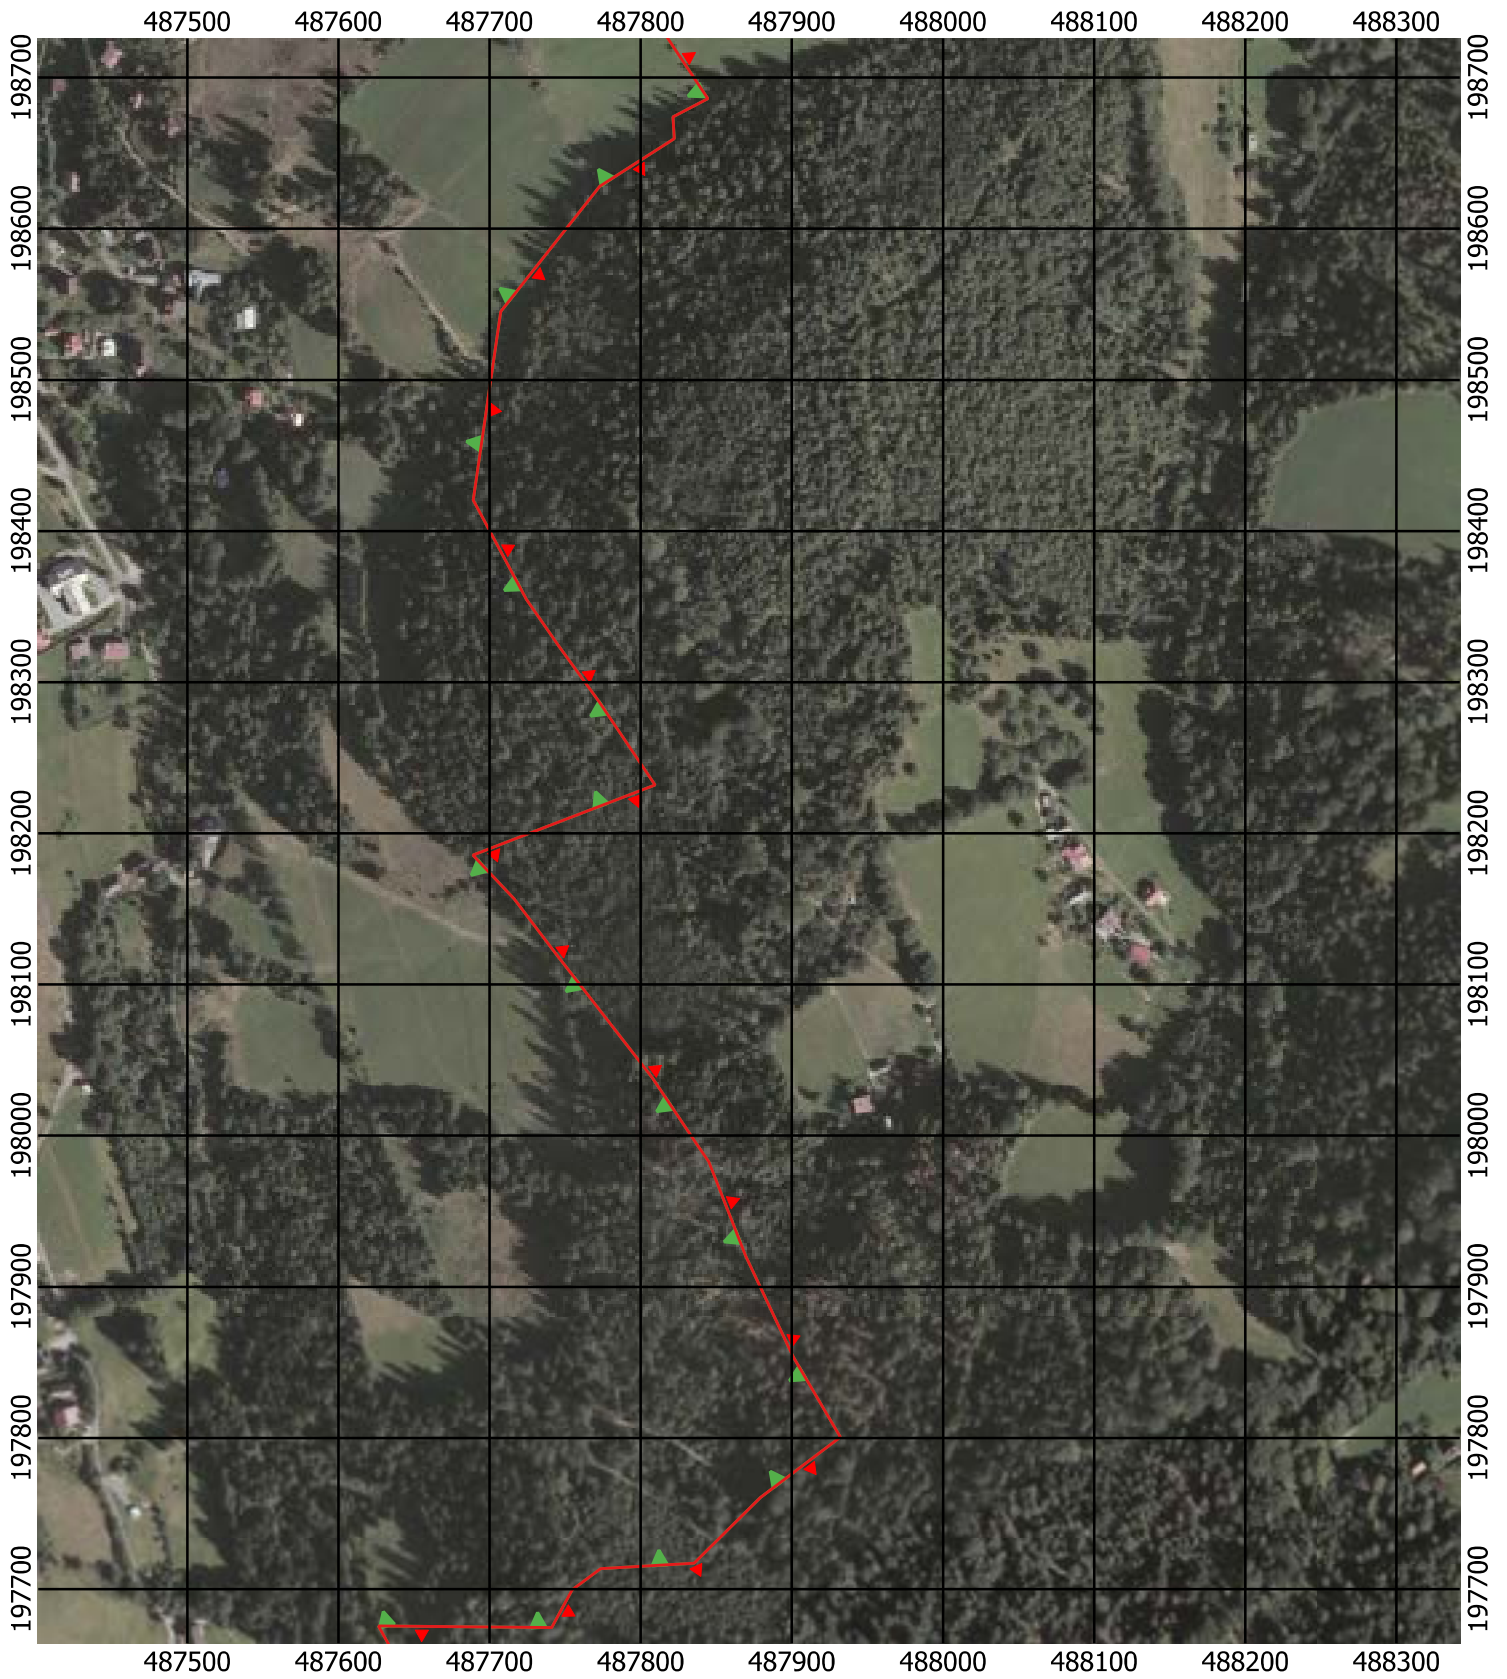

Przebieg granicy Parku Krajobrazowego Beskidu Śląskiego wraz z otuliną - arkusz 111 /297