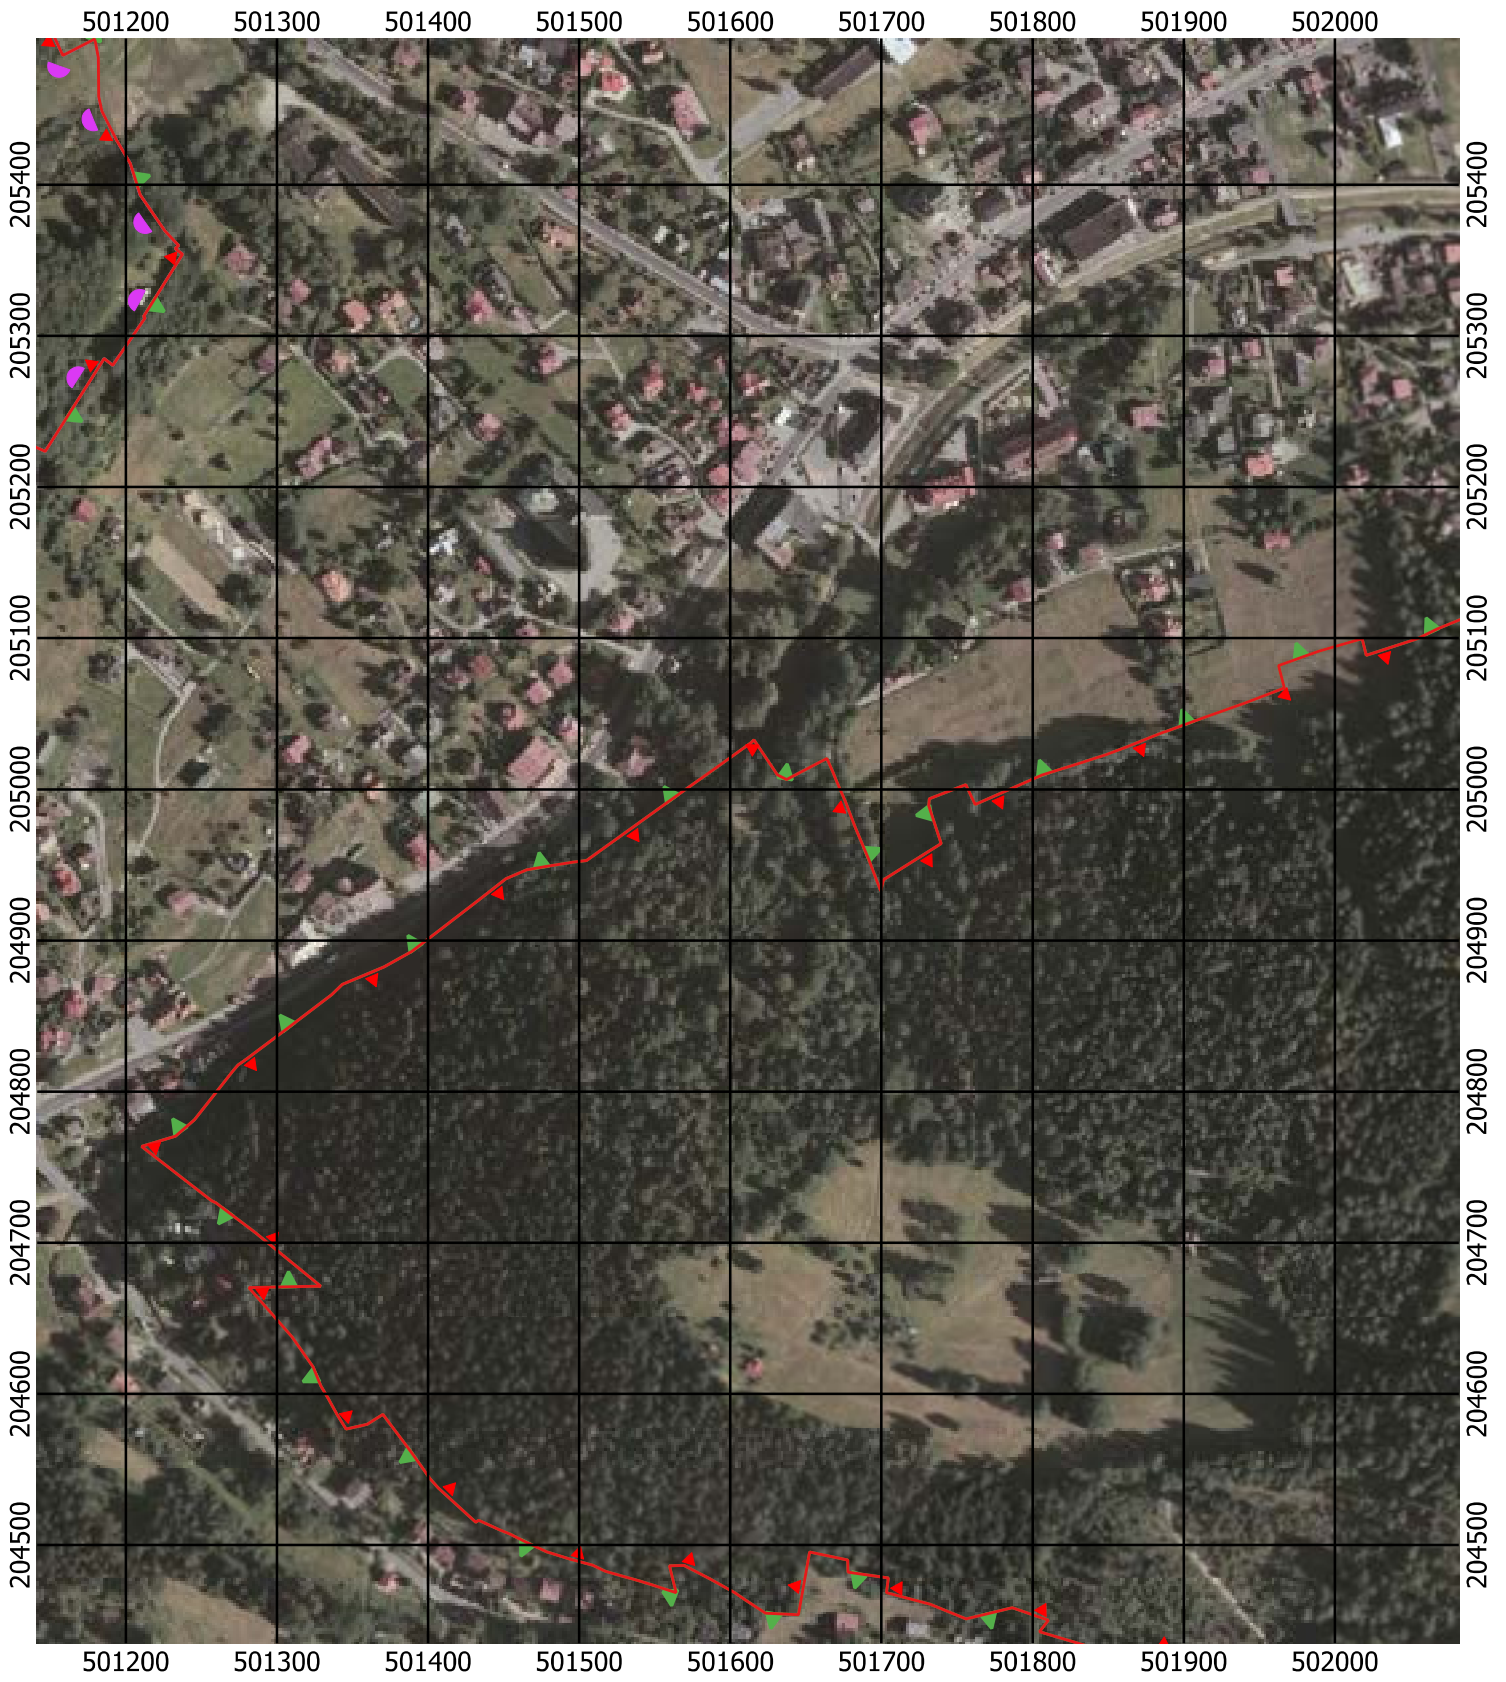

Przebieg granicy Parku Krajobrazowego Beskidu Śląskiego wraz z otuliną - arkusz 194 / 297