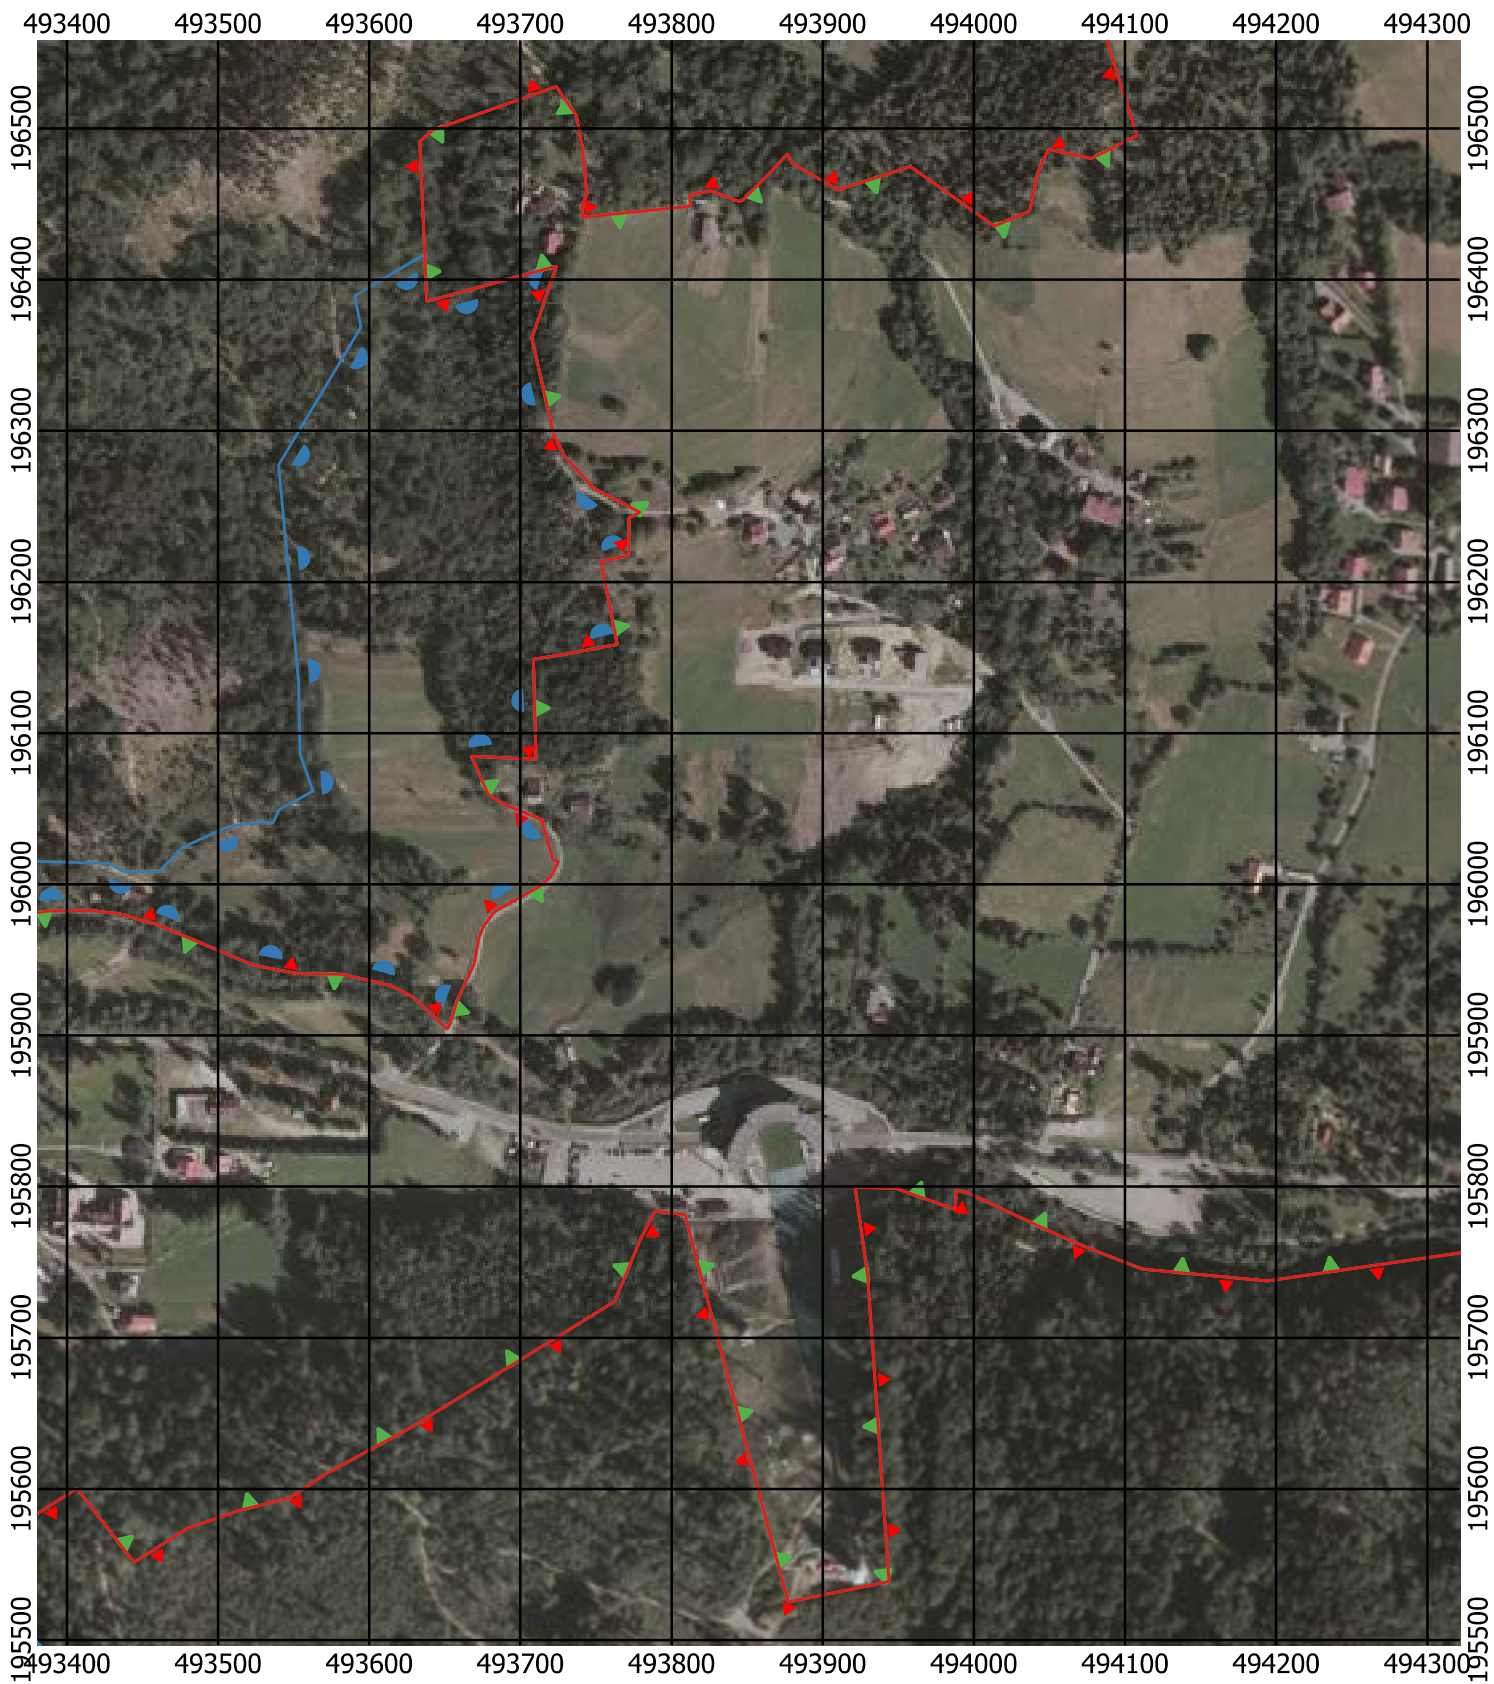

Przebieg granicy Parku Krajobrazowego Beskidu Śląskiego wraz z otuliną - arkusz 78 / 297