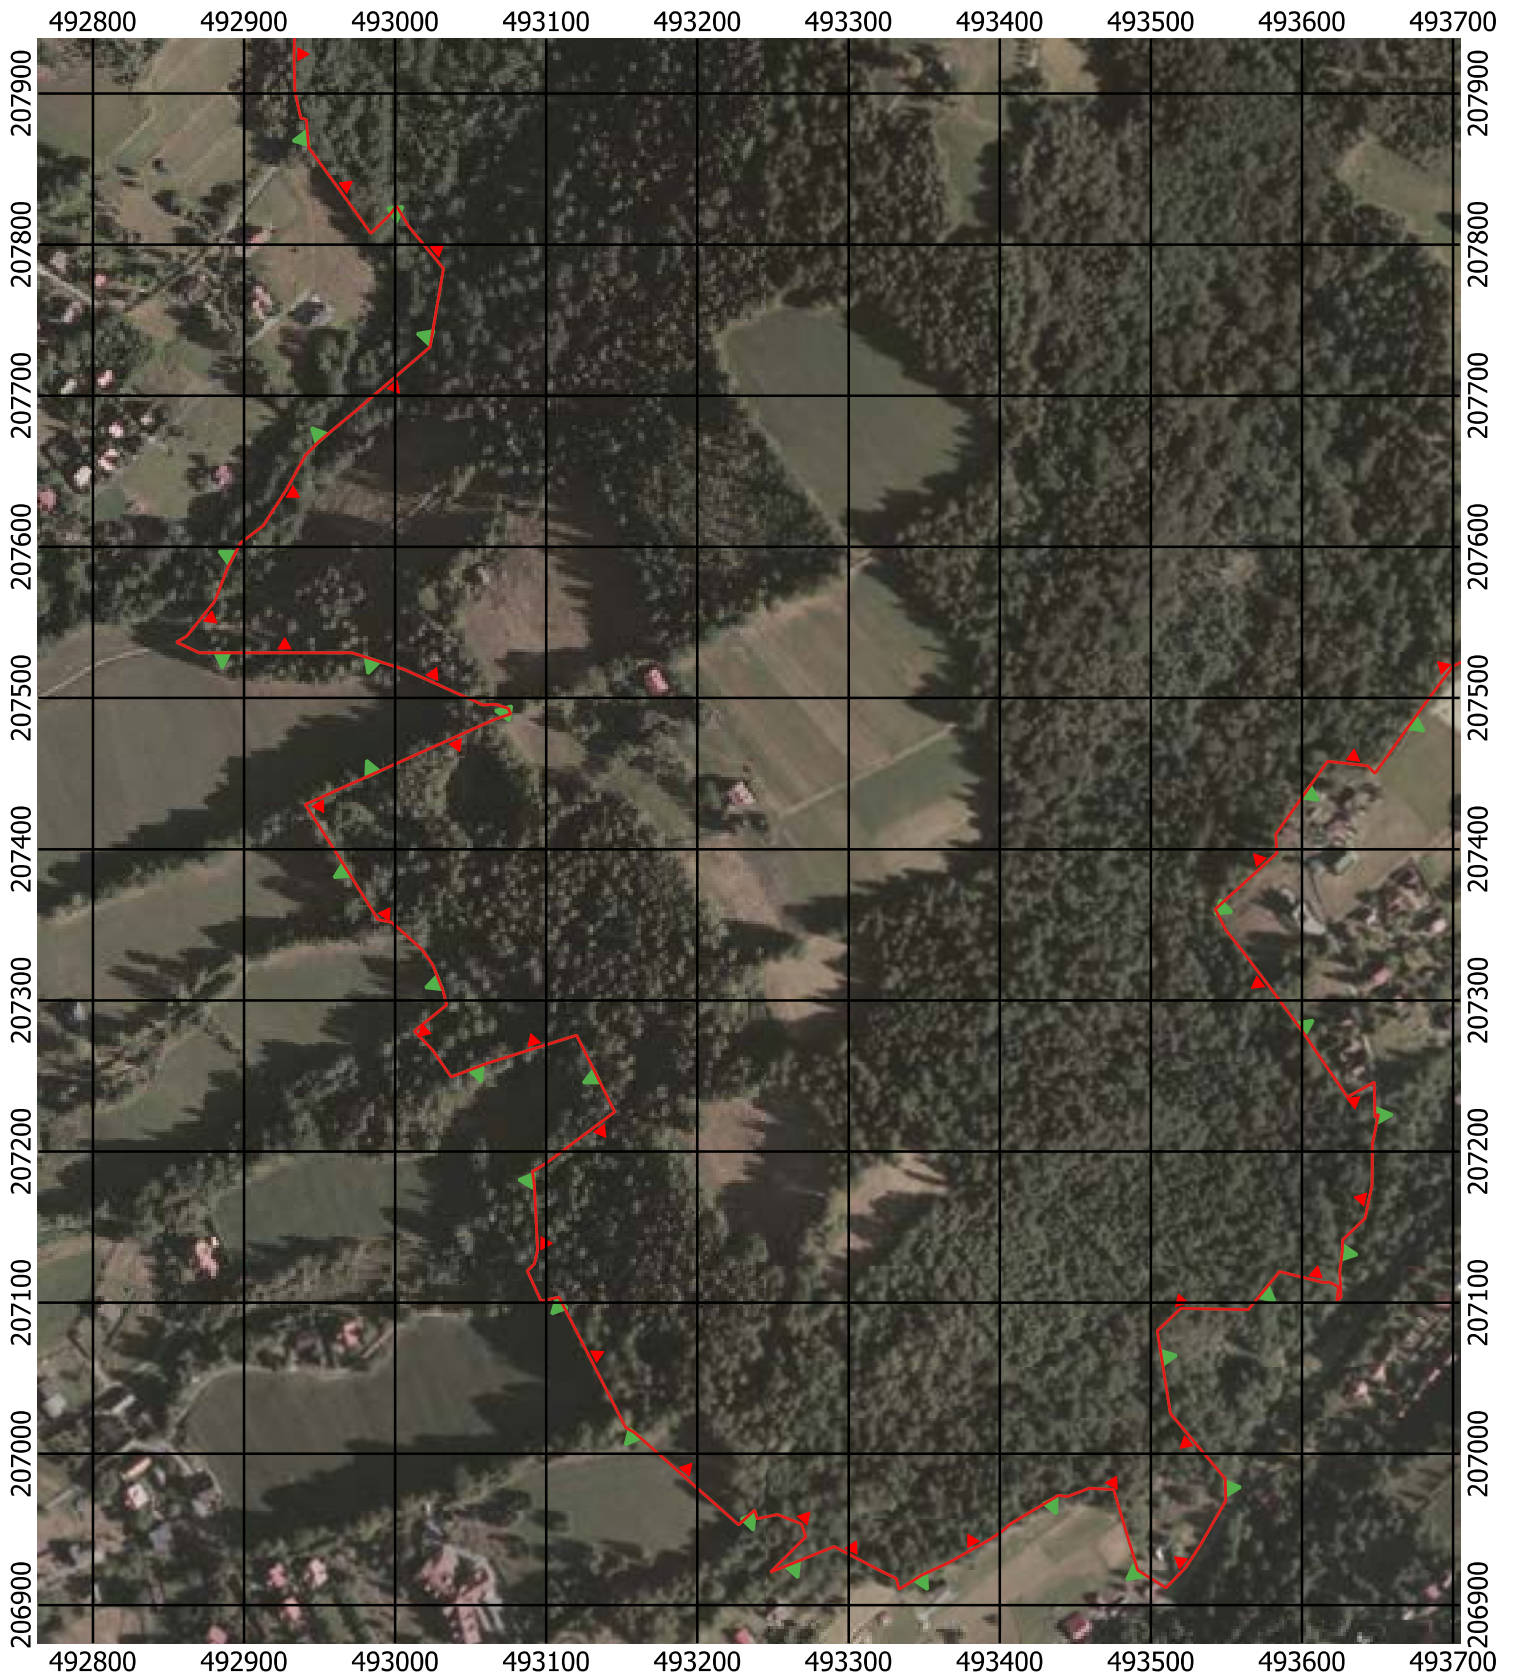

Przebieg granicy Parku Krajobrazowego Beskidu Śląskiego wraz z otuliną - arkusz 32 / 297