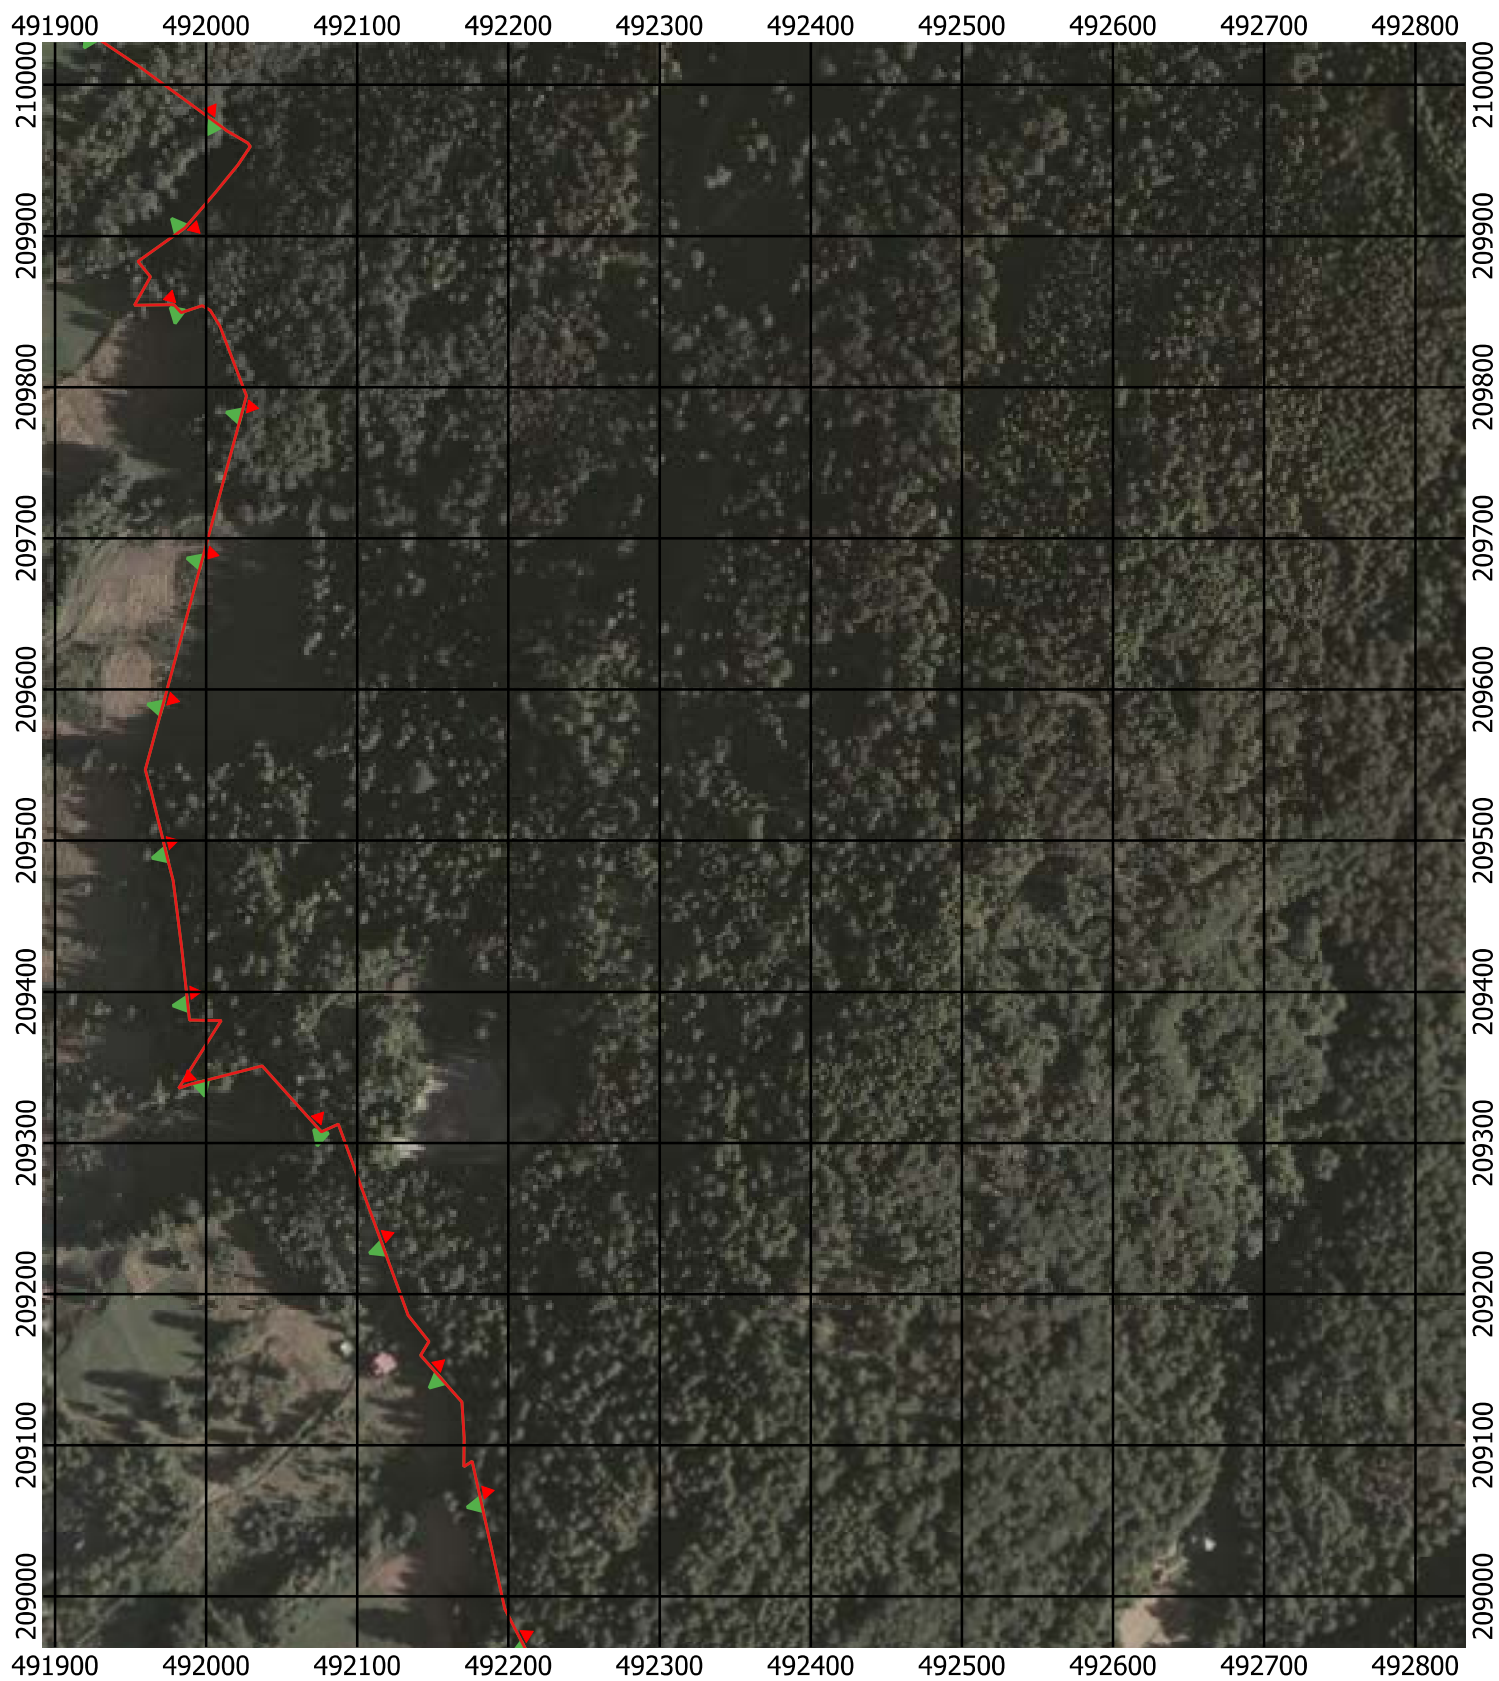

Przebieg granicy Parku Krajobrazowego Beskidu Śląskiego wraz z otuliną - arkusz 30 / 297