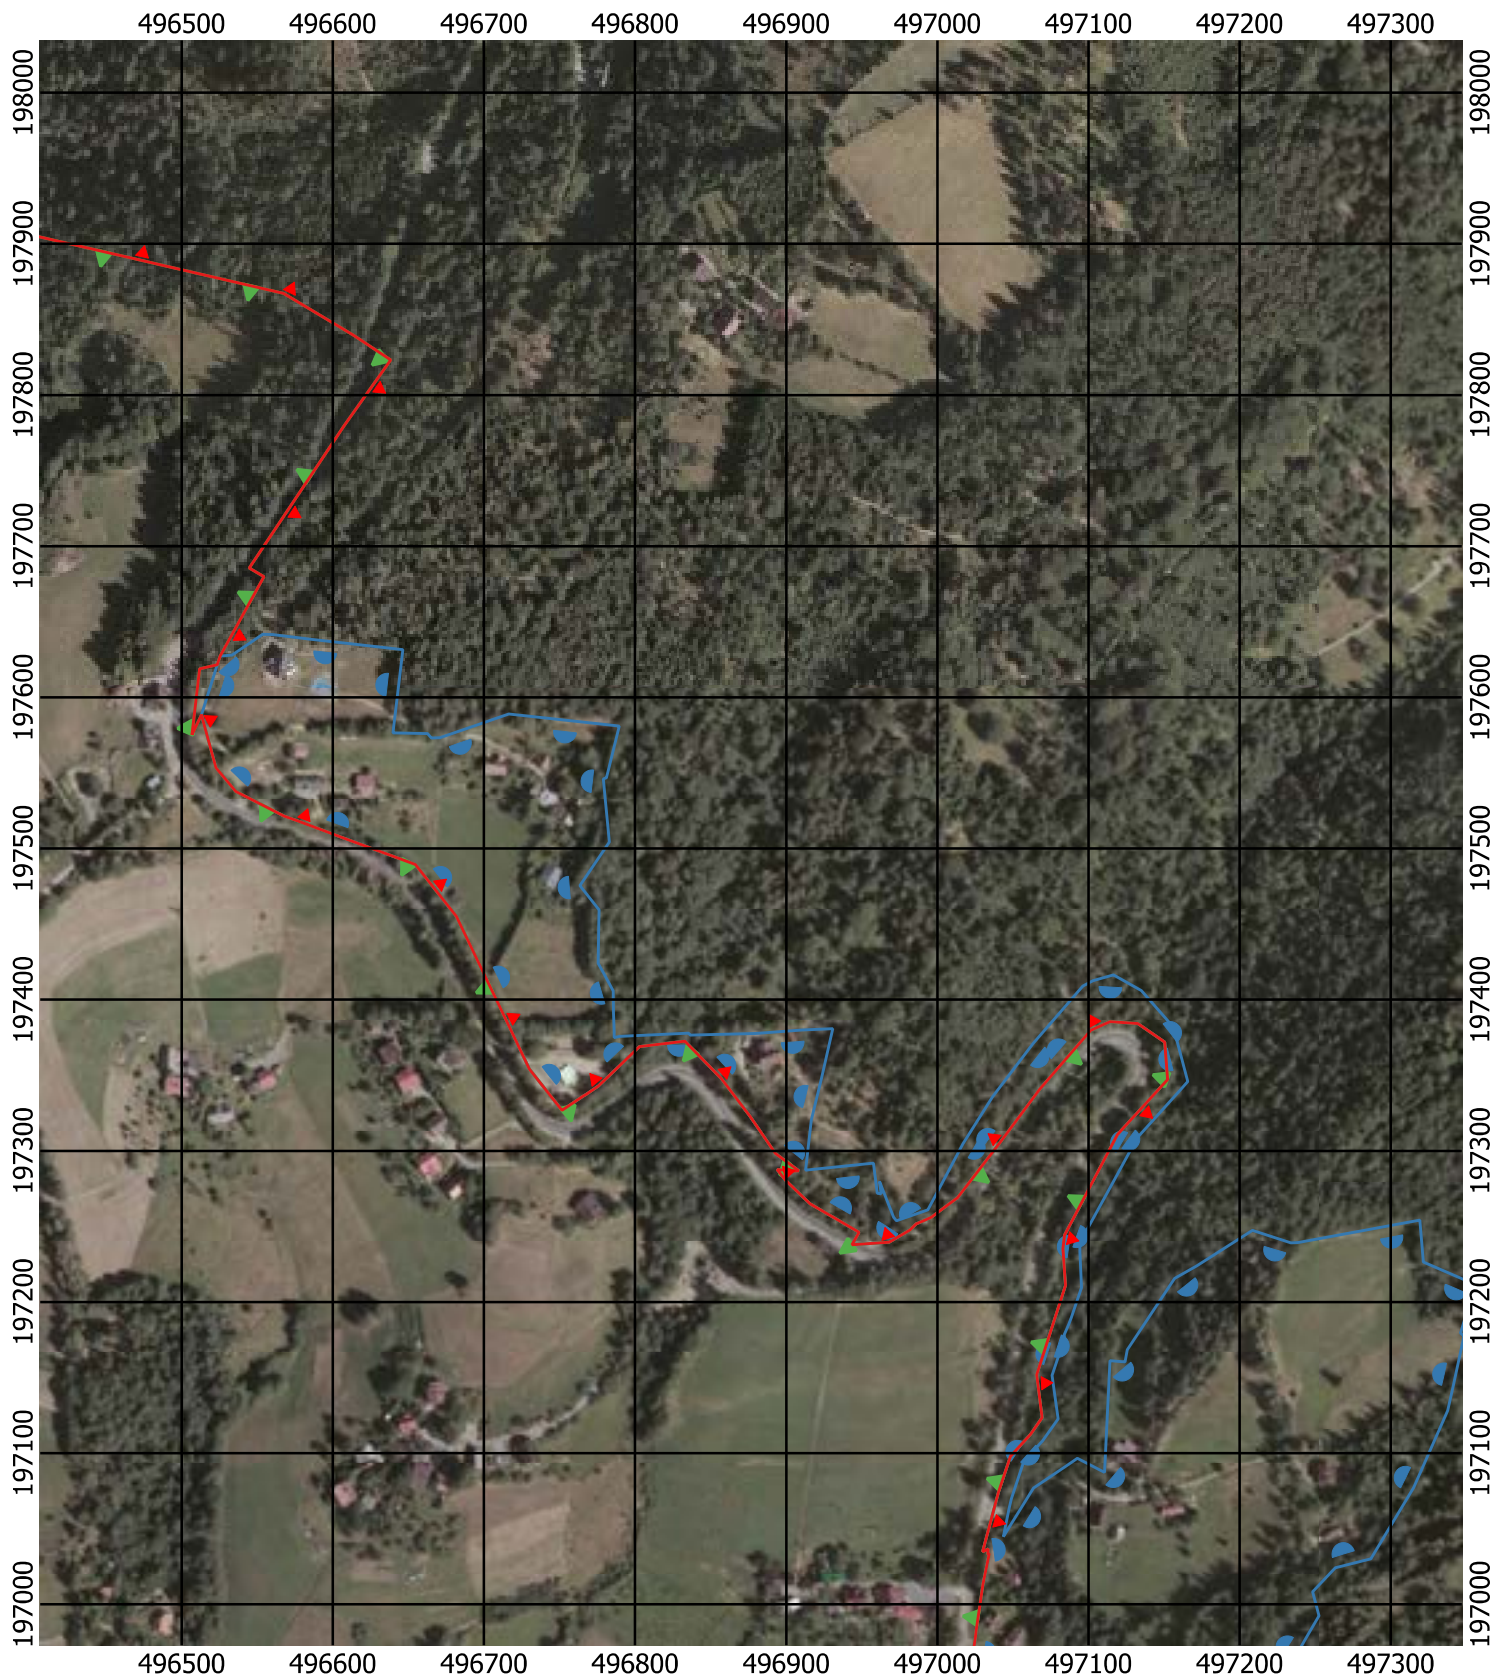

Przebieg granicy Parku Krajobrazowego Beskidu Śląskiego wraz z otuliną - arkusz 82 / 297