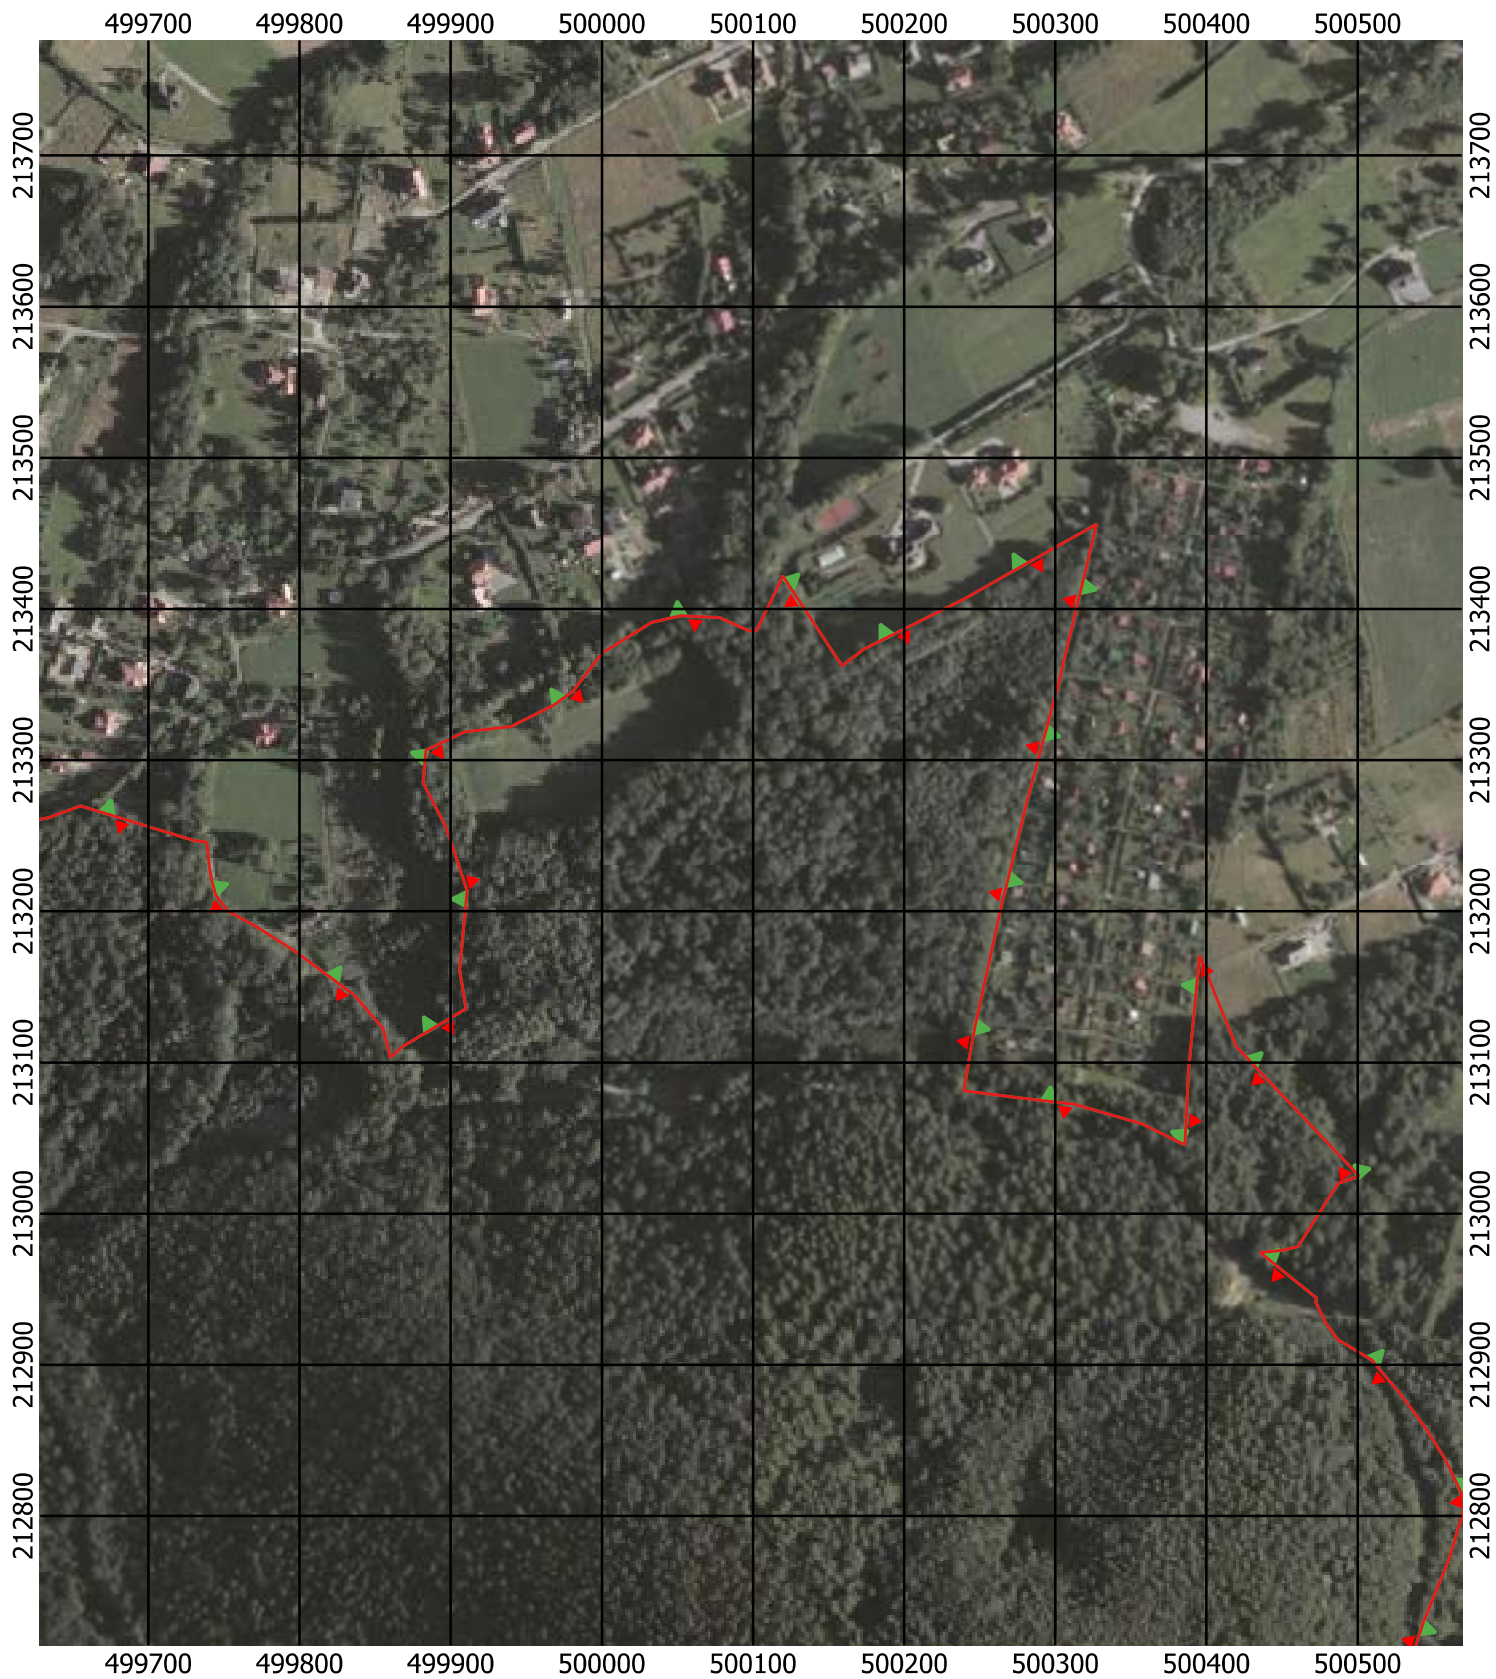

Przebieg granicy Parku Krajobrazowego Beskidu Śląskiego wraz z otuliną - arkusz 15 / 297