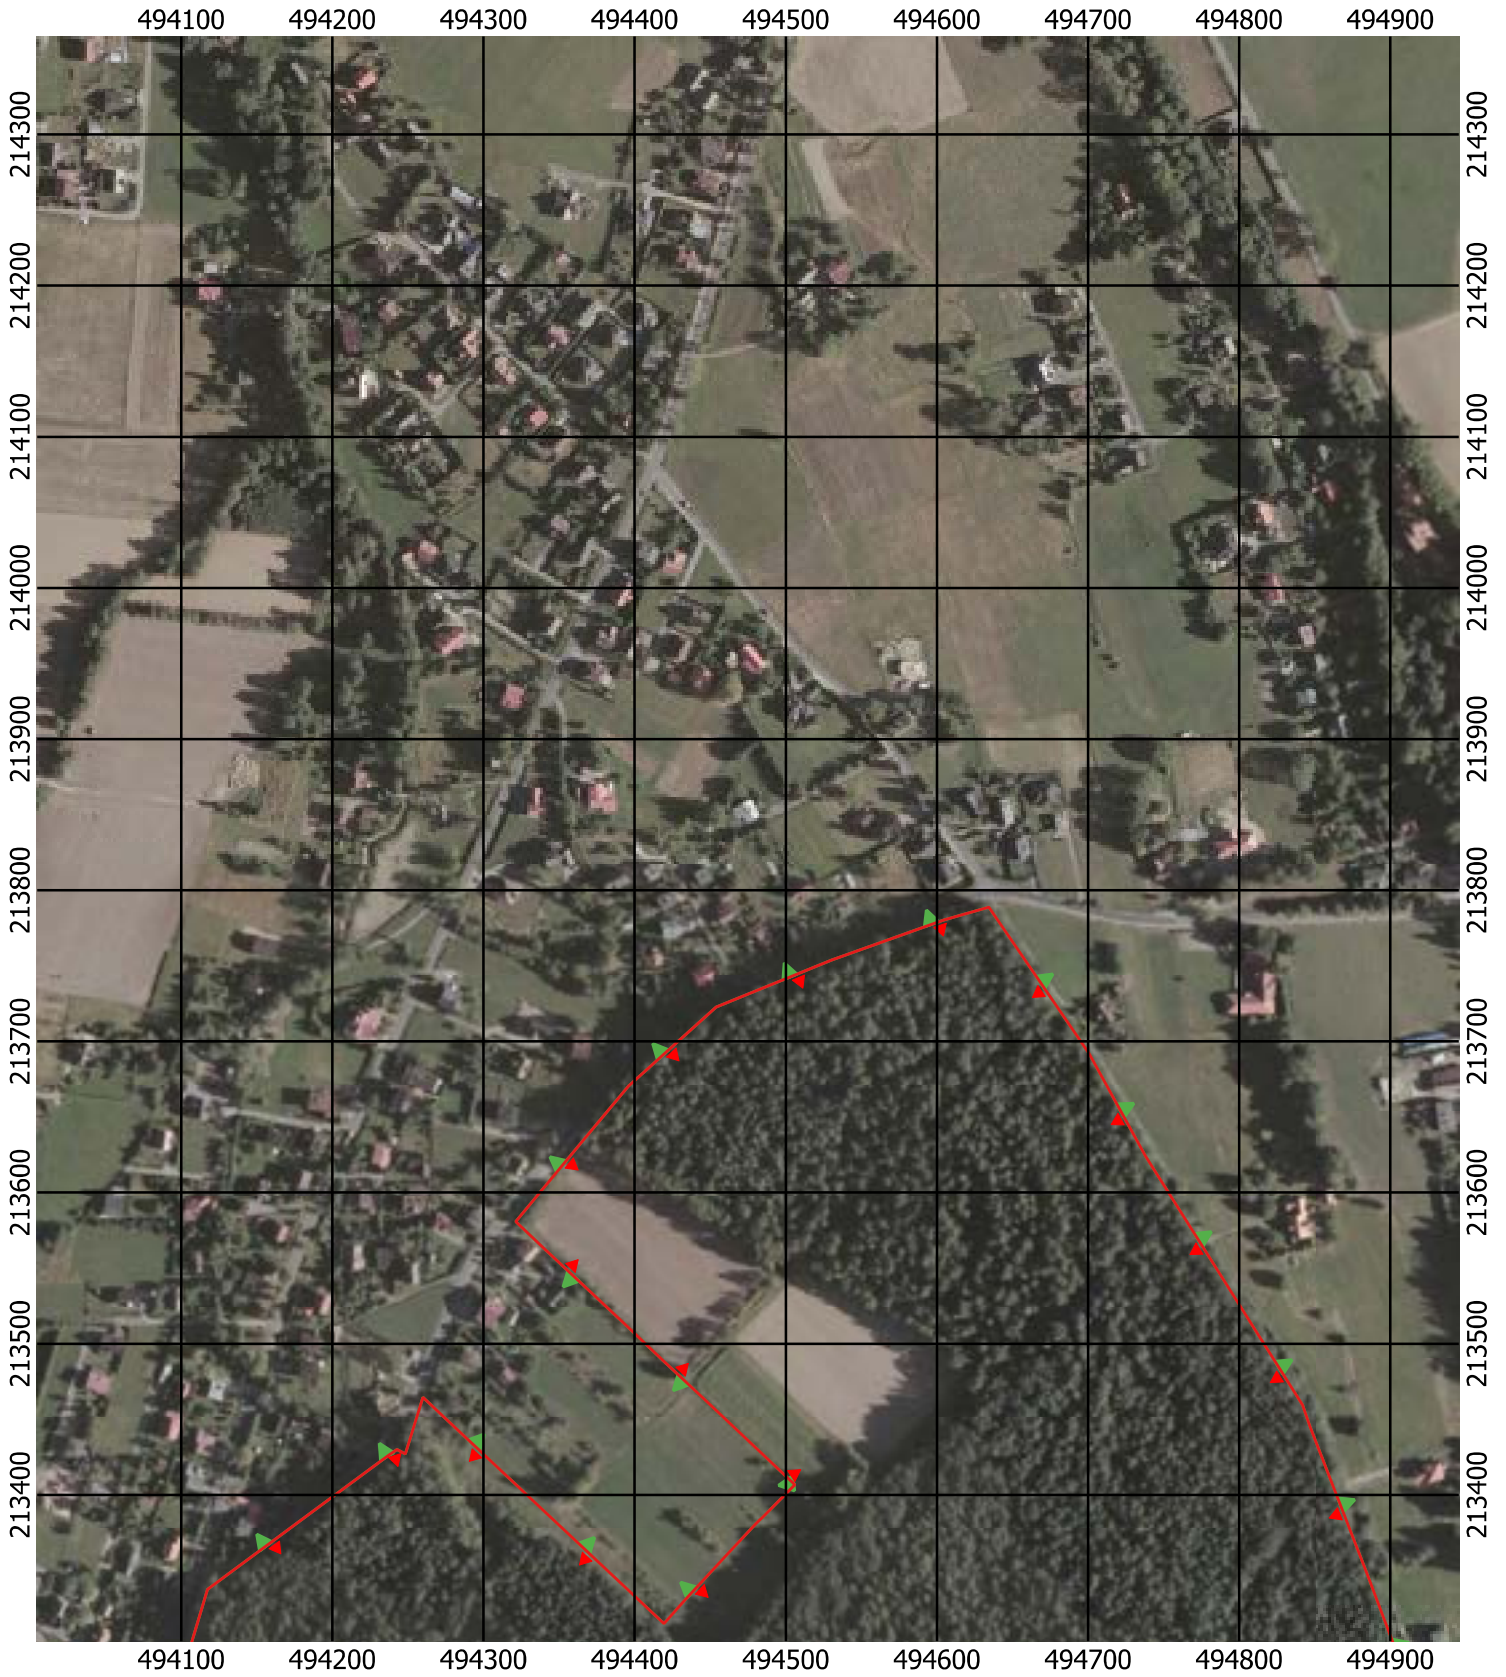

Przebieg granicy Parku Krajobrazowego Beskidu Śląskiego wraz z otuliną - arkusz 22 / 297