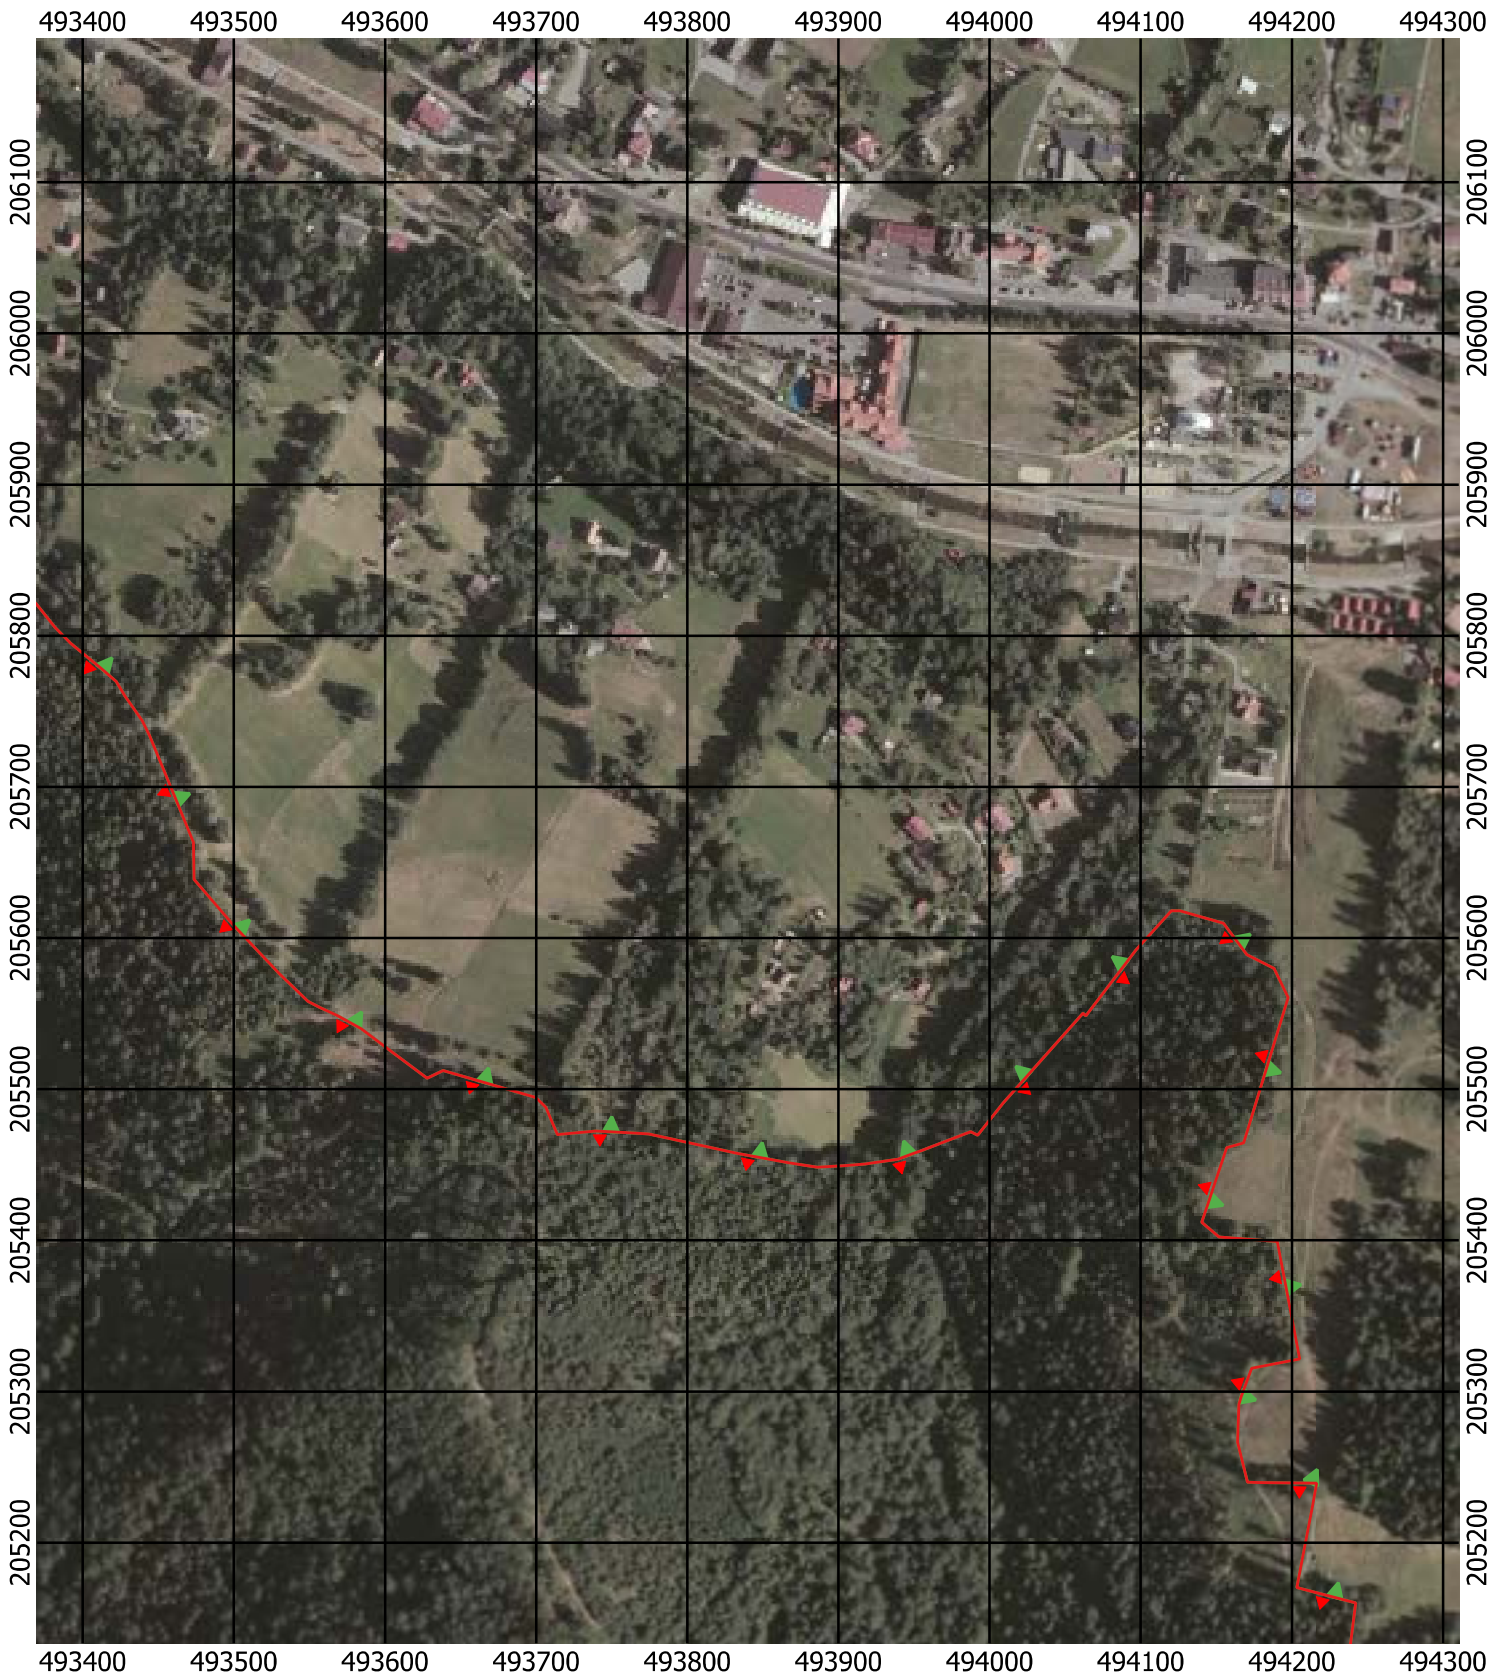

Przebieg granicy Parku Krajobrazowego Beskidu Śląskiego wraz z otuliną - arkusz 48 / 297