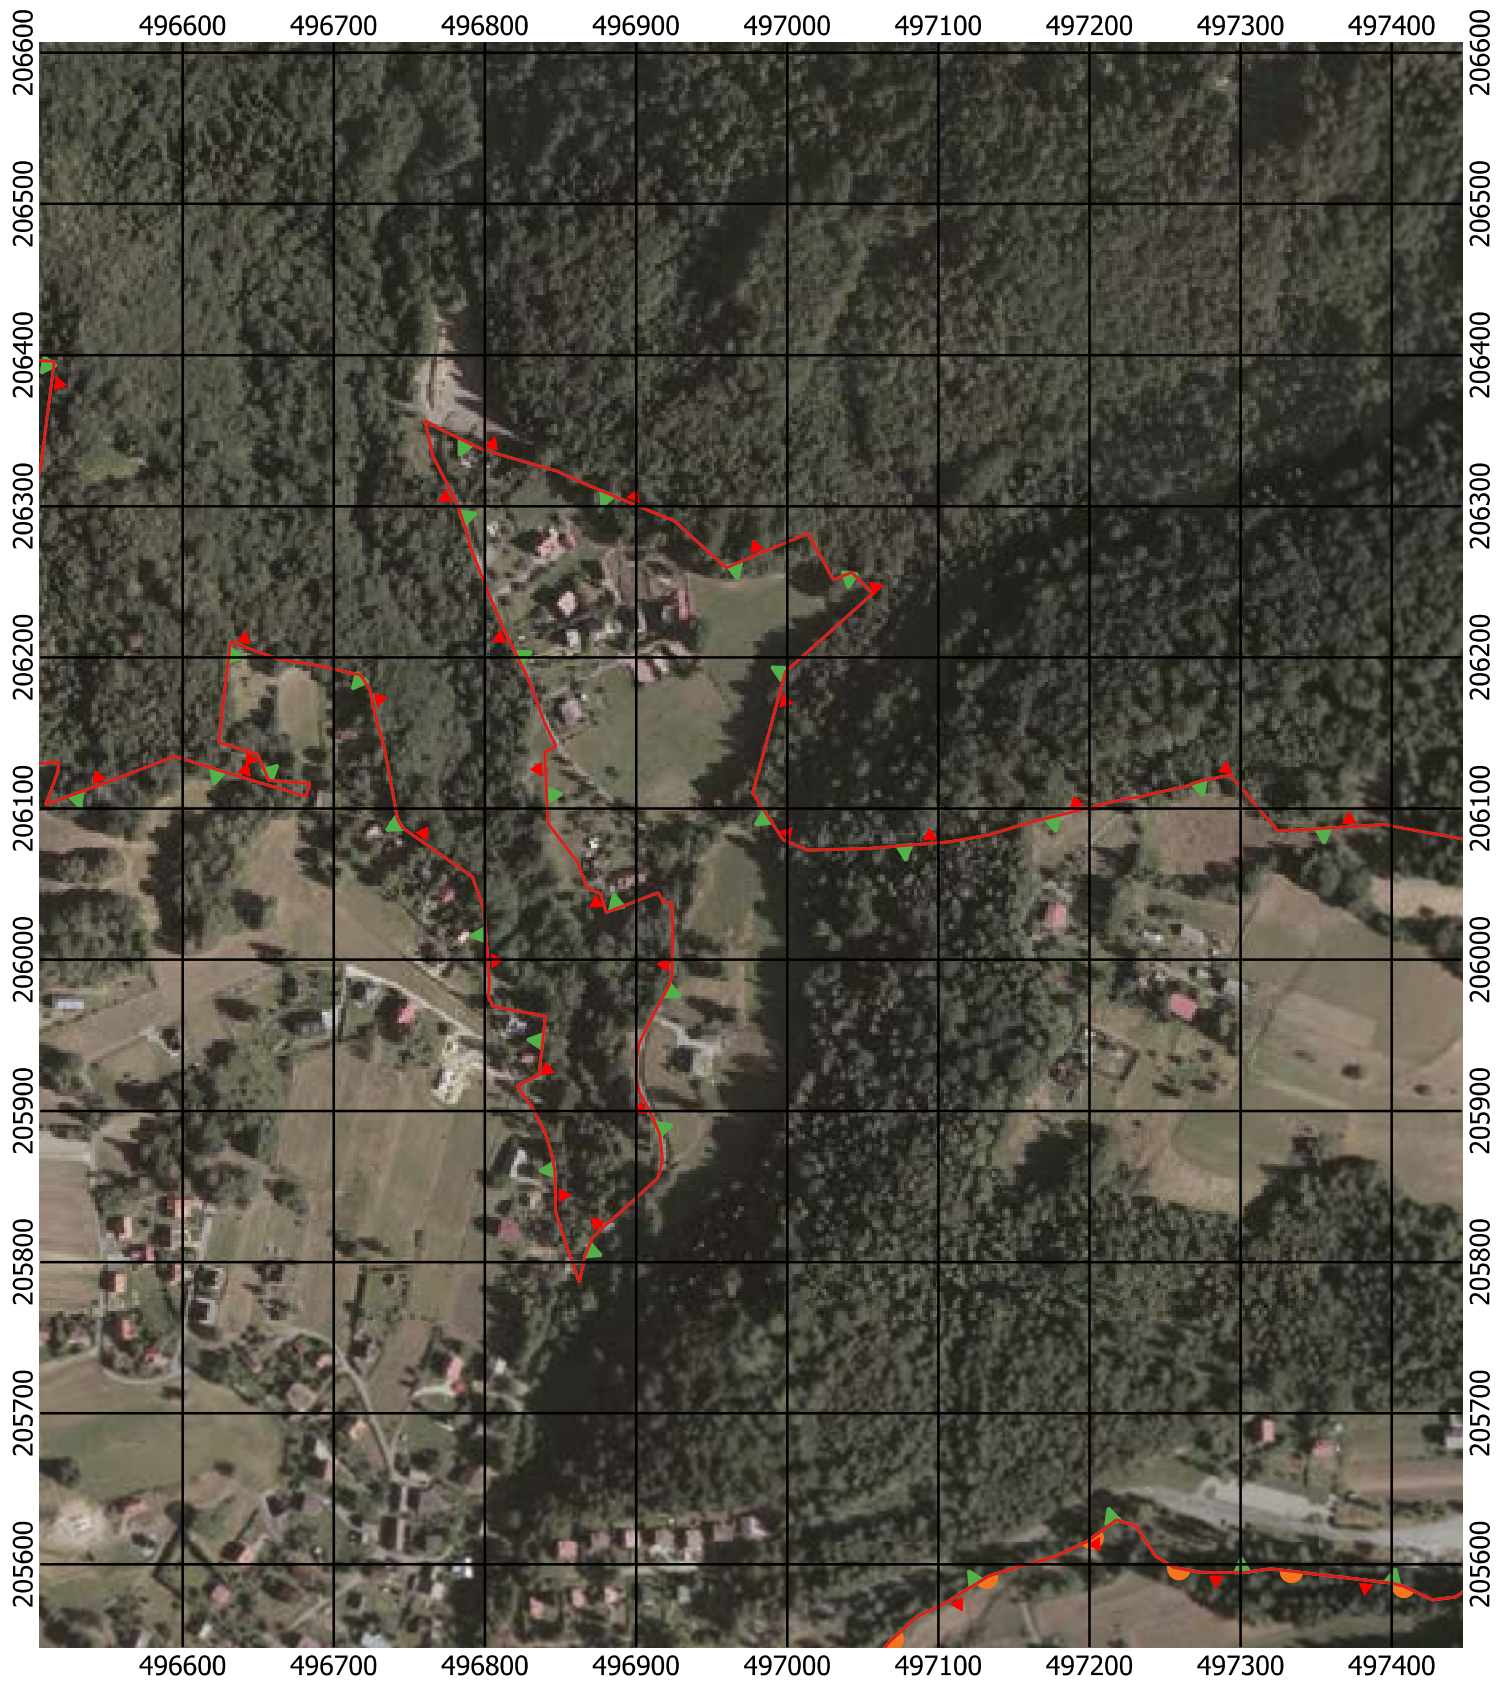

Przebieg granicy Parku Krajobrazowego Beskidu Śląskiego wraz z otuliną - arkusz 37 / 297