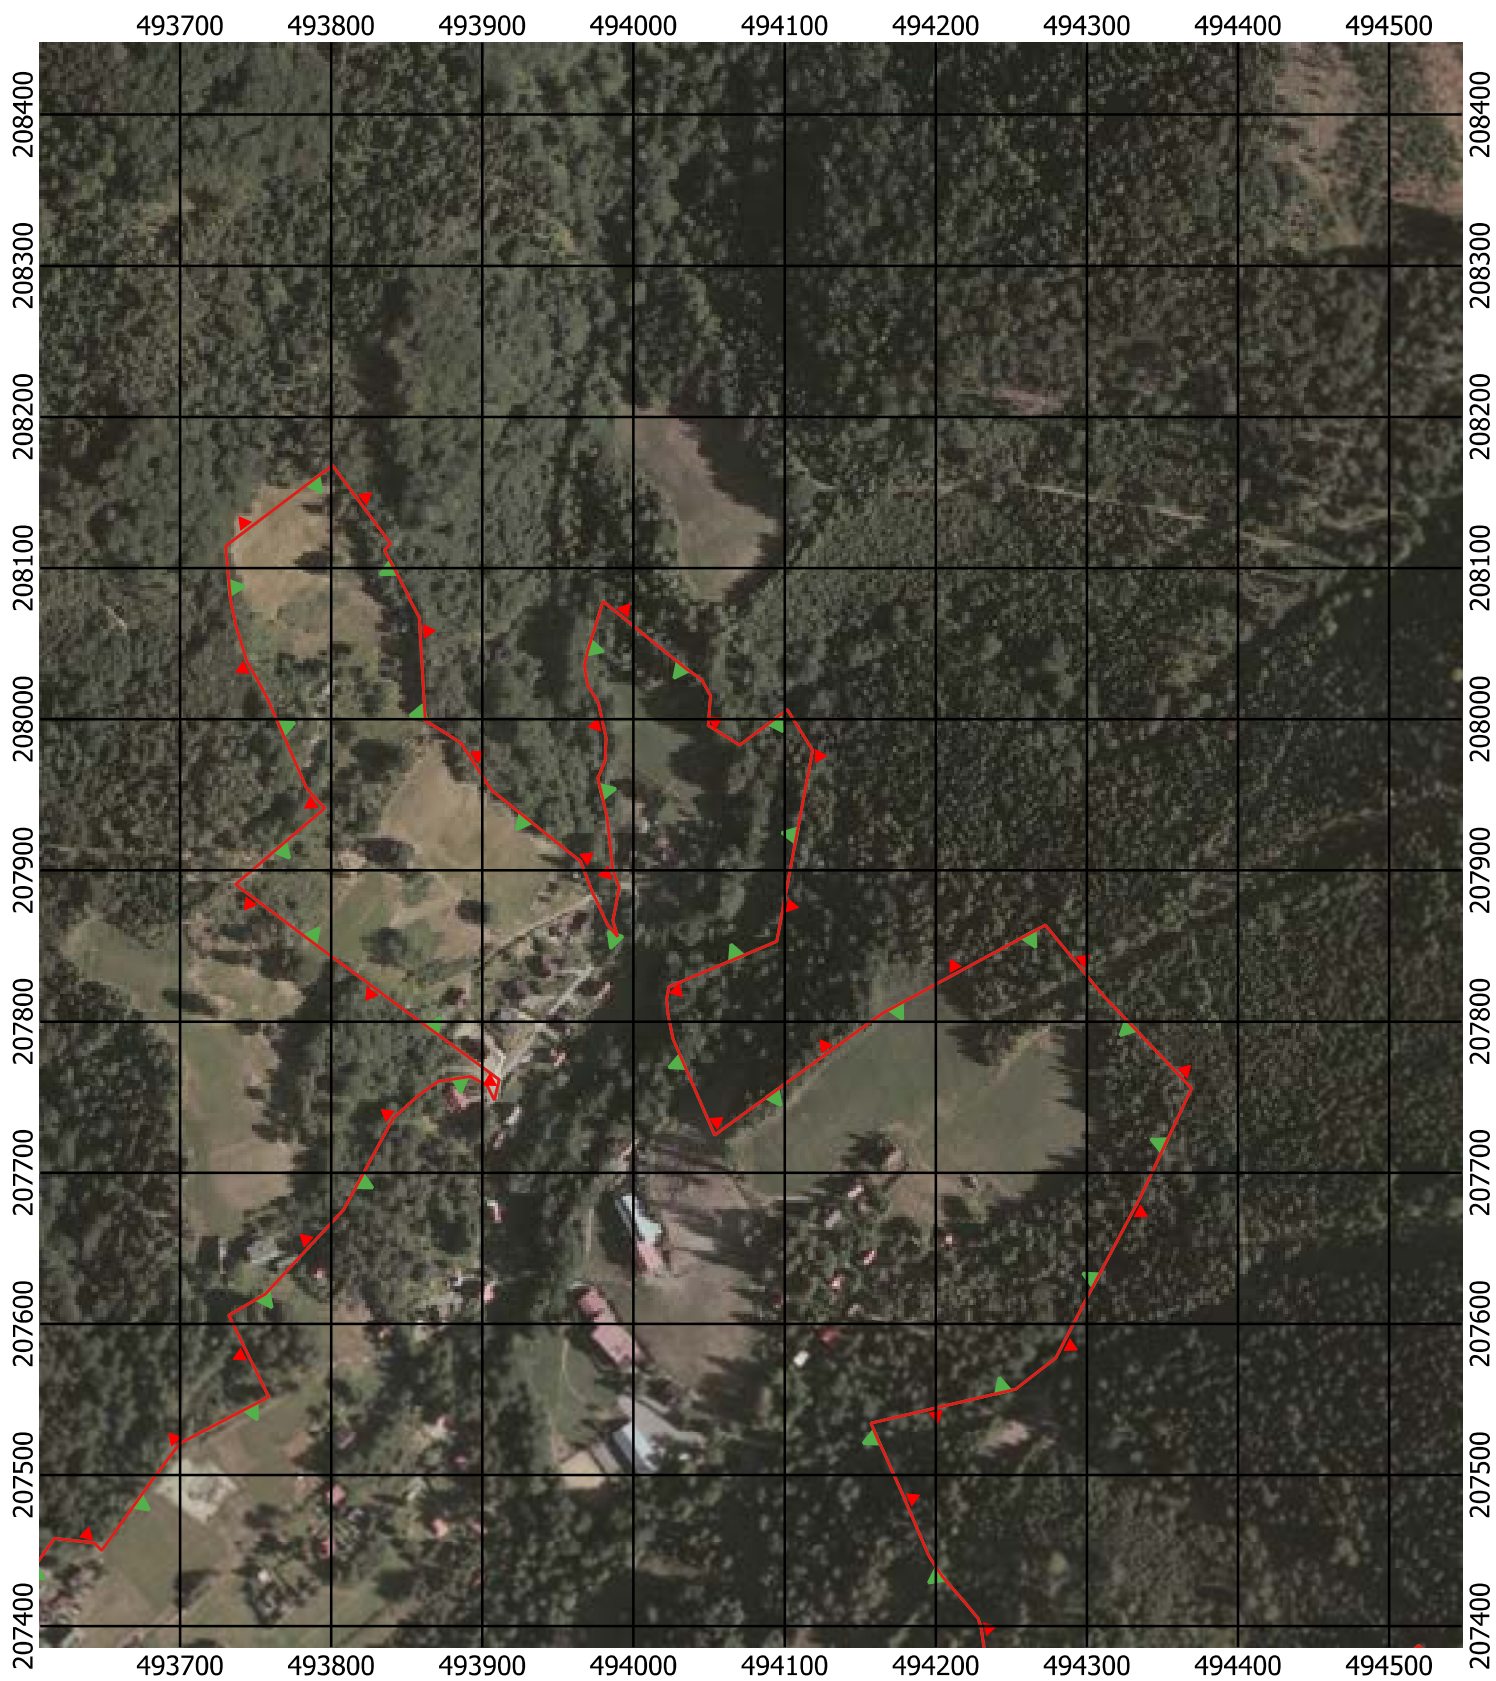

Przebieg granicy Parku Krajobrazowego Beskidu Śląskiego wraz z otuliną - arkusz 33 / 297