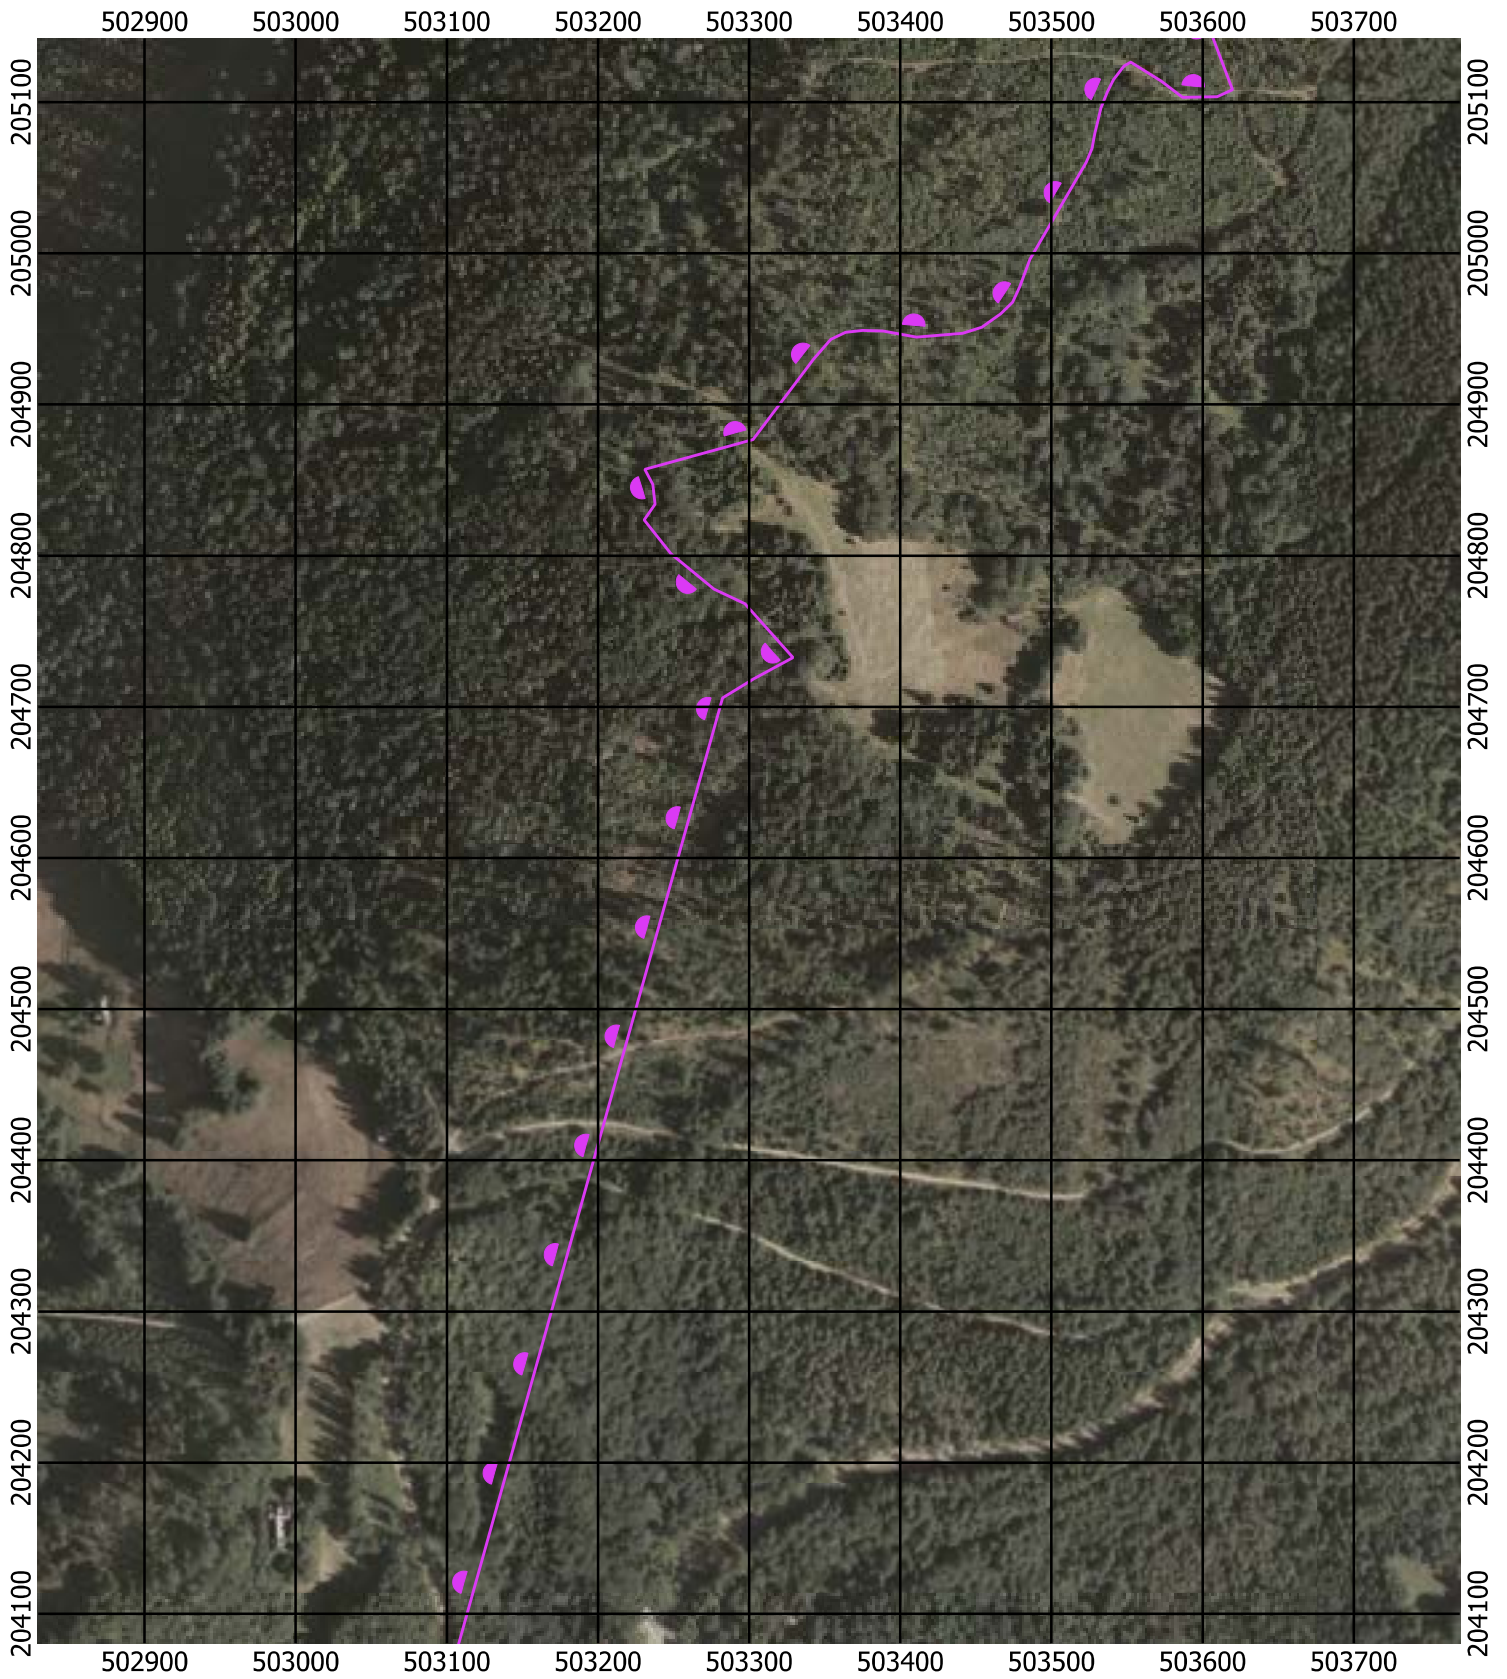

Przebieg granicy Parku Krajobrazowego Beskidu Śląskiego wraz z otuliną - arkusz 216 /297