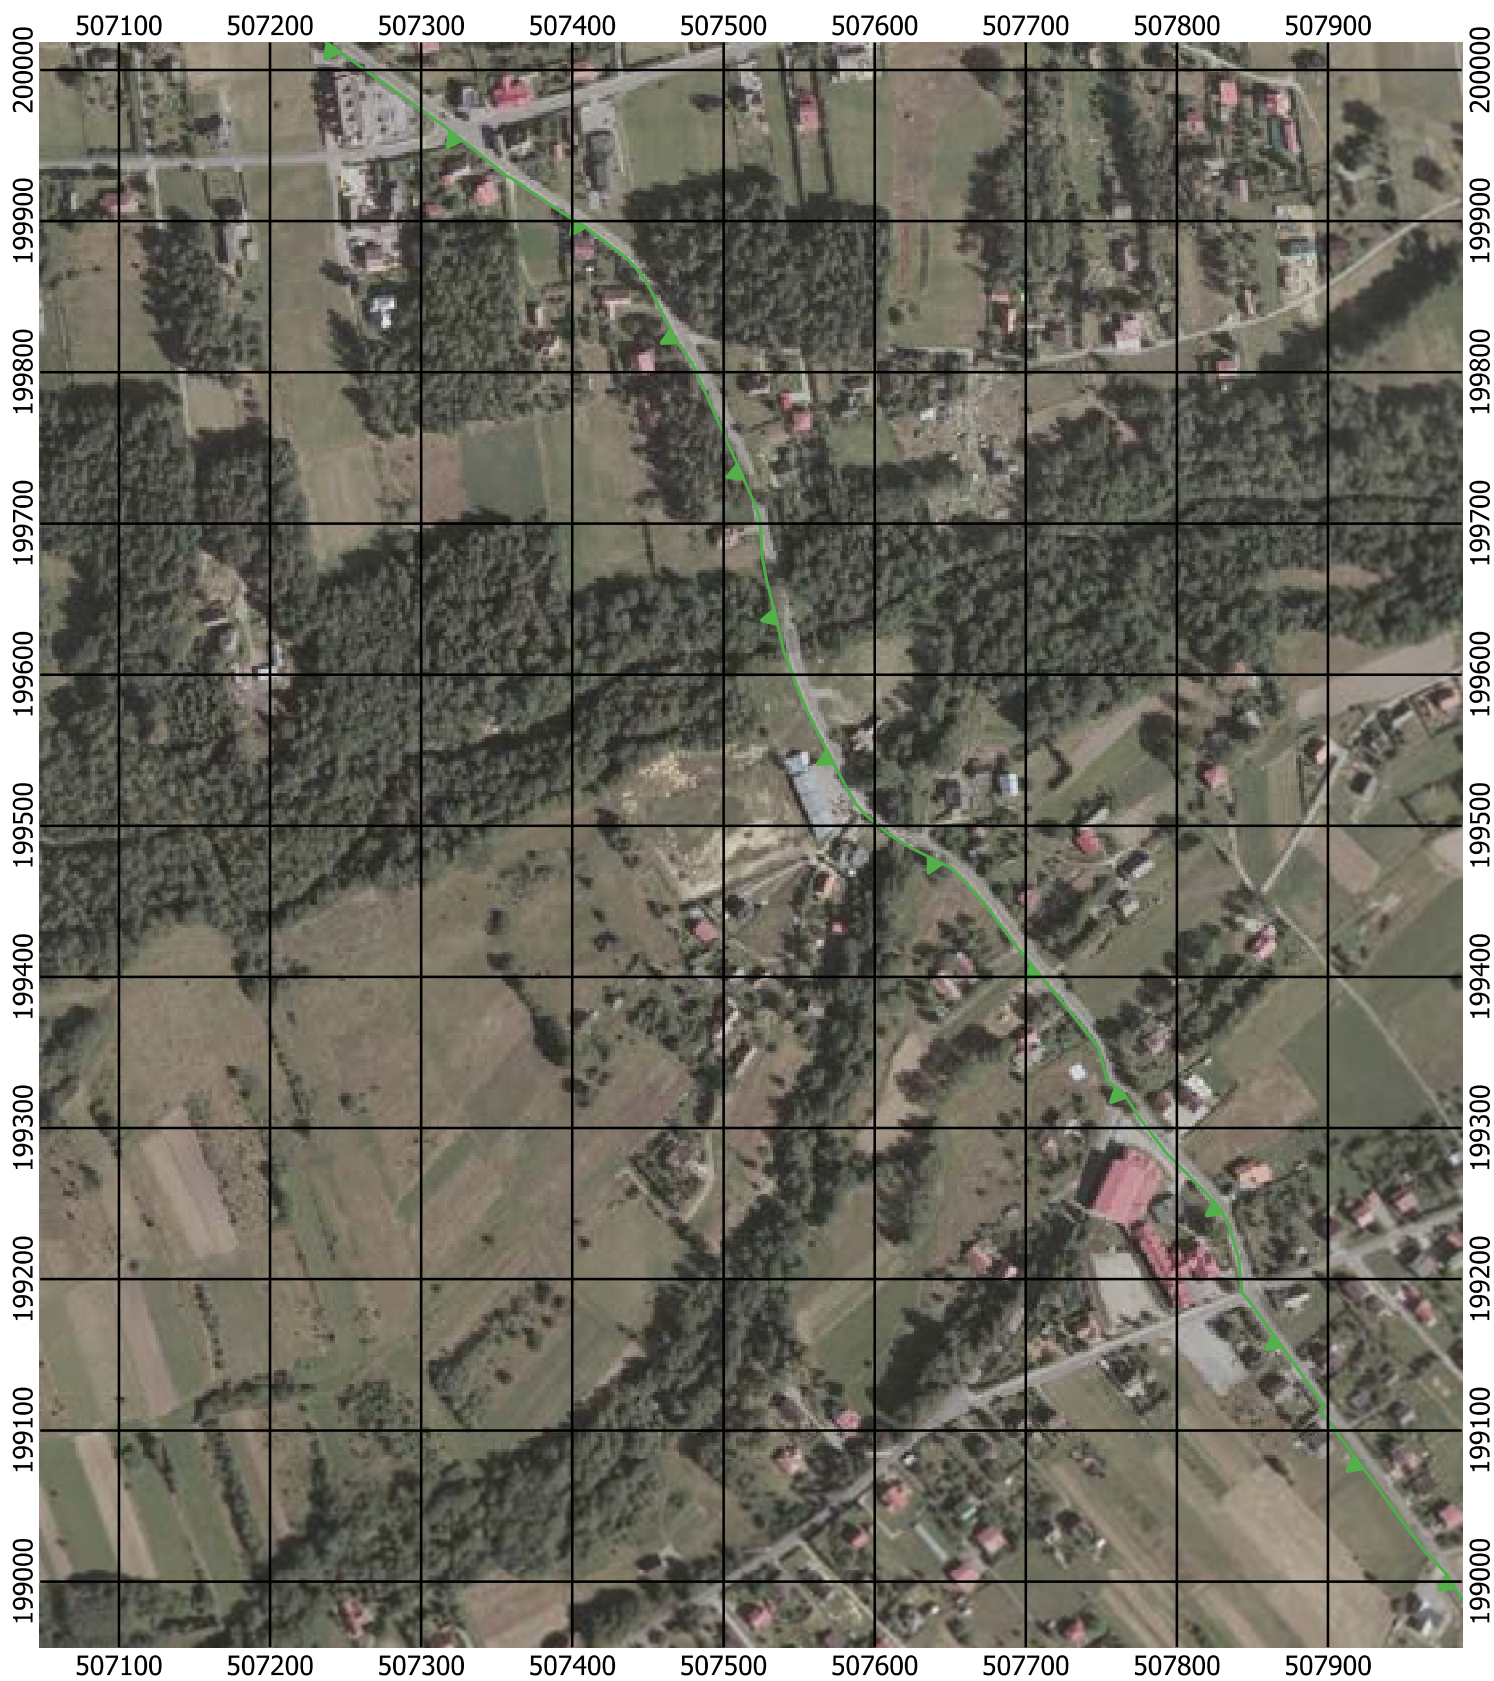

Przebieg granicy Parku Krajobrazowego Beskidu Śląskiego wraz z otuliną - arkusz 232 / 297