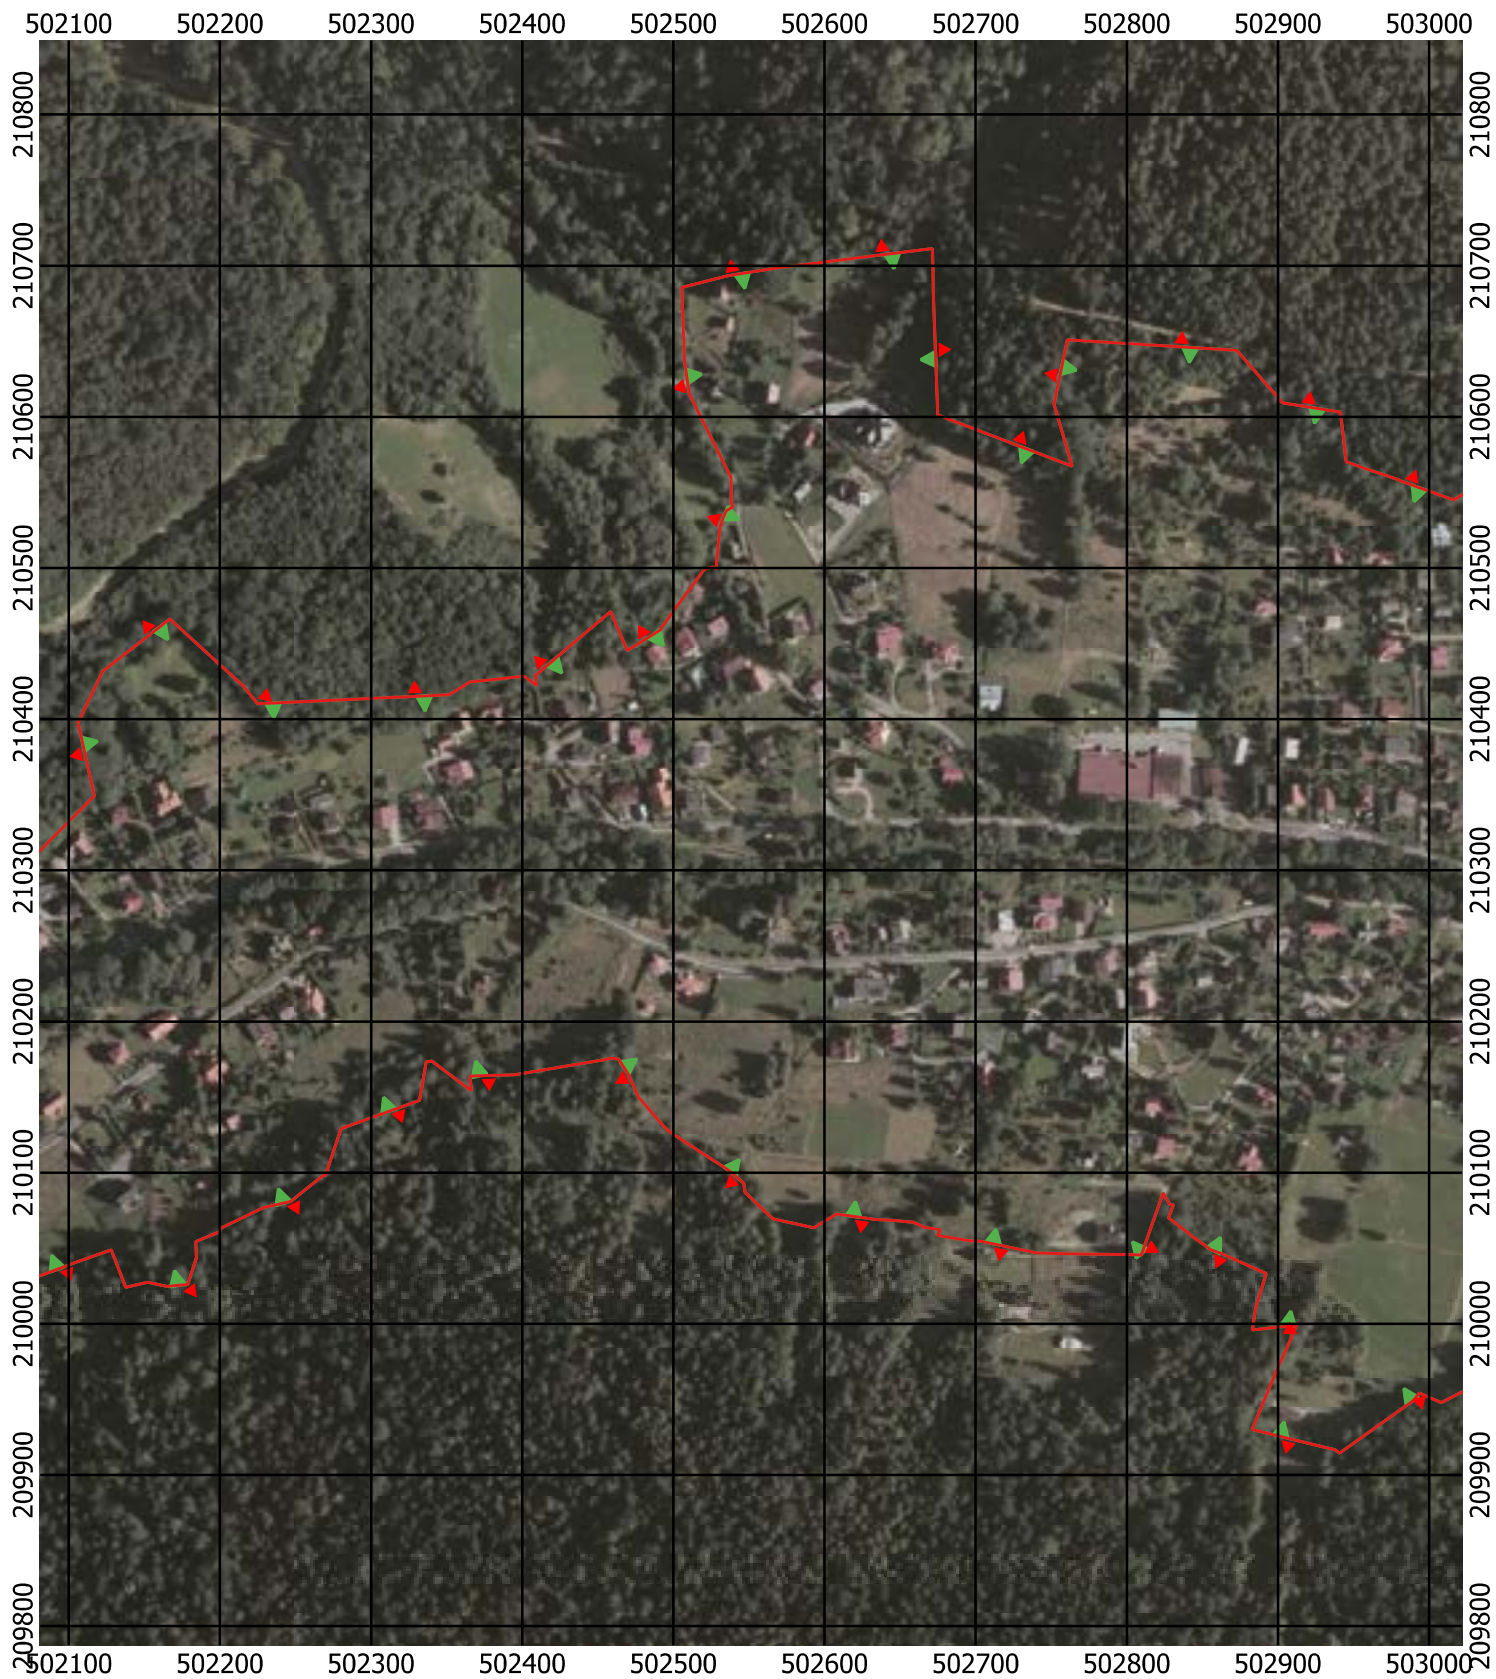

Przebieg granicy Parku Krajobrazowego Beskidu Śląskiego wraz z otuliną - arkusz 173 / 297