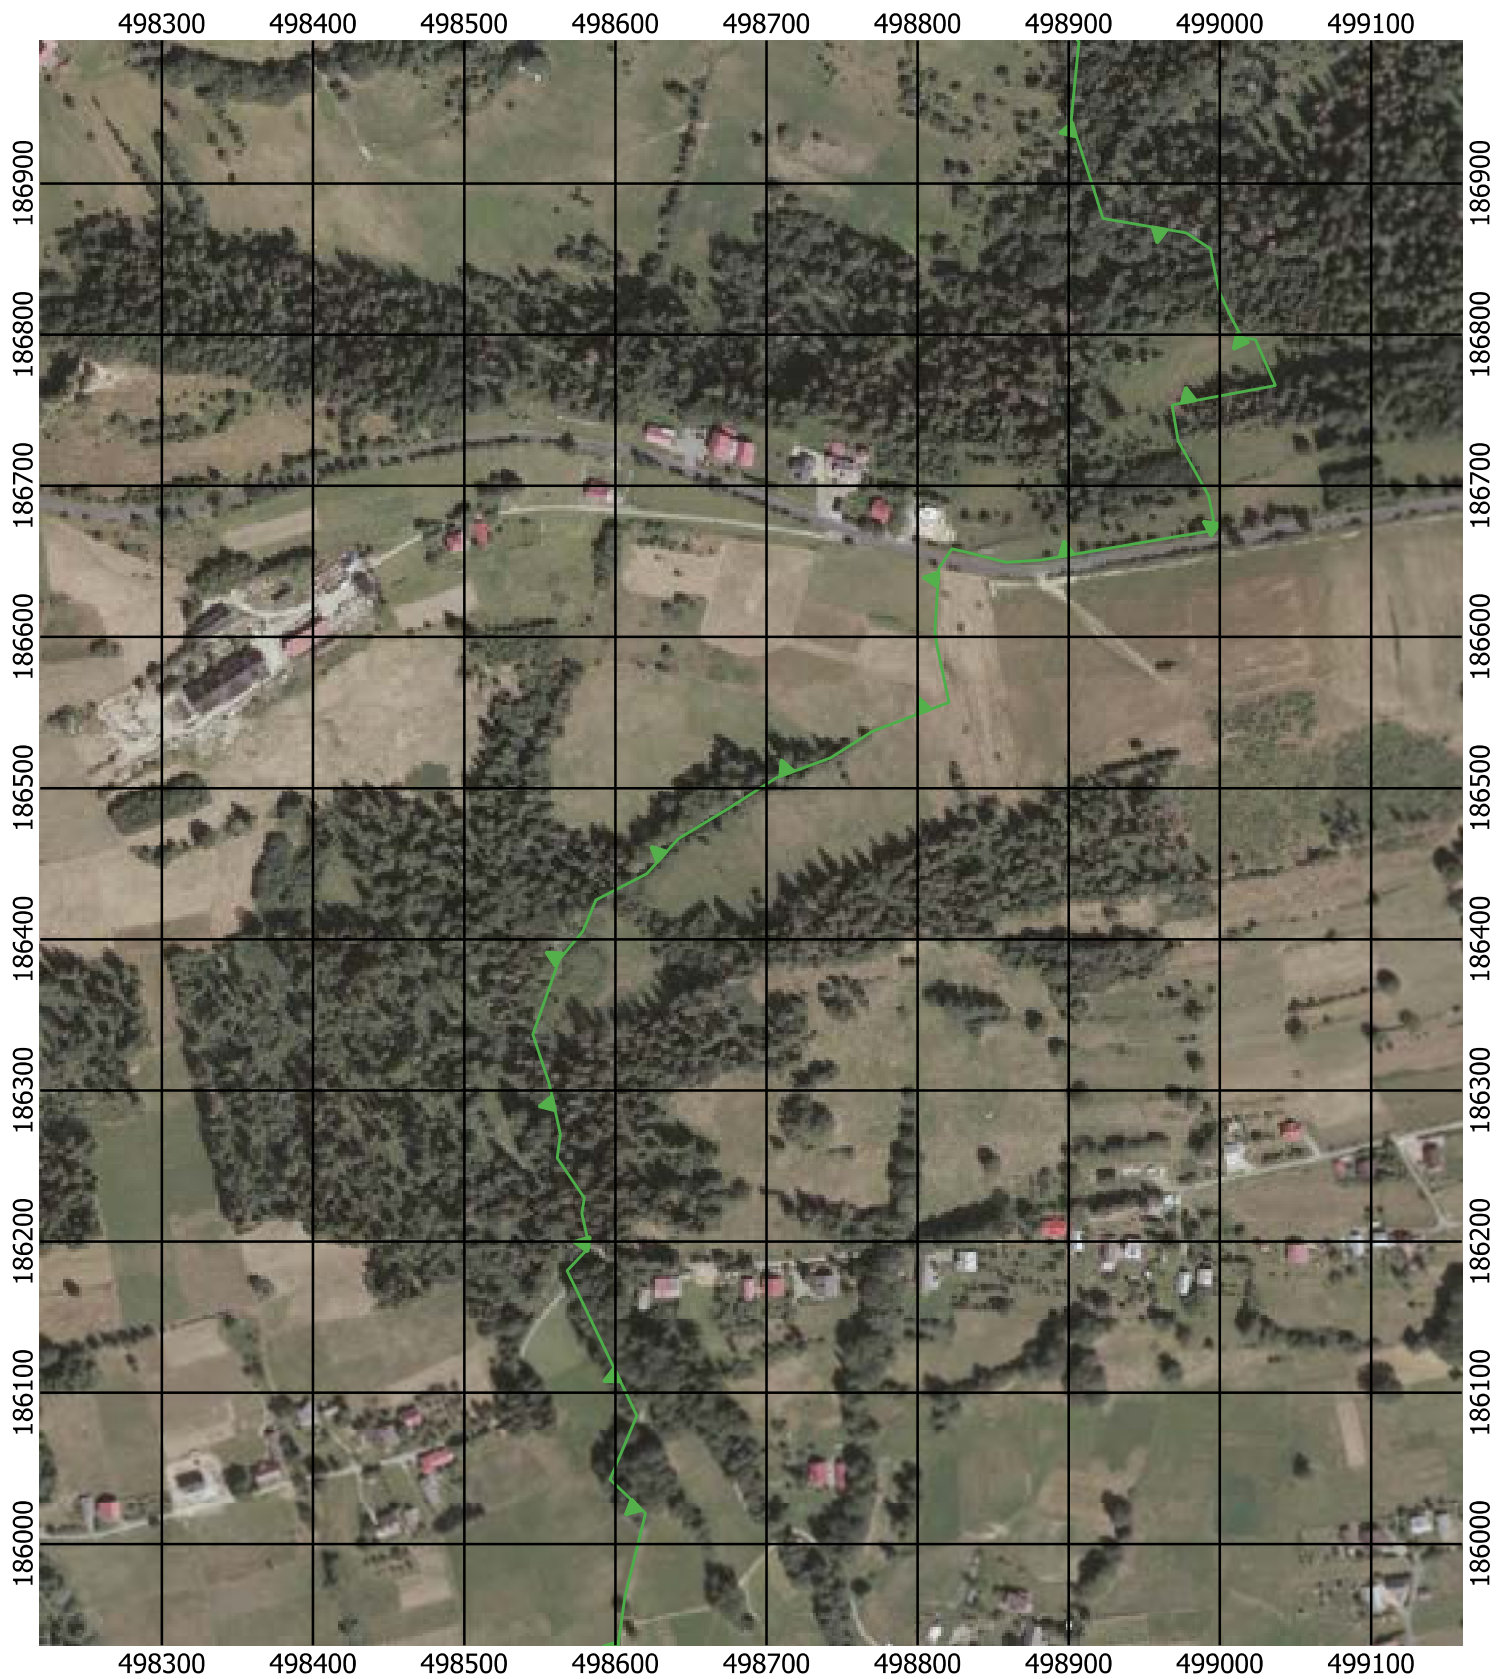

Przebieg granicy Parku Krajobrazowego Beskidu Śląskiego wraz z otuliną - arkusz 257 / 297