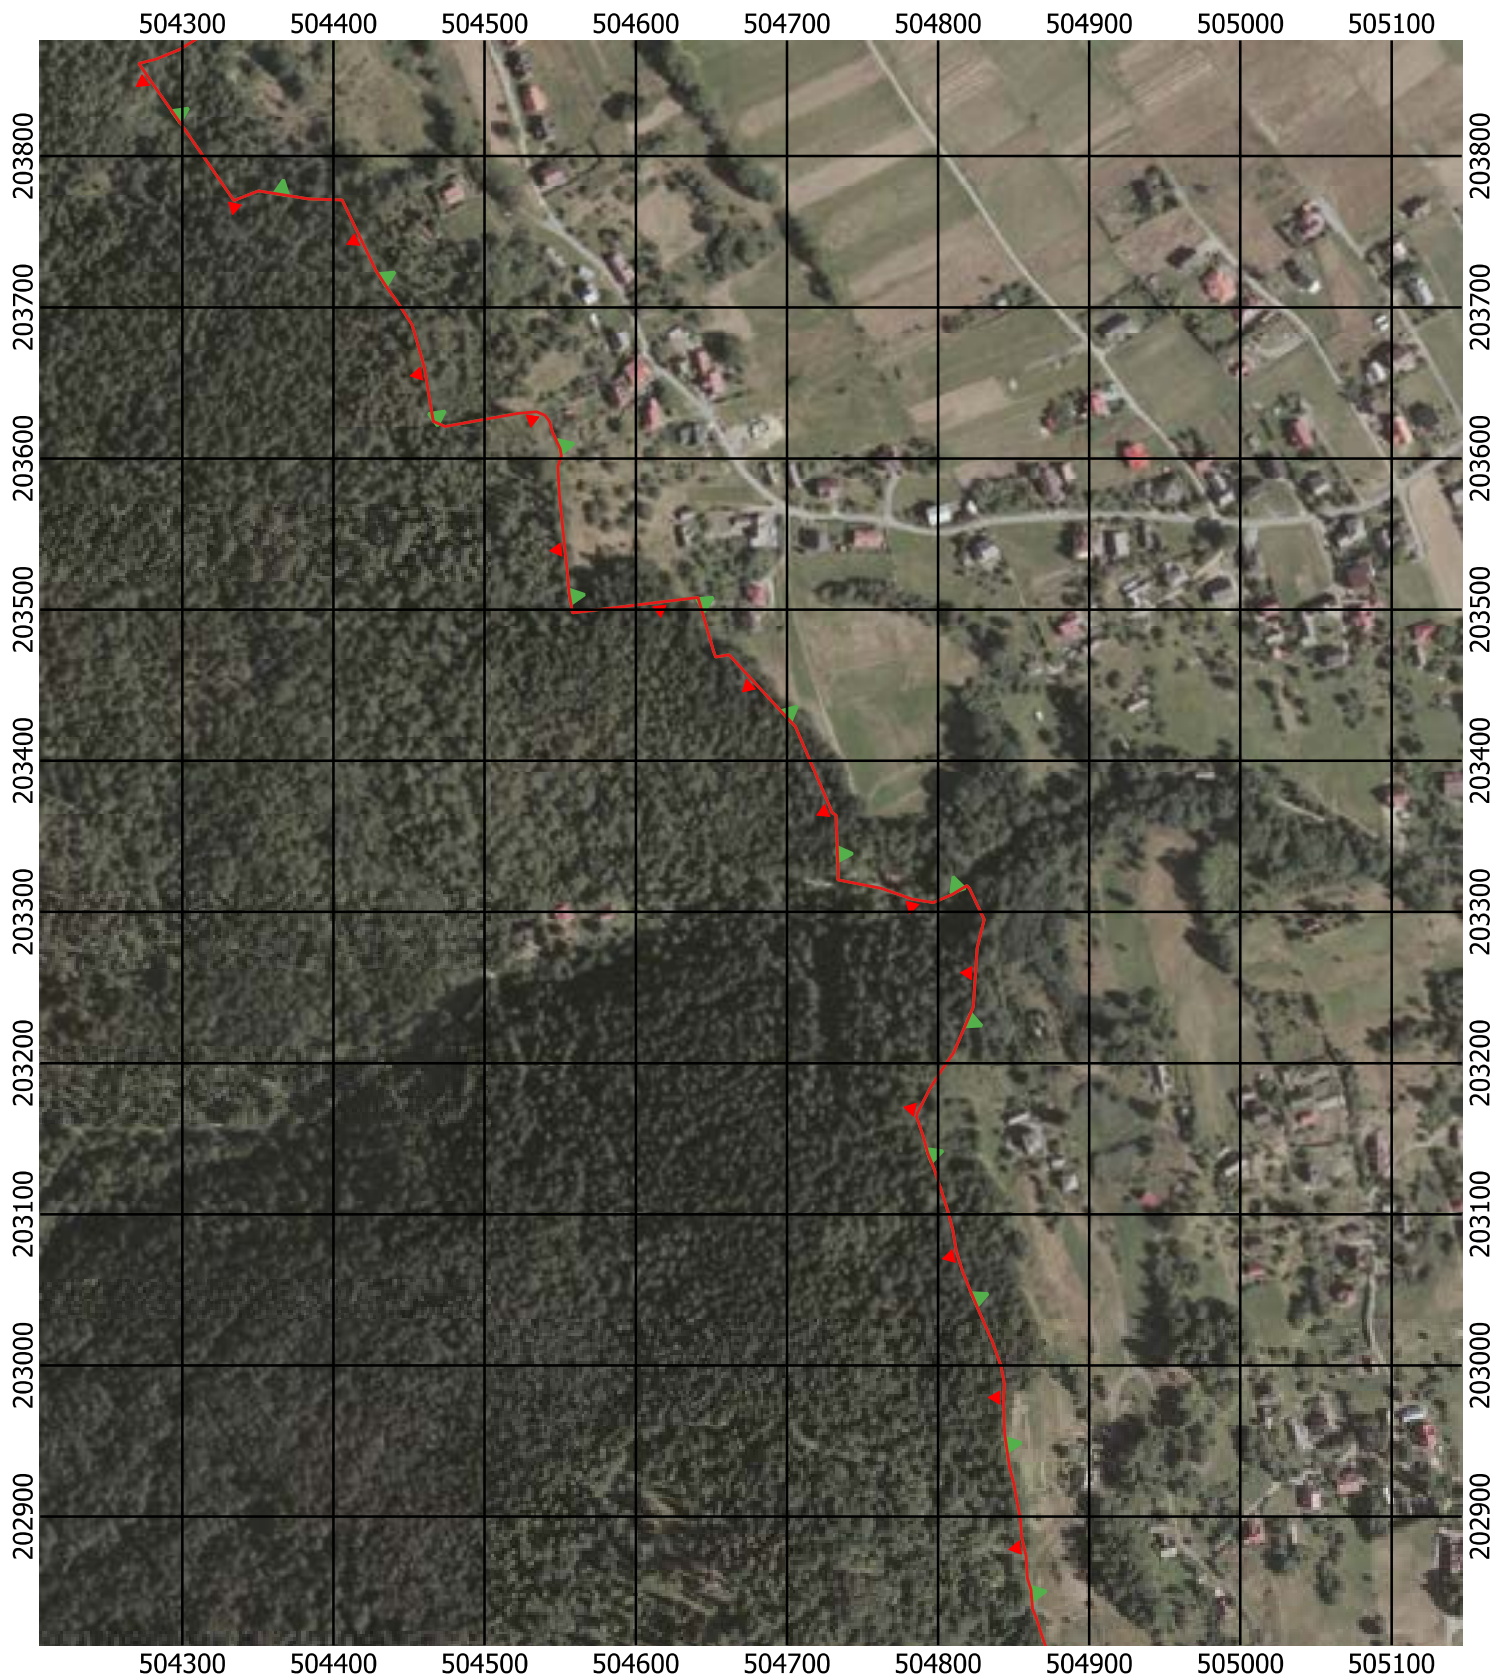

Przebieg granicy Parku Krajobrazowego Beskidu Śląskiego wraz z otuliną - arkusz 223 / 297