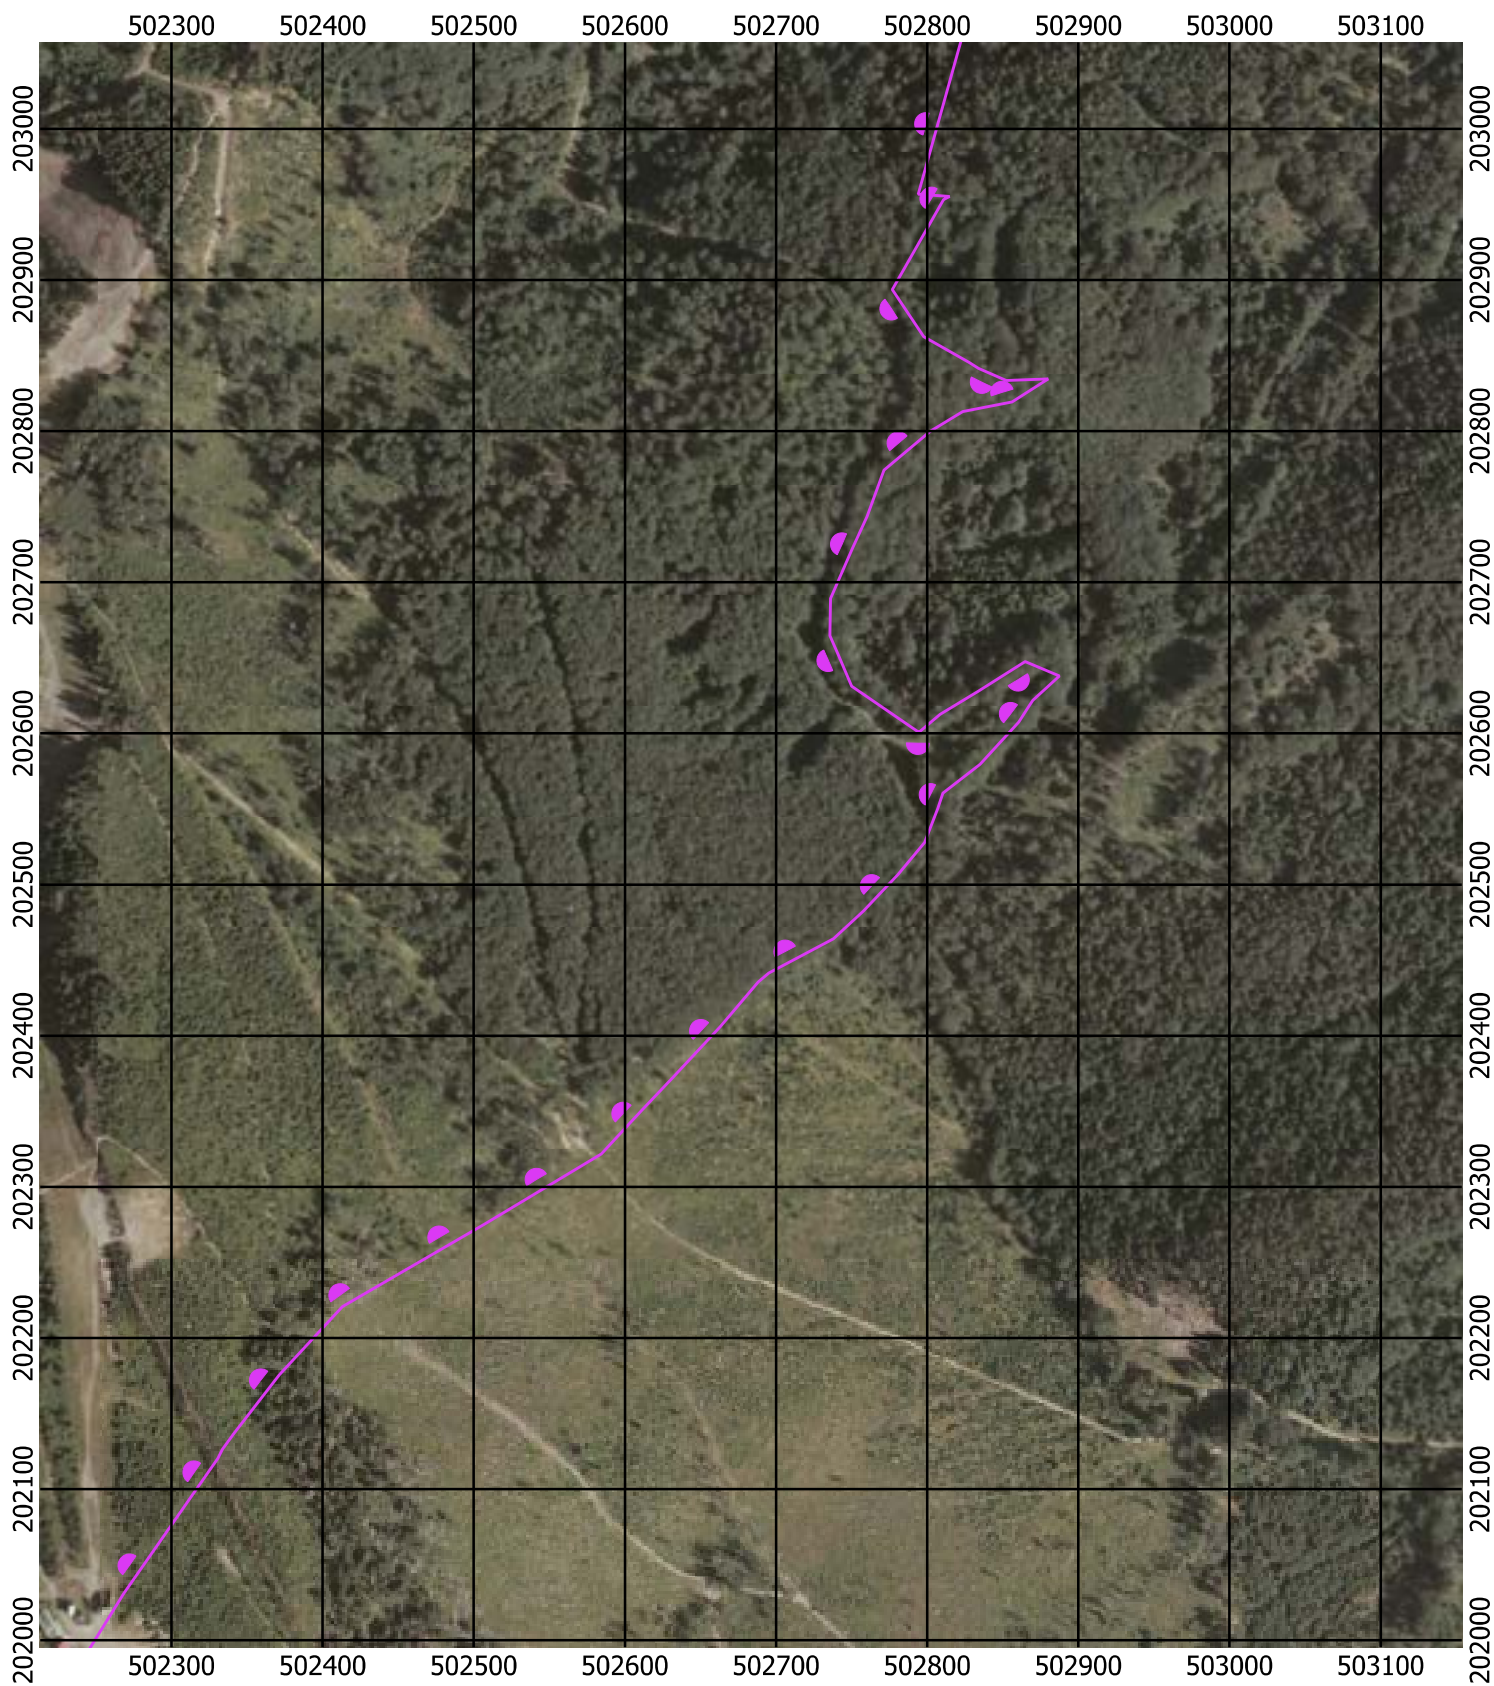

Przebieg granicy Parku Krajobrazowego Beskidu Śląskiego wraz z otuliną - arkusz 213 / 297