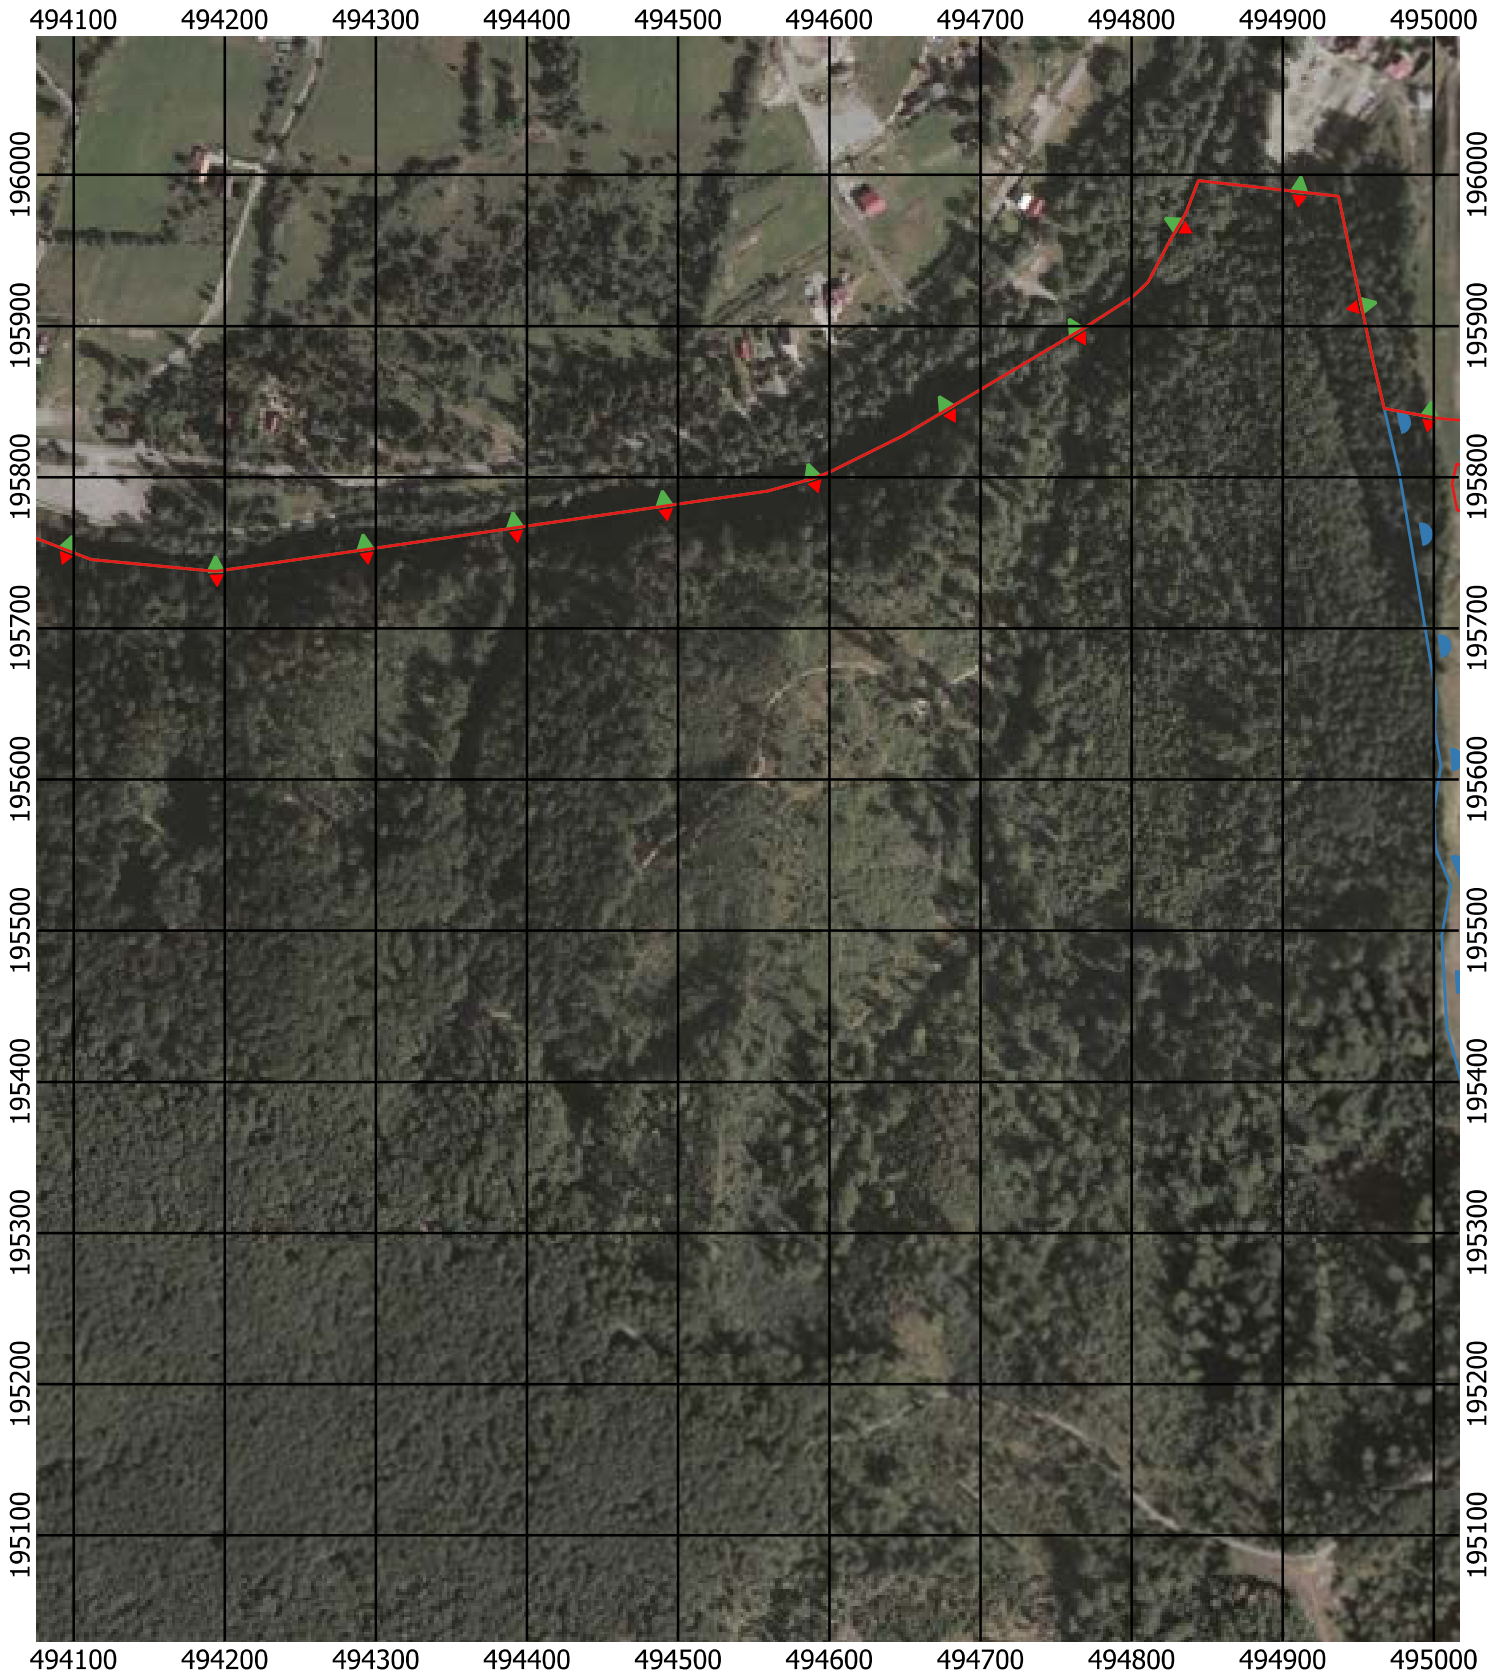

Przebieg granicy Parku Krajobrazowego Beskidu Śląskiego wraz z otuliną - arkusz 87 / 297