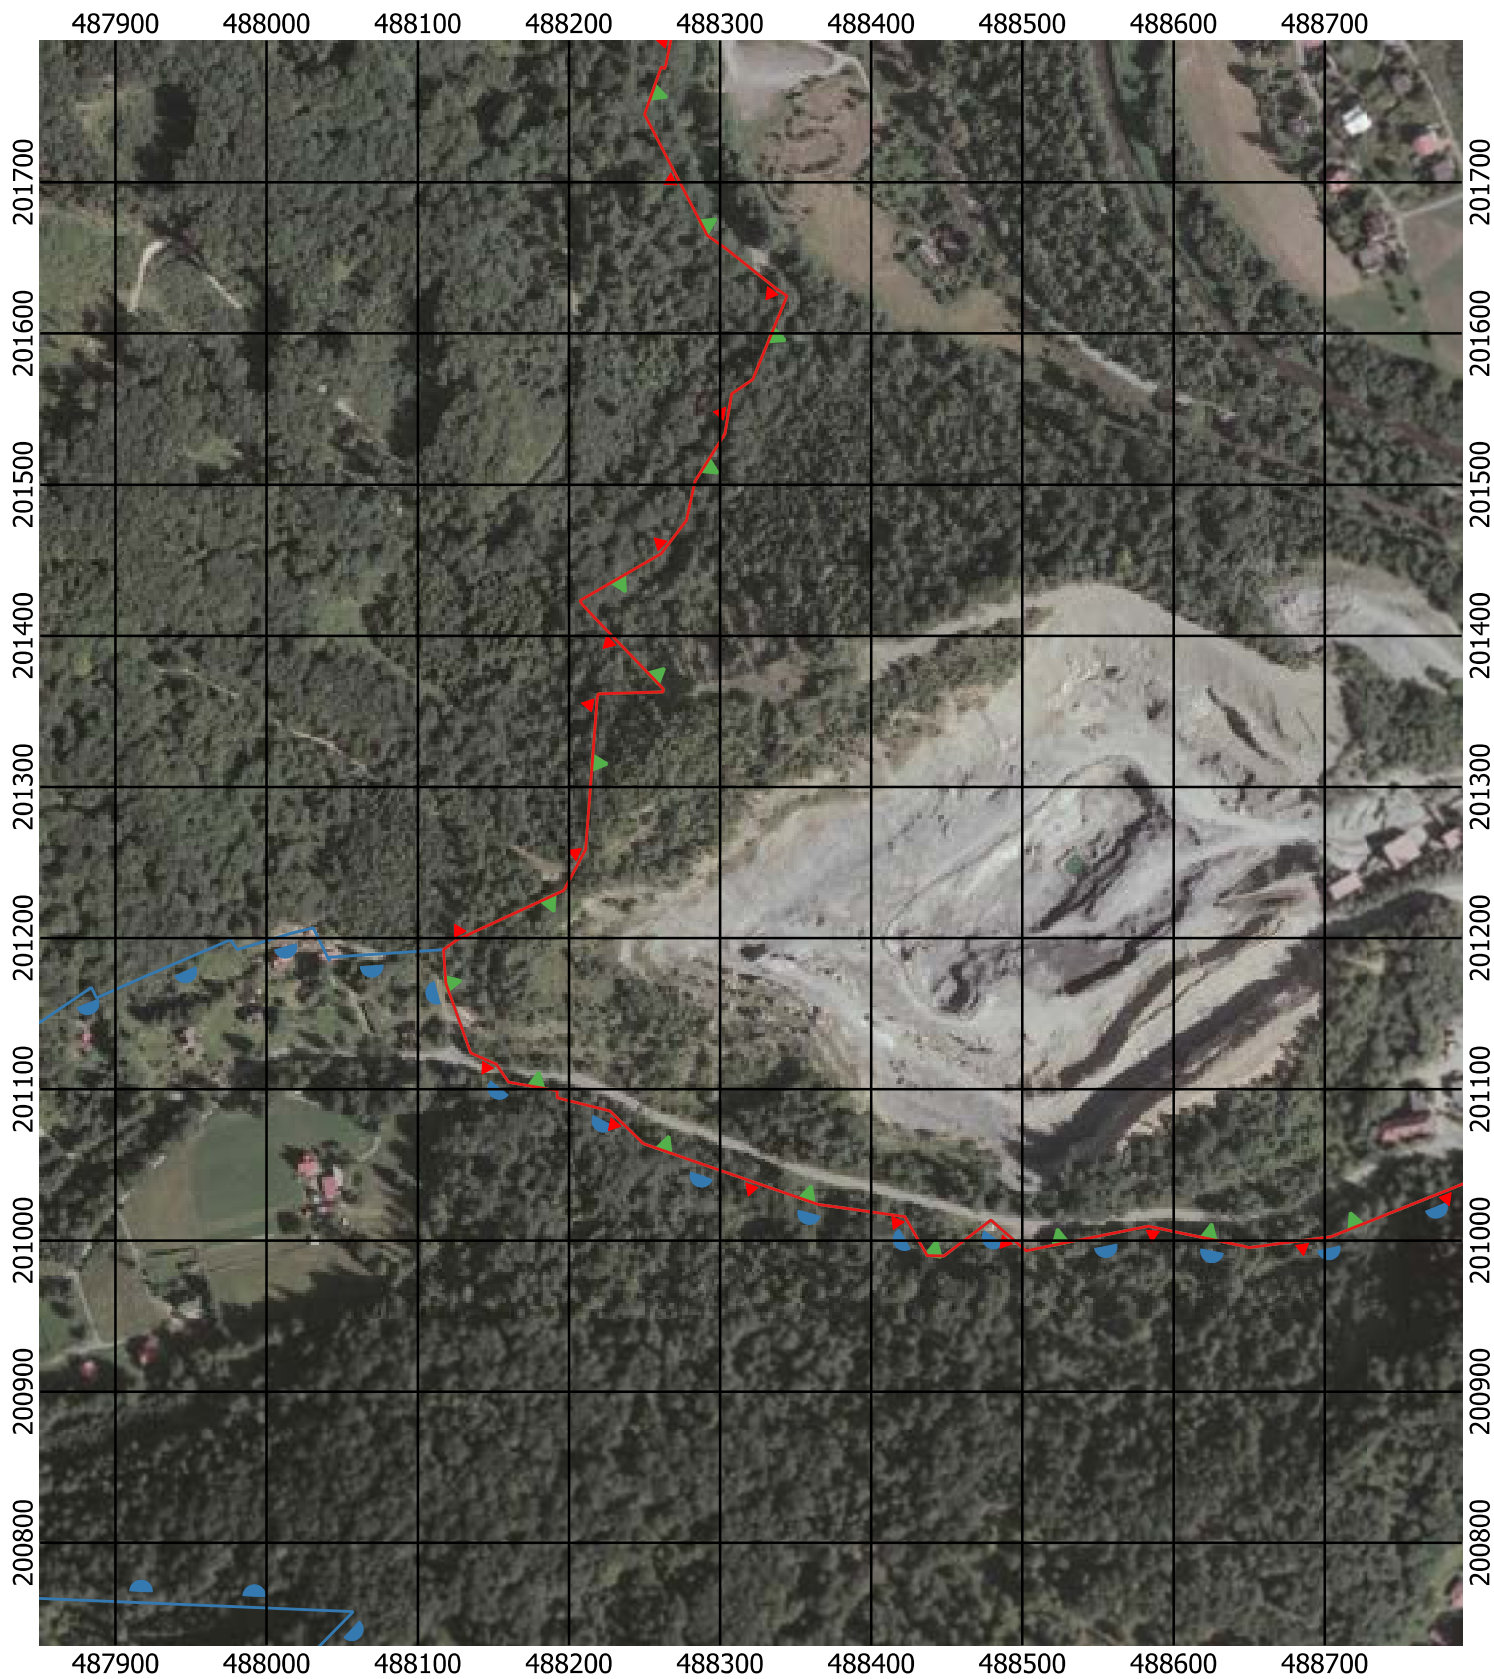

Przebieg granicy Parku Krajobrazowego Beskidu Śląskiego wraz z otuliną - arkusz 137 / 297