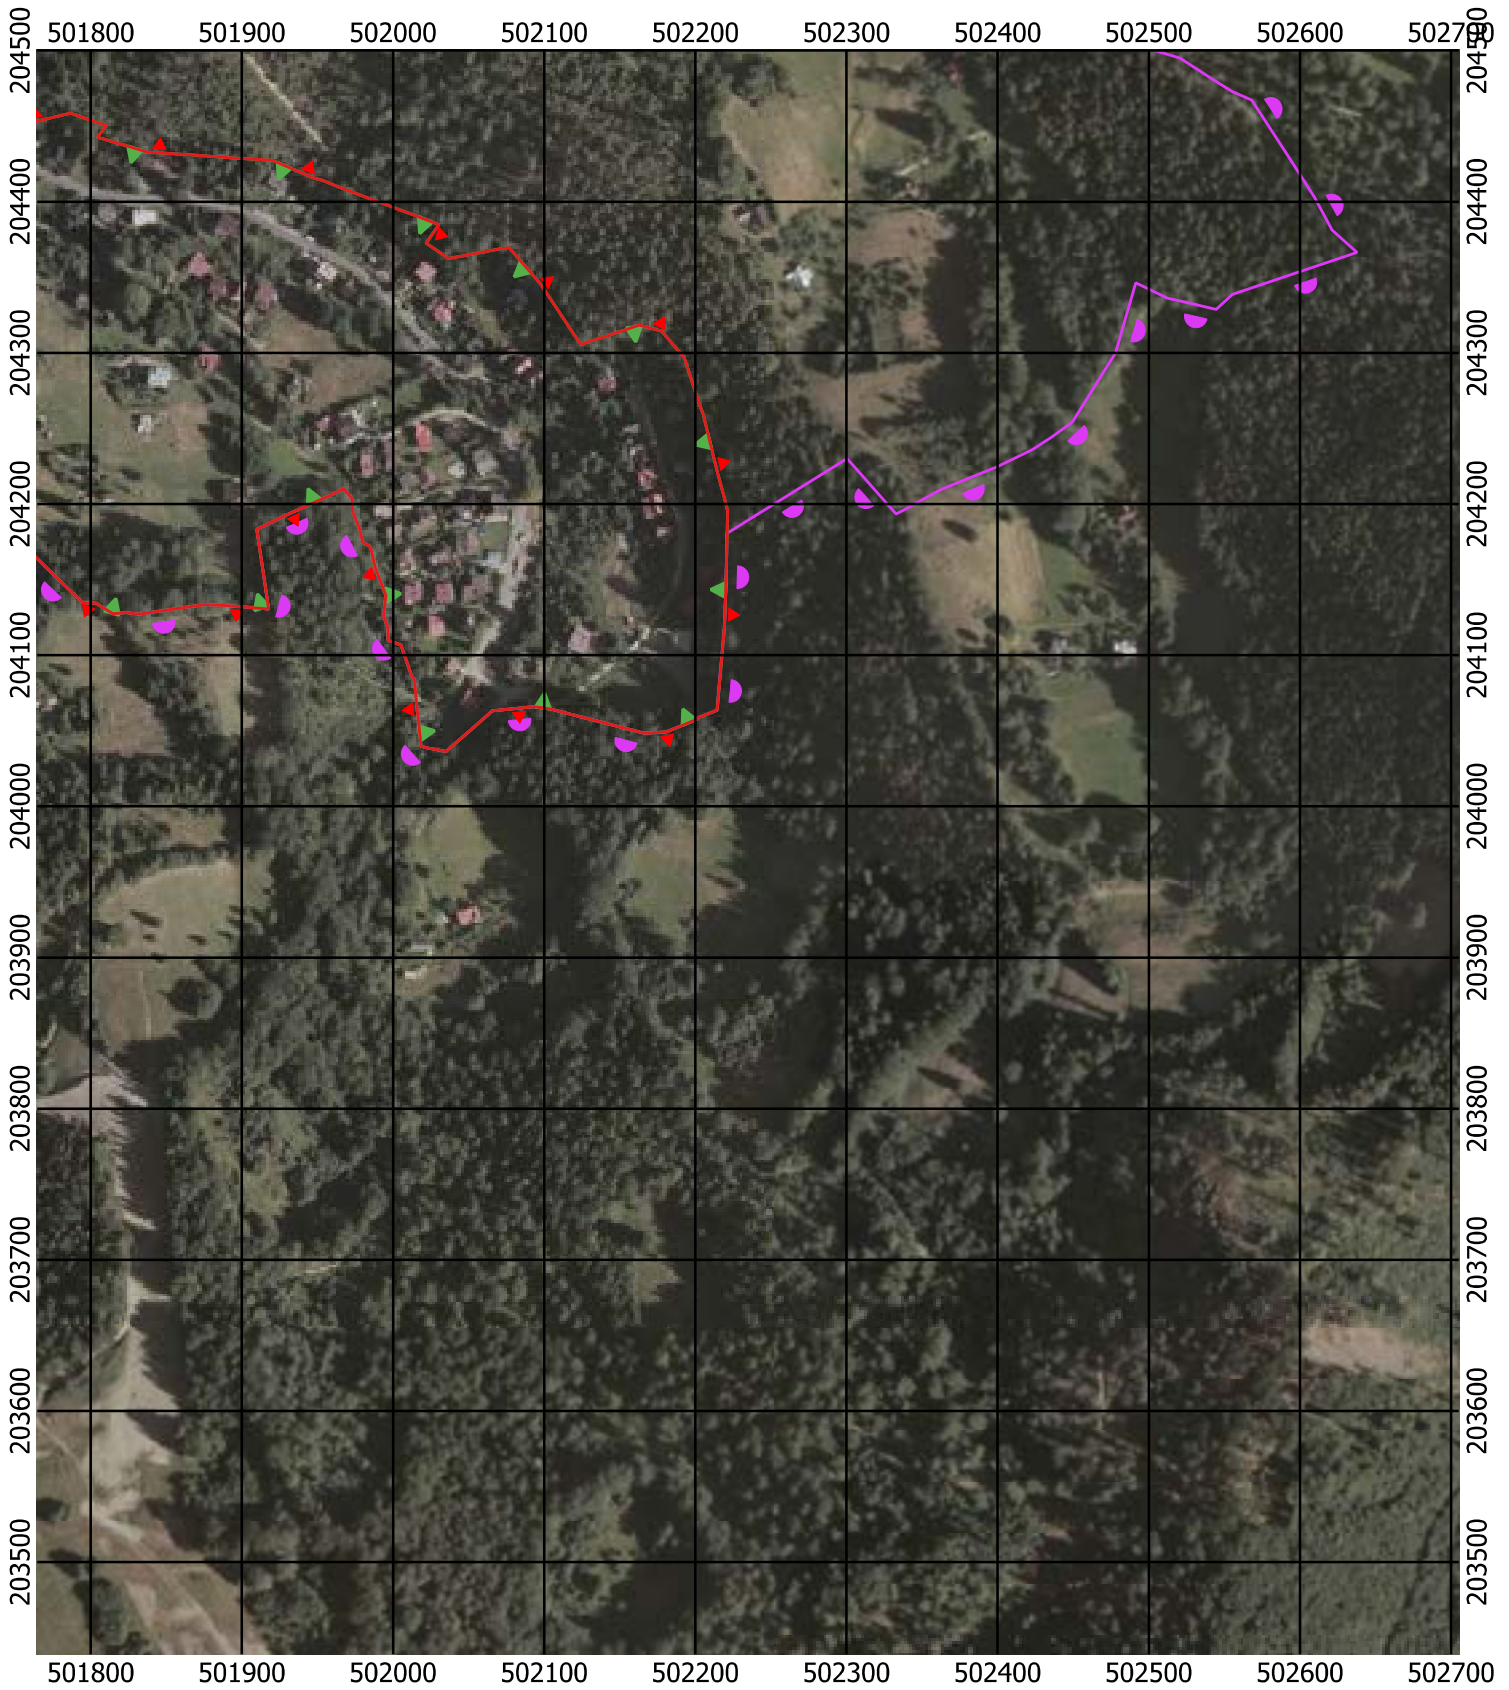

Przebieg granicy Parku Krajobrazowego Beskidu Śląskiego wraz z otuliną - arkusz 212 /297