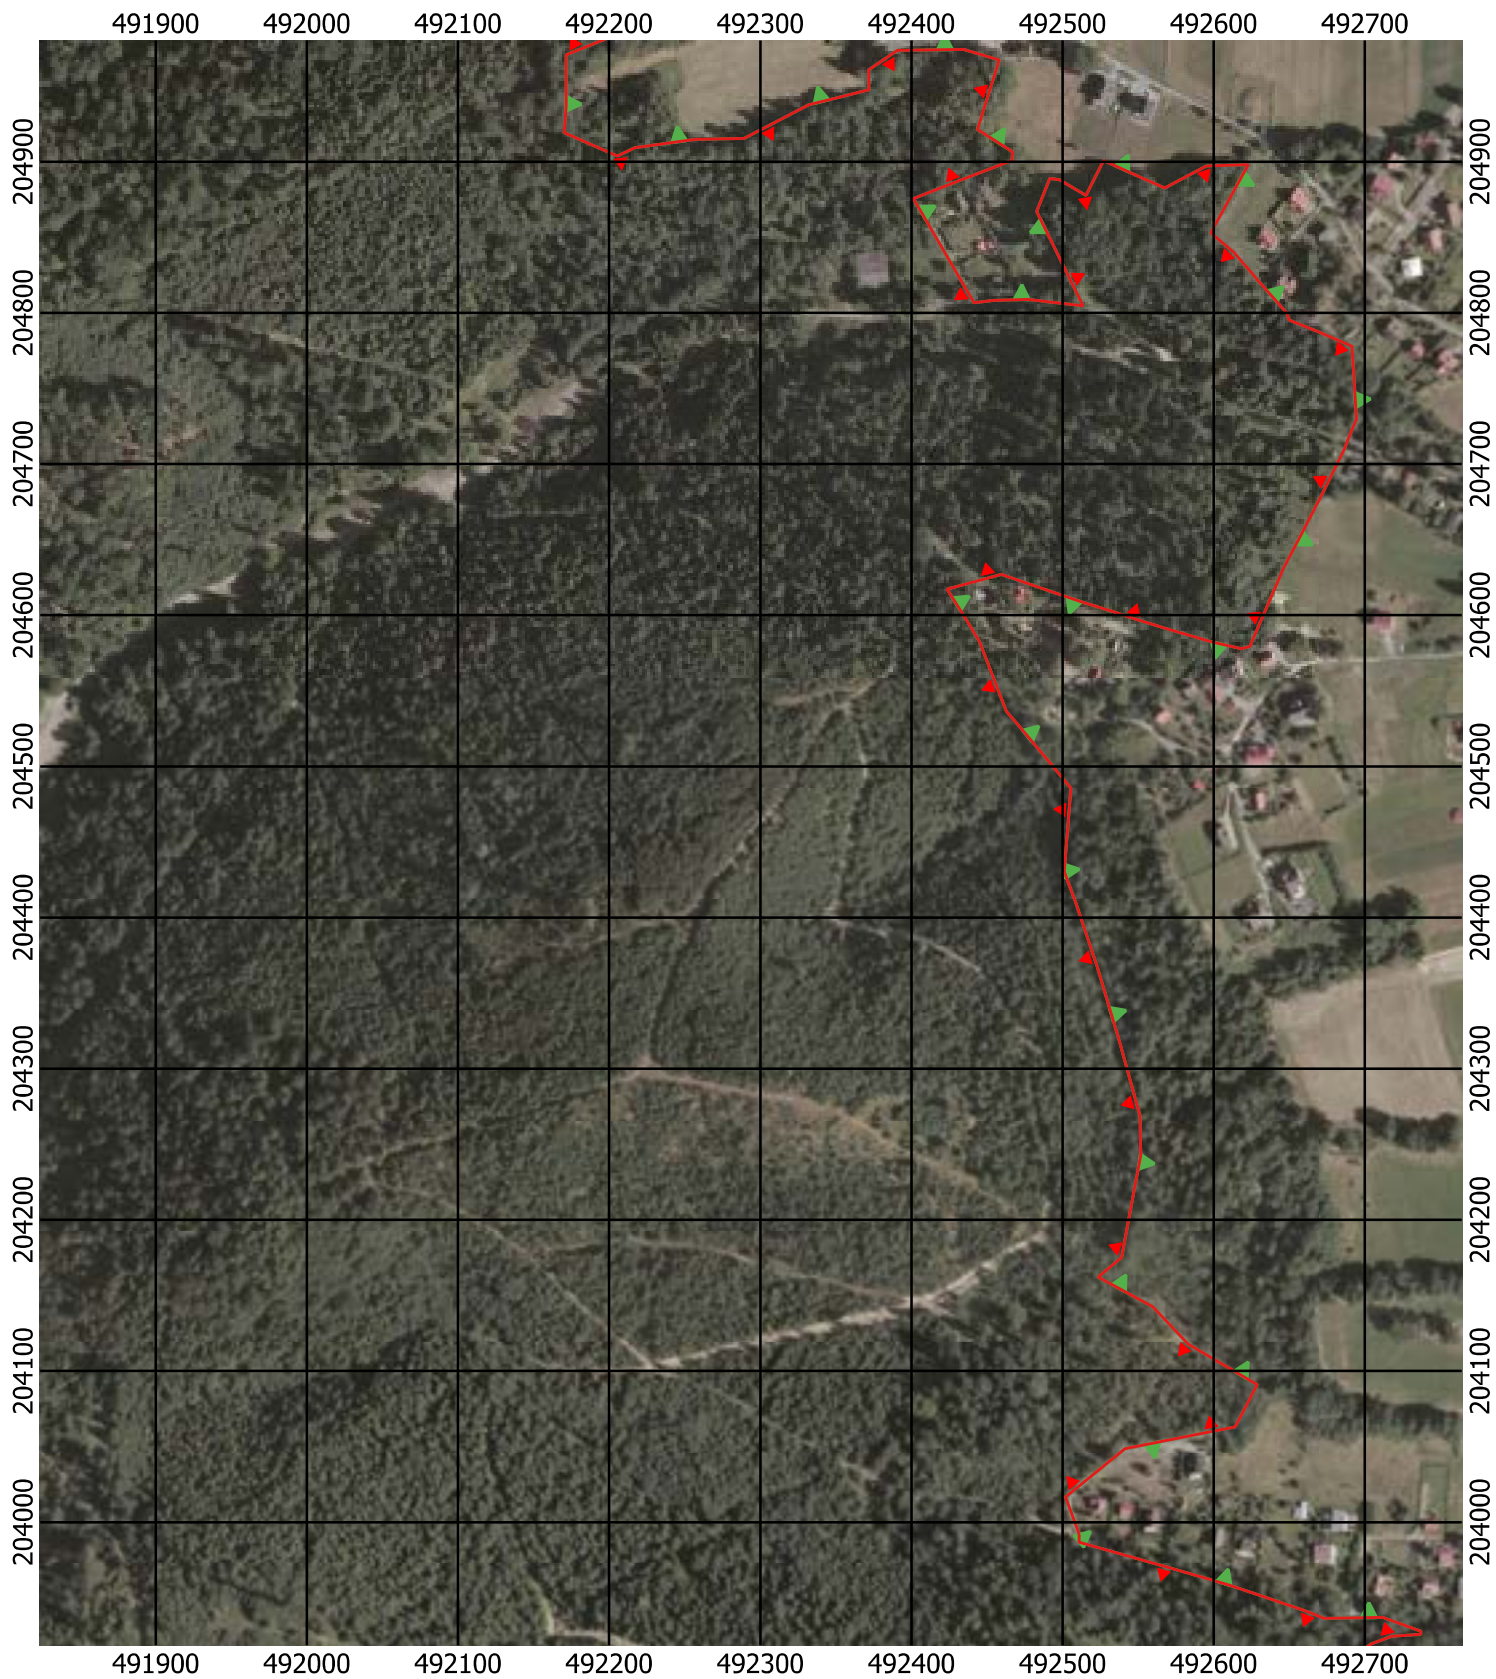

Przebieg granicy Parku Krajobrazowego Beskidu Śląskiego wraz z otuliną - arkusz 52 / 297