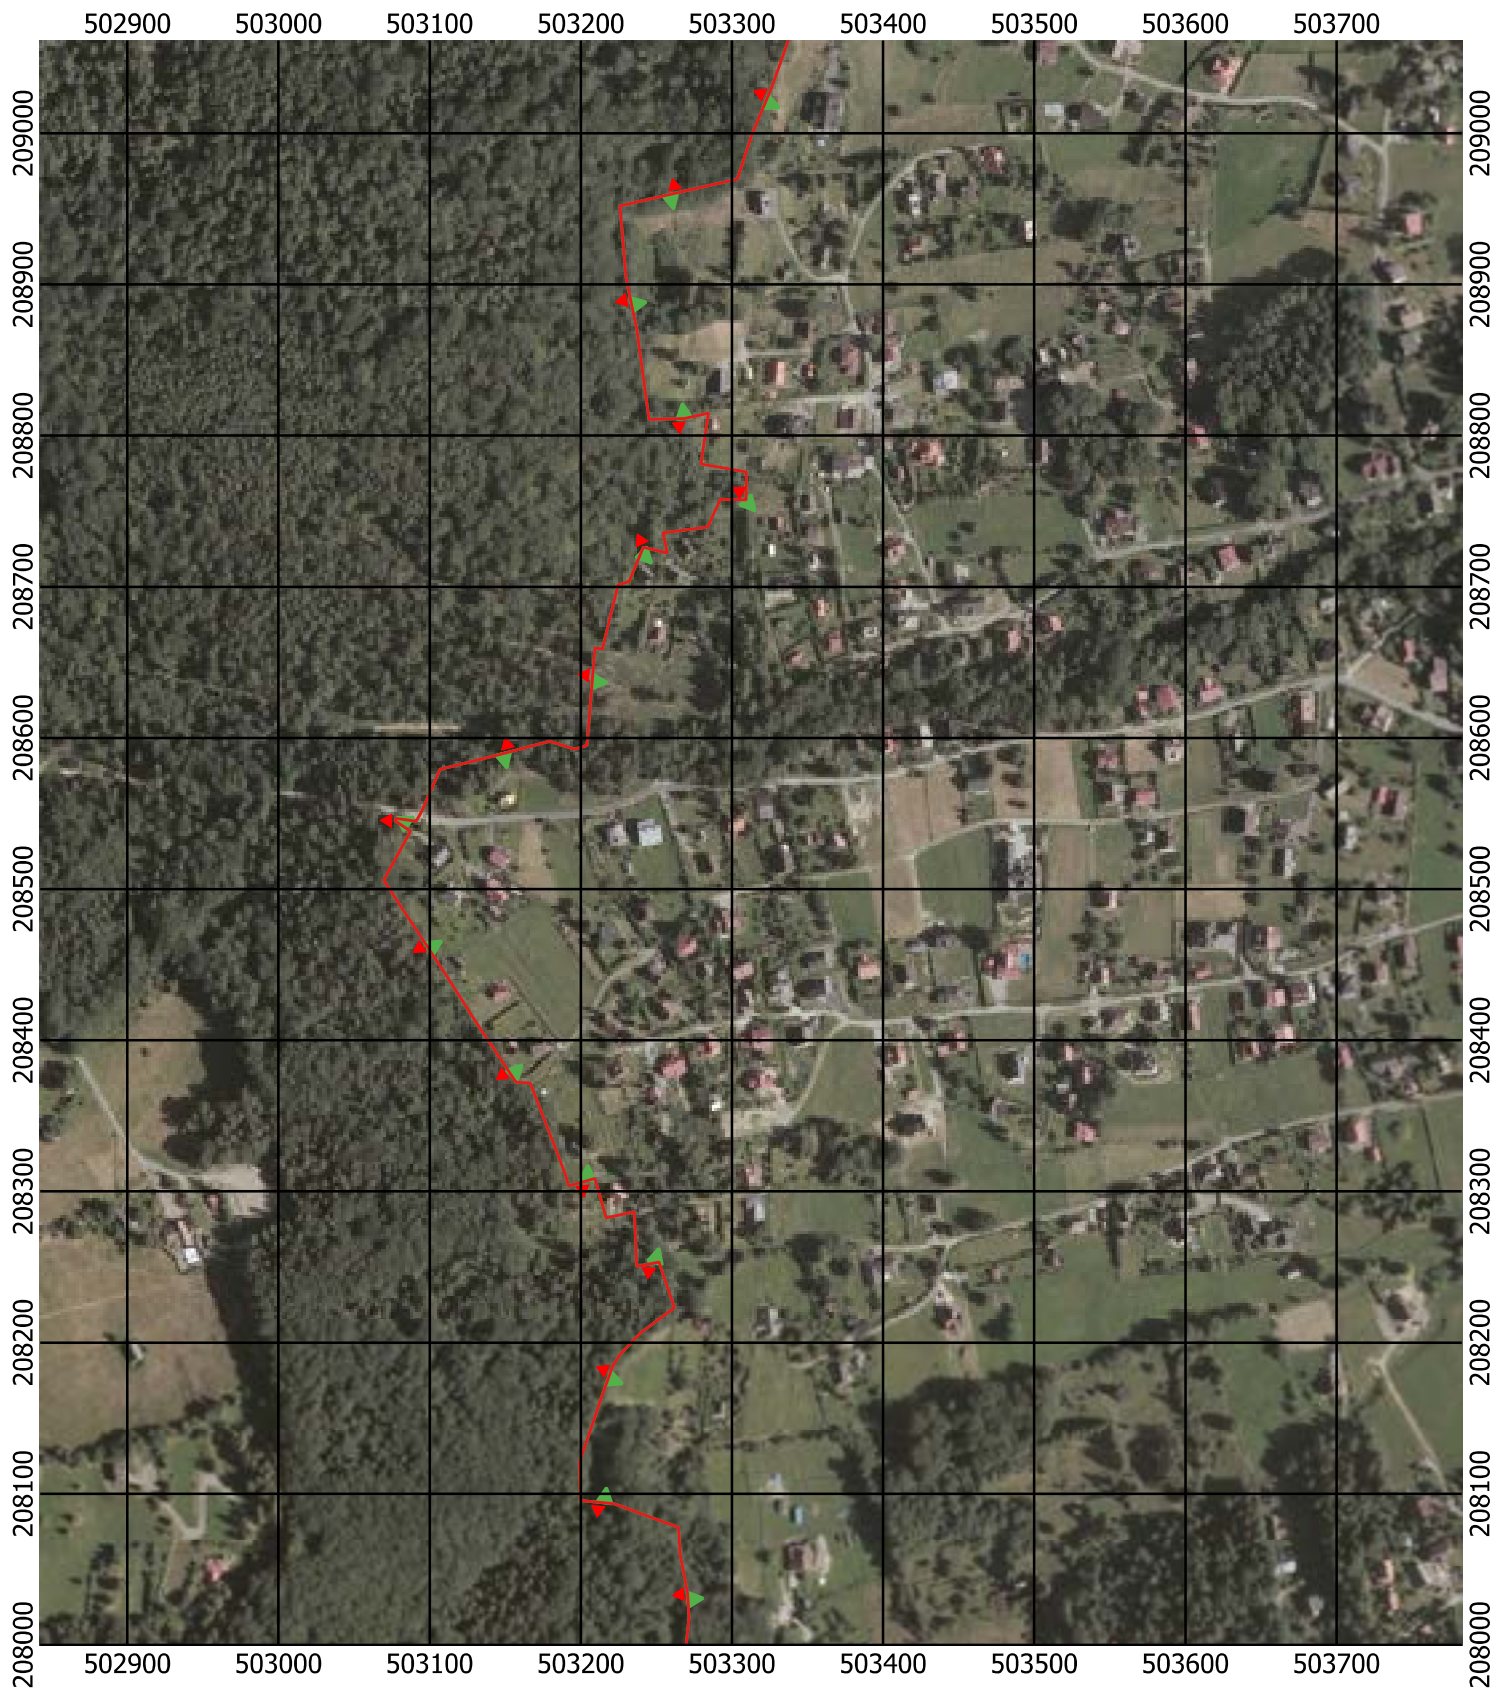

Przebieg granicy Parku Krajobrazowego Beskidu Śląskiego wraz z otuliną - arkusz 178 / 297