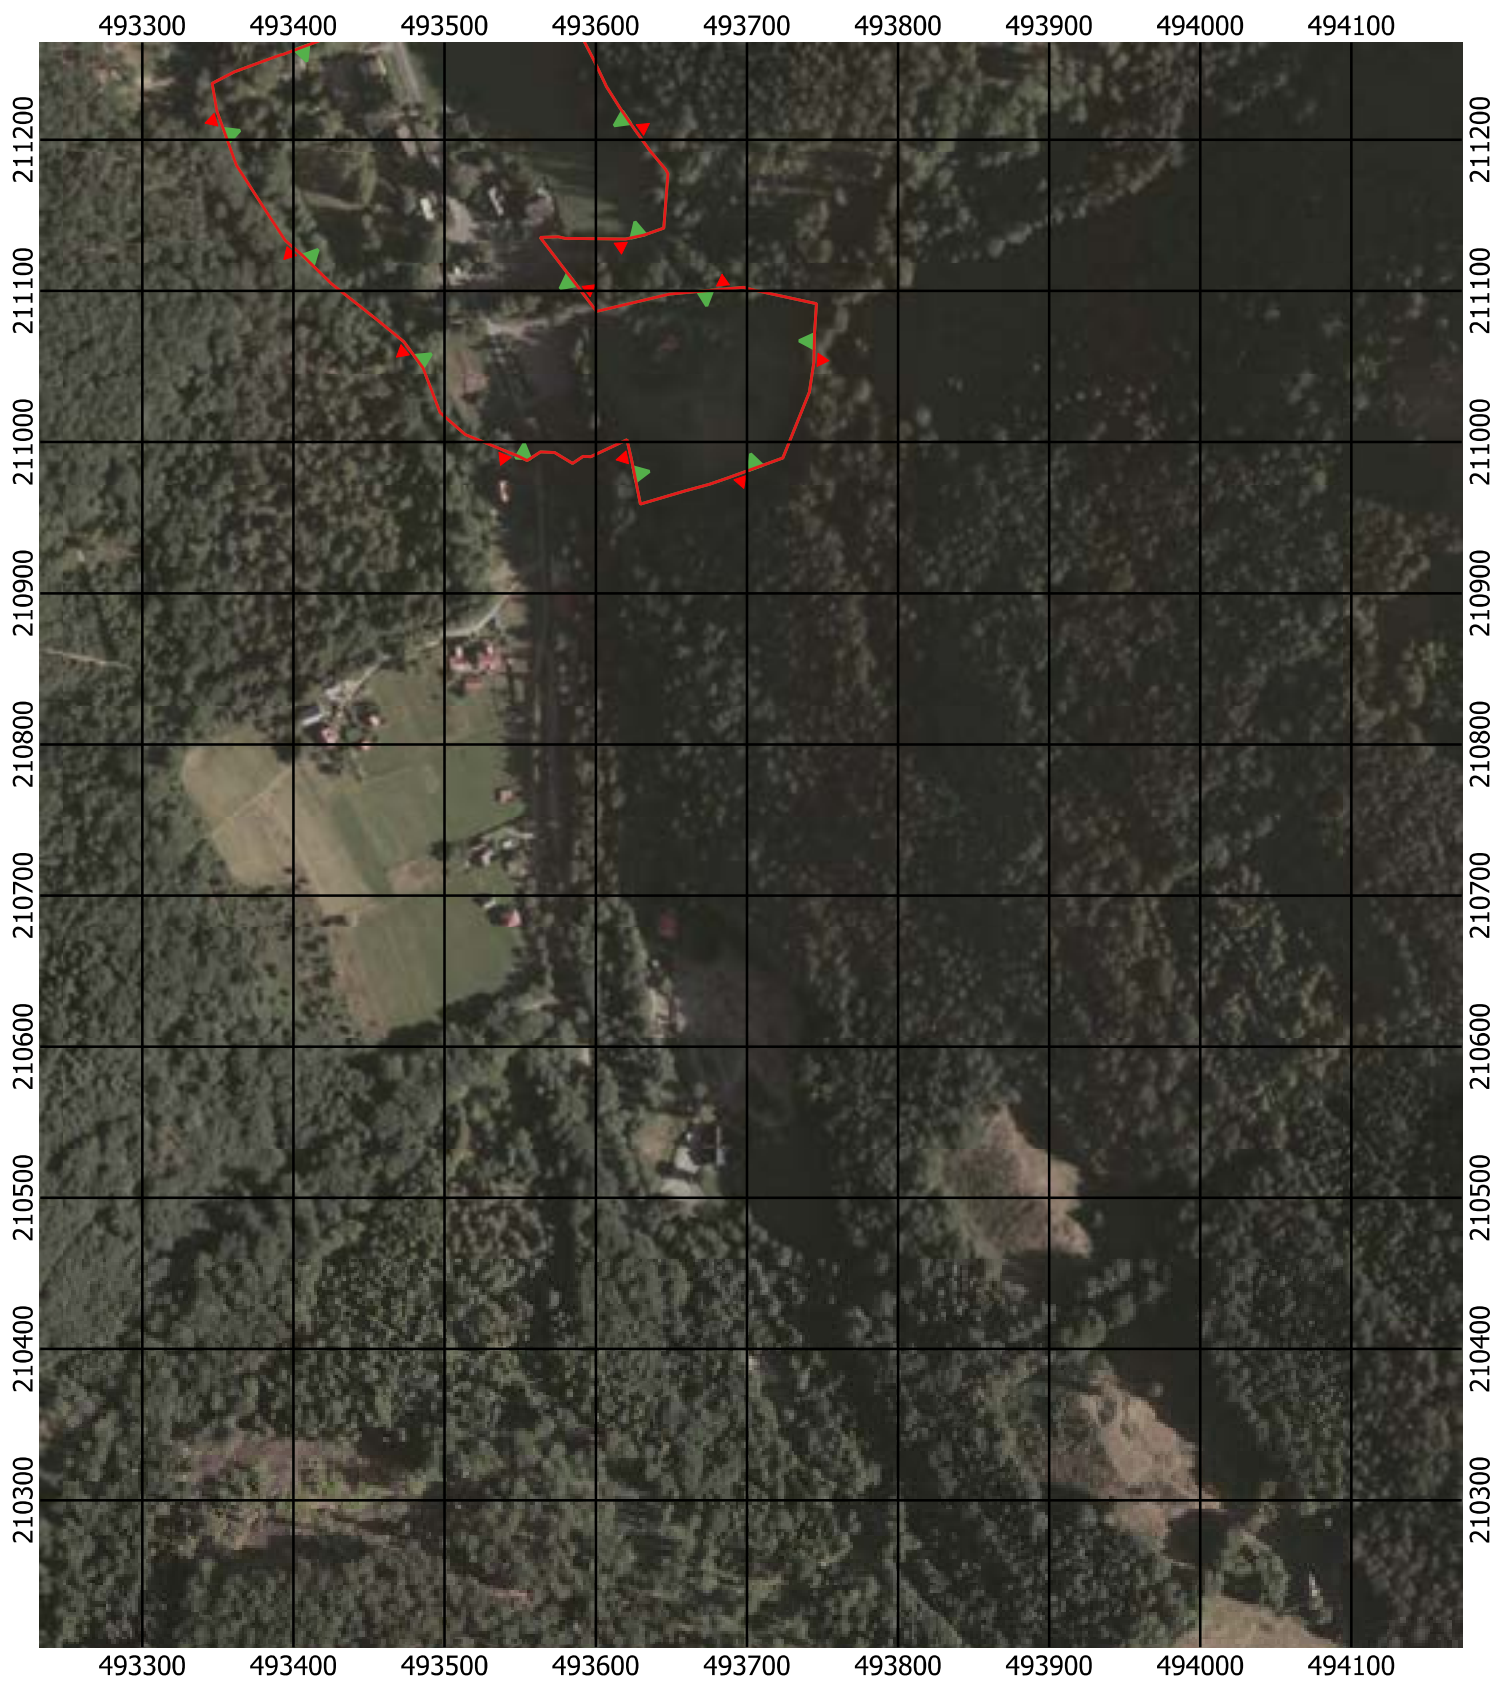

Przebieg granicy Parku Krajobrazowego Beskidu Śląskiego wraz z otuliną - arkusz 25 / 297