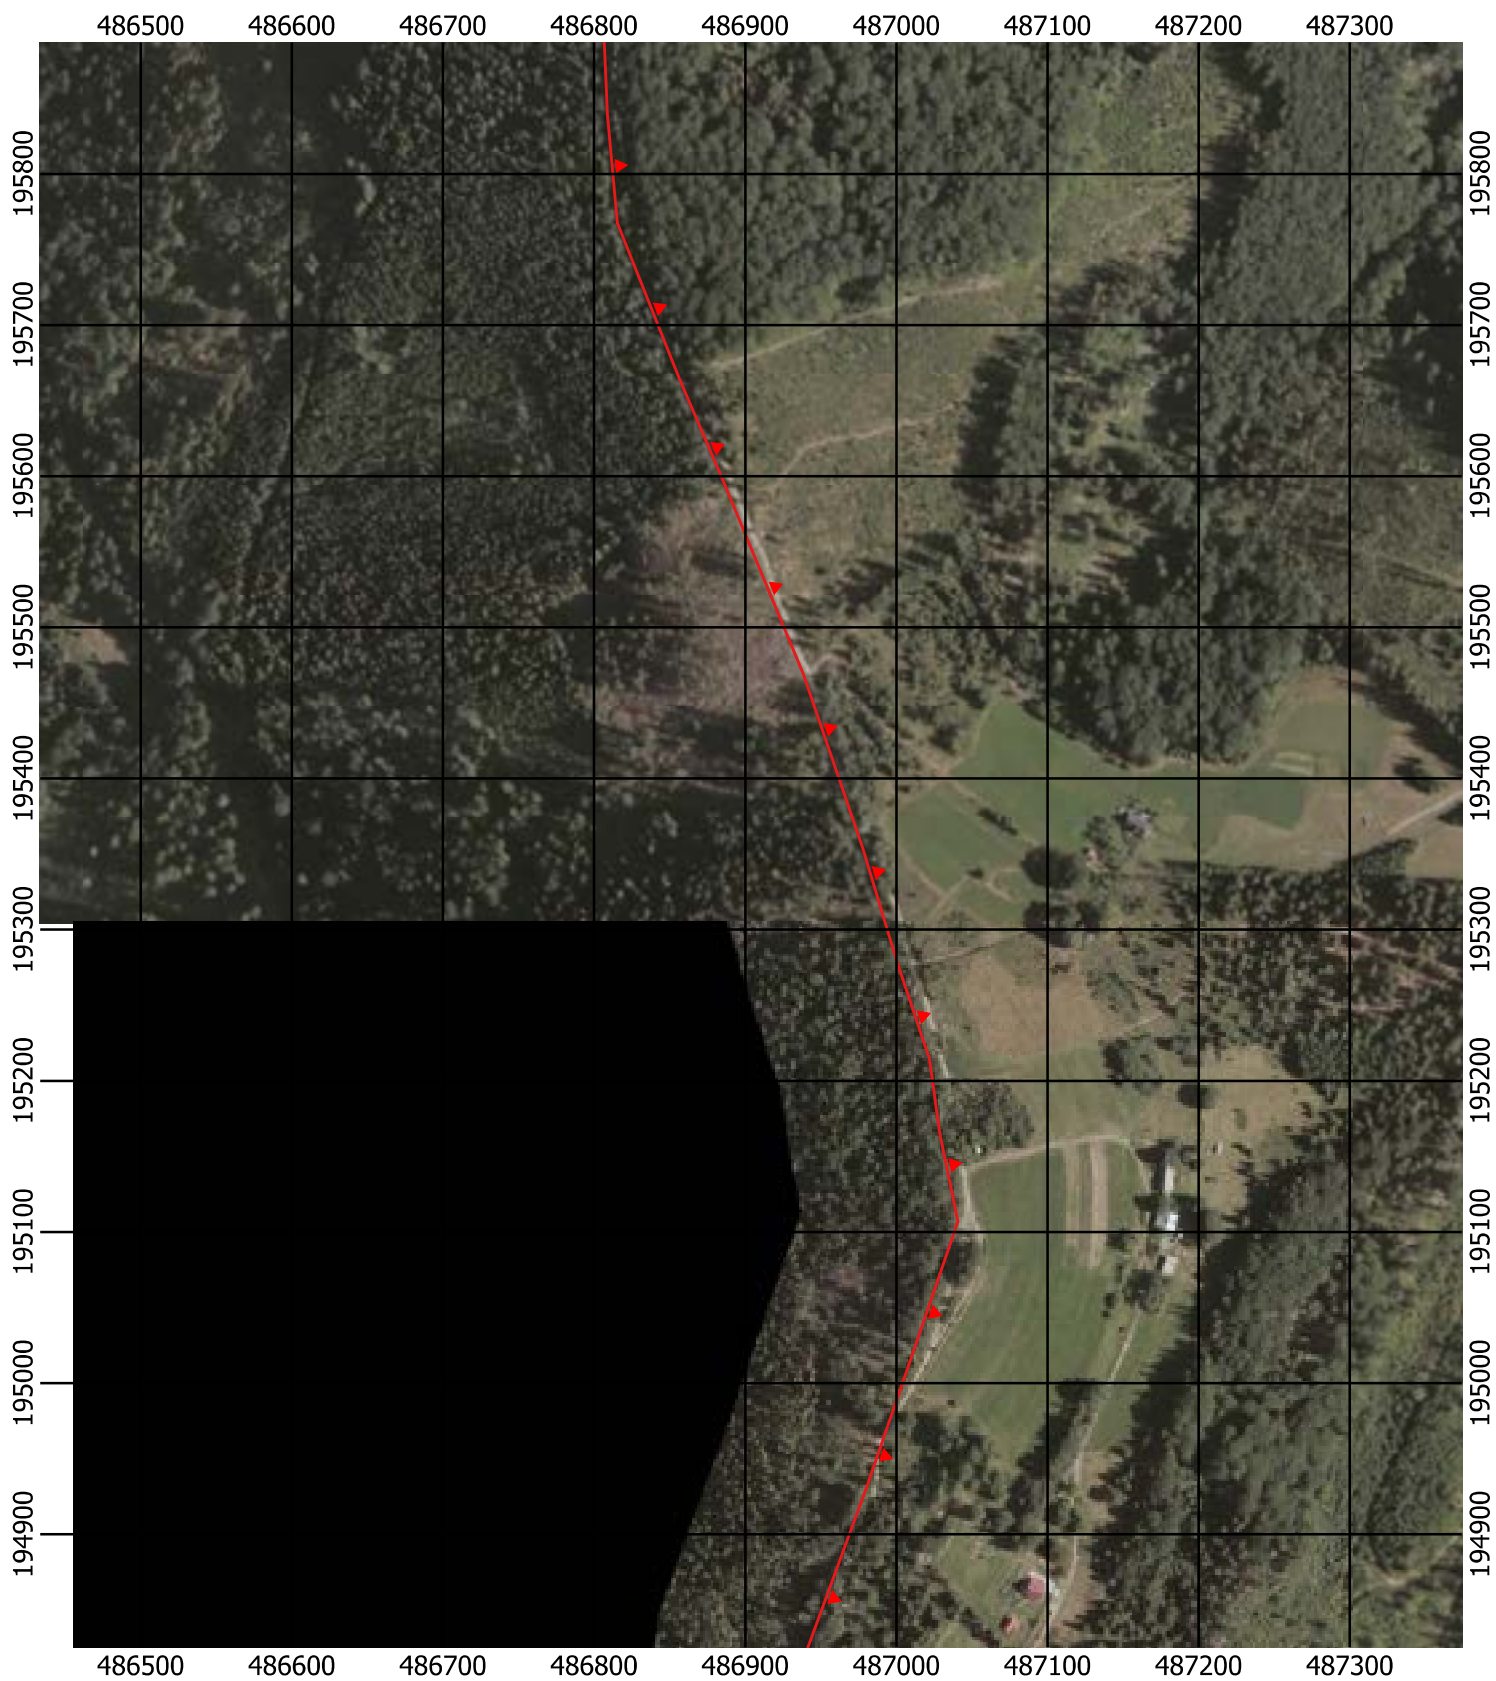

Przebieg granicy Parku Krajobrazowego Beskidu Śląskiego wraz z otuliną - arkusz 296 /297