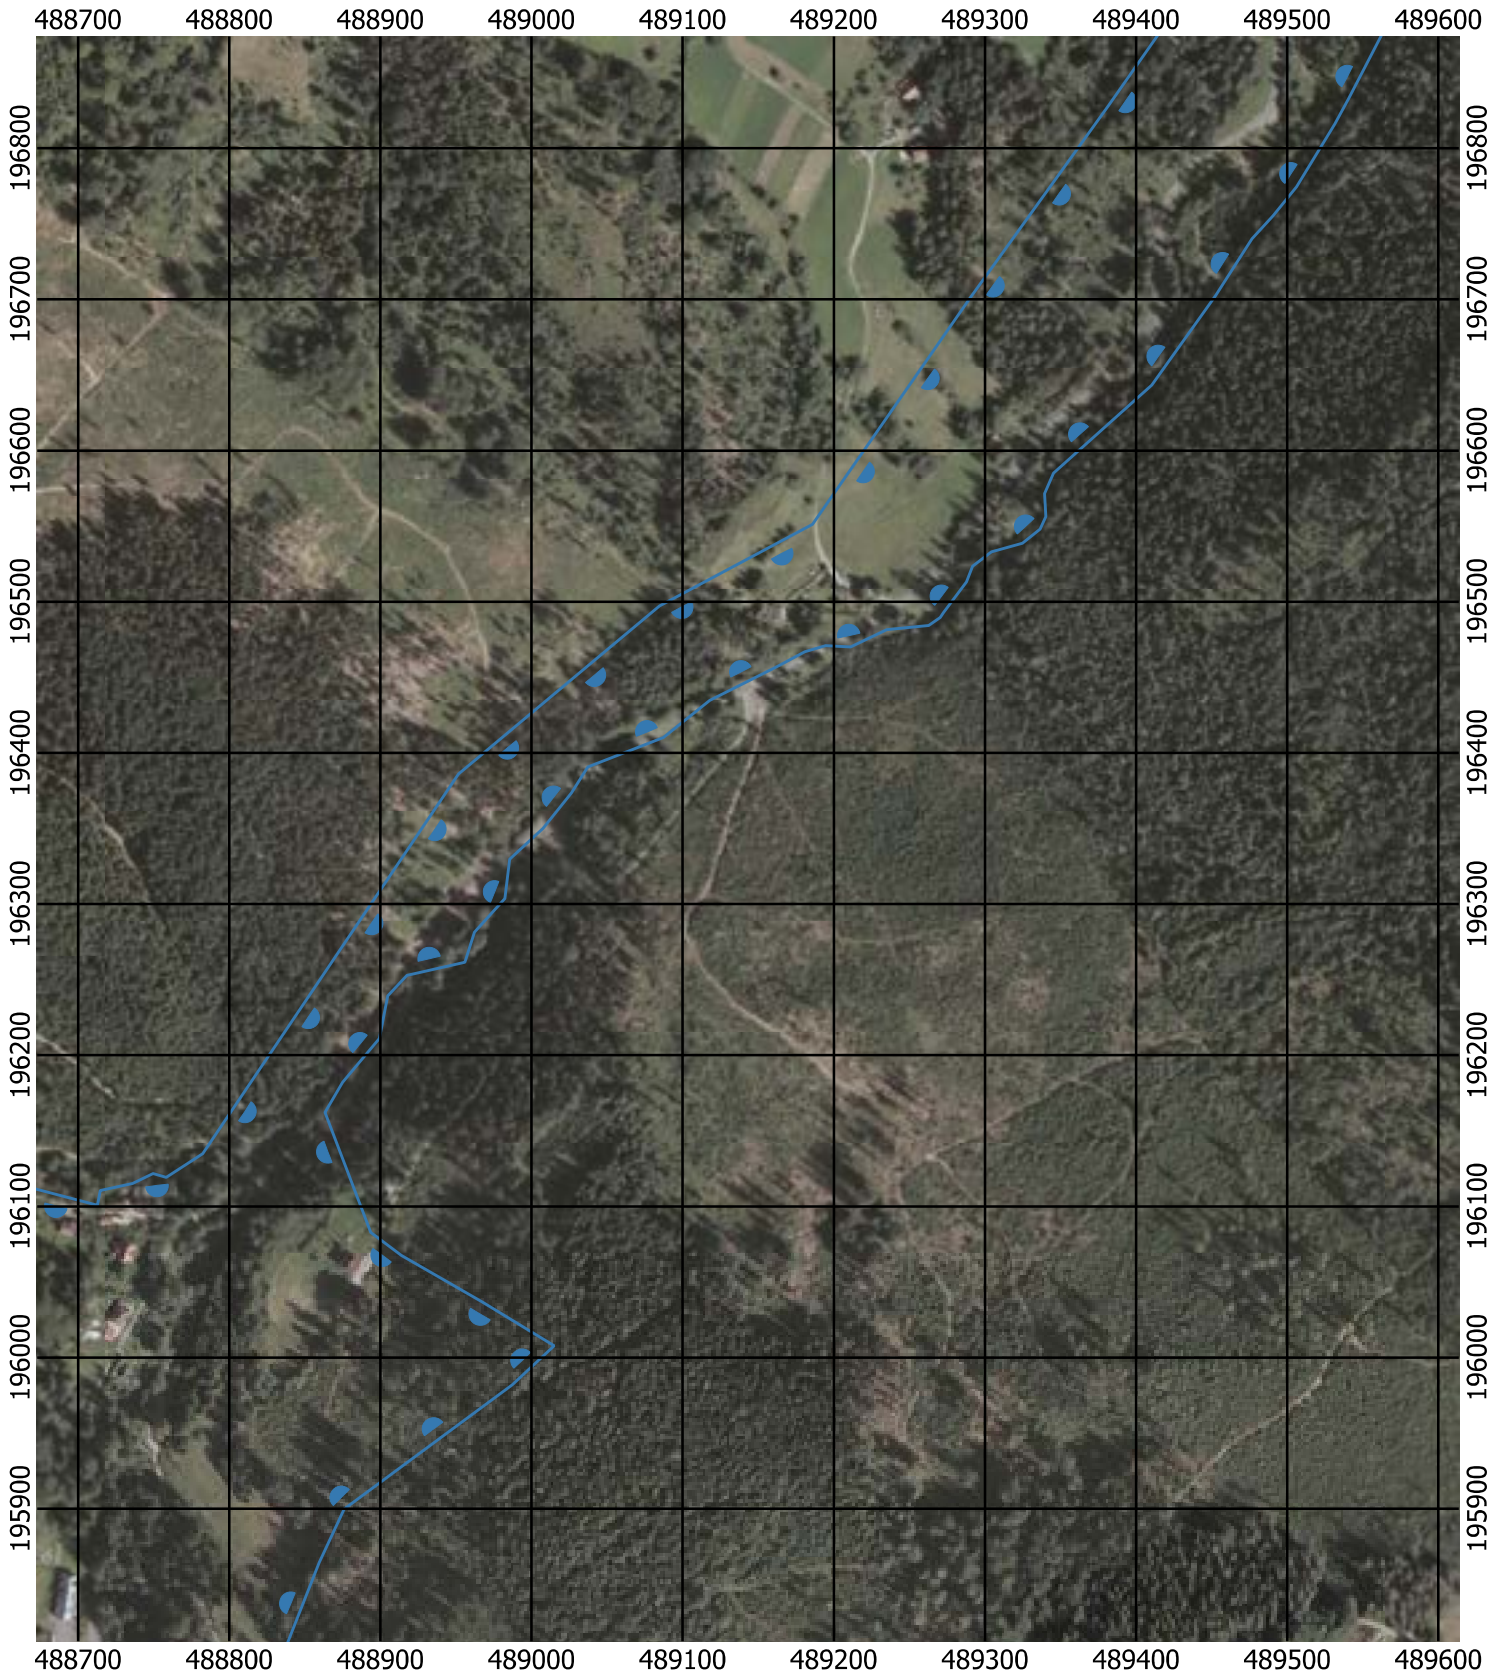

Przebieg granicy Parku Krajobrazowego Beskidu Śląskiego wraz z otuliną - arkusz 104 / 297