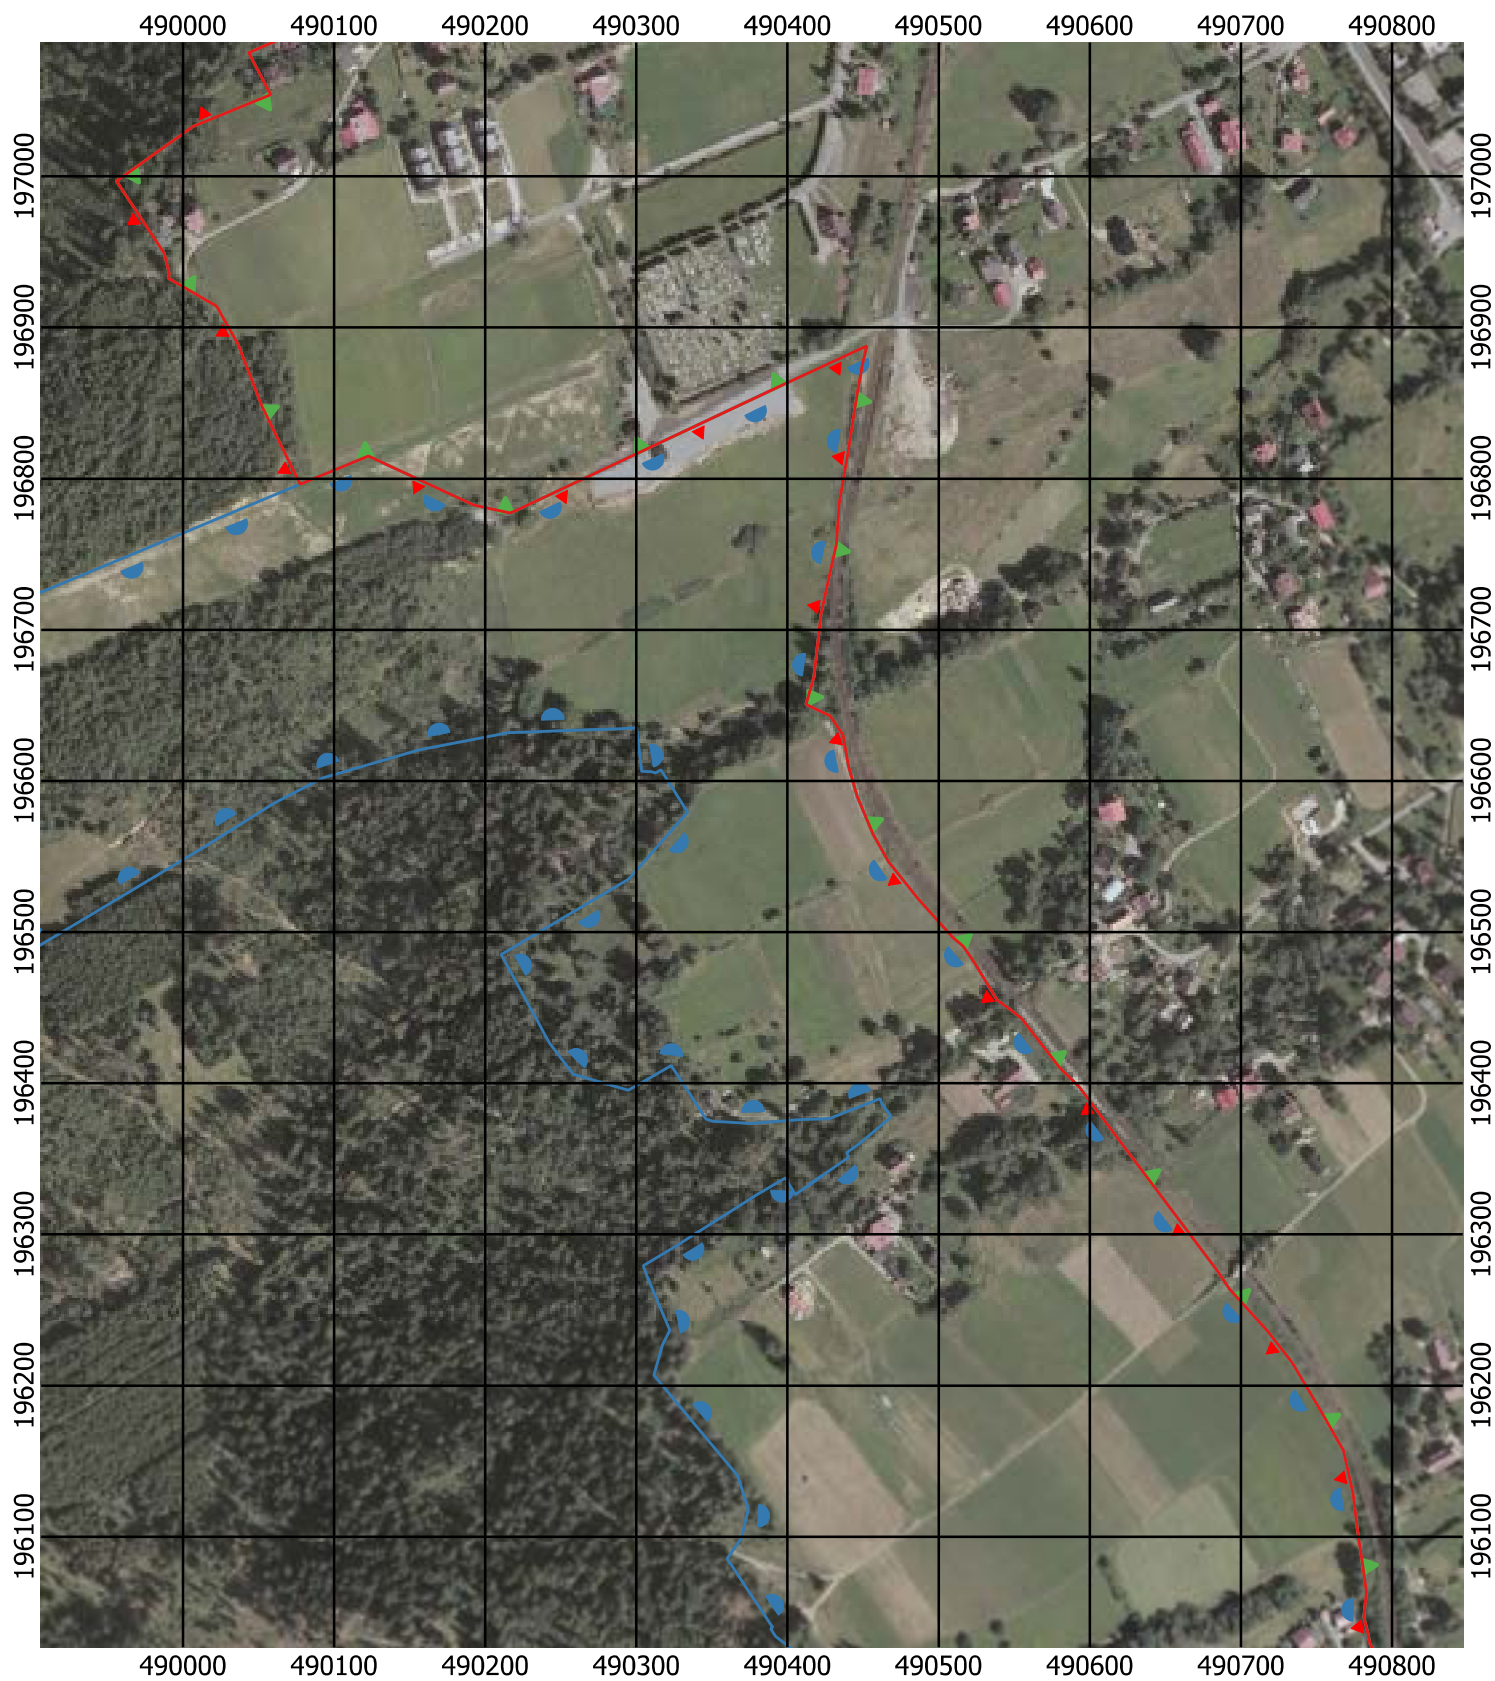

Przebieg granicy Parku Krajobrazowego Beskidu Śląskiego wraz z otuliną - arkusz 102 / 297