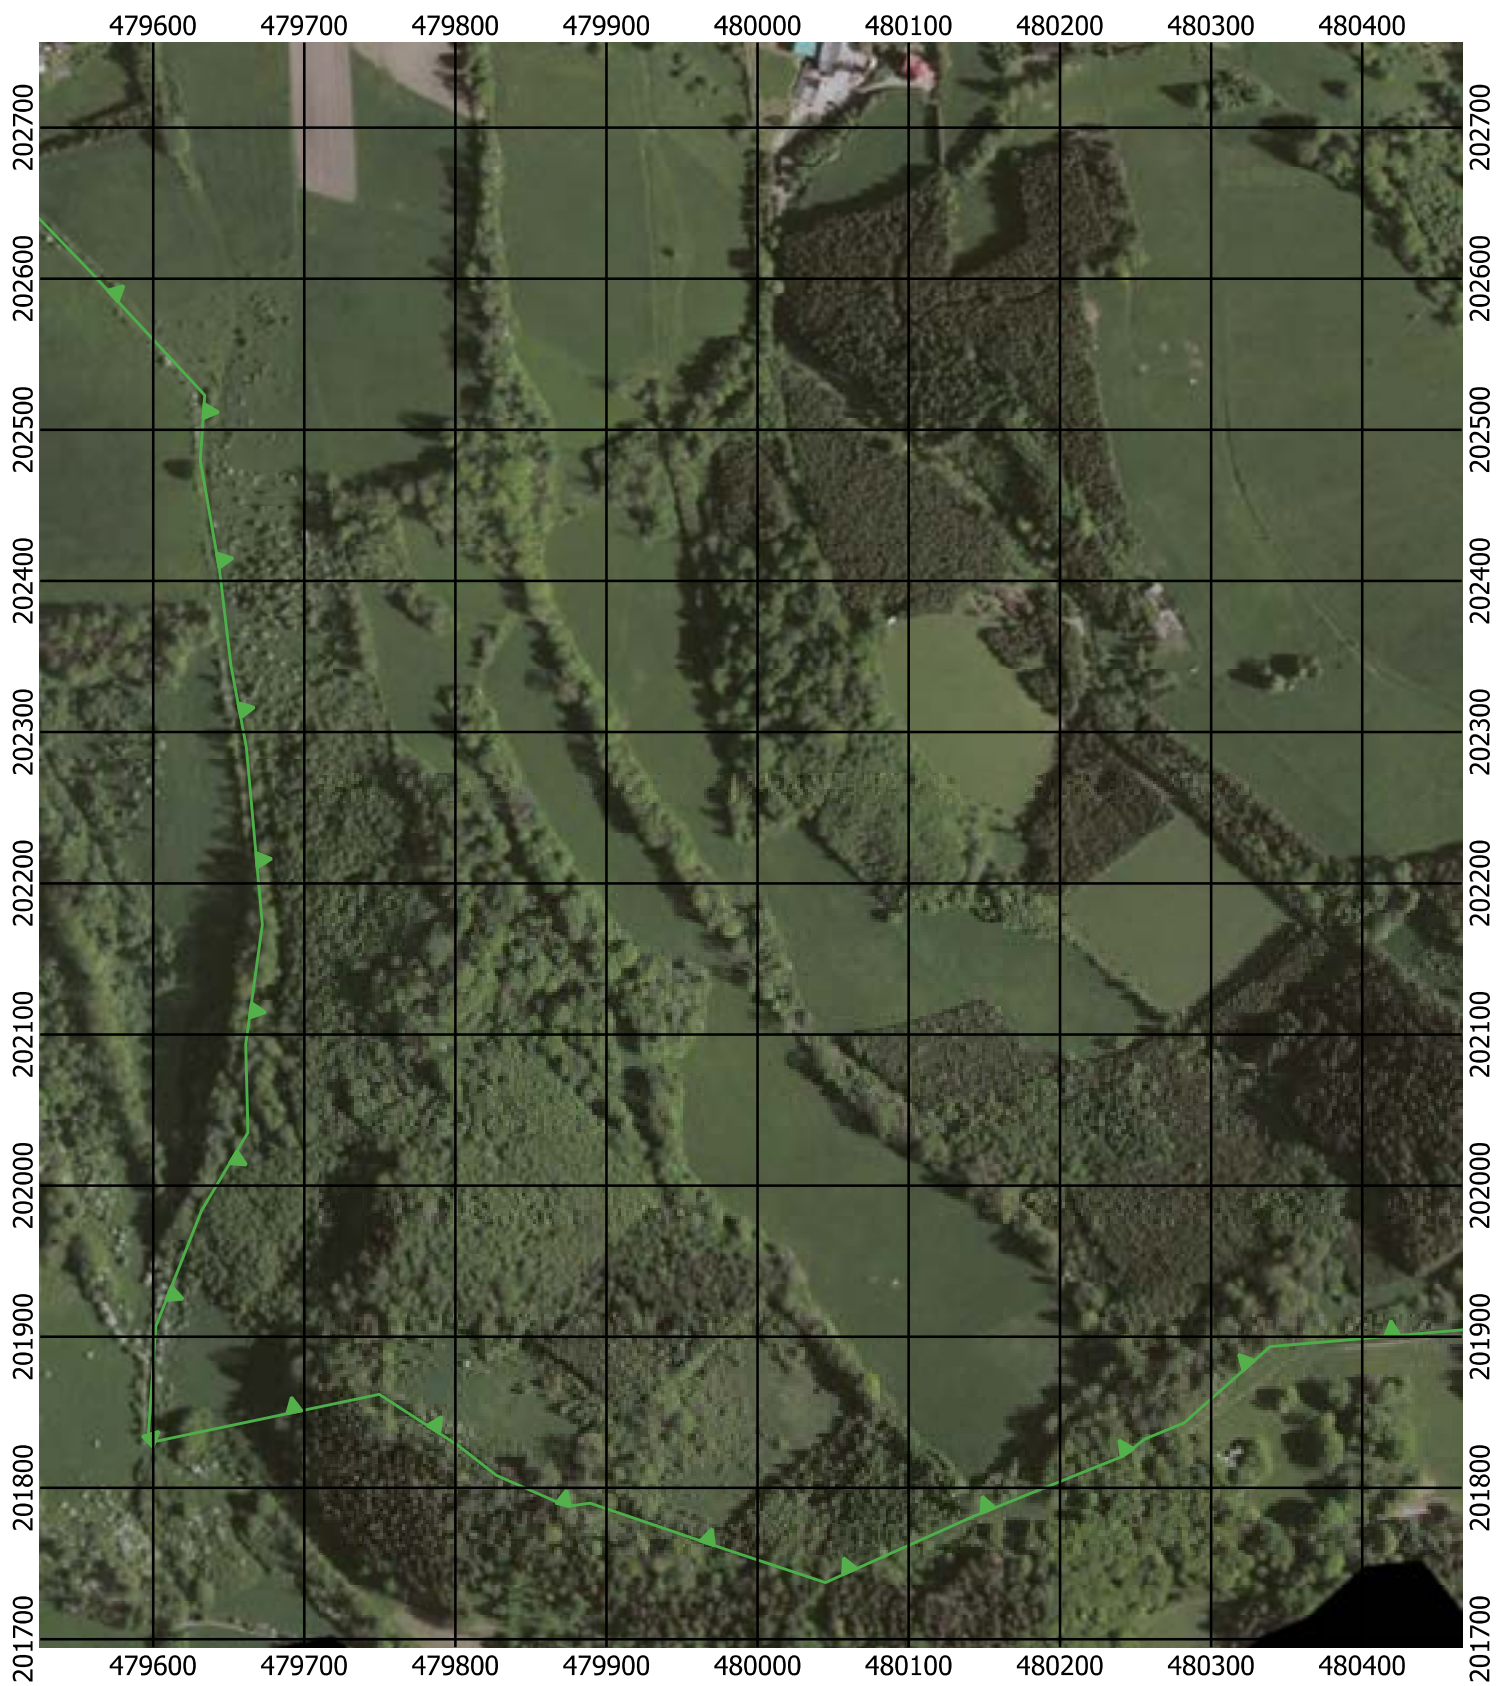

Przebieg granicy Parku Krajobrazowego Beskidu Śląskiego wraz z otuliną - arkusz 141 / 297