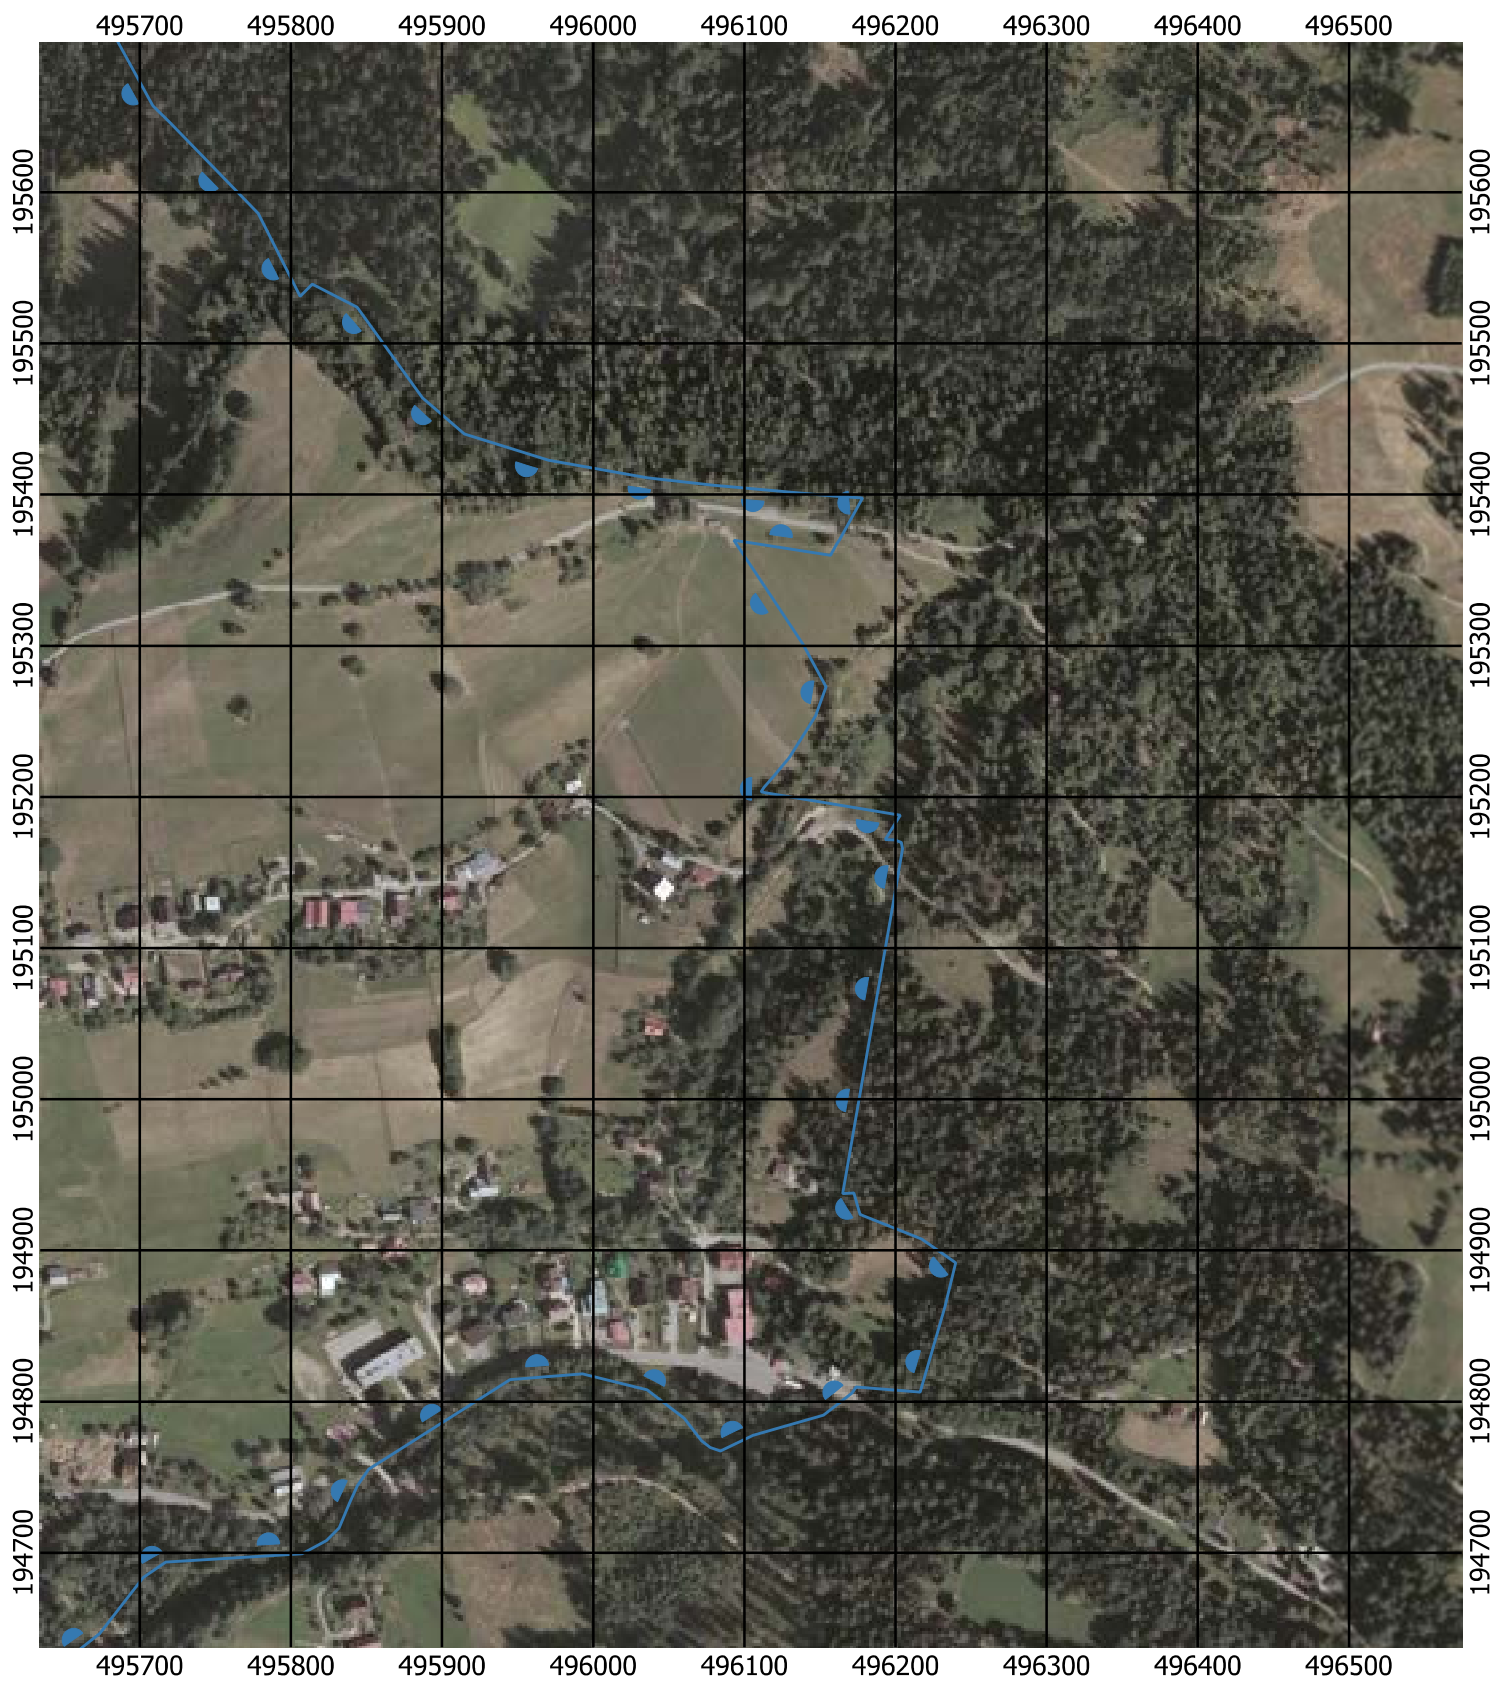

Przebieg granicy Parku Krajobrazowego Beskidu Śląskiego wraz z otuliną - arkusz 88 / 297