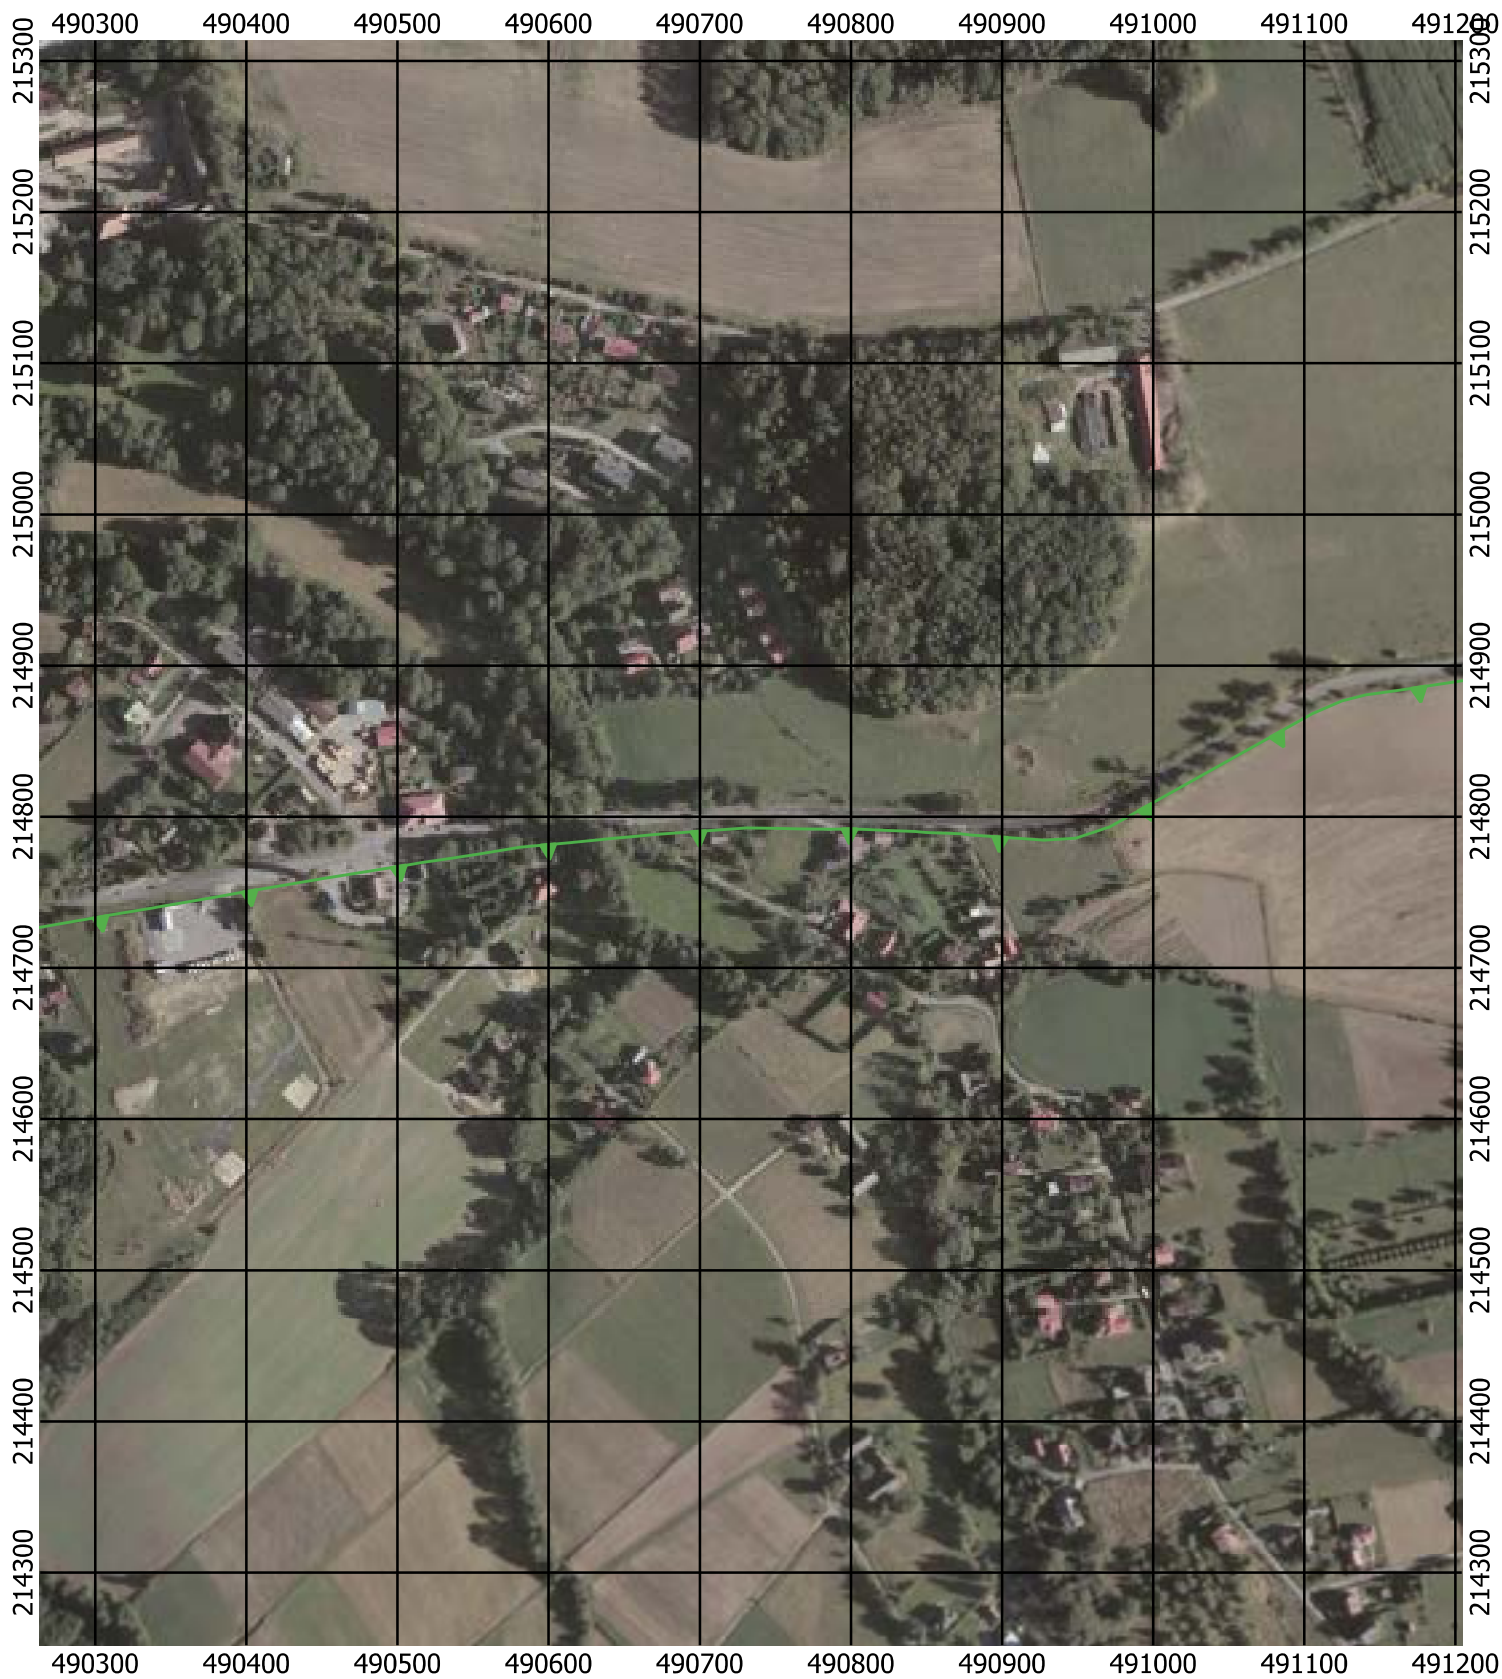

Przebieg granicy Parku Krajobrazowego Beskidu Śląskiego wraz z otuliną - arkusz 160 / 297