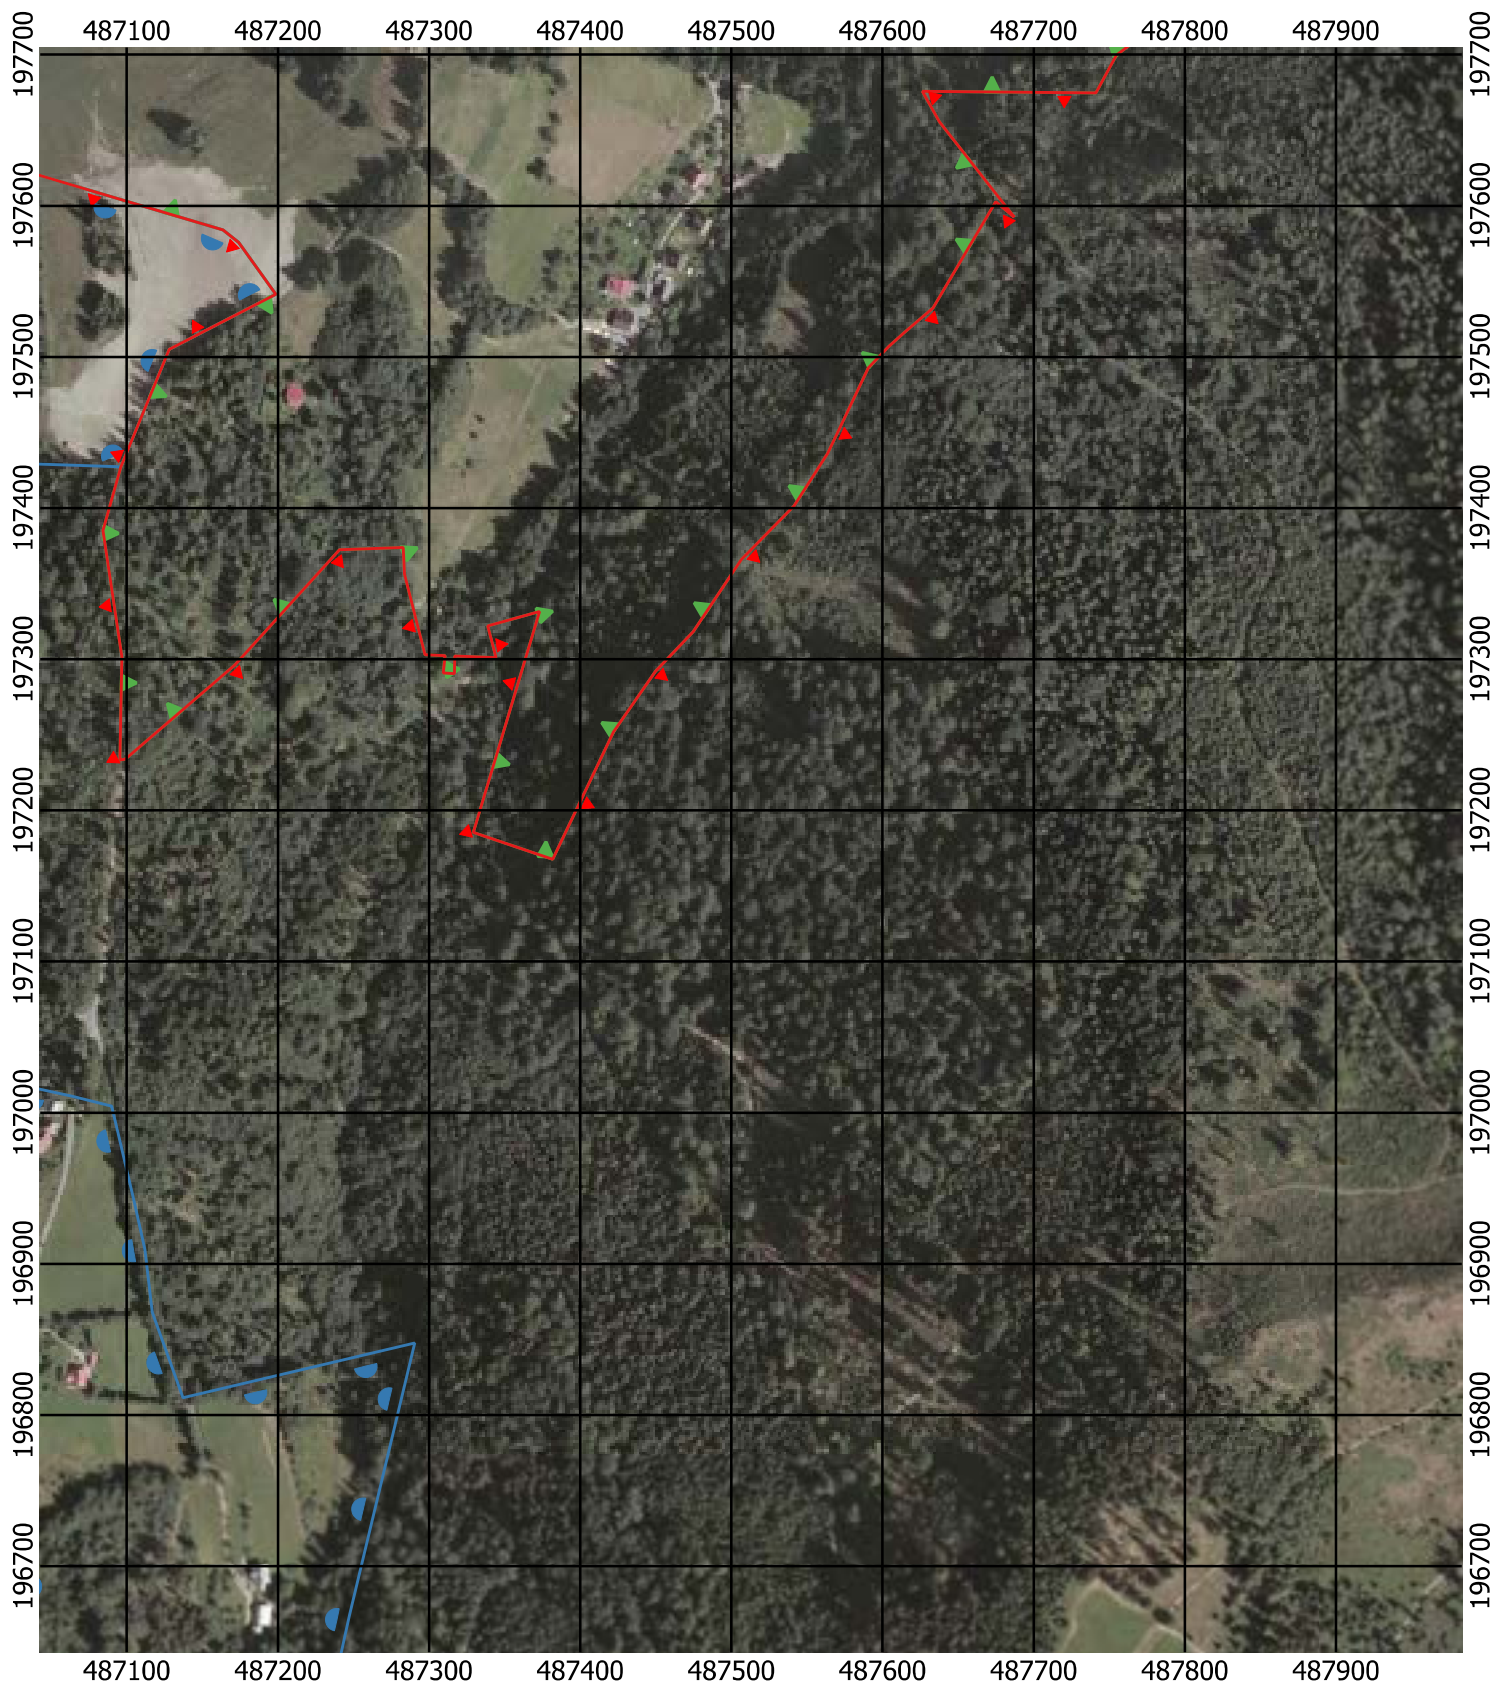

Przebieg granicy Parku Krajobrazowego Beskidu Śląskiego wraz z otuliną - arkusz 112 / 297