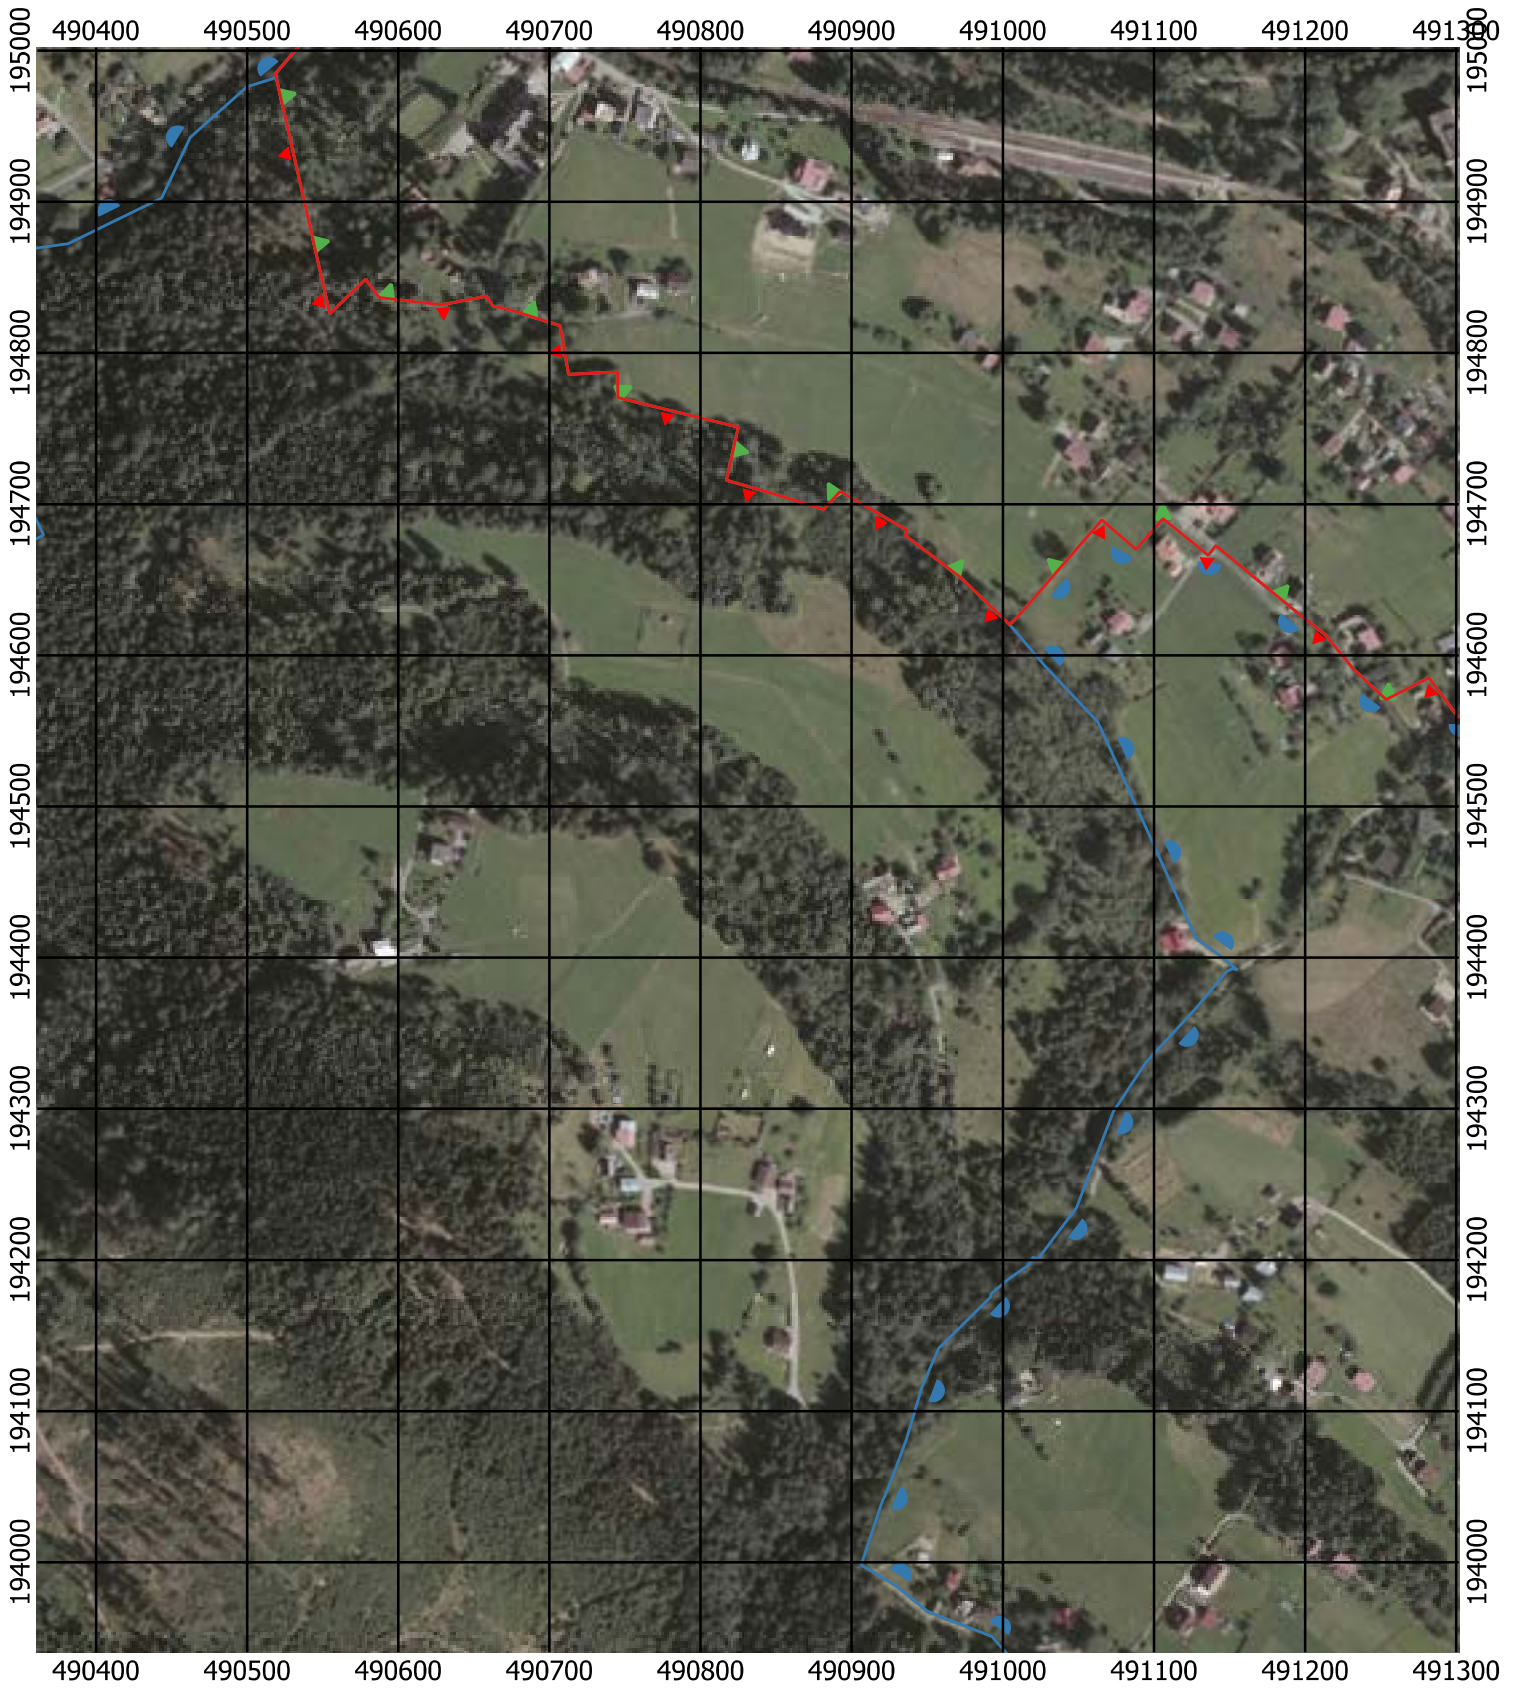

Przebieg granicy Parku Krajobrazowego Beskidu Śląskiego wraz z otuliną - arkusz 99 / 297