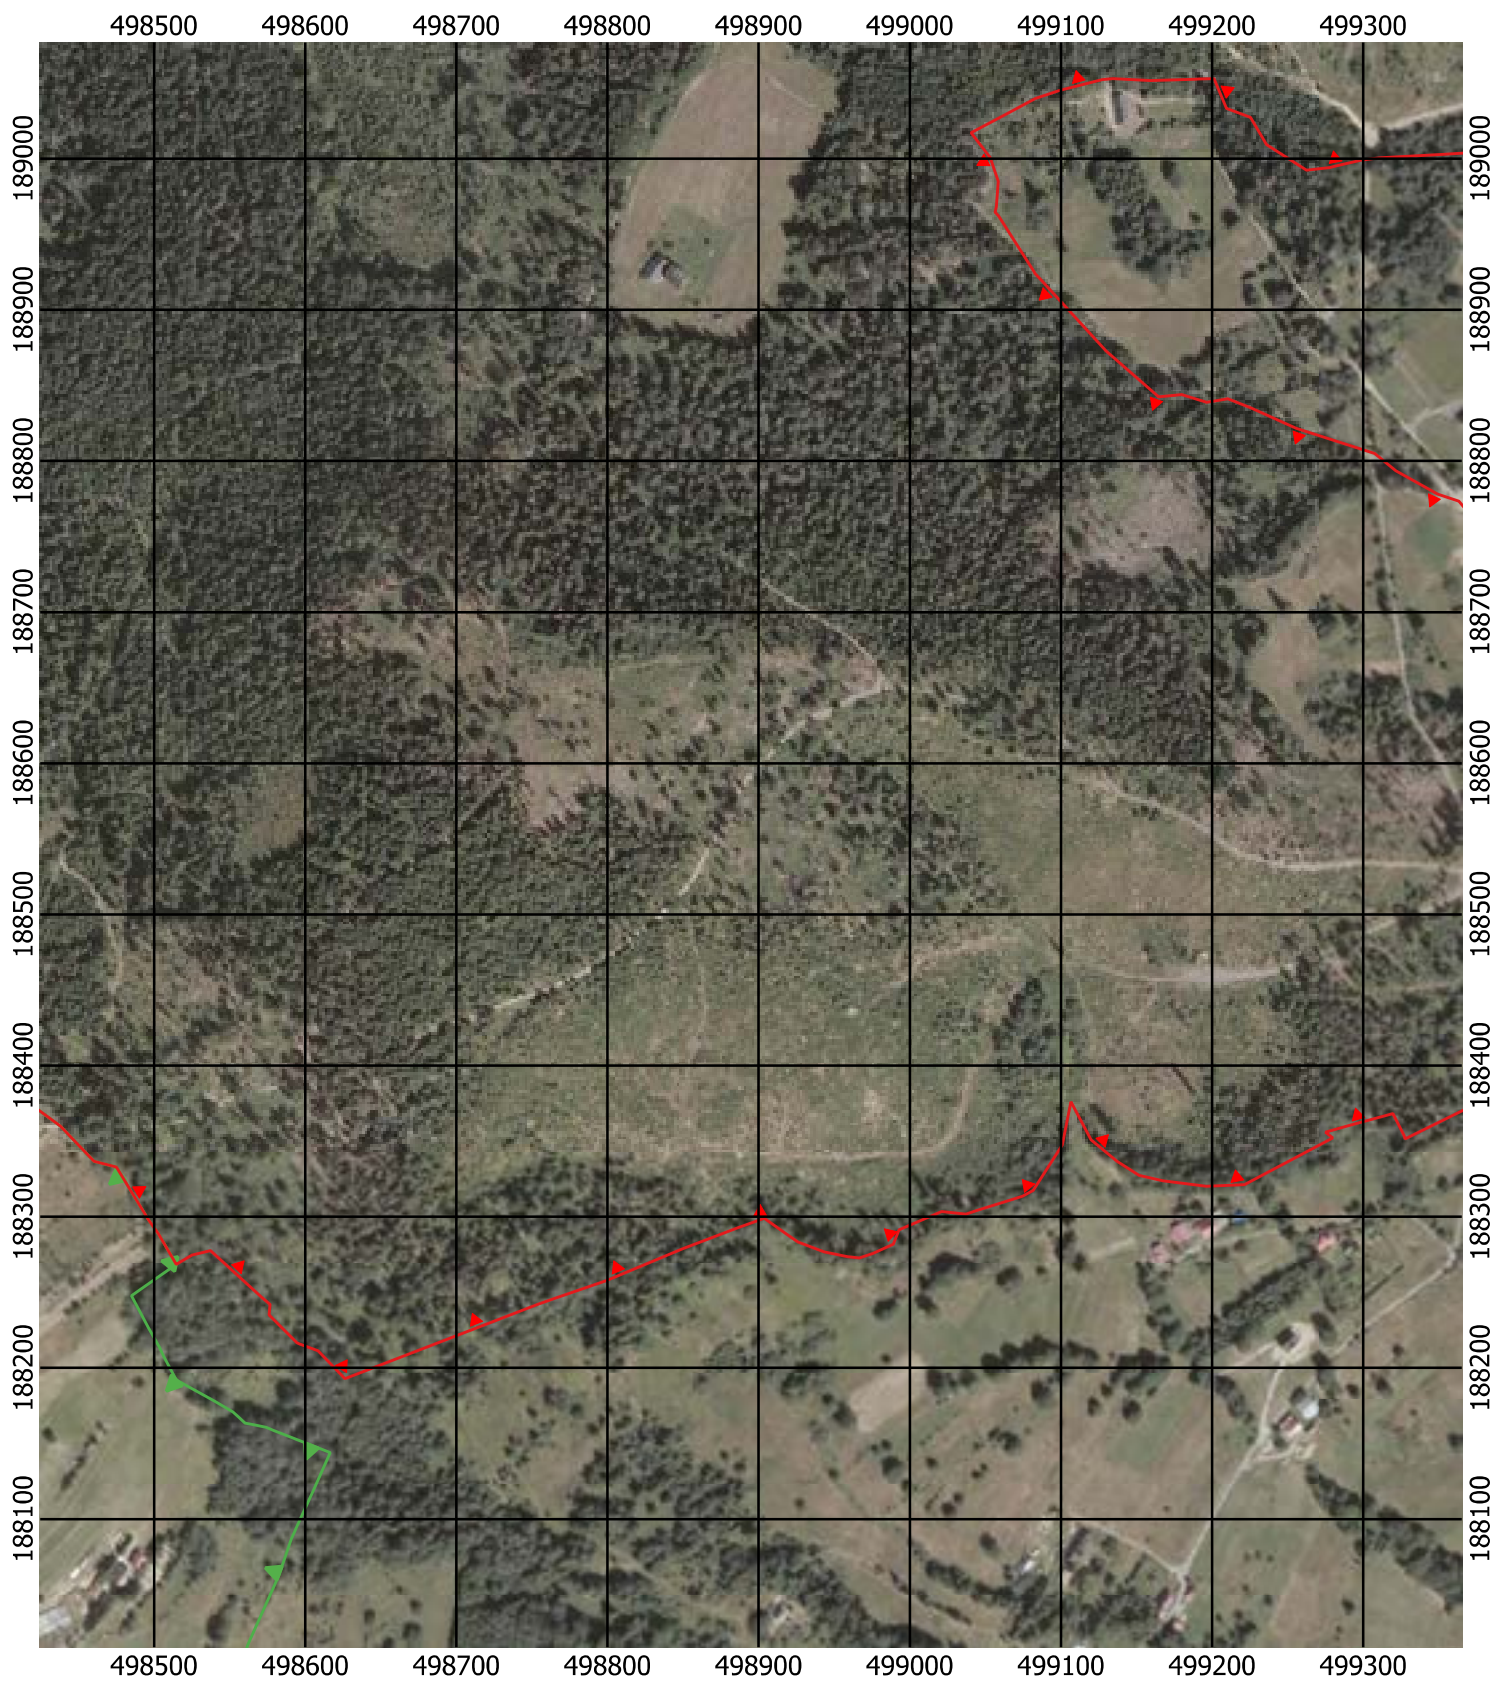

Przebieg granicy Parku Krajobrazowego Beskidu Śląskiego wraz z otuliną - arkusz 255 / 297