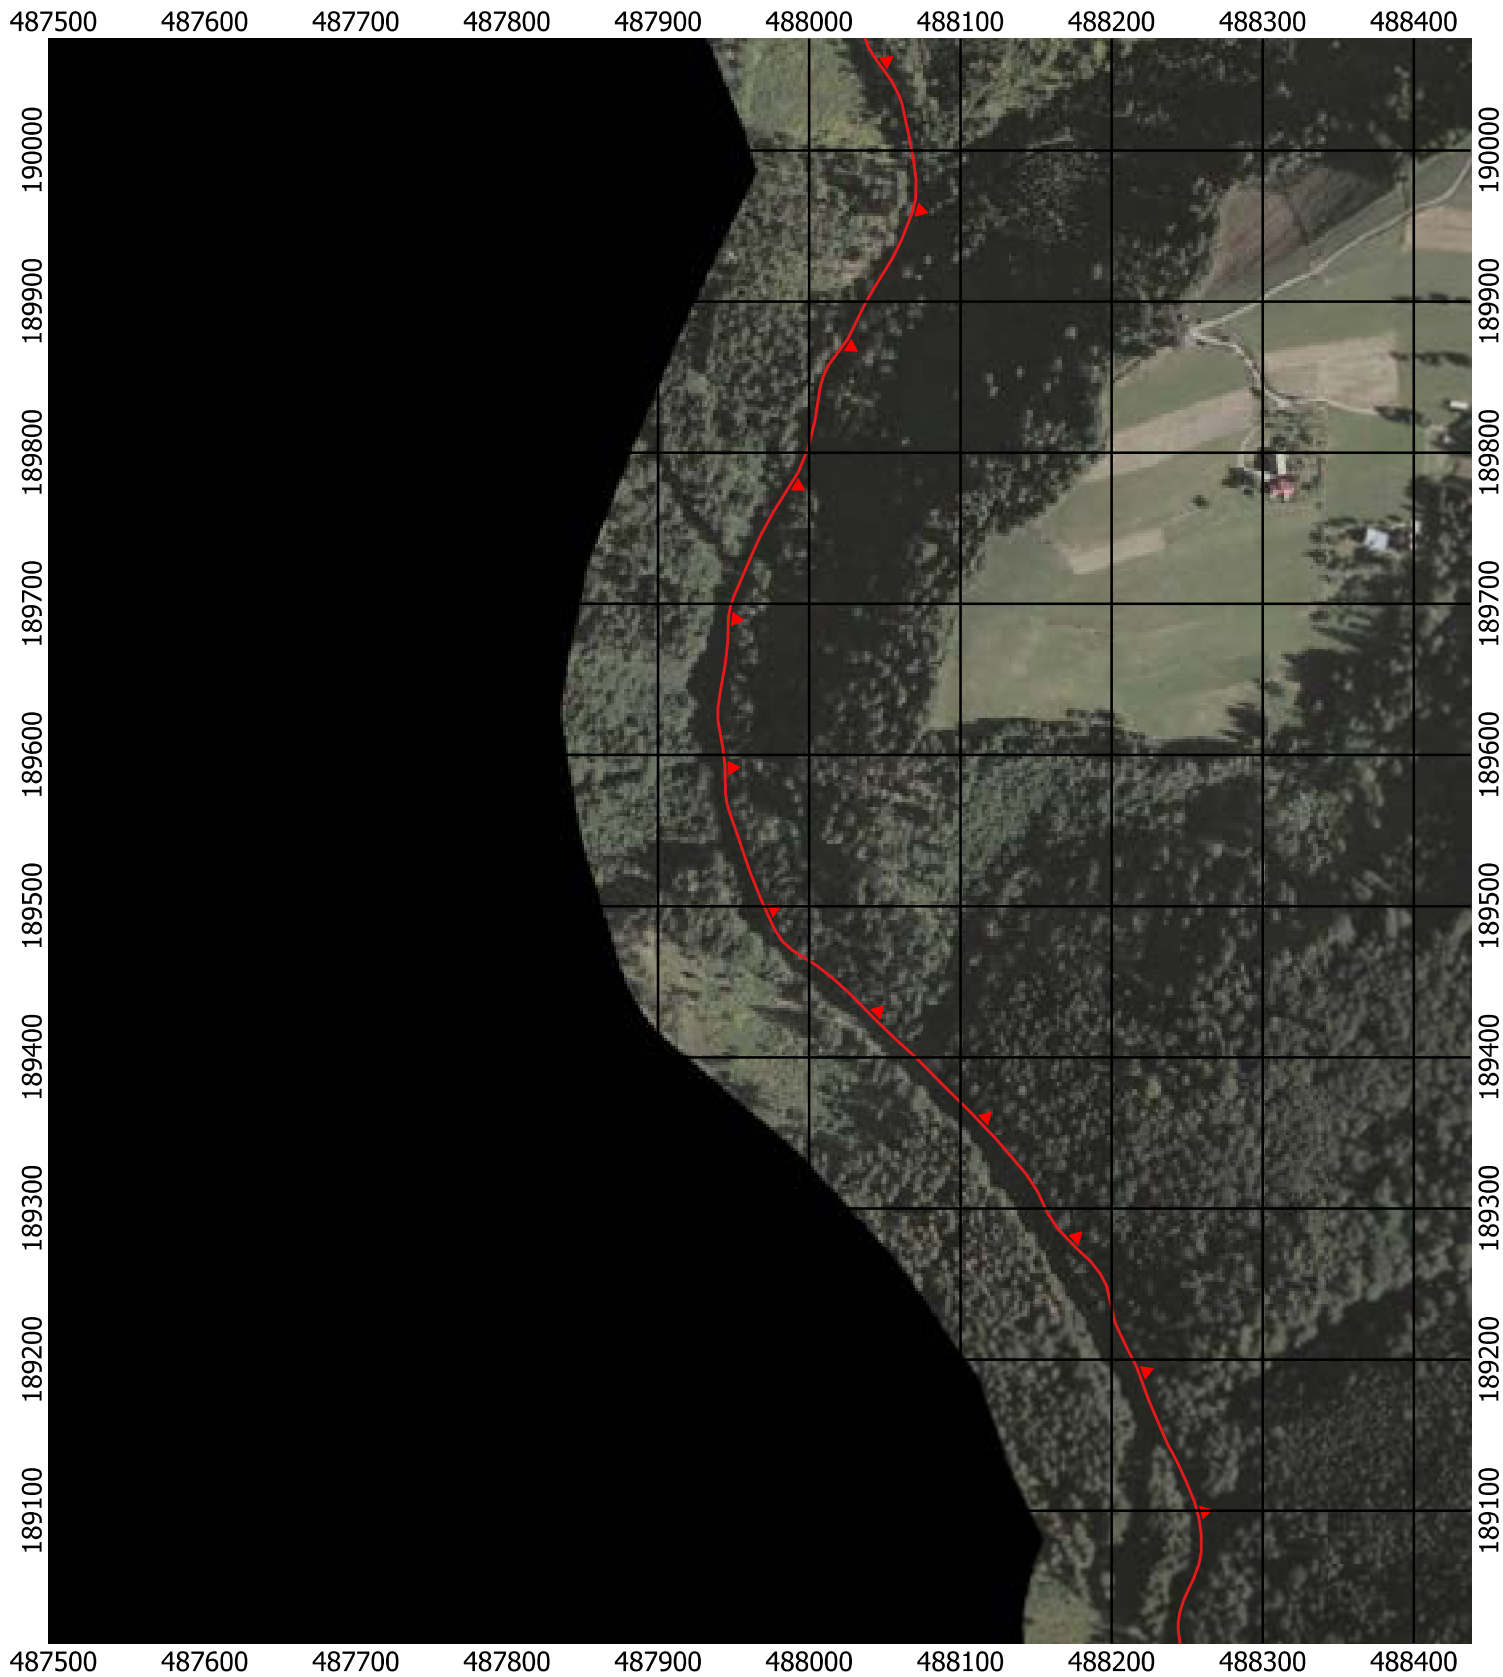

Przebieg granicy Parku Krajobrazowego Beskidu Śląskiego wraz z otuliną - arkusz 289 / 297