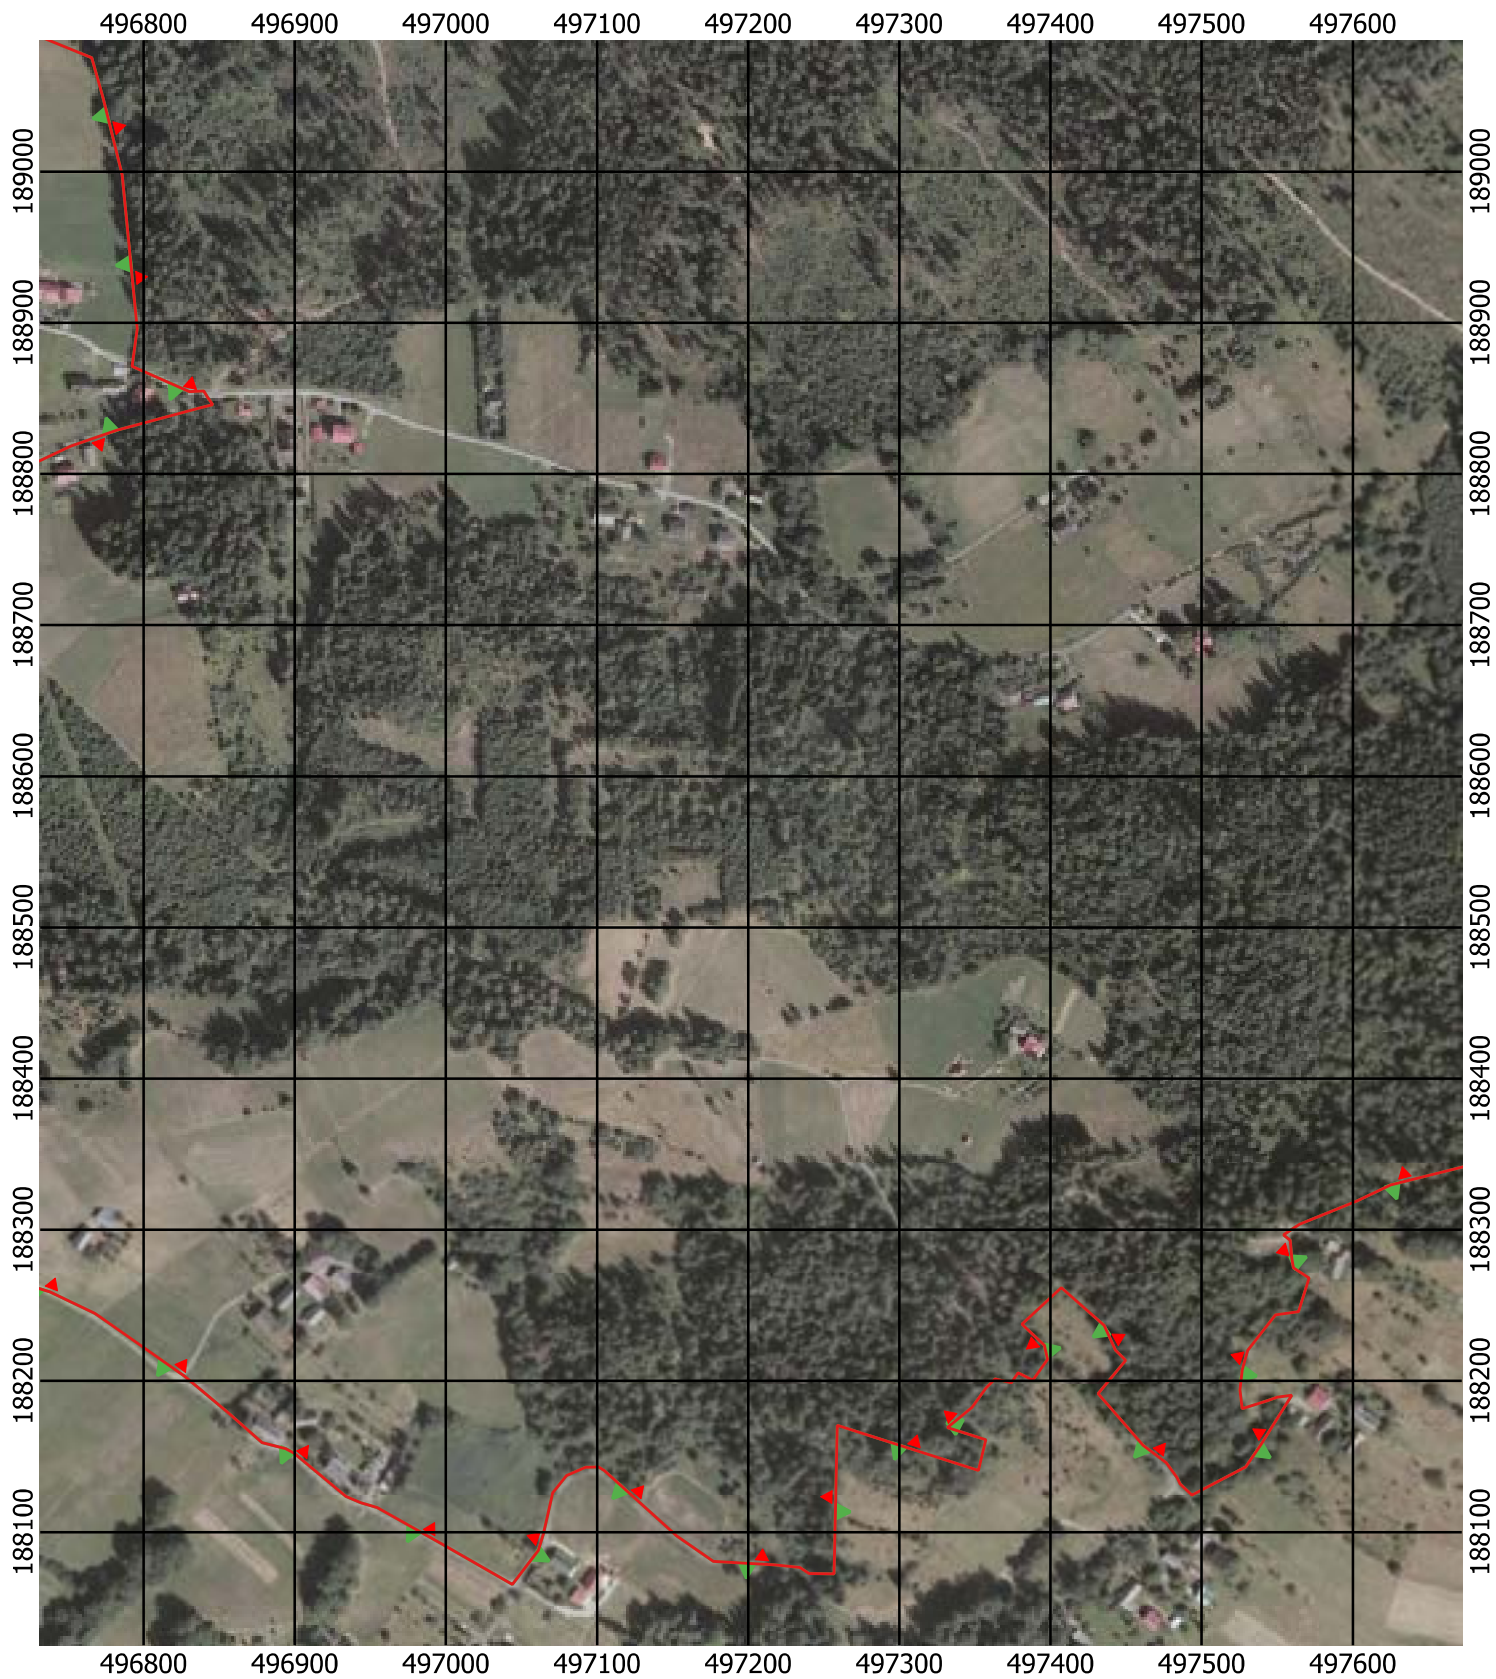

Przebieg granicy Parku Krajobrazowego Beskidu Śląskiego wraz z otuliną - arkusz 276 /297