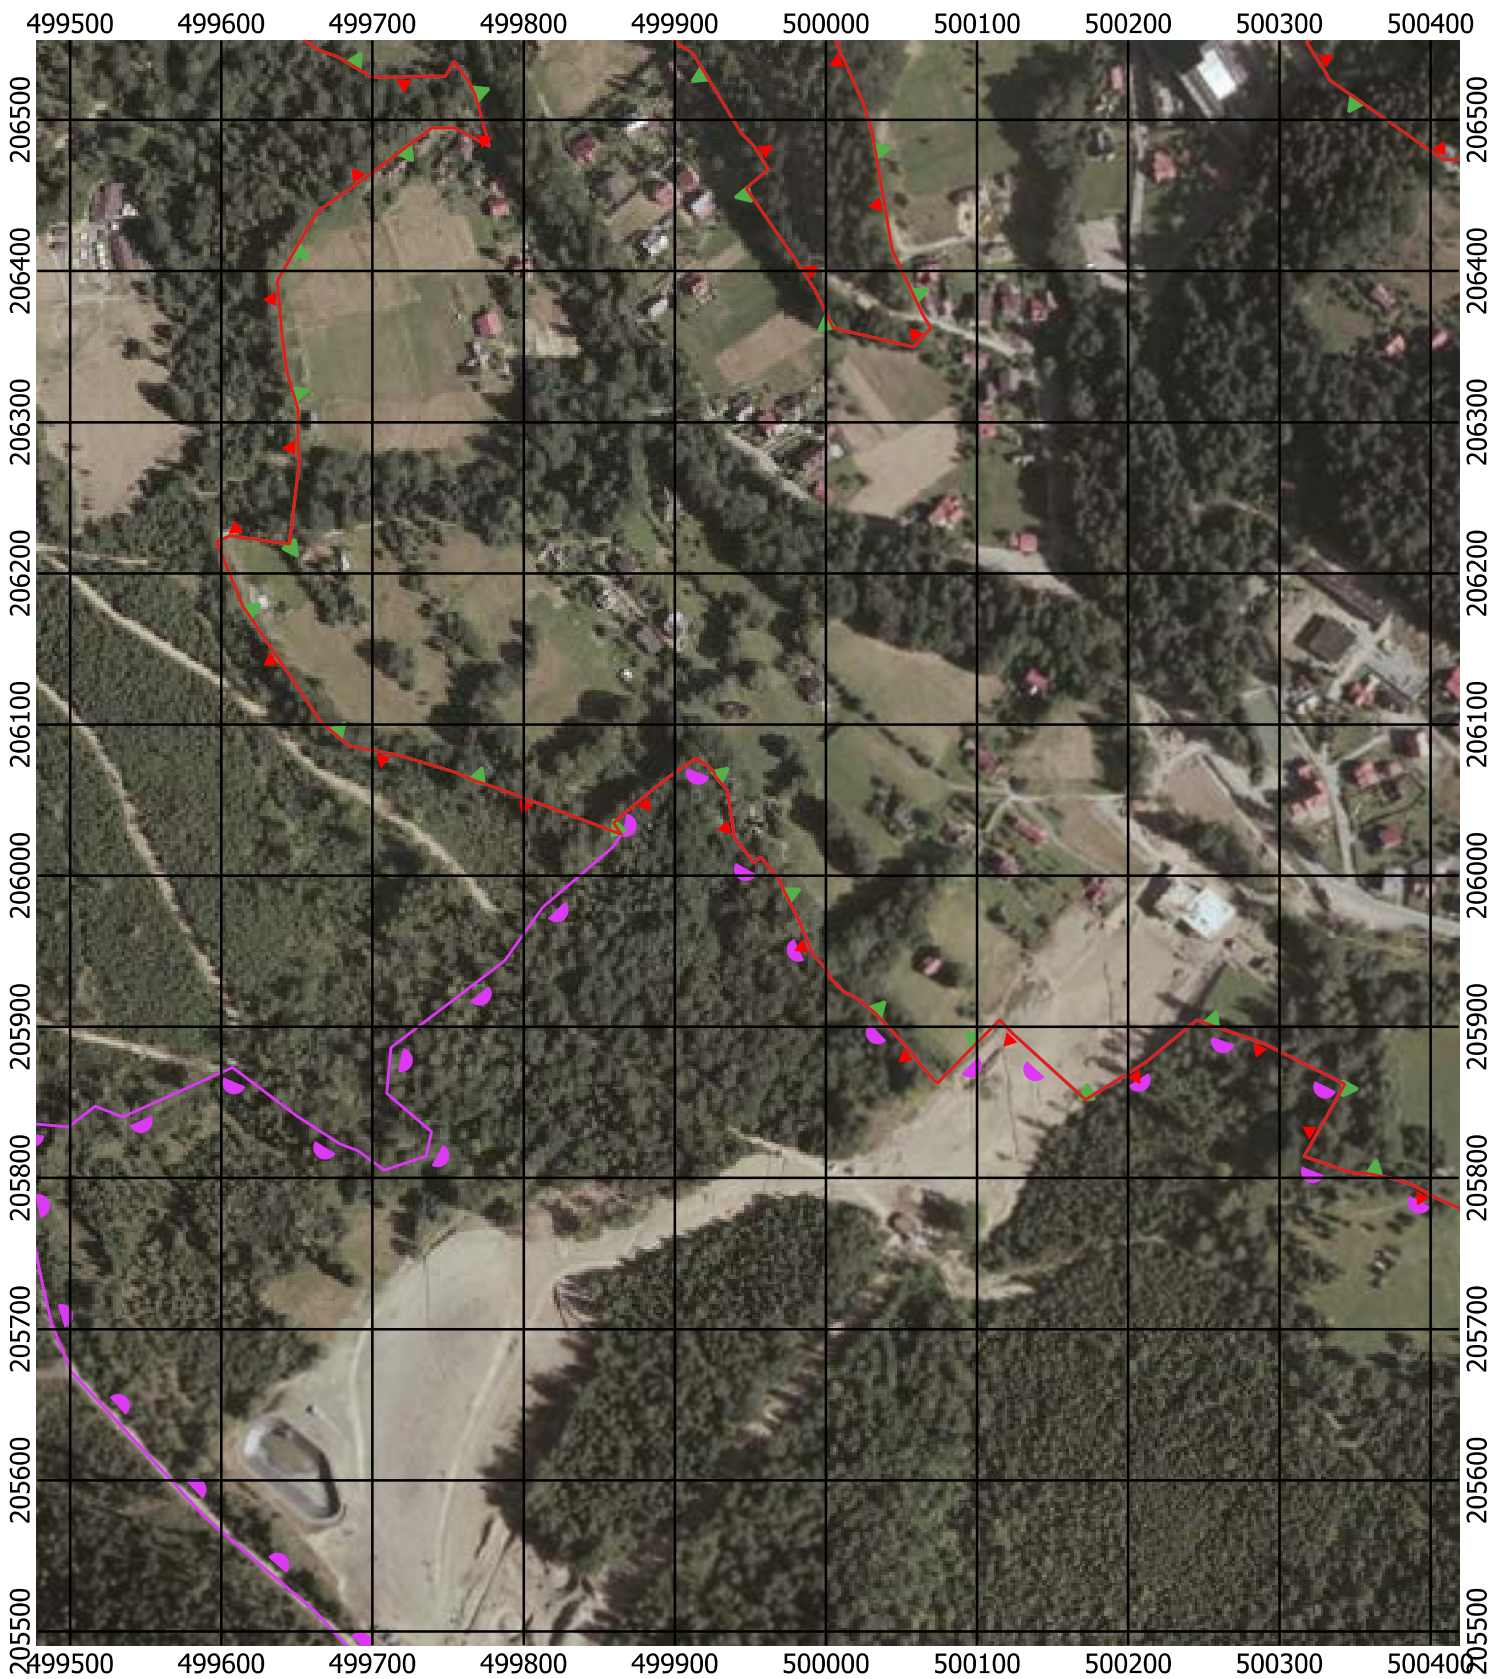

Przebieg granicy Parku Krajobrazowego Beskidu Śląskiego wraz z otuliną - arkusz 190 / 297