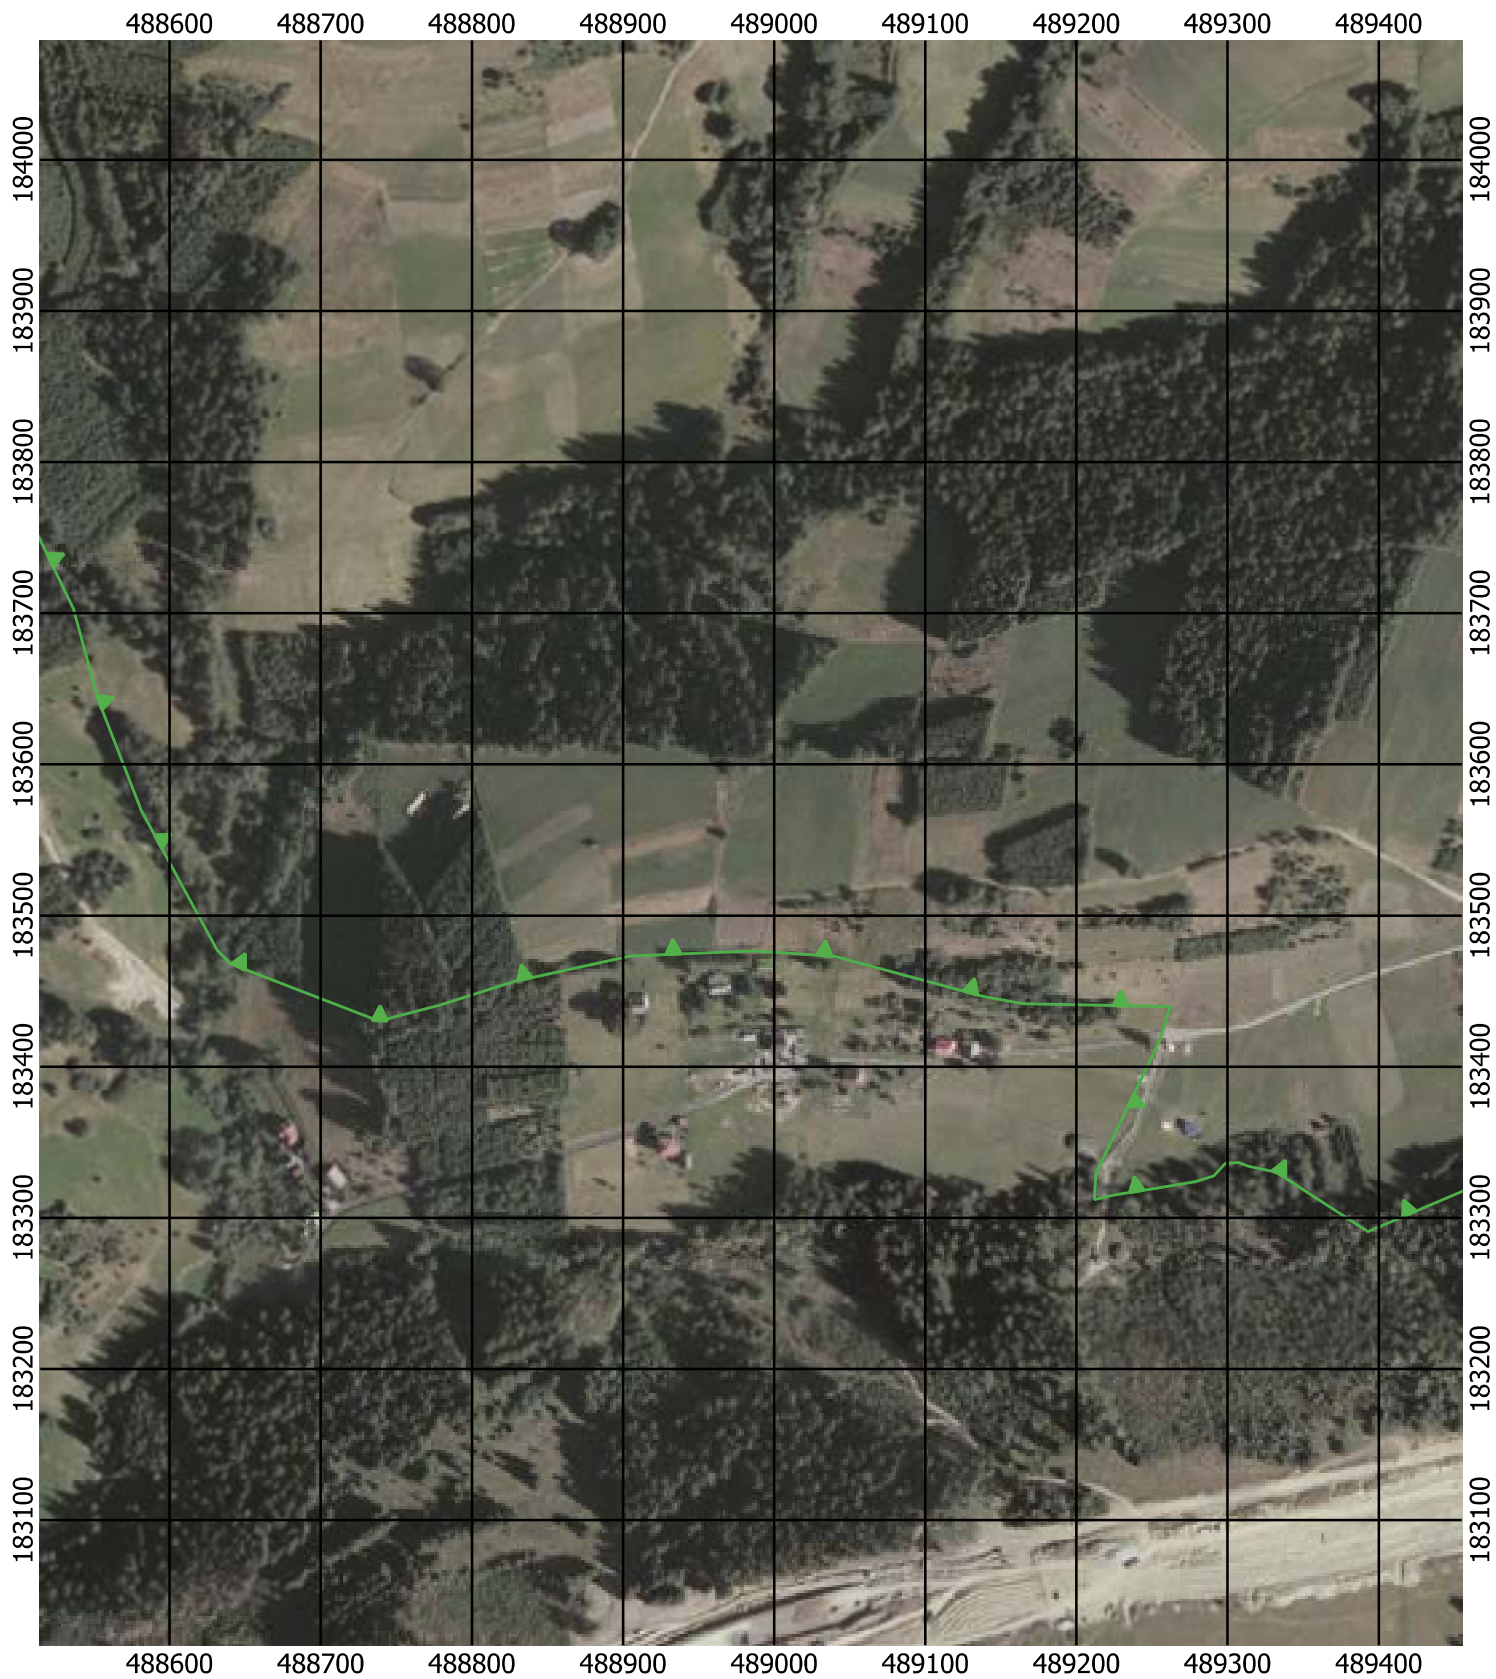

Przebieg granicy Parku Krajobrazowego Beskidu Śląskiego wraz z otuliną - arkusz 270 / 297