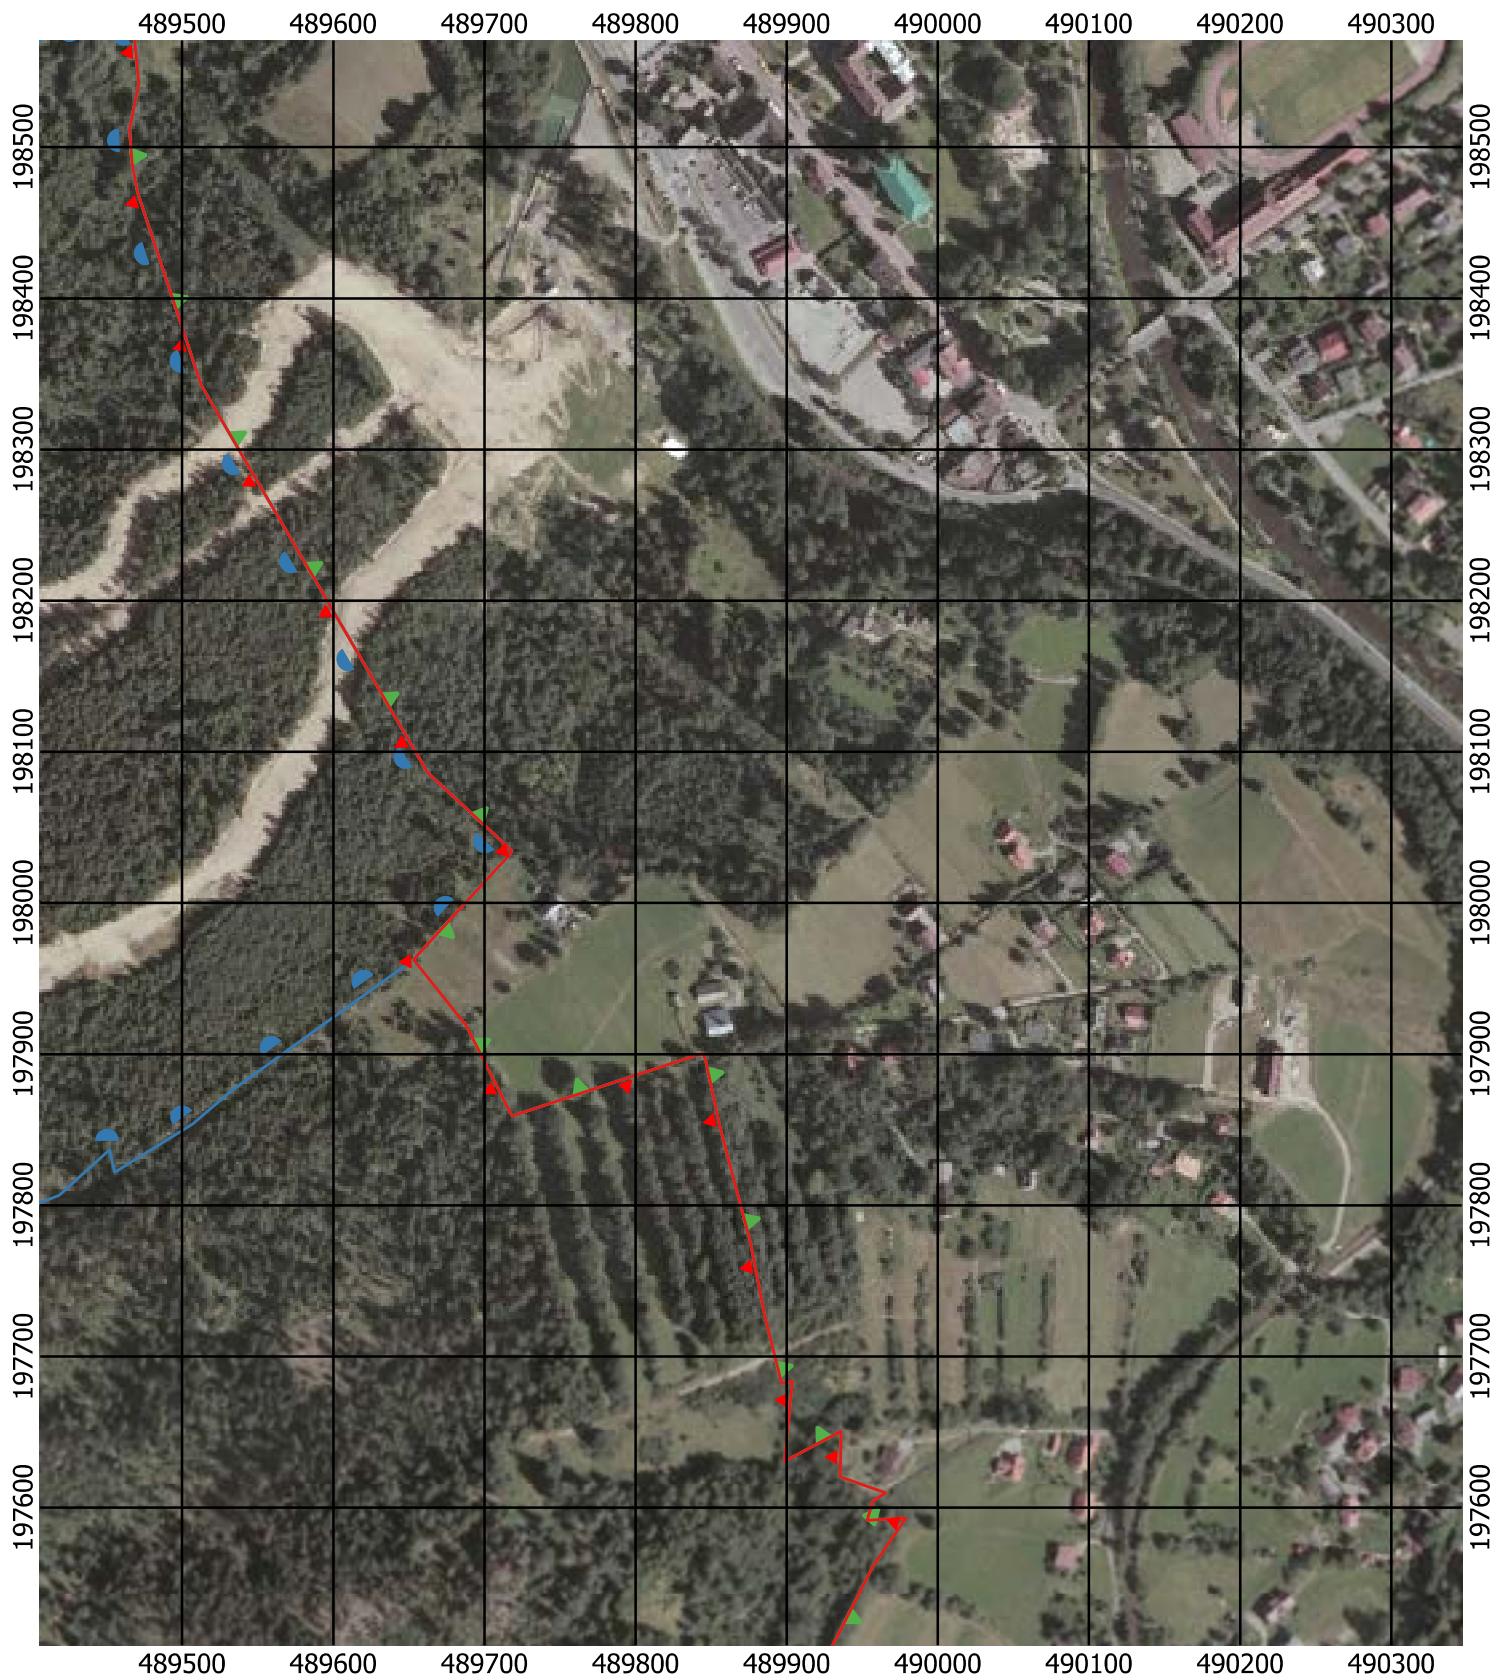

Przebieg granicy Parku Krajobrazowego Beskidu Śląskiego wraz z otuliną - arkusz 106 / 297