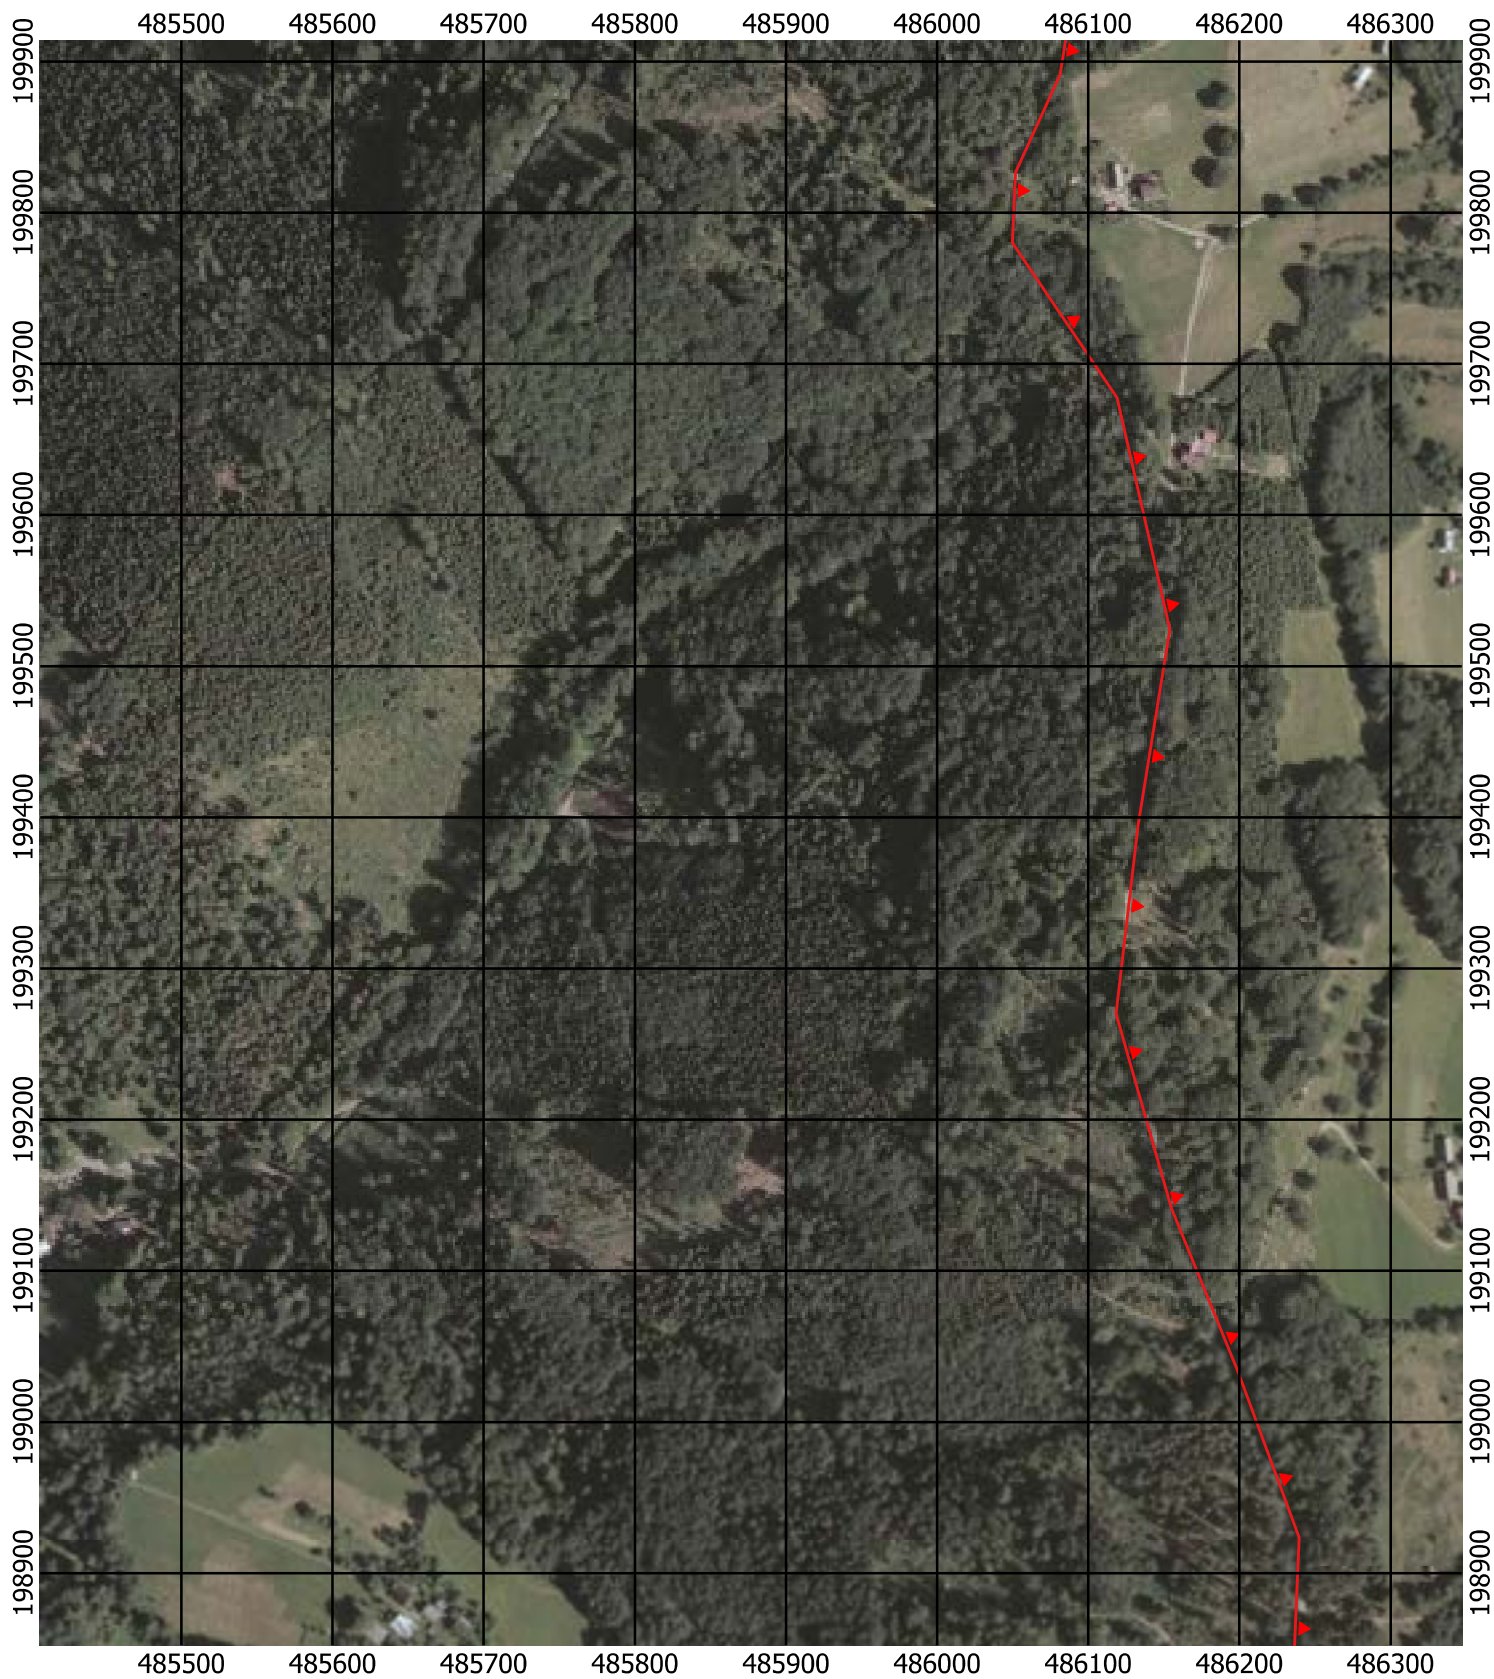

Przebieg granicy Parku Krajobrazowego Beskidu Śląskiego wraz z otuliną - arkusz 116 /297