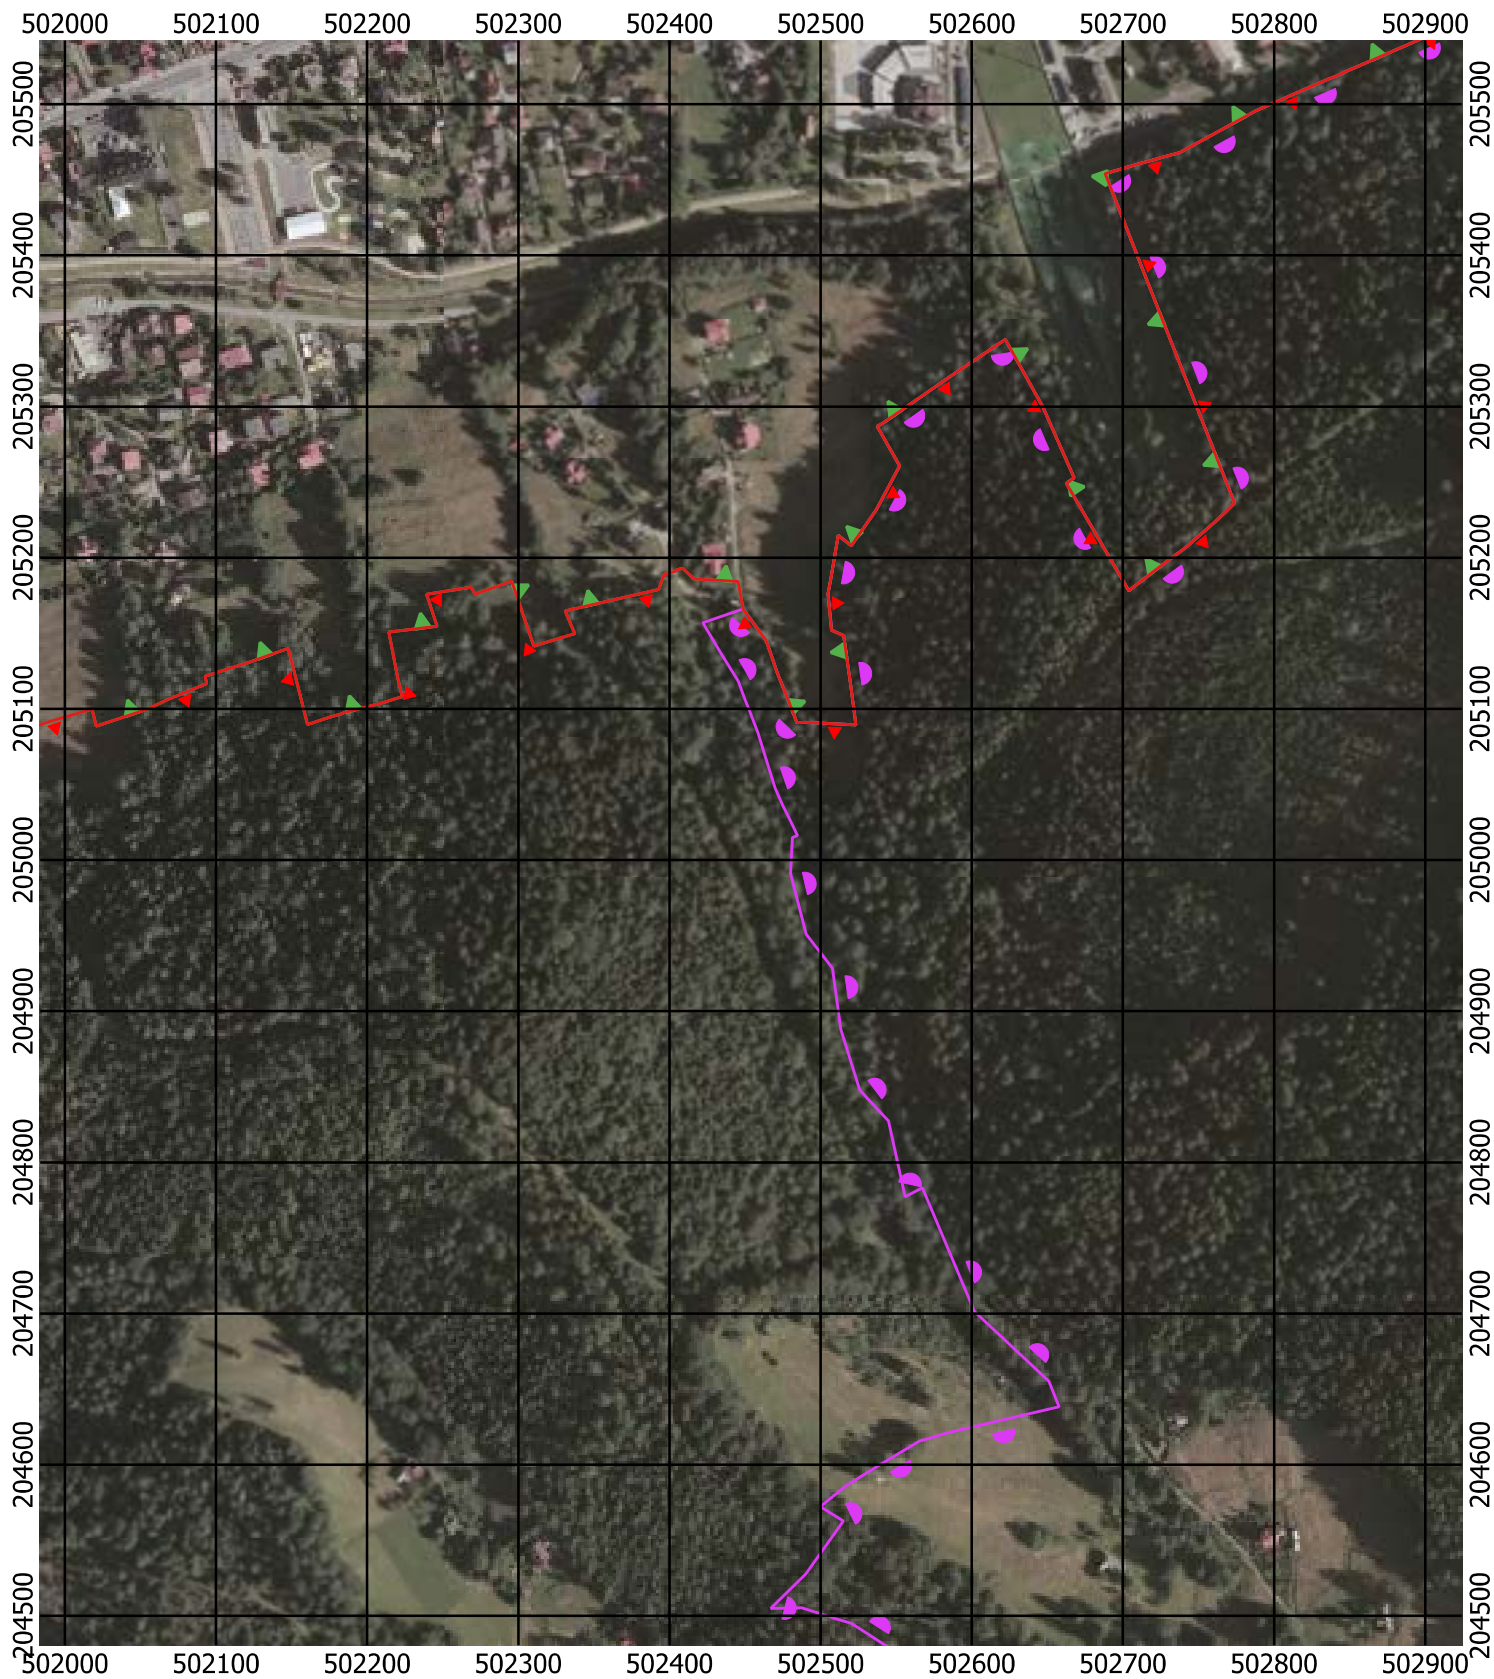

Przebieg granicy Parku Krajobrazowego Beskidu Śląskiego wraz z otuliną - arkusz 215 / 297