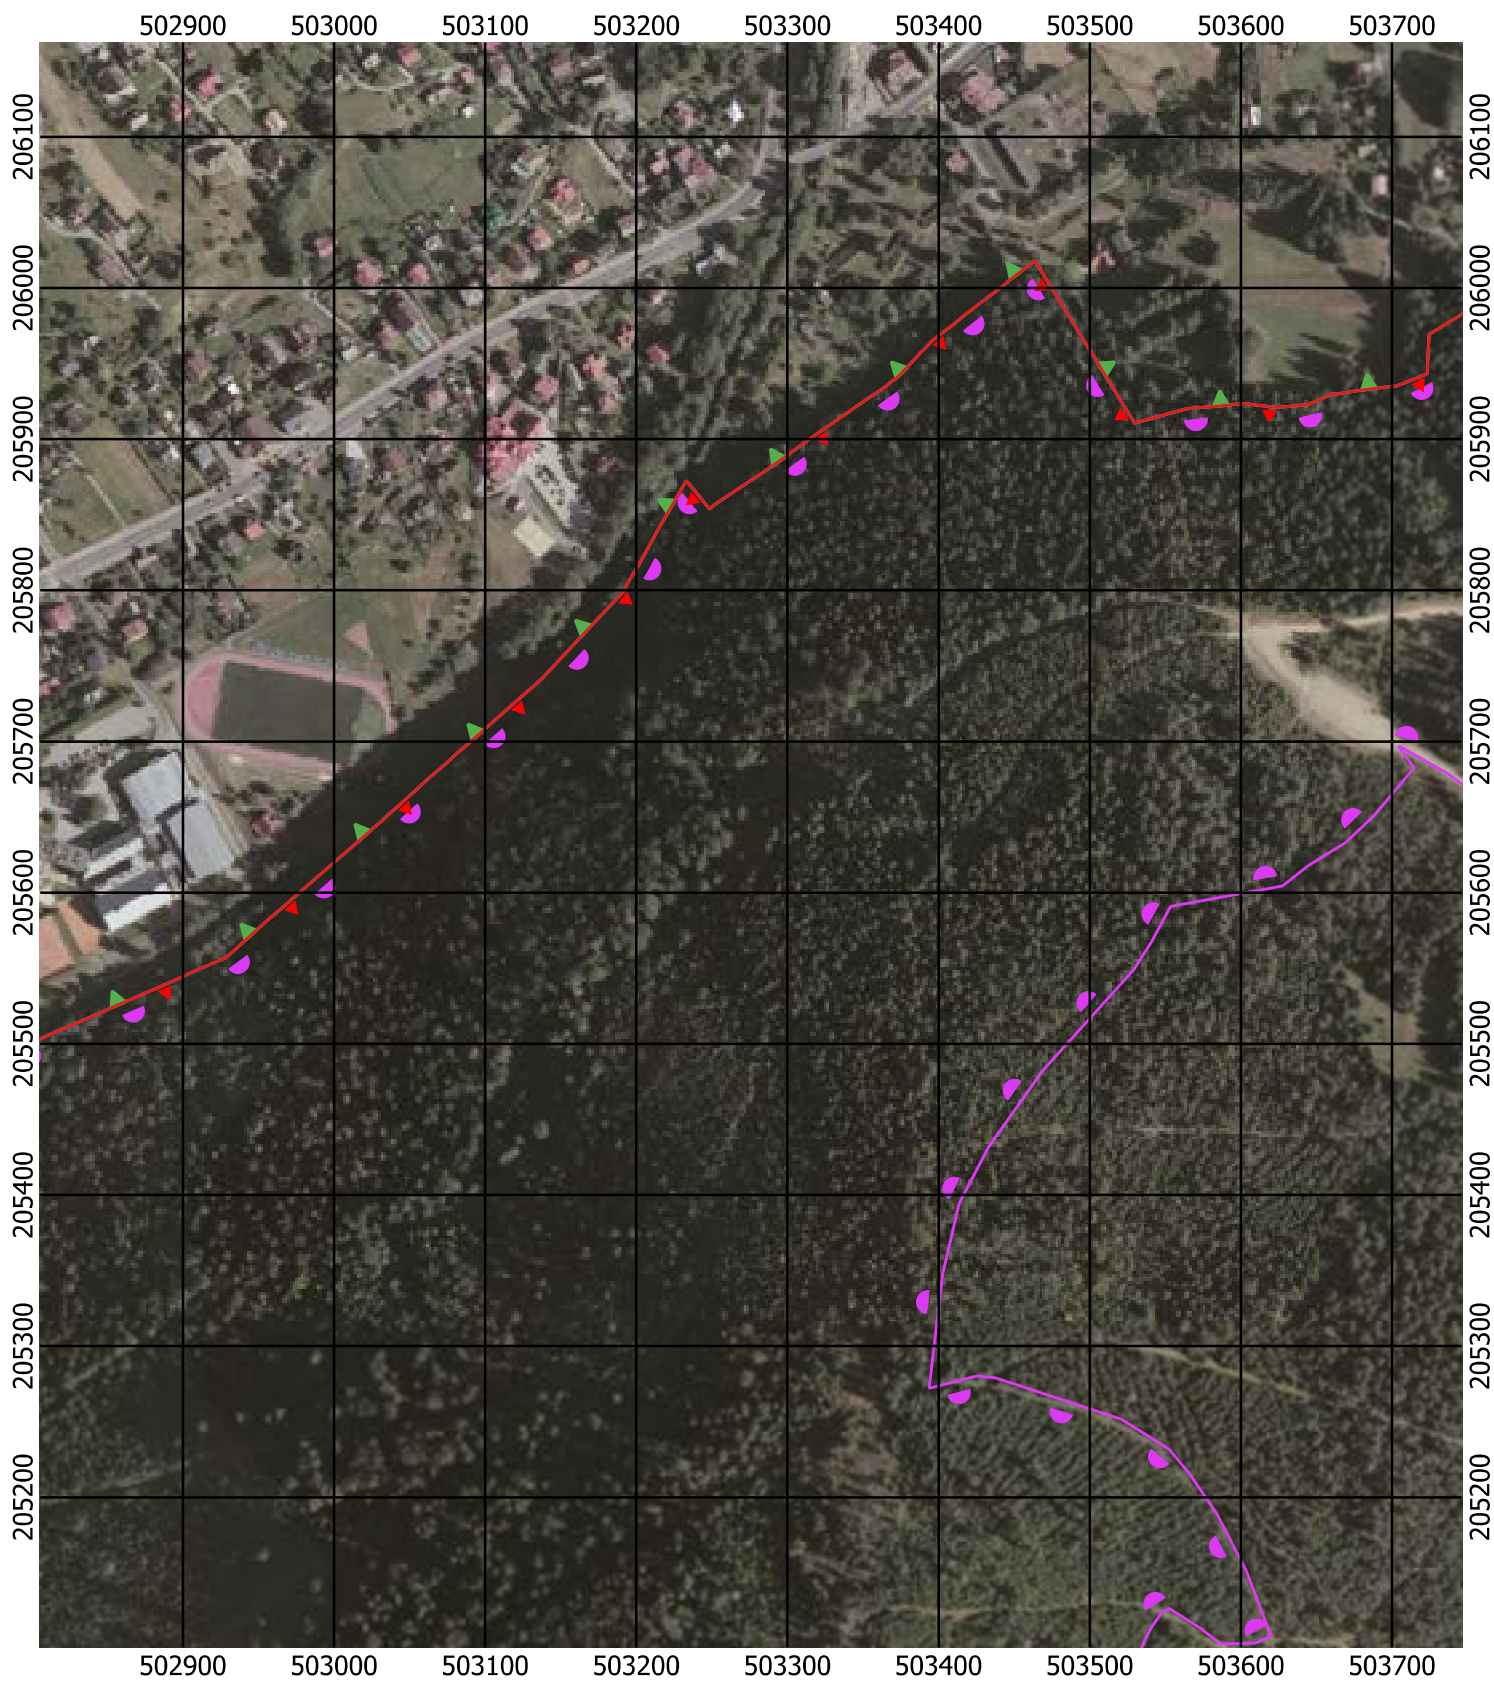

Przebieg granicy Parku Krajobrazowego Beskidu Śląskiego wraz z otuliną - arkusz 217 / 297