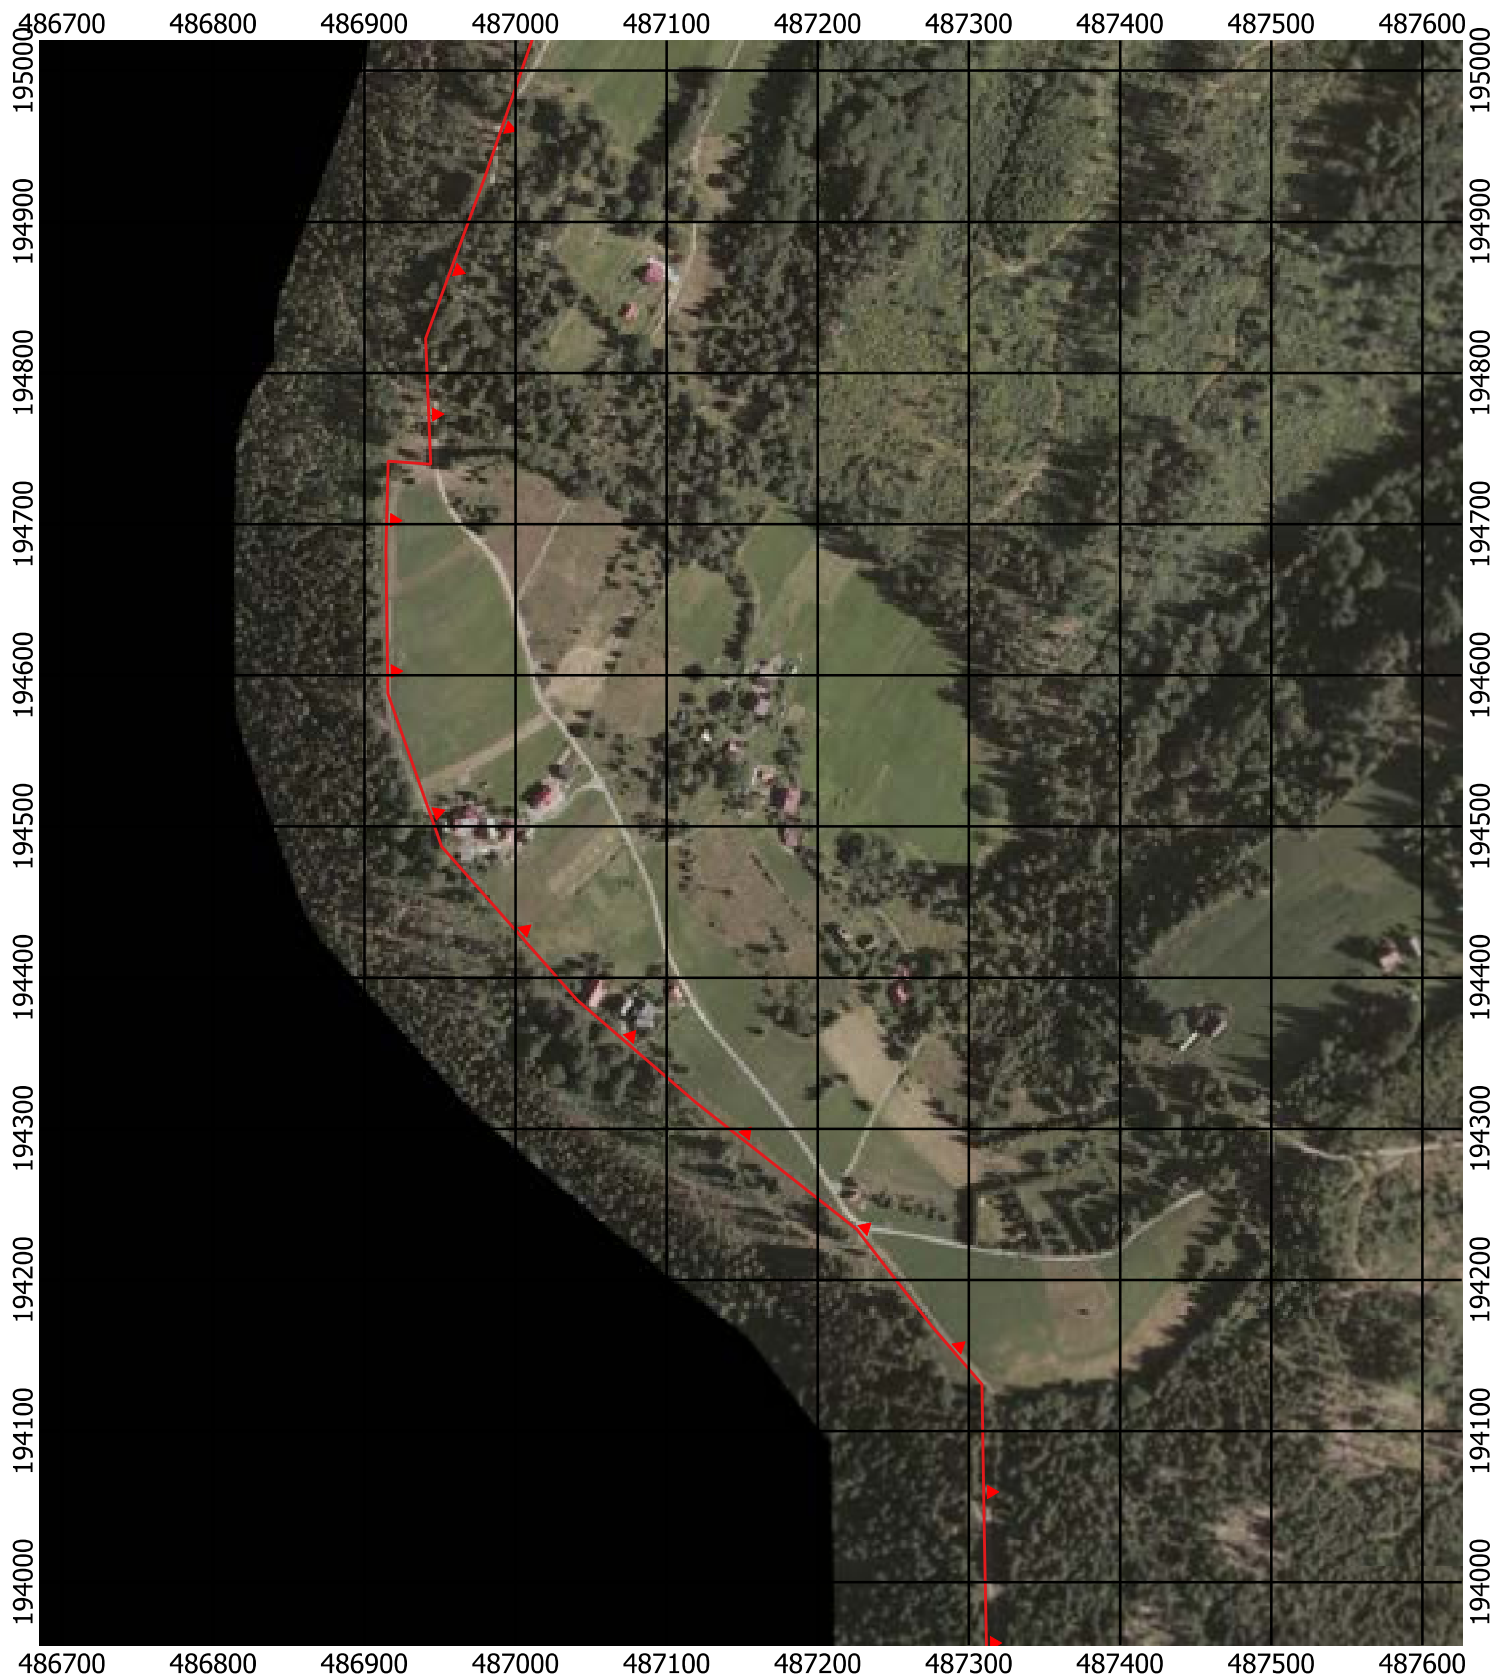

Przebieg granicy Parku Krajobrazowego Beskidu Śląskiego wraz z otuliną - arkusz 295 / 297