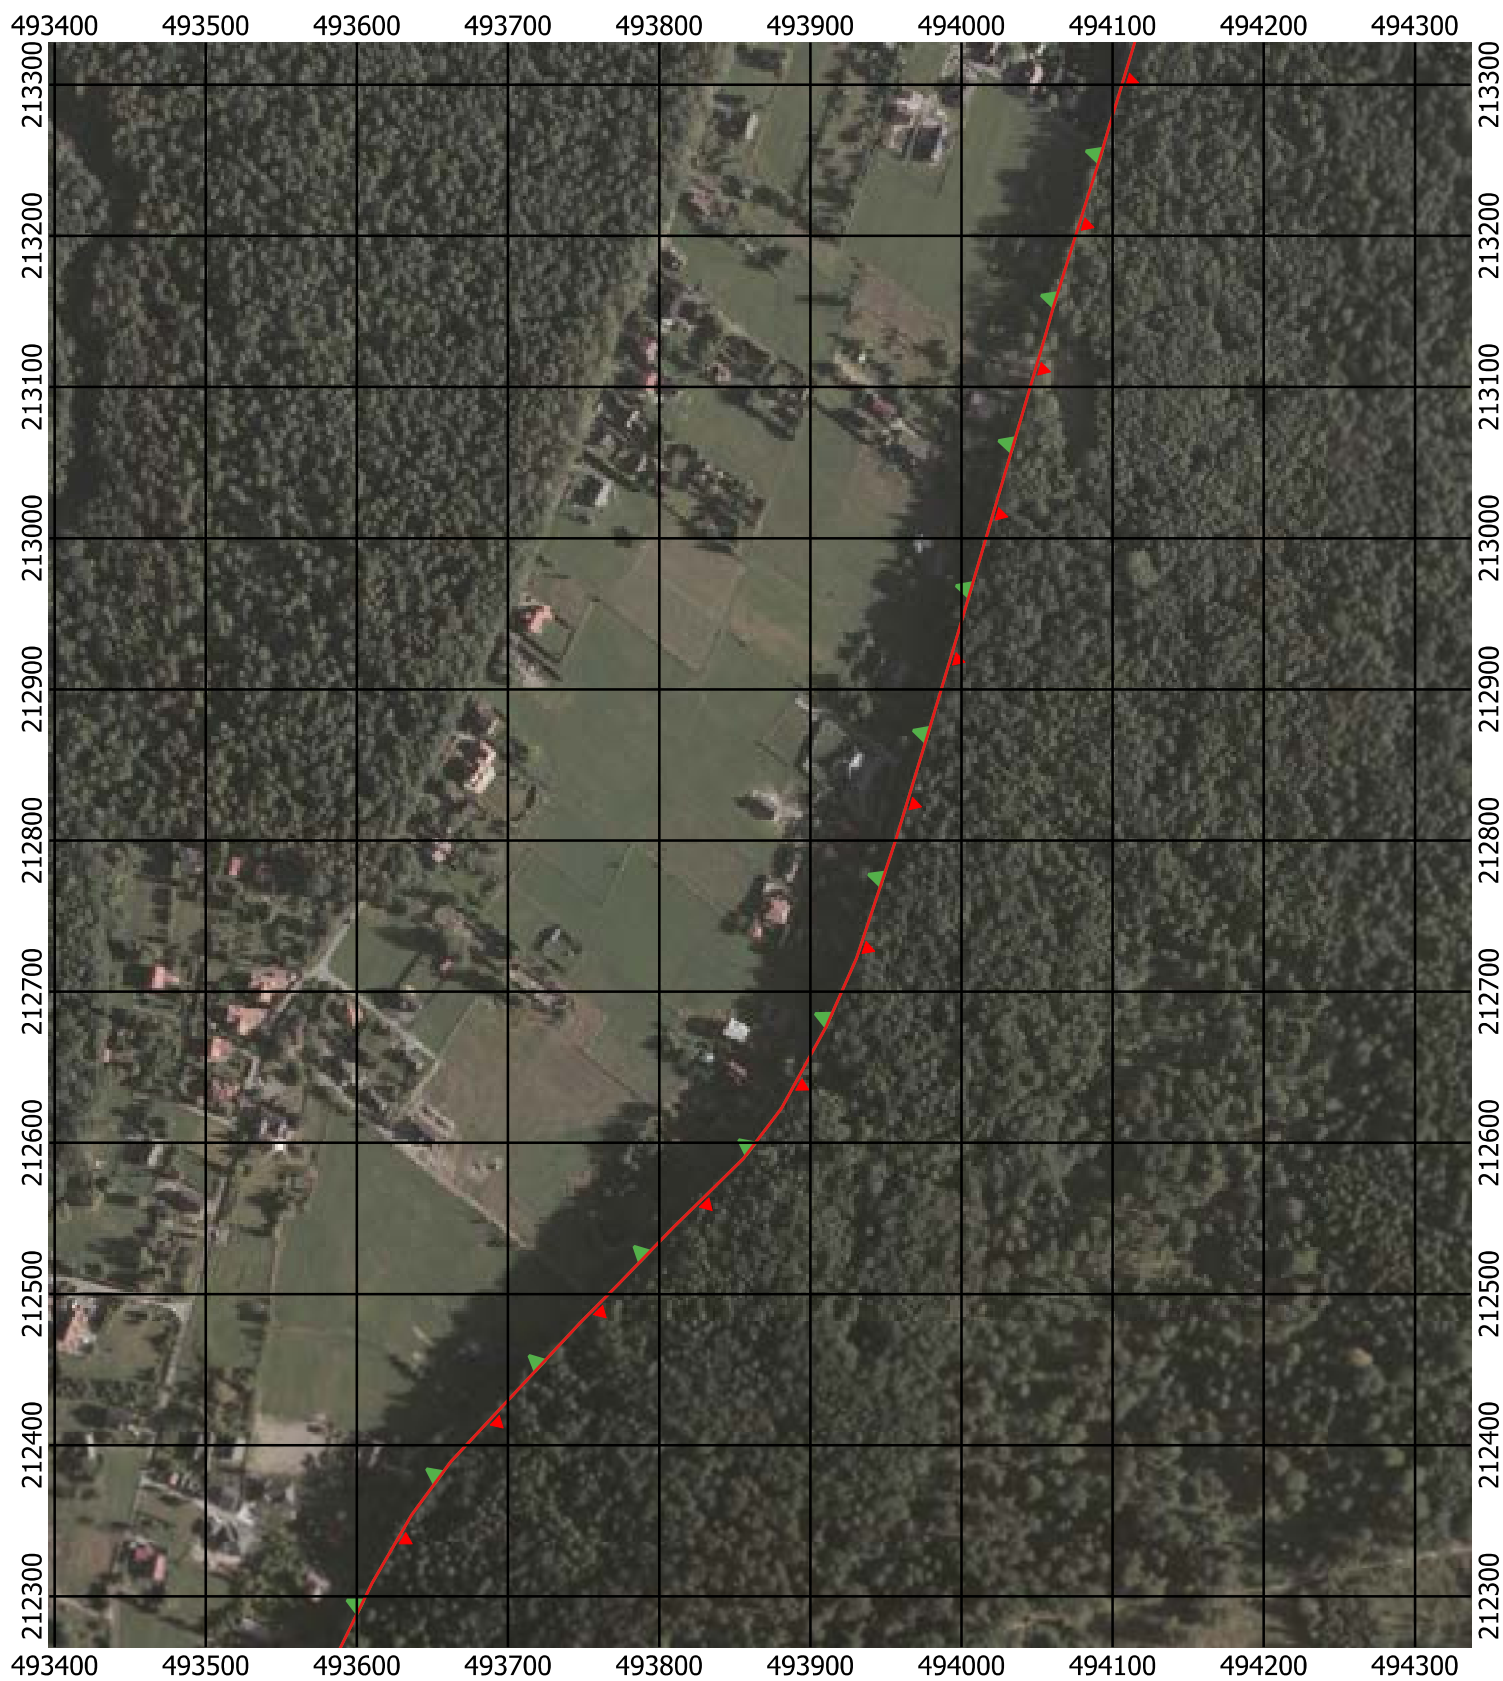

Przebieg granicy Parku Krajobrazowego Beskidu Śląskiego wraz z otuliną - arkusz 23 / 297