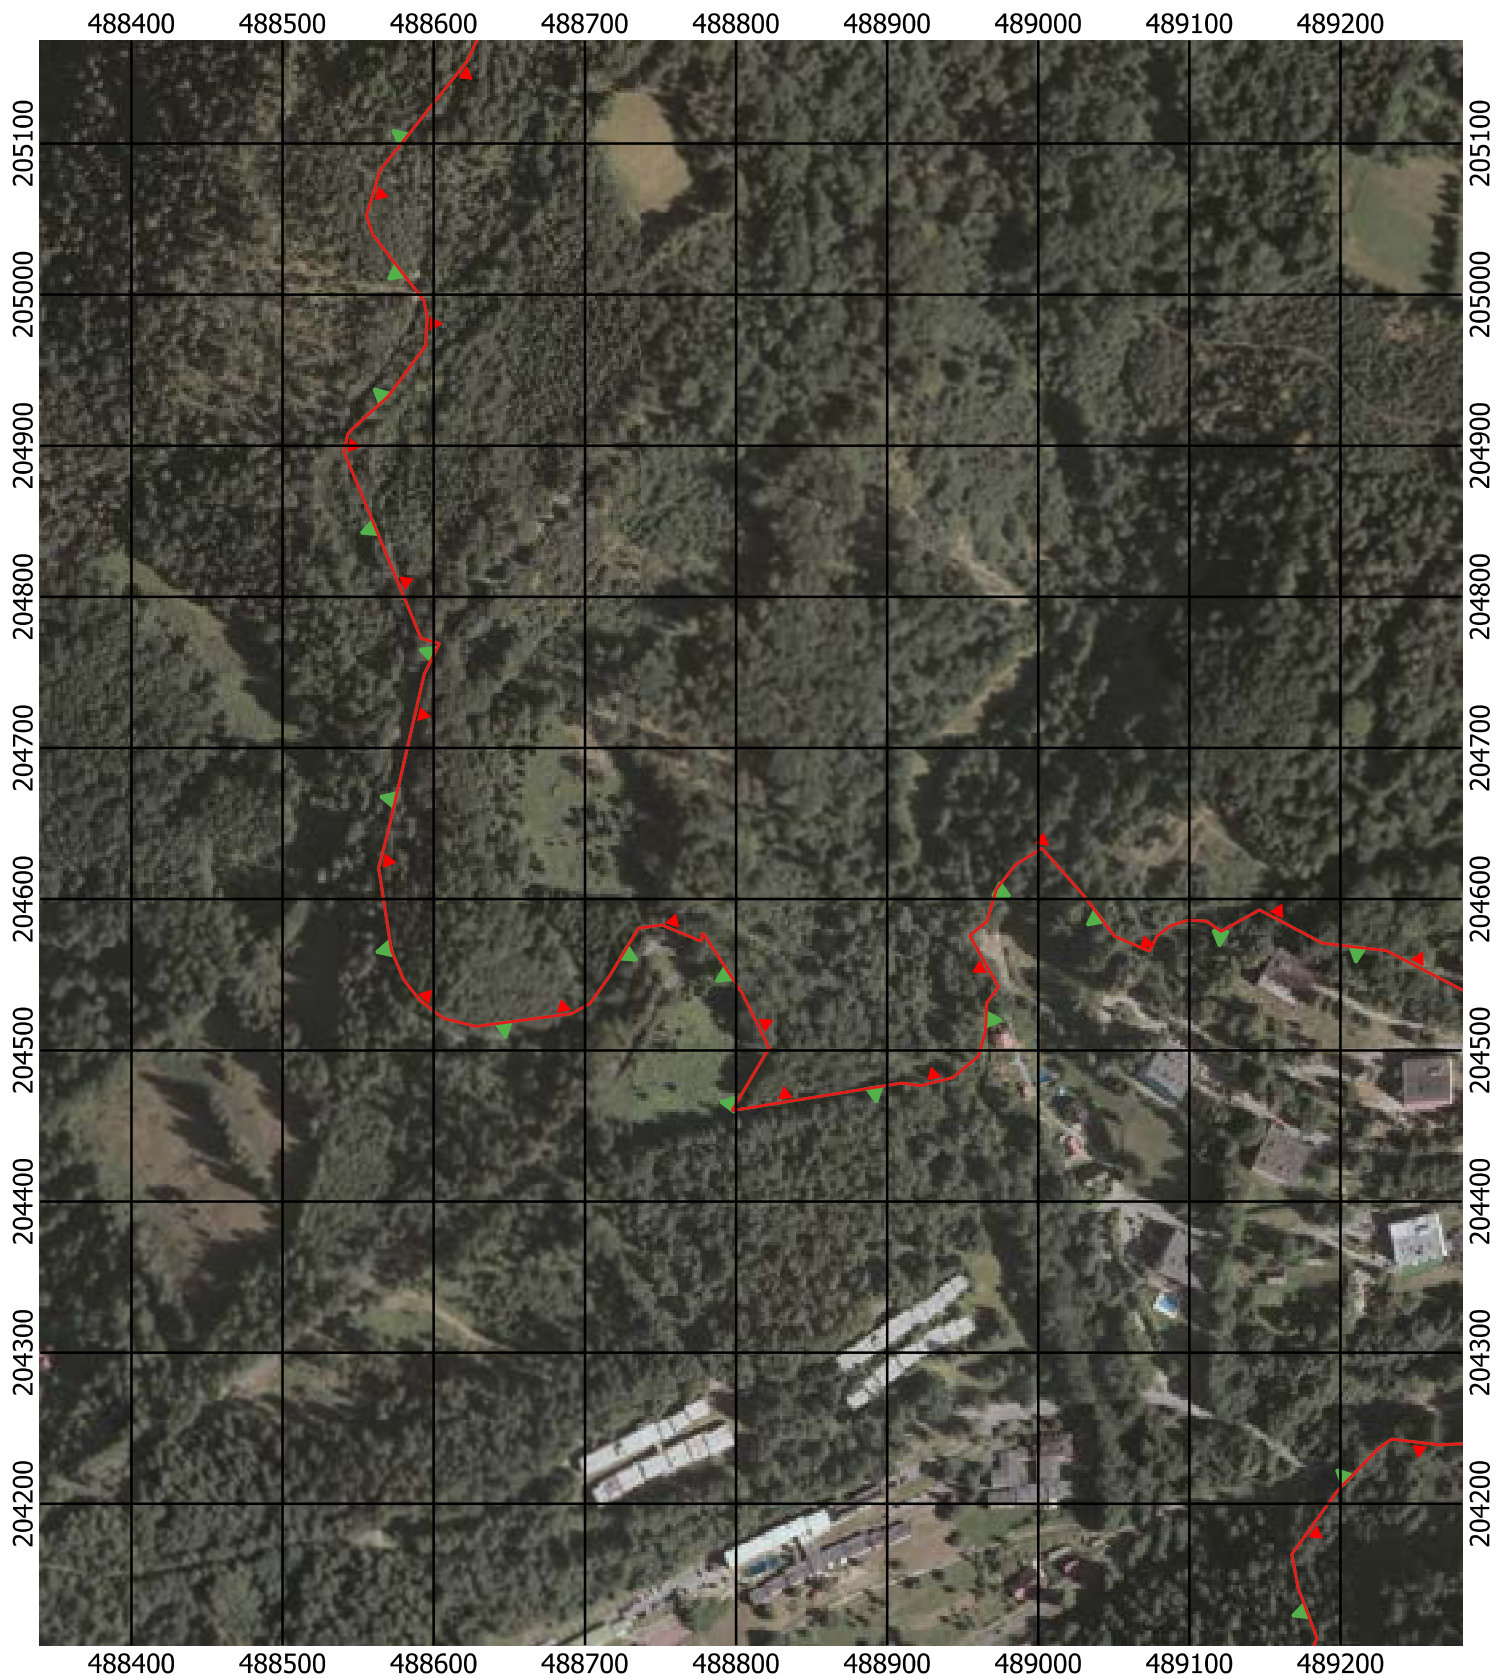

Przebieg granicy Parku Krajobrazowego Beskidu Śląskiego wraz z otuliną - arkusz 64 / 297