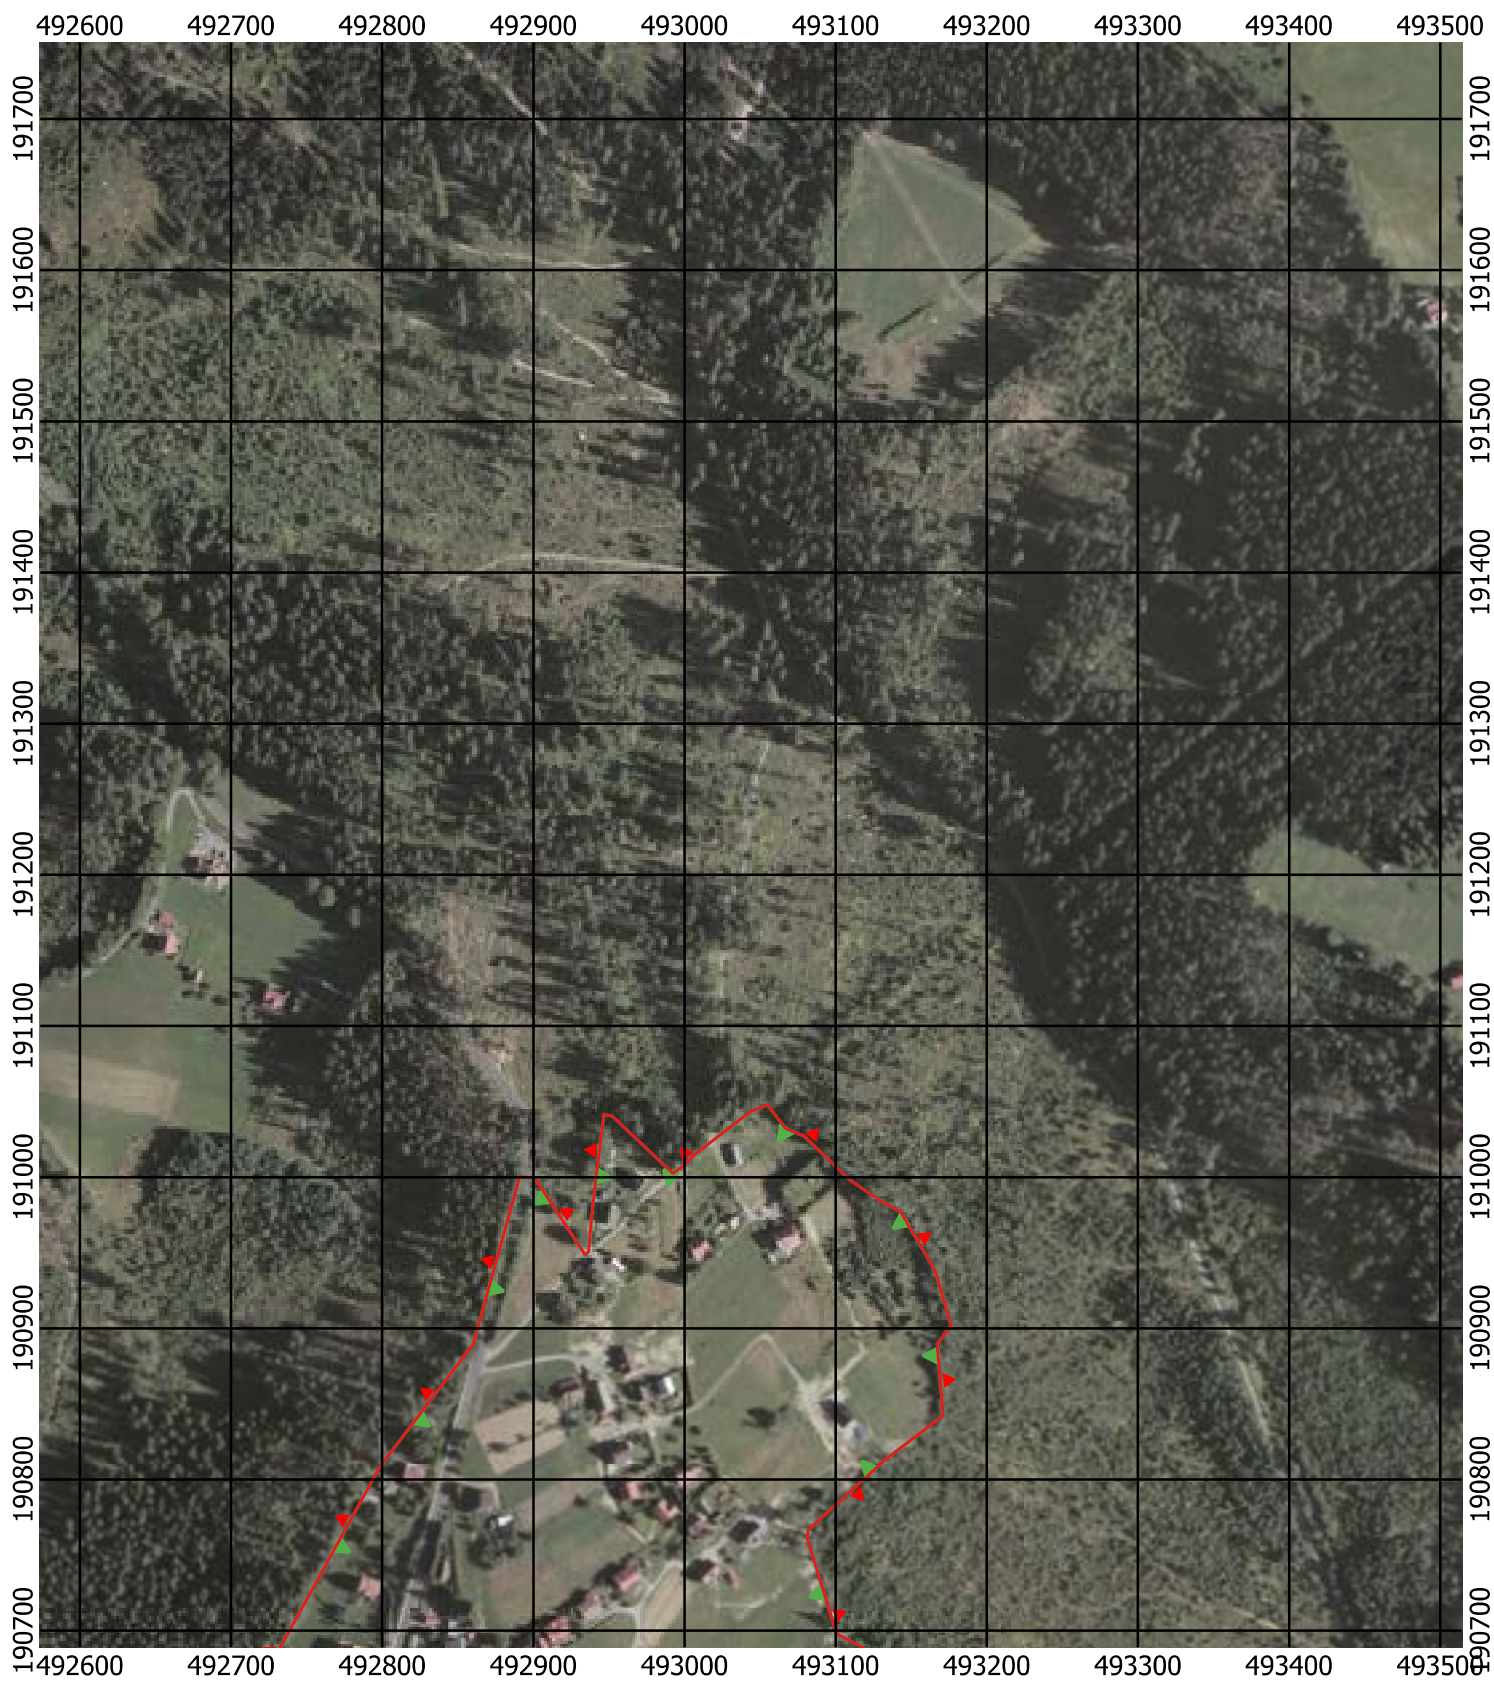

Przebieg granicy Parku Krajobrazowego Beskidu Śląskiego wraz z otuliną - arkusz 282 /297