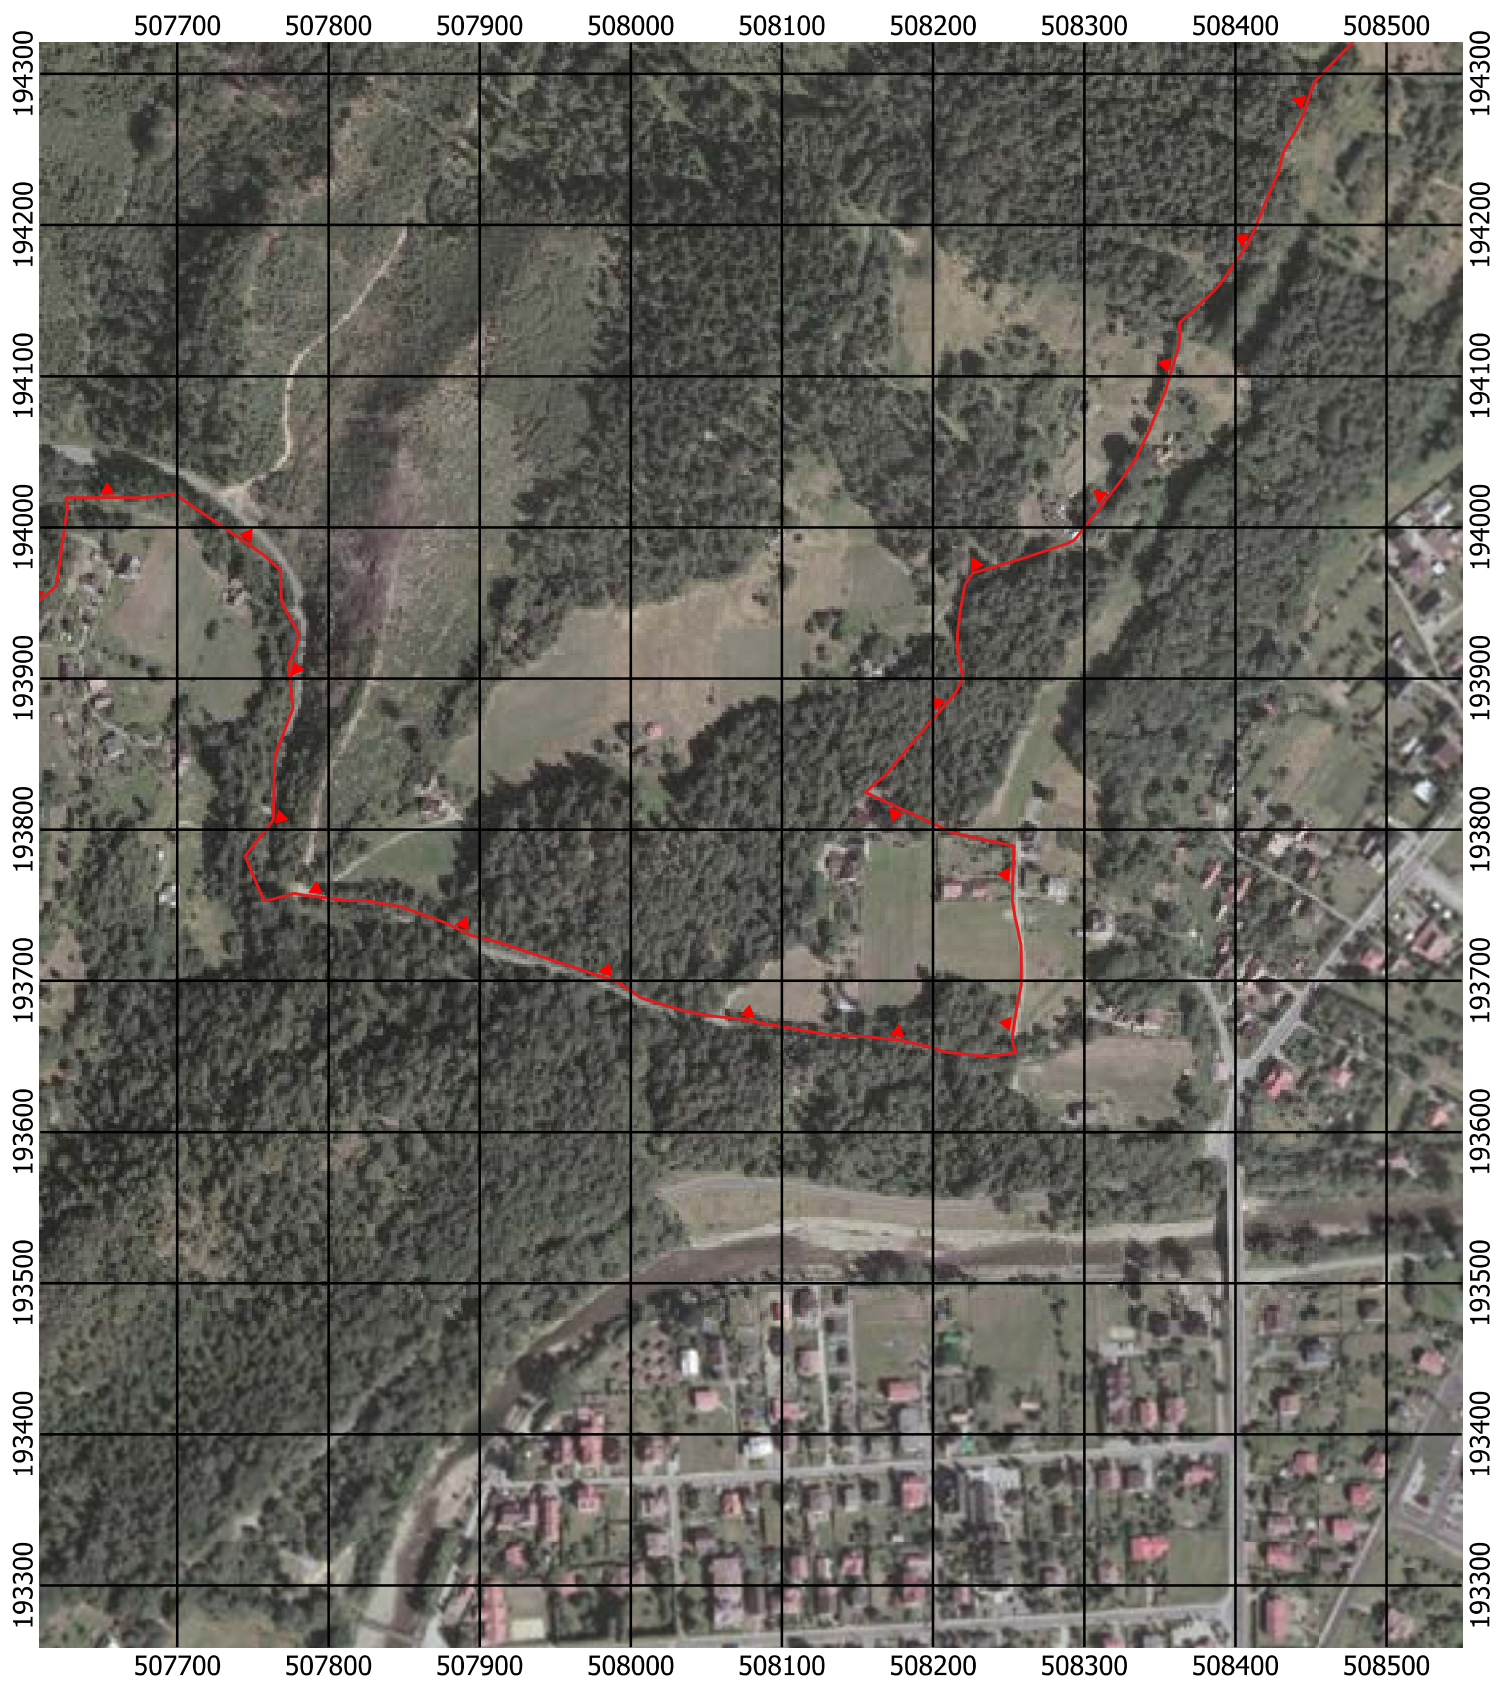

Przebieg granicy Parku Krajobrazowego Beskidu Śląskiego wraz z otuliną - arkusz 244 / 297