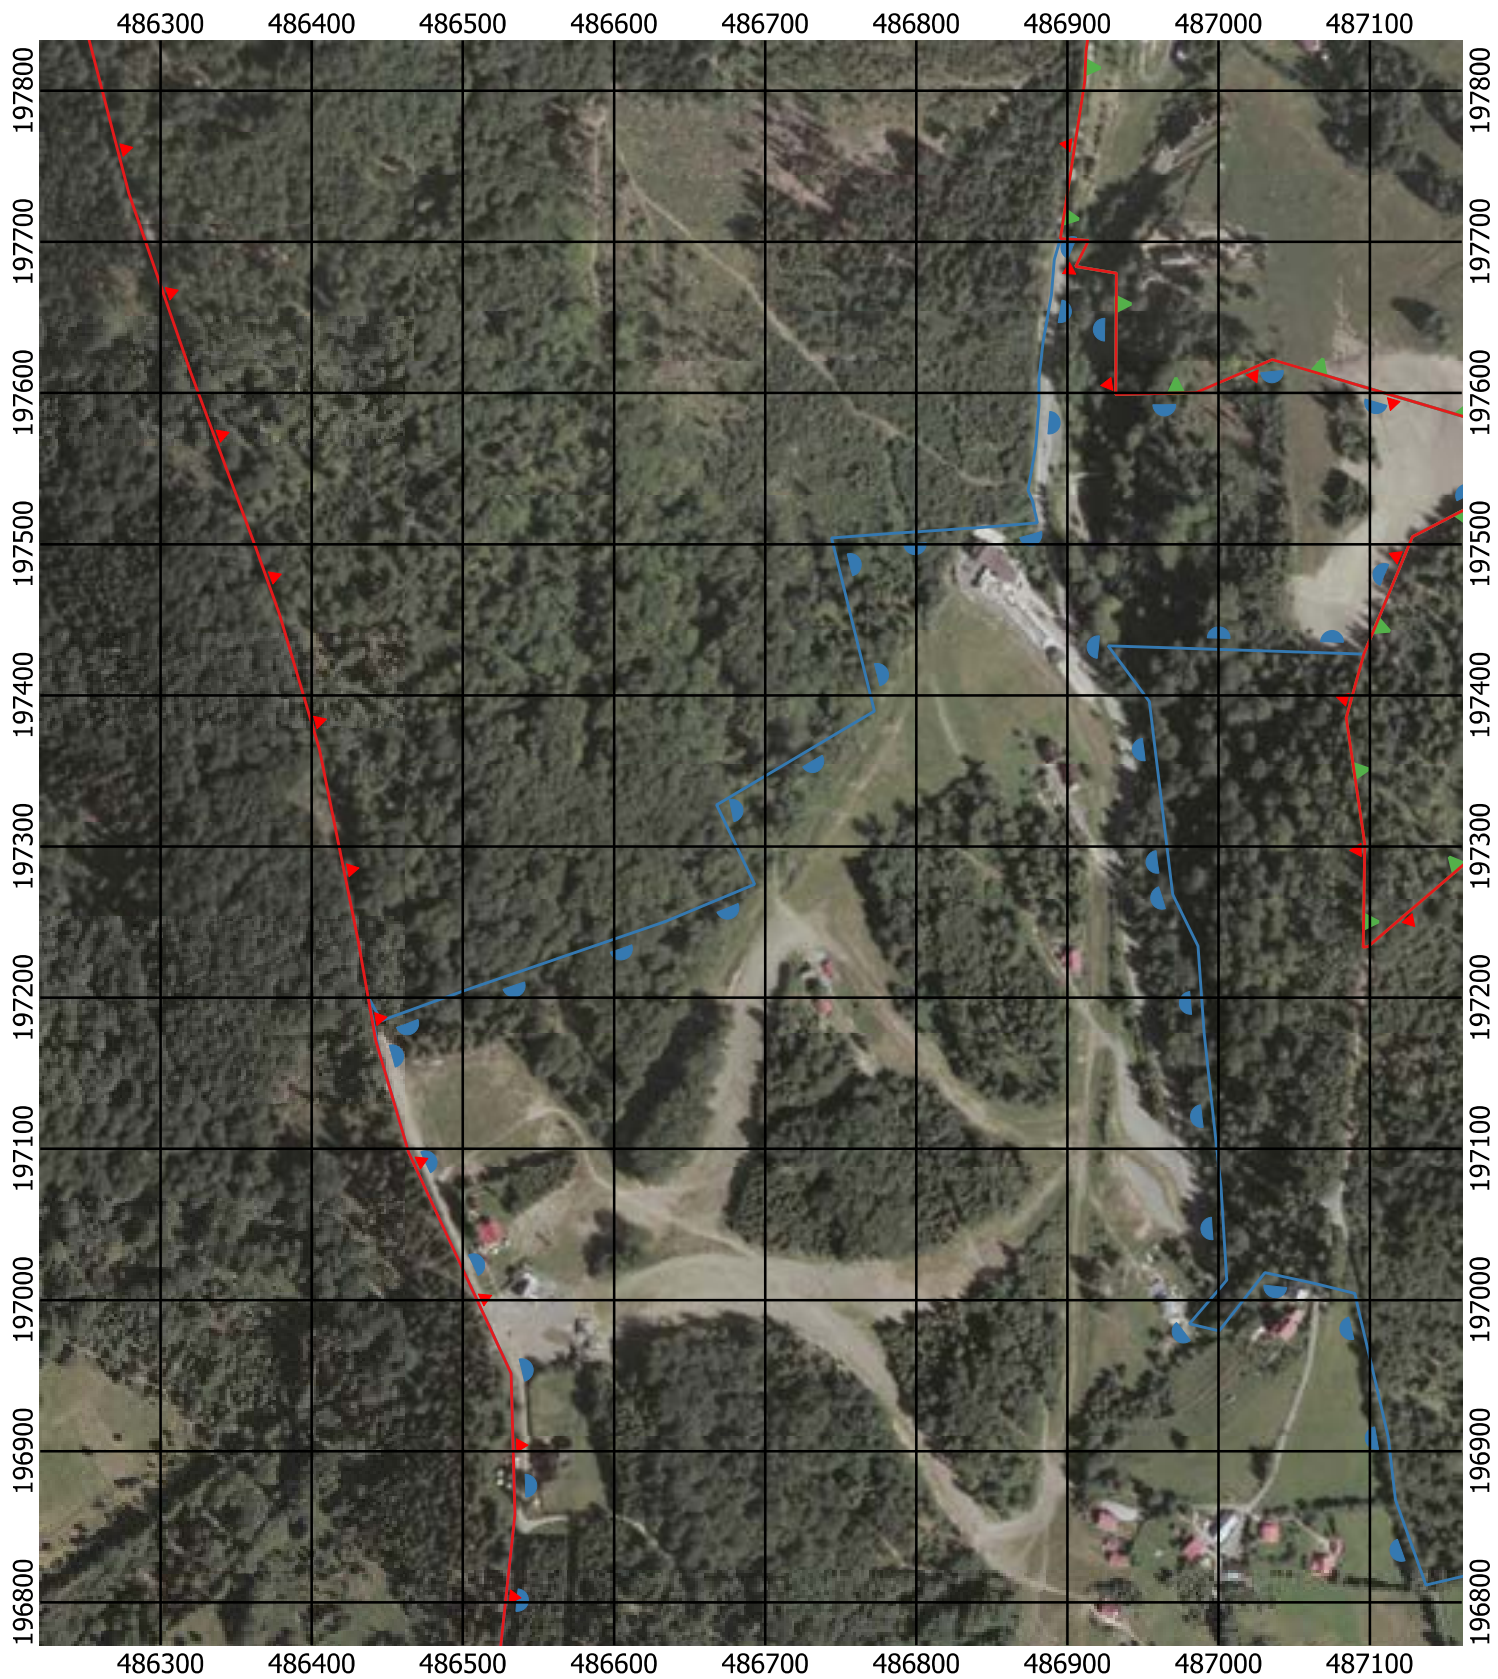

Przebieg granicy Parku Krajobrazowego Beskidu Śląskiego wraz z otuliną - arkusz 113 / 297