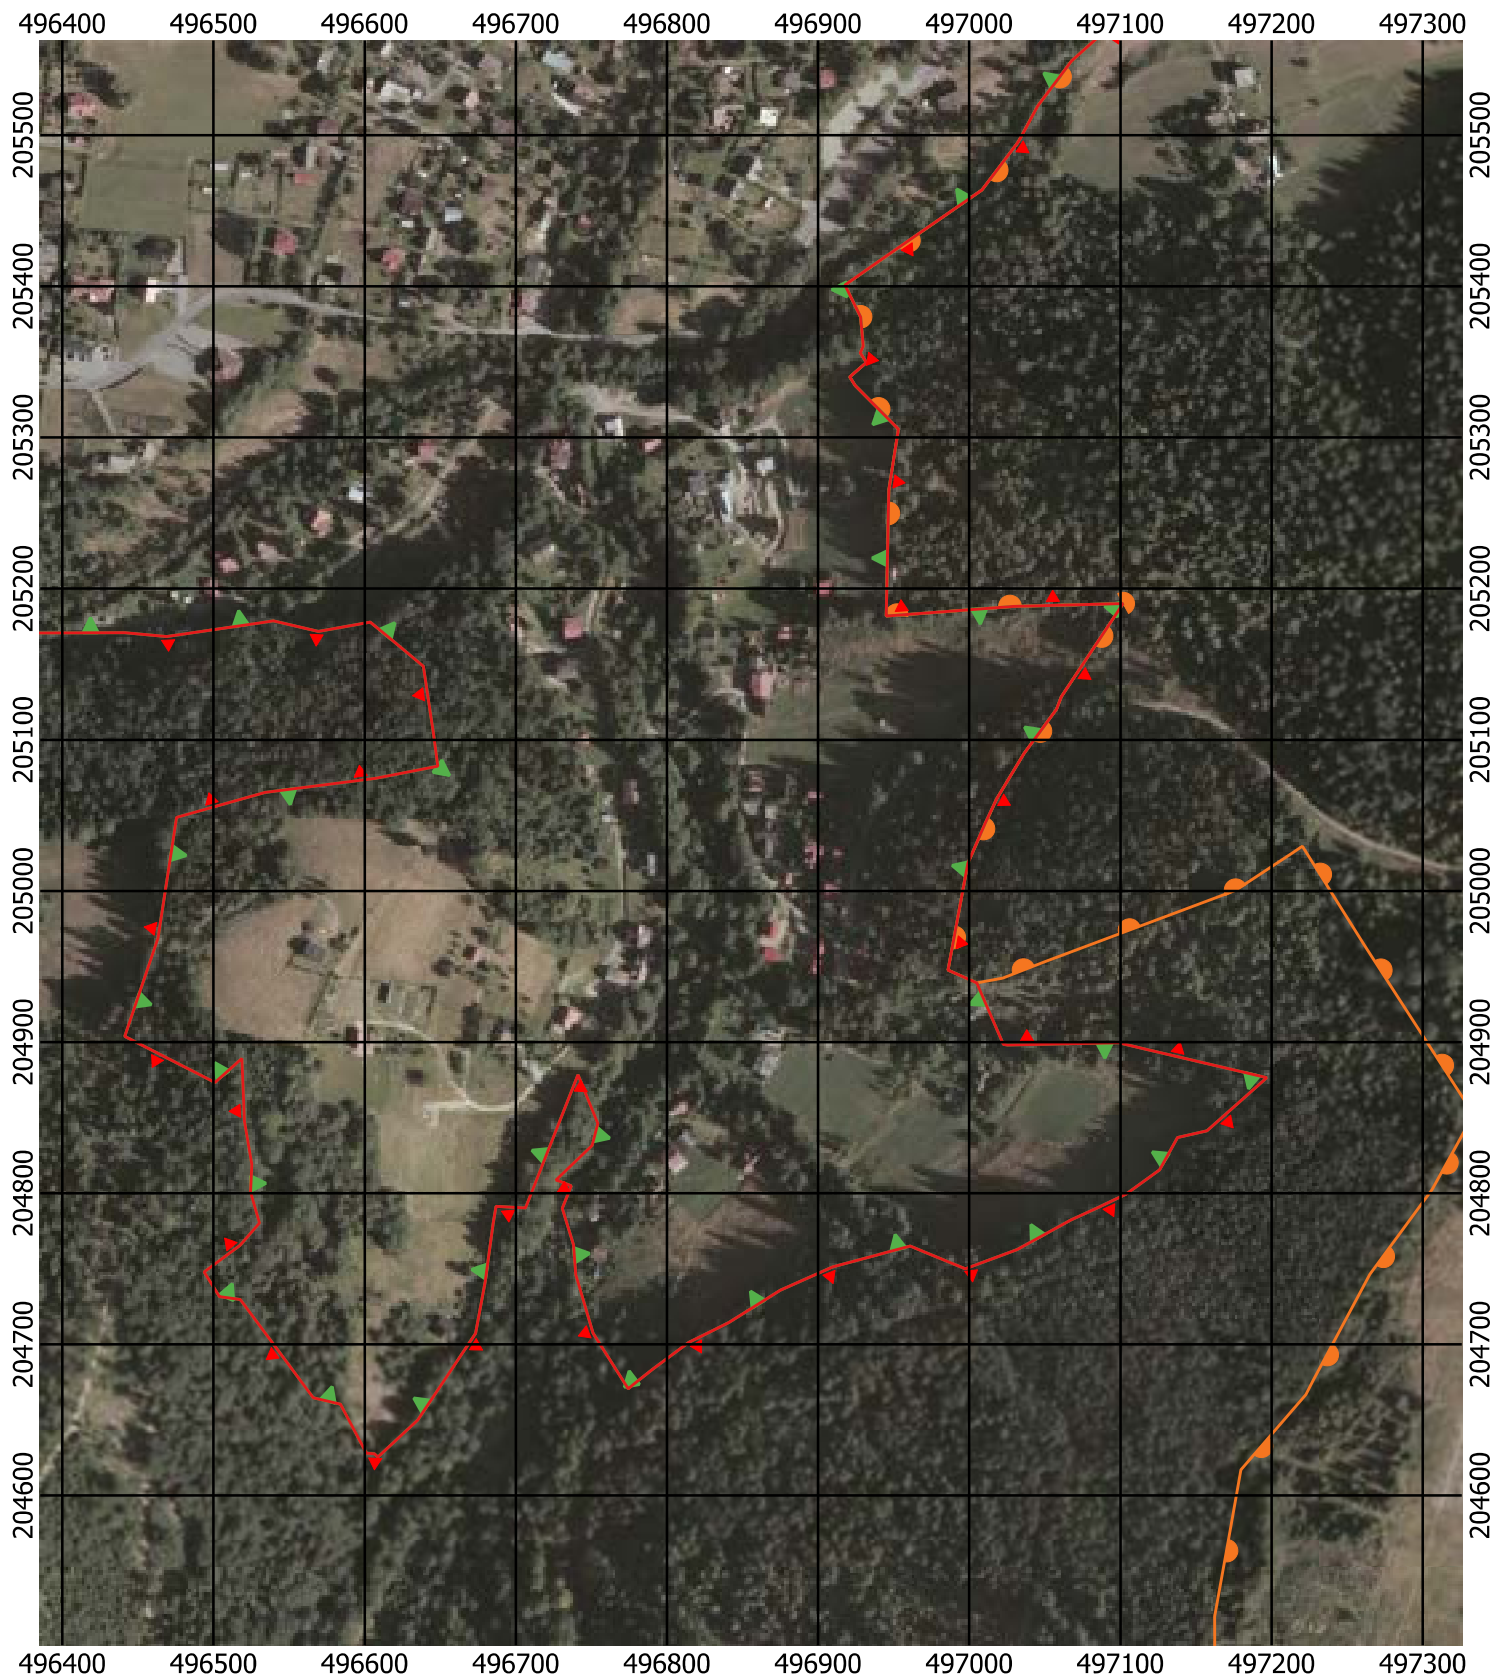

Przebieg granicy Parku Krajobrazowego Beskidu Śląskiego wraz z otuliną - arkusz 39 / 297