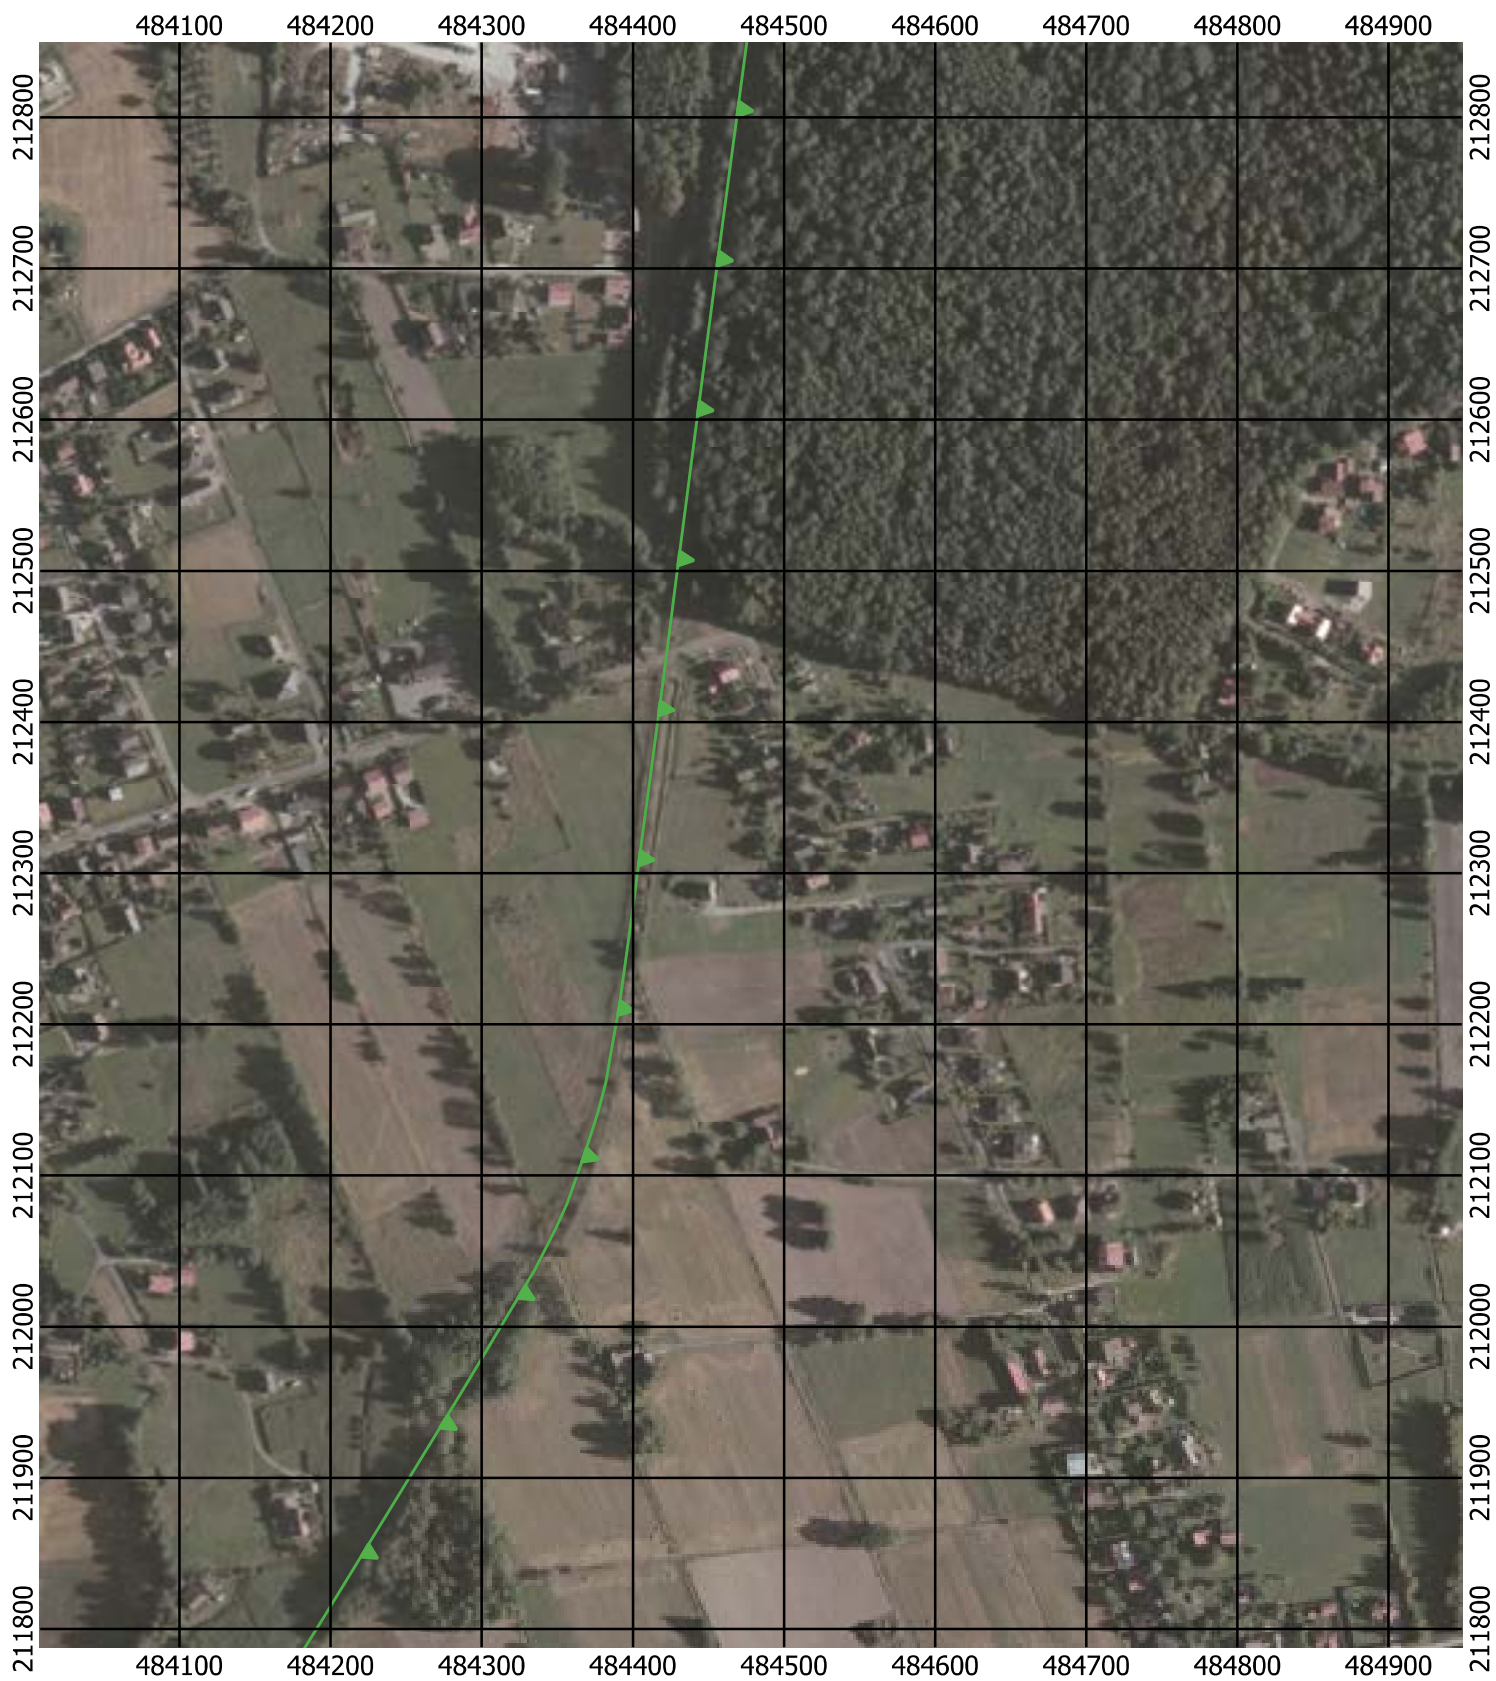

Przebieg granicy Parku Krajobrazowego Beskidu Śląskiego wraz z otuliną - arkusz 152 / 297