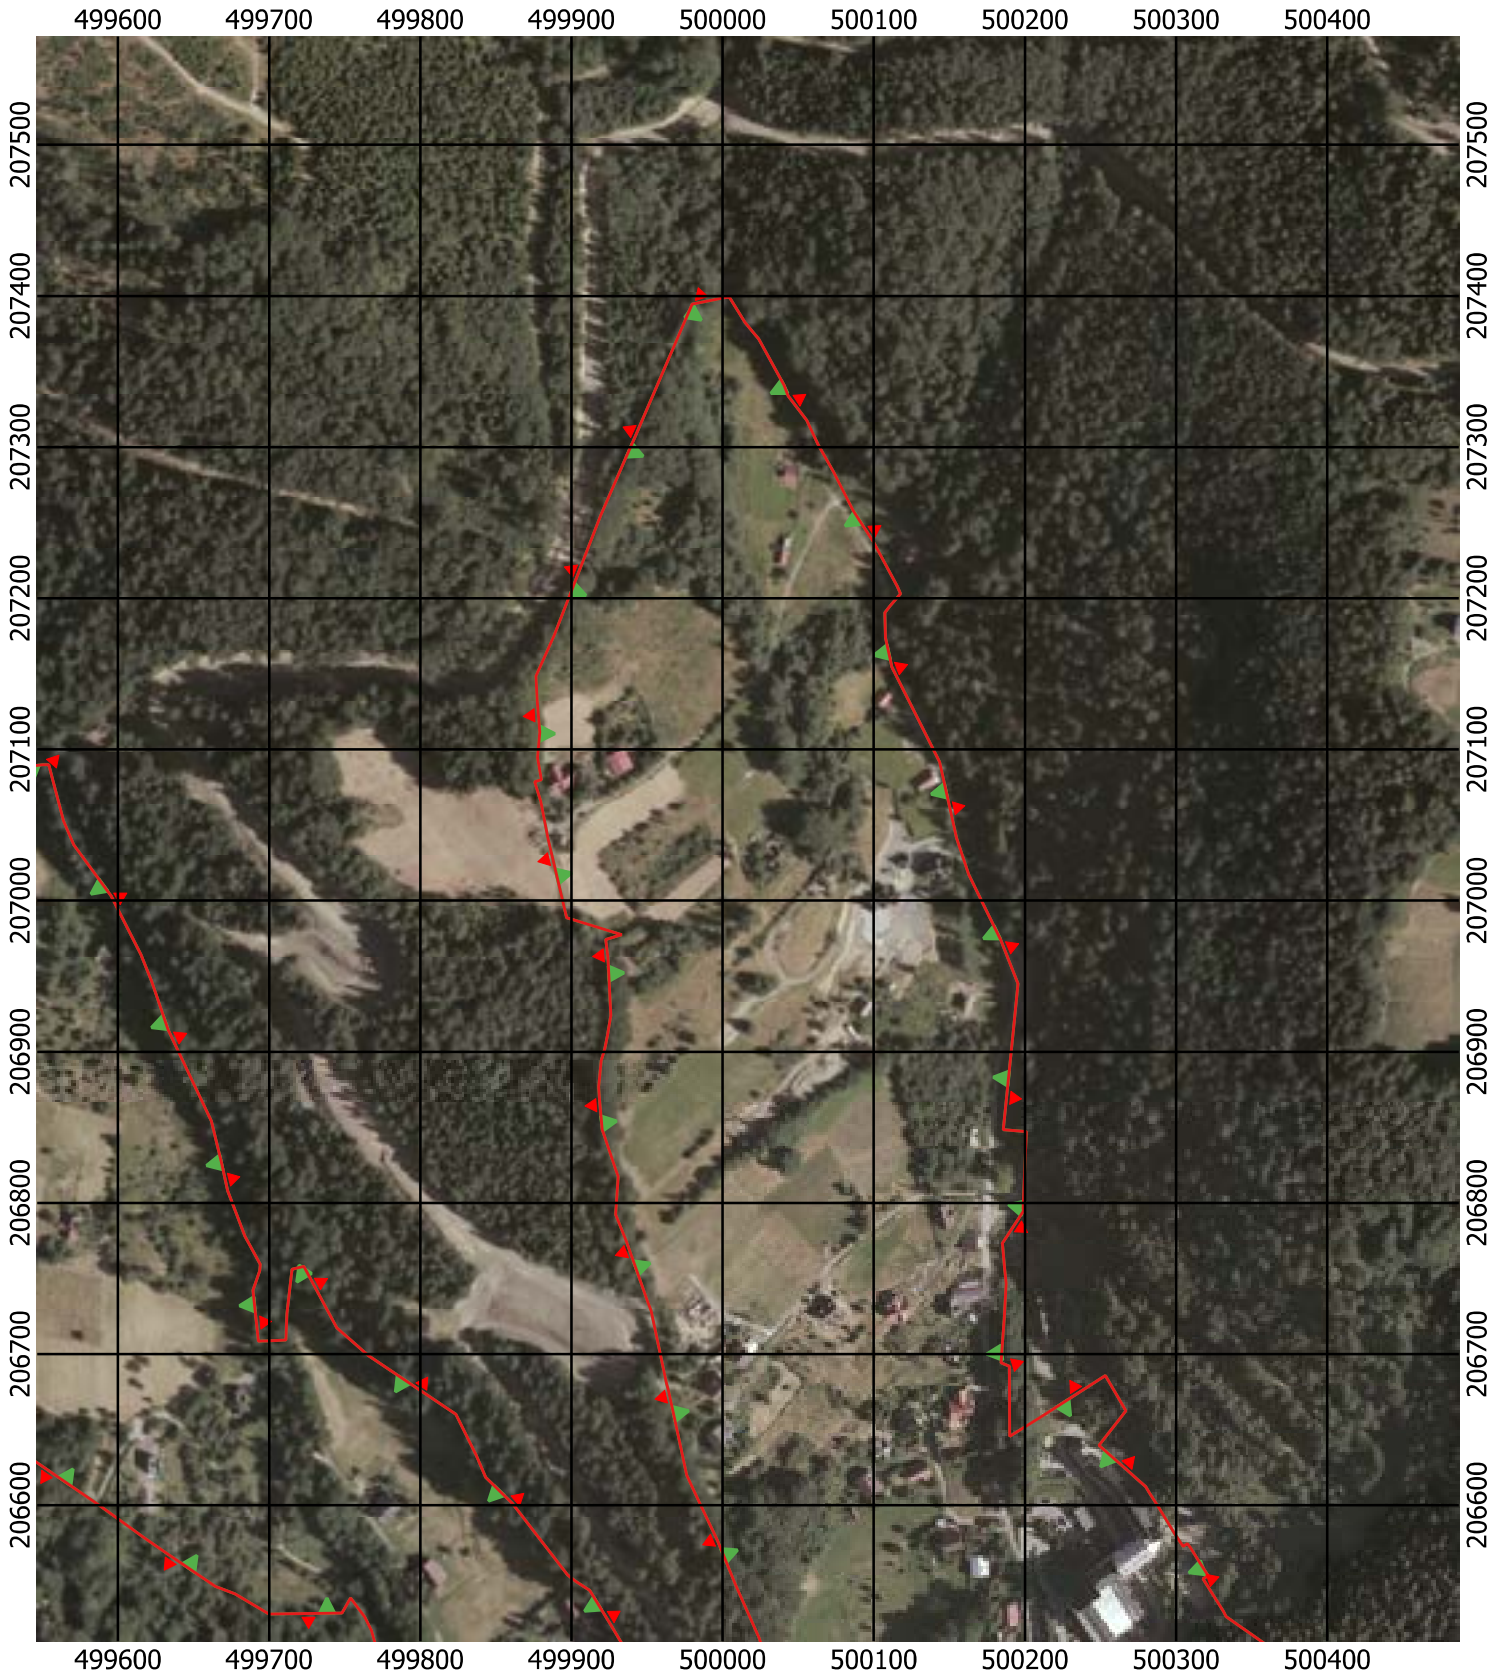

Przebieg granicy Parku Krajobrazowego Beskidu Śląskiego wraz z otuliną - arkusz 188 / 297