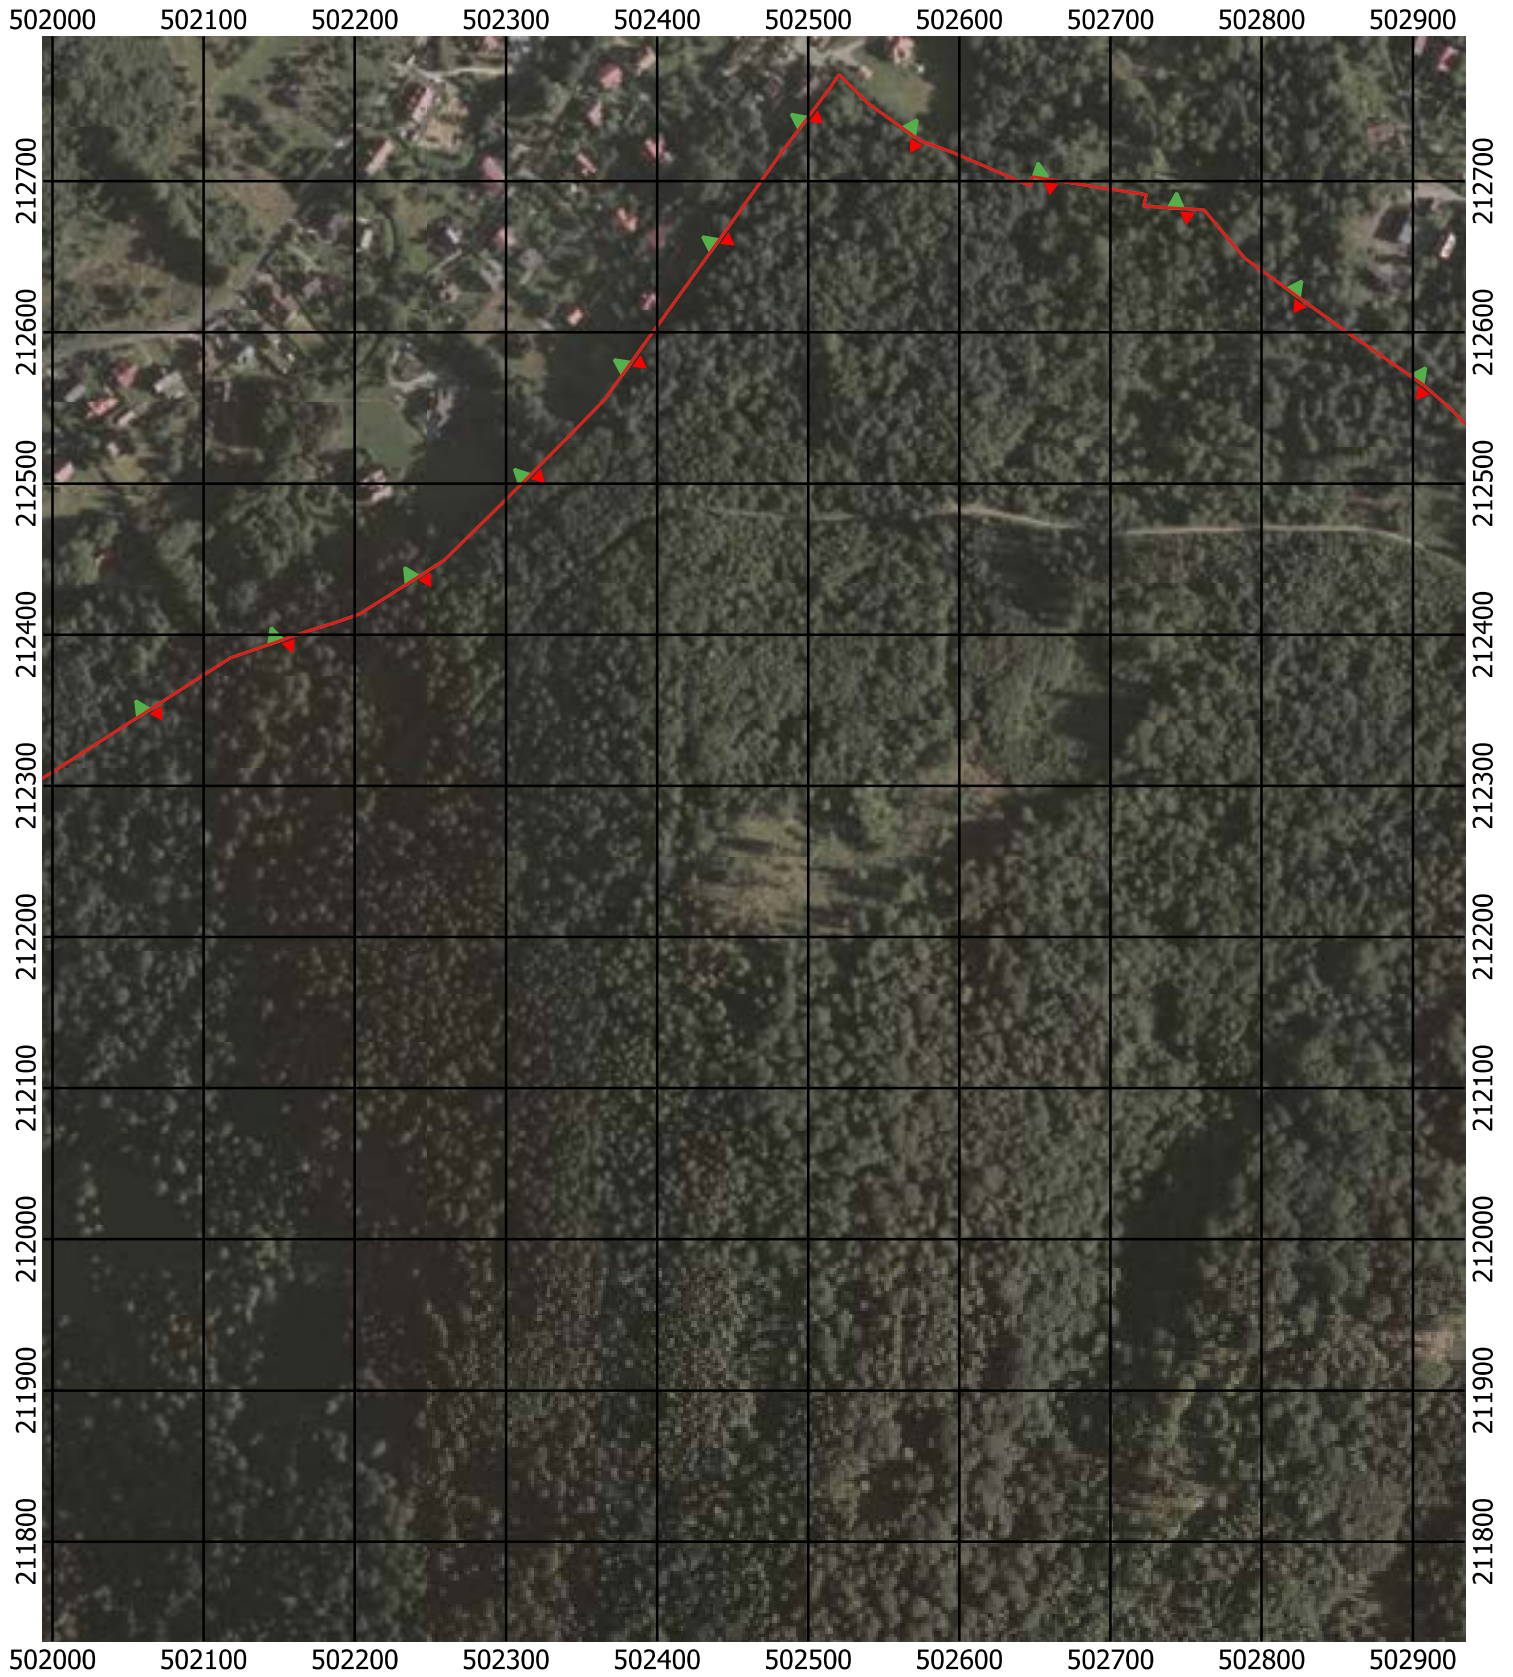

Przebieg granicy Parku Krajobrazowego Beskidu Śląskiego wraz z otuliną - arkusz 12 / 297