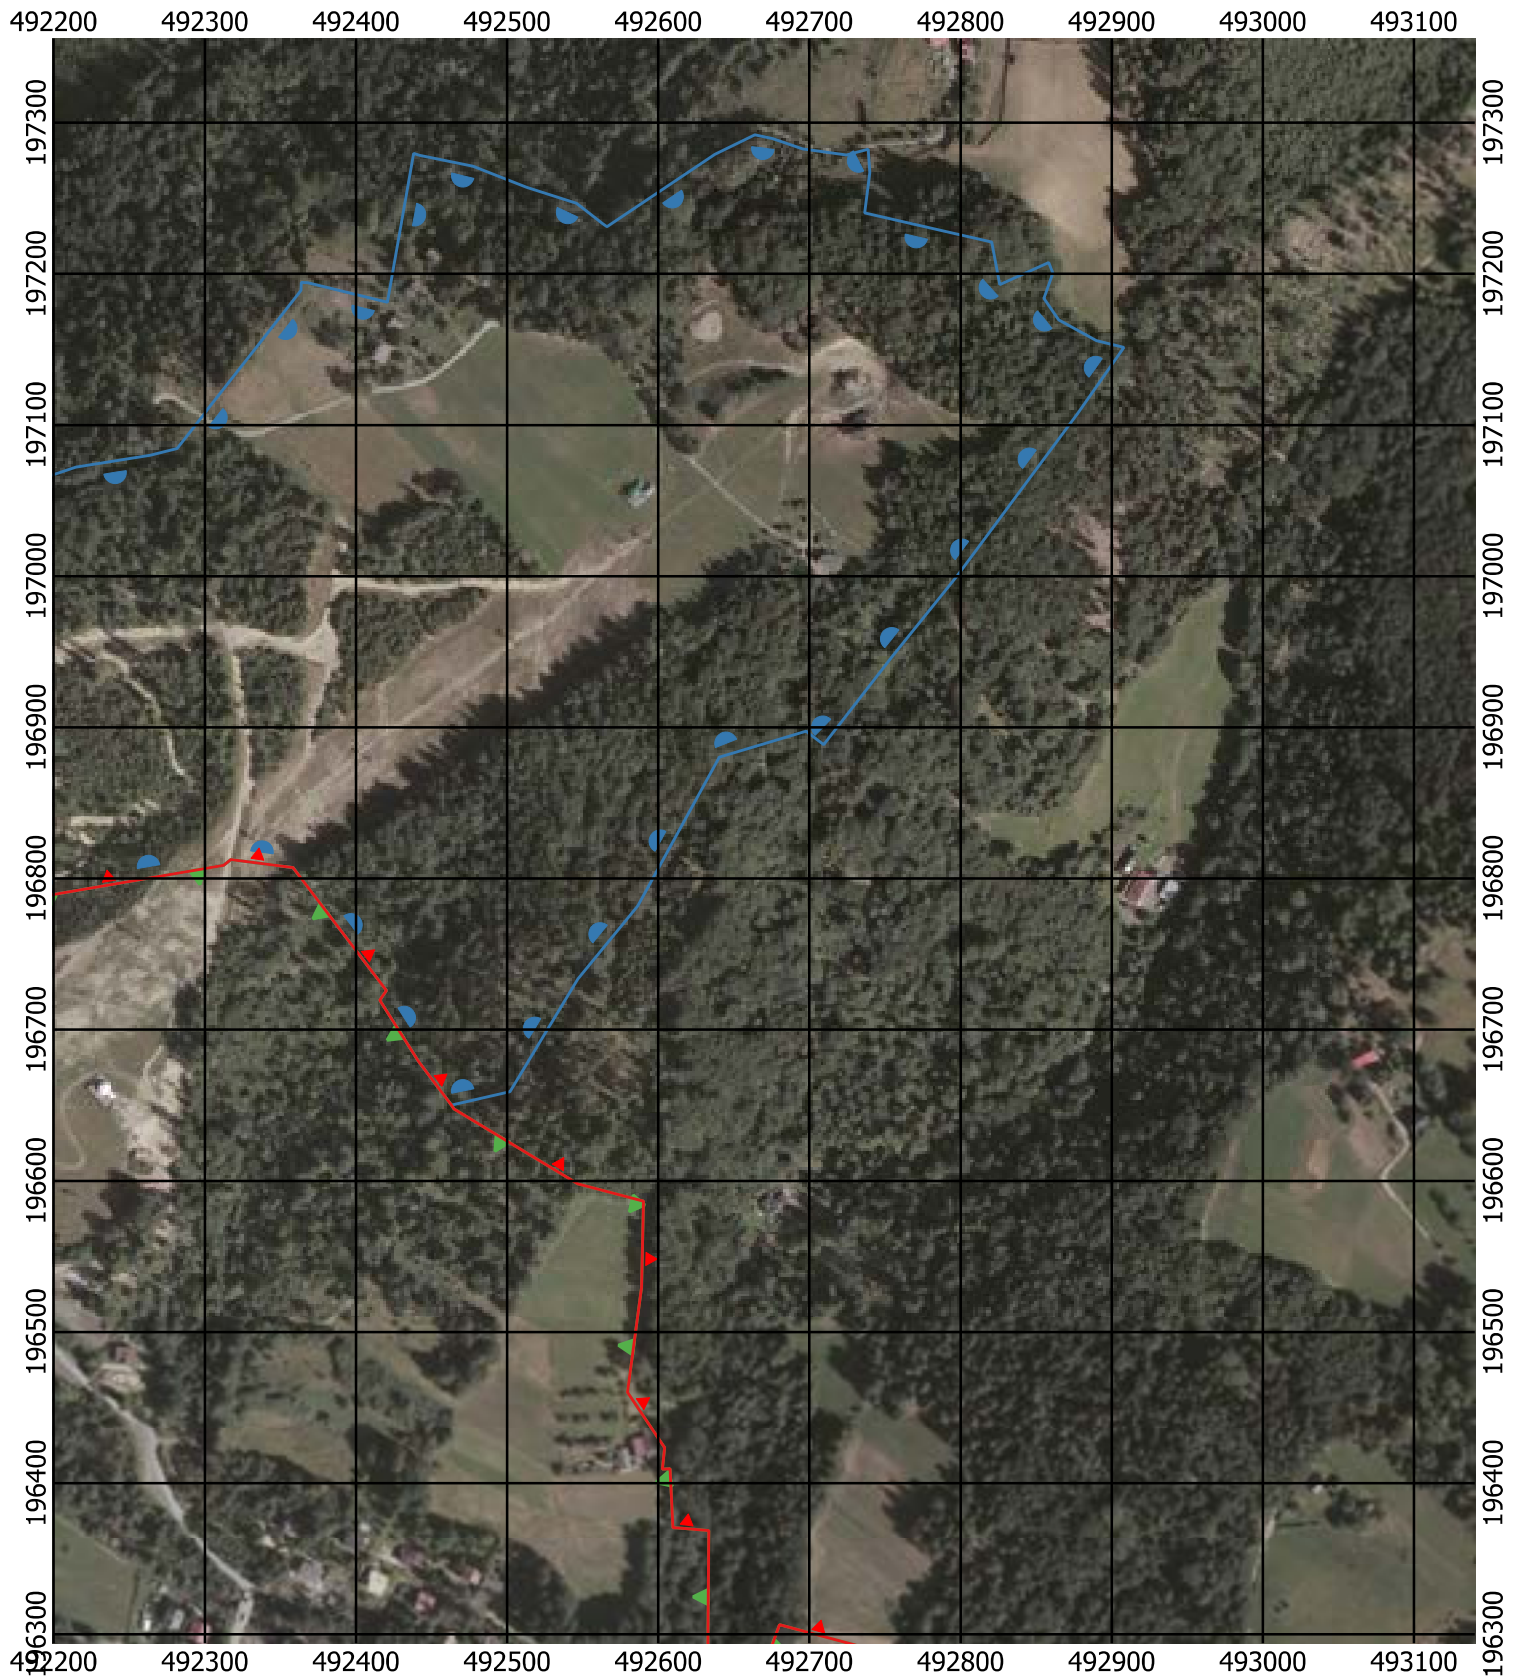

Przebieg granicy Parku Krajobrazowego Beskidu Śląskiego wraz z otuliną - arkusz 76 / 297