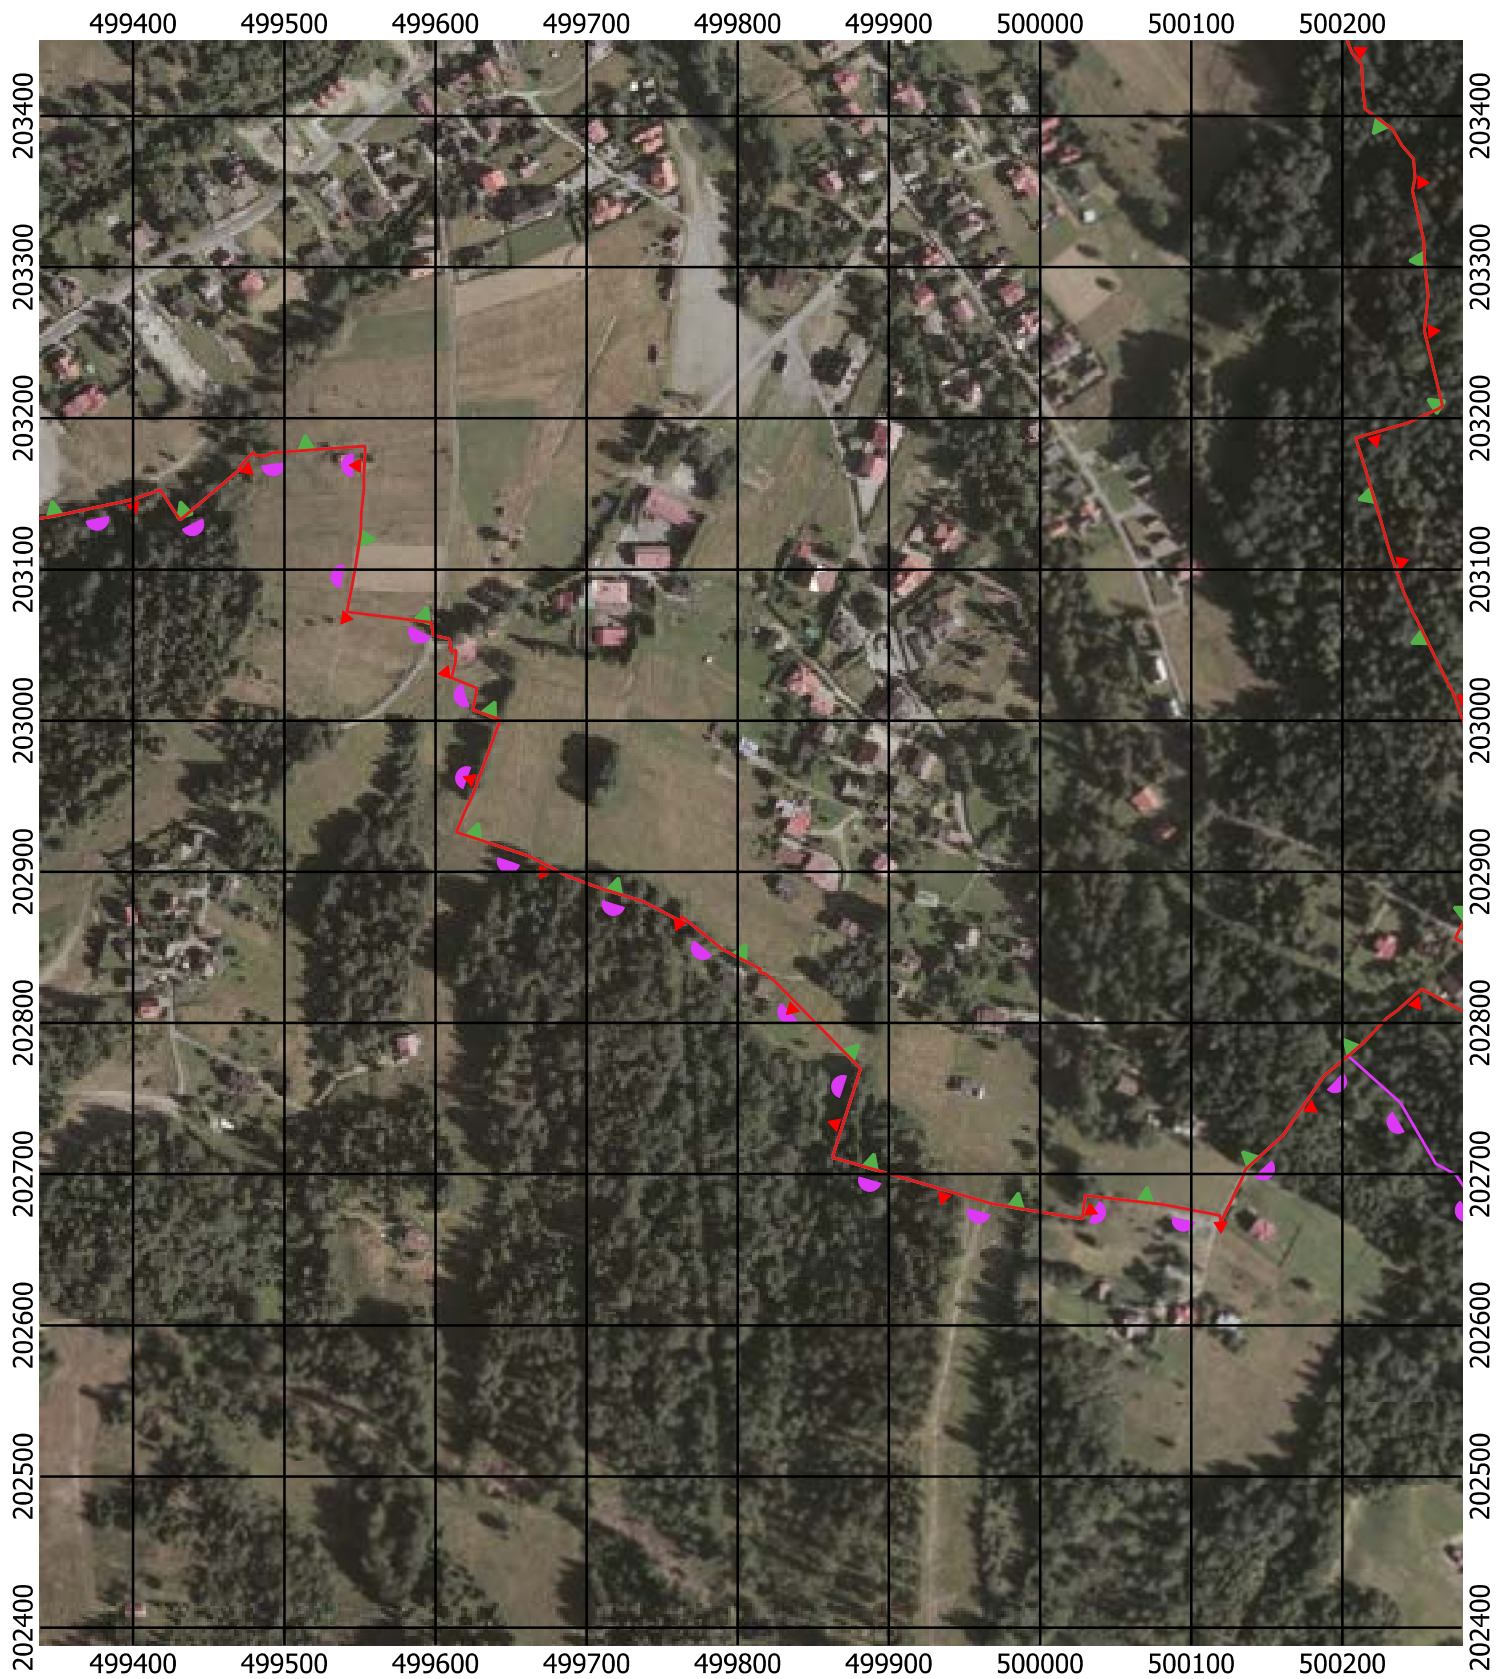

Przebieg granicy Parku Krajobrazowego Beskidu Śląskiego wraz z otuliną - arkusz 205 / 297