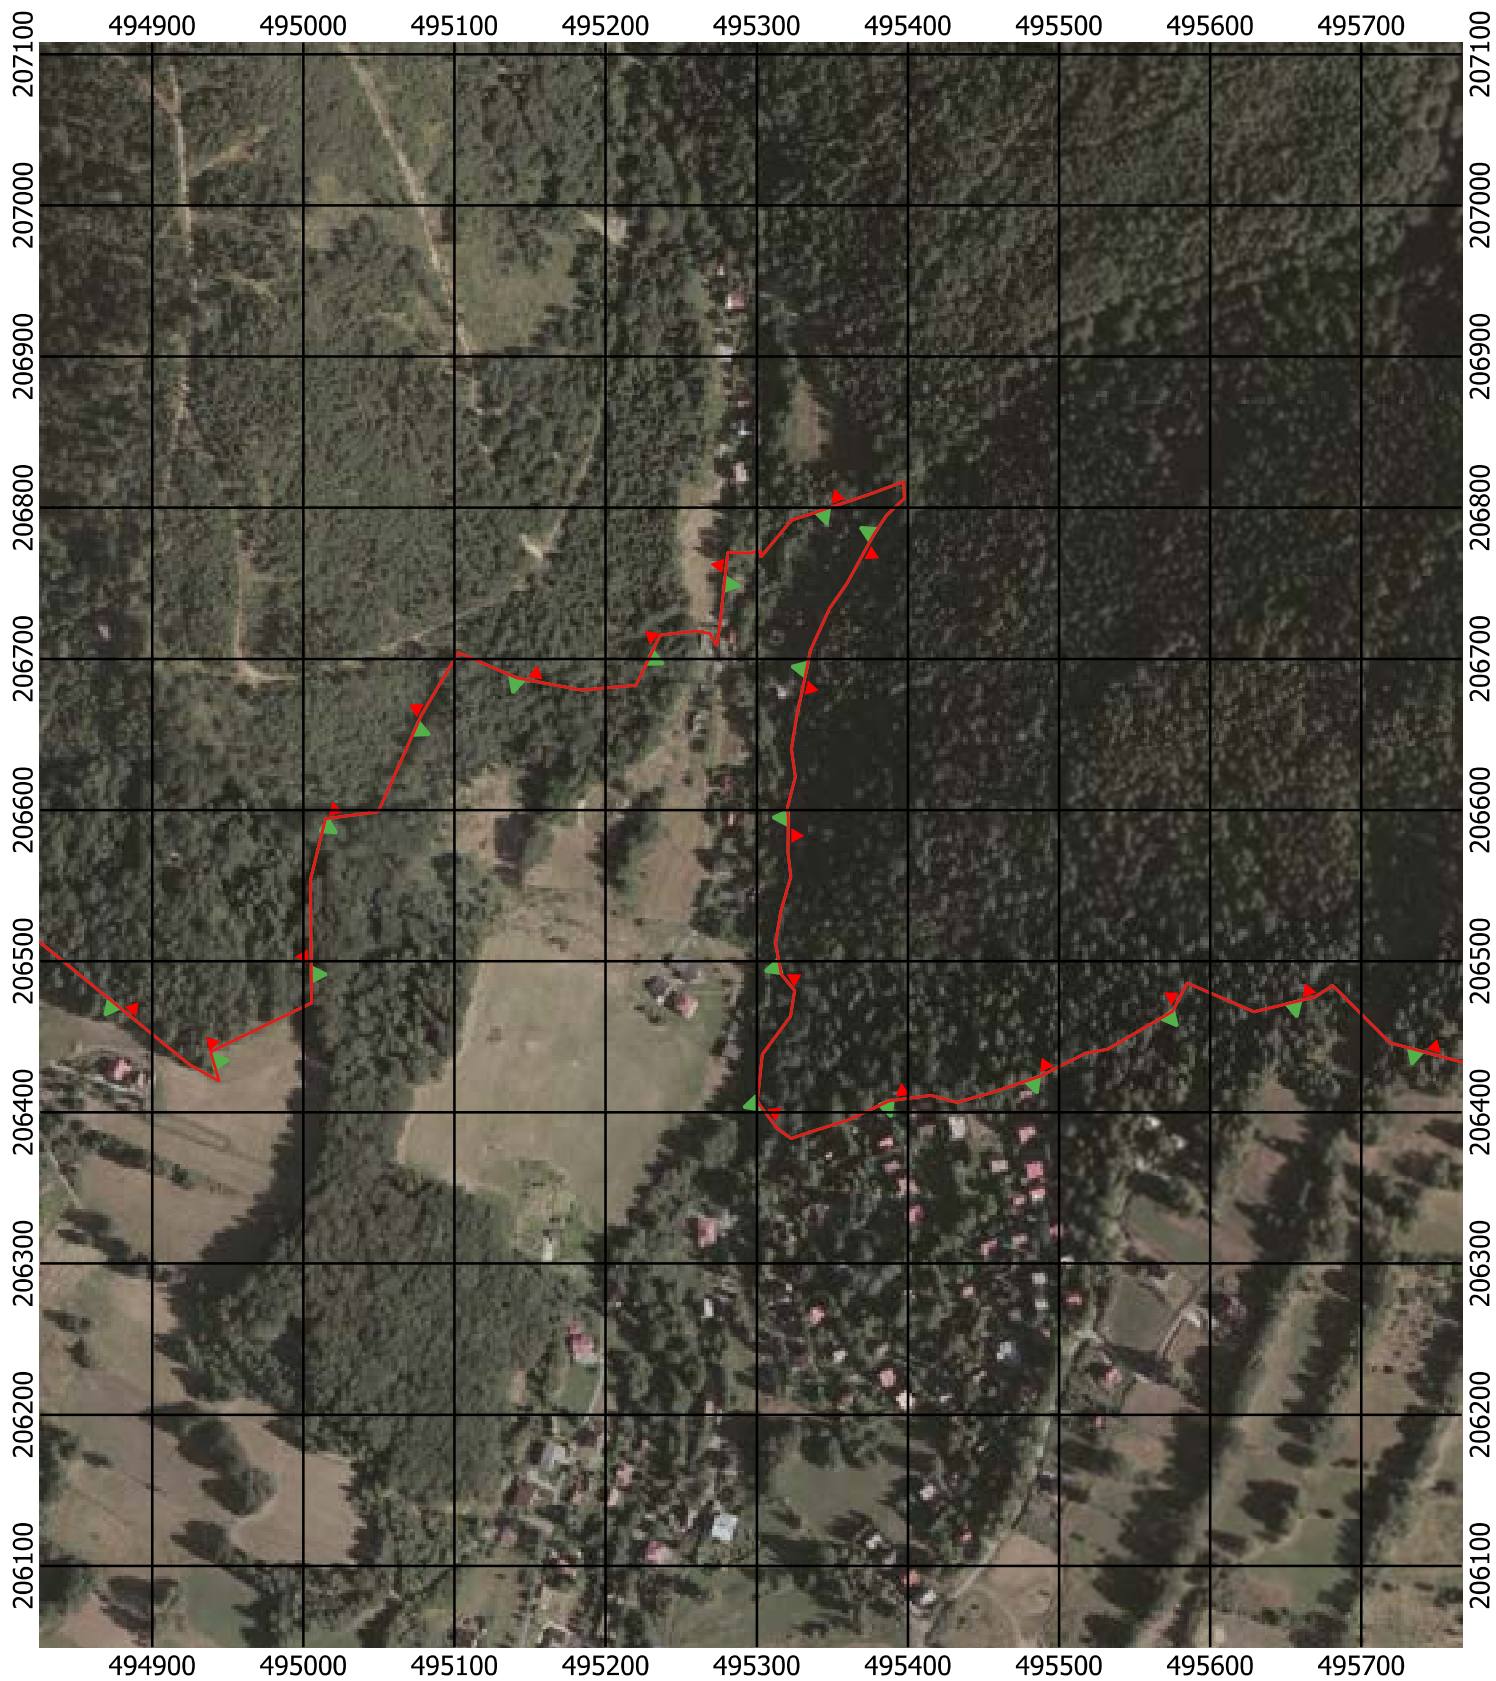

Przebieg granicy Parku Krajobrazowego Beskidu Śląskiego wraz z otuliną - arkusz 35 / 297