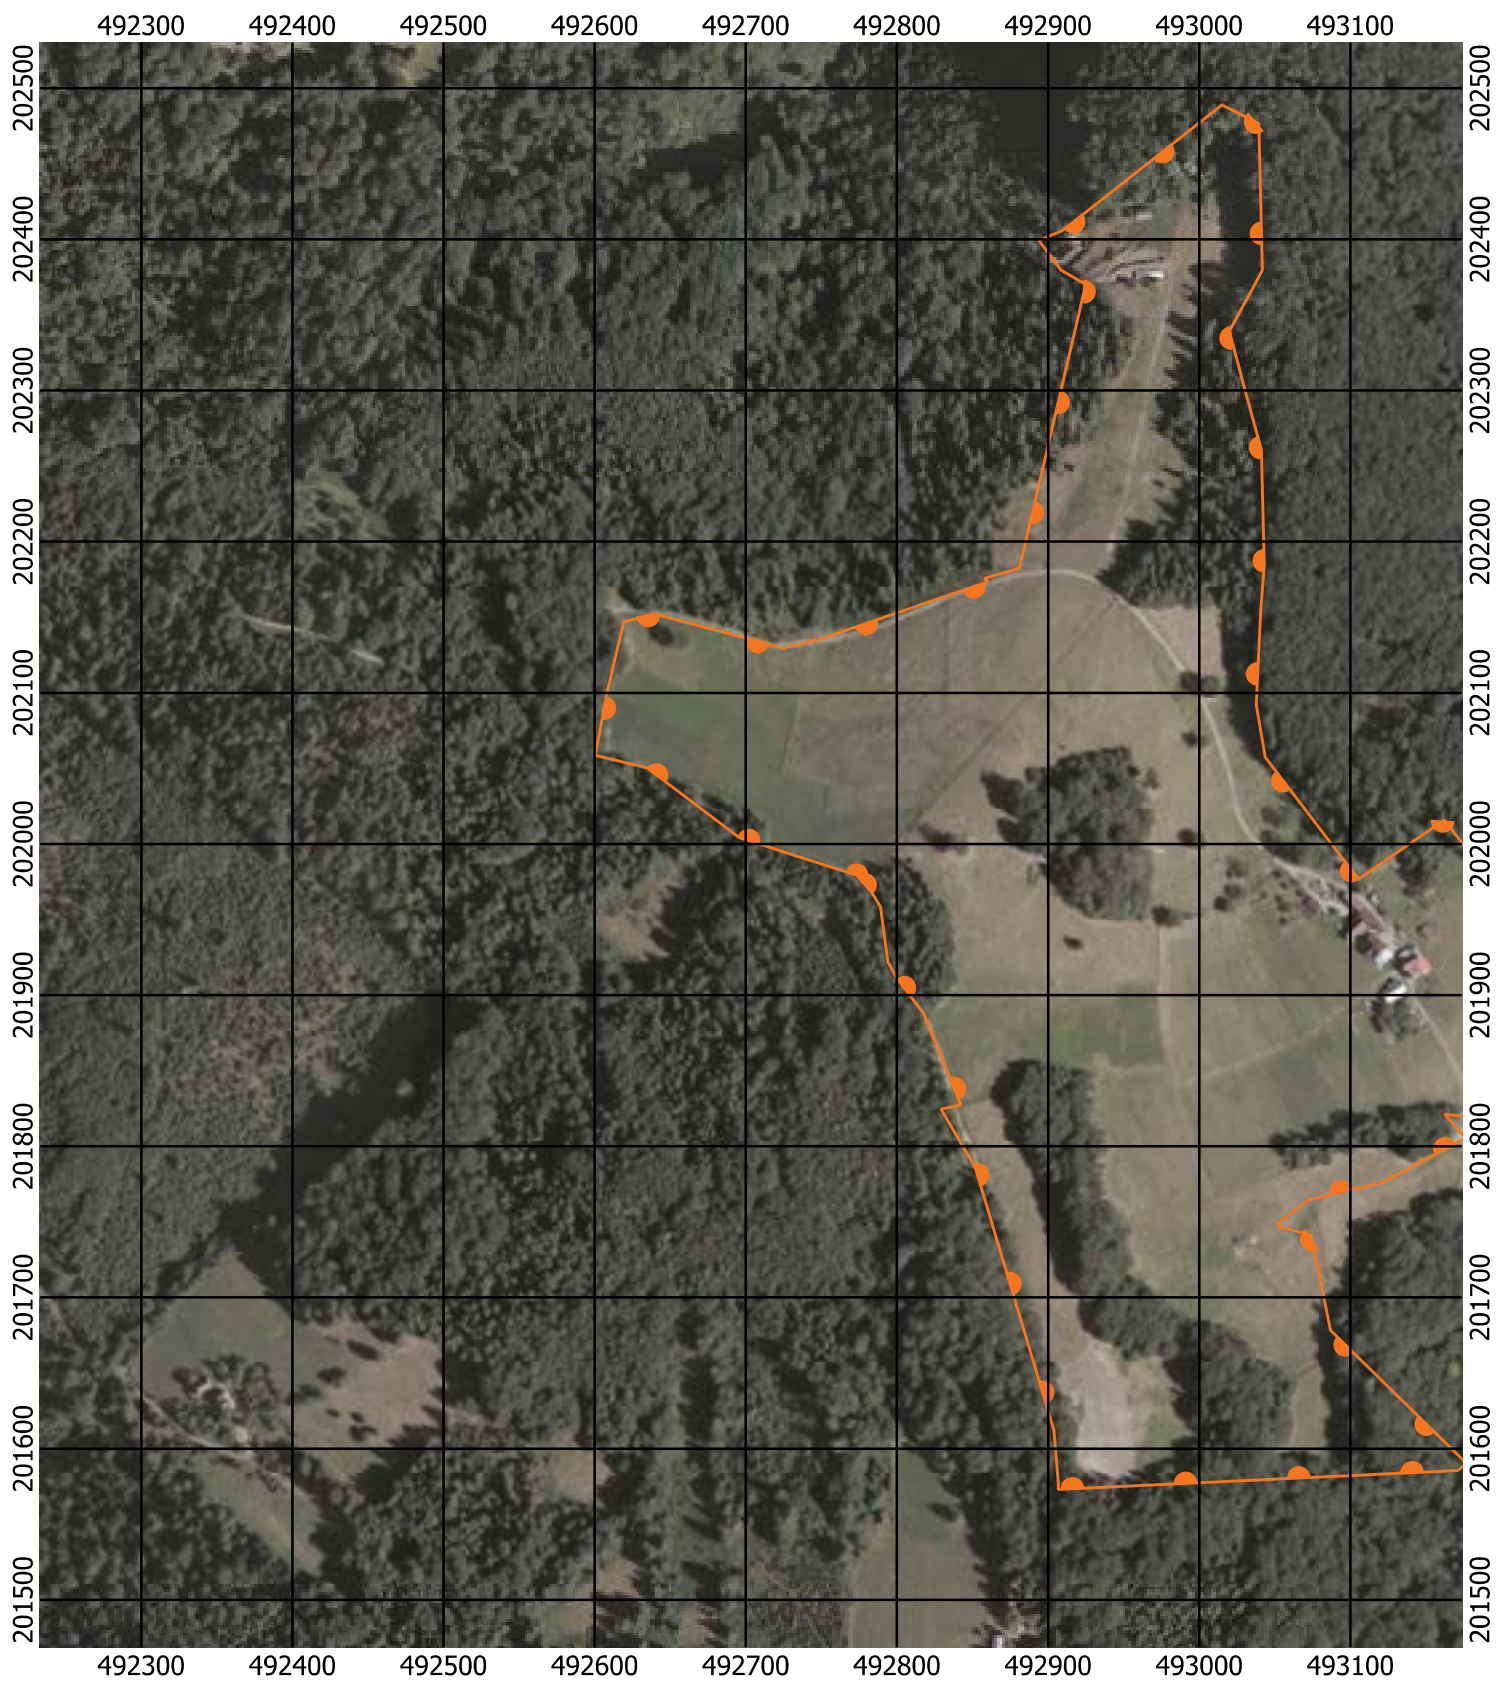

Przebieg granicy Parku Krajobrazowego Beskidu Śląskiego wraz z otuliną - arkusz 139 / 297