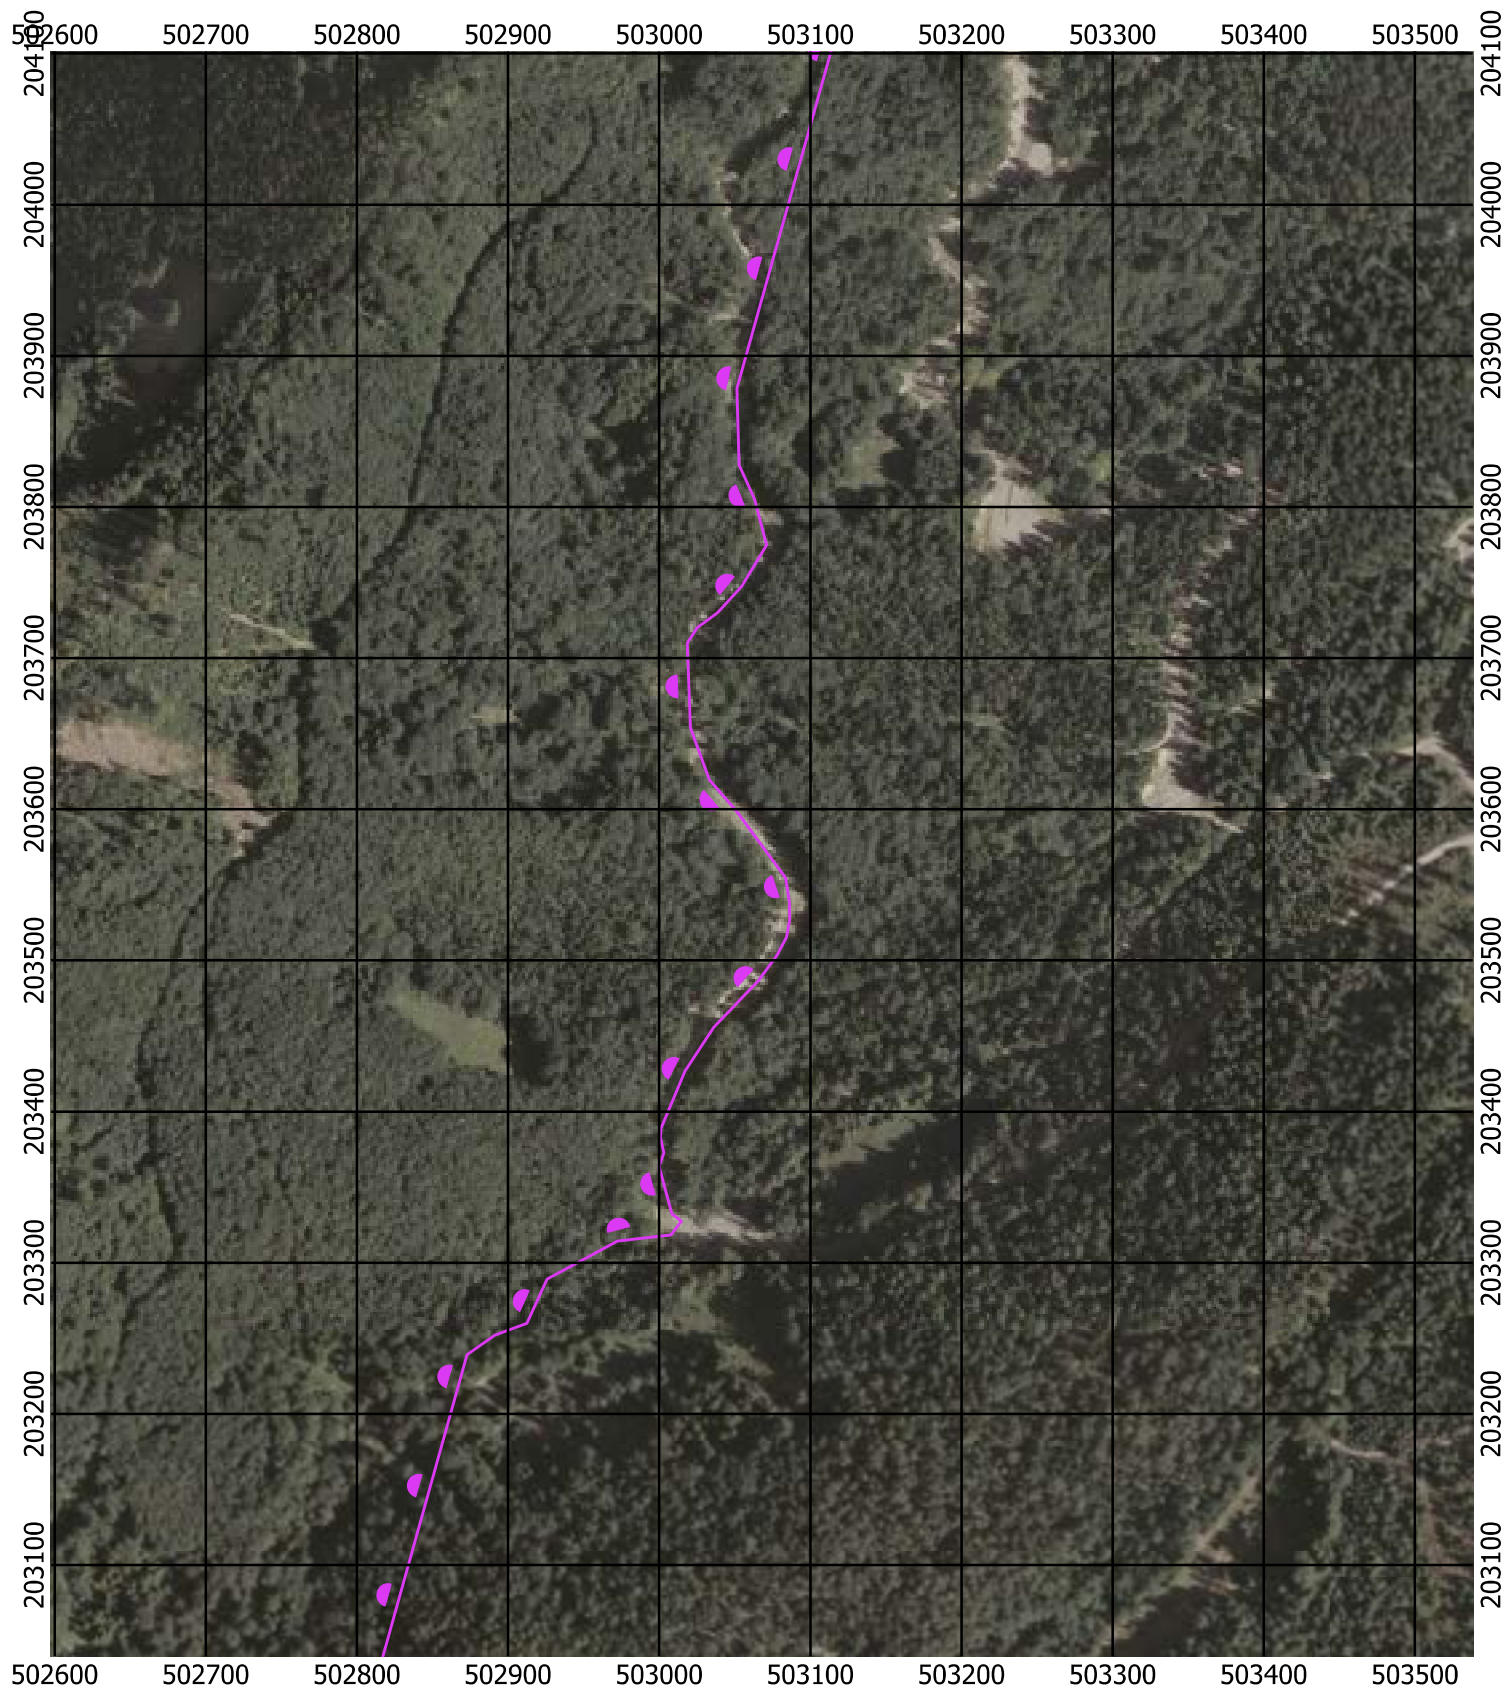

Przebieg granicy Parku Krajobrazowego Beskidu Śląskiego wraz z otuliną - arkusz 214 / 297