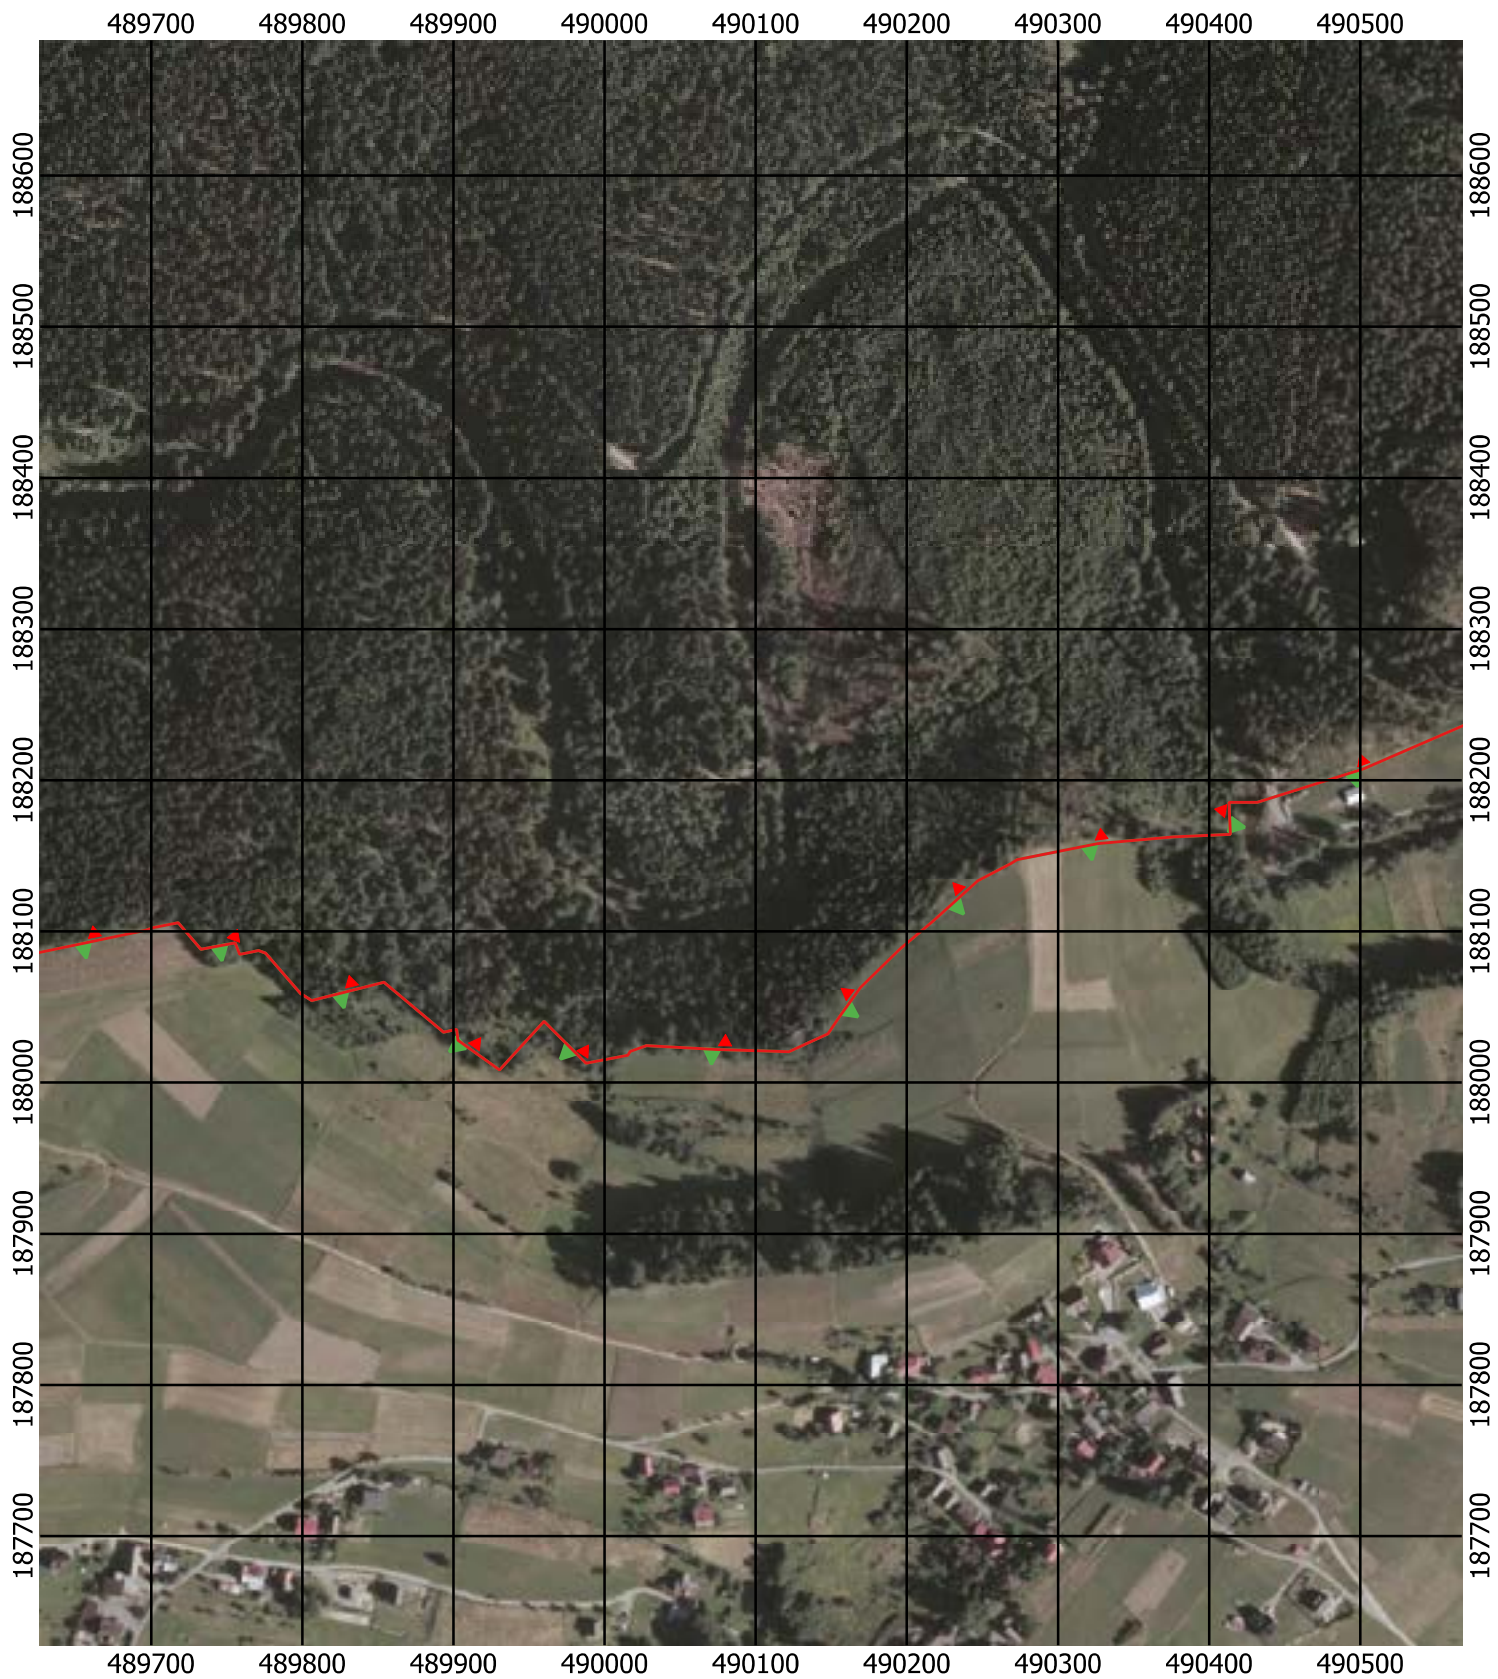

Przebieg granicy Parku Krajobrazowego Beskidu Śląskiego wraz z otuliną - arkusz 286 / 297