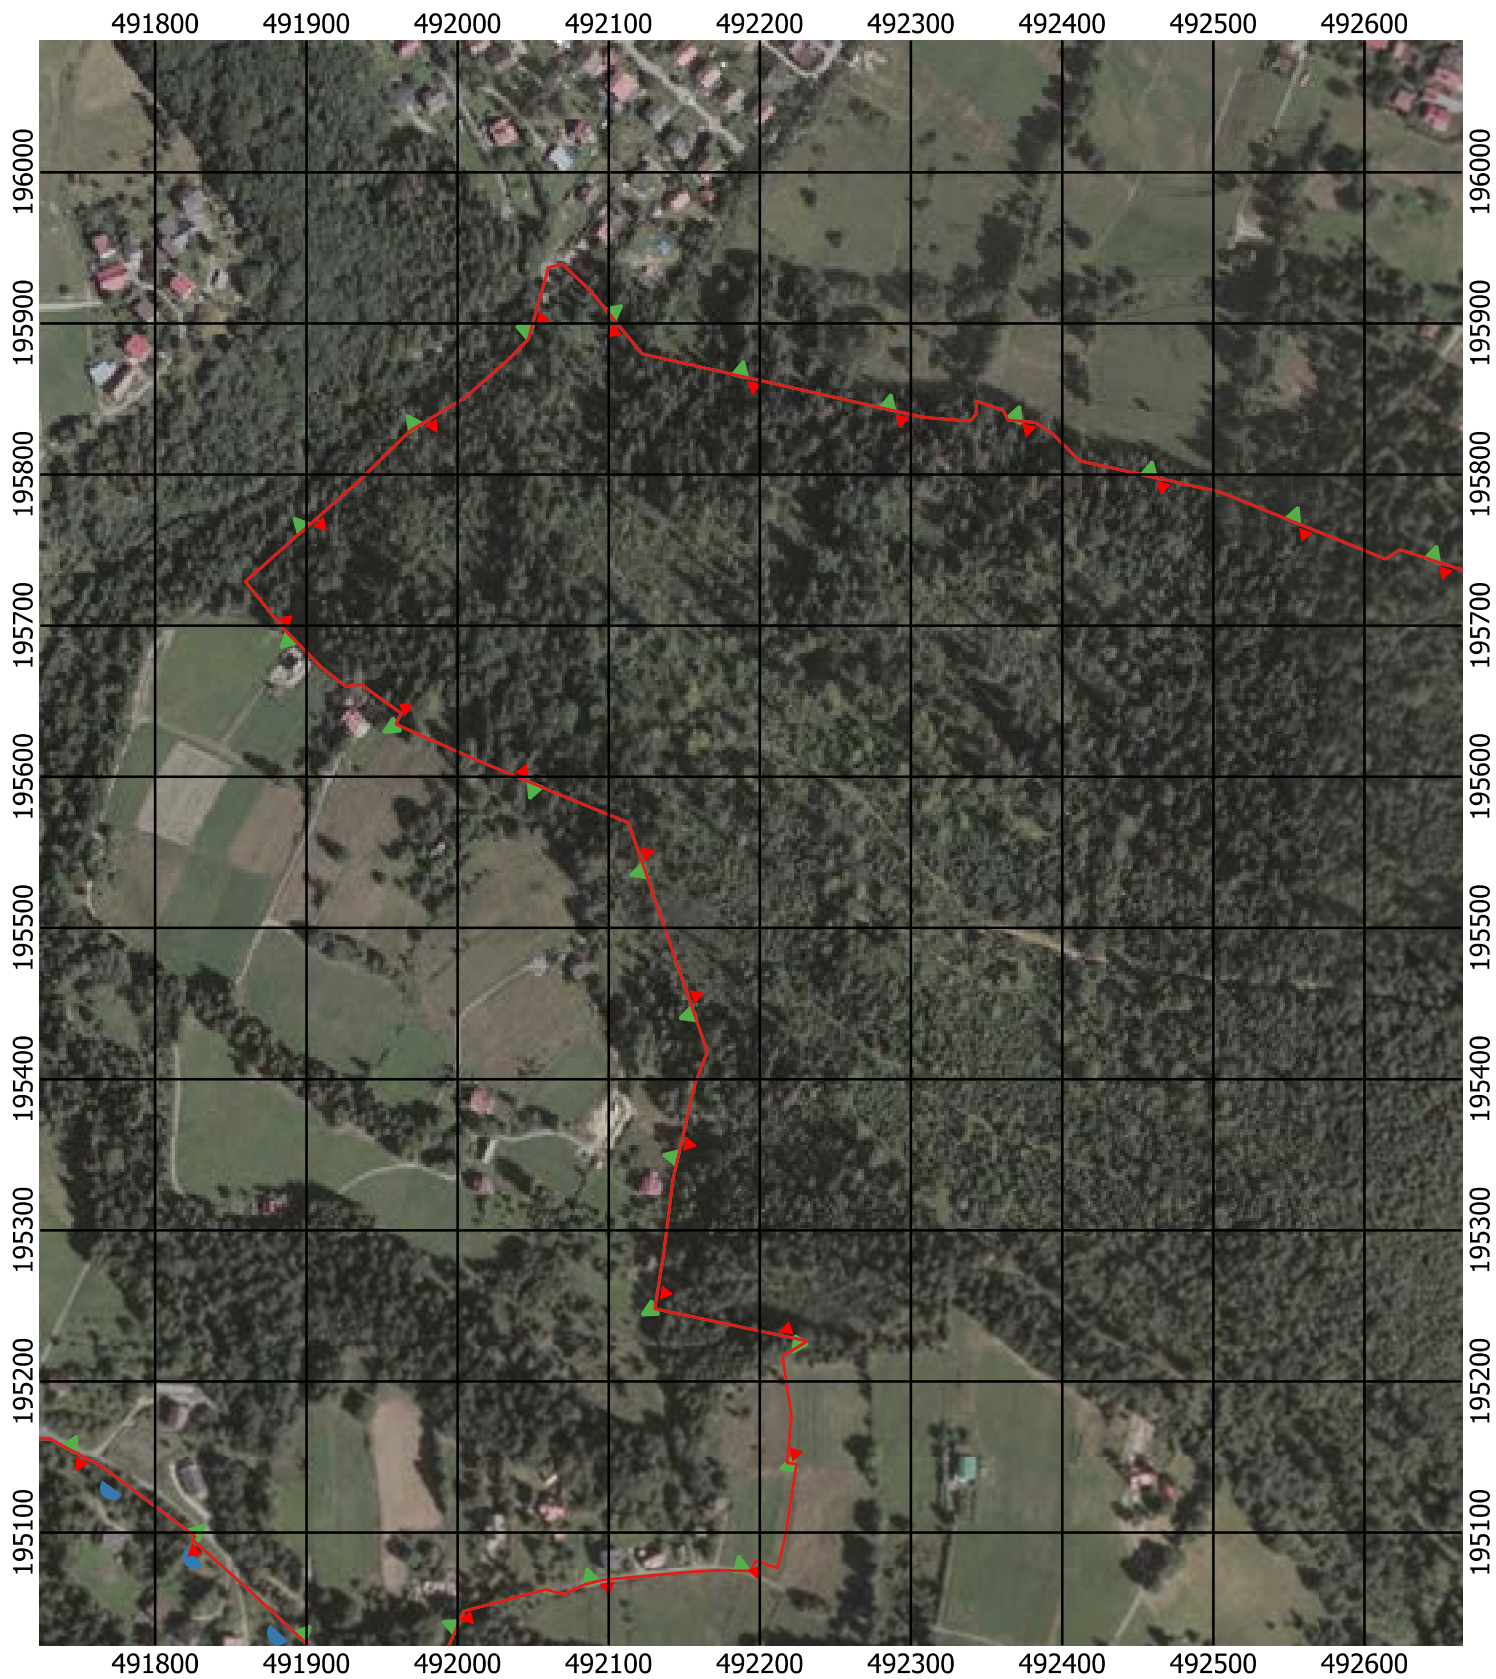

Przebieg granicy Parku Krajobrazowego Beskidu Śląskiego wraz z otuliną - arkusz 96 / 297