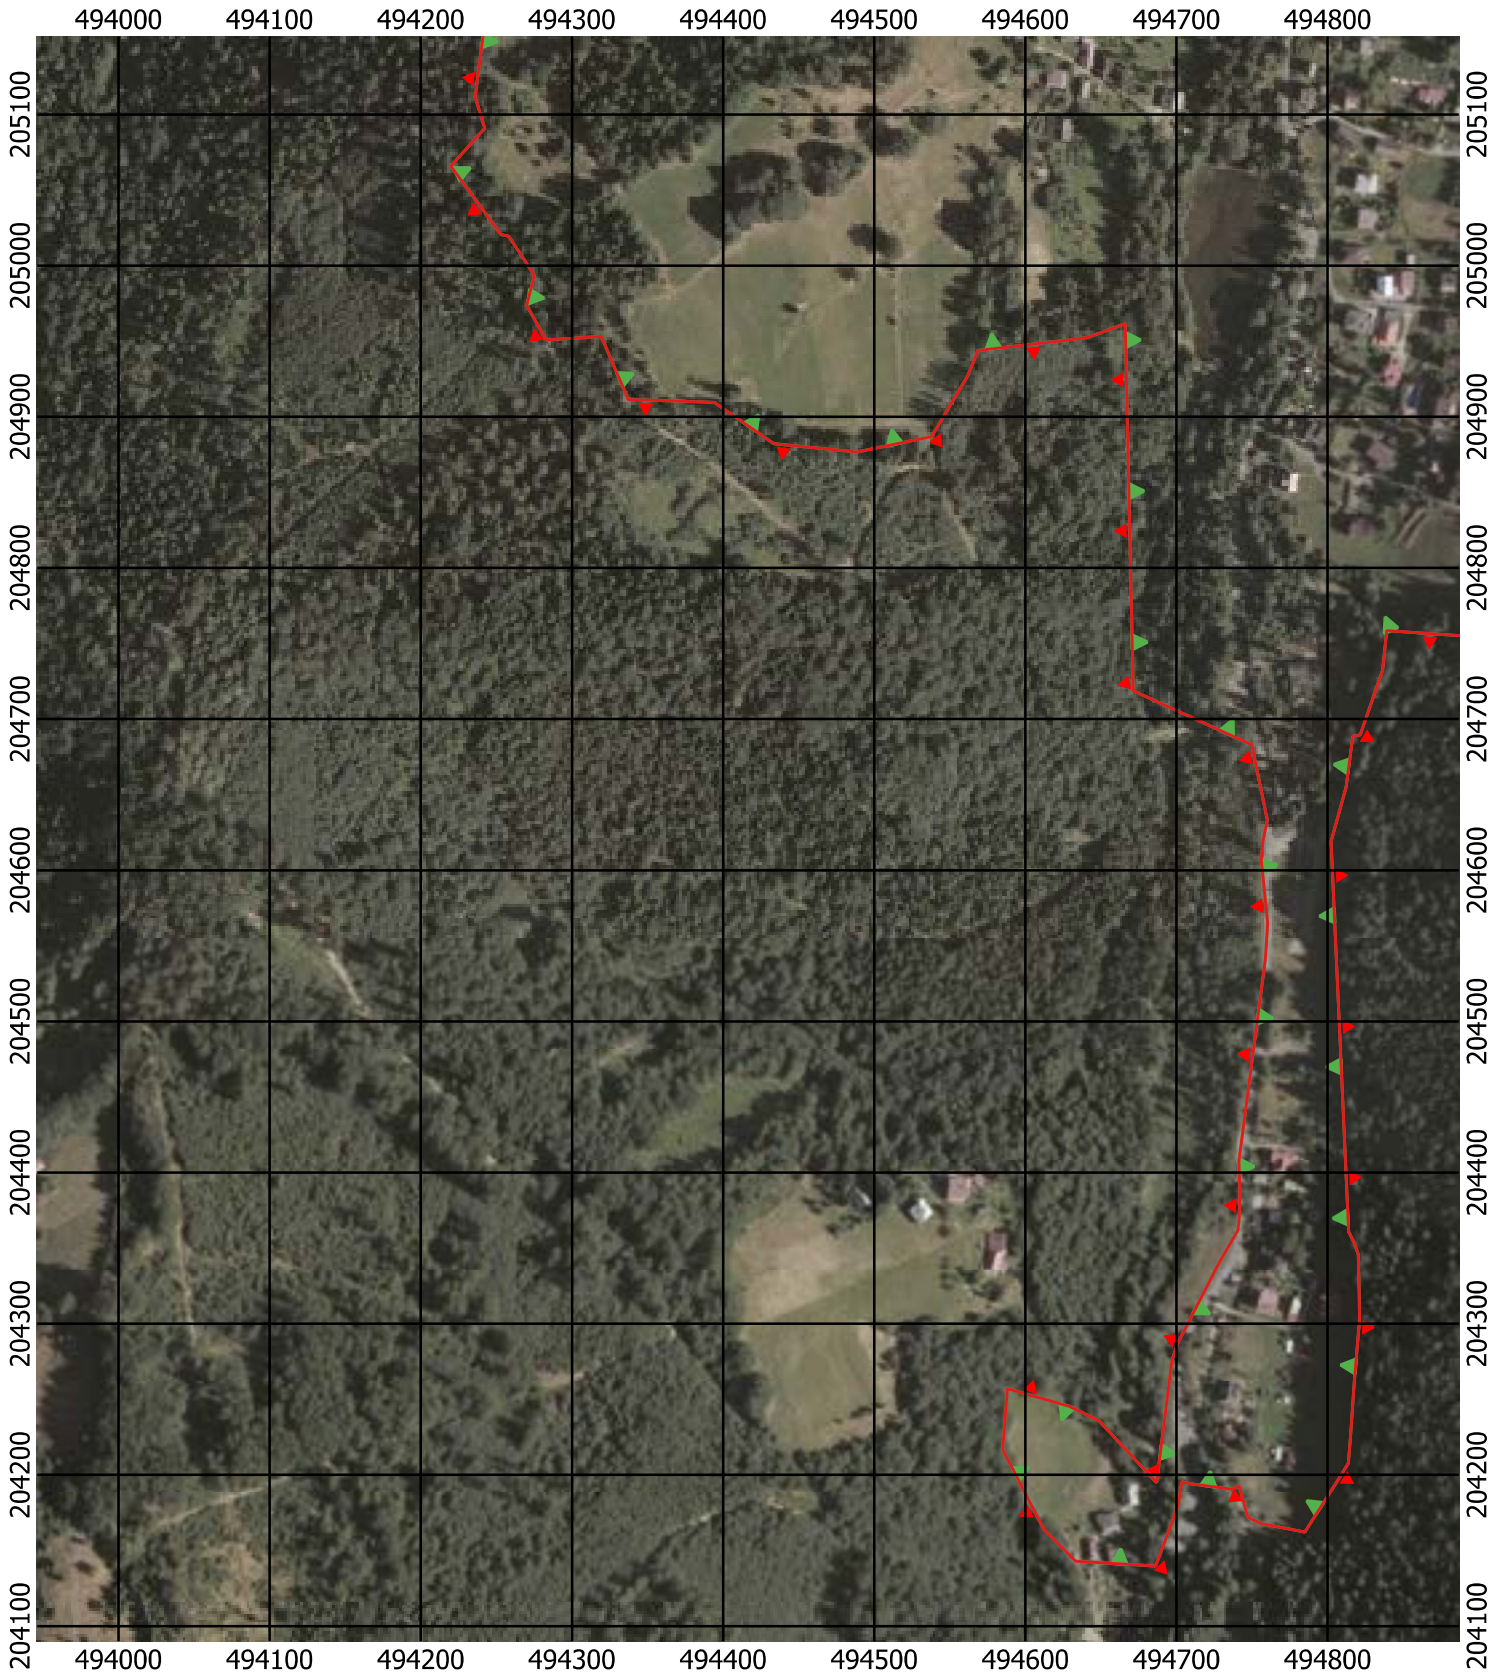

Przebieg granicy Parku Krajobrazowego Beskidu Śląskiego wraz z otuliną - arkusz 47 / 297