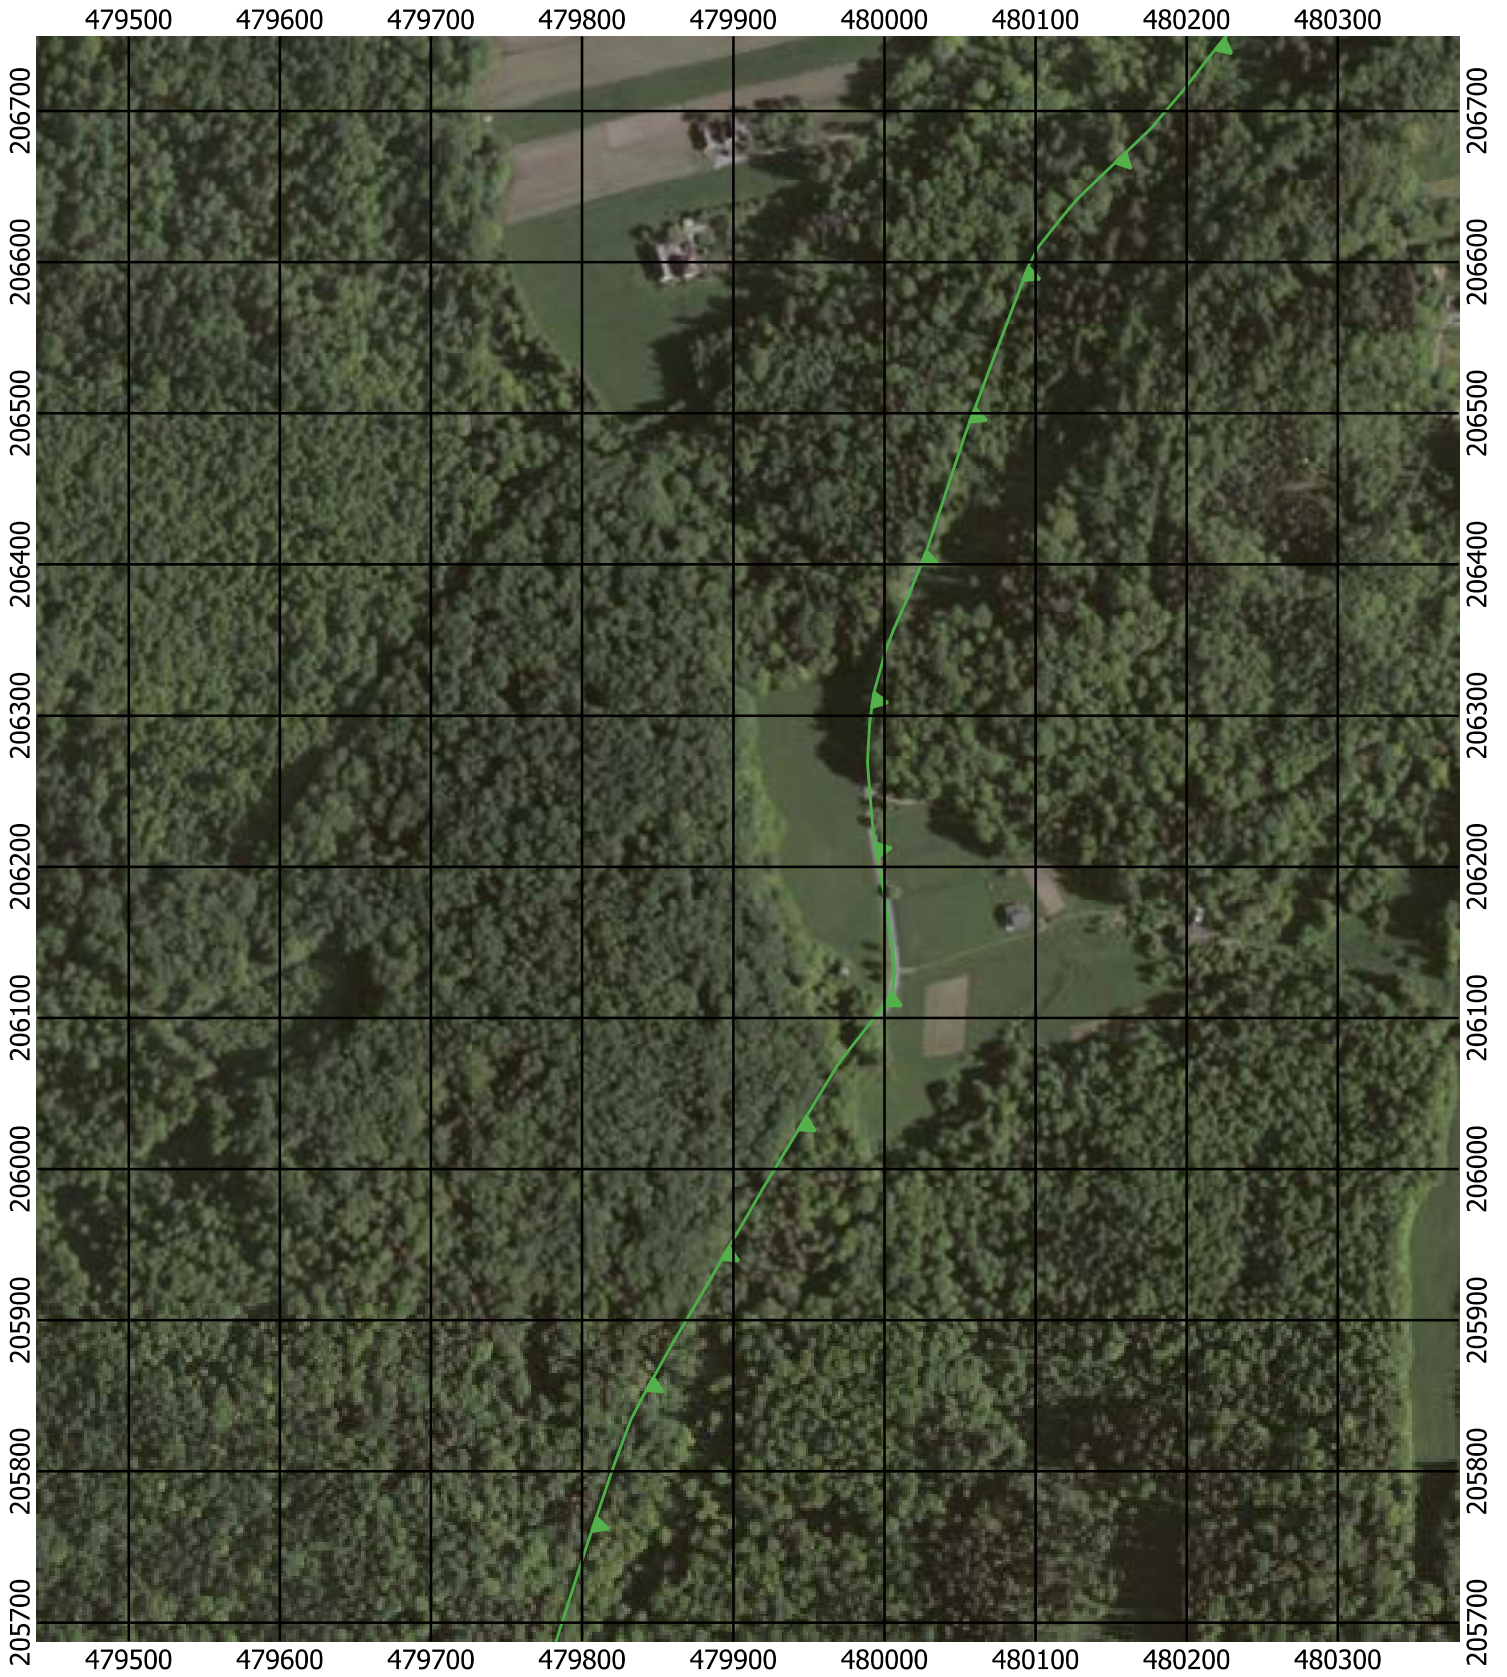

**Przebieg granicy Parku Krajobrazowego Beskidu Śląskiego wraz z otuliną -
arkusz 145 / 297**