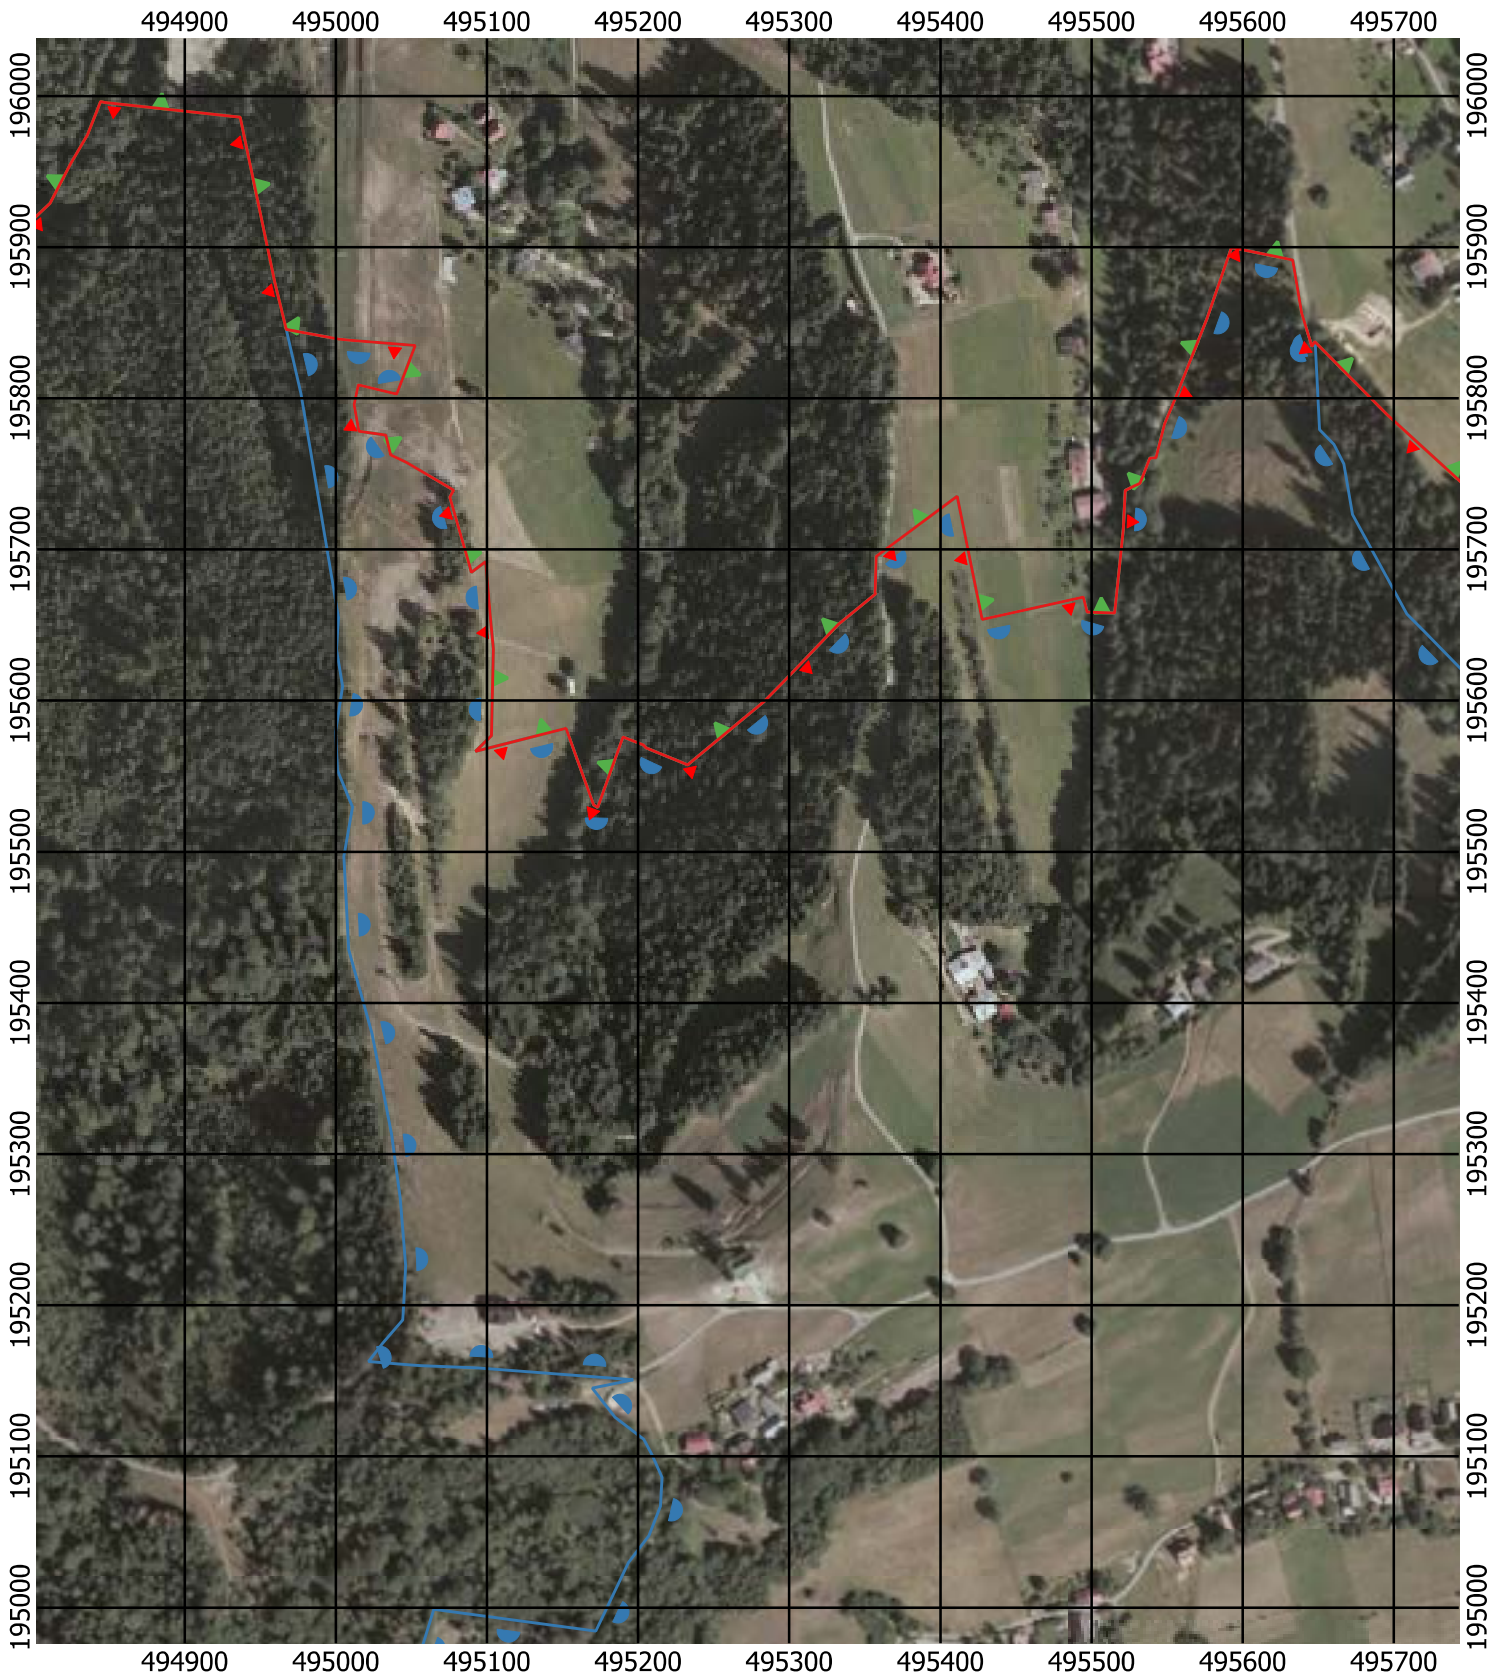

Przebieg granicy Parku Krajobrazowego Beskidu Śląskiego wraz z otuliną - arkusz 86 / 297