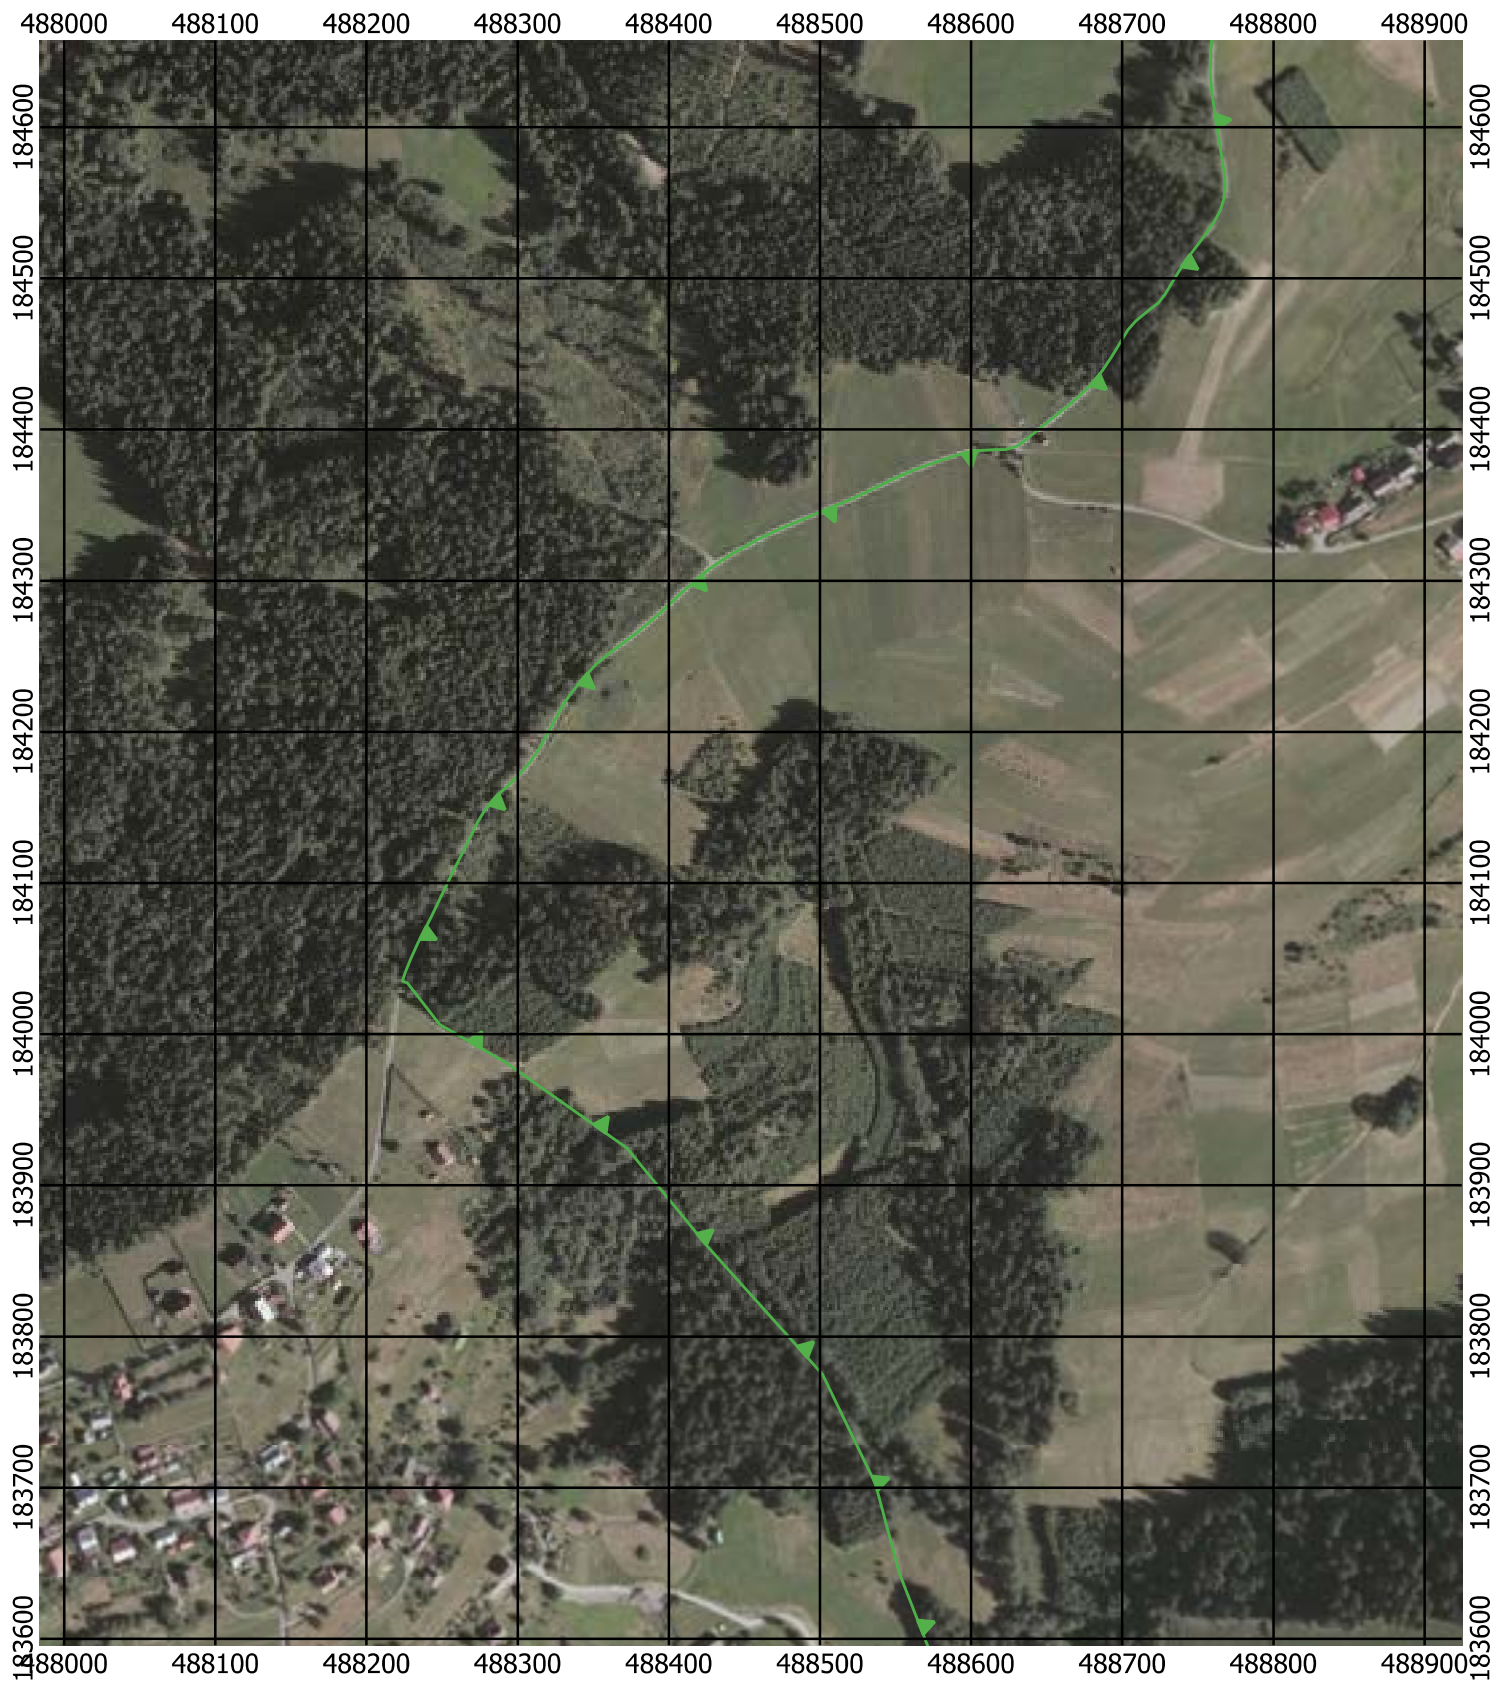

Przebieg granicy Parku Krajobrazowego Beskidu Śląskiego wraz z otuliną - arkusz 271 / 297