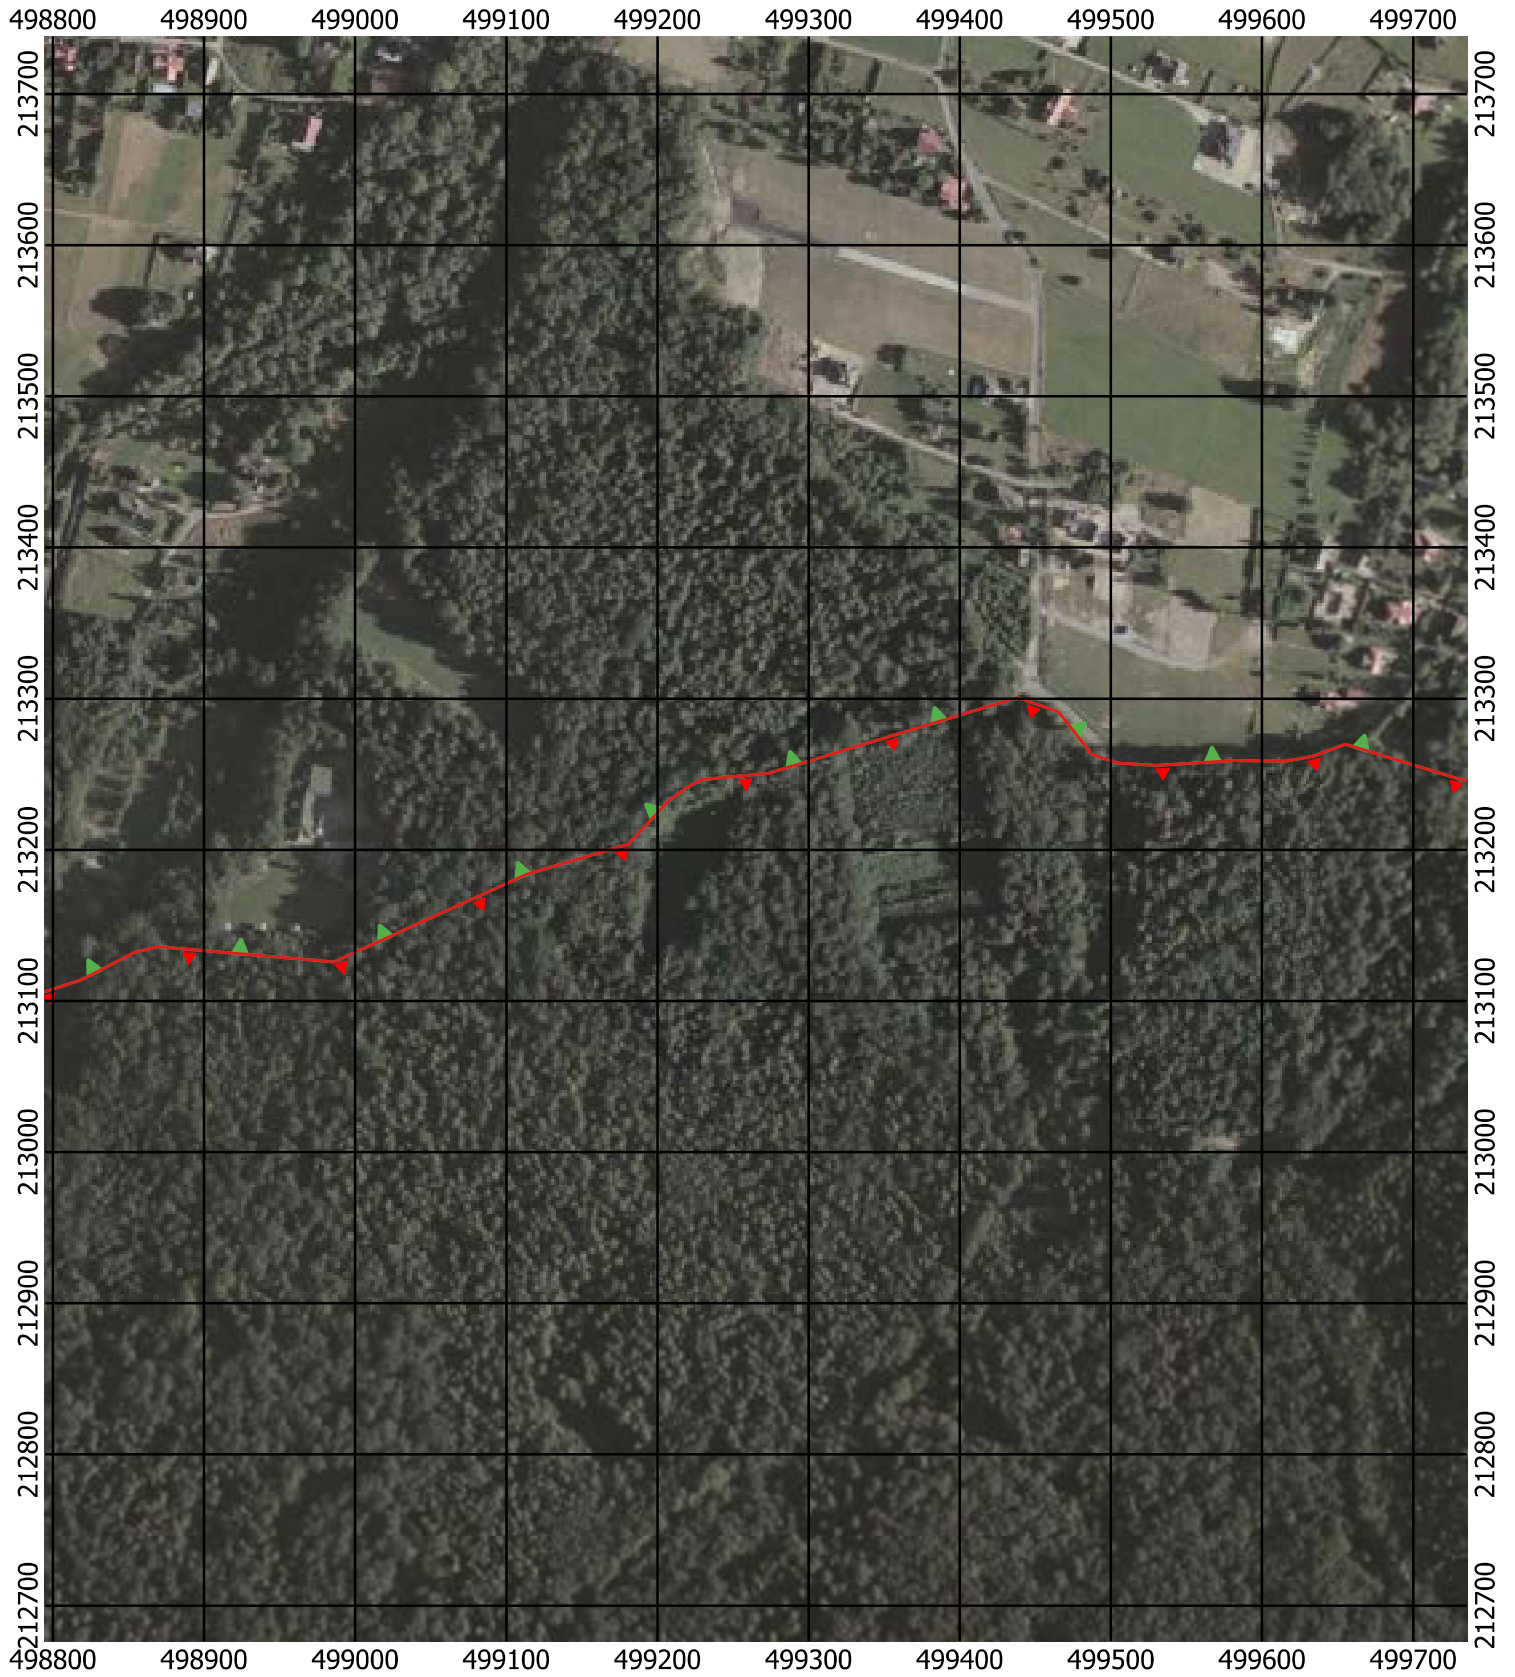

Przebieg granicy Parku Krajobrazowego Beskidu Śląskiego wraz z otuliną - arkusz 16 / 297