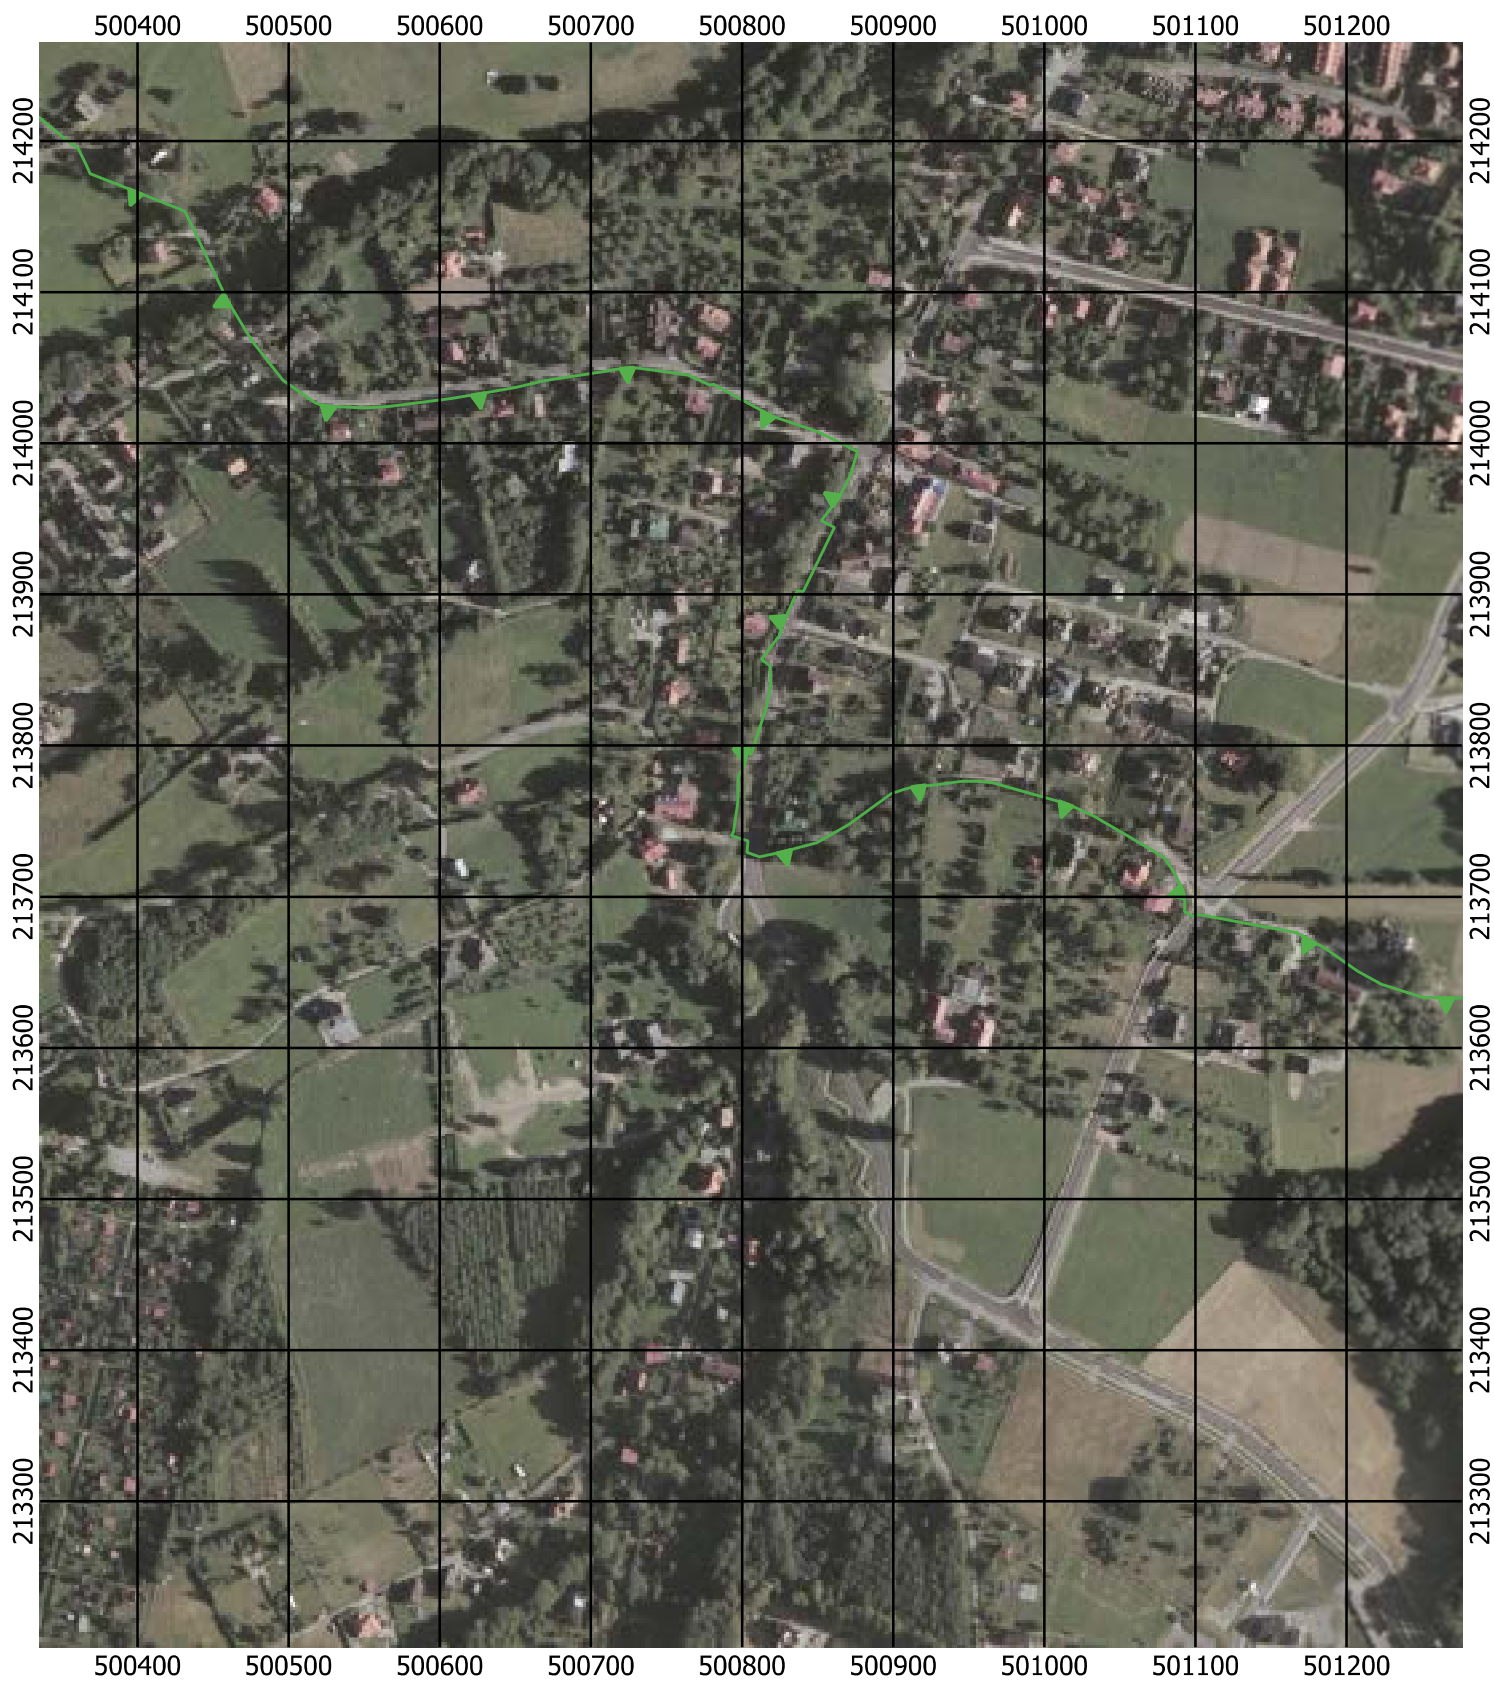

Przebieg granicy Parku Krajobrazowego Beskidu Śląskiego wraz z otuliną - arkusz 3 / 297