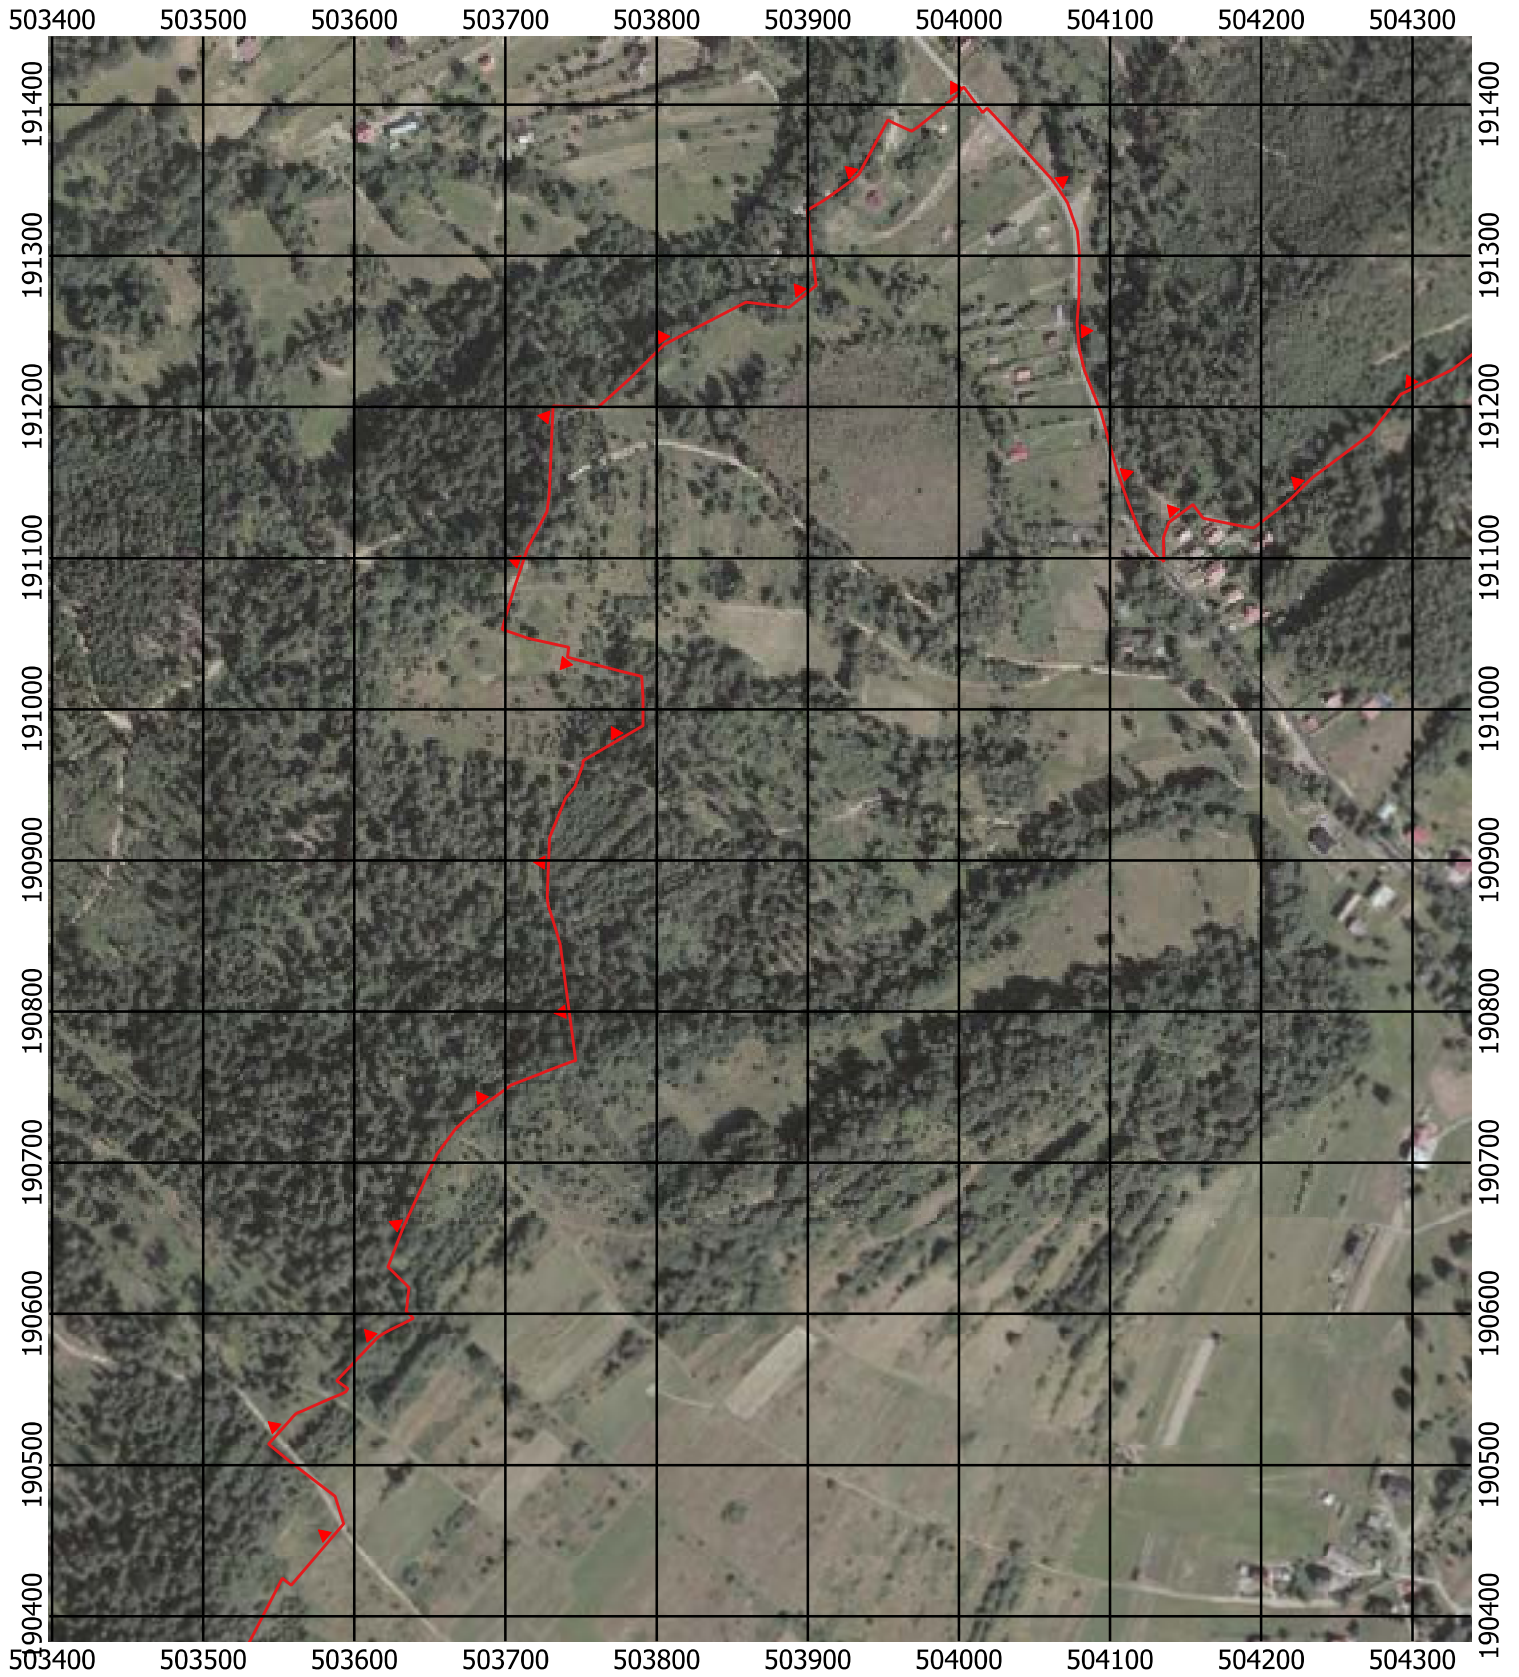

Przebieg granicy Parku Krajobrazowego Beskidu Śląskiego wraz z otuliną - arkusz 249 / 297