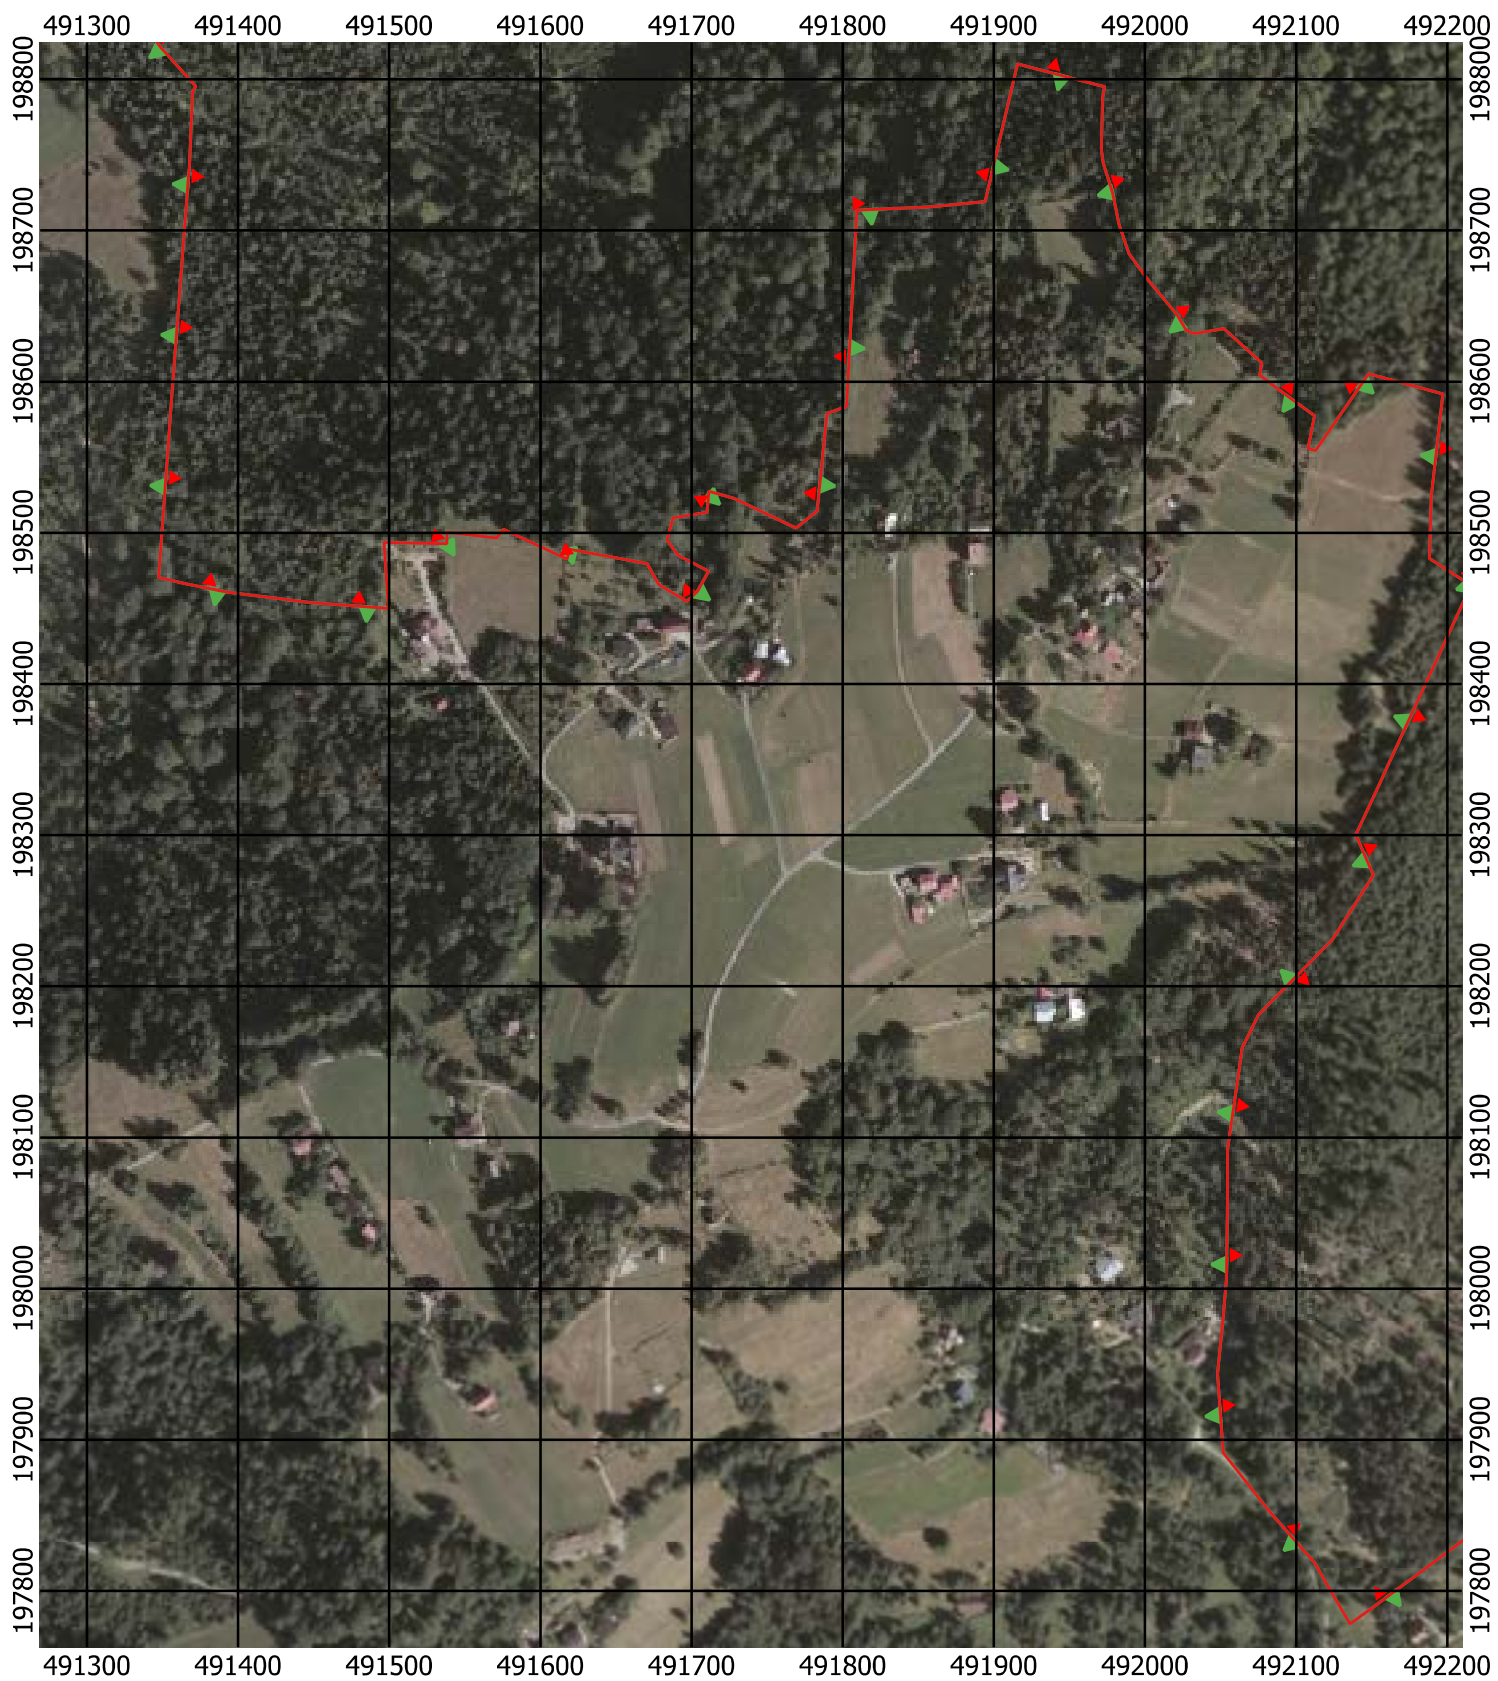

Przebieg granicy Parku Krajobrazowego Beskidu Śląskiego wraz z otuliną - arkusz 73 / 297