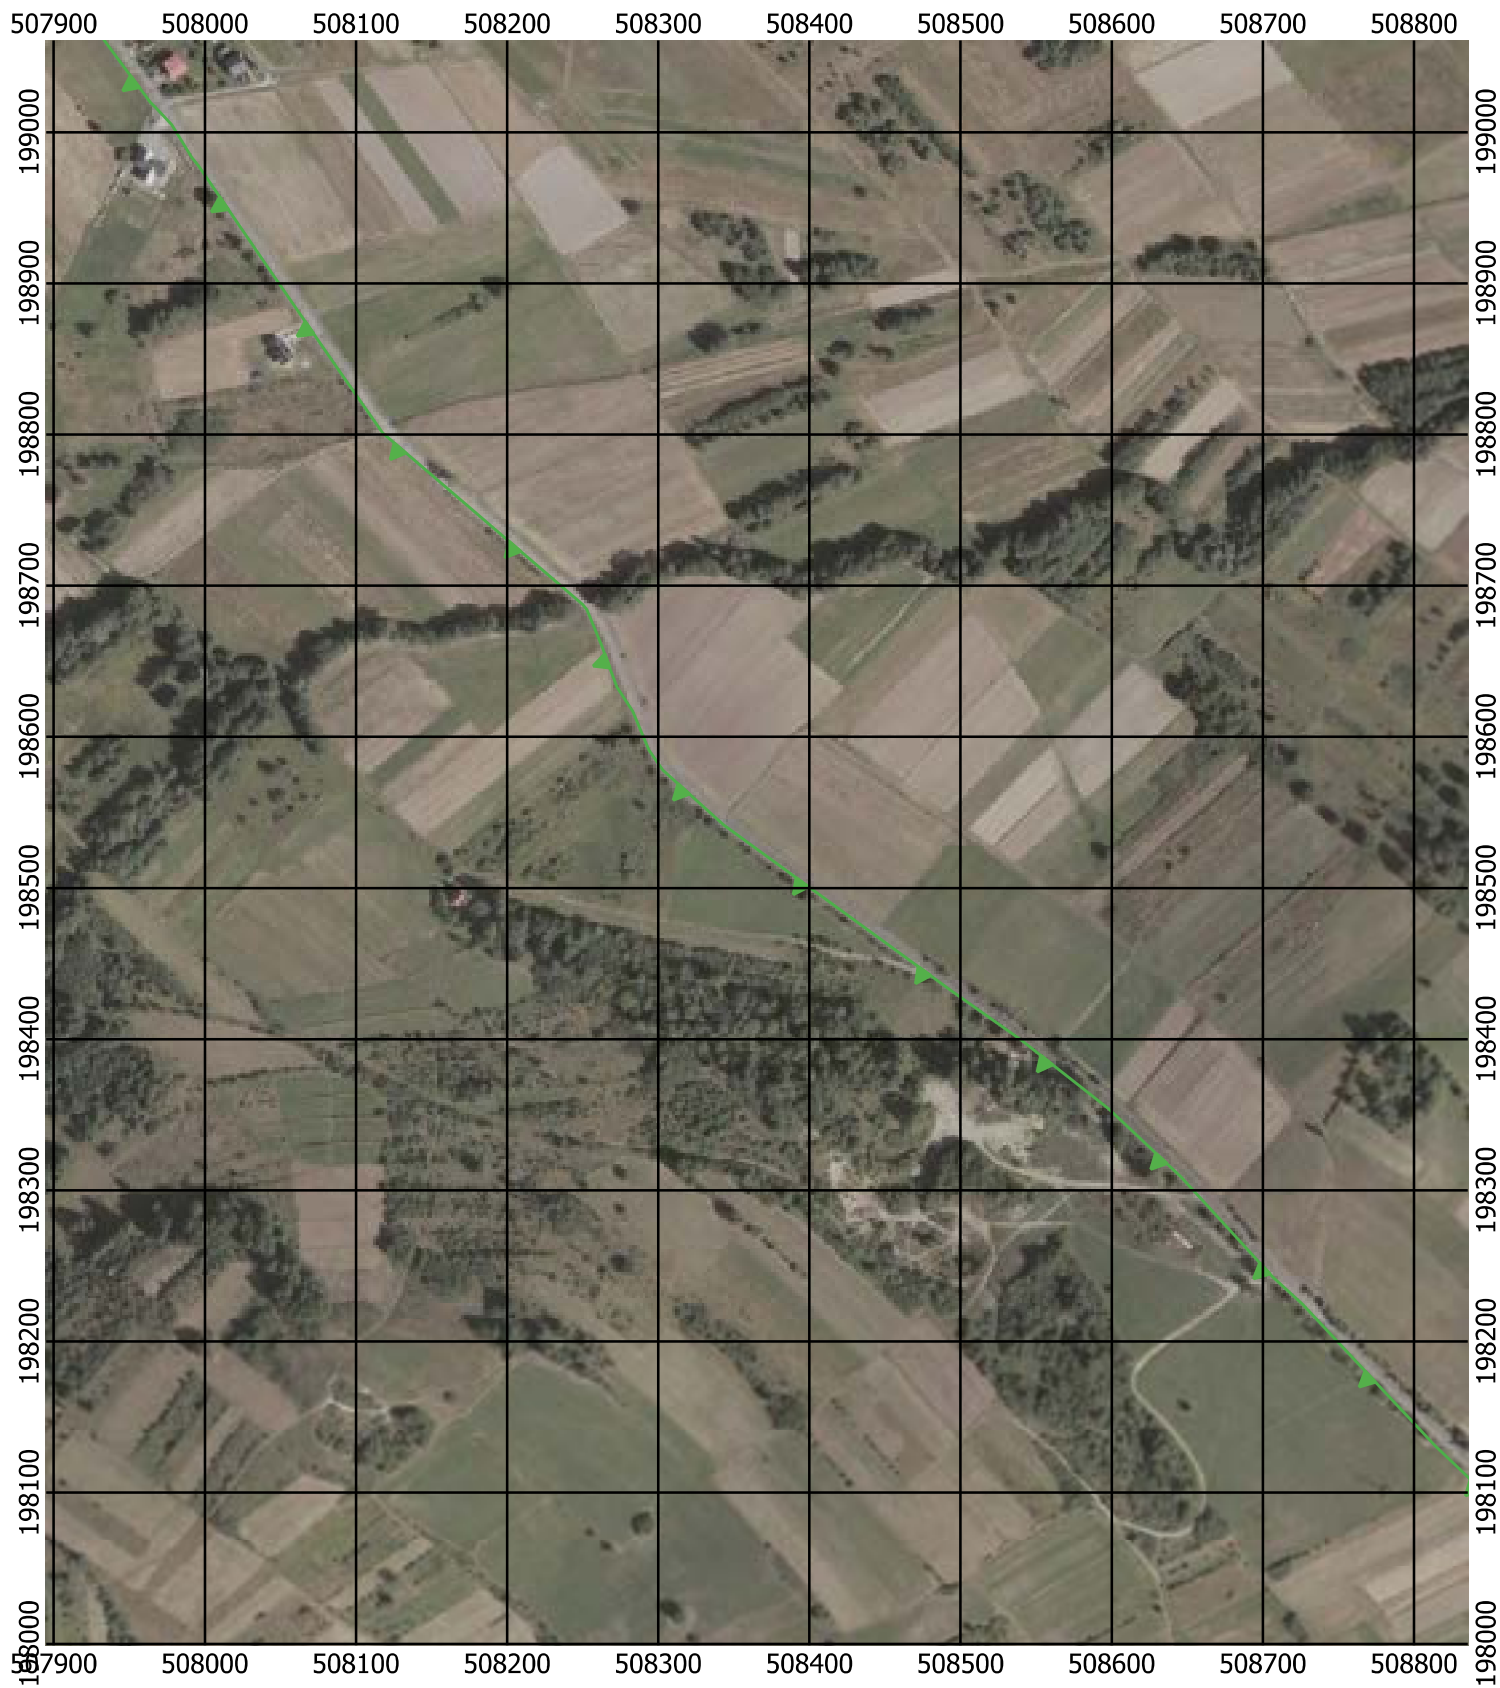

Przebieg granicy Parku Krajobrazowego Beskidu Śląskiego wraz z otuliną - arkusz 235 / 297