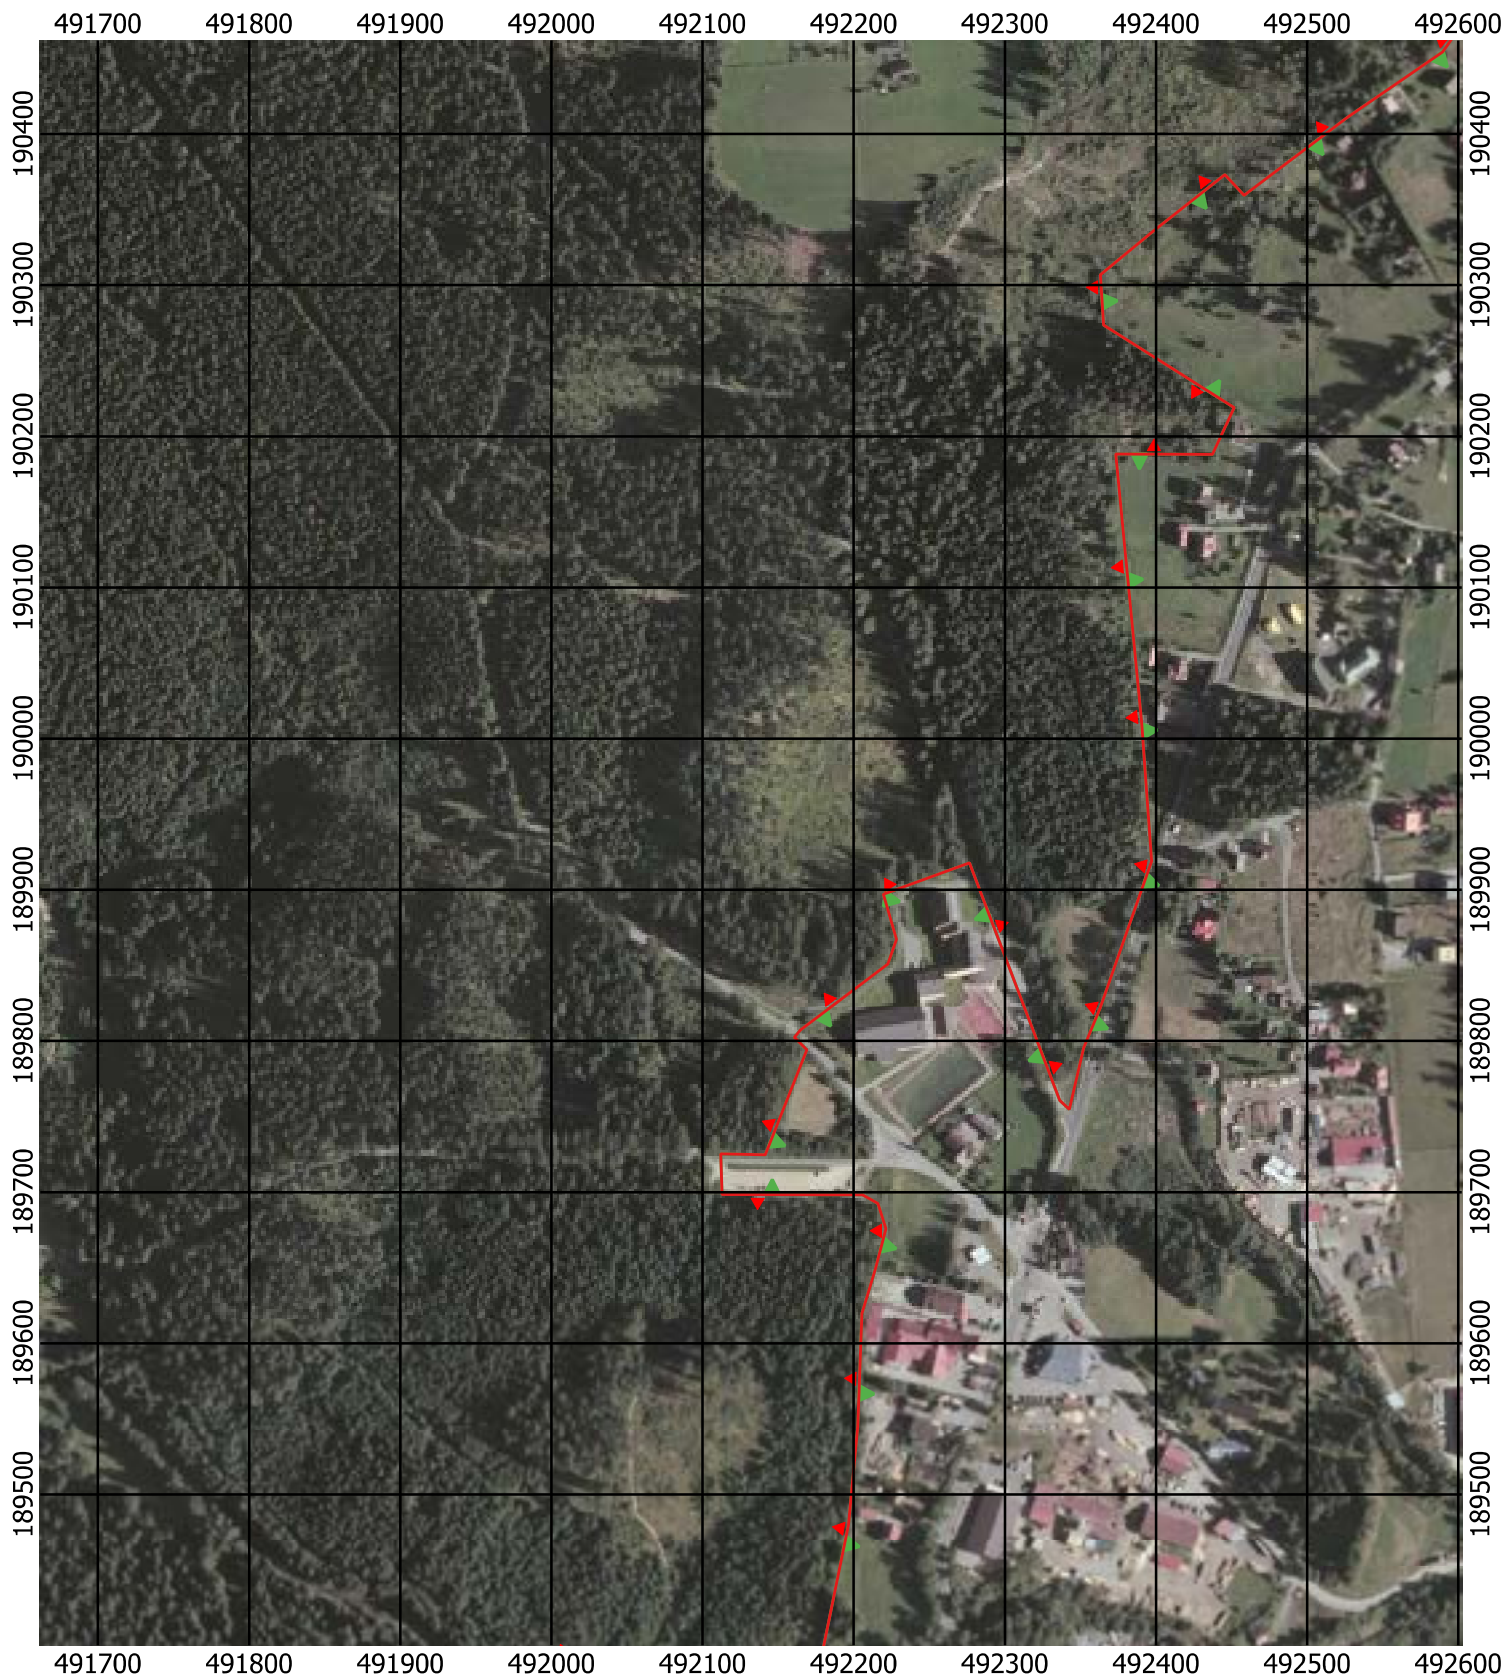

Przebieg granicy Parku Krajobrazowego Beskidu Śląskiego wraz z otuliną - arkusz 283 /297