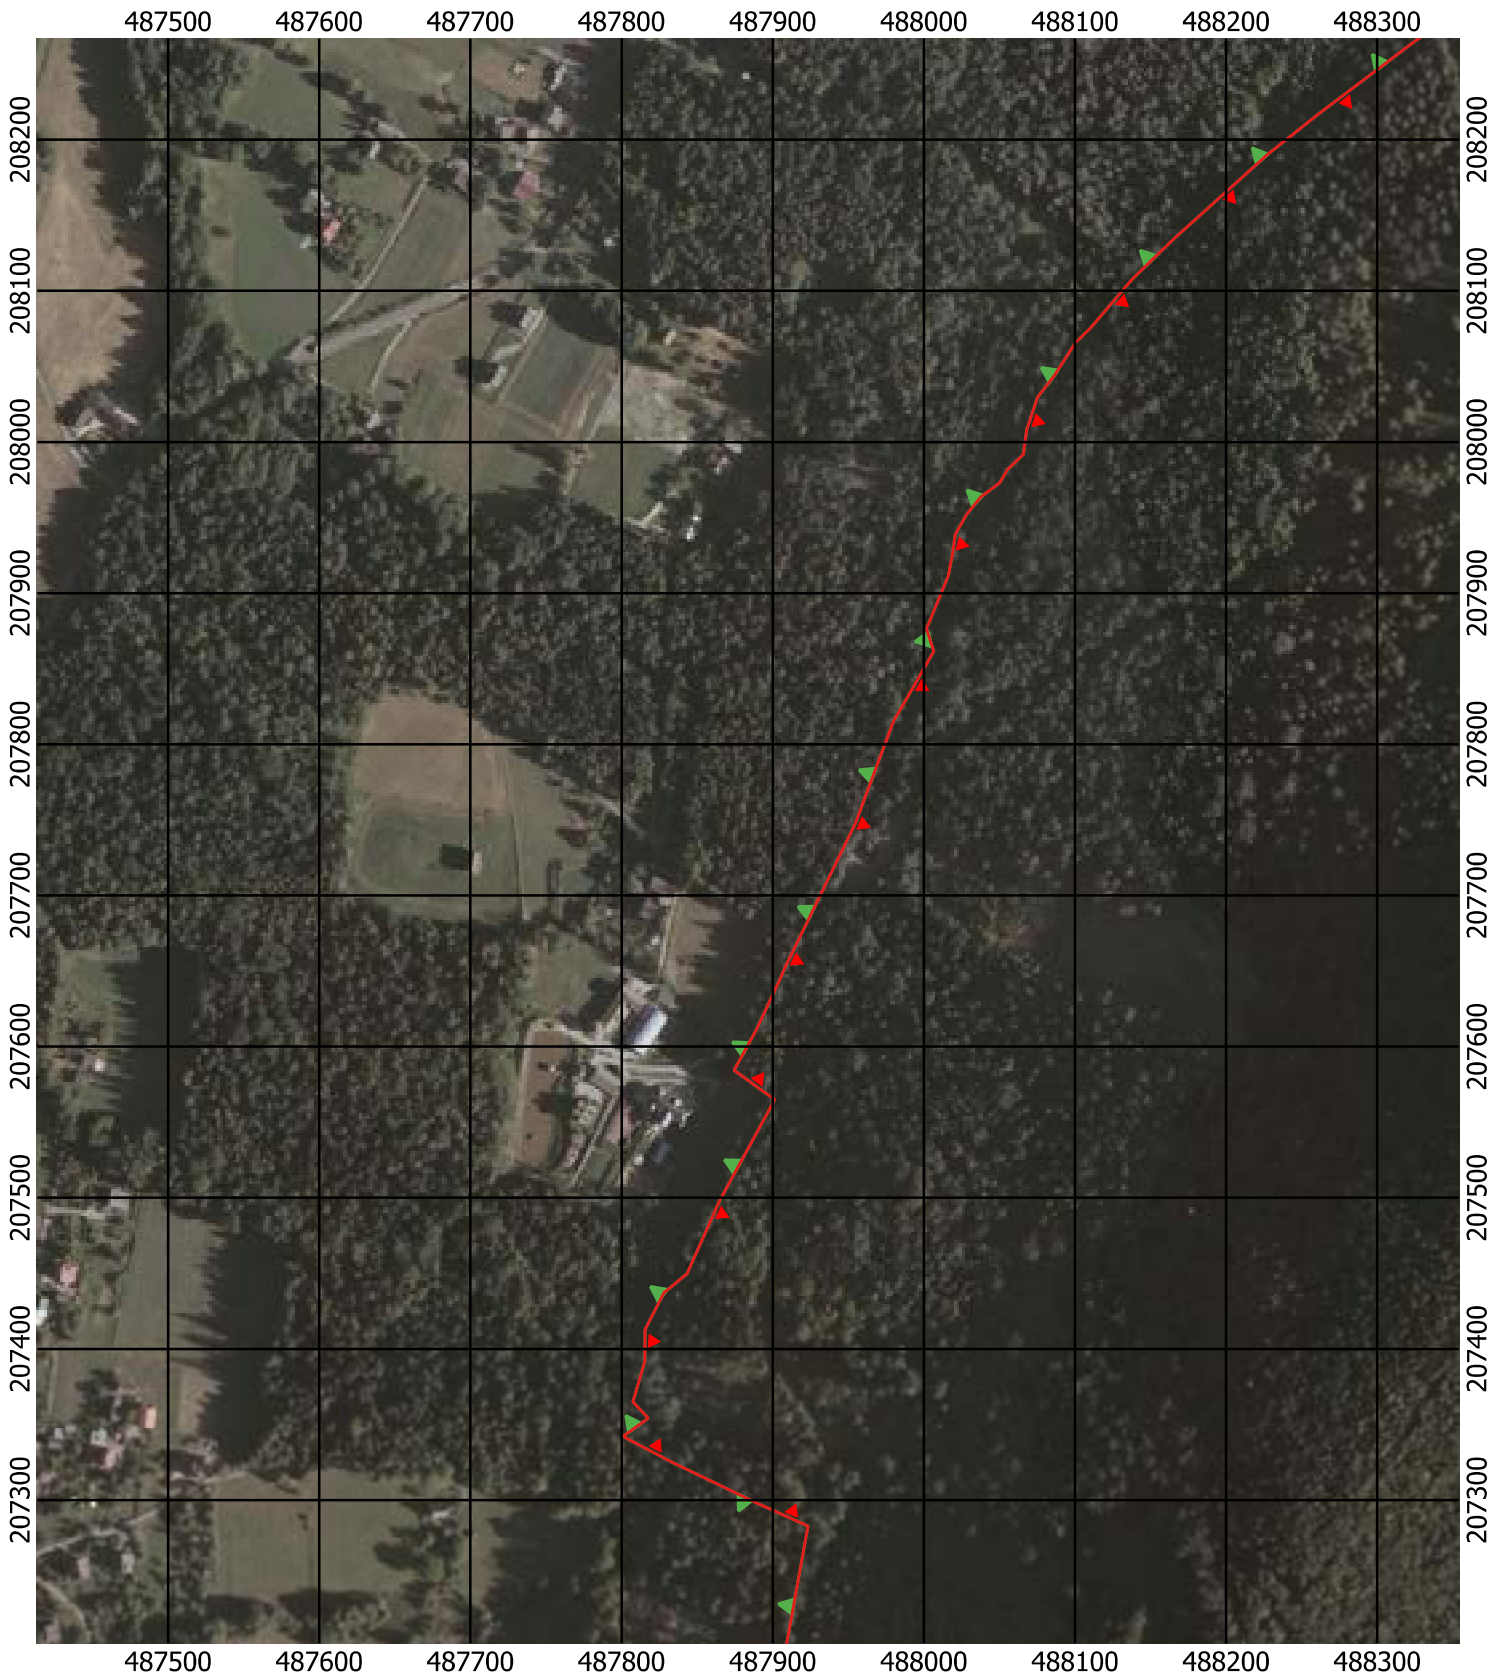

Przebieg granicy Parku Krajobrazowego Beskidu Śląskiego wraz z otuliną - arkusz 61 / 297