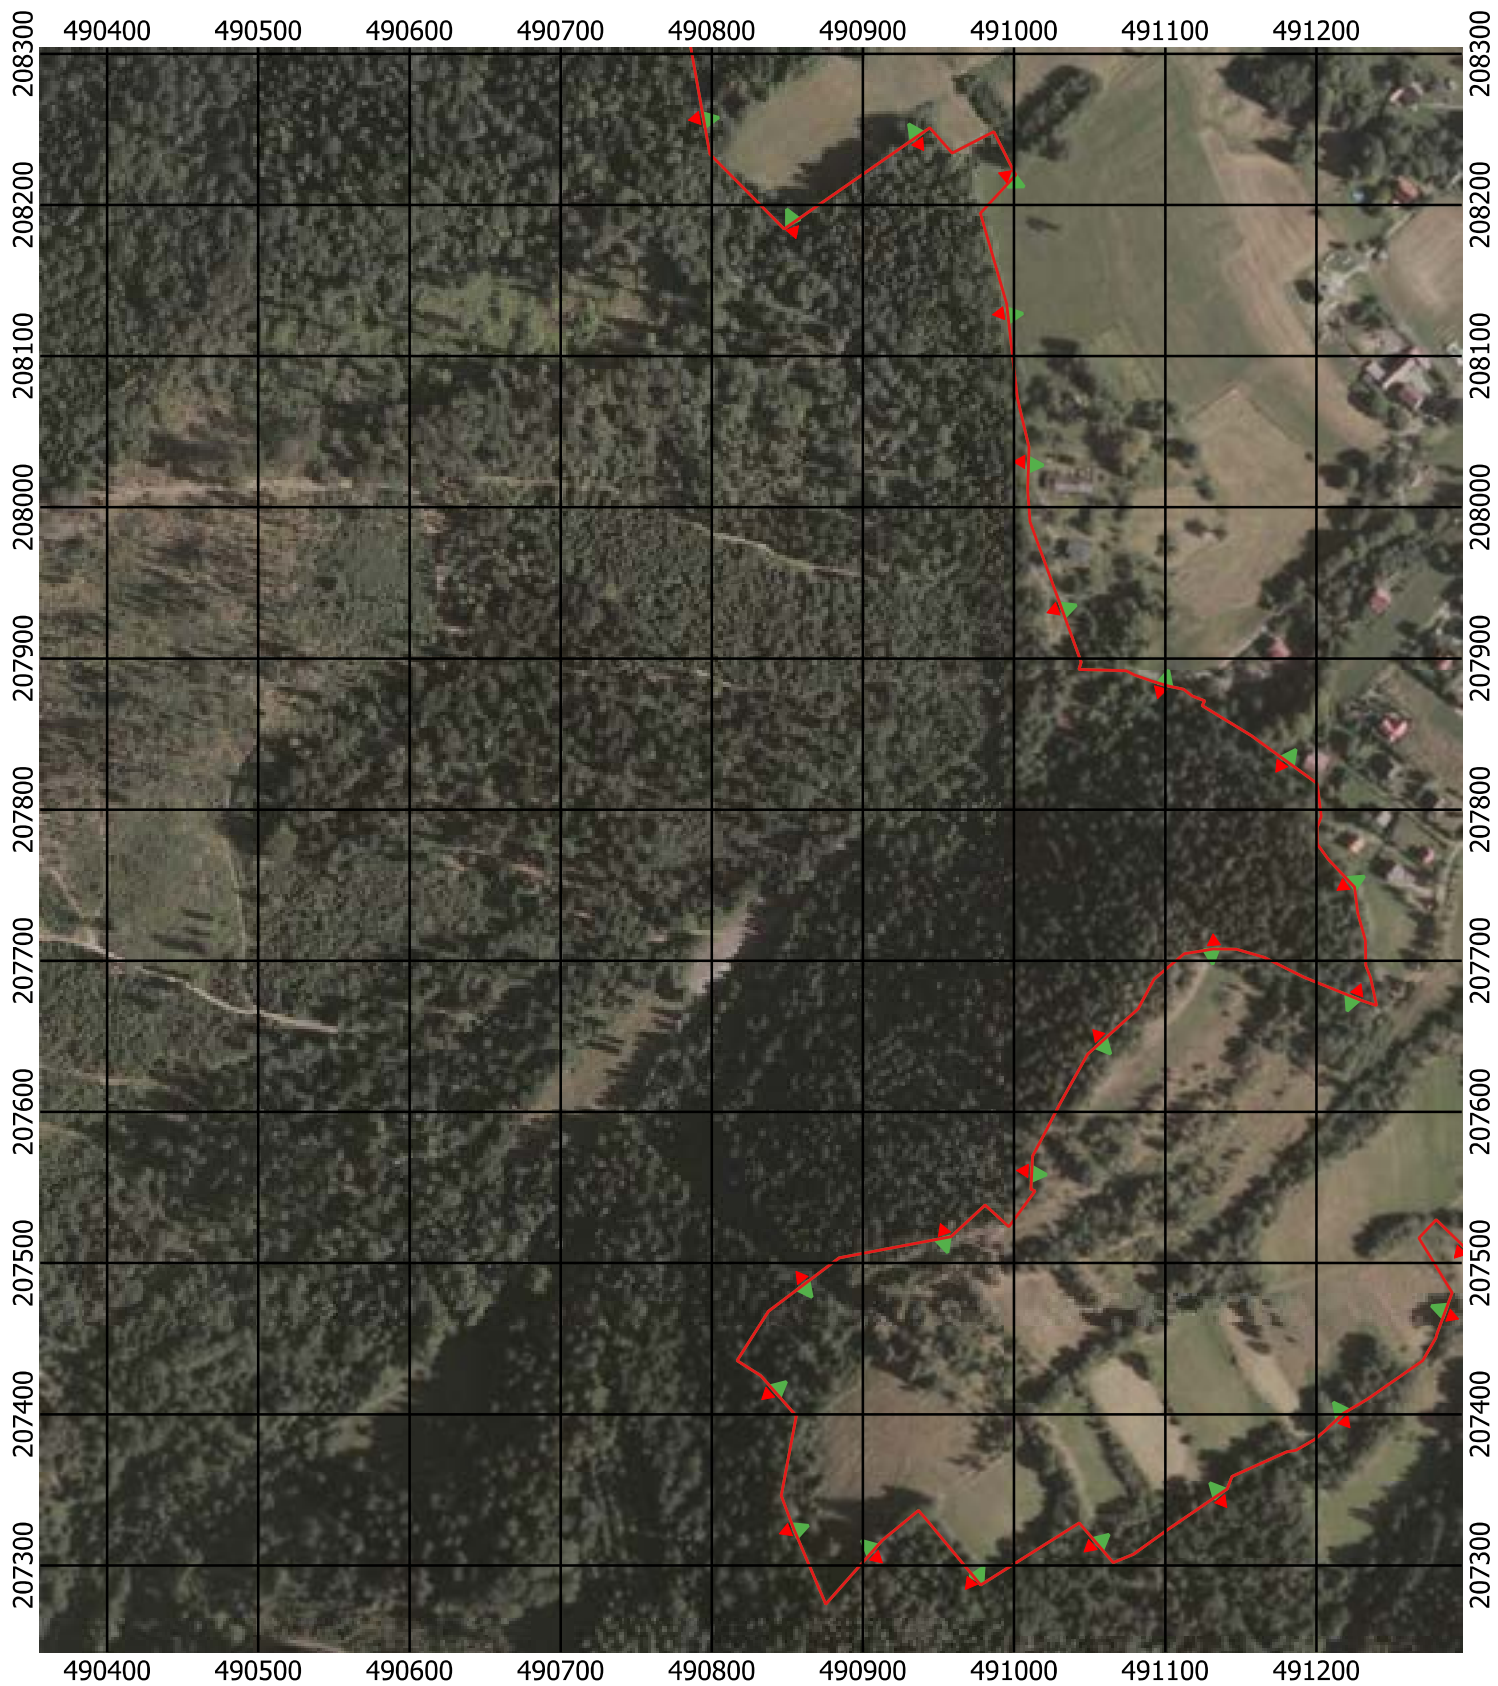

Przebieg granicy Parku Krajobrazowego Beskidu Śląskiego wraz z otuliną - arkusz 57 / 297