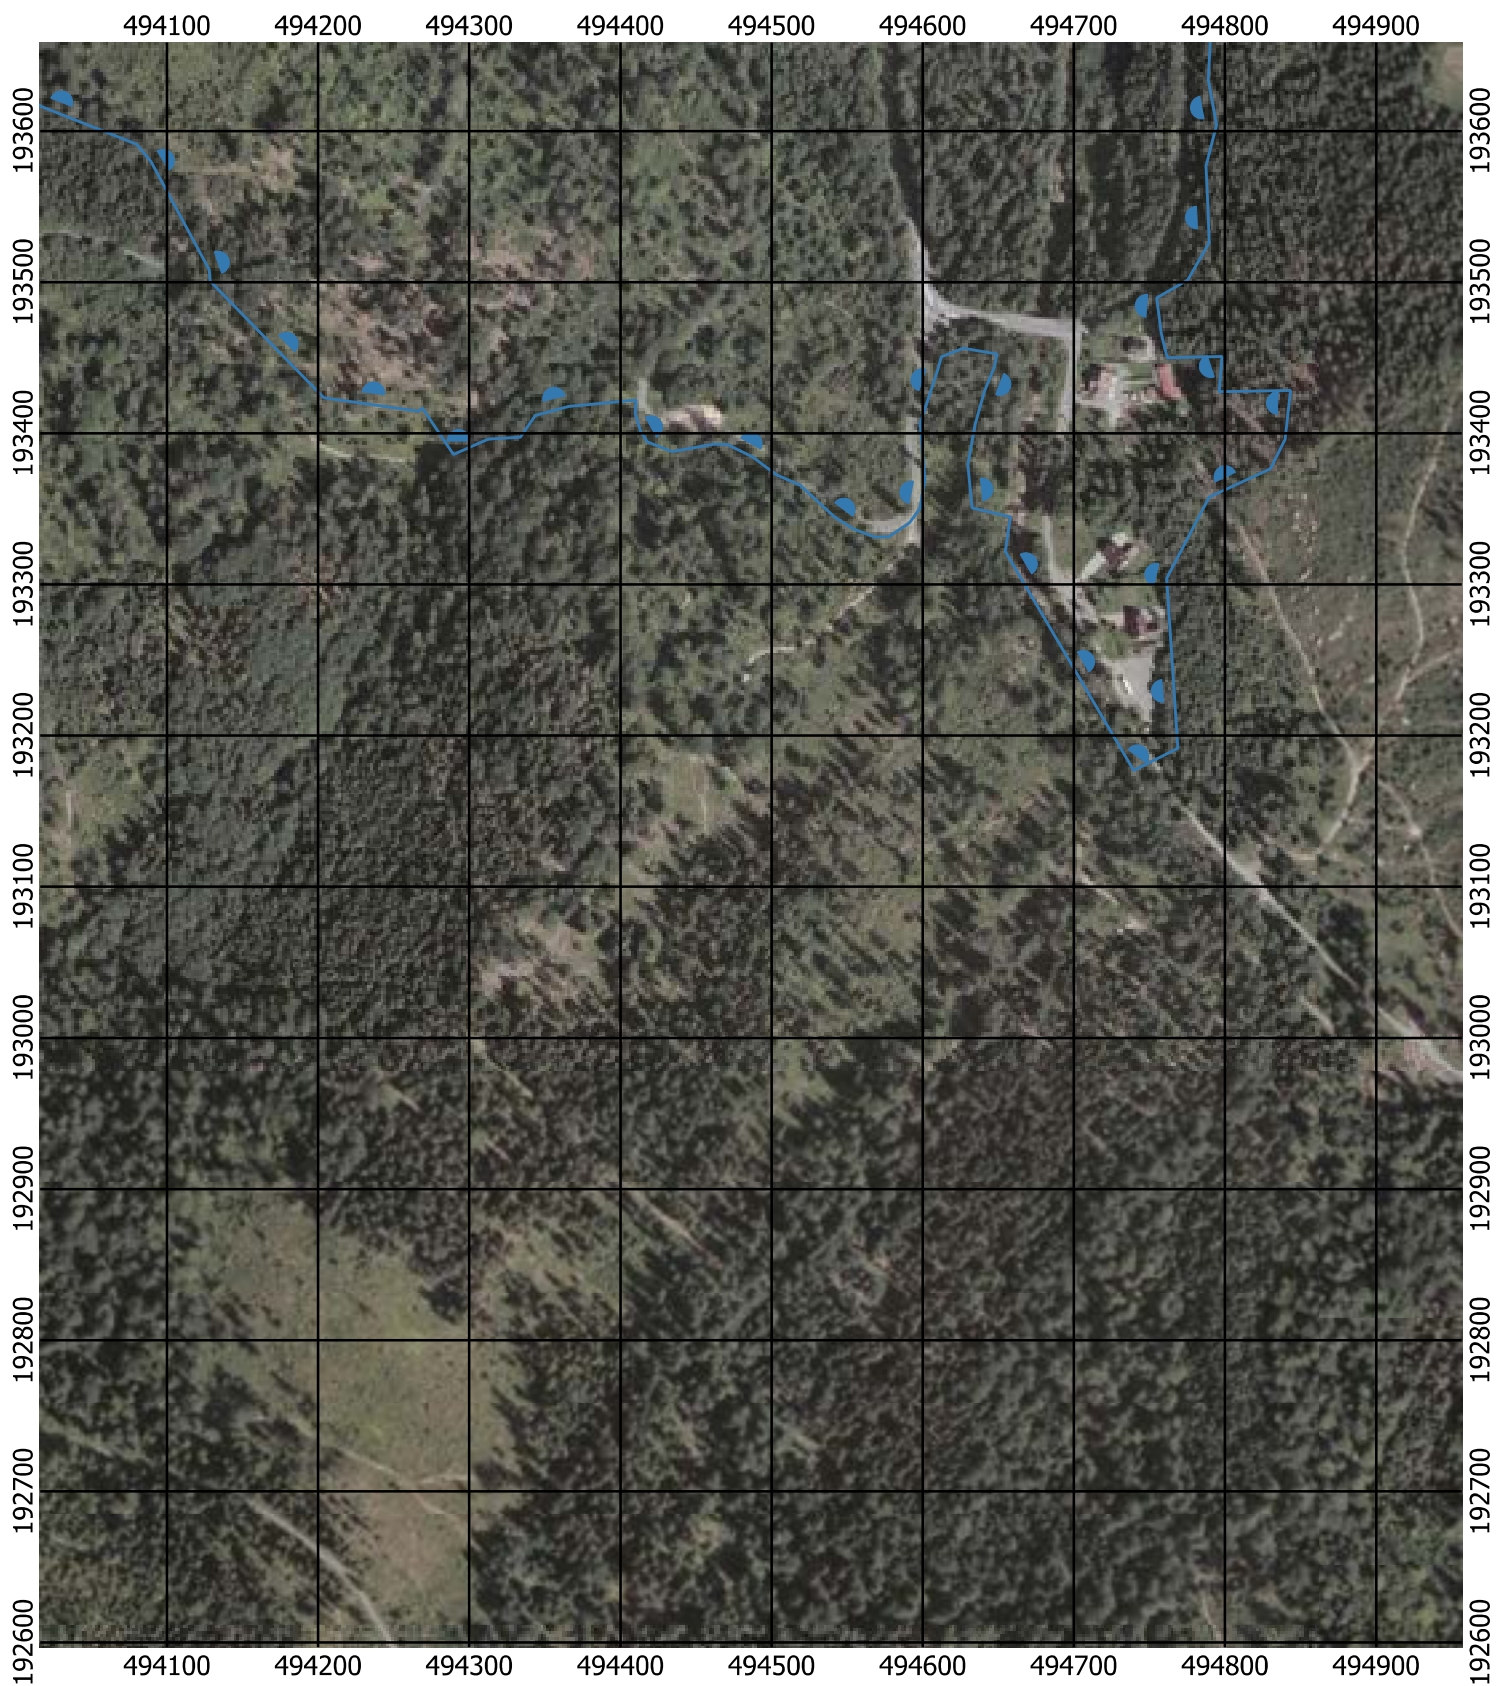

Przebieg granicy Parku Krajobrazowego Beskidu Śląskiego wraz z otuliną - arkusz 91 / 297