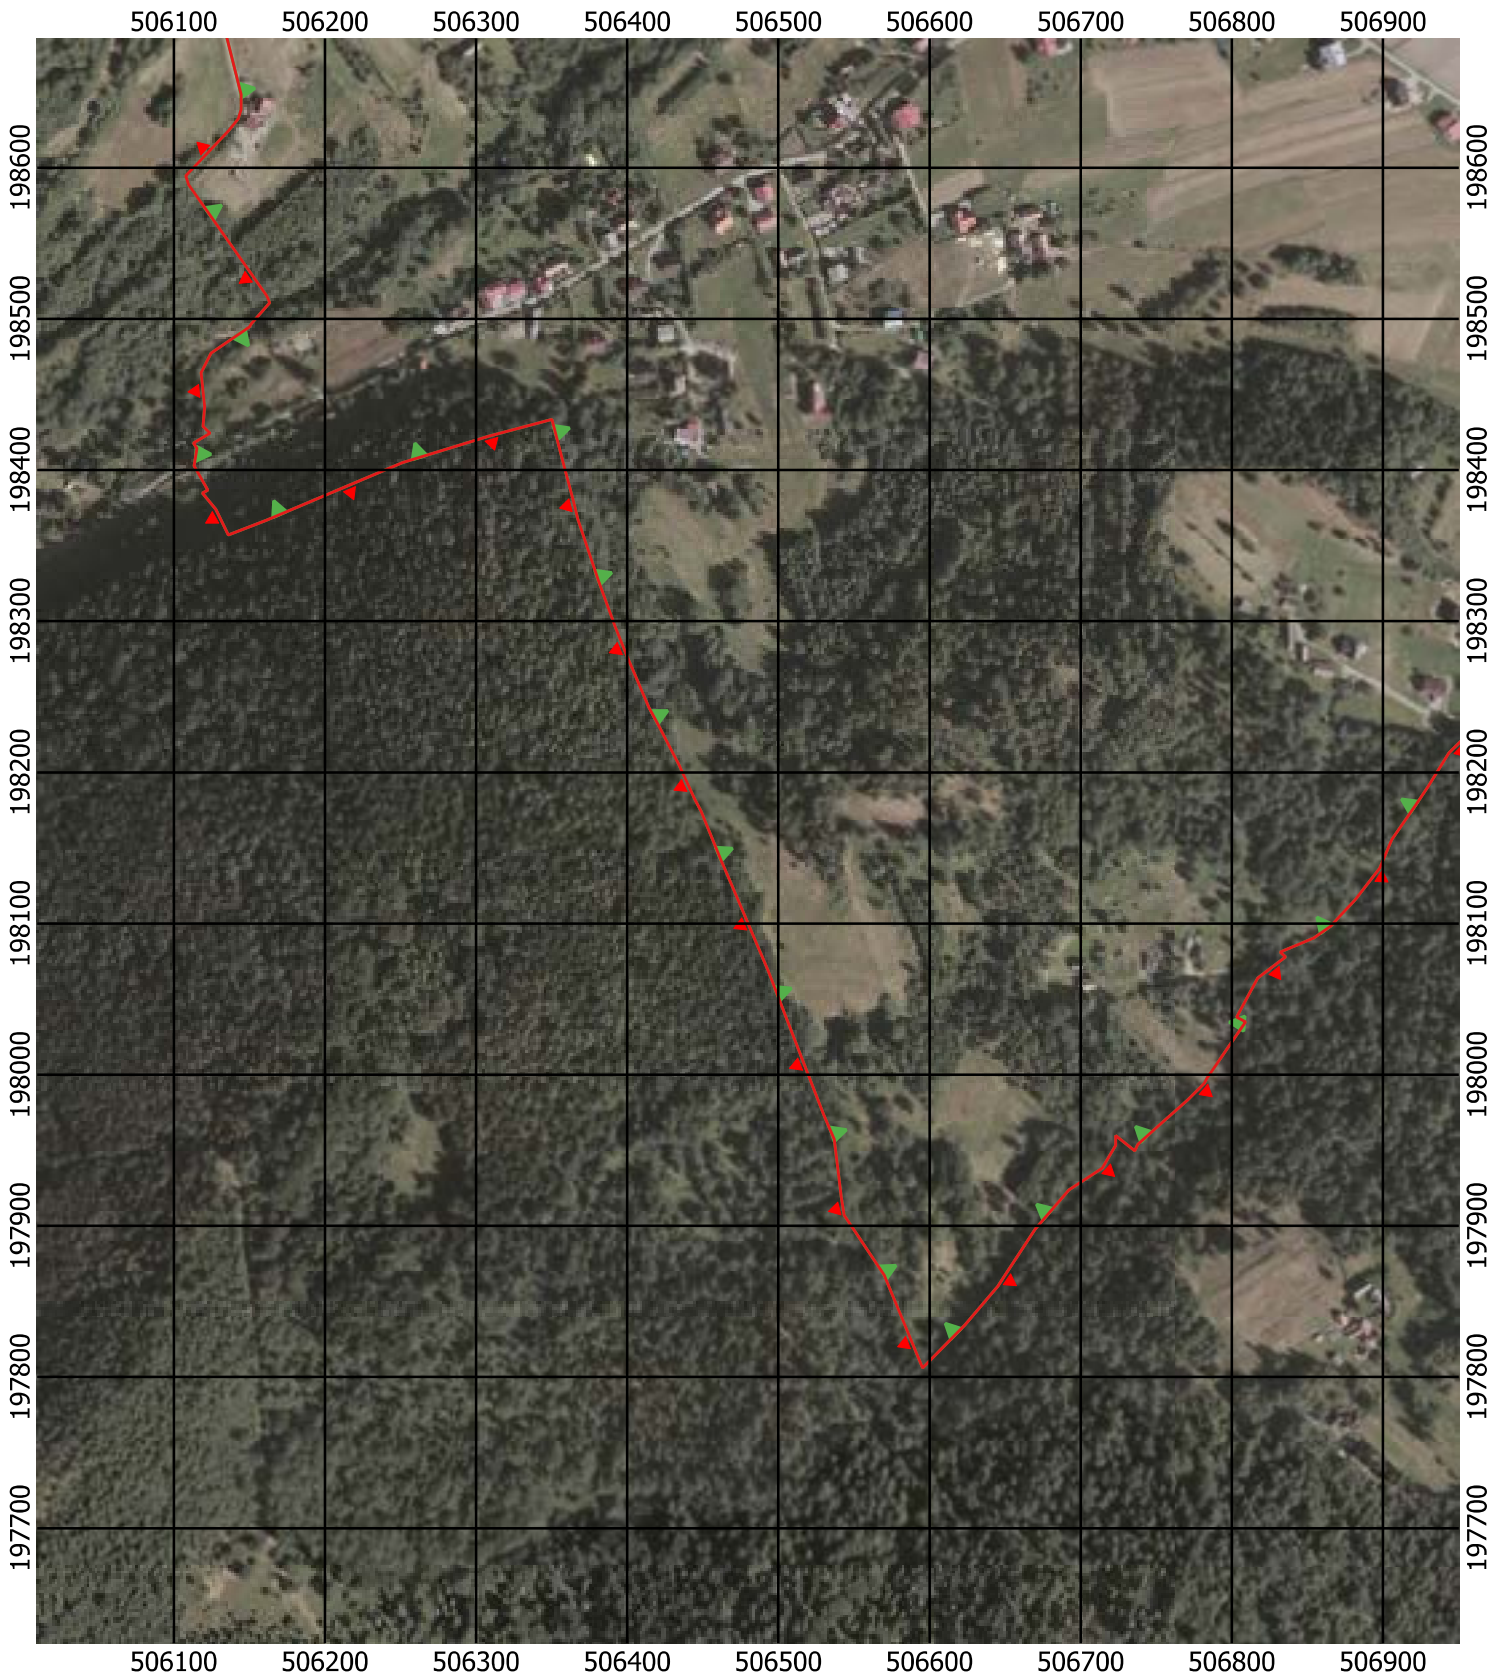

Przebieg granicy Parku Krajobrazowego Beskidu Śląskiego wraz z otuliną - arkusz 233 / 297