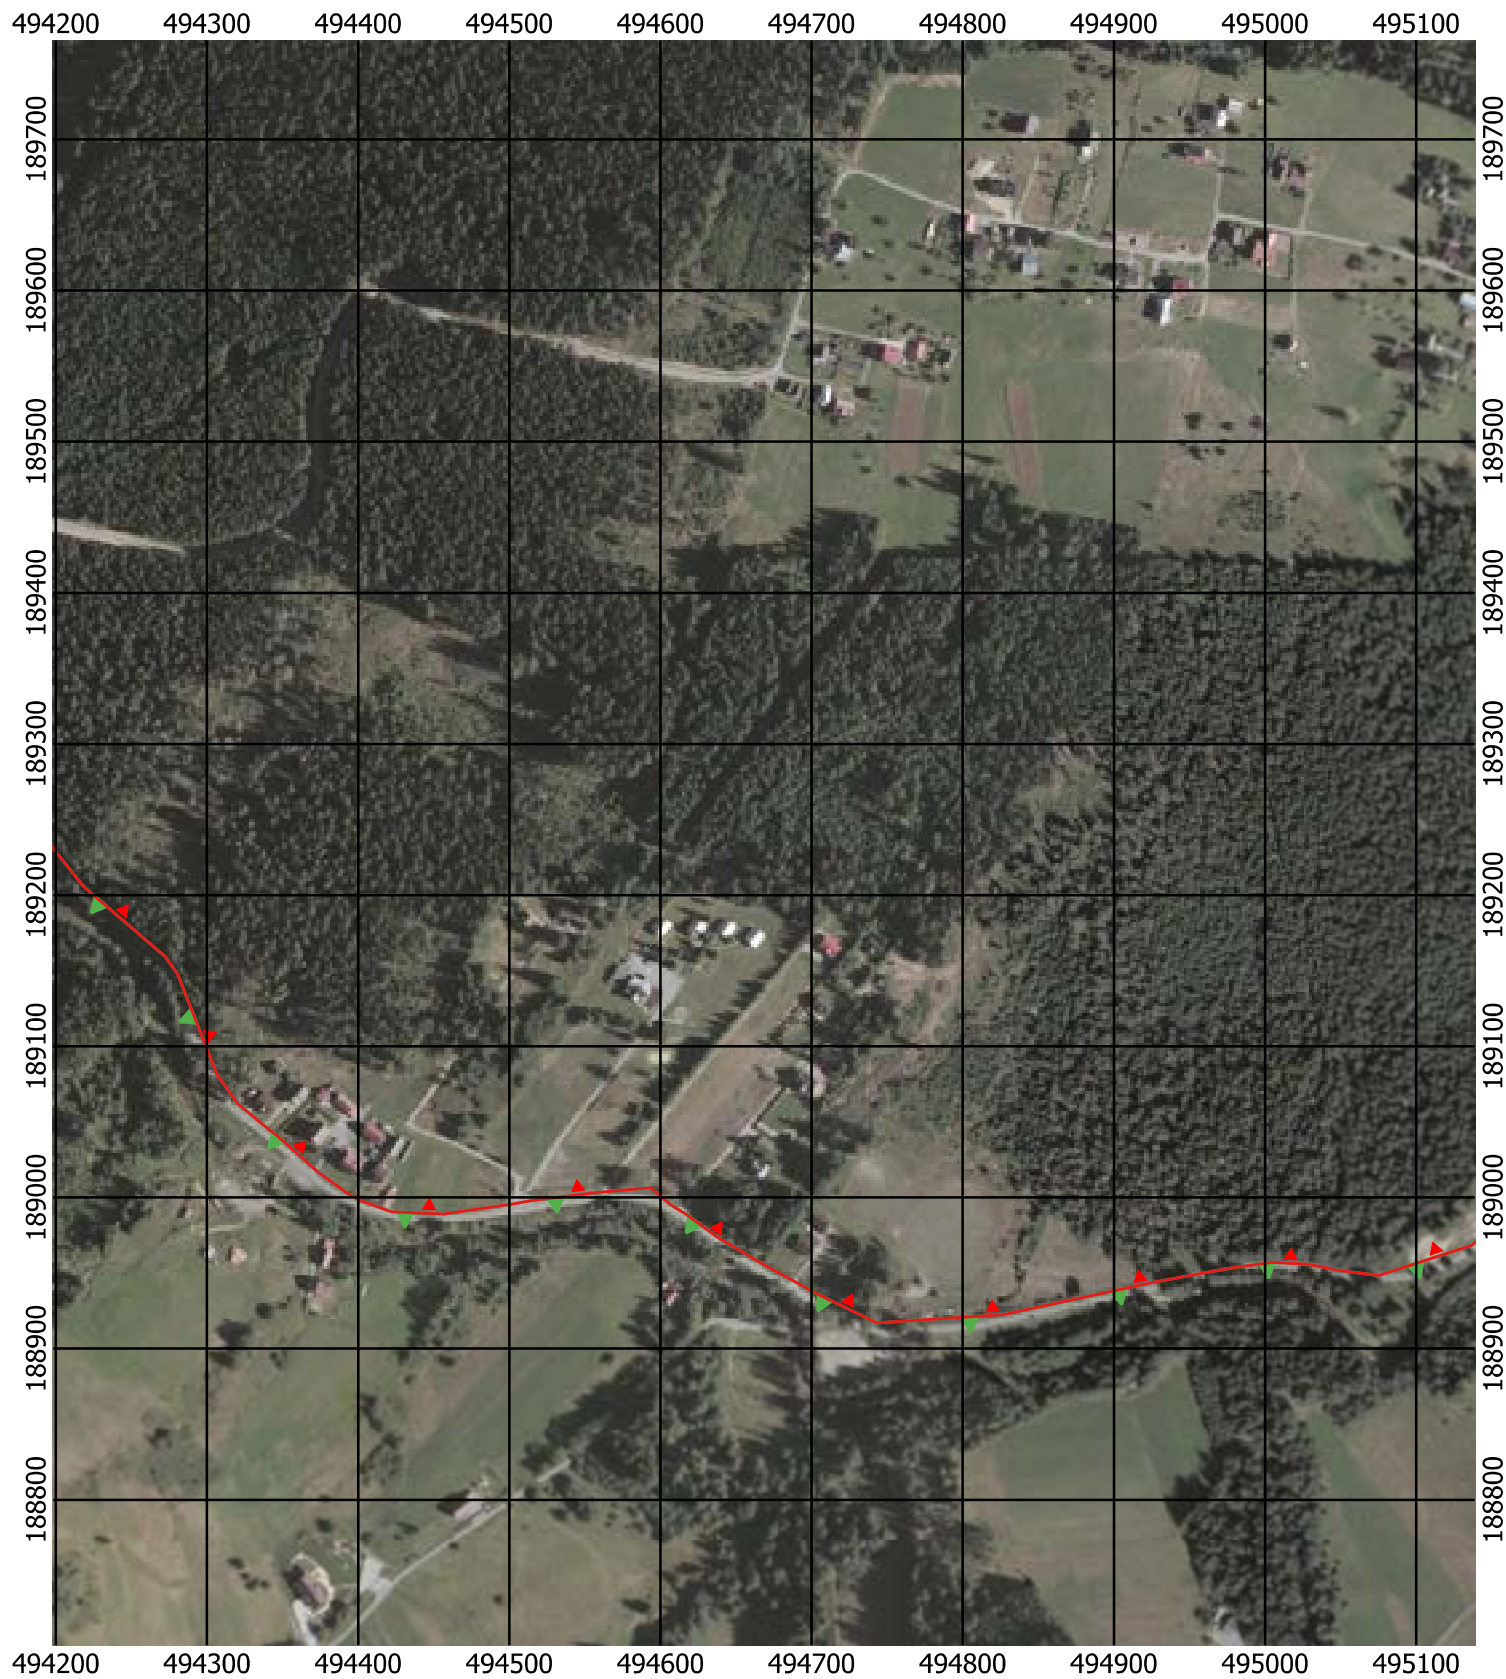

Przebieg granicy Parku Krajobrazowego Beskidu Śląskiego wraz z otuliną - arkusz 279 / 297