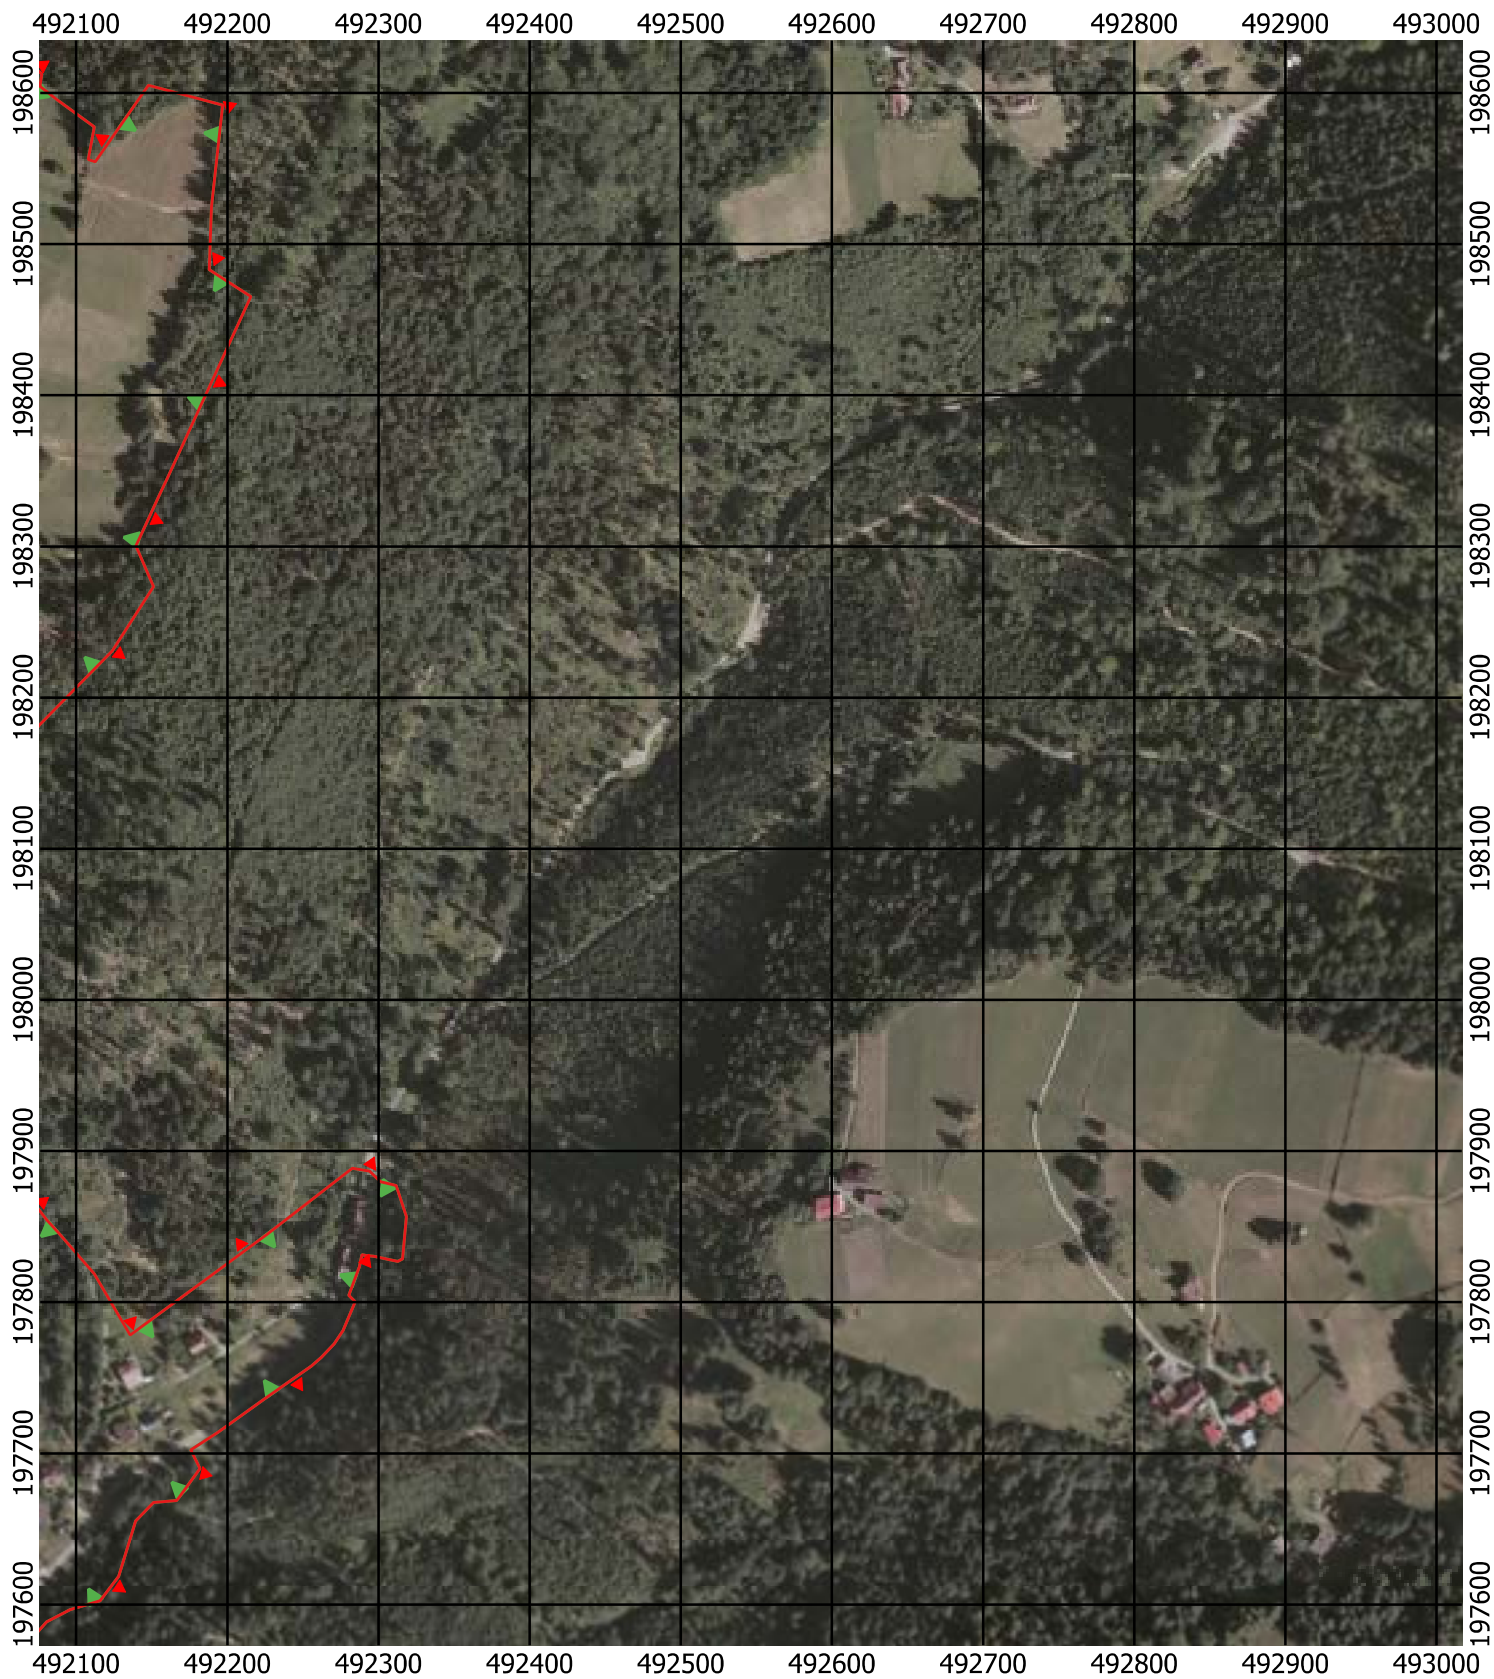

Przebieg granicy Parku Krajobrazowego Beskidu Śląskiego wraz z otuliną - arkusz 74 / 297