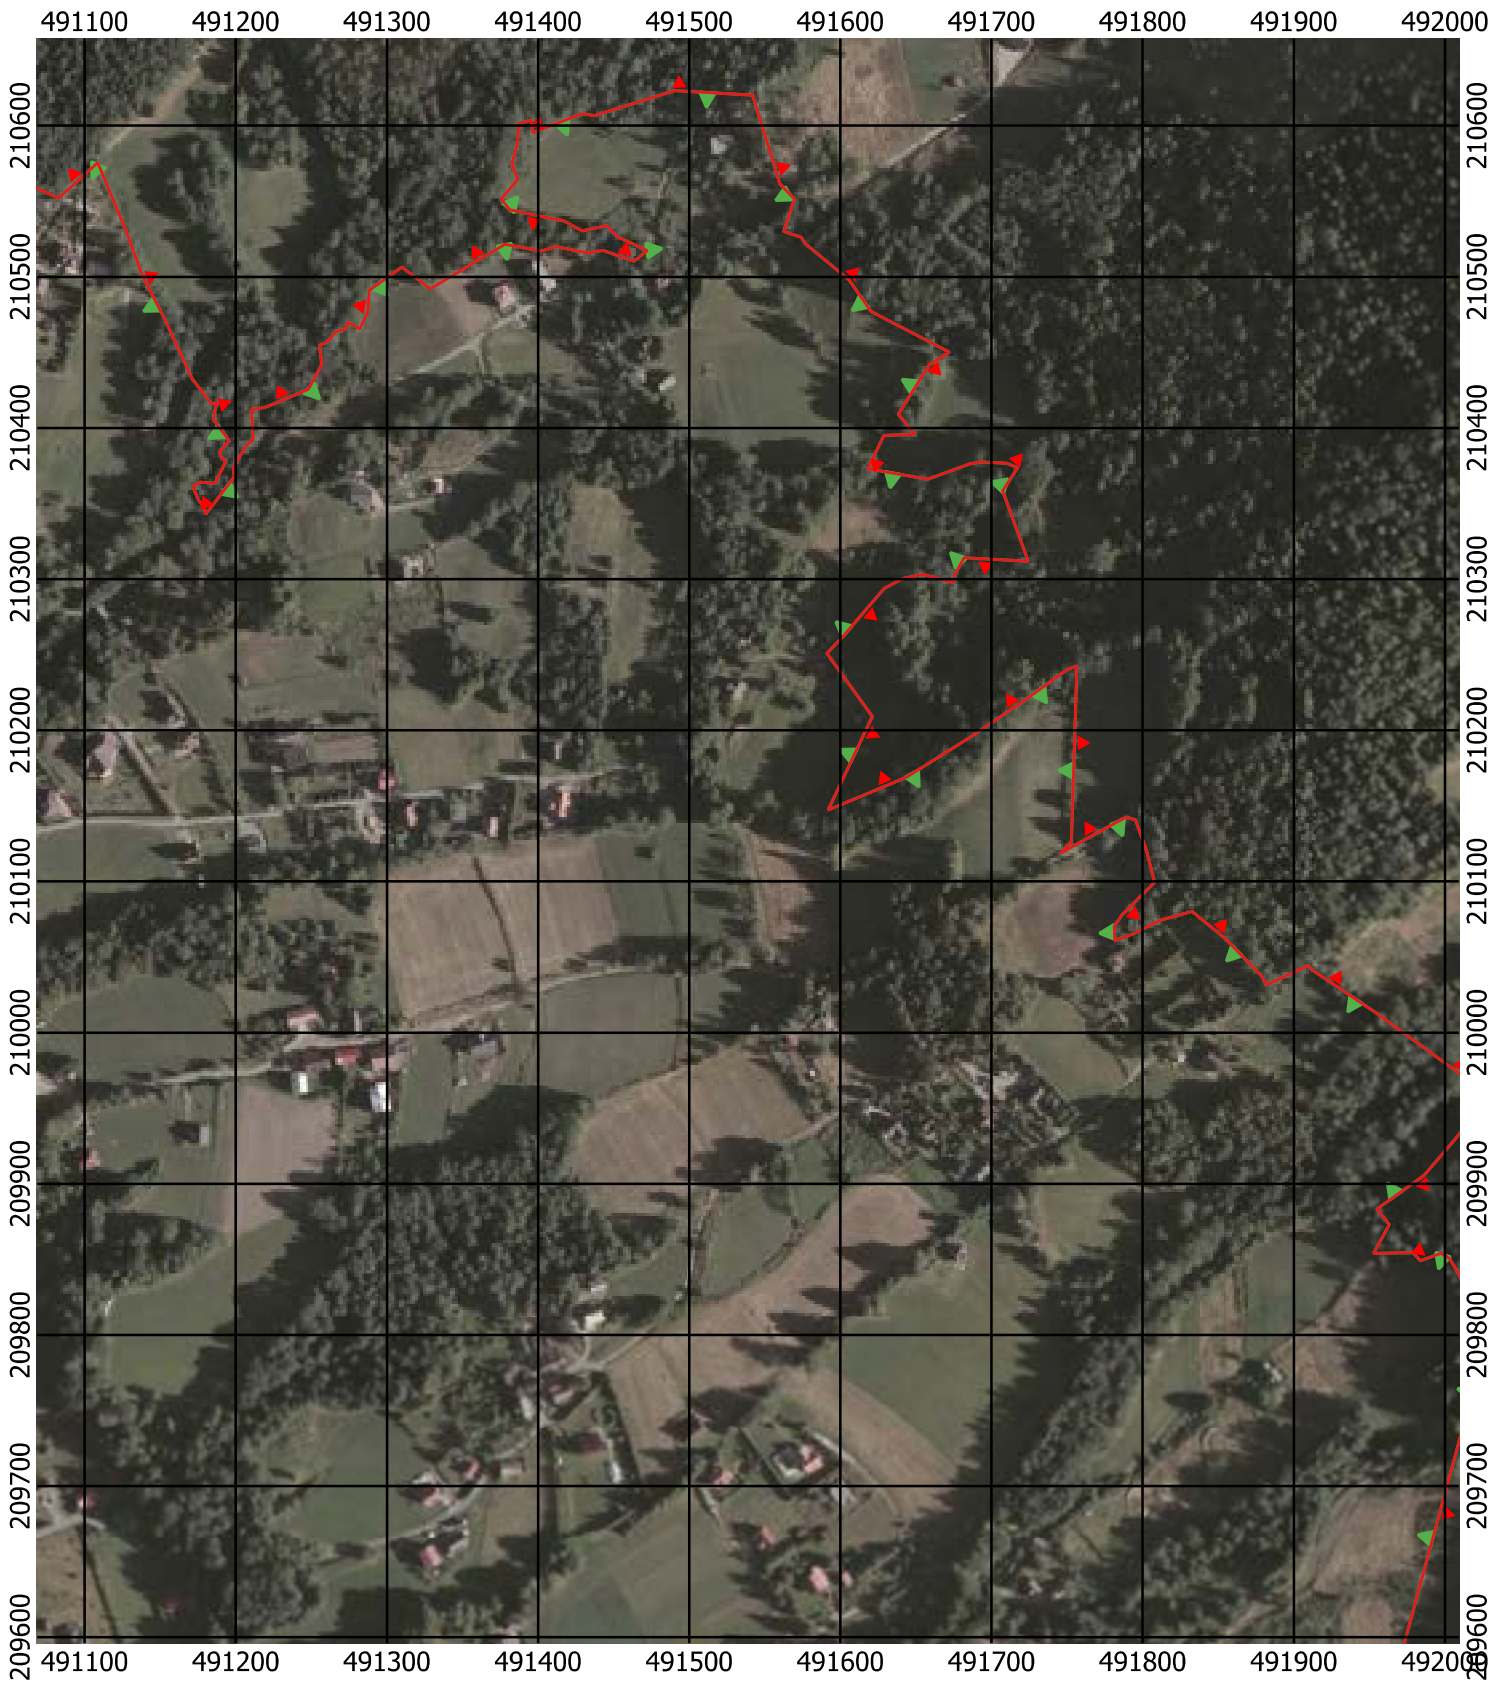

Przebieg granicy Parku Krajobrazowego Beskidu Śląskiego wraz z otuliną - arkusz 29 / 297