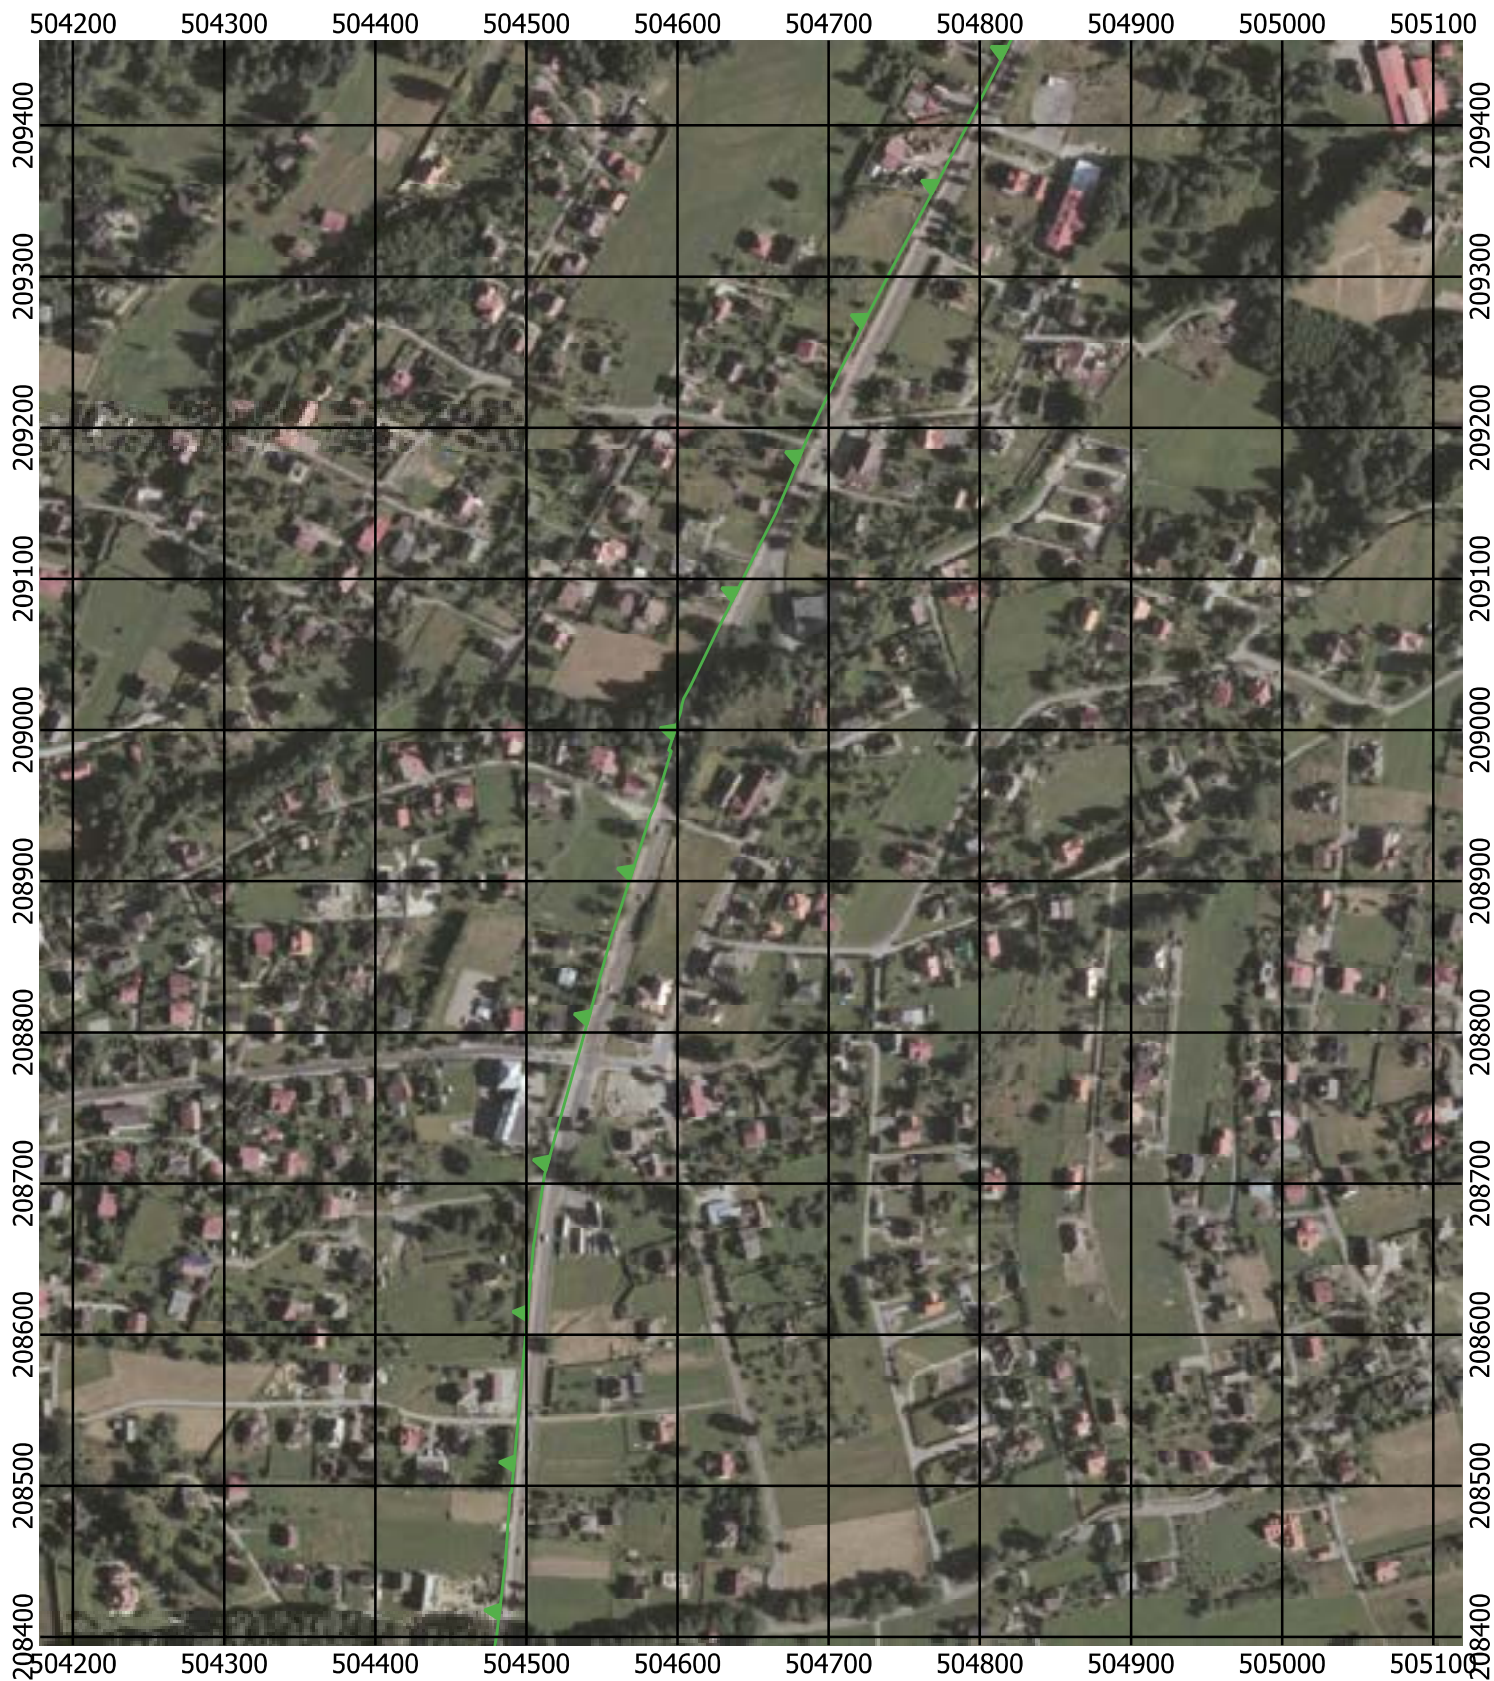

Przebieg granicy Parku Krajobrazowego Beskidu Śląskiego wraz z otuliną - arkusz 179 / 297