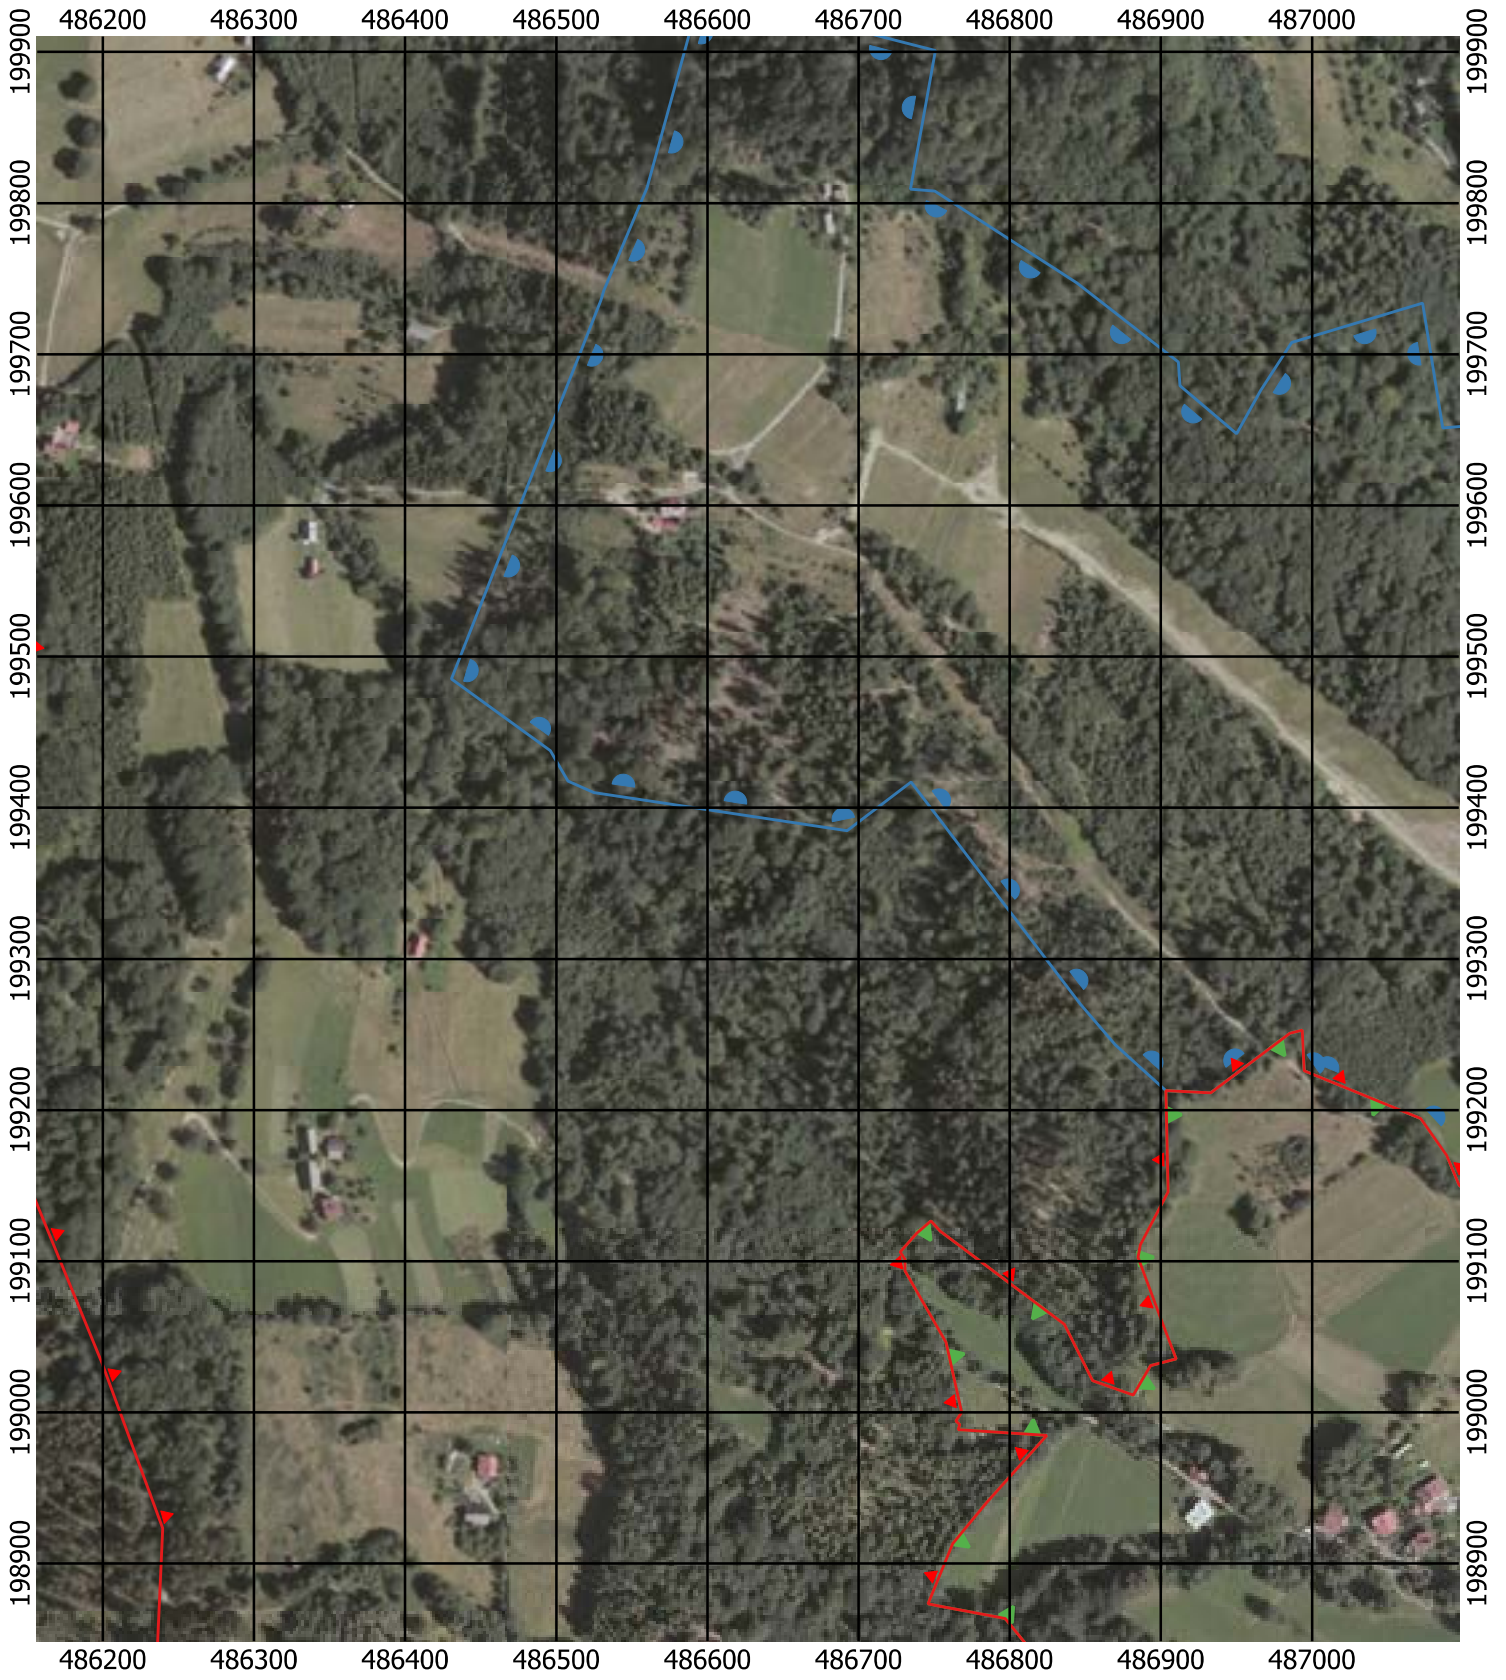

Przebieg granicy Parku Krajobrazowego Beskidu Śląskiego wraz z otuliną - arkusz 117 /297