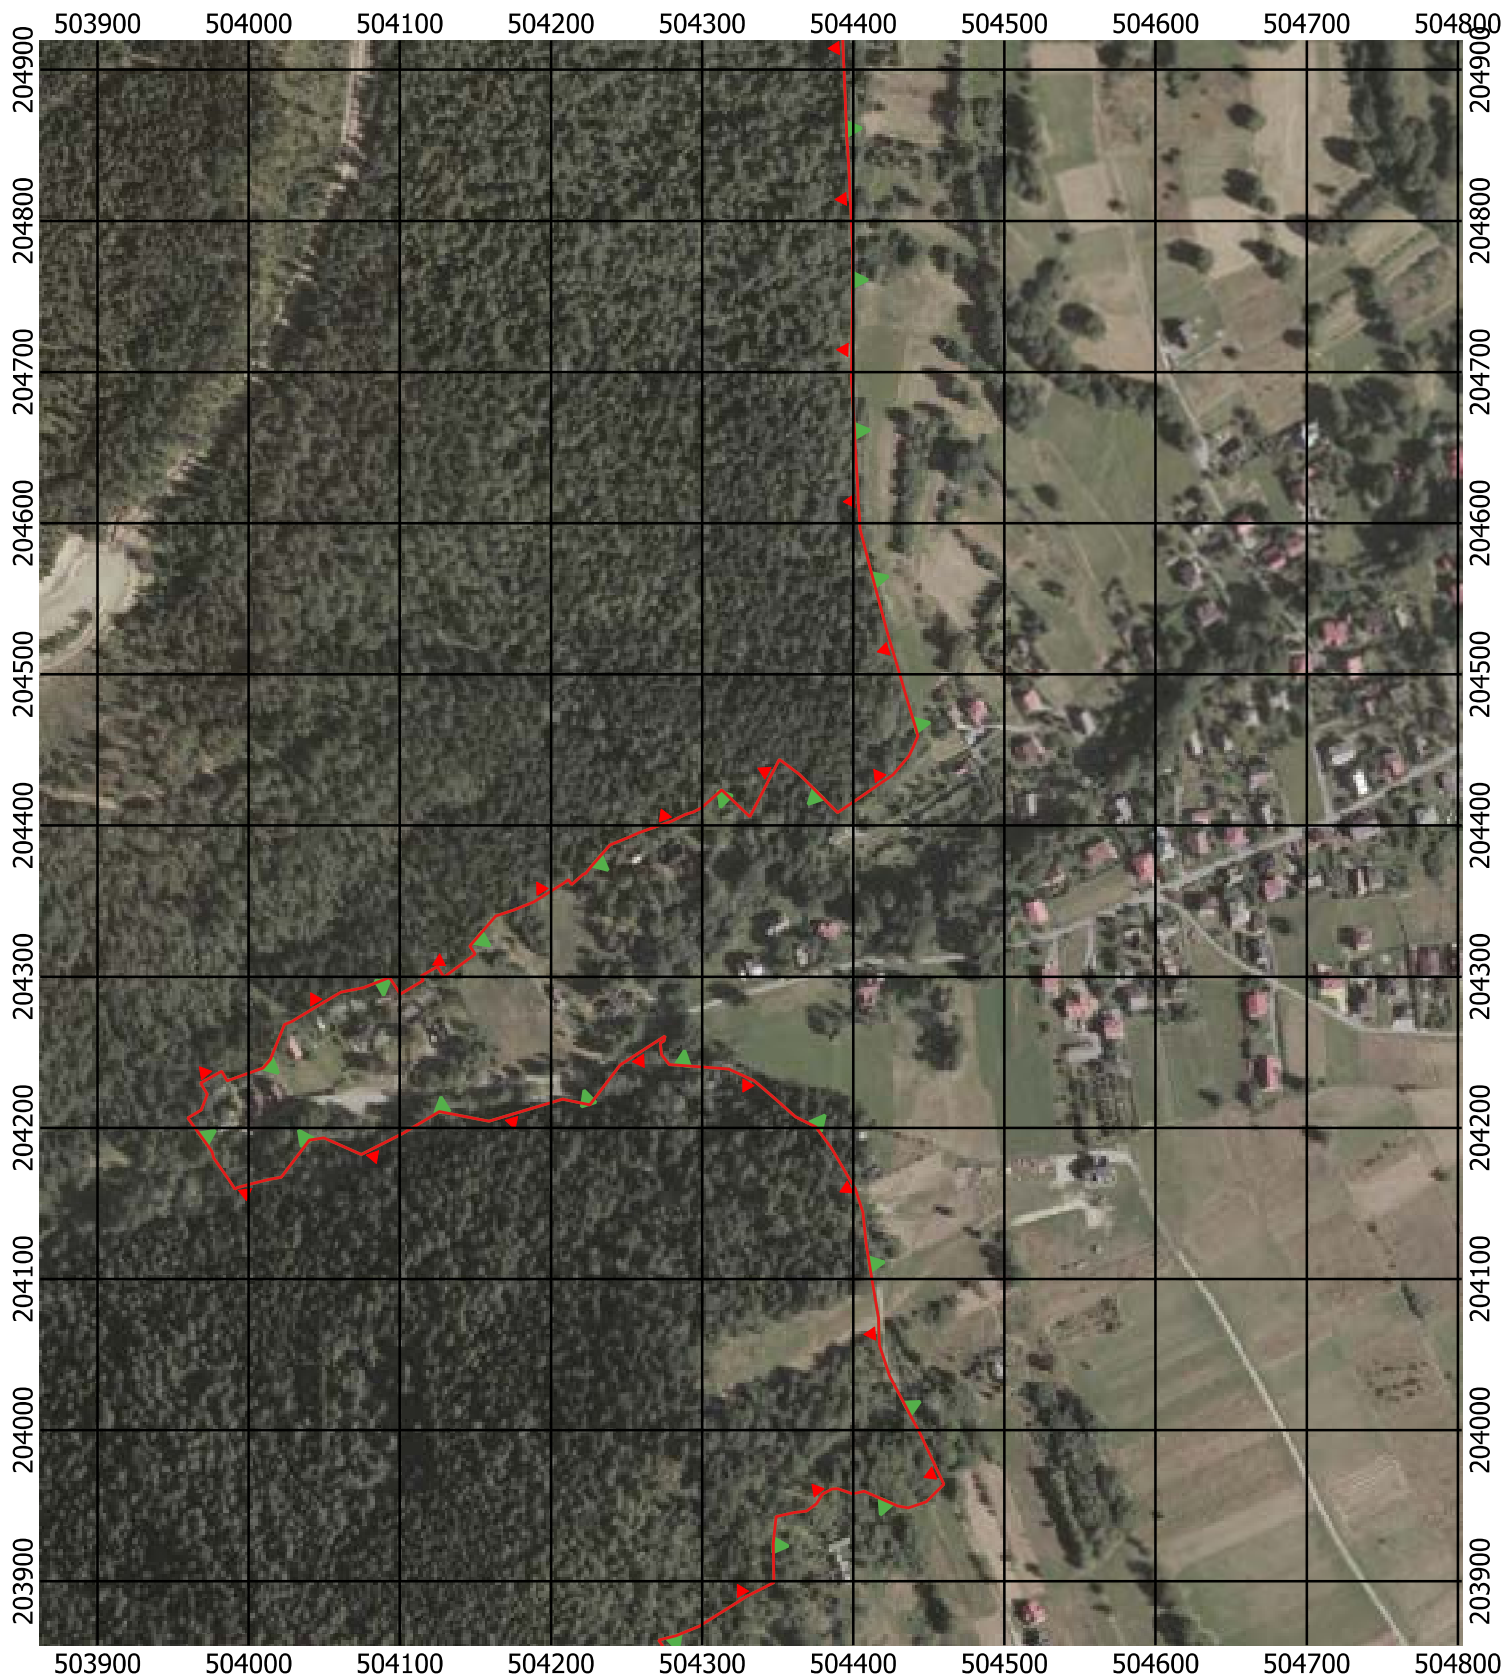

Przebieg granicy Parku Krajobrazowego Beskidu Śląskiego wraz z otuliną - arkusz 220 / 297