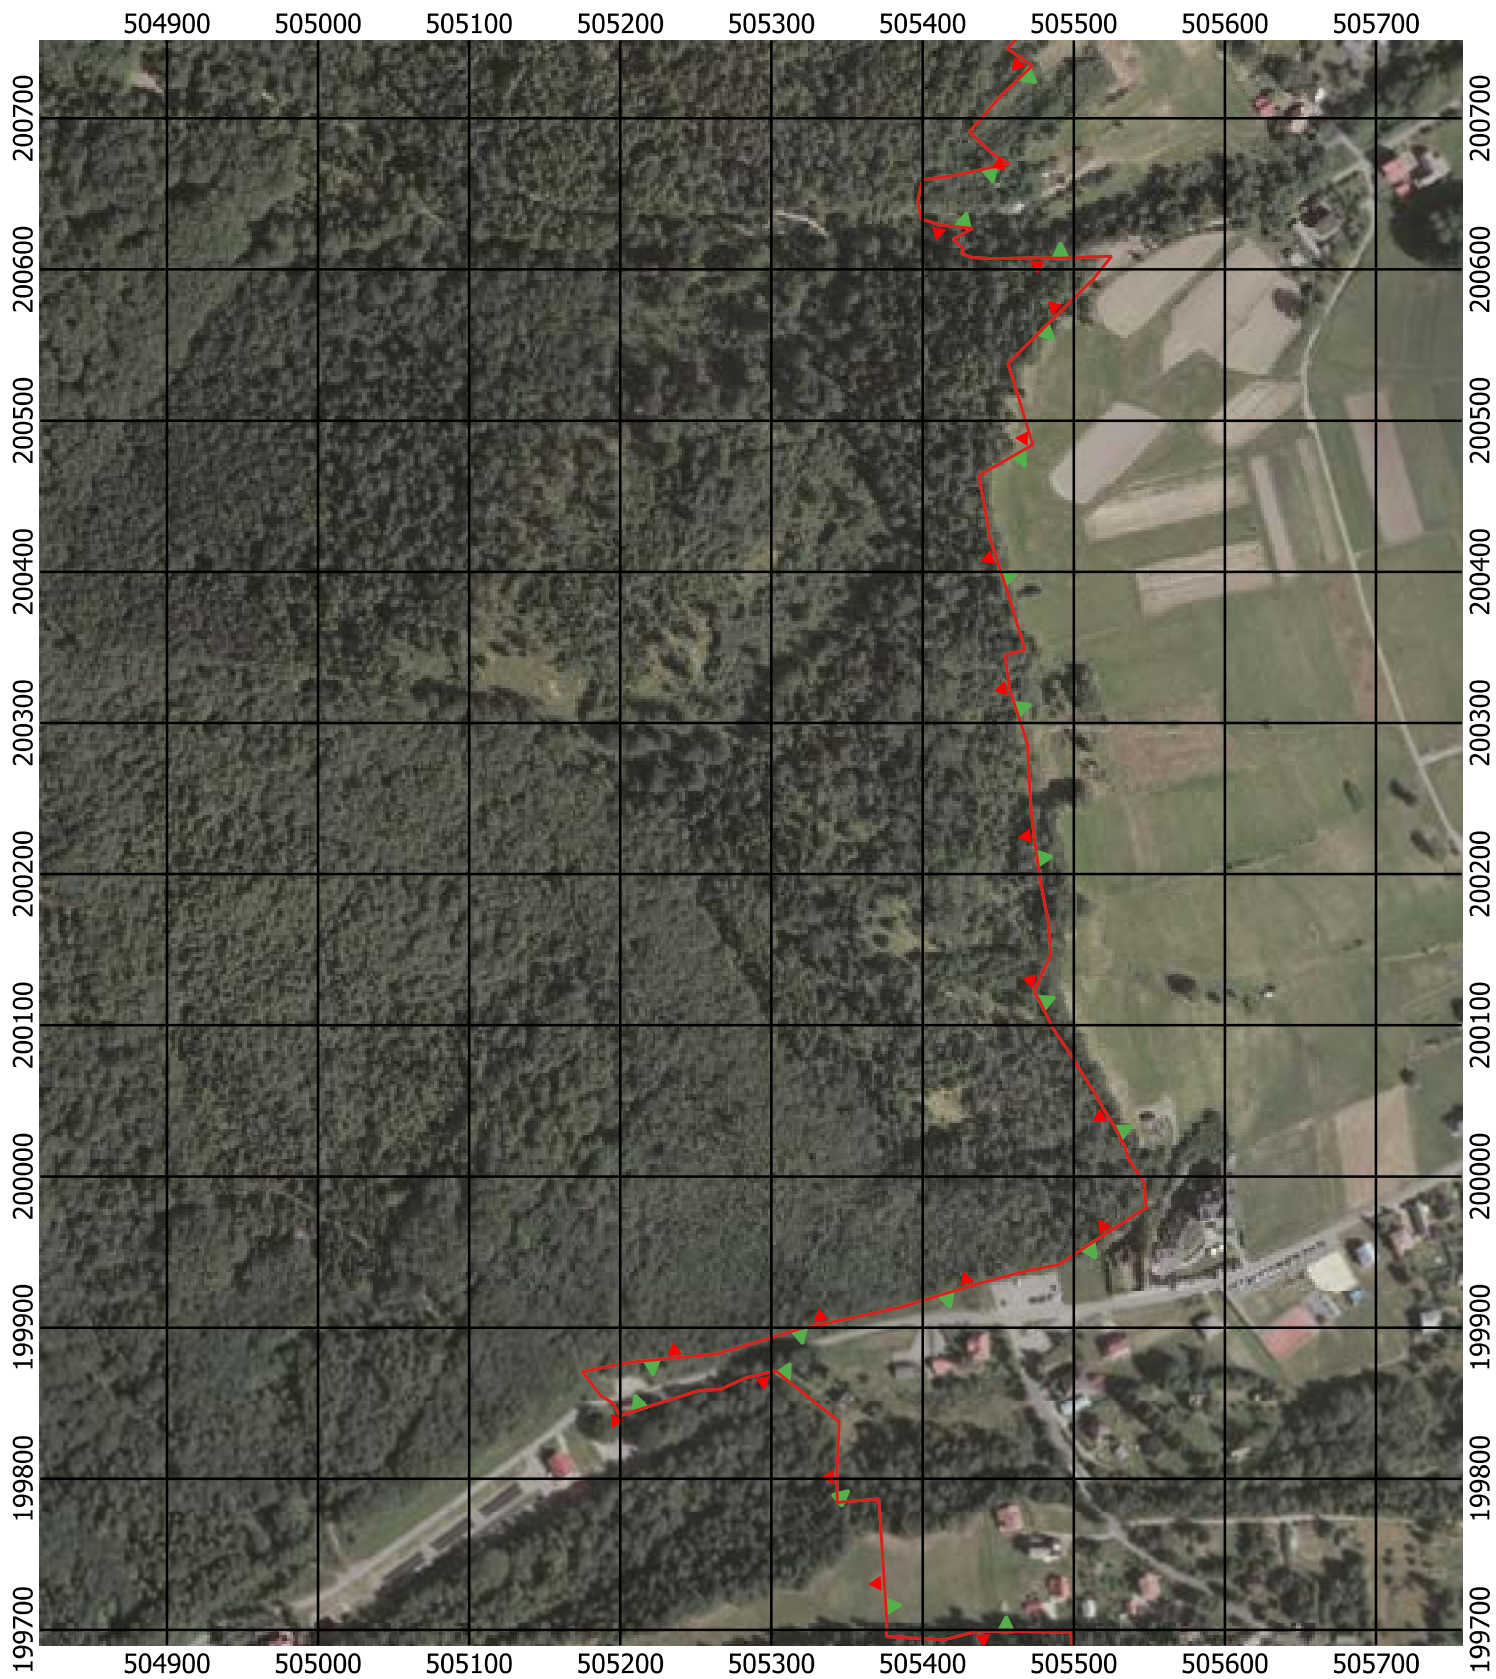

Przebieg granicy Parku Krajobrazowego Beskidu Śląskiego wraz z otuliną - arkusz 229 / 297