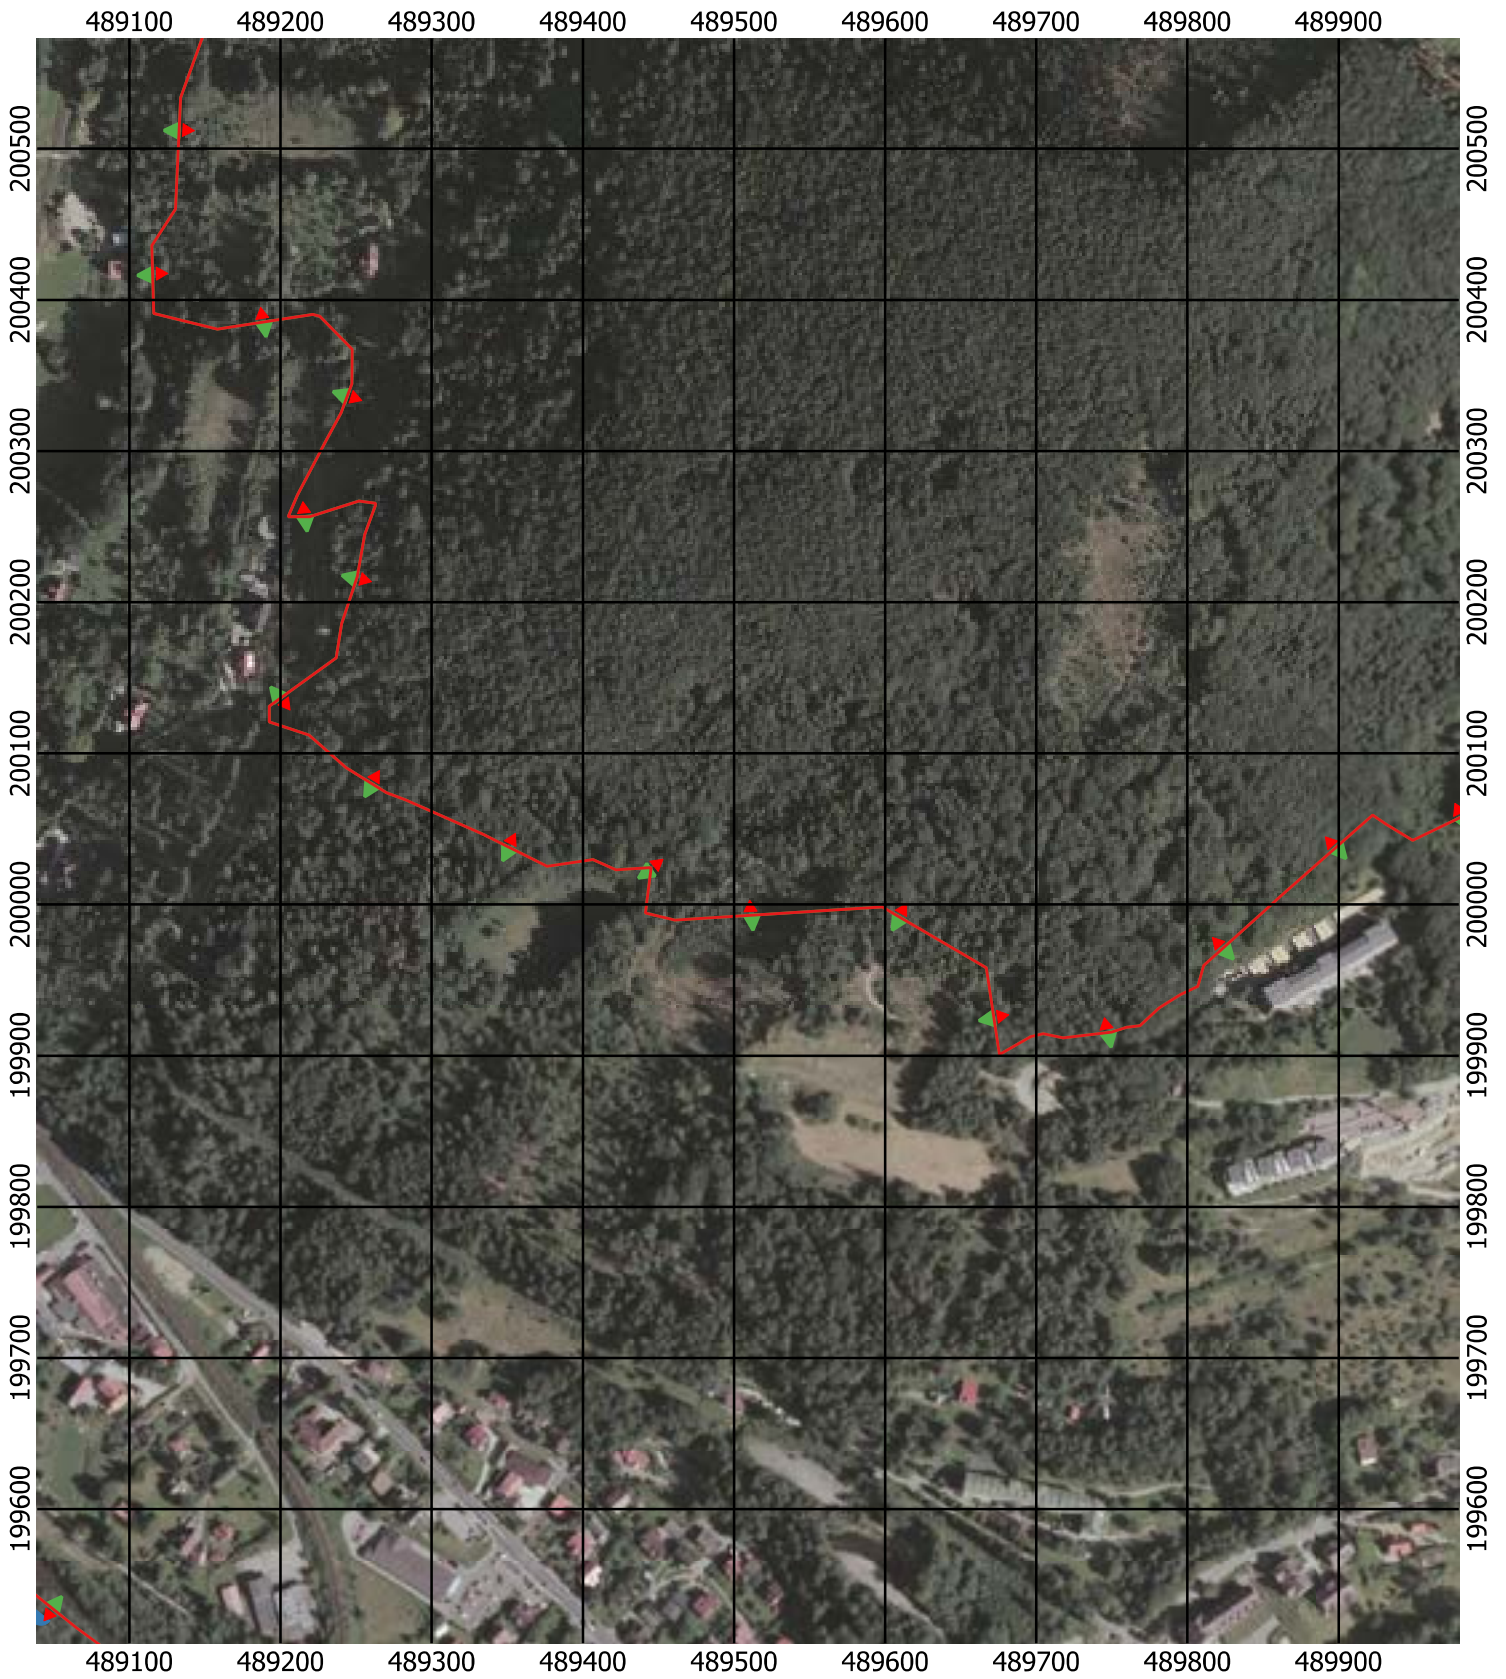

Przebieg granicy Parku Krajobrazowego Beskidu Śląskiego wraz z otuliną - arkusz 69 / 297