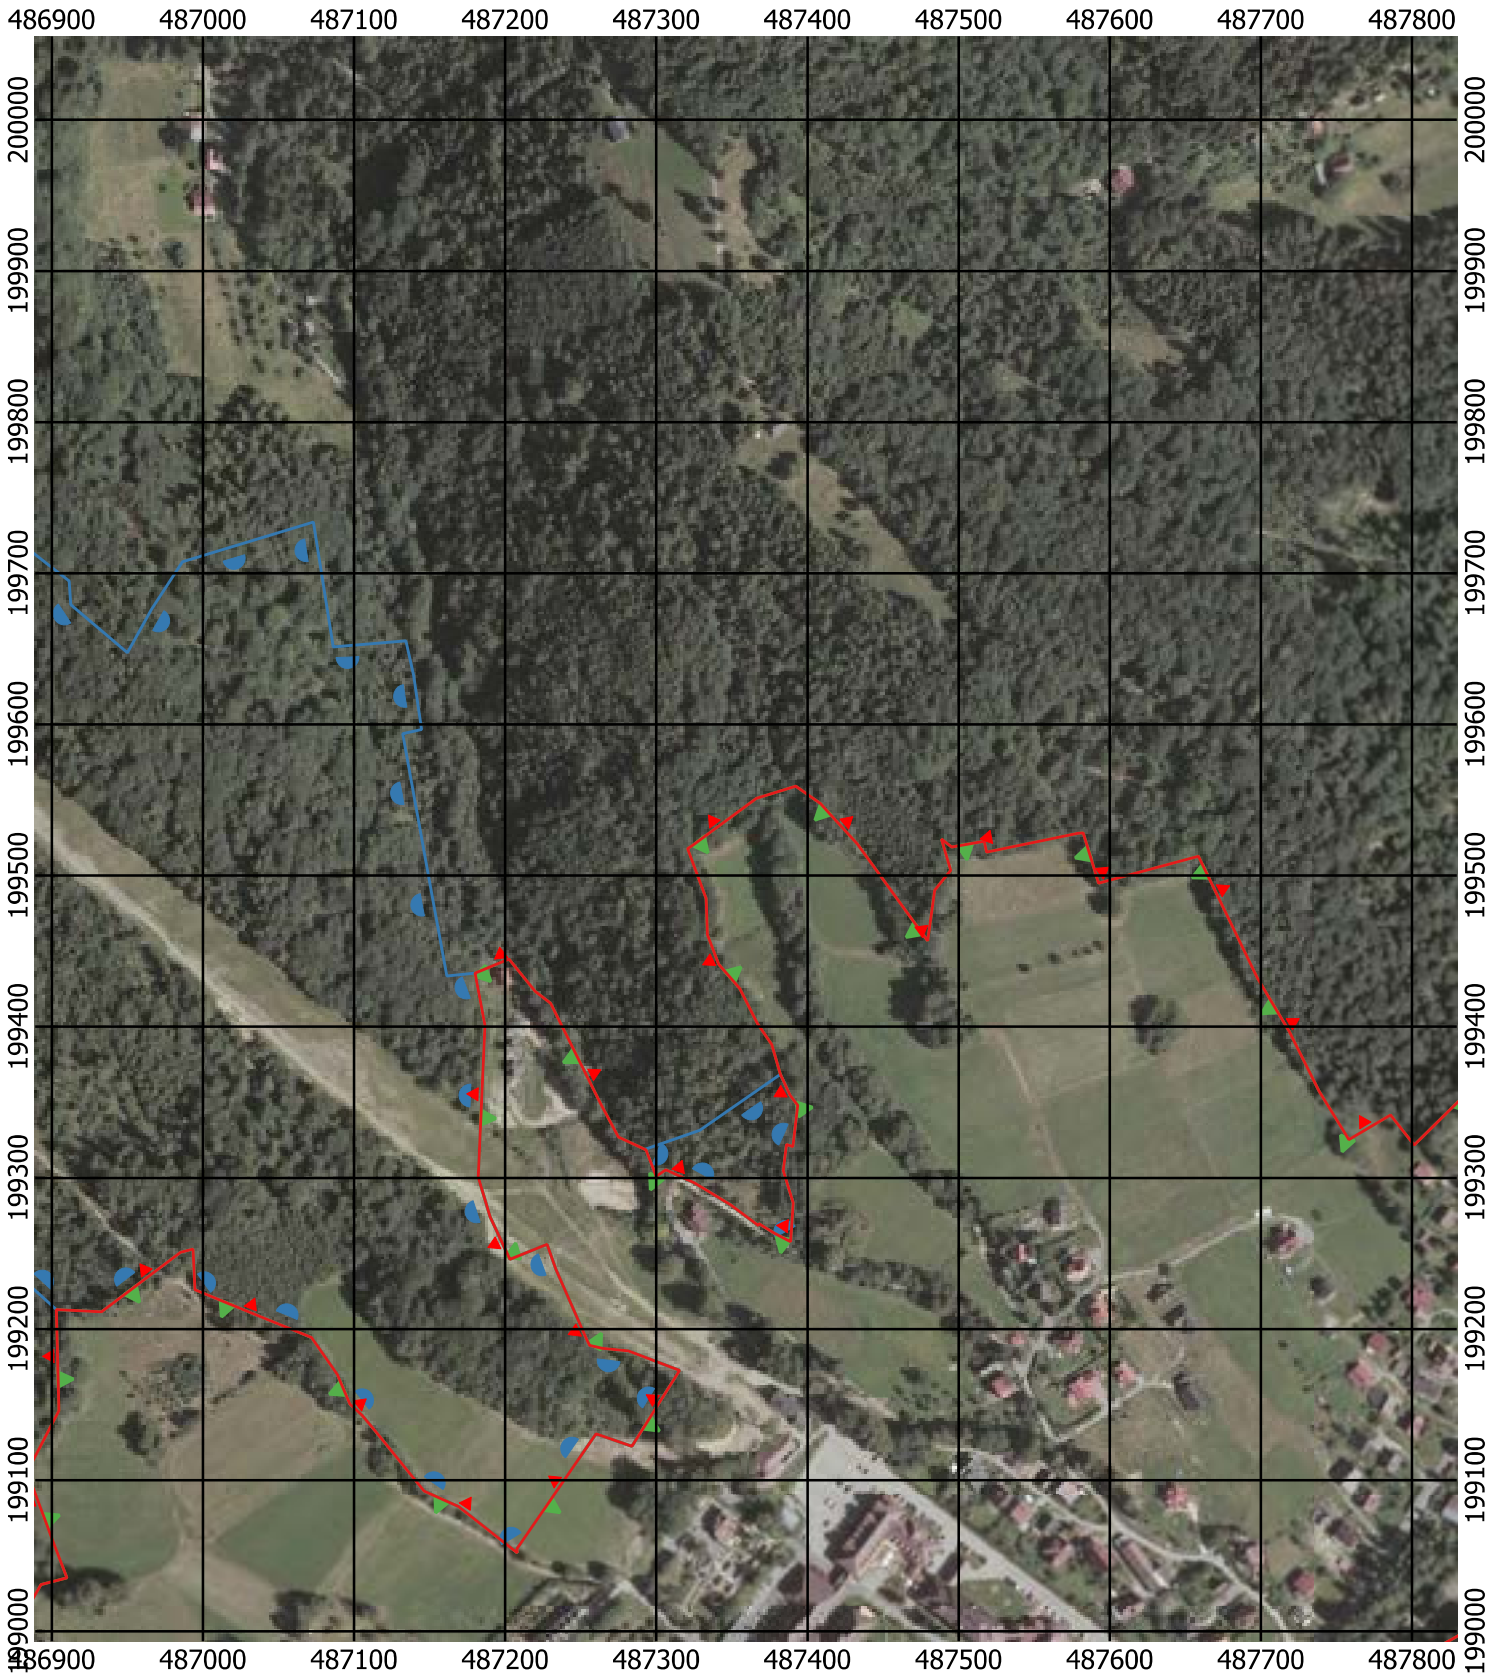

Przebieg granicy Parku Krajobrazowego Beskidu Śląskiego wraz z otuliną - arkusz 118 / 297