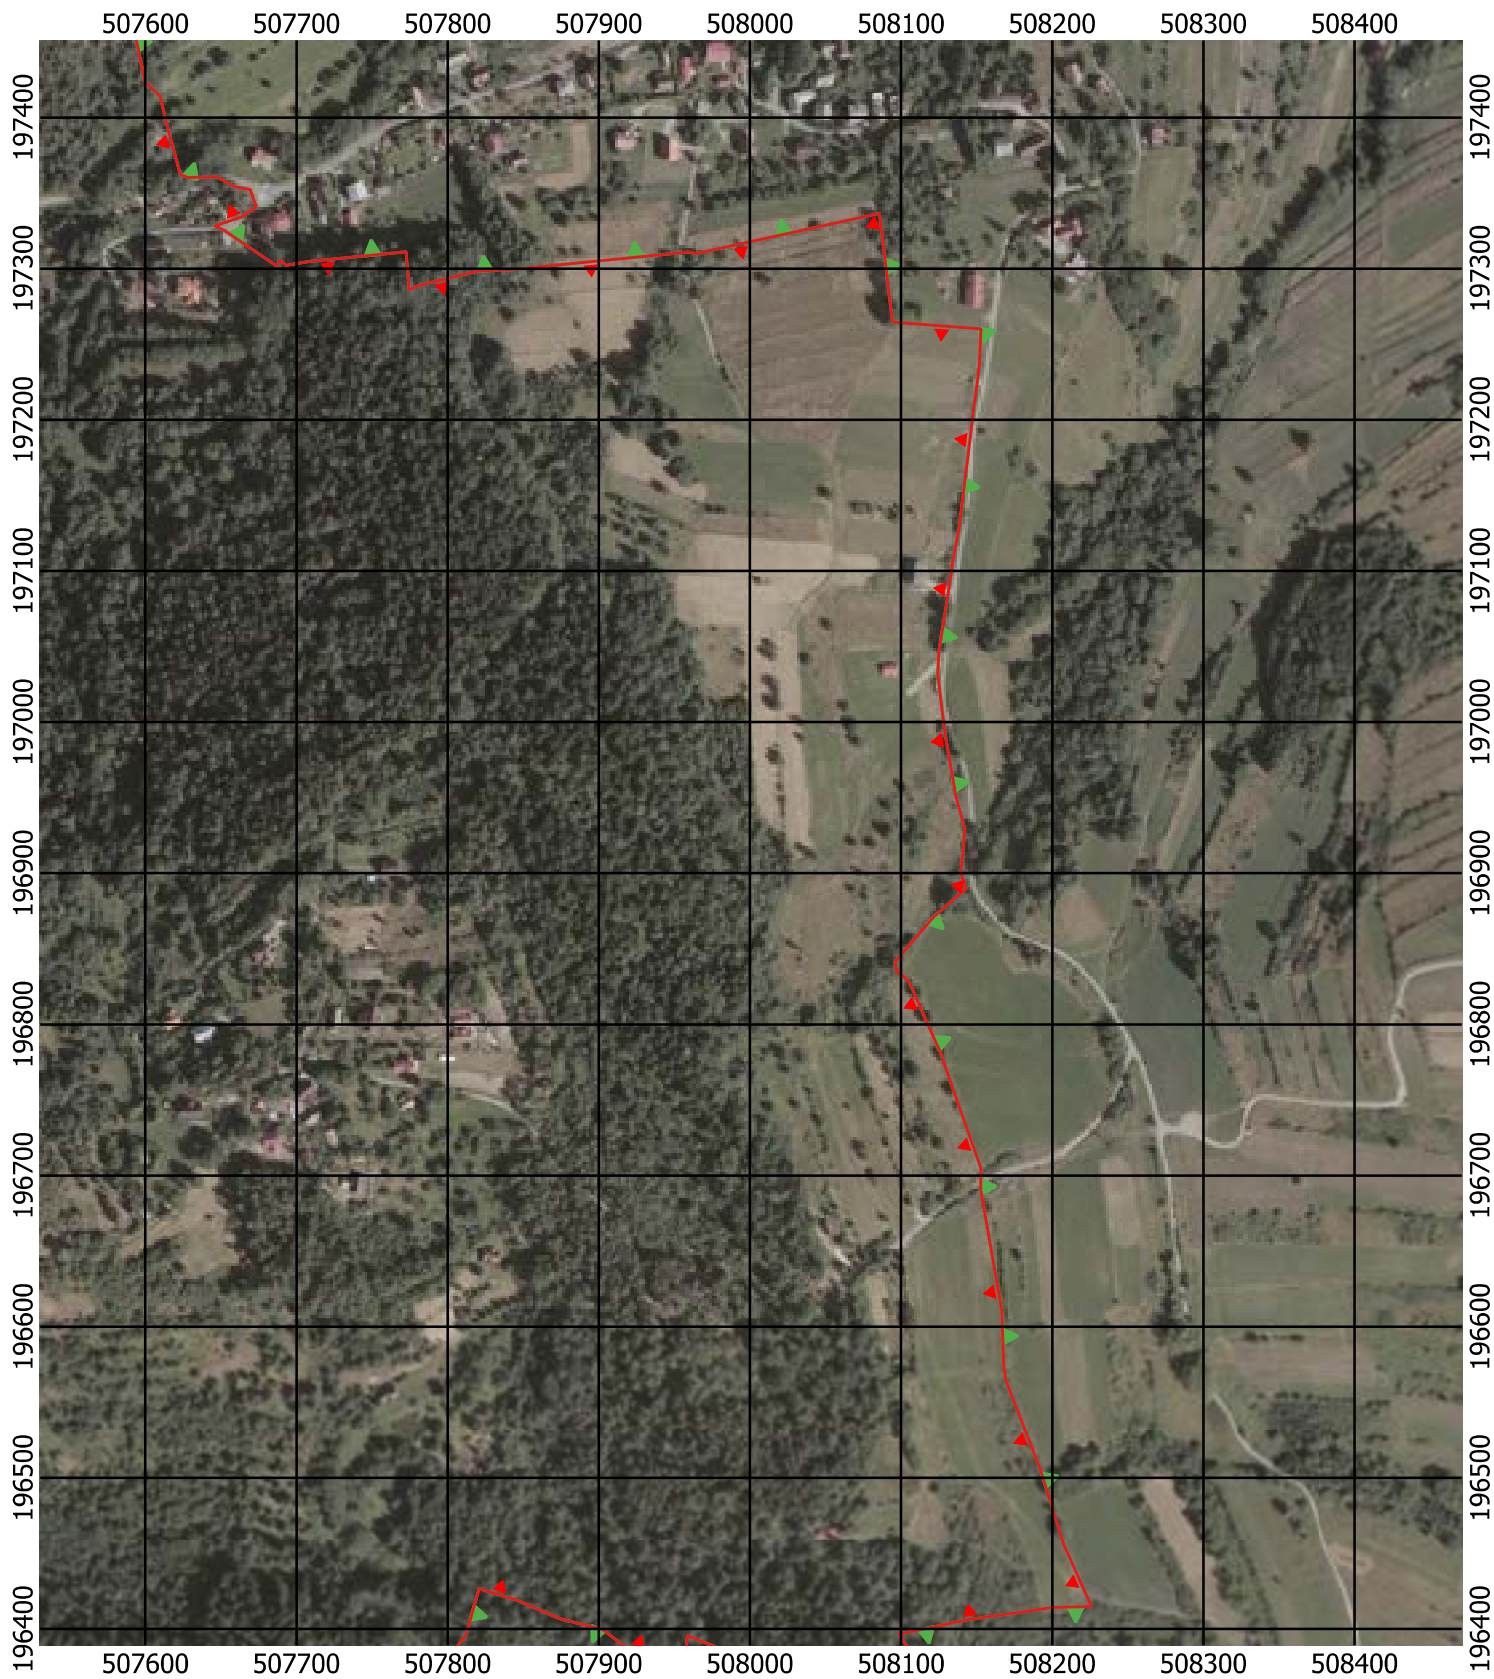

Przebieg granicy Parku Krajobrazowego Beskidu Śląskiego wraz z otuliną - arkusz 236 / 297