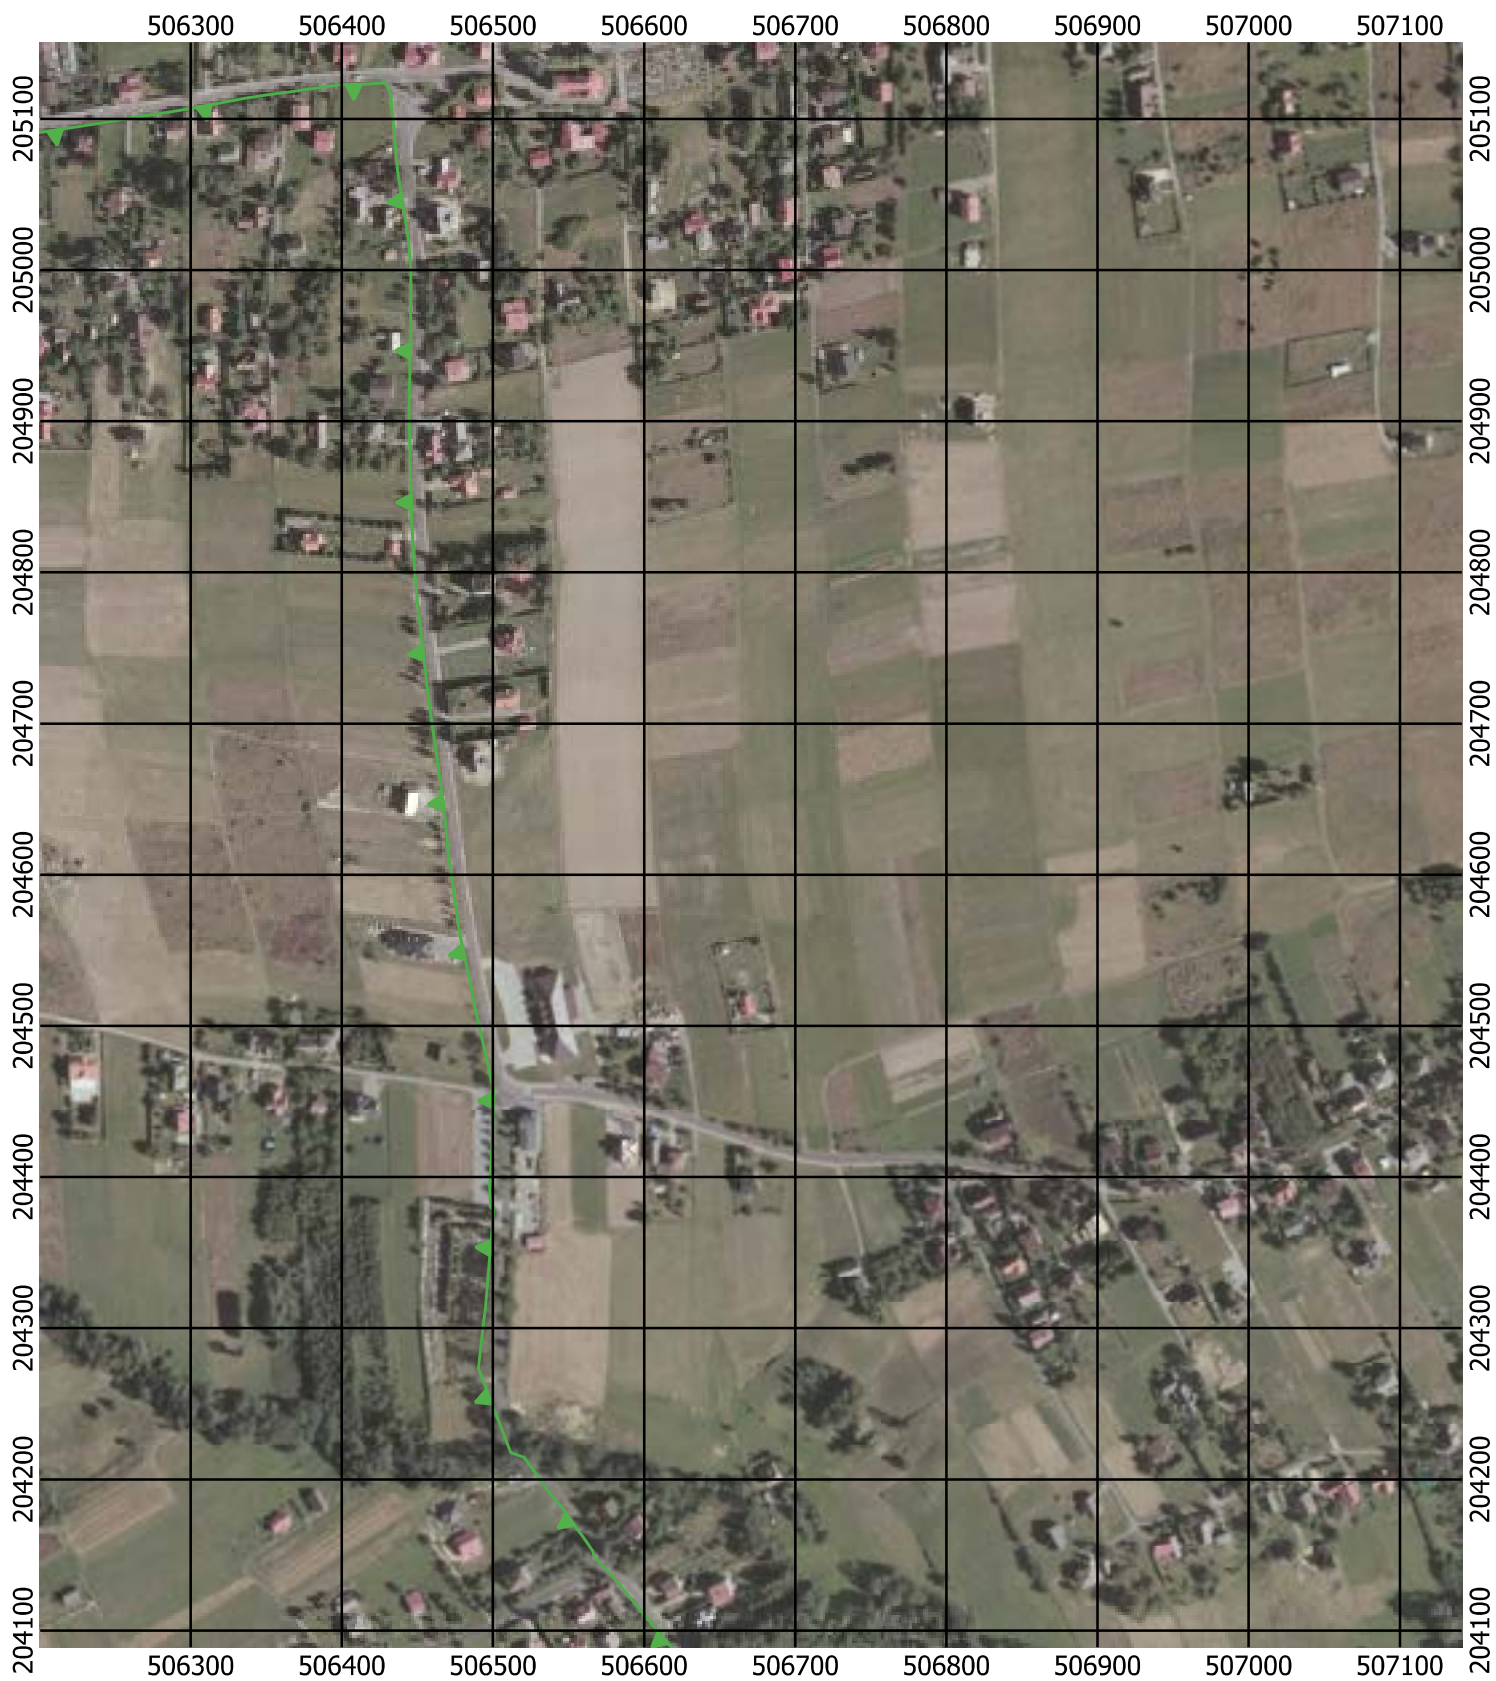

Przebieg granicy Parku Krajobrazowego Beskidu Śląskiego wraz z otuliną - arkusz 222 /297