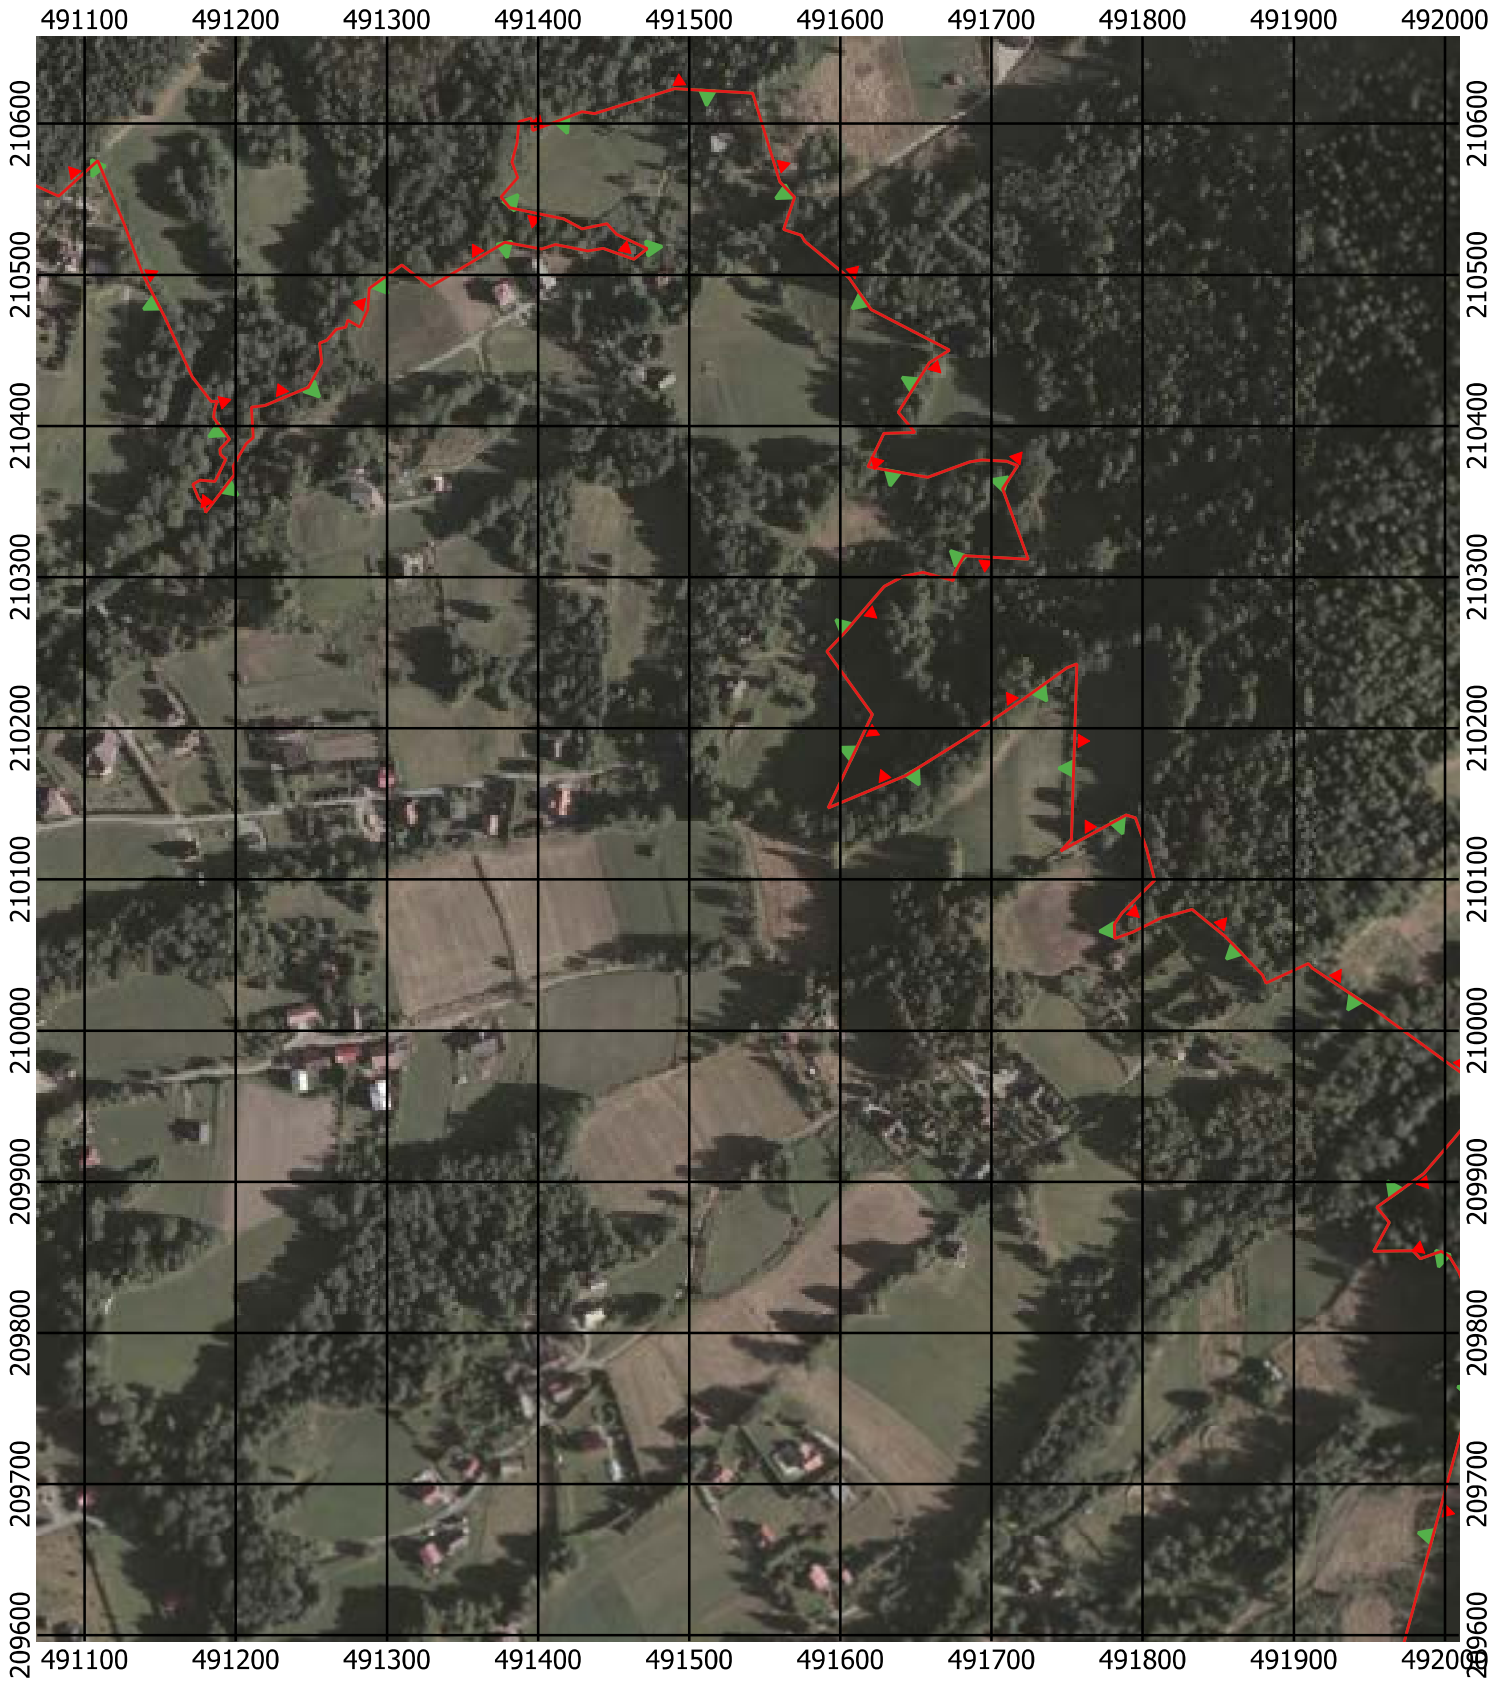

Przebieg granicy Parku Krajobrazowego Beskidu Śląskiego wraz z otuliną - arkusz 29 / 297