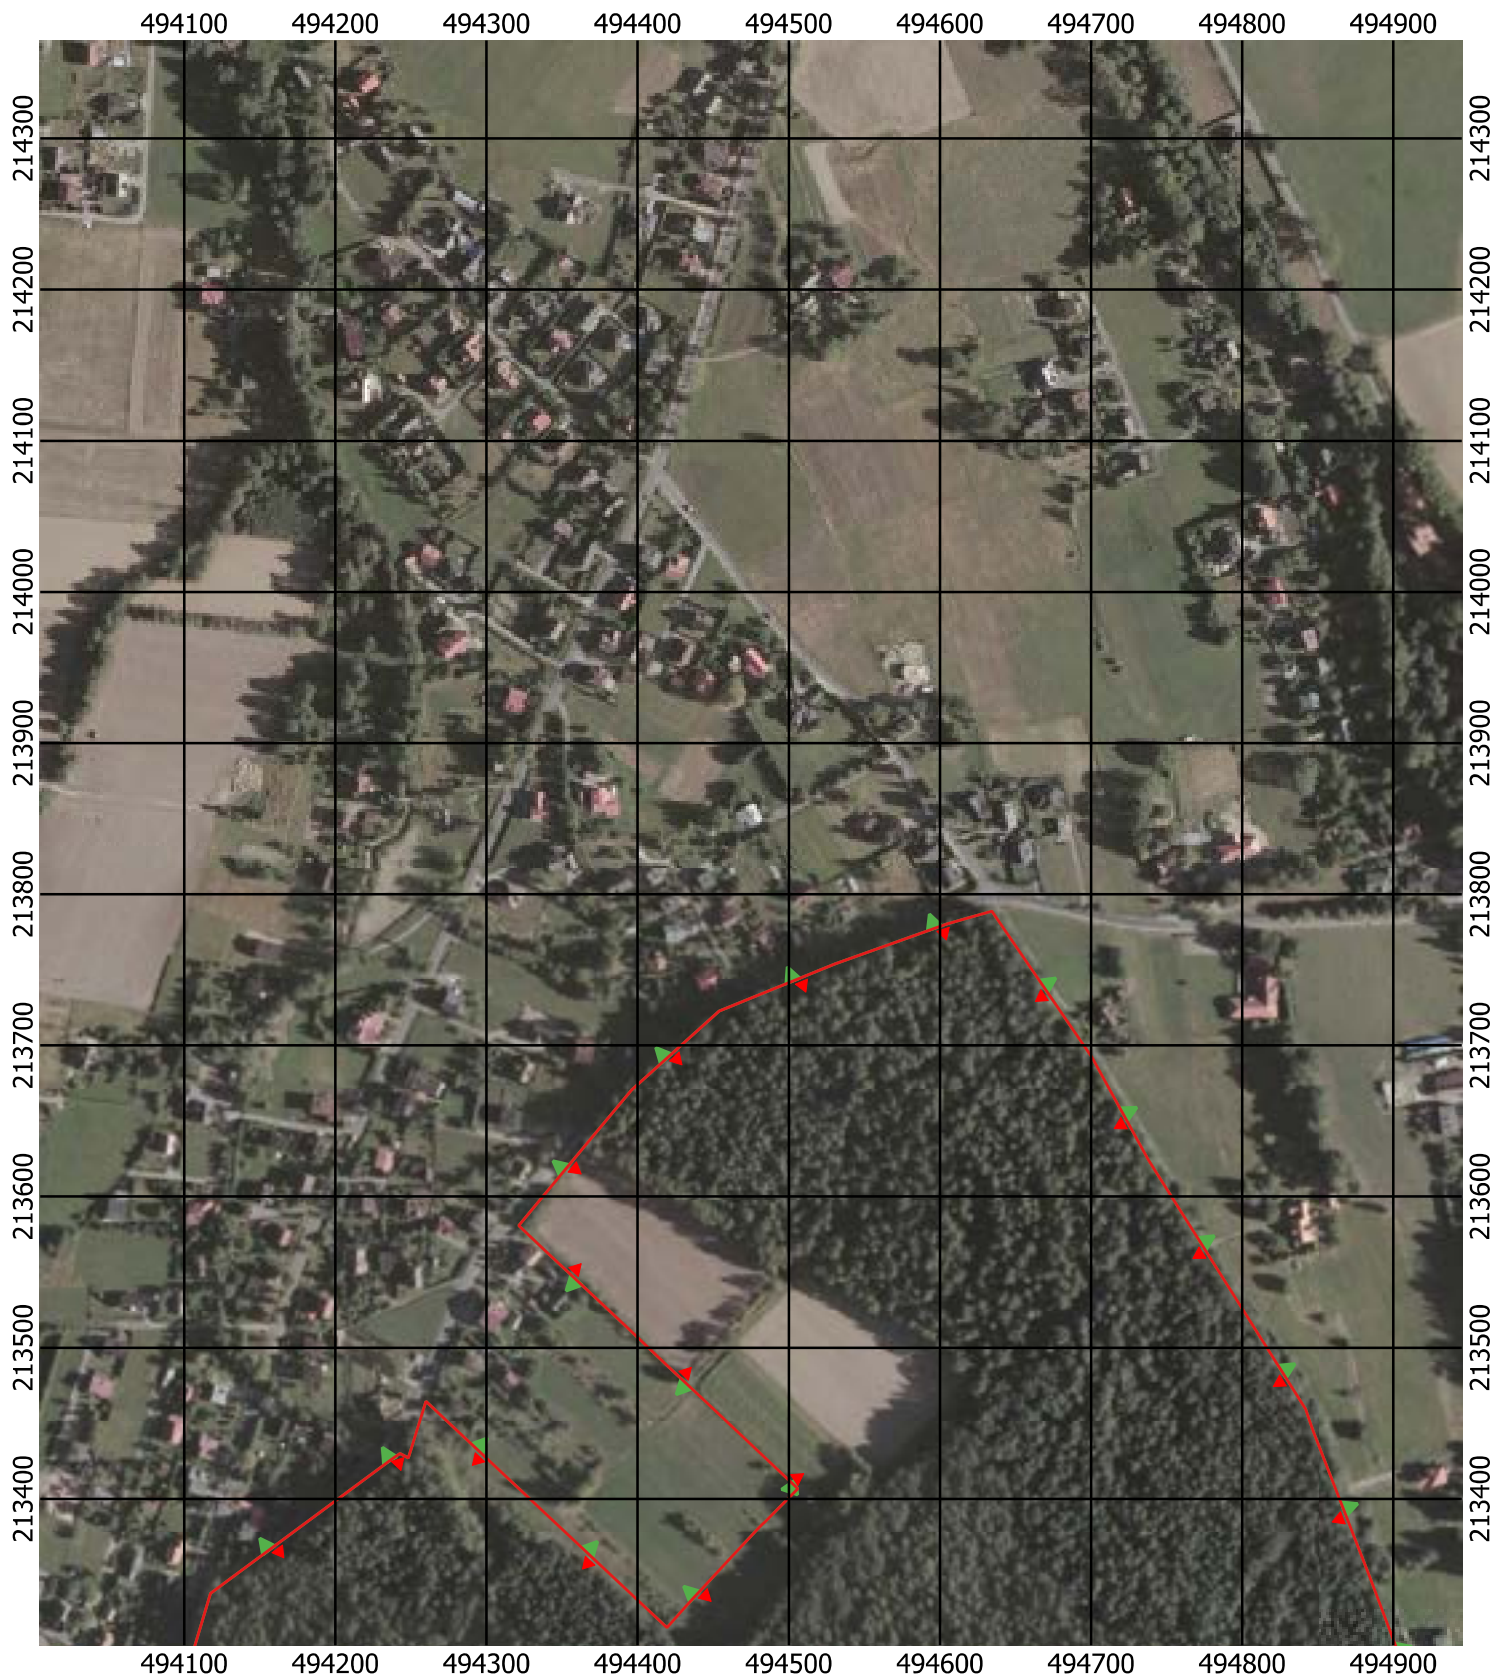

Przebieg granicy Parku Krajobrazowego Beskidu Śląskiego wraz z otuliną - arkusz 22 / 297