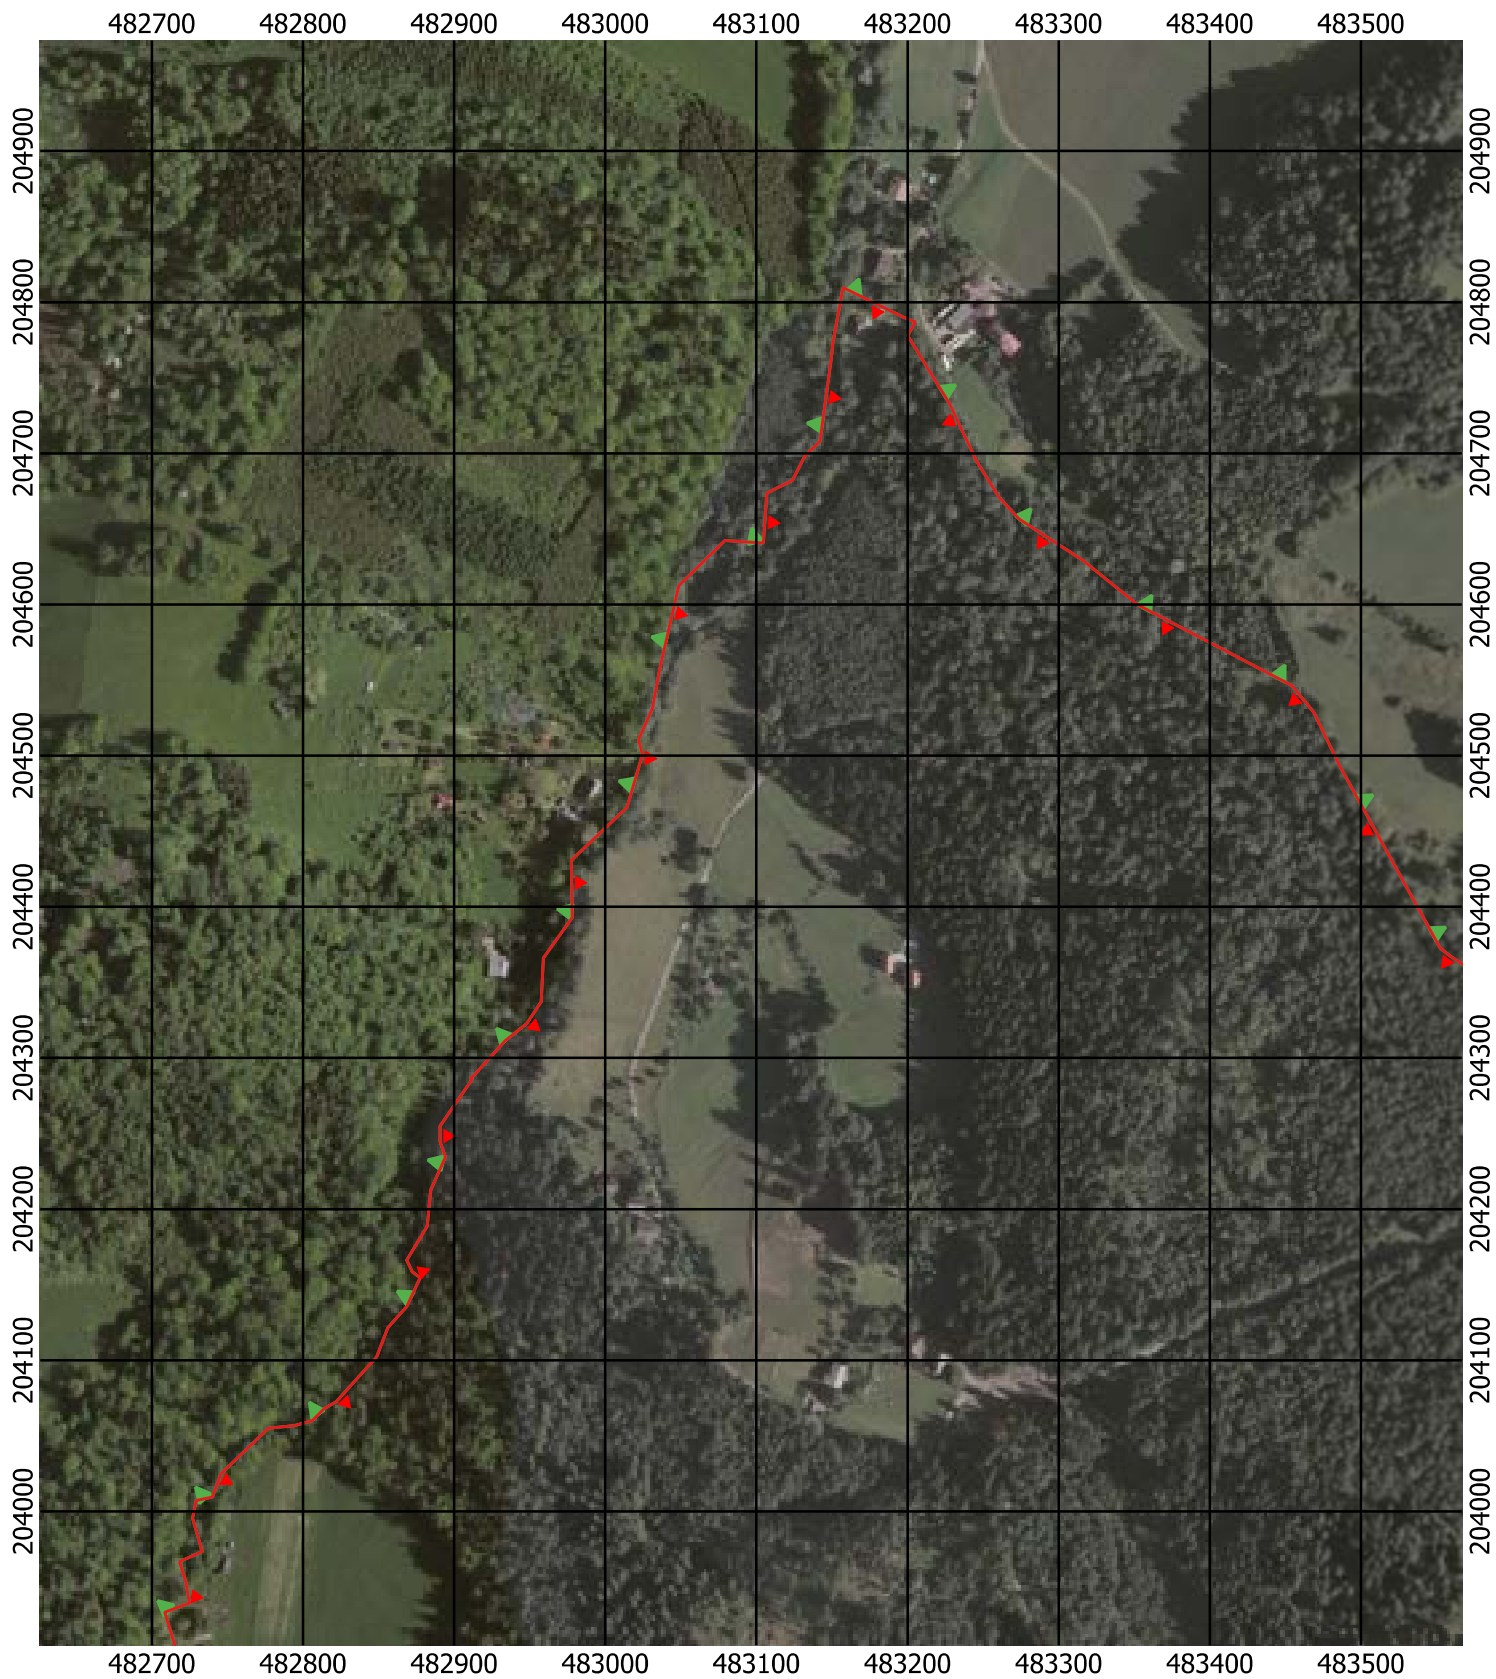

Przebieg granicy Parku Krajobrazowego Beskidu Śląskiego wraz z otuliną - arkusz 130 / 297