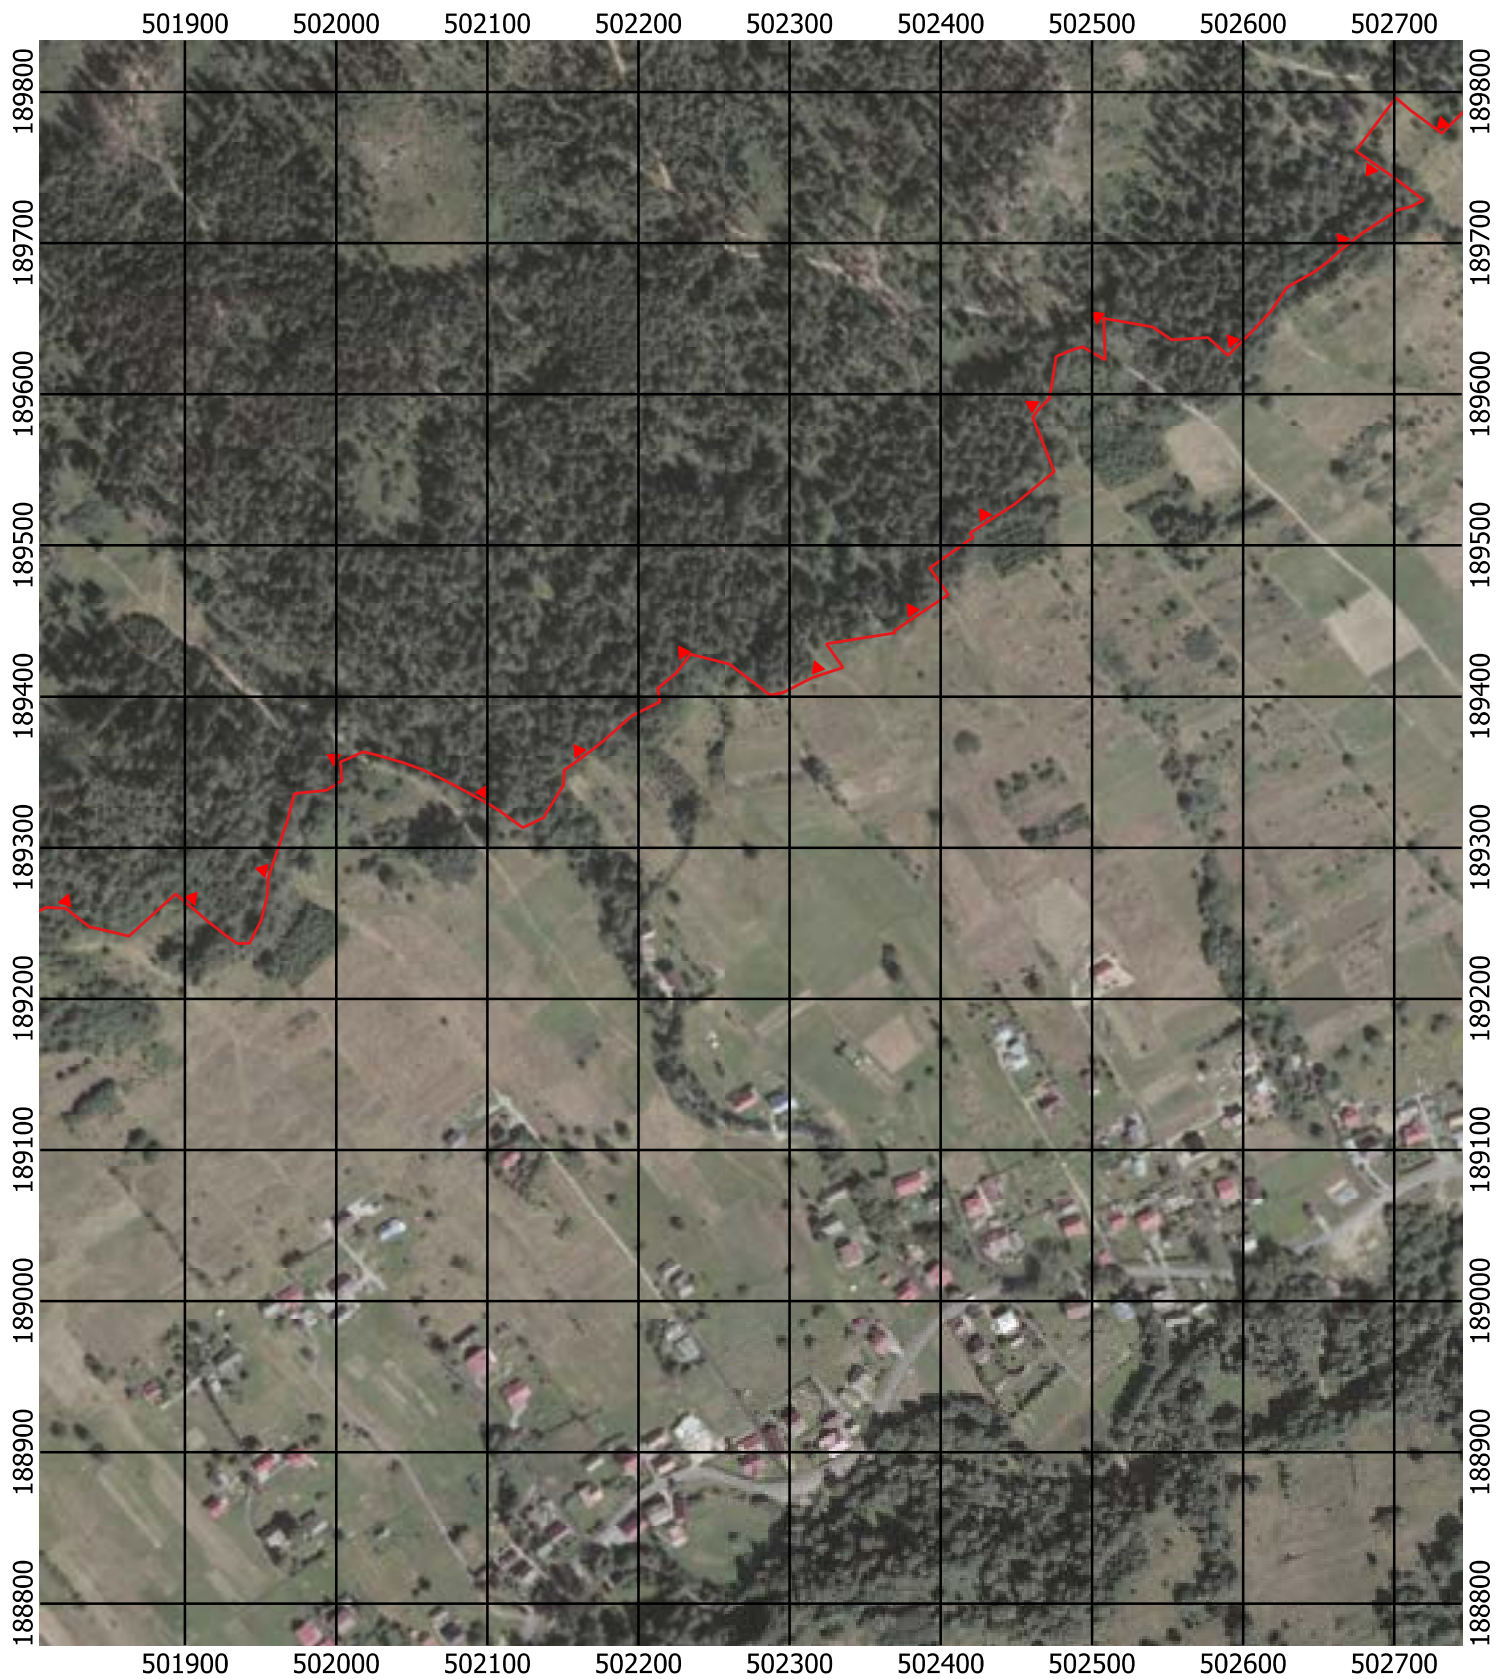

Przebieg granicy Parku Krajobrazowego Beskidu Śląskiego wraz z otuliną - arkusz 251 / 297