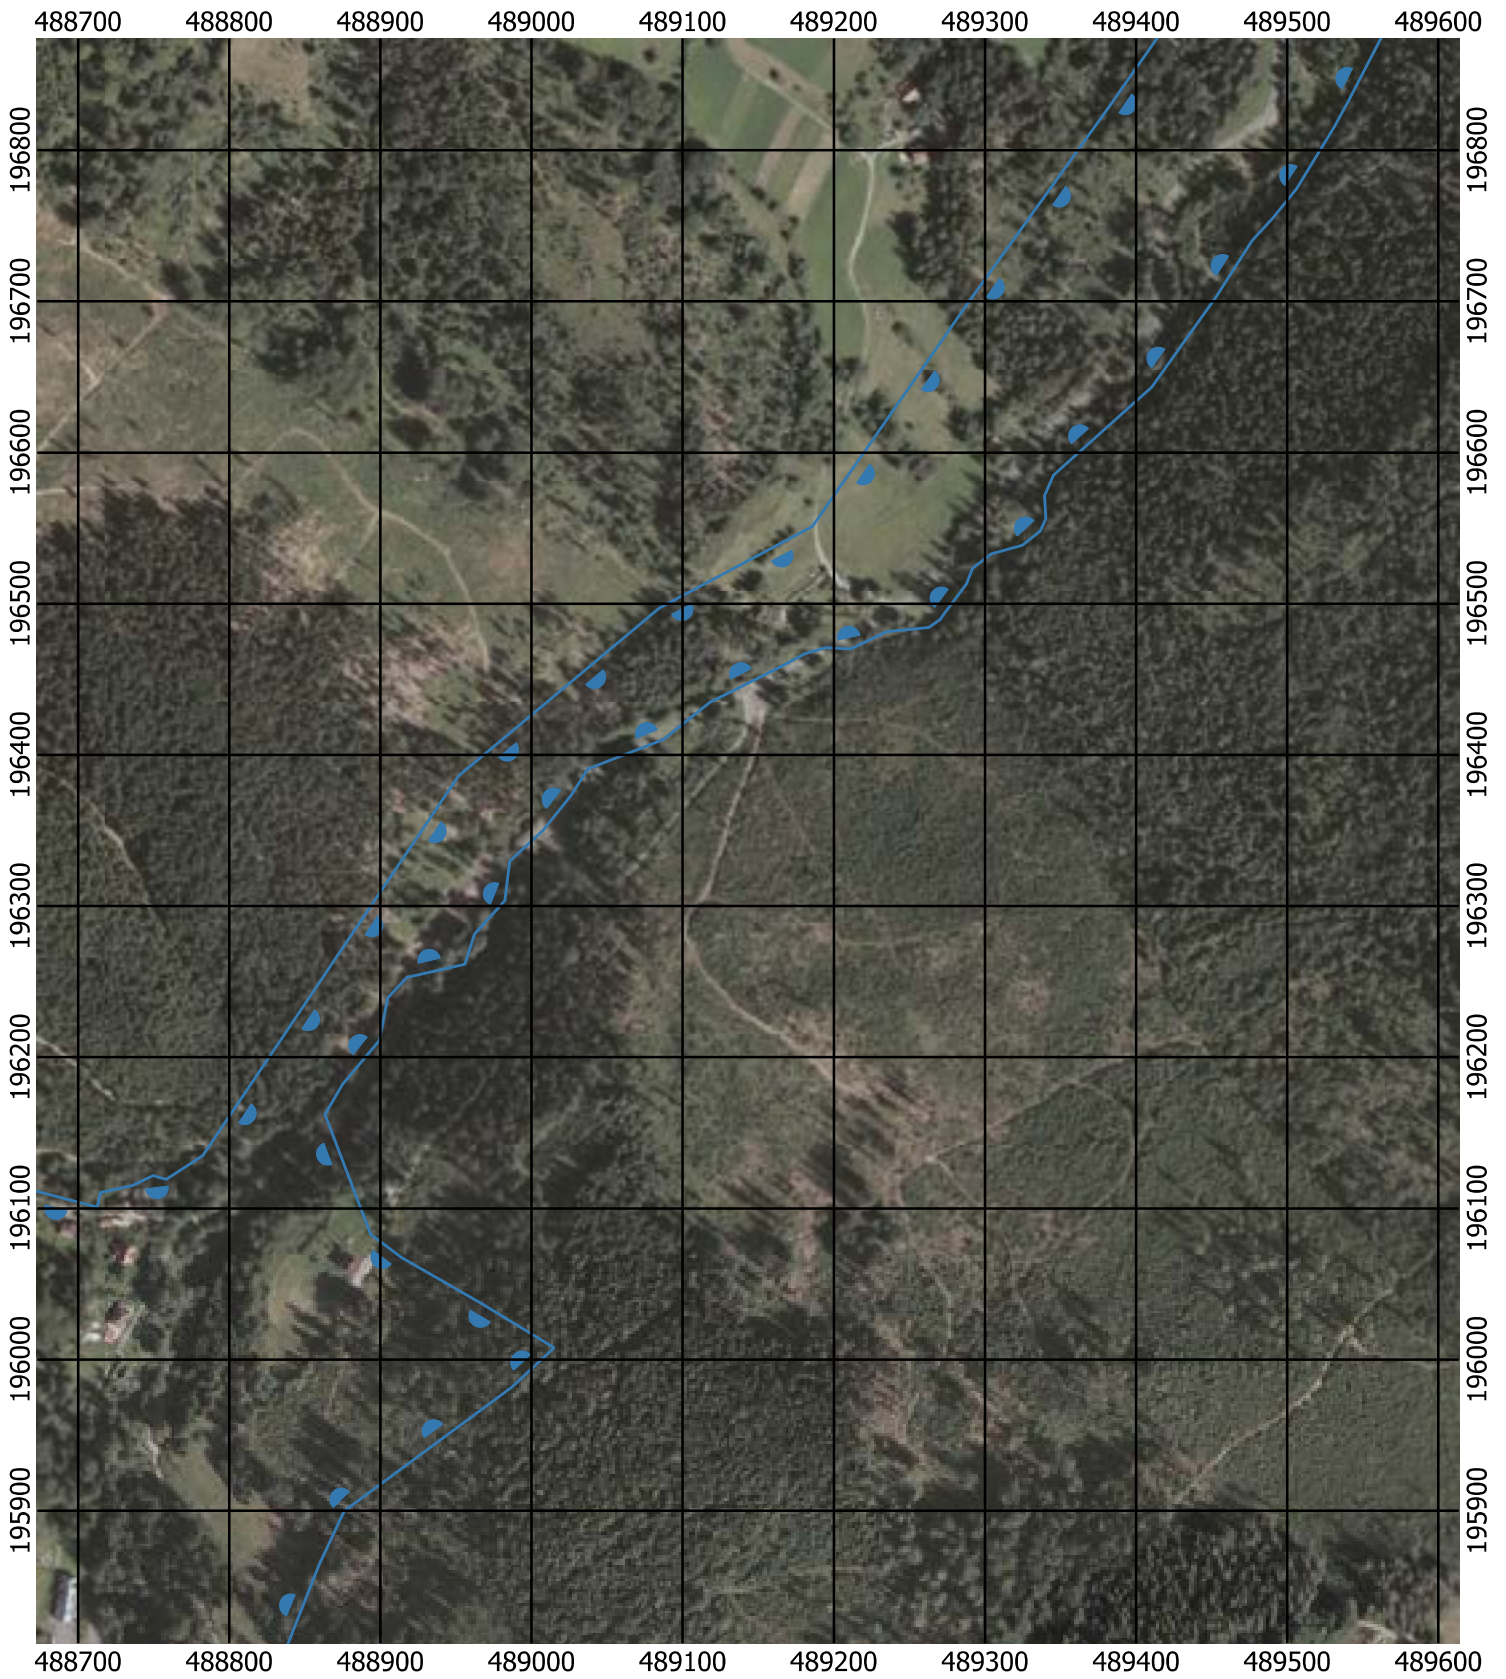

Przebieg granicy Parku Krajobrazowego Beskidu Śląskiego wraz z otuliną - arkusz 104 / 297