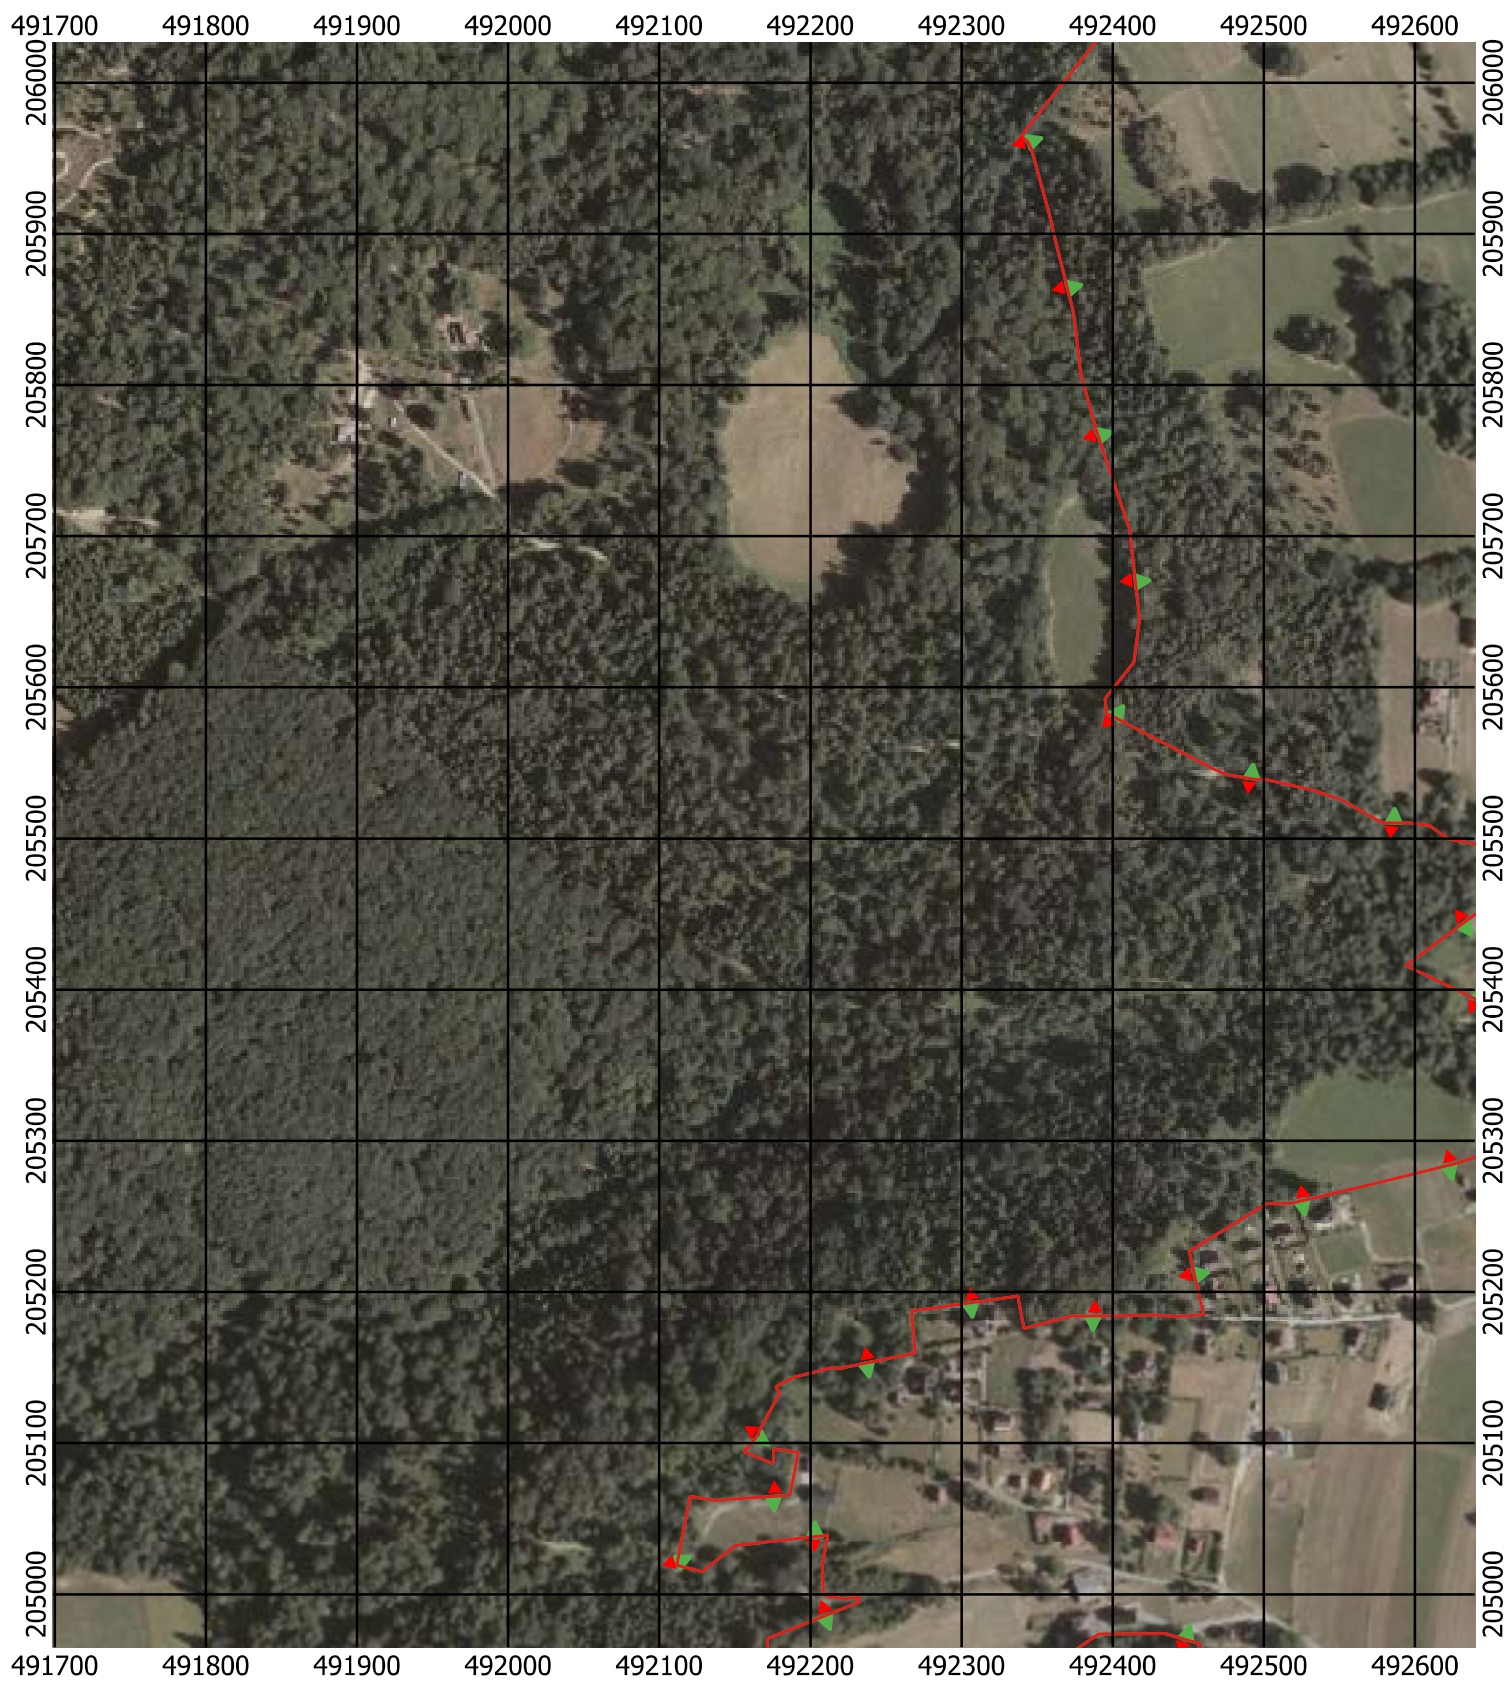

Przebieg granicy Parku Krajobrazowego Beskidu Śląskiego wraz z otuliną - arkusz 53 / 297