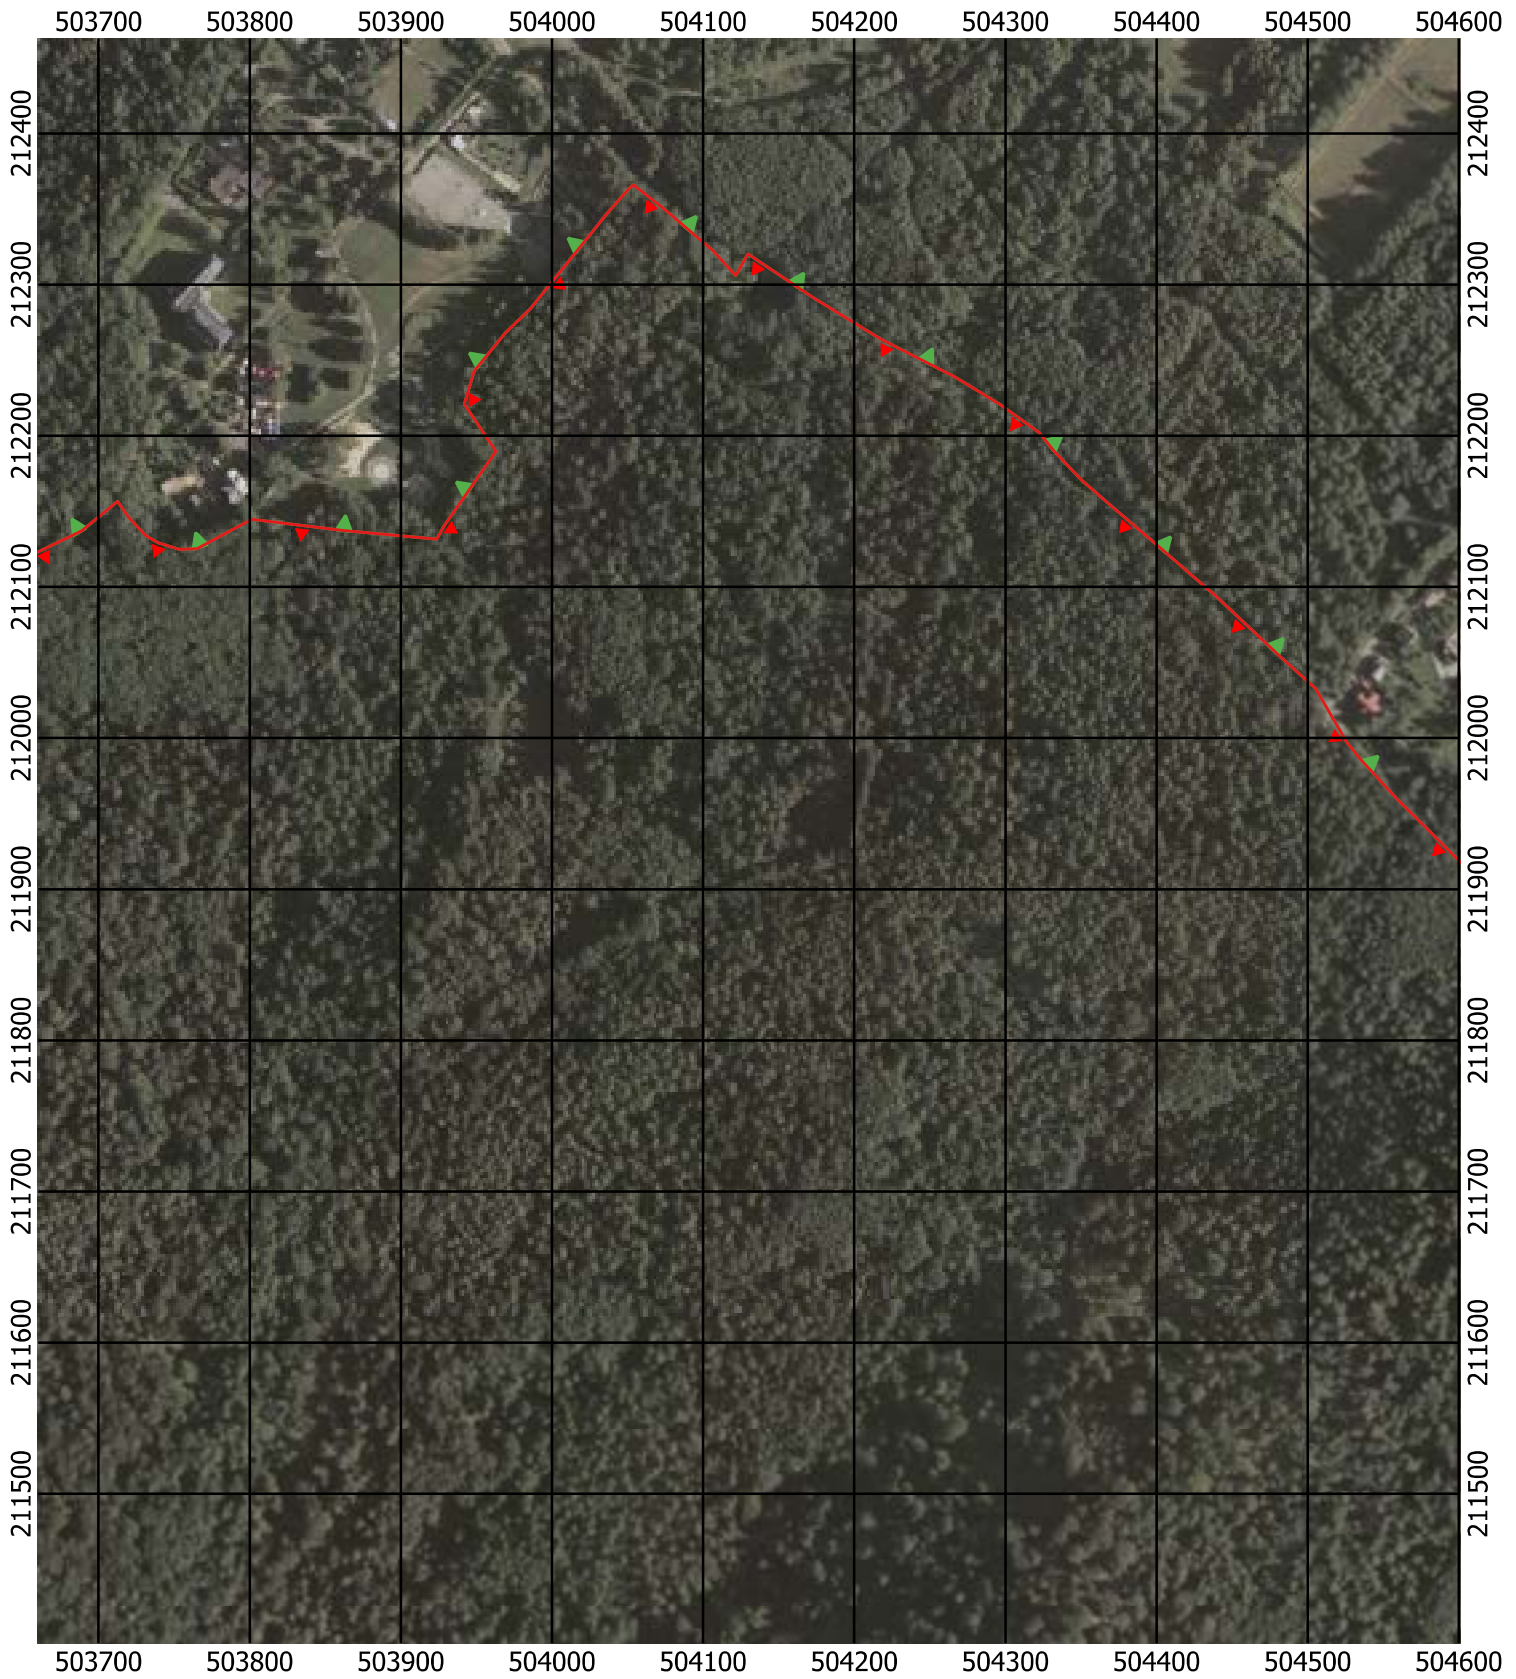

Przebieg granicy Parku Krajobrazowego Beskidu Śląskiego wraz z otuliną - arkusz 10 / 297