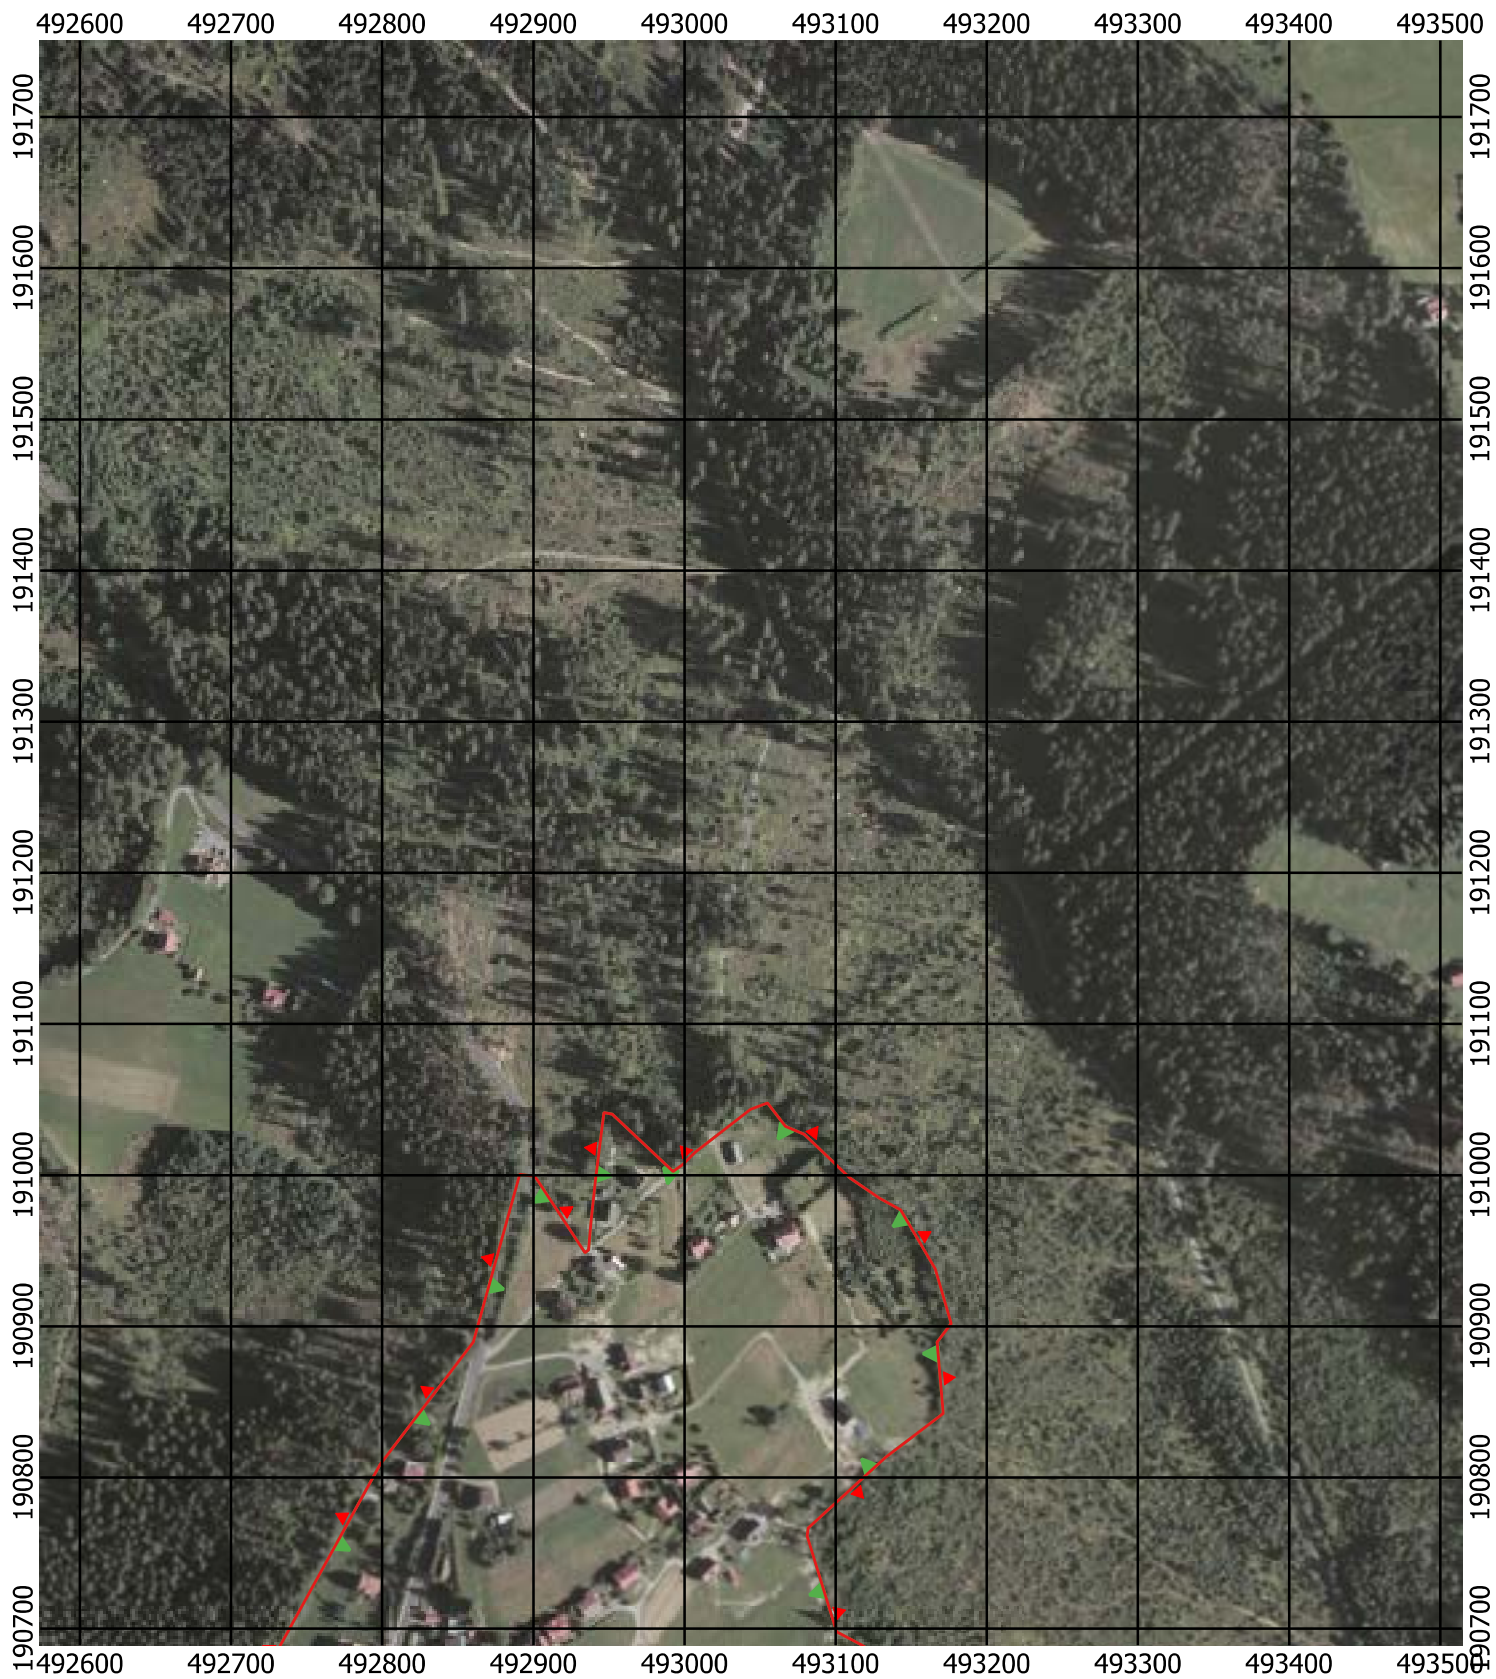

Przebieg granicy Parku Krajobrazowego Beskidu Śląskiego wraz z otuliną - arkusz 282 /297