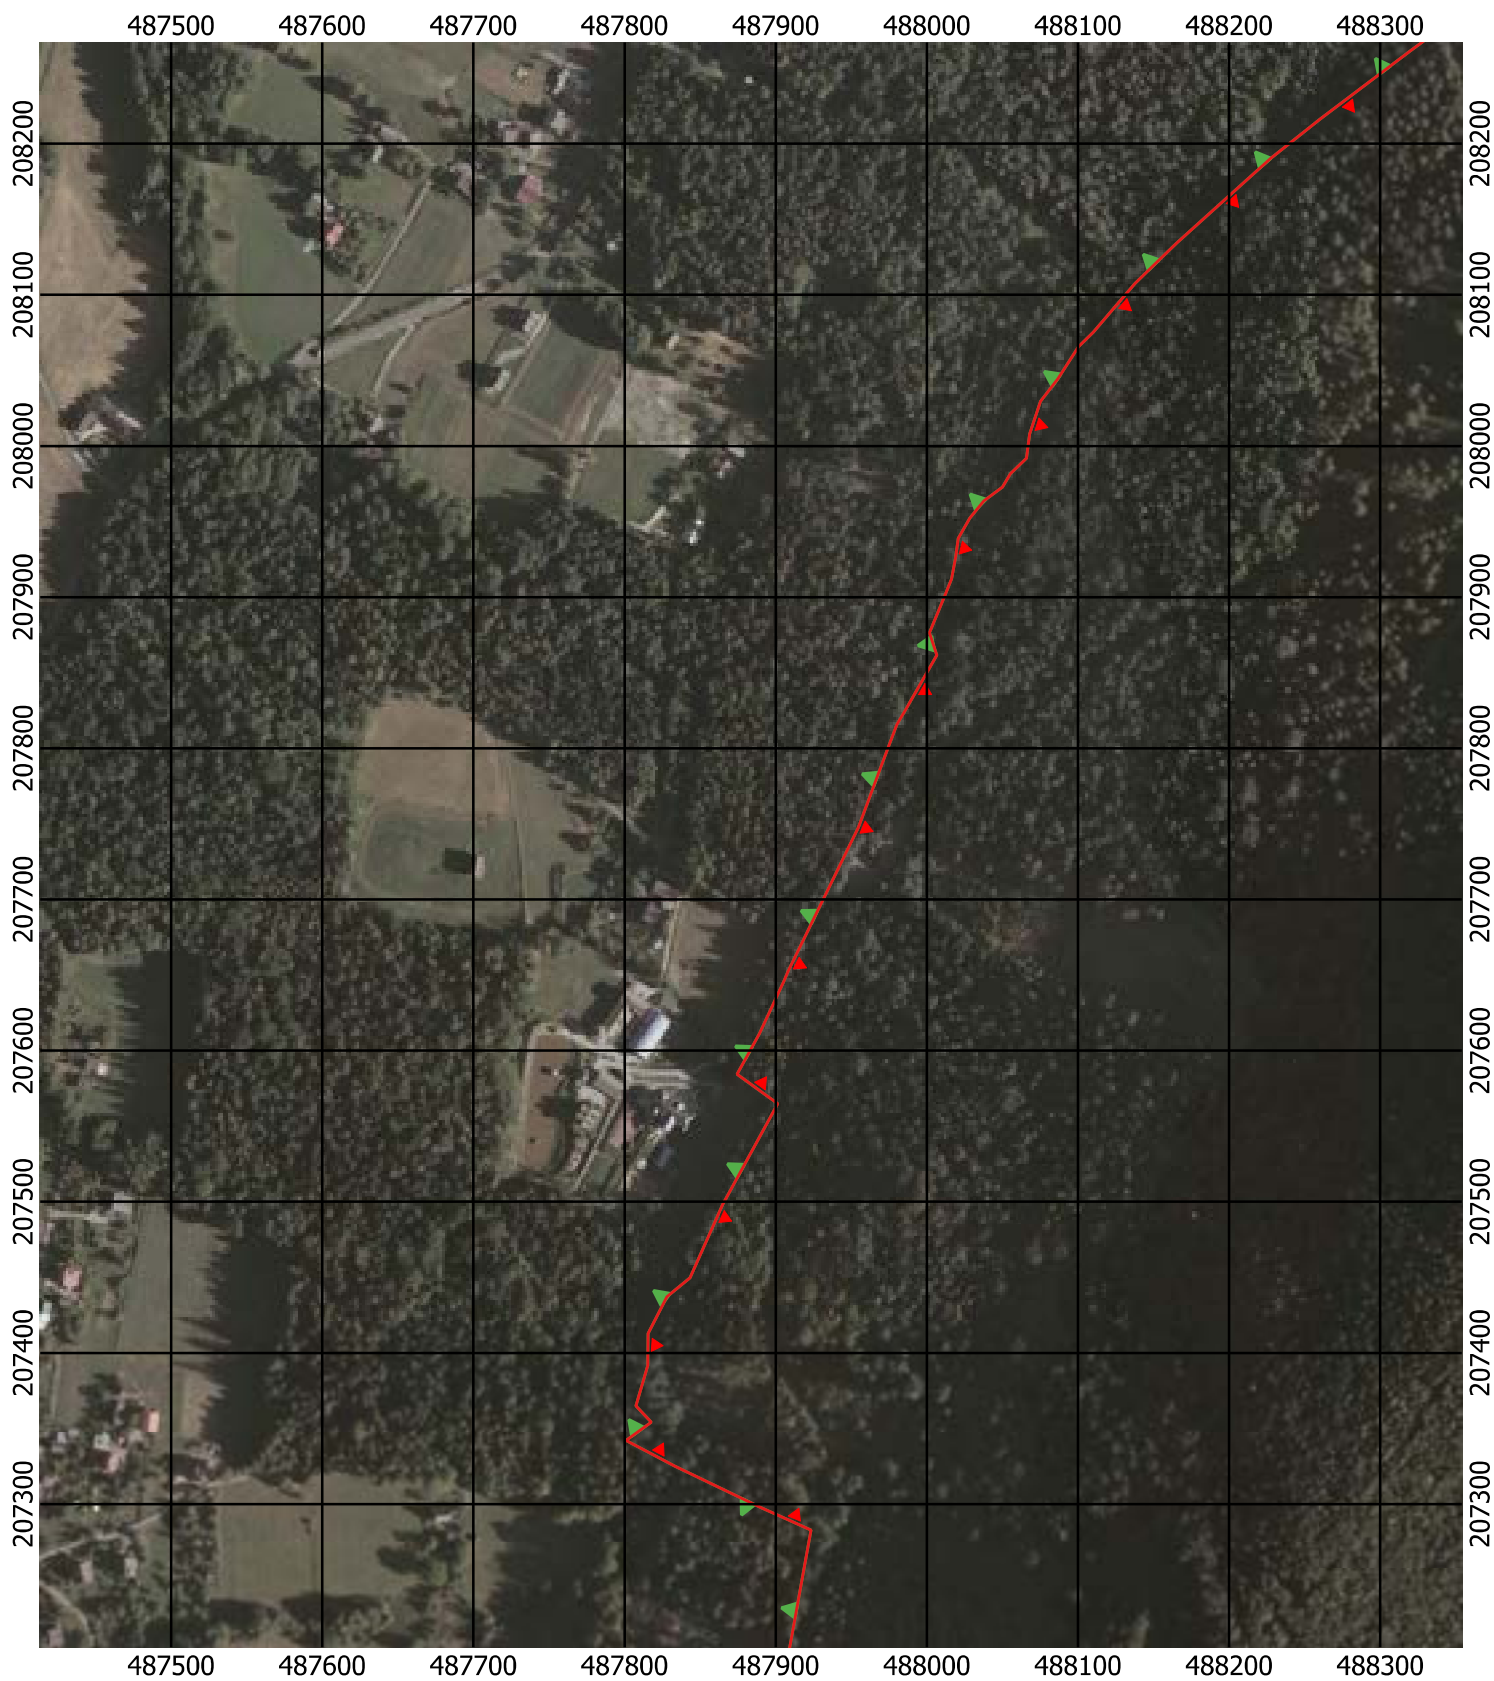

Przebieg granicy Parku Krajobrazowego Beskidu Śląskiego wraz z otuliną - arkusz 61 / 297