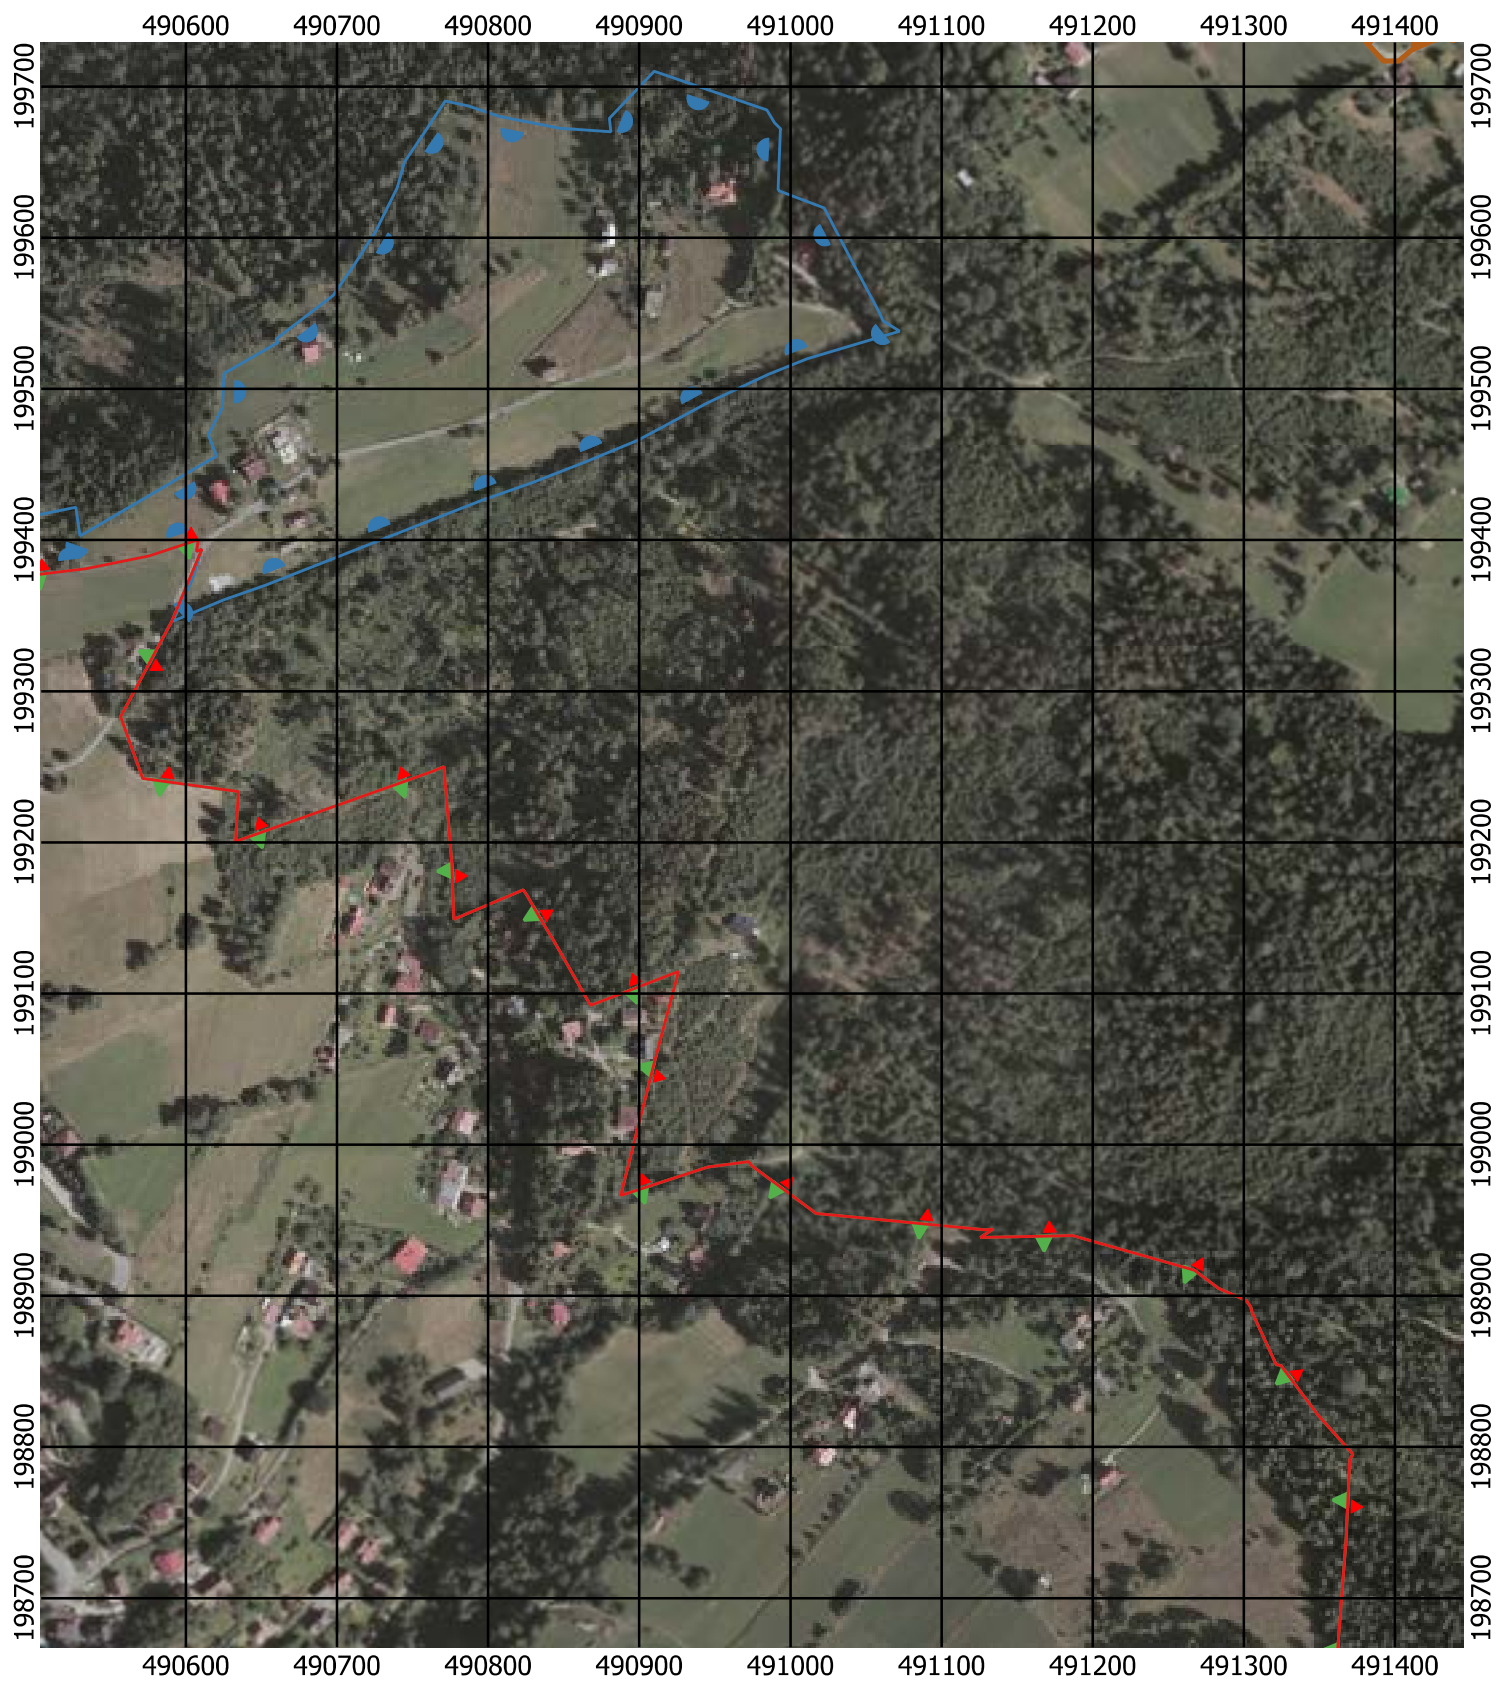

Przebieg granicy Parku Krajobrazowego Beskidu Śląskiego wraz z otuliną - arkusz 71 / 297