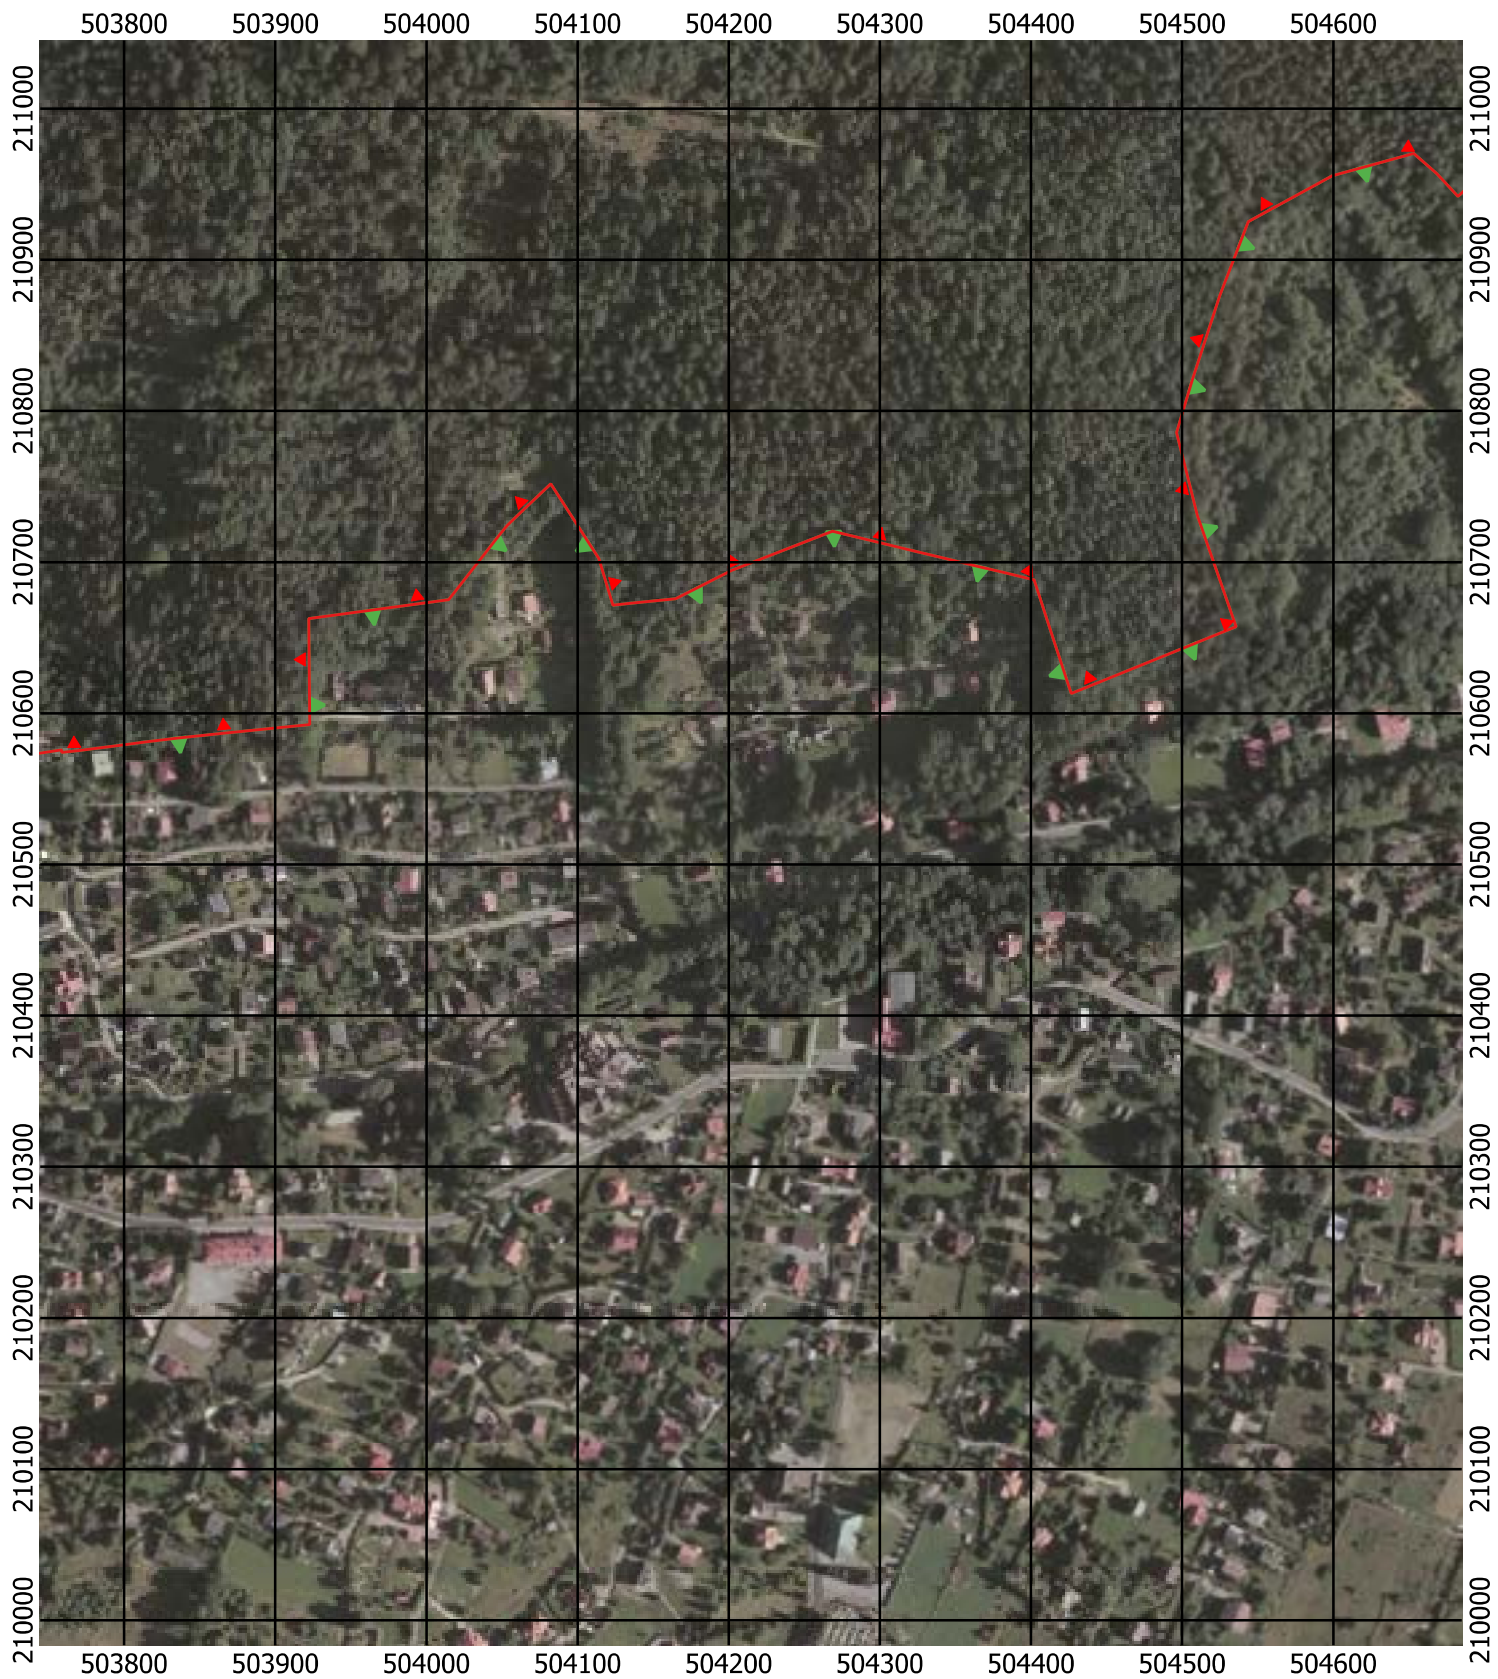

Przebieg granicy Parku Krajobrazowego Beskidu Śląskiego wraz z otuliną - arkusz 171 / 297