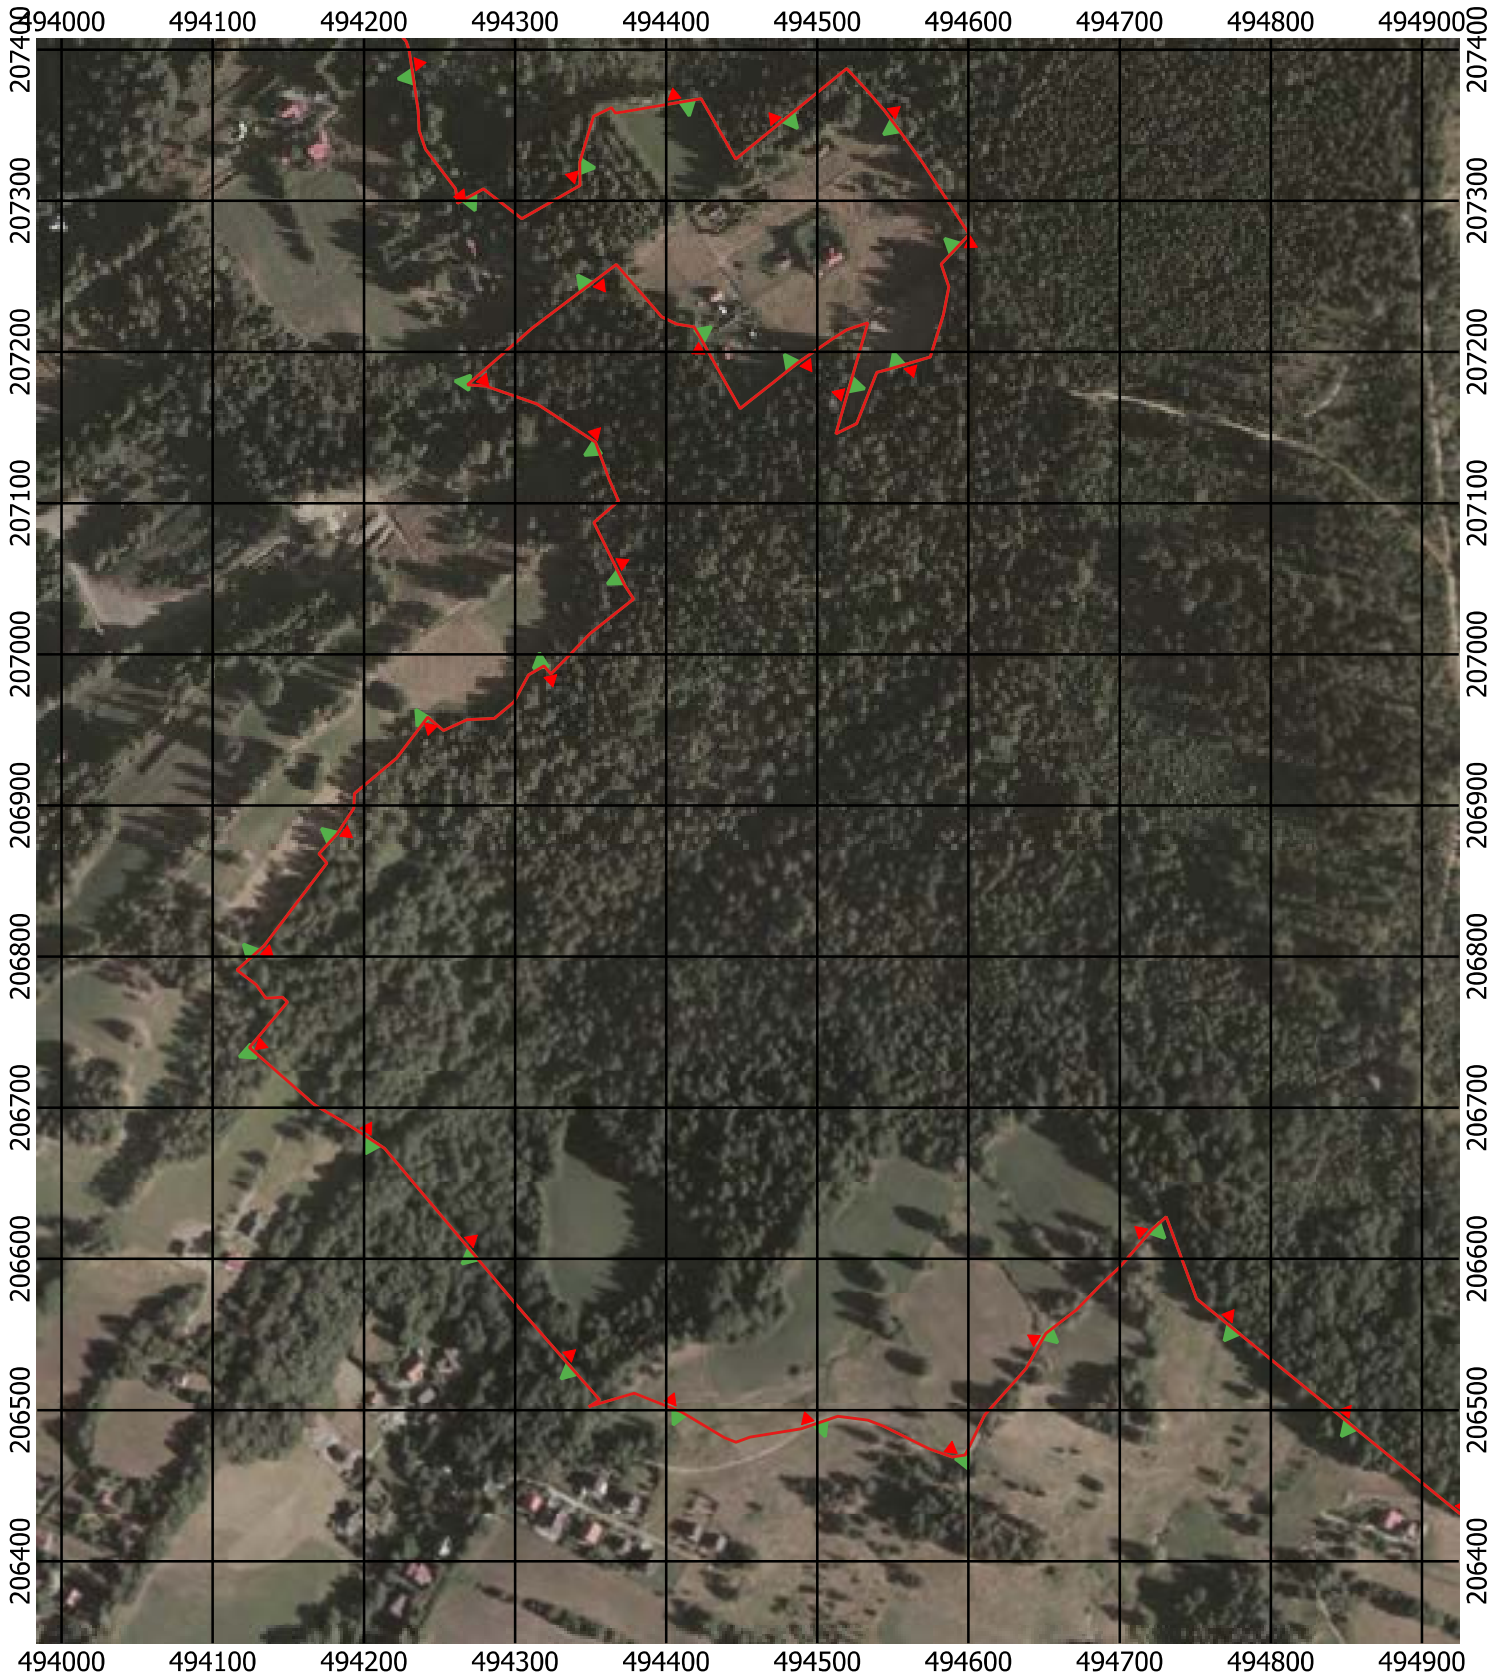

Przebieg granicy Parku Krajobrazowego Beskidu Śląskiego wraz z otuliną - arkusz 34 / 297