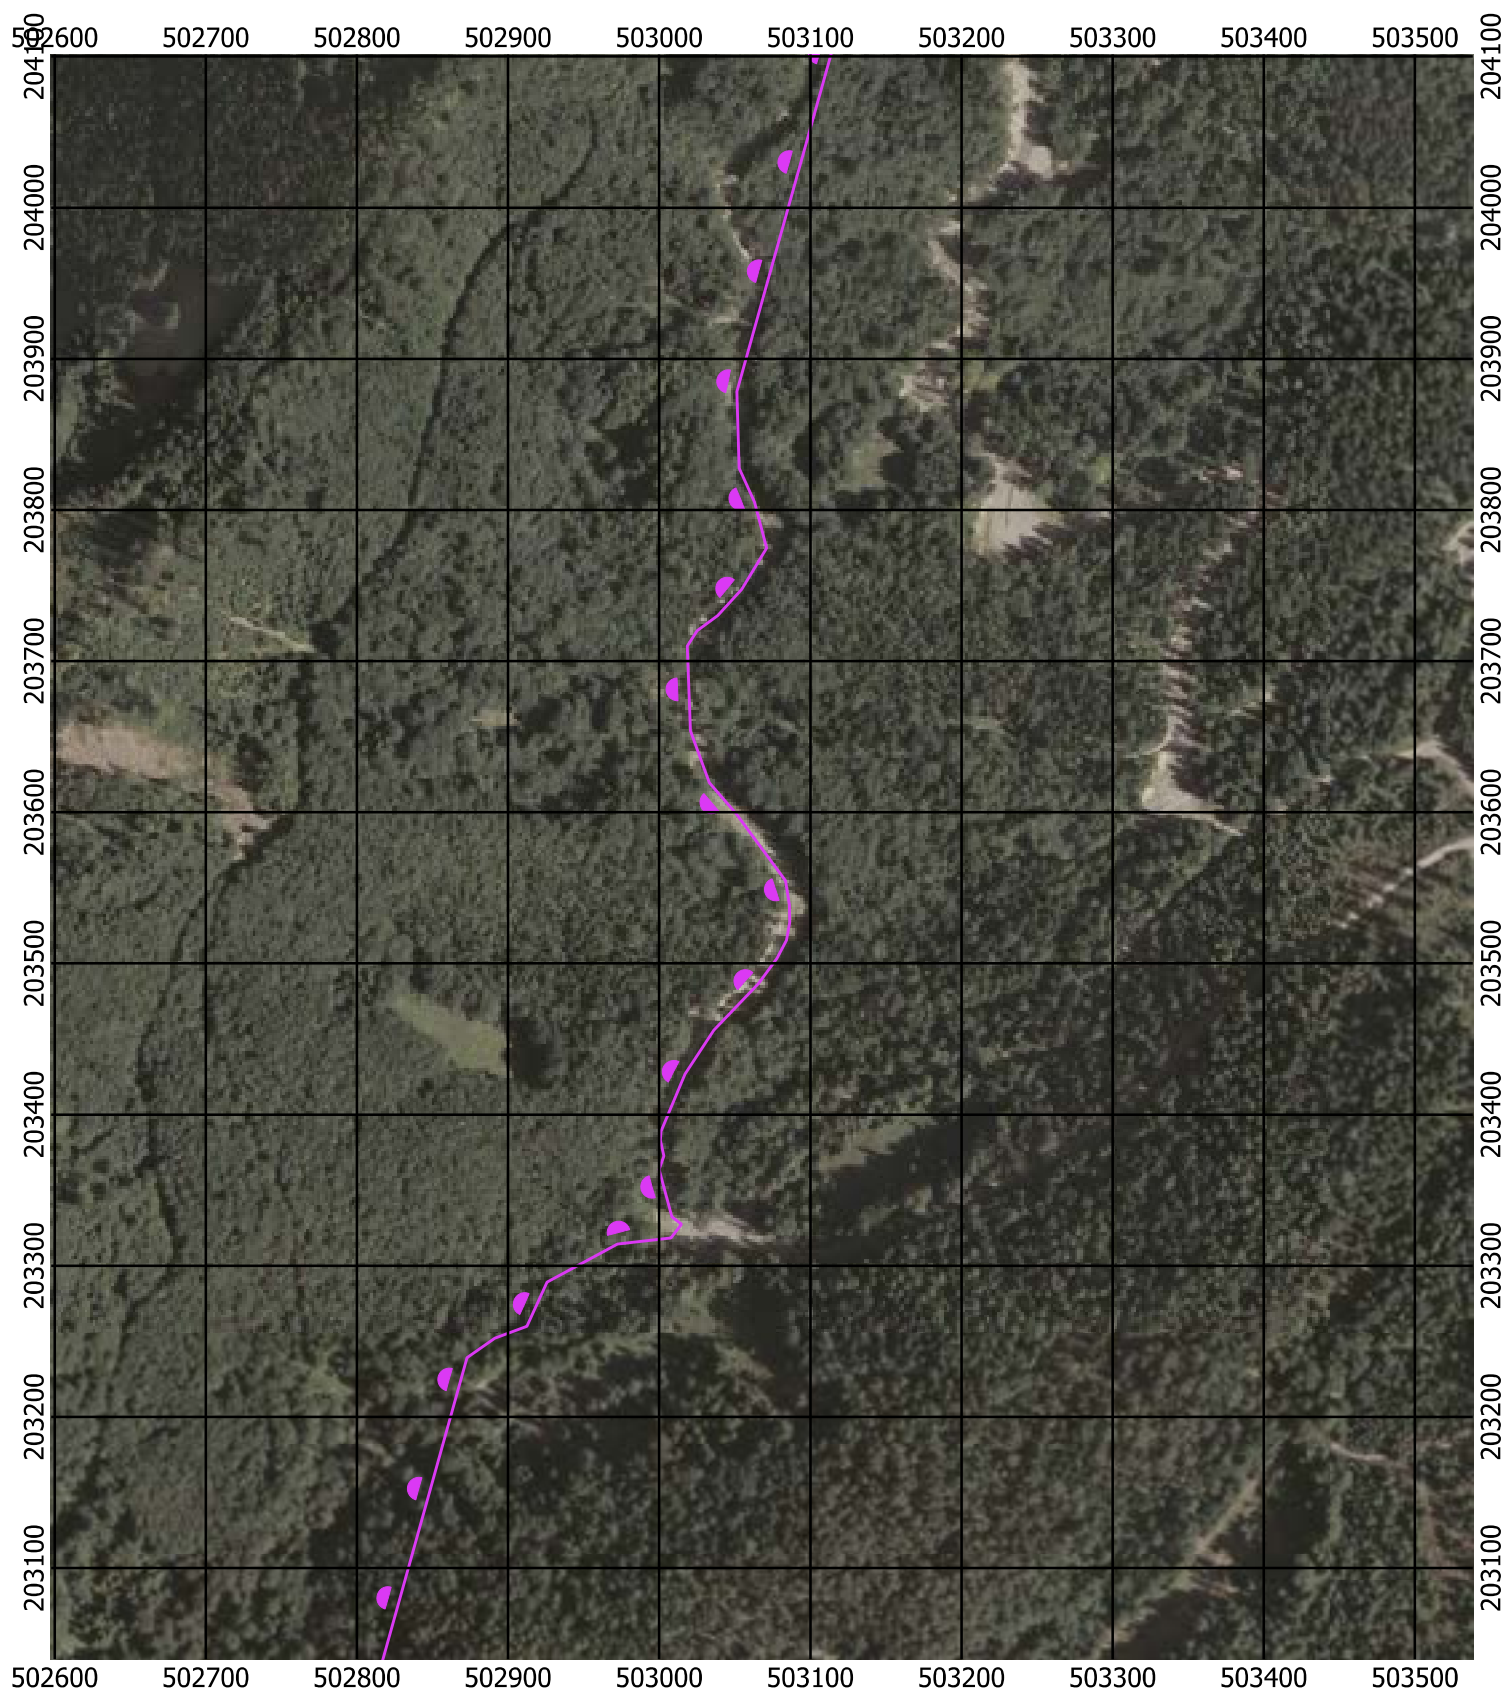

Przebieg granicy Parku Krajobrazowego Beskidu Śląskiego wraz z otuliną - arkusz 214 / 297