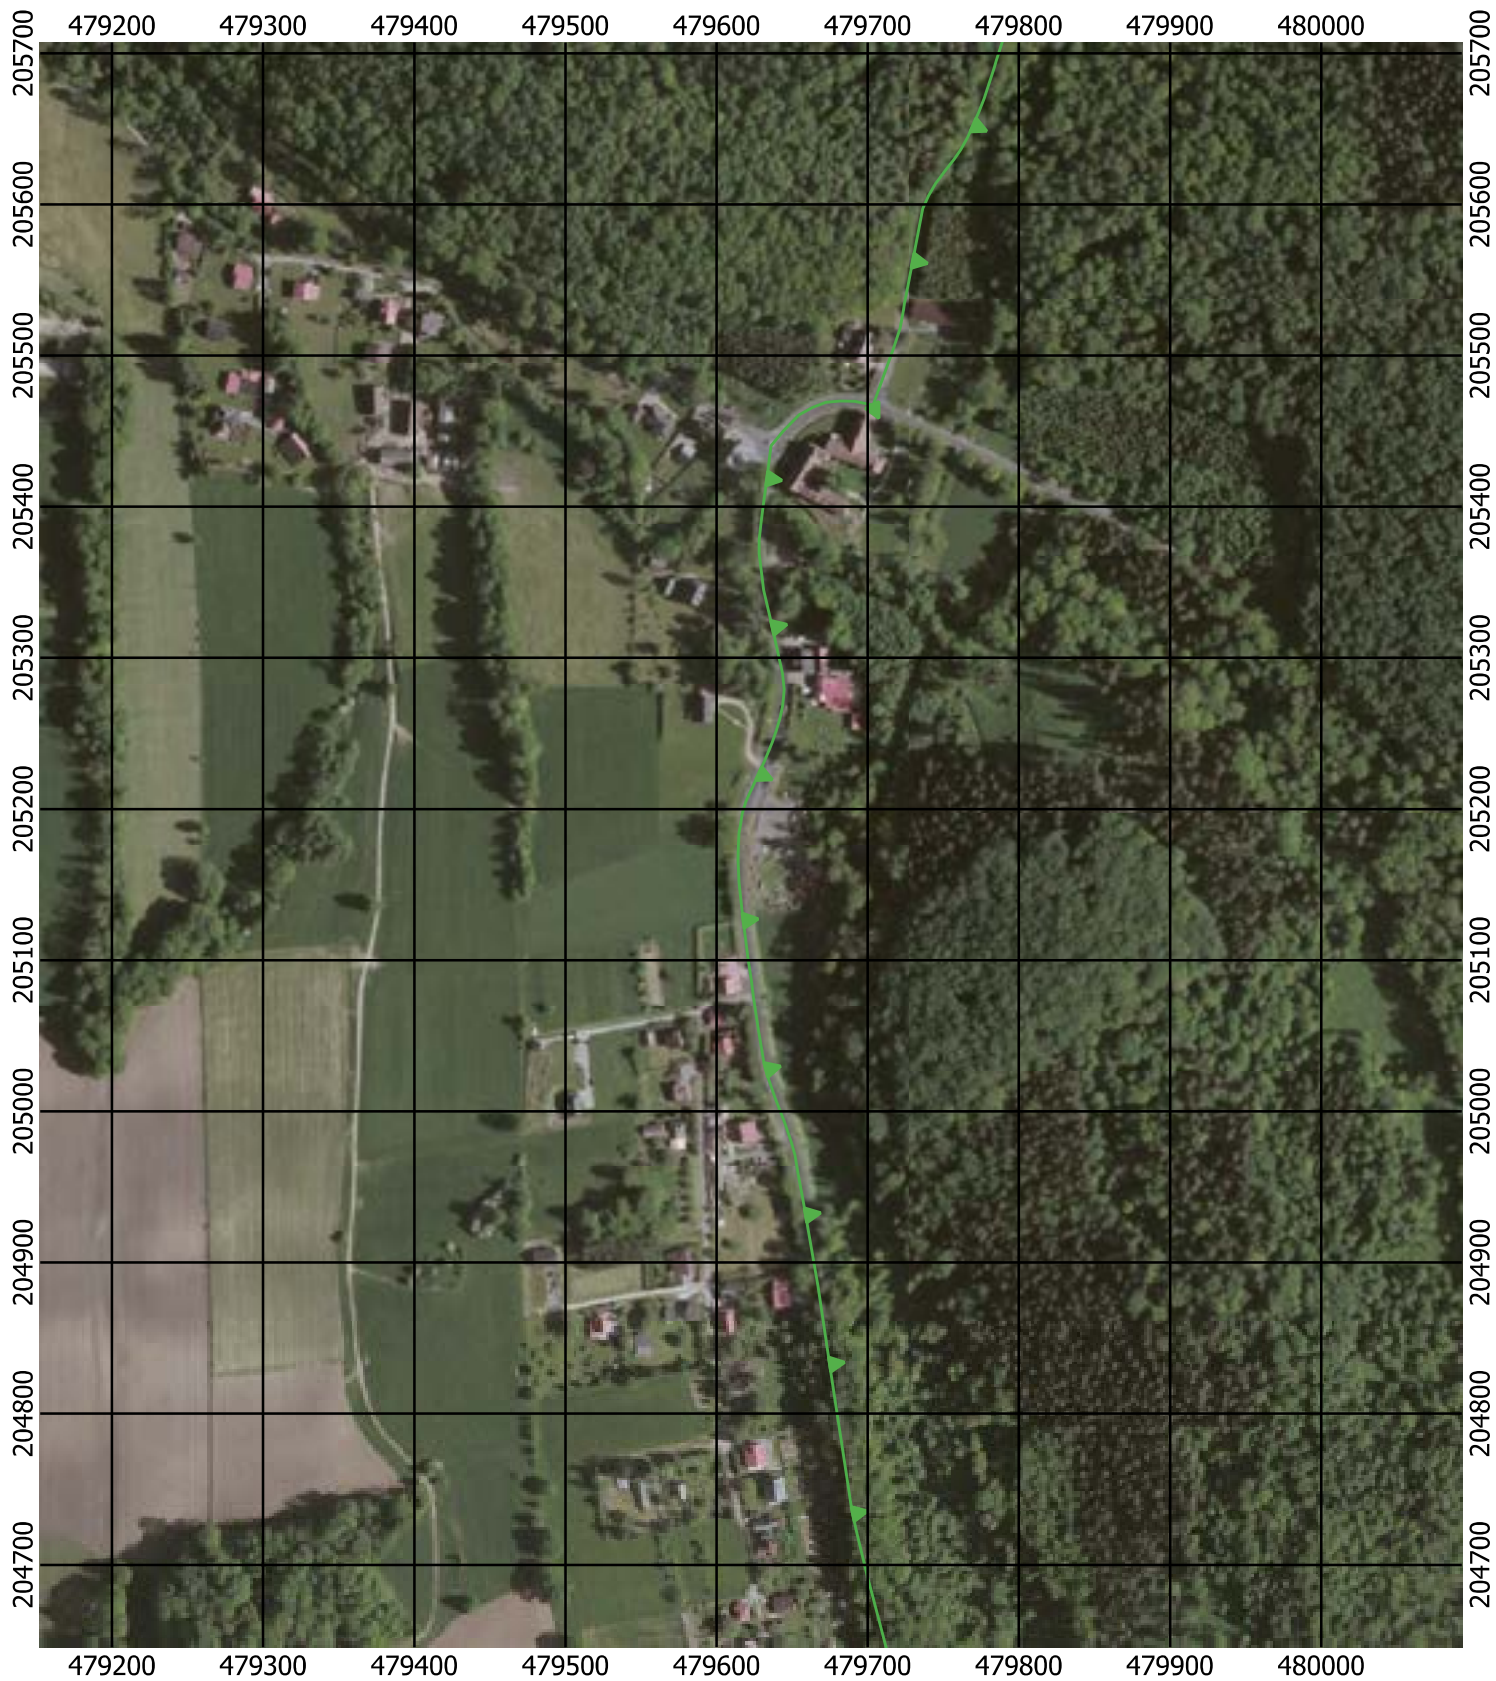

Przebieg granicy Parku Krajobrazowego Beskidu Śląskiego wraz z otuliną - arkusz 144 / 297