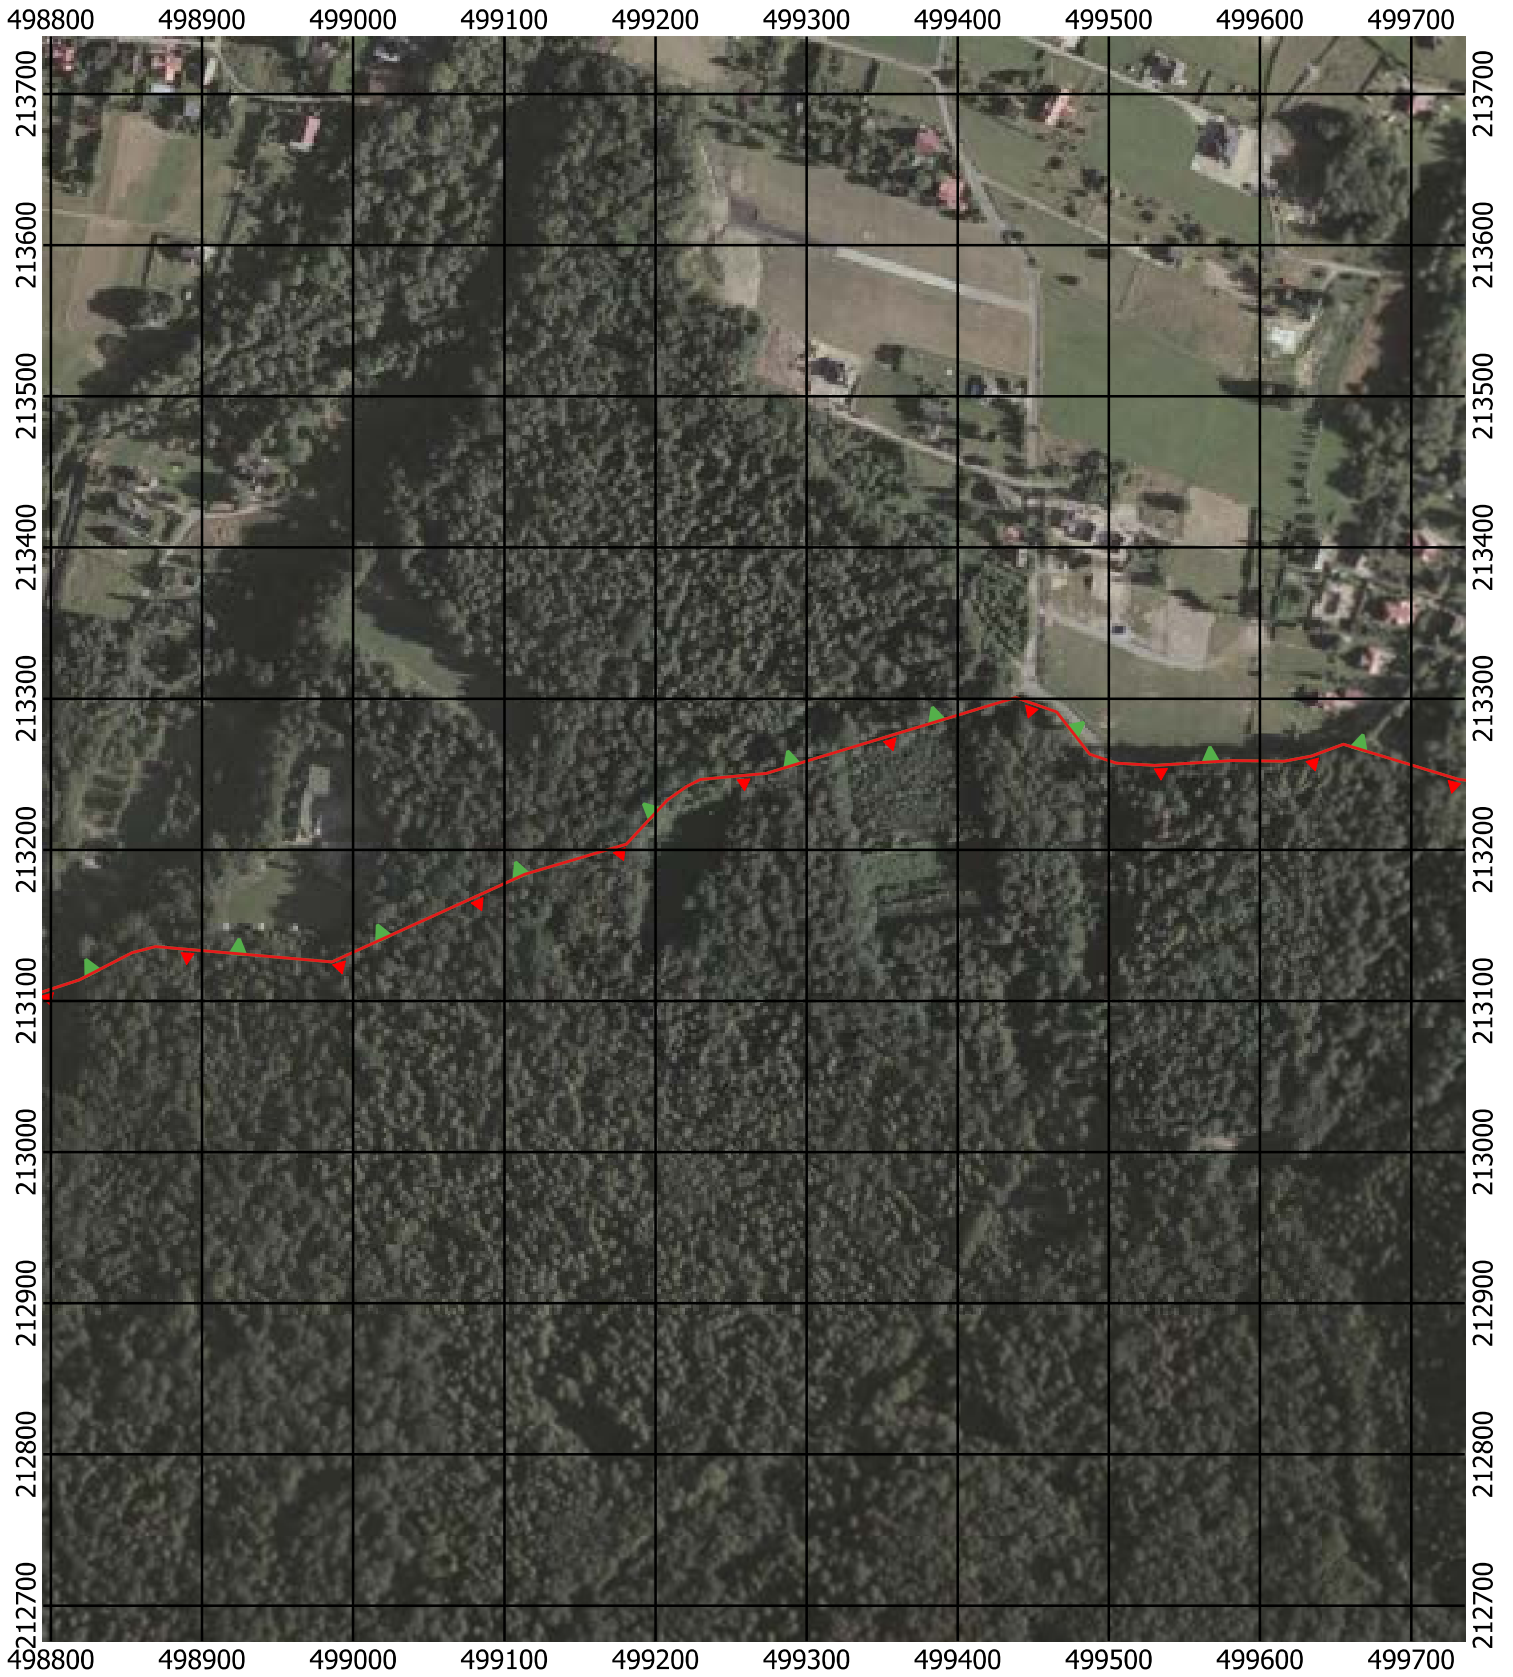

Przebieg granicy Parku Krajobrazowego Beskidu Śląskiego wraz z otuliną - arkusz 16 / 297