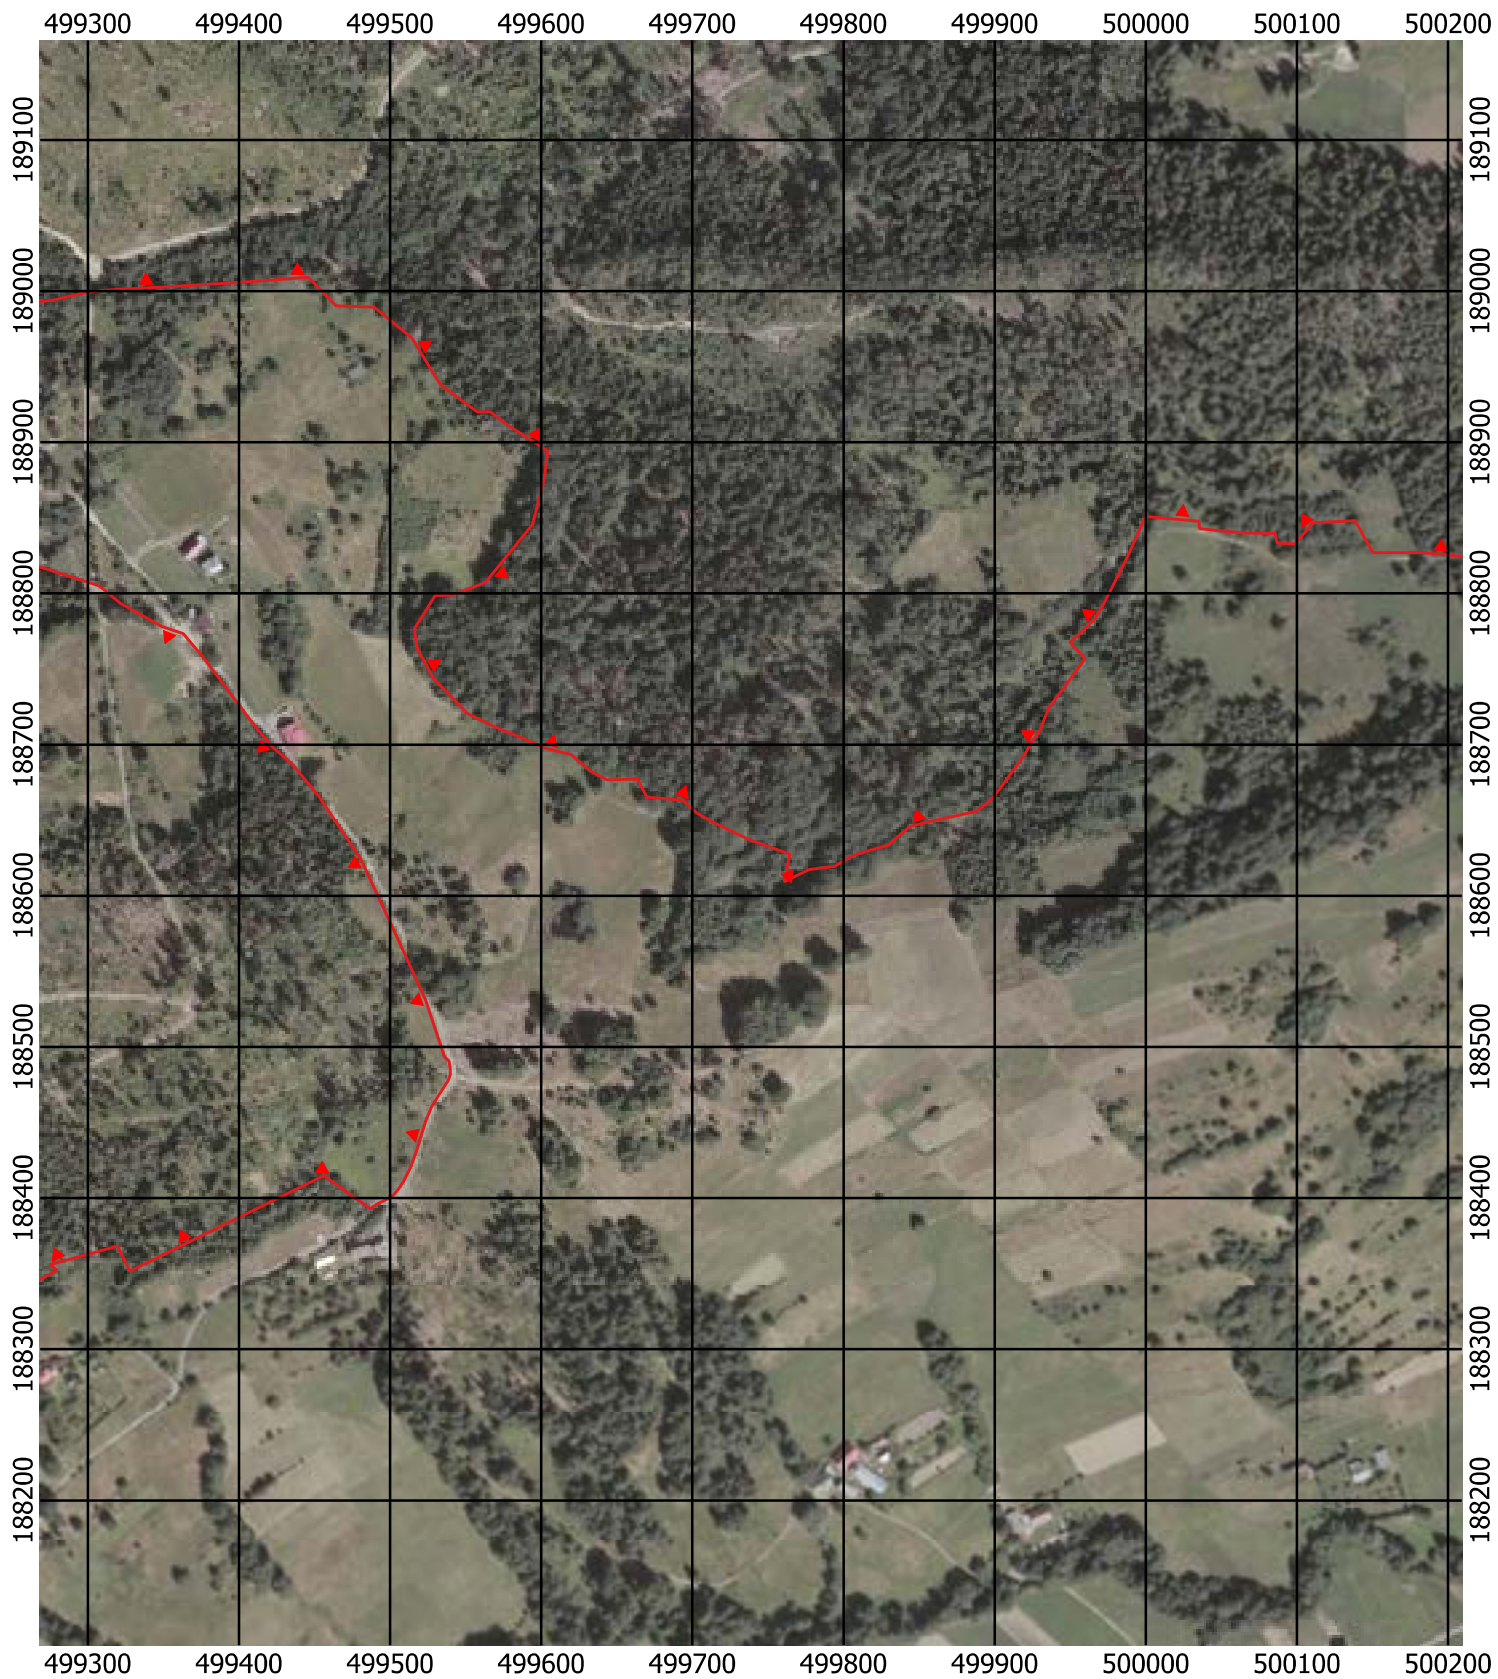

Przebieg granicy Parku Krajobrazowego Beskidu Śląskiego wraz z otuliną - arkusz 254 / 297