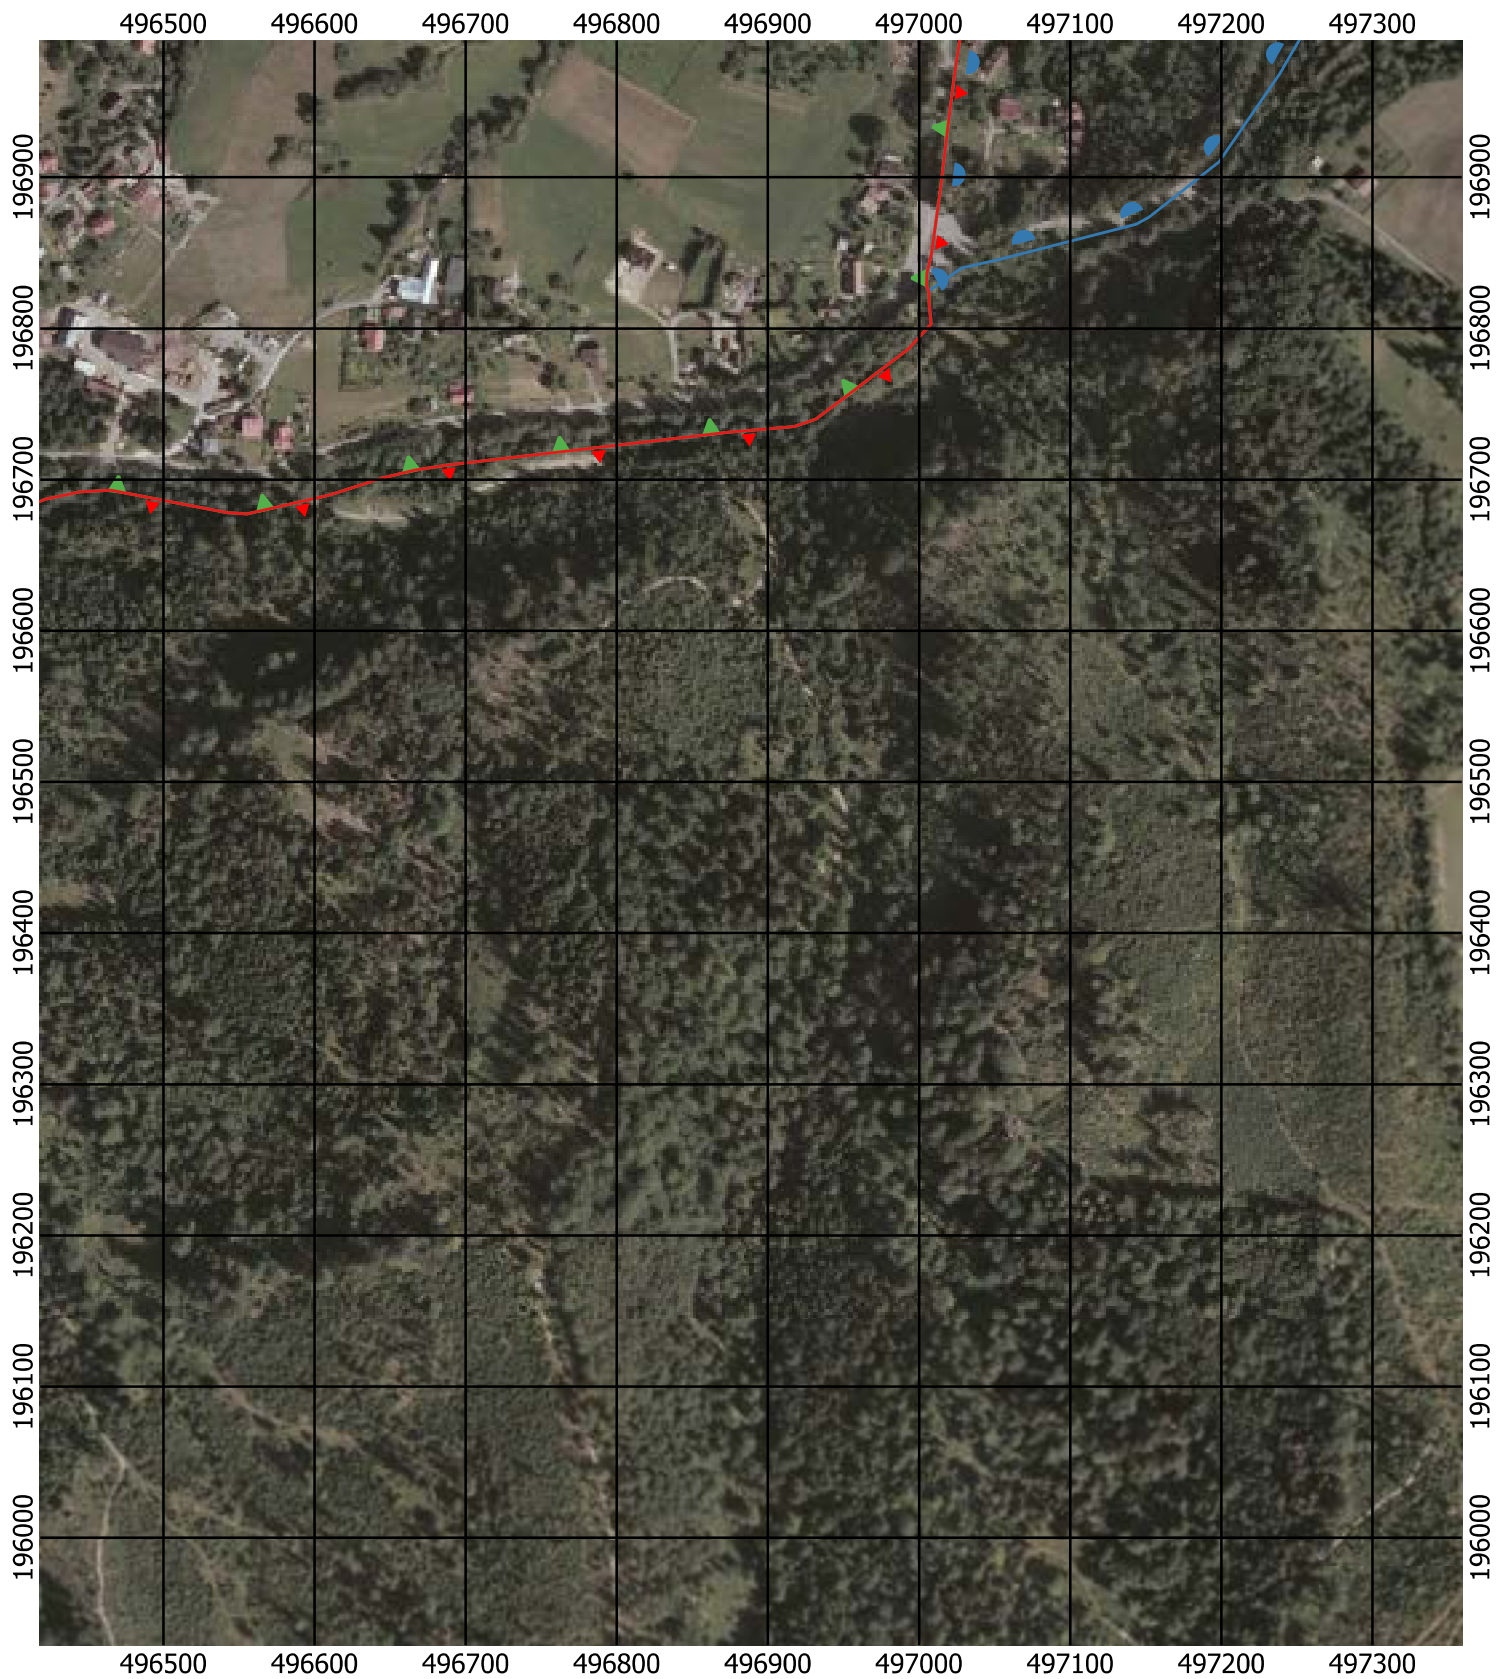

Przebieg granicy Parku Krajobrazowego Beskidu Śląskiego wraz z otuliną - arkusz 84 / 297