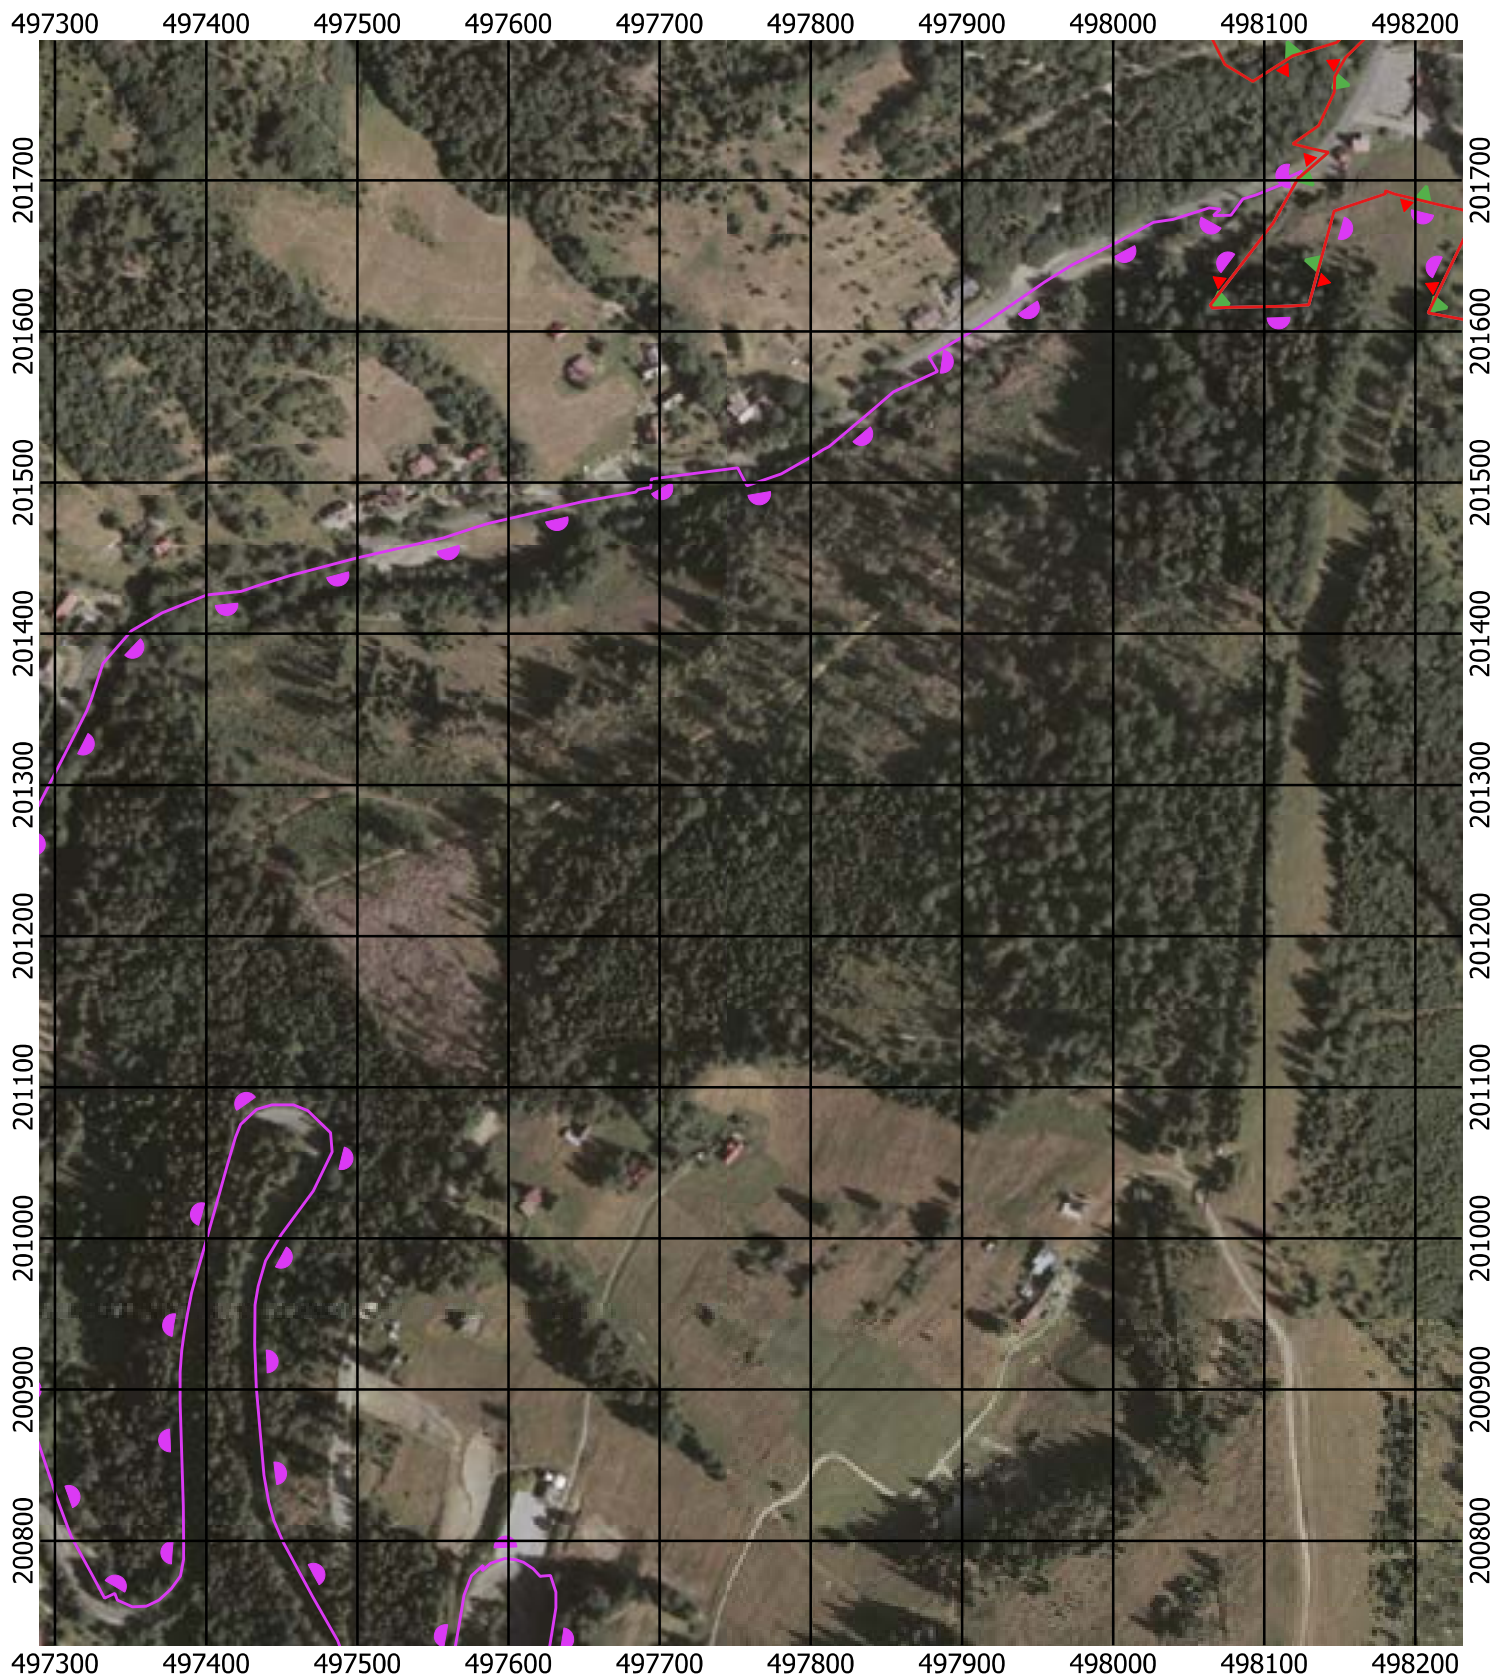

Przebieg granicy Parku Krajobrazowego Beskidu Śląskiego wraz z otuliną - arkusz 198 / 297