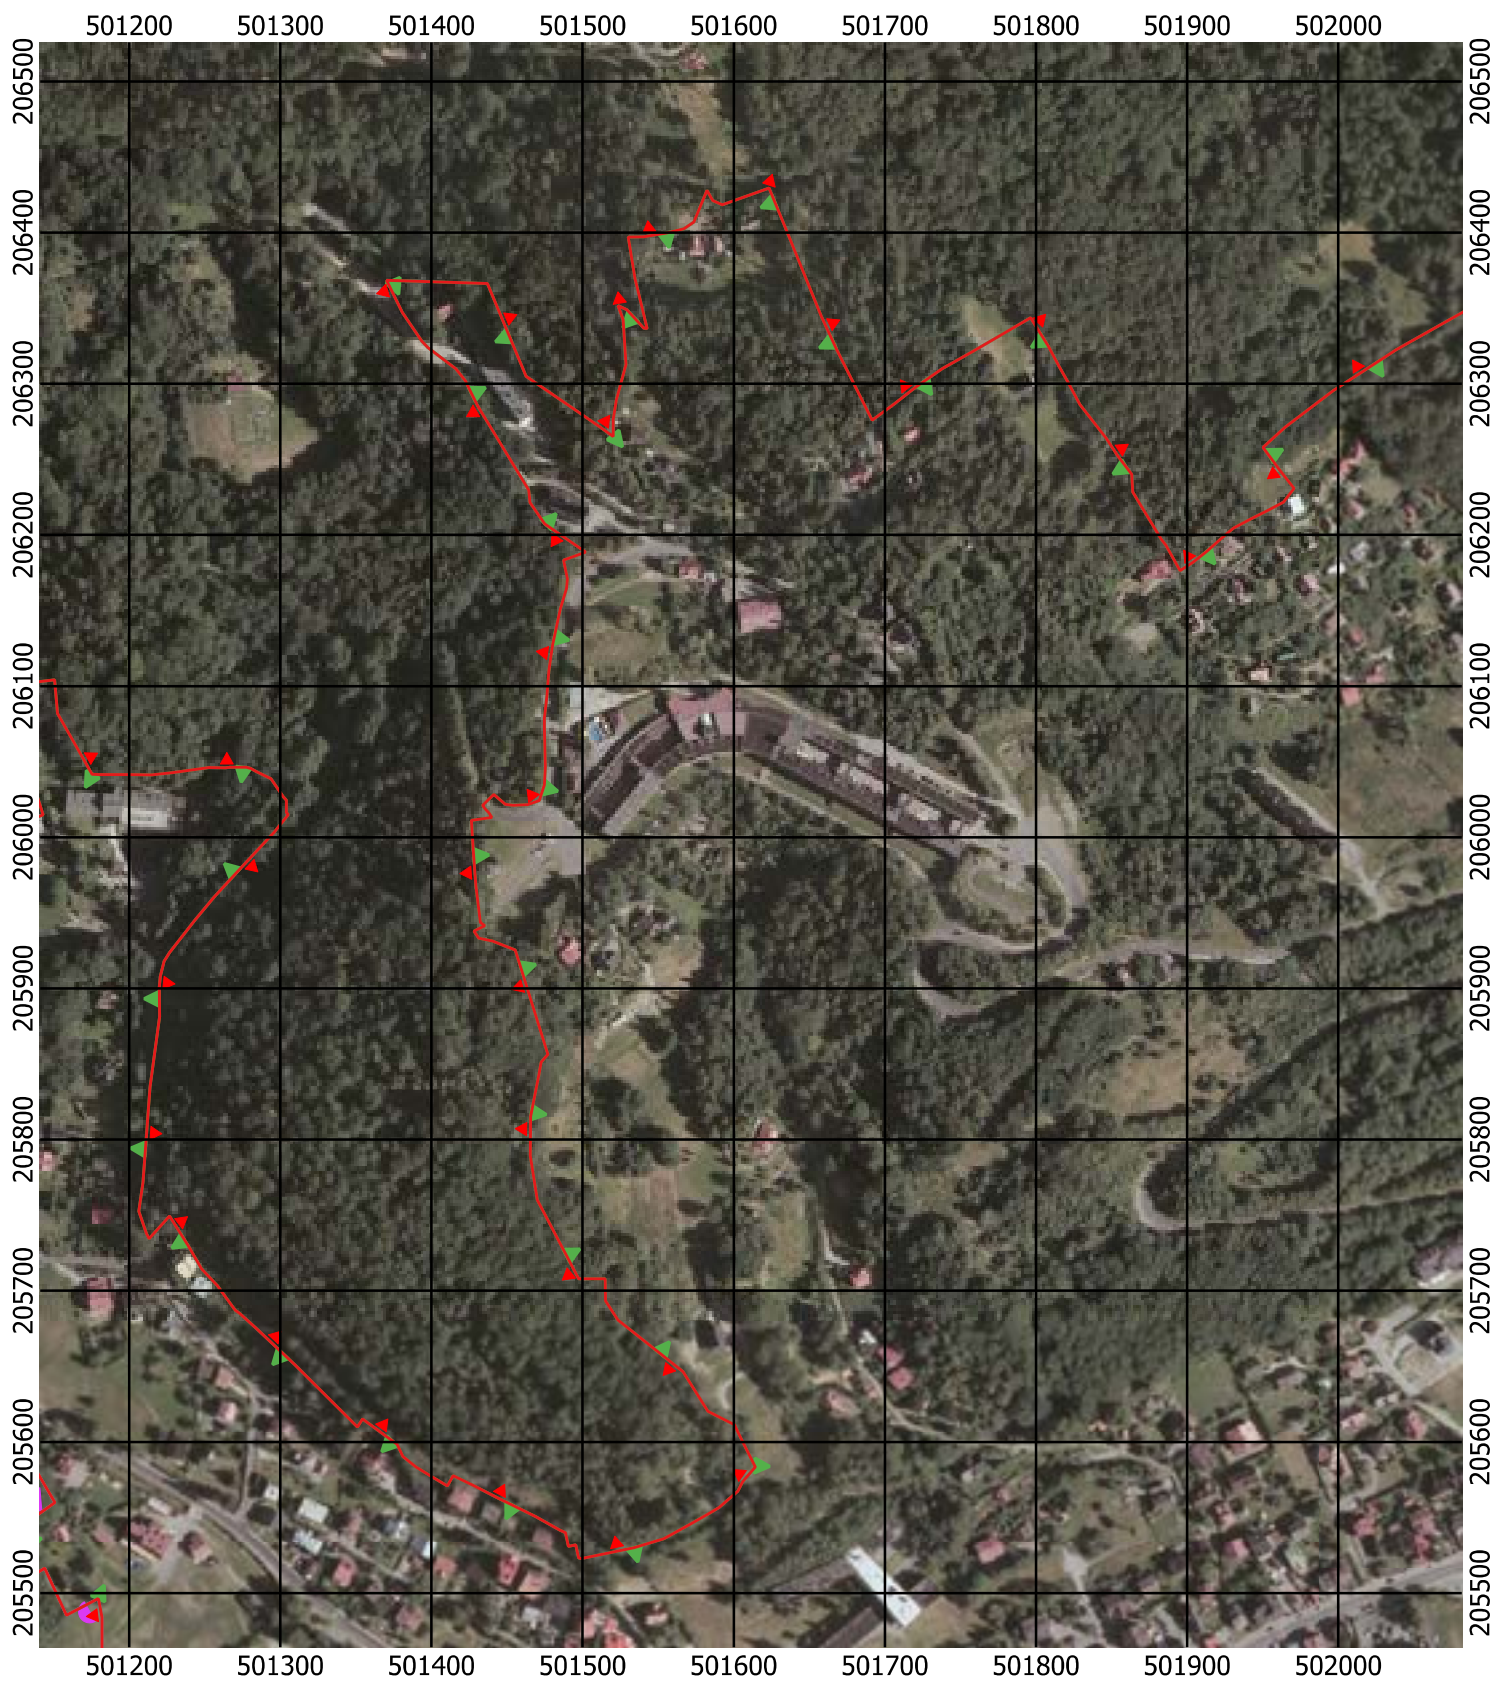

Przebieg granicy Parku Krajobrazowego Beskidu Śląskiego wraz z otuliną - arkusz 186 / 297