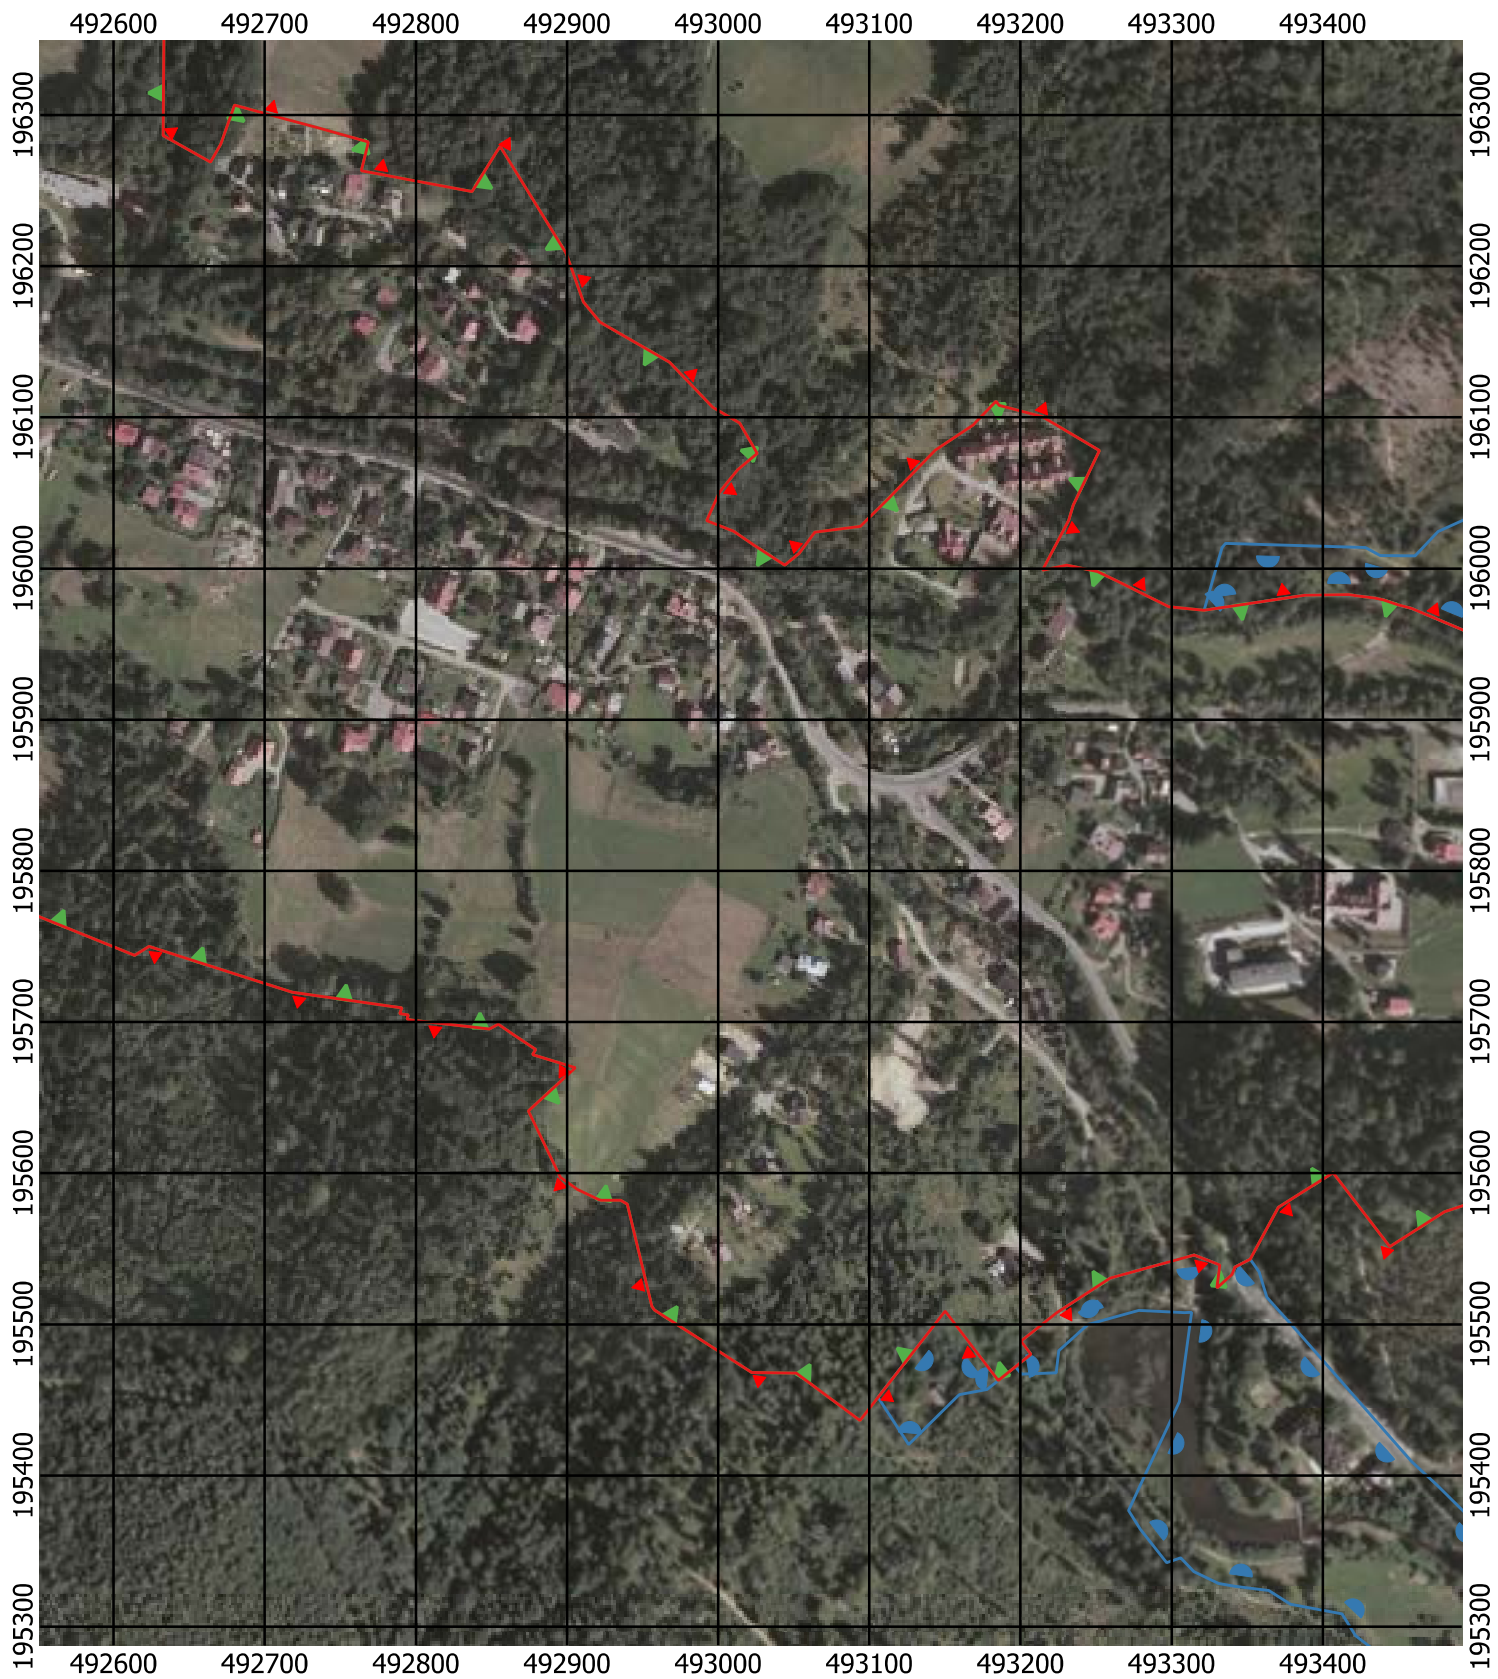

Przebieg granicy Parku Krajobrazowego Beskidu Śląskiego wraz z otuliną - arkusz 77 / 297