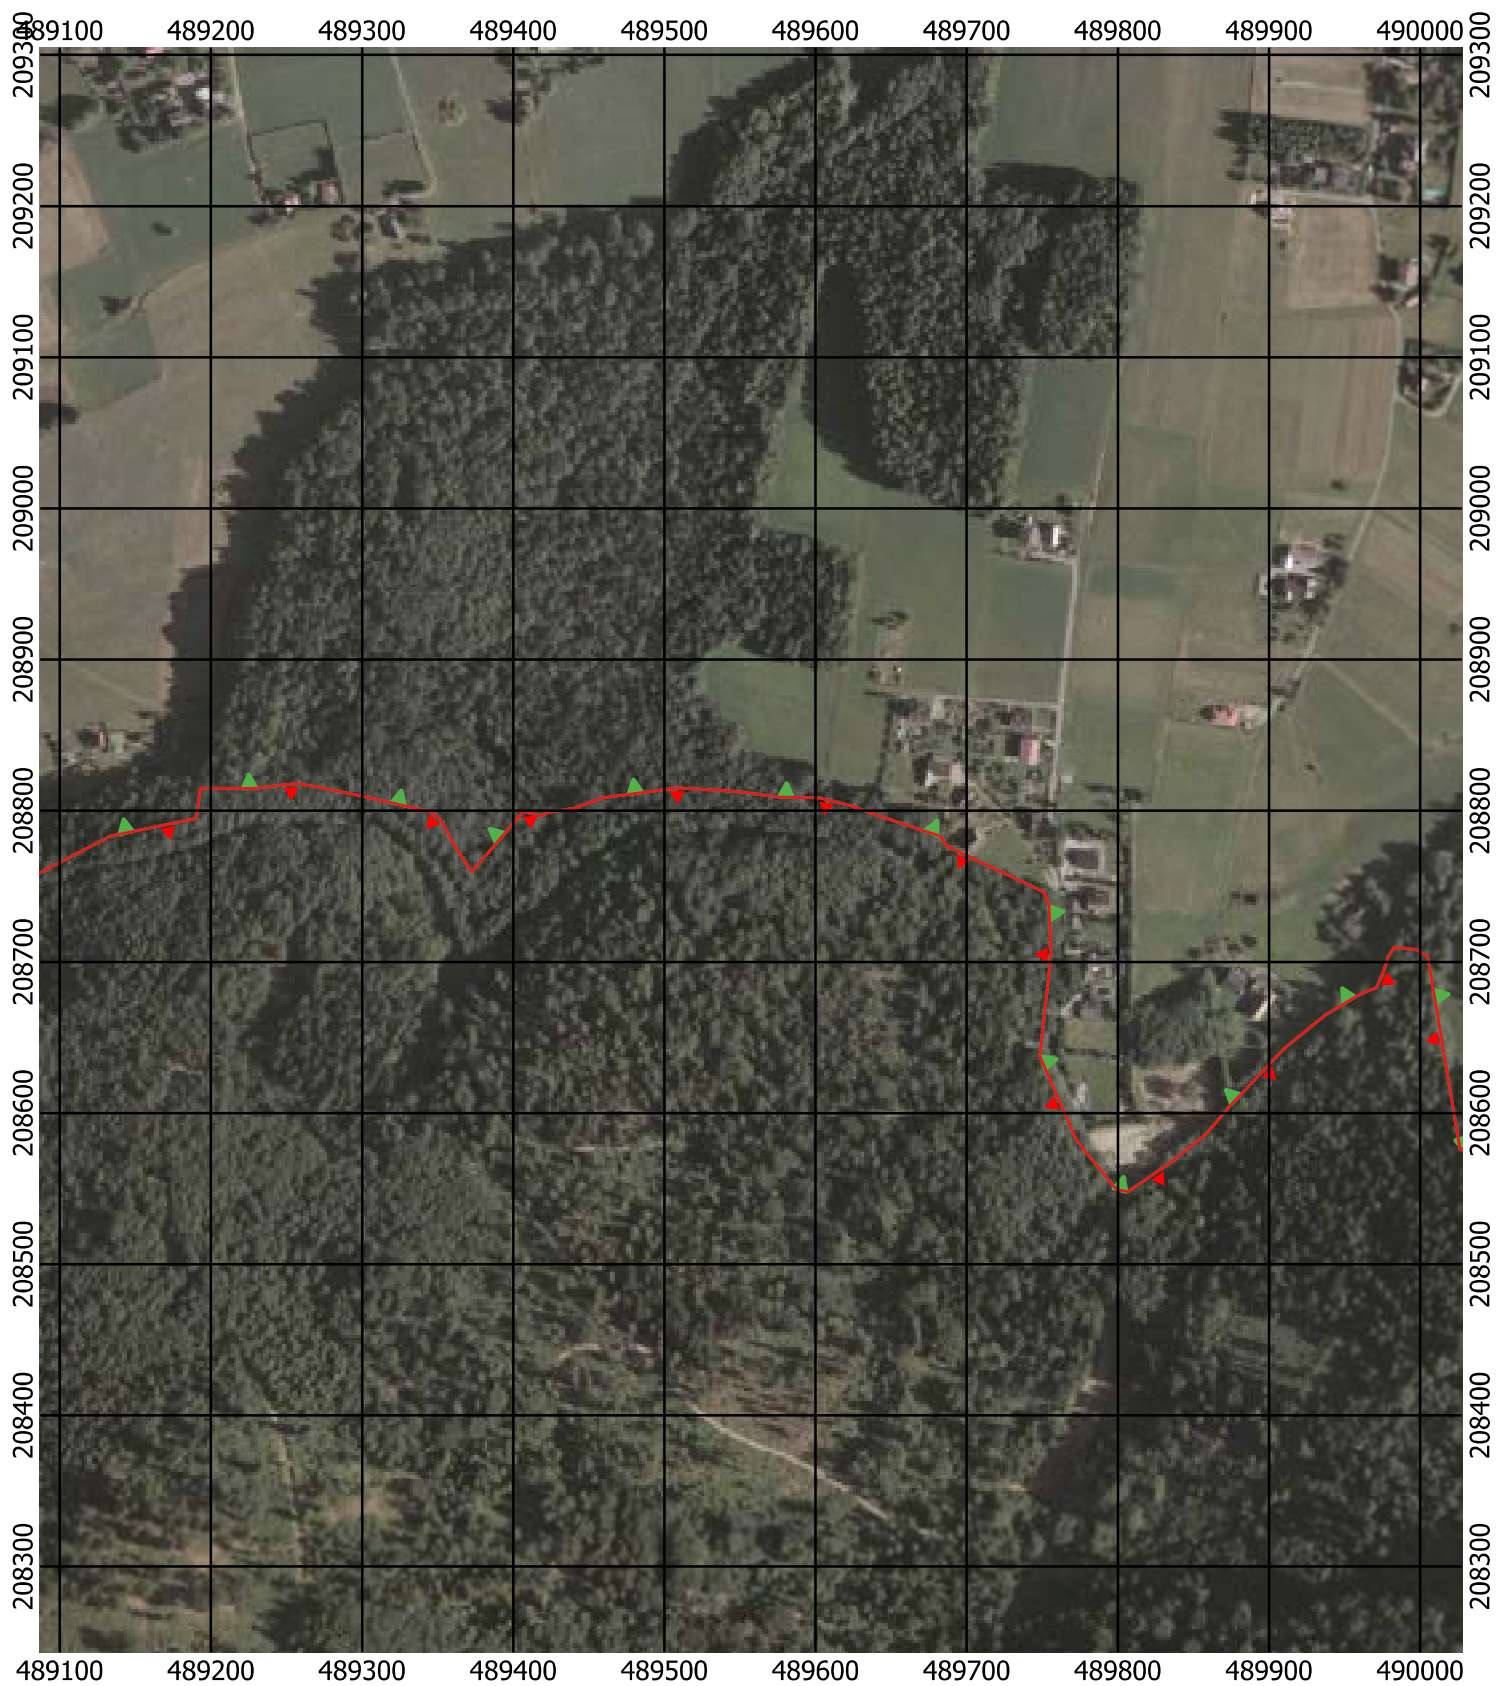

Przebieg granicy Parku Krajobrazowego Beskidu Śląskiego wraz z otuliną - arkusz 59 / 297