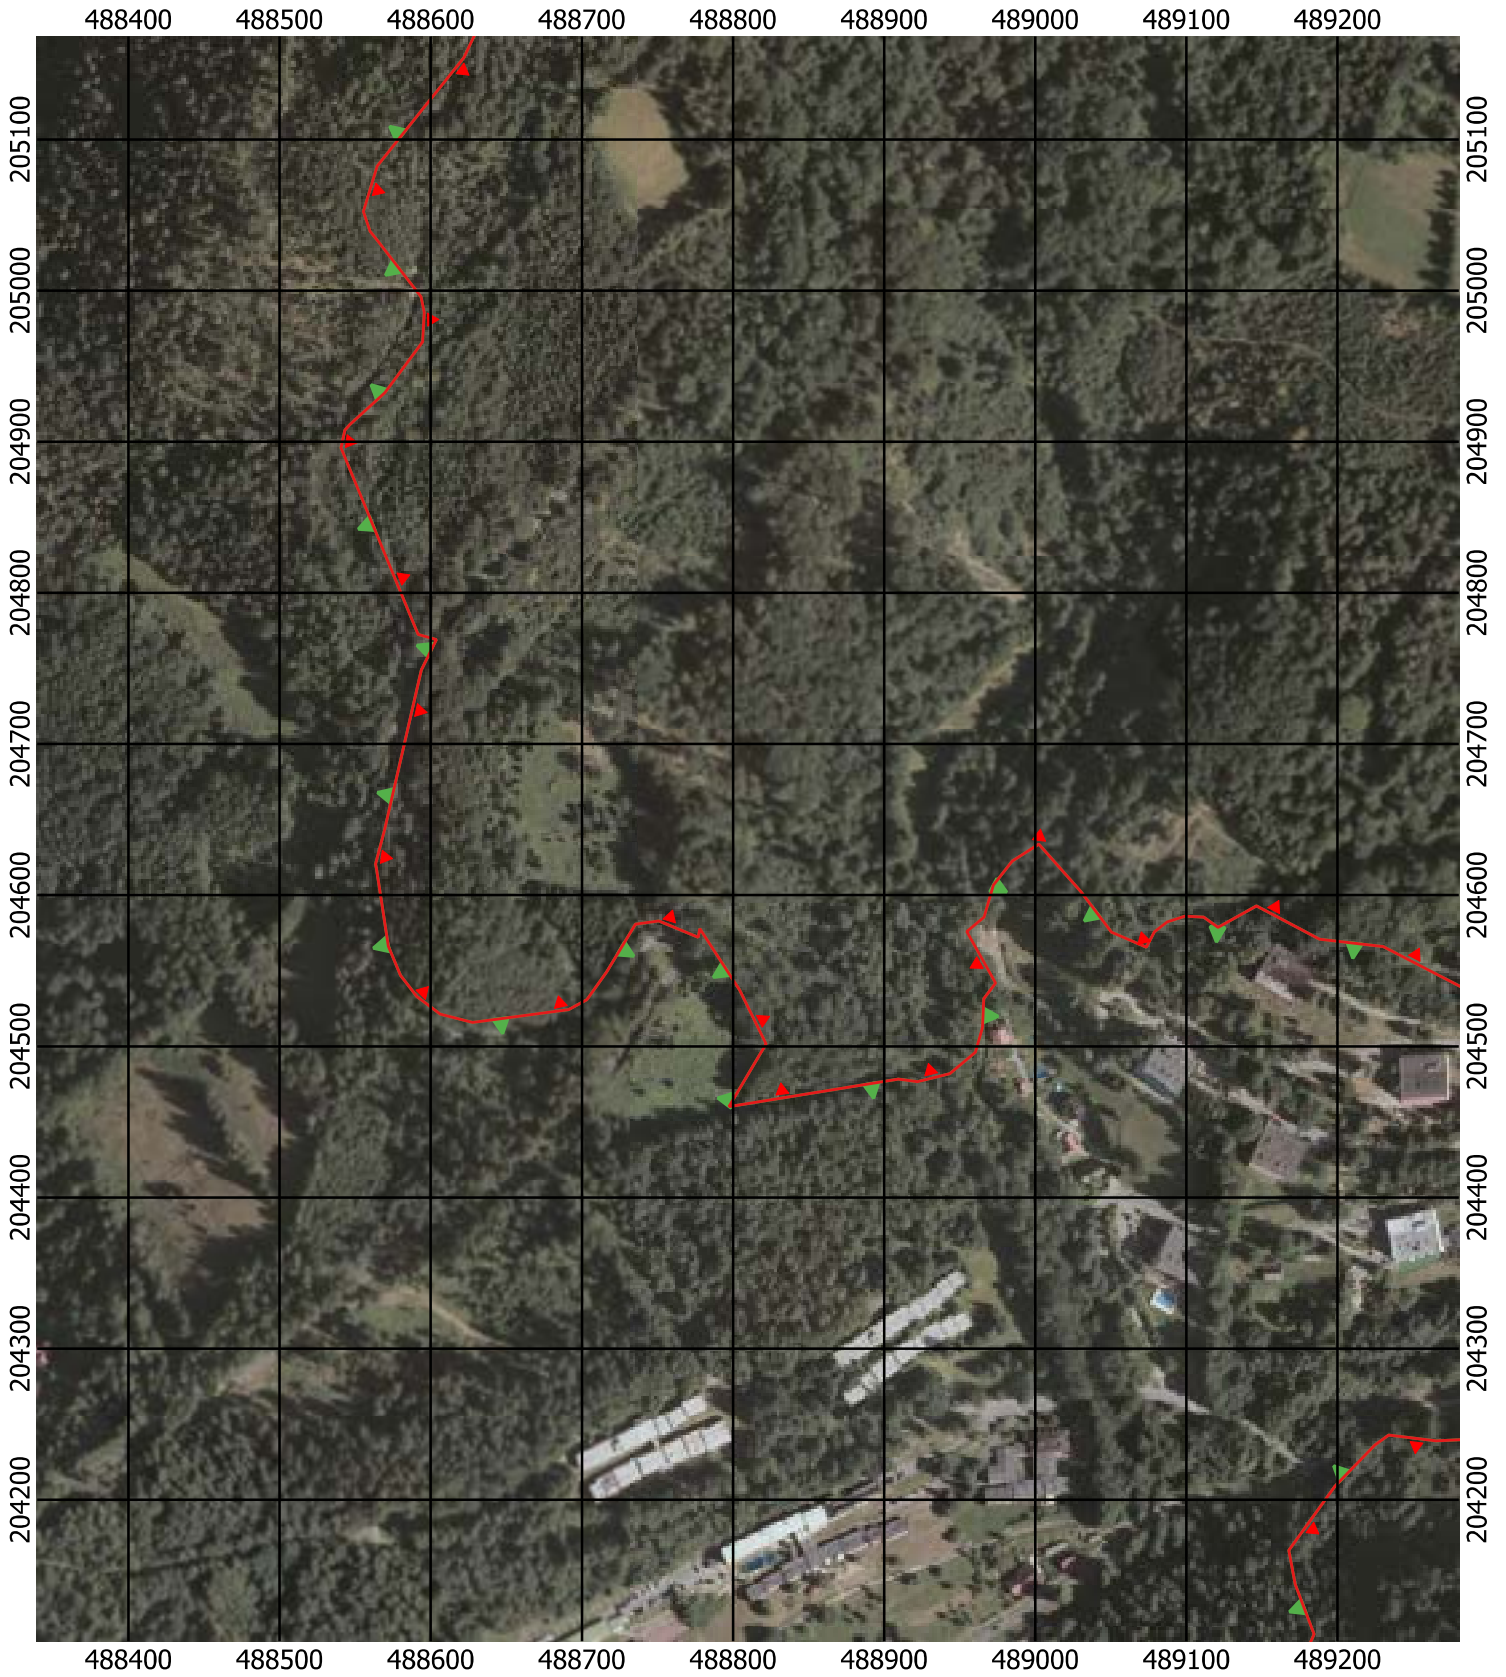

Przebieg granicy Parku Krajobrazowego Beskidu Śląskiego wraz z otuliną - arkusz 64 / 297