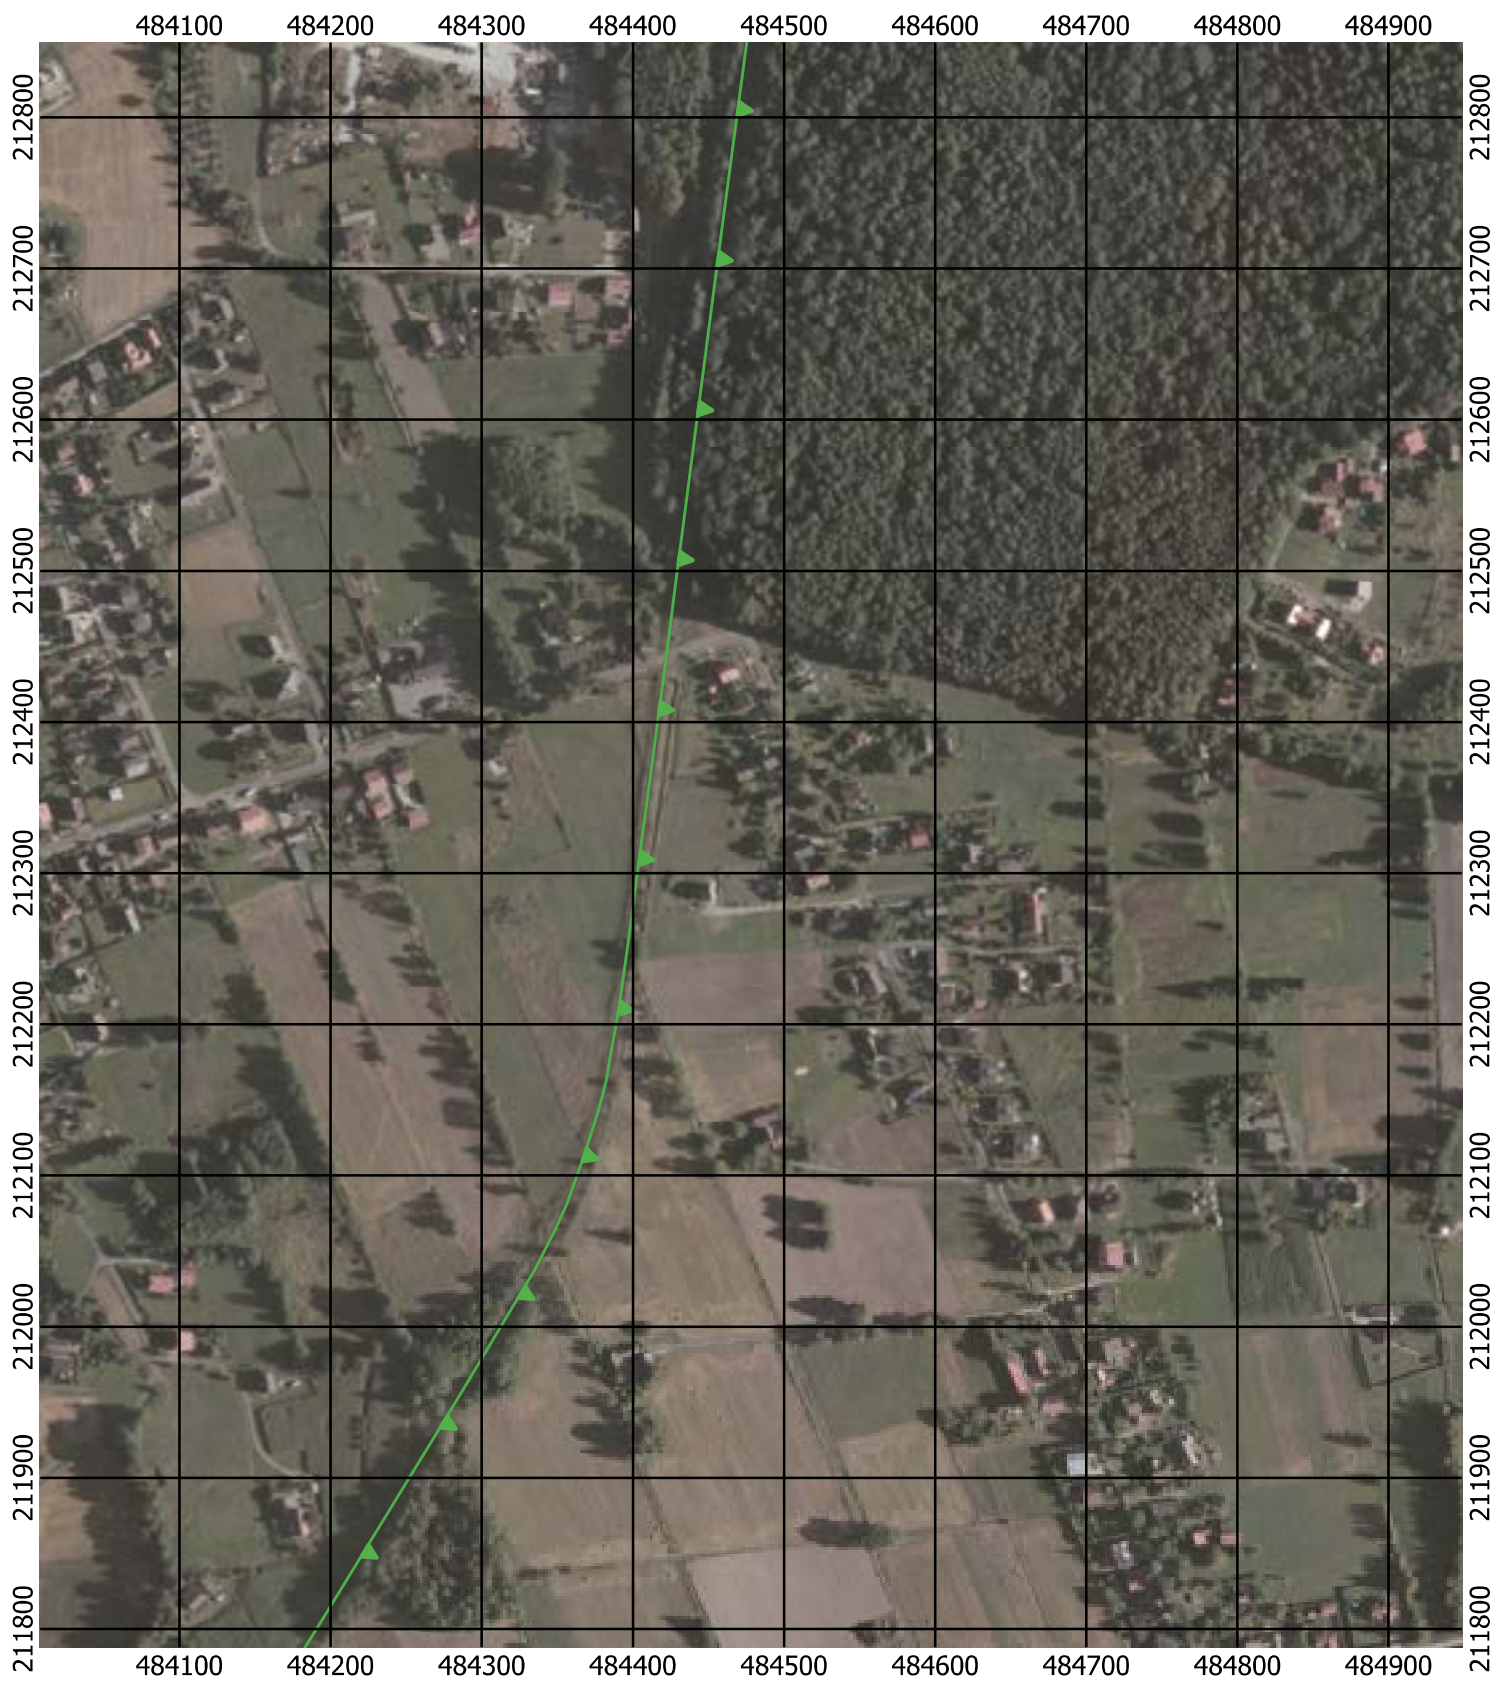

Przebieg granicy Parku Krajobrazowego Beskidu Śląskiego wraz z otuliną - arkusz 152 / 297