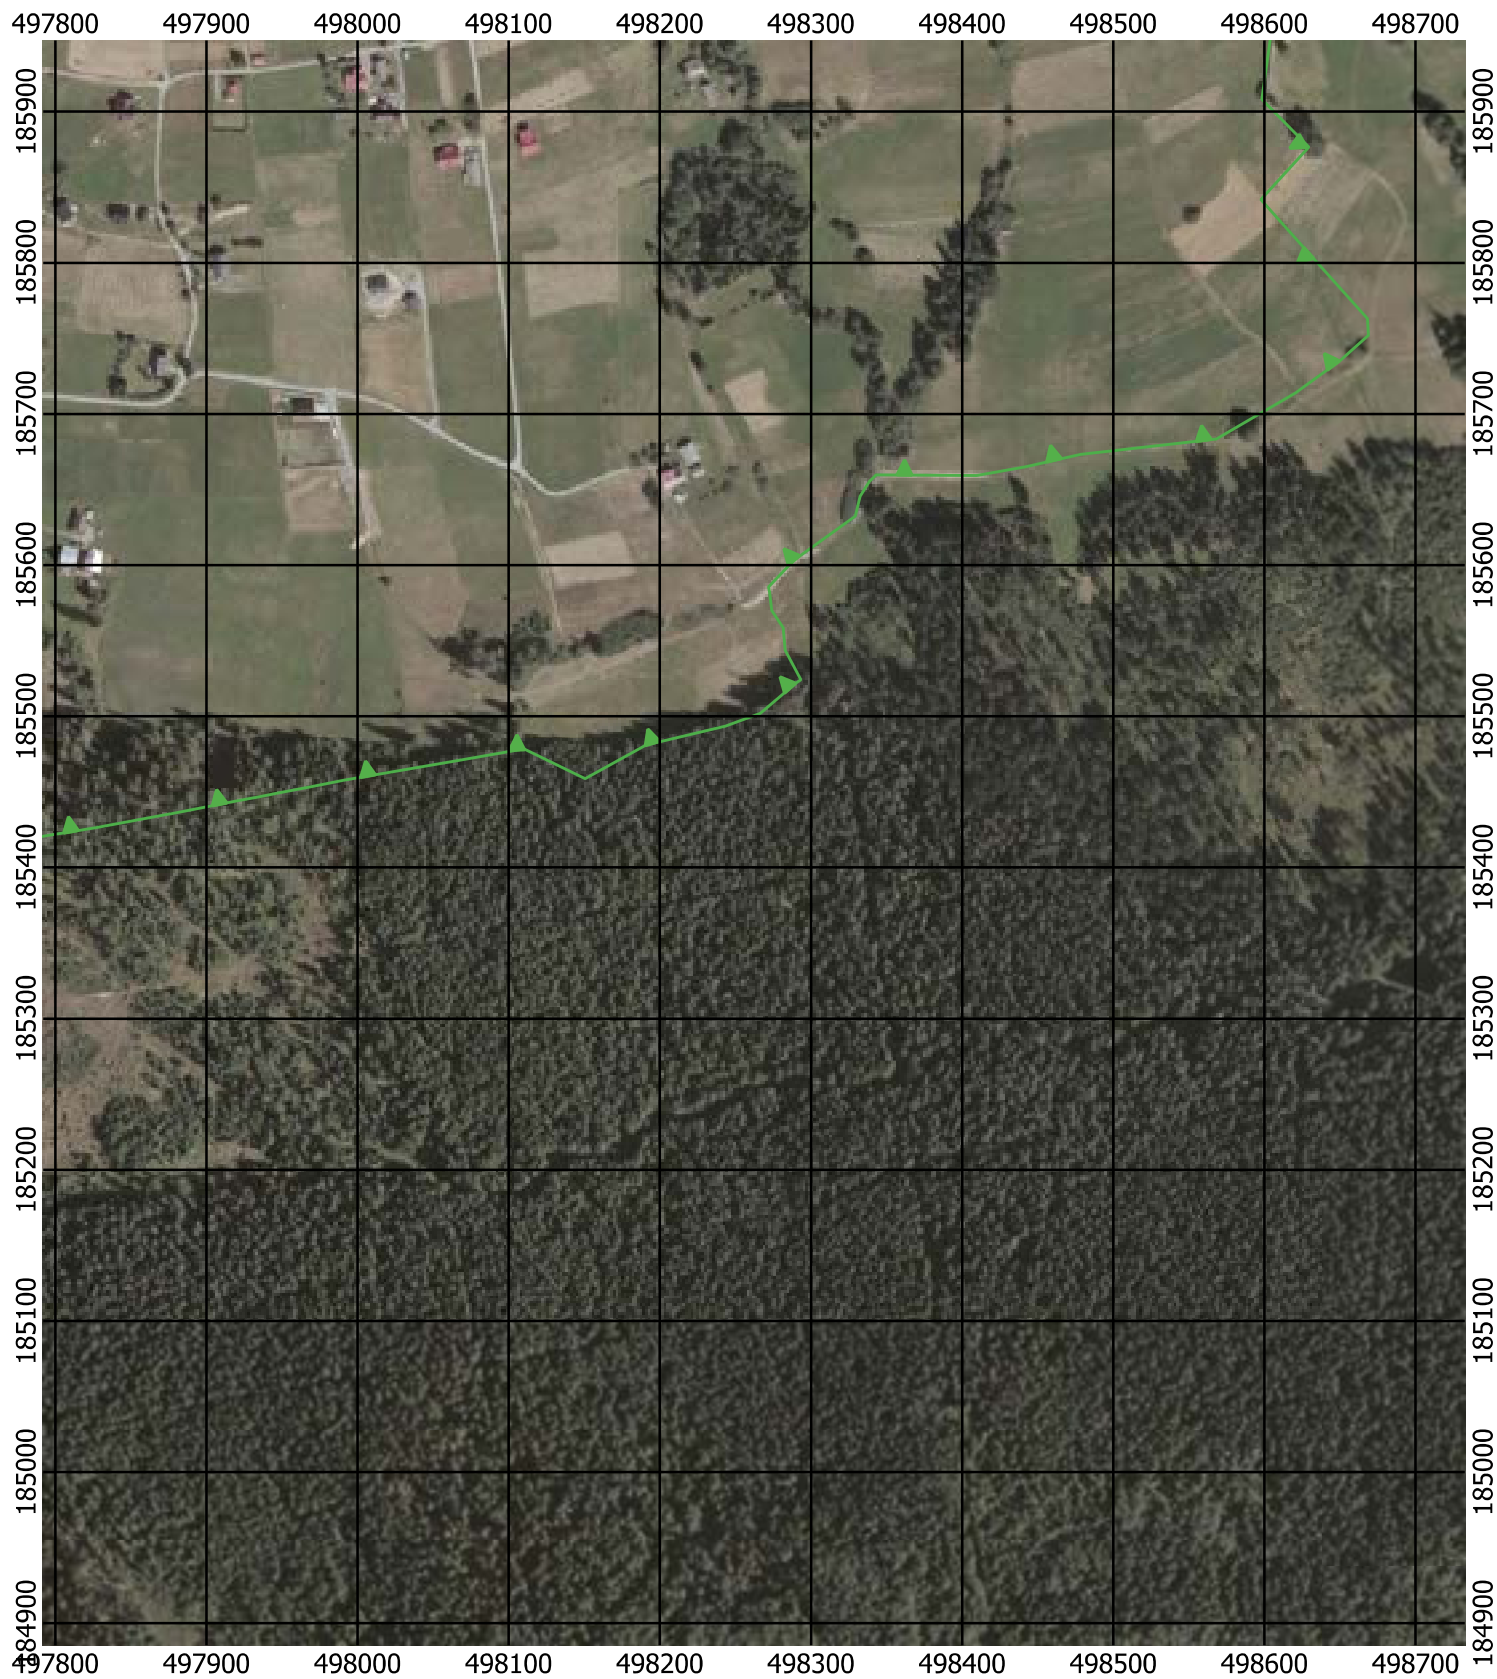

Przebieg granicy Parku Krajobrazowego Beskidu Śląskiego wraz z otuliną - arkusz 258 / 297