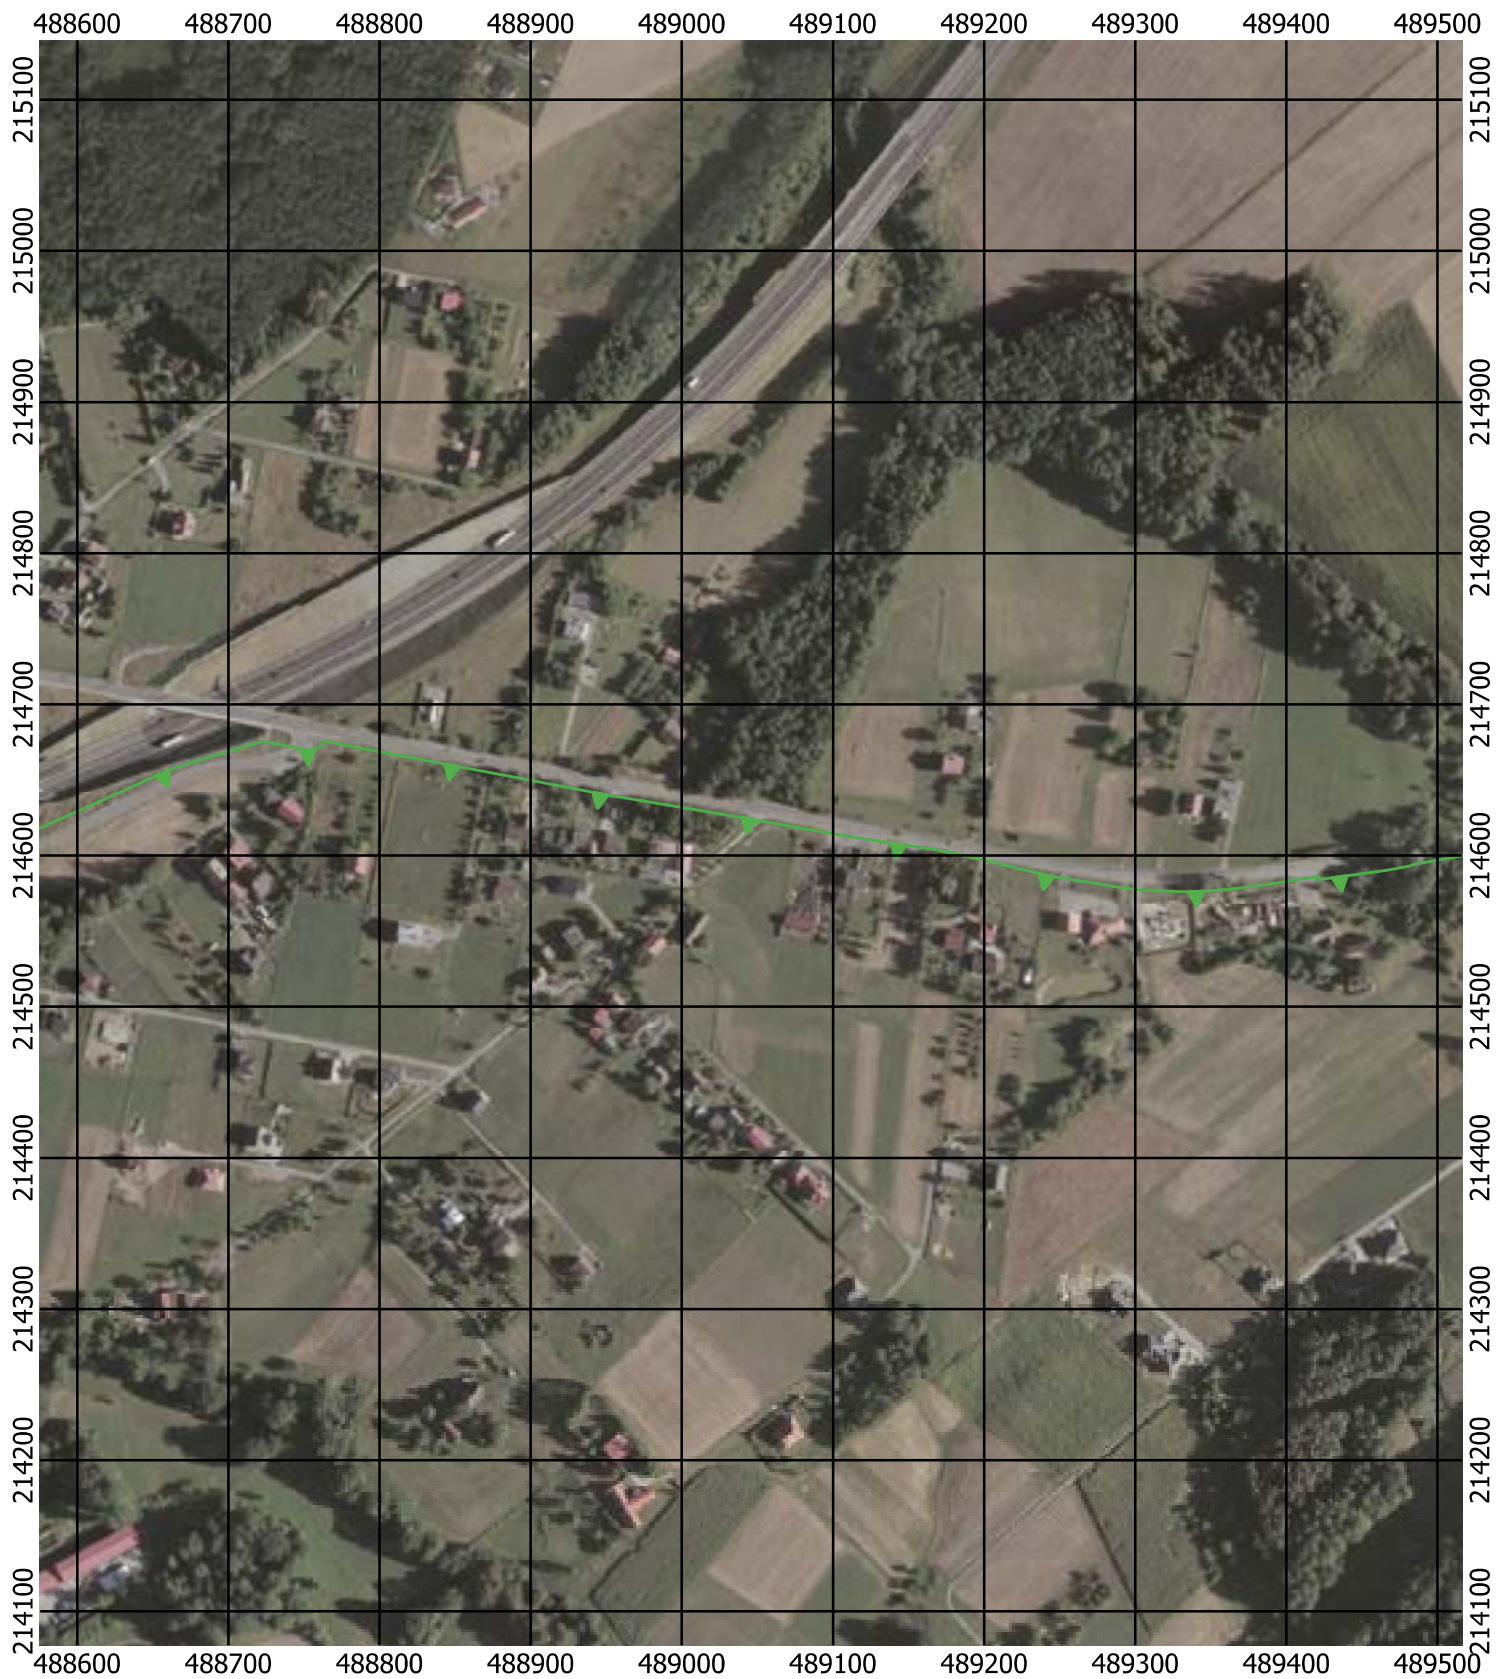

Przebieg granicy Parku Krajobrazowego Beskidu Śląskiego wraz z otuliną - arkusz 158 / 297