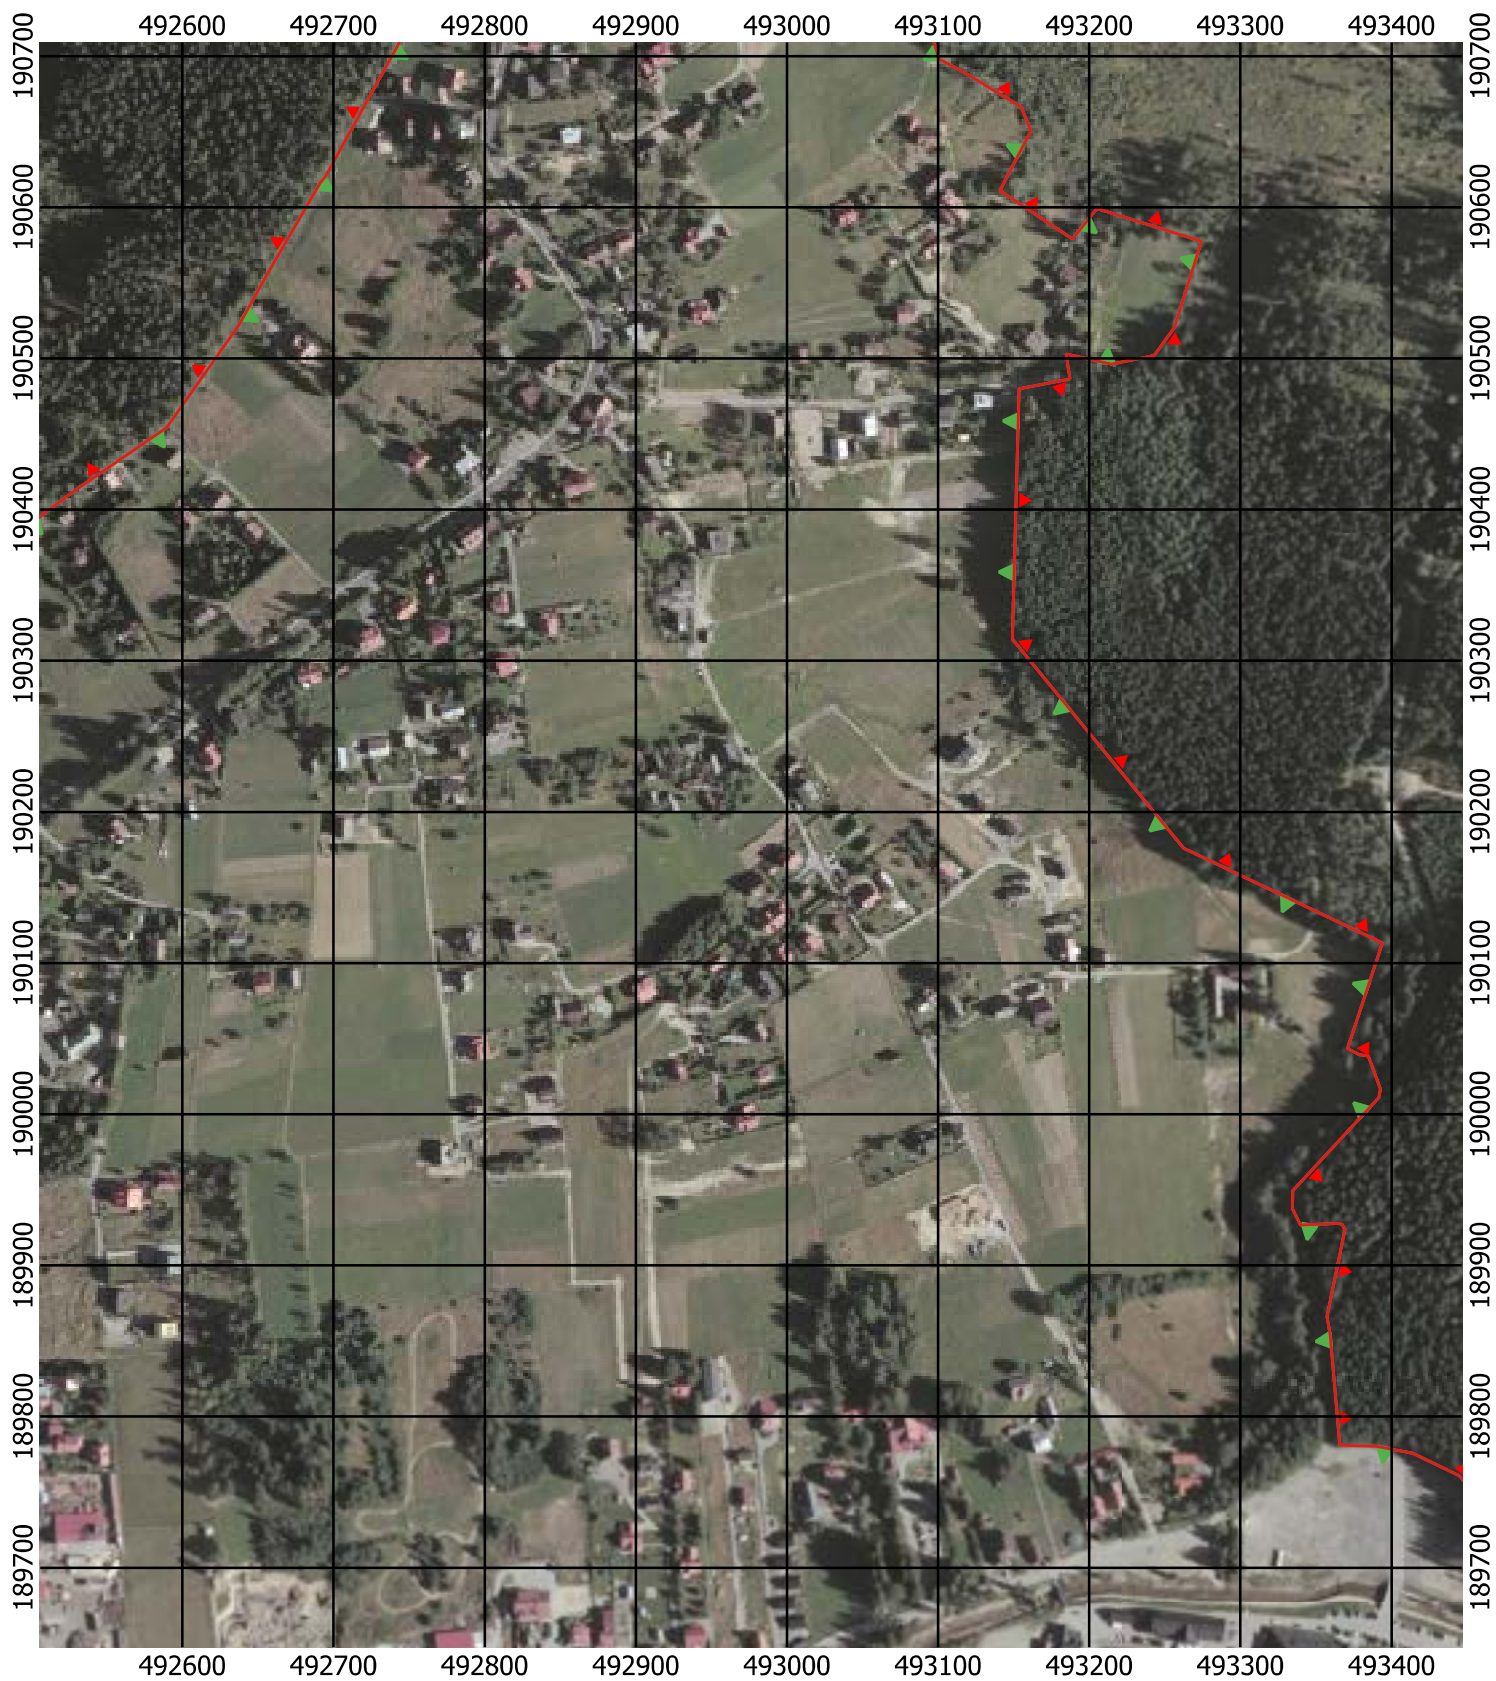

Przebieg granicy Parku Krajobrazowego Beskidu Śląskiego wraz z otuliną - arkusz 281 / 297