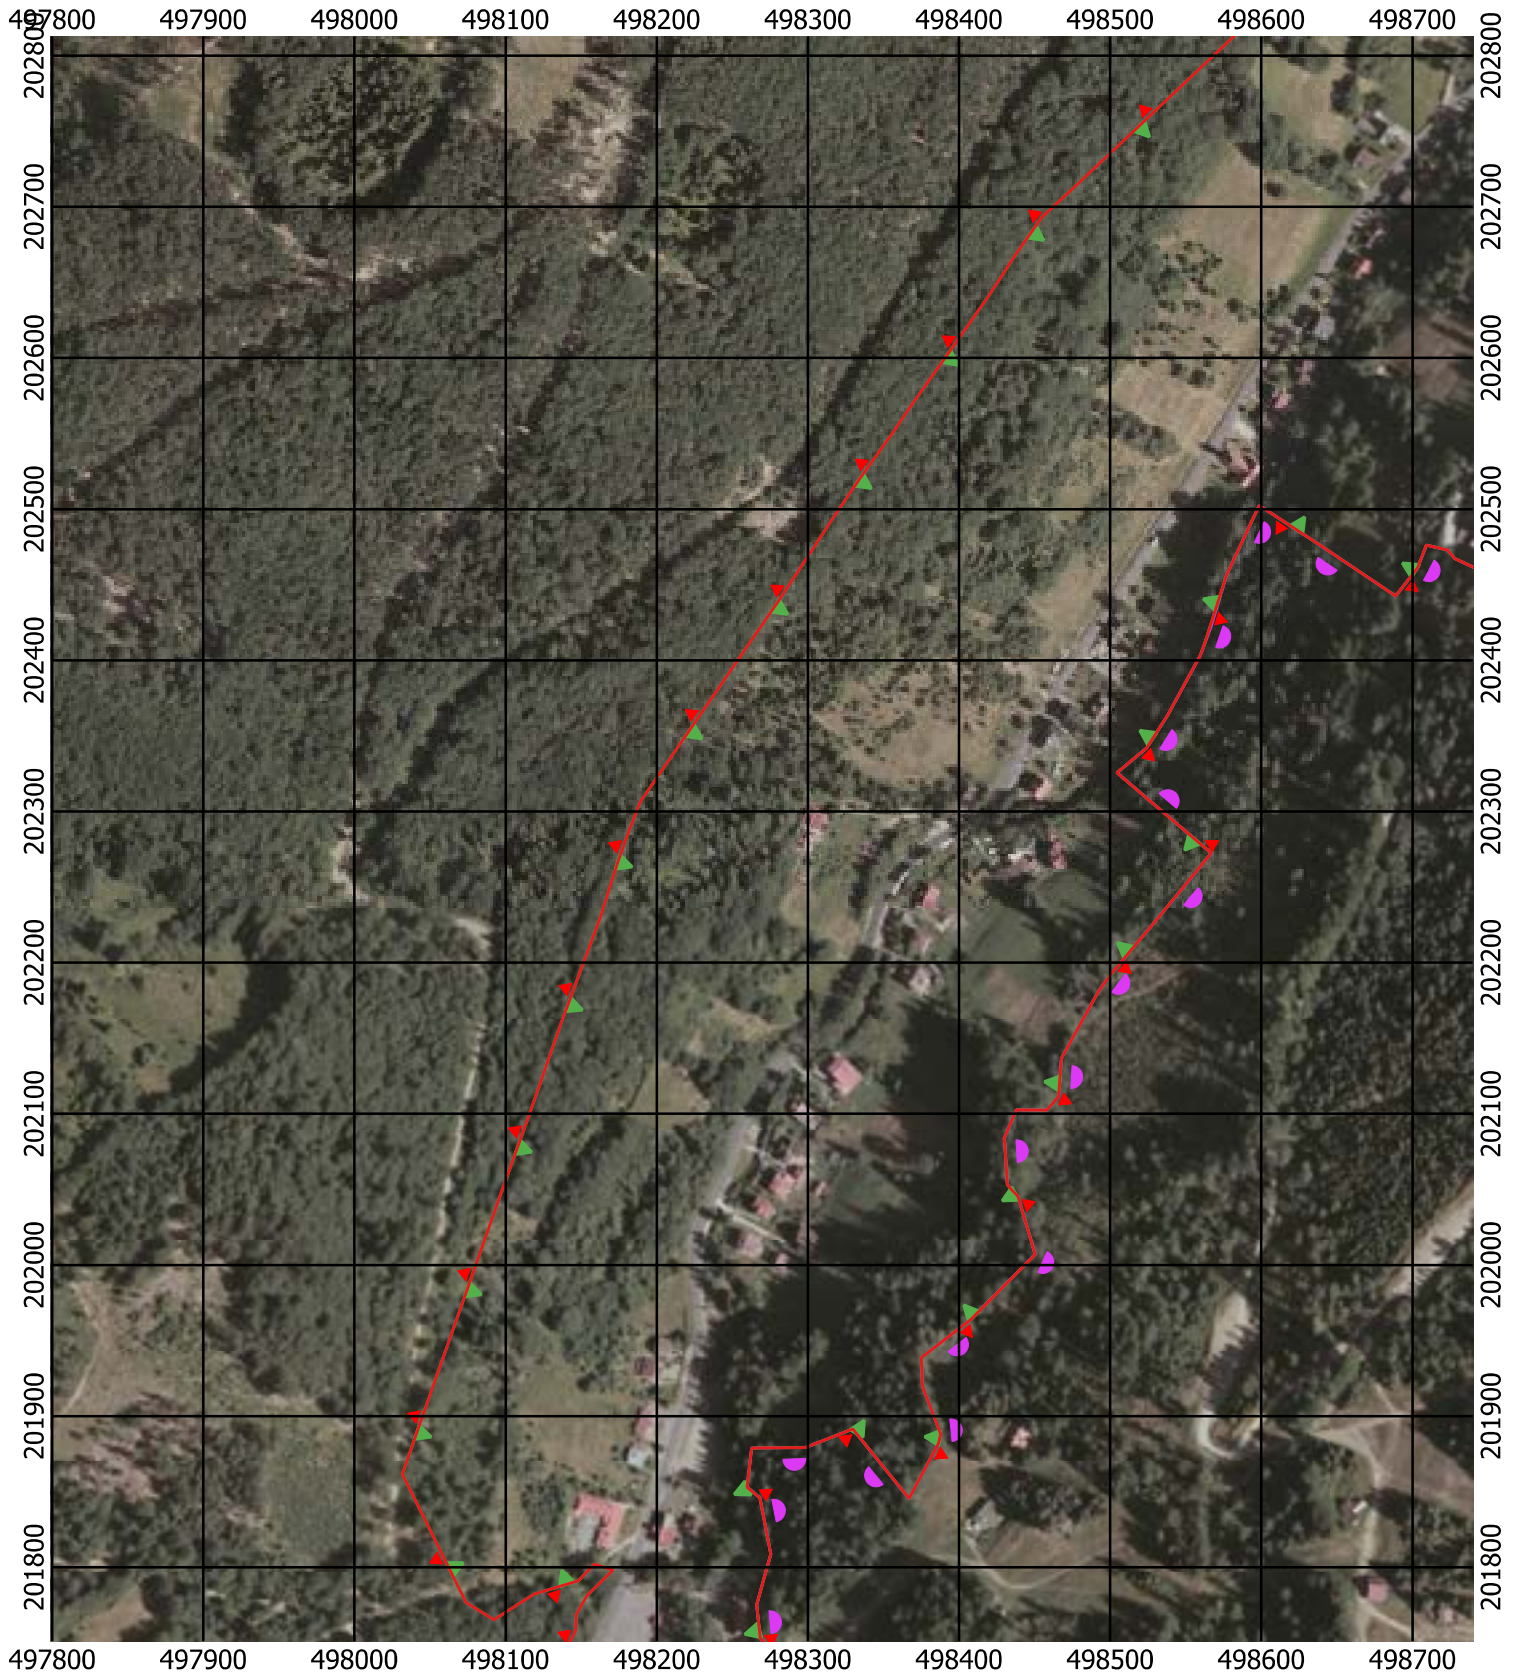

Przebieg granicy Parku Krajobrazowego Beskidu Śląskiego wraz z otuliną - arkusz 197 / 297