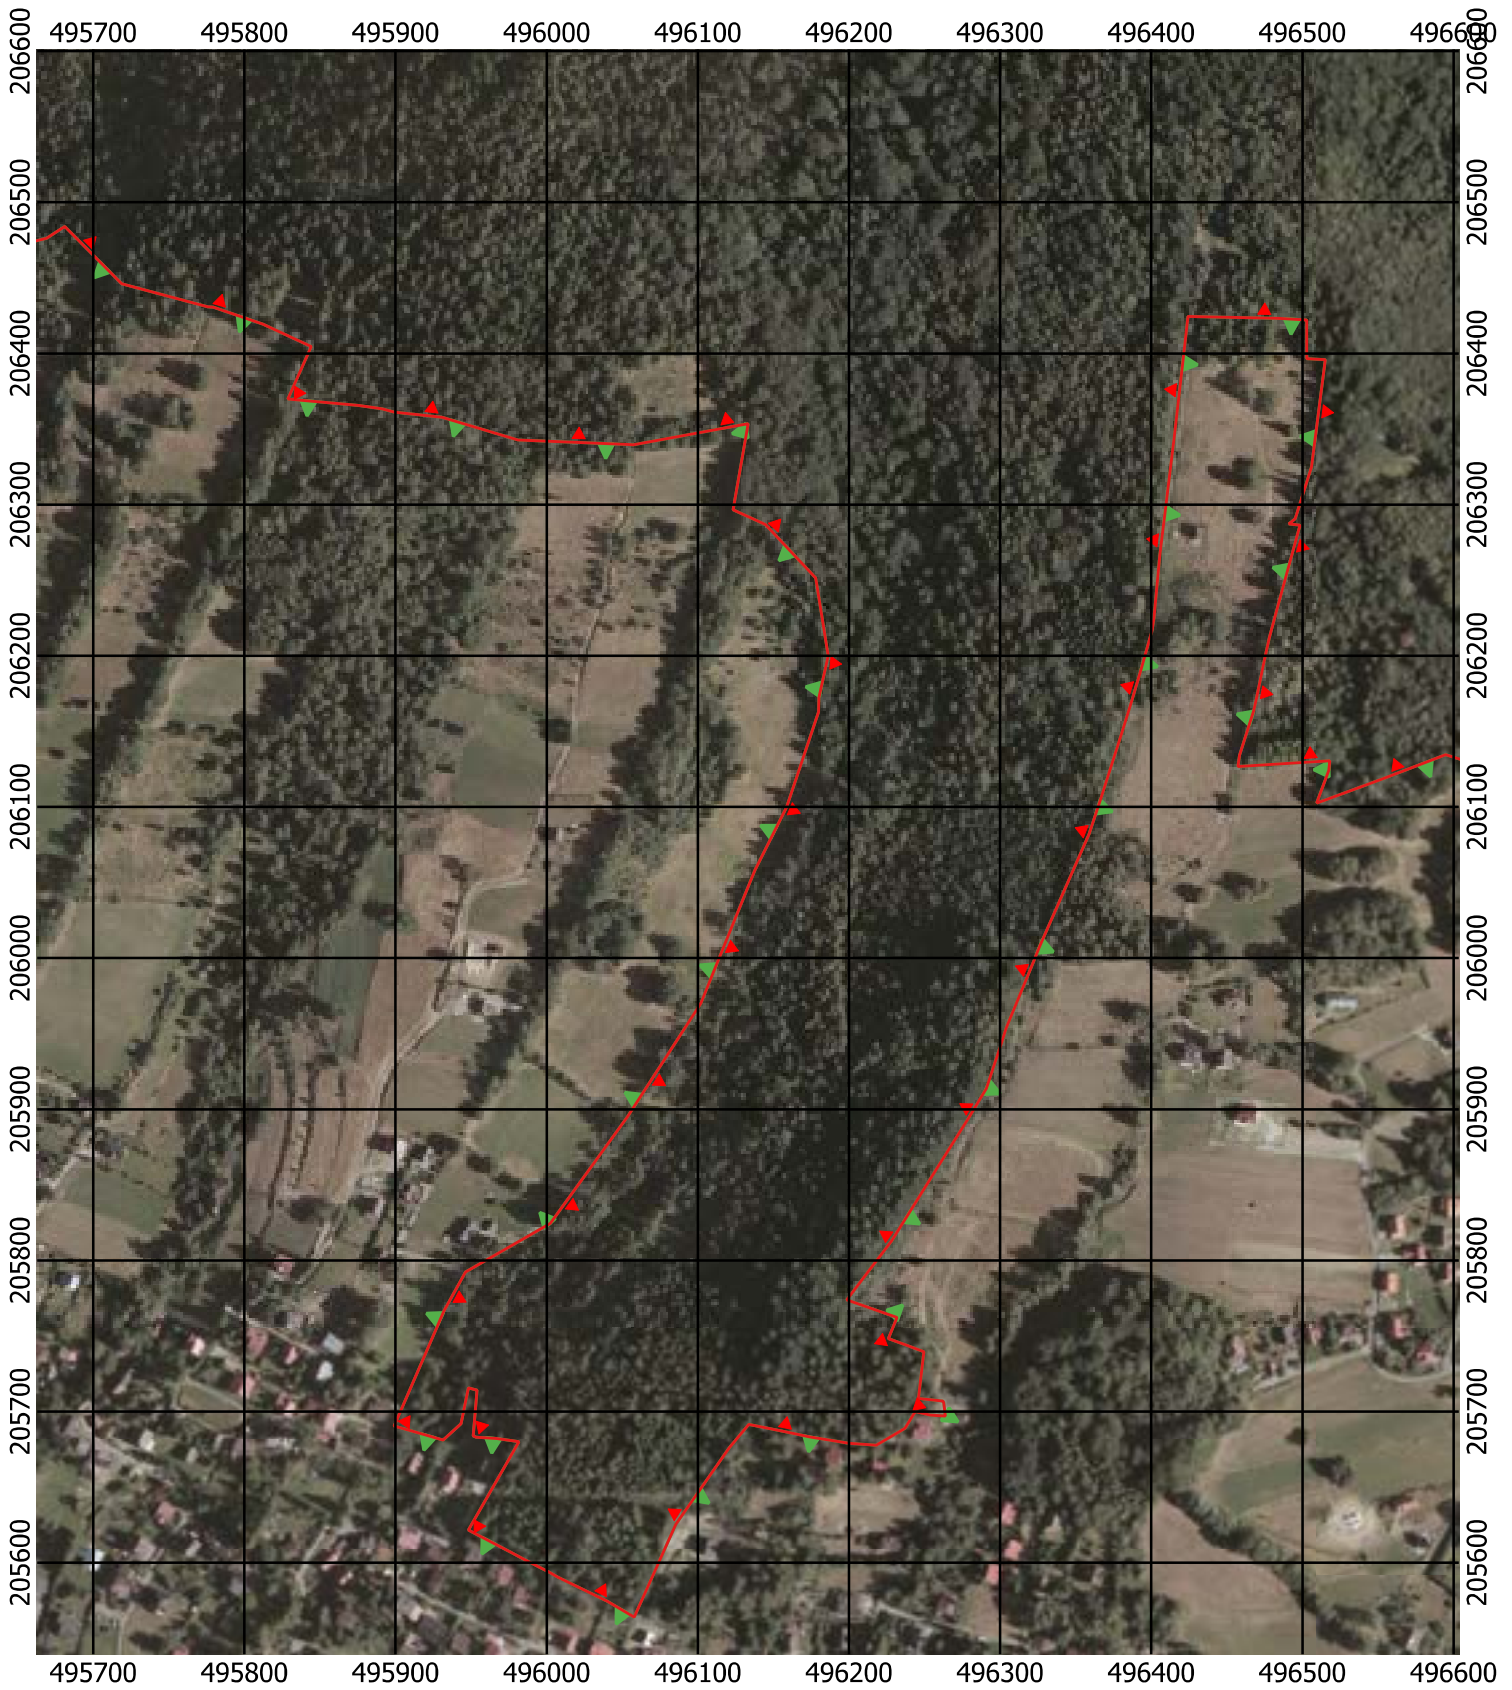

Przebieg granicy Parku Krajobrazowego Beskidu Śląskiego wraz z otuliną - arkusz 36 / 297