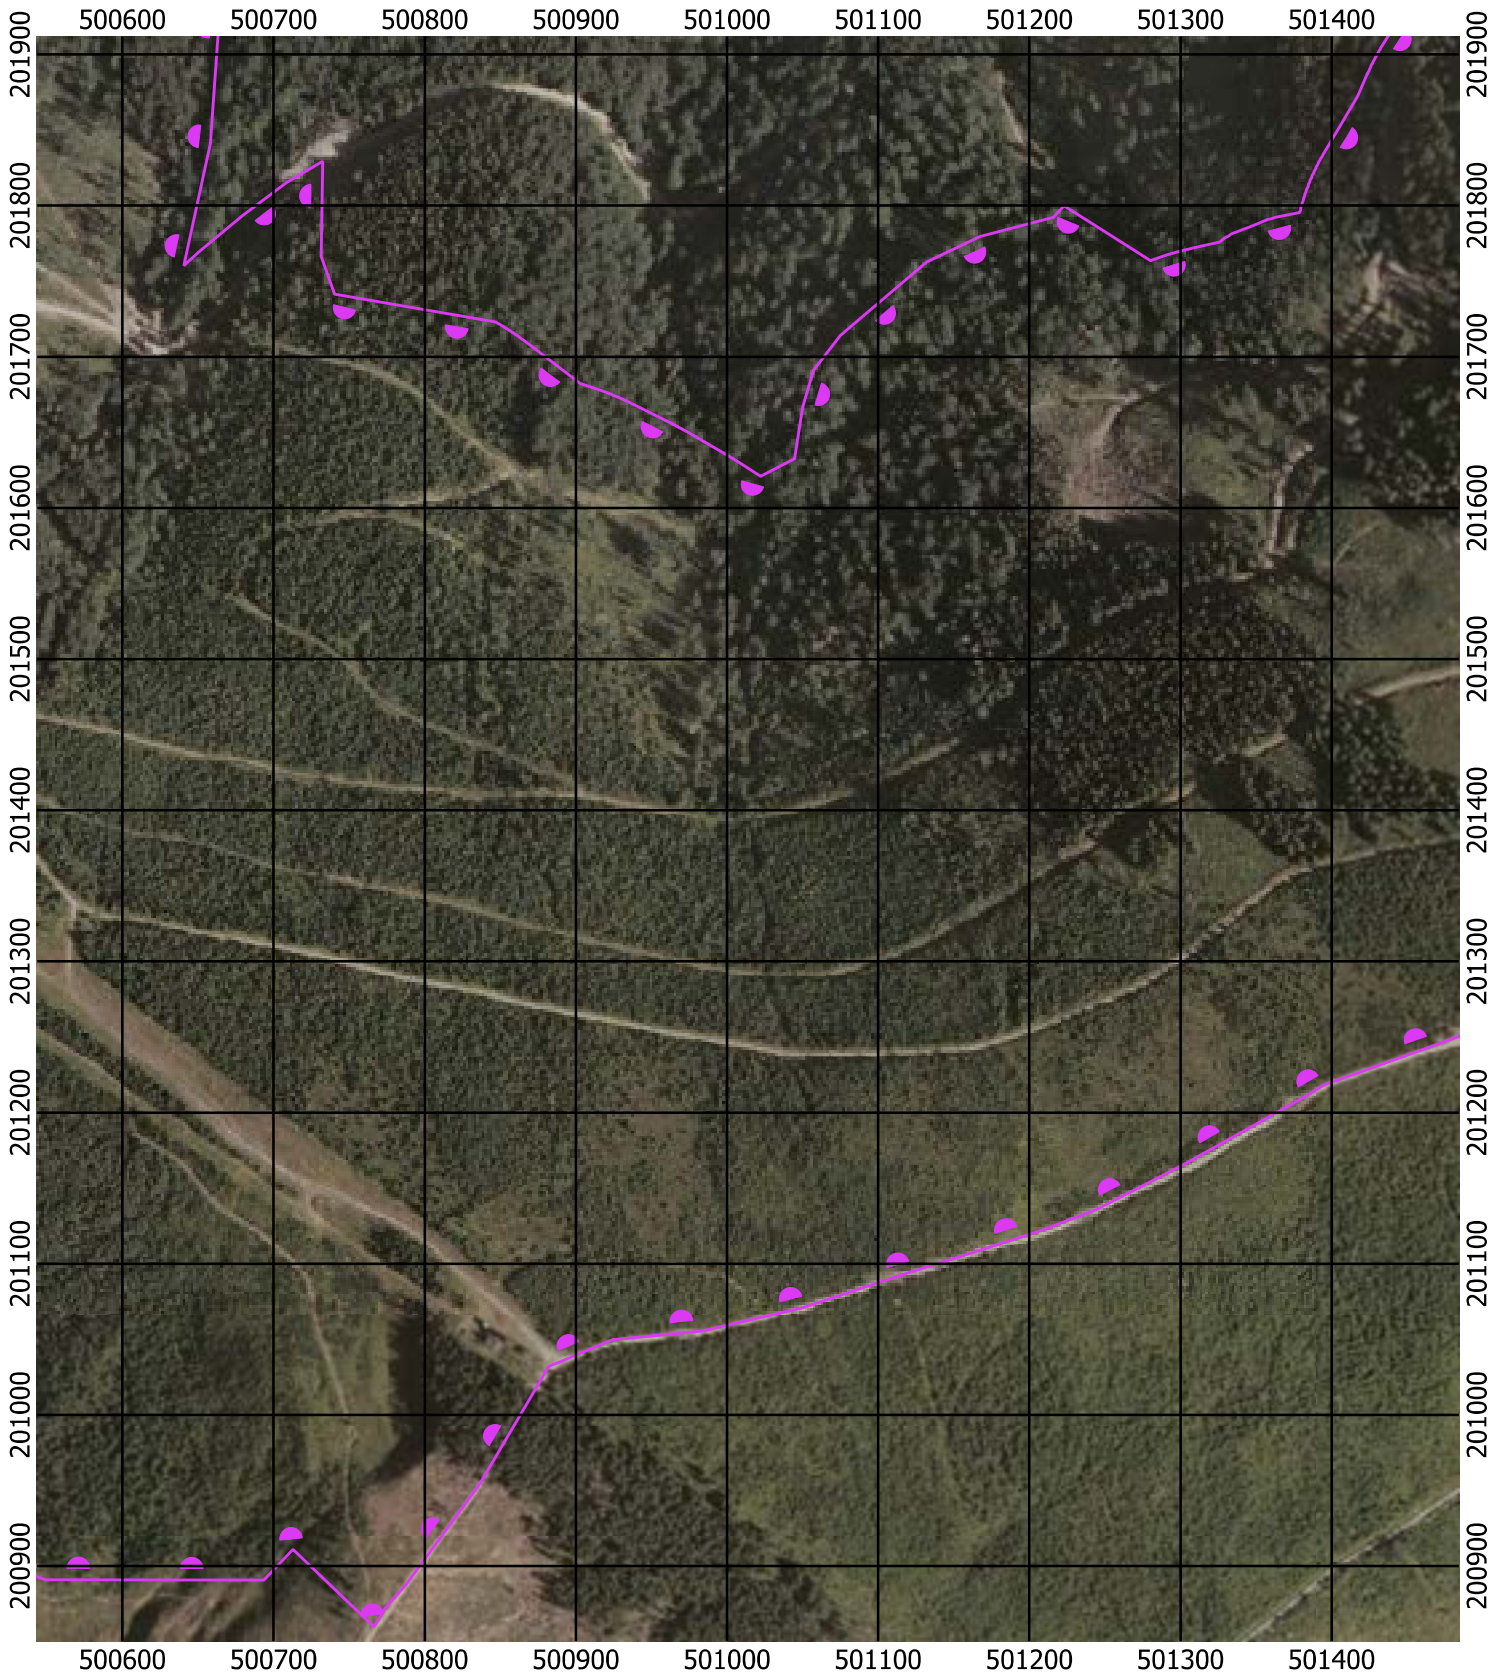

Przebieg granicy Parku Krajobrazowego Beskidu Śląskiego wraz z otuliną - arkusz 208 / 297