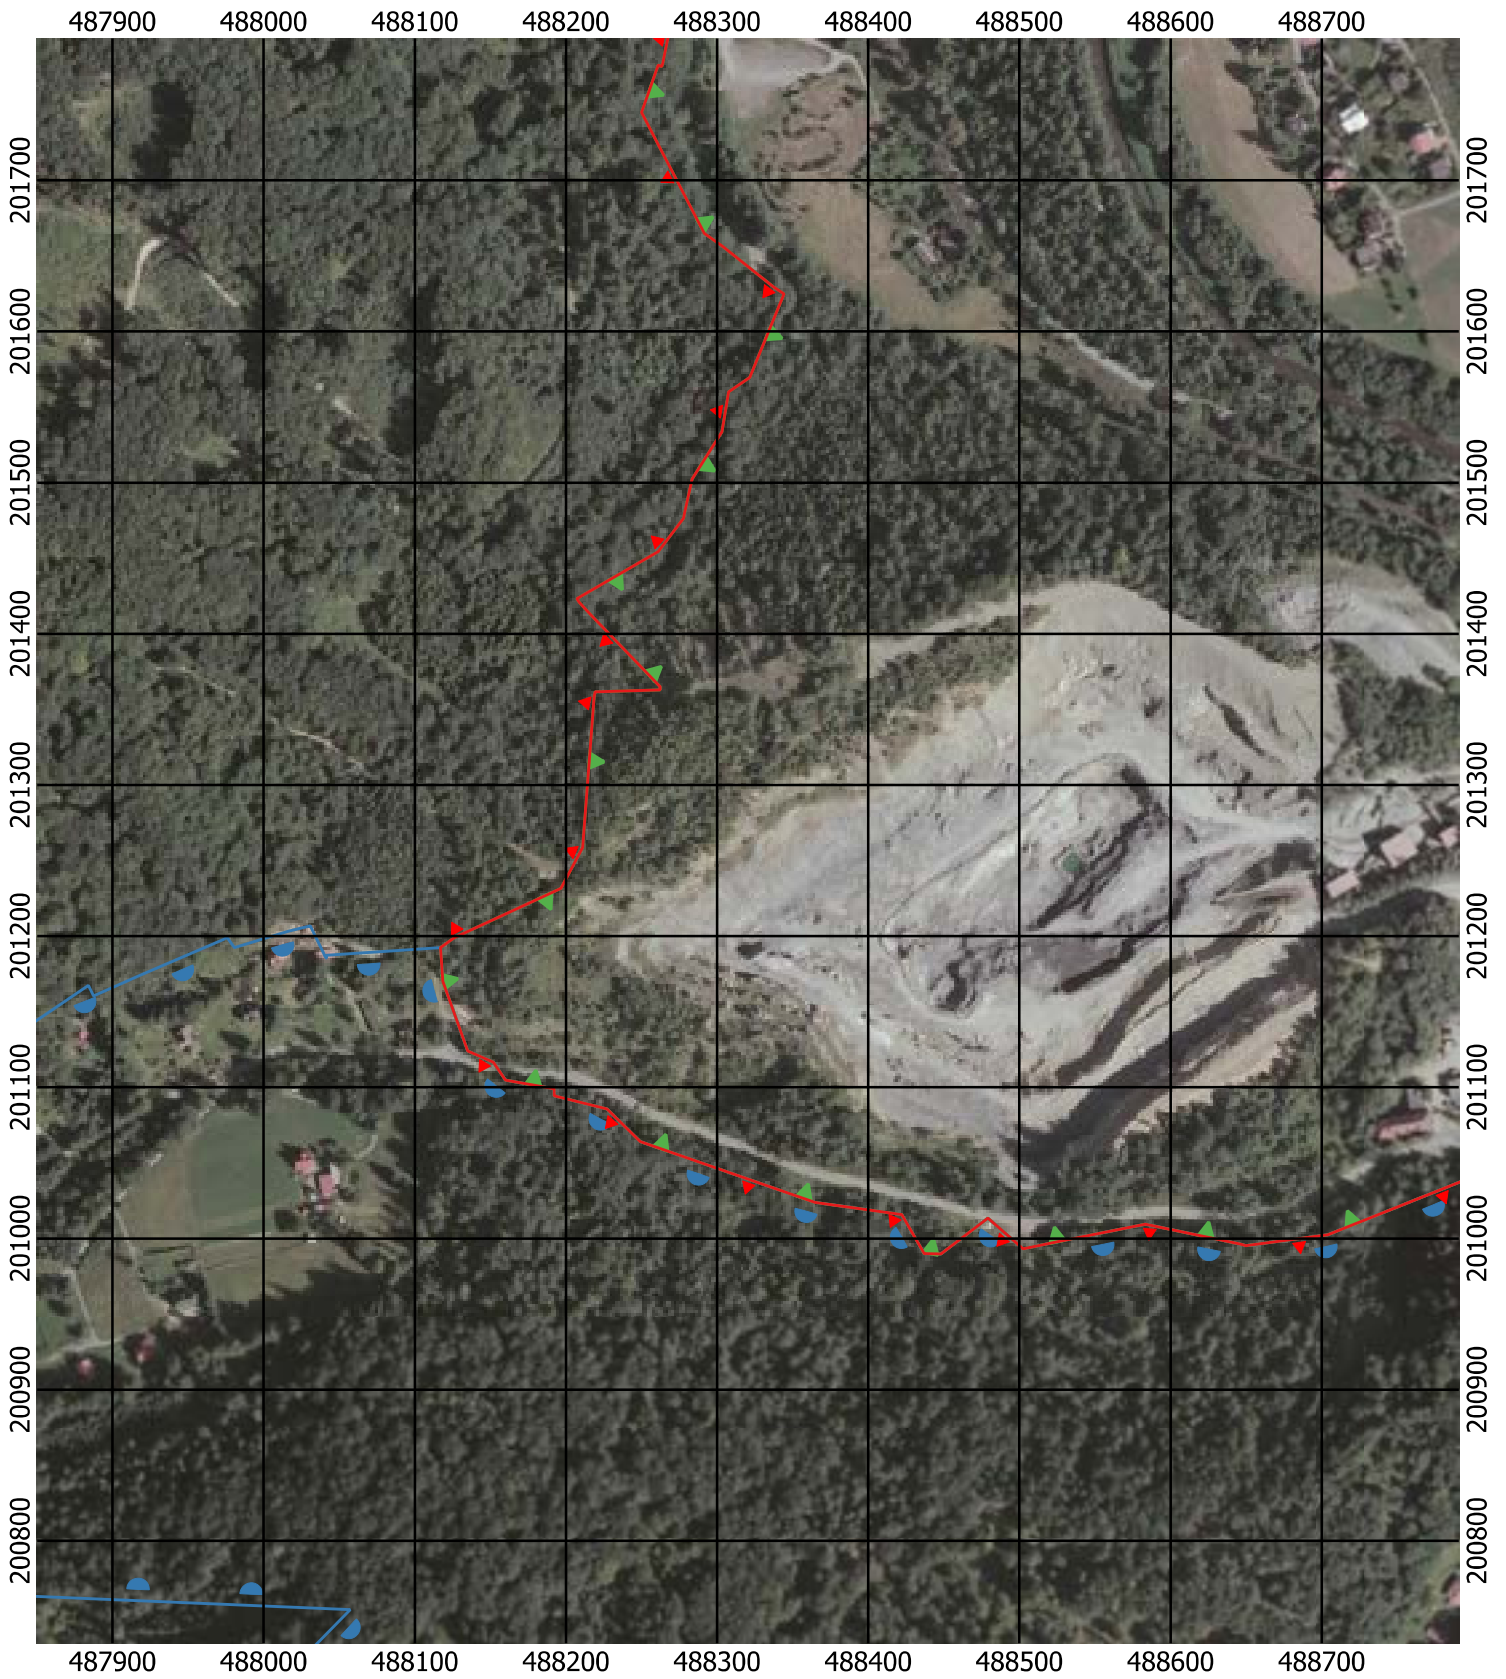

Przebieg granicy Parku Krajobrazowego Beskidu Śląskiego wraz z otuliną - arkusz 137 / 297