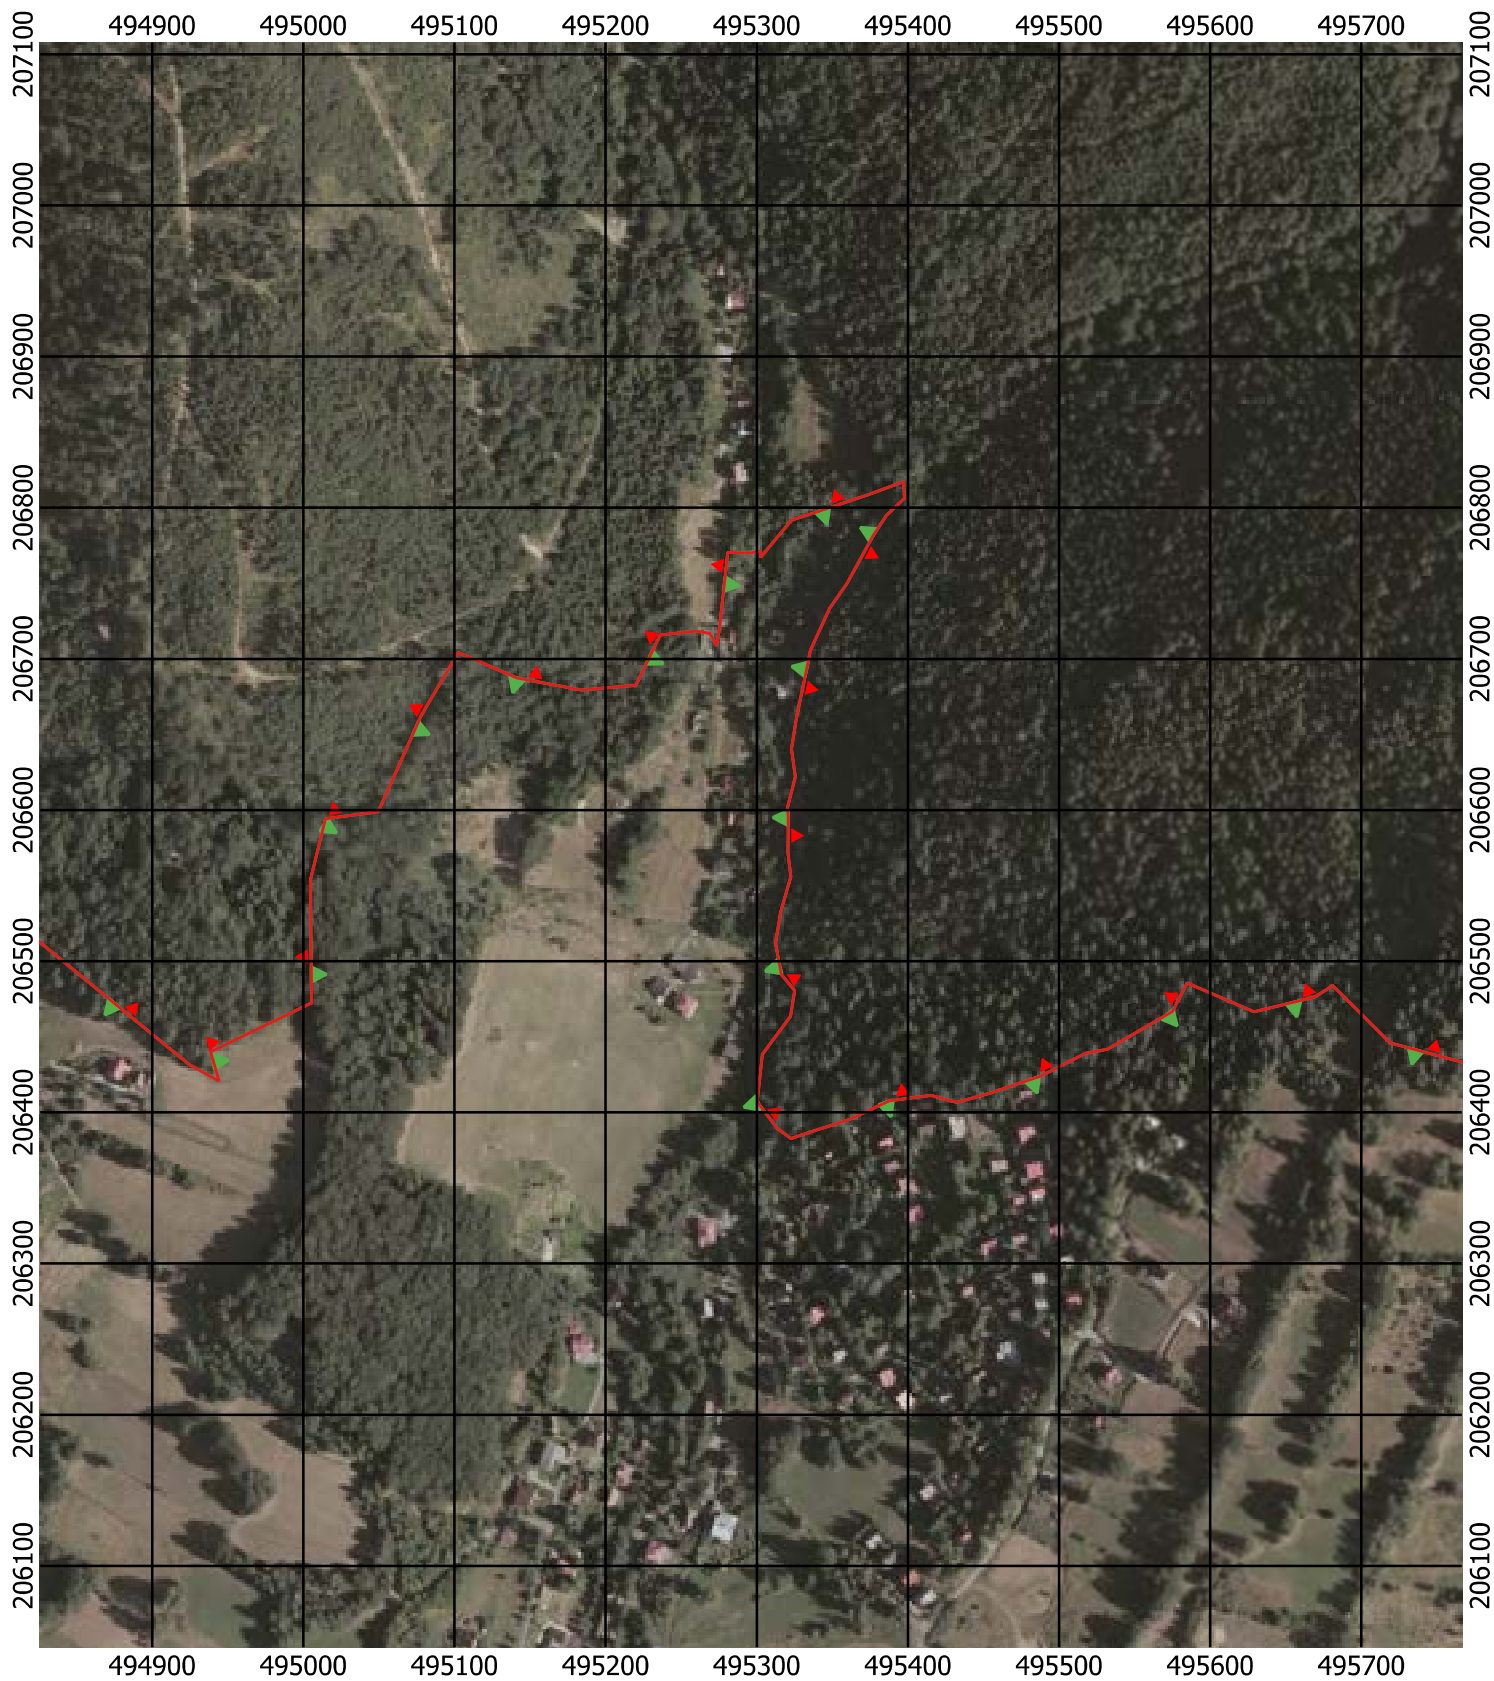

Przebieg granicy Parku Krajobrazowego Beskidu Śląskiego wraz z otuliną - arkusz 35 / 297