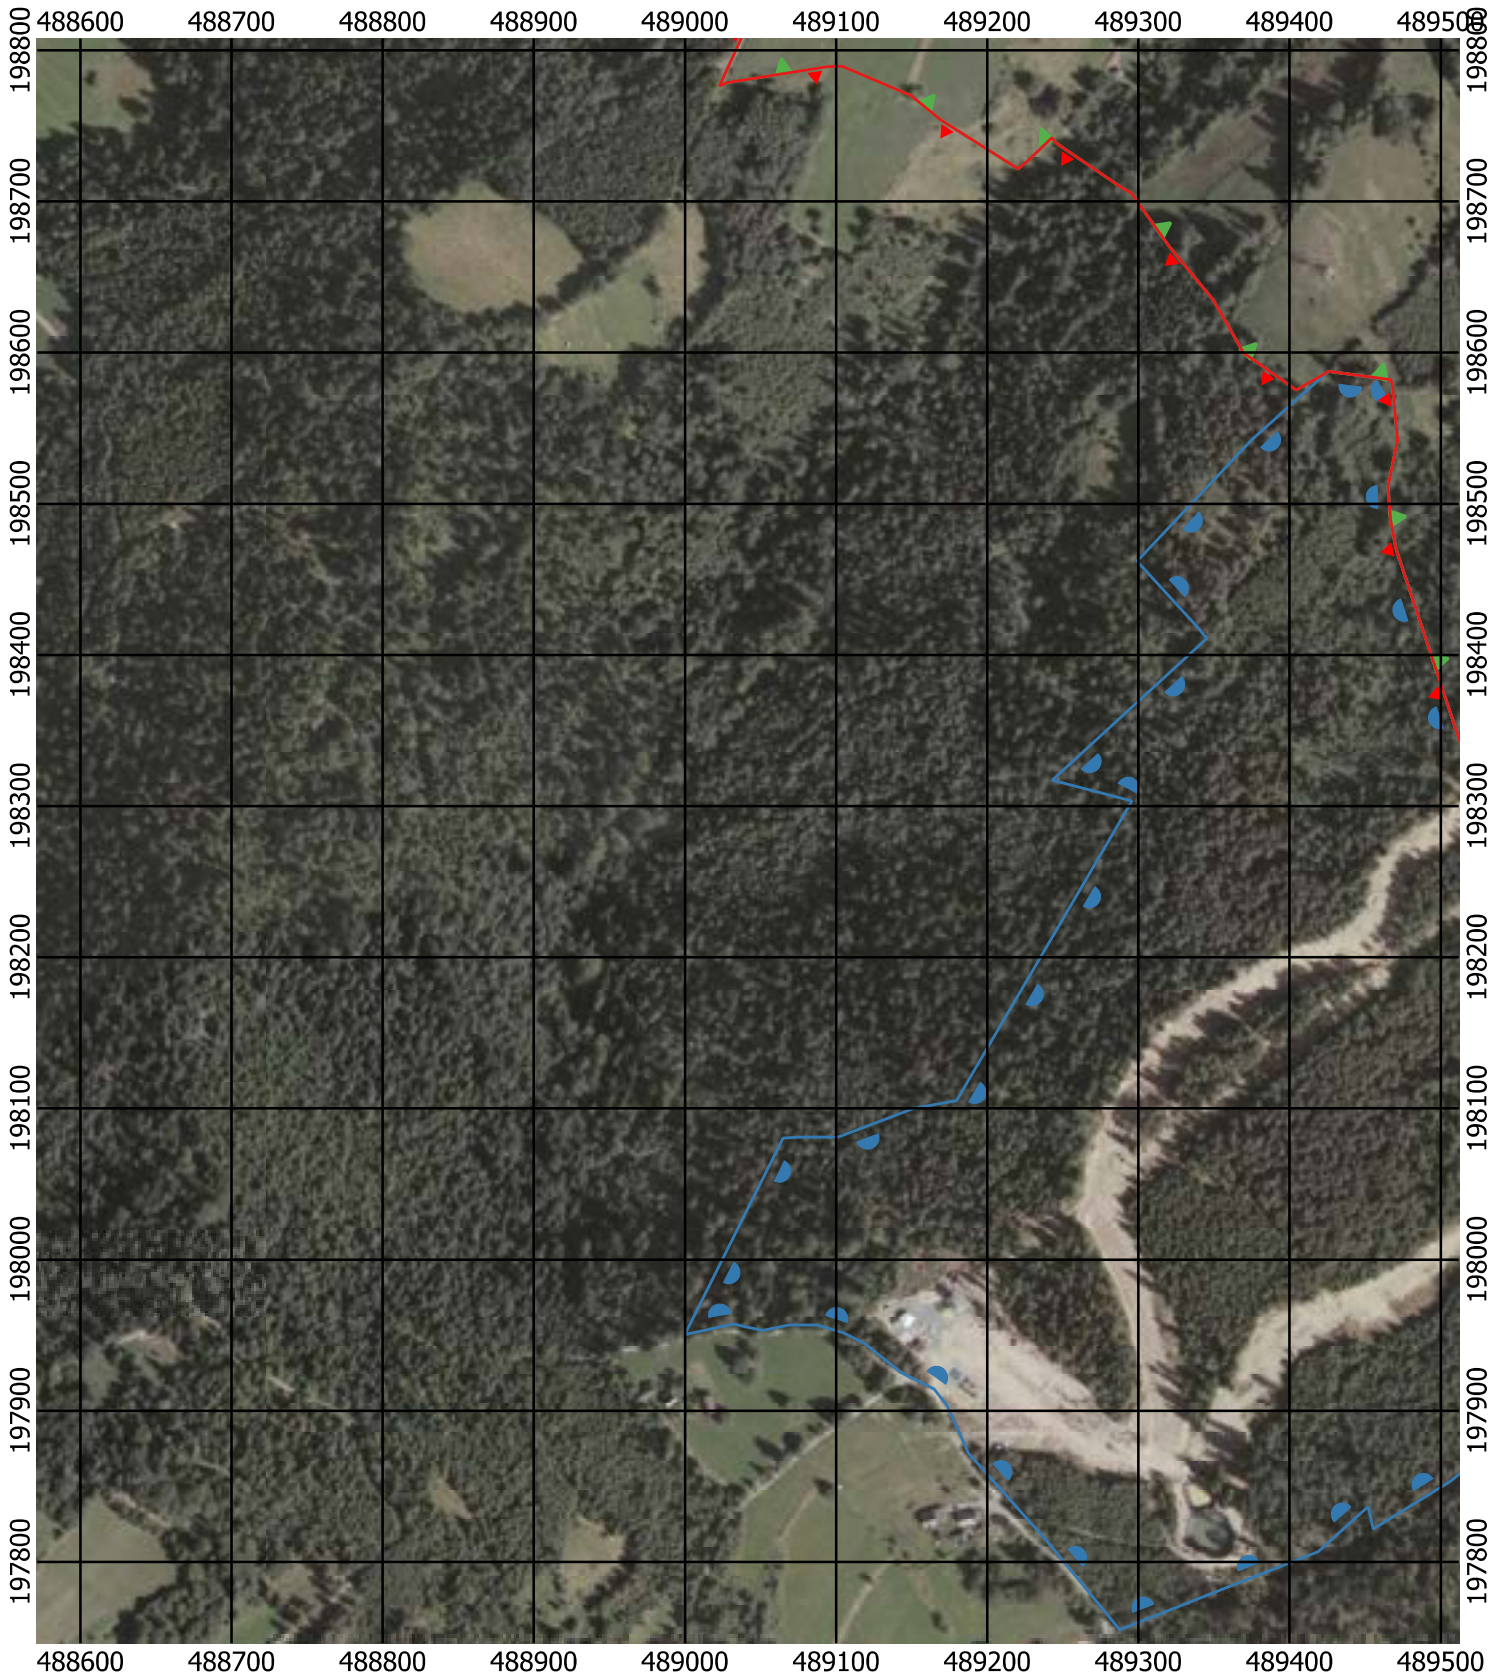

Przebieg granicy Parku Krajobrazowego Beskidu Śląskiego wraz z otuliną - arkusz 107 /297