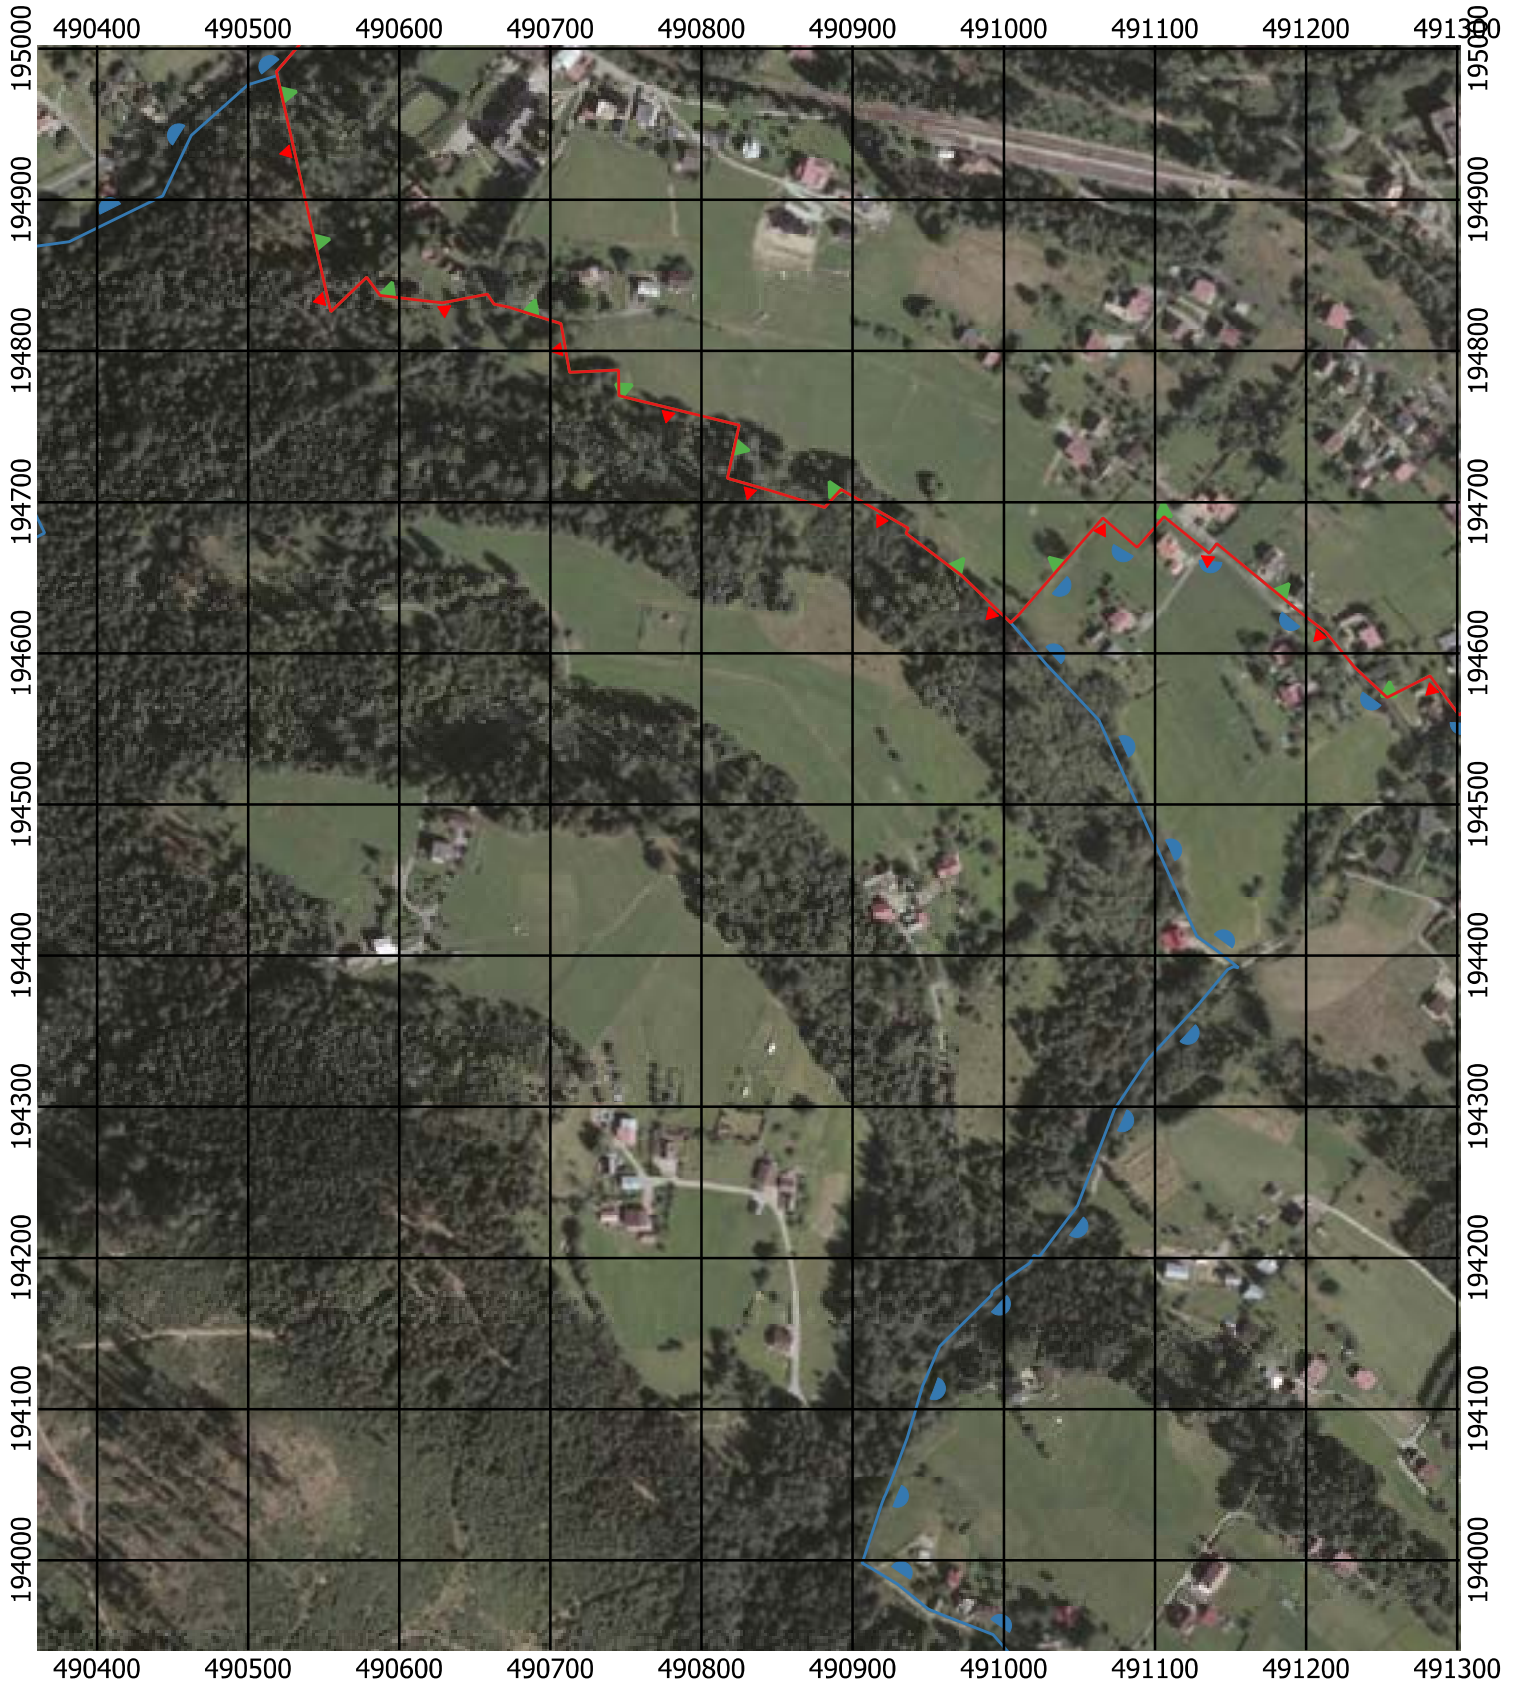

Przebieg granicy Parku Krajobrazowego Beskidu Śląskiego wraz z otuliną - arkusz 99 / 297