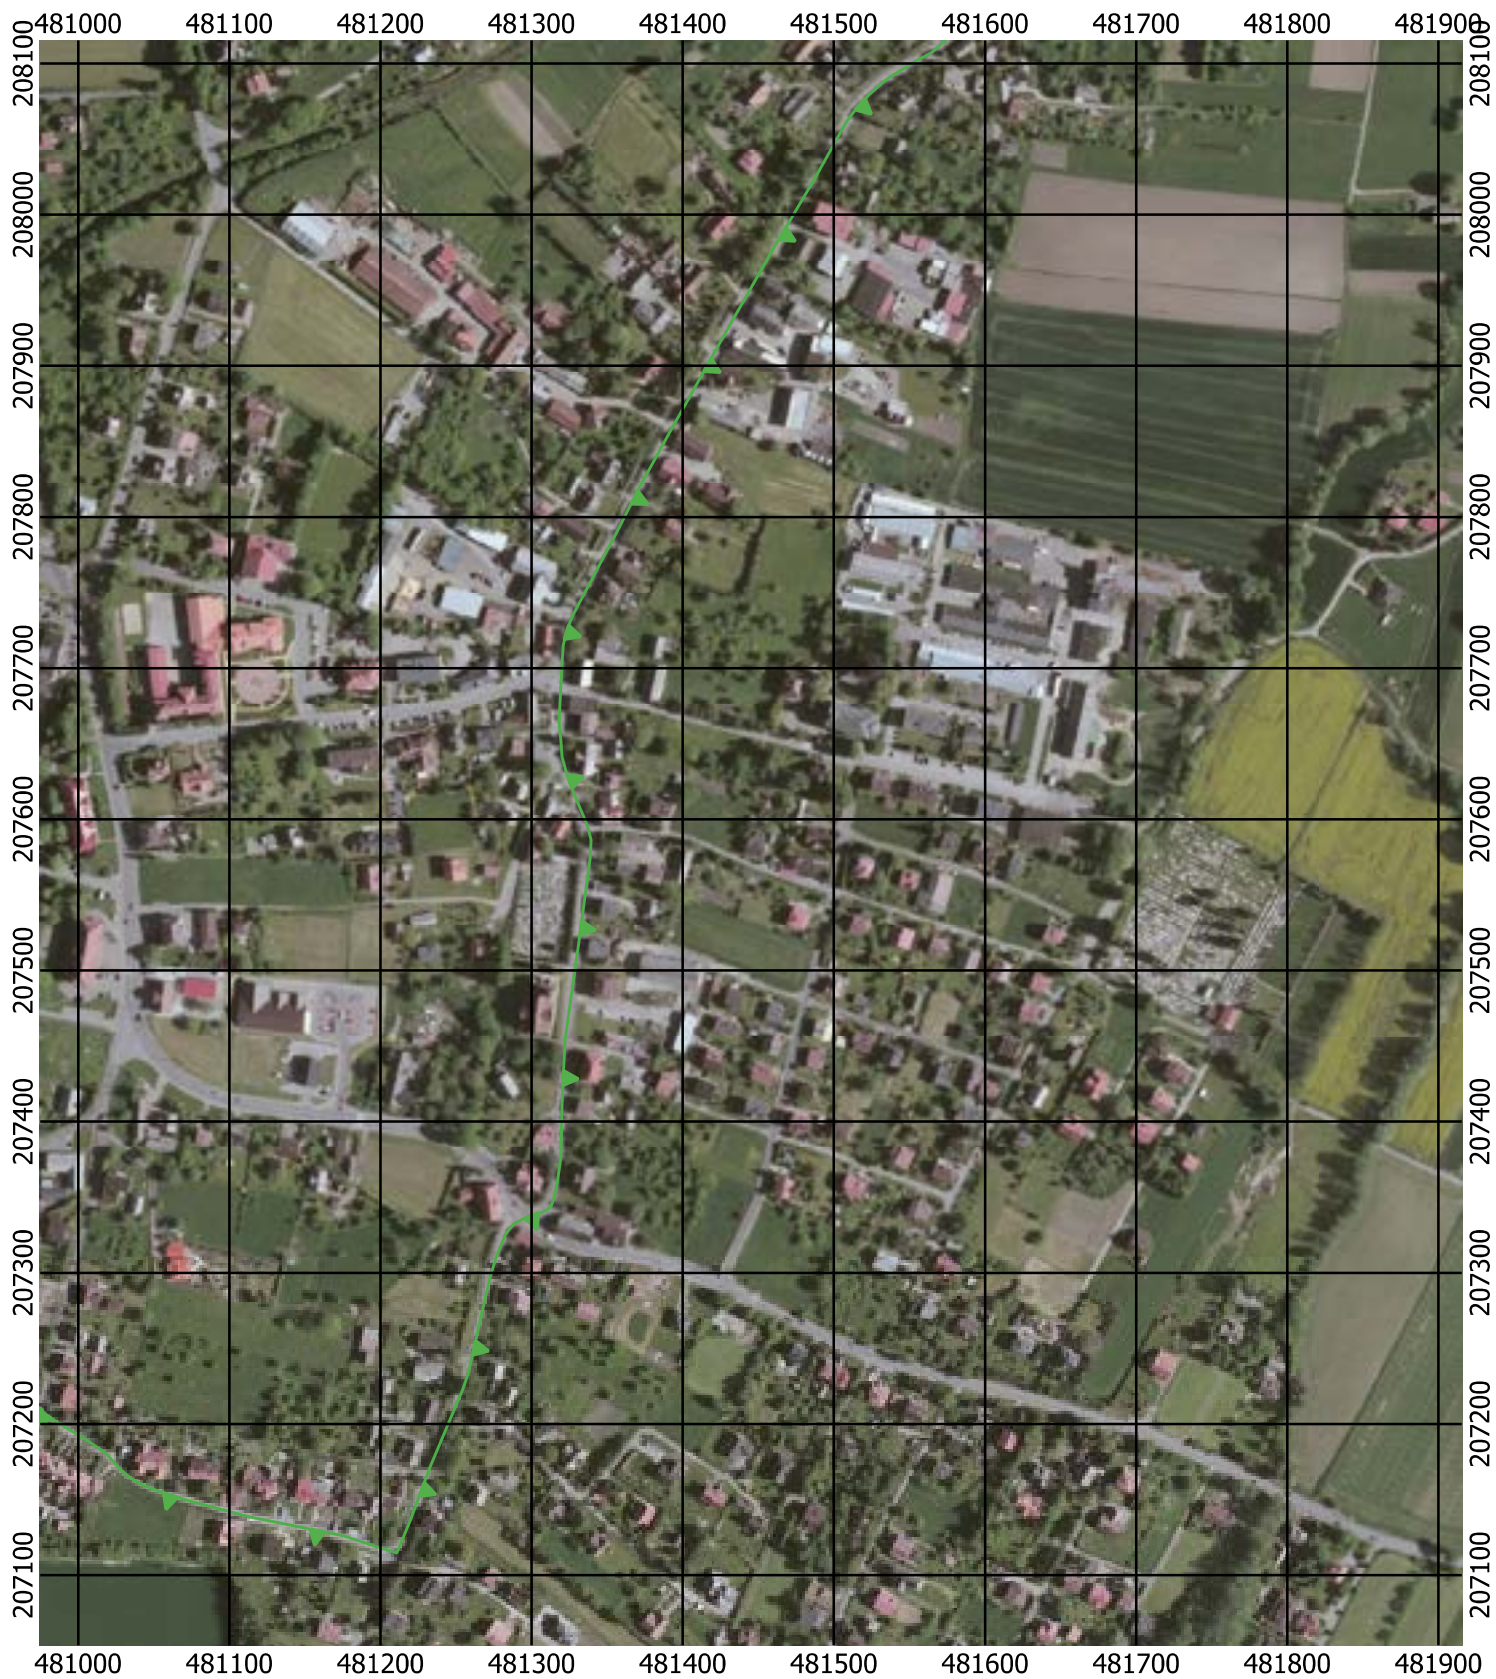

Przebieg granicy Parku Krajobrazowego Beskidu Śląskiego wraz z otuliną - arkusz 147 / 297