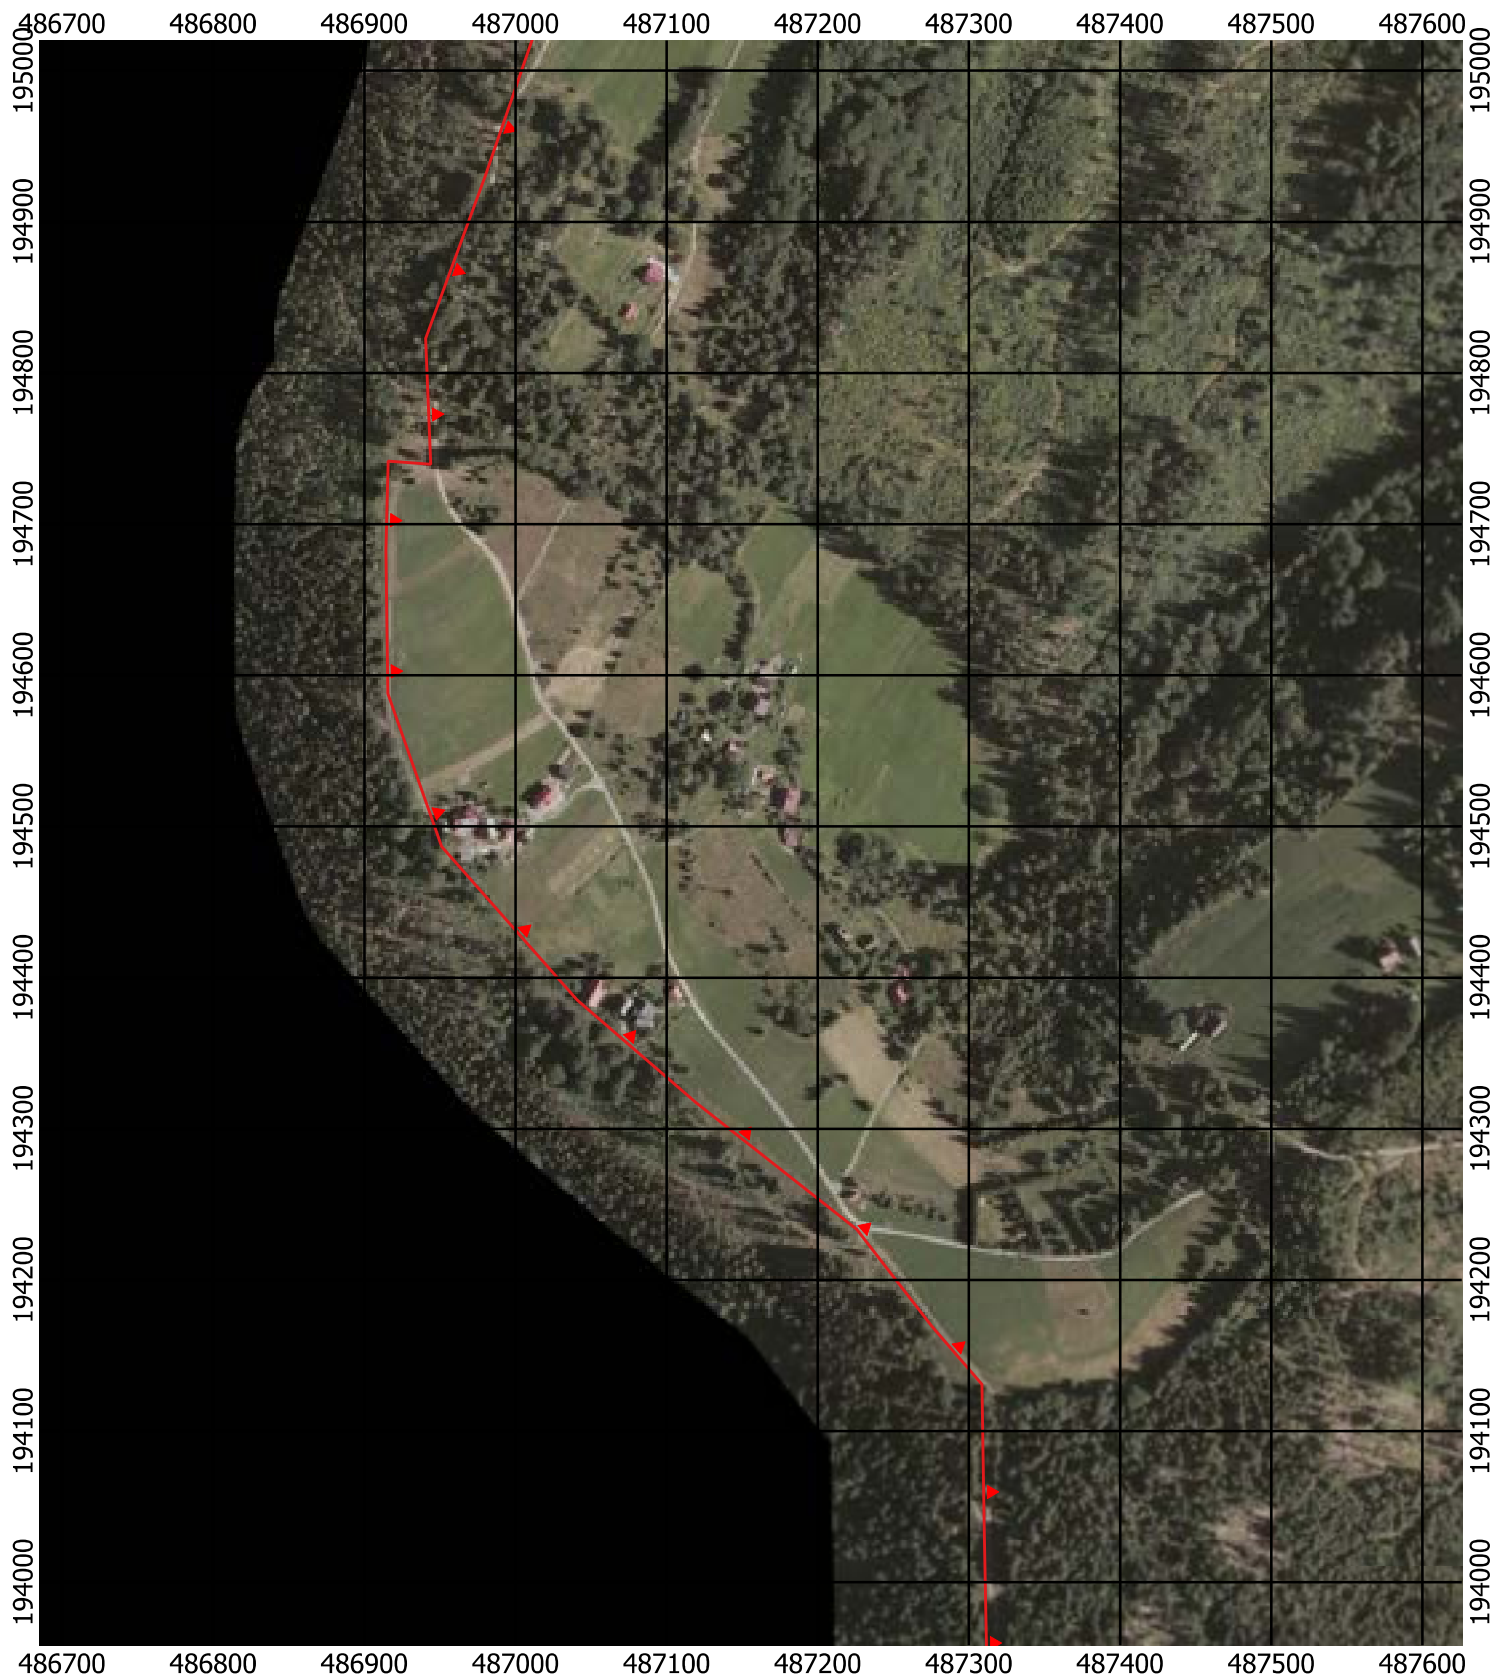

Przebieg granicy Parku Krajobrazowego Beskidu Śląskiego wraz z otuliną - arkusz 295 /297