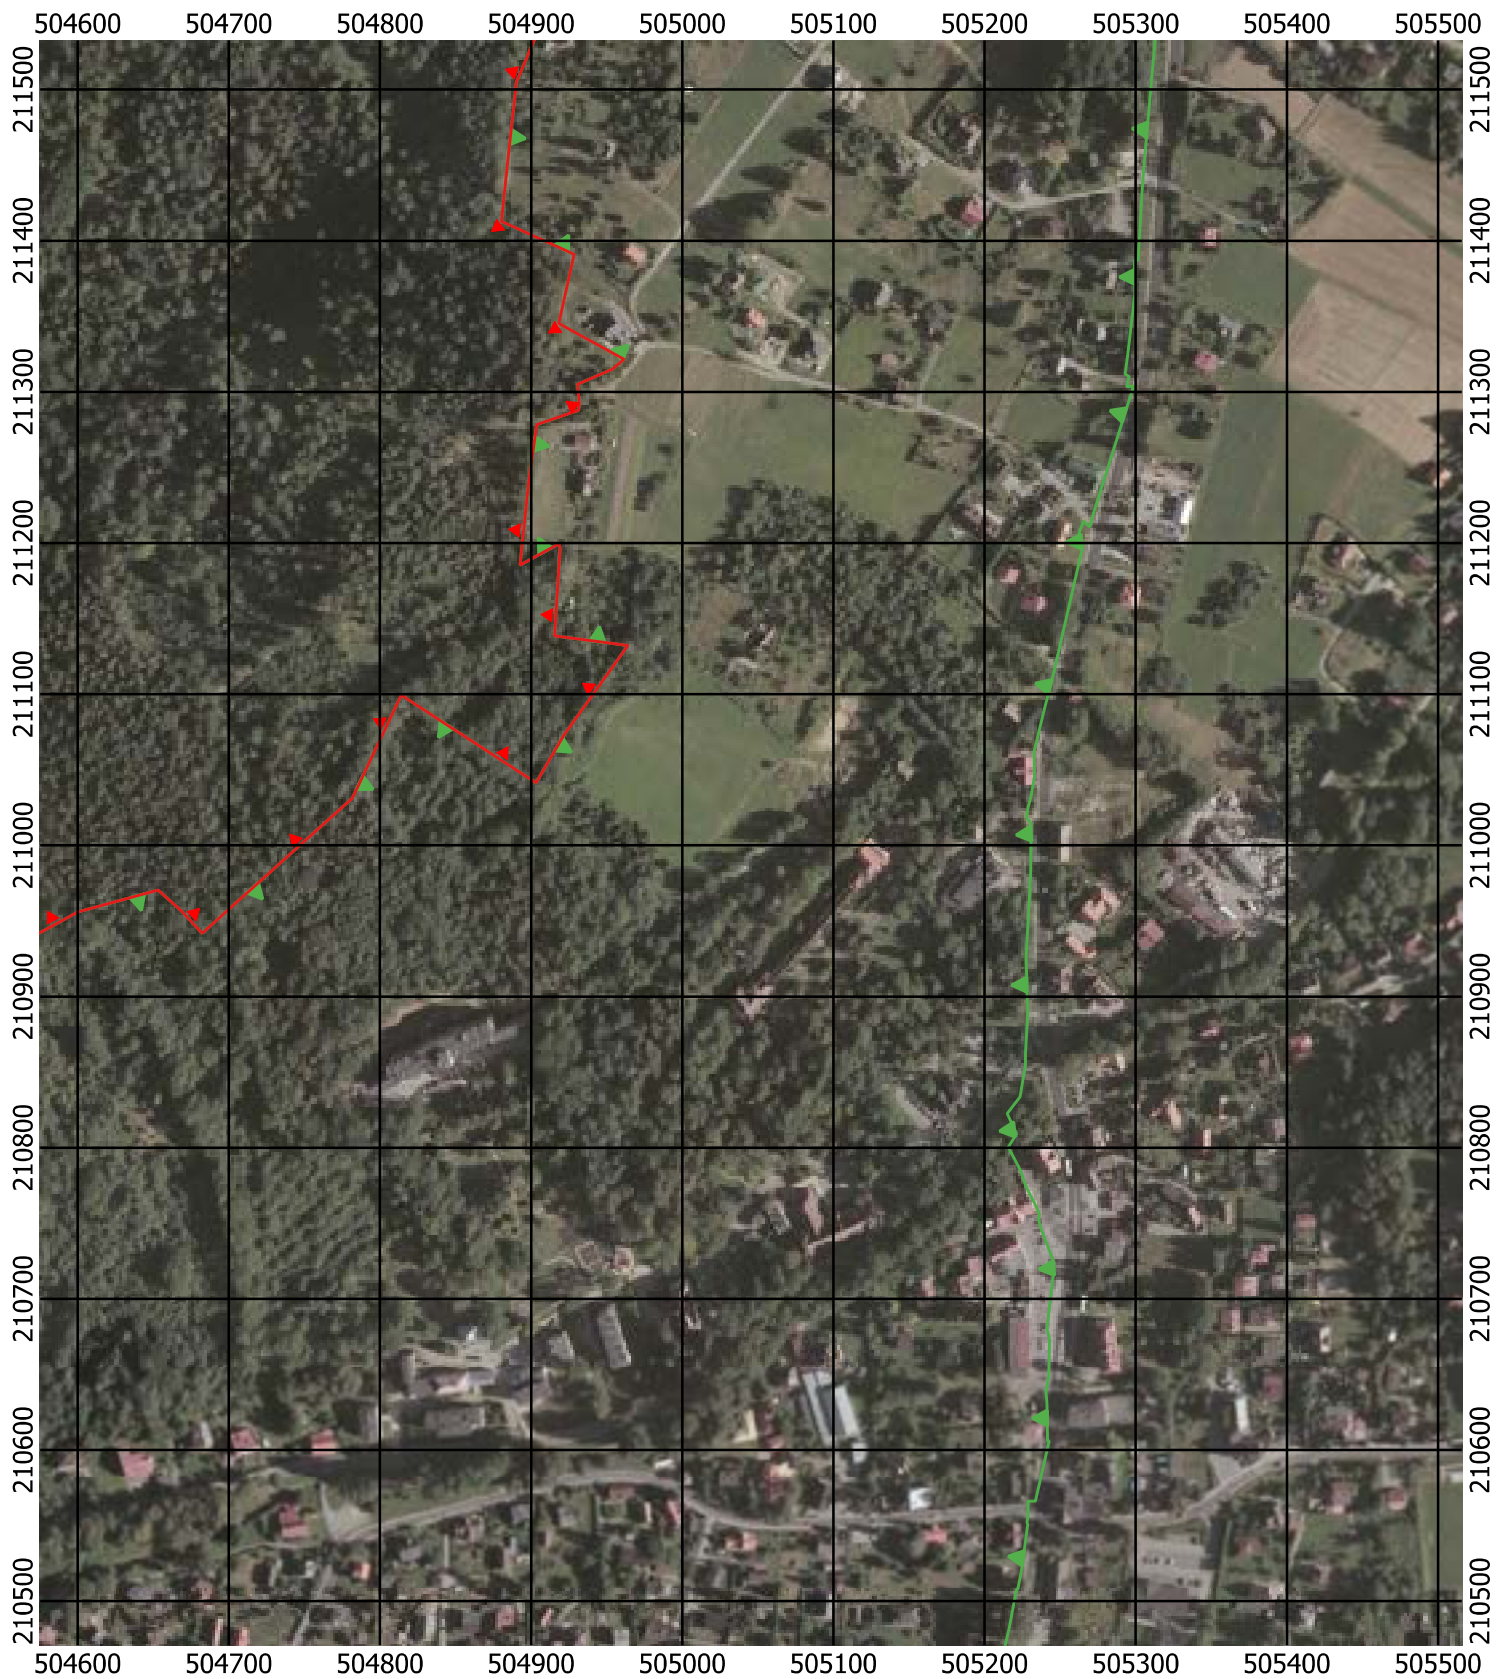

Przebieg granicy Parku Krajobrazowego Beskidu Śląskiego wraz z otuliną - arkusz 170 / 297