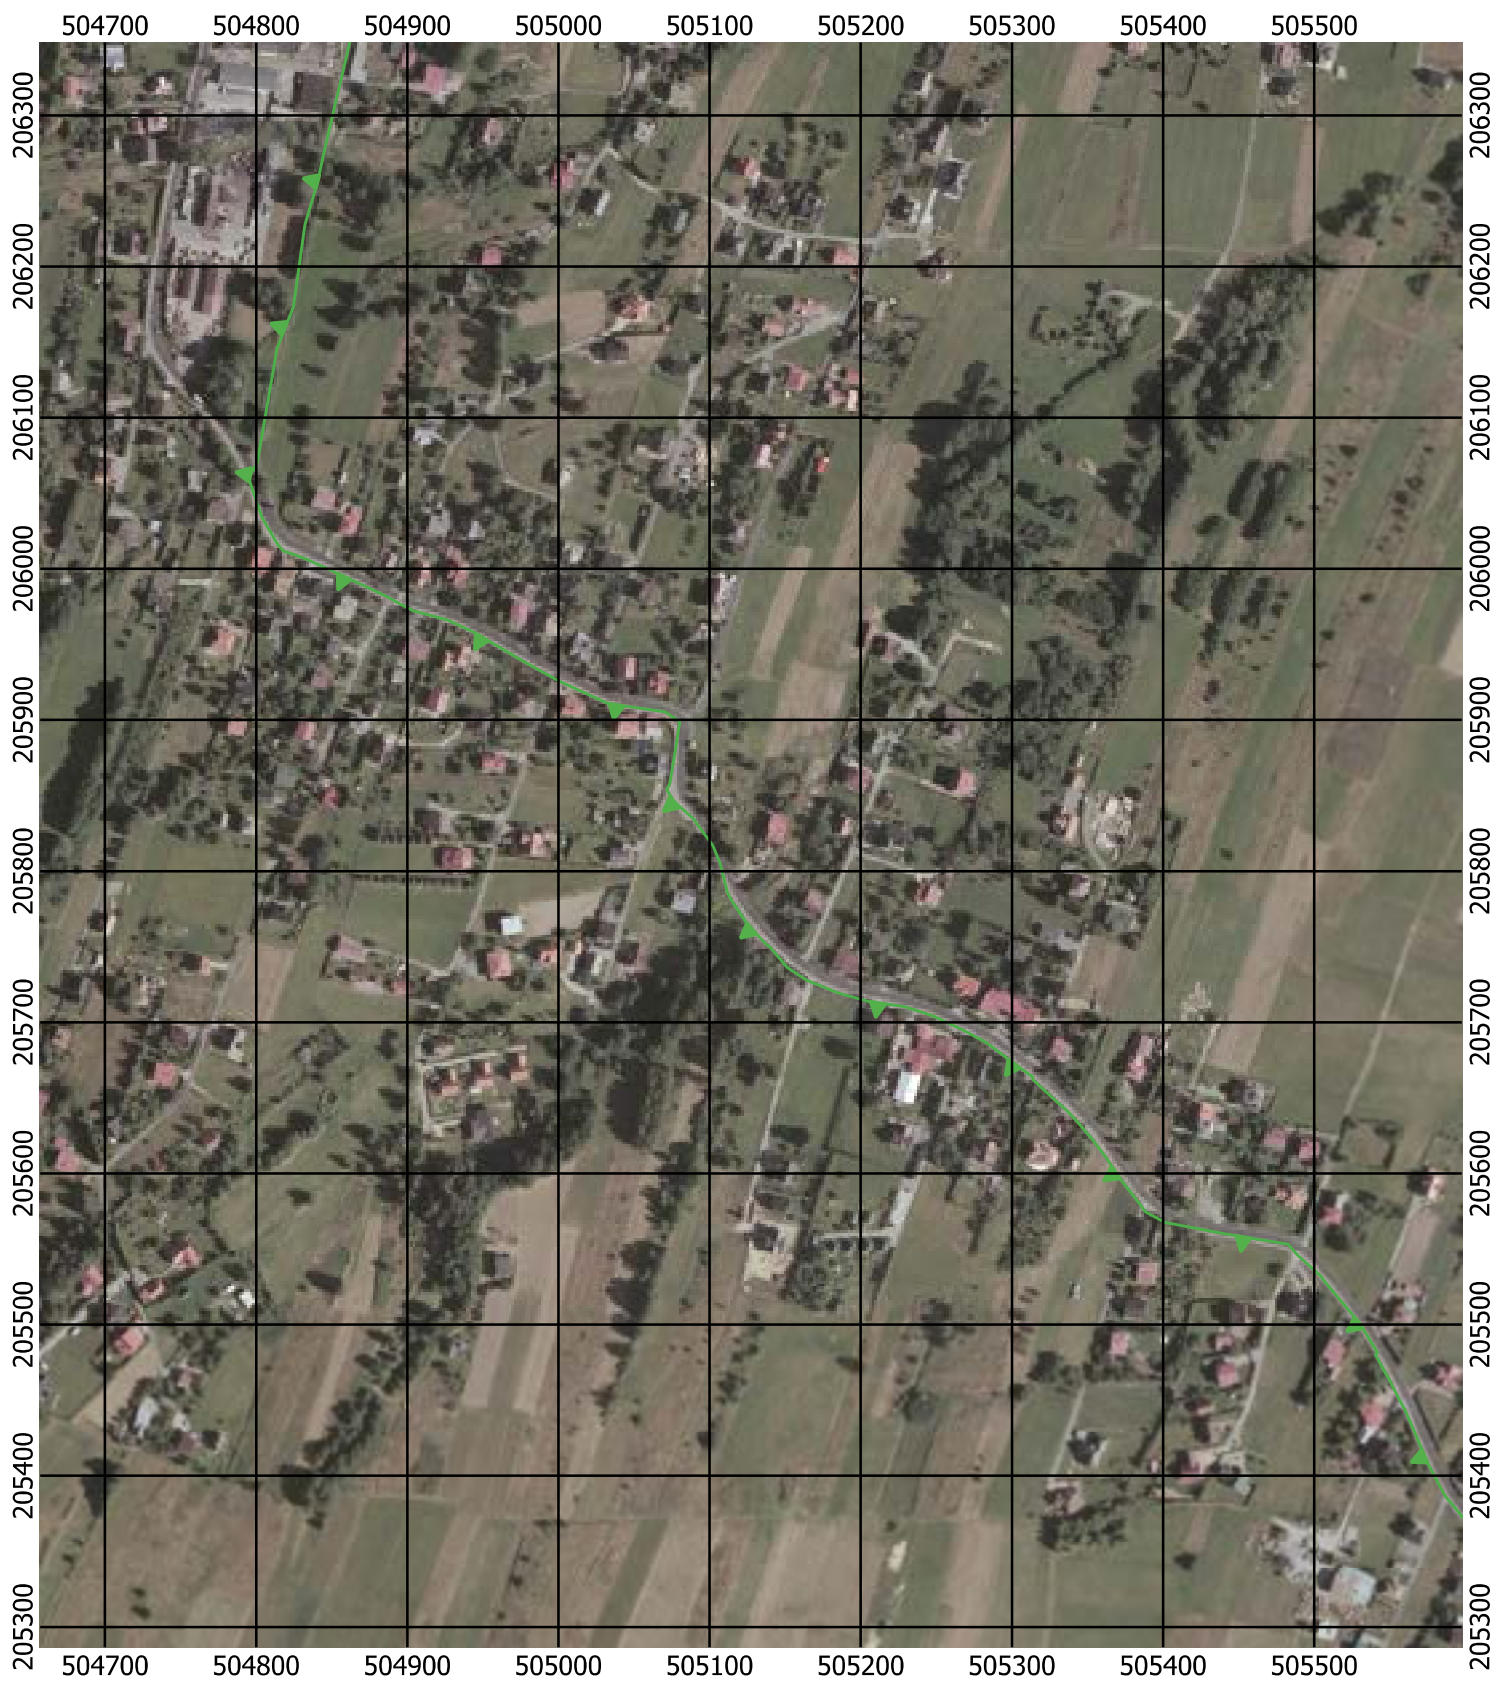

Przebieg granicy Parku Krajobrazowego Beskidu Śląskiego wraz z otuliną - arkusz 219 / 297