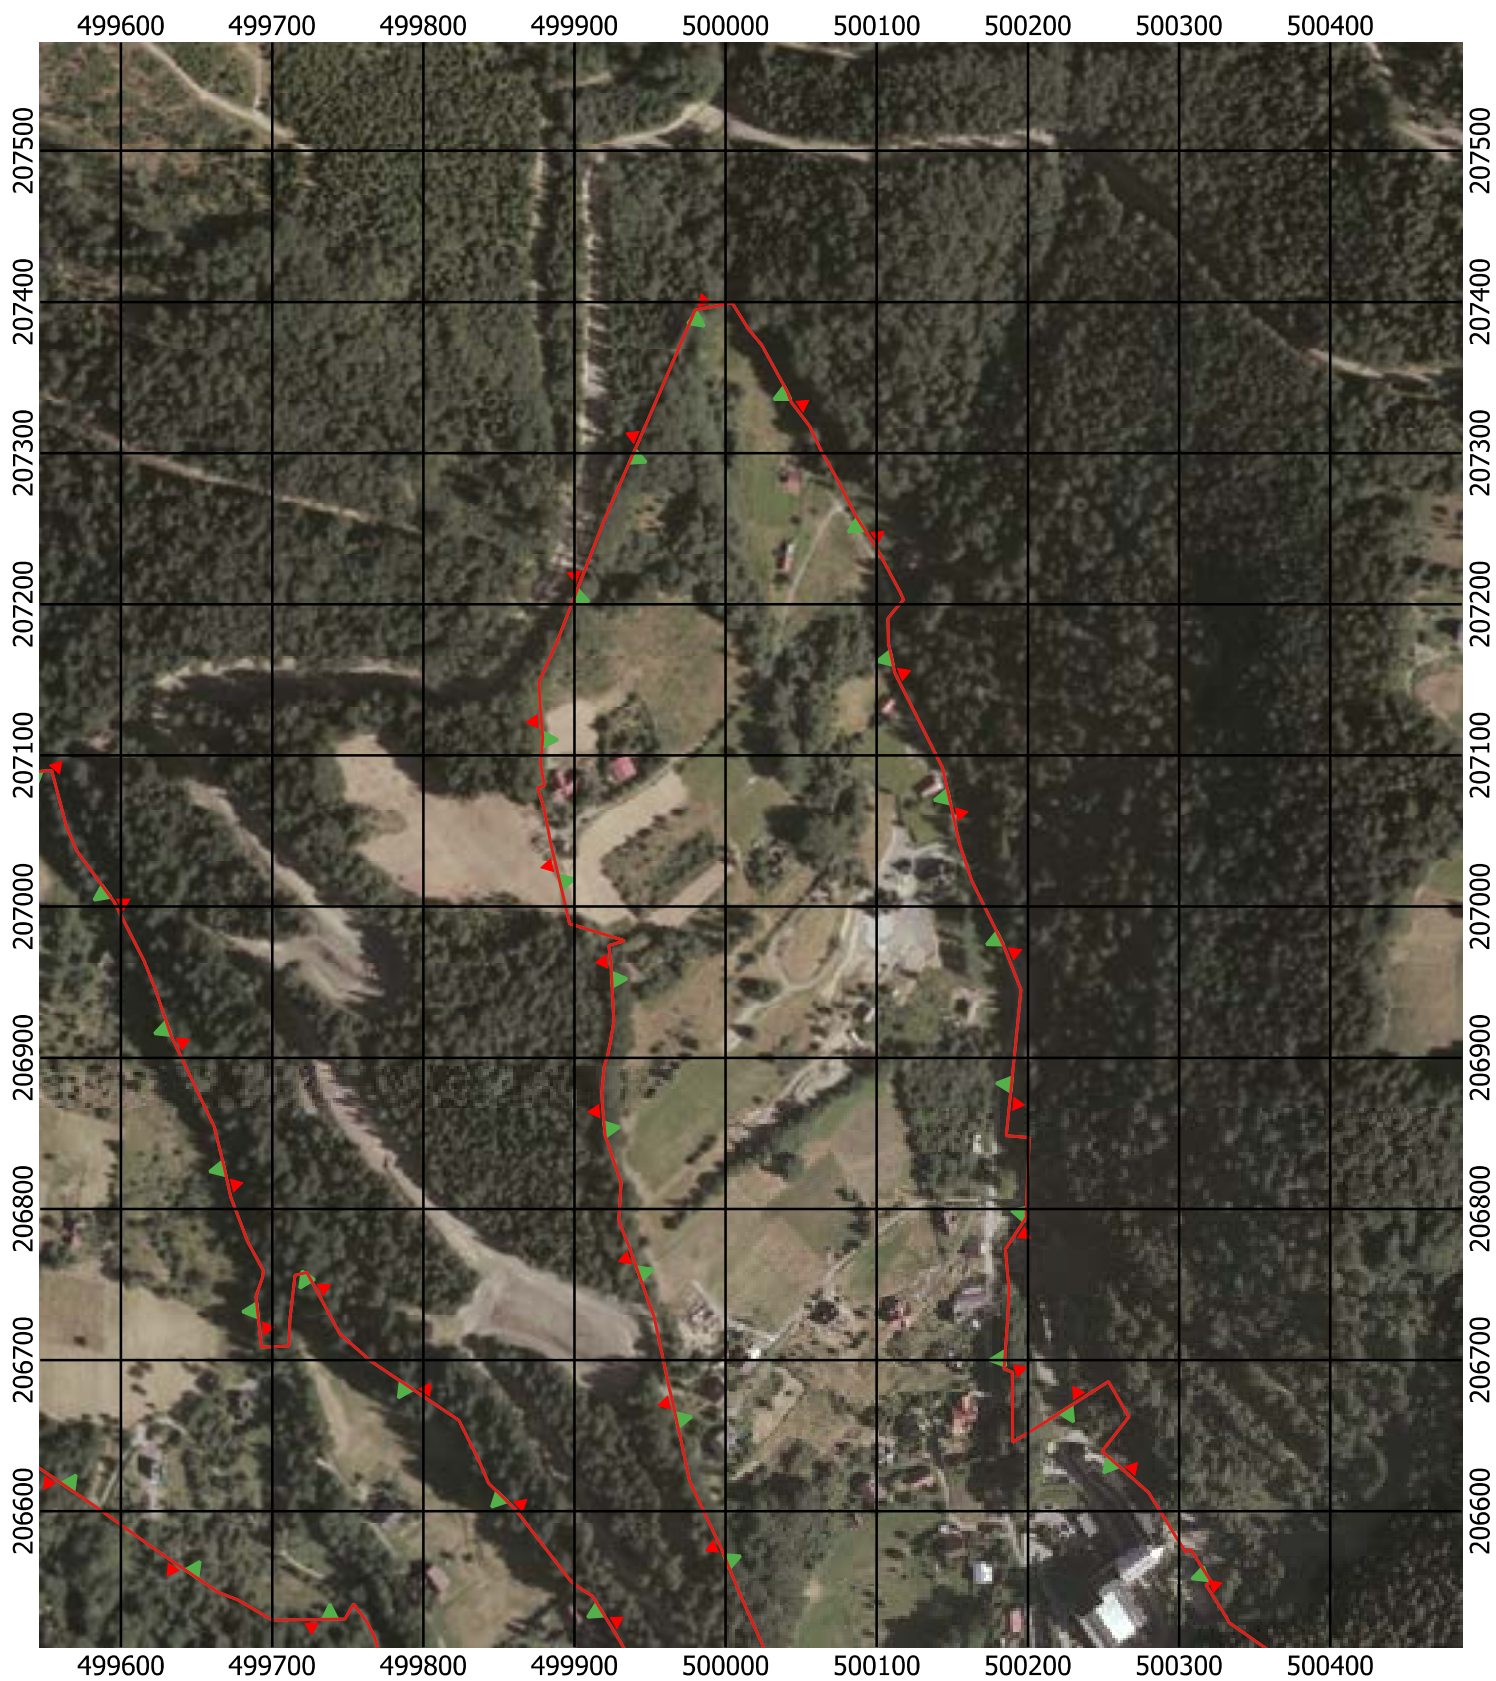

Przebieg granicy Parku Krajobrazowego Beskidu Śląskiego wraz z otuliną - arkusz 188 / 297