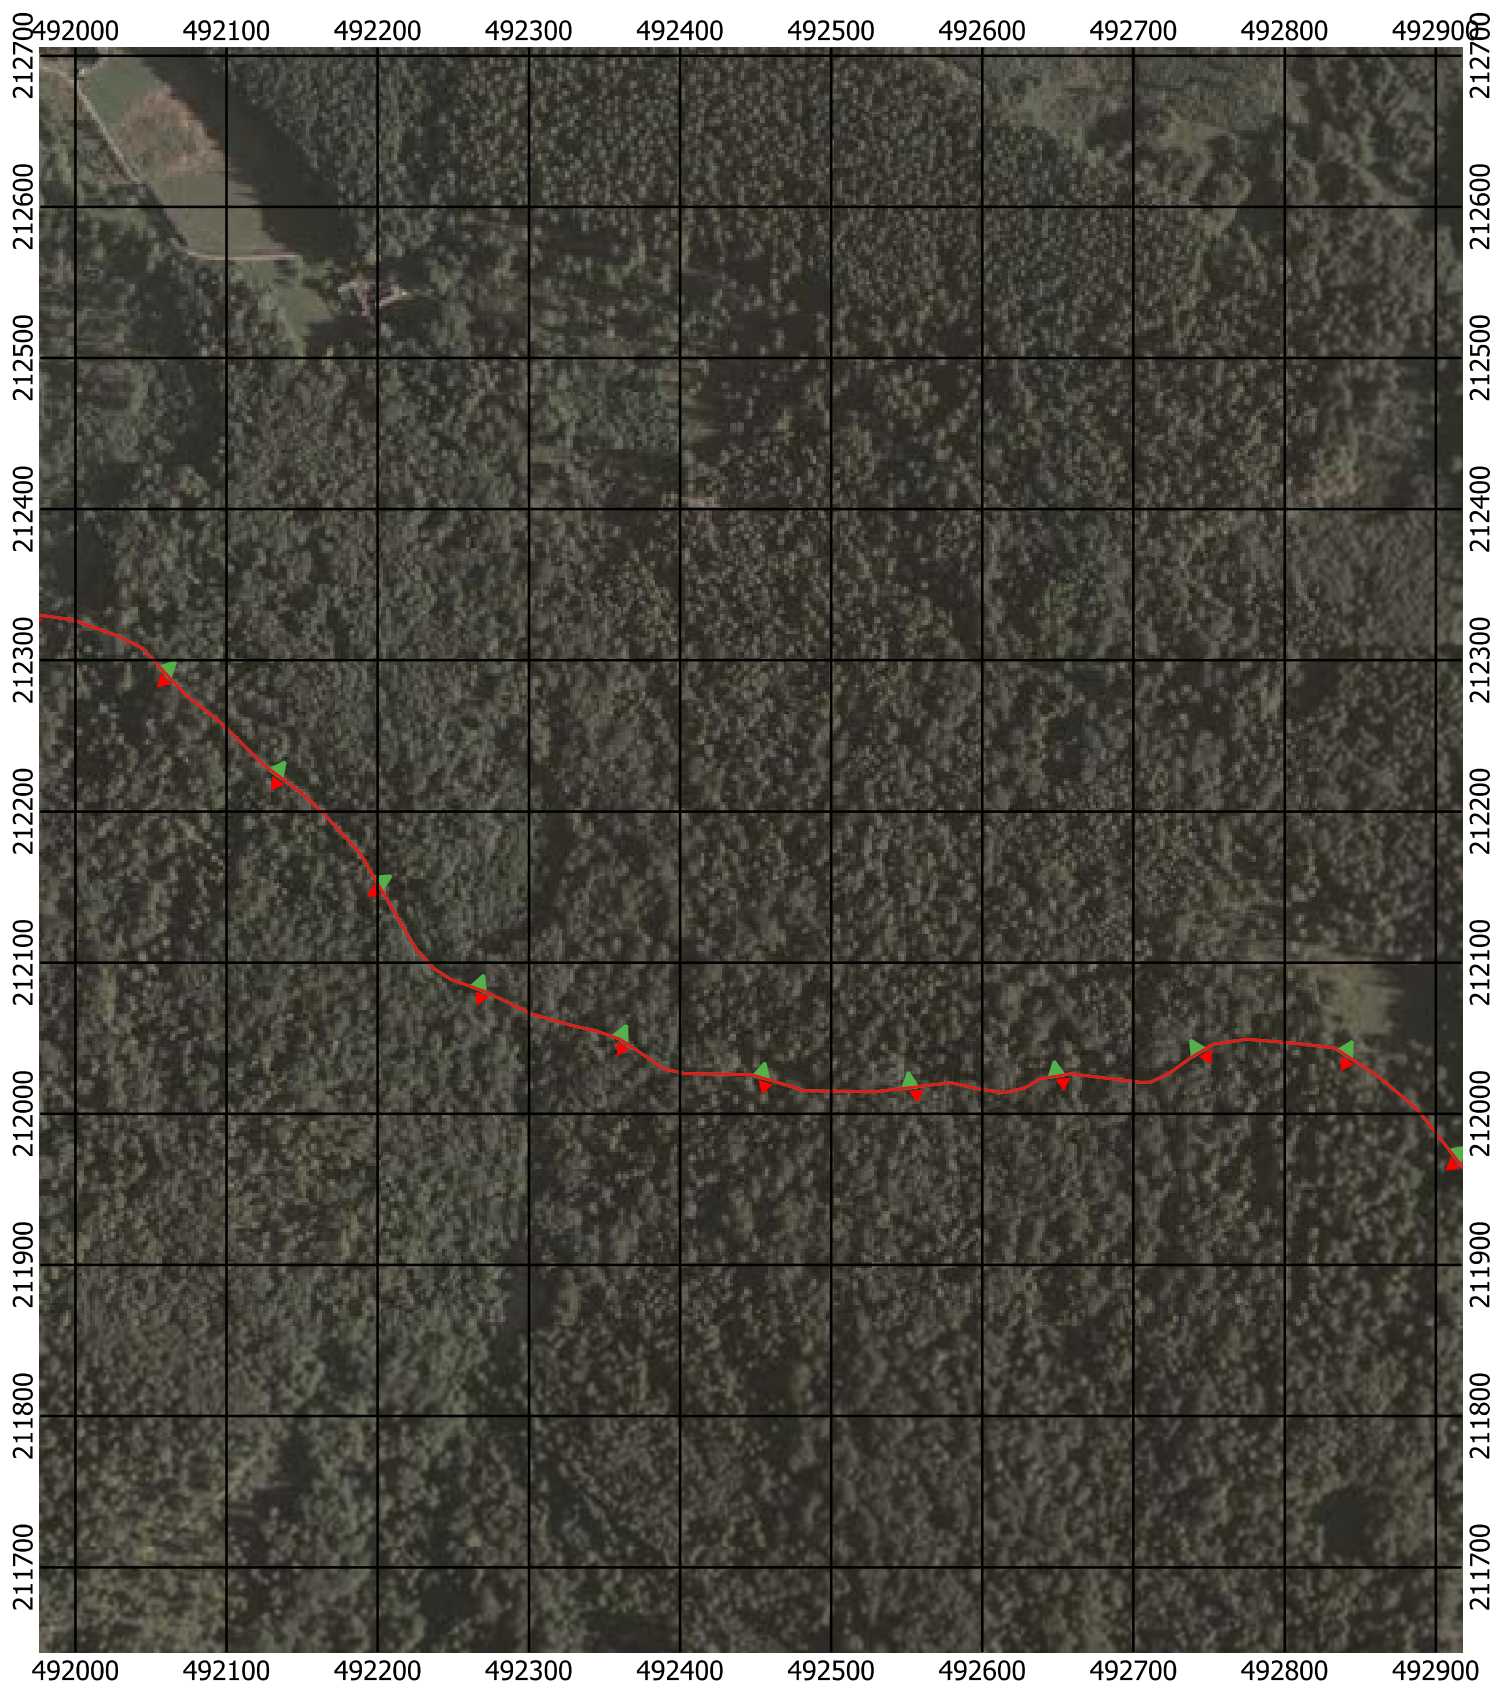

Przebieg granicy Parku Krajobrazowego Beskidu Śląskiego wraz z otuliną - arkusz 26 / 297