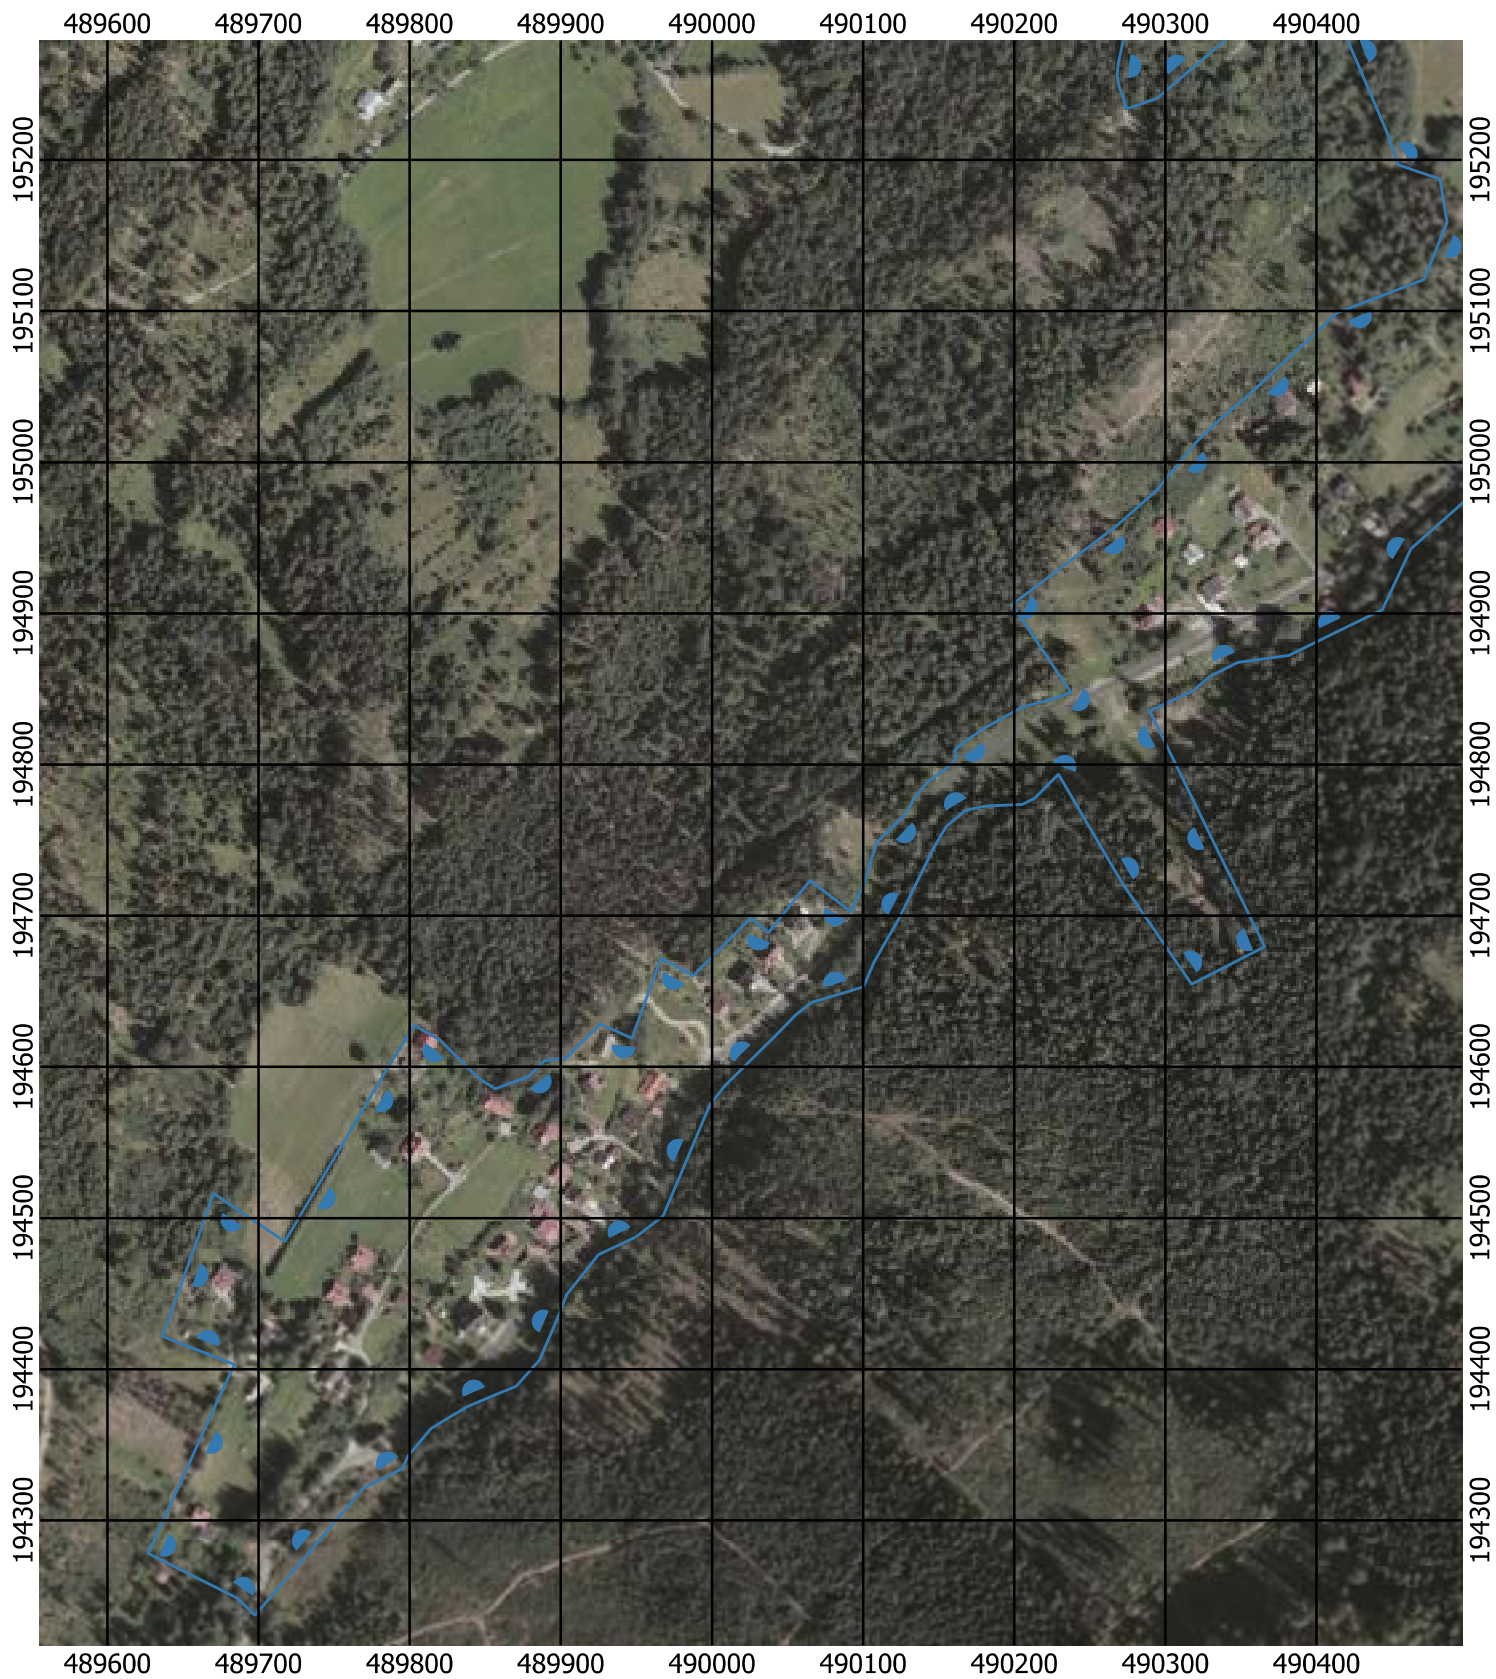

Przebieg granicy Parku Krajobrazowego Beskidu Śląskiego wraz z otuliną - arkusz 100 / 297