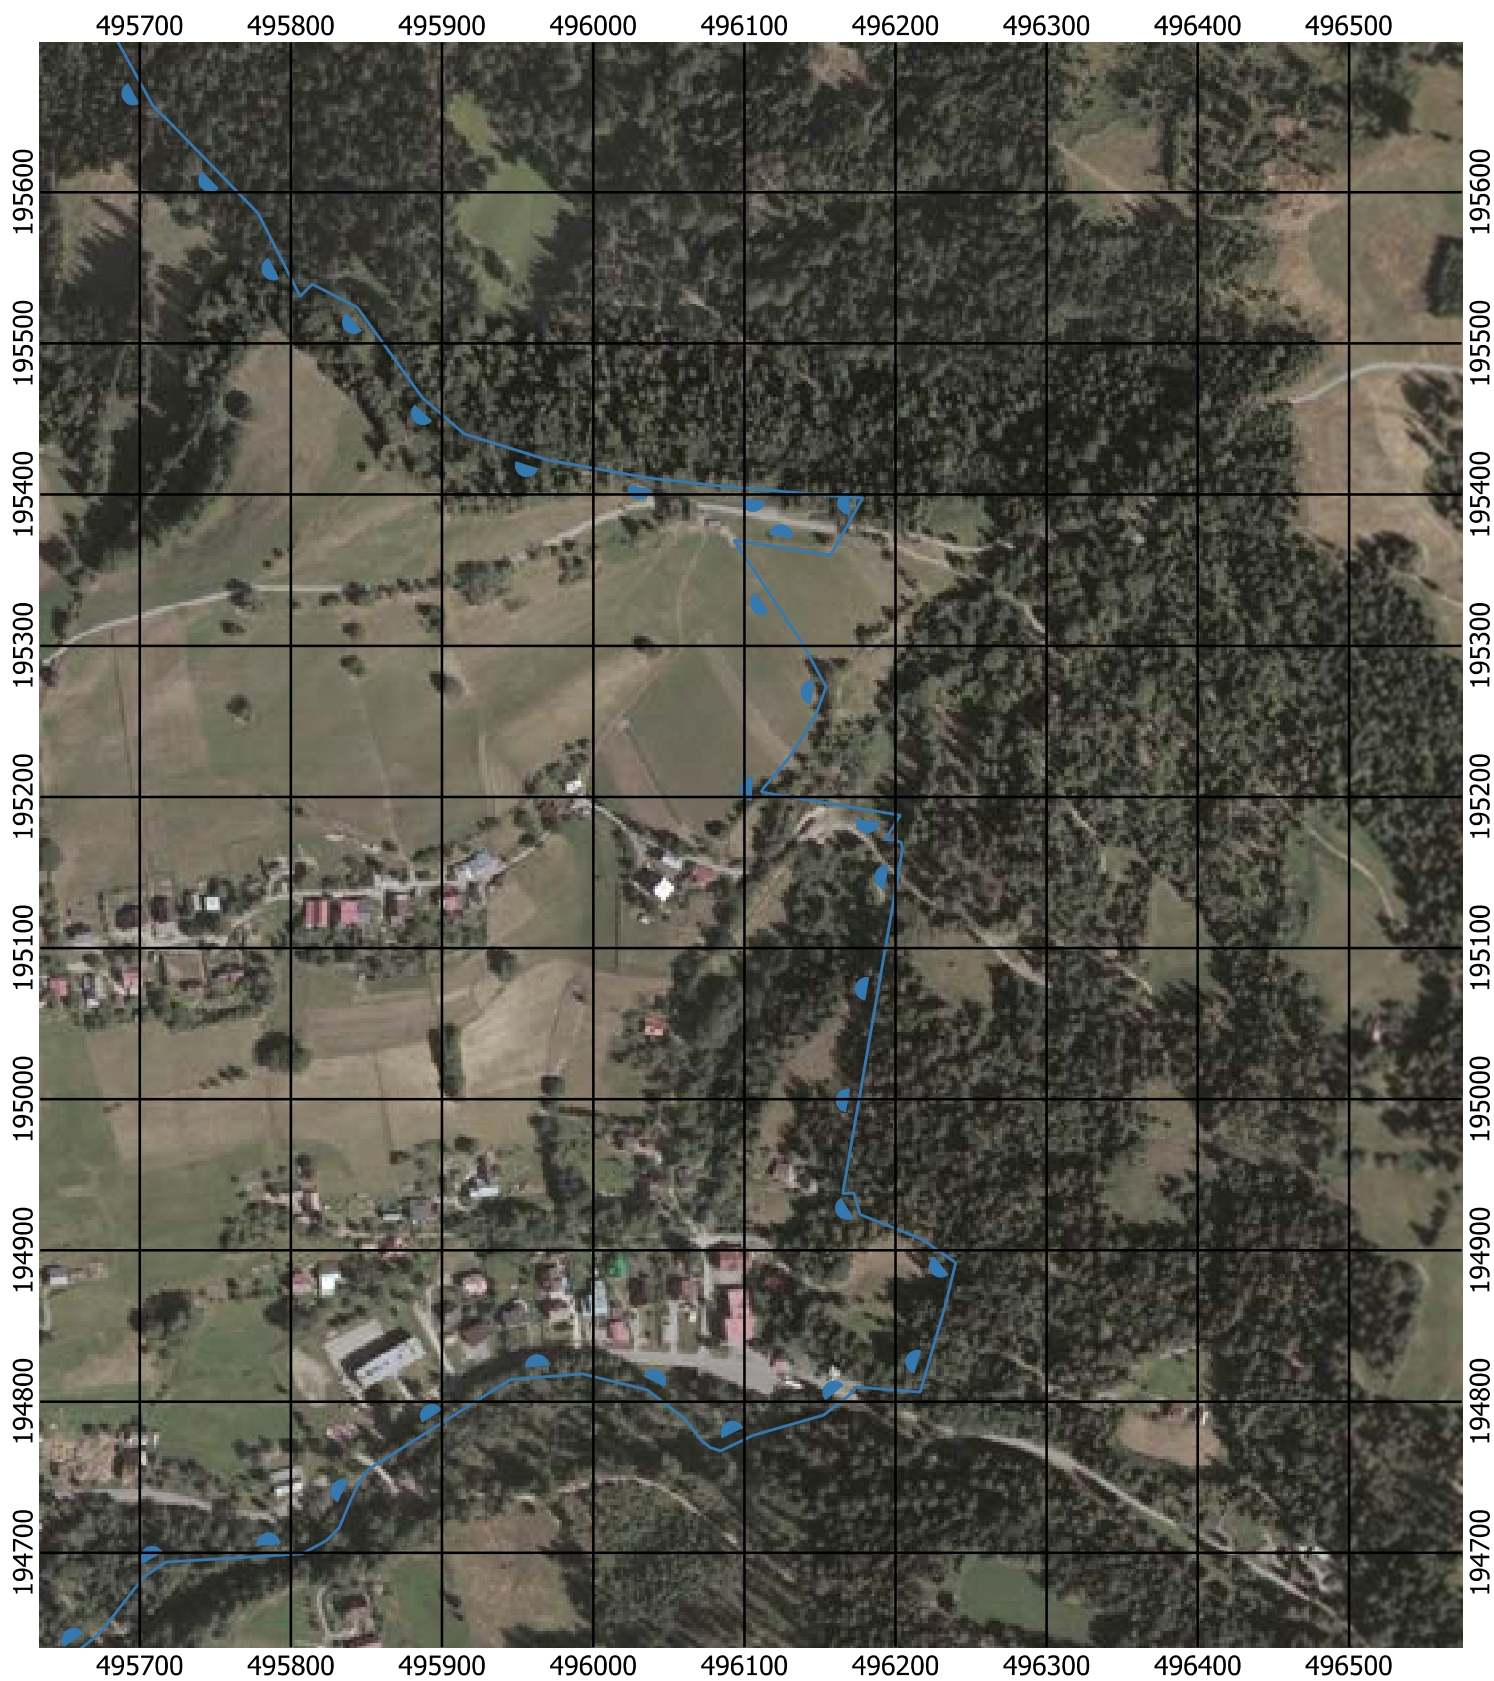

Przebieg granicy Parku Krajobrazowego Beskidu Śląskiego wraz z otuliną - arkusz 88 / 297