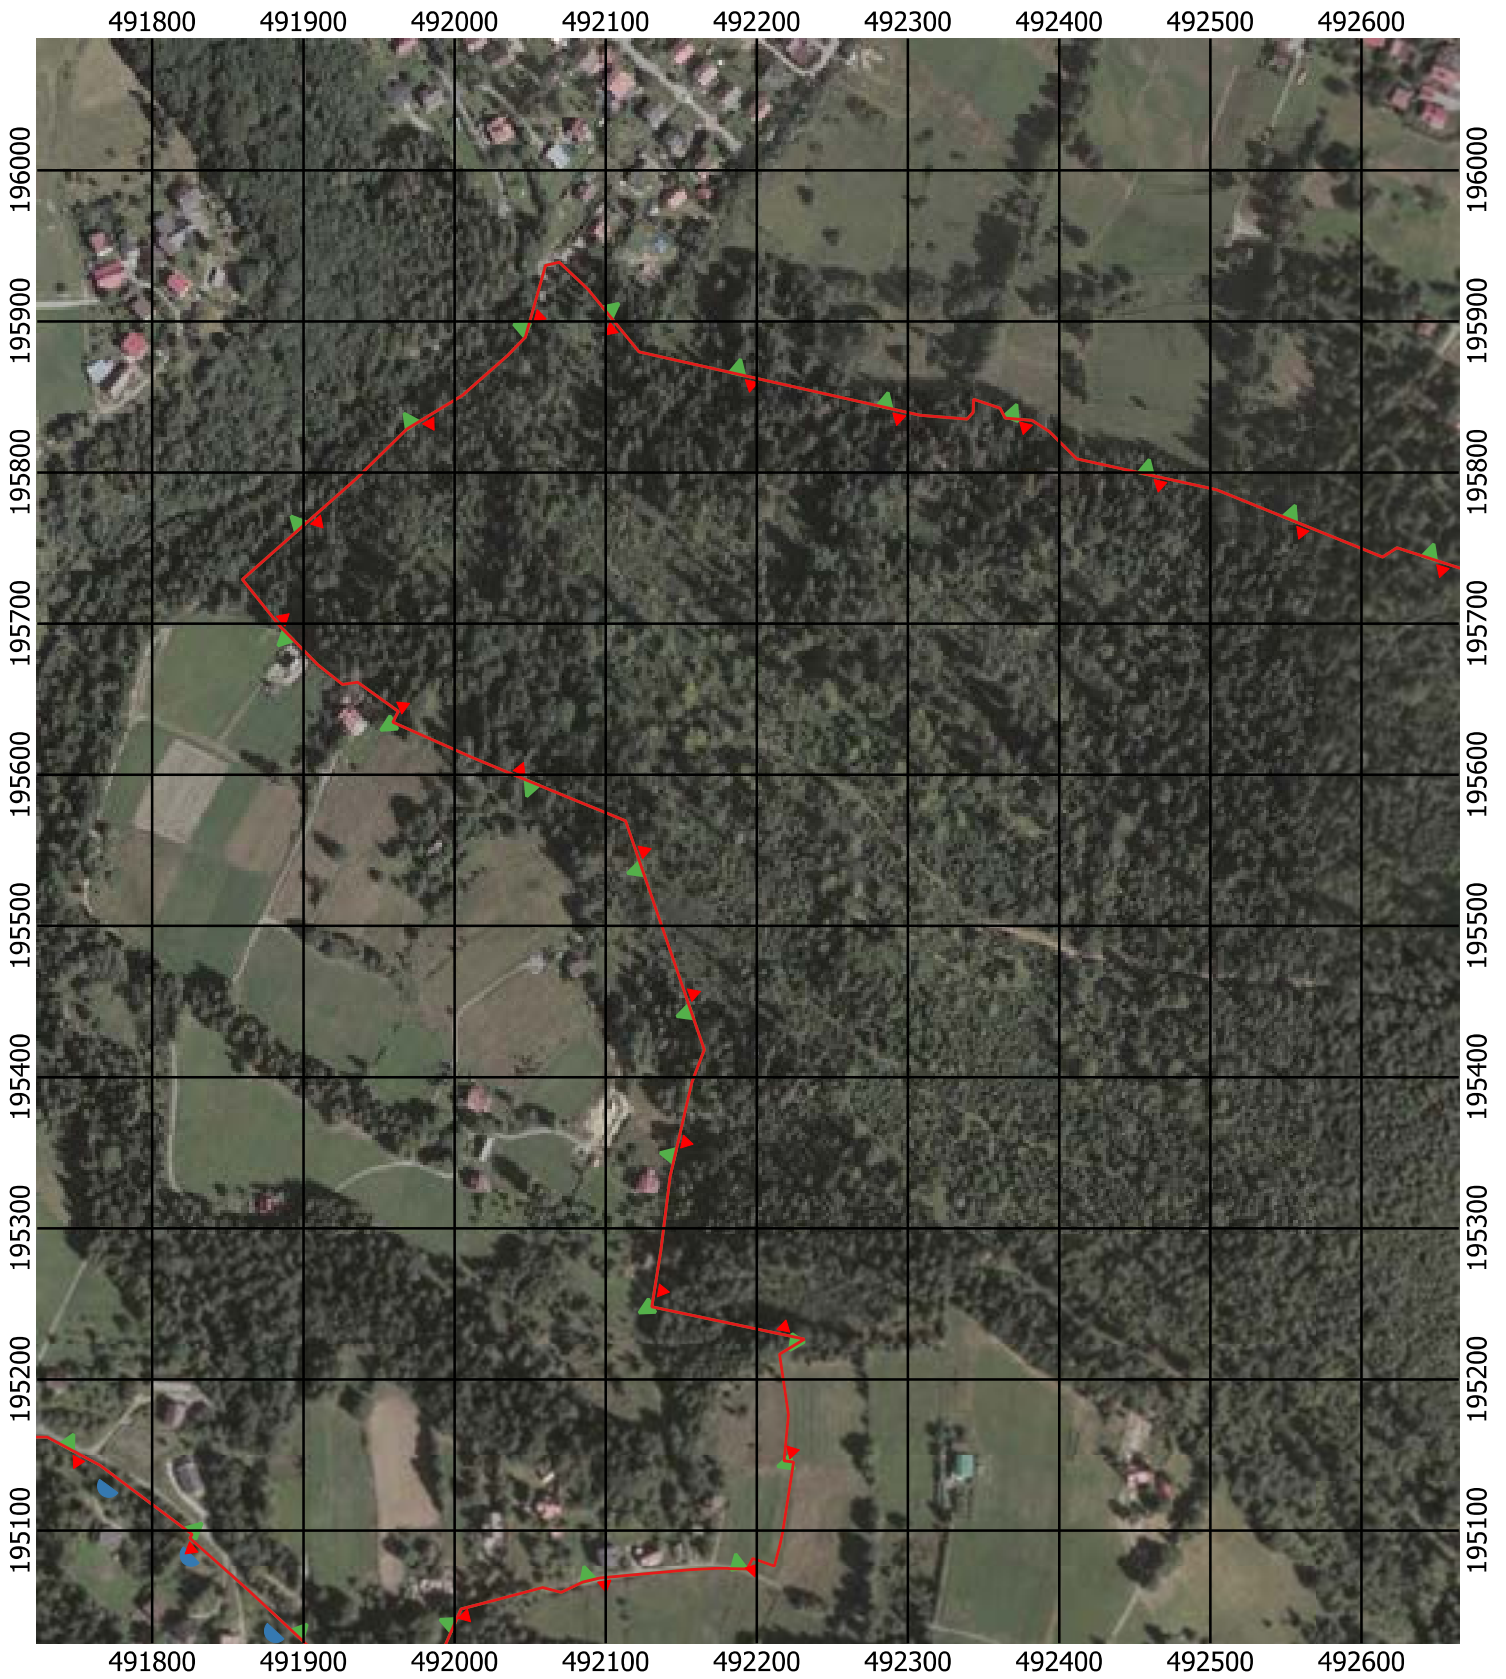

Przebieg granicy Parku Krajobrazowego Beskidu Śląskiego wraz z otuliną - arkusz 96 / 297