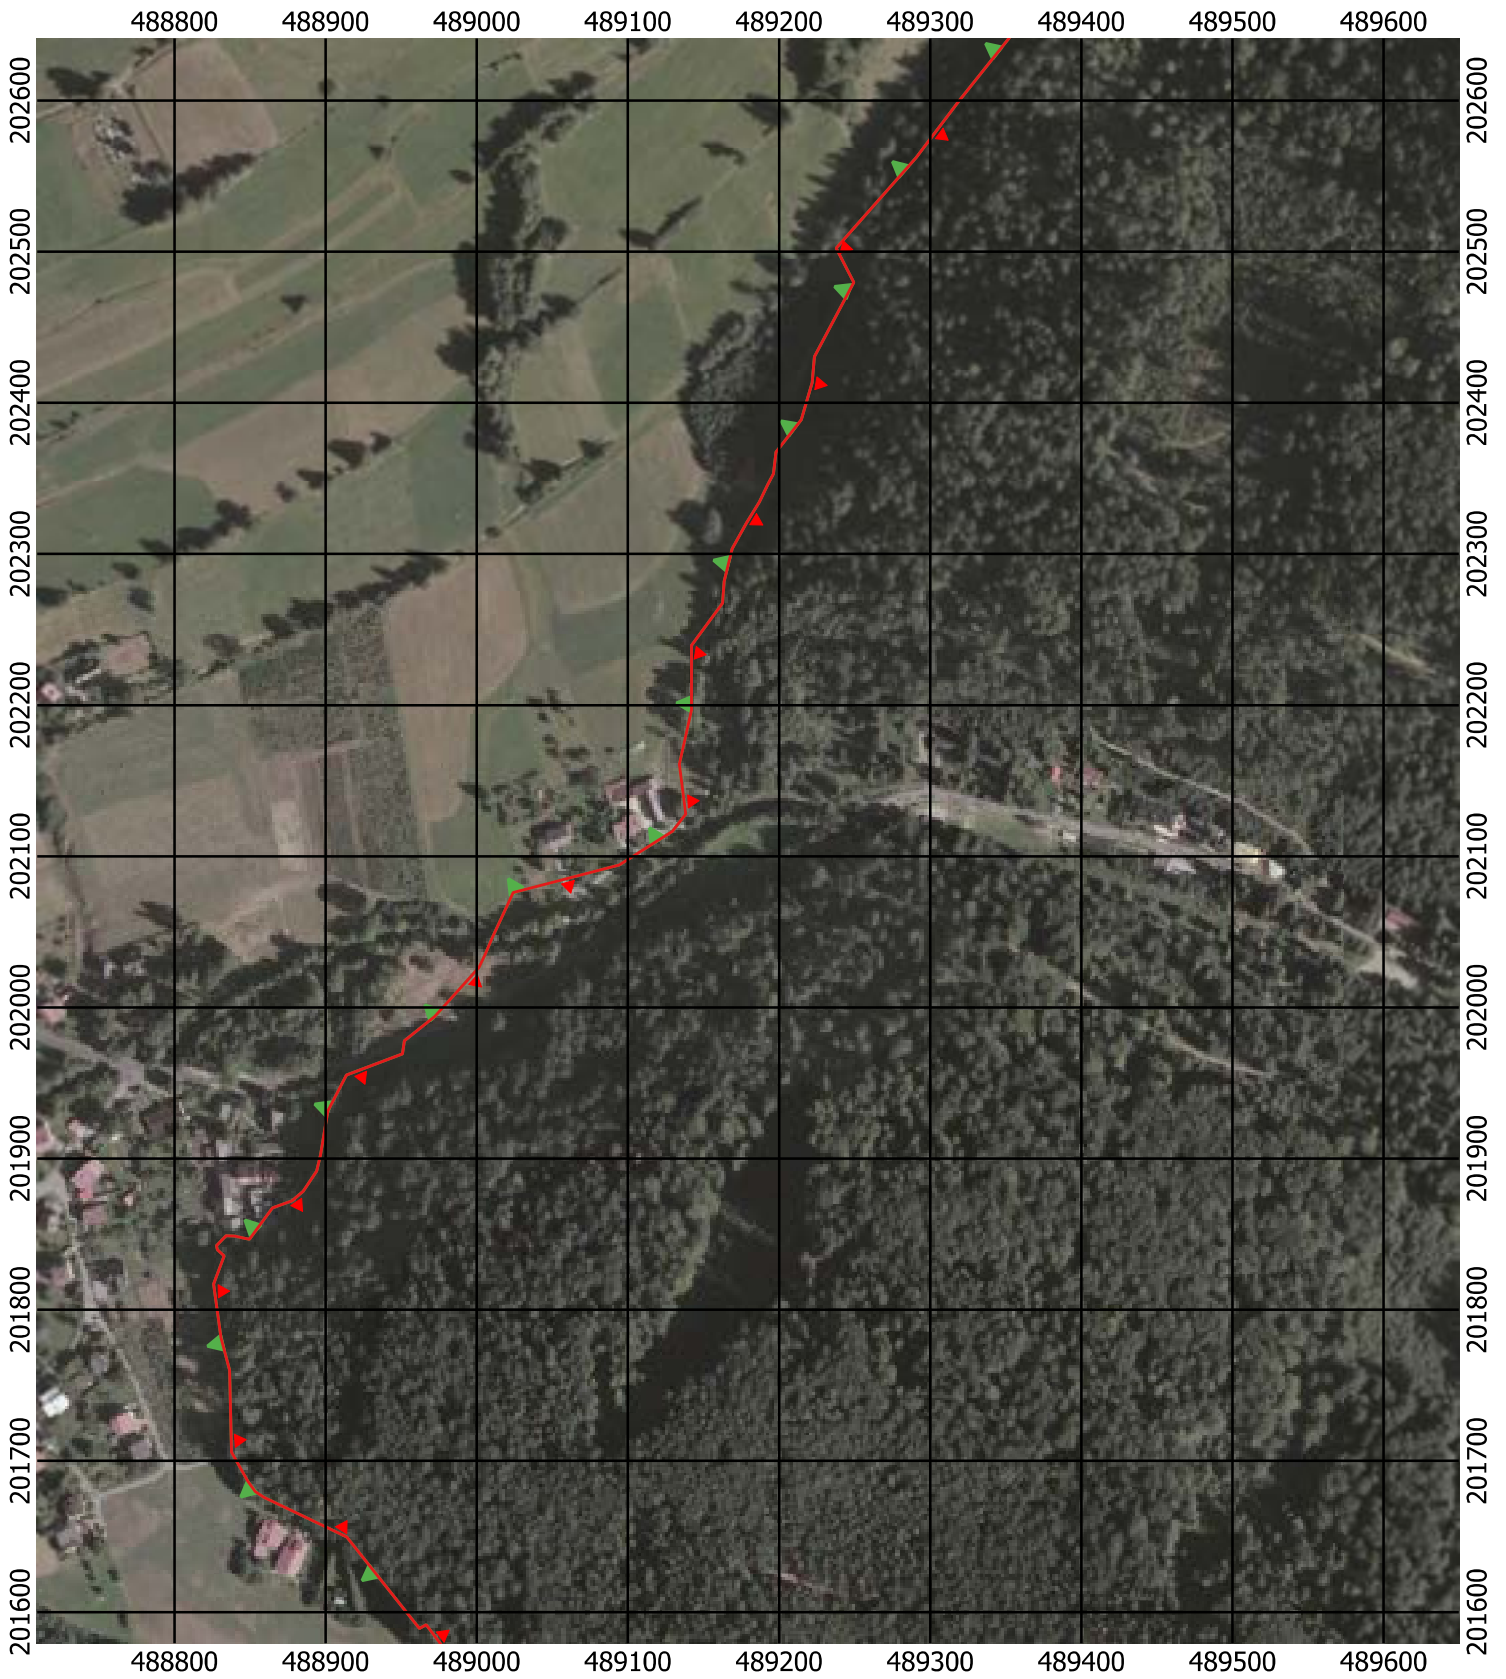

Przebieg granicy Parku Krajobrazowego Beskidu Śląskiego wraz z otuliną - arkusz 67 / 297