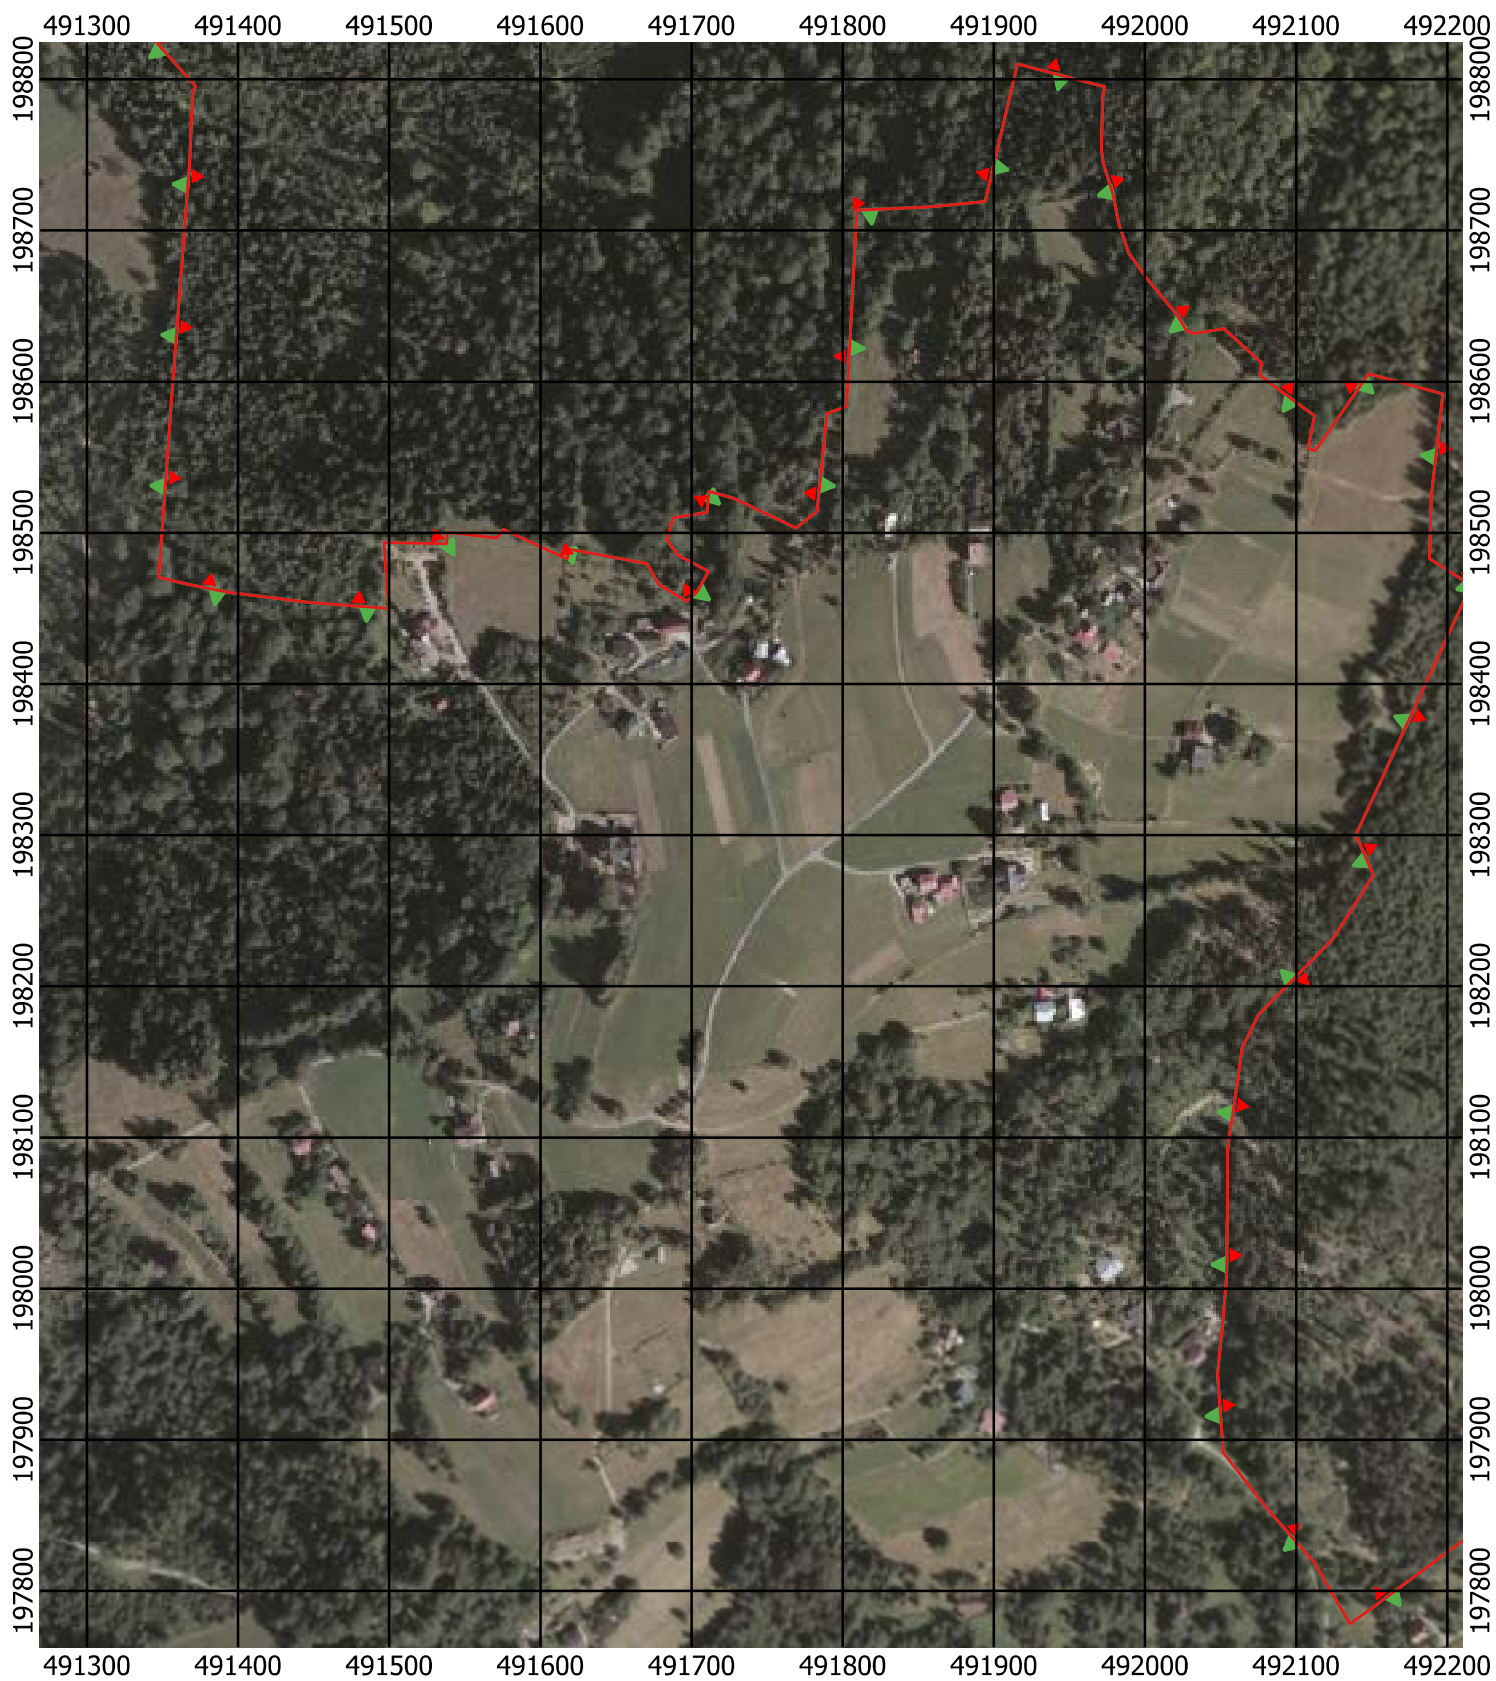

Przebieg granicy Parku Krajobrazowego Beskidu Śląskiego wraz z otuliną - arkusz 73 / 297