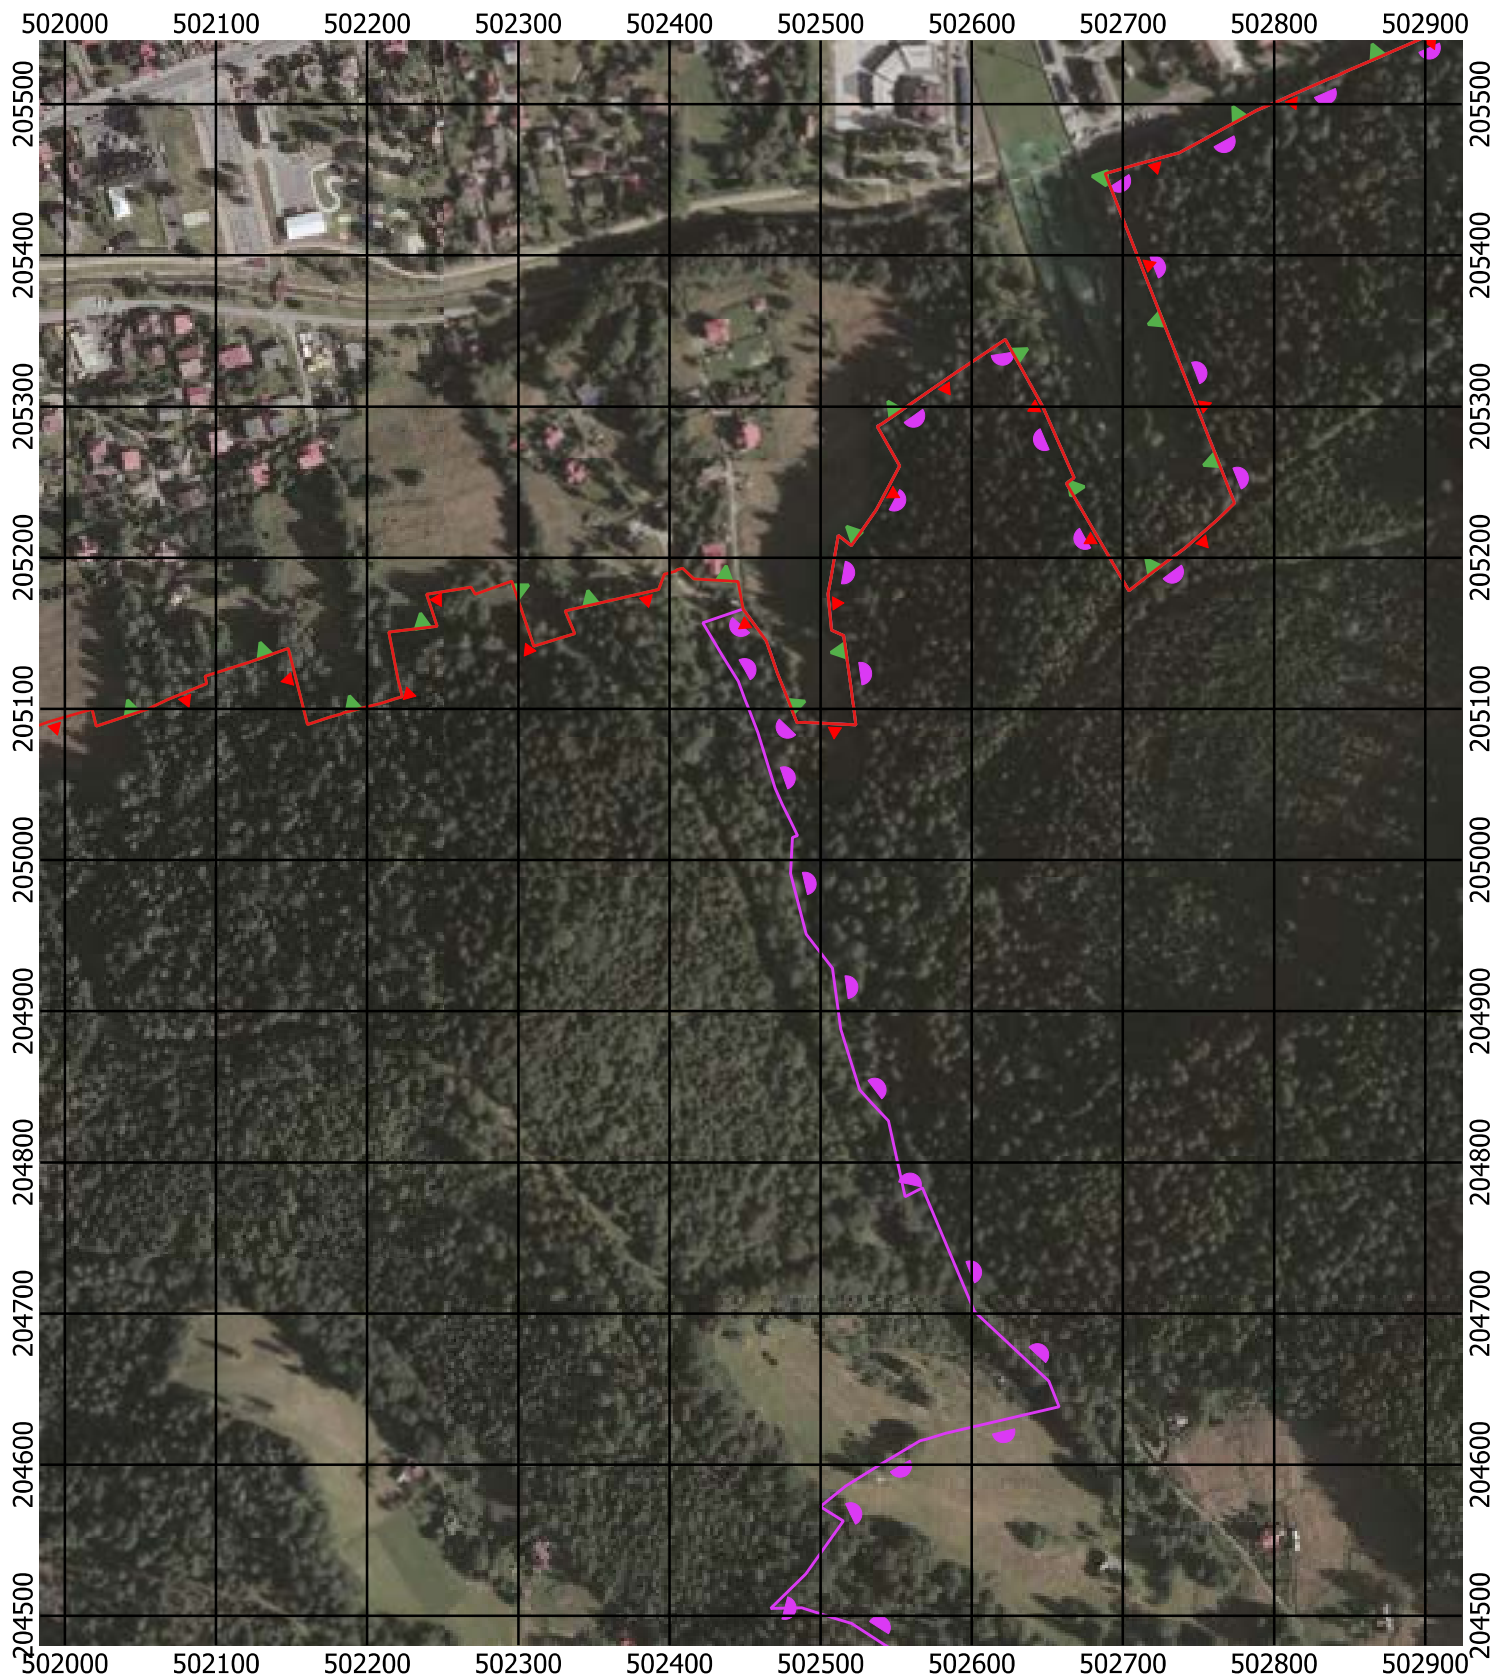

Przebieg granicy Parku Krajobrazowego Beskidu Śląskiego wraz z otuliną - arkusz 215 /297