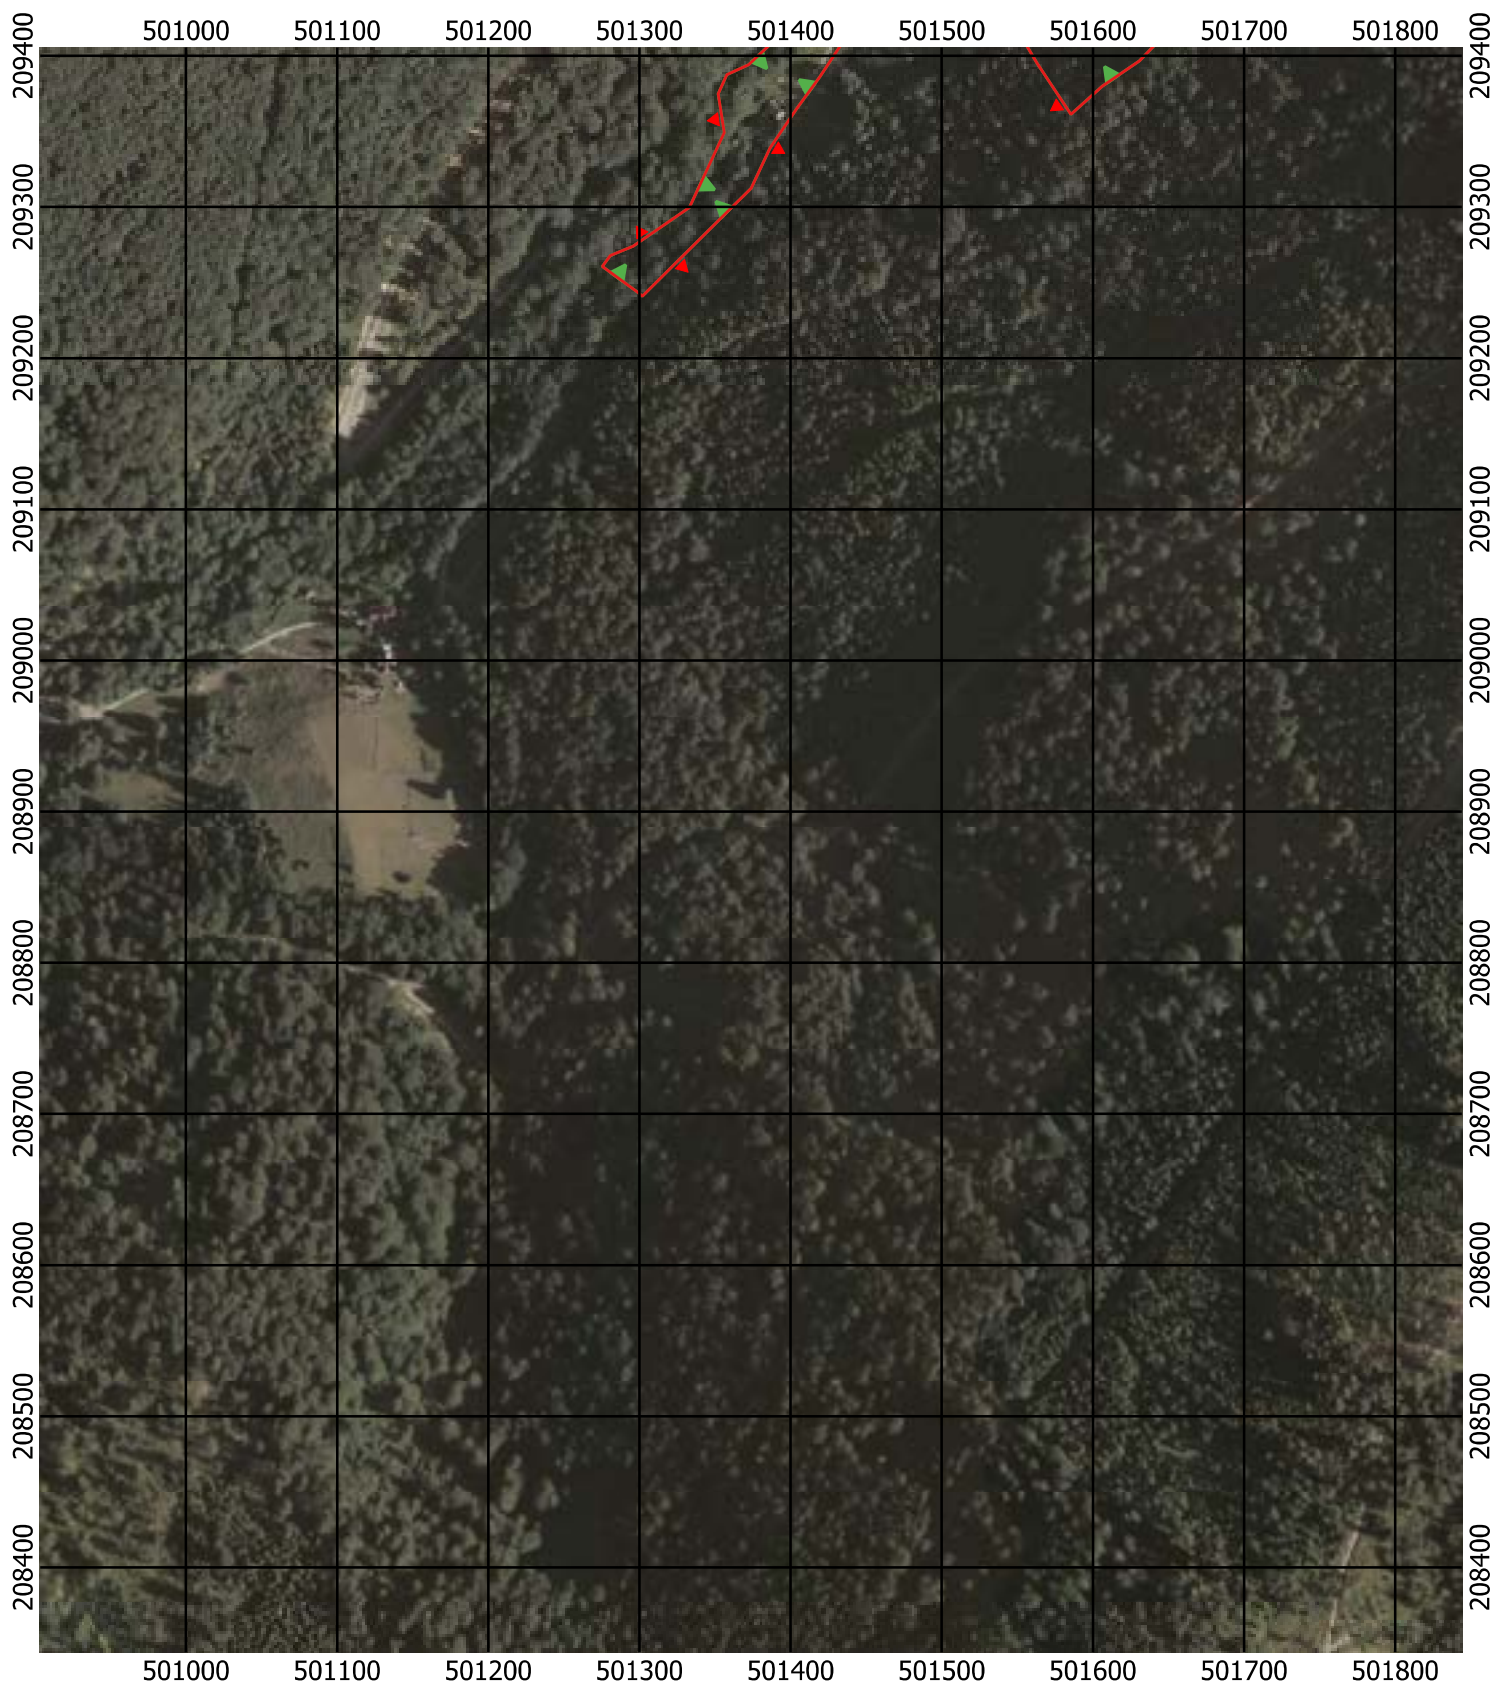

Przebieg granicy Parku Krajobrazowego Beskidu Śląskiego wraz z otuliną - arkusz 175 / 297