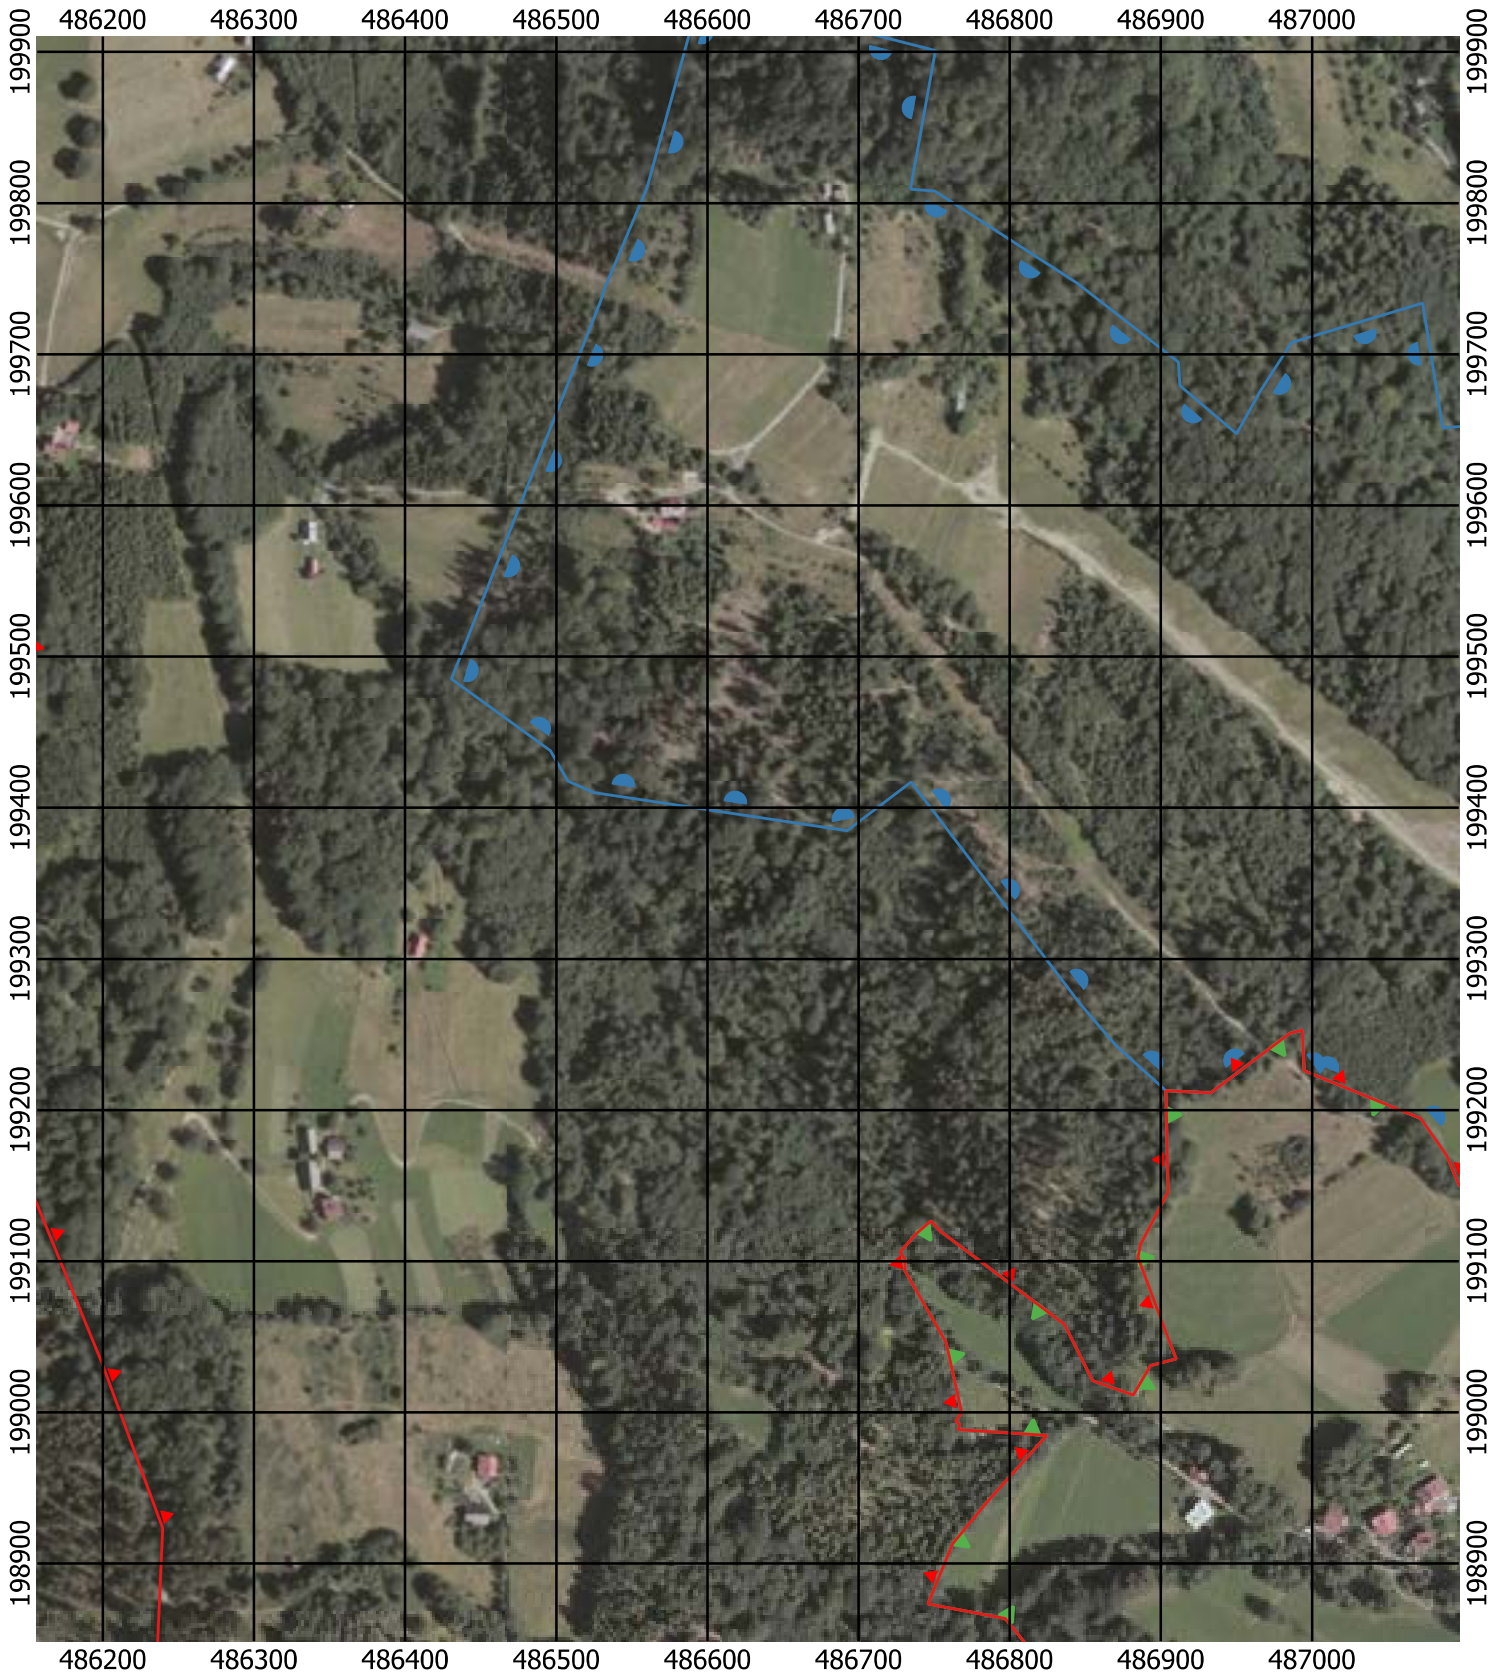

Przebieg granicy Parku Krajobrazowego Beskidu Śląskiego wraz z otuliną - arkusz 117 / 297