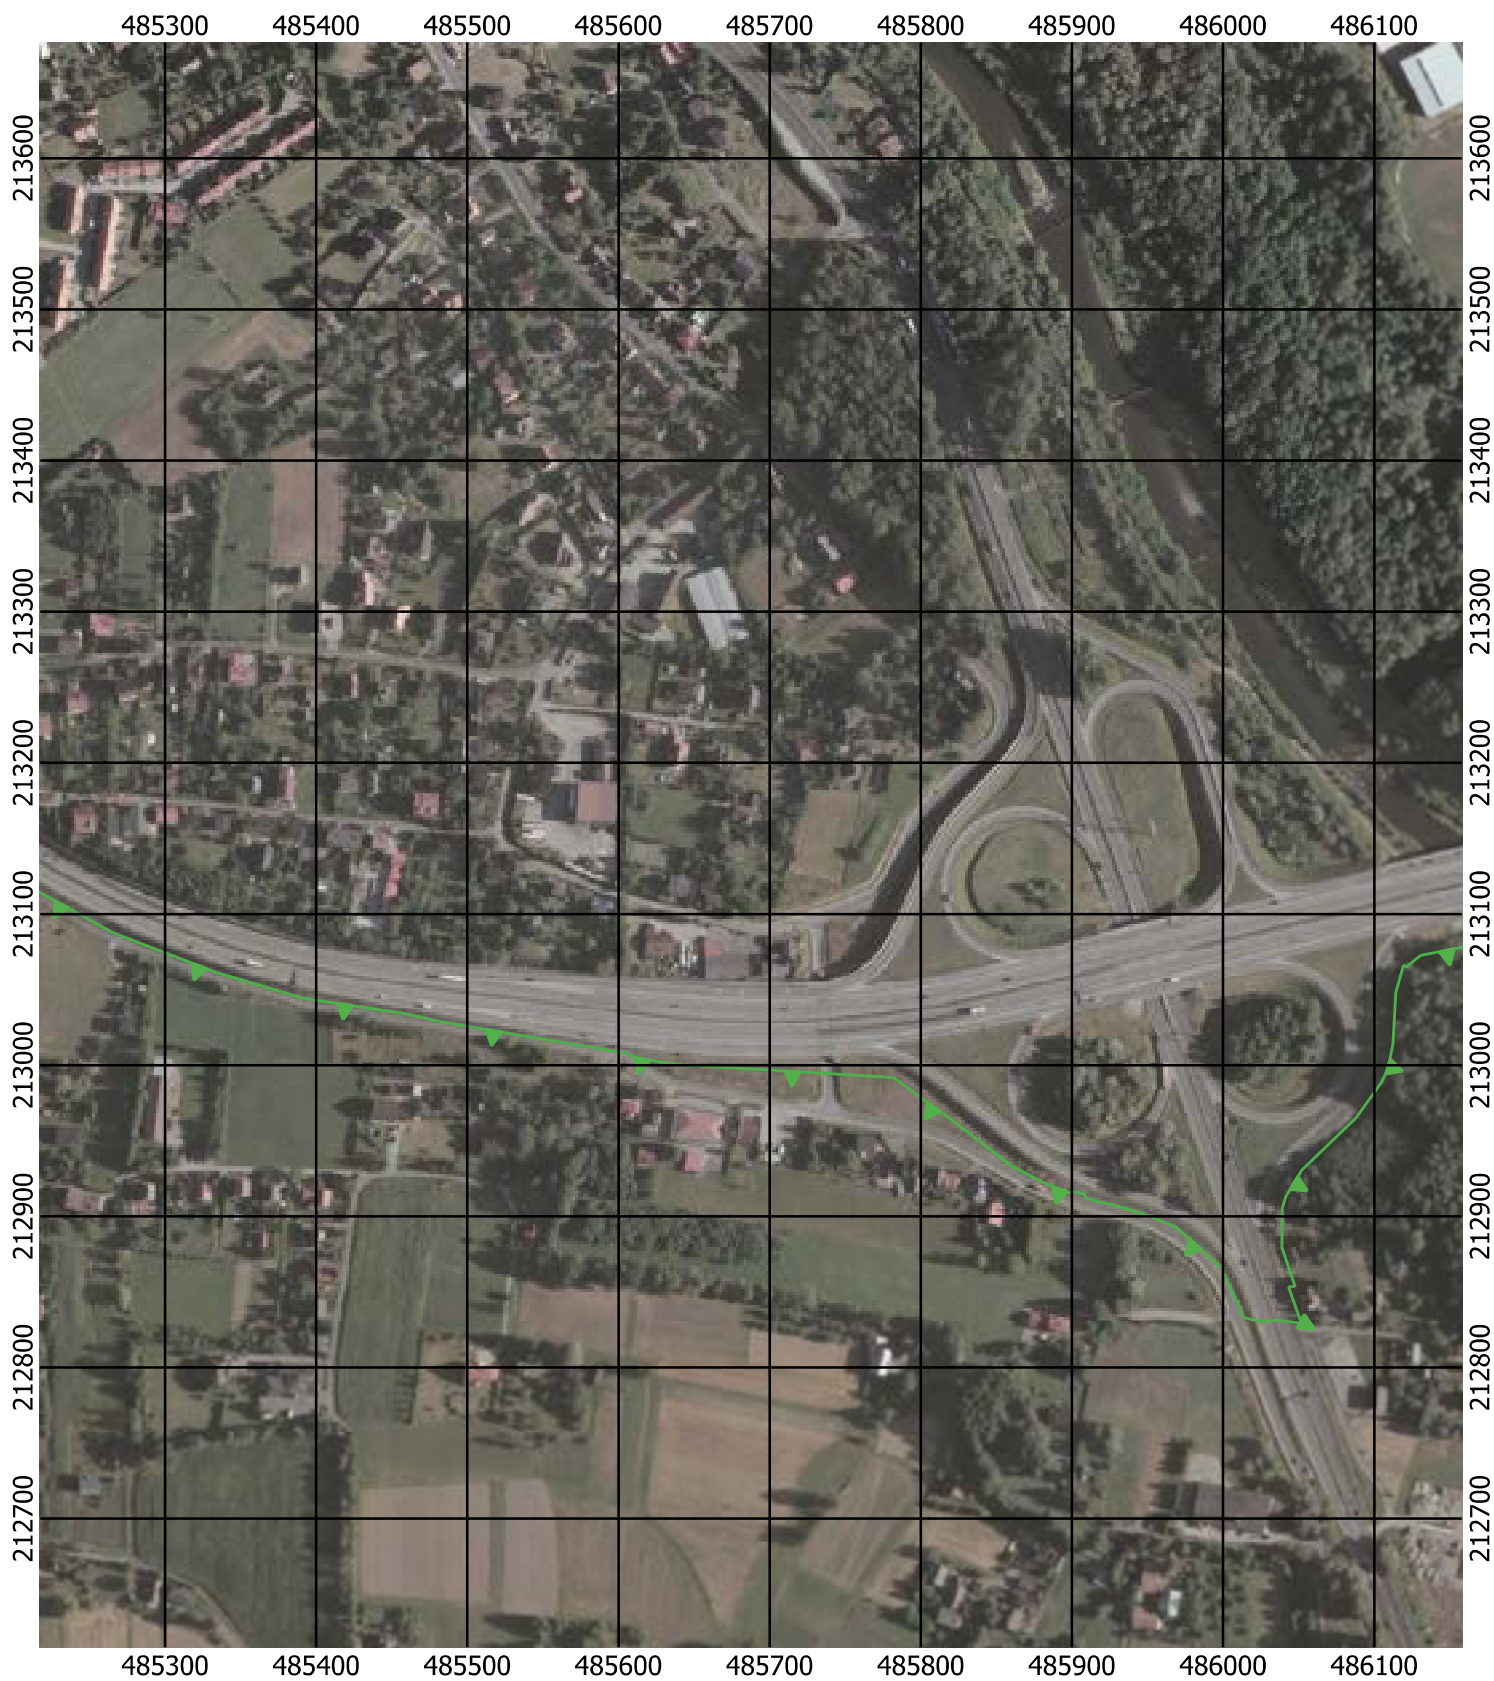

Przebieg granicy Parku Krajobrazowego Beskidu Śląskiego wraz z otuliną - arkusz 154 / 297