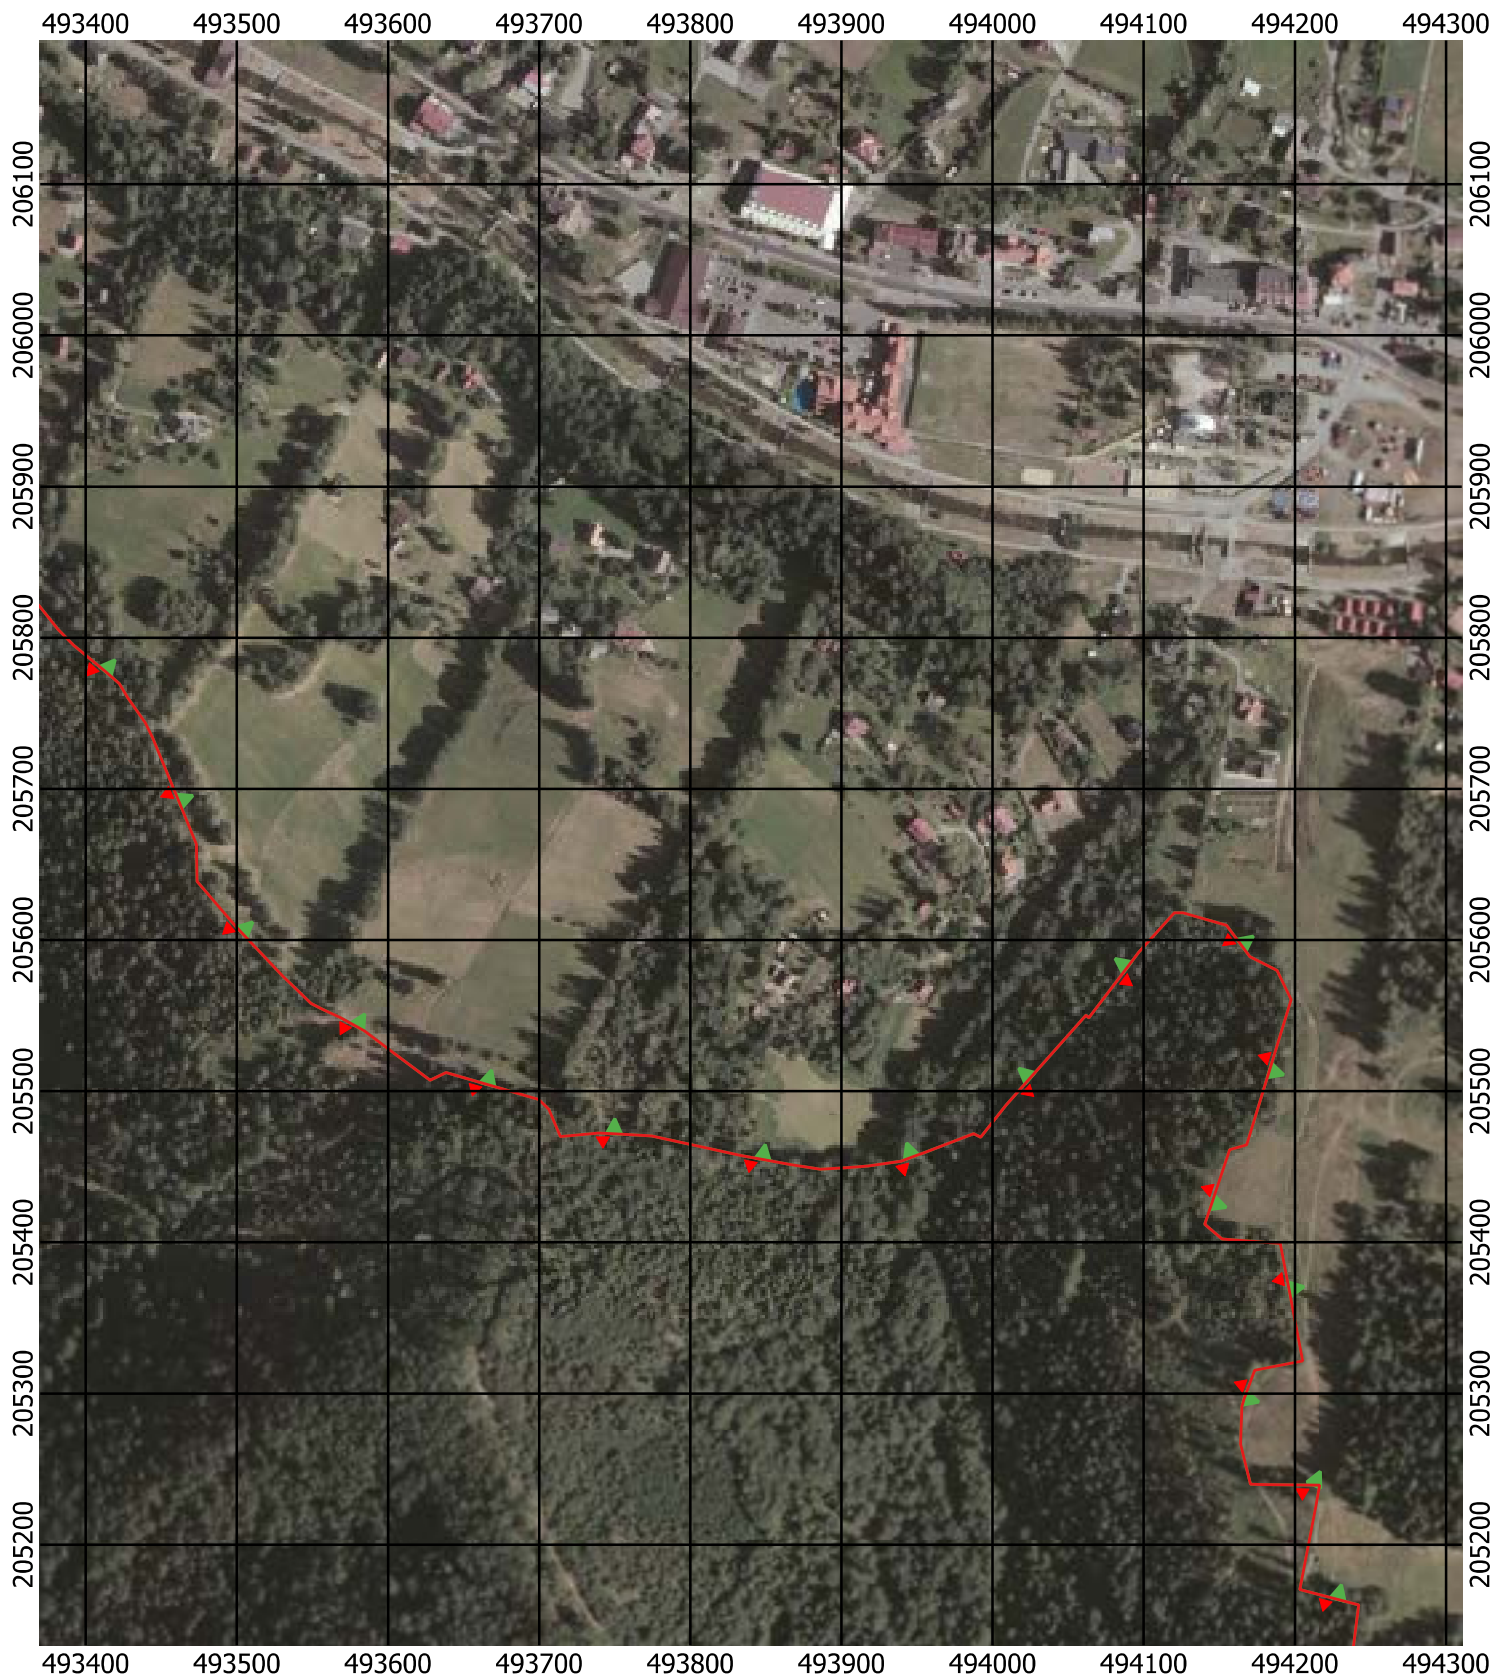

Przebieg granicy Parku Krajobrazowego Beskidu Śląskiego wraz z otuliną - arkusz 48 / 297