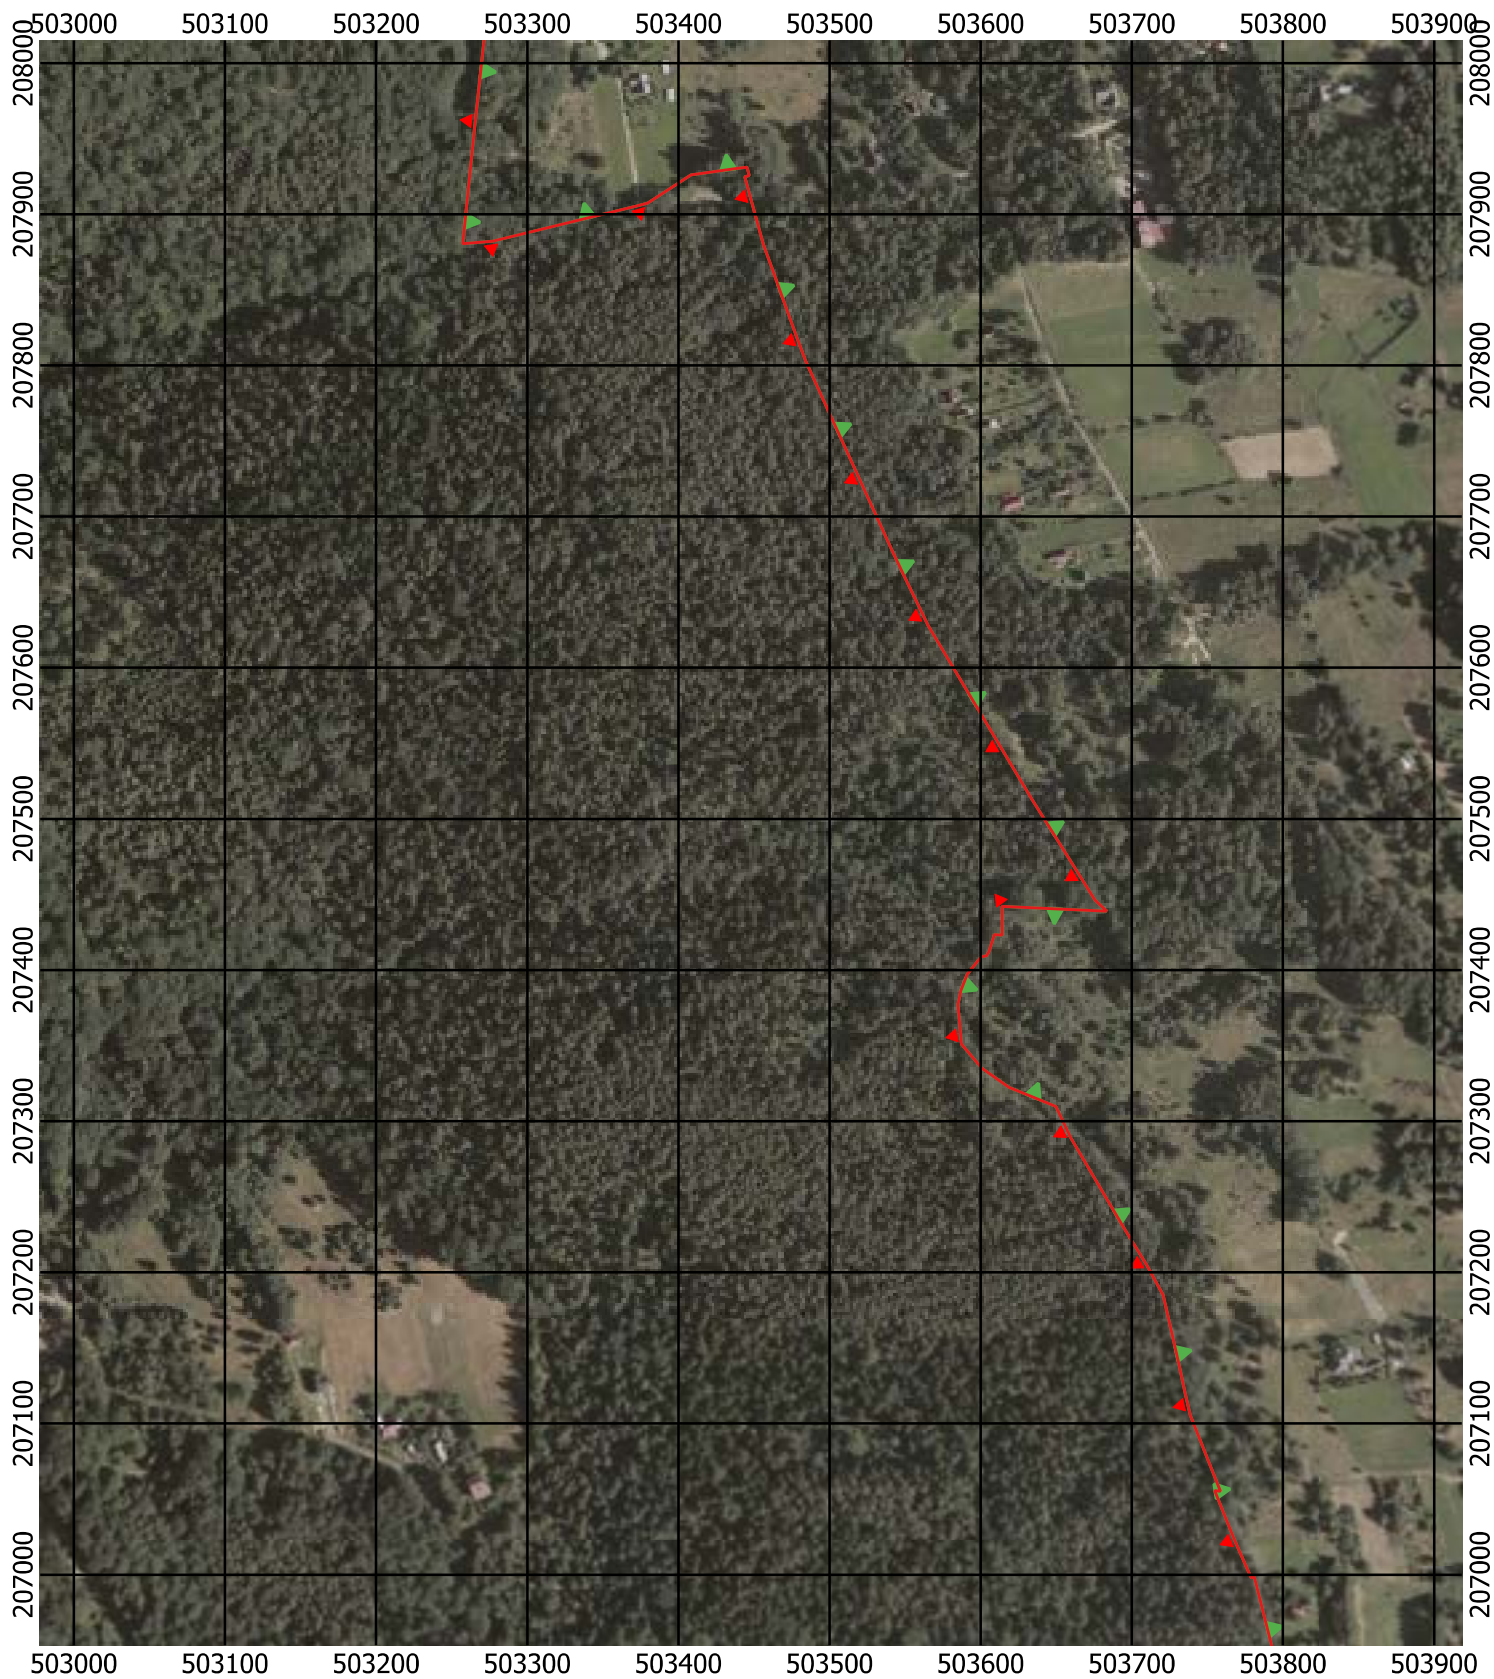

Przebieg granicy Parku Krajobrazowego Beskidu Śląskiego wraz z otuliną - arkusz 180 / 297