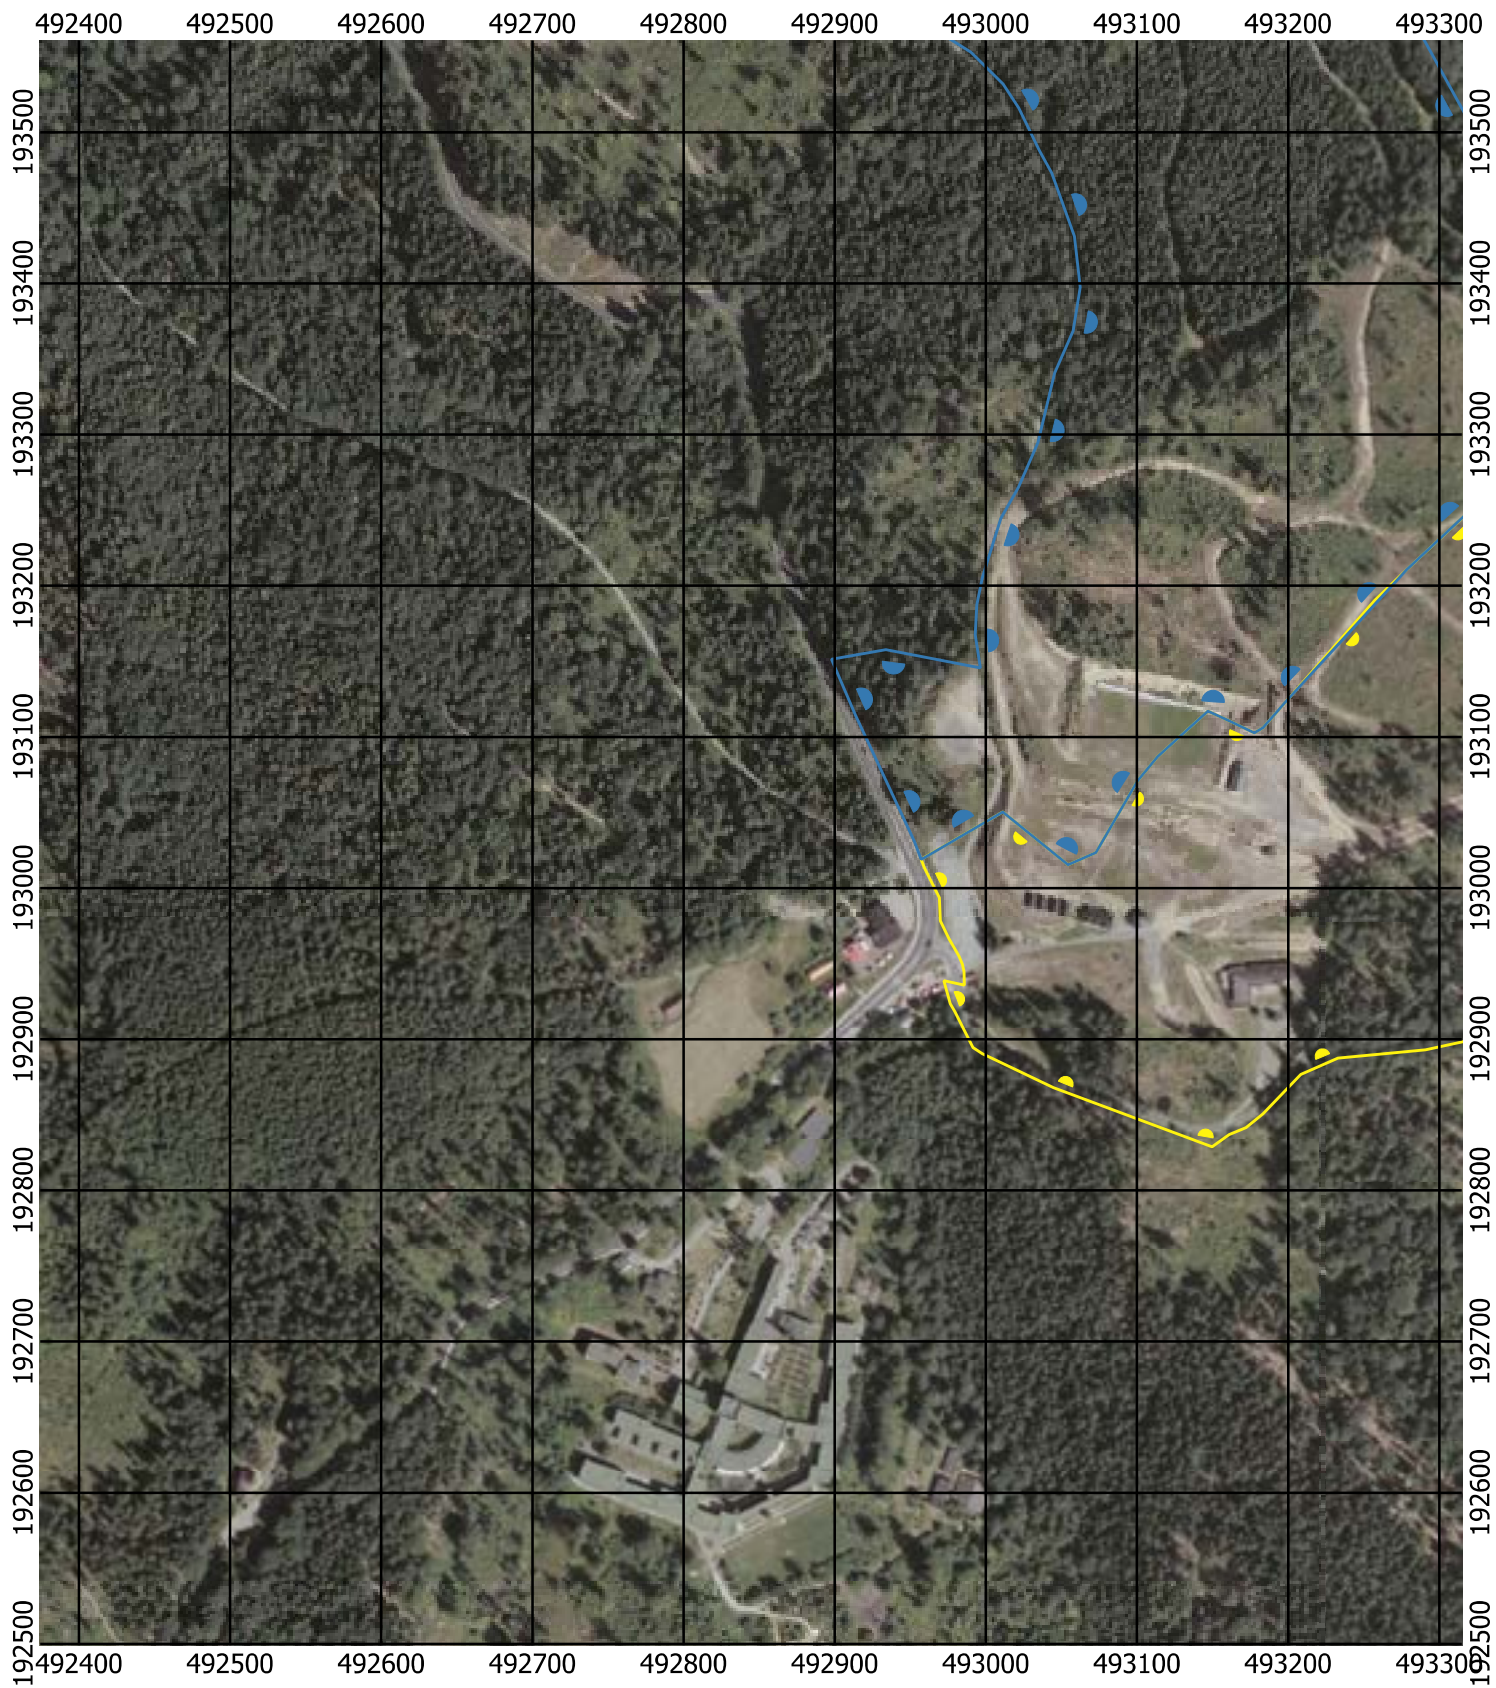

Przebieg granicy Parku Krajobrazowego Beskidu Śląskiego wraz z otuliną - arkusz 93 / 297