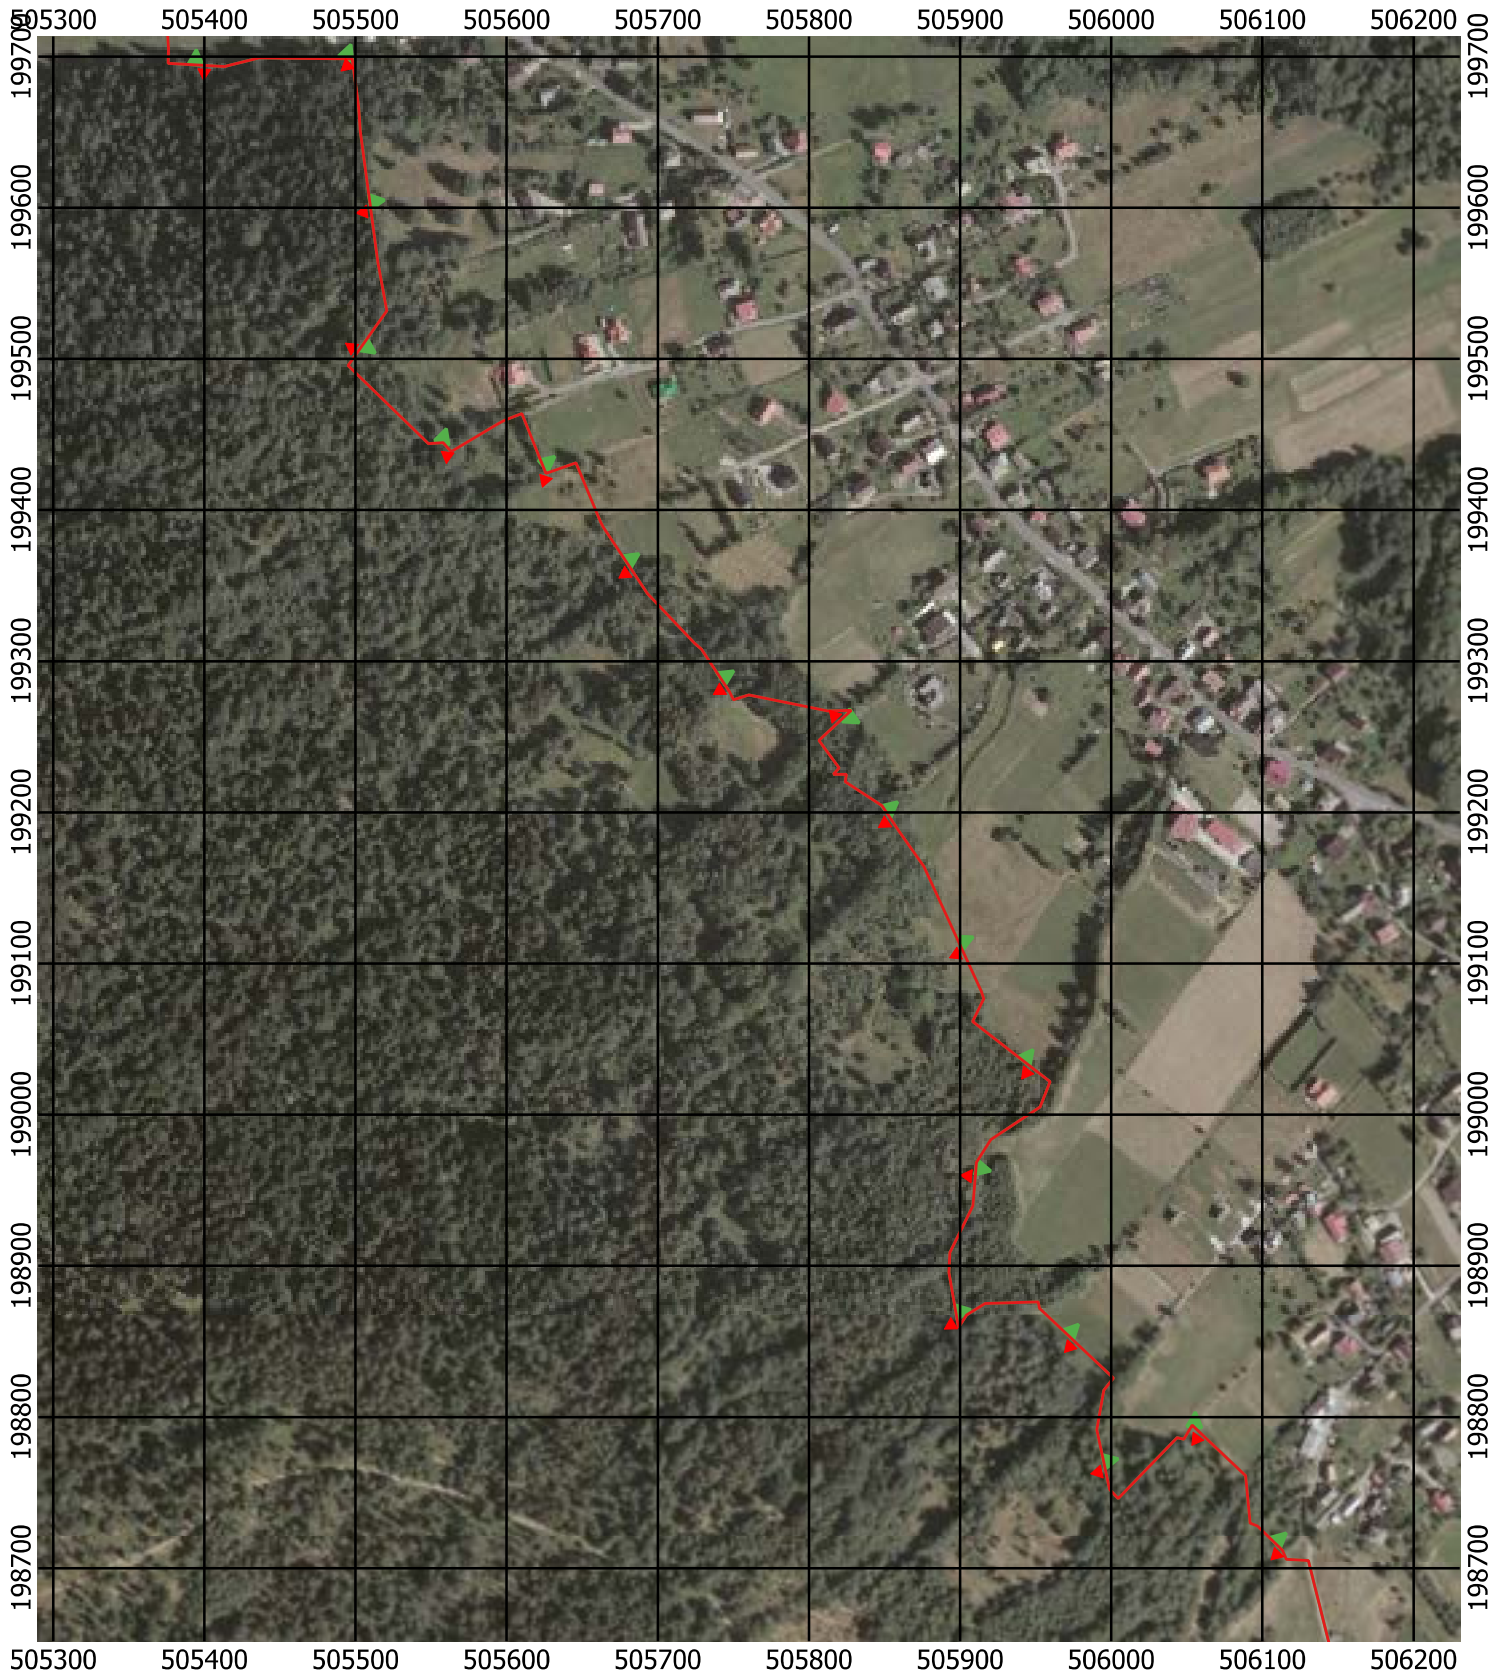

Przebieg granicy Parku Krajobrazowego Beskidu Śląskiego wraz z otuliną - arkusz 231 / 297