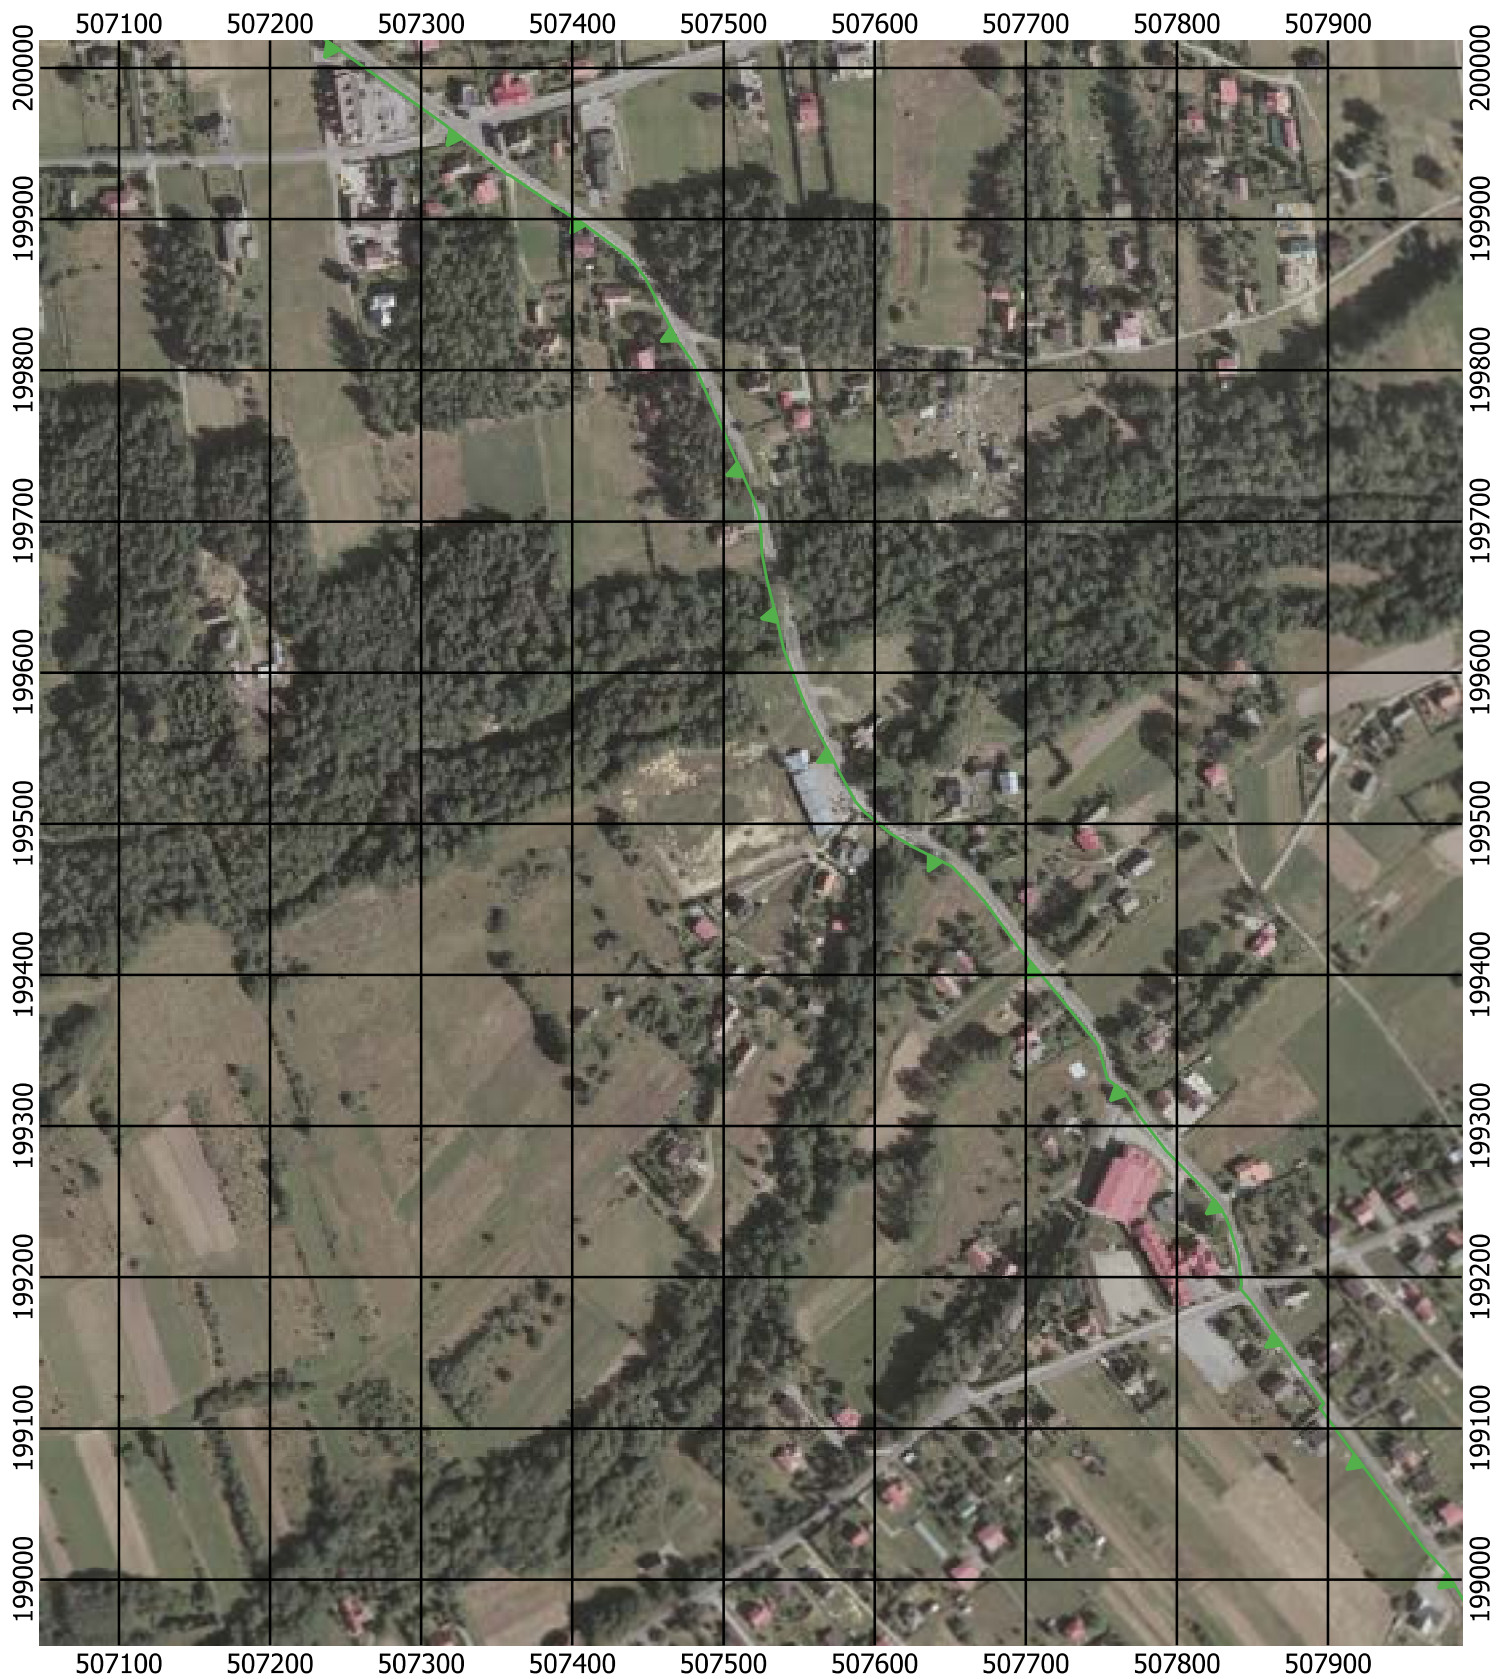

Przebieg granicy Parku Krajobrazowego Beskidu Śląskiego wraz z otuliną - arkusz 232 / 297