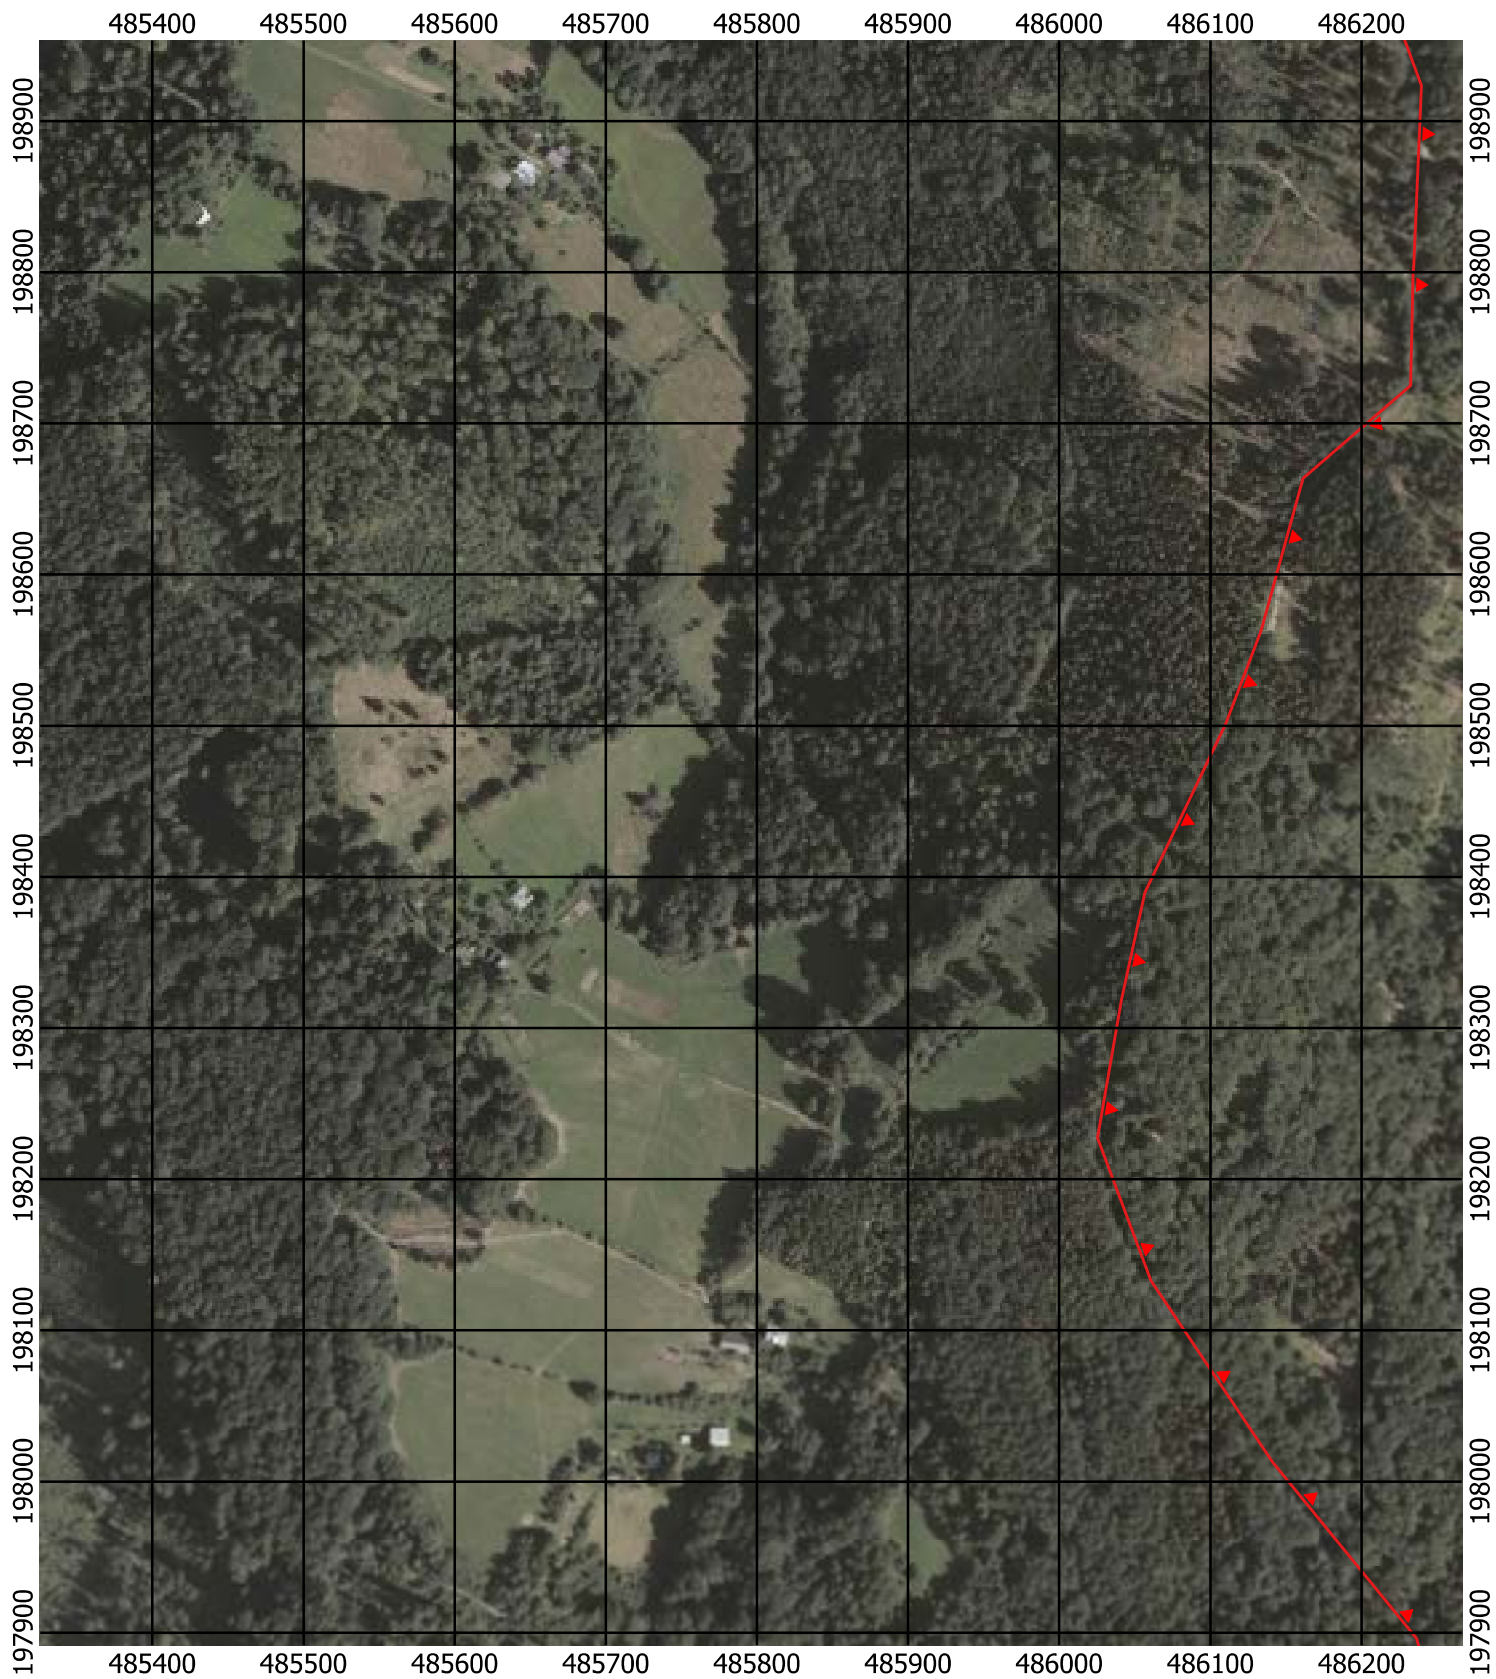

Przebieg granicy Parku Krajobrazowego Beskidu Śląskiego wraz z otuliną - arkusz 115 /297