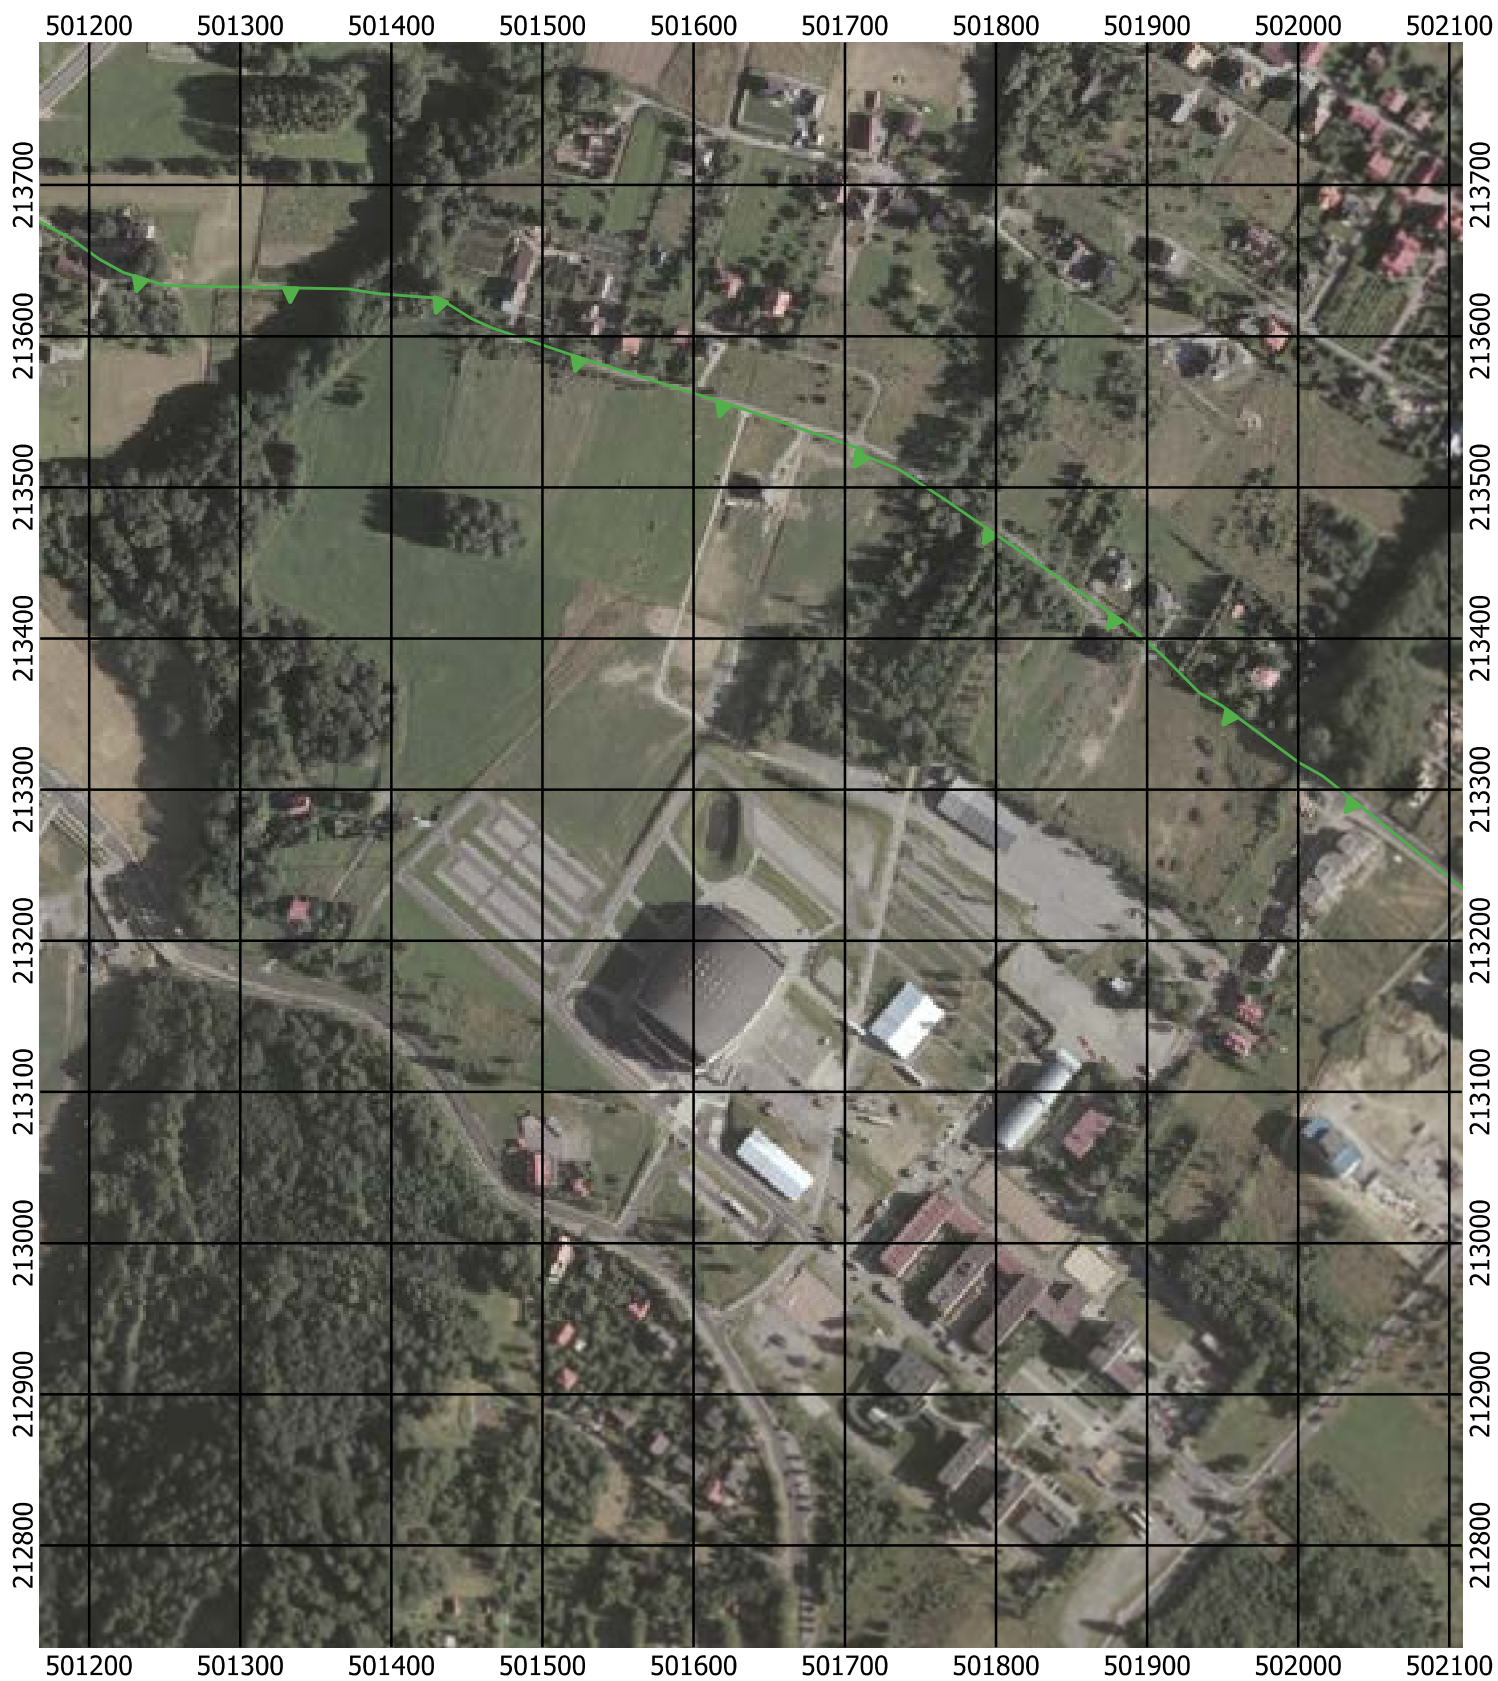

Przebieg granicy Parku Krajobrazowego Beskidu Śląskiego wraz z otuliną - arkusz 4 / 297