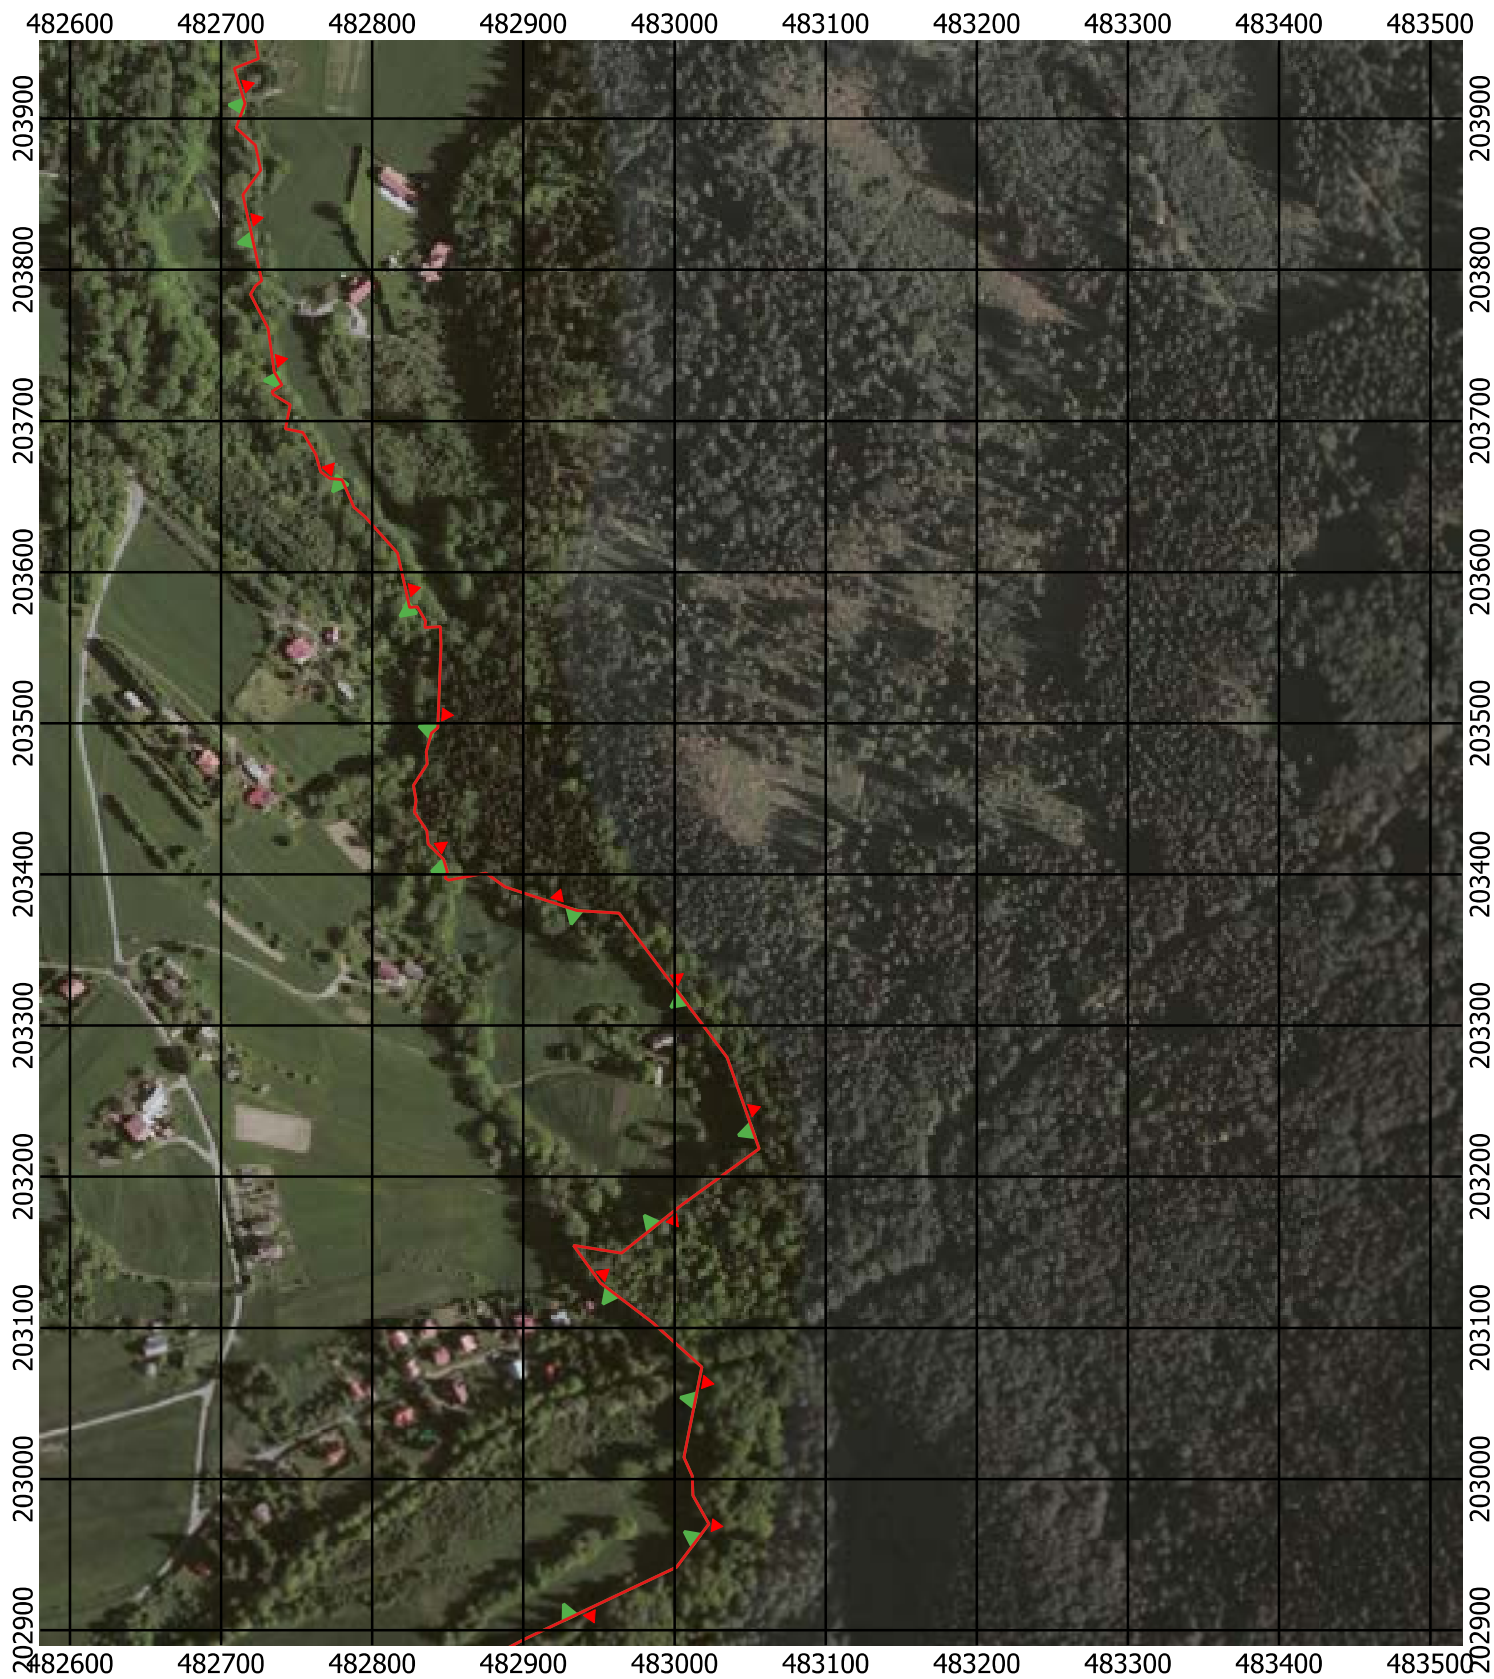

Przebieg granicy Parku Krajobrazowego Beskidu Śląskiego wraz z otuliną - arkusz 129 / 297