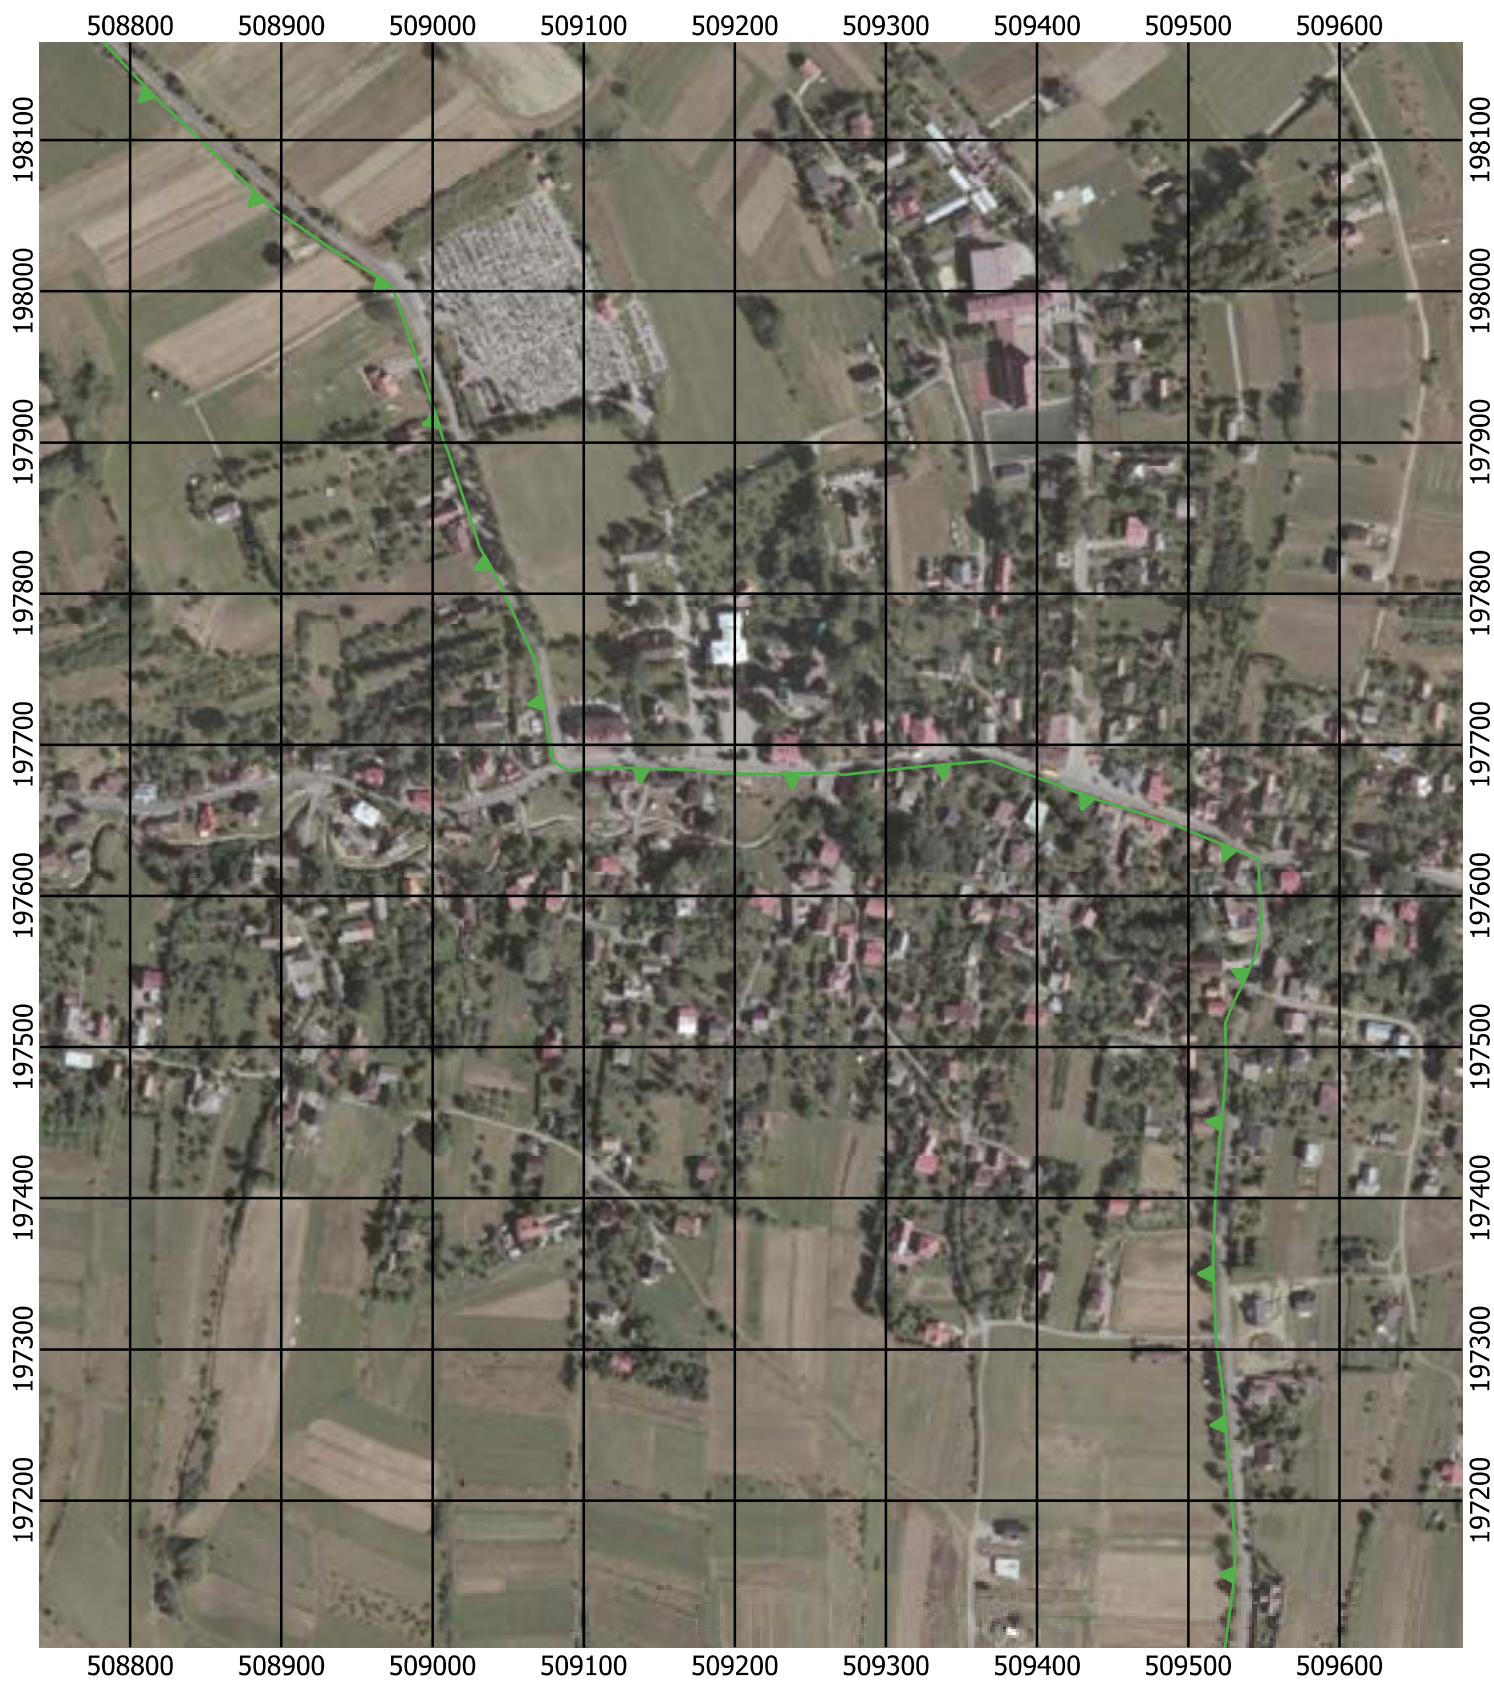

Przebieg granicy Parku Krajobrazowego Beskidu Śląskiego wraz z otuliną - arkusz 237 / 297