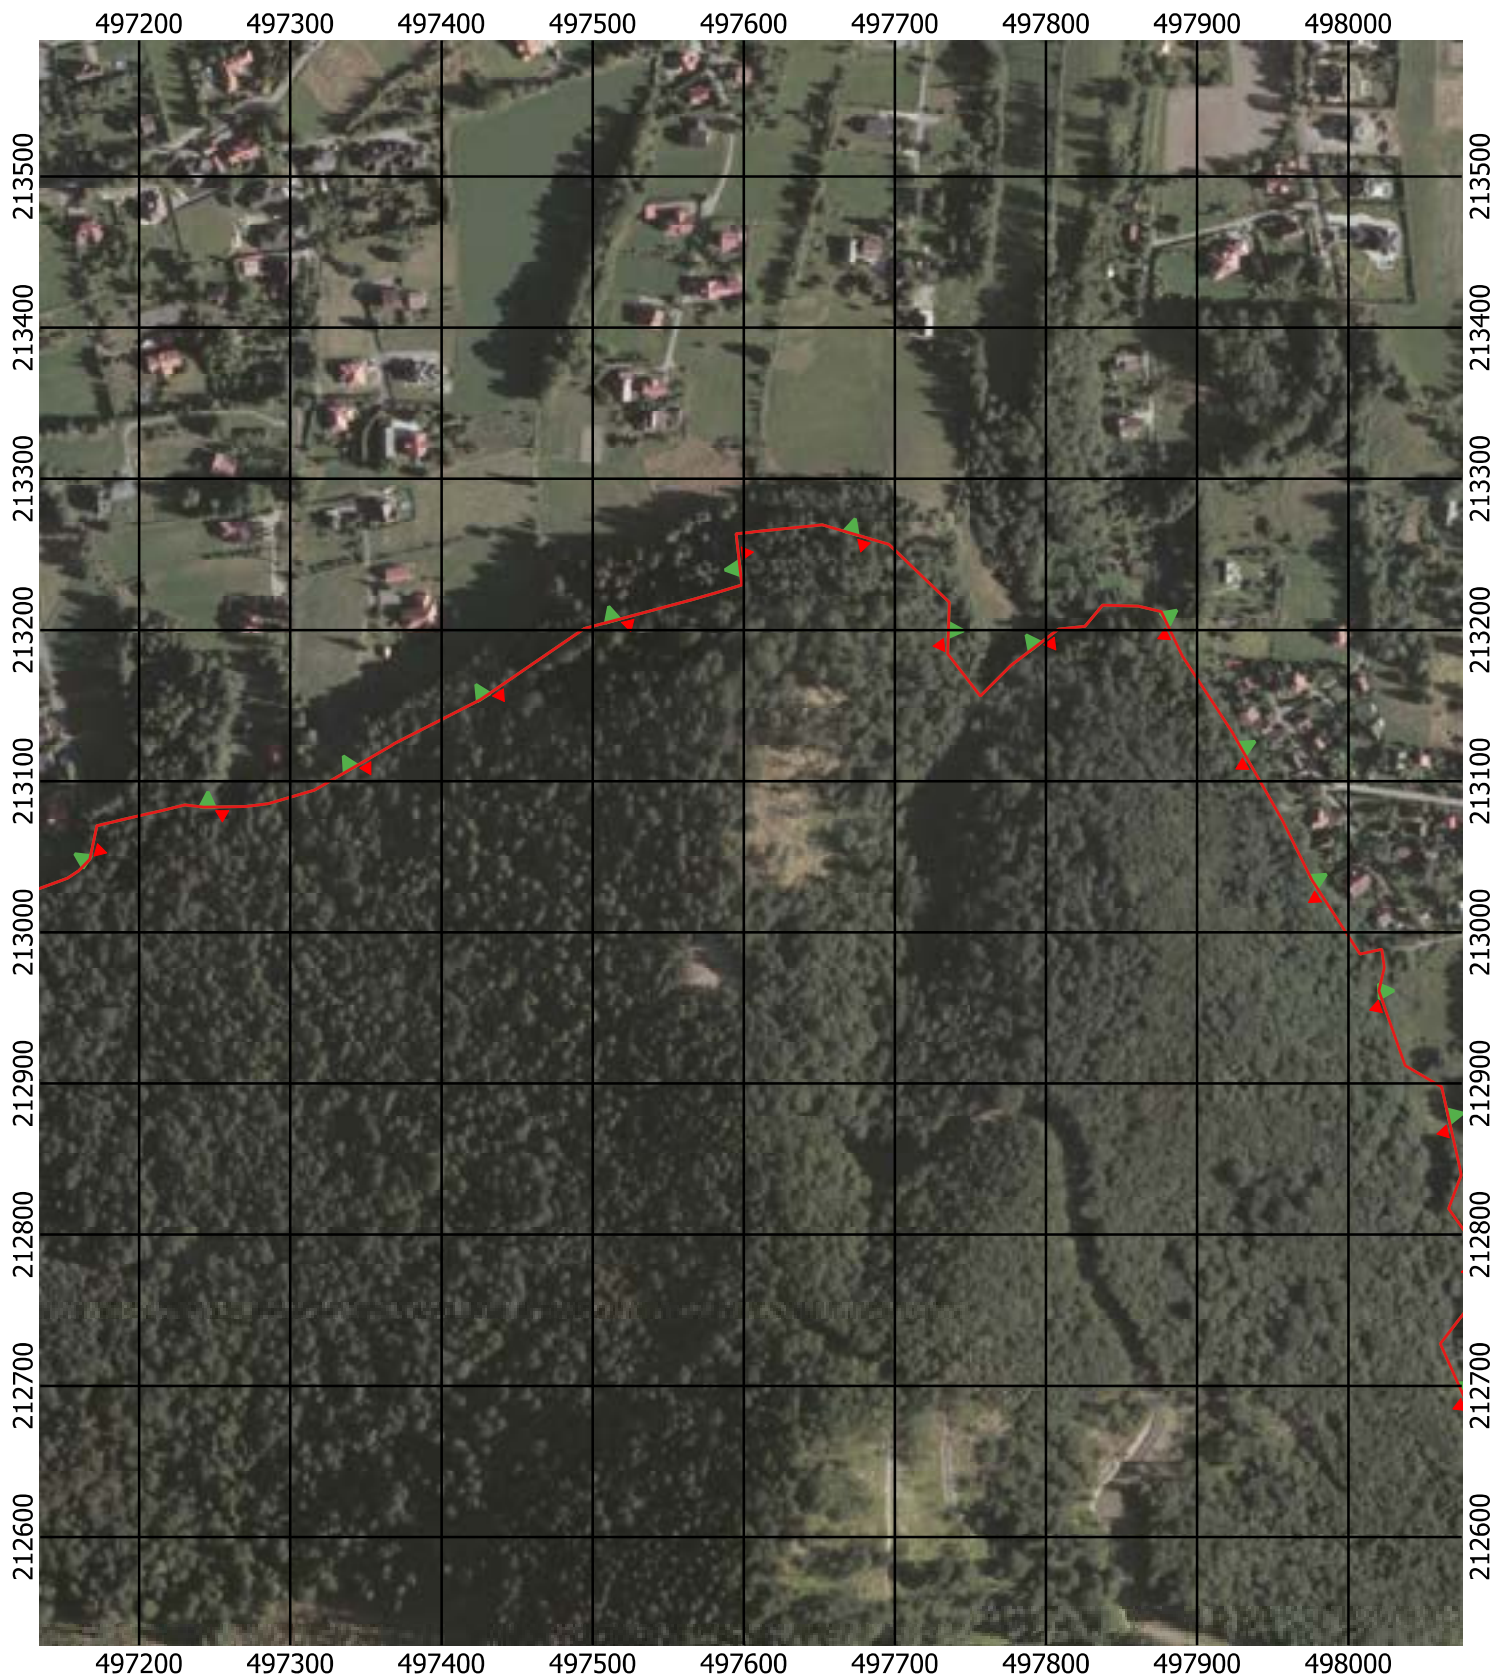

Przebieg granicy Parku Krajobrazowego Beskidu Śląskiego wraz z otuliną - arkusz 18 / 297