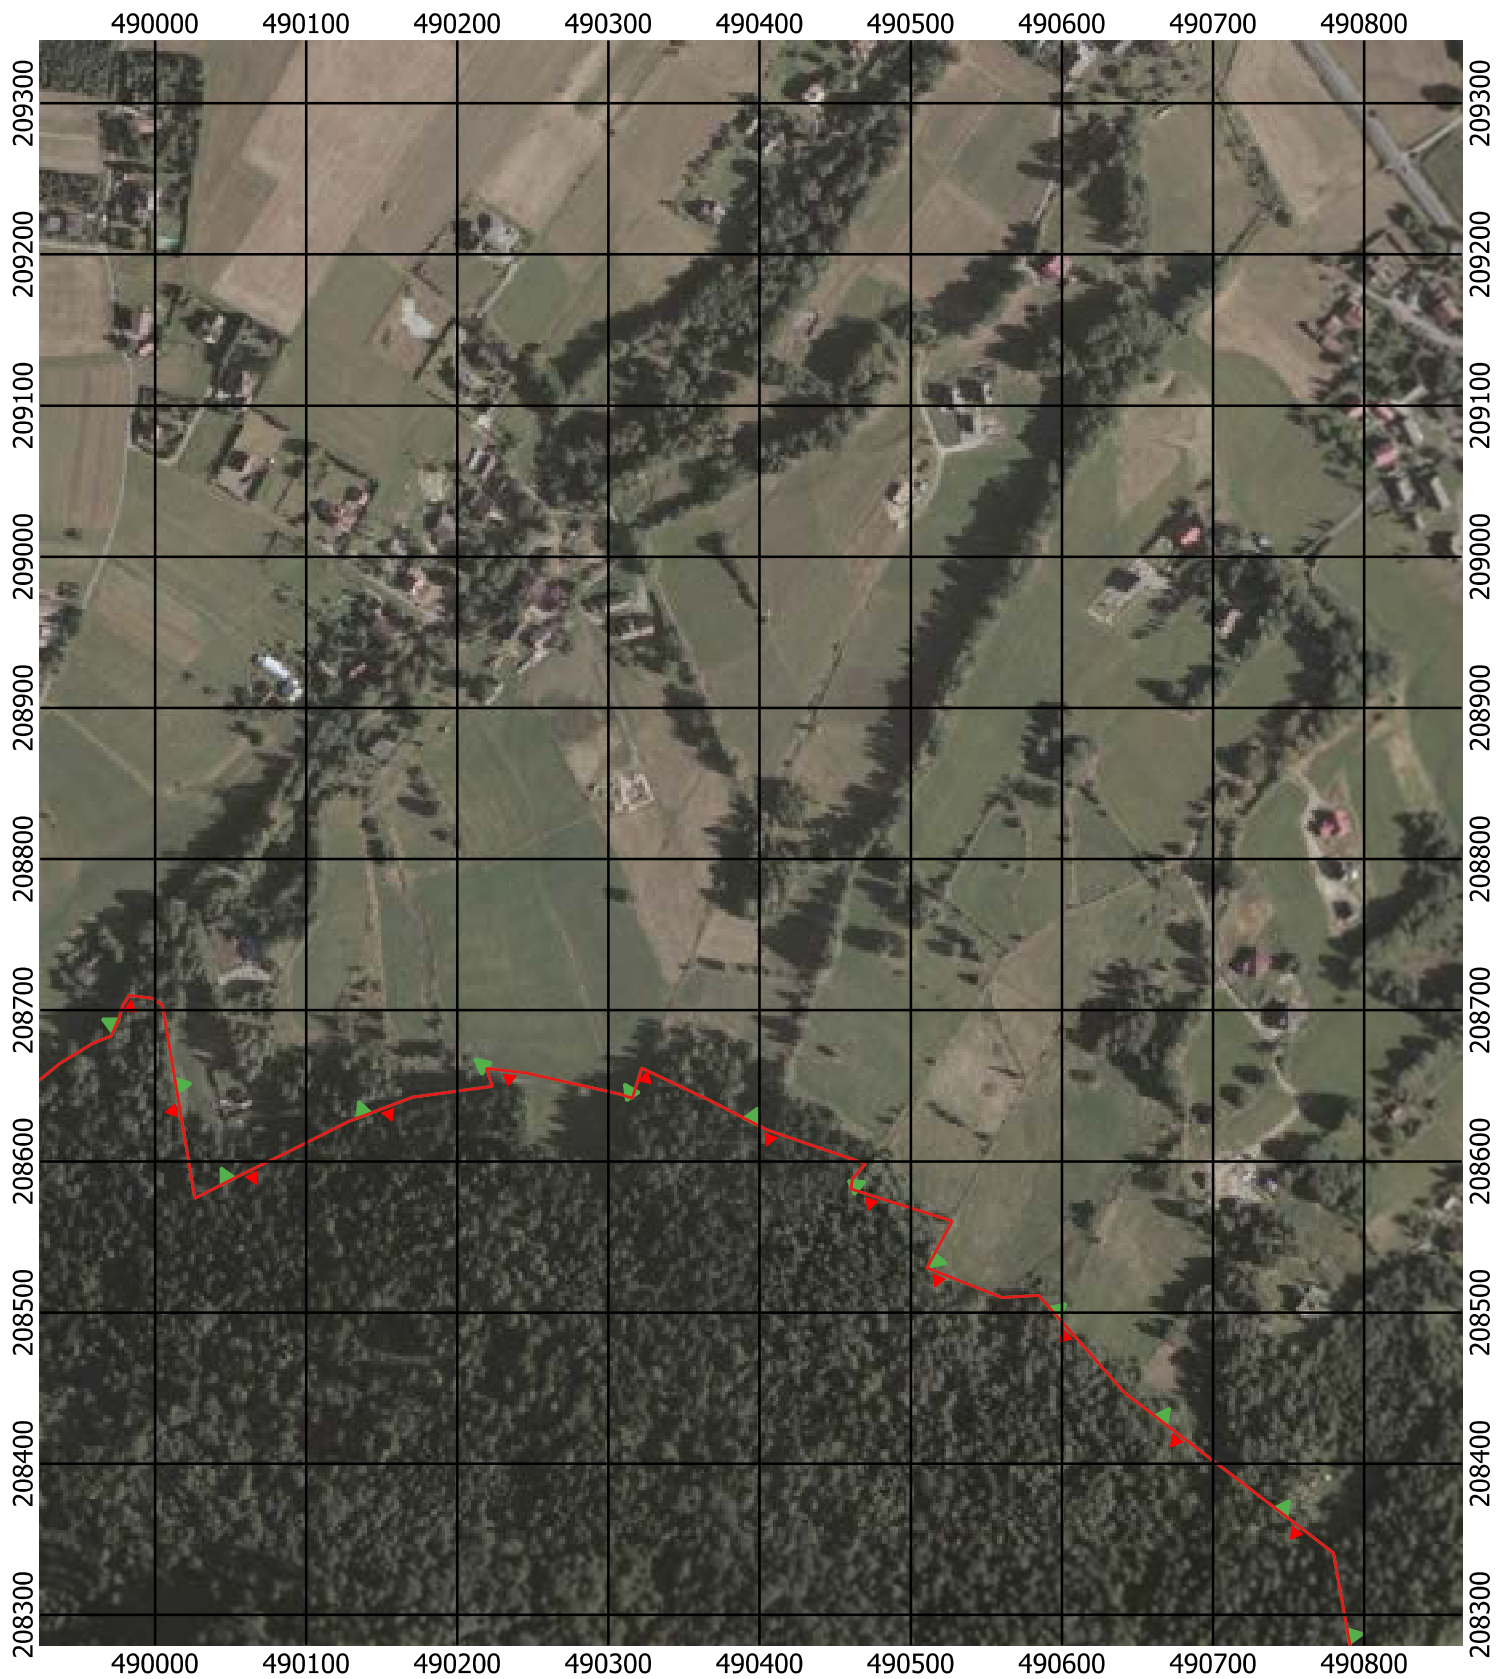

Przebieg granicy Parku Krajobrazowego Beskidu Śląskiego wraz z otuliną - arkusz 58 / 297