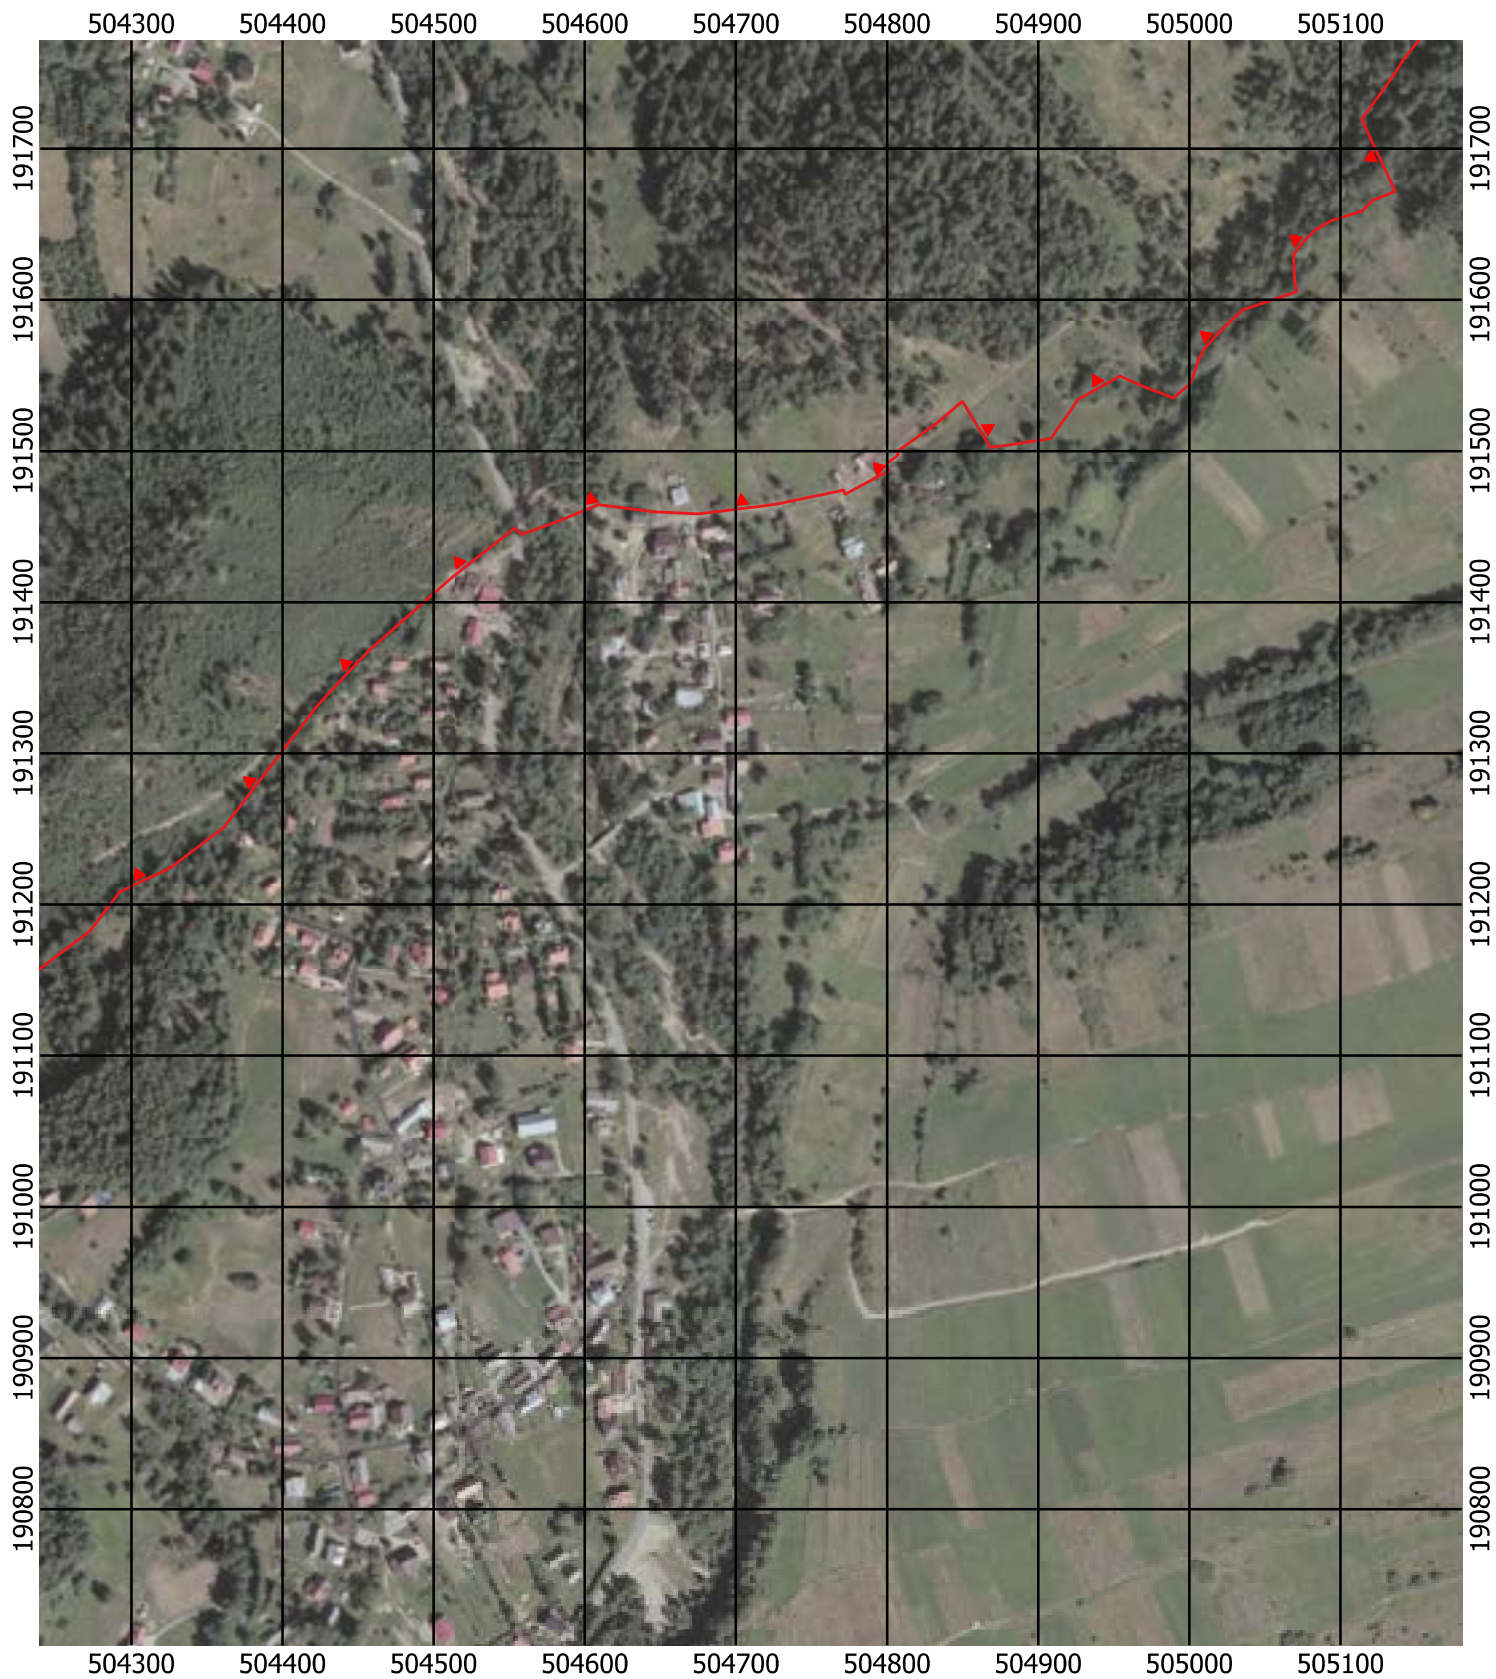

Przebieg granicy Parku Krajobrazowego Beskidu Śląskiego wraz z otuliną - arkusz 248 / 297