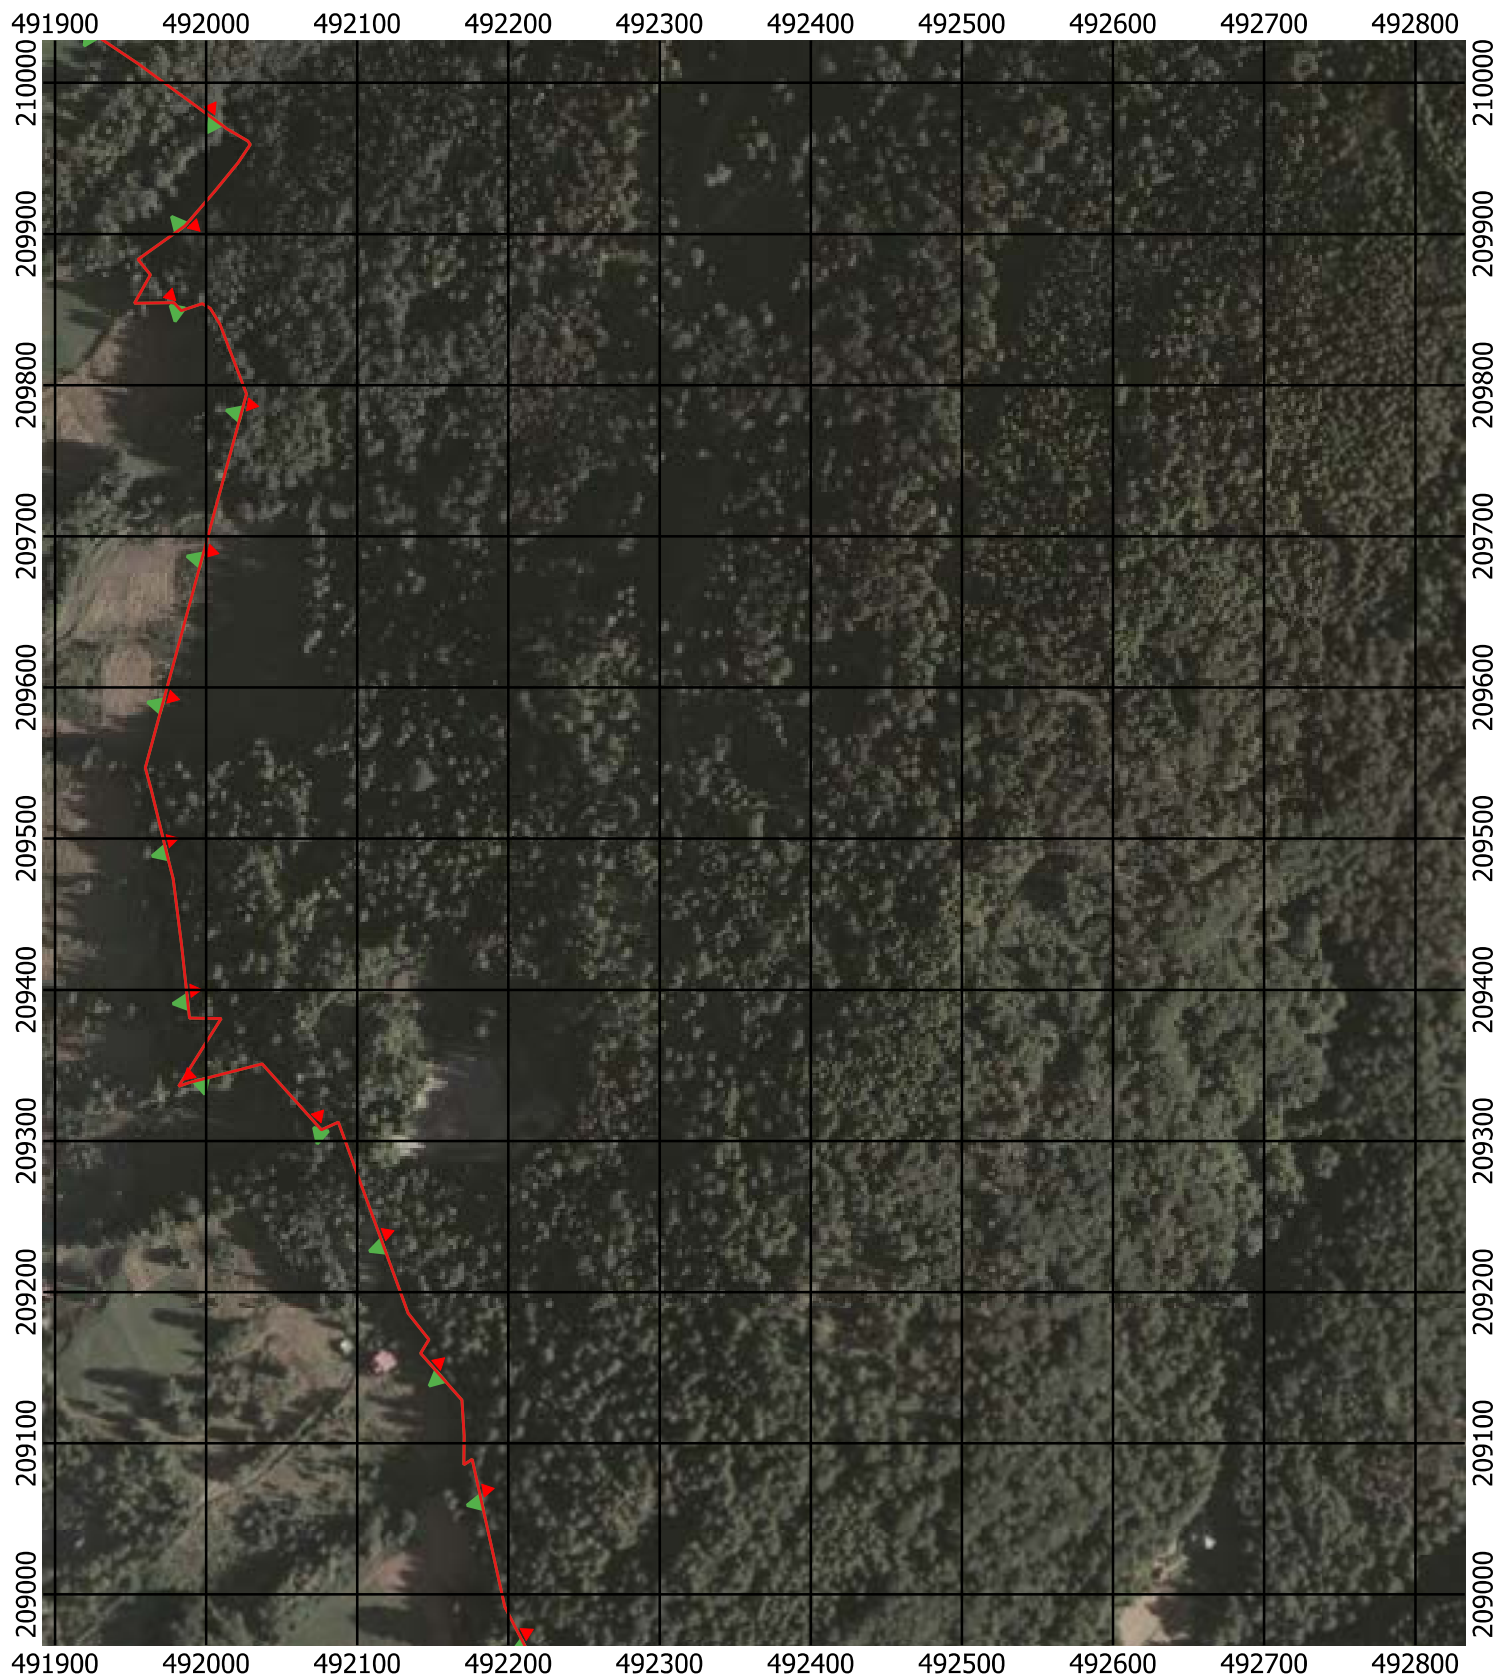

Przebieg granicy Parku Krajobrazowego Beskidu Śląskiego wraz z otuliną - arkusz 30 / 297