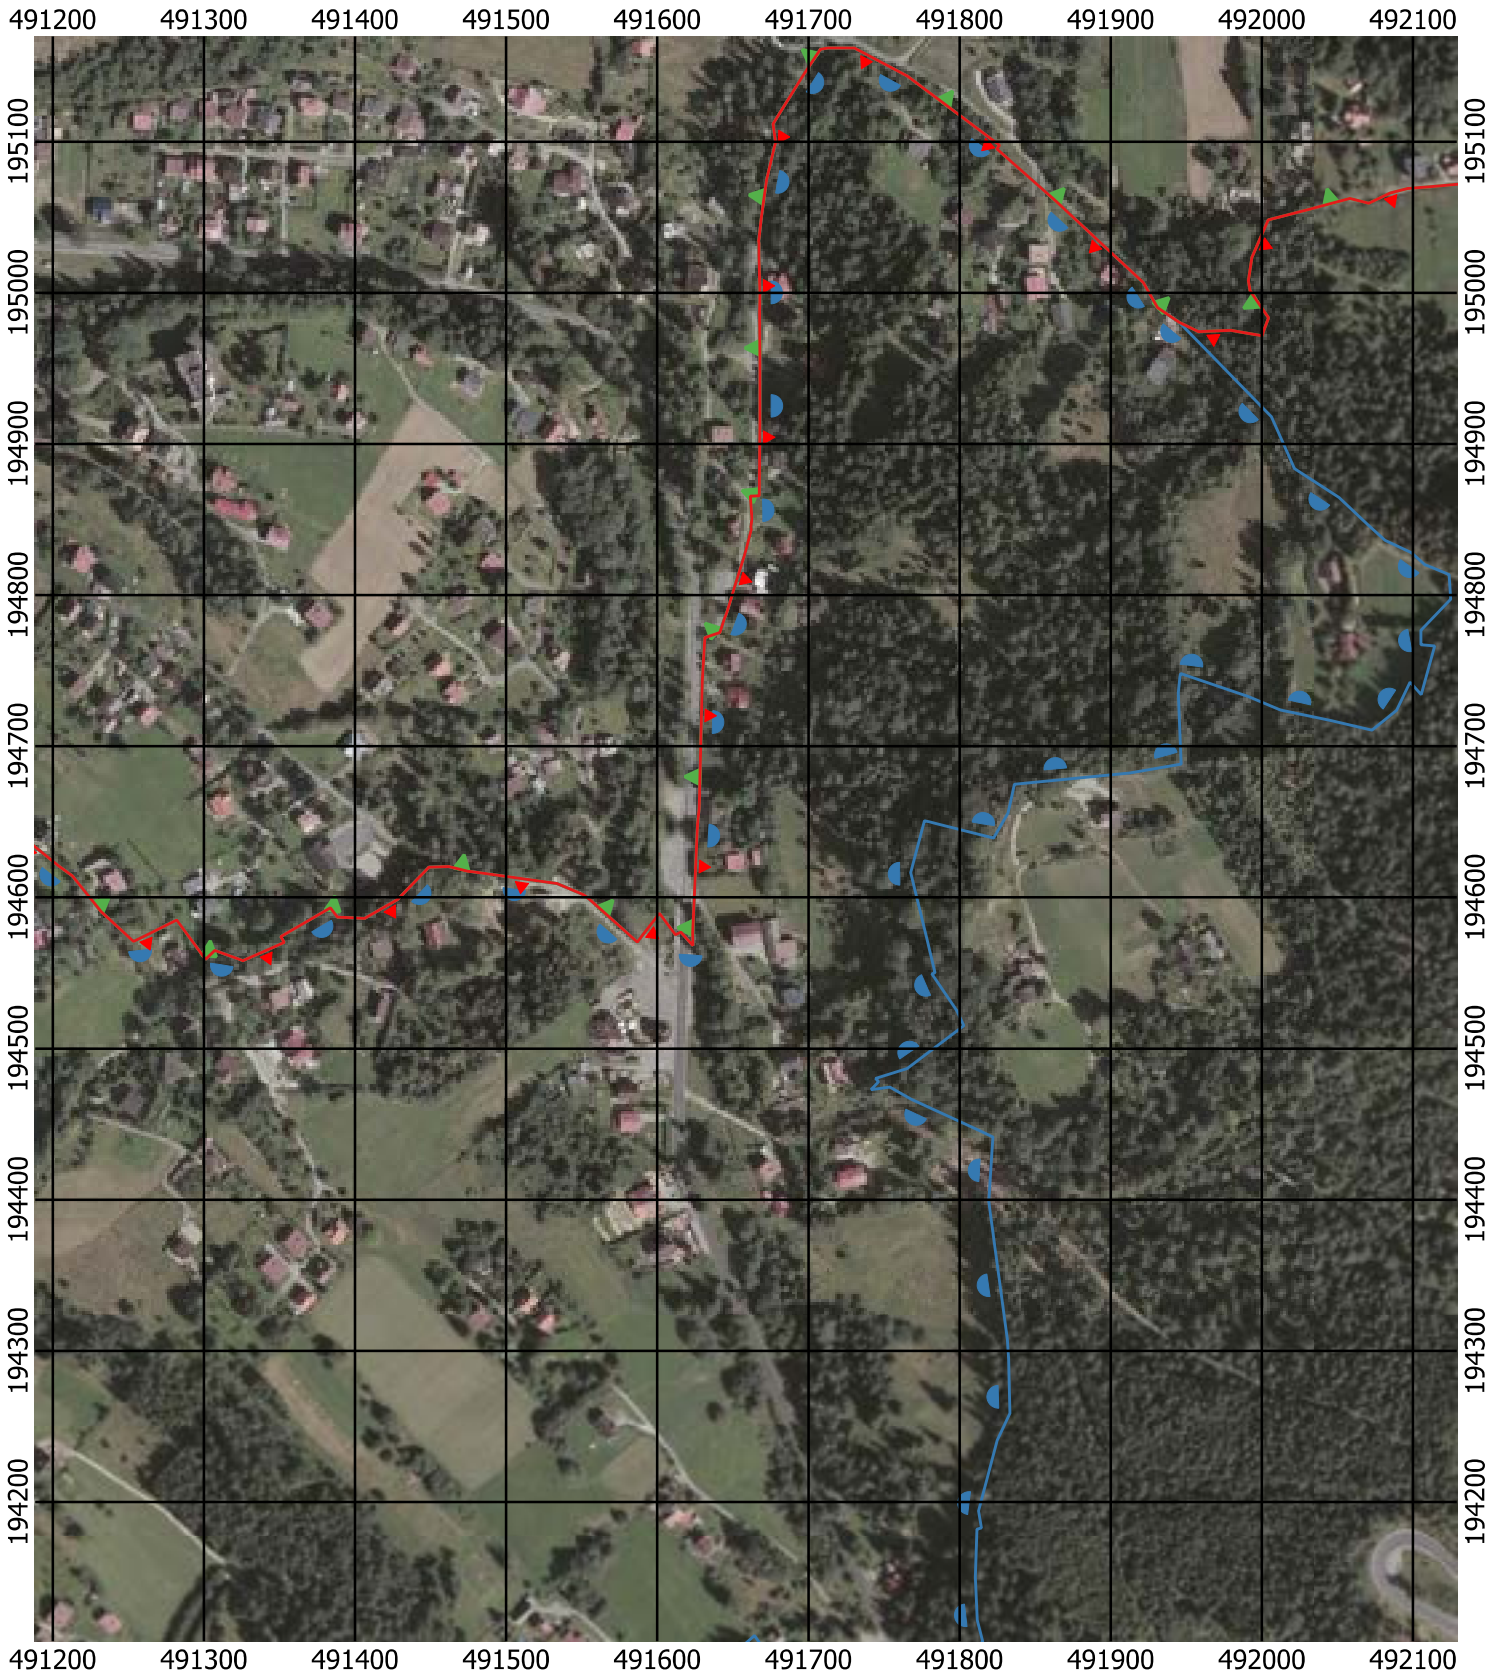

Przebieg granicy Parku Krajobrazowego Beskidu Śląskiego wraz z otuliną - arkusz 97 / 297