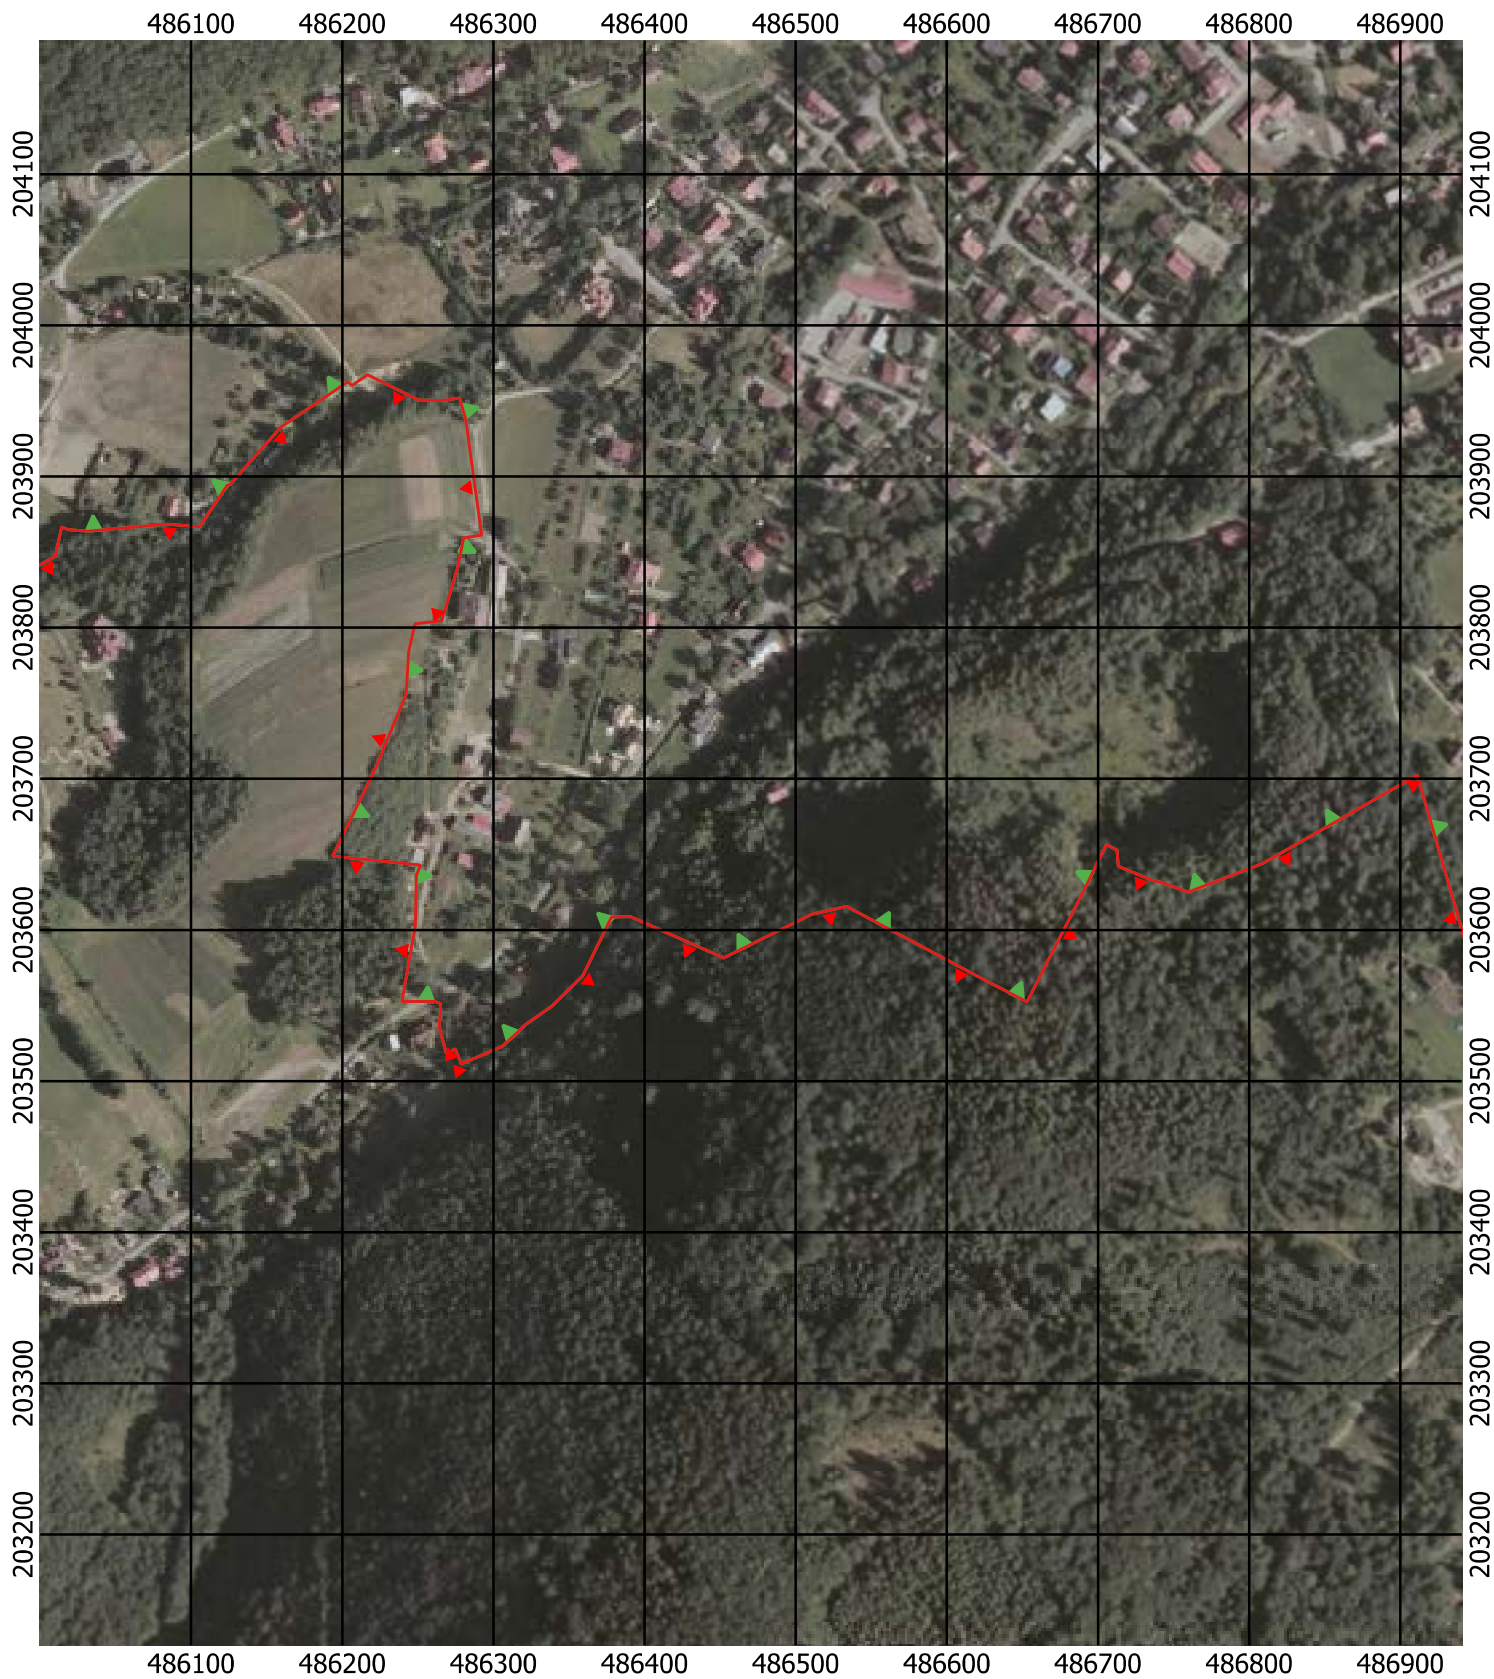

Przebieg granicy Parku Krajobrazowego Beskidu Śląskiego wraz z otuliną - arkusz 134 / 297