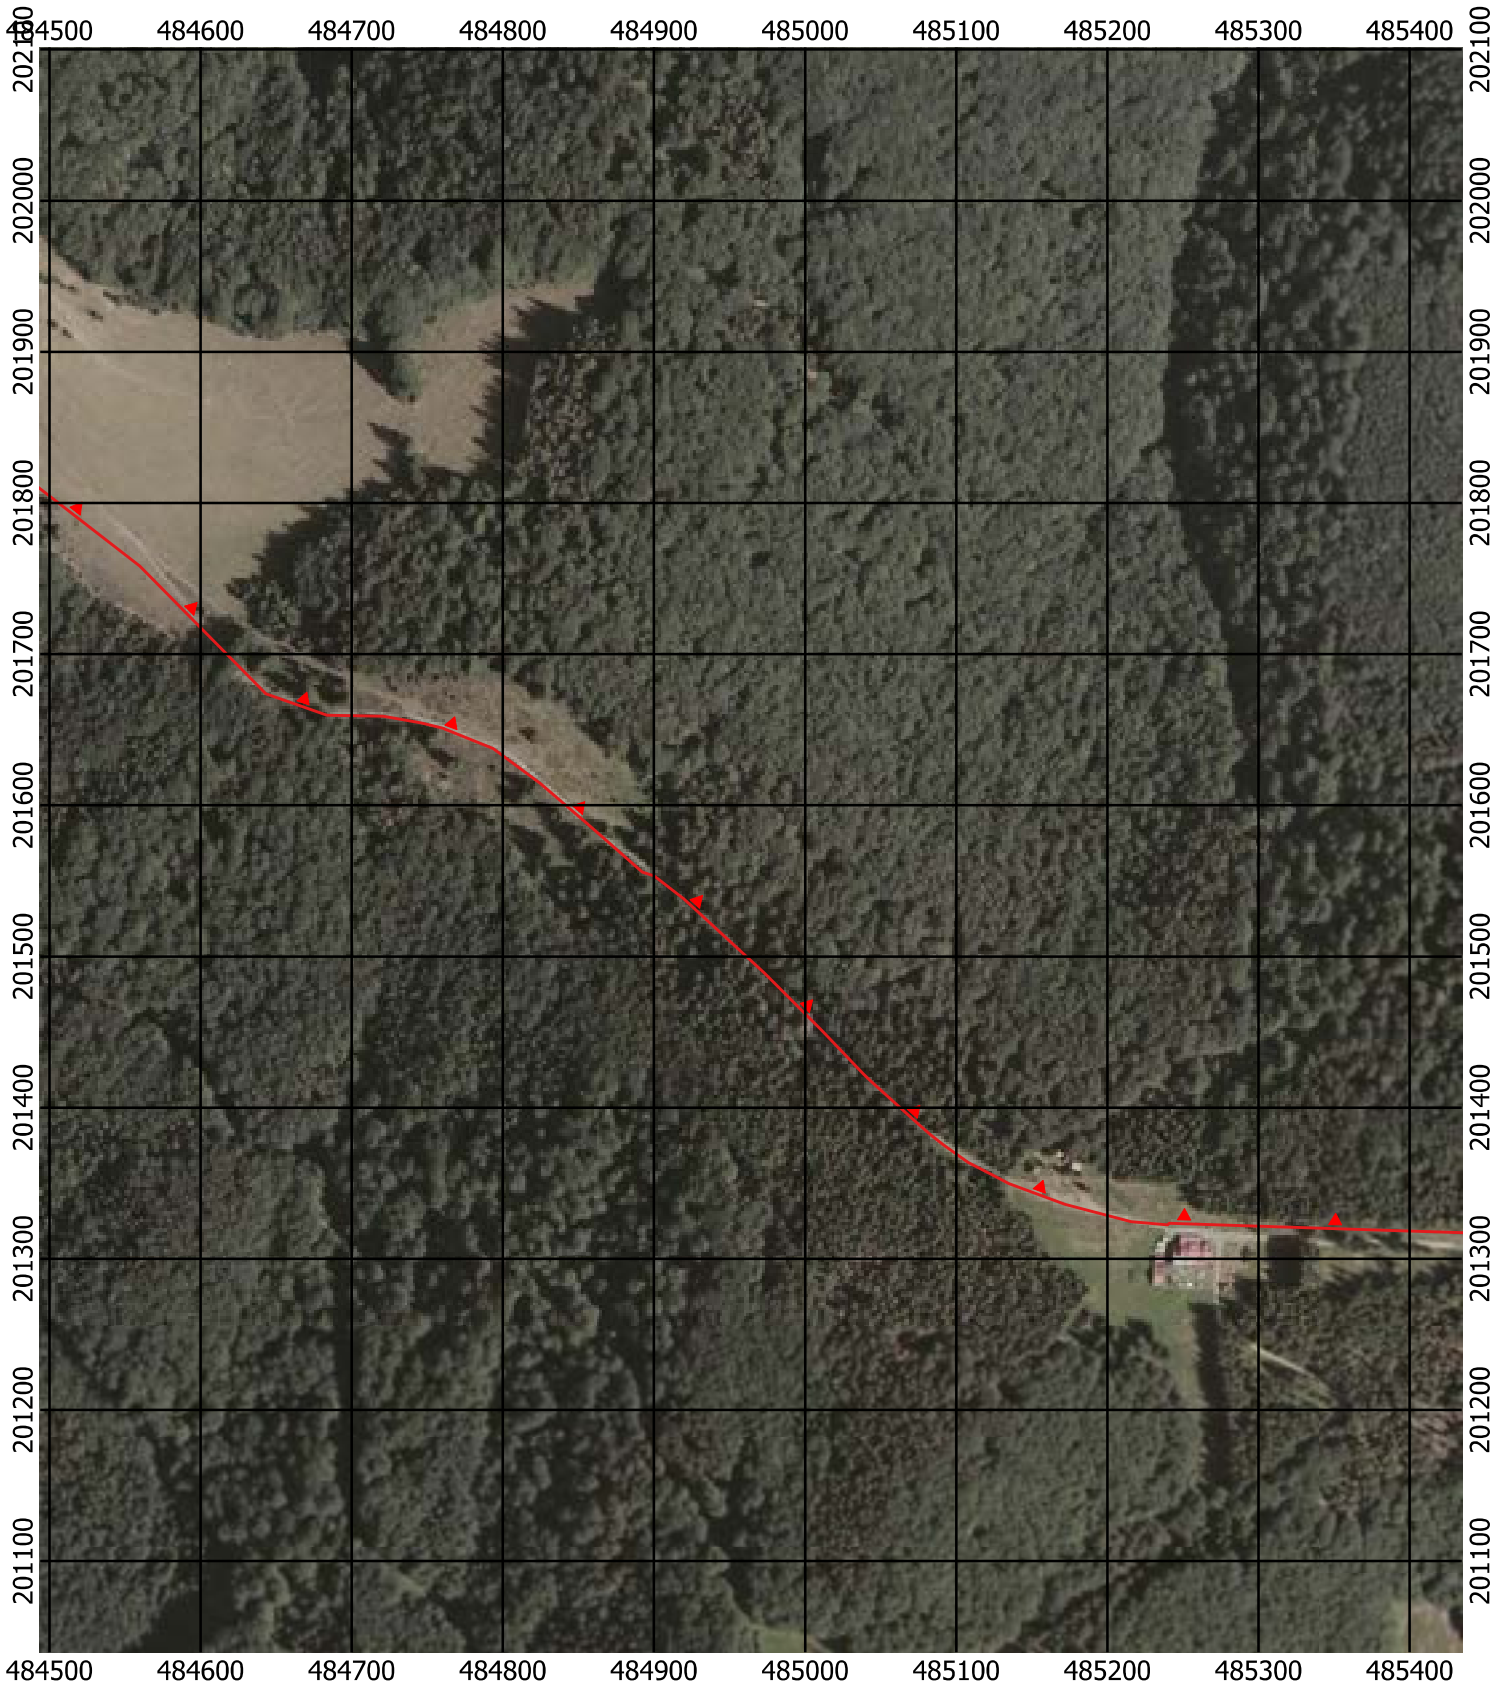

Przebieg granicy Parku Krajobrazowego Beskidu Śląskiego wraz z otuliną - arkusz 121 / 297