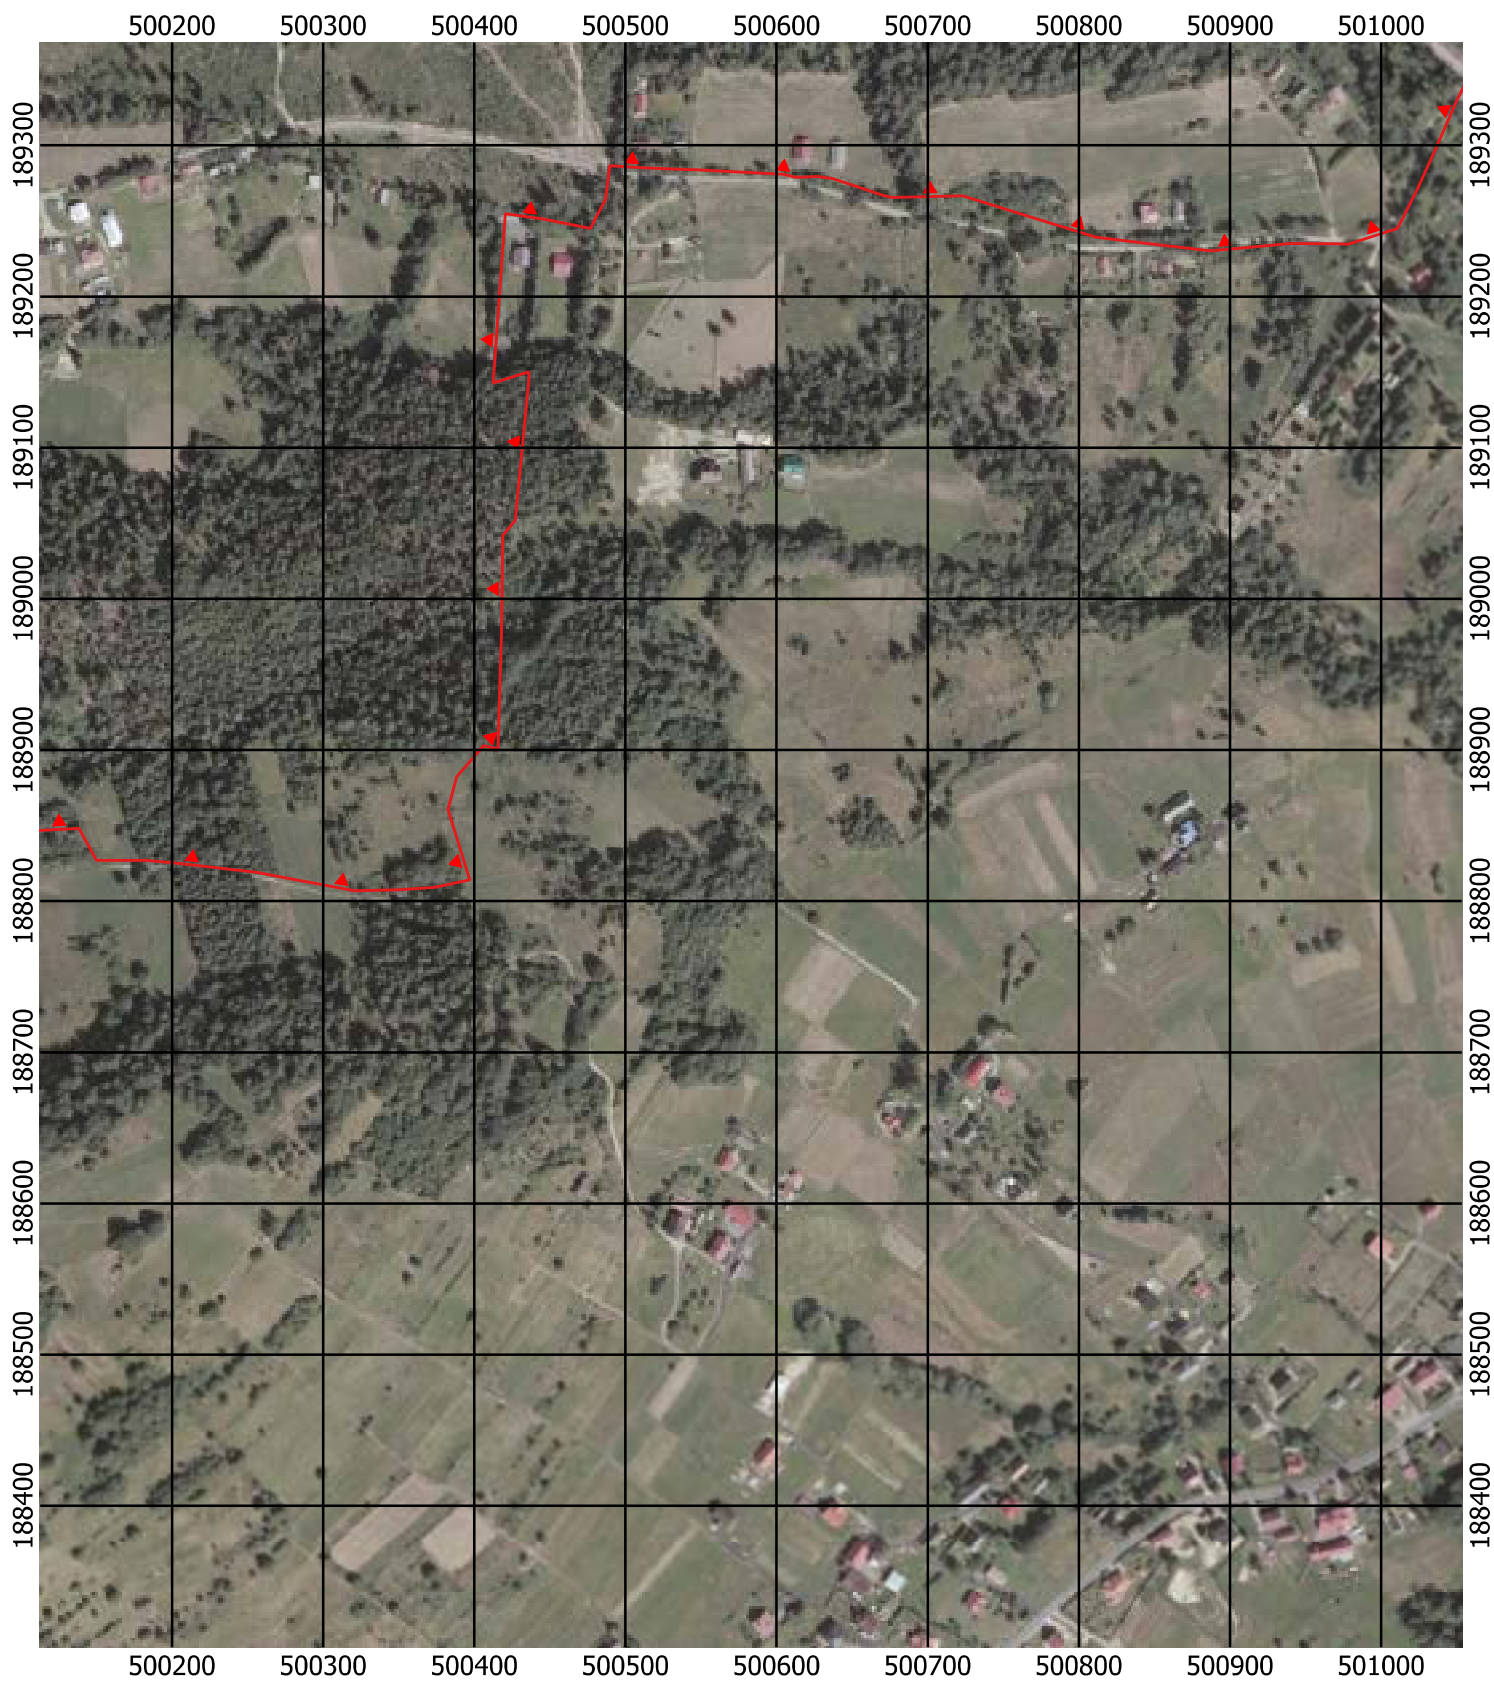

Przebieg granicy Parku Krajobrazowego Beskidu Śląskiego wraz z otuliną - arkusz 253 / 297