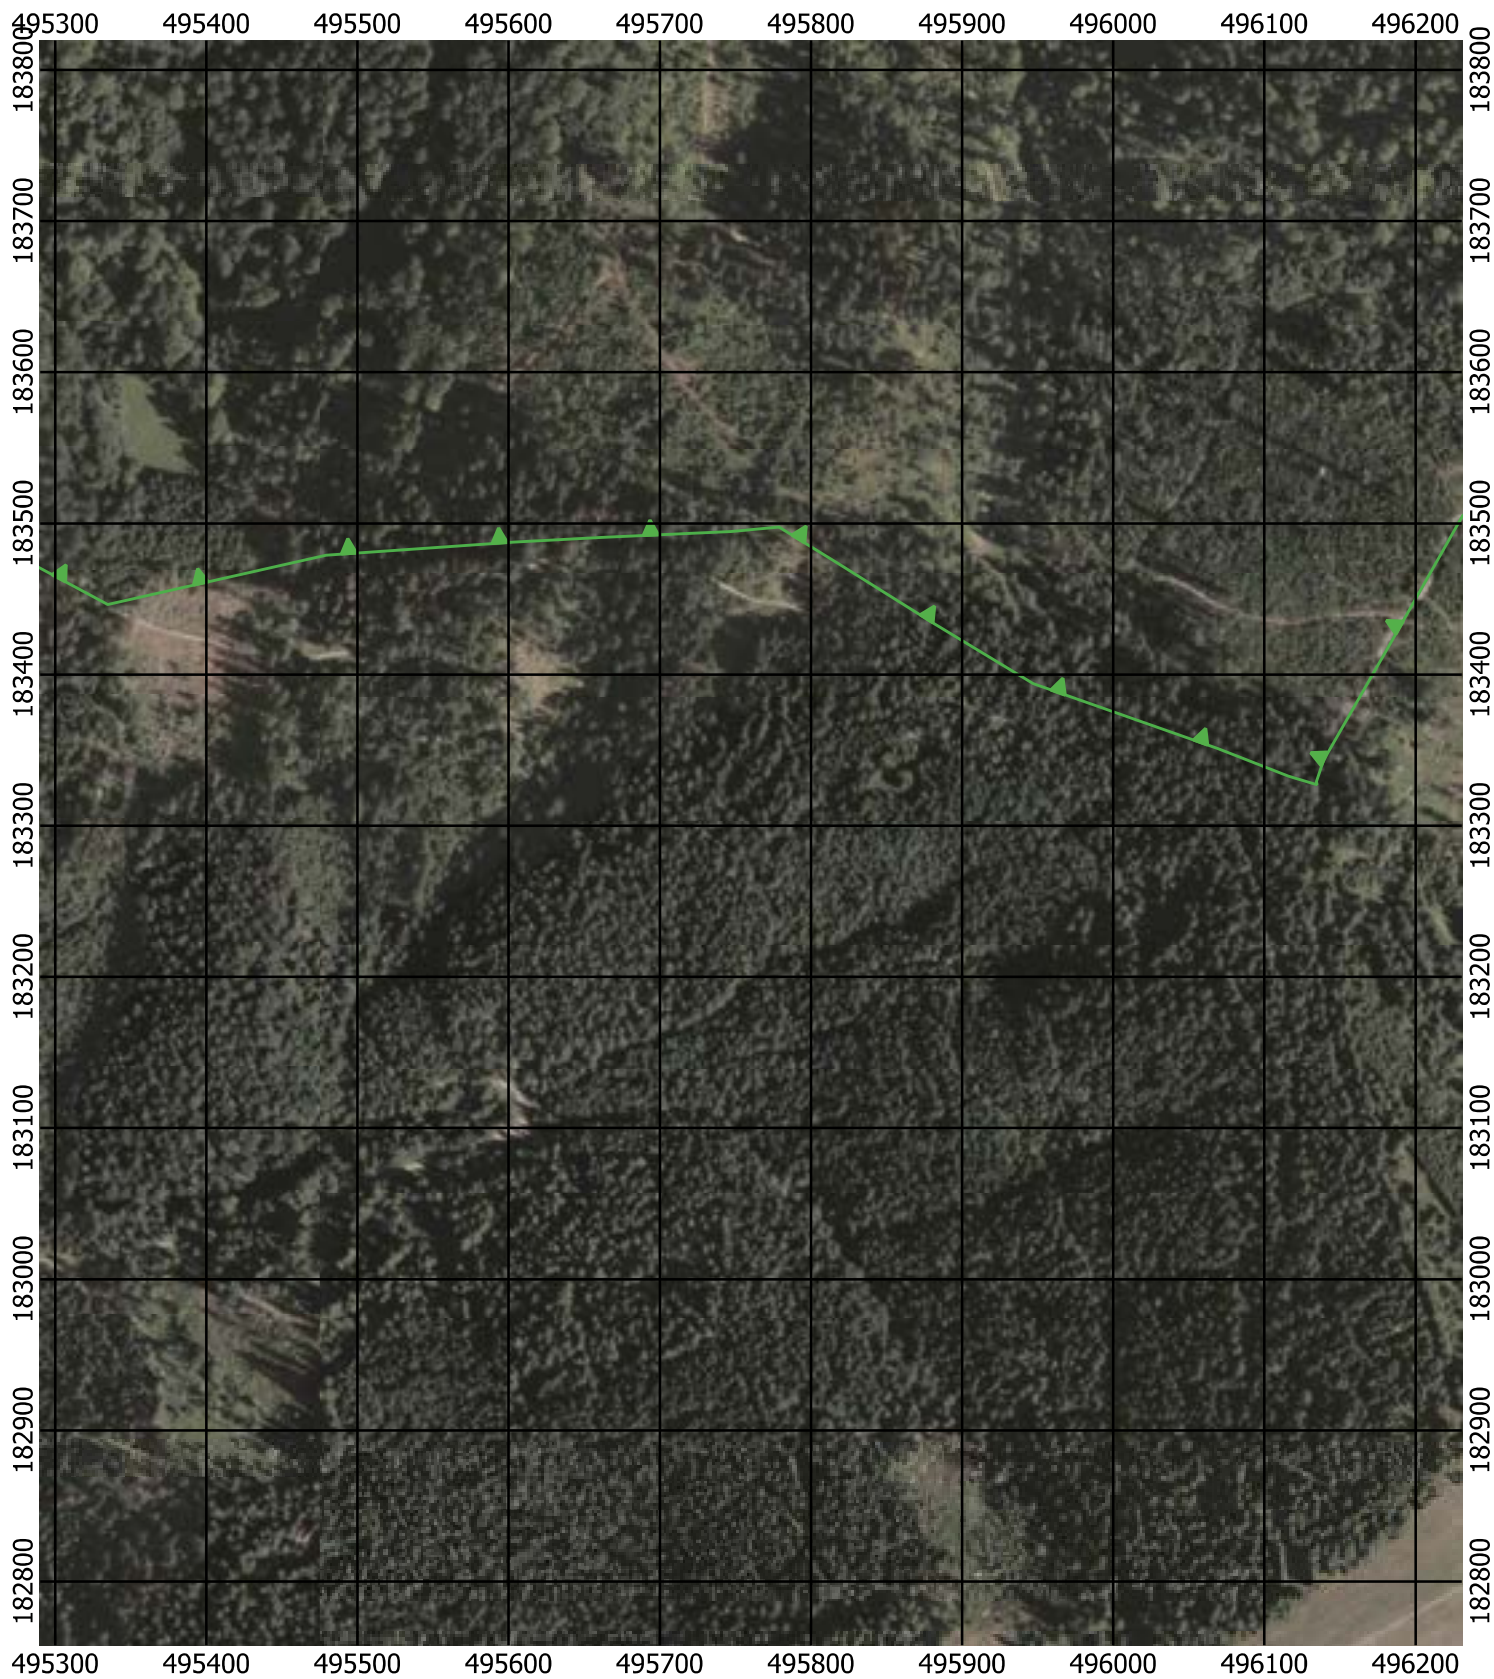

Przebieg granicy Parku Krajobrazowego Beskidu Śląskiego wraz z otuliną - arkusz 262 / 297