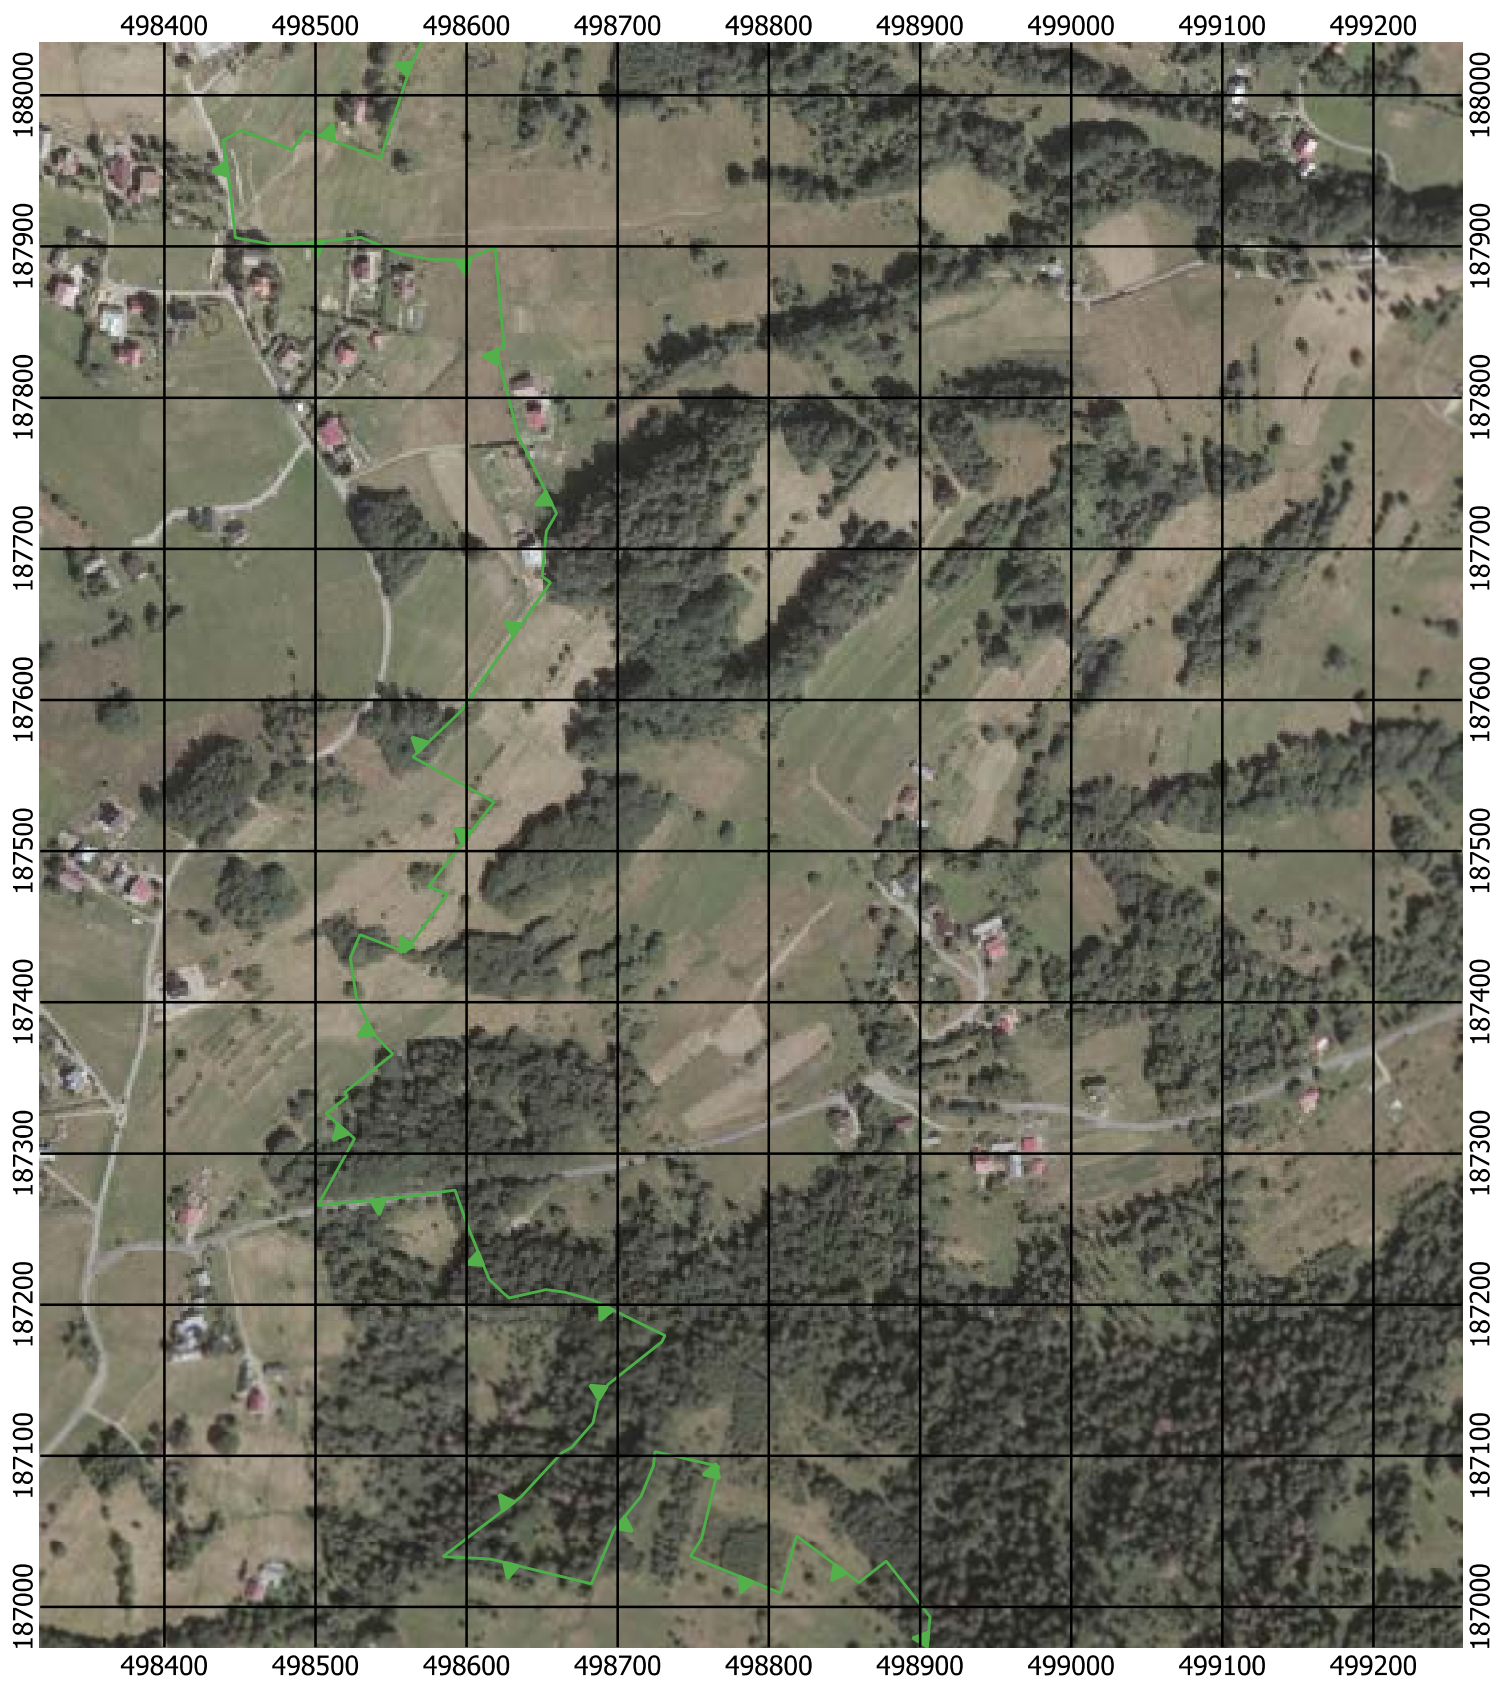

Przebieg granicy Parku Krajobrazowego Beskidu Śląskiego wraz z otuliną - arkusz 256 / 297