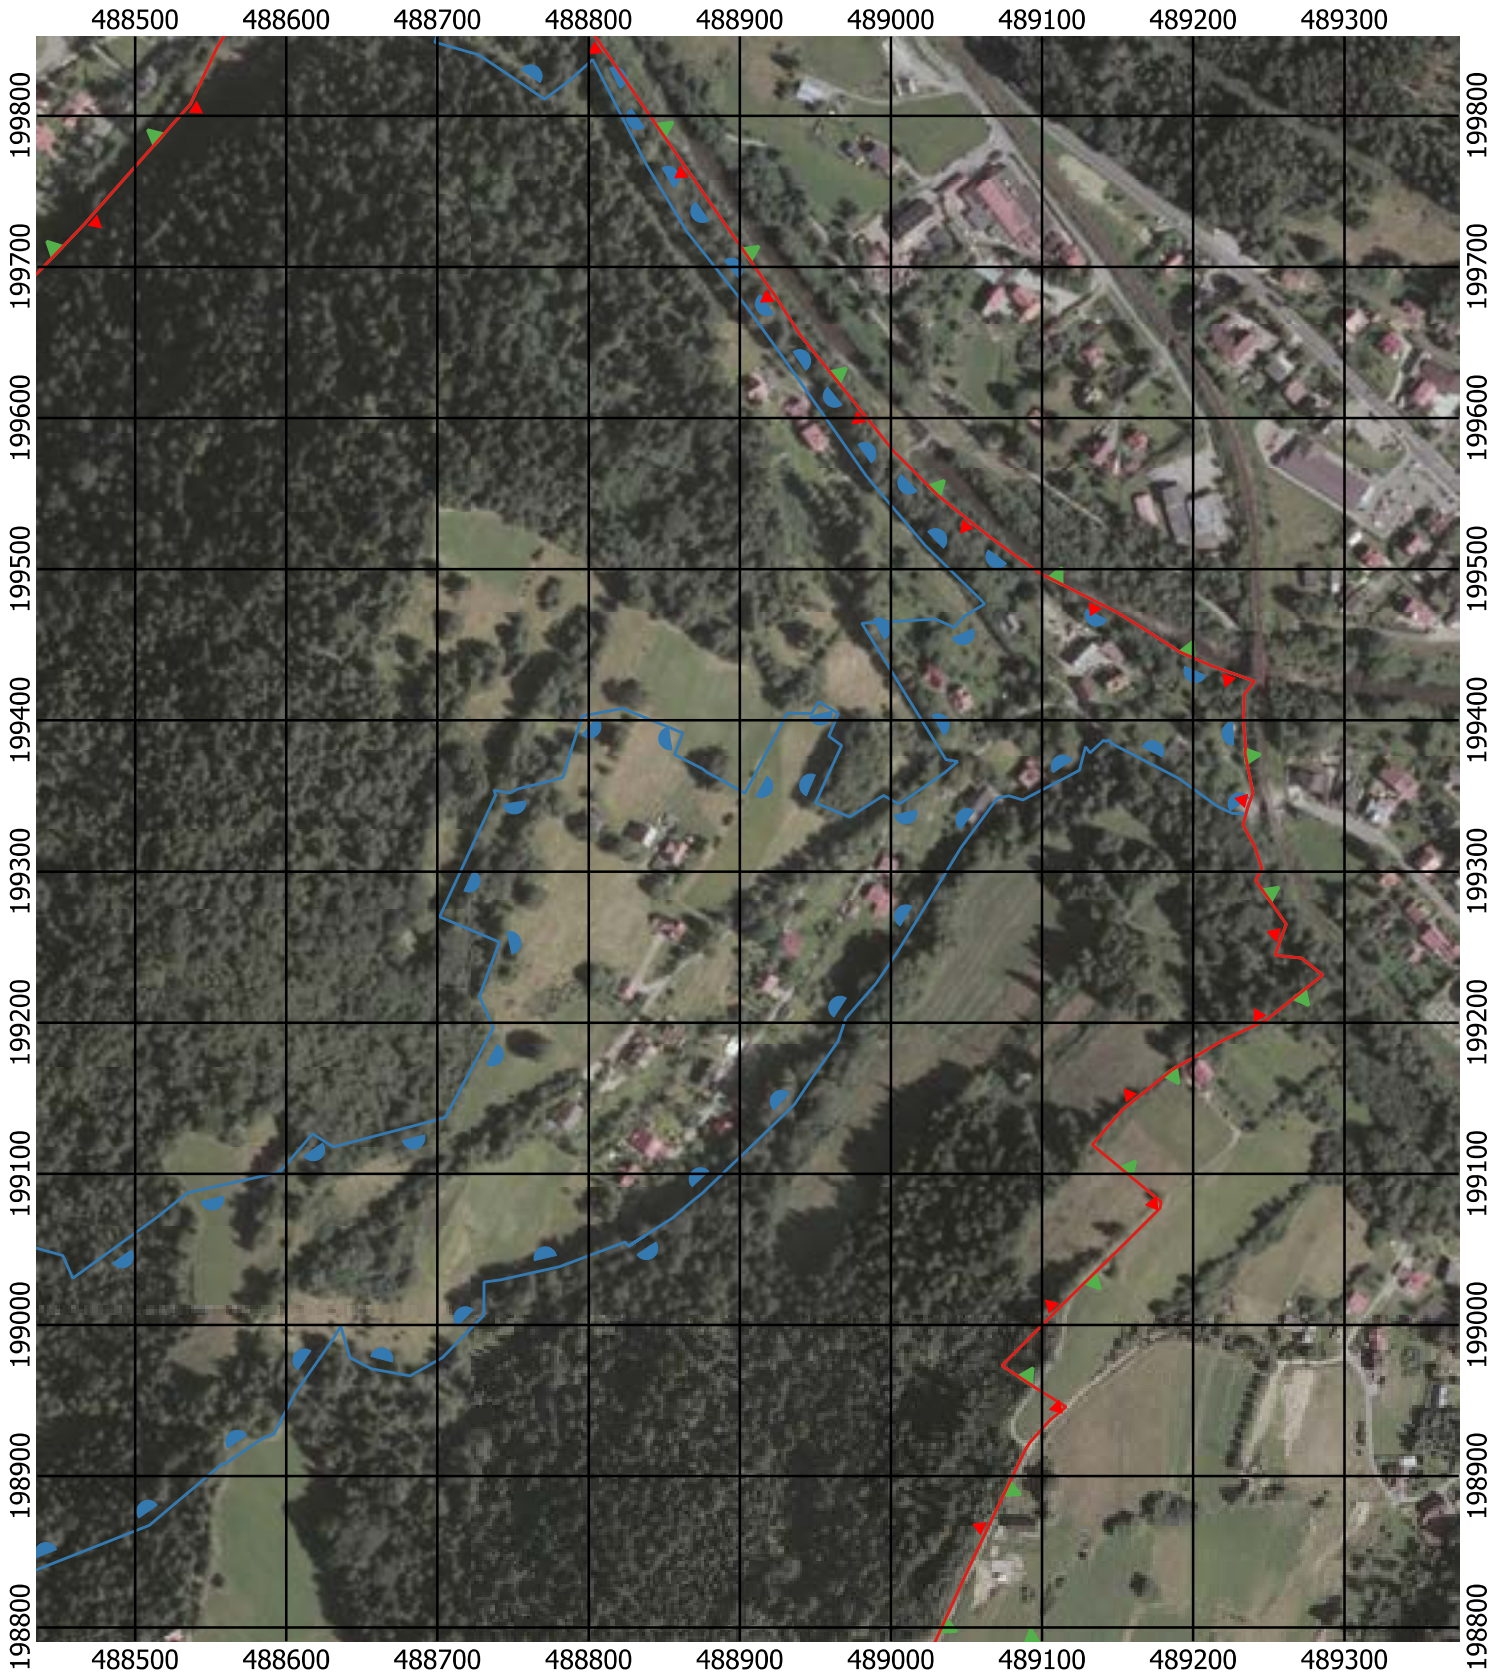

Przebieg granicy Parku Krajobrazowego Beskidu Śląskiego wraz z otuliną - arkusz 108 / 297