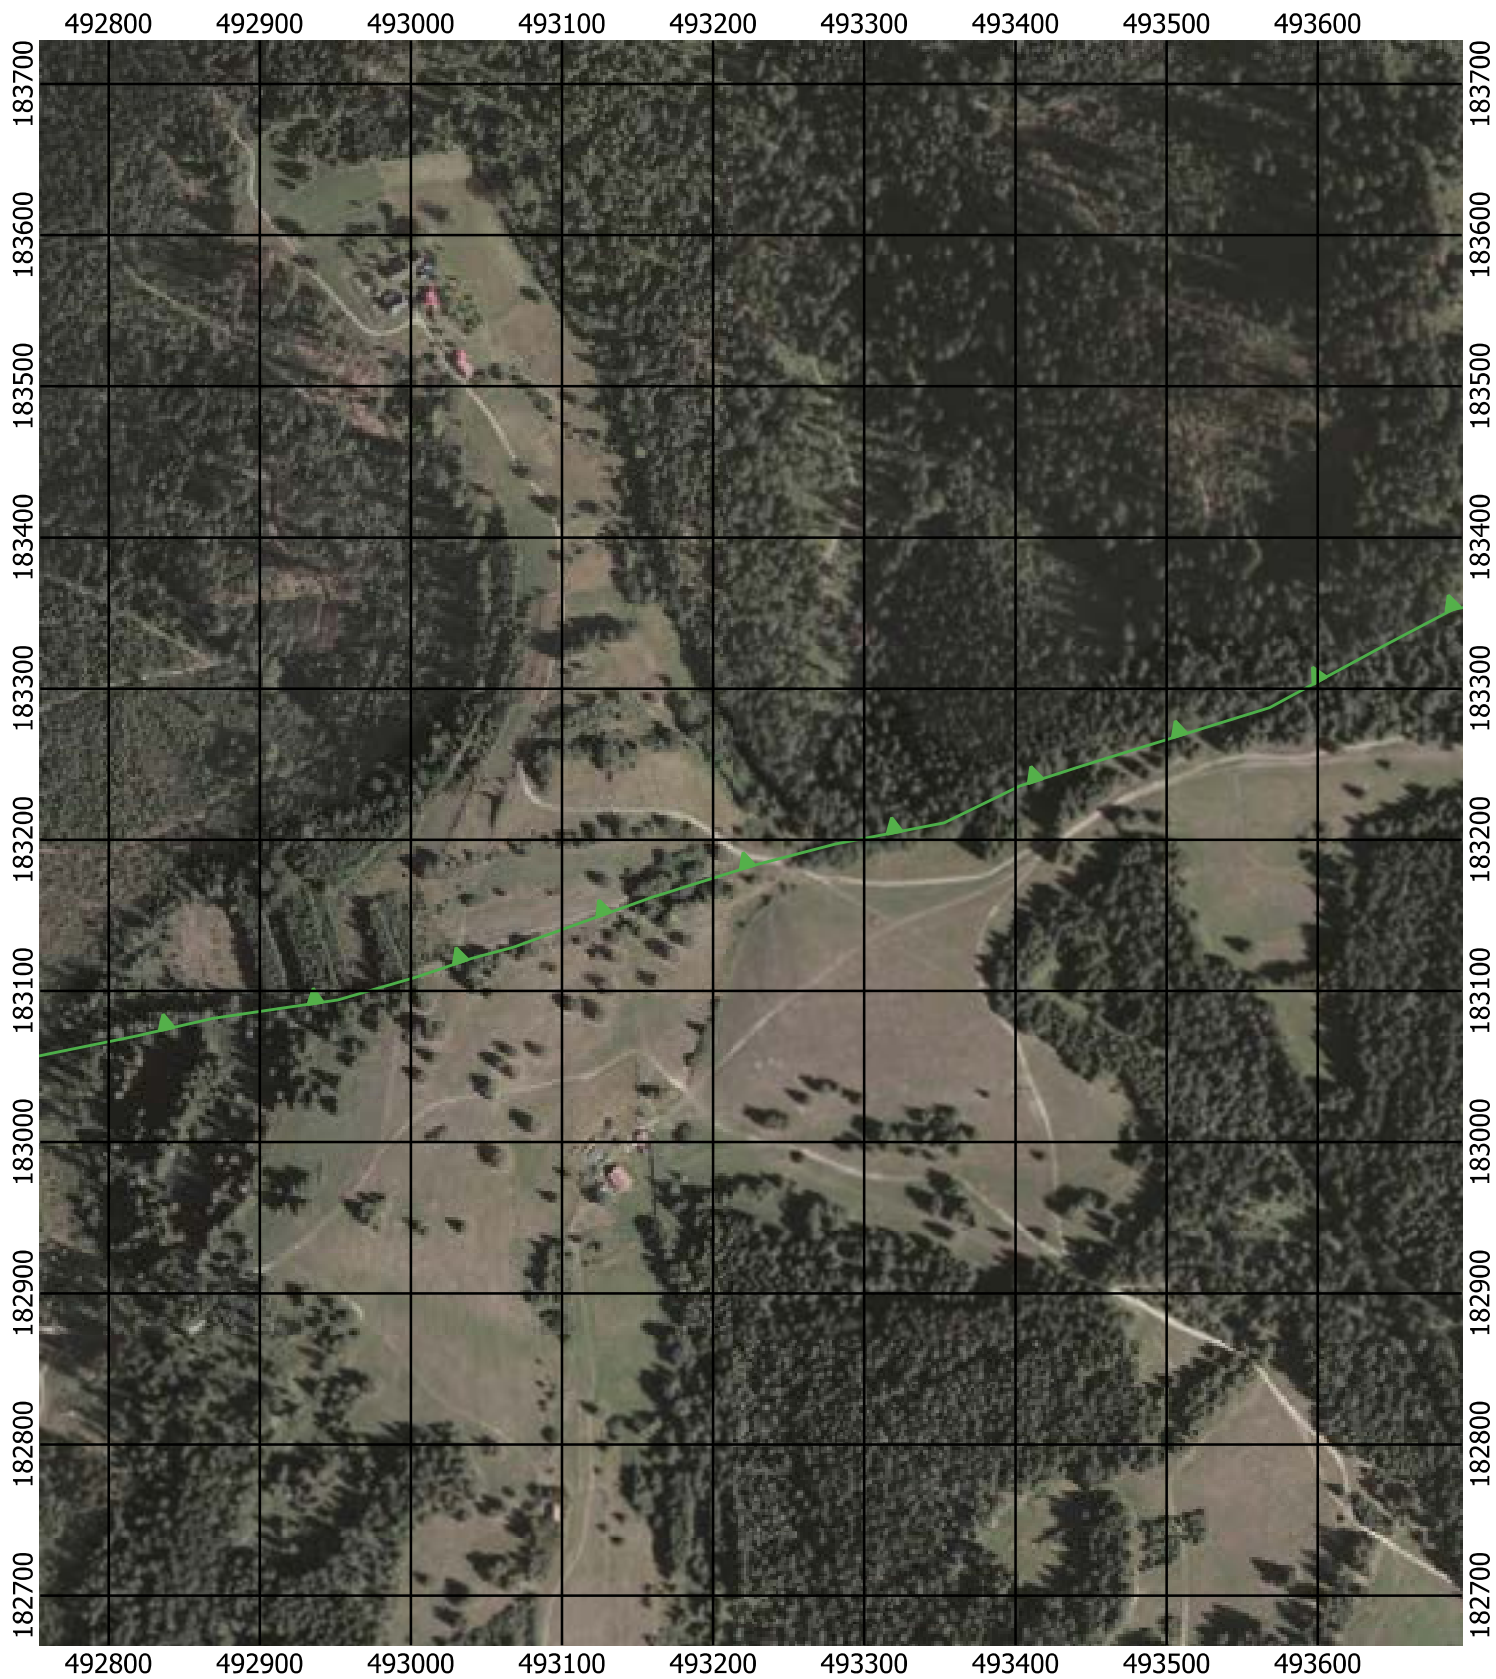

Przebieg granicy Parku Krajobrazowego Beskidu Śląskiego wraz z otuliną - arkusz 265 /297