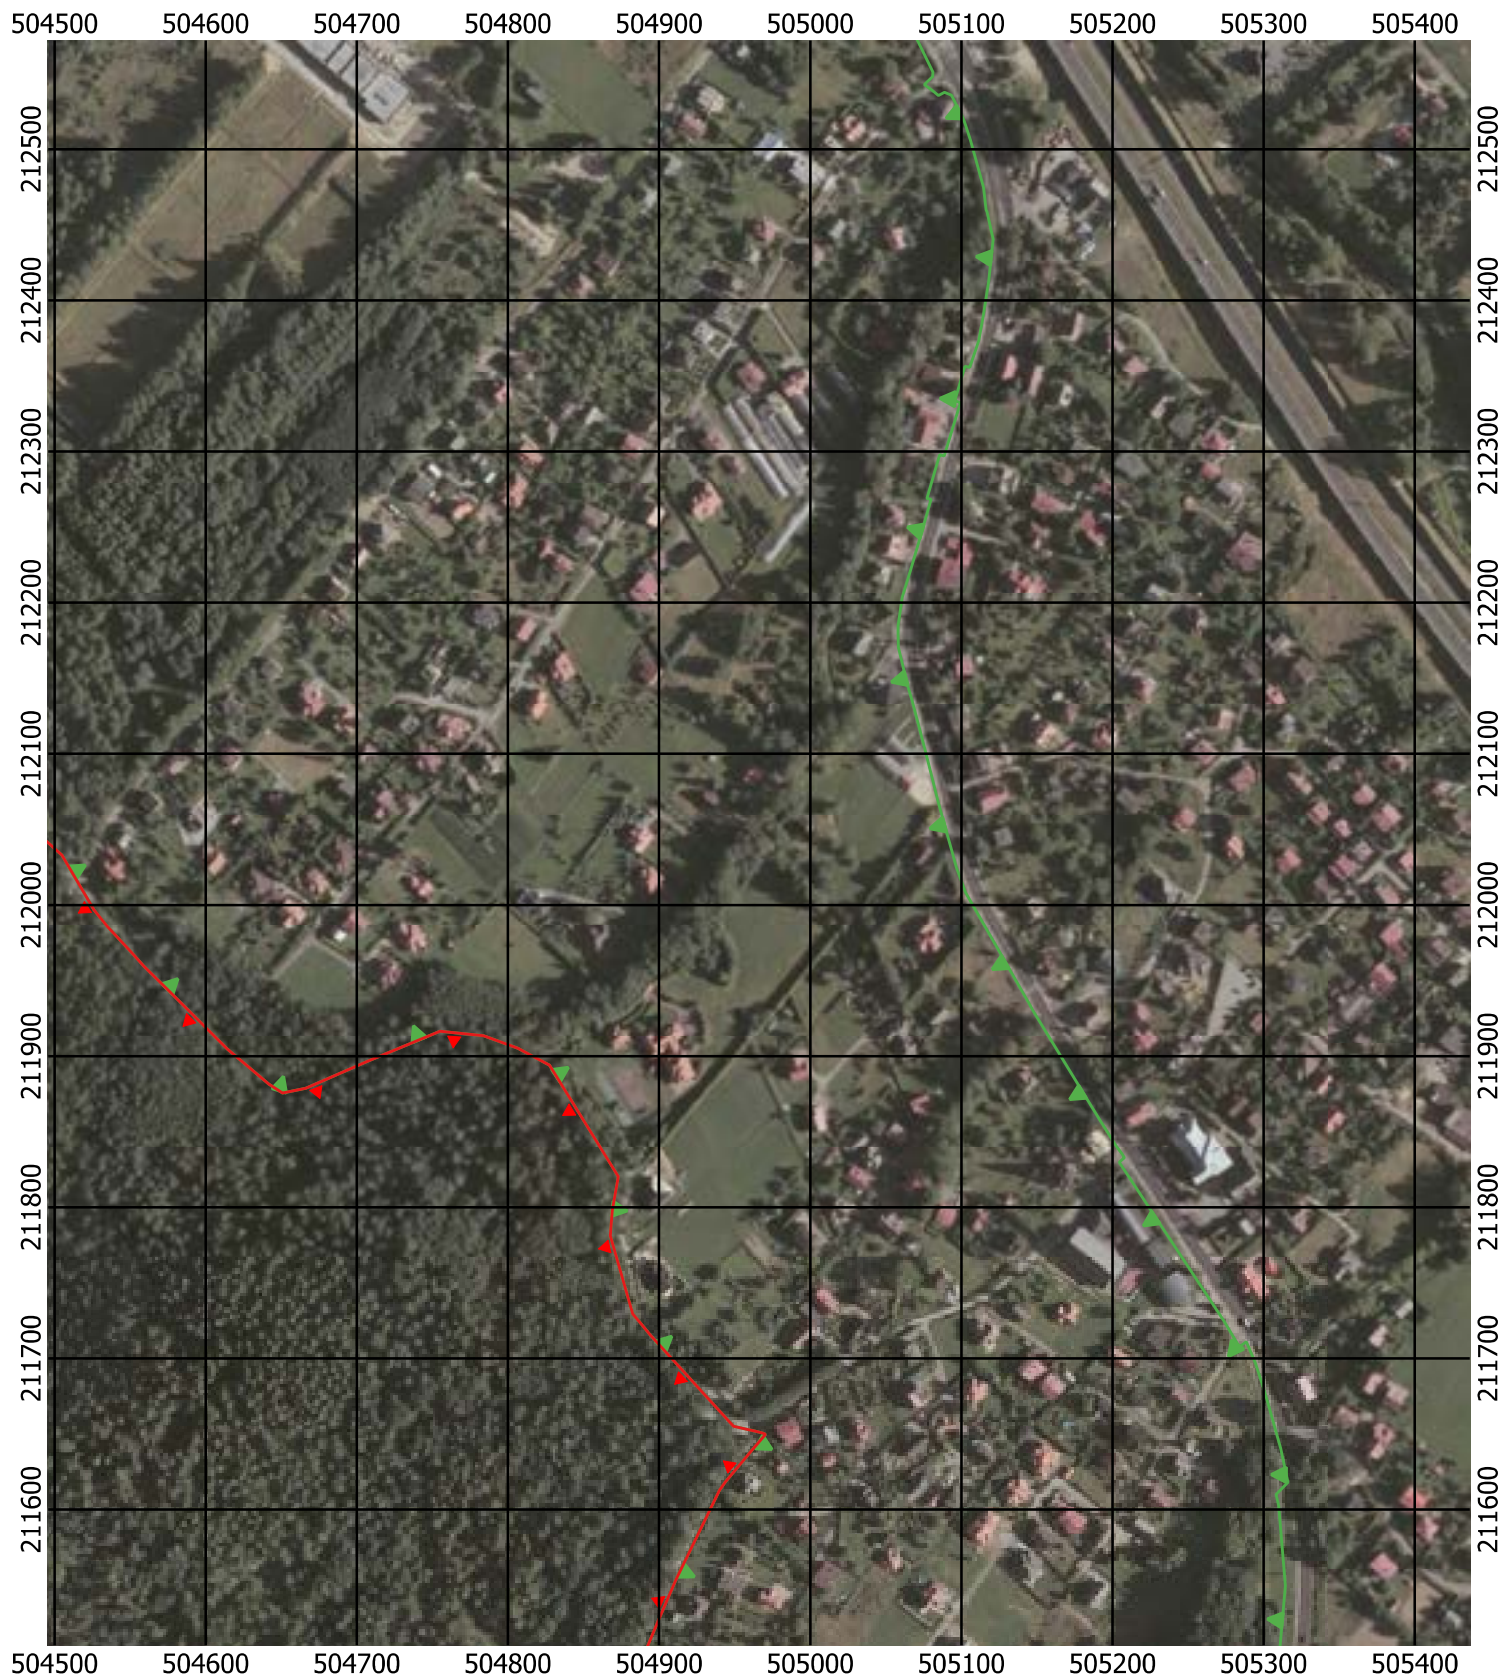

Przebieg granicy Parku Krajobrazowego Beskidu Śląskiego wraz z otuliną - arkusz 9 / 297