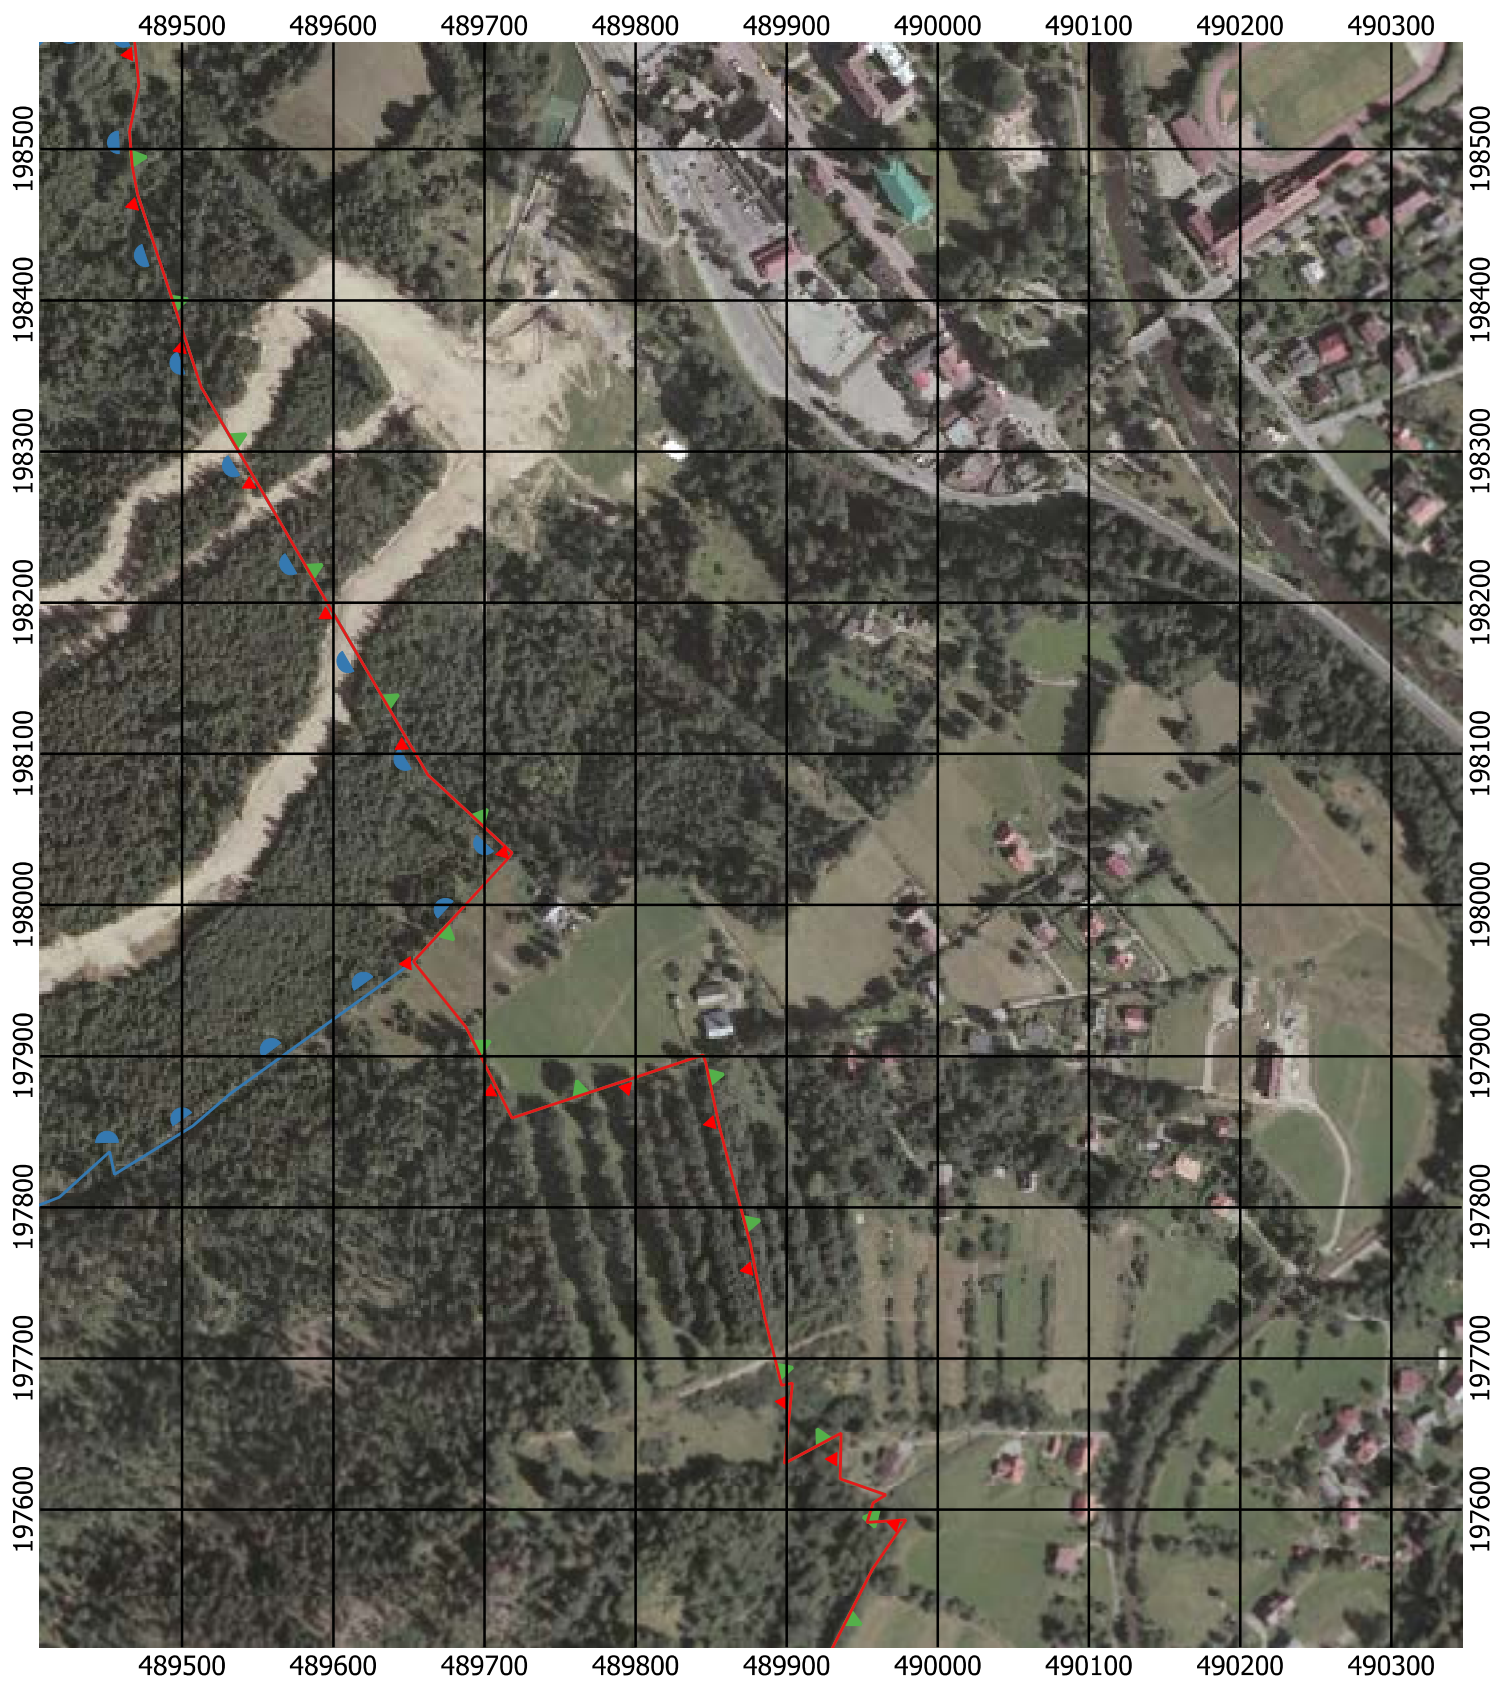

Przebieg granicy Parku Krajobrazowego Beskidu Śląskiego wraz z otuliną - arkusz 106 / 297