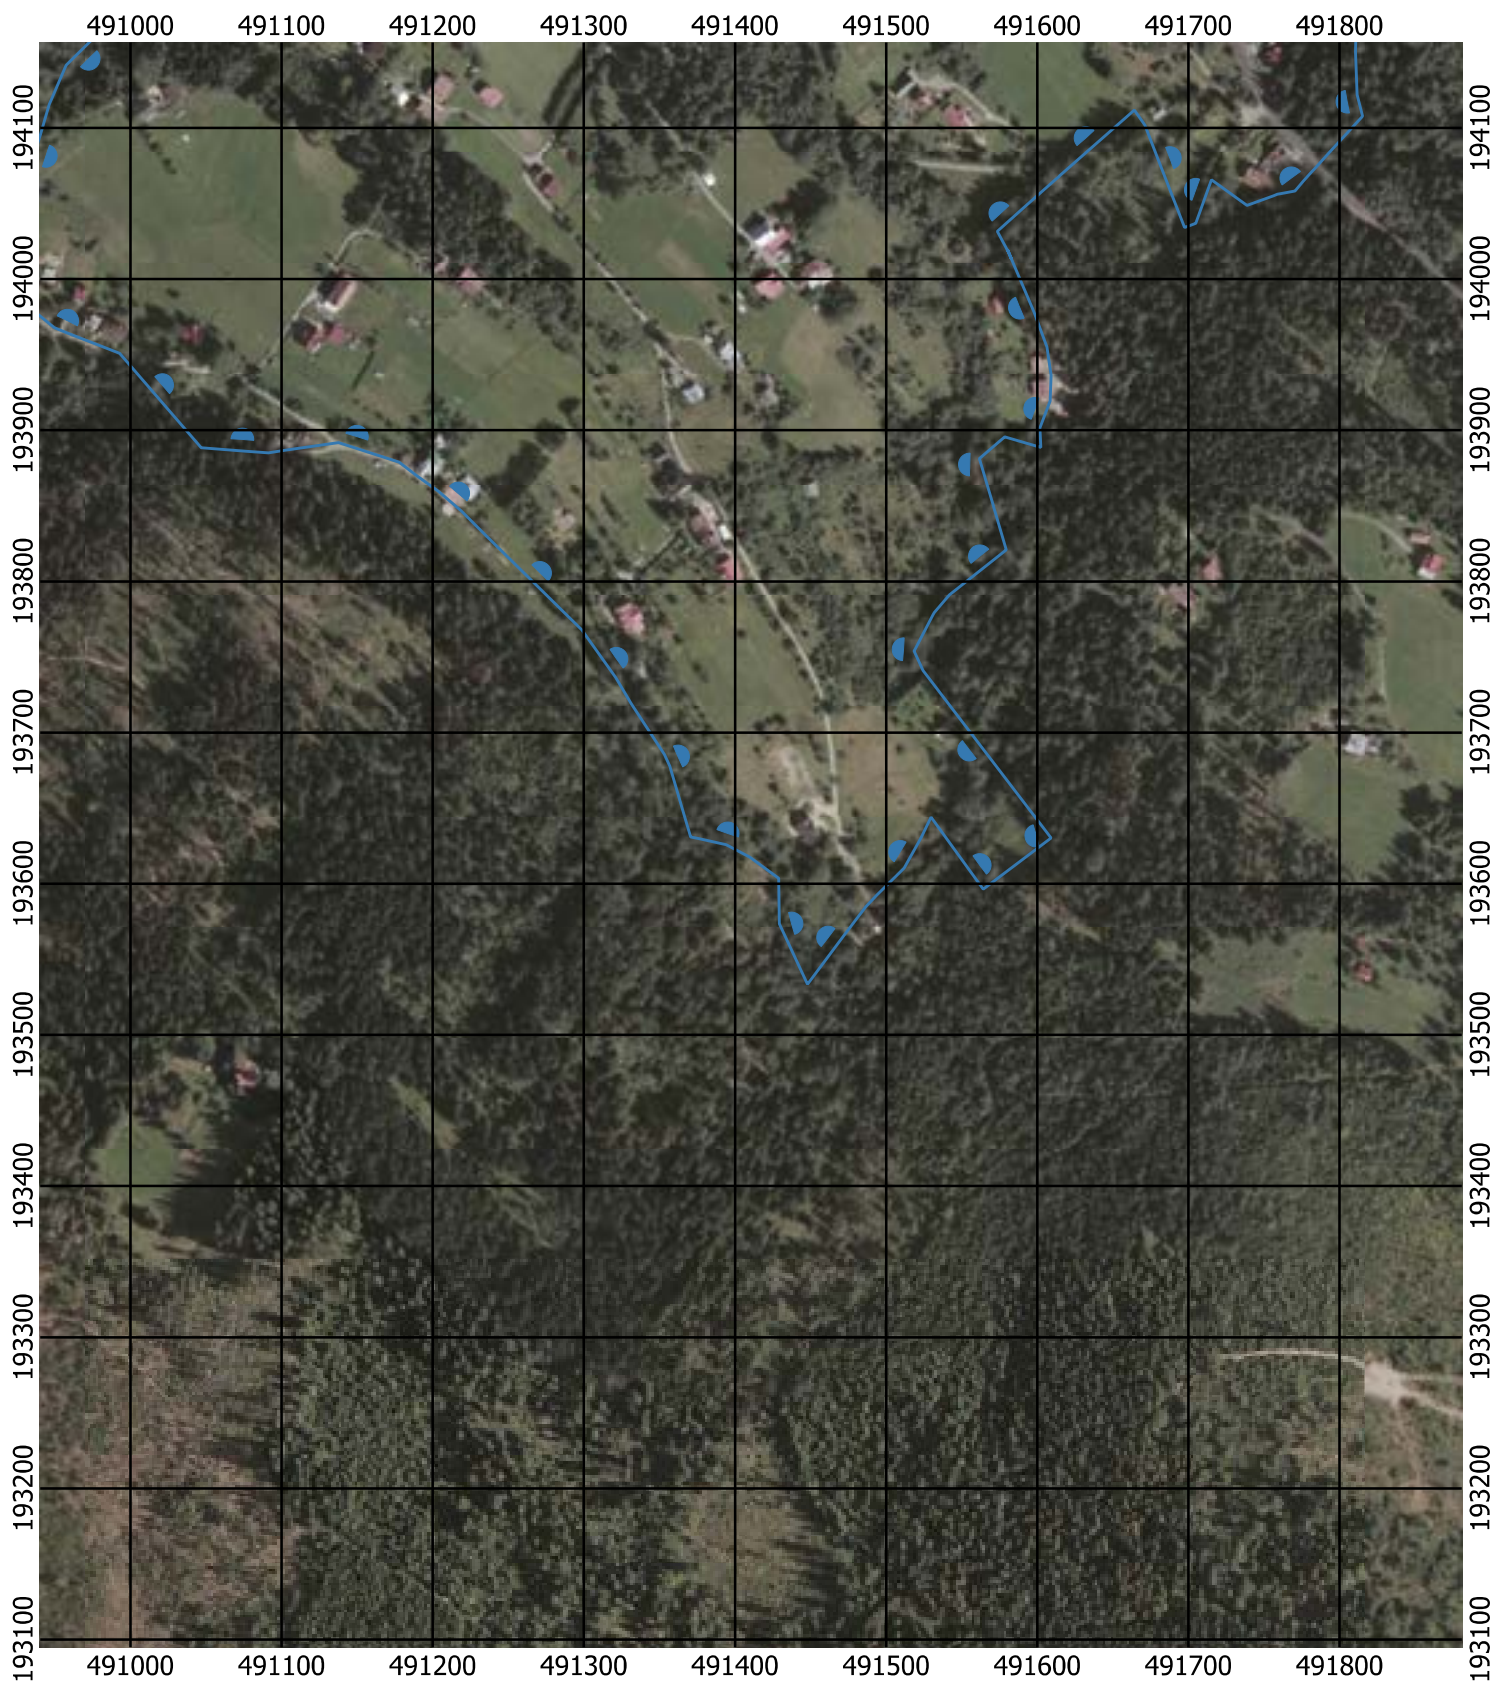

Przebieg granicy Parku Krajobrazowego Beskidu Śląskiego wraz z otuliną - arkusz 98 / 297