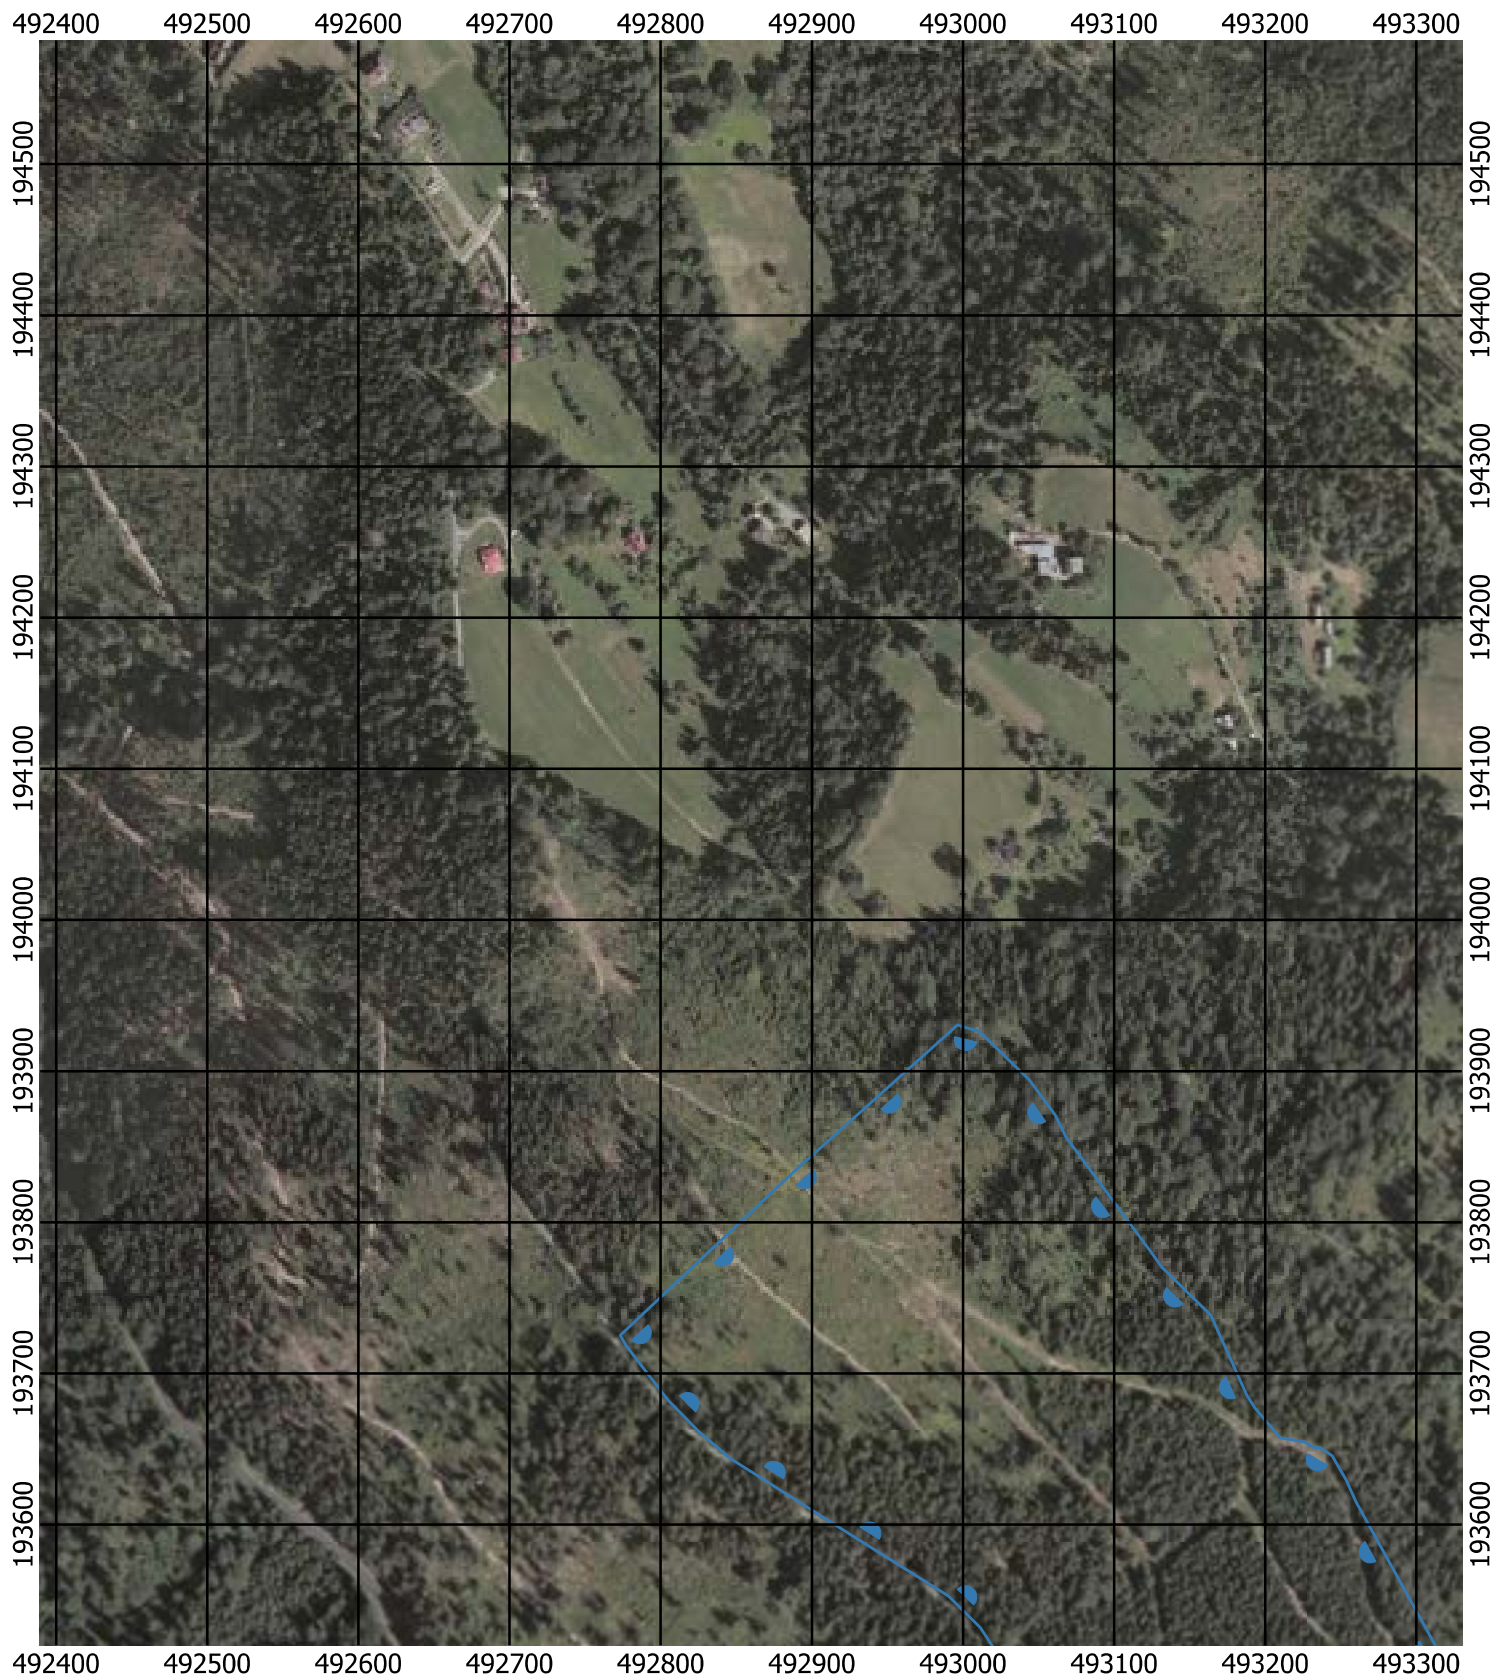

Przebieg granicy Parku Krajobrazowego Beskidu Śląskiego wraz z otuliną - arkusz 94 / 297