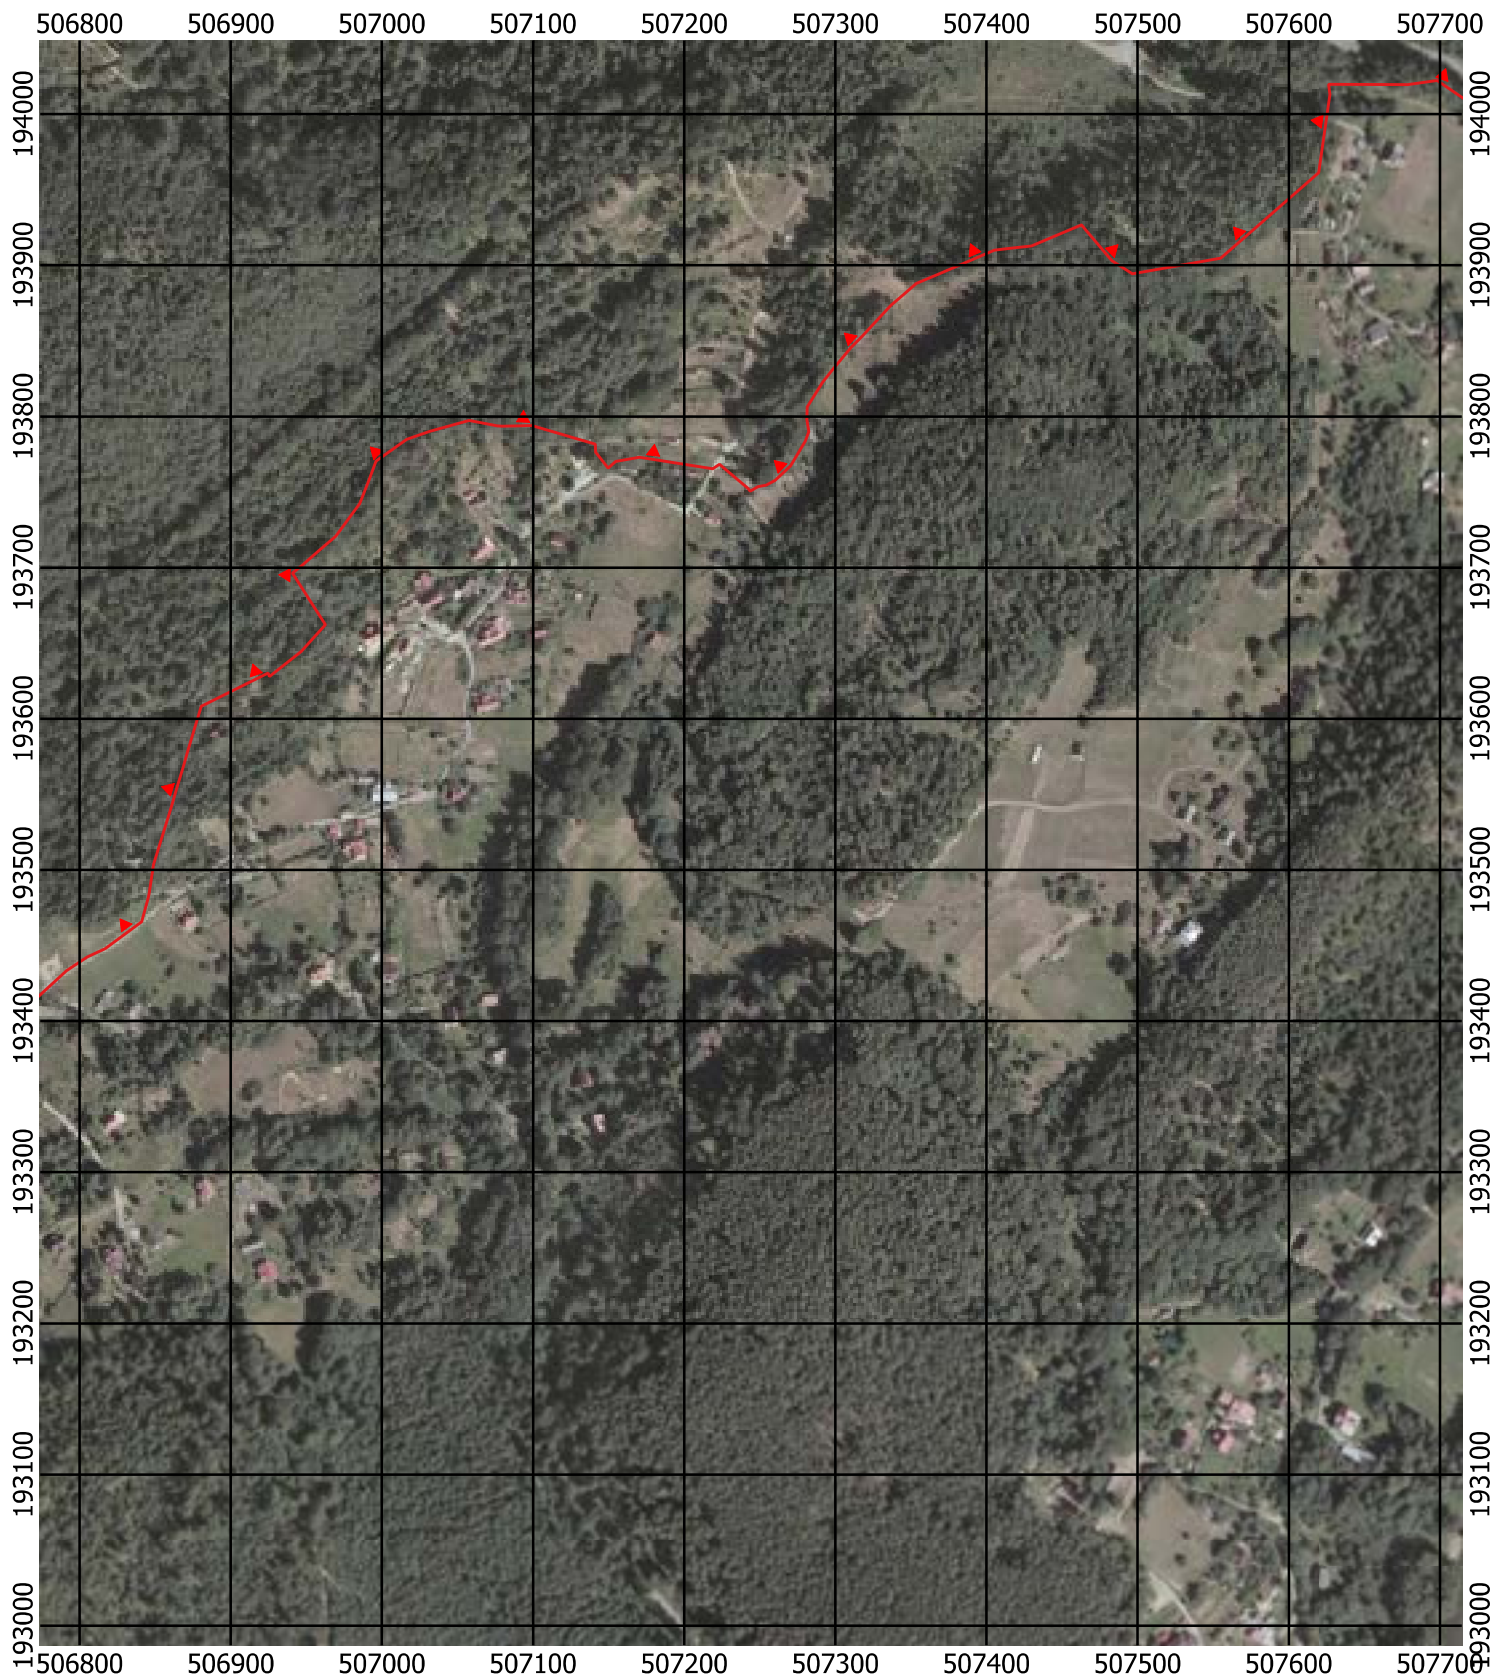

Przebieg granicy Parku Krajobrazowego Beskidu Śląskiego wraz z otuliną - arkusz 245 / 297