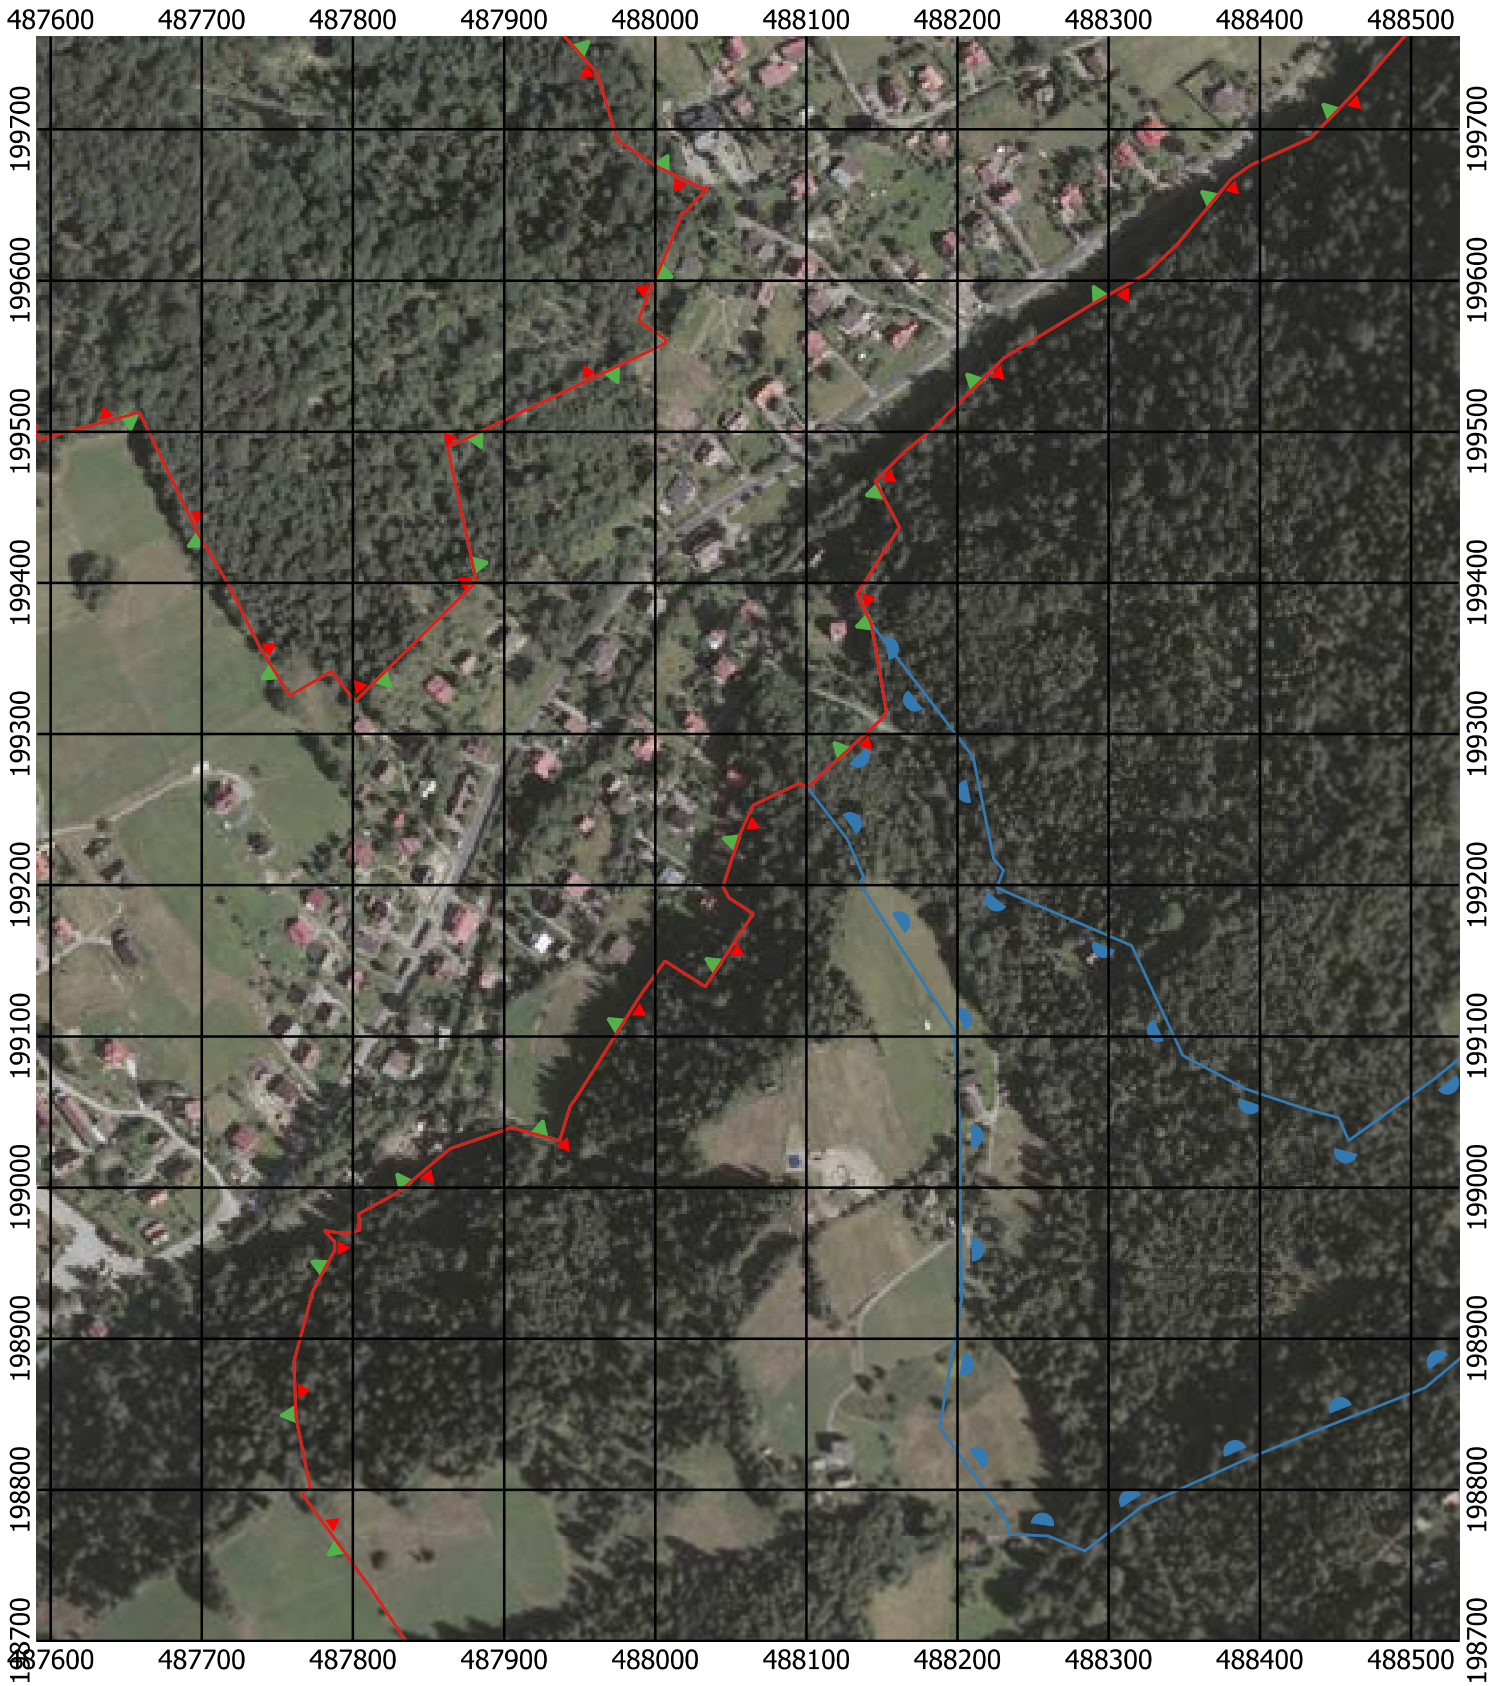

Przebieg granicy Parku Krajobrazowego Beskidu Śląskiego wraz z otuliną - arkusz 110 /297