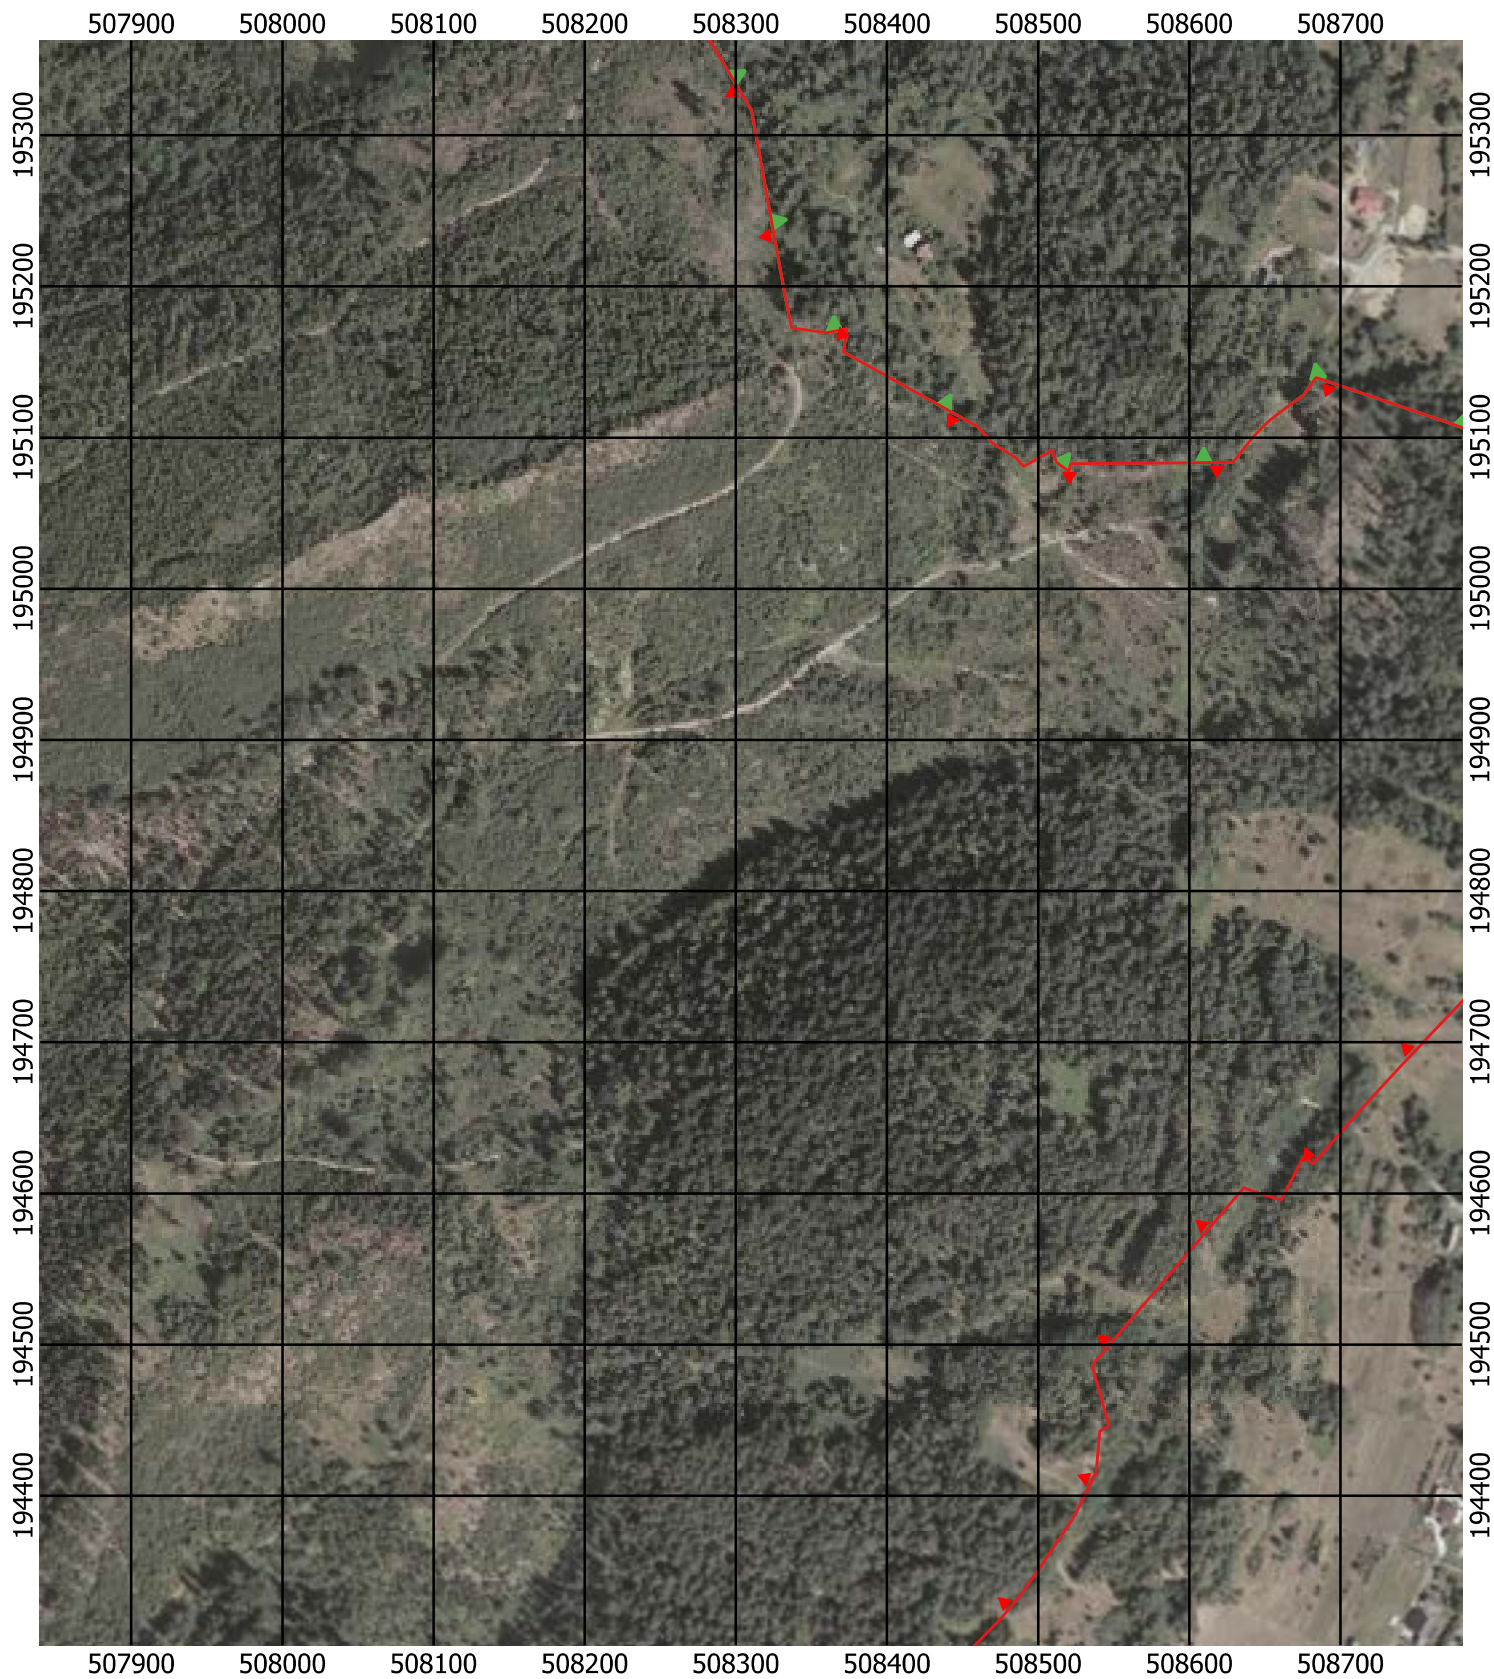

Przebieg granicy Parku Krajobrazowego Beskidu Śląskiego wraz z otuliną - arkusz 243 / 297