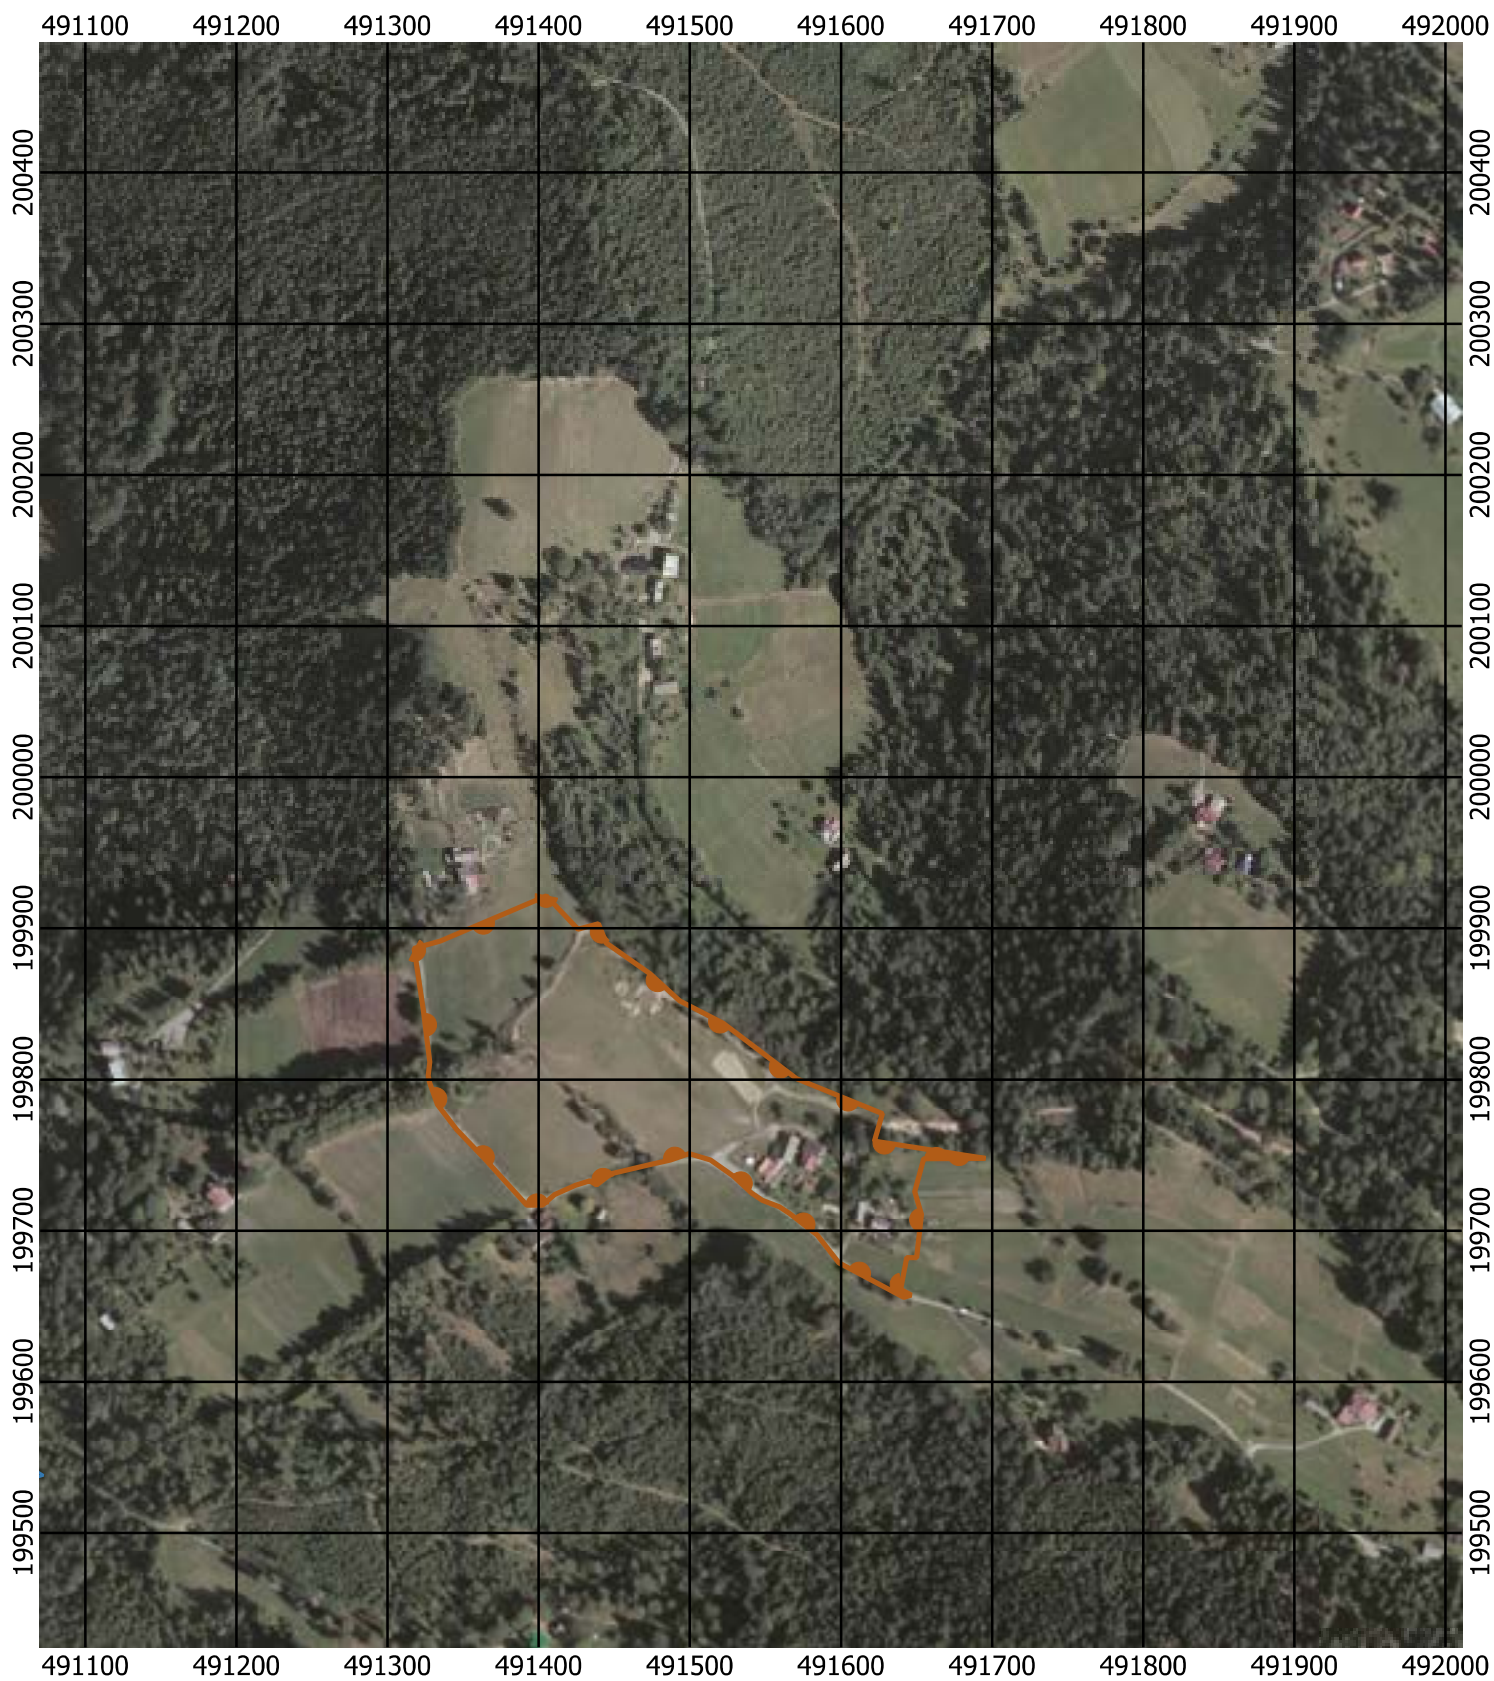

Przebieg granicy Parku Krajobrazowego Beskidu Śląskiego wraz z otuliną - arkusz 72 / 297