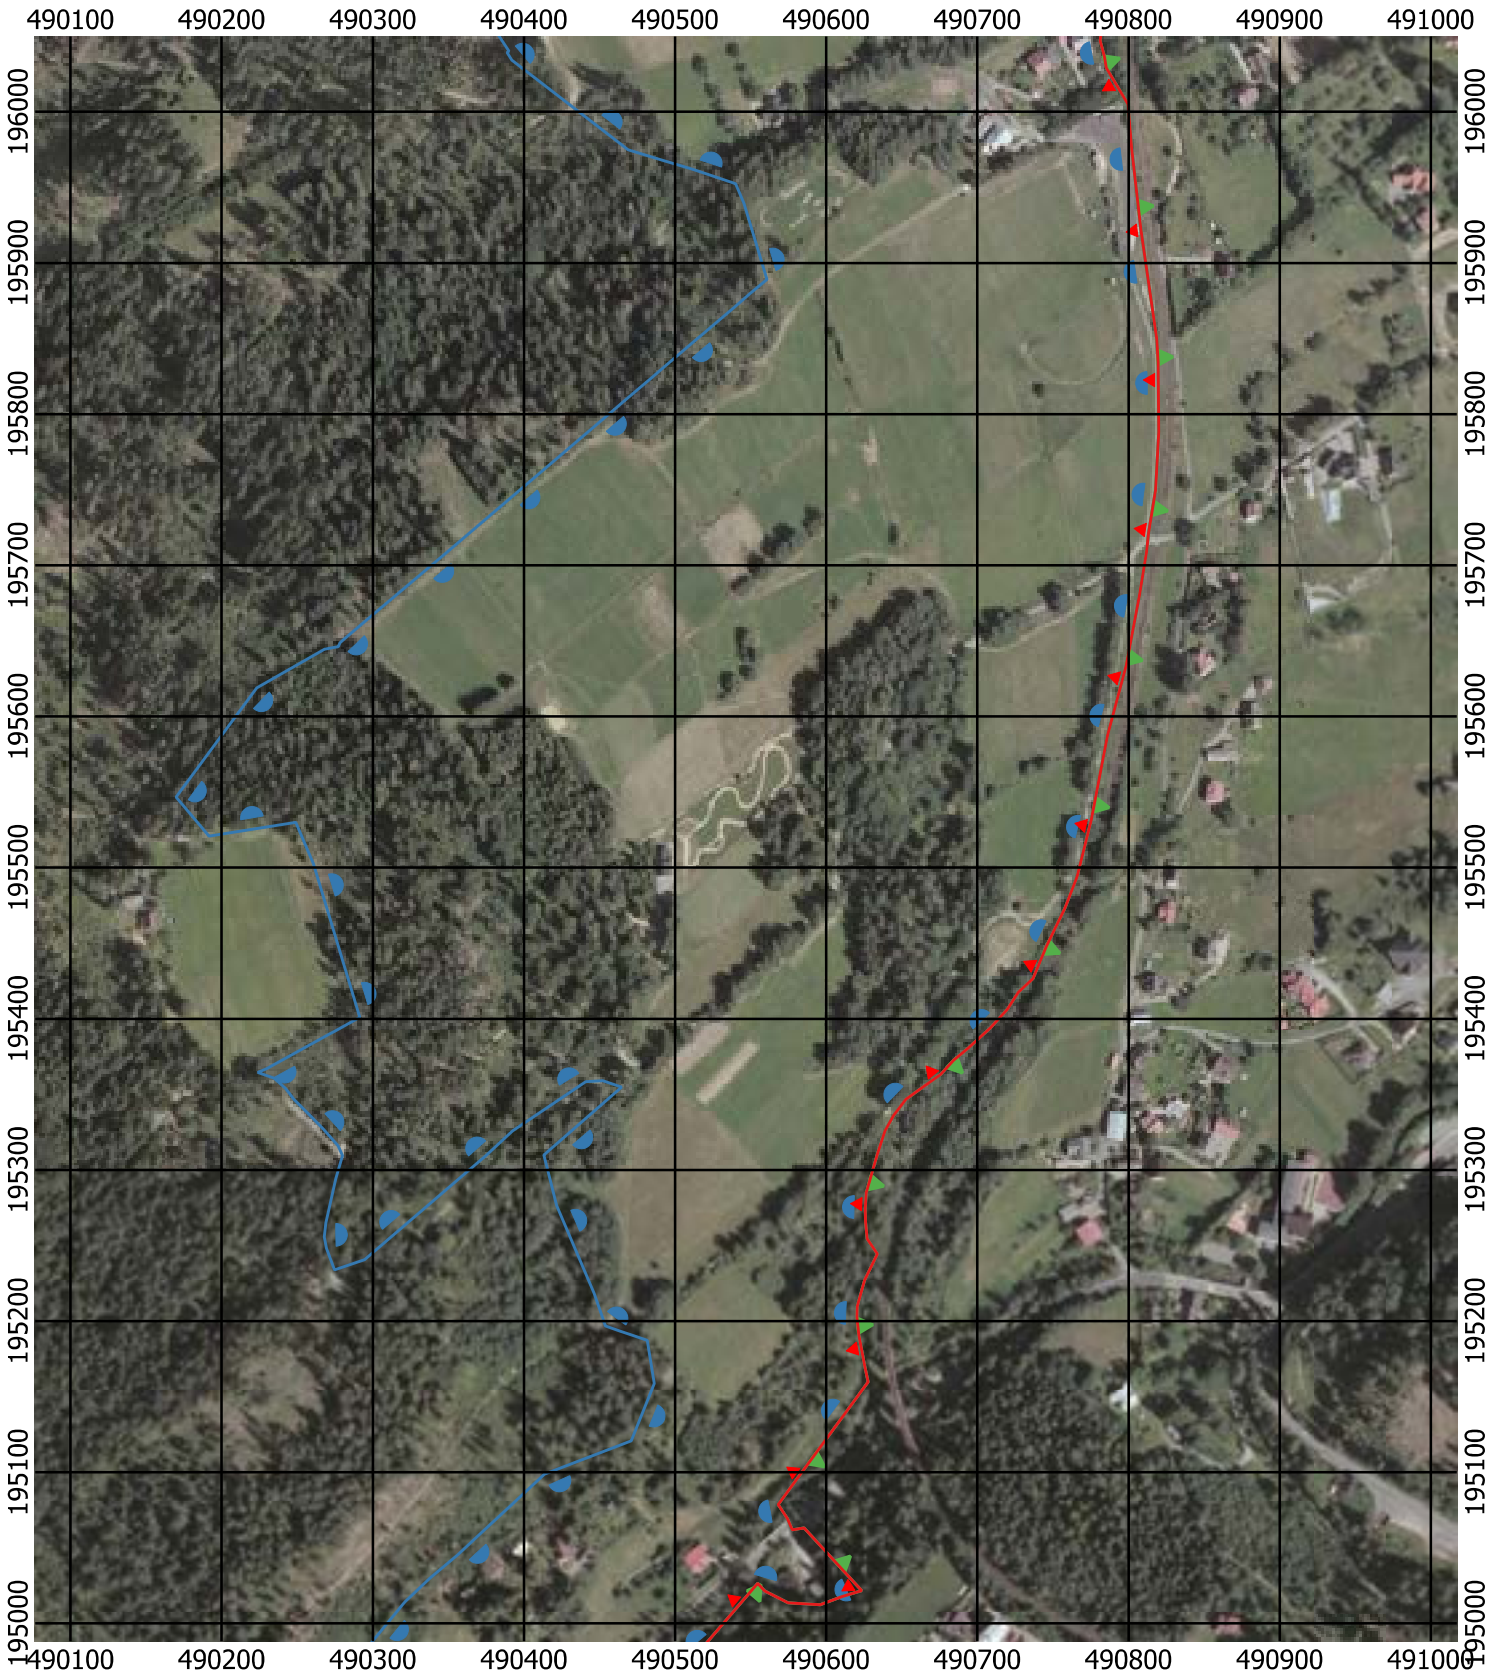

Przebieg granicy Parku Krajobrazowego Beskidu Śląskiego wraz z otuliną - arkusz 101 /297