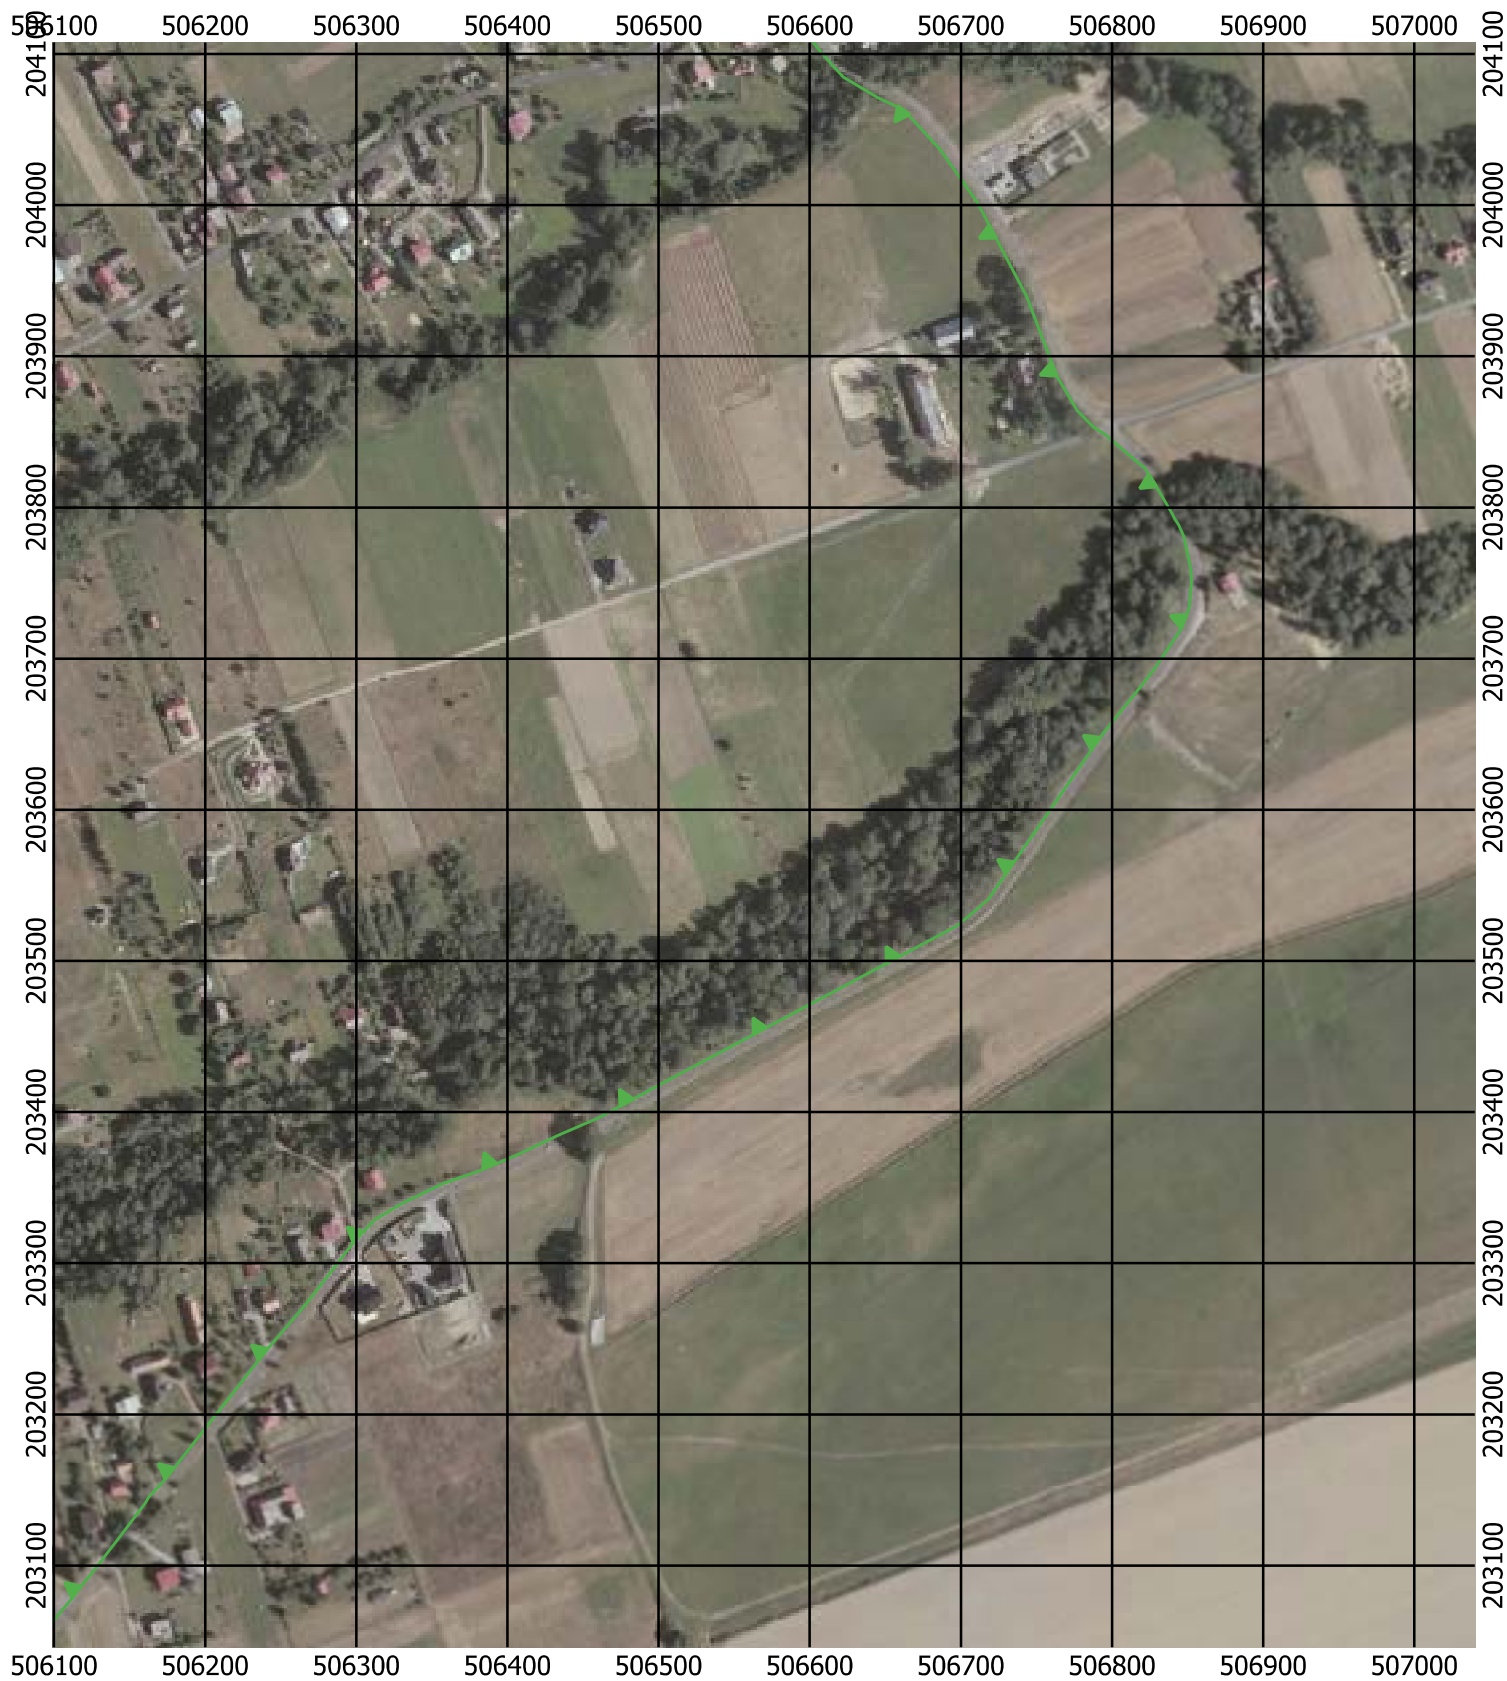

Przebieg granicy Parku Krajobrazowego Beskidu Śląskiego wraz z otuliną - arkusz 224 / 297