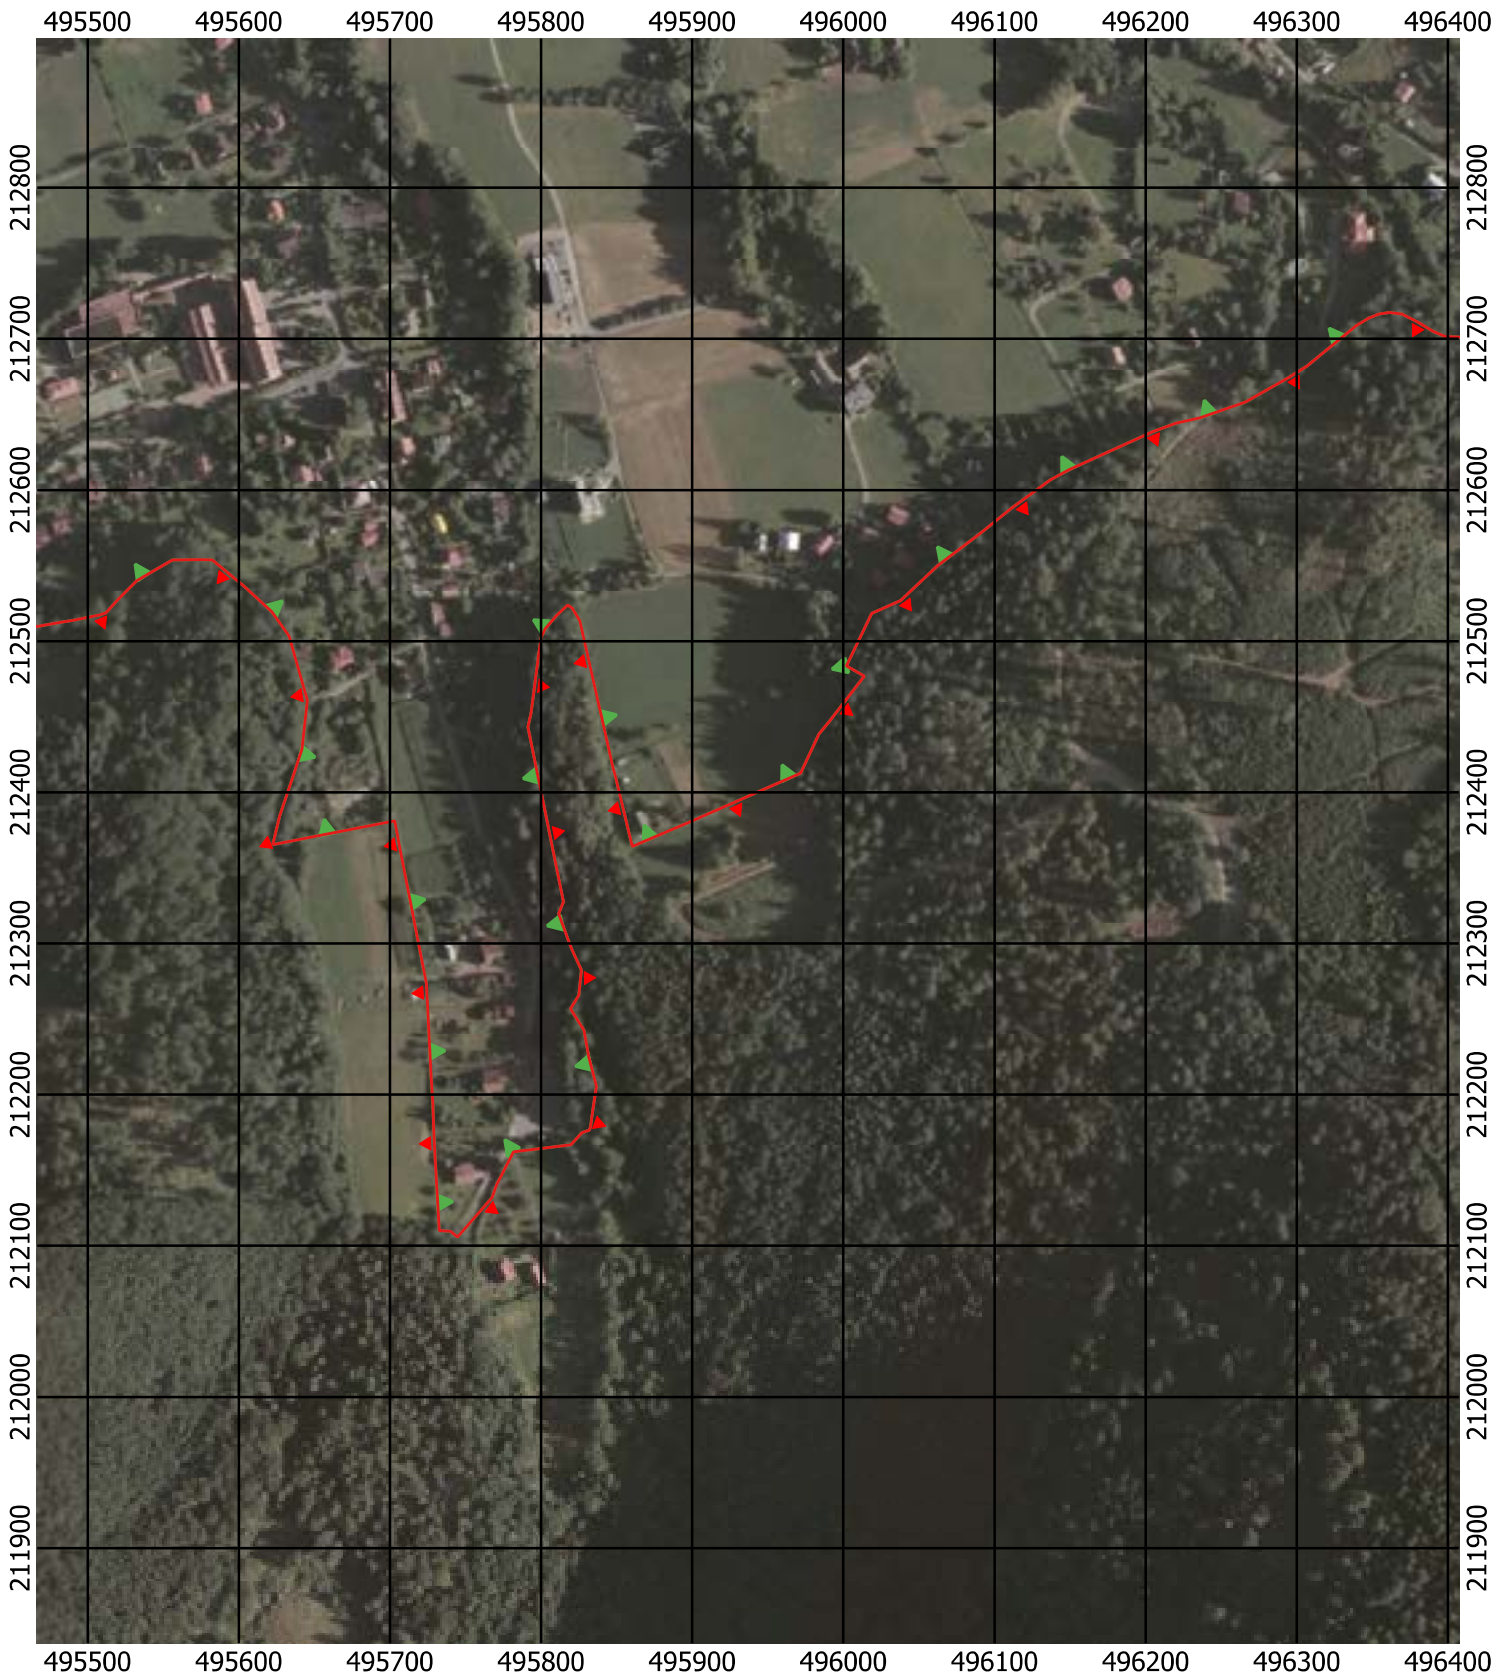

Przebieg granicy Parku Krajobrazowego Beskidu Śląskiego wraz z otuliną - arkusz 20 / 297