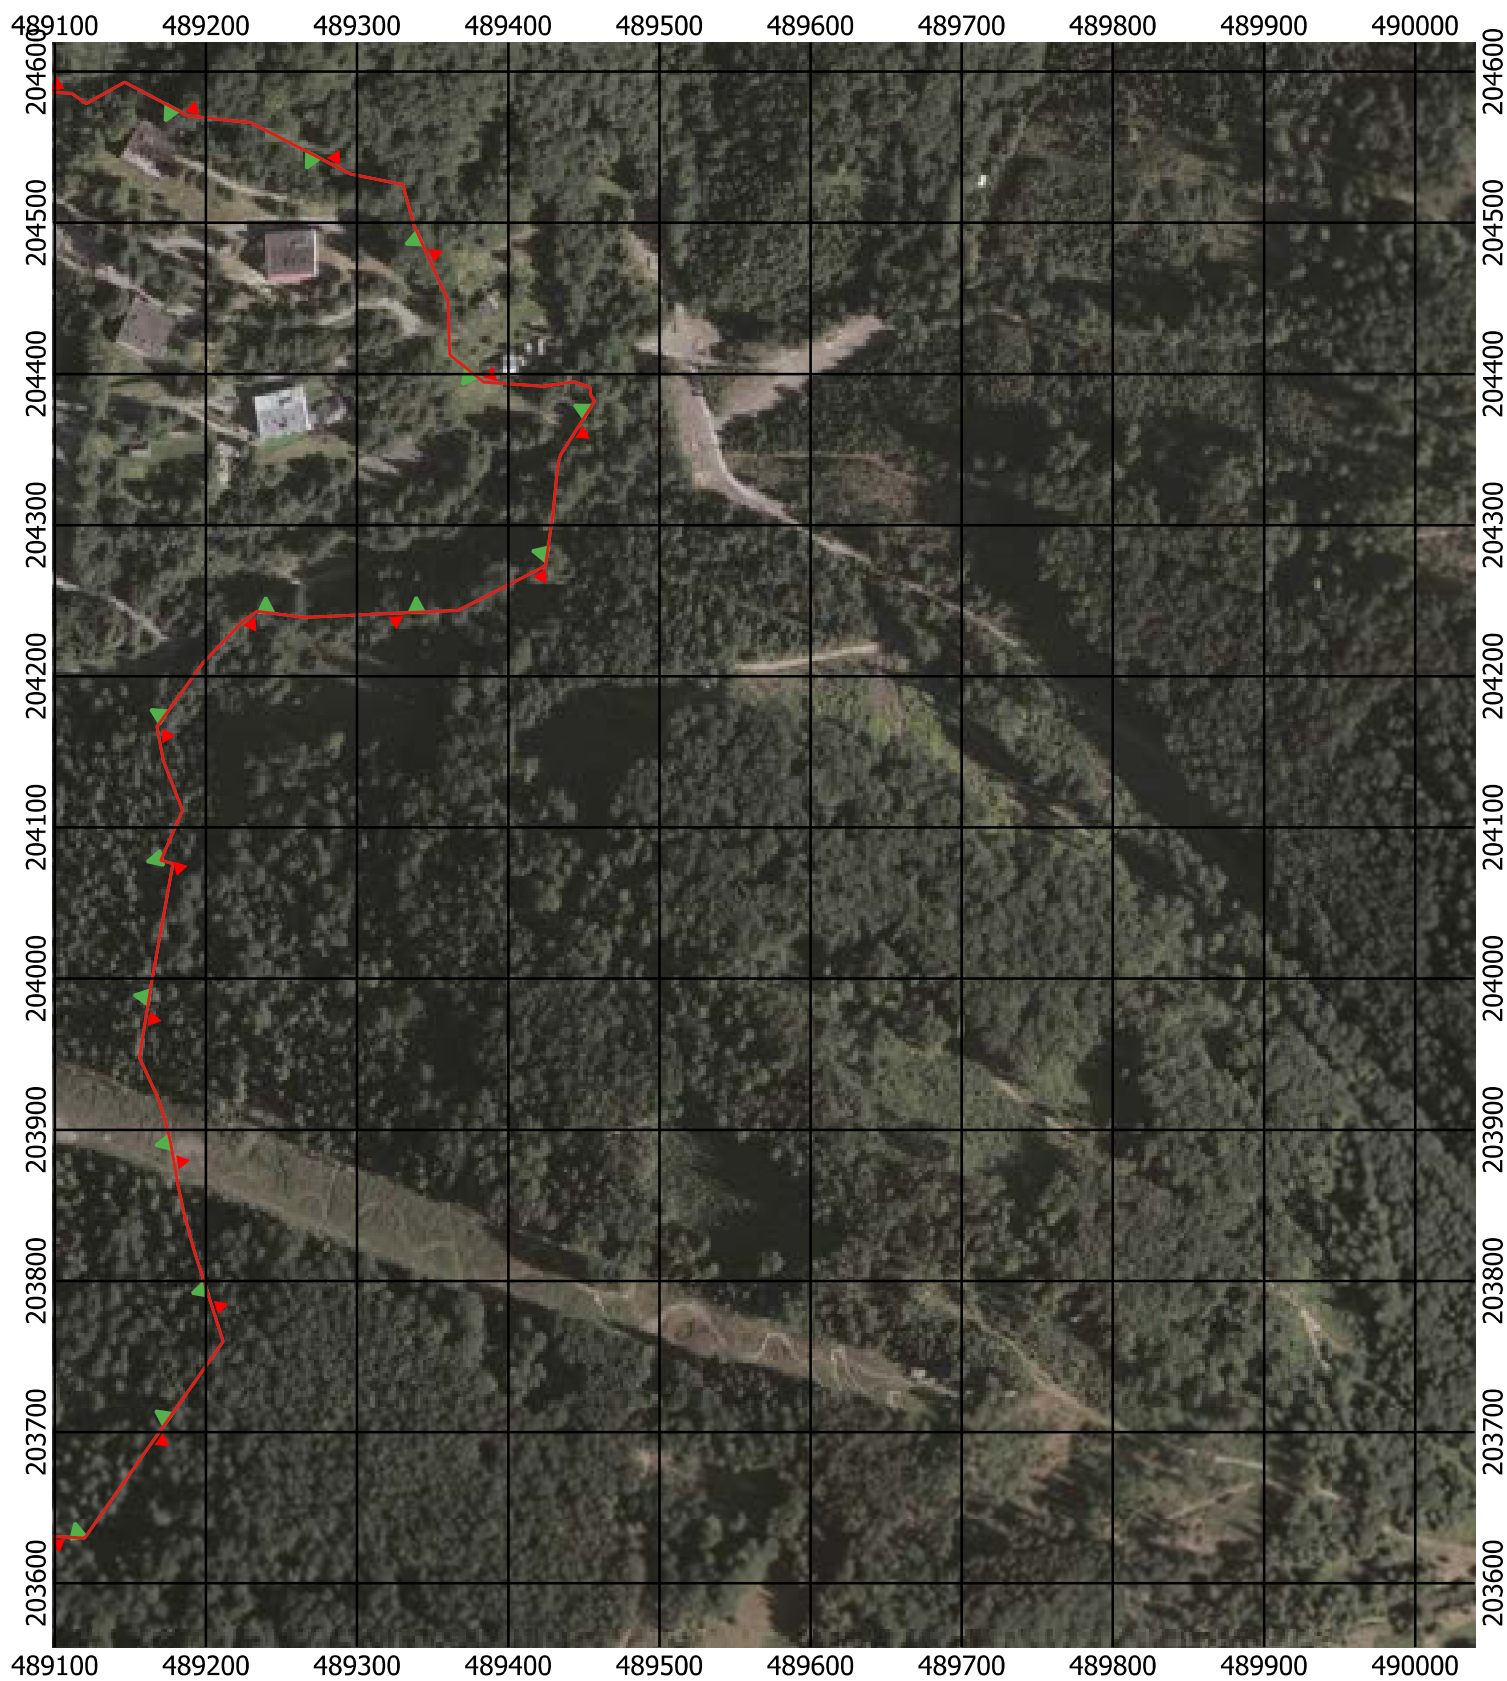

Przebieg granicy Parku Krajobrazowego Beskidu Śląskiego wraz z otuliną - arkusz 65 / 297