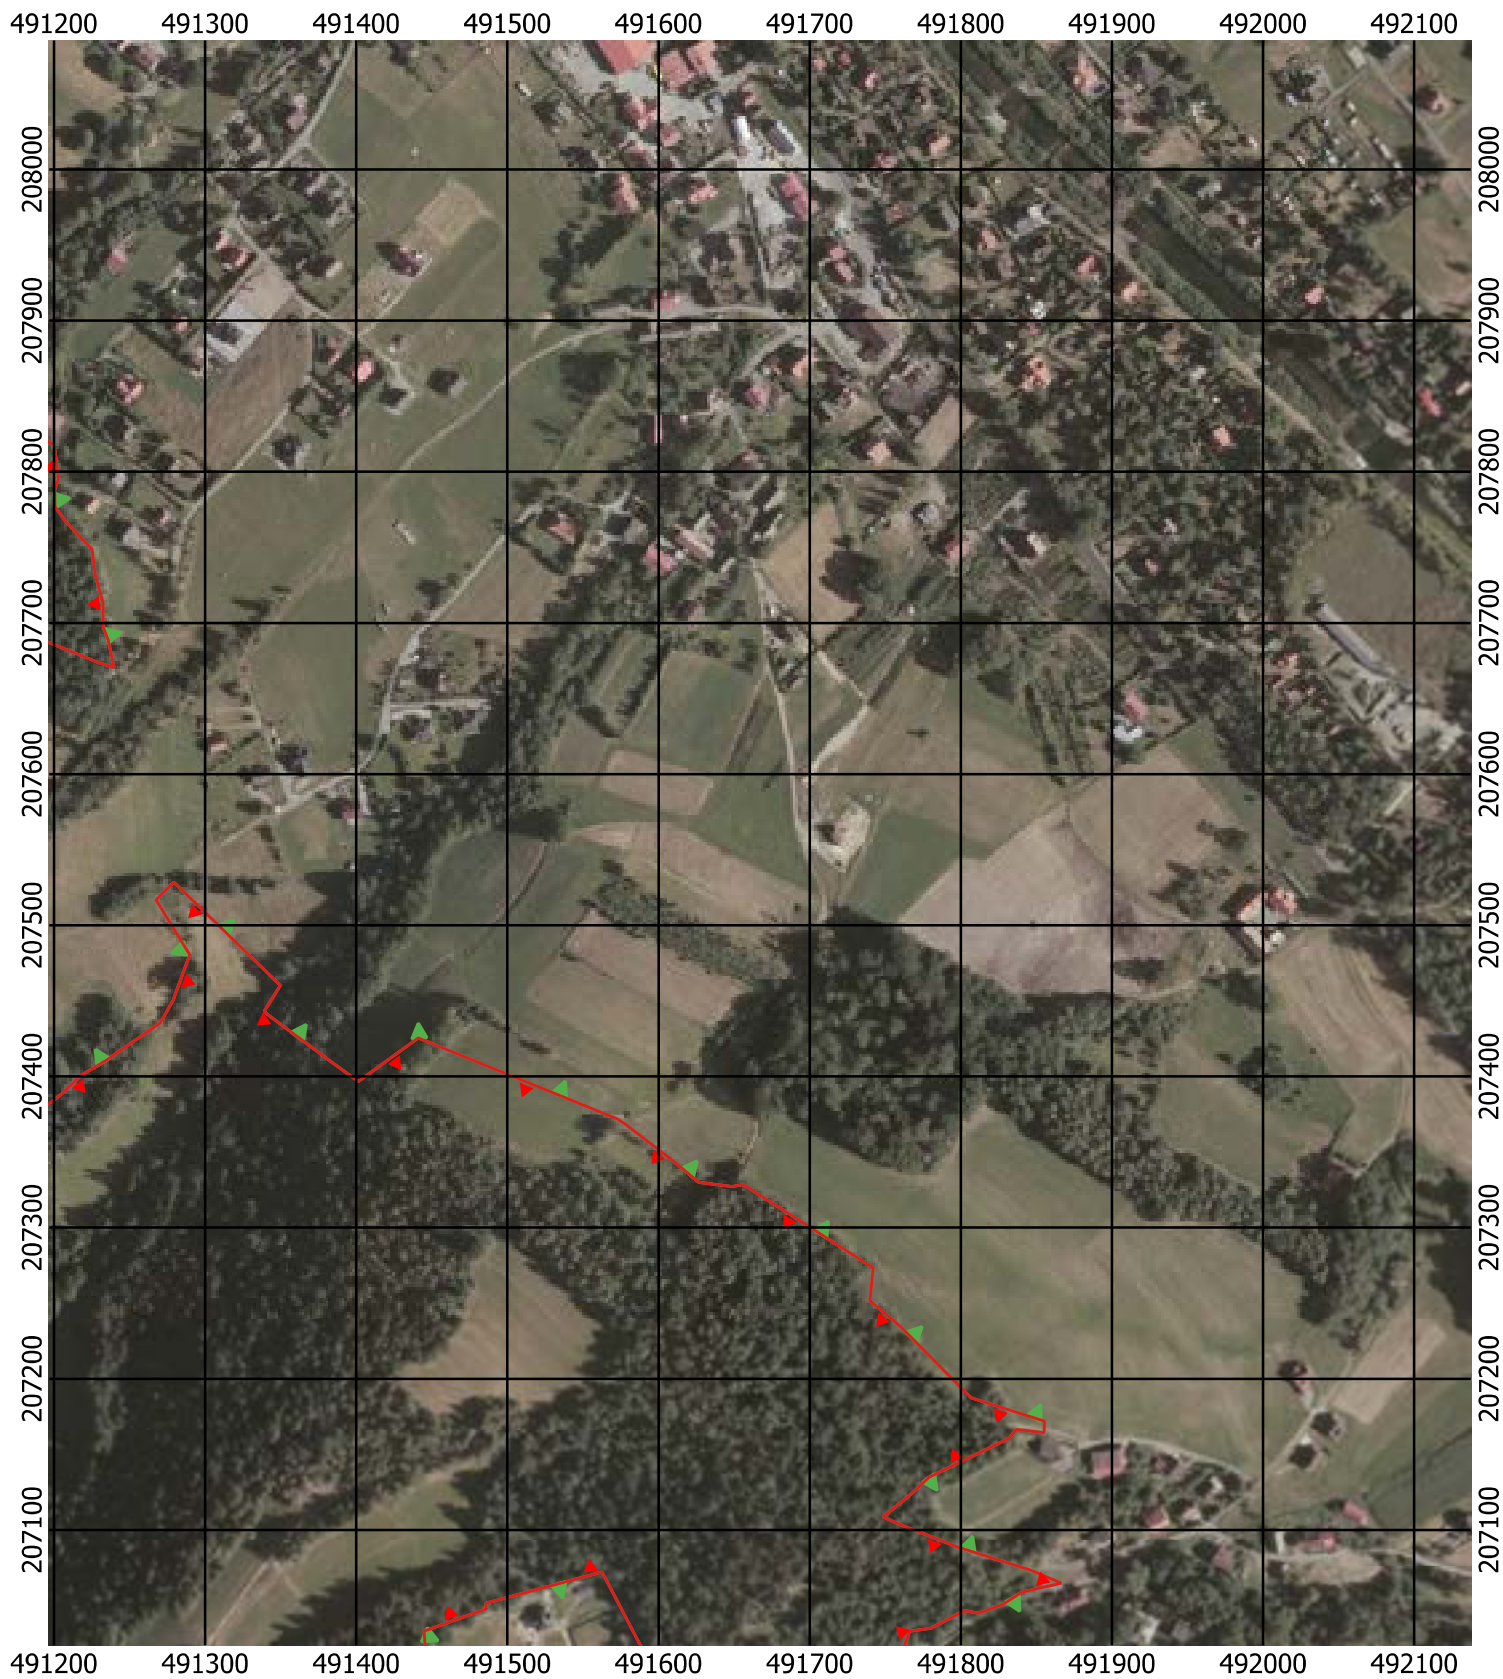

Przebieg granicy Parku Krajobrazowego Beskidu Śląskiego wraz z otuliną - arkusz 56 / 297