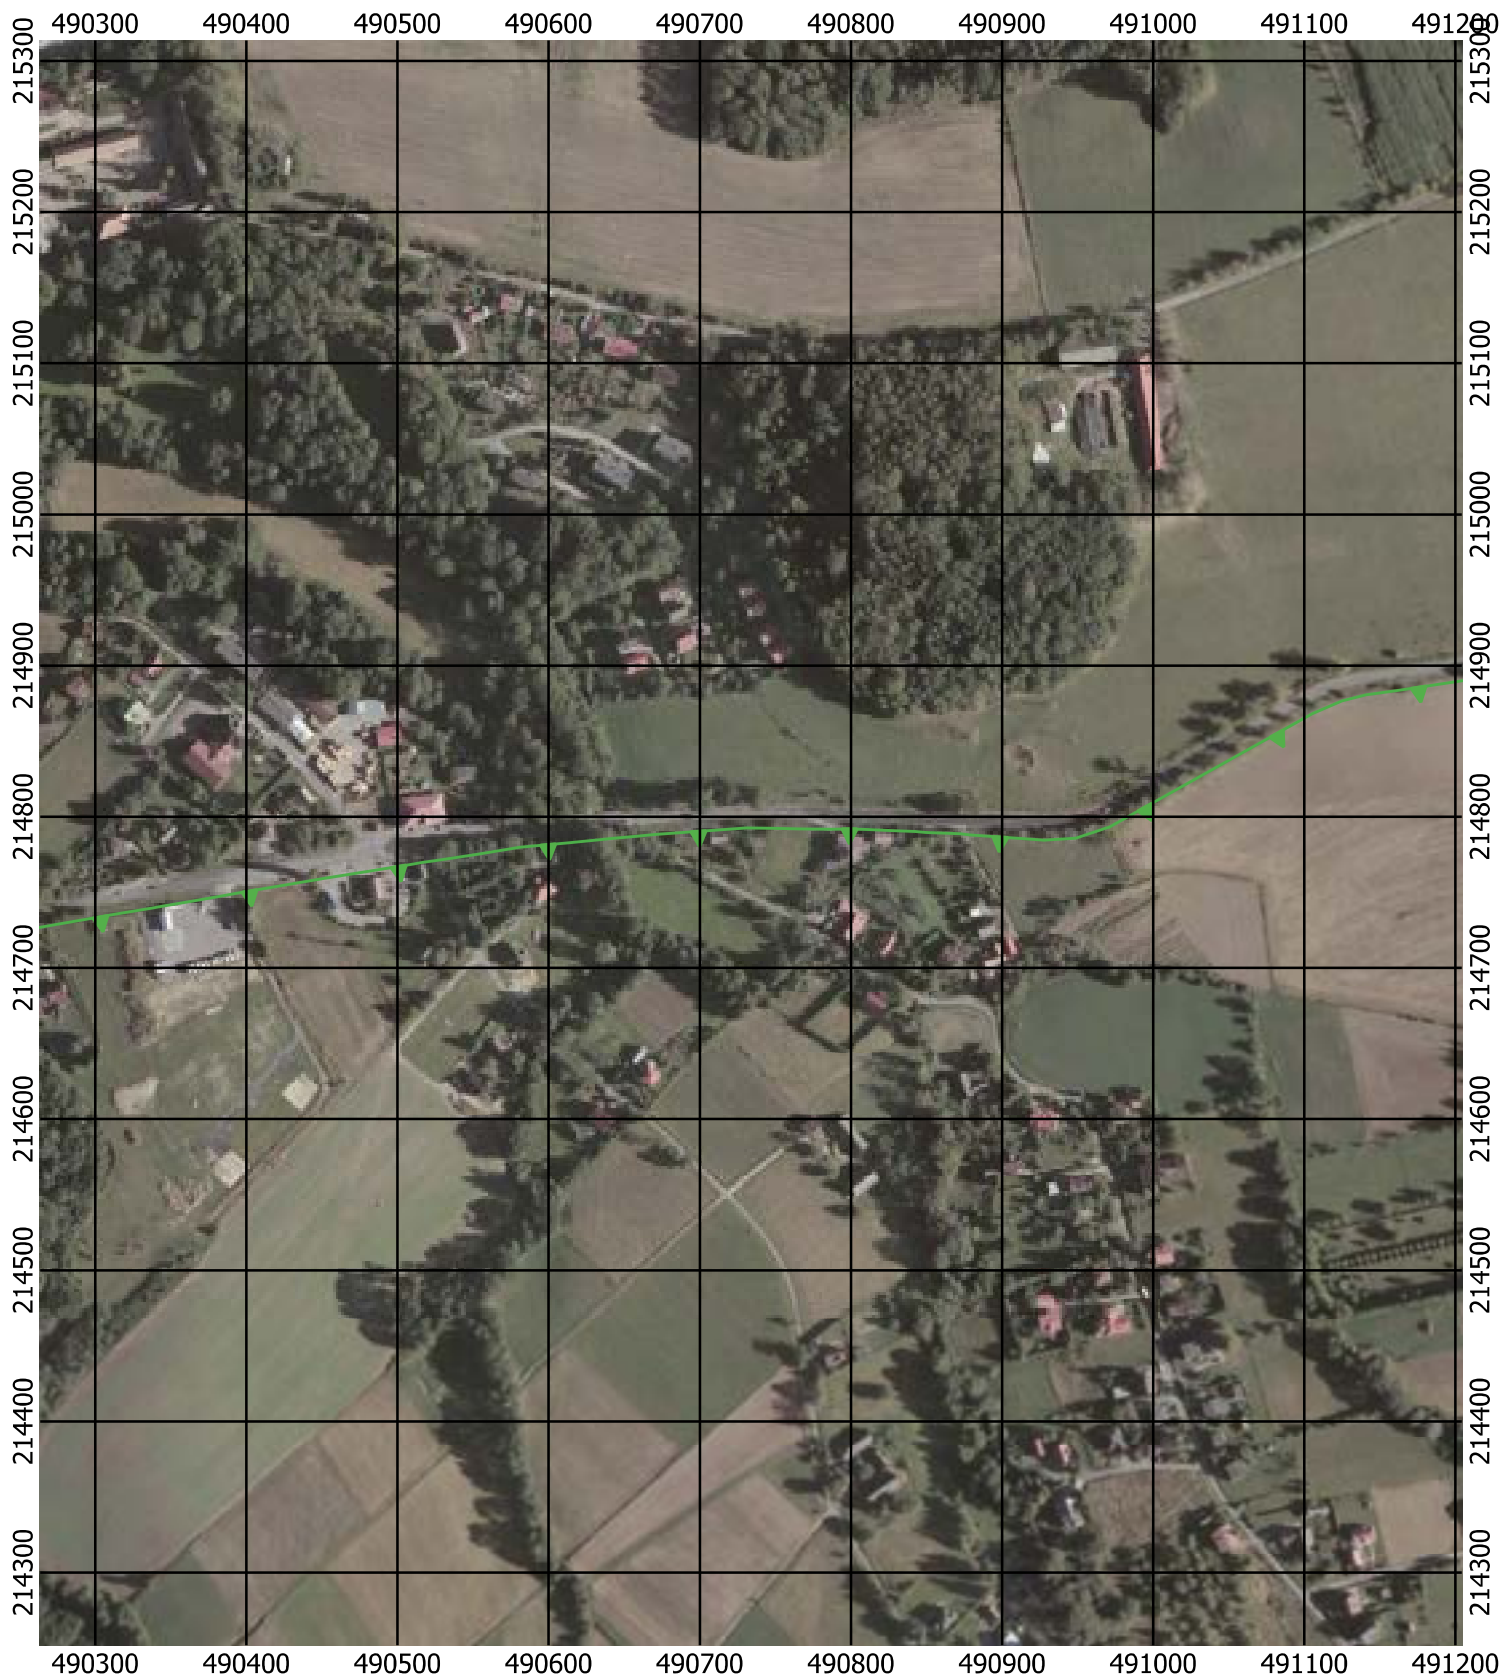

Przebieg granicy Parku Krajobrazowego Beskidu Śląskiego wraz z otuliną - arkusz 160 /297