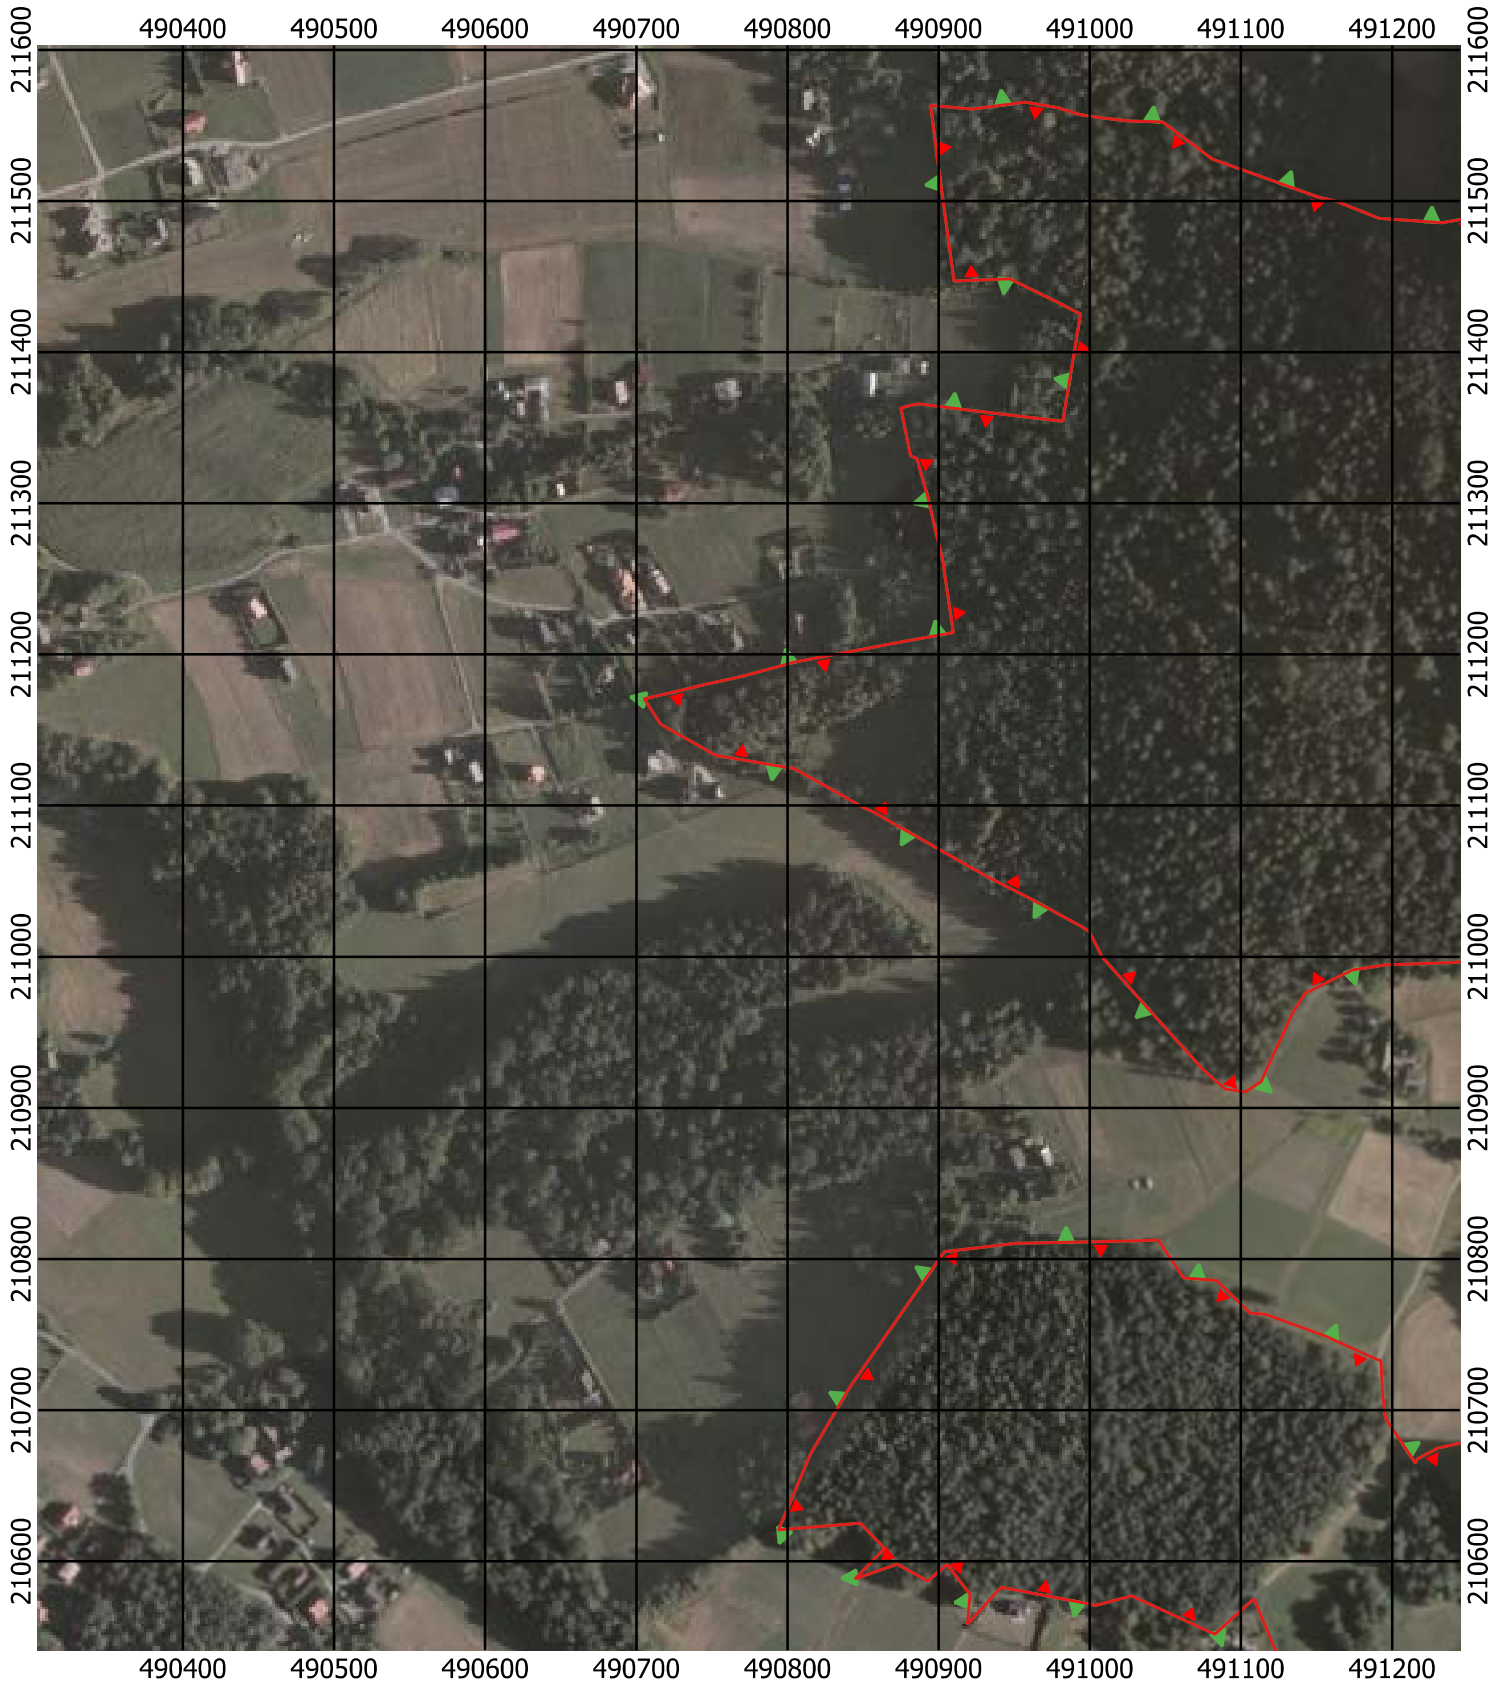

Przebieg granicy Parku Krajobrazowego Beskidu Śląskiego wraz z otuliną - arkusz 28 / 297