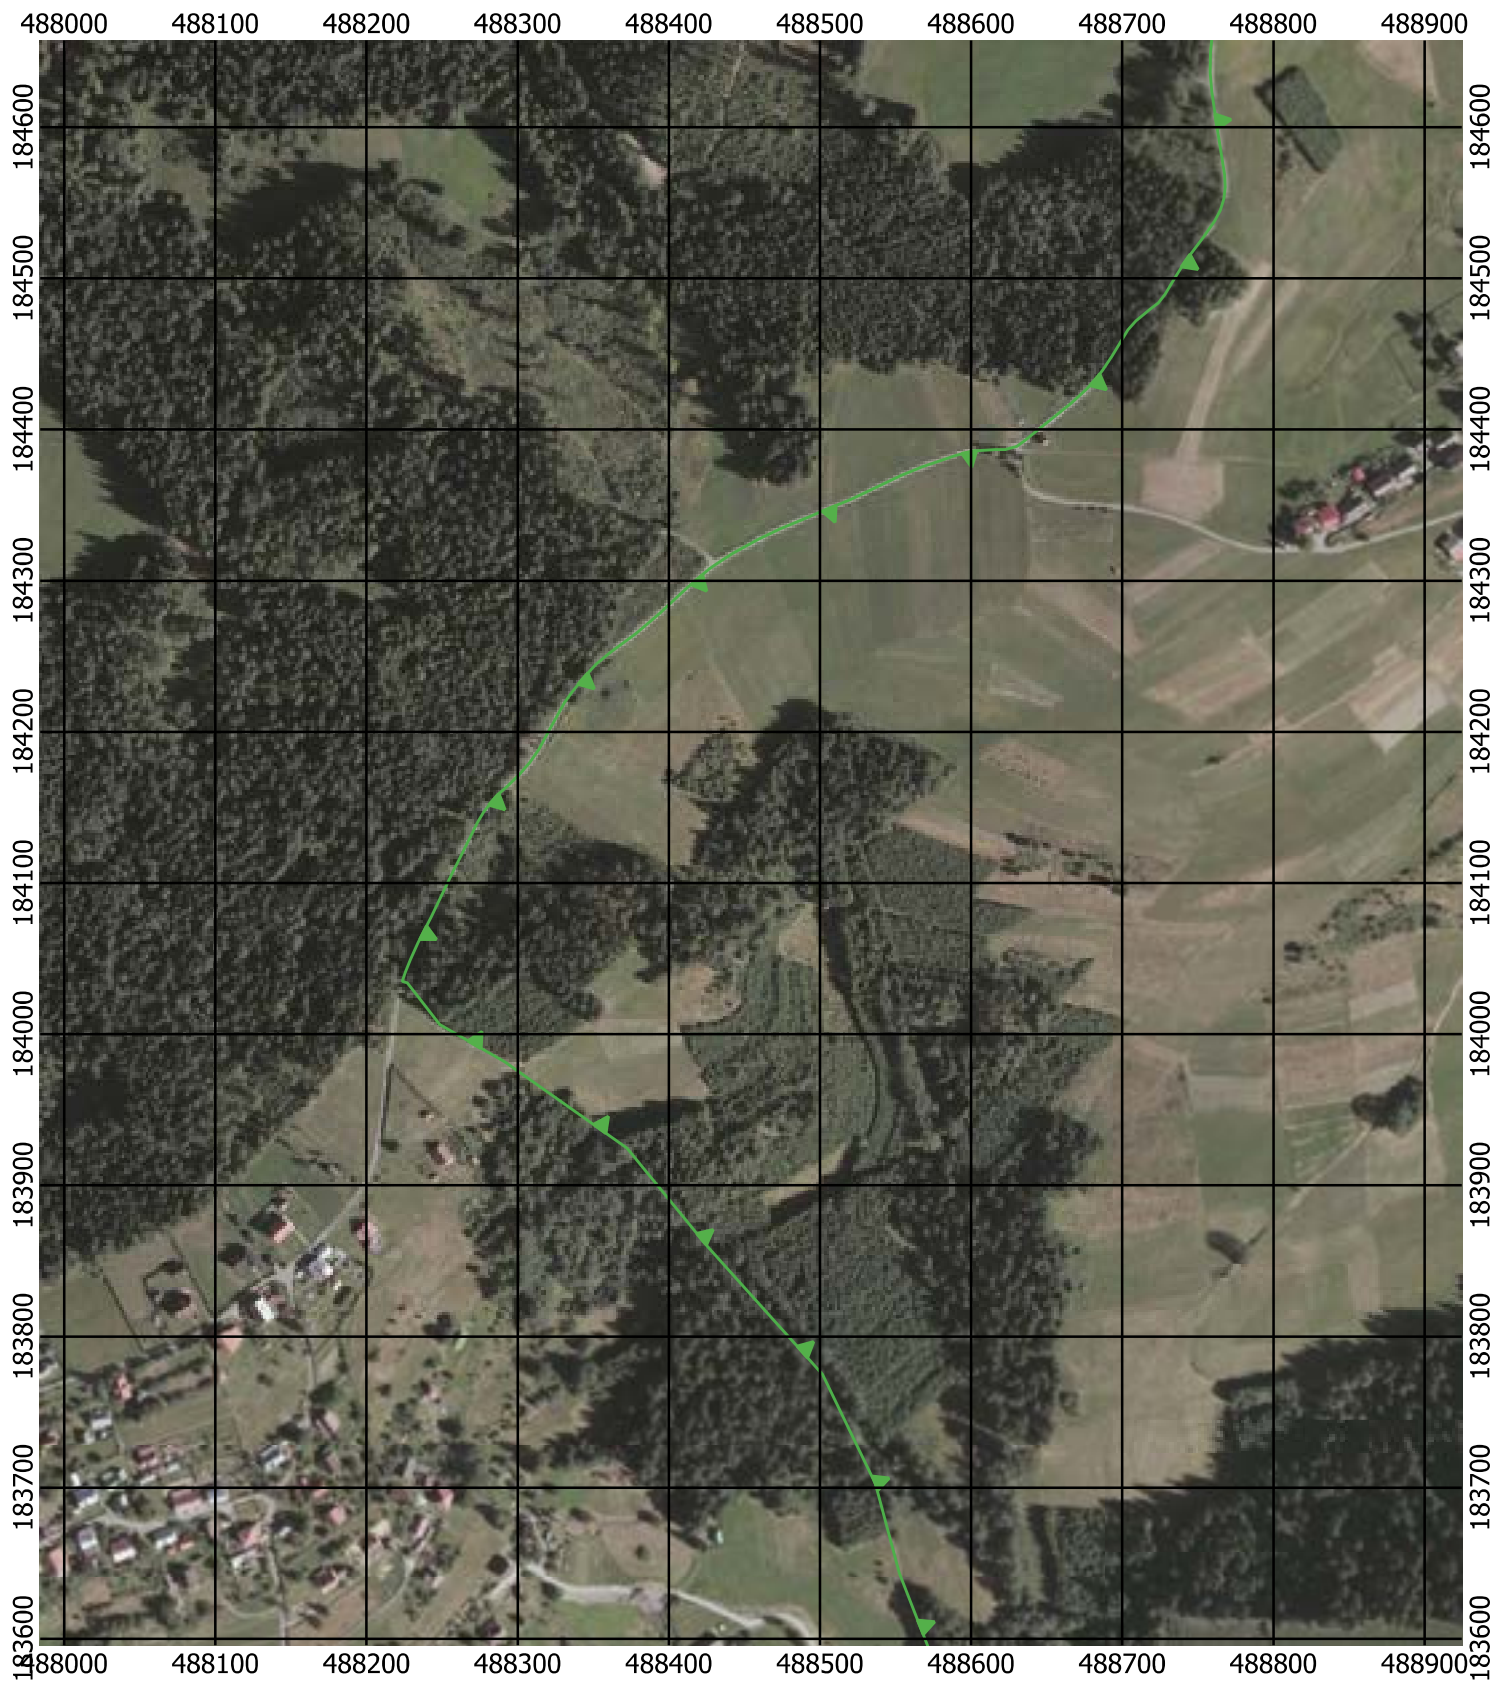

Przebieg granicy Parku Krajobrazowego Beskidu Śląskiego wraz z otuliną - arkusz 271 / 297