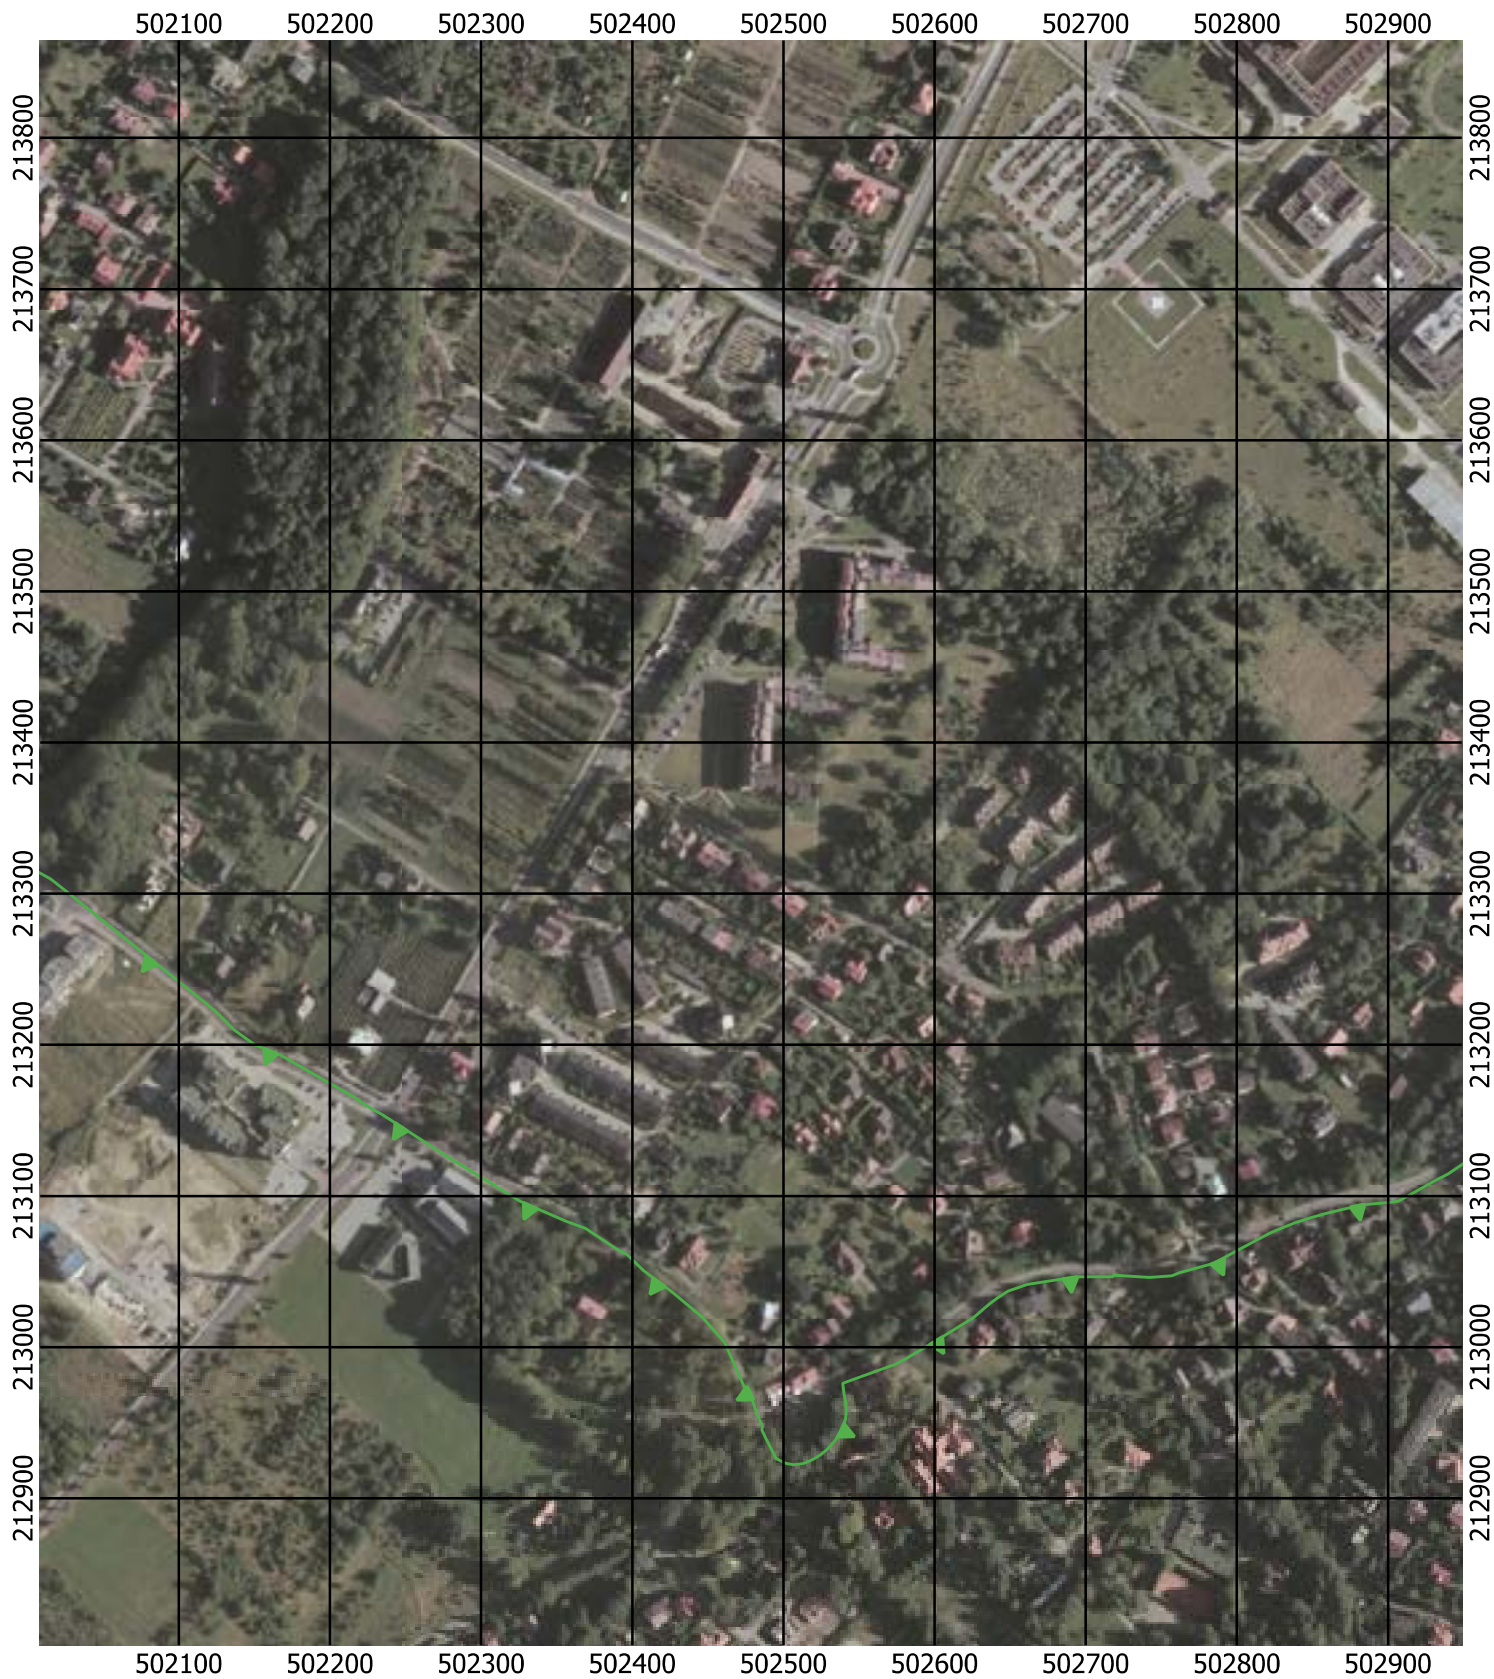

Przebieg granicy Parku Krajobrazowego Beskidu Śląskiego wraz z otuliną - arkusz 5 /297