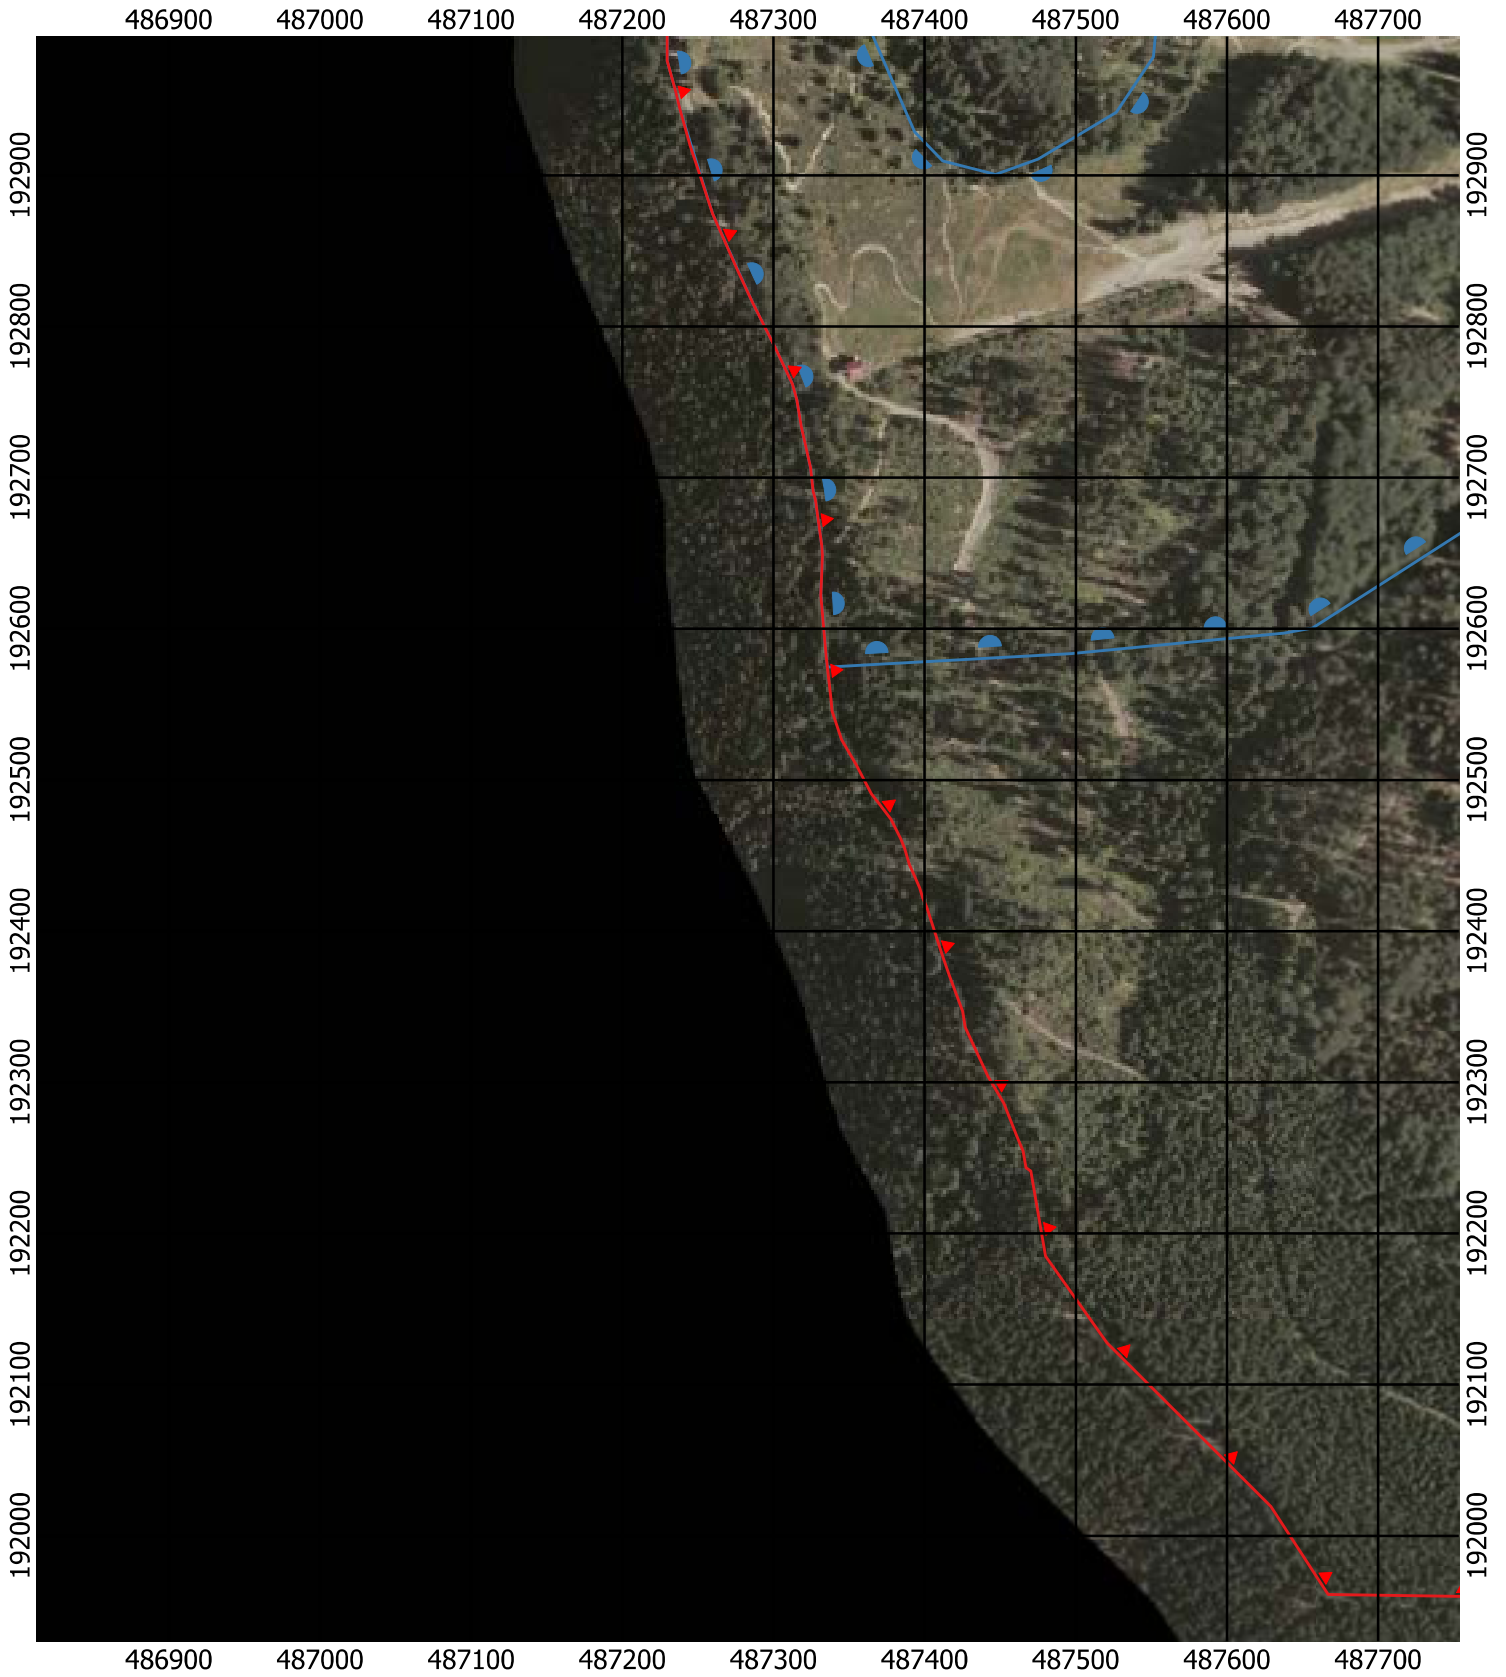

Przebieg granicy Parku Krajobrazowego Beskidu Śląskiego wraz z otuliną - arkusz 292 / 297