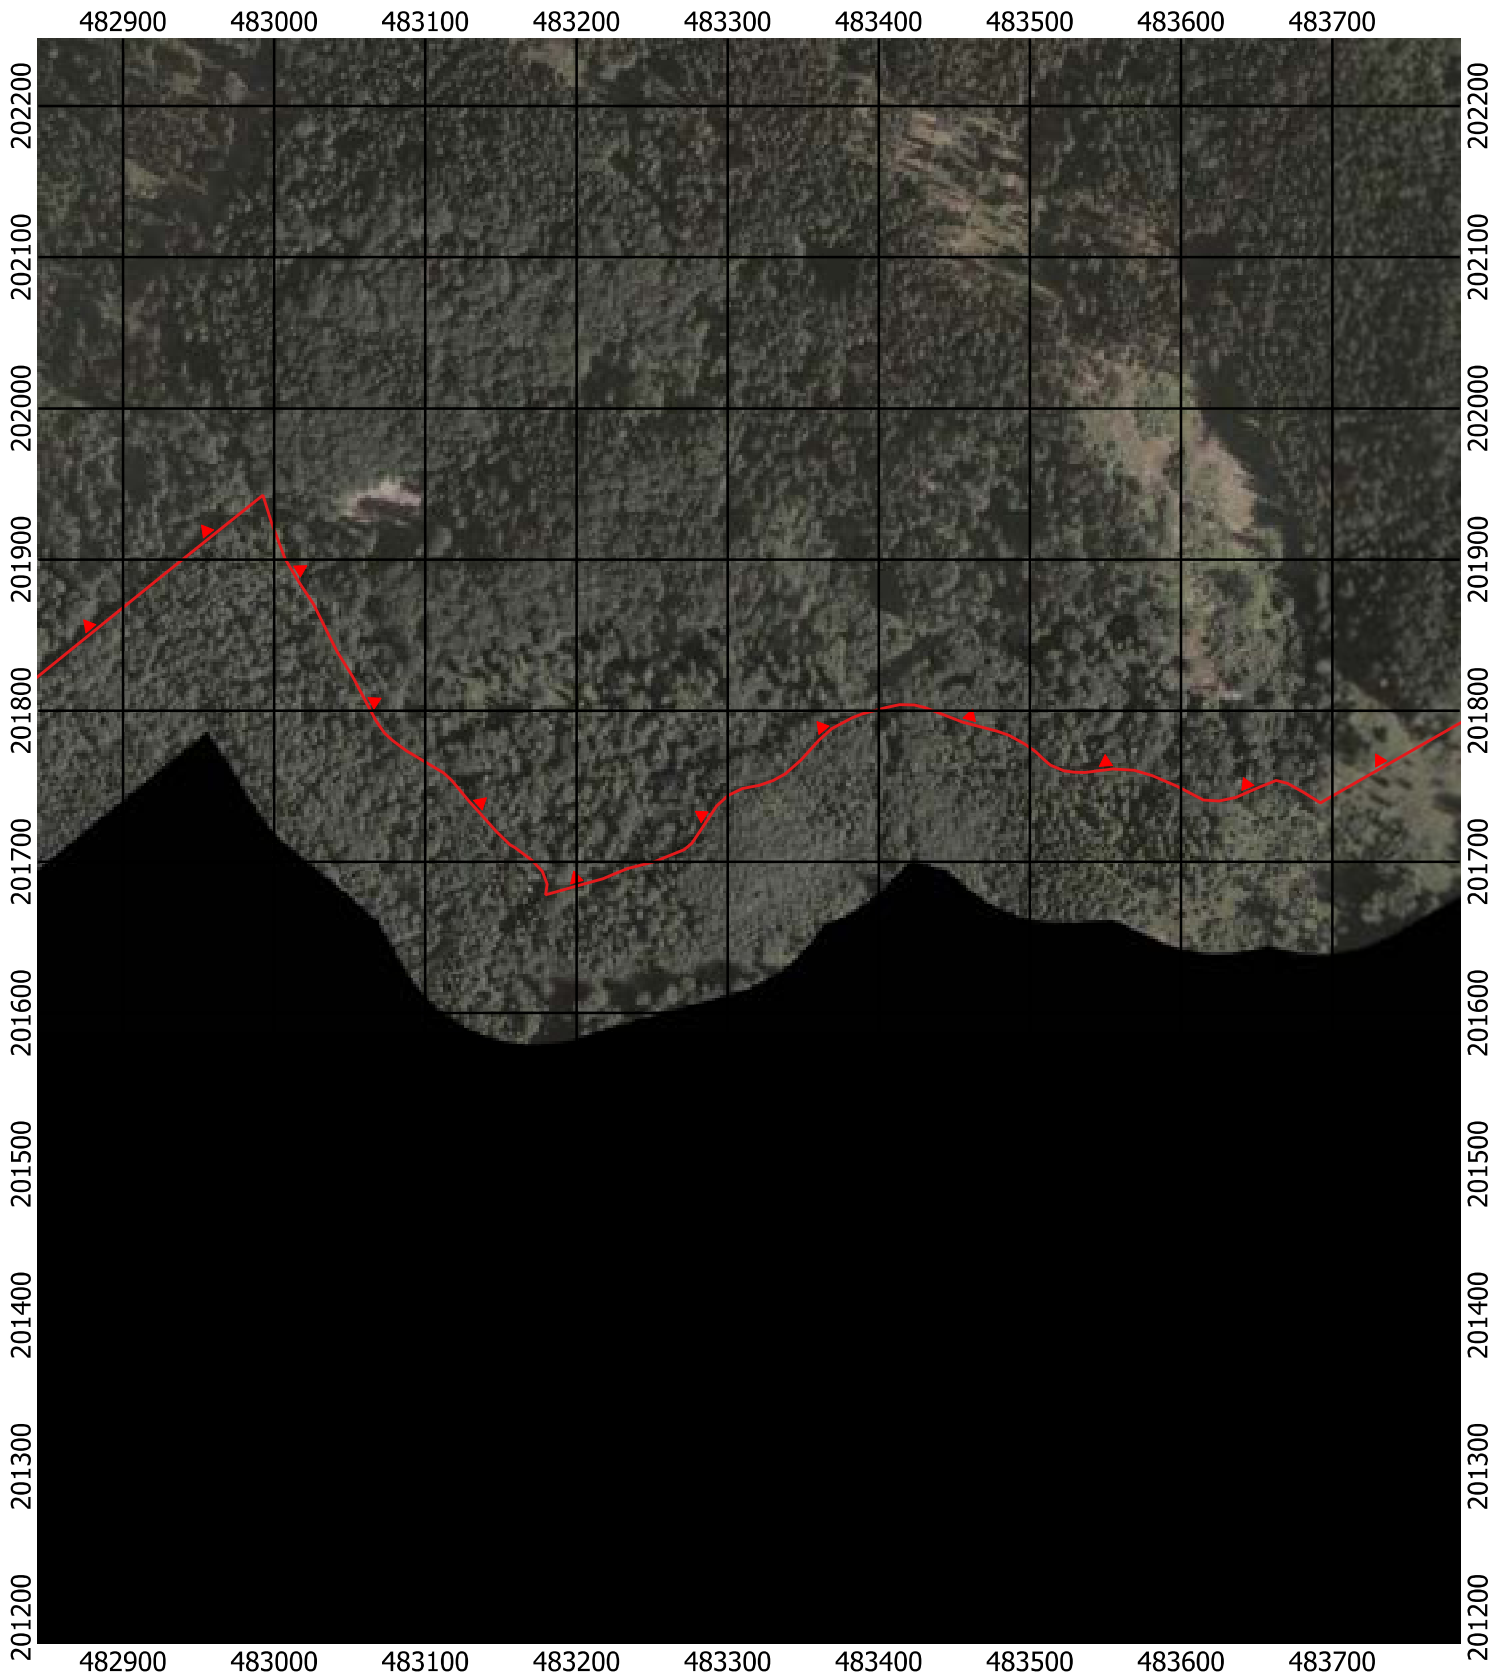

Przebieg granicy Parku Krajobrazowego Beskidu Śląskiego wraz z otuliną - arkusz 123 / 297