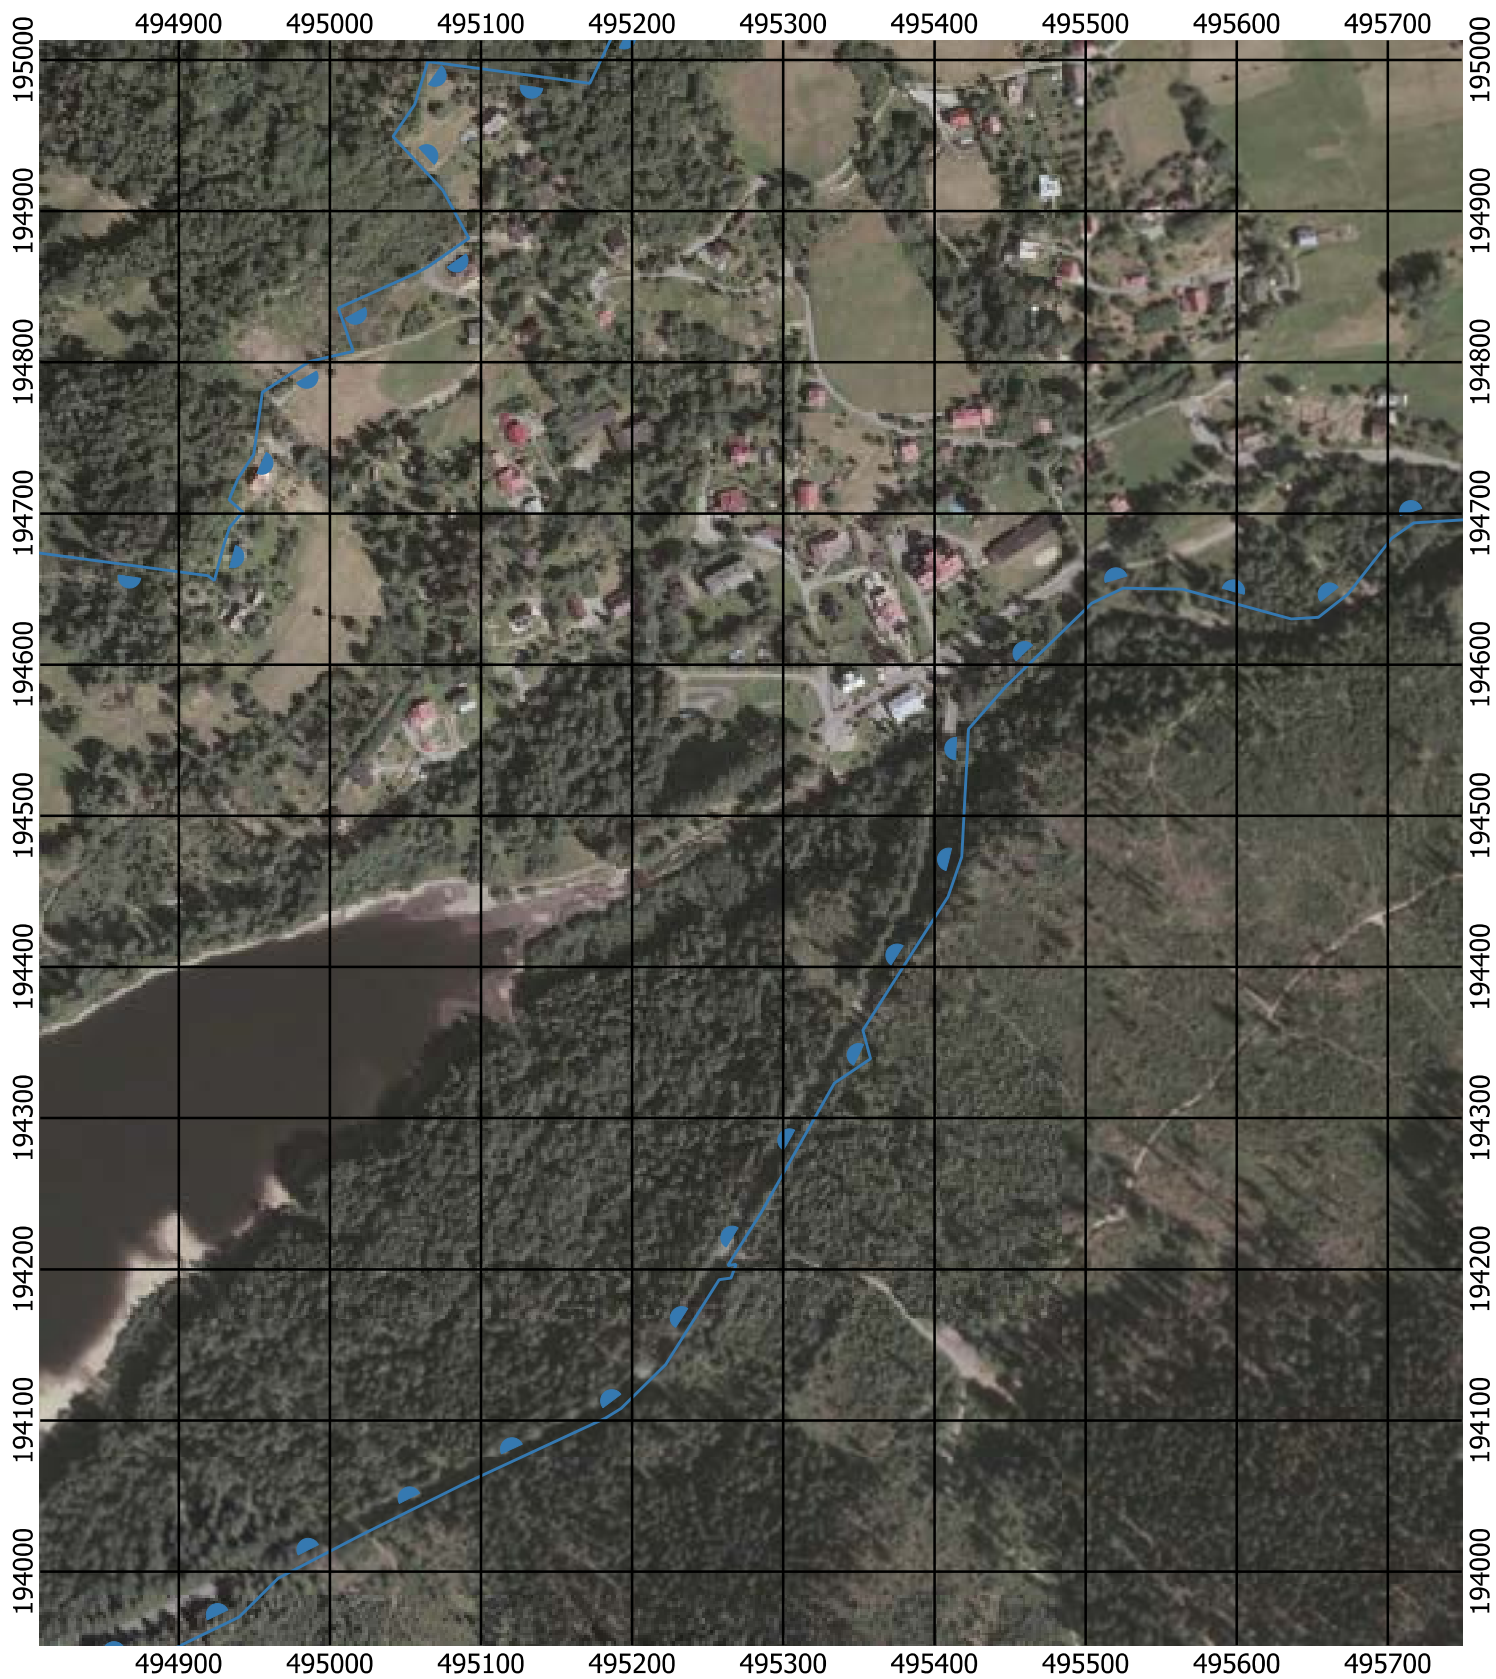

Przebieg granicy Parku Krajobrazowego Beskidu Śląskiego wraz z otuliną - arkusz 89 / 297