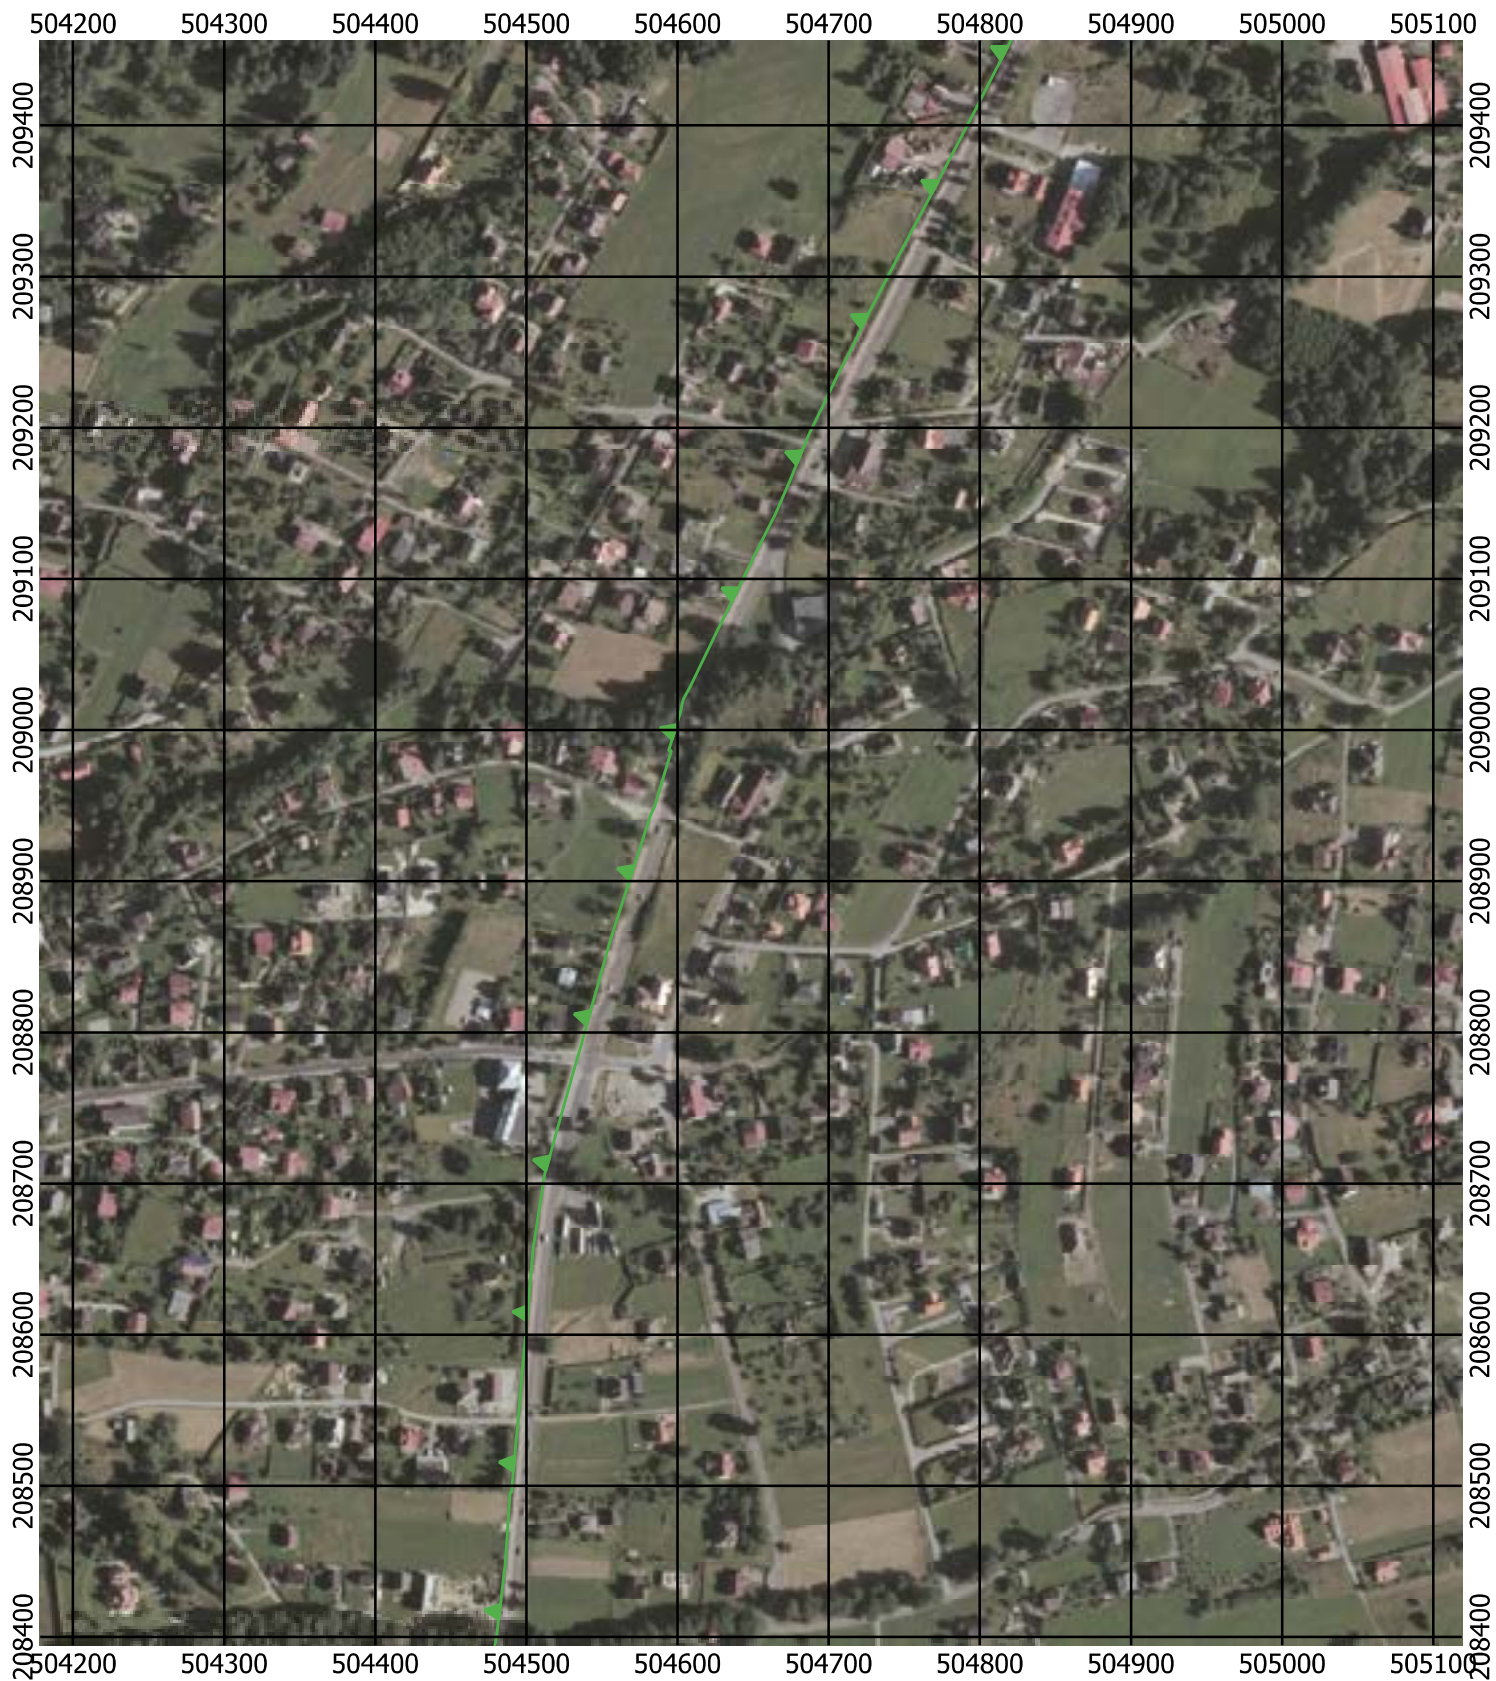

Przebieg granicy Parku Krajobrazowego Beskidu Śląskiego wraz z otuliną - arkusz 179 / 297