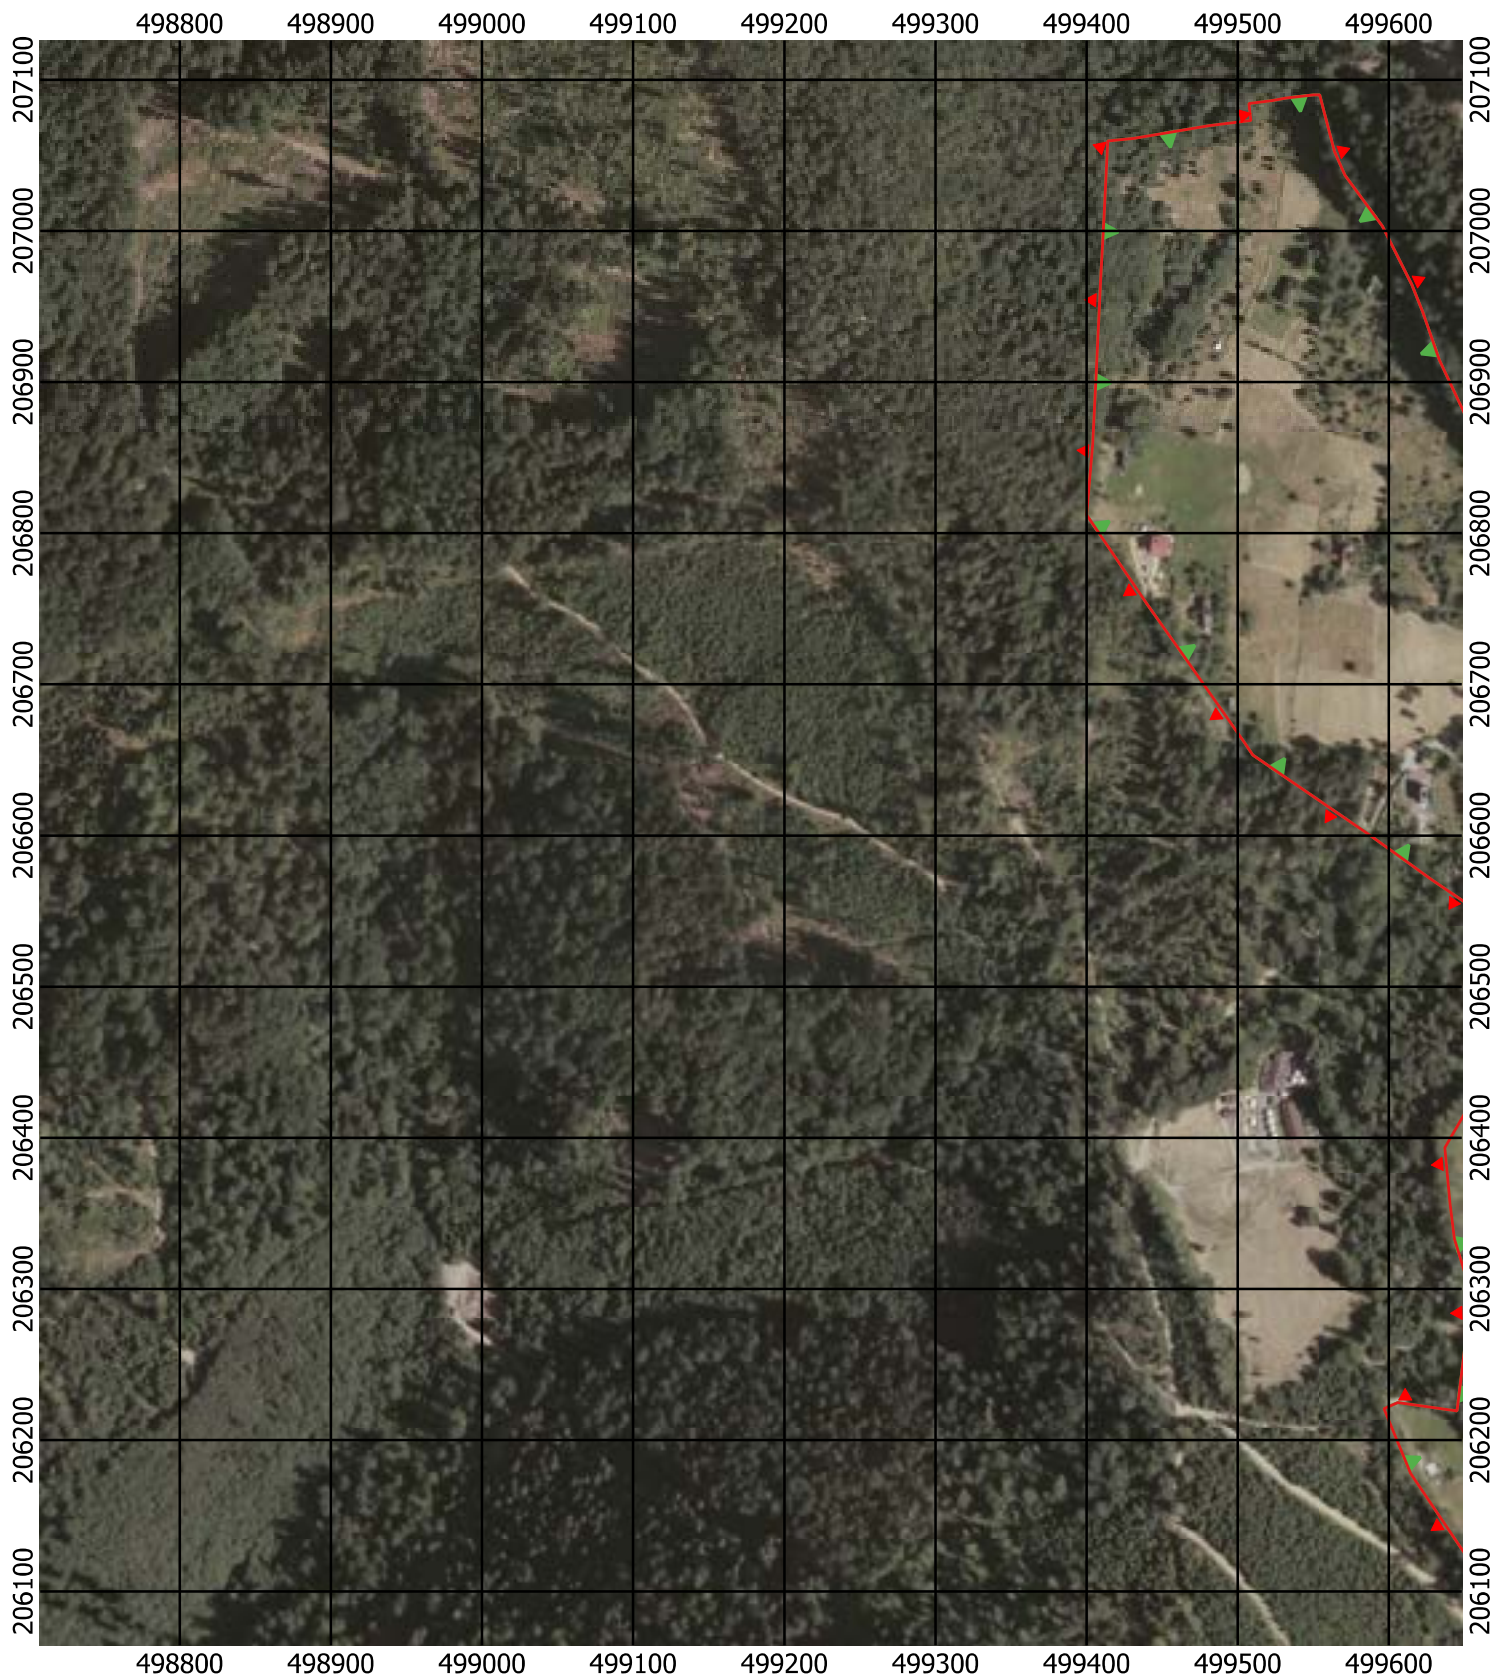

Przebieg granicy Parku Krajobrazowego Beskidu Śląskiego wraz z otuliną - arkusz 189 / 297