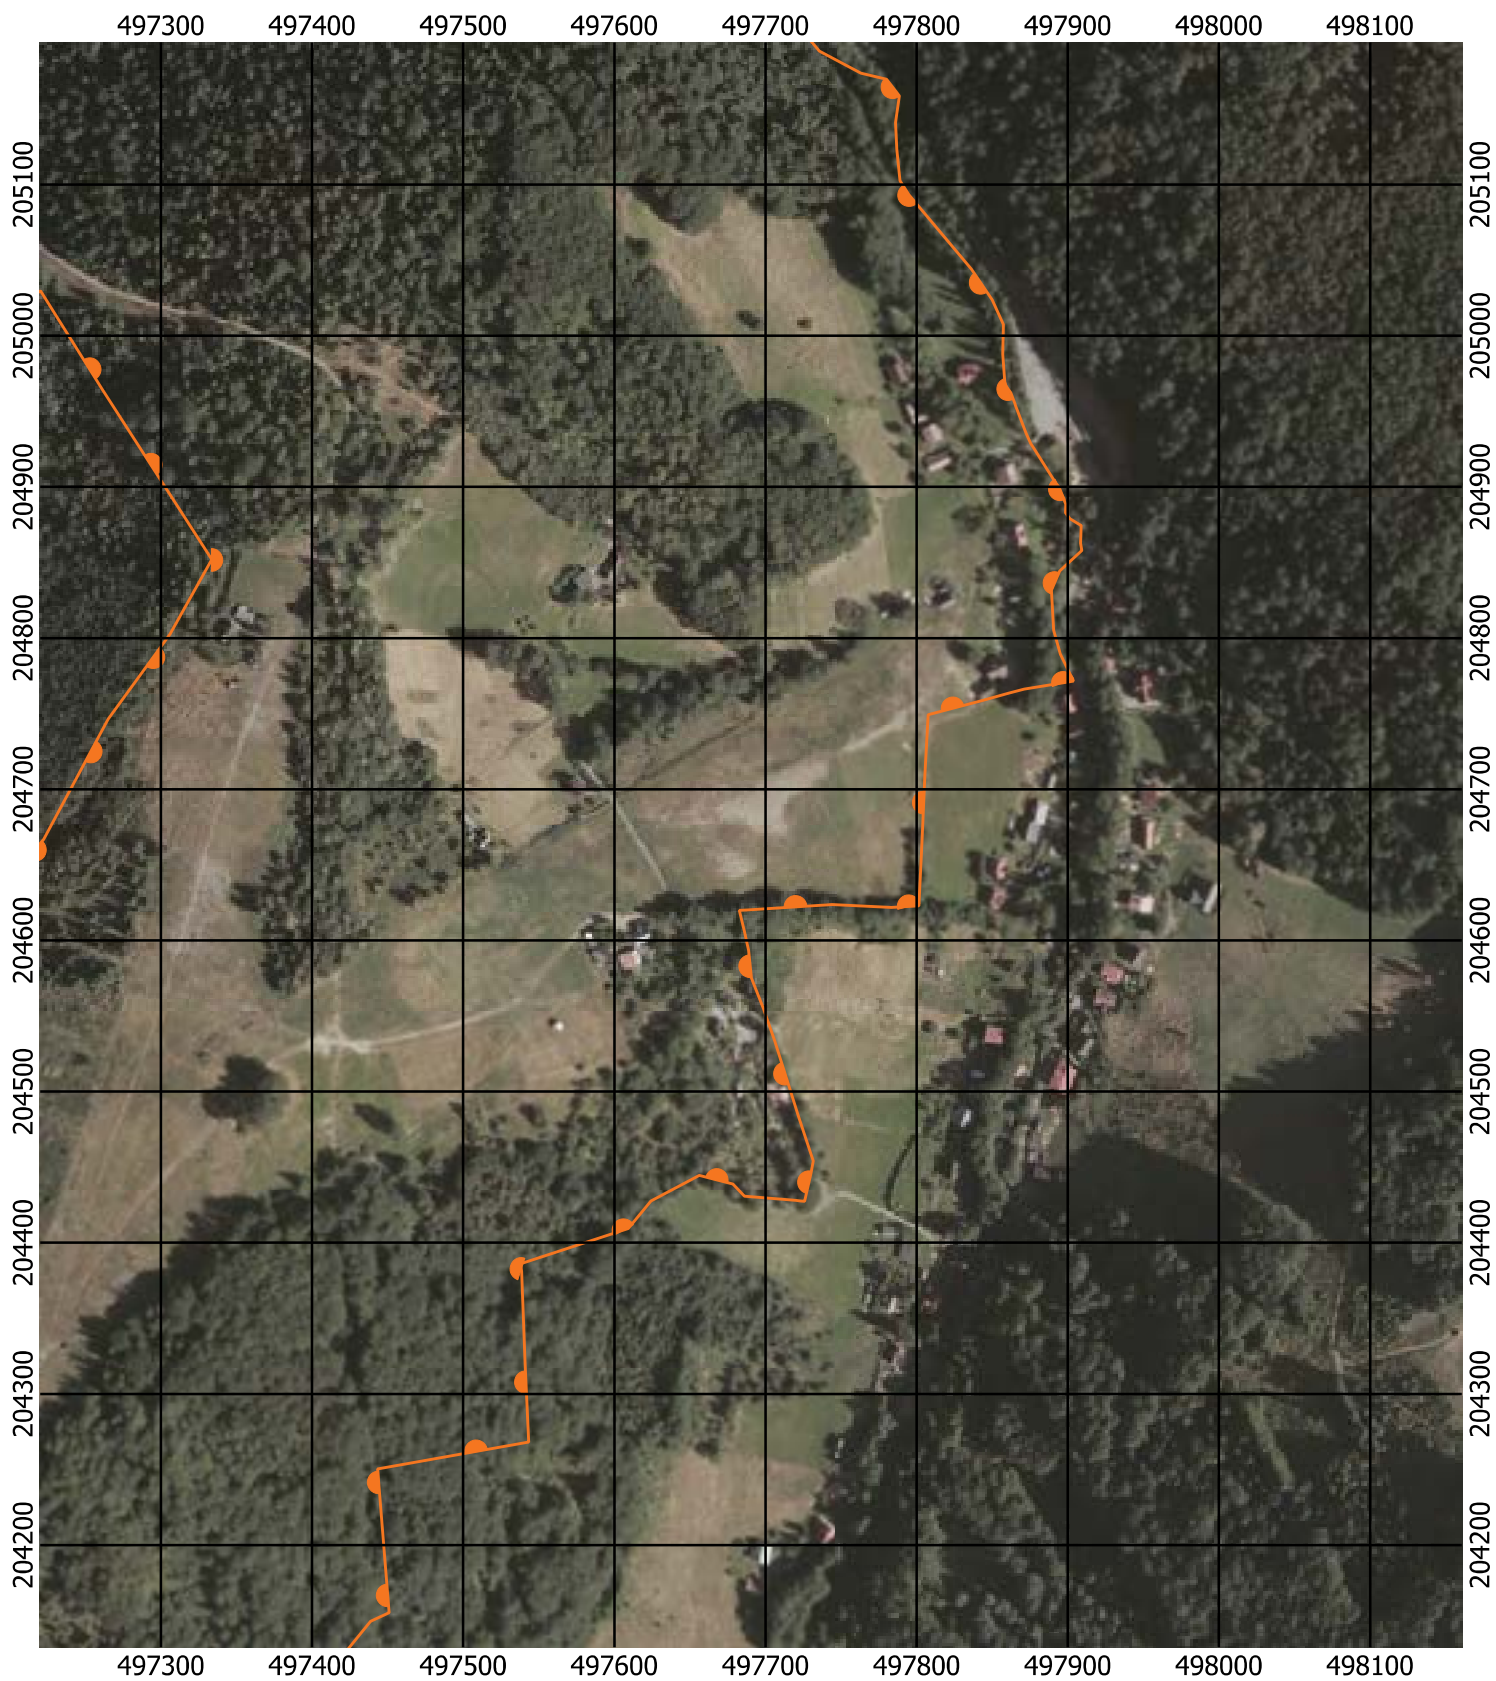

Przebieg granicy Parku Krajobrazowego Beskidu Śląskiego wraz z otuliną - arkusz 40 / 297