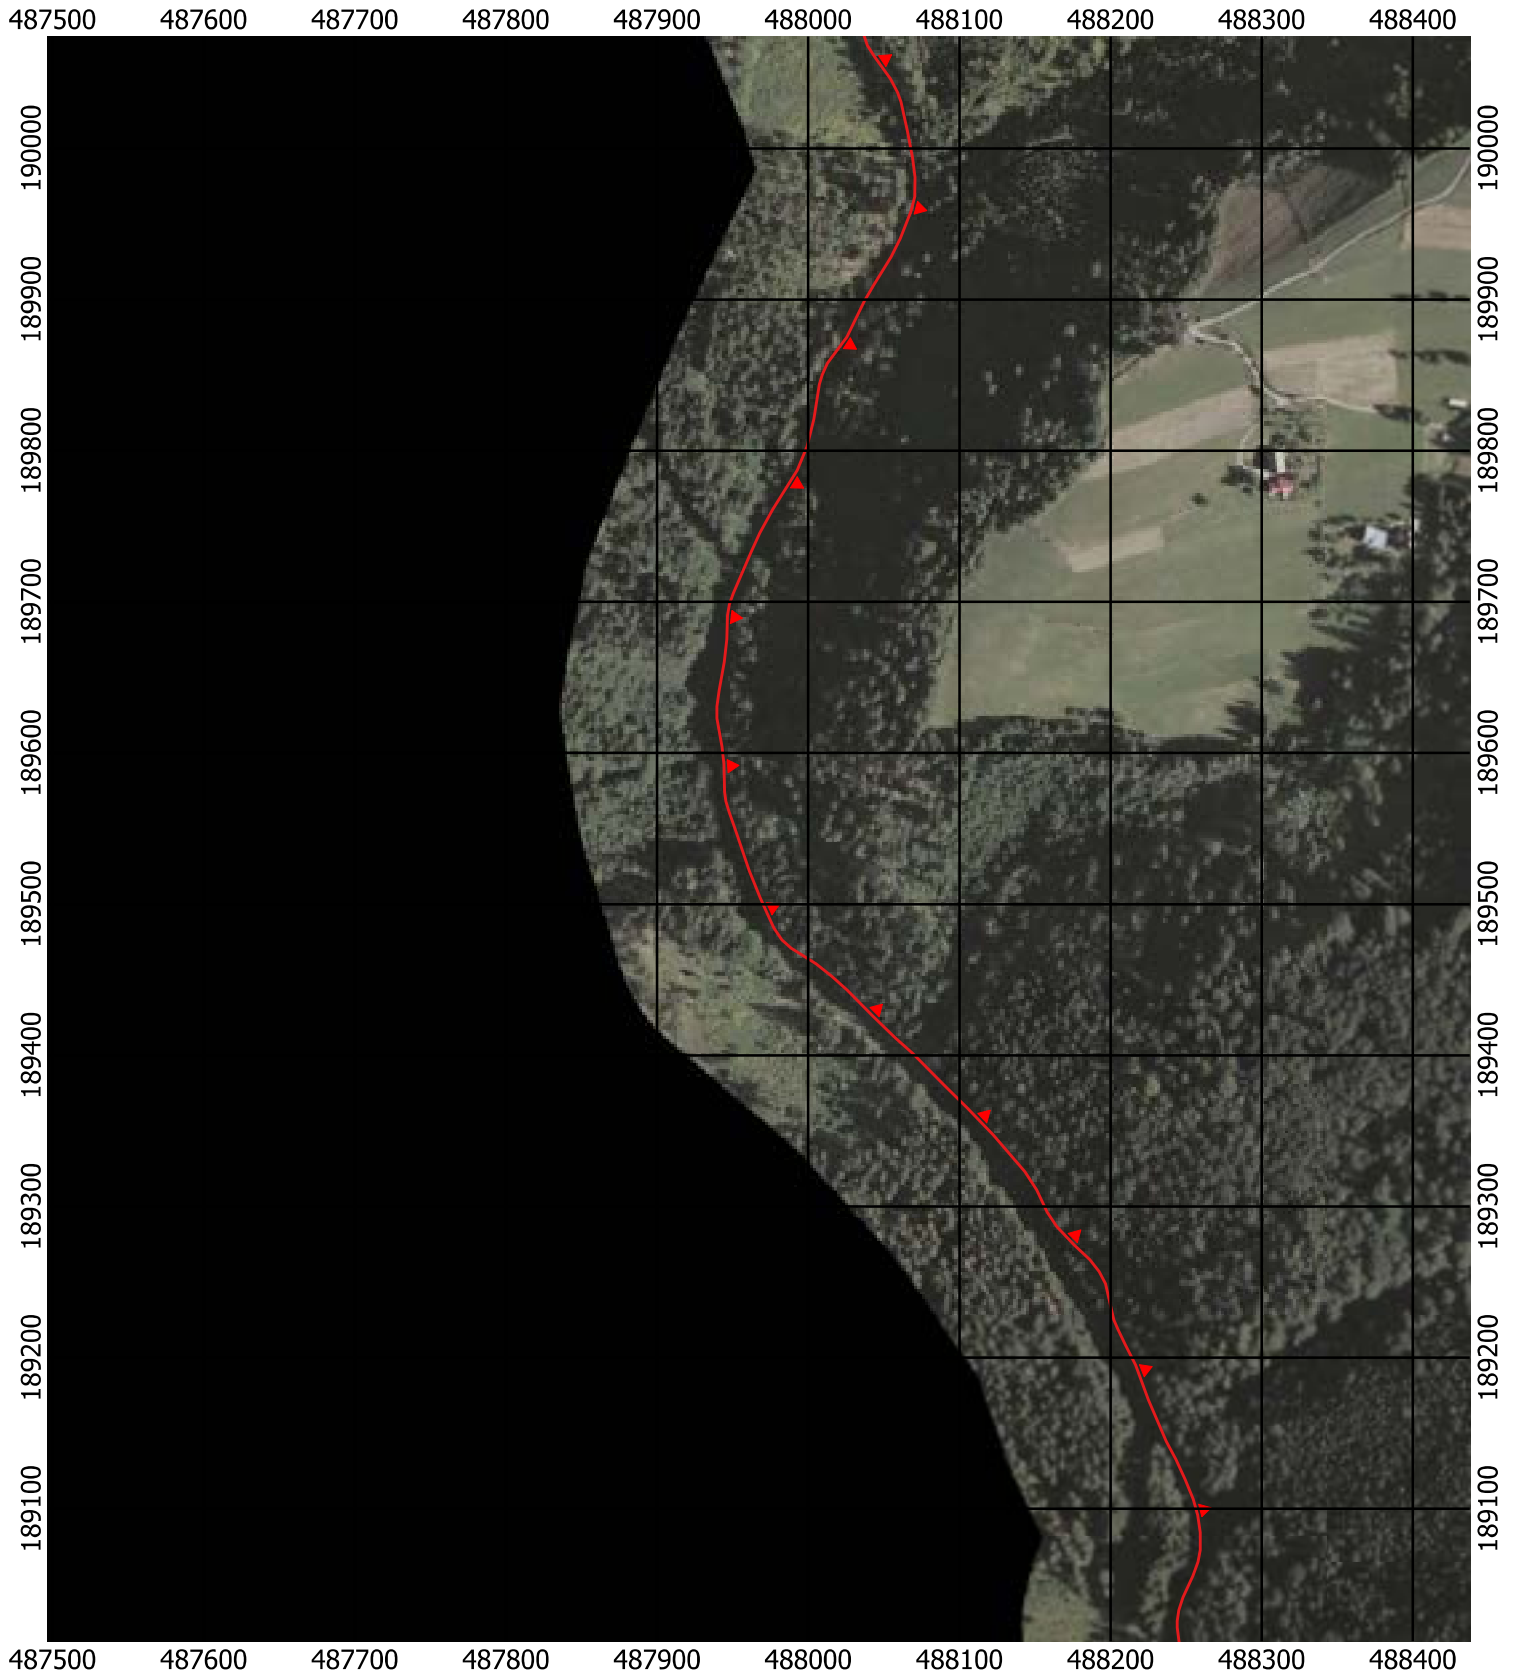

Przebieg granicy Parku Krajobrazowego Beskidu Śląskiego wraz z otuliną - arkusz 289 / 297