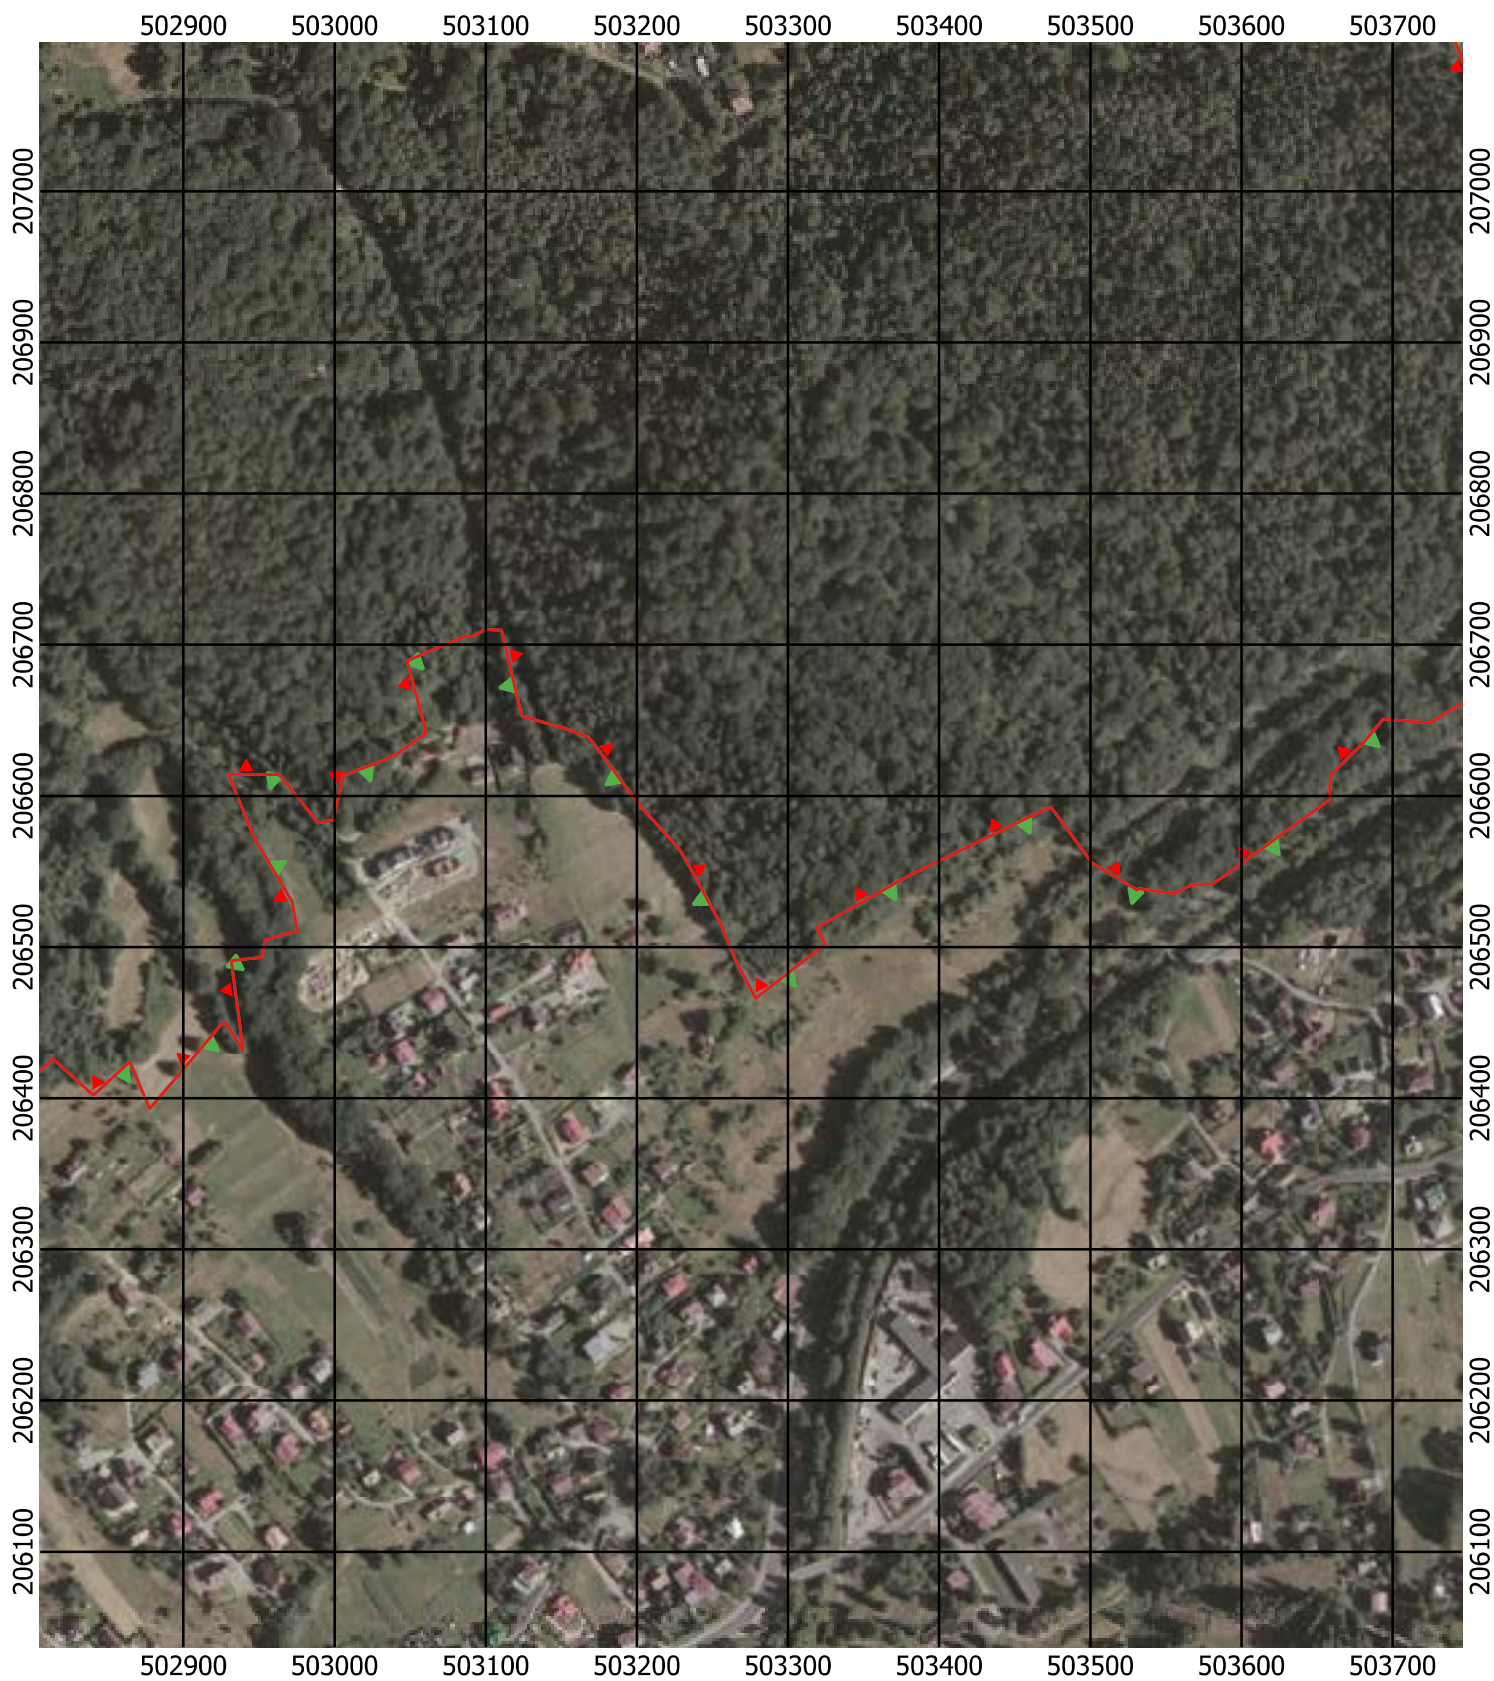

Przebieg granicy Parku Krajobrazowego Beskidu Śląskiego wraz z otuliną - arkusz 184 / 297