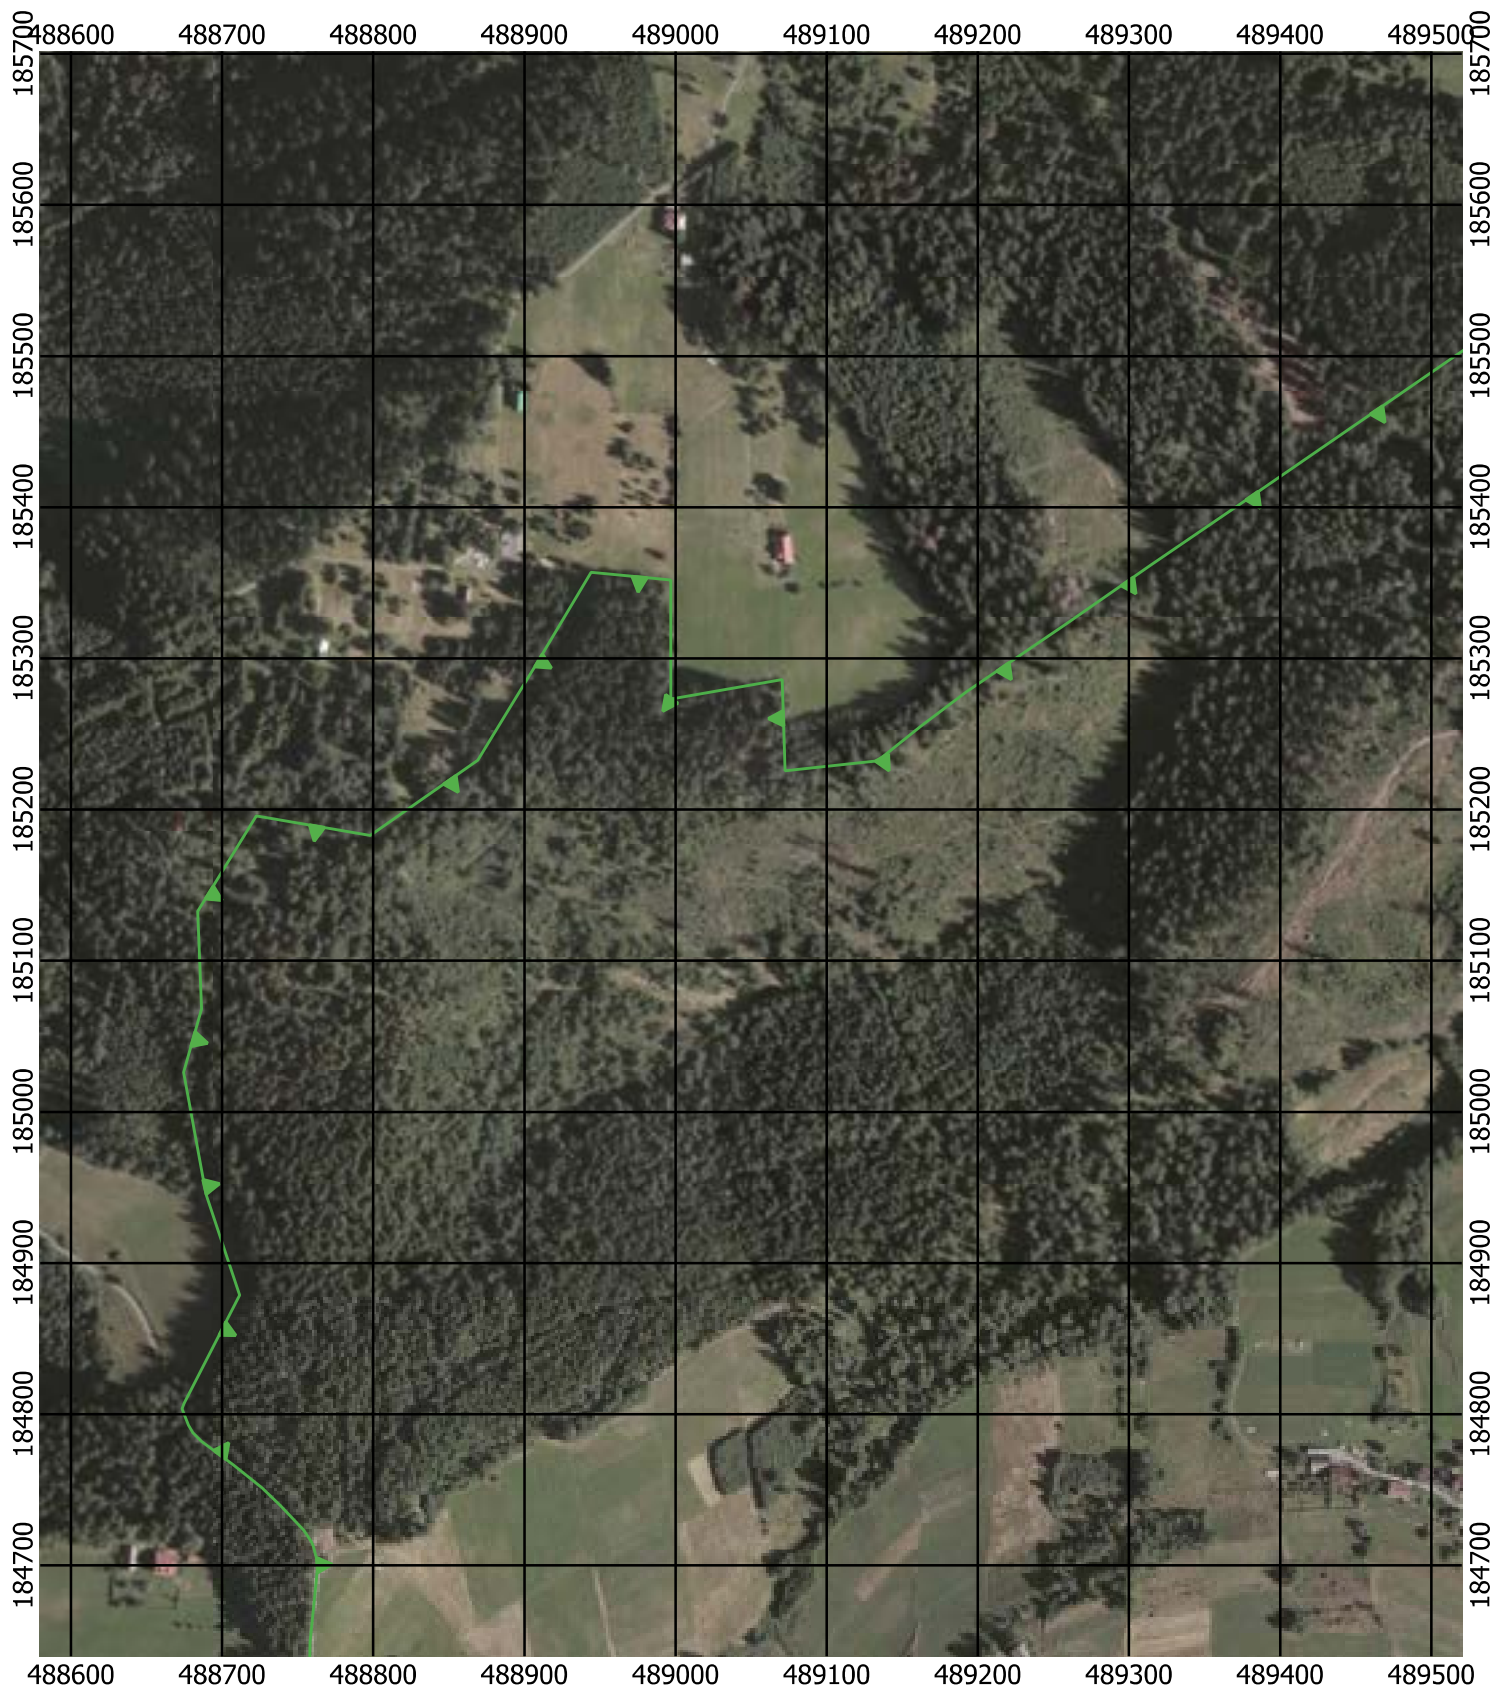

Przebieg granicy Parku Krajobrazowego Beskidu Śląskiego wraz z otuliną - arkusz 272 / 297