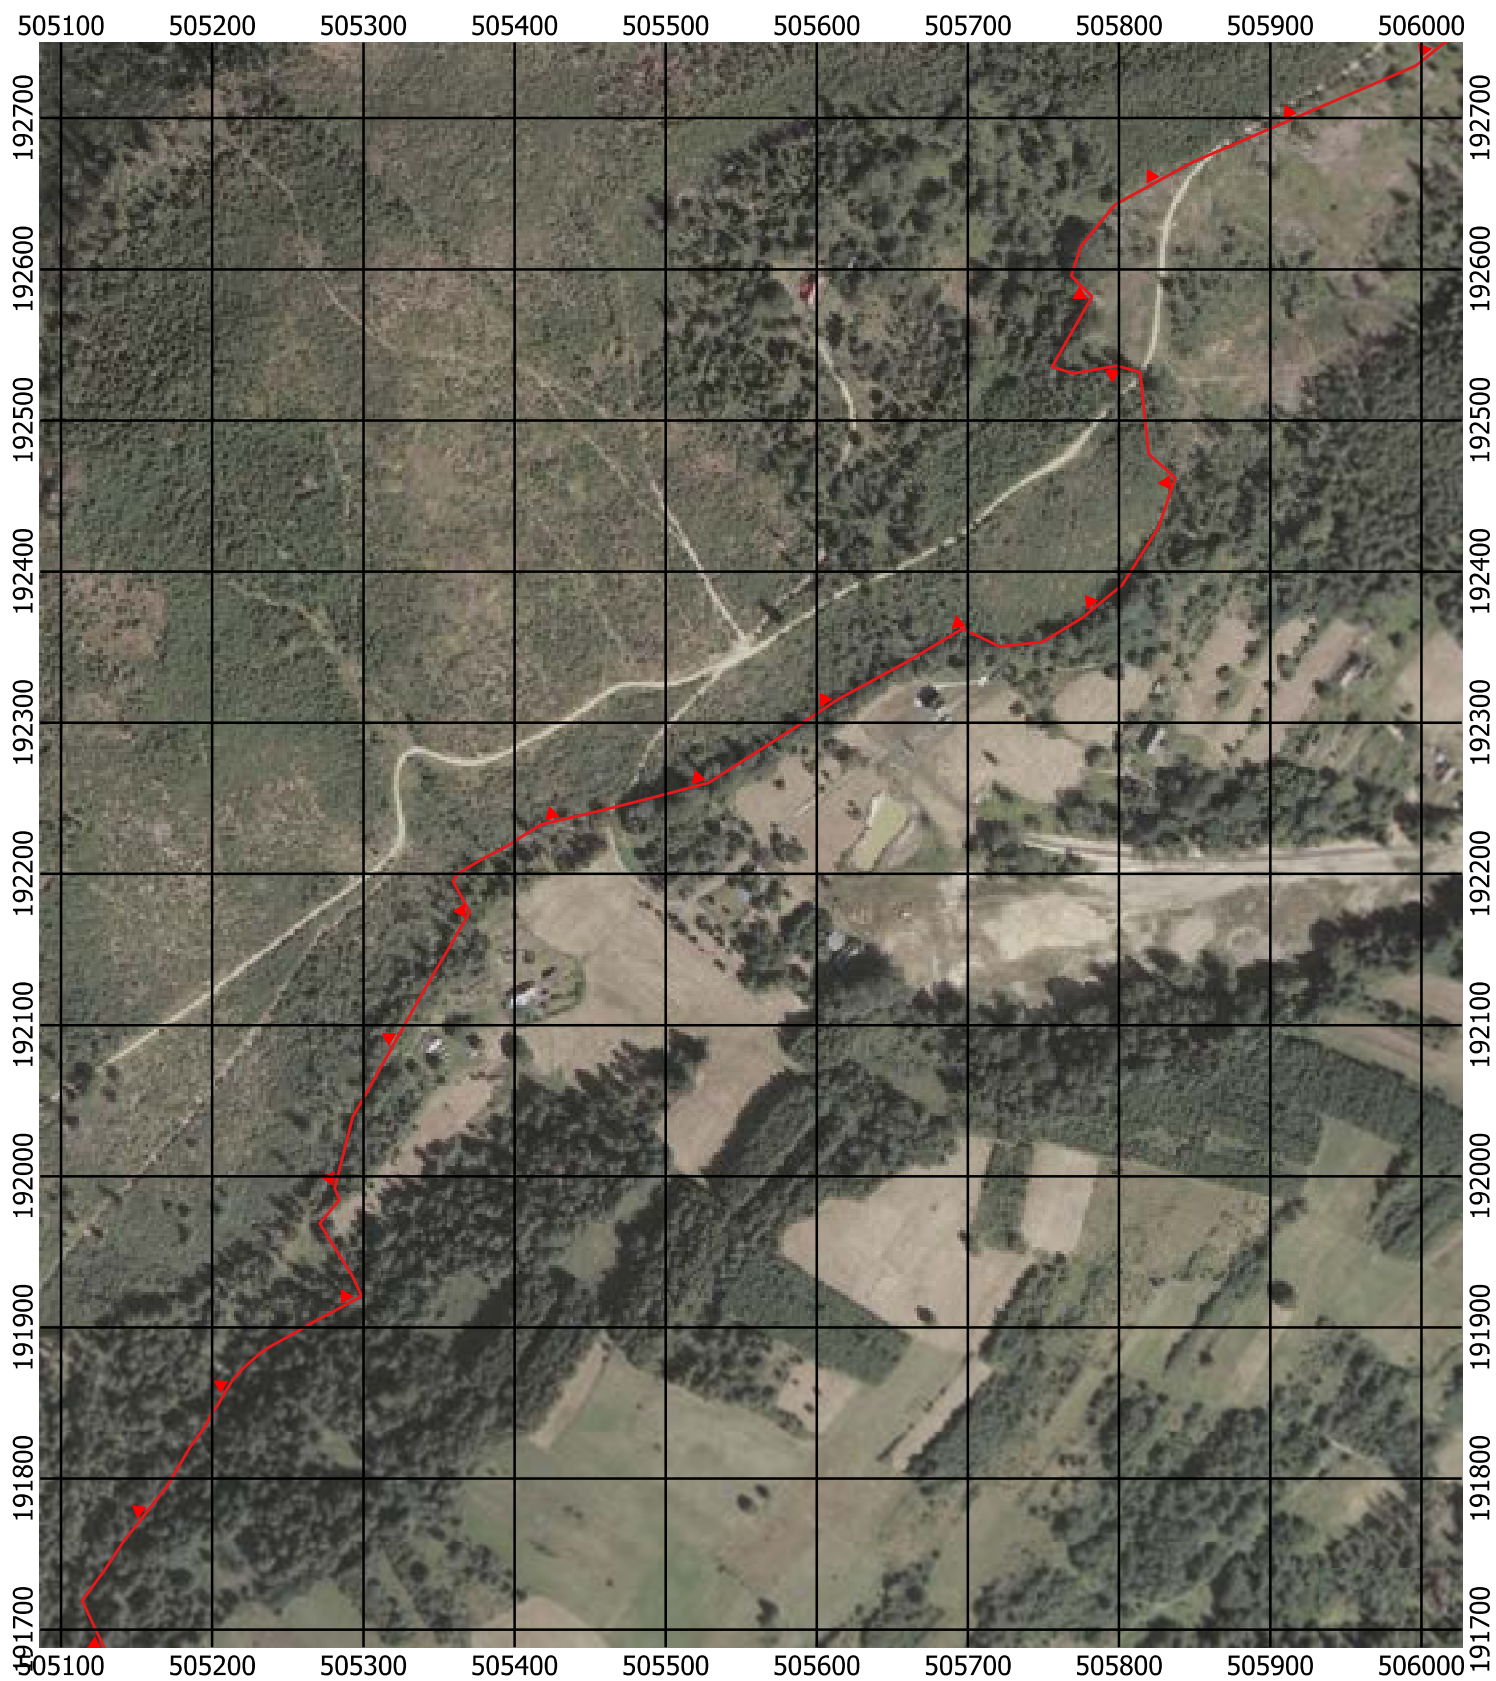

Przebieg granicy Parku Krajobrazowego Beskidu Śląskiego wraz z otuliną - arkusz 247 / 297