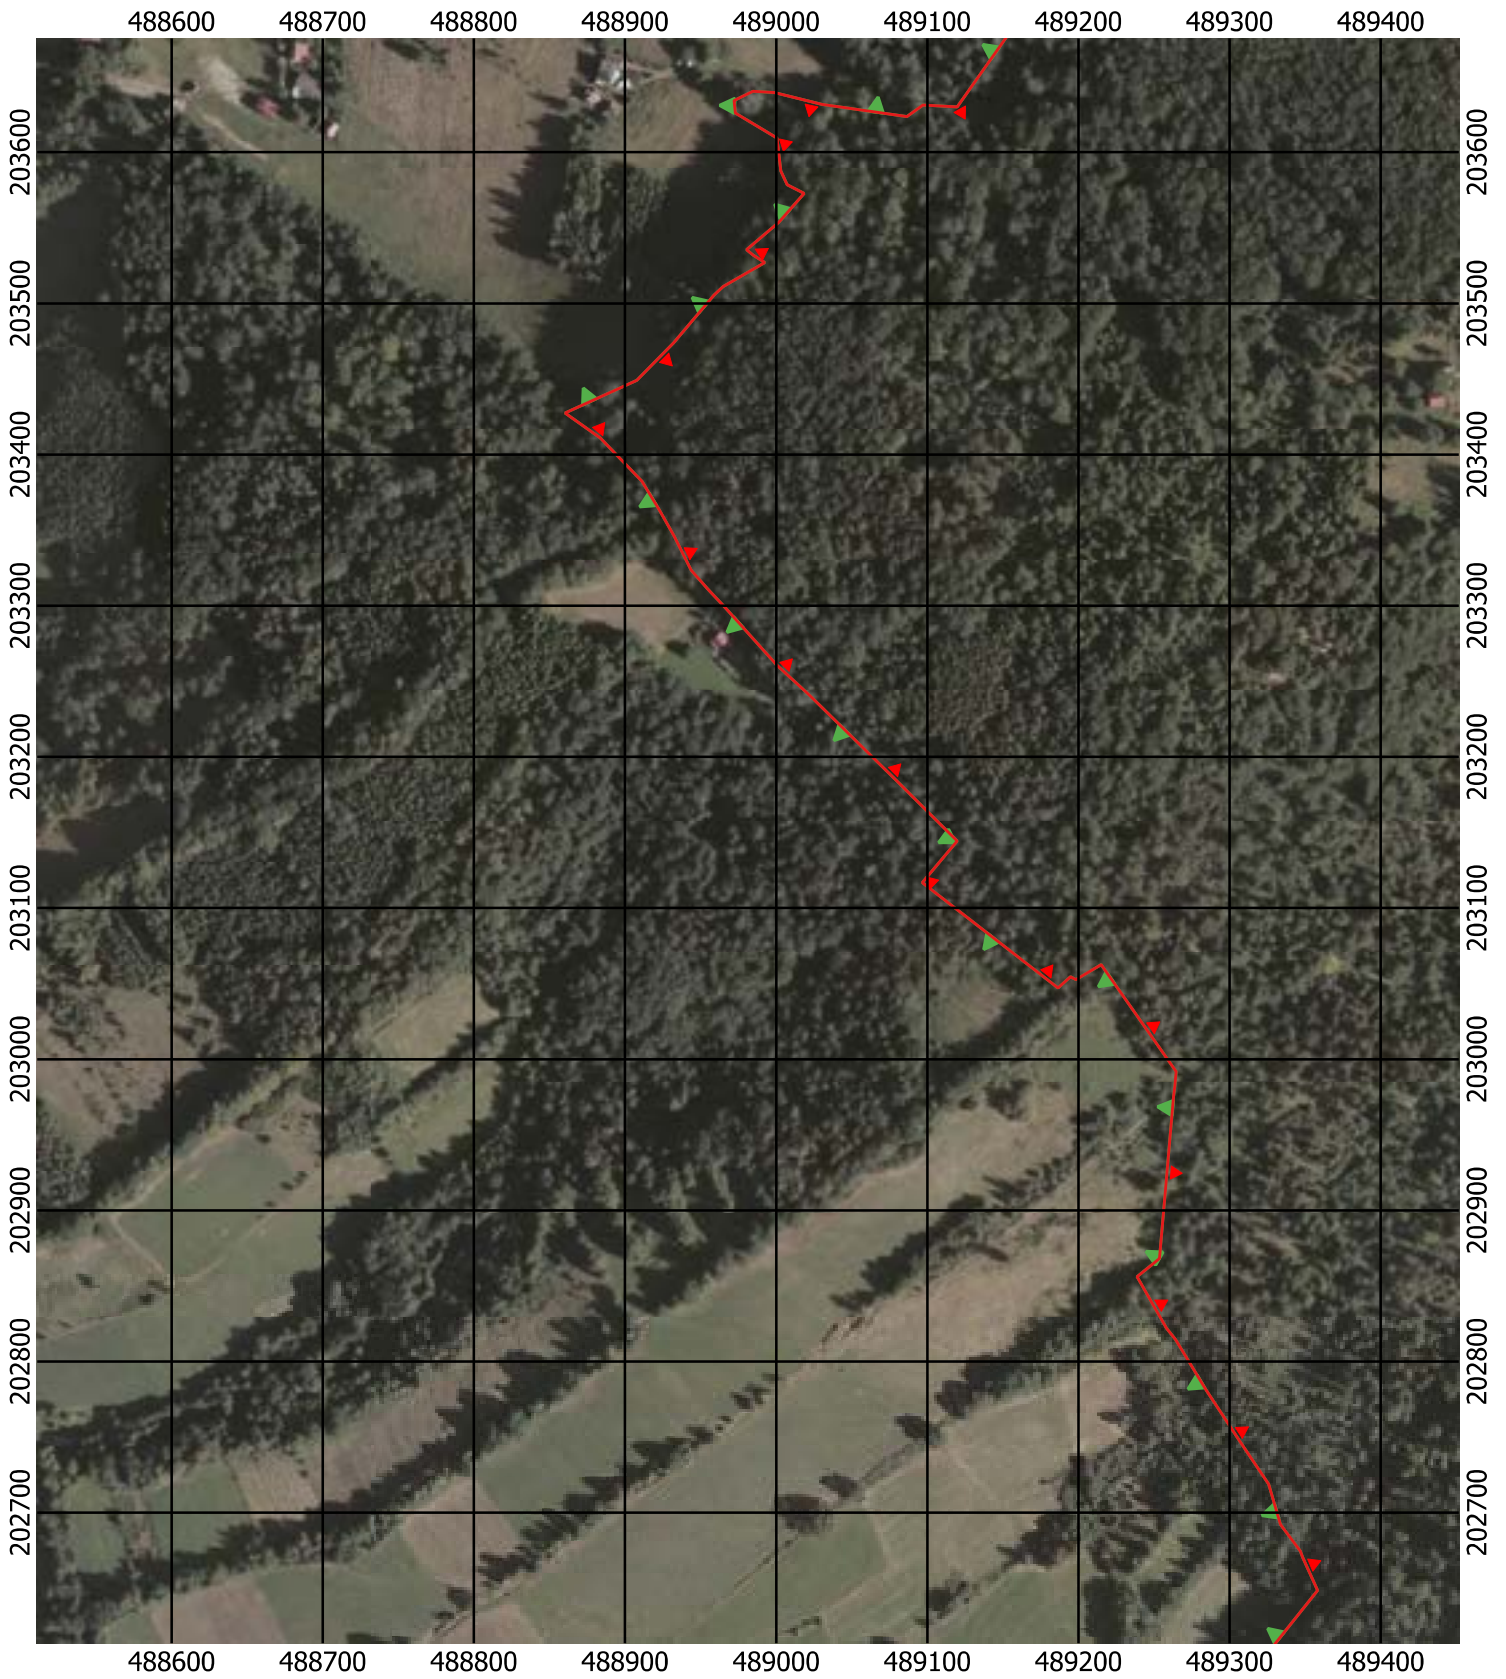

Przebieg granicy Parku Krajobrazowego Beskidu Śląskiego wraz z otuliną - arkusz 66 / 297