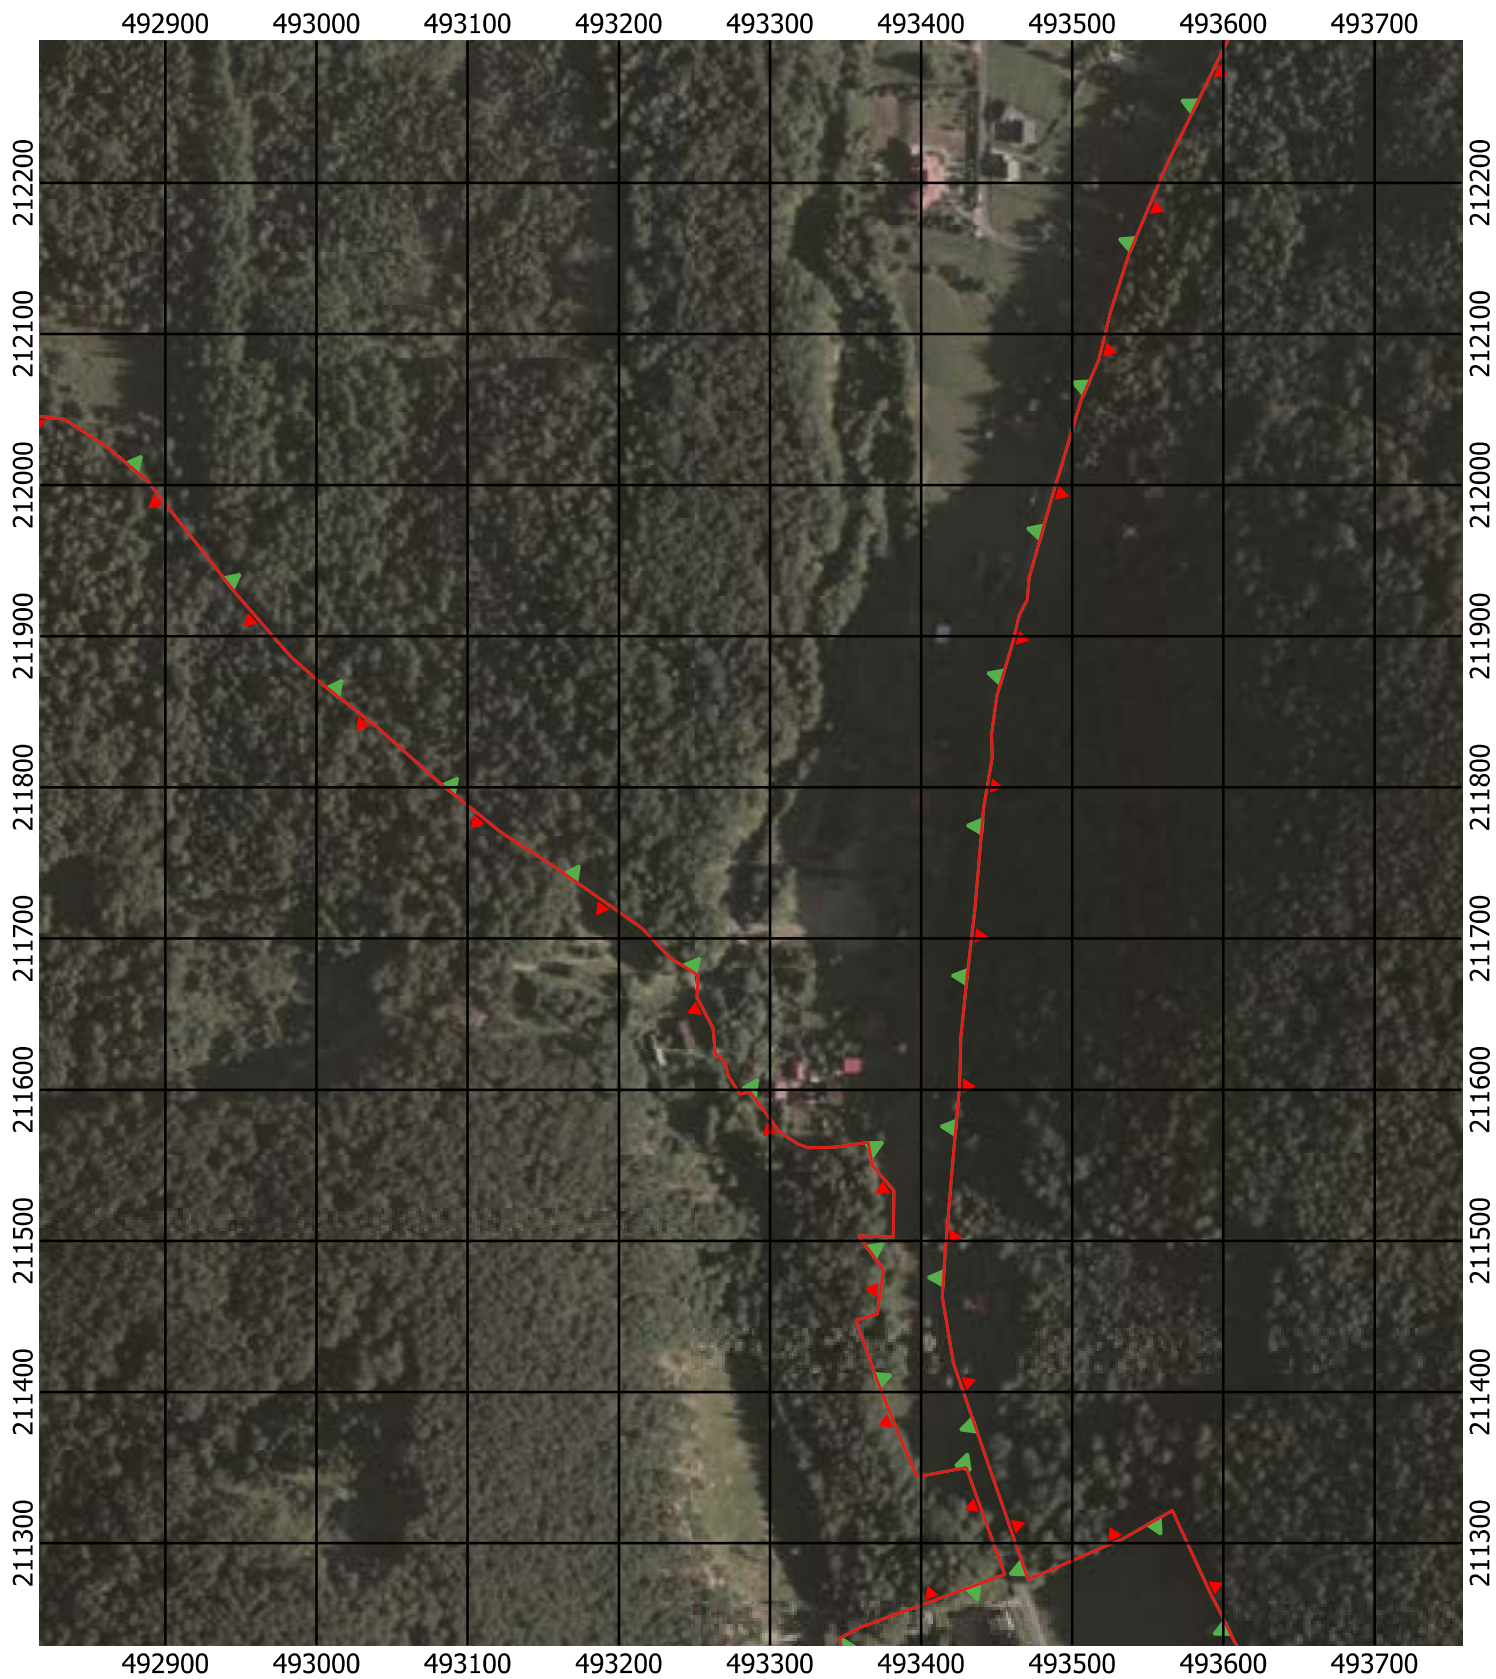

Przebieg granicy Parku Krajobrazowego Beskidu Śląskiego wraz z otuliną - arkusz 24 / 297