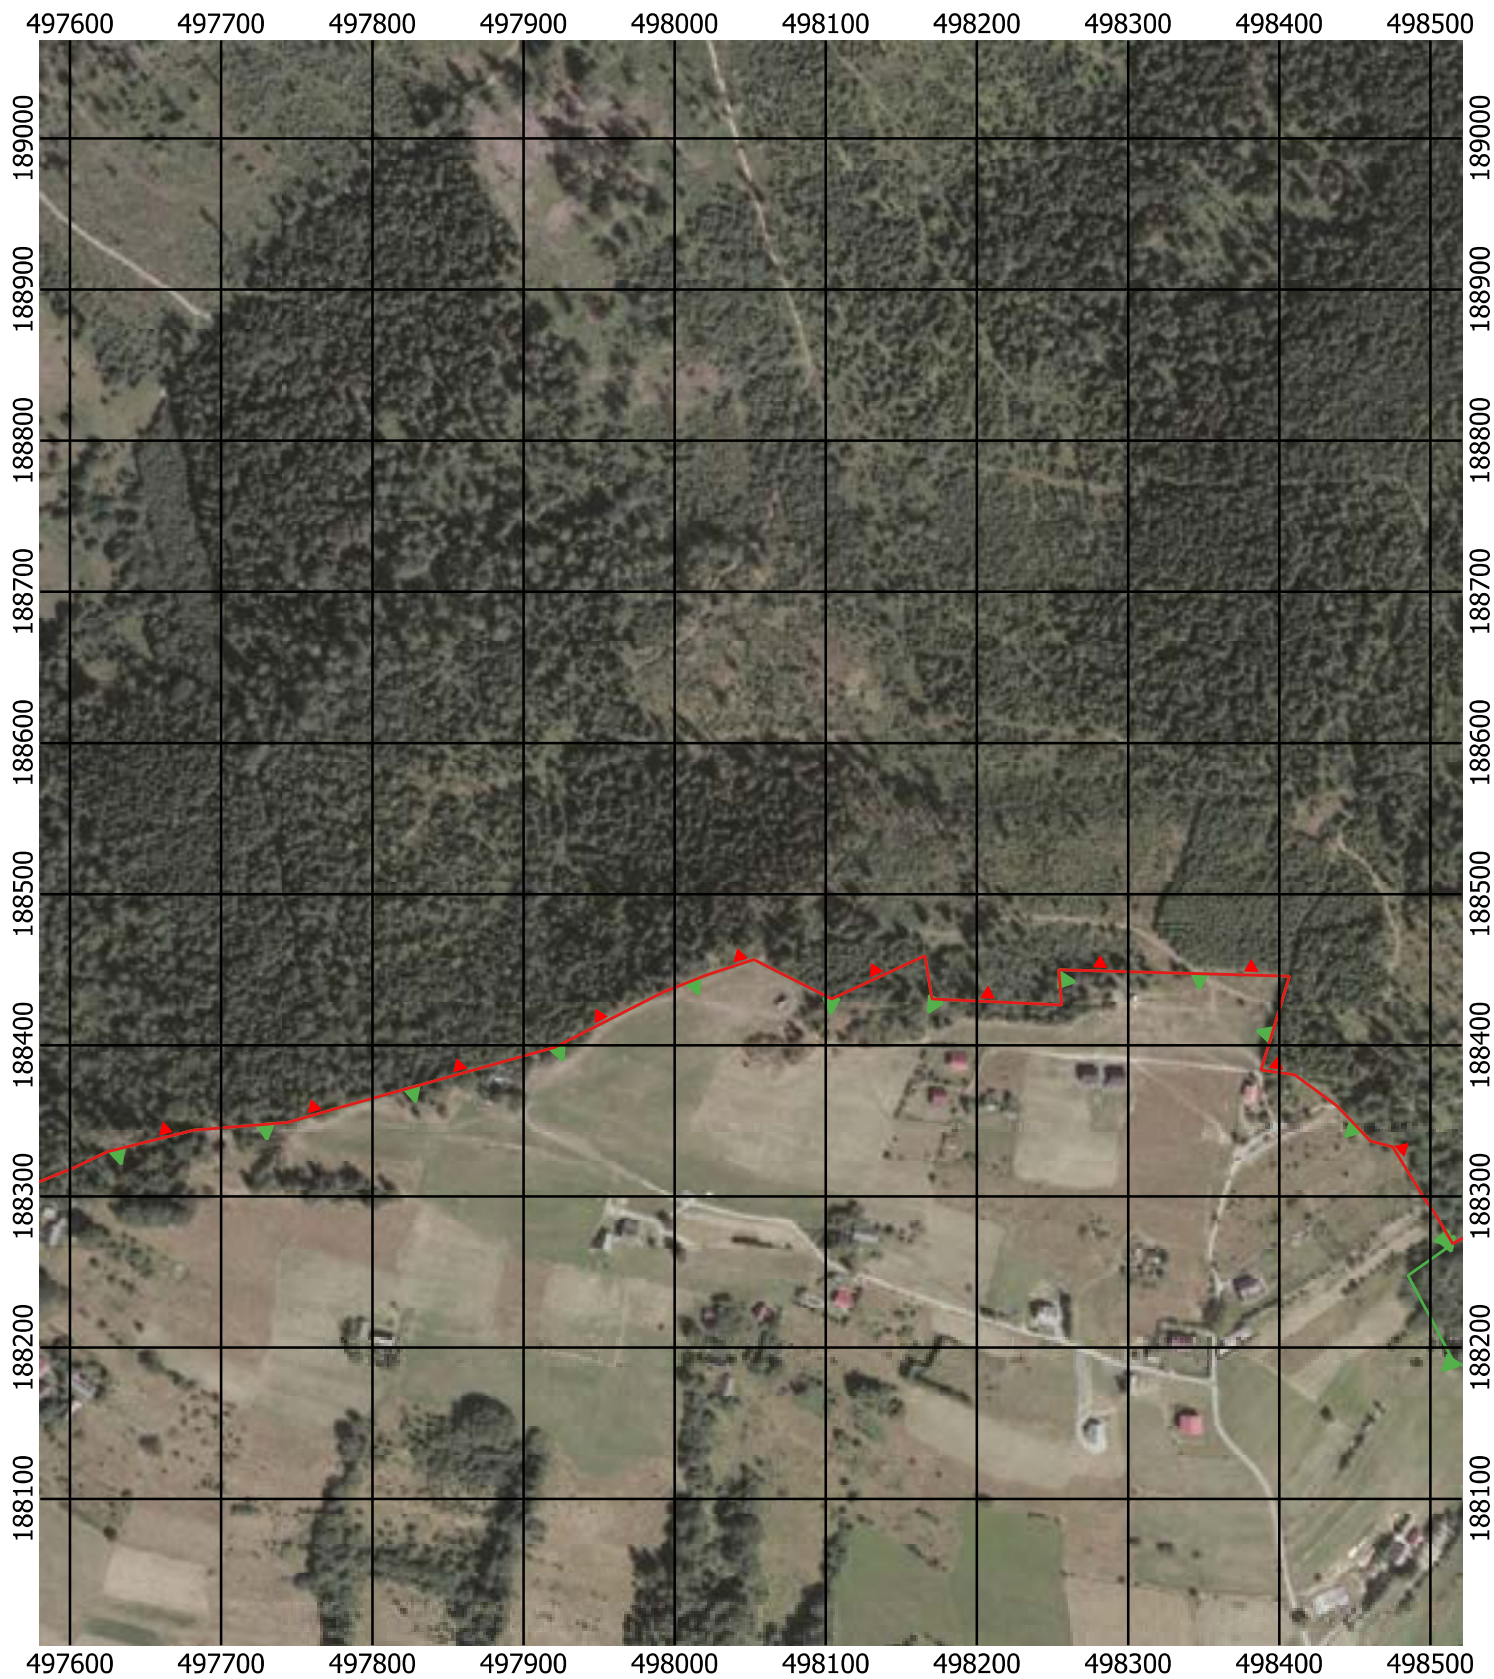

Przebieg granicy Parku Krajobrazowego Beskidu Śląskiego wraz z otuliną - arkusz 275 / 297