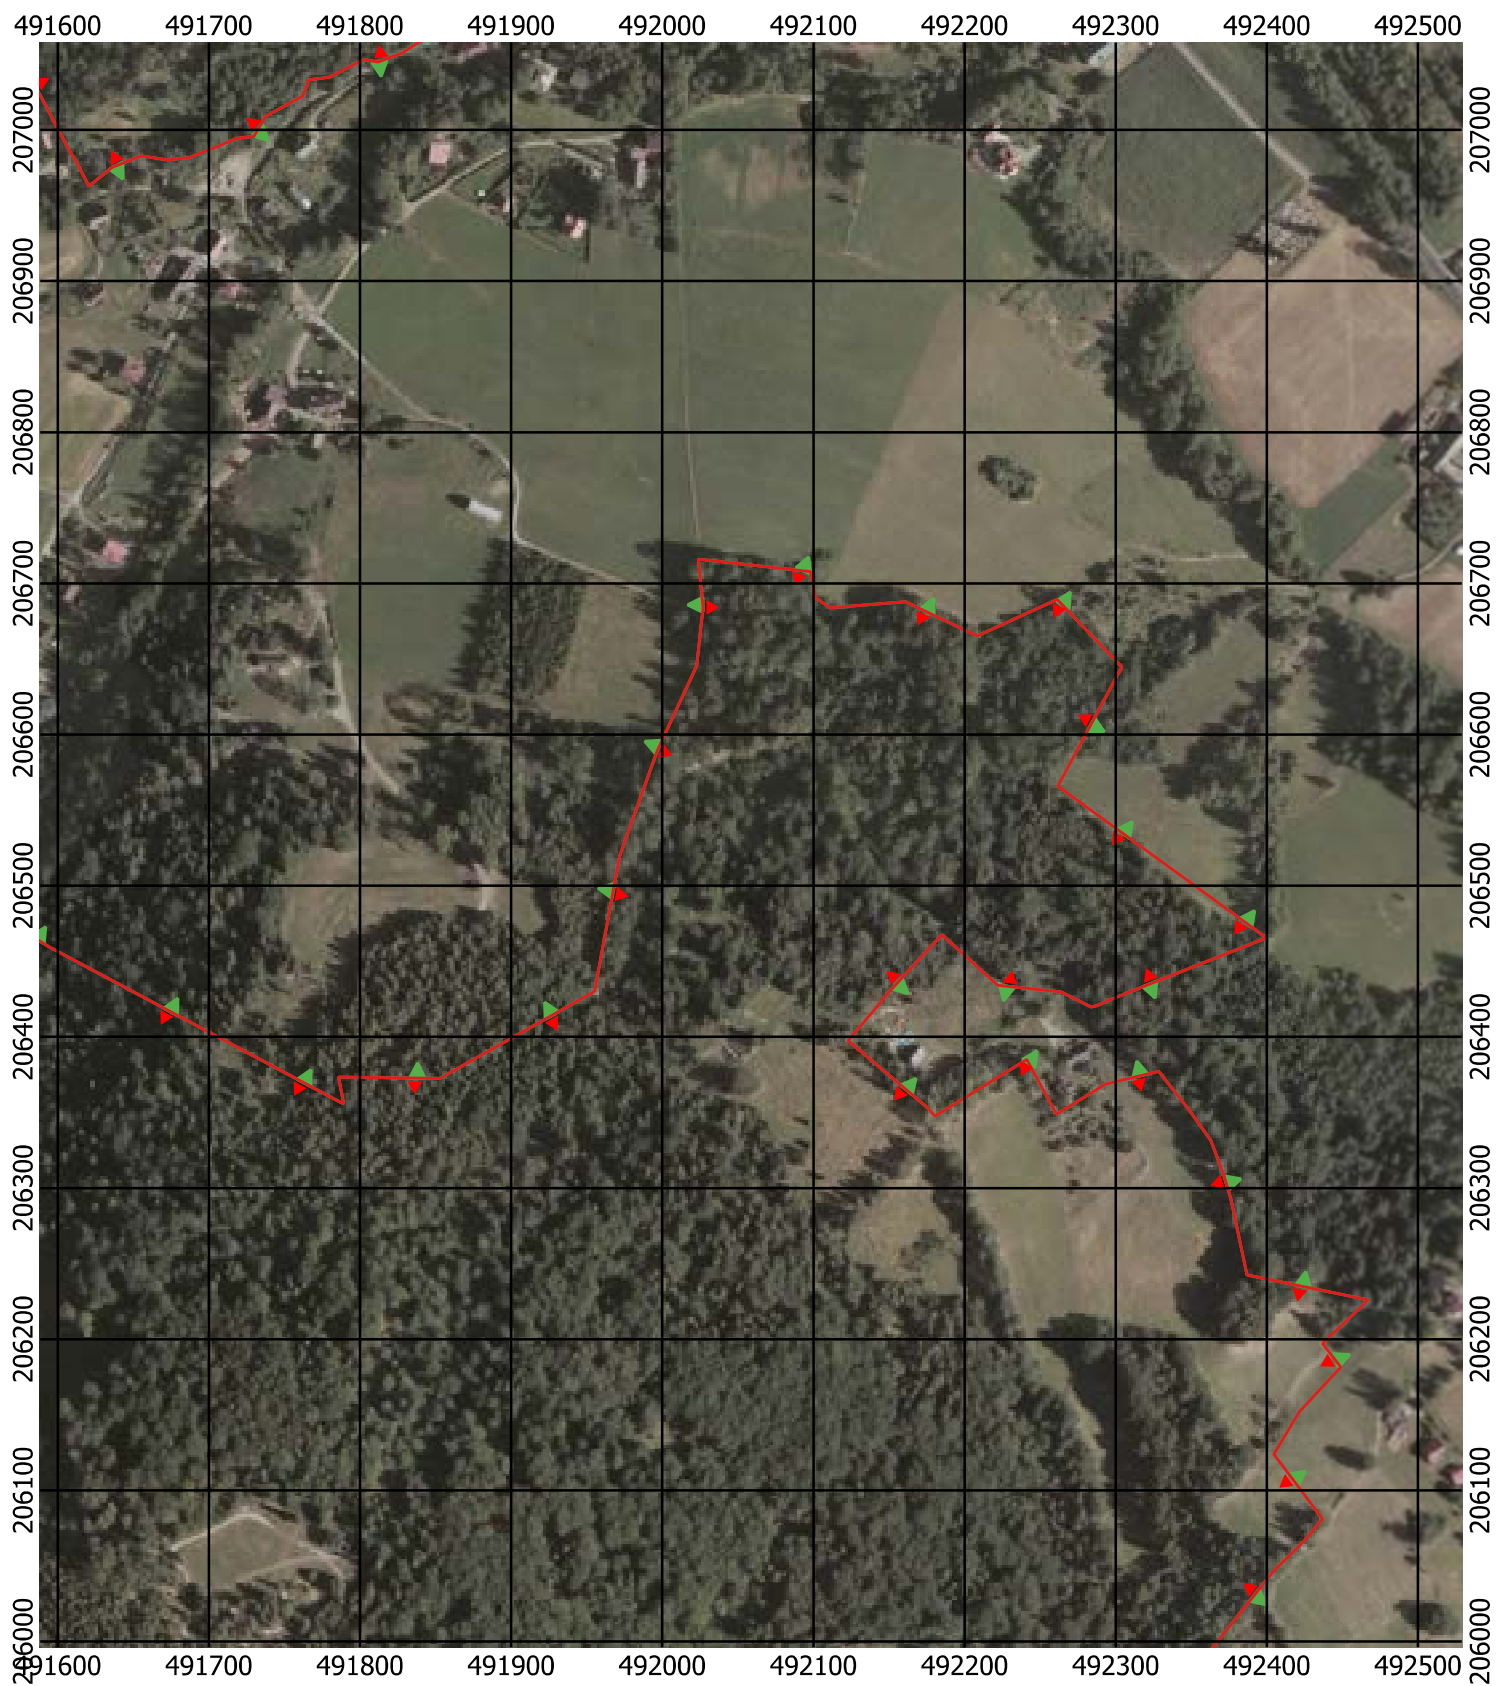

Przebieg granicy Parku Krajobrazowego Beskidu Śląskiego wraz z otuliną - arkusz 54 / 297