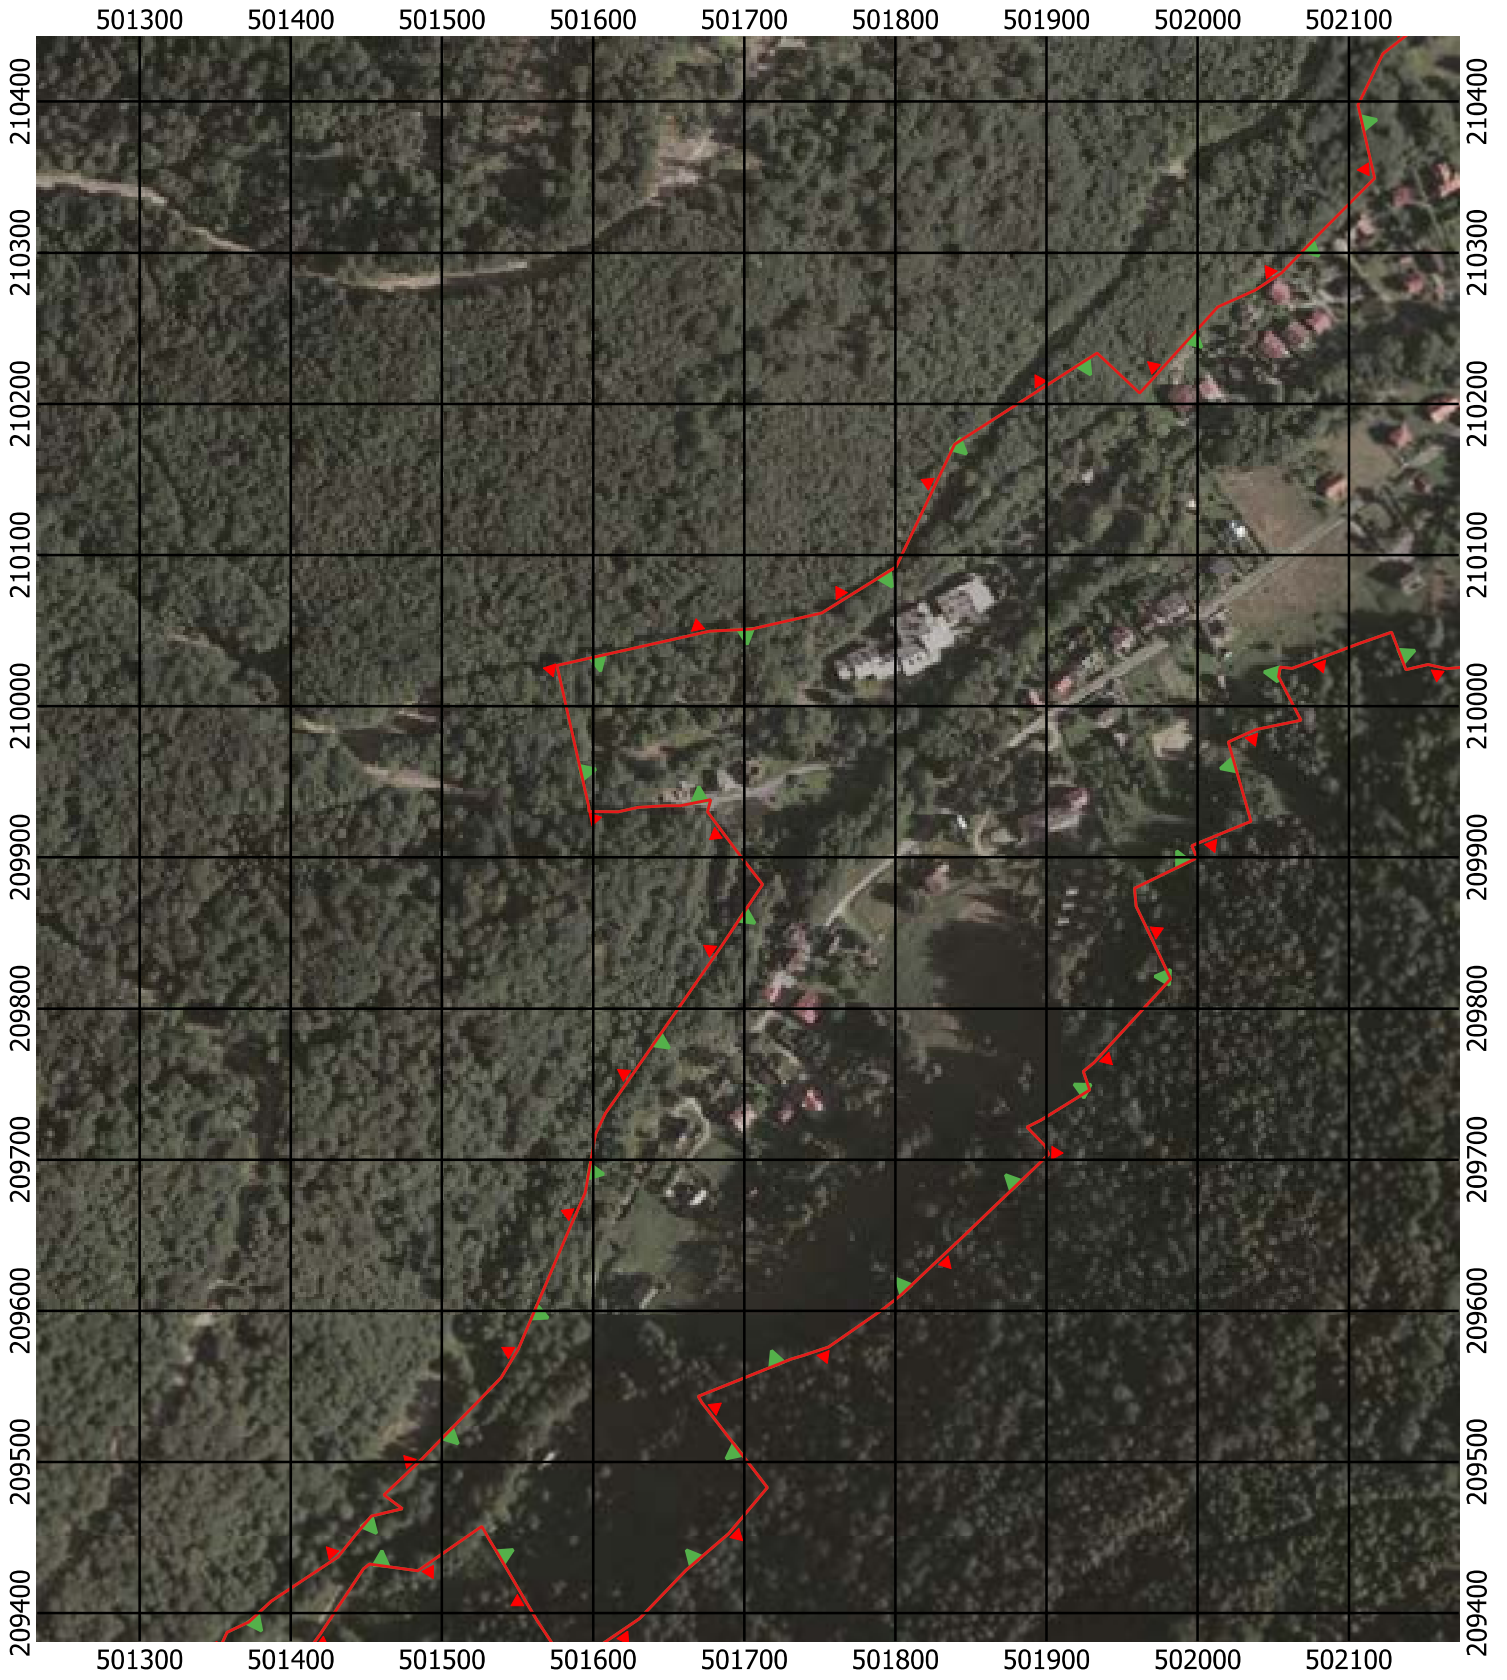

Przebieg granicy Parku Krajobrazowego Beskidu Śląskiego wraz z otuliną - arkusz 174 / 297