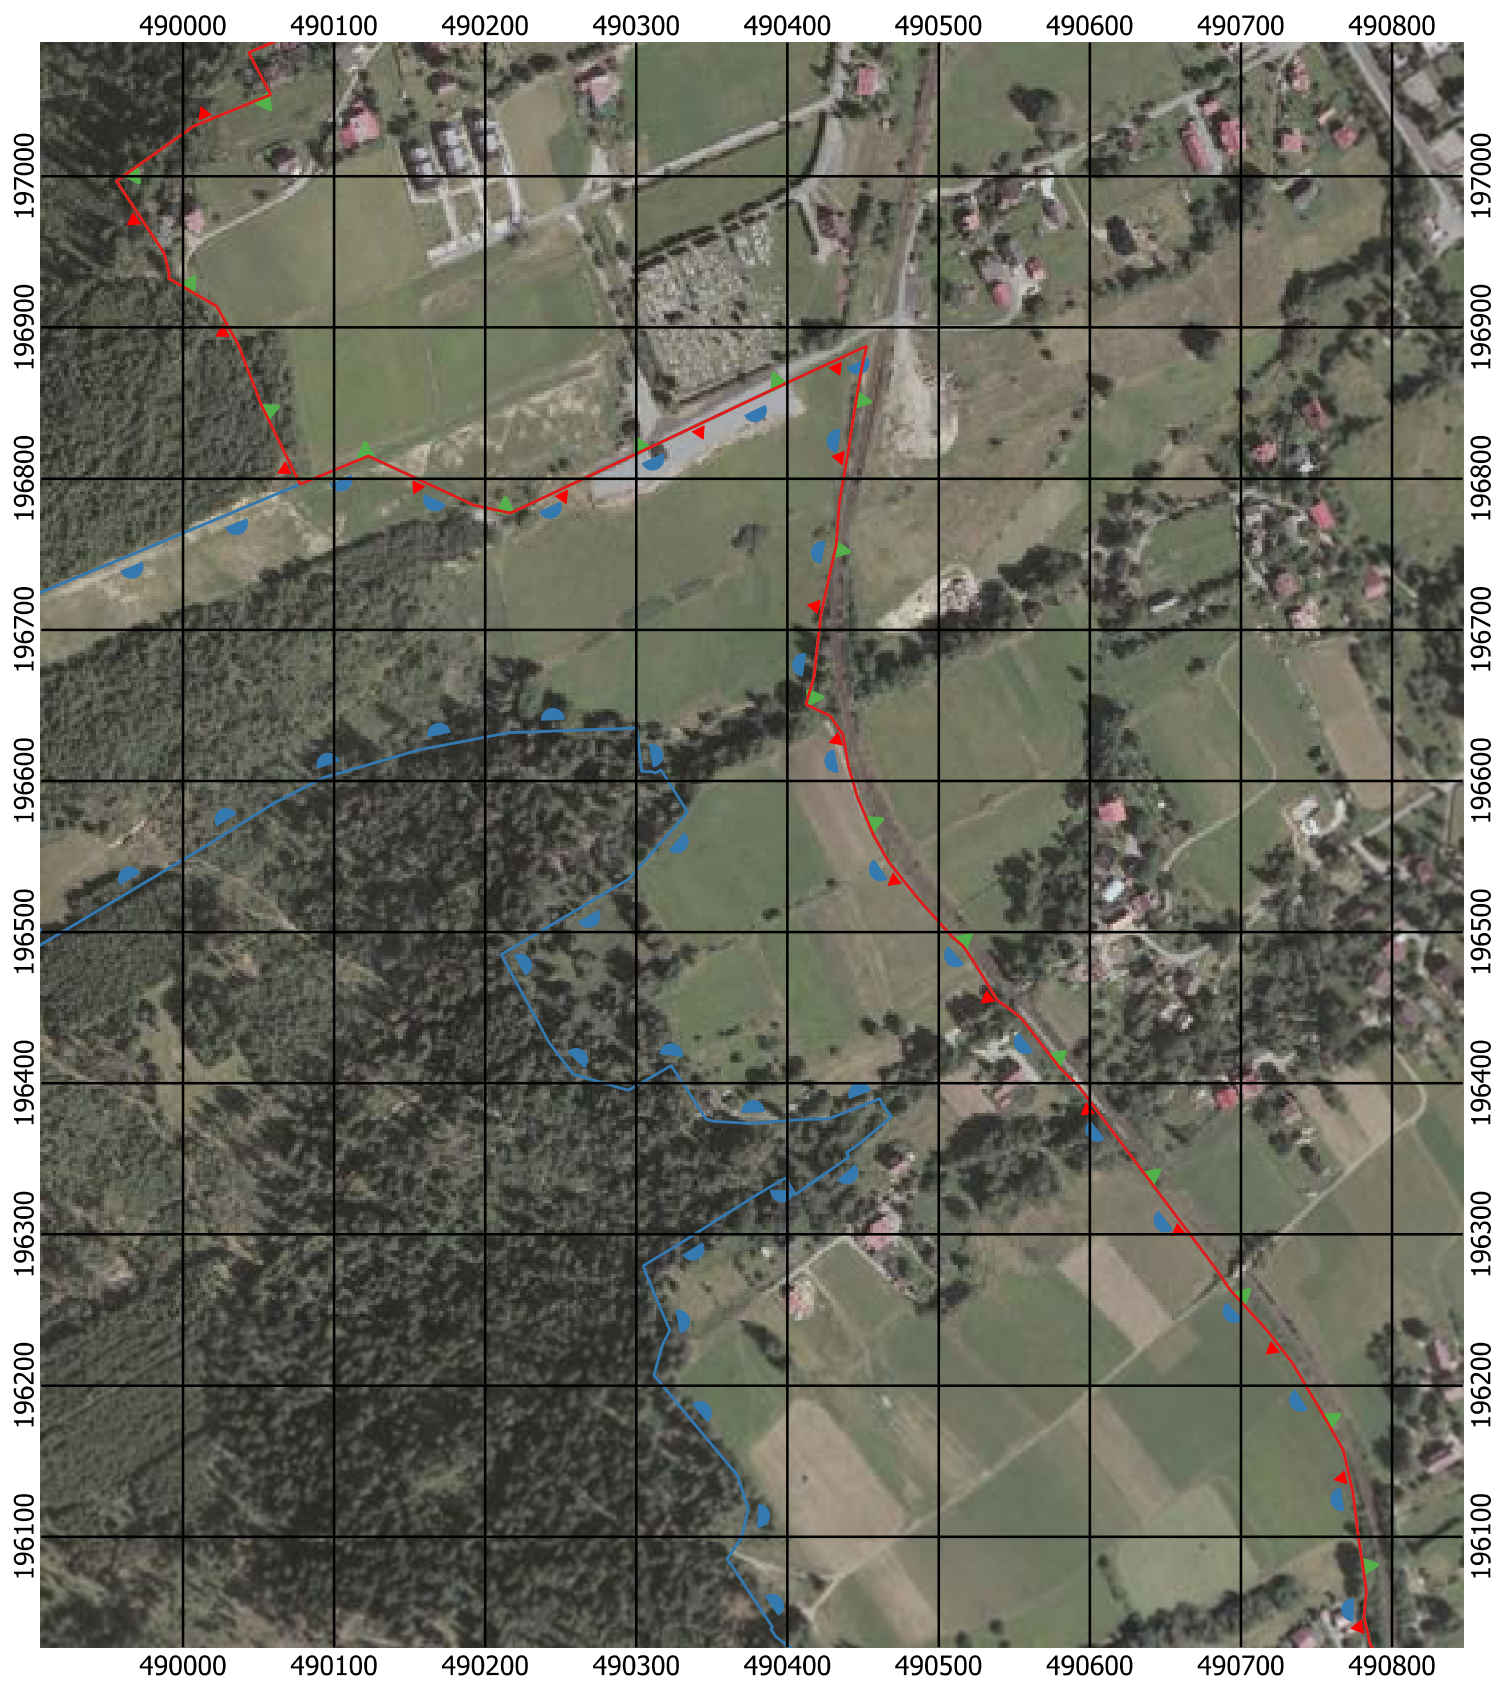

Przebieg granicy Parku Krajobrazowego Beskidu Śląskiego wraz z otuliną - arkusz 102 / 297