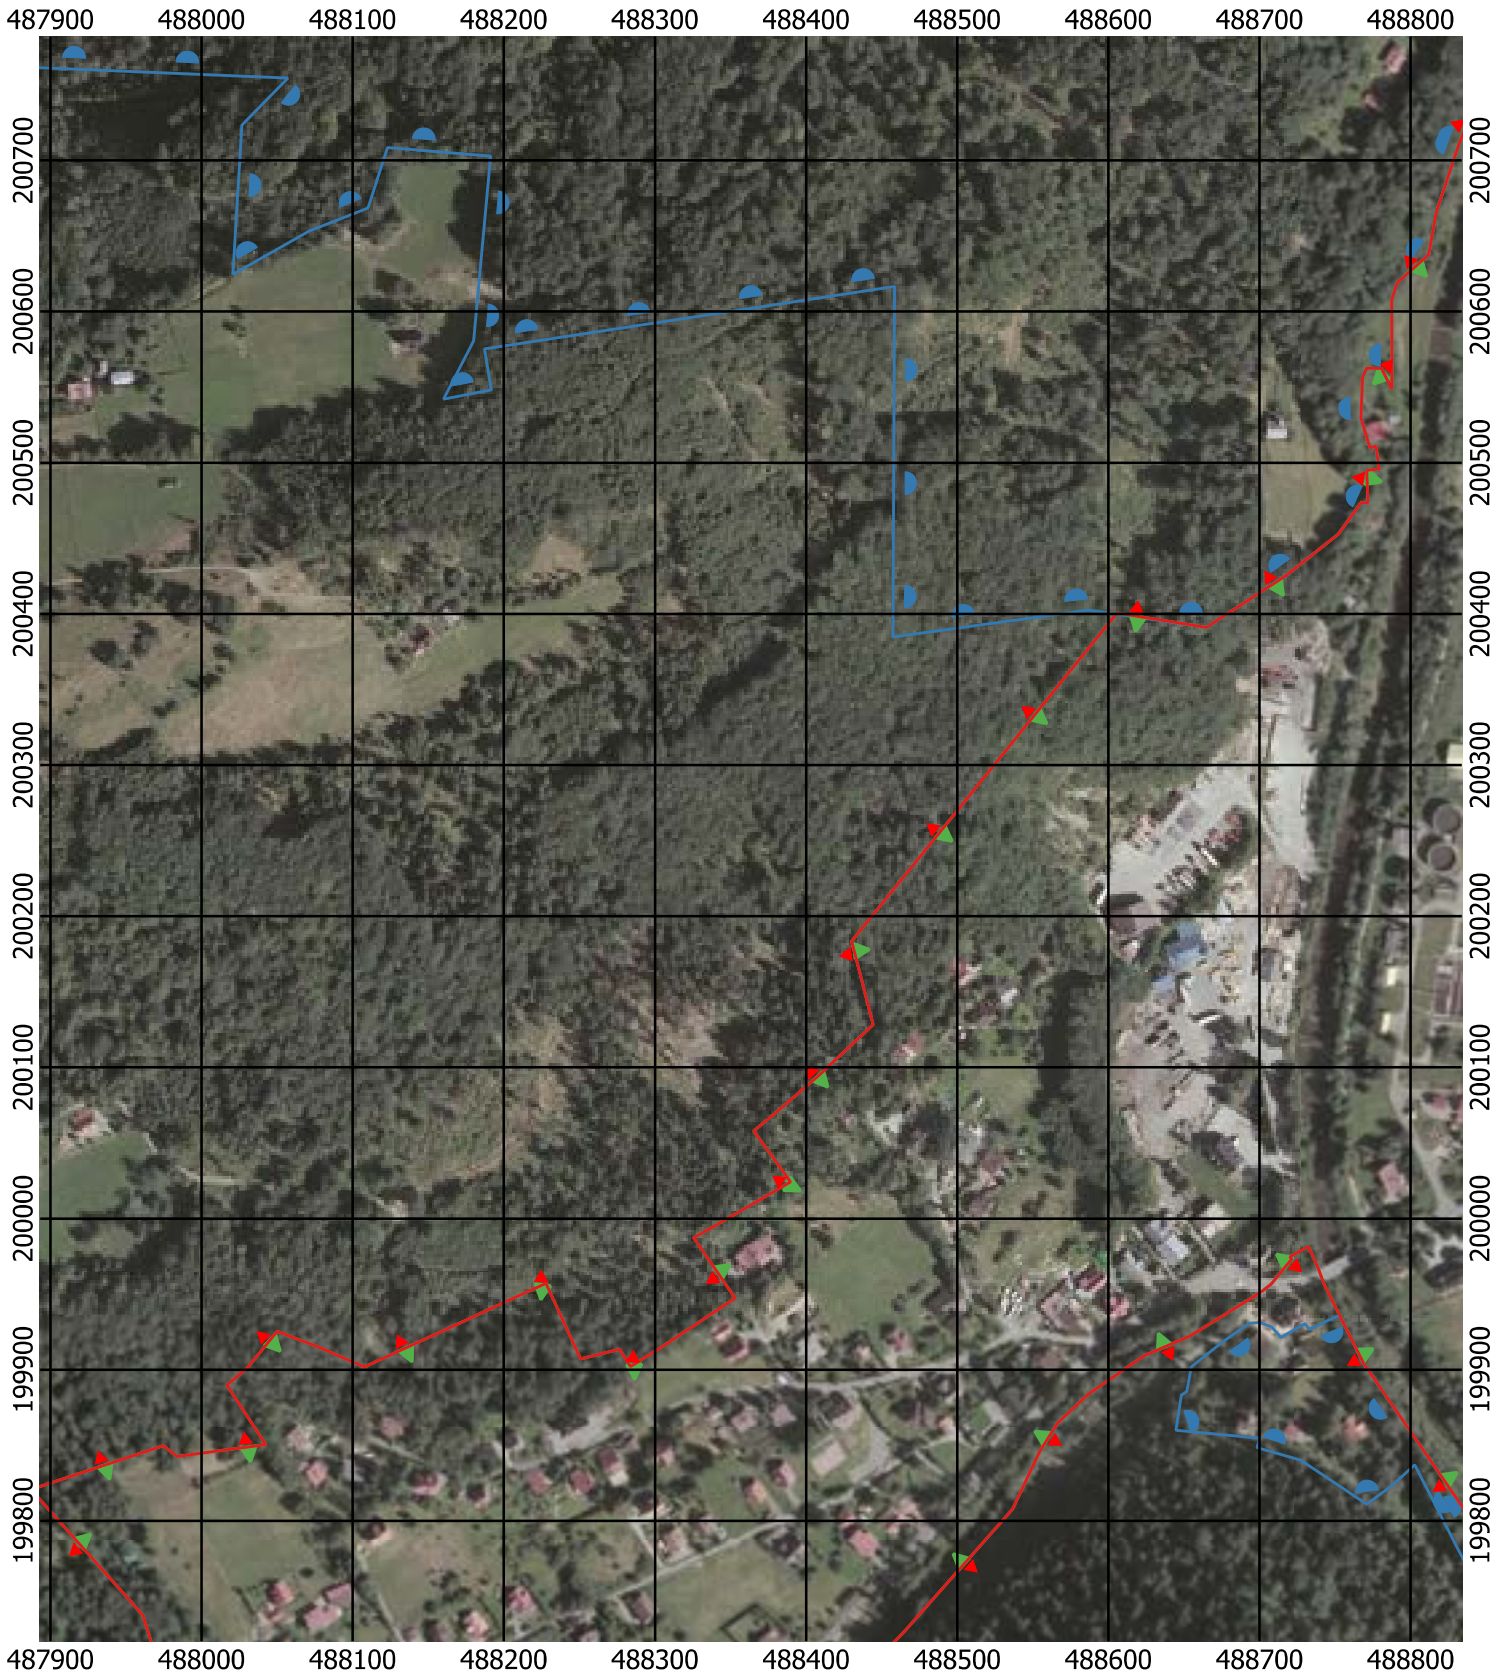

Przebieg granicy Parku Krajobrazowego Beskidu Śląskiego wraz z otuliną - arkusz 109 / 297