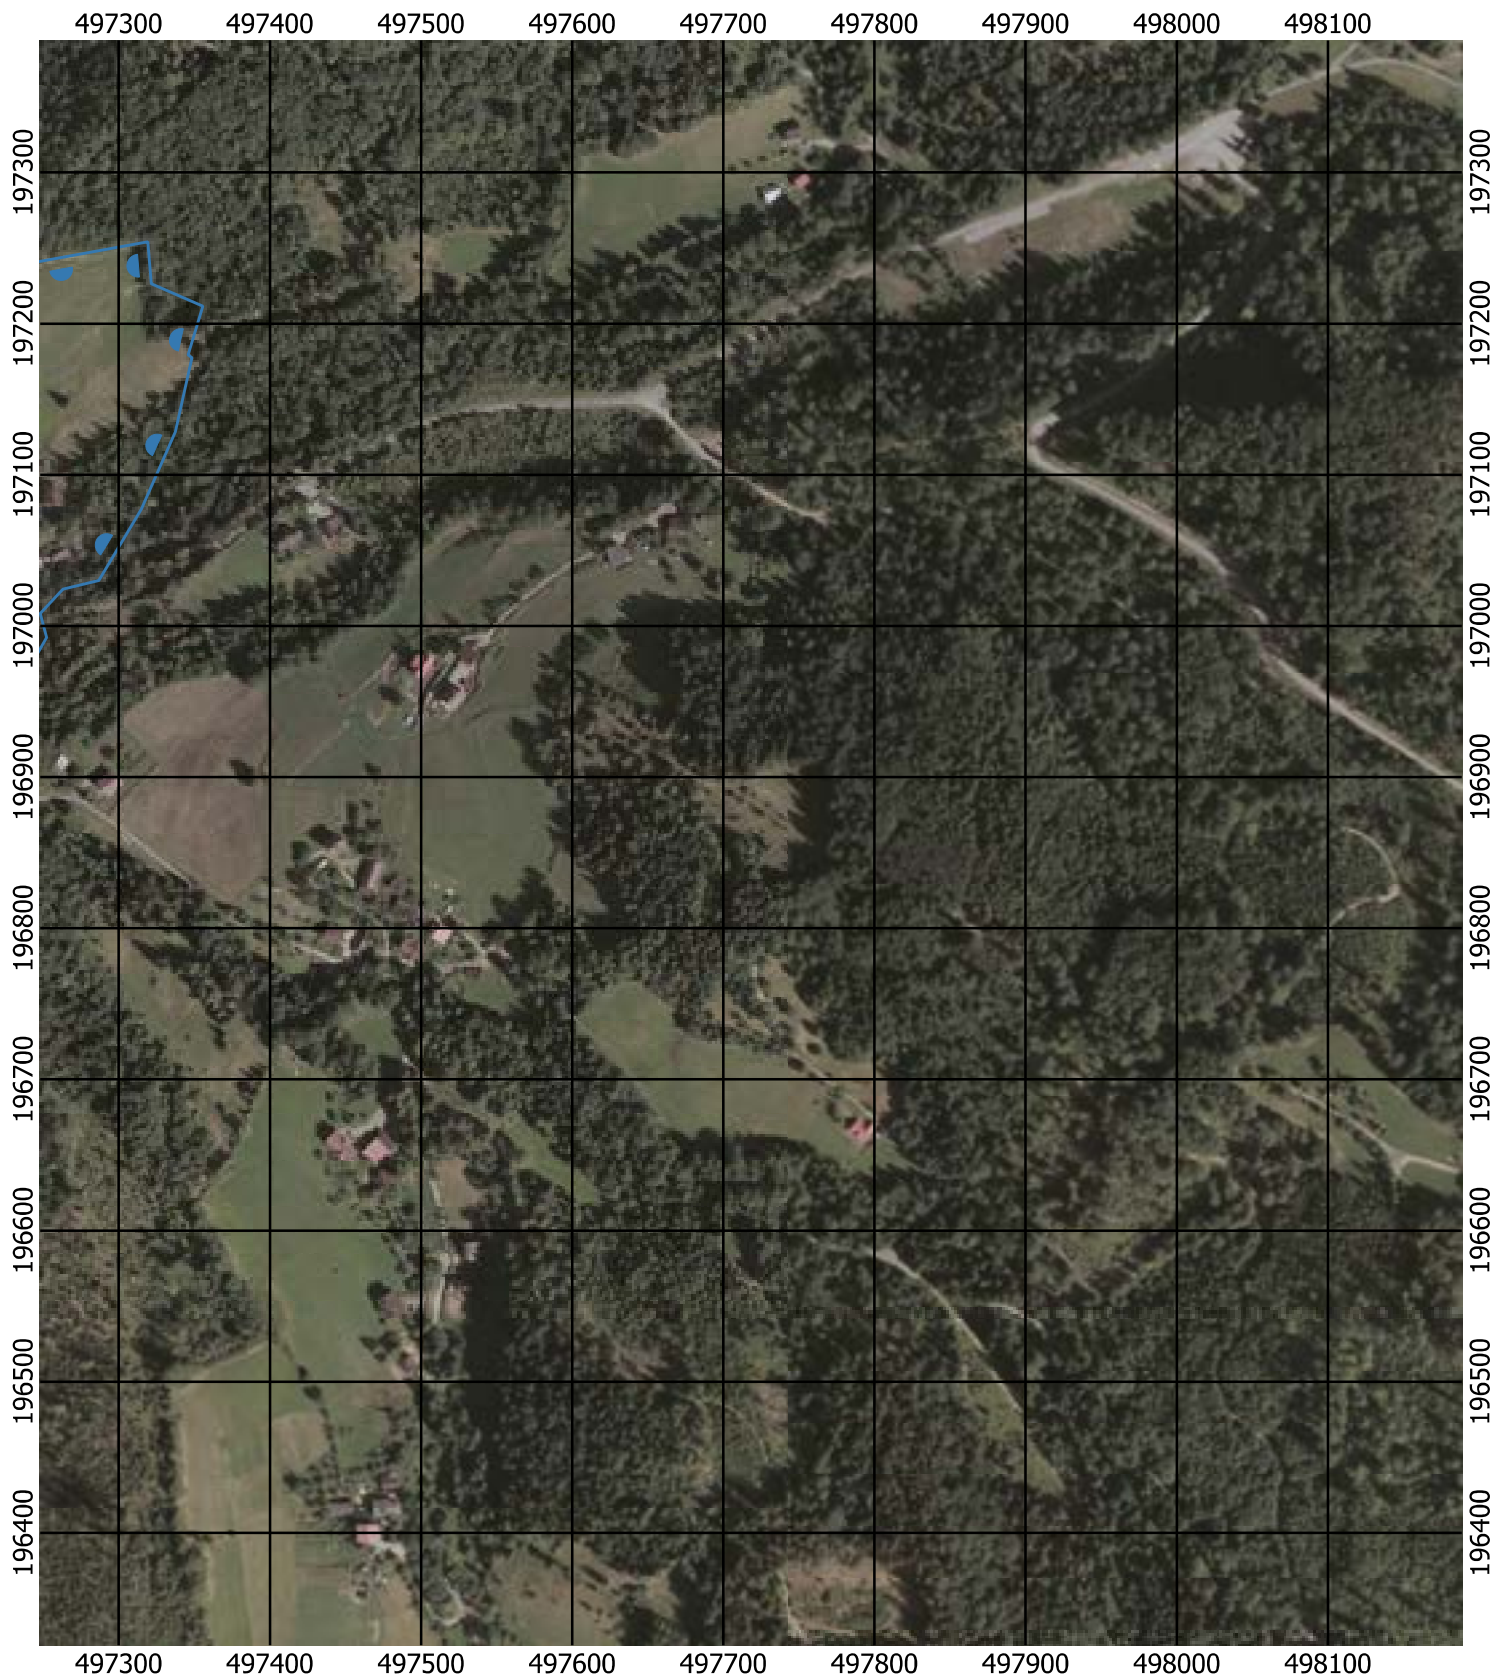

Przebieg granicy Parku Krajobrazowego Beskidu Śląskiego wraz z otuliną - arkusz 83 / 297