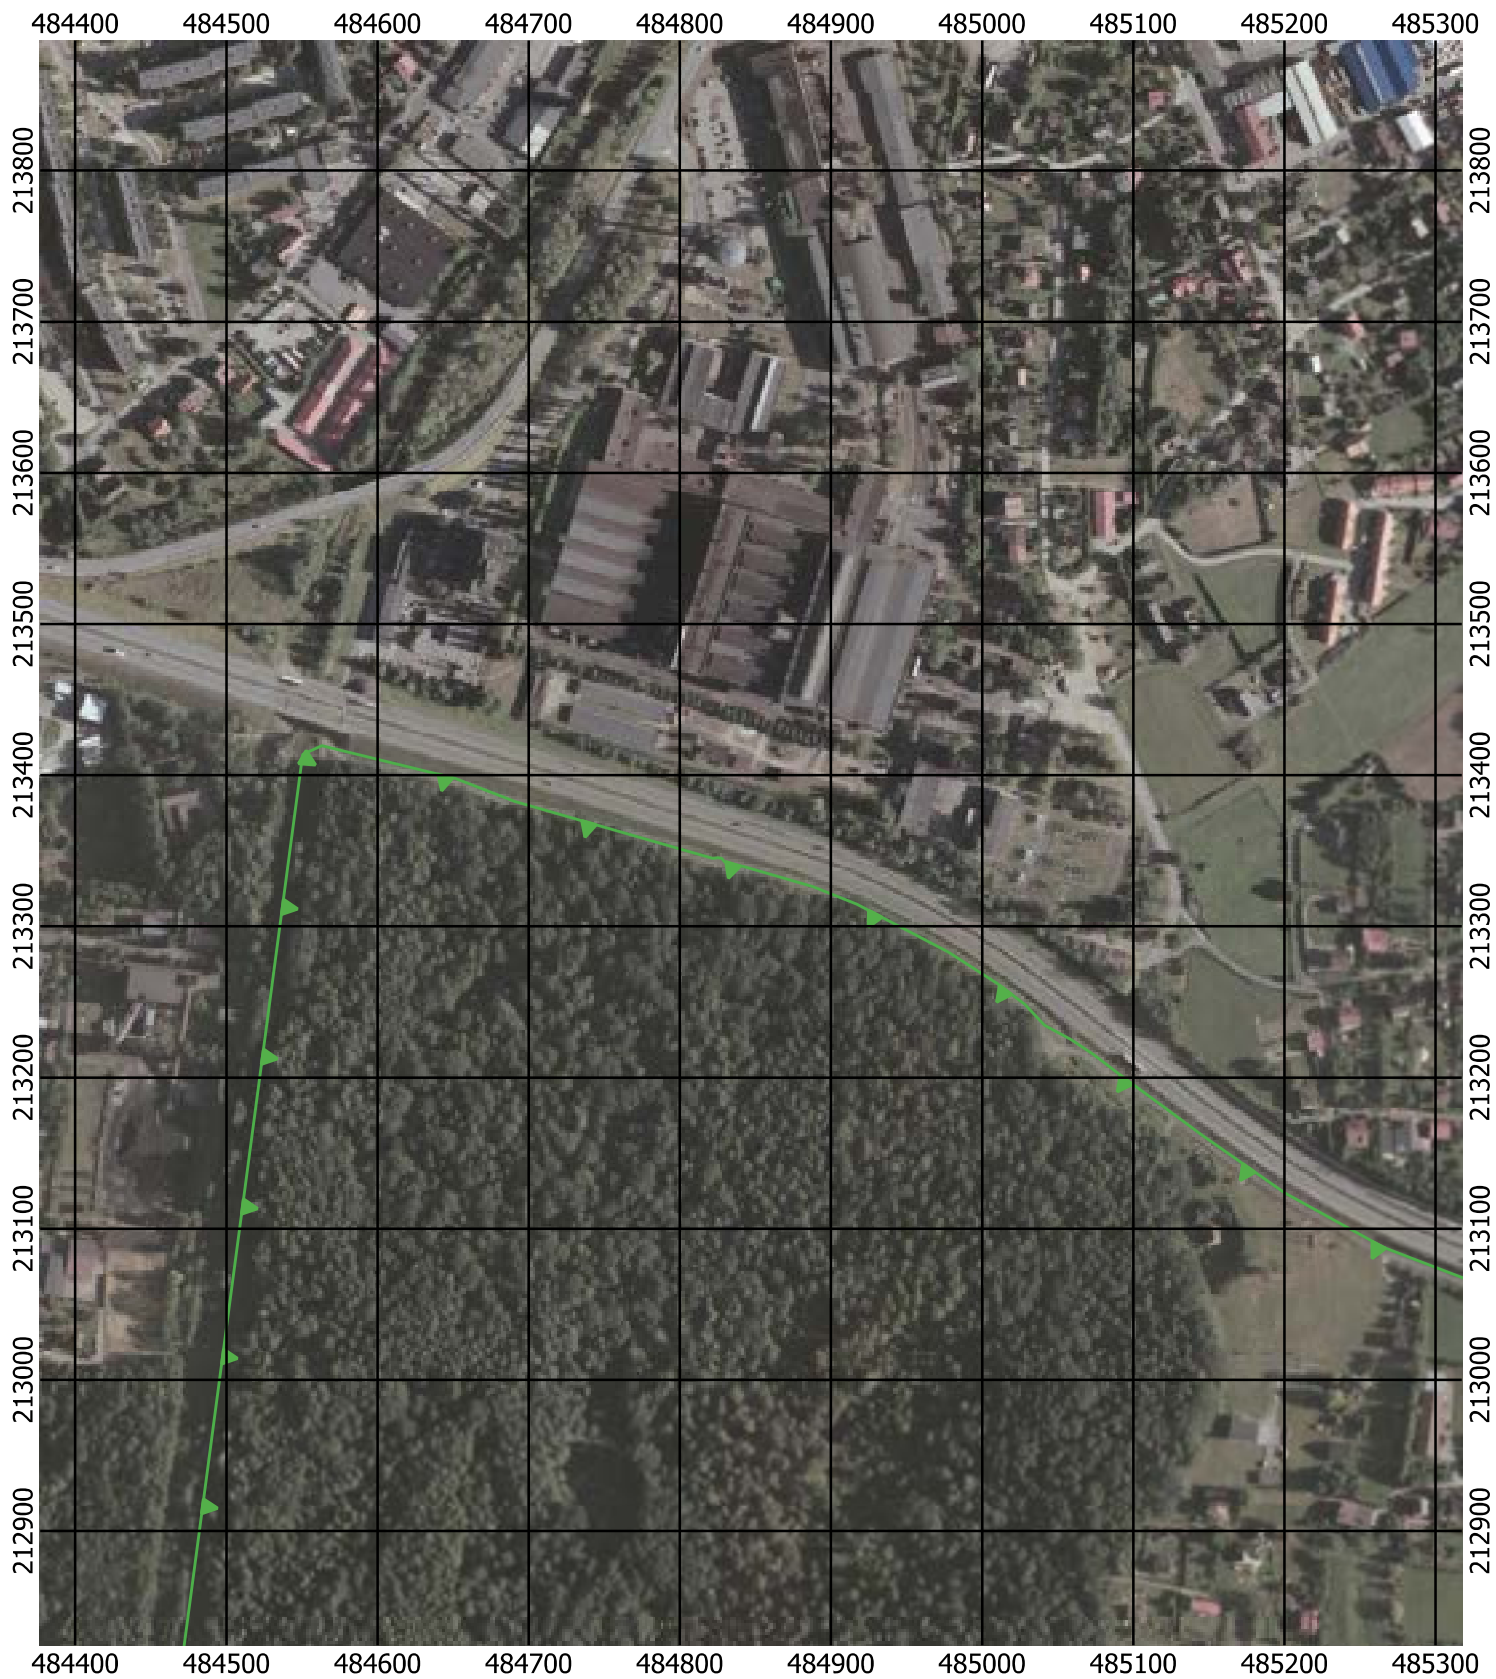

Przebieg granicy Parku Krajobrazowego Beskidu Śląskiego wraz z otuliną - arkusz 153 /297