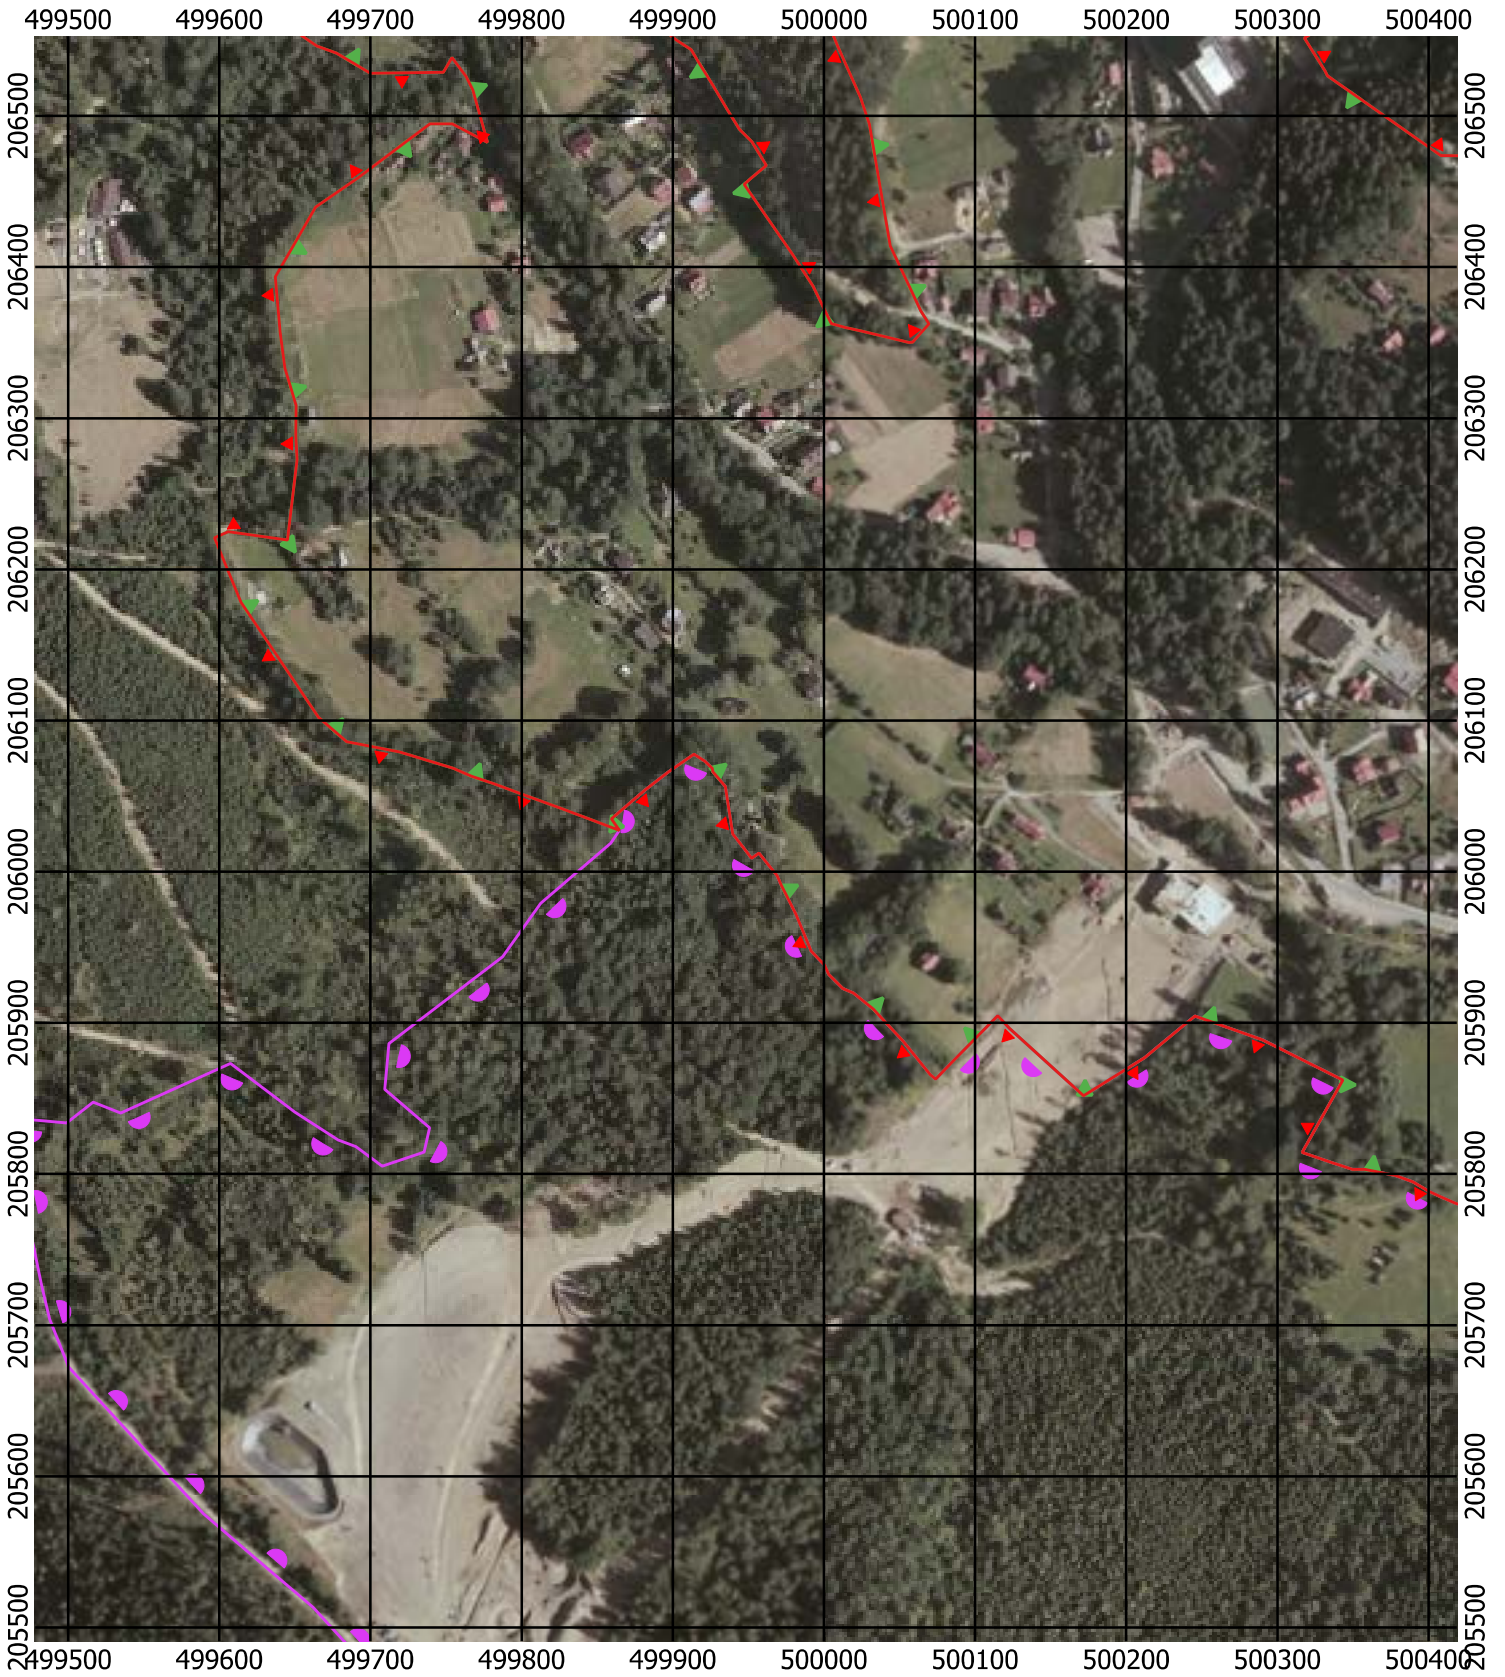

Przebieg granicy Parku Krajobrazowego Beskidu Śląskiego wraz z otuliną - arkusz 190 / 297