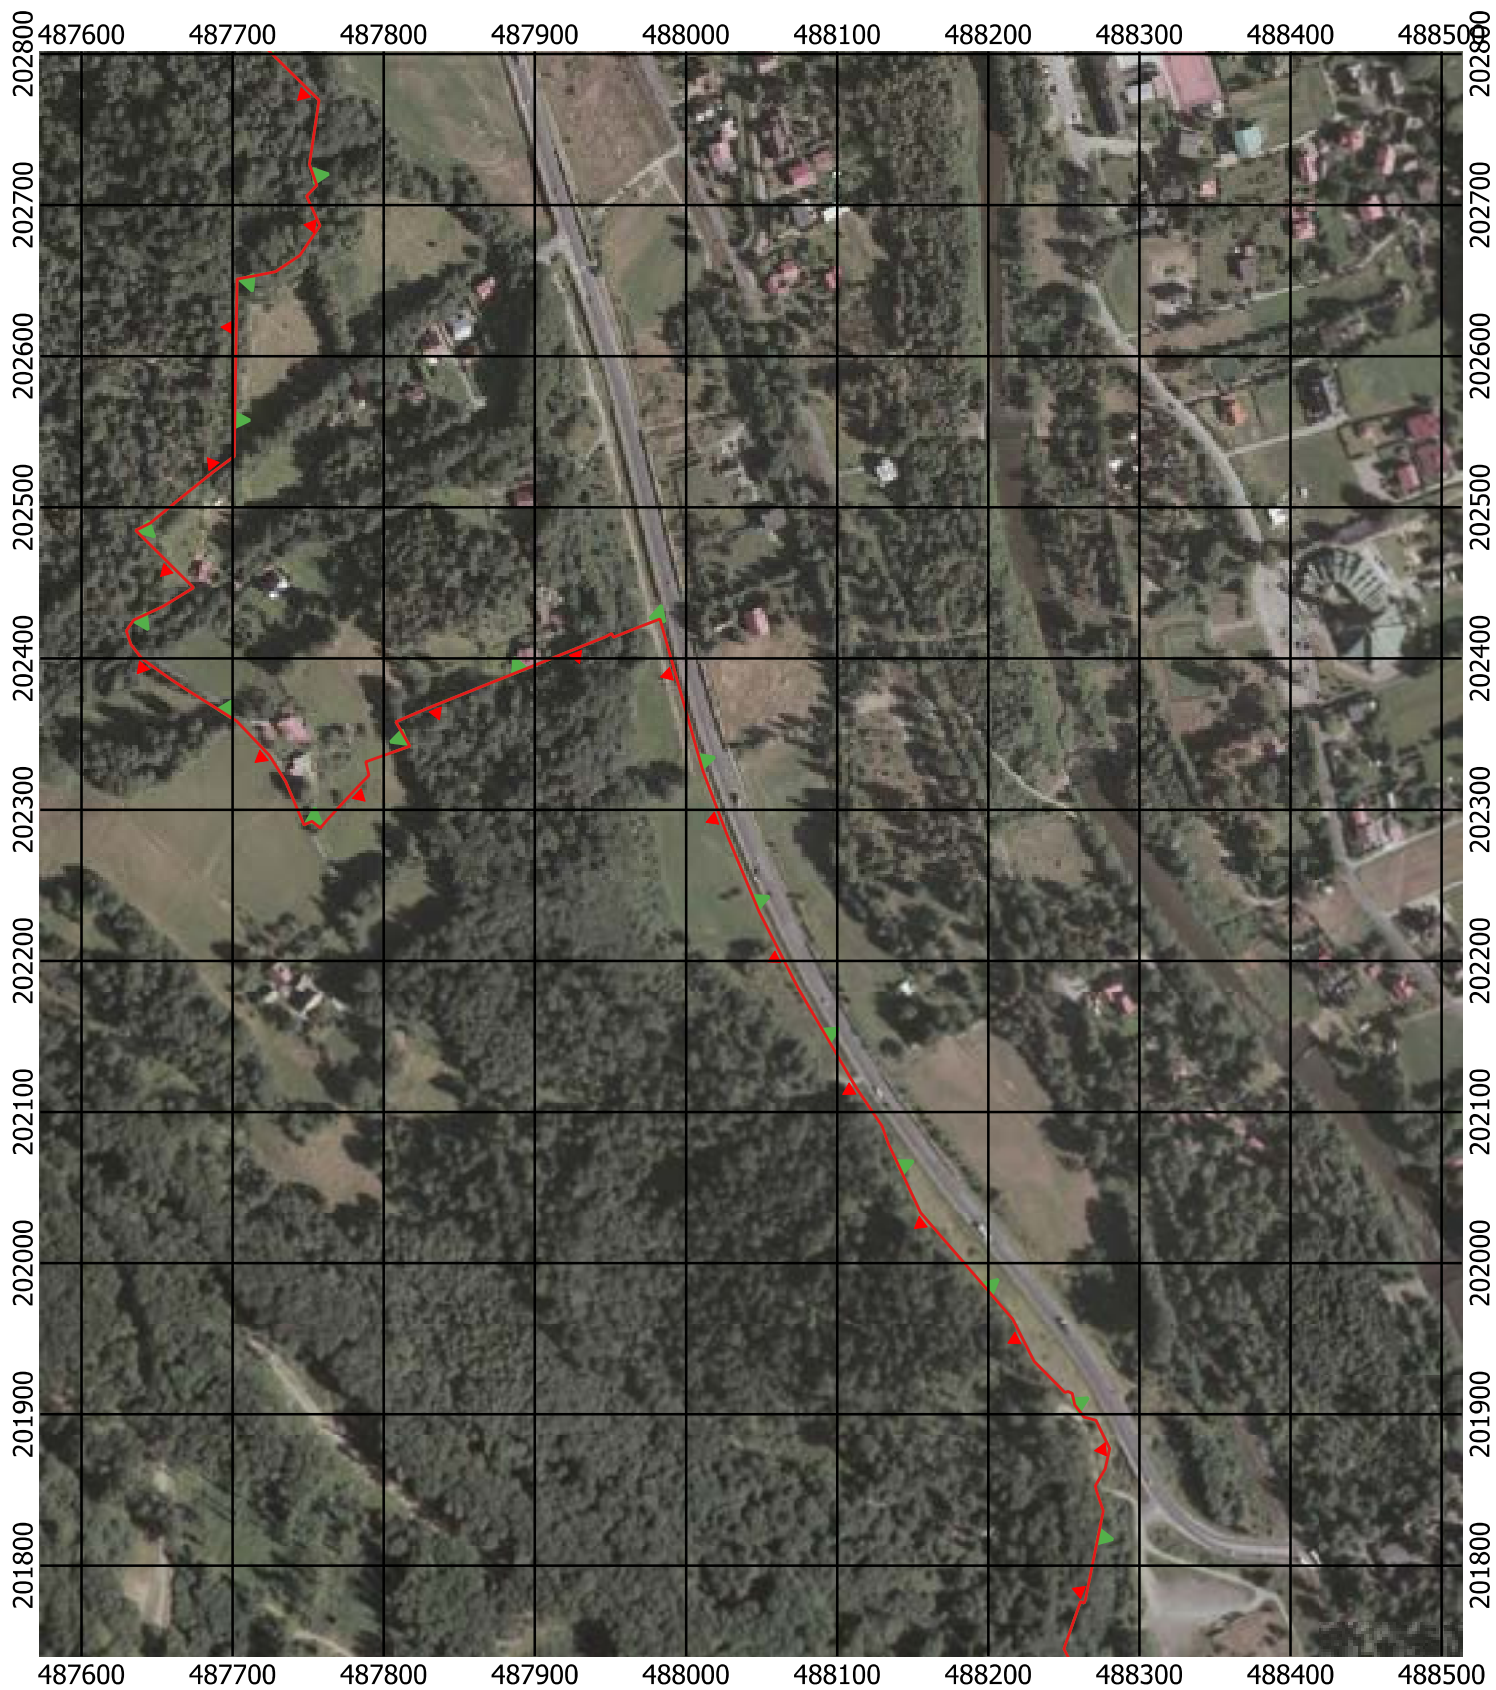

Przebieg granicy Parku Krajobrazowego Beskidu Śląskiego wraz z otuliną - arkusz 136 / 297