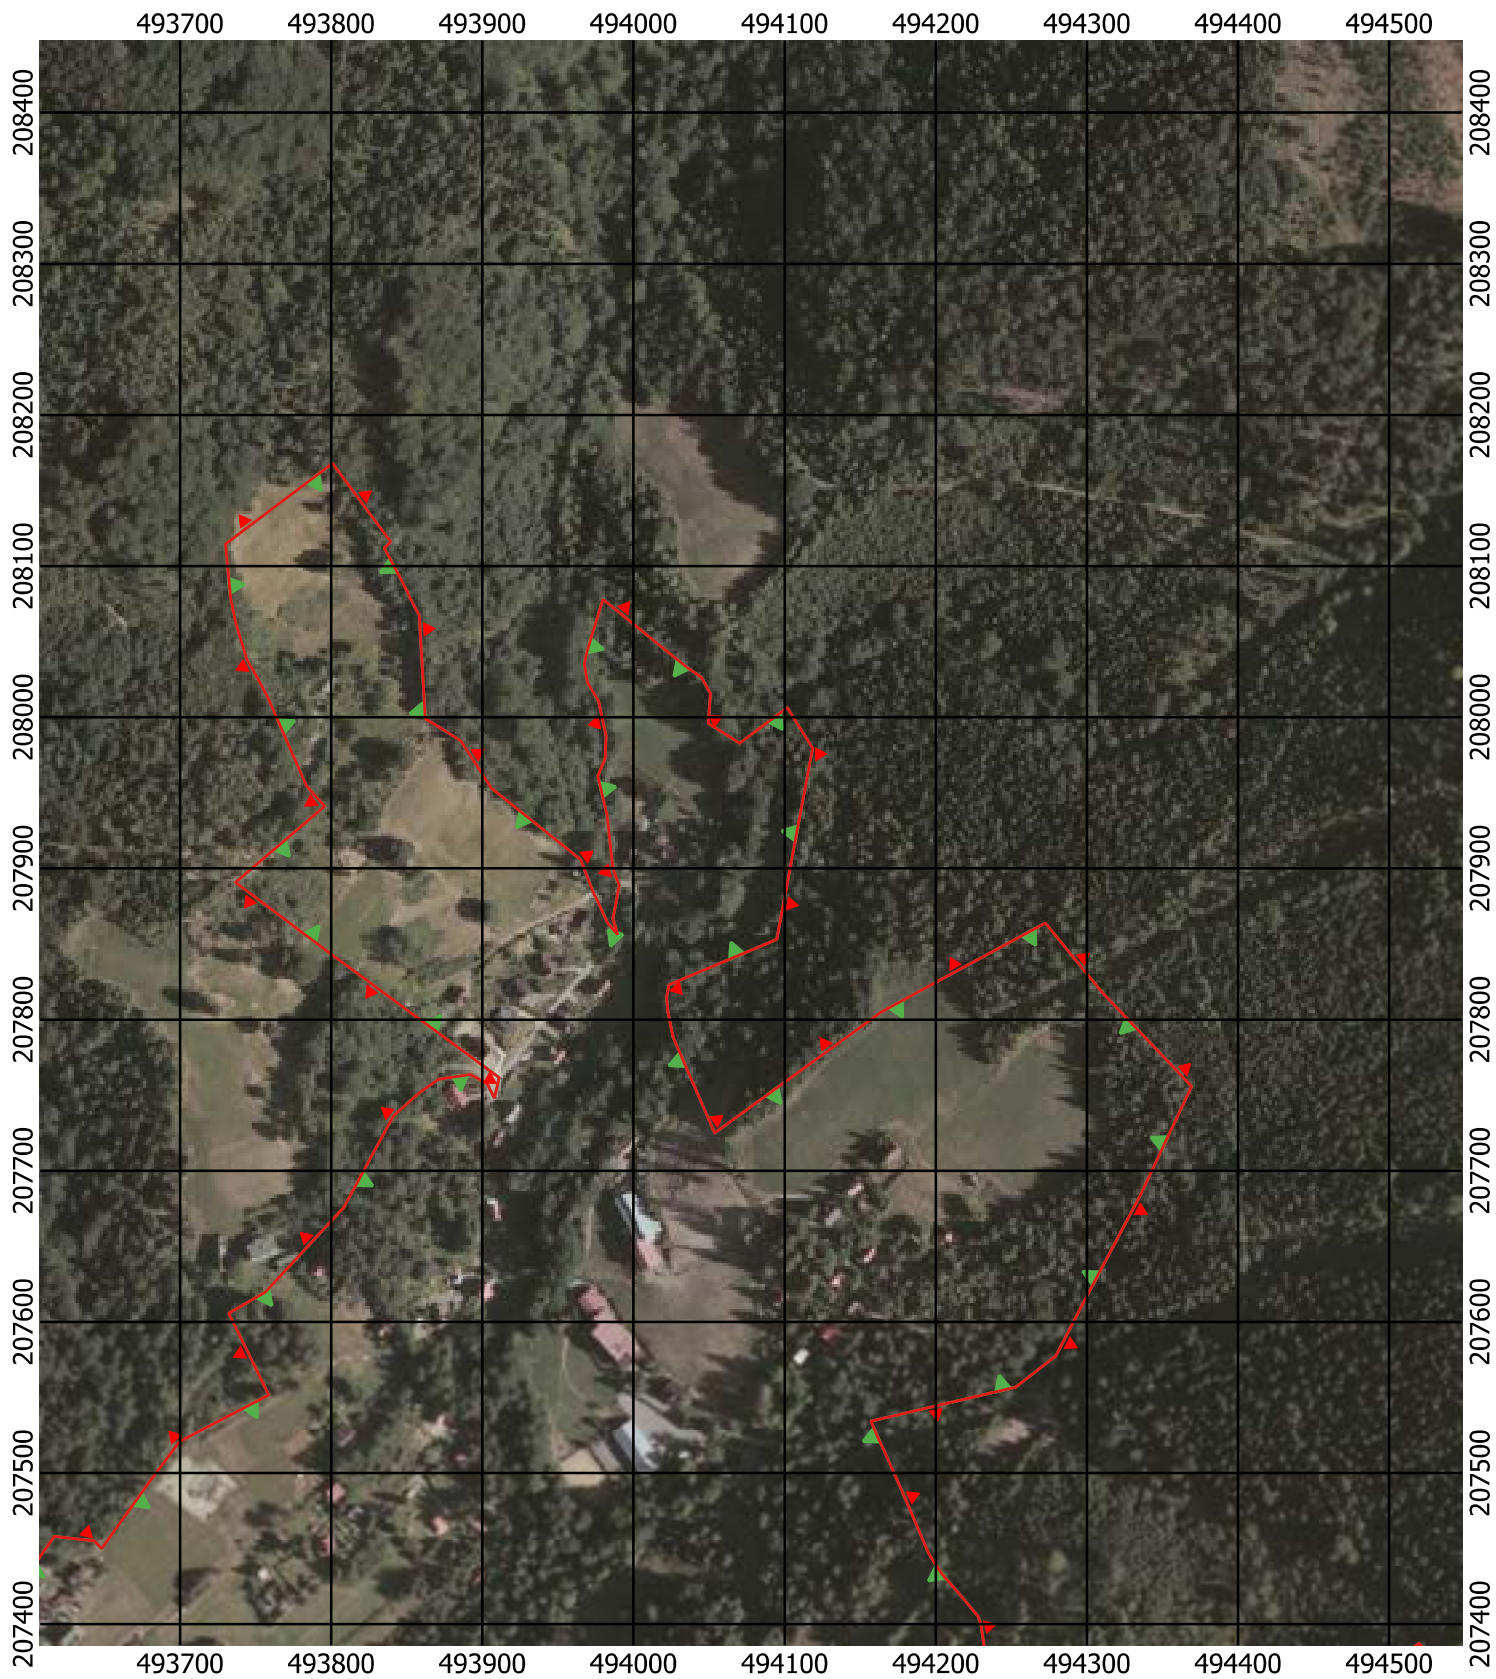

Przebieg granicy Parku Krajobrazowego Beskidu Śląskiego wraz z otuliną - arkusz 33 / 297