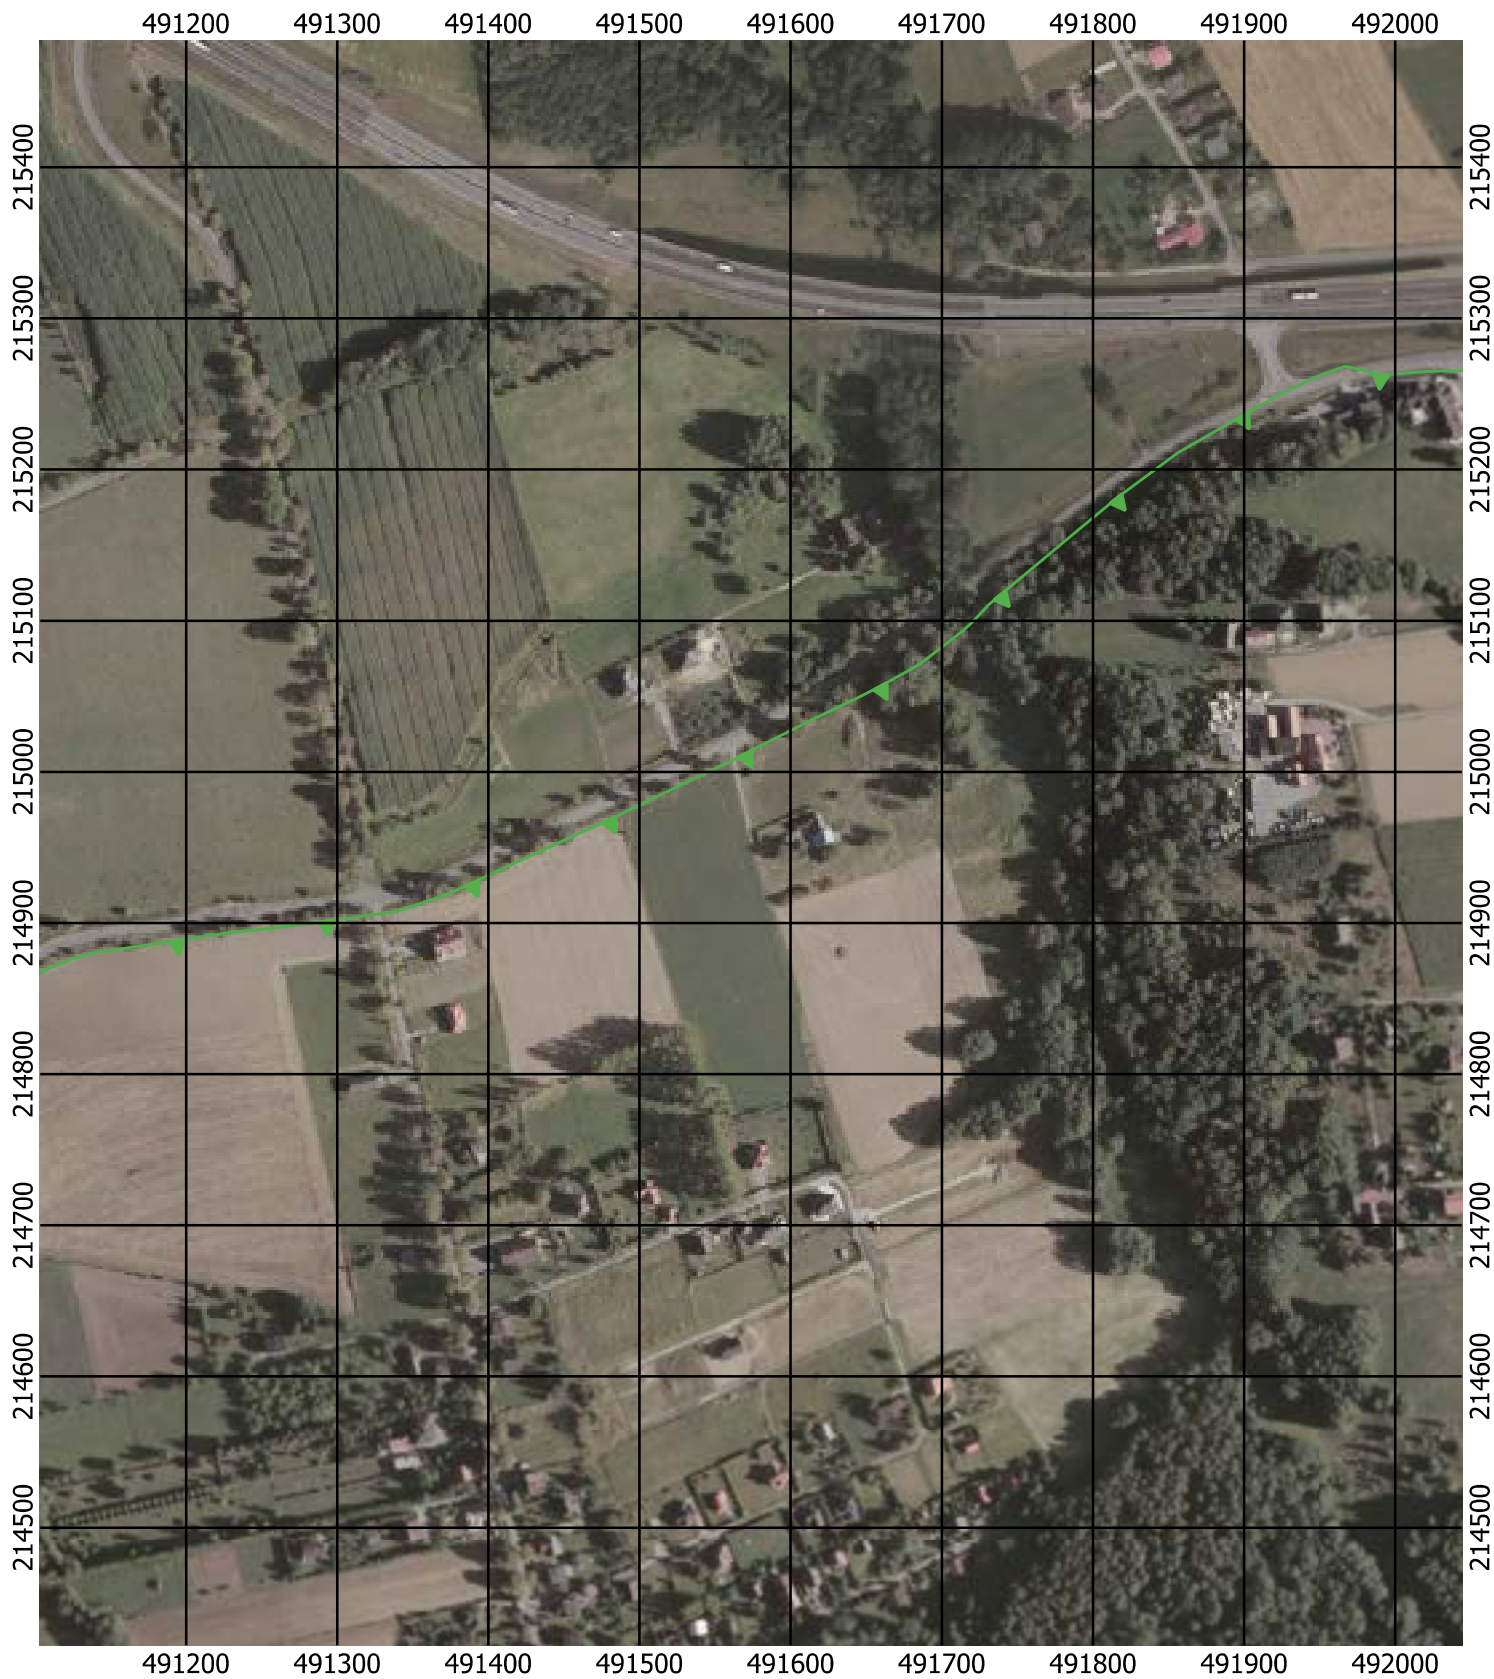

Przebieg granicy Parku Krajobrazowego Beskidu Śląskiego wraz z otuliną - arkusz 161 / 297