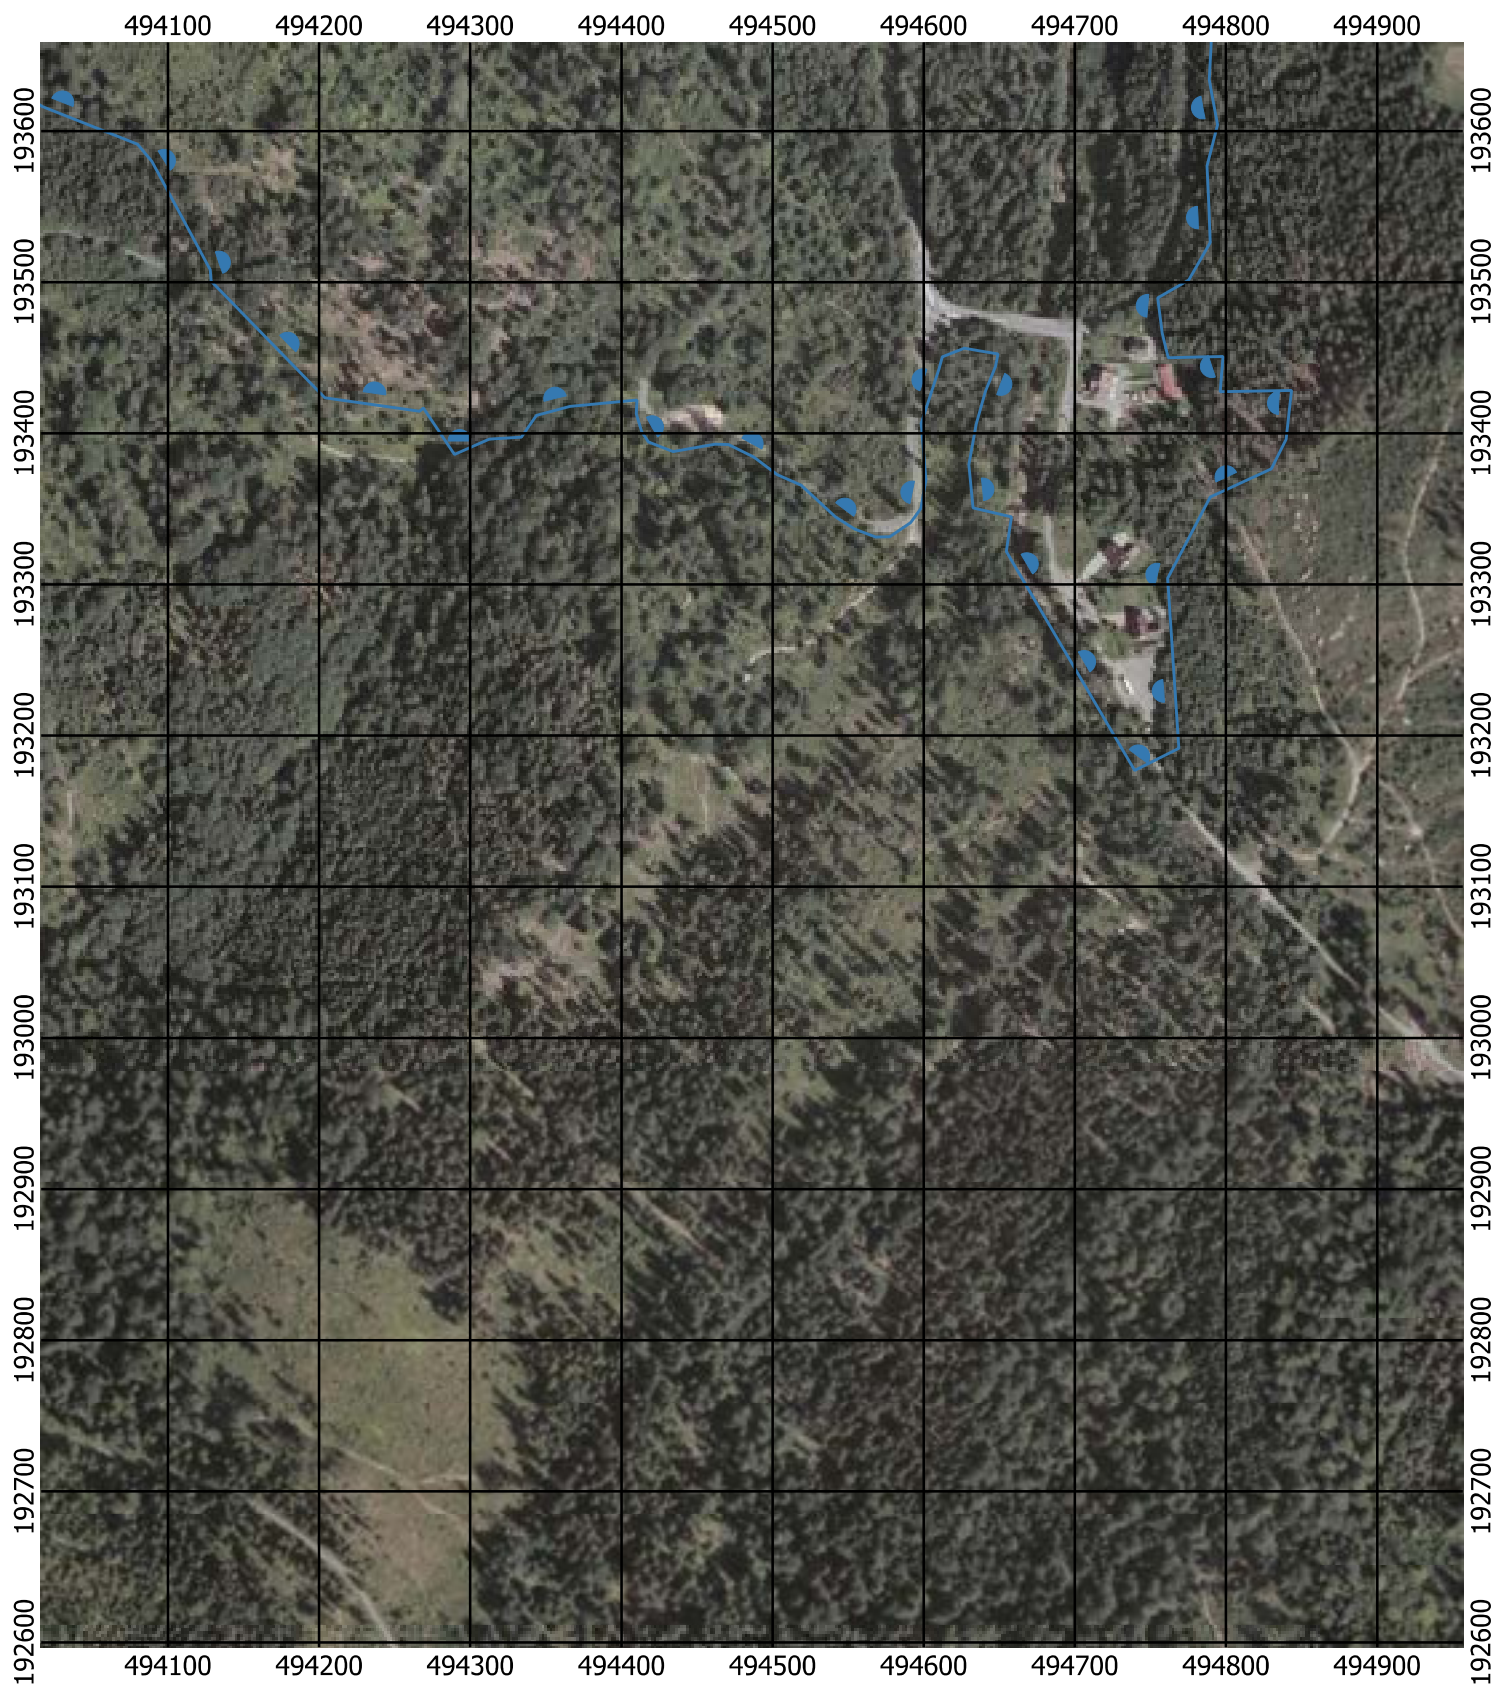

Przebieg granicy Parku Krajobrazowego Beskidu Śląskiego wraz z otuliną - arkusz 91 / 297