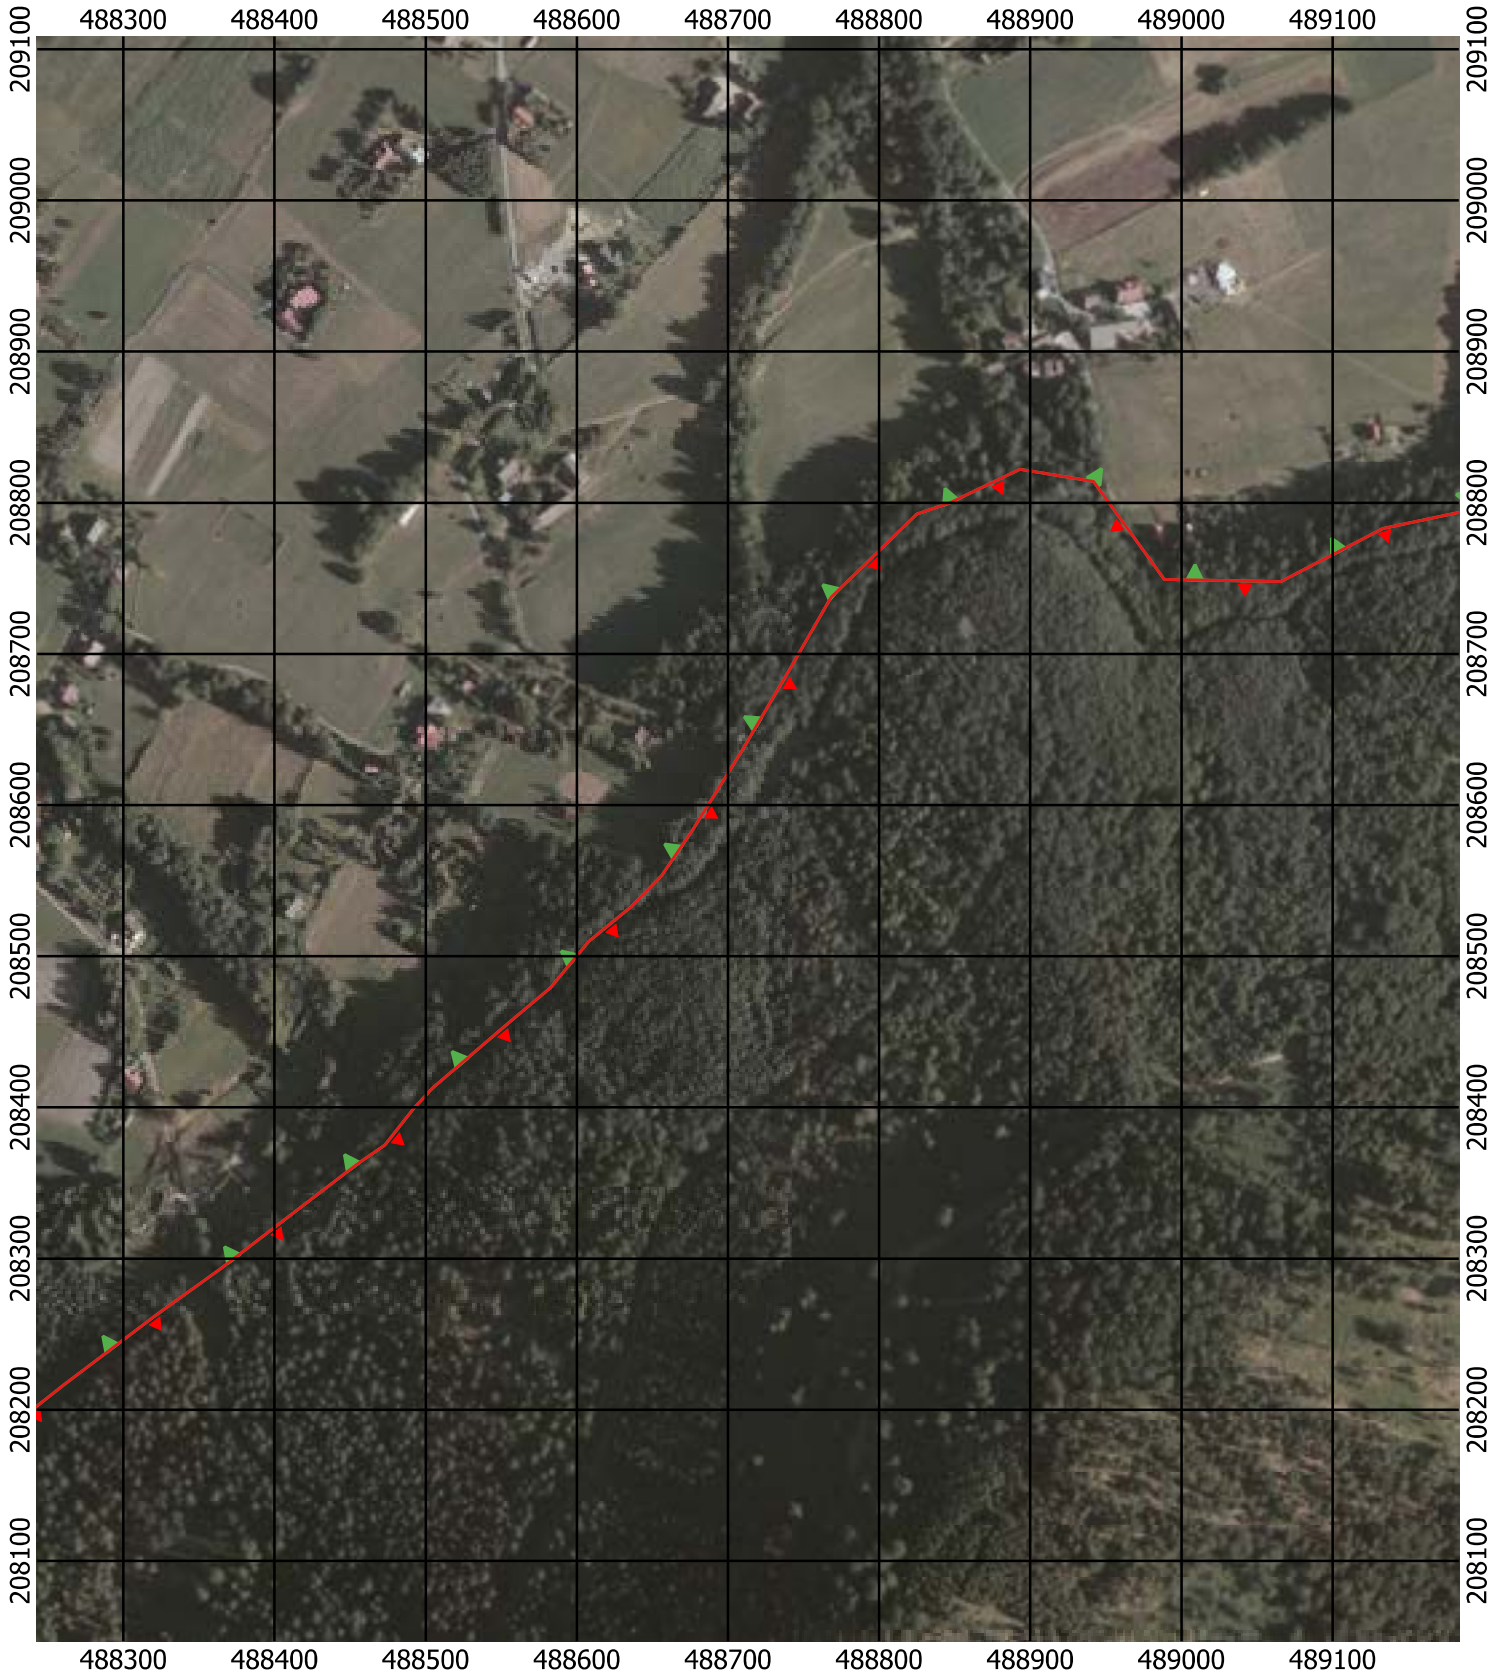

Przebieg granicy Parku Krajobrazowego Beskidu Śląskiego wraz z otuliną - arkusz 60 / 297