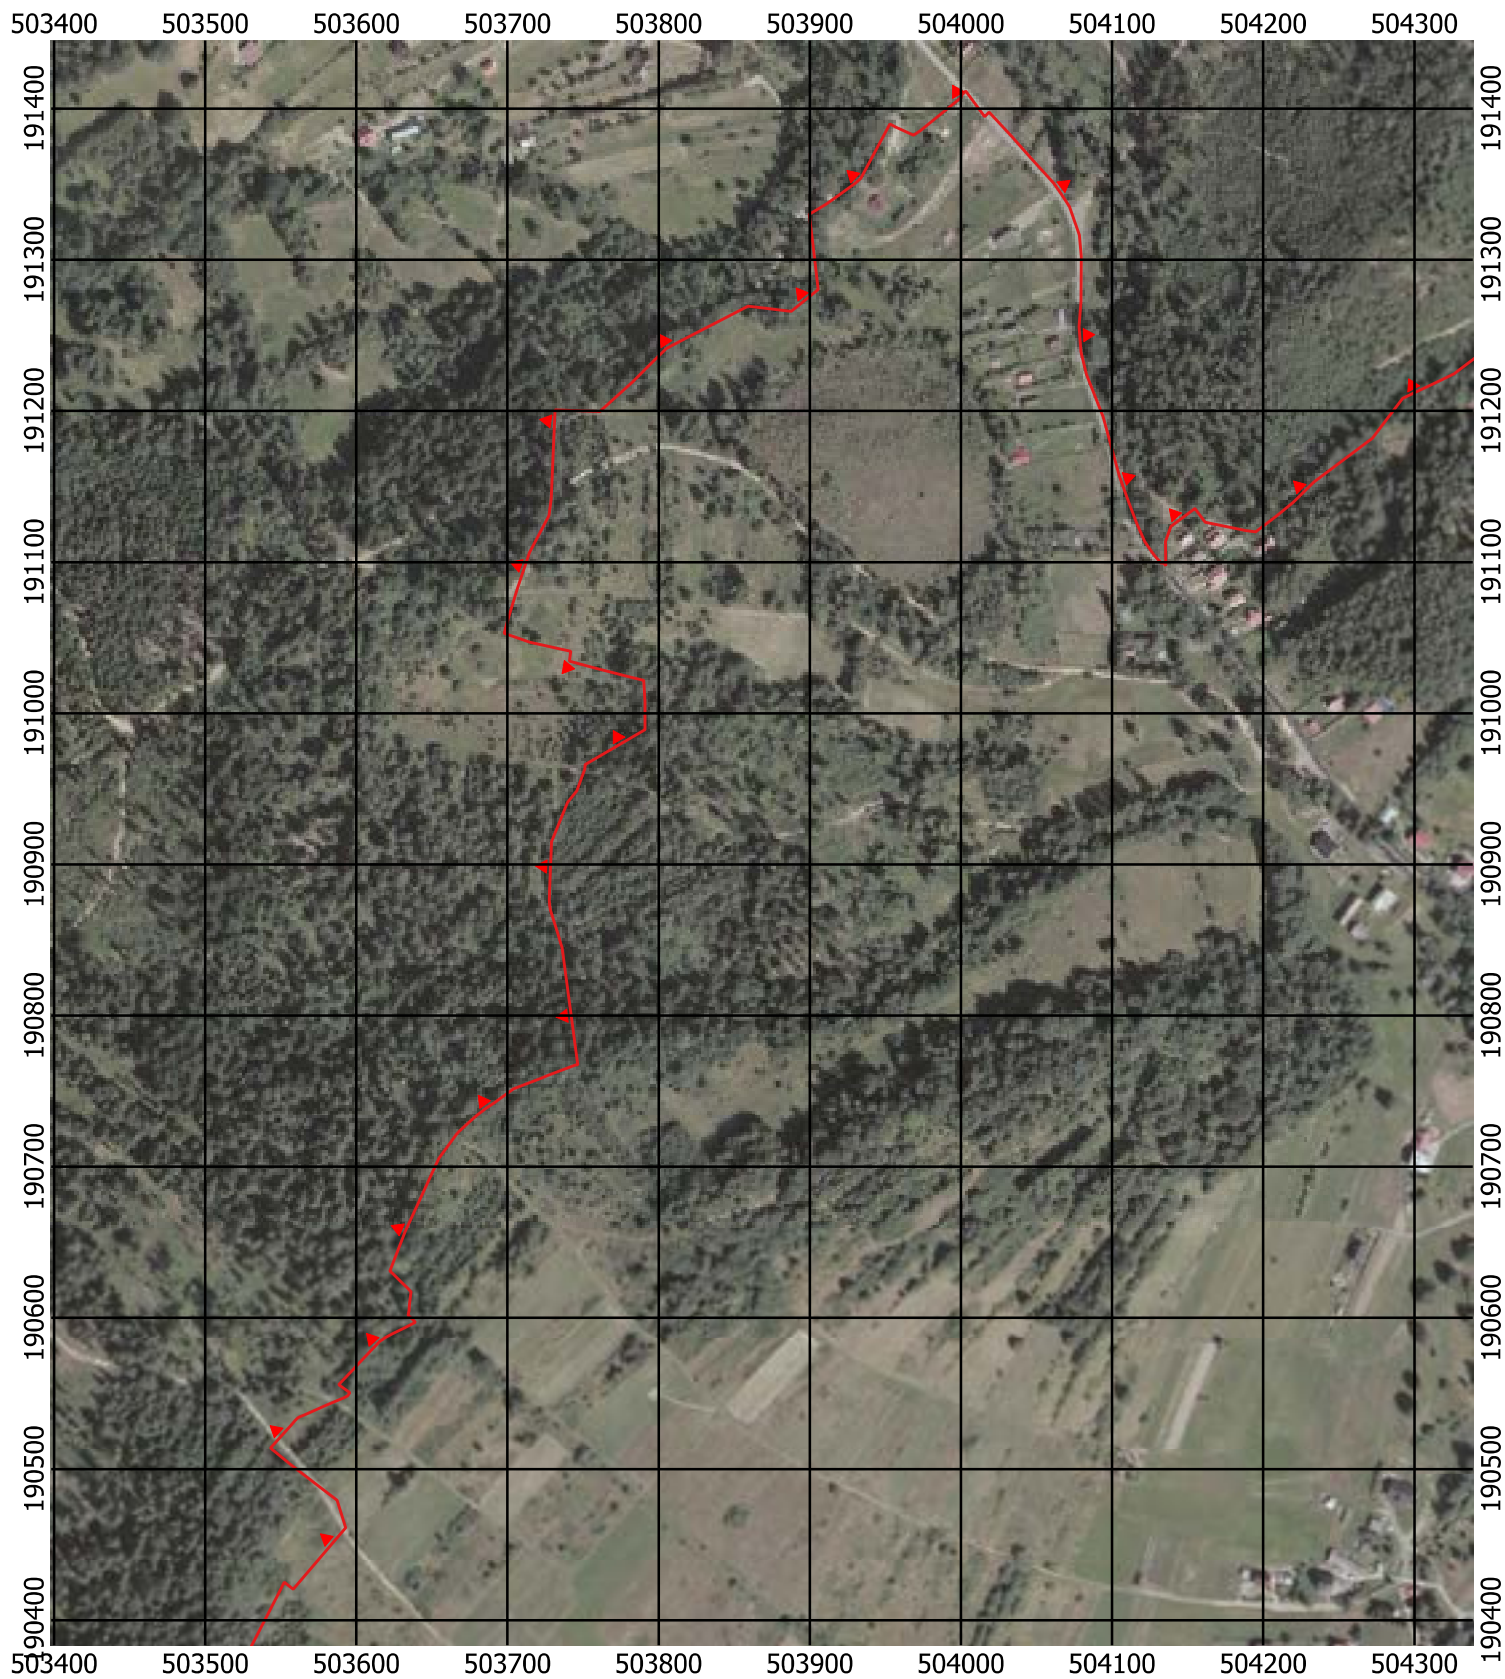

Przebieg granicy Parku Krajobrazowego Beskidu Śląskiego wraz z otuliną - arkusz 249 / 297