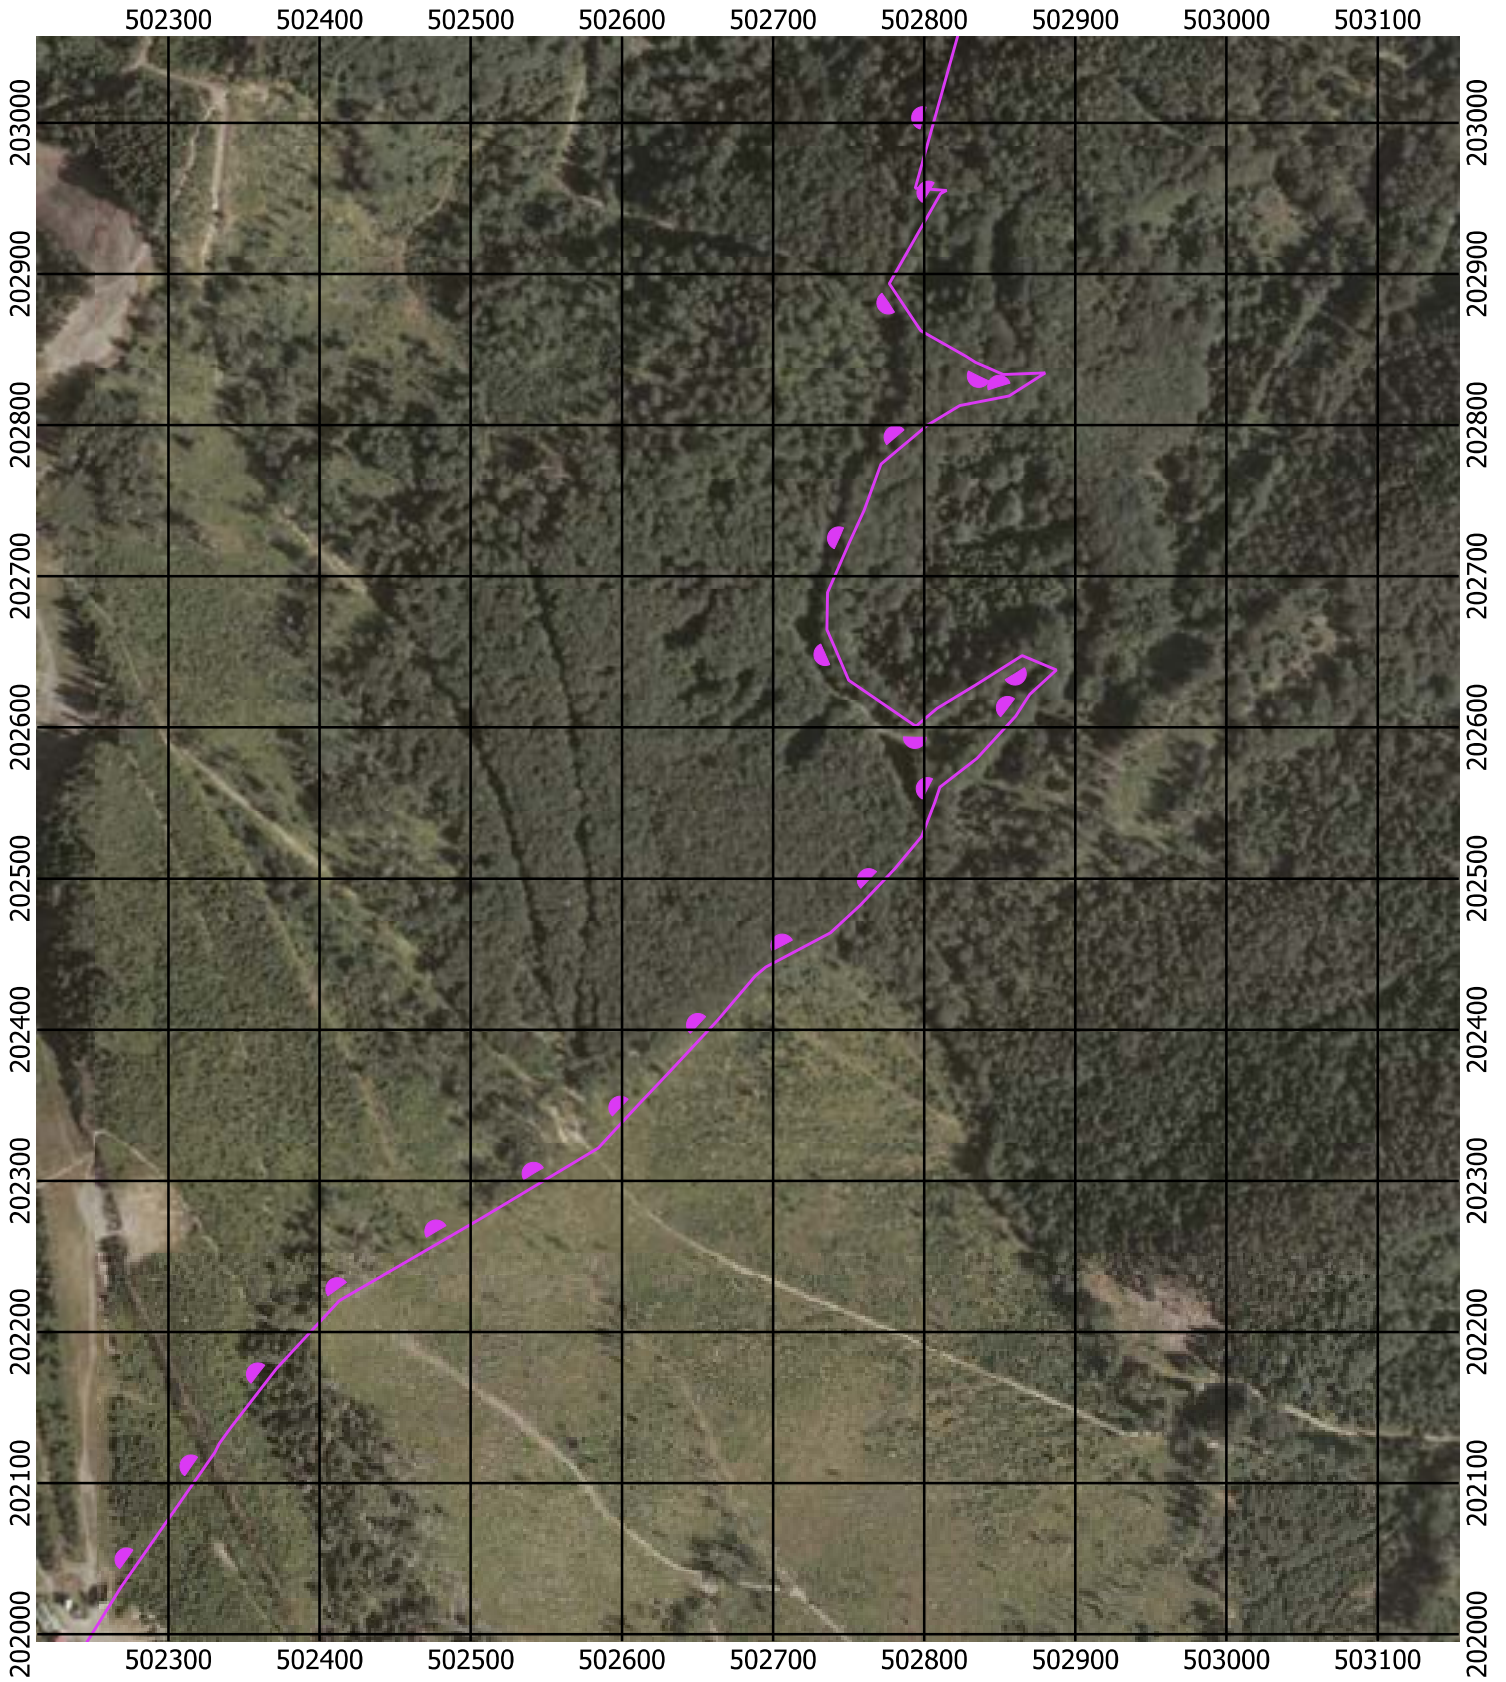

Przebieg granicy Parku Krajobrazowego Beskidu Śląskiego wraz z otuliną - arkusz 213 / 297