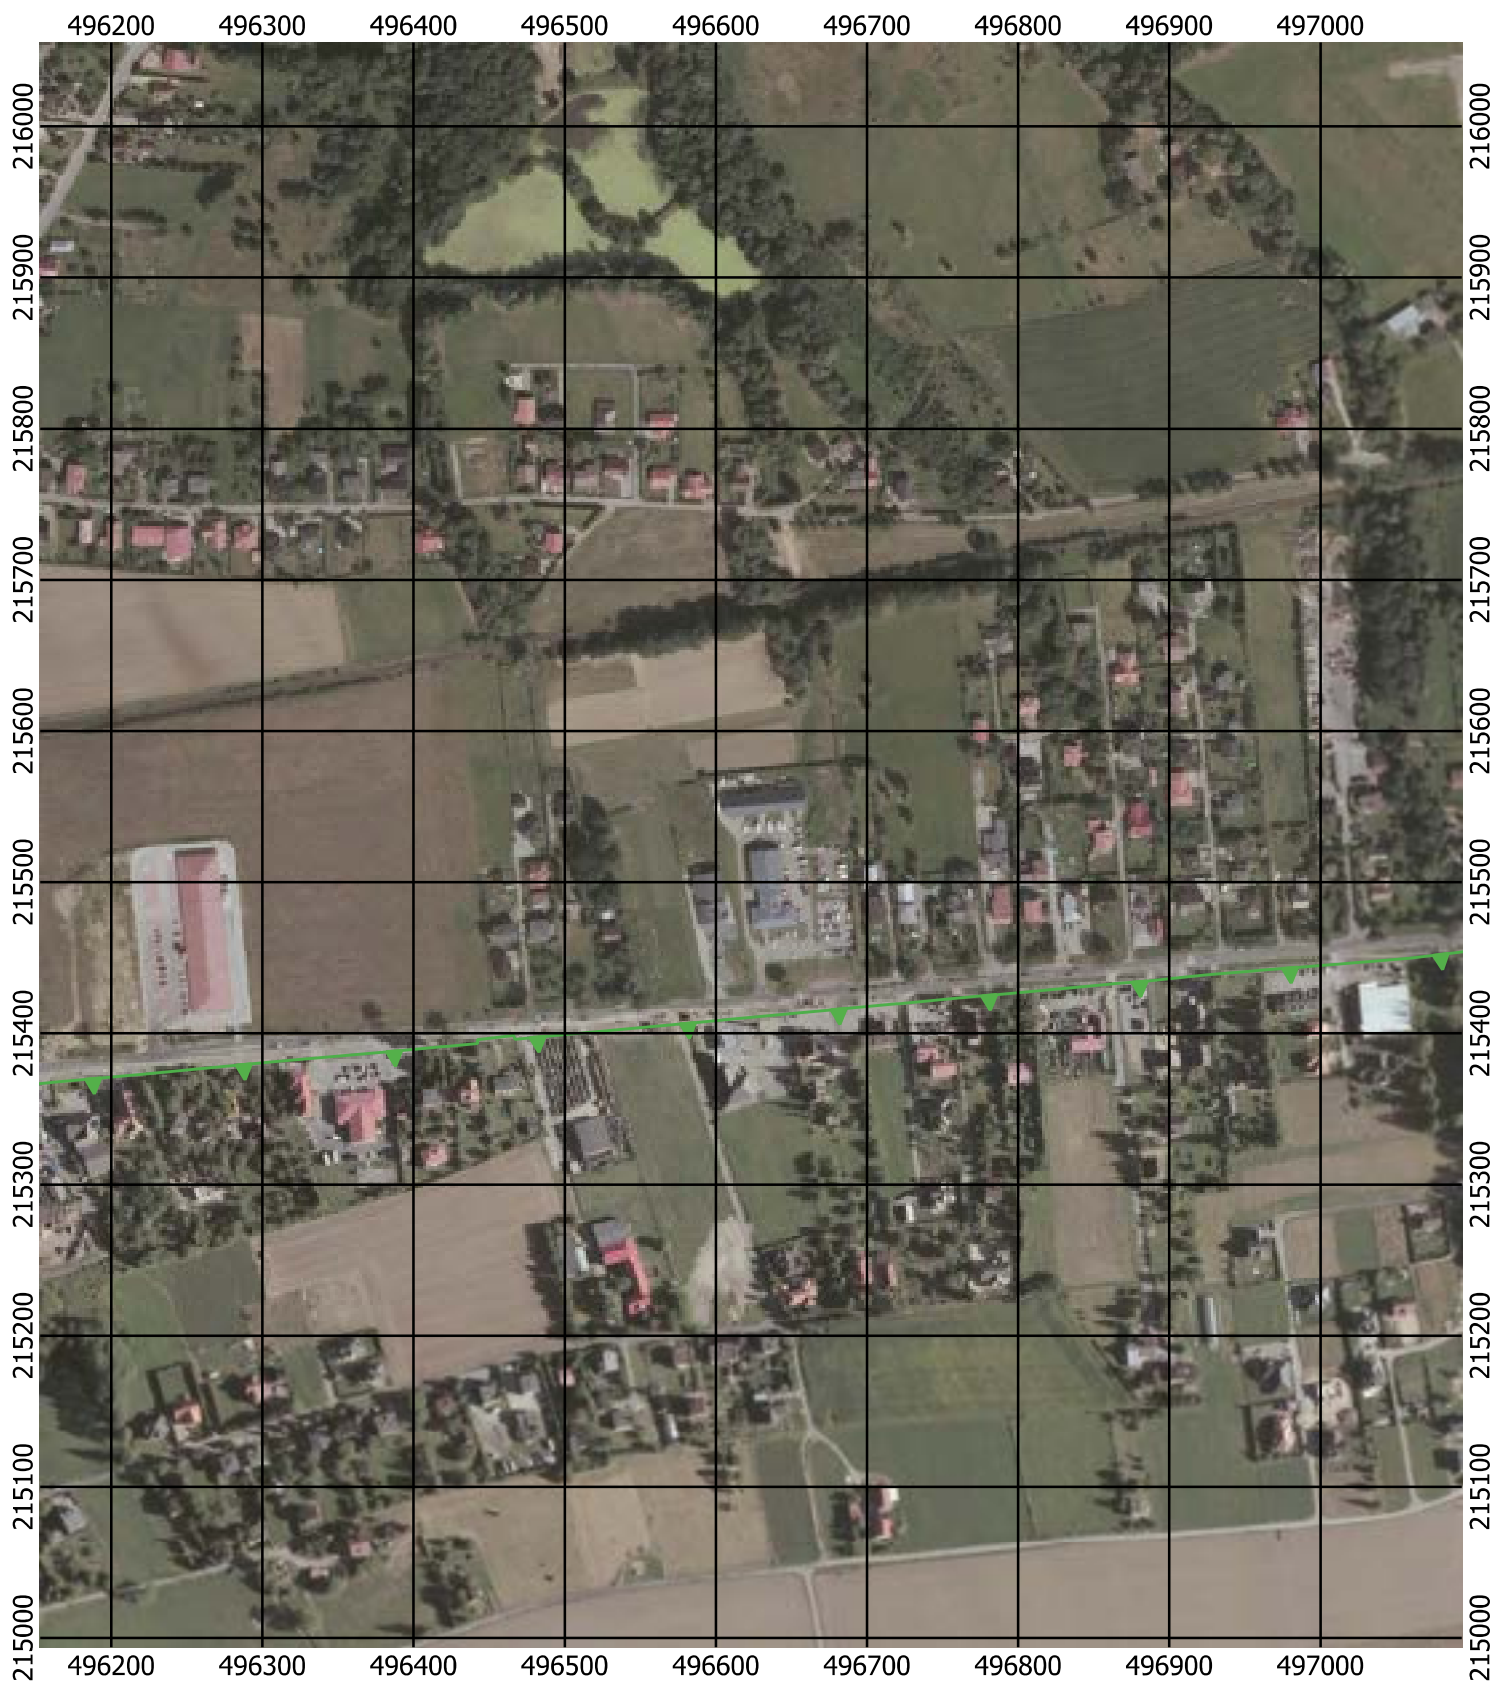

Przebieg granicy Parku Krajobrazowego Beskidu Śląskiego wraz z otuliną - arkusz 167 / 297