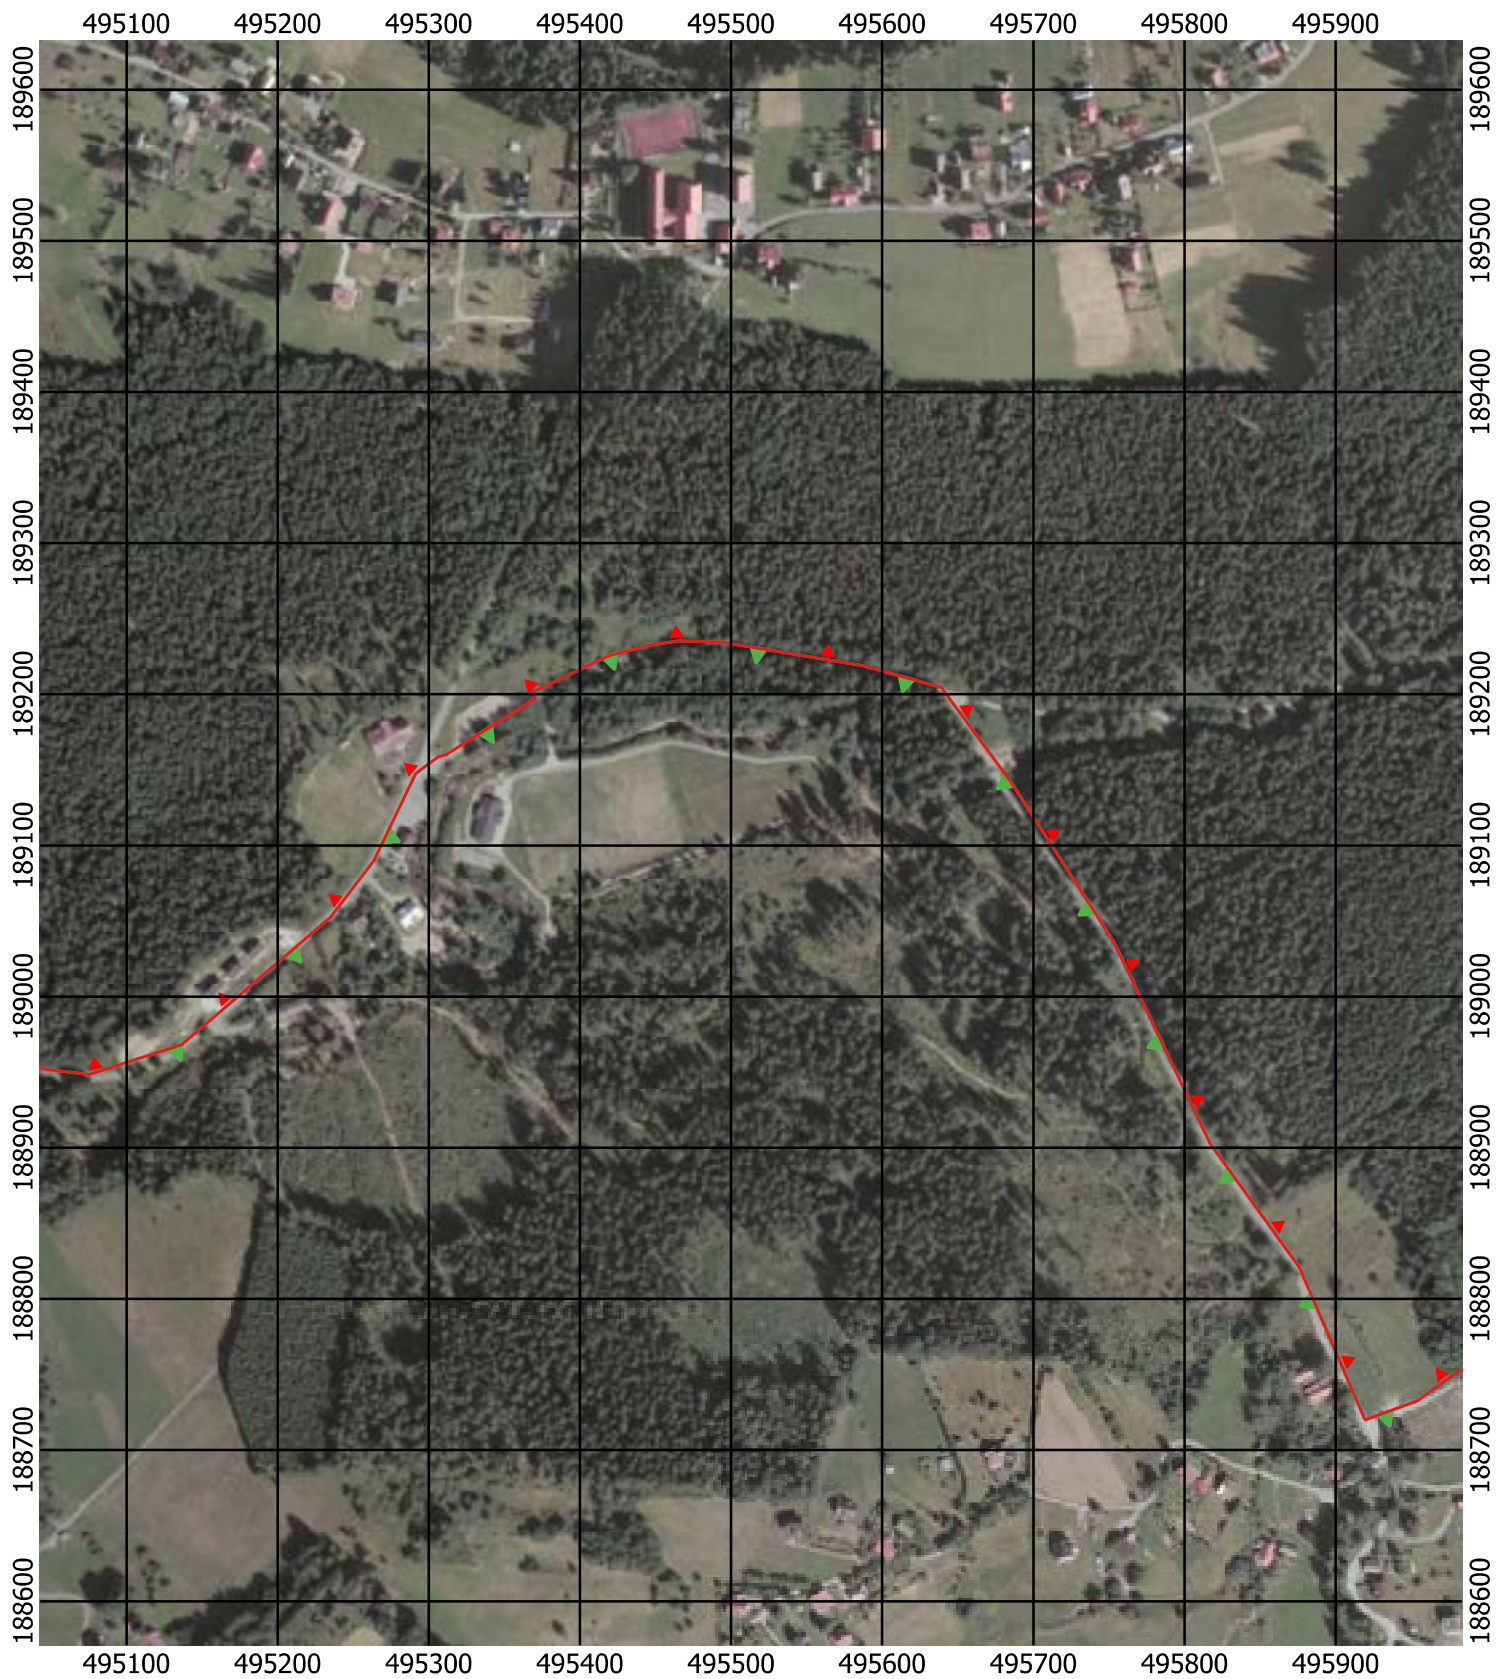

Przebieg granicy Parku Krajobrazowego Beskidu Śląskiego wraz z otuliną - arkusz 278 / 297