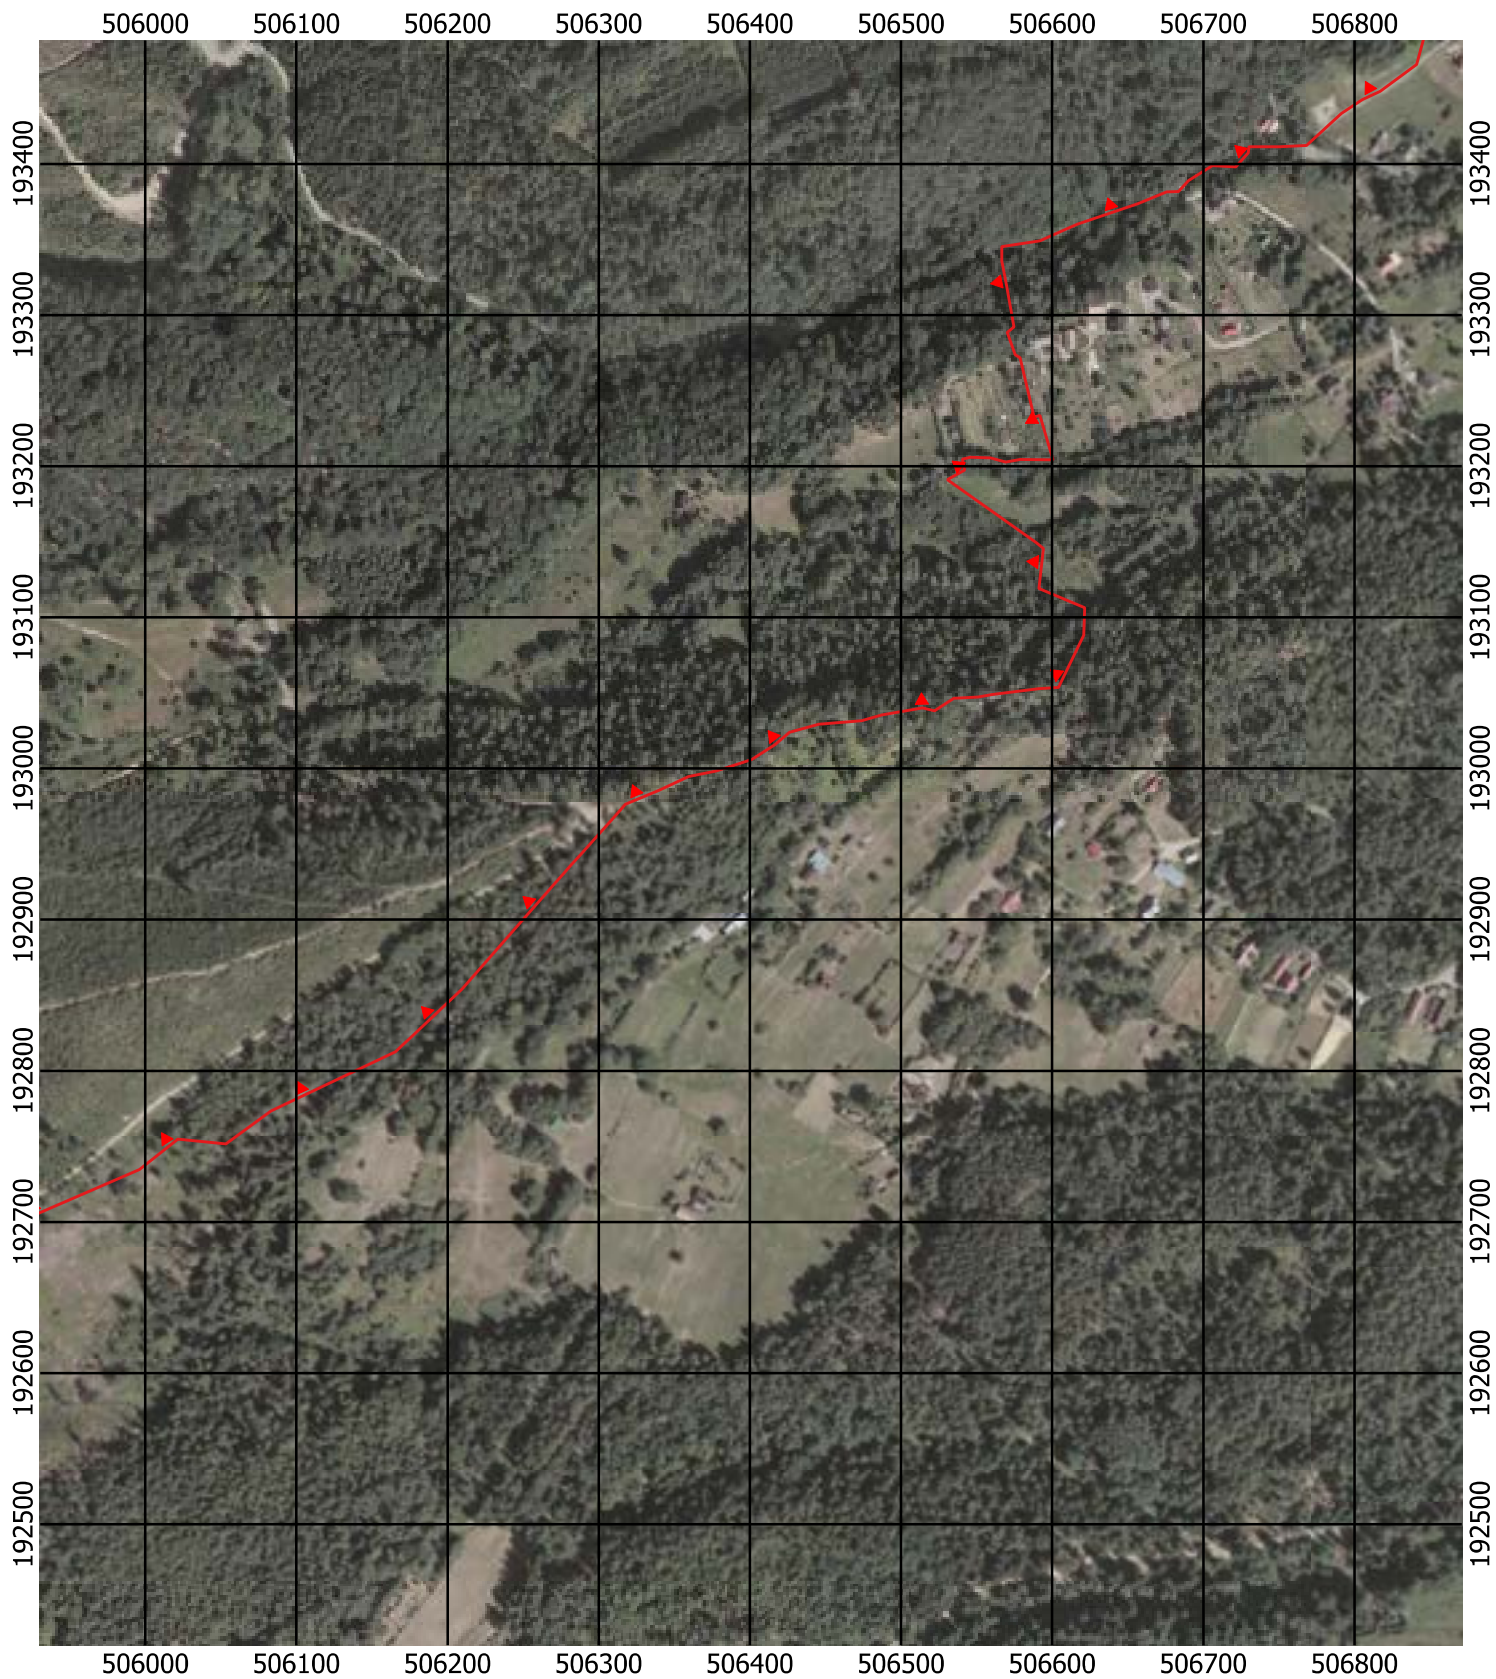

Przebieg granicy Parku Krajobrazowego Beskidu Śląskiego wraz z otuliną - arkusz 246 / 297