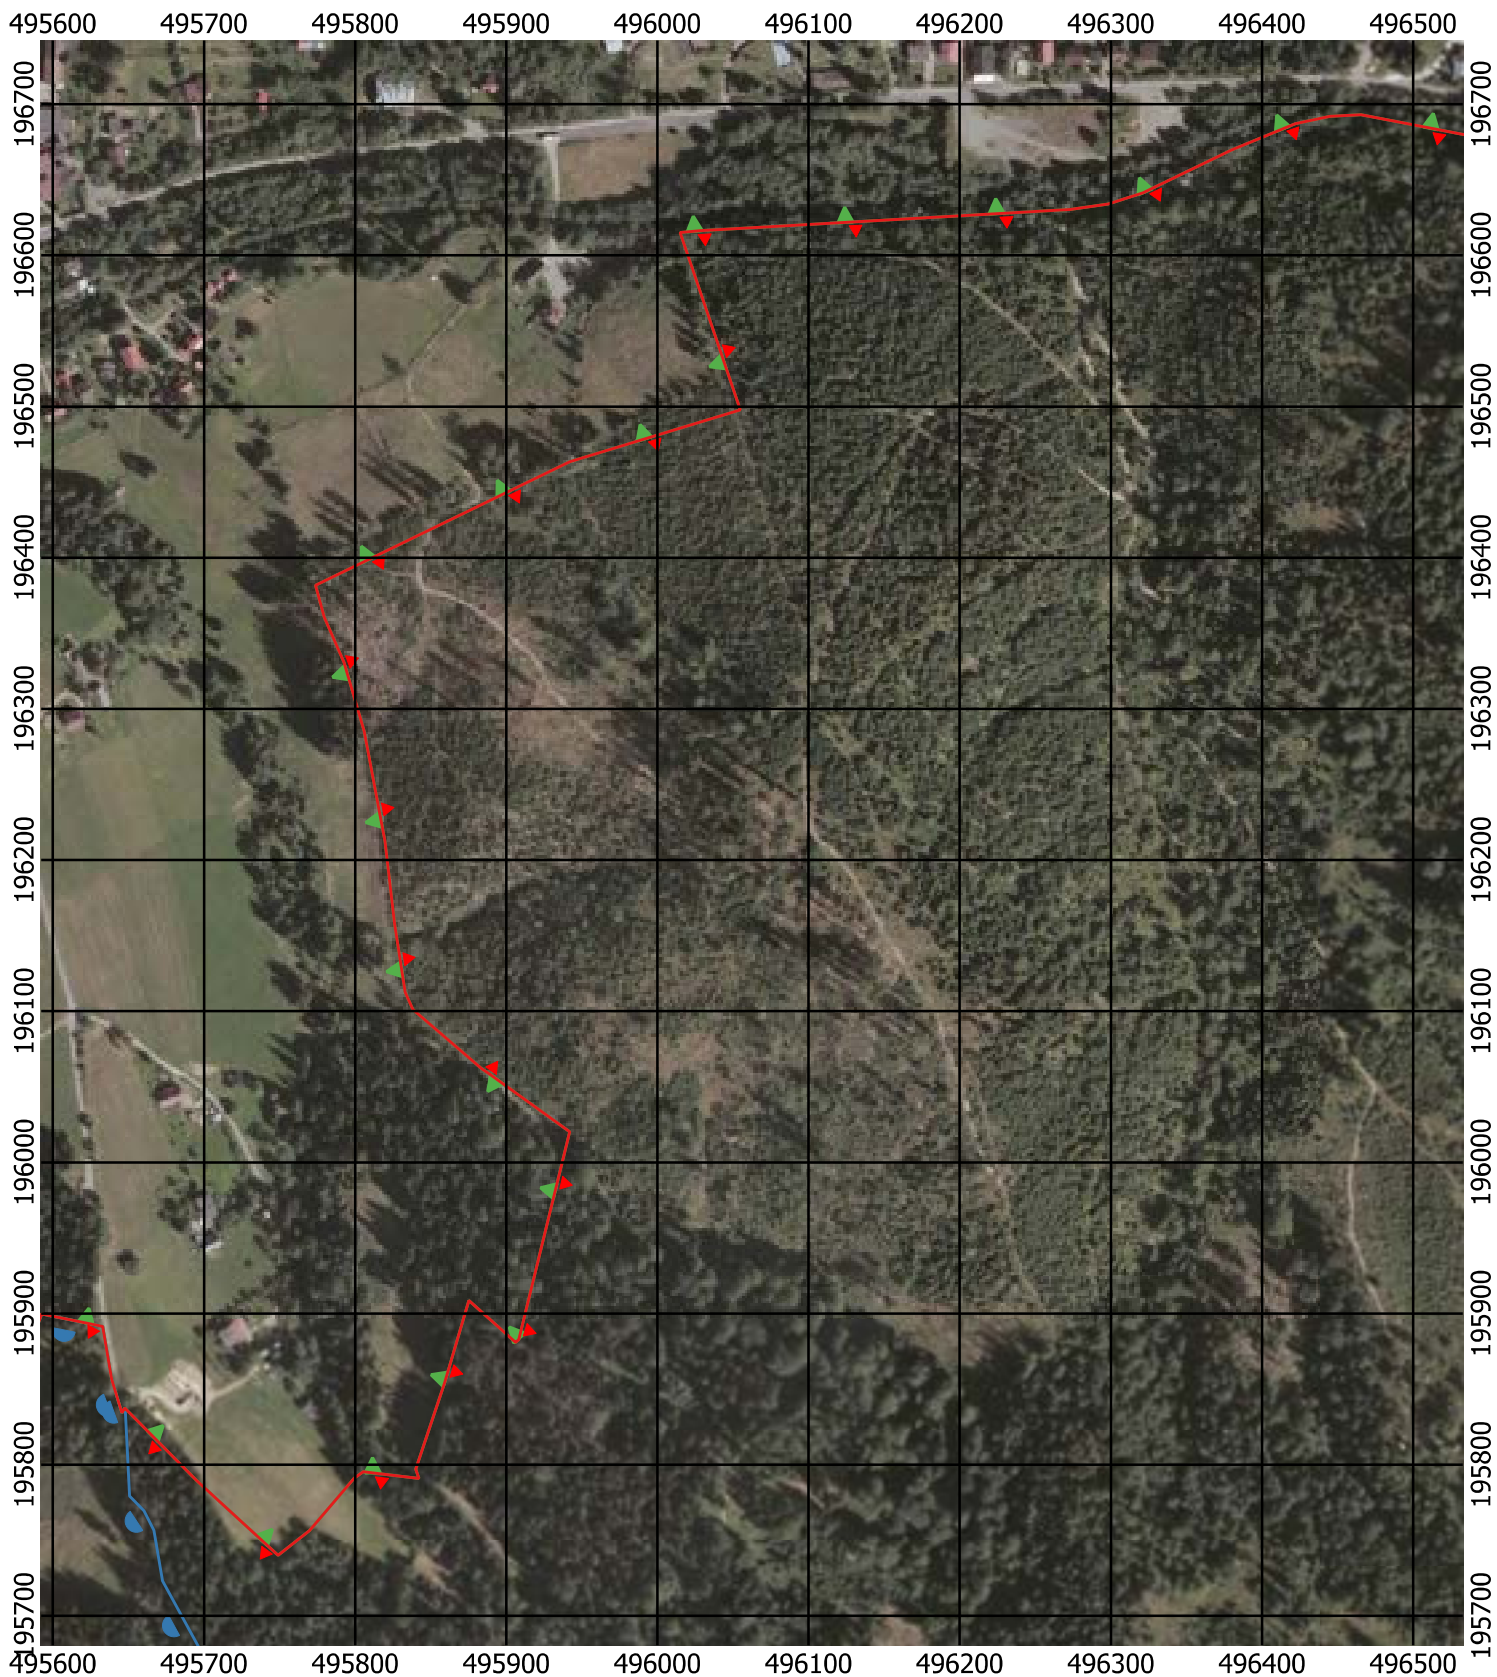

Przebieg granicy Parku Krajobrazowego Beskidu Śląskiego wraz z otuliną - arkusz 85 / 297