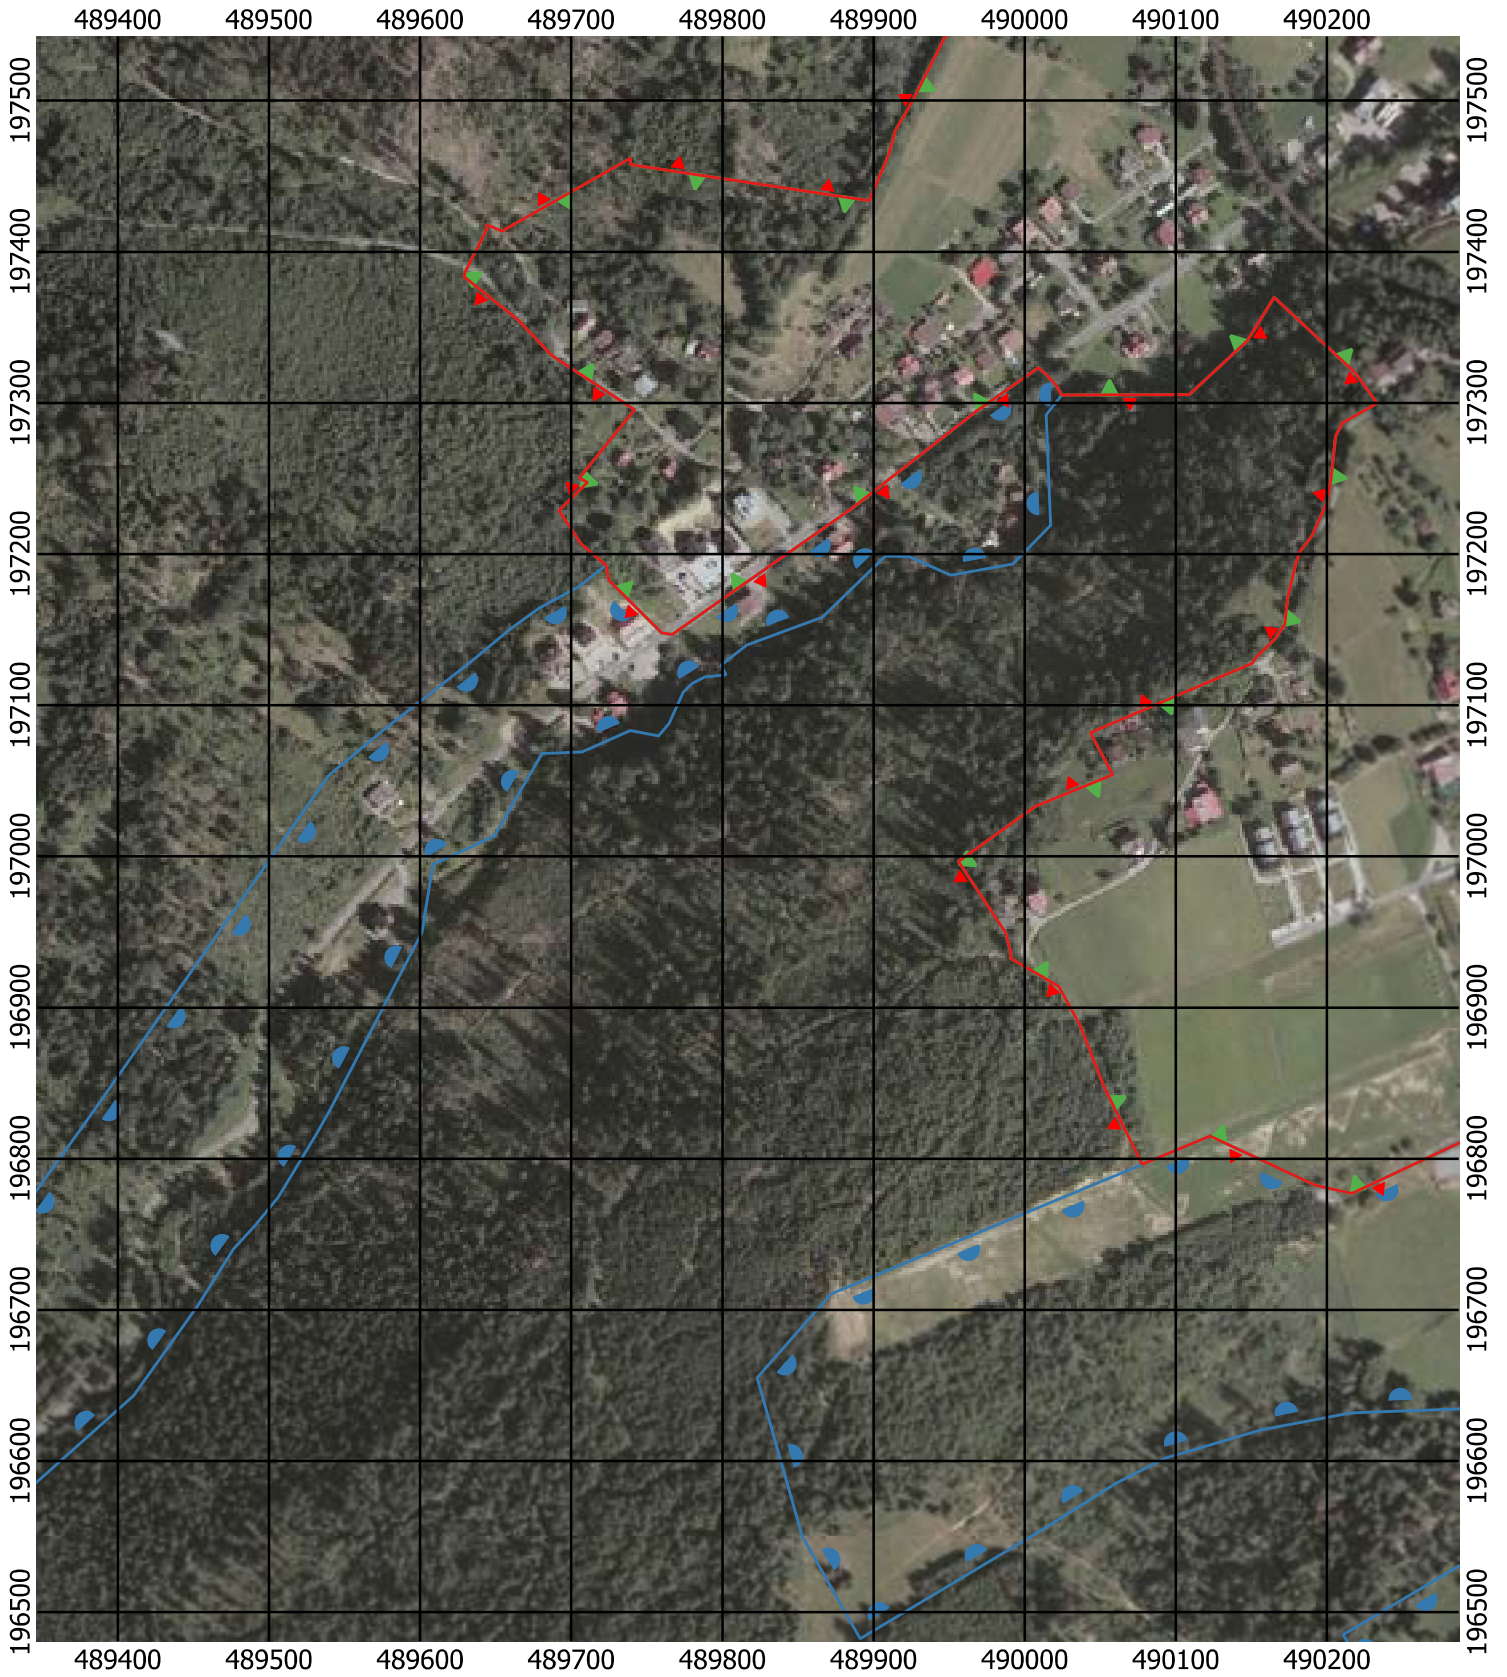

Przebieg granicy Parku Krajobrazowego Beskidu Śląskiego wraz z otuliną - arkusz 103 / 297