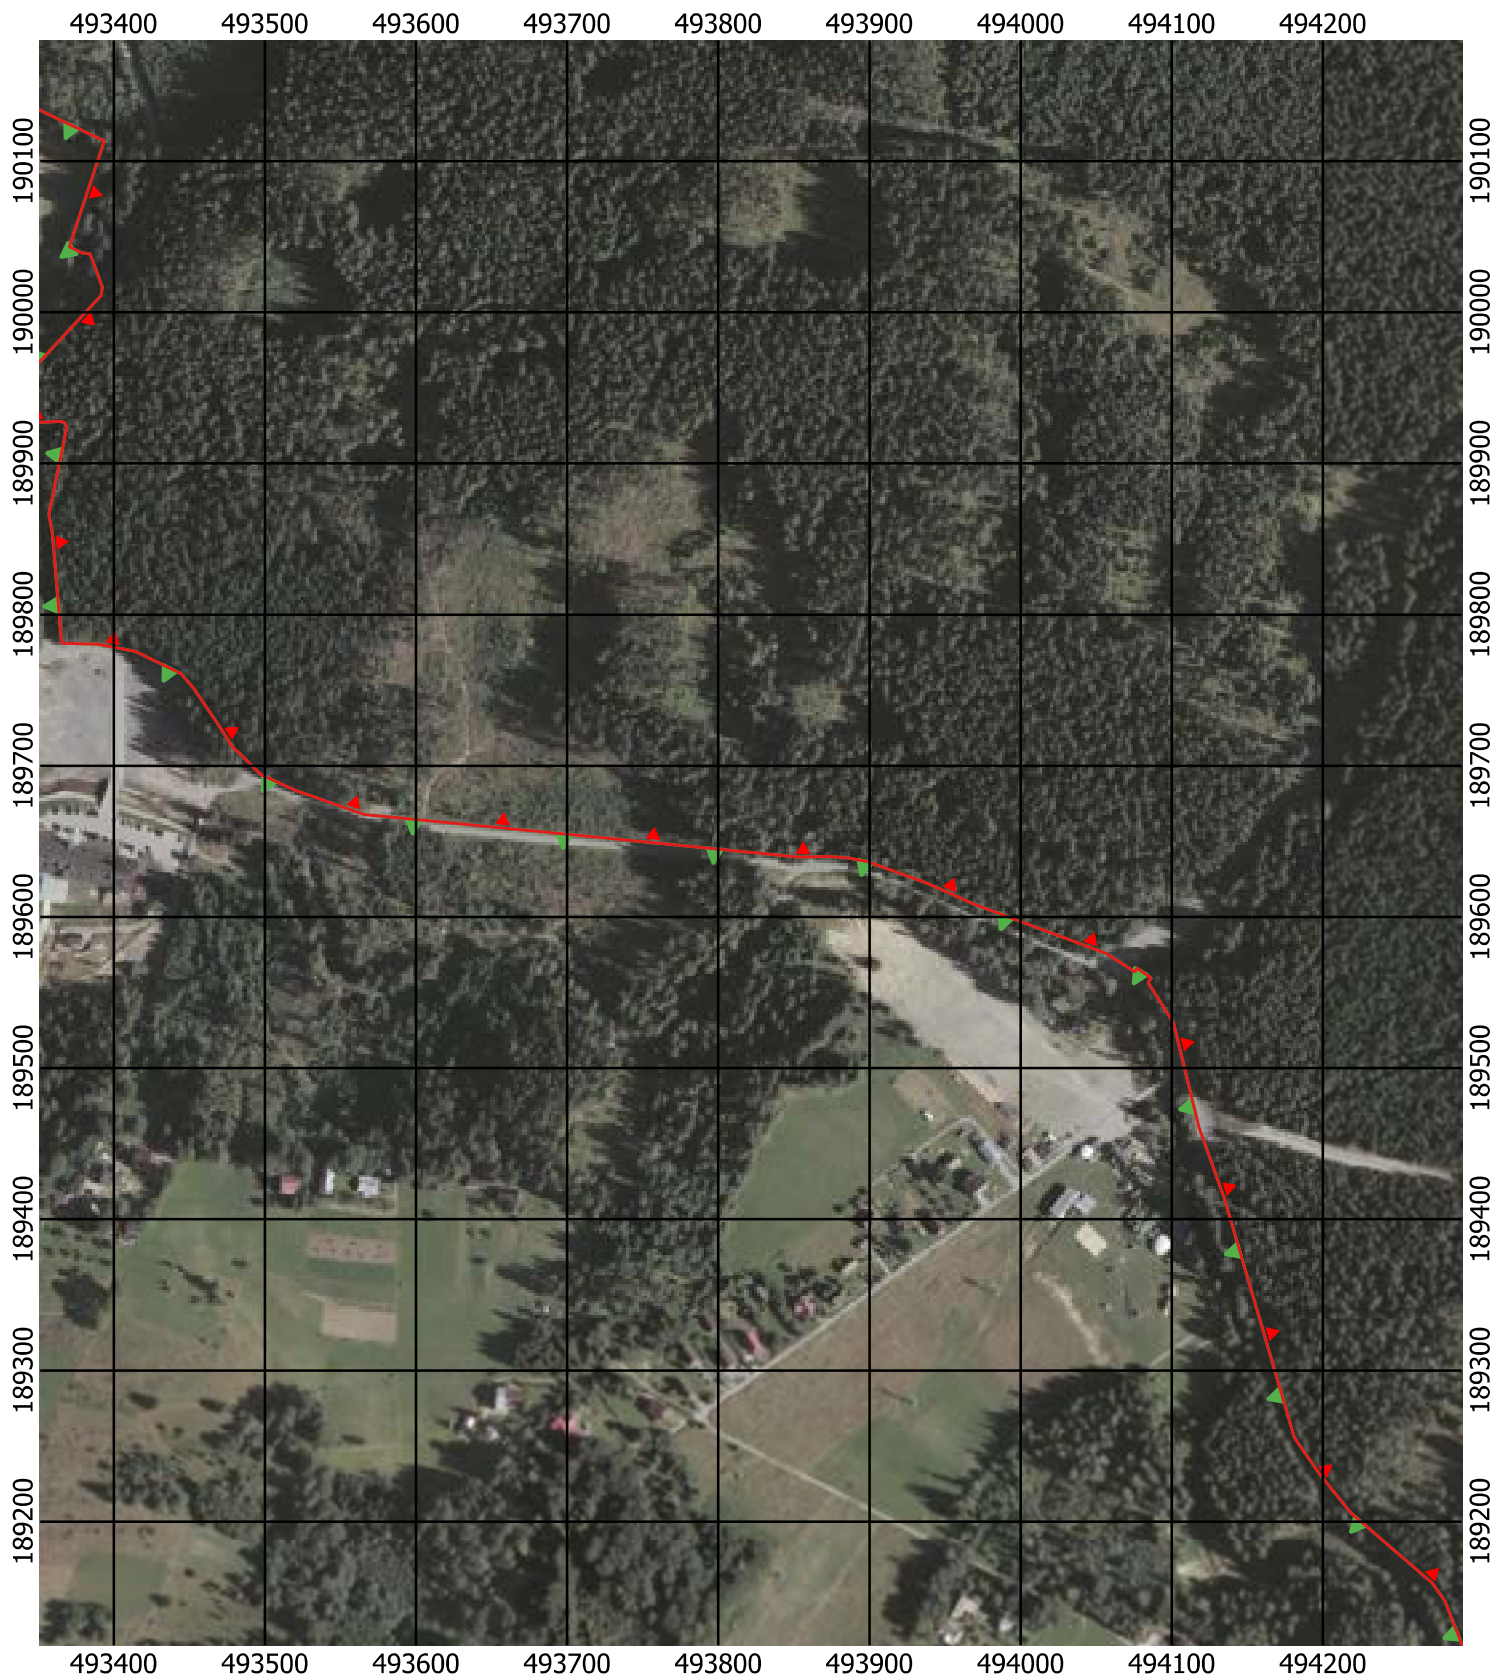

Przebieg granicy Parku Krajobrazowego Beskidu Śląskiego wraz z otuliną - arkusz 280 / 297