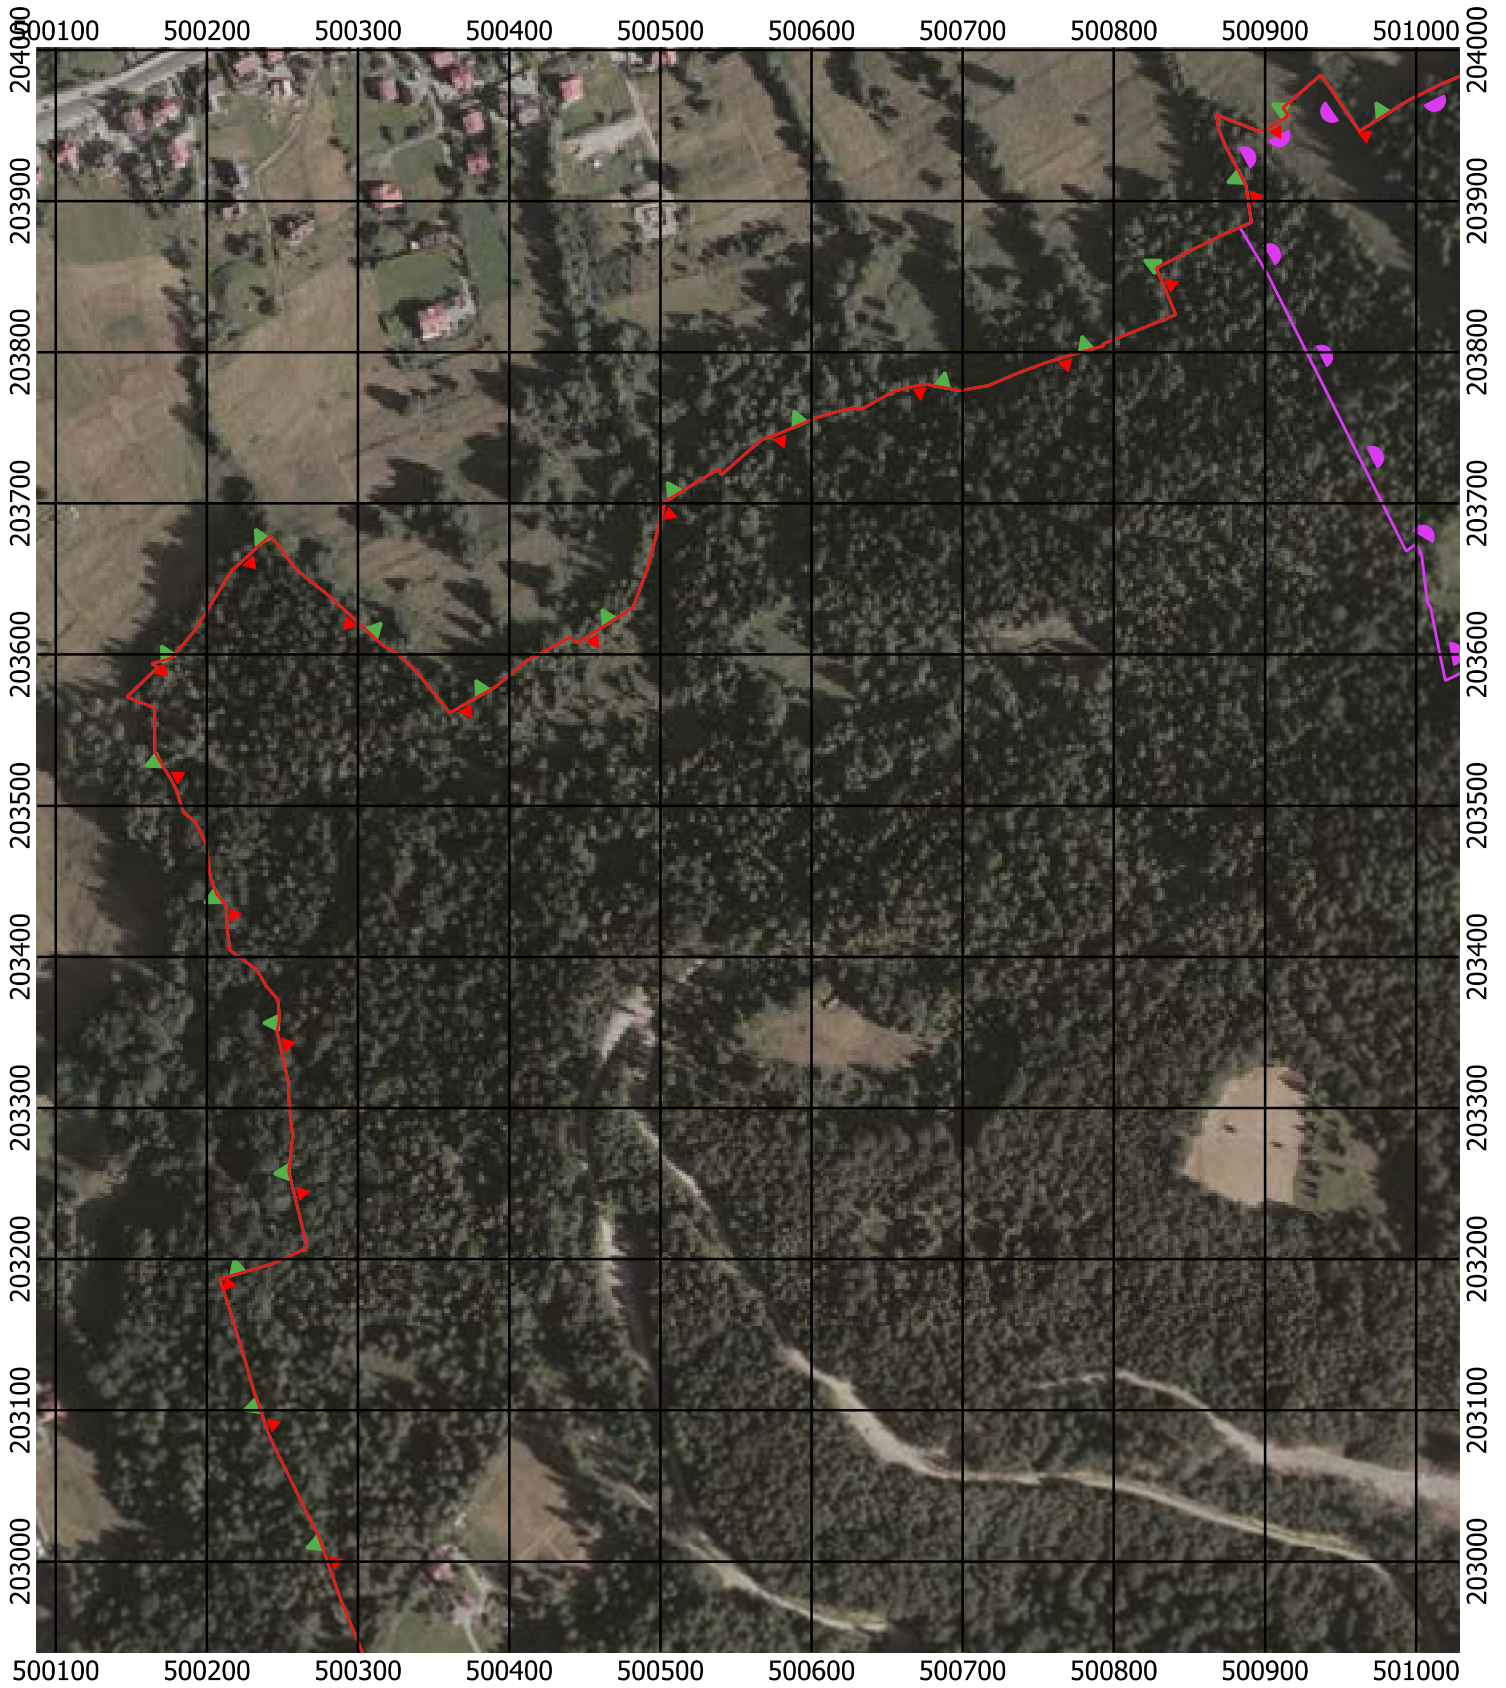

Przebieg granicy Parku Krajobrazowego Beskidu Śląskiego wraz z otuliną - arkusz 206 / 297