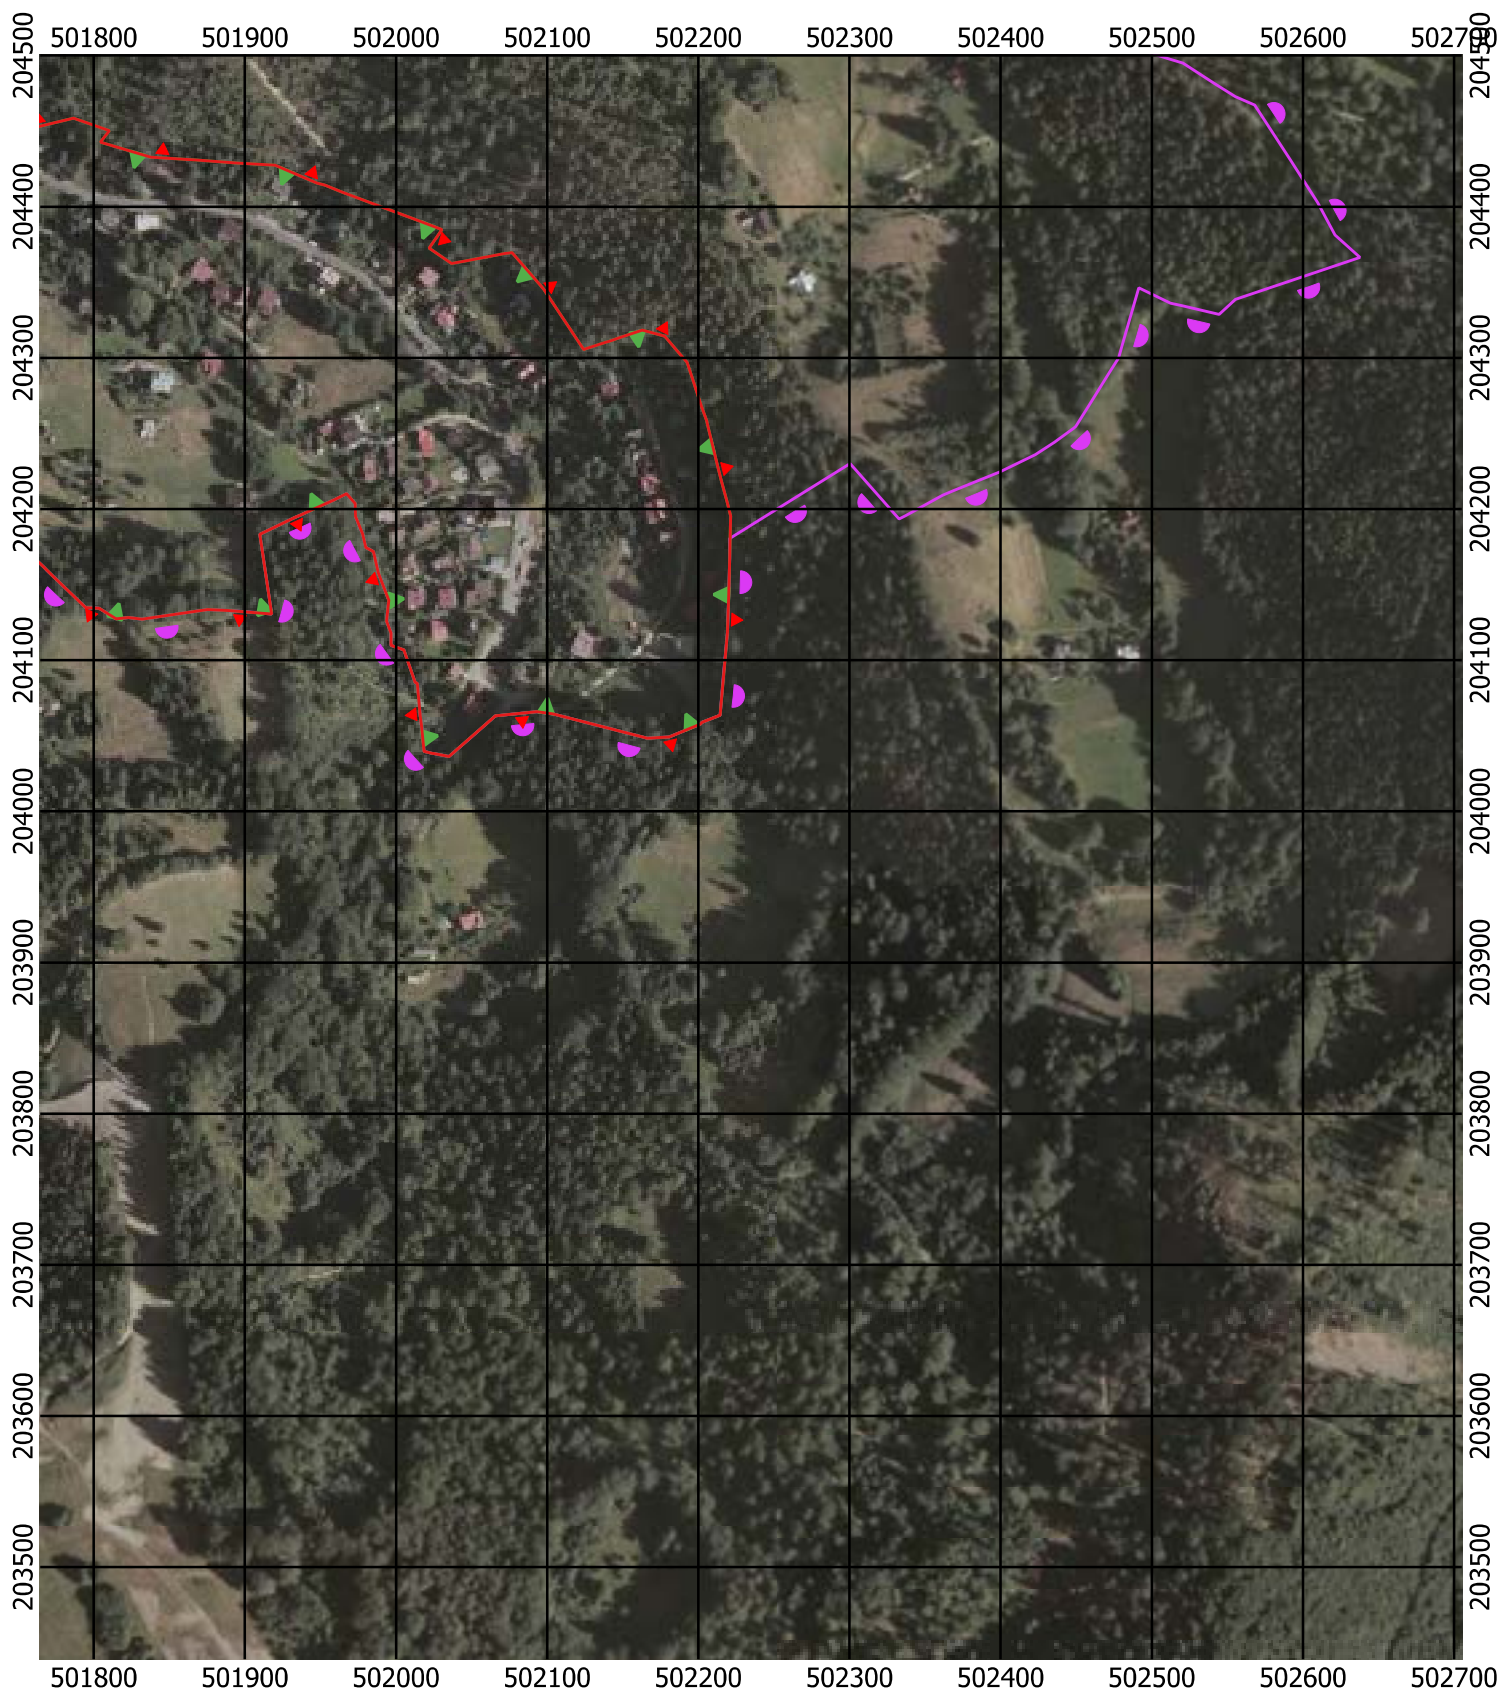

Przebieg granicy Parku Krajobrazowego Beskidu Śląskiego wraz z otuliną - arkusz 212 /297