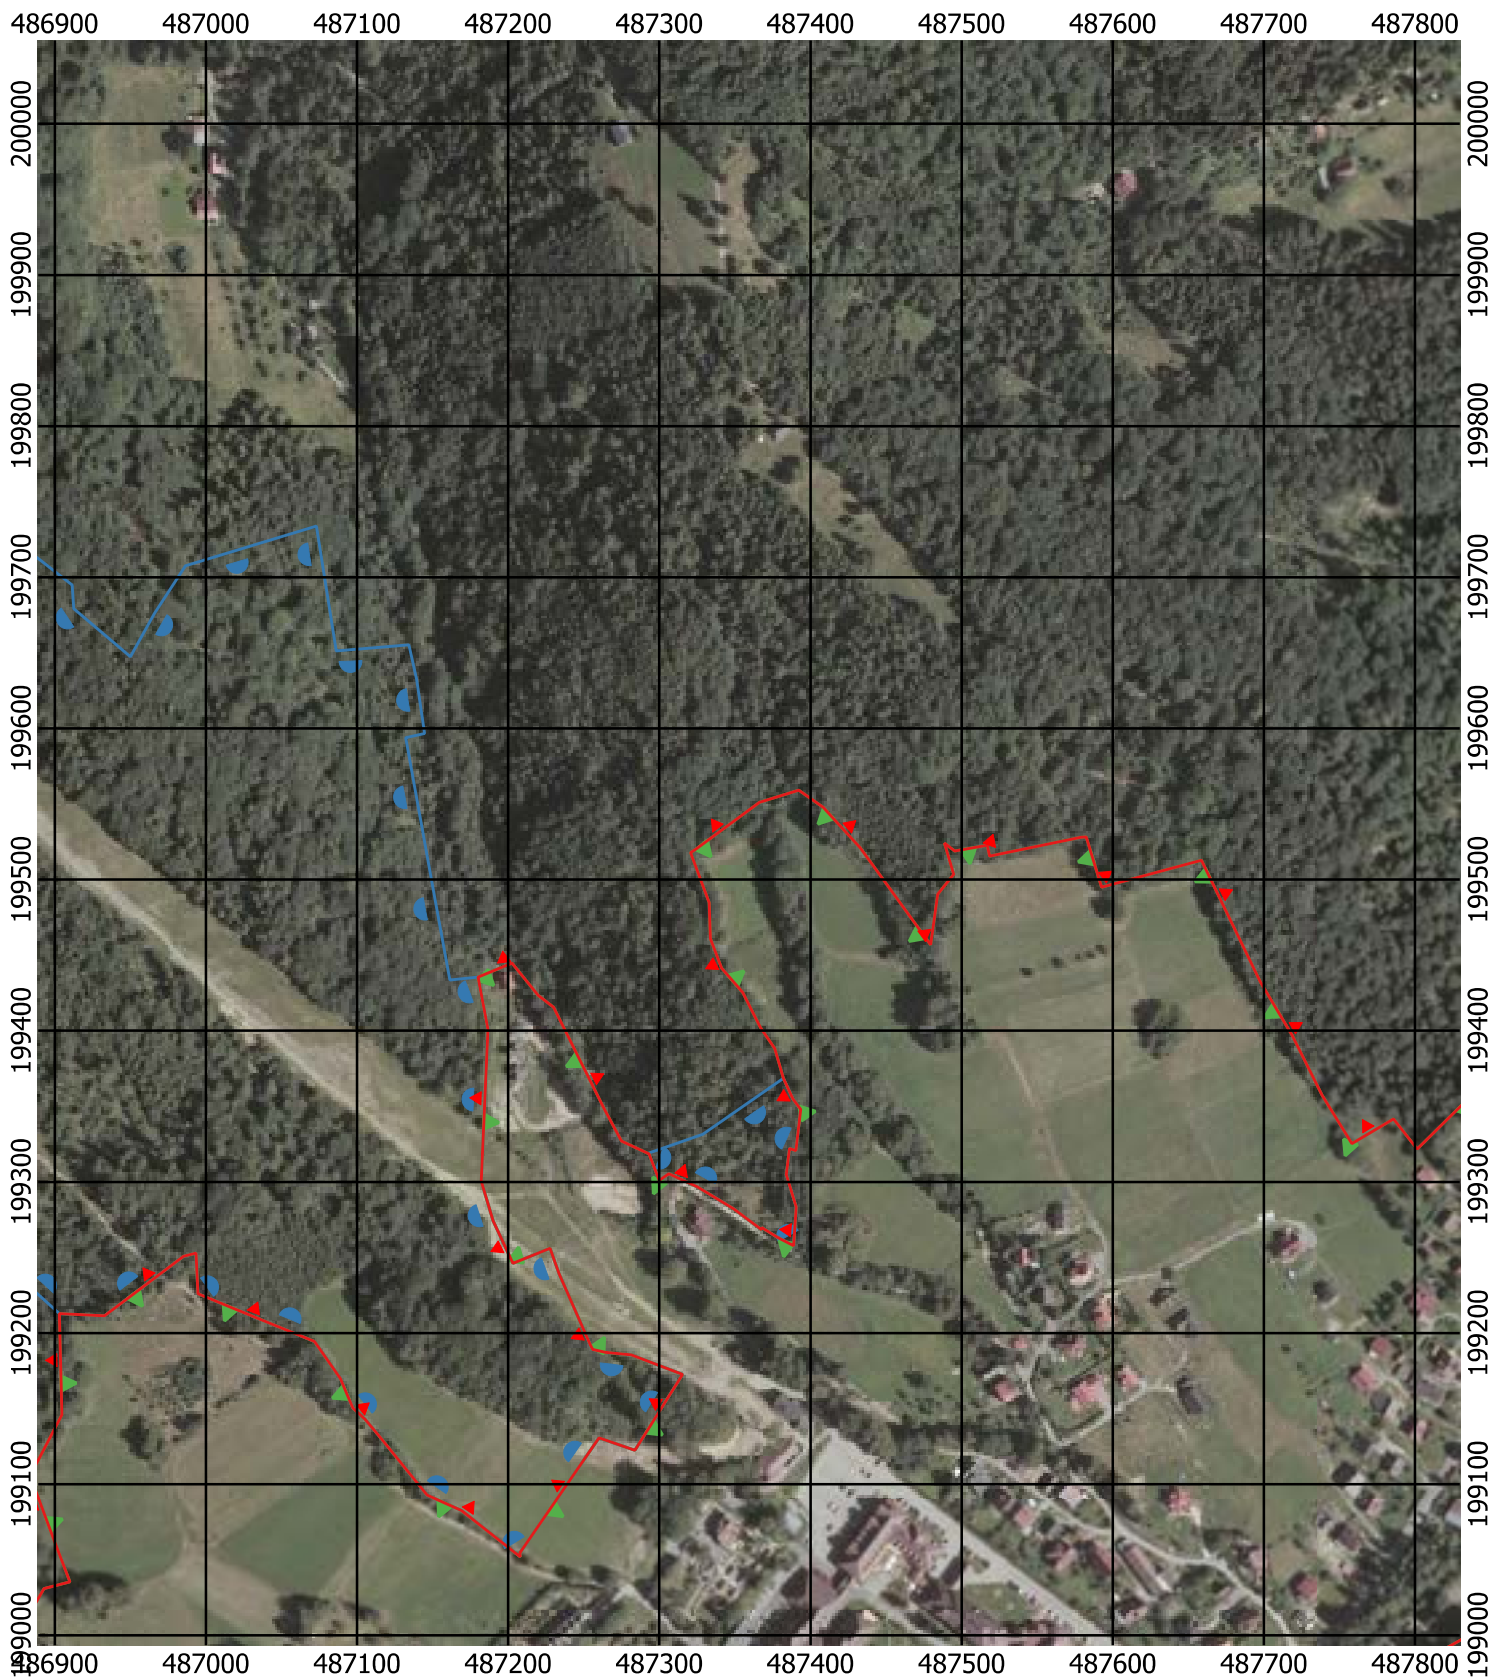

Przebieg granicy Parku Krajobrazowego Beskidu Śląskiego wraz z otuliną - arkusz 118 / 297