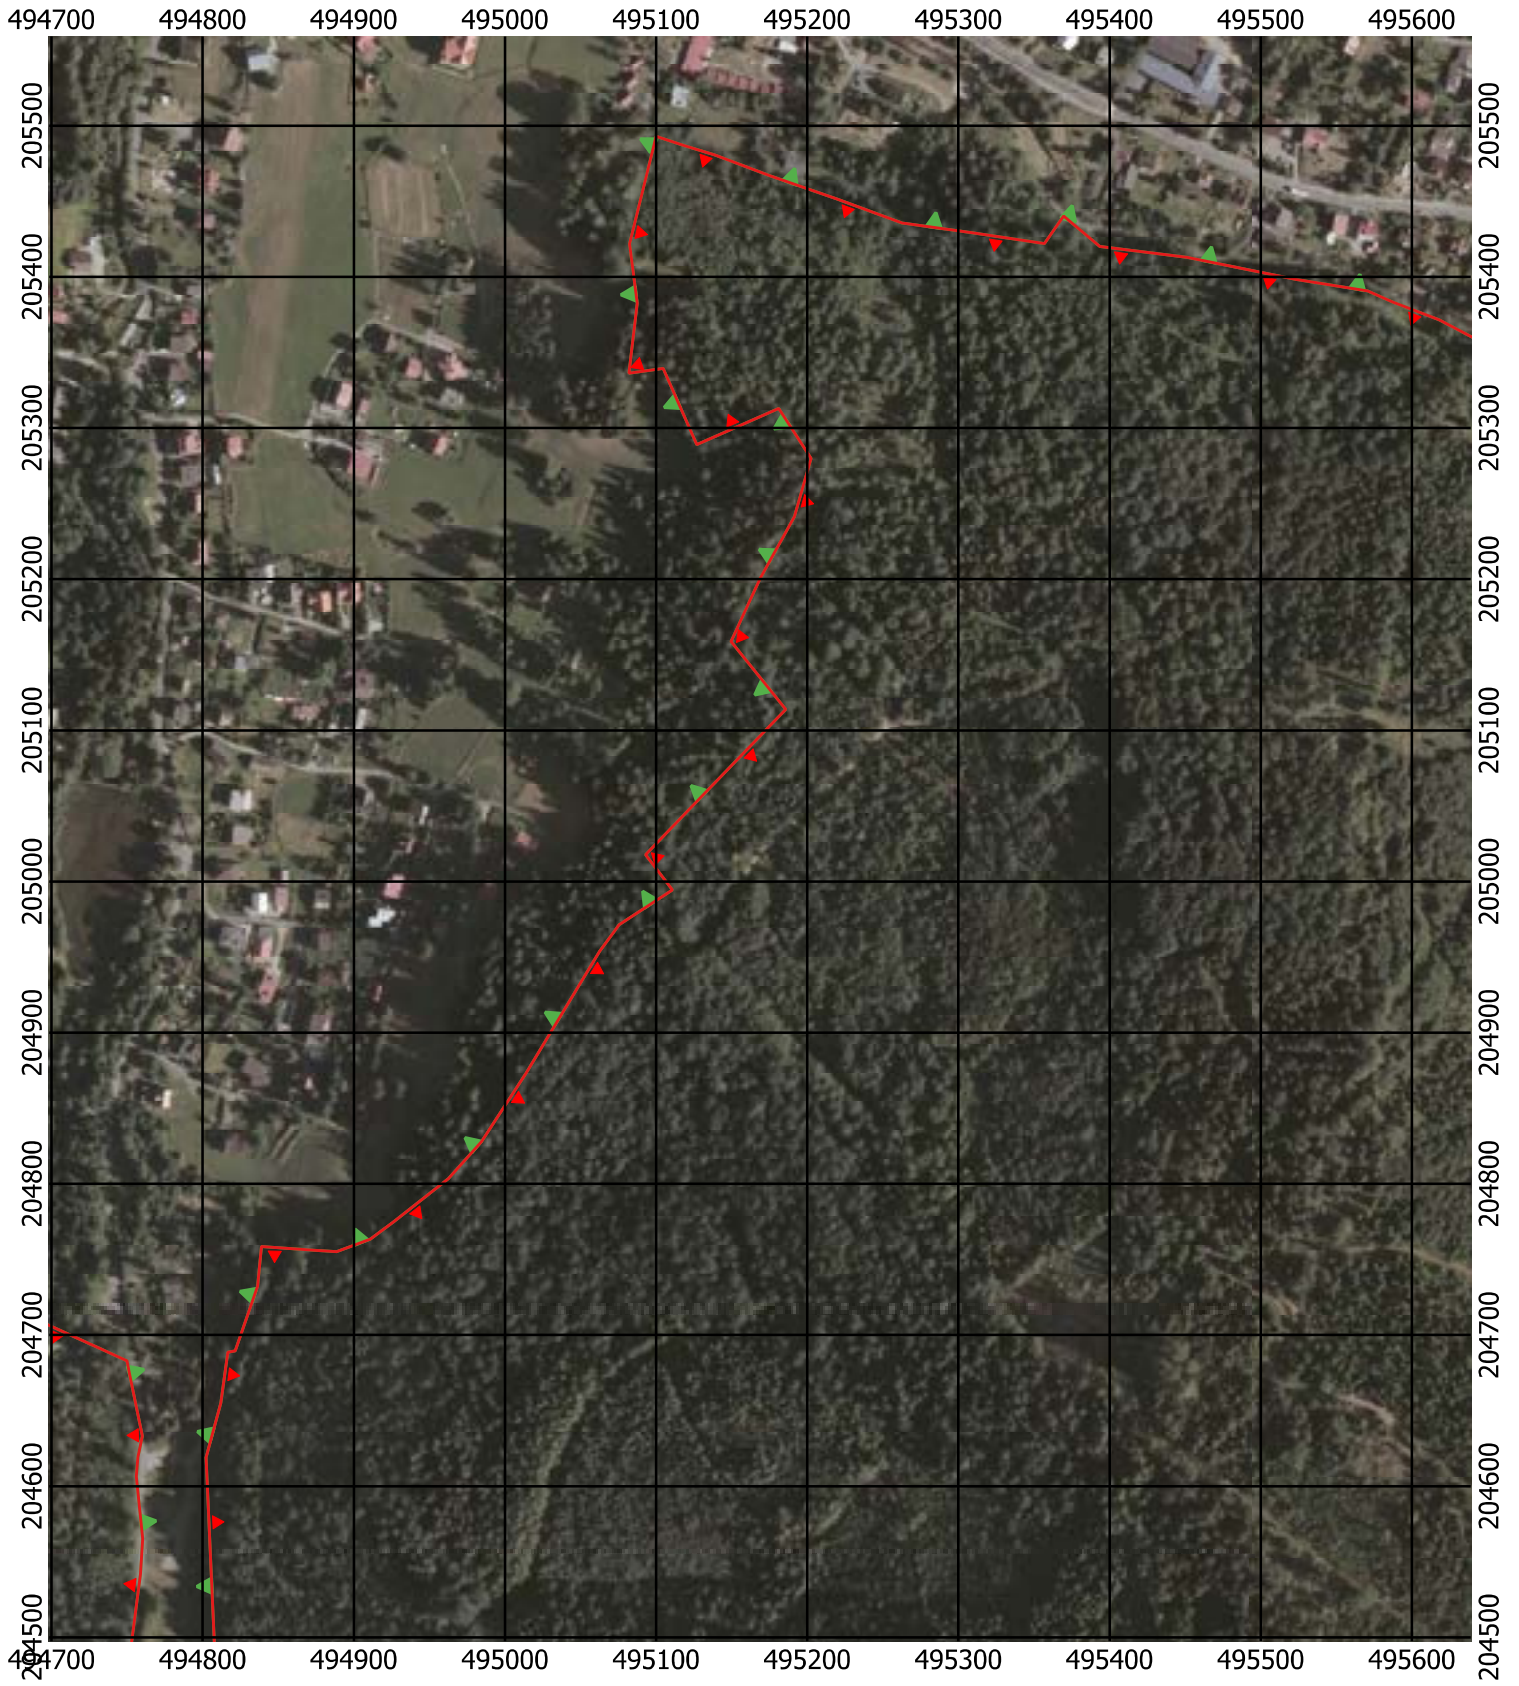

Przebieg granicy Parku Krajobrazowego Beskidu Śląskiego wraz z otuliną - arkusz 46 / 297