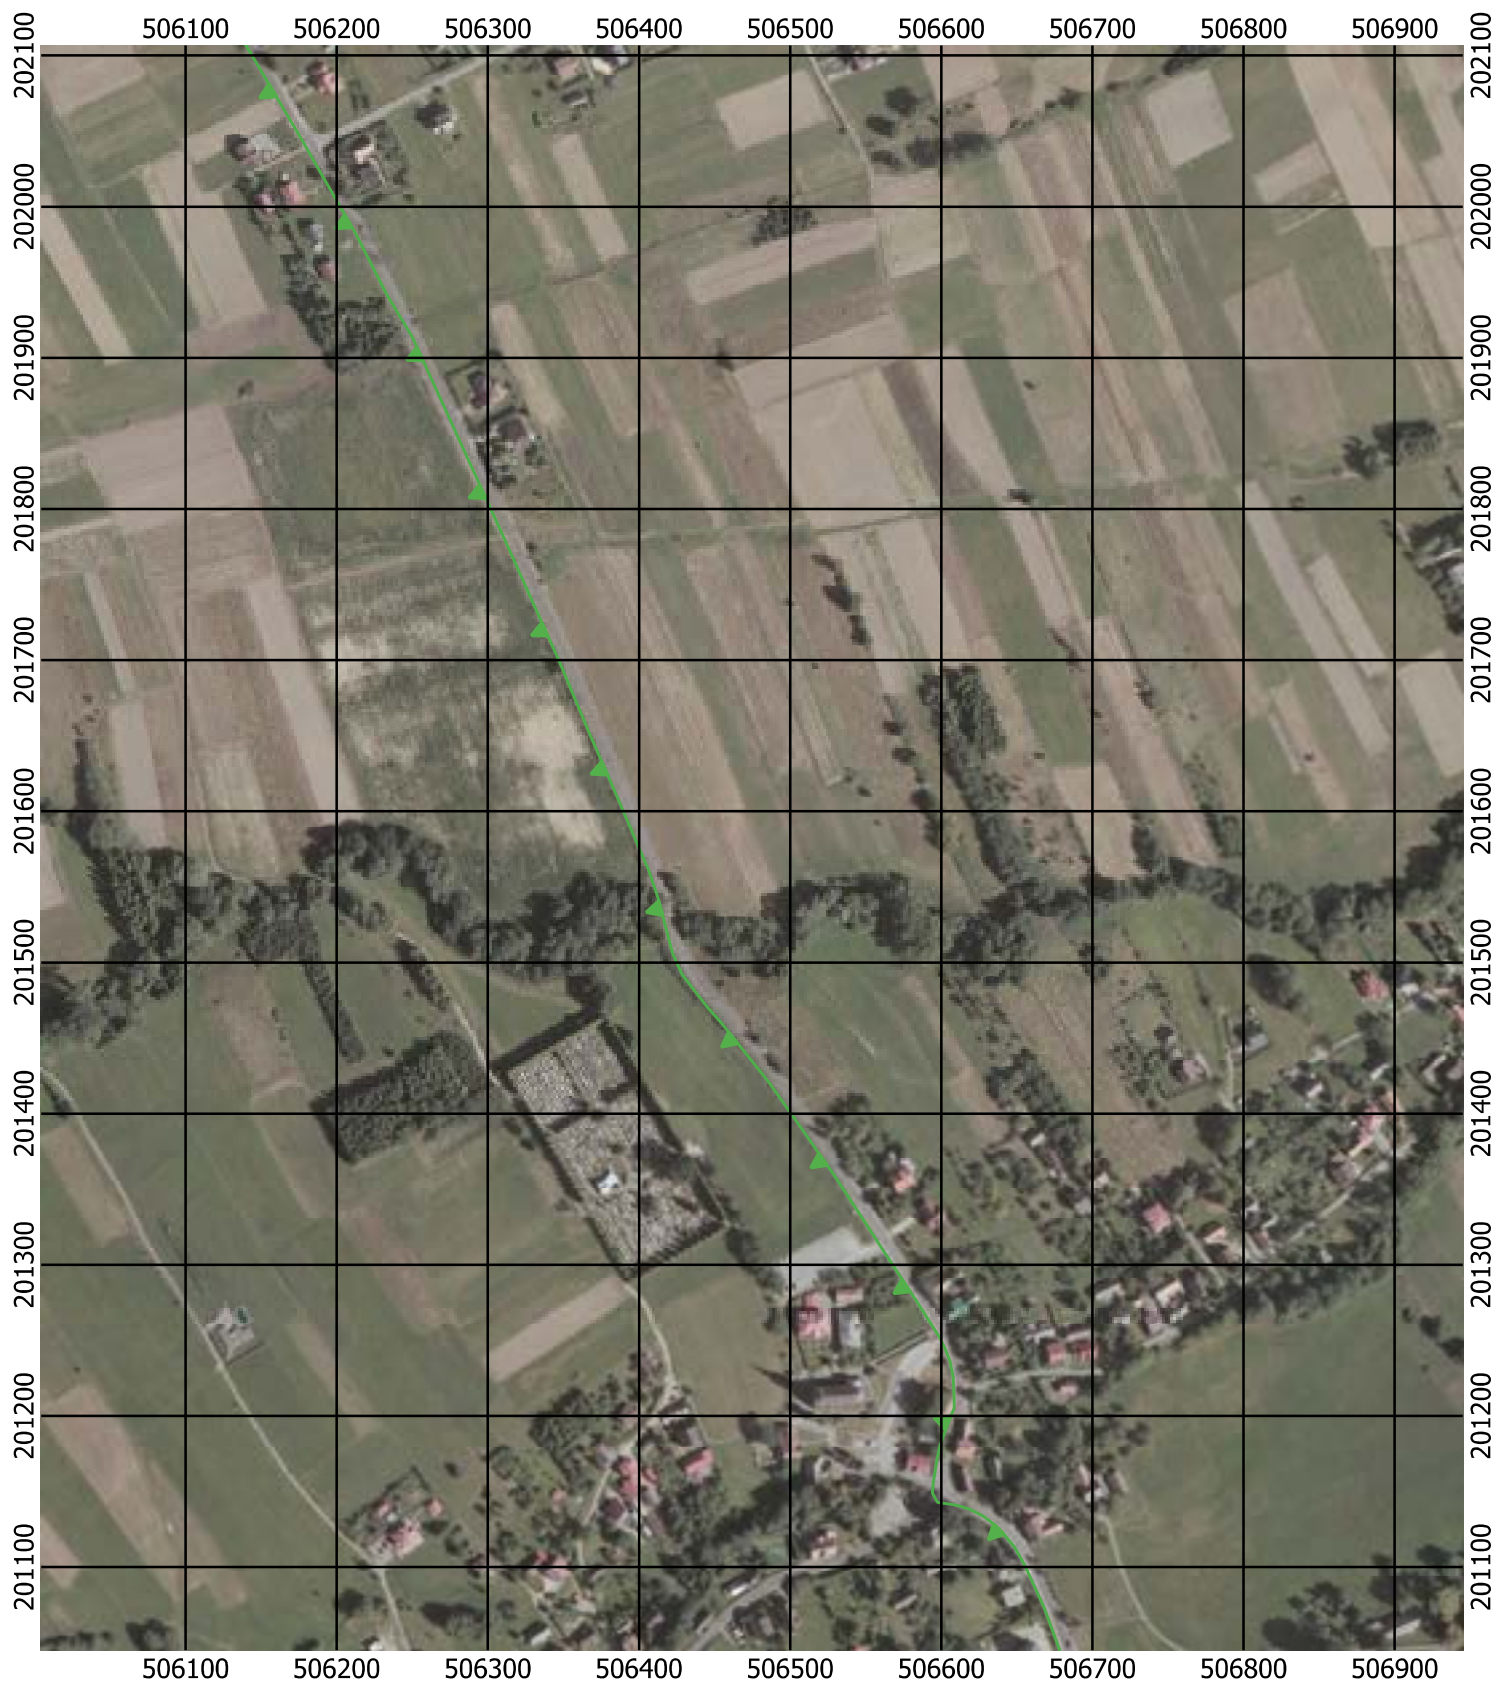

Przebieg granicy Parku Krajobrazowego Beskidu Śląskiego wraz z otuliną - arkusz 228 / 297