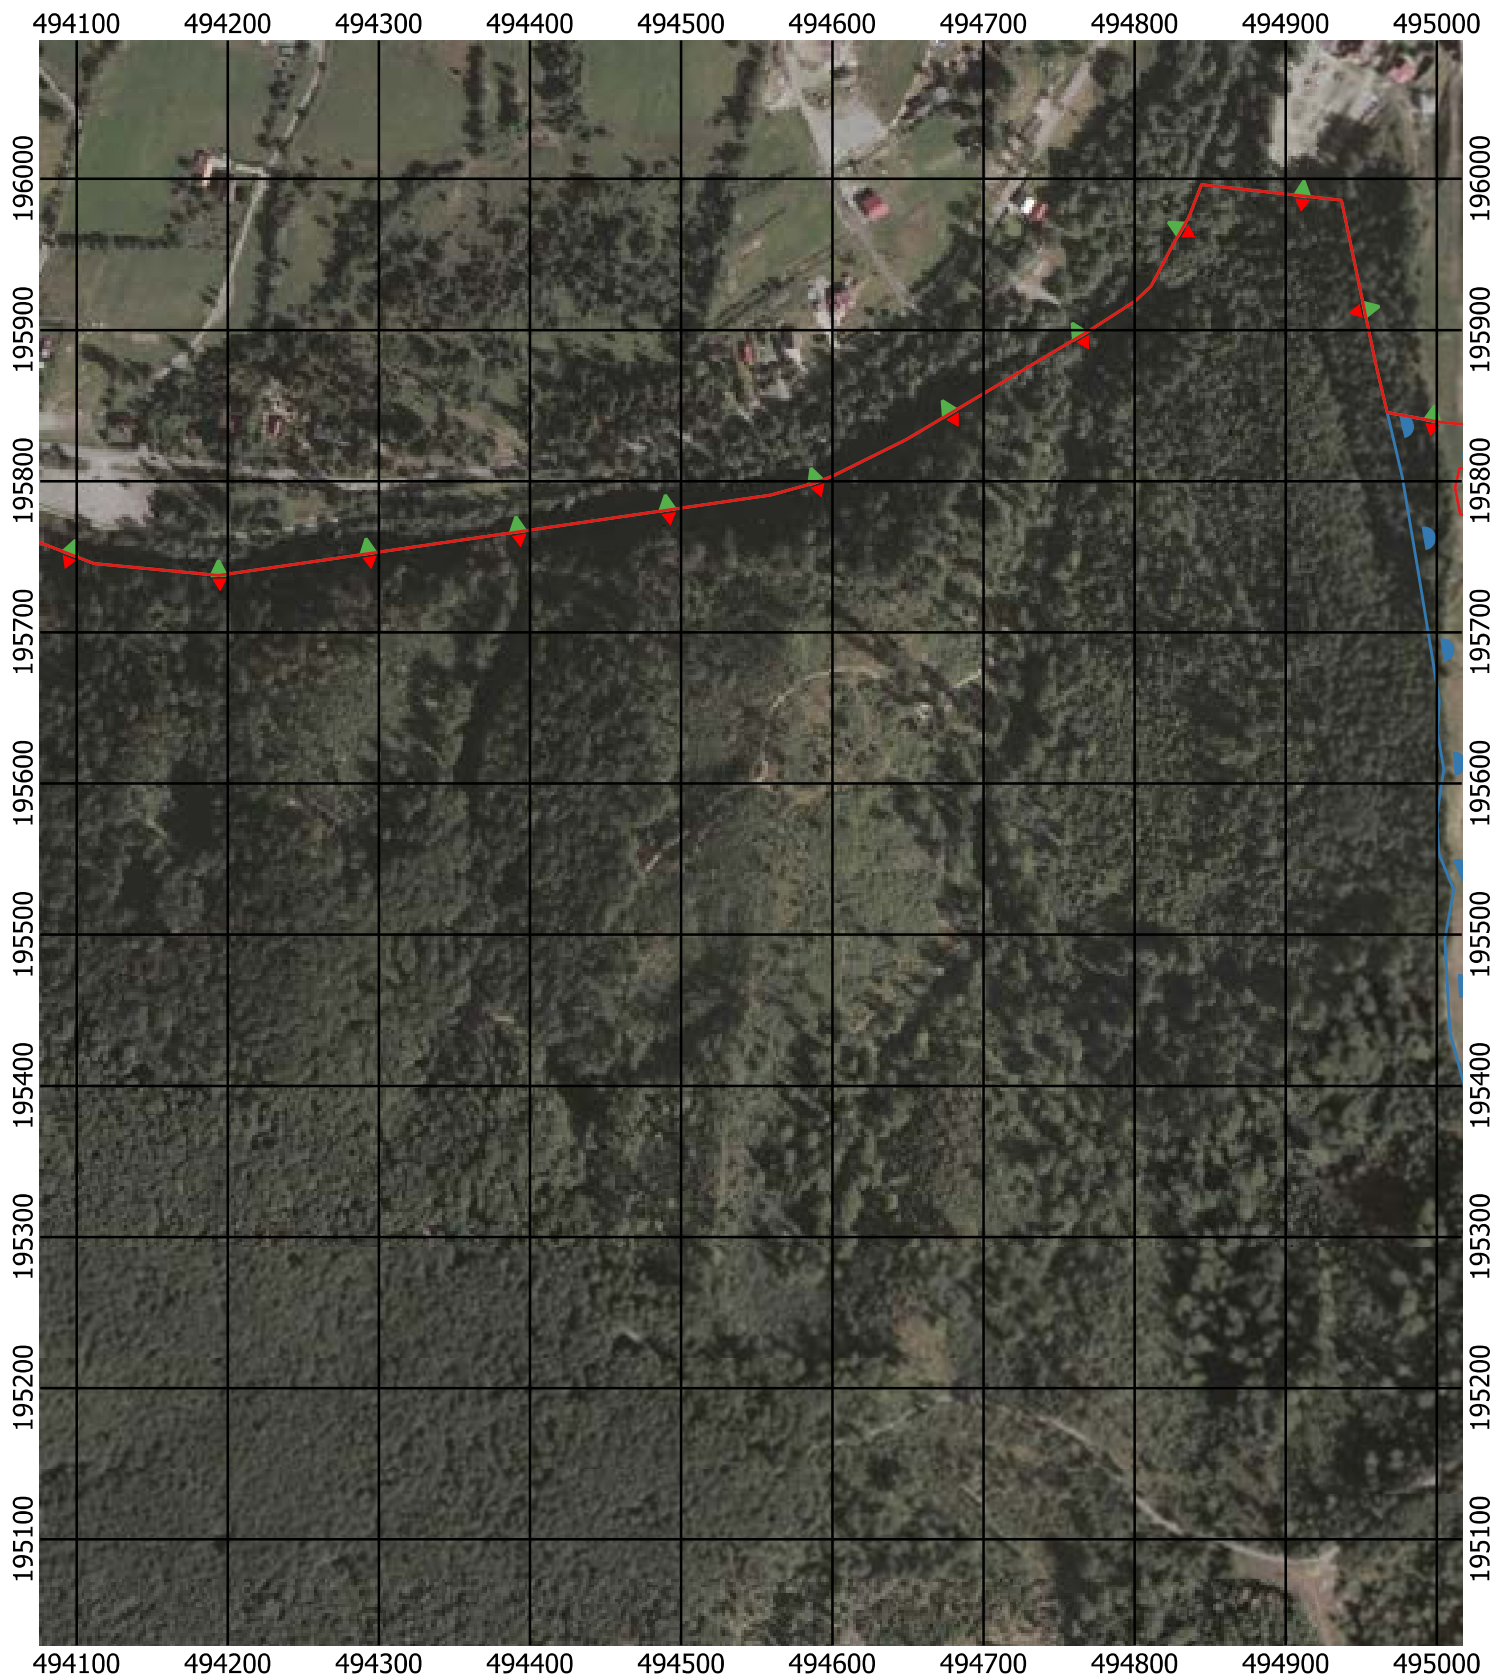

Przebieg granicy Parku Krajobrazowego Beskidu Śląskiego wraz z otuliną - arkusz 87 / 297