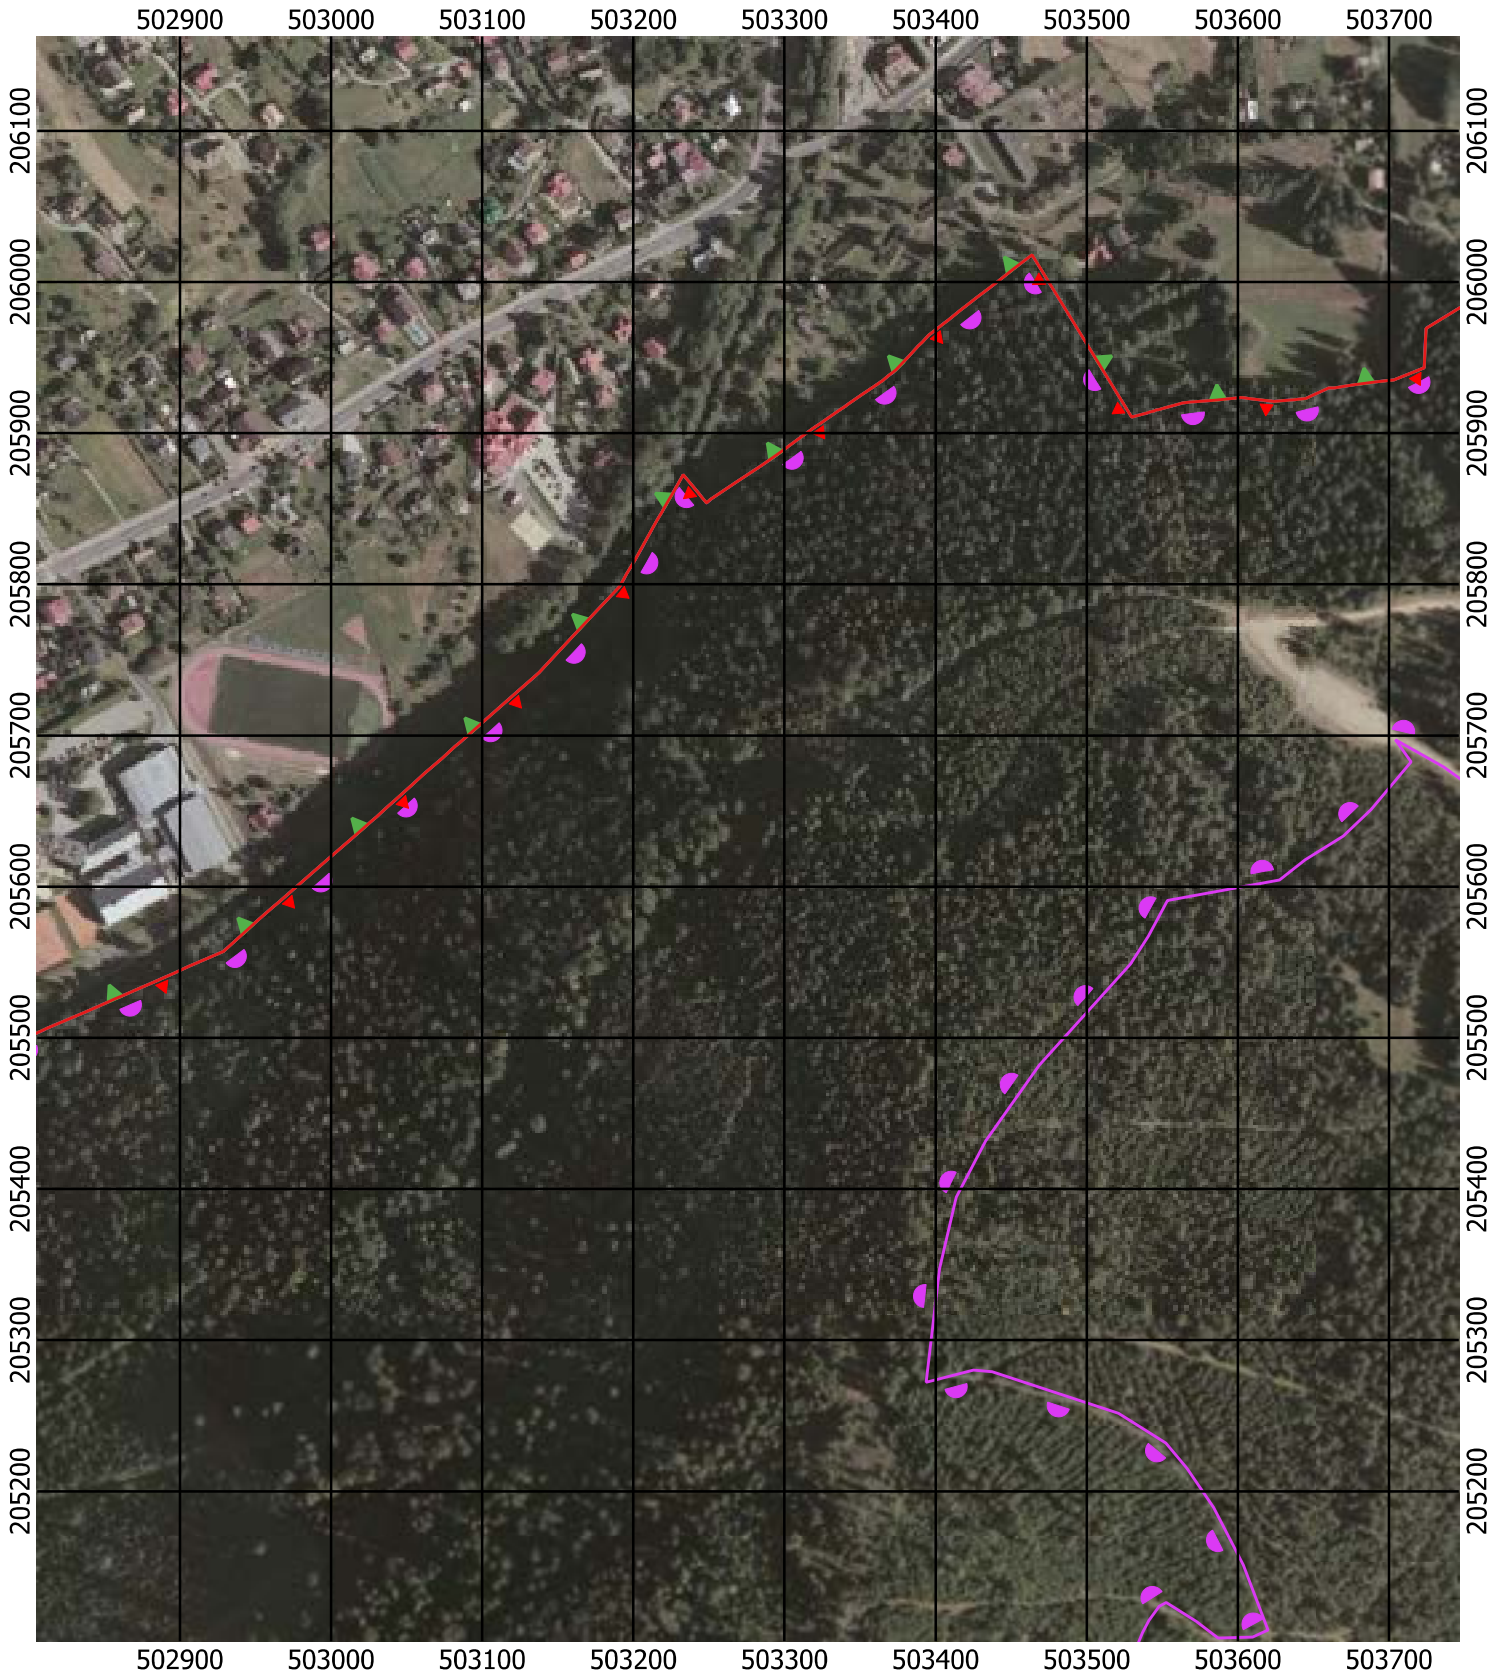

Przebieg granicy Parku Krajobrazowego Beskidu Śląskiego wraz z otuliną - arkusz 217 / 297