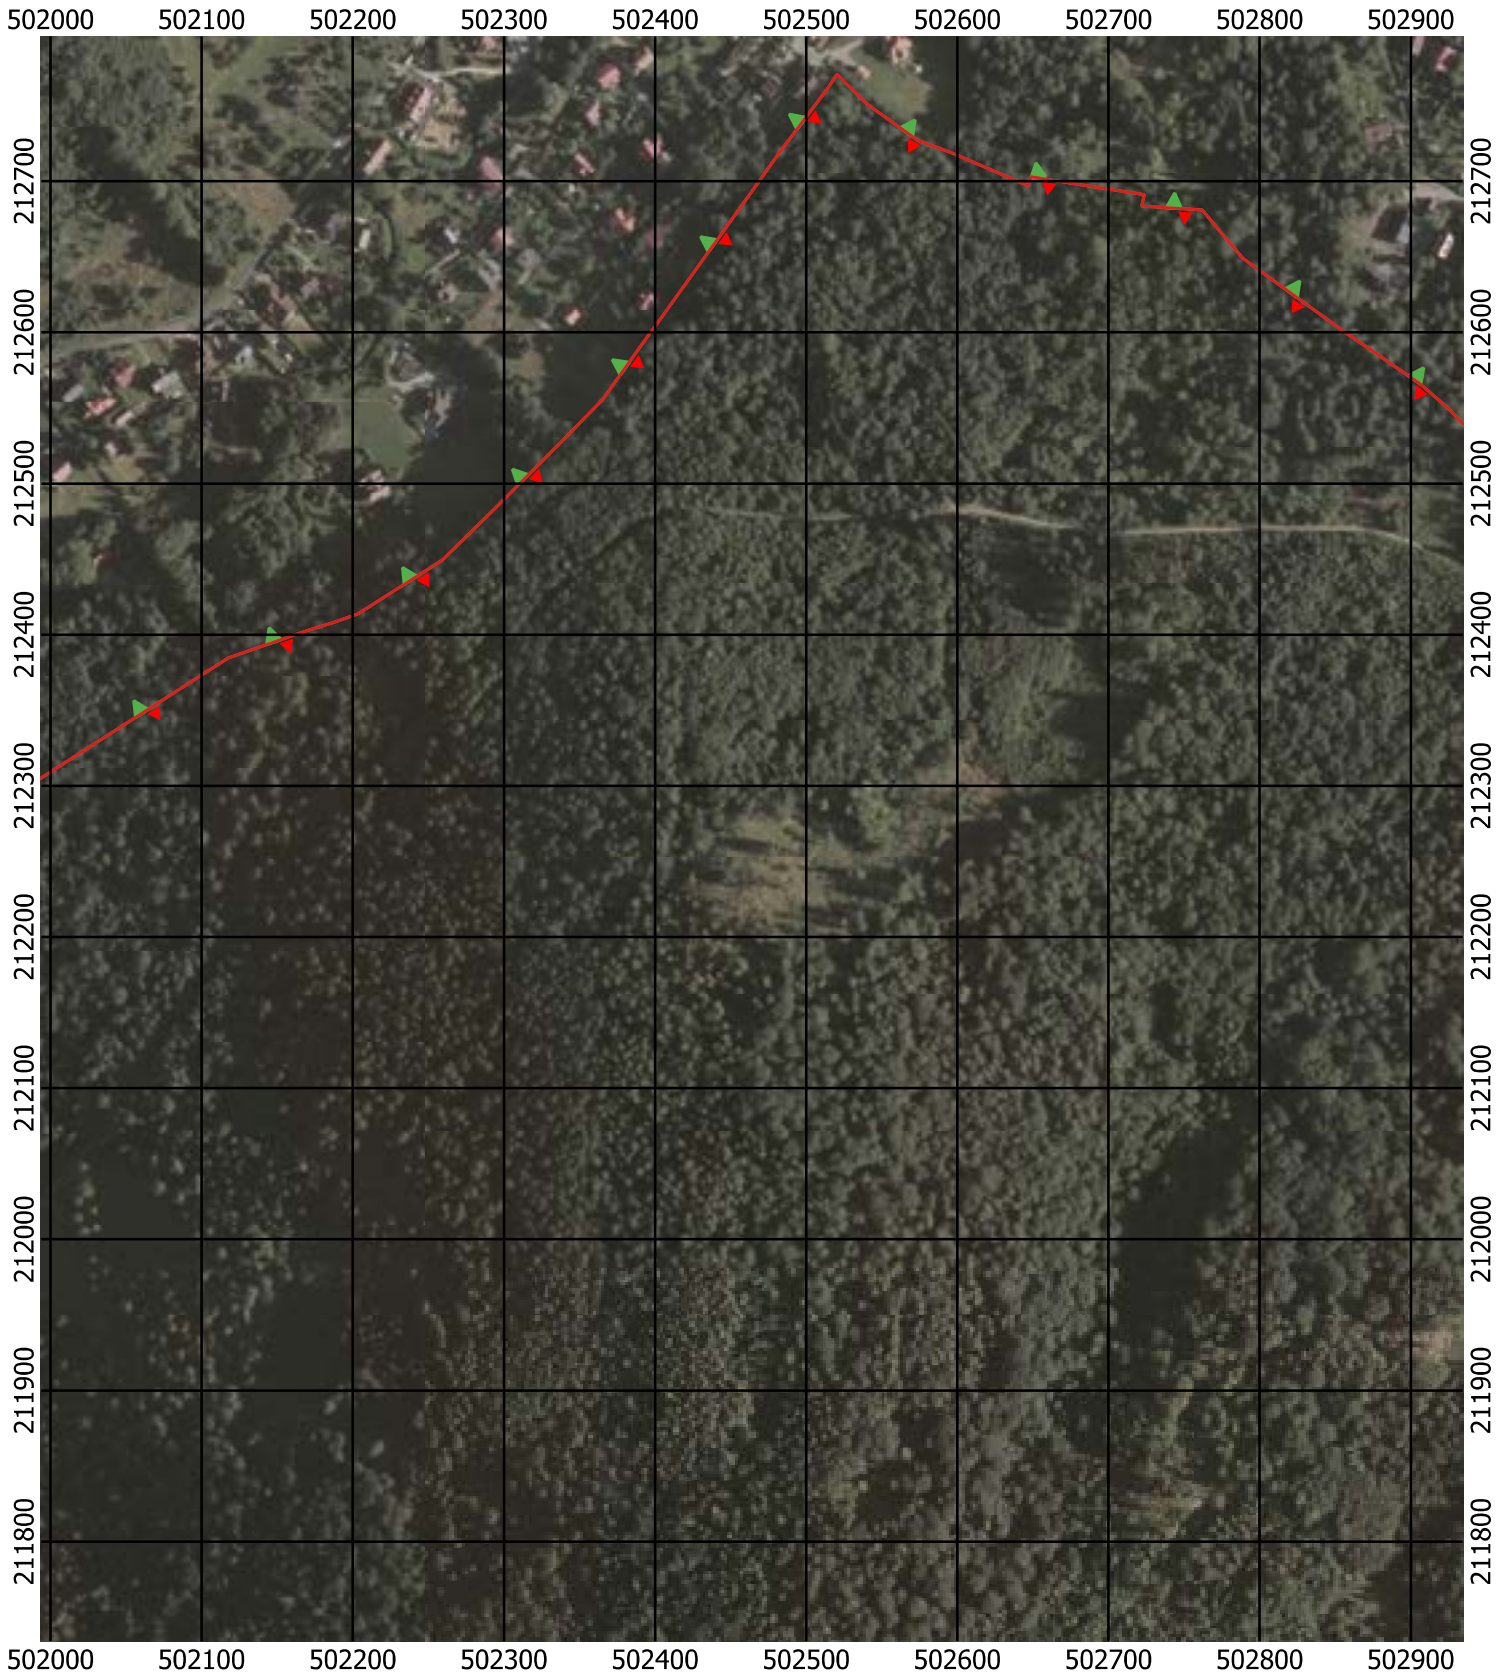

Przebieg granicy Parku Krajobrazowego Beskidu Śląskiego wraz z otuliną - arkusz 12 / 297