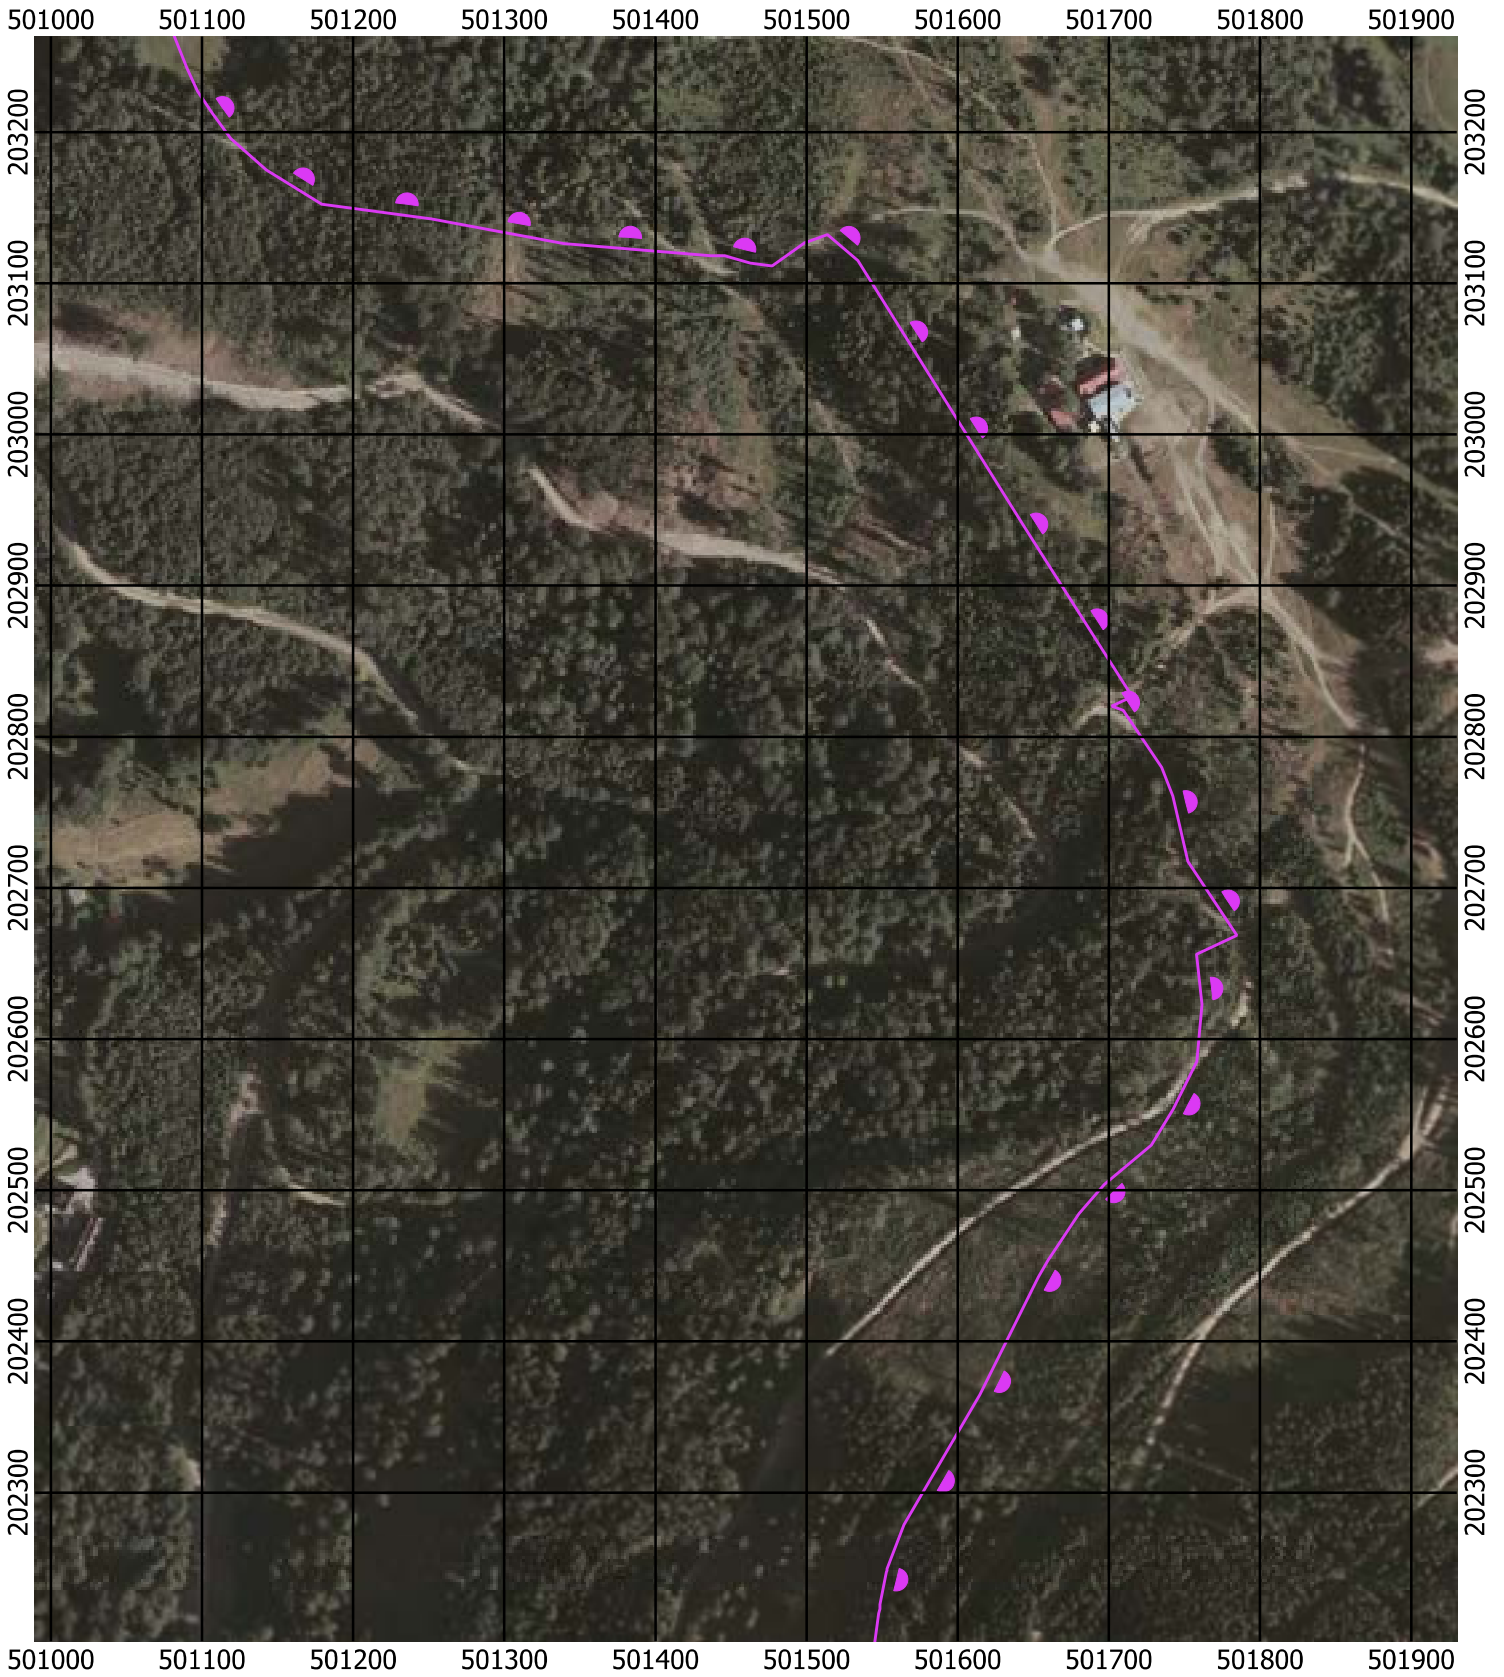

Przebieg granicy Parku Krajobrazowego Beskidu Śląskiego wraz z otuliną - arkusz 210 / 297