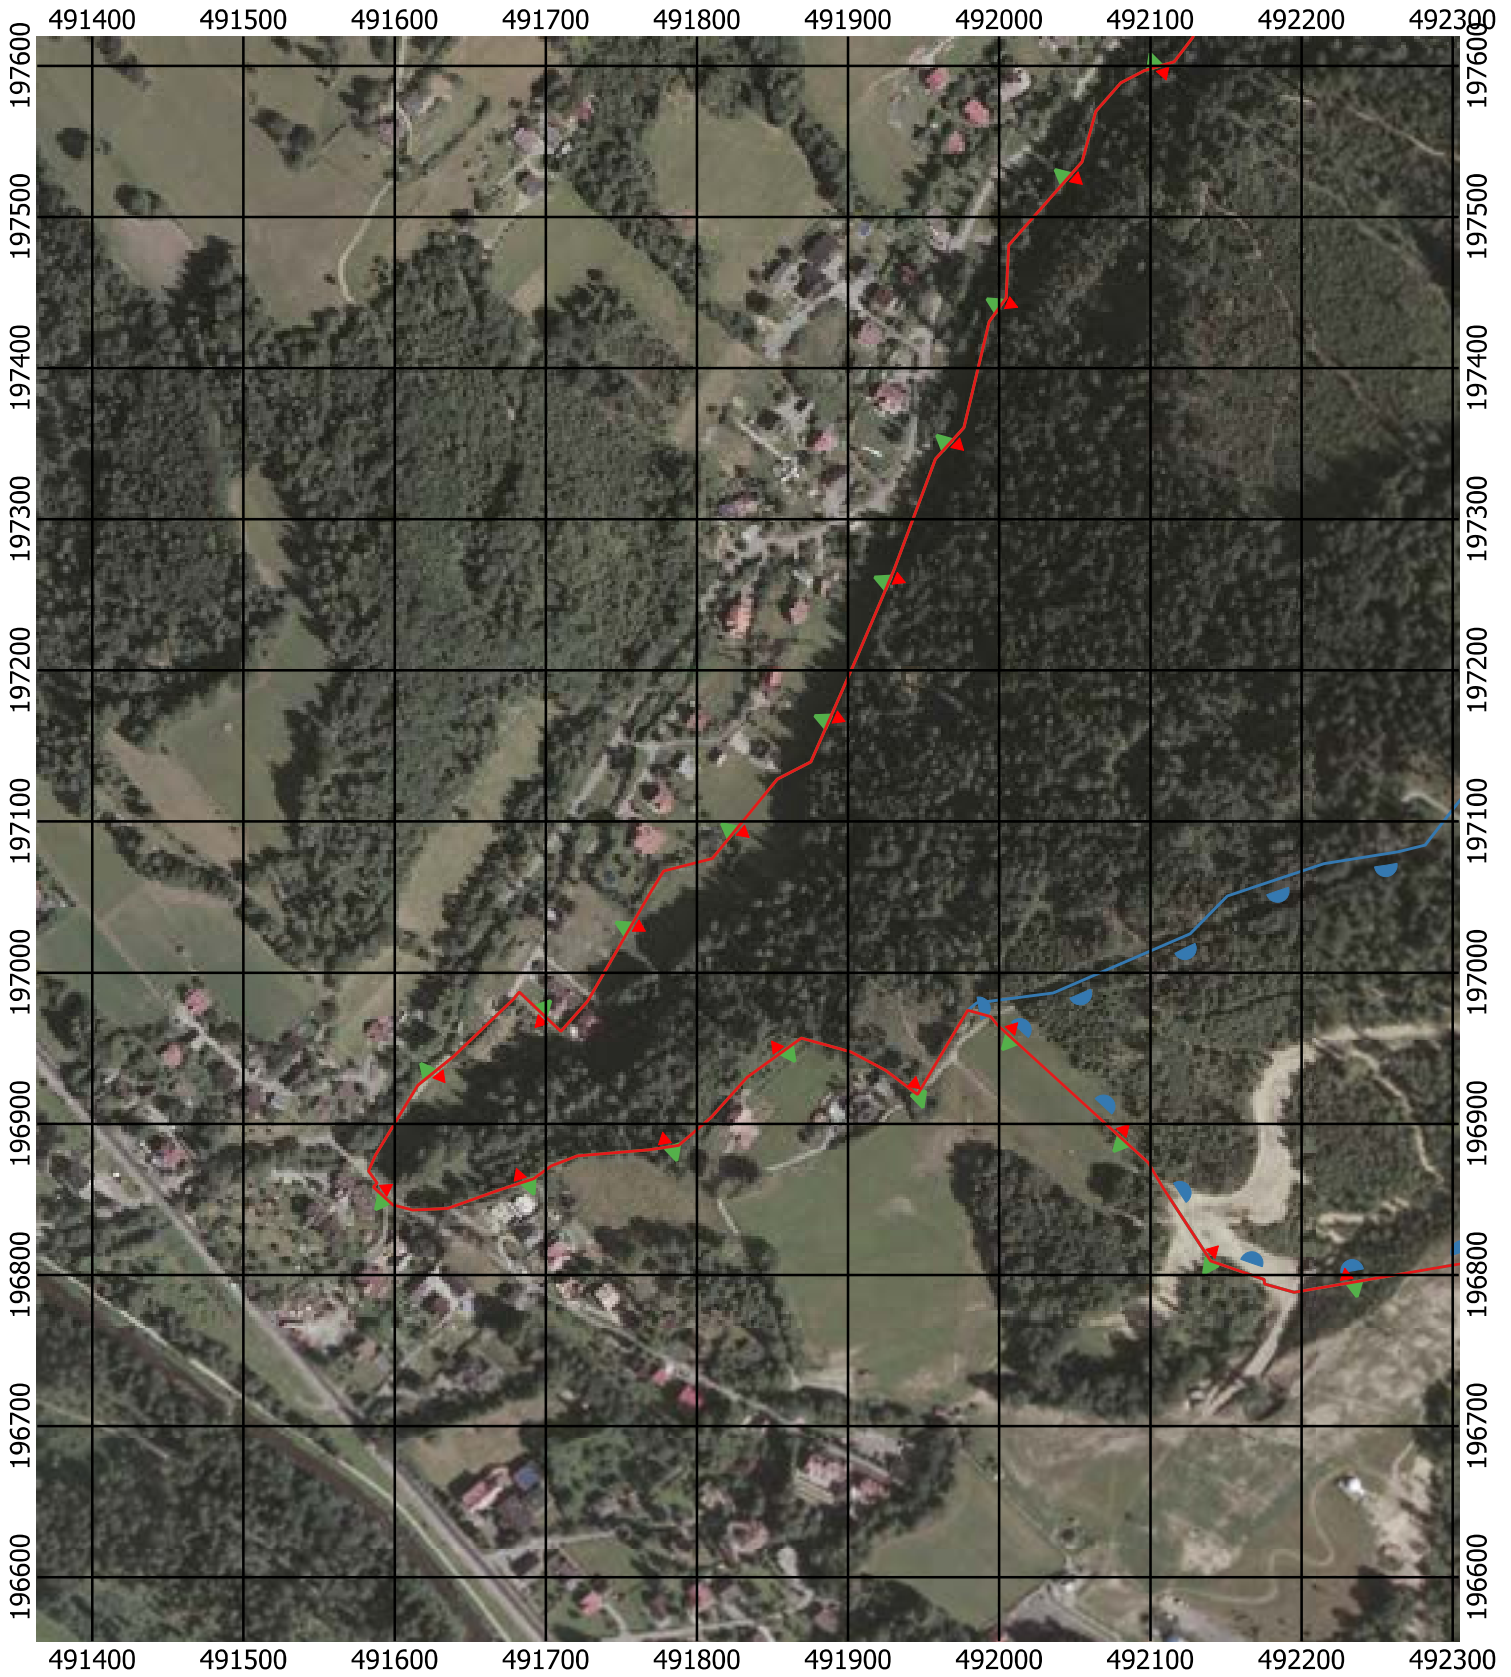

Przebieg granicy Parku Krajobrazowego Beskidu Śląskiego wraz z otuliną - arkusz 75 / 297