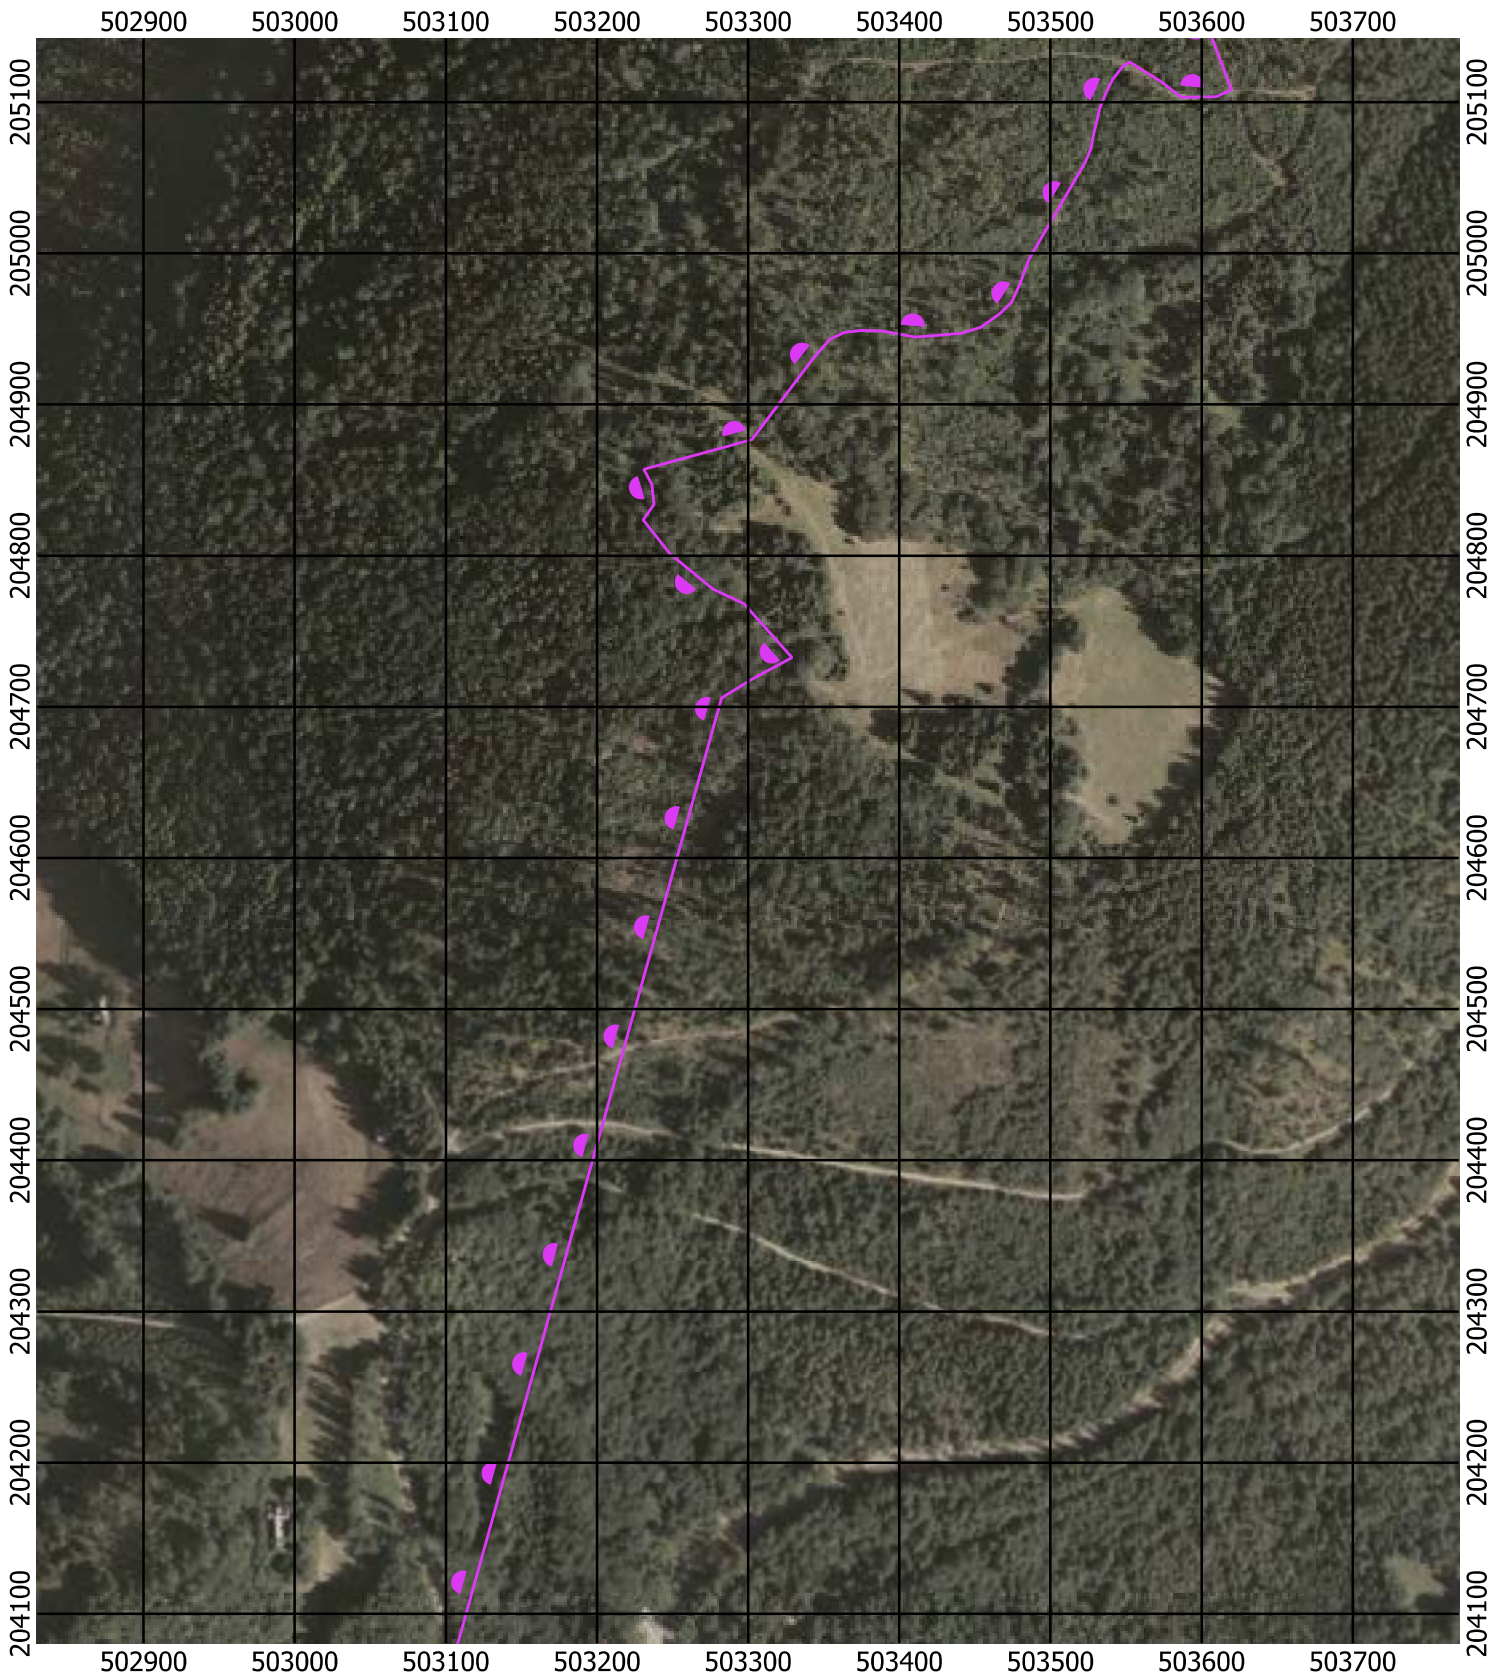

Przebieg granicy Parku Krajobrazowego Beskidu Śląskiego wraz z otuliną - arkusz 216 /297