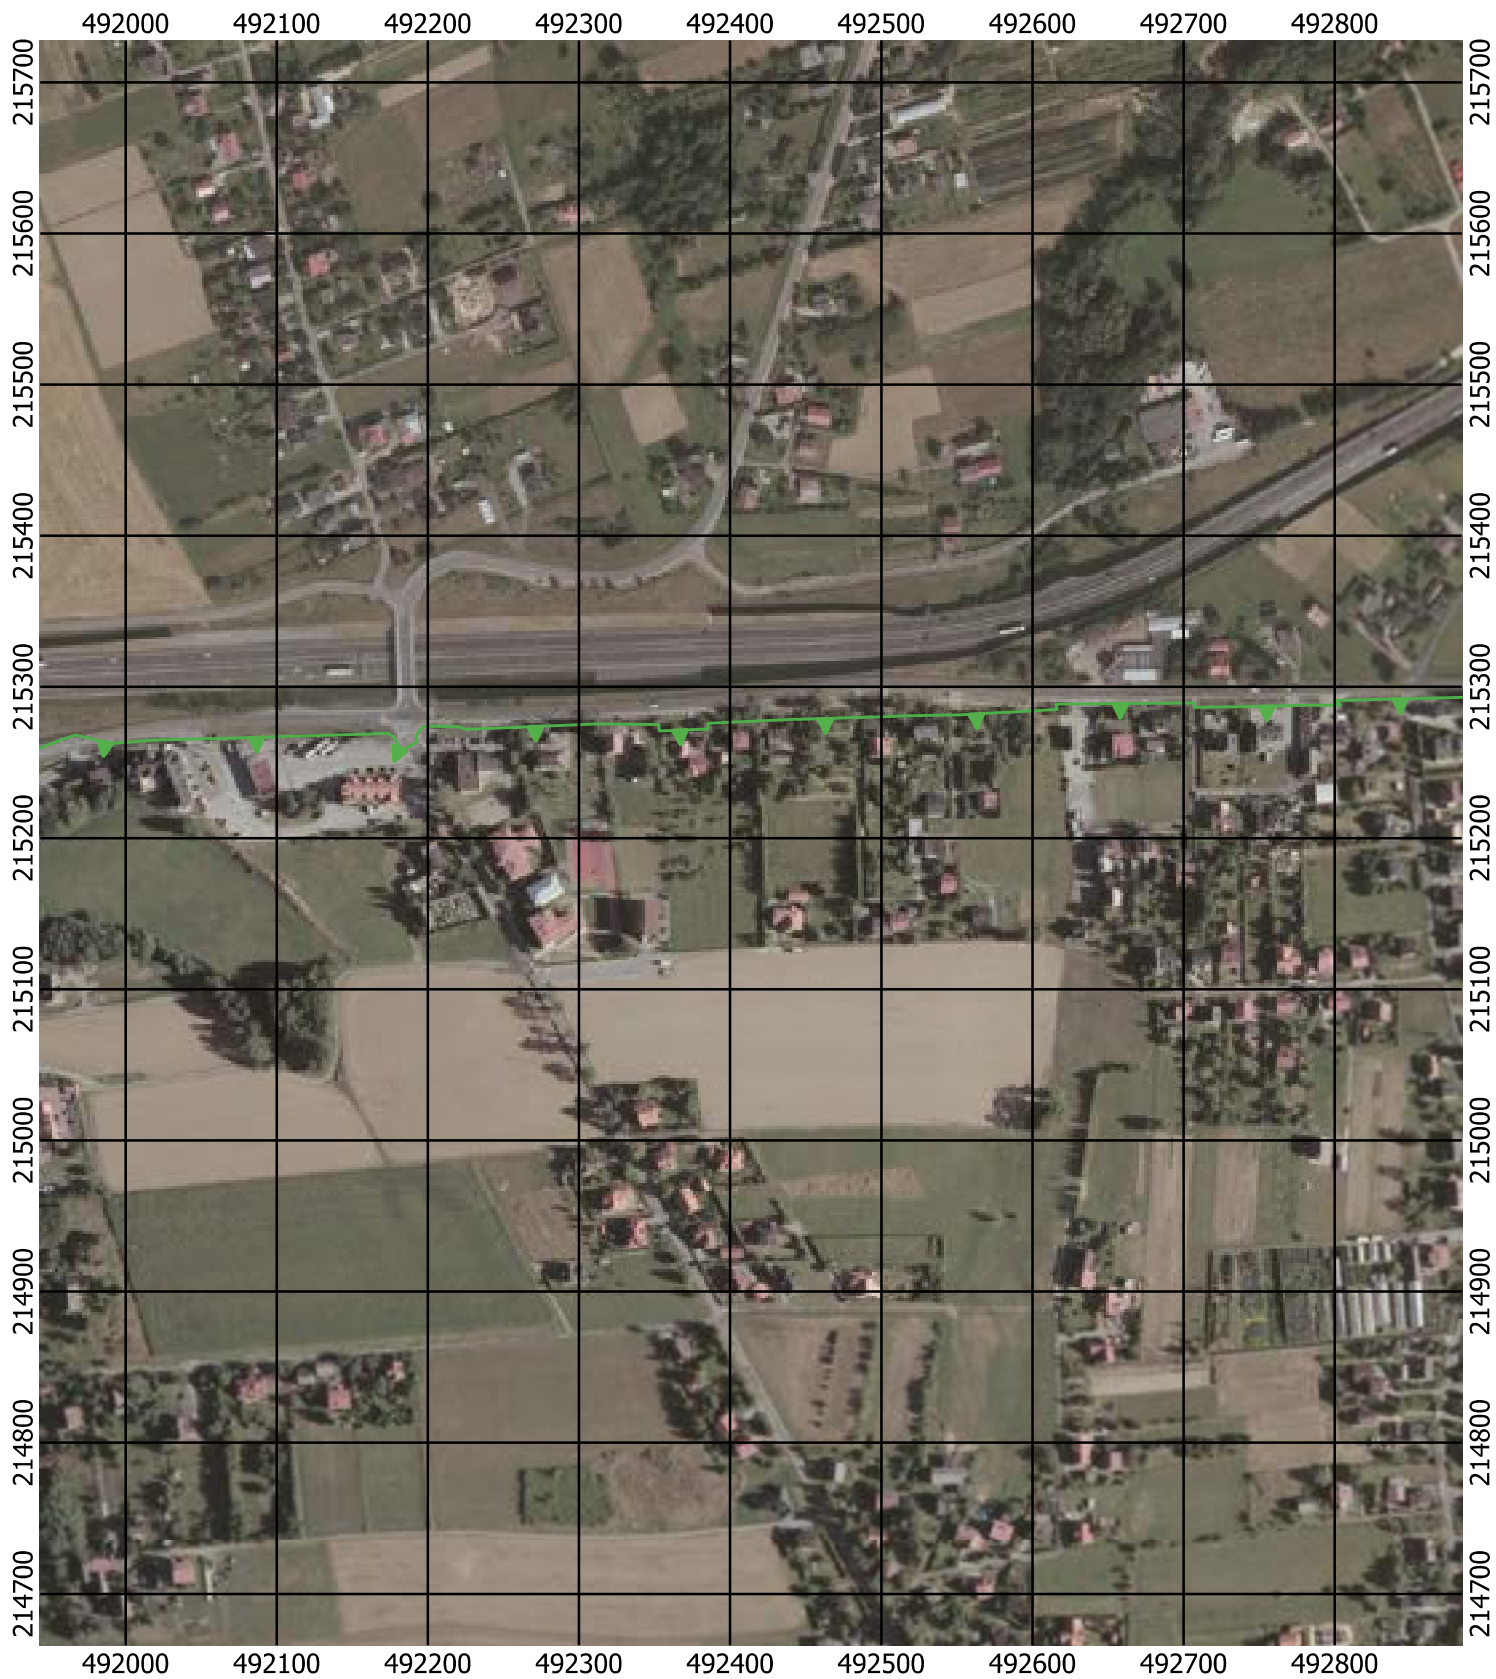

Przebieg granicy Parku Krajobrazowego Beskidu Śląskiego wraz z otuliną - arkusz 162 / 297