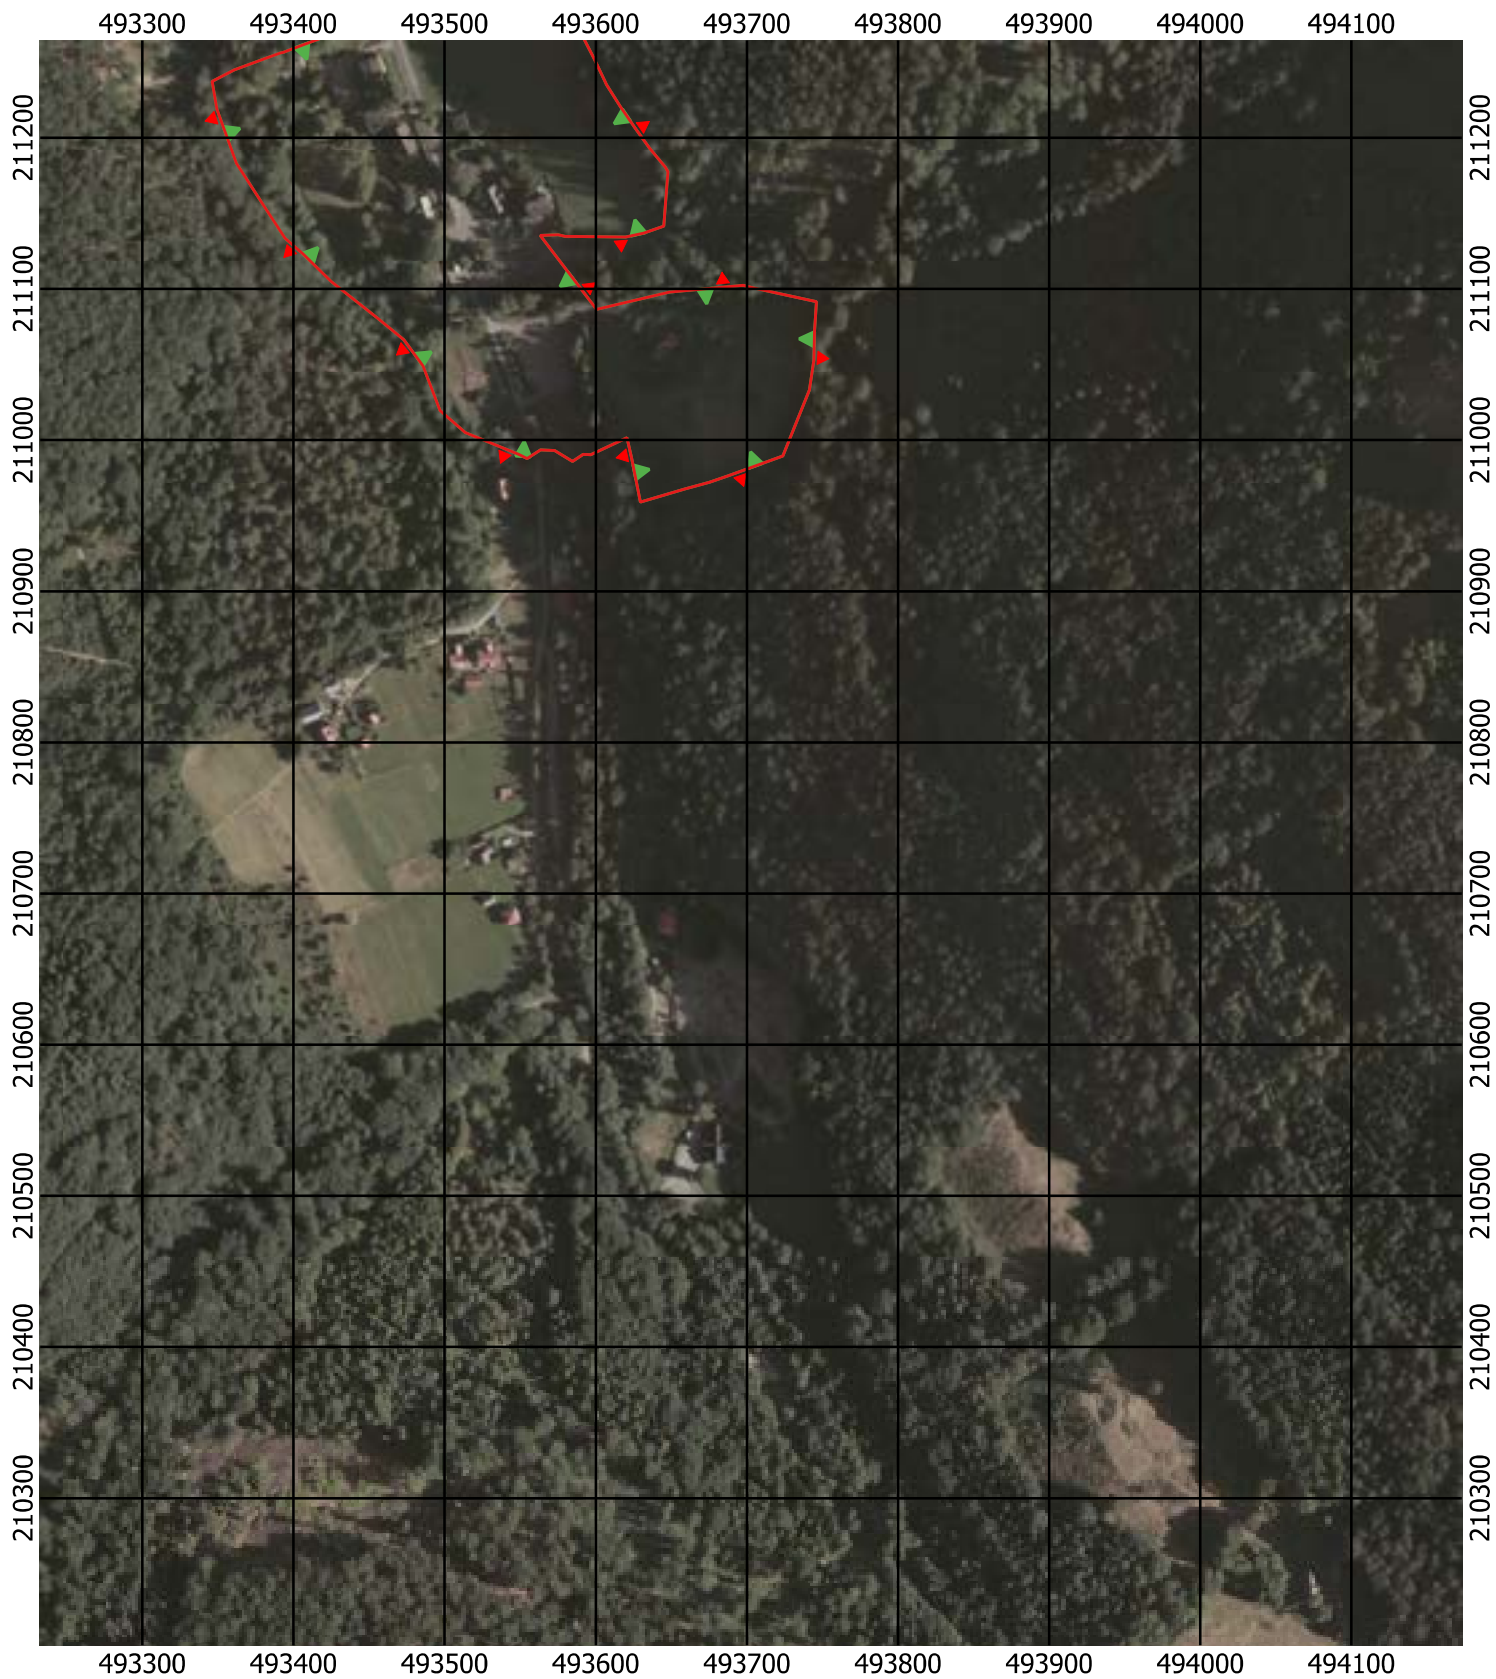

Przebieg granicy Parku Krajobrazowego Beskidu Śląskiego wraz z otuliną - arkusz 25 / 297