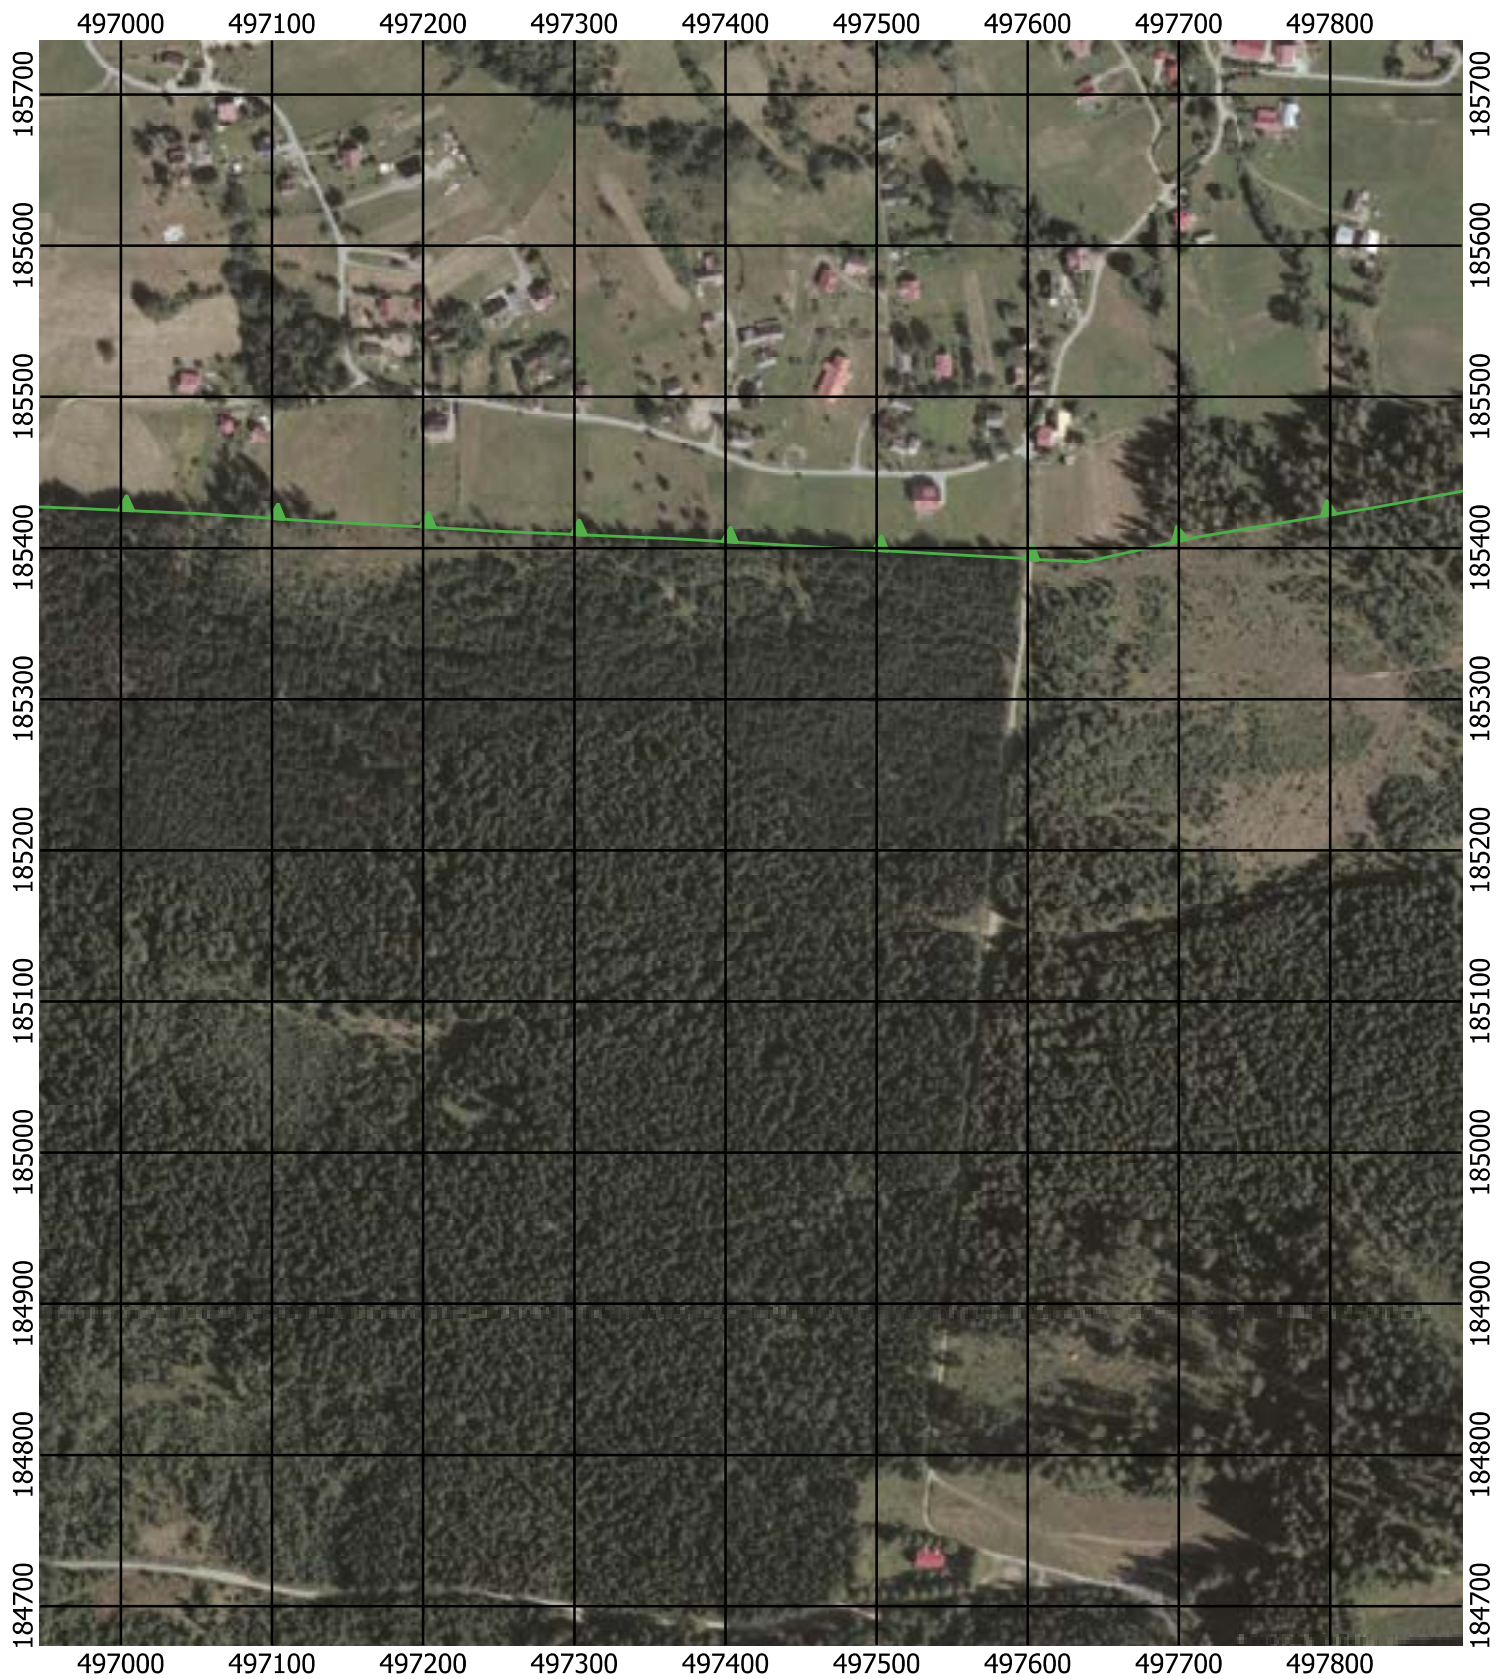

Przebieg granicy Parku Krajobrazowego Beskidu Śląskiego wraz z otuliną - arkusz 259 / 297