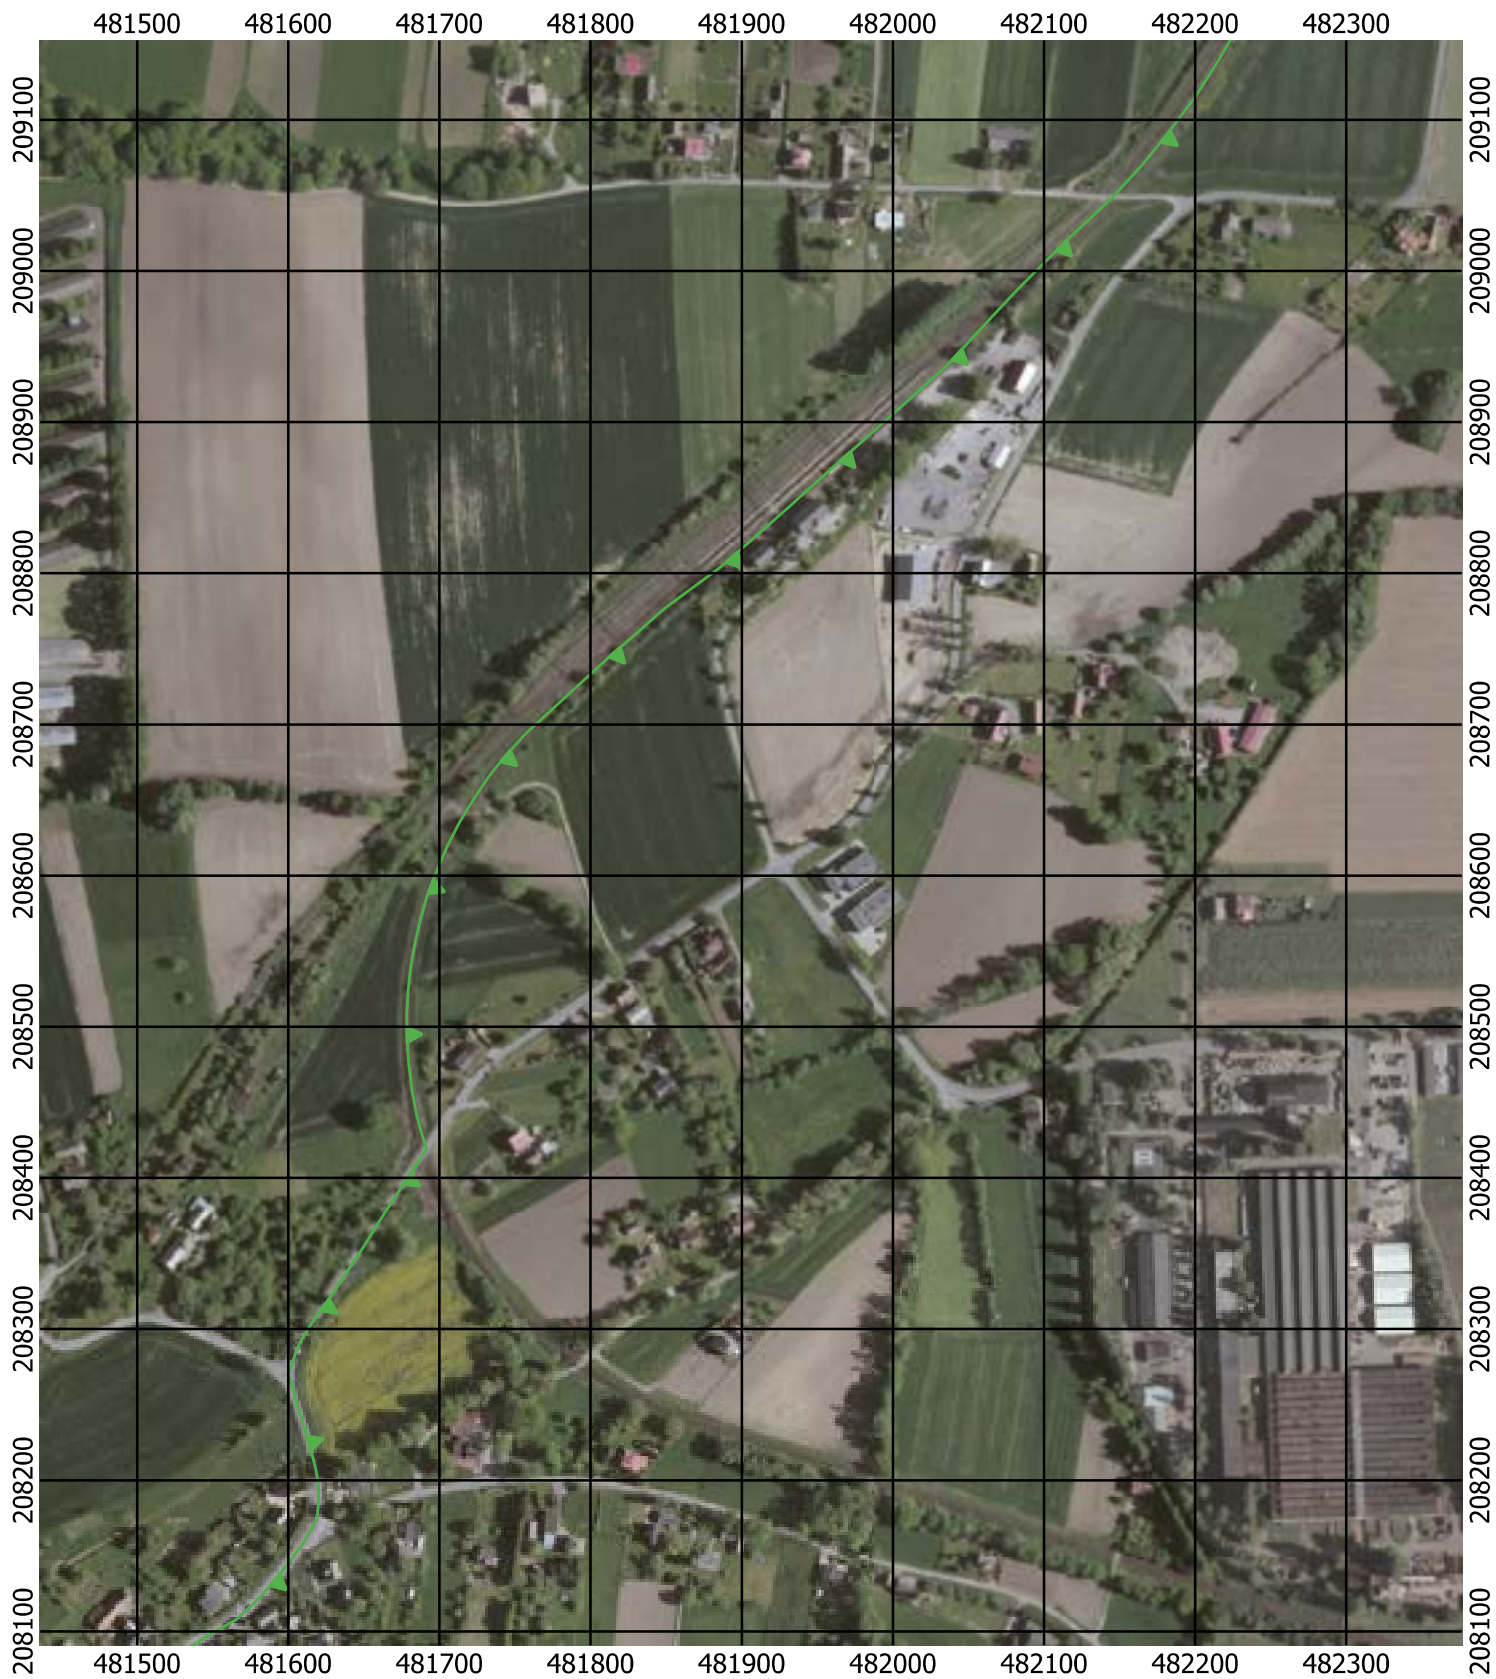

Przebieg granicy Parku Krajobrazowego Beskidu Śląskiego wraz z otuliną - arkusz 148 / 297