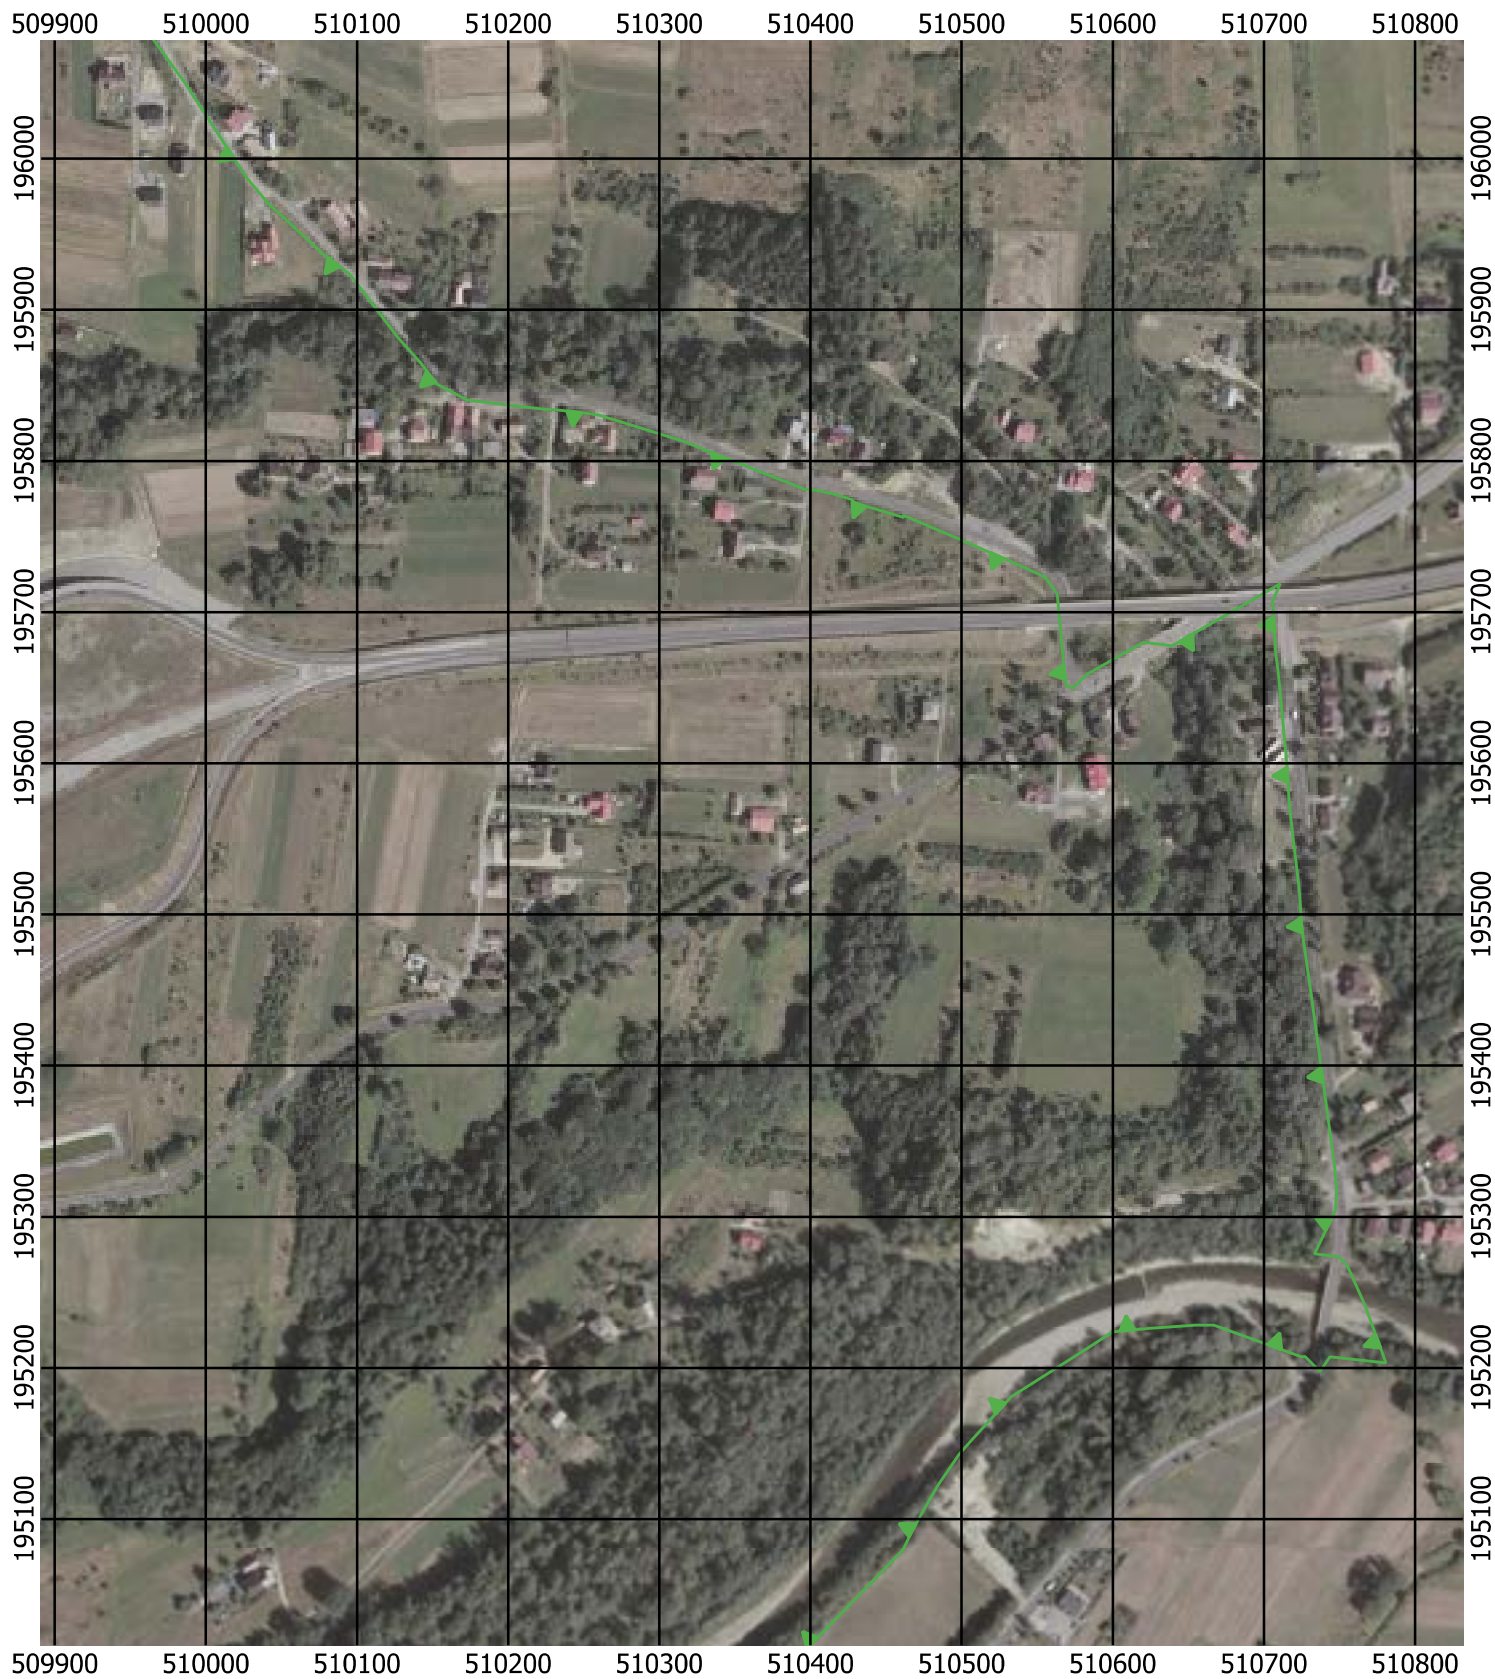

Przebieg granicy Parku Krajobrazowego Beskidu Śląskiego wraz z otuliną - arkusz 240 / 297