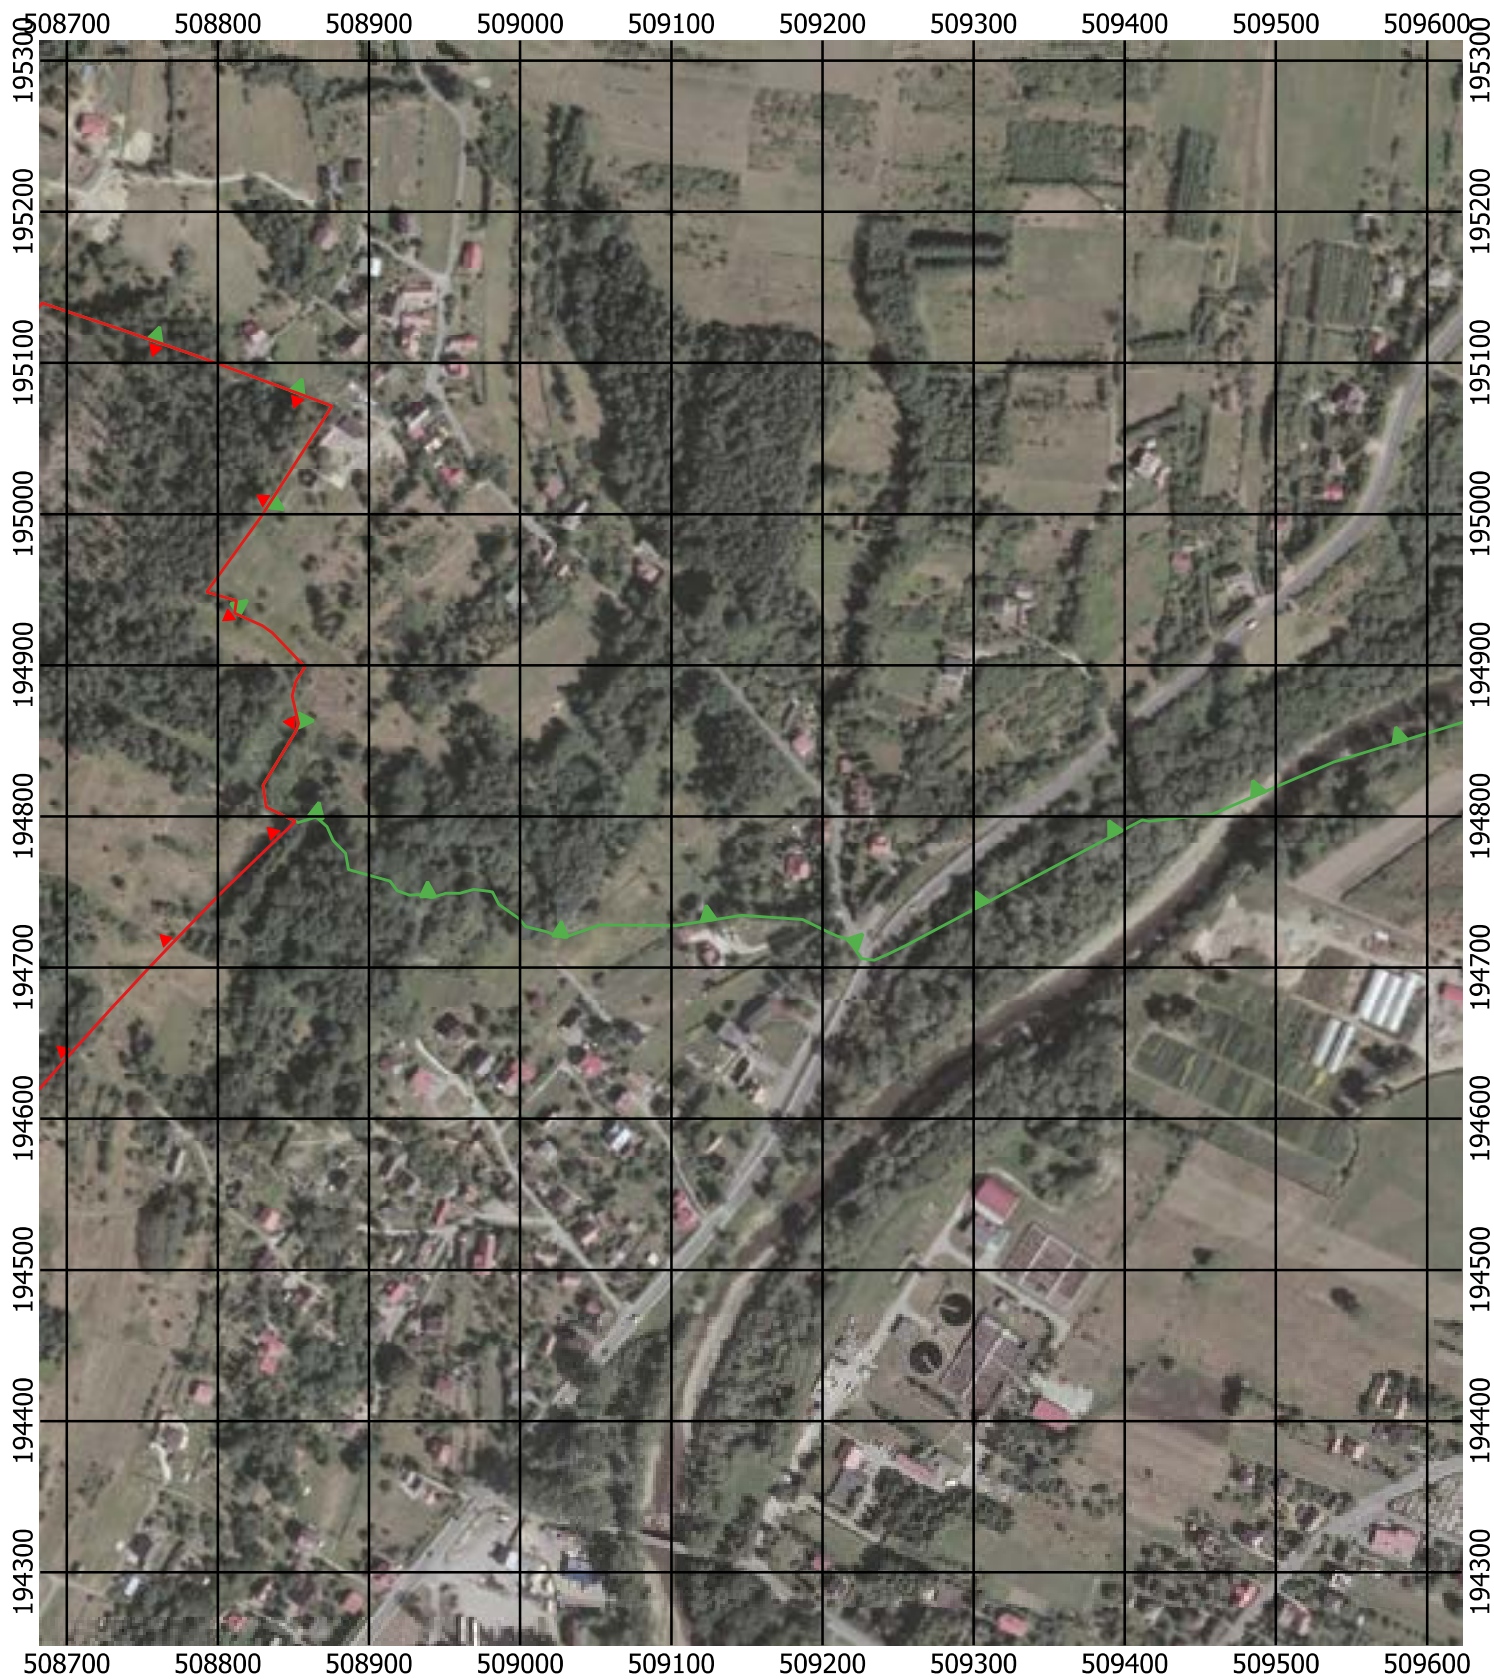

Przebieg granicy Parku Krajobrazowego Beskidu Śląskiego wraz z otuliną - arkusz 242 / 297