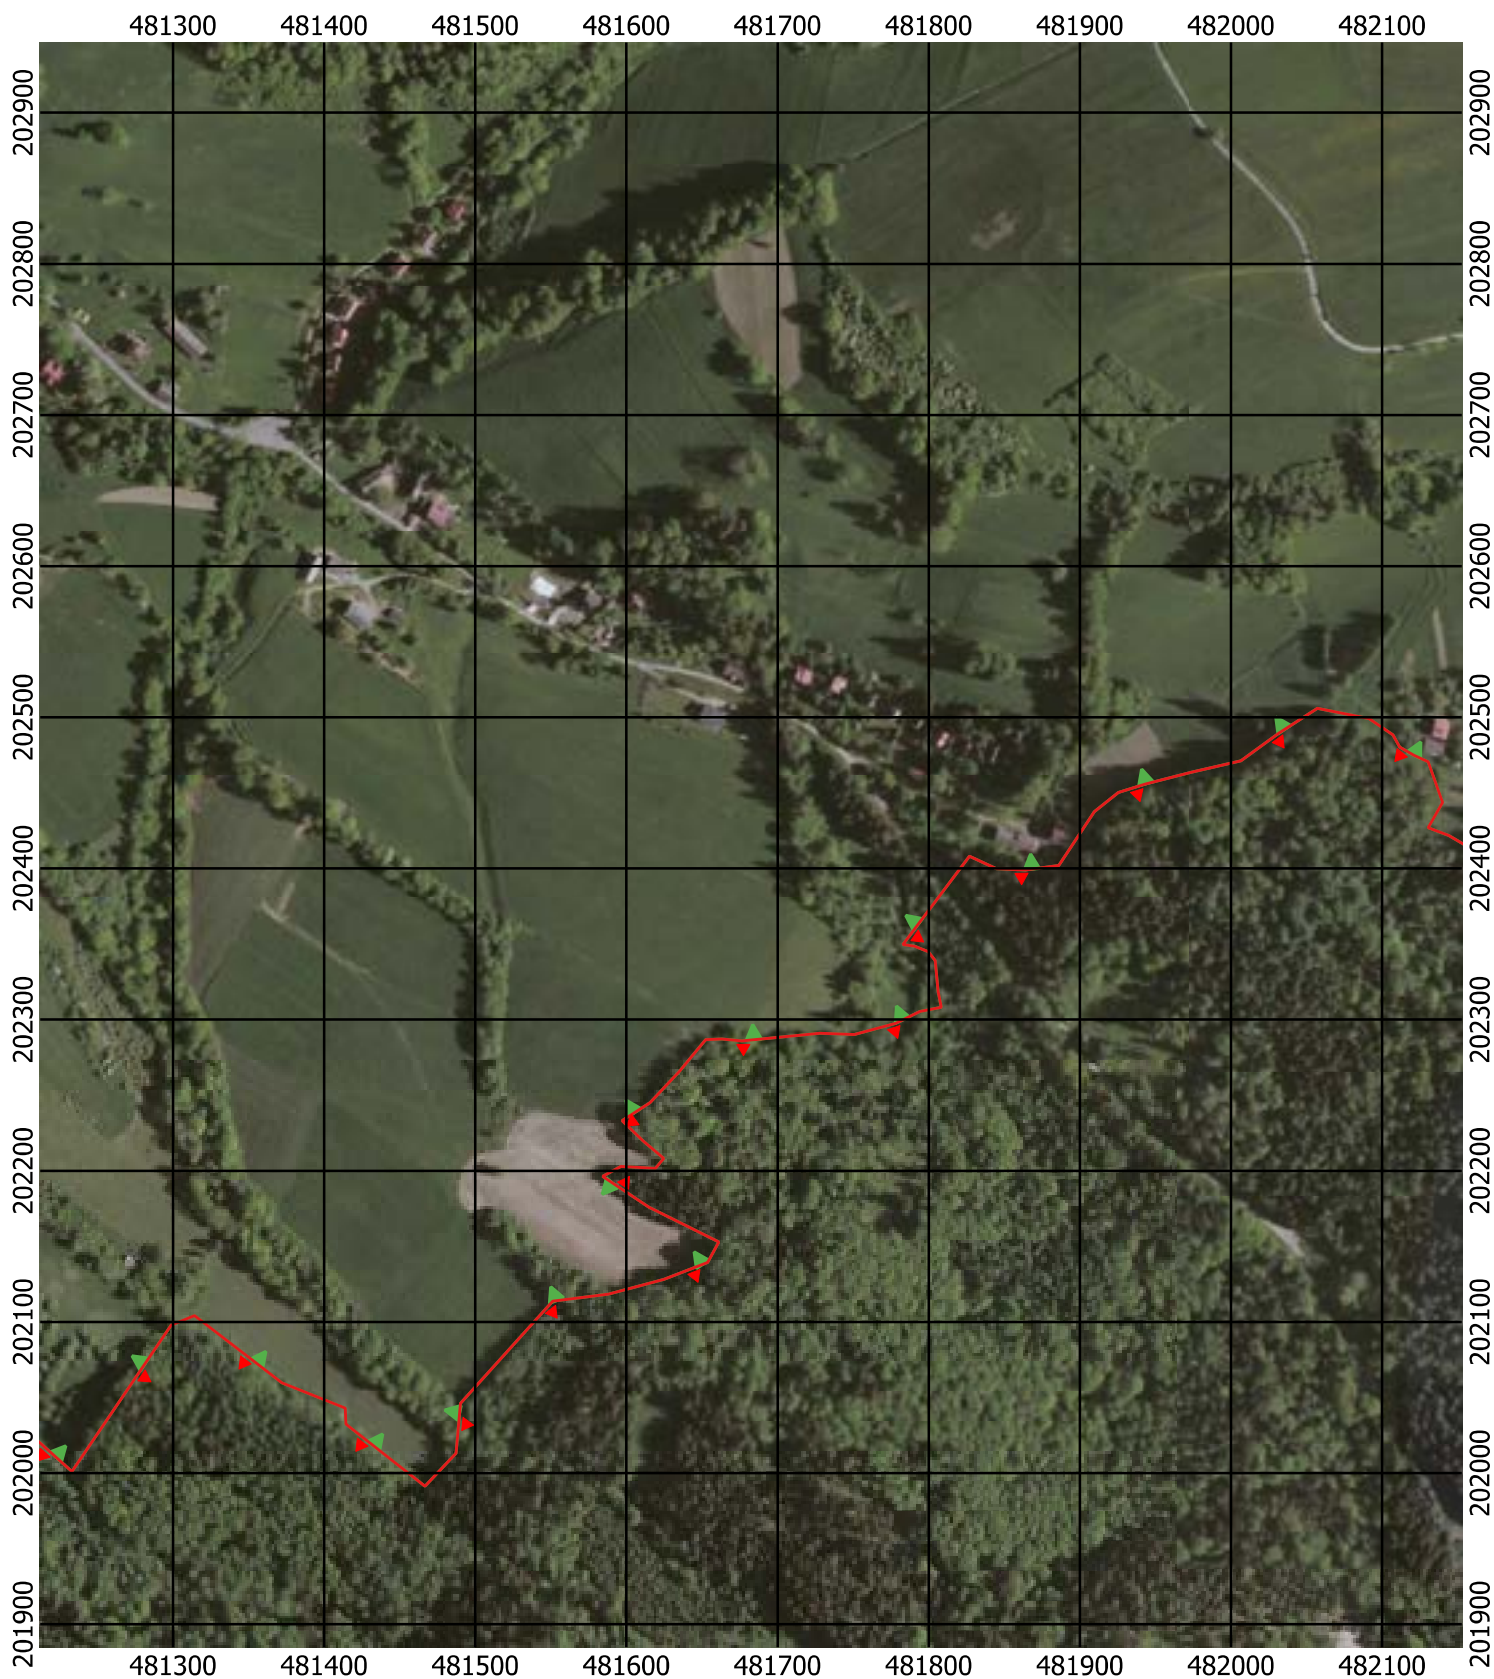

Przebieg granicy Parku Krajobrazowego Beskidu Śląskiego wraz z otuliną - arkusz 127 / 297