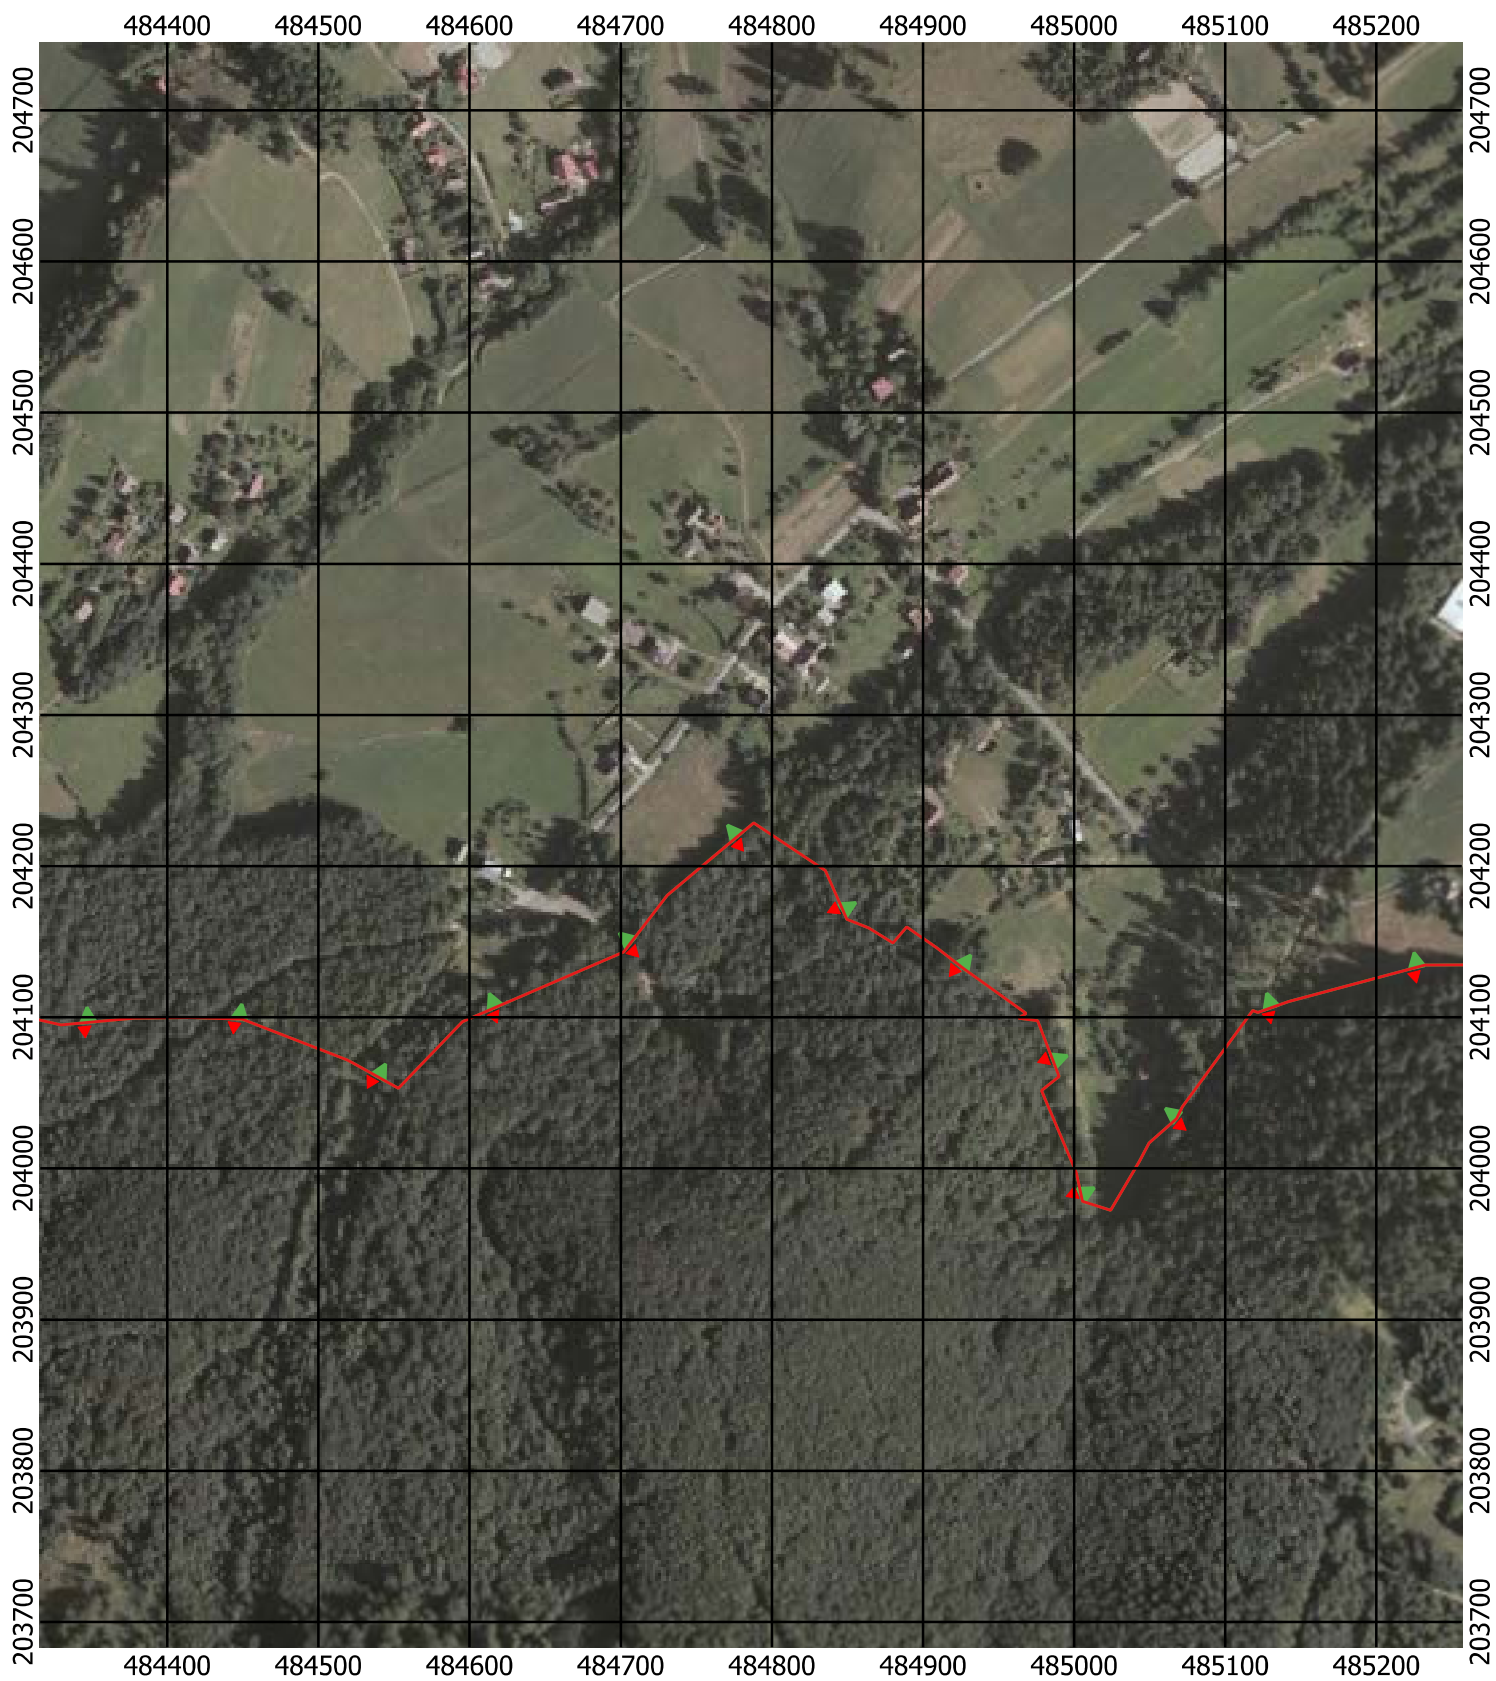

Przebieg granicy Parku Krajobrazowego Beskidu Śląskiego wraz z otuliną - arkusz 132 / 297