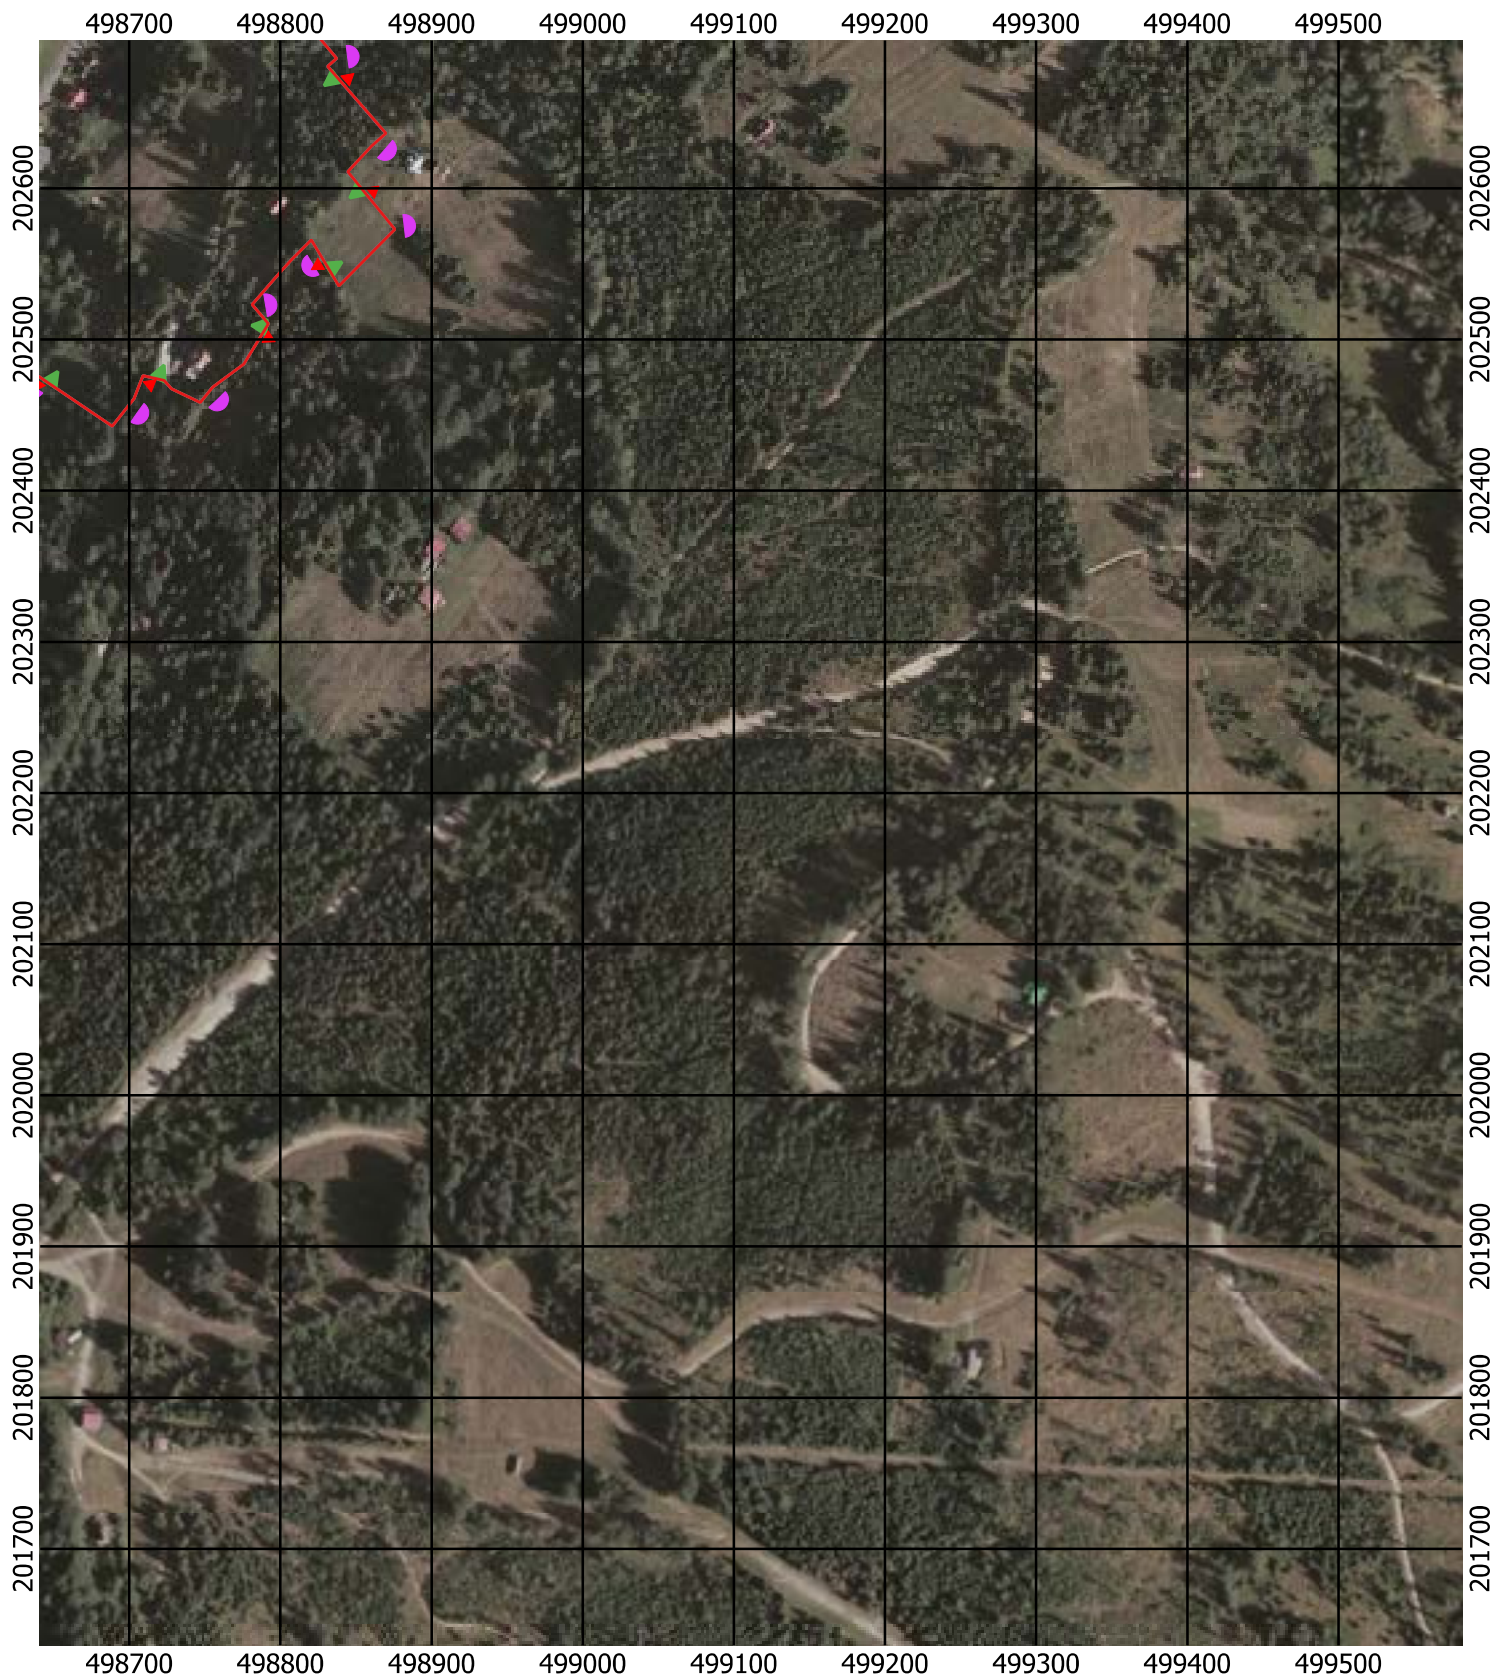

Przebieg granicy Parku Krajobrazowego Beskidu Śląskiego wraz z otuliną - arkusz 202 /297