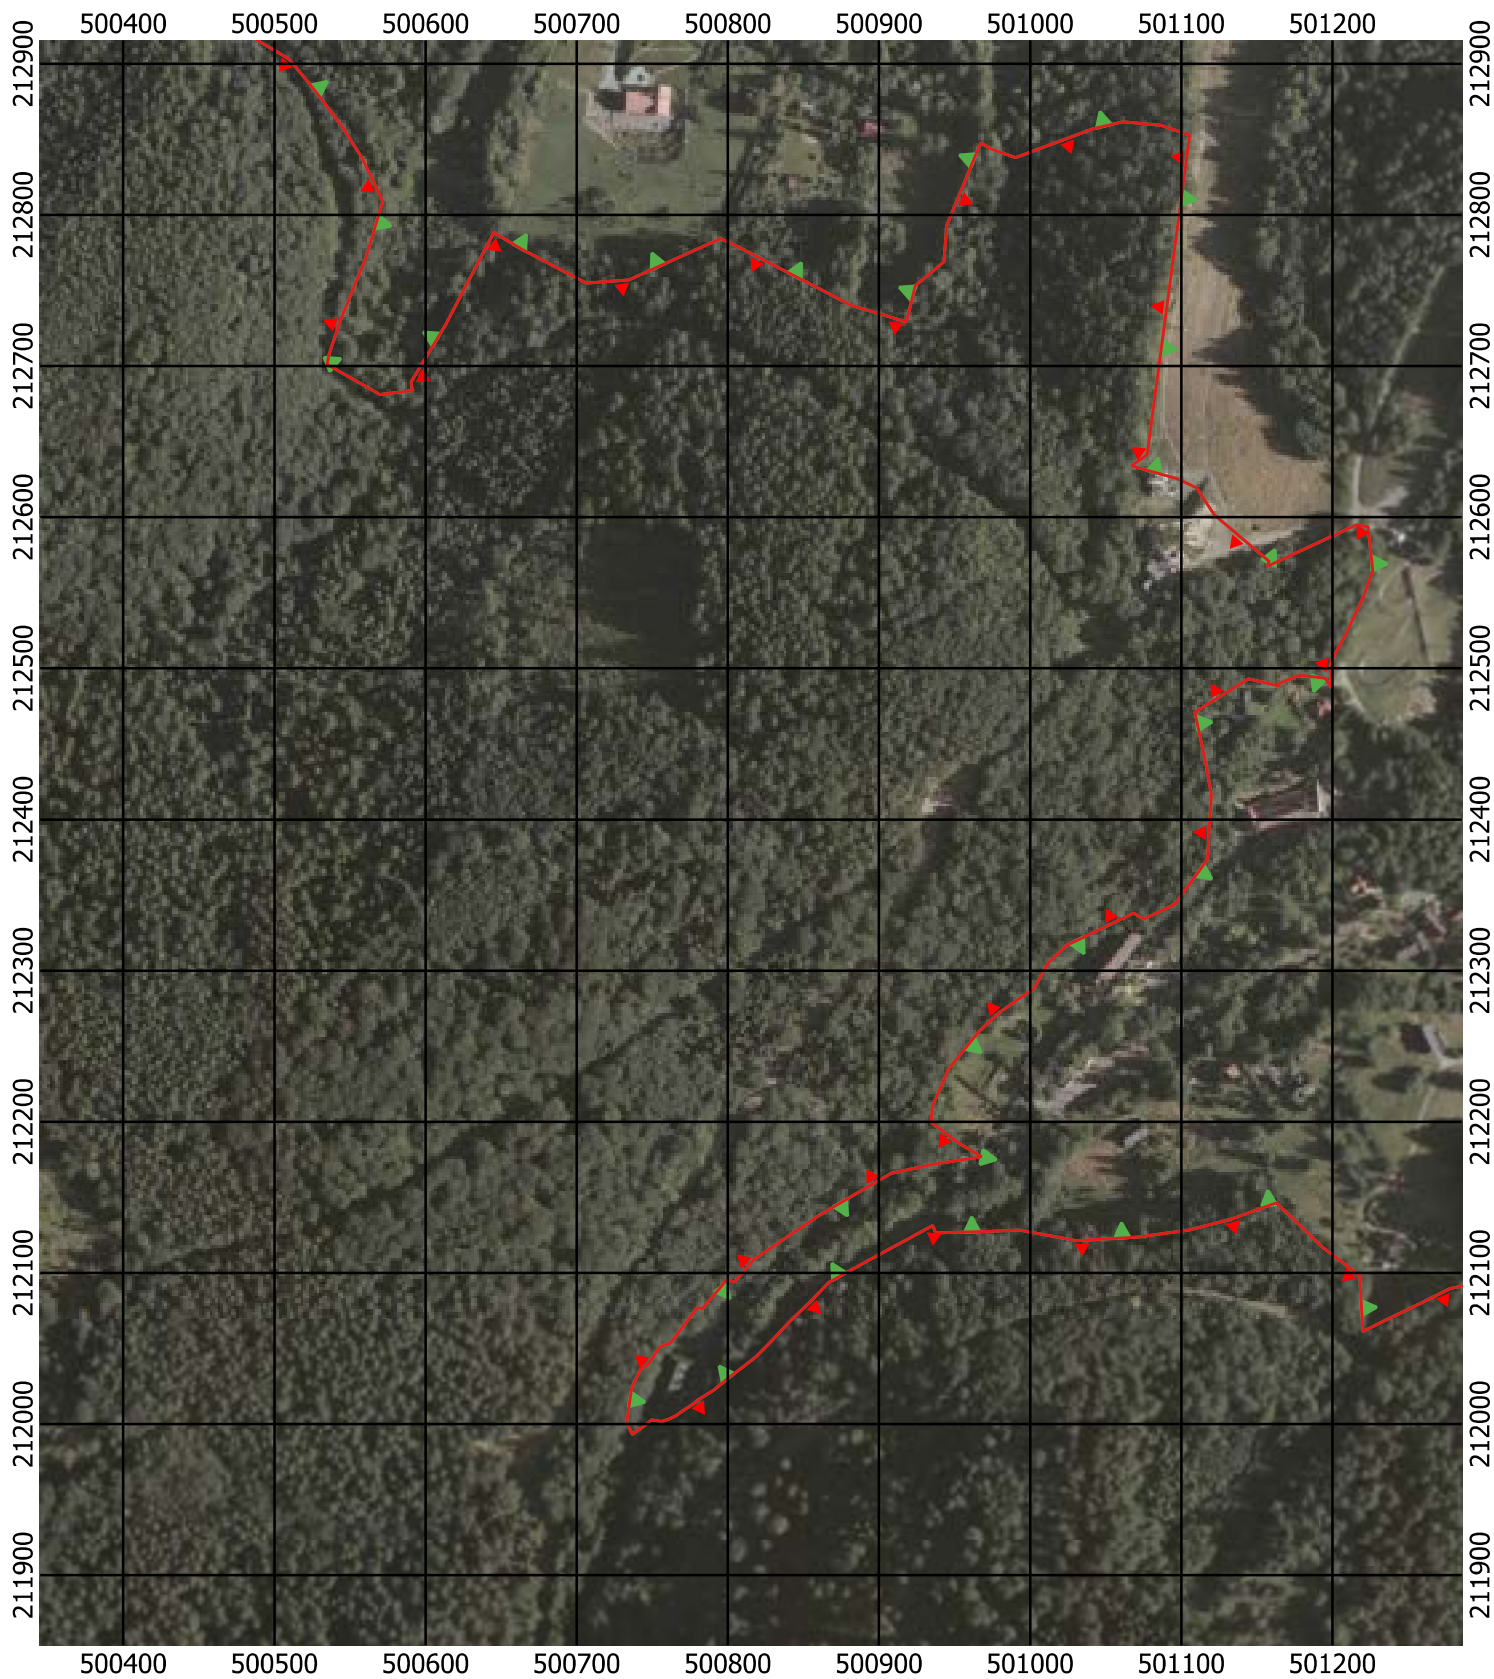

Przebieg granicy Parku Krajobrazowego Beskidu Śląskiego wraz z otuliną - arkusz 14 / 297