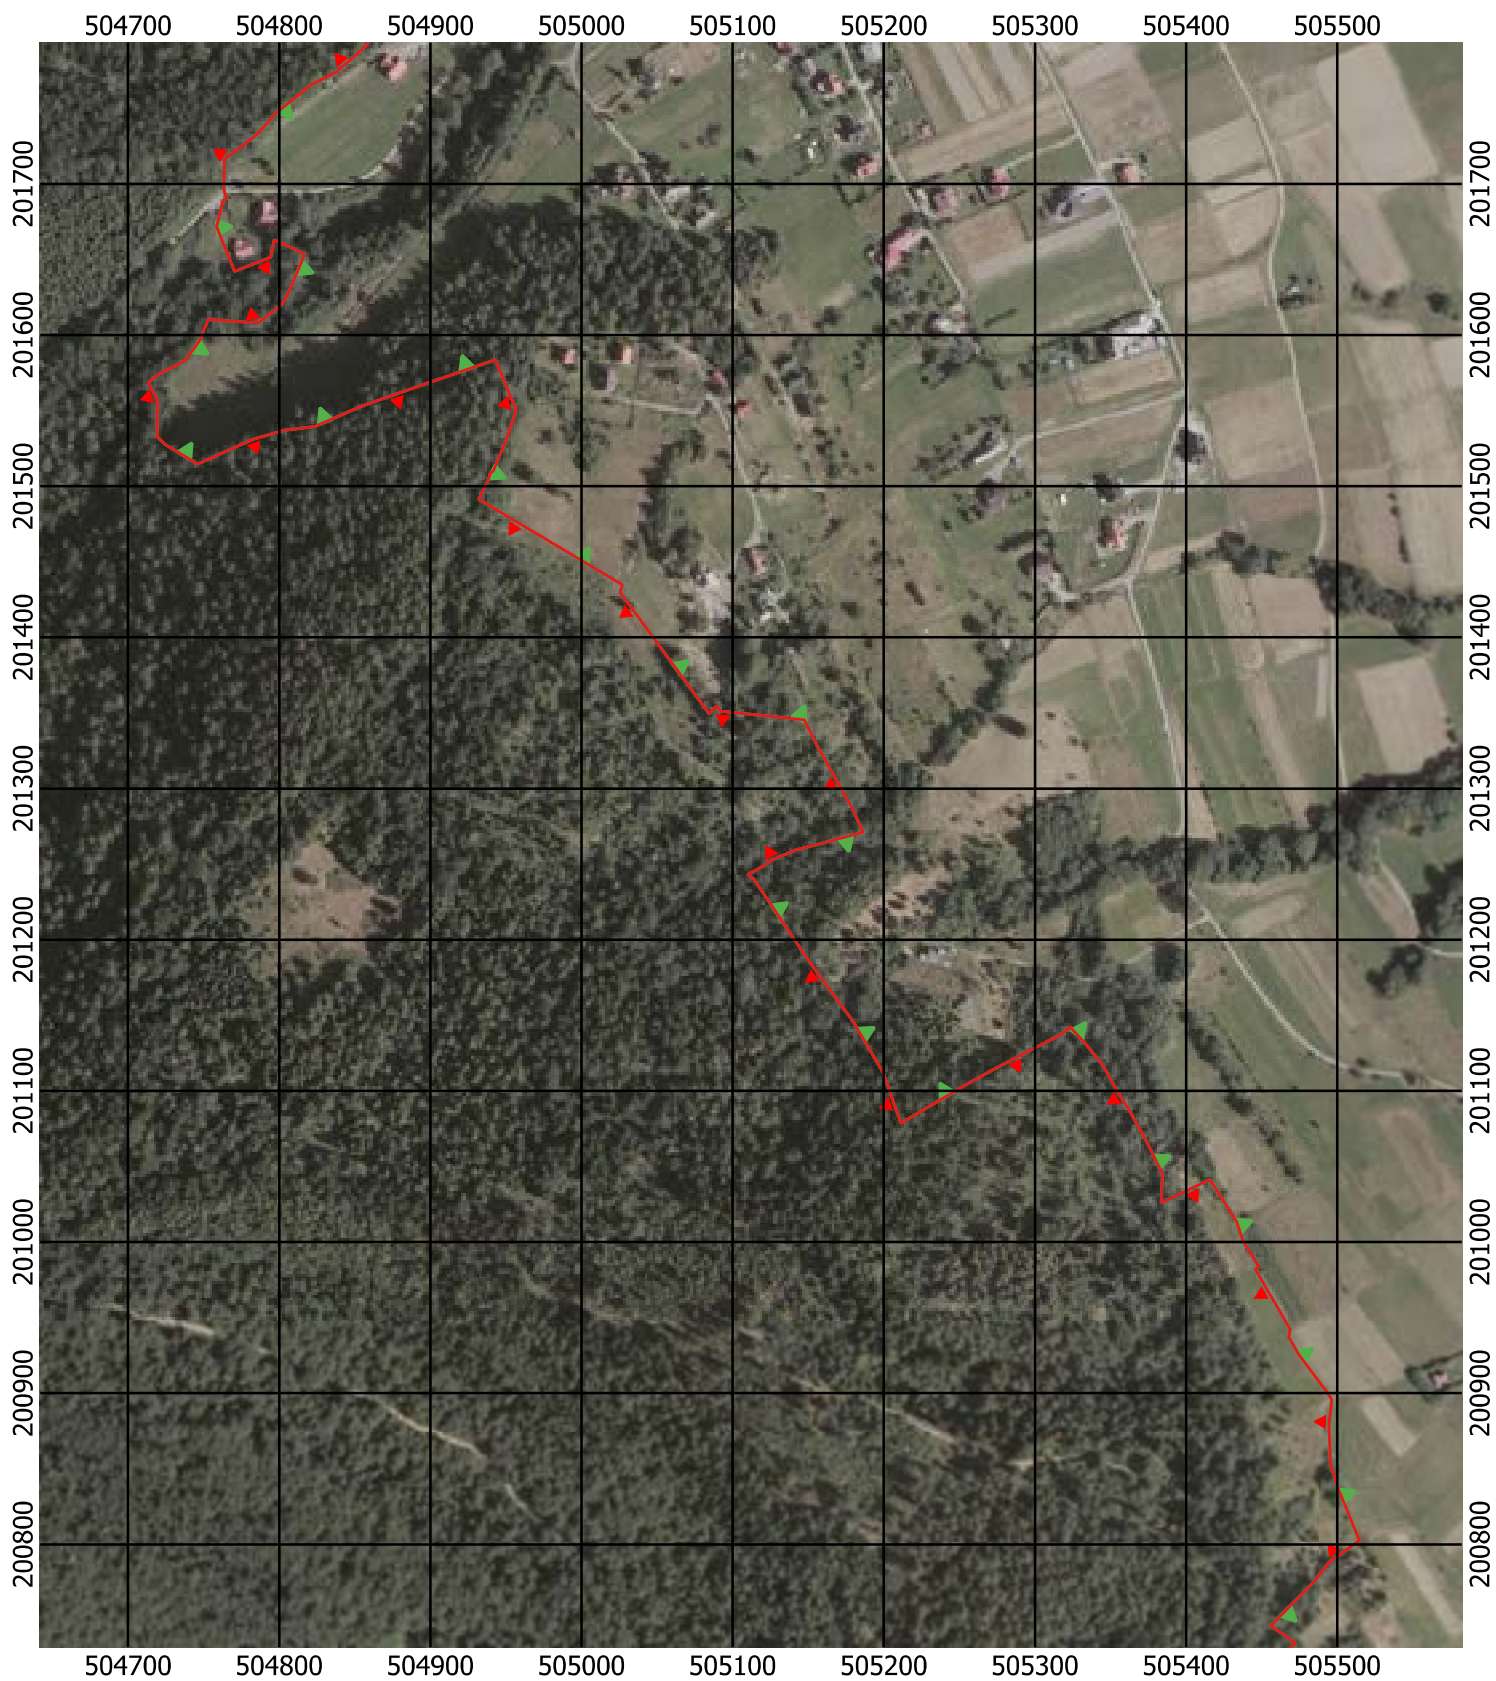

Przebieg granicy Parku Krajobrazowego Beskidu Śląskiego wraz z otuliną - arkusz 227 / 297