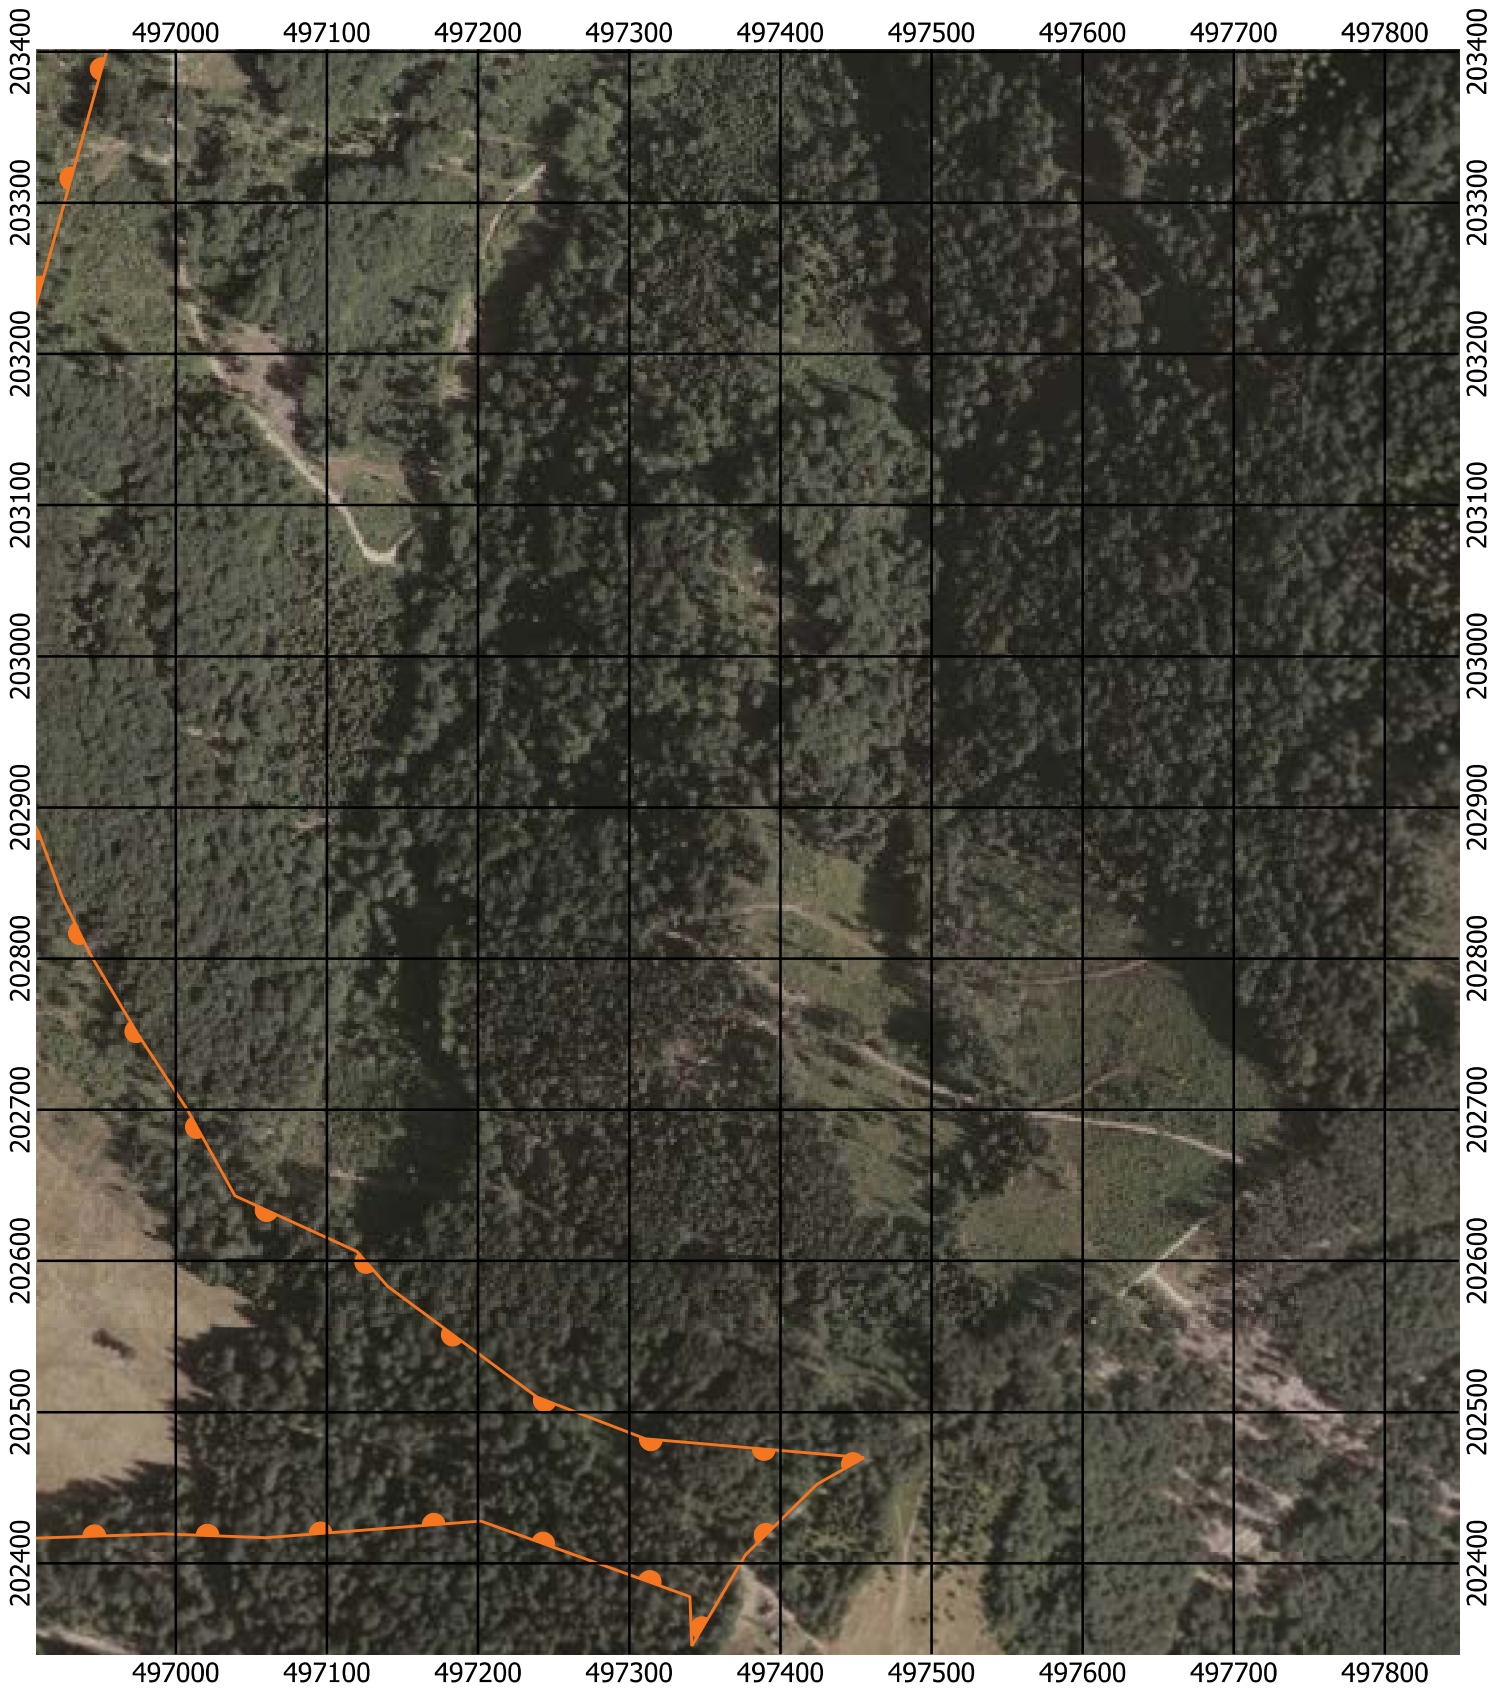

Przebieg granicy Parku Krajobrazowego Beskidu Śląskiego wraz z otuliną - arkusz 44 / 297