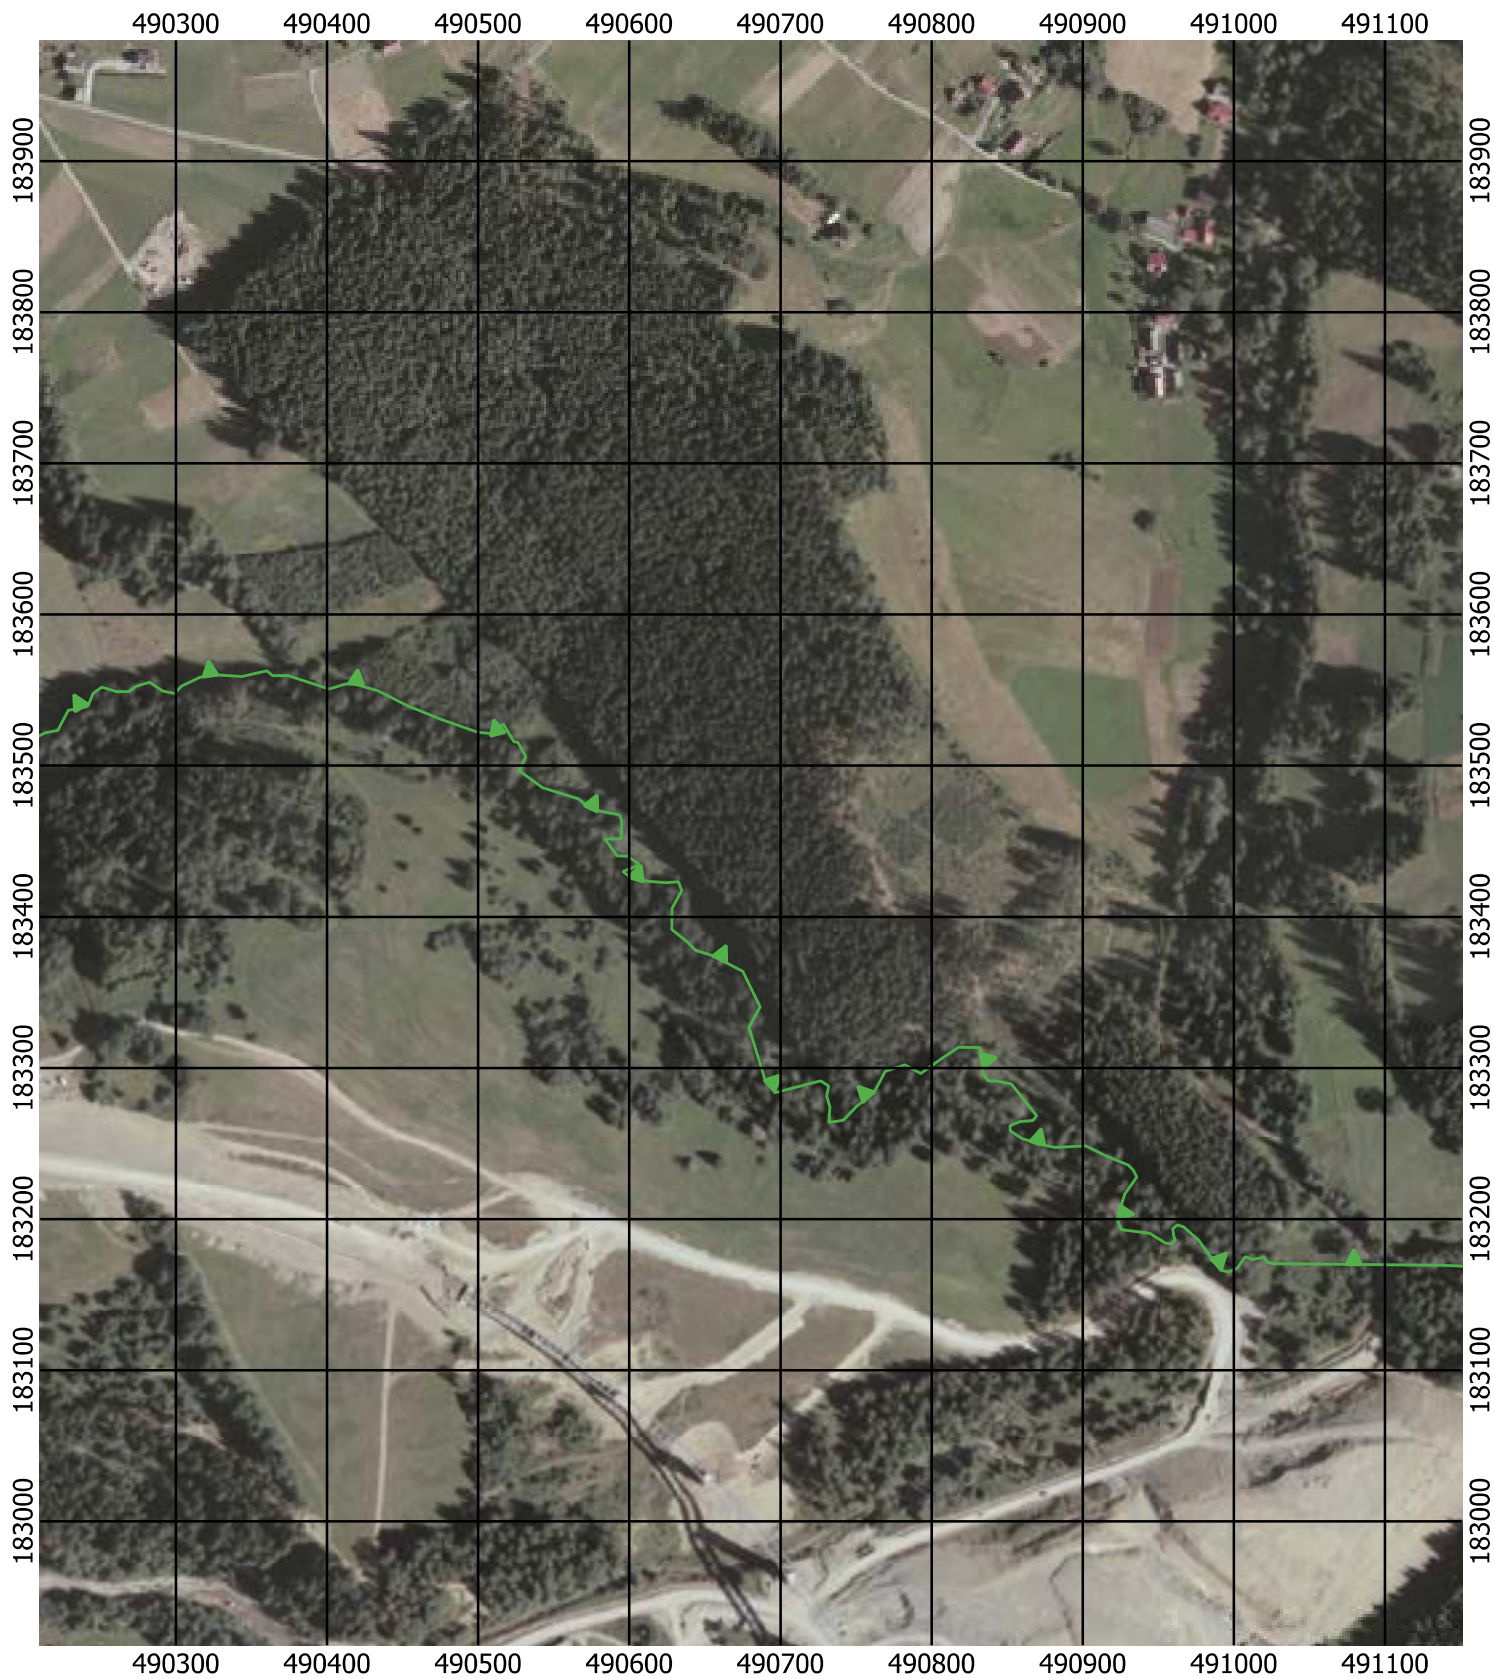

Przebieg granicy Parku Krajobrazowego Beskidu Śląskiego wraz z otuliną - arkusz 268 / 297