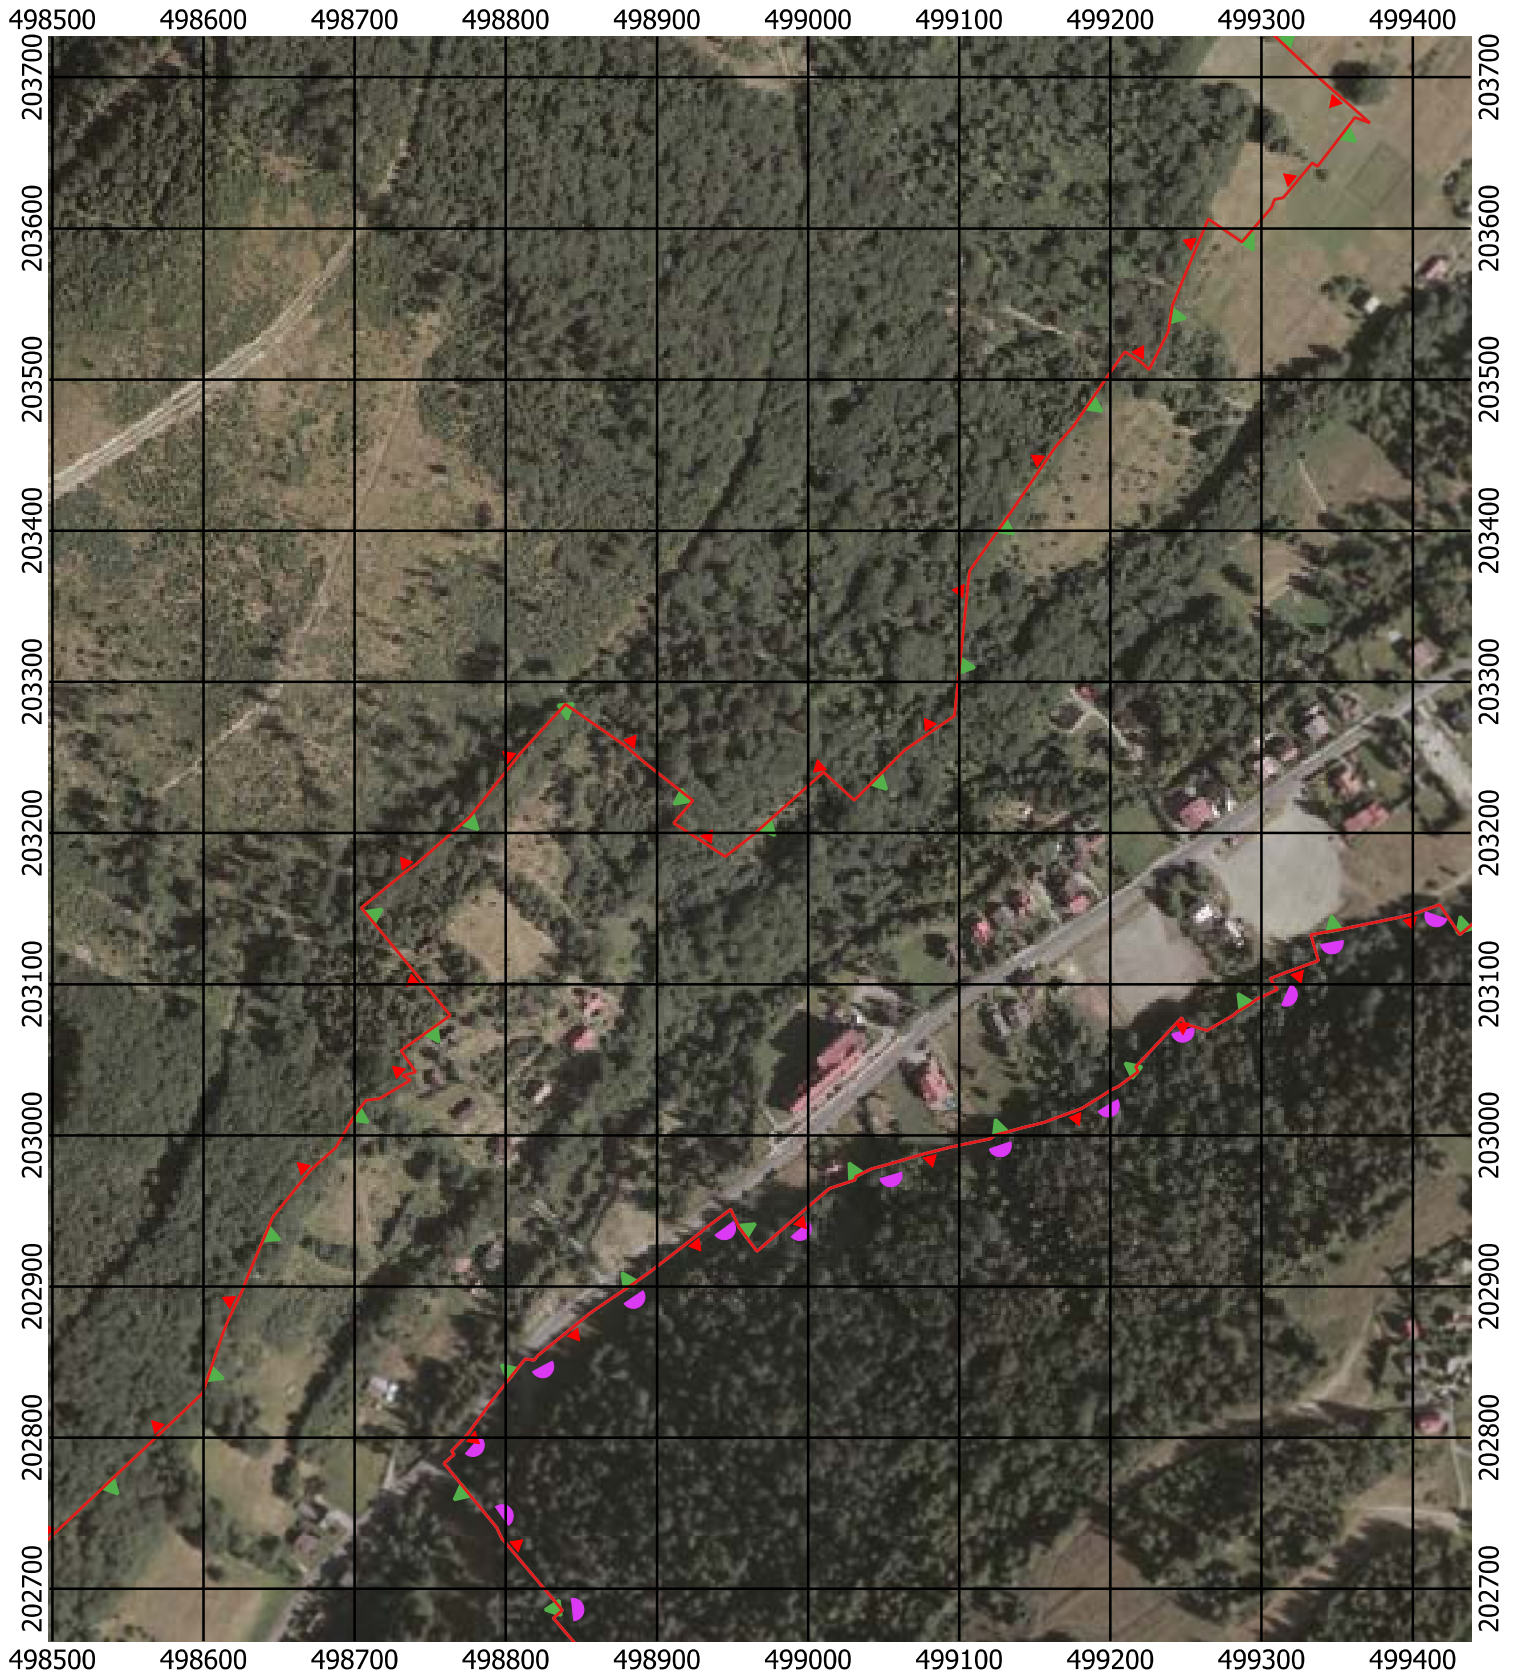

Przebieg granicy Parku Krajobrazowego Beskidu Śląskiego wraz z otuliną - arkusz 196 / 297