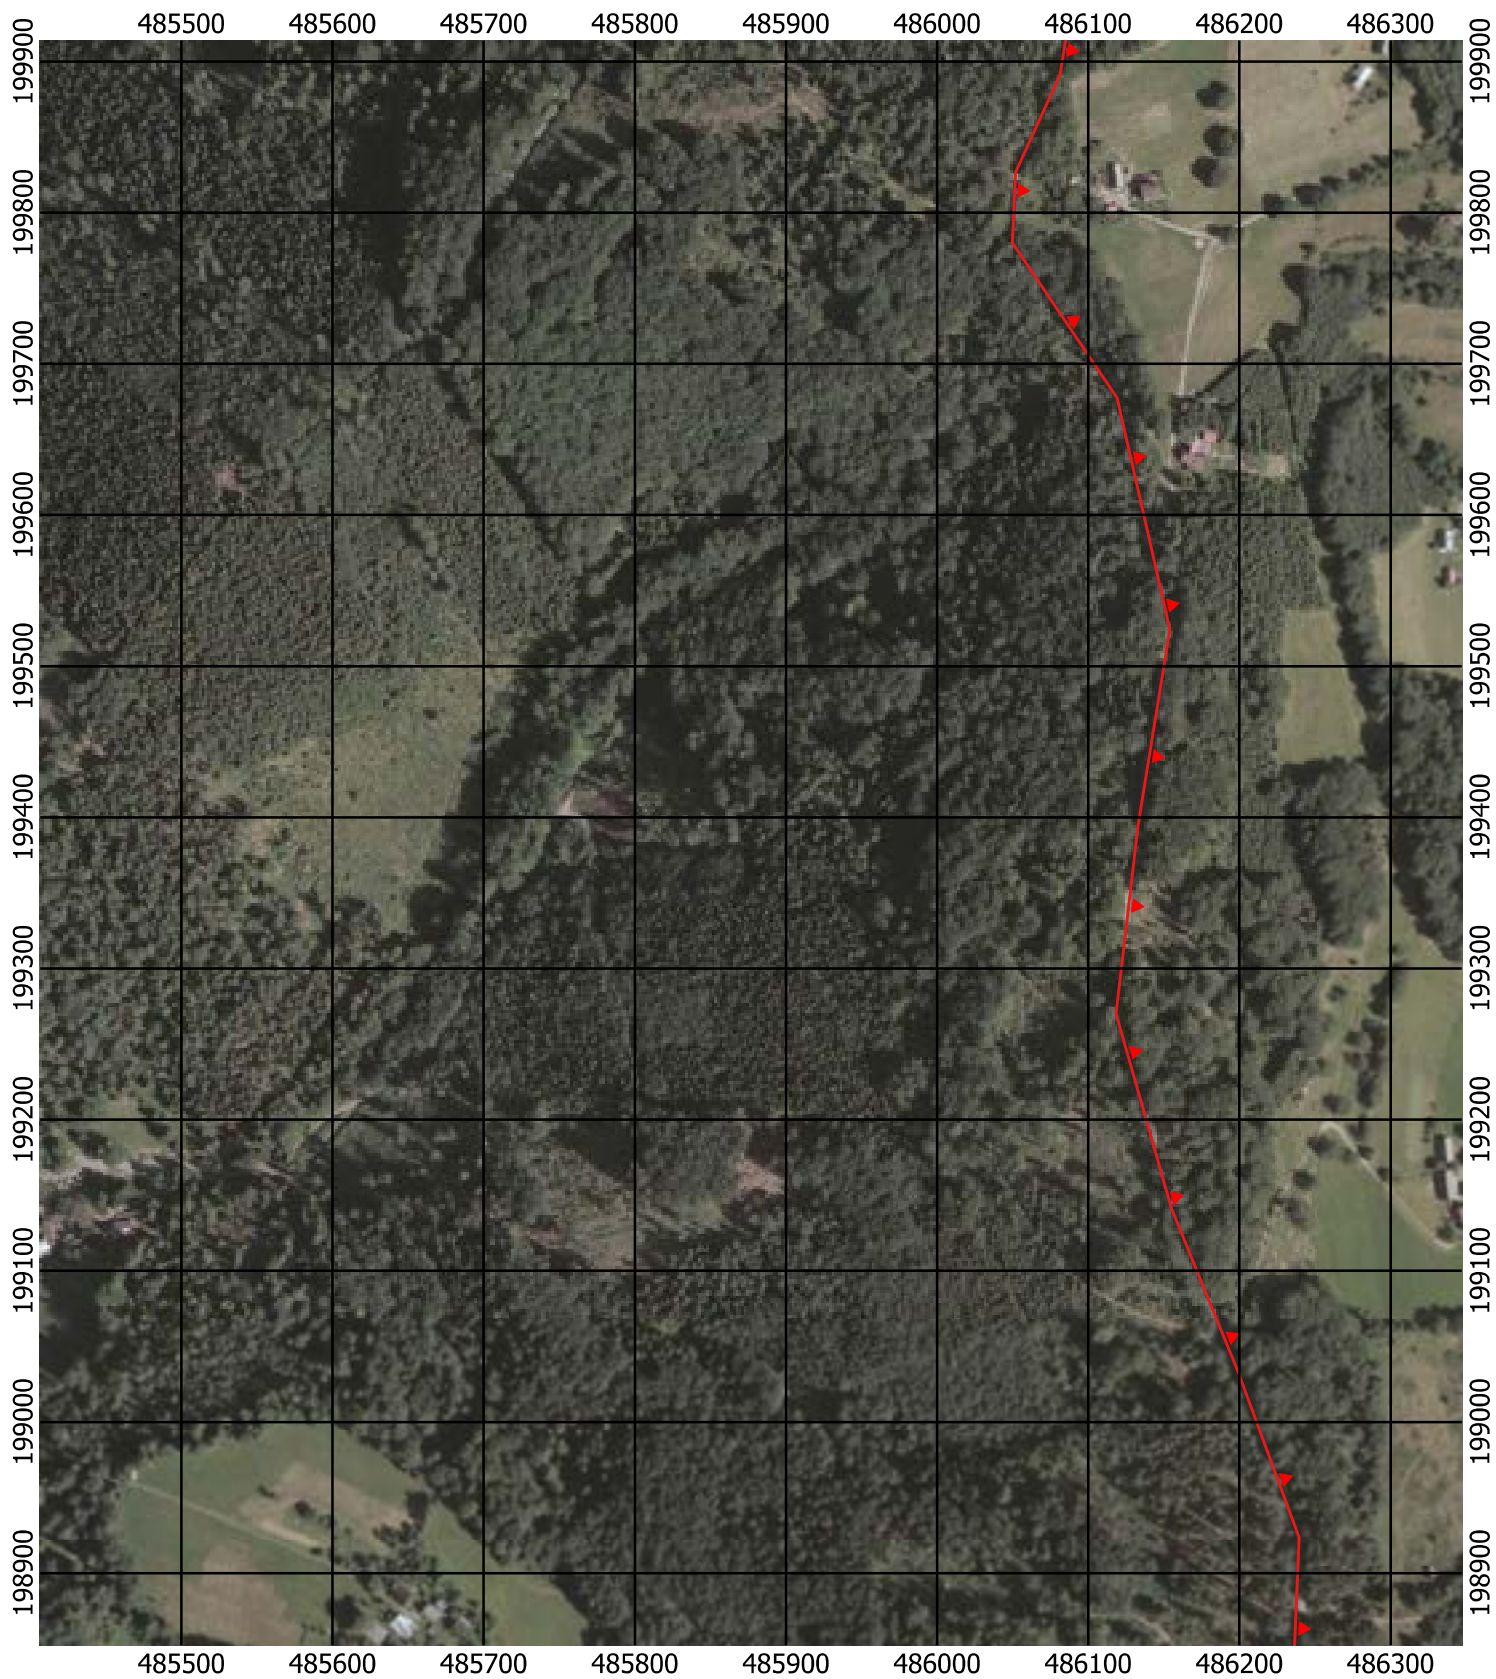

Przebieg granicy Parku Krajobrazowego Beskidu Śląskiego wraz z otuliną - arkusz 116 /297