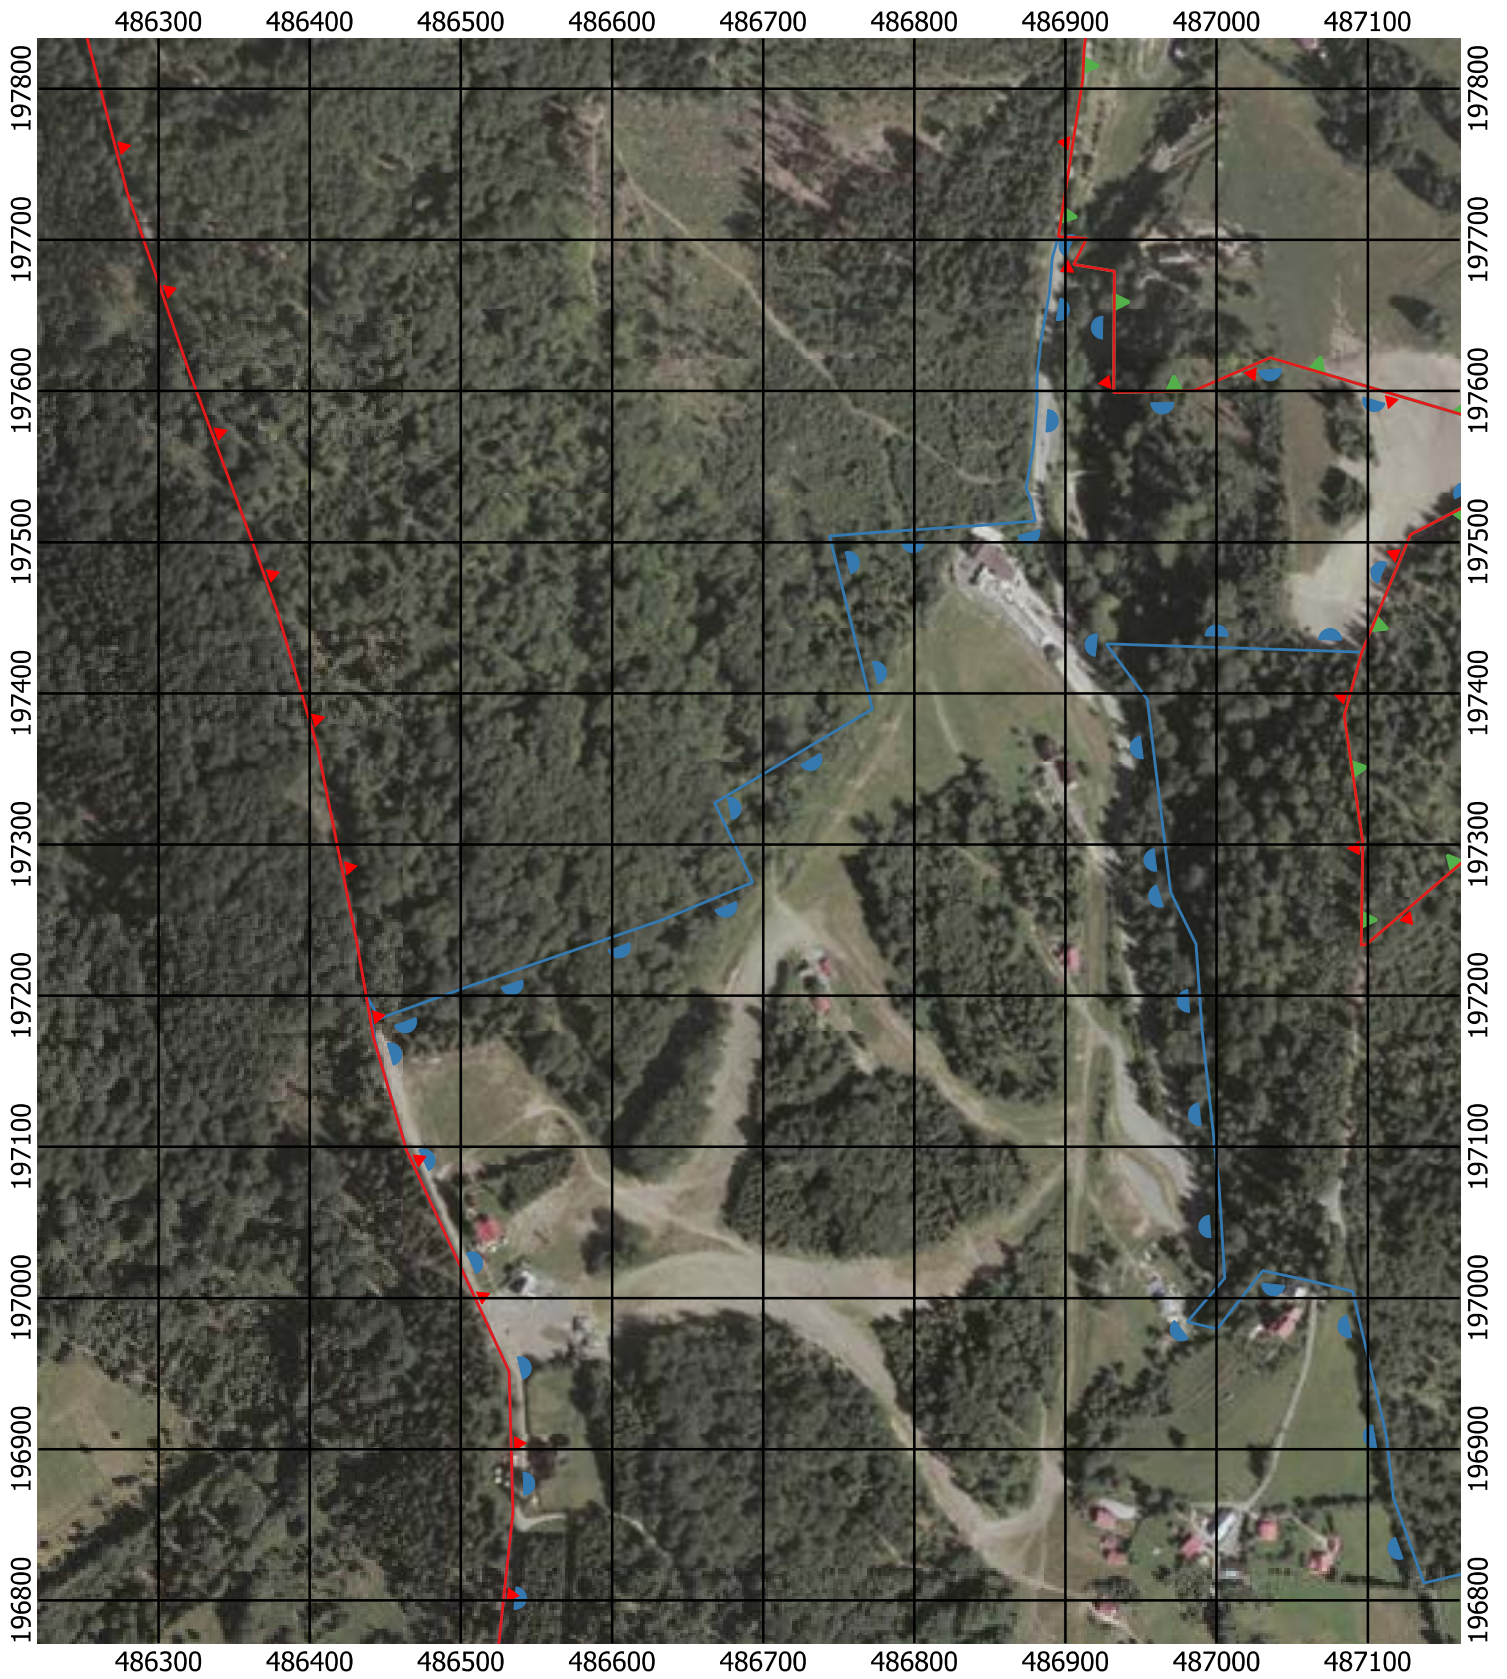

Przebieg granicy Parku Krajobrazowego Beskidu Śląskiego wraz z otuliną - arkusz 113 / 297