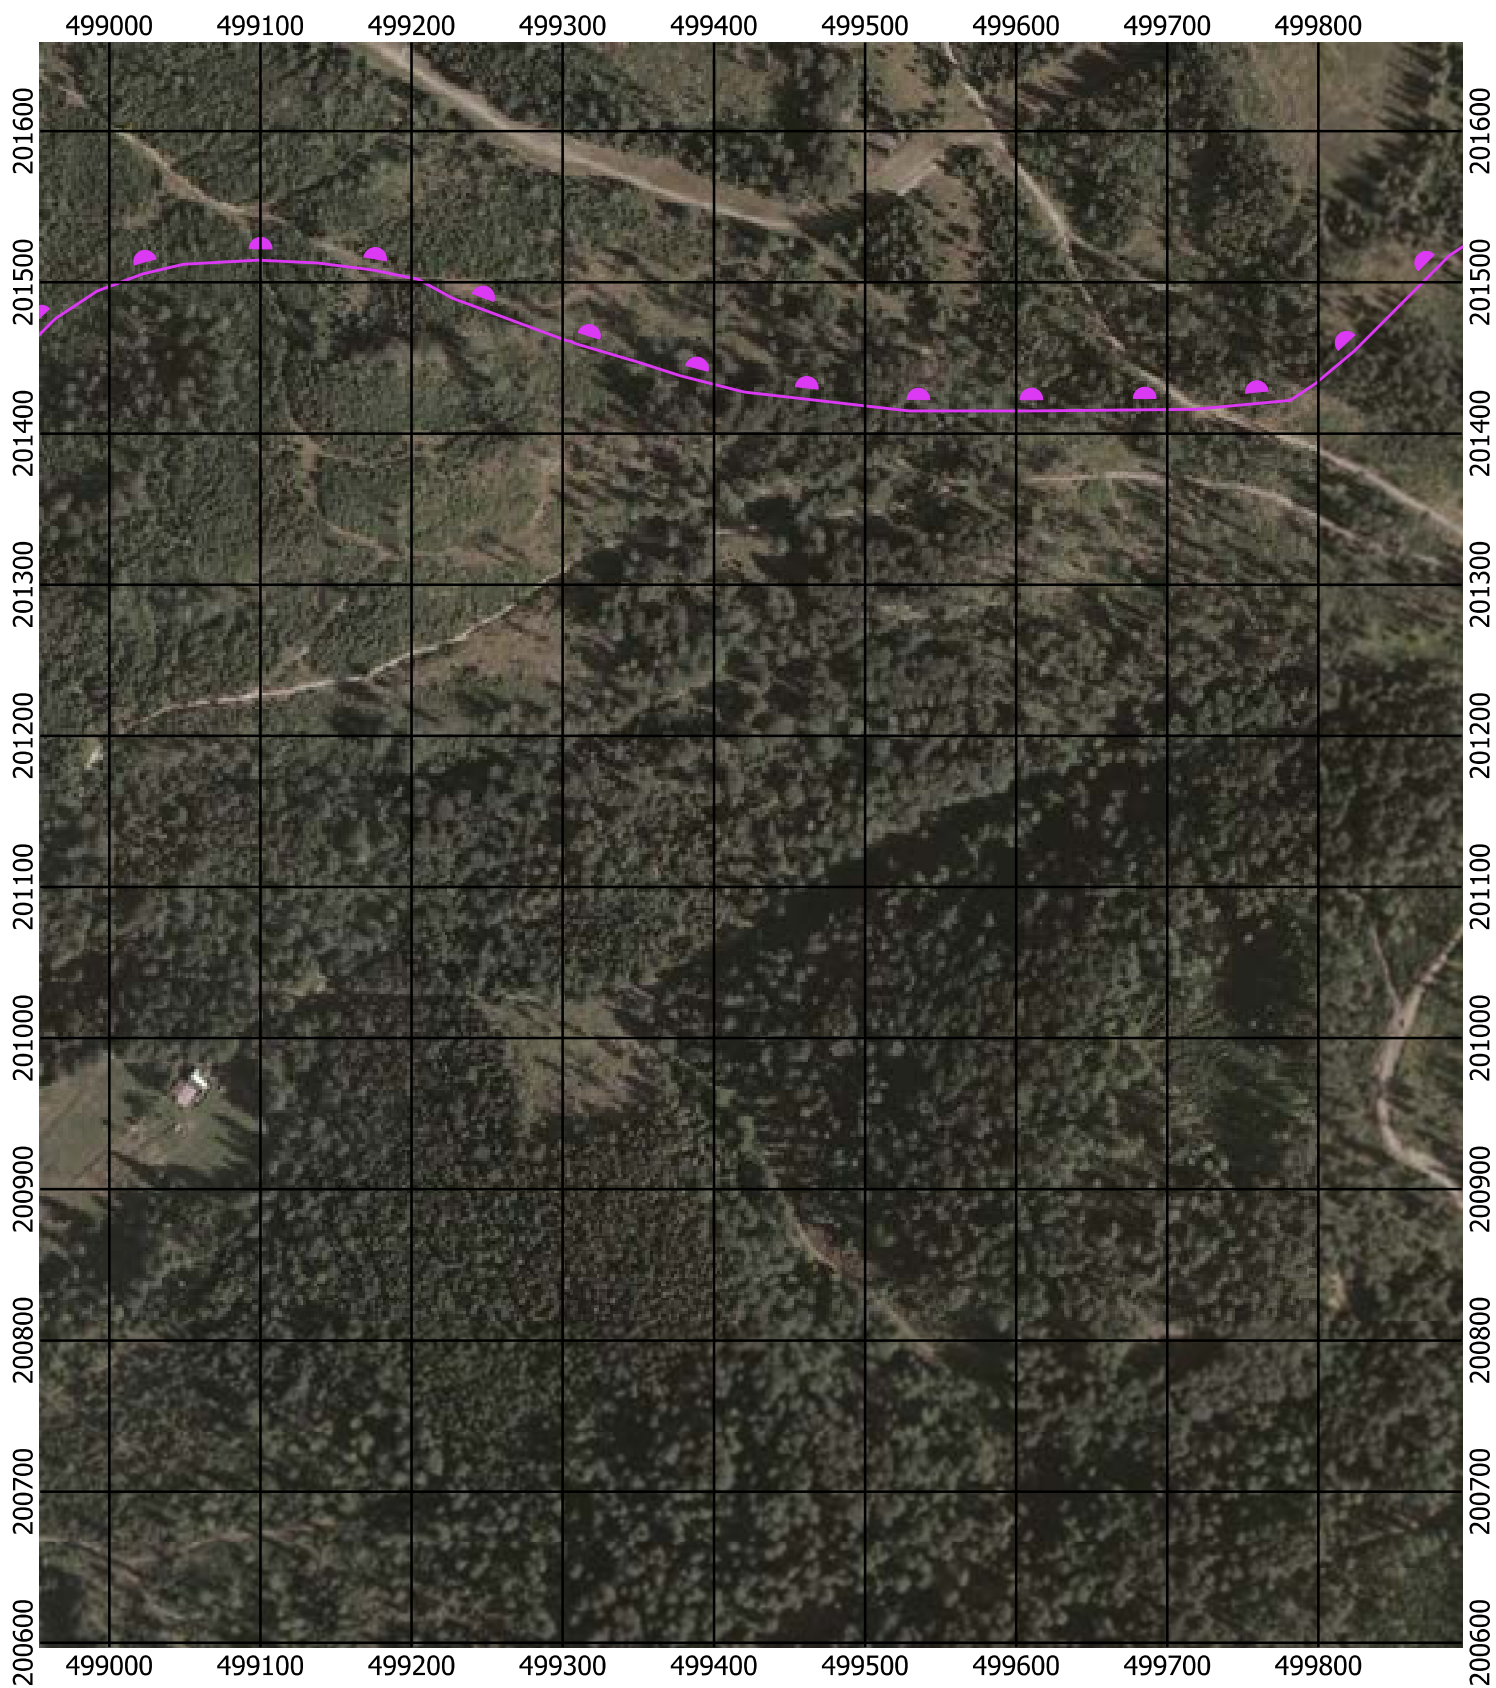

Przebieg granicy Parku Krajobrazowego Beskidu Śląskiego wraz z otuliną - arkusz 203 / 297