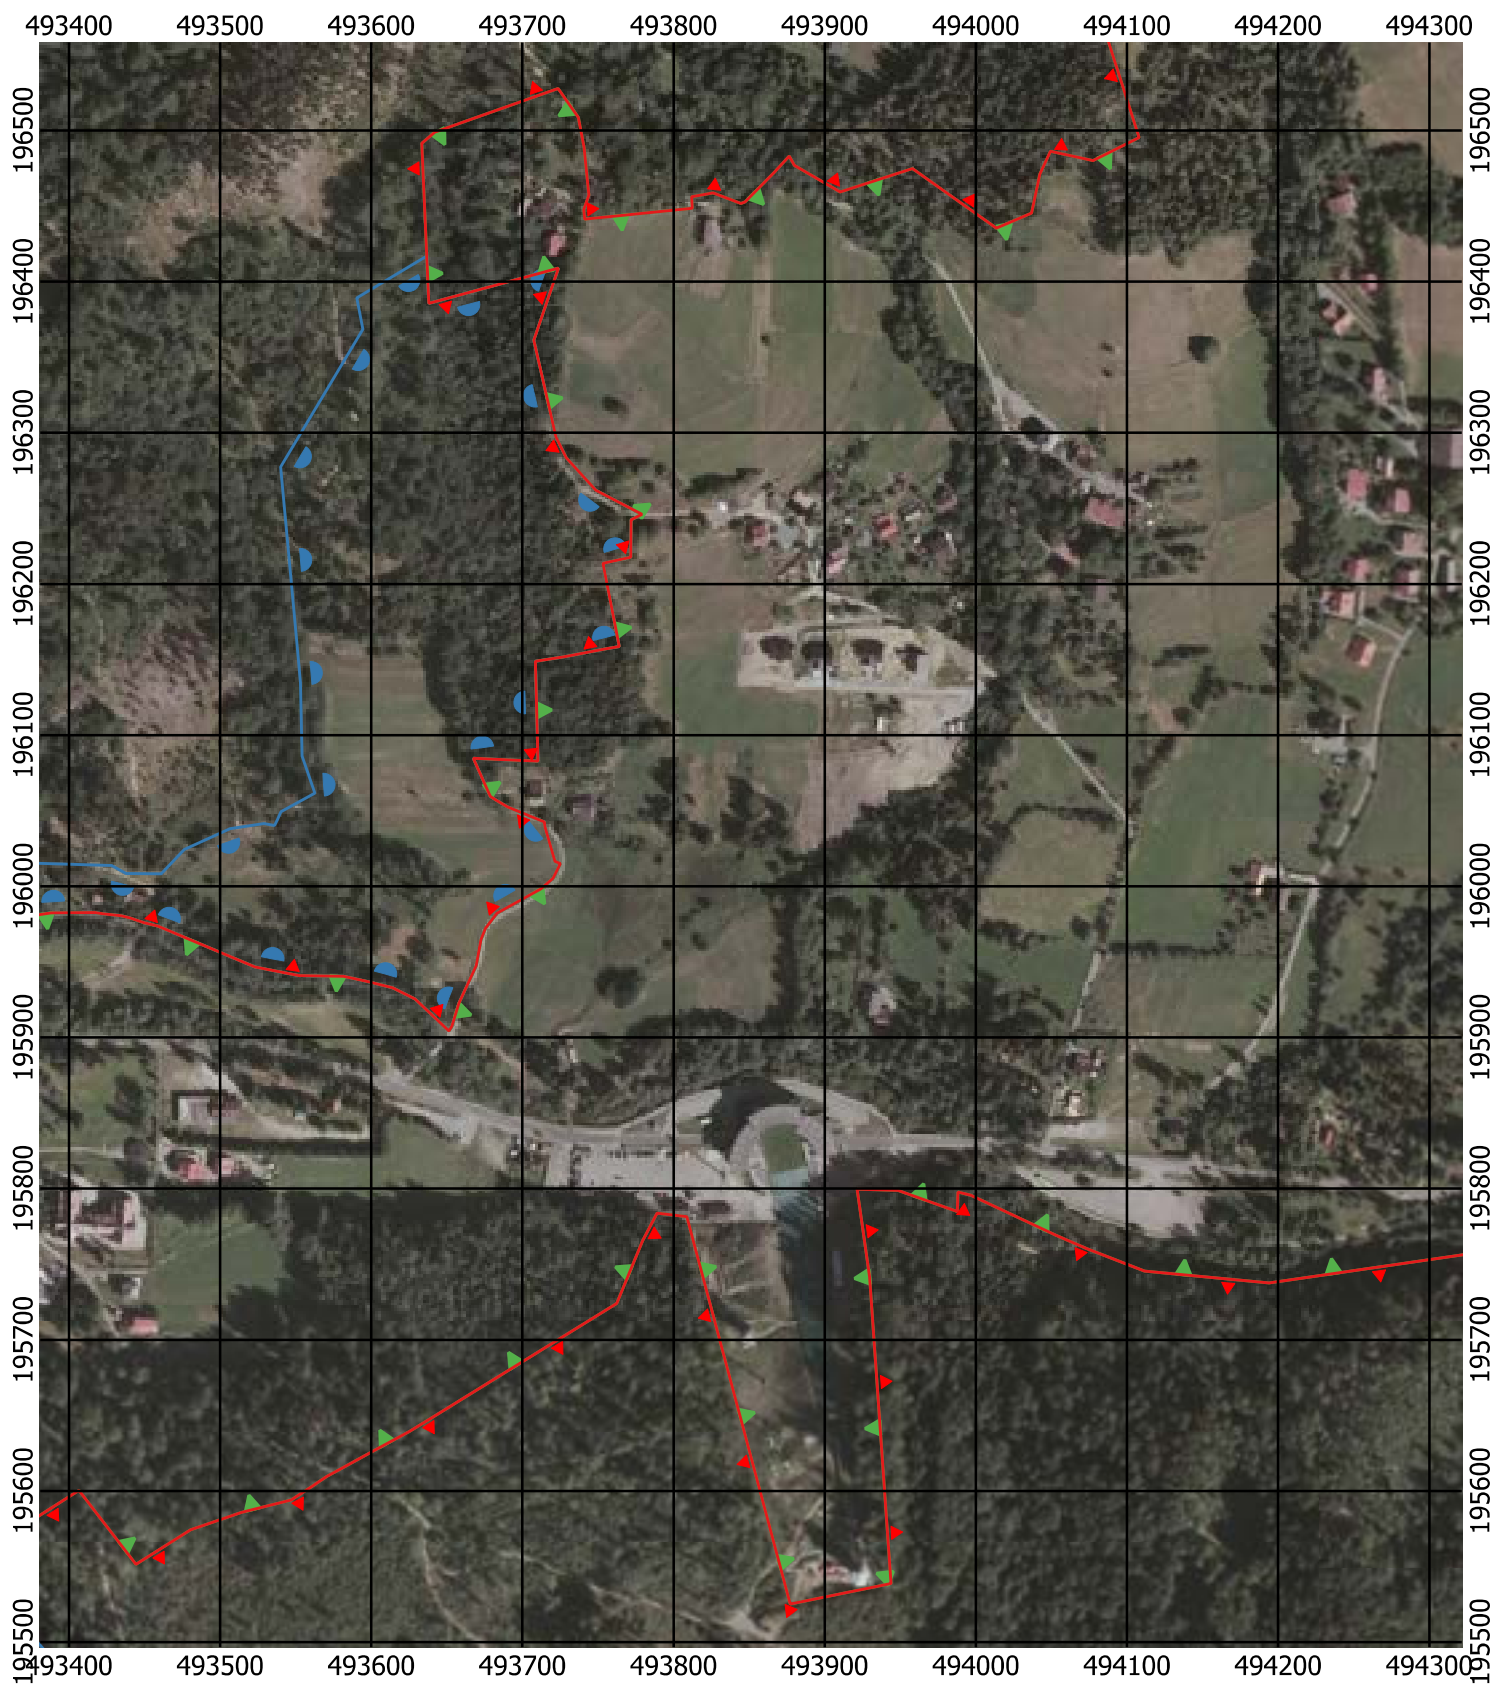

Przebieg granicy Parku Krajobrazowego Beskidu Śląskiego wraz z otuliną - arkusz 78 / 297