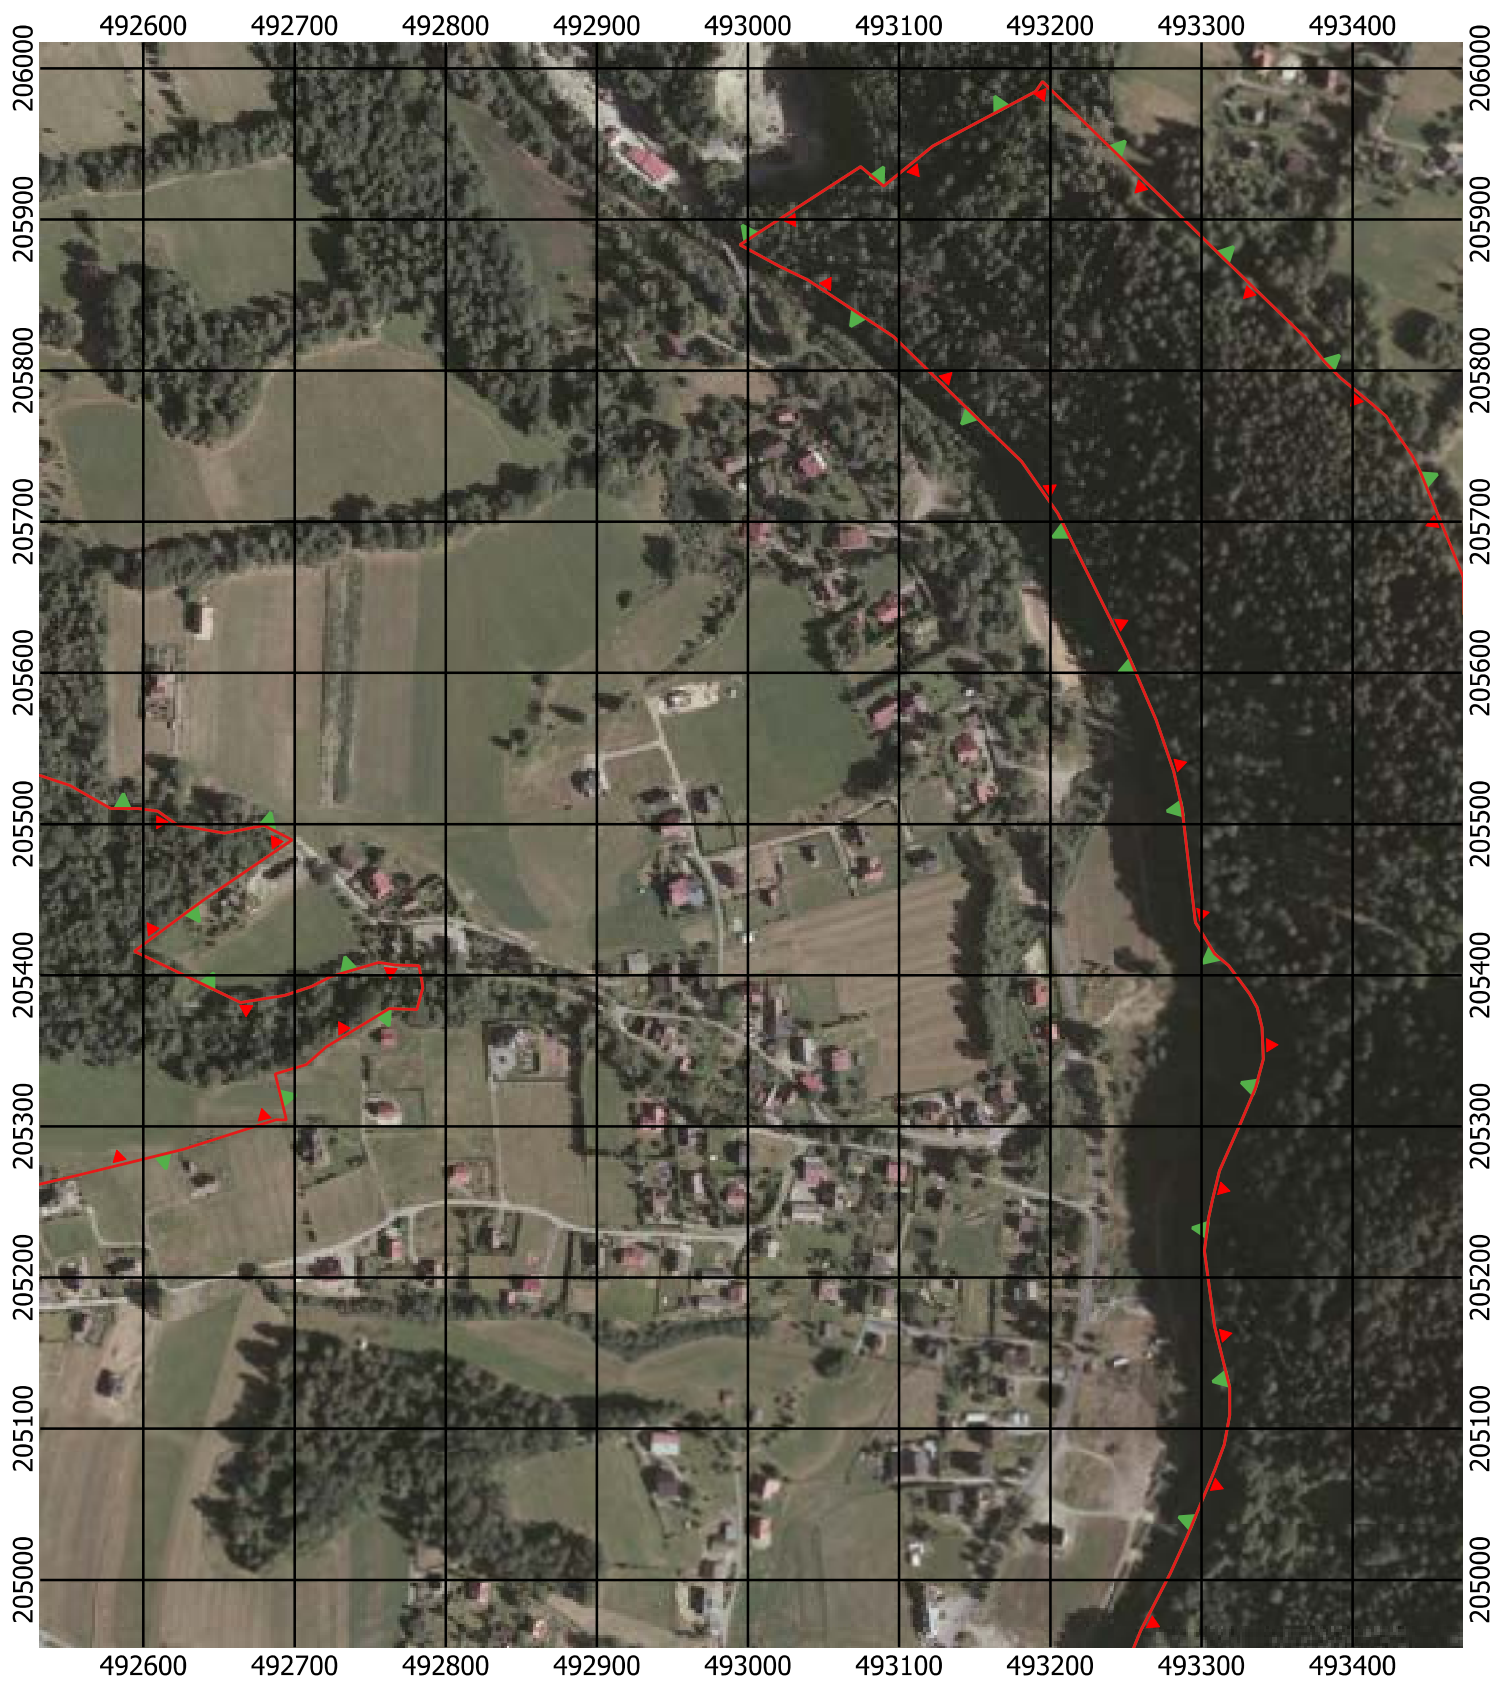

Przebieg granicy Parku Krajobrazowego Beskidu Śląskiego wraz z otuliną - arkusz 49 / 297