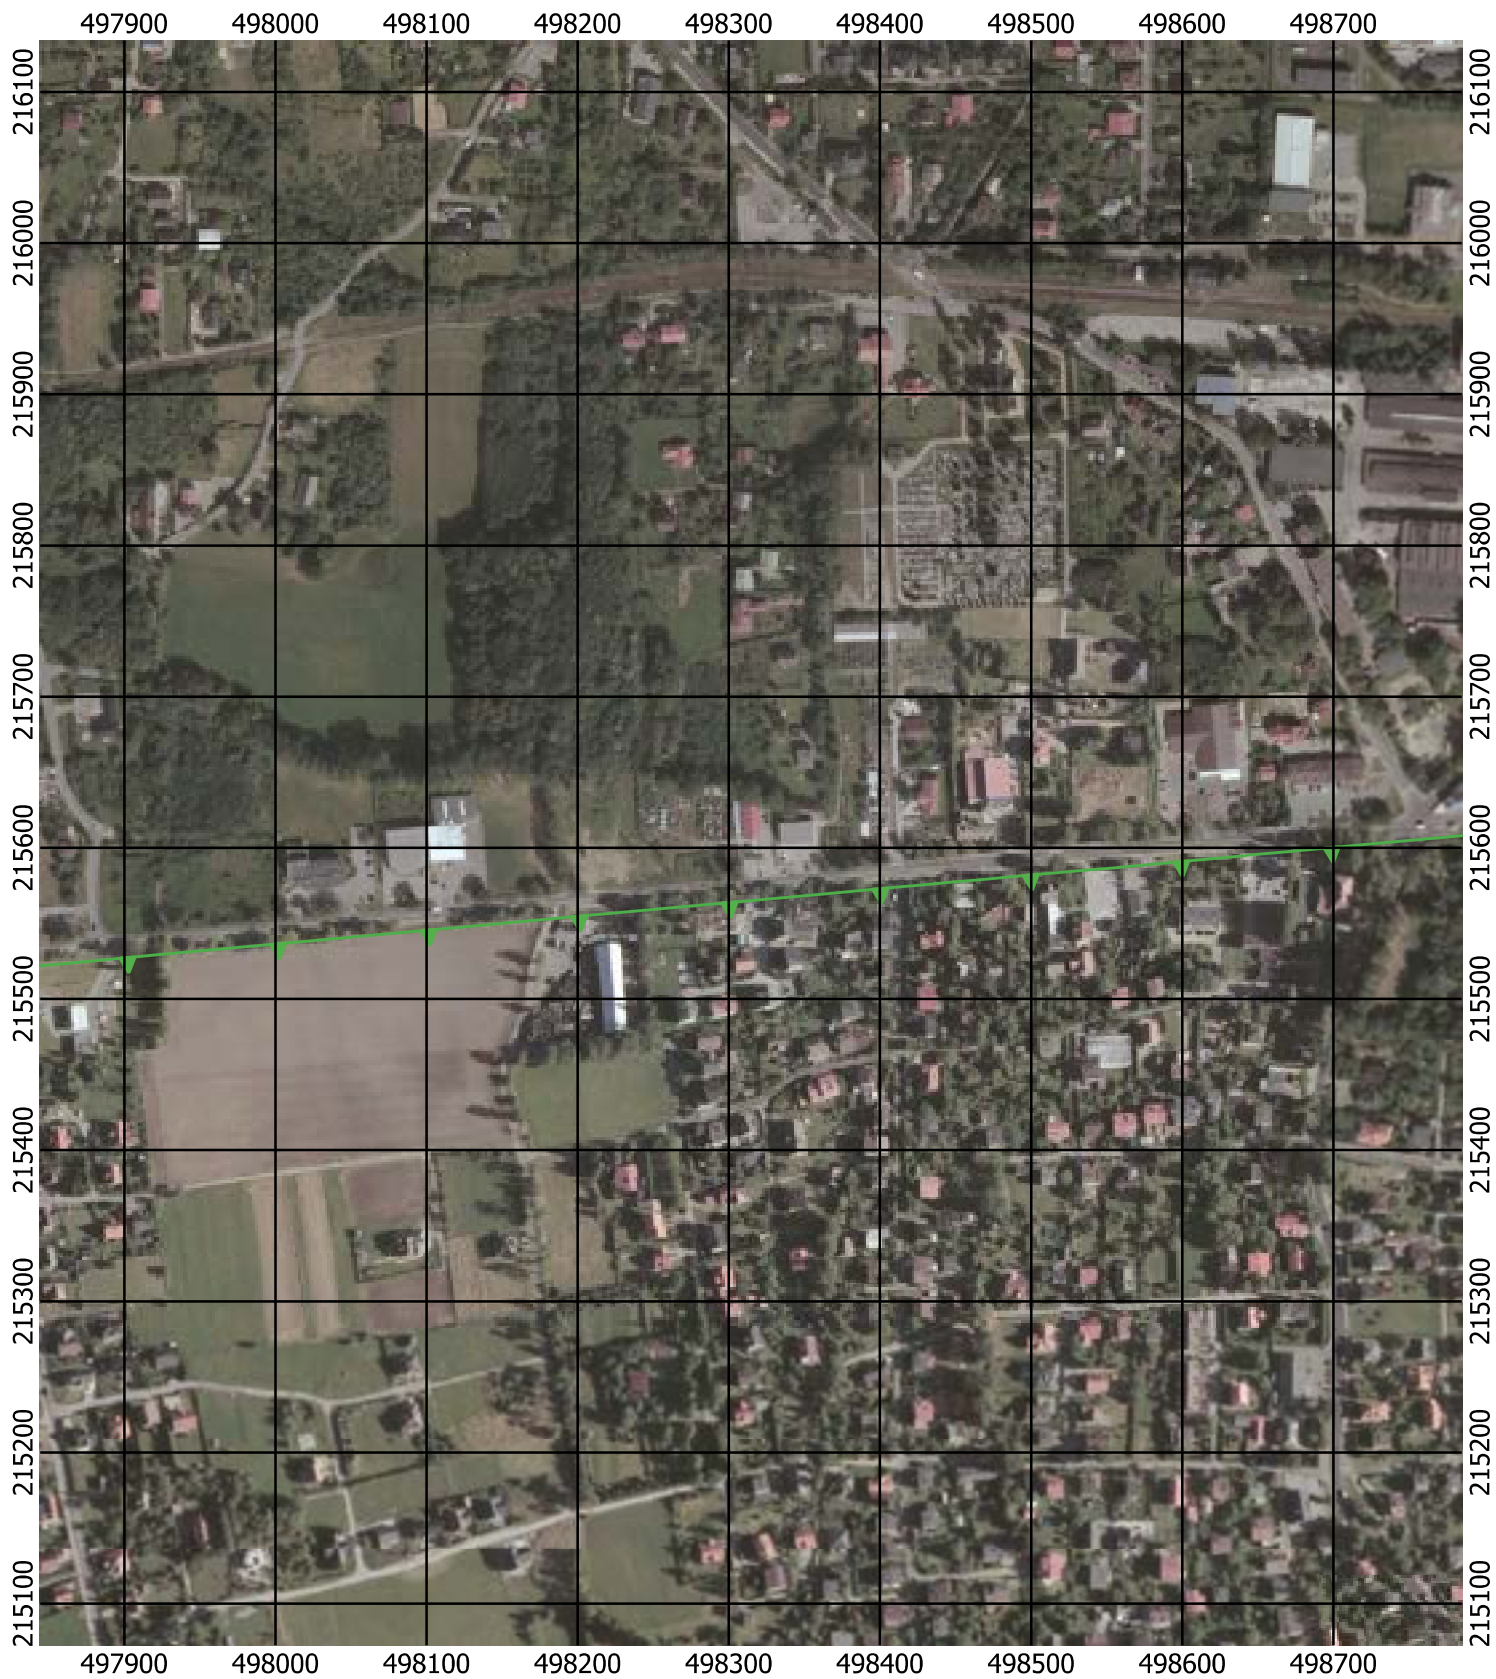

Przebieg granicy Parku Krajobrazowego Beskidu Śląskiego wraz z otuliną - arkusz 169 / 297