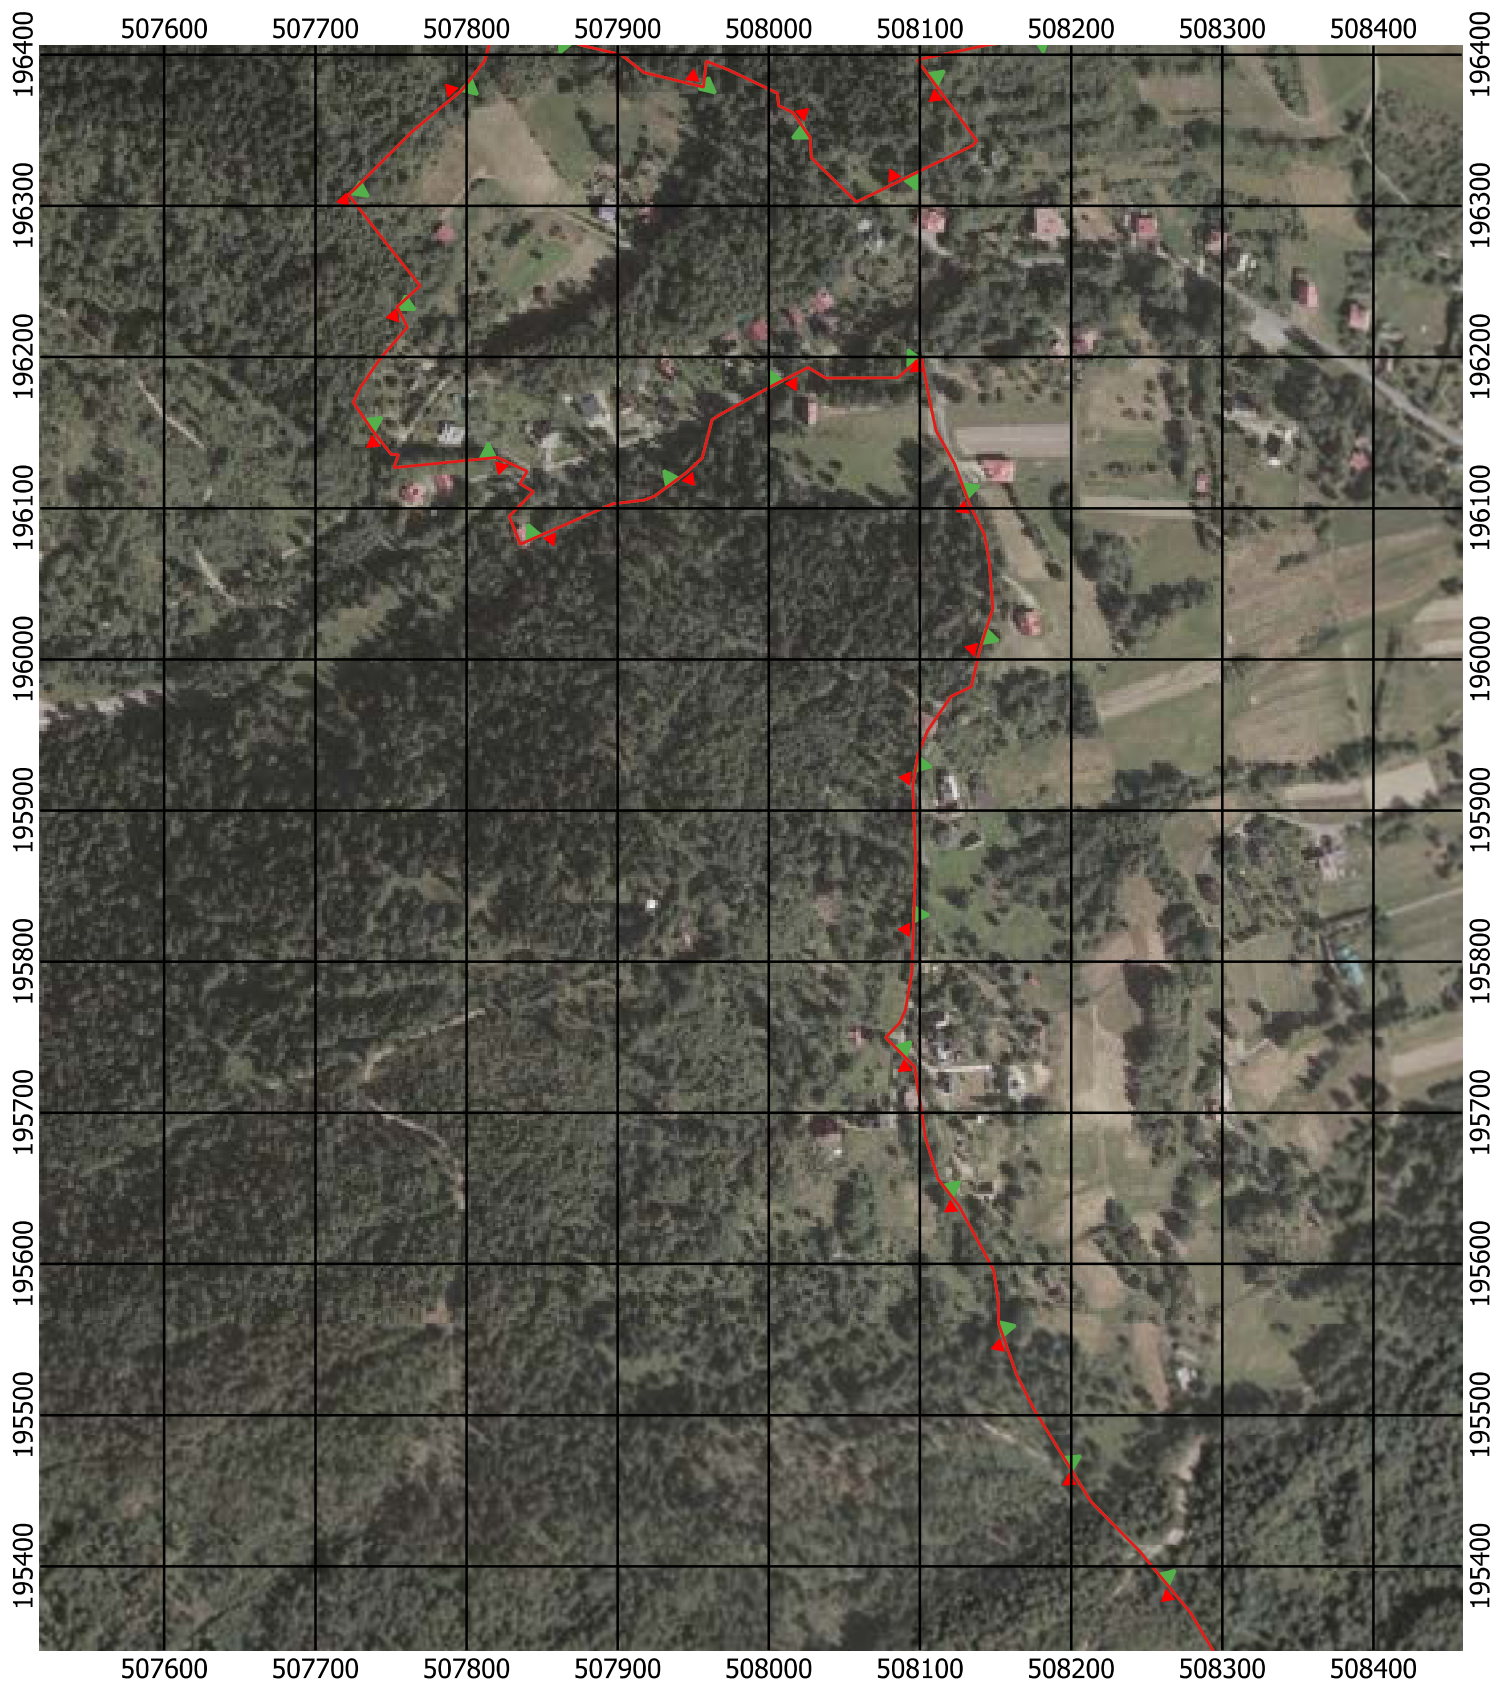

Przebieg granicy Parku Krajobrazowego Beskidu Śląskiego wraz z otuliną - arkusz 238 / 297