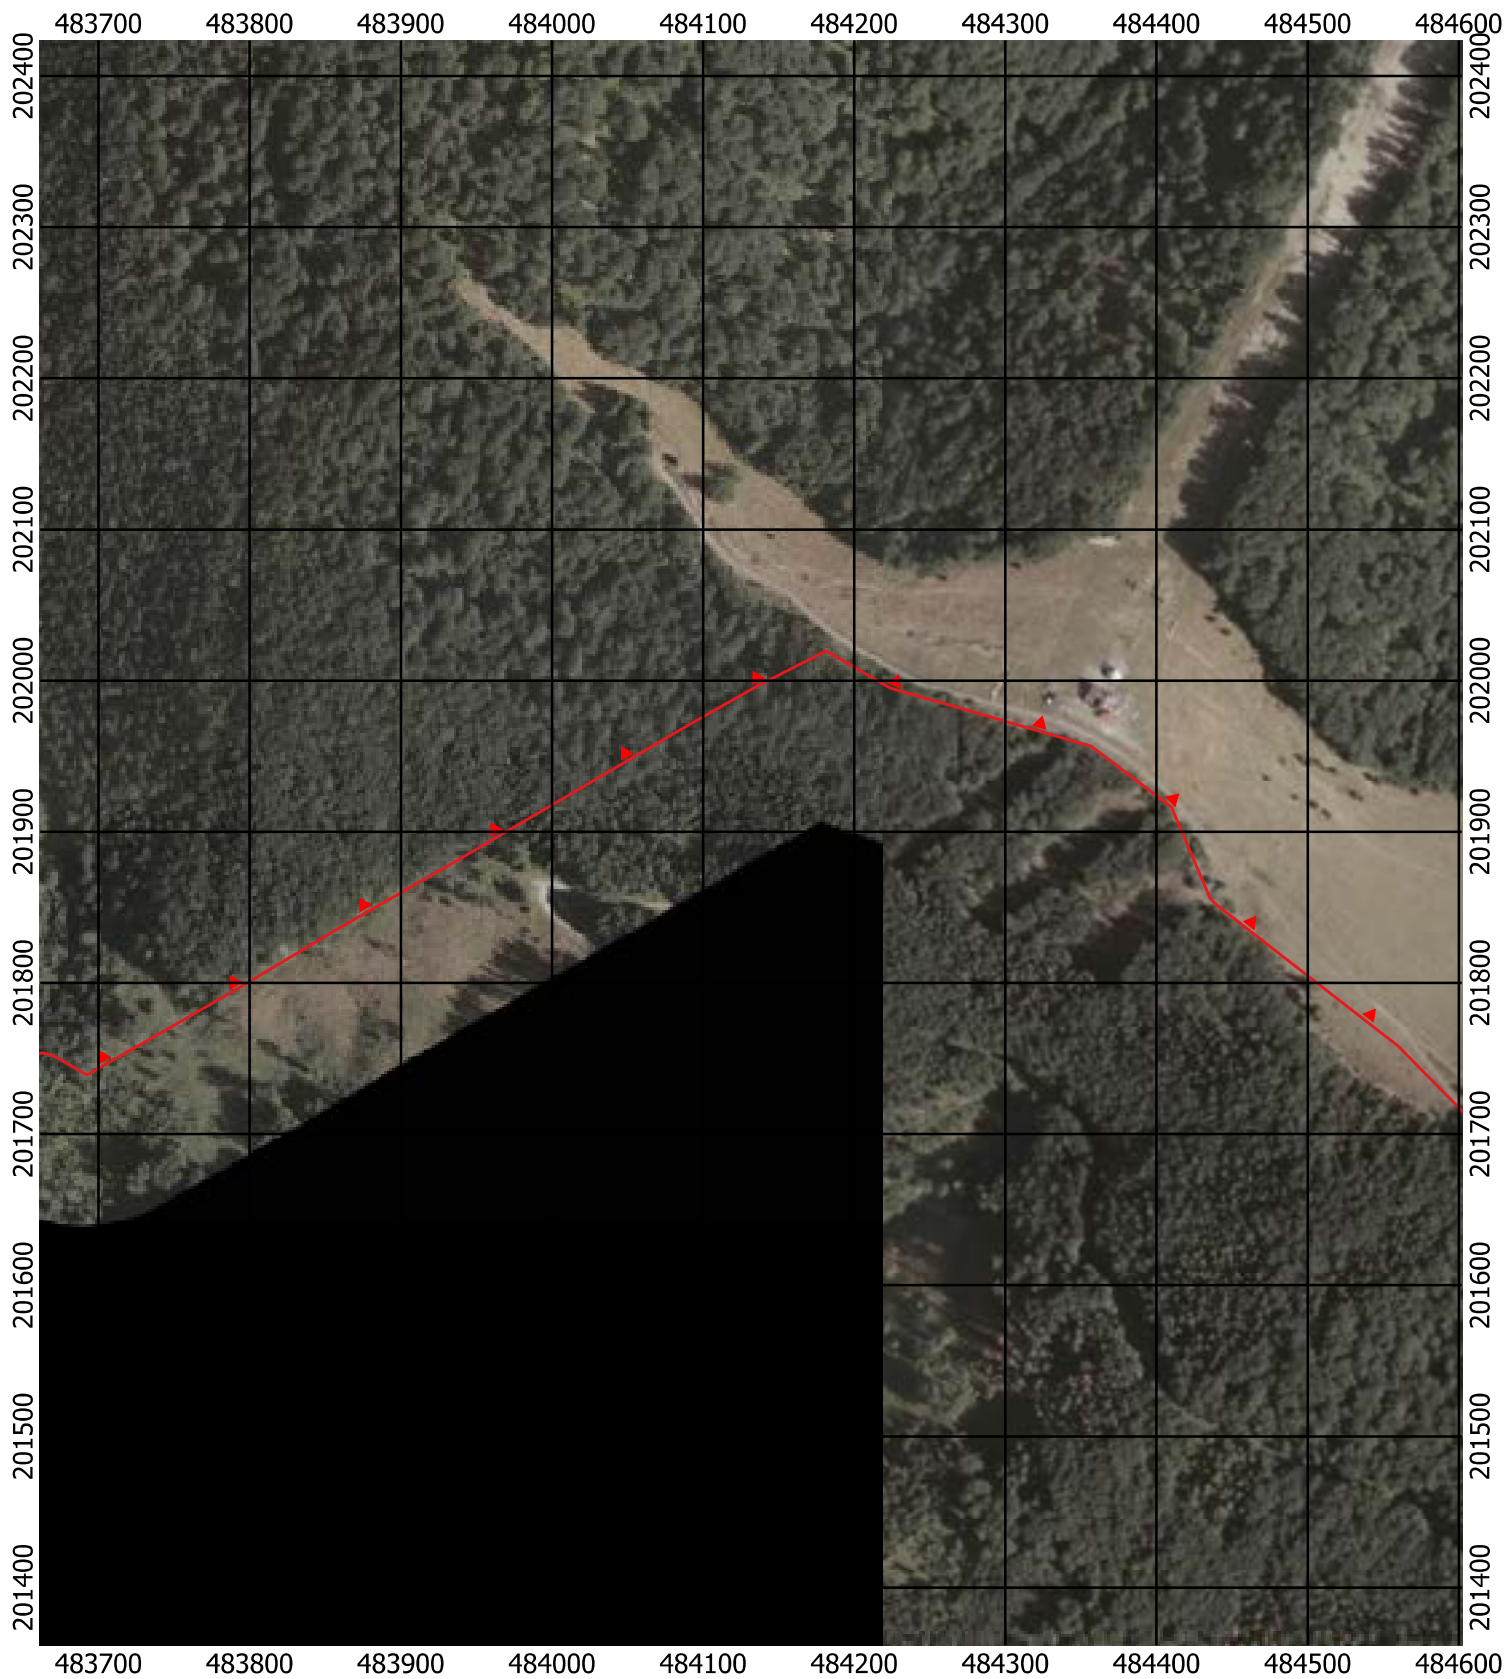

Przebieg granicy Parku Krajobrazowego Beskidu Śląskiego wraz z otuliną - arkusz 122 / 297