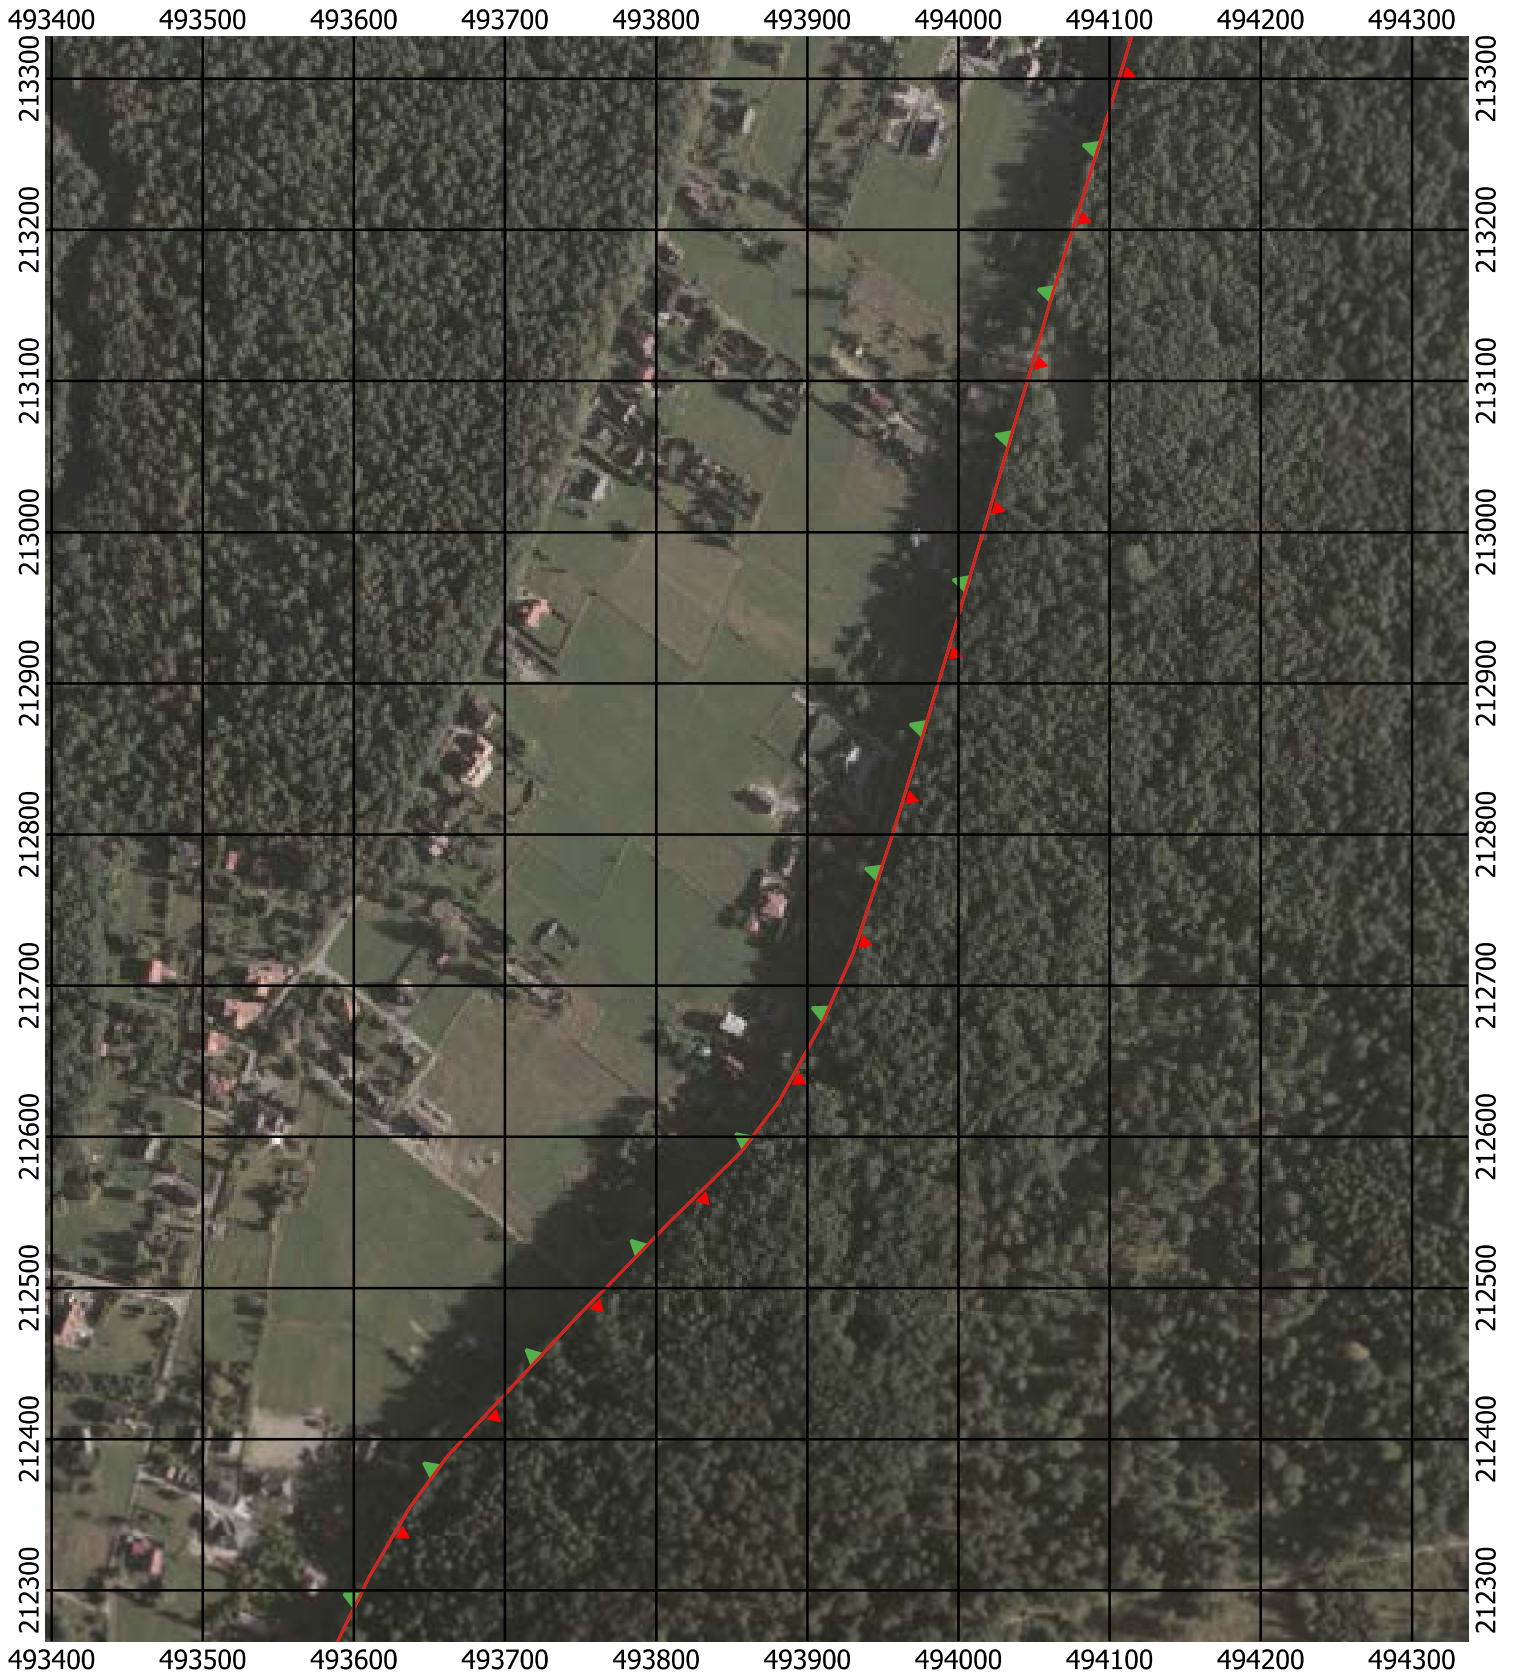

Przebieg granicy Parku Krajobrazowego Beskidu Śląskiego wraz z otuliną - arkusz 23 / 297