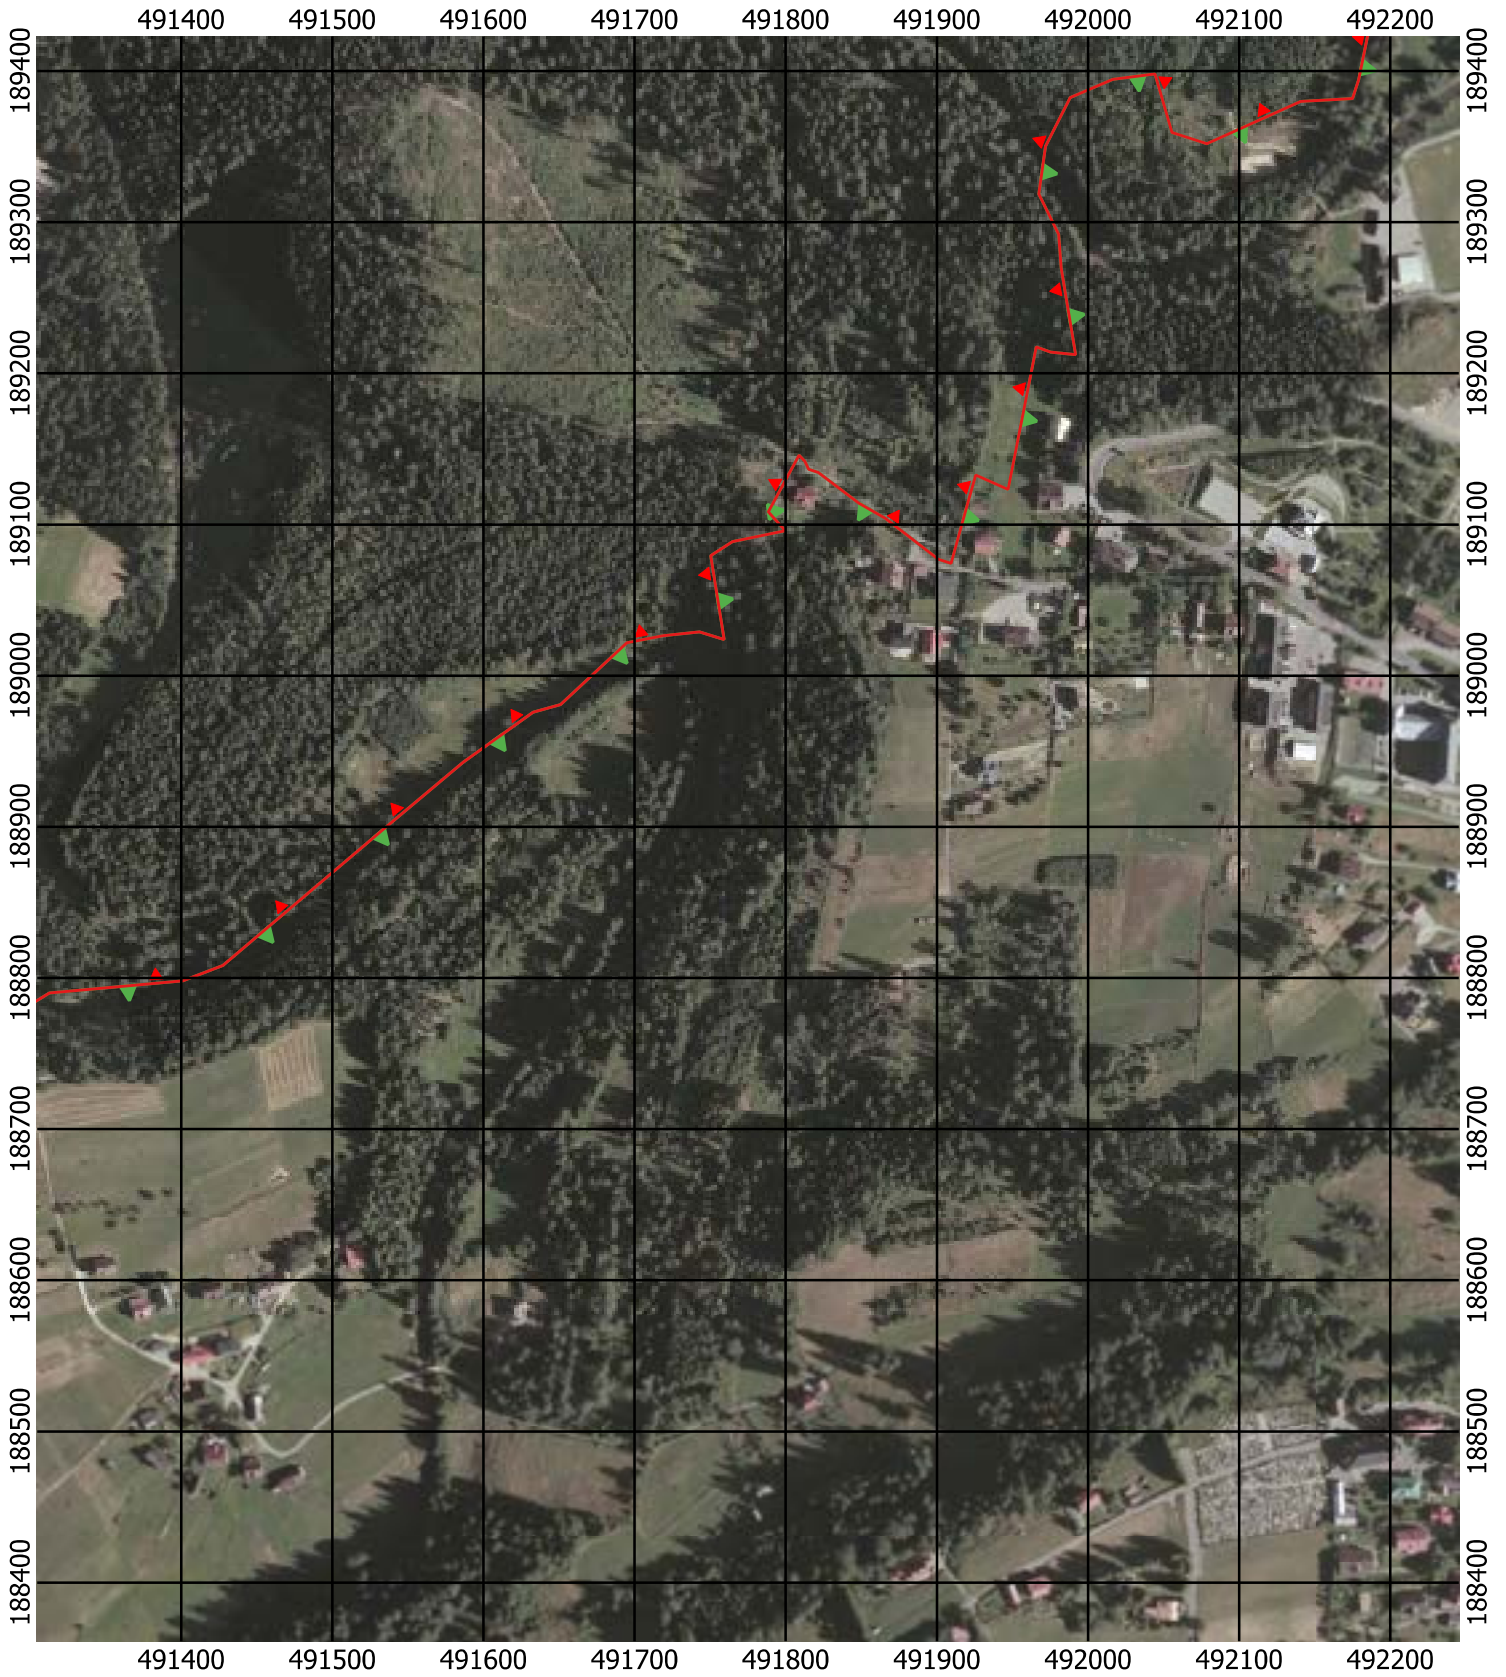

Przebieg granicy Parku Krajobrazowego Beskidu Śląskiego wraz z otuliną - arkusz 284 / 297