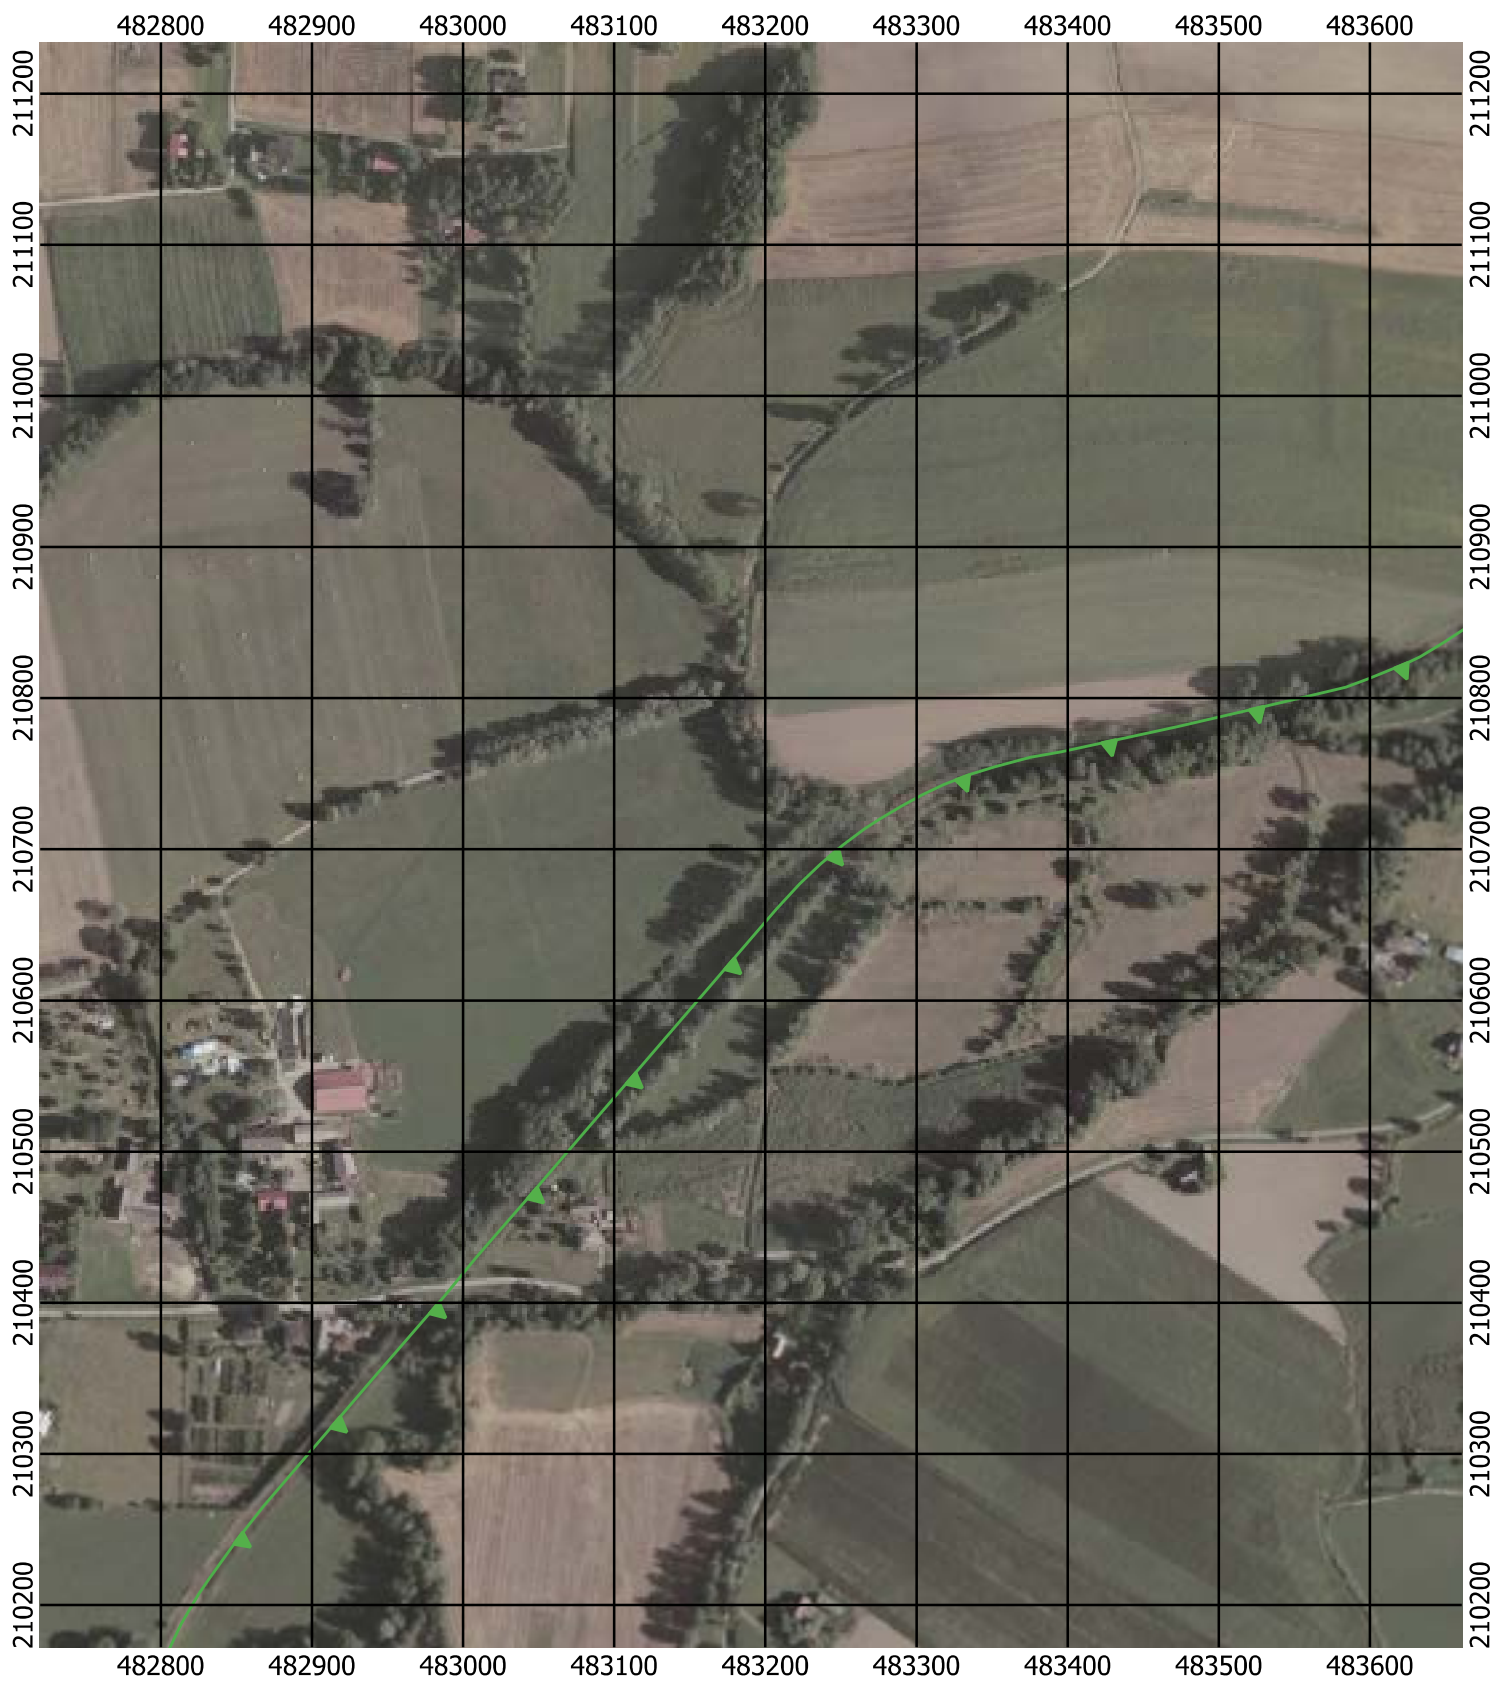

Przebieg granicy Parku Krajobrazowego Beskidu Śląskiego wraz z otuliną - arkusz 150 / 297