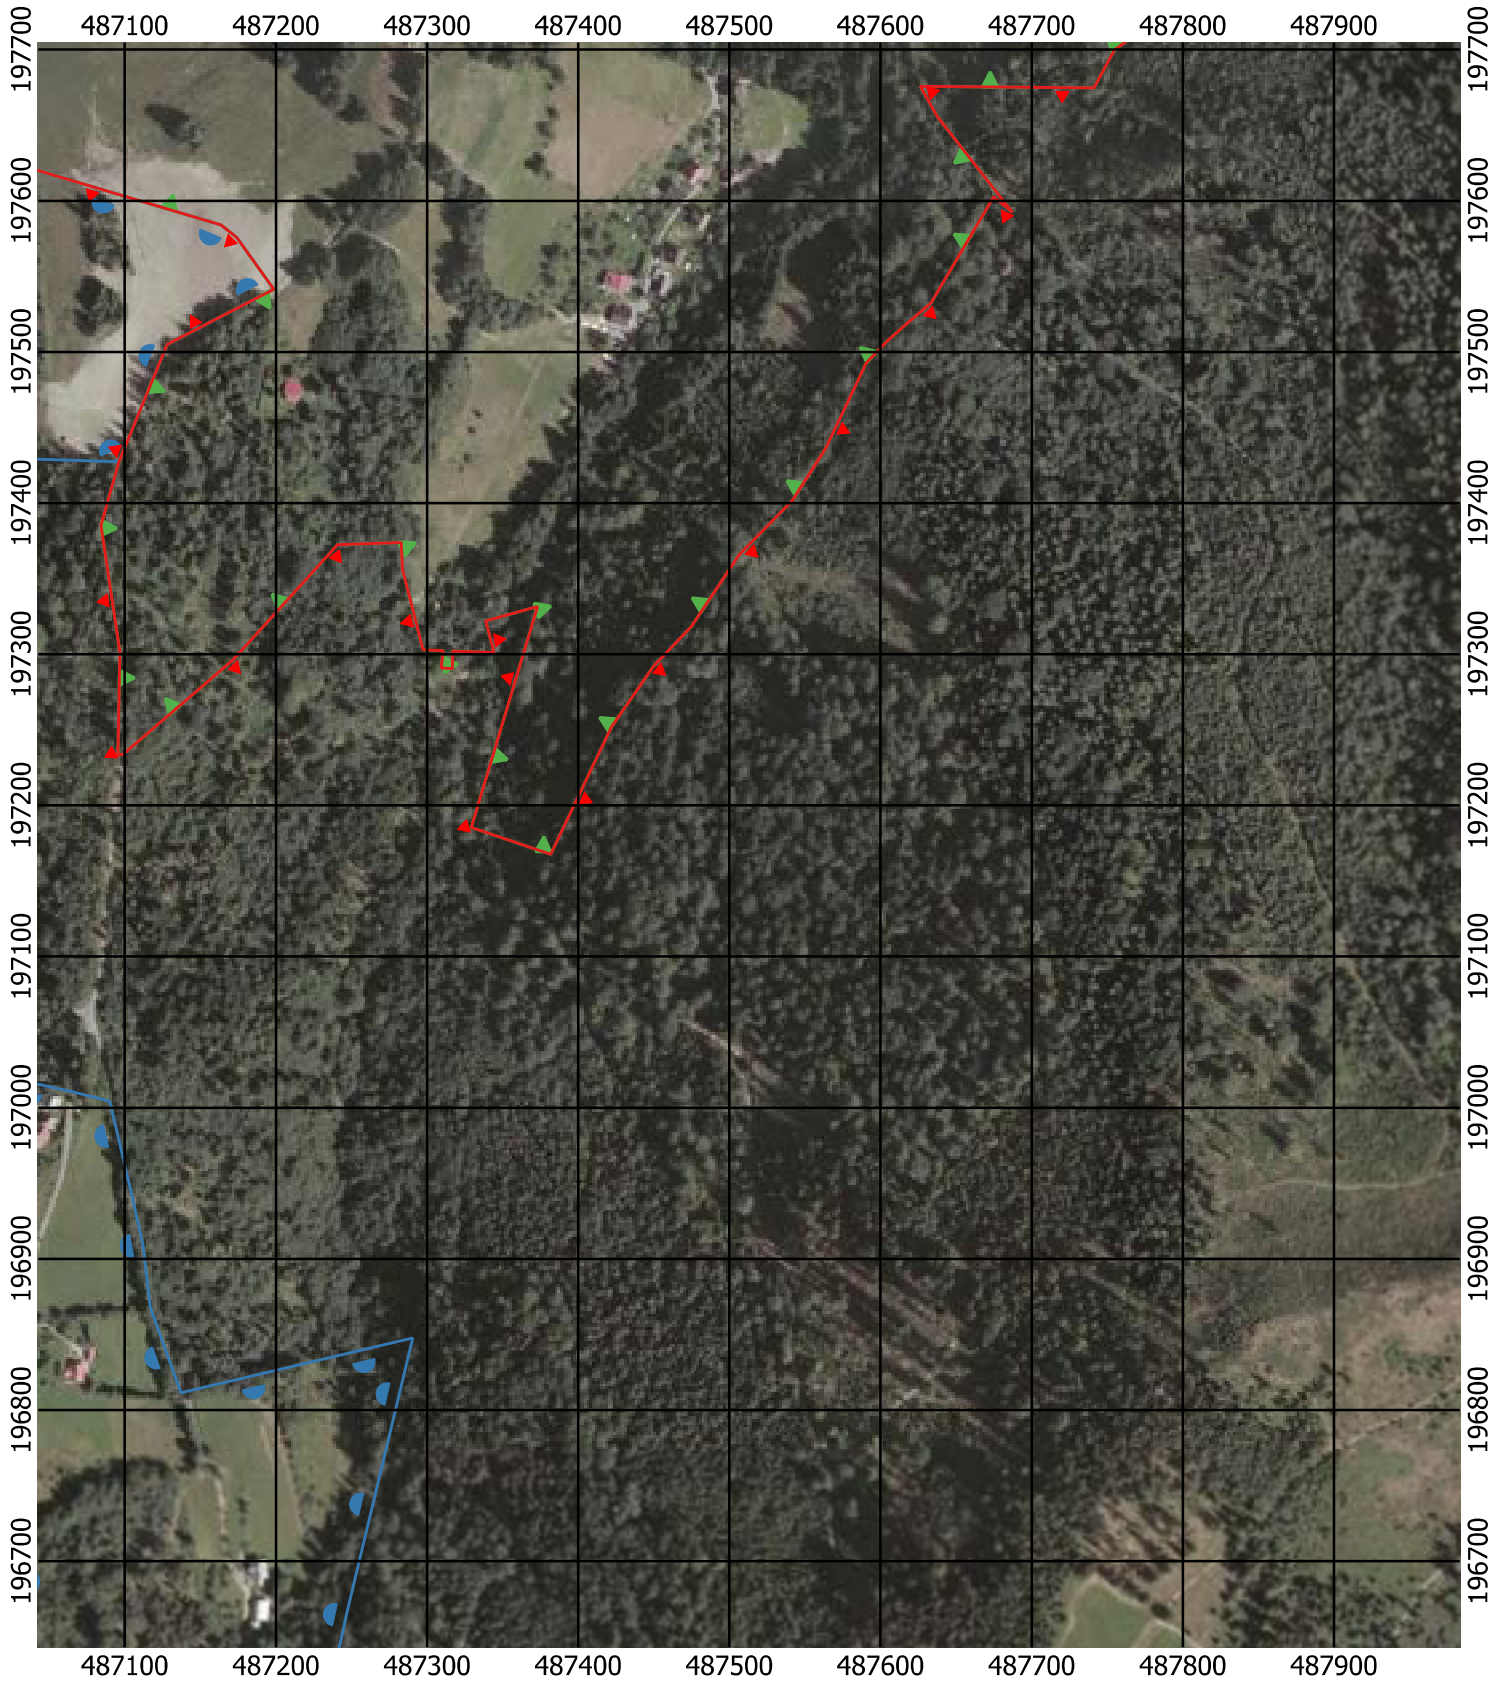

Przebieg granicy Parku Krajobrazowego Beskidu Śląskiego wraz z otuliną - arkusz 112 / 297