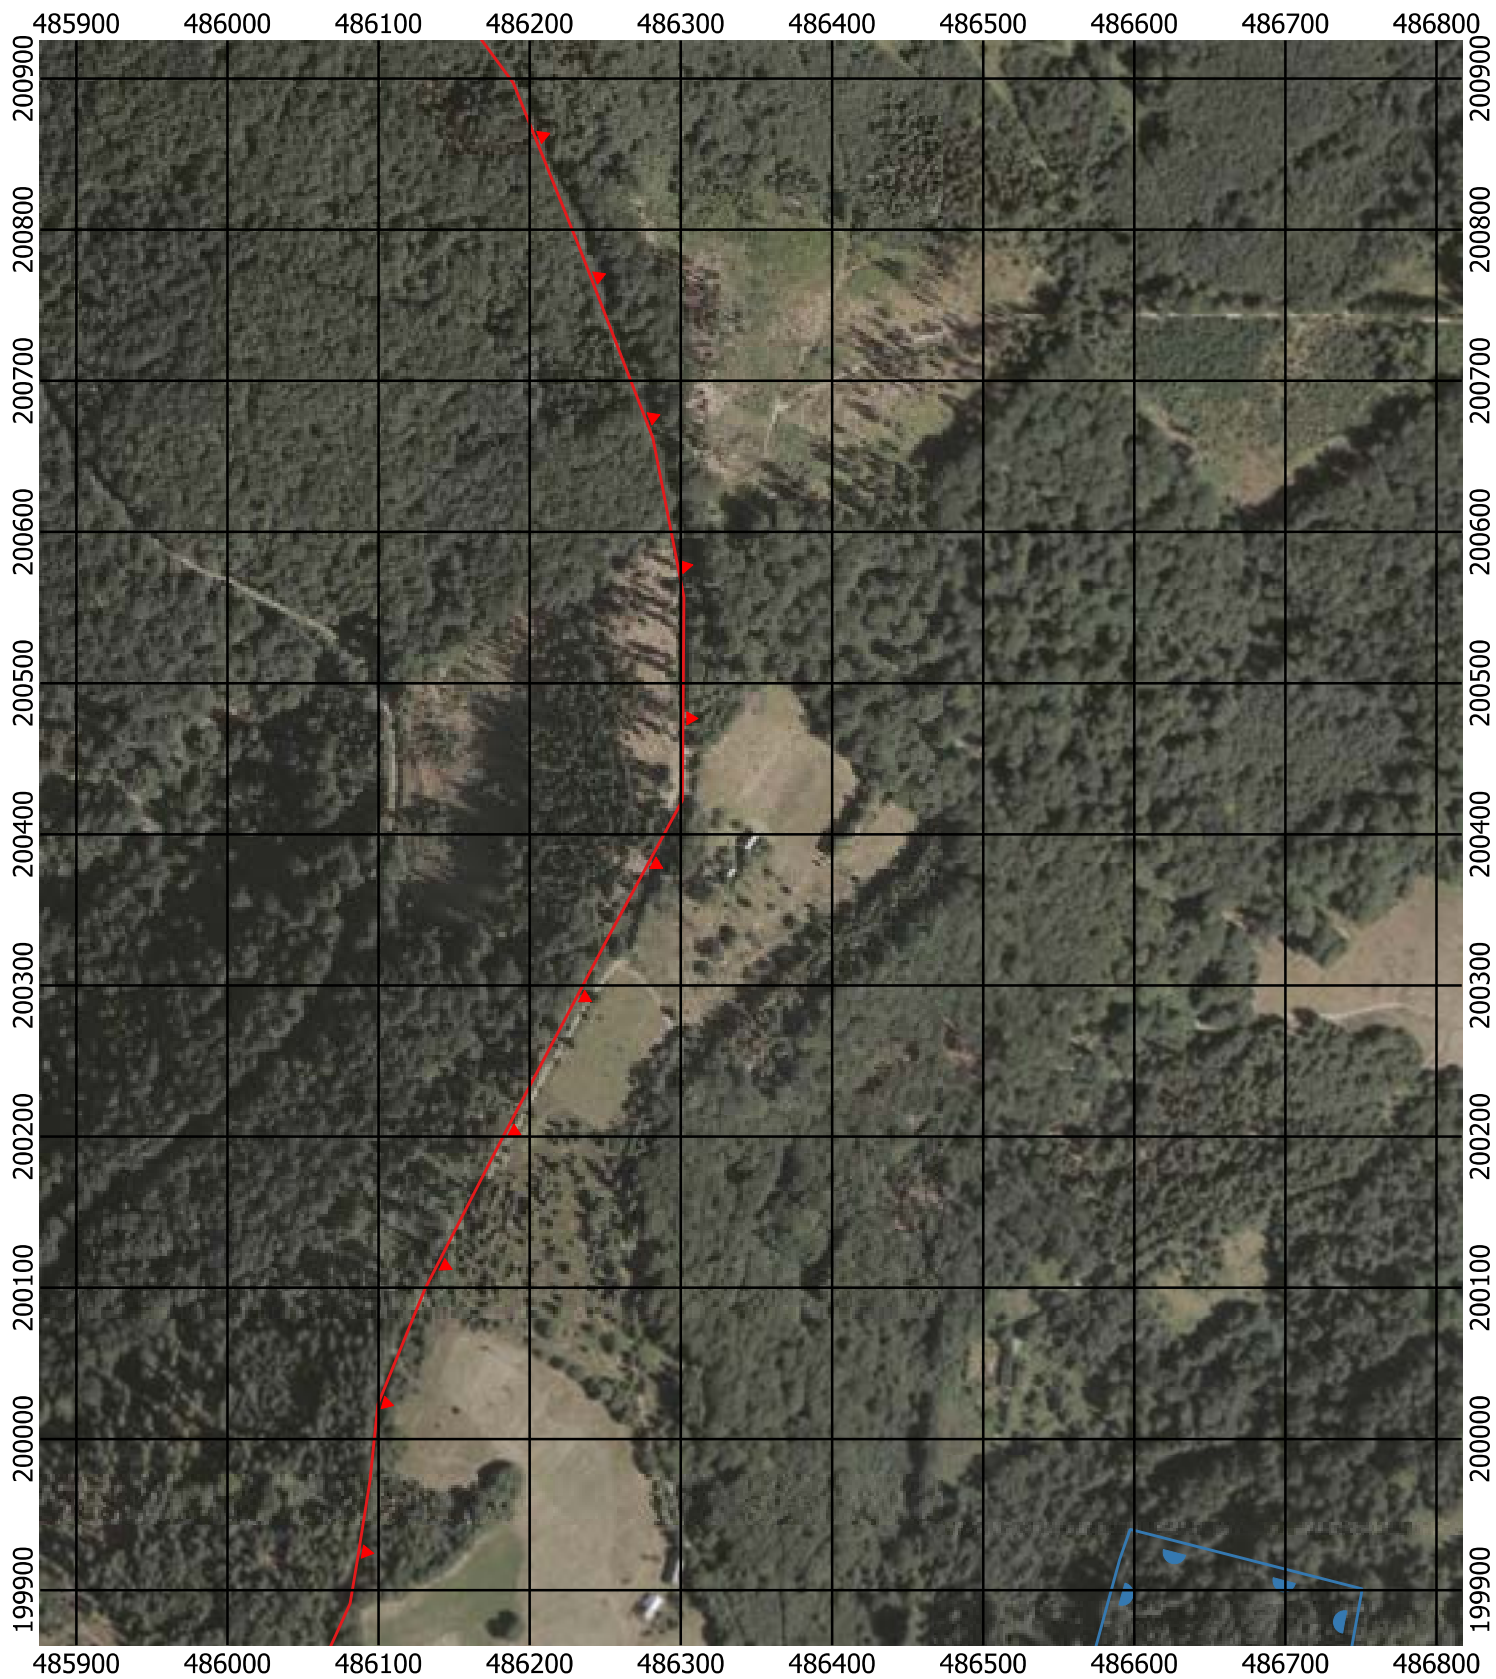

Przebieg granicy Parku Krajobrazowego Beskidu Śląskiego wraz z otuliną - arkusz 119 / 297