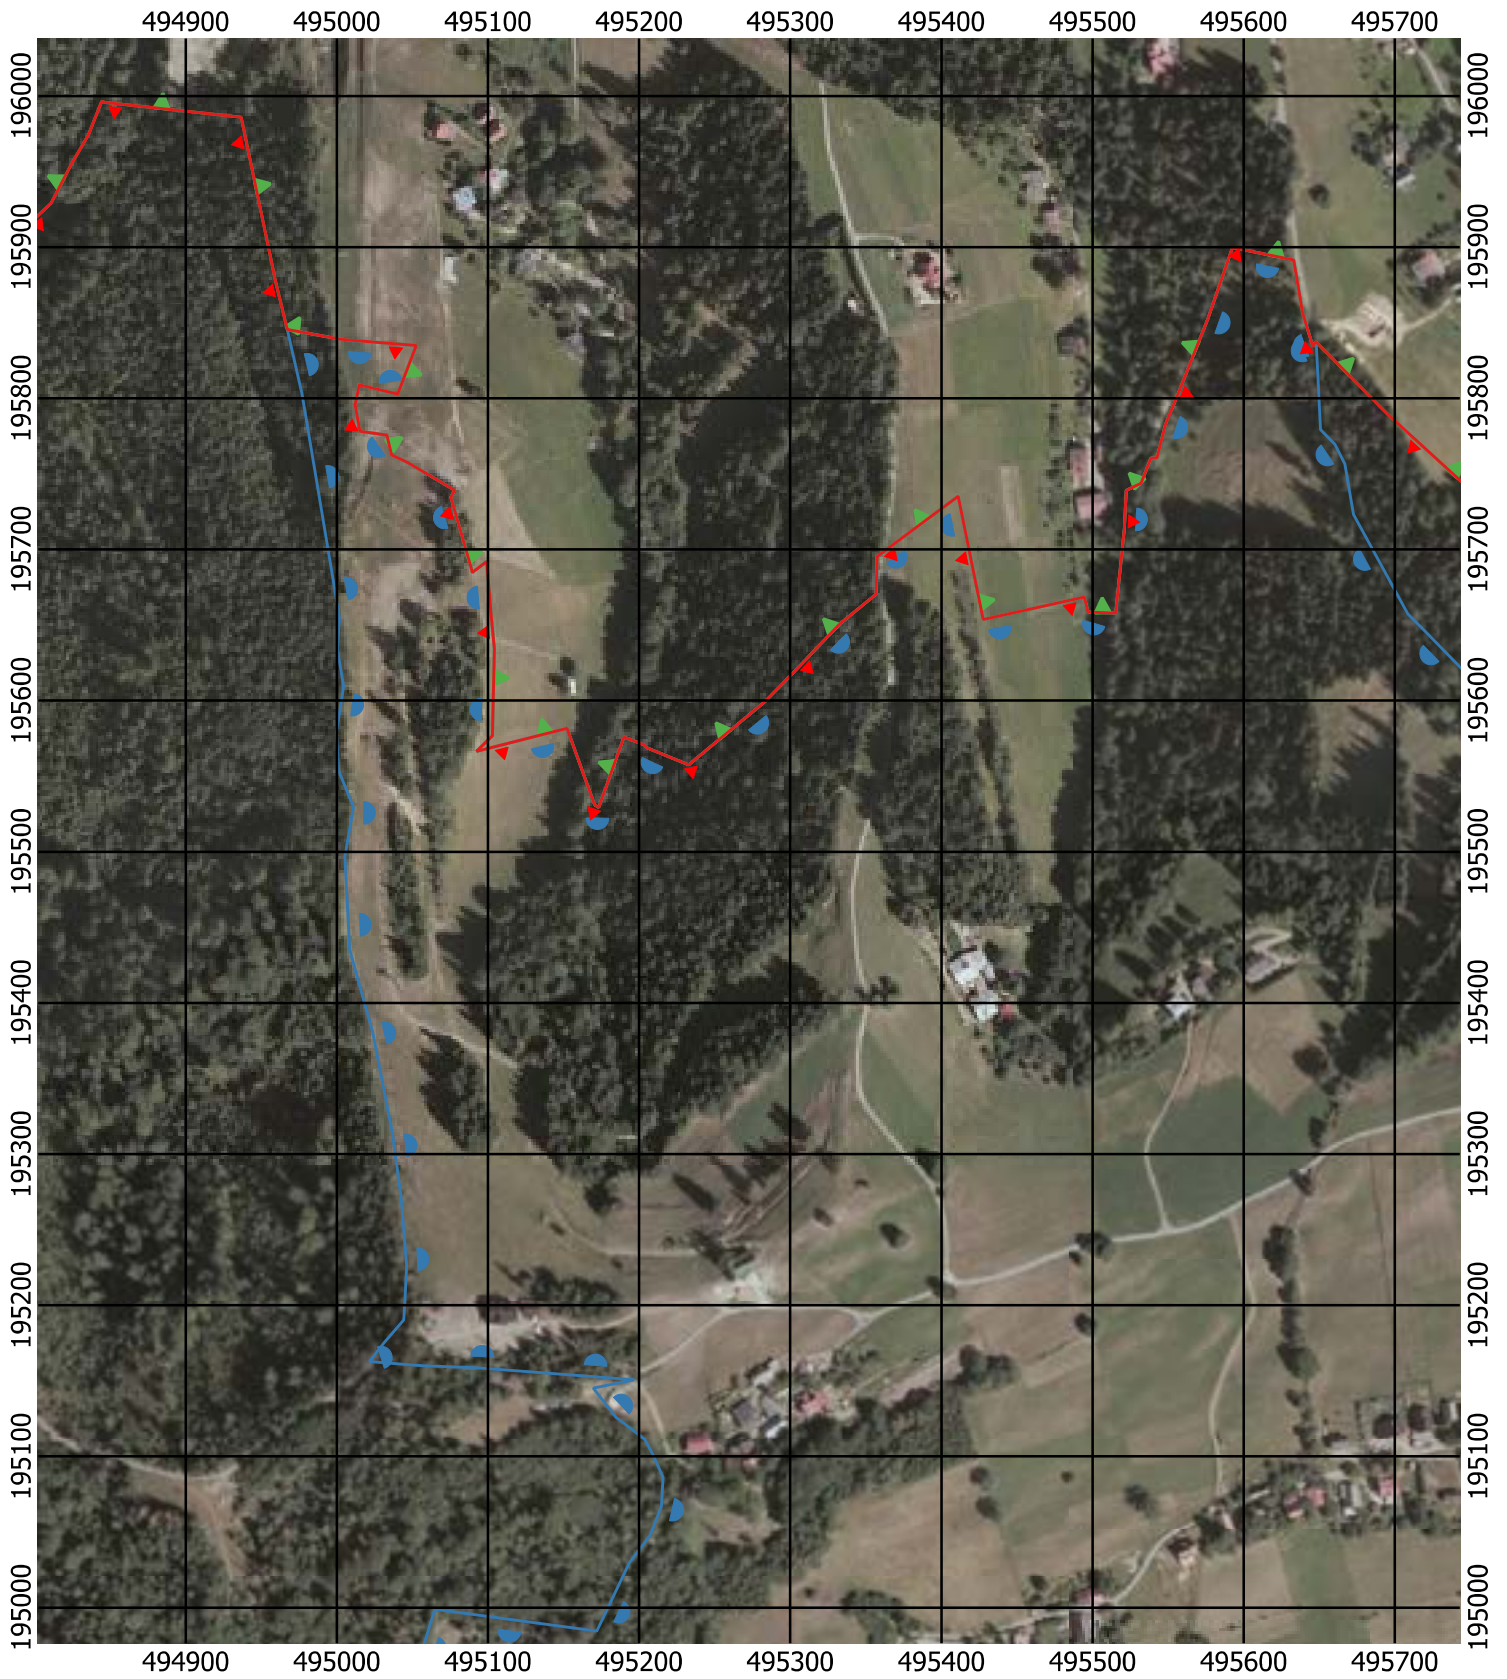

Przebieg granicy Parku Krajobrazowego Beskidu Śląskiego wraz z otuliną - arkusz 86 / 297