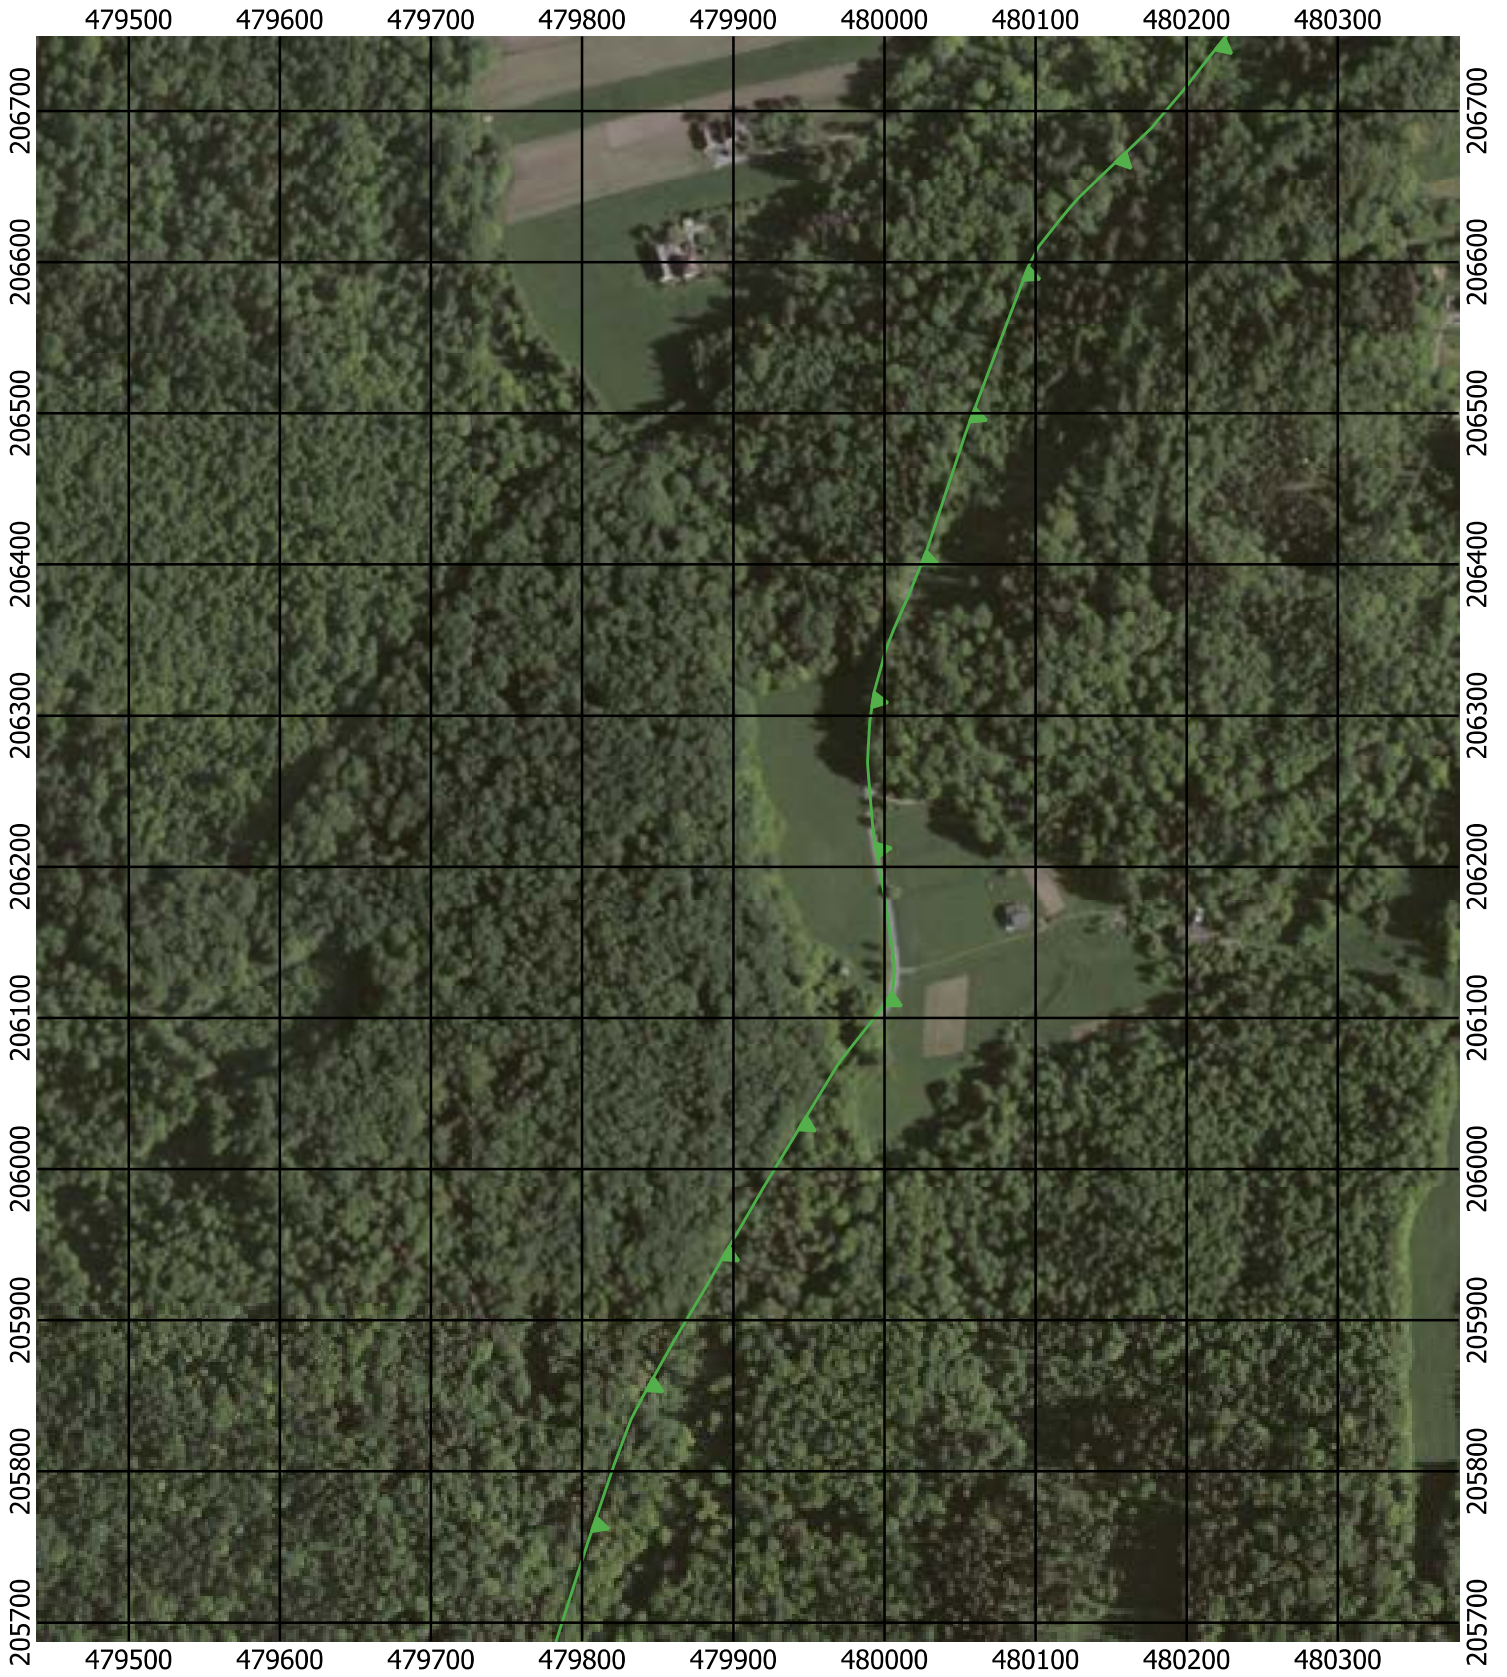

Przebieg granicy Parku Krajobrazowego Beskidu Śląskiego wraz z otuliną - arkusz 145 / 297