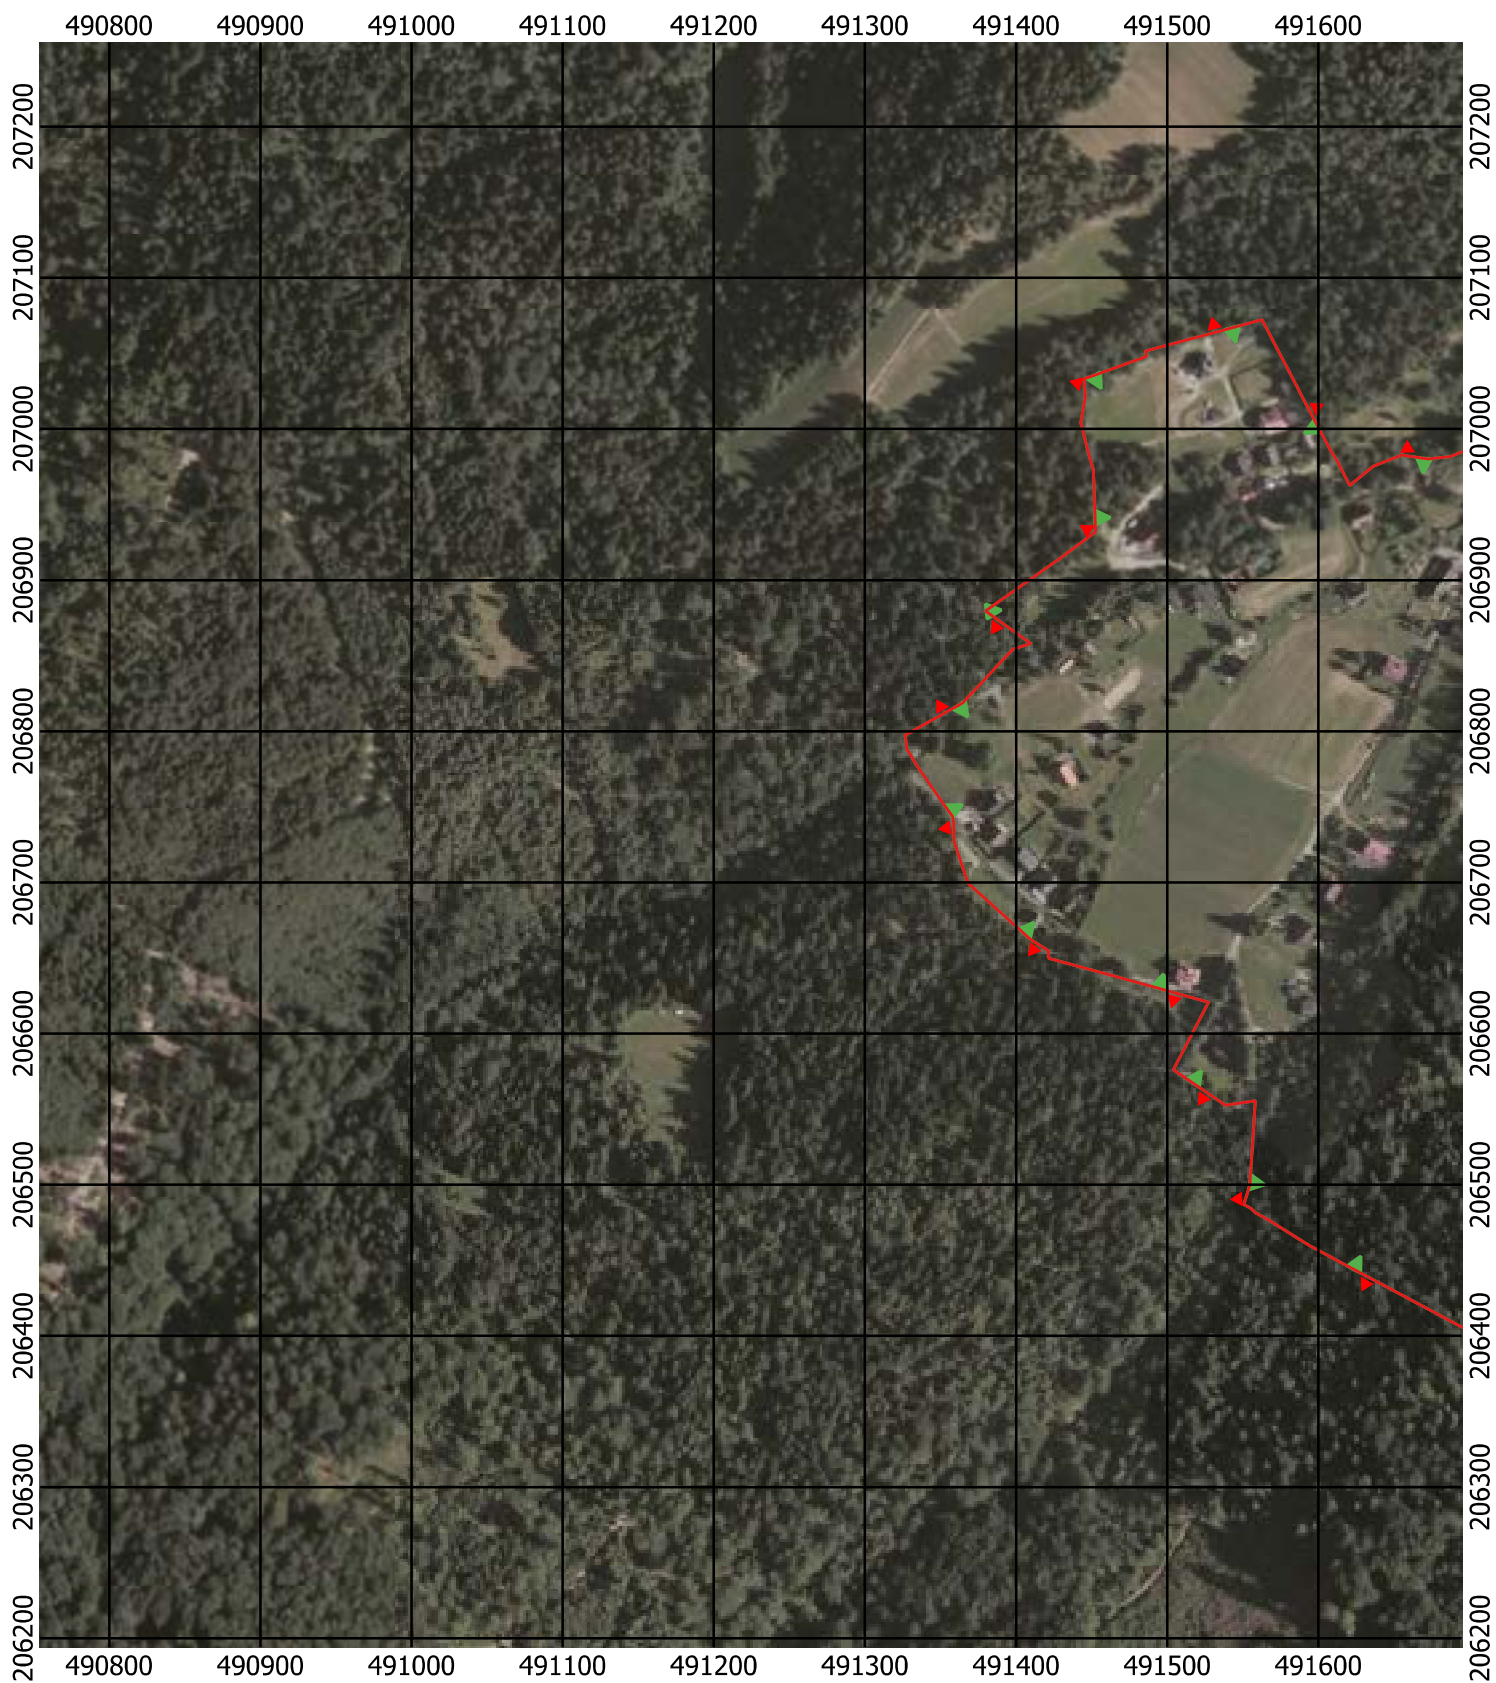

Przebieg granicy Parku Krajobrazowego Beskidu Śląskiego wraz z otuliną - arkusz 55 / 297