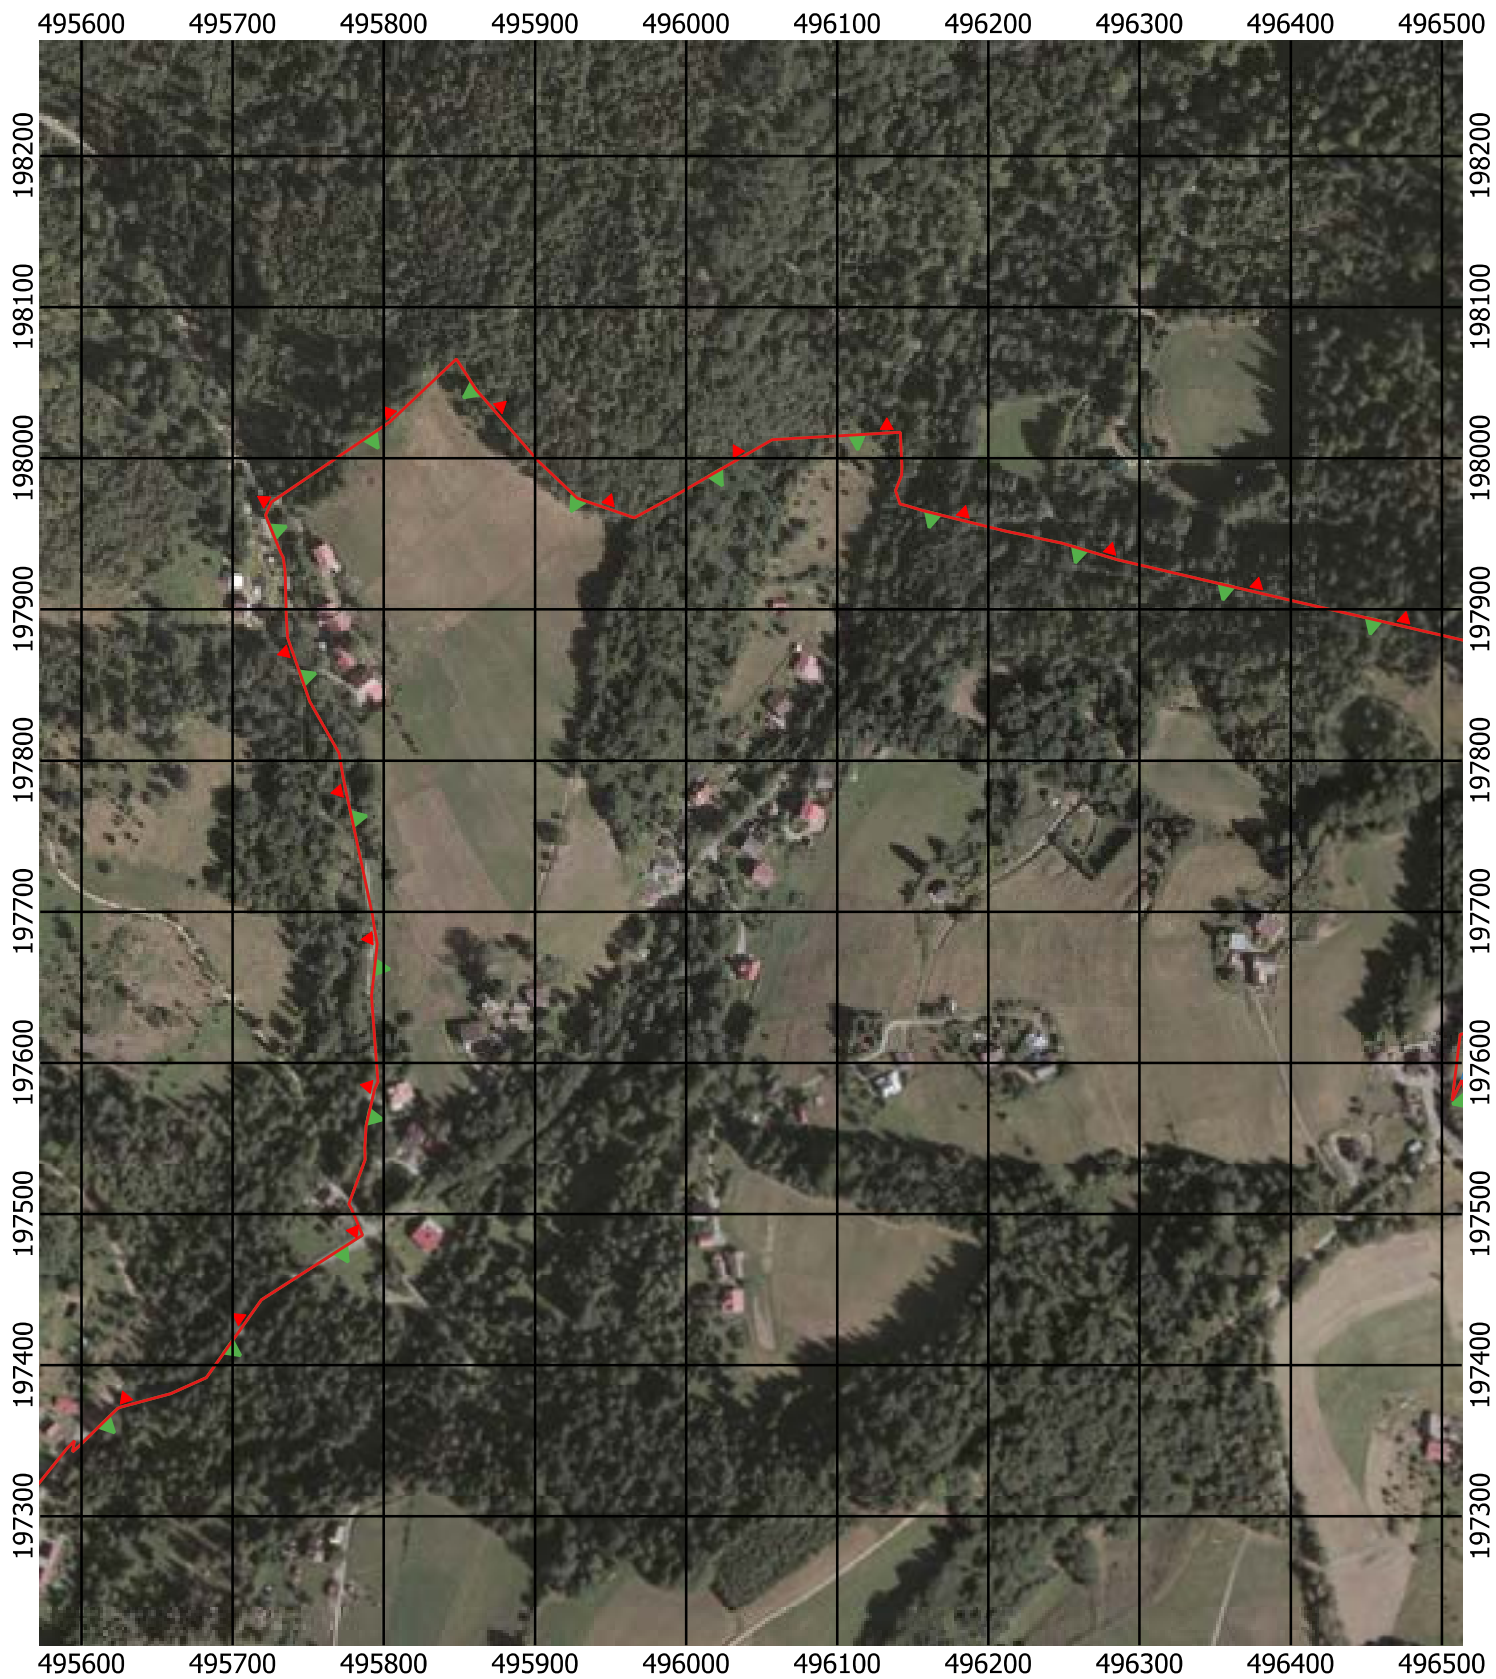

Przebieg granicy Parku Krajobrazowego Beskidu Śląskiego wraz z otuliną - arkusz 81 / 297