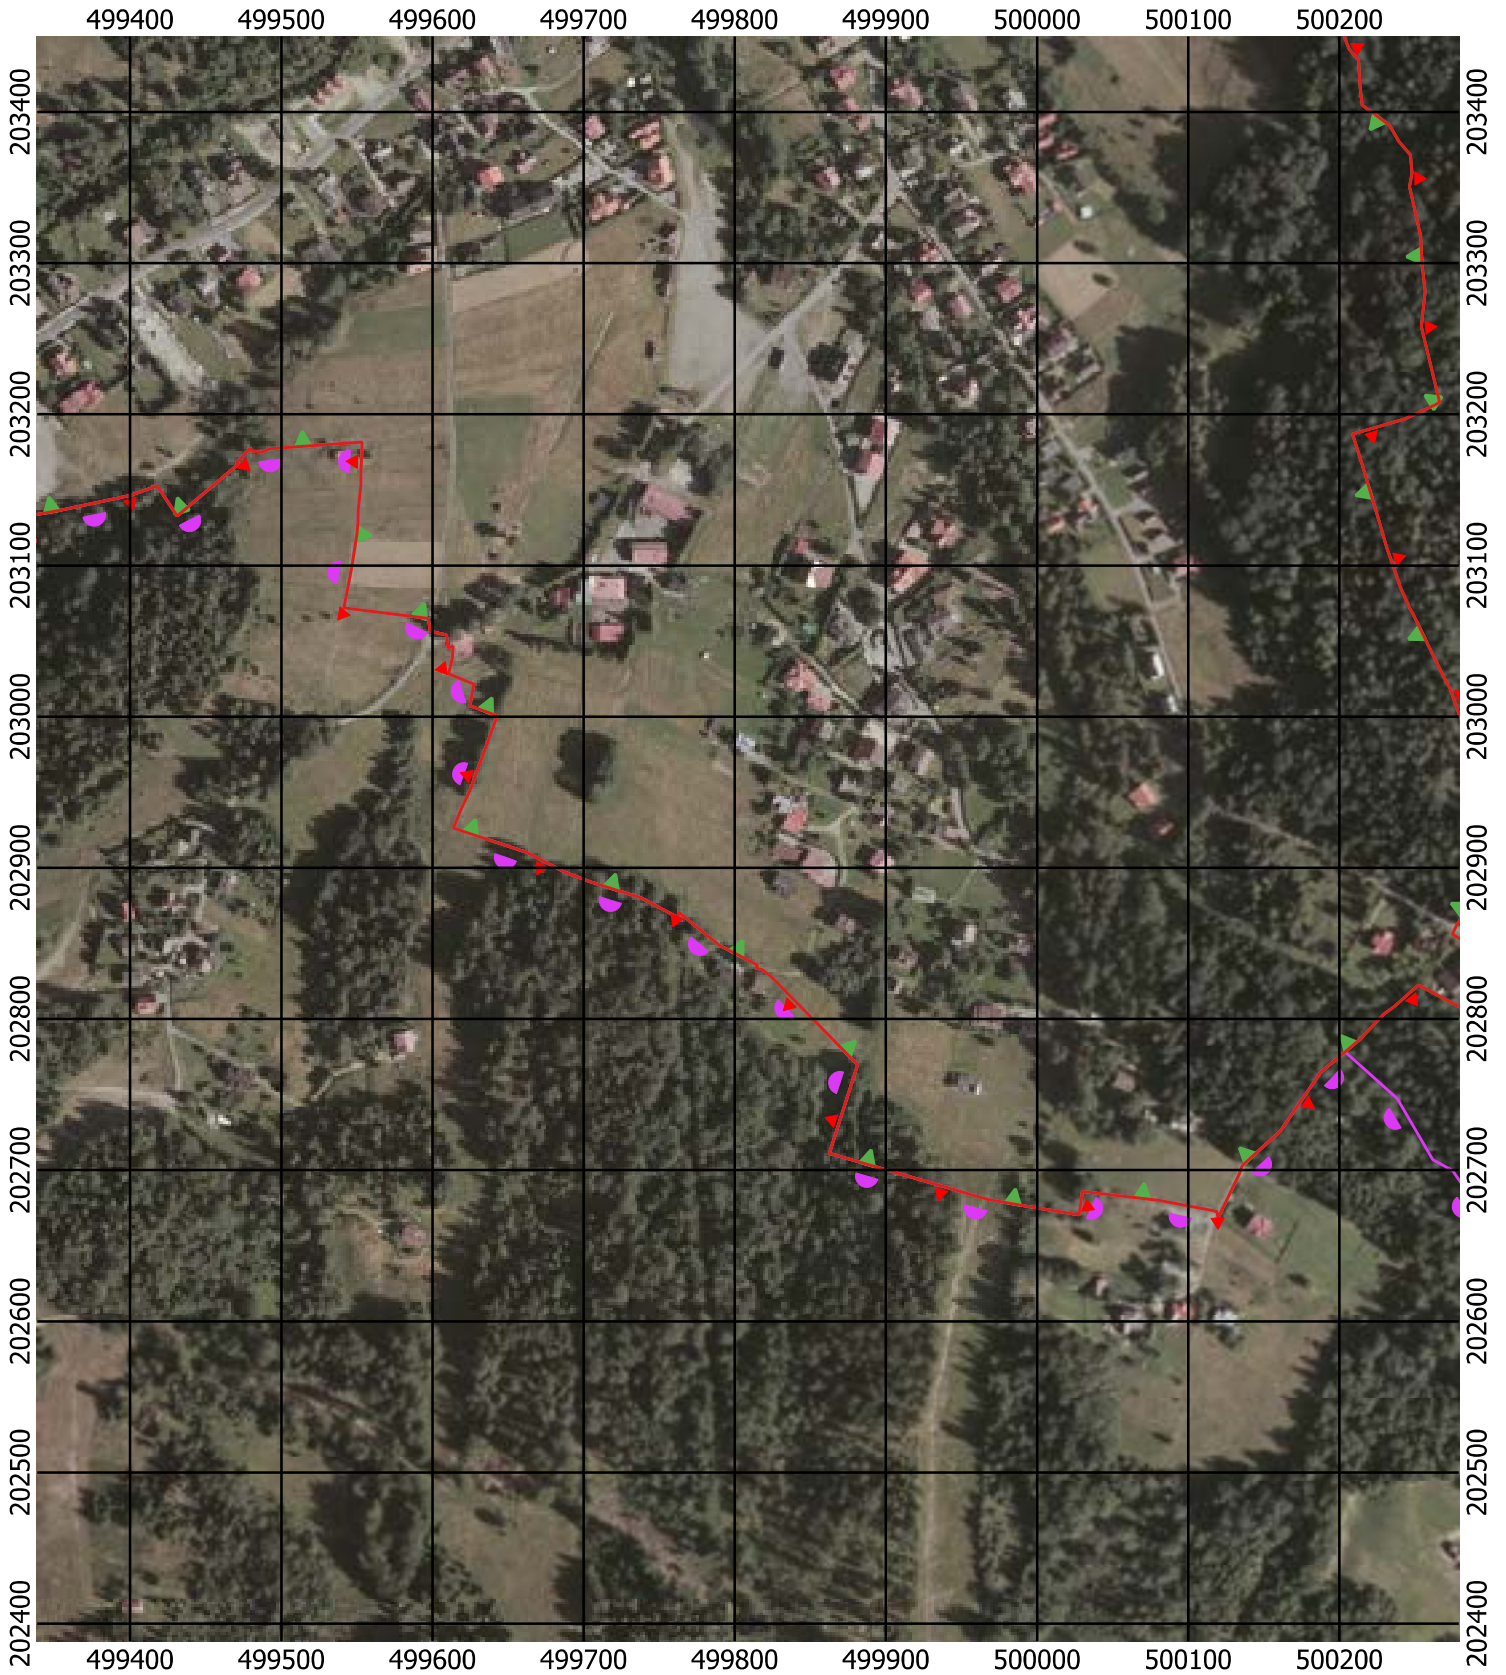

Przebieg granicy Parku Krajobrazowego Beskidu Śląskiego wraz z otuliną - arkusz 205 / 297