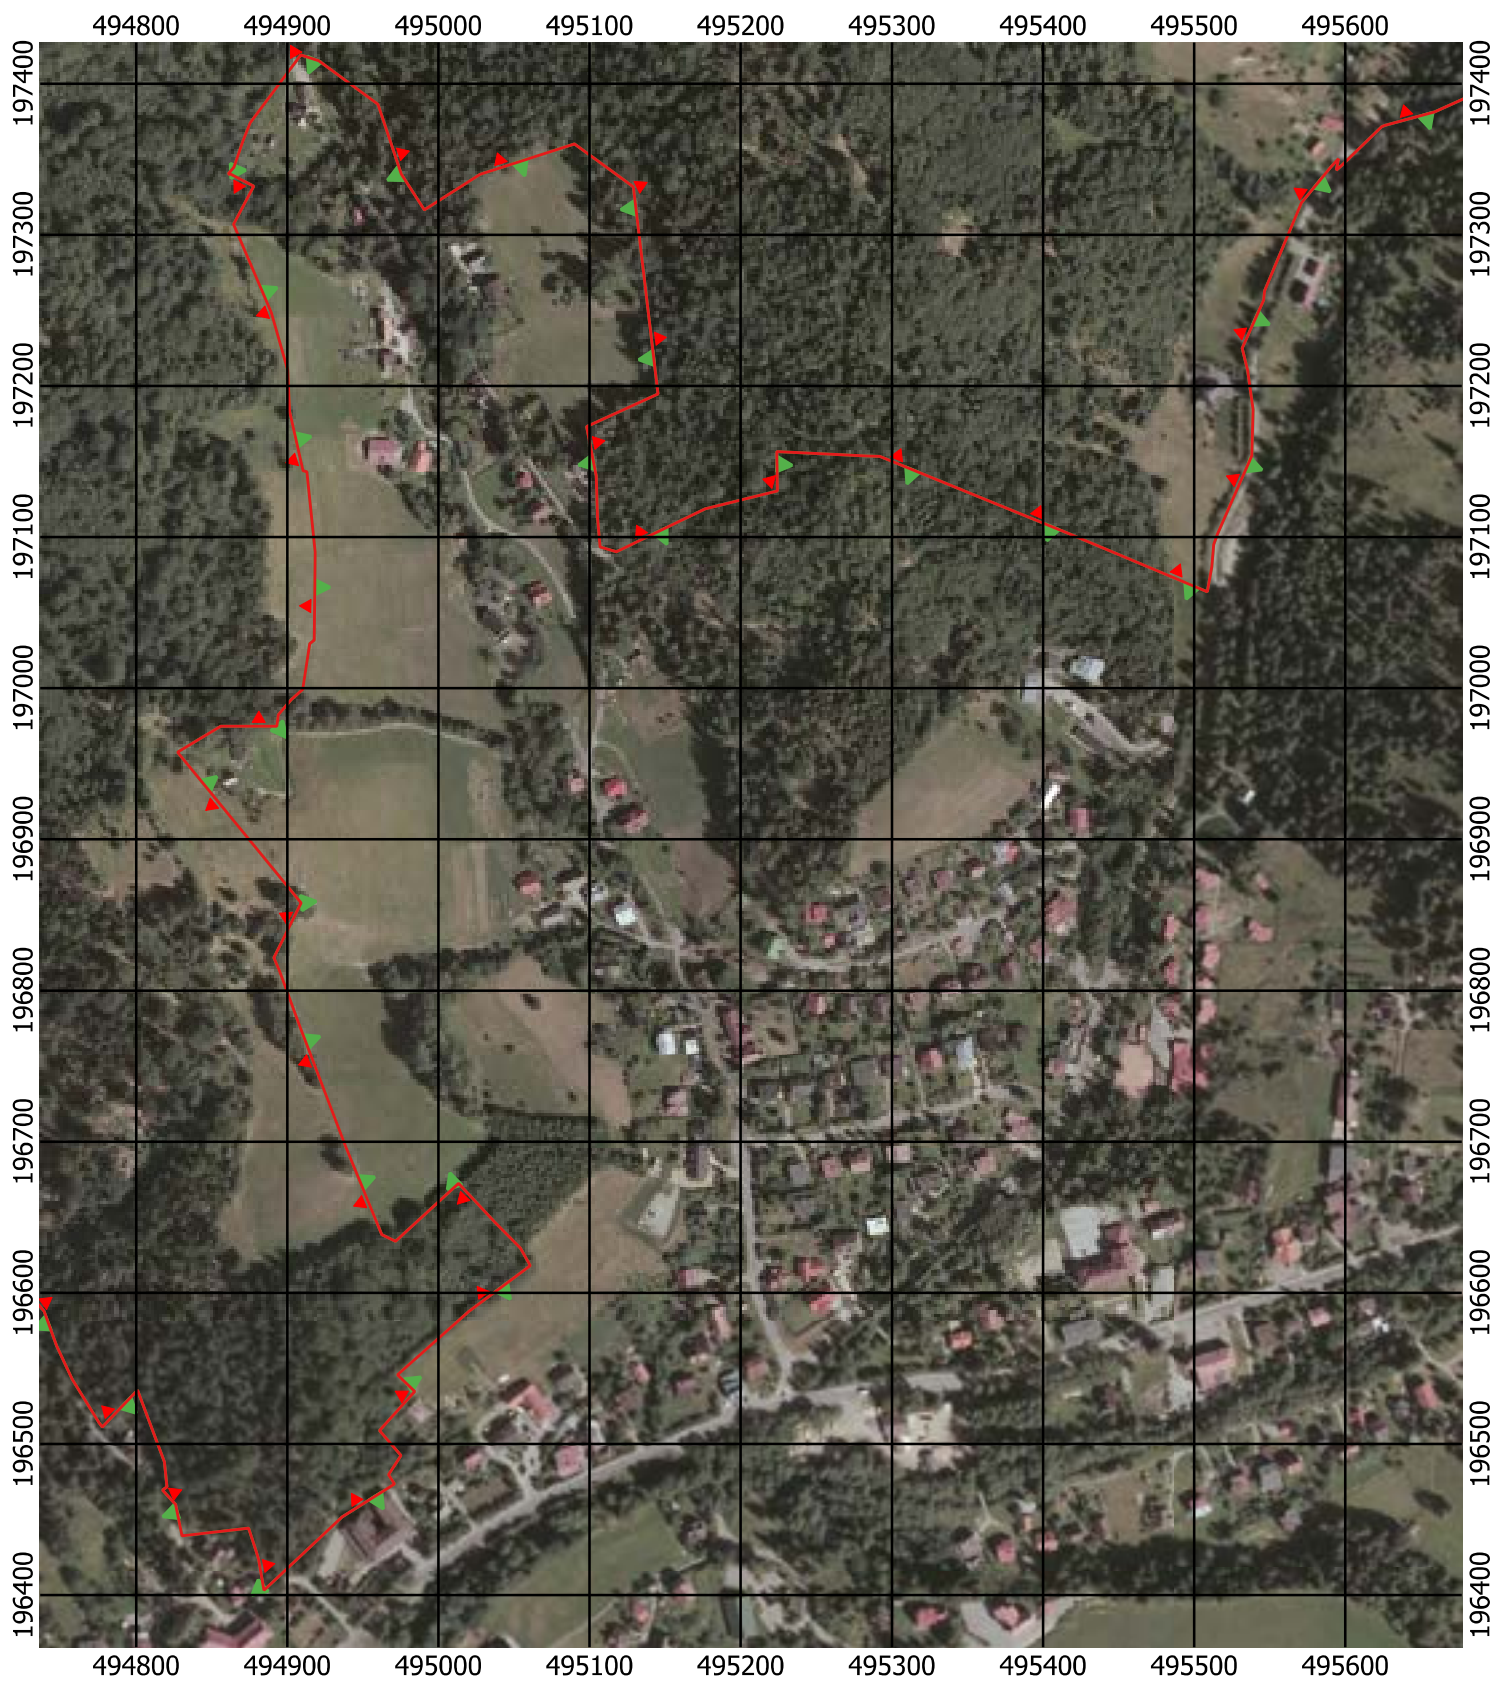

Przebieg granicy Parku Krajobrazowego Beskidu Śląskiego wraz z otuliną - arkusz 80 / 297