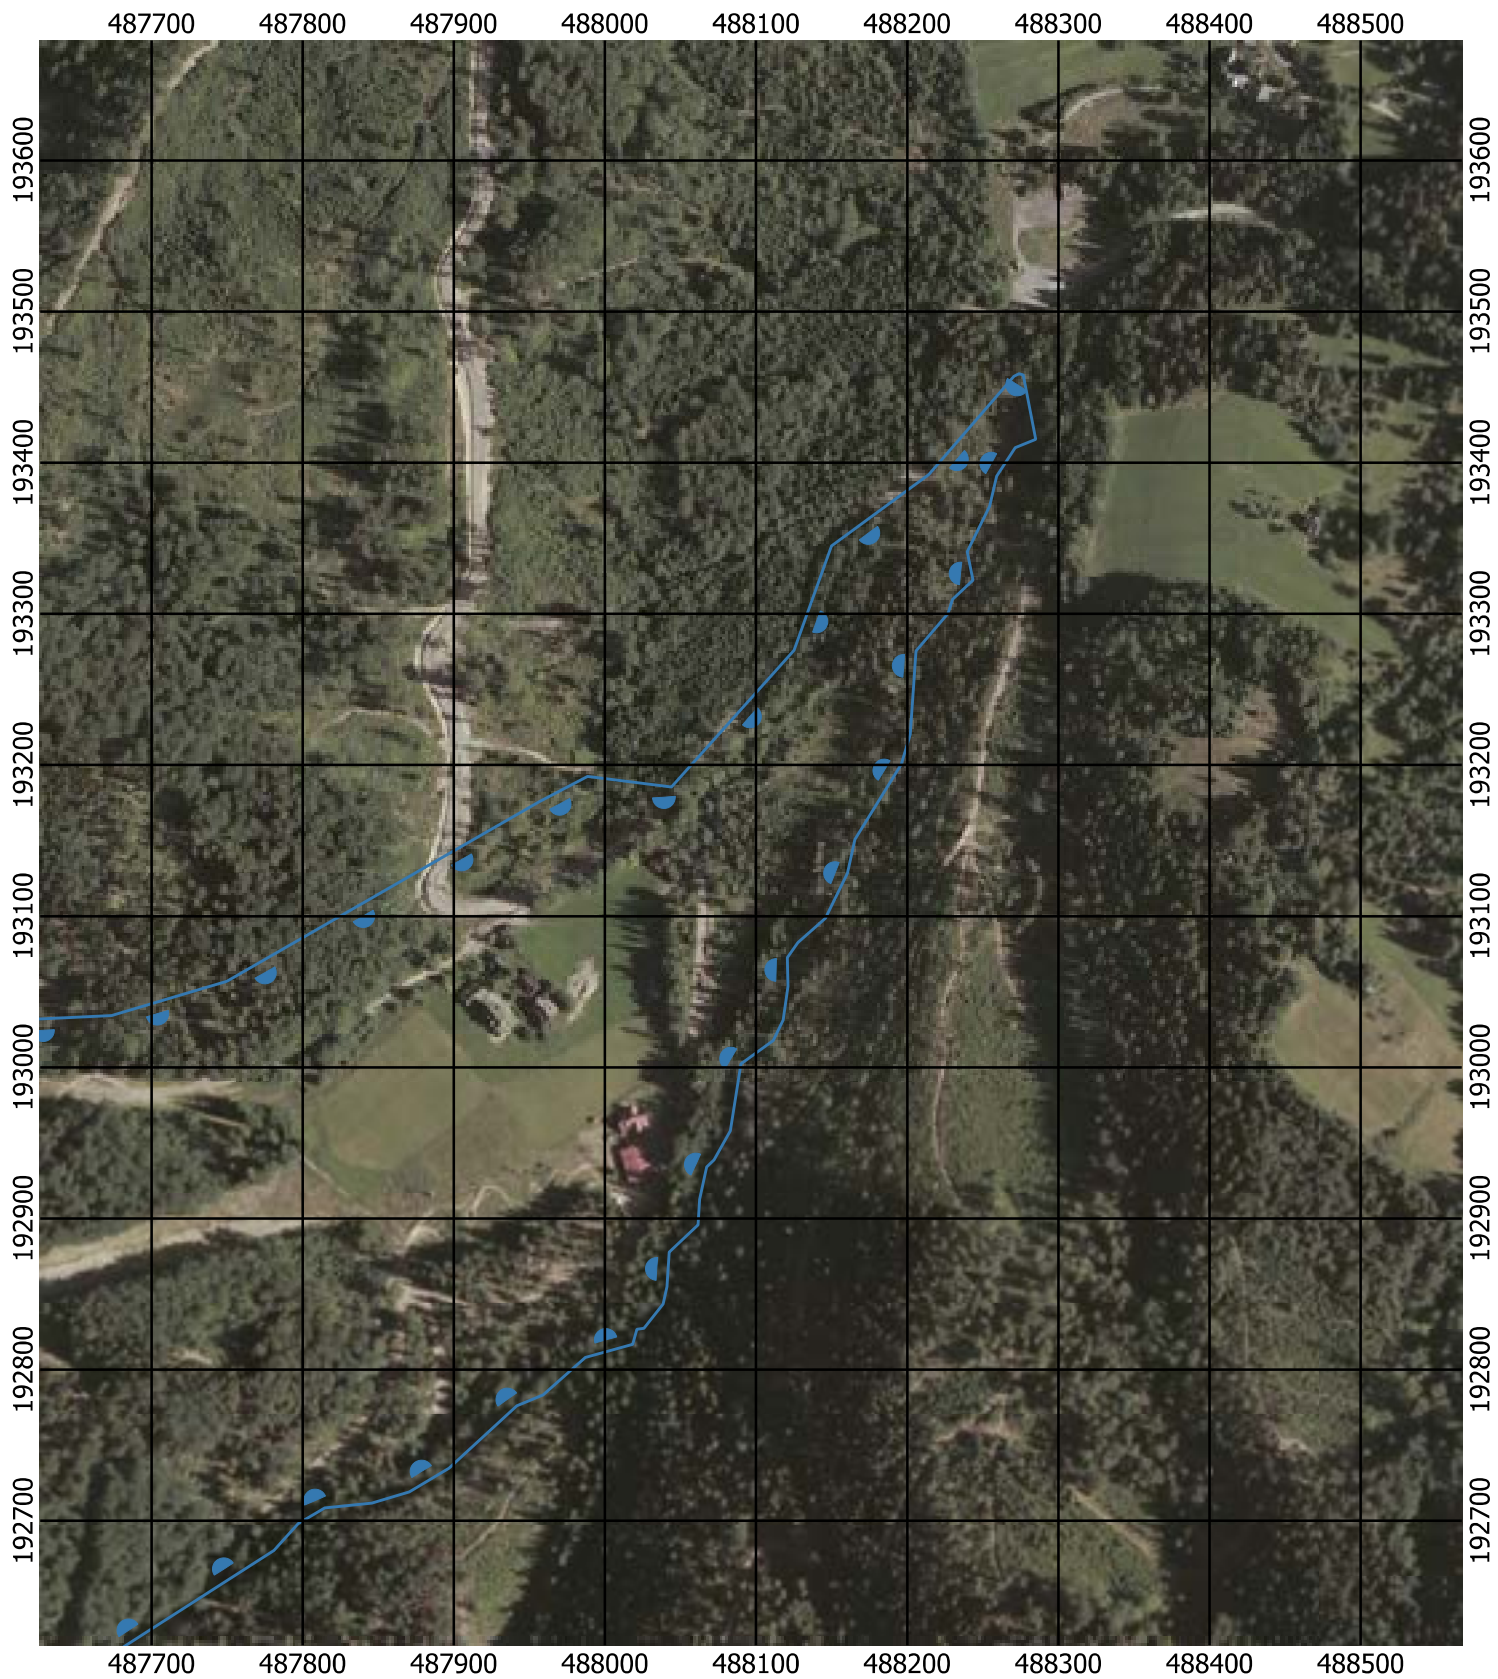

Przebieg granicy Parku Krajobrazowego Beskidu Śląskiego wraz z otuliną - arkusz 293 / 297