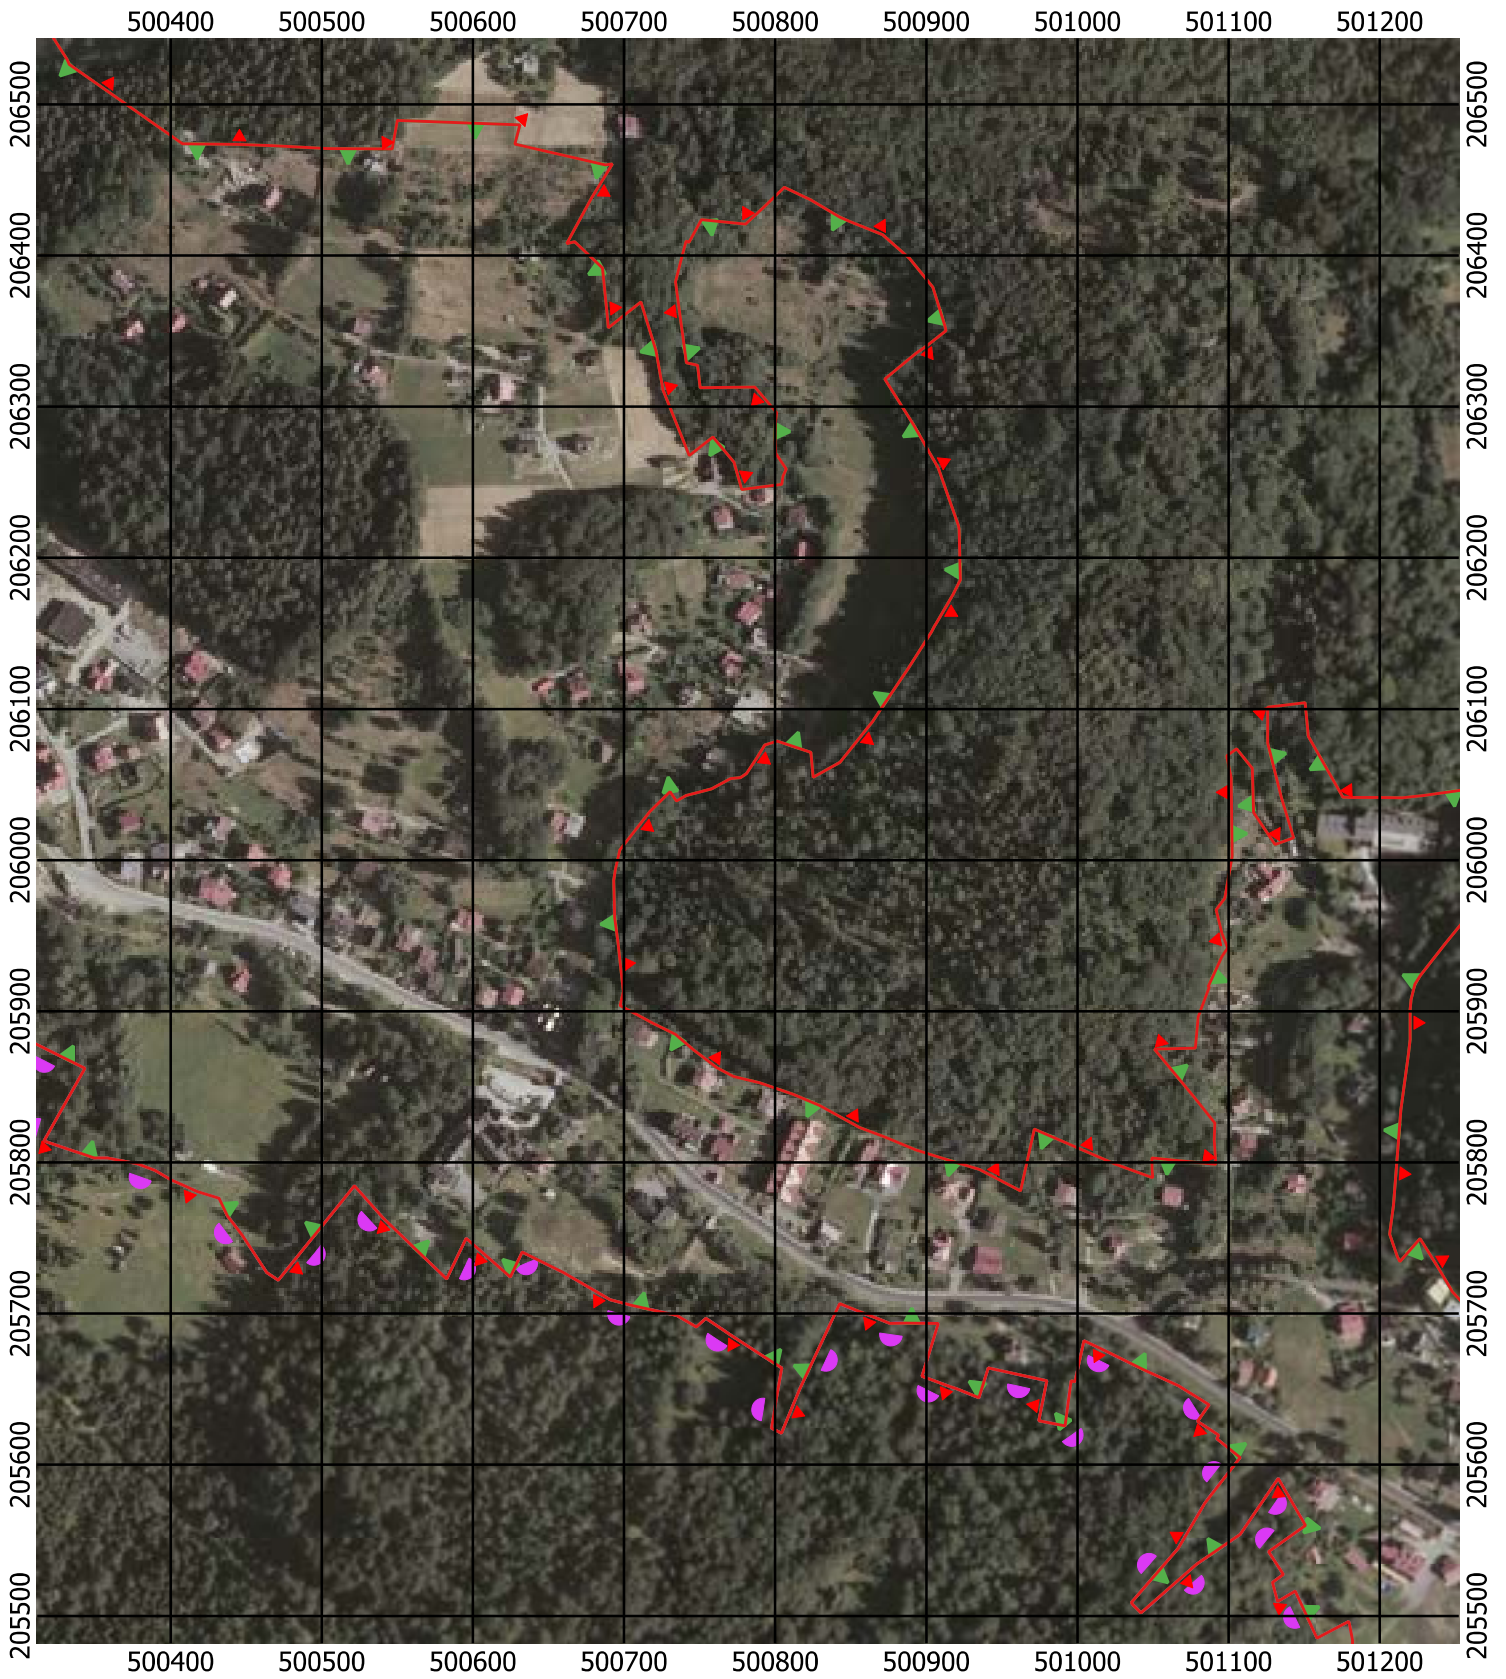

Przebieg granicy Parku Krajobrazowego Beskidu Śląskiego wraz z otuliną - arkusz 187 / 297