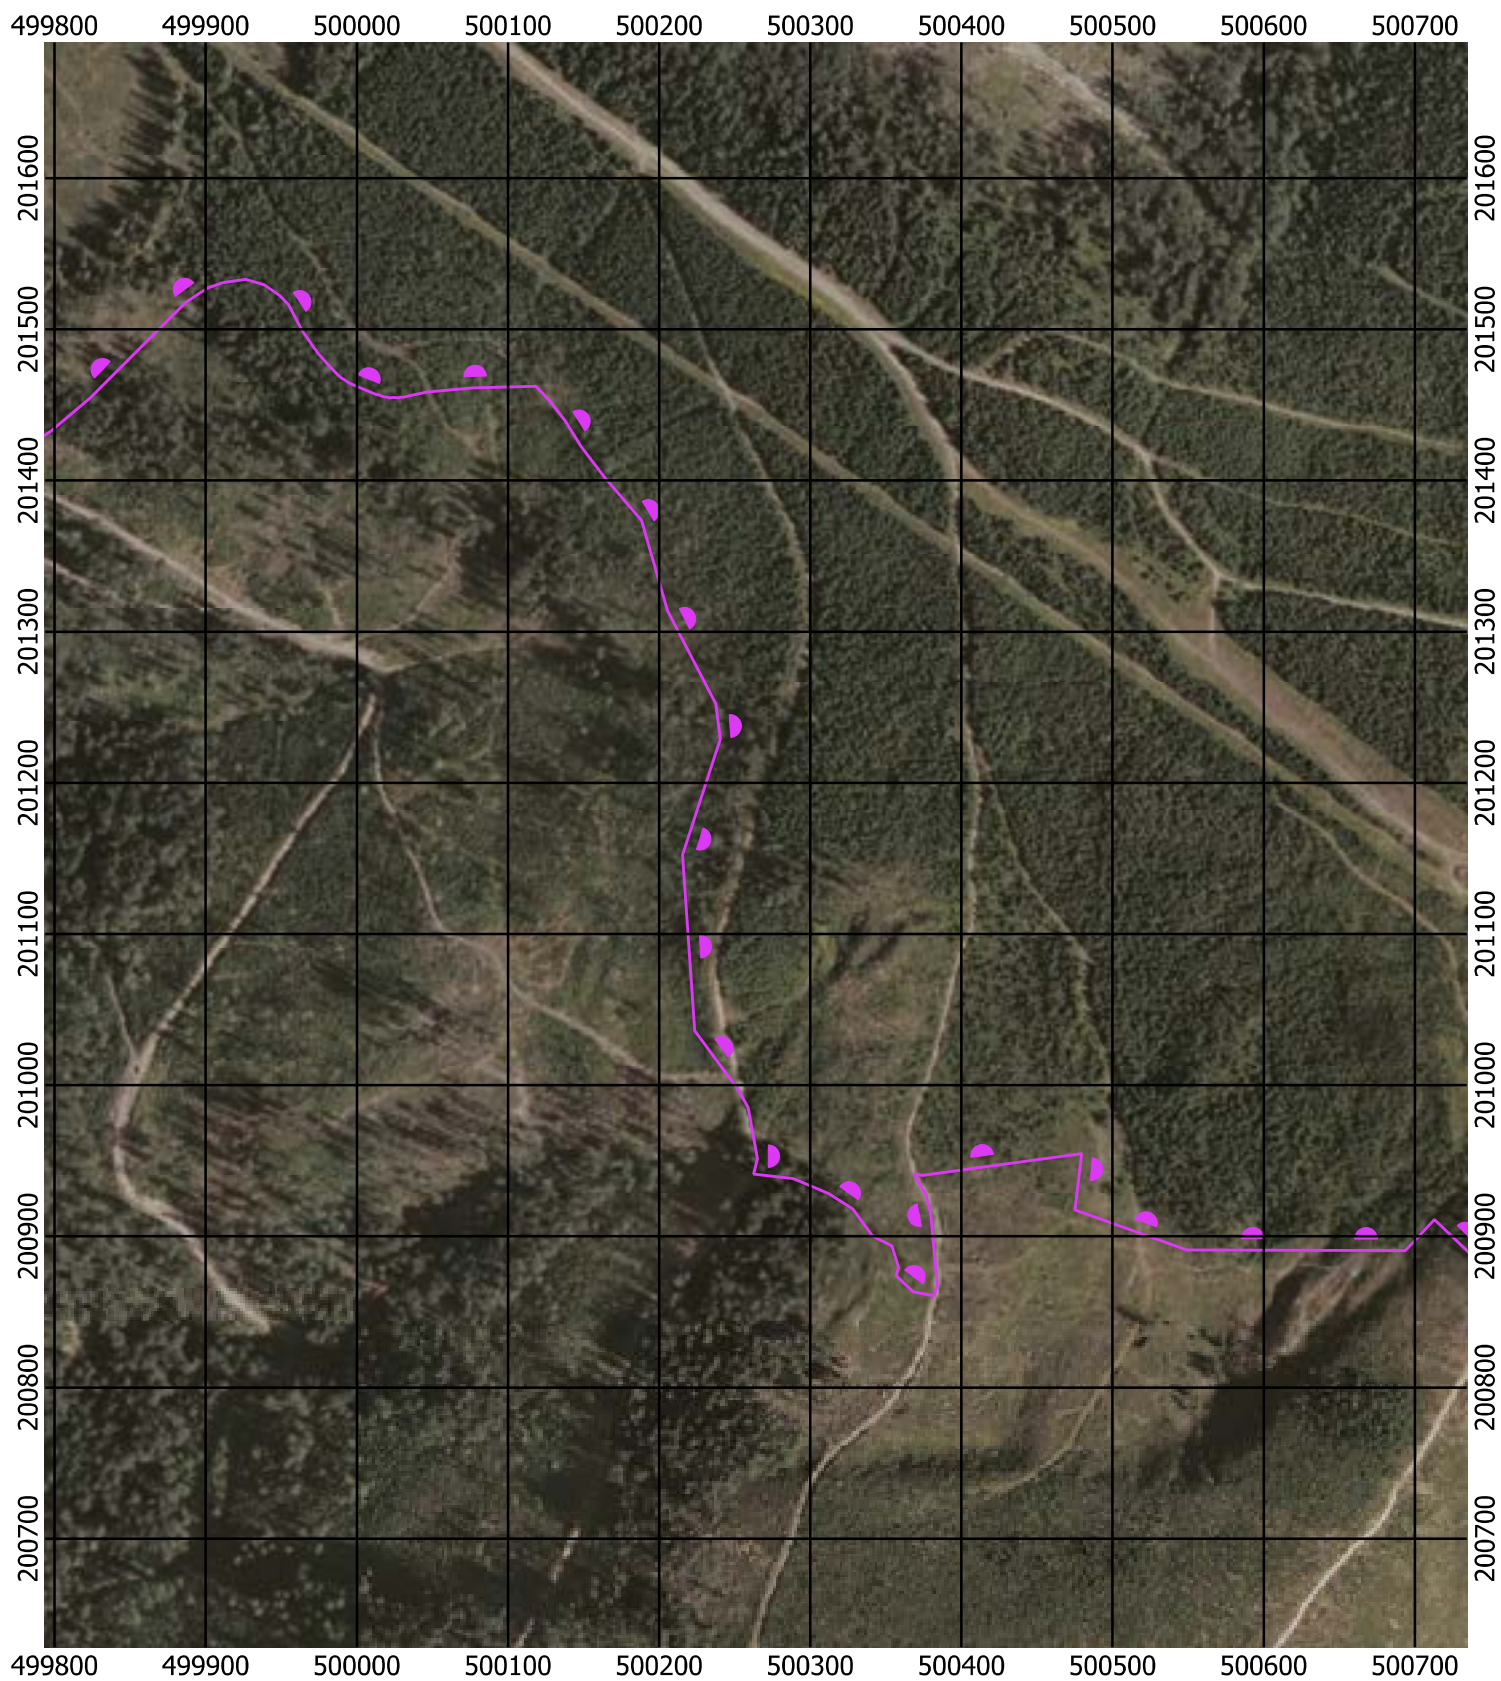

Przebieg granicy Parku Krajobrazowego Beskidu Śląskiego wraz z otuliną - arkusz 204 / 297