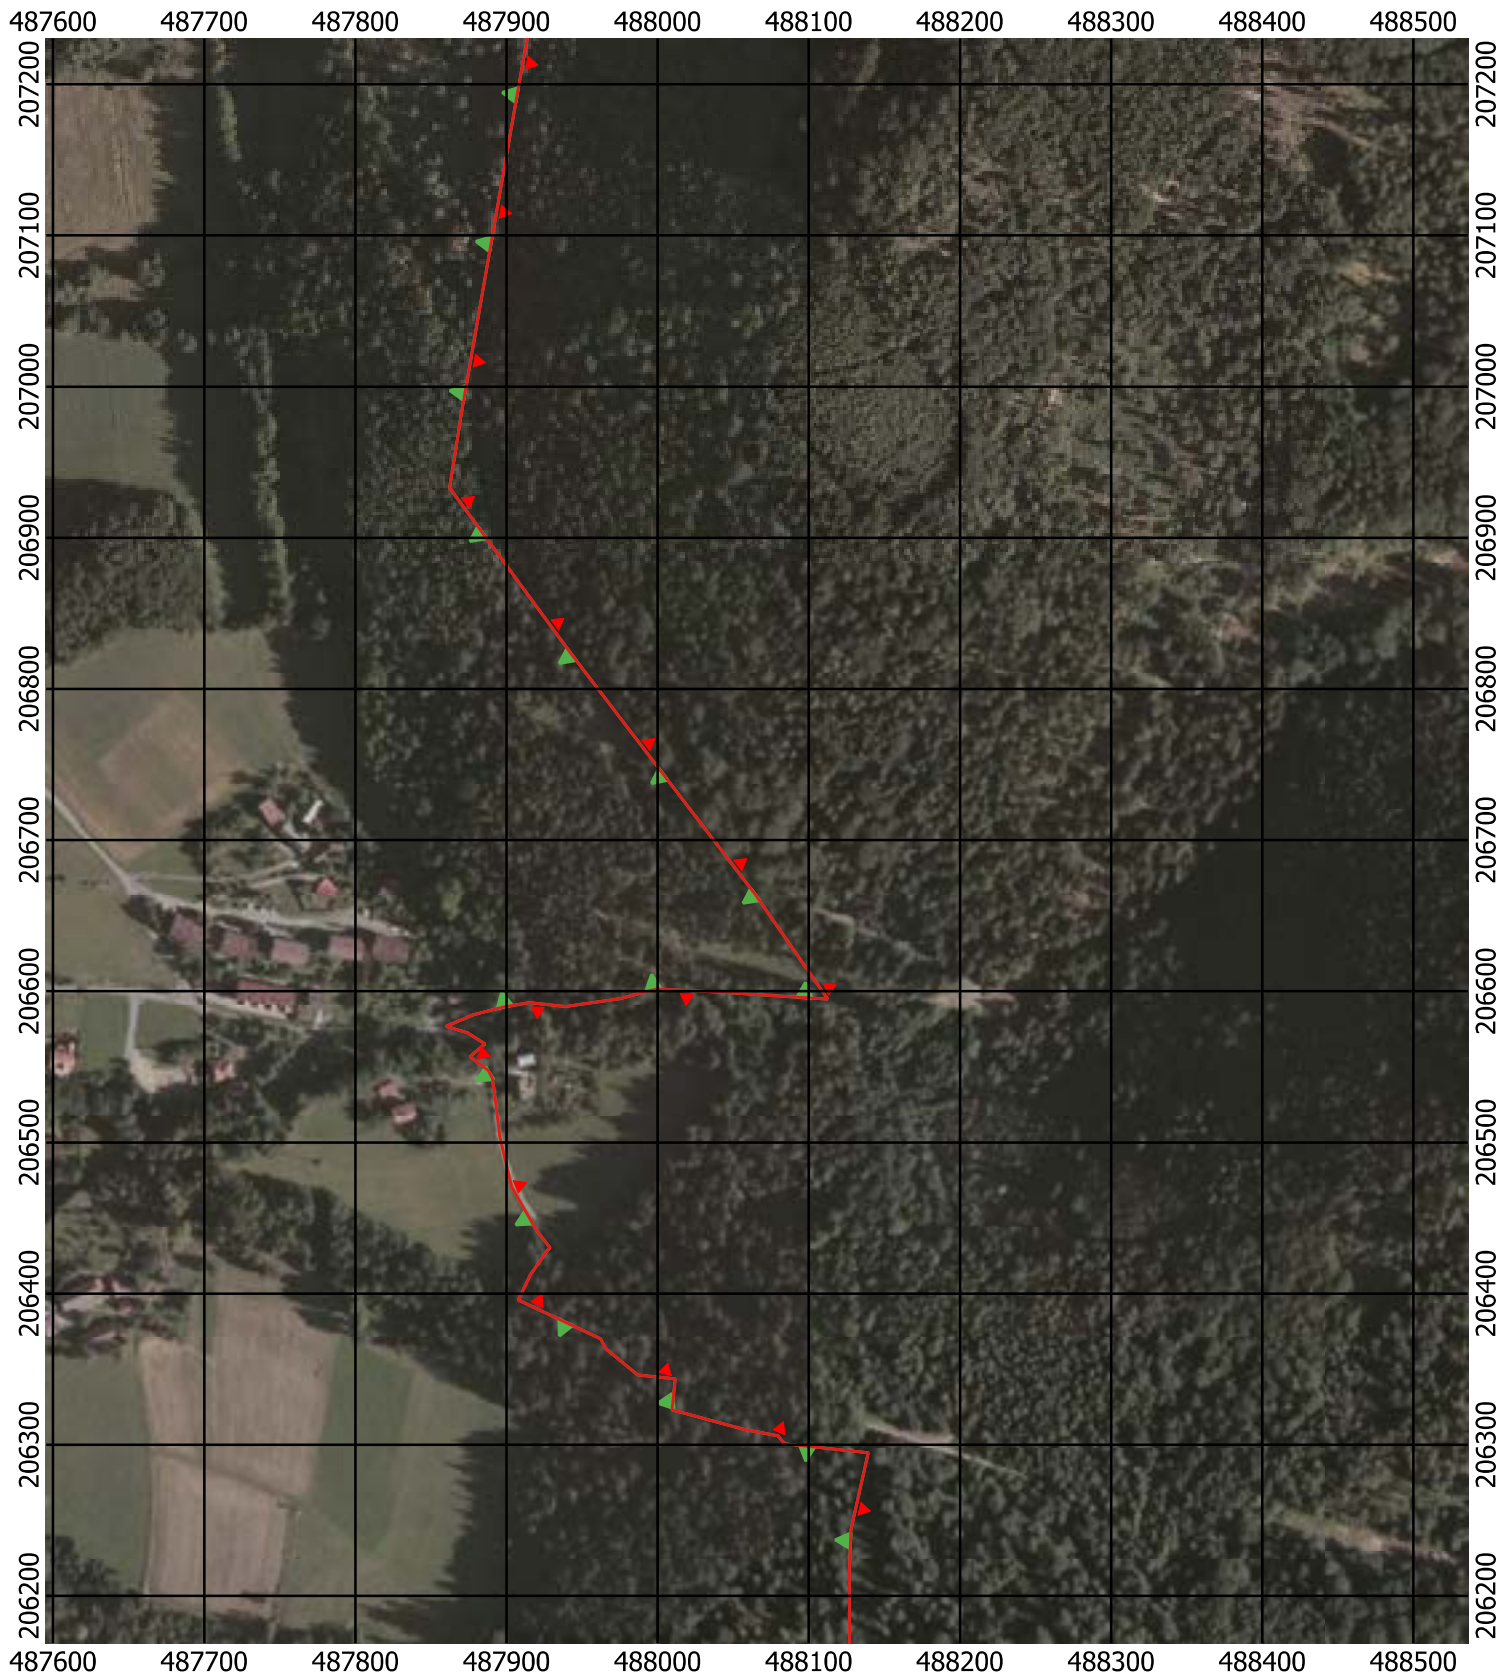

Przebieg granicy Parku Krajobrazowego Beskidu Śląskiego wraz z otuliną - arkusz 62 / 297