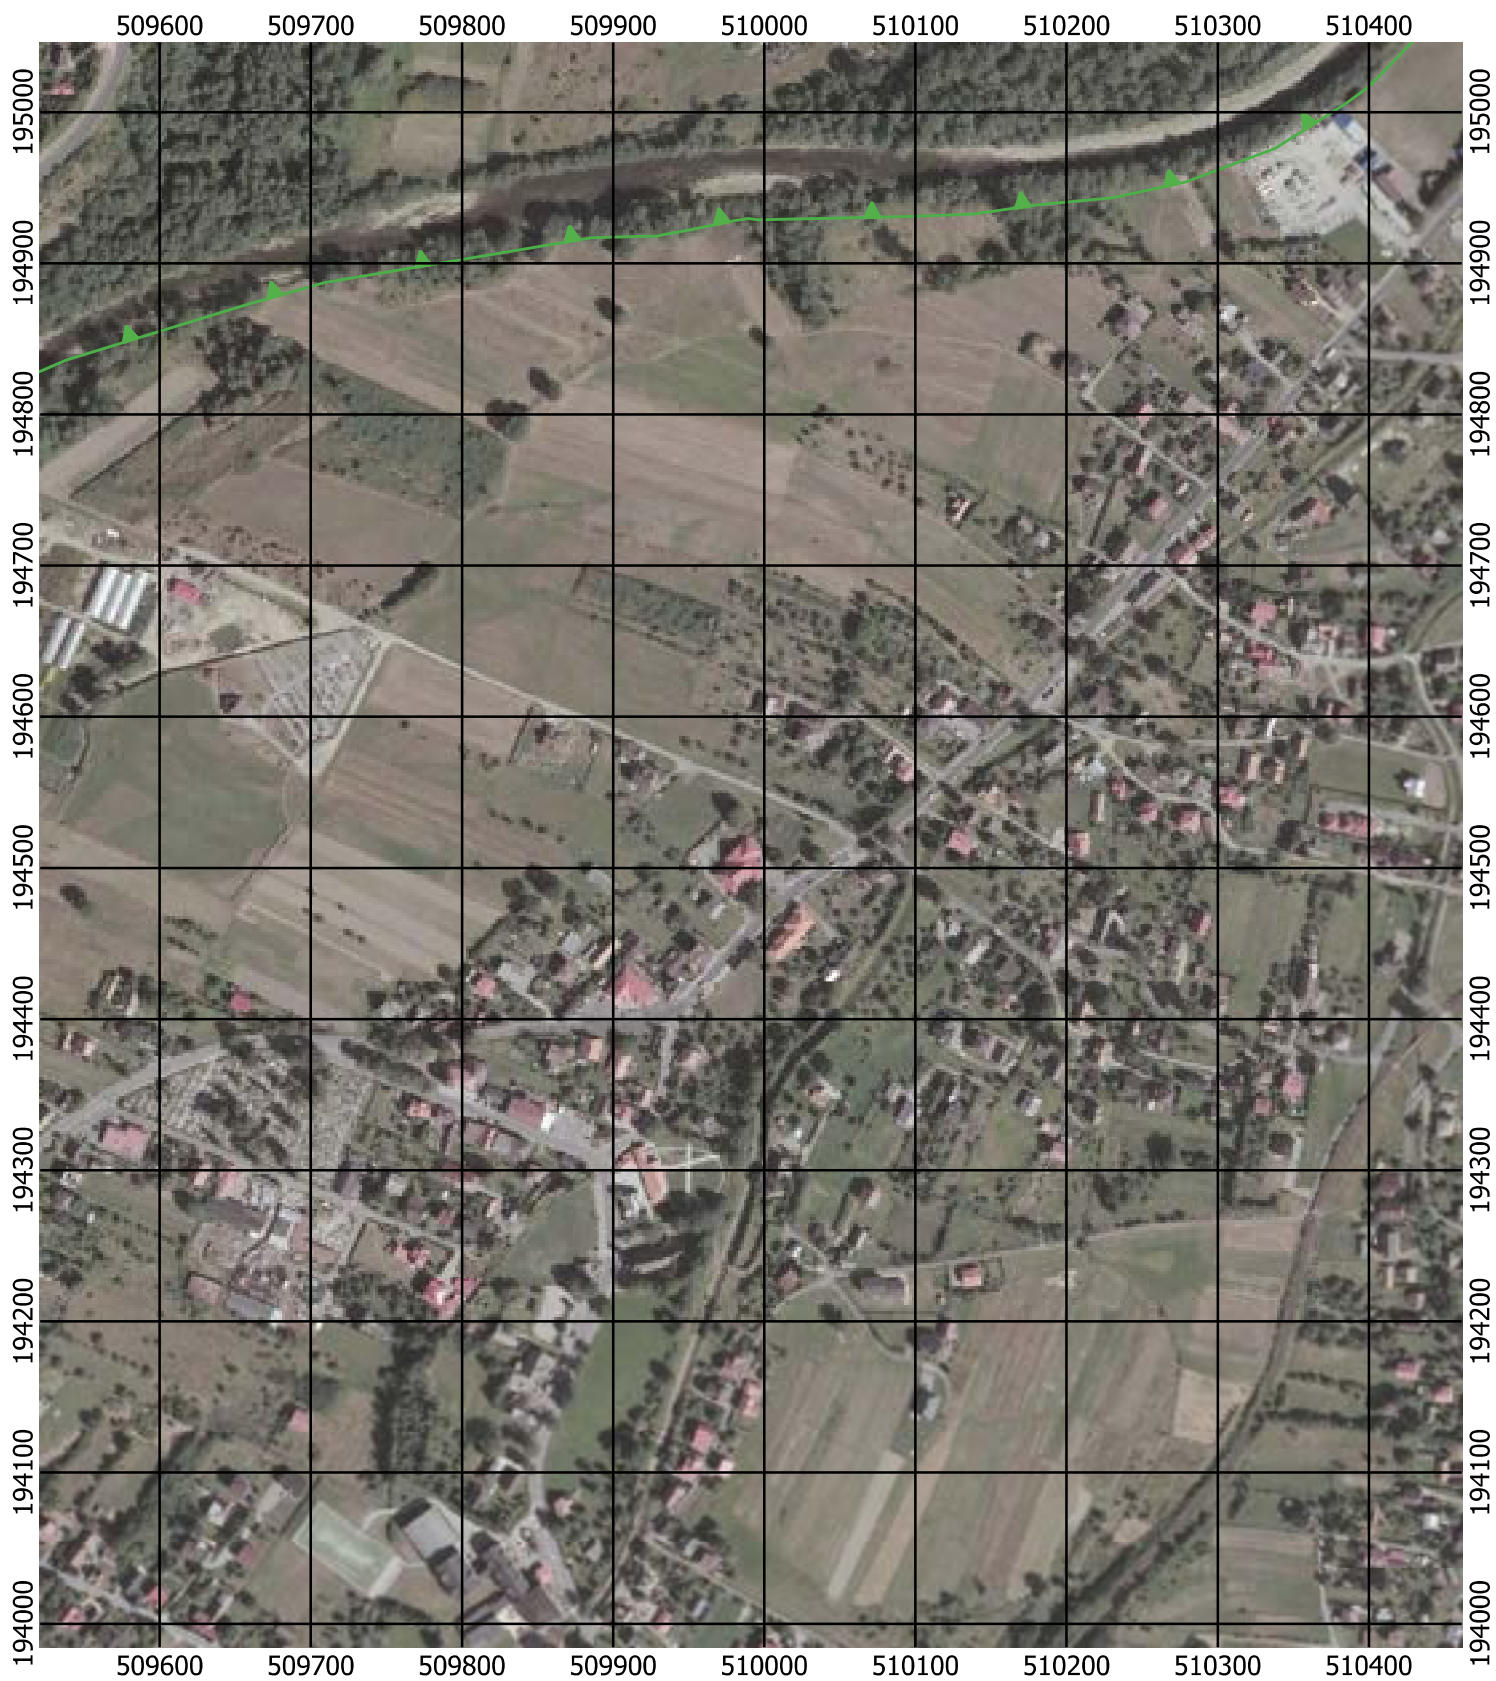

Przebieg granicy Parku Krajobrazowego Beskidu Śląskiego wraz z otuliną - arkusz 241 / 297