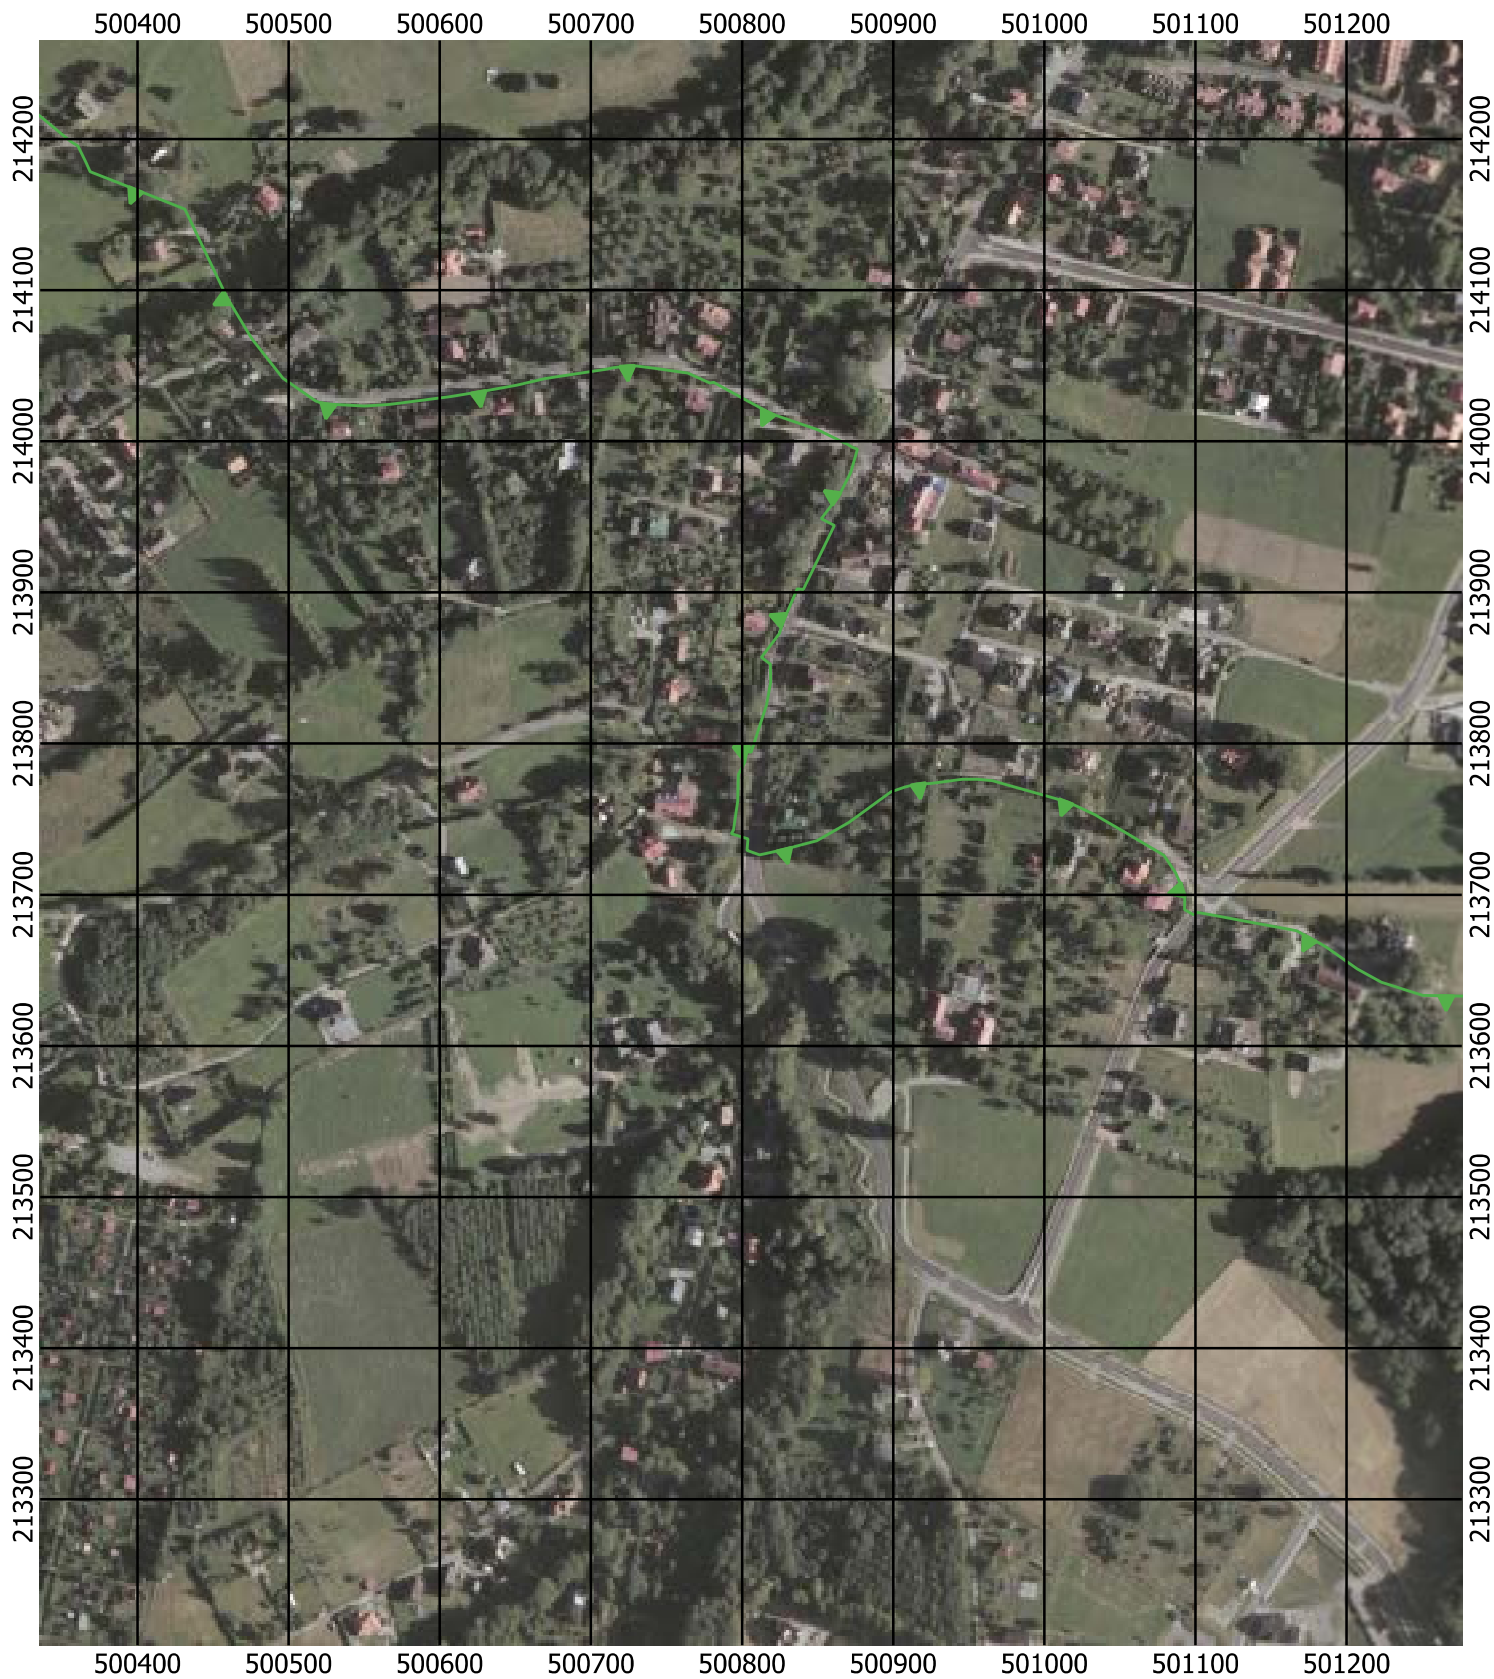

Przebieg granicy Parku Krajobrazowego Beskidu Śląskiego wraz z otuliną - arkusz 3 / 297