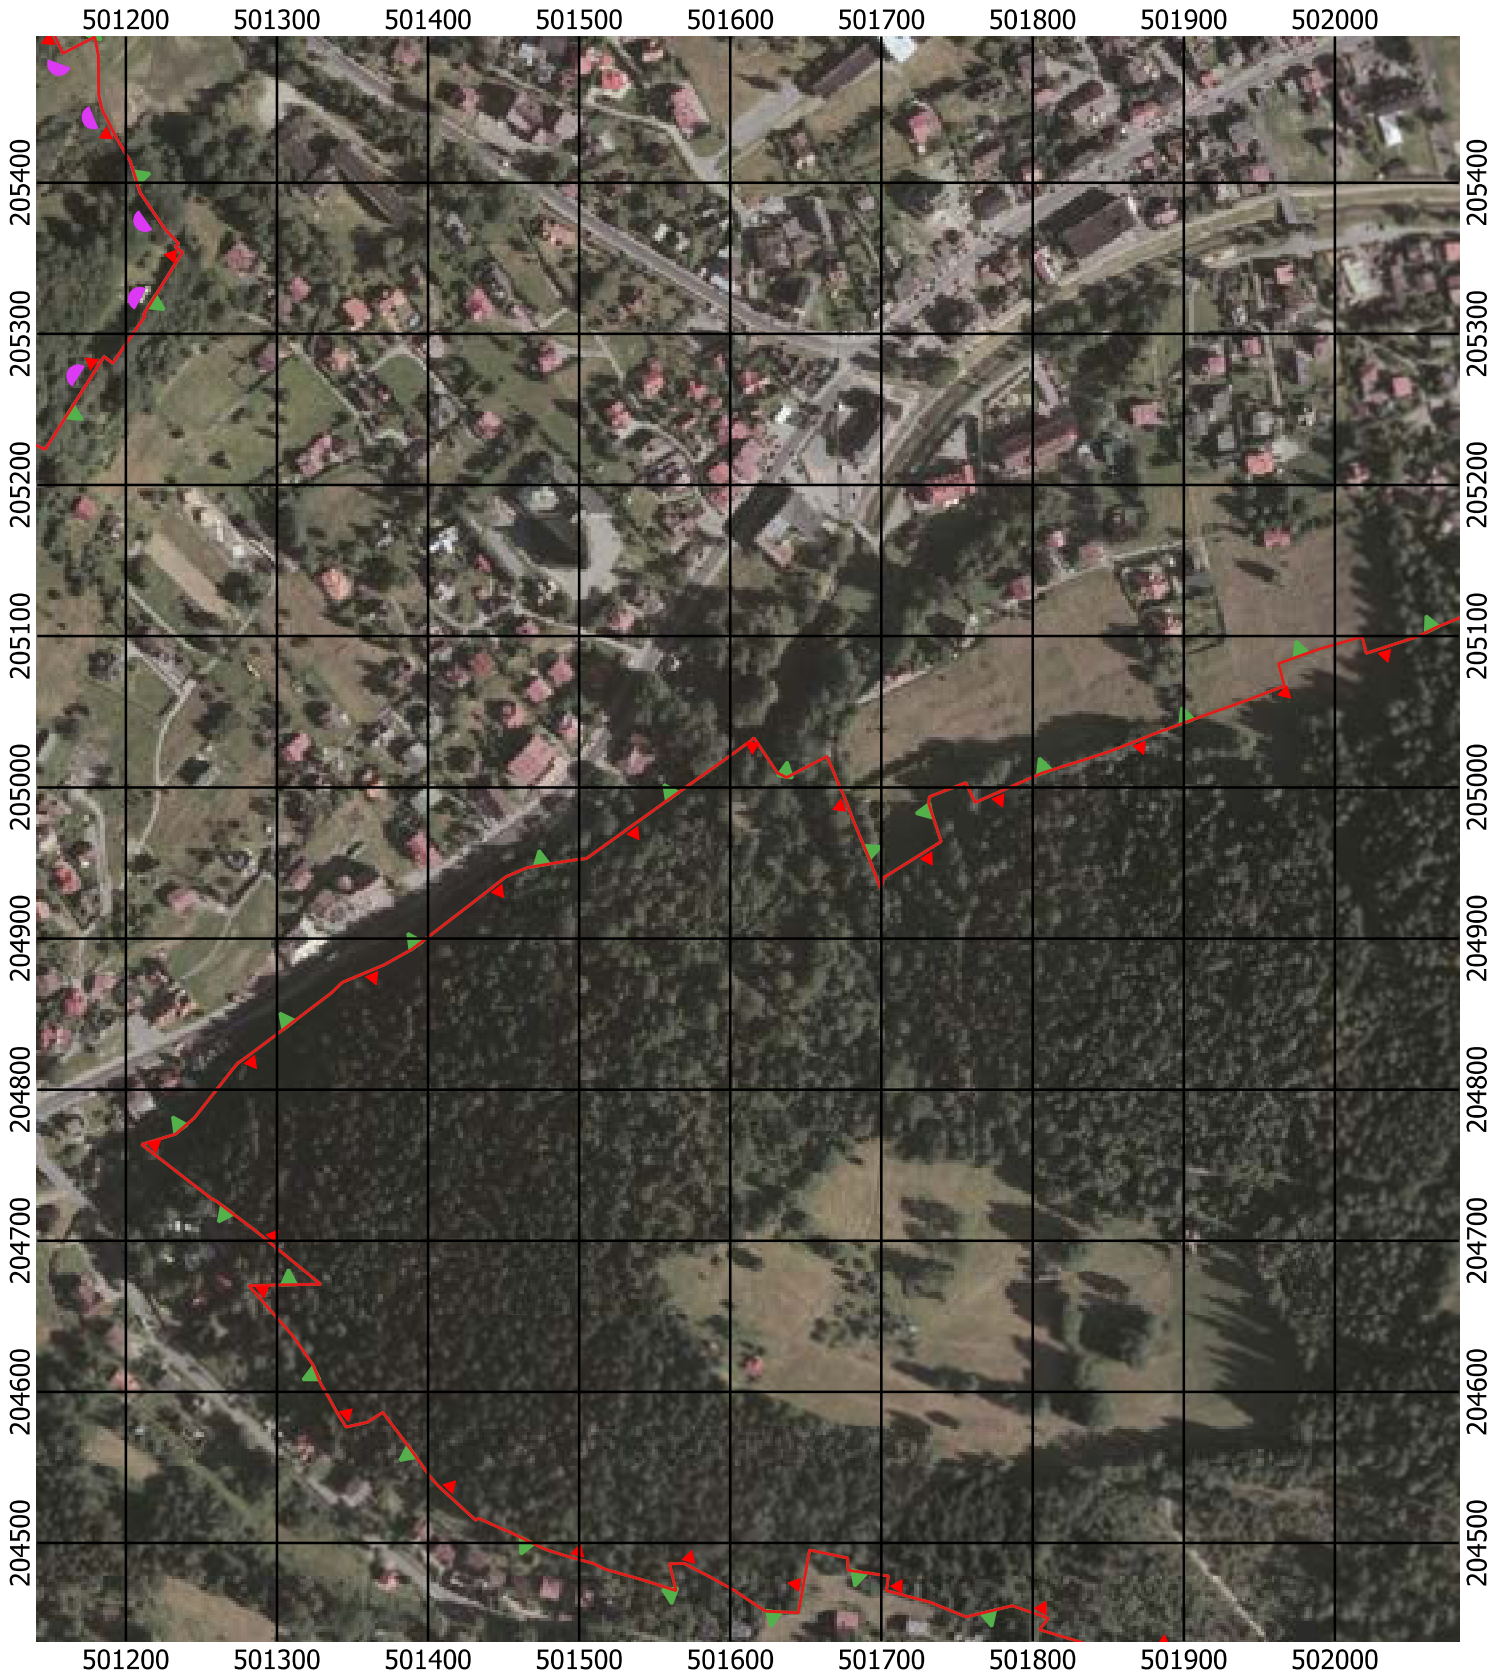

Przebieg granicy Parku Krajobrazowego Beskidu Śląskiego wraz z otuliną - arkusz 194 / 297