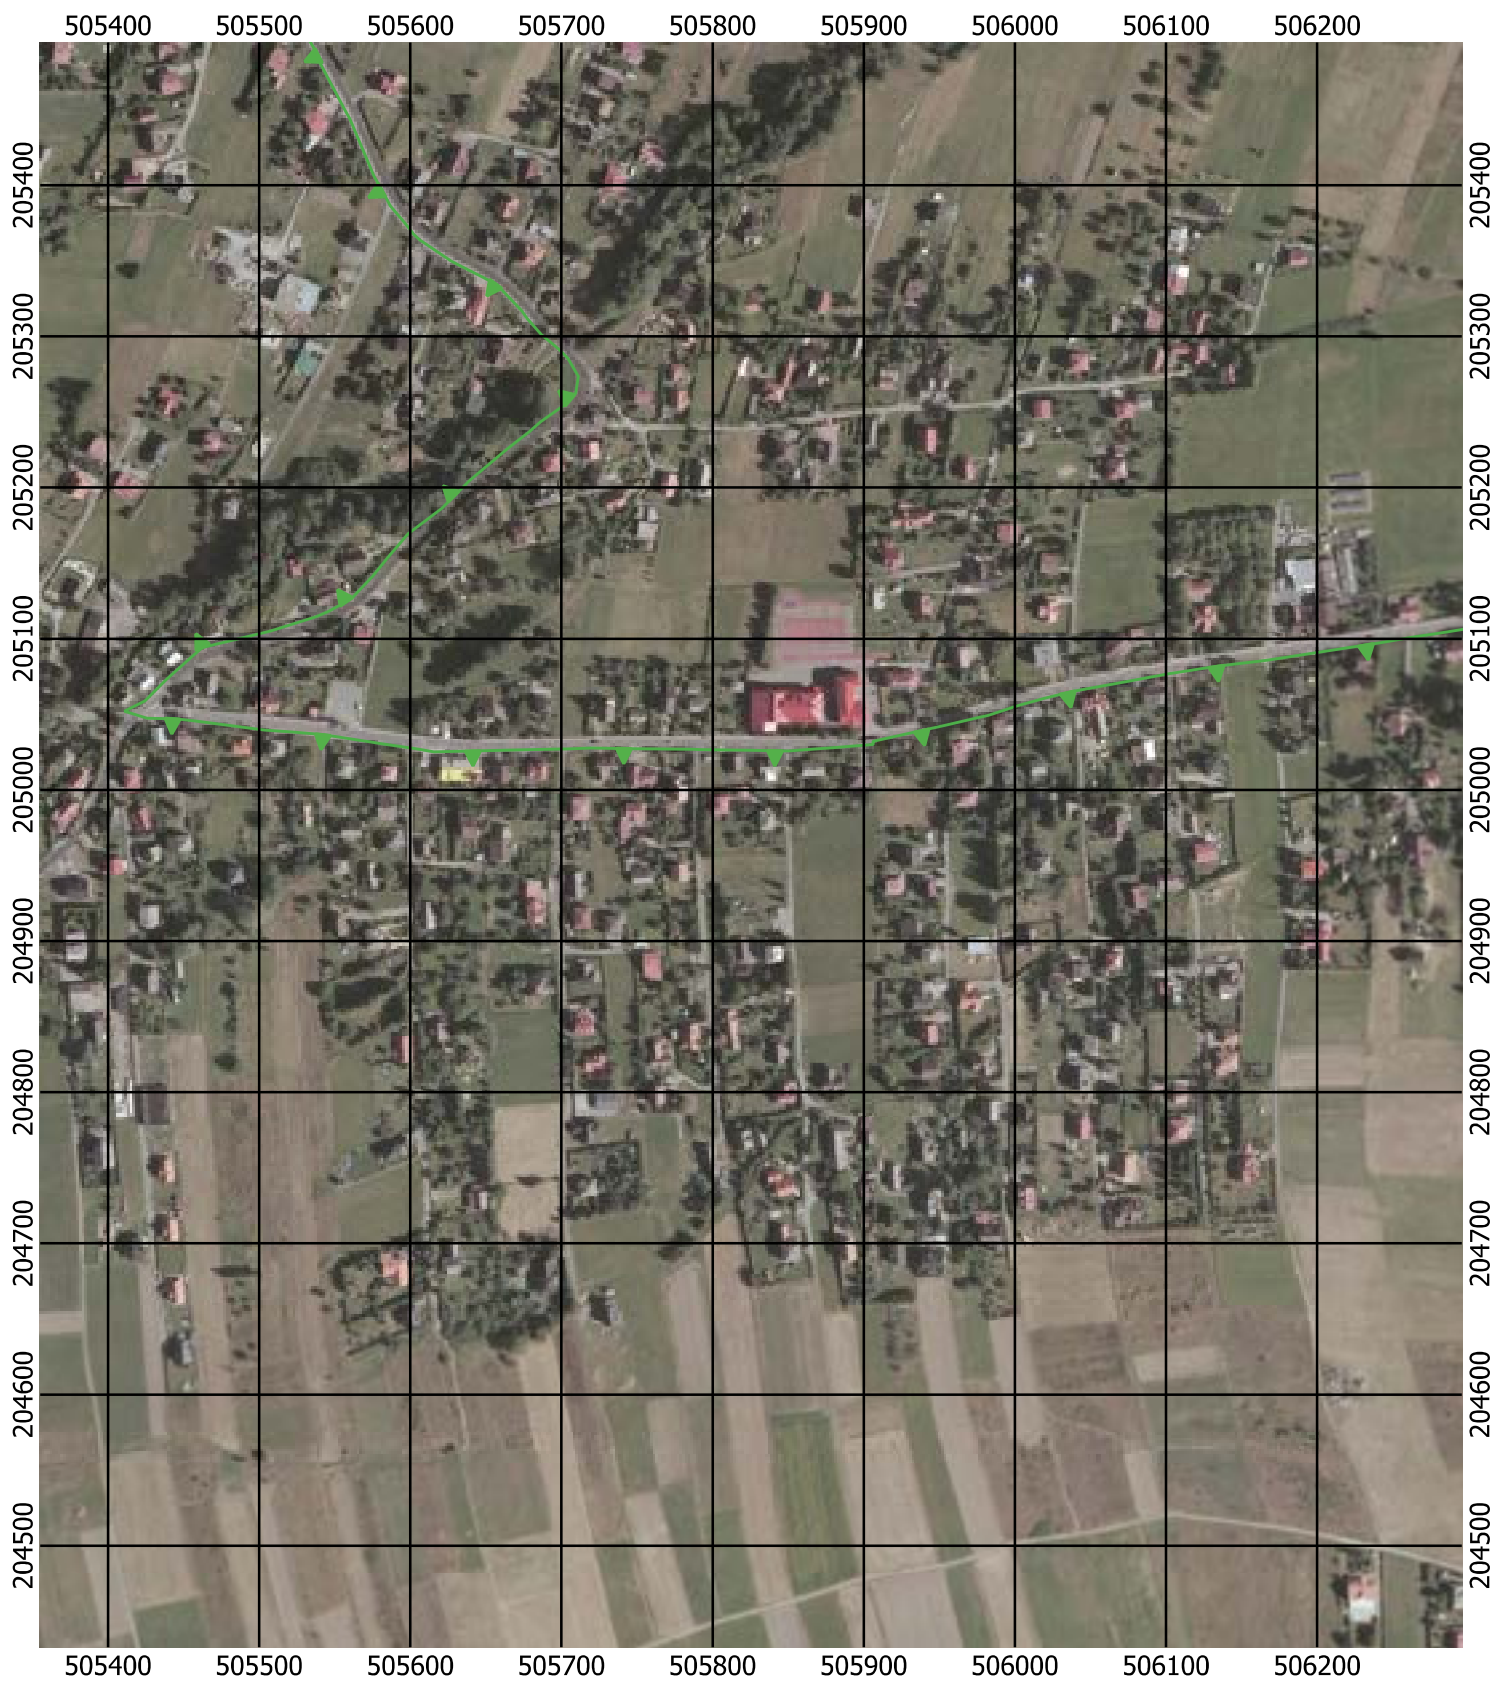

Przebieg granicy Parku Krajobrazowego Beskidu Śląskiego wraz z otuliną - arkusz 221 / 297