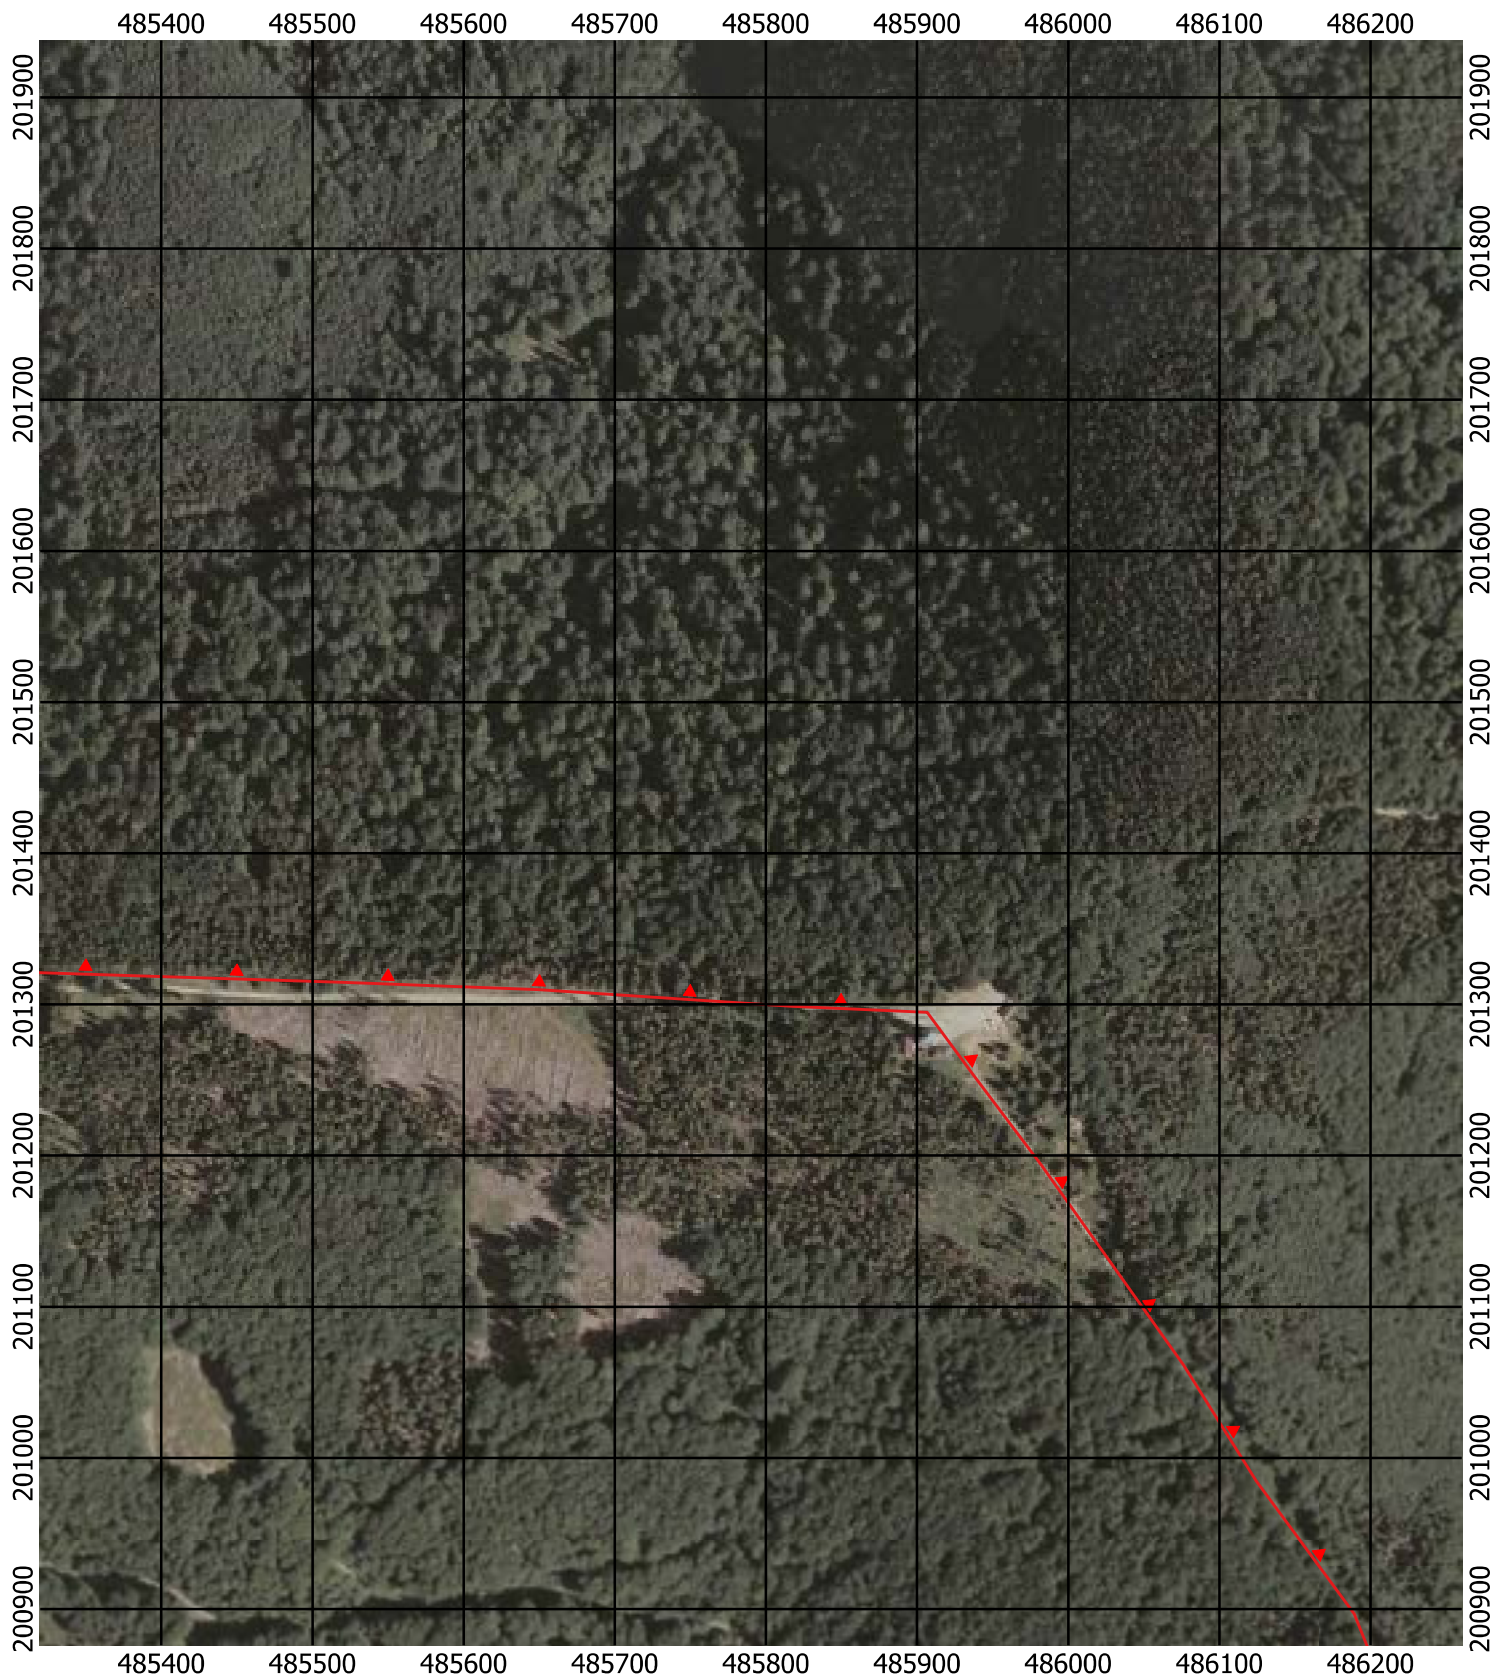

Przebieg granicy Parku Krajobrazowego Beskidu Śląskiego wraz z otuliną - arkusz 120 / 297