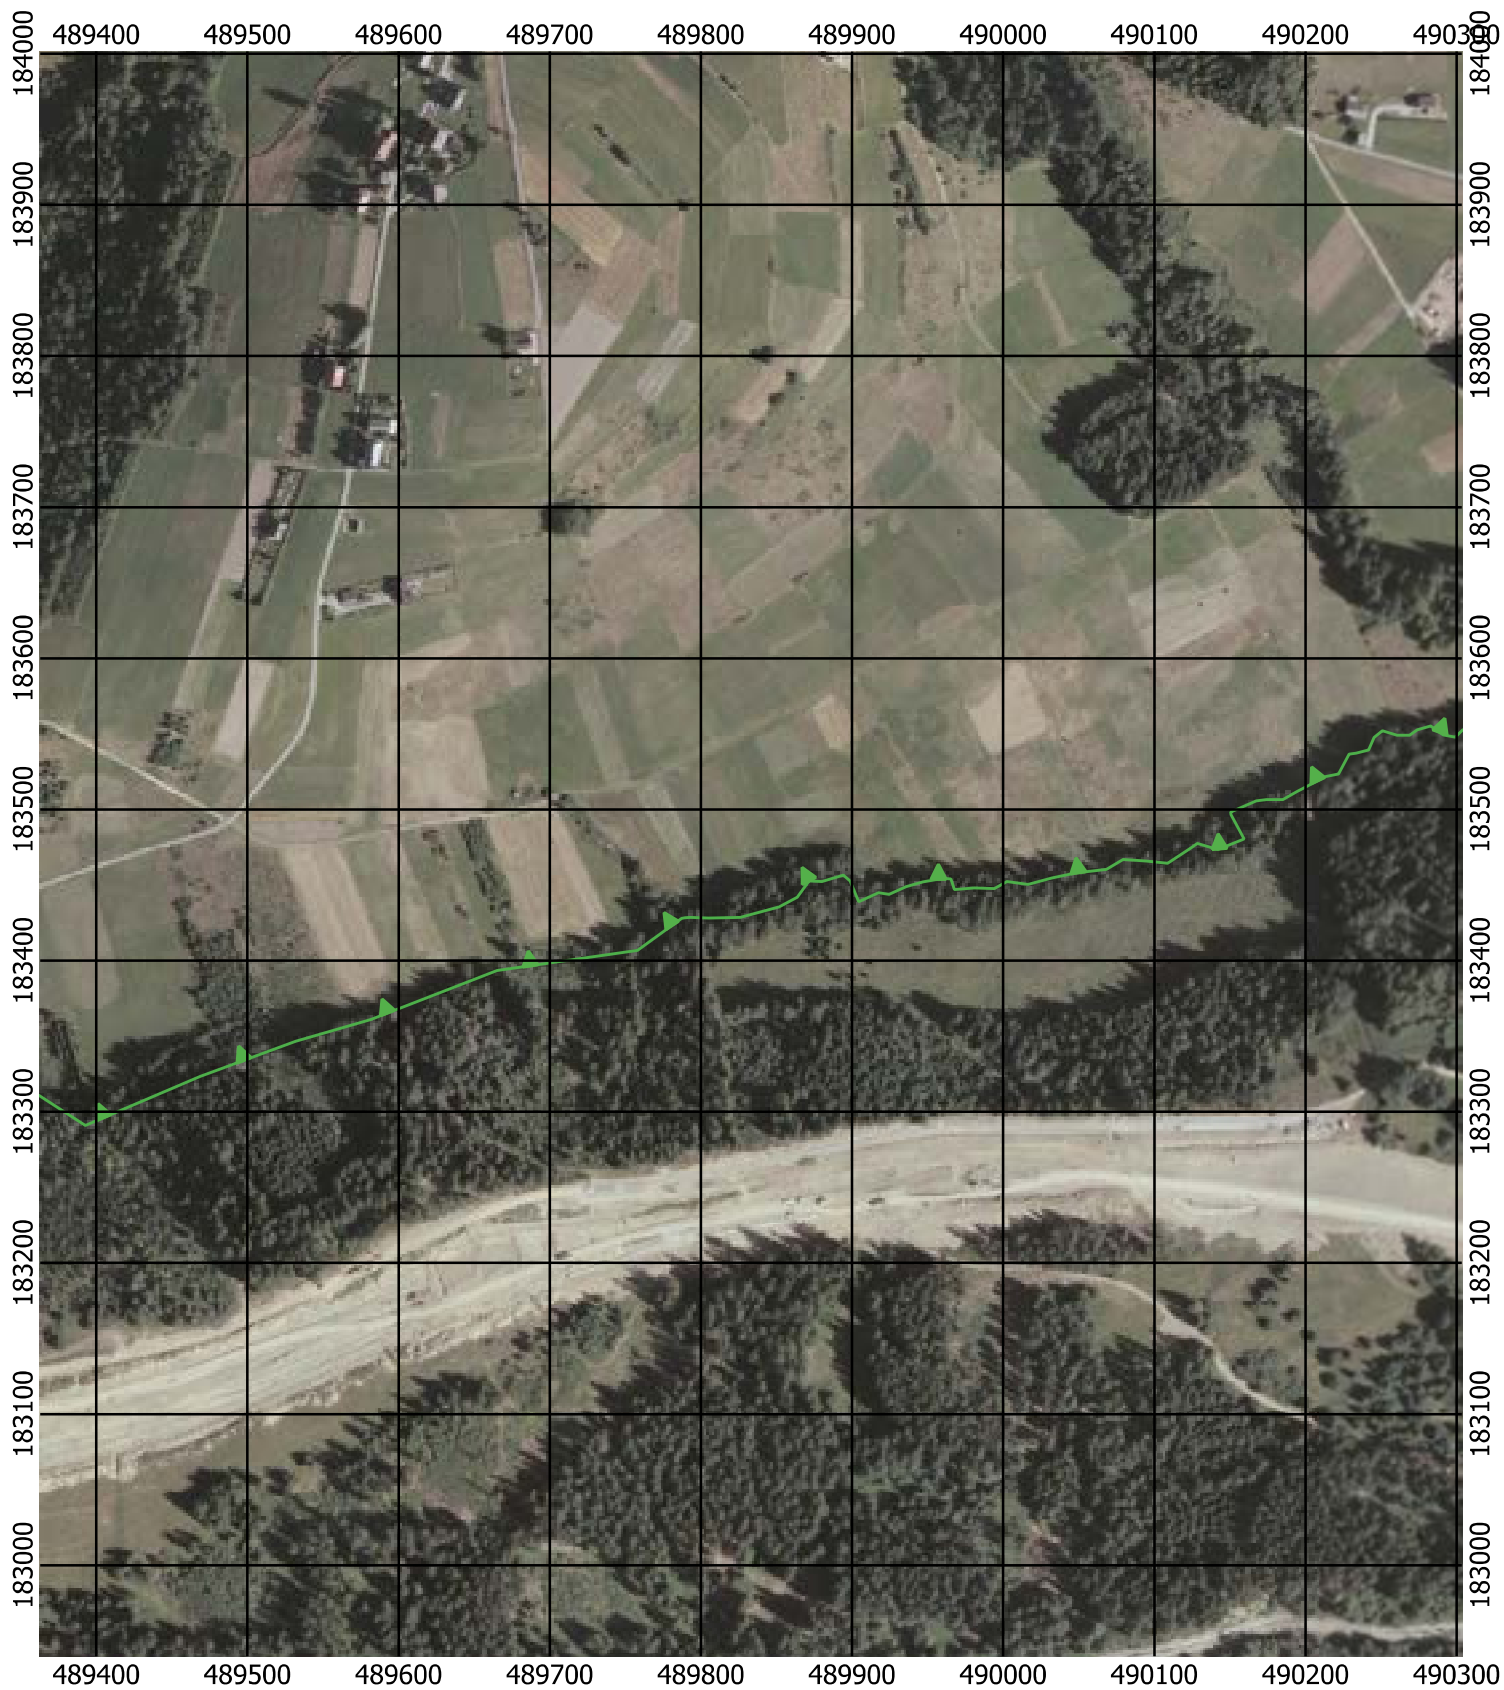

Przebieg granicy Parku Krajobrazowego Beskidu Śląskiego wraz z otuliną - arkusz 269 / 297