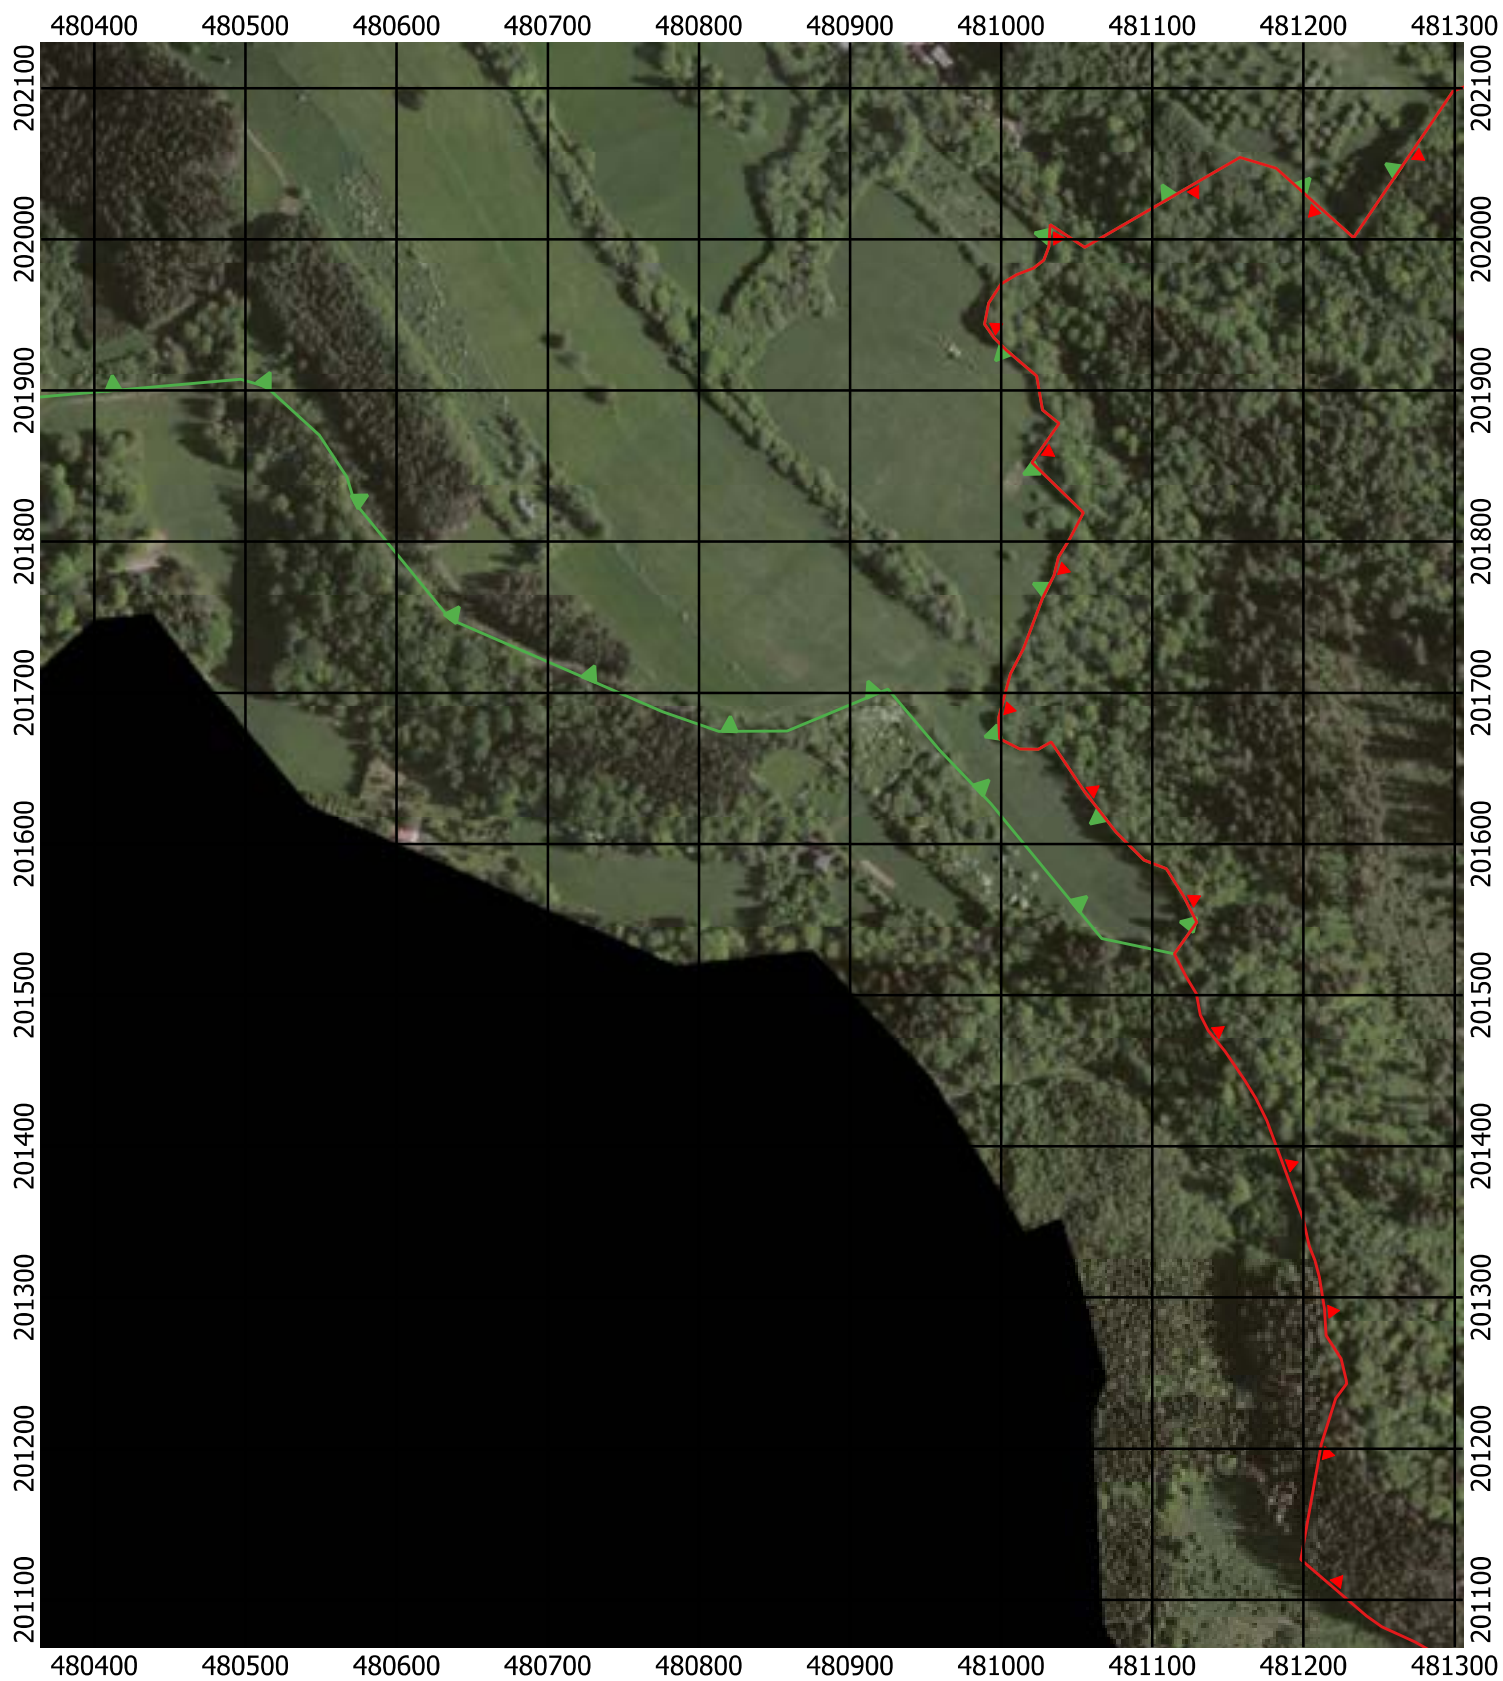

Przebieg granicy Parku Krajobrazowego Beskidu Śląskiego wraz z otuliną - arkusz 126 / 297