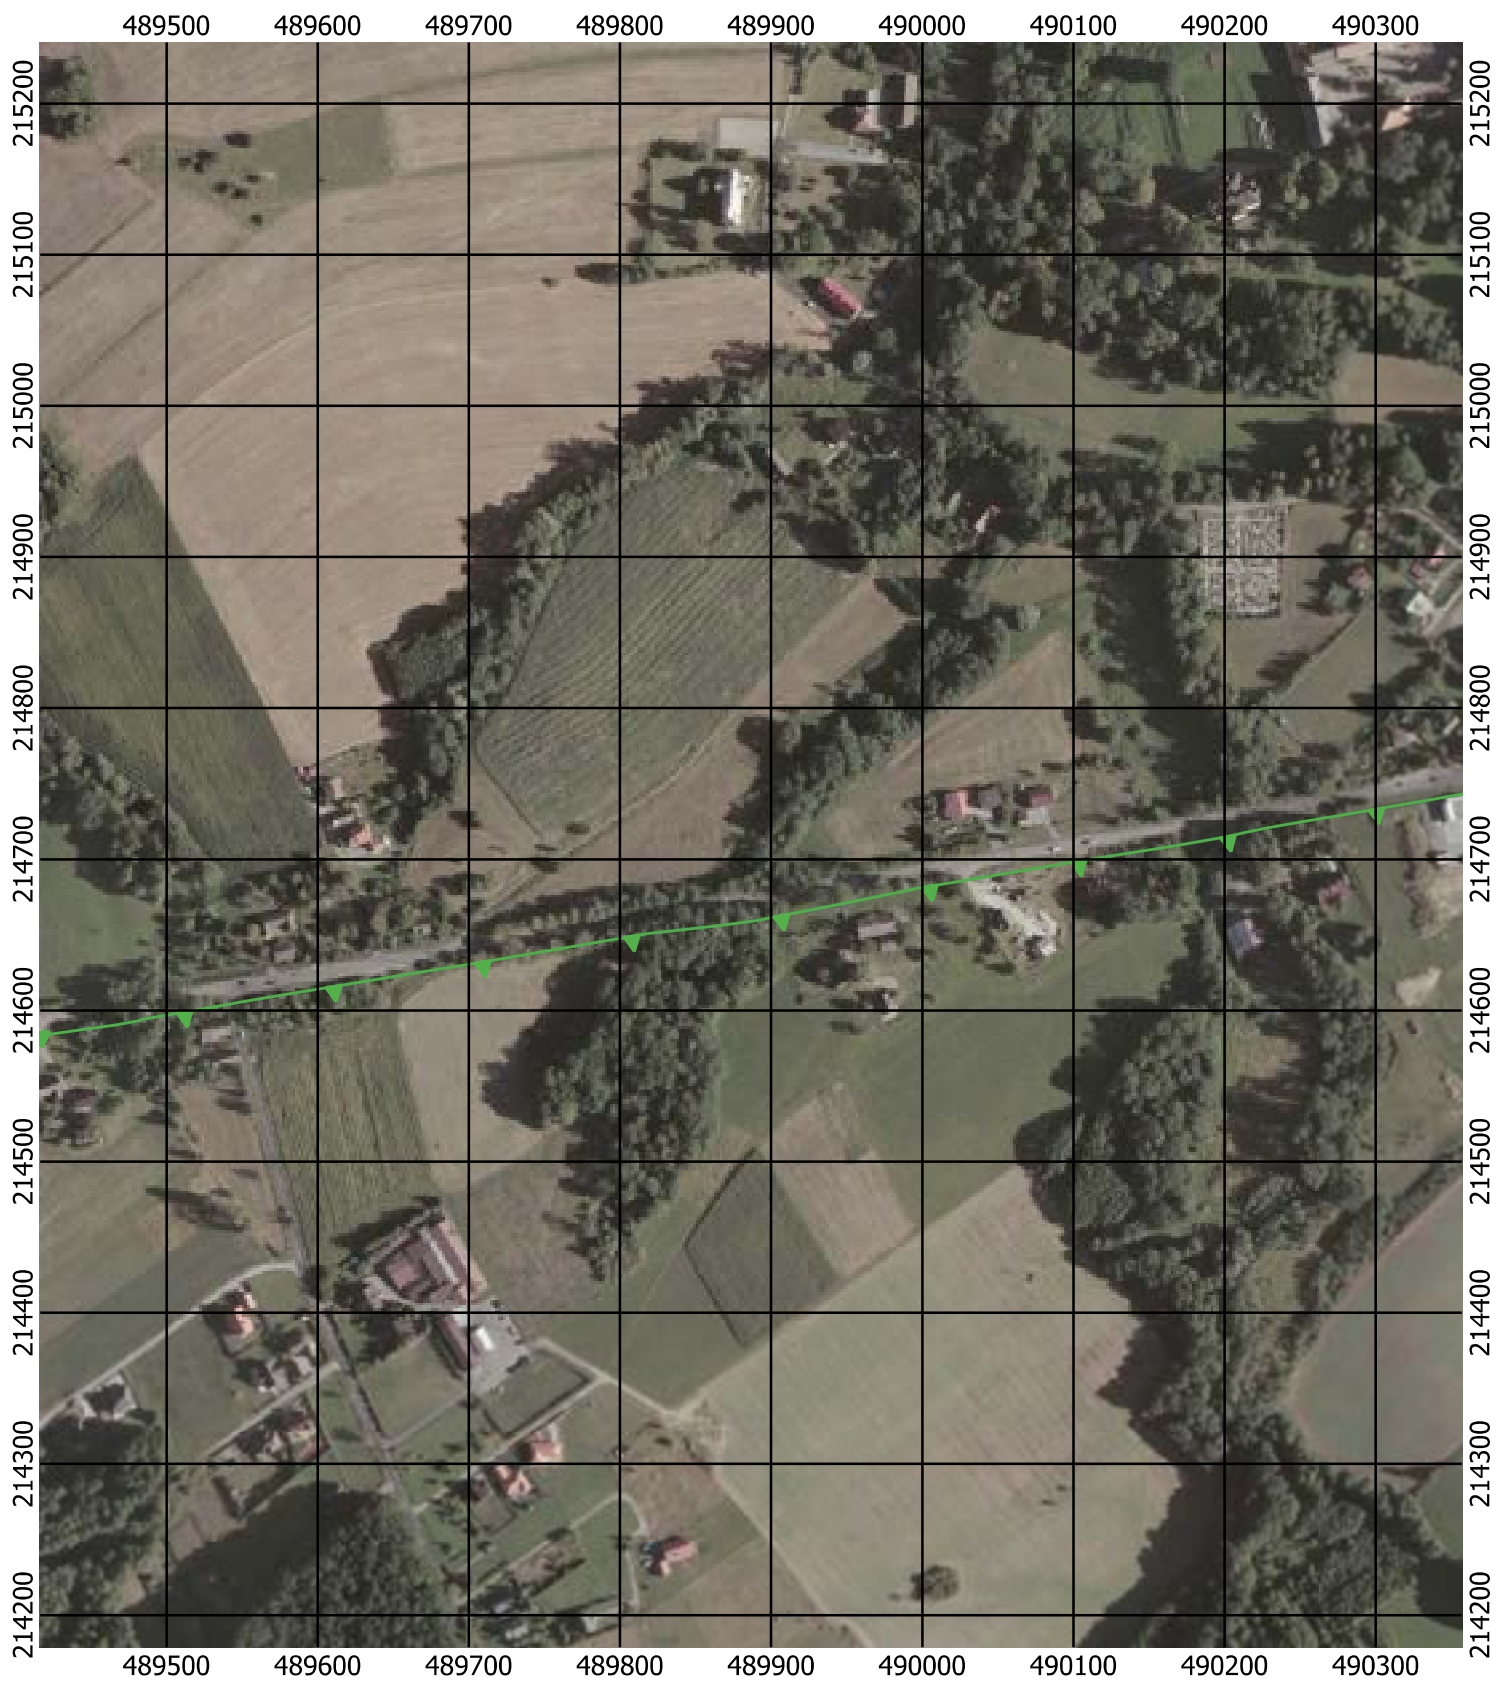

Przebieg granicy Parku Krajobrazowego Beskidu Śląskiego wraz z otuliną - arkusz 159 / 297