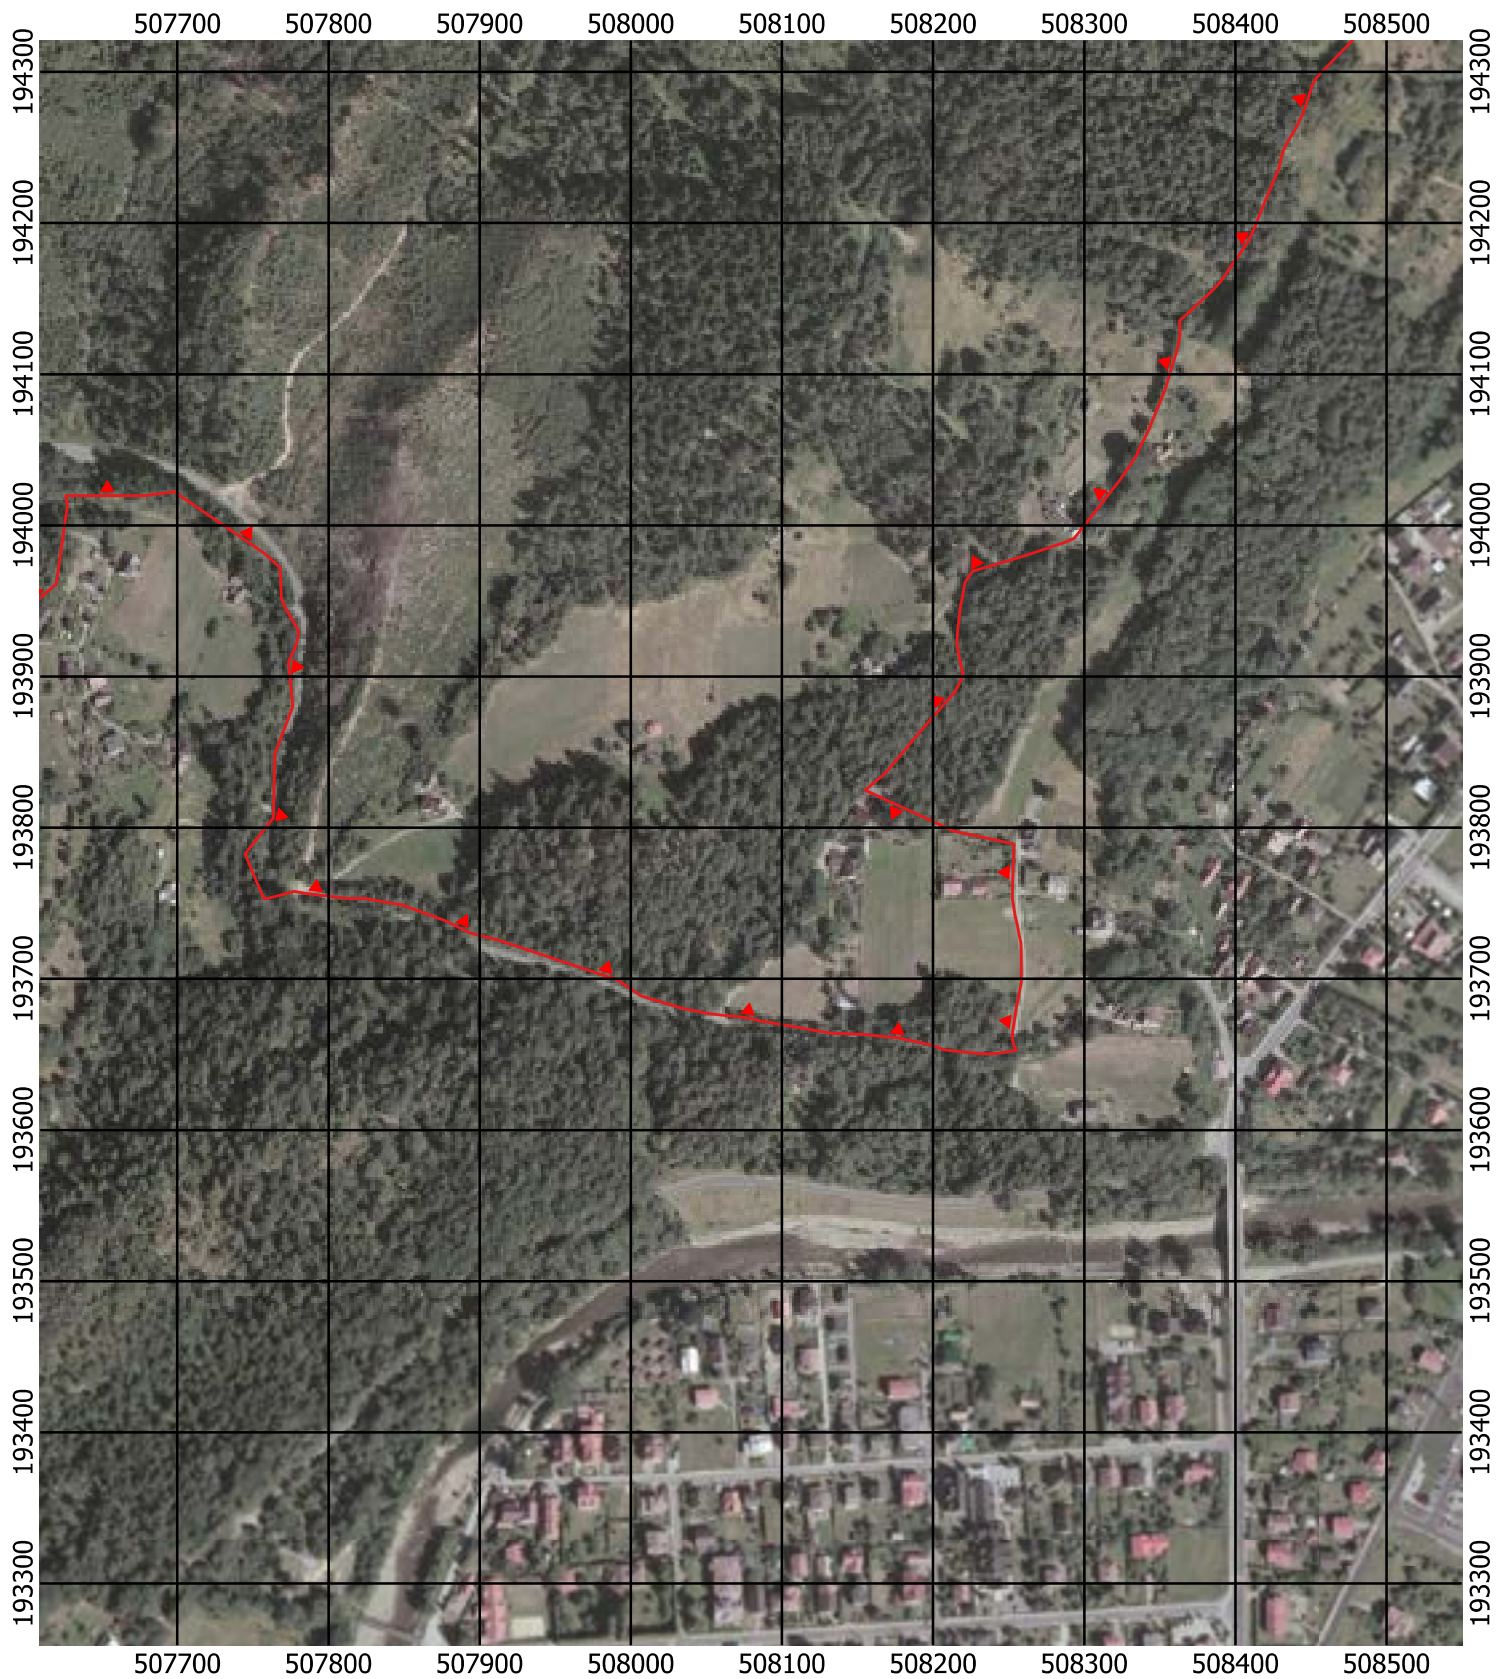

Przebieg granicy Parku Krajobrazowego Beskidu Śląskiego wraz z otuliną - arkusz 244 / 297