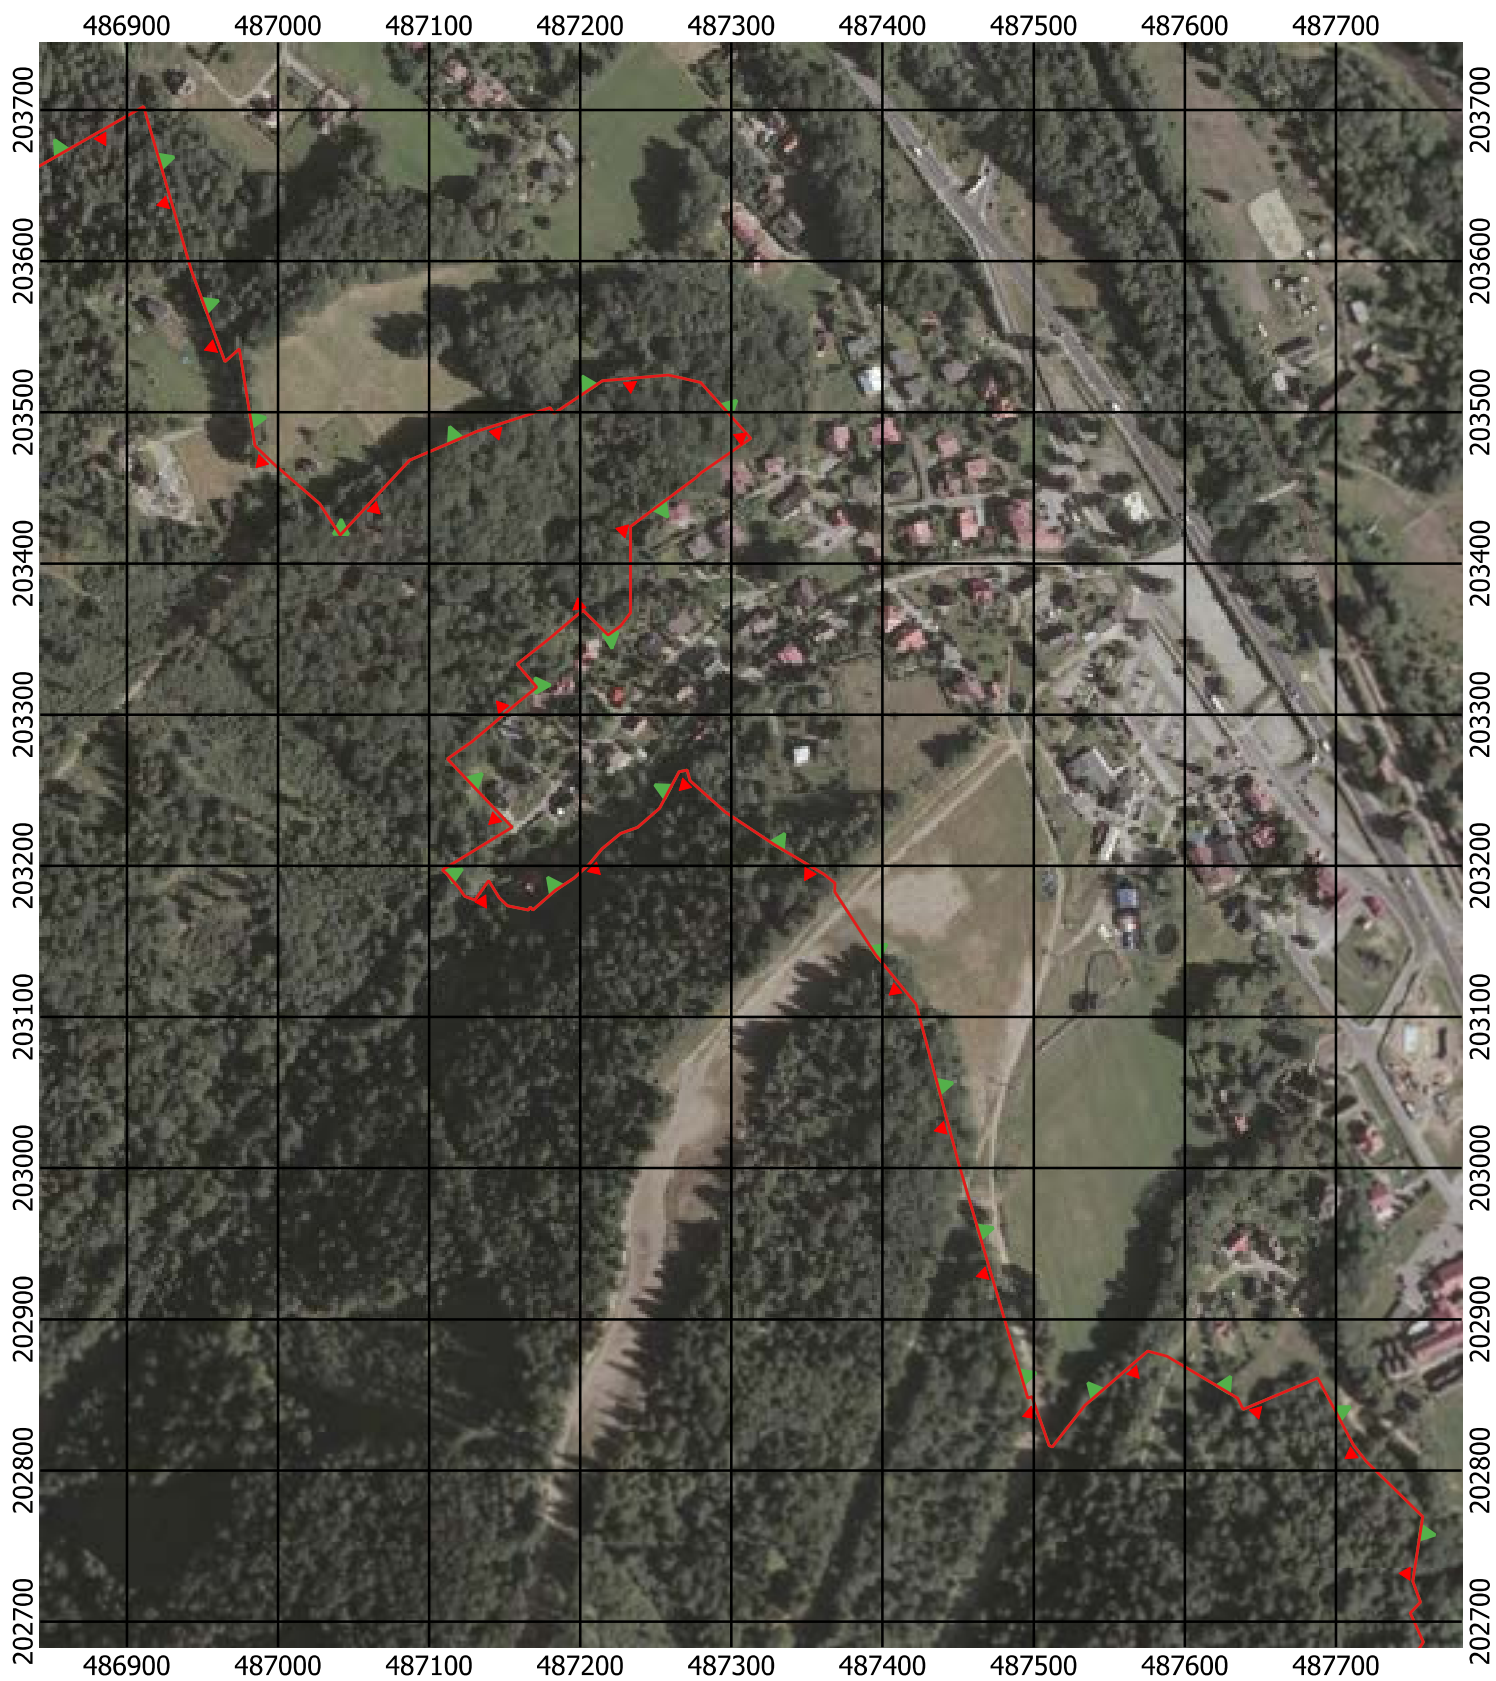

Przebieg granicy Parku Krajobrazowego Beskidu Śląskiego wraz z otuliną - arkusz 135 / 297