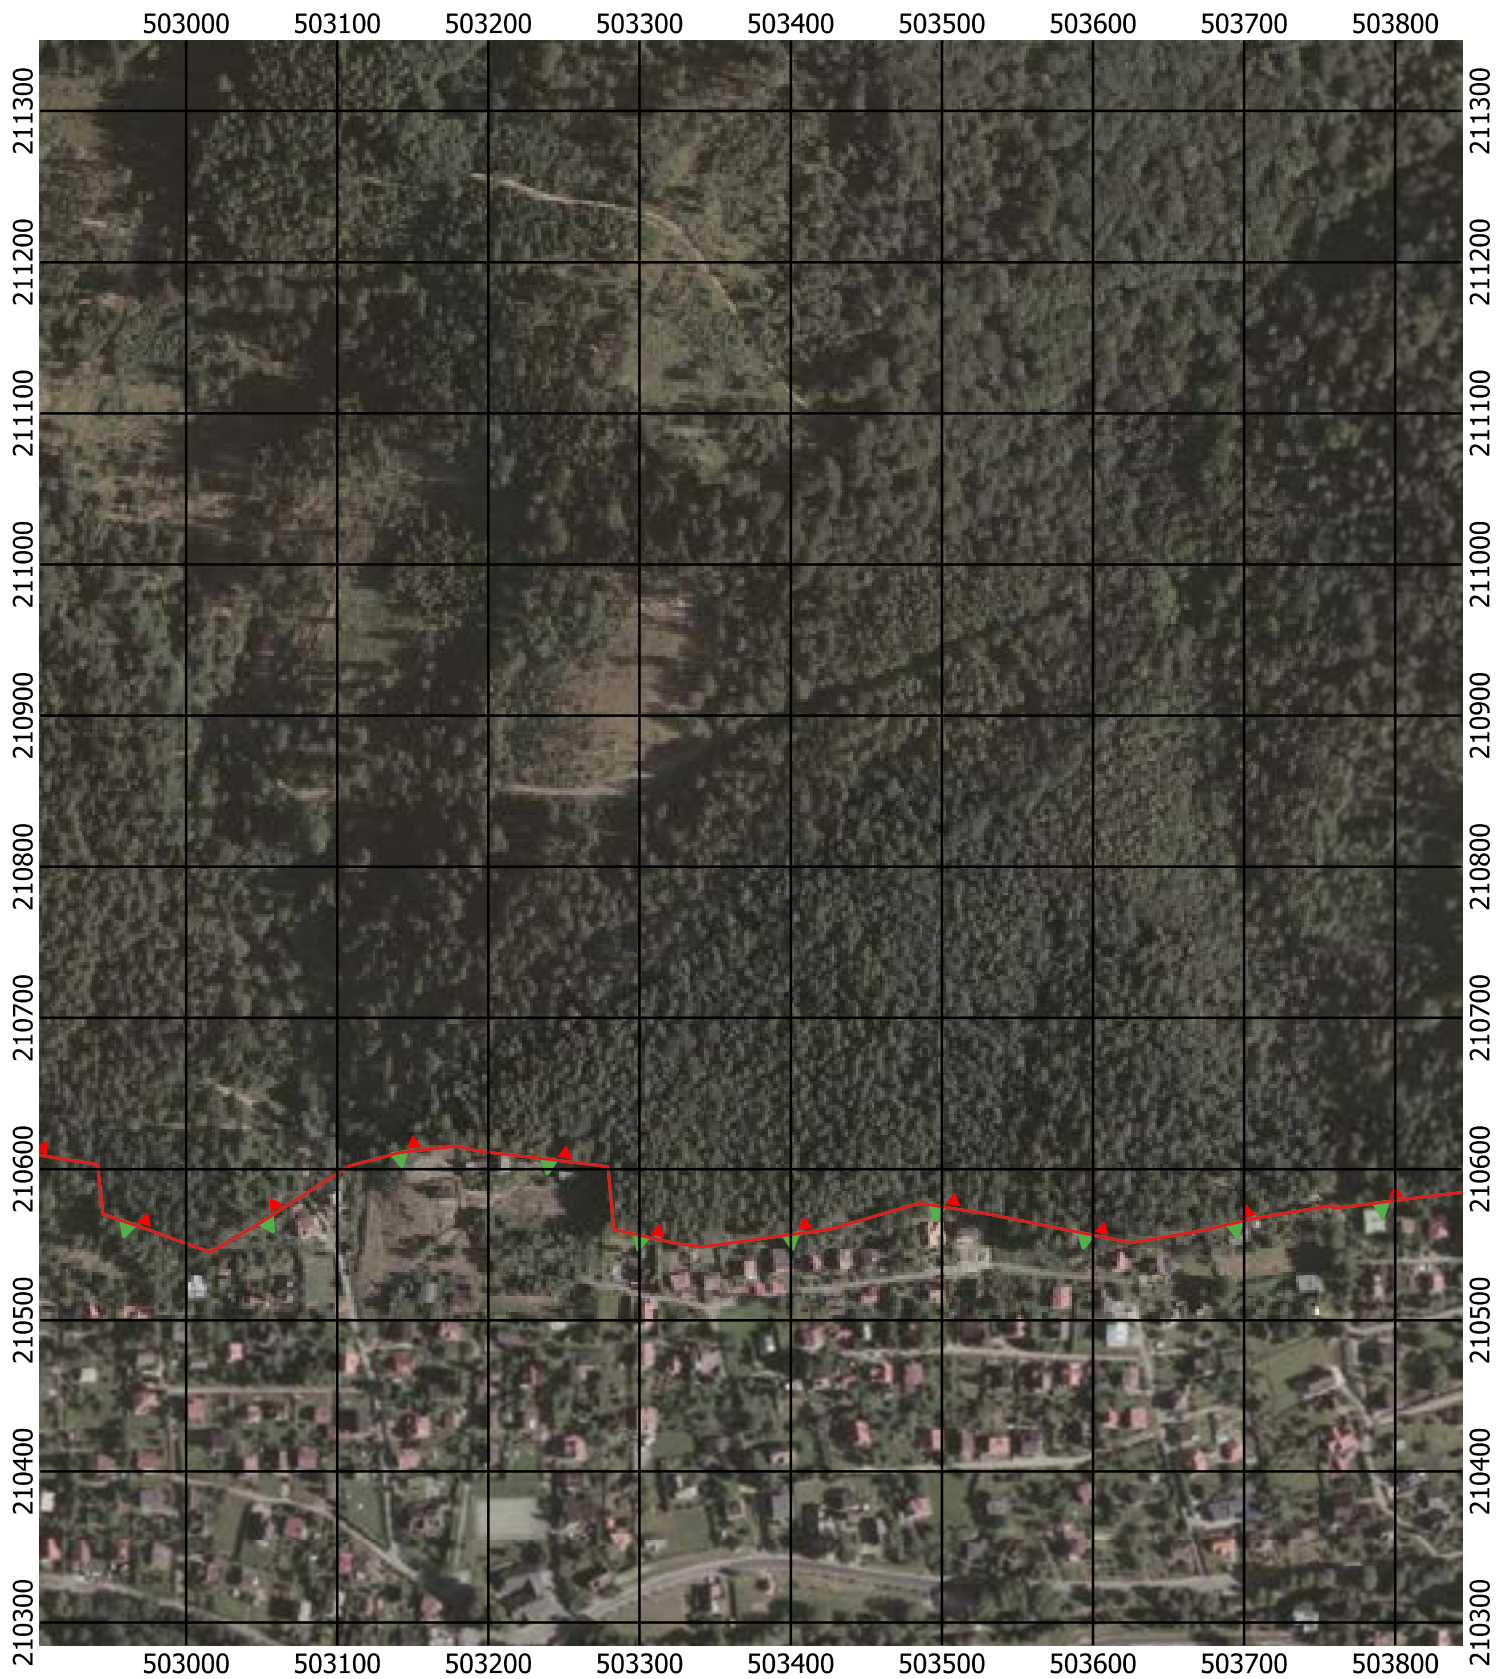

Przebieg granicy Parku Krajobrazowego Beskidu Śląskiego wraz z otuliną - arkusz 172 / 297