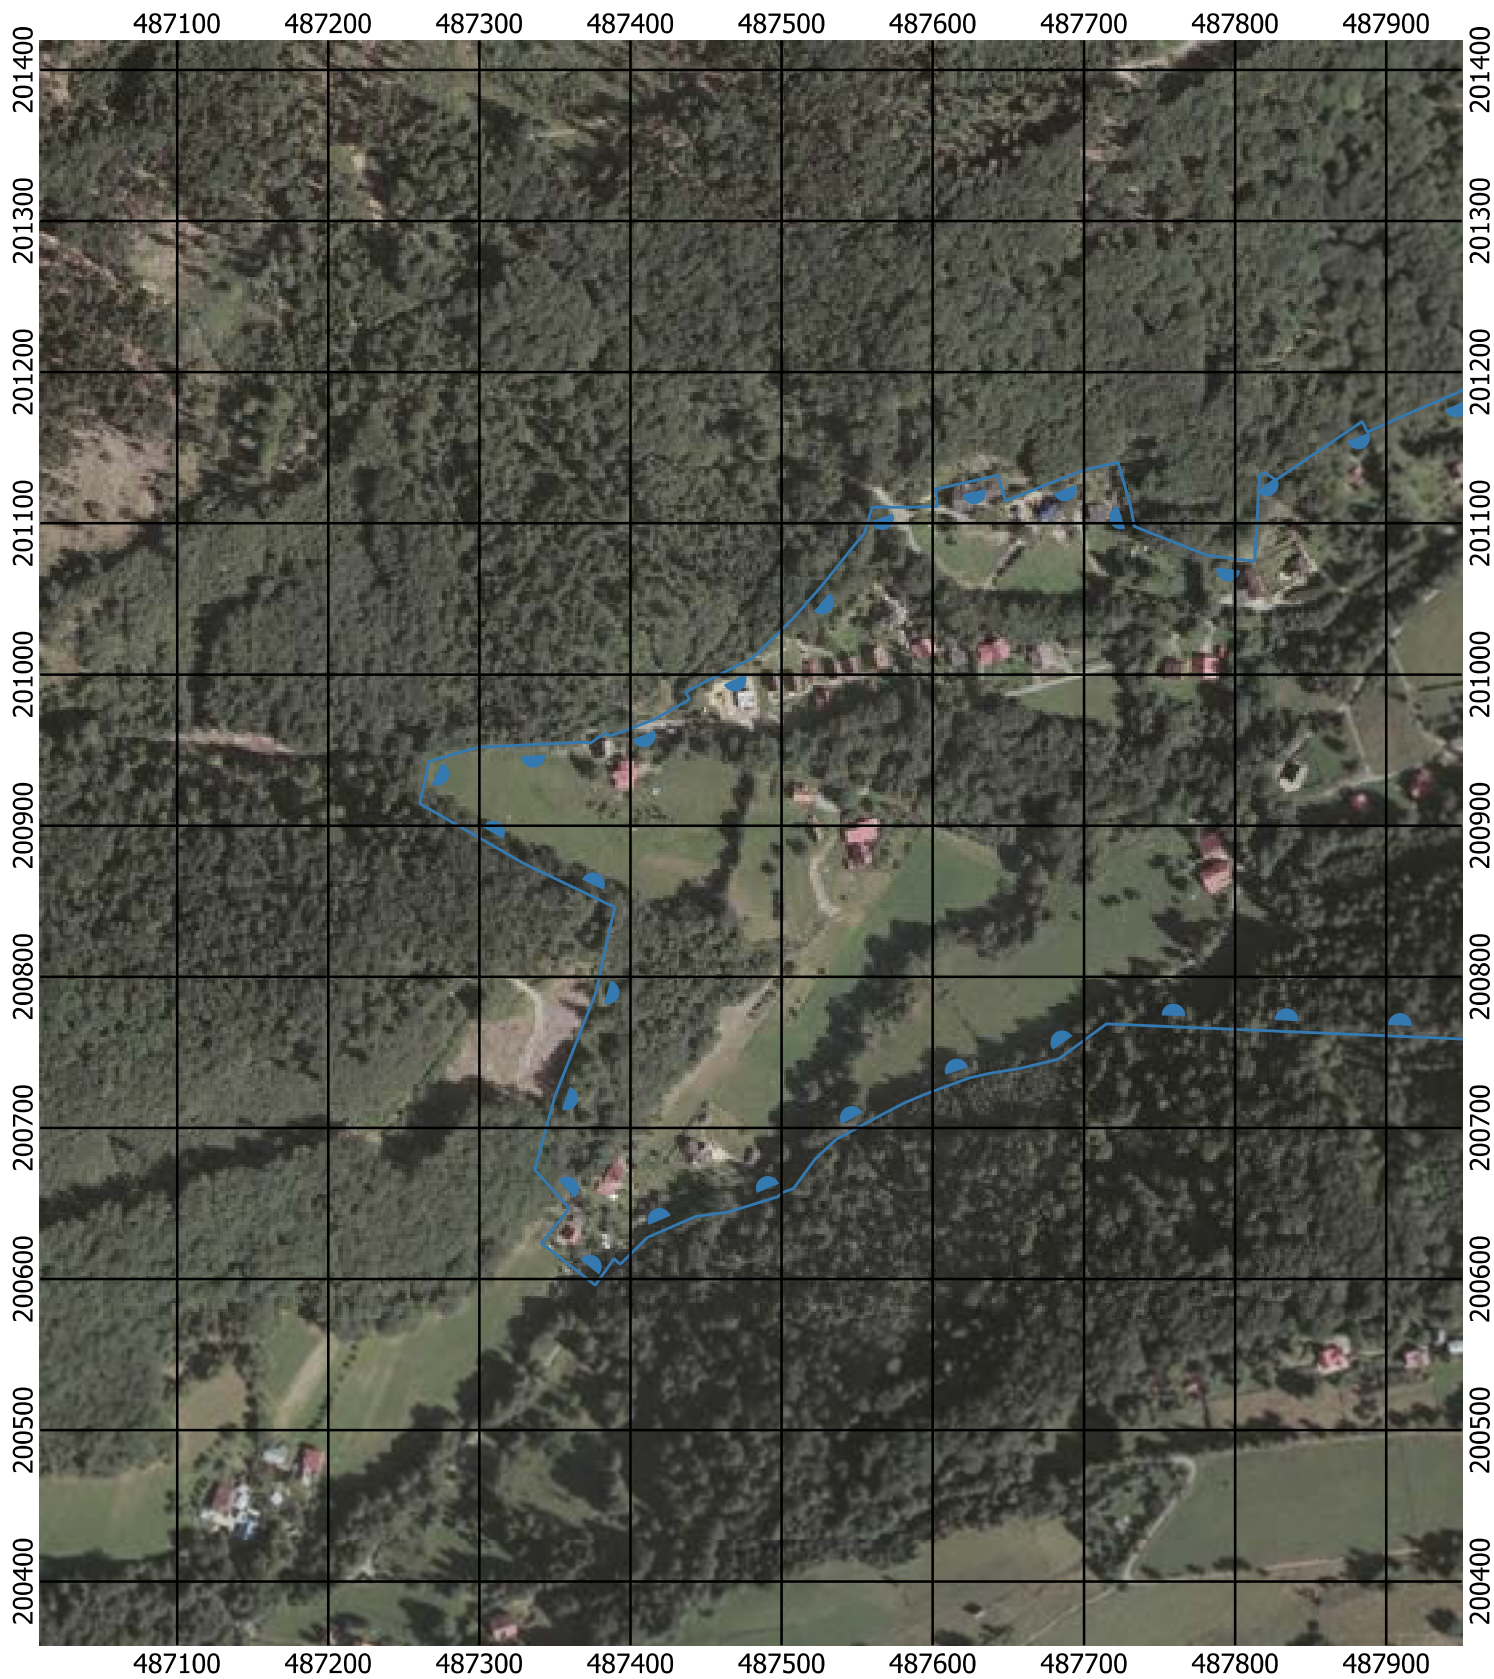

Przebieg granicy Parku Krajobrazowego Beskidu Śląskiego wraz z otuliną - arkusz 138 / 297