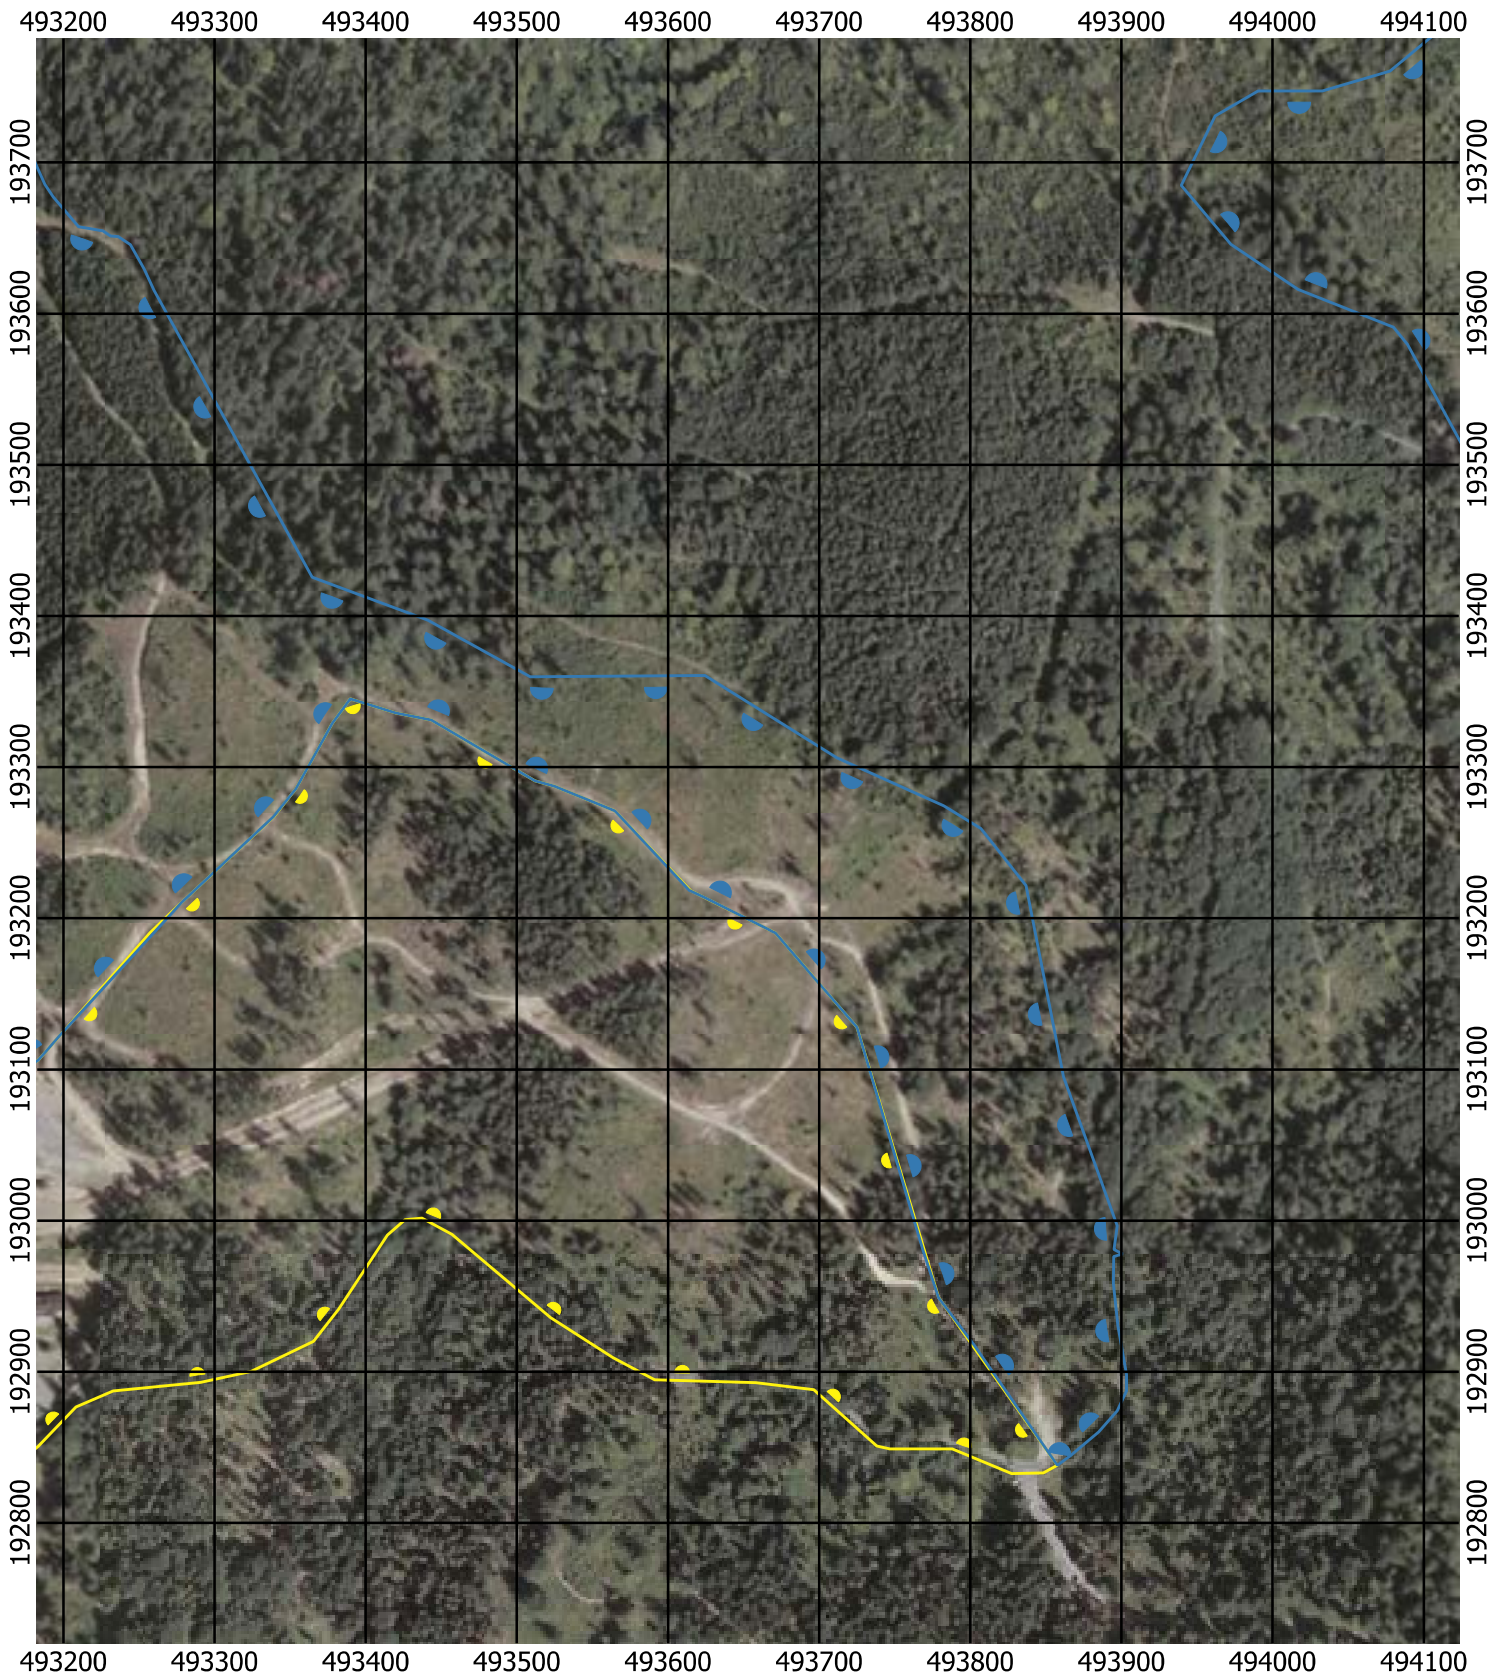

Przebieg granicy Parku Krajobrazowego Beskidu Śląskiego wraz z otuliną - arkusz 92 / 297