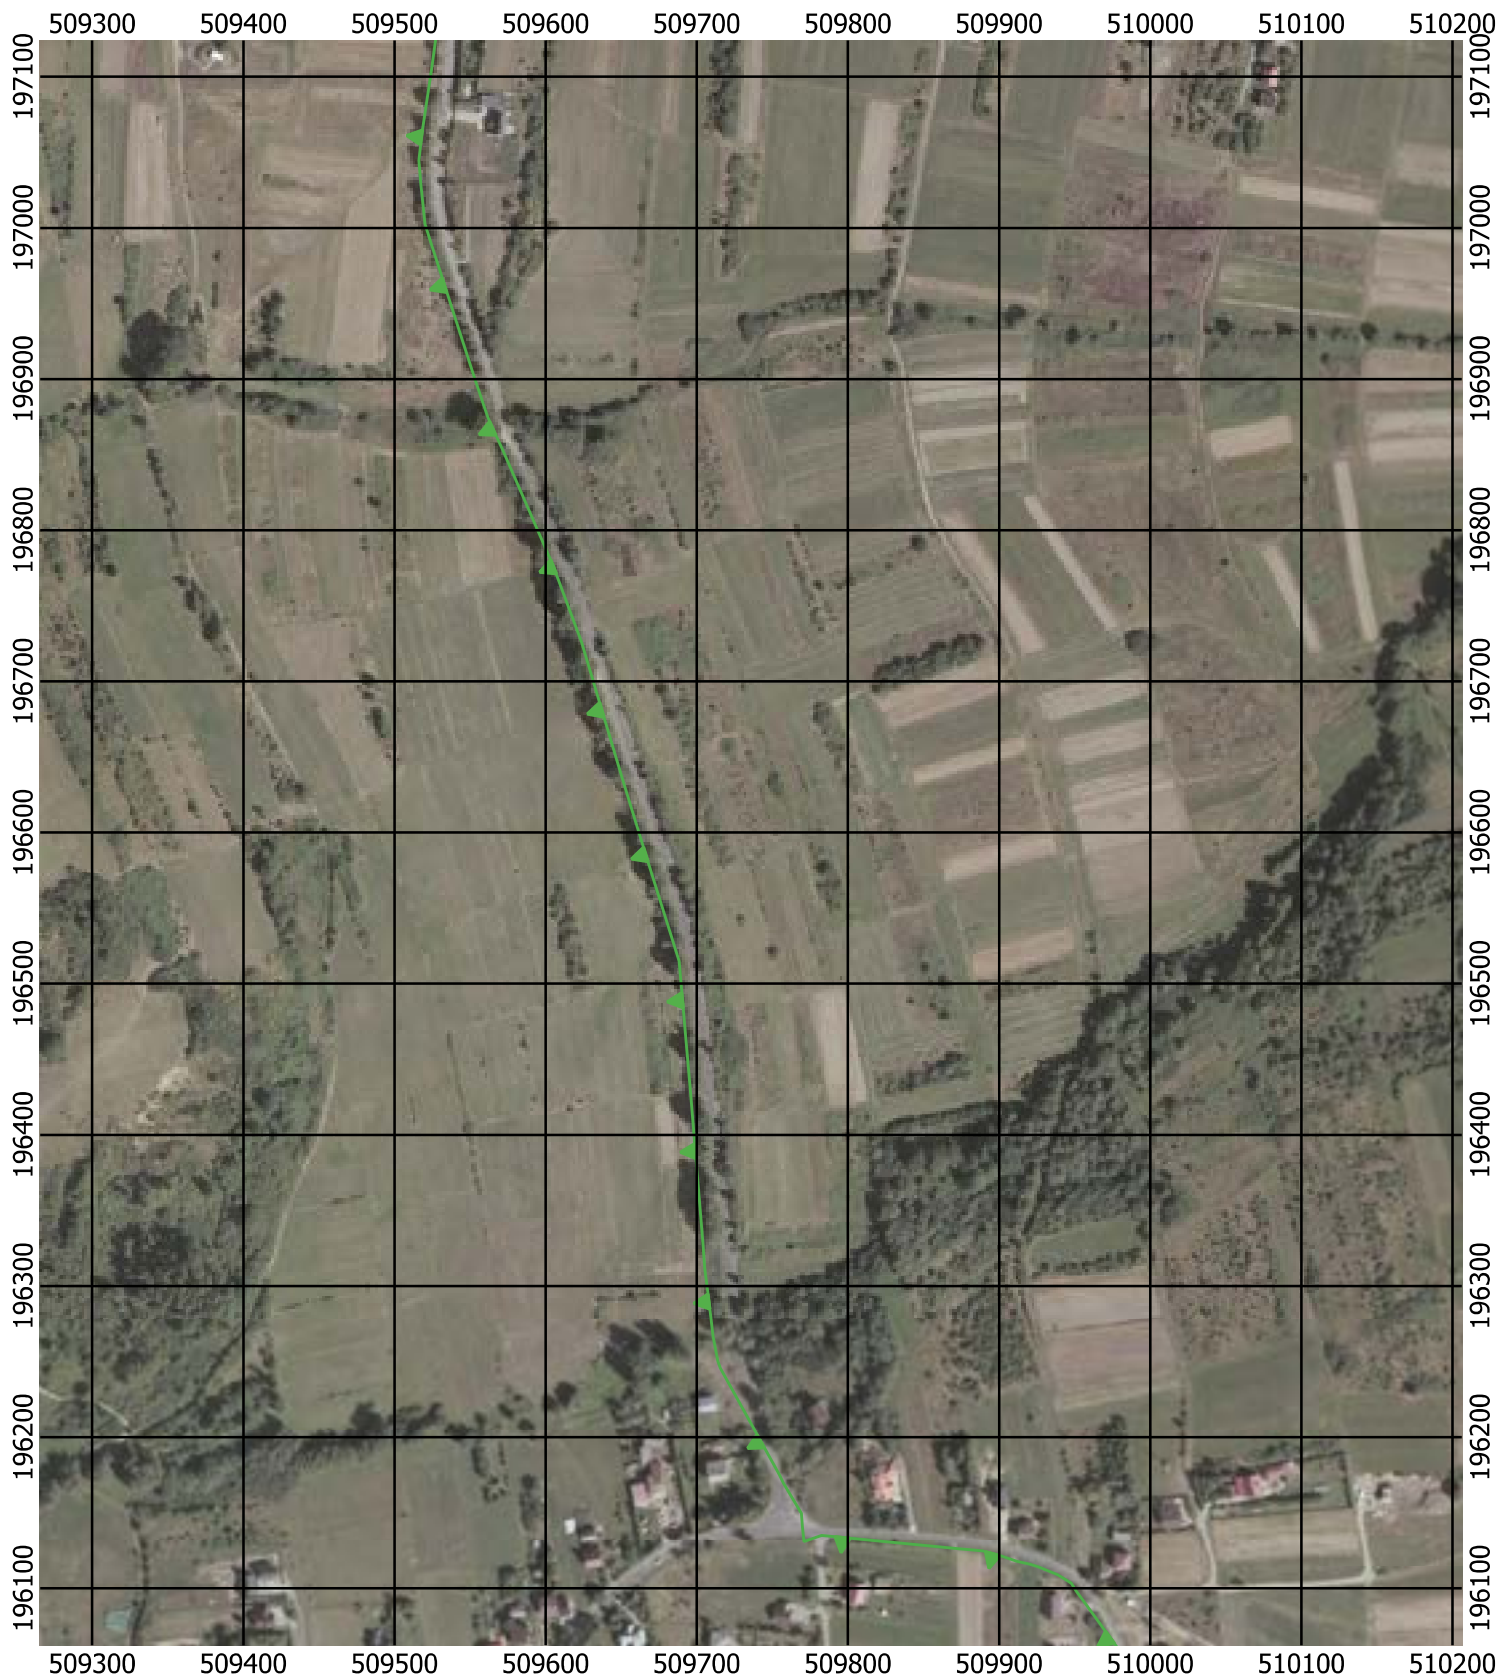

Przebieg granicy Parku Krajobrazowego Beskidu Śląskiego wraz z otuliną - arkusz 239 / 297