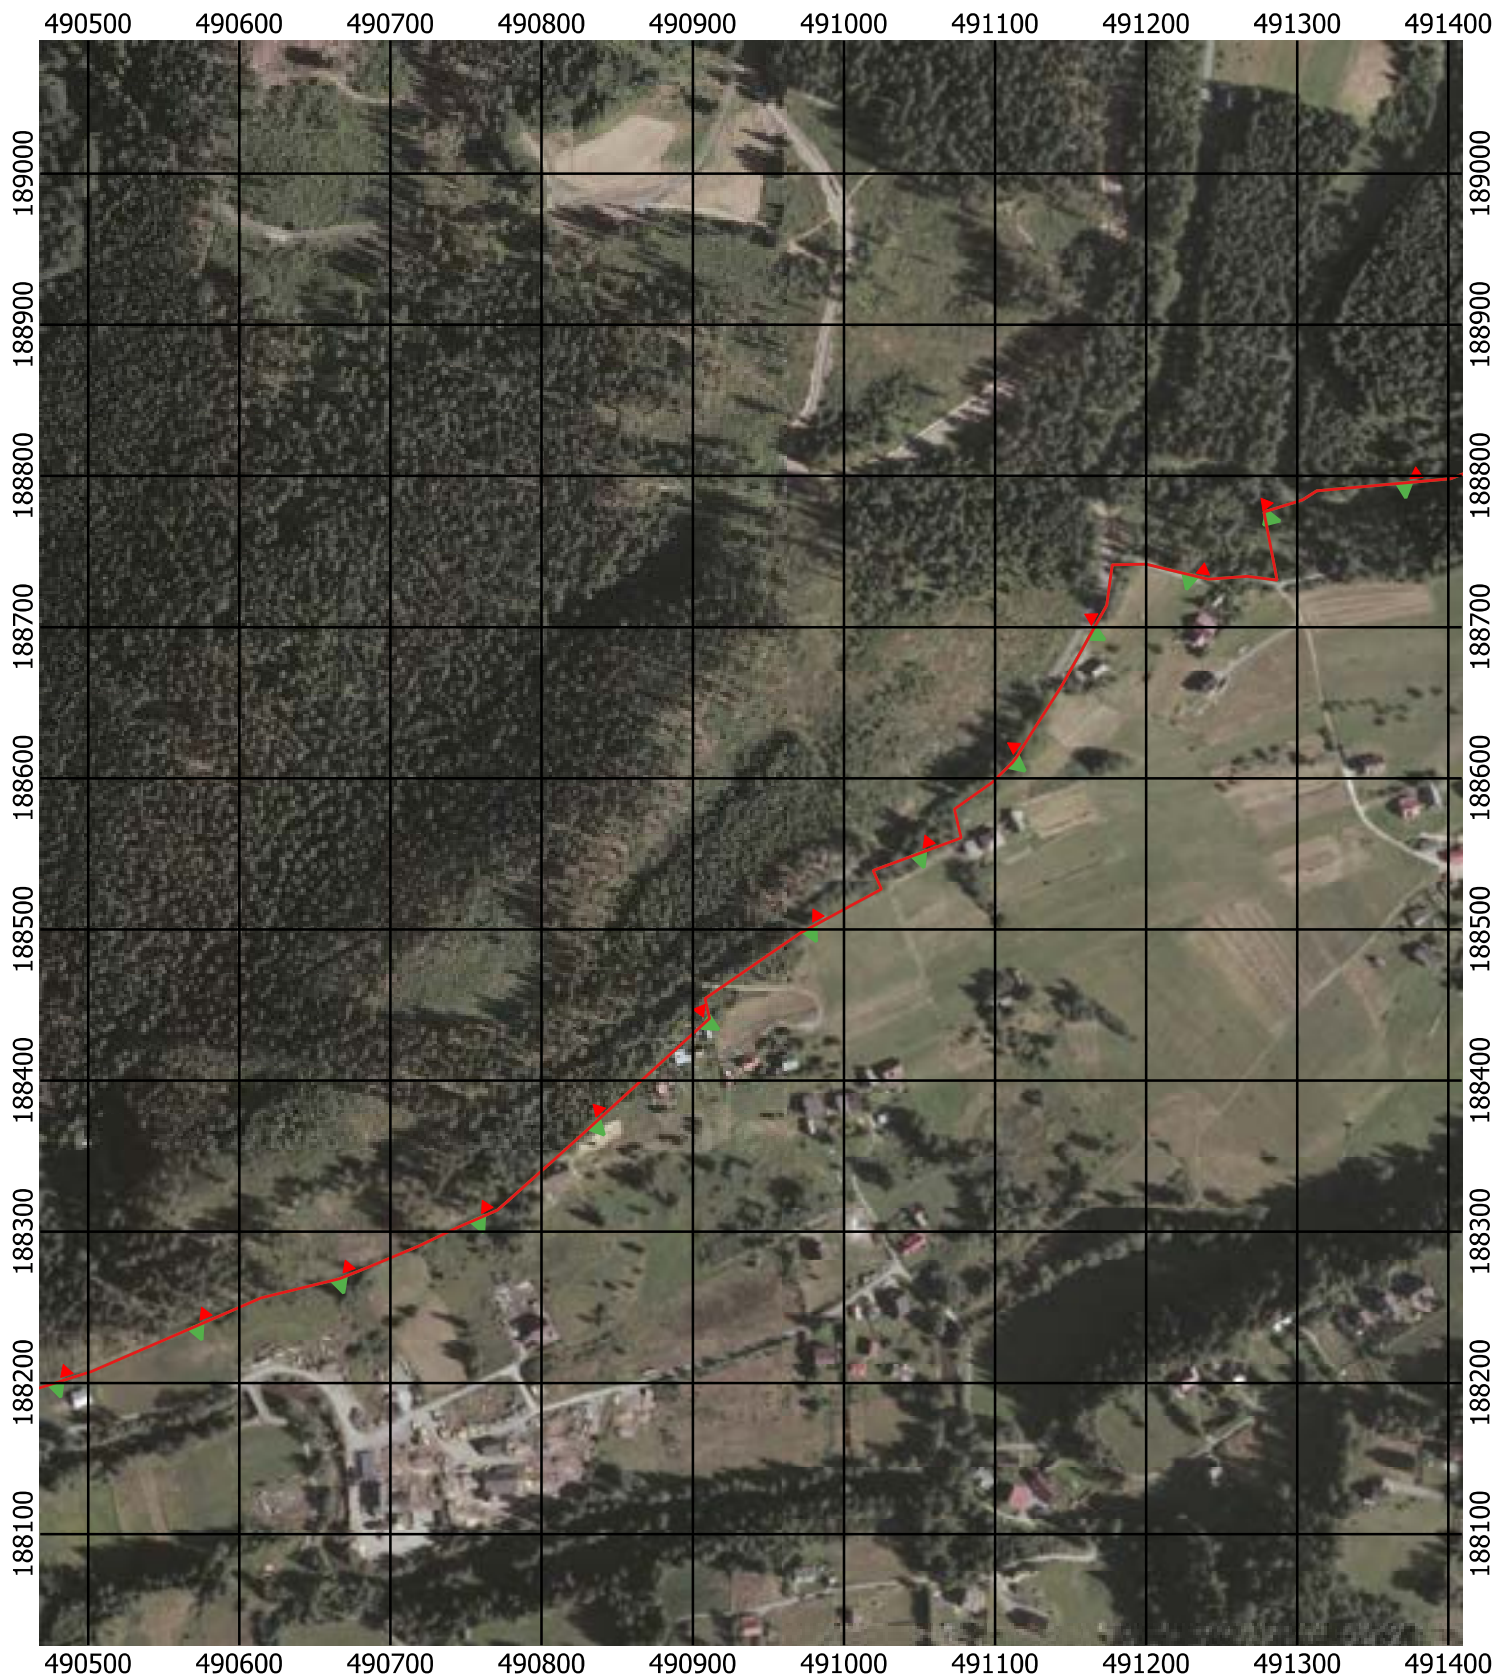

Przebieg granicy Parku Krajobrazowego Beskidu Śląskiego wraz z otuliną - arkusz 285 / 297