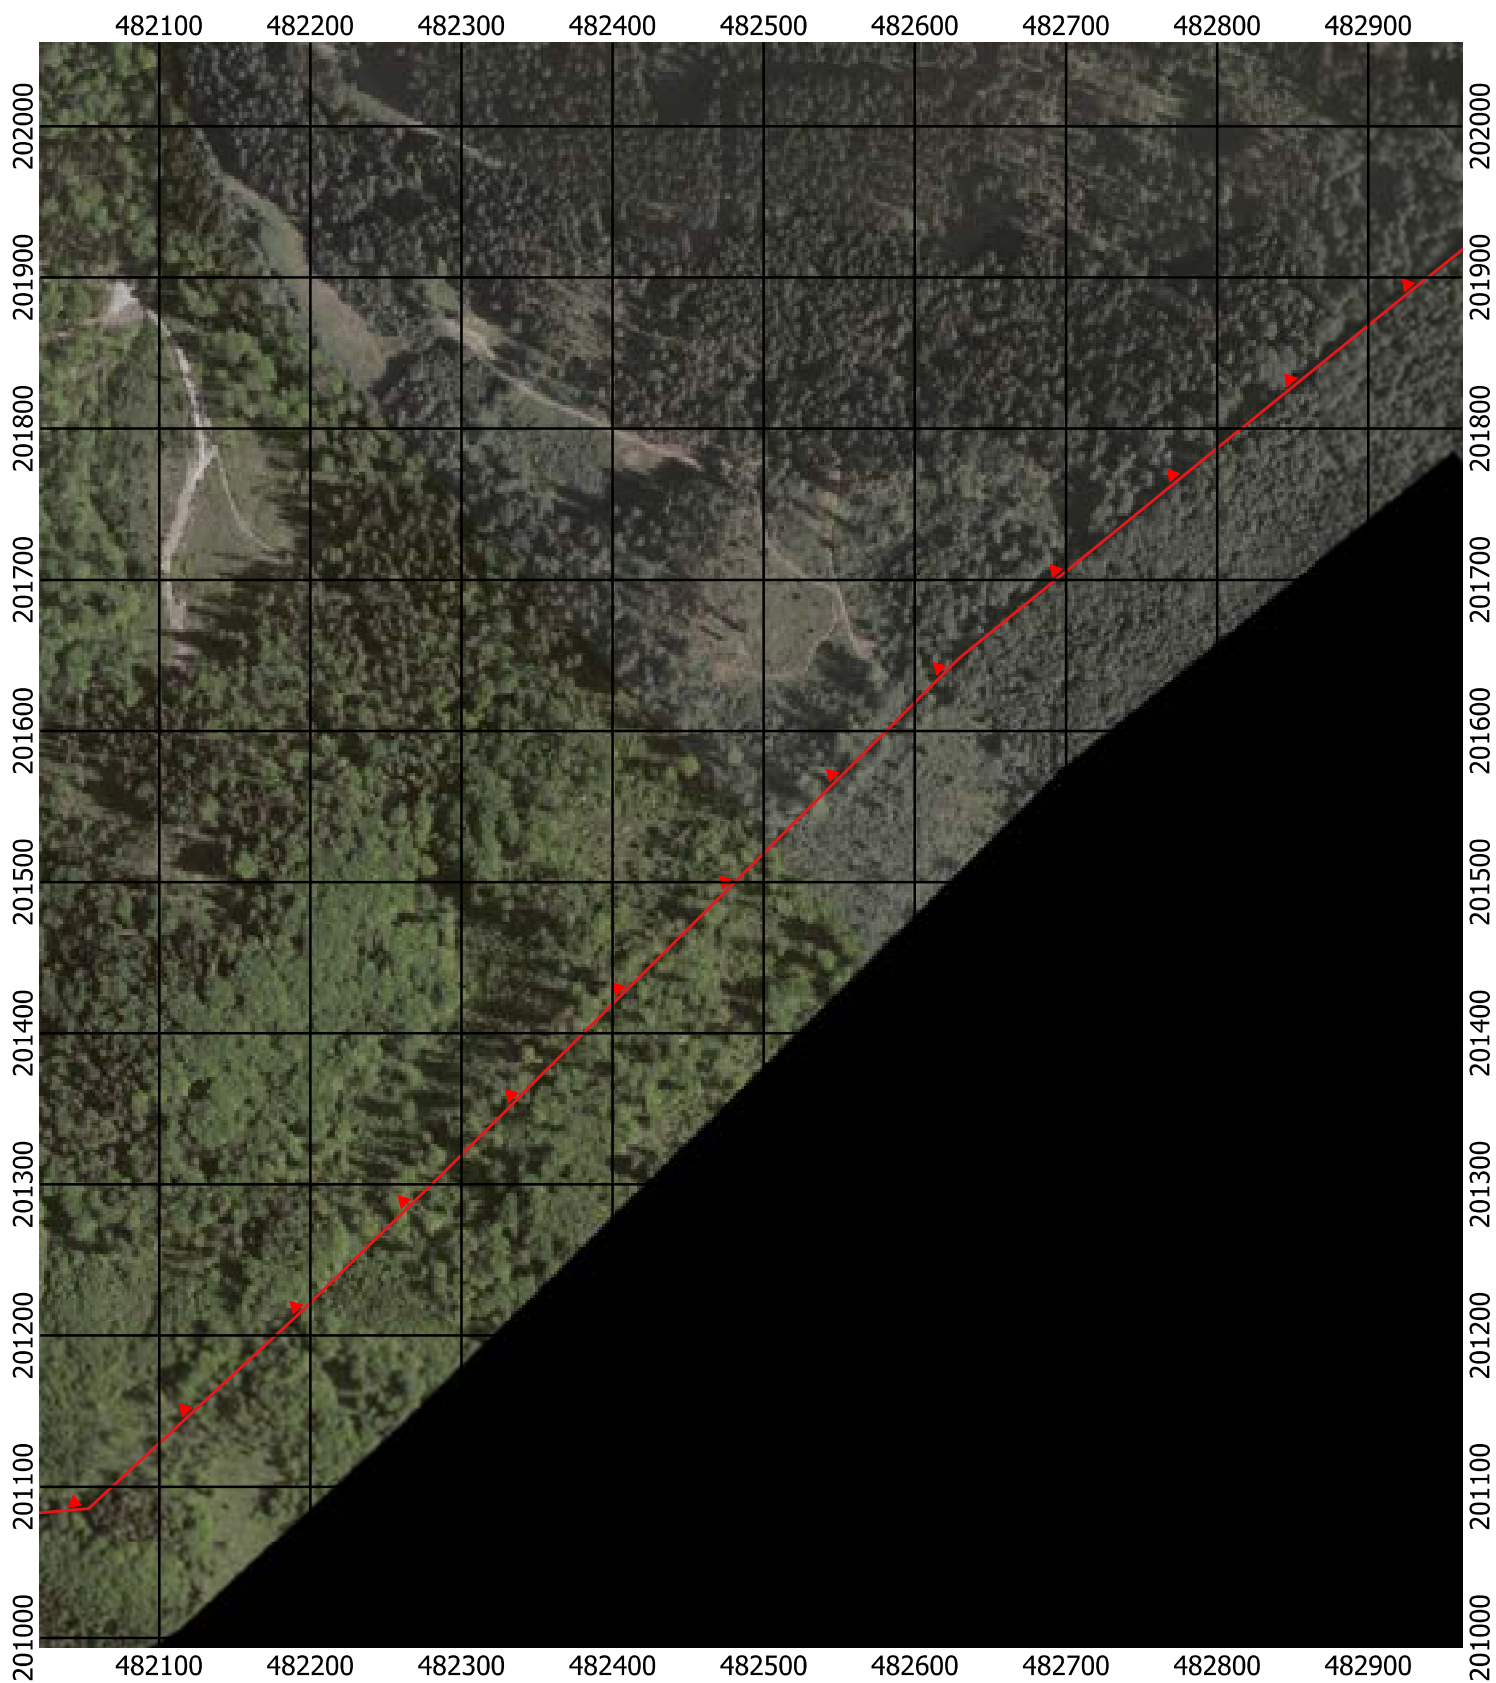

Przebieg granicy Parku Krajobrazowego Beskidu Śląskiego wraz z otuliną - arkusz 124 / 297