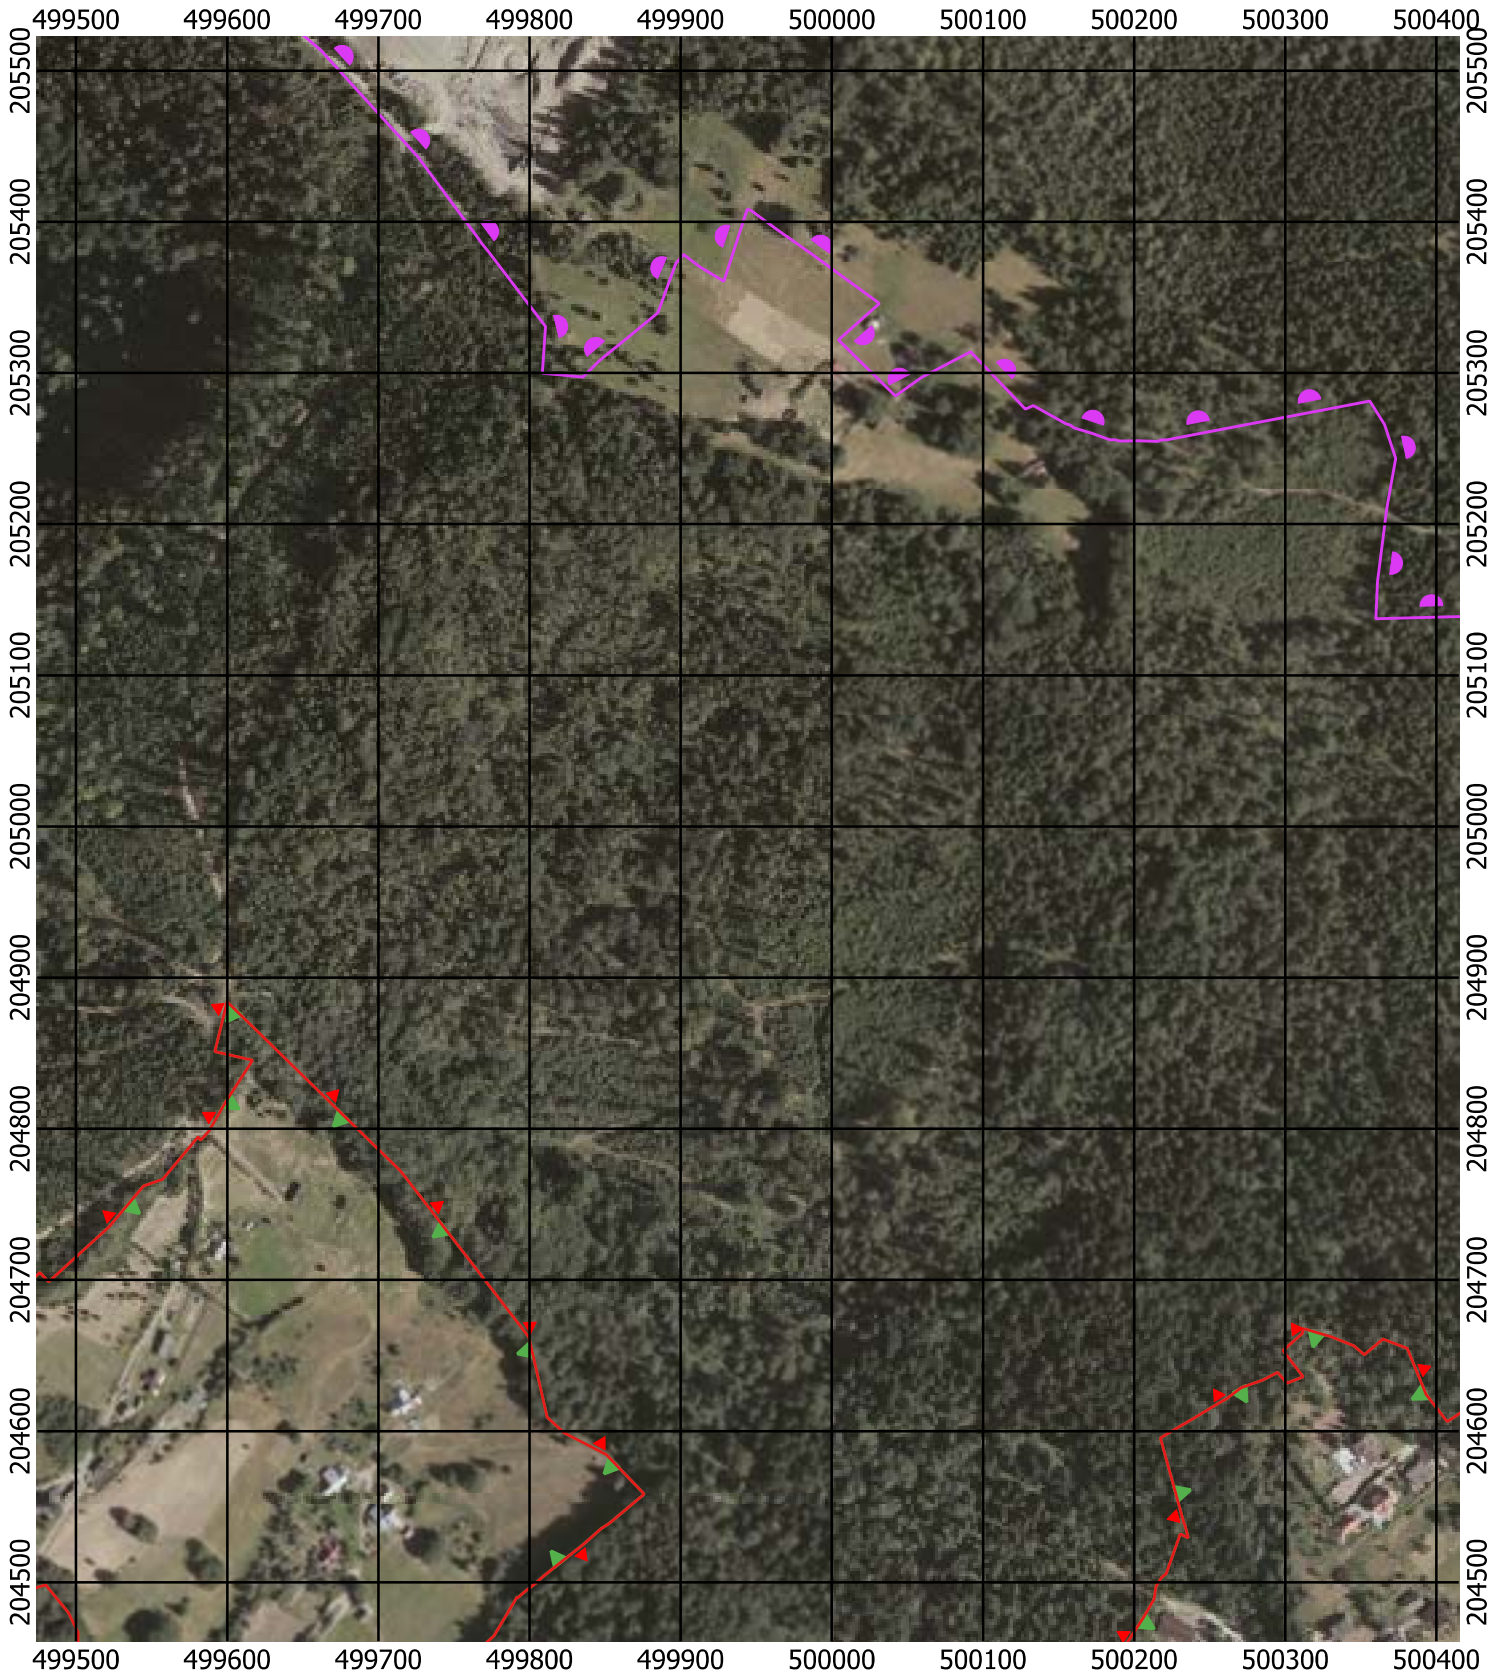

Przebieg granicy Parku Krajobrazowego Beskidu Śląskiego wraz z otuliną - arkusz 192 / 297