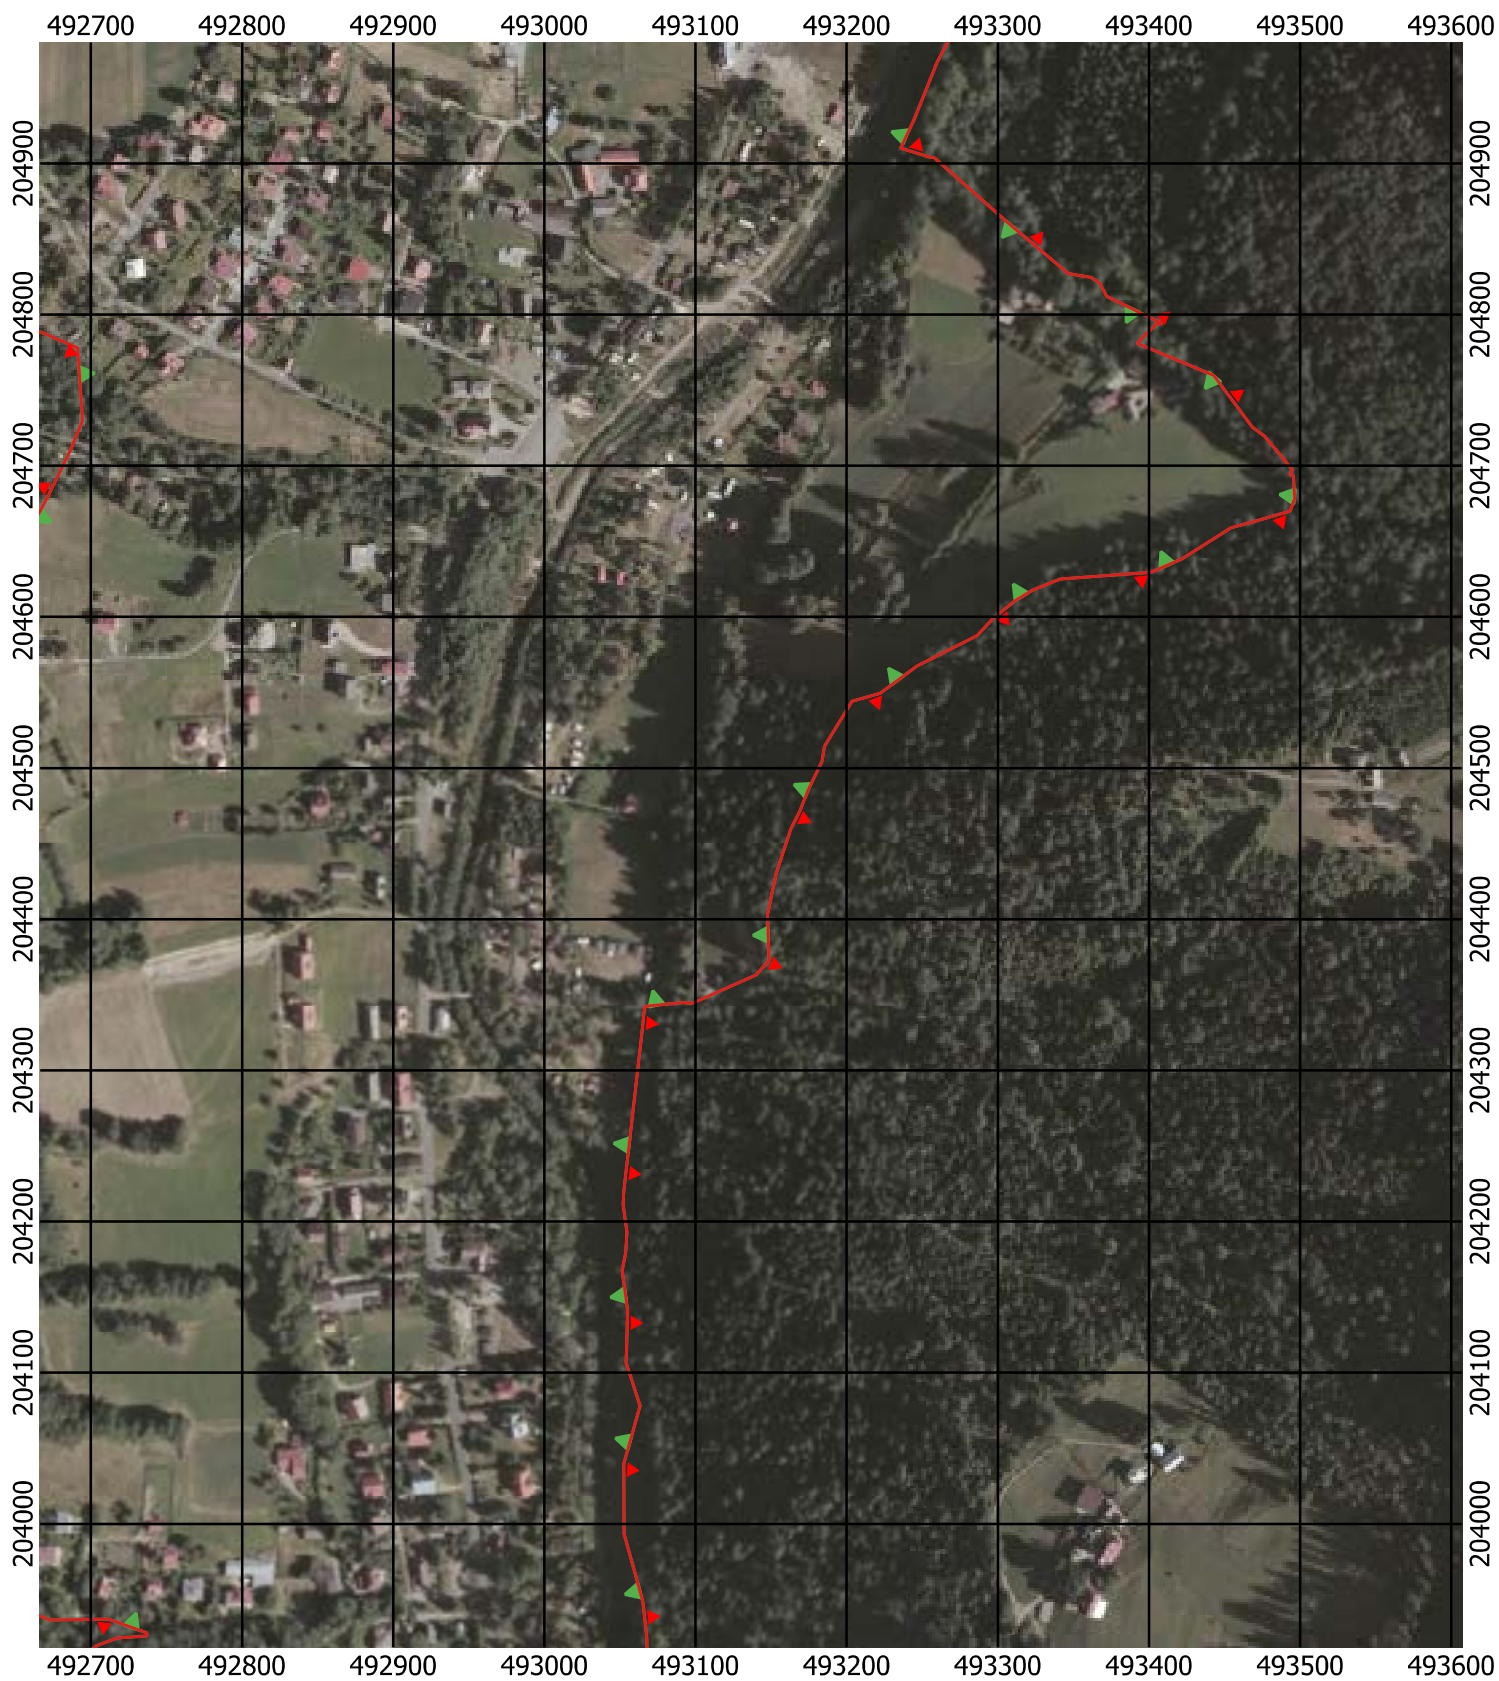

Przebieg granicy Parku Krajobrazowego Beskidu Śląskiego wraz z otuliną - arkusz 50 / 297