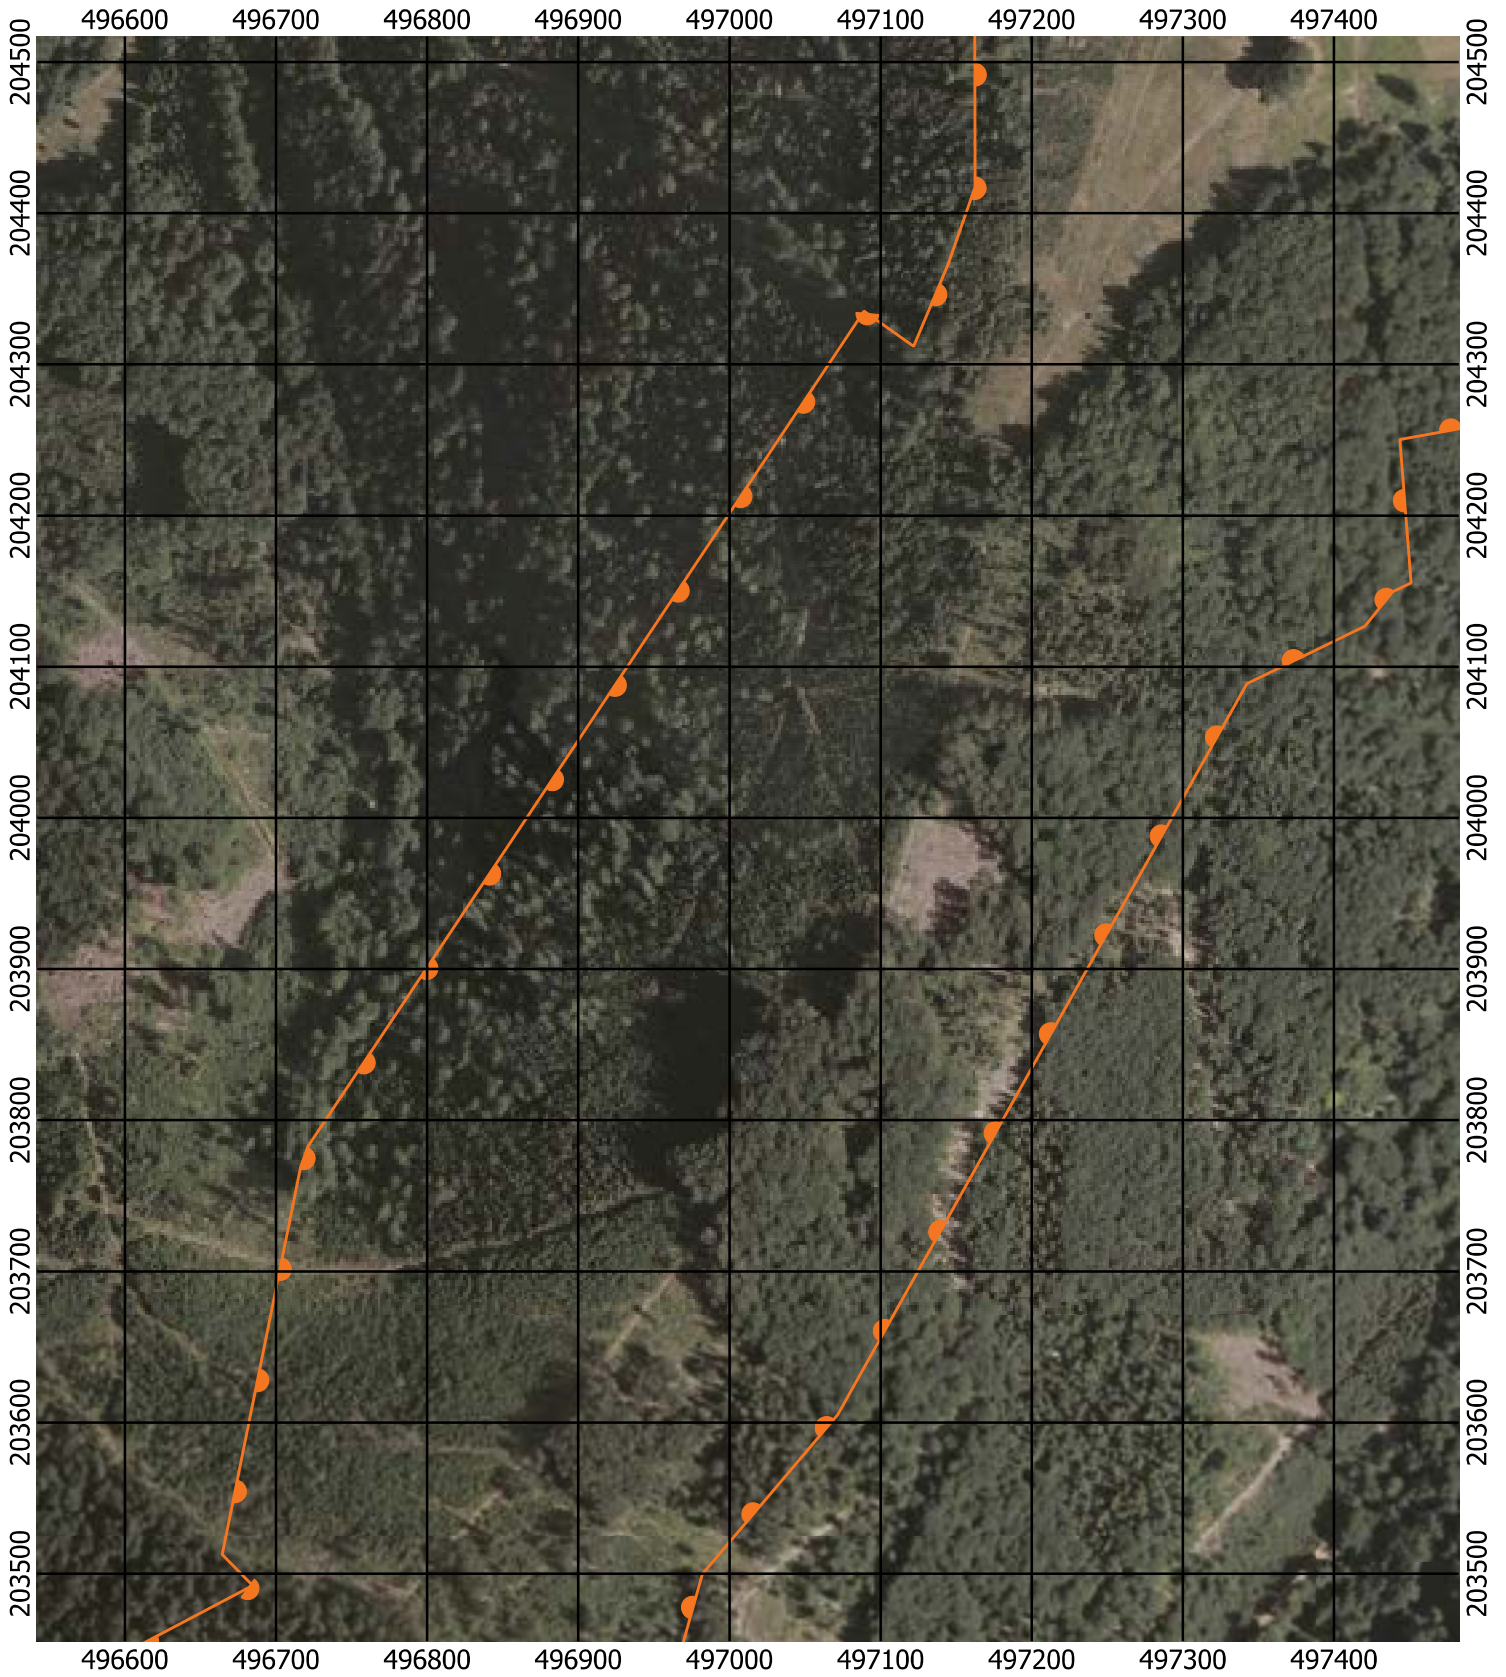

Przebieg granicy Parku Krajobrazowego Beskidu Śląskiego wraz z otuliną - arkusz 41 / 297