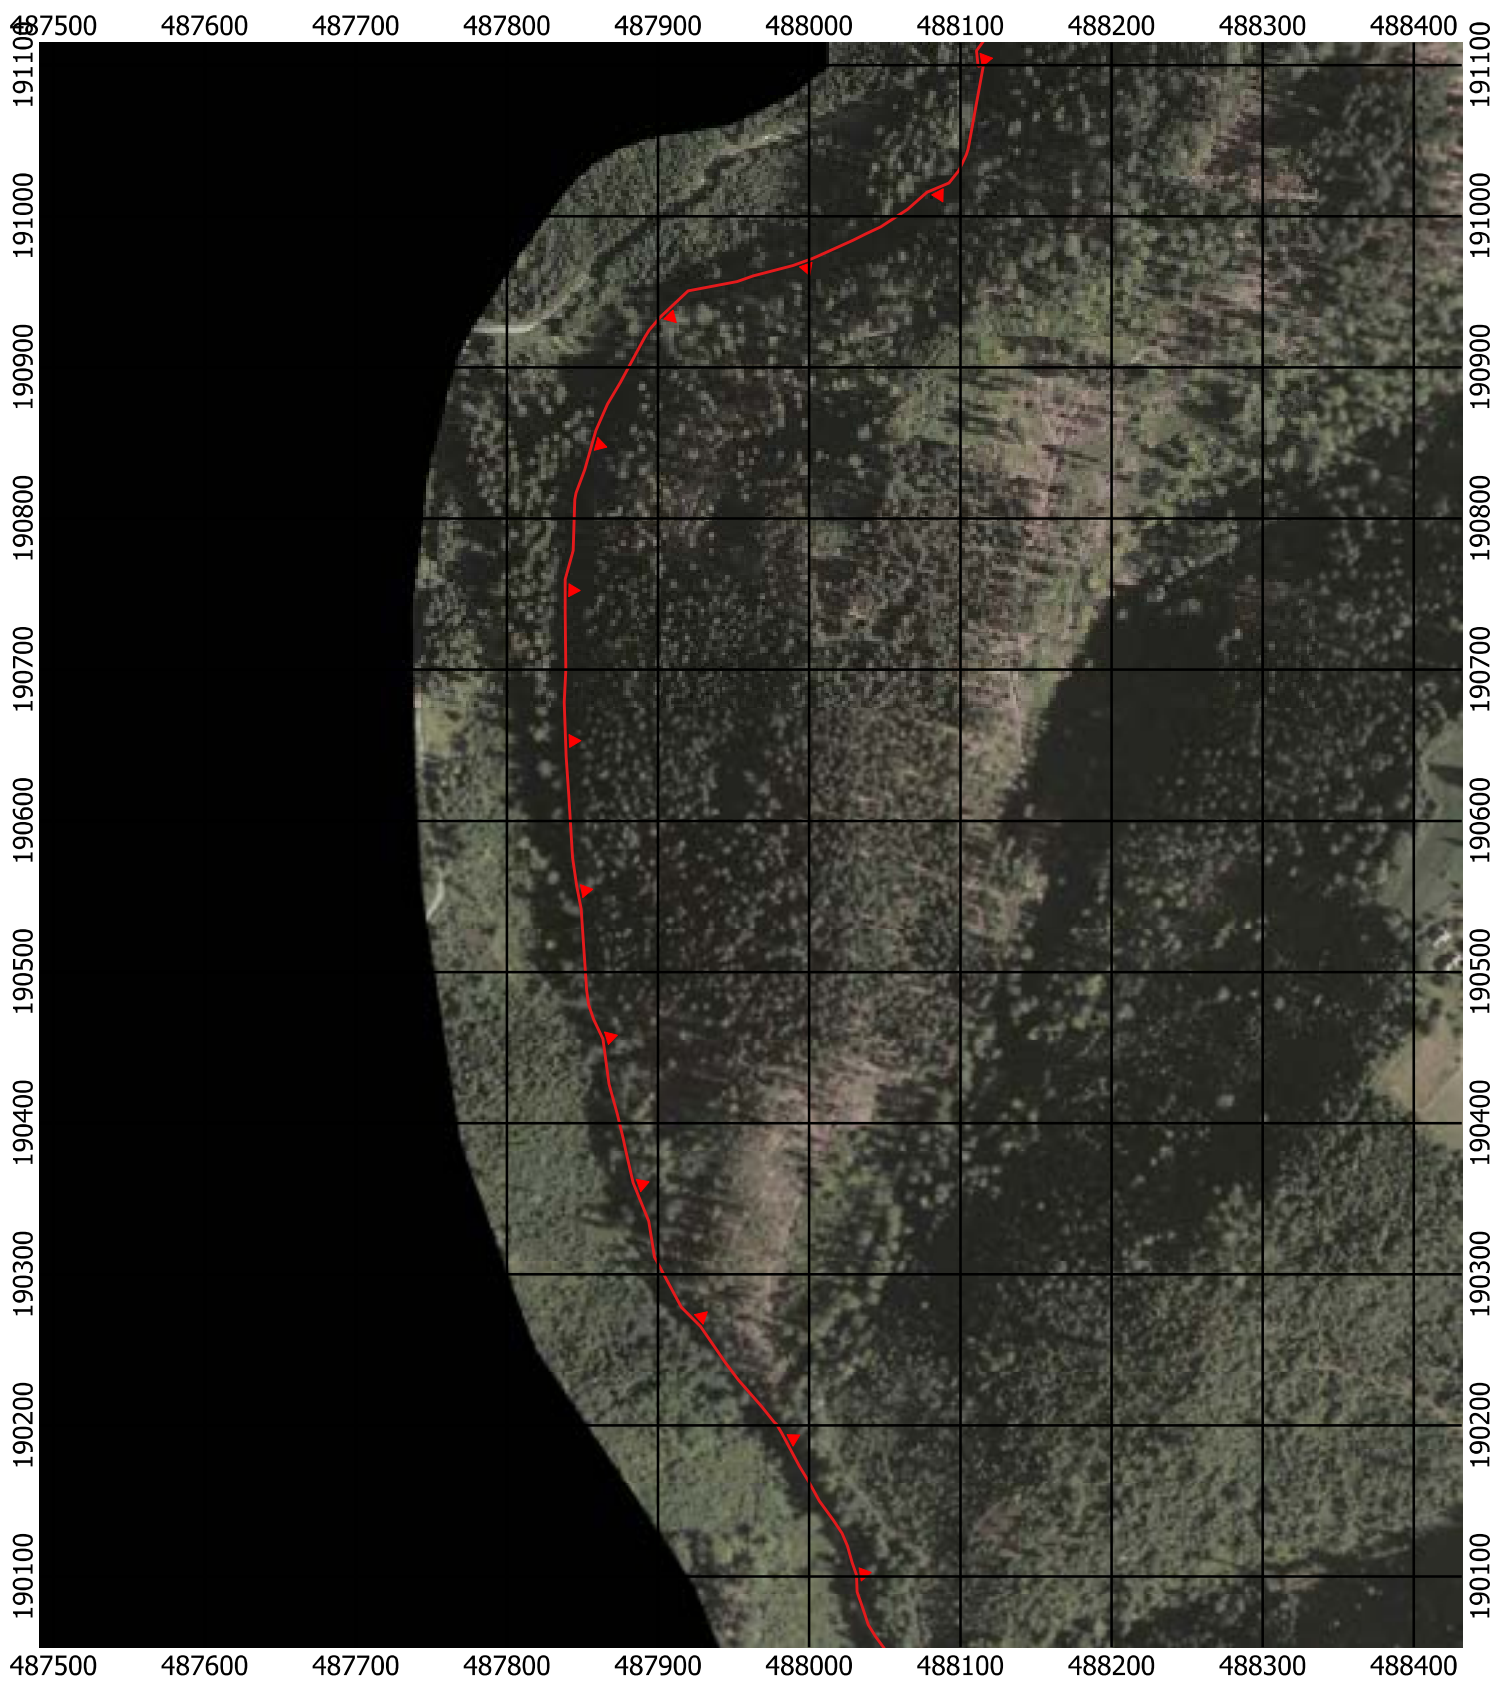

Przebieg granicy Parku Krajobrazowego Beskidu Śląskiego wraz z otuliną - arkusz 290 / 297