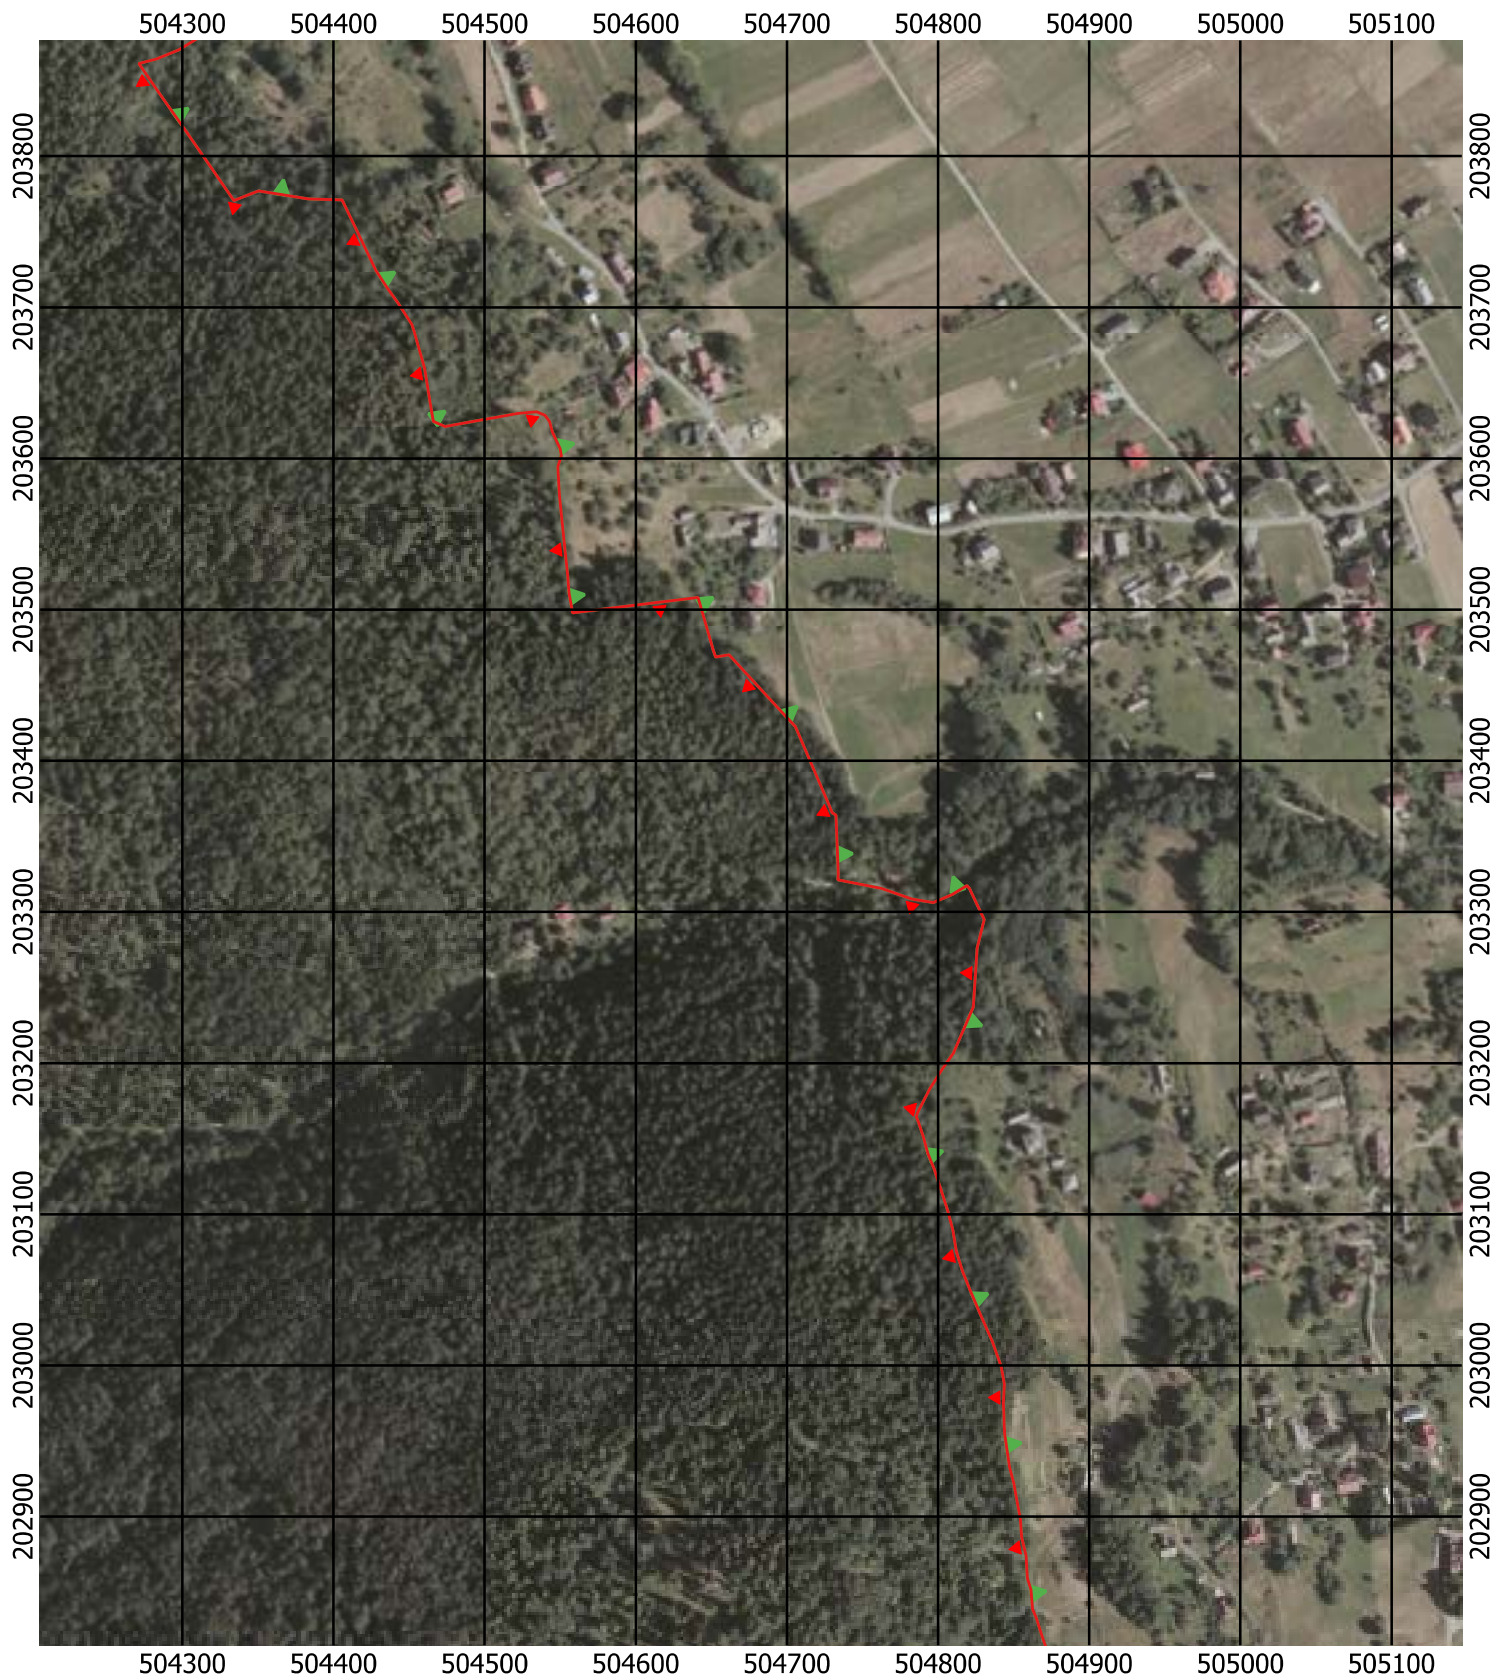

Przebieg granicy Parku Krajobrazowego Beskidu Śląskiego wraz z otuliną - arkusz 223 / 297