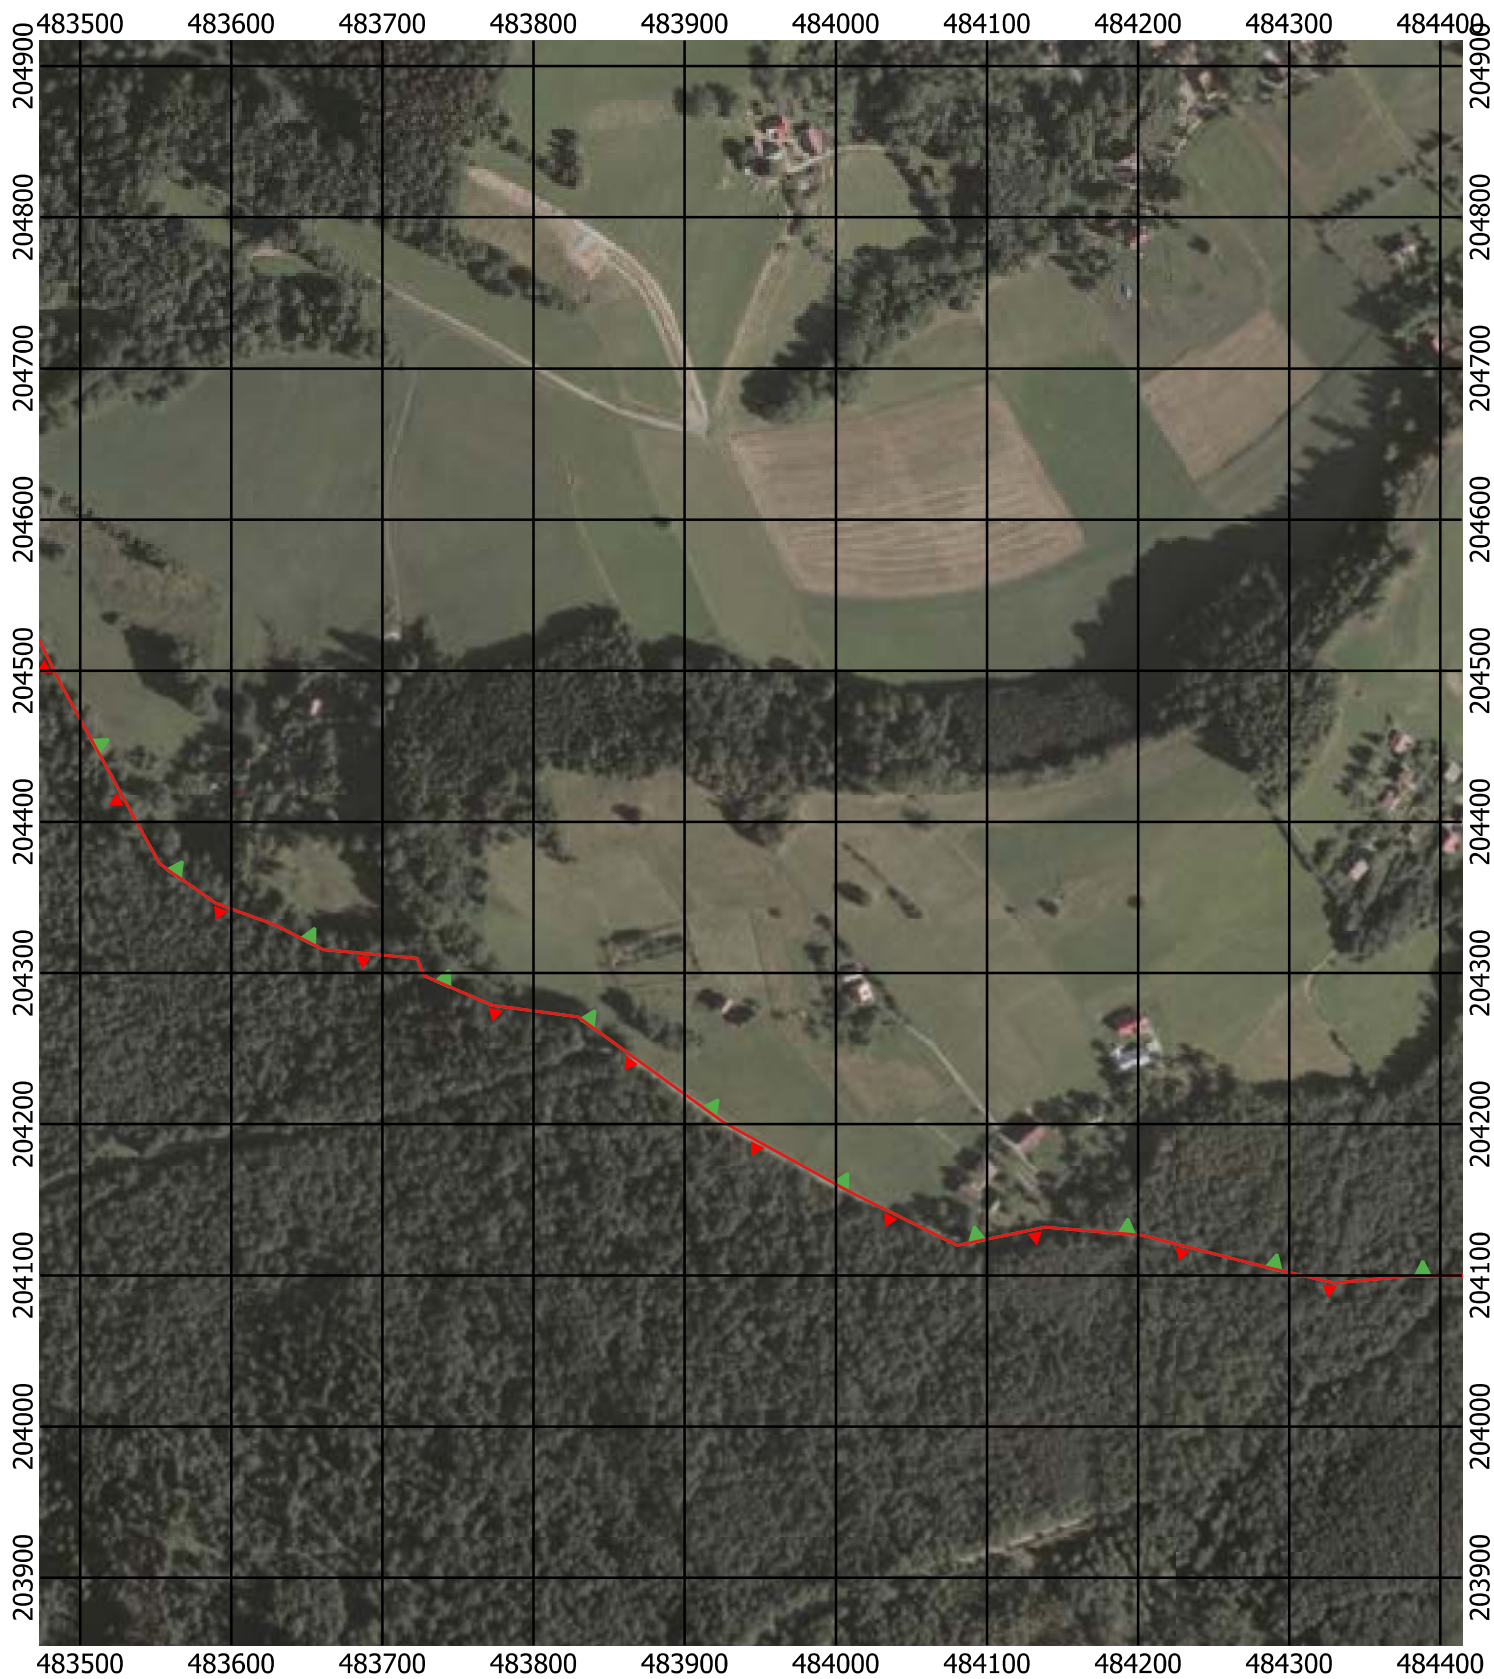

Przebieg granicy Parku Krajobrazowego Beskidu Śląskiego wraz z otuliną - arkusz 131 / 297