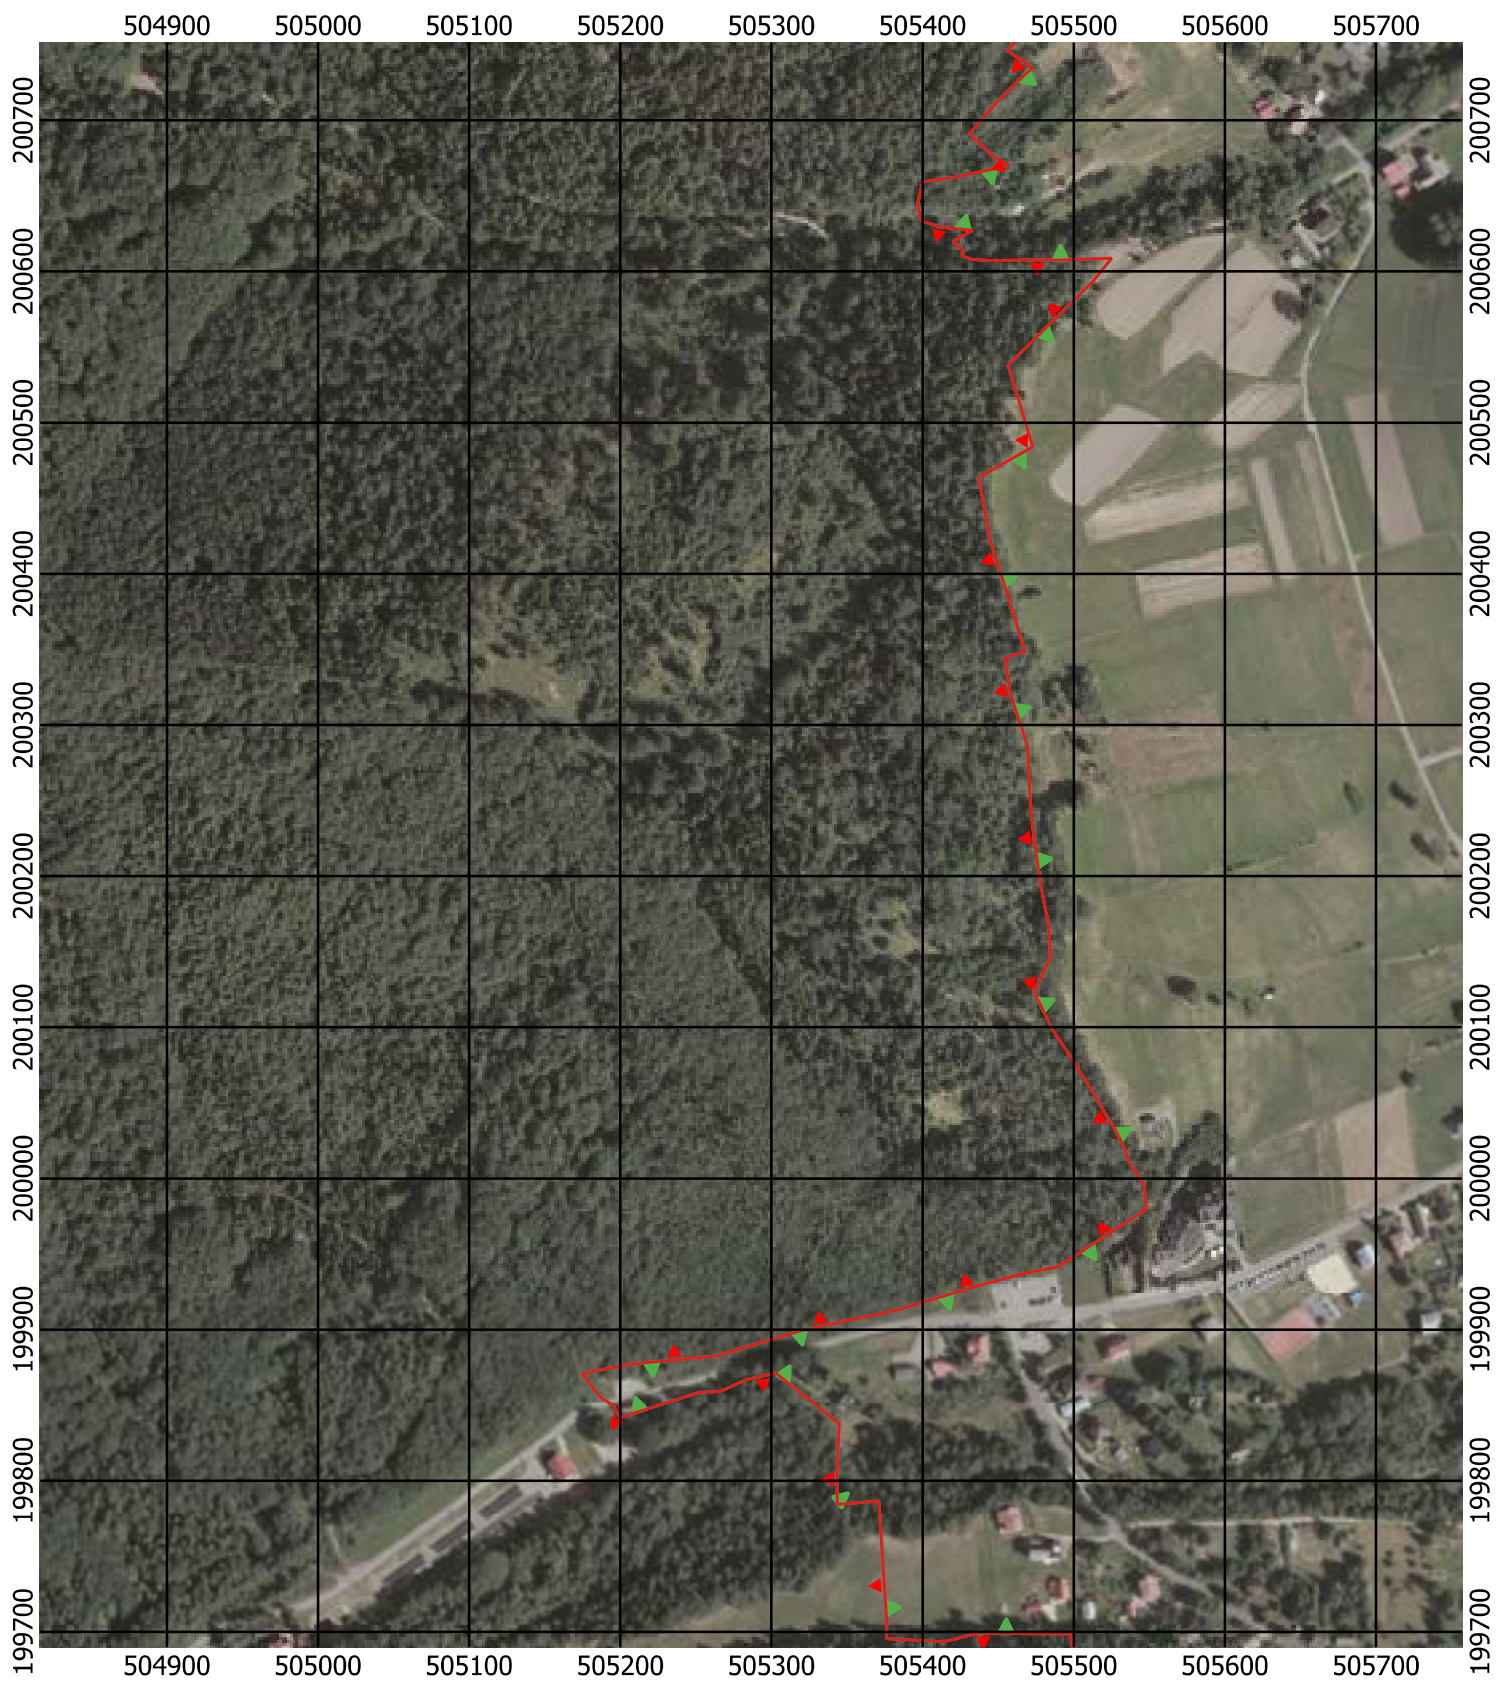

Przebieg granicy Parku Krajobrazowego Beskidu Śląskiego wraz z otuliną - arkusz 229 / 297