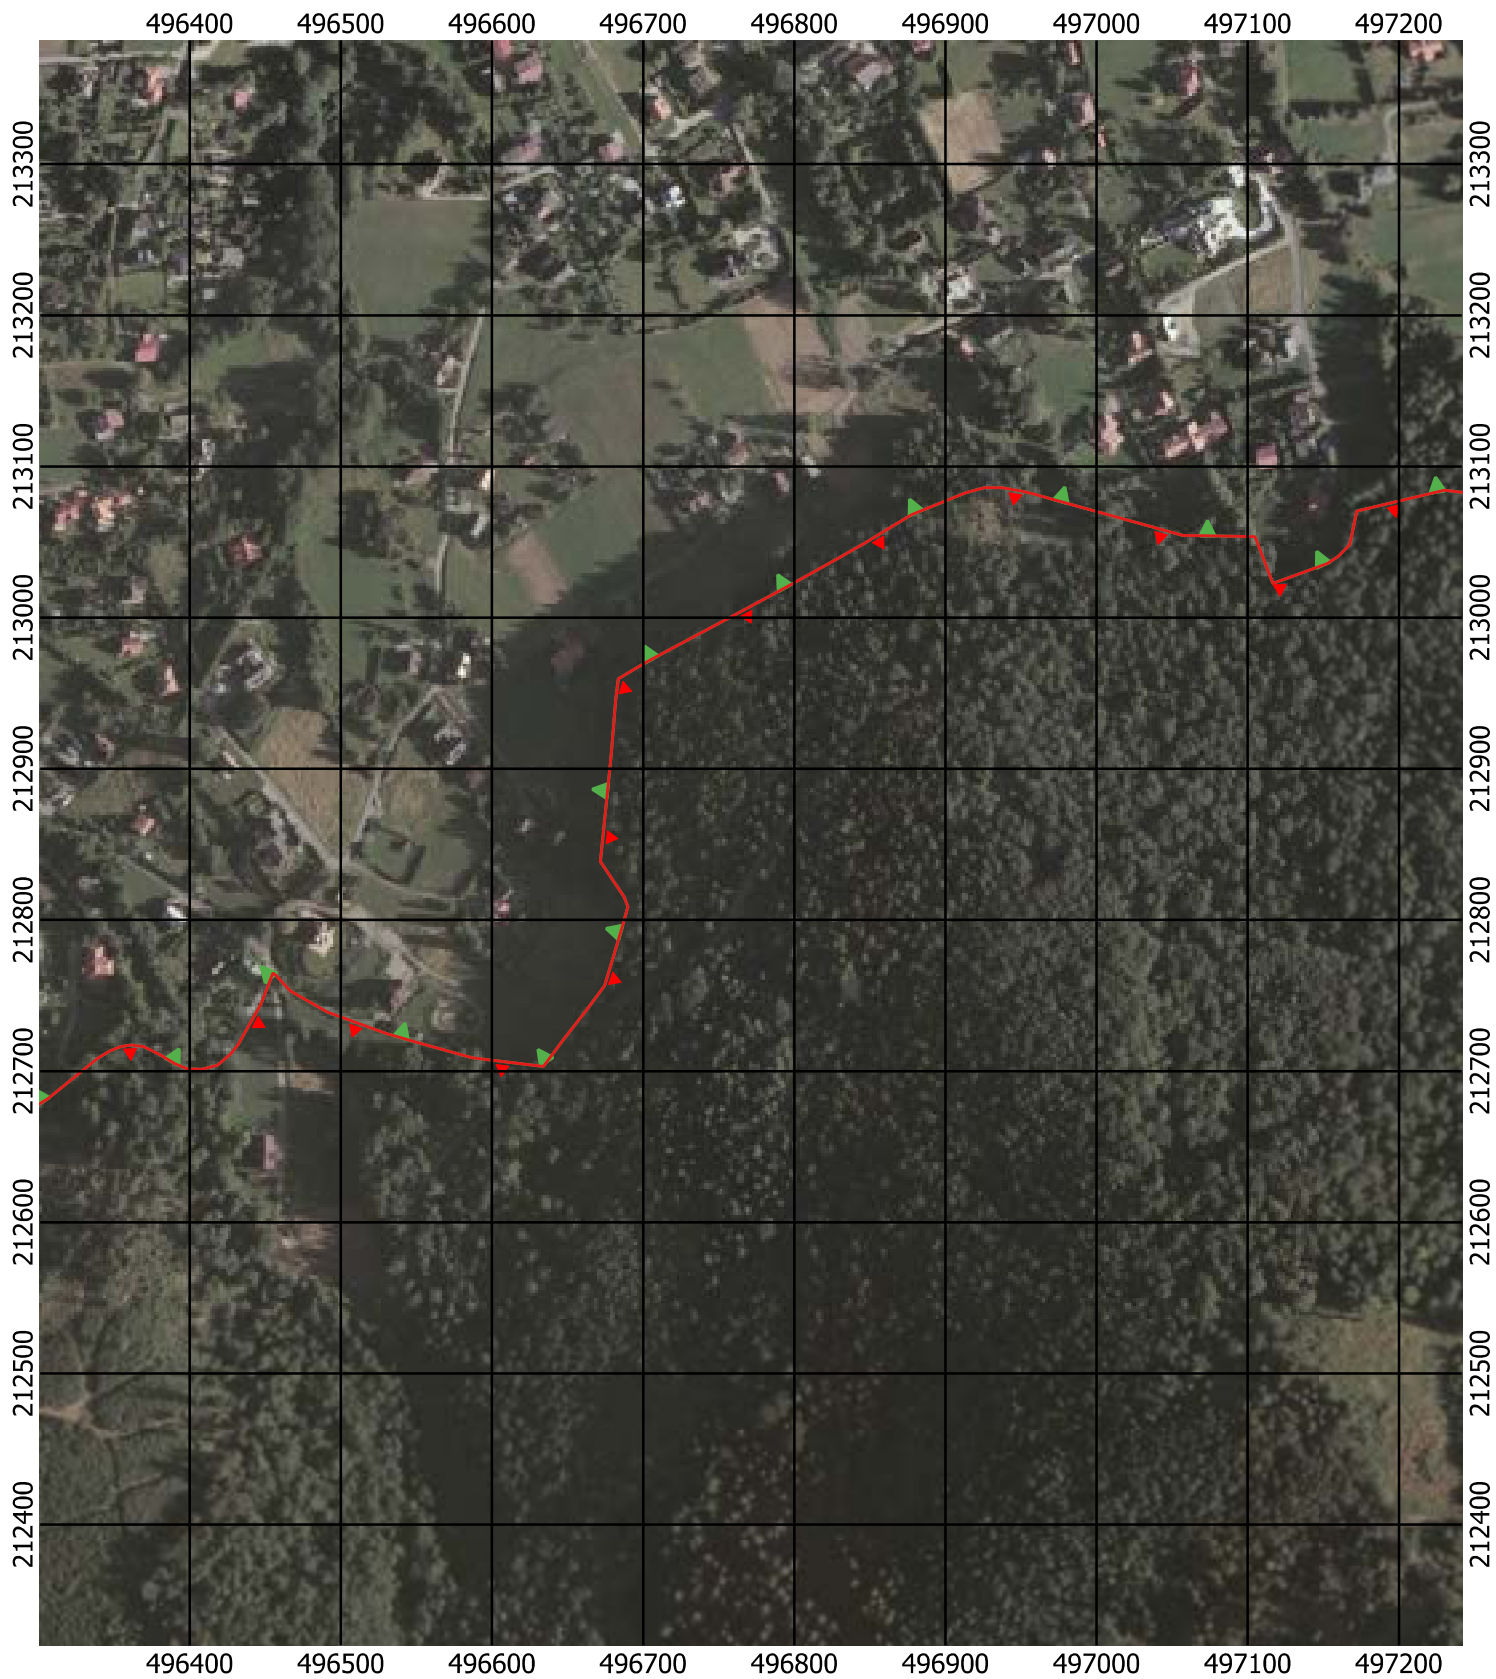

Przebieg granicy Parku Krajobrazowego Beskidu Śląskiego wraz z otuliną - arkusz 19 / 297