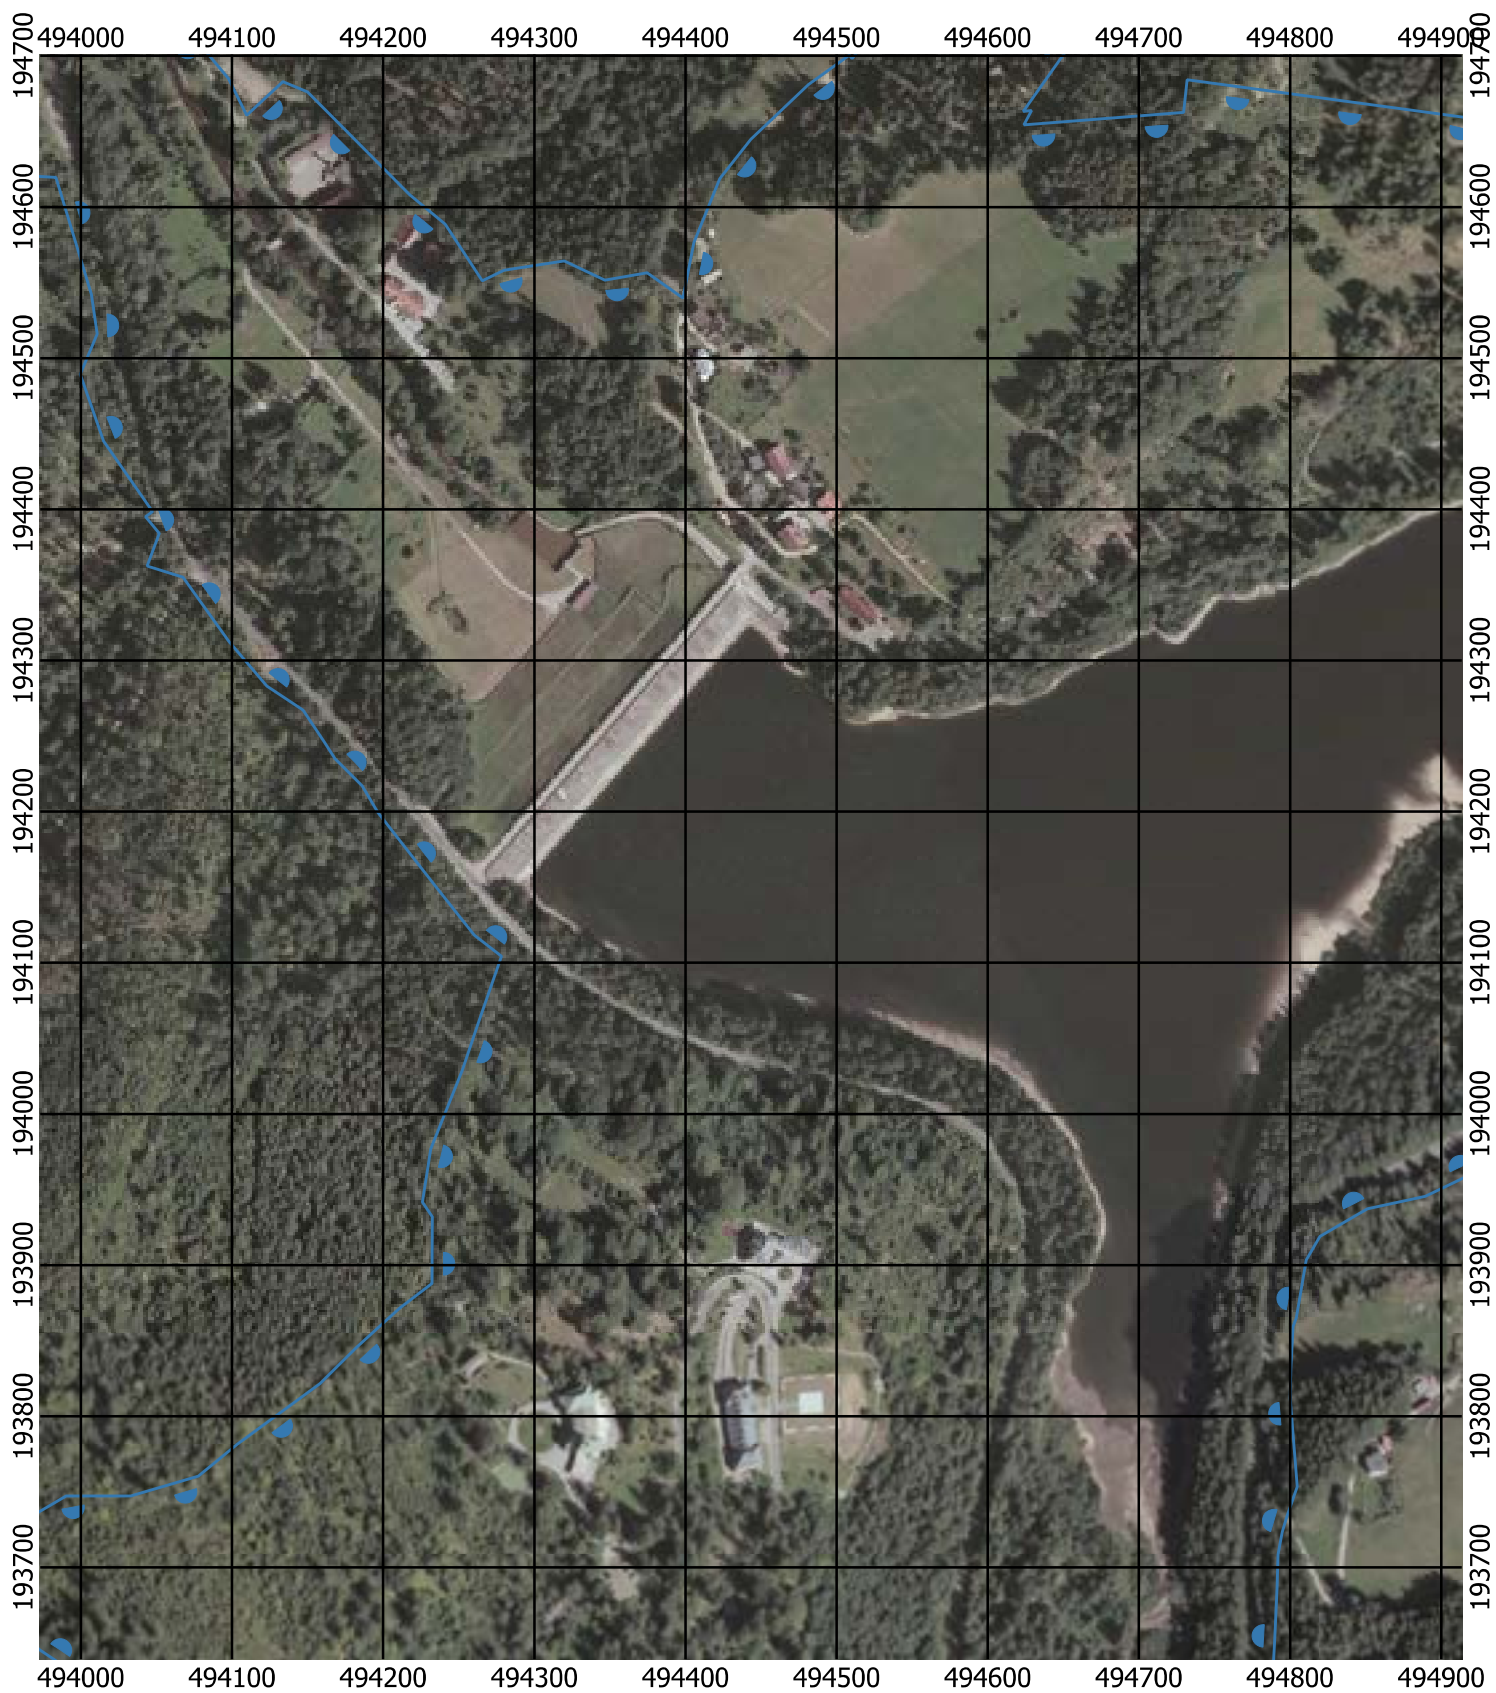

Przebieg granicy Parku Krajobrazowego Beskidu Śląskiego wraz z otuliną - arkusz 90 / 297