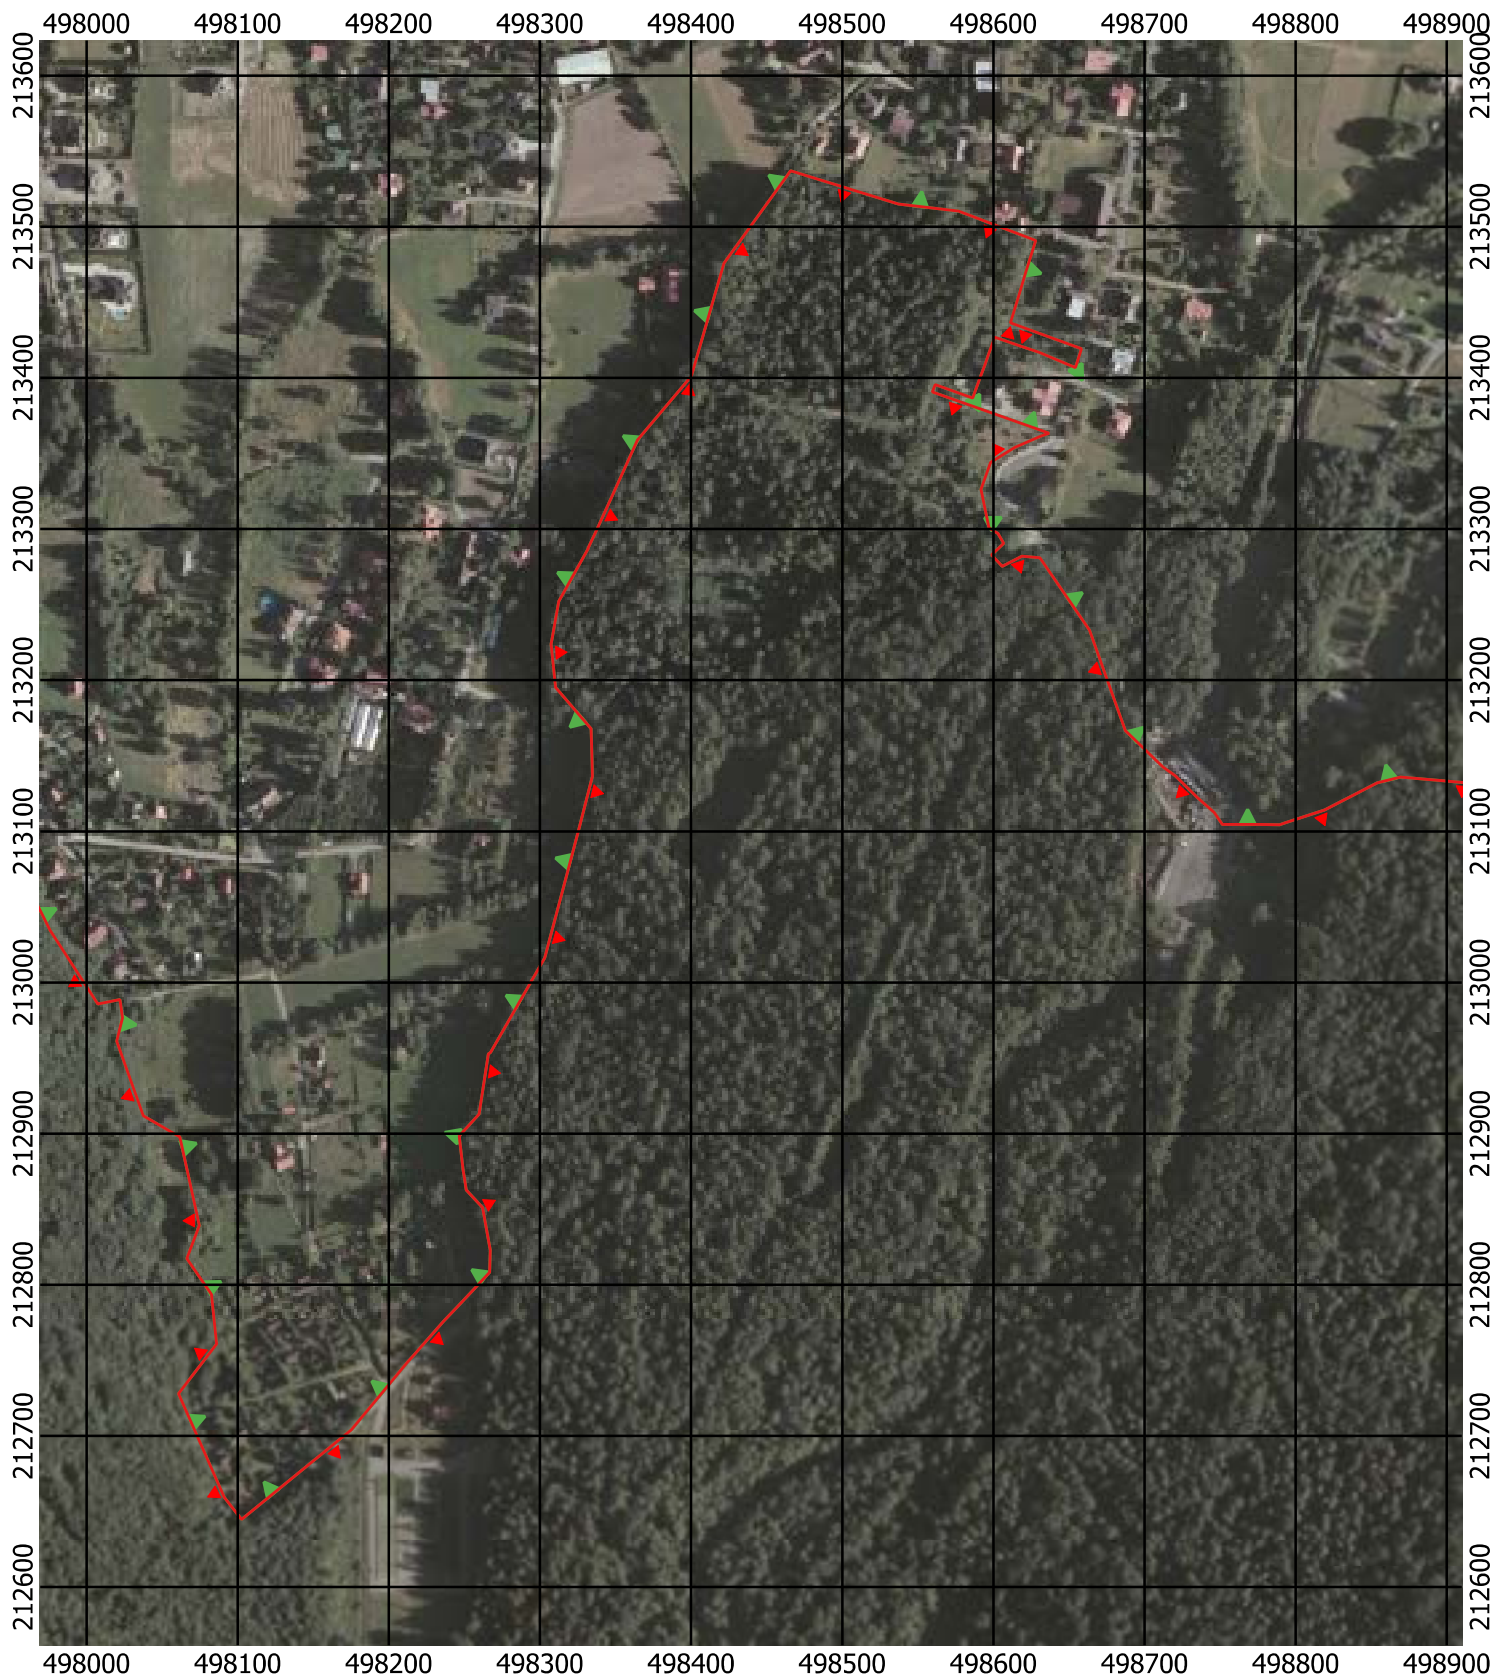

Przebieg granicy Parku Krajobrazowego Beskidu Śląskiego wraz z otuliną - arkusz 17 / 297