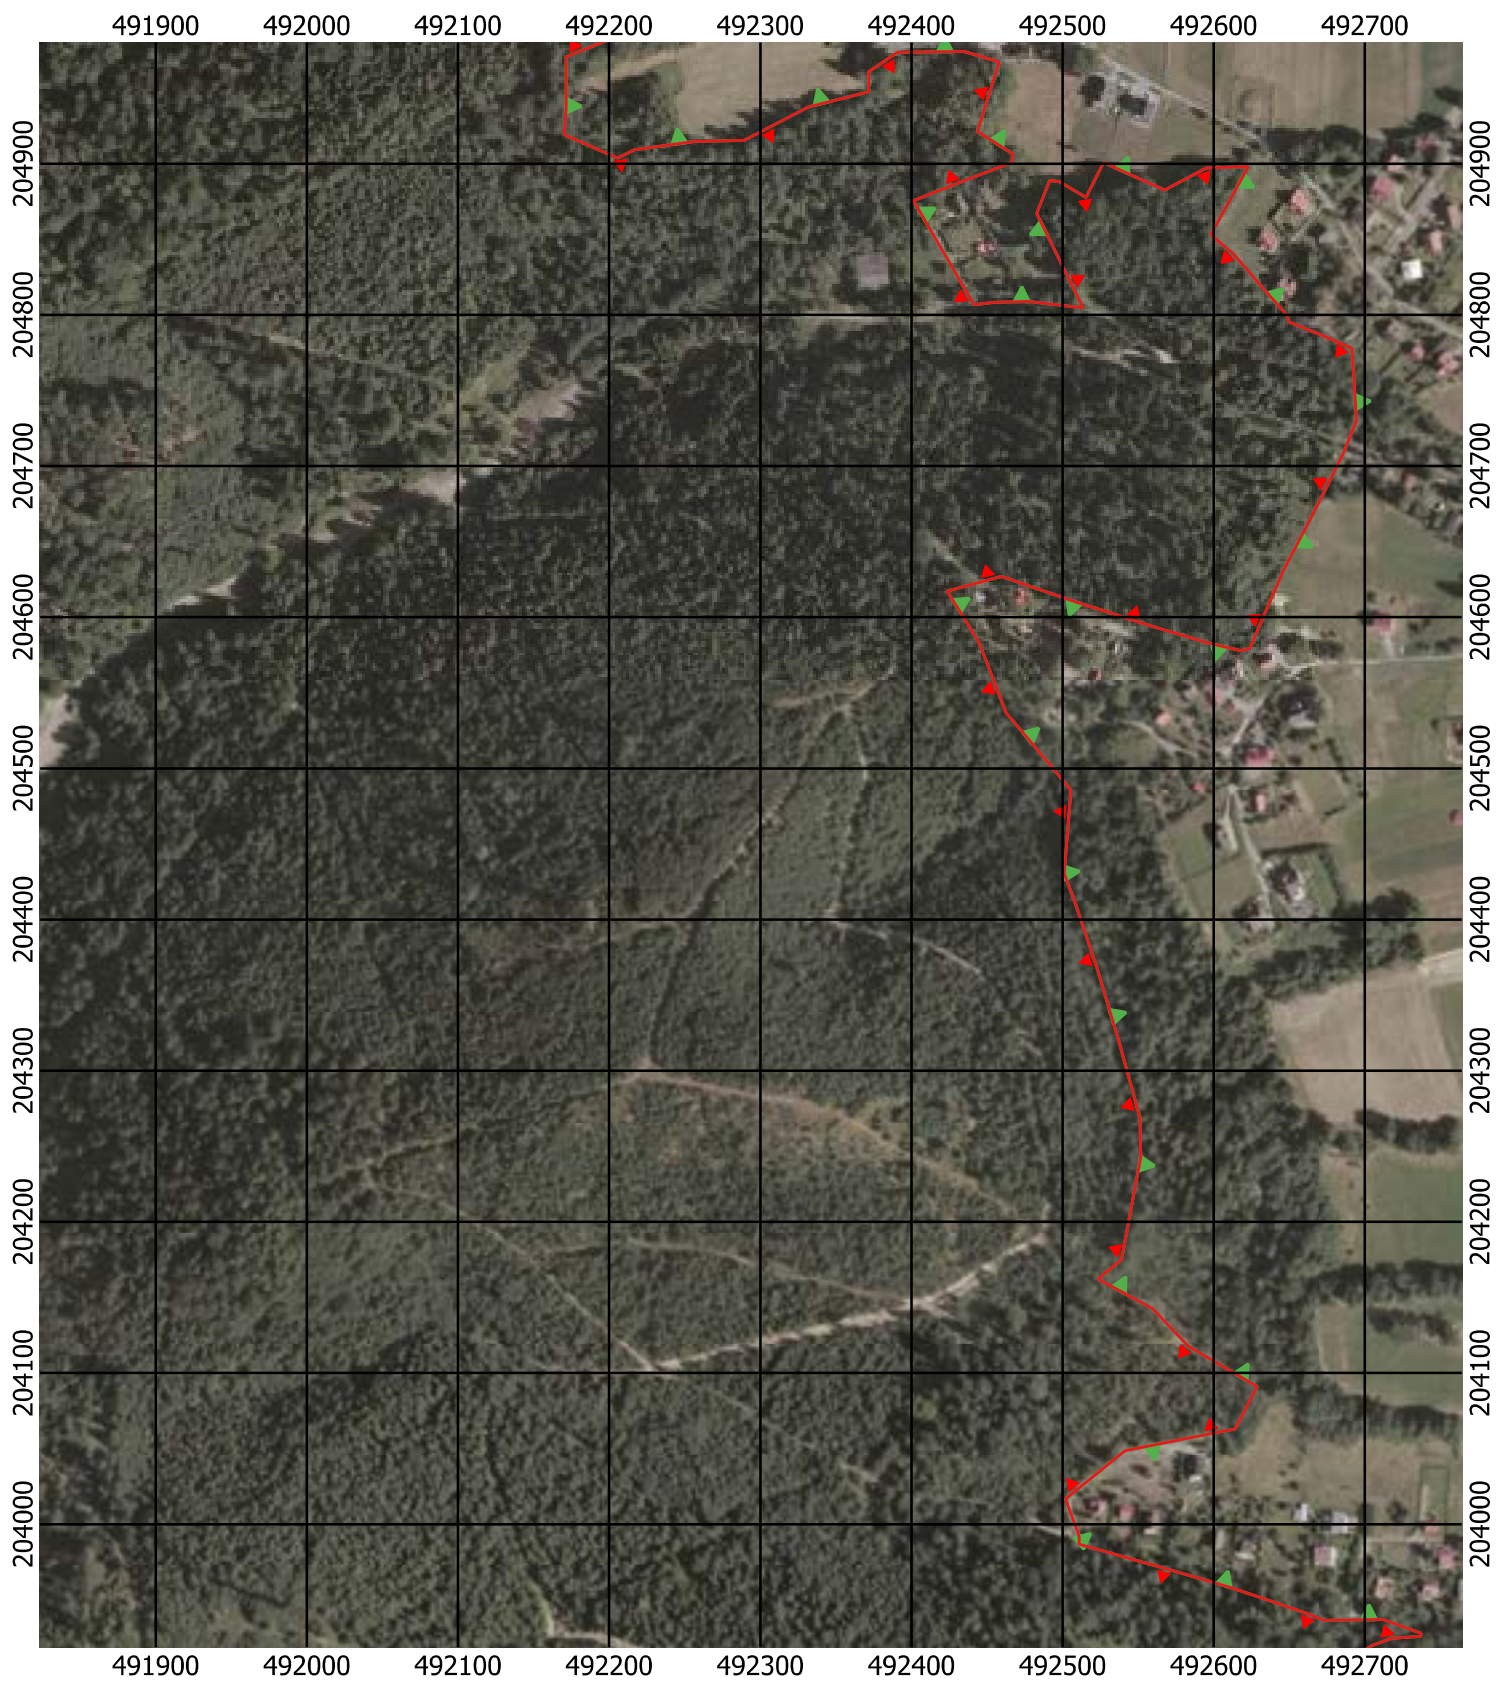

Przebieg granicy Parku Krajobrazowego Beskidu Śląskiego wraz z otuliną - arkusz 52 / 297