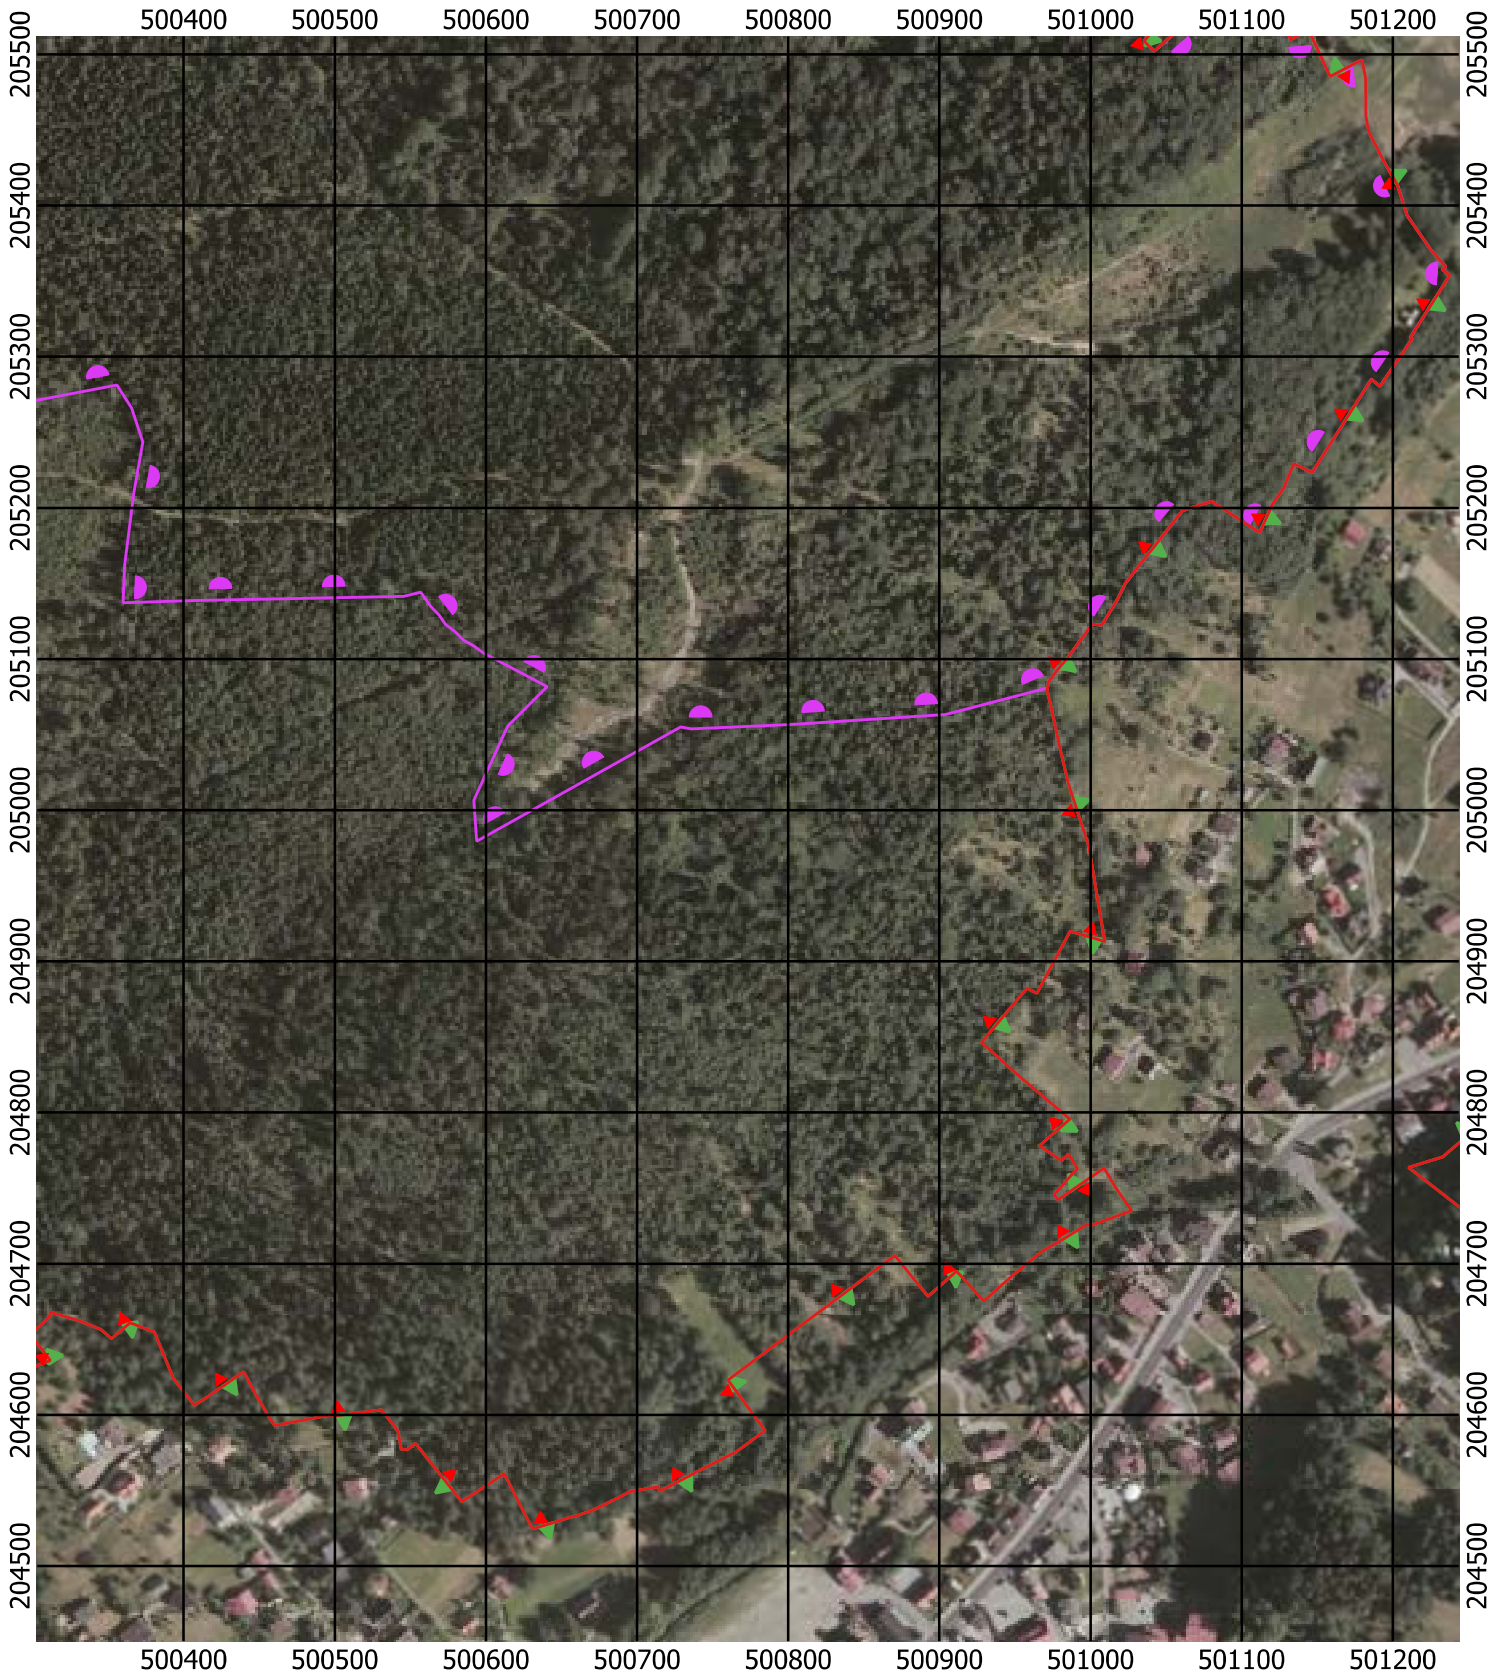

Przebieg granicy Parku Krajobrazowego Beskidu Śląskiego wraz z otuliną - arkusz 193 / 297