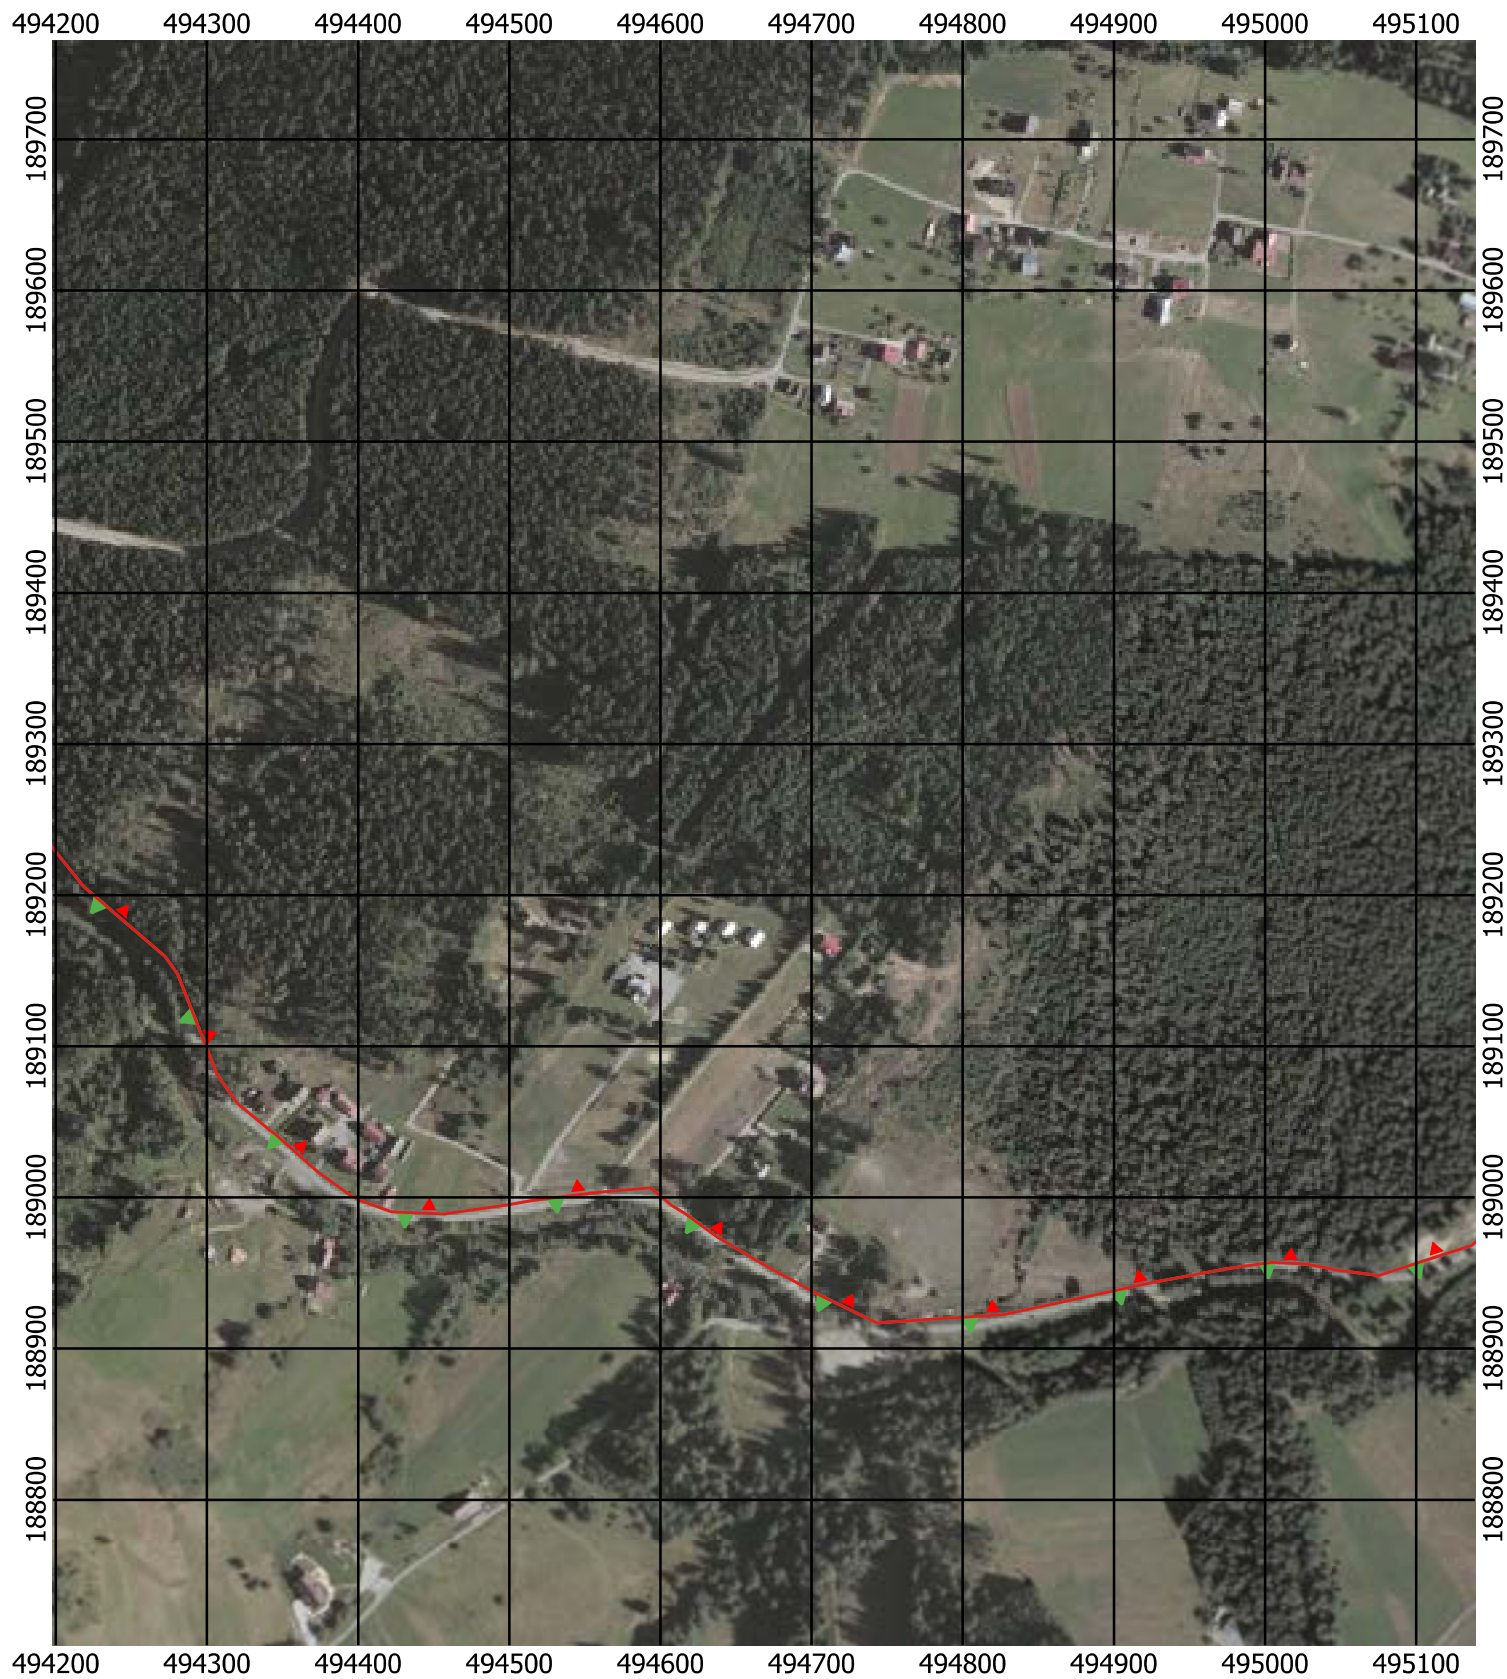

Przebieg granicy Parku Krajobrazowego Beskidu Śląskiego wraz z otuliną - arkusz 279 / 297