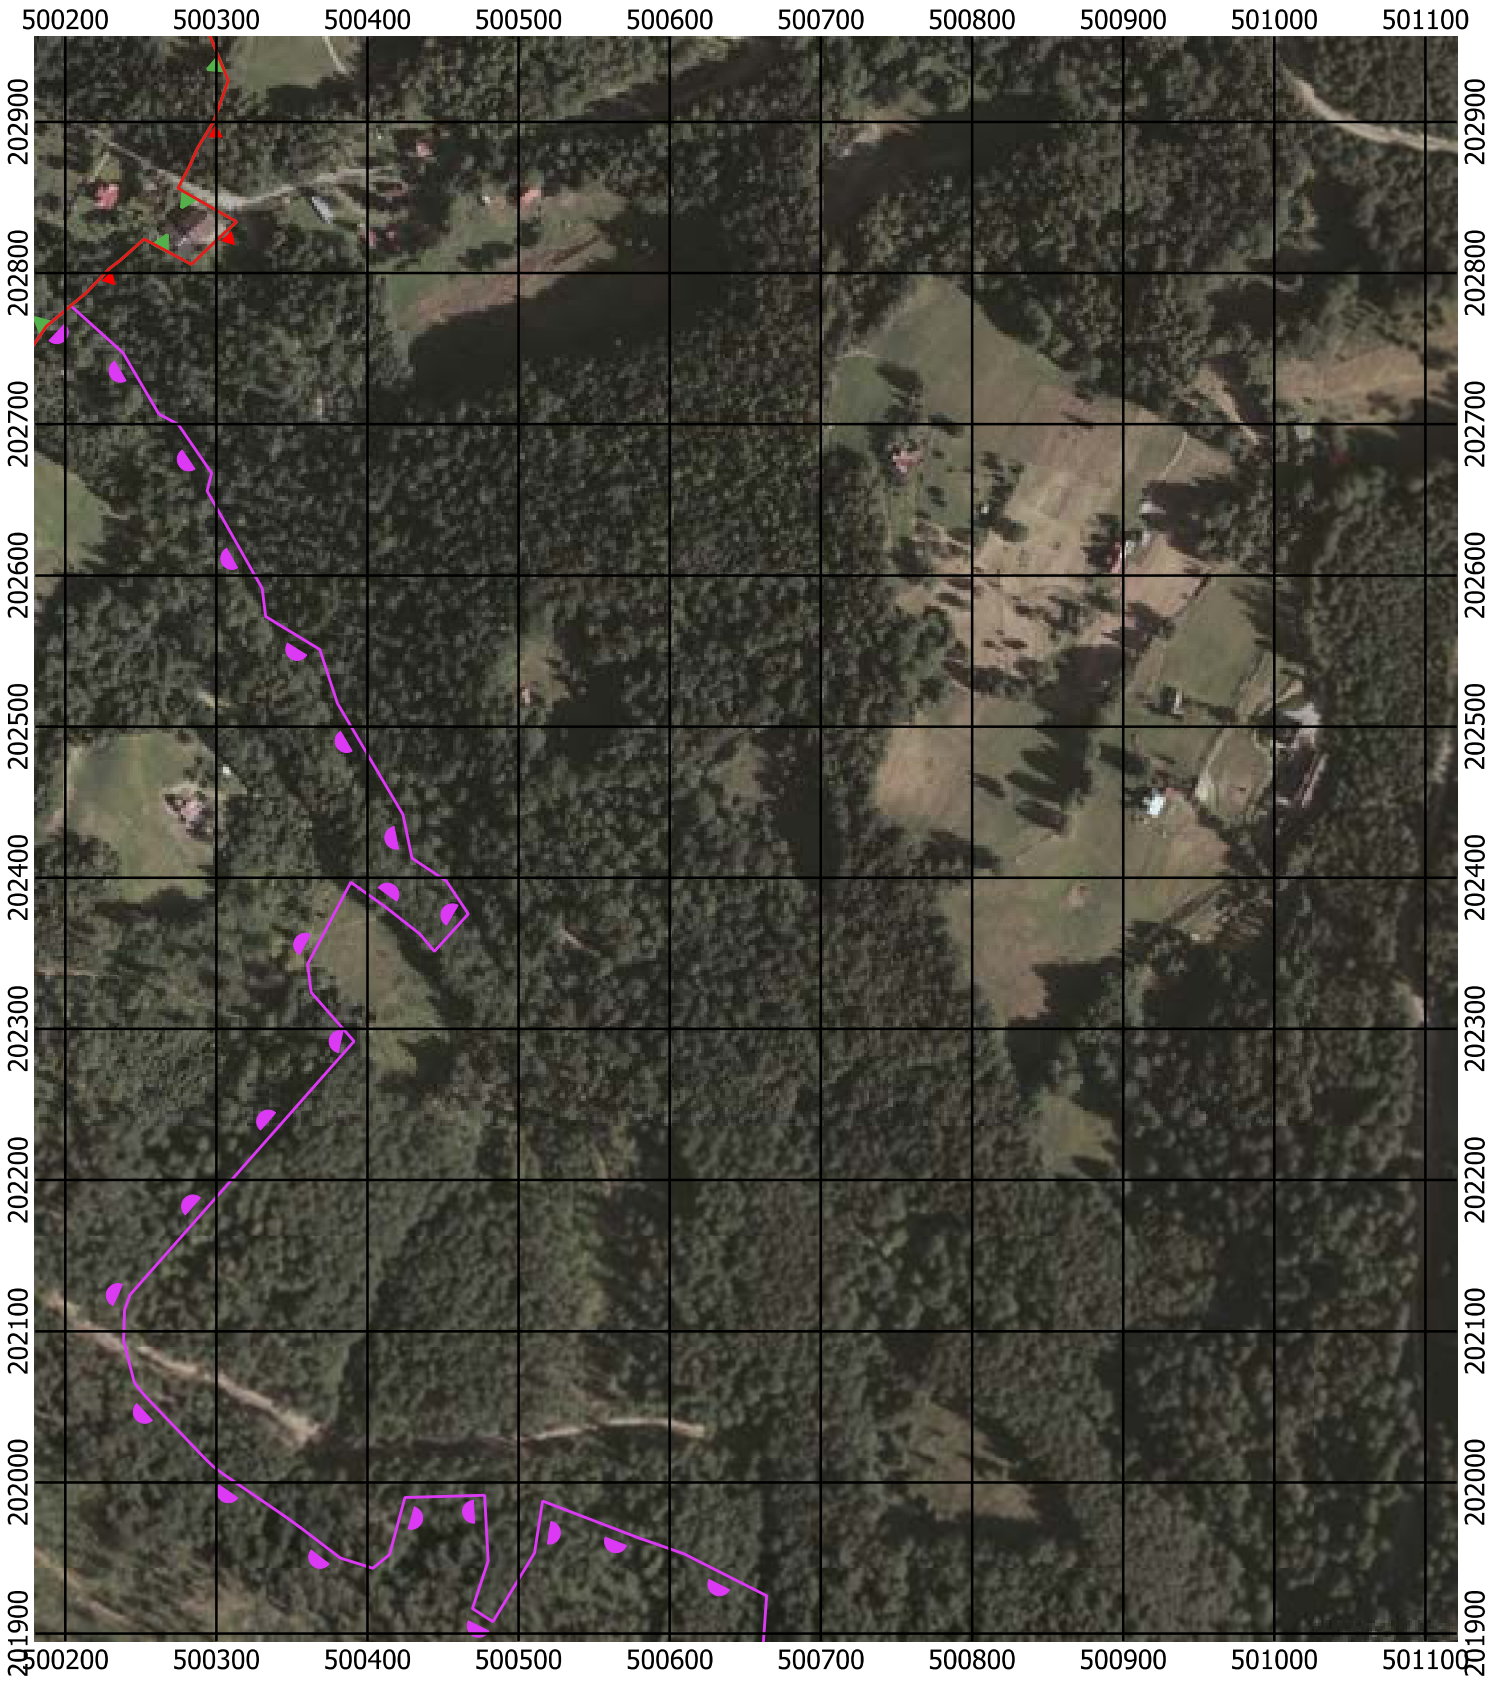

Przebieg granicy Parku Krajobrazowego Beskidu Śląskiego wraz z otuliną - arkusz 207 / 297