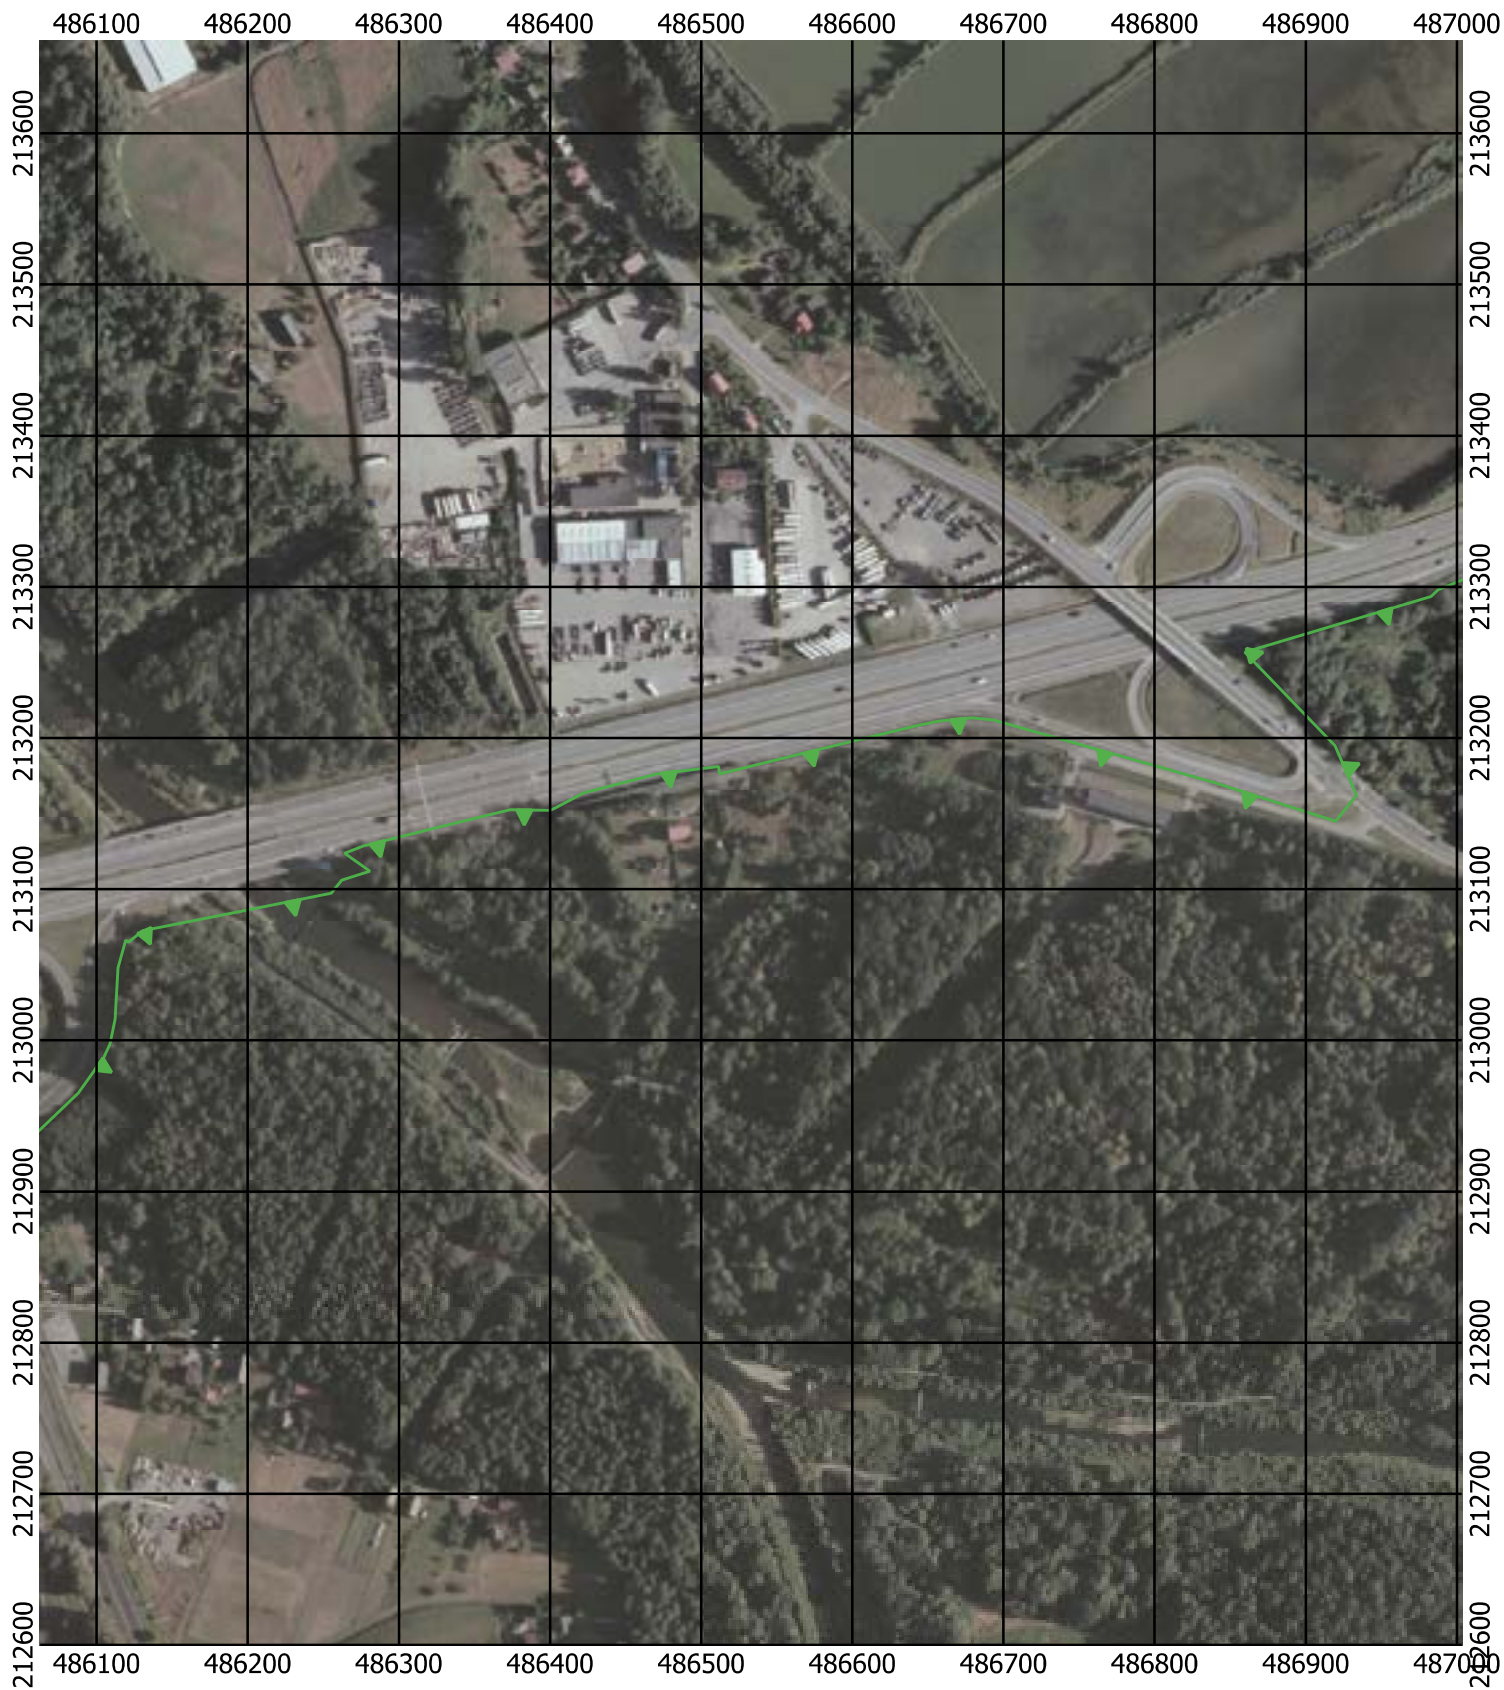

Przebieg granicy Parku Krajobrazowego Beskidu Śląskiego wraz z otuliną - arkusz 155 / 297