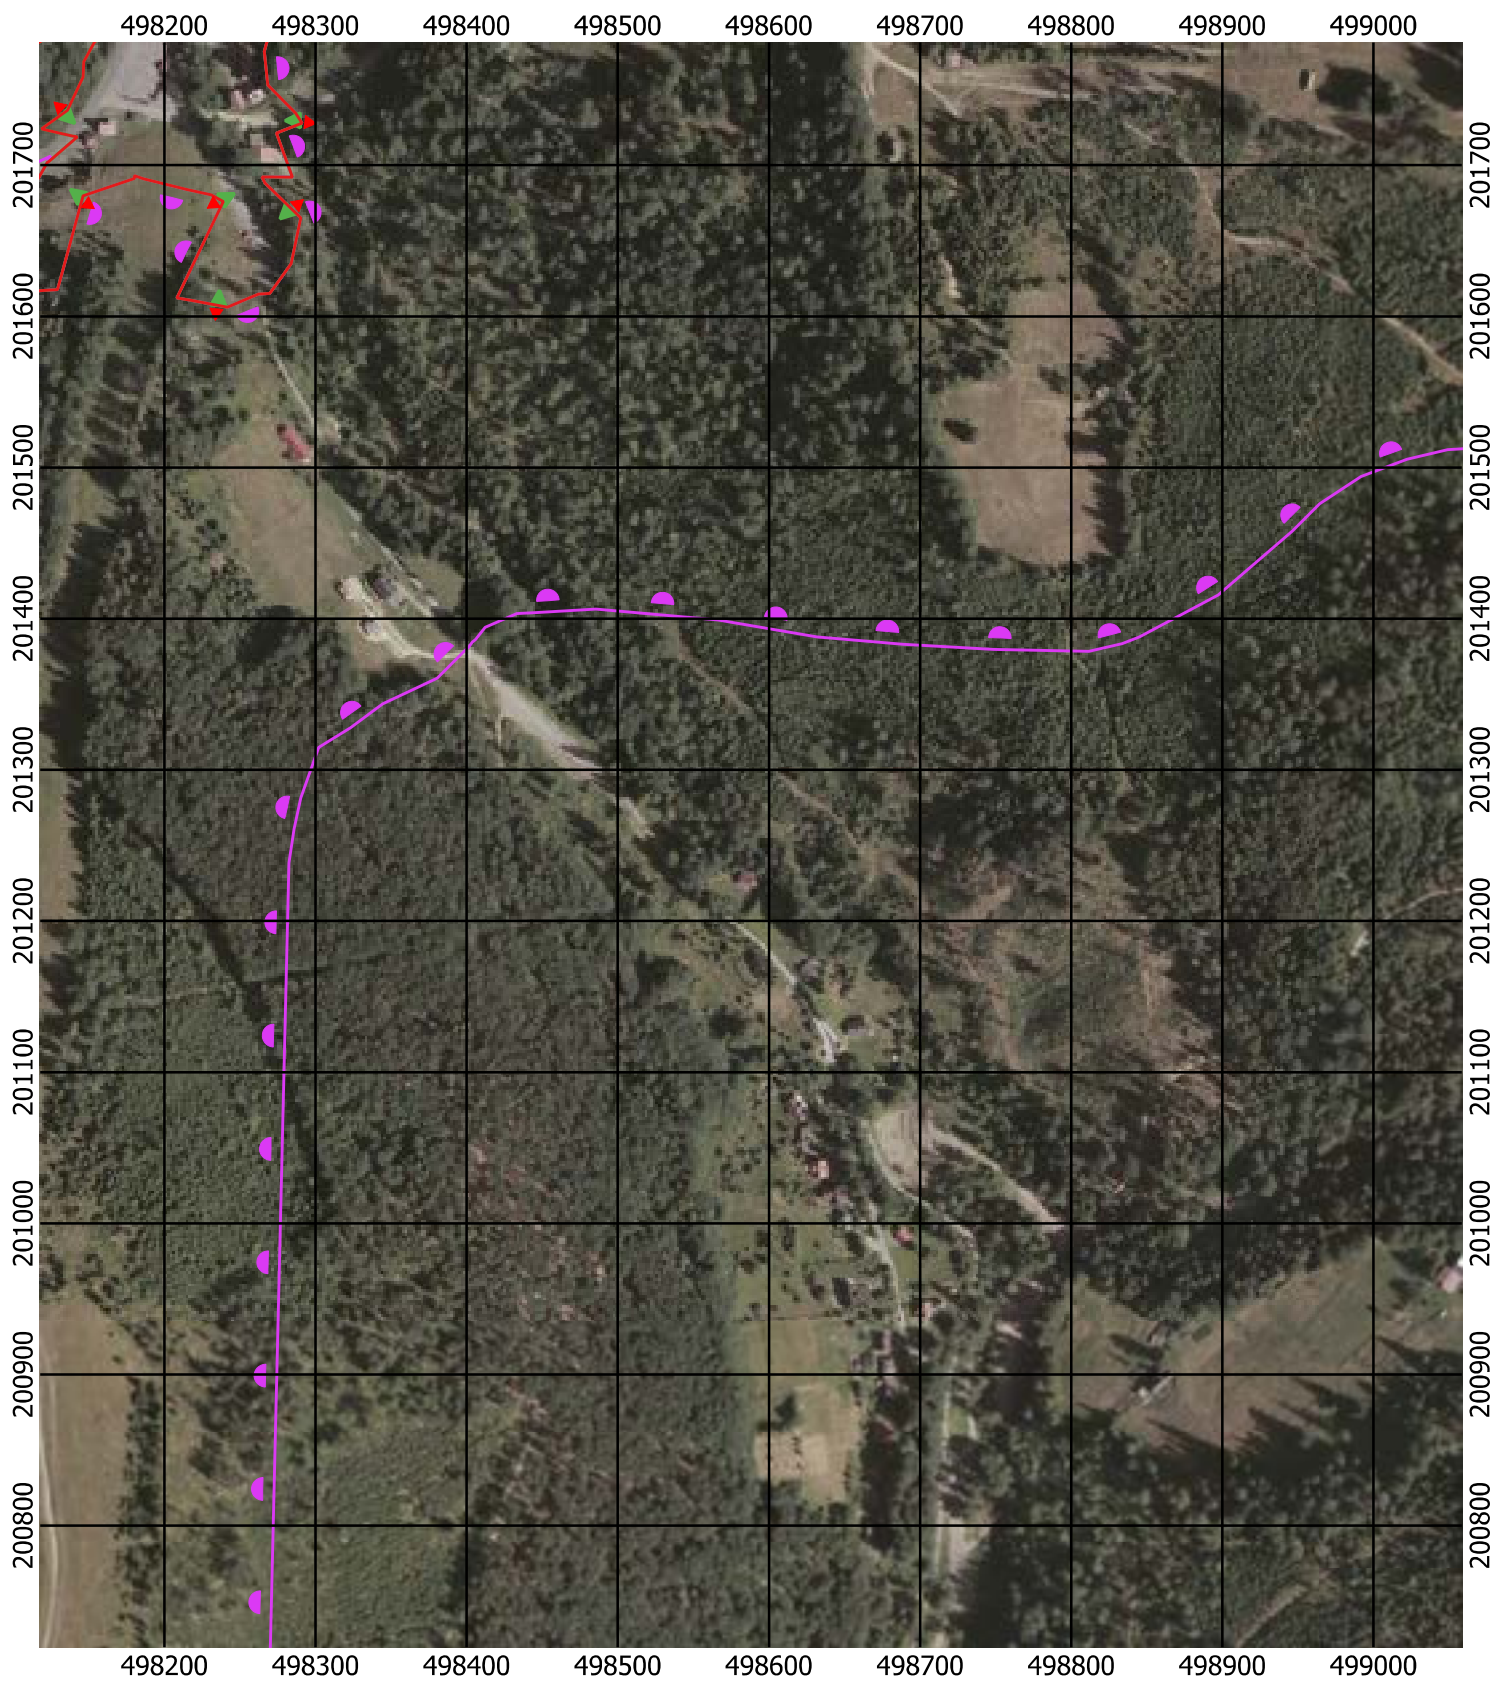

Przebieg granicy Parku Krajobrazowego Beskidu Śląskiego wraz z otuliną - arkusz 201 / 297