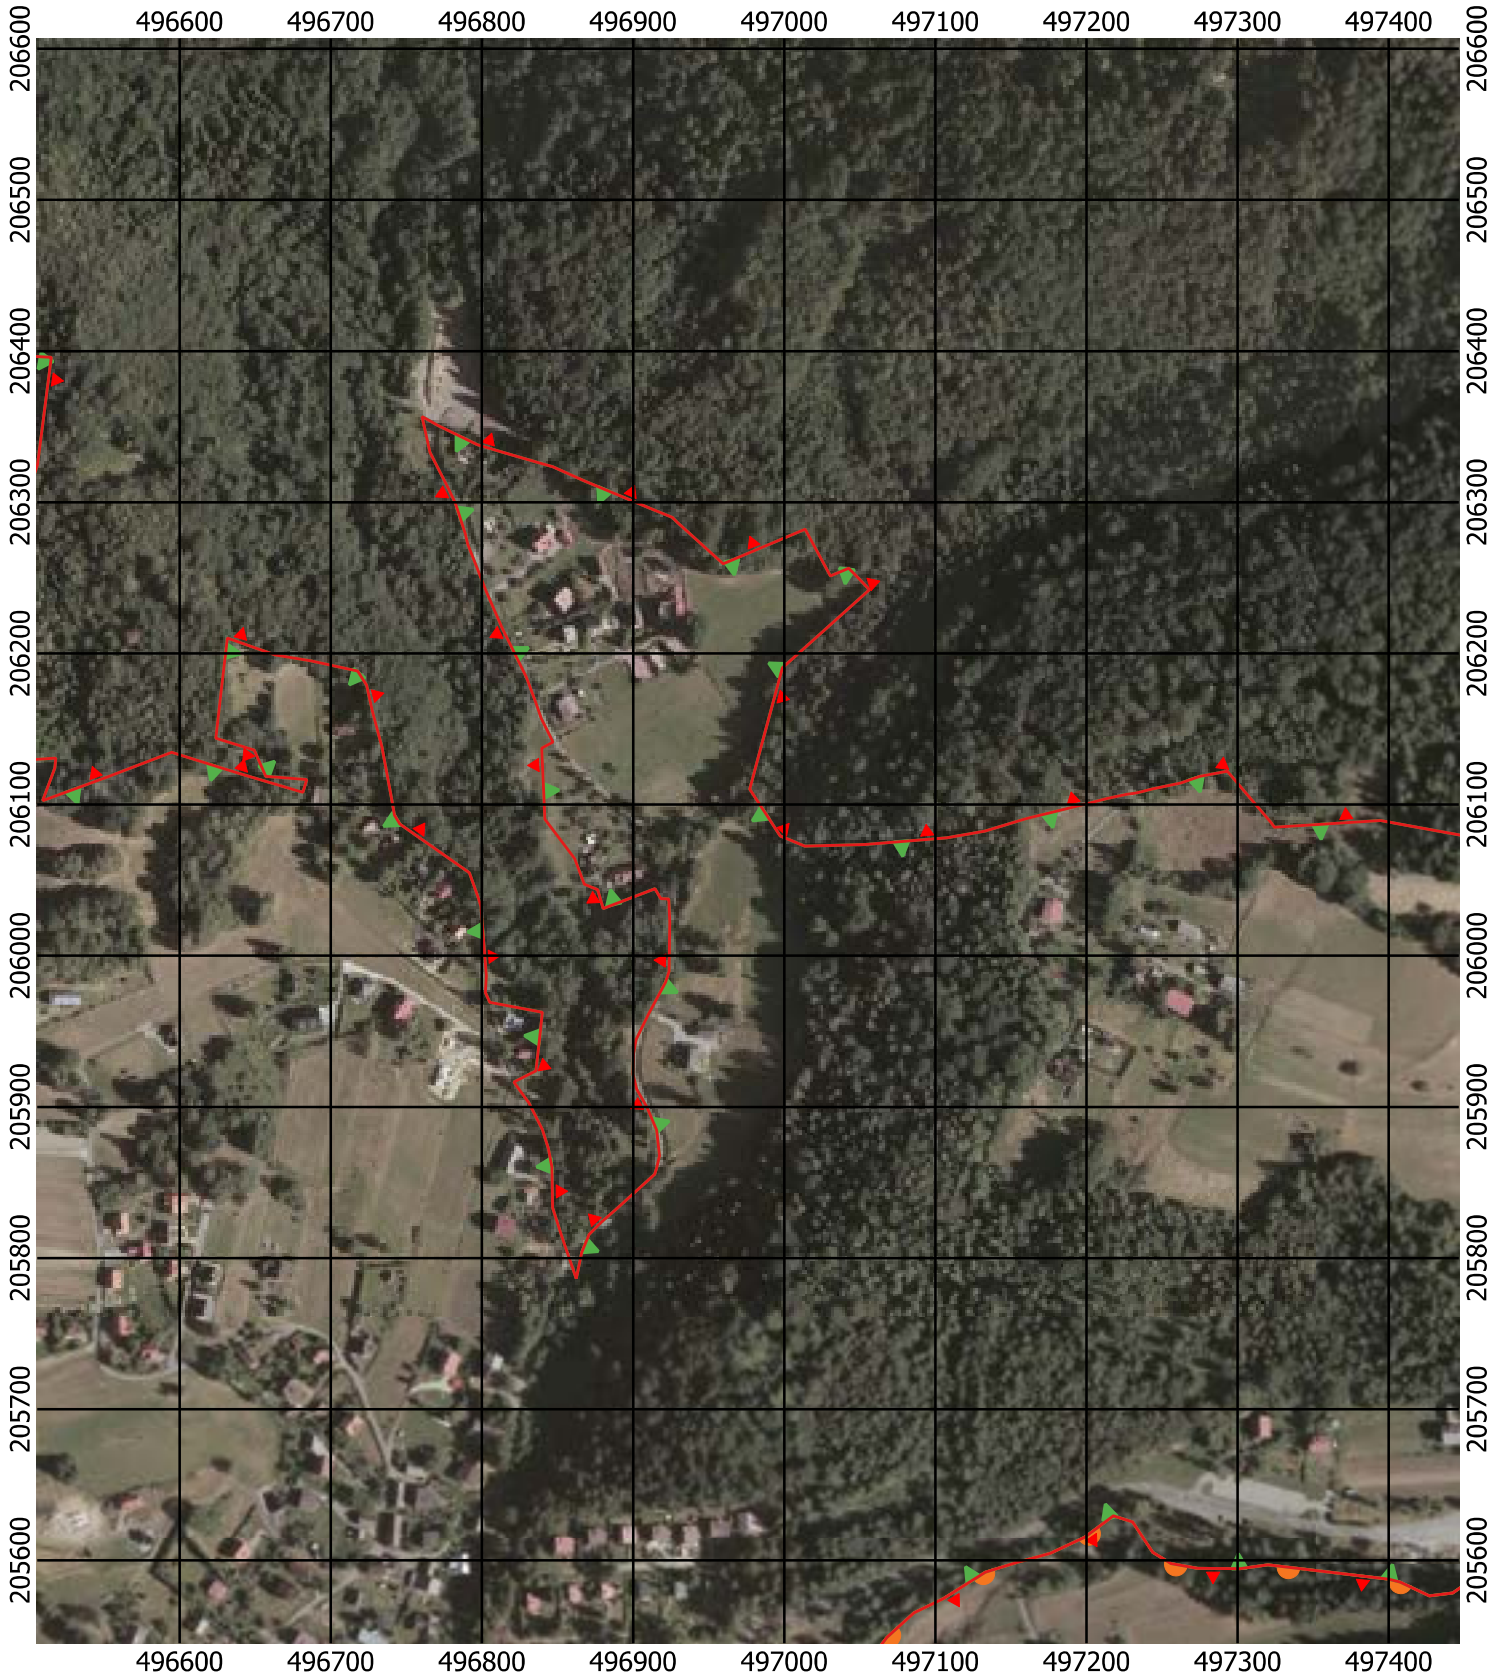

Przebieg granicy Parku Krajobrazowego Beskidu Śląskiego wraz z otuliną - arkusz 37 / 297