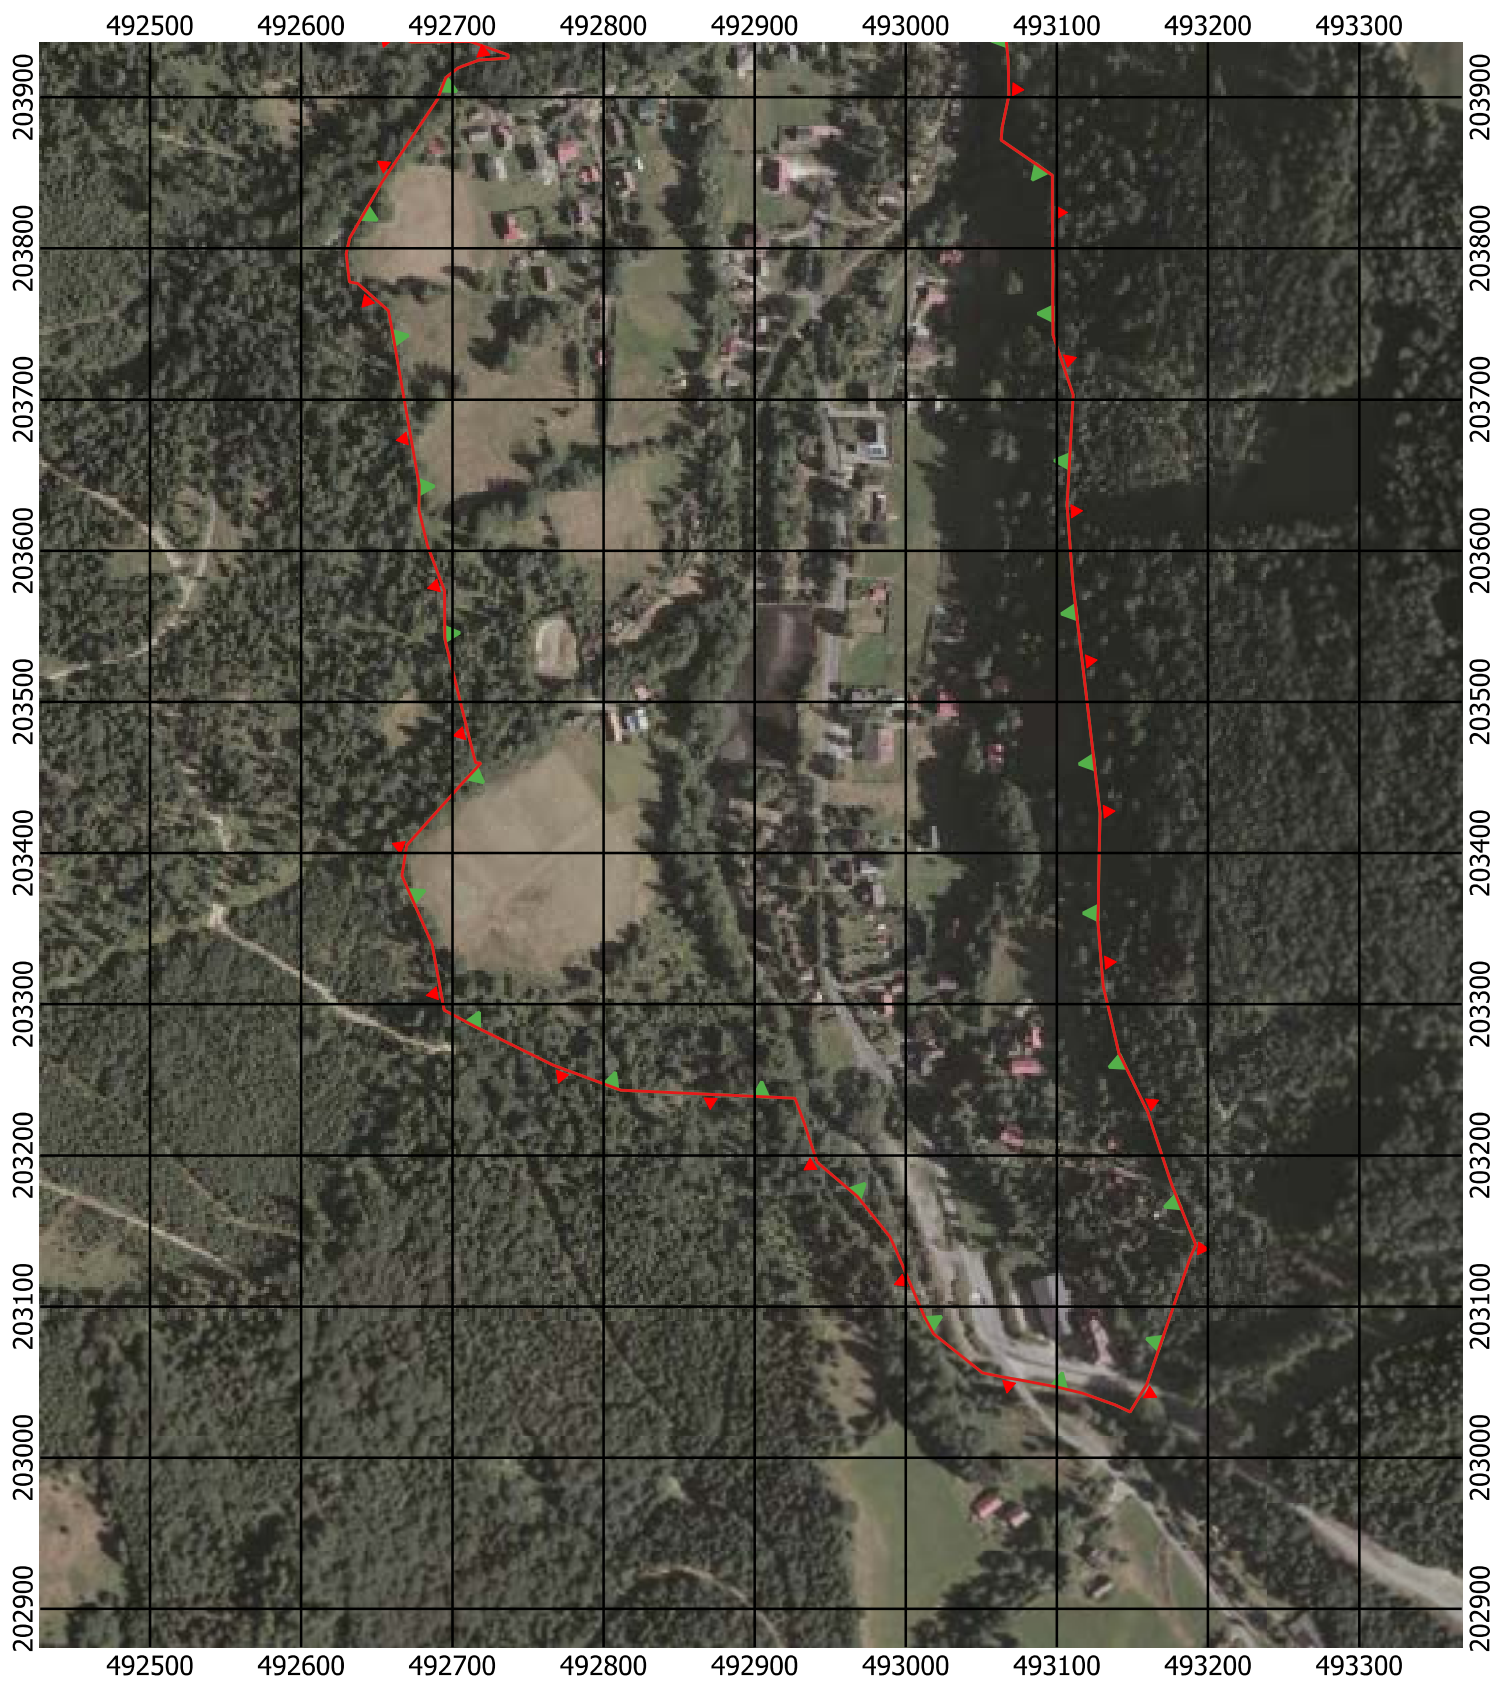

Przebieg granicy Parku Krajobrazowego Beskidu Śląskiego wraz z otuliną - arkusz 51 / 297