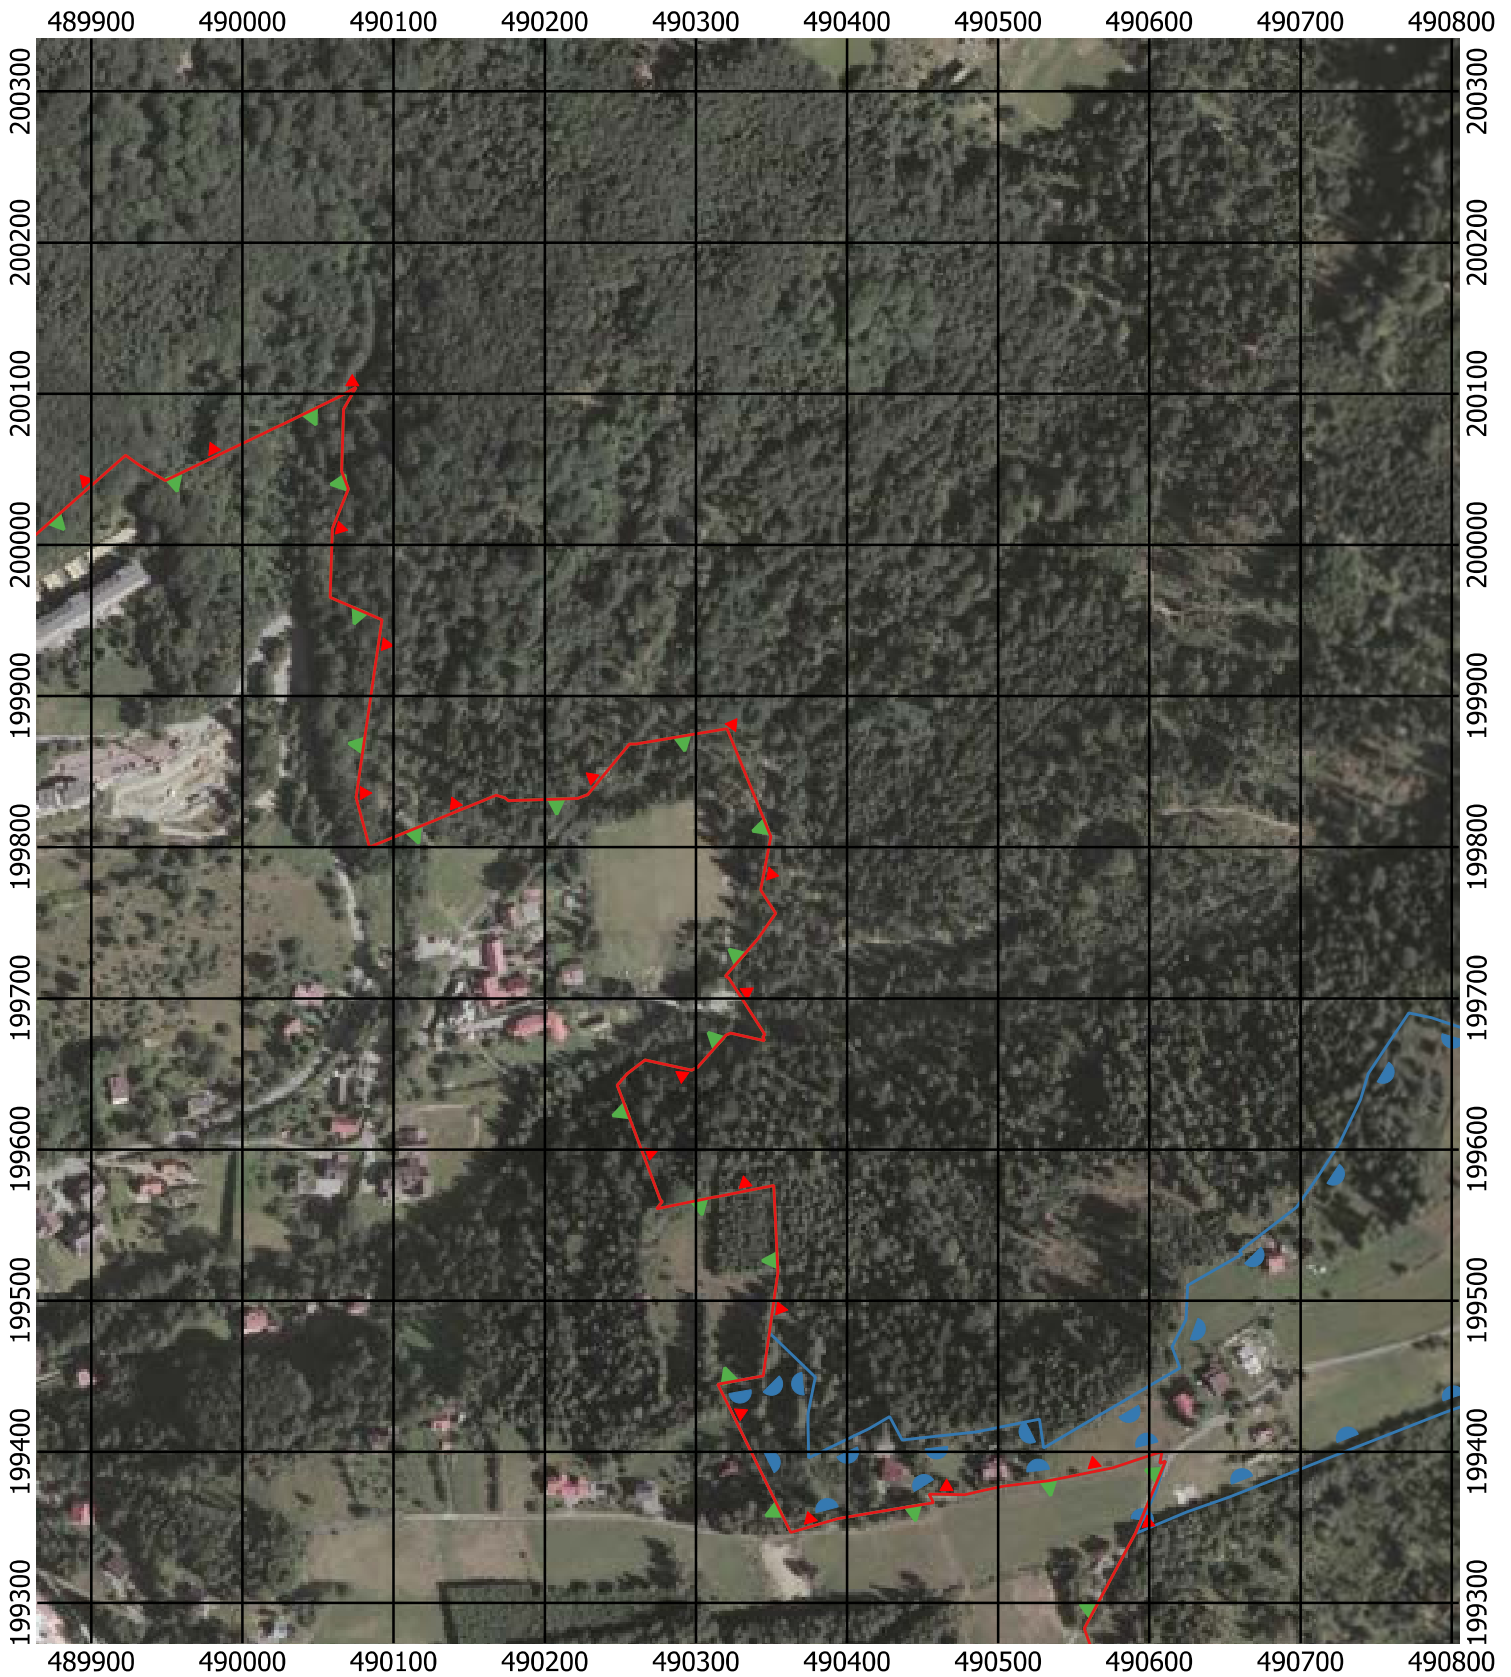

Przebieg granicy Parku Krajobrazowego Beskidu Śląskiego wraz z otuliną - arkusz 70 / 297