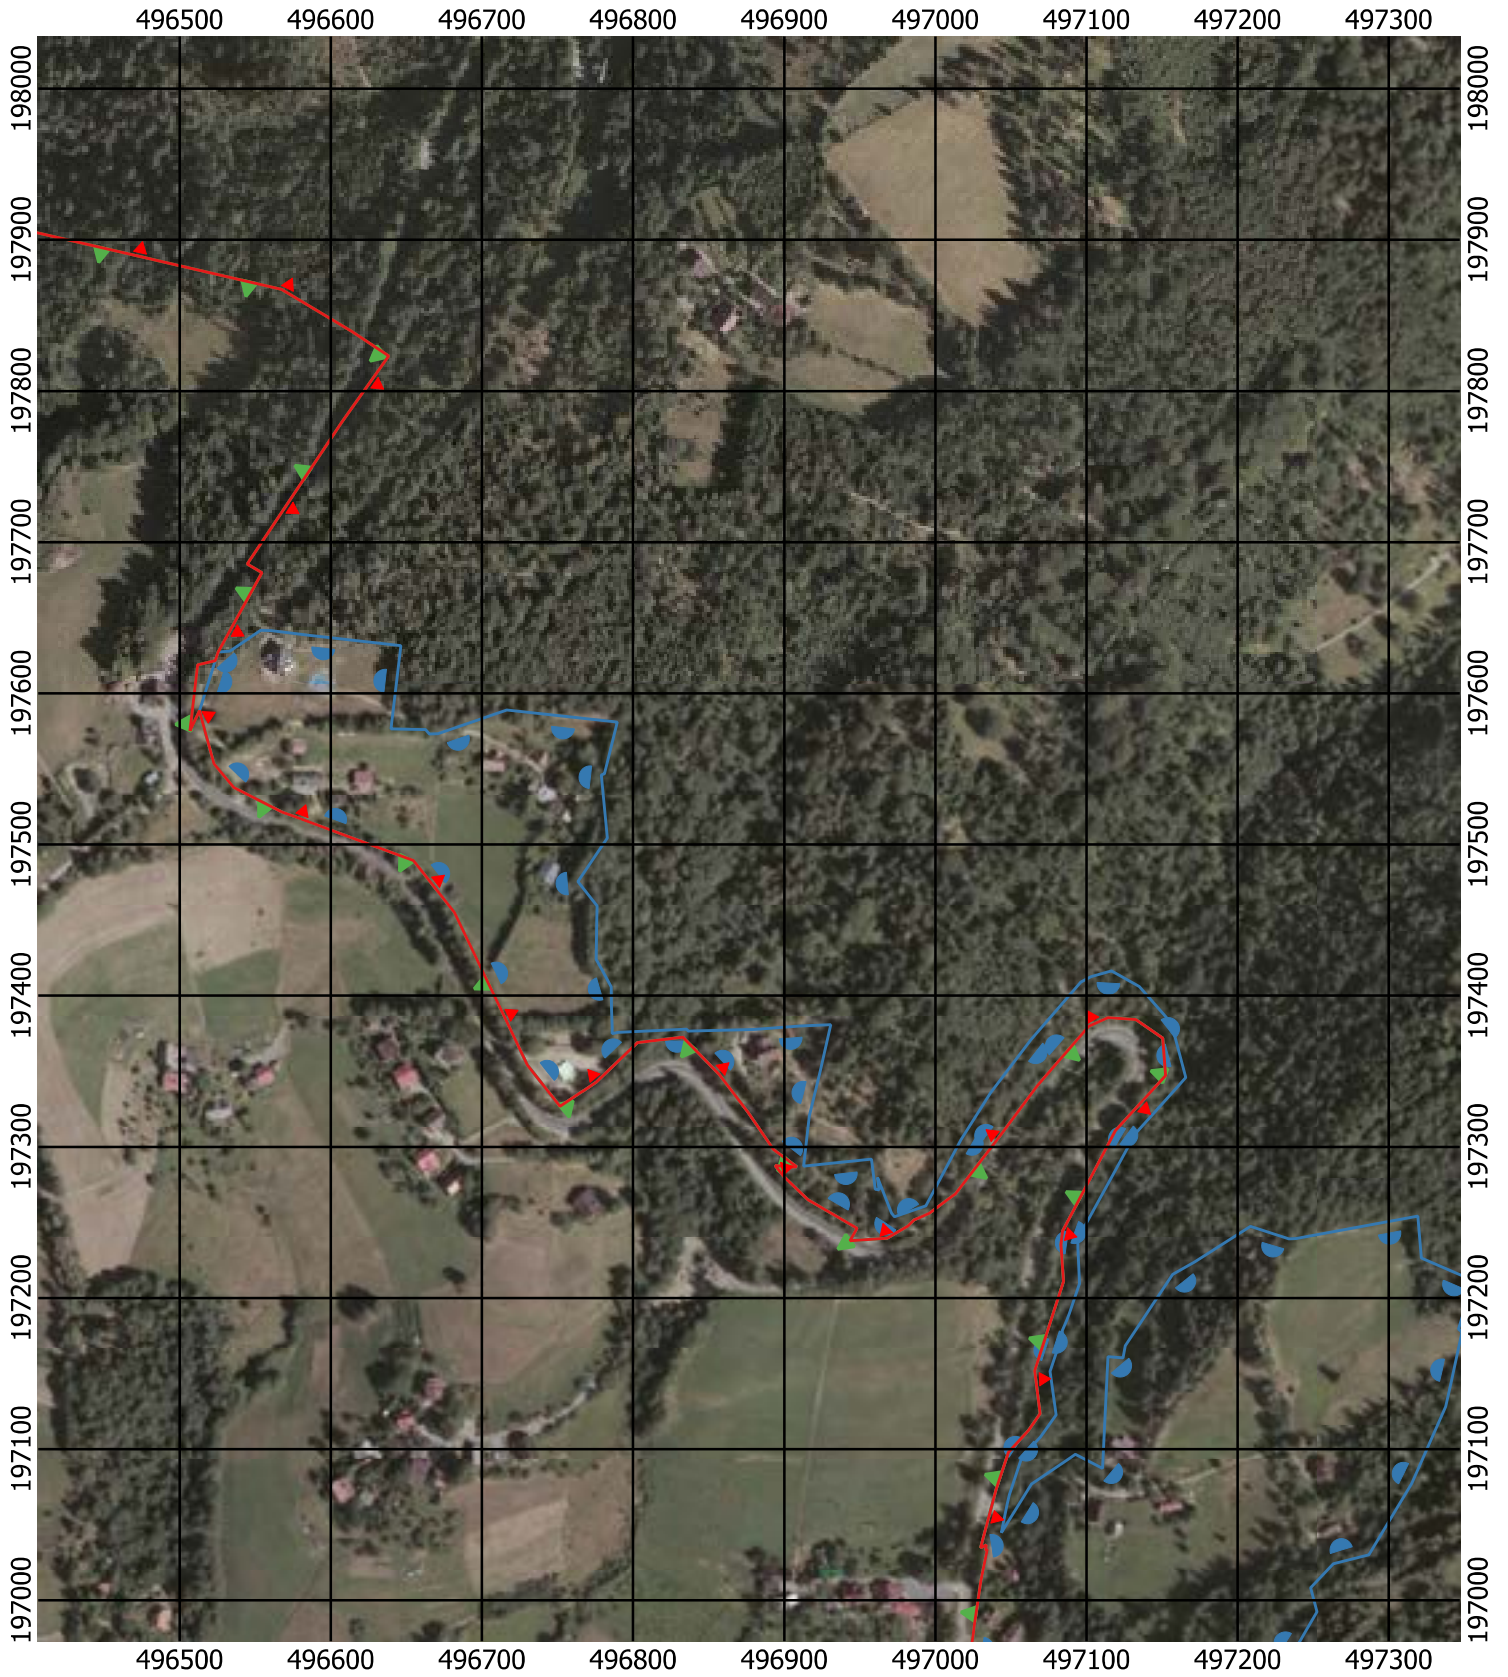

Przebieg granicy Parku Krajobrazowego Beskidu Śląskiego wraz z otuliną - arkusz 82 / 297