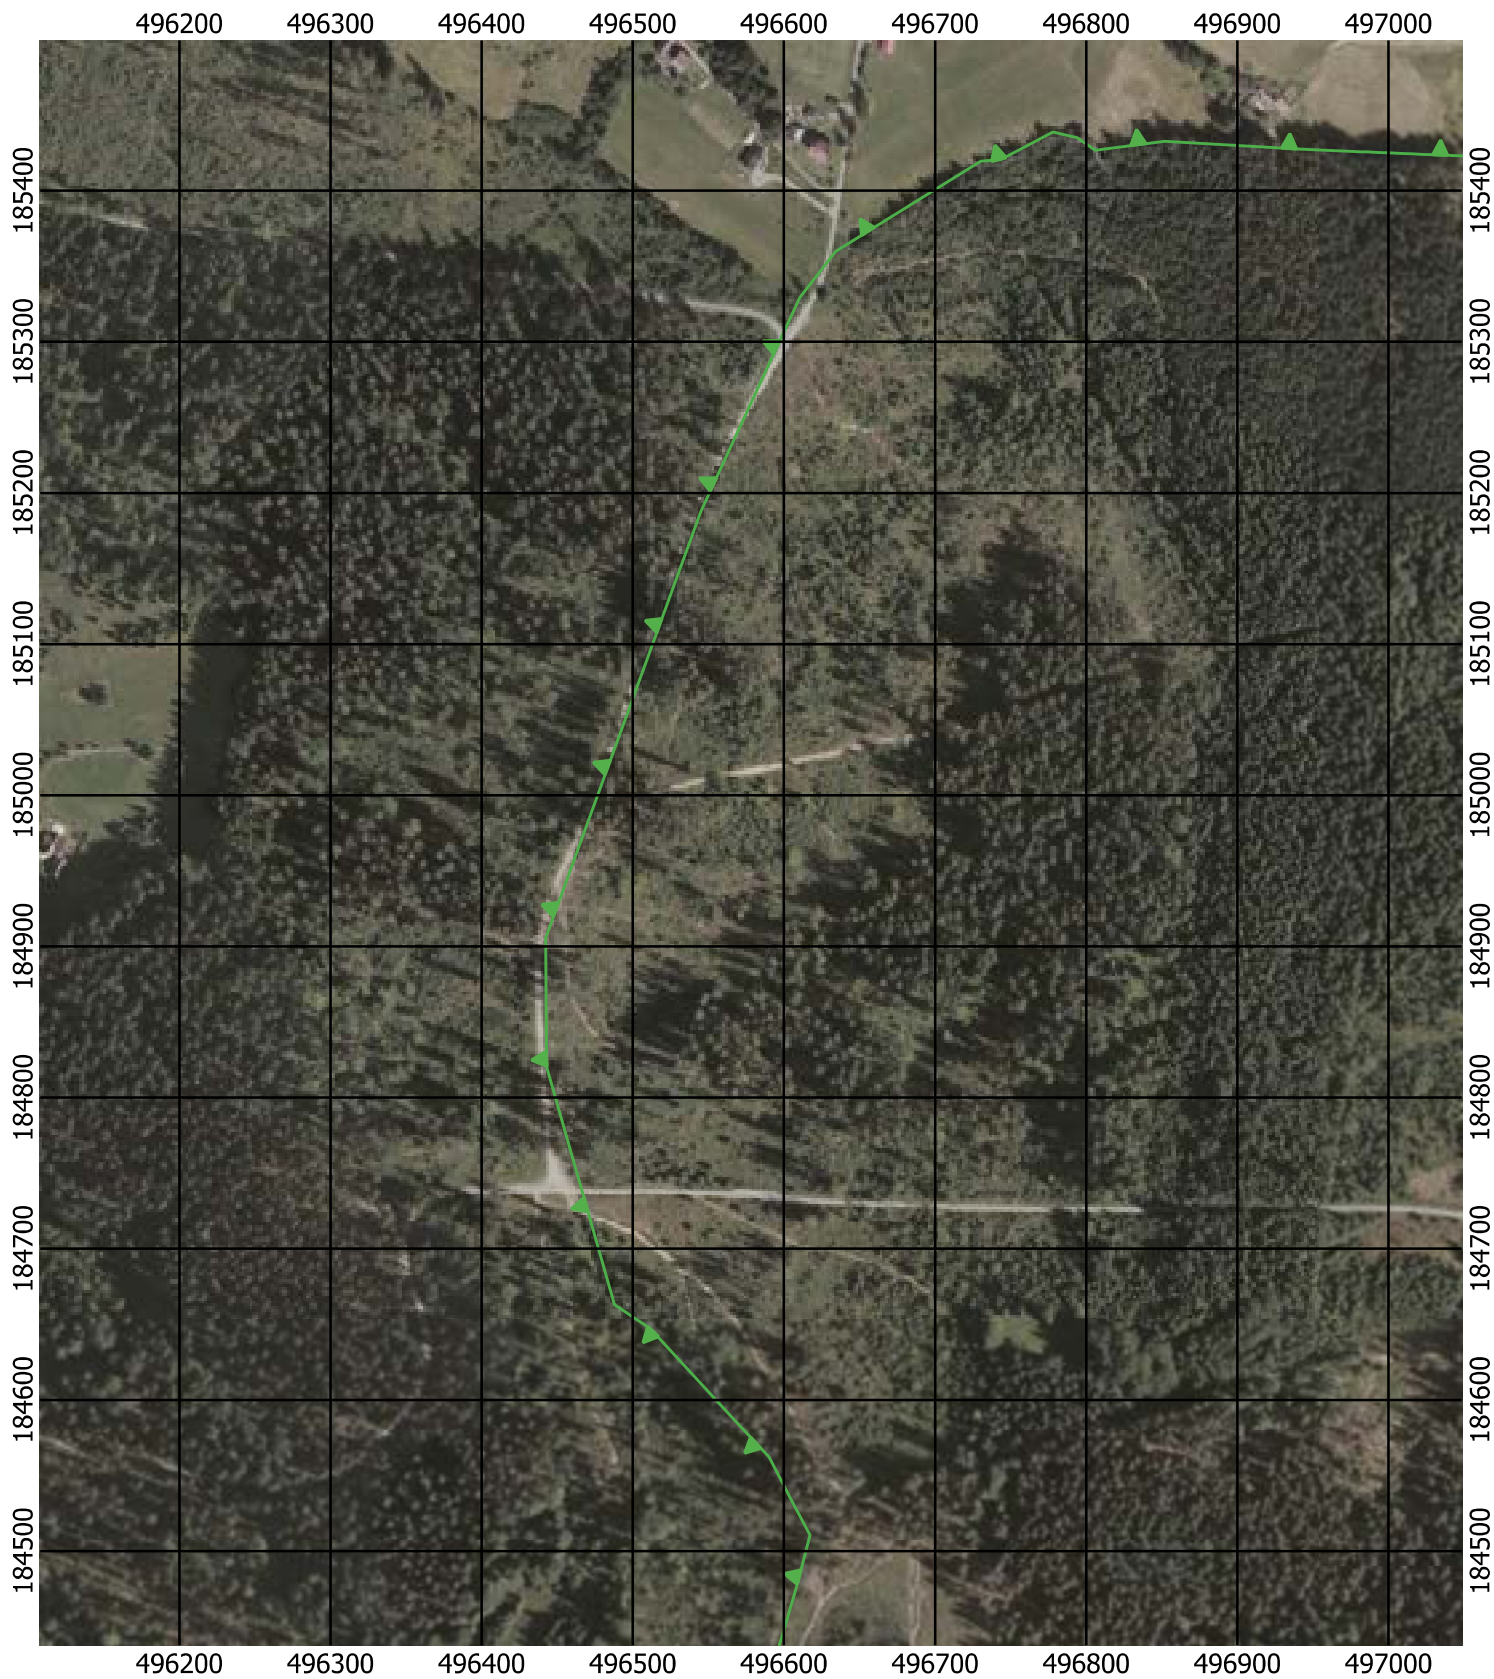

Przebieg granicy Parku Krajobrazowego Beskidu Śląskiego wraz z otuliną - arkusz 260 / 297