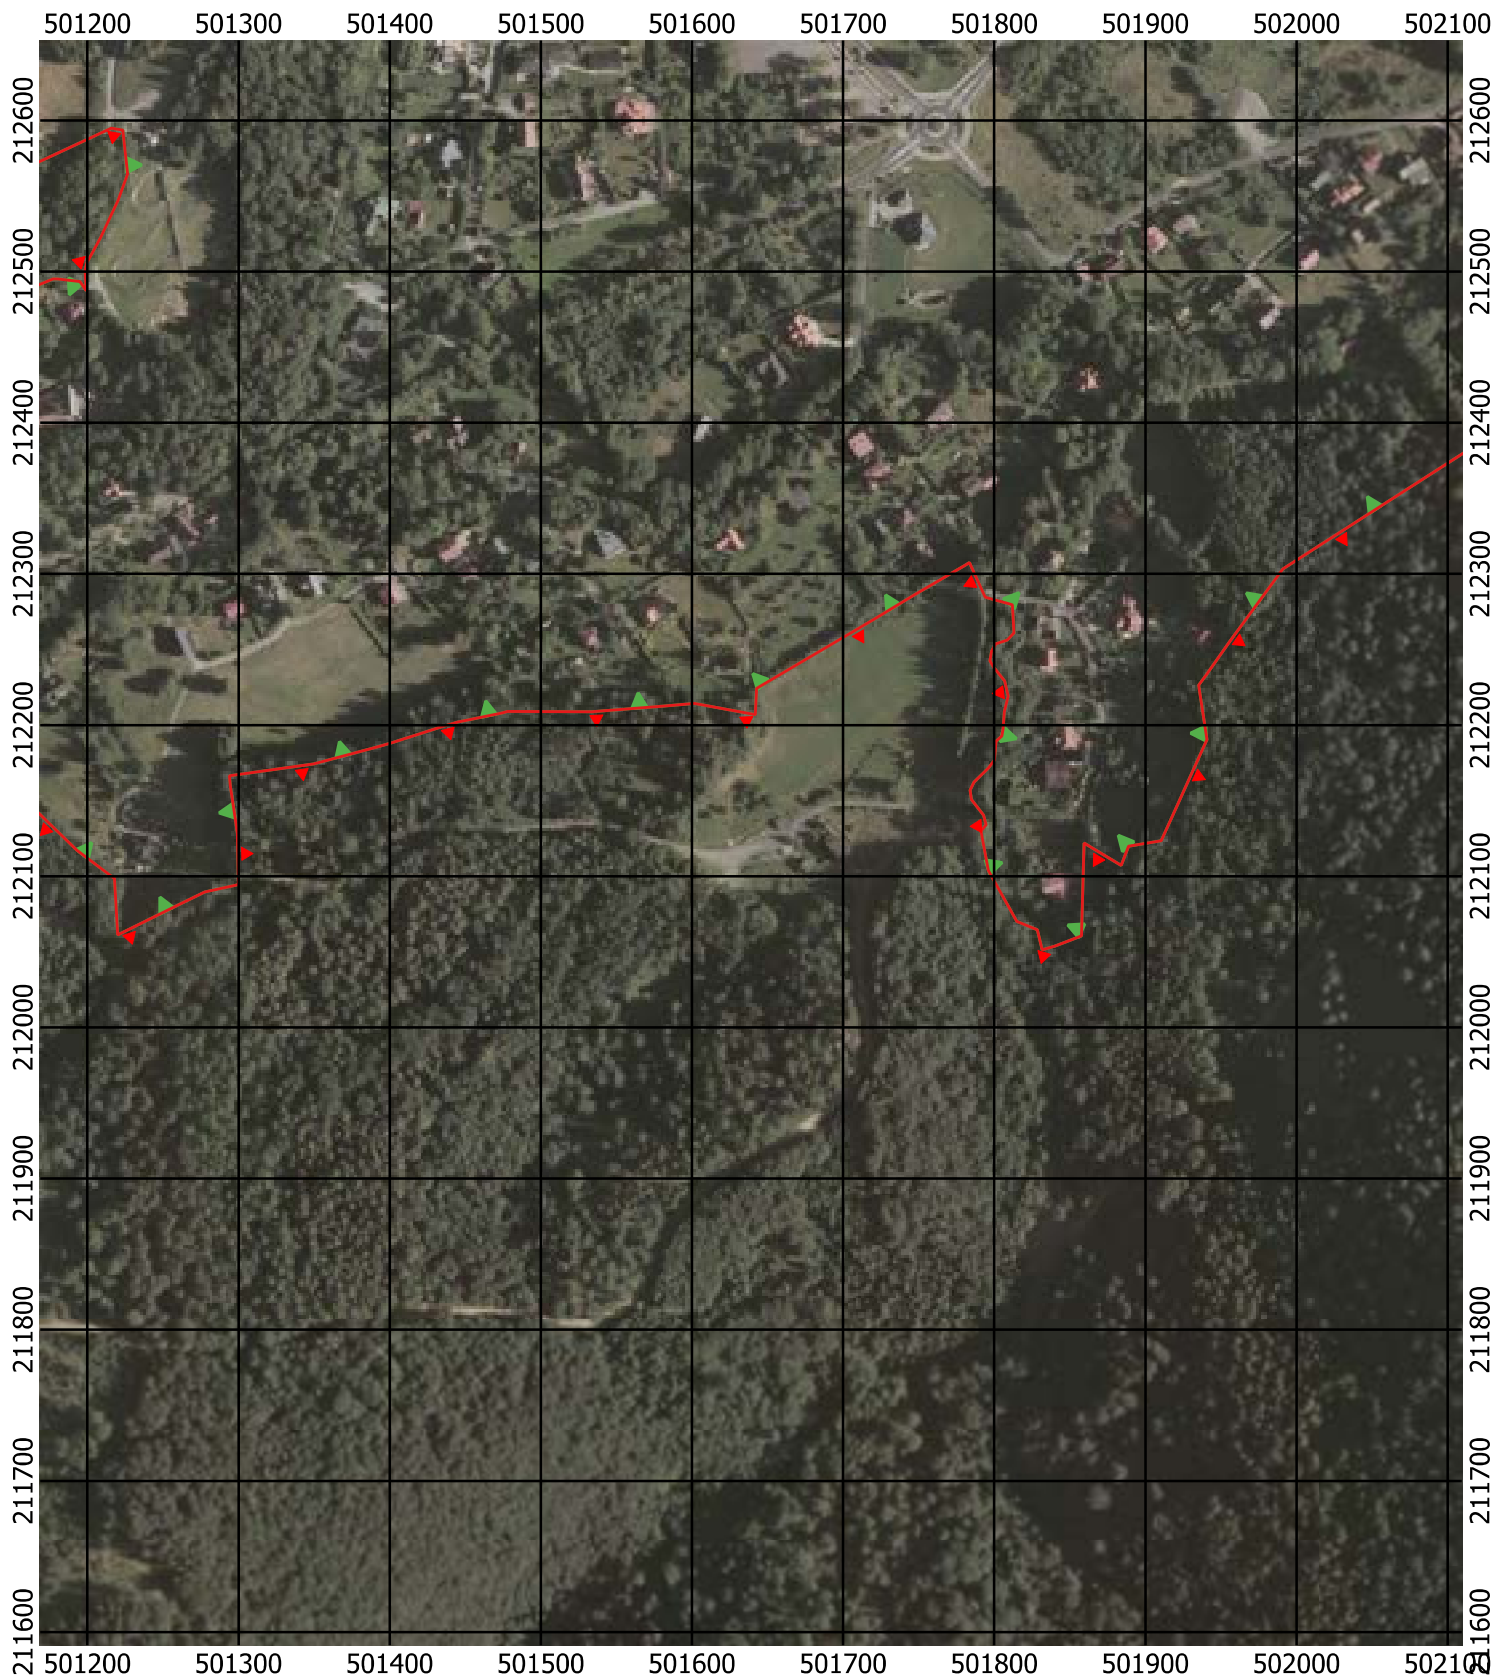

Przebieg granicy Parku Krajobrazowego Beskidu Śląskiego wraz z otuliną - arkusz 13 / 297