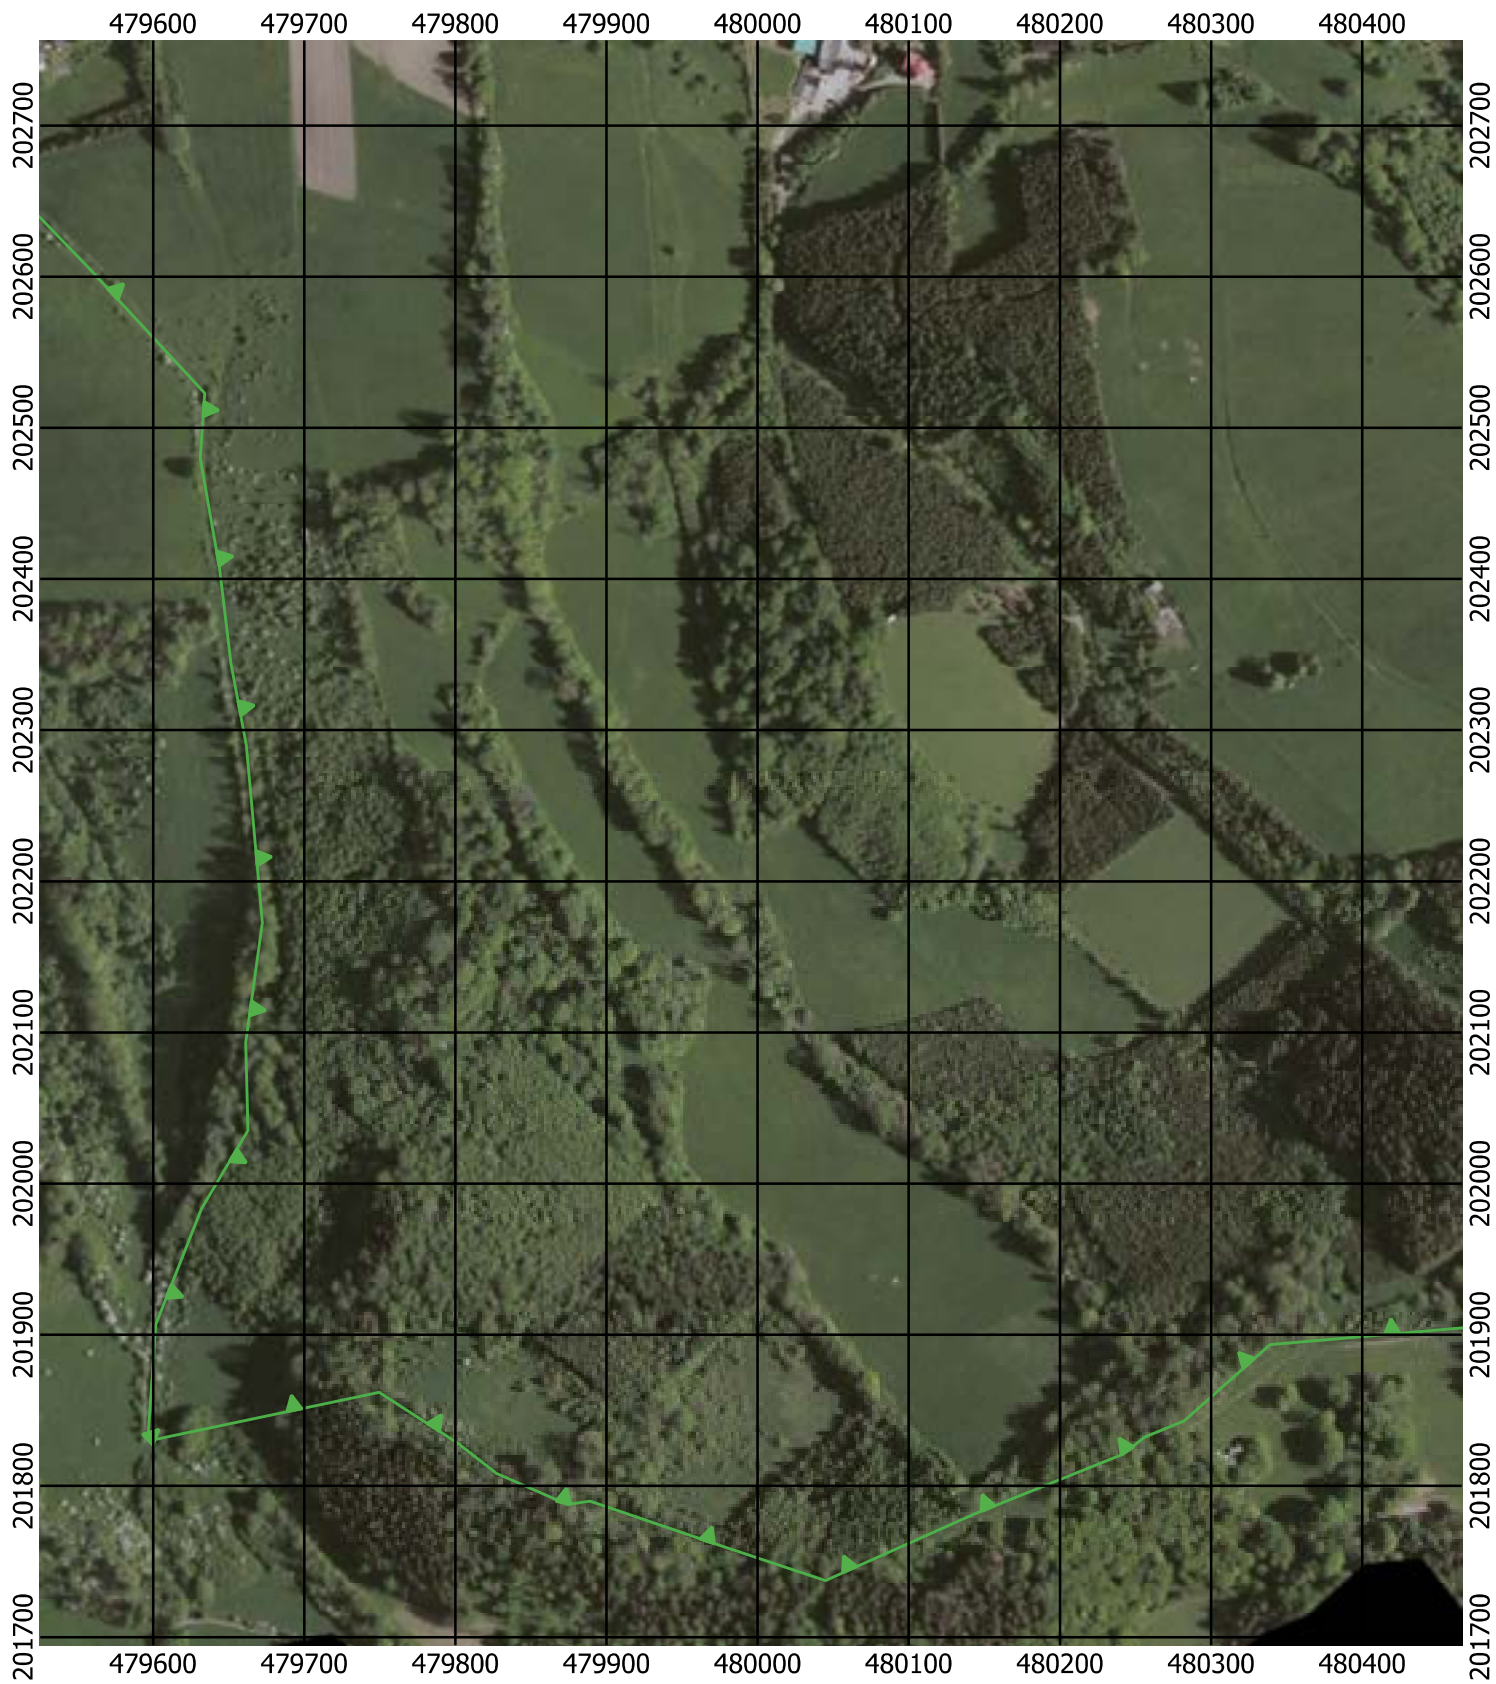

Przebieg granicy Parku Krajobrazowego Beskidu Śląskiego wraz z otuliną - arkusz 141 / 297