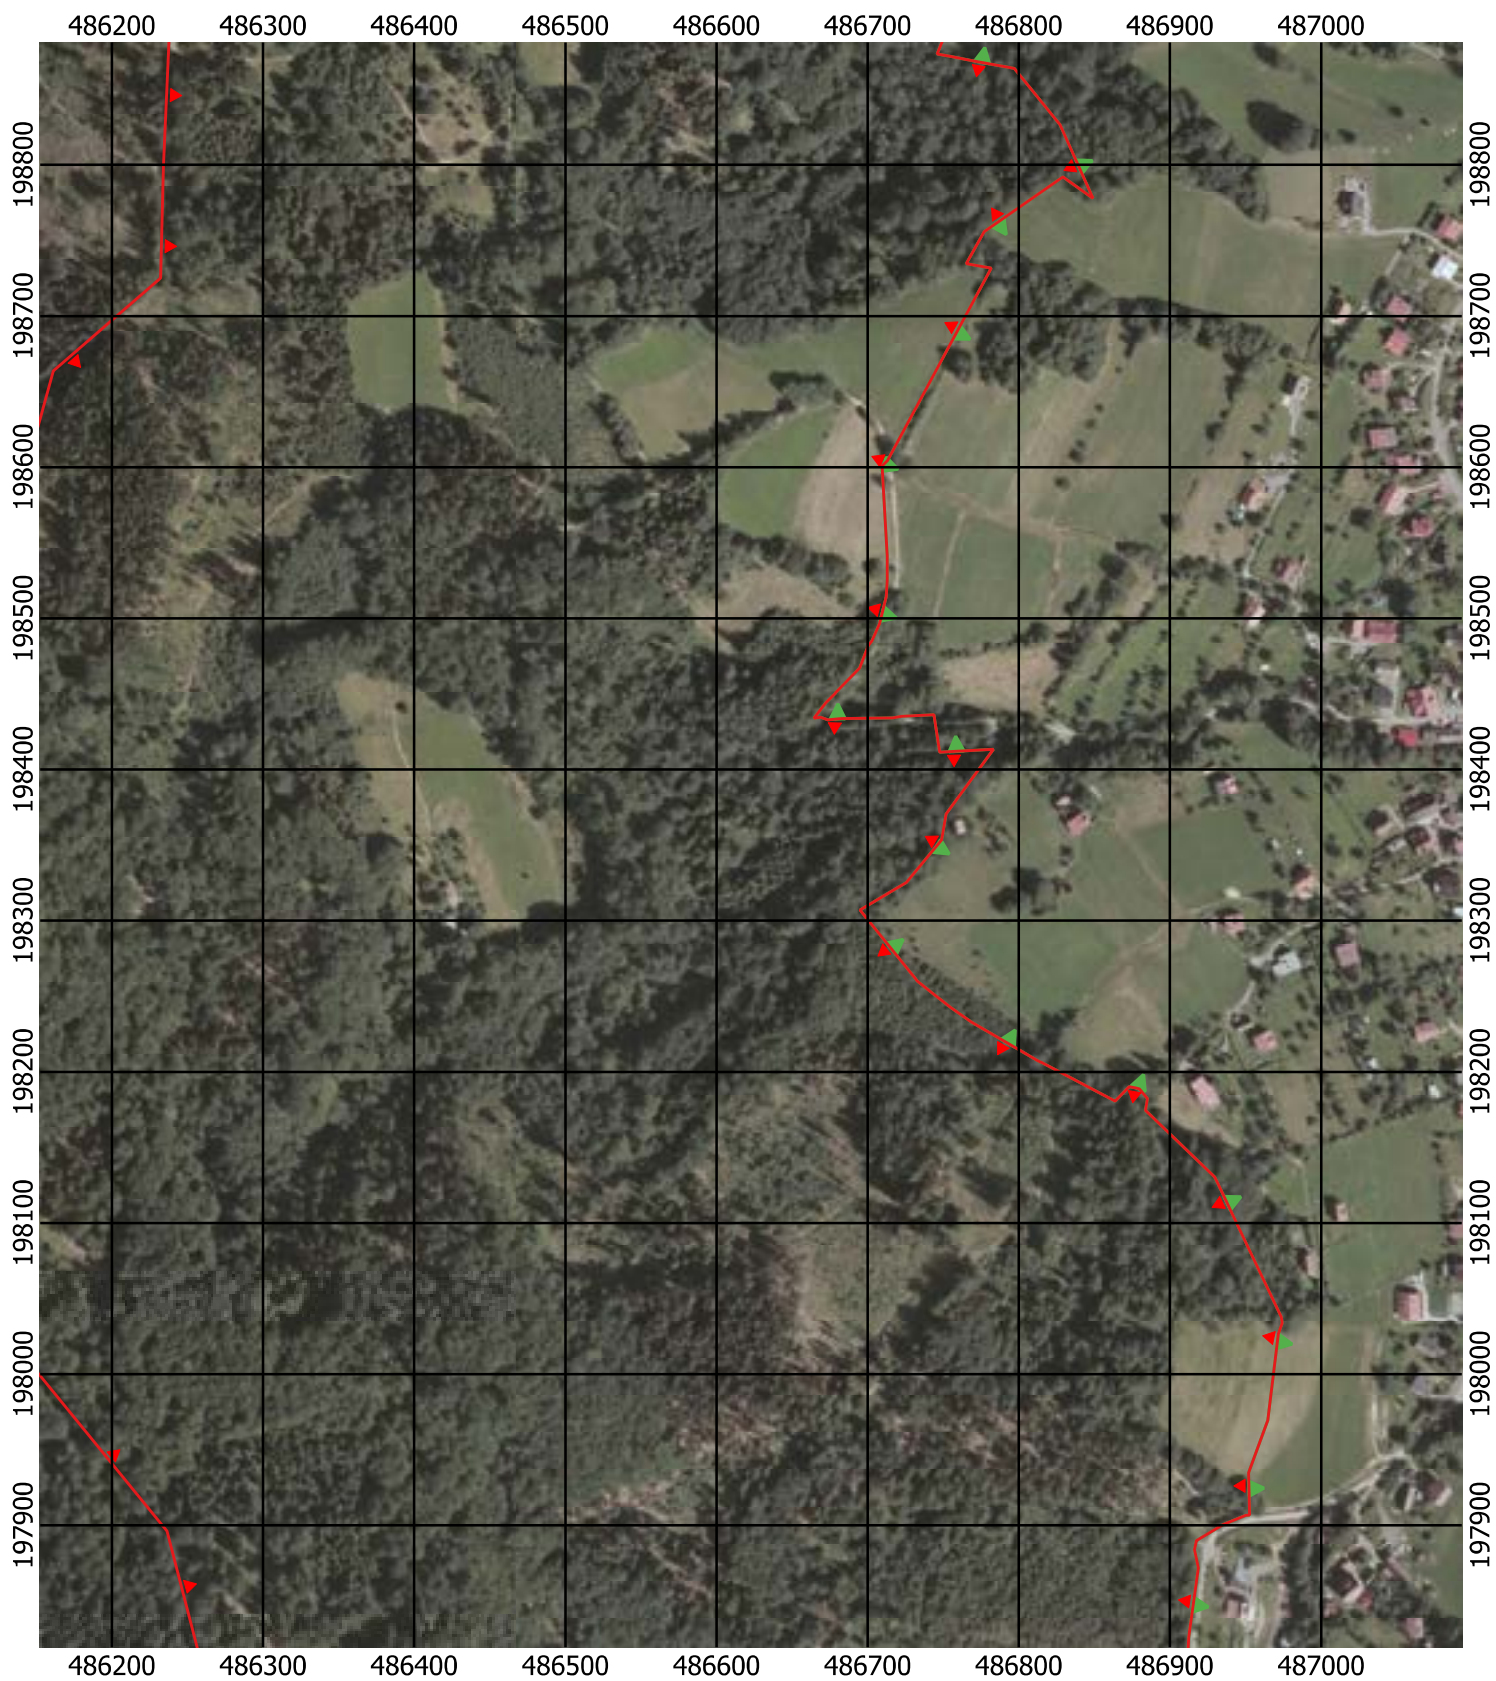

Przebieg granicy Parku Krajobrazowego Beskidu Śląskiego wraz z otuliną - arkusz 114 /297