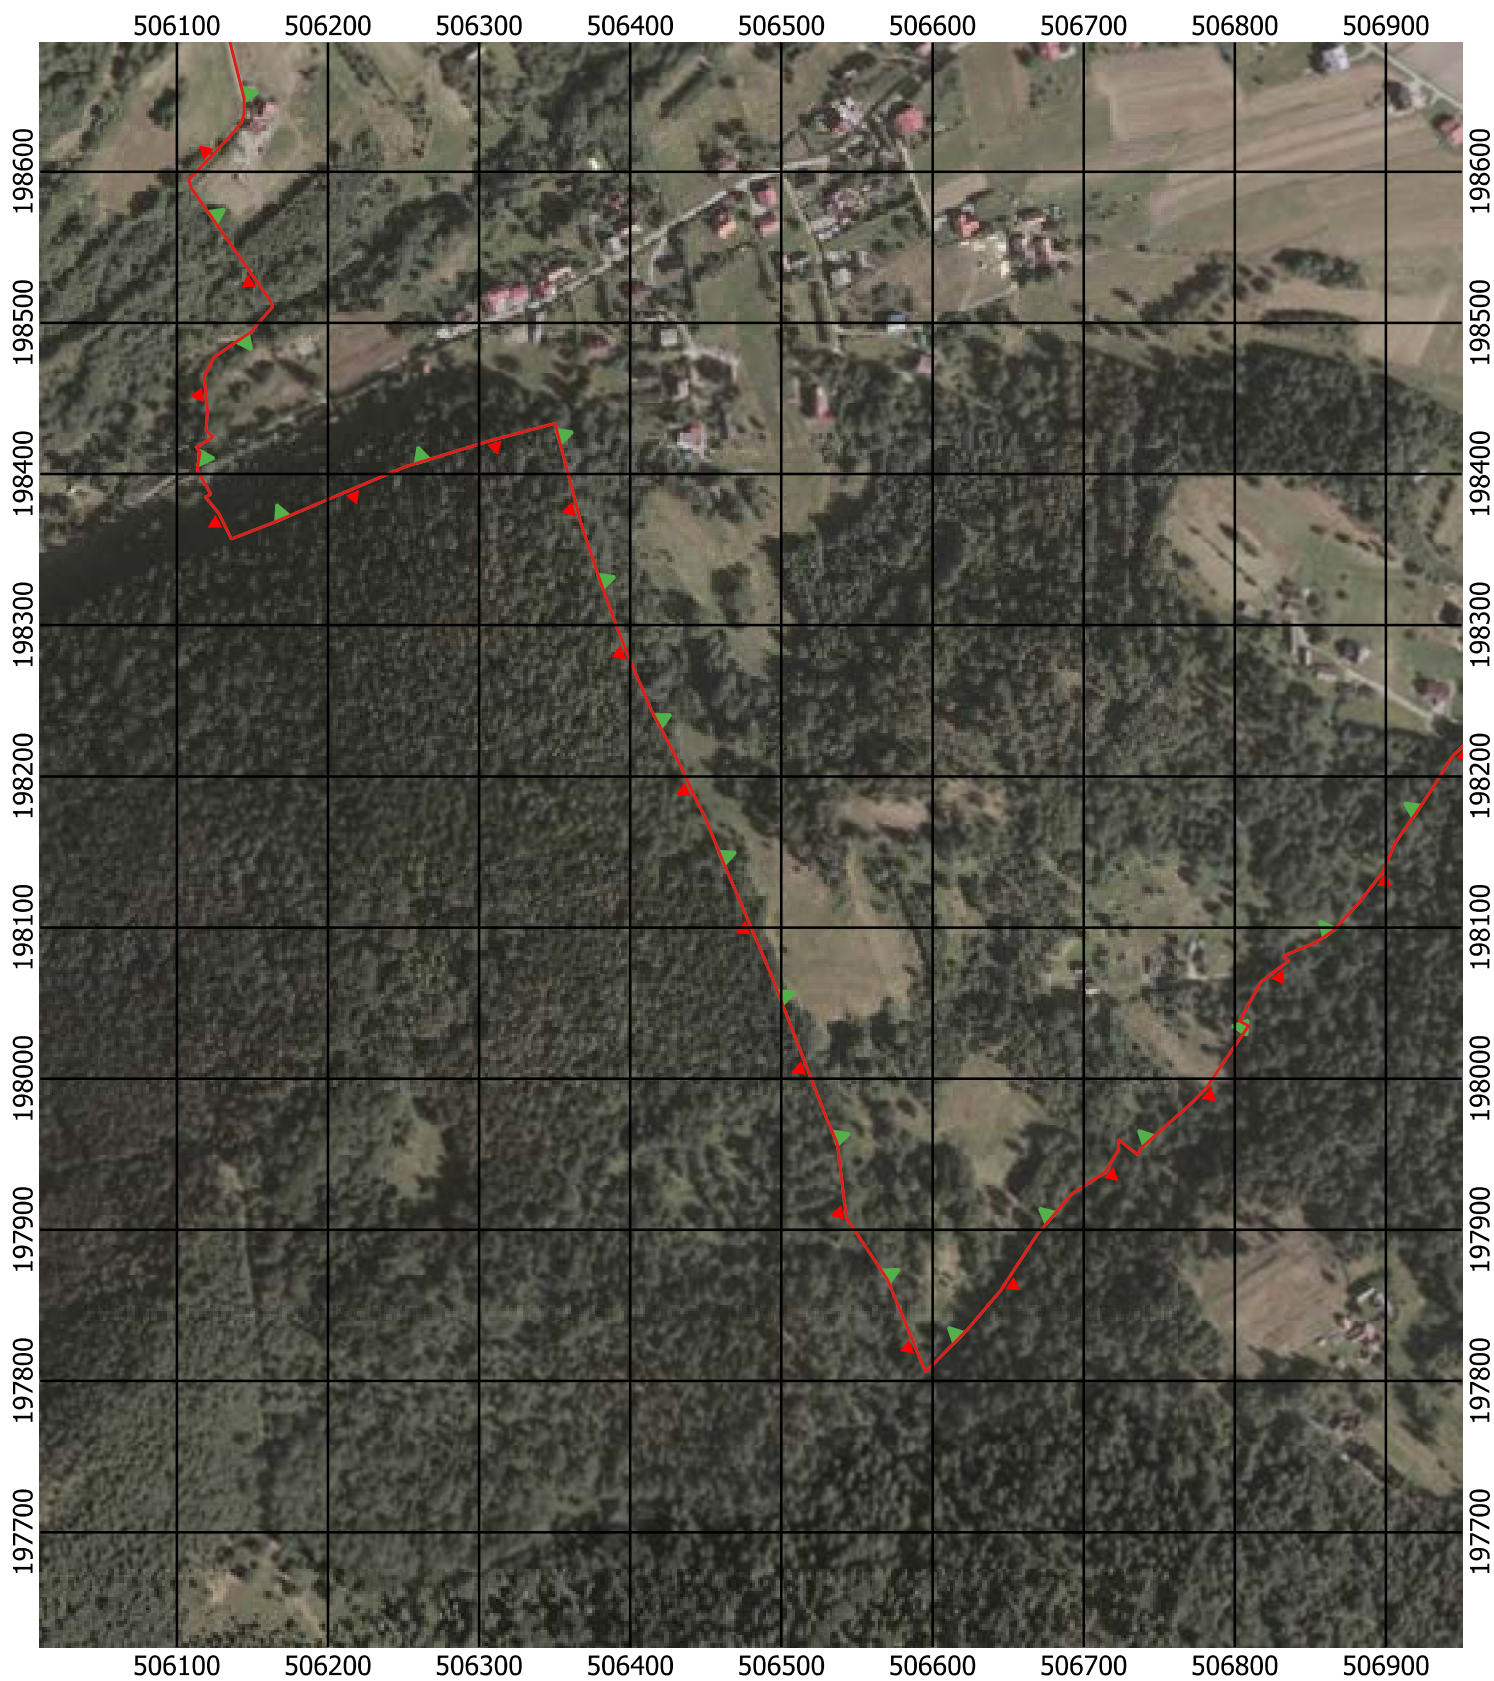

Przebieg granicy Parku Krajobrazowego Beskidu Śląskiego wraz z otuliną - arkusz 233 / 297