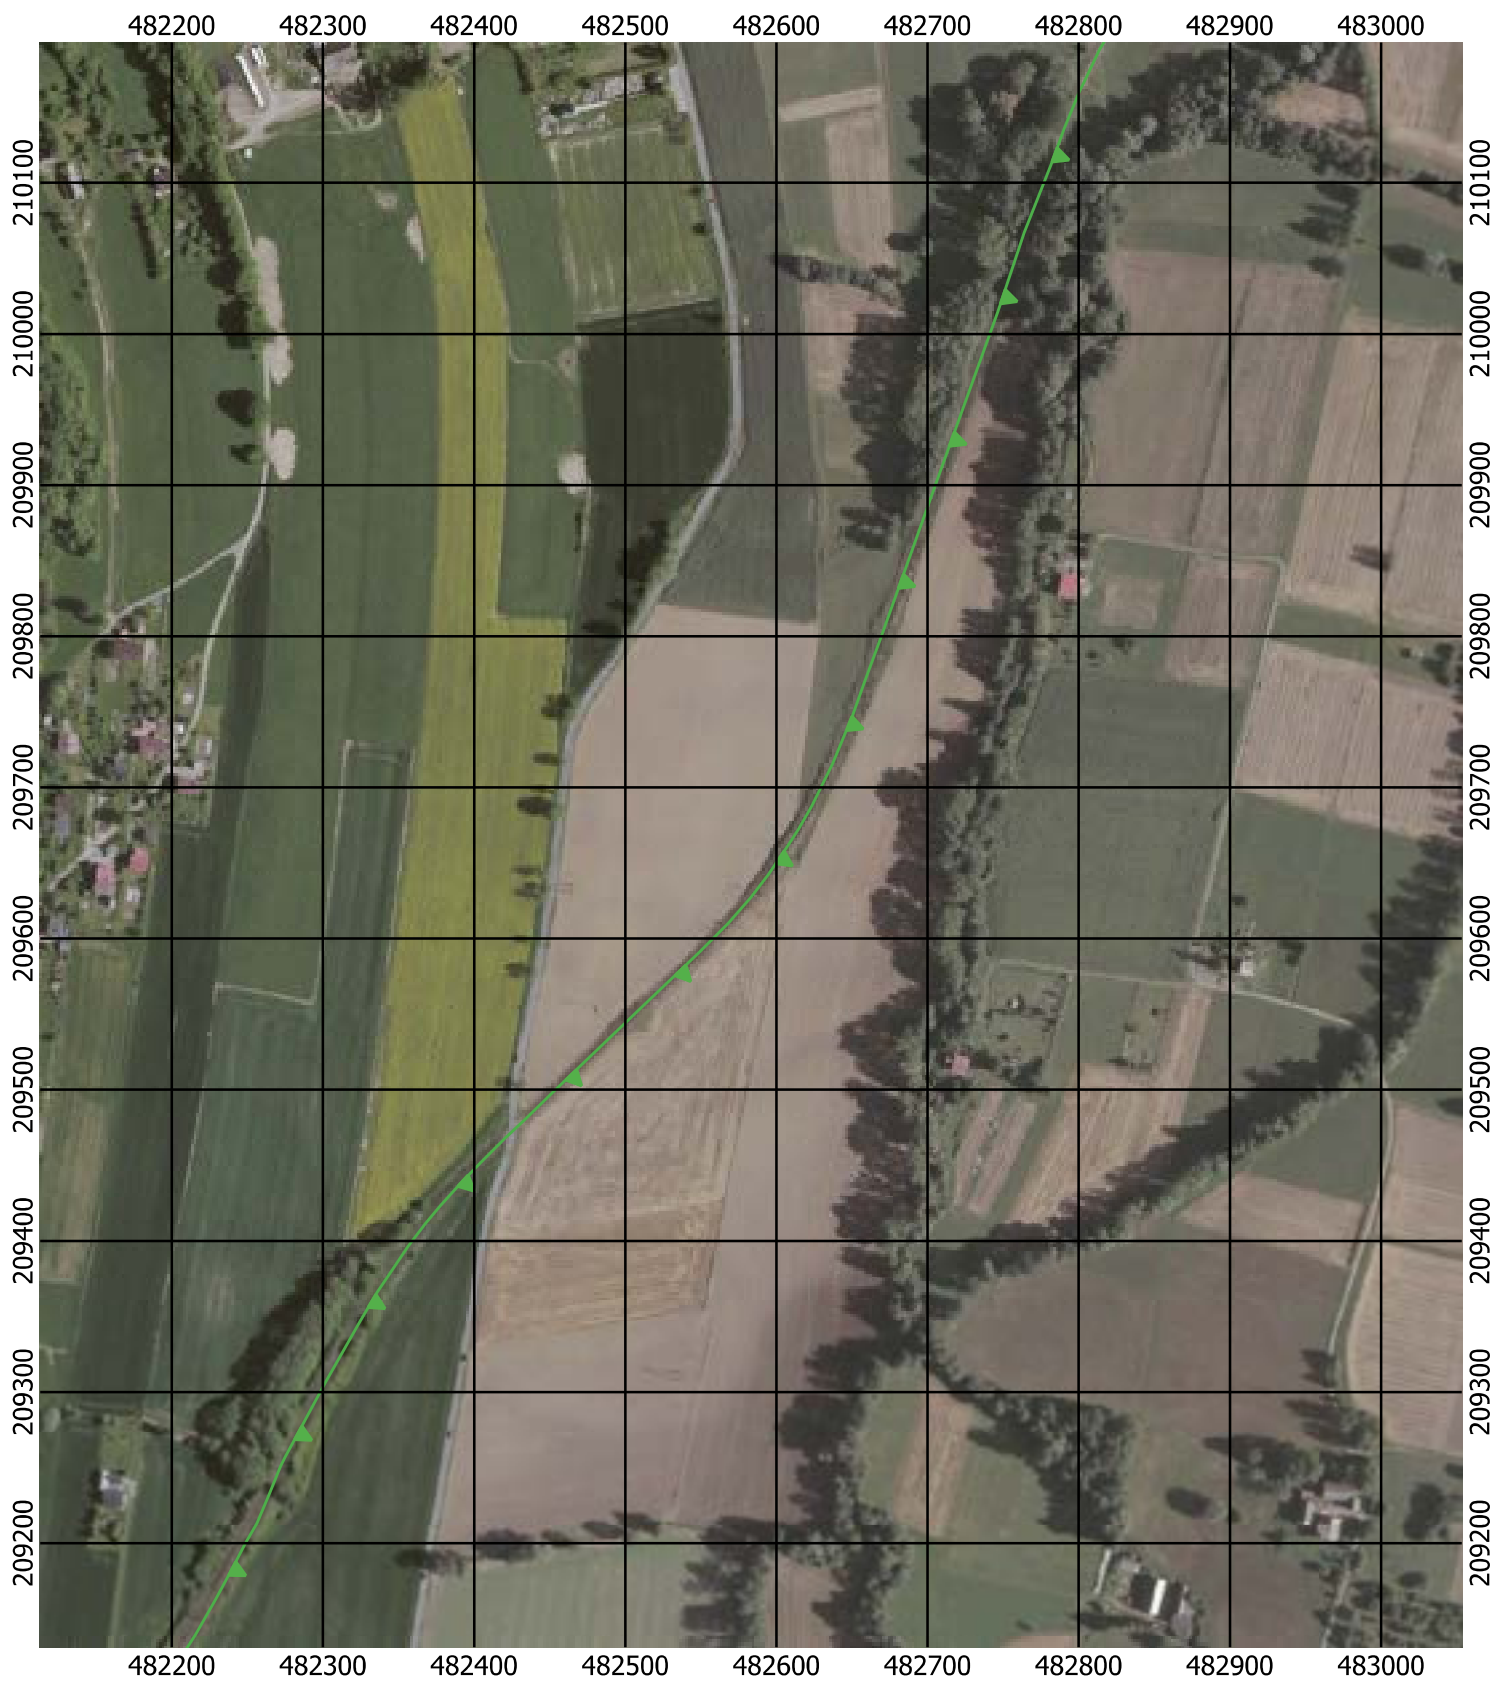

Przebieg granicy Parku Krajobrazowego Beskidu Śląskiego wraz z otuliną - arkusz 149 / 297