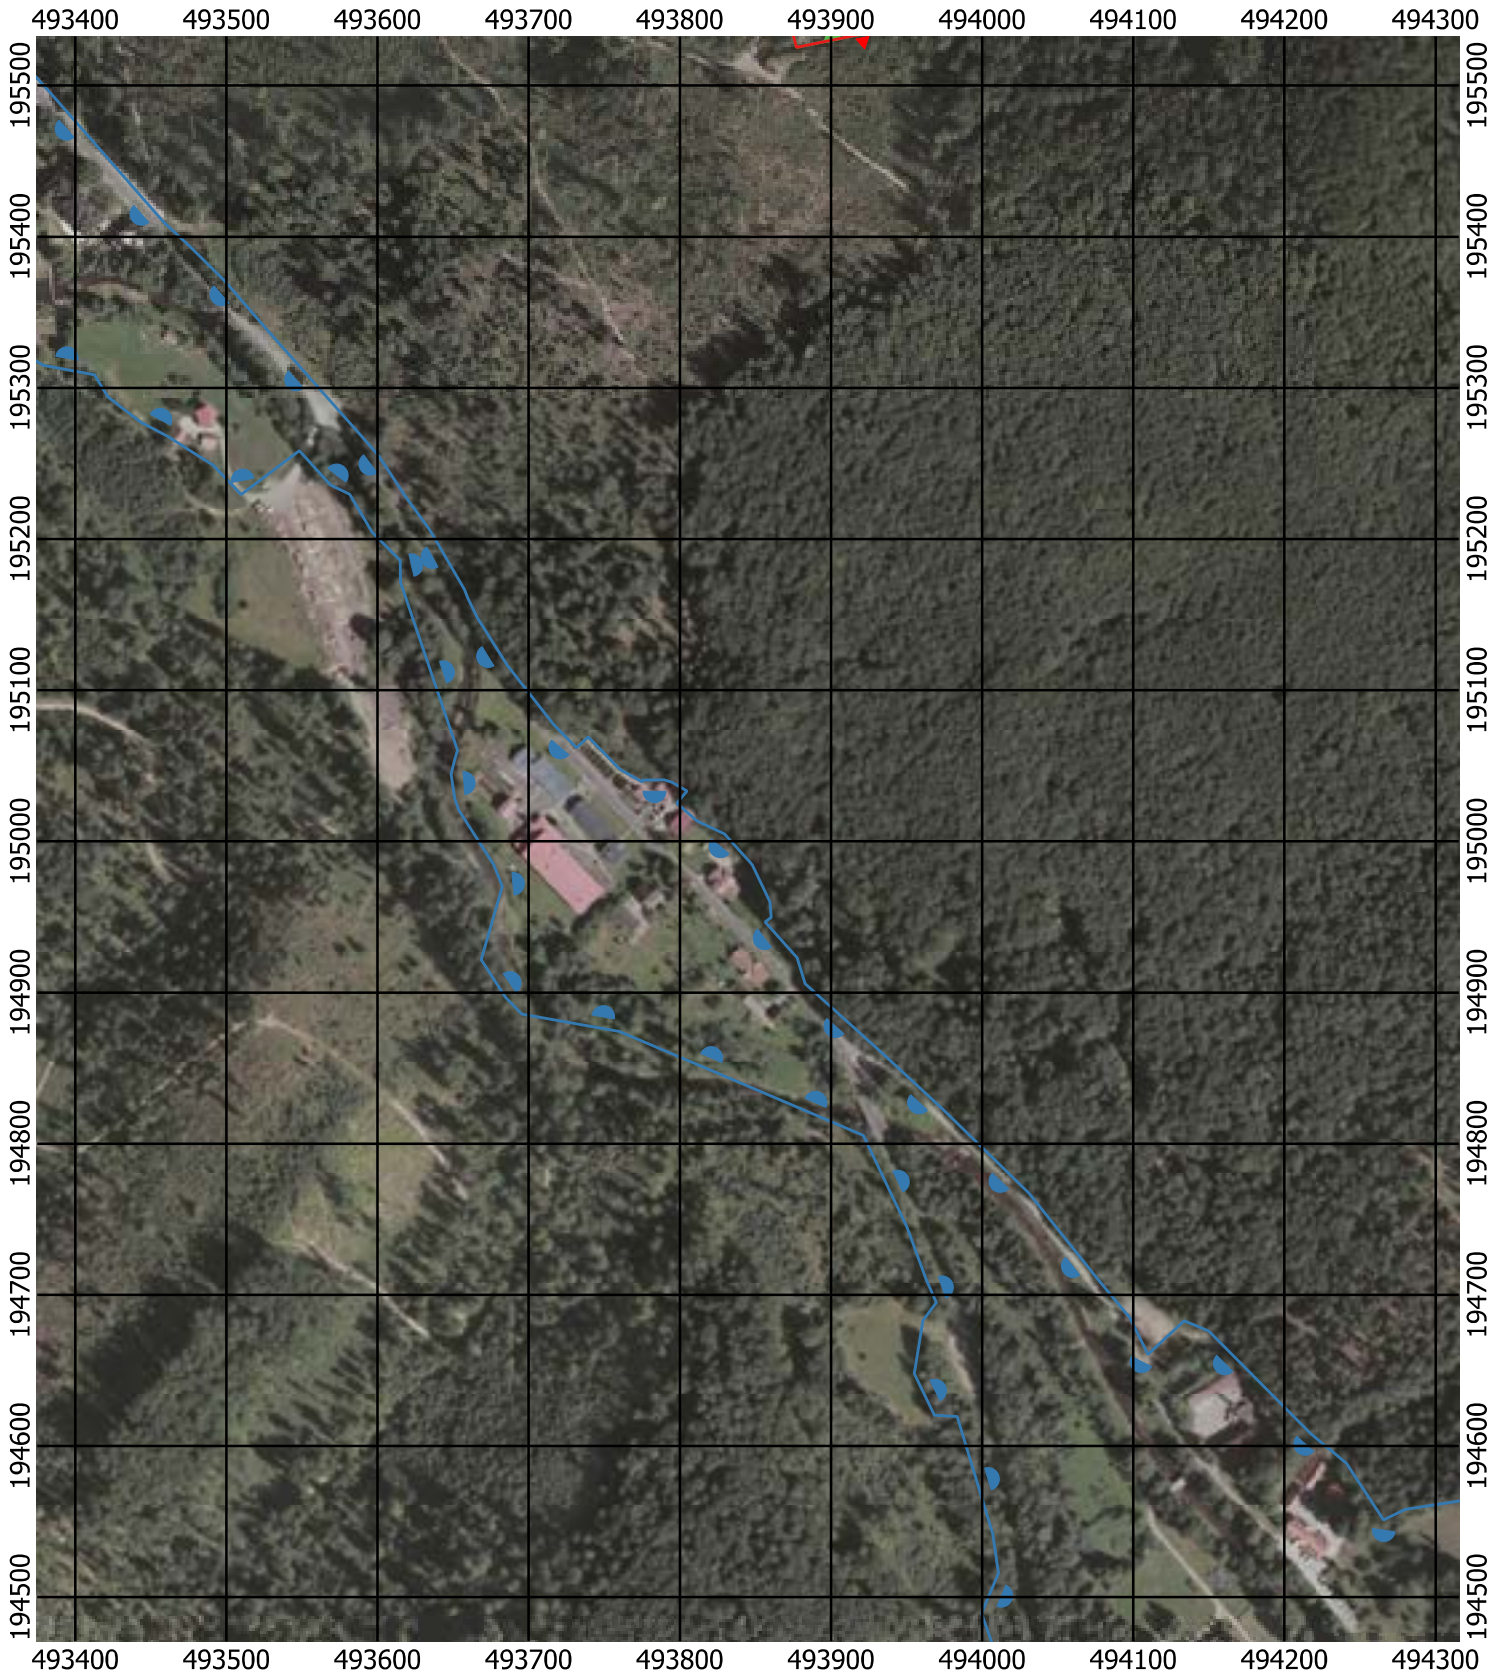

Przebieg granicy Parku Krajobrazowego Beskidu Śląskiego wraz z otuliną - arkusz 95 / 297