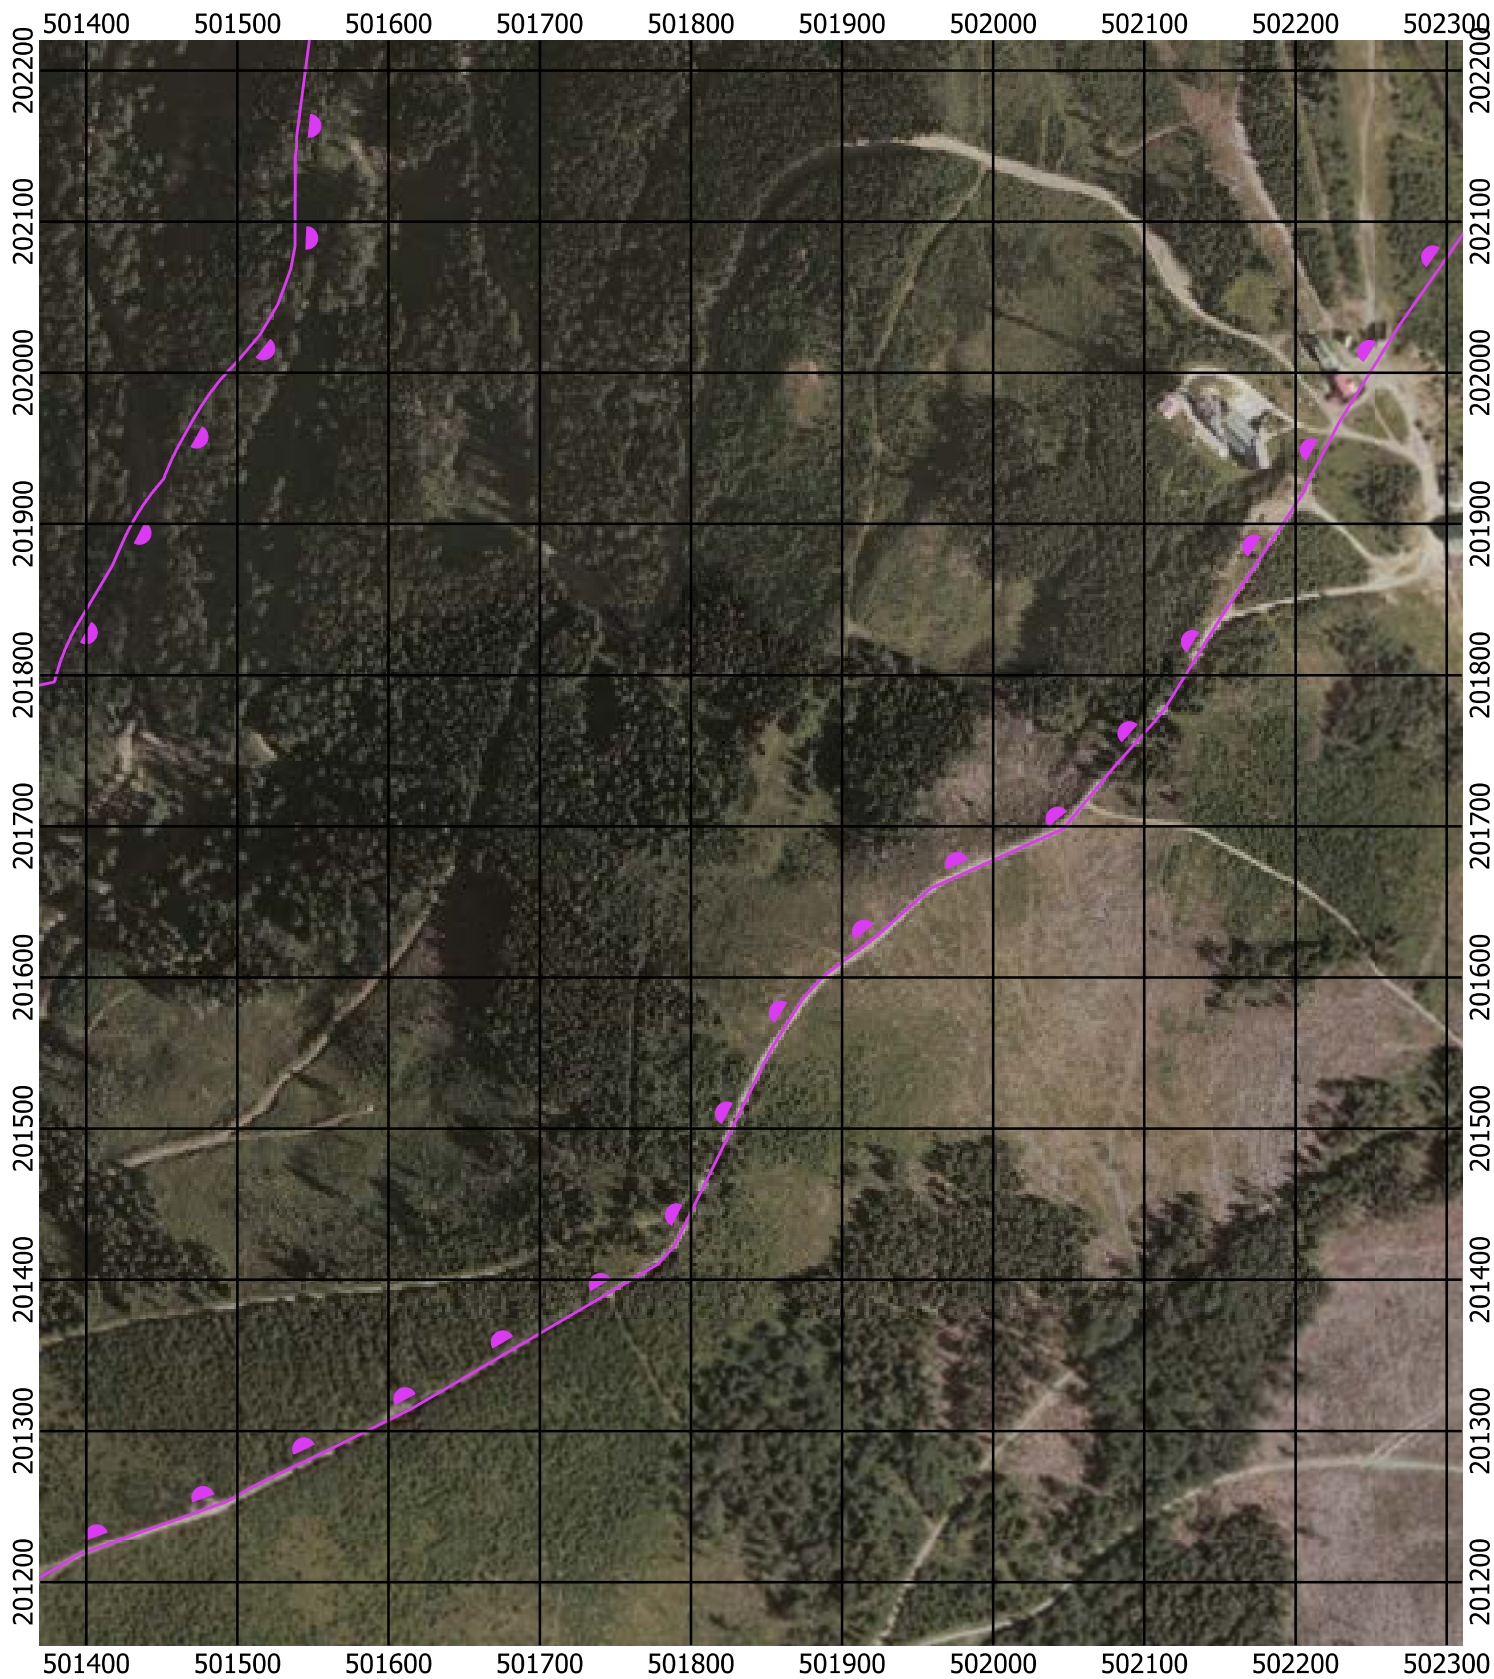

Przebieg granicy Parku Krajobrazowego Beskidu Śląskiego wraz z otuliną - arkusz 211 / 297