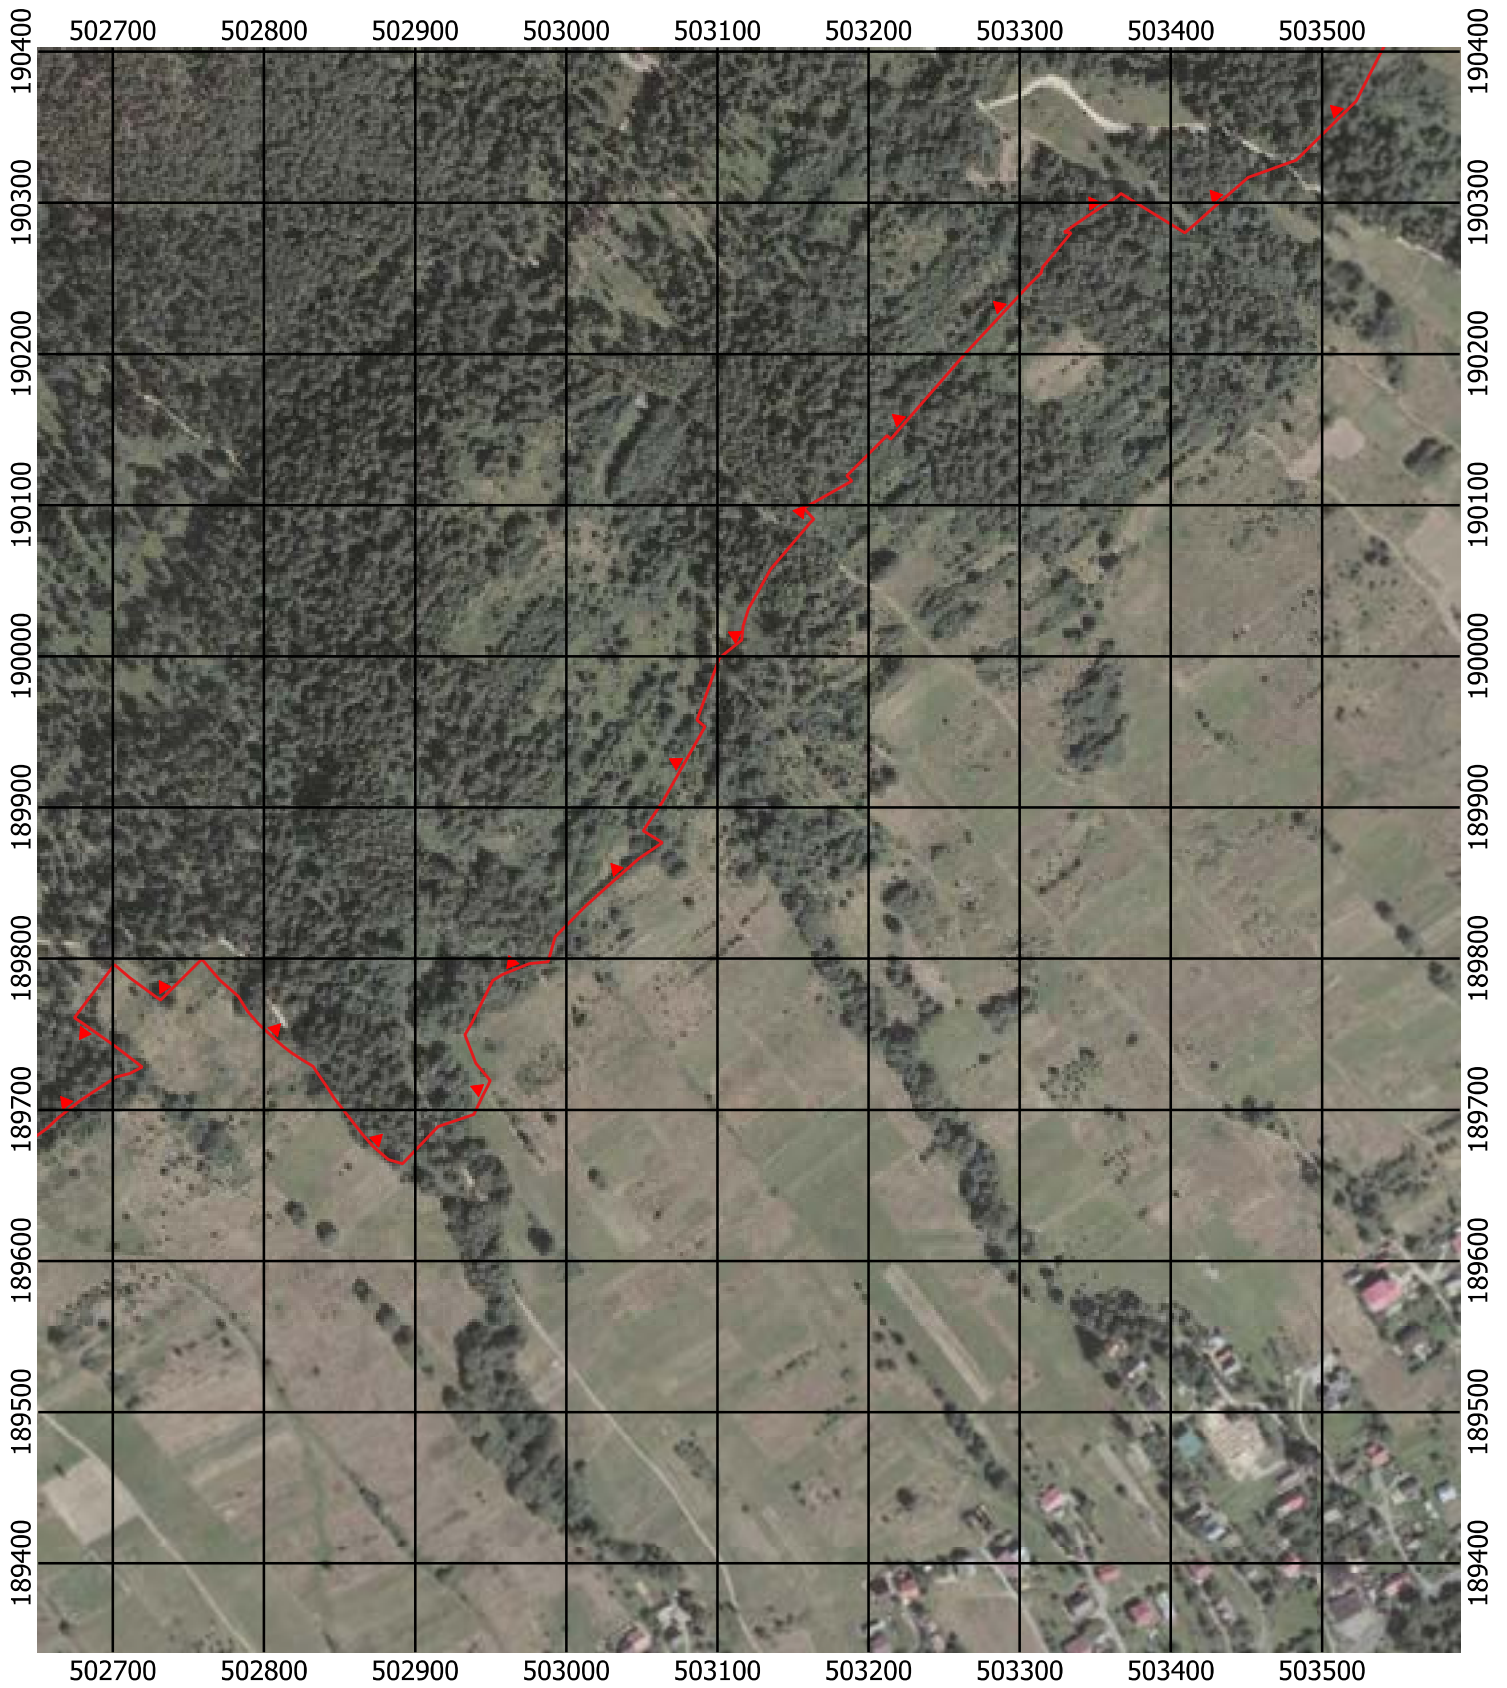

Przebieg granicy Parku Krajobrazowego Beskidu Śląskiego wraz z otuliną - arkusz 250 / 297