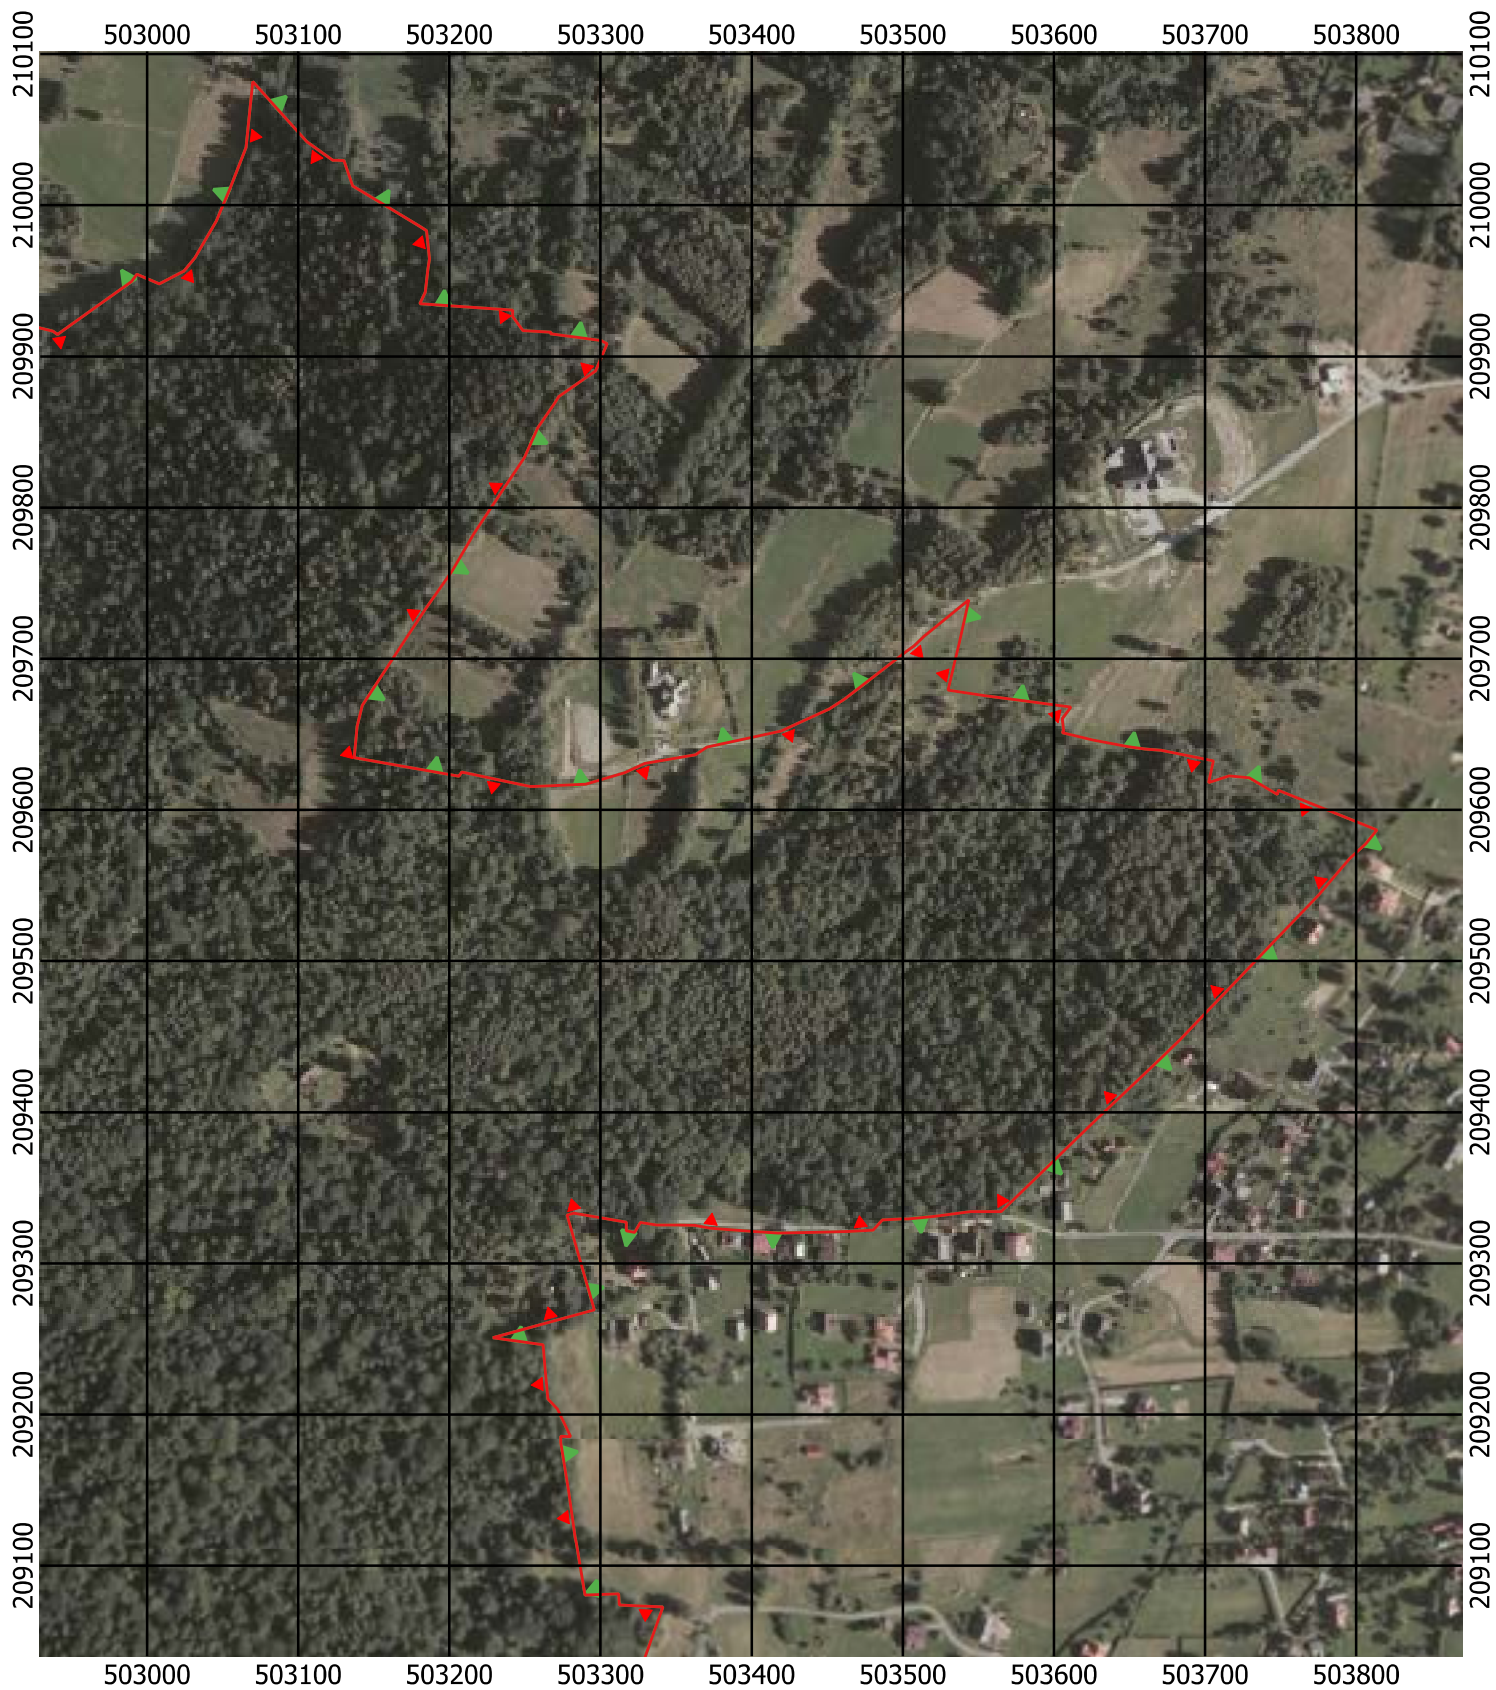

Przebieg granicy Parku Krajobrazowego Beskidu Śląskiego wraz z otuliną - arkusz 176 / 297