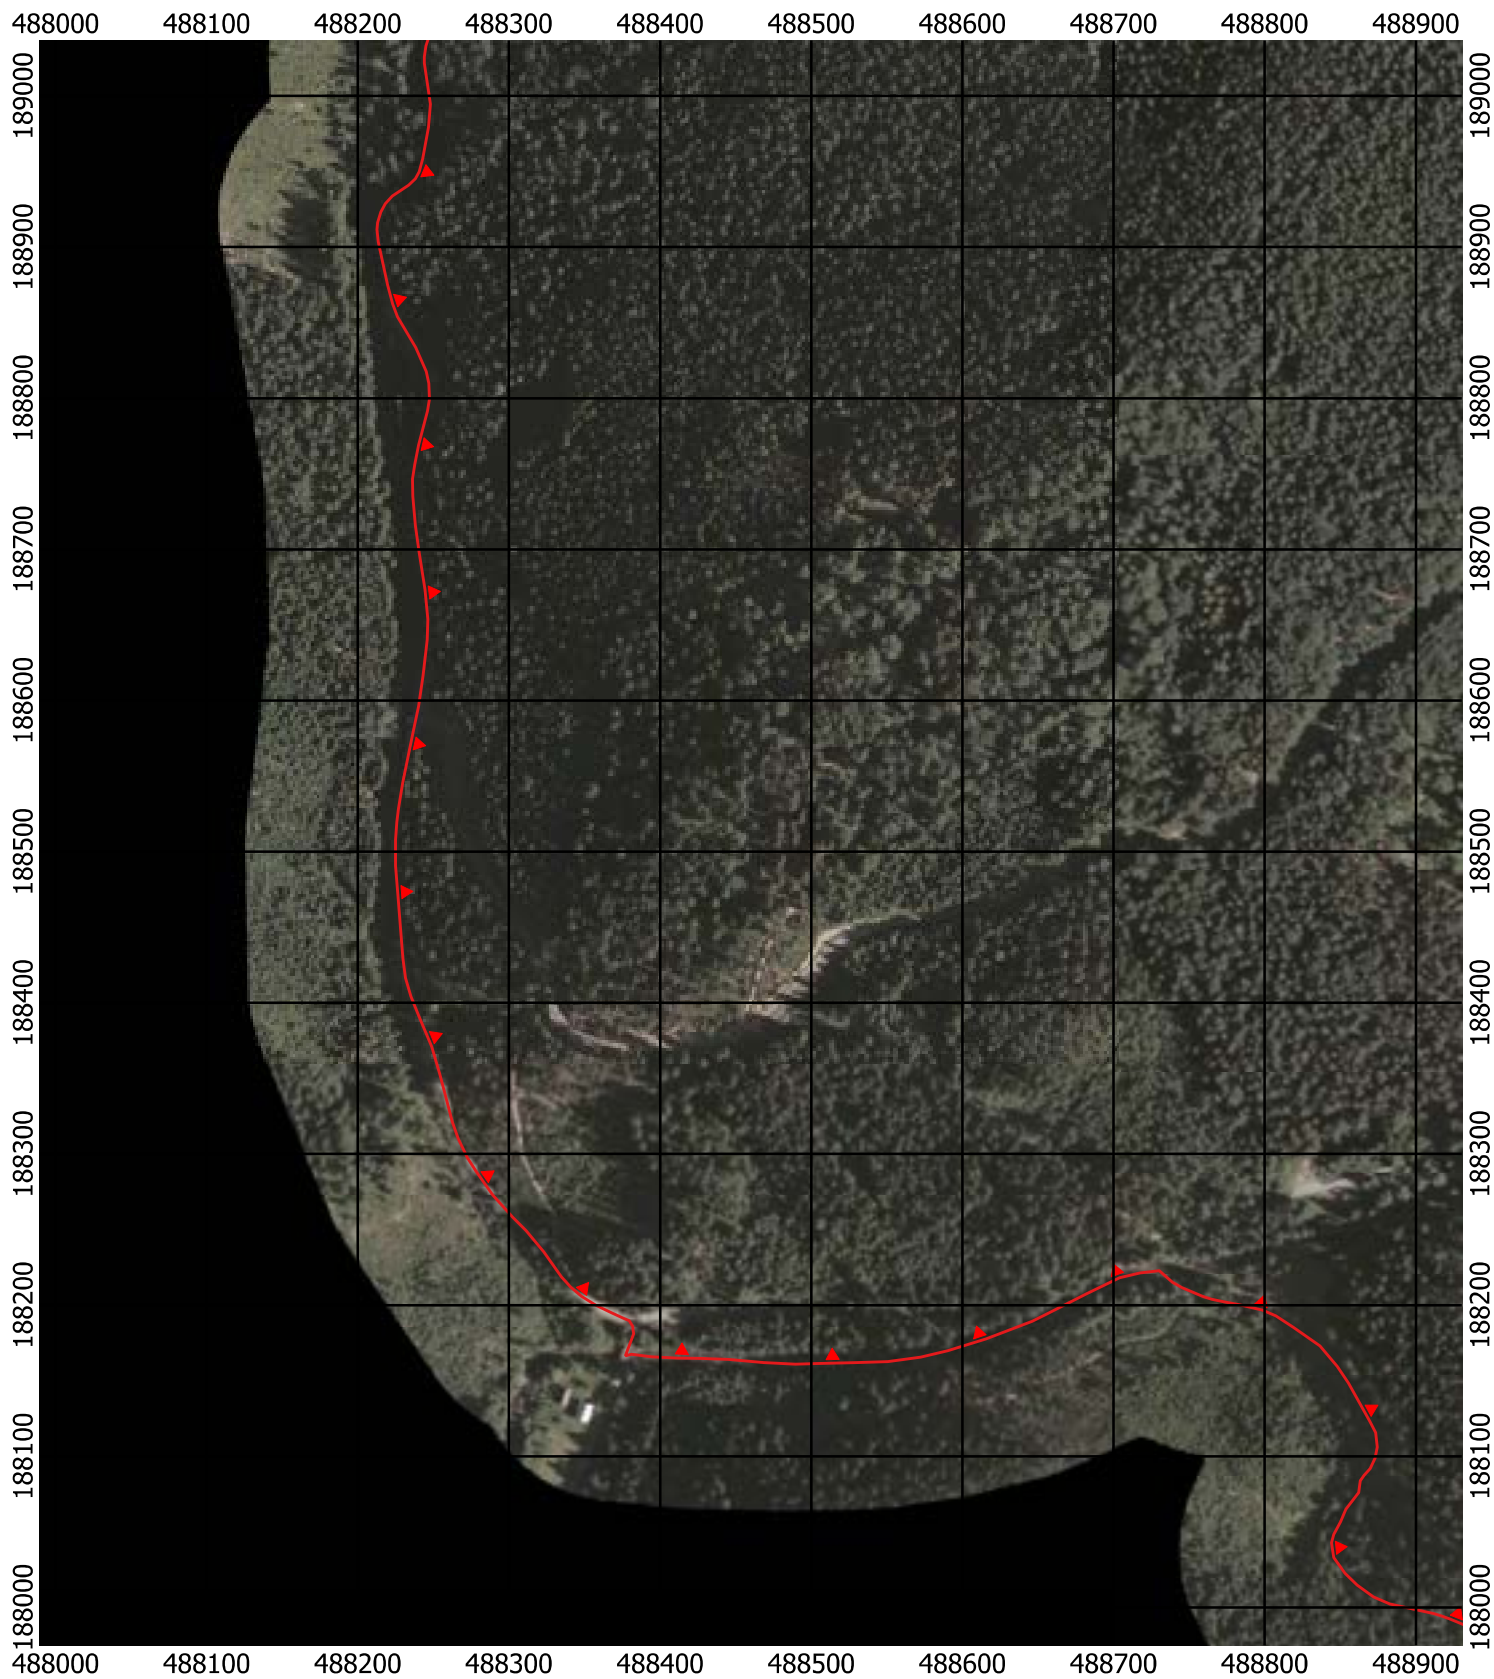

Przebieg granicy Parku Krajobrazowego Beskidu Śląskiego wraz z otuliną - arkusz 288 / 297