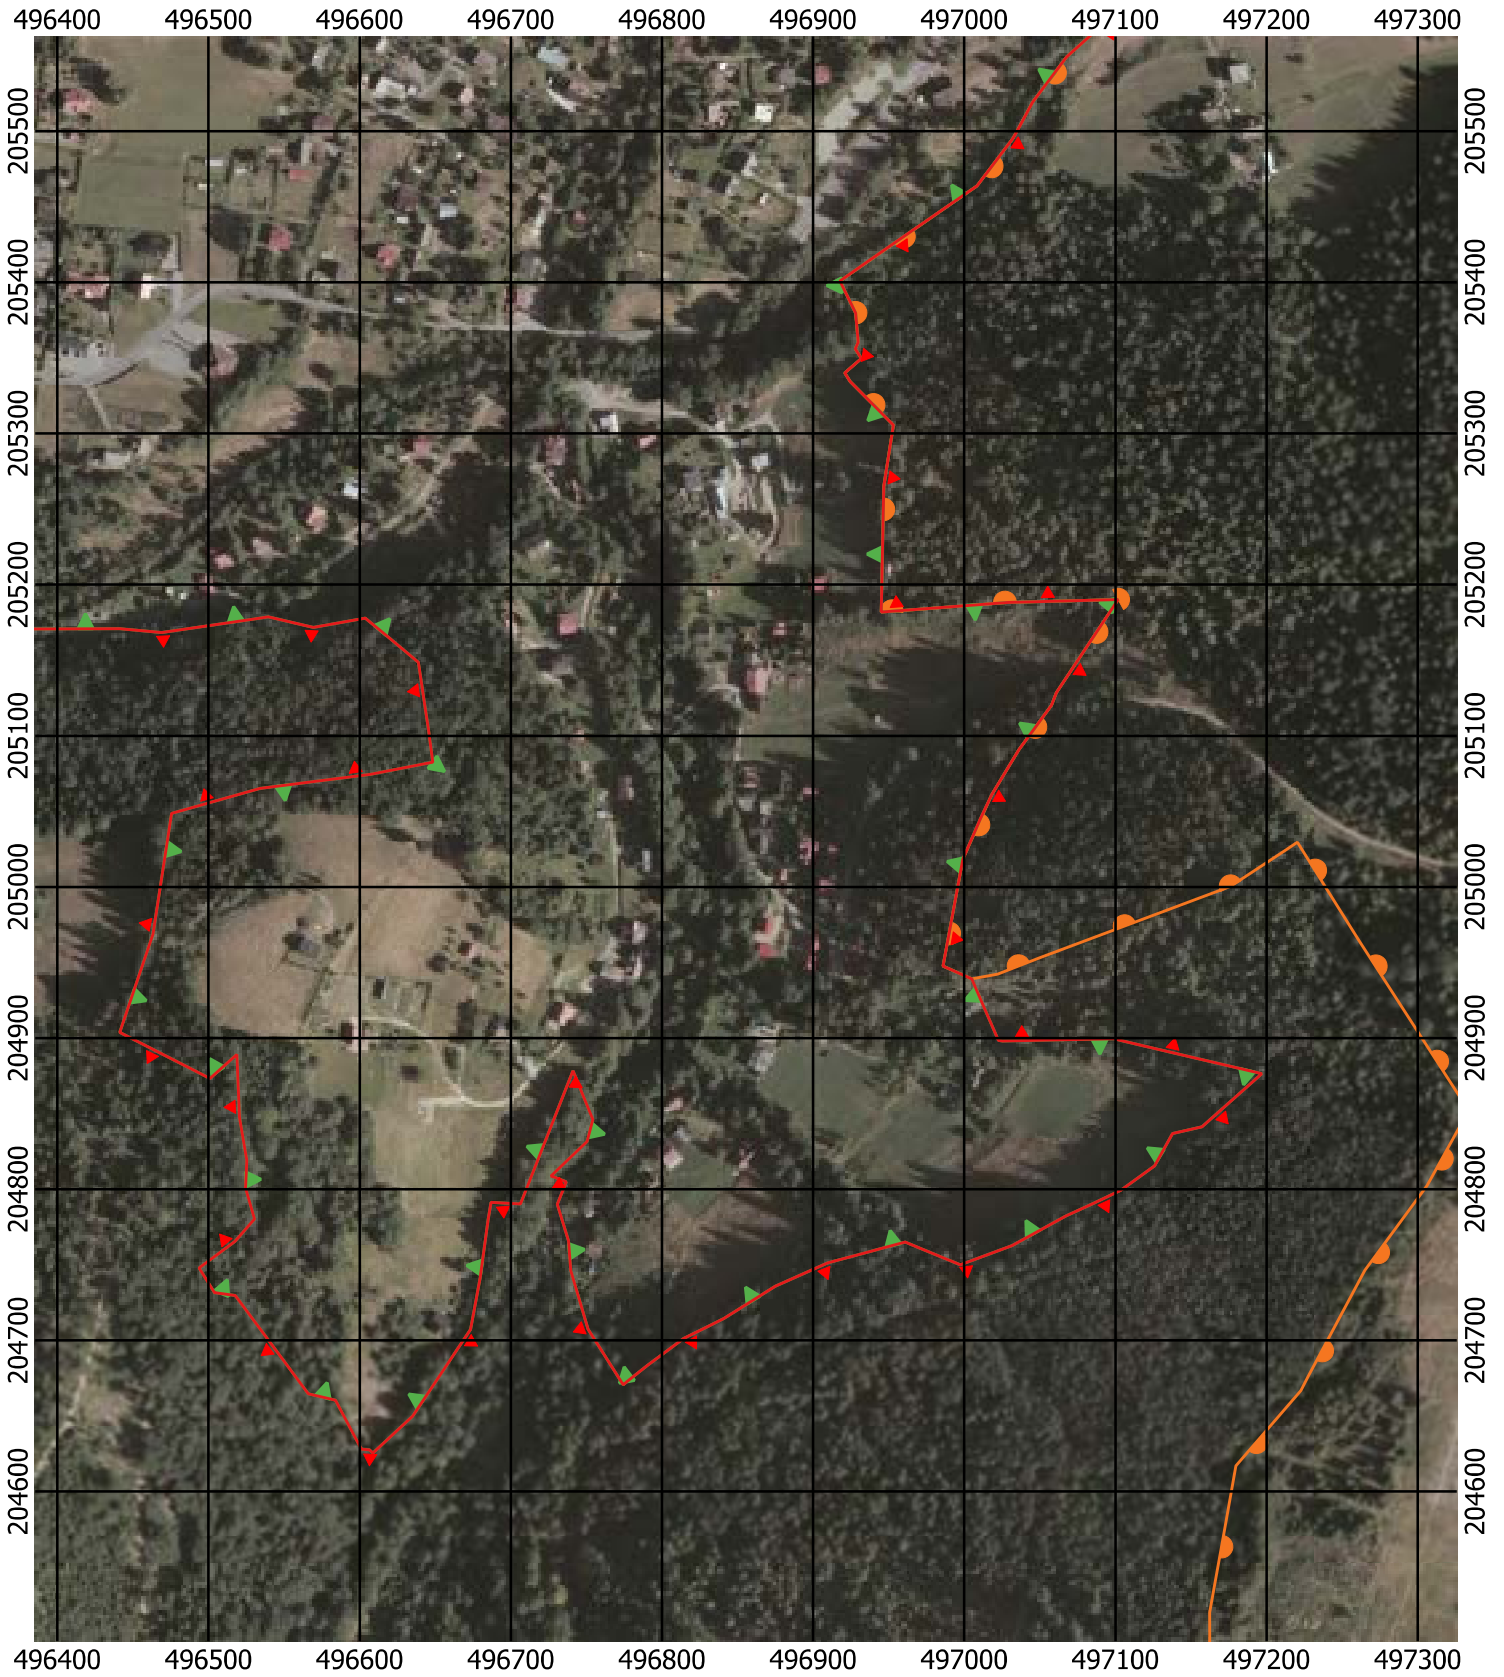

Przebieg granicy Parku Krajobrazowego Beskidu Śląskiego wraz z otuliną - arkusz 39 / 297