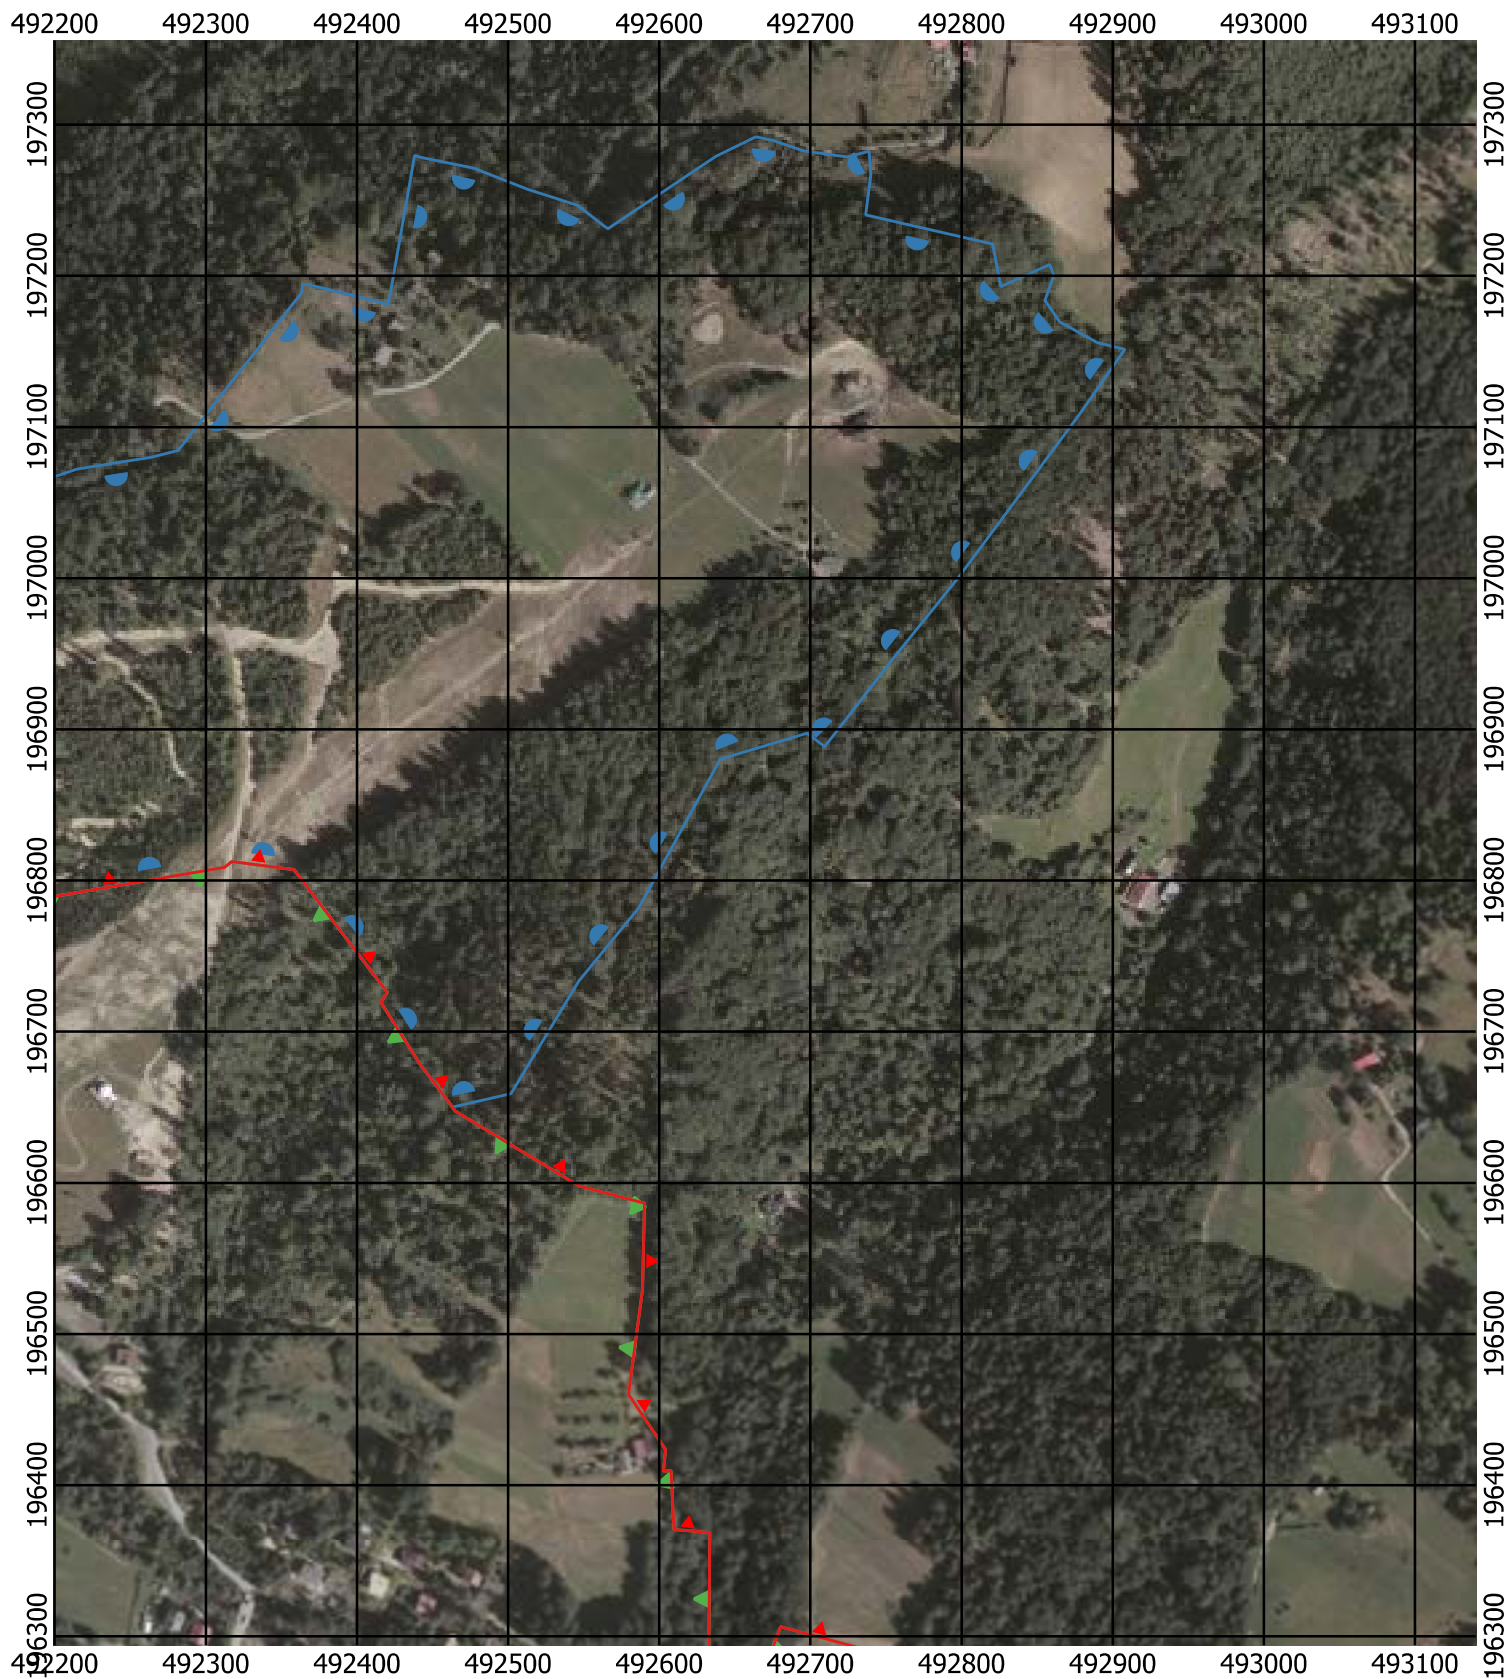

Przebieg granicy Parku Krajobrazowego Beskidu Śląskiego wraz z otuliną - arkusz 76 / 297