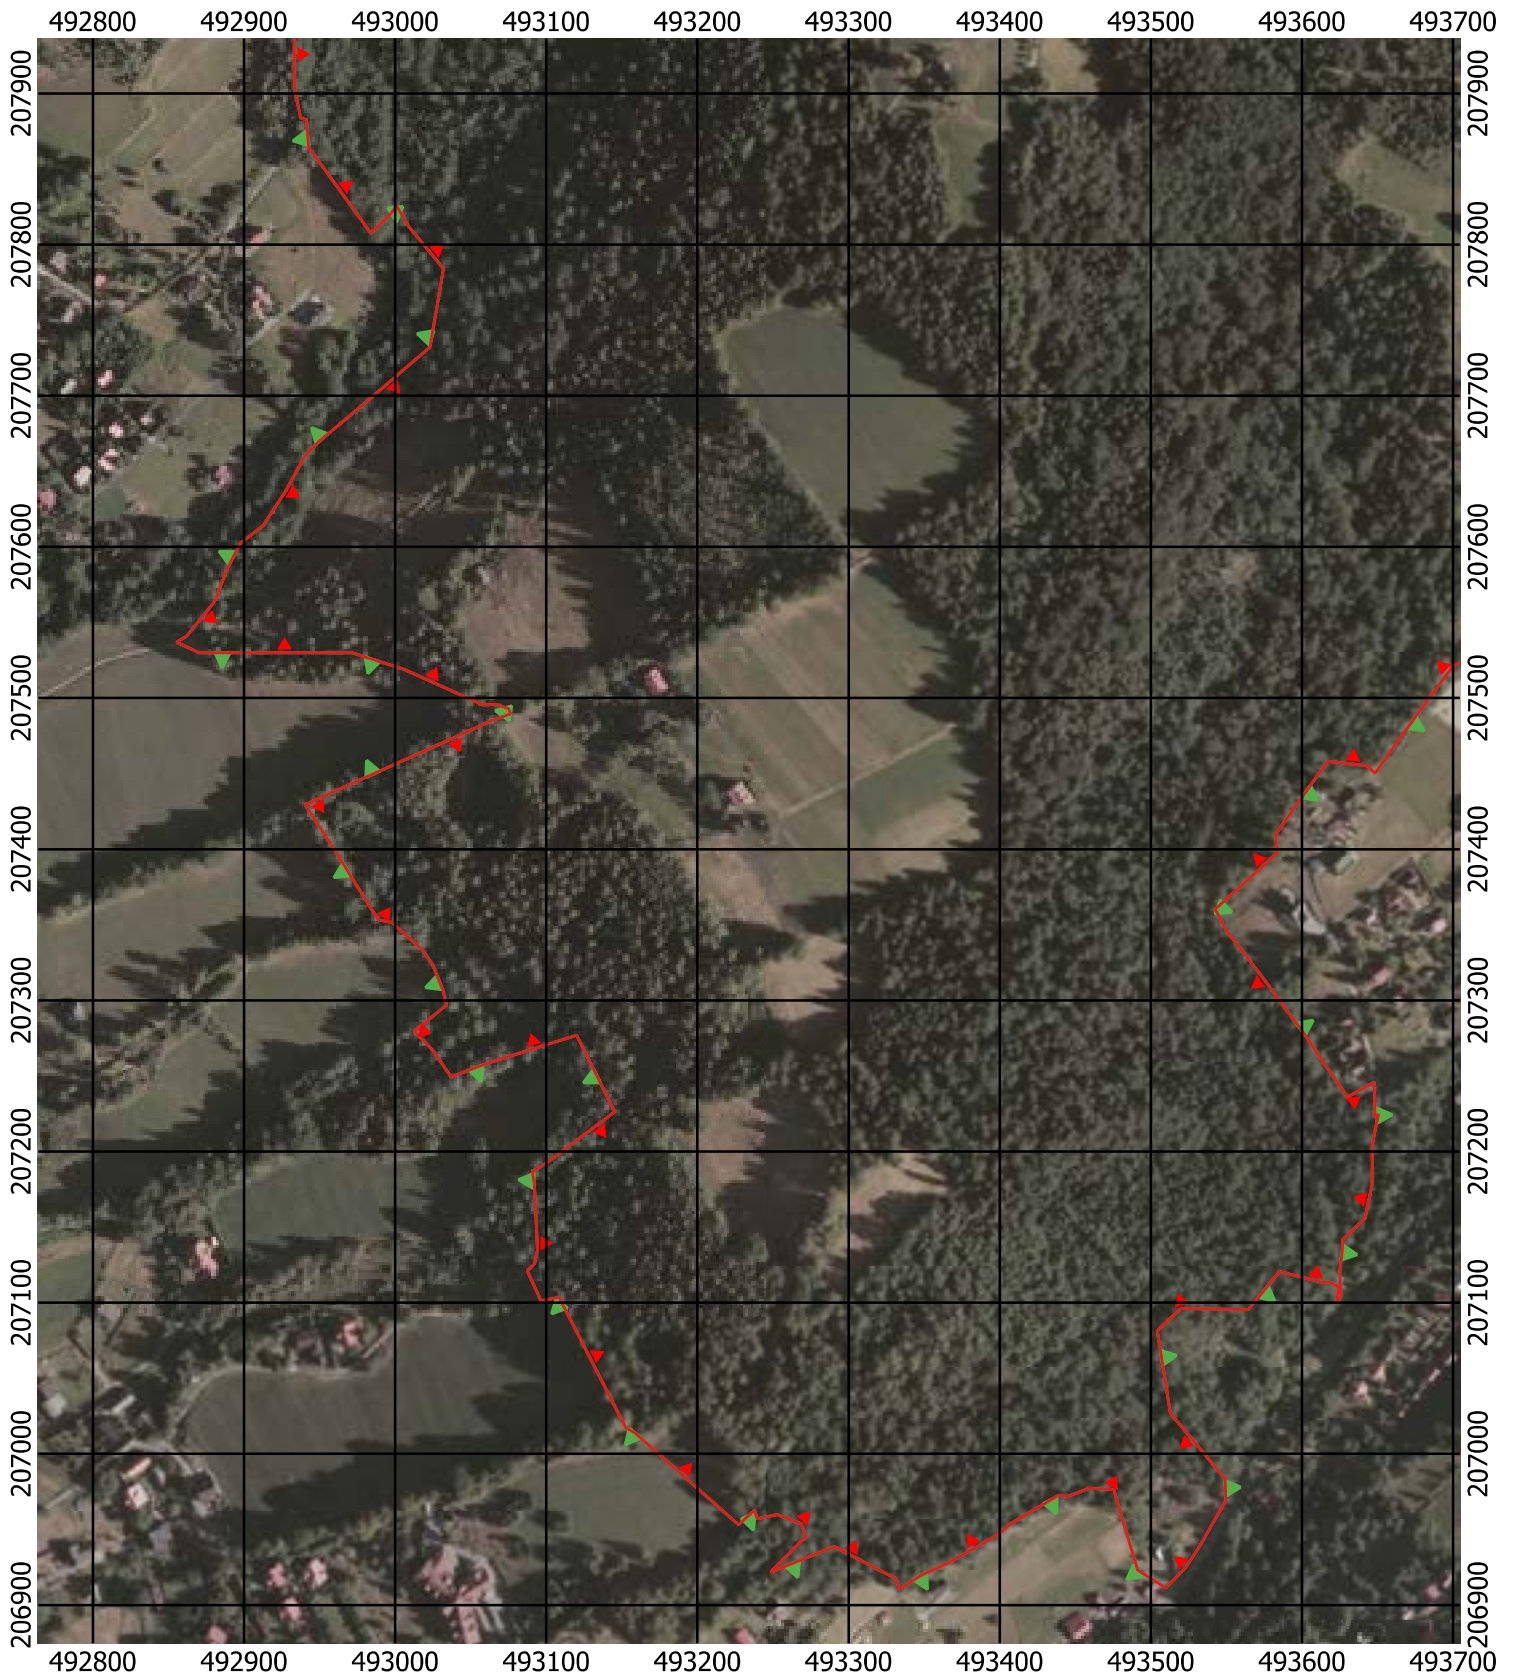

Przebieg granicy Parku Krajobrazowego Beskidu Śląskiego wraz z otuliną - arkusz 32 / 297