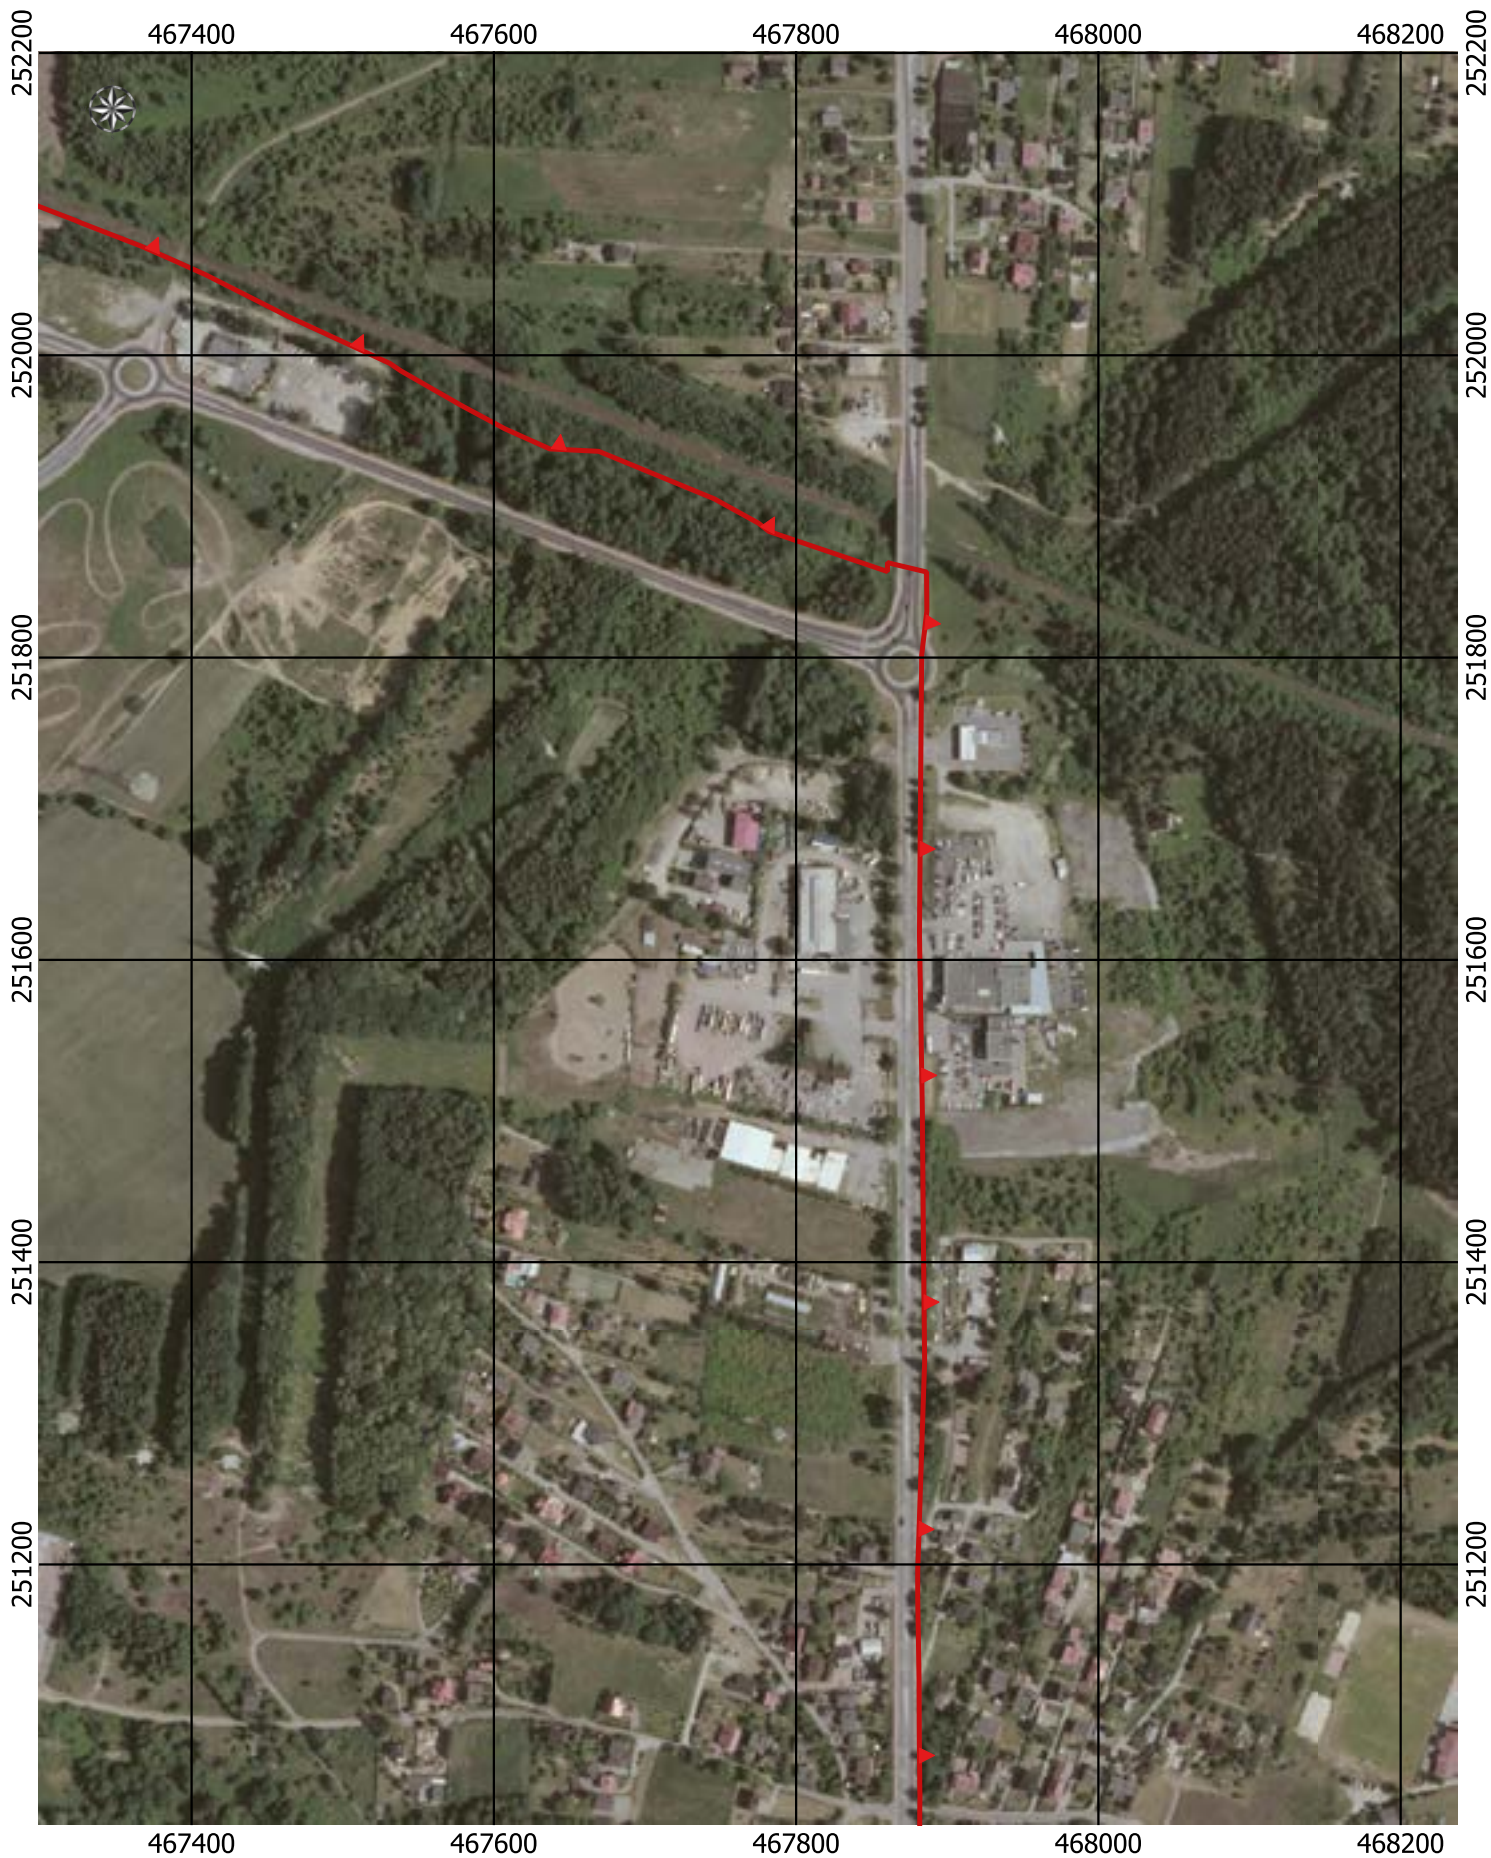

Przebieg granicy Parku Krajobrazowego Cysterskie Kompozycje Krajobrazowe Rud Wielkich wraz z otuliną - arkusz 130/227