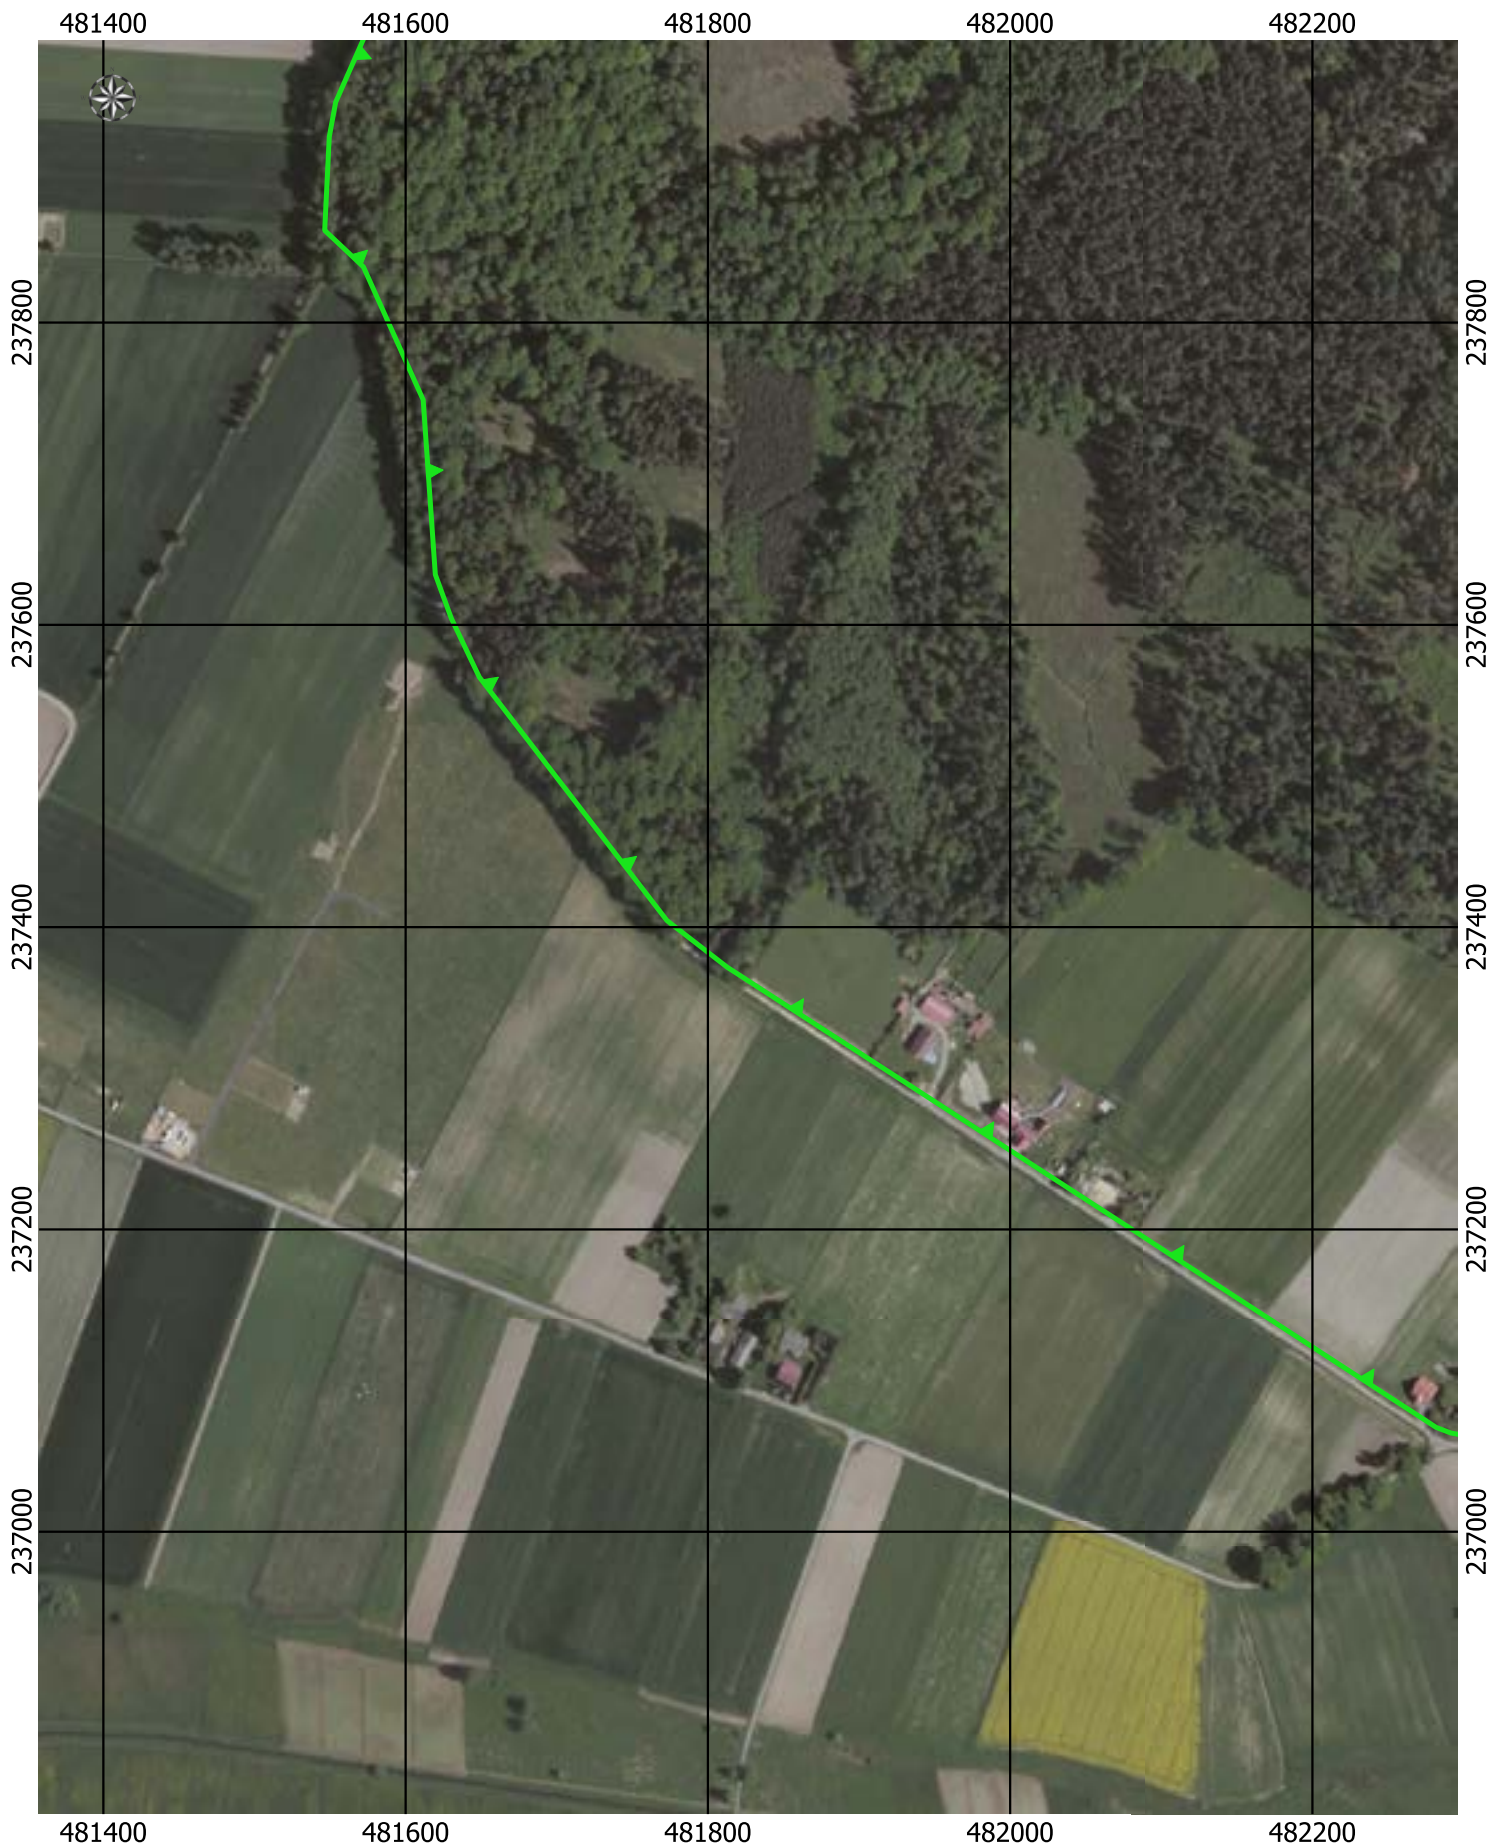

Przebieg granicy Parku Krajobrazowego Cysterskie Kompozycje Krajobrazowe Rud Wielkich wraz z otuliną - arkusz 98/227