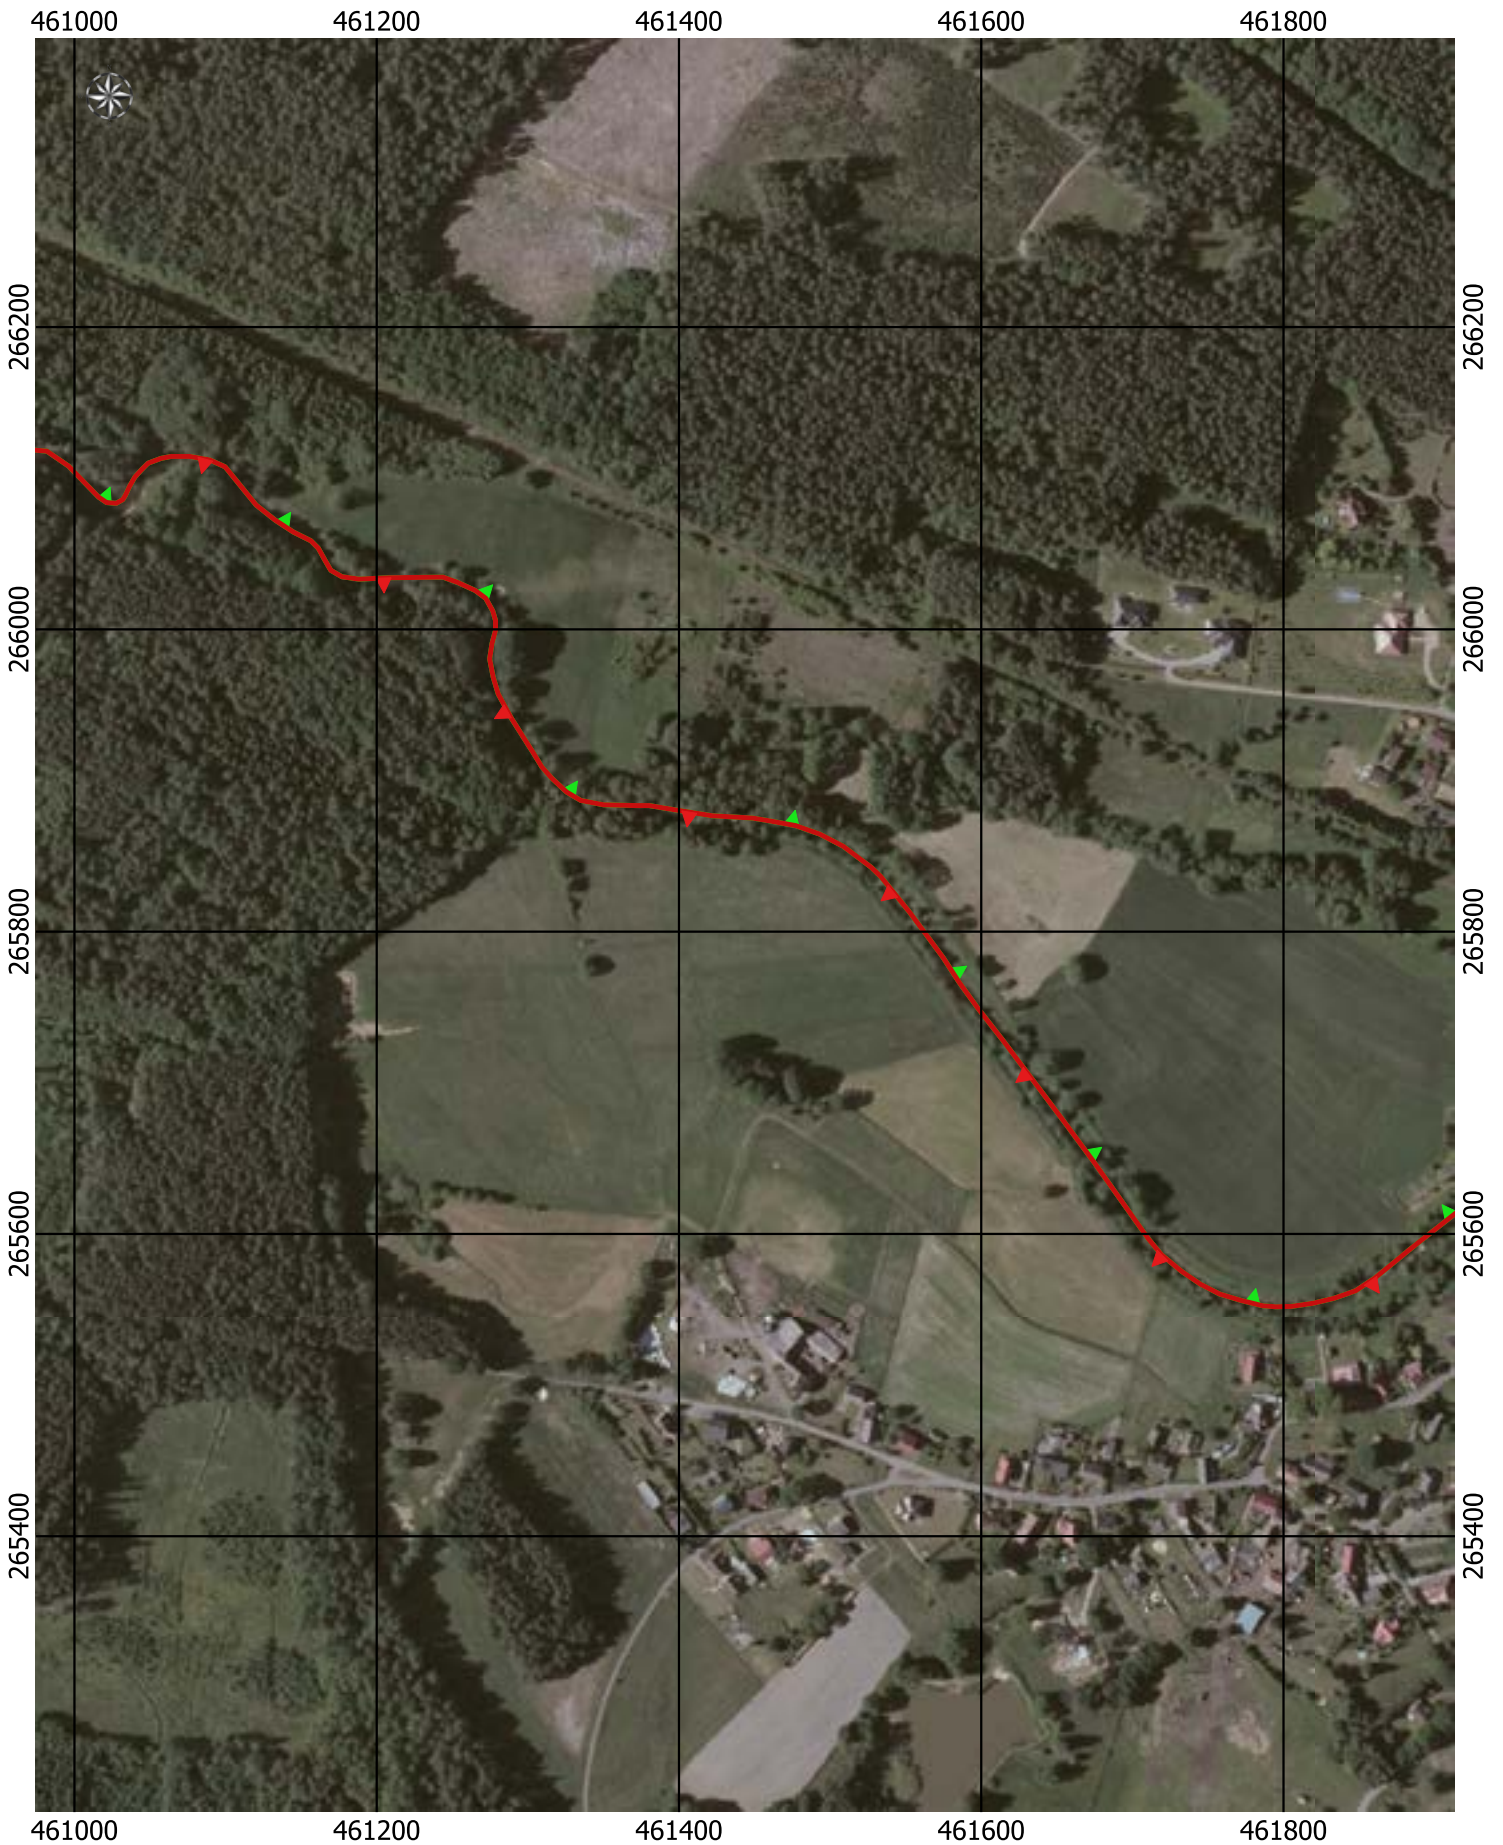

Przebieg granicy Parku Krajobrazowego Cysterskie Kompozycje Krajobrazowe Rud Wielkich wraz z otuliną - arkusz 23/227

0 50 100 150 200 m