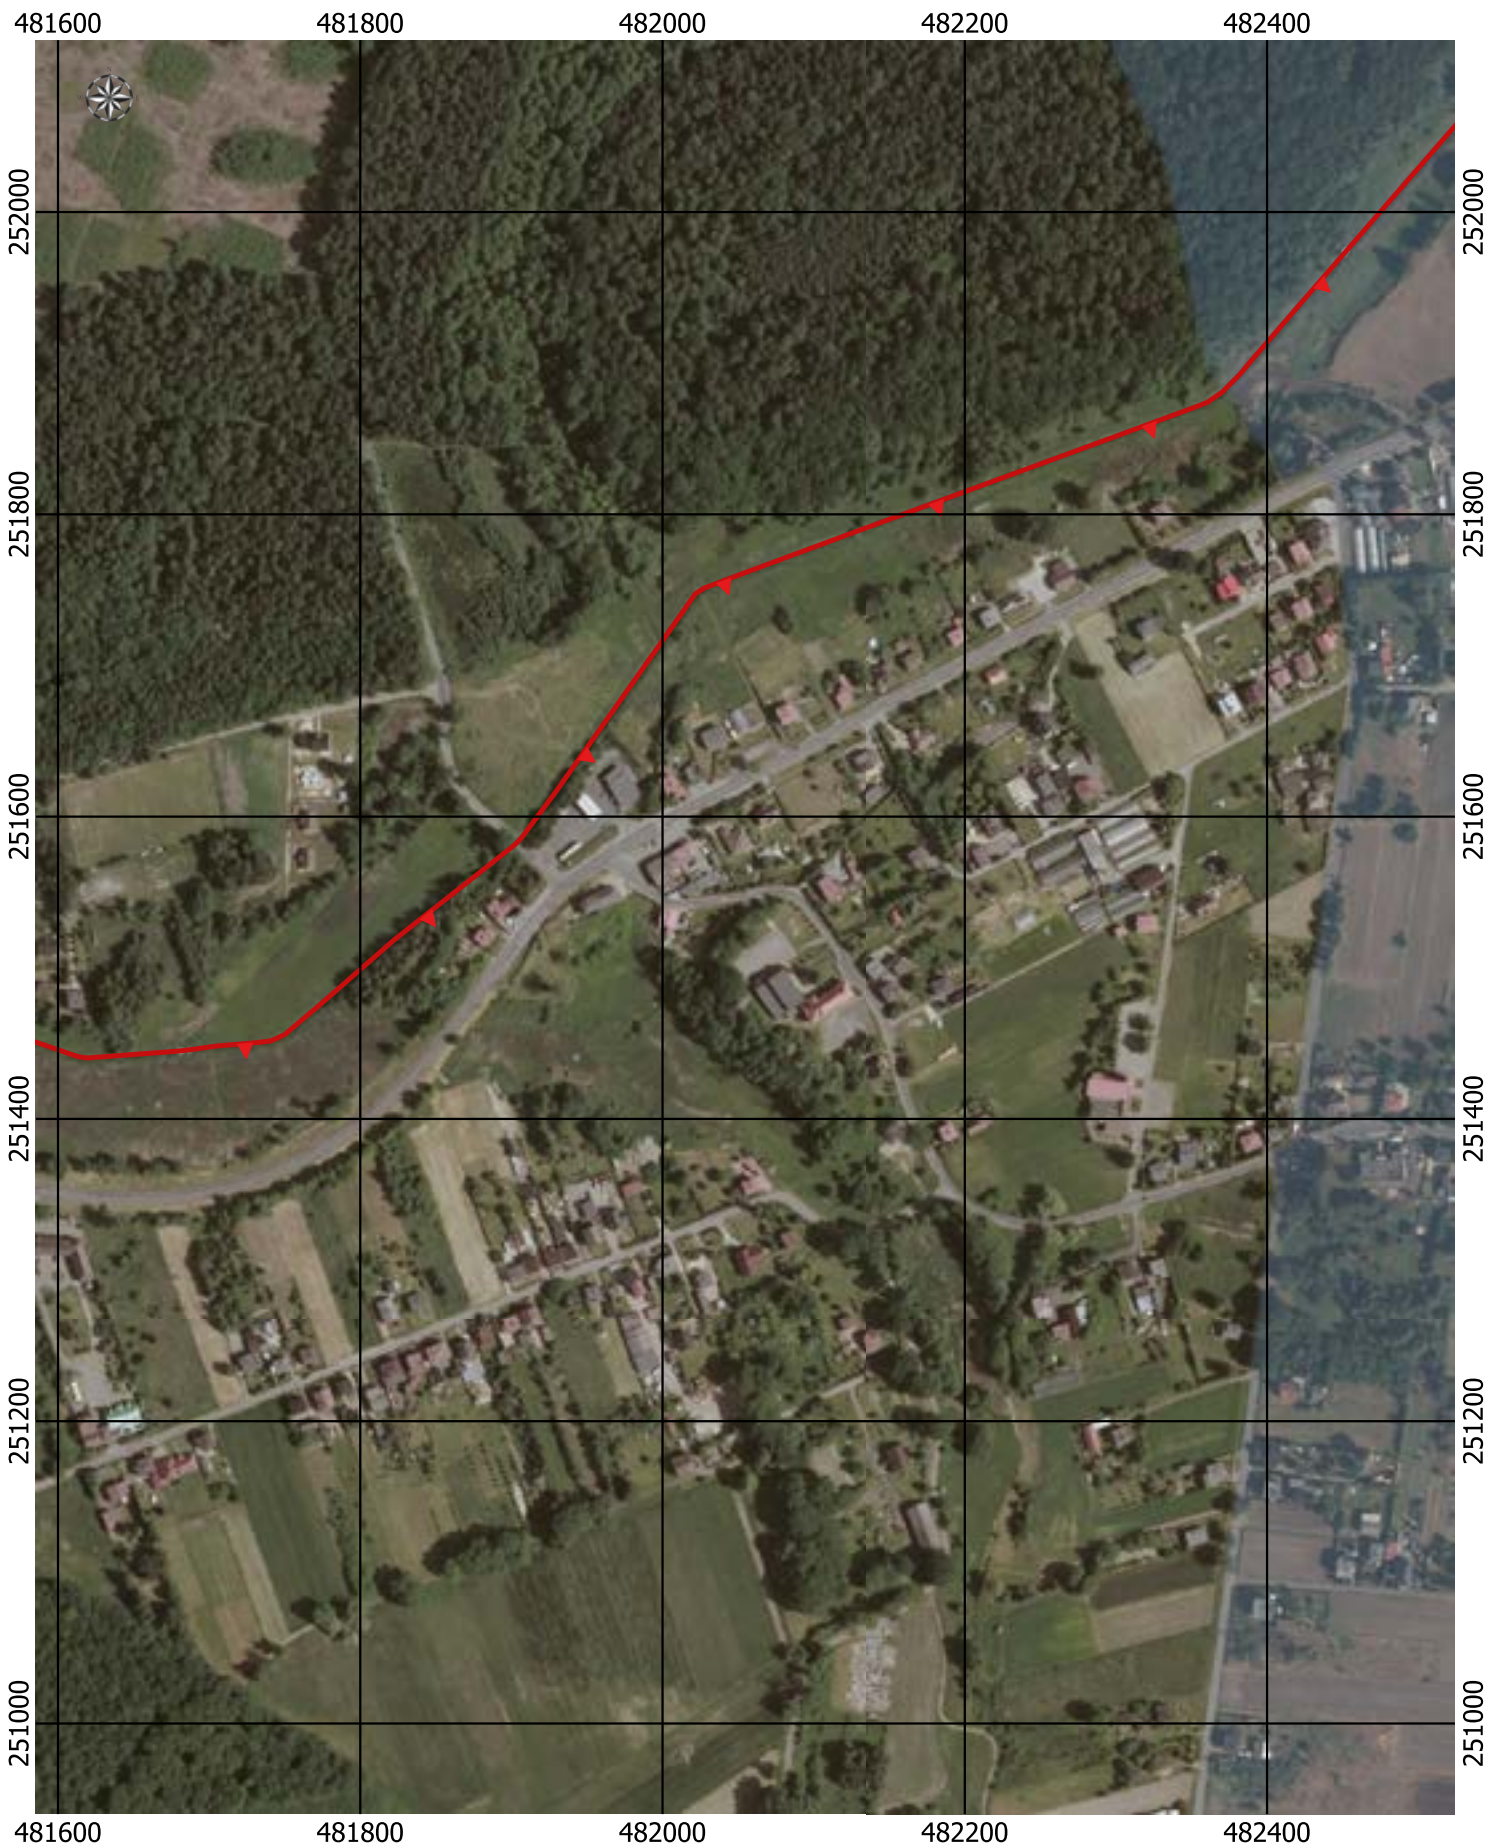

Przebieg granicy Parku Krajobrazowego Cysterskie Kompozycje Krajobrazowe Rud Wielkich wraz z otuliną - arkusz 70/227

0 50 100 150 200 m