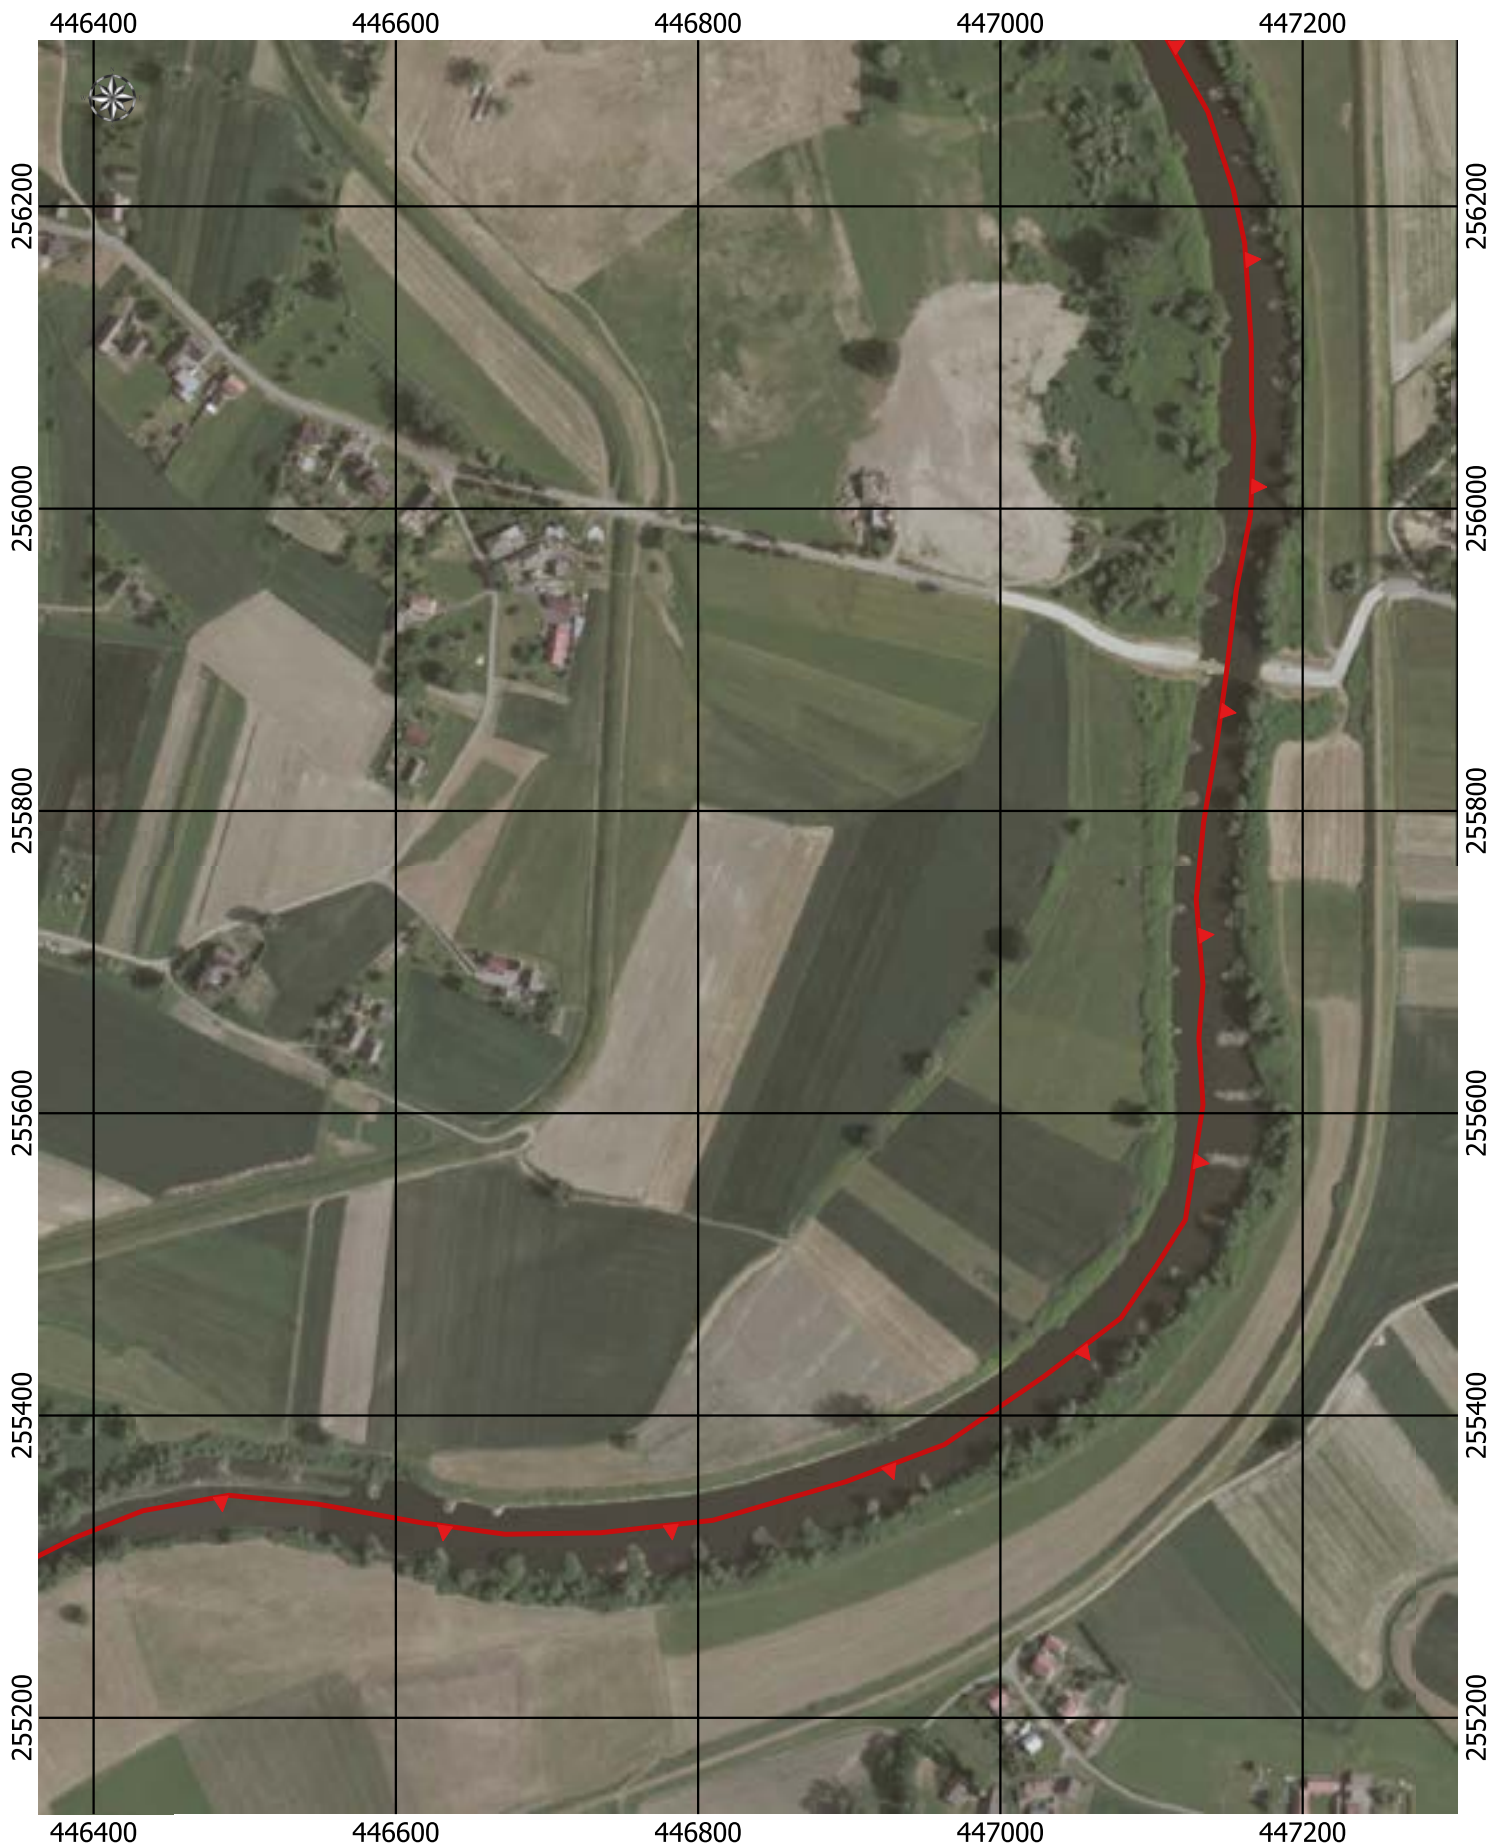

Przebieg granicy Parku Krajobrazowego Cysterskie Kompozycje Krajobrazowe Rud Wielkich wraz z otuliną - arkusz 199/227