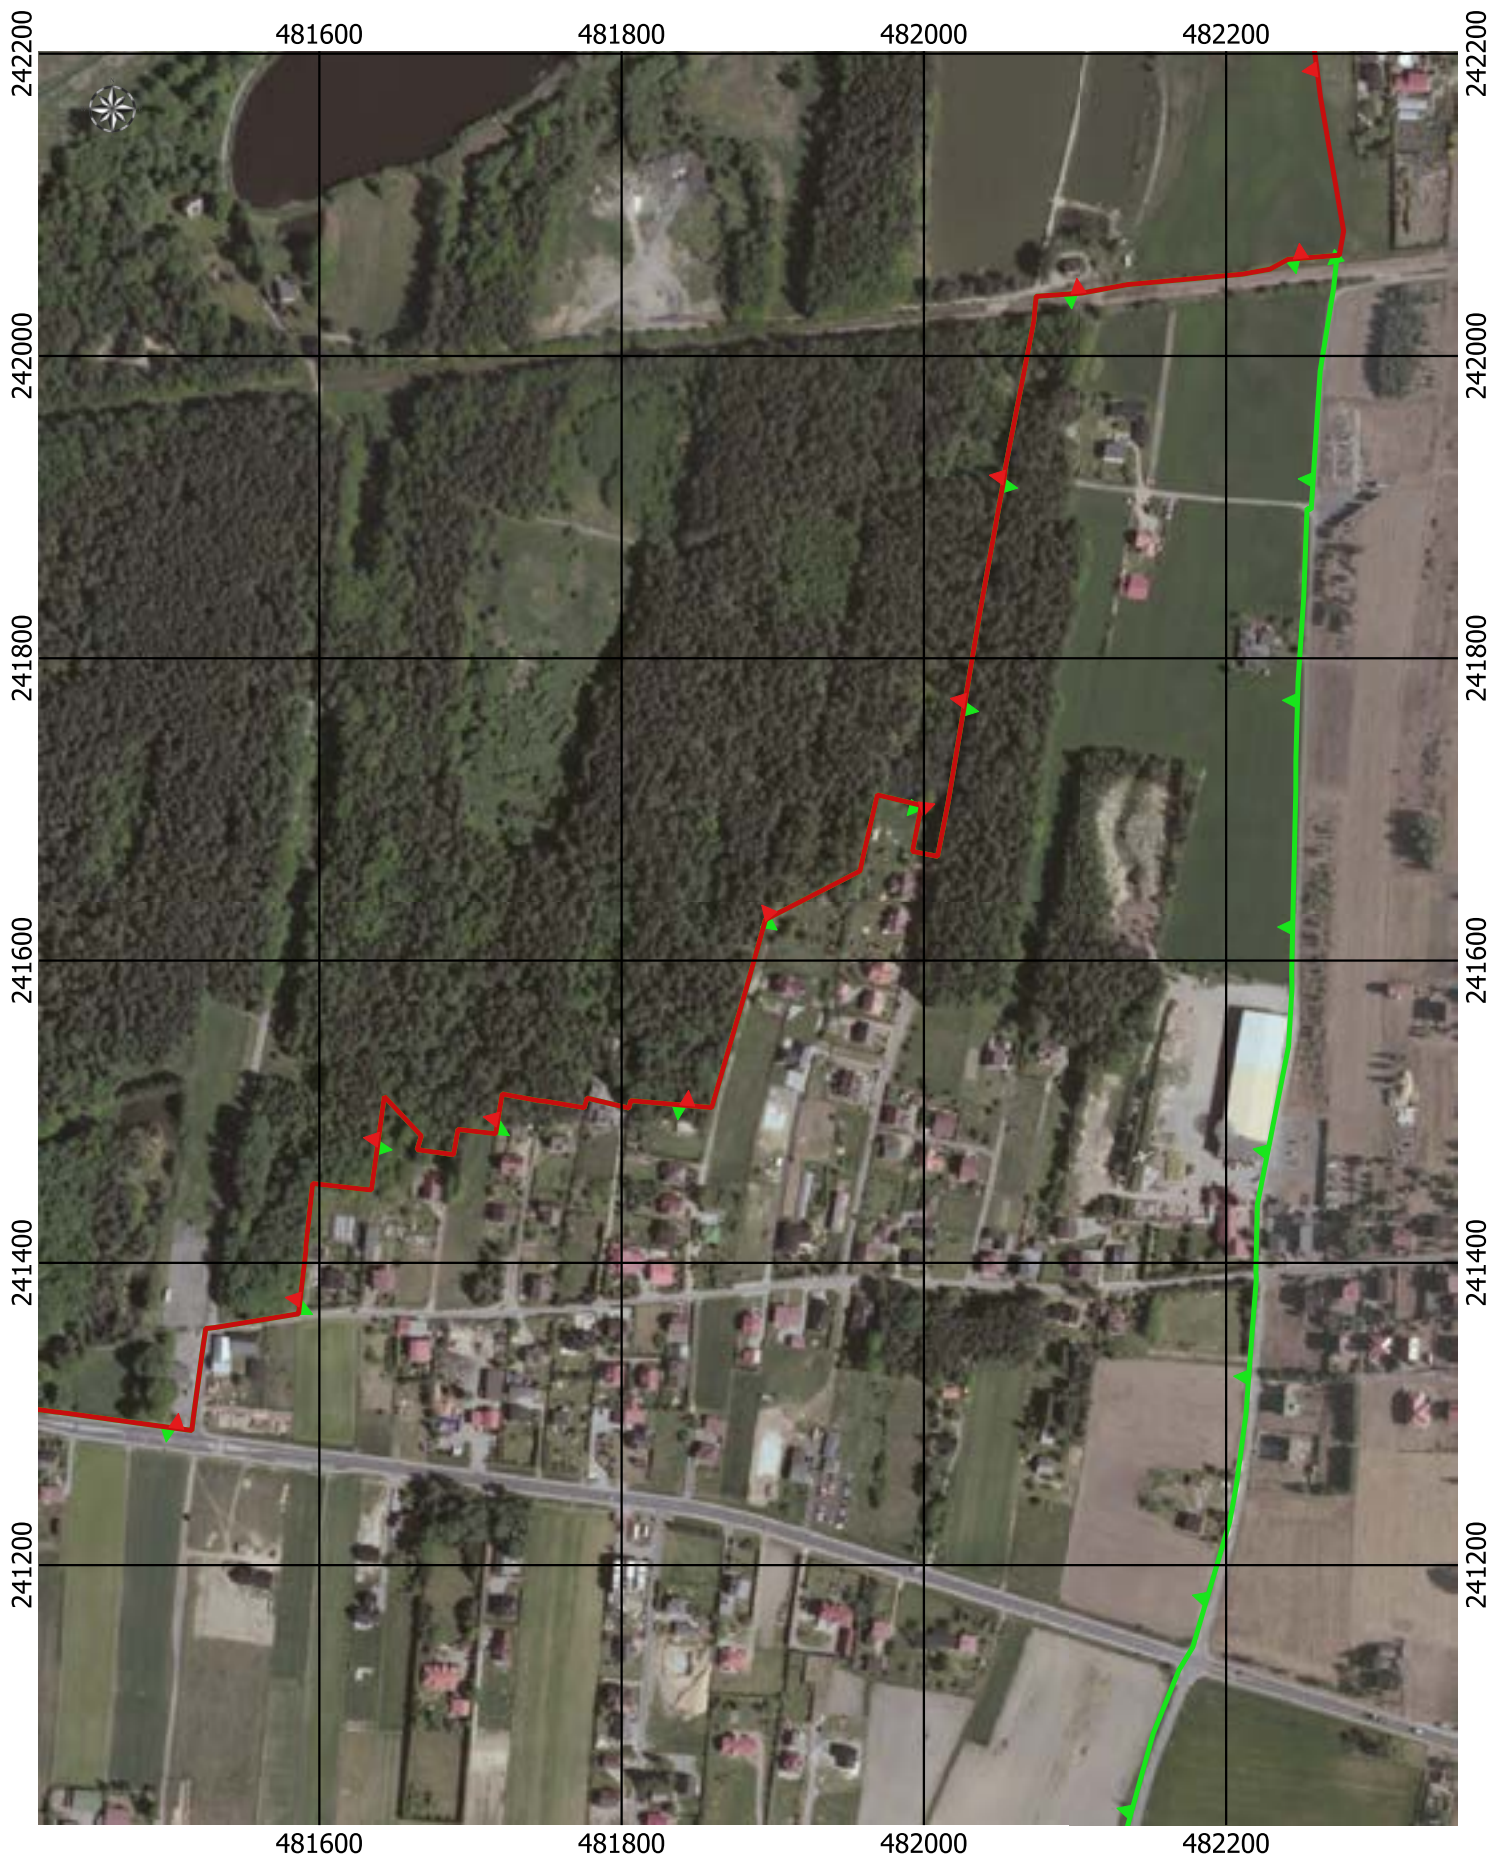

Przebieg granicy Parku Krajobrazowego Cysterskie Kompozycje Krajobrazowe Rud Wielkich wraz z otuliną - arkusz 87/227