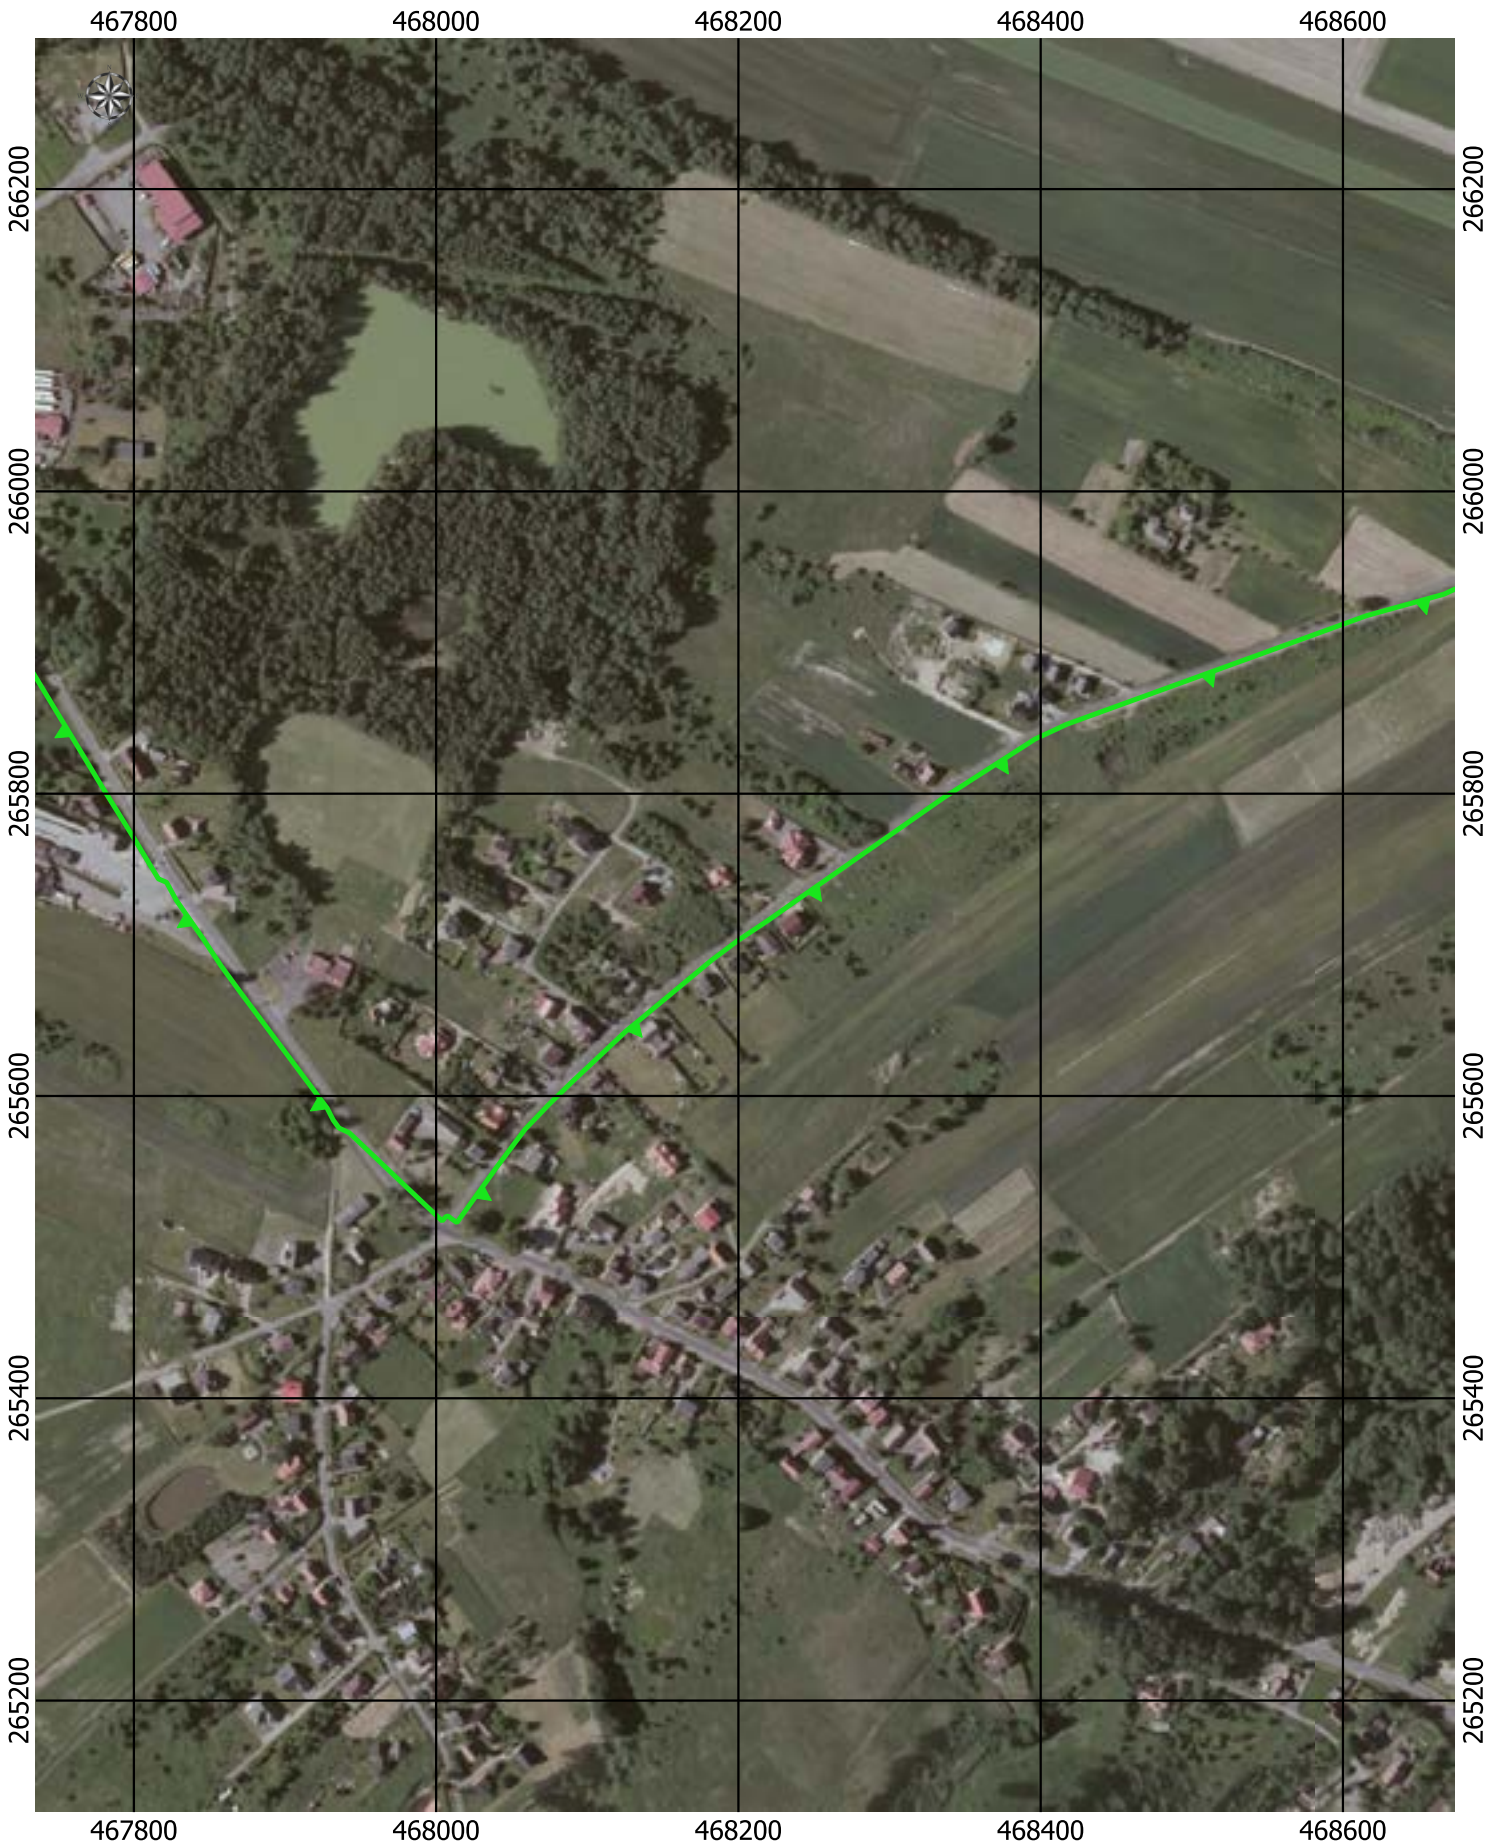

Przebieg granicy Parku Krajobrazowego Cysterskie Kompozycje Krajobrazowe Rud Wielkich wraz z otuliną - arkusz 46/227