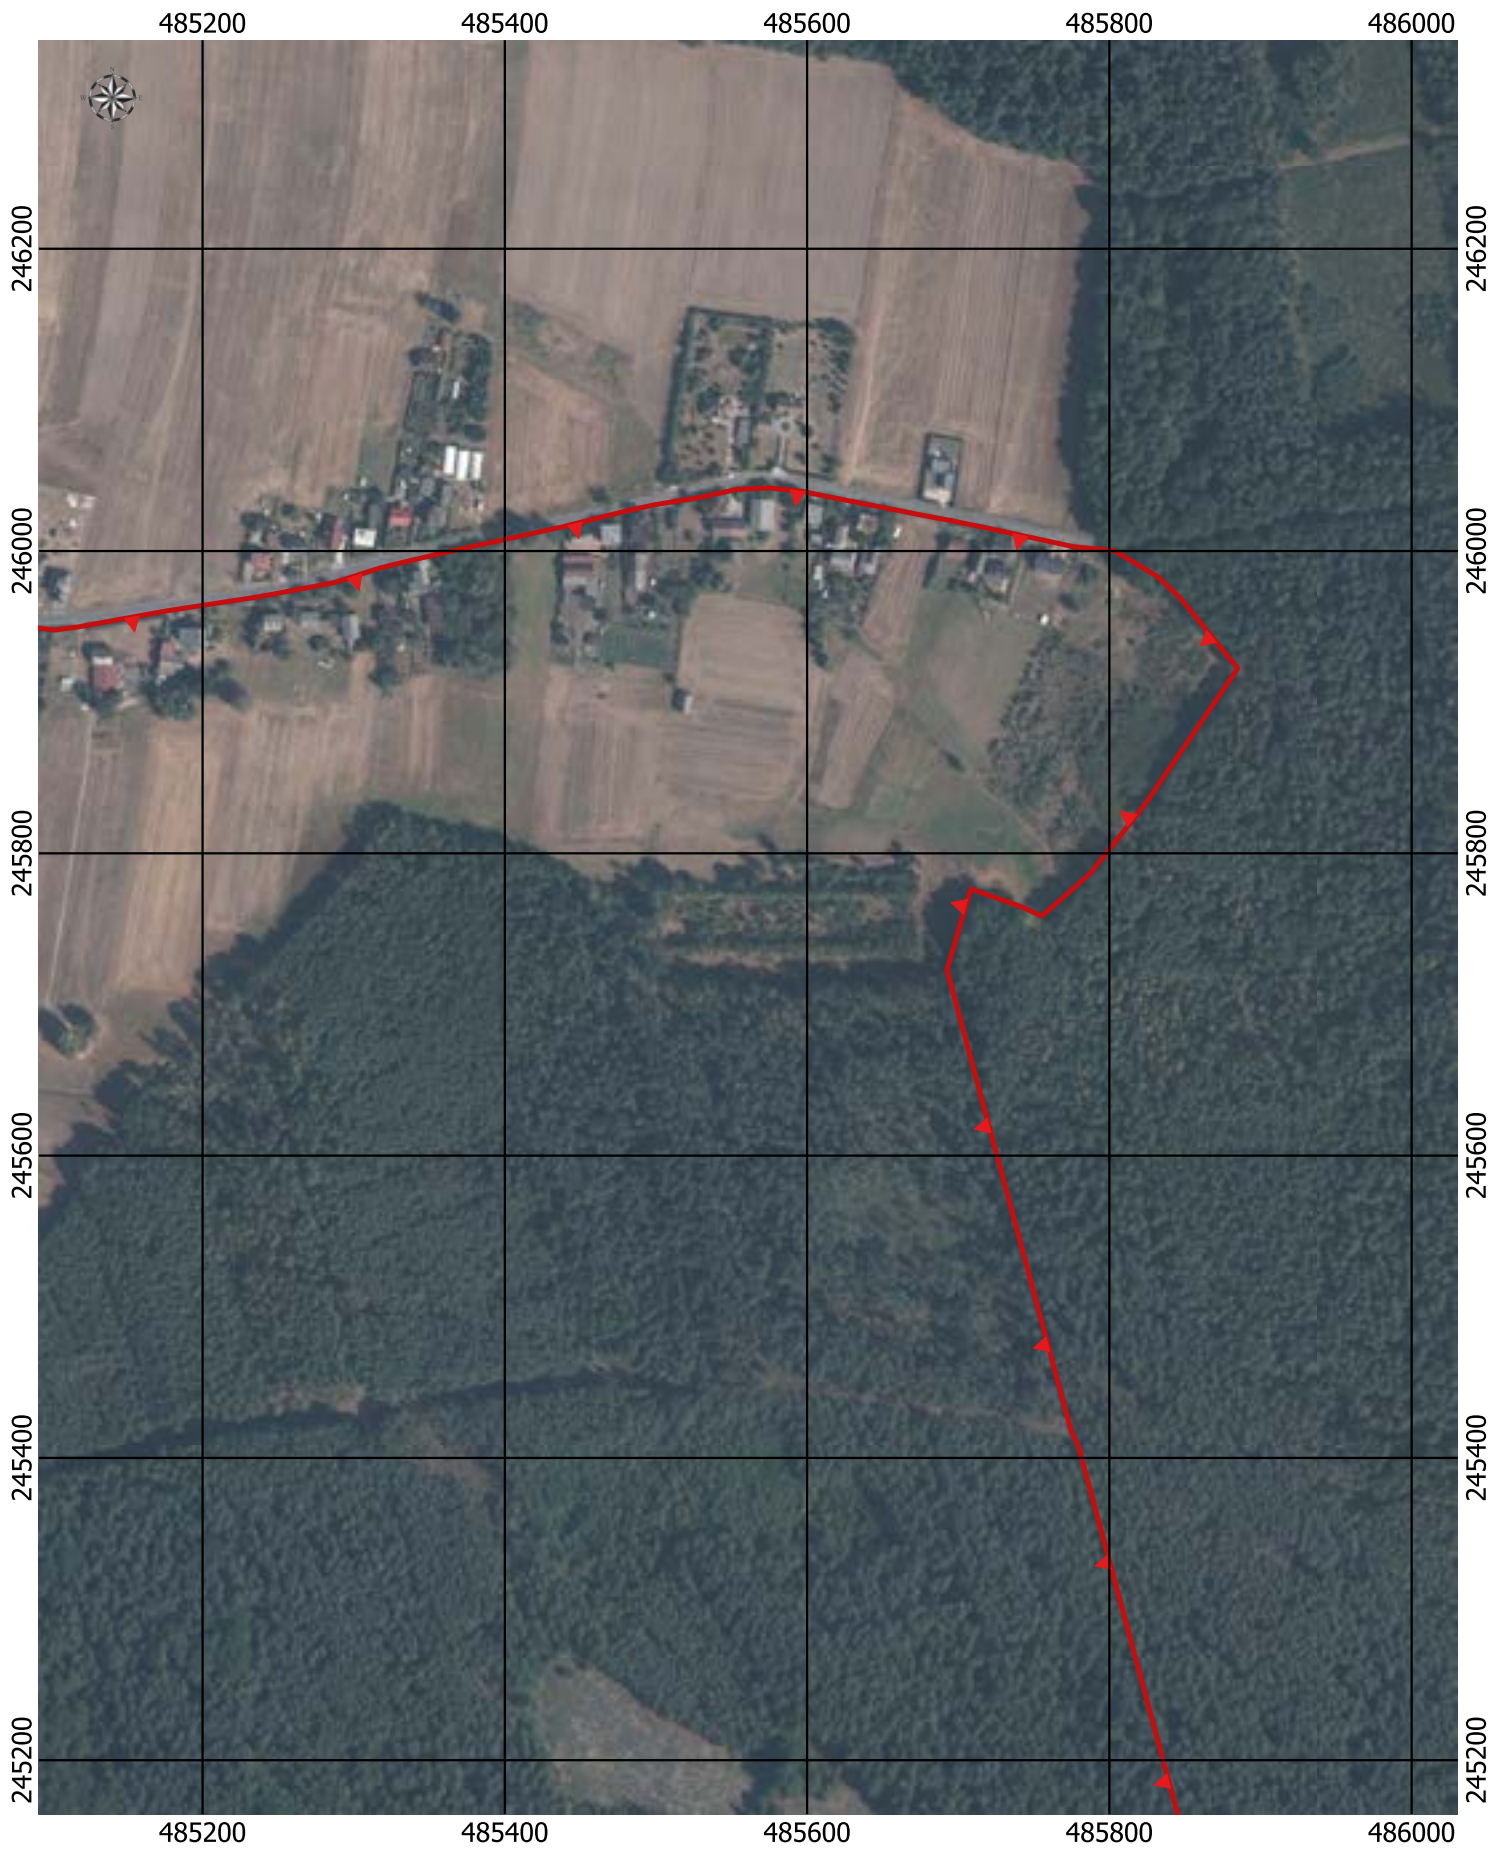

Przebieg granicy Parku Krajobrazowego Cysterskie Kompozycje Krajobrazowe Rud Wielkich wraz z otuliną - arkusz 81/227

0 50 100 150 200 m