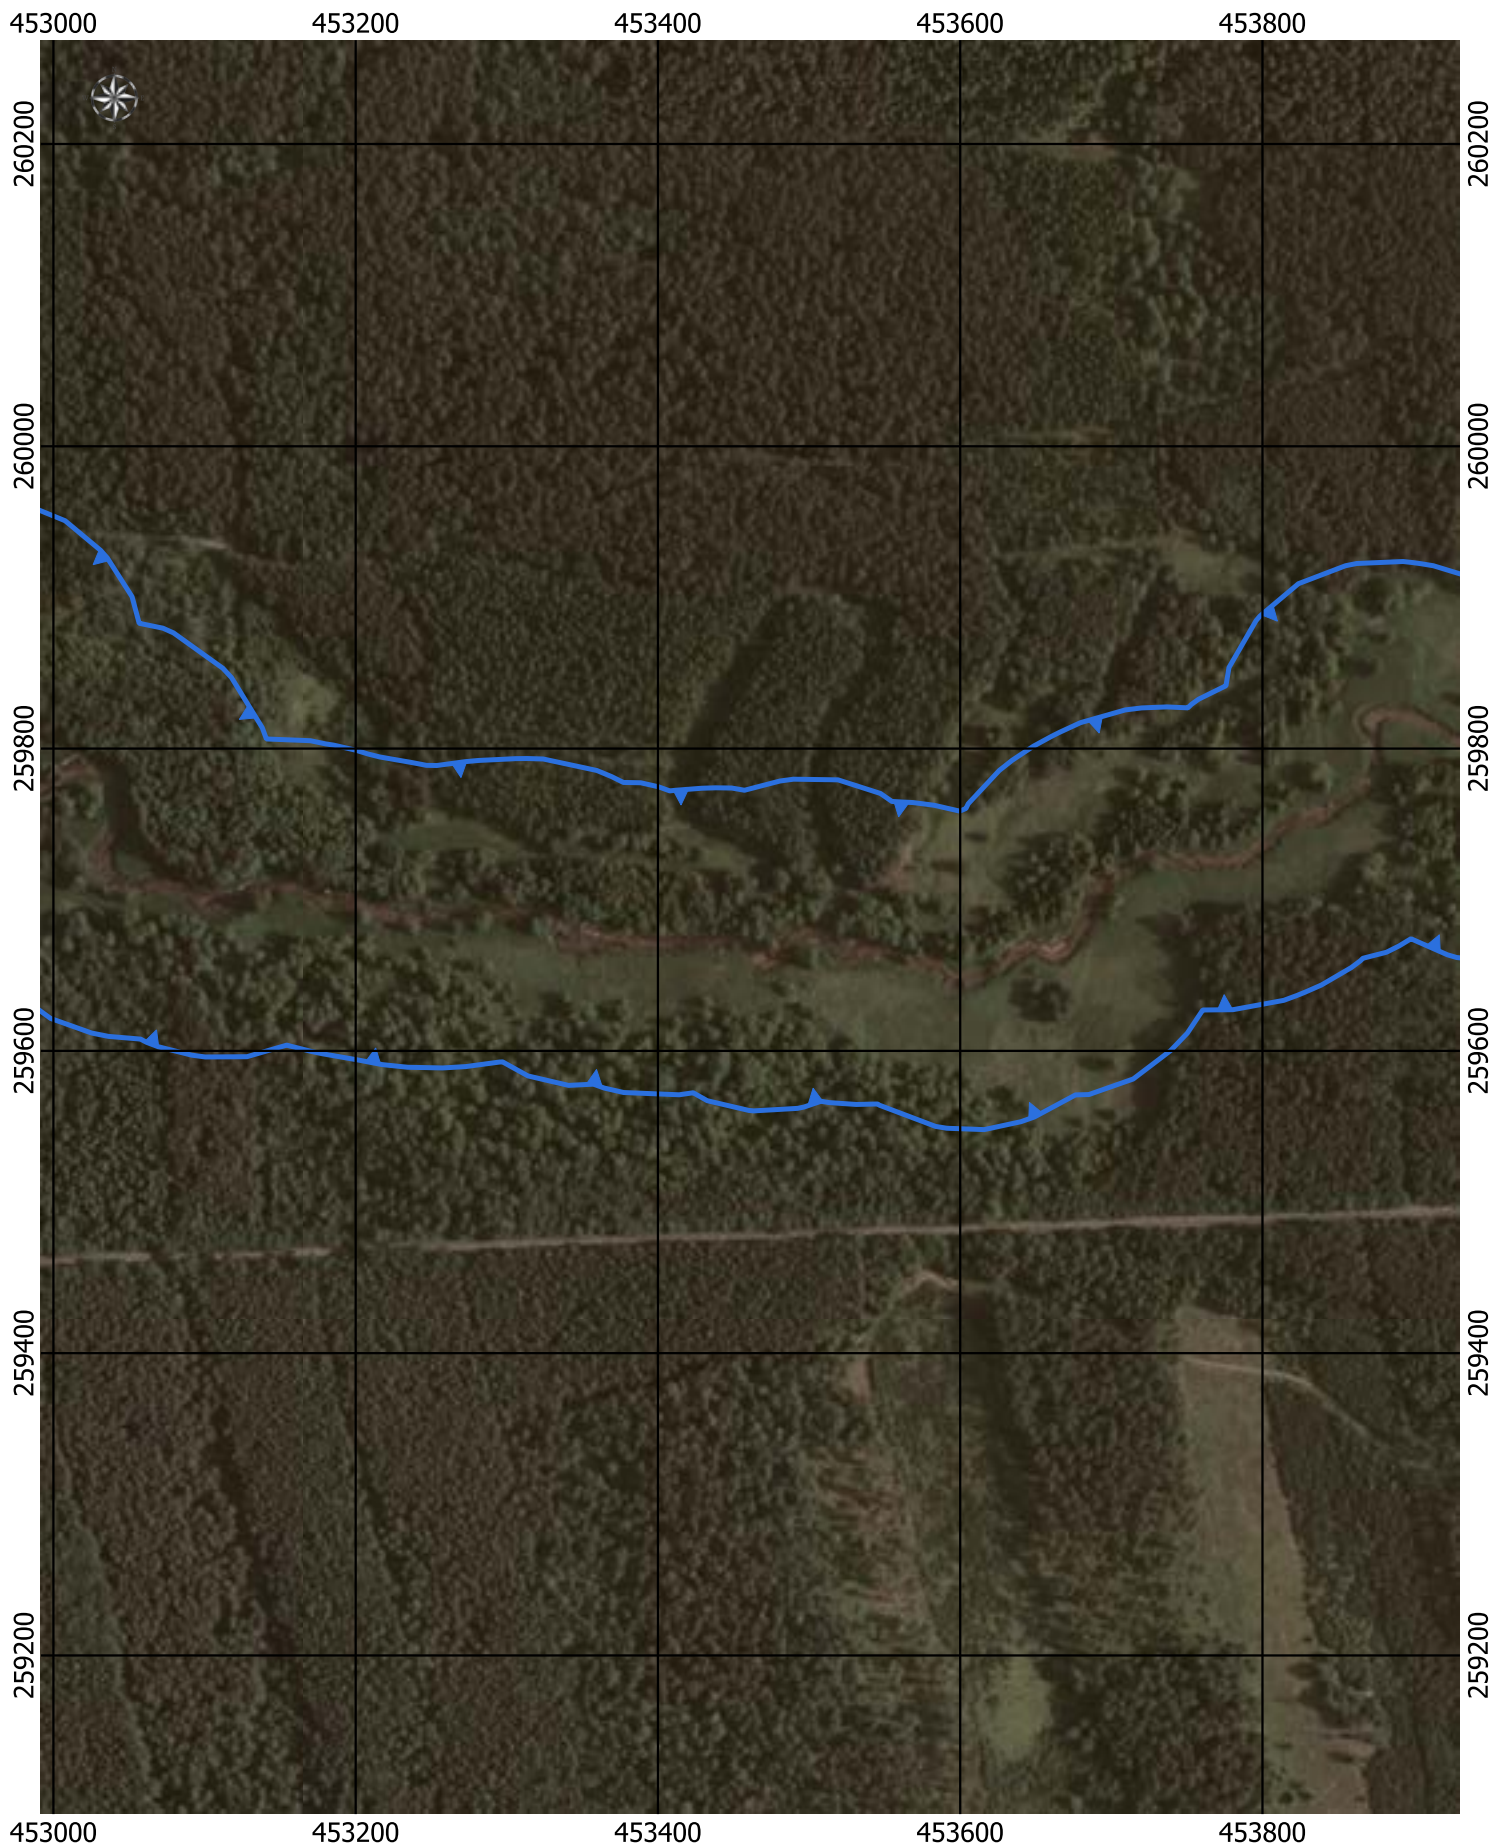

Przebieg granicy Parku Krajobrazowego Cysterskie Kompozycje Krajobrazowe Rud Wielkich wraz z otuliną - arkusz 220/227