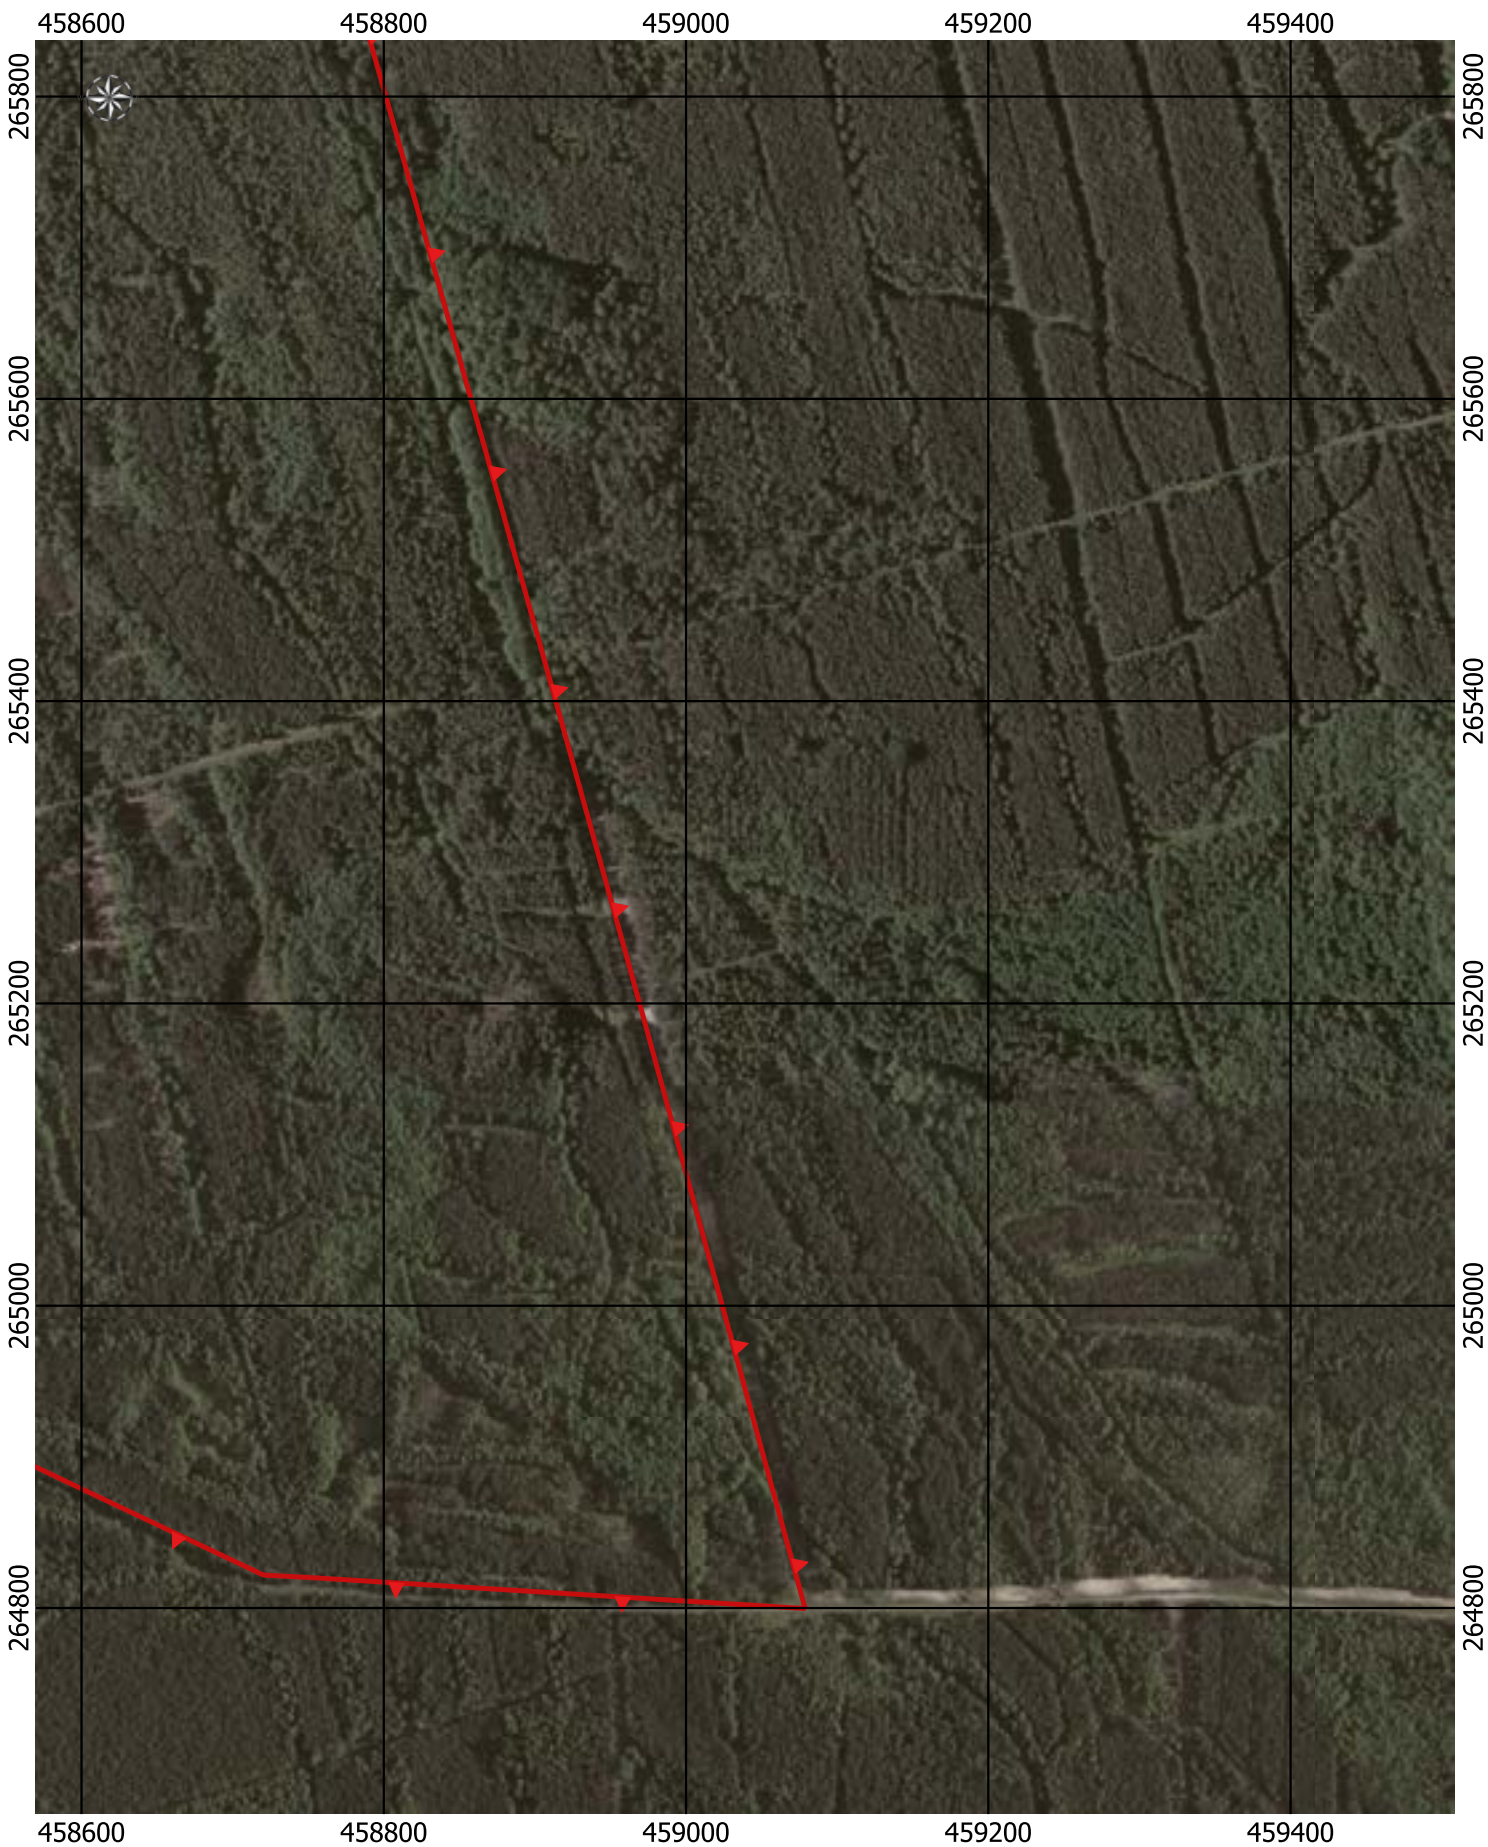

Przebieg granicy Parku Krajobrazowego Cysterskie Kompozycje Krajobrazowe Rud Wielkich wraz z otuliną - arkusz 19/227