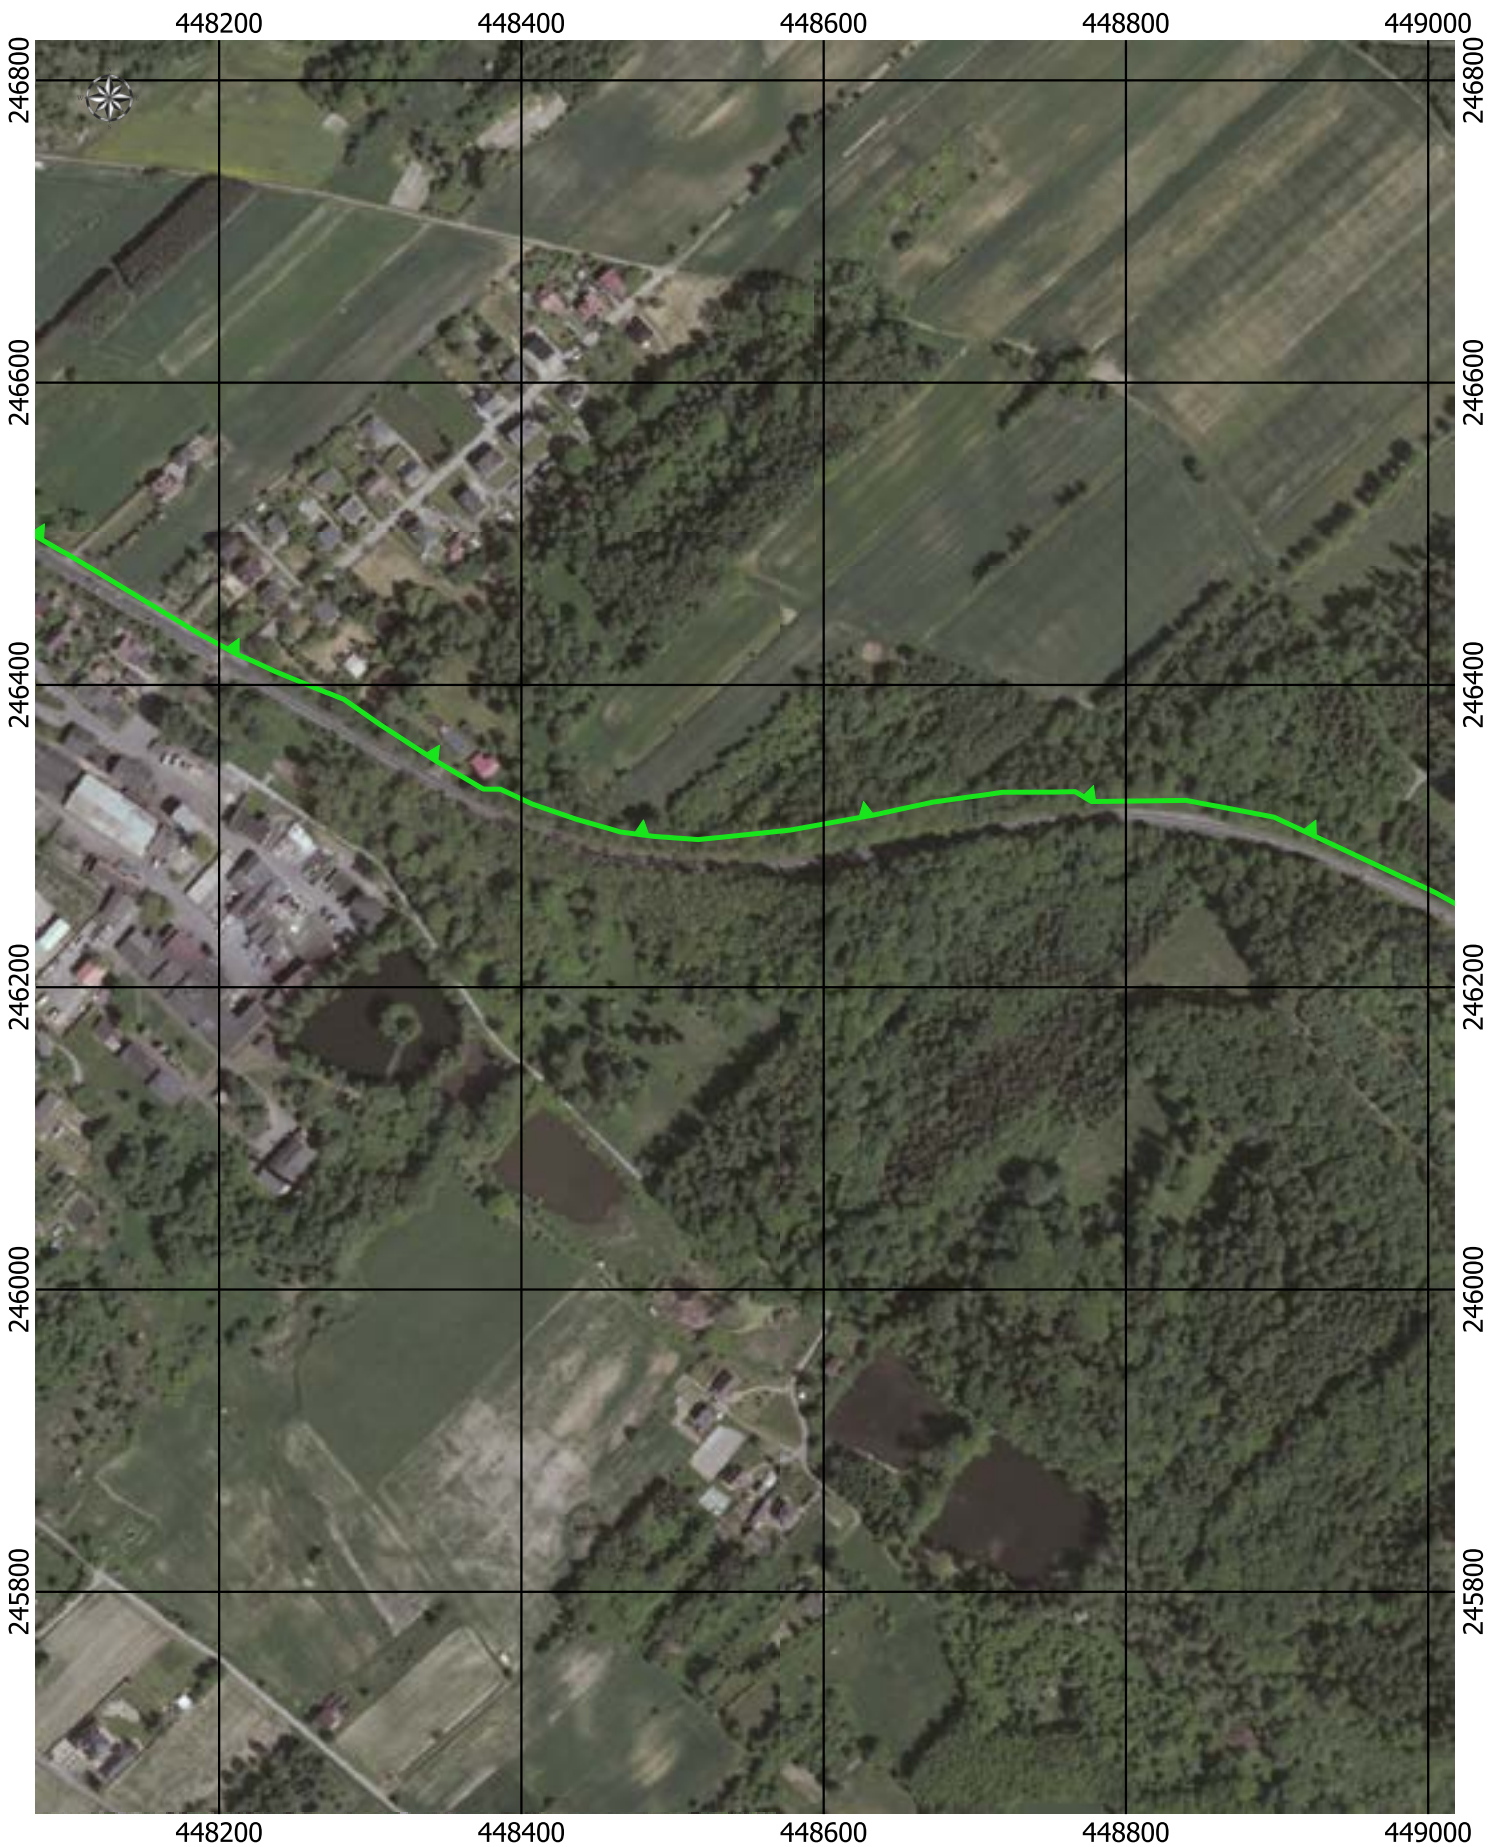

Przebieg granicy Parku Krajobrazowego Cysterskie Kompozycje Krajobrazowe Rud Wielkich wraz z otuliną - arkusz 189/227

0 50 100 150 200 m