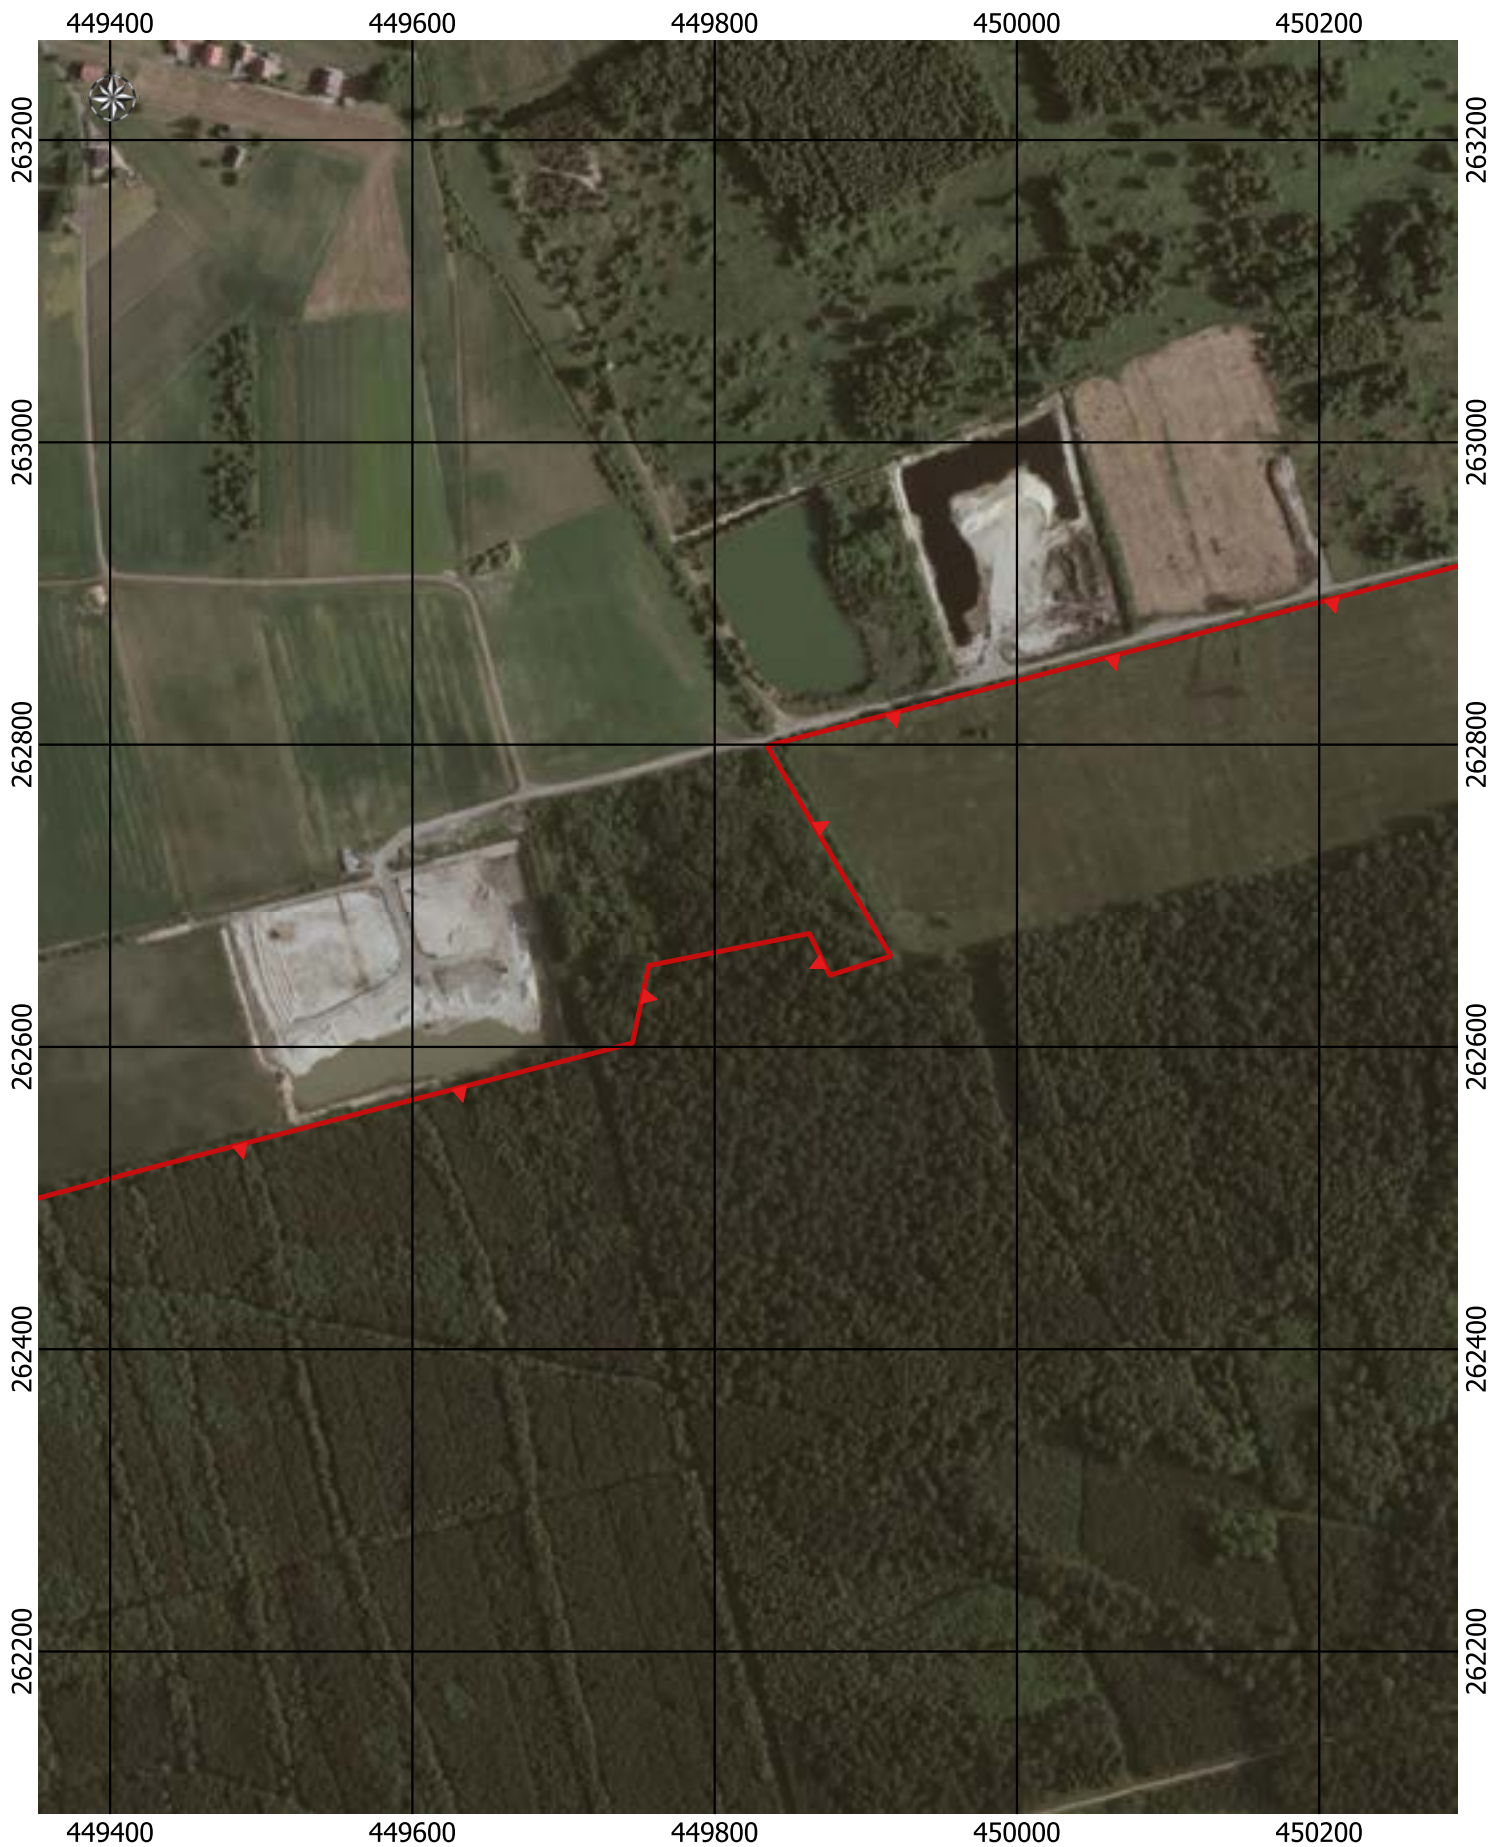

Przebieg granicy Parku Krajobrazowego Cysterskie Kompozycje Krajobrazowe Rud Wielkich wraz z otuliną - arkusz 6/227