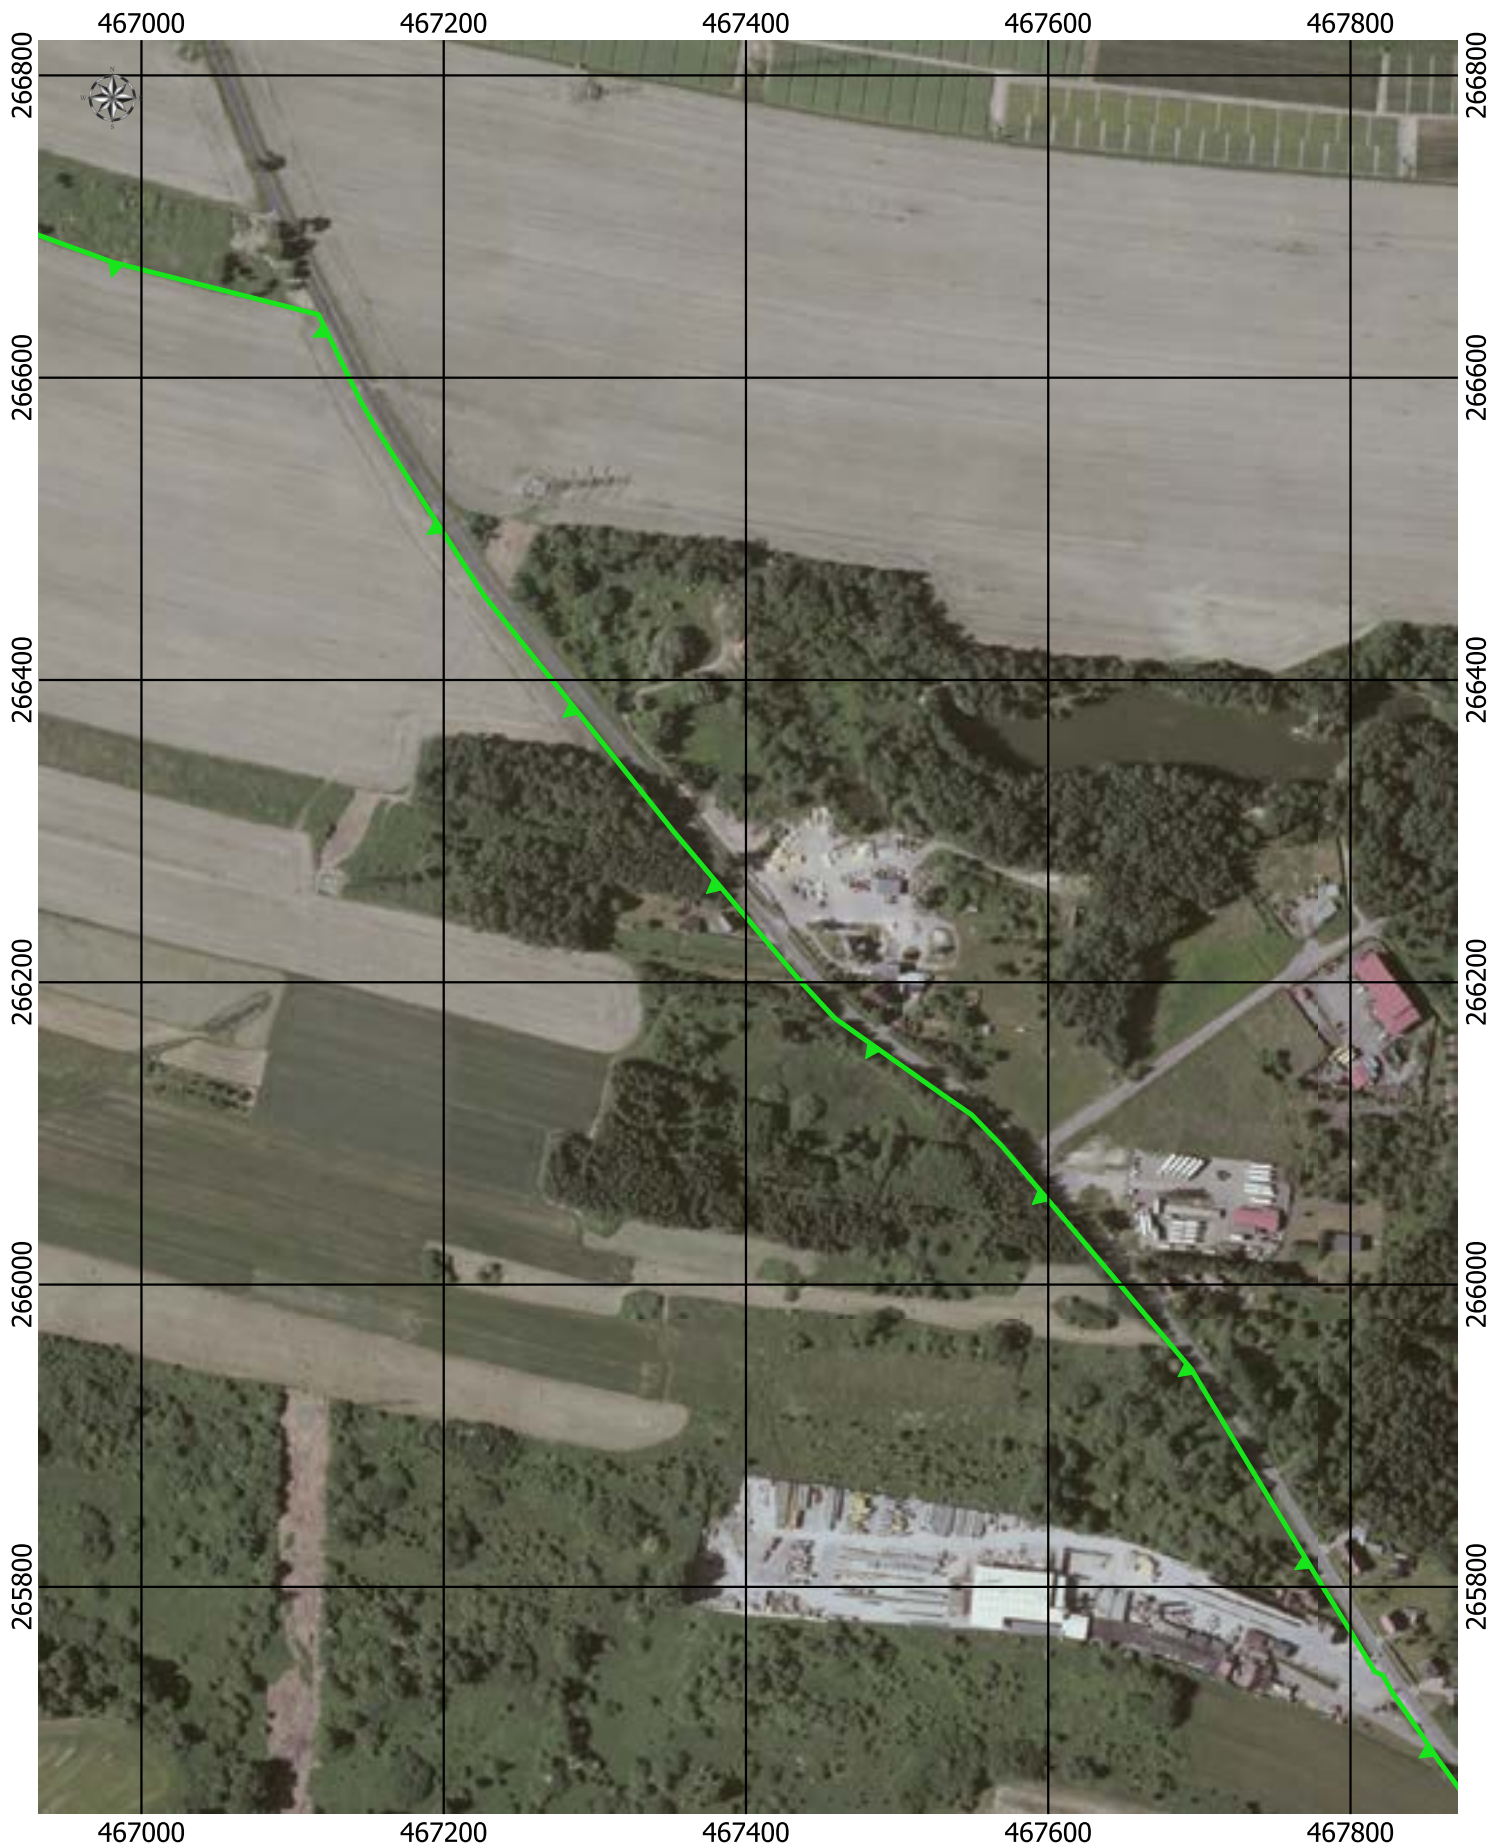

Przebieg granicy Parku Krajobrazowego Cysterskie Kompozycje Krajobrazowe Rud Wielkich wraz z otuliną - arkusz 45/227