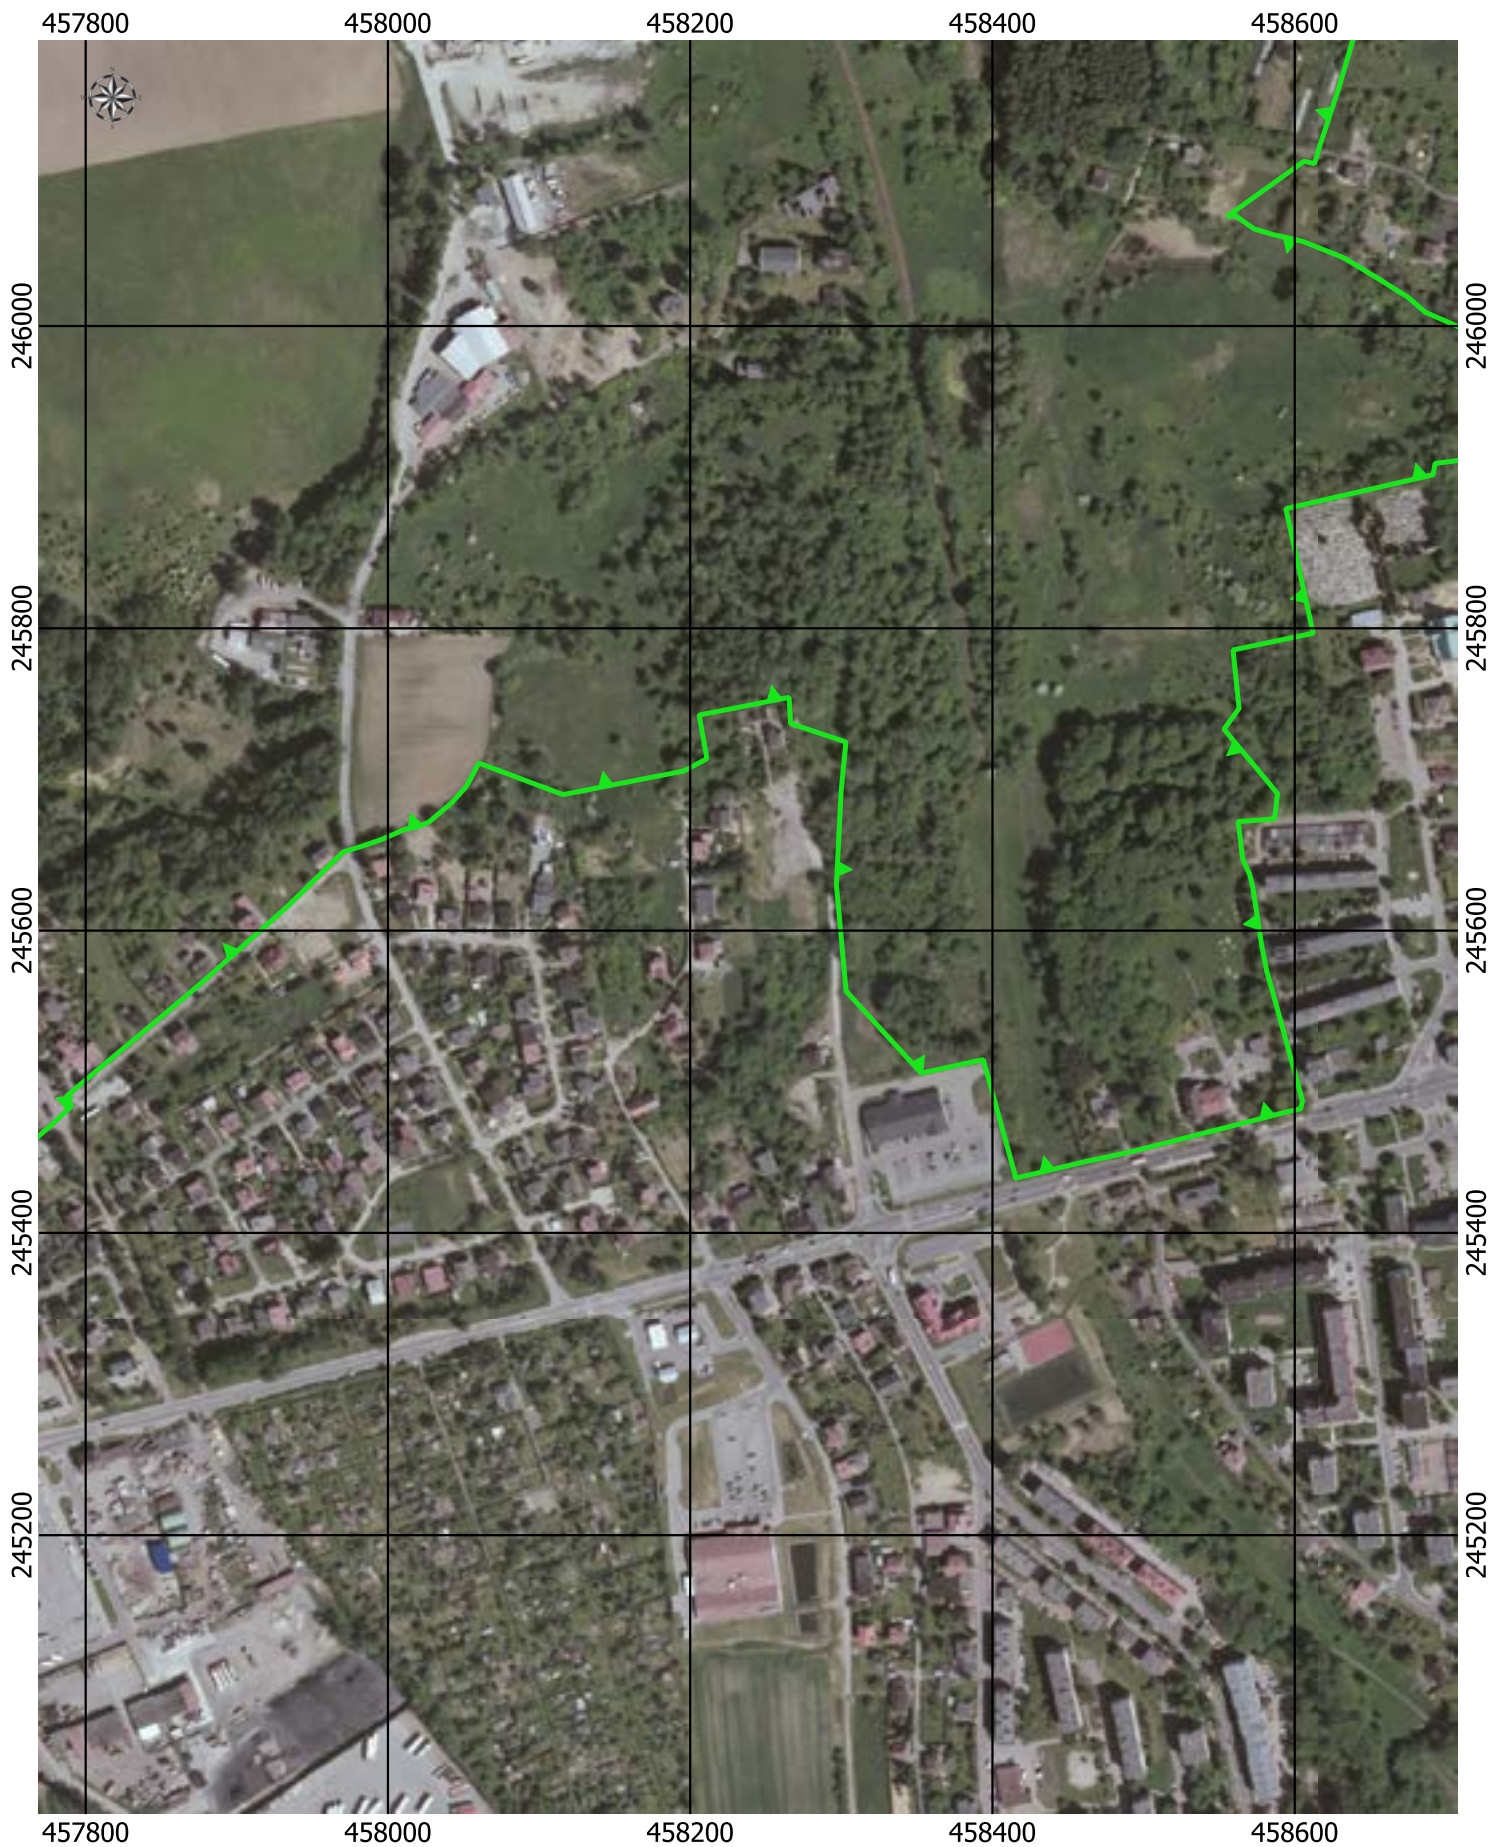

Przebieg granicy Parku Krajobrazowego Cysterskie Kompozycje Krajobrazowe Rud Wielkich wraz z otuliną - arkusz 177/227

0 50 100 150 200 m