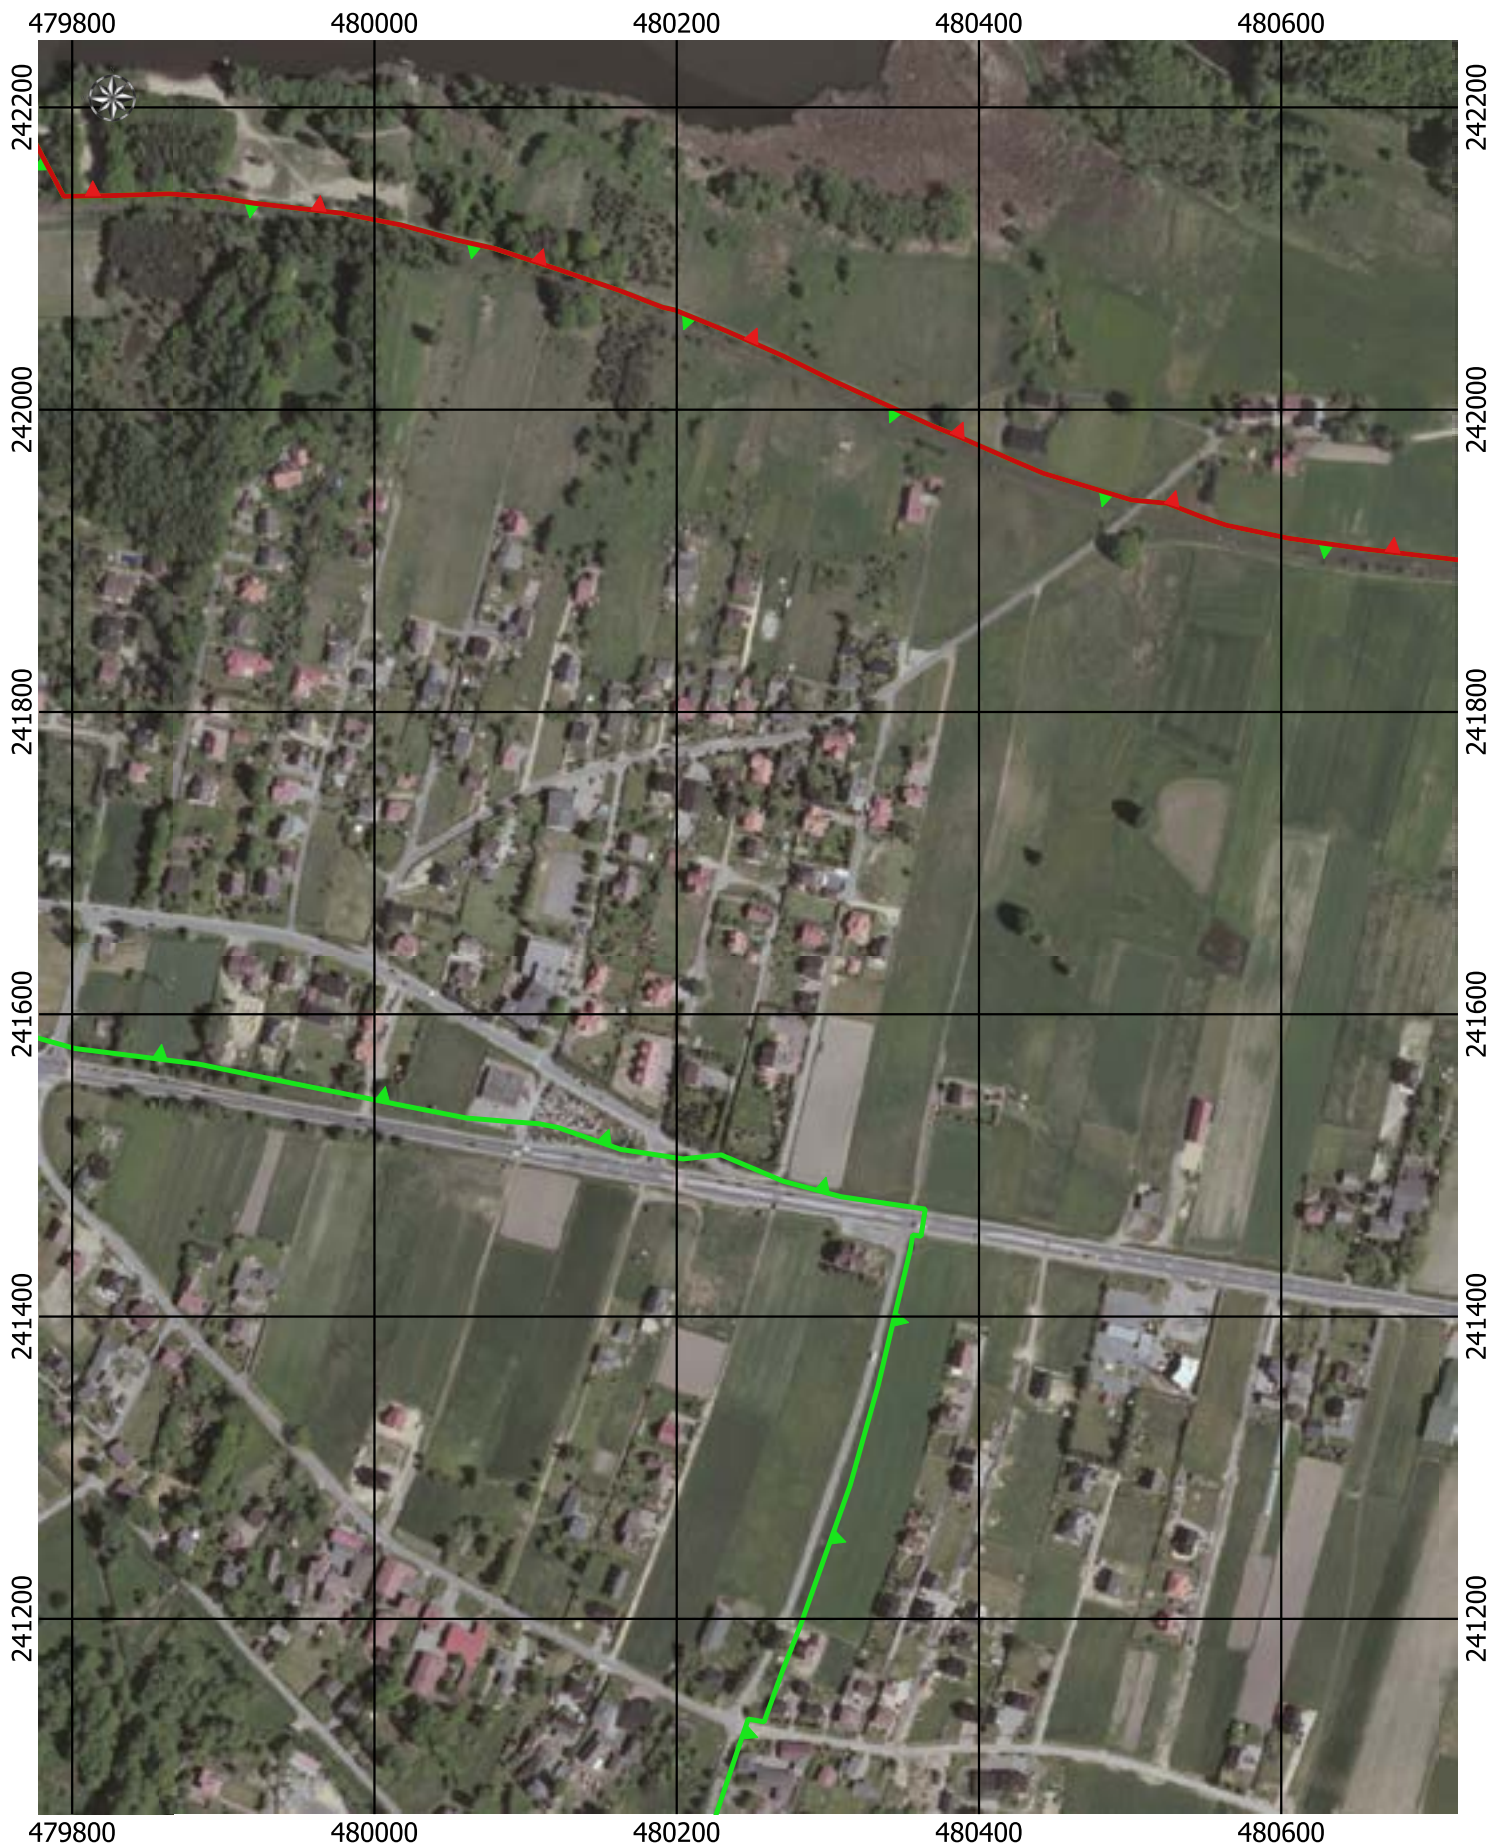

Przebieg granicy Parku Krajobrazowego Cysterskie Kompozycje Krajobrazowe Rud Wielkich wraz z otuliną - arkusz 89/227