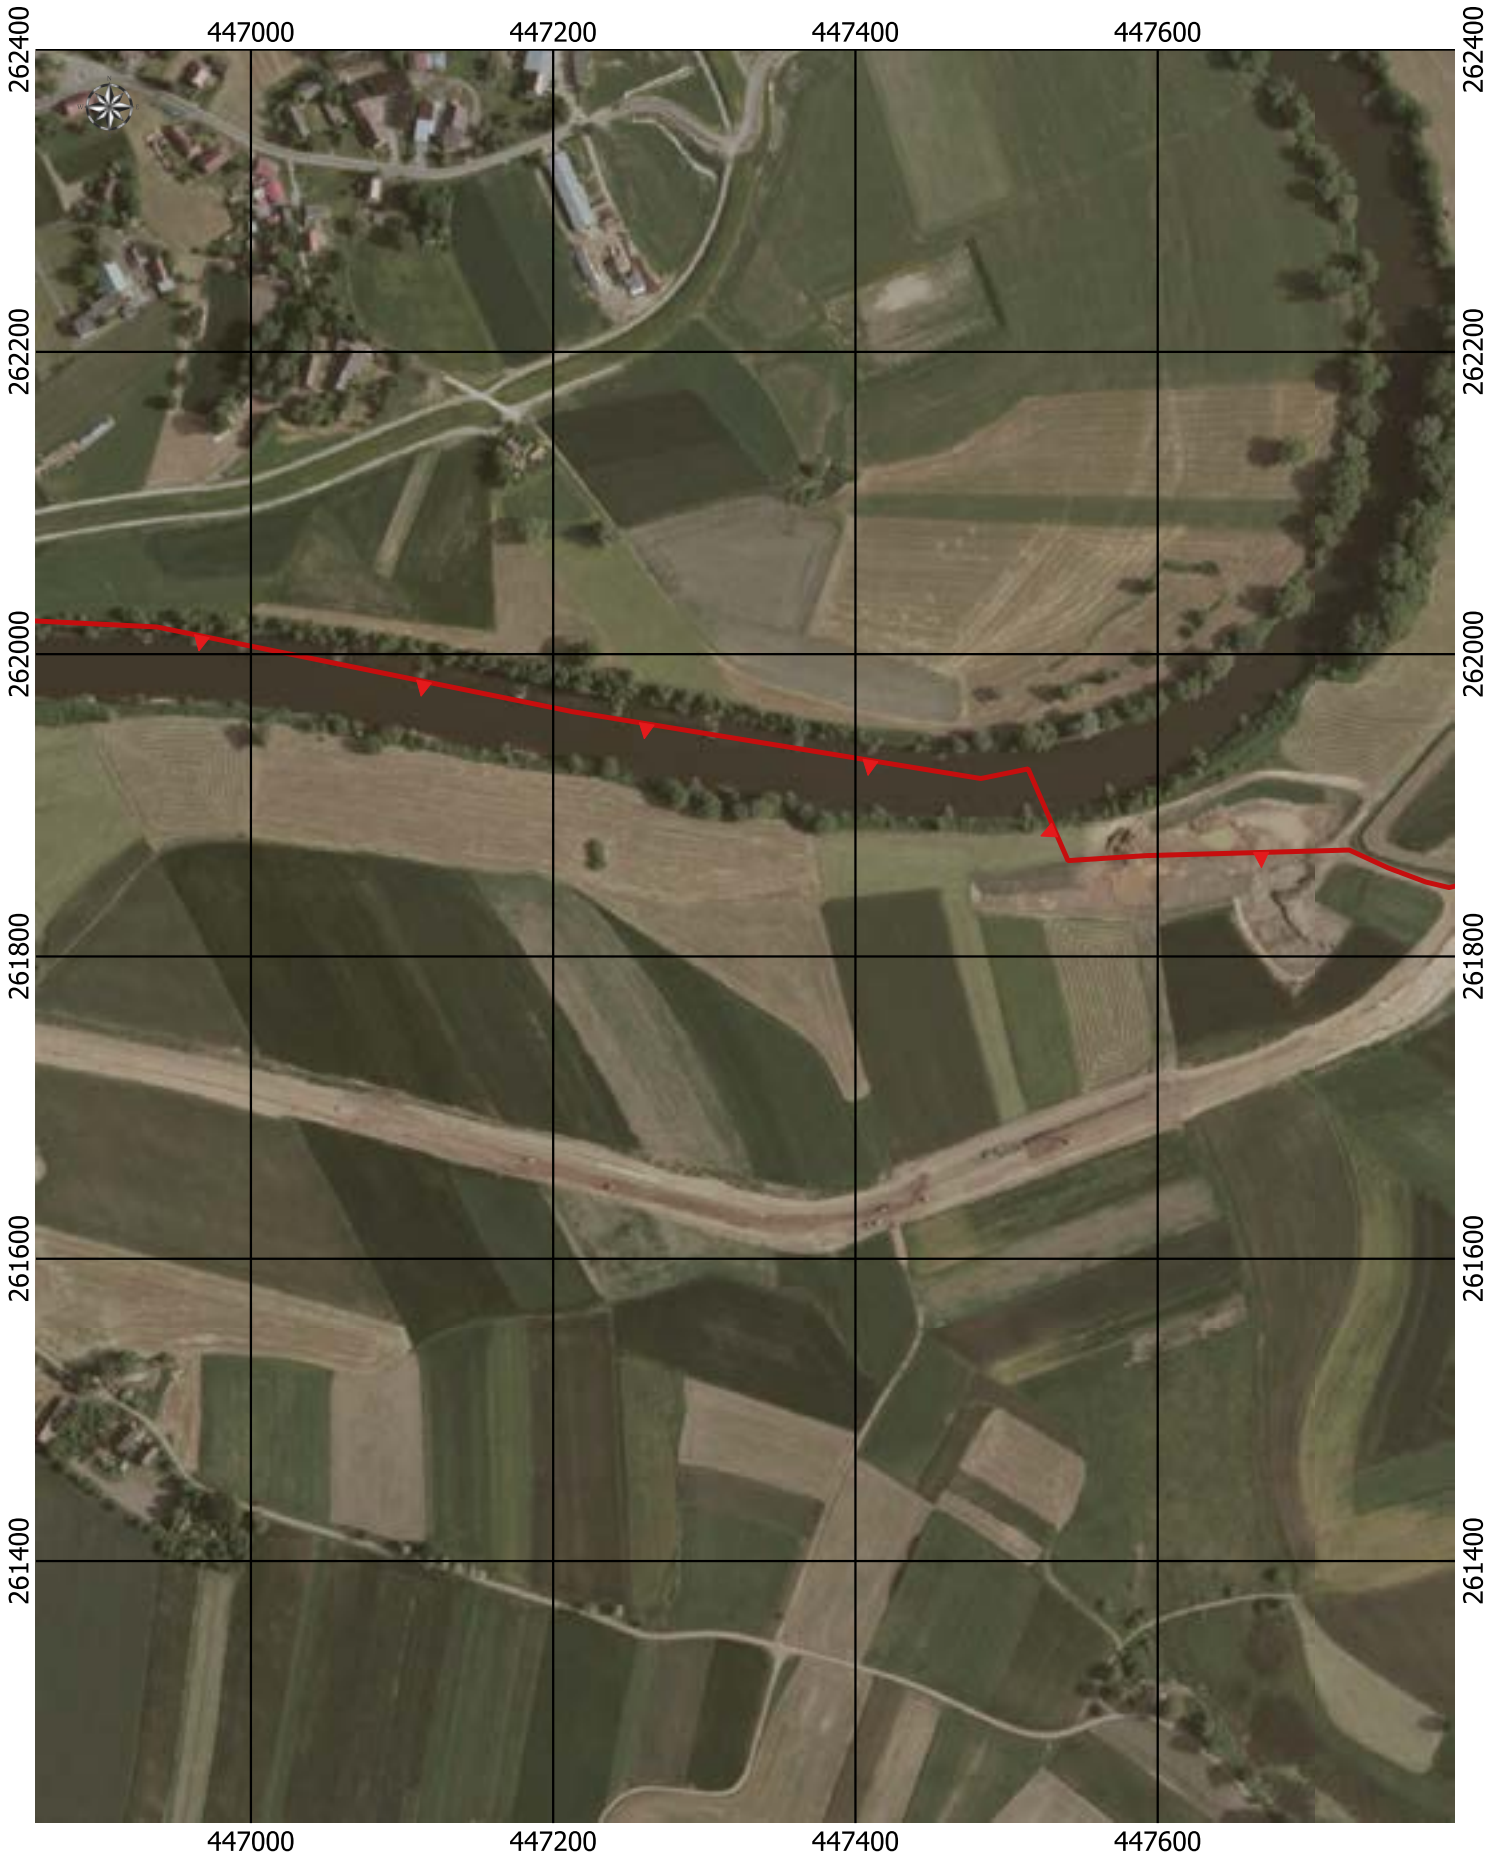

Przebieg granicy Parku Krajobrazowego Cysterskie Kompozycje Krajobrazowe Rud Wielkich wraz z otuliną - arkusz 3/227

0 50 100 150 200 m