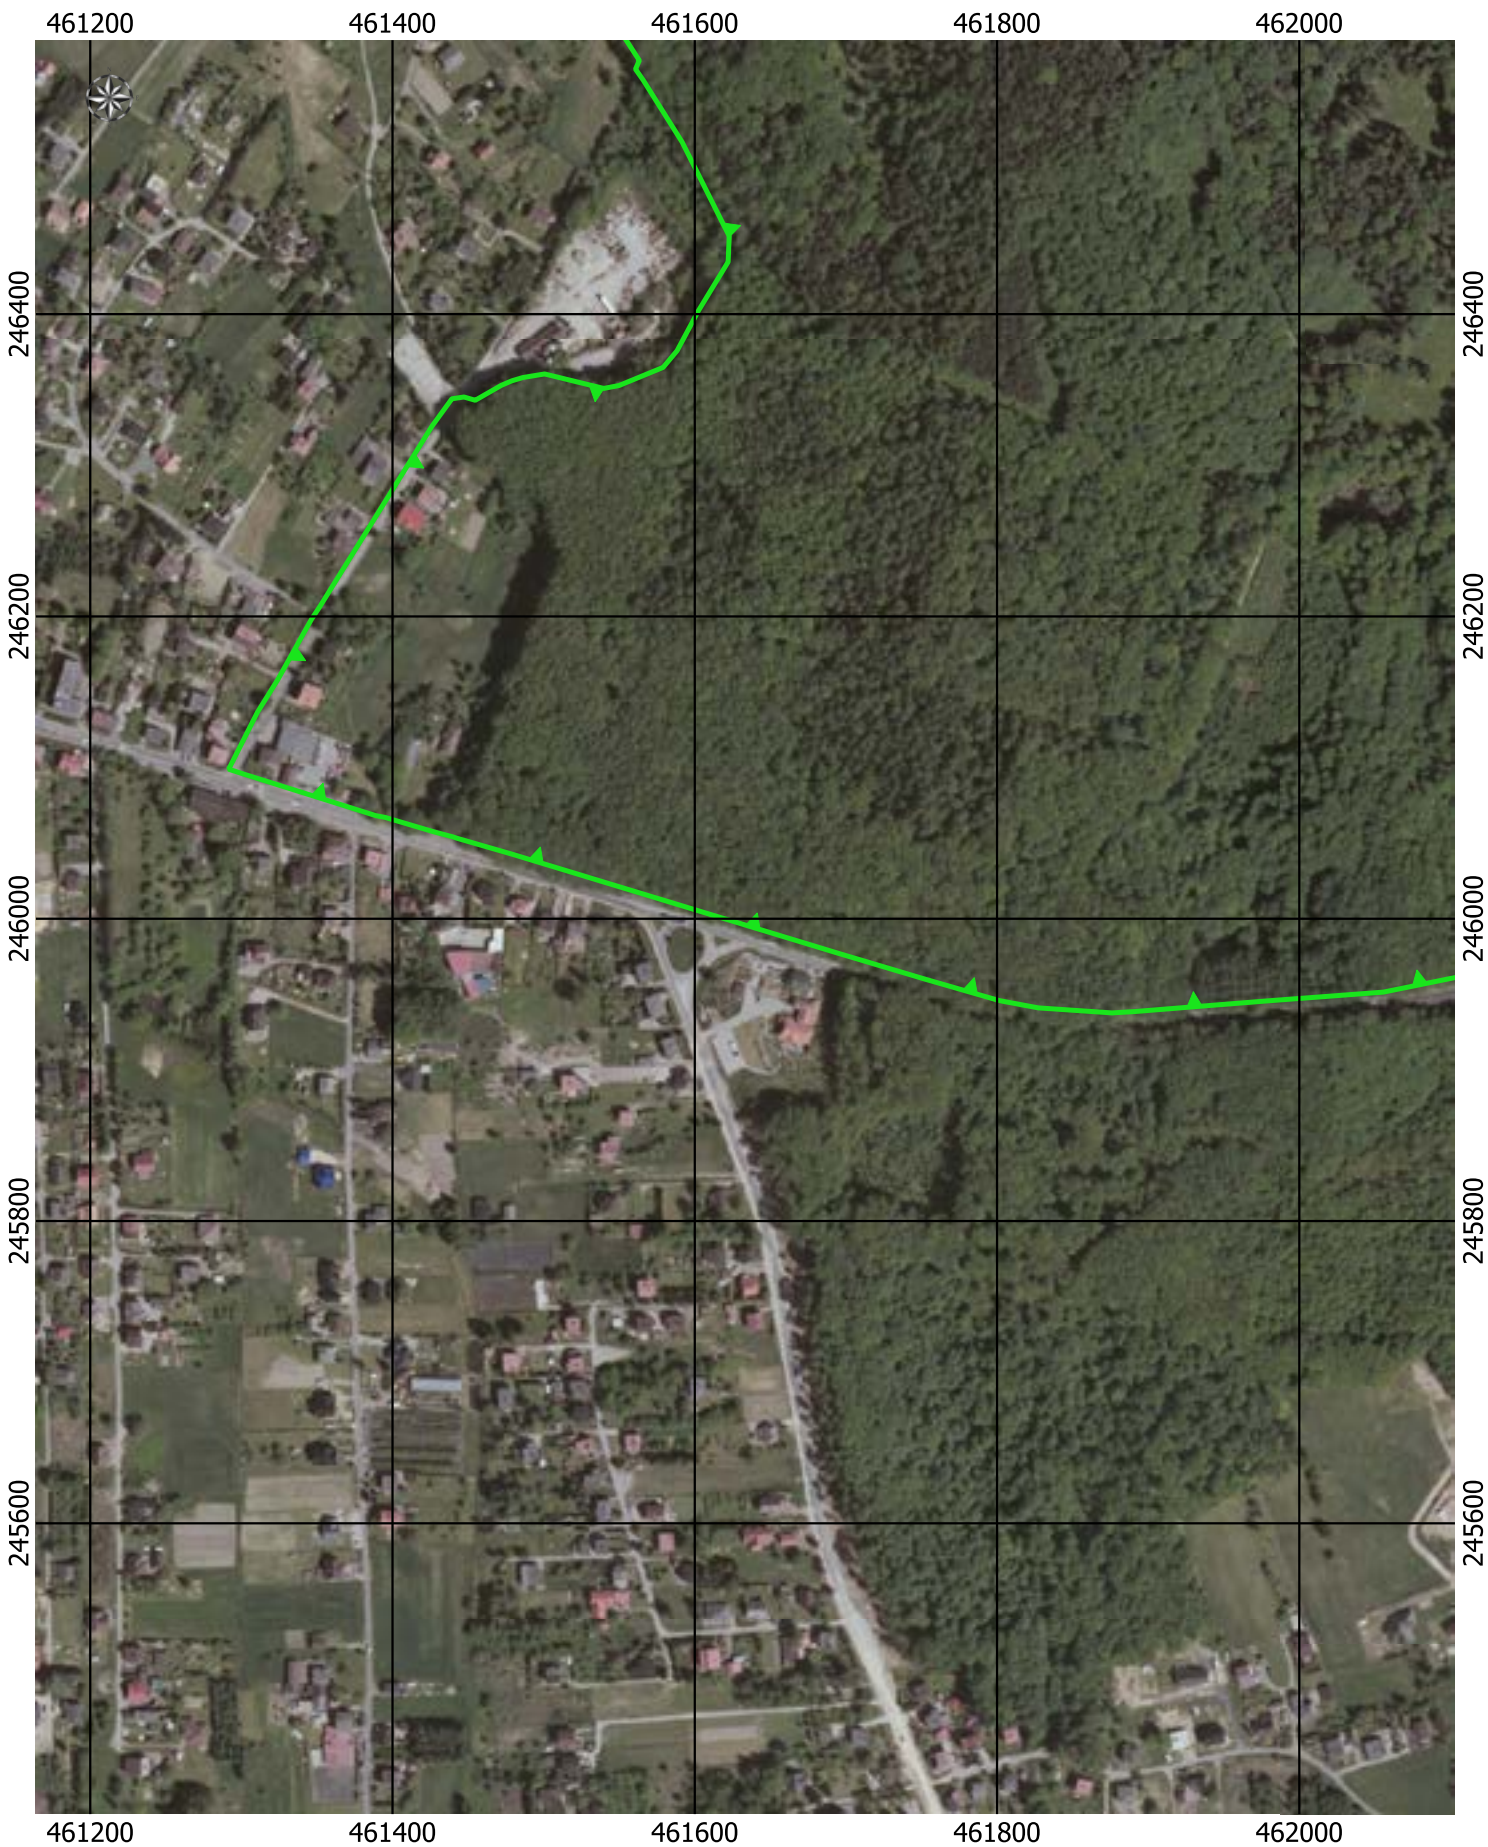

Przebieg granicy Parku Krajobrazowego Cysterskie Kompozycje Krajobrazowe Rud Wielkich wraz z otuliną - arkusz 172/227