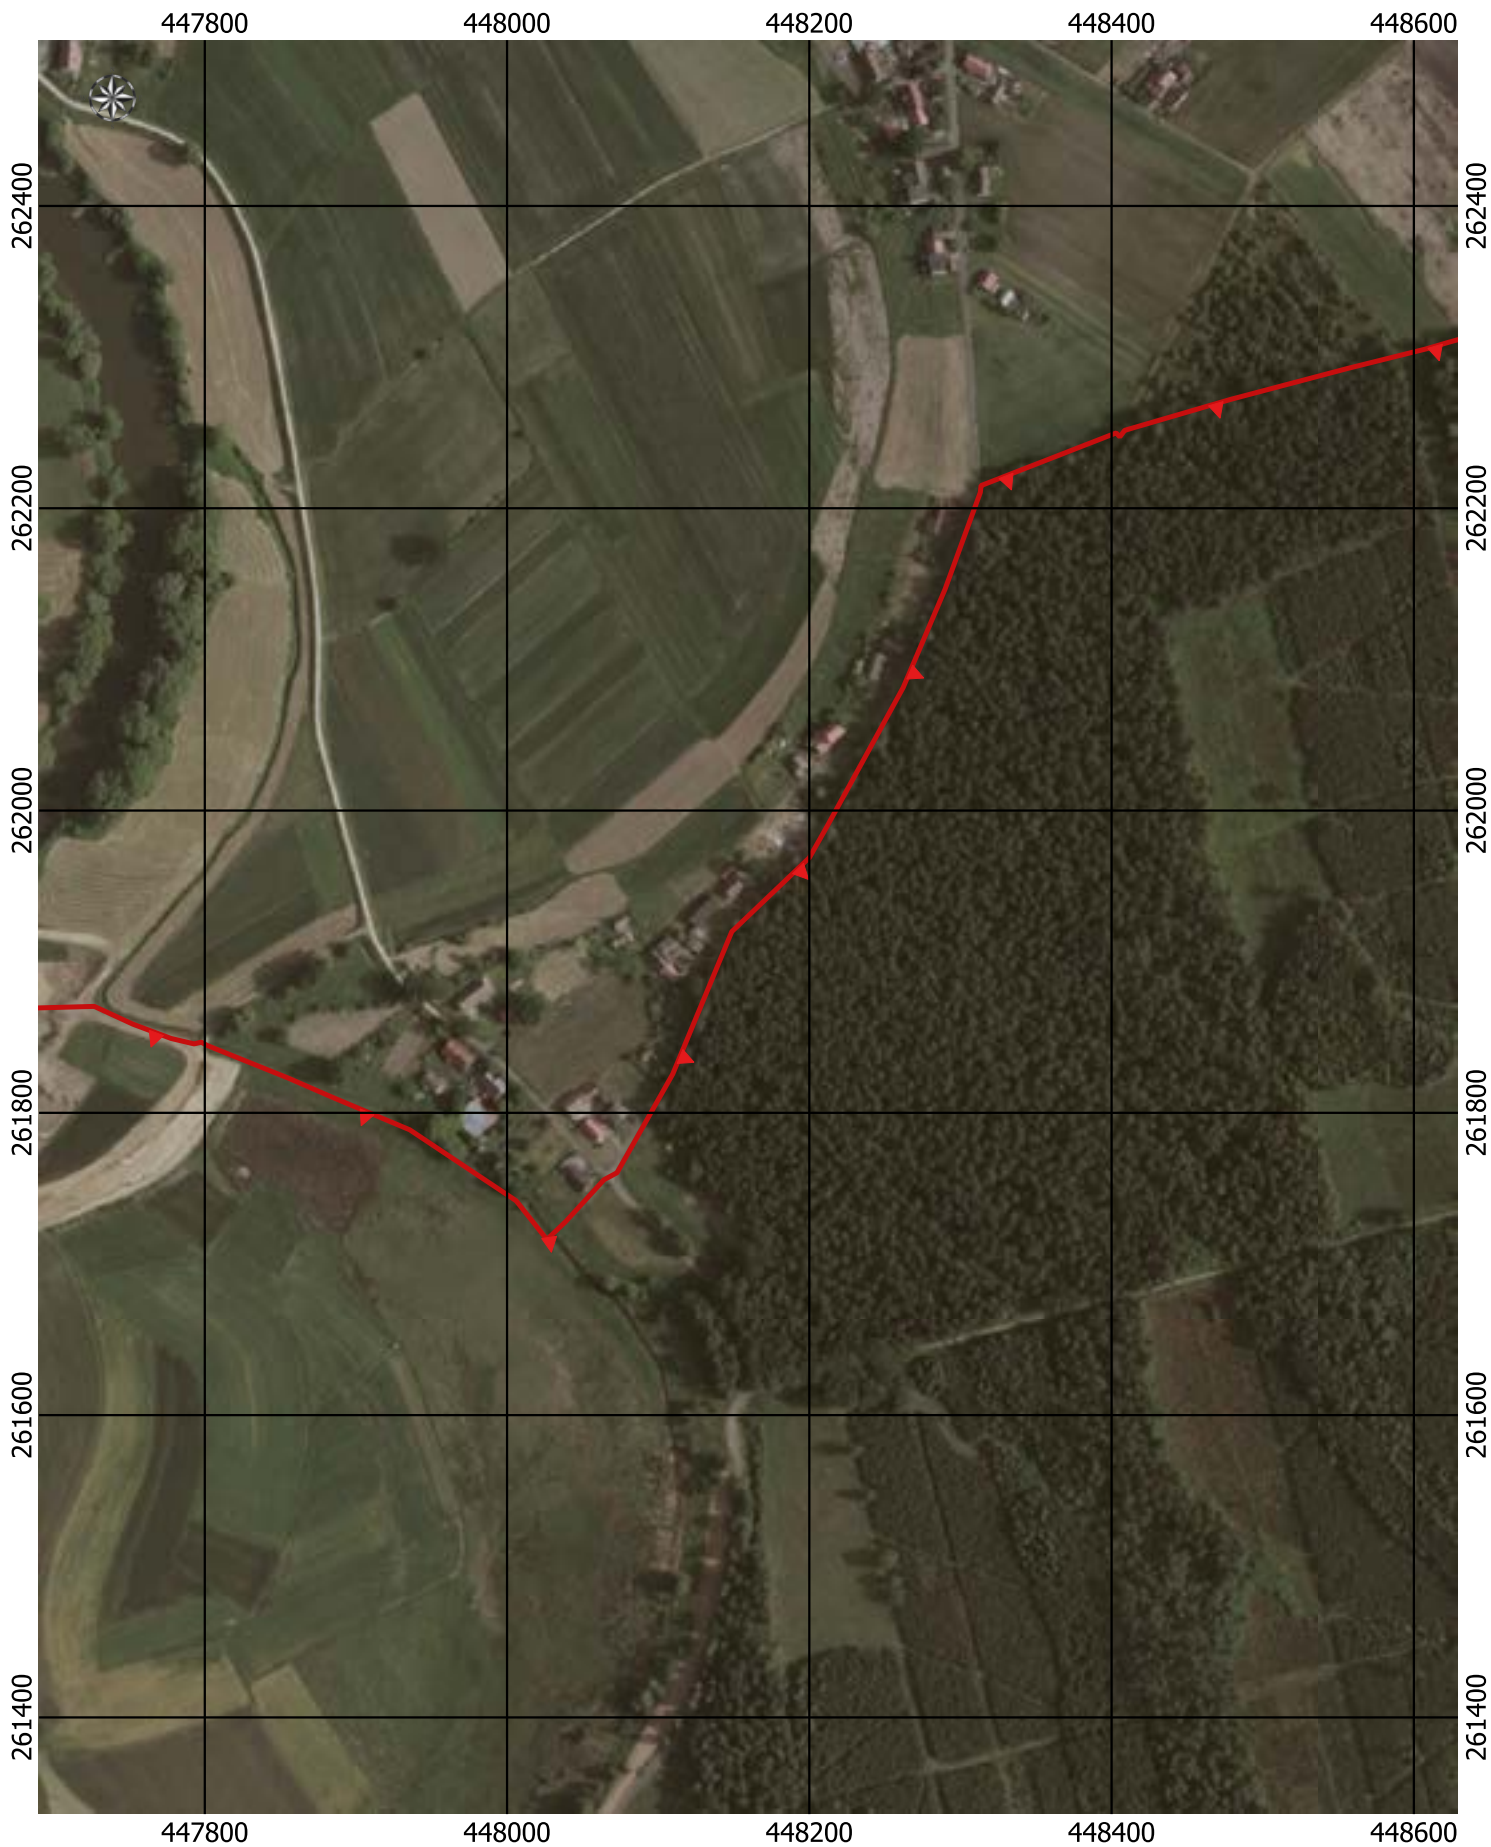

Przebieg granicy Parku Krajobrazowego Cysterskie Kompozycje Krajobrazowe Rud Wielkich wraz z otuliną - arkusz 4/227