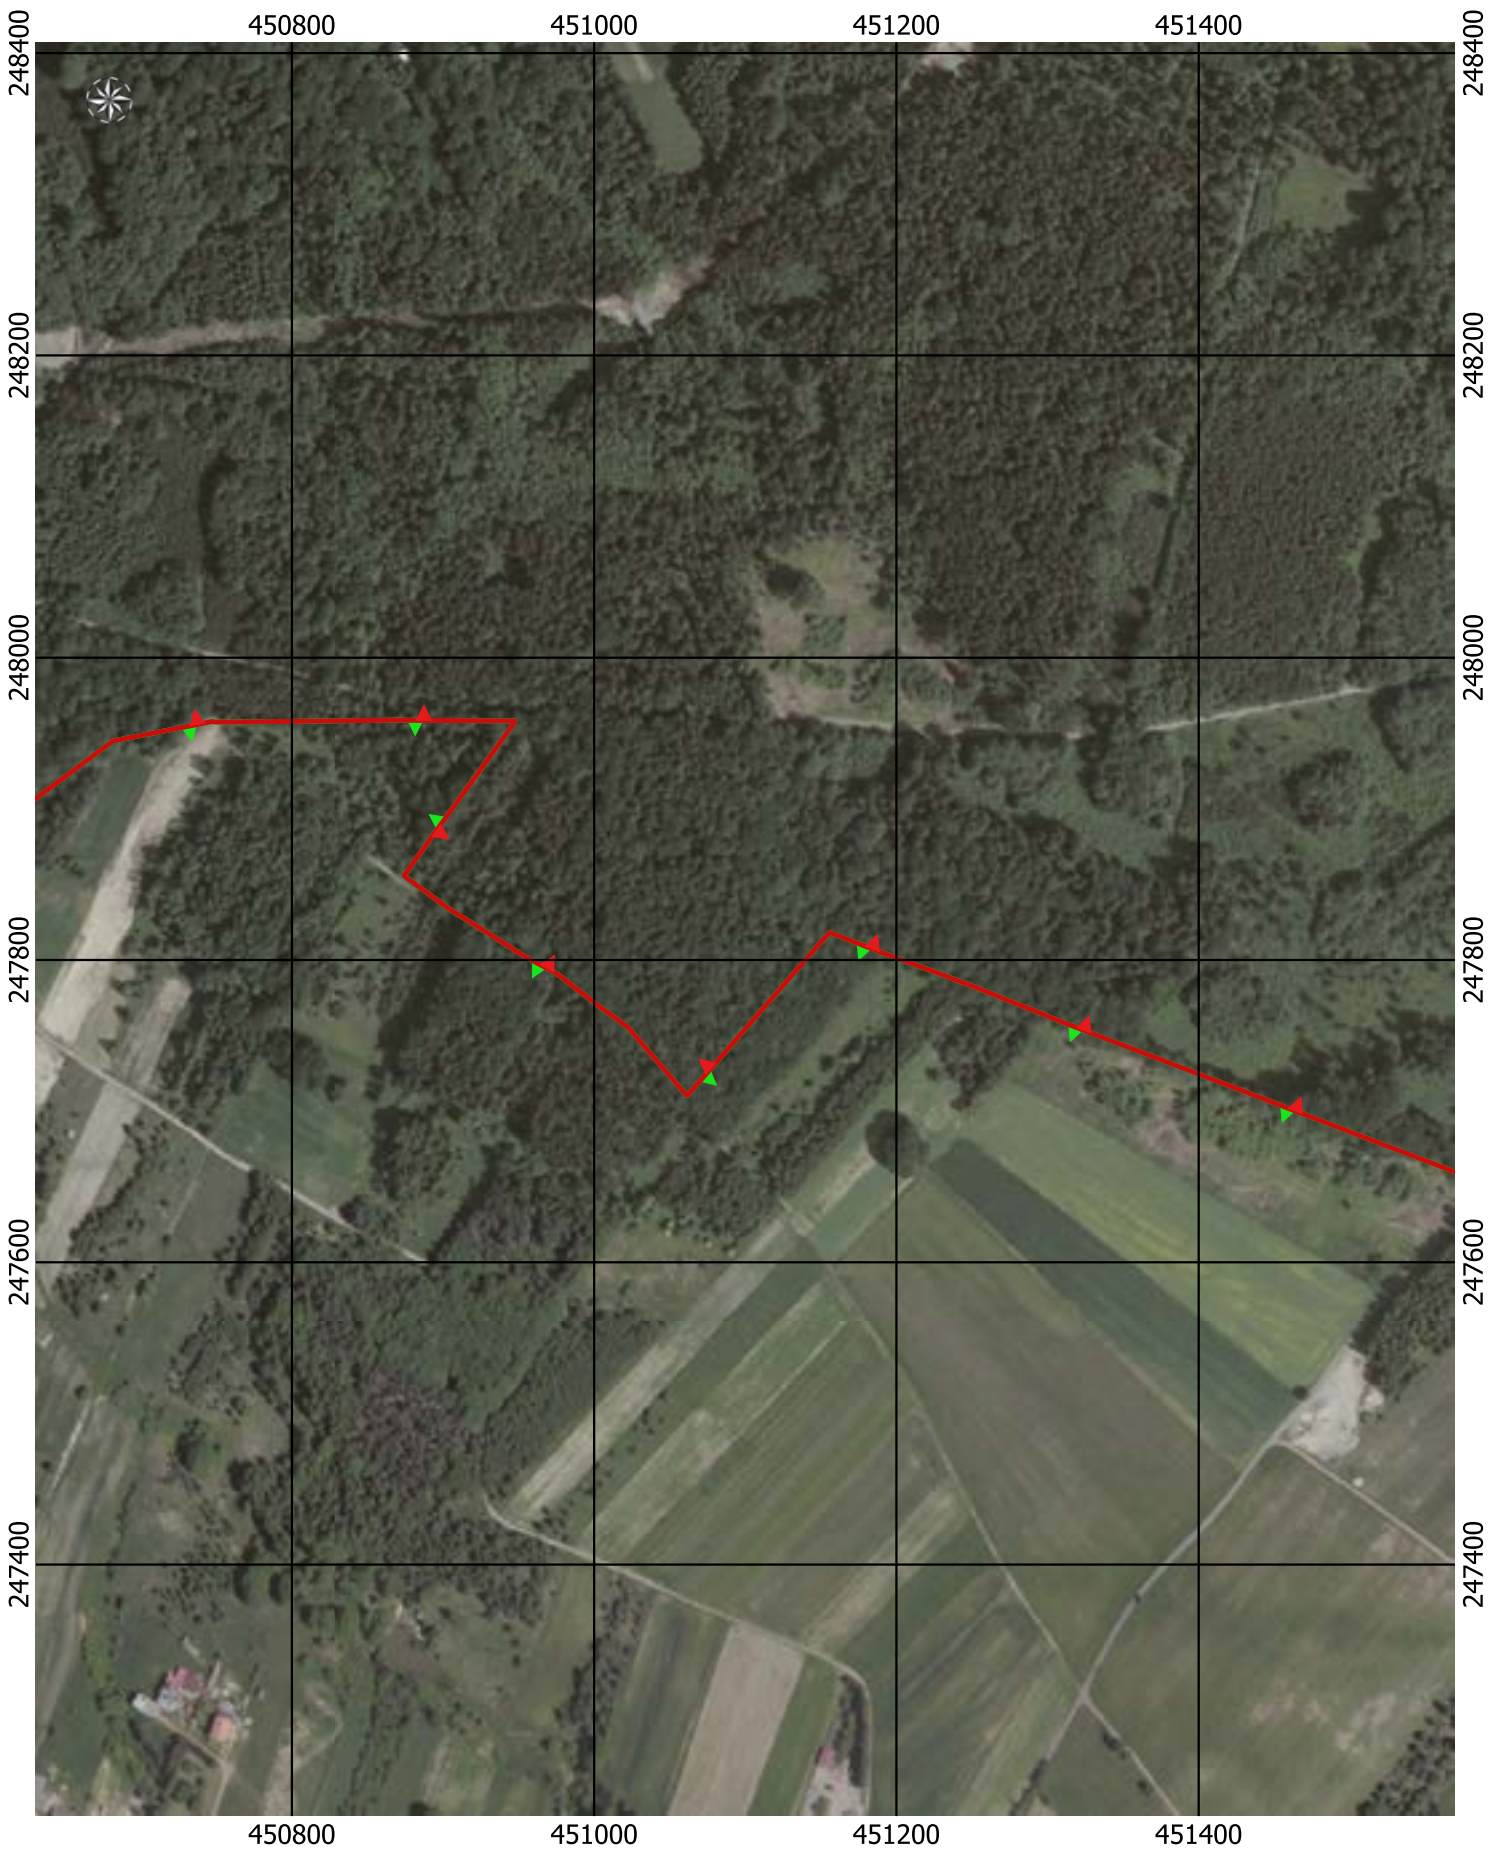

Przebieg granicy Parku Krajobrazowego Cysterskie Kompozycje Krajobrazowe Rud Wielkich wraz z otuliną - arkusz 160/227