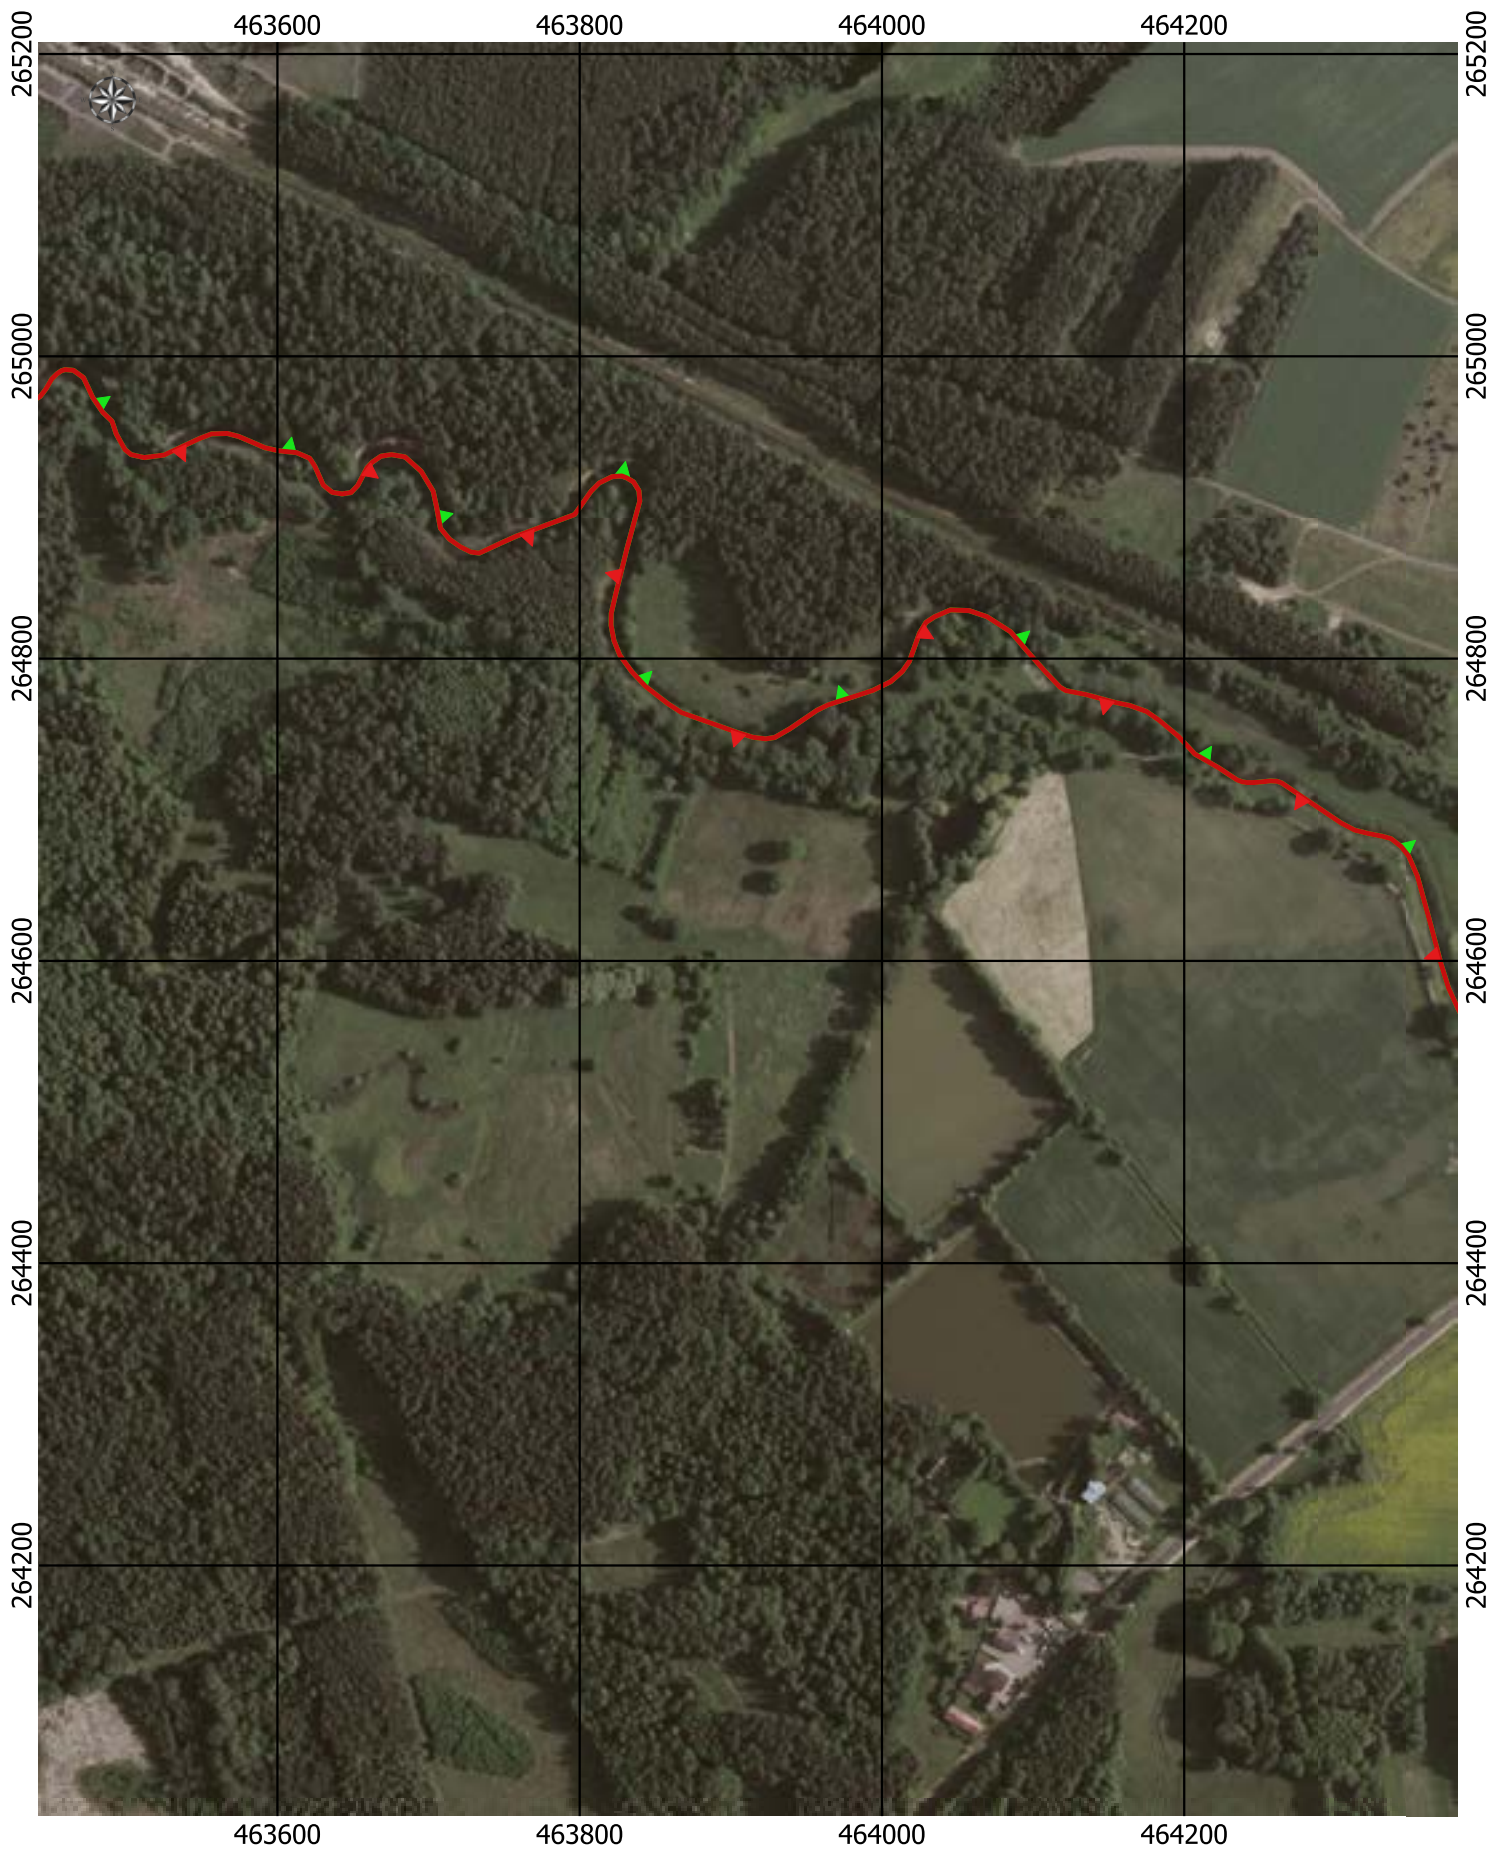

Przebieg granicy Parku Krajobrazowego Cysterskie Kompozycje Krajobrazowe Rud Wielkich wraz z otuliną - arkusz 27/227

0 50 100 150 200 m

Przebieg granicy Parku Krajobrazowego Cysterskie Kompozycje Krajobrazowe Rud Wielkich wraz z otuliną - arkusz 28/227