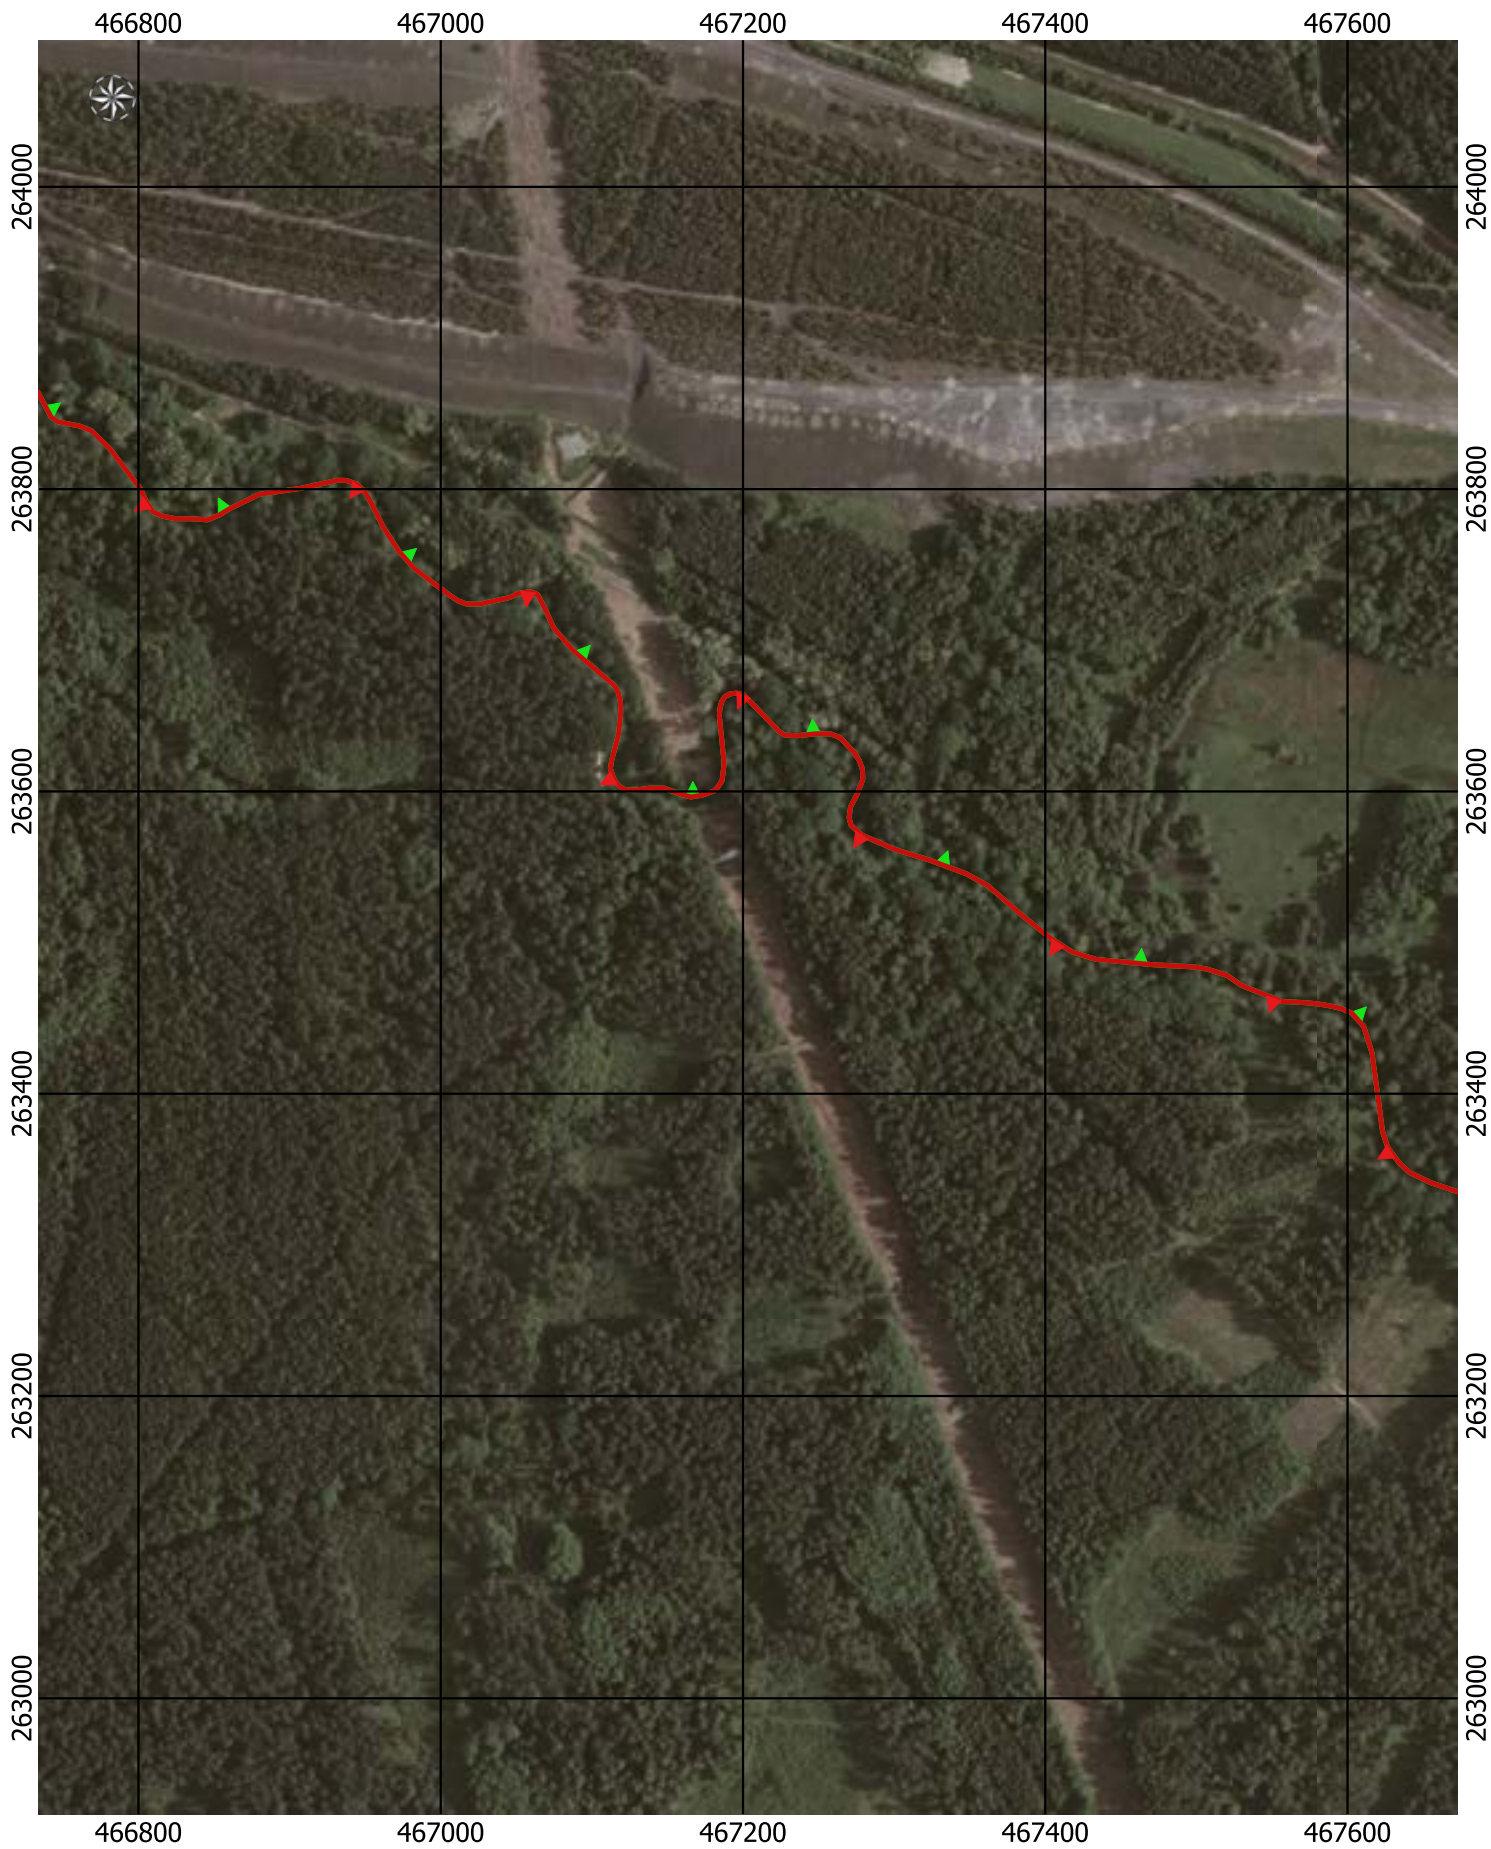

Przebieg granicy Parku Krajobrazowego Cysterskie Kompozycje Krajobrazowe Rud Wielkich wraz z otuliną - arkusz 30/227