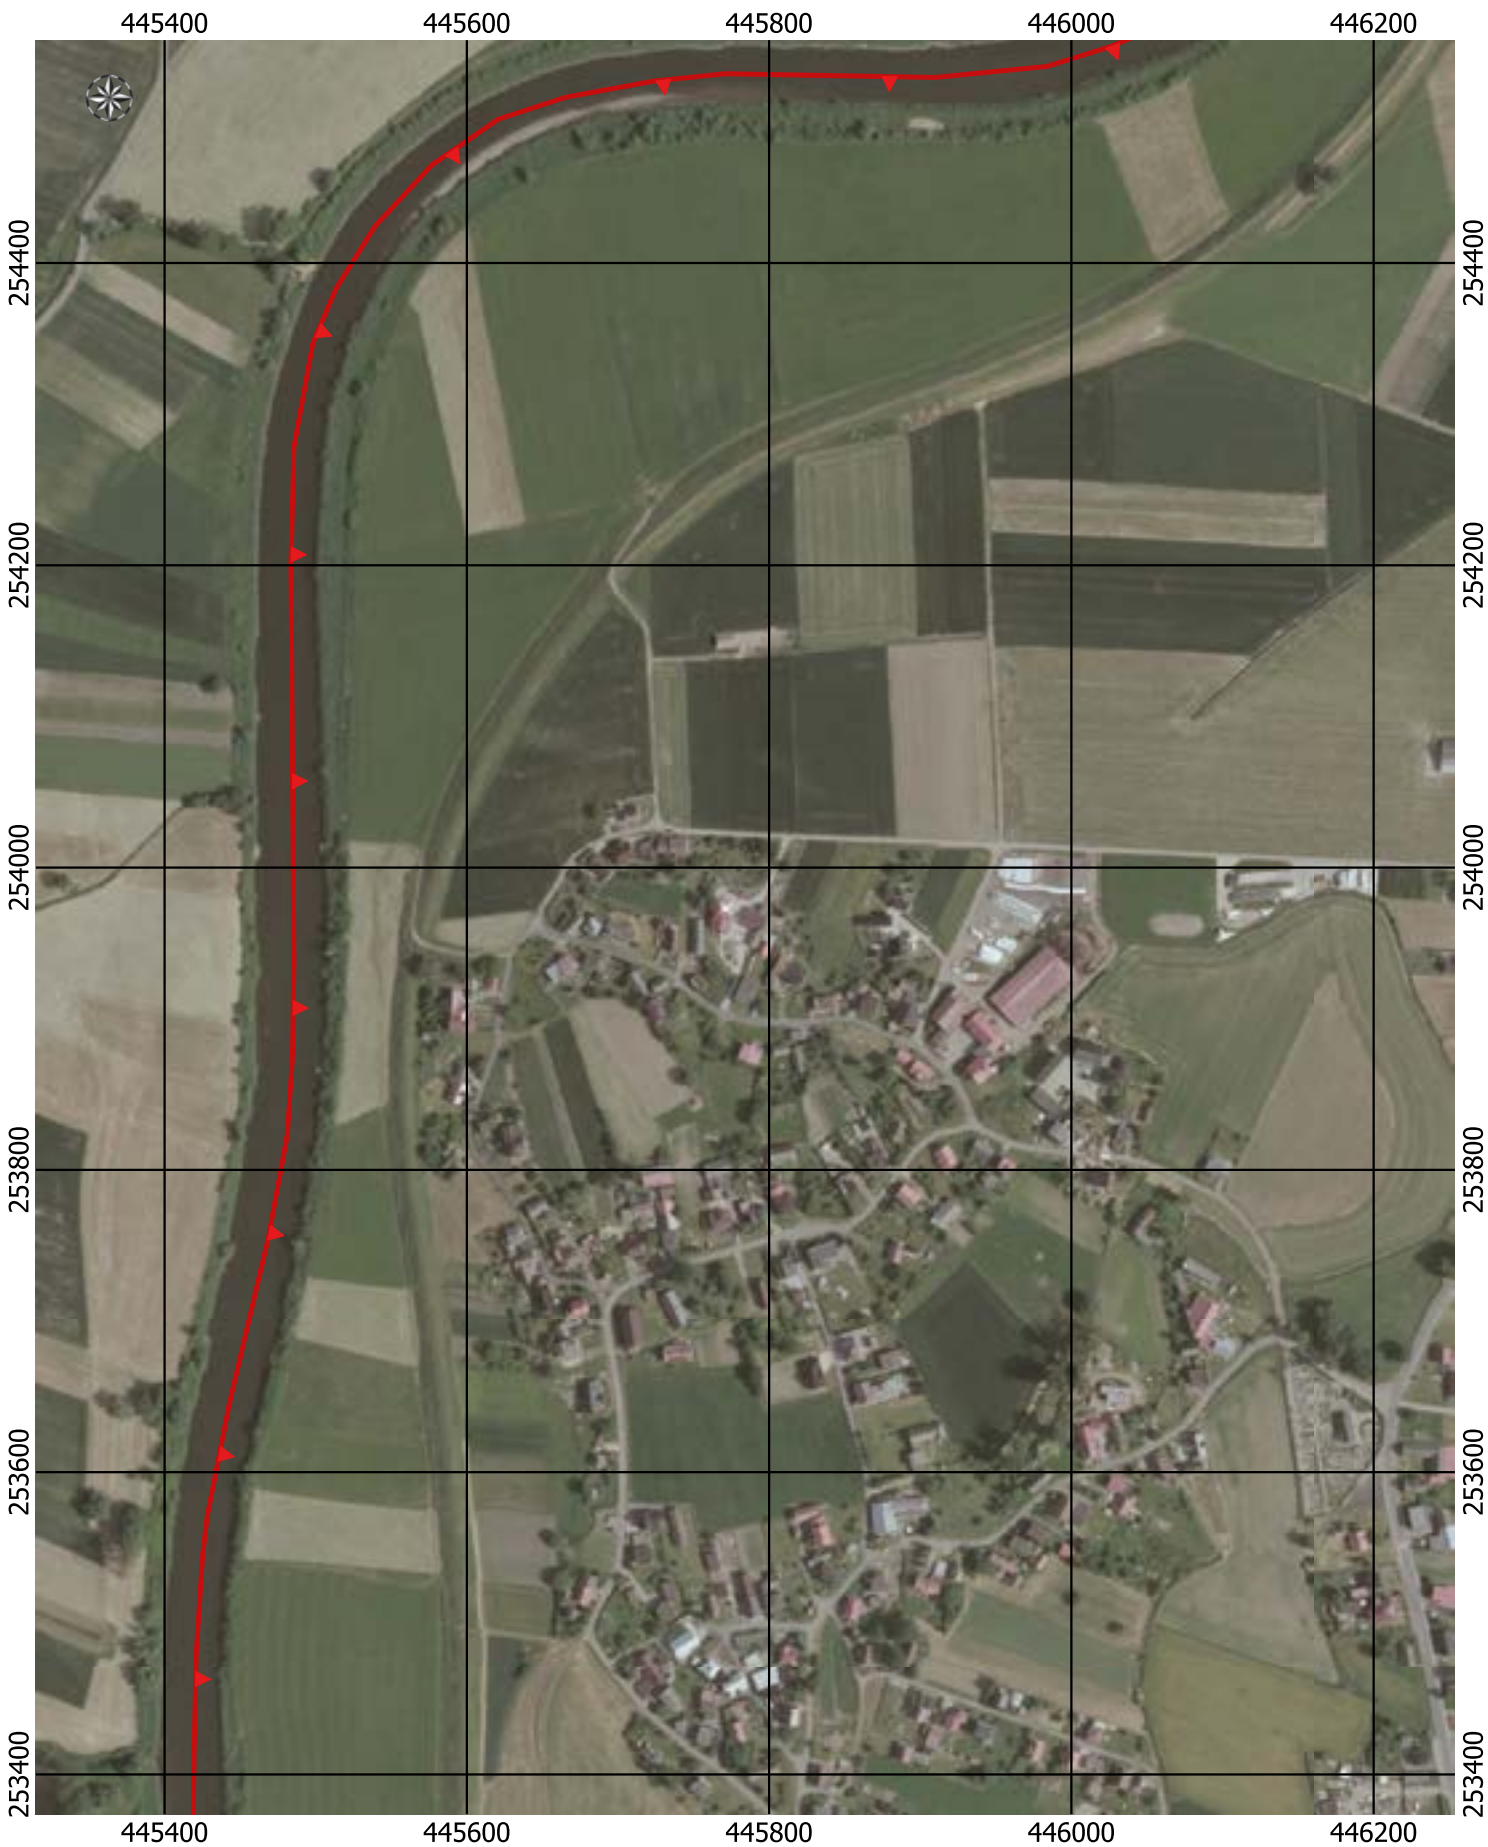

Przebieg granicy Parku Krajobrazowego Cysterskie Kompozycje Krajobrazowe Rud Wielkich wraz z otuliną - arkusz 197/227