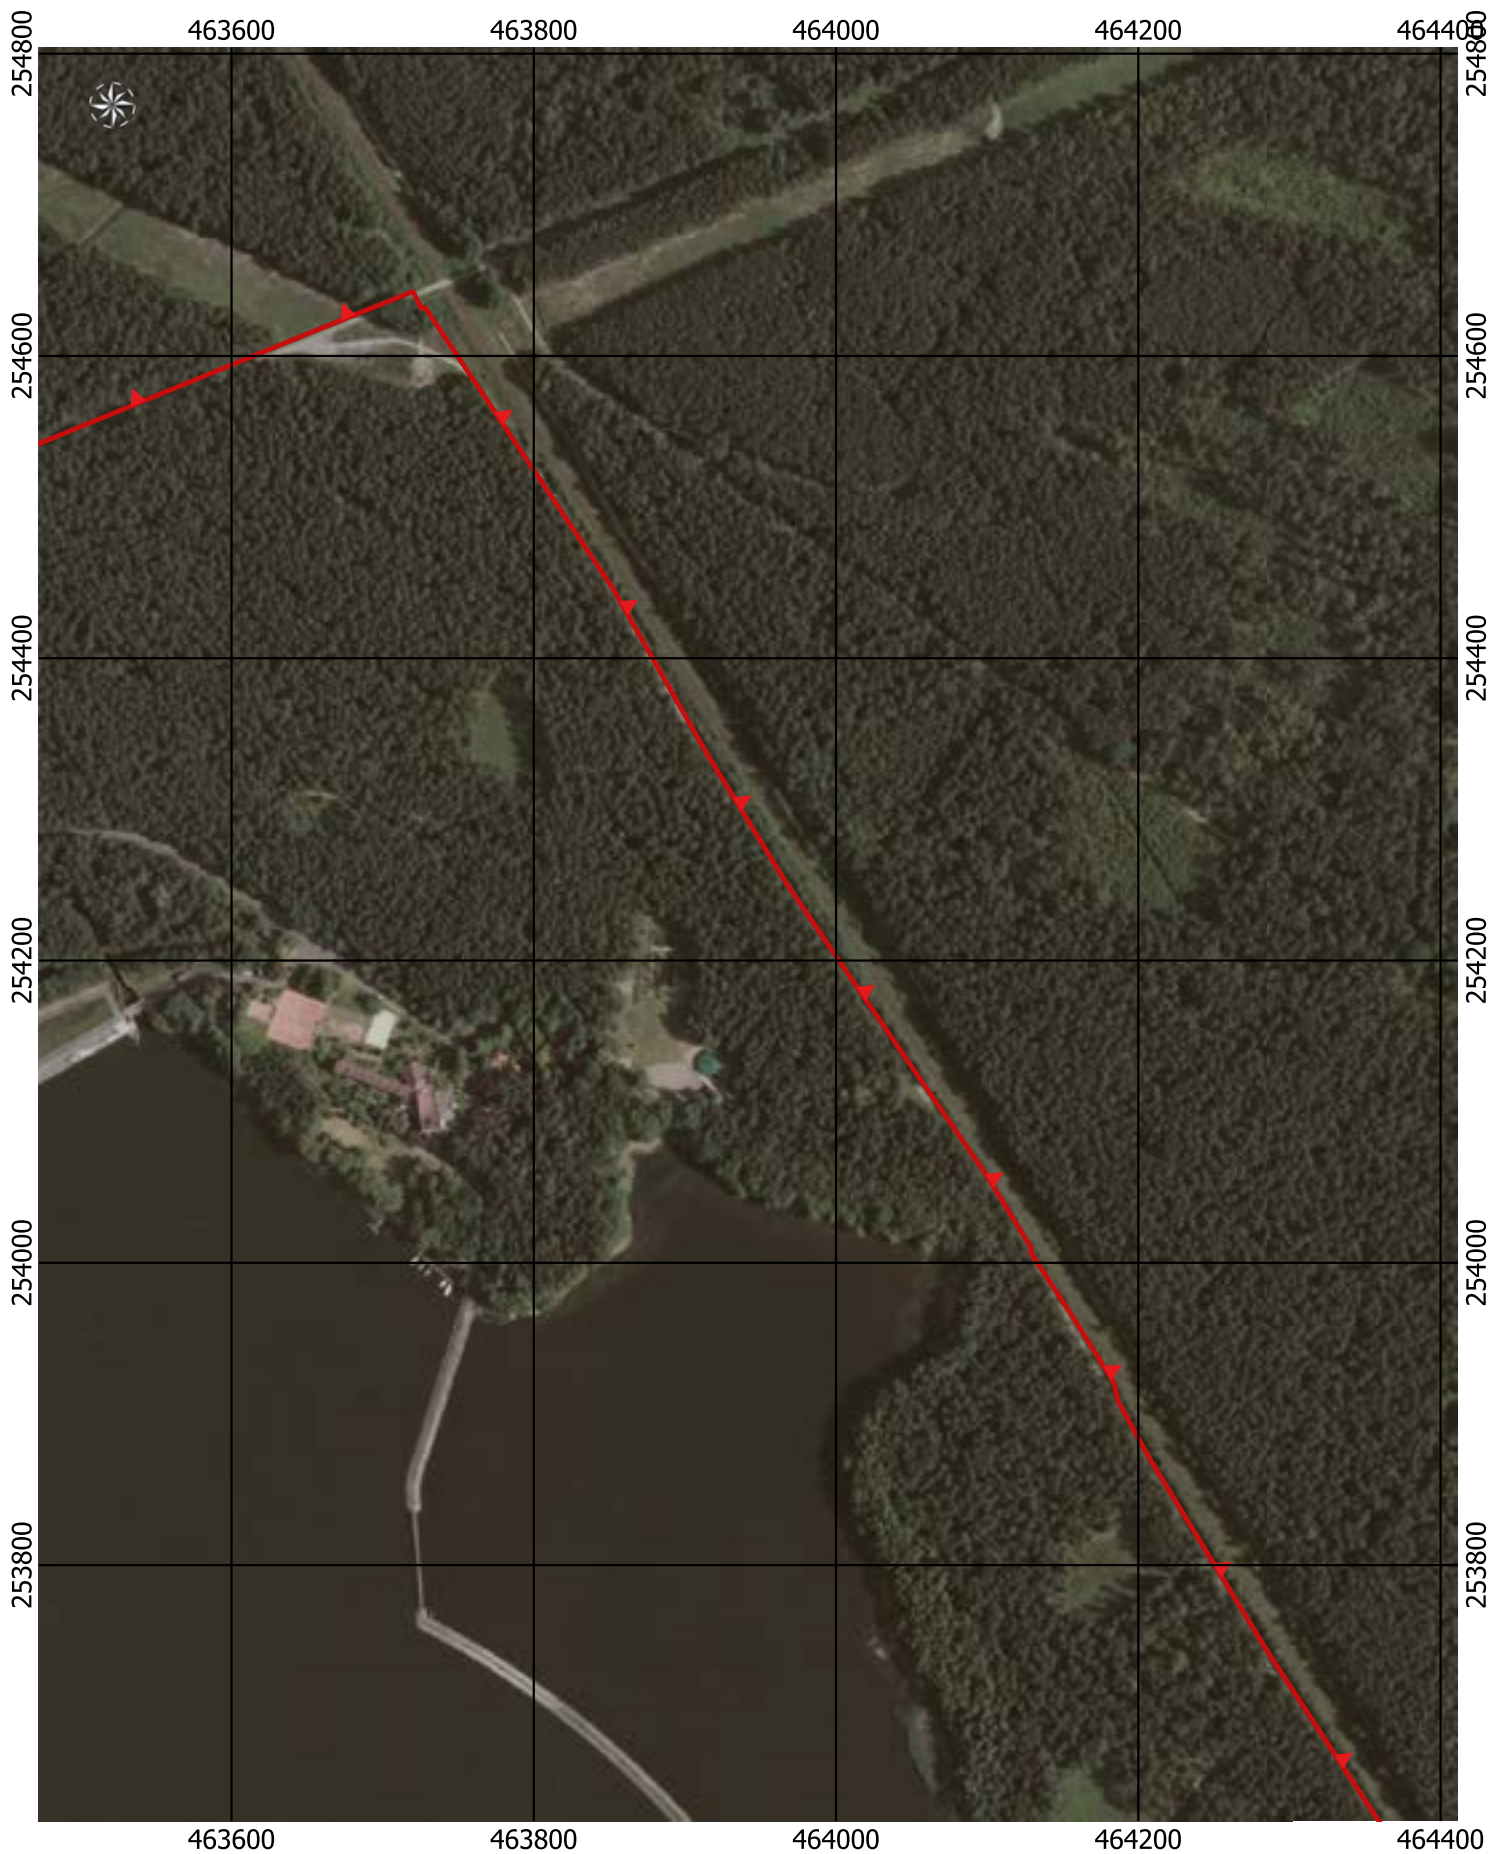

Przebieg granicy Parku Krajobrazowego Cysterskie Kompozycje Krajobrazowe Rud Wielkich wraz z otuliną - arkusz 135/227