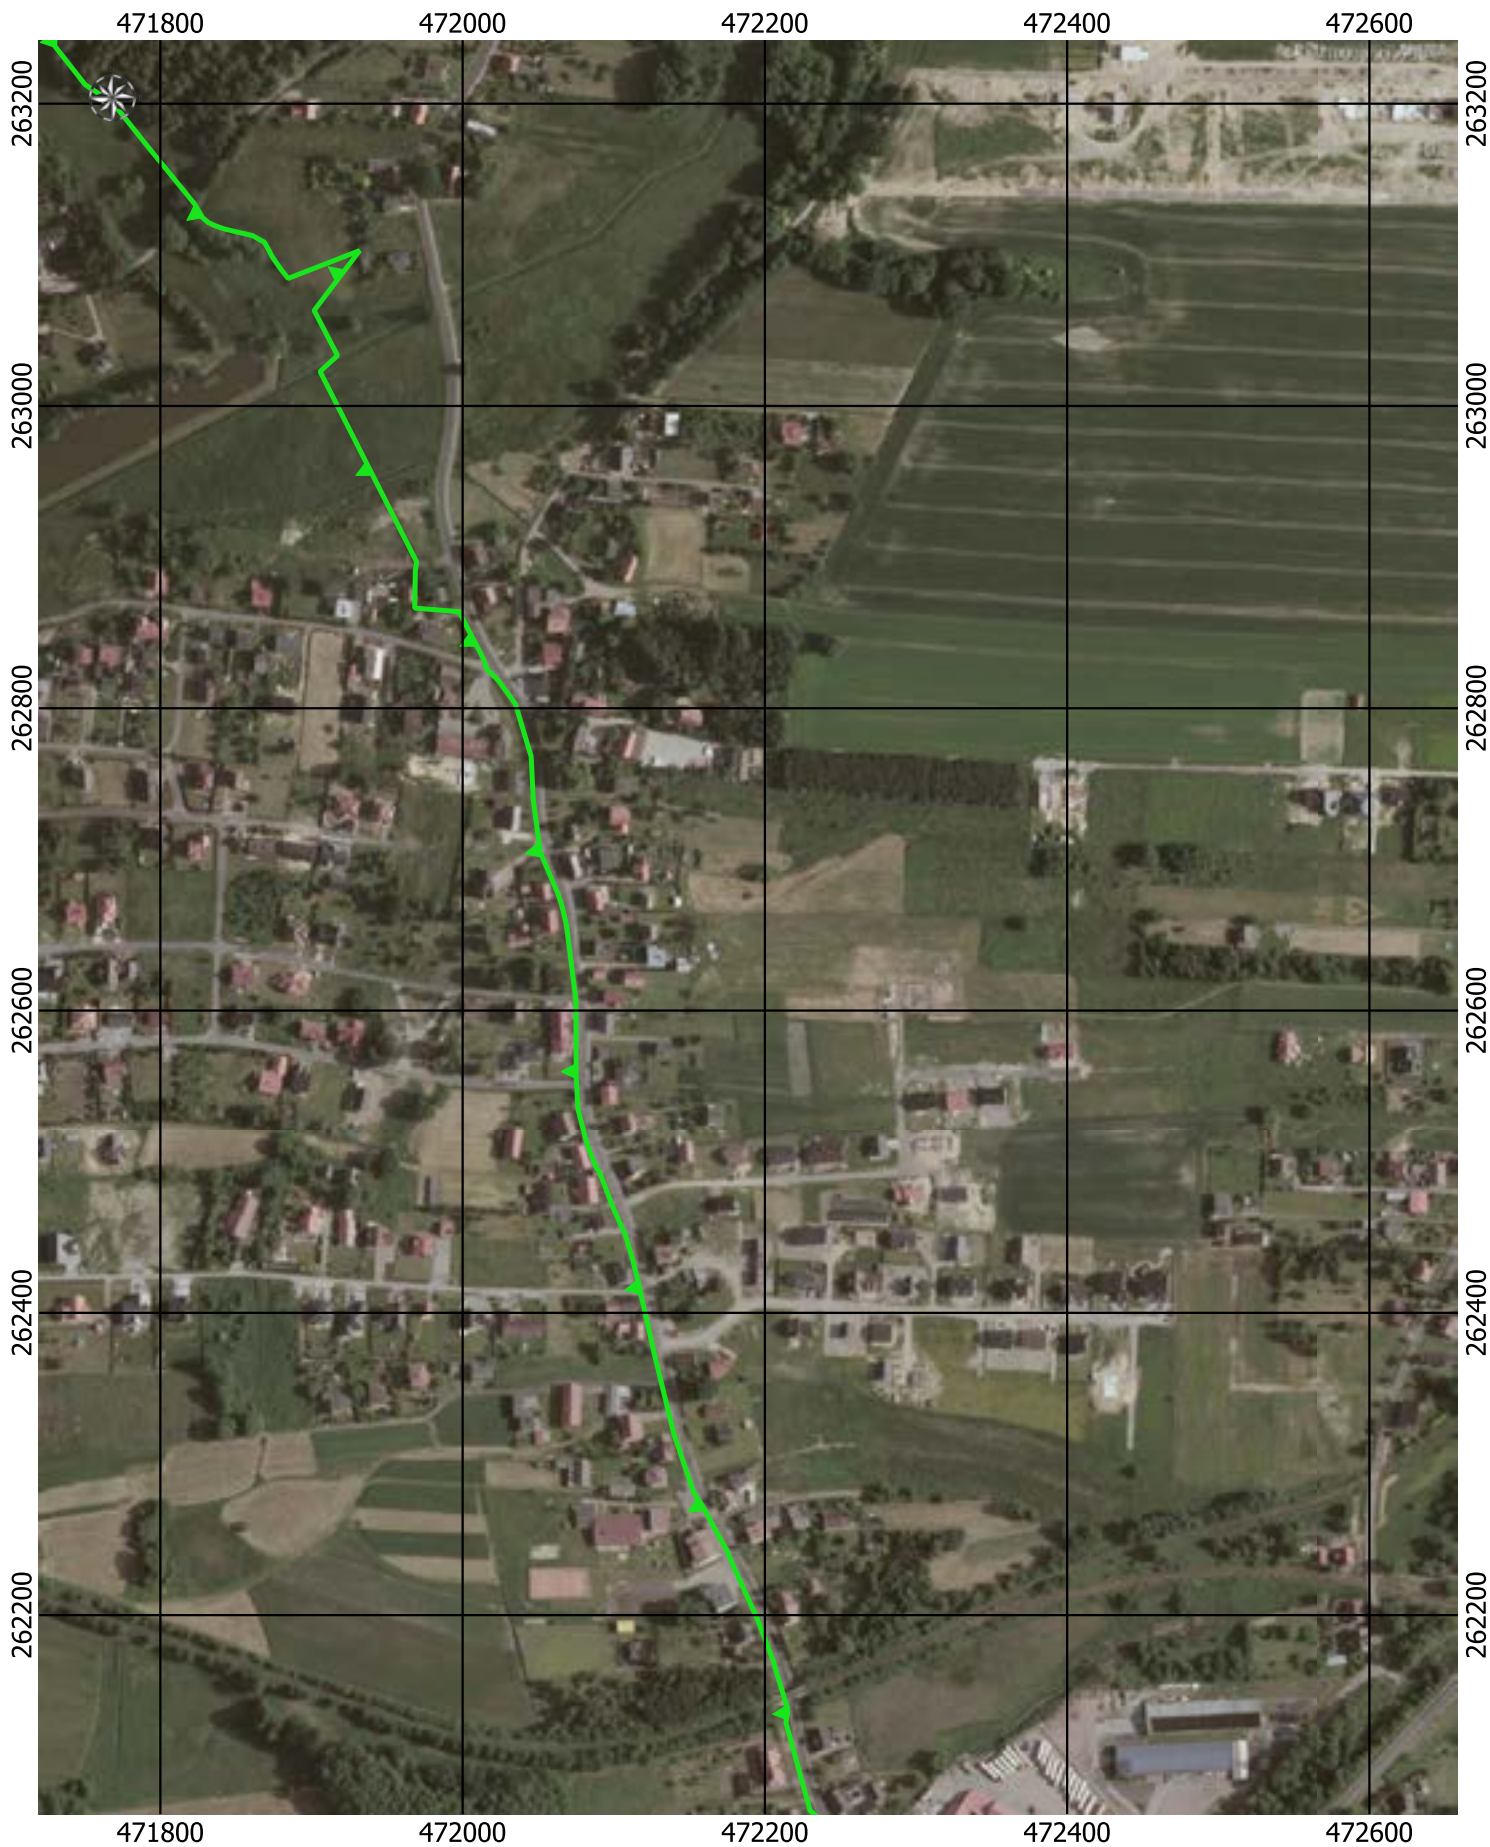

Przebieg granicy Parku Krajobrazowego Cysterskie Kompozycje Krajobrazowe Rud Wielkich wraz z otuliną - arkusz 53/227