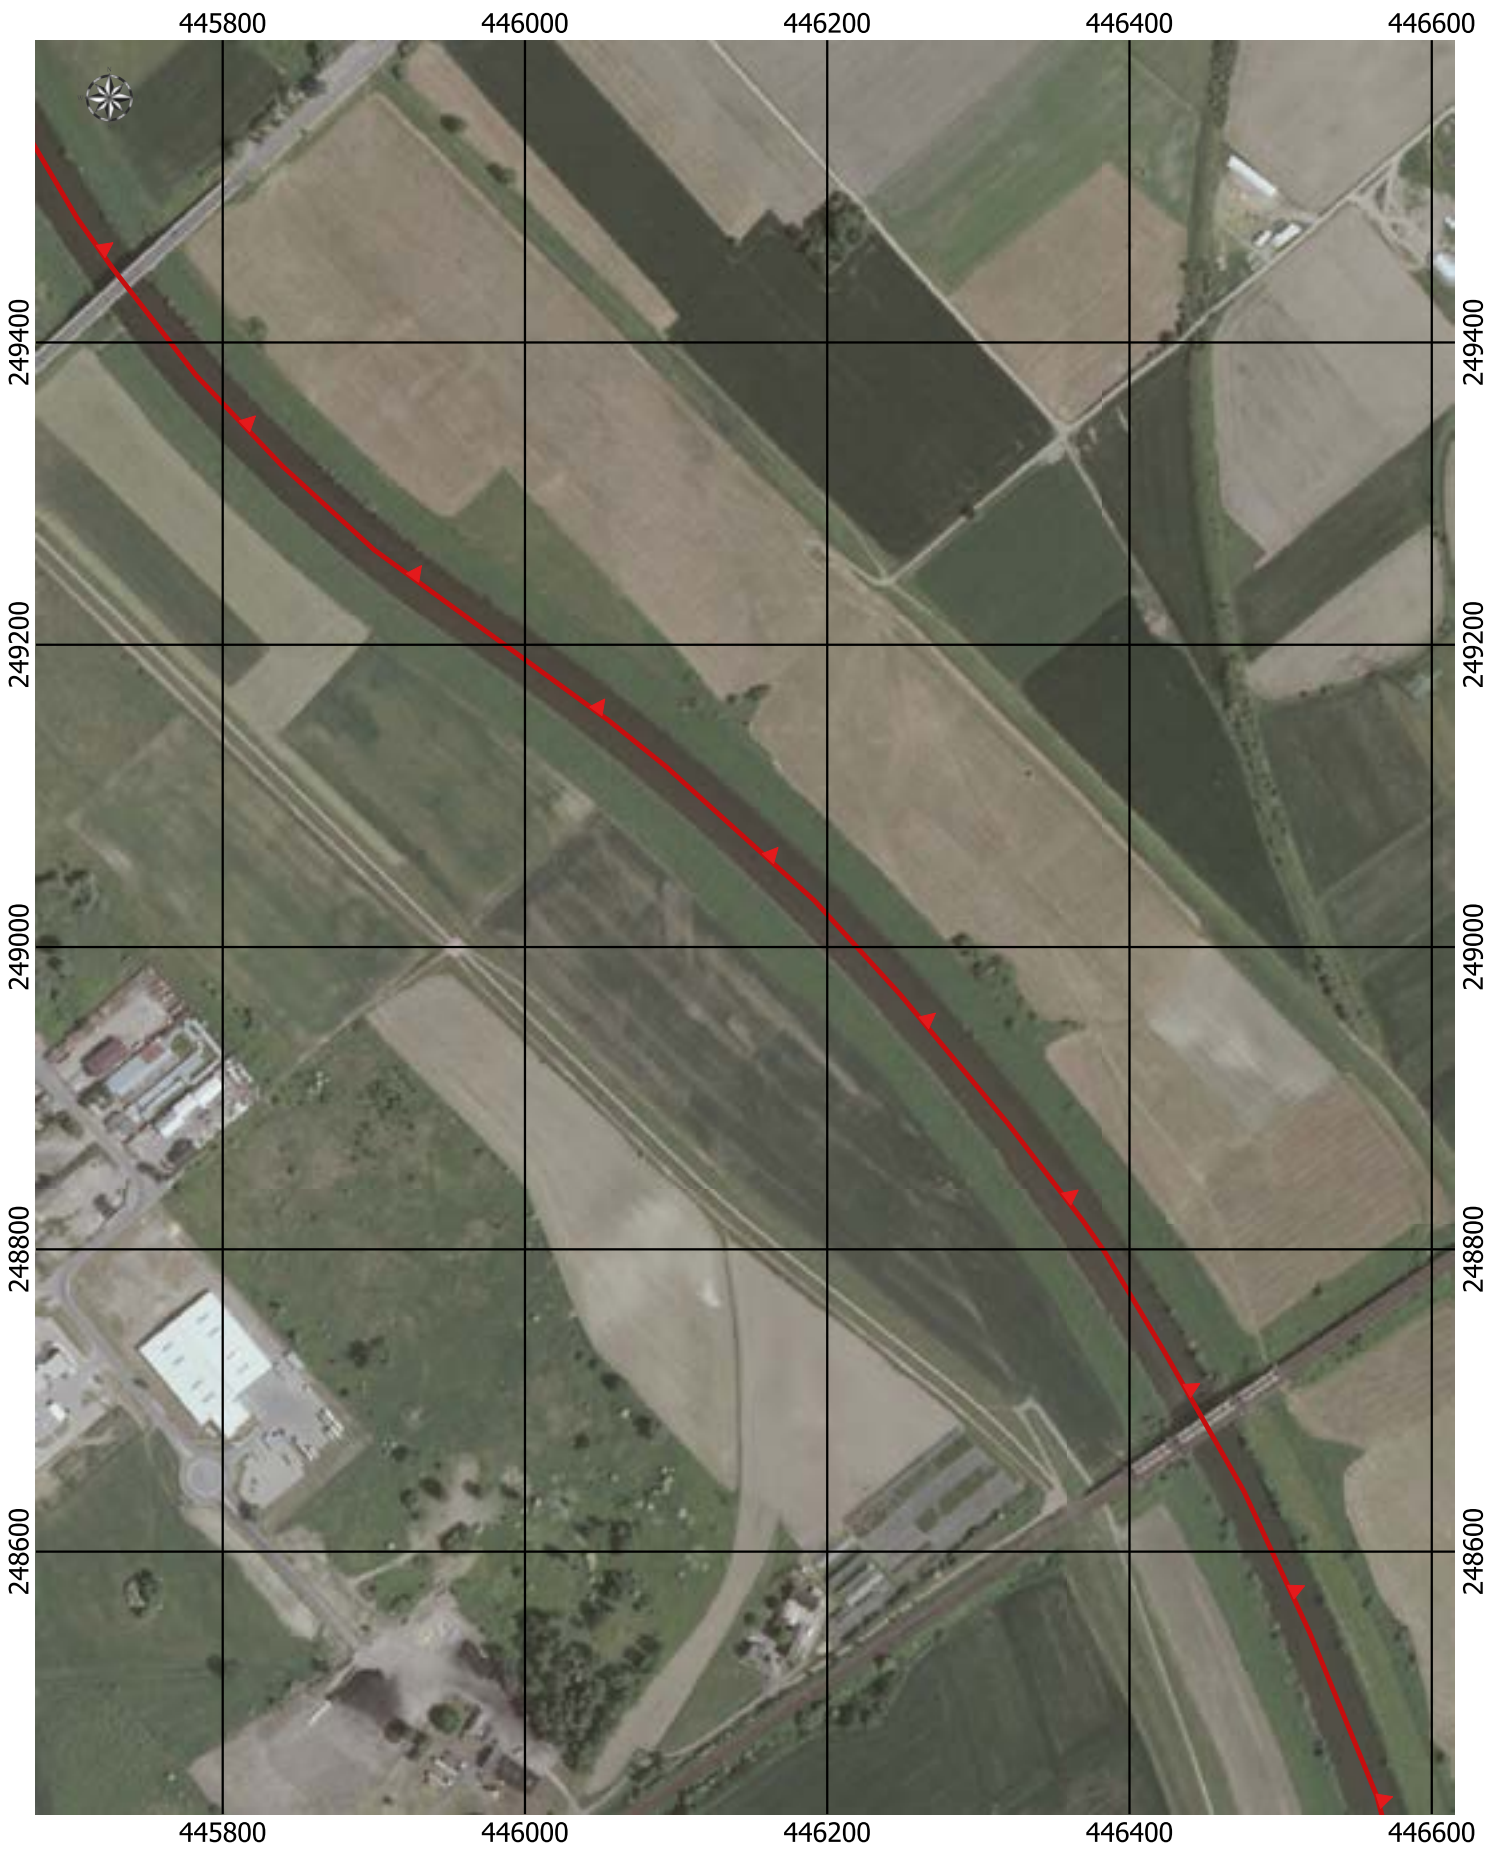

Przebieg granicy Parku Krajobrazowego Cysterskie Kompozycje Krajobrazowe Rud Wielkich wraz z otuliną - arkusz 192/227