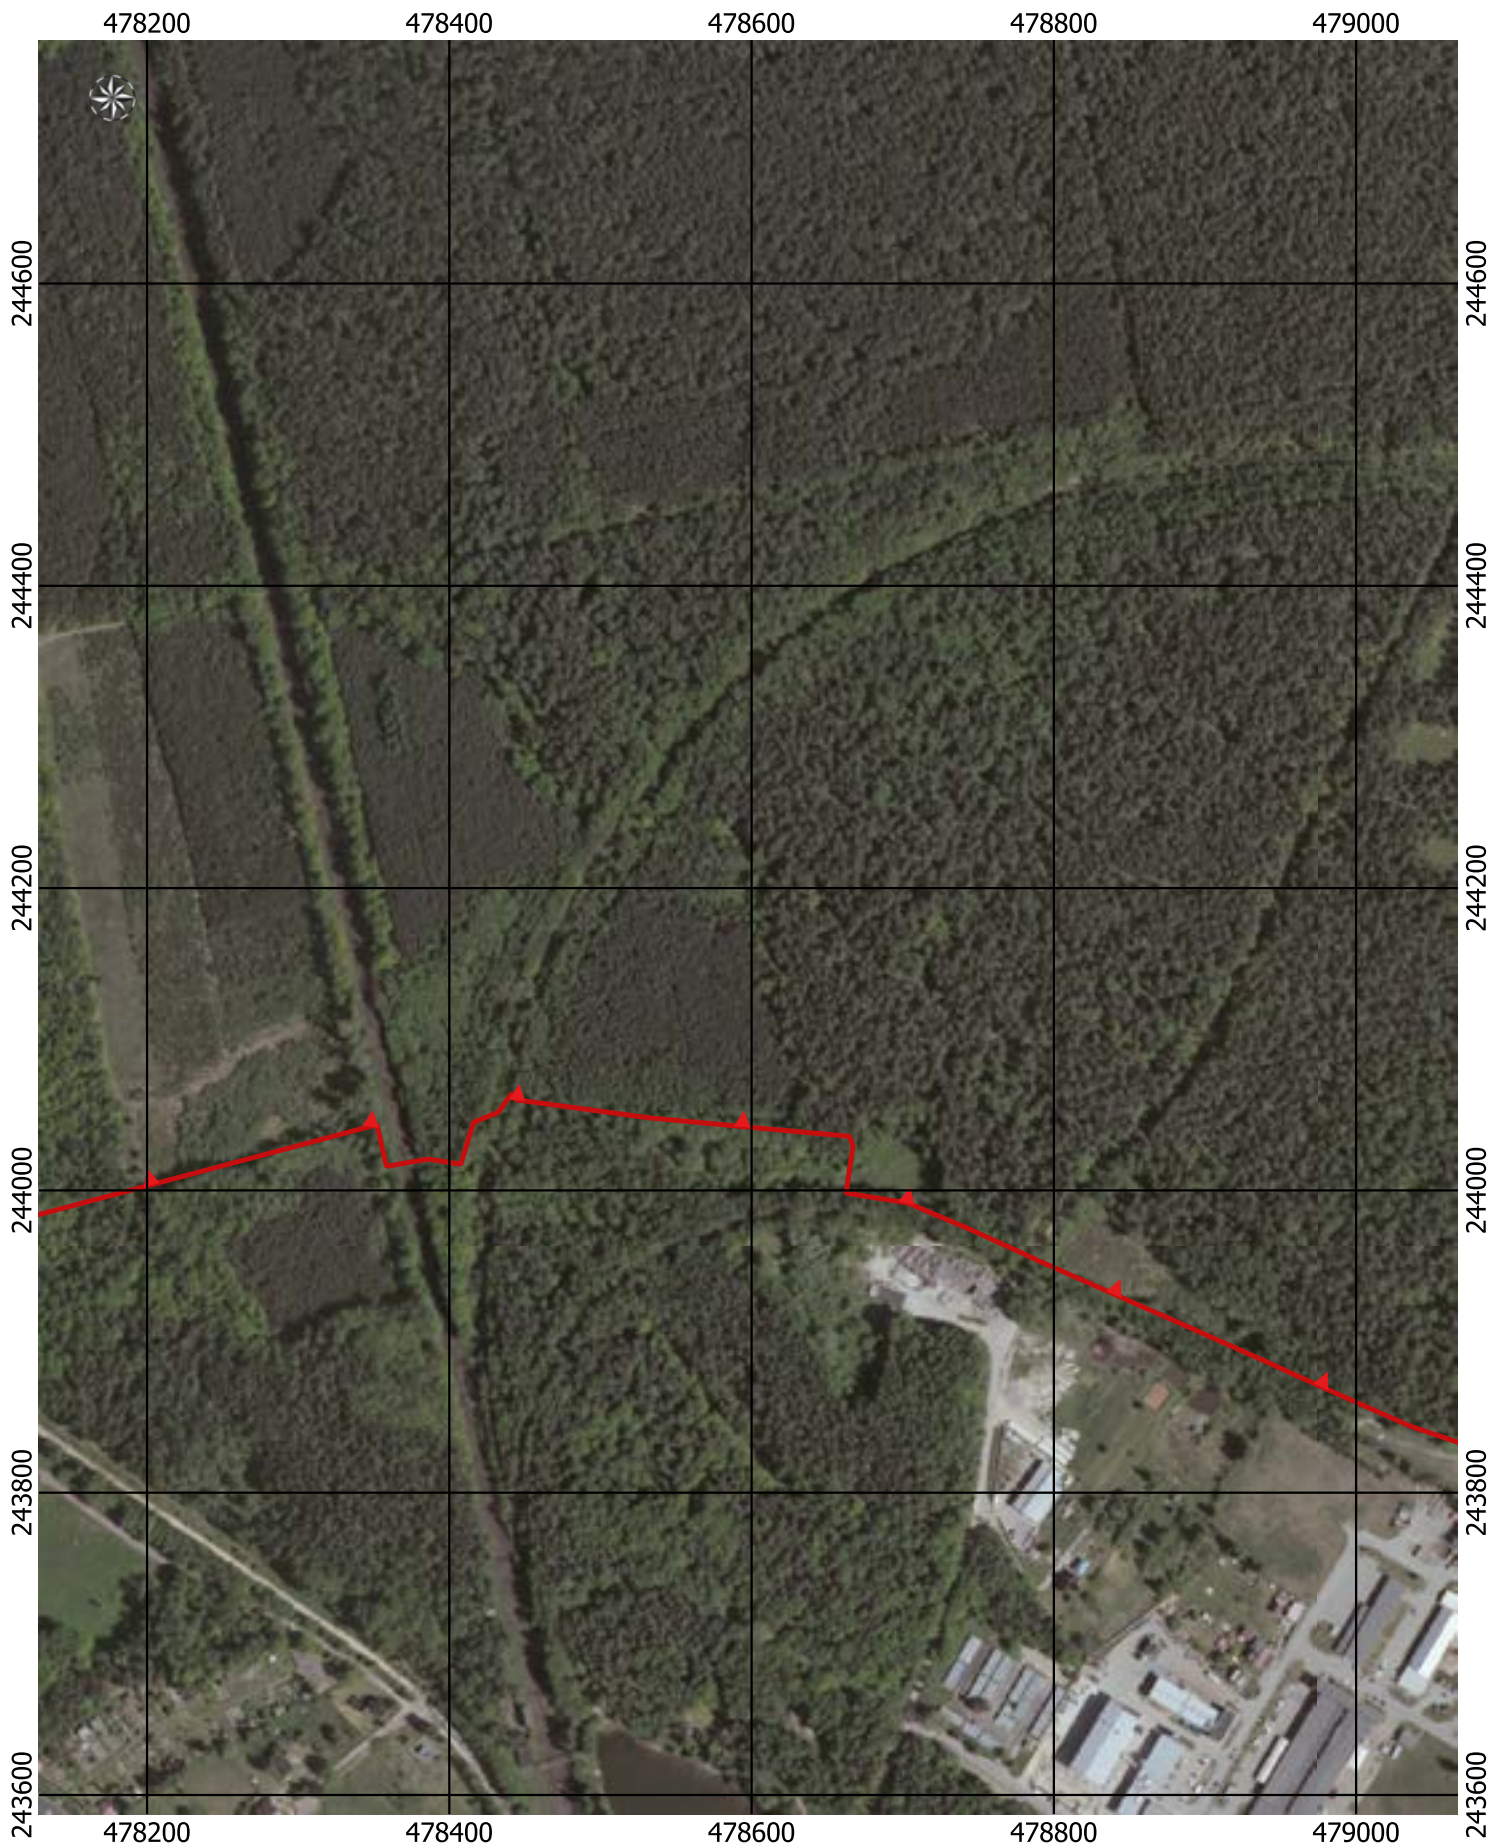

Przebieg granicy Parku Krajobrazowego Cysterskie Kompozycje Krajobrazowe Rud Wielkich wraz z otuliną - arkusz 107/227