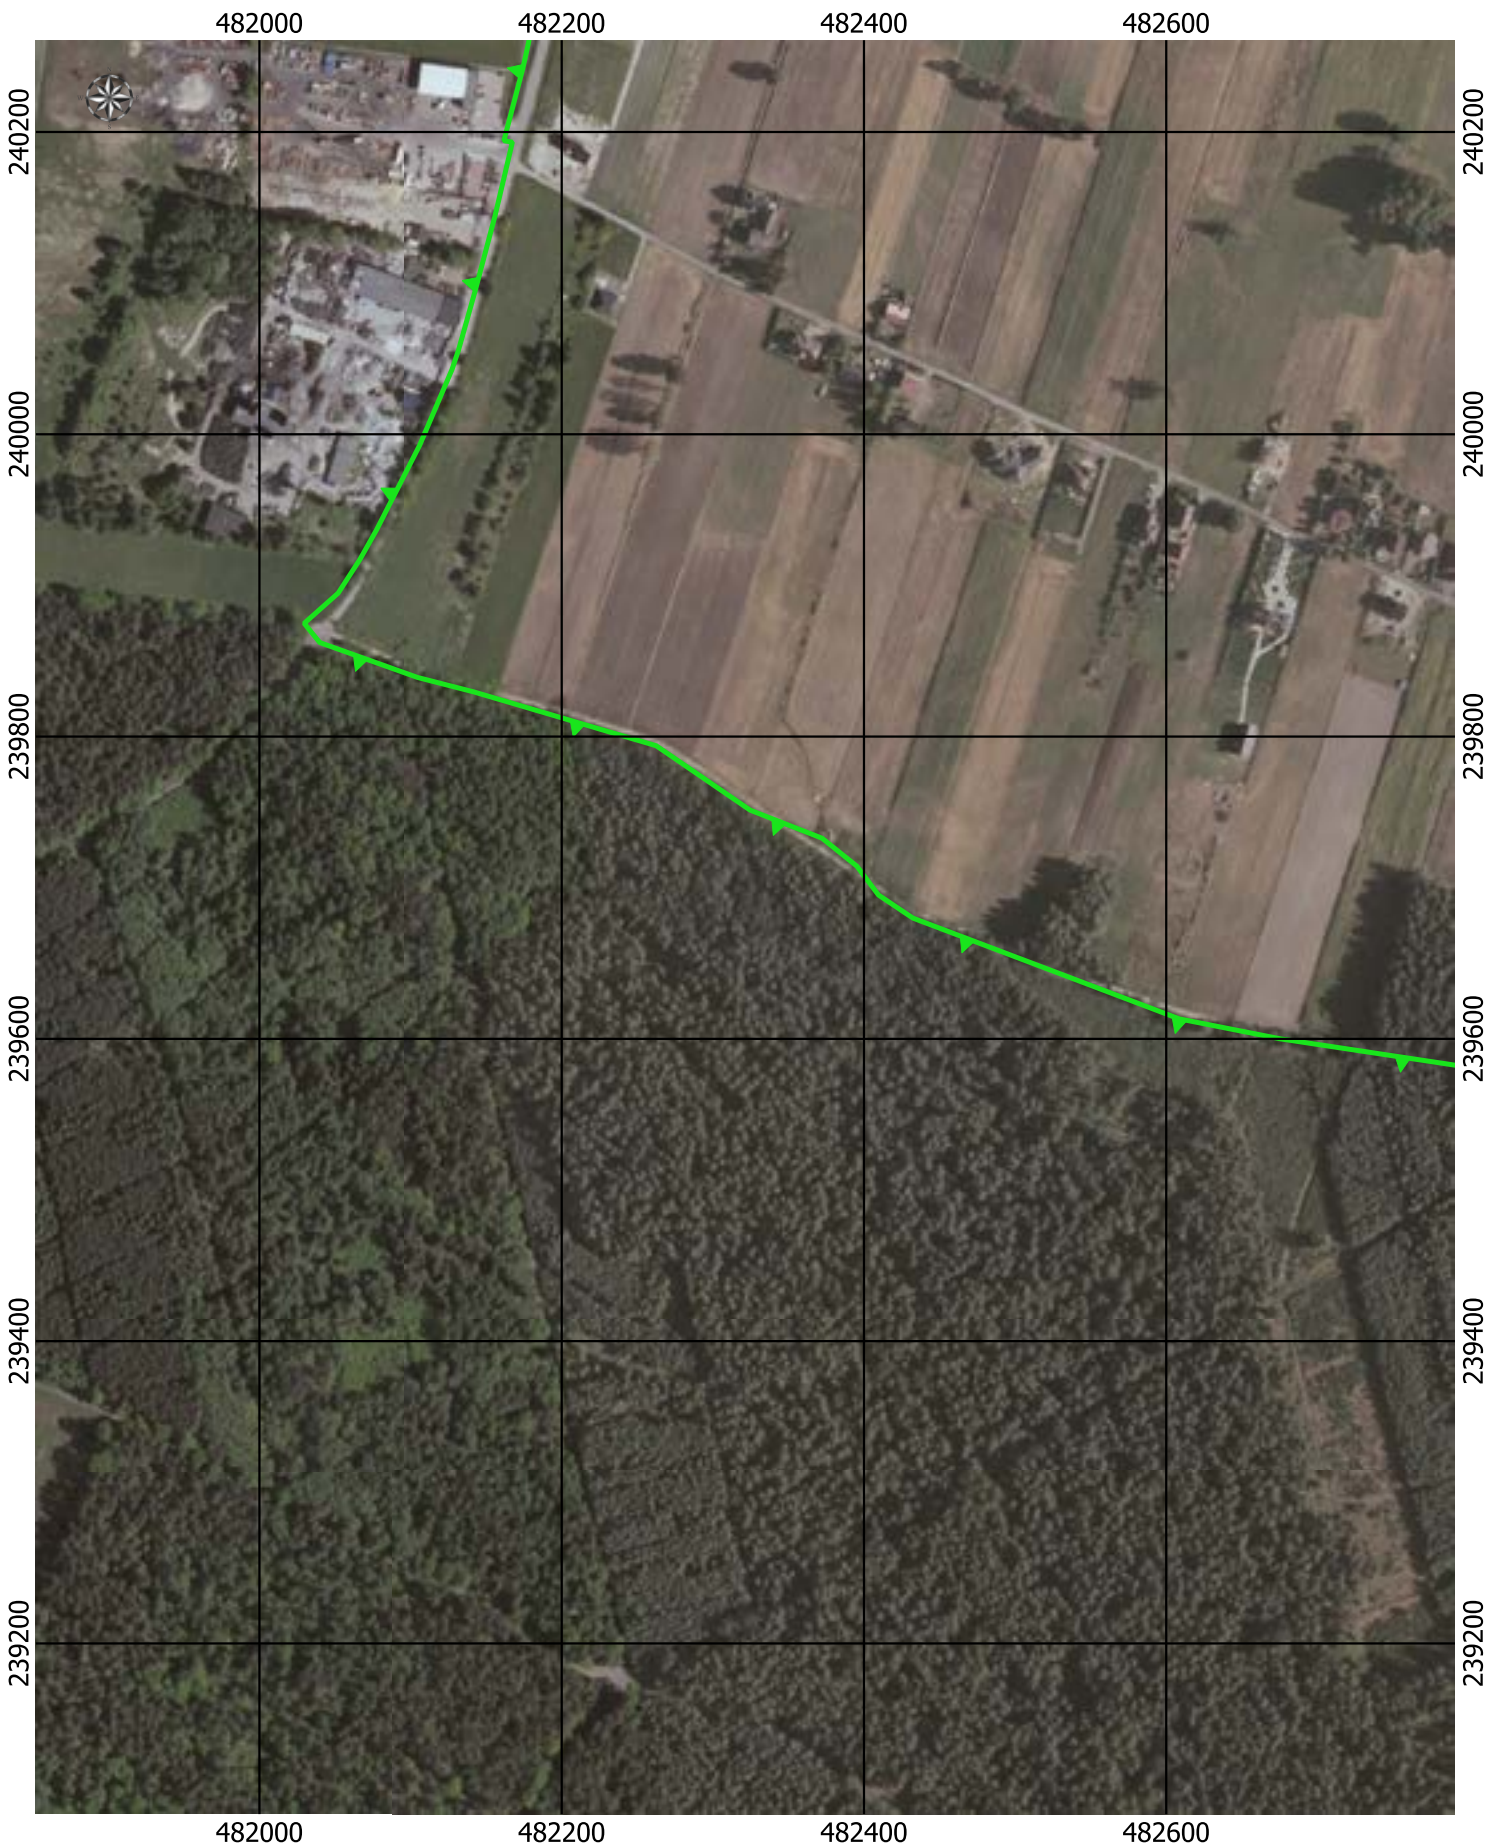

Przebieg granicy Parku Krajobrazowego Cysterskie Kompozycje Krajobrazowe Rud Wielkich wraz z otuliną - arkusz 92/227