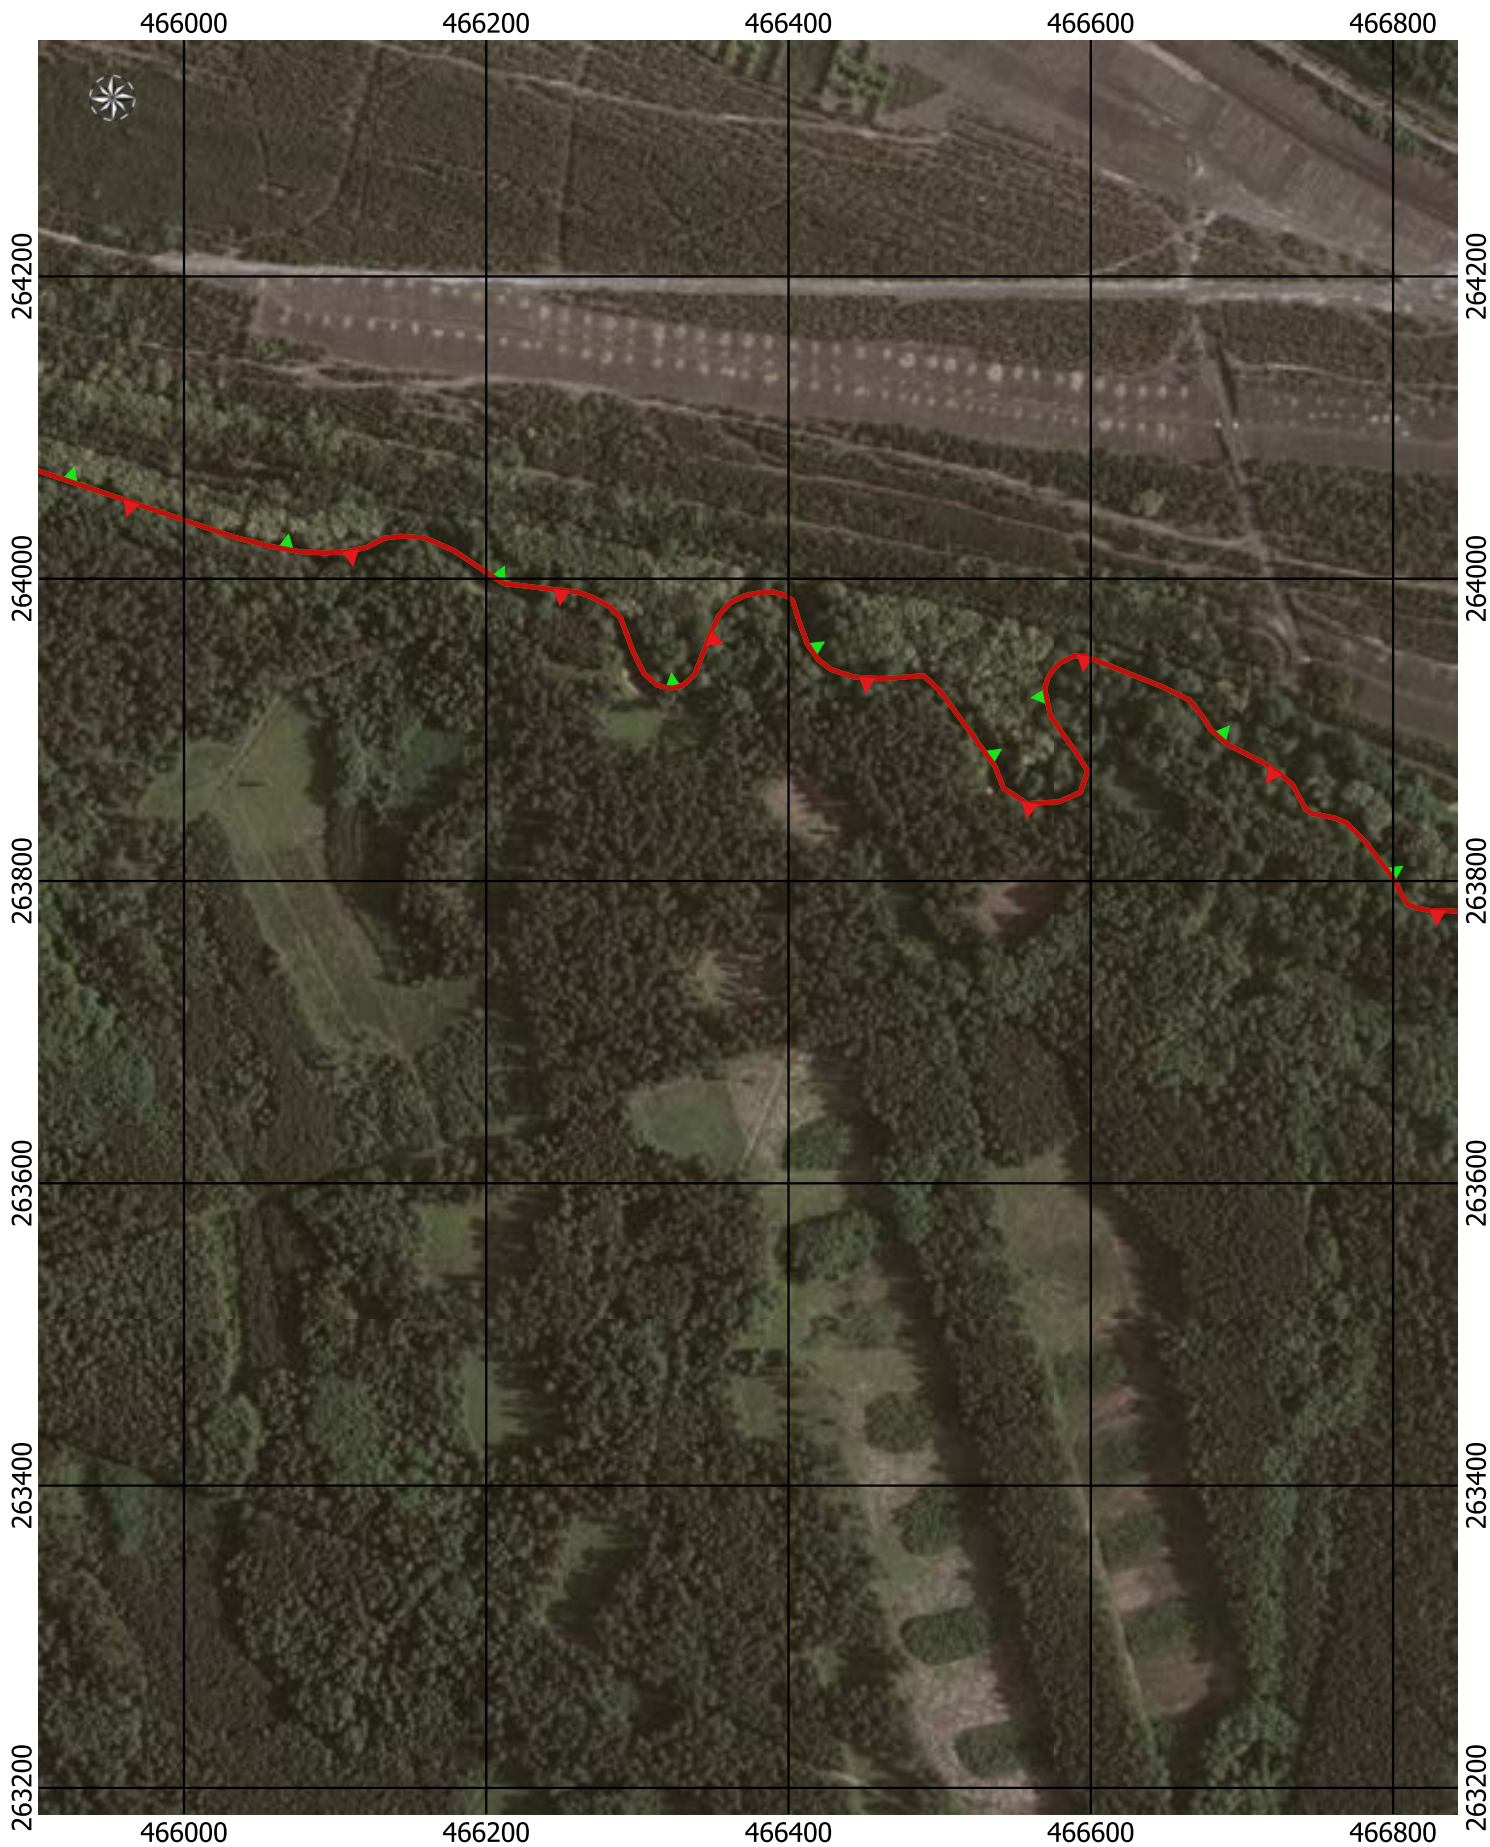

Przebieg granicy Parku Krajobrazowego Cysterskie Kompozycje Krajobrazowe Rud Wielkich wraz z otuliną - arkusz 29/227