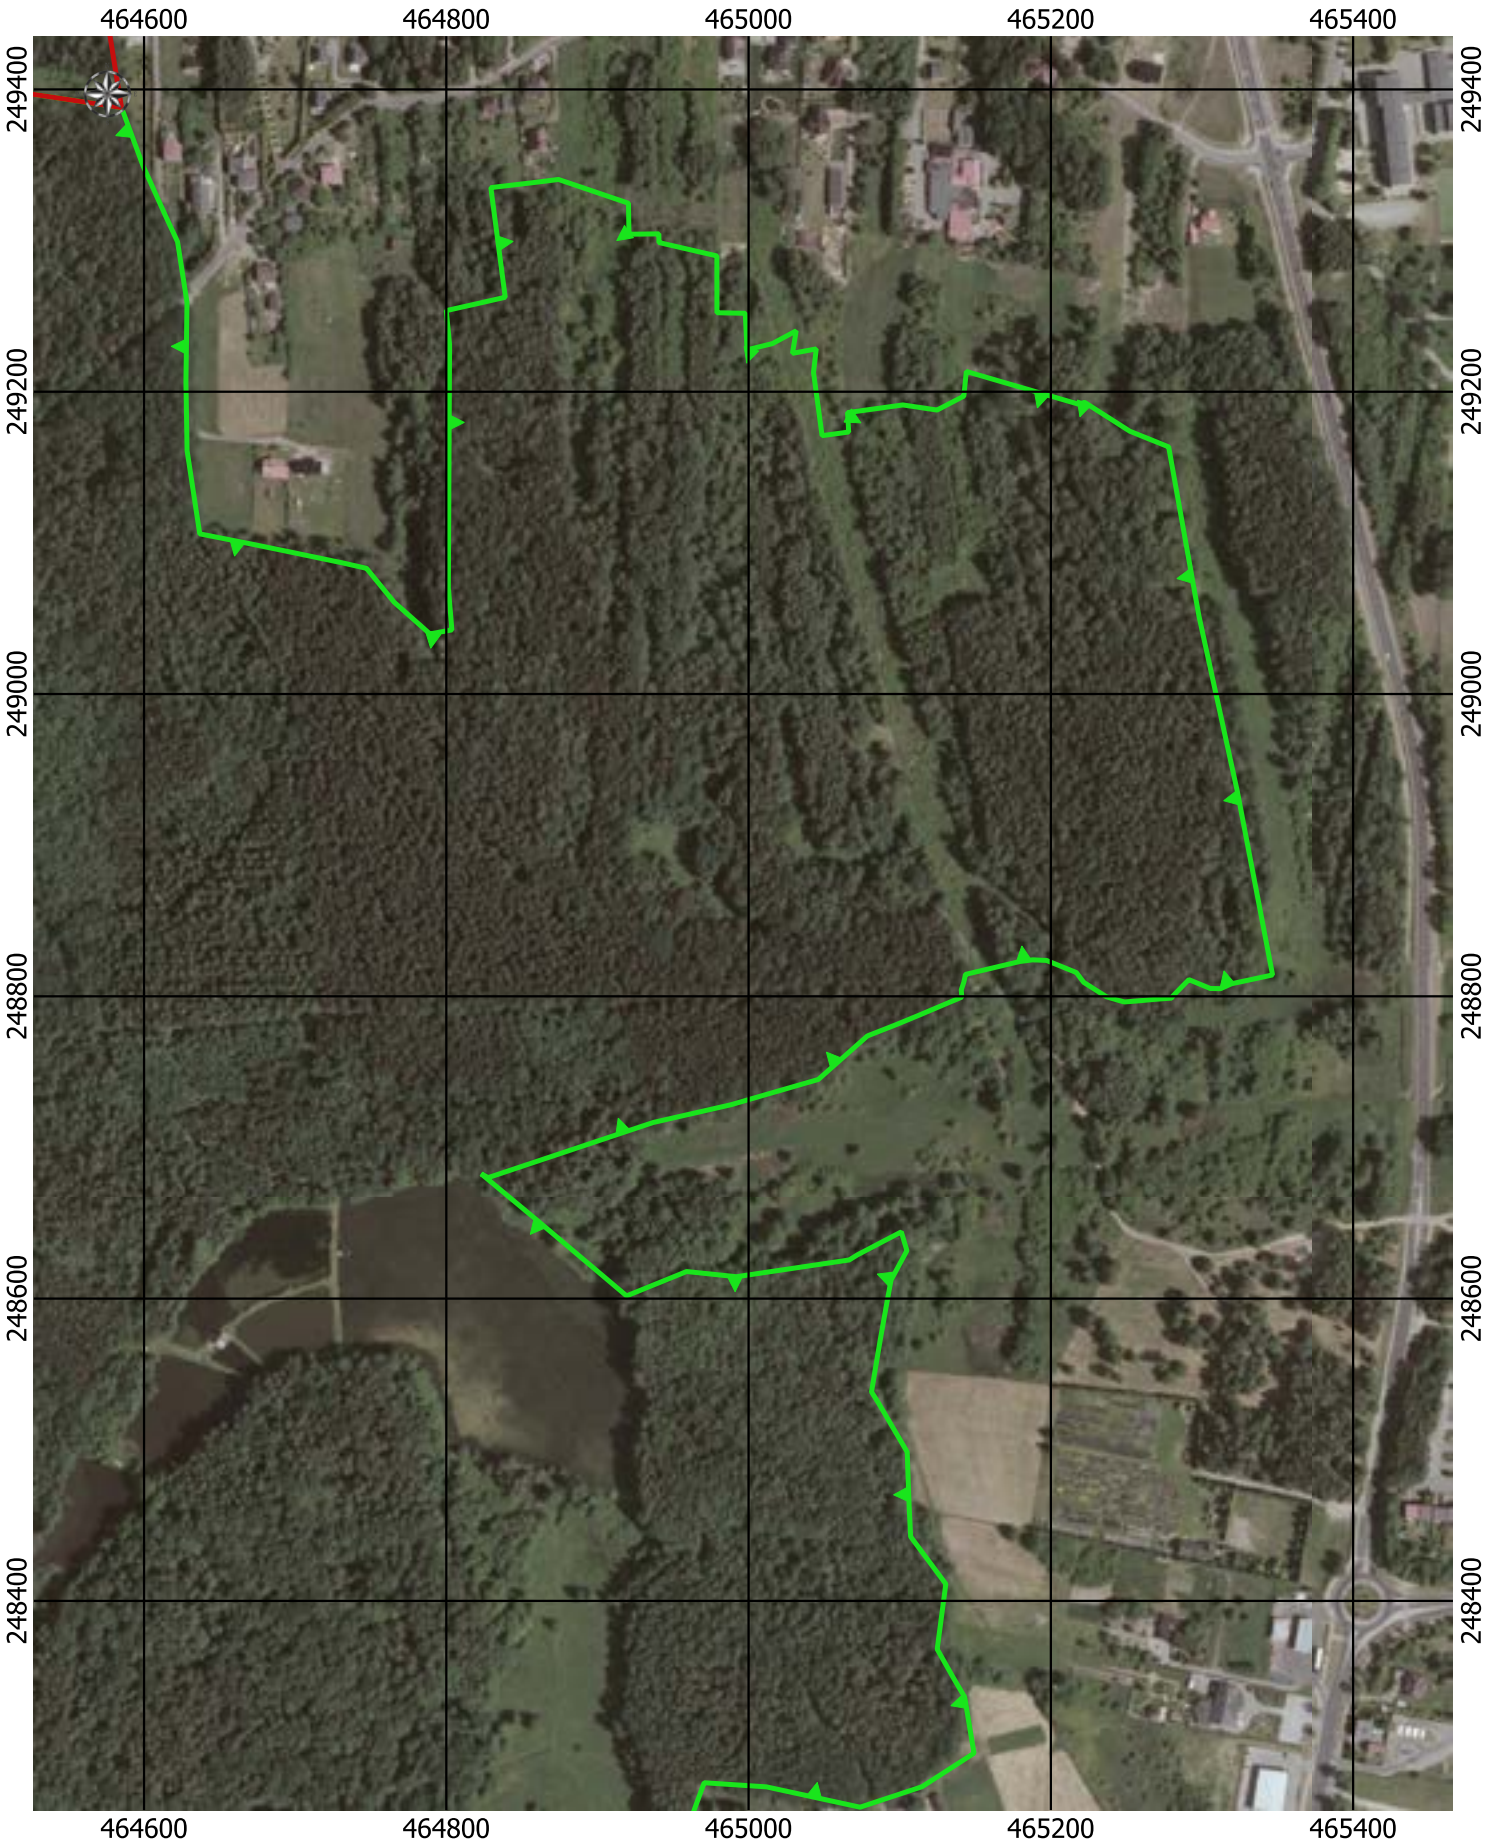

Przebieg granicy Parku Krajobrazowego Cysterskie Kompozycje Krajobrazowe Rud Wielkich wraz z otuliną - arkusz 166/227