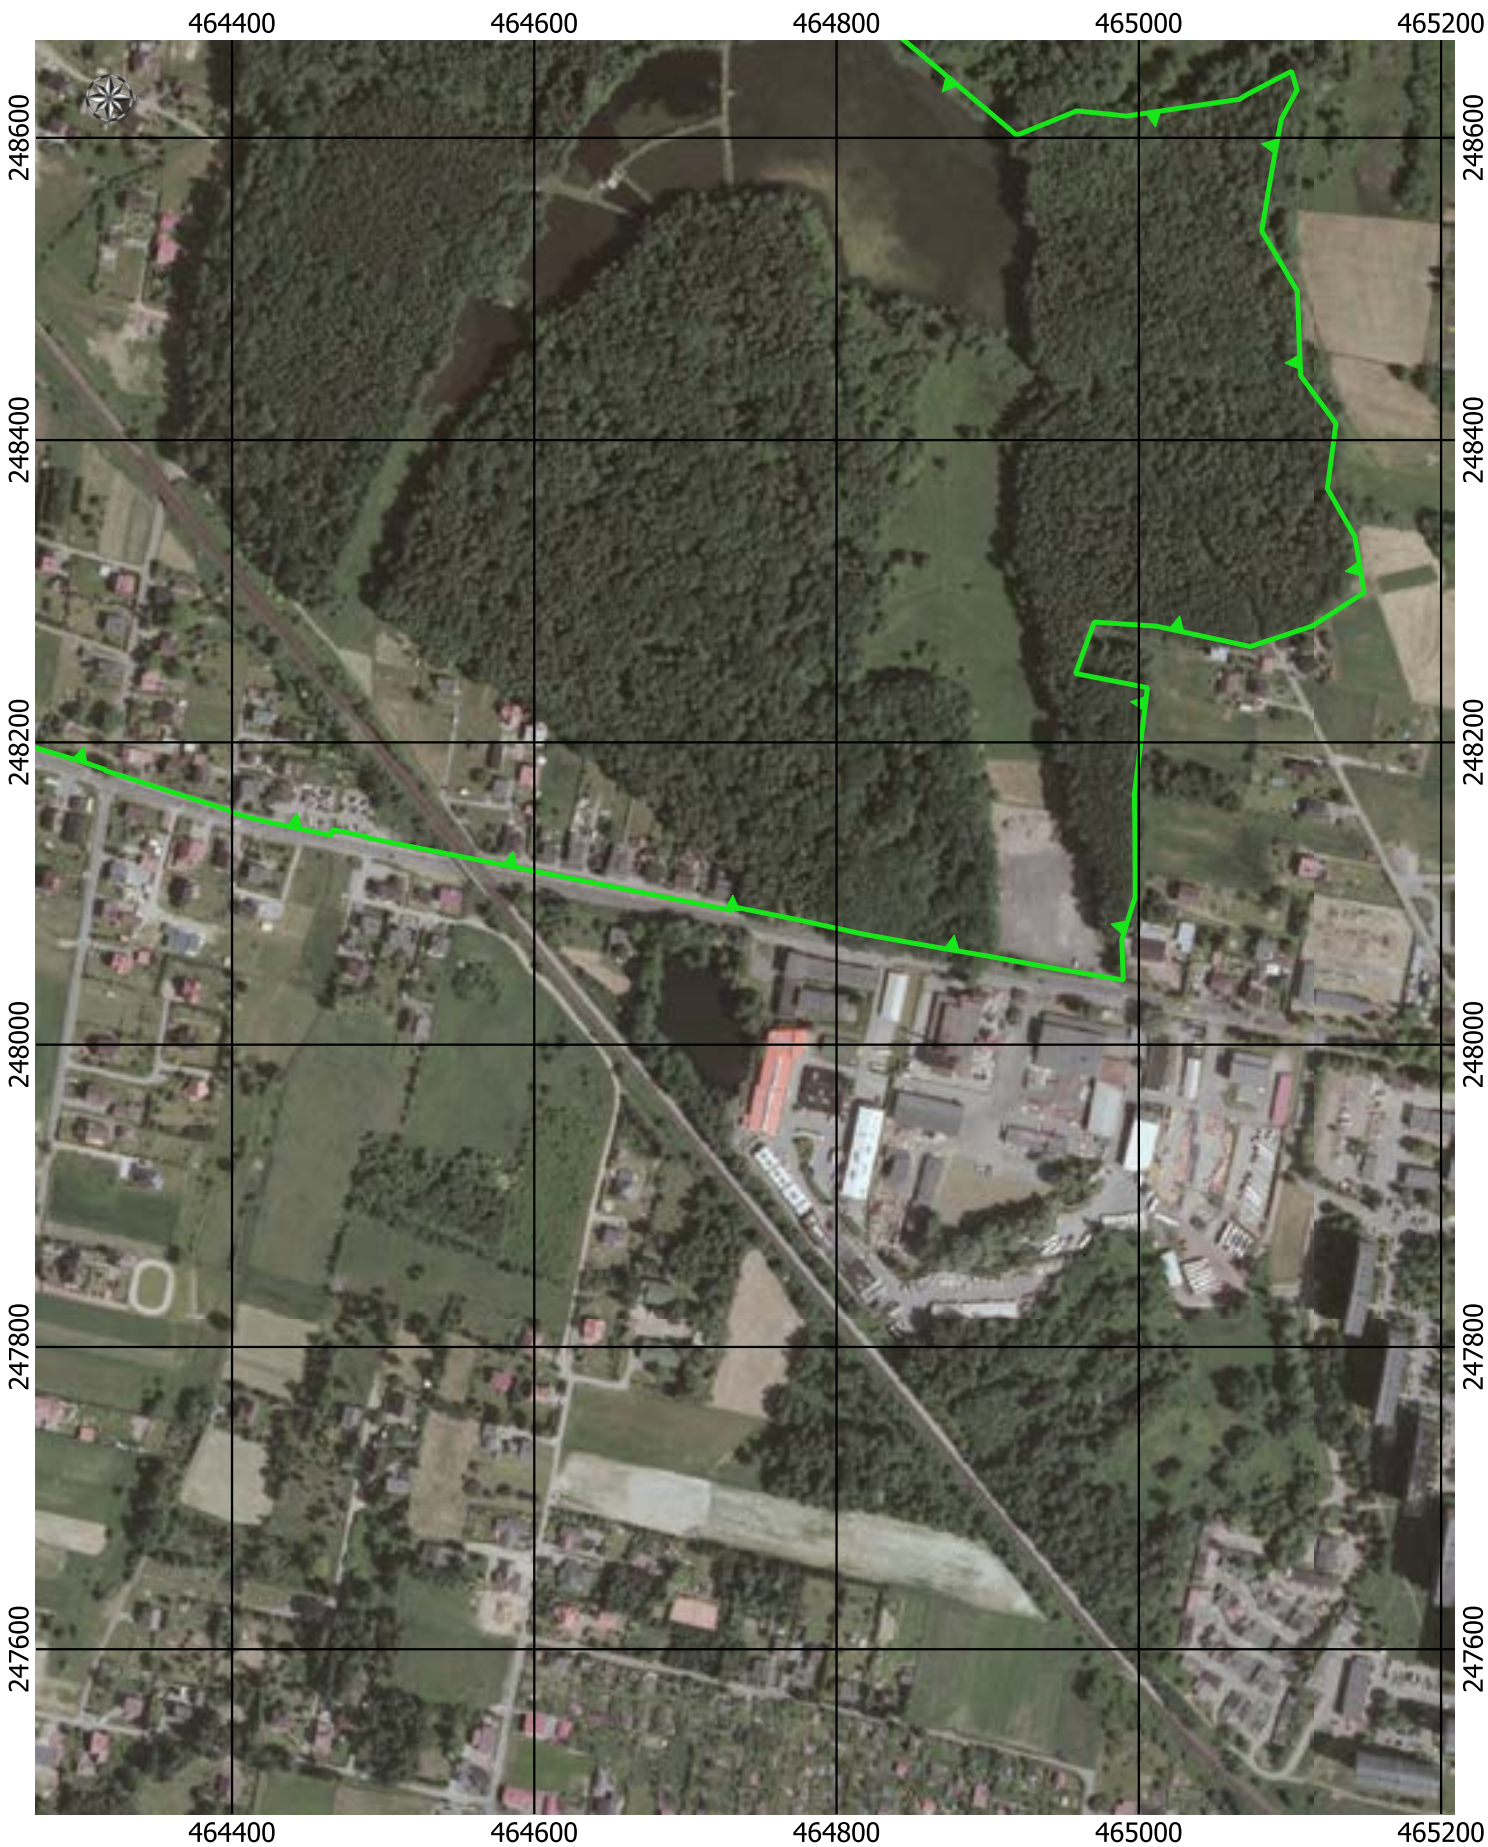

Przebieg granicy Parku Krajobrazowego Cysterskie Kompozycje Krajobrazowe Rud Wielkich wraz z otuliną - arkusz 167/227