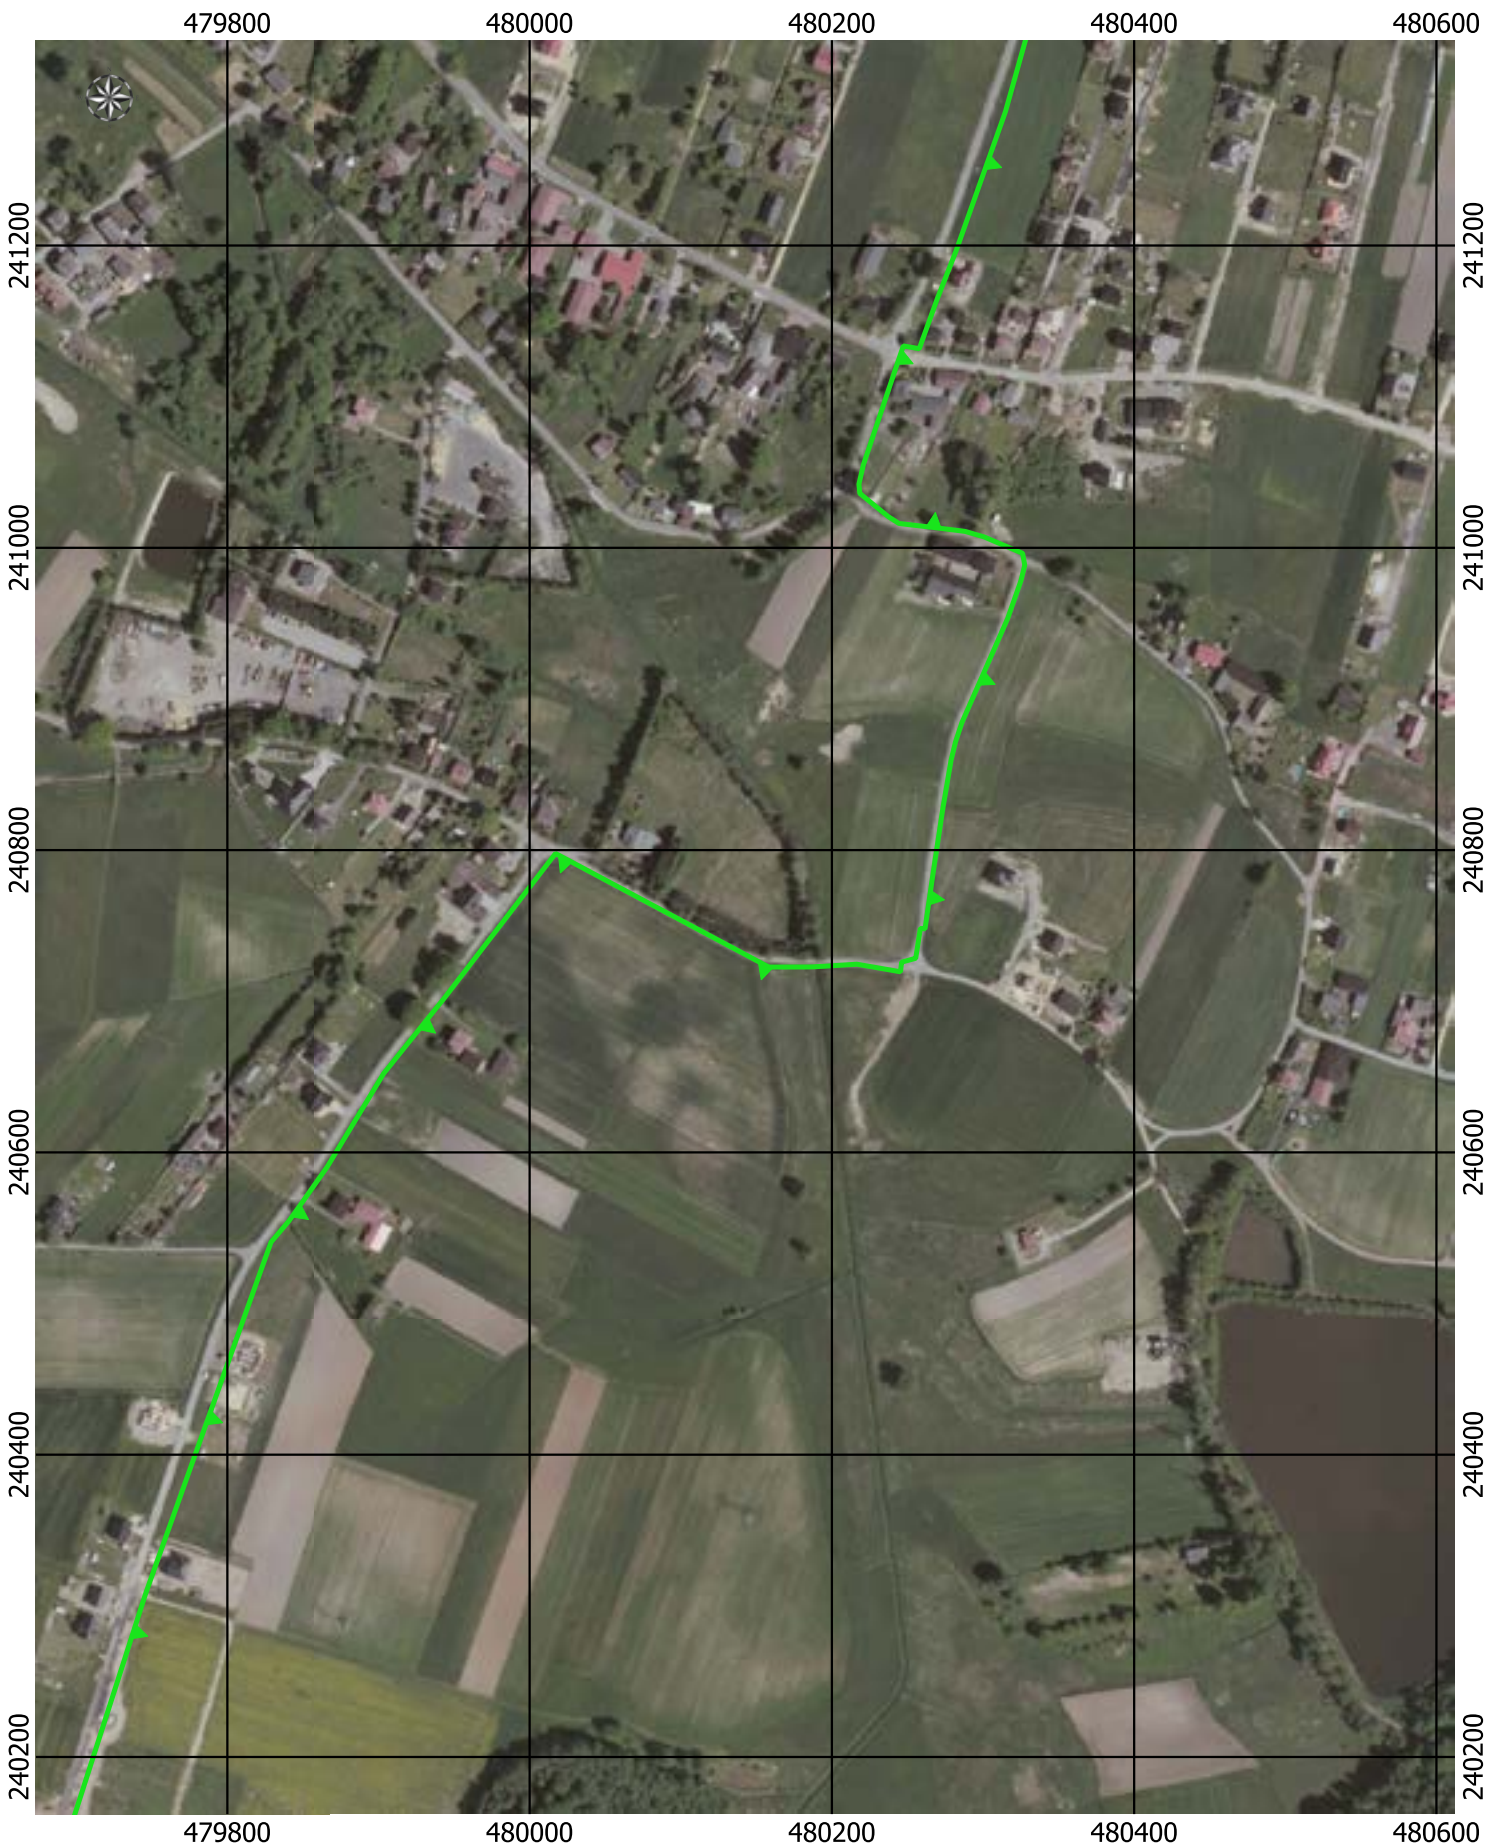

Przebieg granicy Parku Krajobrazowego Cysterskie Kompozycje Krajobrazowe Rud Wielkich wraz z otuliną - arkusz 103/227