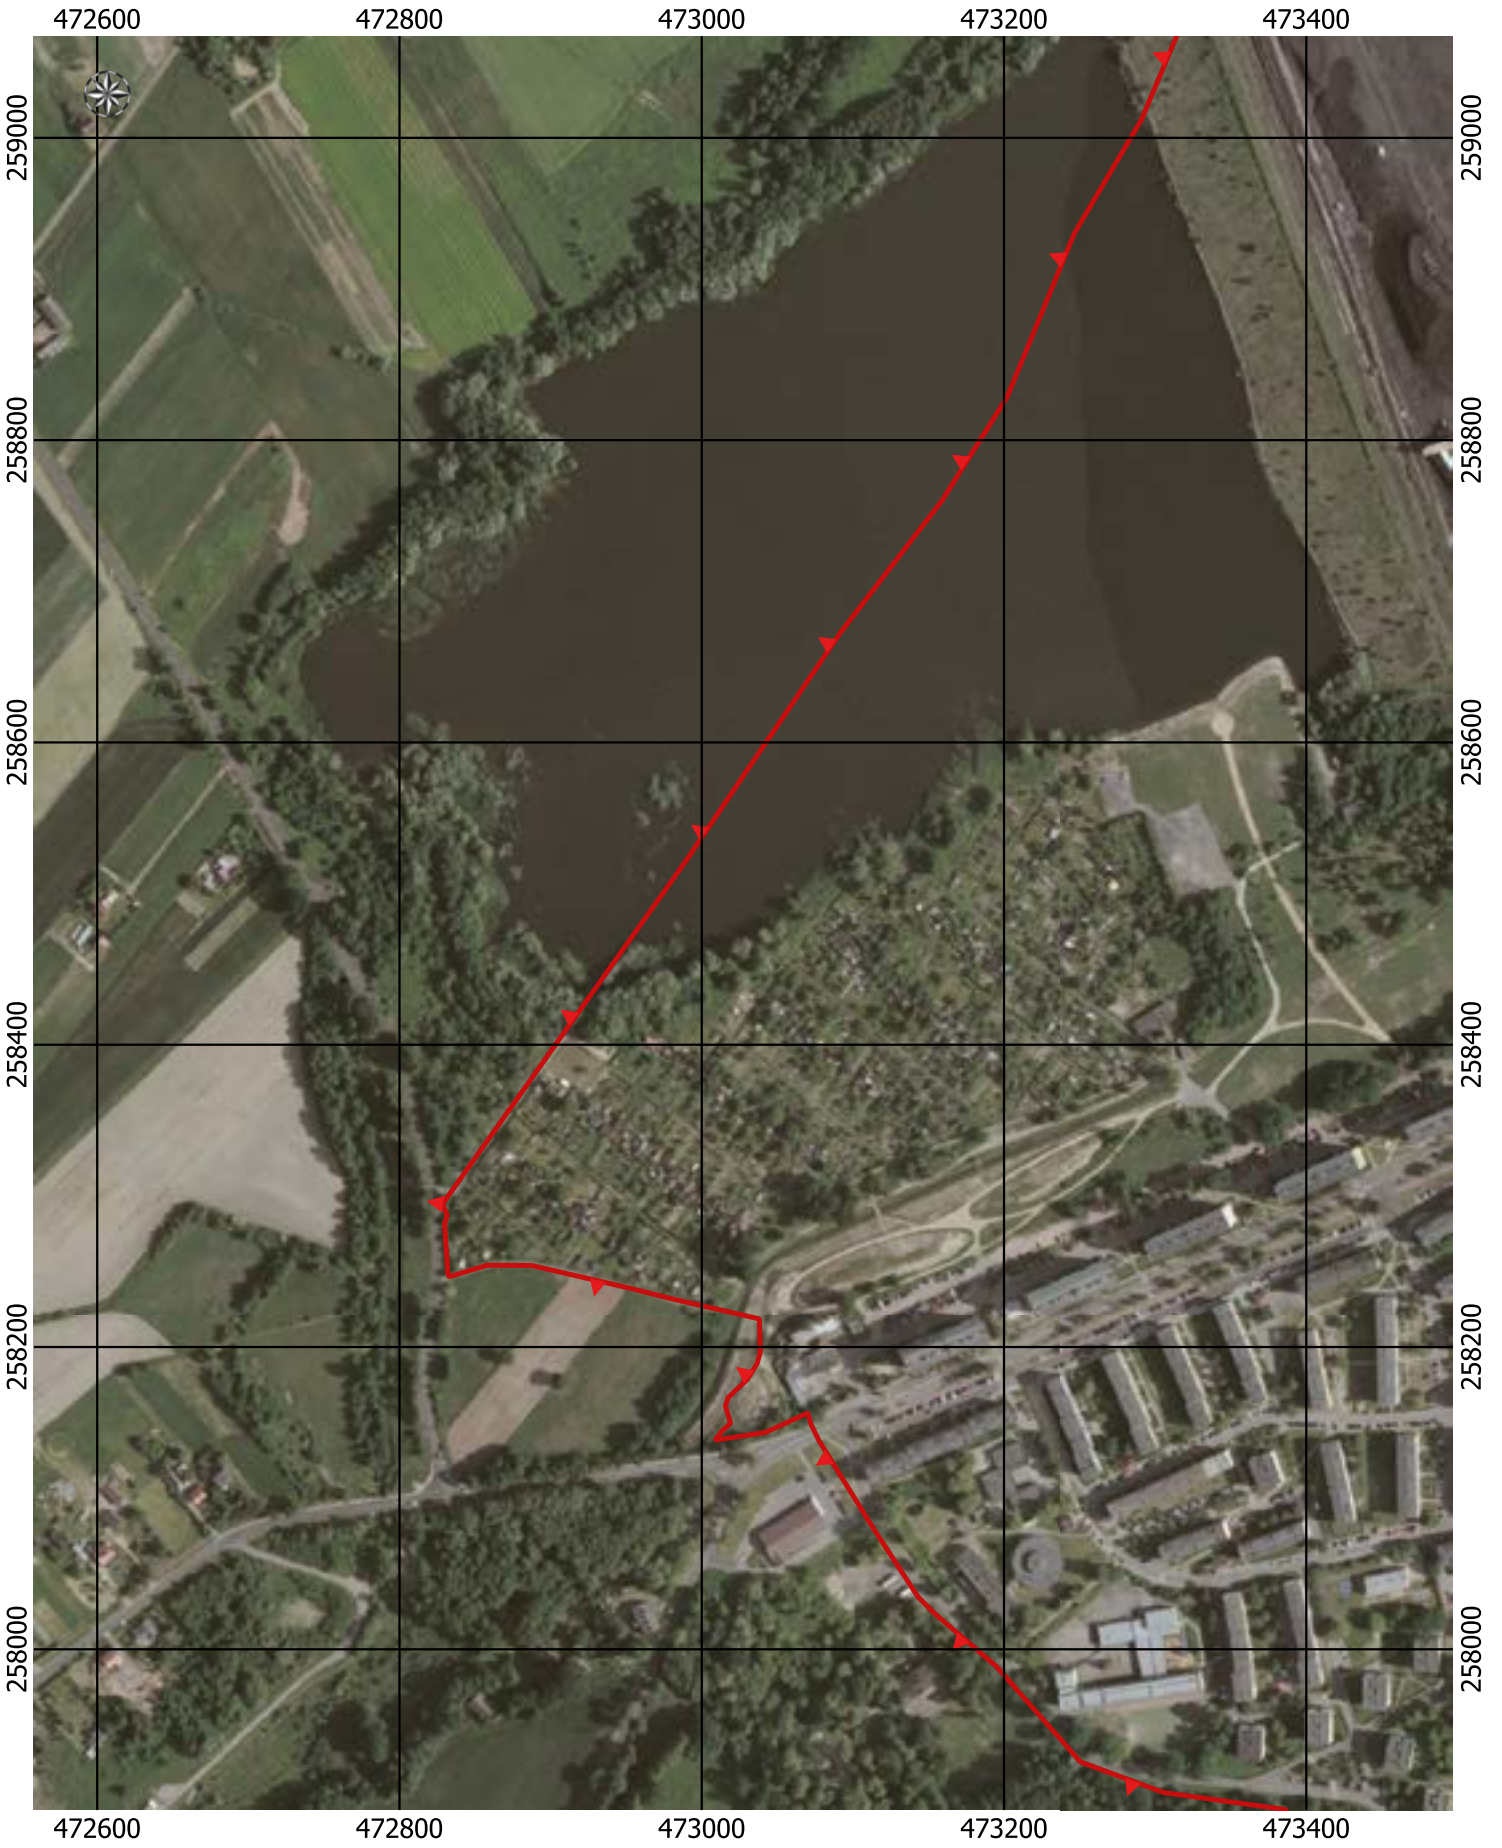

Przebieg granicy Parku Krajobrazowego Cysterskie Kompozycje Krajobrazowe Rud Wielkich wraz z otuliną - arkusz 57/227