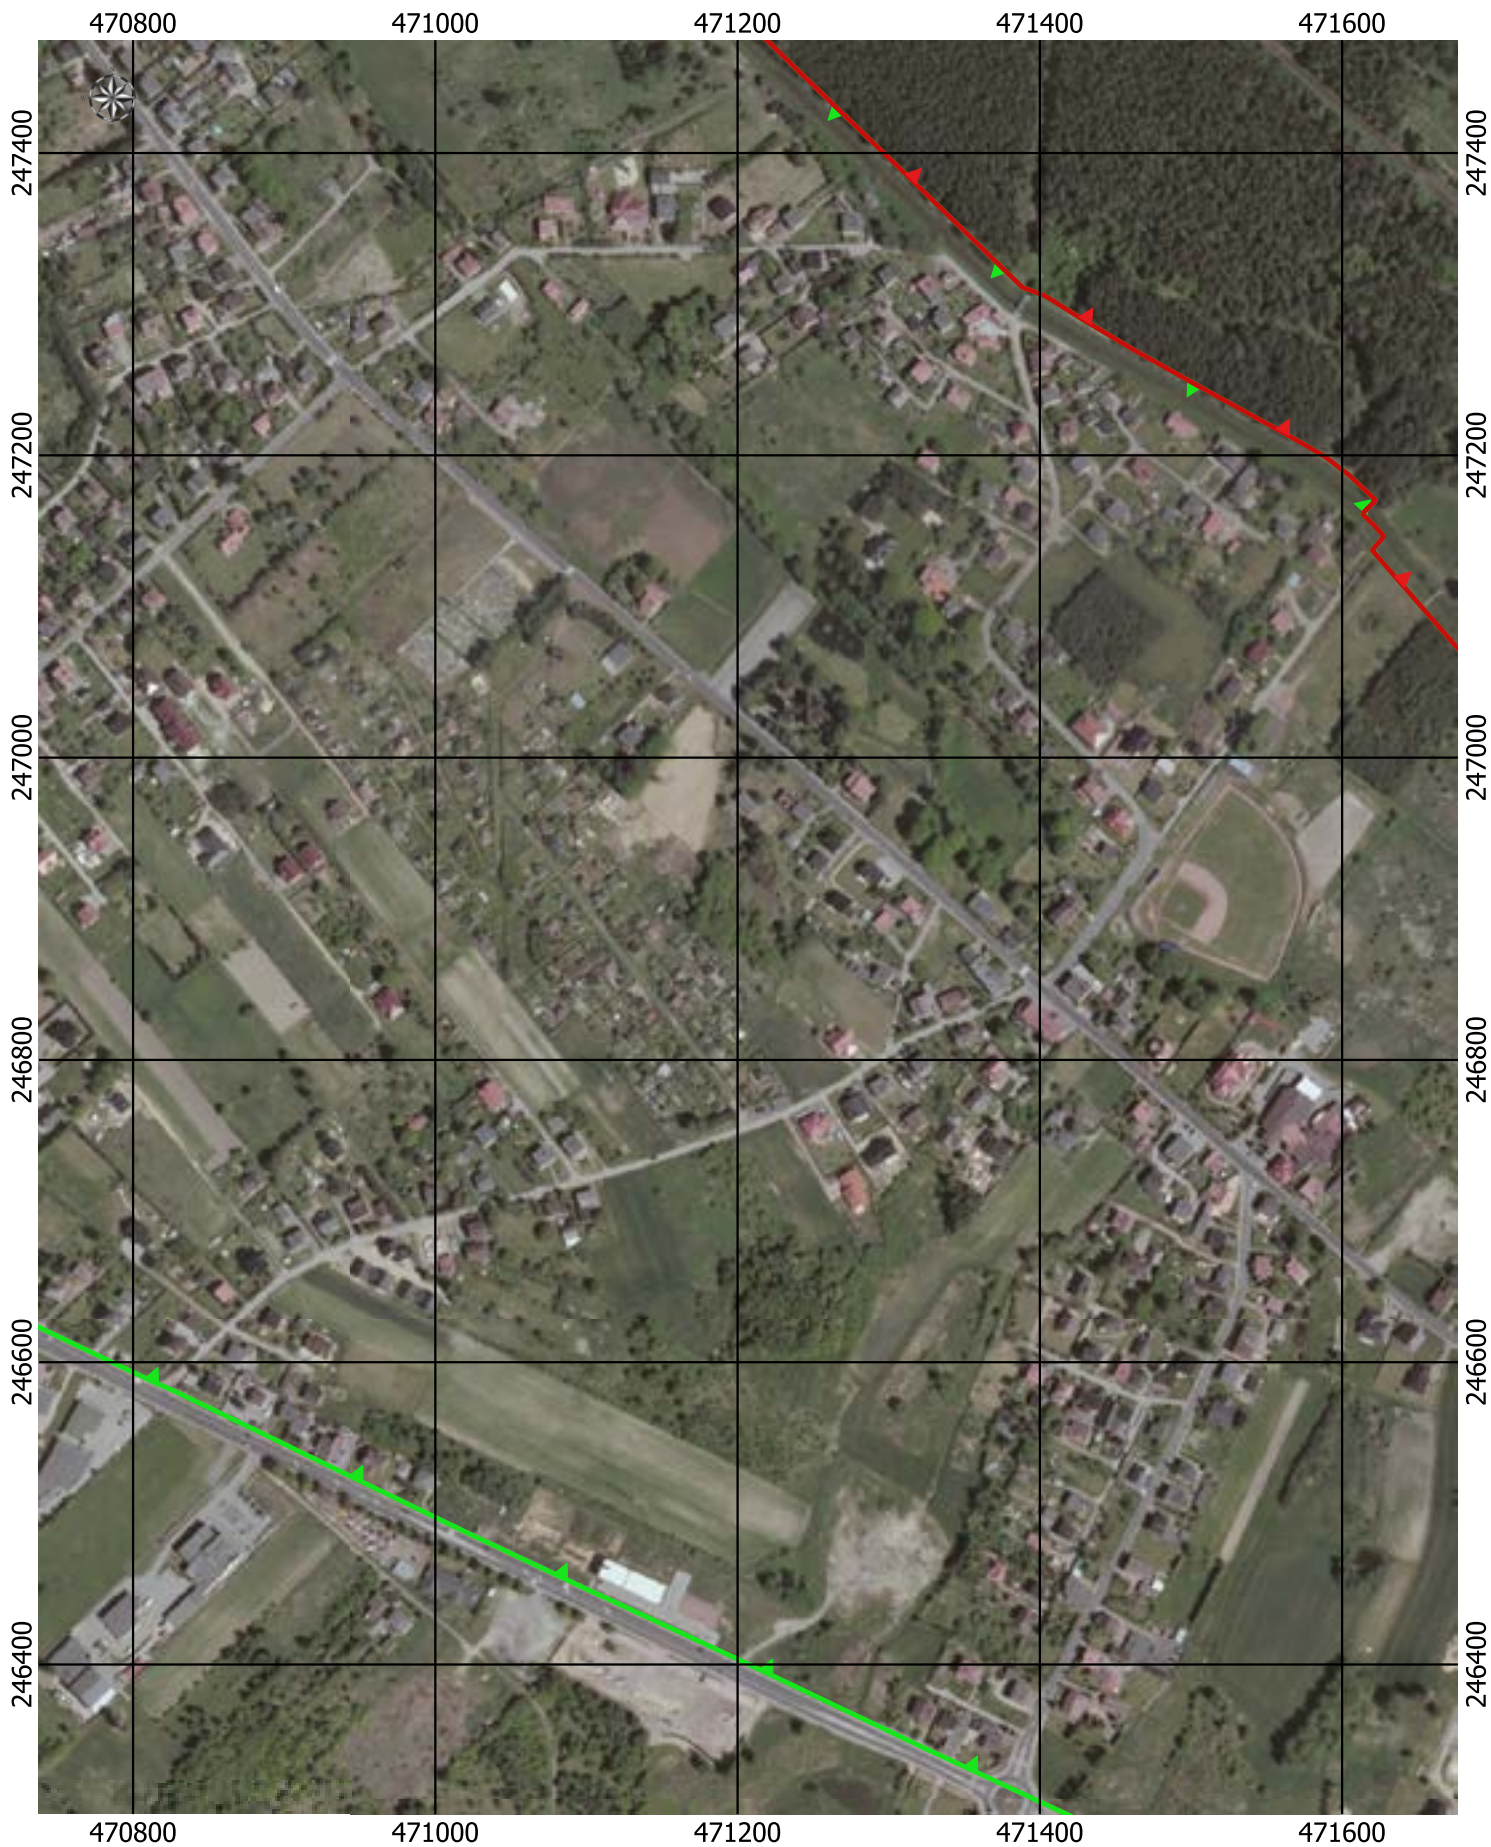

Przebieg granicy Parku Krajobrazowego Cysterskie Kompozycje Krajobrazowe Rud Wielkich wraz z otuliną - arkusz 121/227

0 50 100 150 200 m