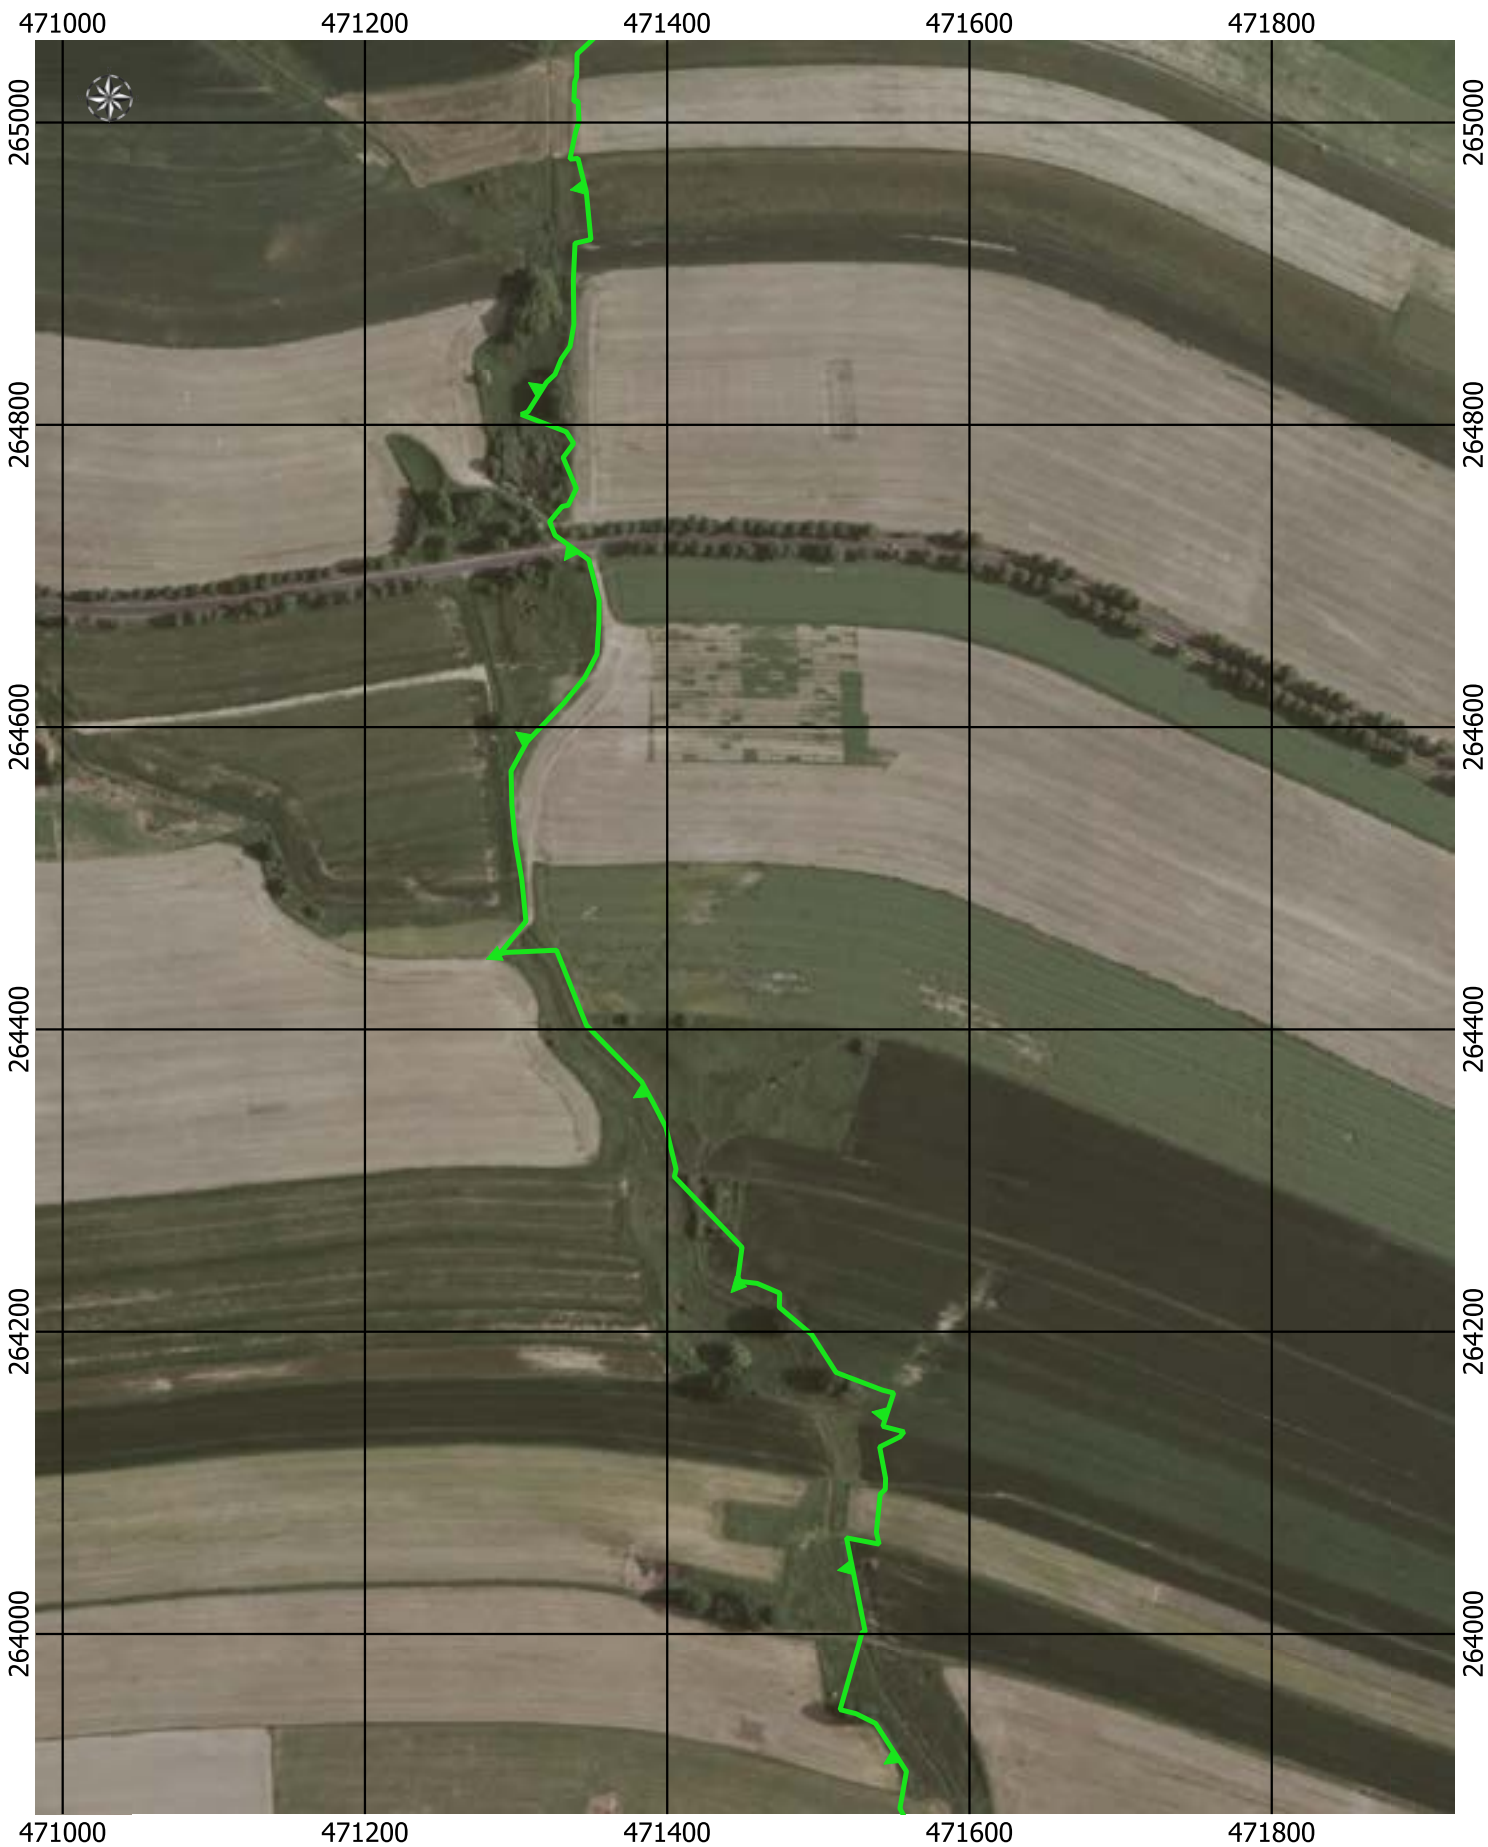

Przebieg granicy Parku Krajobrazowego Cysterskie Kompozycje Krajobrazowe Rud Wielkich wraz z otuliną - arkusz 51/227