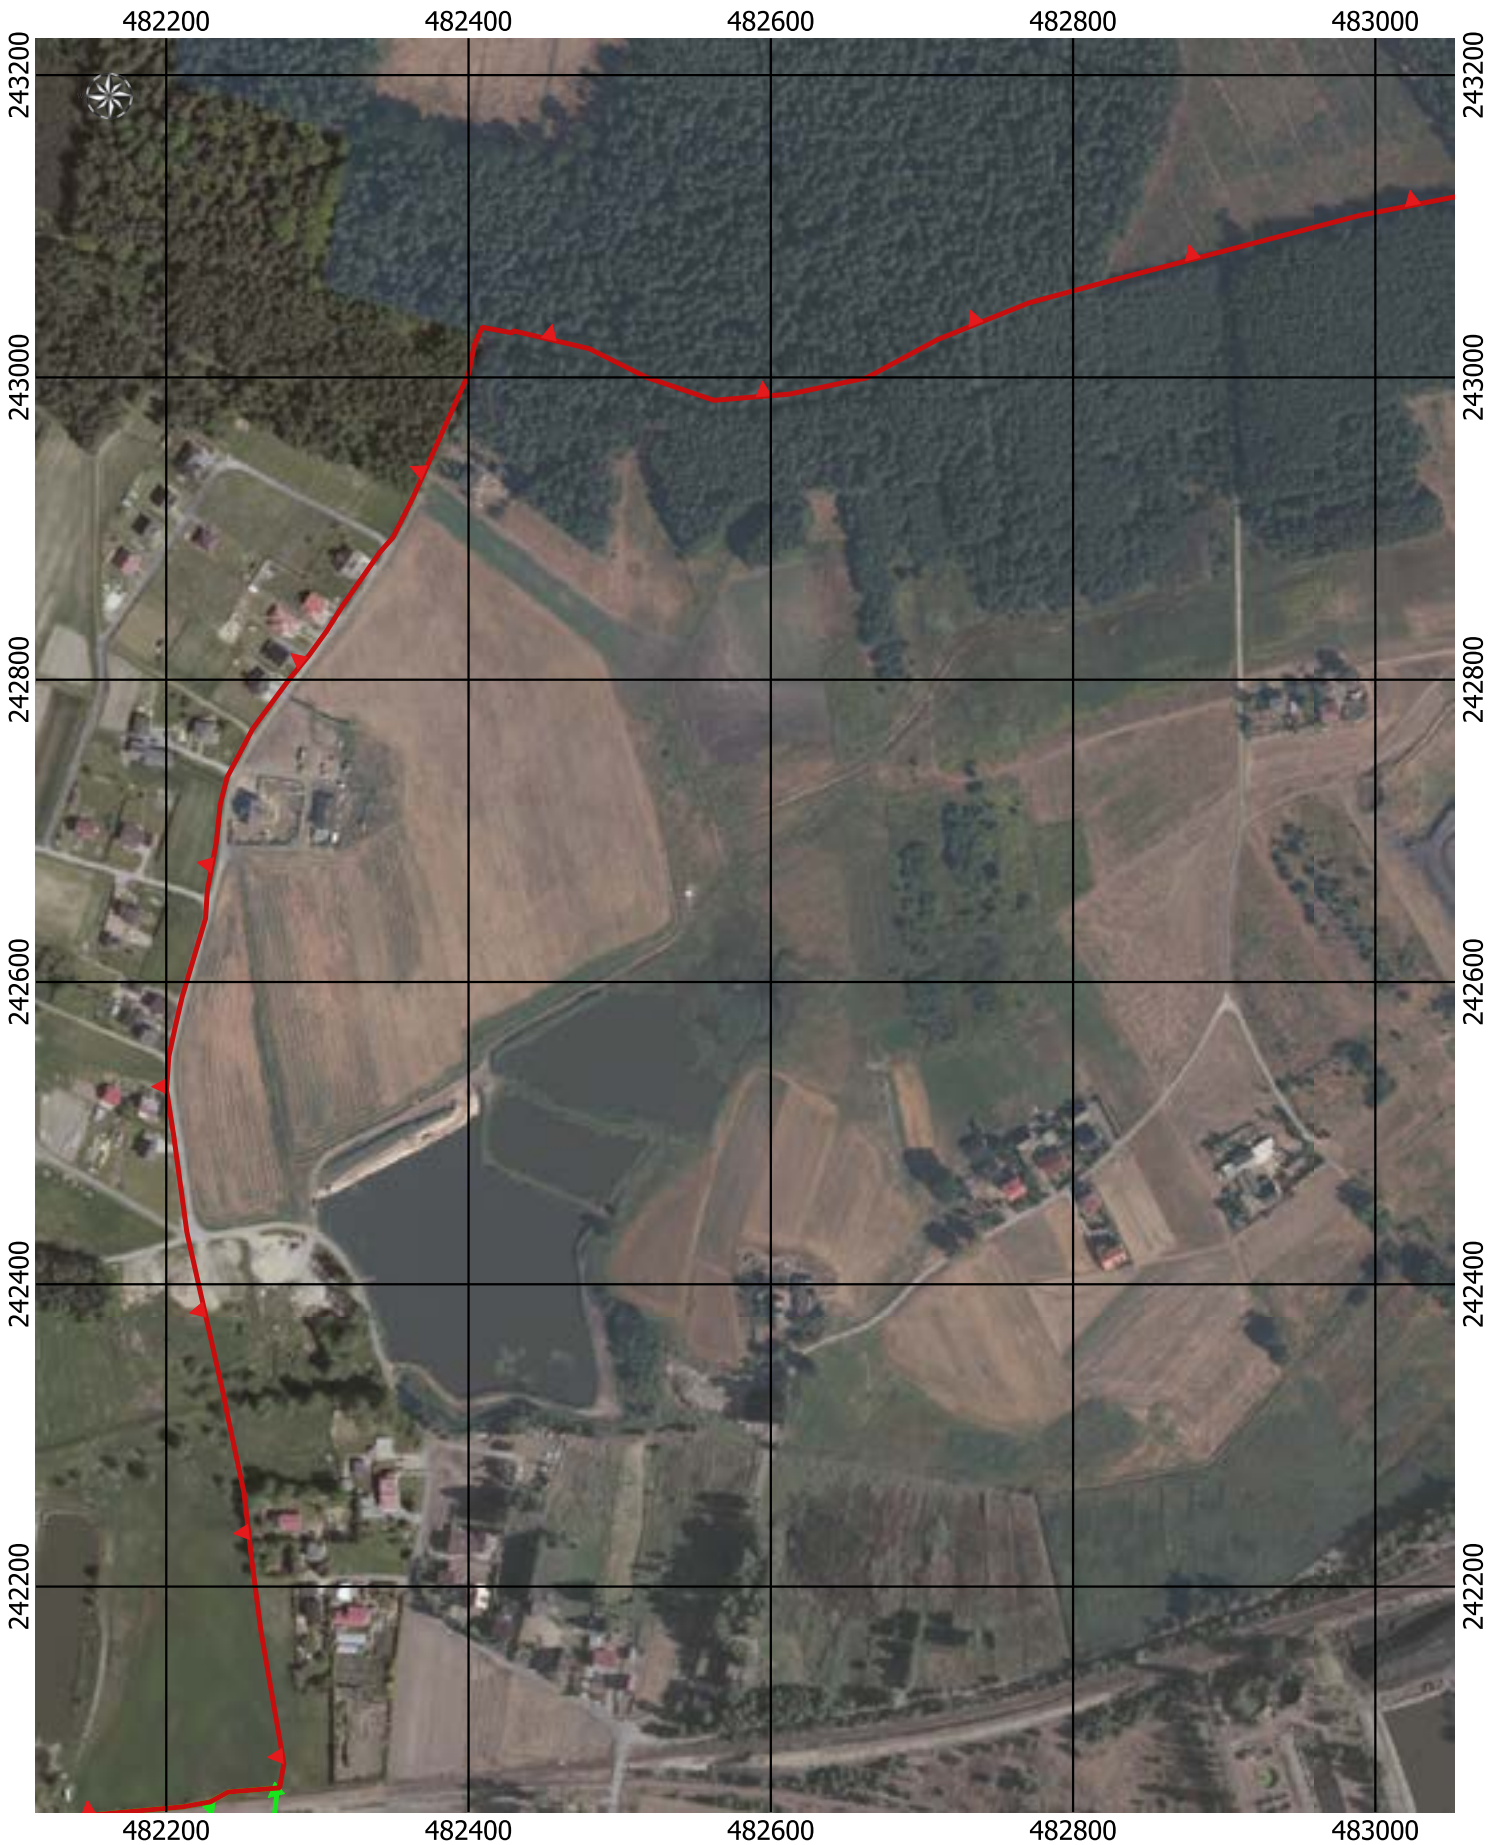

Przebieg granicy Parku Krajobrazowego Cysterskie Kompozycje Krajobrazowe Rud Wielkich wraz z otuliną - arkusz 86/227