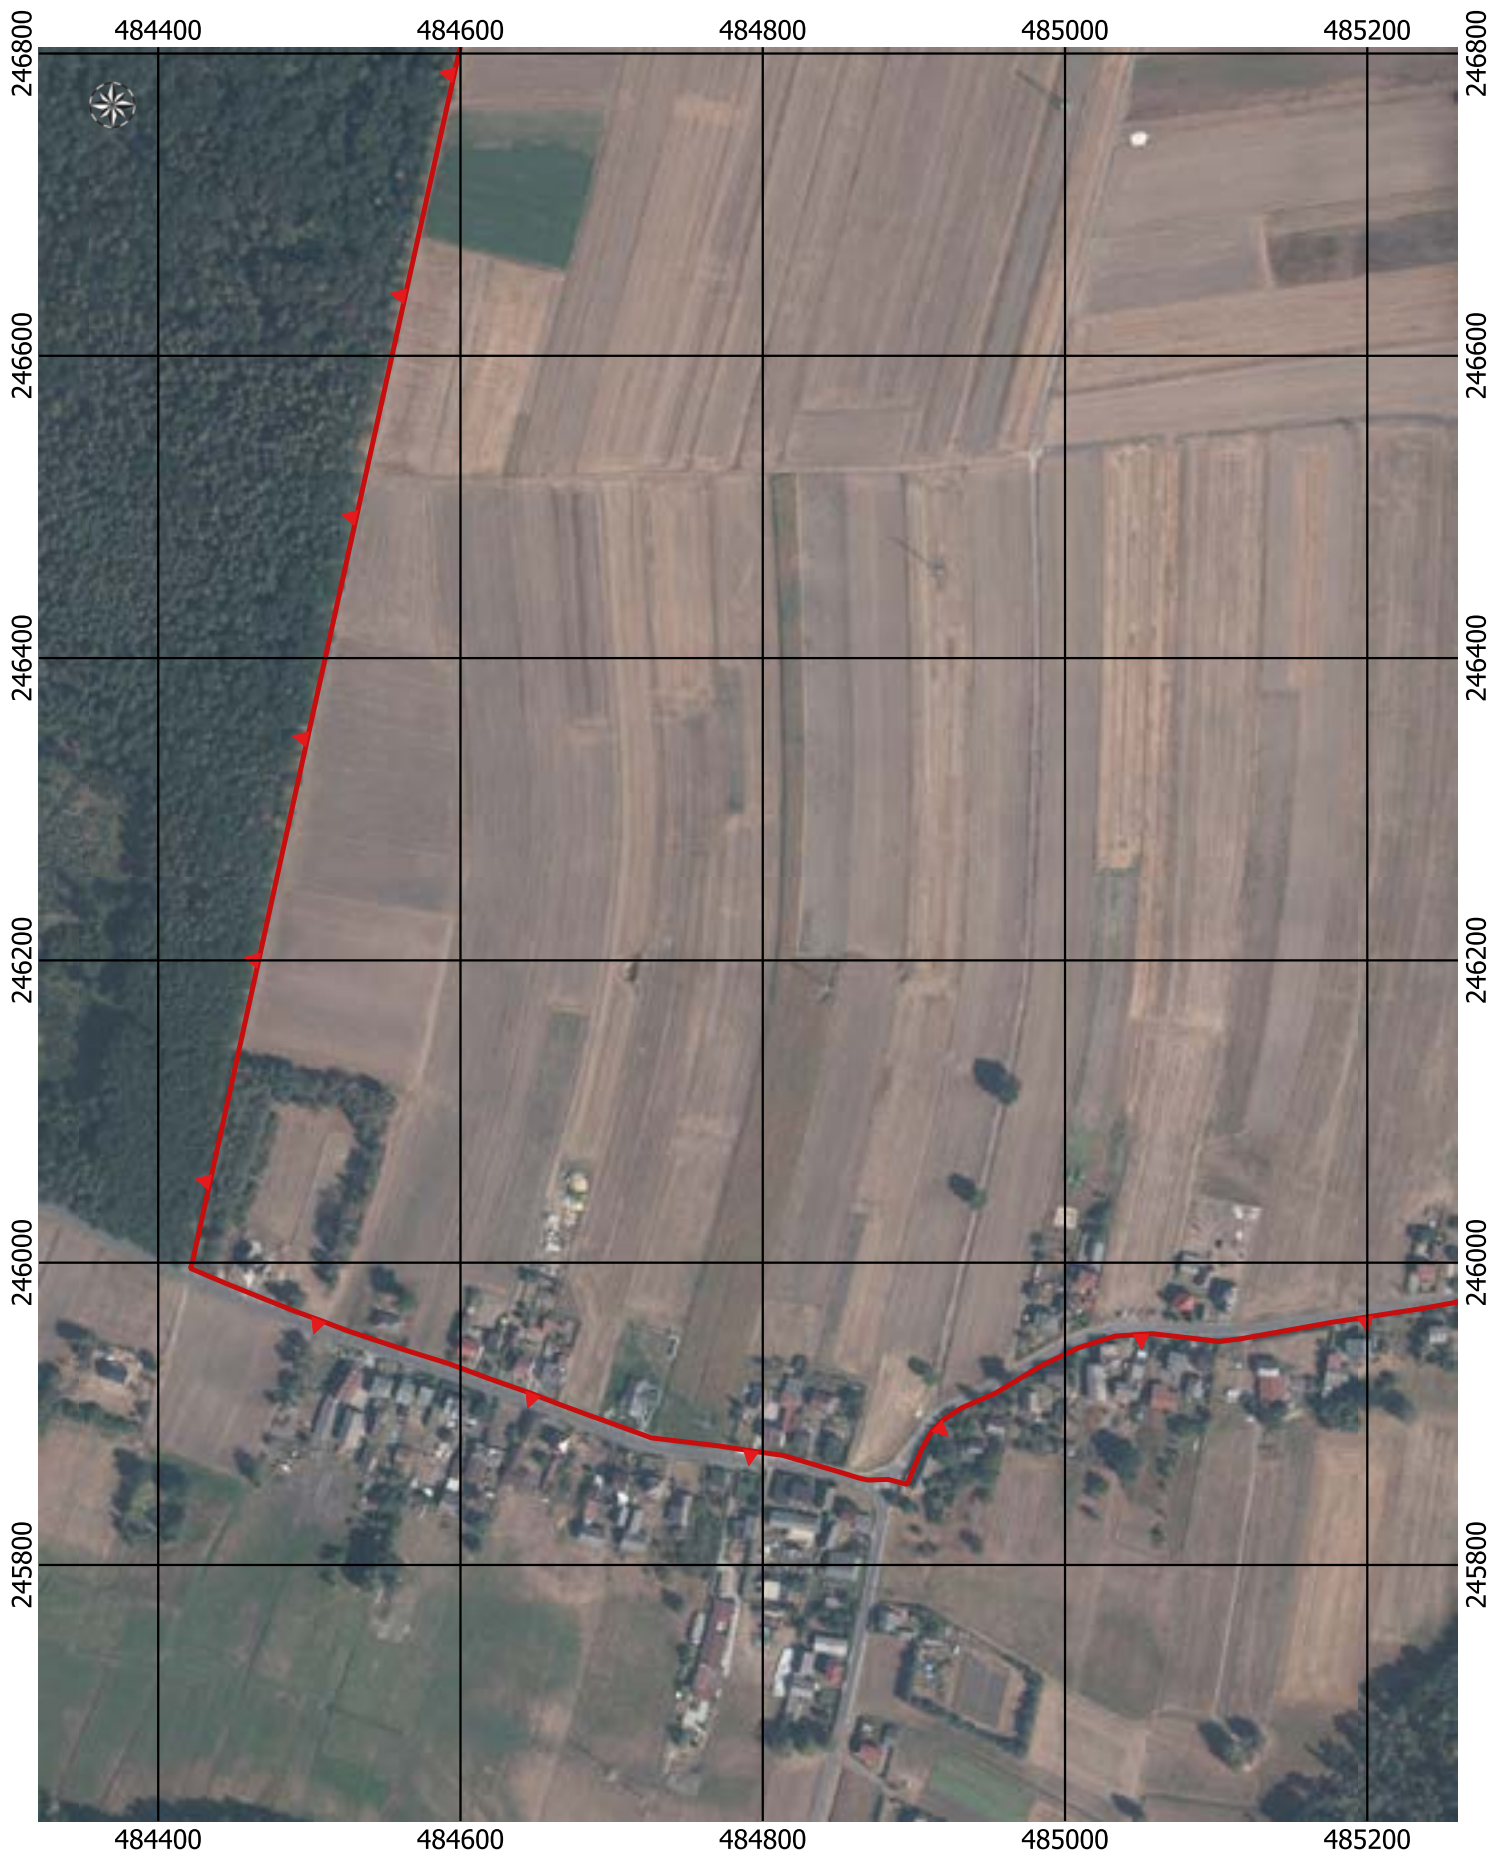

Przebieg granicy Parku Krajobrazowego Cysterskie Kompozycje Krajobrazowe Rud Wielkich wraz z otuliną - arkusz 80/227