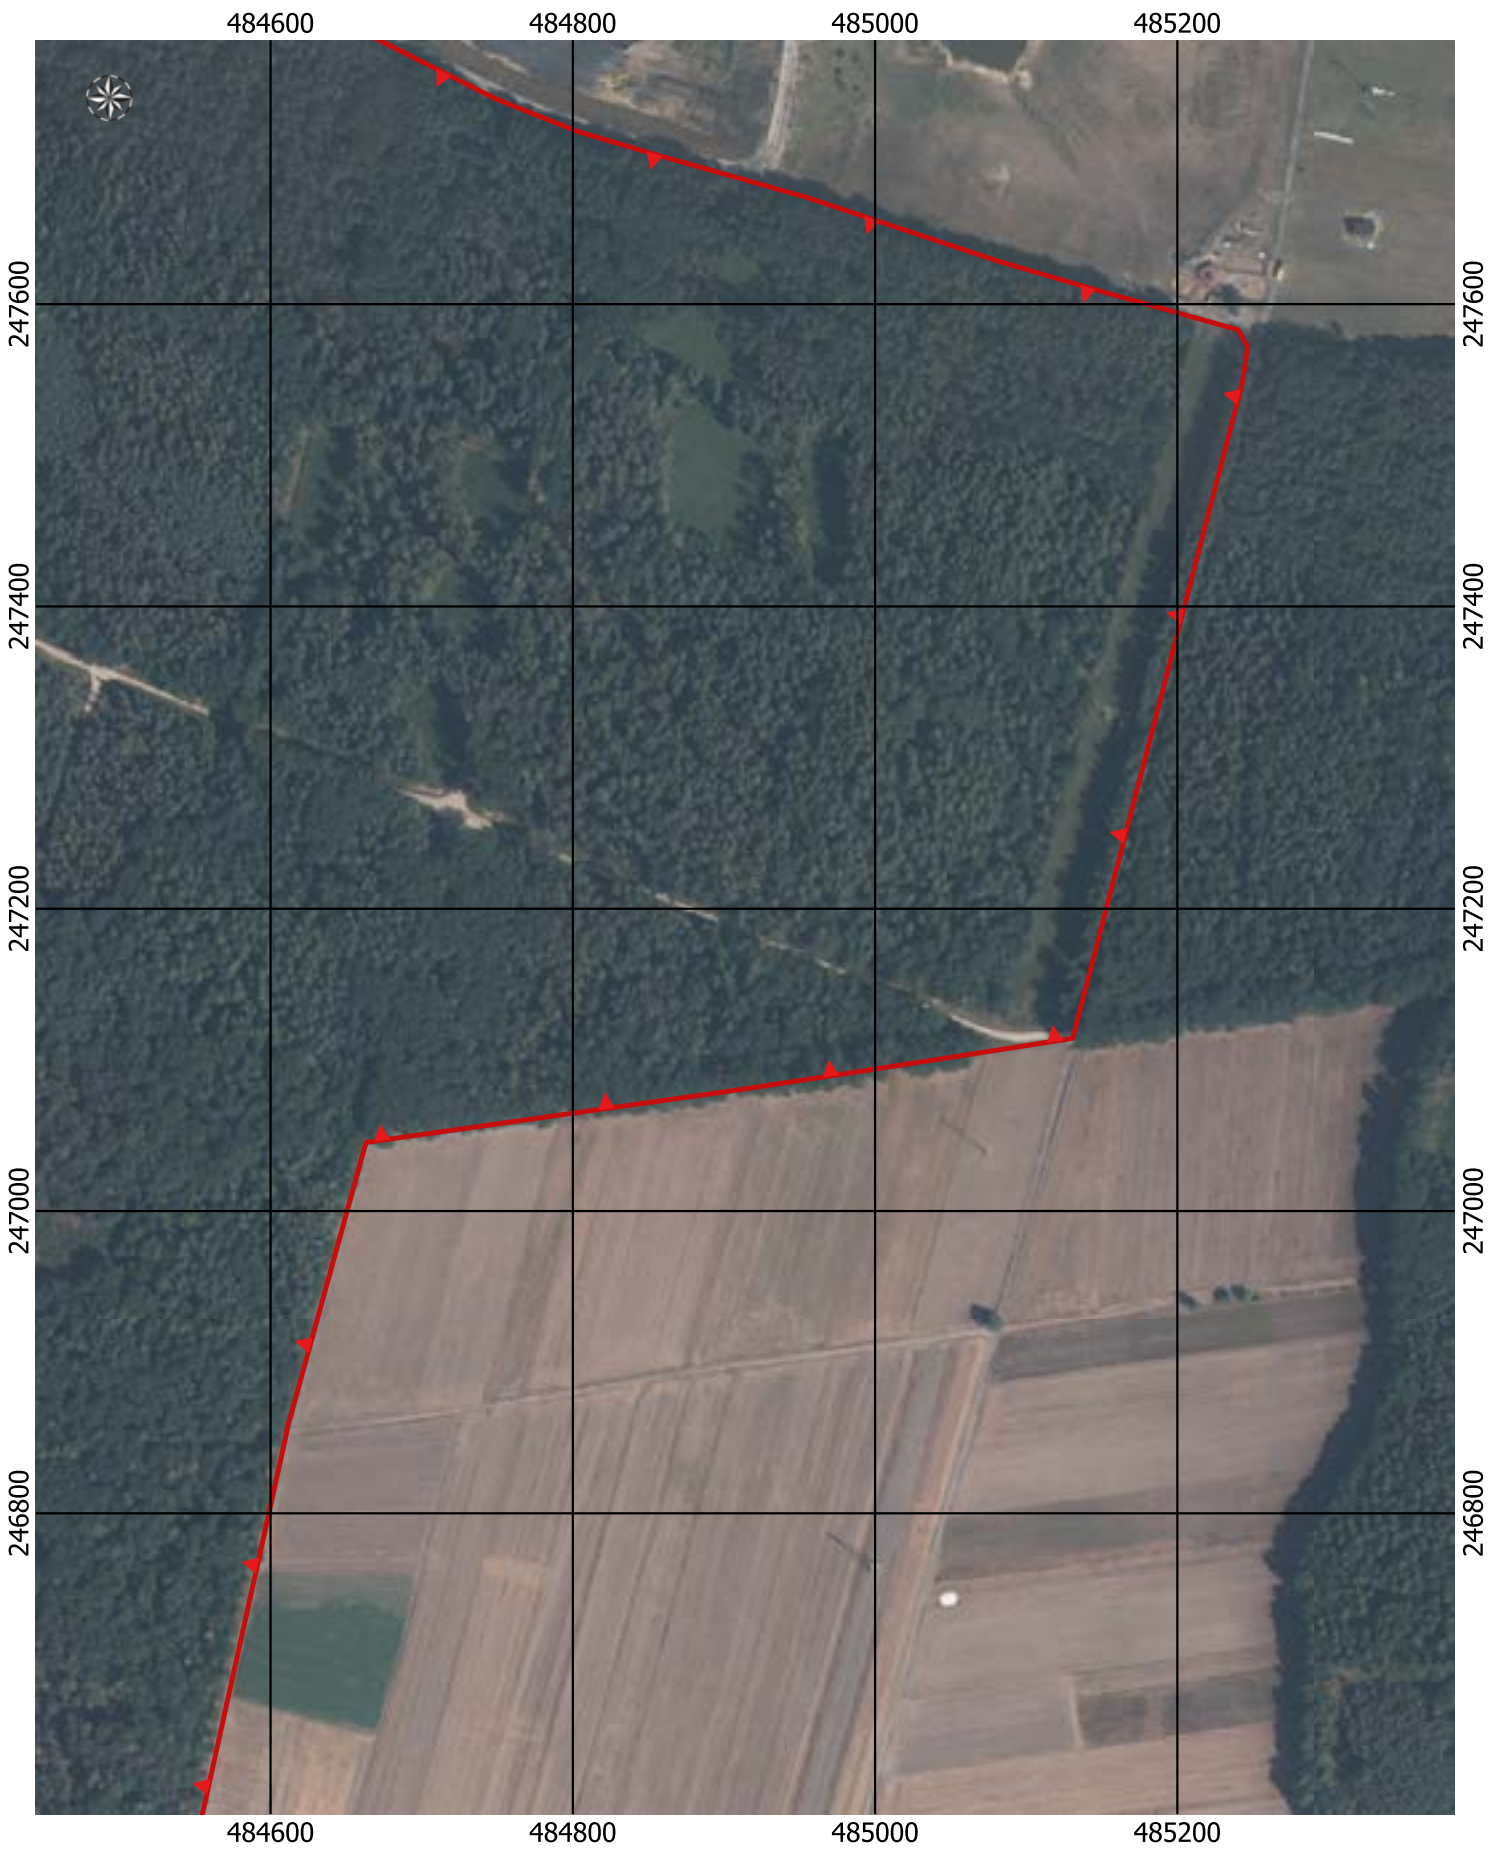

**Przebieg granicy Parku Krajobrazowego Cysterskie Kompozycje Krajobrazowe
Rud Wielkich wraz z otuliną - arkusz 79/227**