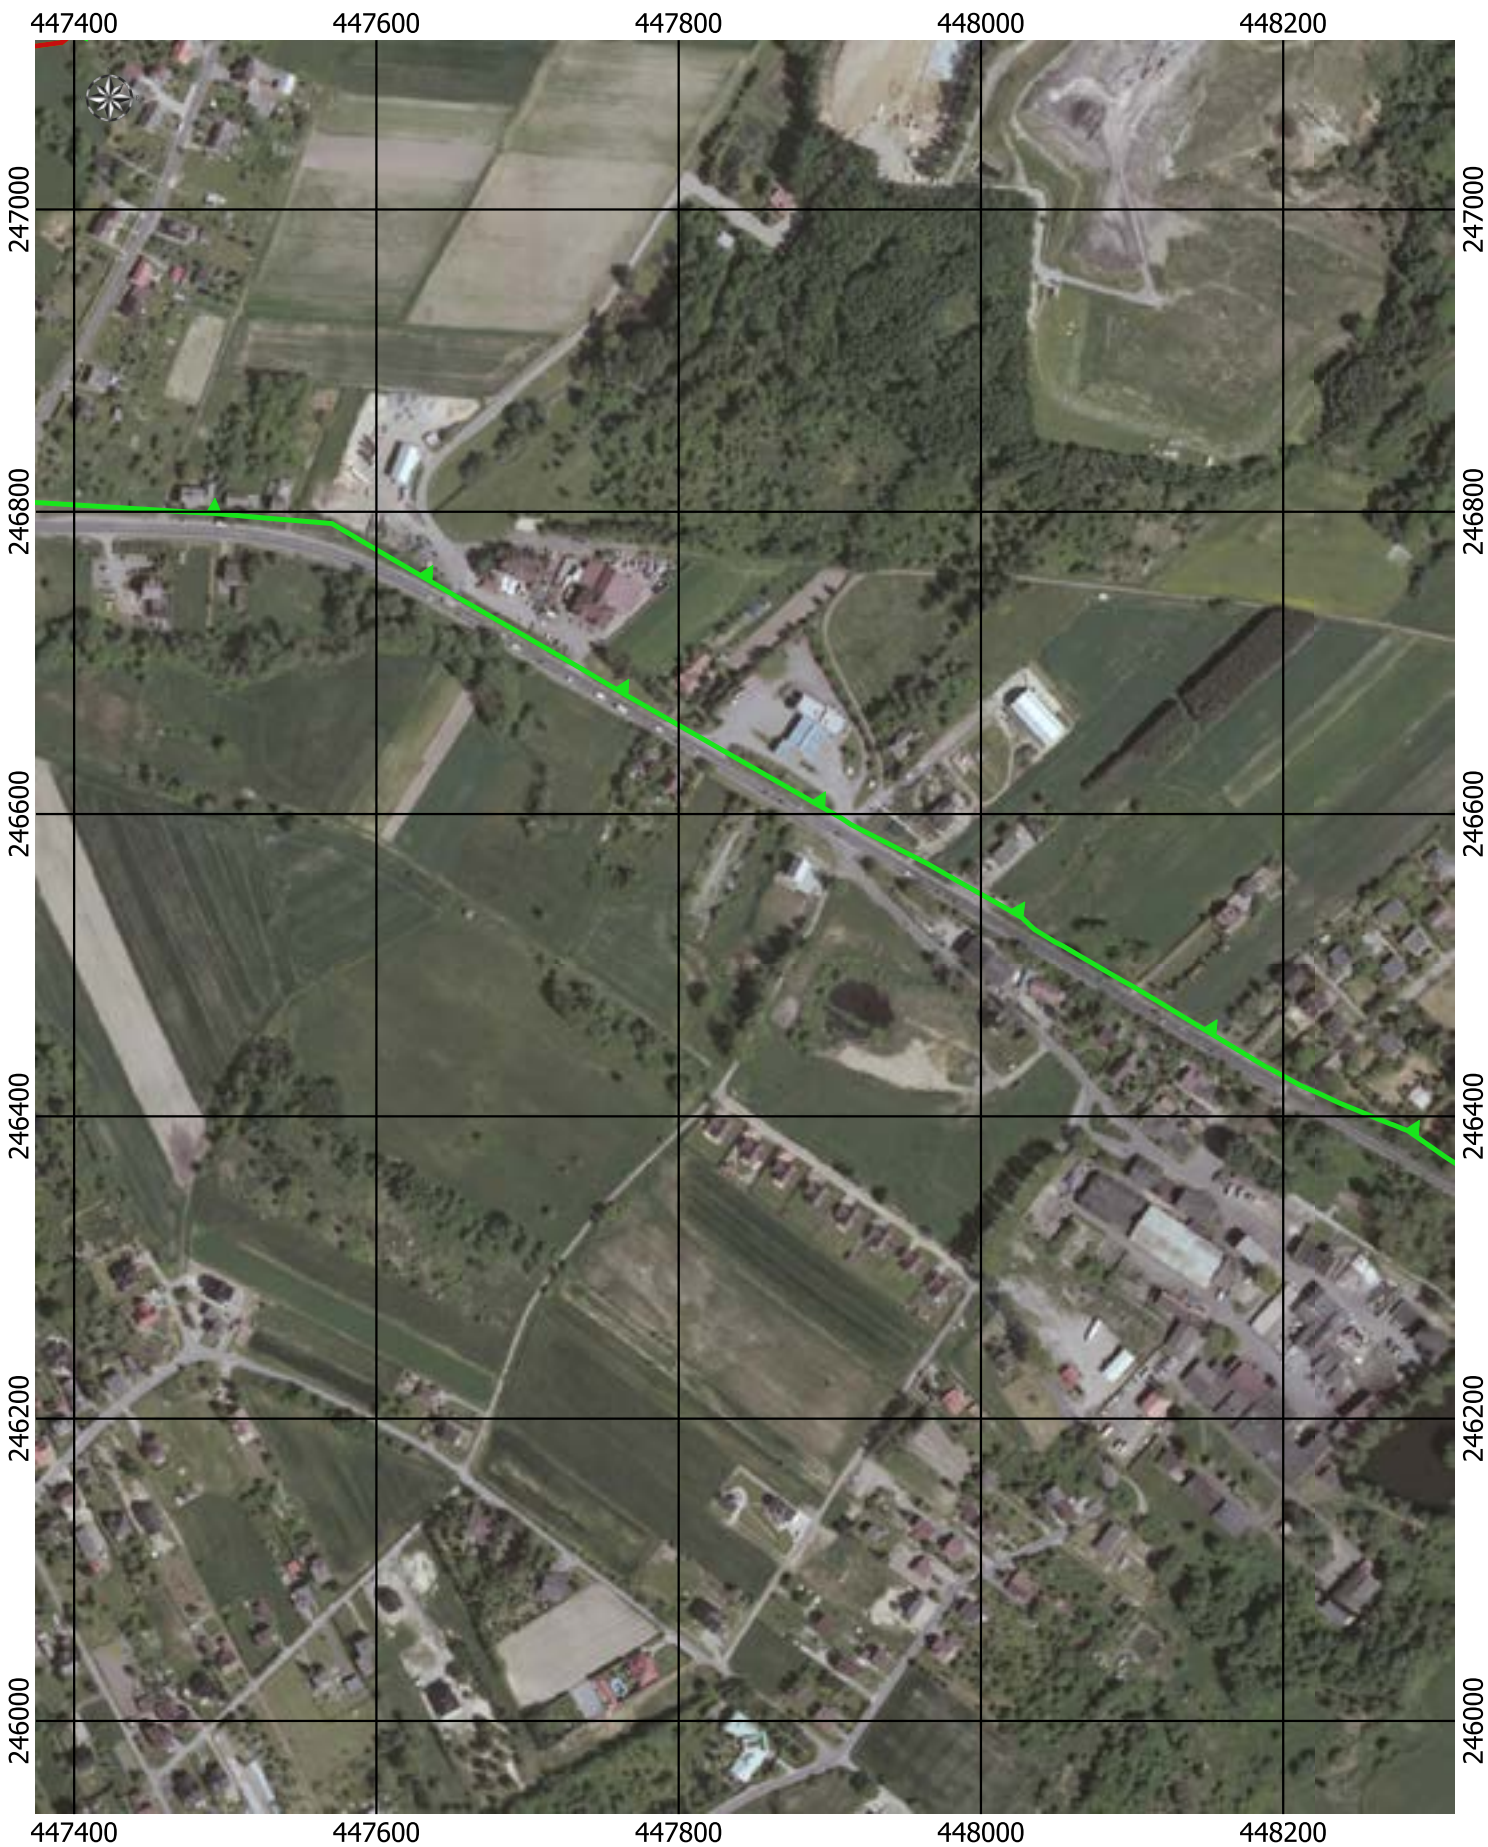

Przebieg granicy Parku Krajobrazowego Cysterskie Kompozycje Krajobrazowe Rud Wielkich wraz z otuliną - arkusz 190/227