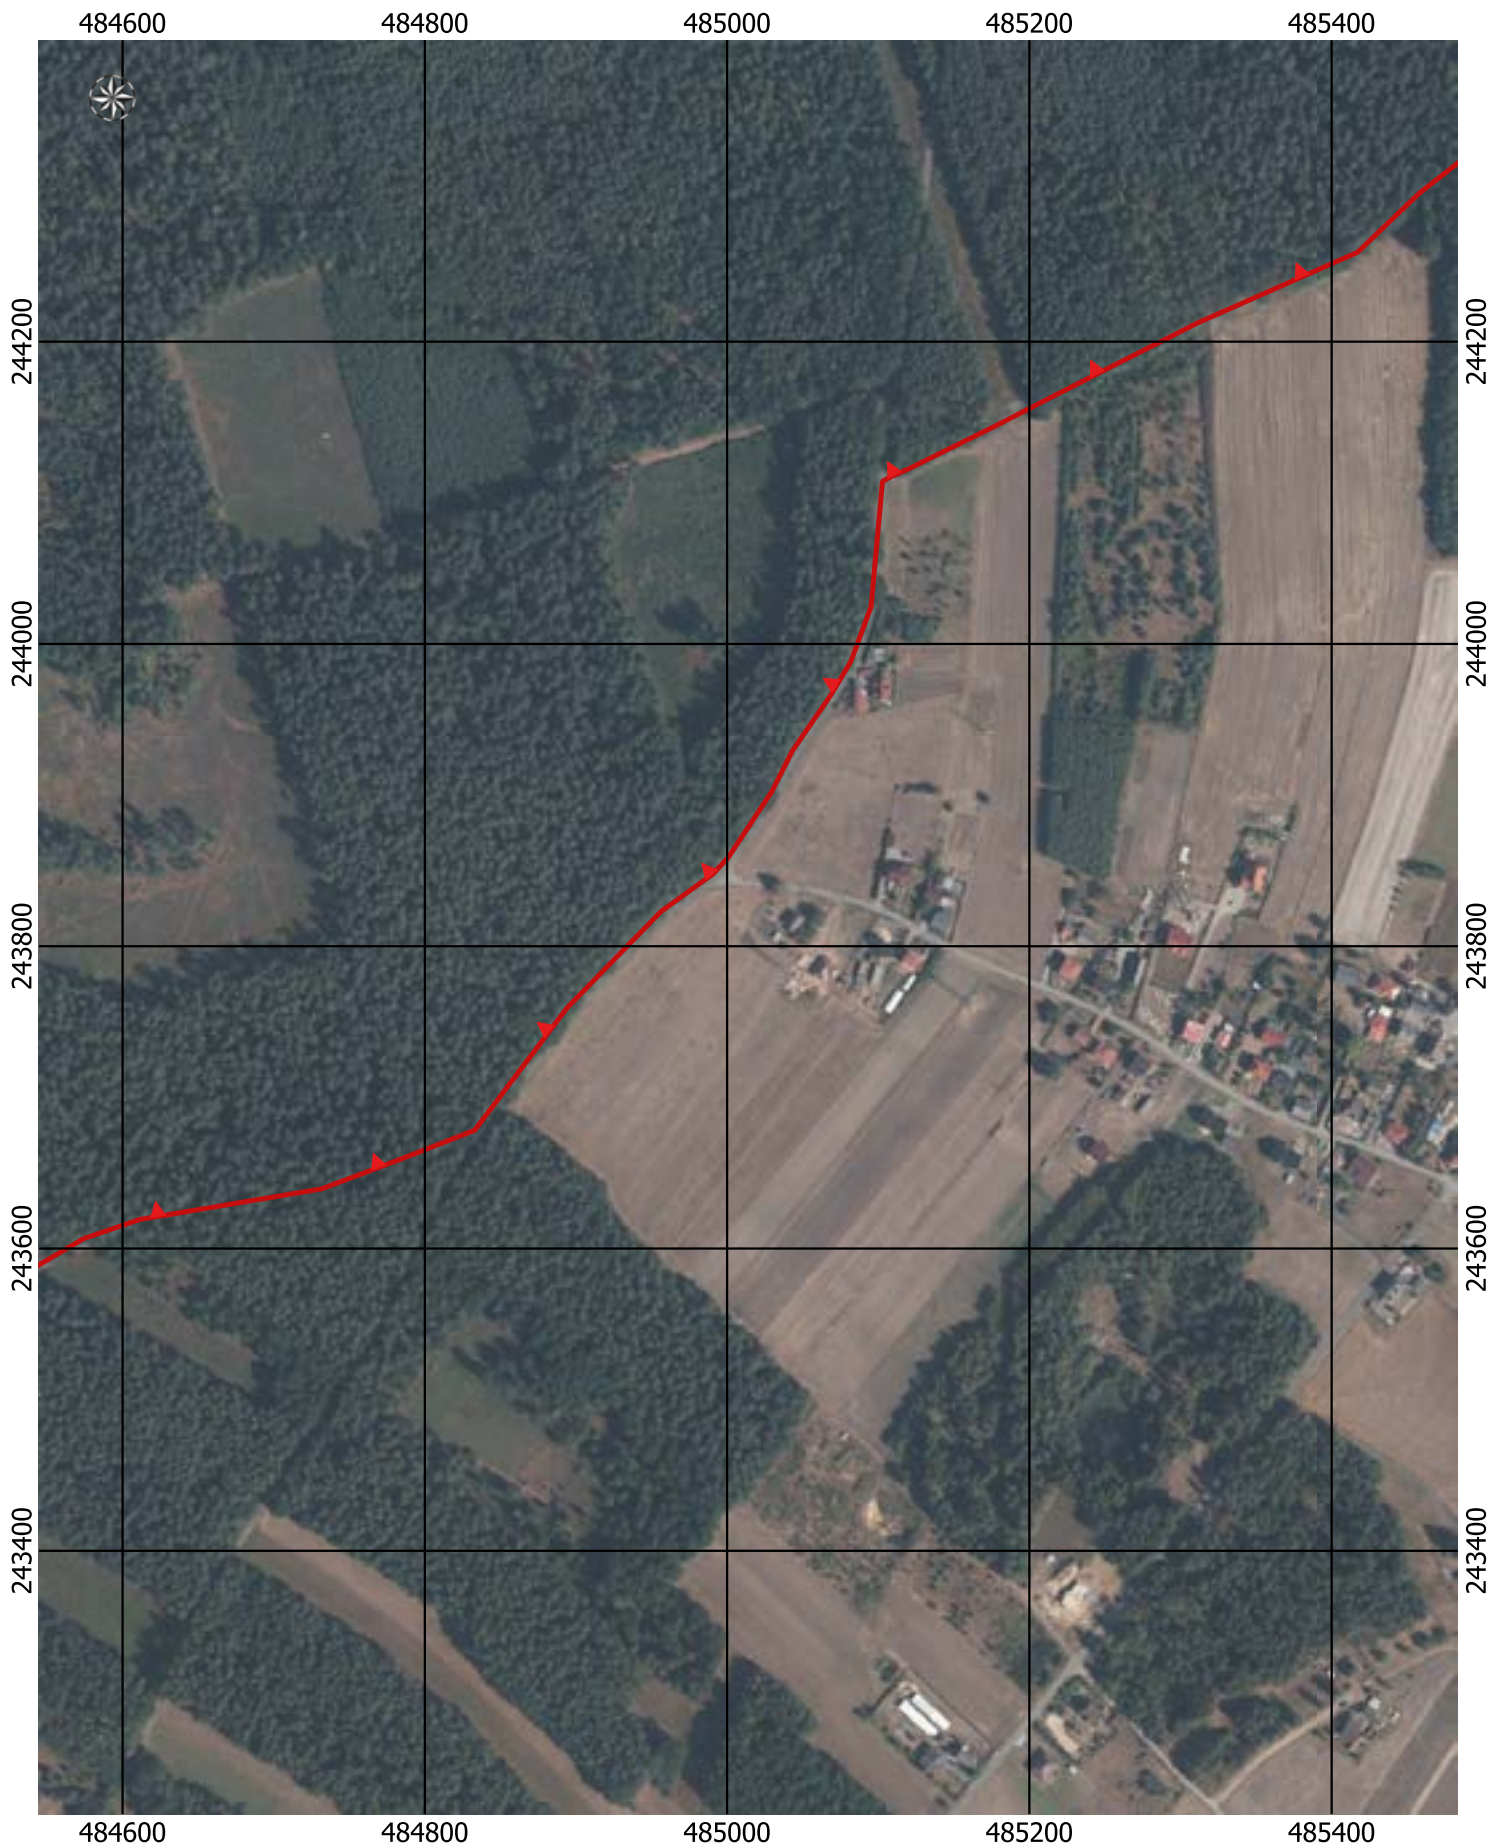

Przebieg granicy Parku Krajobrazowego Cysterskie Kompozycje Krajobrazowe Rud Wielkich wraz z otuliną - arkusz 83/227