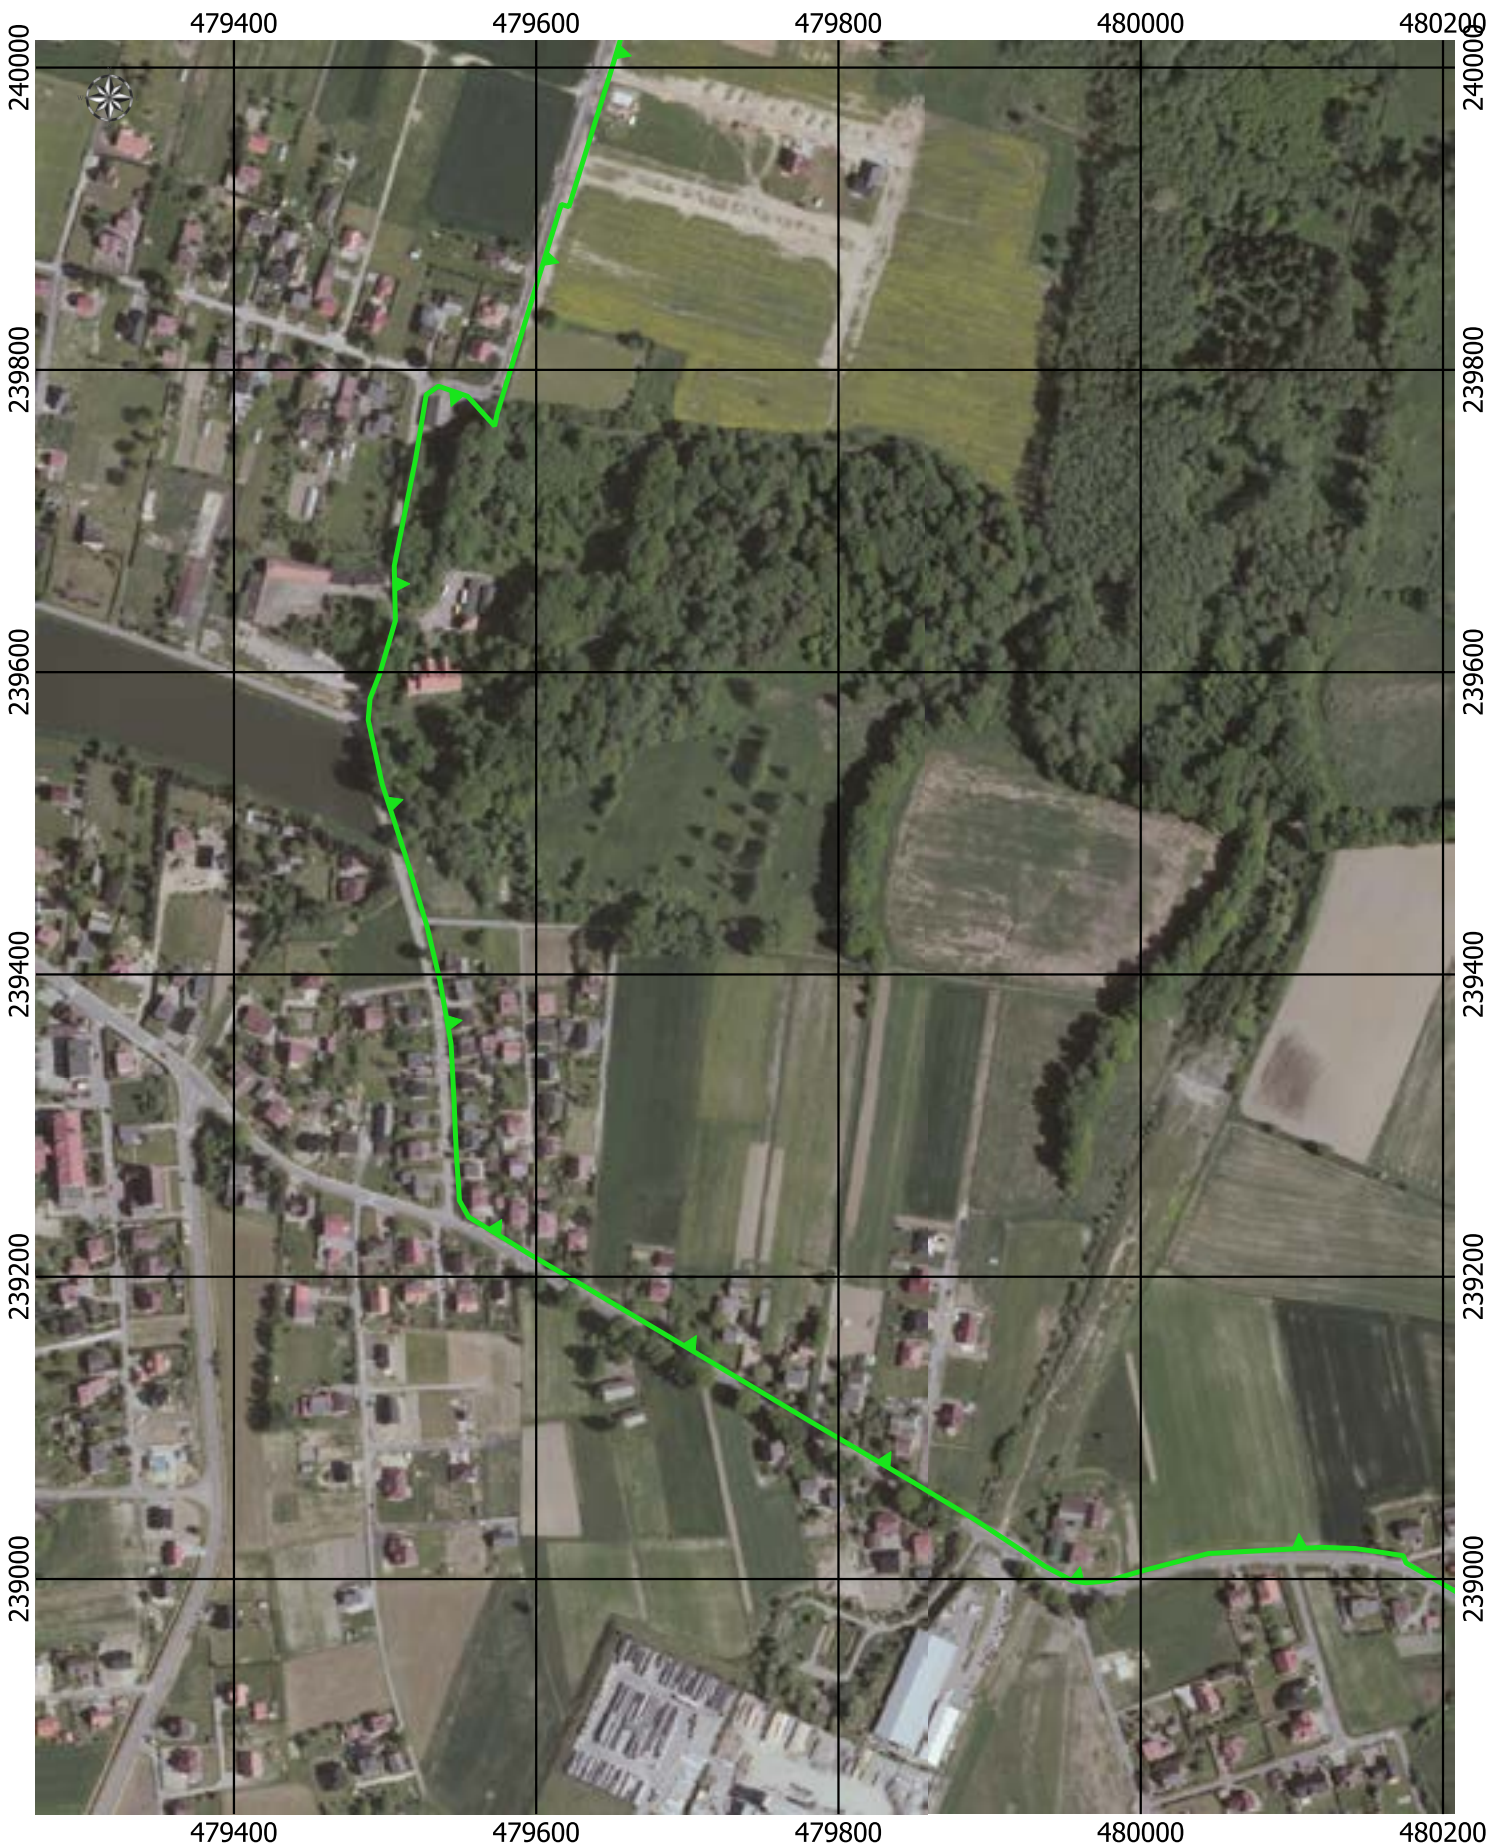

237800

481000

481200

481400

481600

Przebieg granicy Parku Krajobrazowego Cysterskie Kompozycje Krajobrazowe Rud Wielkich wraz z otuliną - arkusz 100/227

Przebieg granicy Parku Krajobrazowego Cysterskie Kompozycje Krajobrazowe Rud Wielkich wraz z otuliną - arkusz 101/227