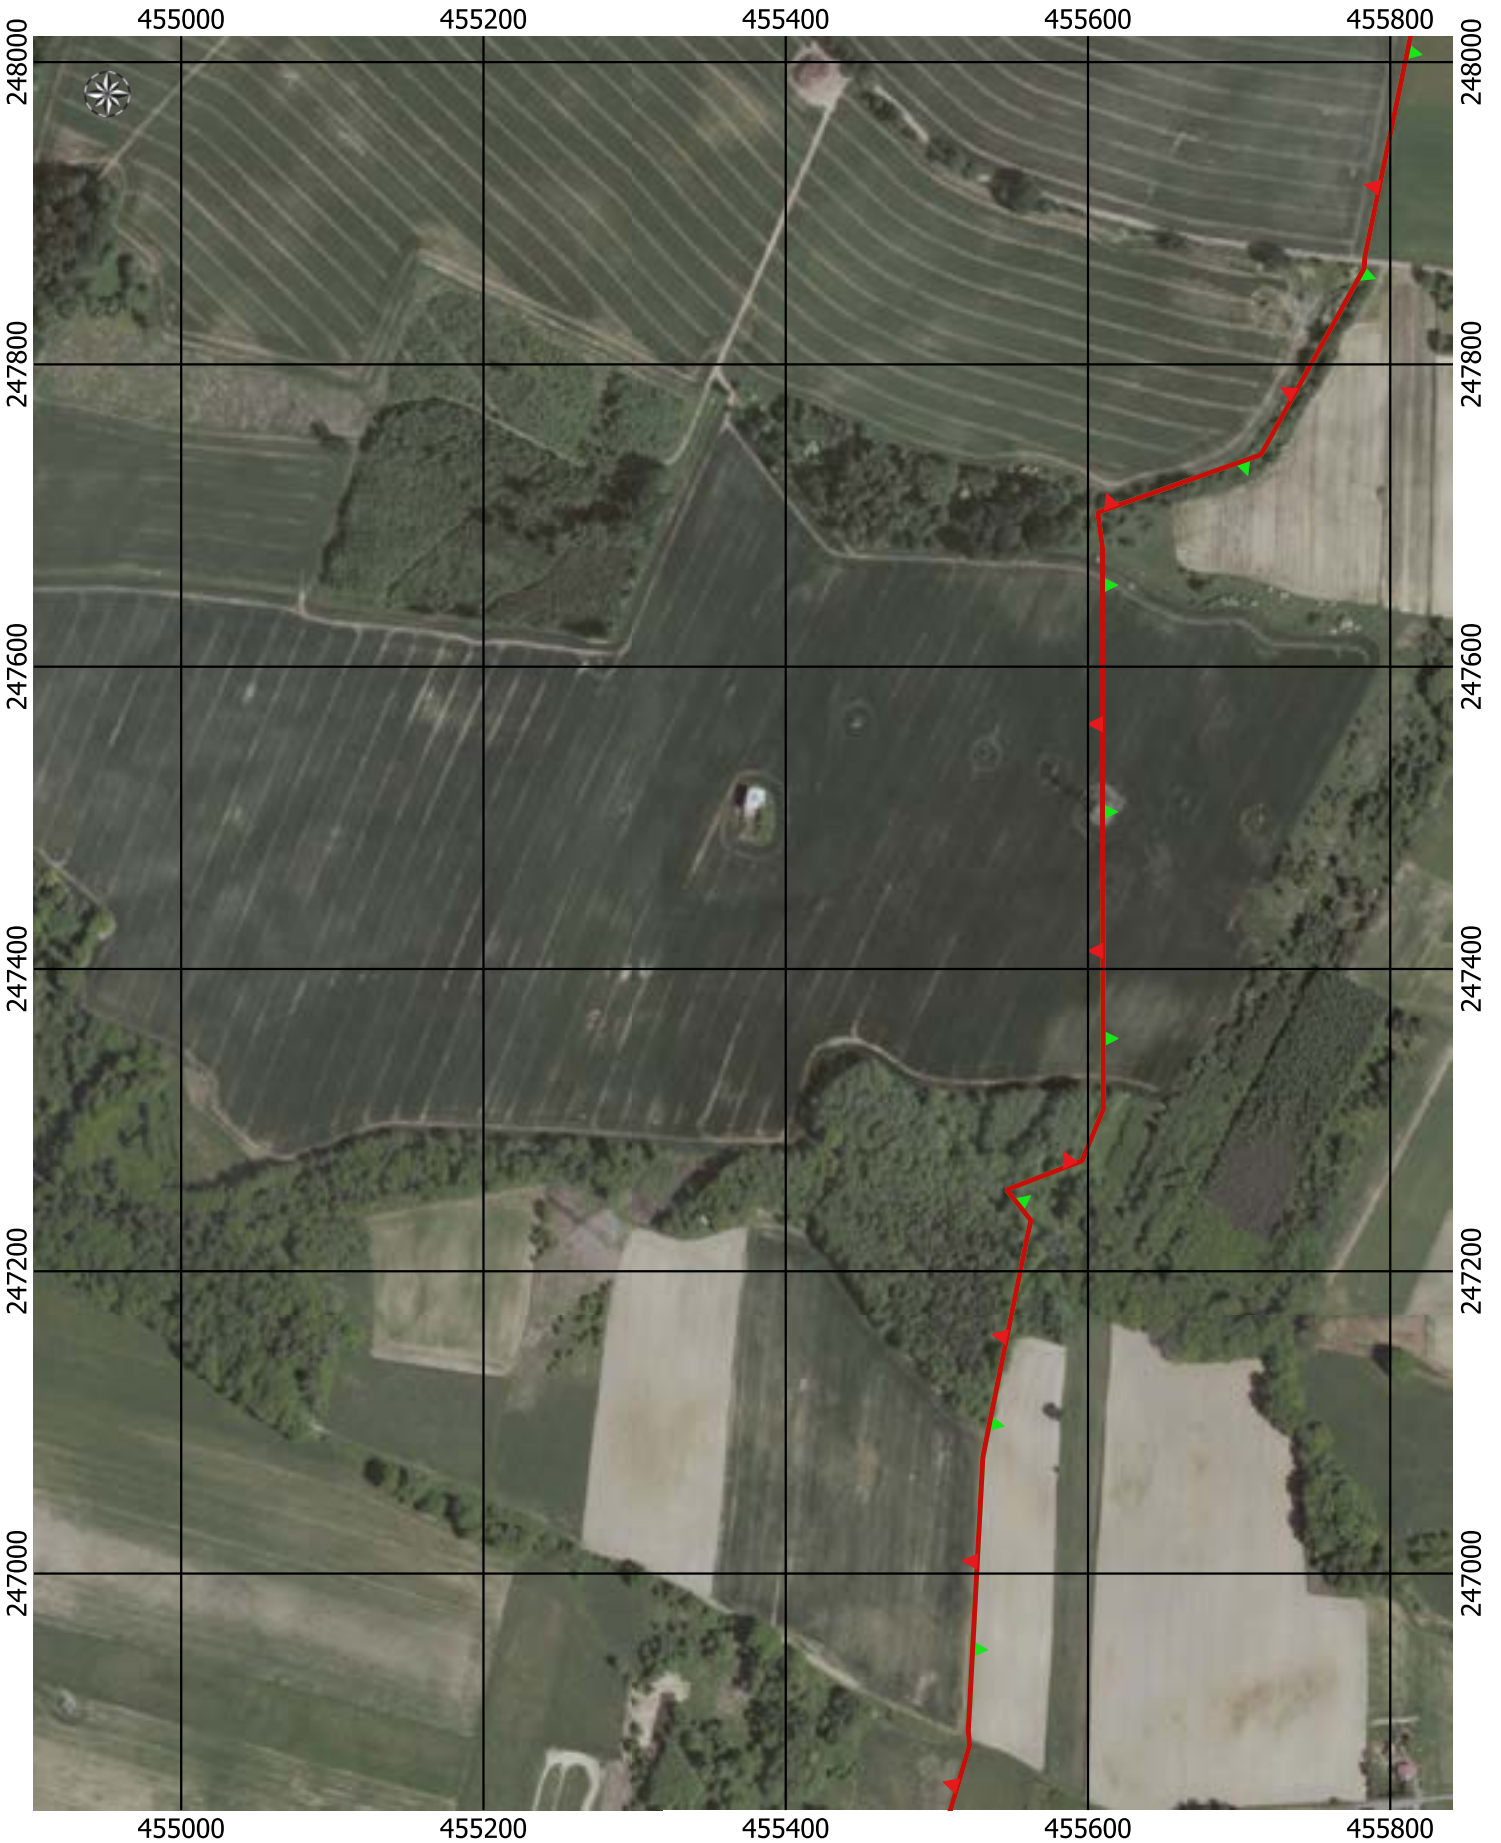

Przebieg granicy Parku Krajobrazowego Cysterskie Kompozycje Krajobrazowe Rud Wielkich wraz z otuliną - arkusz 154/227