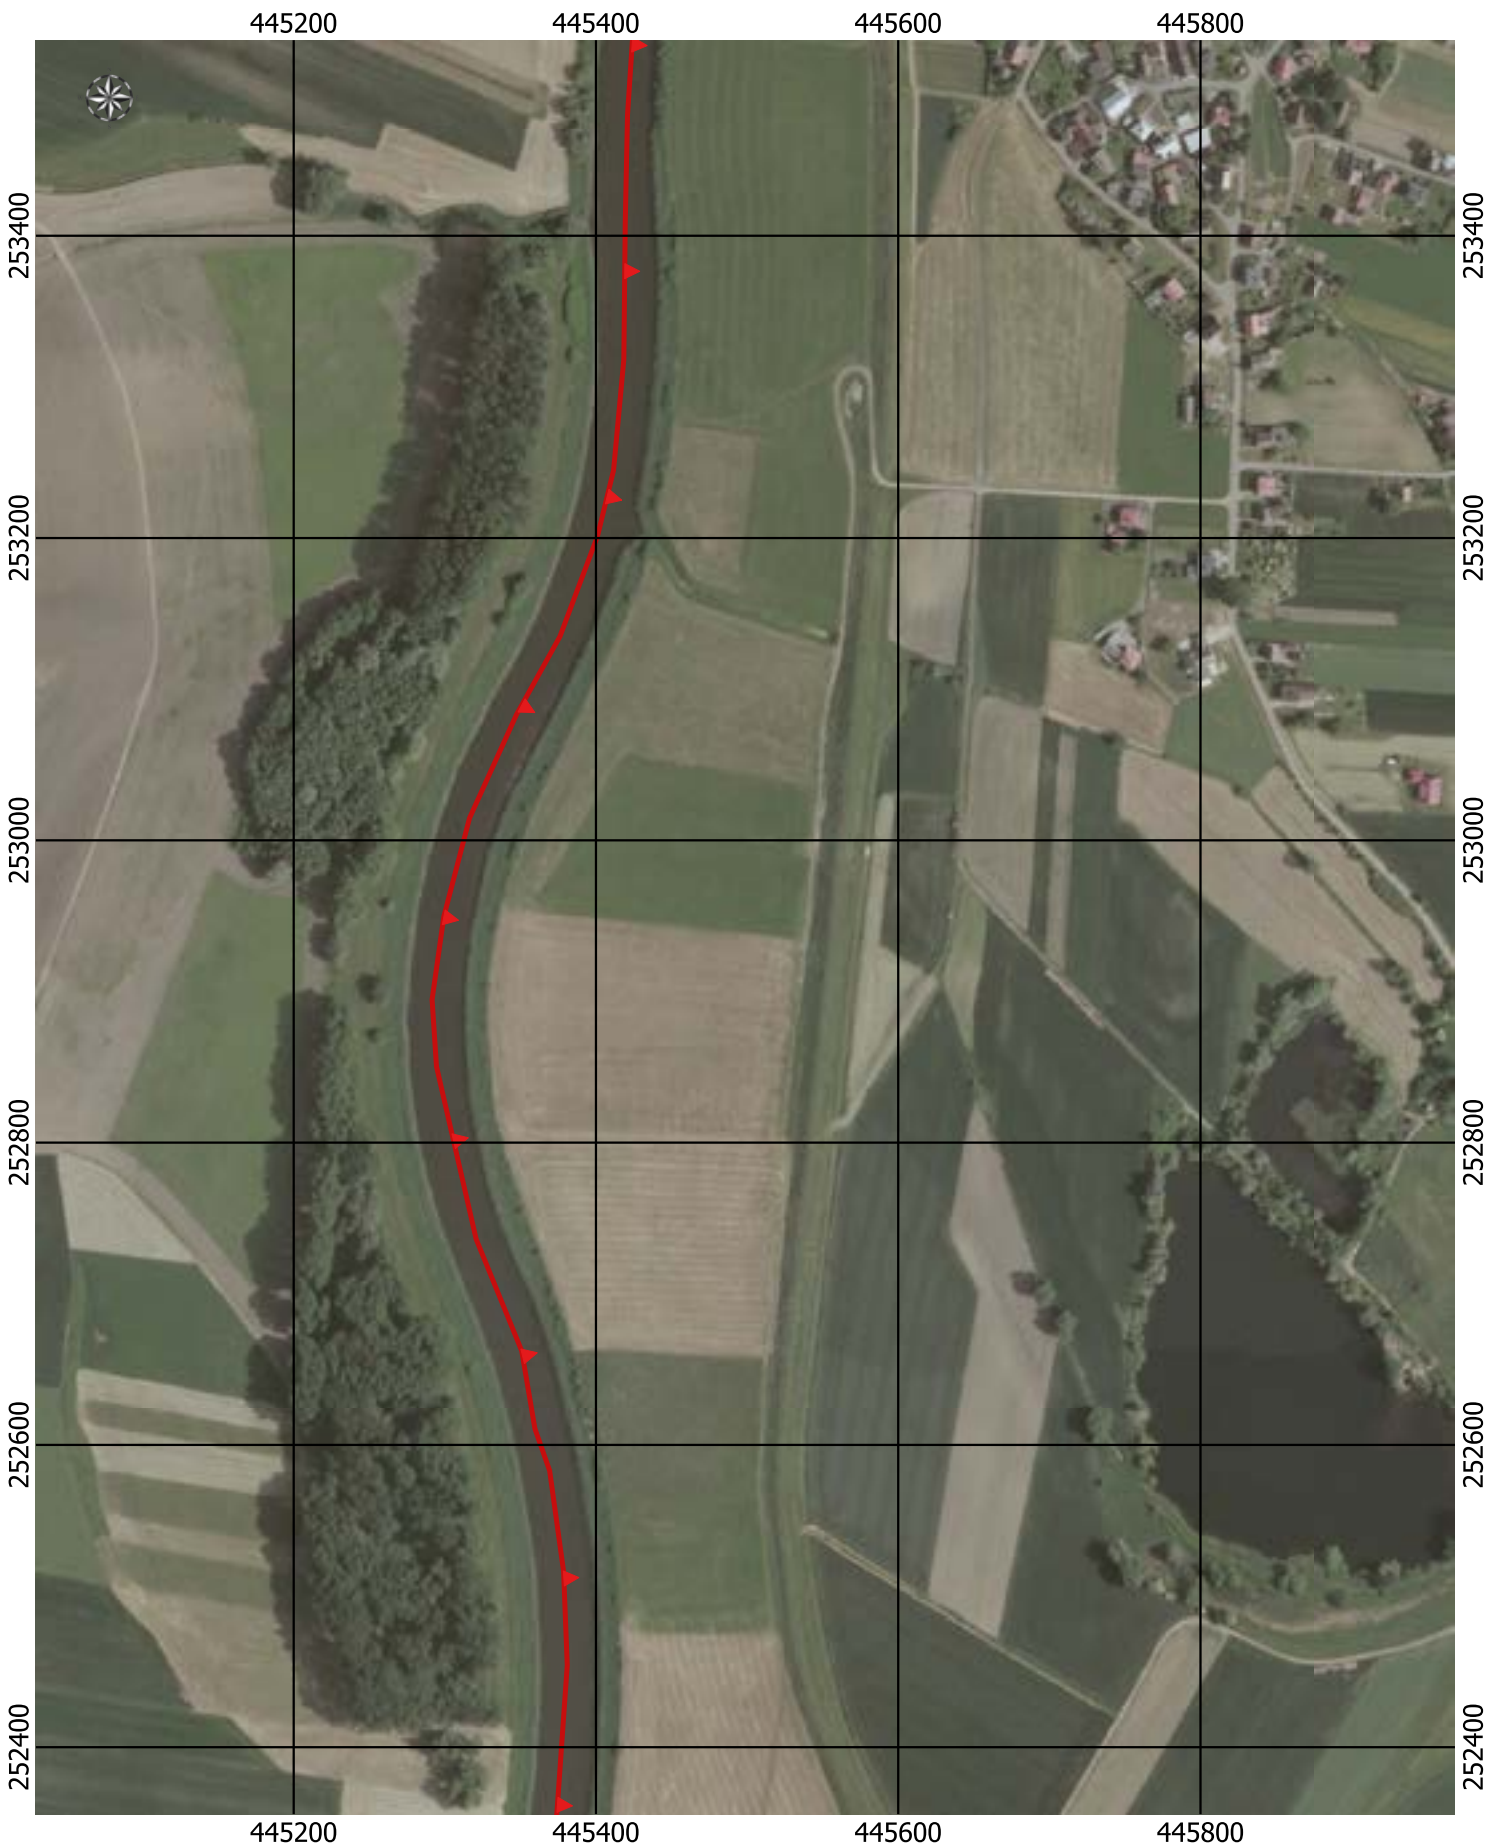

Przebieg granicy Parku Krajobrazowego Cysterskie Kompozycje Krajobrazowe Rud Wielkich wraz z otuliną - arkusz 196/227