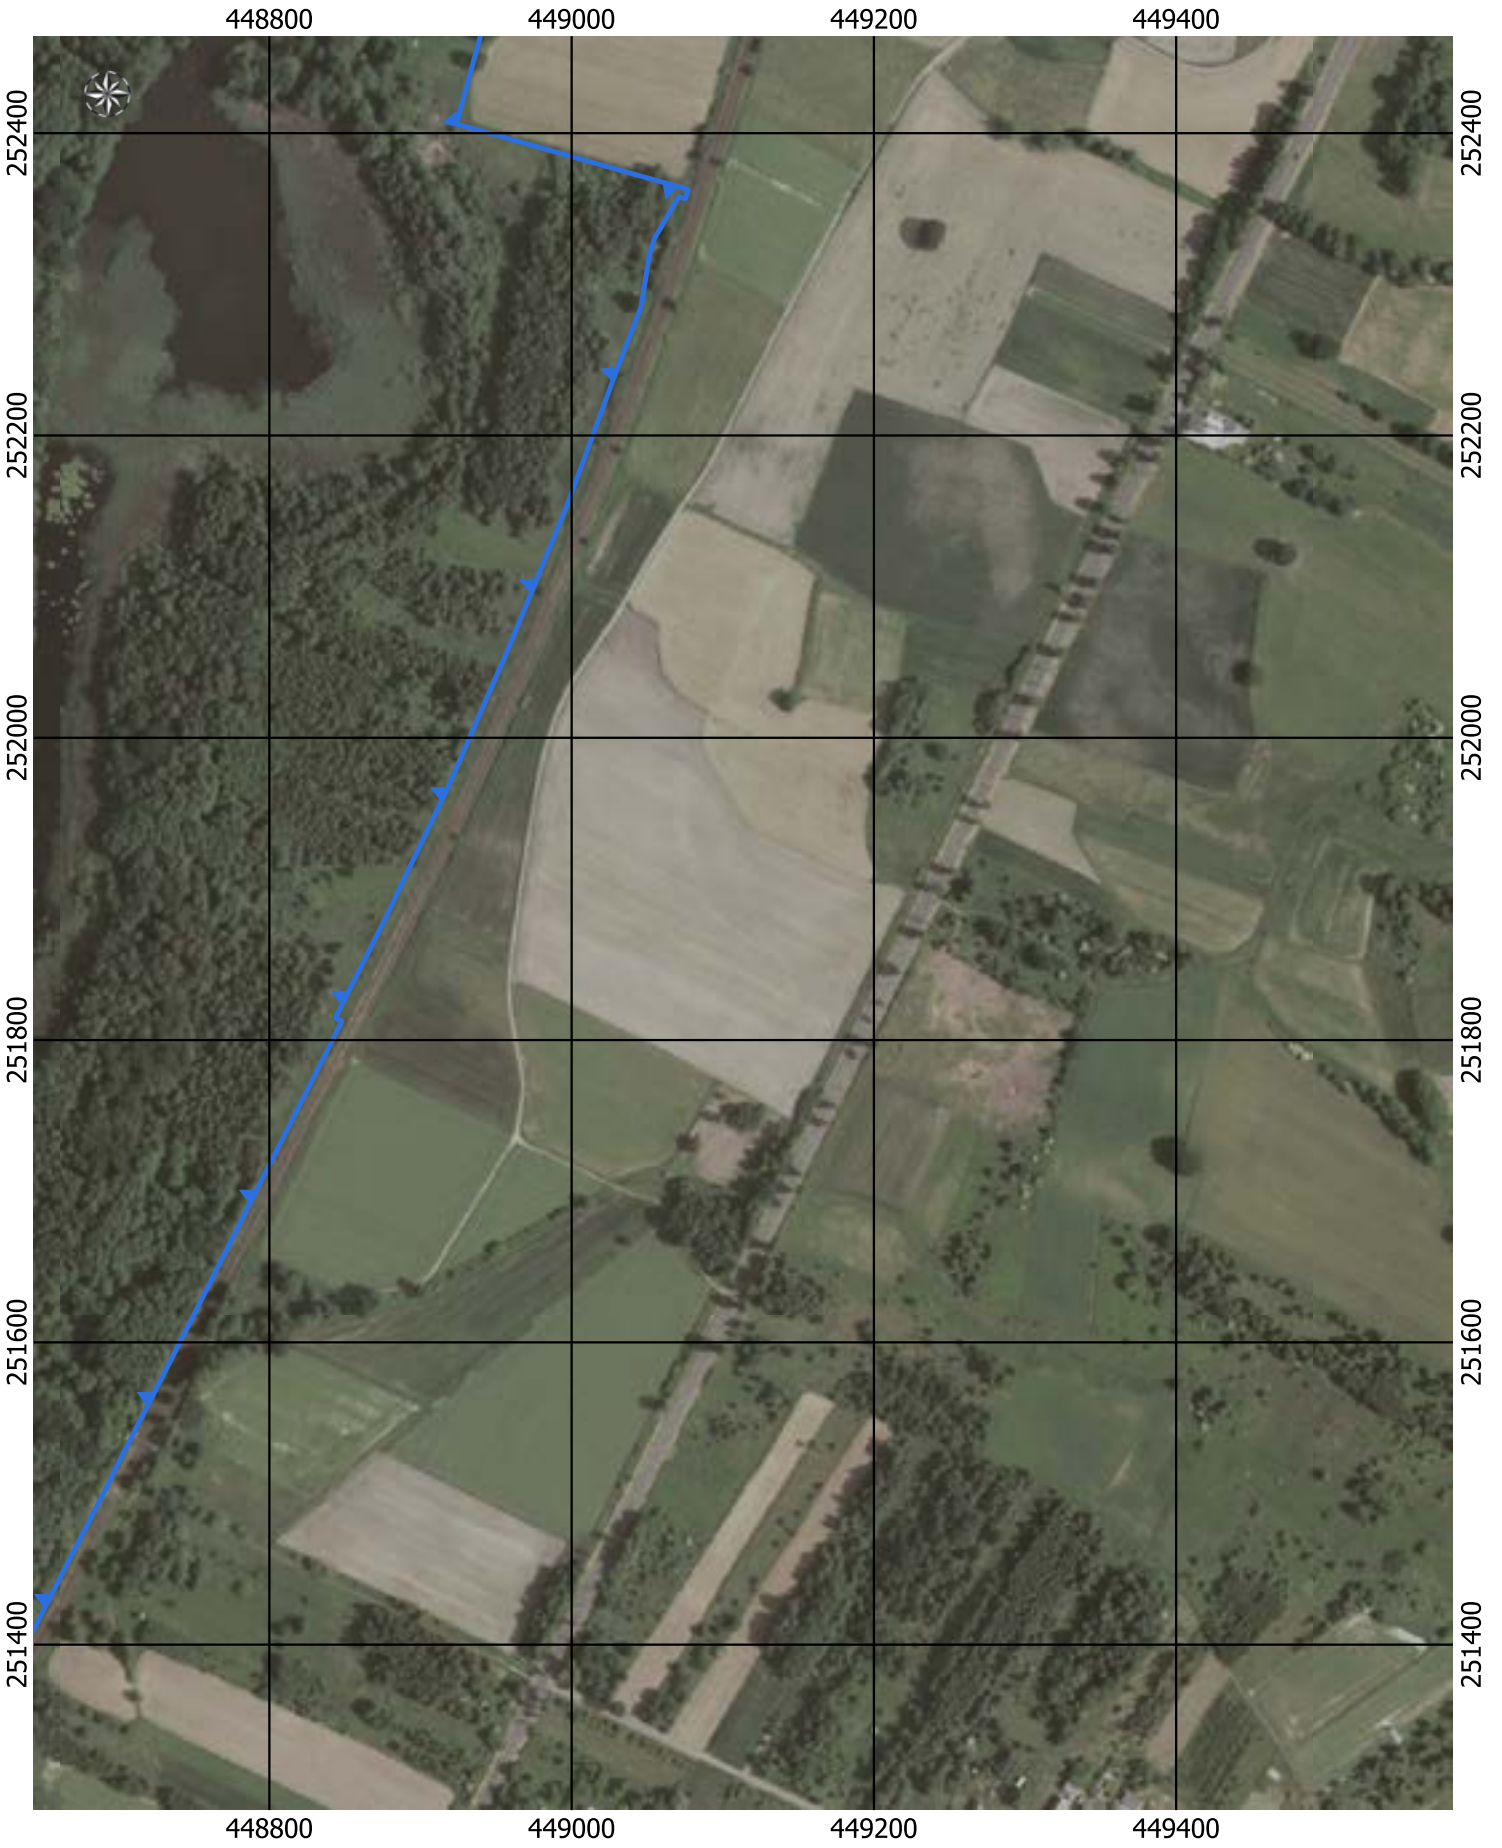

Przebieg granicy Parku Krajobrazowego Cysterskie Kompozycje Krajobrazowe Rud Wielkich wraz z otuliną - arkusz 215/227