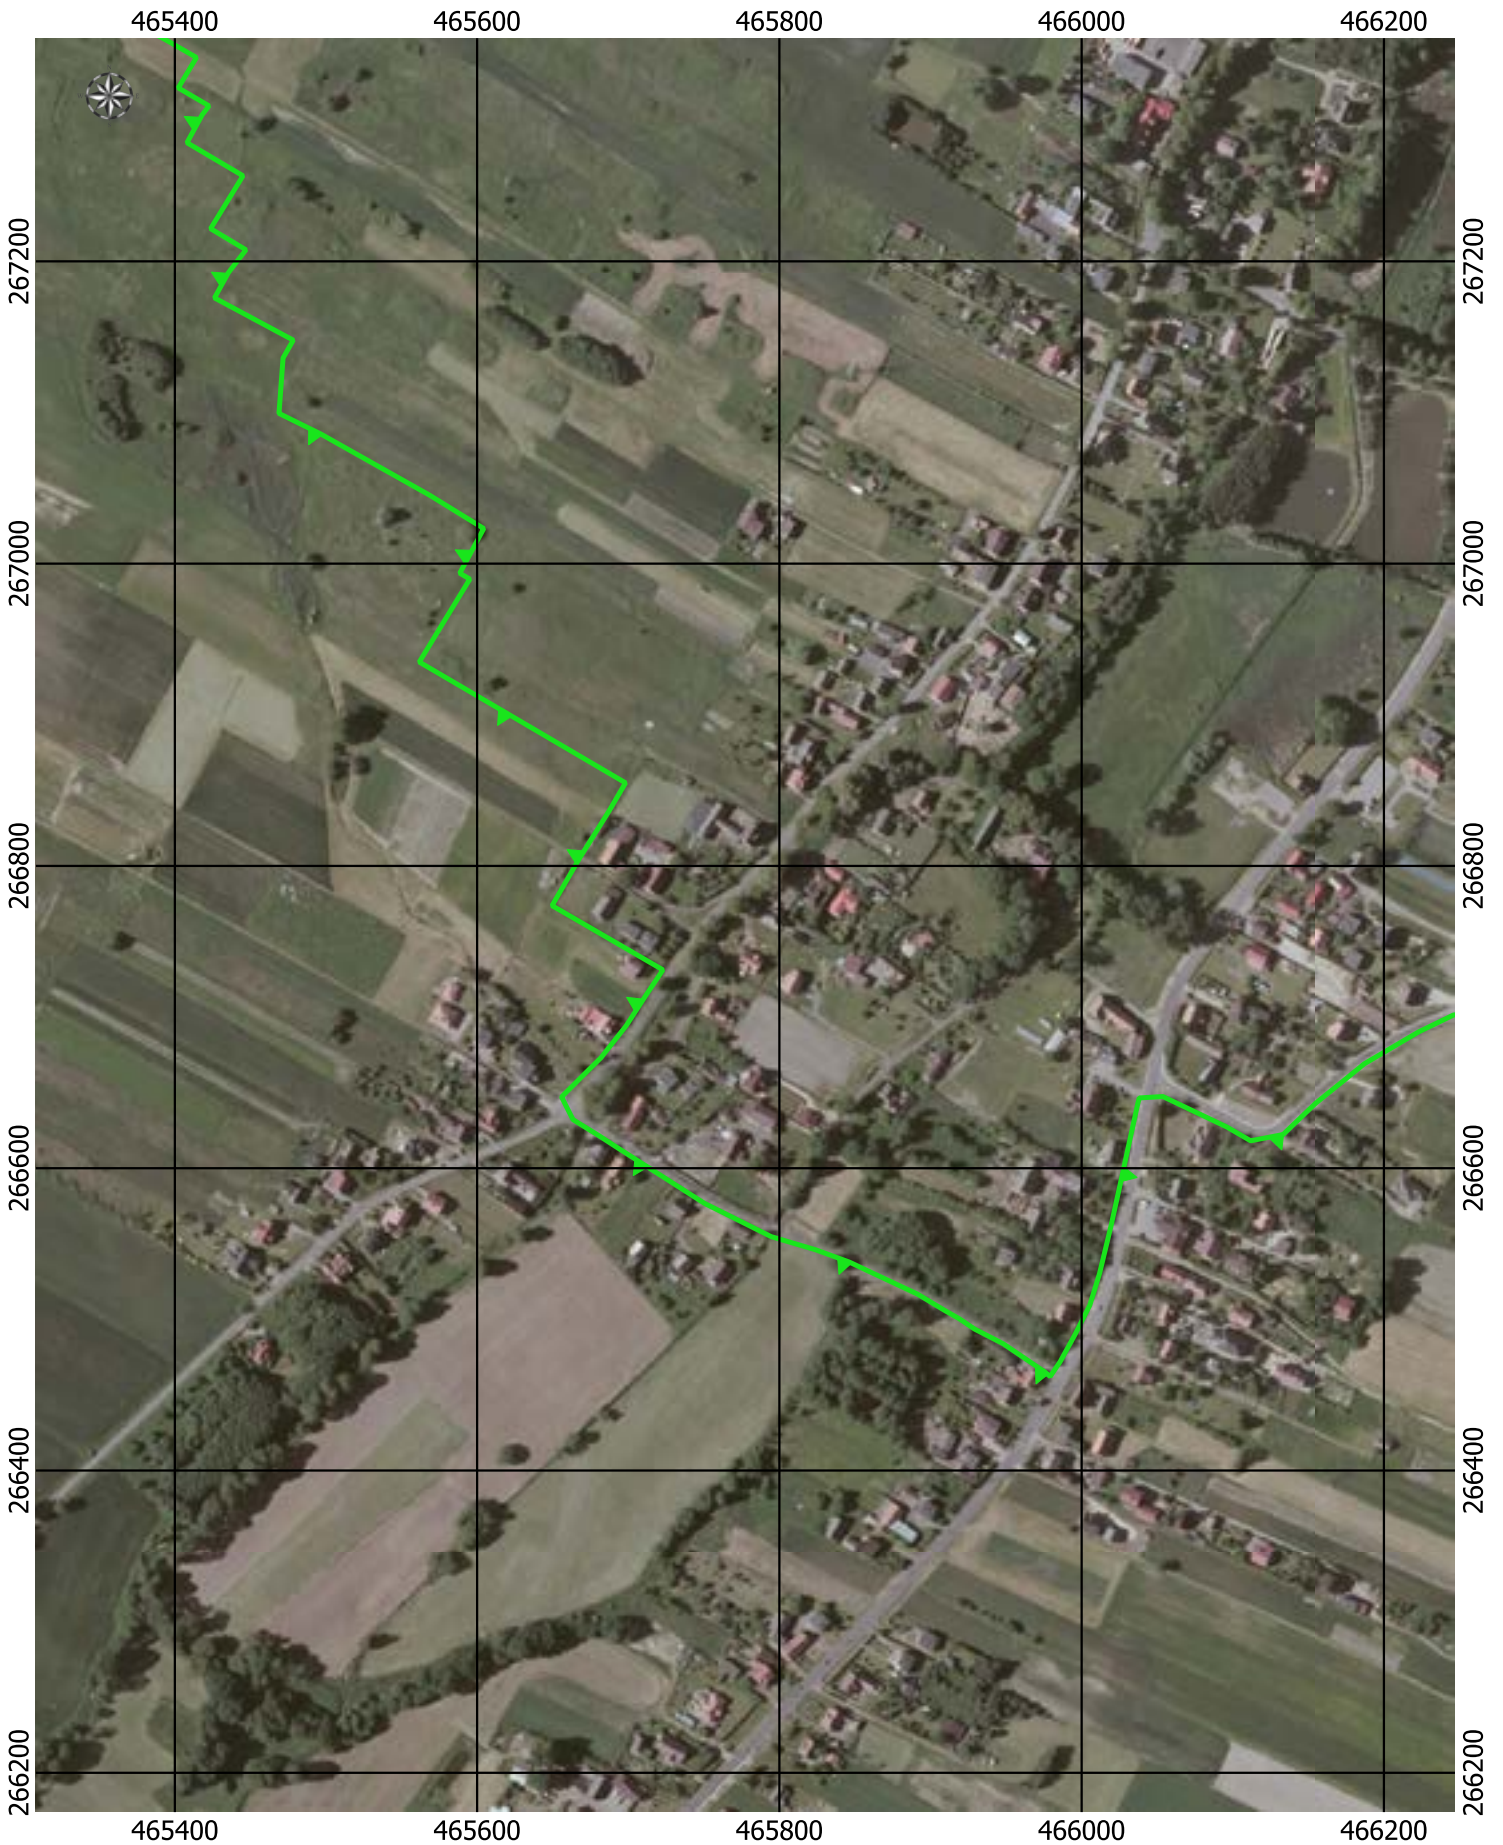

Przebieg granicy Parku Krajobrazowego Cysterskie Kompozycje Krajobrazowe Rud Wielkich wraz z otuliną - arkusz 43/227