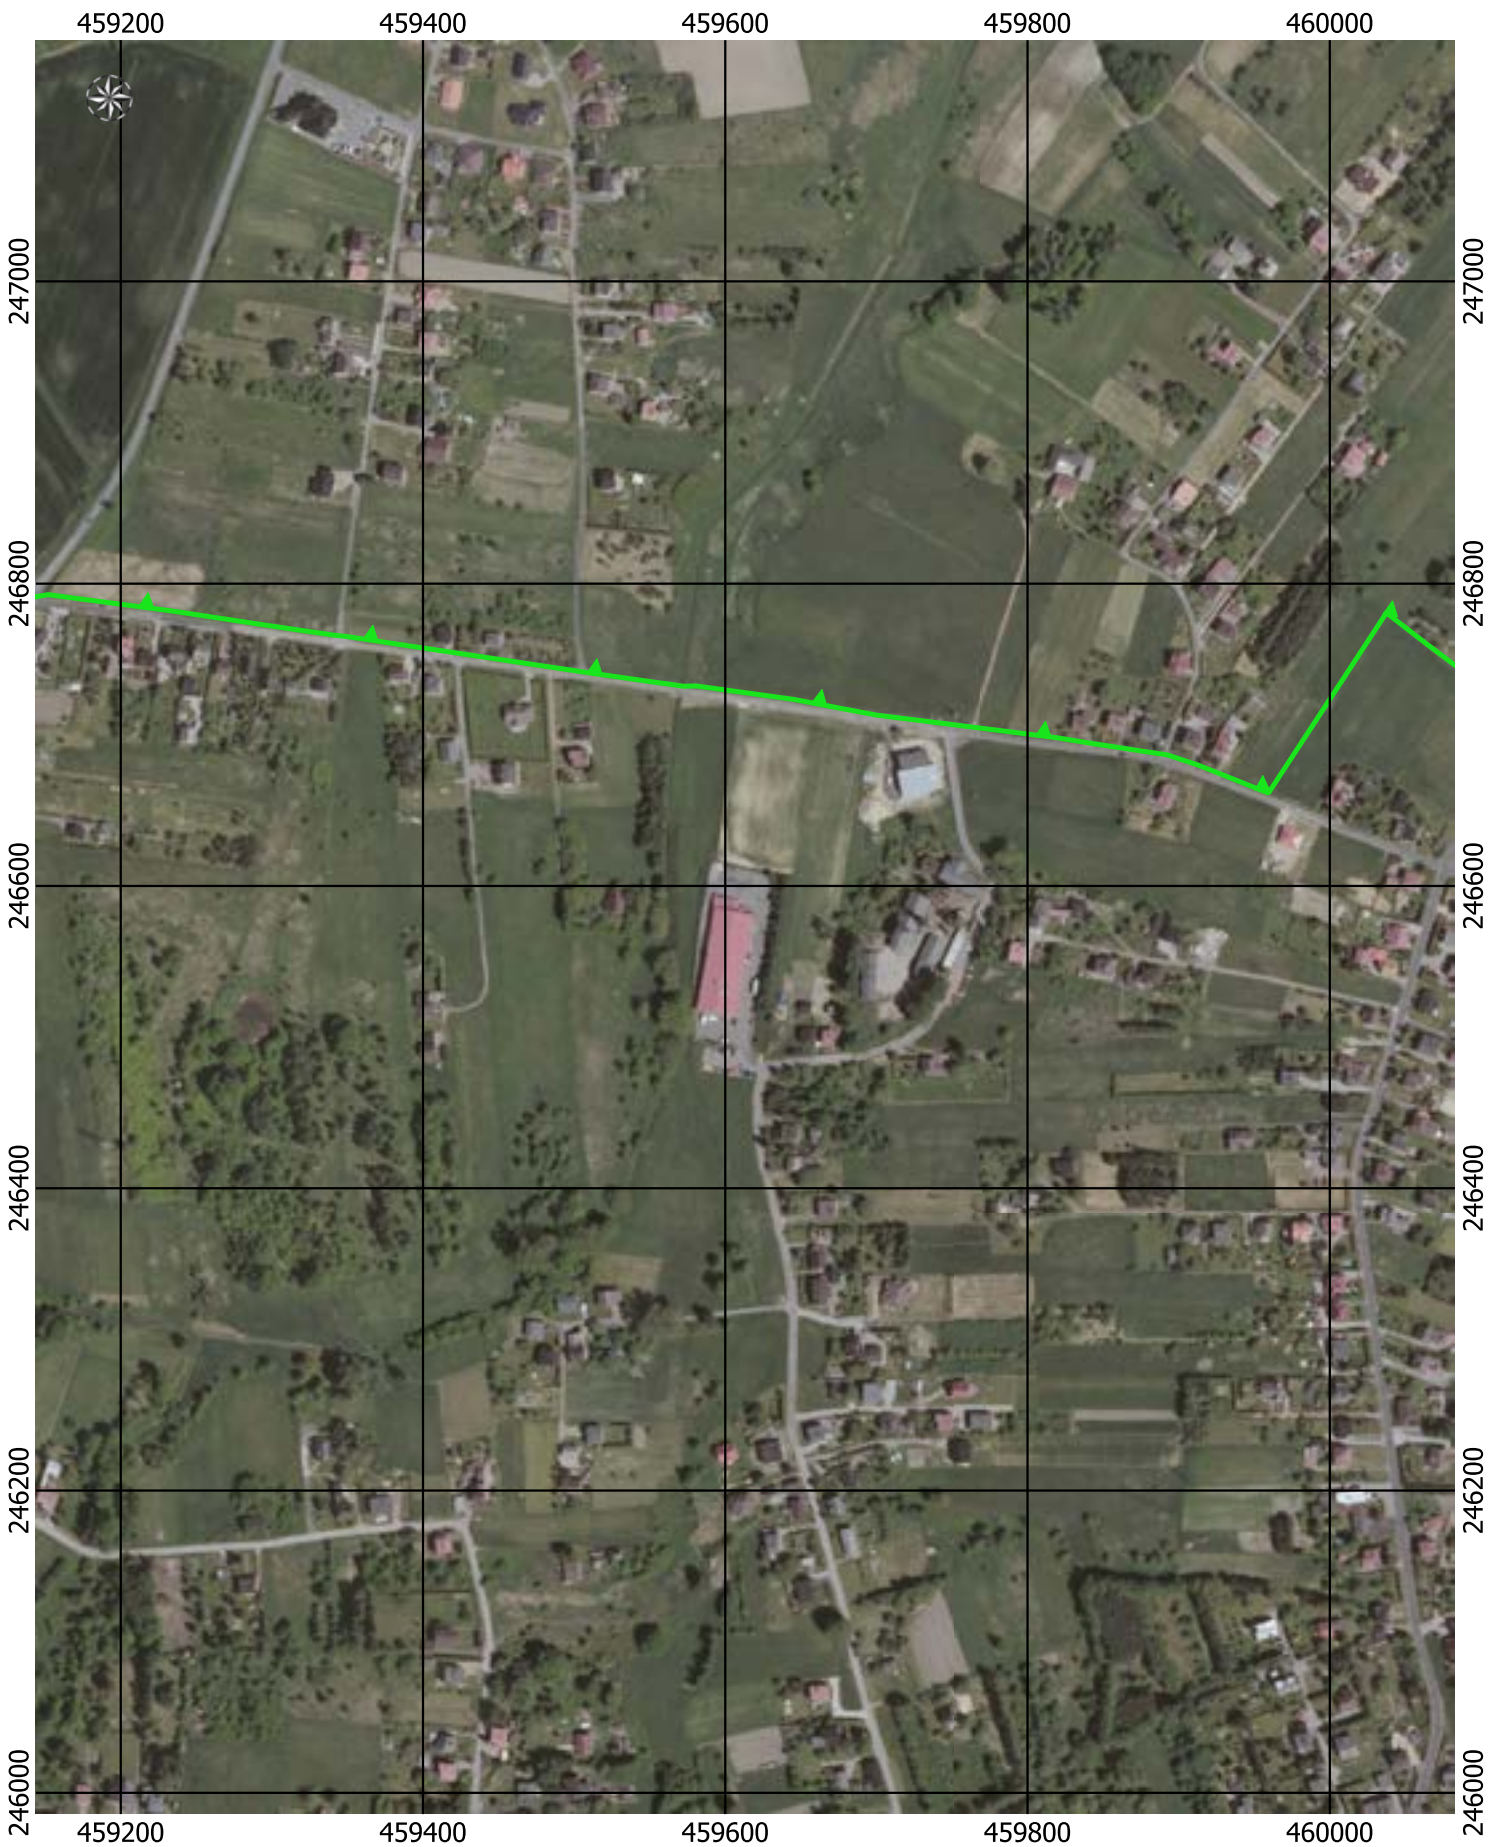

Przebieg granicy Parku Krajobrazowego Cysterskie Kompozycje Krajobrazowe Rud Wielkich wraz z otuliną - arkusz 175/227

0 50 100 150 200 m