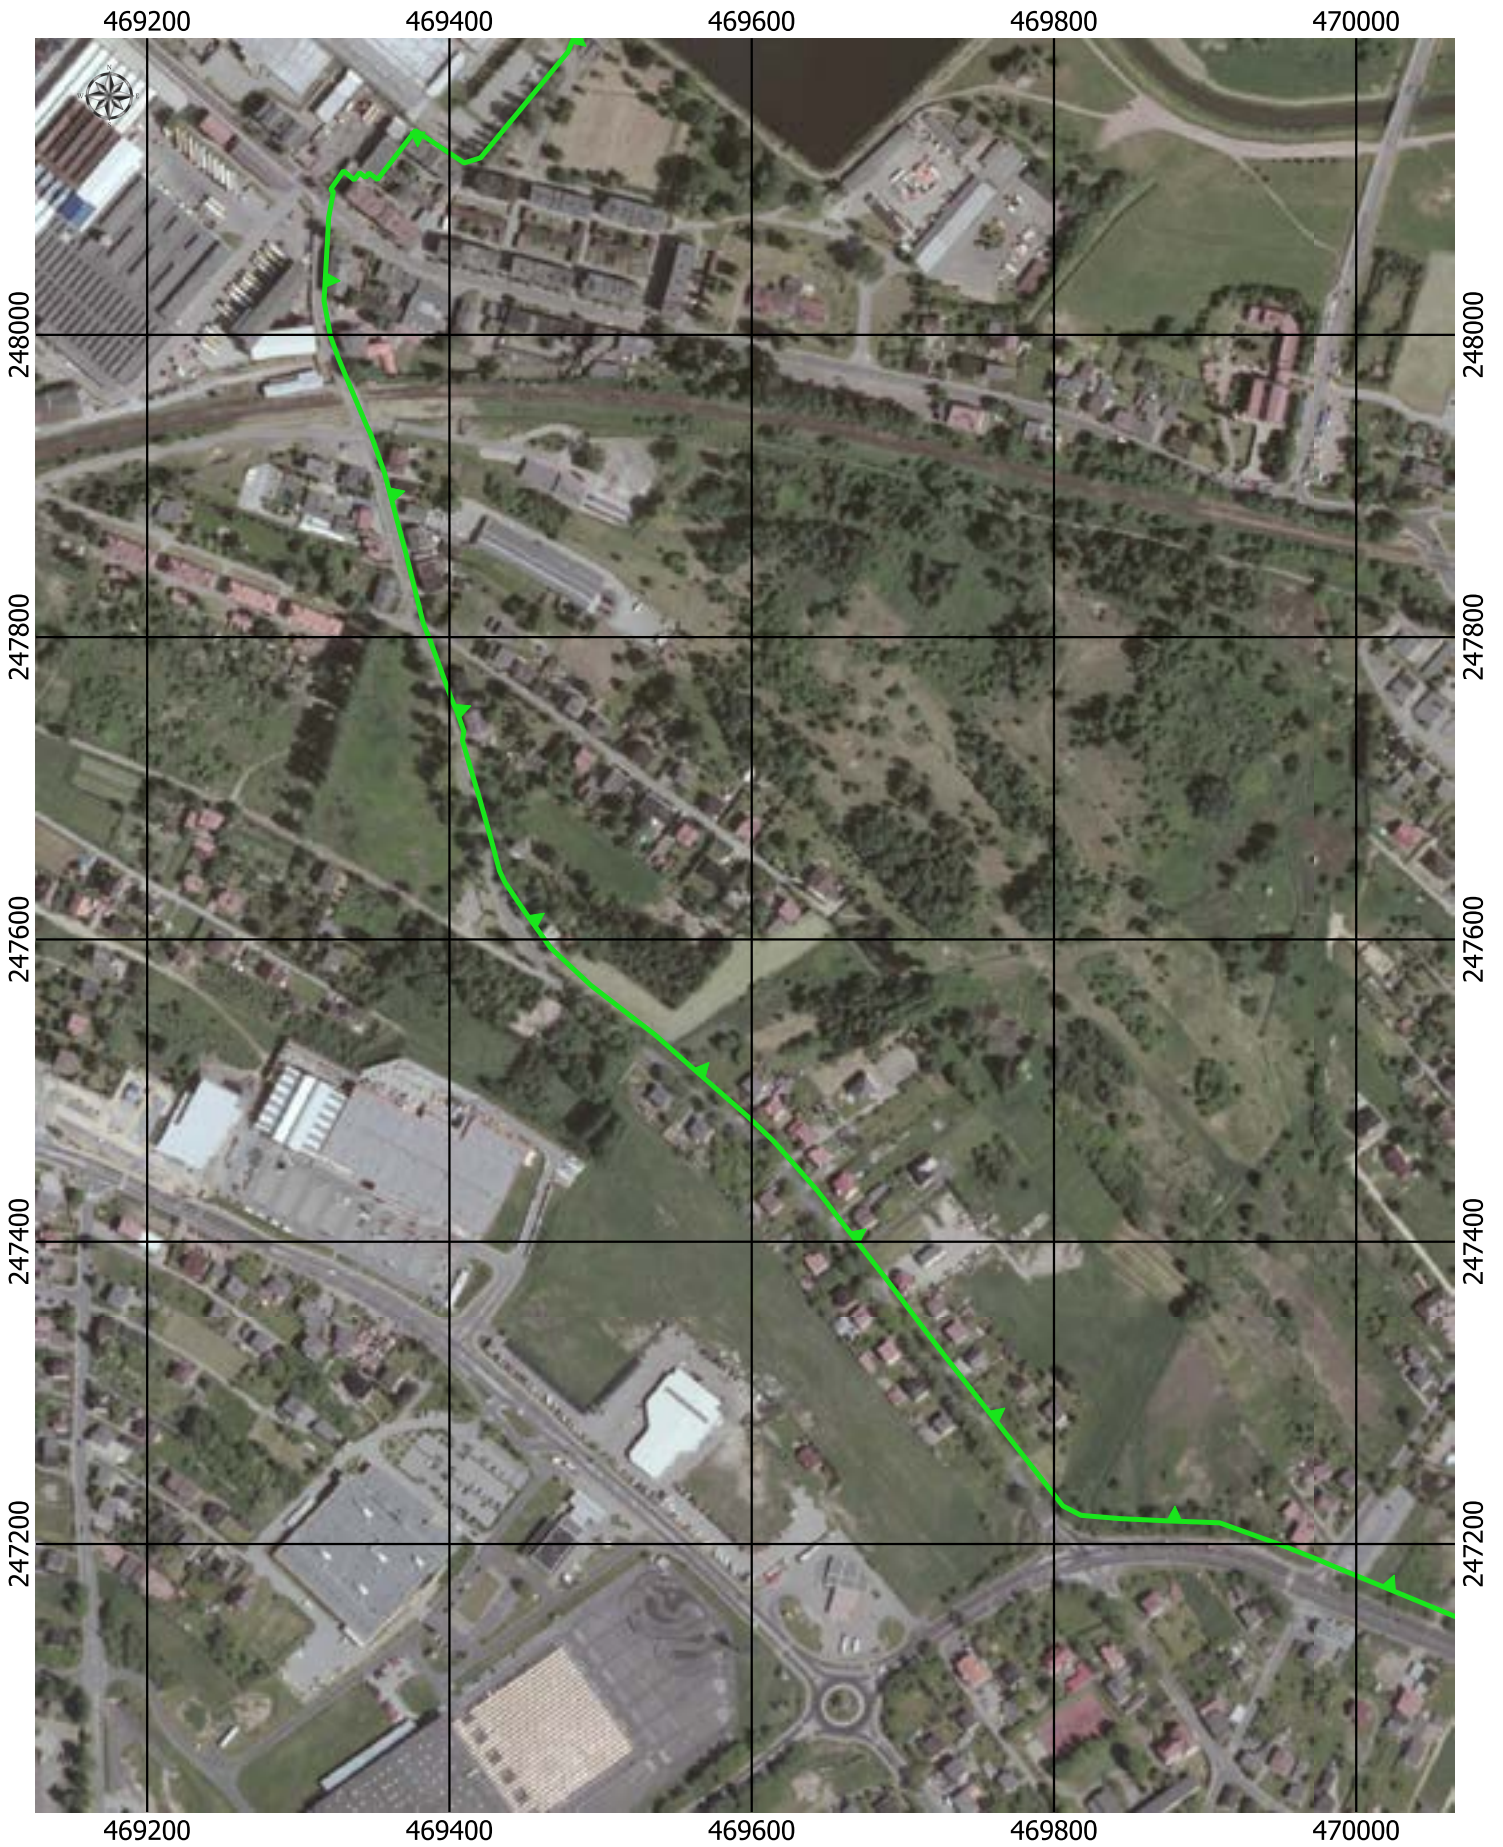

Przebieg granicy Parku Krajobrazowego Cysterskie Kompozycje Krajobrazowe Rud Wielkich wraz z otuliną - arkusz 125/227

0 50 100 150 200 m