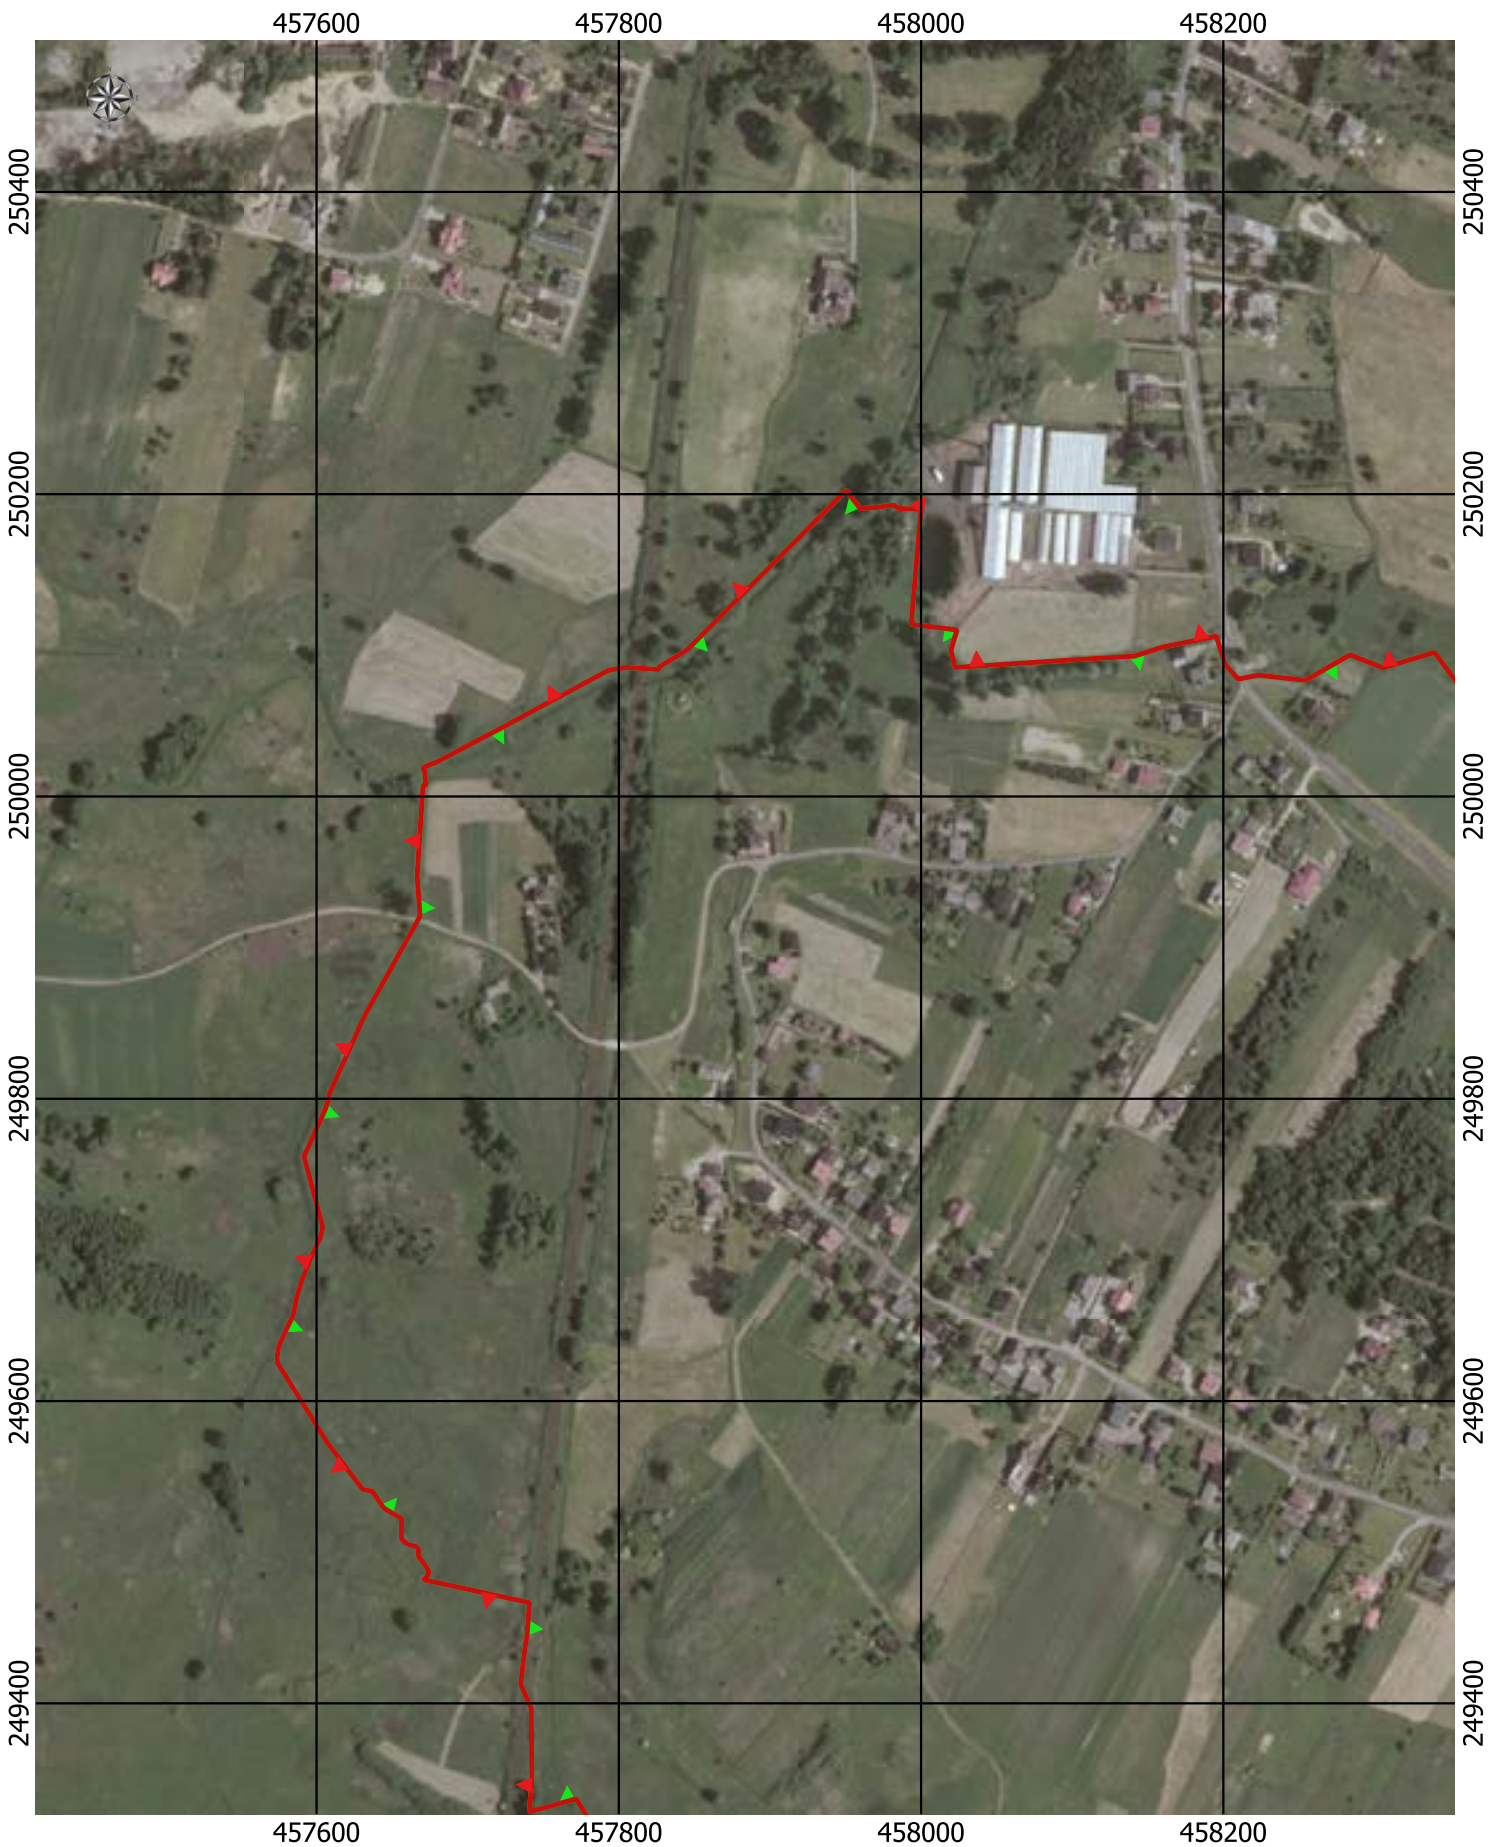

Przebieg granicy Parku Krajobrazowego Cysterskie Kompozycje Krajobrazowe Rud Wielkich wraz z otuliną - arkusz 150/227