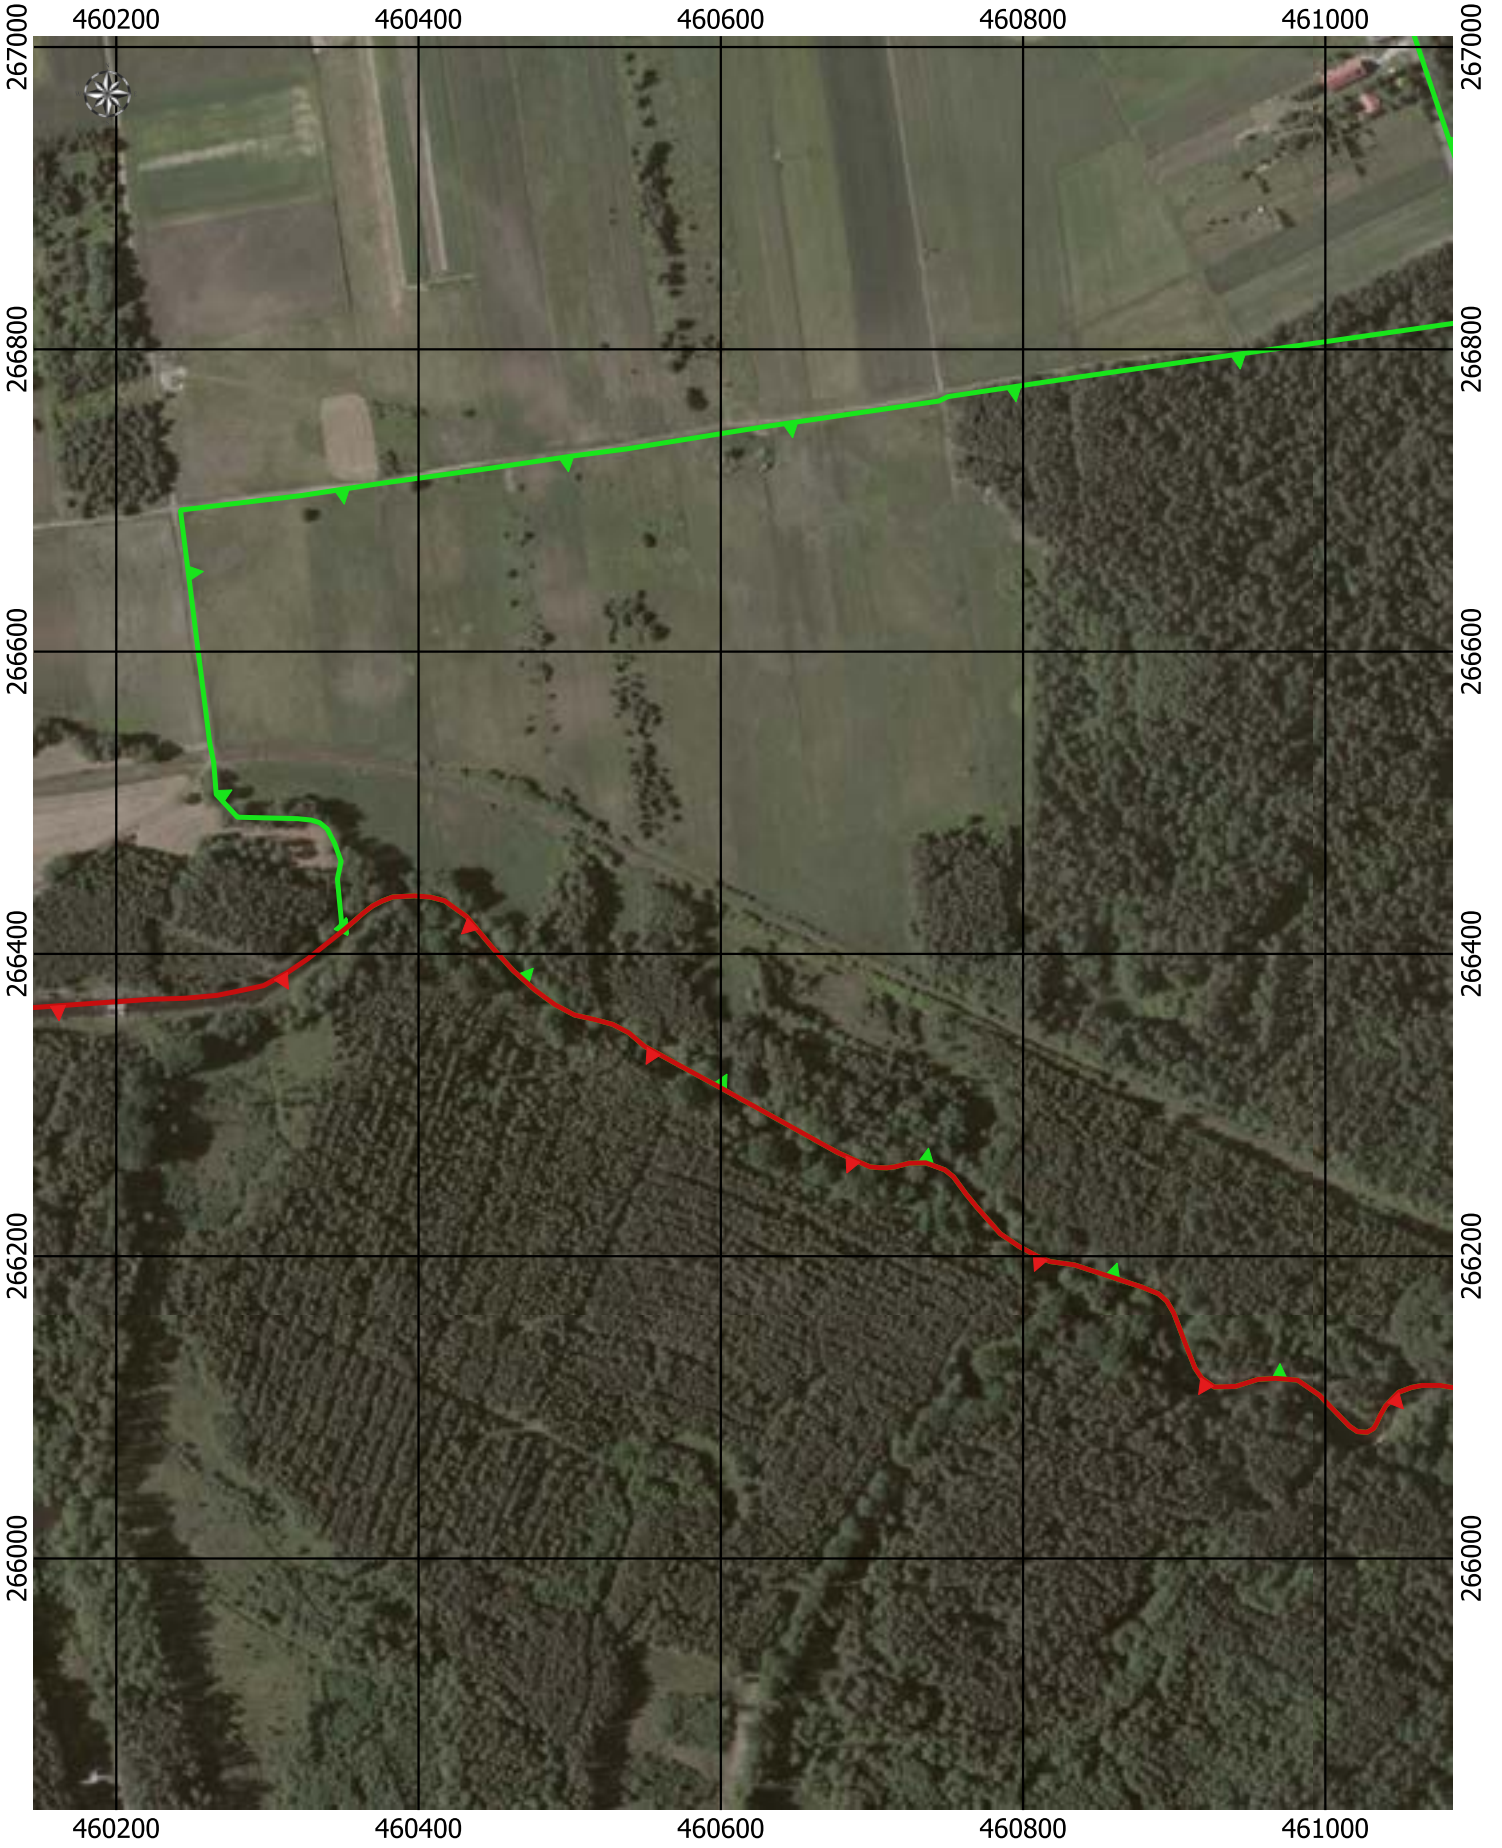

Przebieg granicy Parku Krajobrazowego Cysterskie Kompozycje Krajobrazowe Rud Wielkich wraz z otuliną - arkusz 22/227