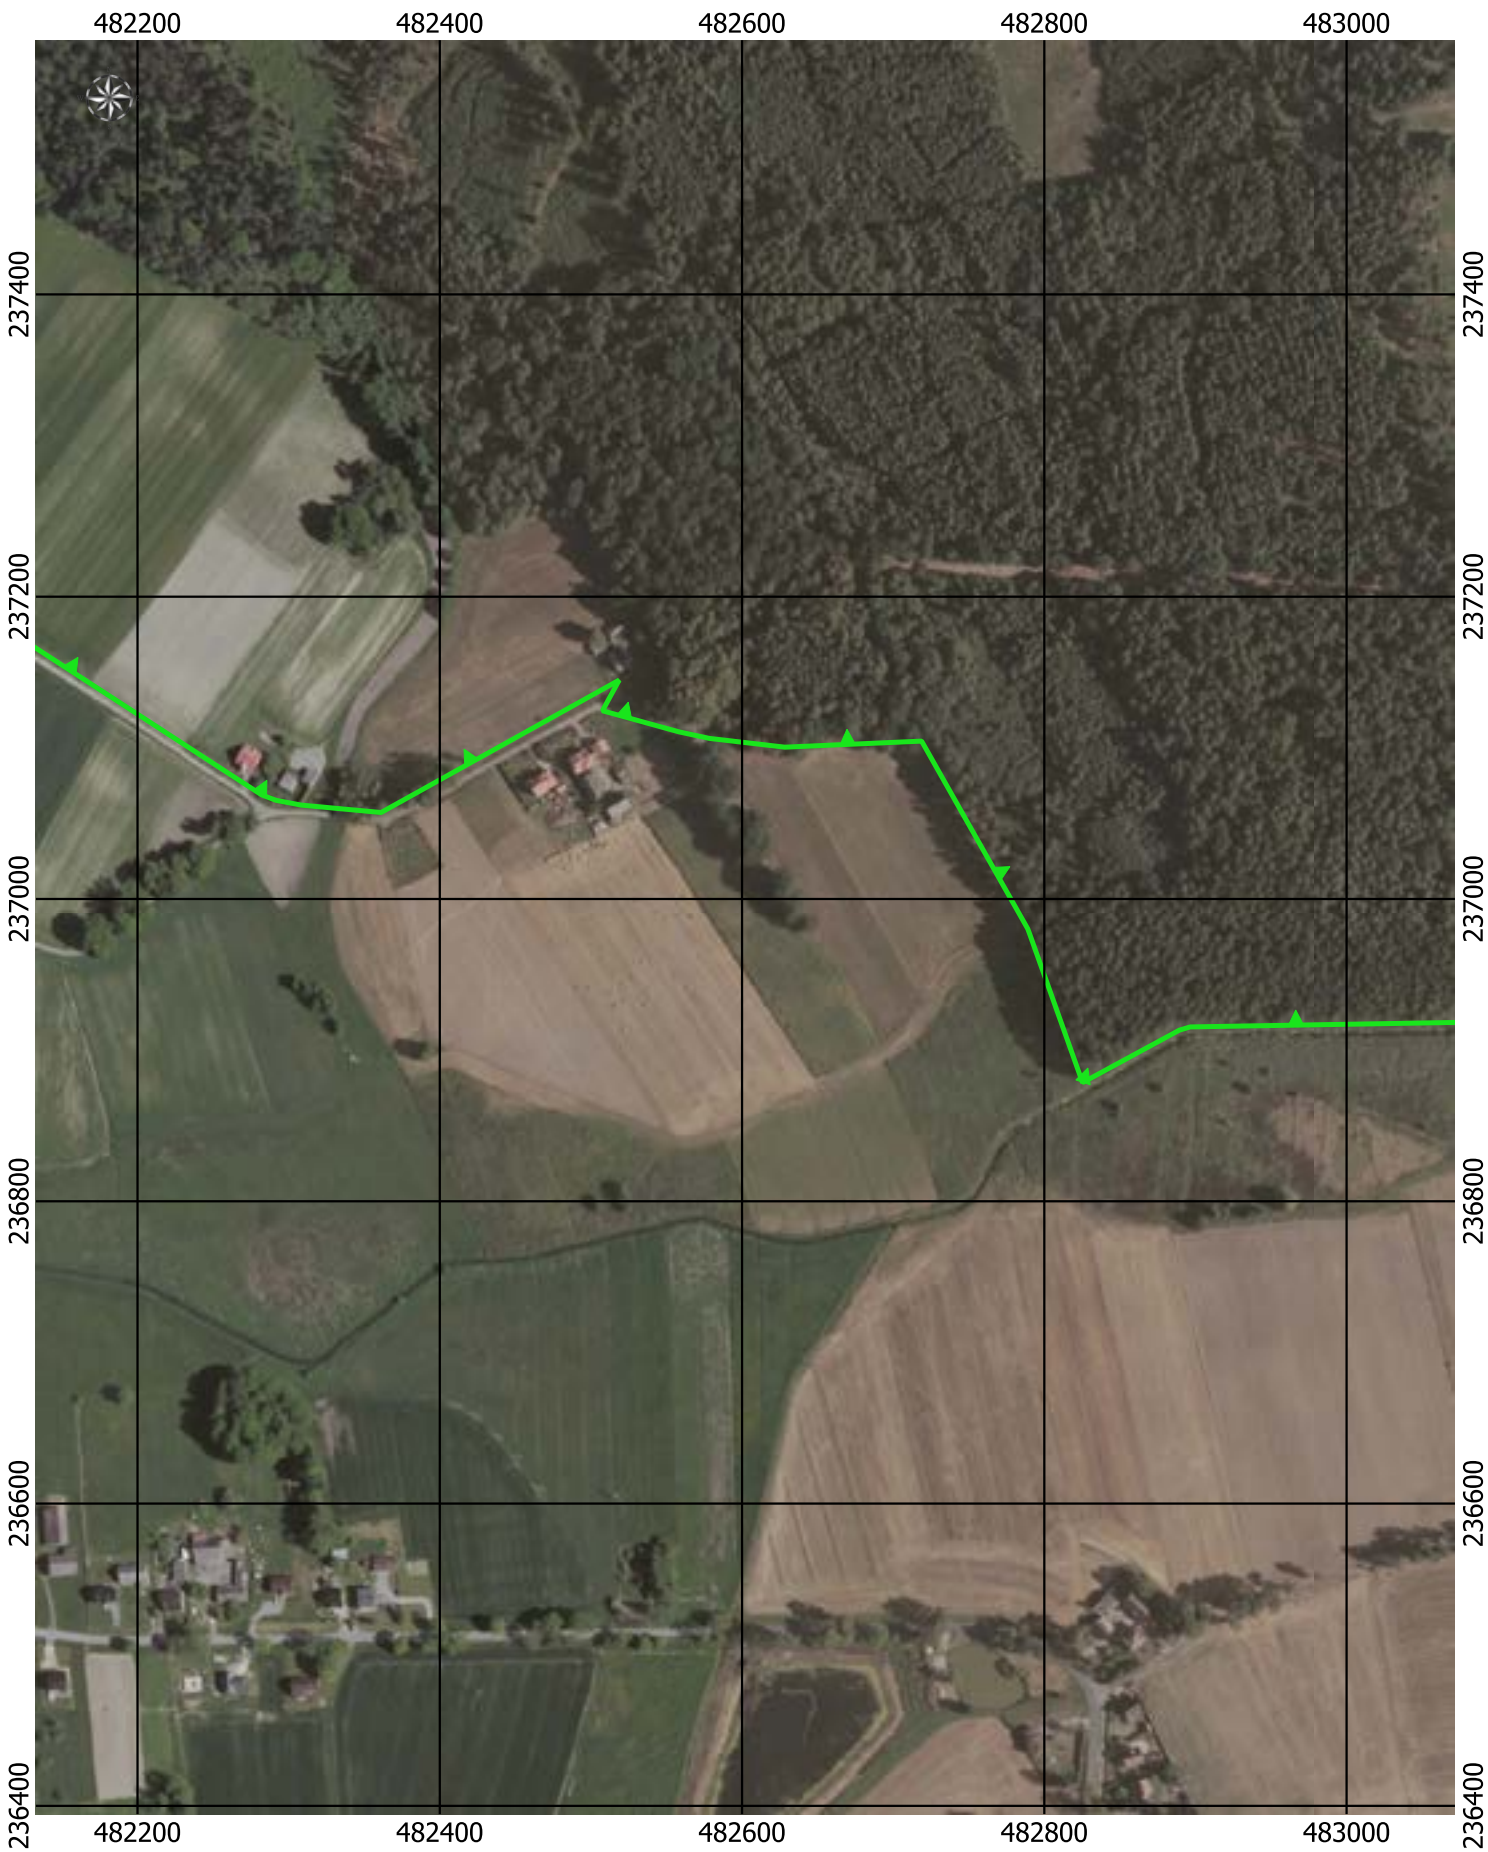

Przebieg granicy Parku Krajobrazowego Cysterskie Kompozycje Krajobrazowe Rud Wielkich wraz z otuliną - arkusz 97/227