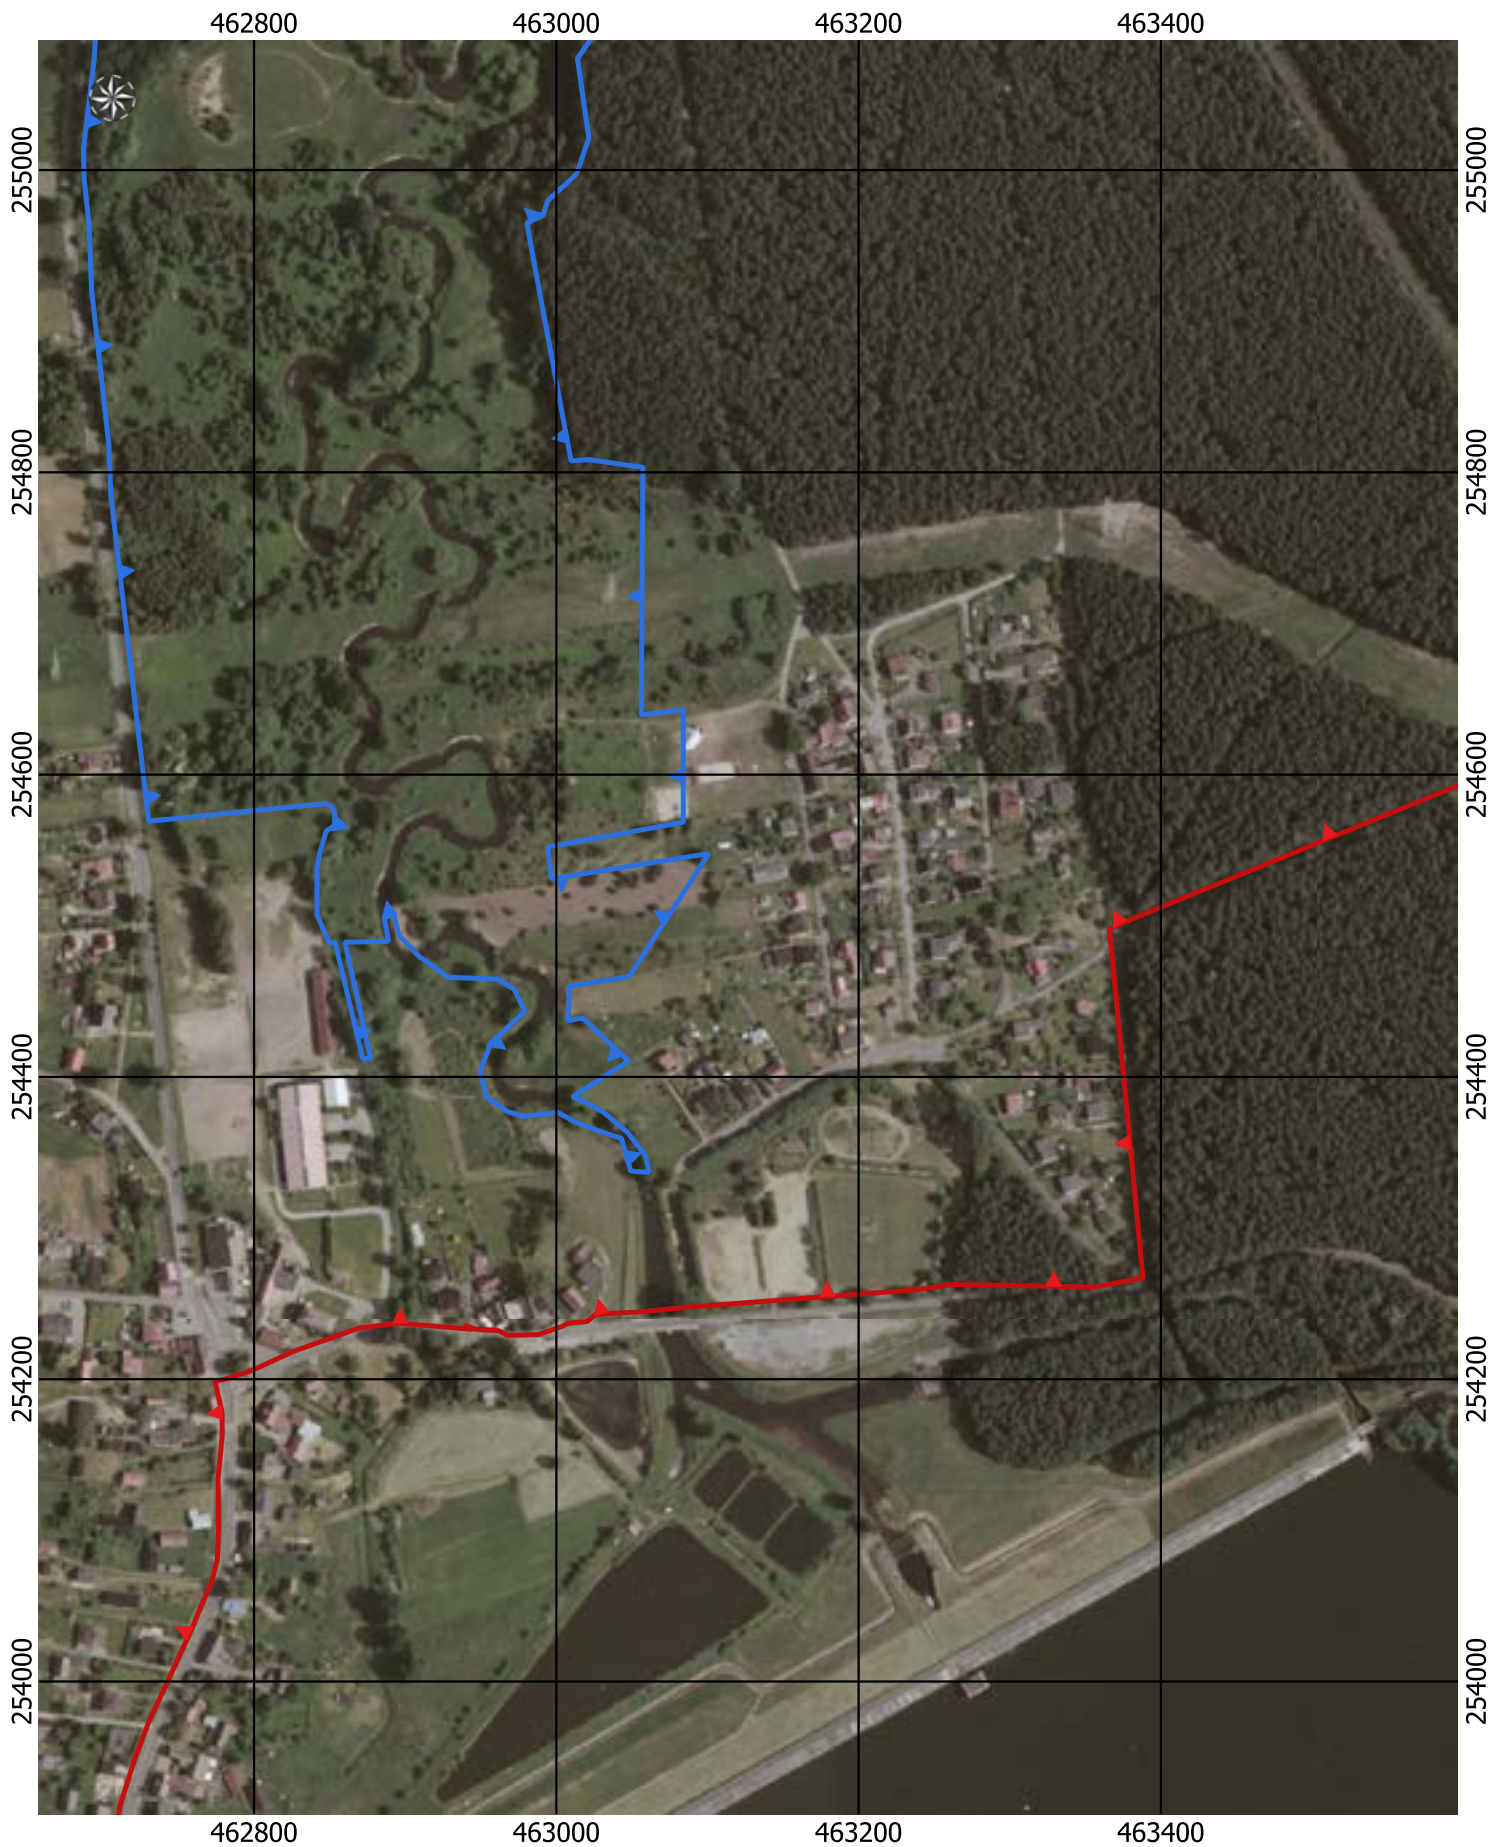

Przebieg granicy Parku Krajobrazowego Cysterskie Kompozycje Krajobrazowe Rud Wielkich wraz z otuliną - arkusz 136/227