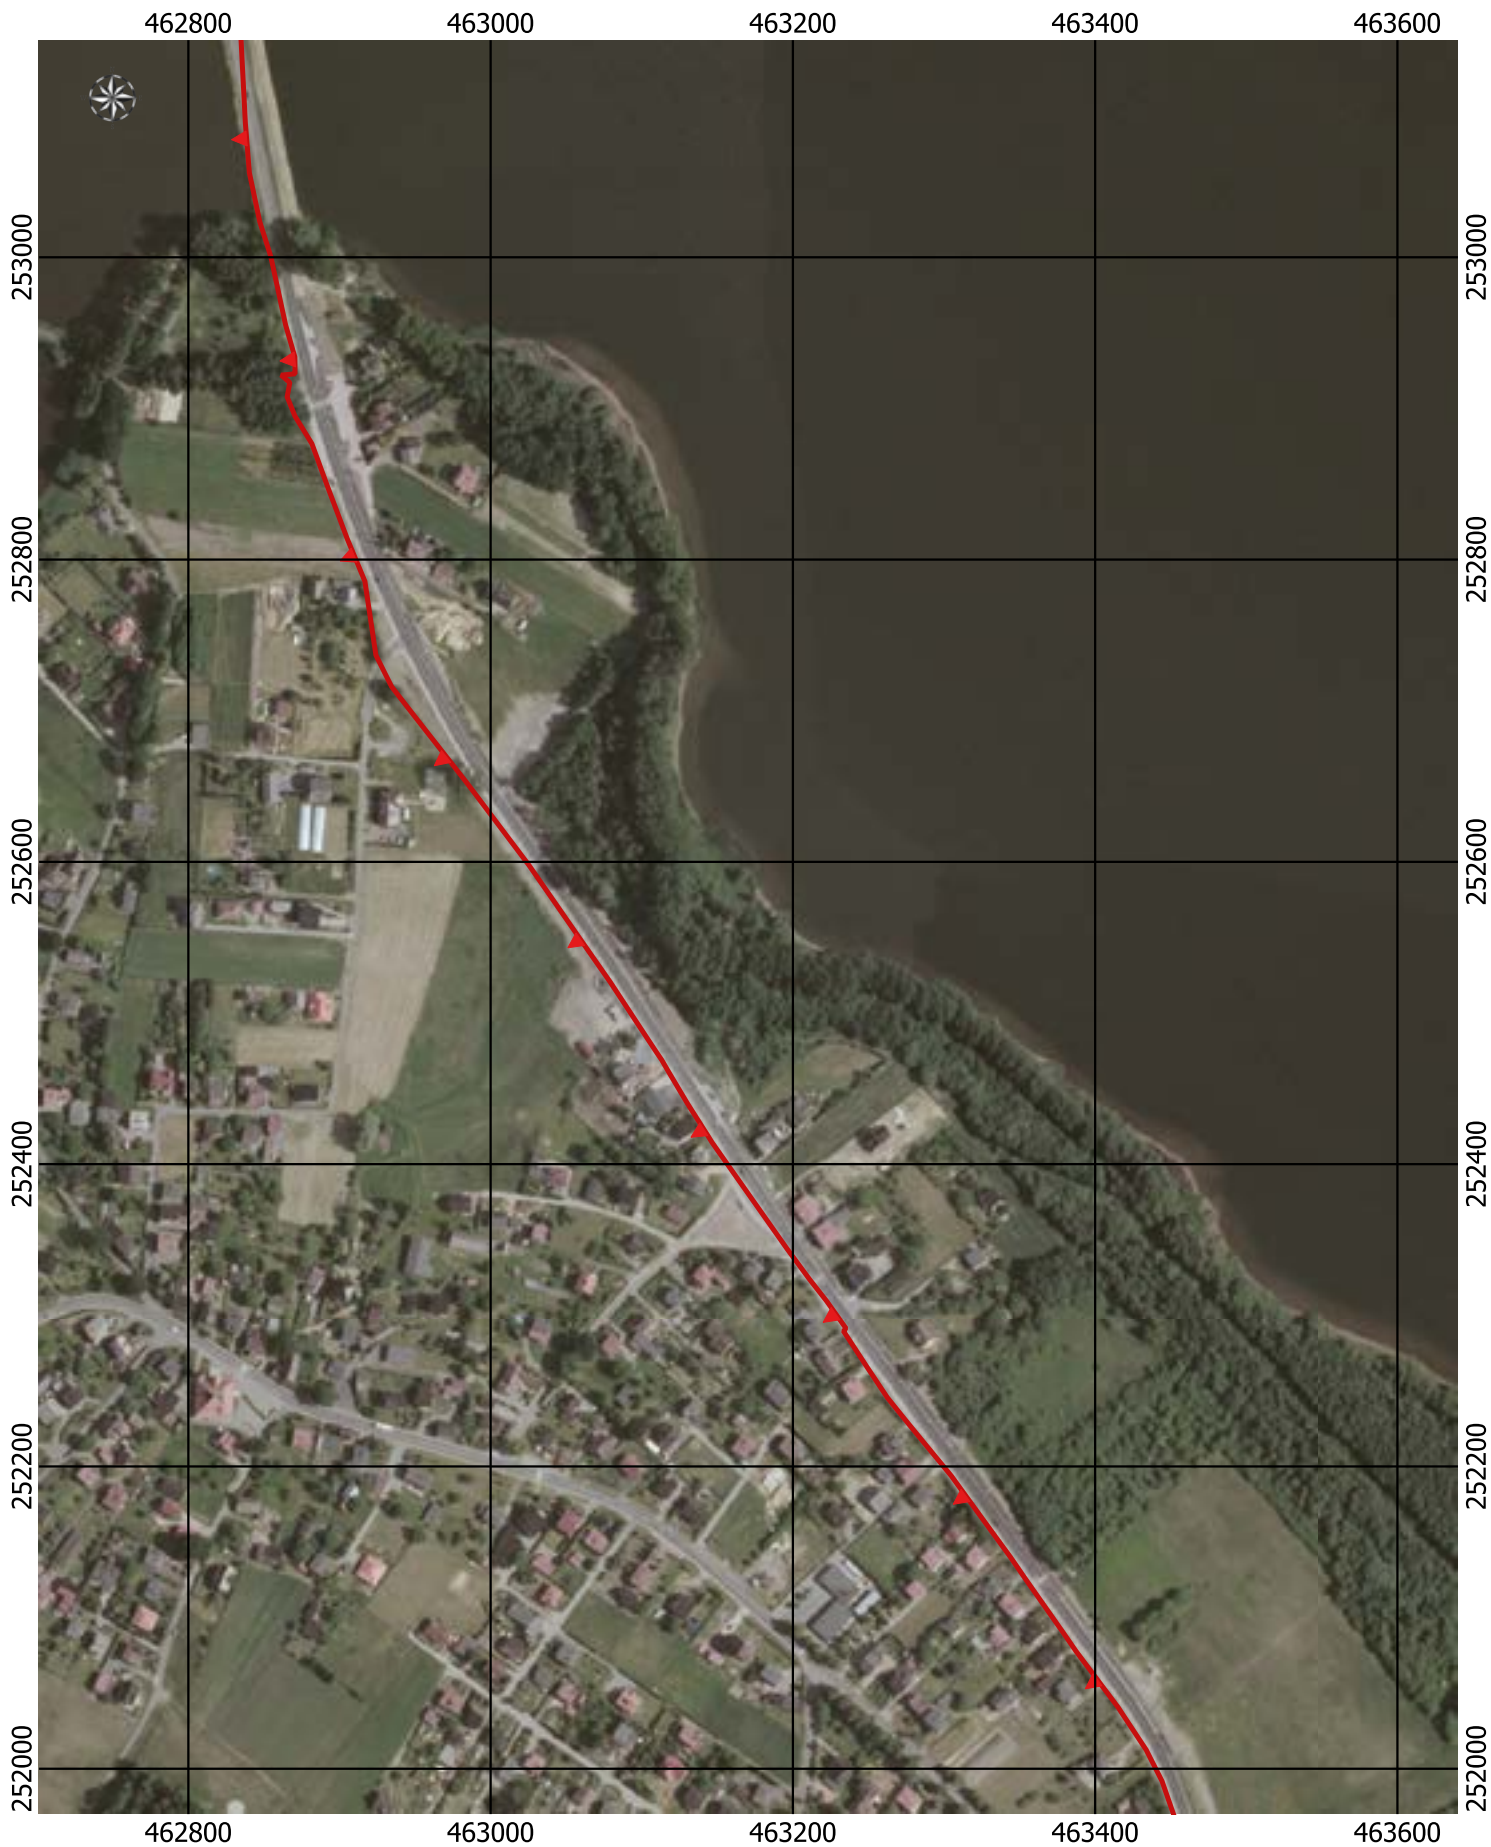

Przebieg granicy Parku Krajobrazowego Cysterskie Kompozycje Krajobrazowe Rud Wielkich wraz z otuliną - arkusz 138/227

0 50 100 150 200 m