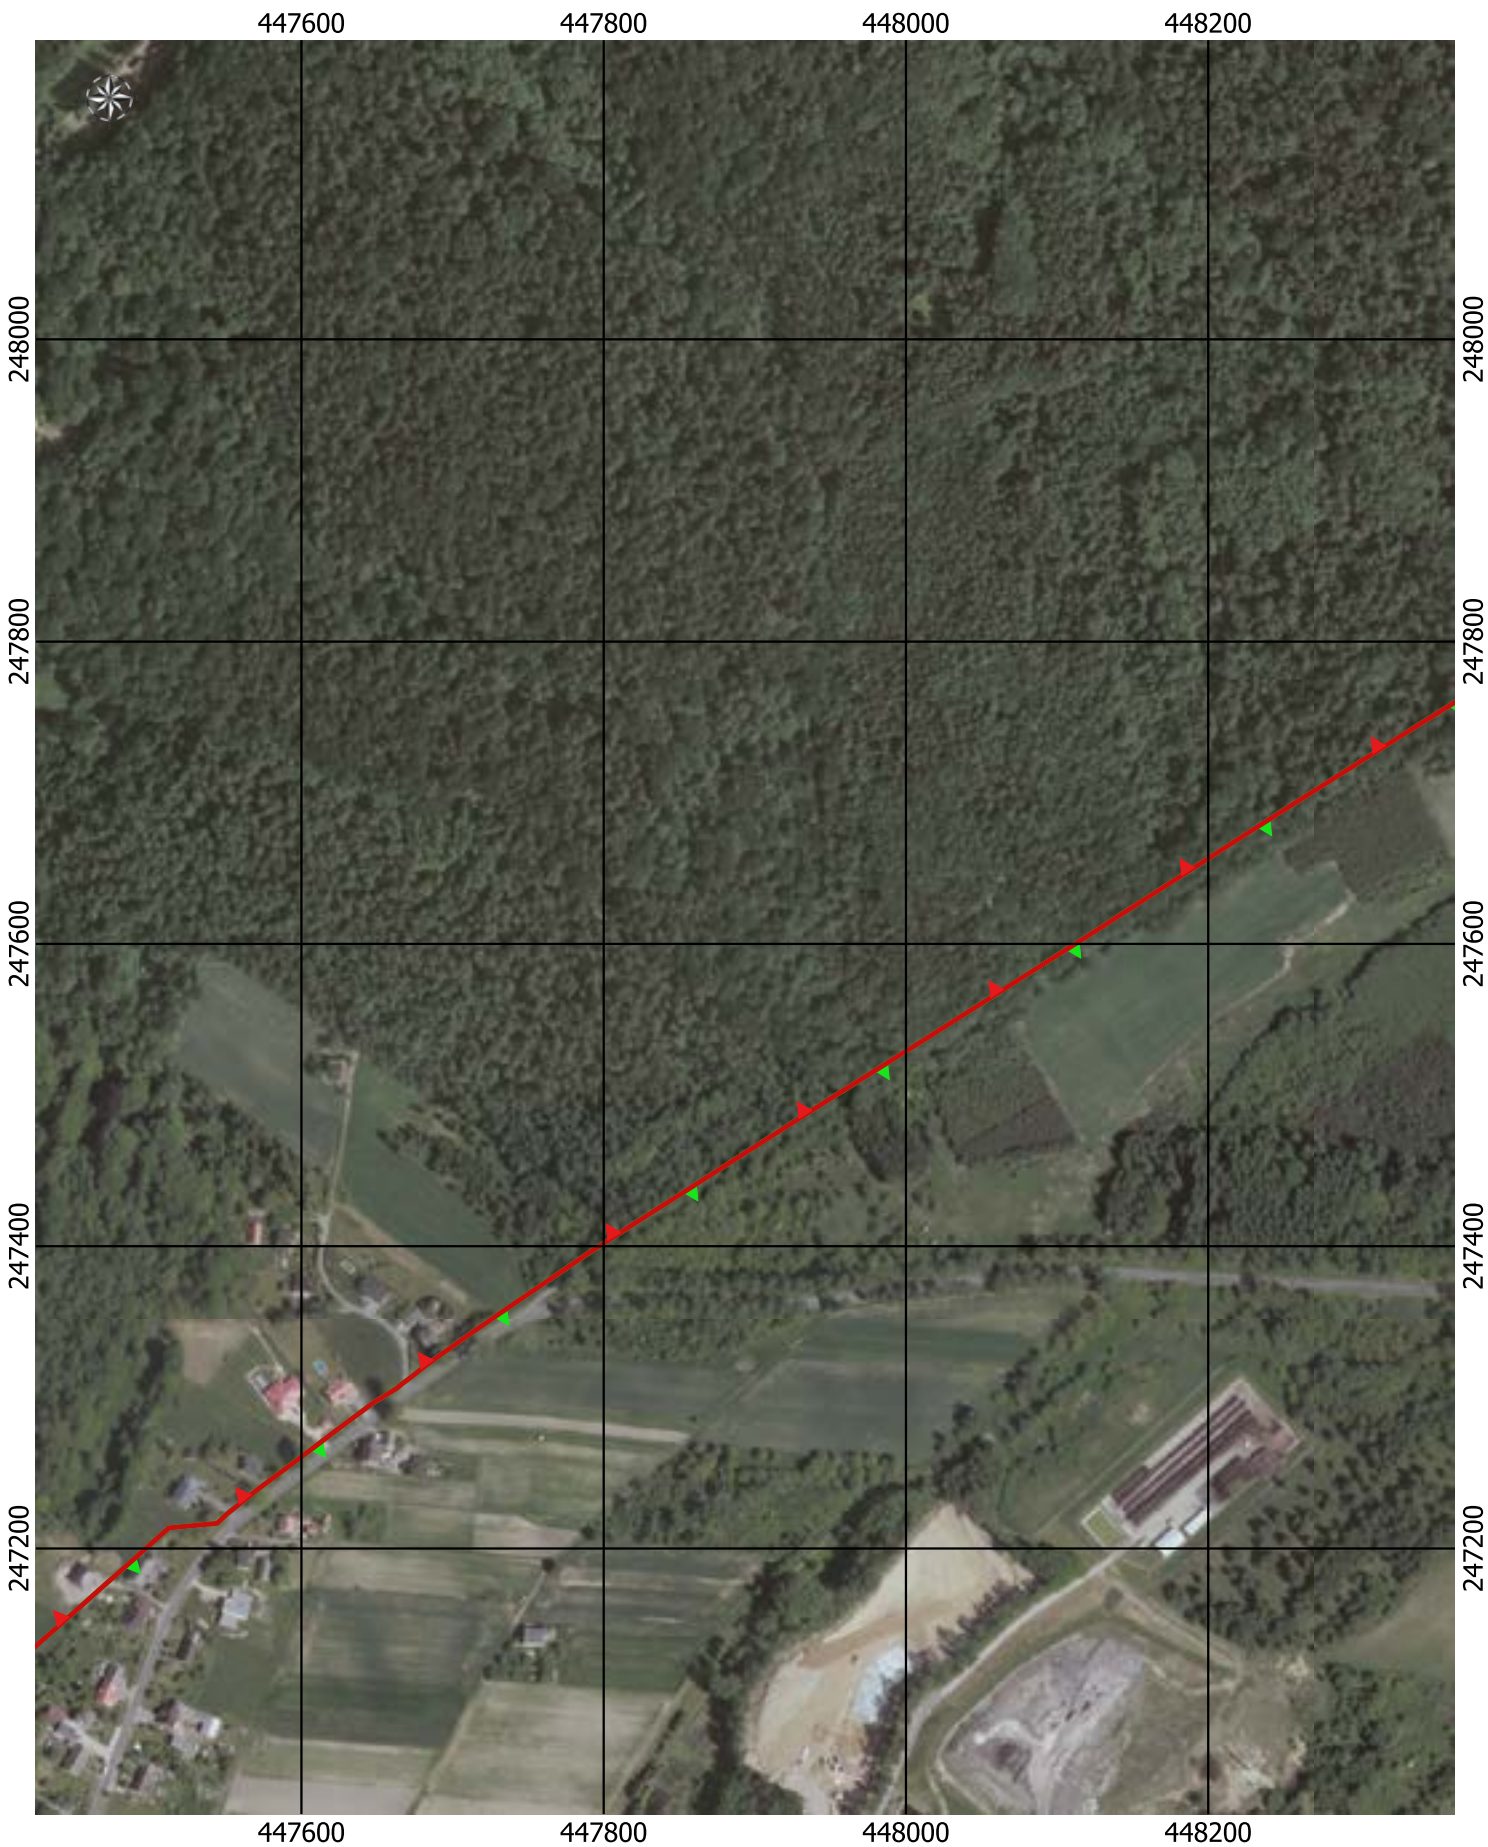

Przebieg granicy Parku Krajobrazowego Cysterskie Kompozycje Krajobrazowe Rud Wielkich wraz z otuliną - arkusz 164/227