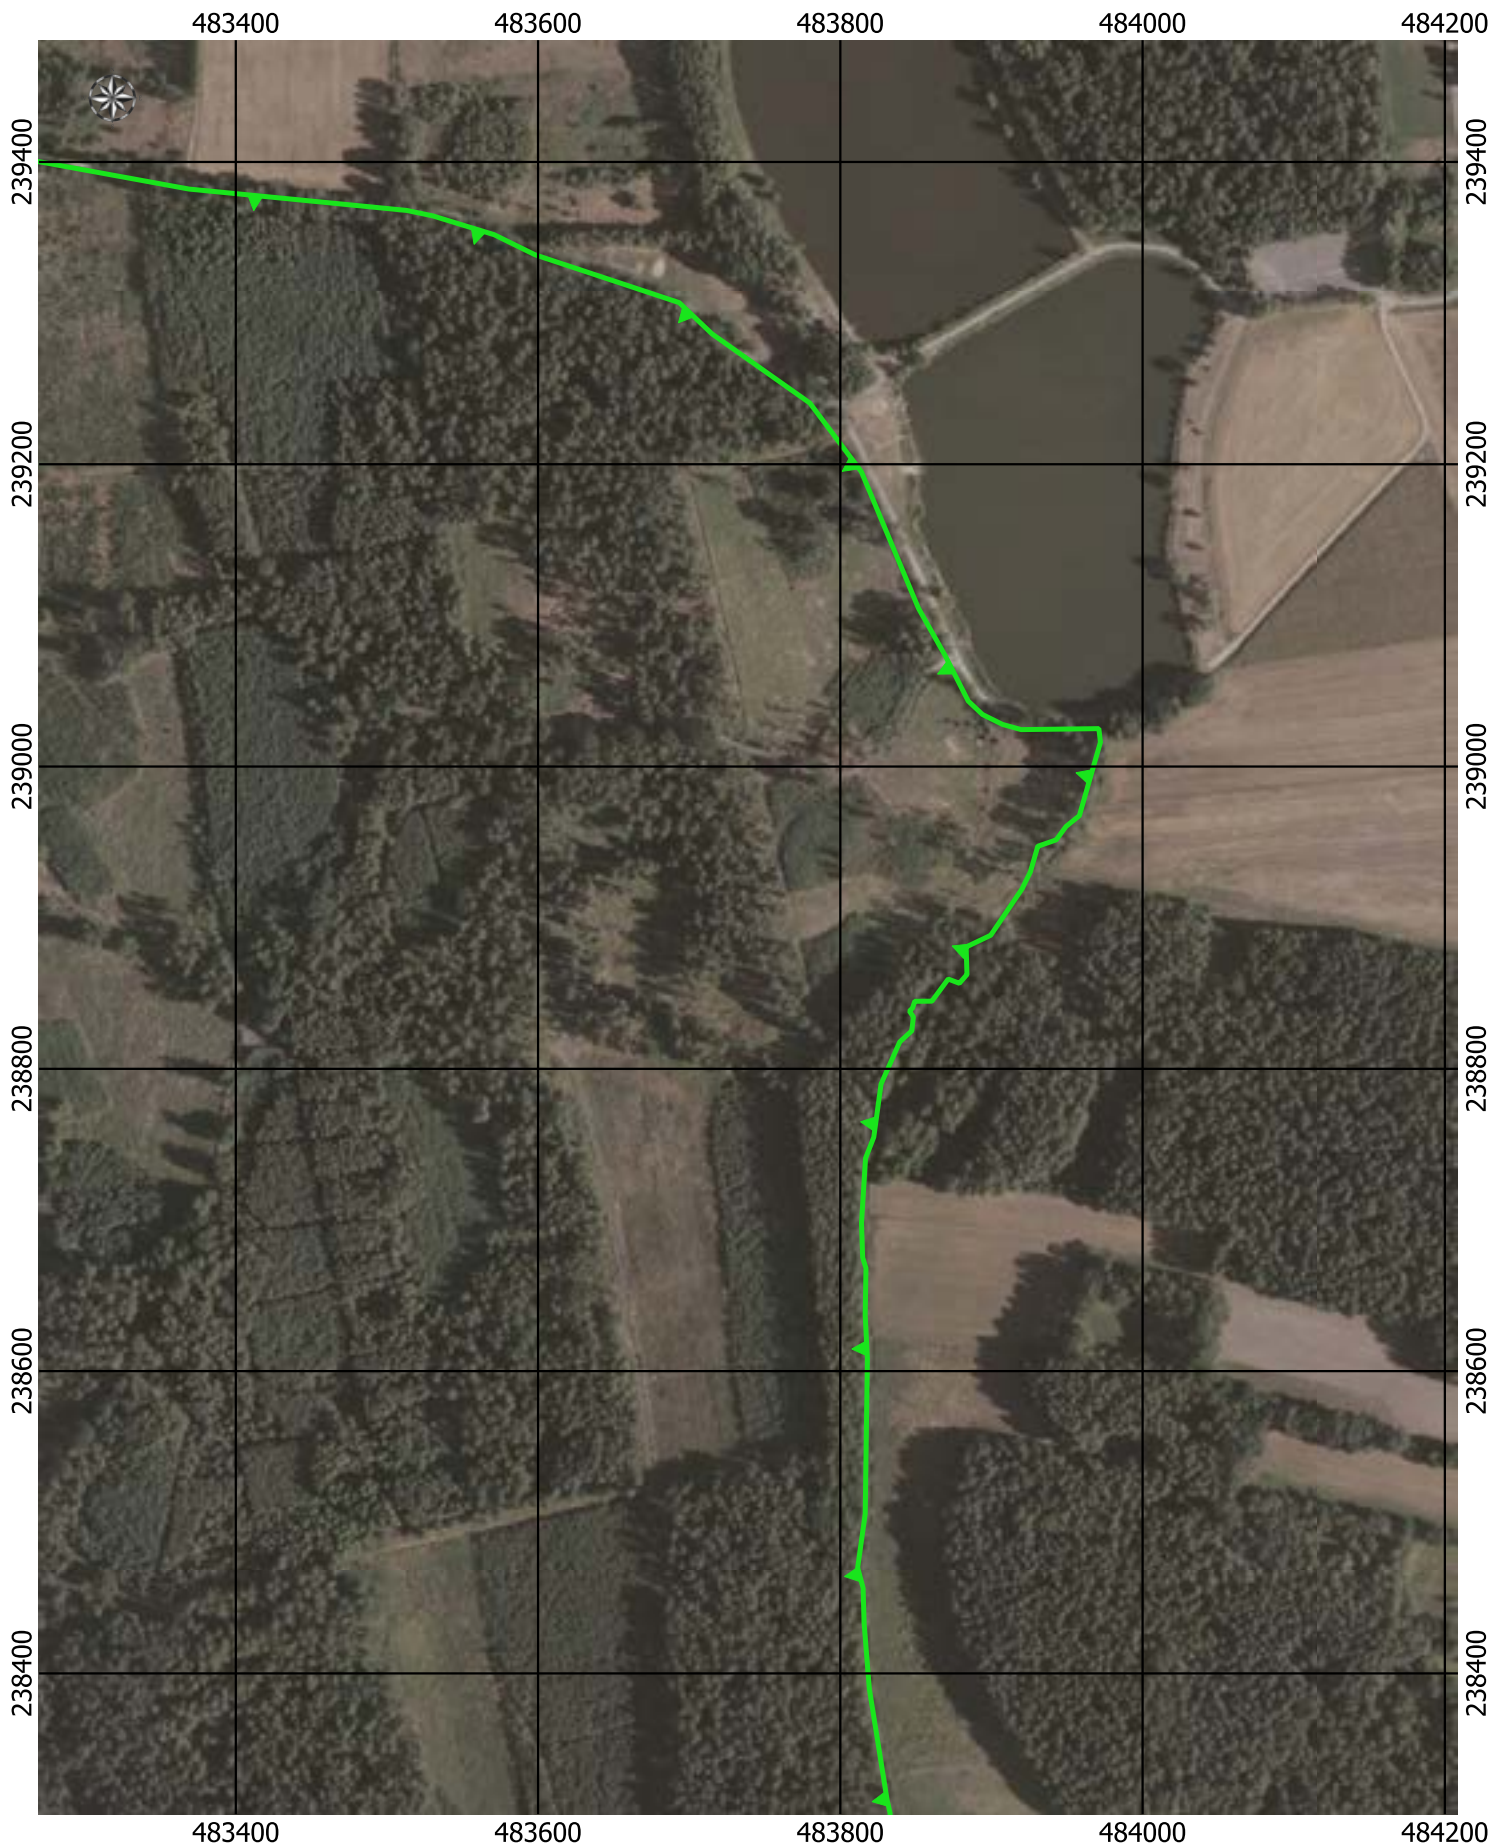

Przebieg granicy Parku Krajobrazowego Cysterskie Kompozycje Krajobrazowe Rud Wielkich wraz z otuliną - arkusz 94/227