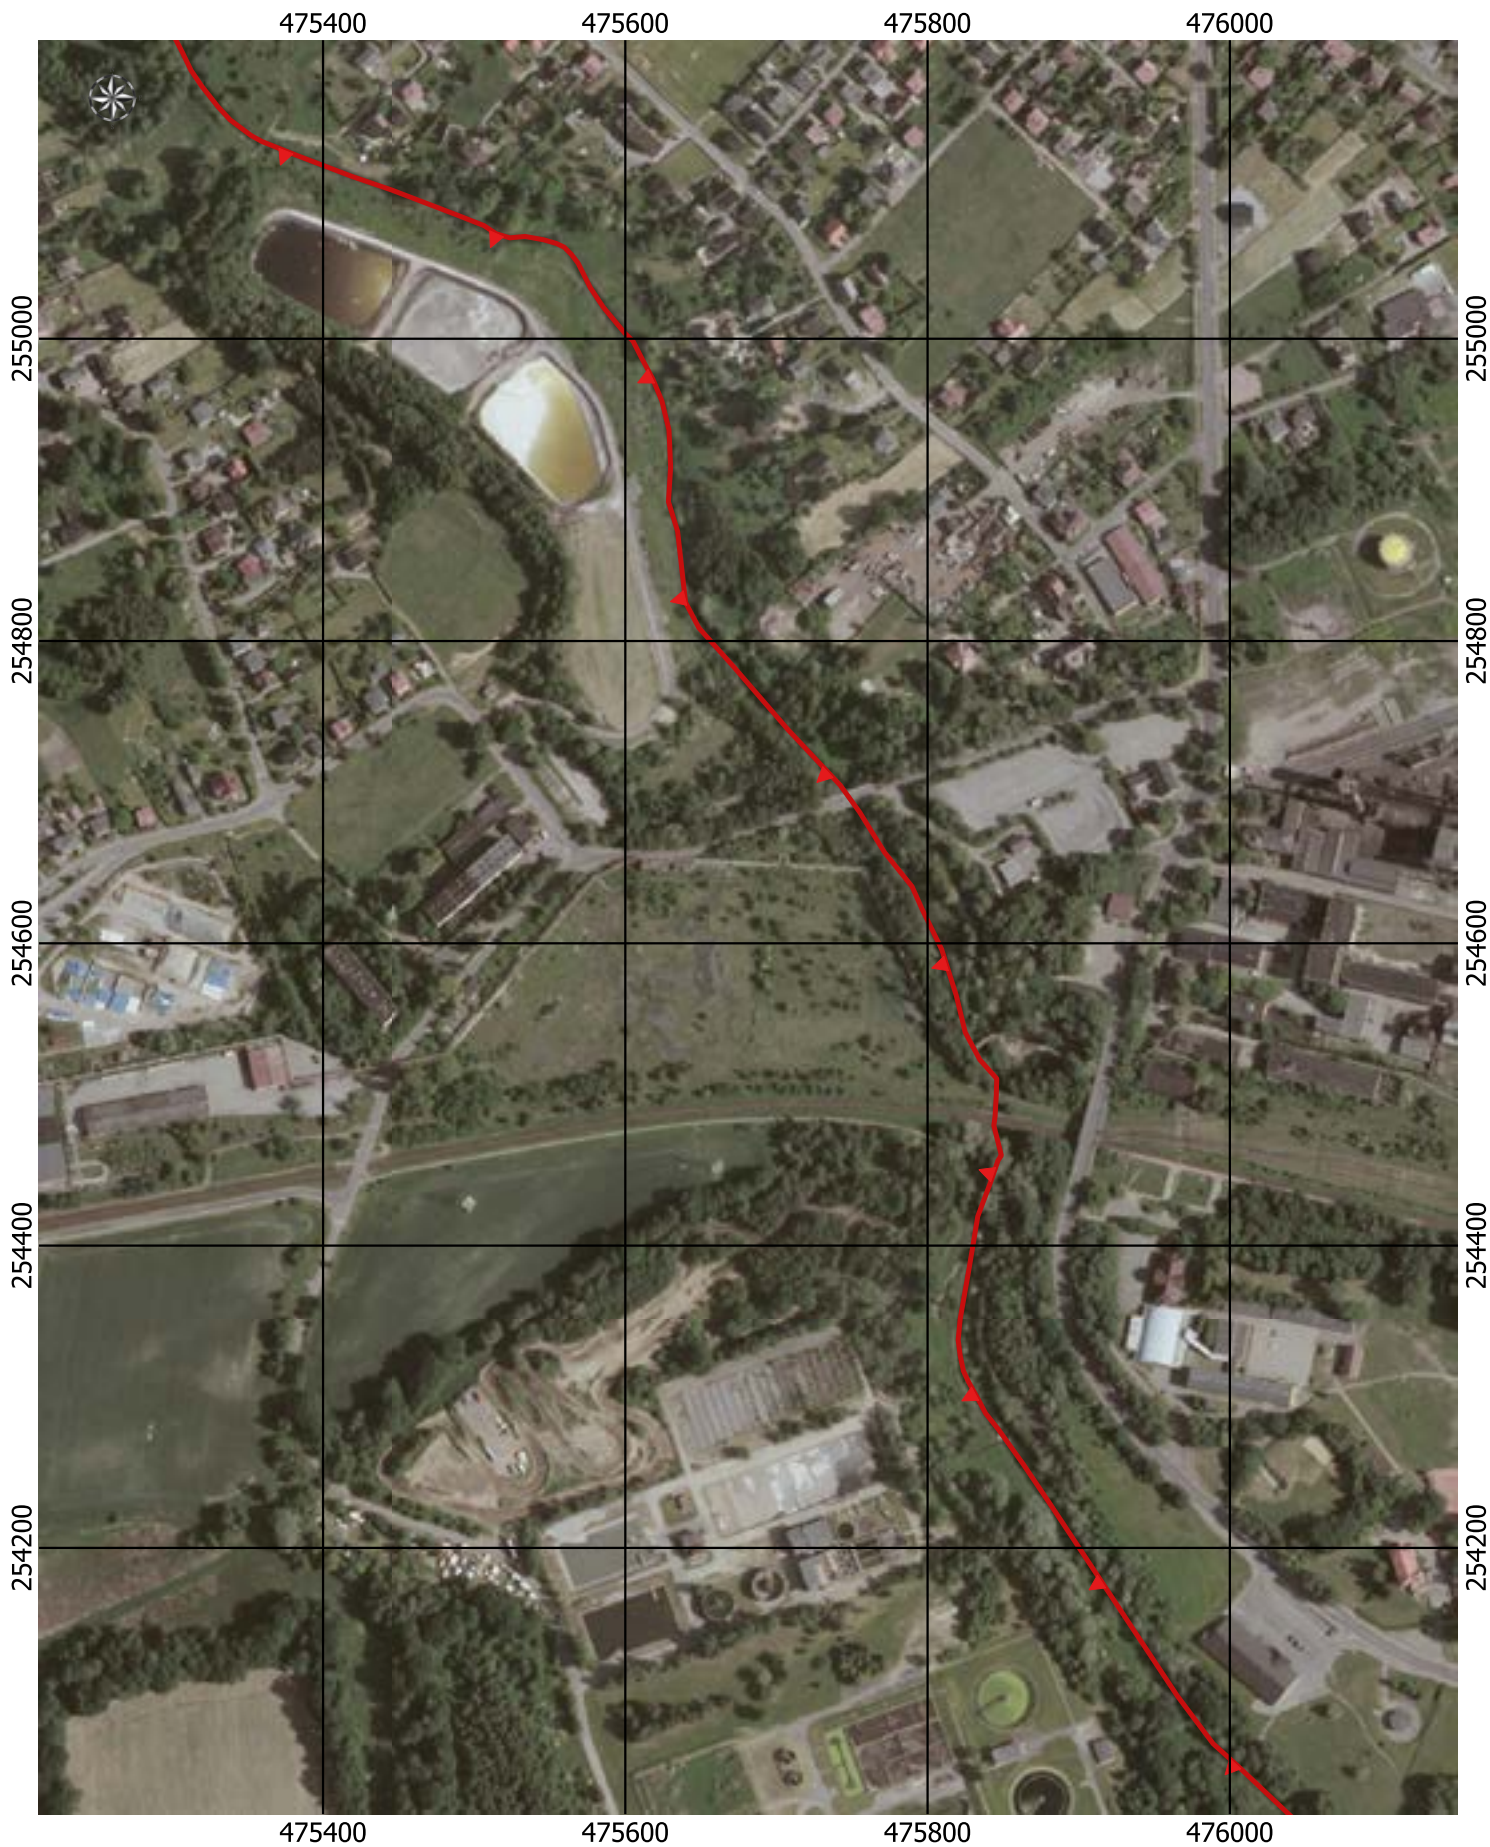

Przebieg granicy Parku Krajobrazowego Cysterskie Kompozycje Krajobrazowe Rud Wielkich wraz z otuliną - arkusz 62/227