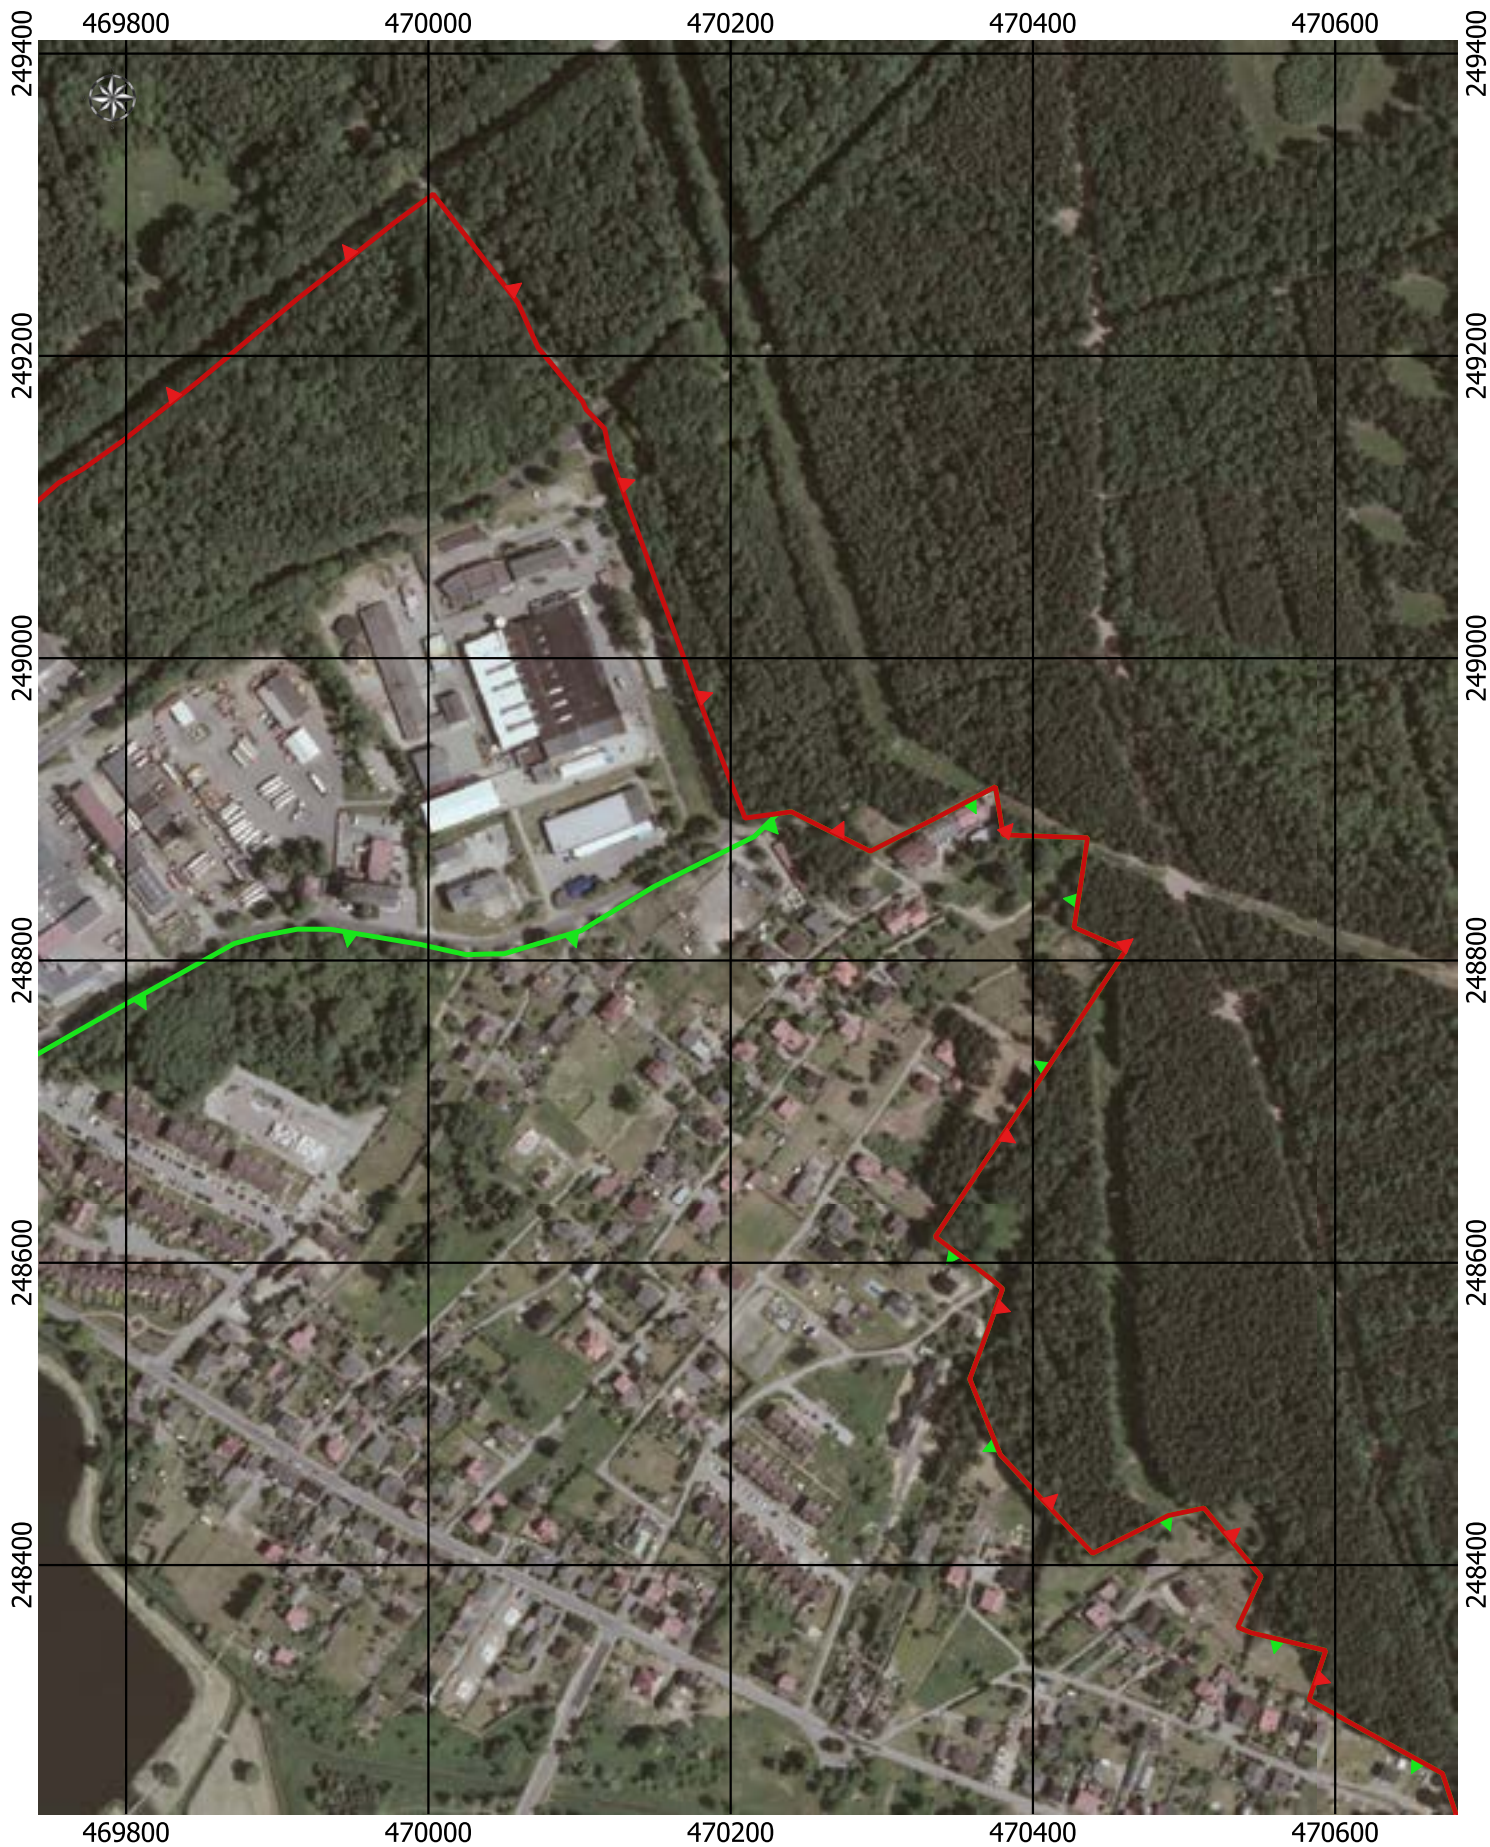

Przebieg granicy Parku Krajobrazowego Cysterskie Kompozycje Krajobrazowe Rud Wielkich wraz z otuliną - arkusz 123/227