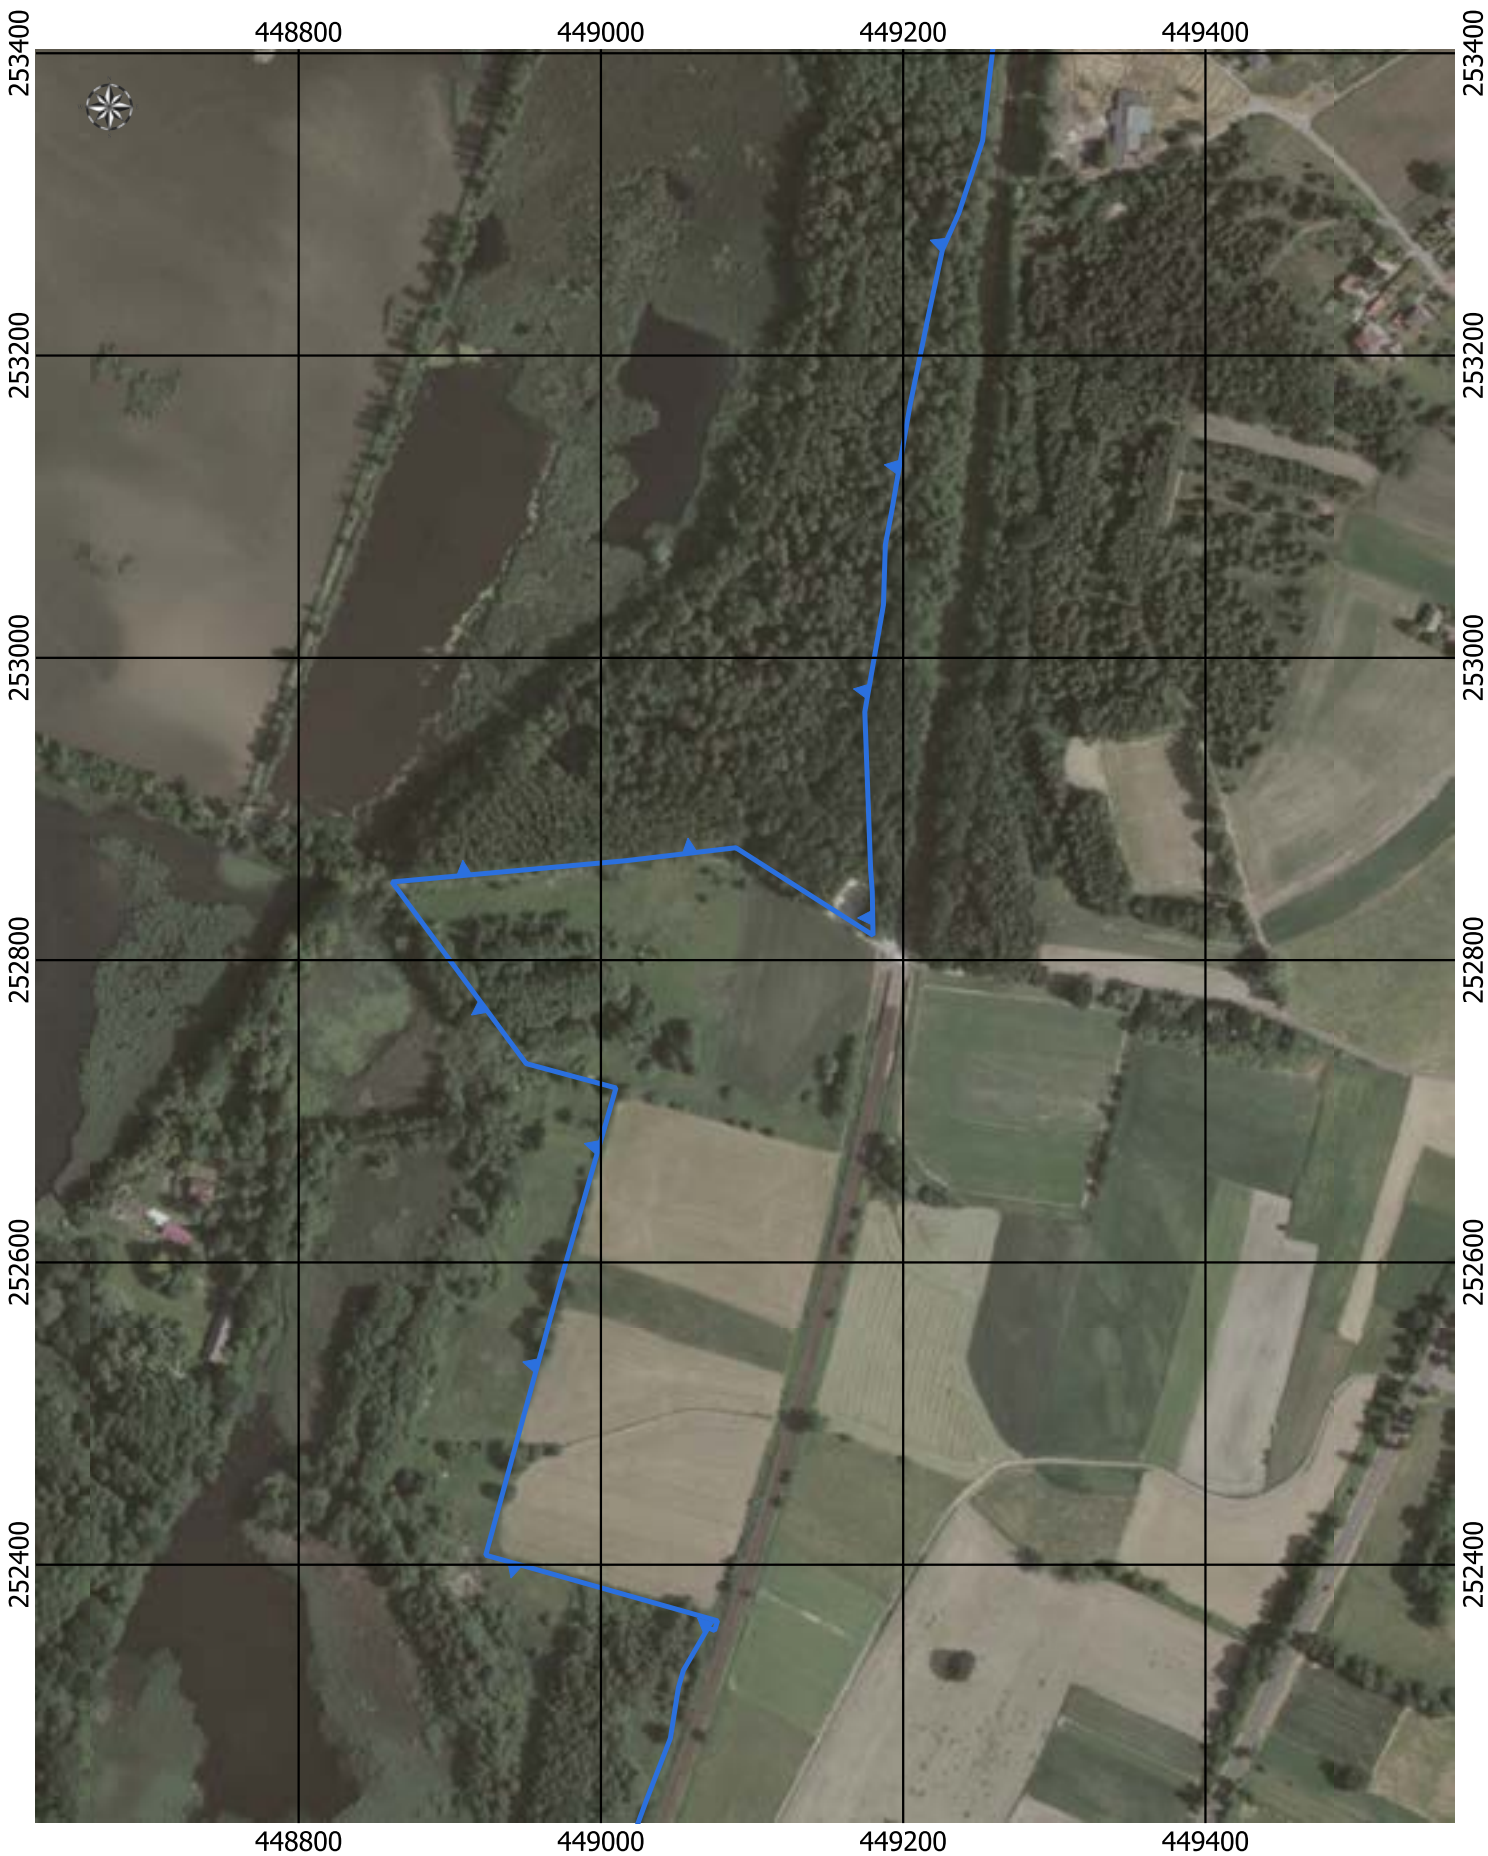

Przebieg granicy Parku Krajobrazowego Cysterskie Kompozycje Krajobrazowe Rud Wielkich wraz z otuliną - arkusz 214/227