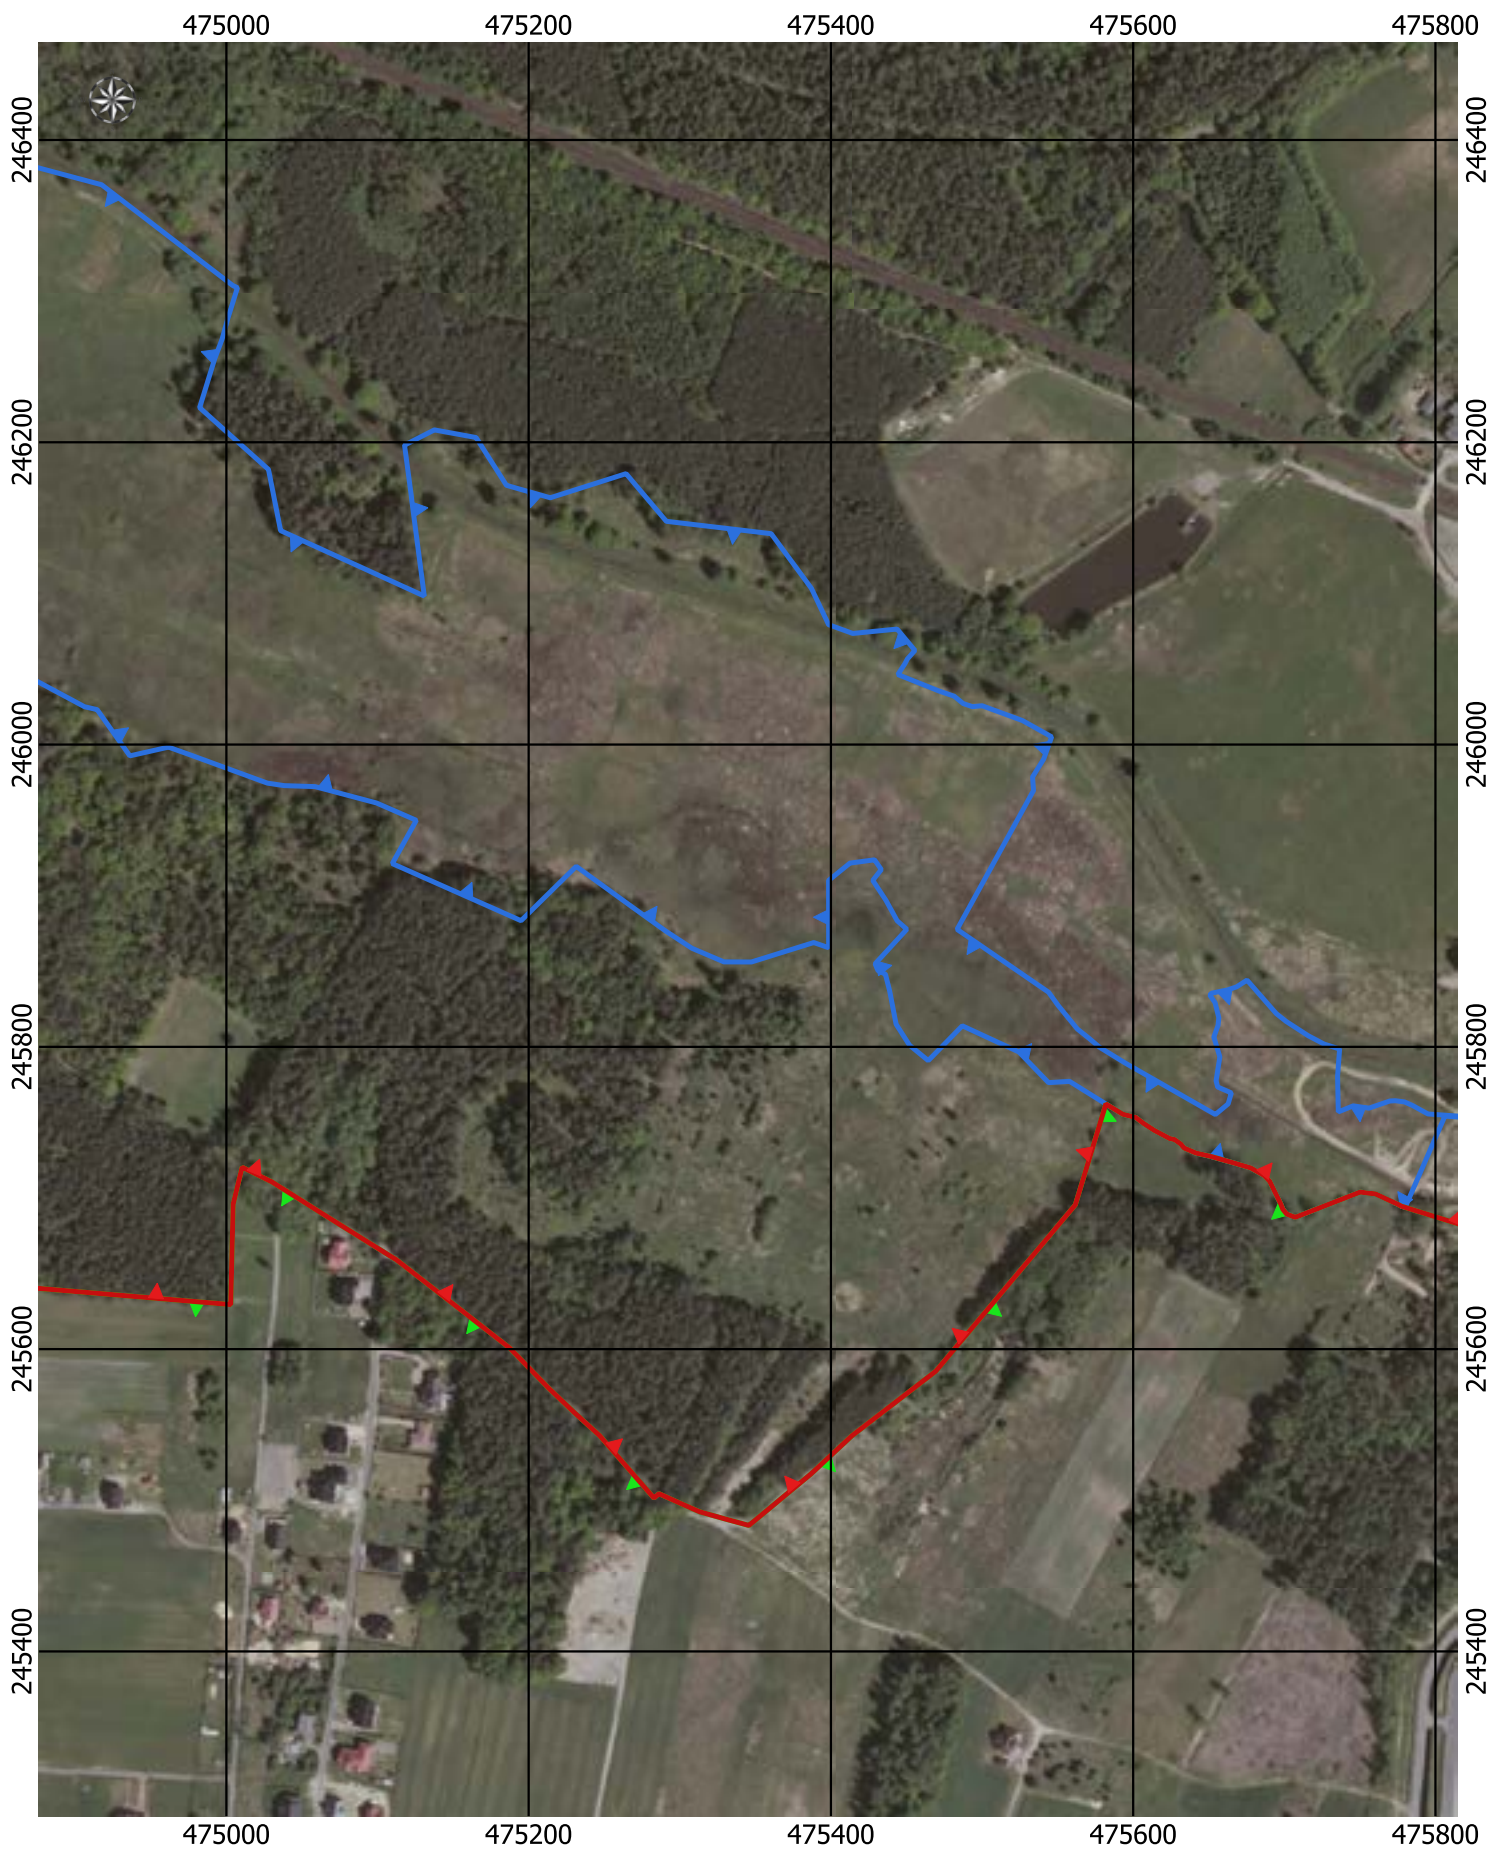

Przebieg granicy Parku Krajobrazowego Cysterskie Kompozycje Krajobrazowe Rud Wielkich wraz z otuliną - arkusz 111/227