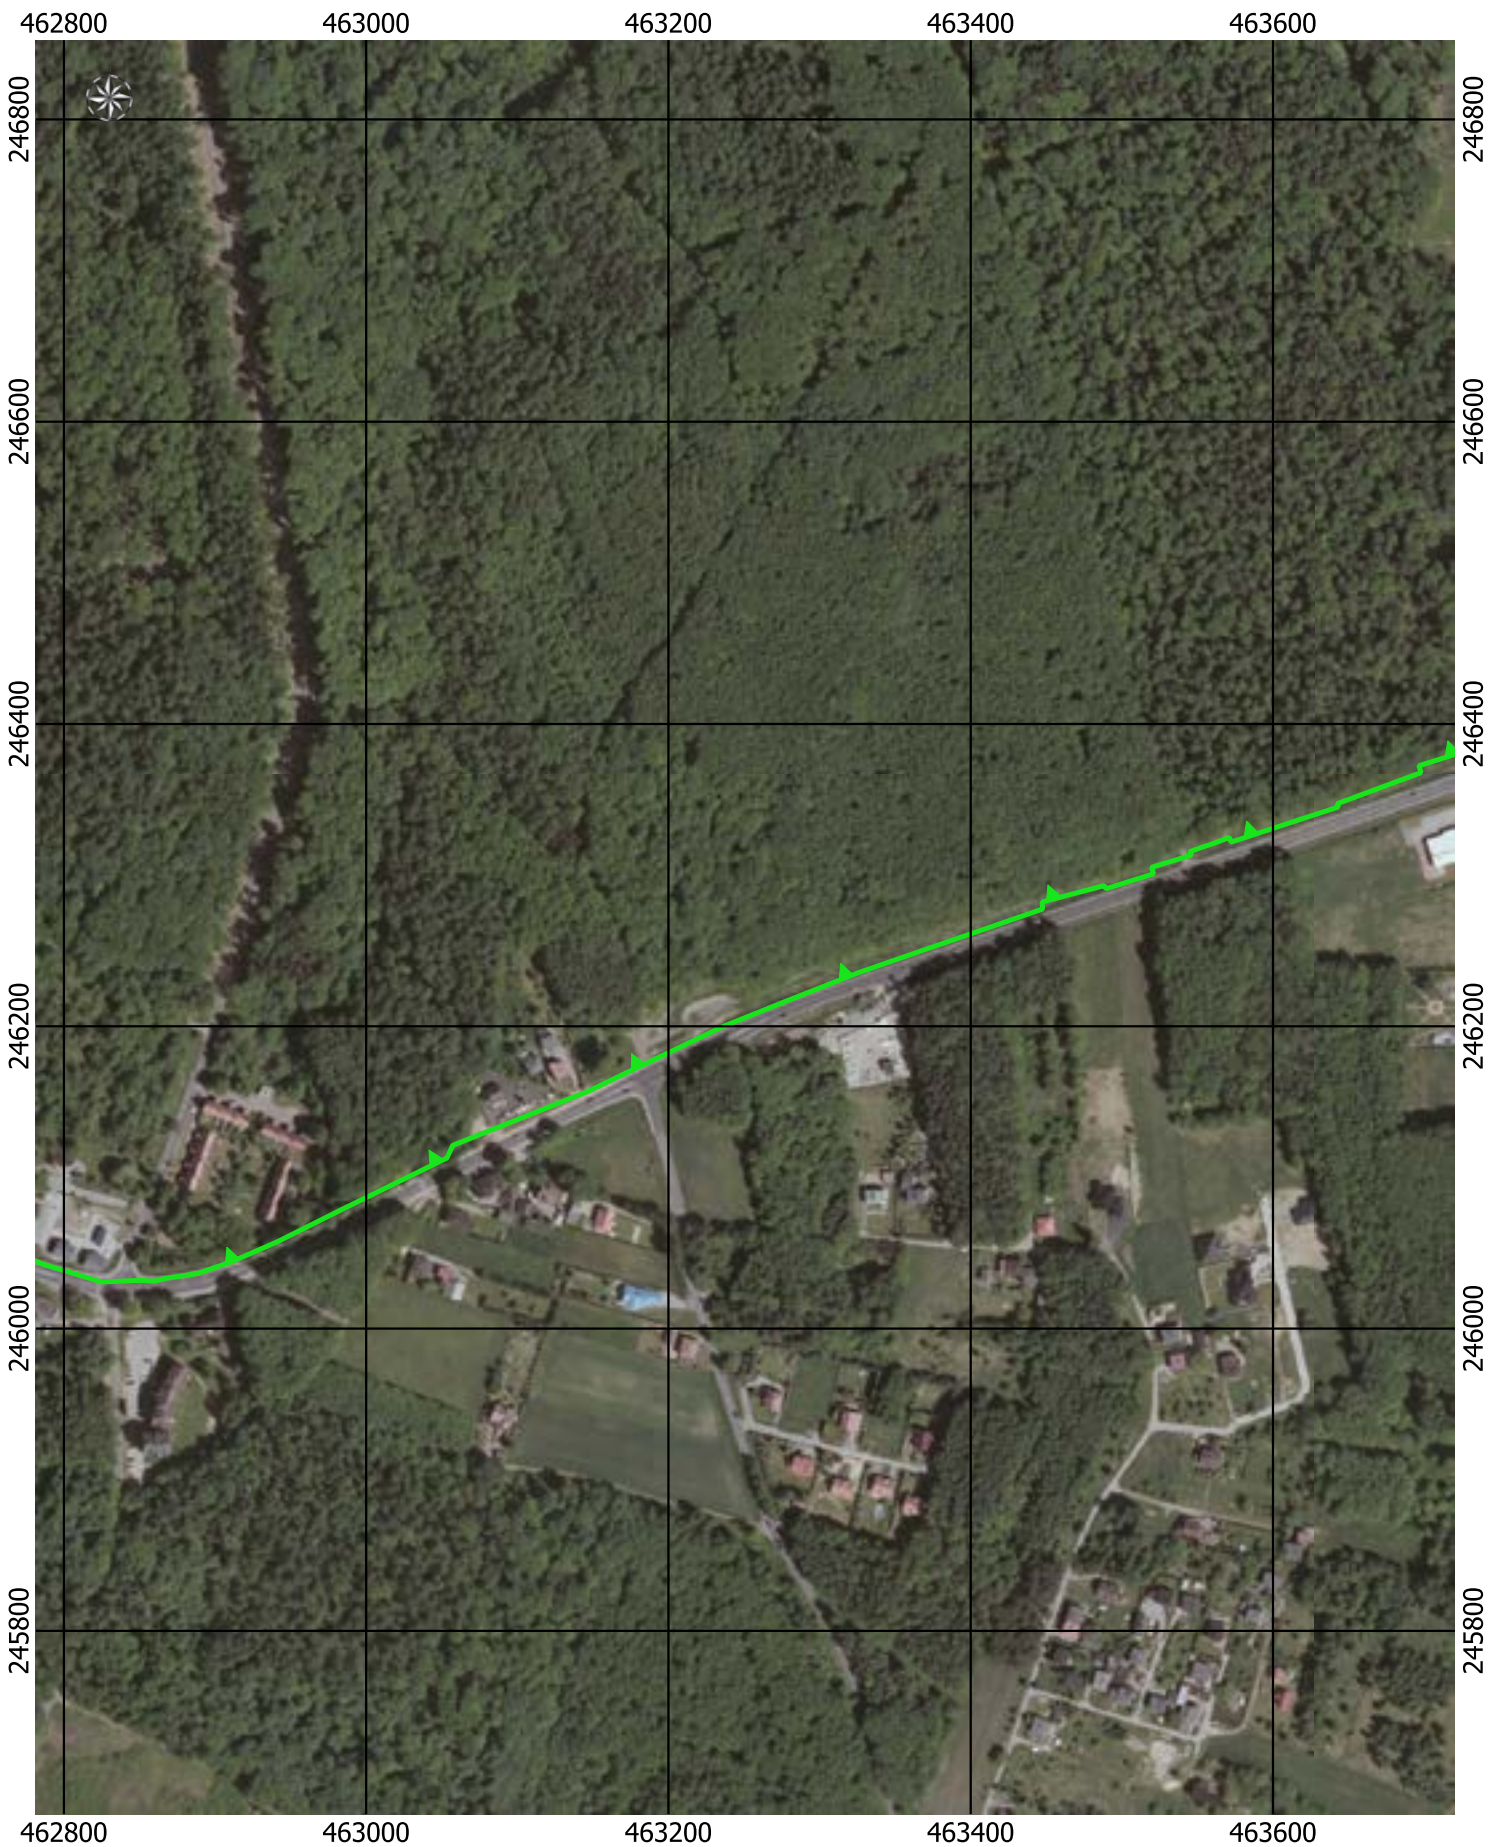

Przebieg granicy Parku Krajobrazowego Cysterskie Kompozycje Krajobrazowe Rud Wielkich wraz z otuliną - arkusz 170/227

0 50 100 150 200 m