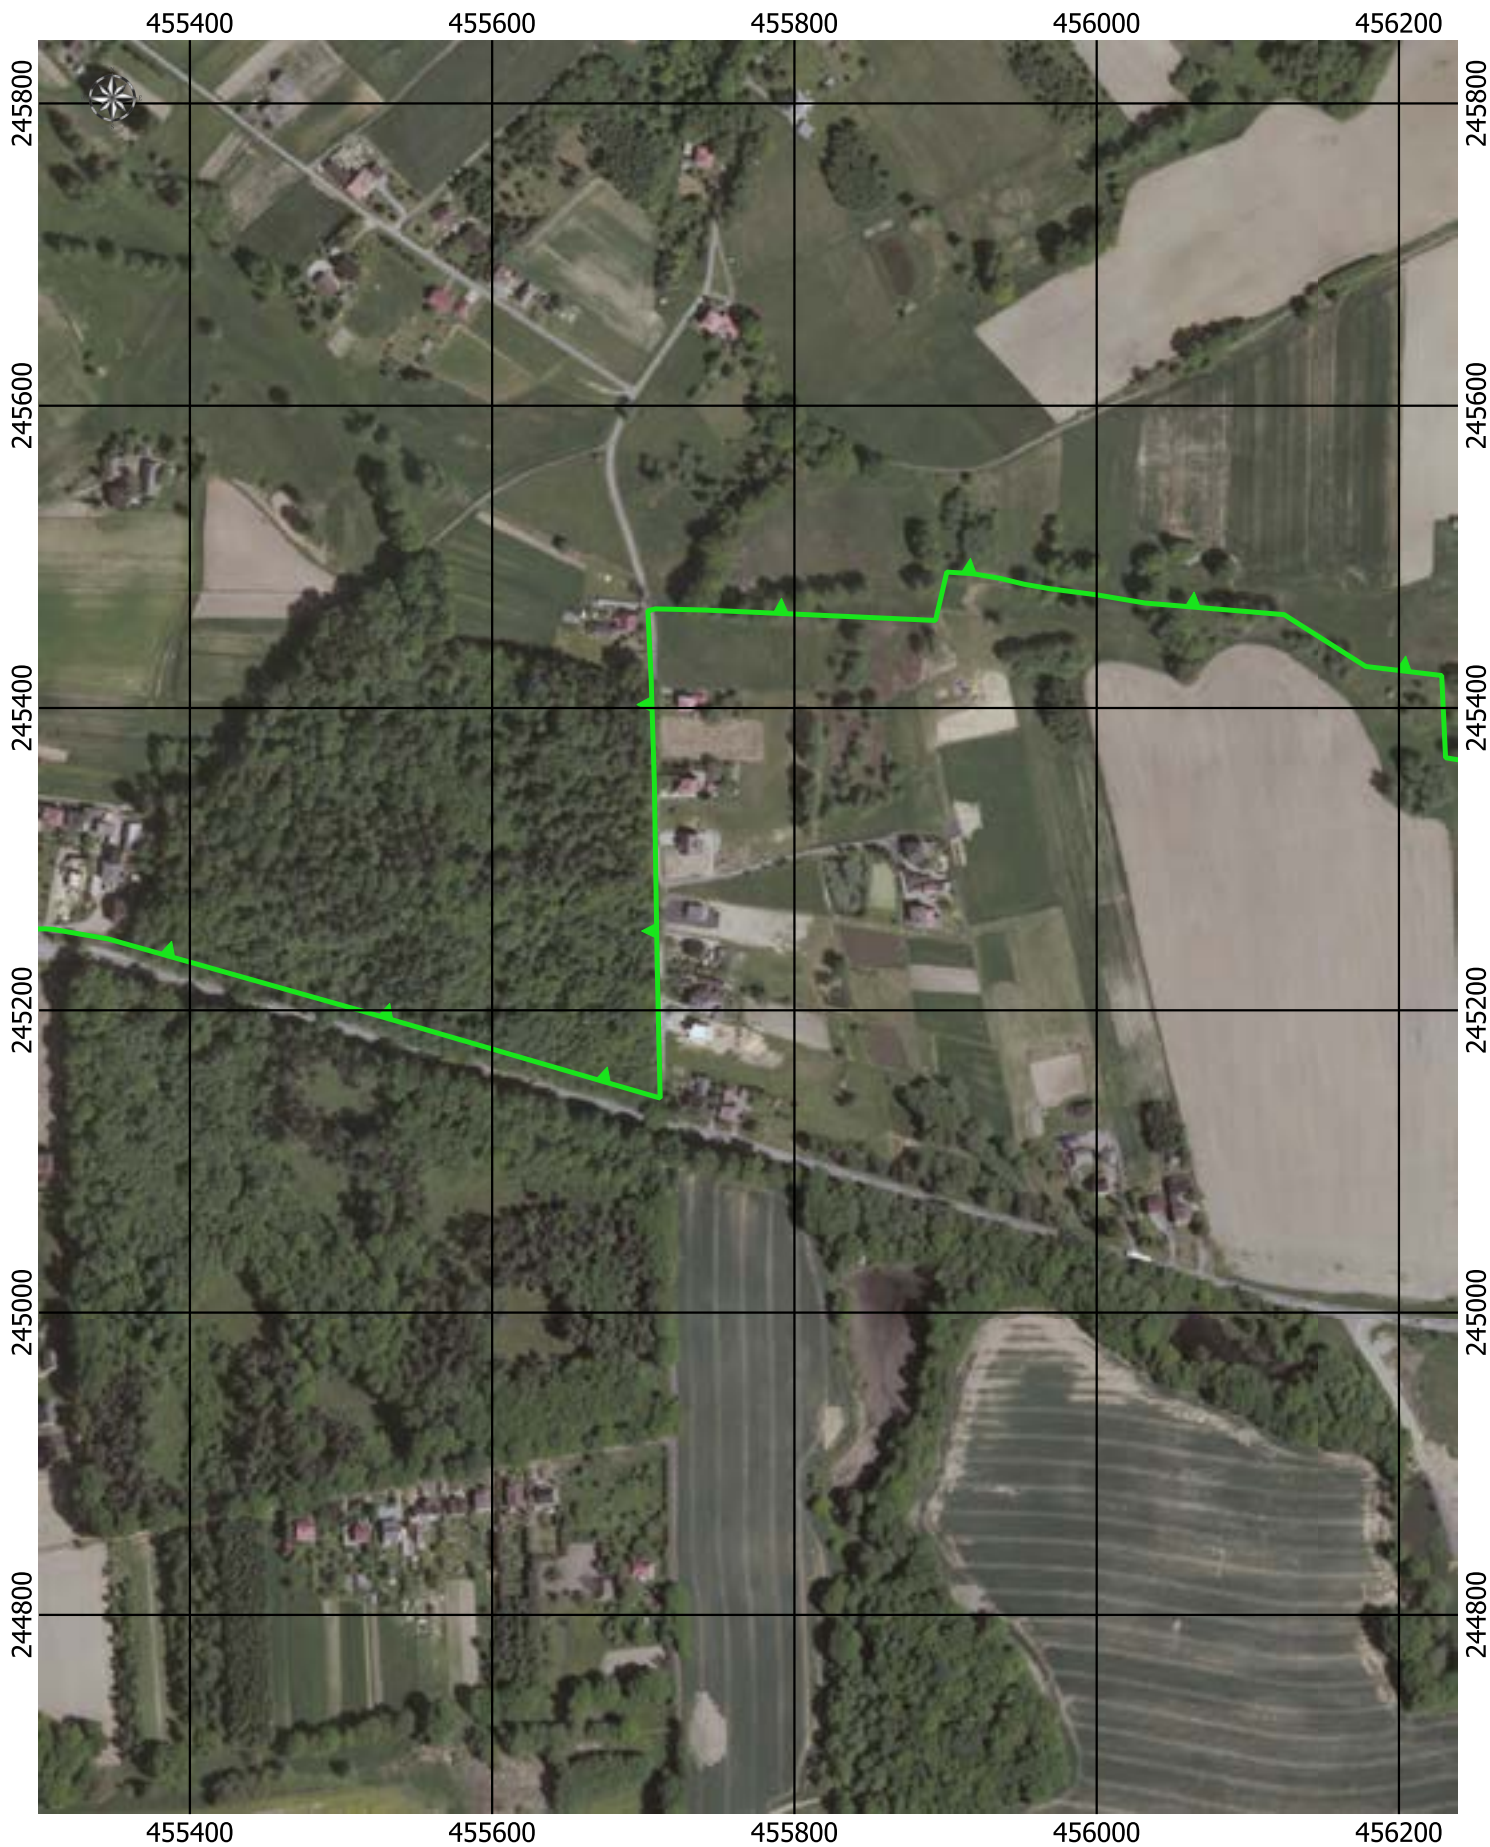

Przebieg granicy Parku Krajobrazowego Cysterskie Kompozycje Krajobrazowe Rud Wielkich wraz z otuliną - arkusz 180/227