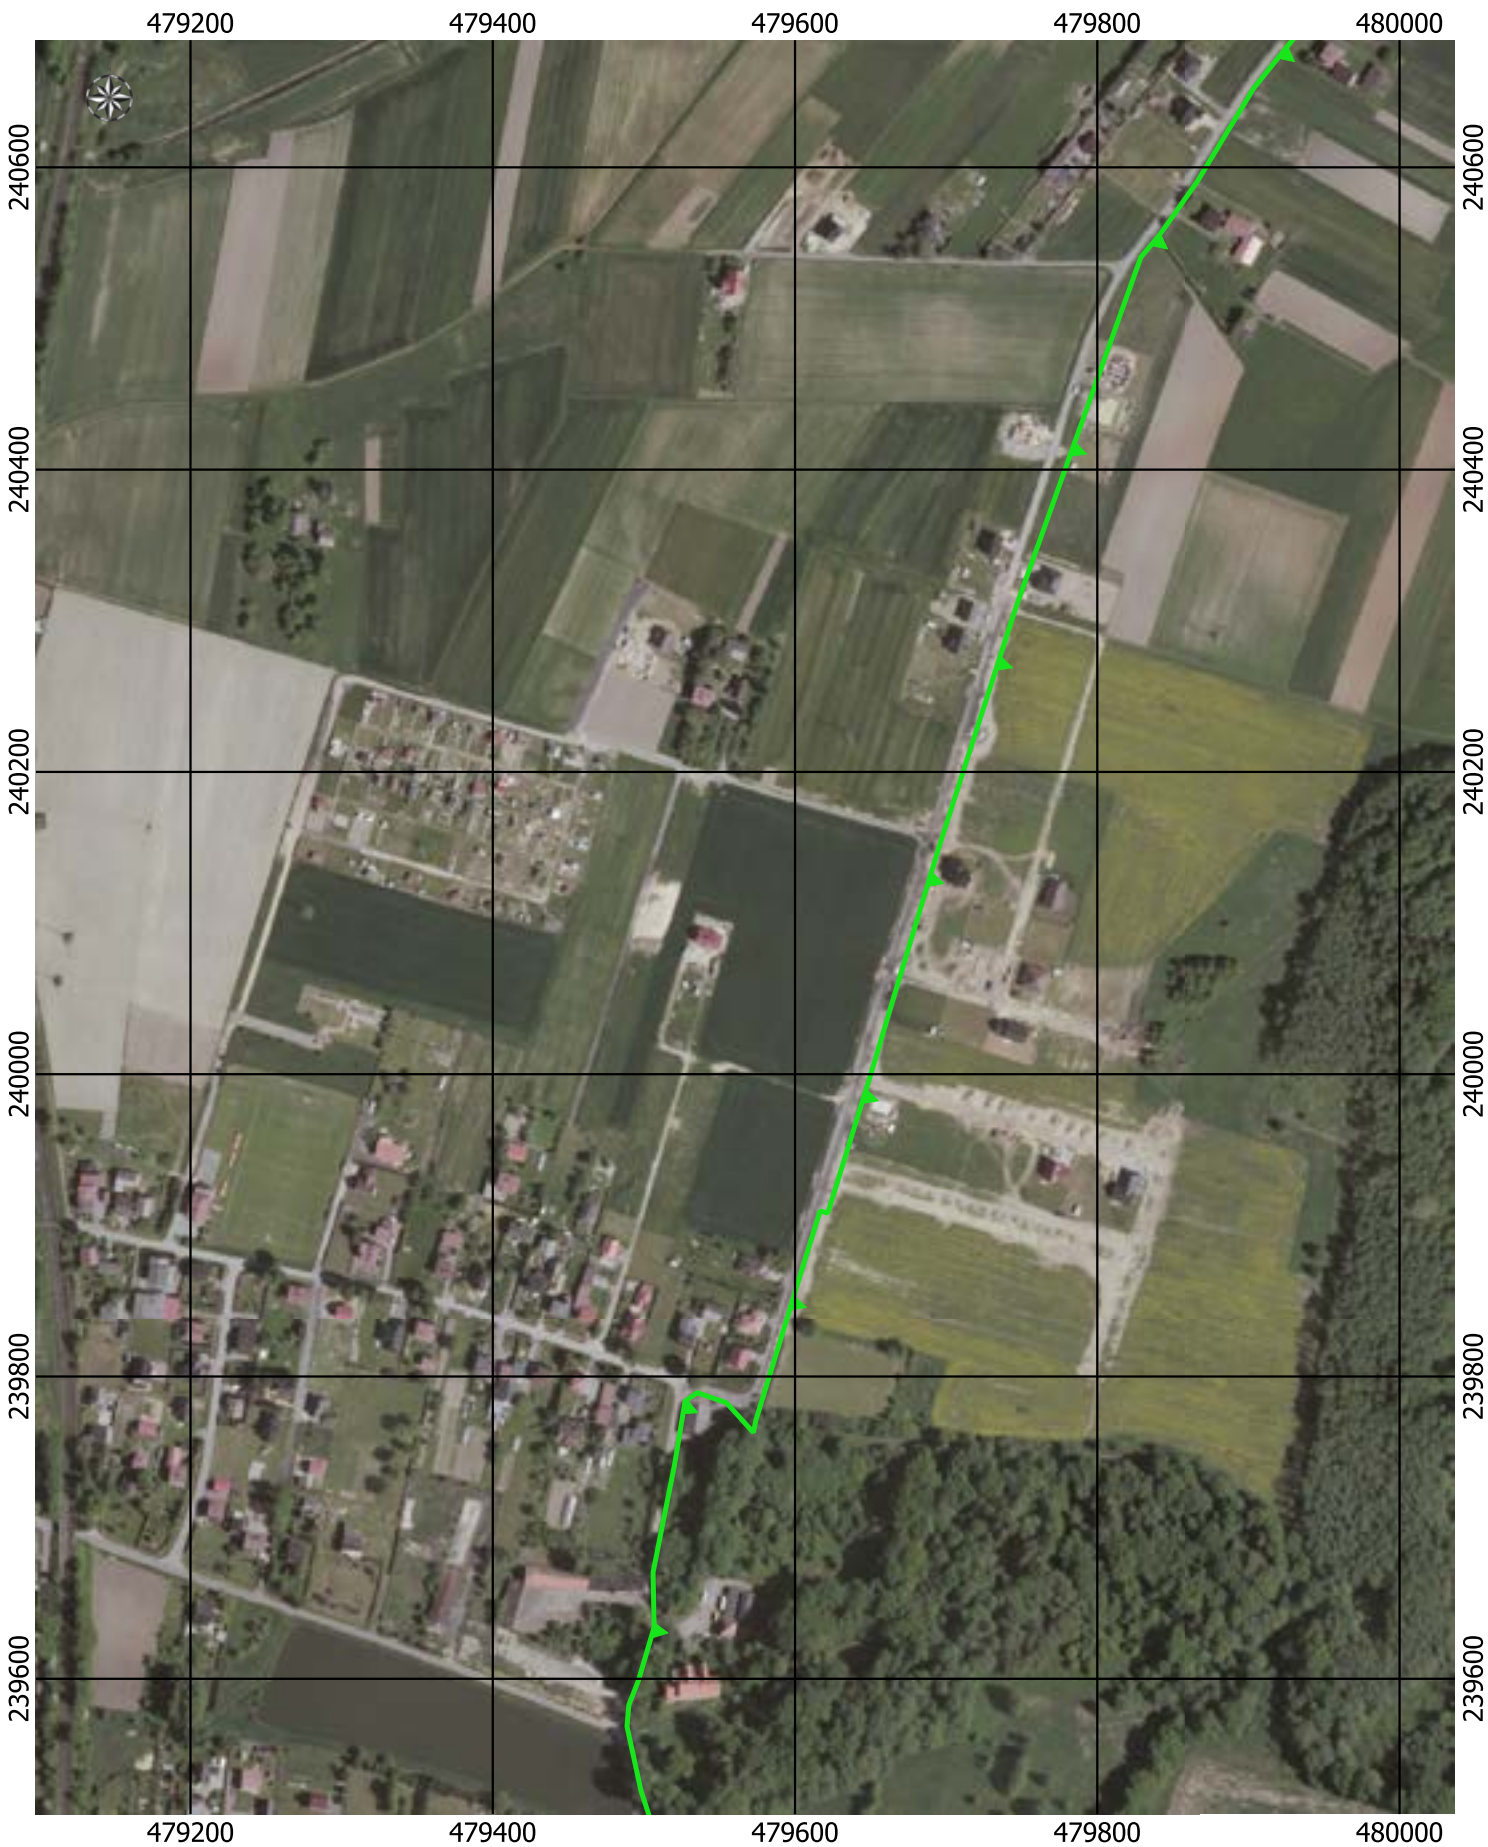

Przebieg granicy Parku Krajobrazowego Cysterskie Kompozycje Krajobrazowe Rud Wielkich wraz z otuliną - arkusz 102/227