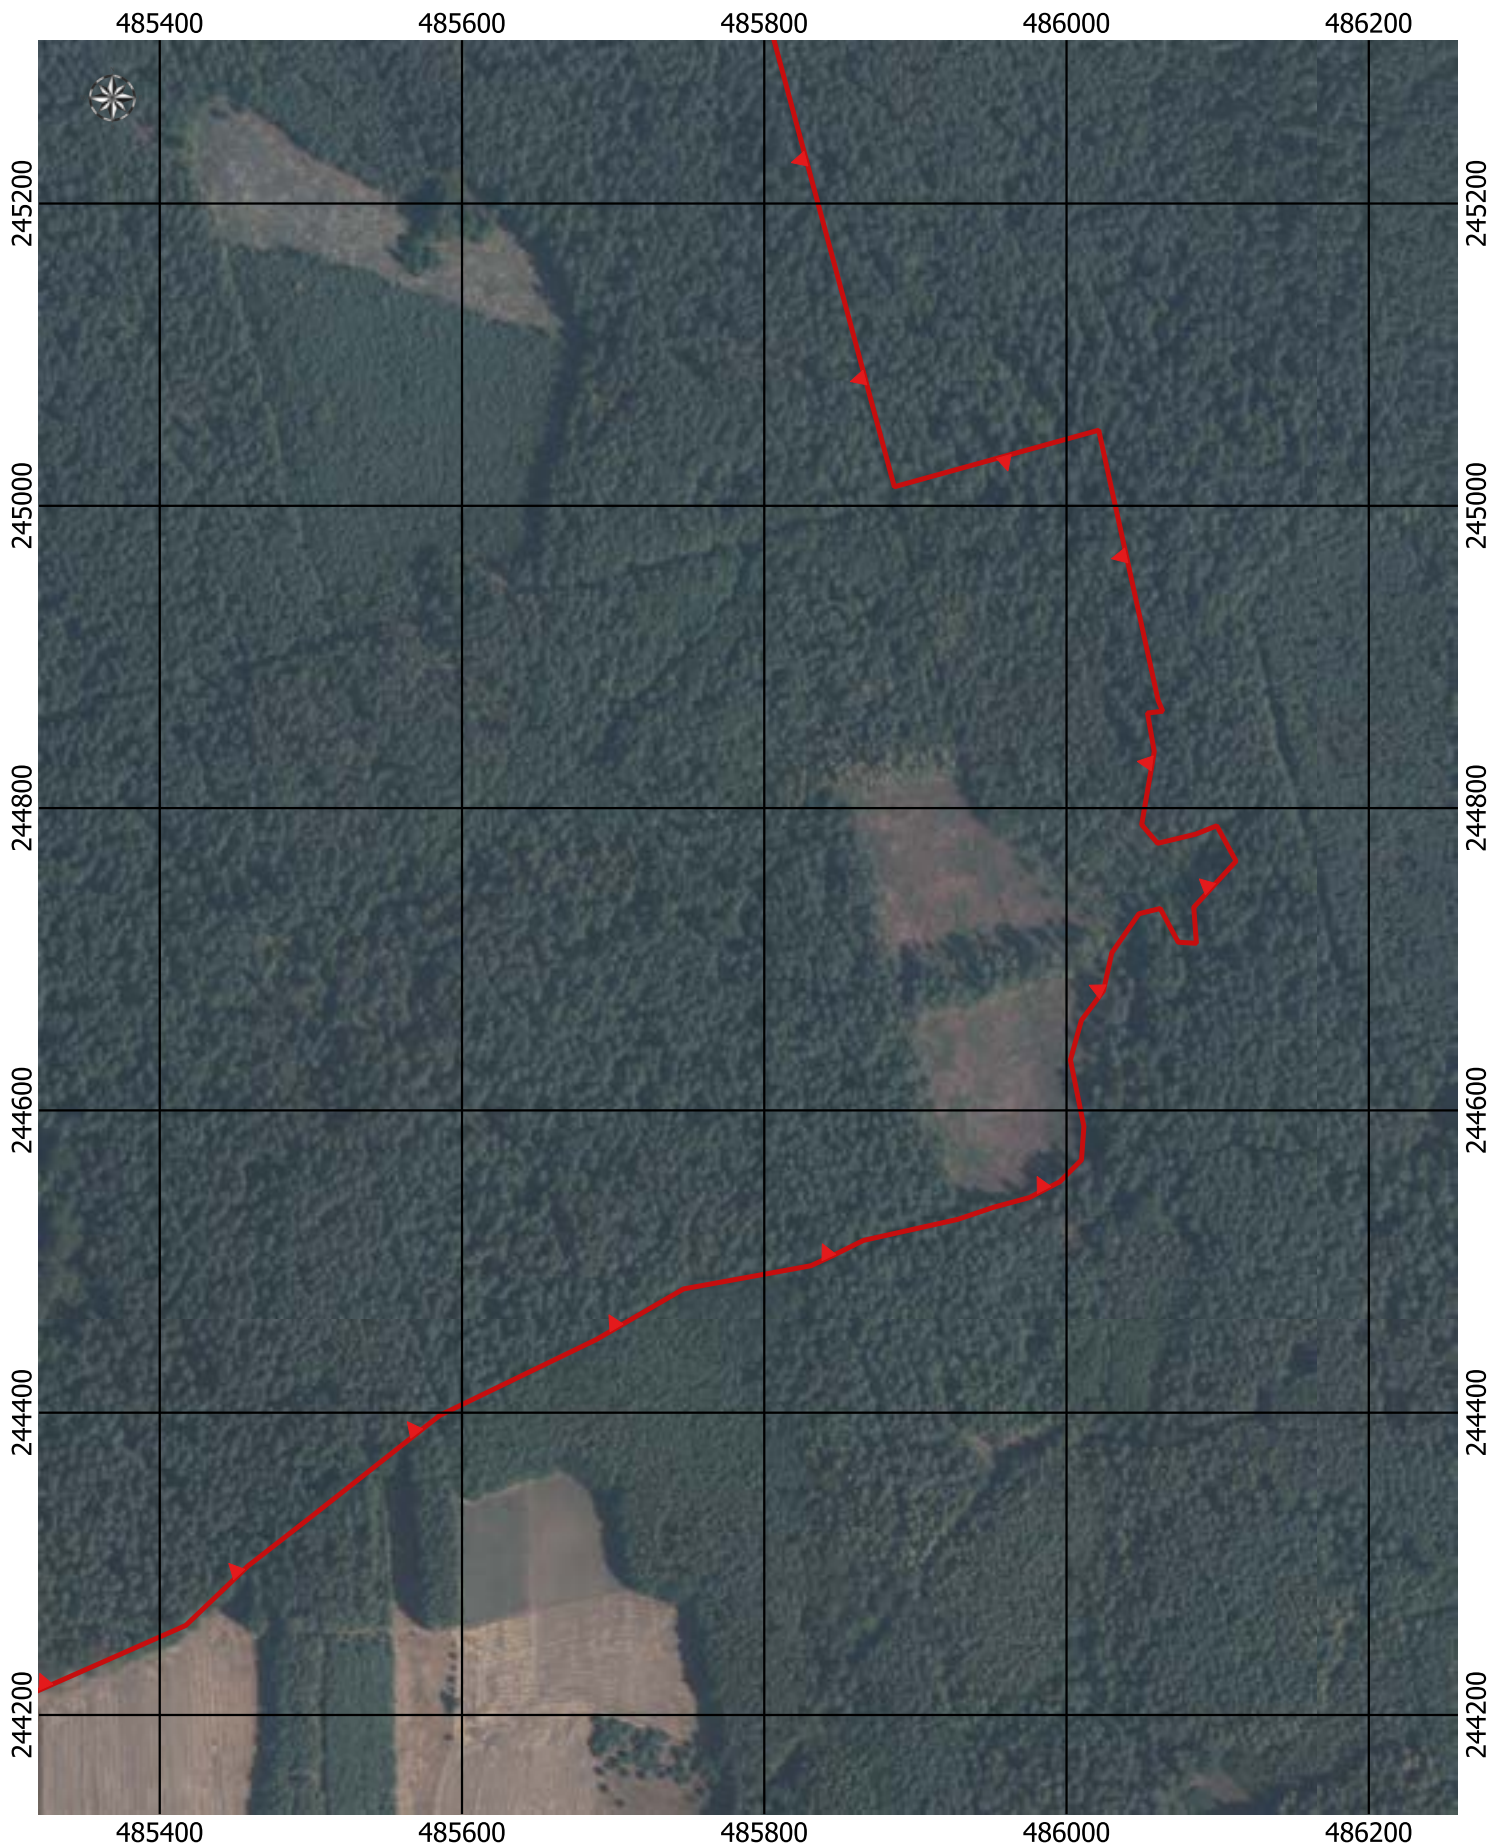

Przebieg granicy Parku Krajobrazowego Cysterskie Kompozycje Krajobrazowe Rud Wielkich wraz z otuliną - arkusz 81/227

0 50 100 150 200 m

Przebieg granicy Parku Krajobrazowego Cysterskie Kompozycje Krajobrazowe Rud Wielkich wraz z otuliną - arkusz 82/227