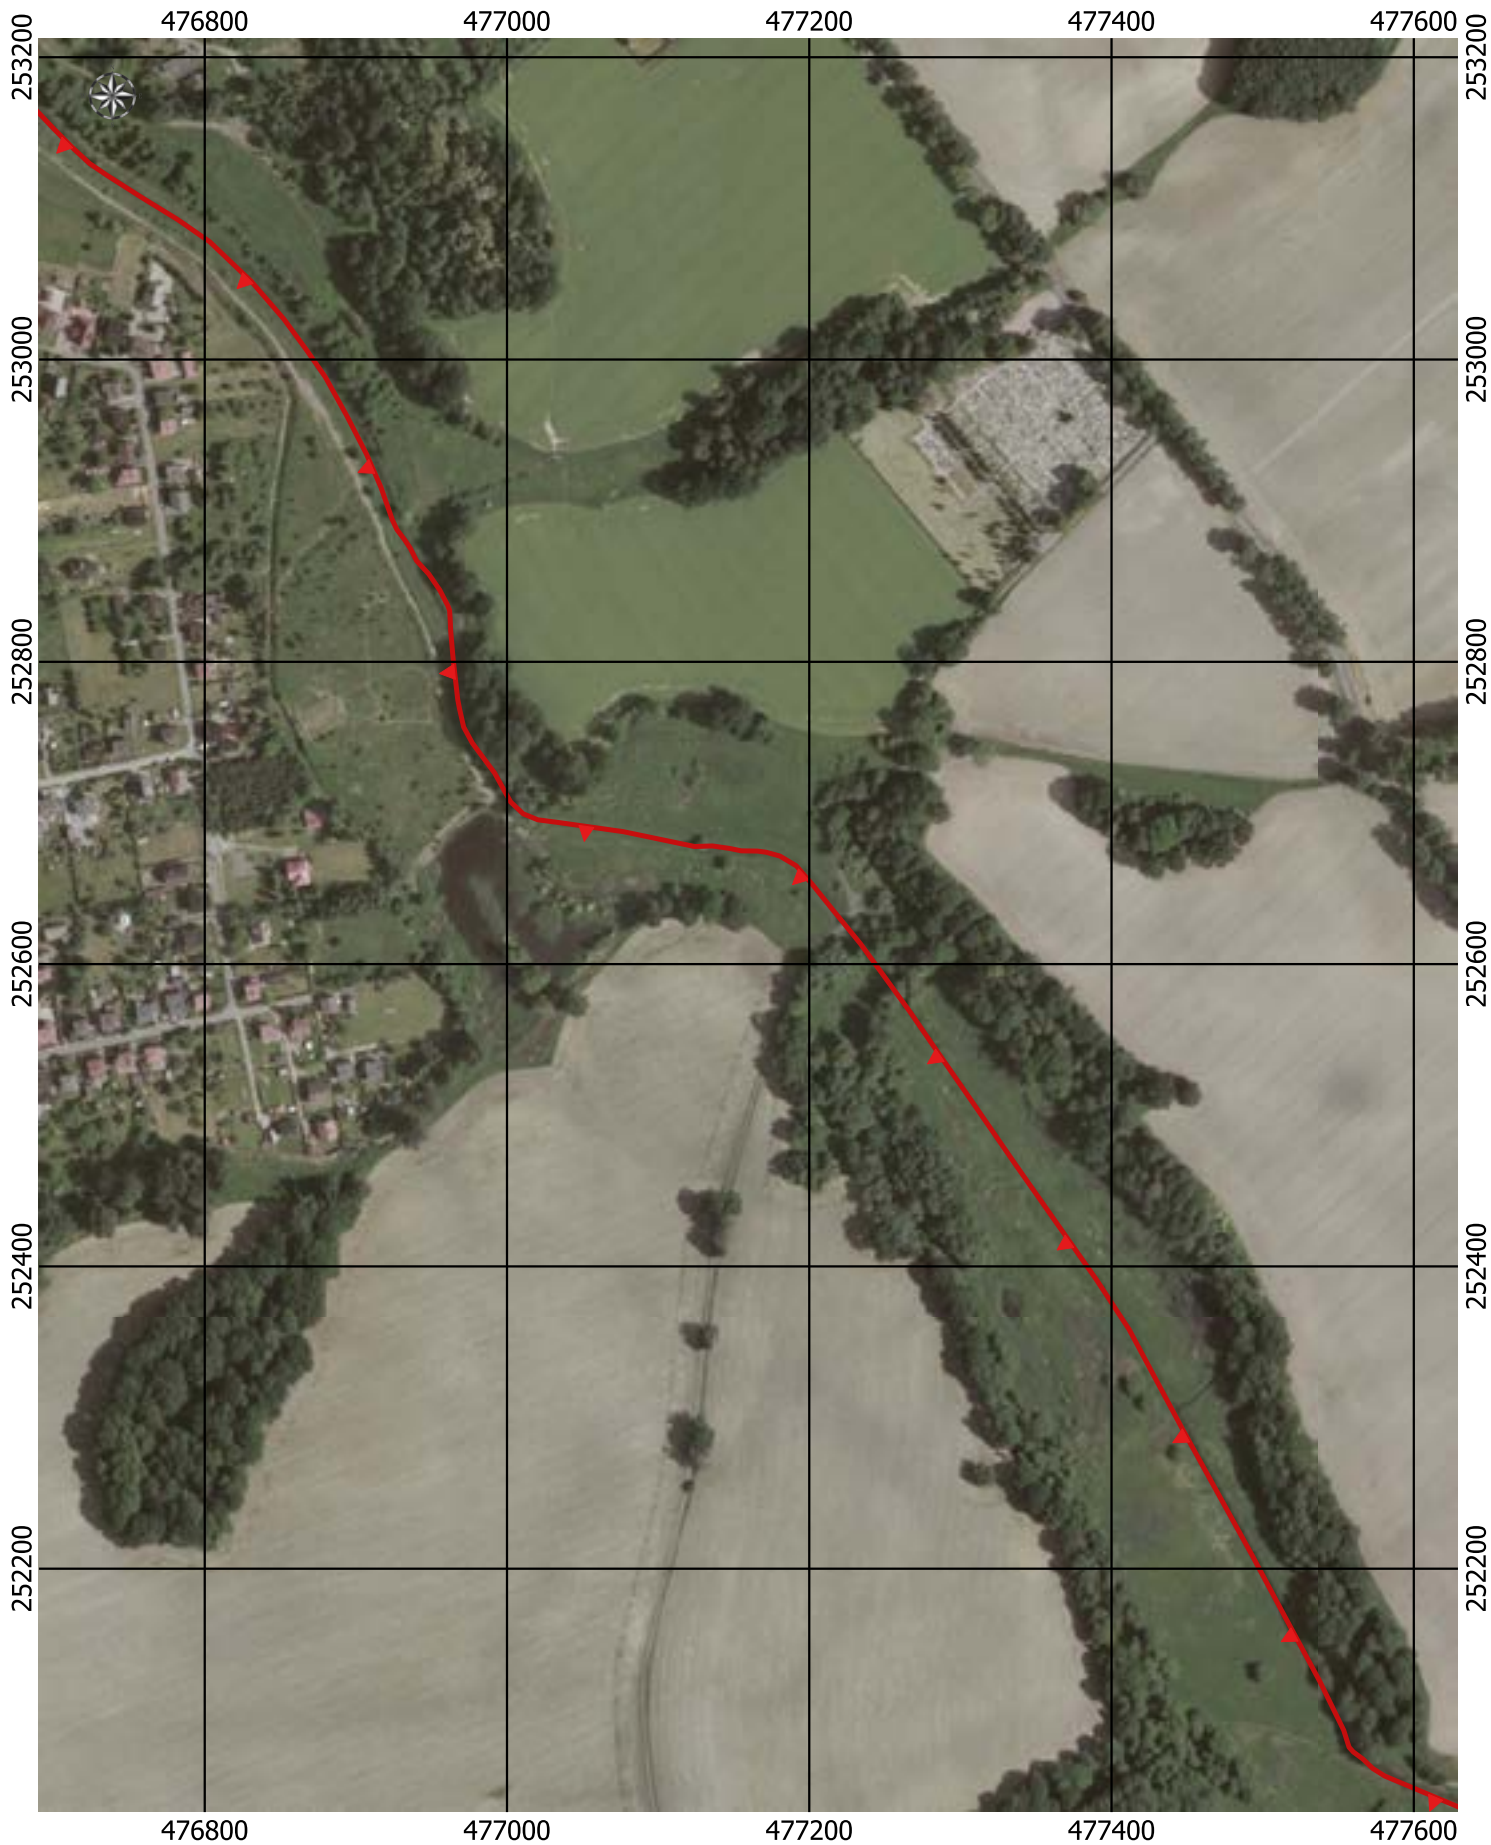

Przebieg granicy Parku Krajobrazowego Cysterskie Kompozycje Krajobrazowe Rud Wielkich wraz z otuliną - arkusz 64/227