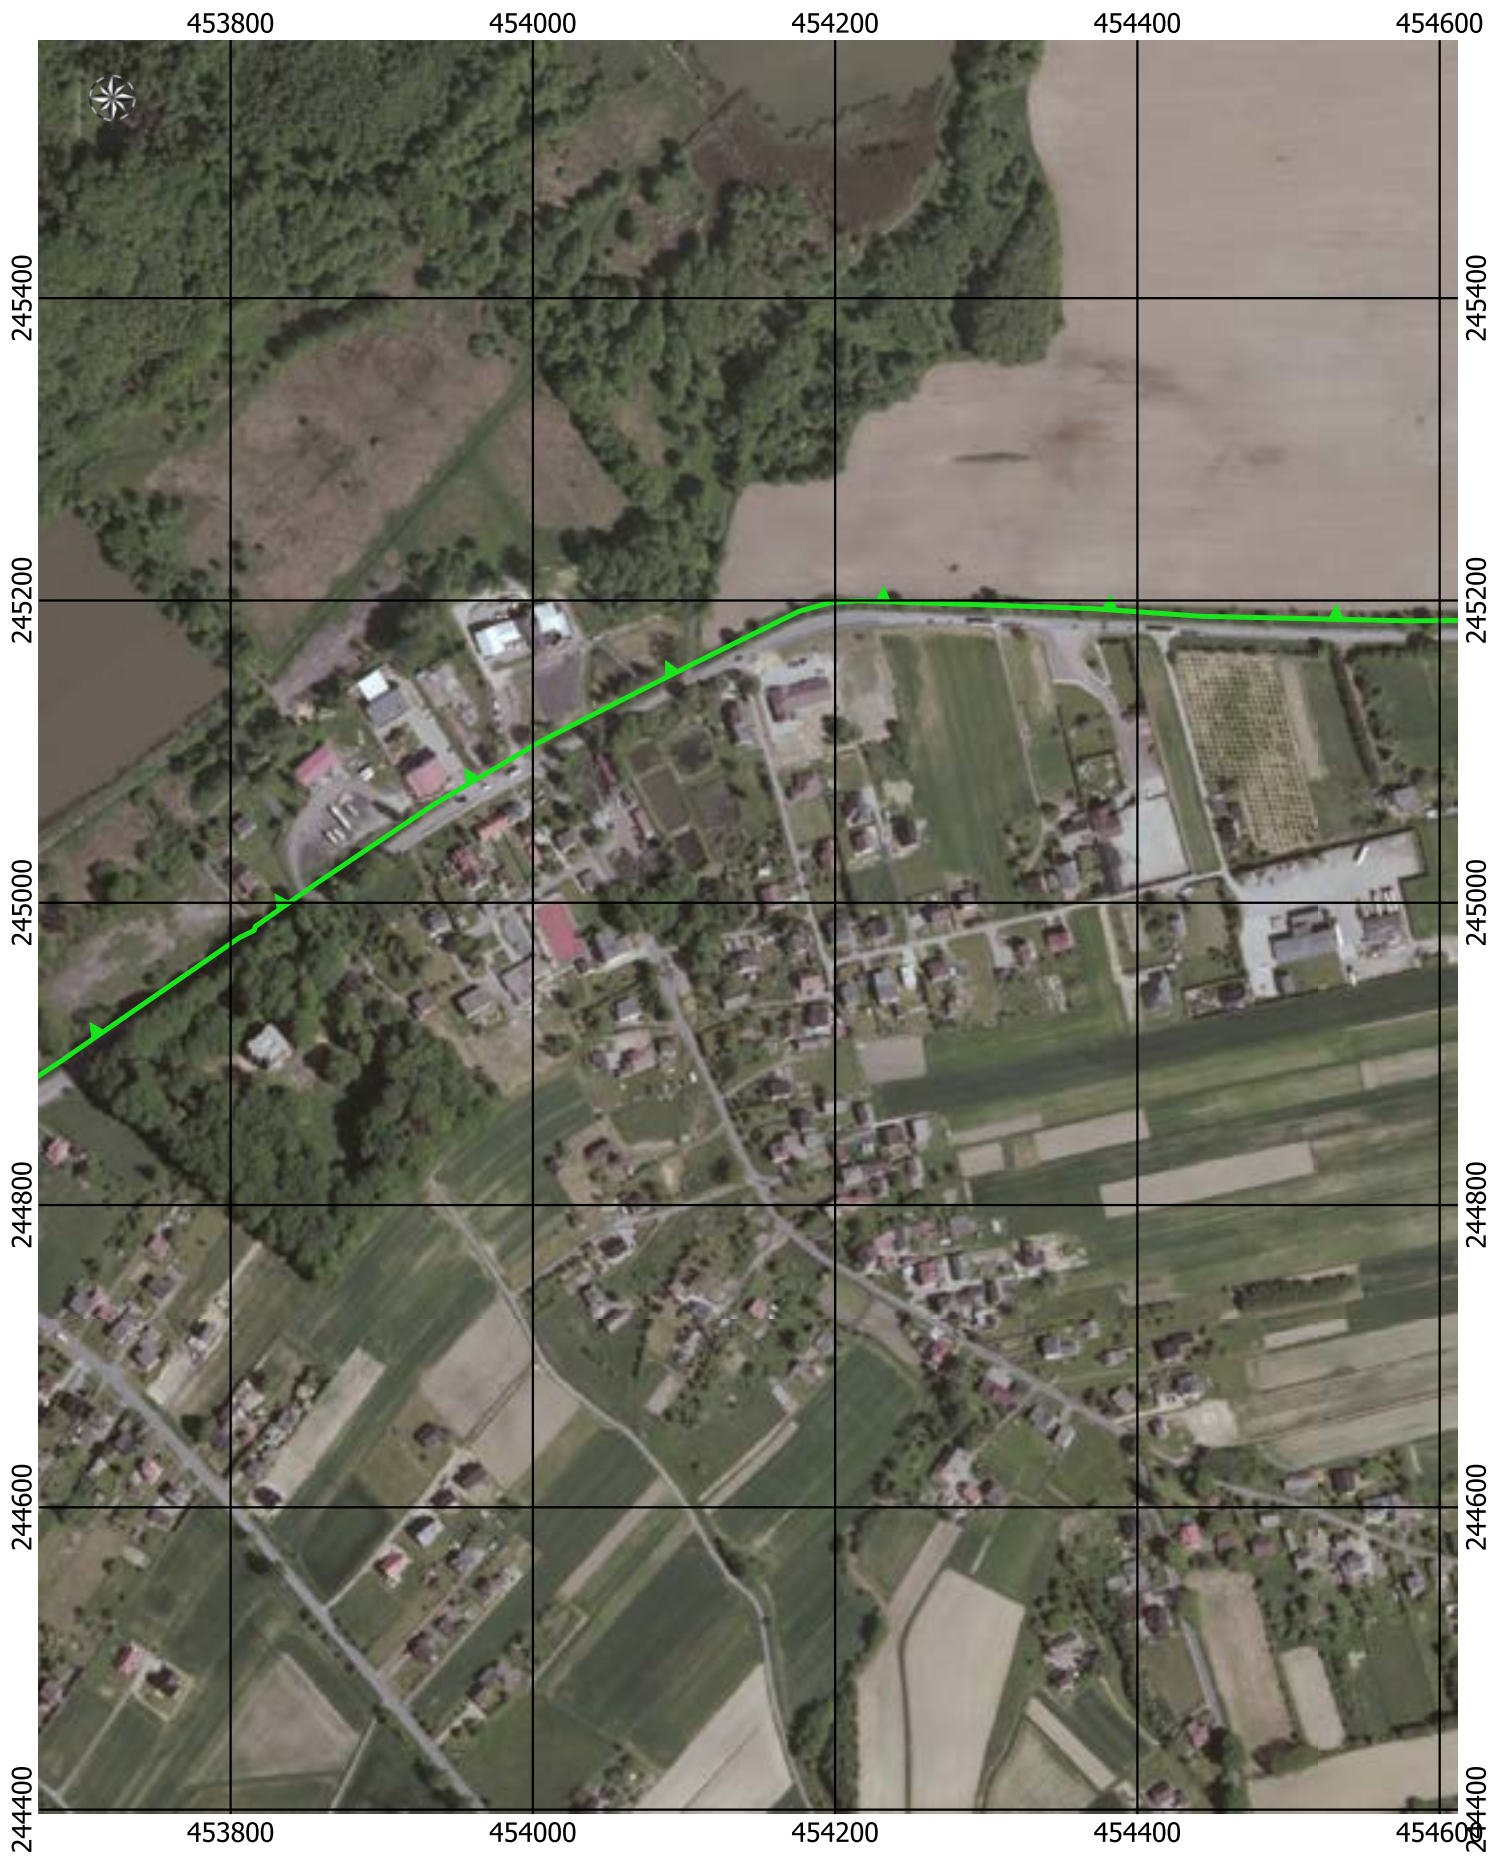

Przebieg granicy Parku Krajobrazowego Cysterskie Kompozycje Krajobrazowe Rud Wielkich wraz z otuliną - arkusz 182/227