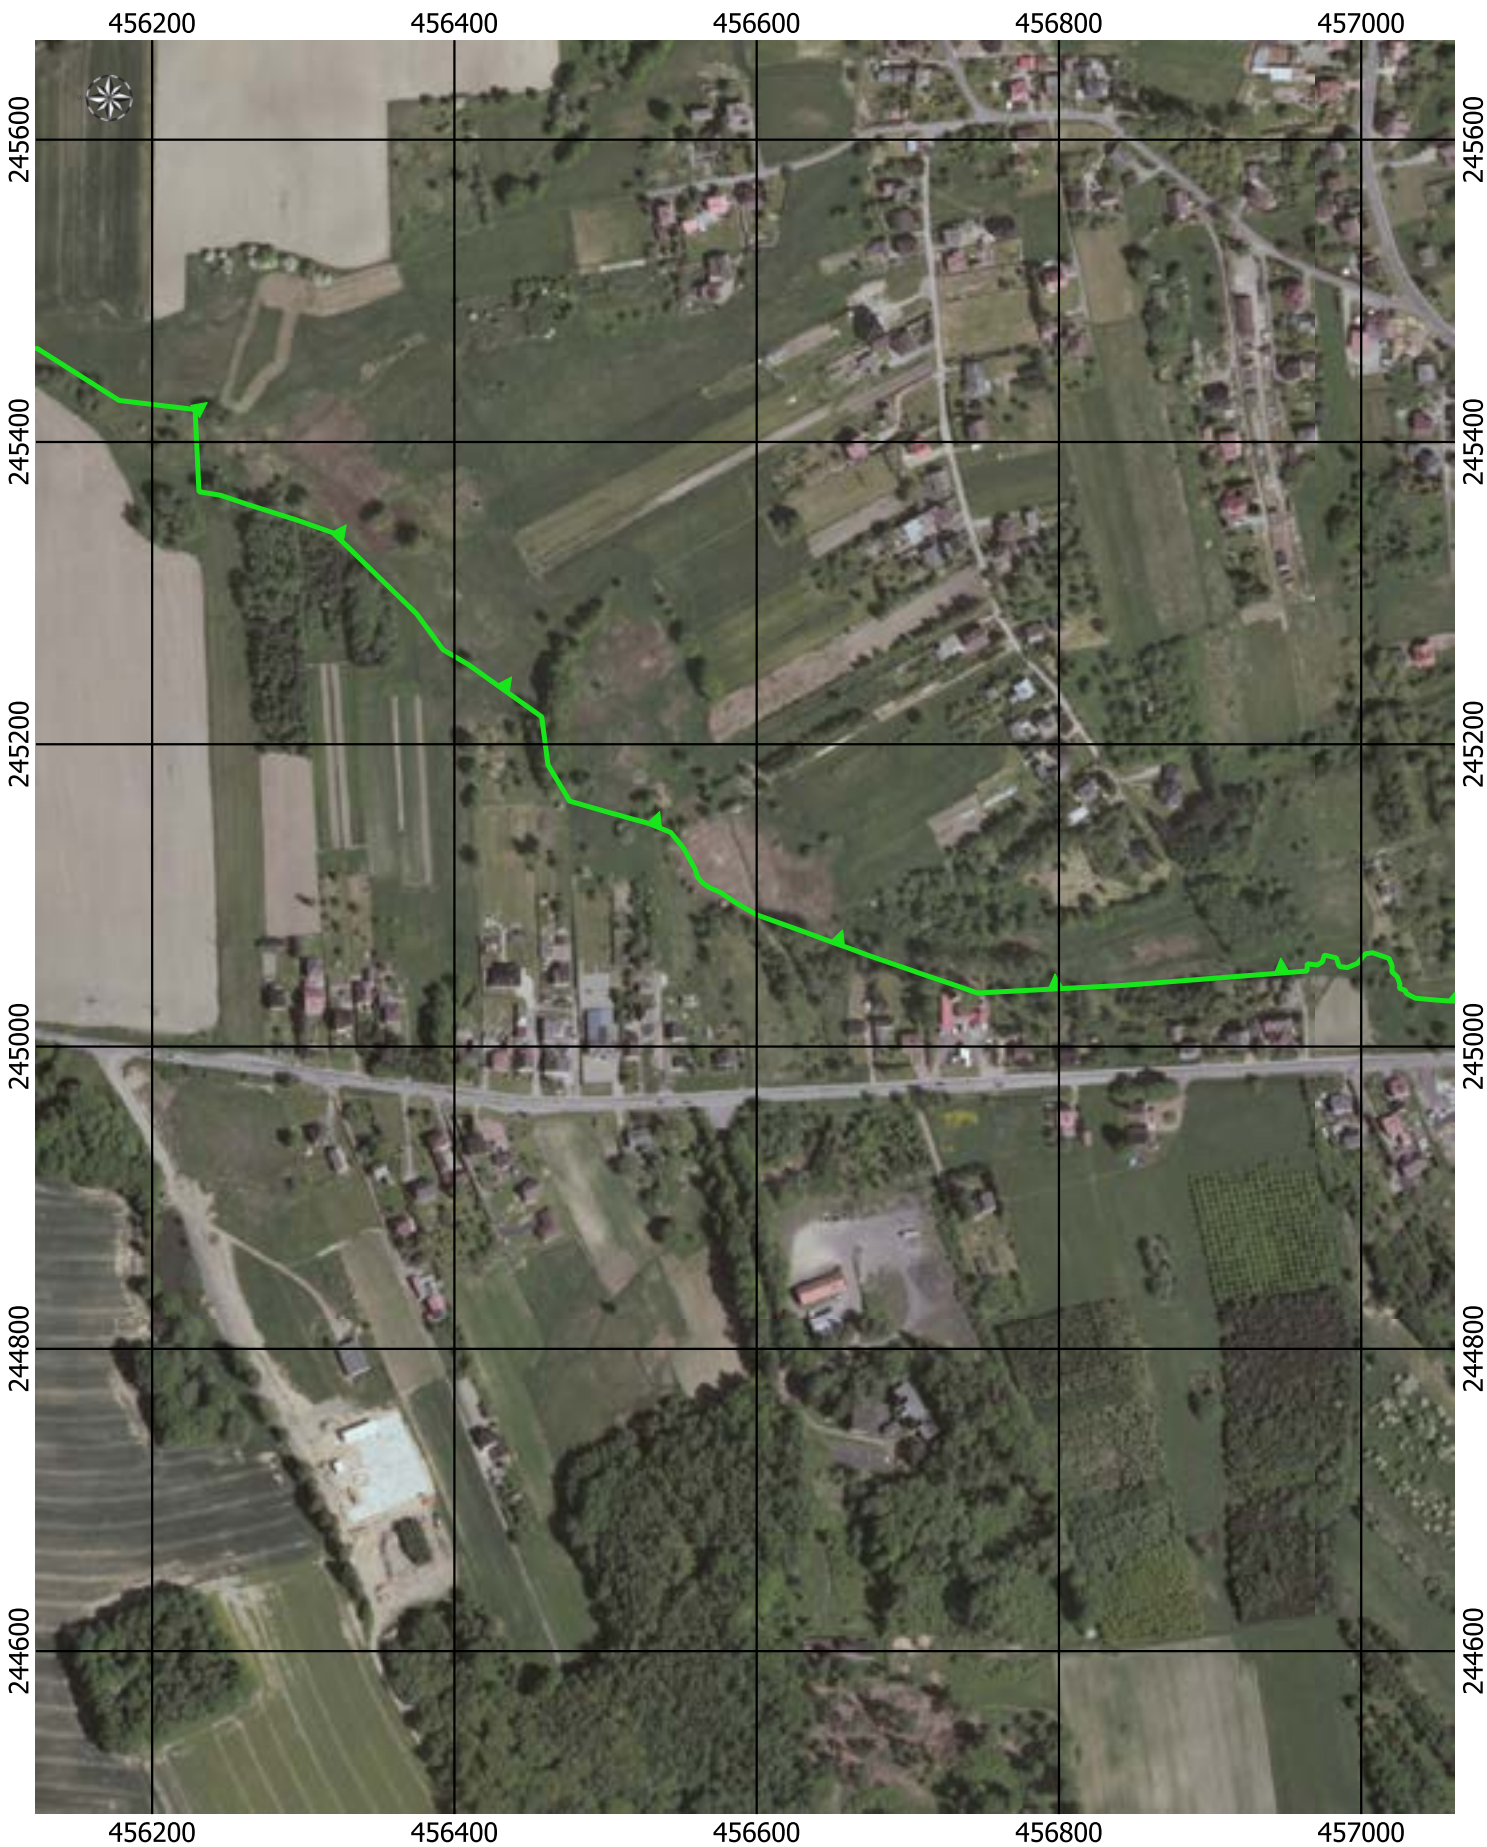

Przebieg granicy Parku Krajobrazowego Cysterskie Kompozycje Krajobrazowe Rud Wielkich wraz z otuliną - arkusz 179/227