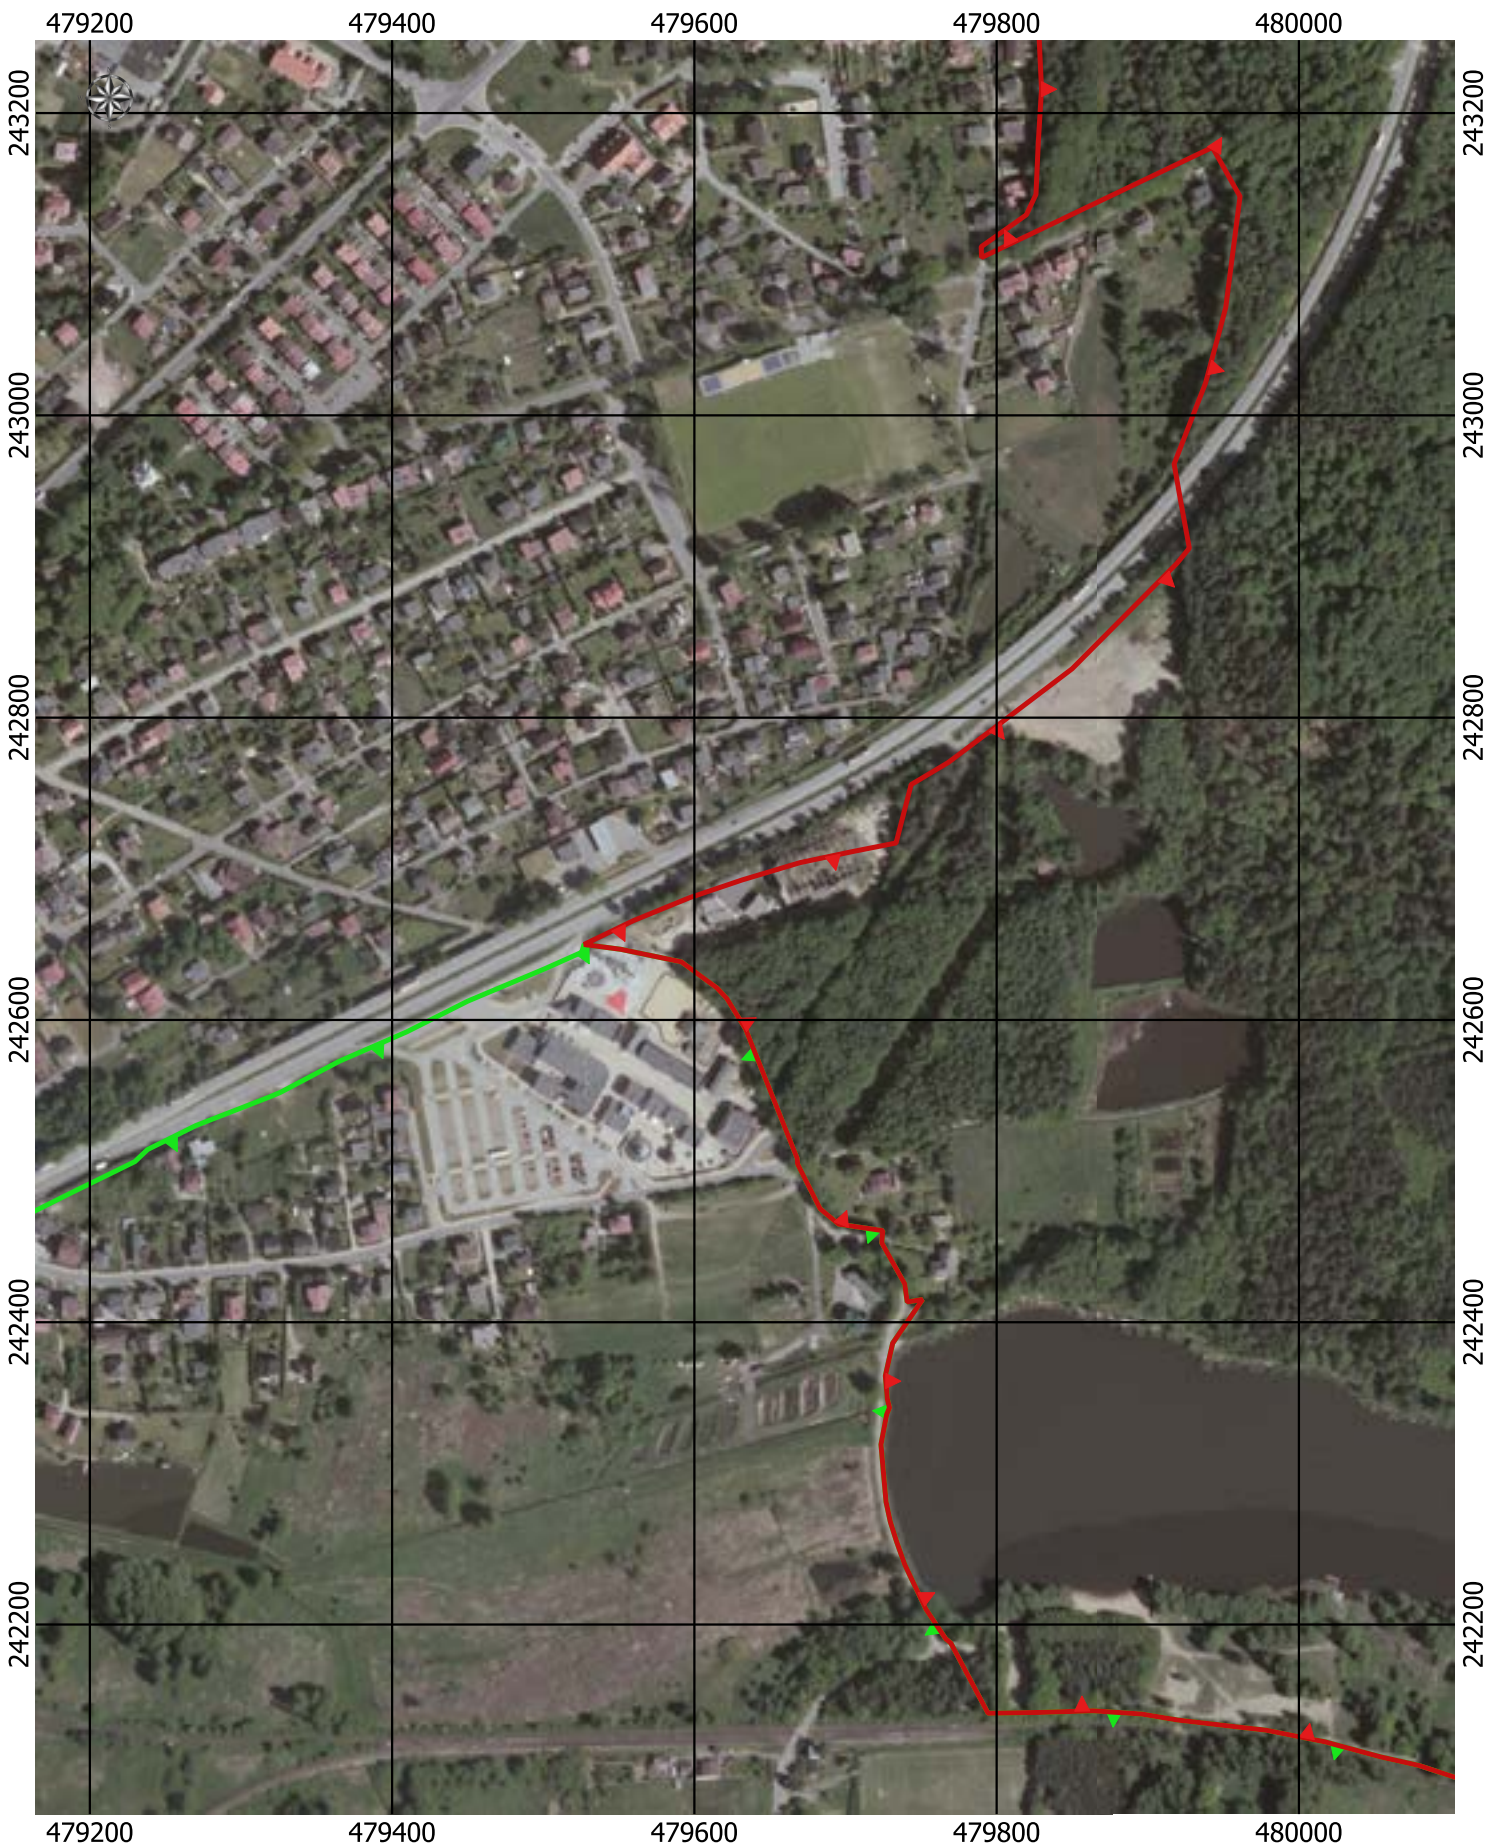

Przebieg granicy Parku Krajobrazowego Cysterskie Kompozycje Krajobrazowe Rud Wielkich wraz z otuliną - arkusz 90/227