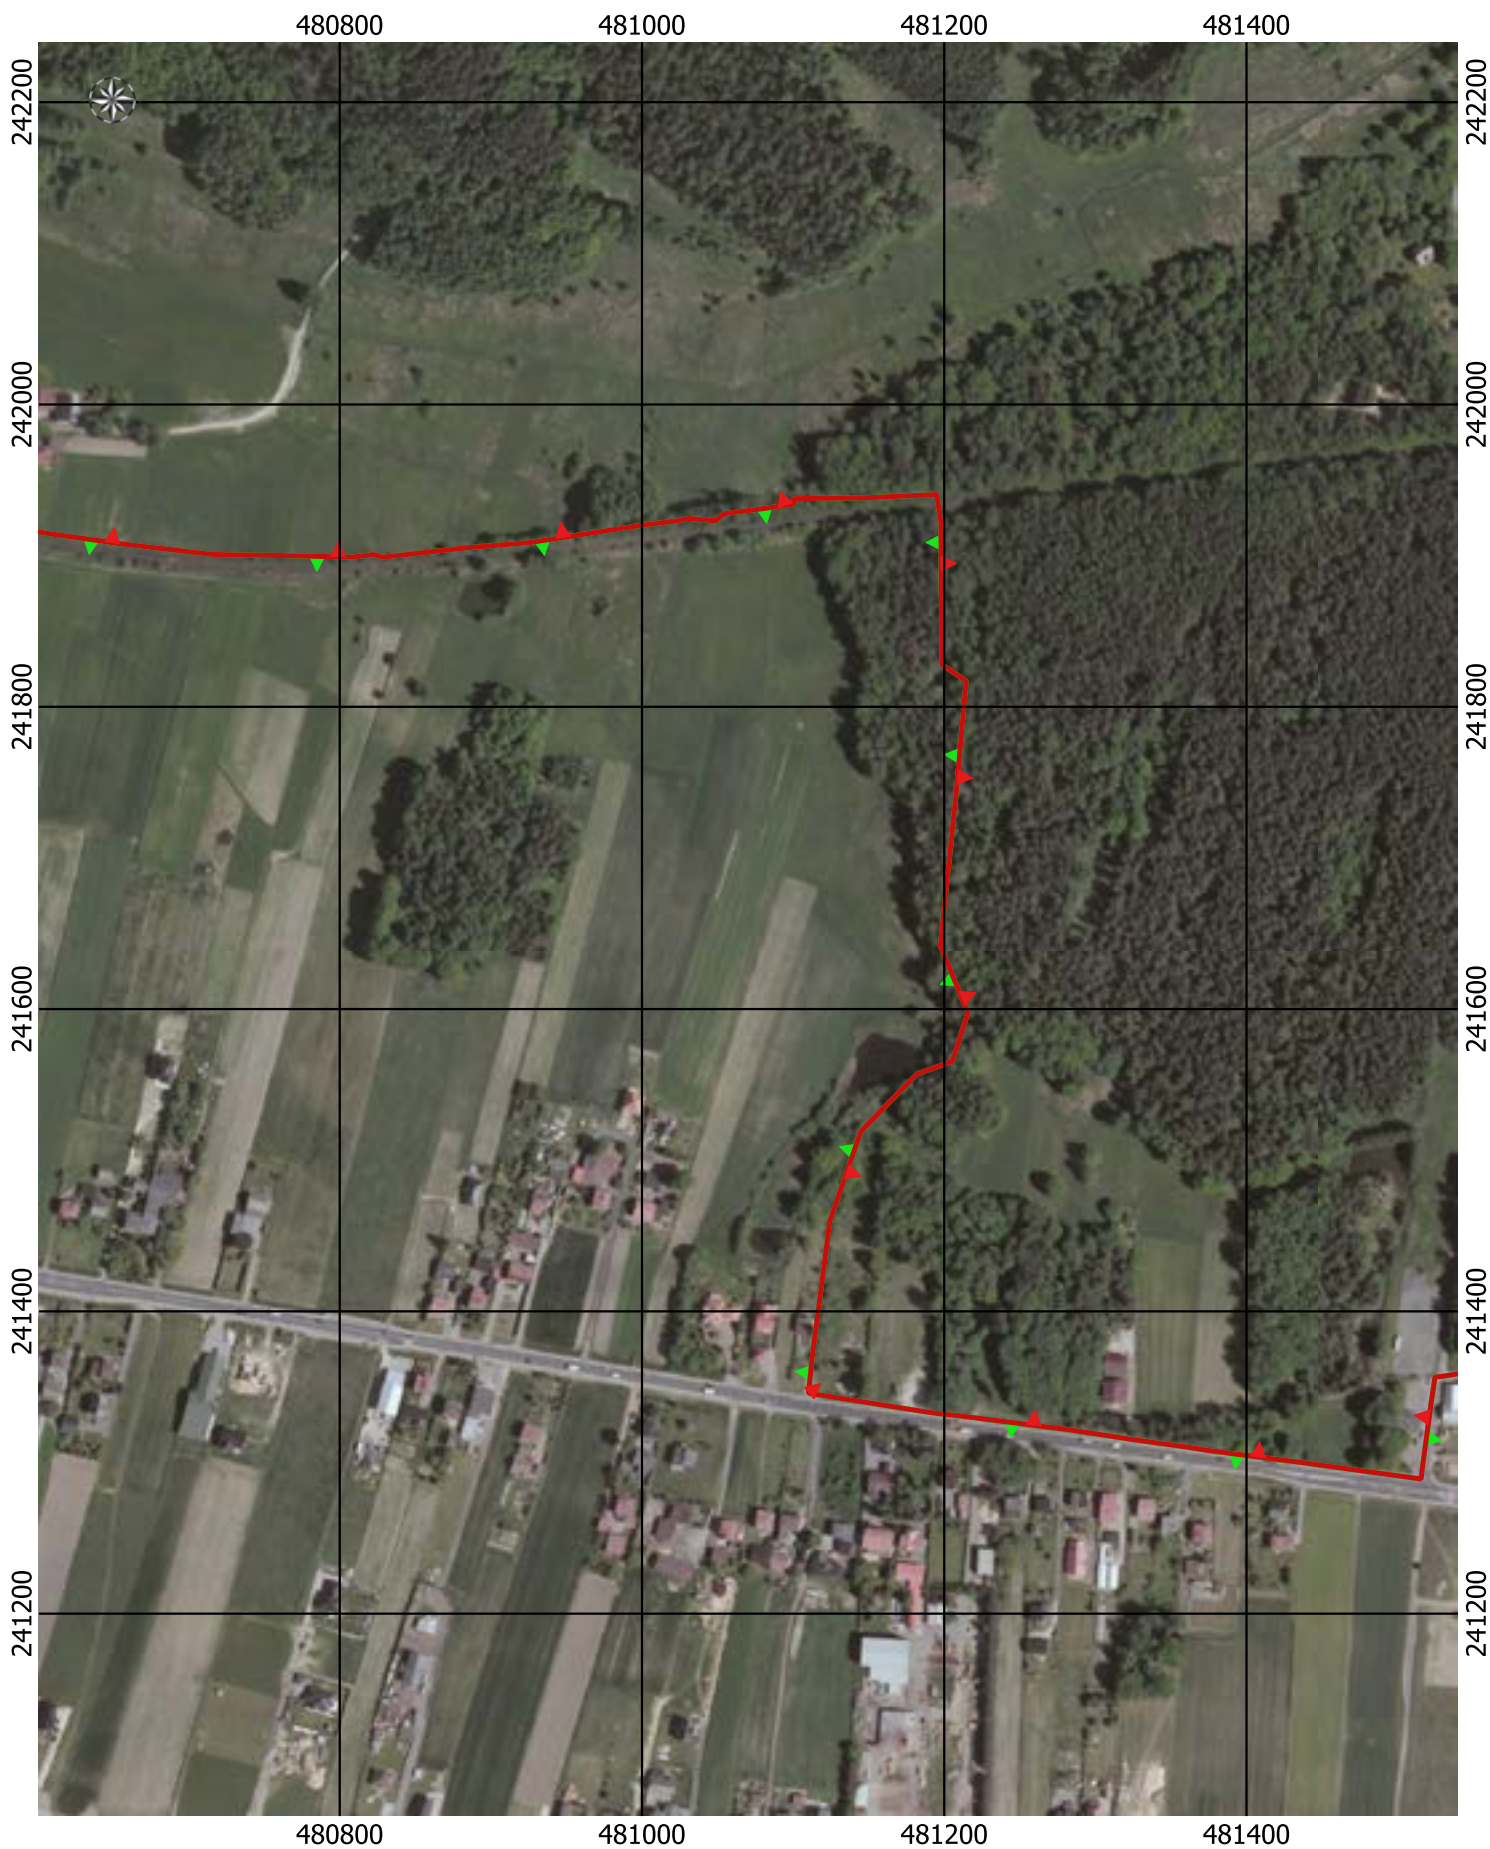

Przebieg granicy Parku Krajobrazowego Cysterskie Kompozycje Krajobrazowe Rud Wielkich wraz z otuliną - arkusz 88/227

0 50 100 150 200 m