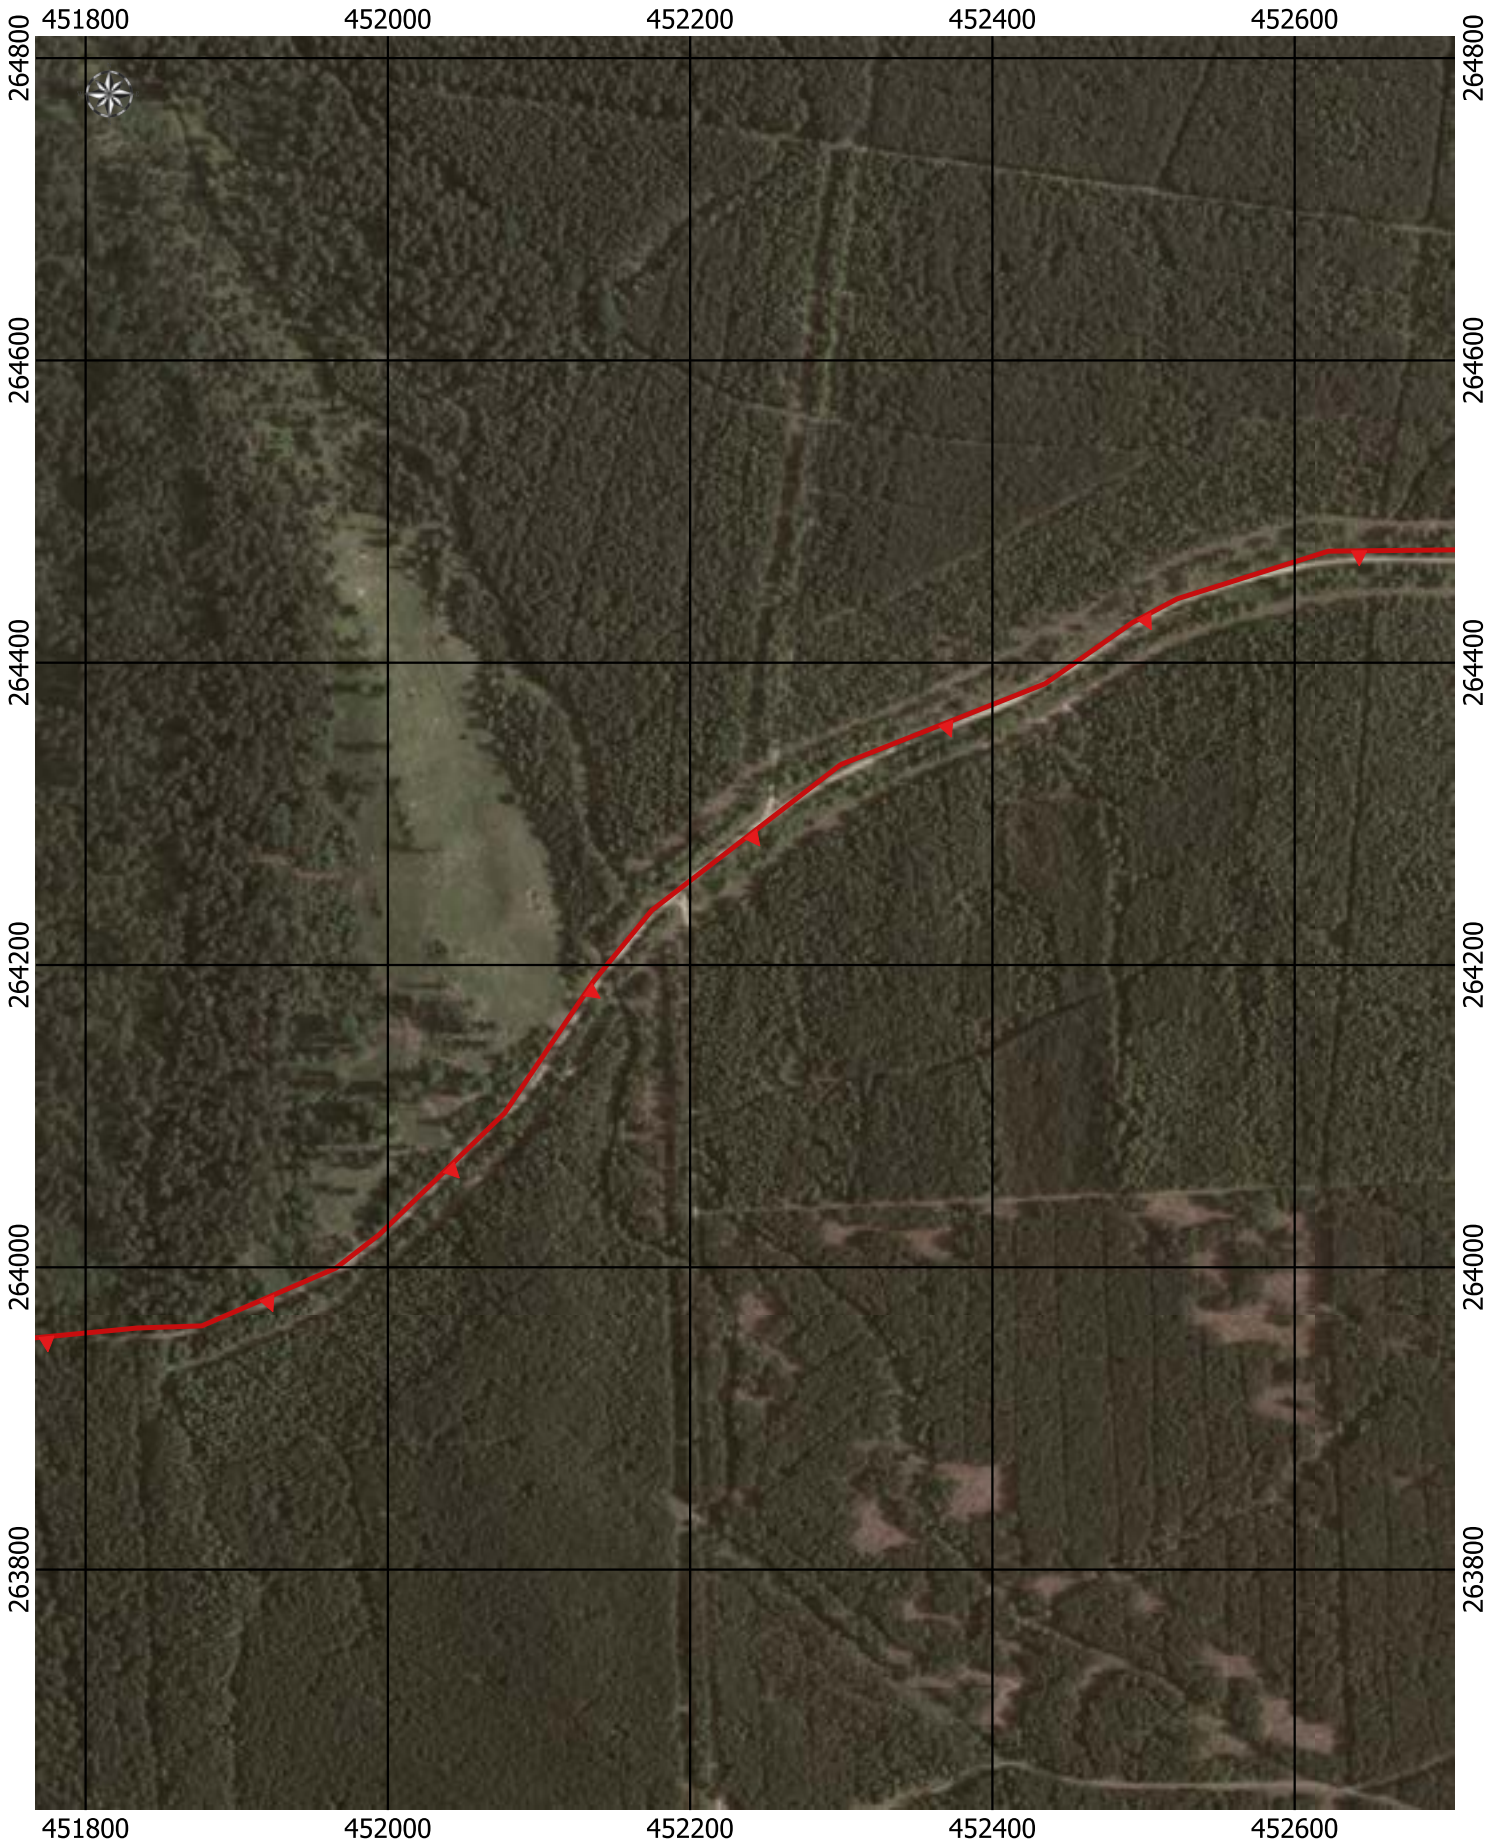

Przebieg granicy Parku Krajobrazowego Cysterskie Kompozycje Krajobrazowe Rud Wielkich wraz z otuliną - arkusz 9/227