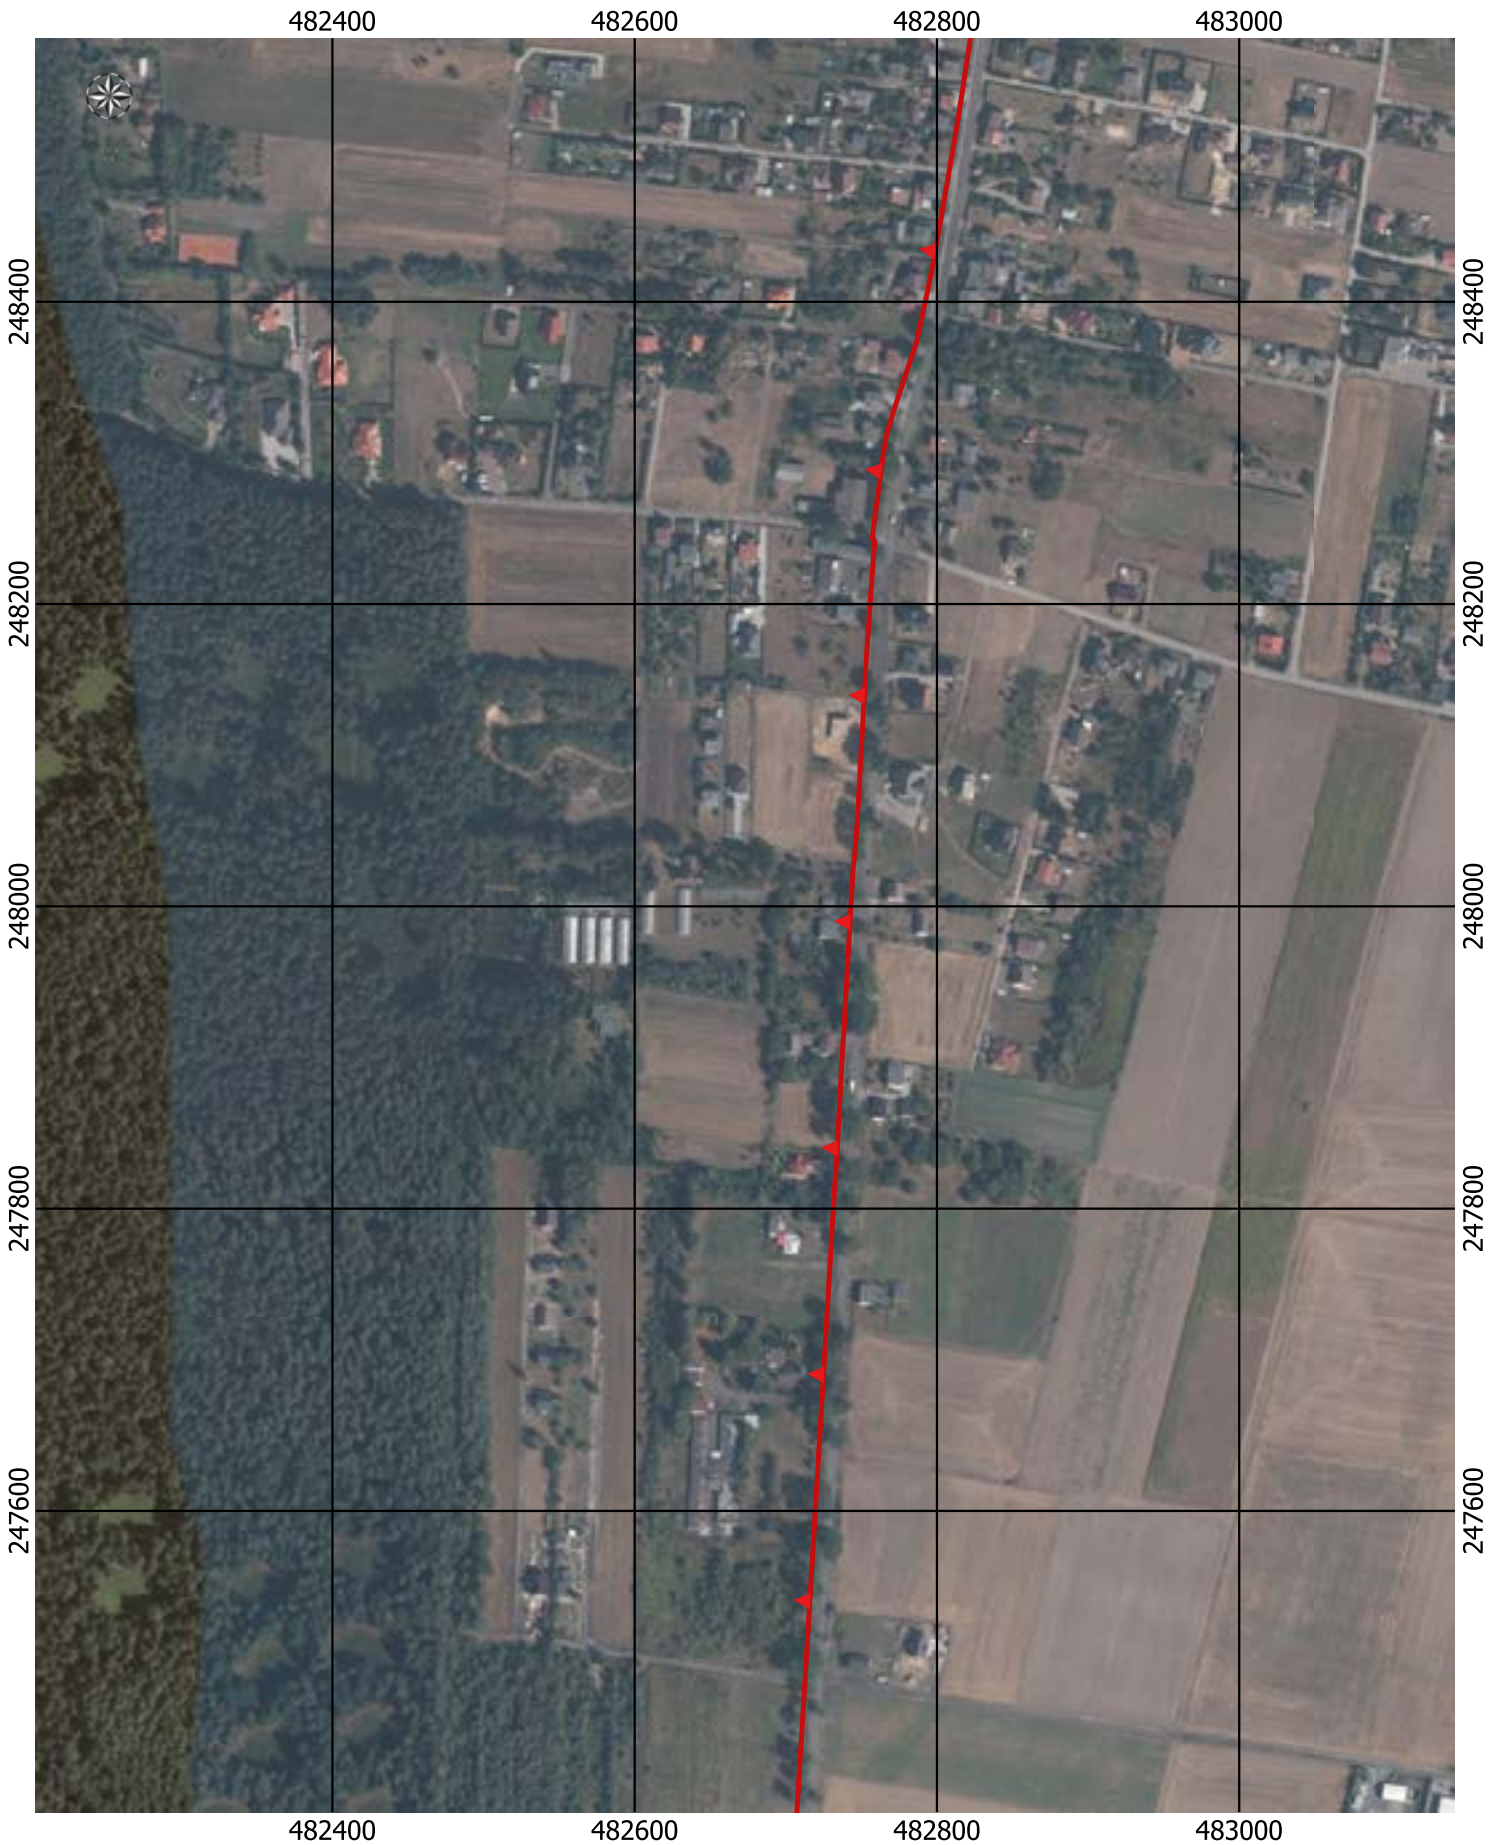

Przebieg granicy Parku Krajobrazowego Cysterskie Kompozycje Krajobrazowe Rud Wielkich wraz z otuliną - arkusz 75/227