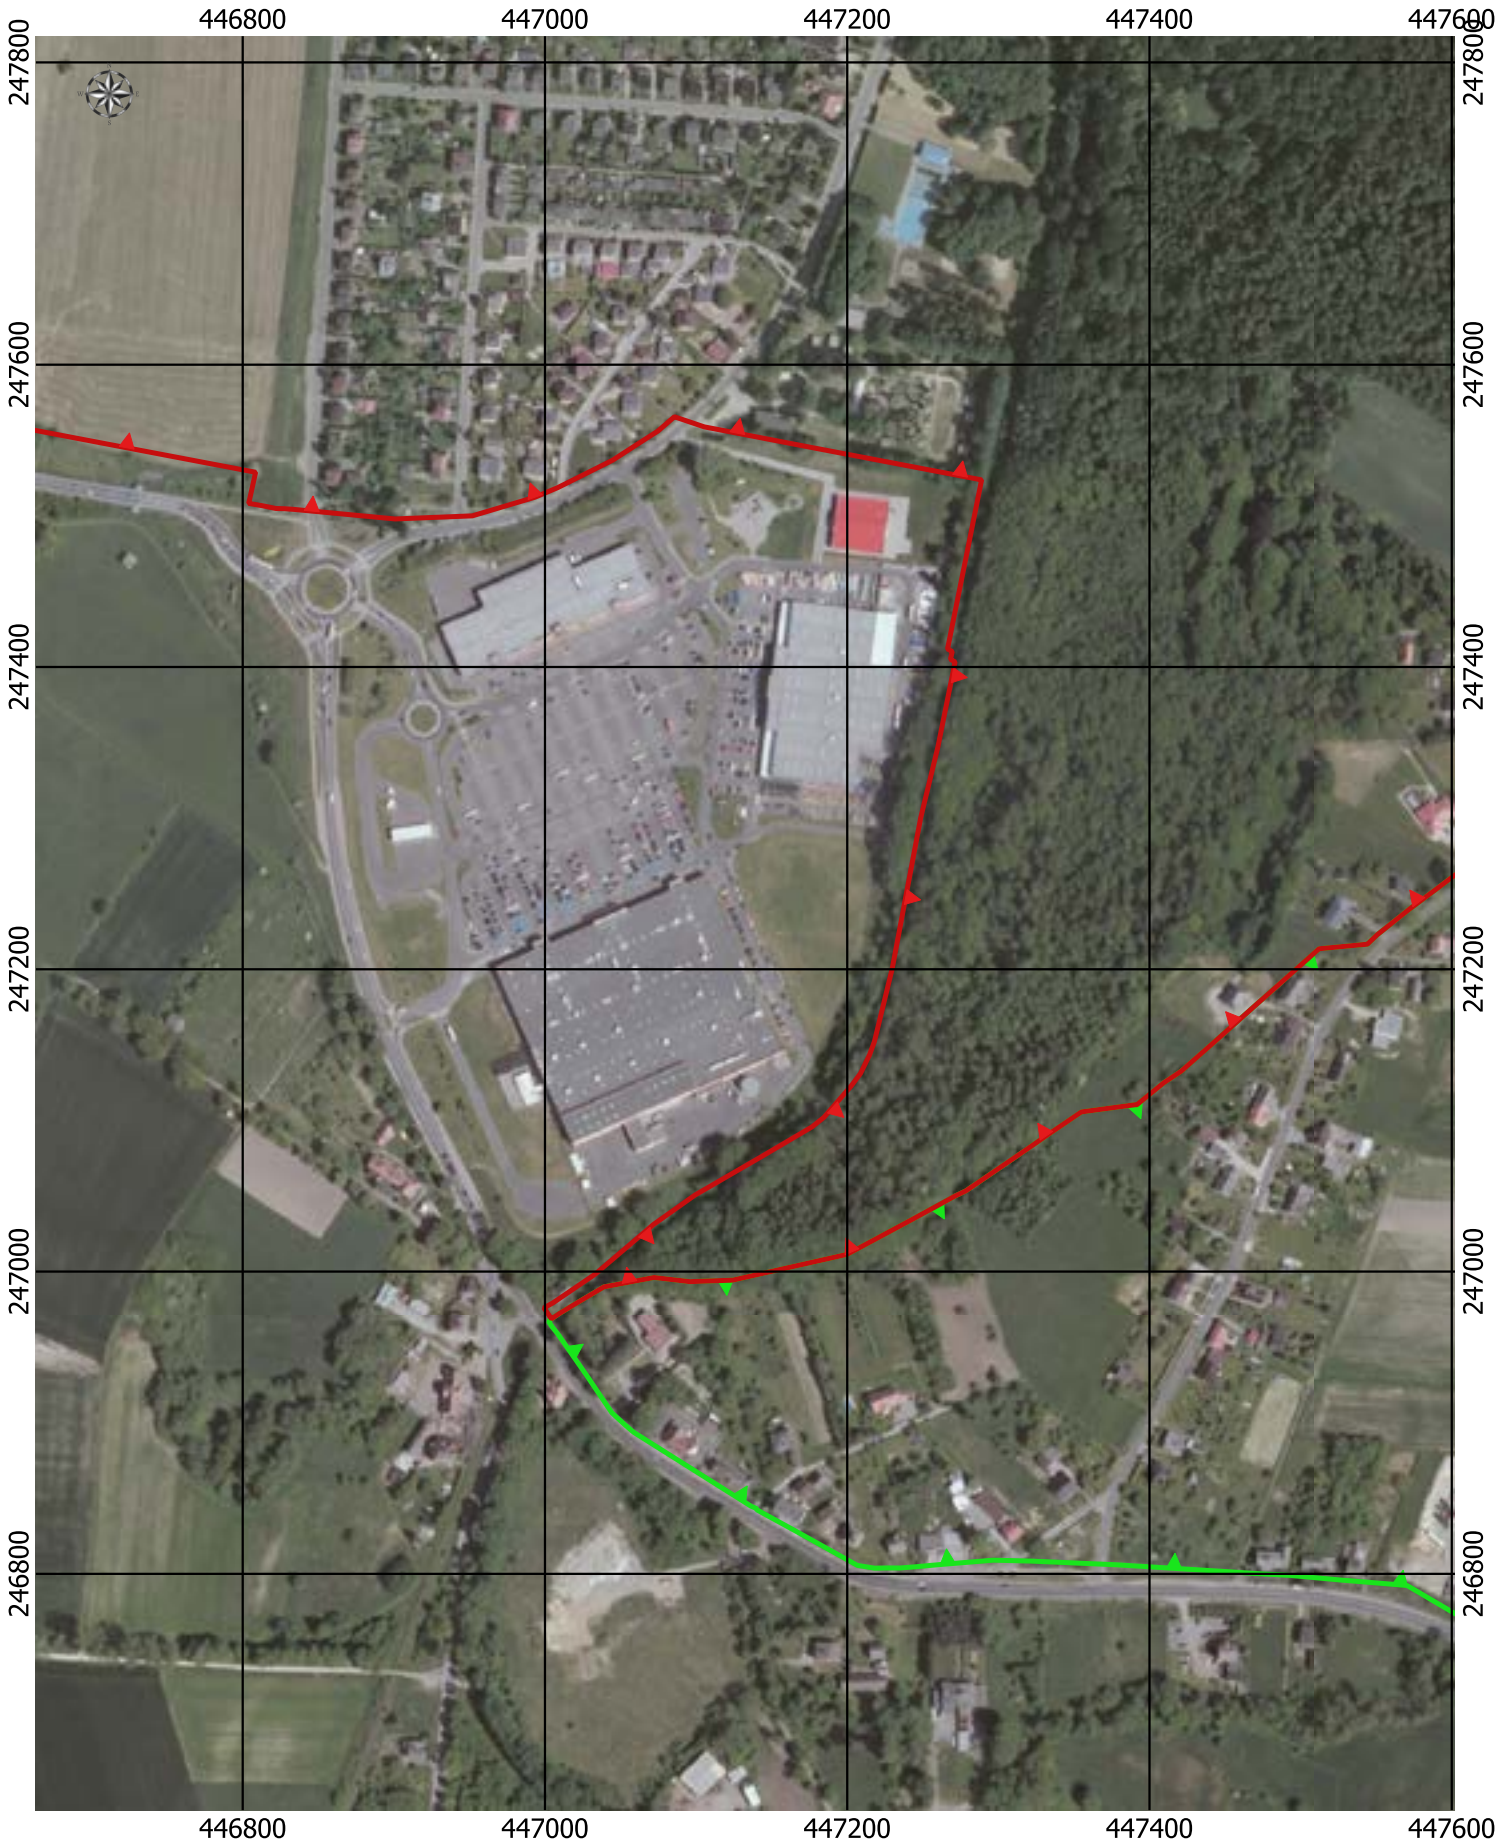

Przebieg granicy Parku Krajobrazowego Cysterskie Kompozycje Krajobrazowe Rud Wielkich wraz z otuliną - arkusz 165/227