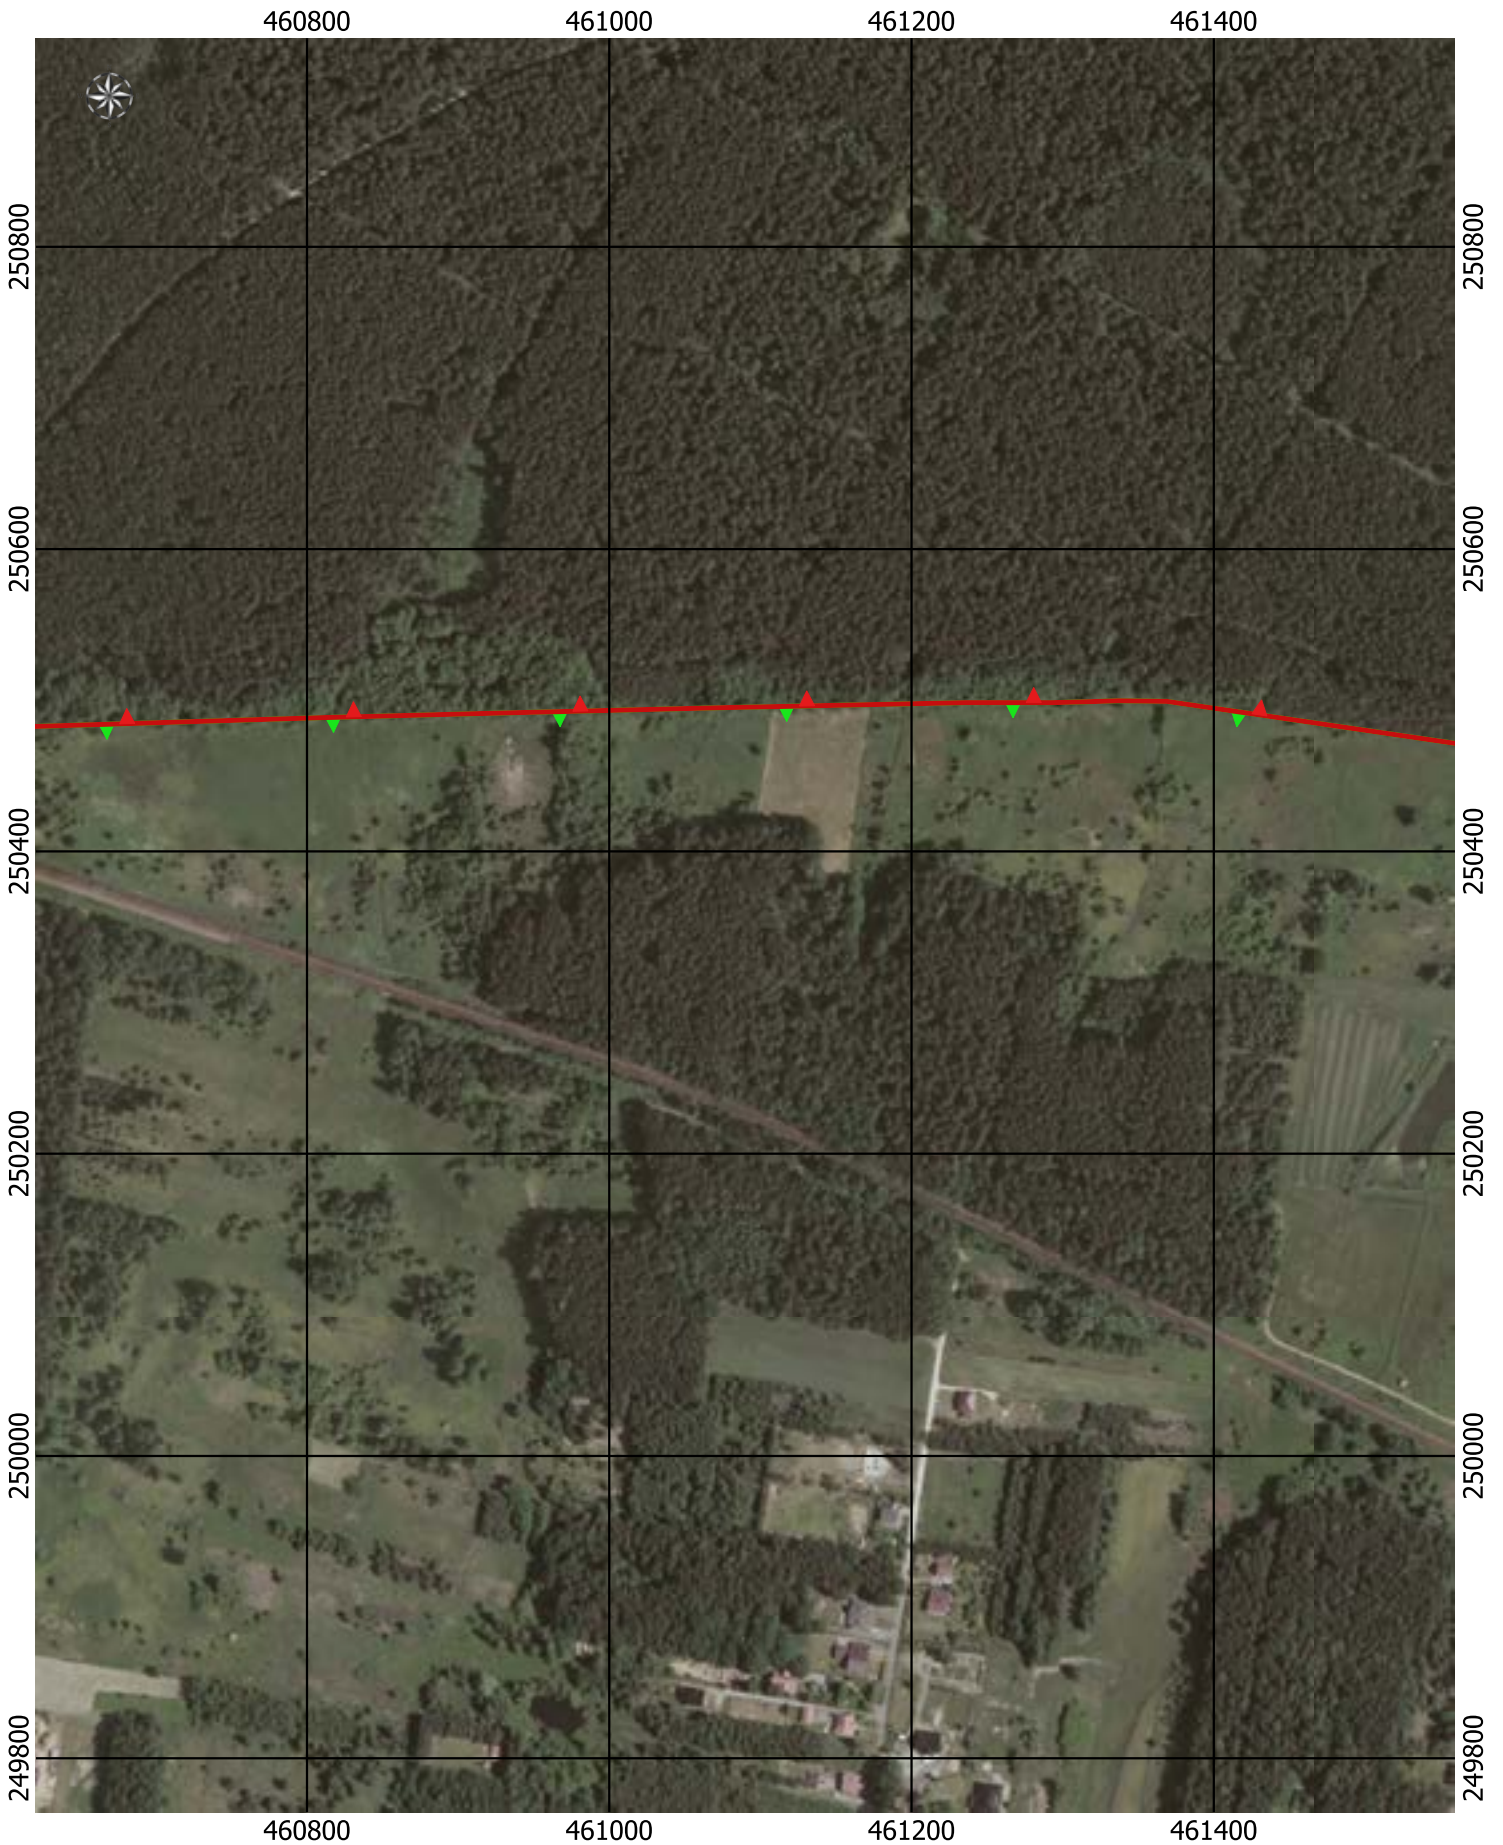

Przebieg granicy Parku Krajobrazowego Cysterskie Kompozycje Krajobrazowe Rud Wielkich wraz z otuliną - arkusz 146/227