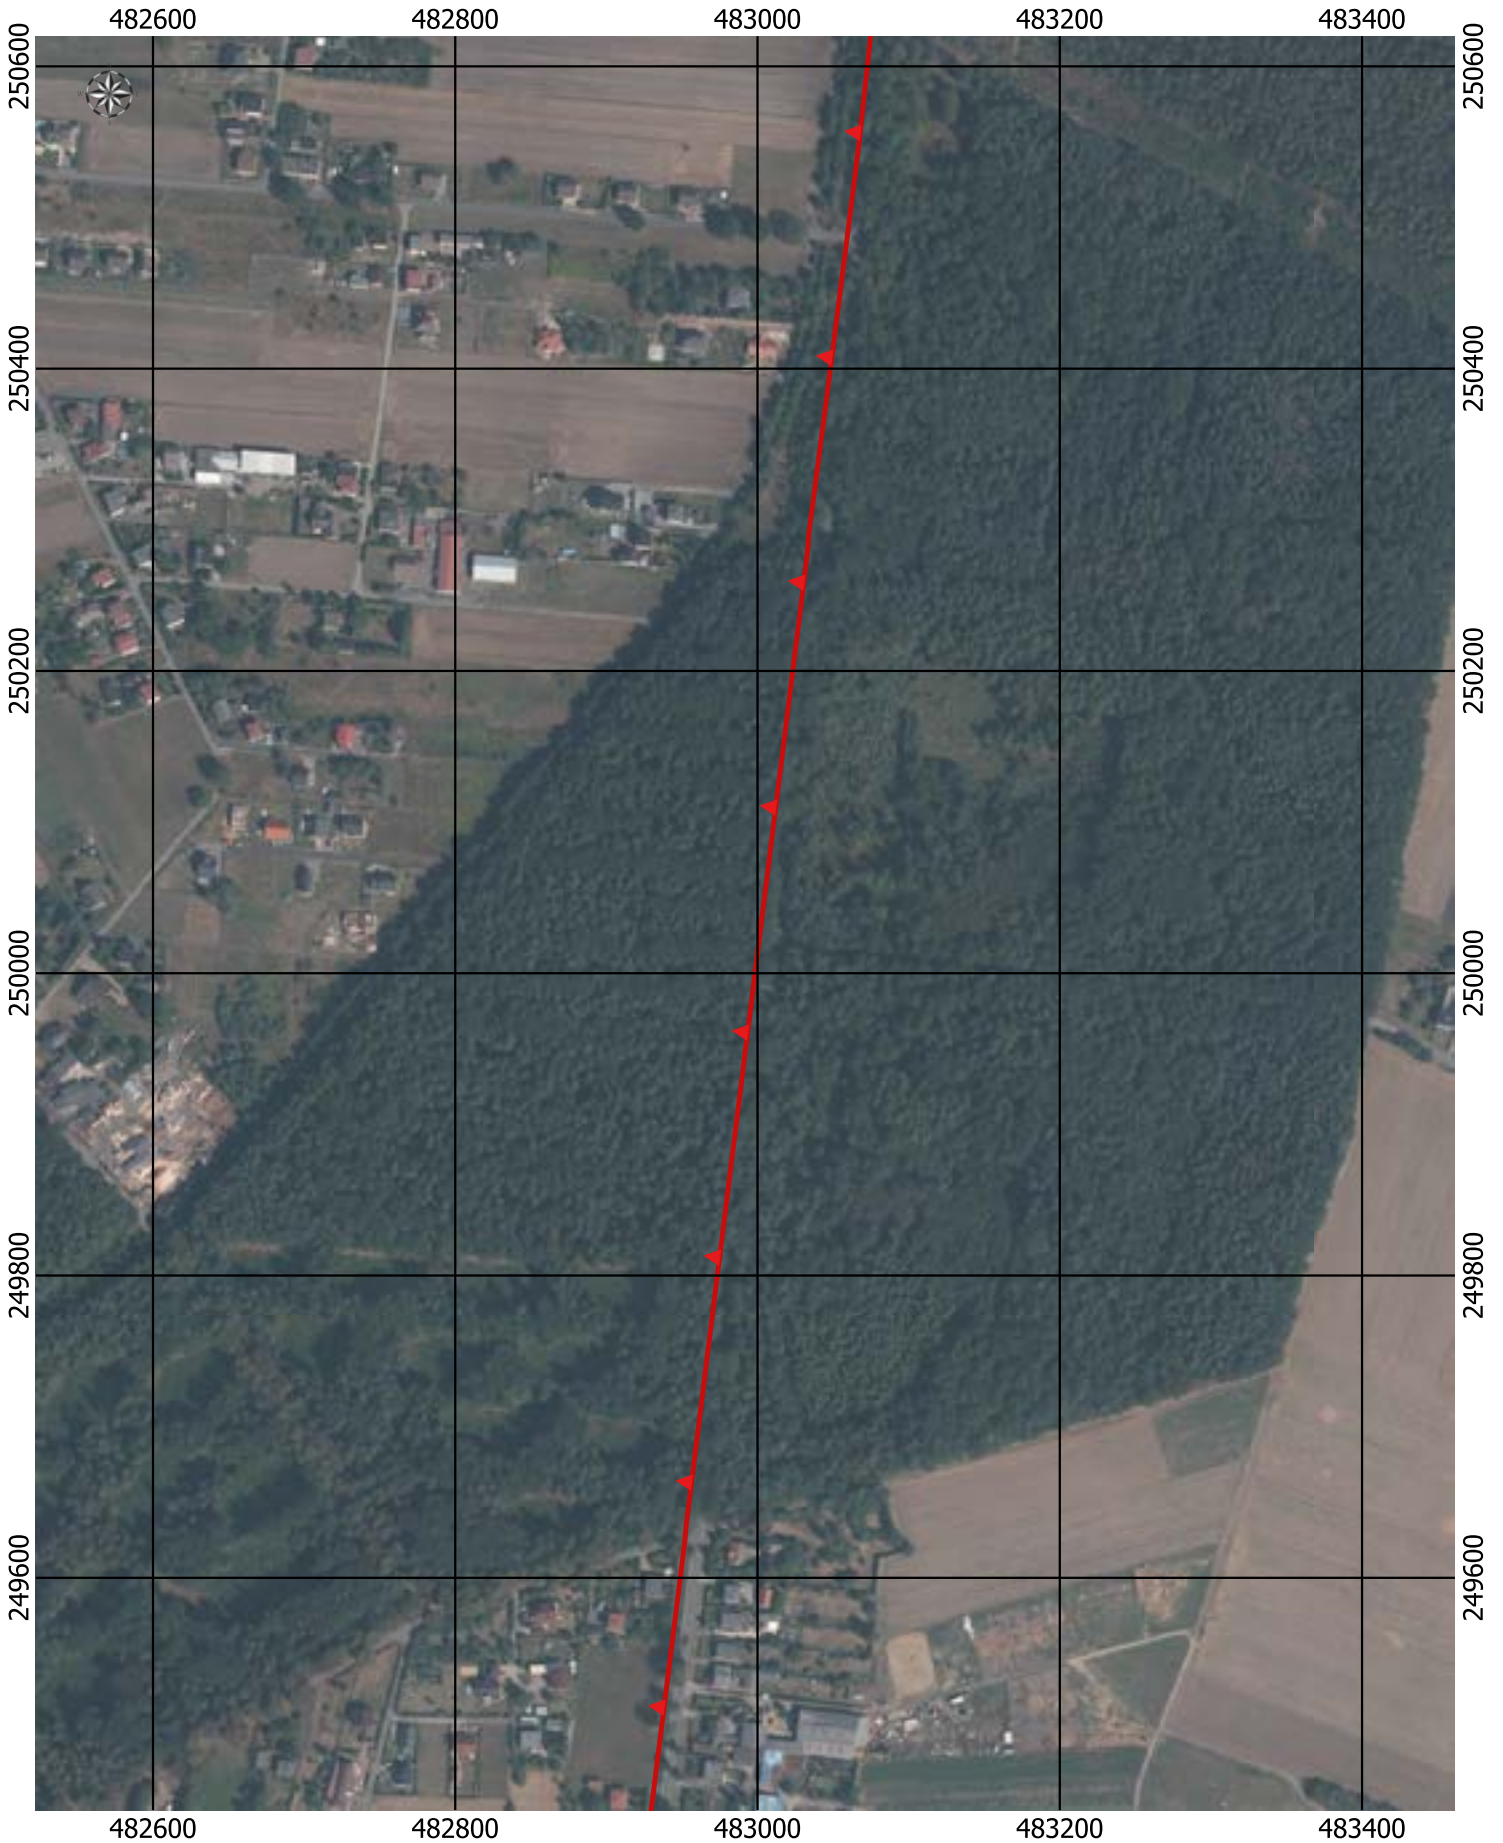

Przebieg granicy Parku Krajobrazowego Cysterskie Kompozycje Krajobrazowe Rud Wielkich wraz z otuliną - arkusz 73/227