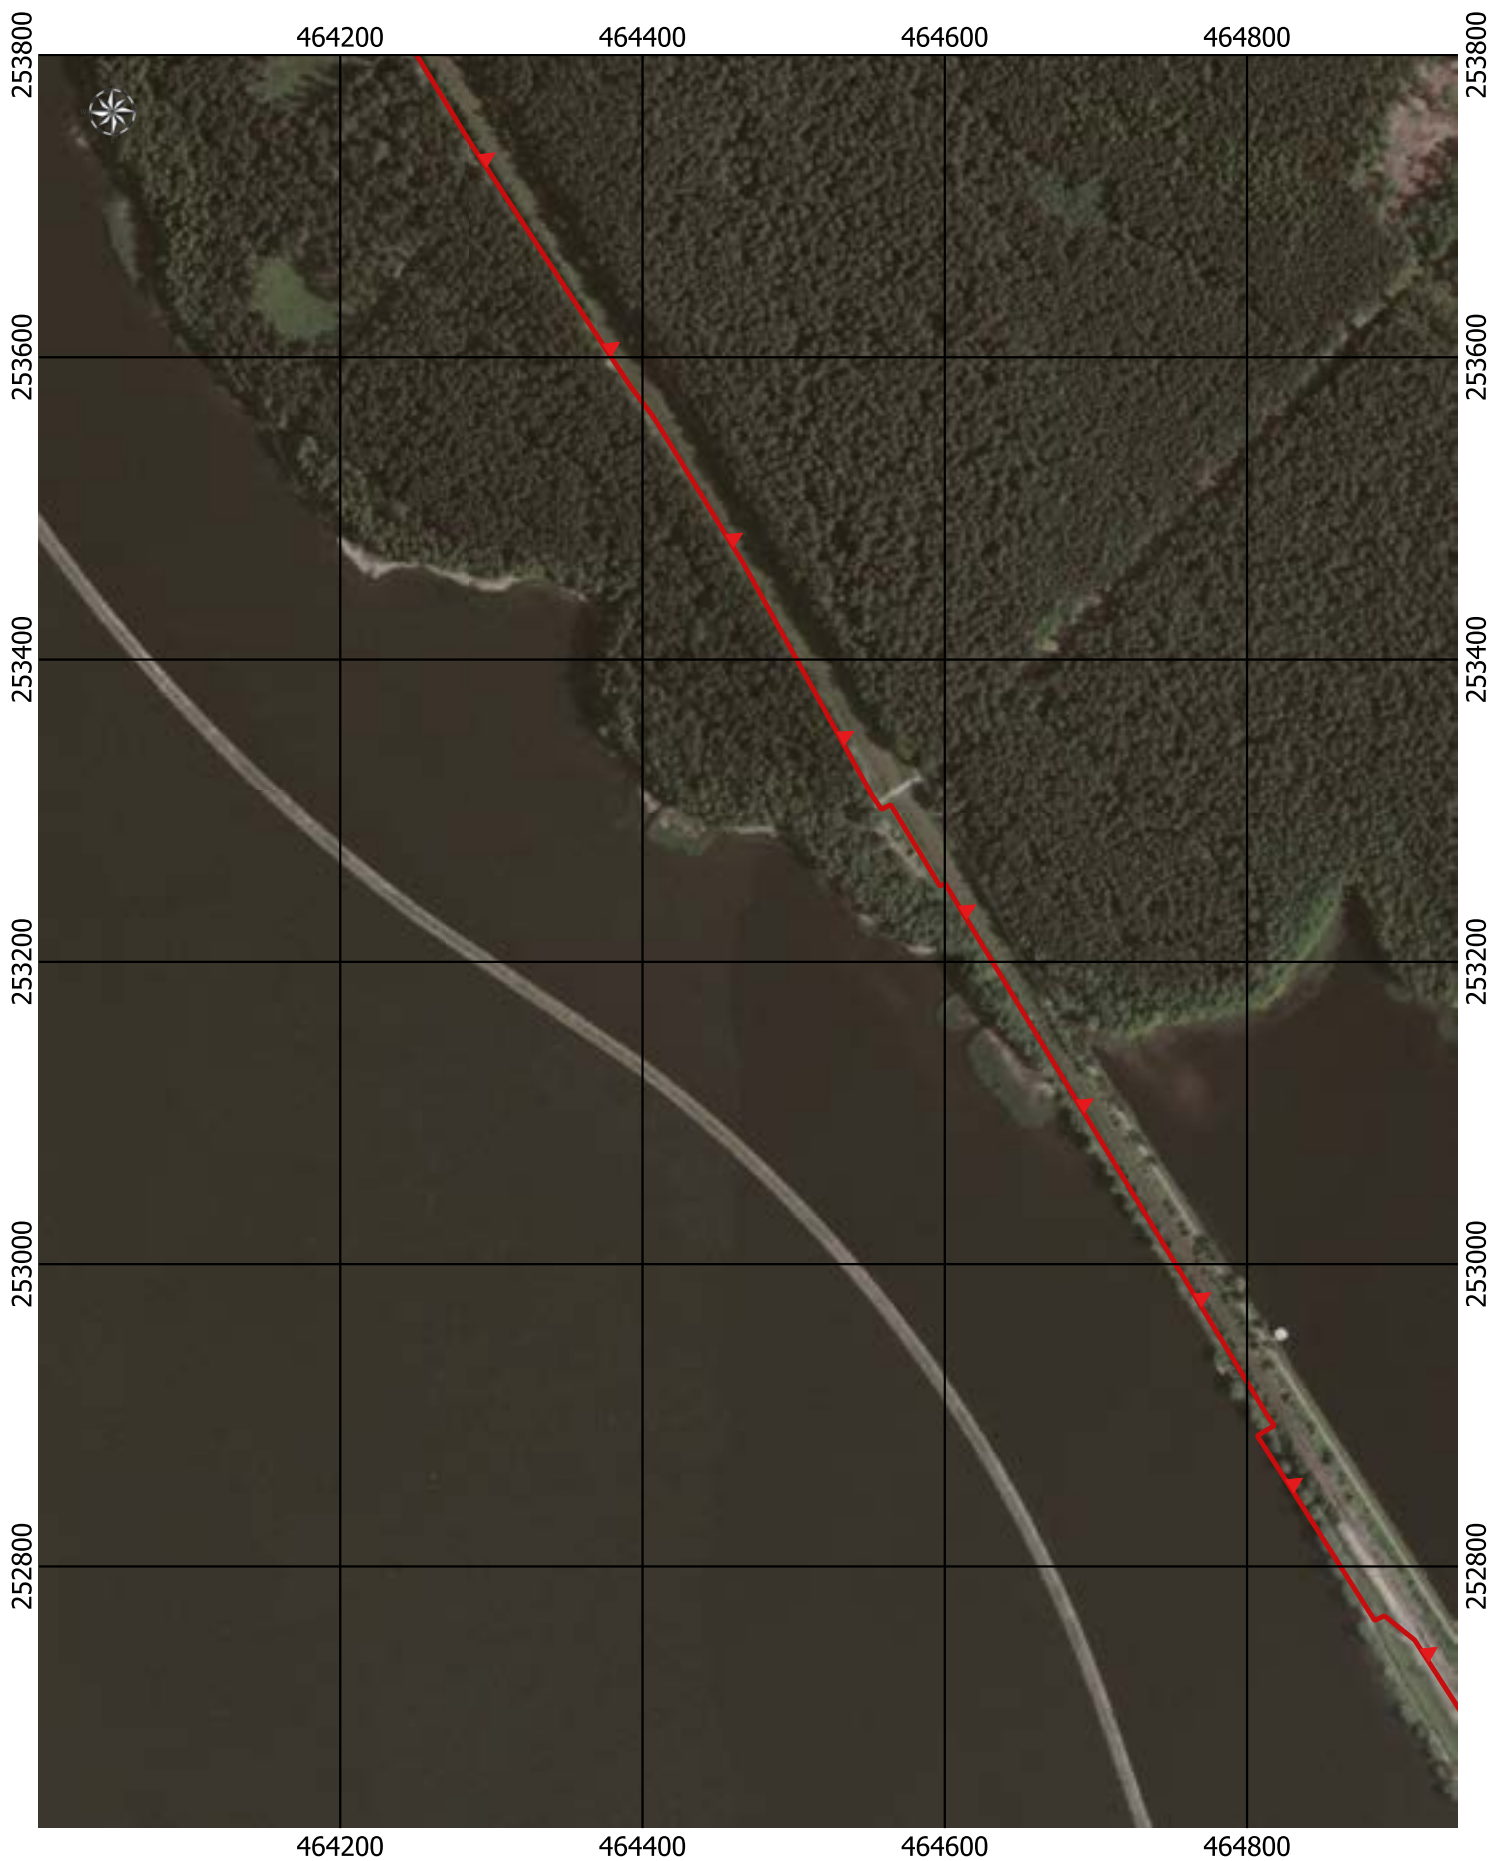

Przebieg granicy Parku Krajobrazowego Cysterskie Kompozycje Krajobrazowe Rud Wielkich wraz z otuliną - arkusz 134/227