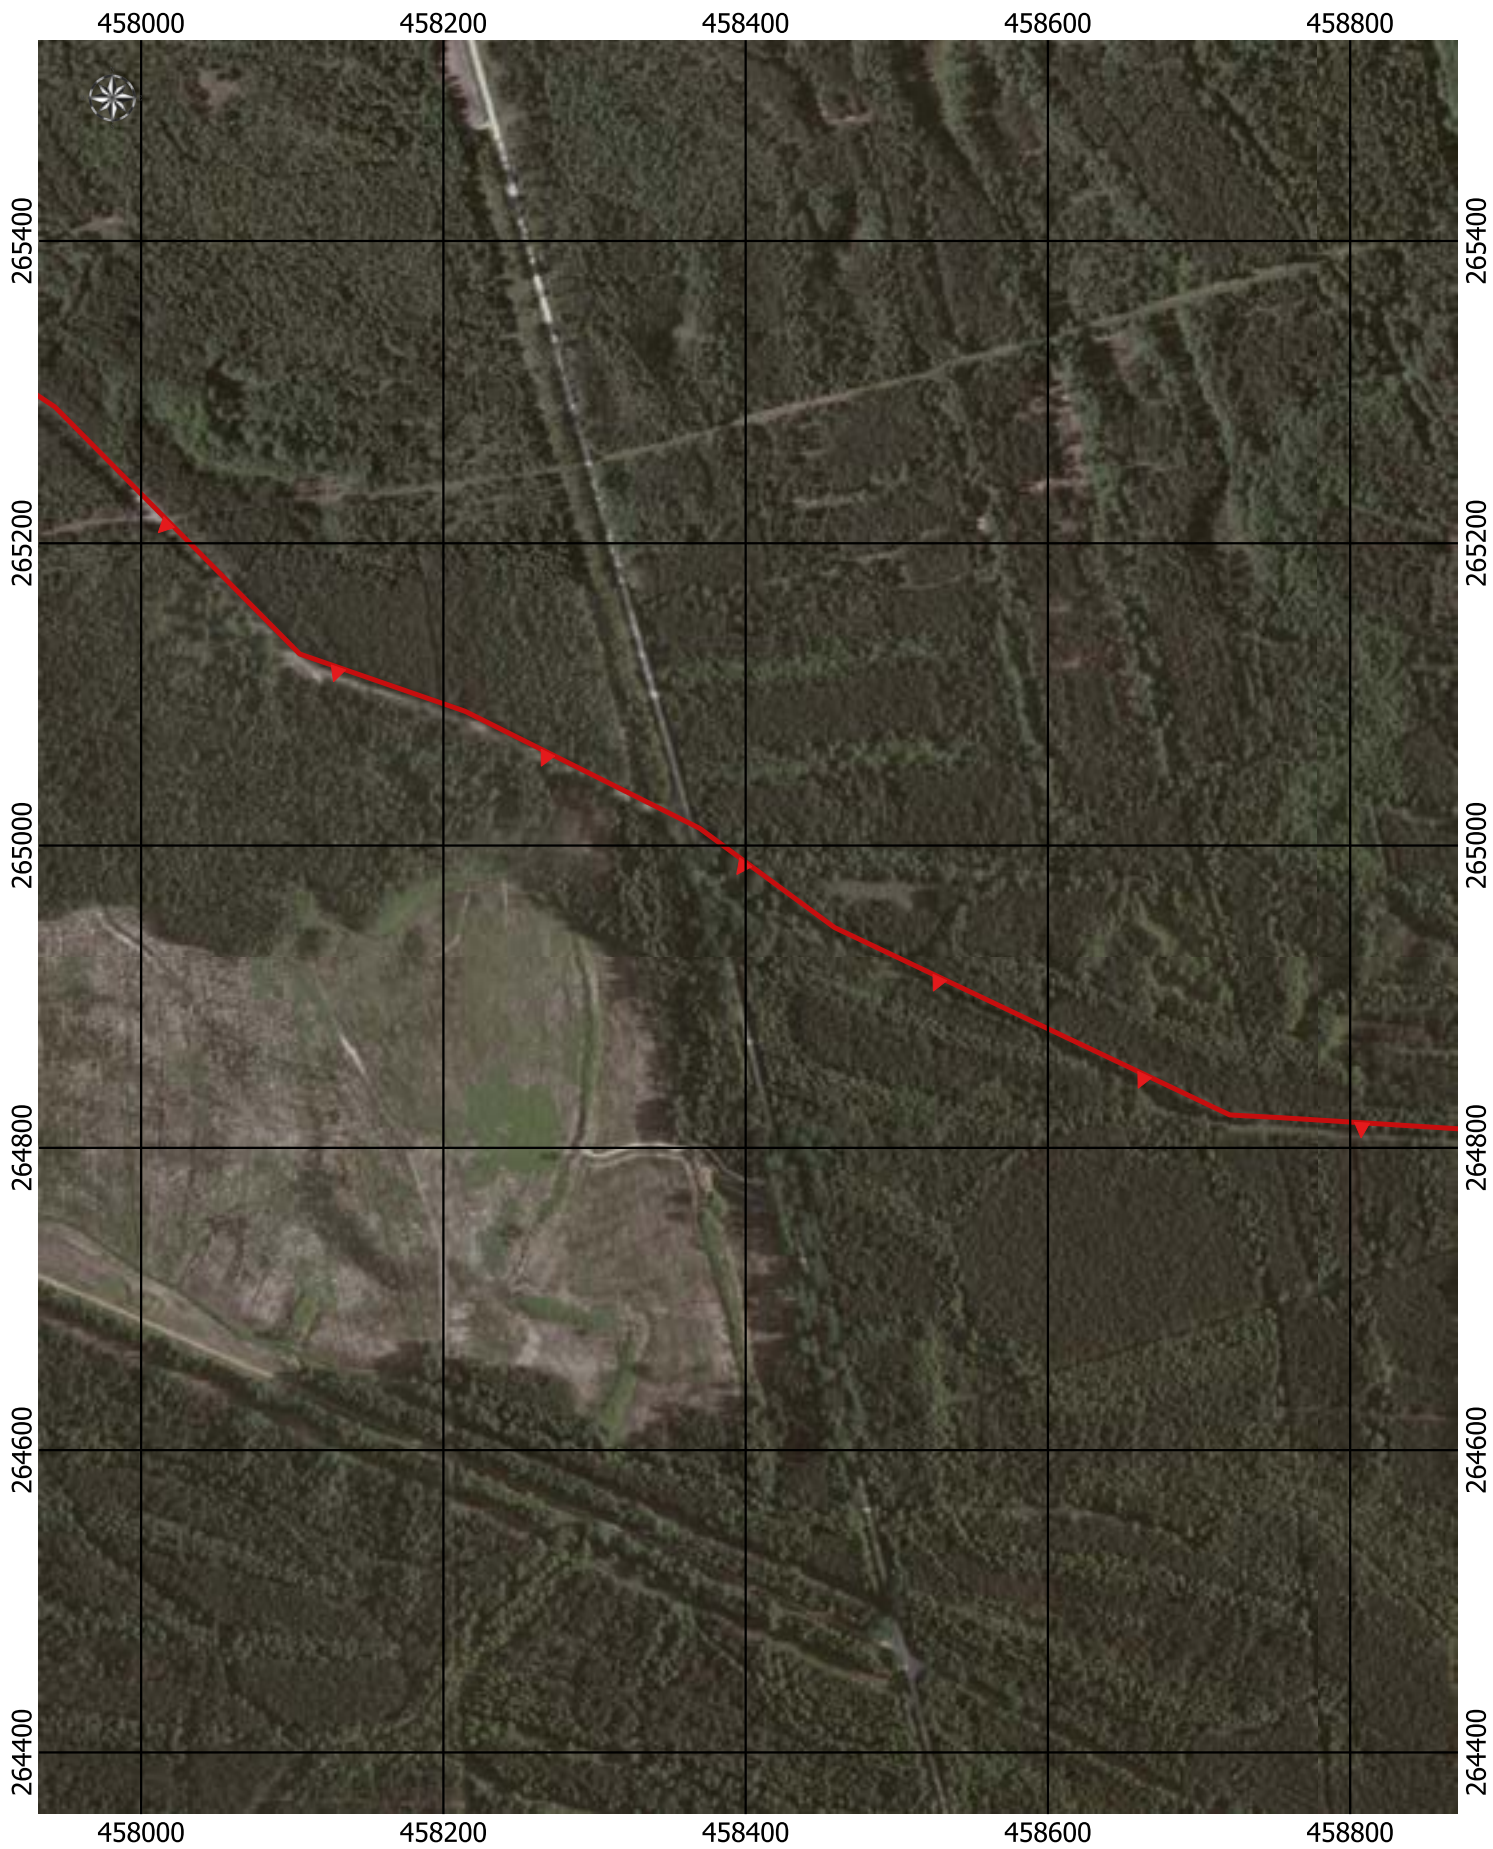

Przebieg granicy Parku Krajobrazowego Cysterskie Kompozycje Krajobrazowe Rud Wielkich wraz z otuliną - arkusz 18/227