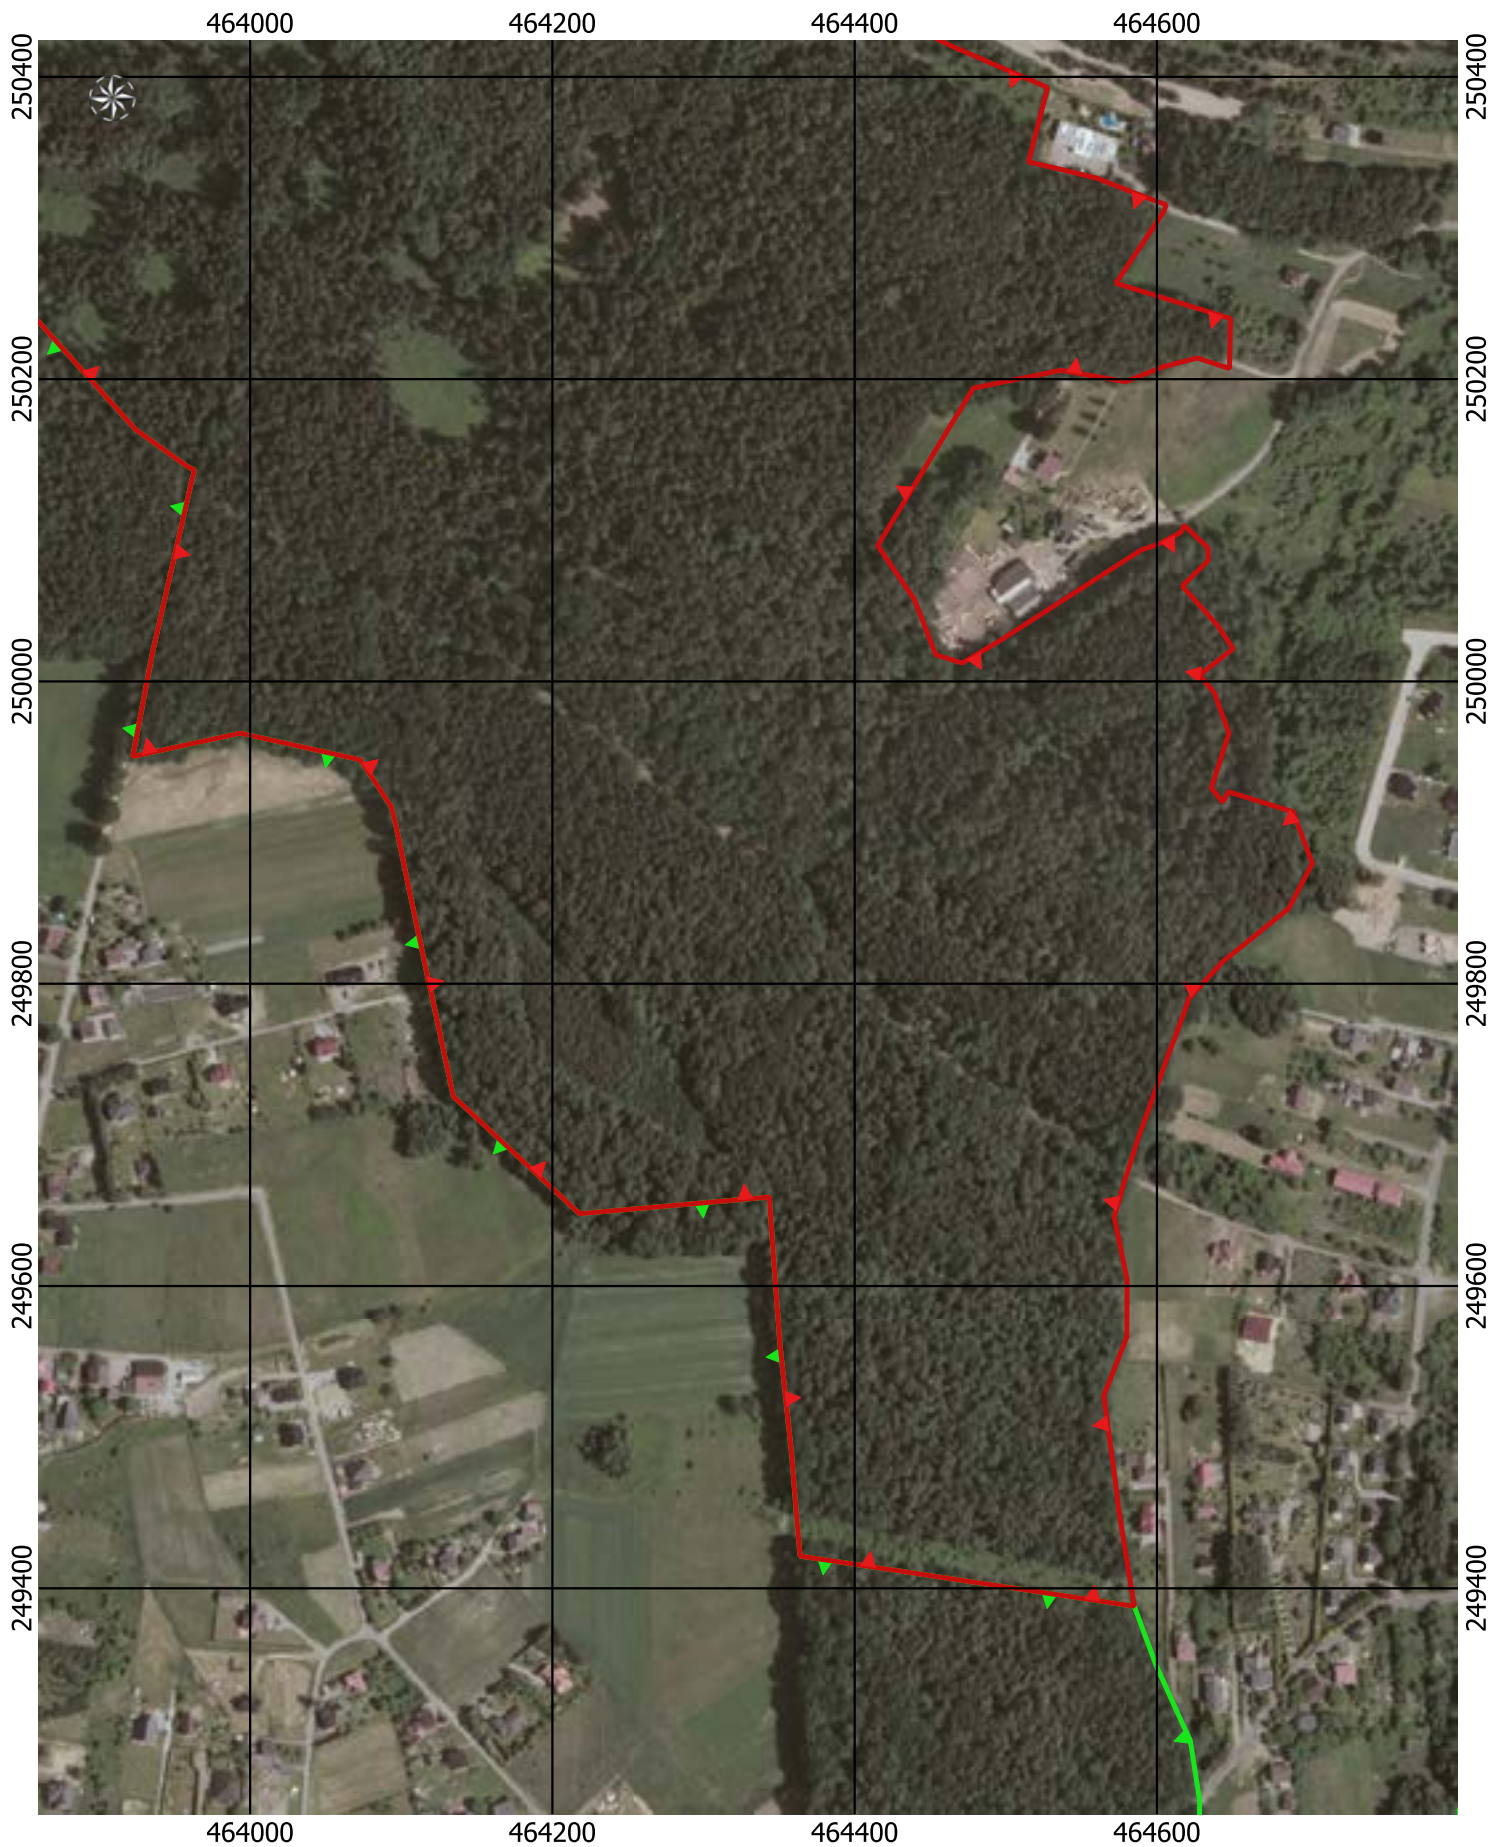

Przebieg granicy Parku Krajobrazowego Cysterskie Kompozycje Krajobrazowe Rud Wielkich wraz z otuliną - arkusz 142/227

0 50 100 150 200 m