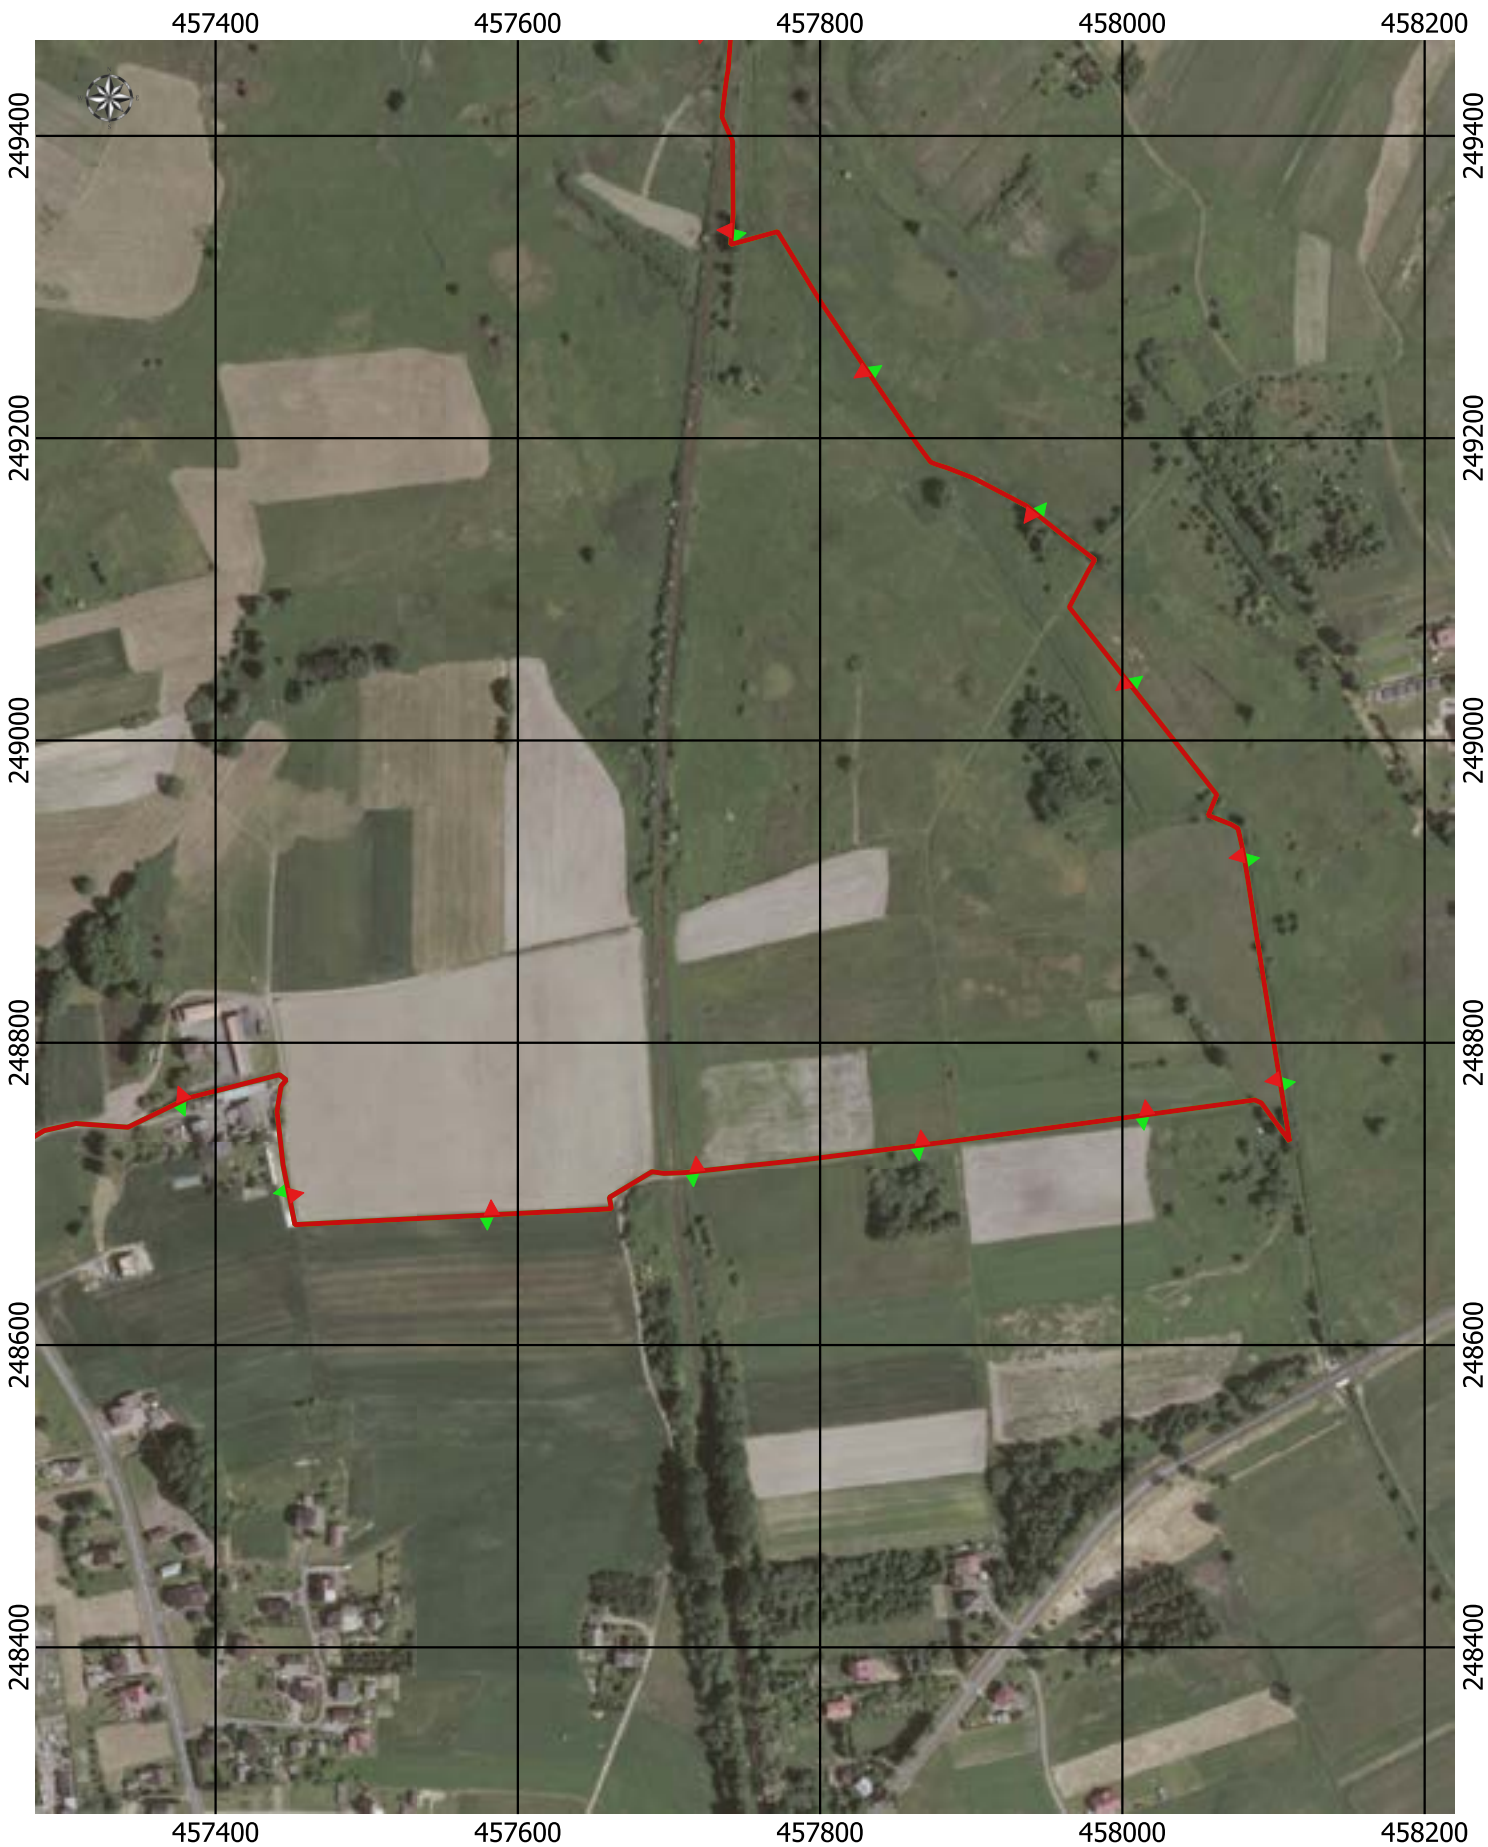

Przebieg granicy Parku Krajobrazowego Cysterskie Kompozycje Krajobrazowe Rud Wielkich wraz z otuliną - arkusz 151/227