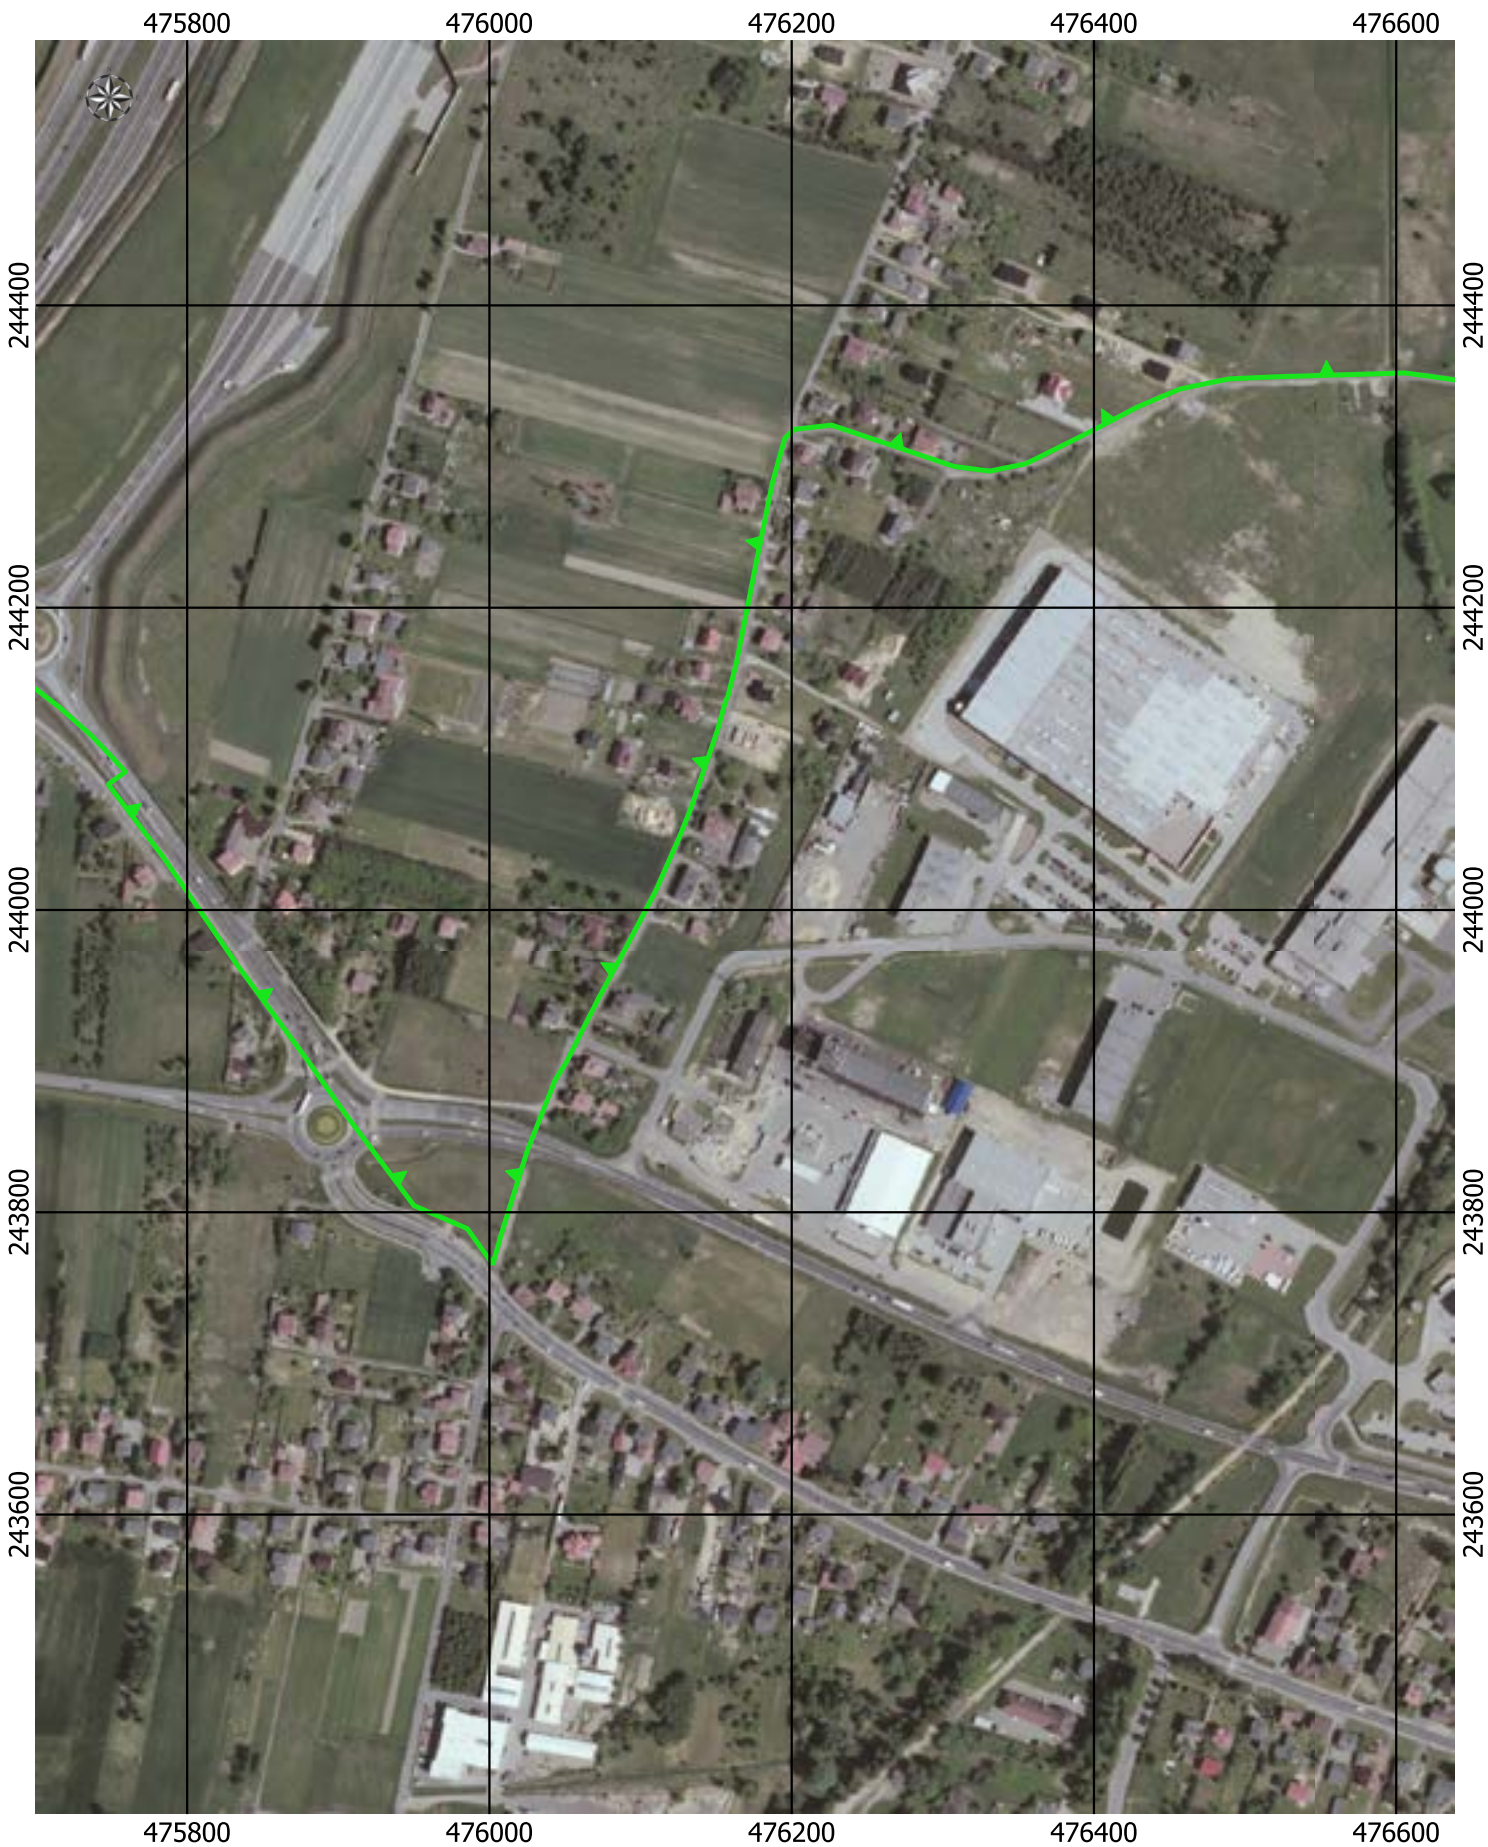

Przebieg granicy Parku Krajobrazowego Cysterskie Kompozycje Krajobrazowe Rud Wielkich wraz z otuliną - arkusz 114/227

0 50 100 150 200 m