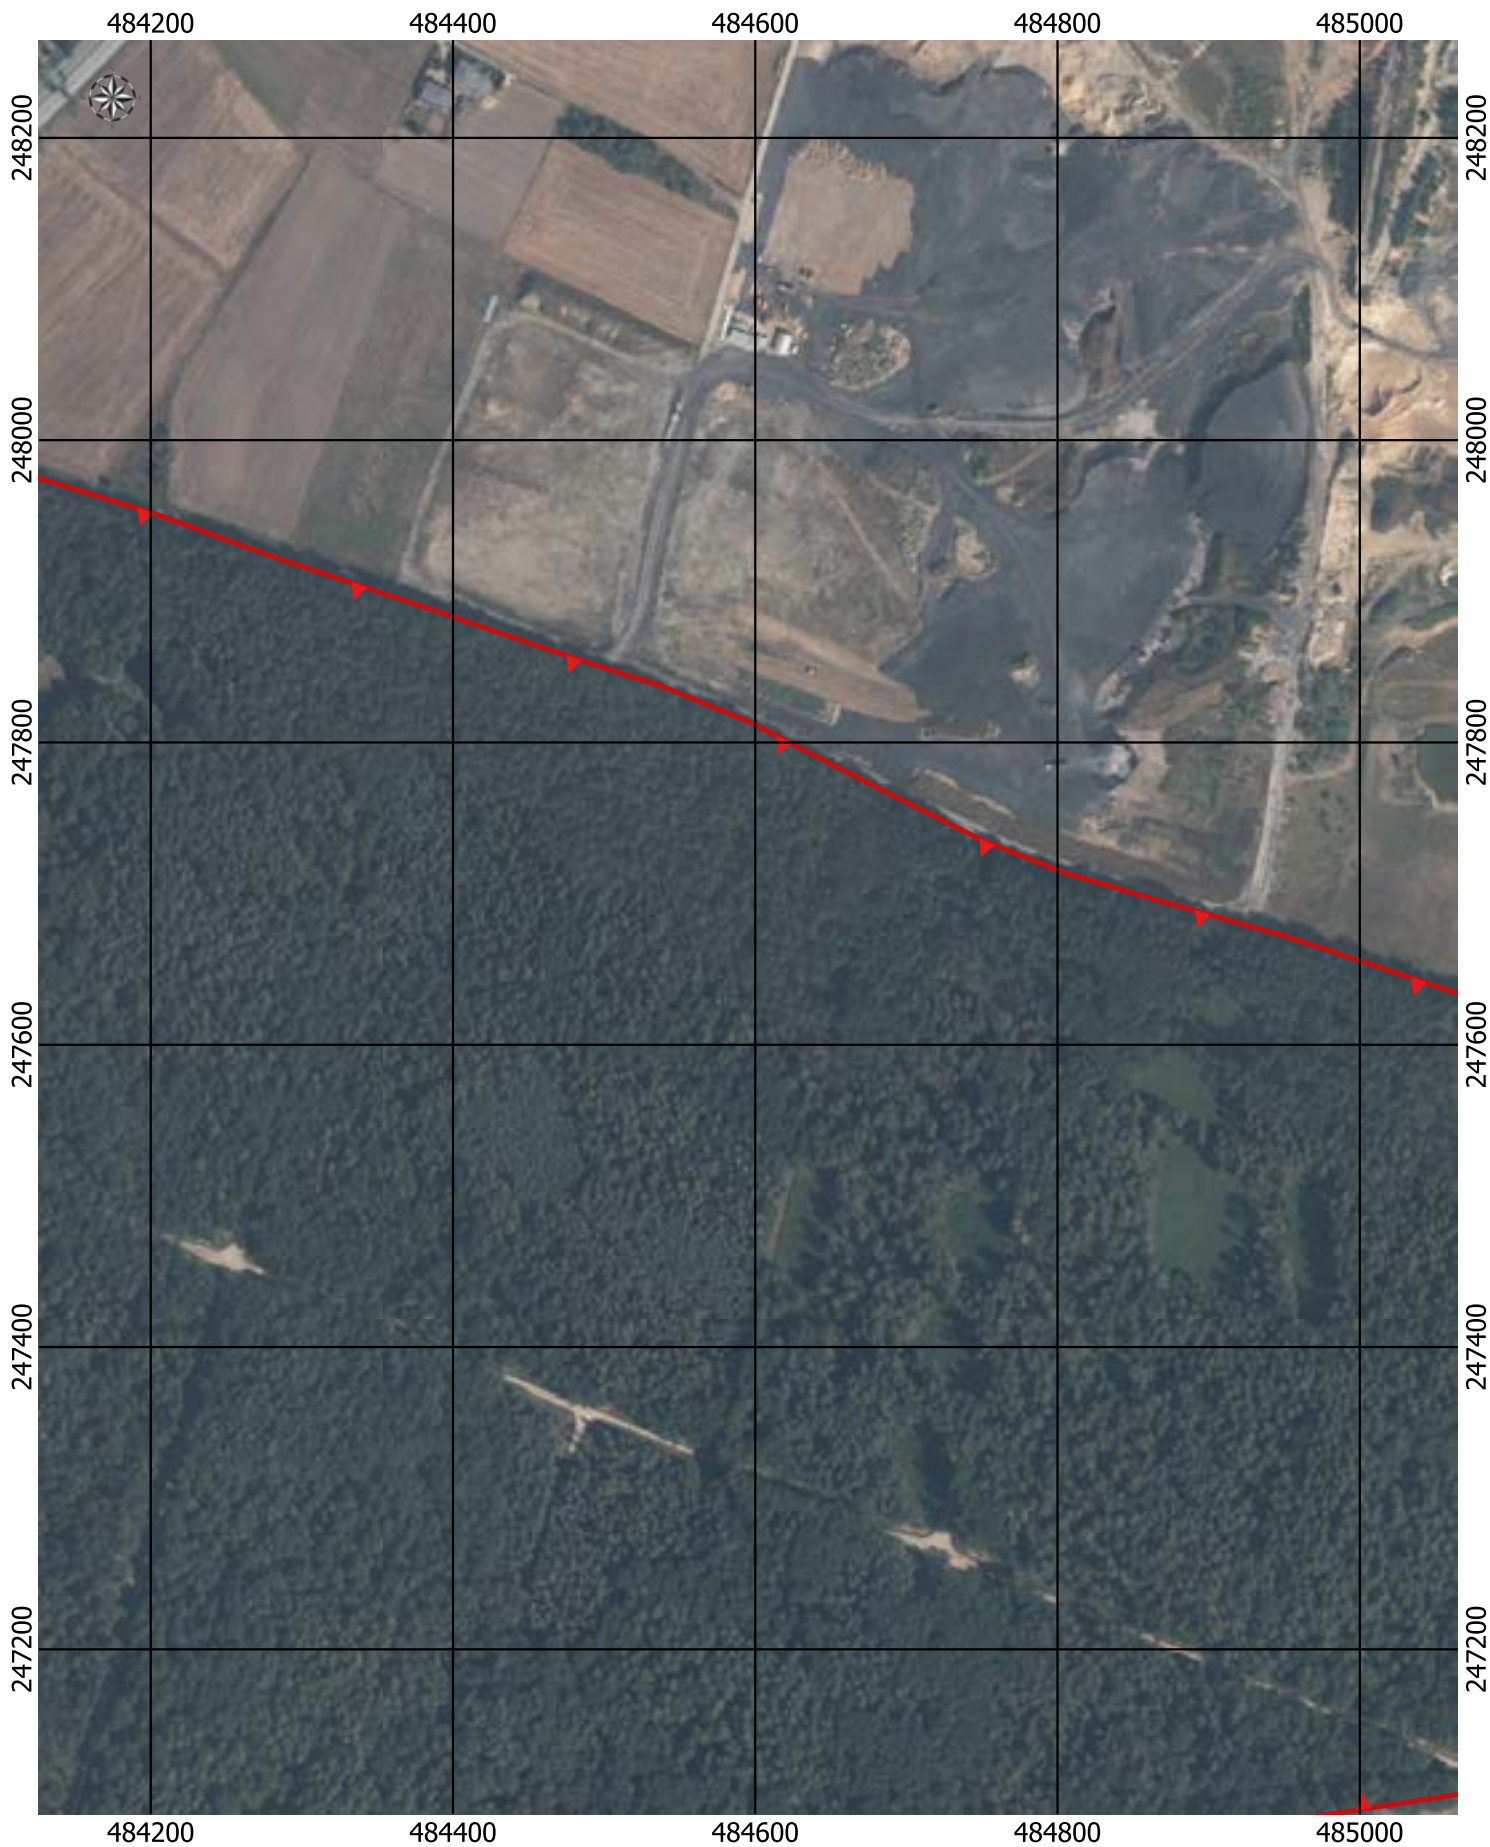

Przebieg granicy Parku Krajobrazowego Cysterskie Kompozycje Krajobrazowe Rud Wielkich wraz z otuliną - arkusz 78/227