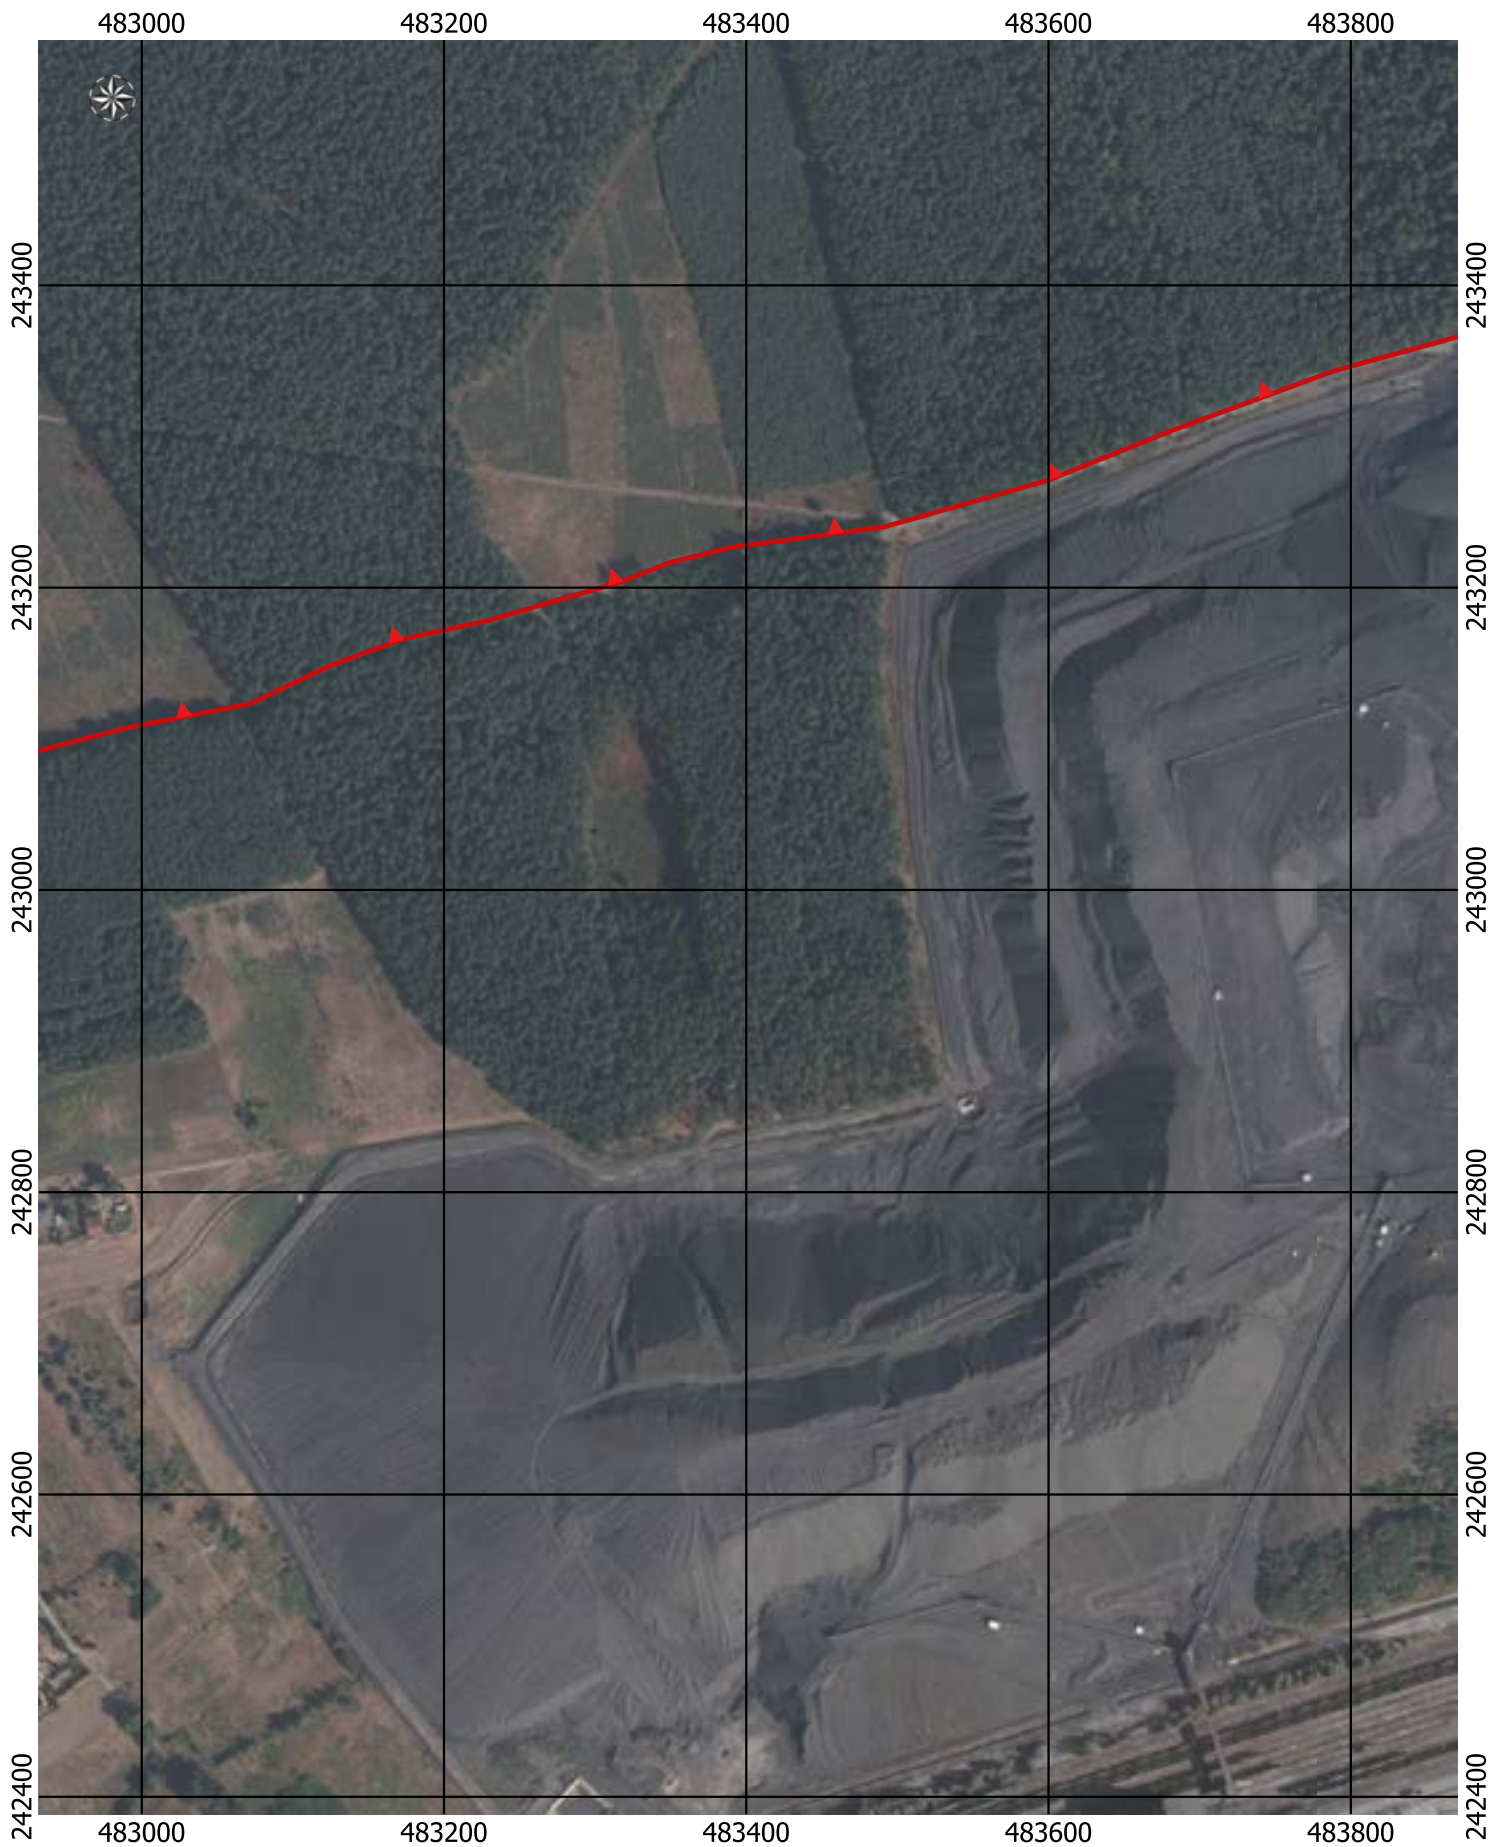

Przebieg granicy Parku Krajobrazowego Cysterskie Kompozycje Krajobrazowe Rud Wielkich wraz z otuliną - arkusz 85/227