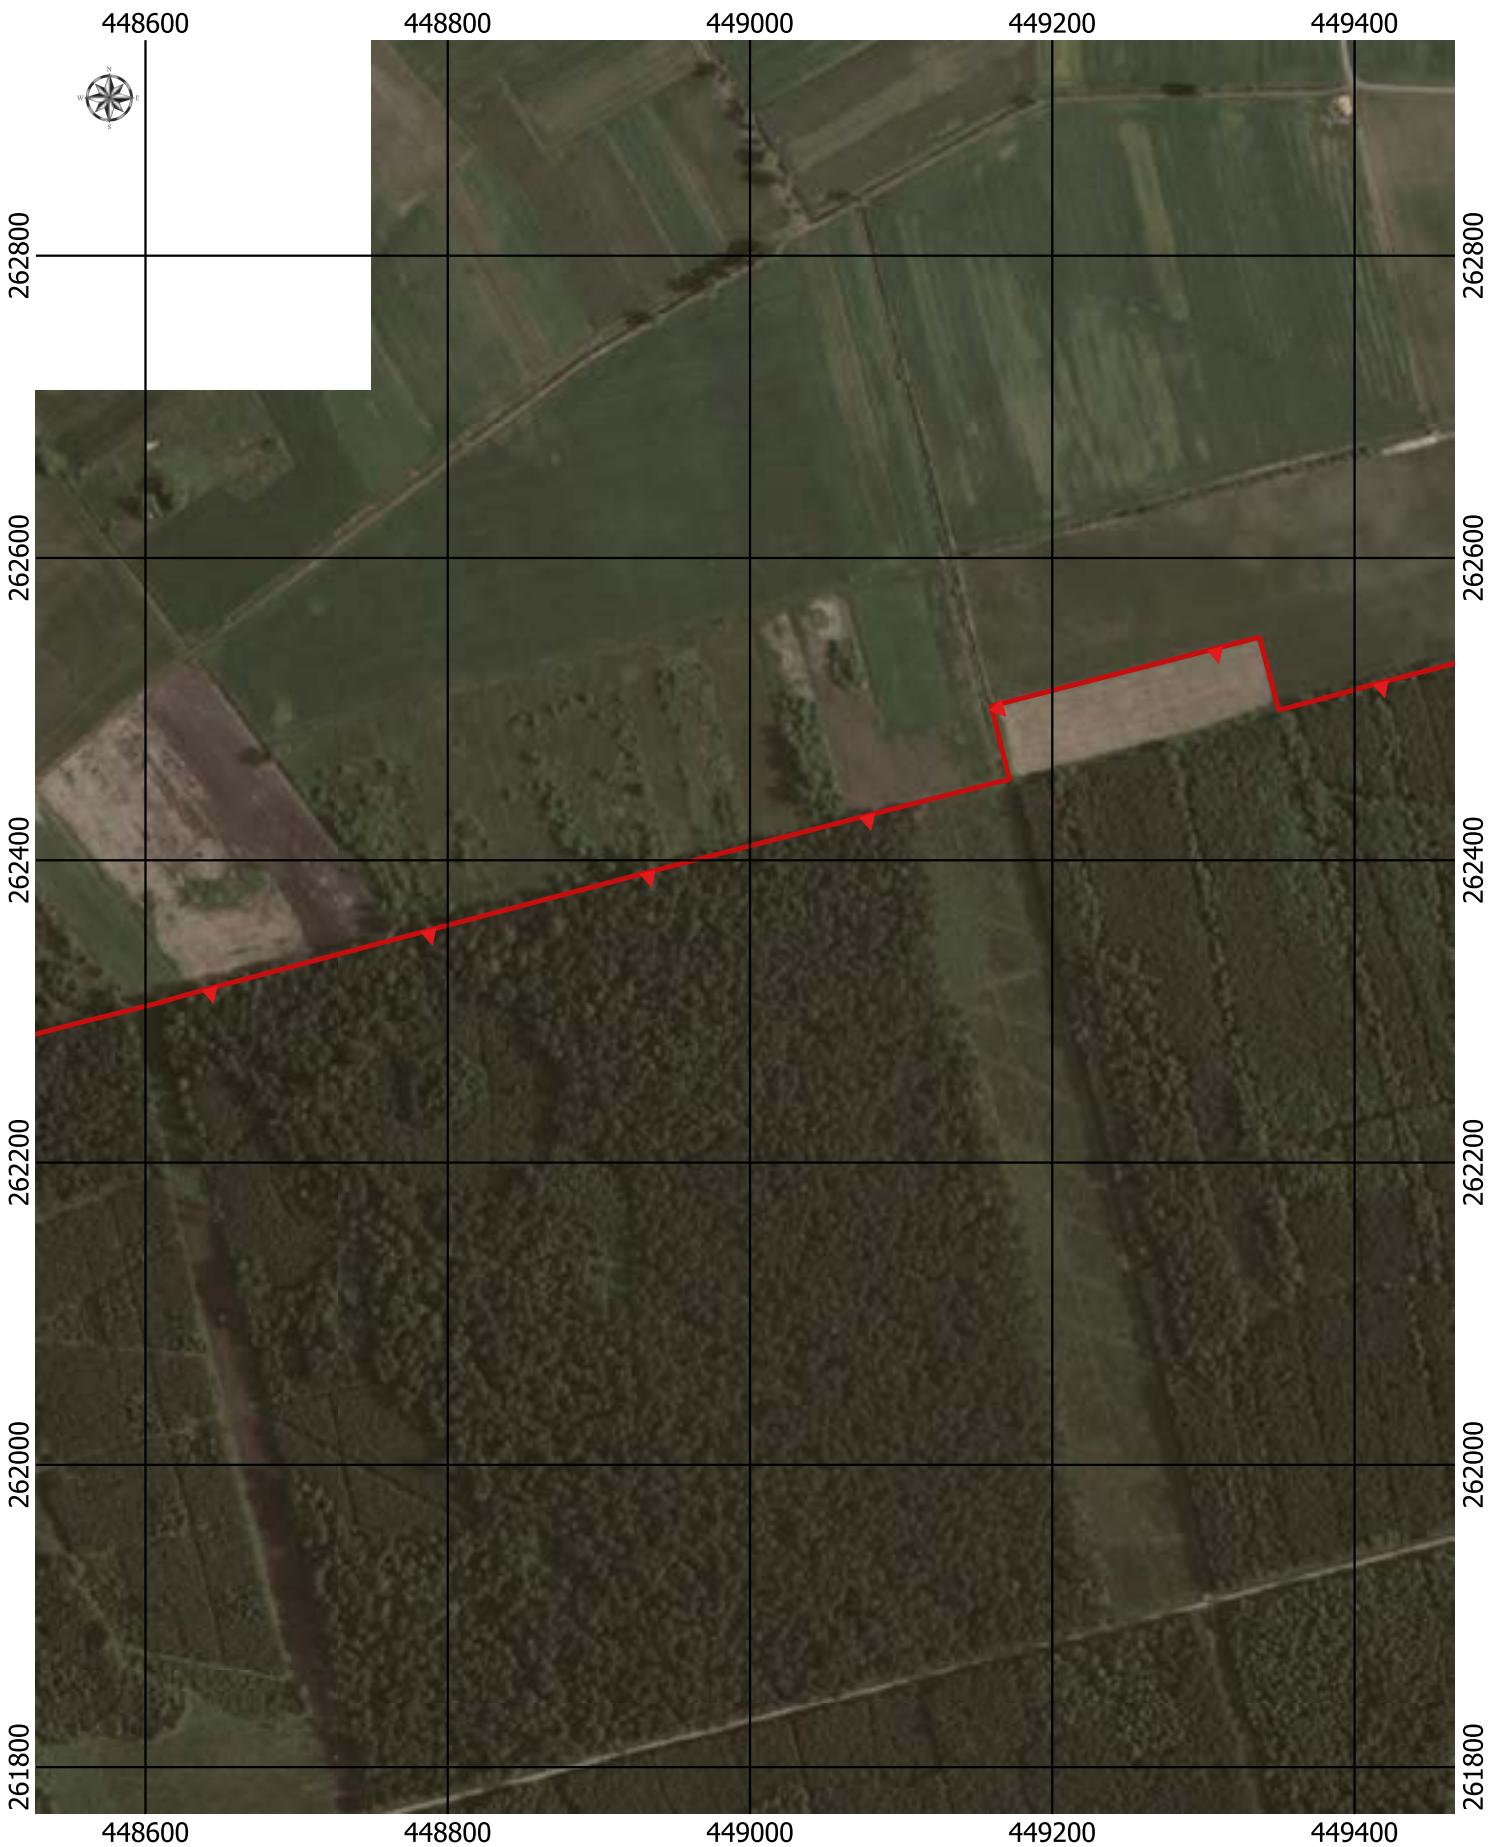

Przebieg granicy Parku Krajobrazowego Cysterskie Kompozycje Krajobrazowe Rud Wielkich wraz z otuliną - arkusz 5/227