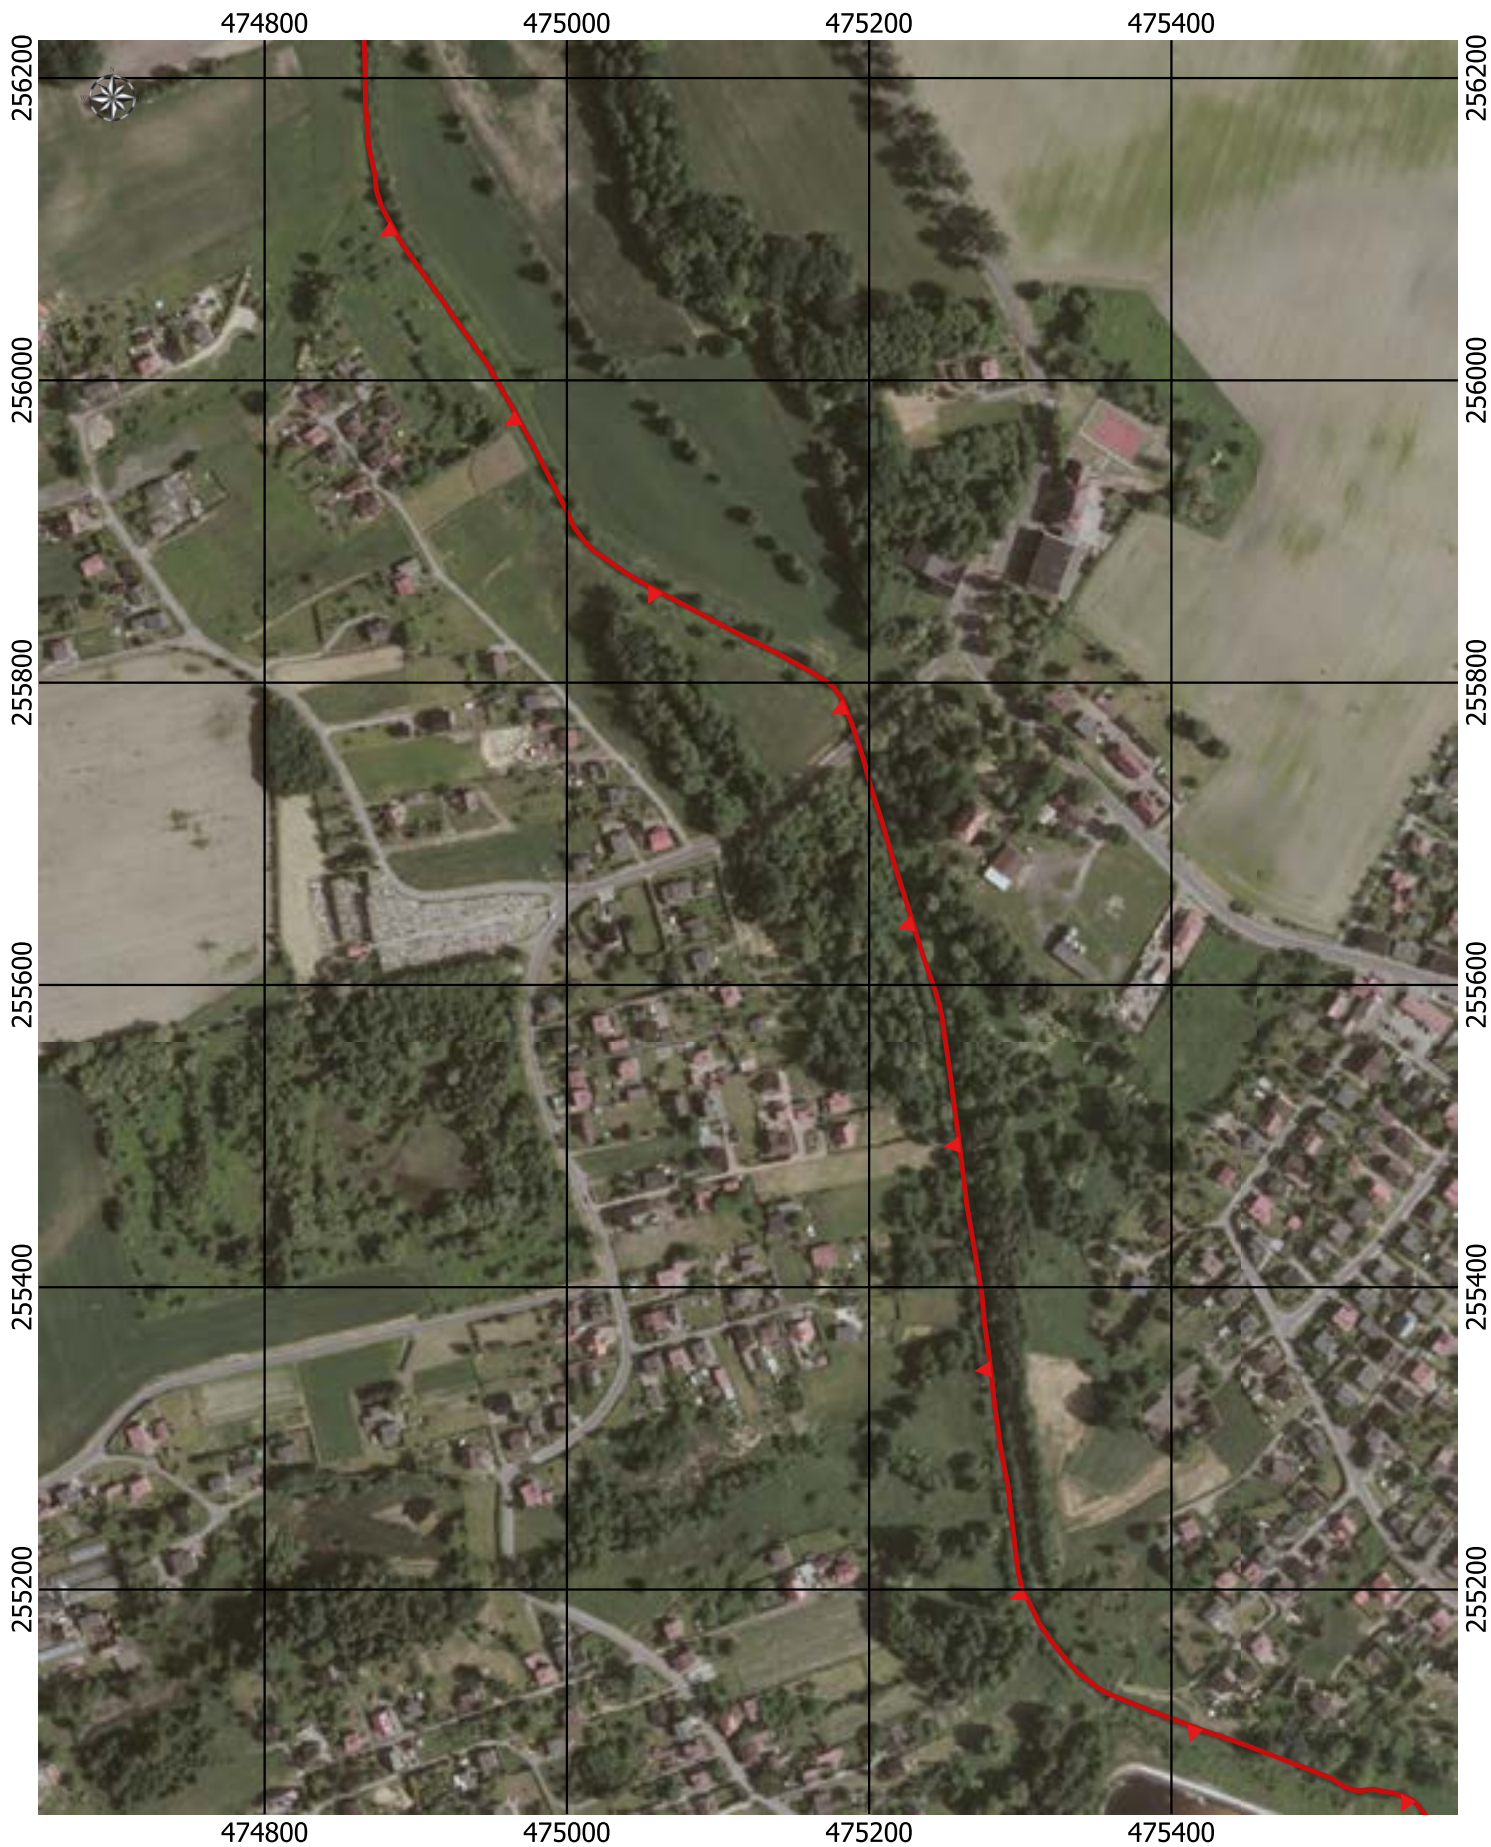

Przebieg granicy Parku Krajobrazowego Cysterskie Kompozycje Krajobrazowe Rud Wielkich wraz z otuliną - arkusz 61/227

0 50 100 150 200 m