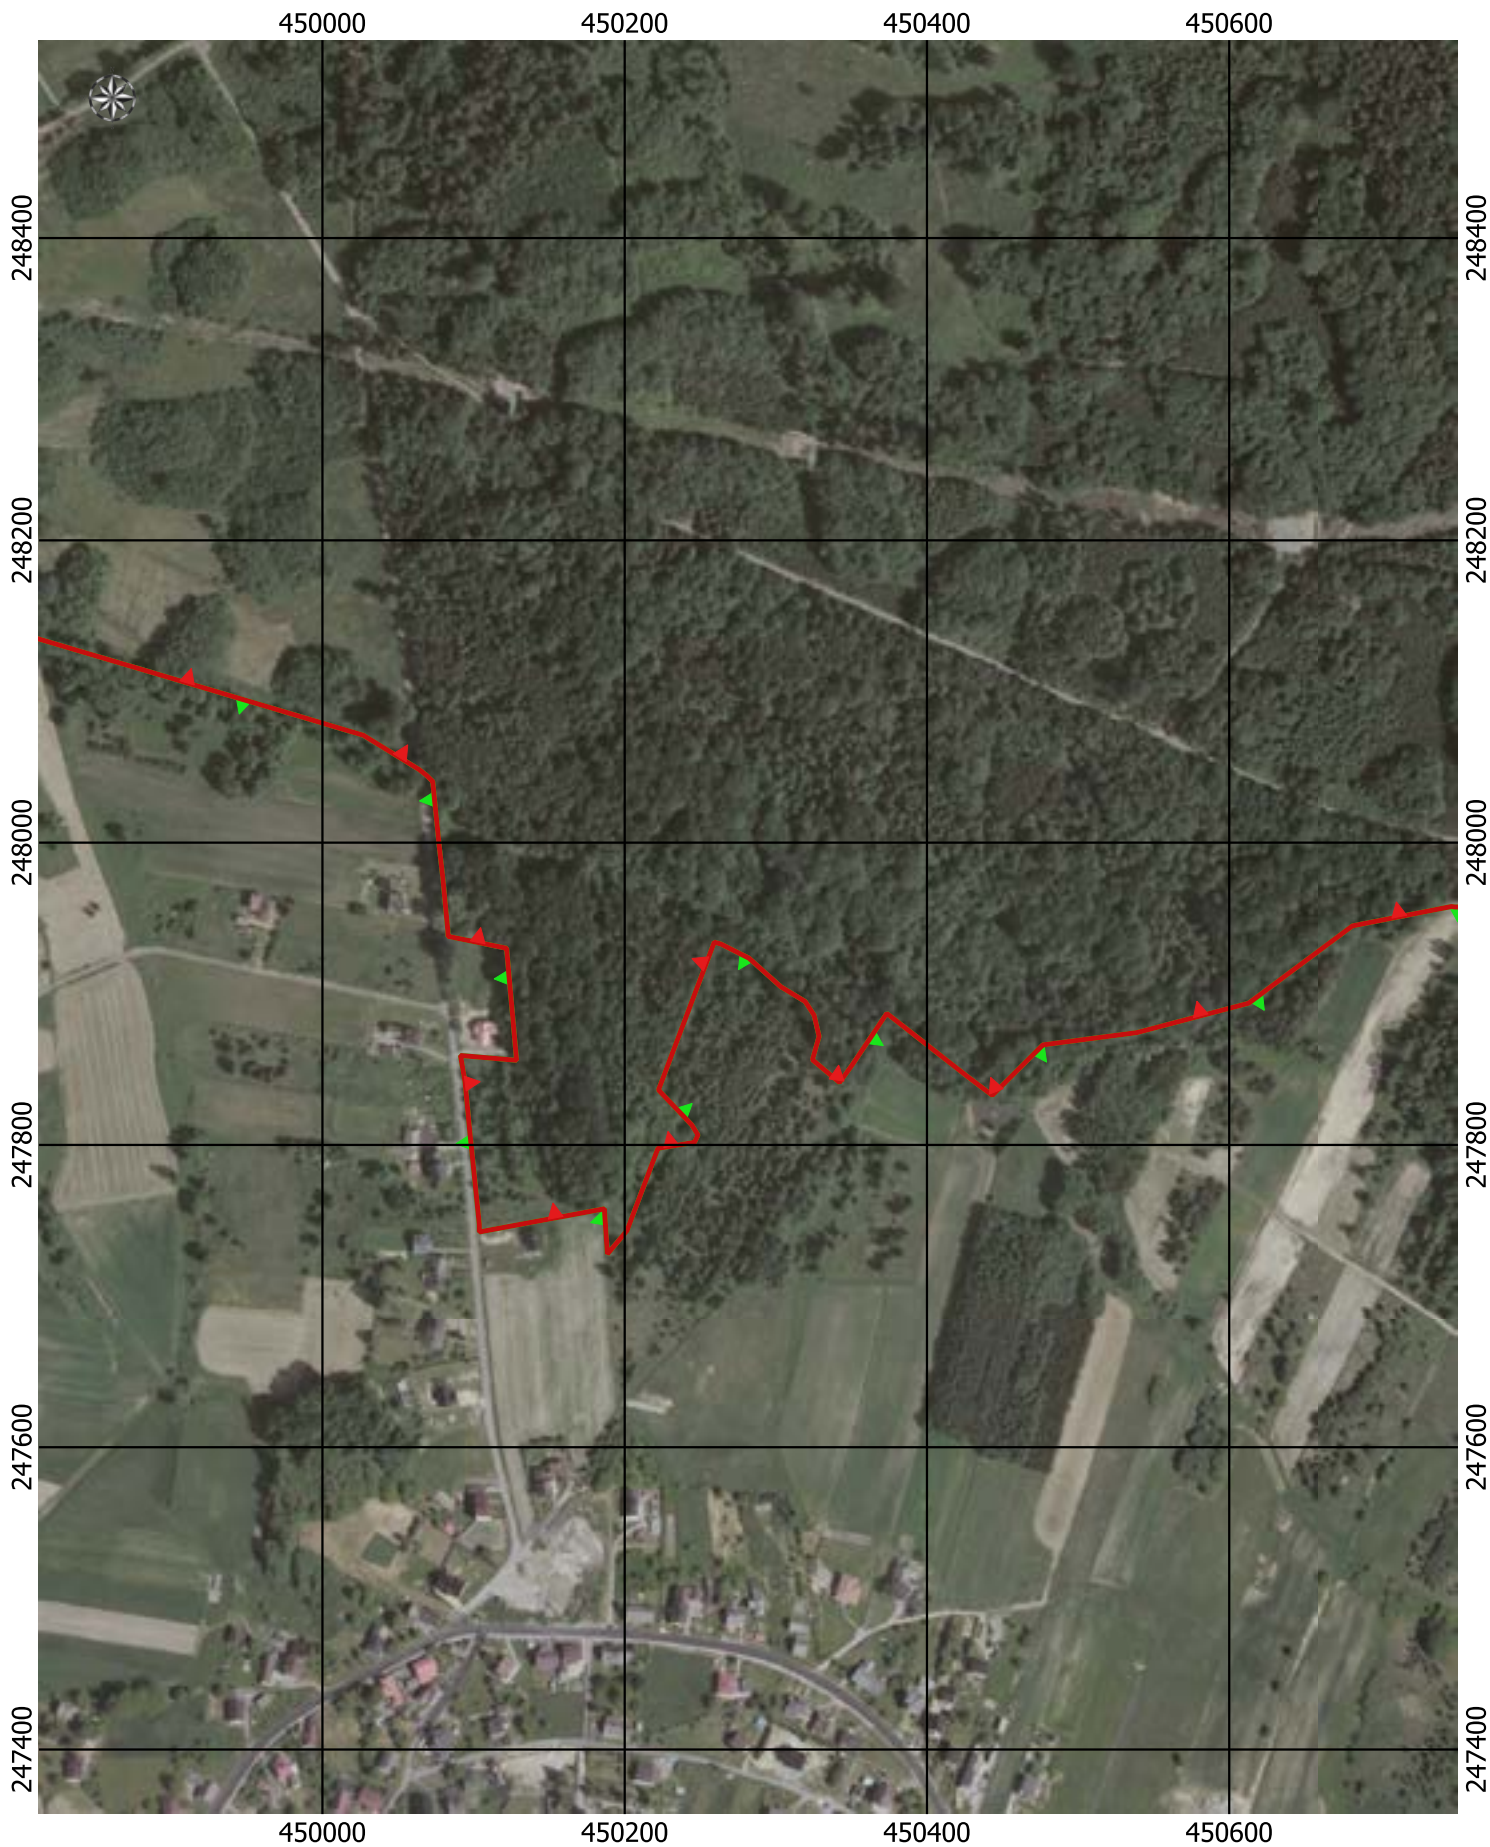

Przebieg granicy Parku Krajobrazowego Cysterskie Kompozycje Krajobrazowe Rud Wielkich wraz z otuliną - arkusz 161/227

0 50 100 150 200 m