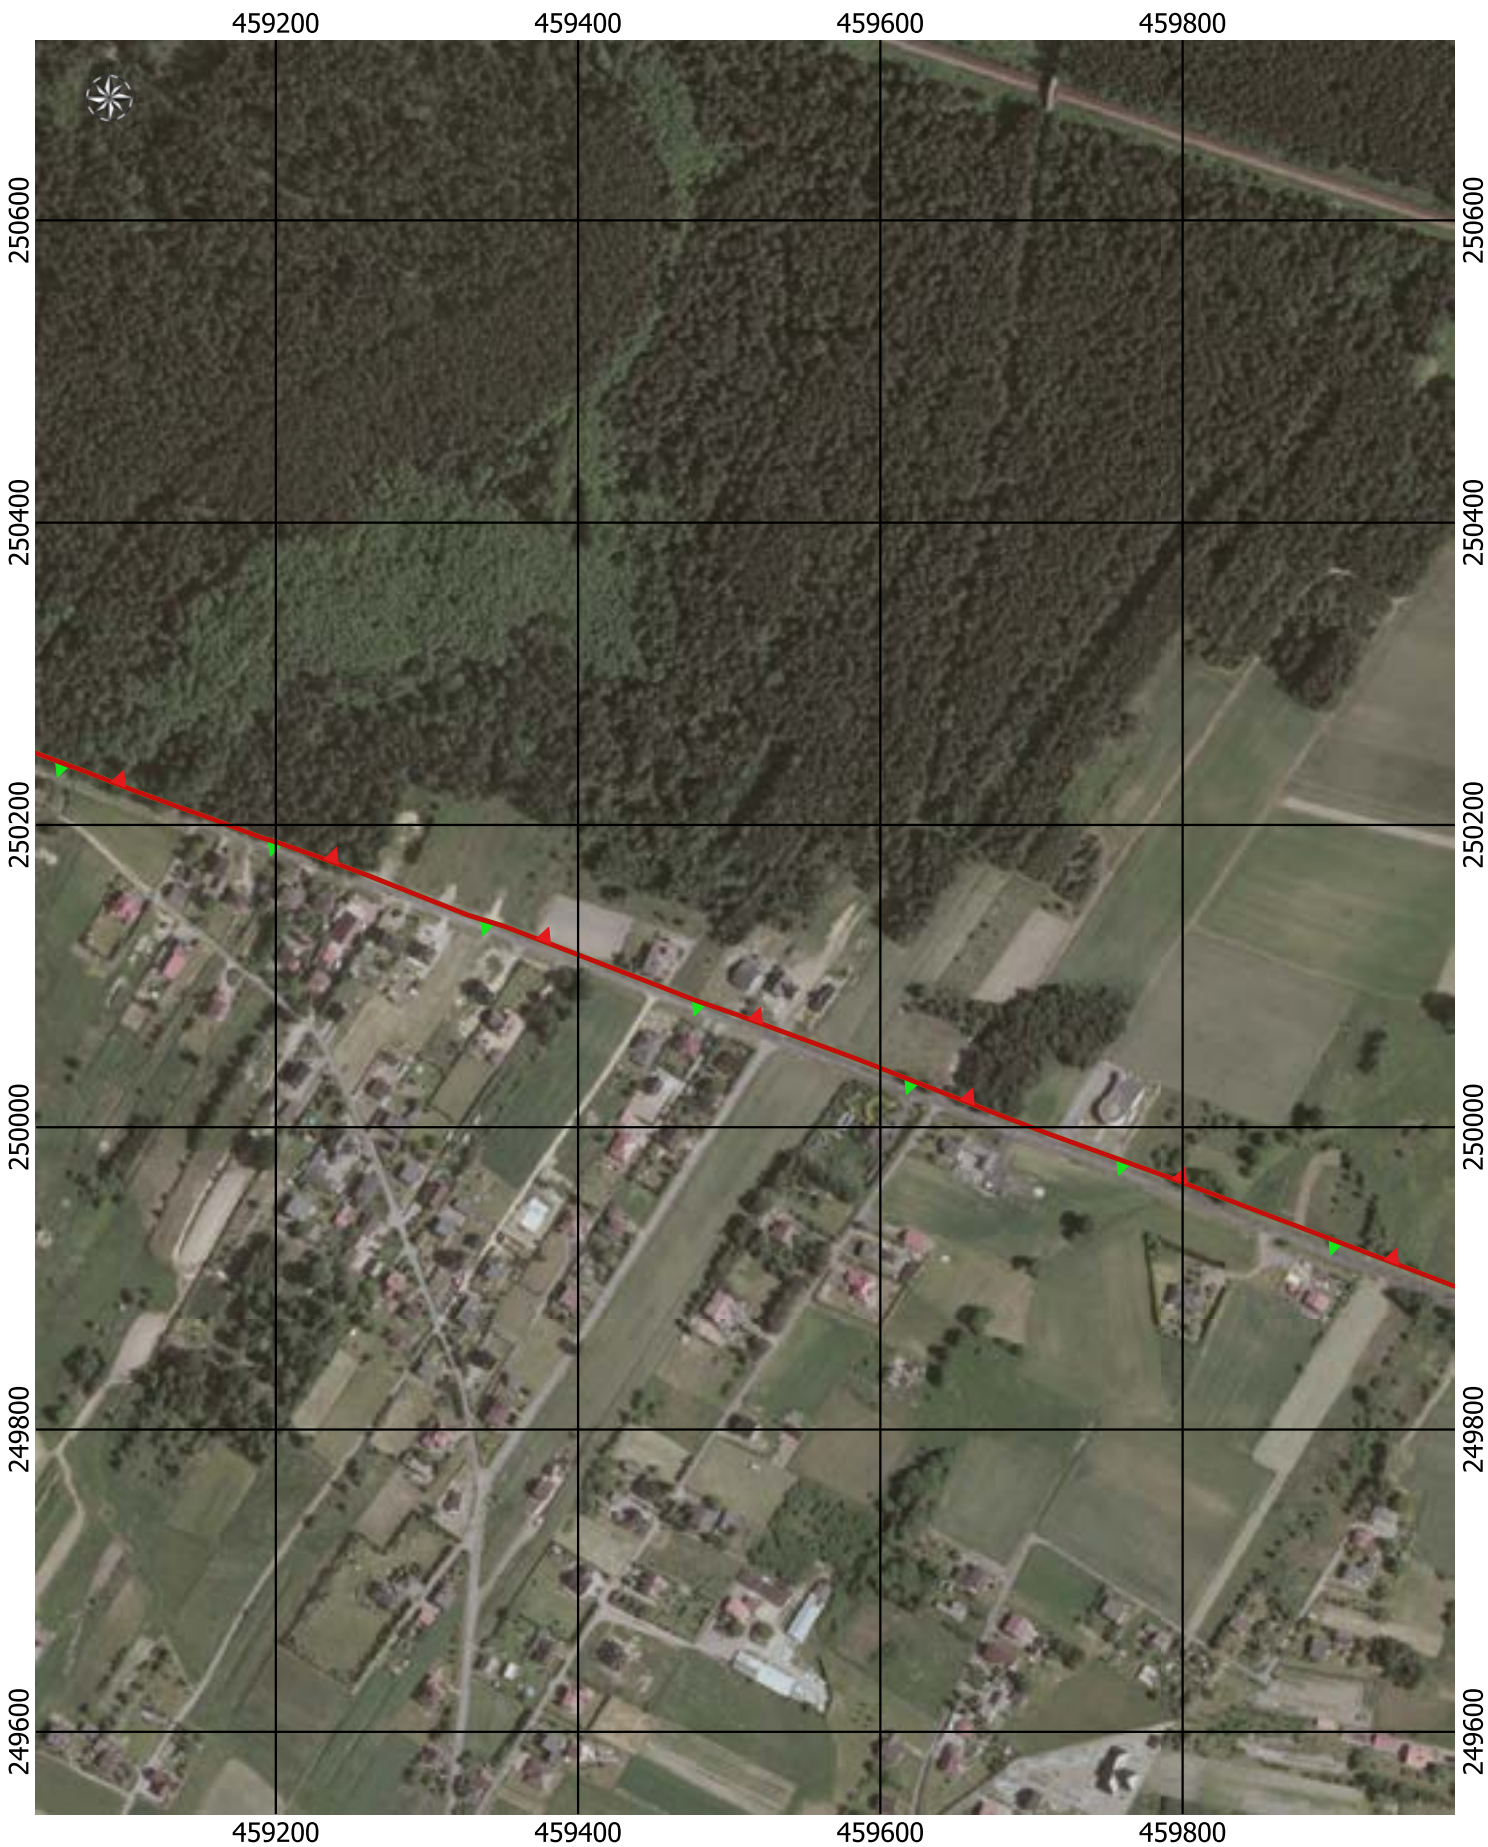

Przebieg granicy Parku Krajobrazowego Cysterskie Kompozycje Krajobrazowe Rud Wielkich wraz z otuliną - arkusz 148/227

0 50 100 150 200 m