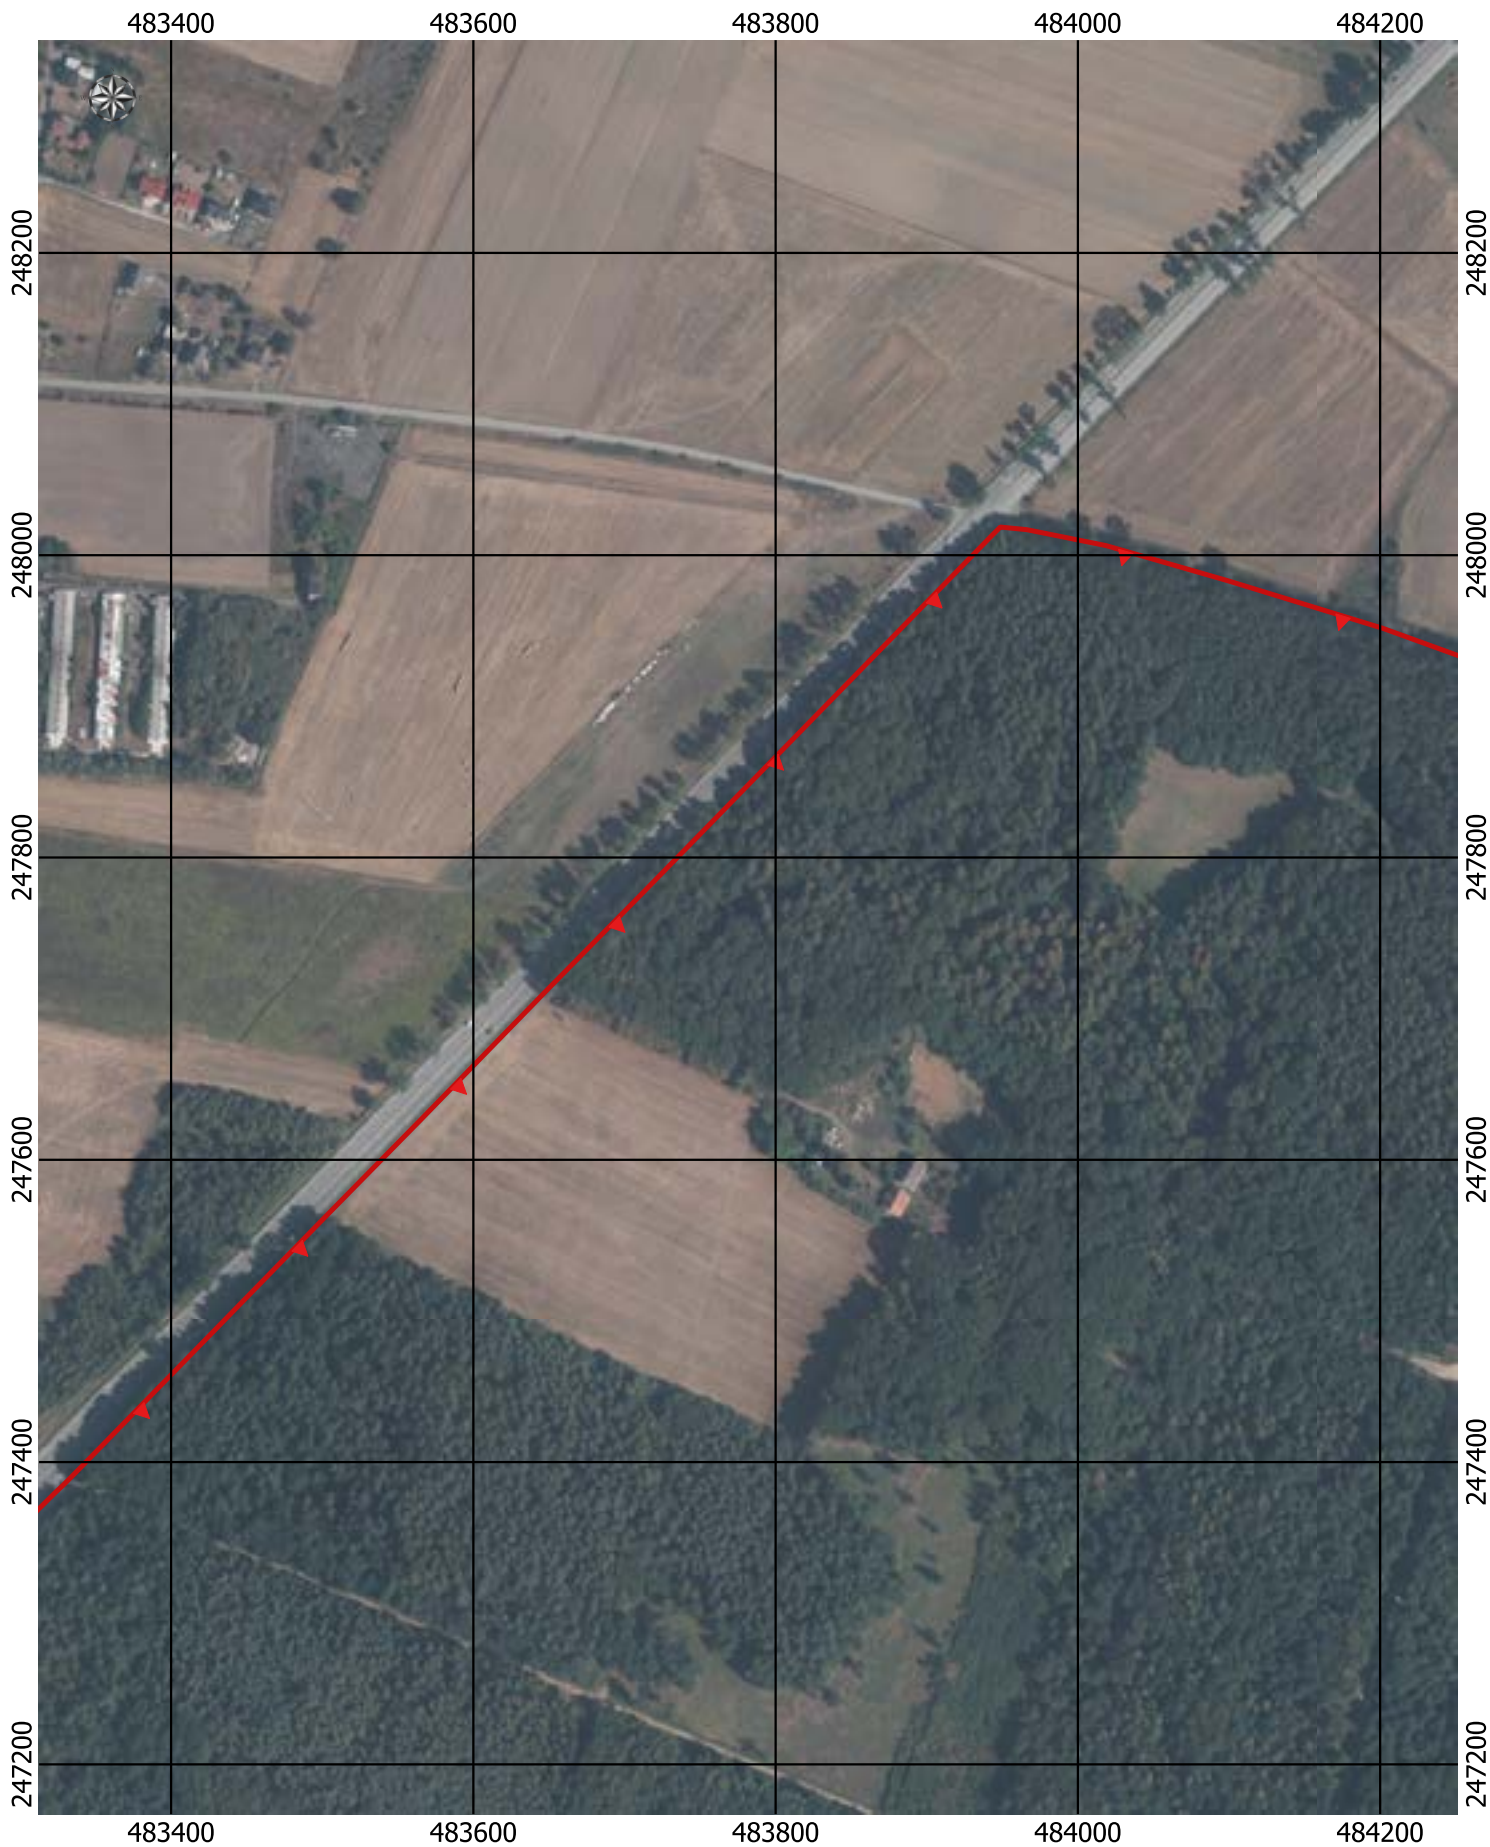

Przebieg granicy Parku Krajobrazowego Cysterskie Kompozycje Krajobrazowe Rud Wielkich wraz z otuliną - arkusz 77/227