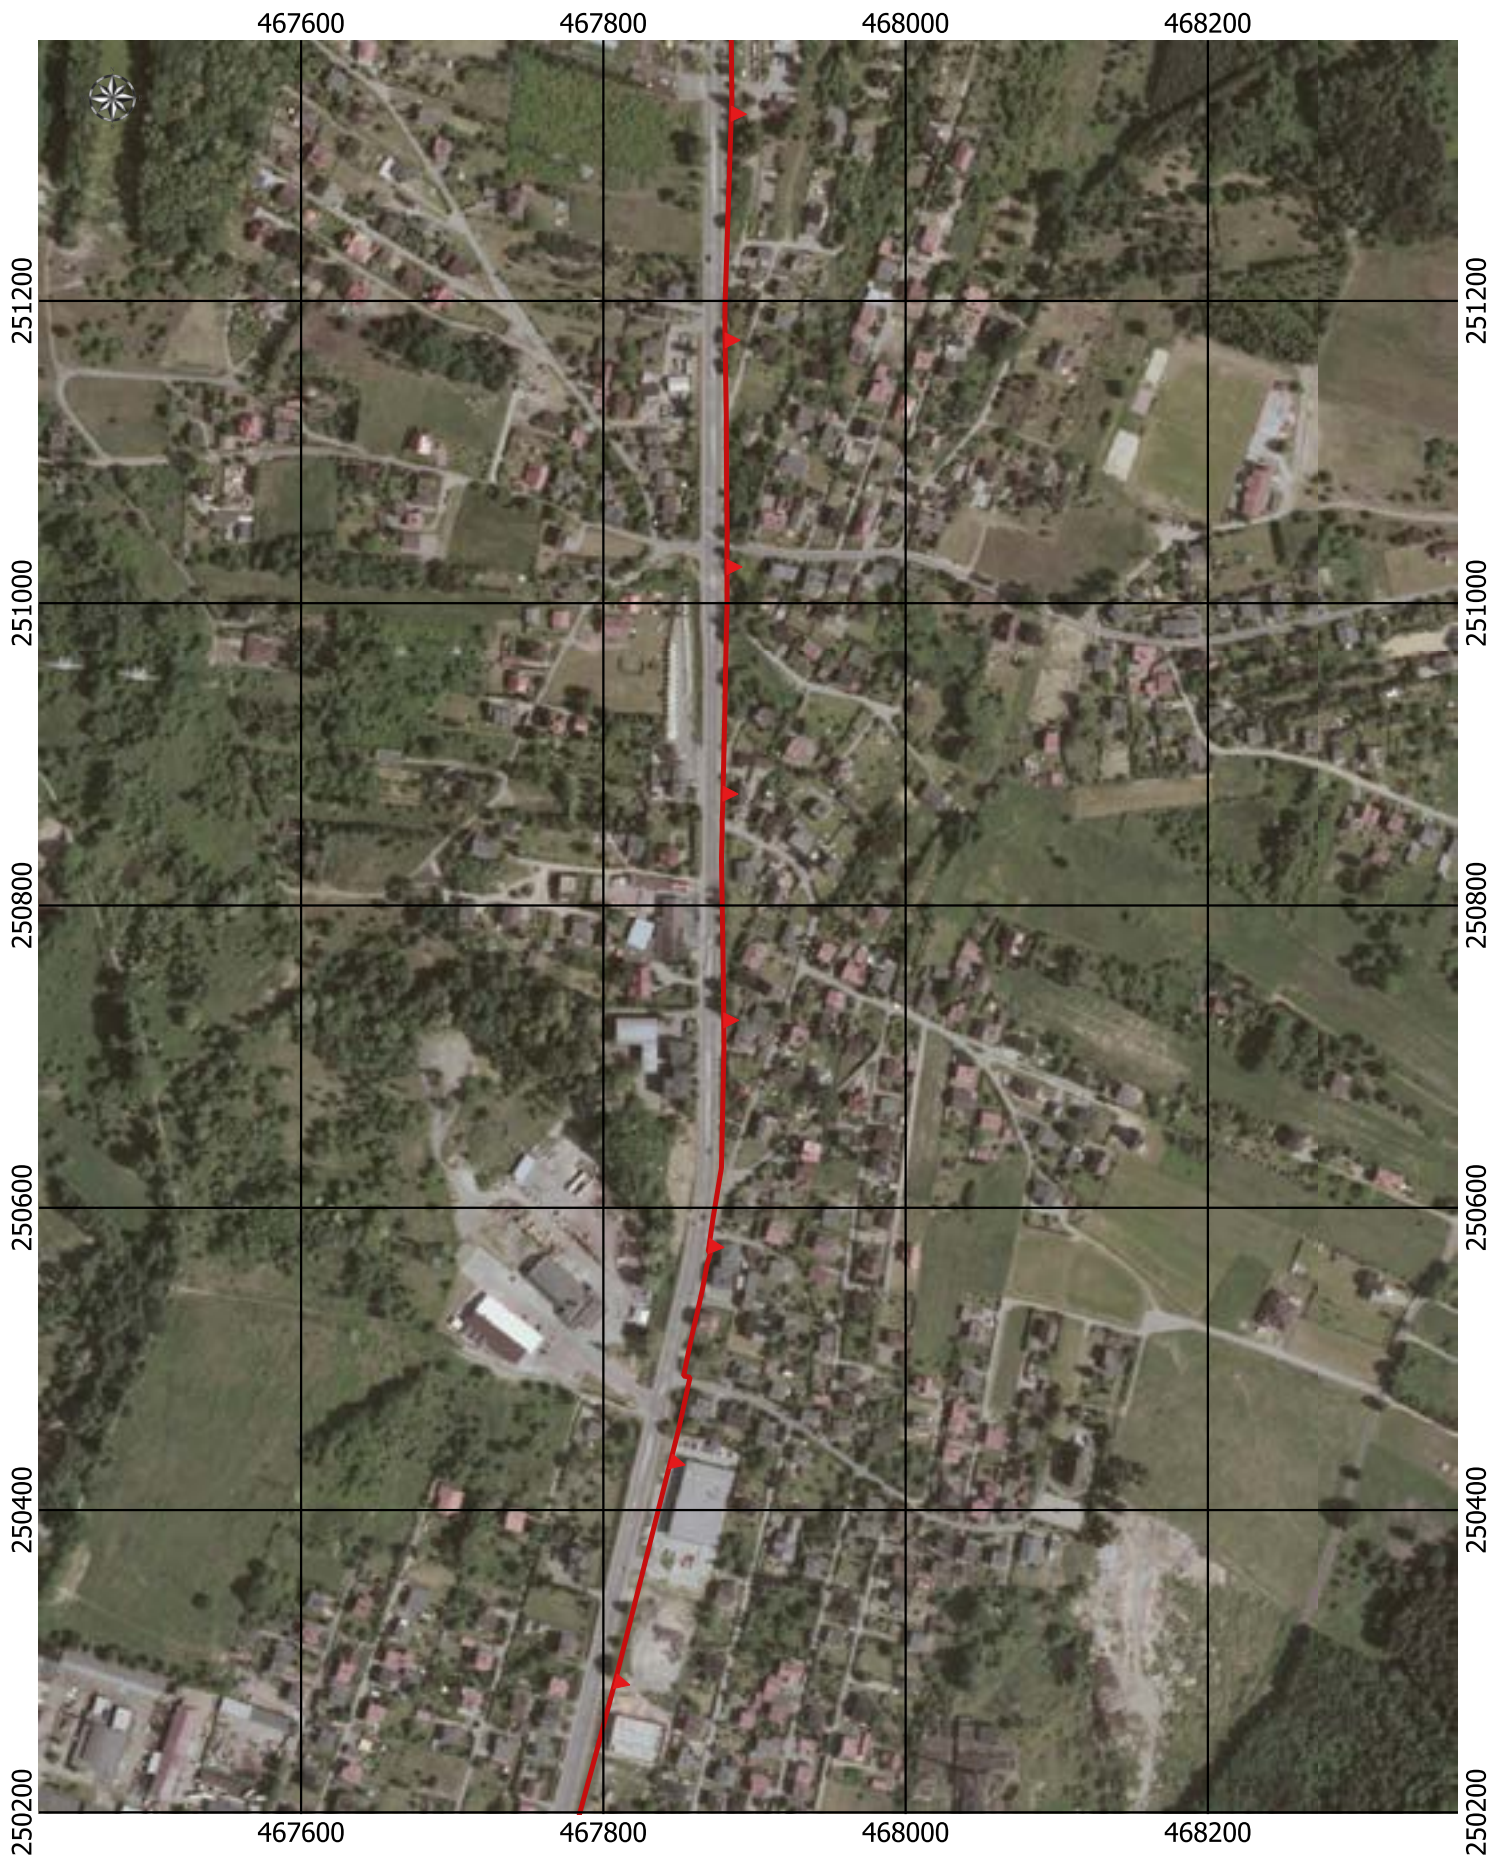

Przebieg granicy Parku Krajobrazowego Cysterskie Kompozycje Krajobrazowe Rud Wielkich wraz z otuliną - arkusz 129/227