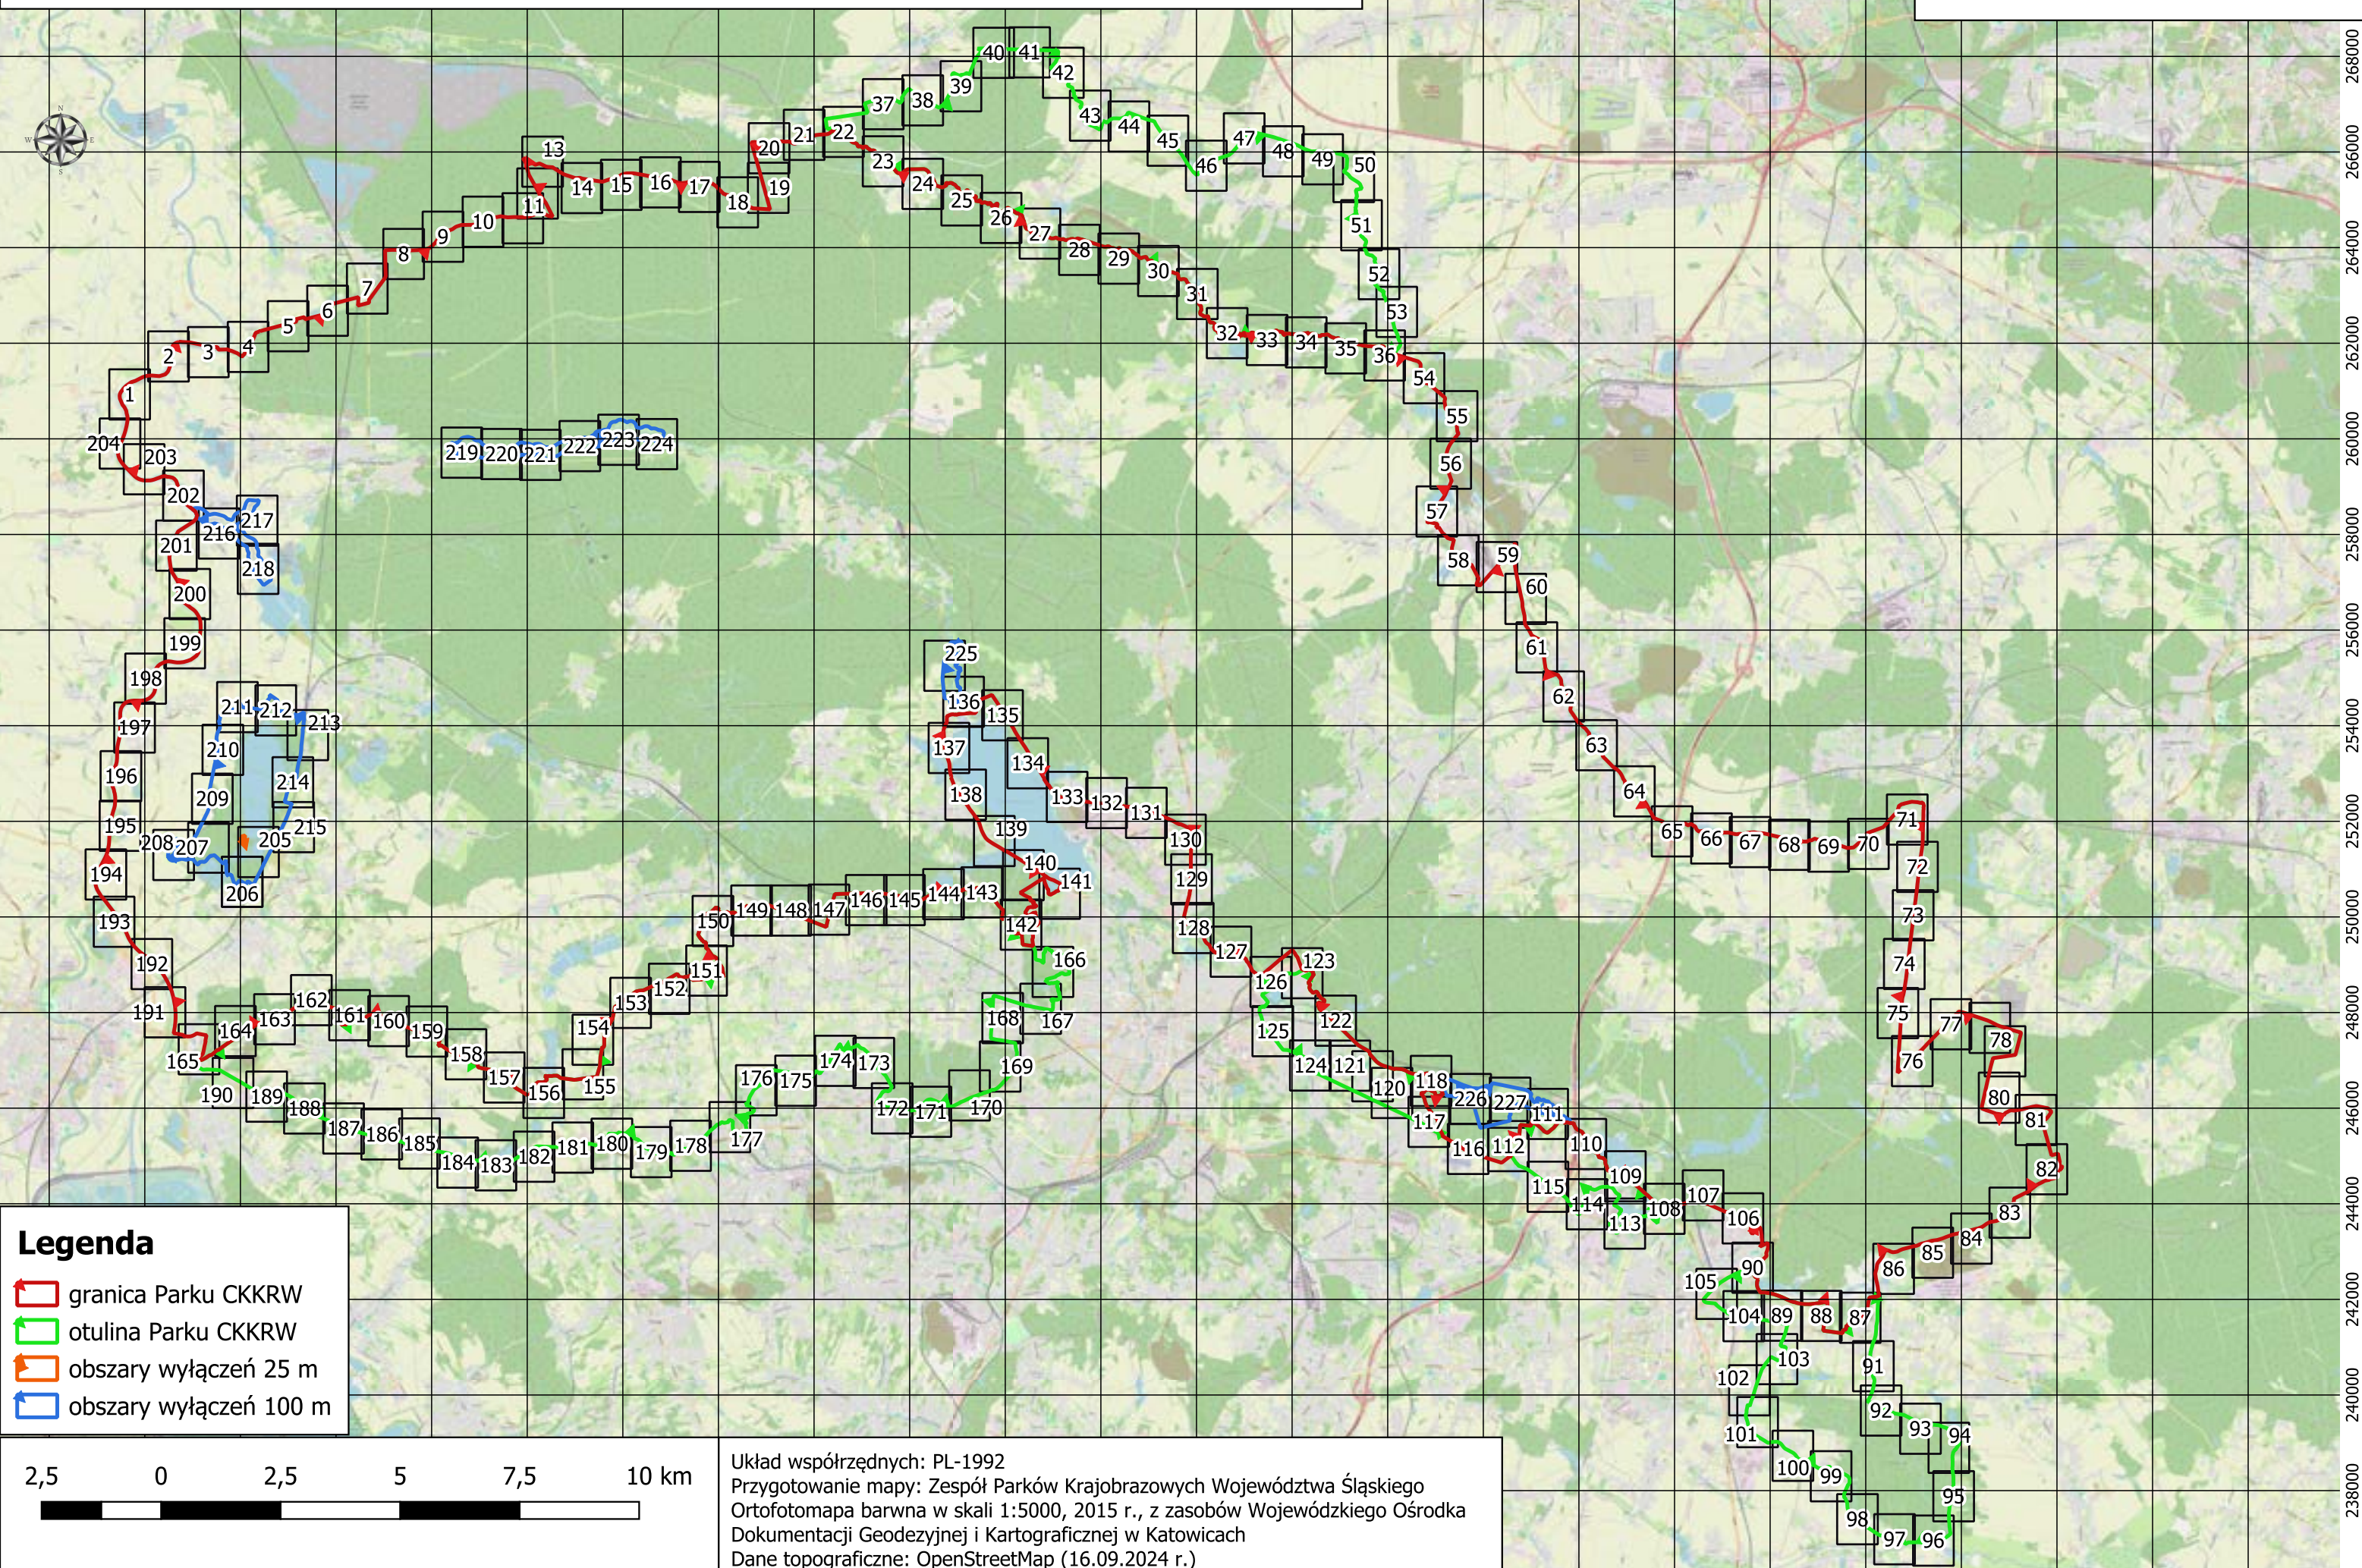

Cysterskie Kompozycje Krajobrazowe Rud Wielkich - podział na arkusze

Załącznik Nr do uchwały Nr Sejmiku Województwa Śląskiego z dnia

Przebieg granicy Parku Krajobrazowego Cysterskie Kompozycje Krajobrazowe Rud Wielkich wraz z otuliną - arkusz 1/227