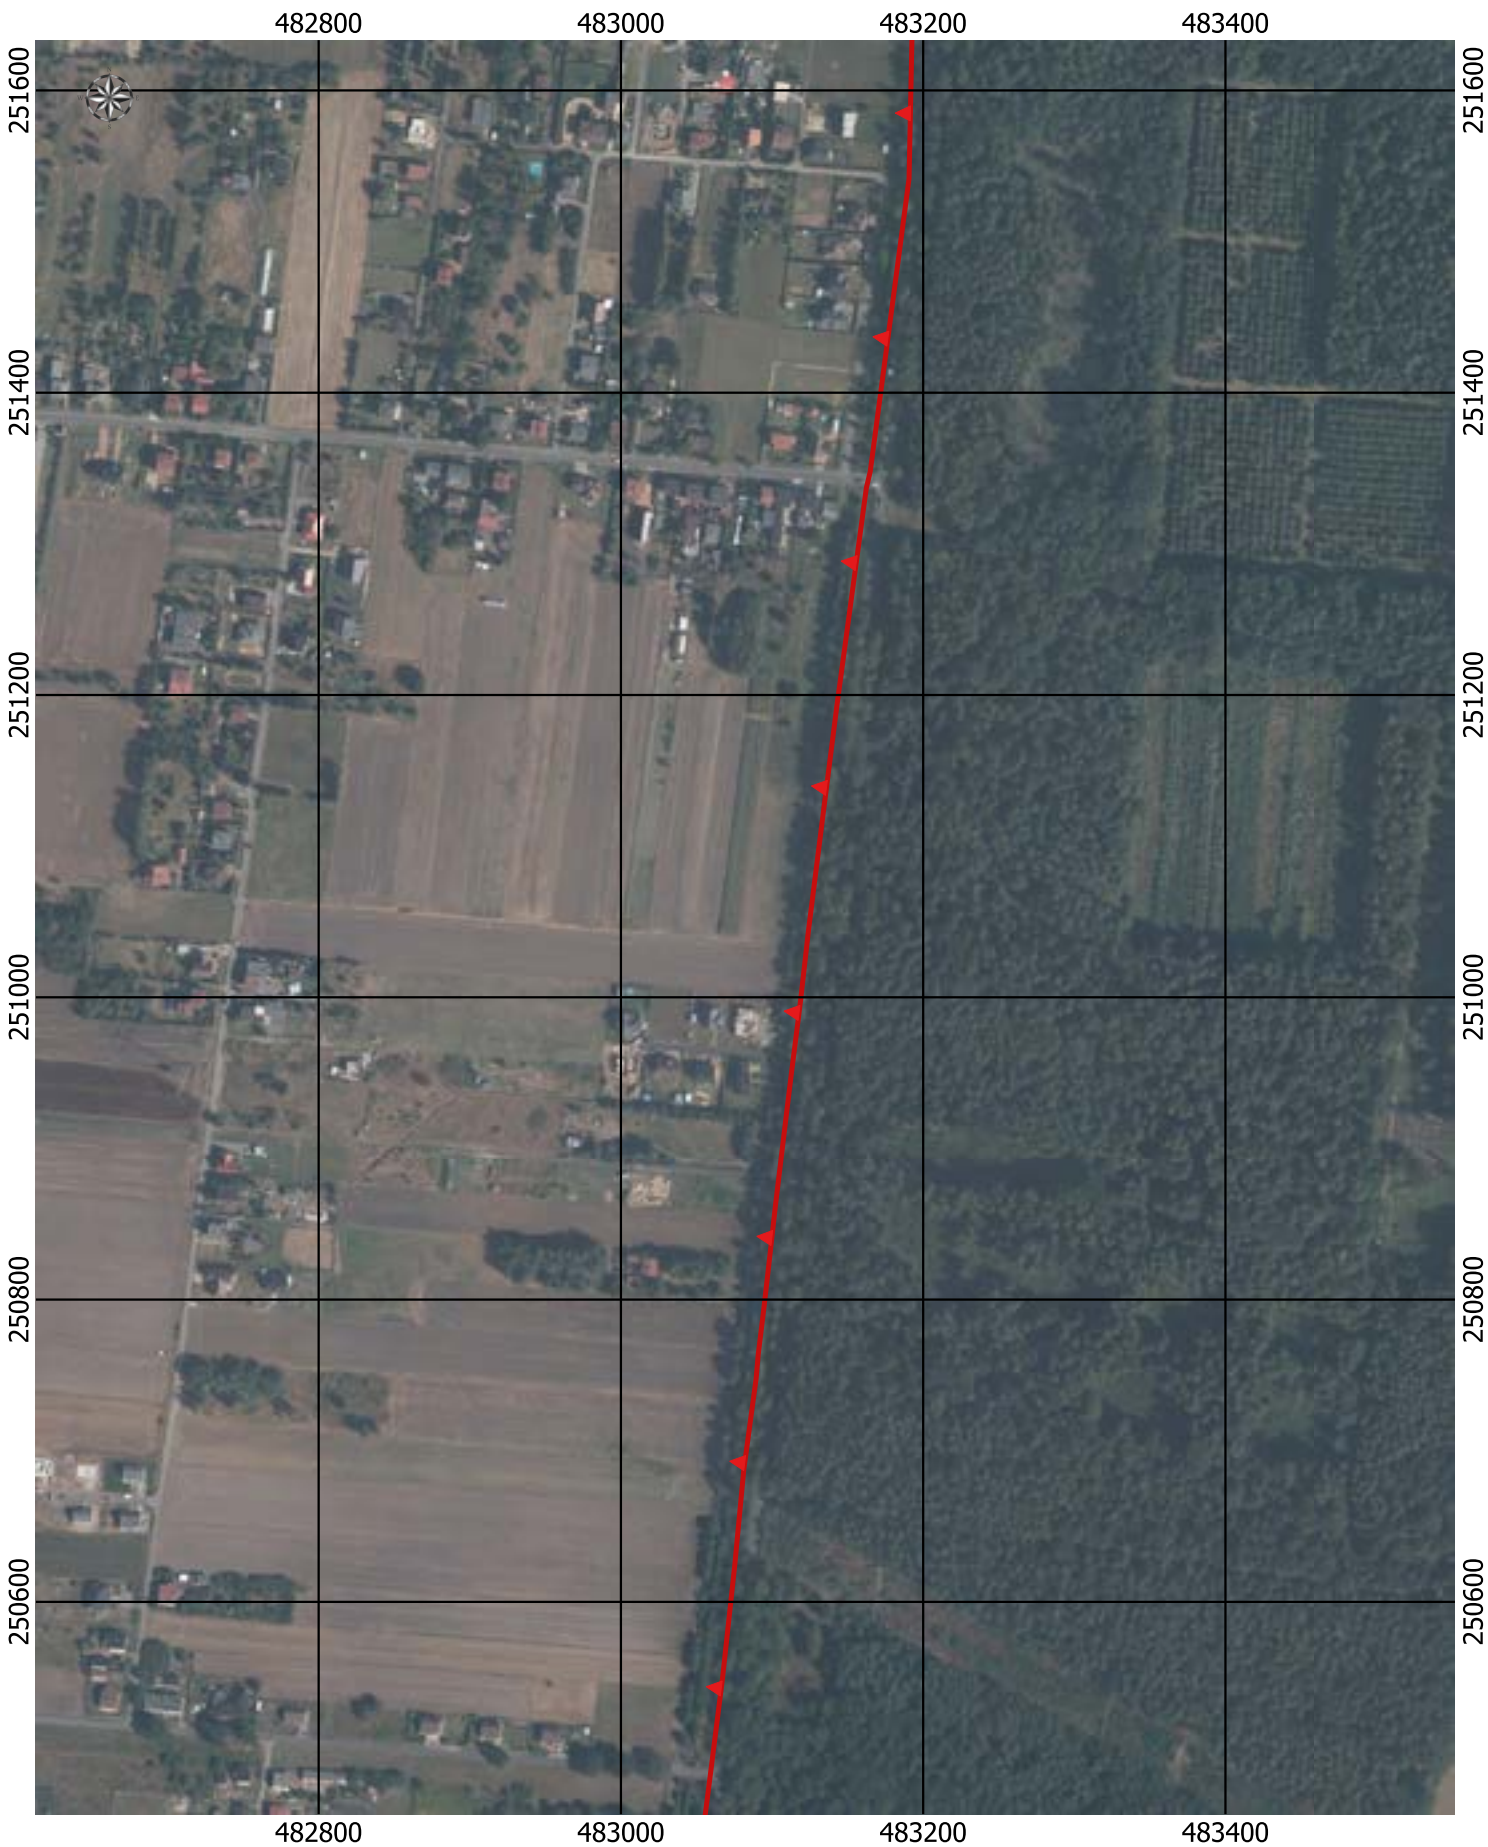

Przebieg granicy Parku Krajobrazowego Cysterskie Kompozycje Krajobrazowe Rud Wielkich wraz z otuliną - arkusz 72/227