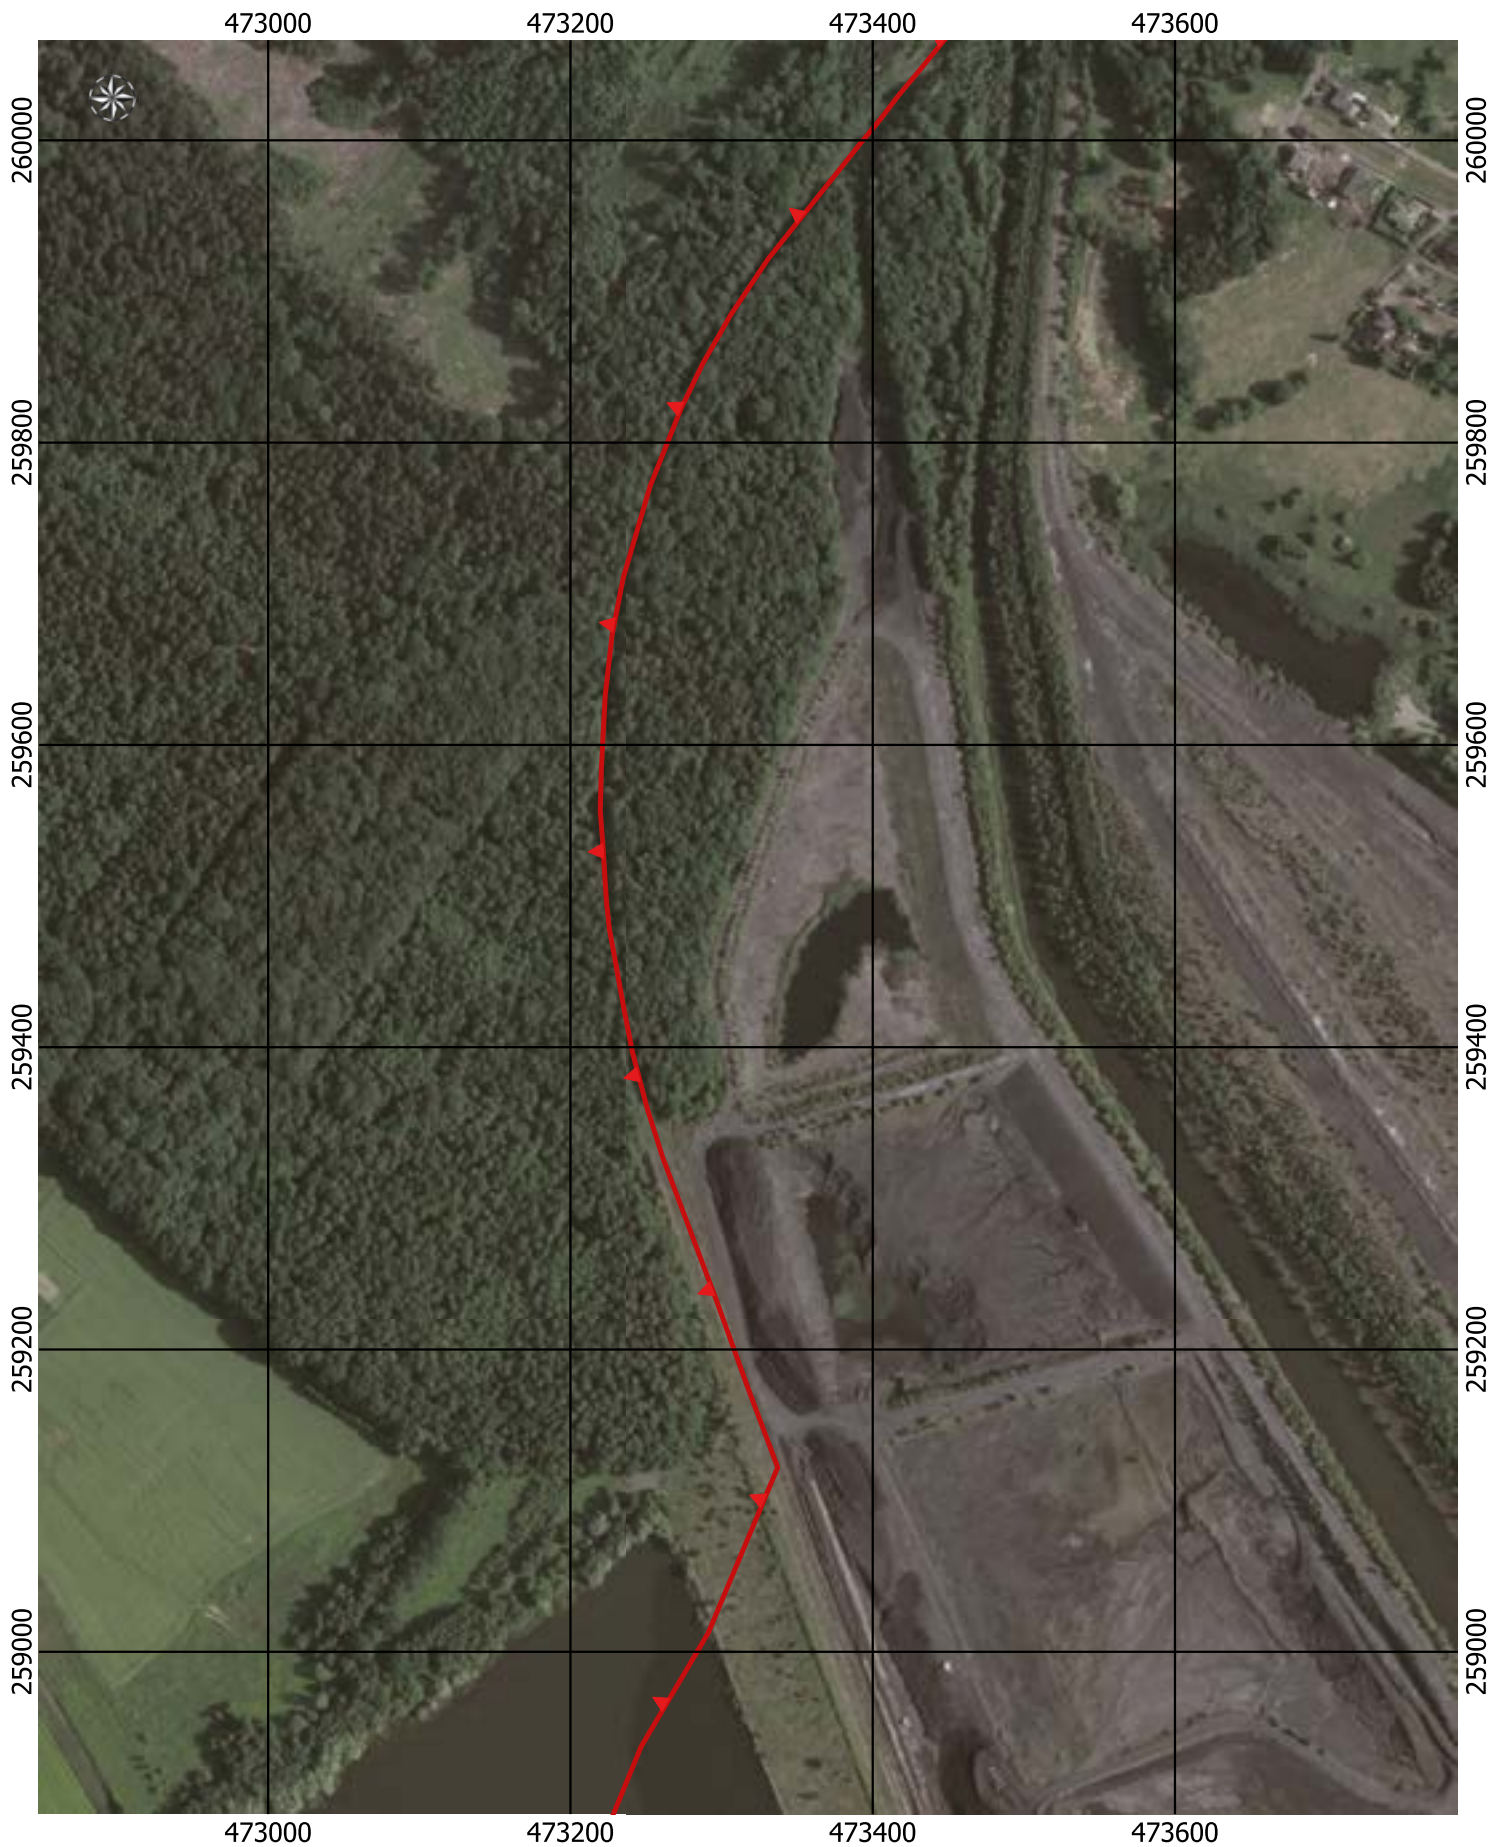

Przebieg granicy Parku Krajobrazowego Cysterskie Kompozycje Krajobrazowe Rud Wielkich wraz z otuliną - arkusz 56/227