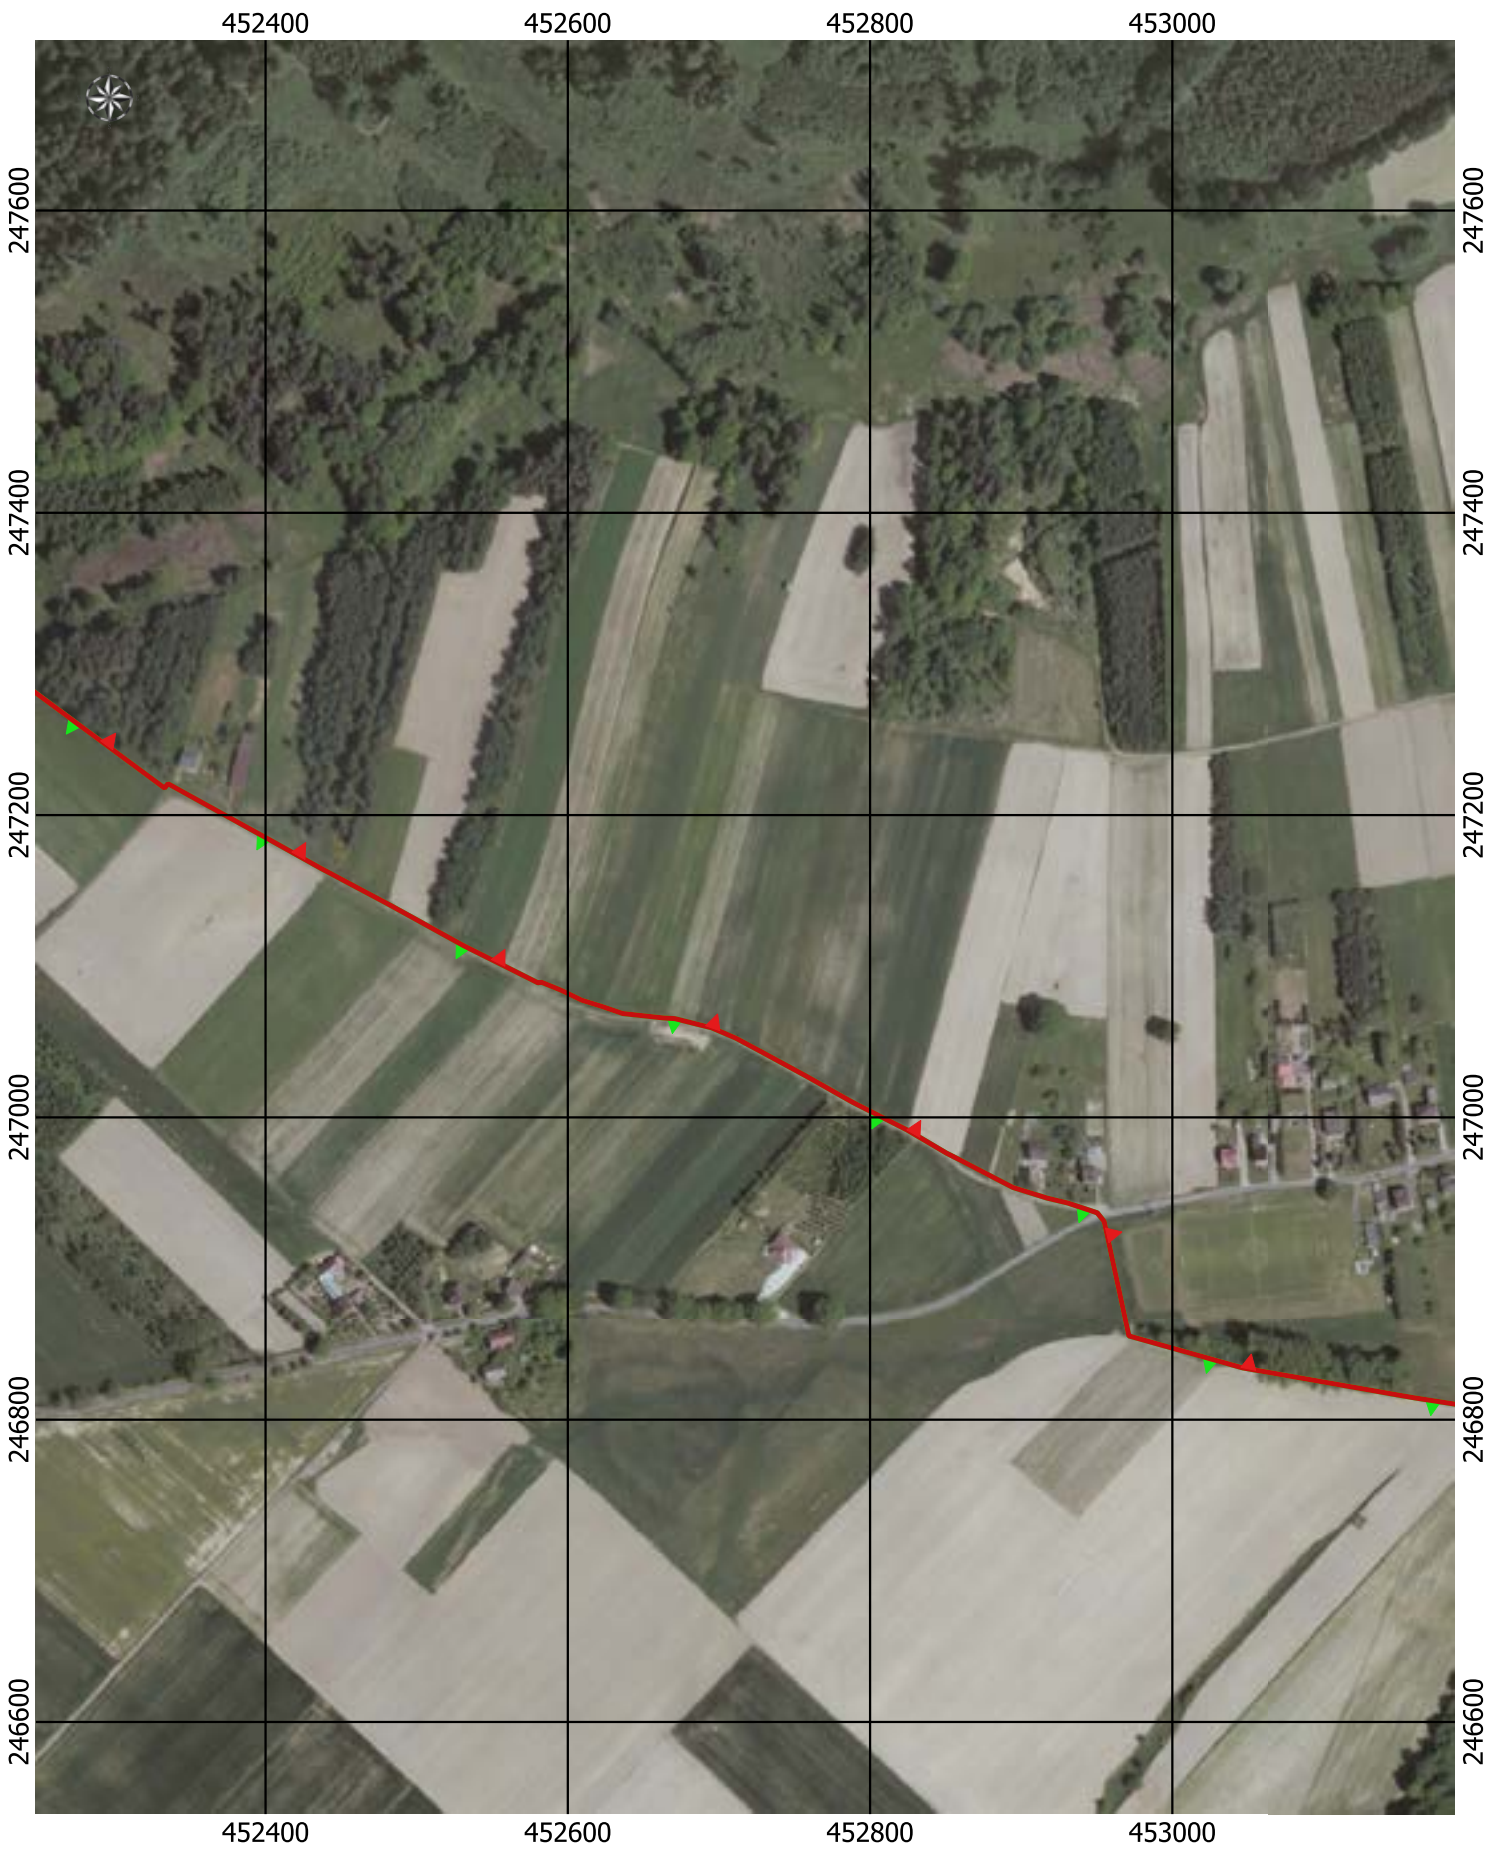

Przebieg granicy Parku Krajobrazowego Cysterskie Kompozycje Krajobrazowe Rud Wielkich wraz z otuliną - arkusz 158/227