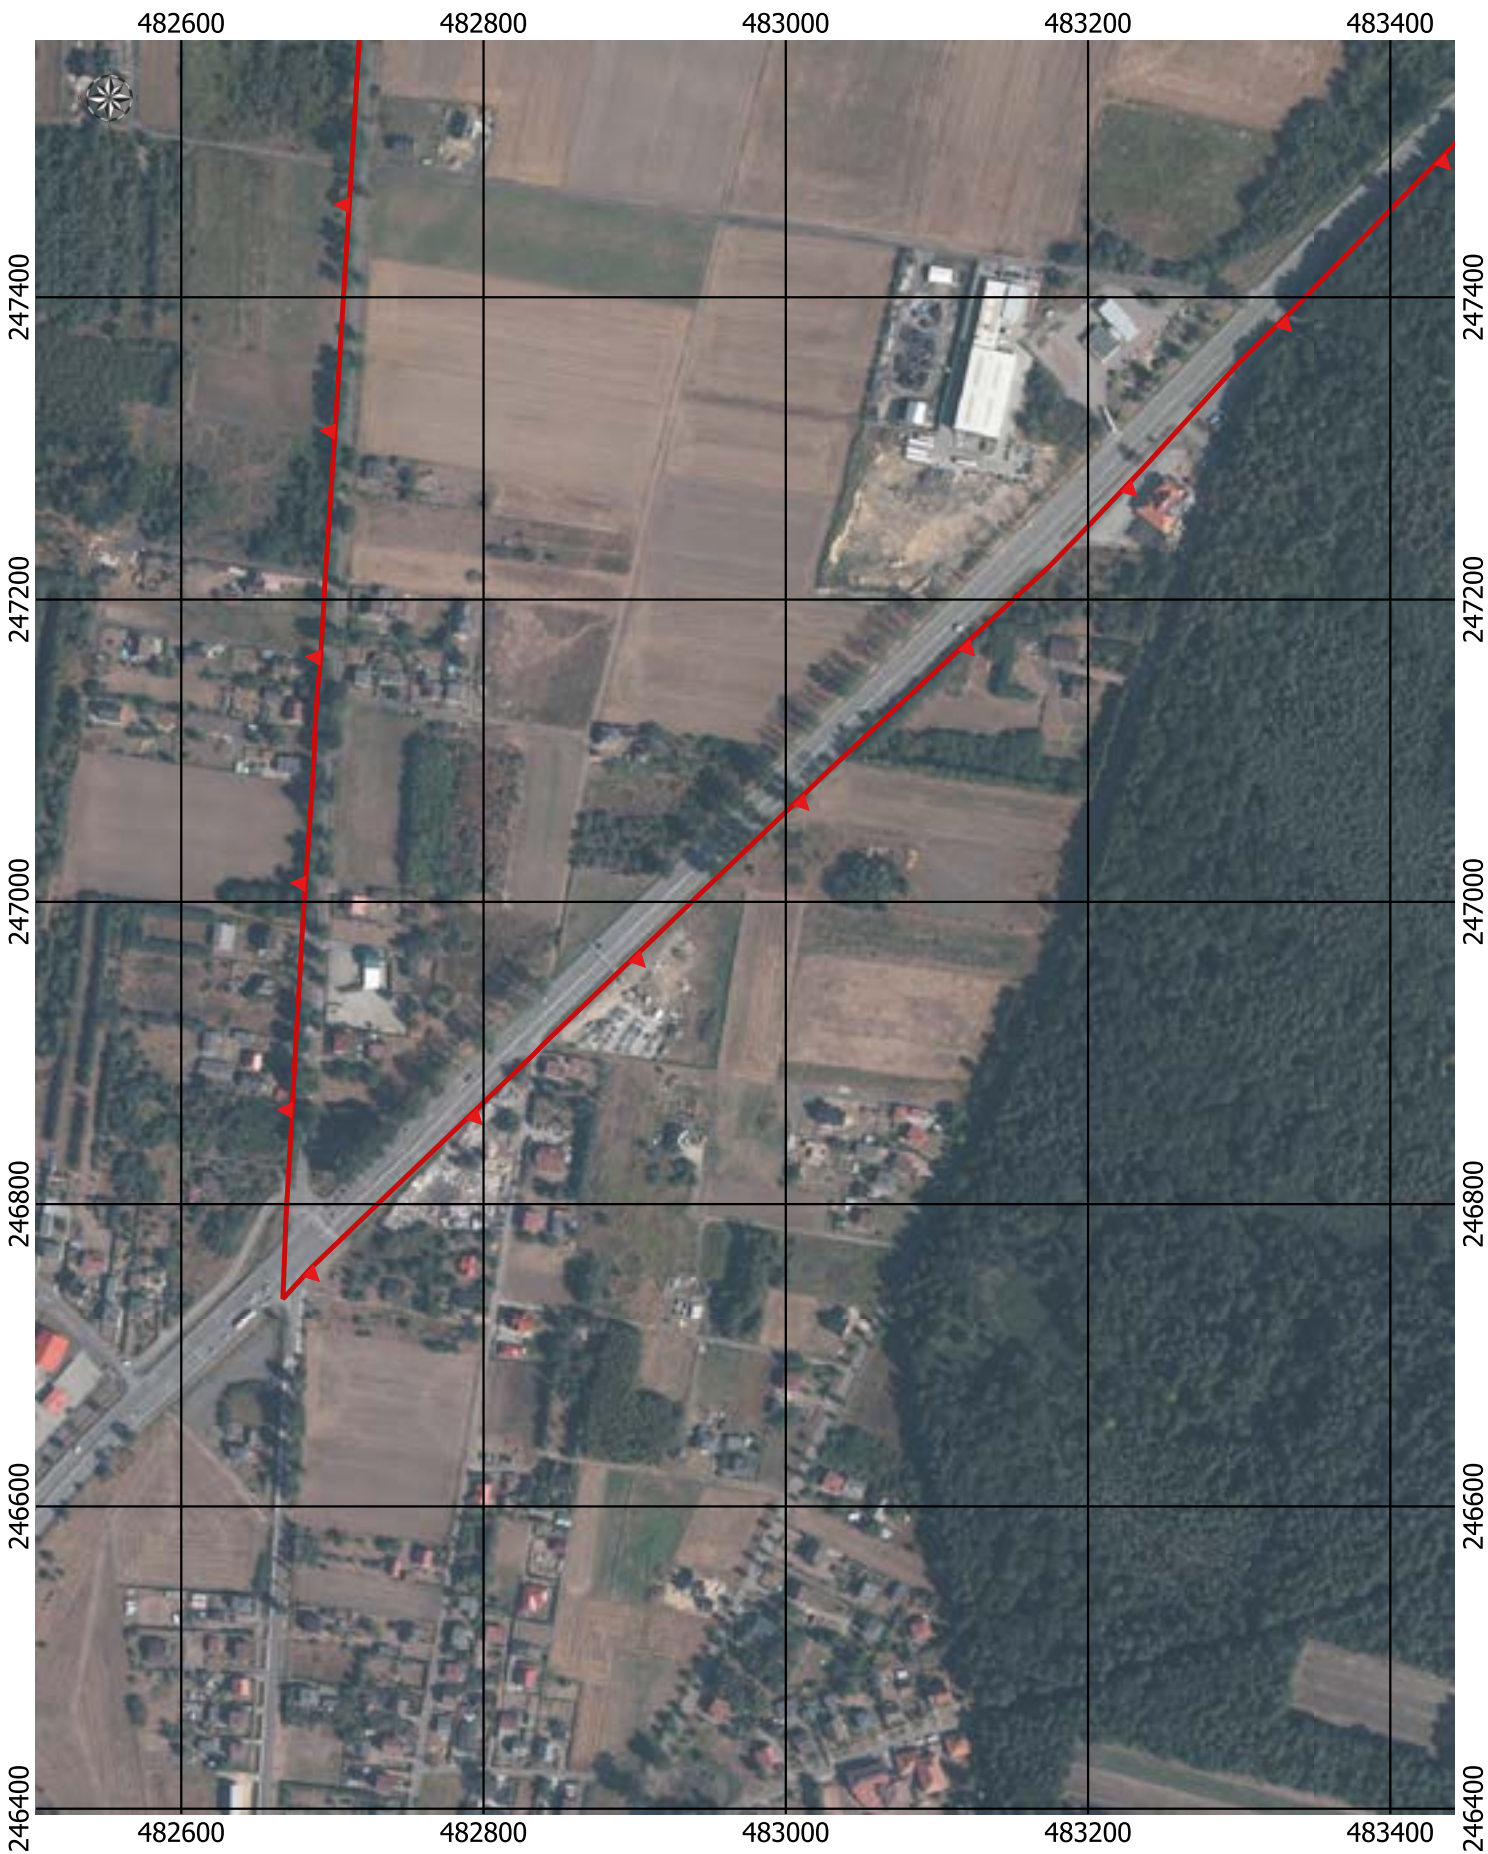

Przebieg granicy Parku Krajobrazowego Cysterskie Kompozycje Krajobrazowe Rud Wielkich wraz z otuliną - arkusz 76/227