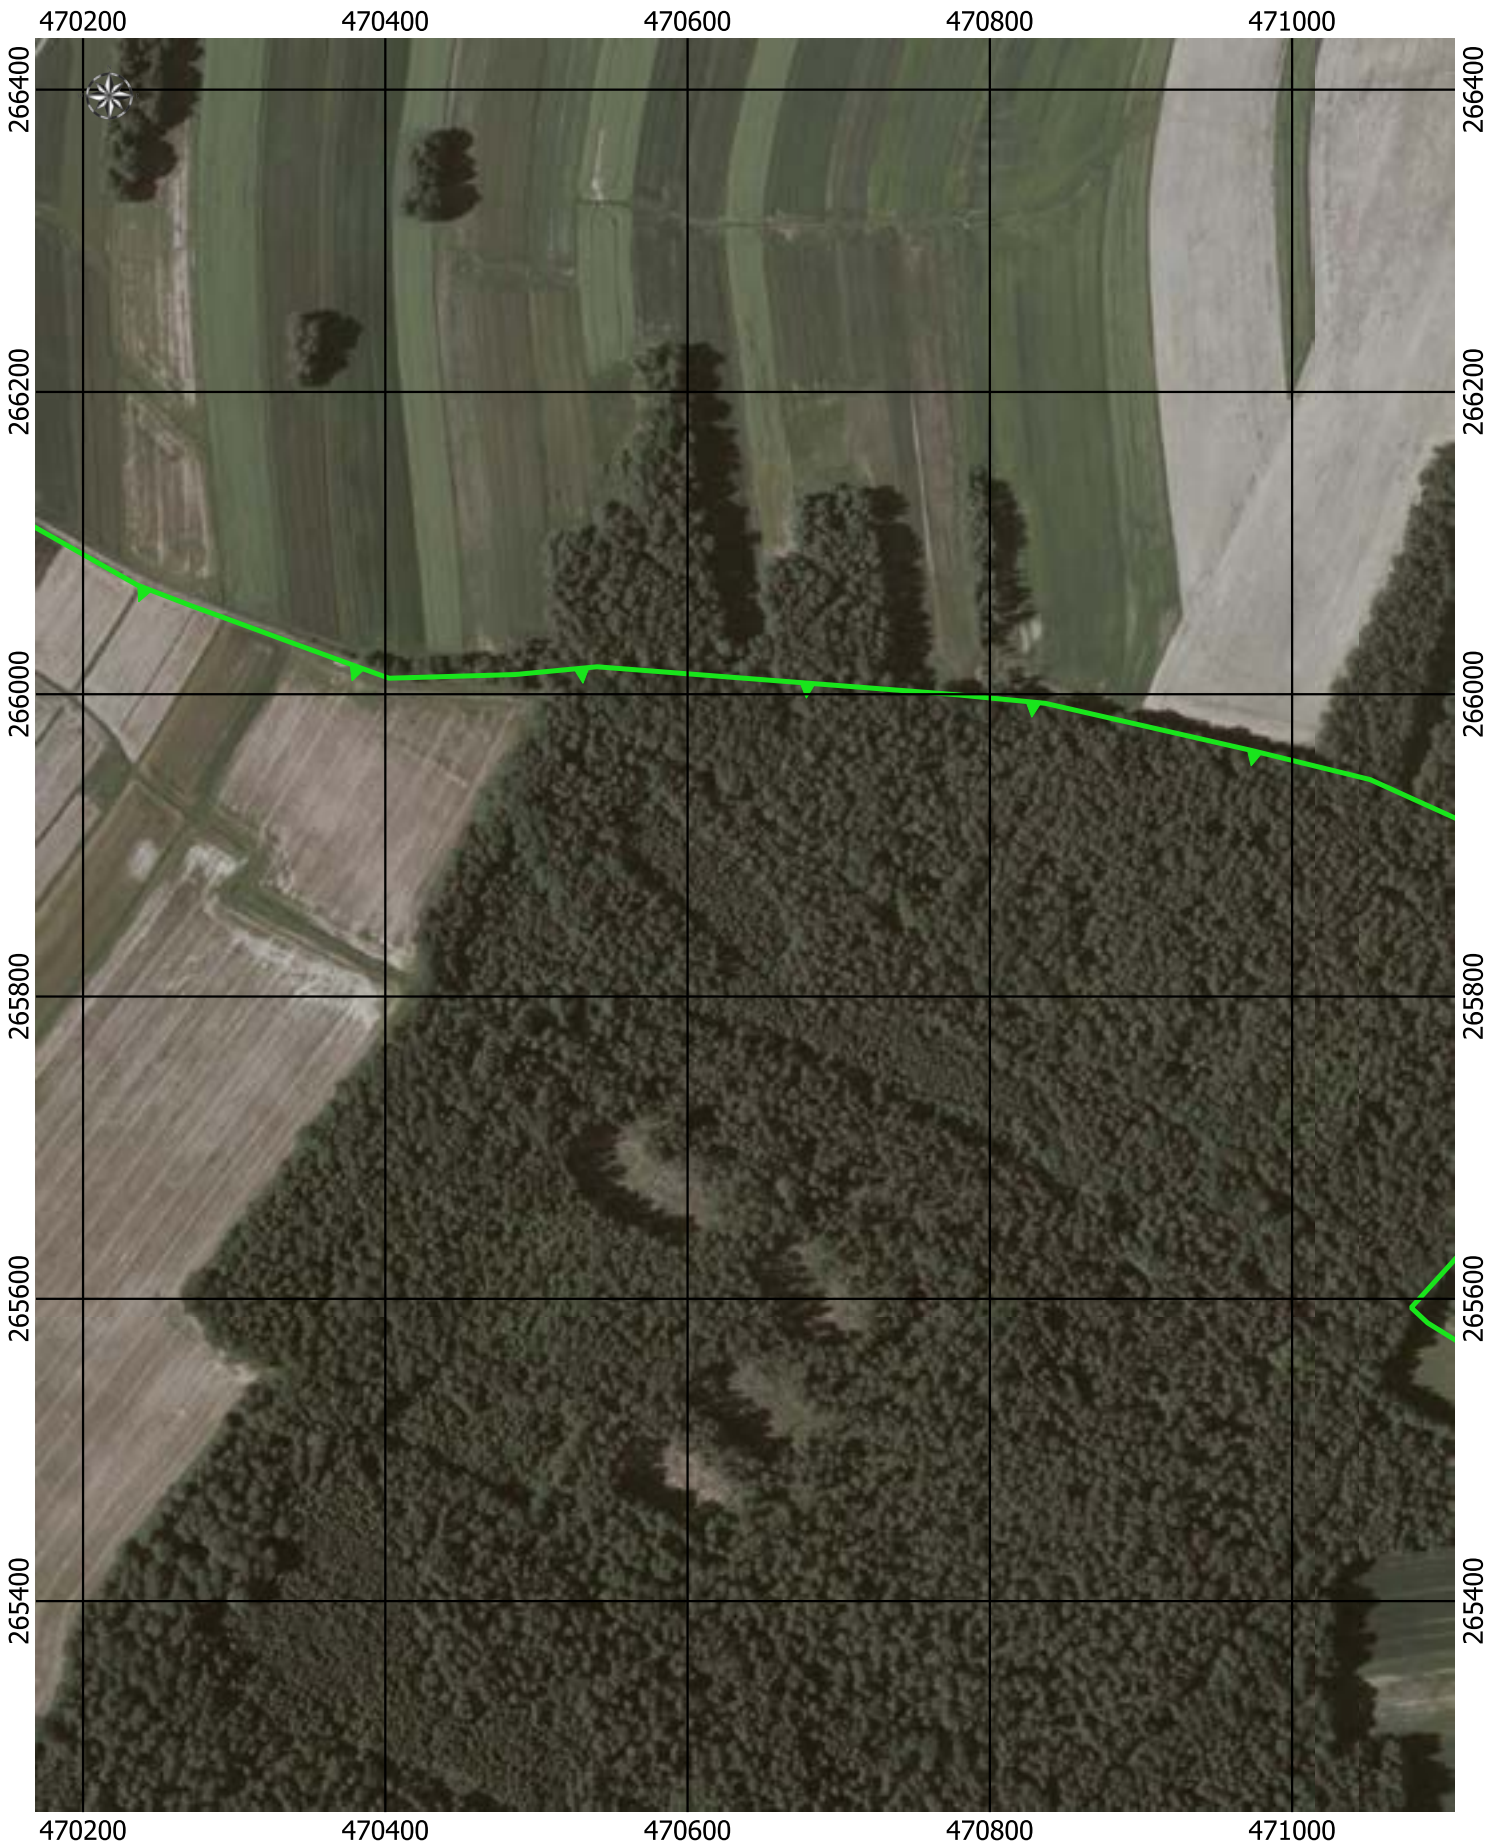

Przebieg granicy Parku Krajobrazowego Cysterskie Kompozycje Krajobrazowe Rud Wielkich wraz z otuliną - arkusz 49/227