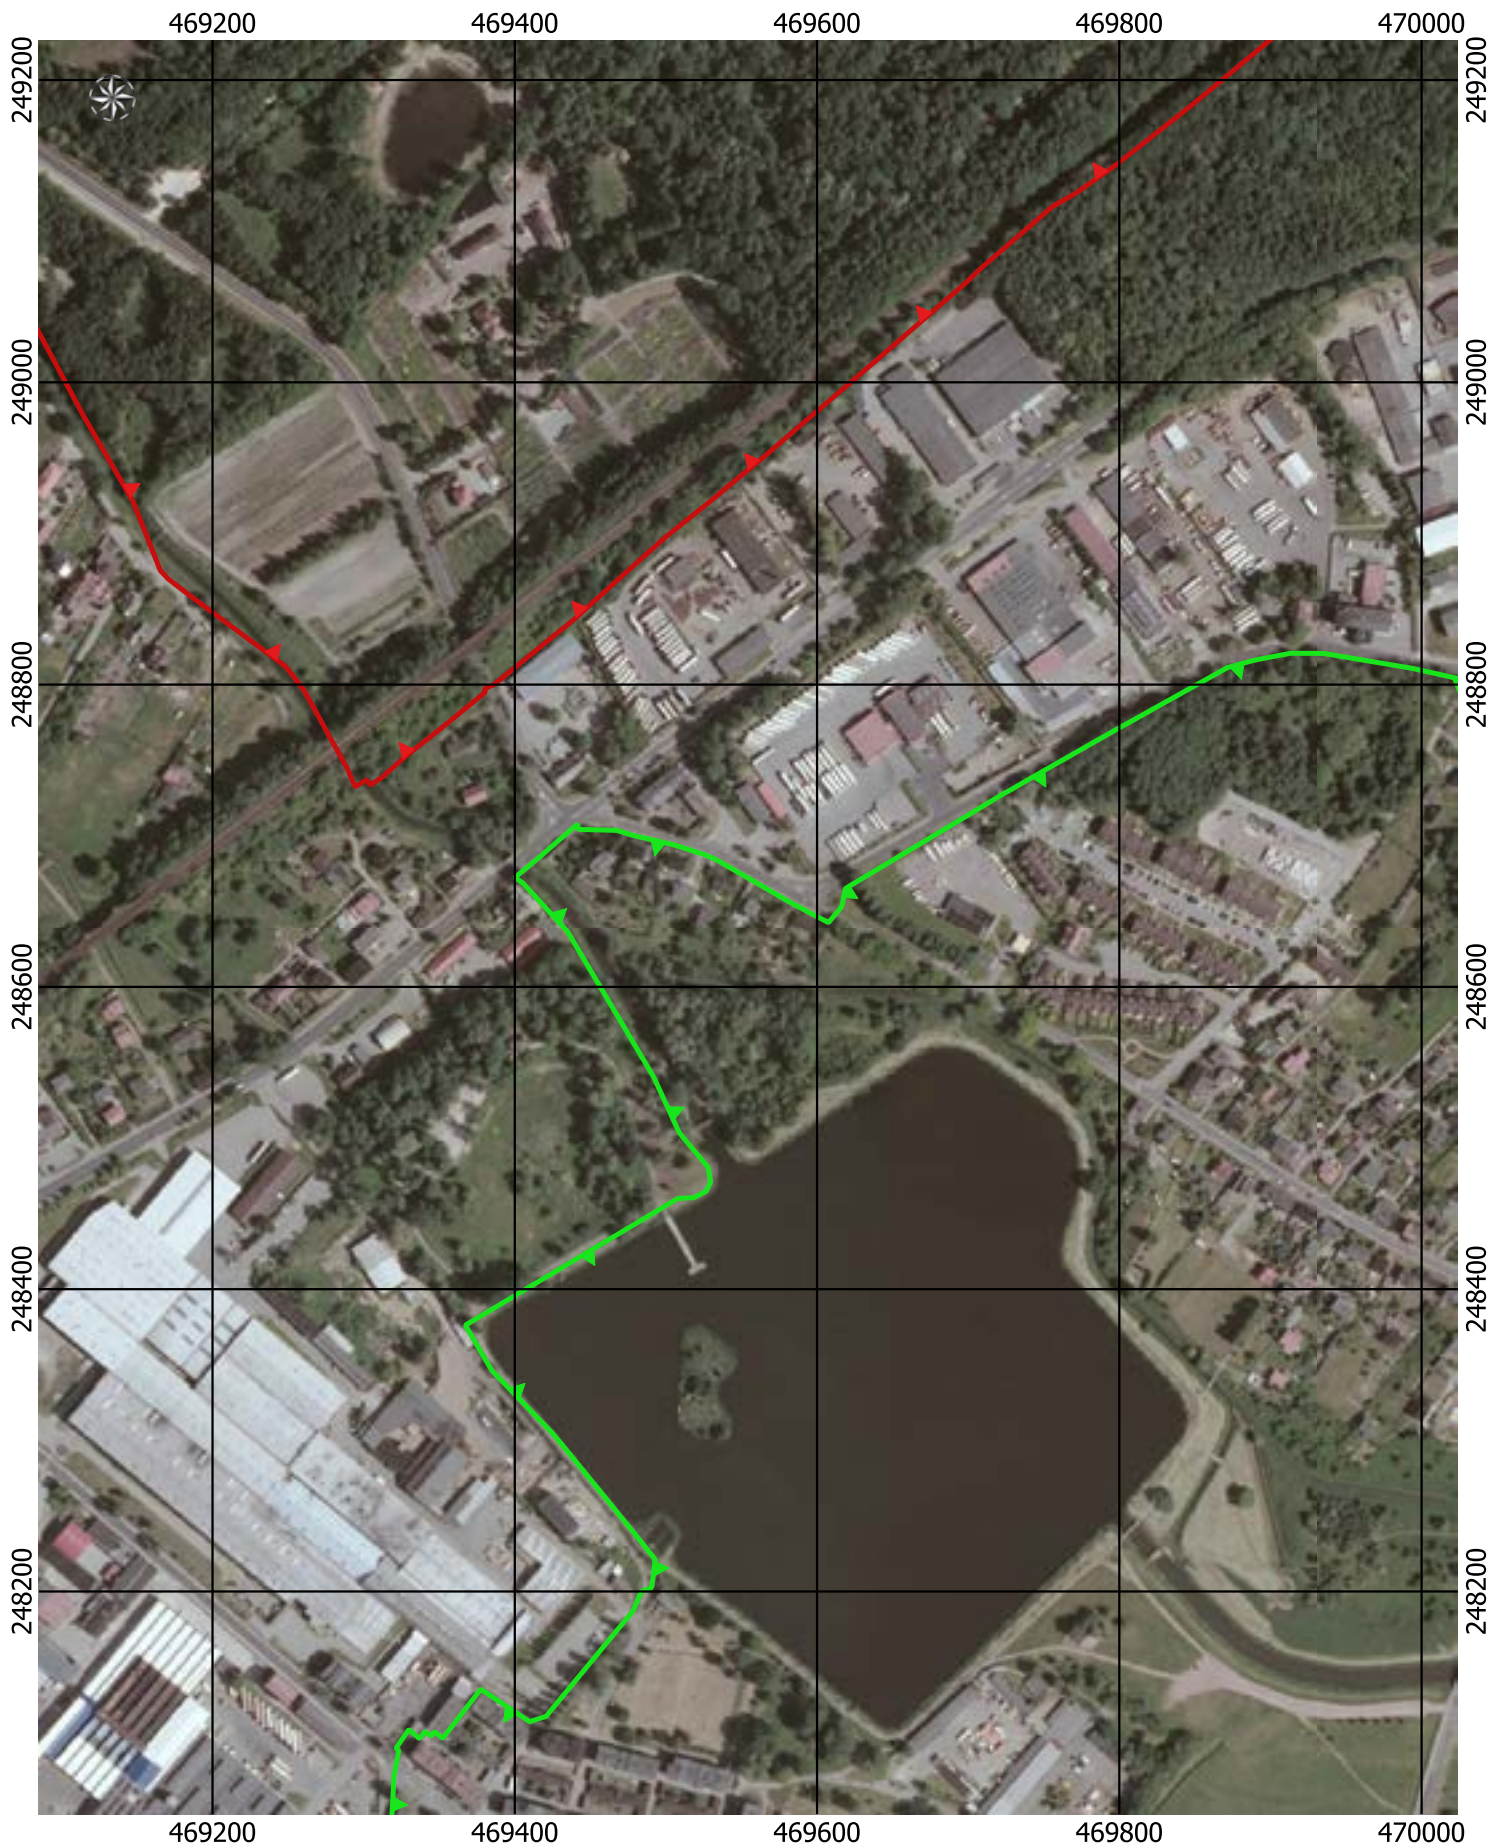

Przebieg granicy Parku Krajobrazowego Cysterskie Kompozycje Krajobrazowe Rud Wielkich wraz z otuliną - arkusz 126/227