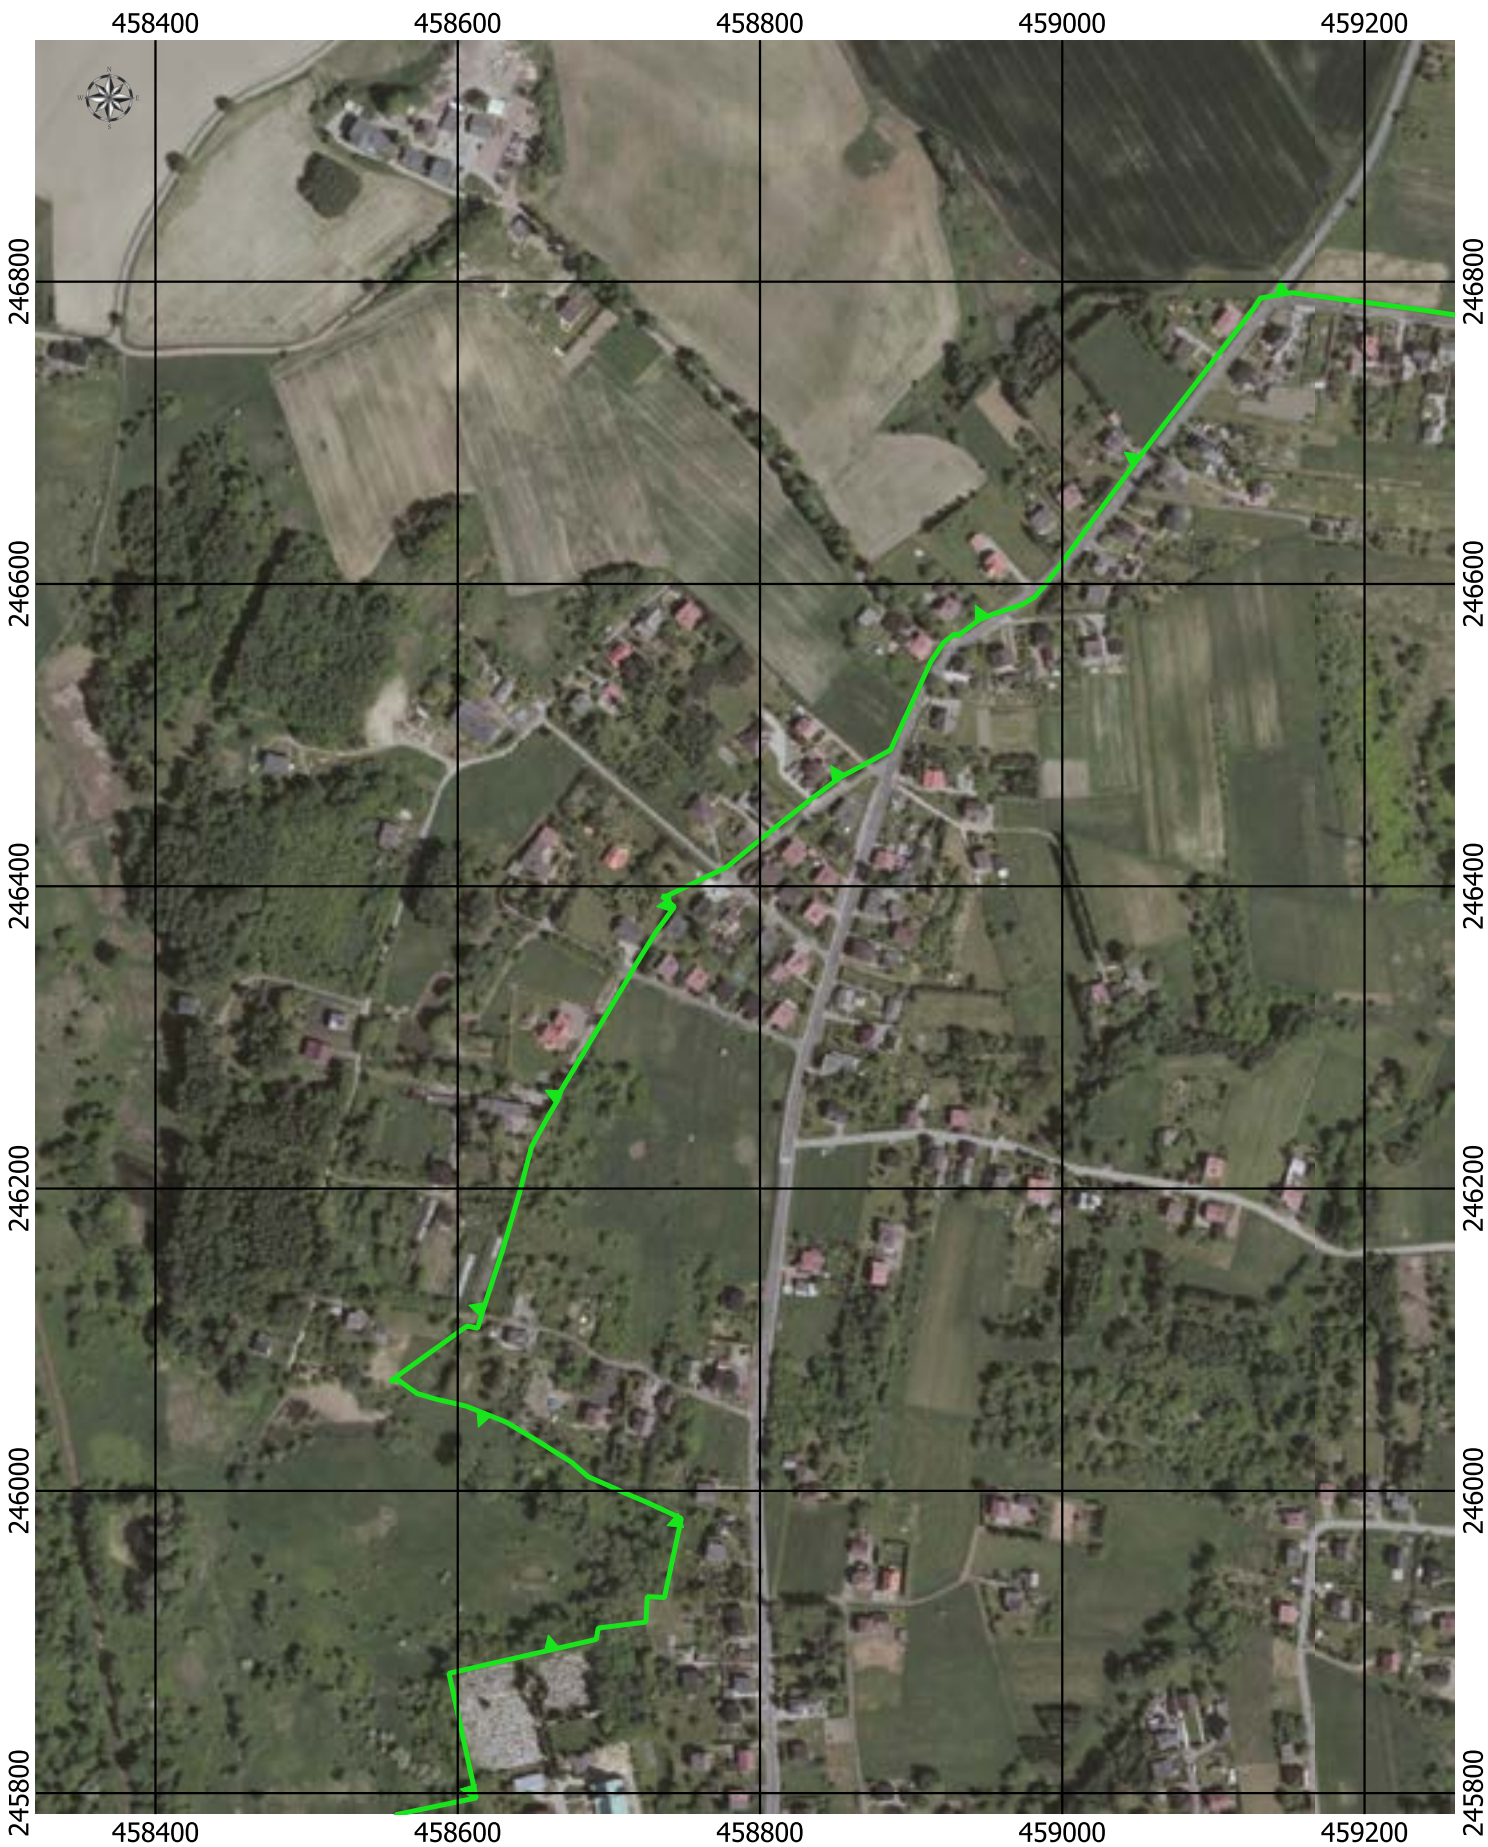

Przebieg granicy Parku Krajobrazowego Cysterskie Kompozycje Krajobrazowe Rud Wielkich wraz z otuliną - arkusz 176/227