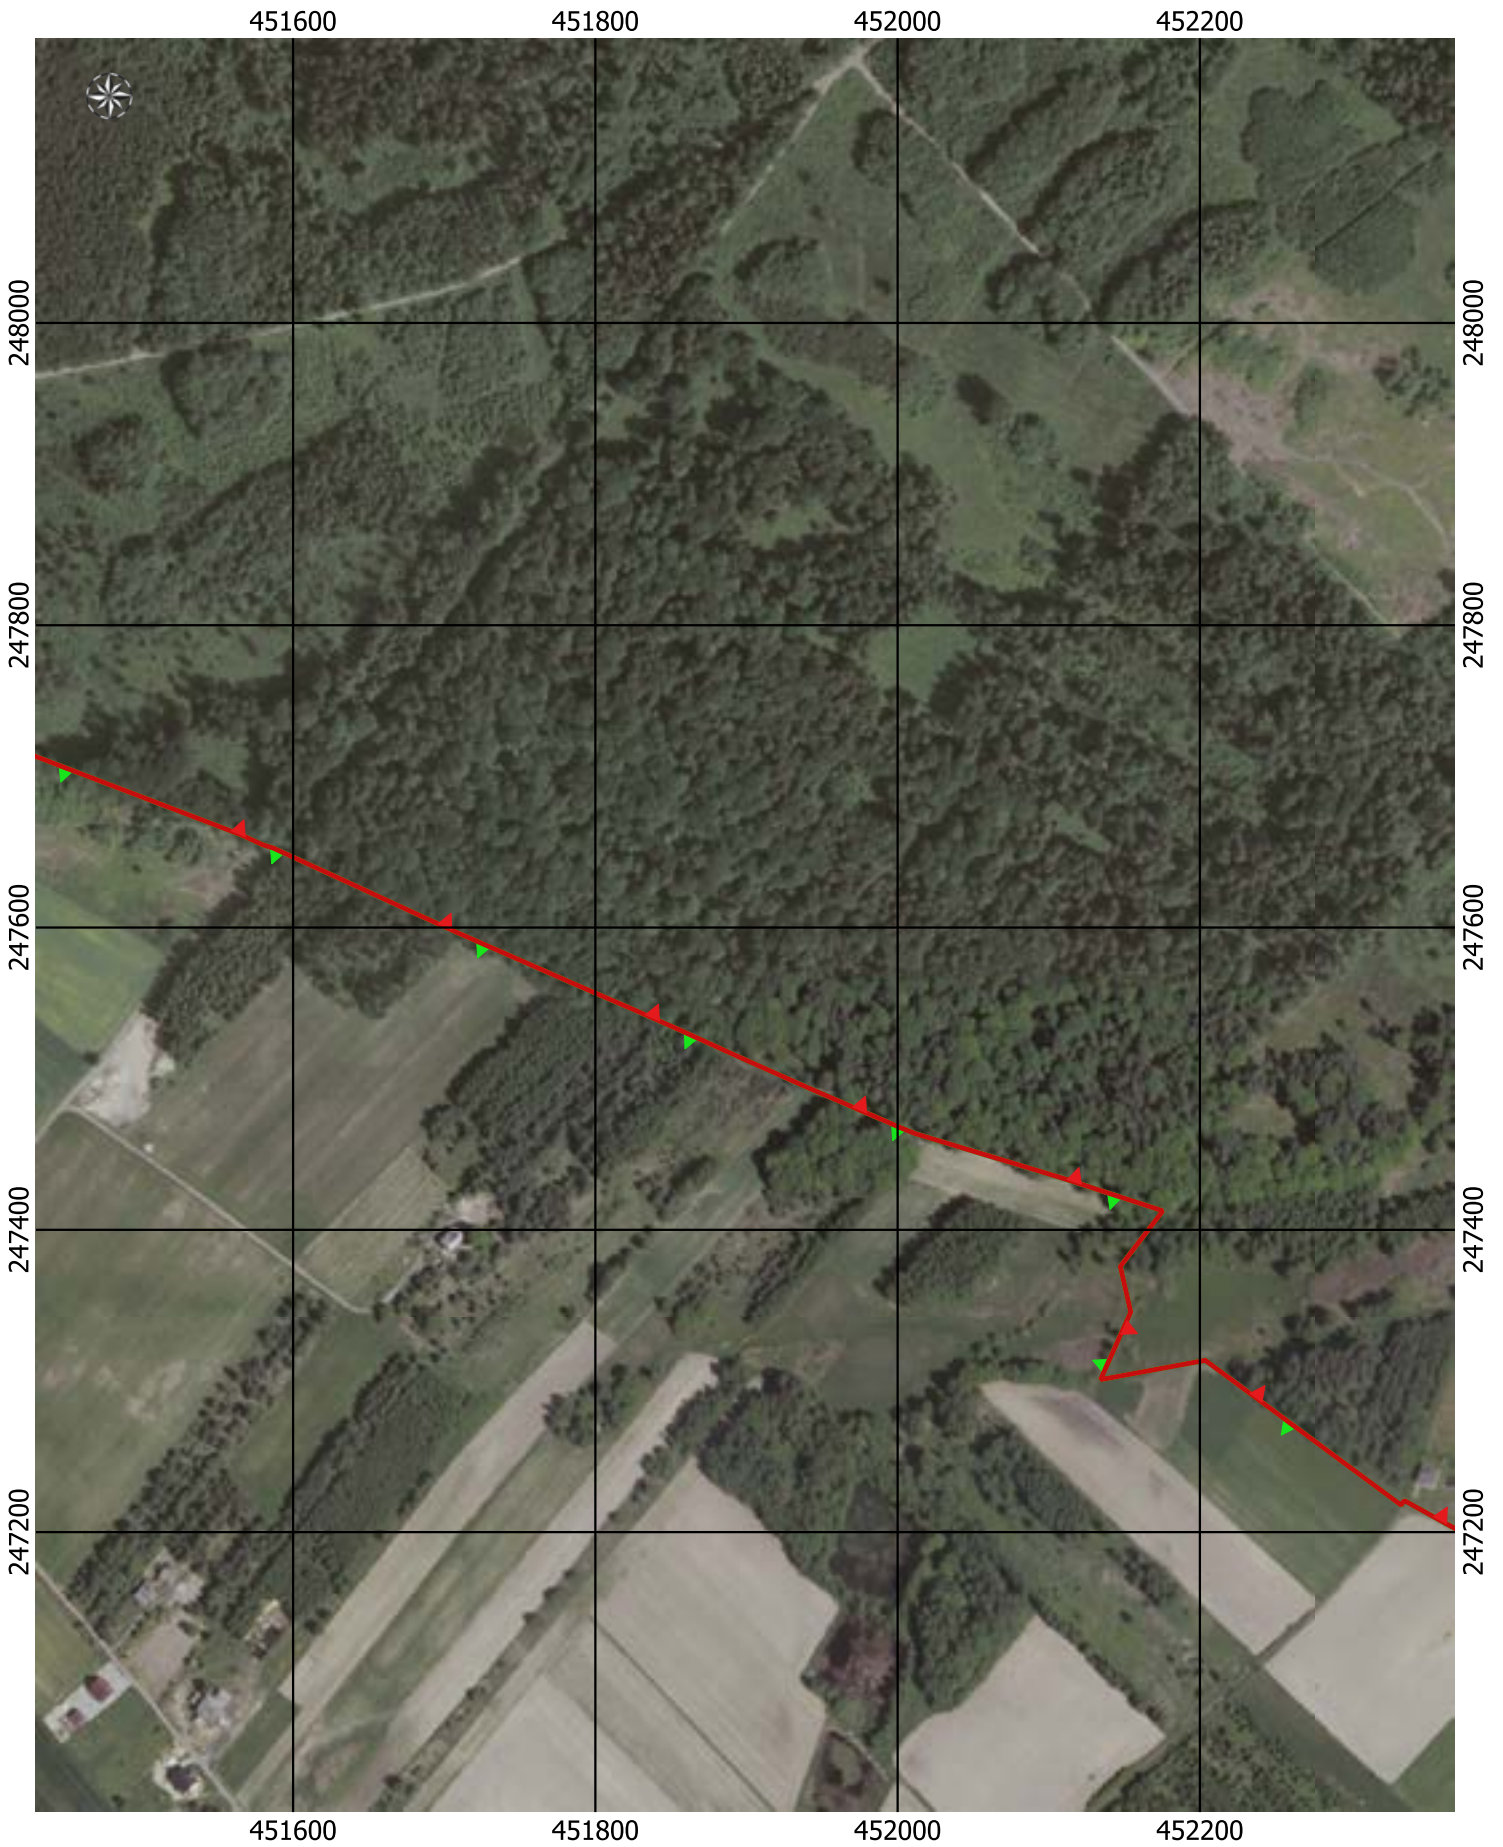

Przebieg granicy Parku Krajobrazowego Cysterskie Kompozycje Krajobrazowe Rud Wielkich wraz z otuliną - arkusz 159/227

0 50 100 150 200 m