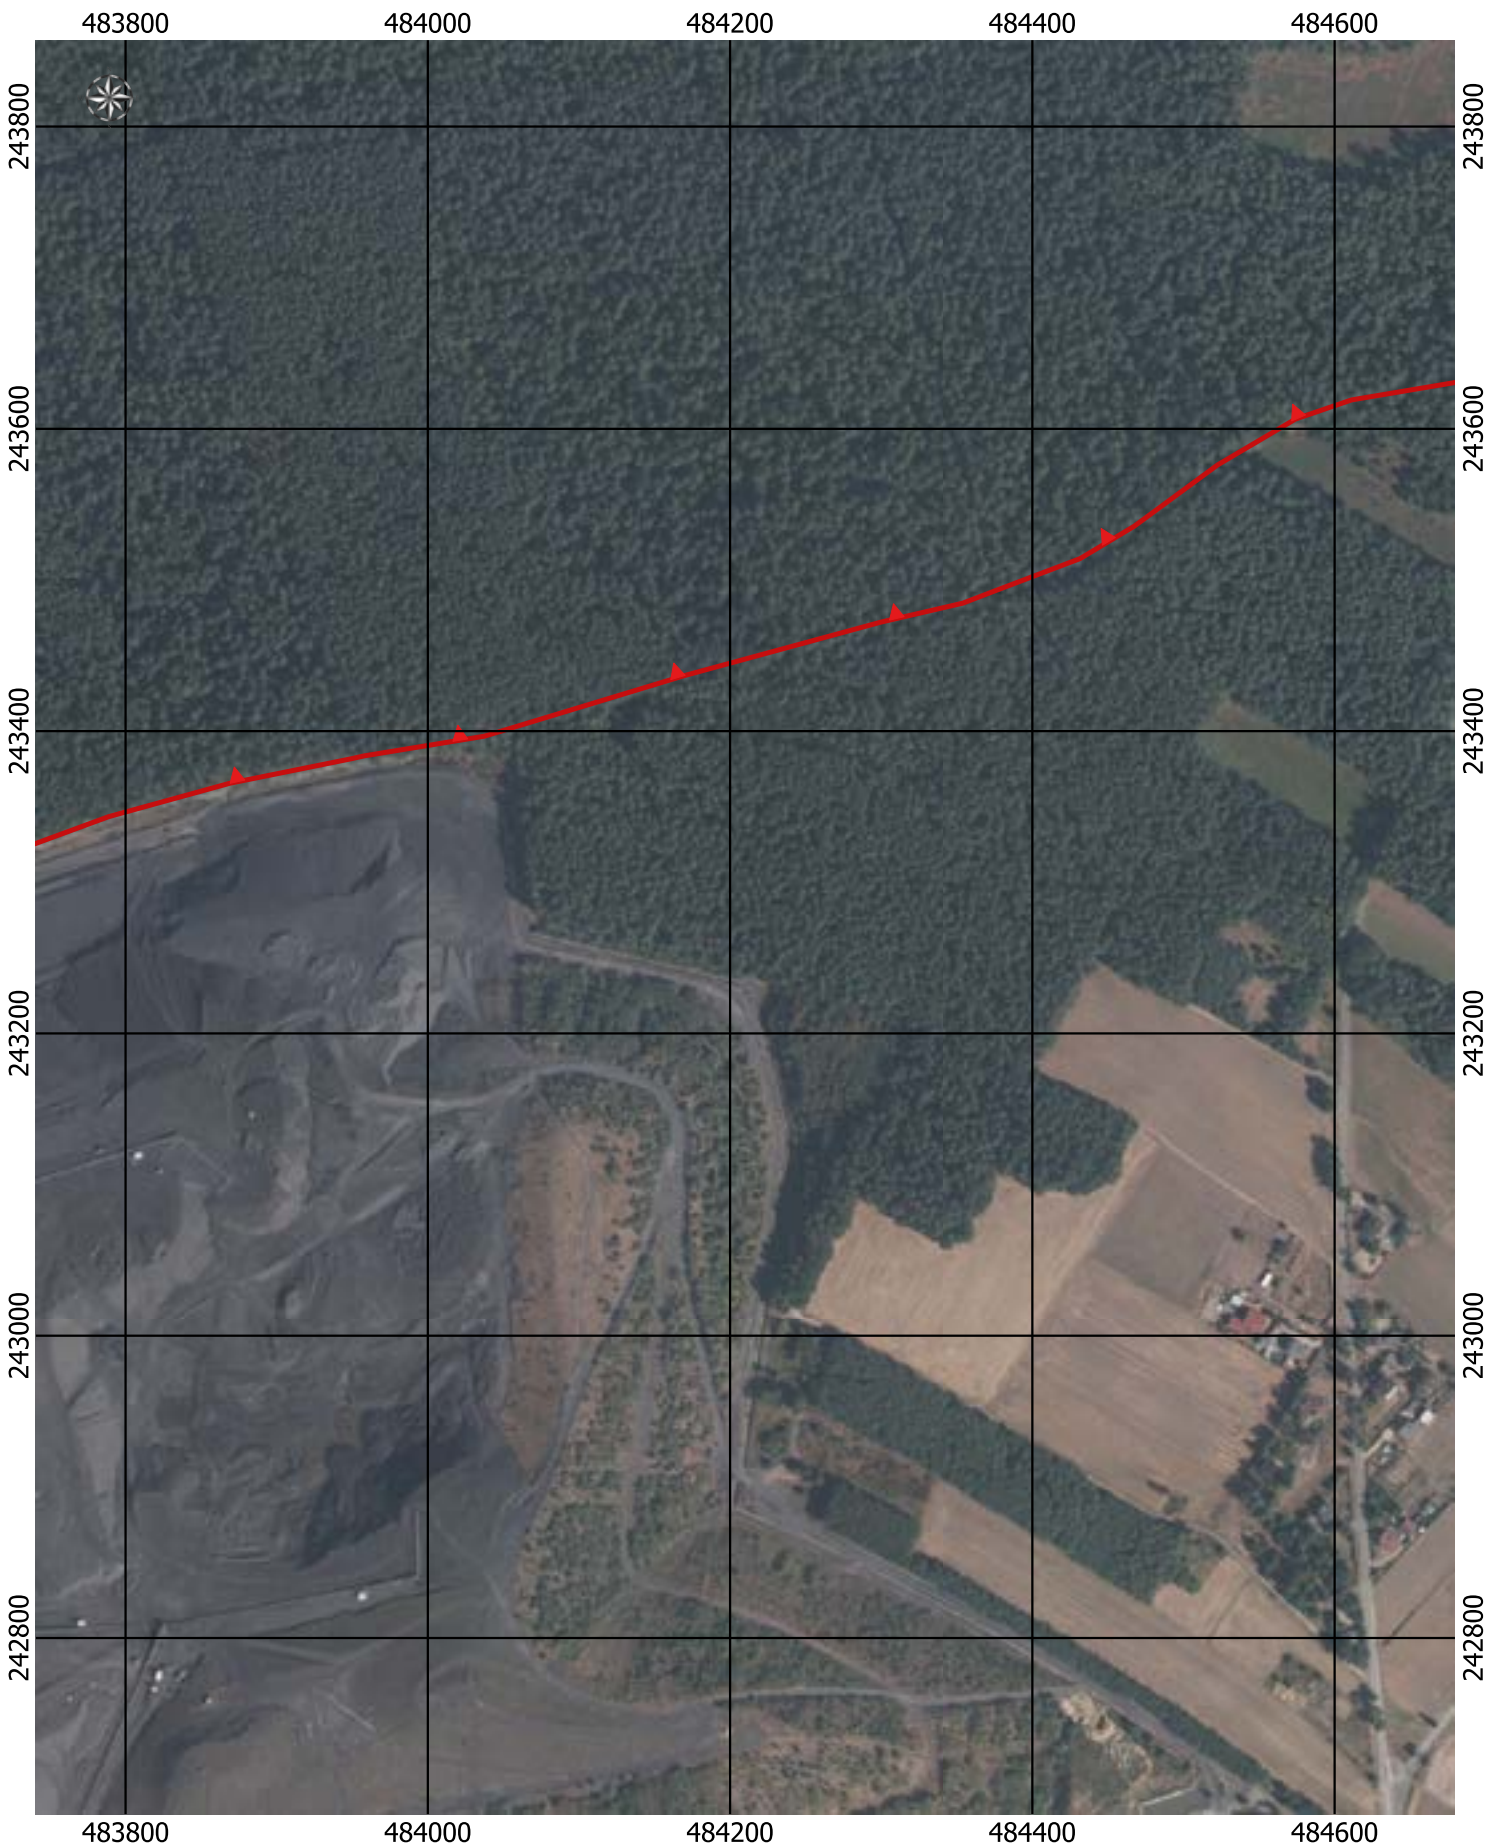

Przebieg granicy Parku Krajobrazowego Cysterskie Kompozycje Krajobrazowe Rud Wielkich wraz z otuliną - arkusz 84/227