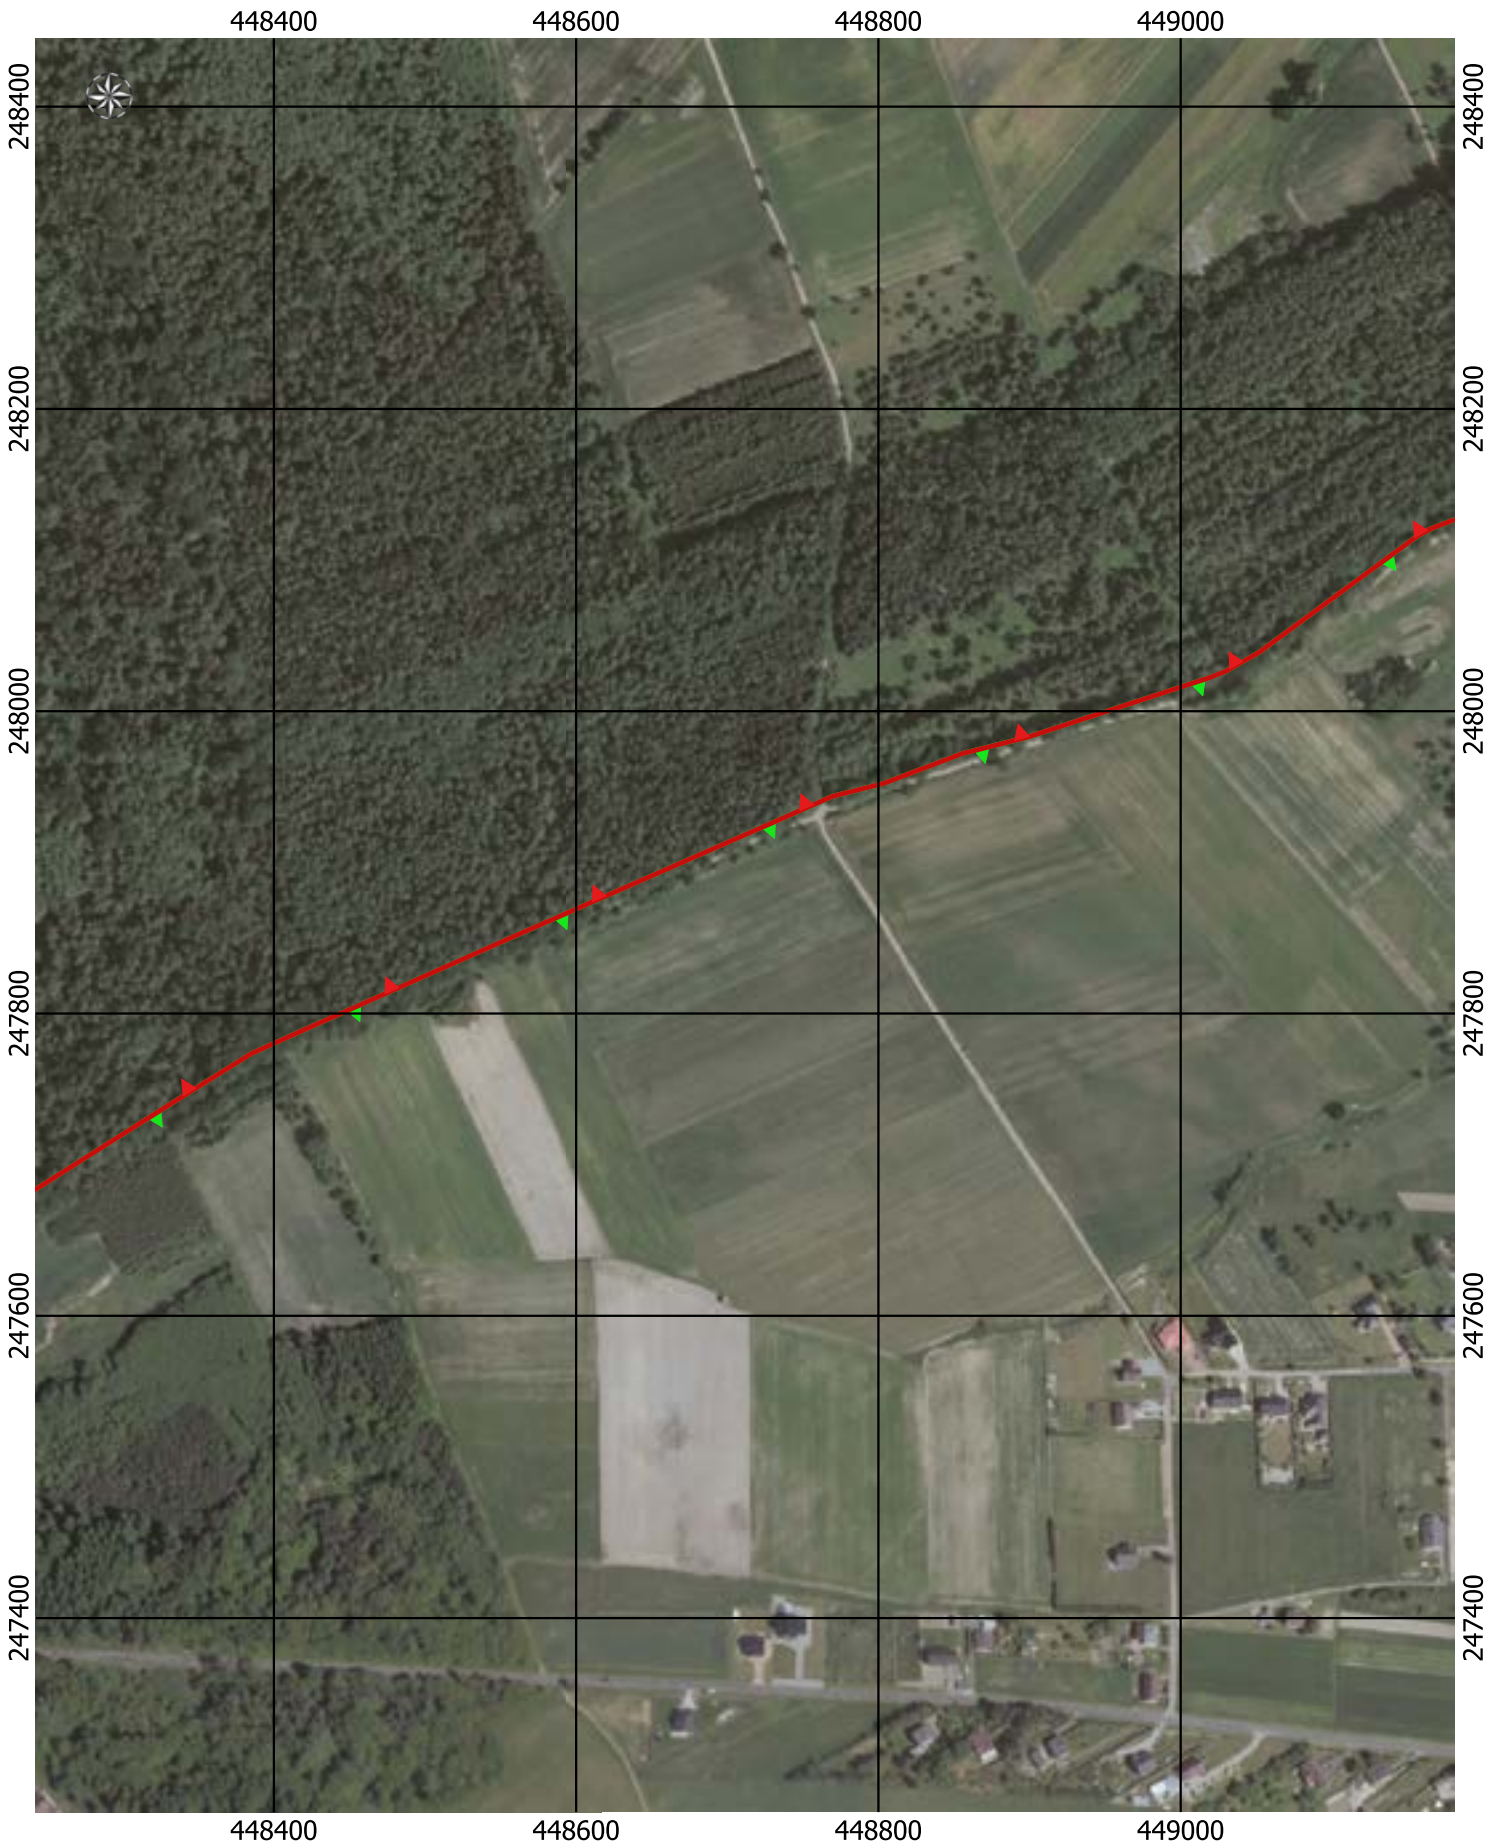

Przebieg granicy Parku Krajobrazowego Cysterskie Kompozycje Krajobrazowe Rud Wielkich wraz z otuliną - arkusz 163/227