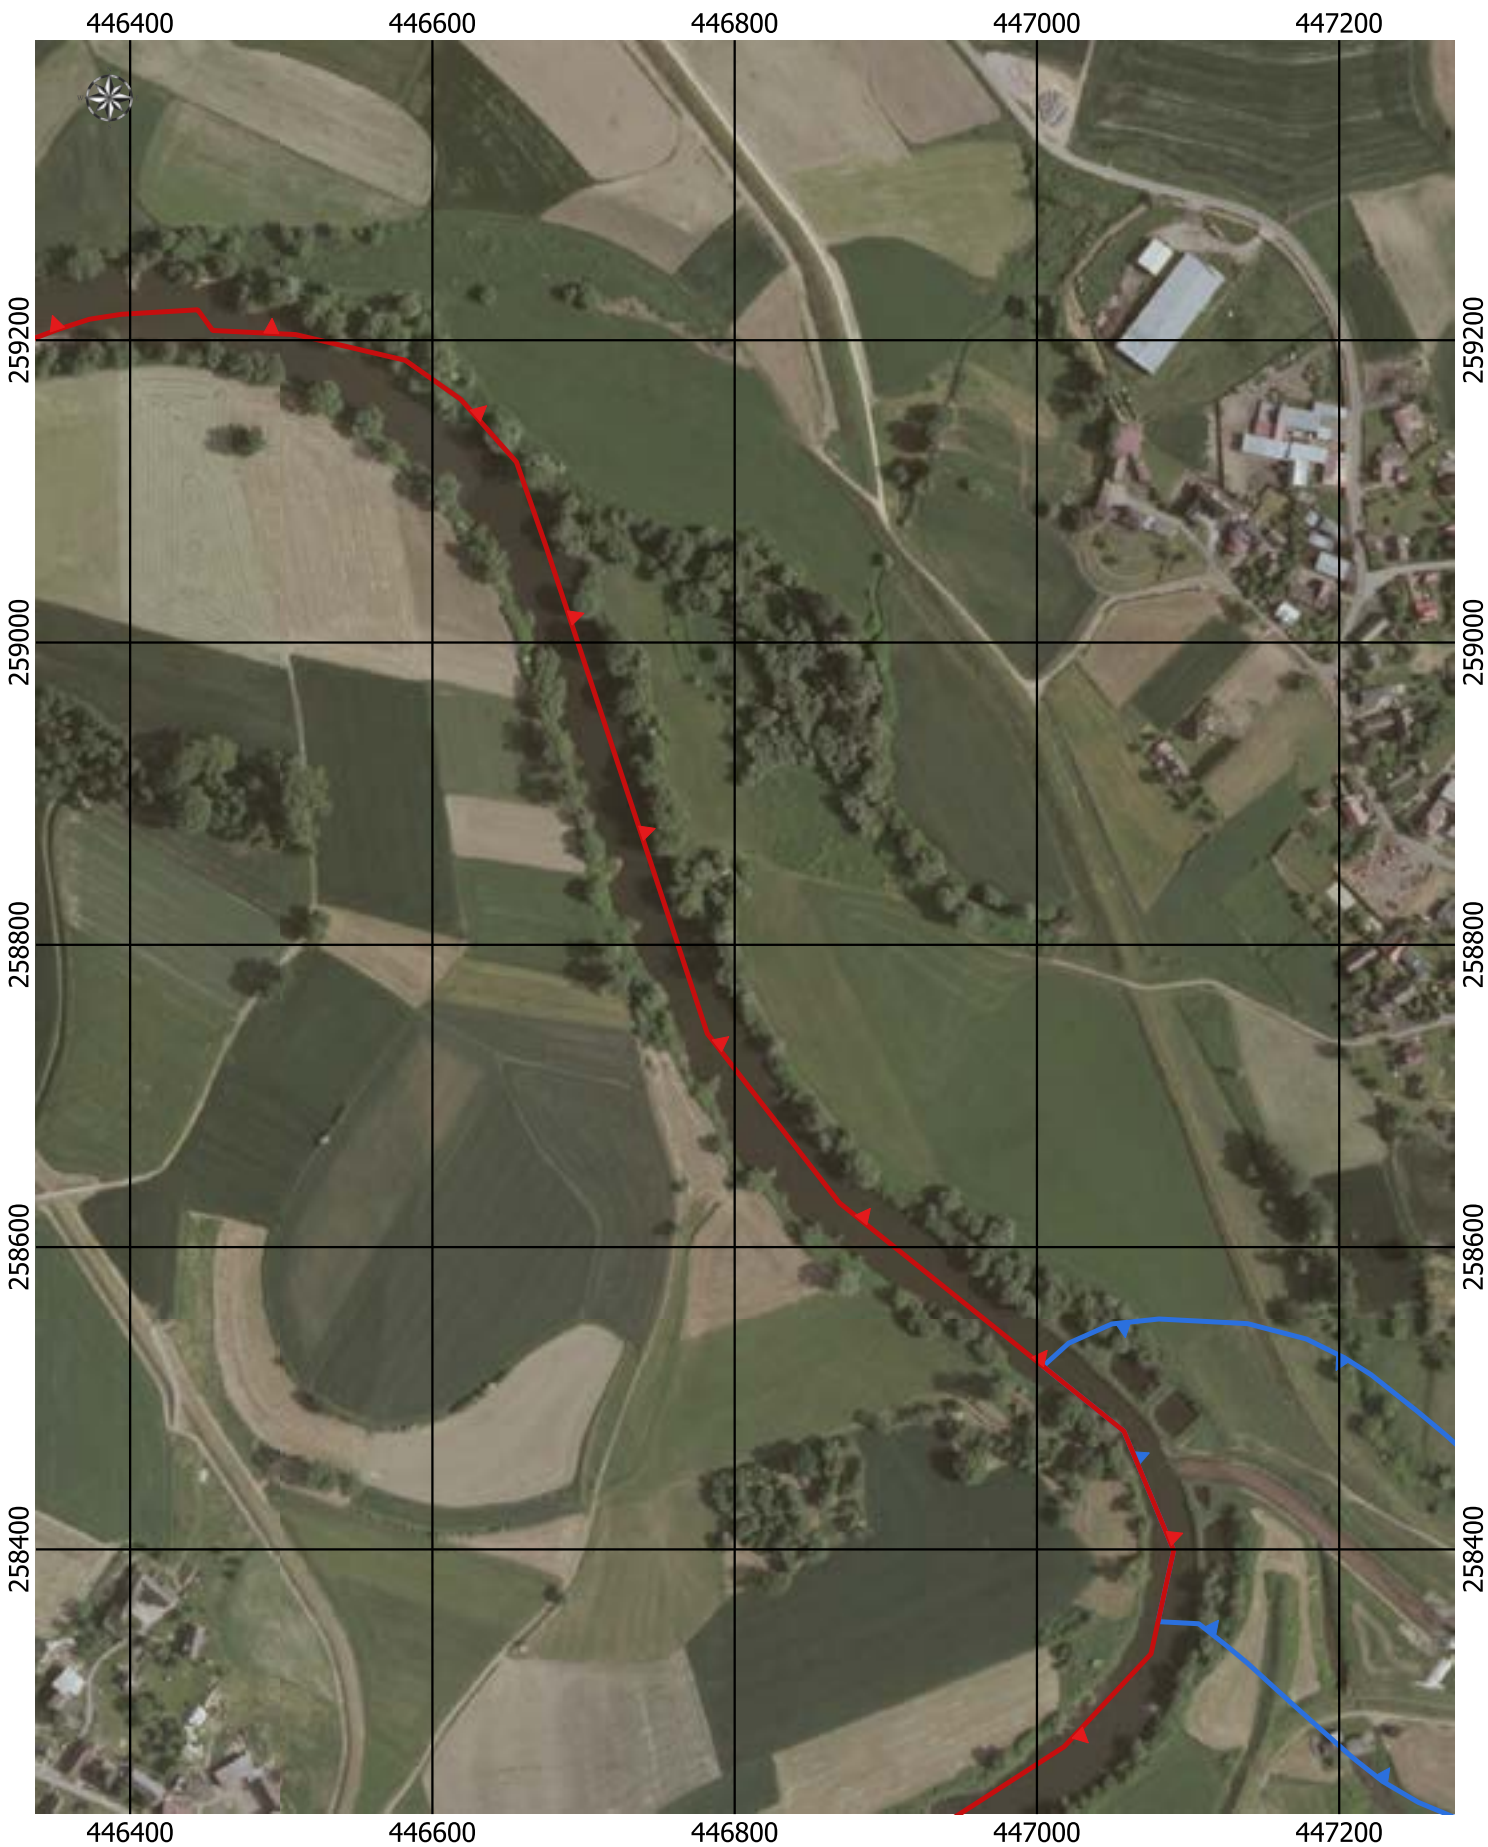

Przebieg granicy Parku Krajobrazowego Cysterskie Kompozycje Krajobrazowe Rud Wielkich wraz z otuliną - arkusz 202/227