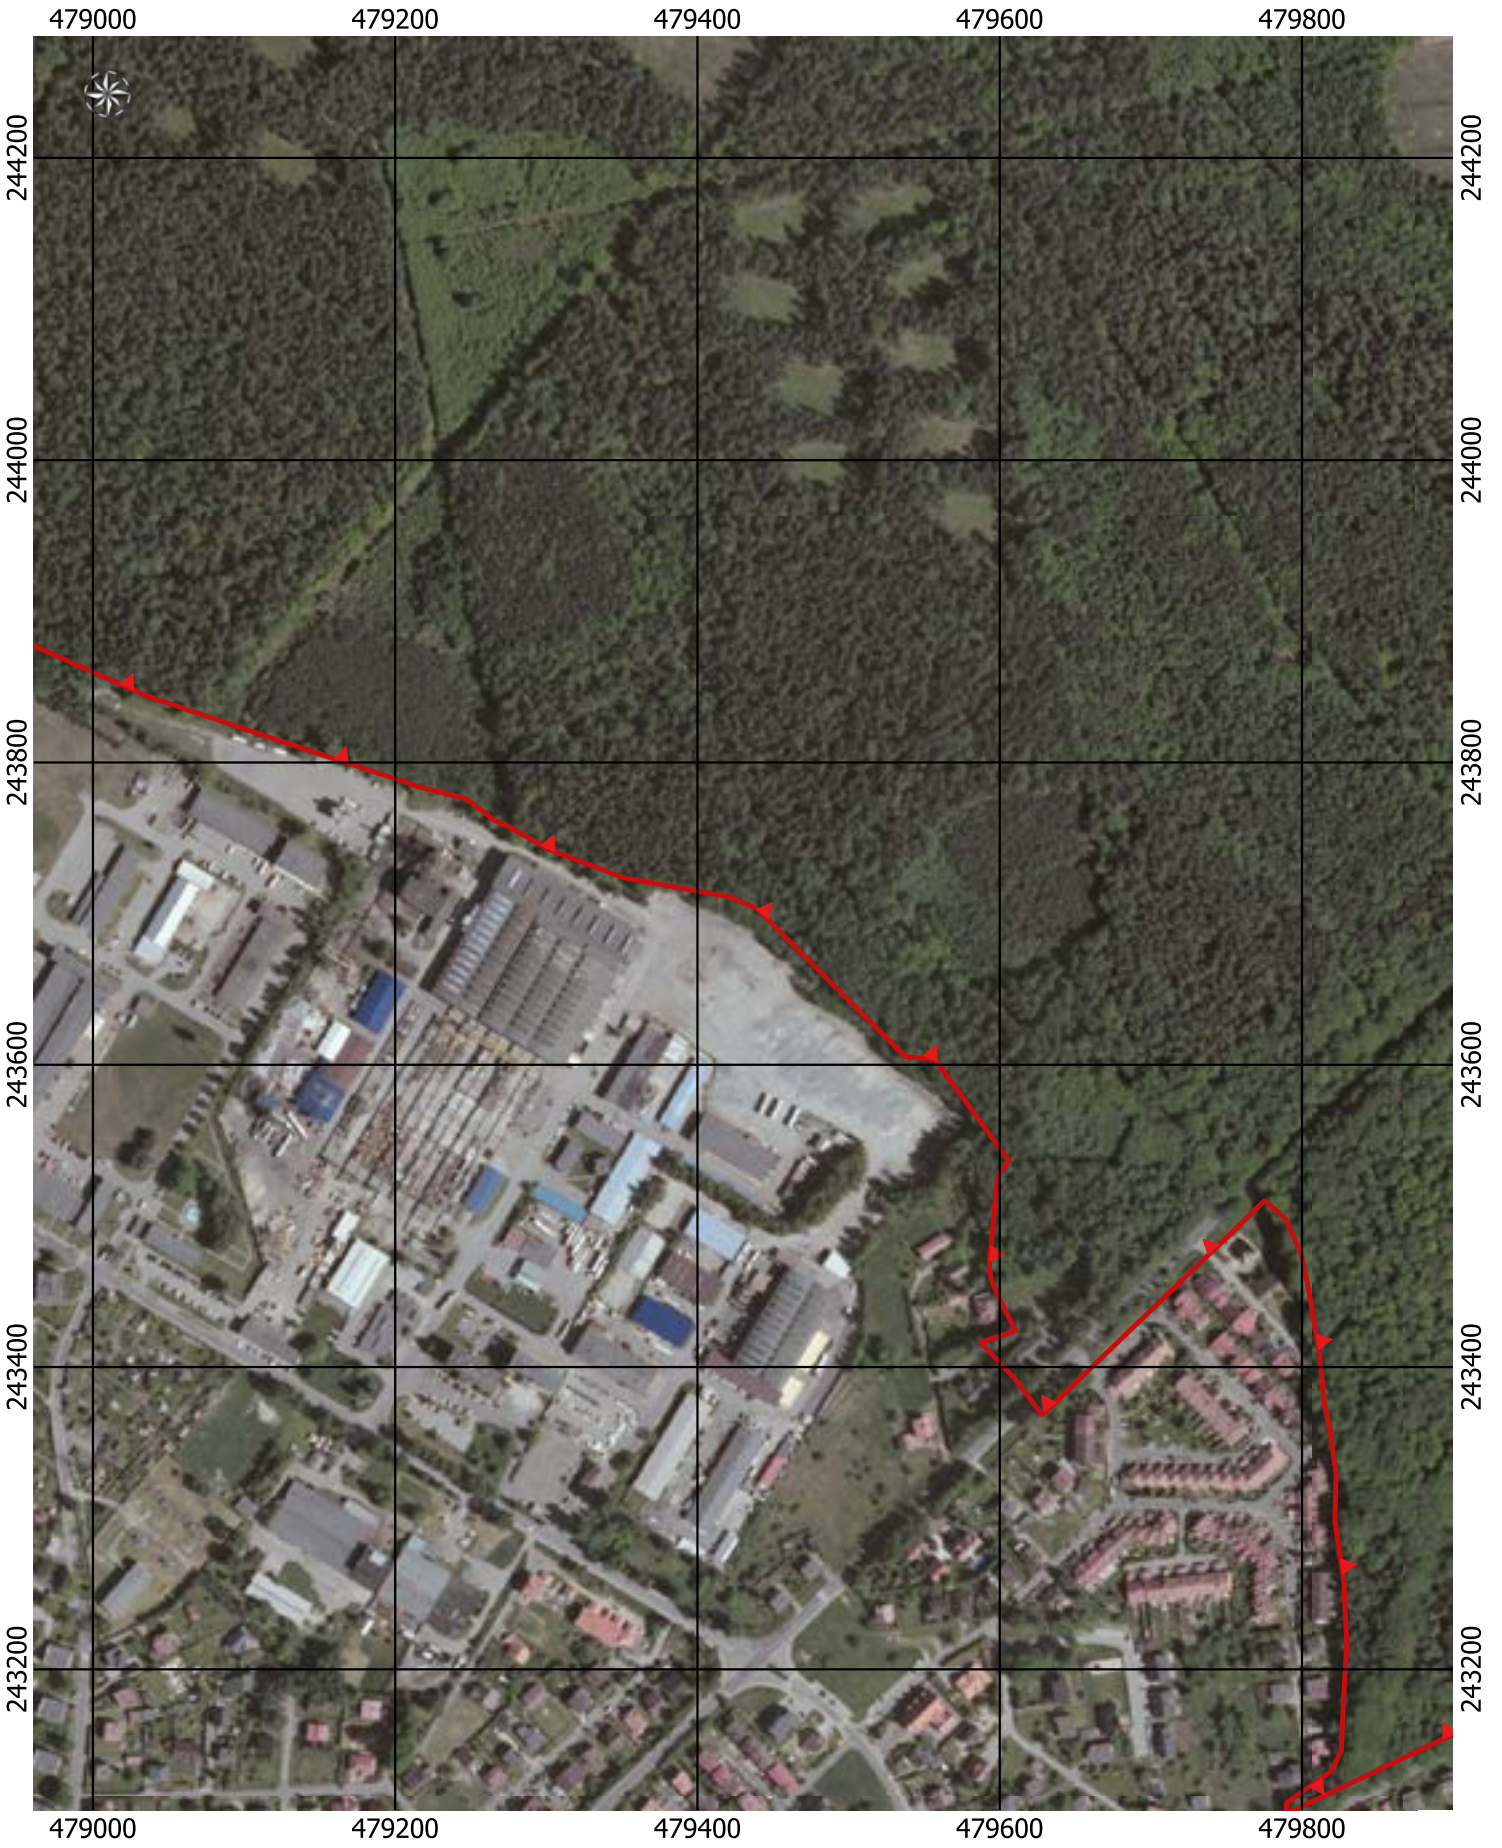

Przebieg granicy Parku Krajobrazowego Cysterskie Kompozycje Krajobrazowe Rud Wielkich wraz z otuliną - arkusz 106/227