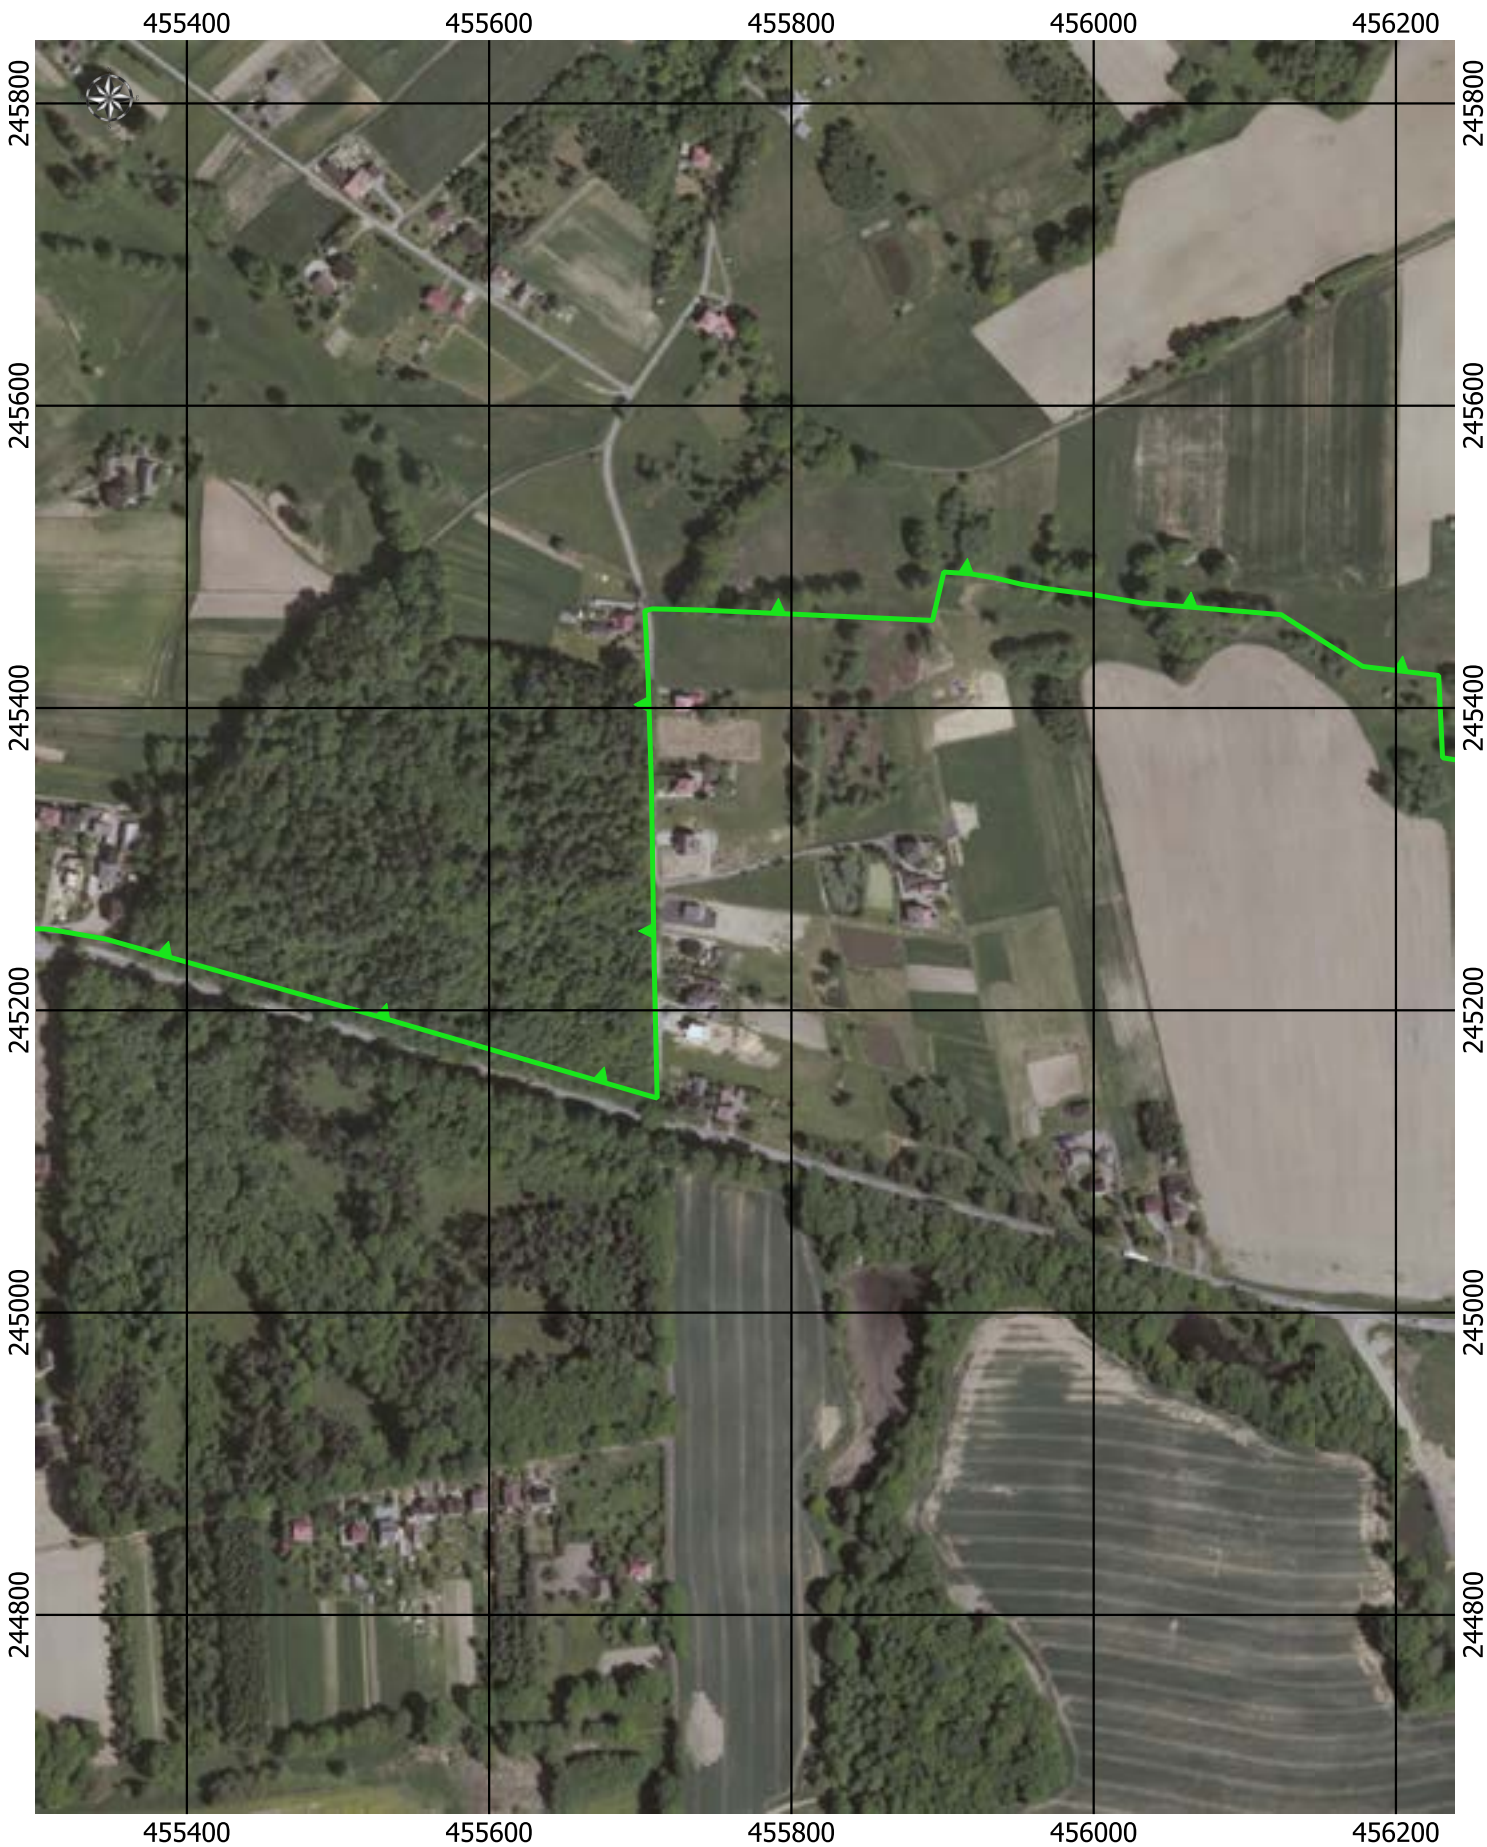

Przebieg granicy Parku Krajobrazowego Cysterskie Kompozycje Krajobrazowe Rud Wielkich wraz z otuliną - arkusz 180/227