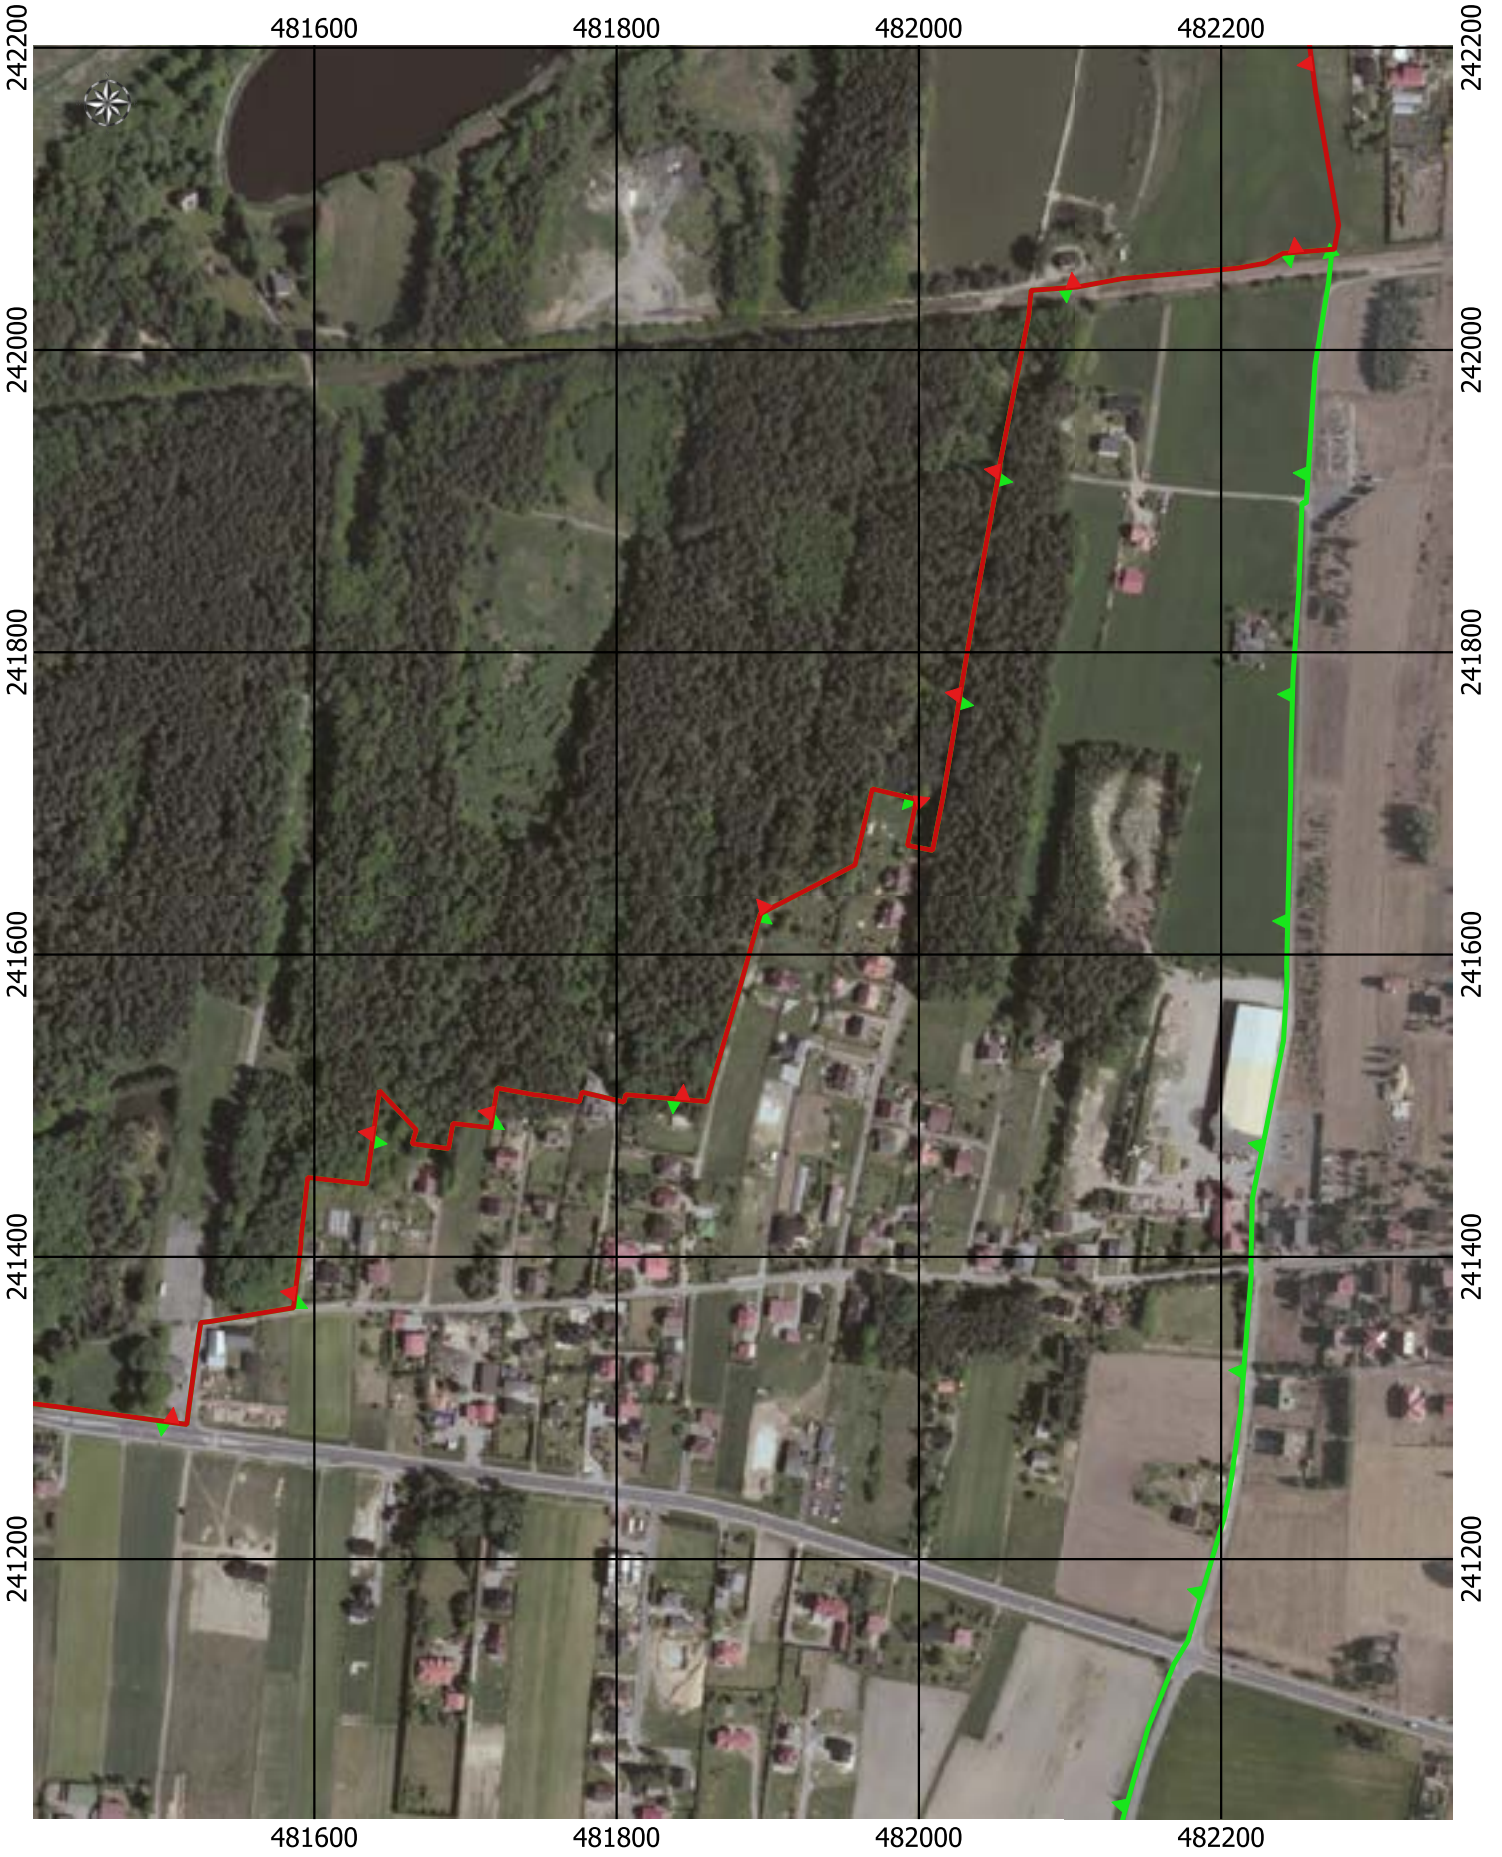

Przebieg granicy Parku Krajobrazowego Cysterskie Kompozycje Krajobrazowe Rud Wielkich wraz z otuliną - arkusz 87/227