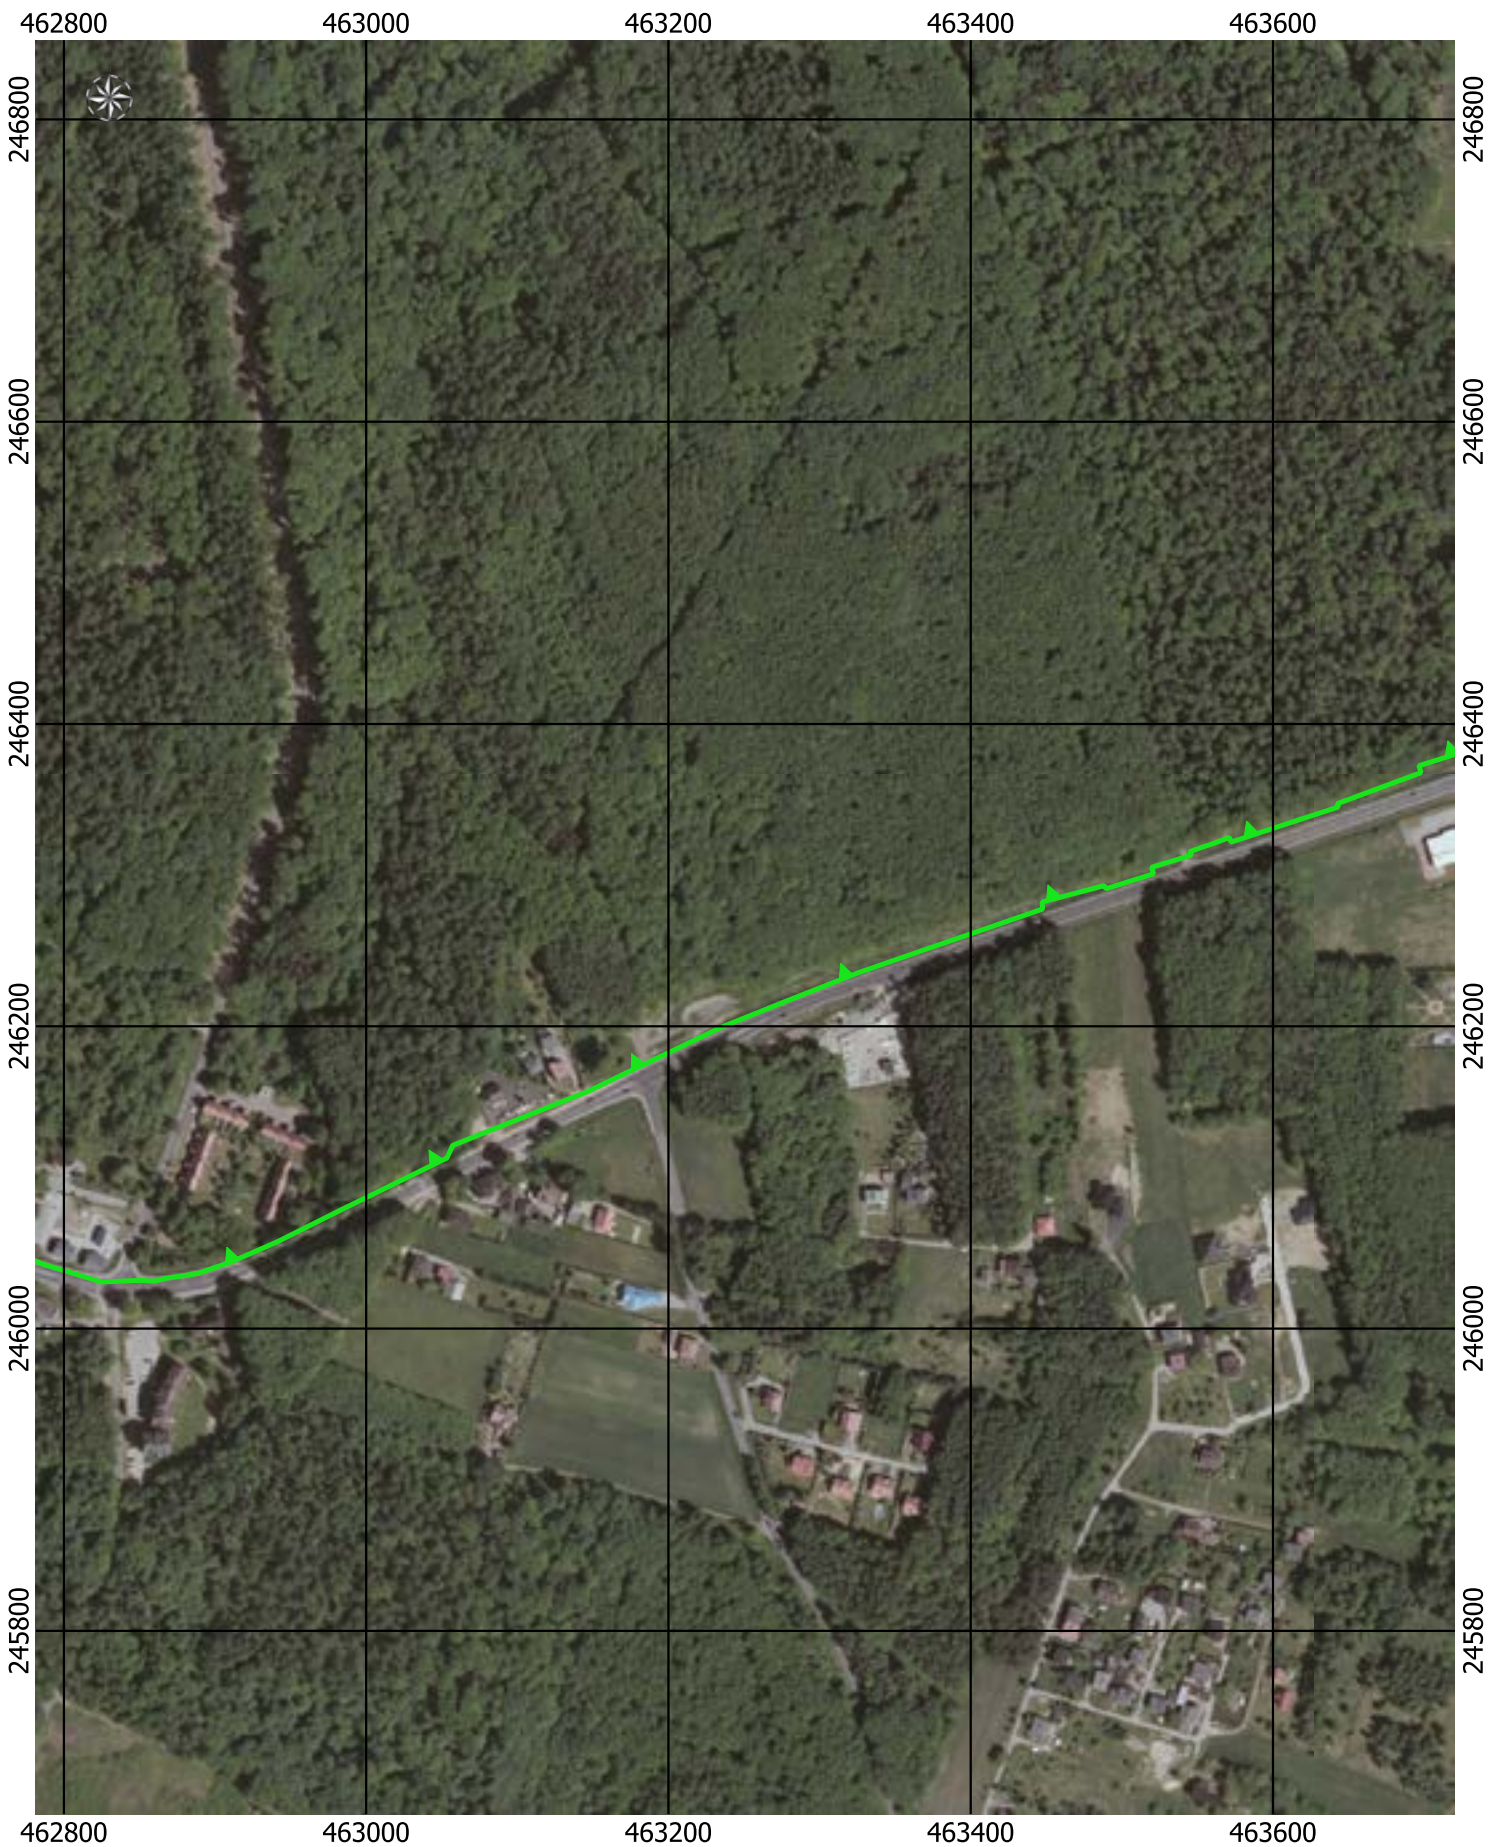

Przebieg granicy Parku Krajobrazowego Cysterskie Kompozycje Krajobrazowe Rud Wielkich wraz z otuliną - arkusz 170/227