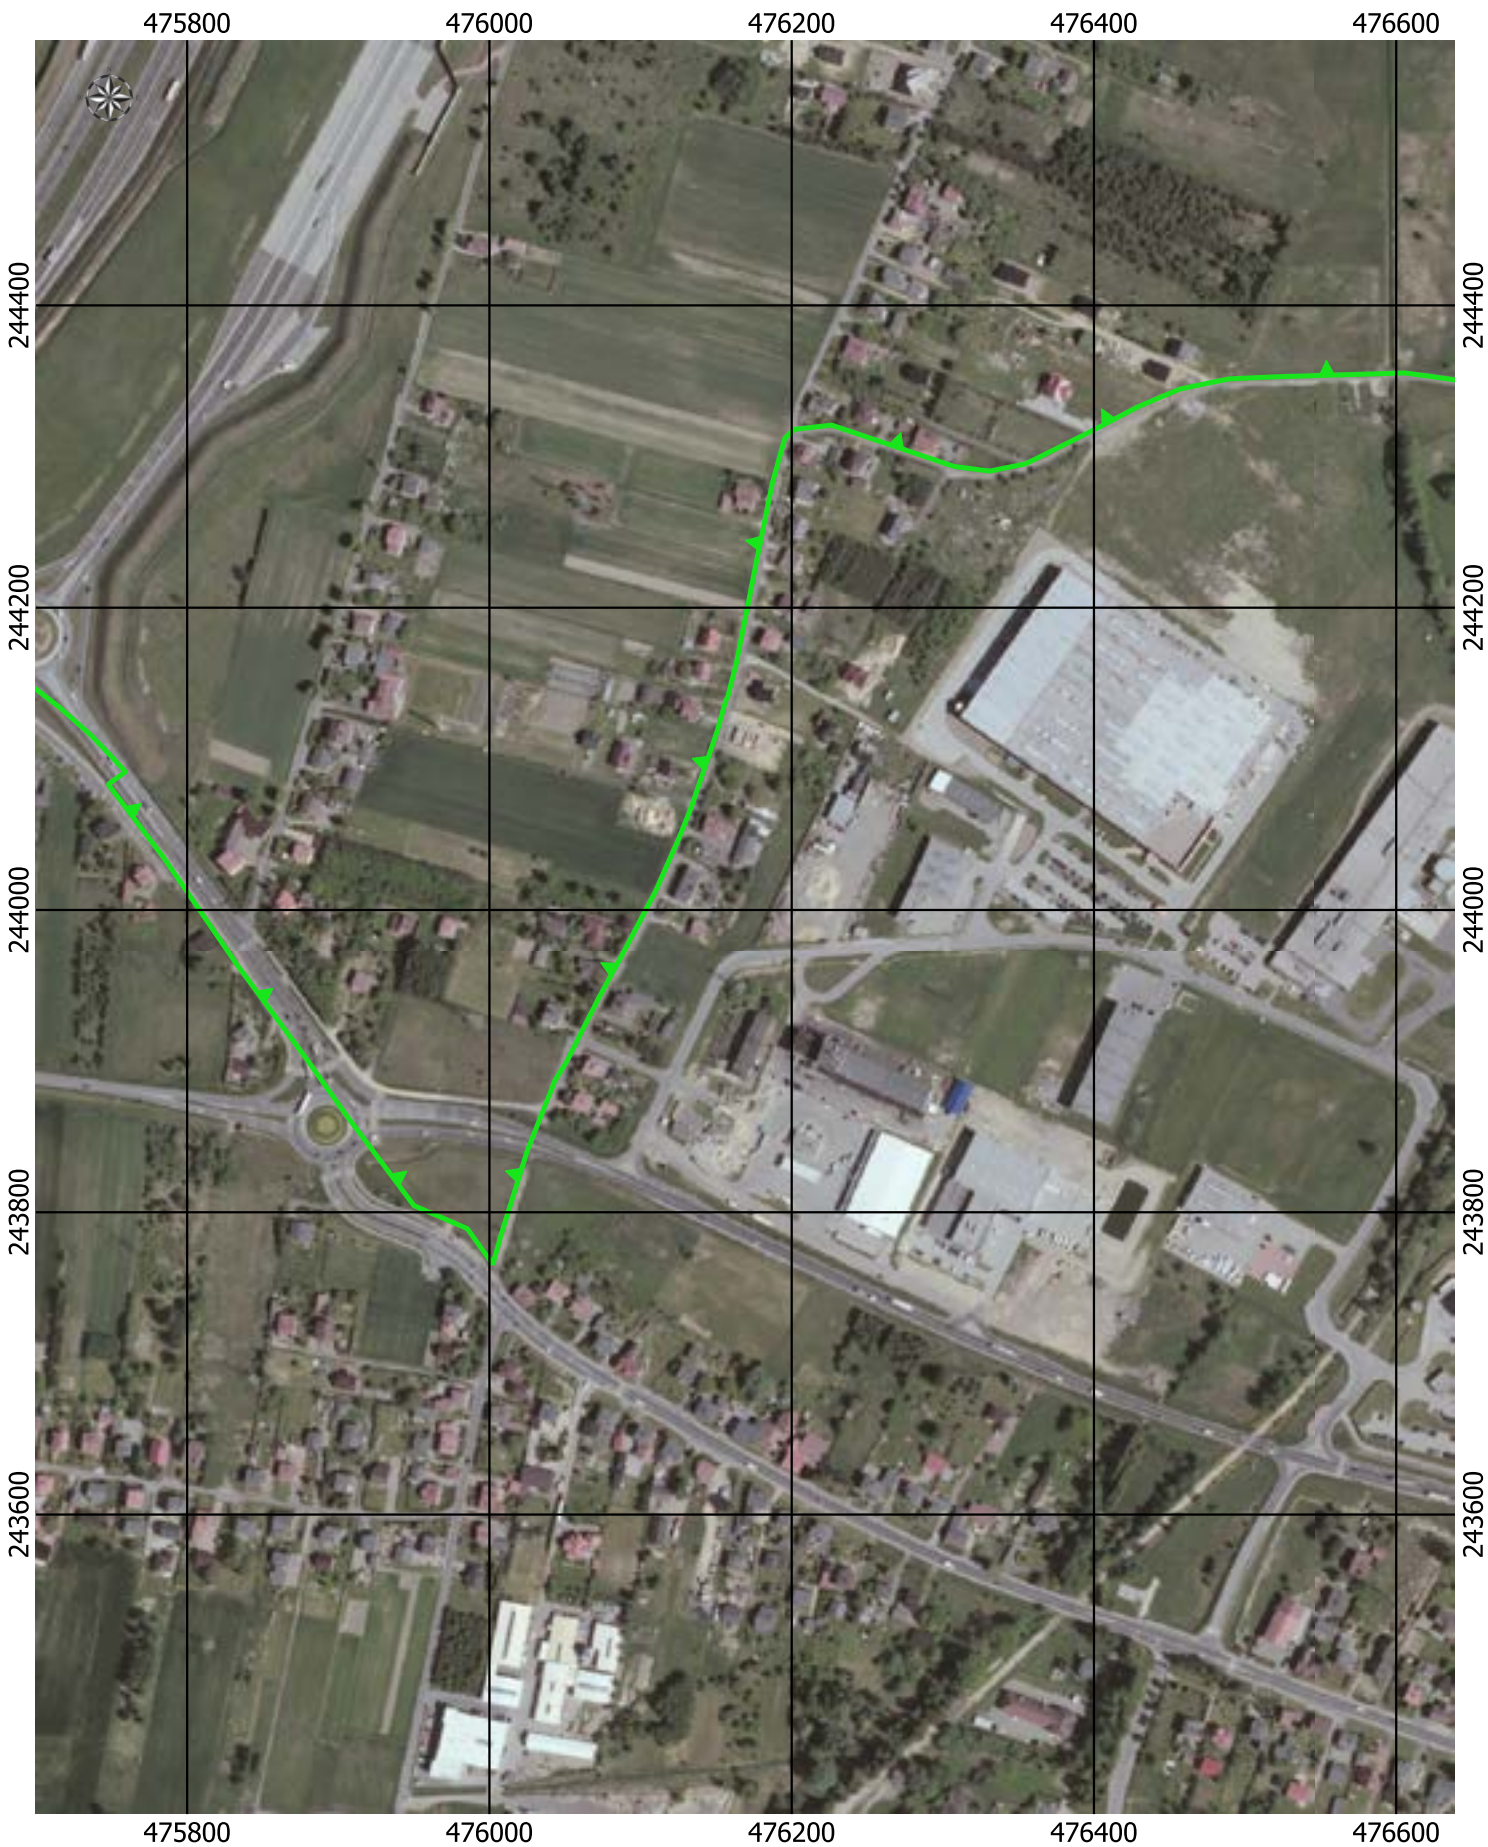

Przebieg granicy Parku Krajobrazowego Cysterskie Kompozycje Krajobrazowe Rud Wielkich wraz z otuliną - arkusz 114/227