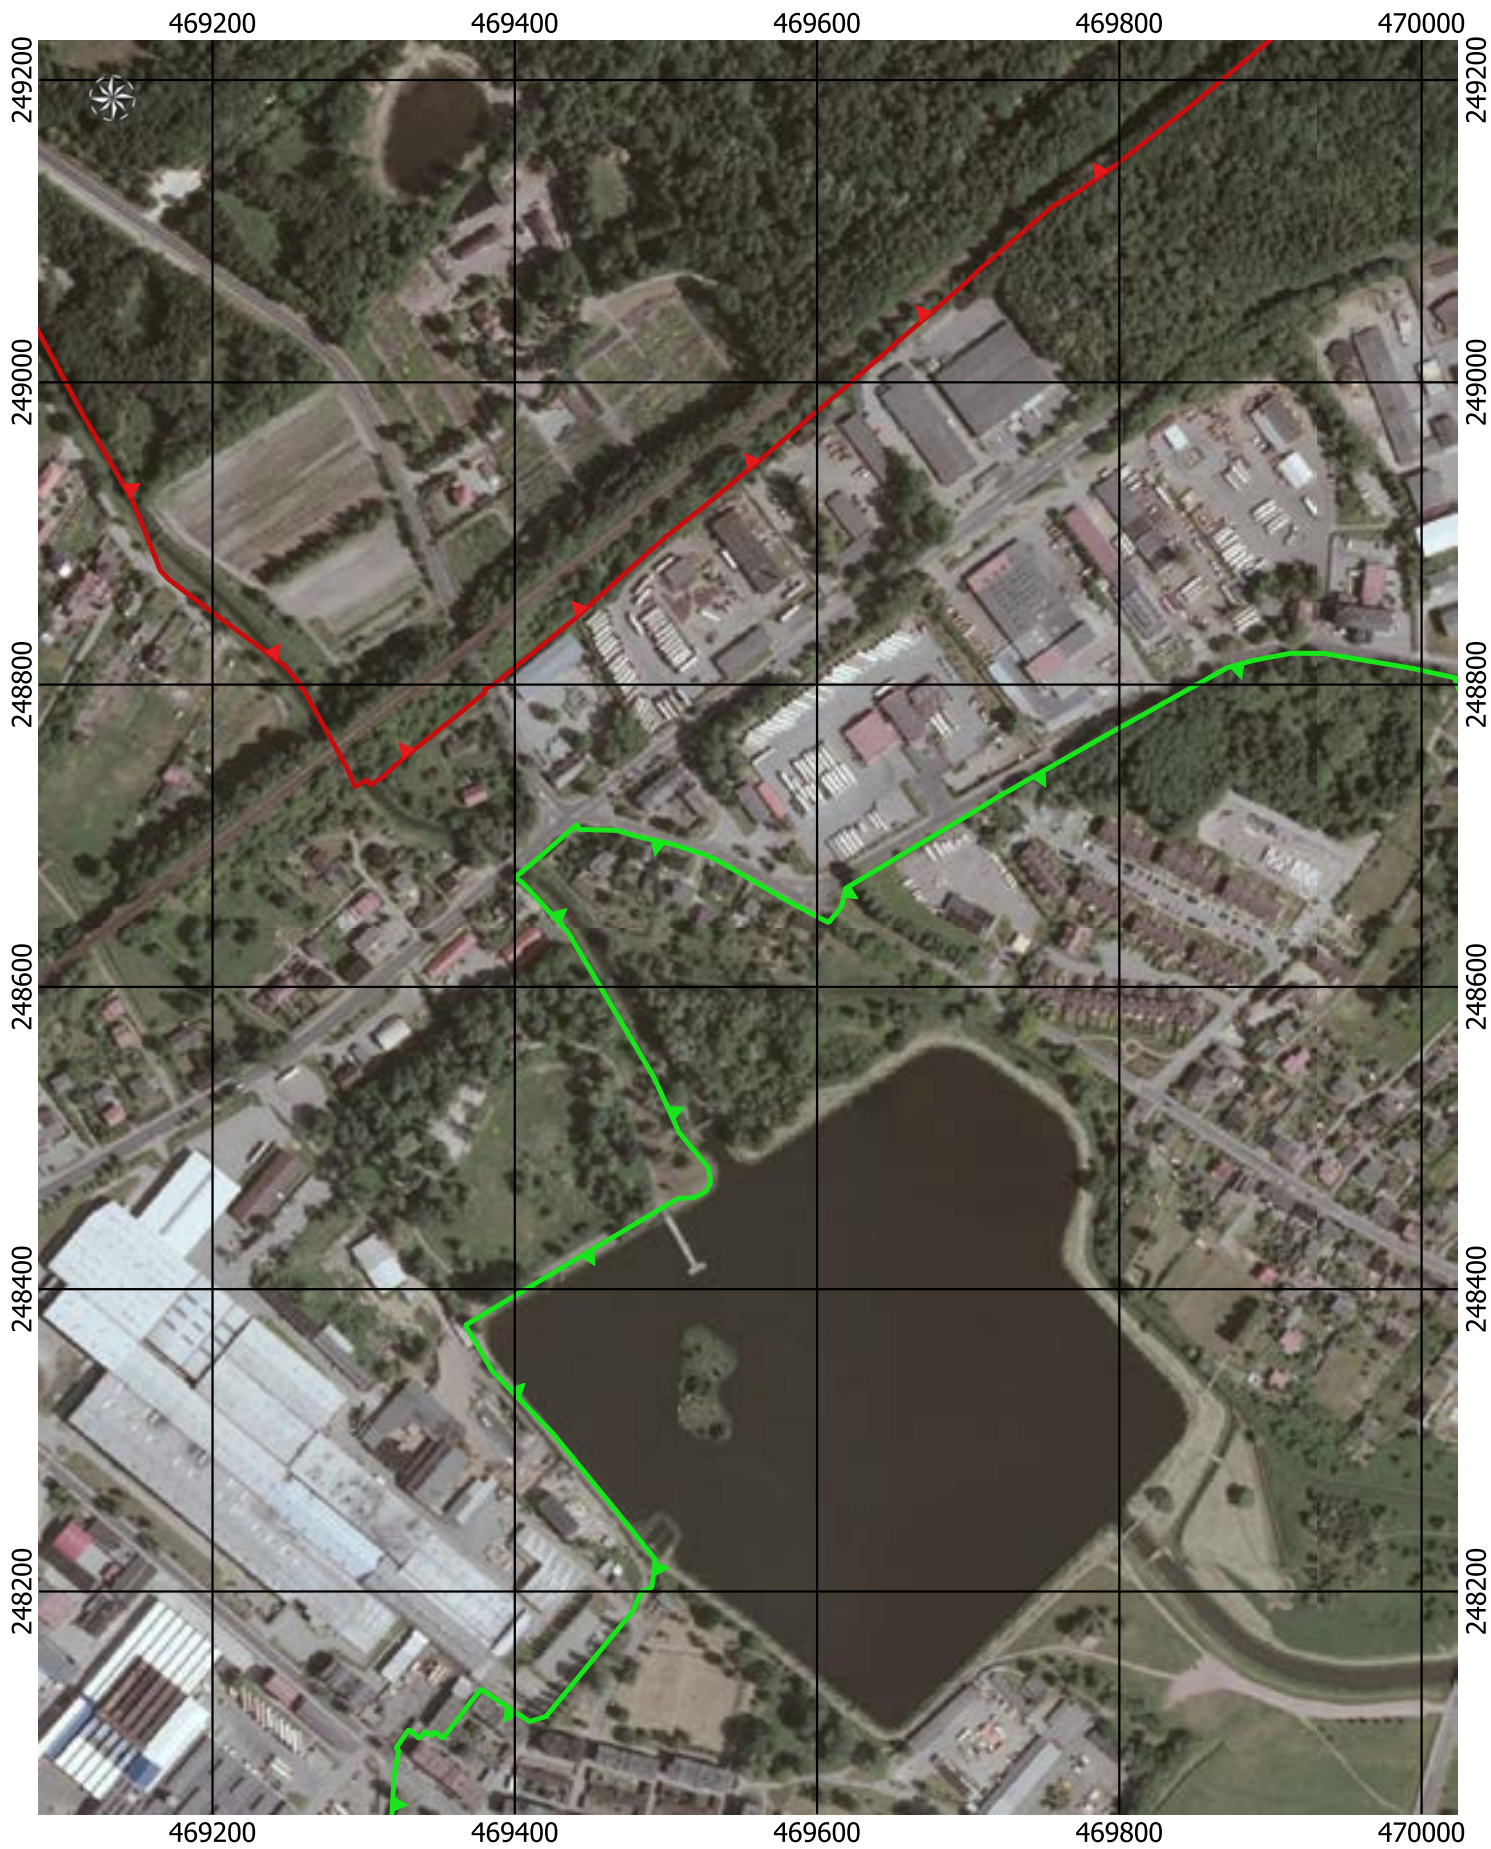

Przebieg granicy Parku Krajobrazowego Cysterskie Kompozycje Krajobrazowe Rud Wielkich wraz z otuliną - arkusz 126/227