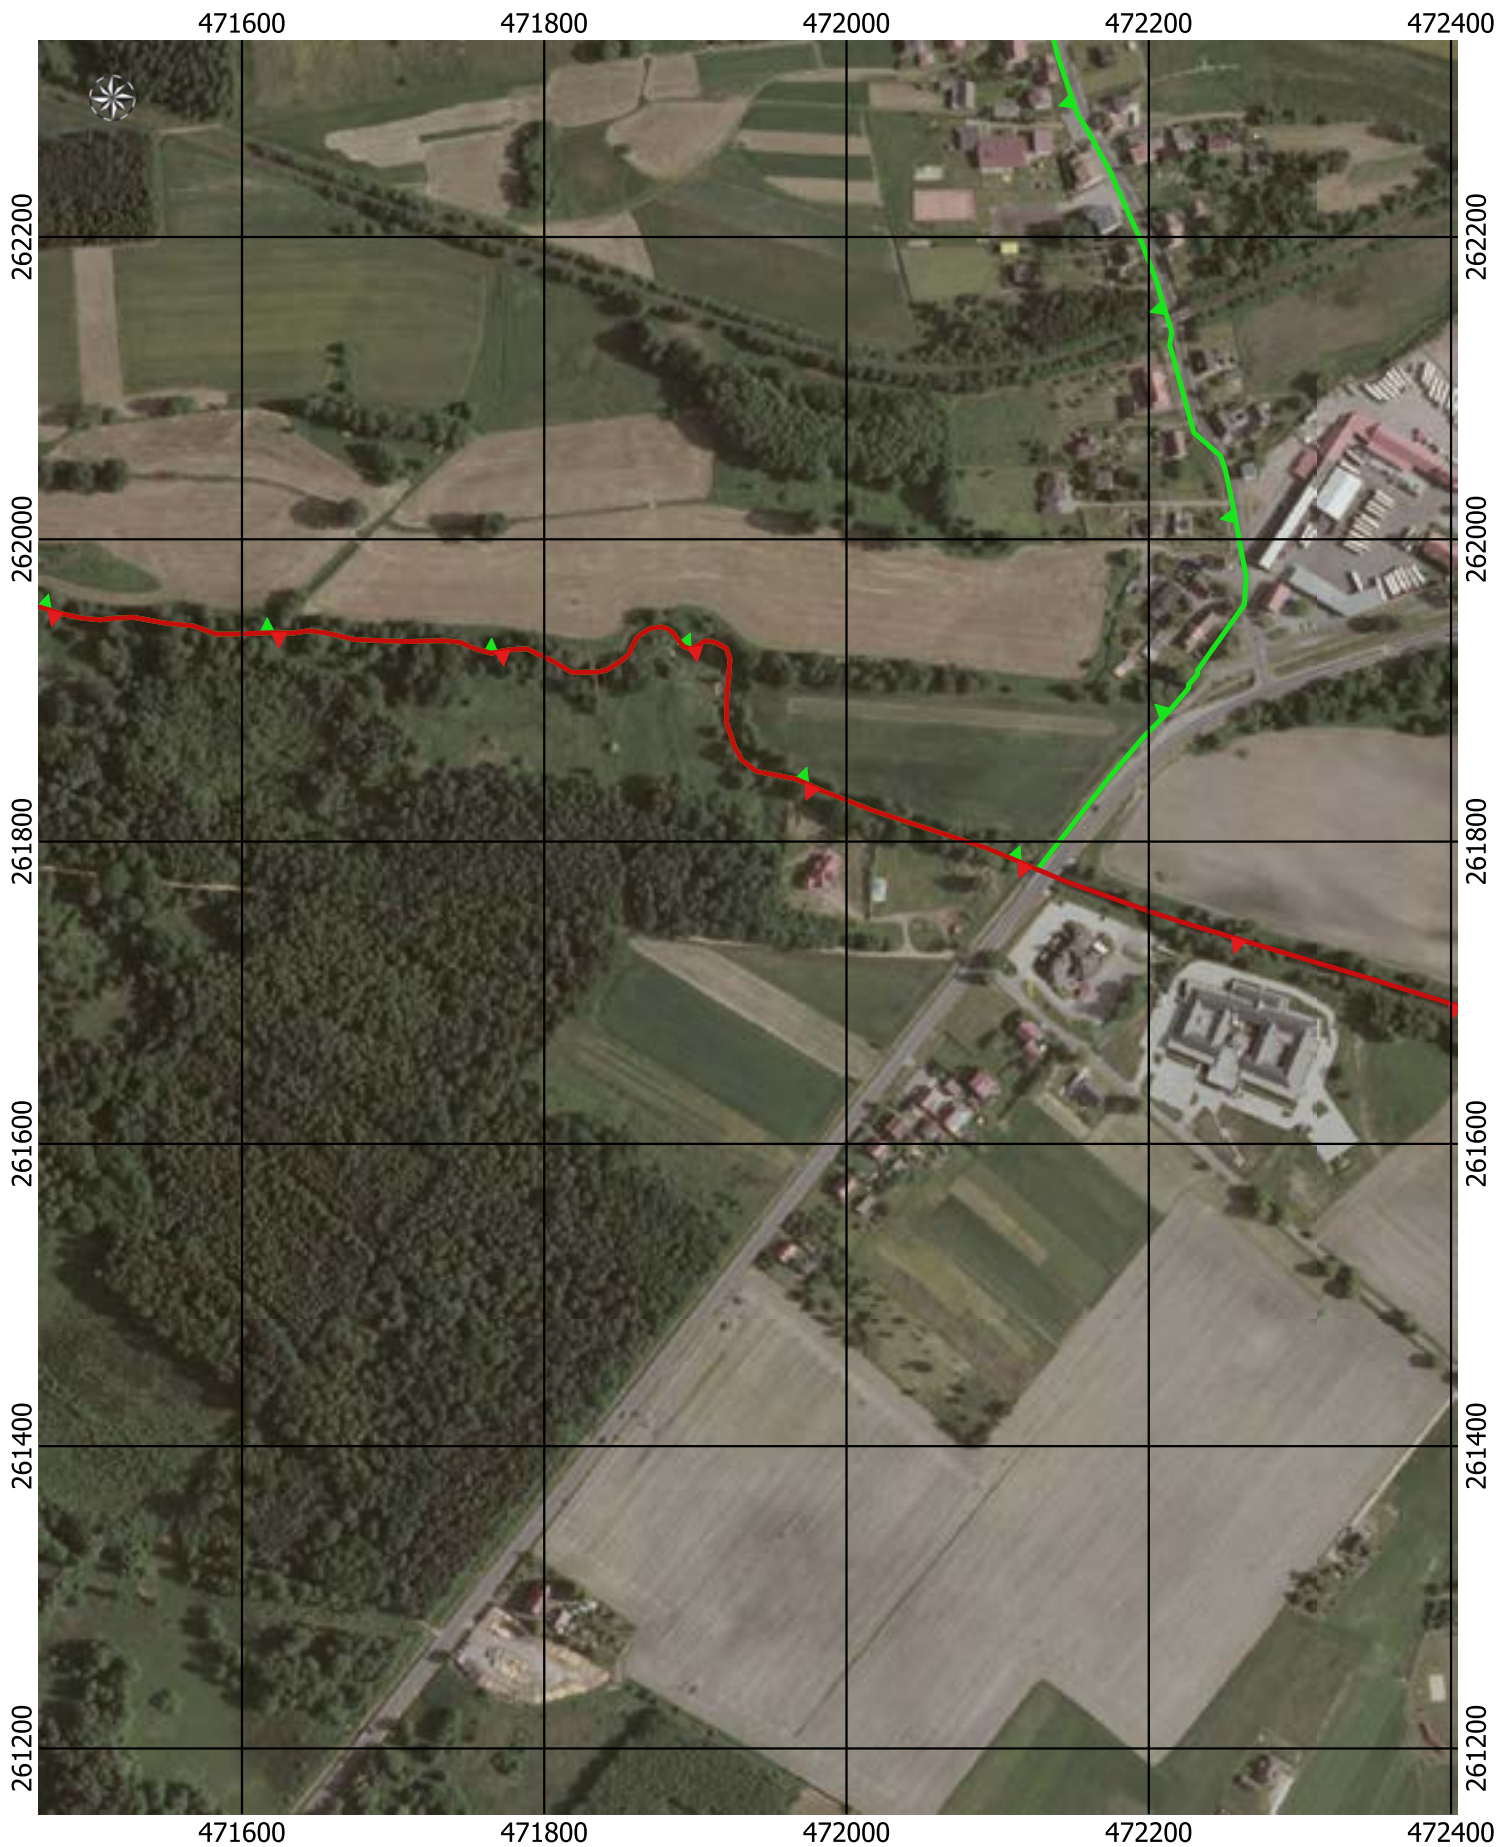

Przebieg granicy Parku Krajobrazowego Cysterskie Kompozycje Krajobrazowe Rud Wielkich wraz z otuliną - arkusz 36/227