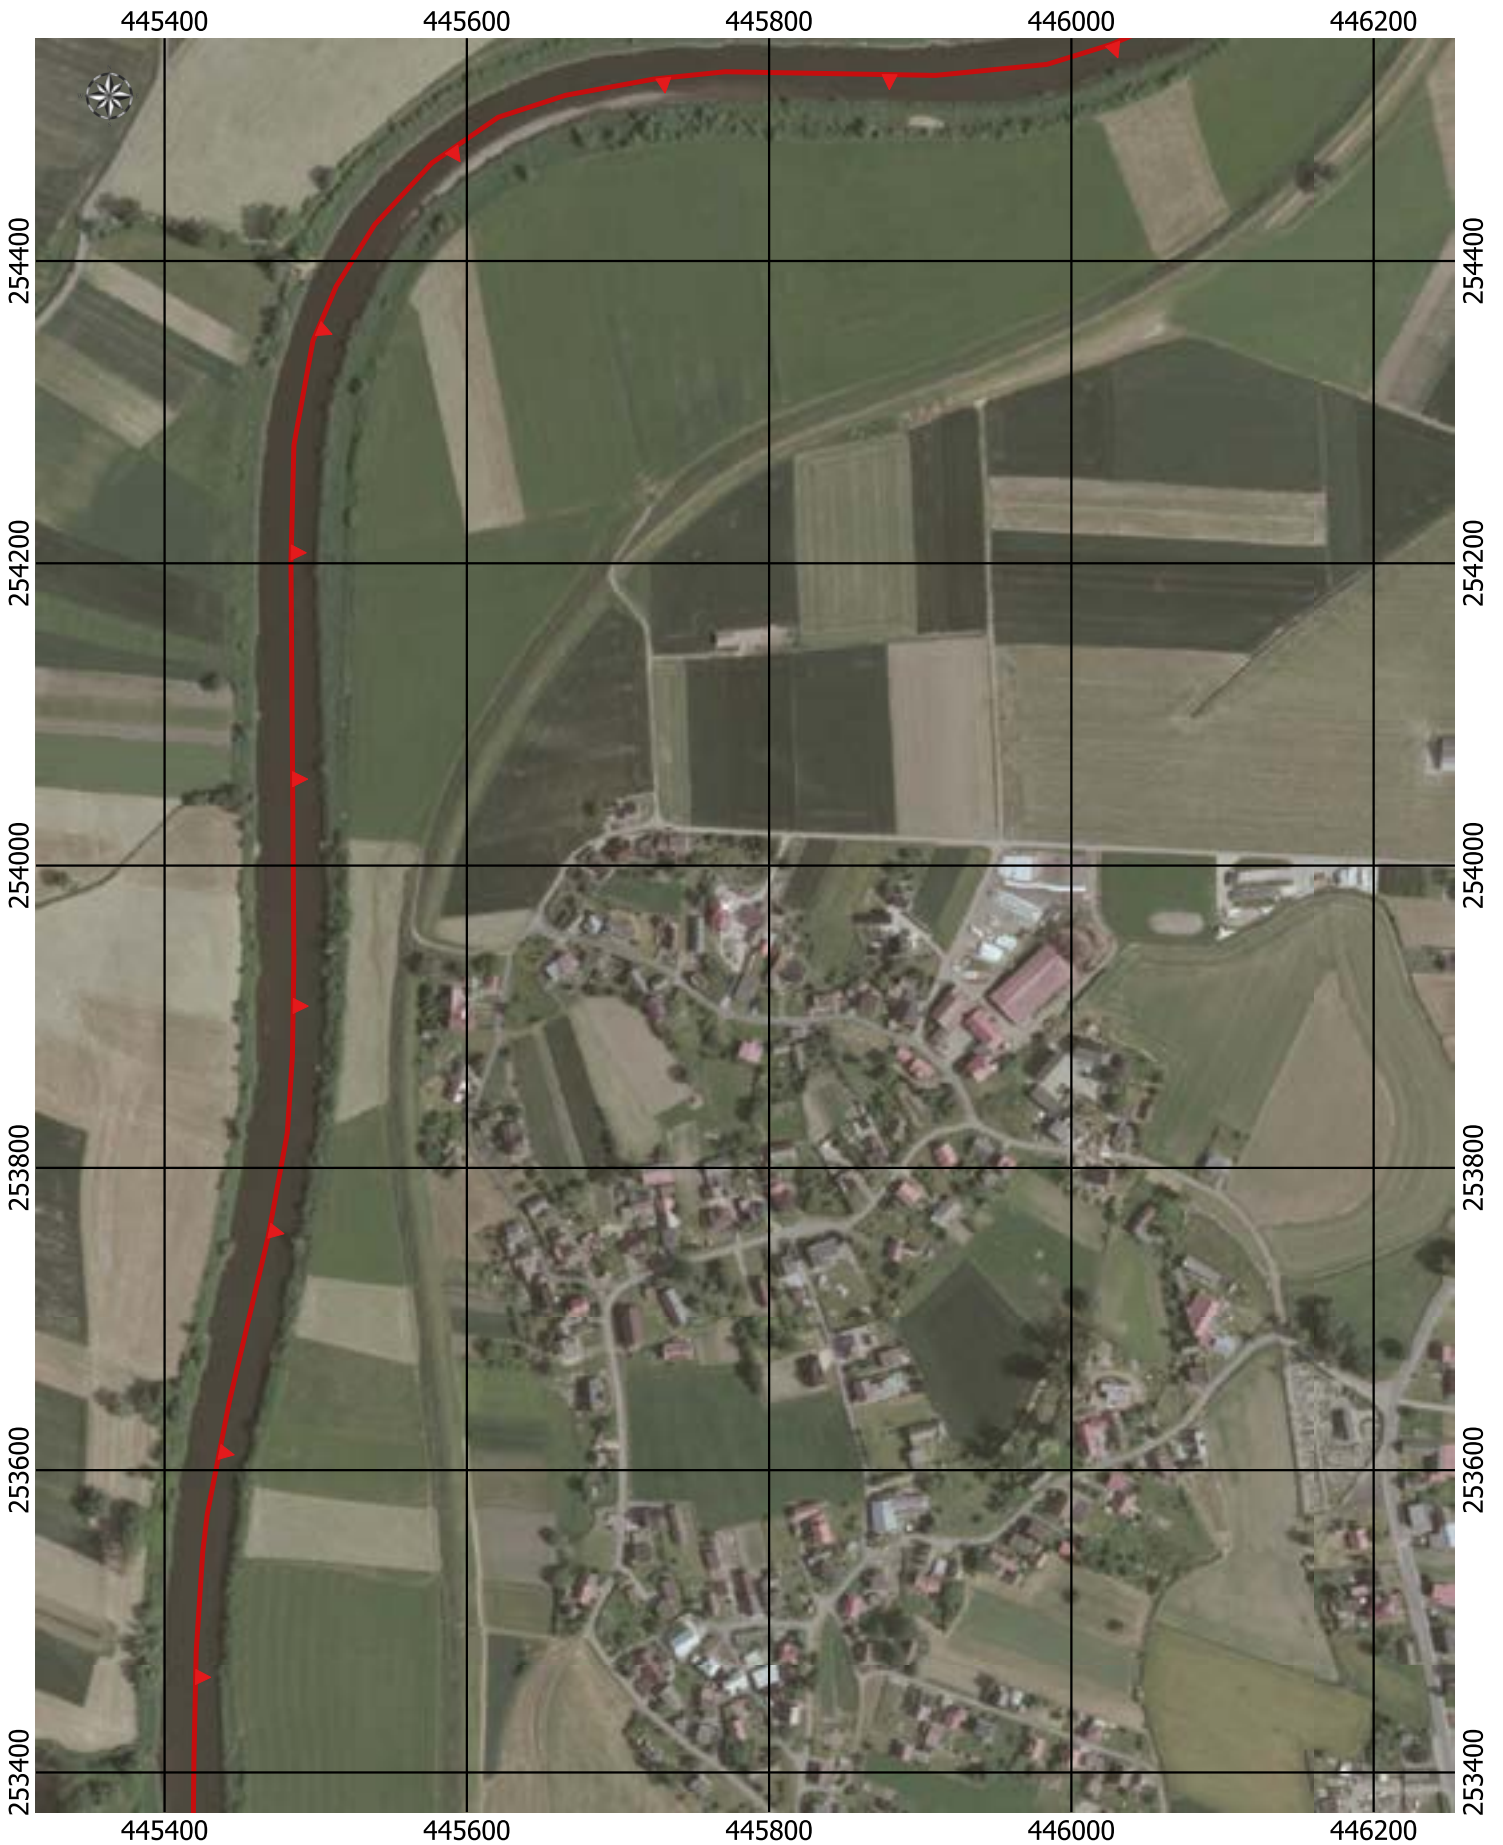

Przebieg granicy Parku Krajobrazowego Cysterskie Kompozycje Krajobrazowe Rud Wielkich wraz z otuliną - arkusz 197/227

0 50 100 150 200 m