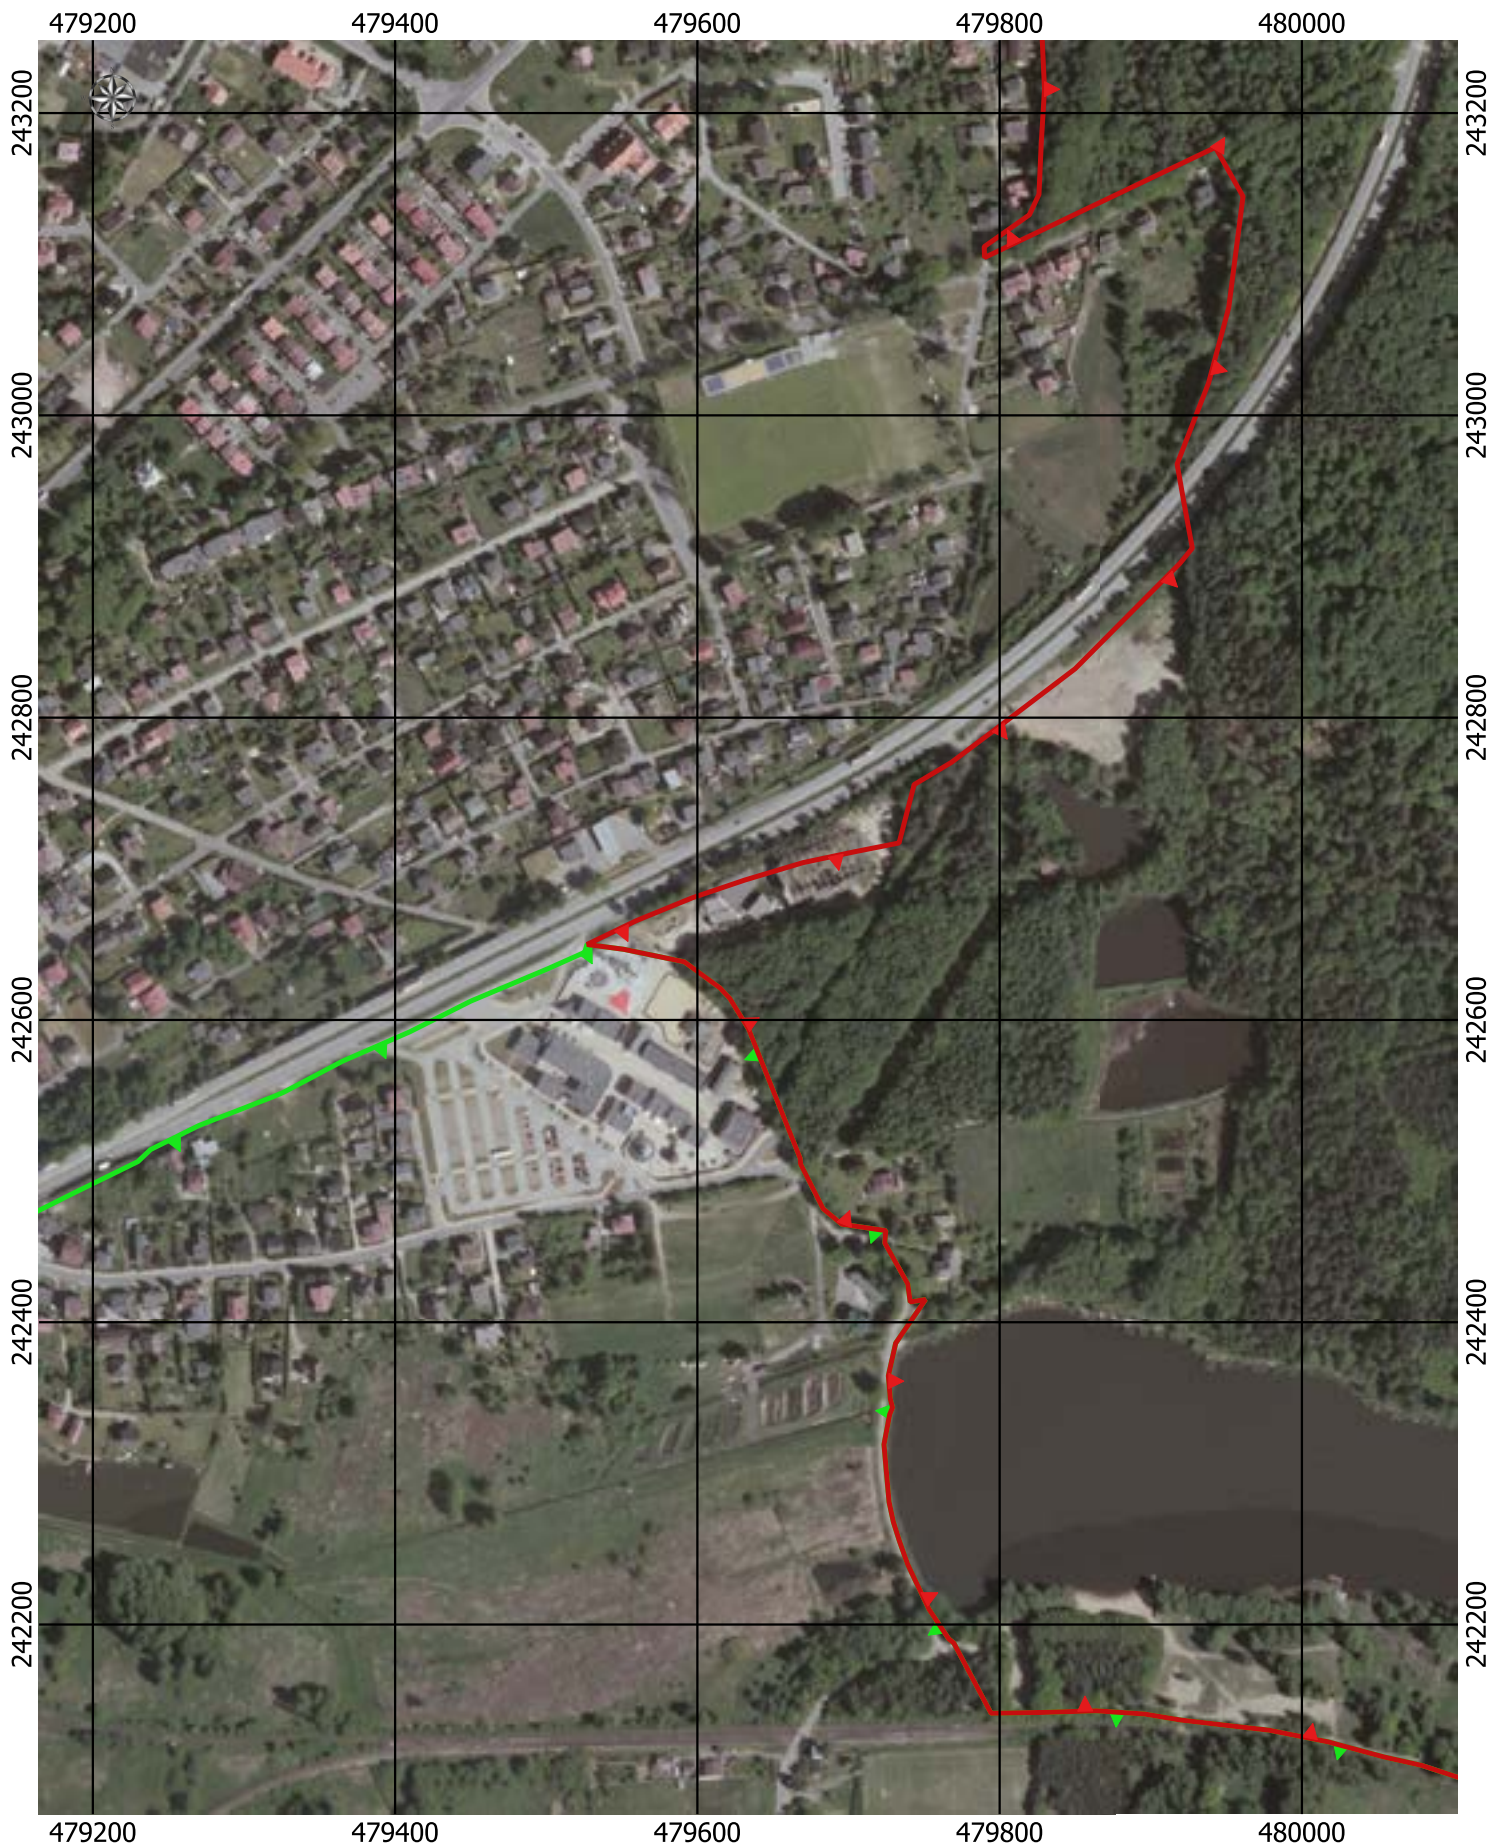

Przebieg granicy Parku Krajobrazowego Cysterskie Kompozycje Krajobrazowe Rud Wielkich wraz z otuliną - arkusz 90/227

0 50 100 150 200 m