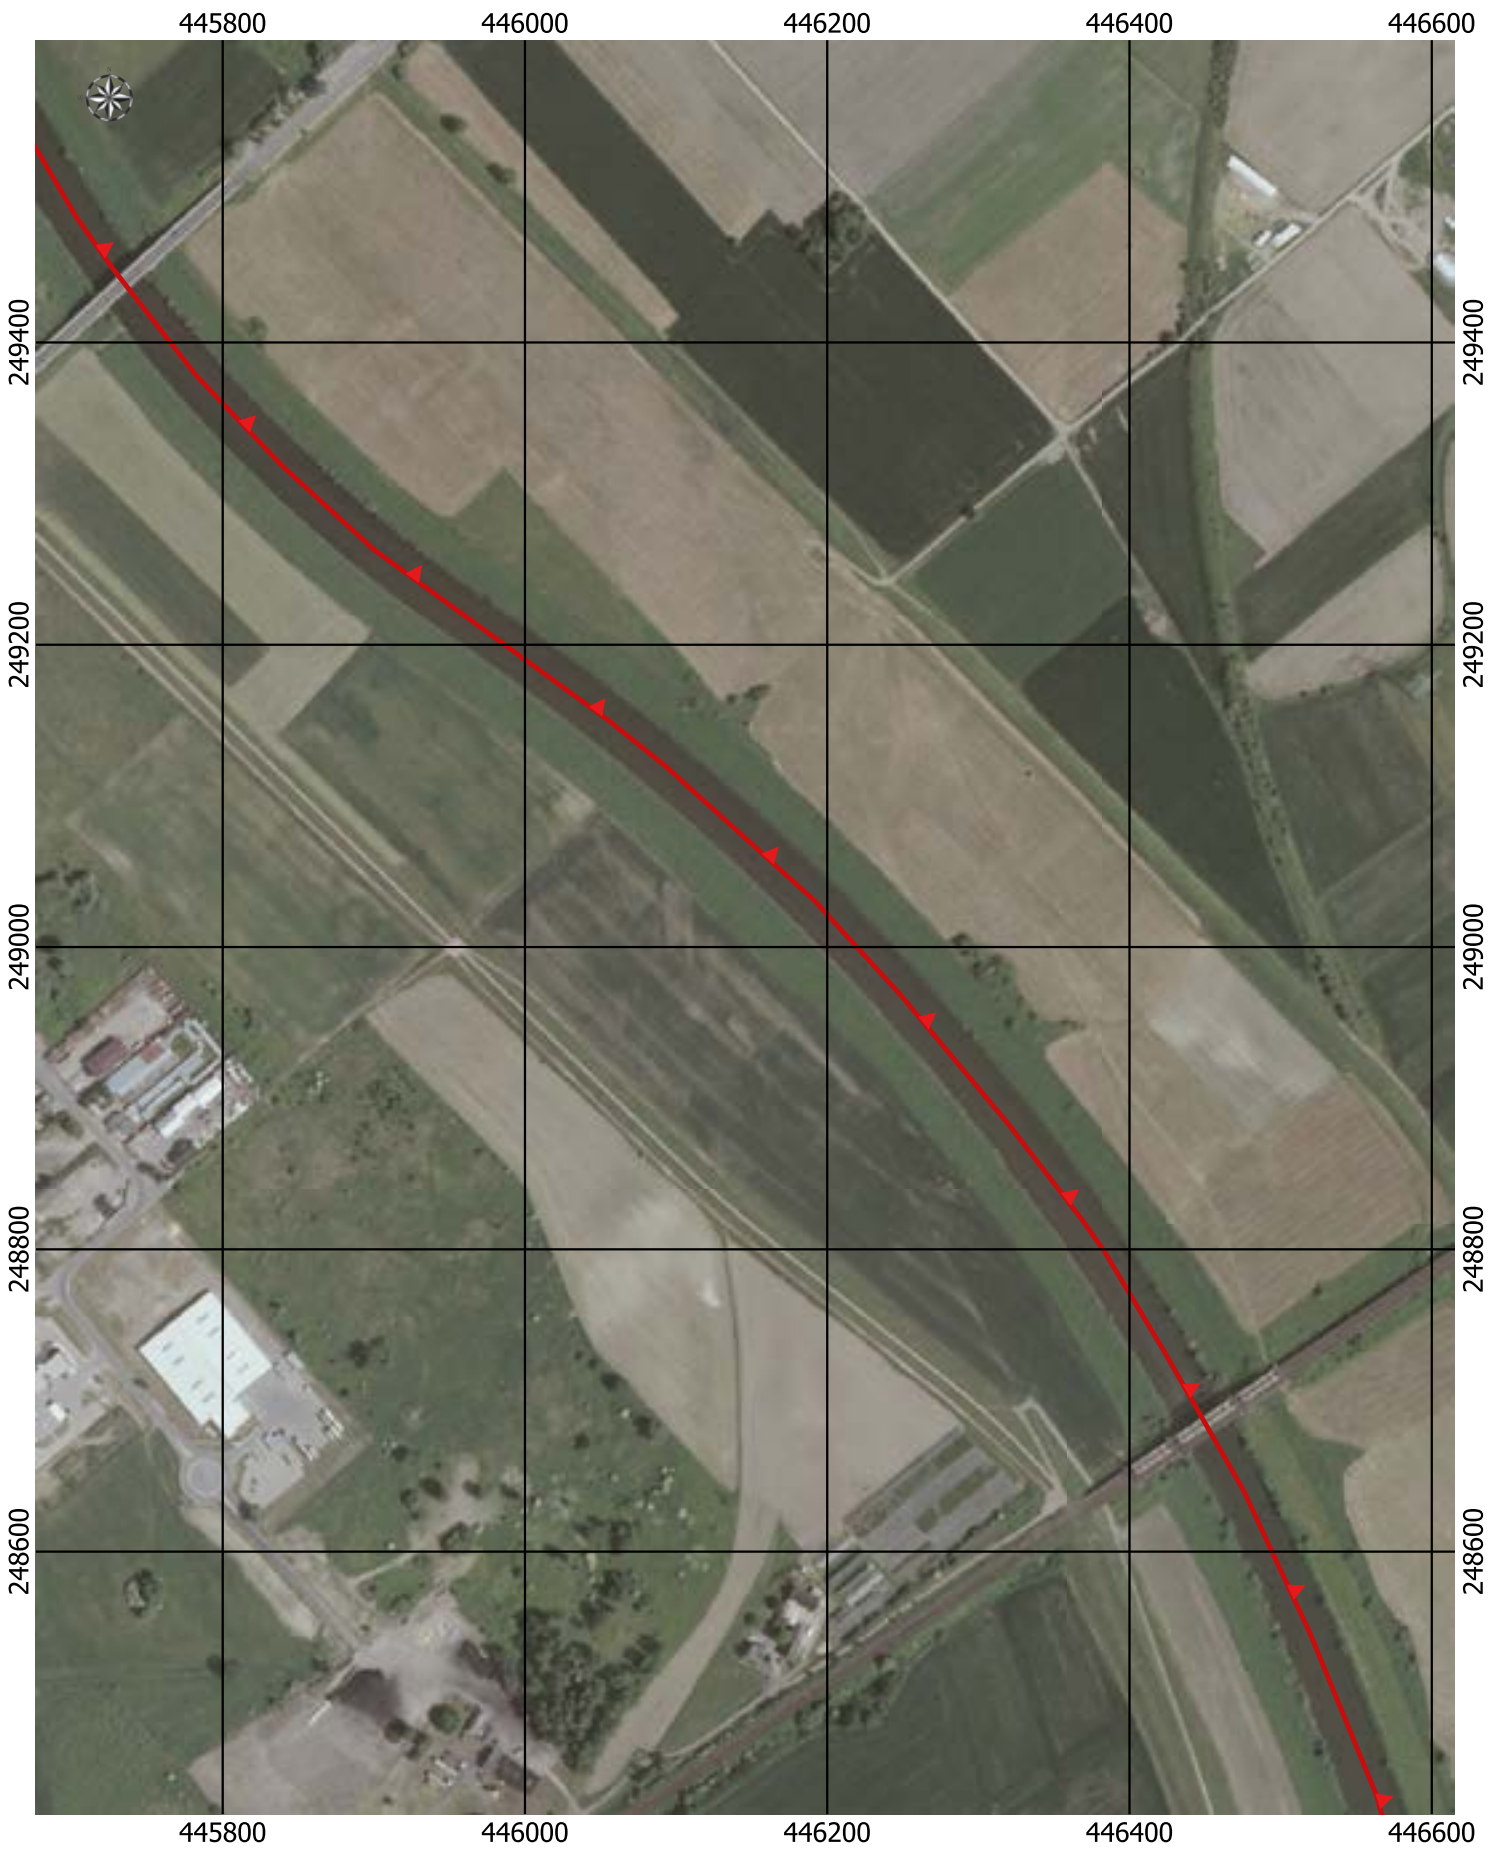

Przebieg granicy Parku Krajobrazowego Cysterskie Kompozycje Krajobrazowe Rud Wielkich wraz z otuliną - arkusz 192/227