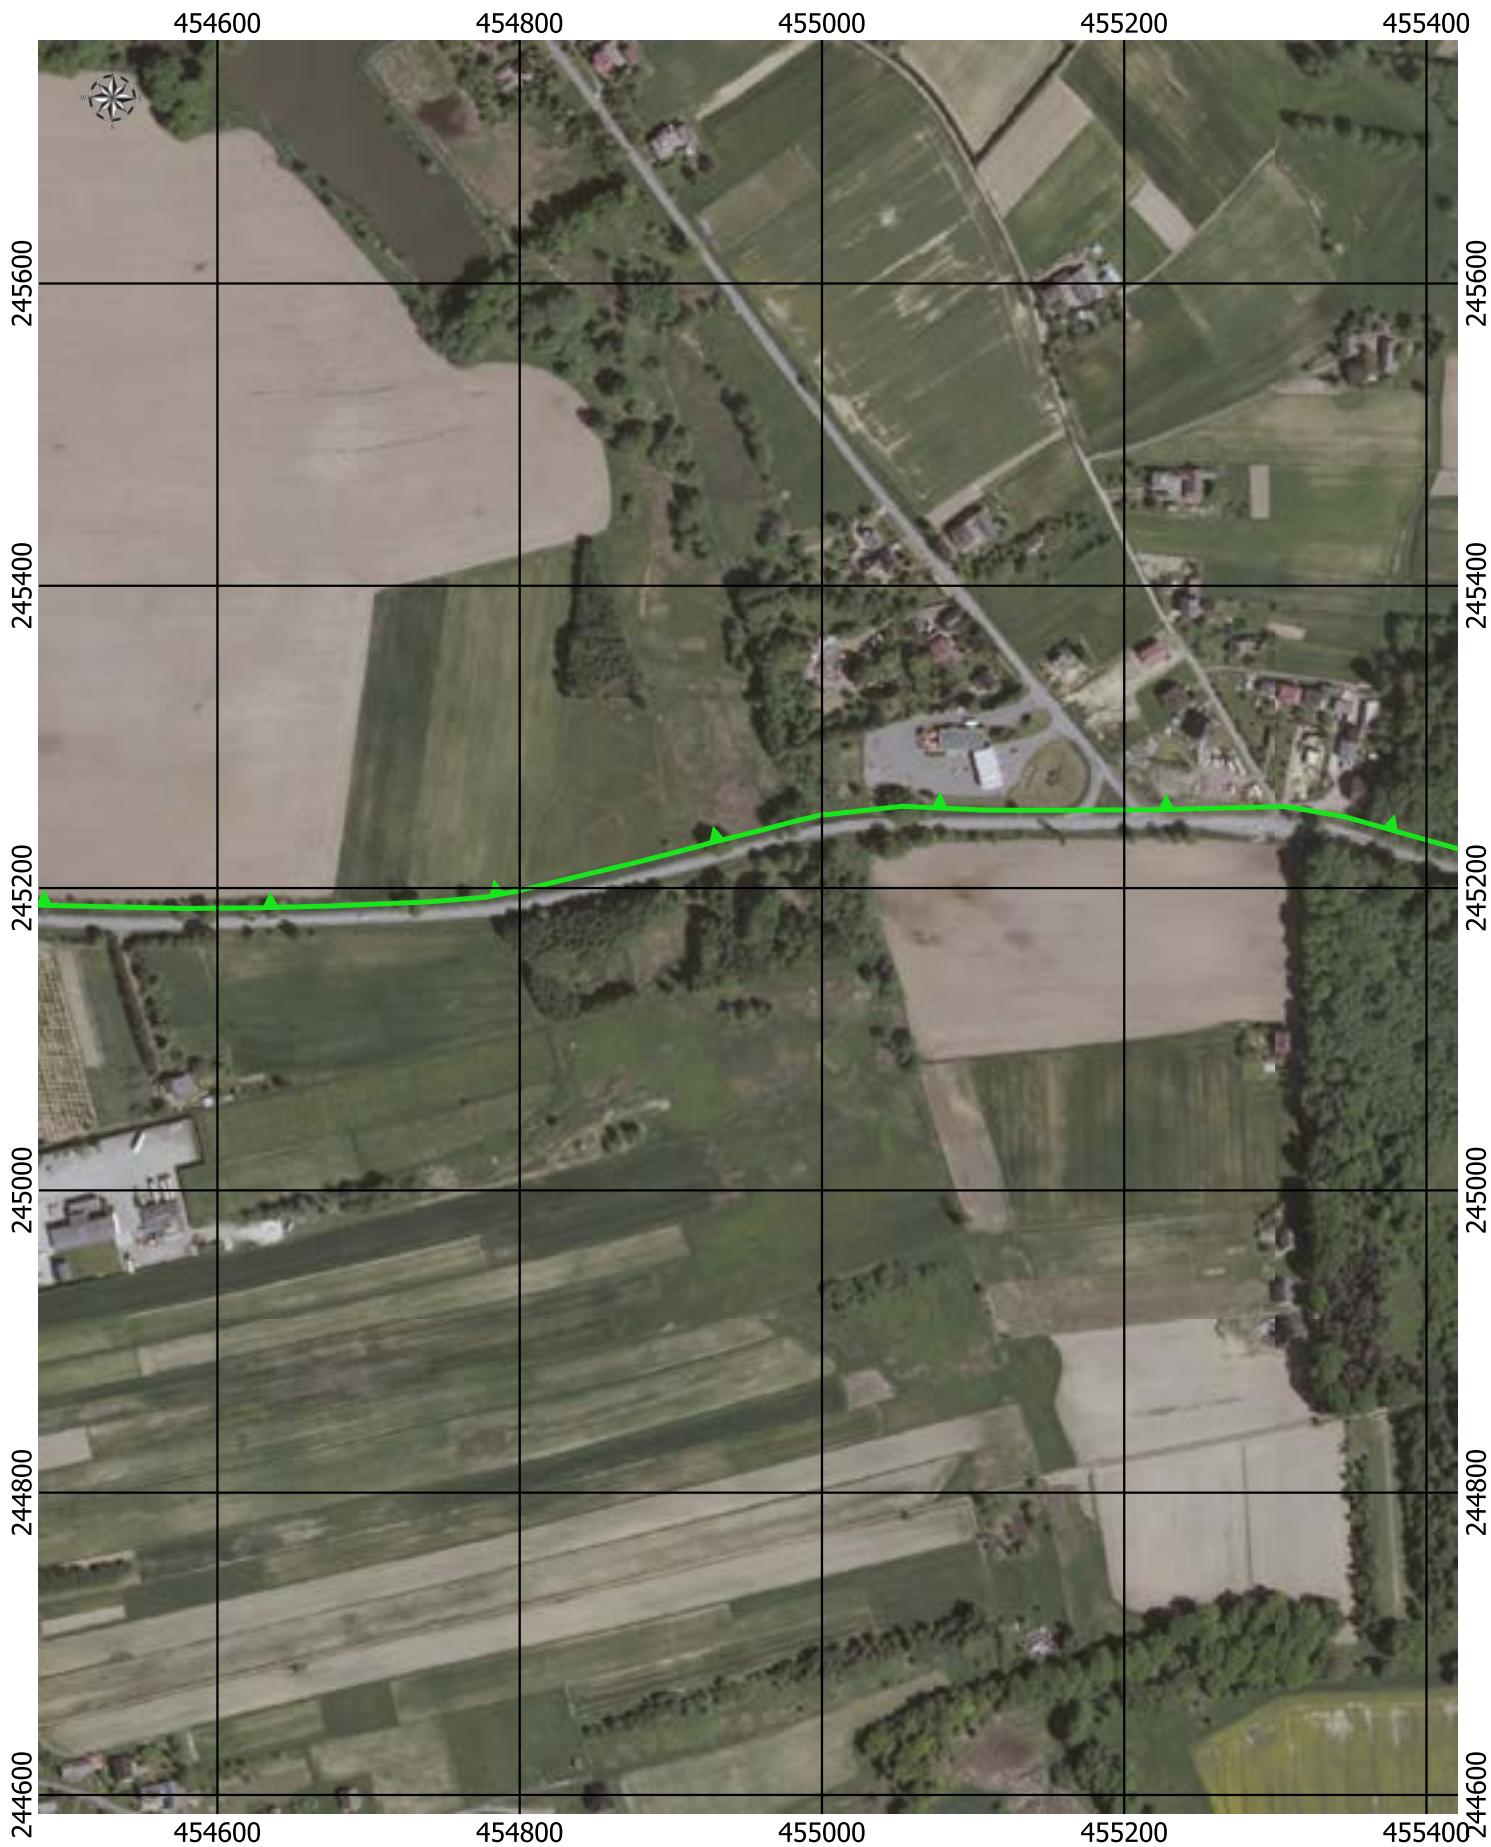

Przebieg granicy Parku Krajobrazowego Cysterskie Kompozycje Krajobrazowe Rud Wielkich wraz z otuliną - arkusz 181/227

0 50 100 150 200 m