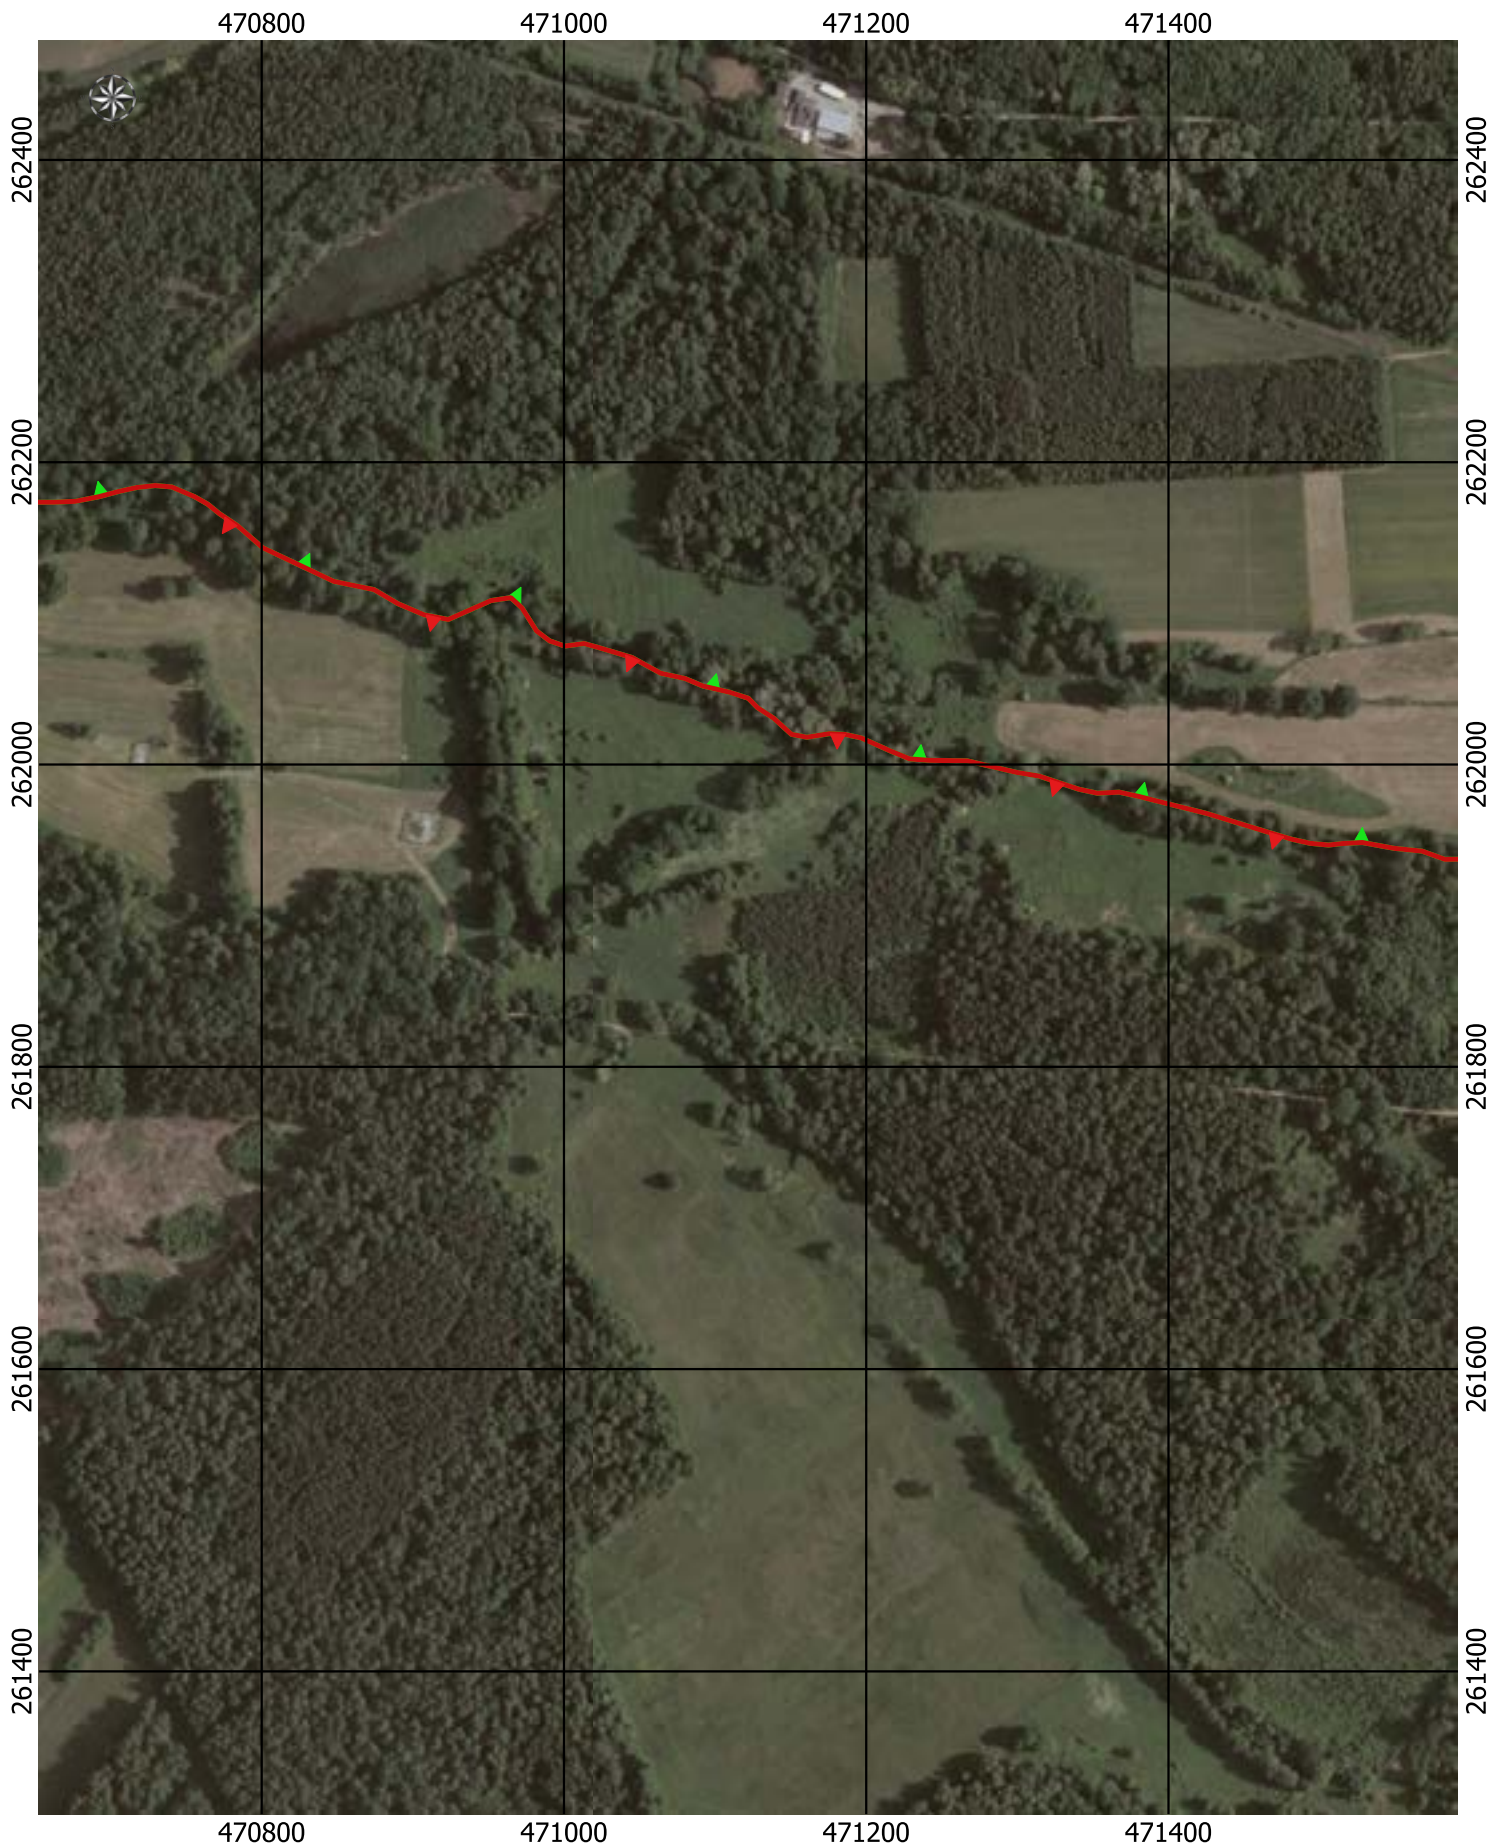

Przebieg granicy Parku Krajobrazowego Cysterskie Kompozycje Krajobrazowe Rud Wielkich wraz z otuliną - arkusz 35/227

0 50 100 150 200 m