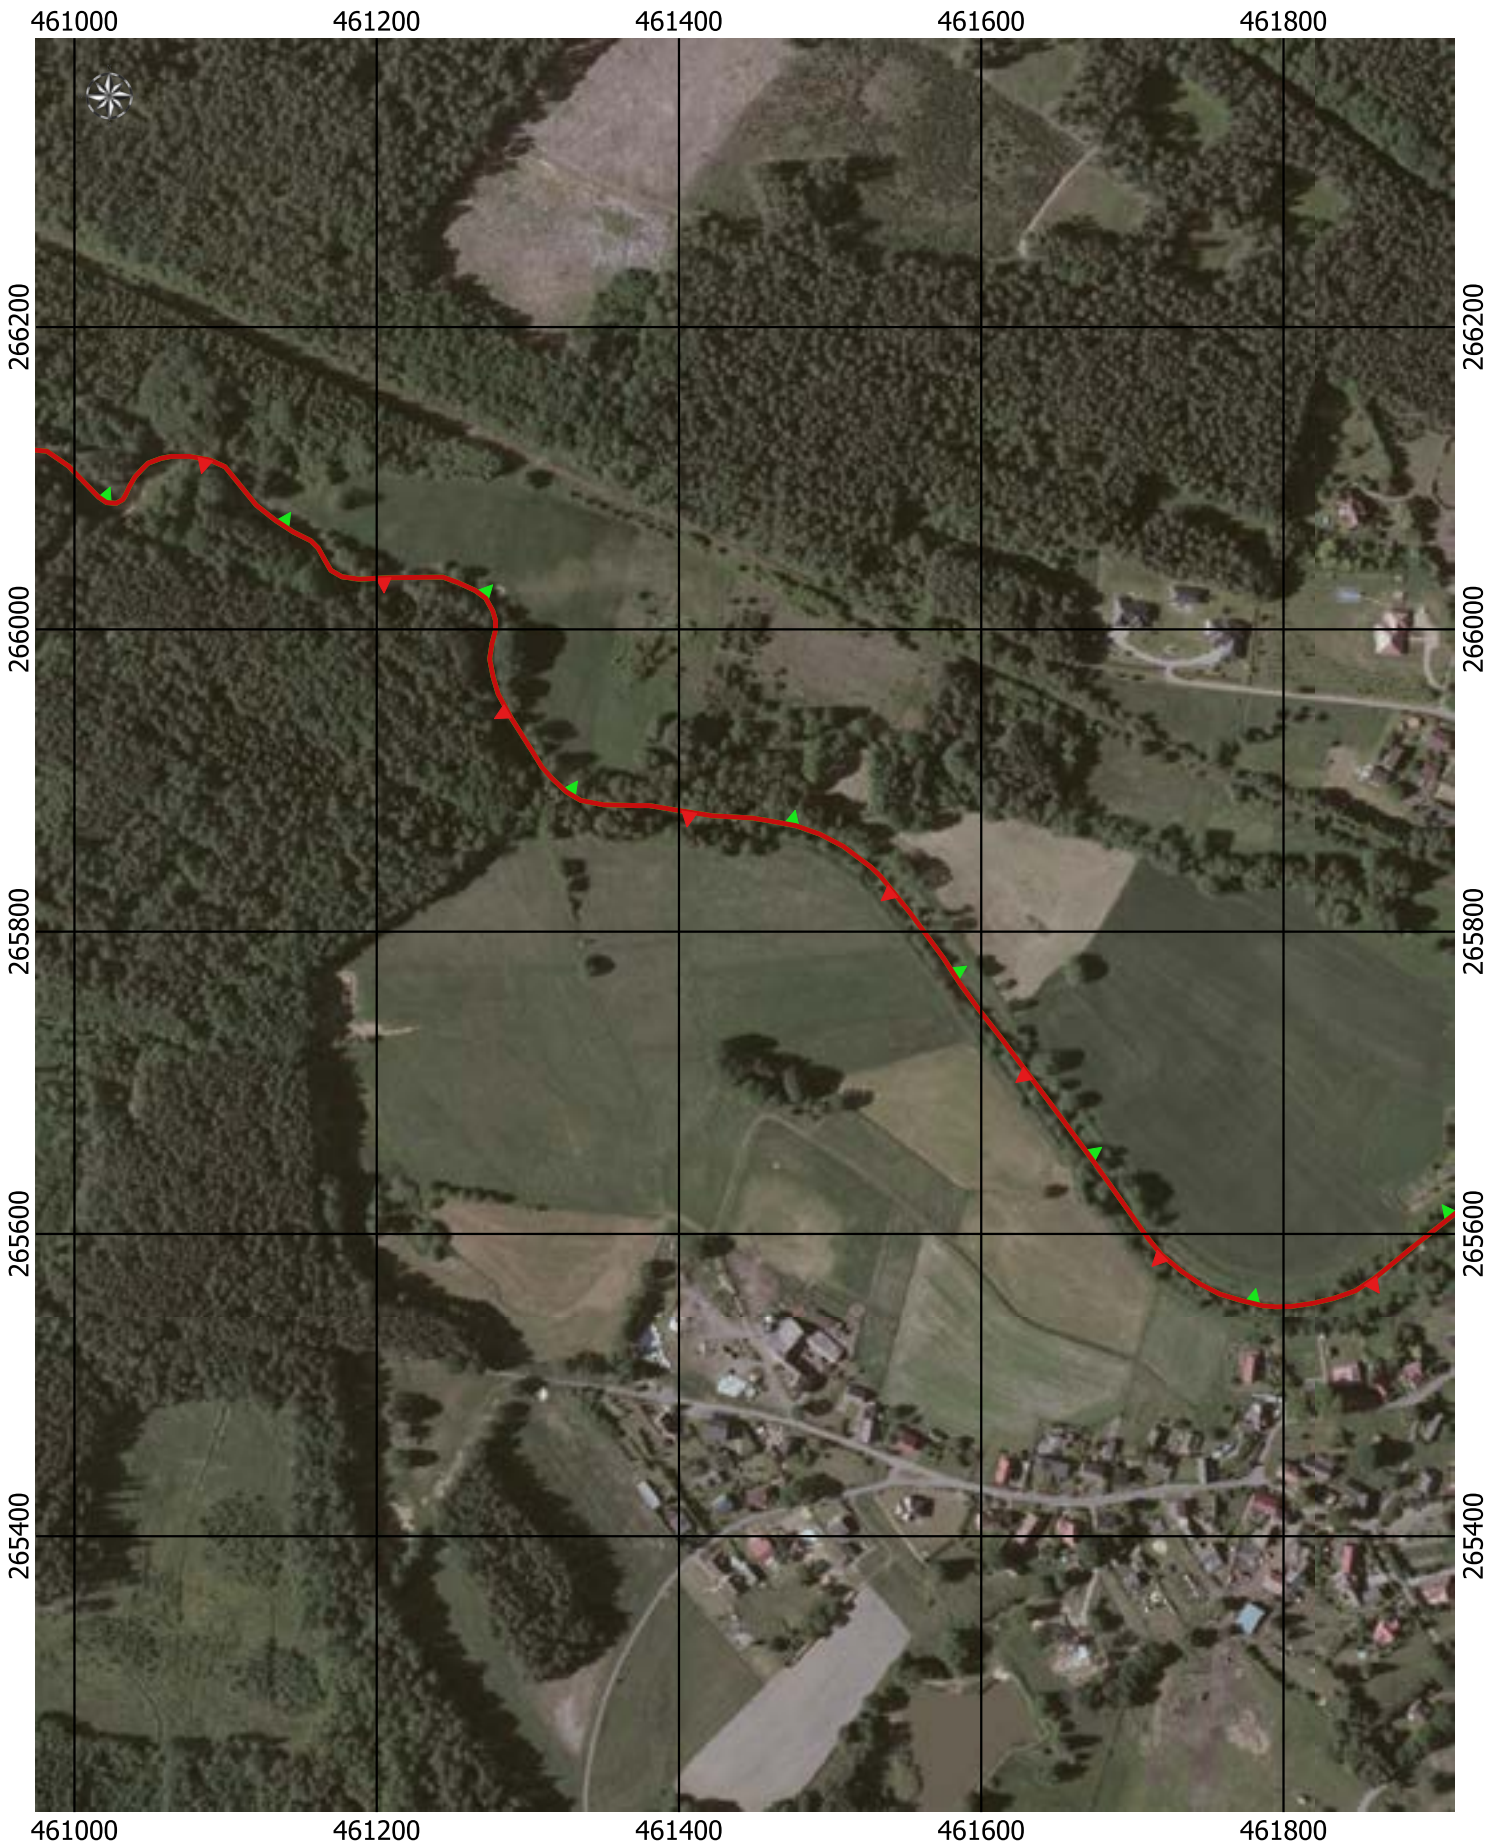

Przebieg granicy Parku Krajobrazowego Cysterskie Kompozycje Krajobrazowe Rud Wielkich wraz z otuliną - arkusz 23/227