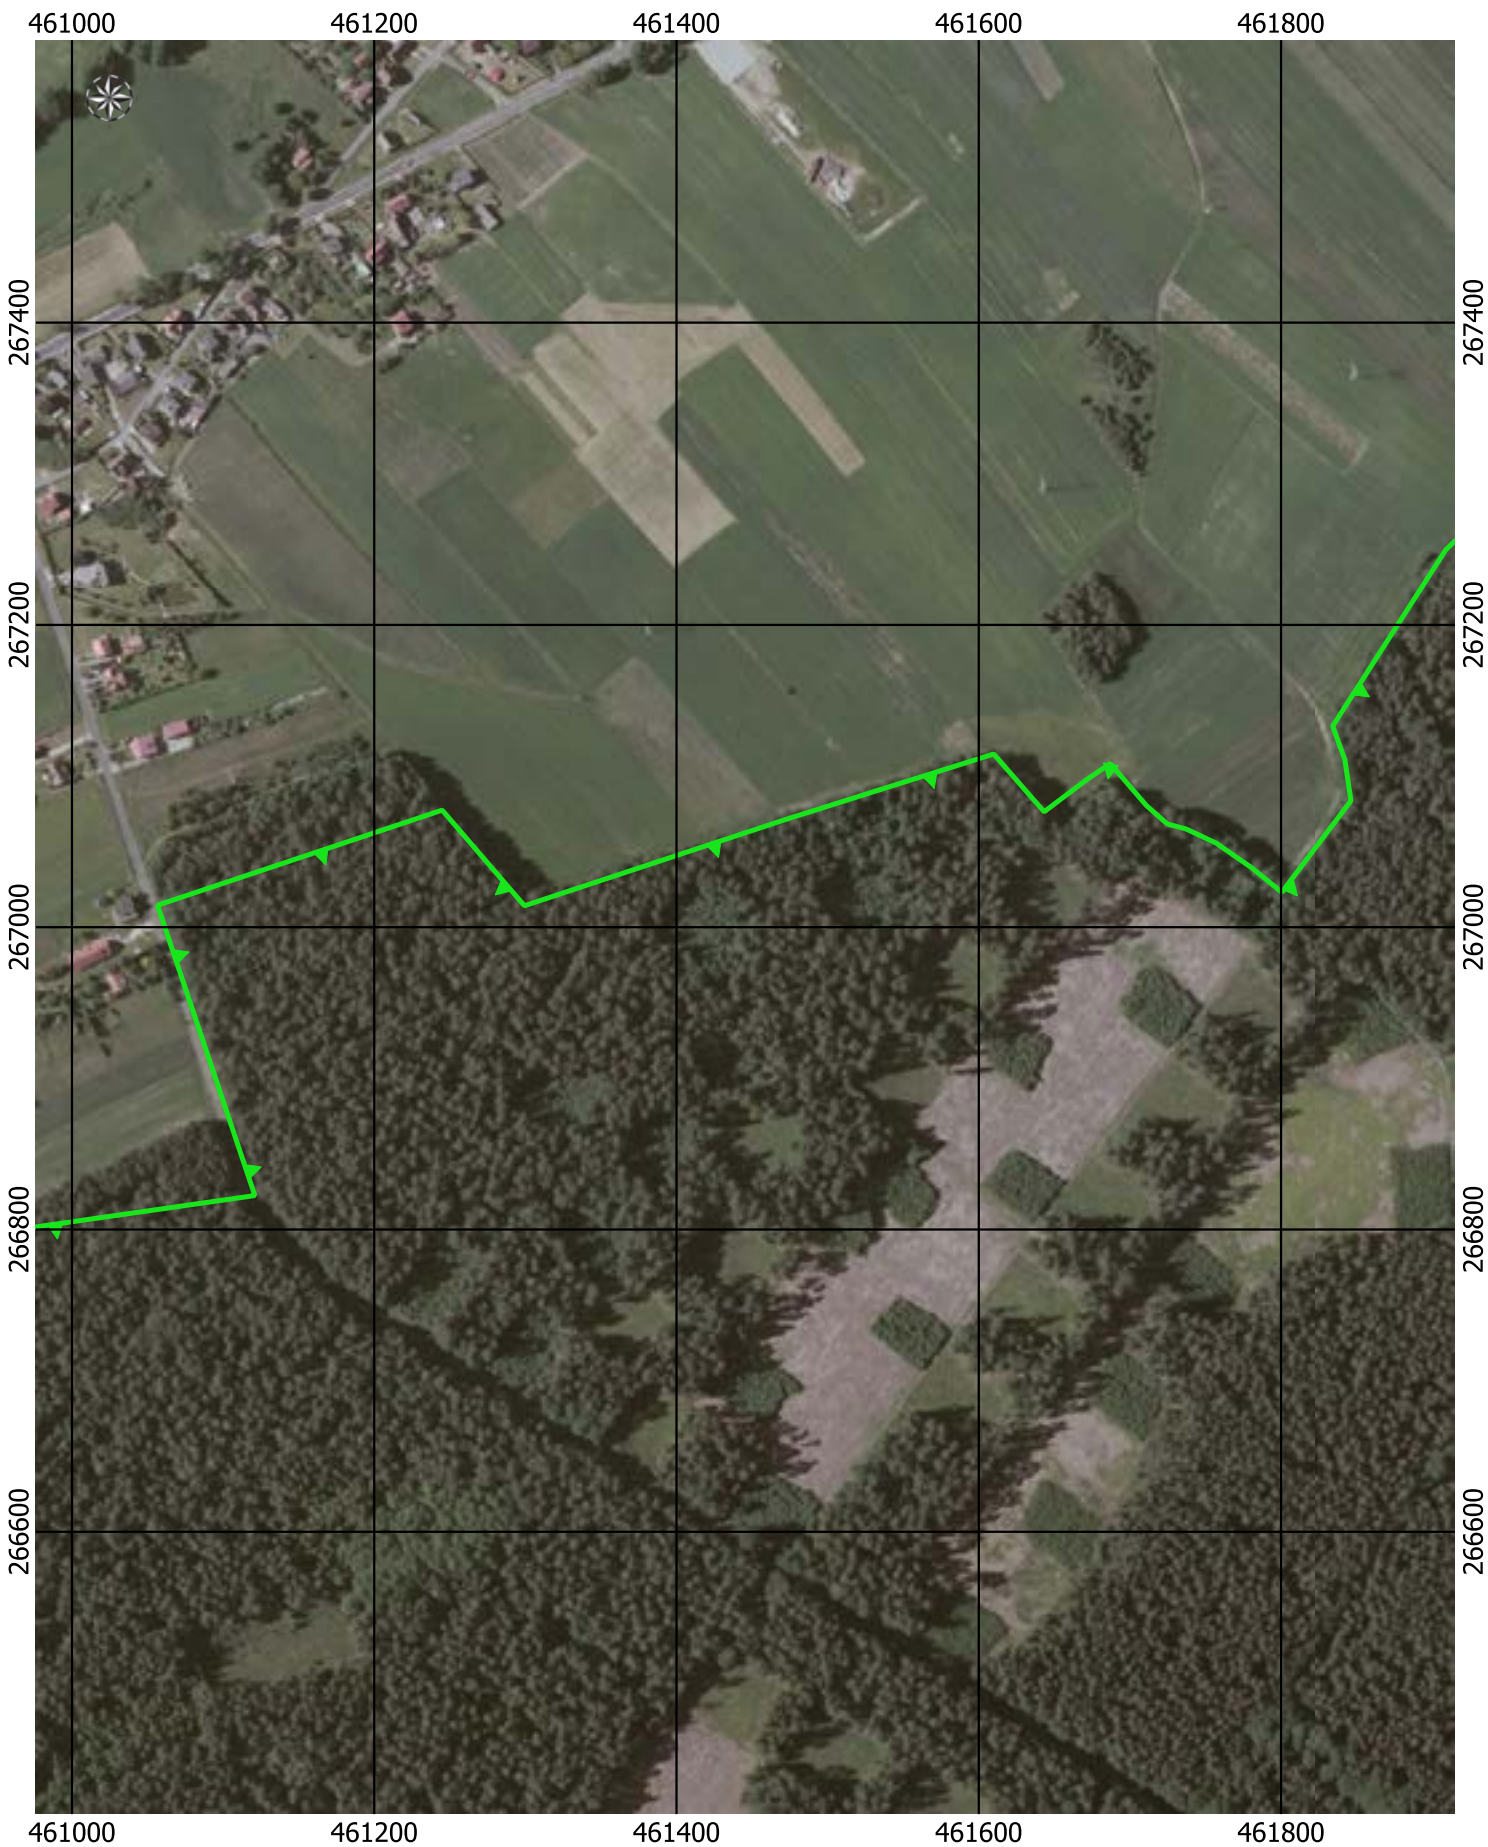

Przebieg granicy Parku Krajobrazowego Cysterskie Kompozycje Krajobrazowe Rud Wielkich wraz z otuliną - arkusz 37/227

0 50 100 150 200 m