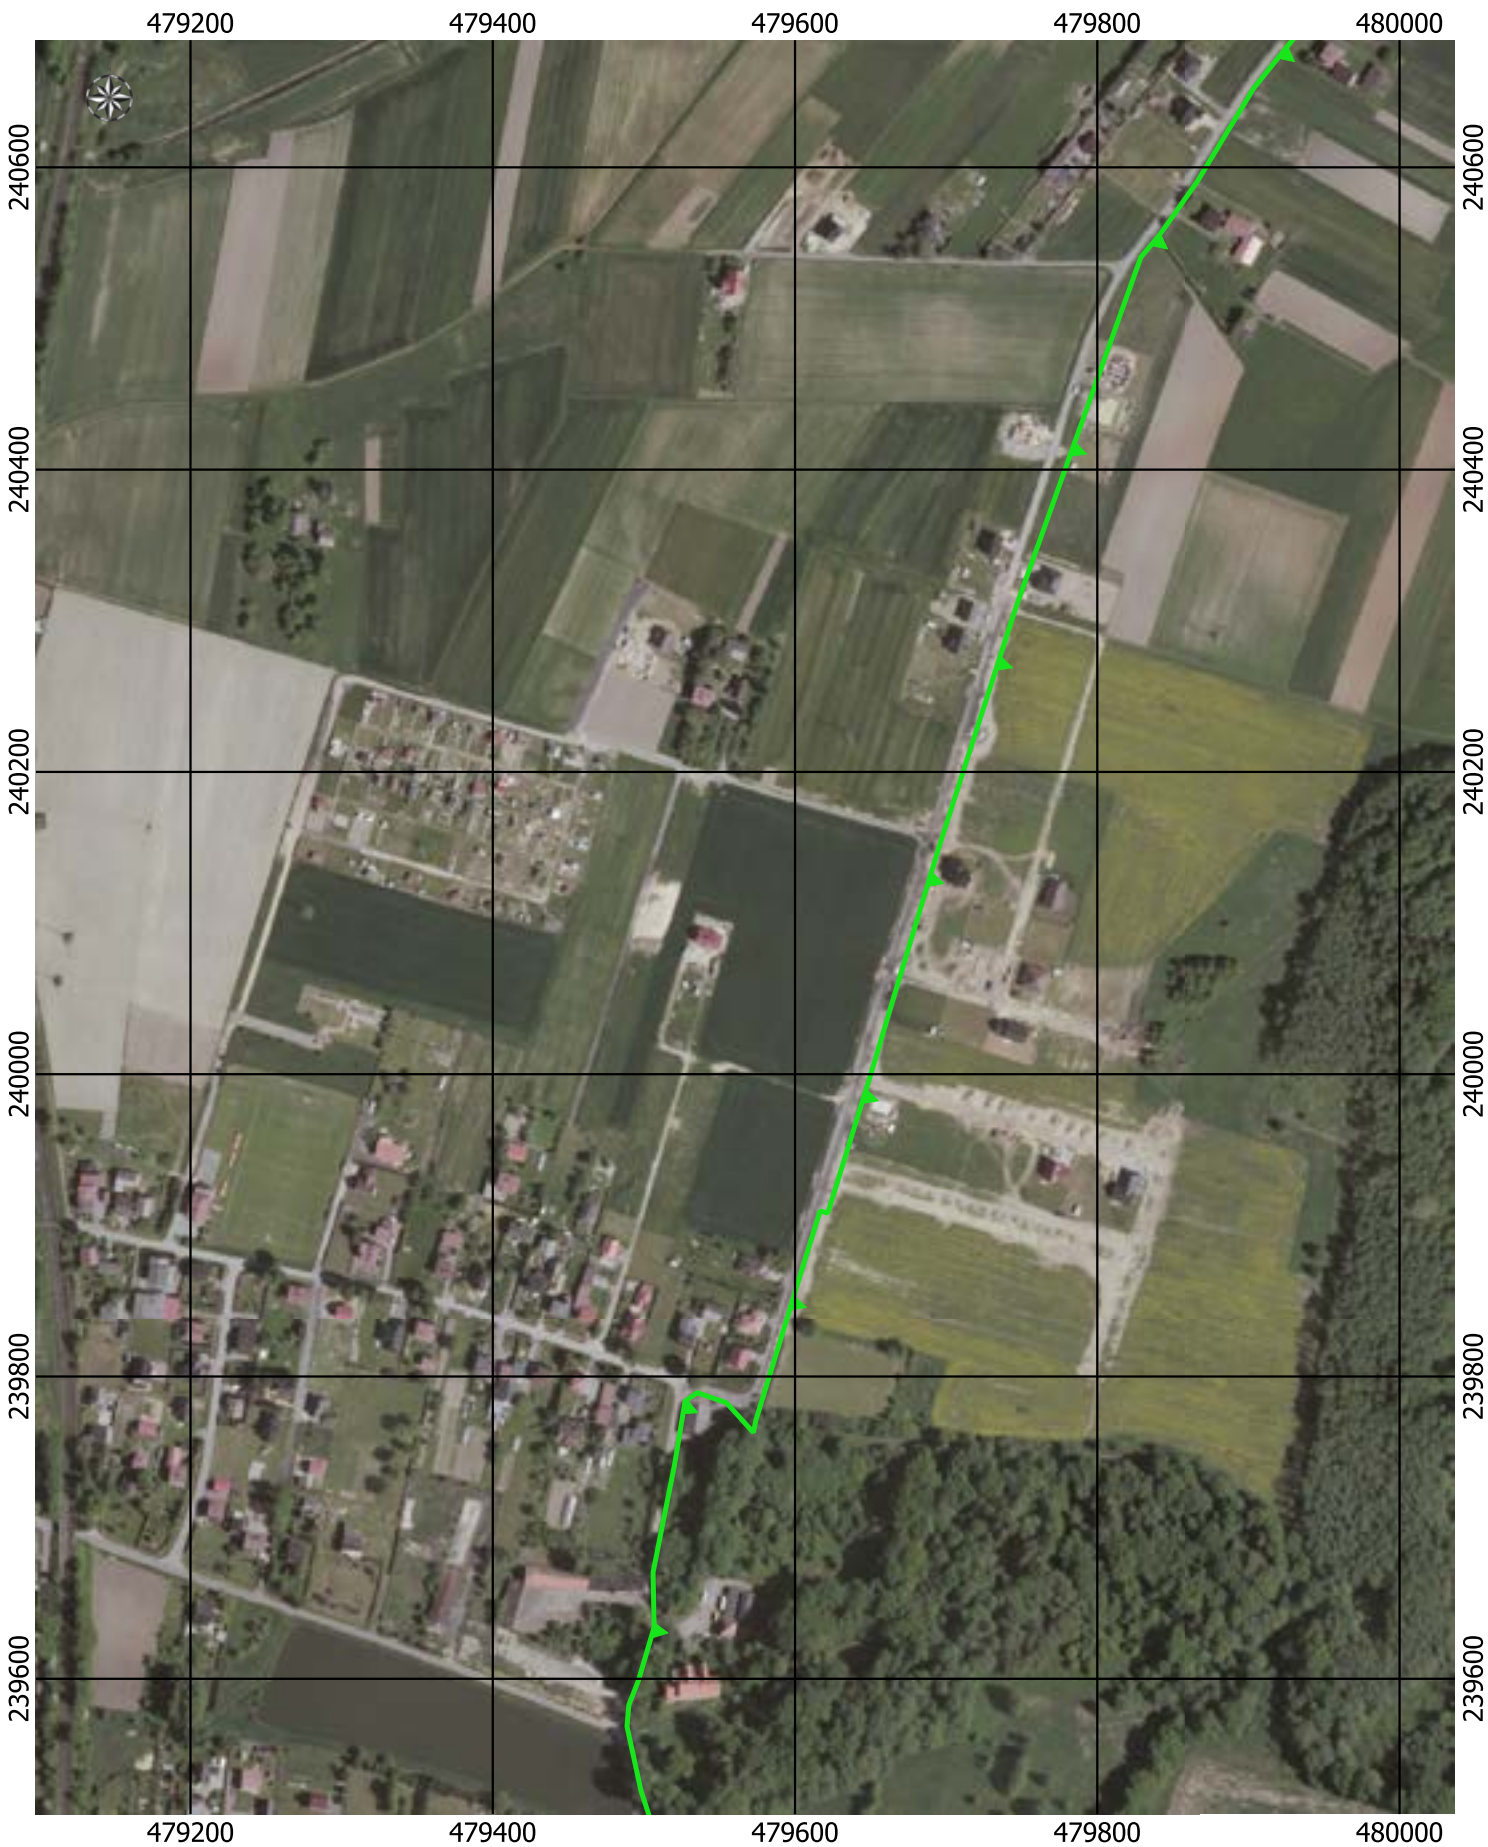

480800

Przebieg granicy Parku Krajobrazowego Cysterskie Kompozycje Krajobrazowe Rud Wielkich wraz z otuliną - arkusz 101/227

0 50 100 150 200 m

Przebieg granicy Parku Krajobrazowego Cysterskie Kompozycje Krajobrazowe Rud Wielkich wraz z otuliną - arkusz 102/227