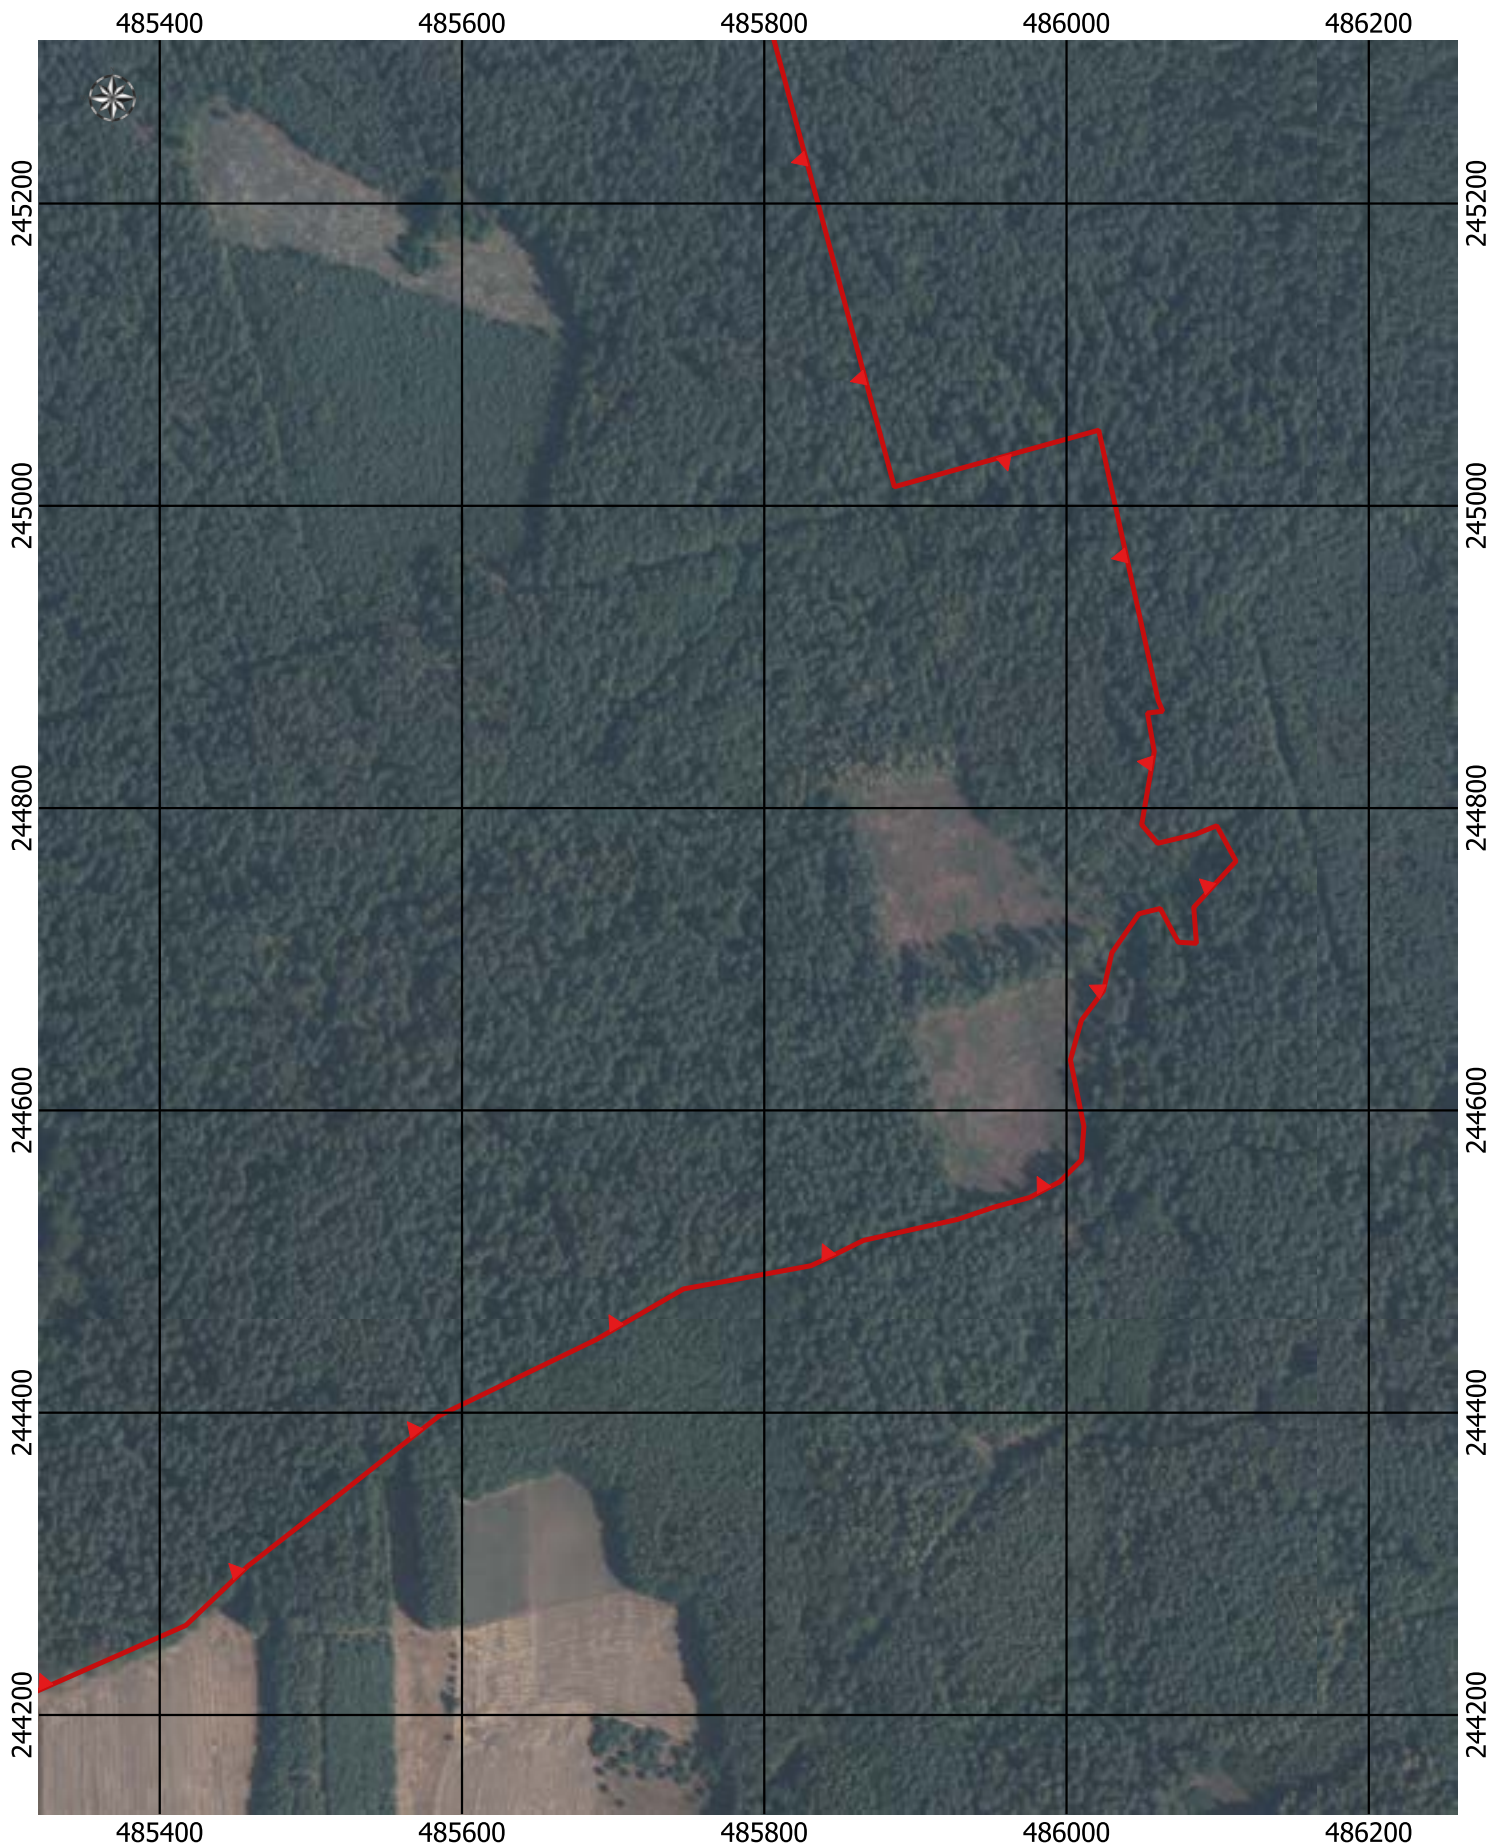

Przebieg granicy Parku Krajobrazowego Cysterskie Kompozycje Krajobrazowe Rud Wielkich wraz z otuliną - arkusz 82/227