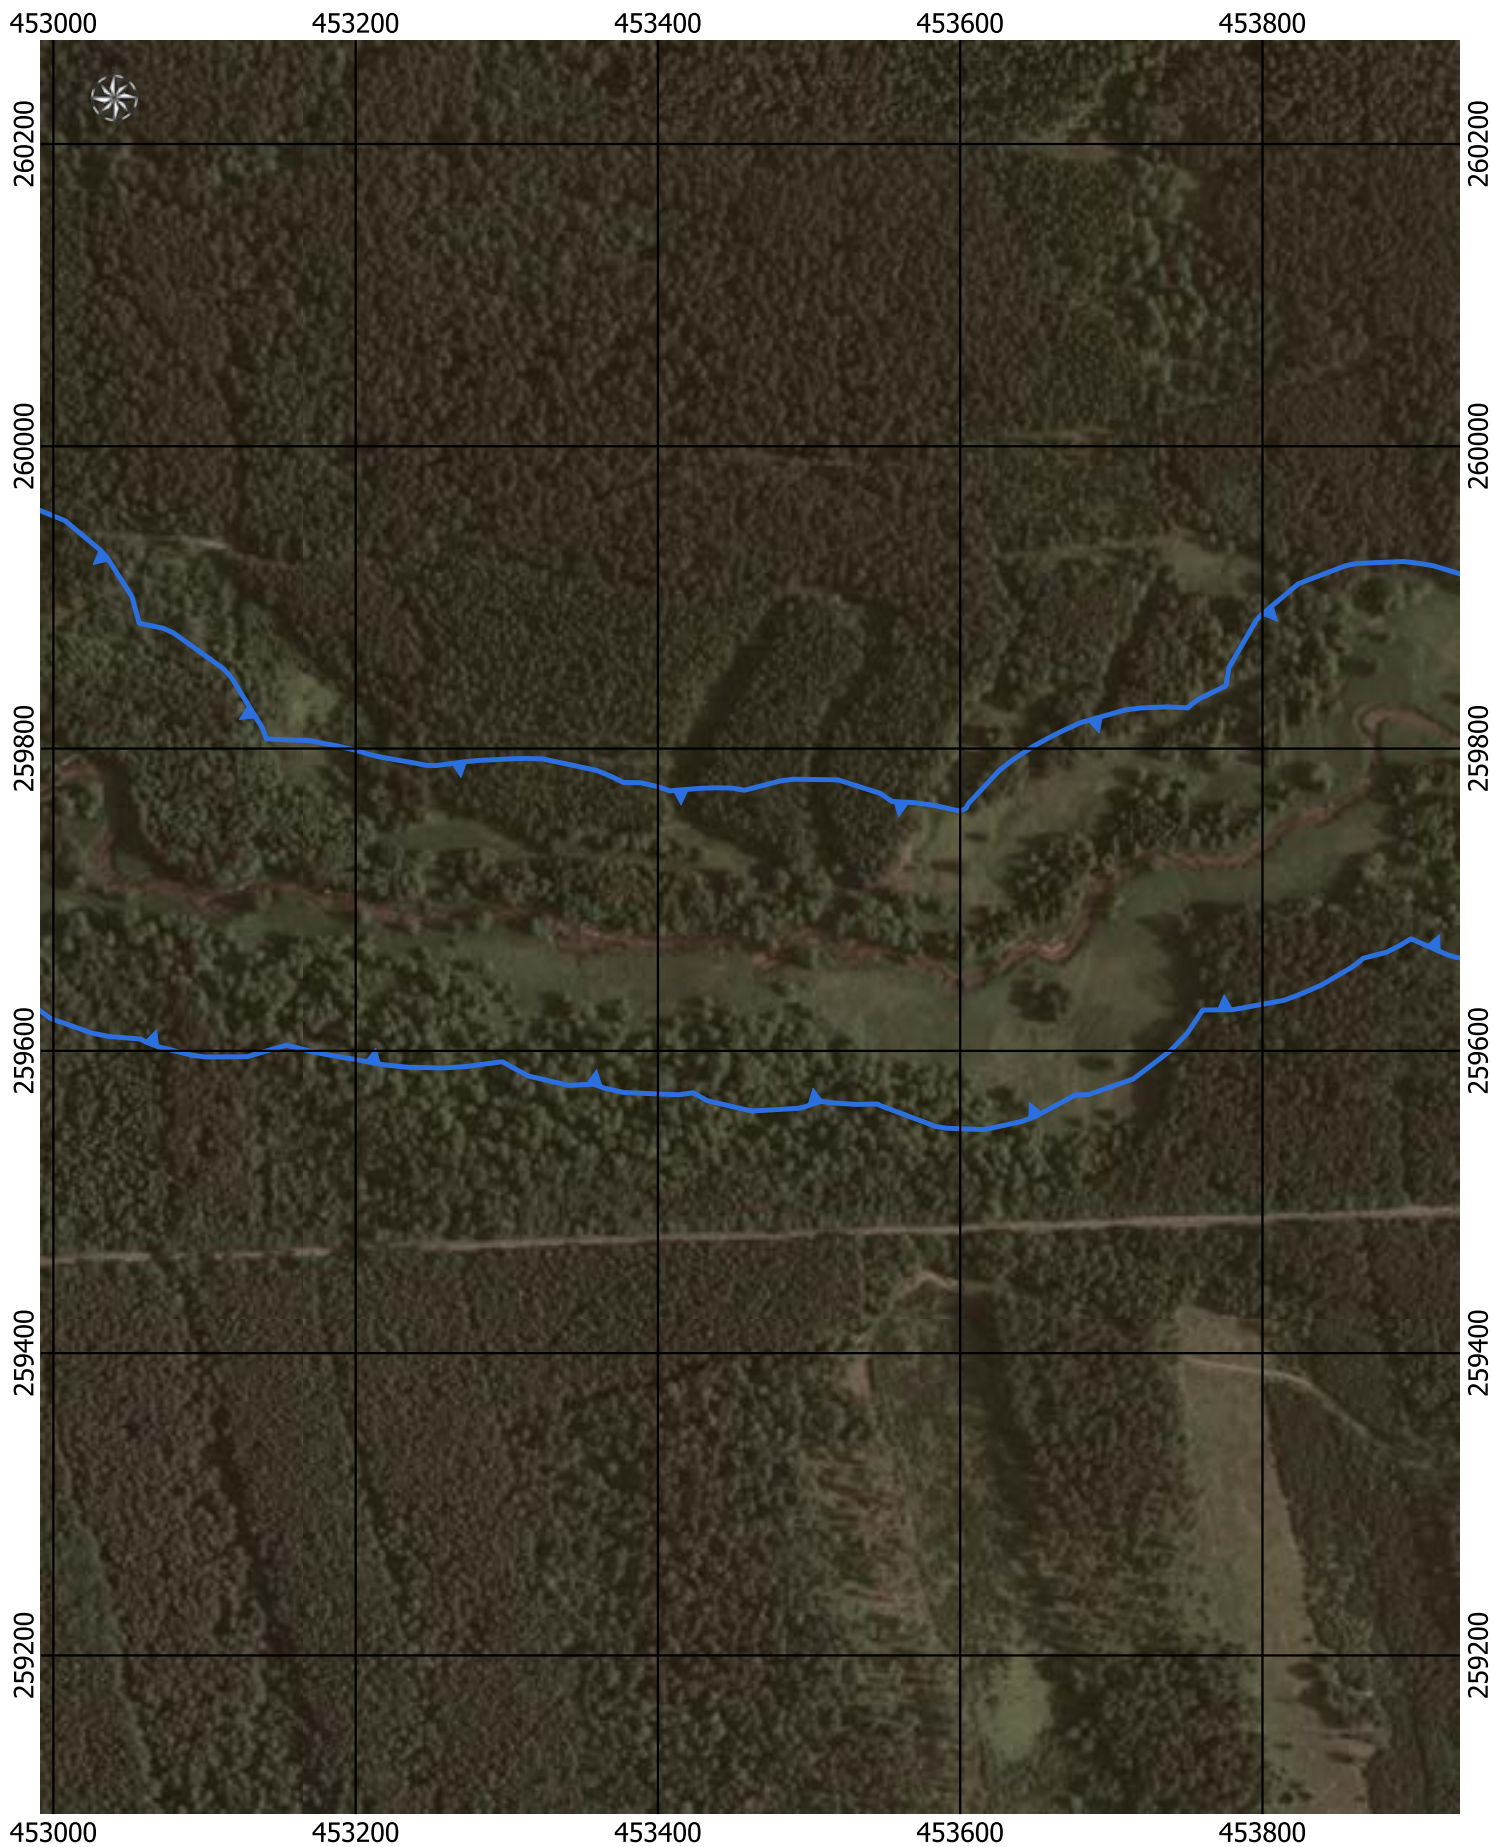

Przebieg granicy Parku Krajobrazowego Cysterskie Kompozycje Krajobrazowe Rud Wielkich wraz z otuliną - arkusz 220/227