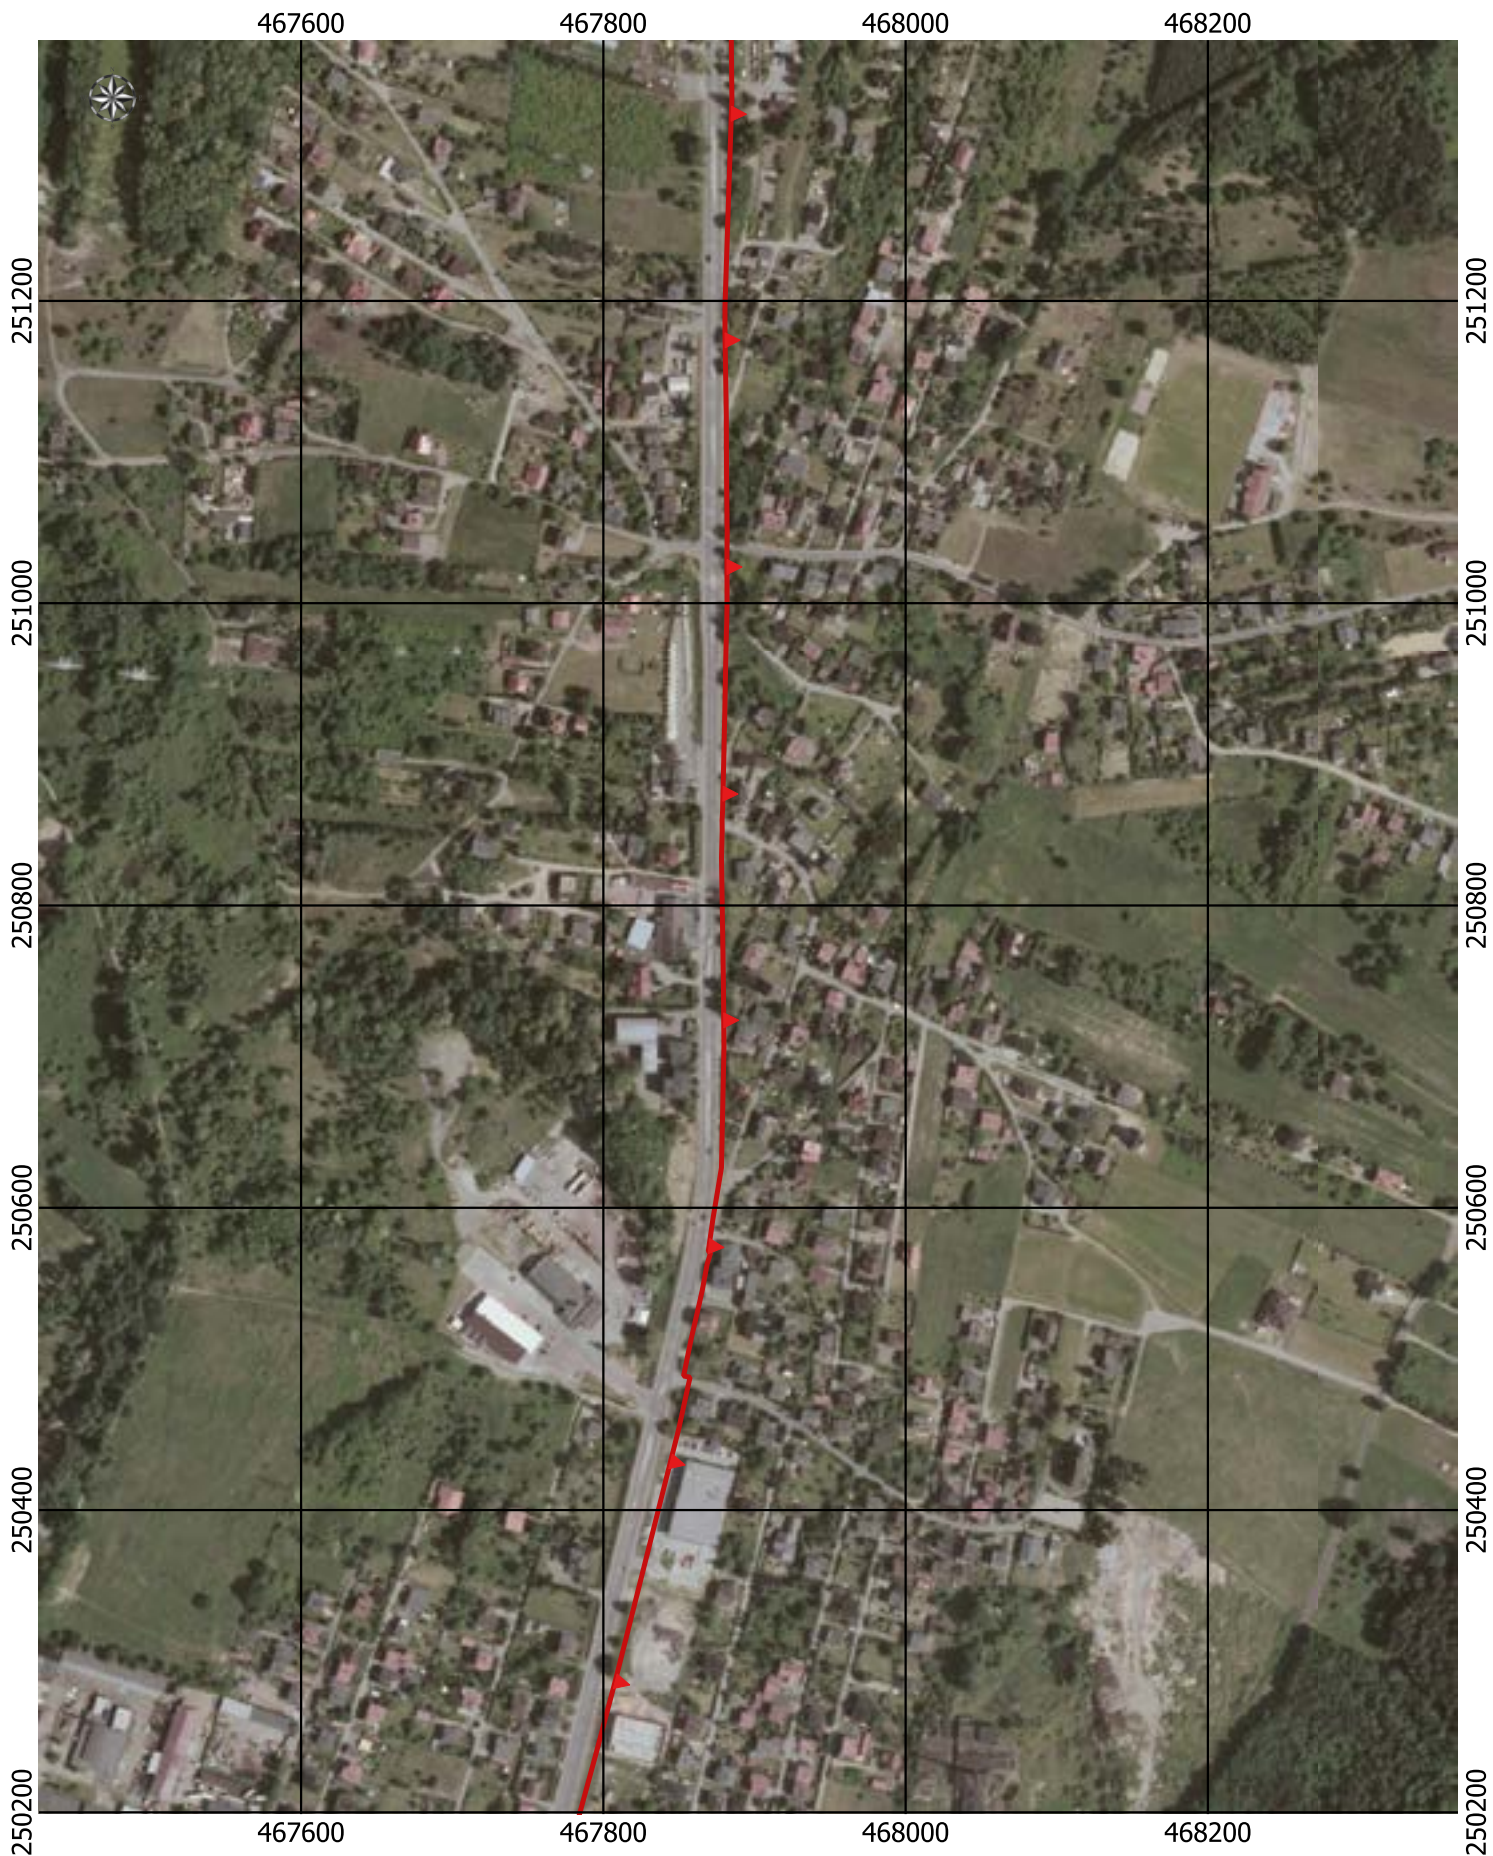

Przebieg granicy Parku Krajobrazowego Cysterskie Kompozycje Krajobrazowe Rud Wielkich wraz z otuliną - arkusz 129/227