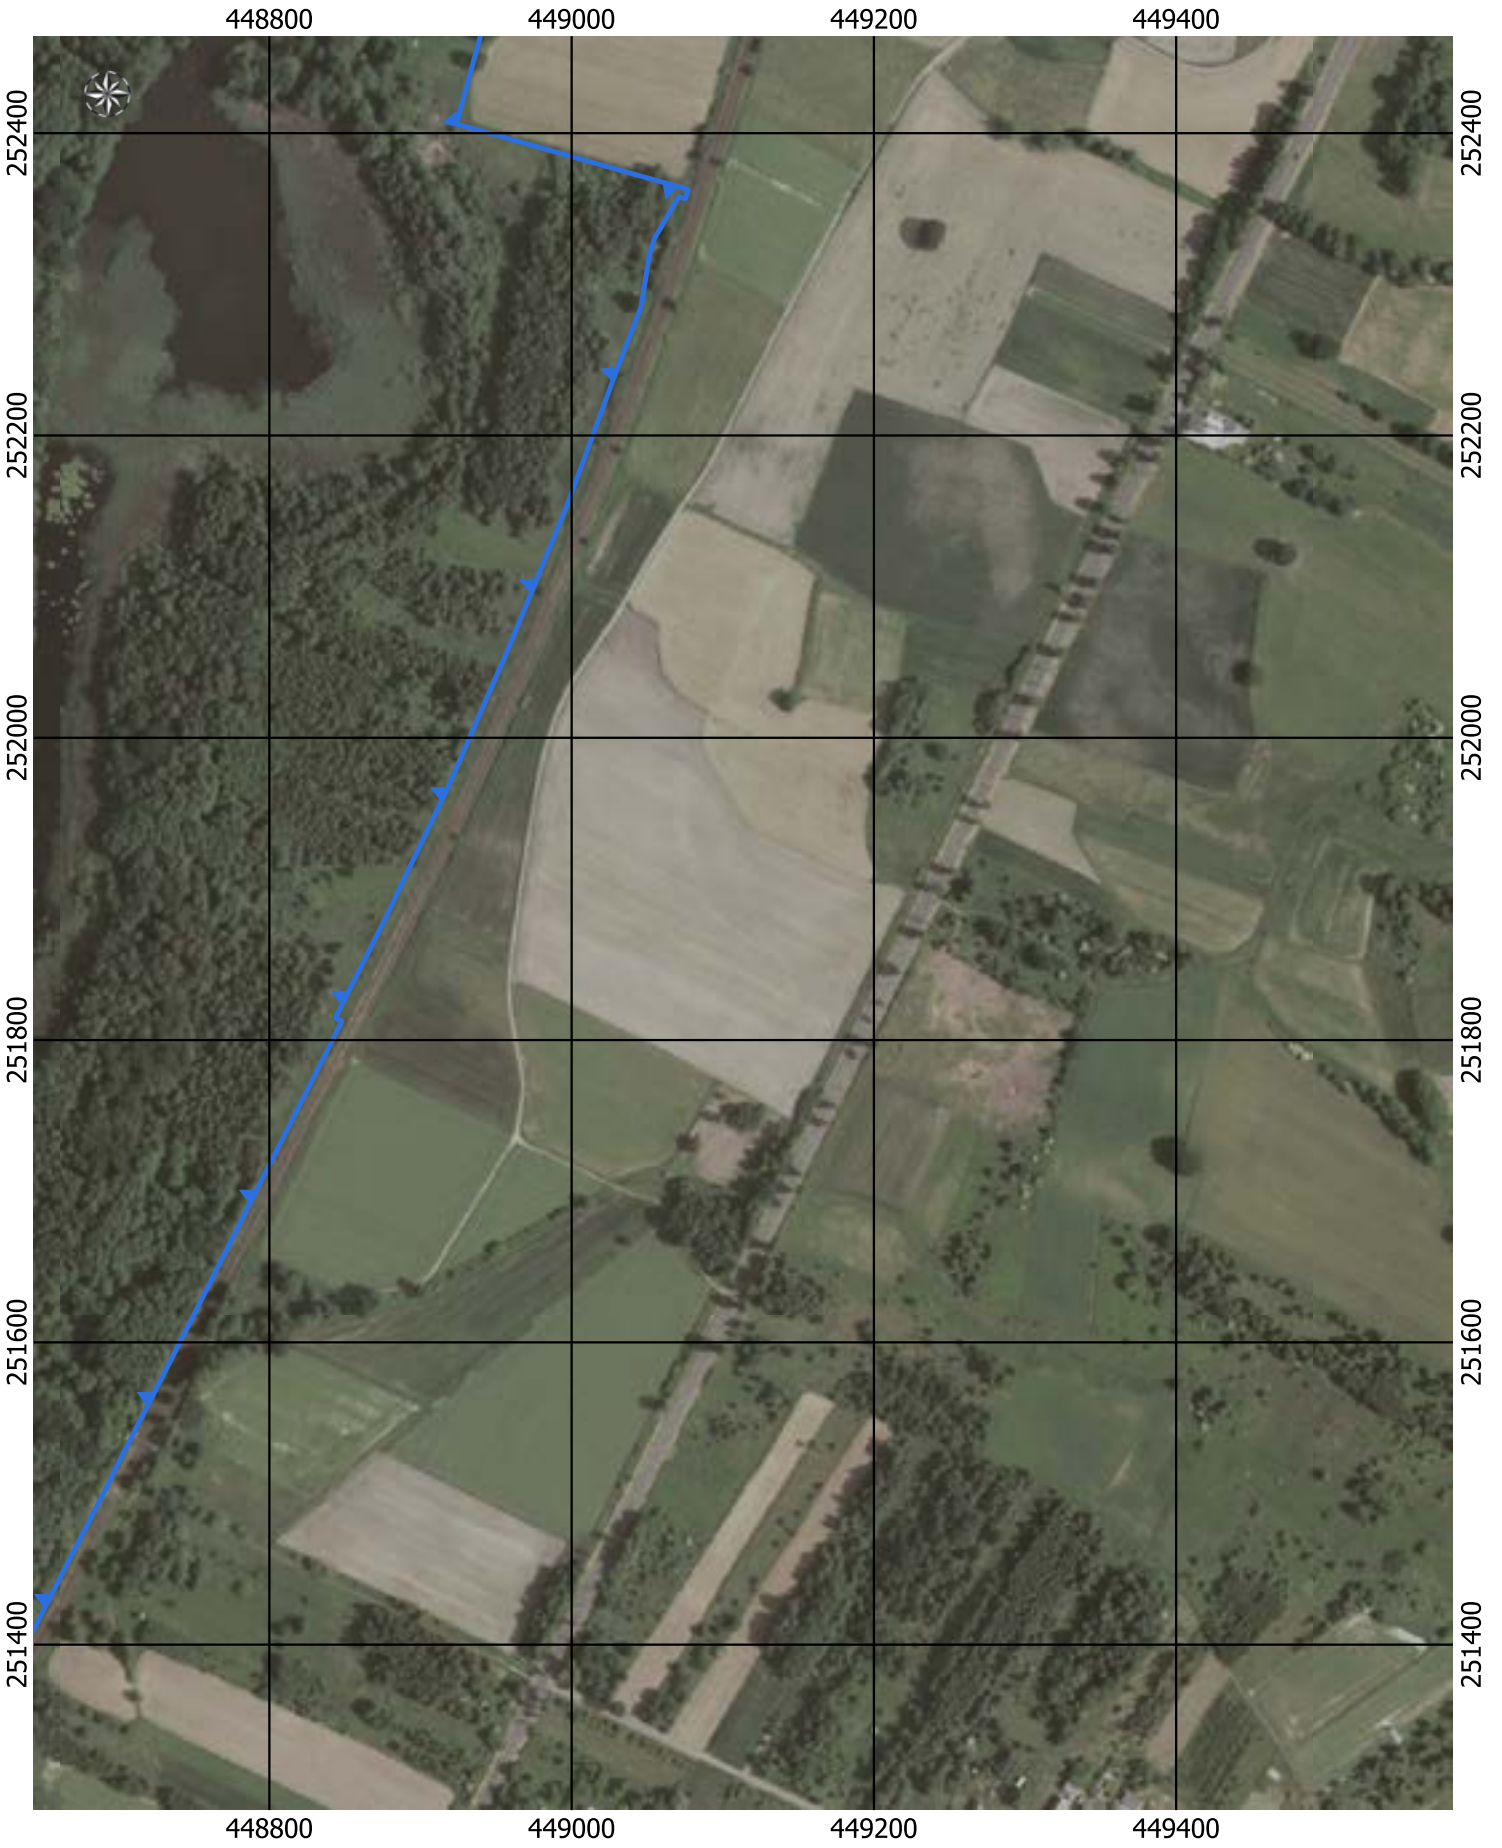

Przebieg granicy Parku Krajobrazowego Cysterskie Kompozycje Krajobrazowe Rud Wielkich wraz z otuliną - arkusz 215/227

0 50 100 150 200 m