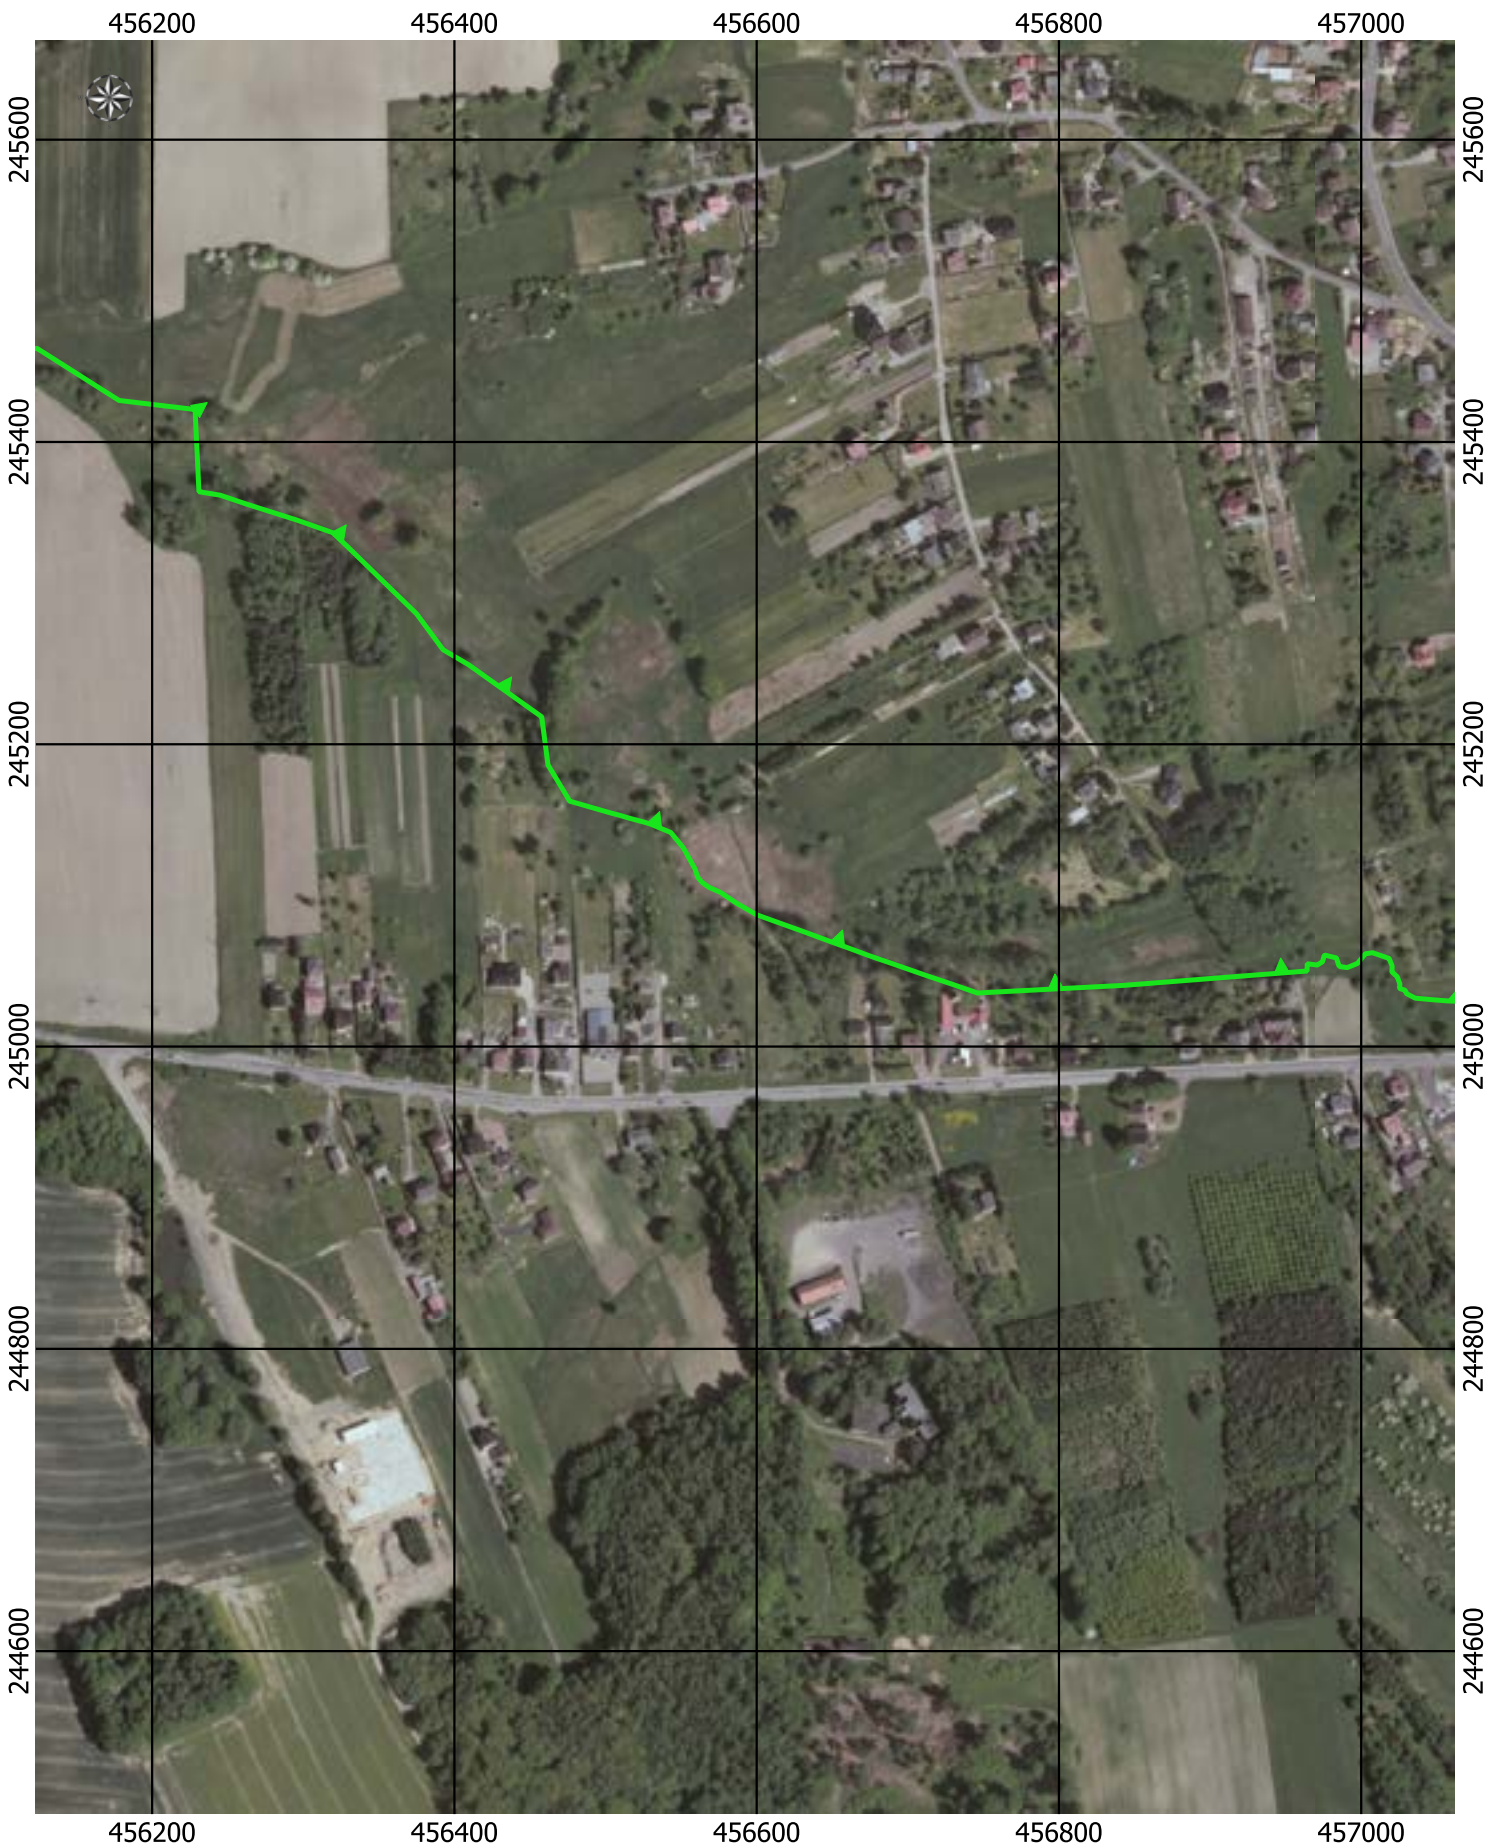

Przebieg granicy Parku Krajobrazowego Cysterskie Kompozycje Krajobrazowe Rud Wielkich wraz z otuliną - arkusz 179/227