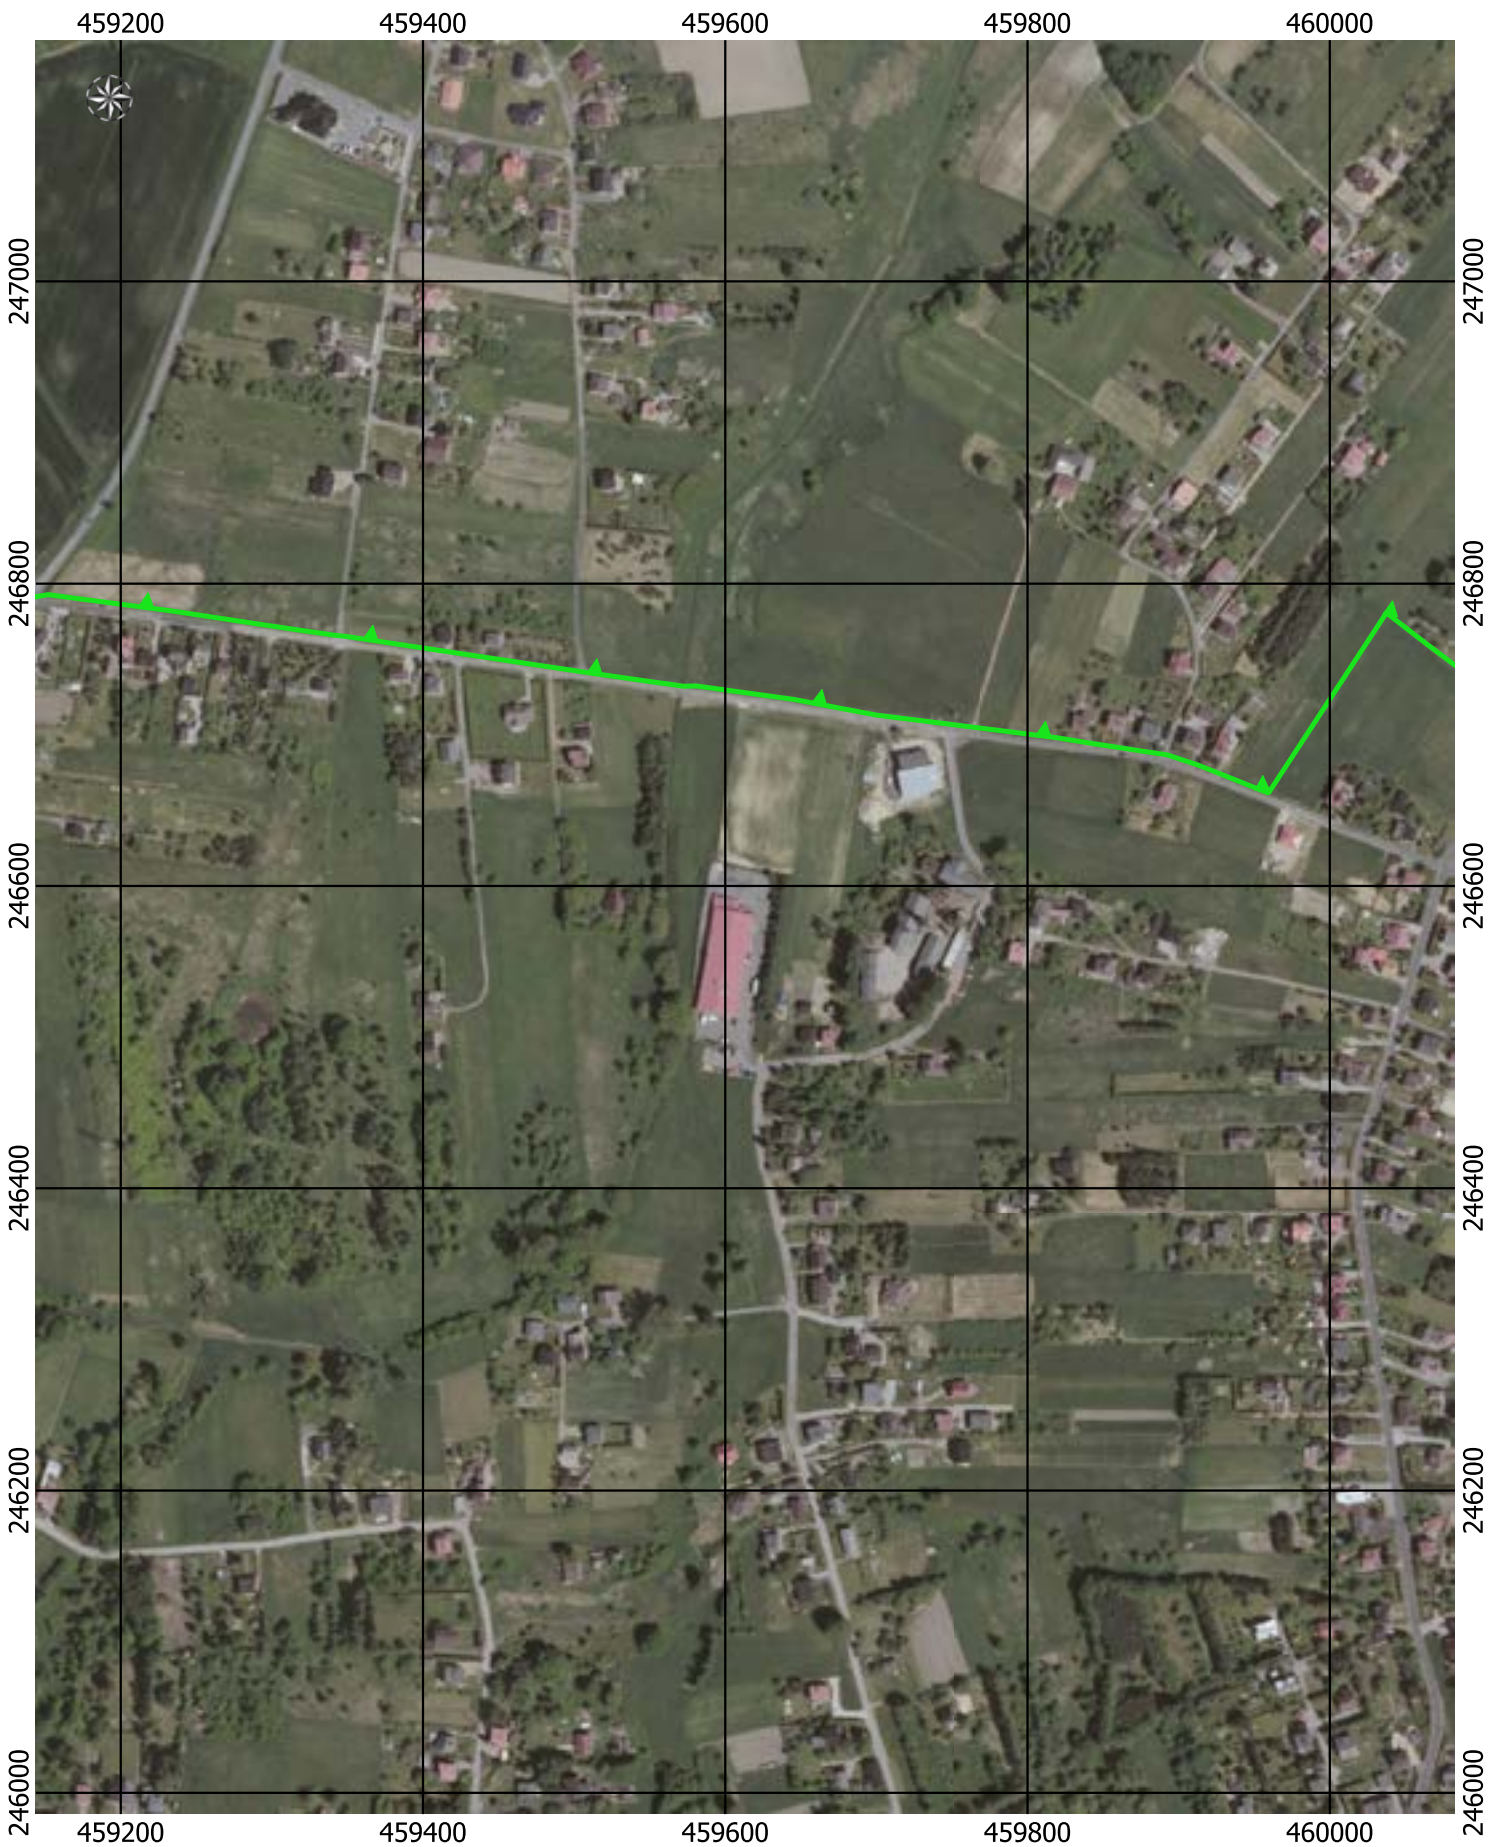

Przebieg granicy Parku Krajobrazowego Cysterskie Kompozycje Krajobrazowe Rud Wielkich wraz z otuliną - arkusz 175/227