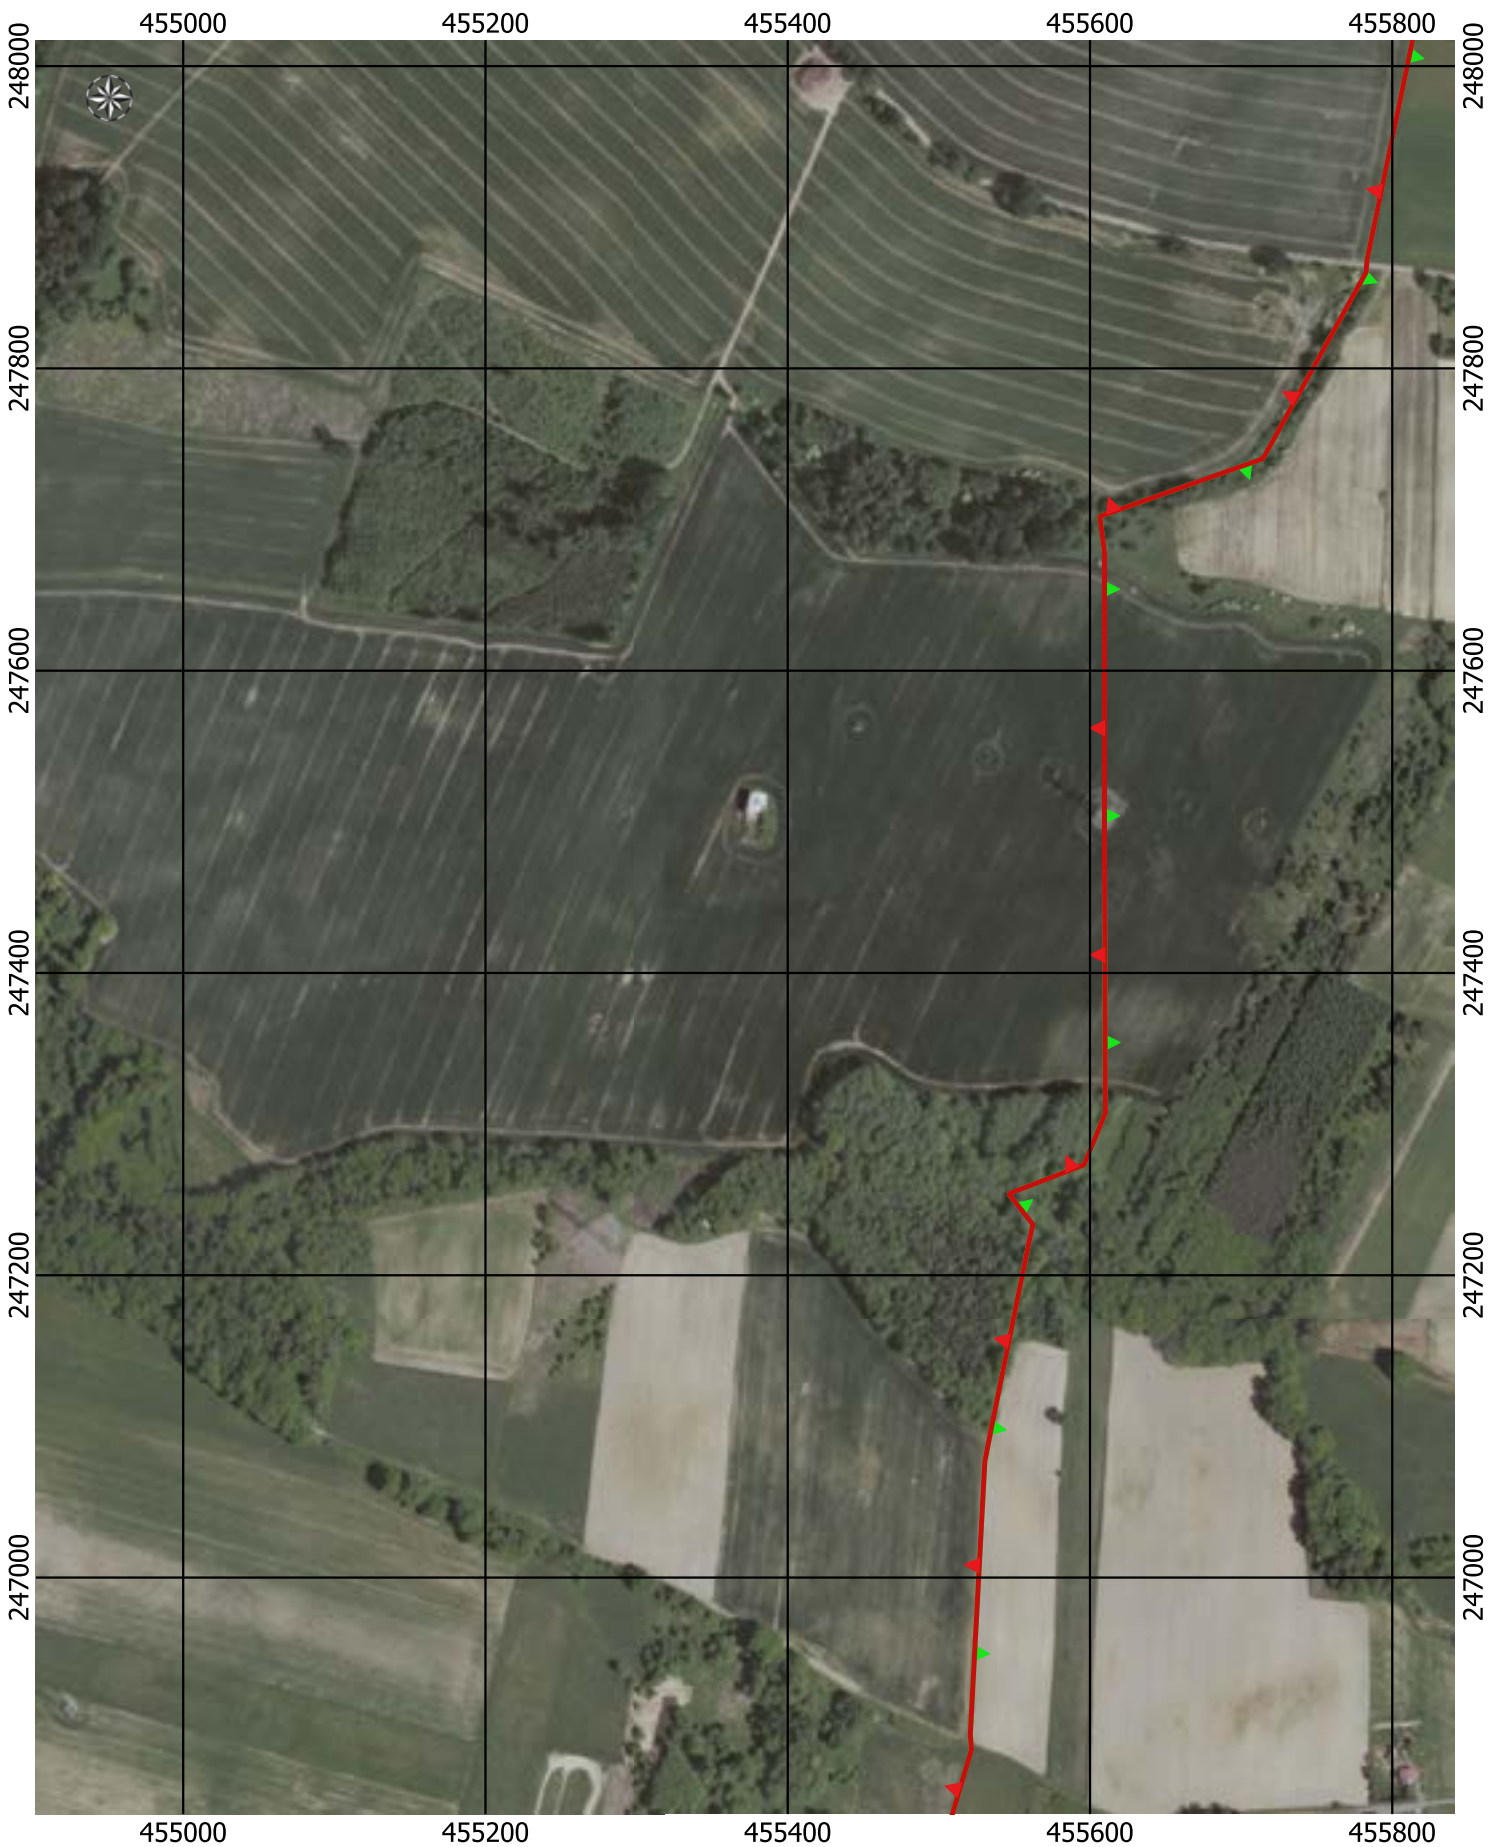

Przebieg granicy Parku Krajobrazowego Cysterskie Kompozycje Krajobrazowe Rud Wielkich wraz z otuliną - arkusz 154/227