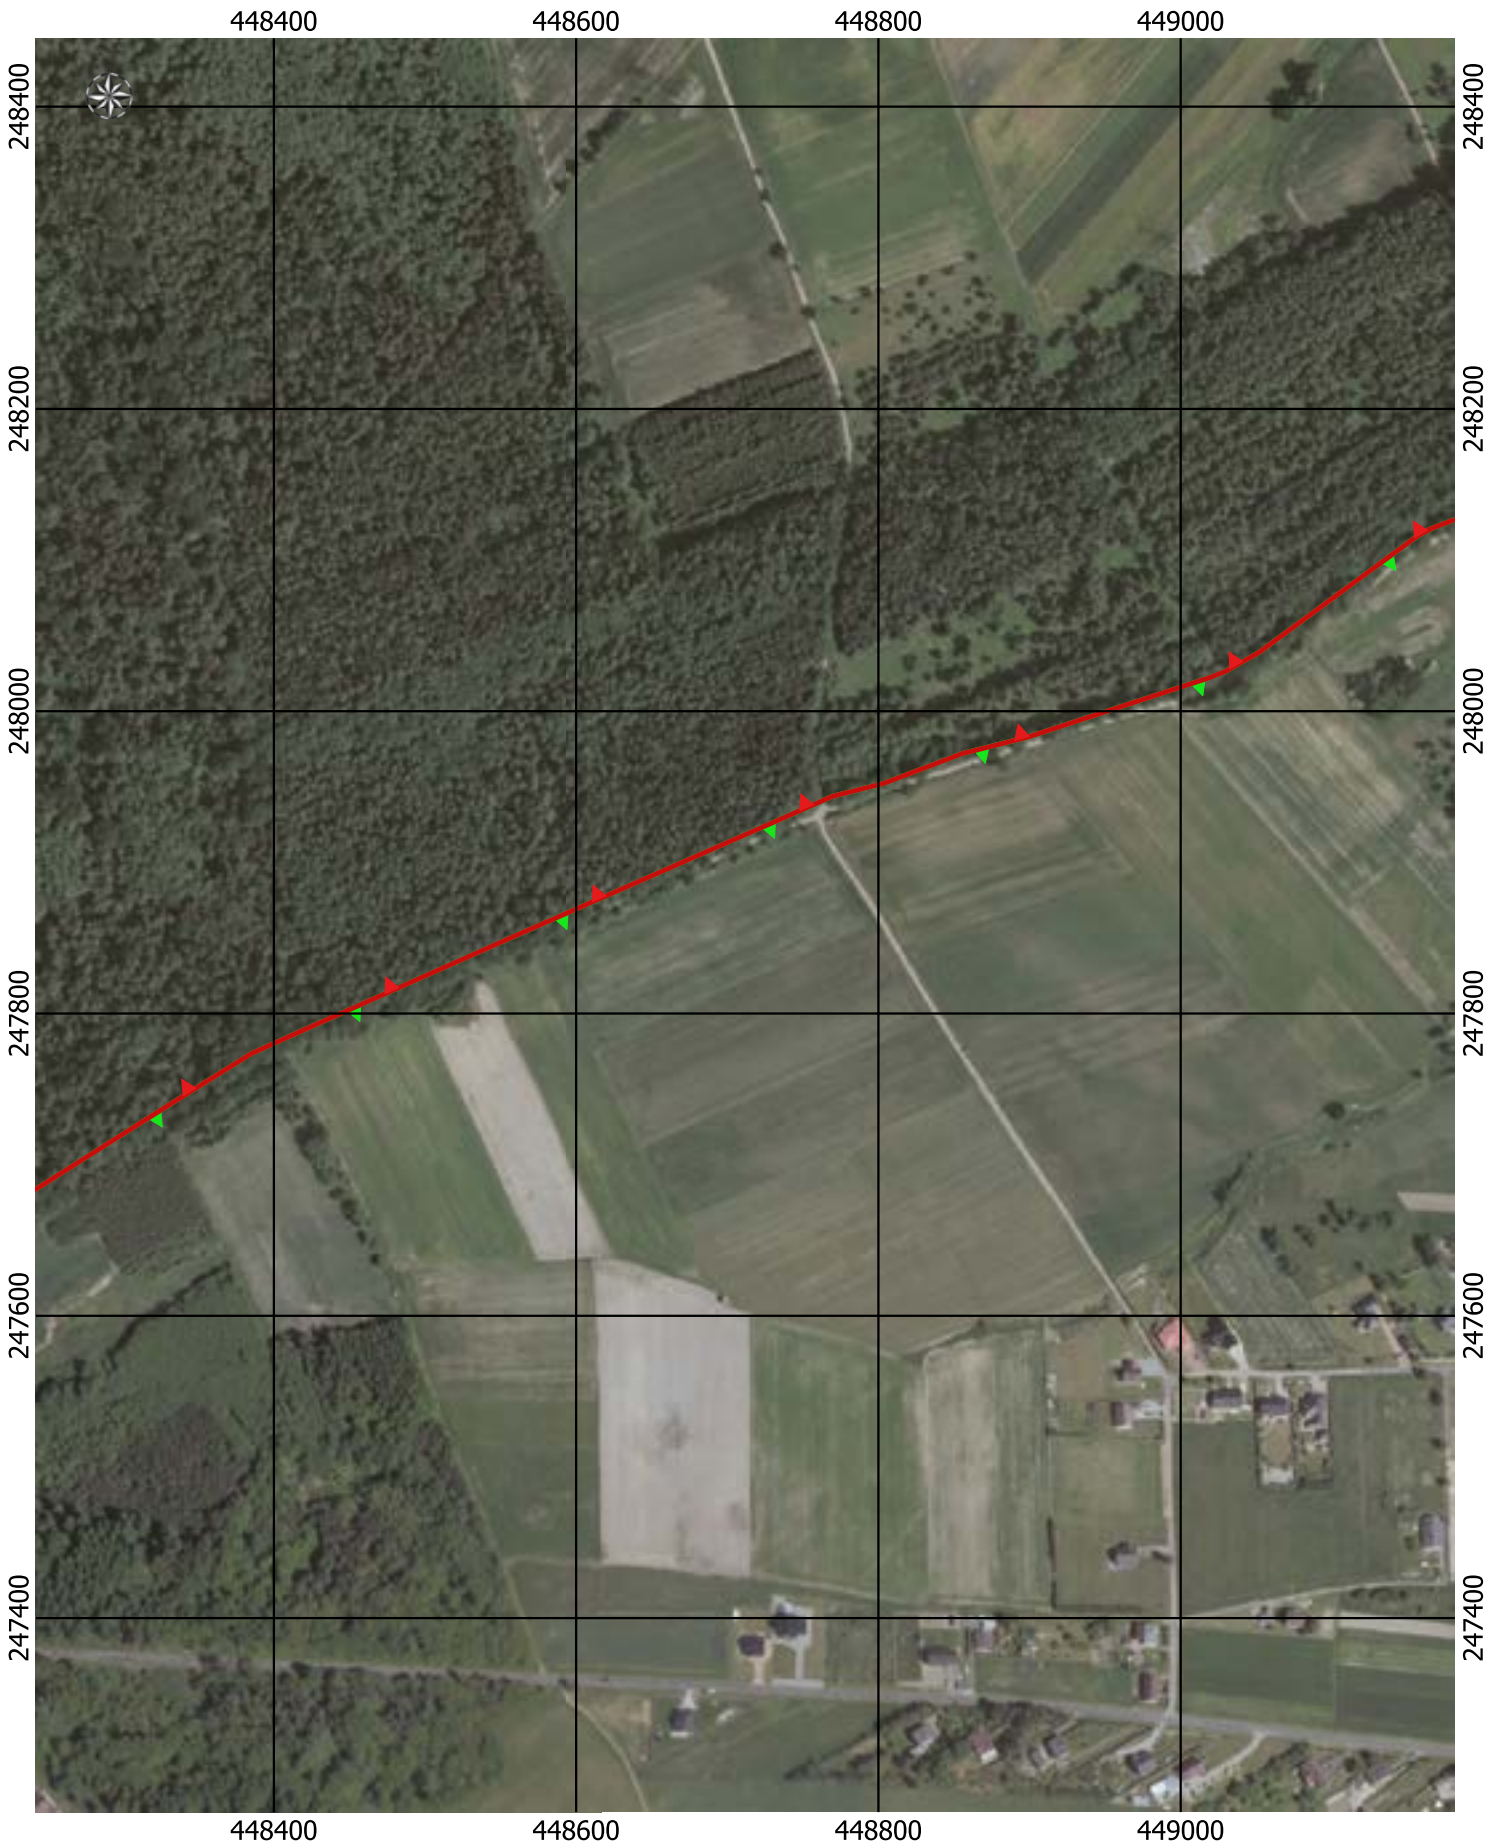

Przebieg granicy Parku Krajobrazowego Cysterskie Kompozycje Krajobrazowe Rud Wielkich wraz z otuliną - arkusz 163/227

0 50 100 150 200 m