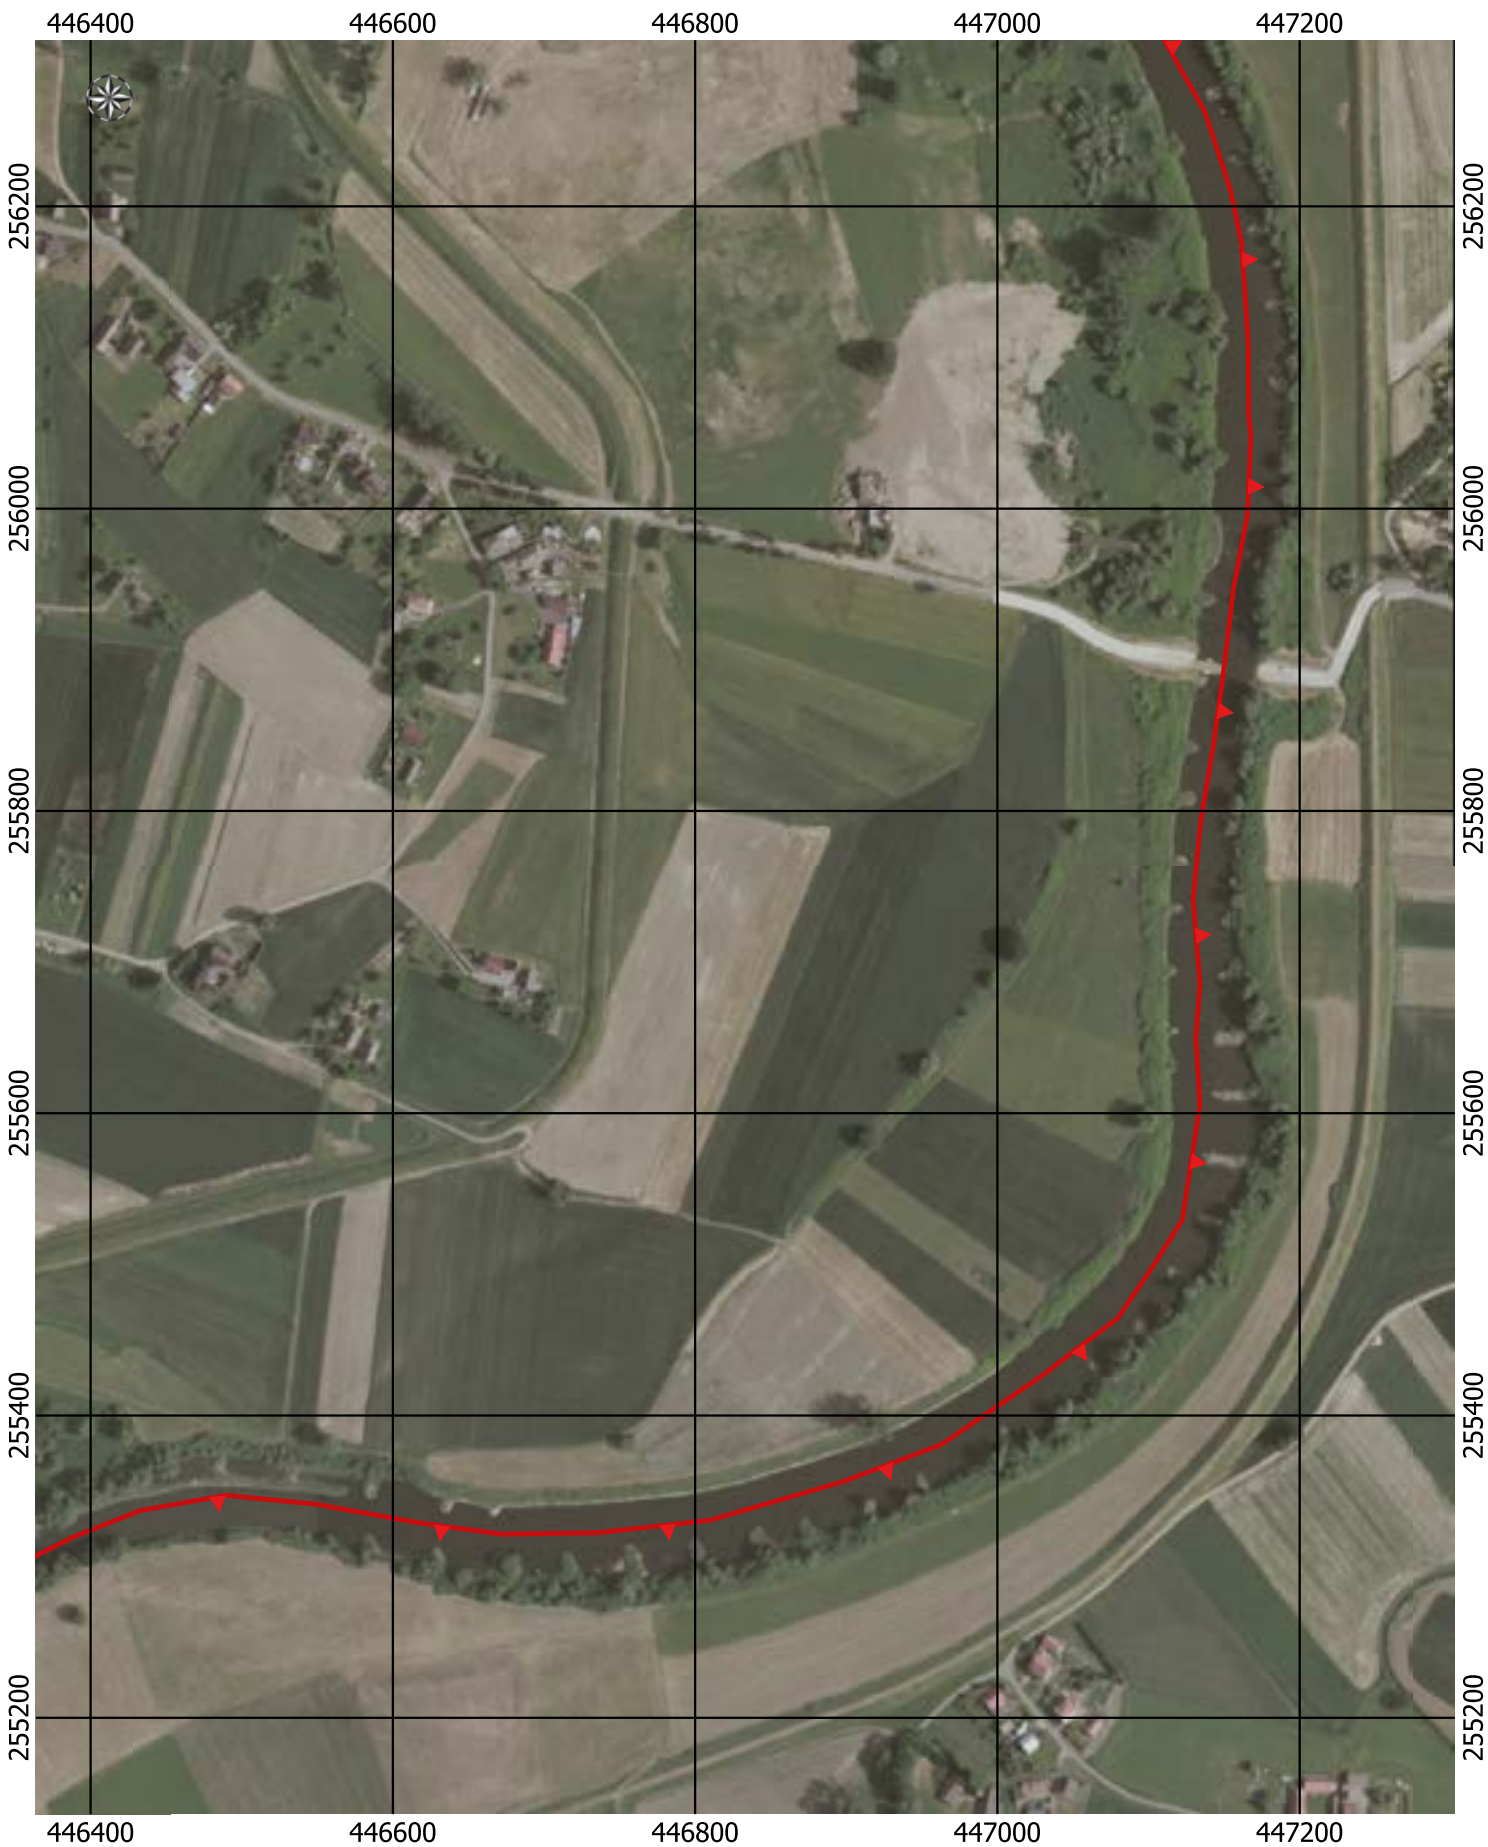

Przebieg granicy Parku Krajobrazowego Cysterskie Kompozycje Krajobrazowe Rud Wielkich wraz z otuliną - arkusz 199/227