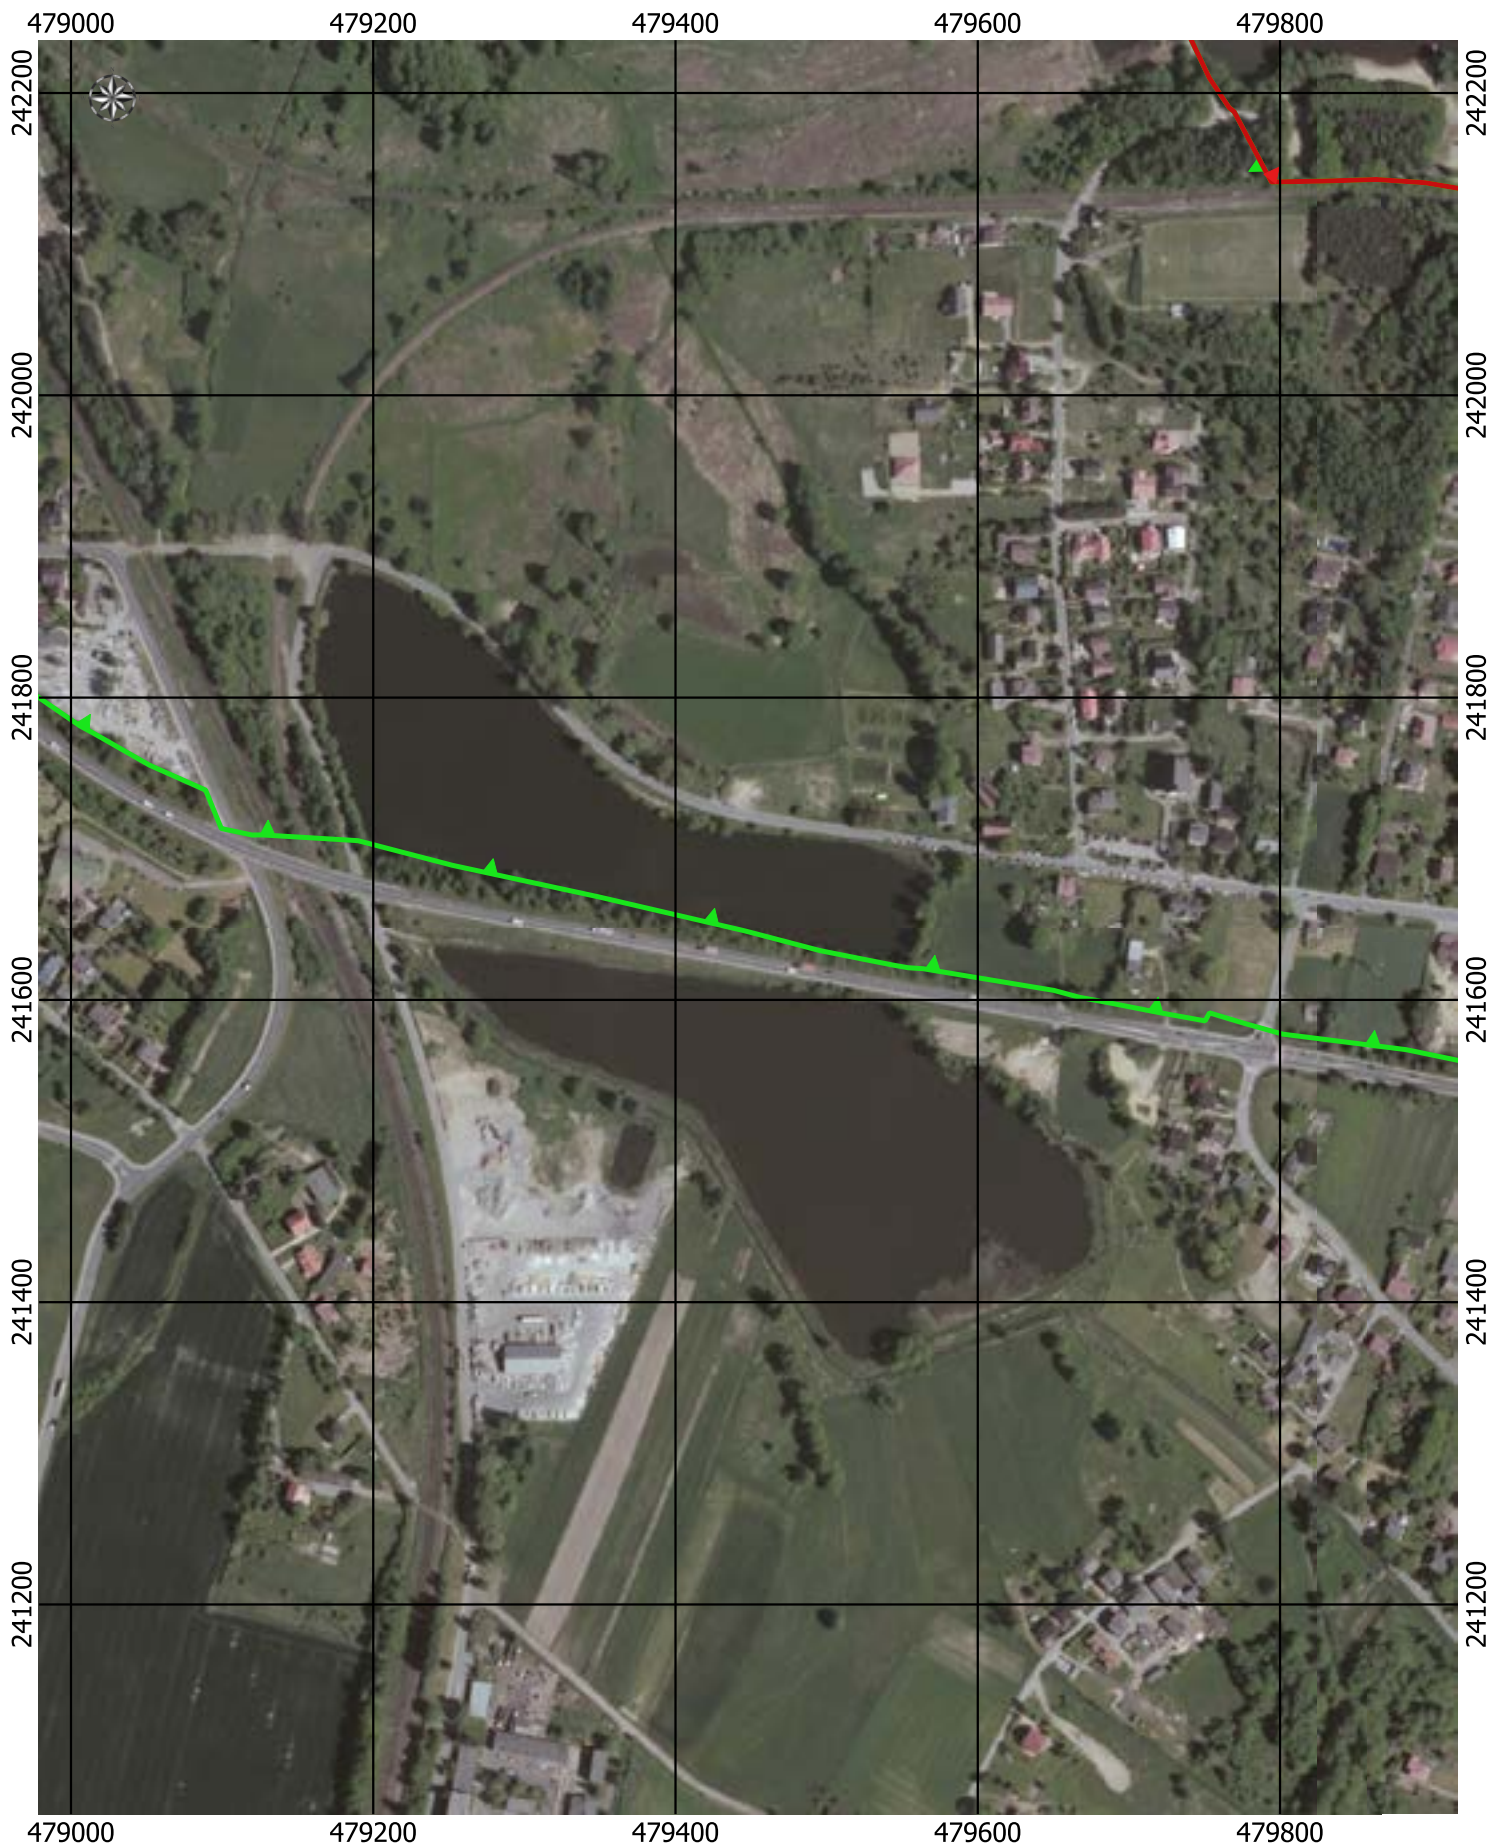

Przebieg granicy Parku Krajobrazowego Cysterskie Kompozycje Krajobrazowe Rud Wielkich wraz z otuliną - arkusz 104/227