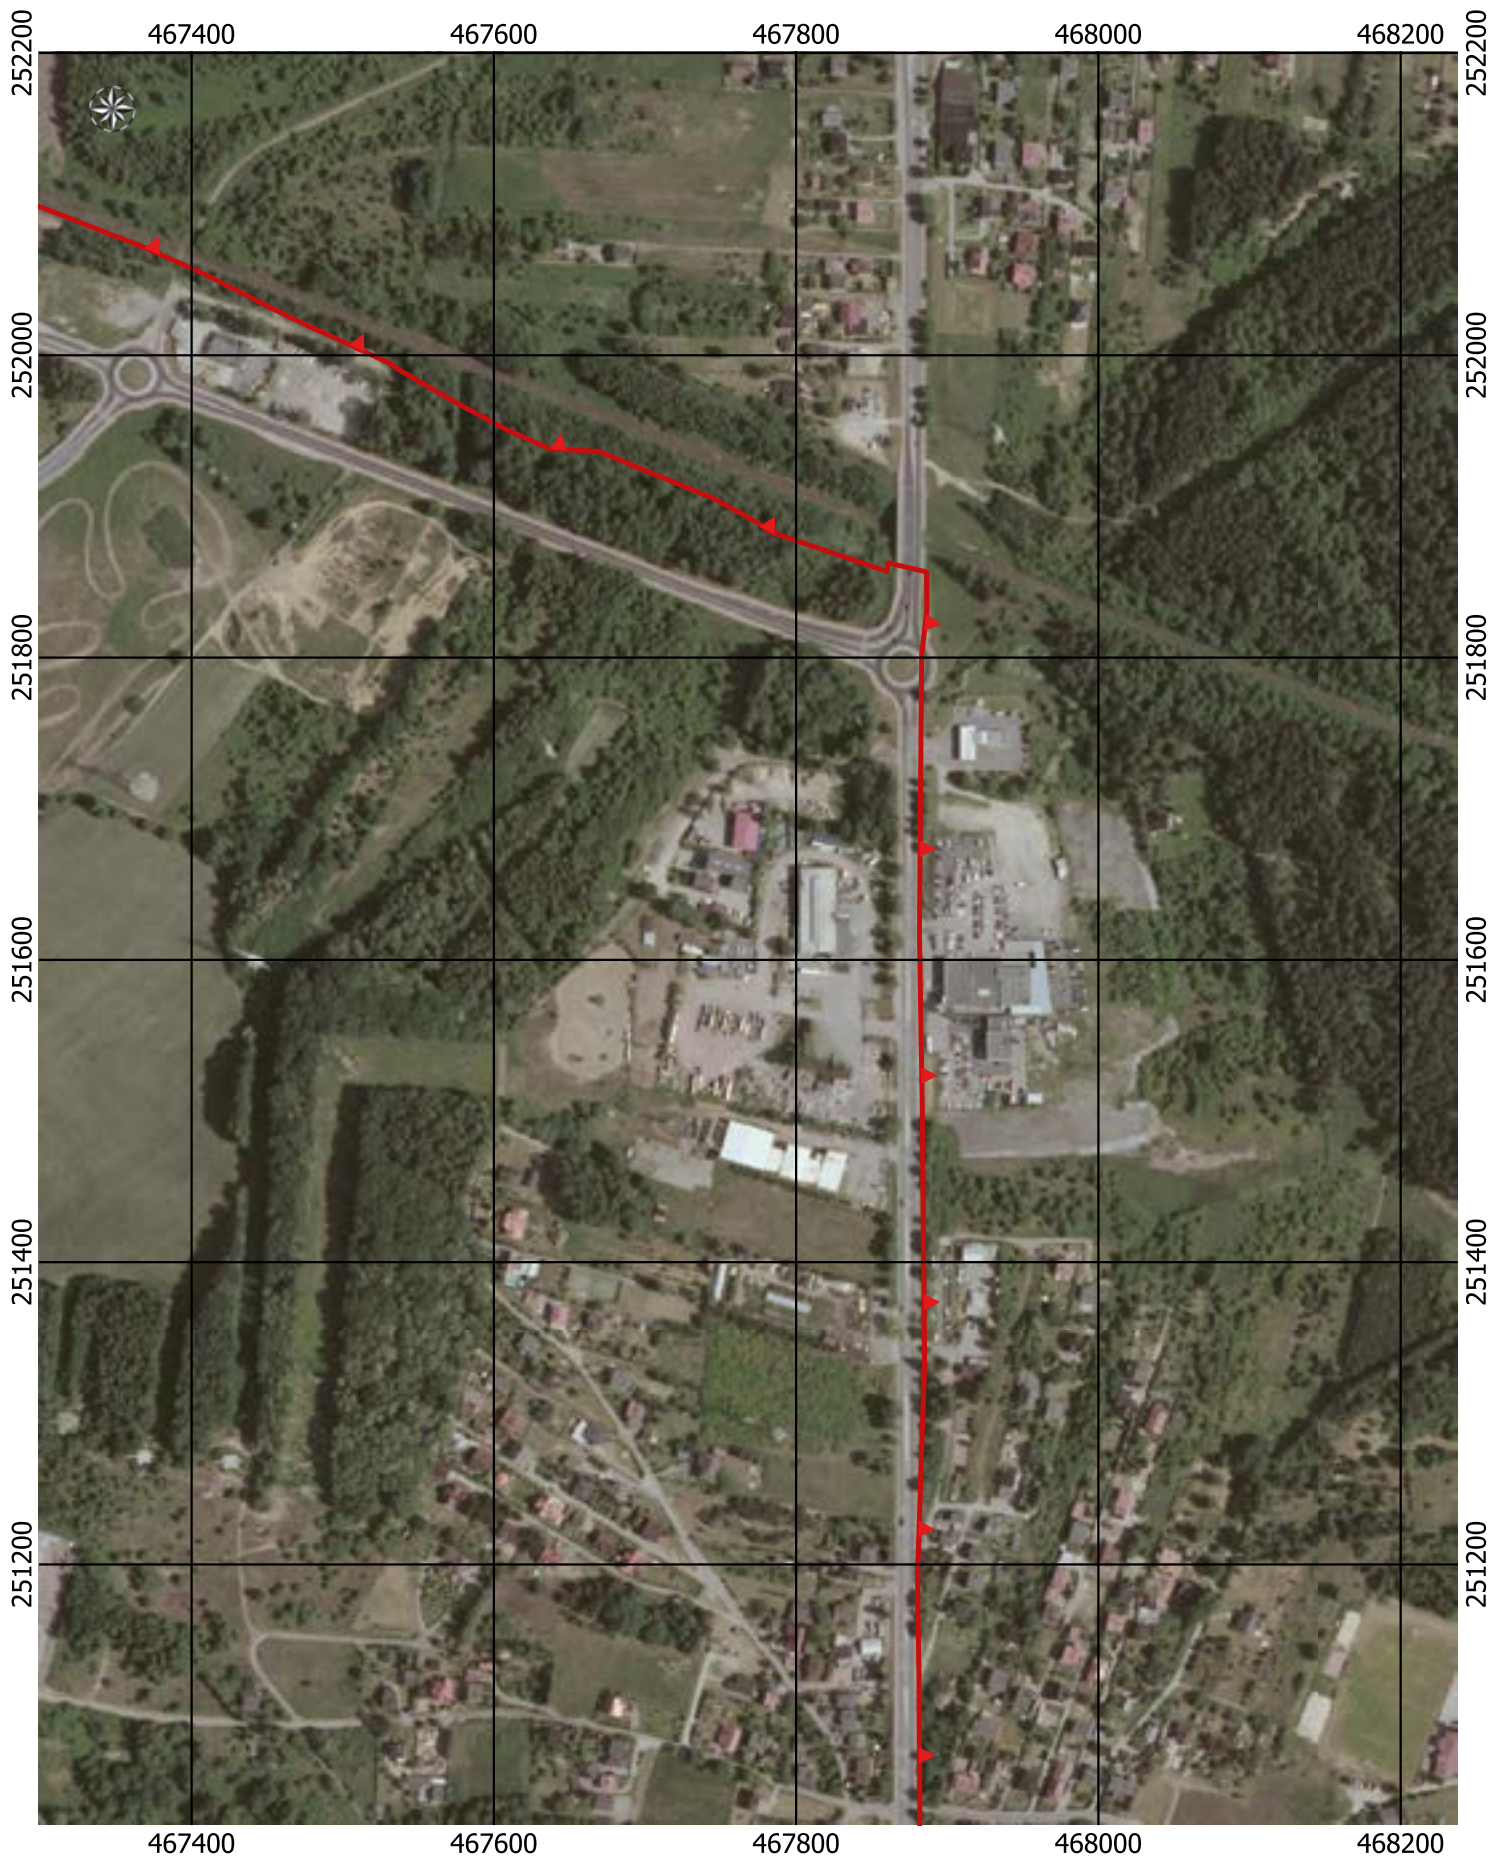

Przebieg granicy Parku Krajobrazowego Cysterskie Kompozycje Krajobrazowe Rud Wielkich wraz z otuliną - arkusz 130/227