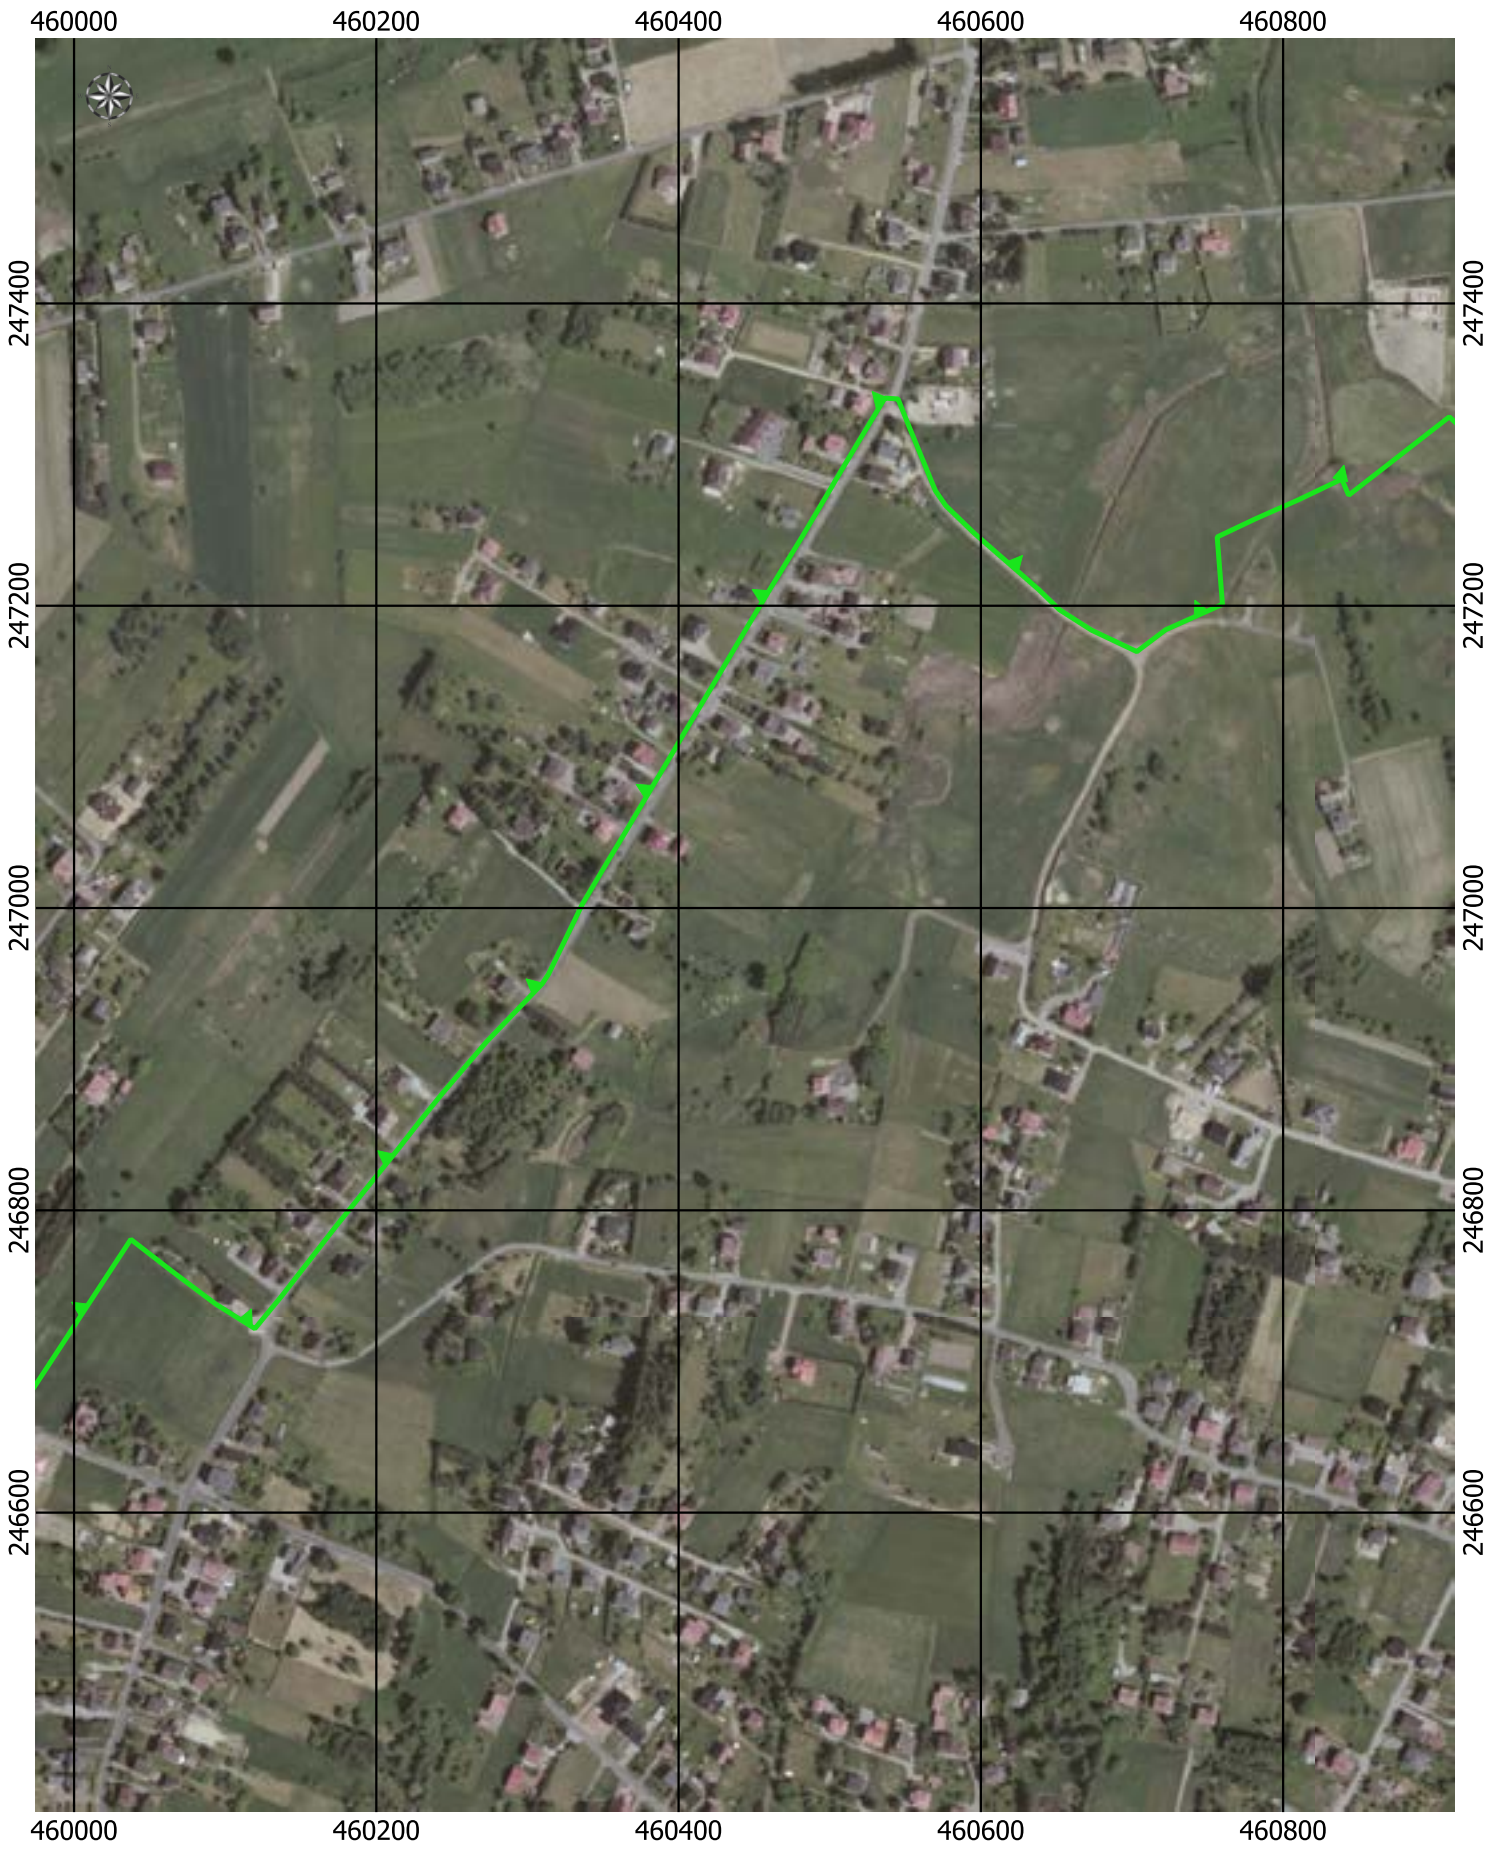

Przebieg granicy Parku Krajobrazowego Cysterskie Kompozycje Krajobrazowe Rud Wielkich wraz z otuliną - arkusz 174/227