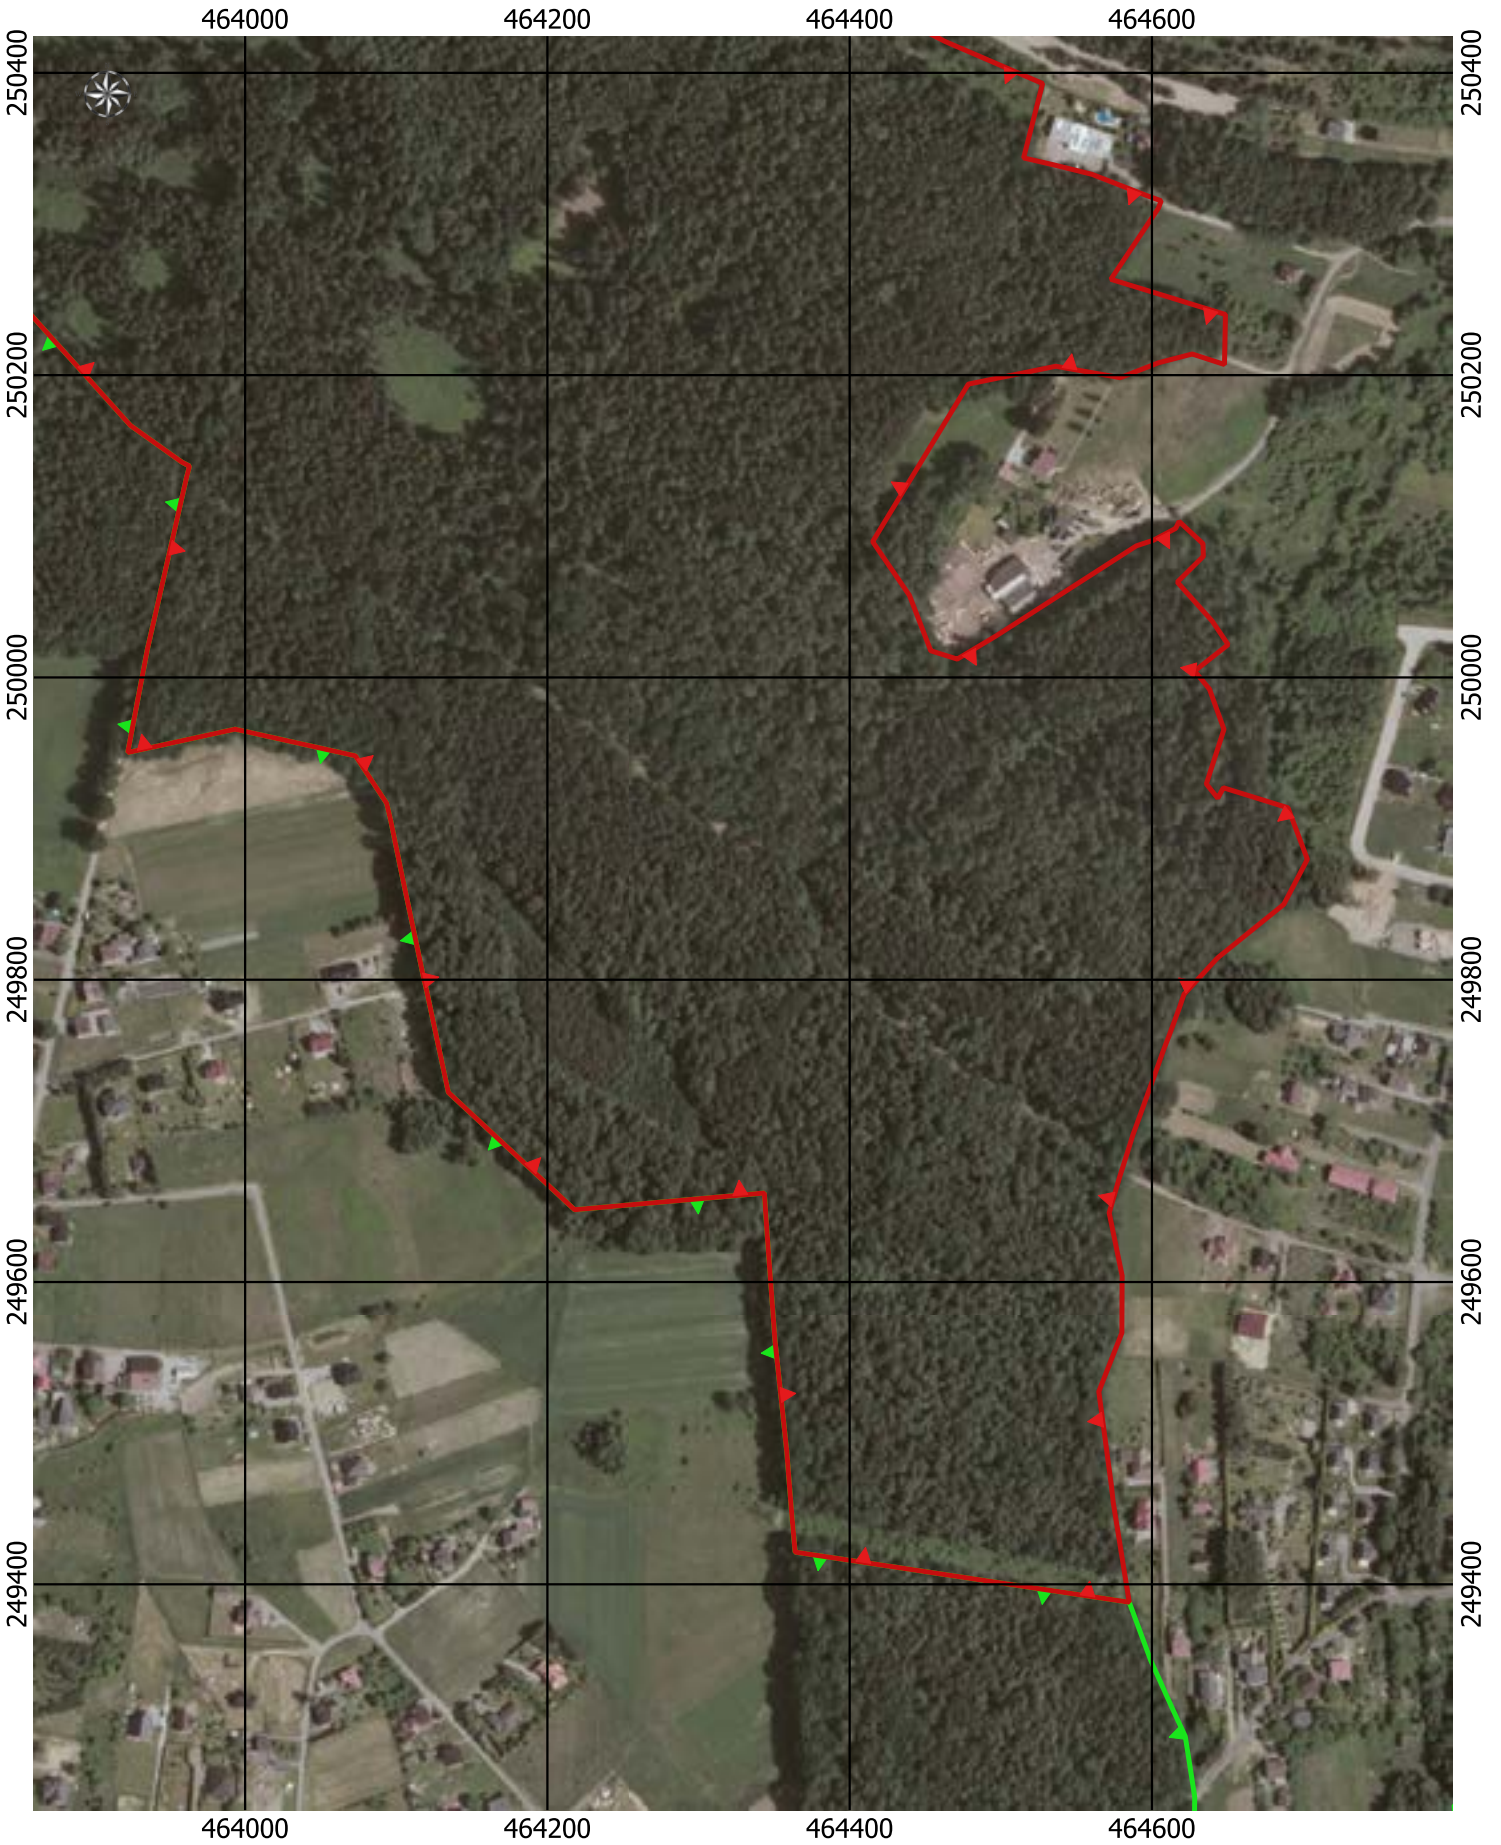

Przebieg granicy Parku Krajobrazowego Cysterskie Kompozycje Krajobrazowe Rud Wielkich wraz z otuliną - arkusz 142/227

0 50 100 150 200 m