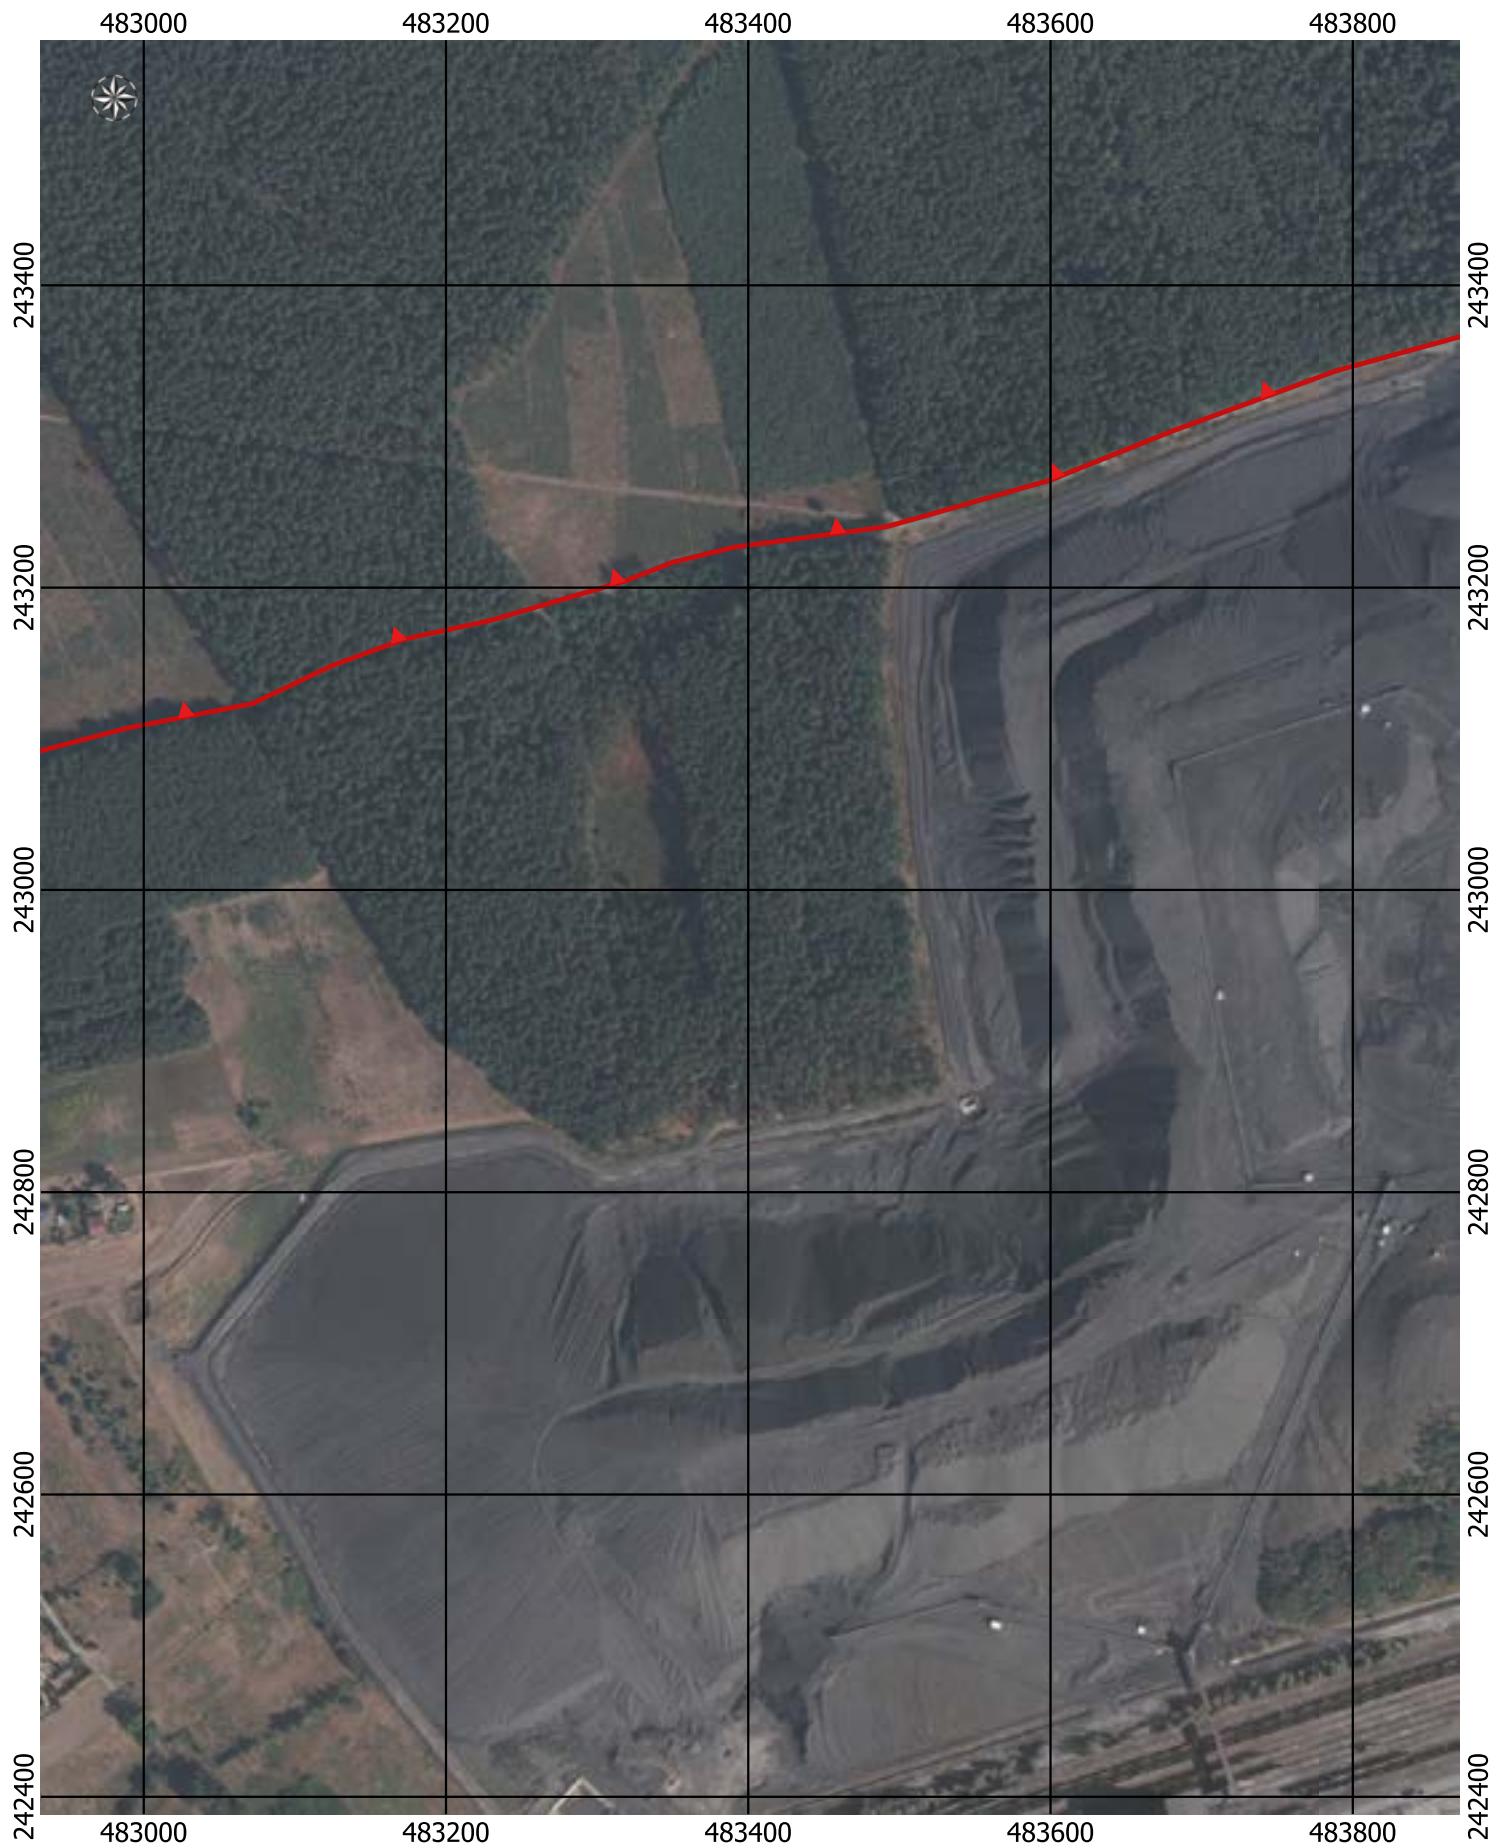

Przebieg granicy Parku Krajobrazowego Cysterskie Kompozycje Krajobrazowe Rud Wielkich wraz z otuliną - arkusz 85/227