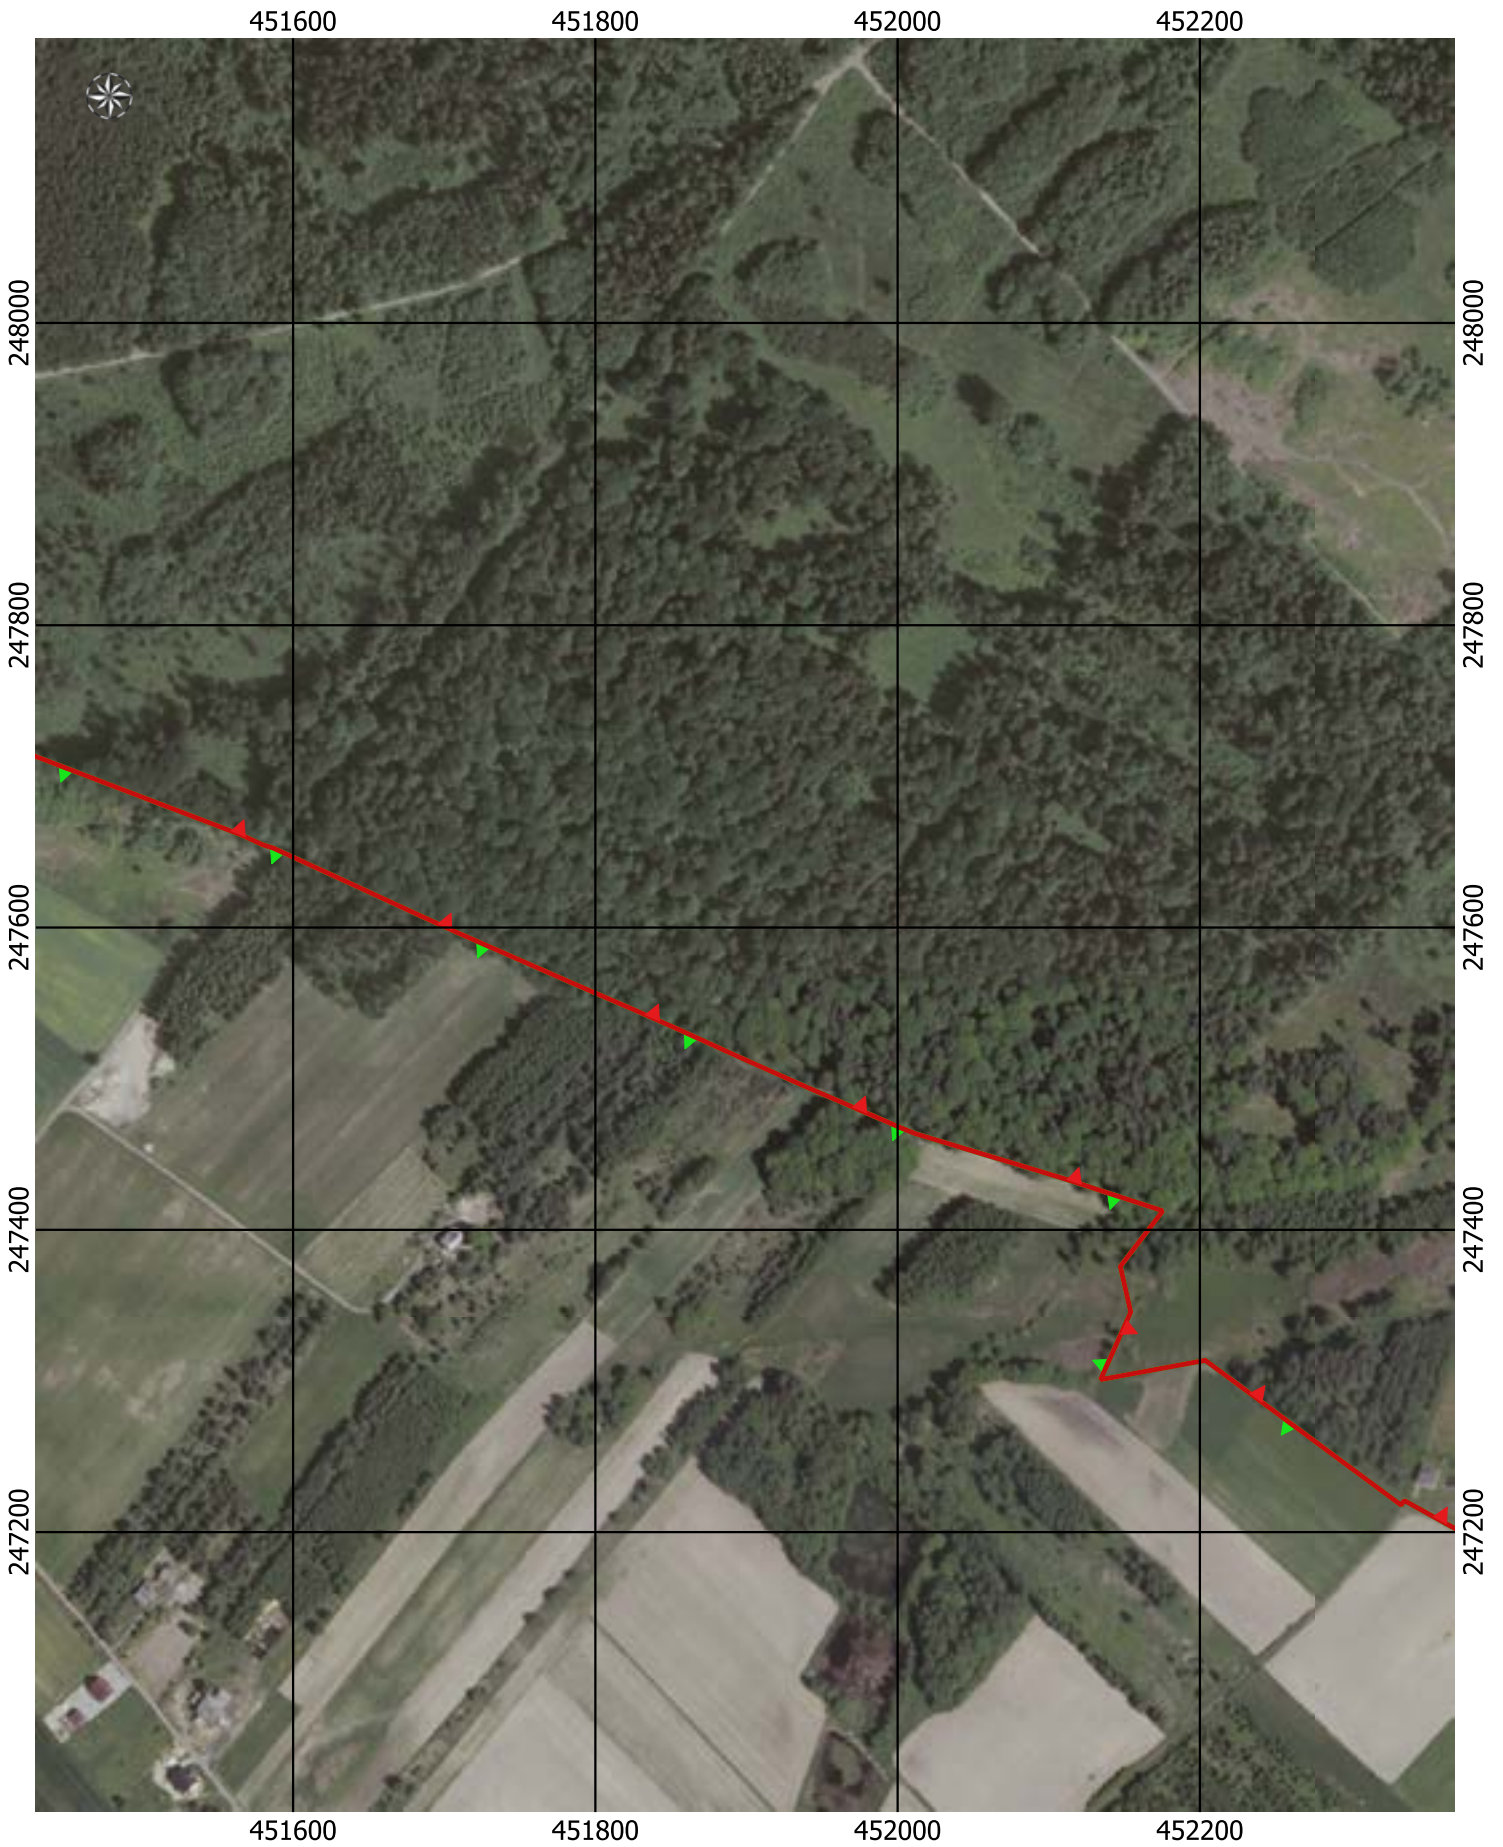

Przebieg granicy Parku Krajobrazowego Cysterskie Kompozycje Krajobrazowe Rud Wielkich wraz z otuliną - arkusz 159/227