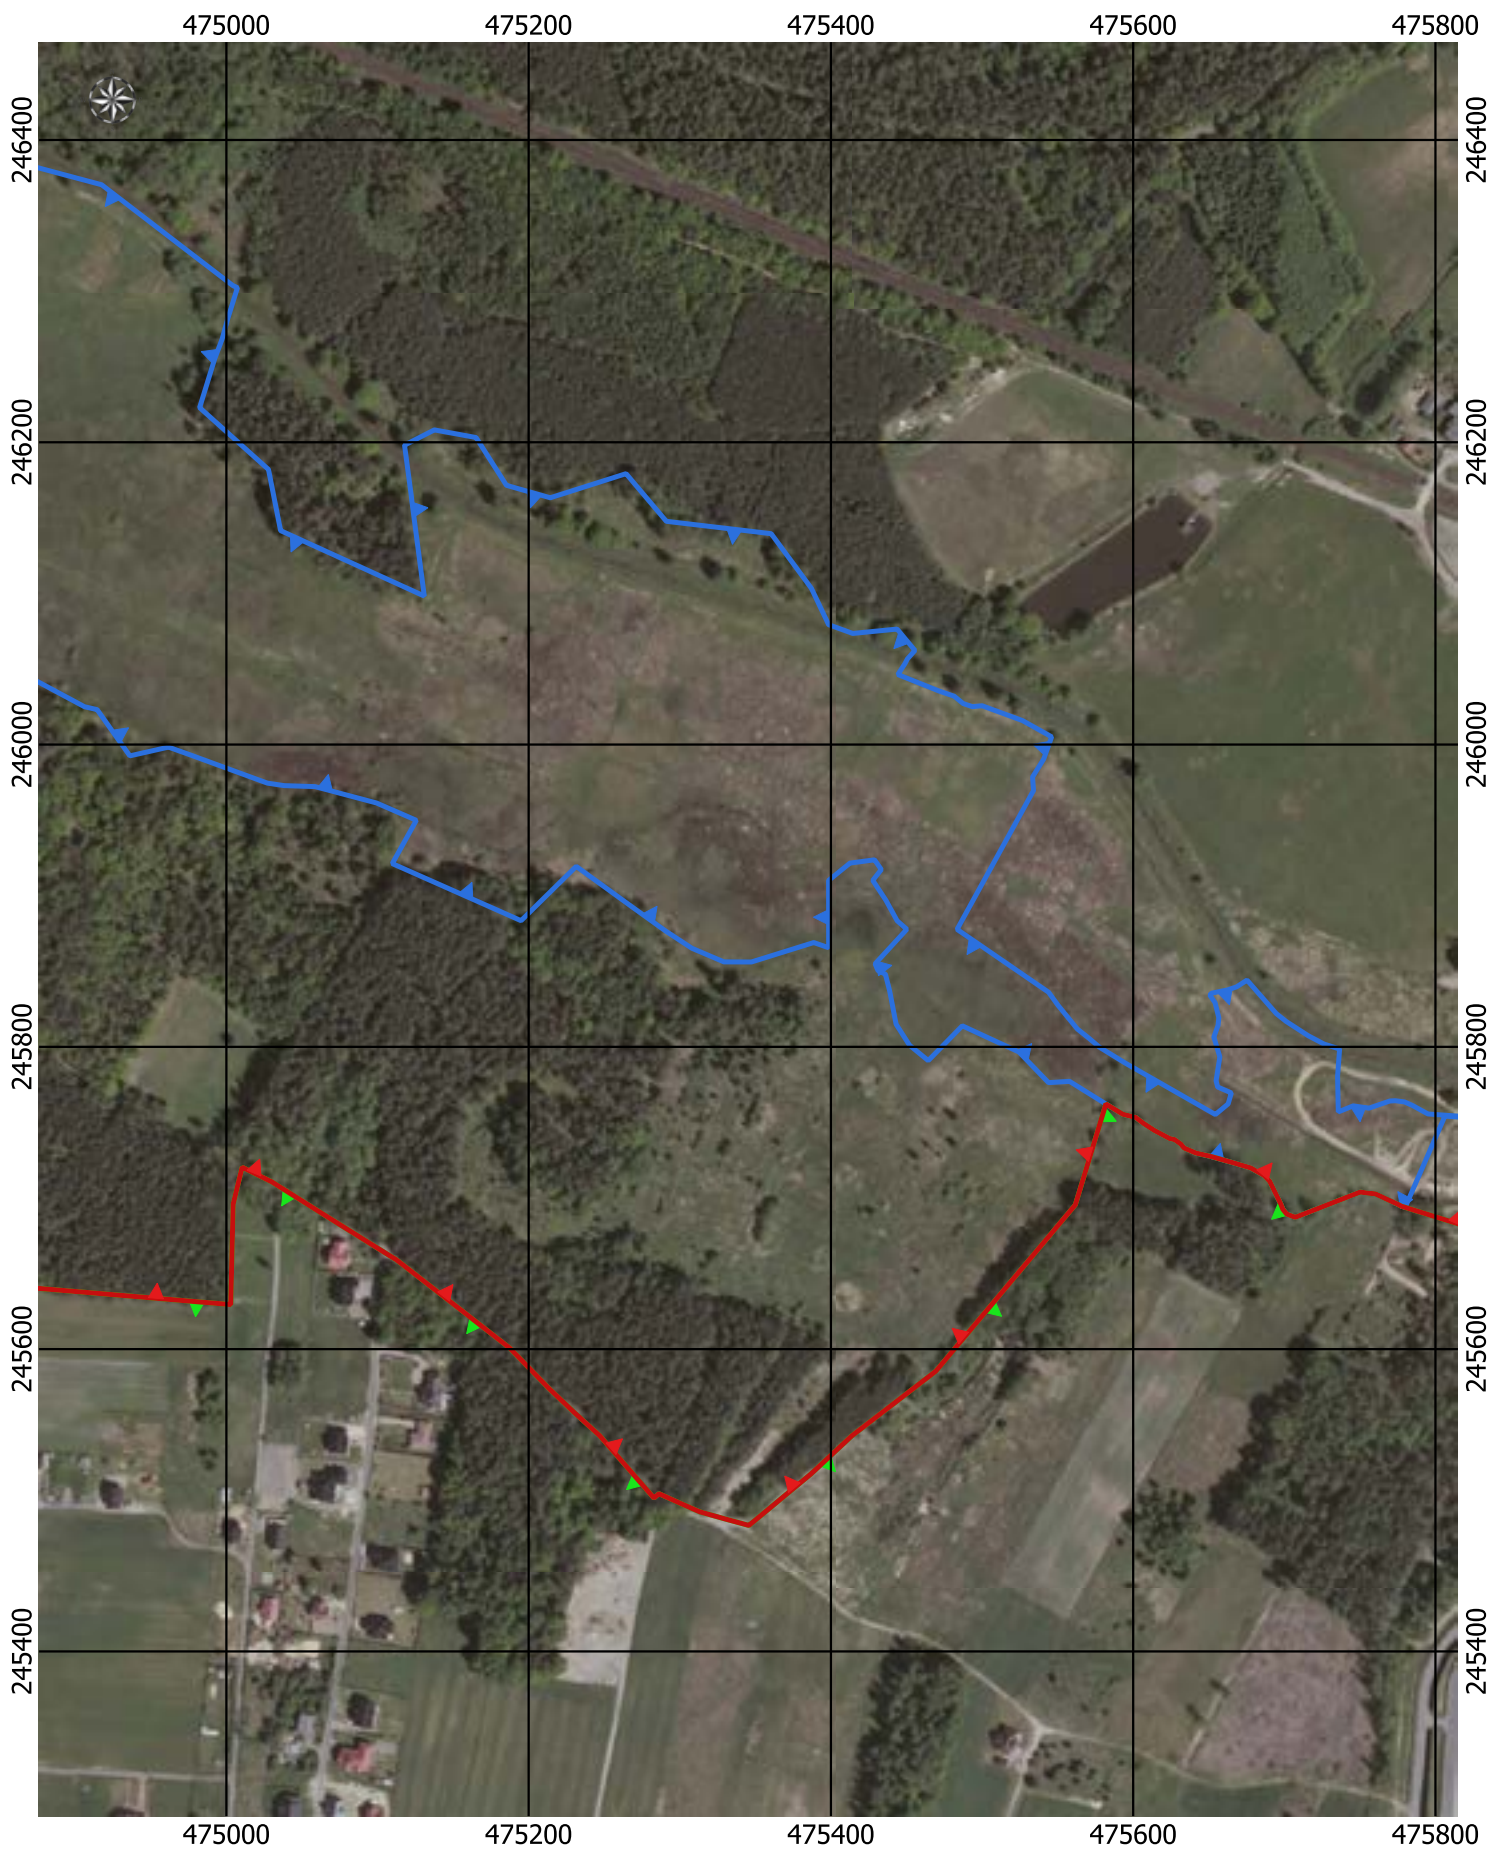

0 50 100 150 200 m

Przebieg granicy Parku Krajobrazowego Cysterskie Kompozycje Krajobrazowe Rud Wielkich wraz z otuliną - arkusz 111/227

0 50 100 150 200 m

Przebieg granicy Parku Krajobrazowego Cysterskie Kompozycje Krajobrazowe Rud Wielkich wraz z otuliną - arkusz 112/227