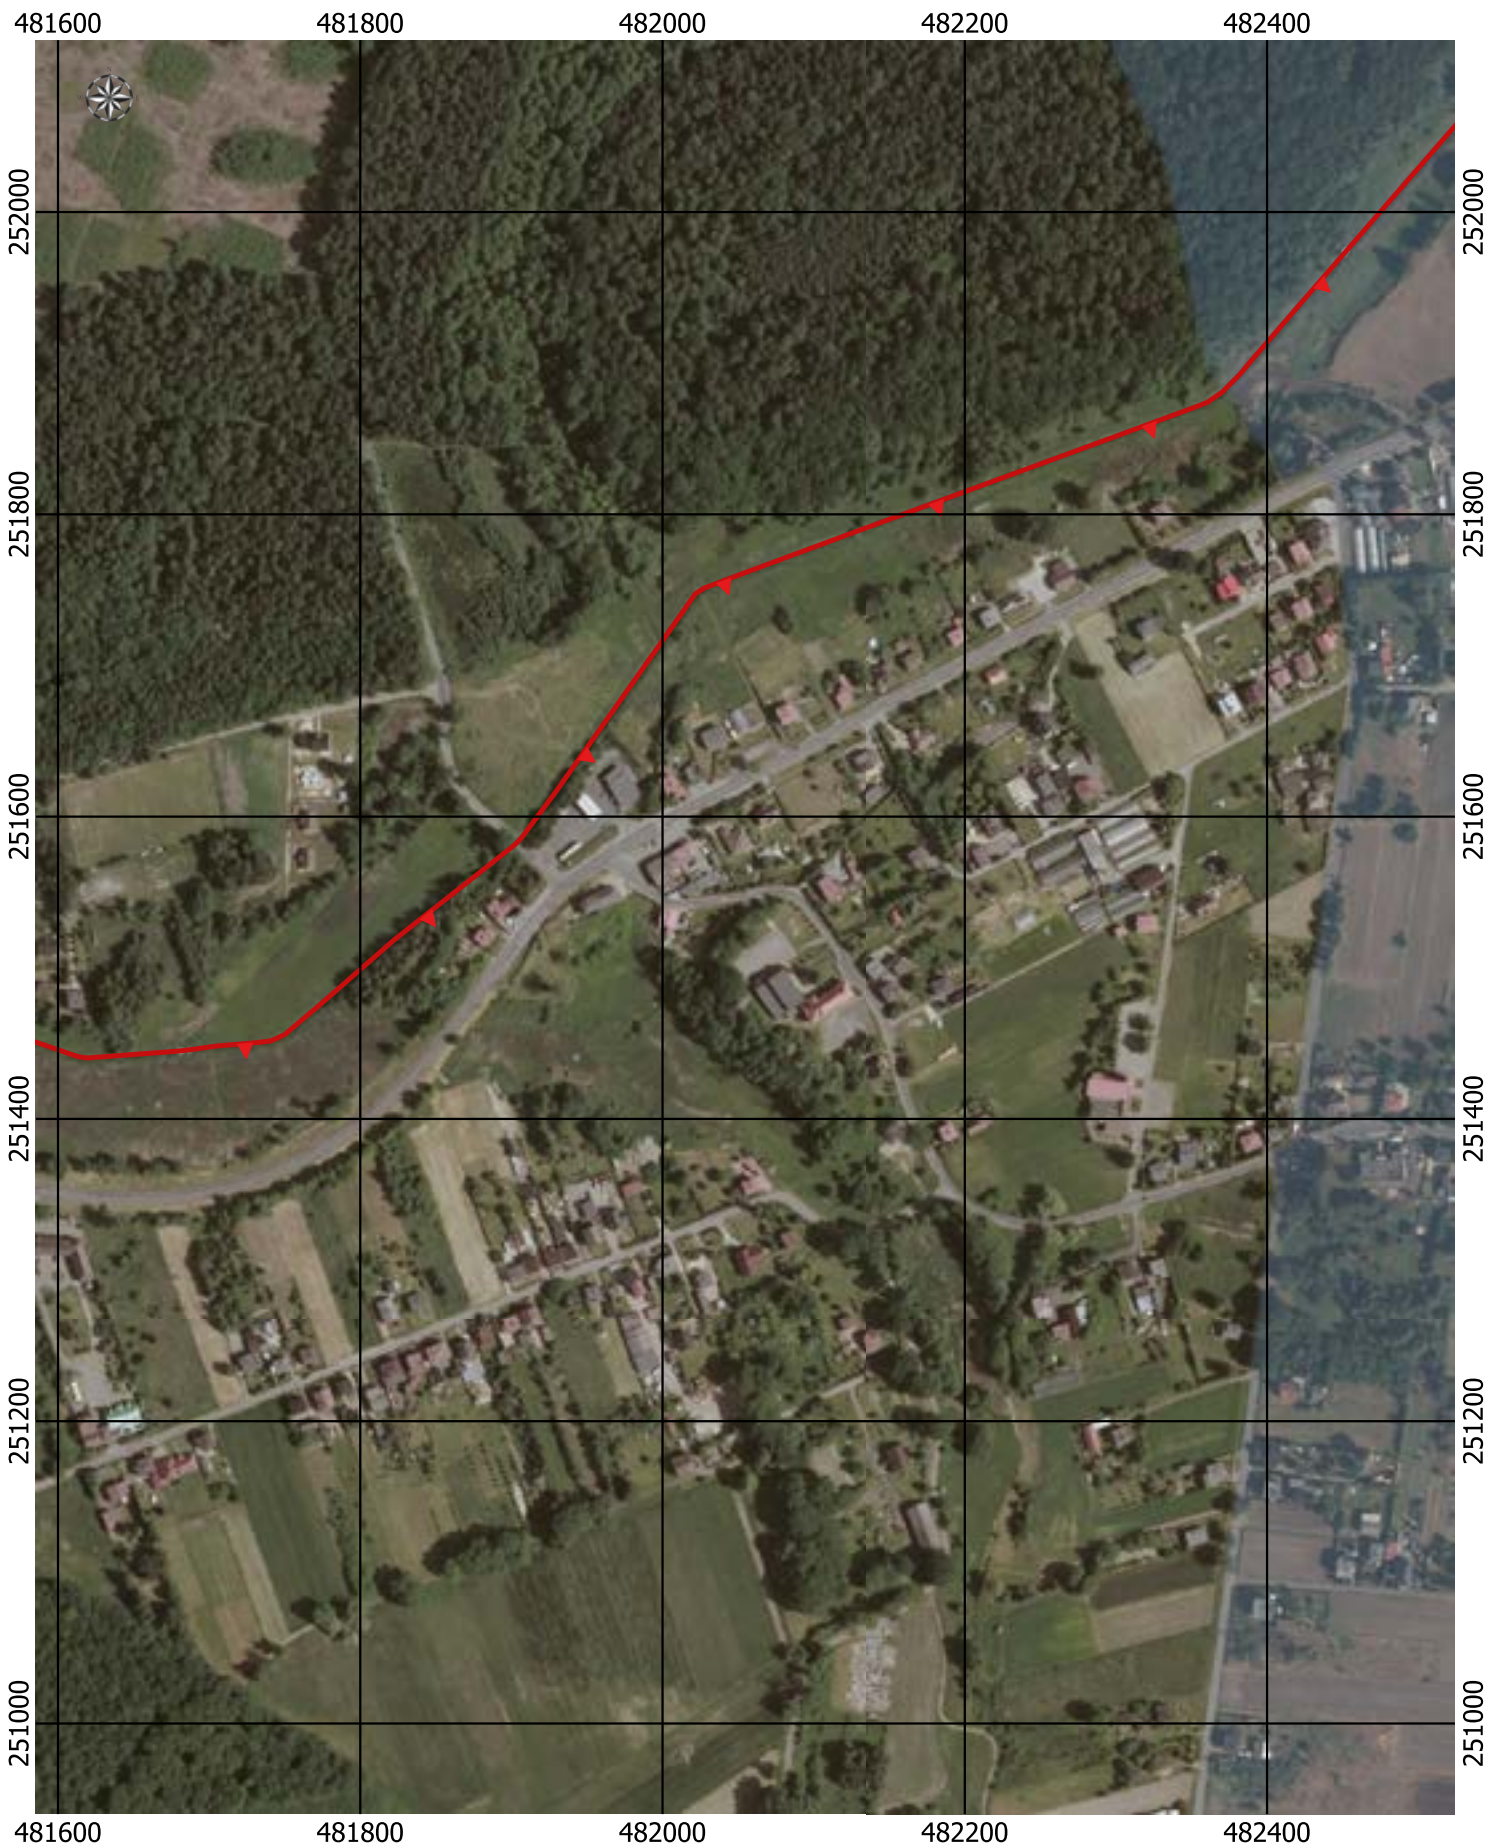

Przebieg granicy Parku Krajobrazowego Cysterskie Kompozycje Krajobrazowe Rud Wielkich wraz z otuliną - arkusz 70/227