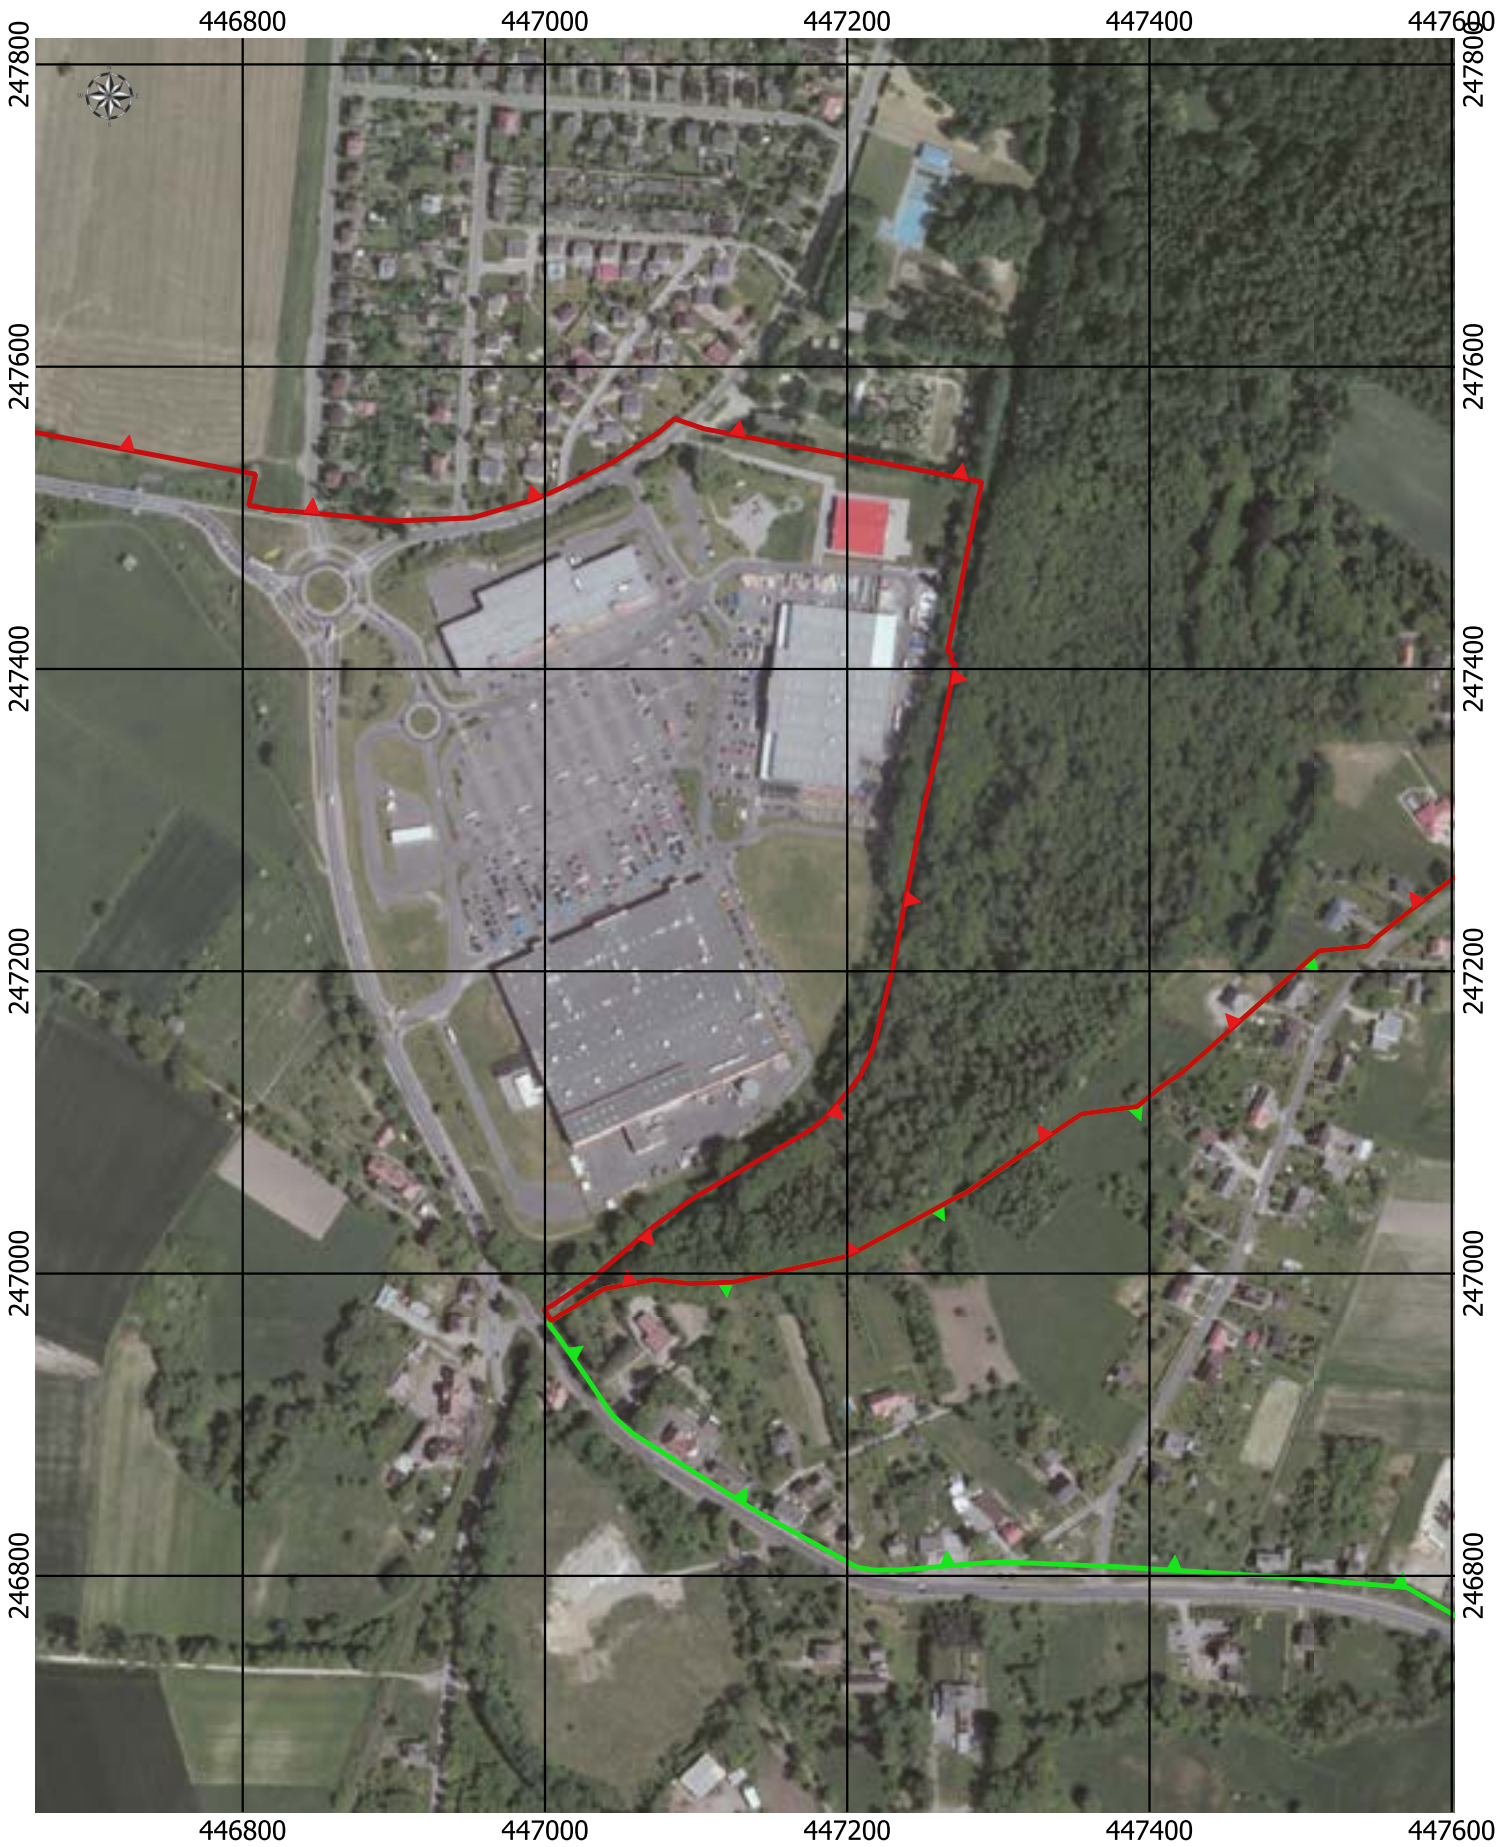

Przebieg granicy Parku Krajobrazowego Cysterskie Kompozycje Krajobrazowe Rud Wielkich wraz z otuliną - arkusz 165/227