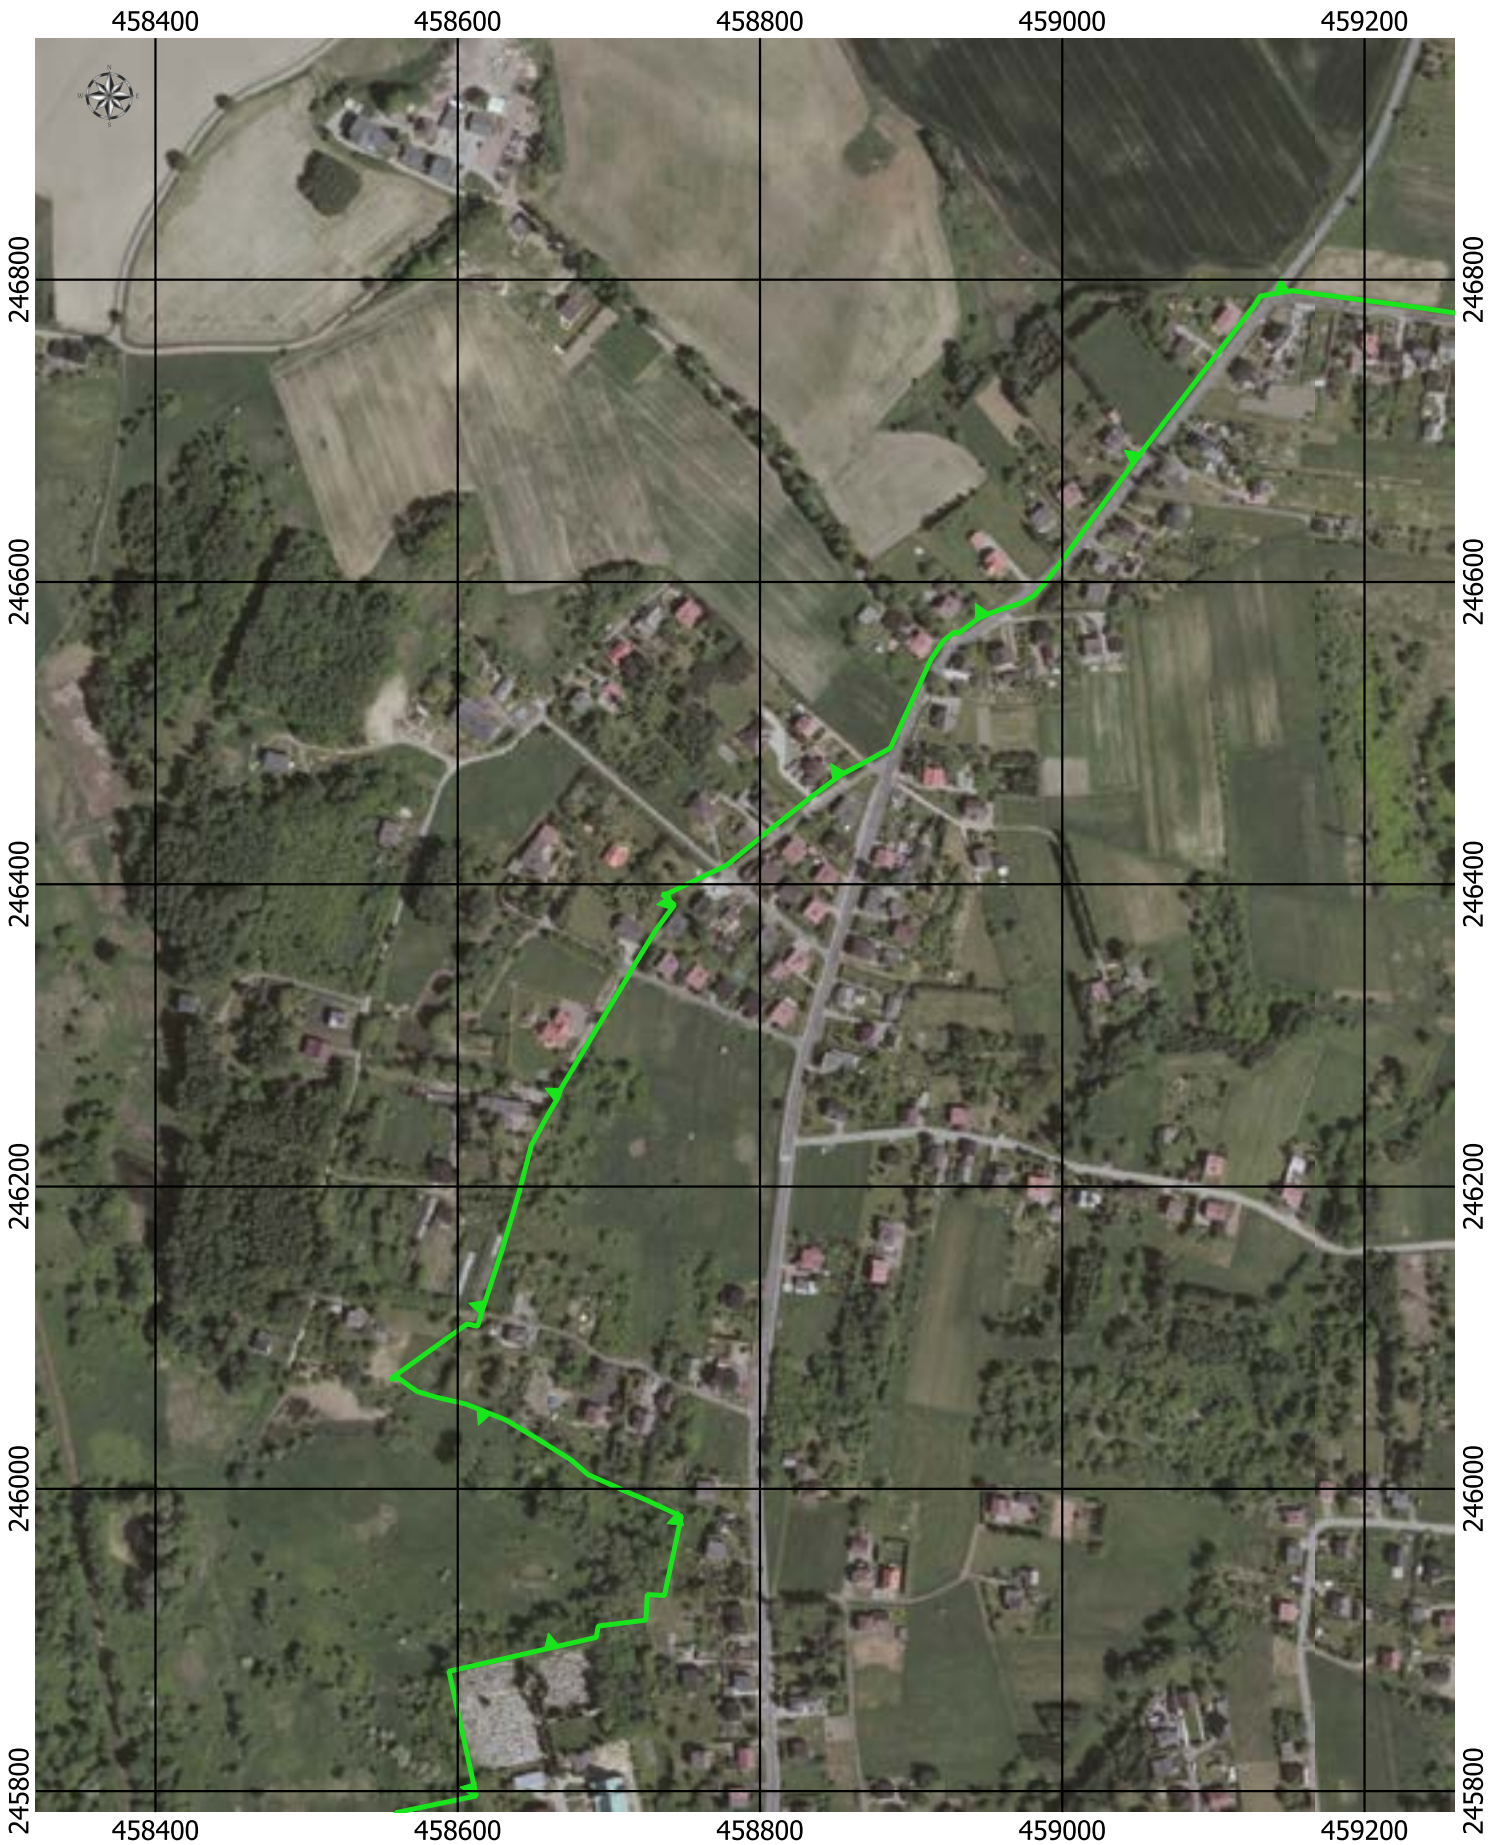

Przebieg granicy Parku Krajobrazowego Cysterskie Kompozycje Krajobrazowe Rud Wielkich wraz z otuliną - arkusz 176/227