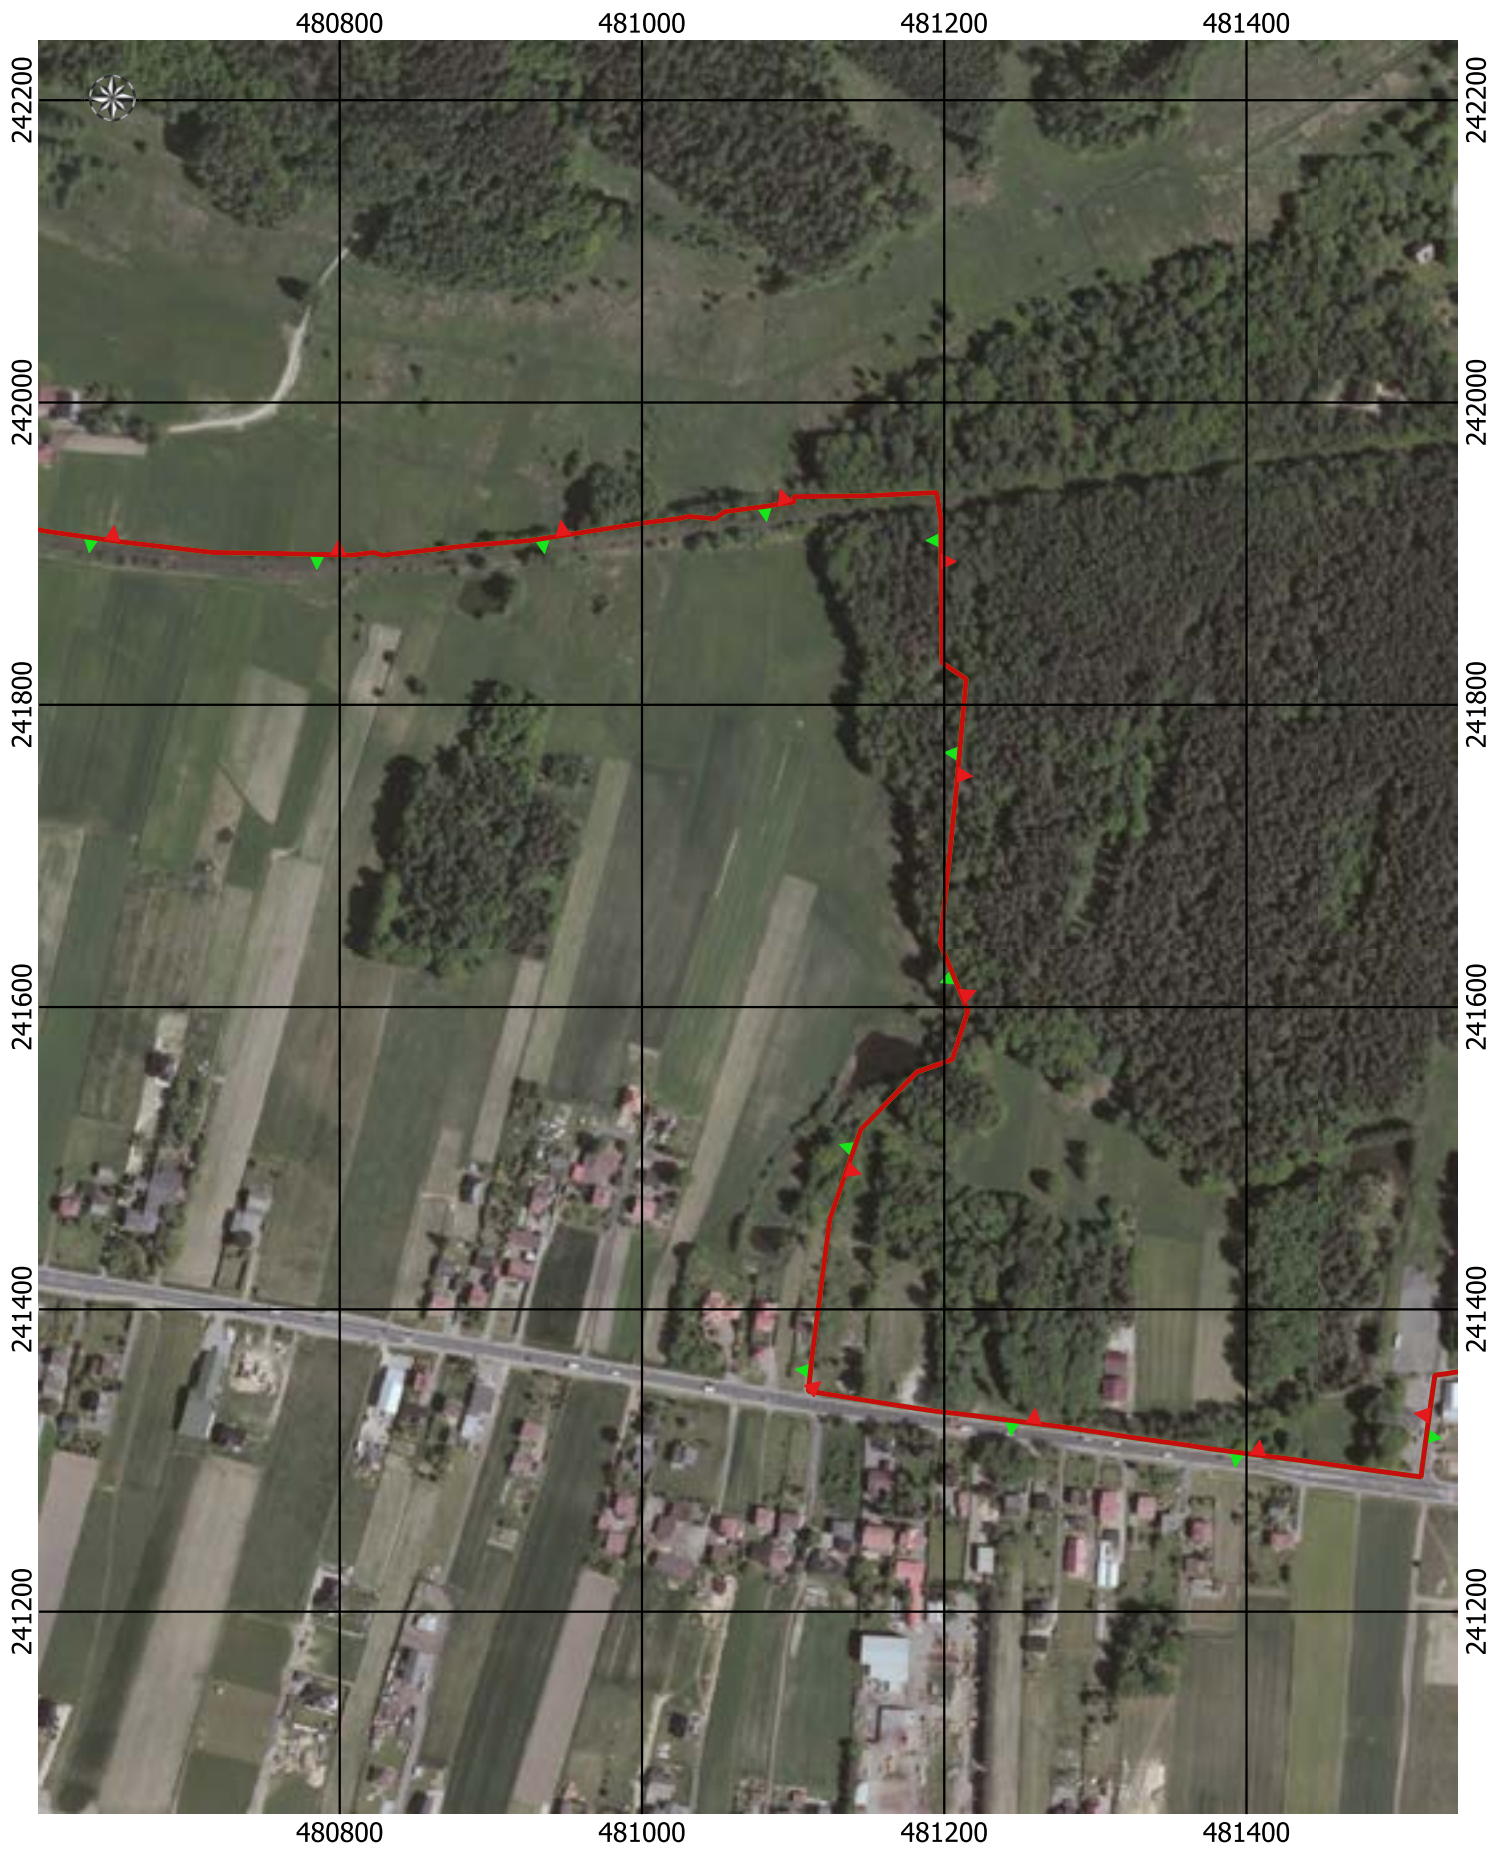

Przebieg granicy Parku Krajobrazowego Cysterskie Kompozycje Krajobrazowe Rud Wielkich wraz z otuliną - arkusz 88/227