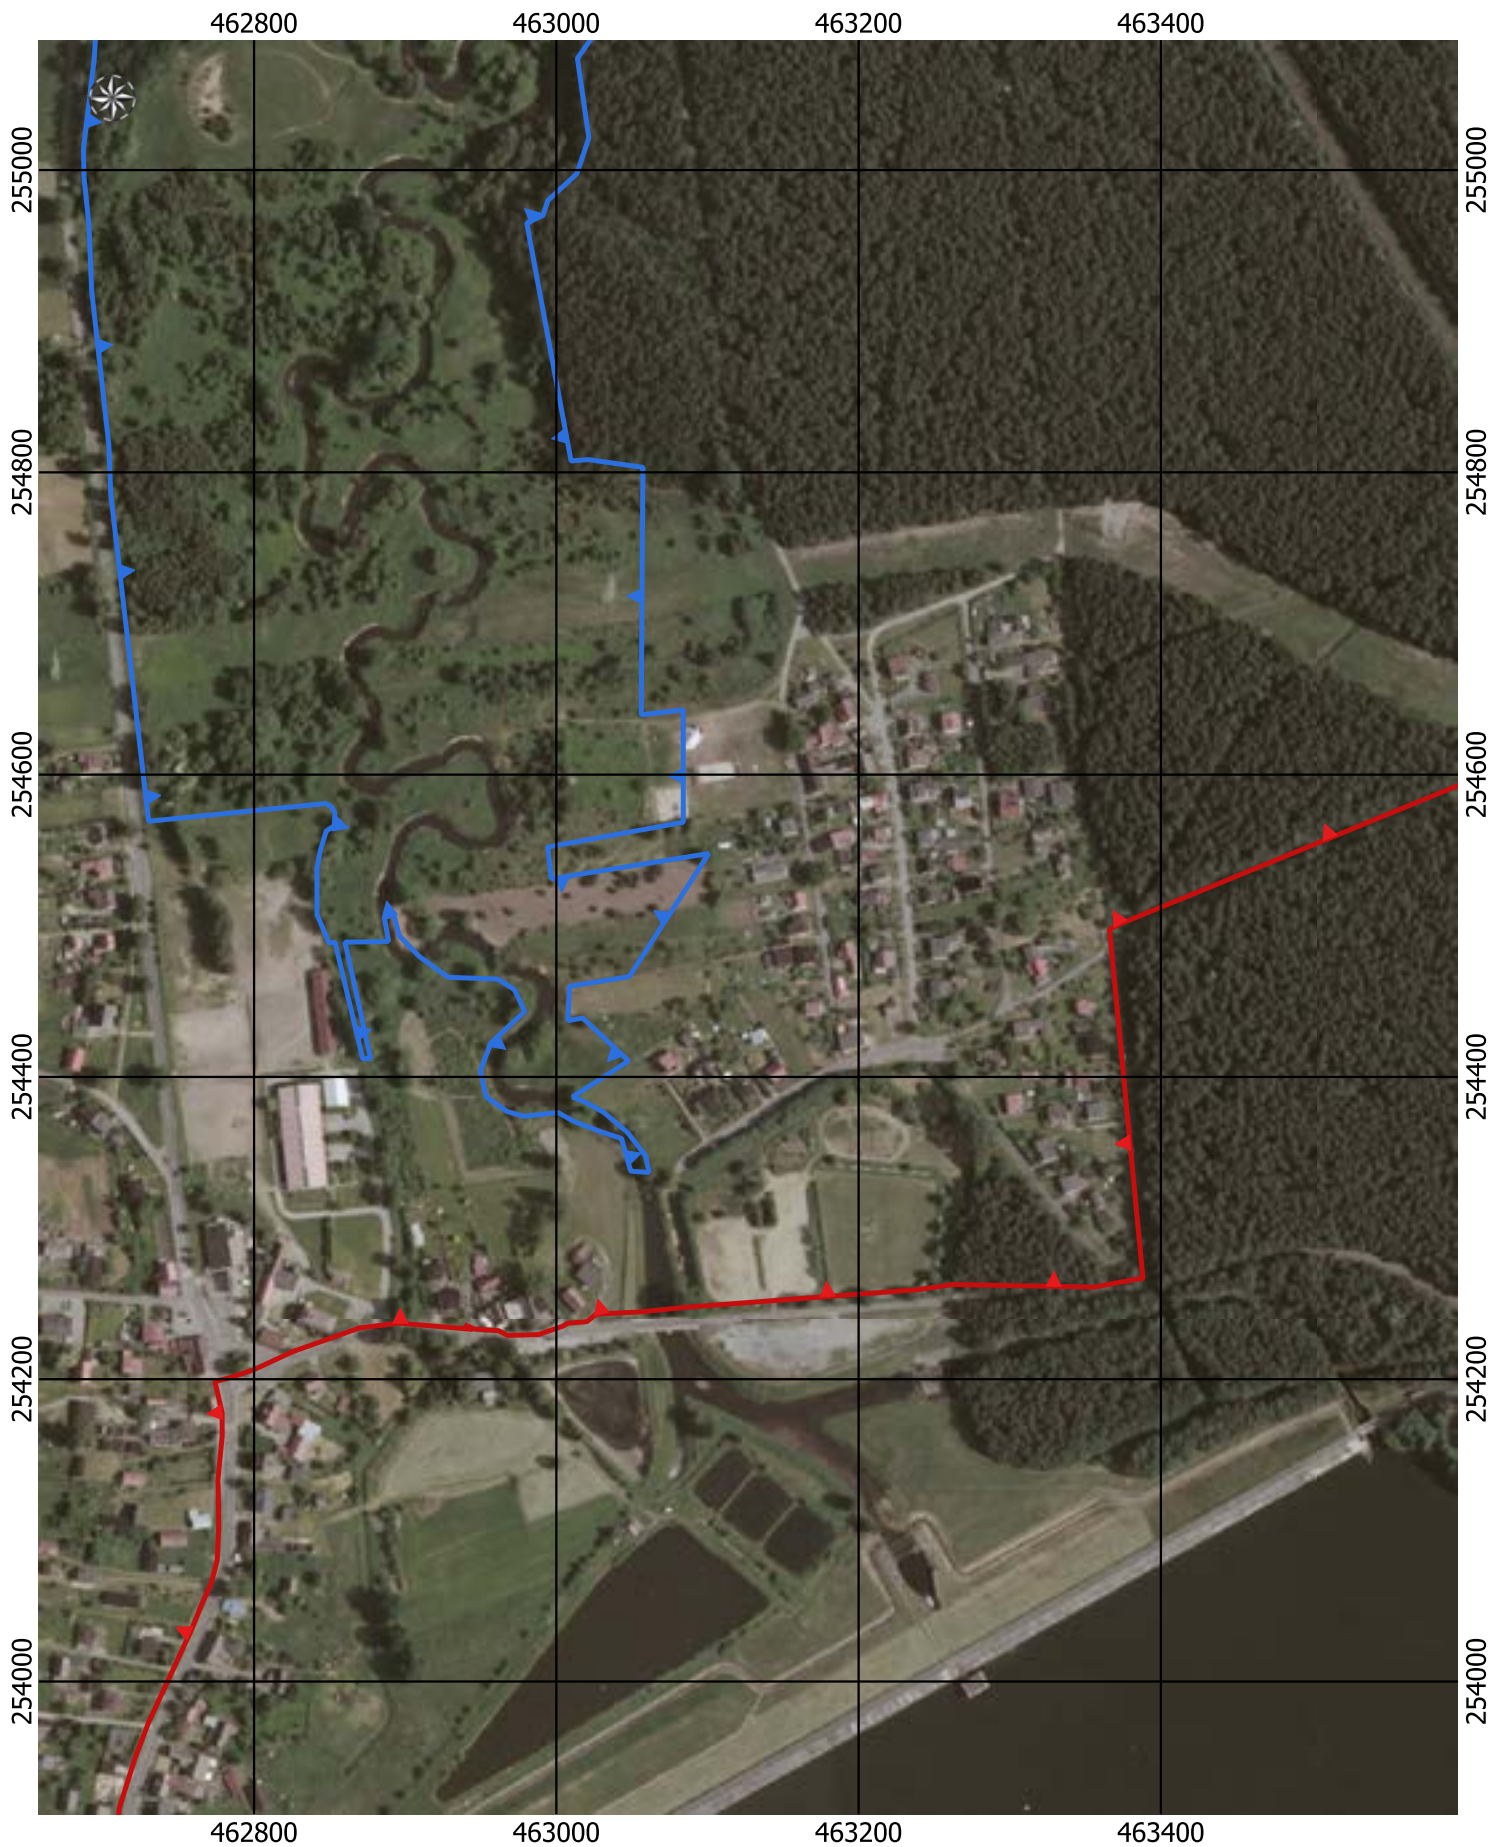

Przebieg granicy Parku Krajobrazowego Cysterskie Kompozycje Krajobrazowe Rud Wielkich wraz z otuliną - arkusz 136/227