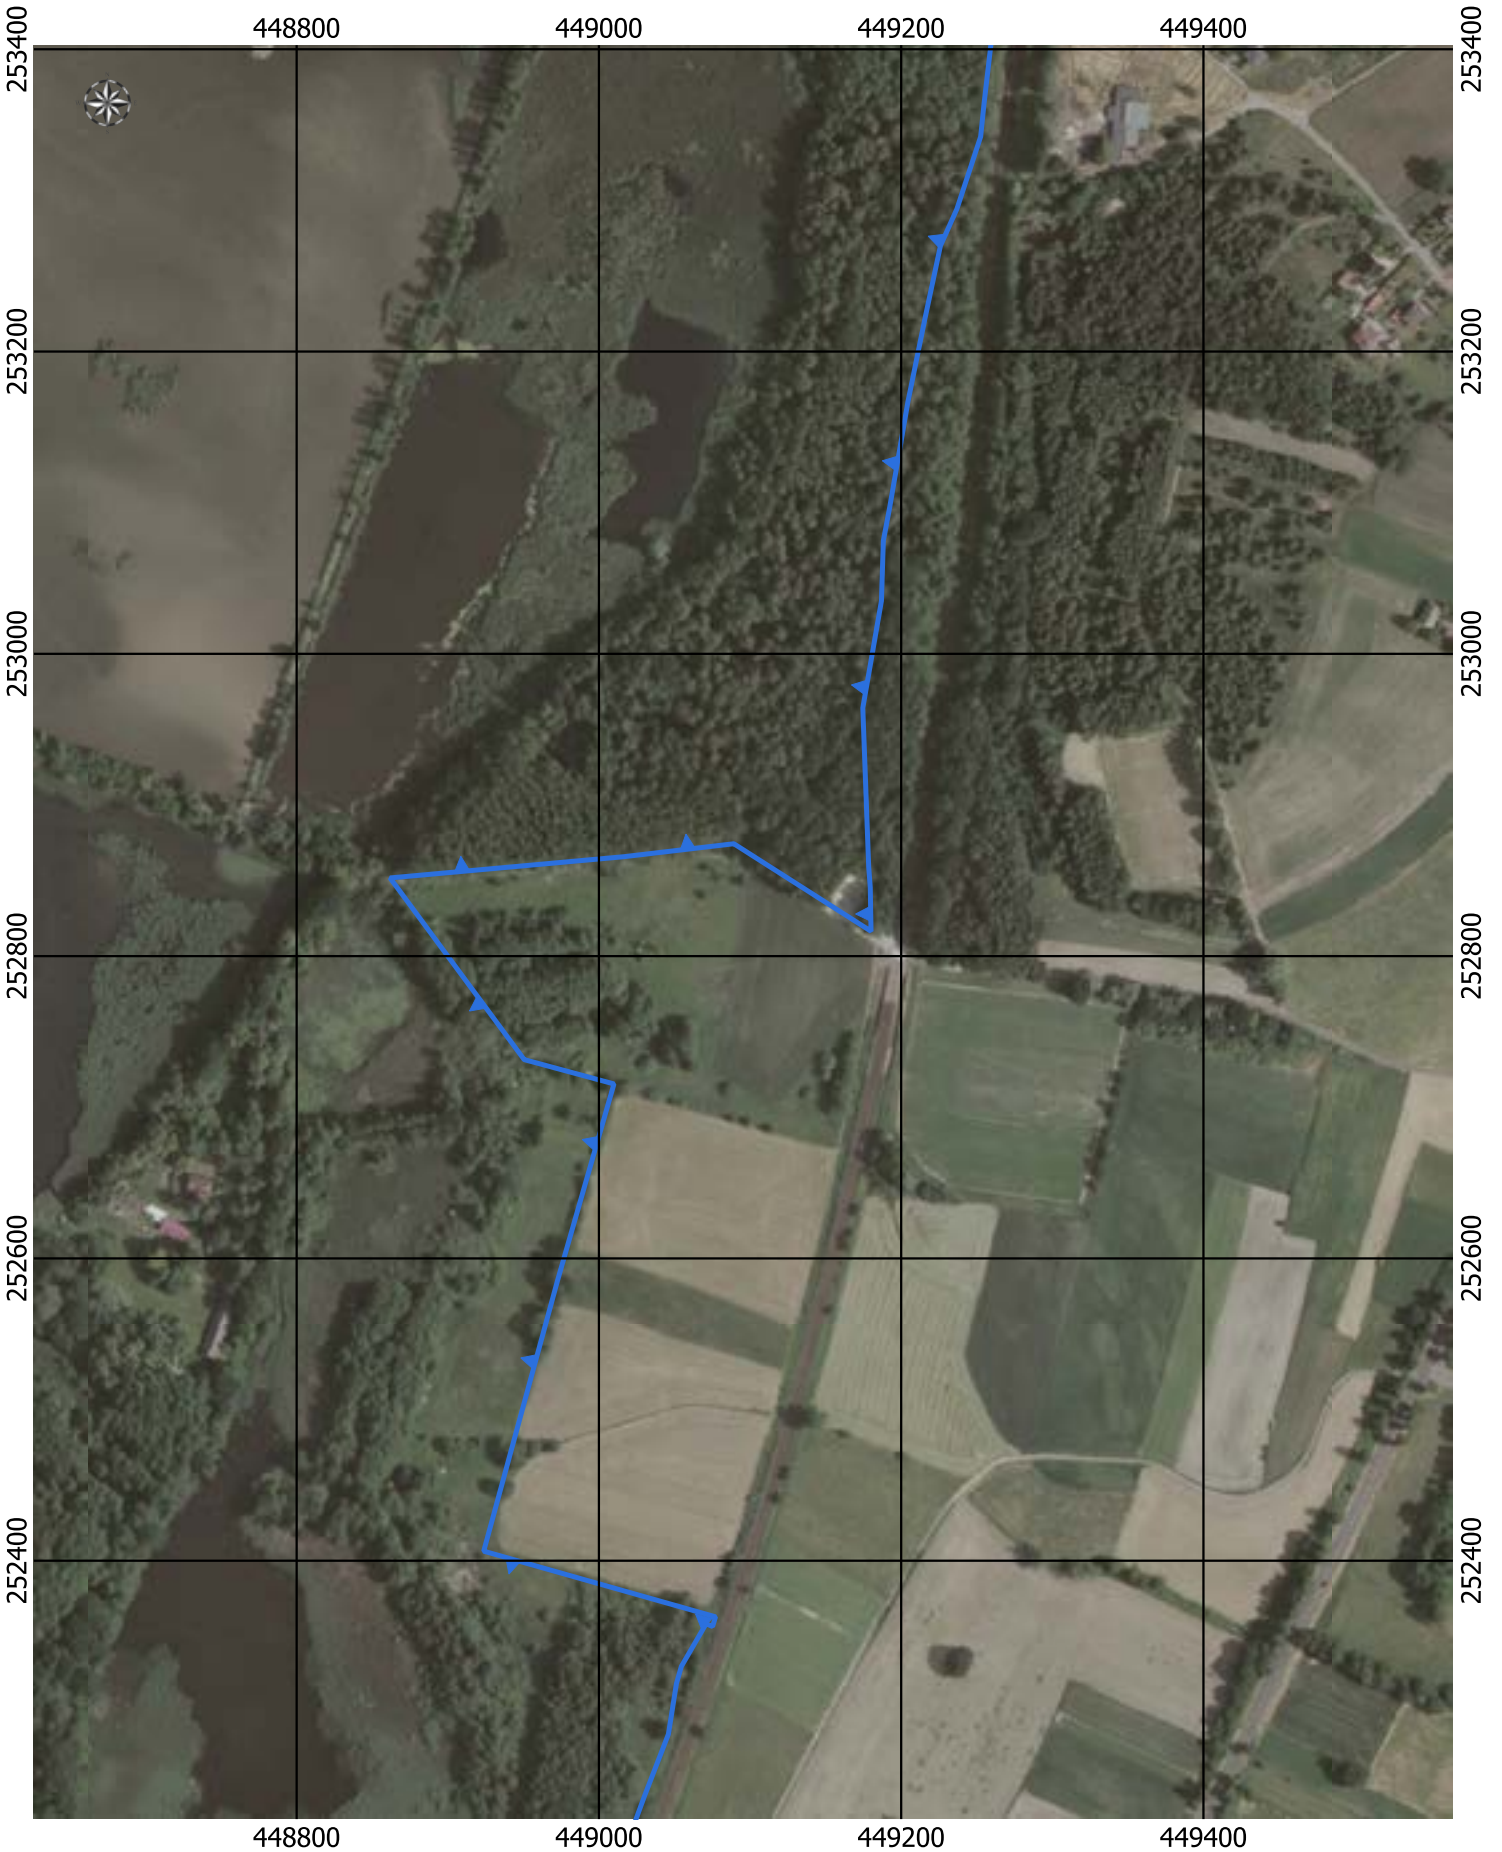

Przebieg granicy Parku Krajobrazowego Cysterskie Kompozycje Krajobrazowe Rud Wielkich wraz z otuliną - arkusz 214/227

0 50 100 150 200 m