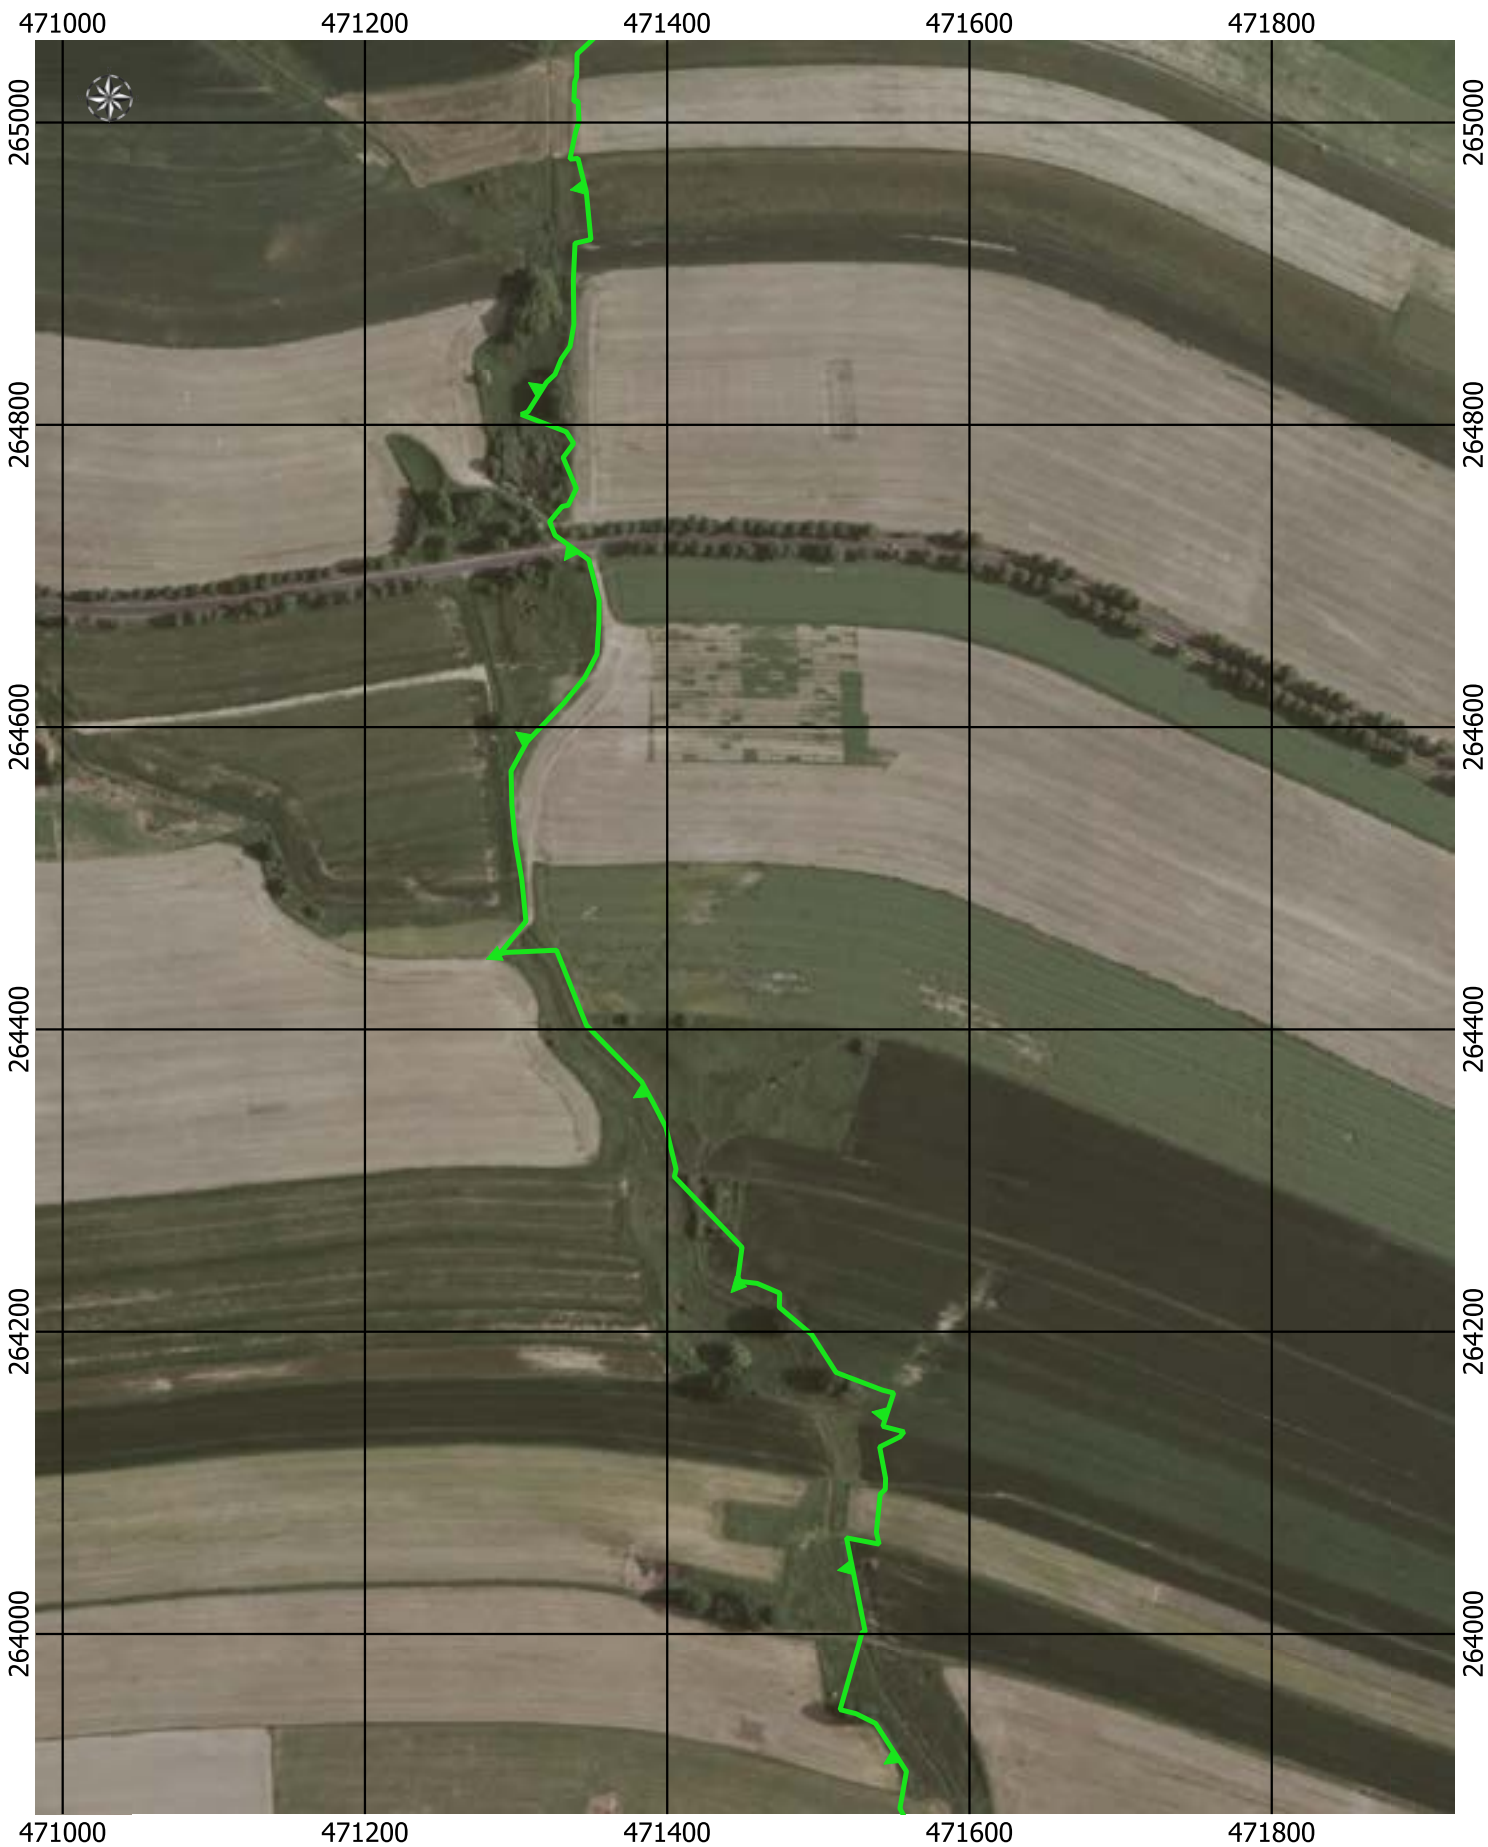

Przebieg granicy Parku Krajobrazowego Cysterskie Kompozycje Krajobrazowe Rud Wielkich wraz z otuliną - arkusz 51/227

0 50 100 150 200 m