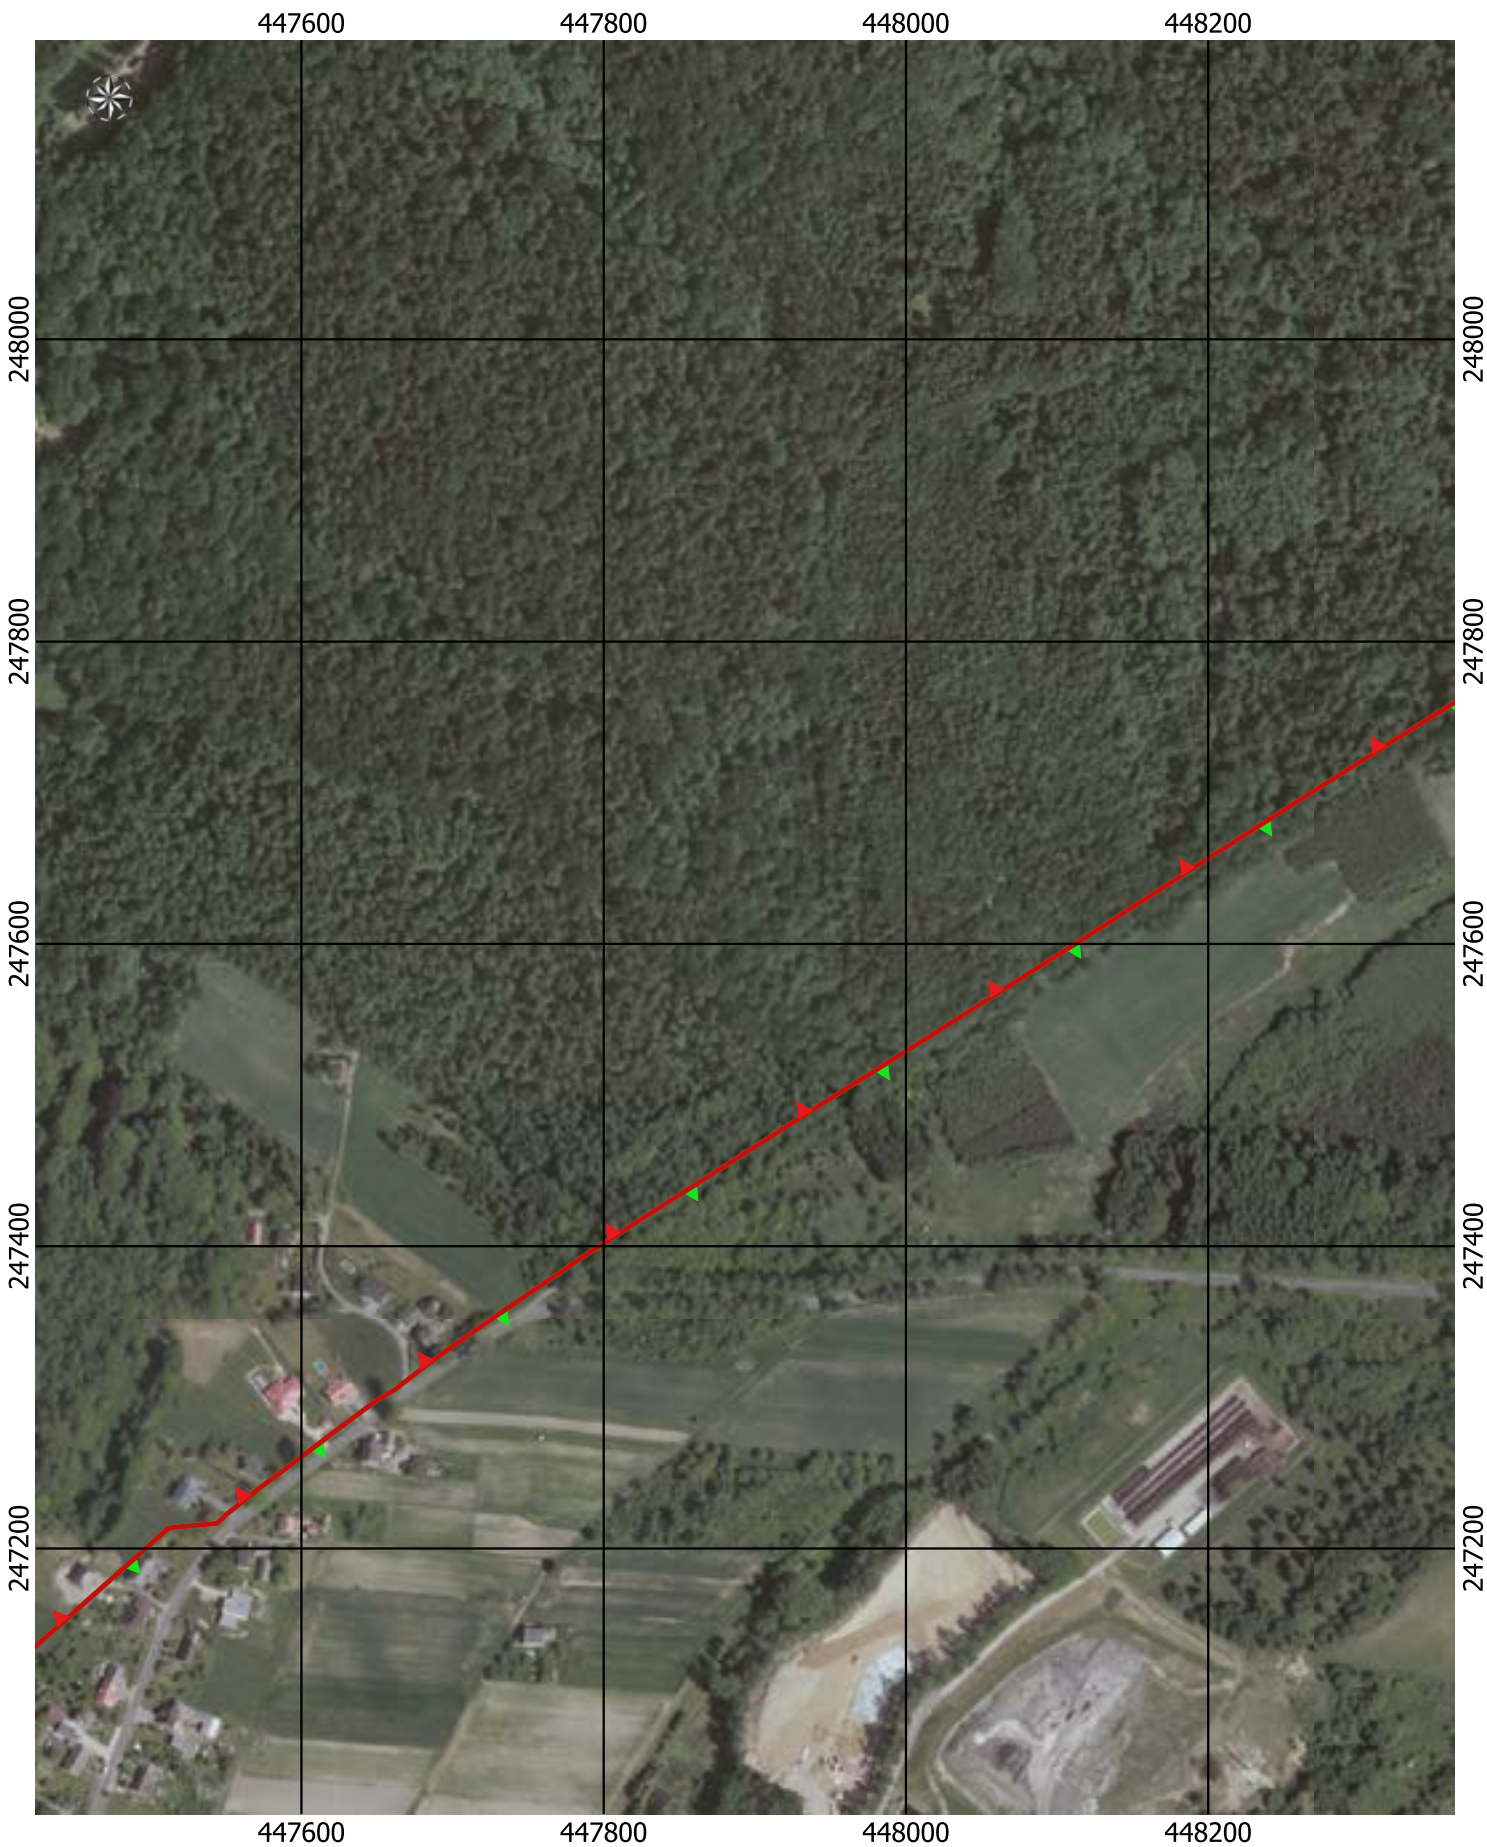

Przebieg granicy Parku Krajobrazowego Cysterskie Kompozycje Krajobrazowe Rud Wielkich wraz z otuliną - arkusz 164/227