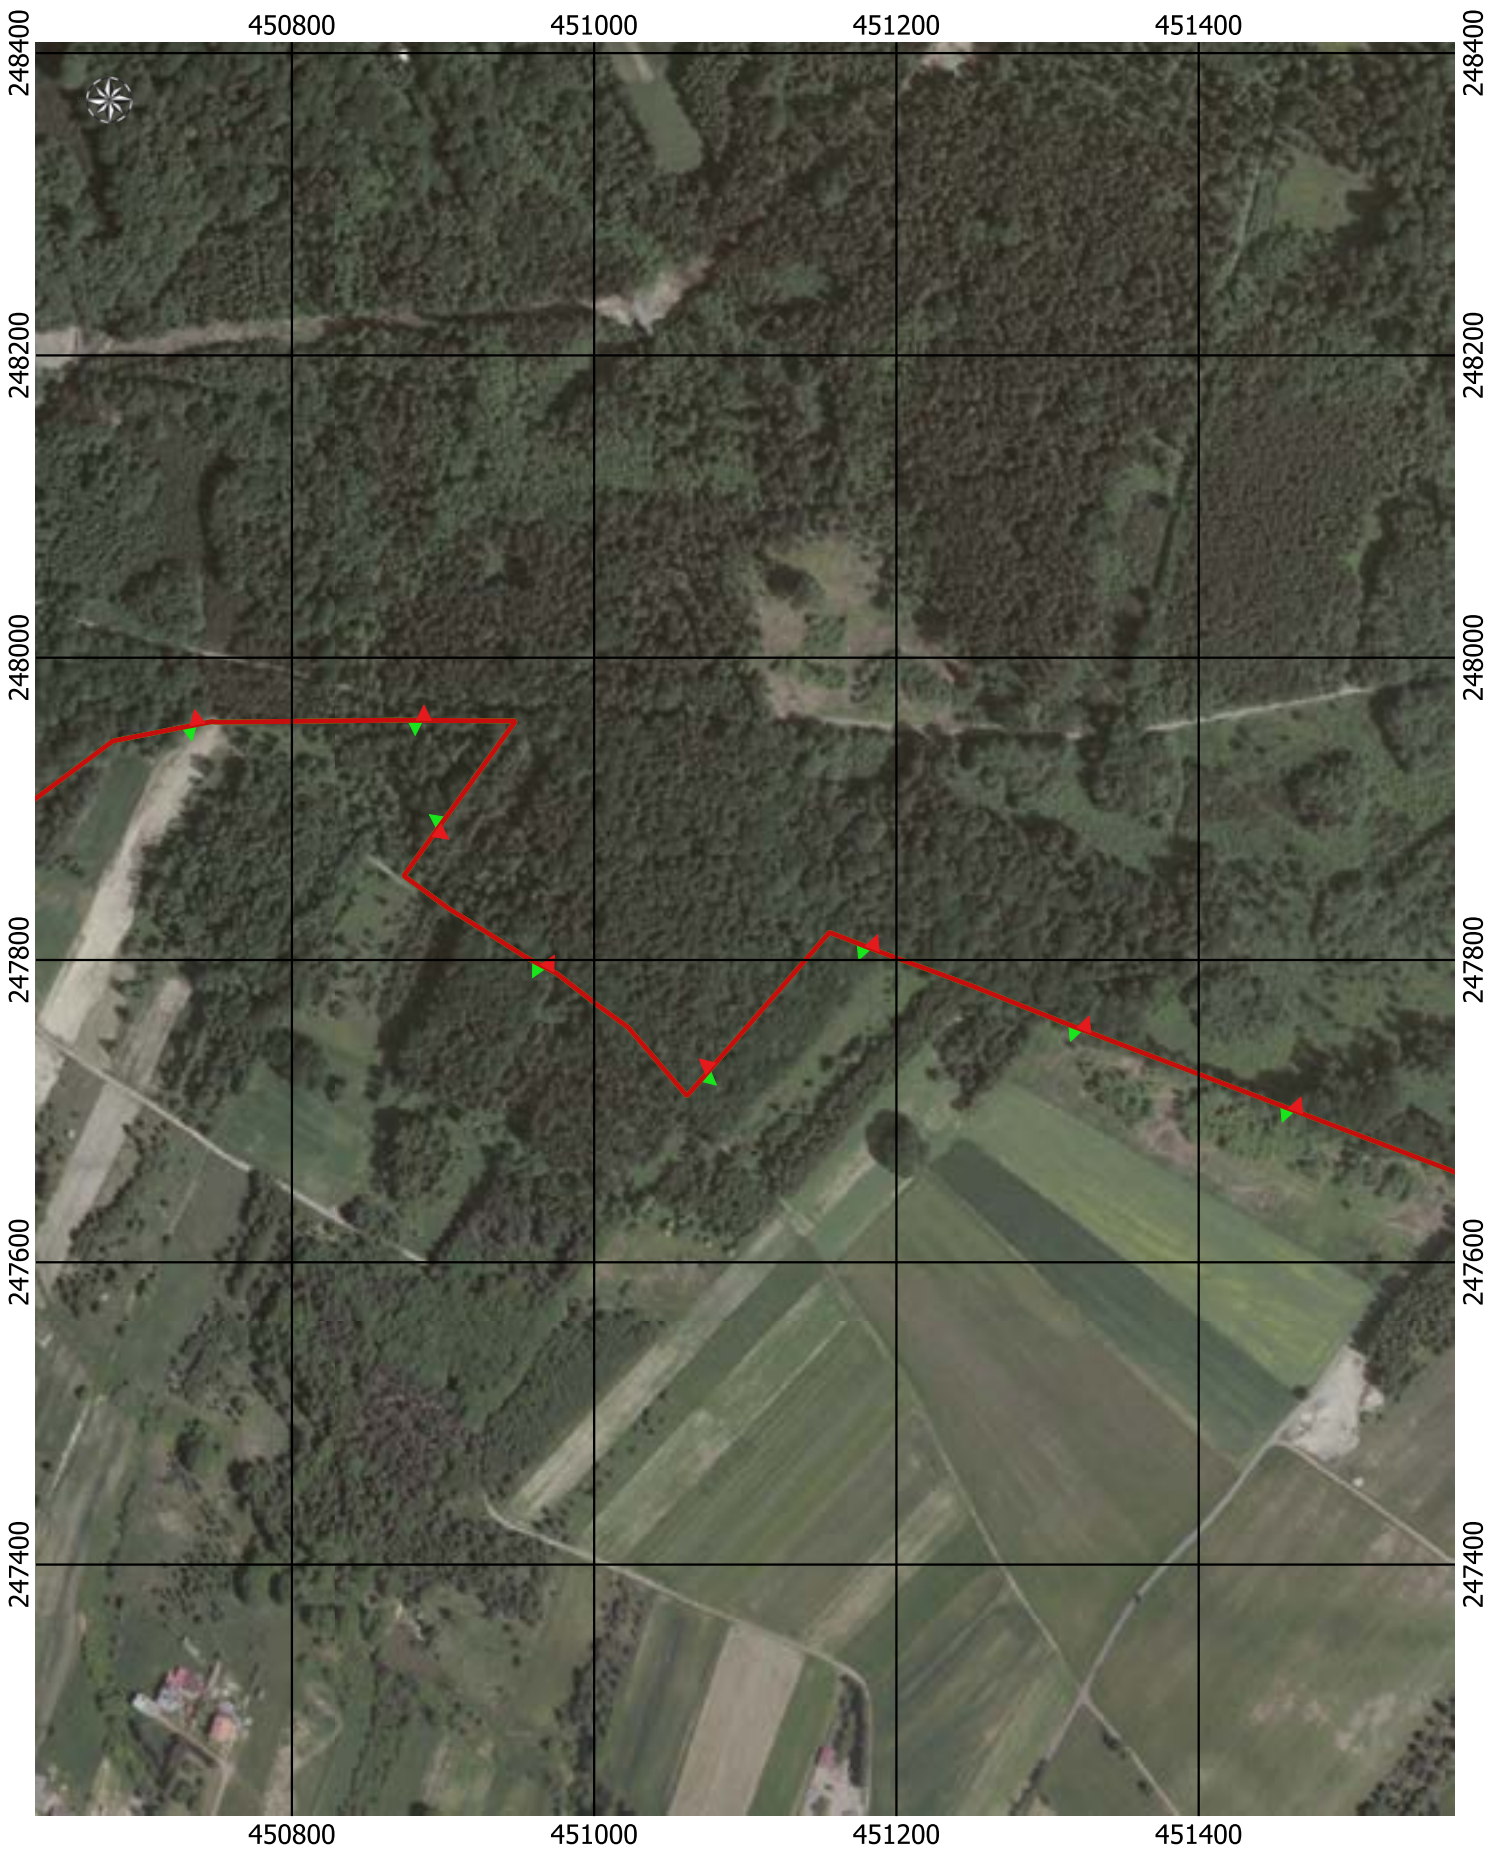

Przebieg granicy Parku Krajobrazowego Cysterskie Kompozycje Krajobrazowe Rud Wielkich wraz z otuliną - arkusz 160/227

0 50 100 150 200 m