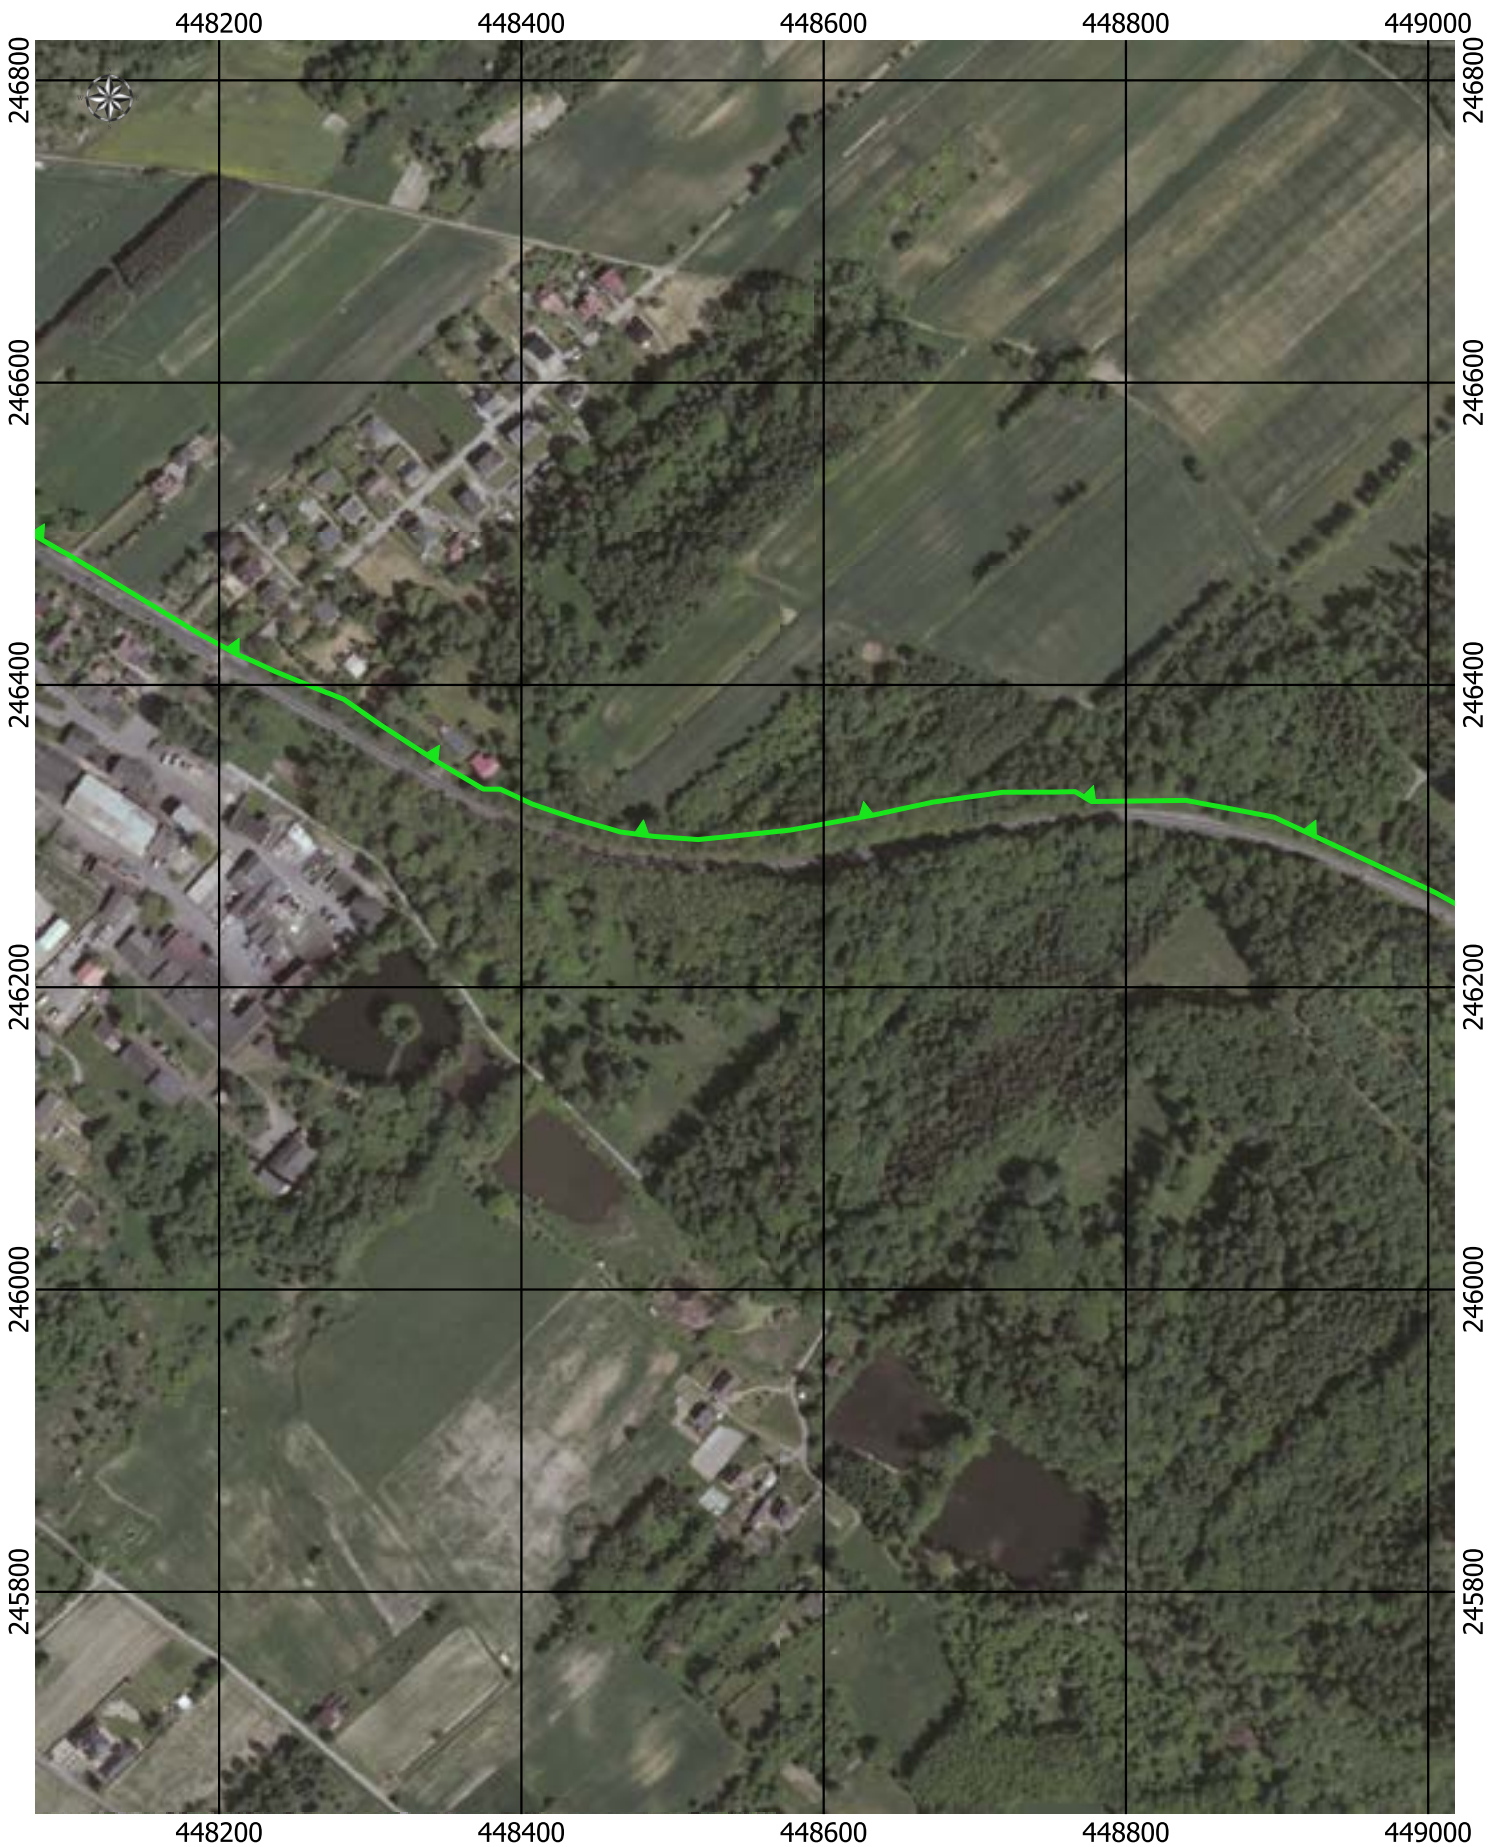

Przebieg granicy Parku Krajobrazowego Cysterskie Kompozycje Krajobrazowe Rud Wielkich wraz z otuliną - arkusz 189/227