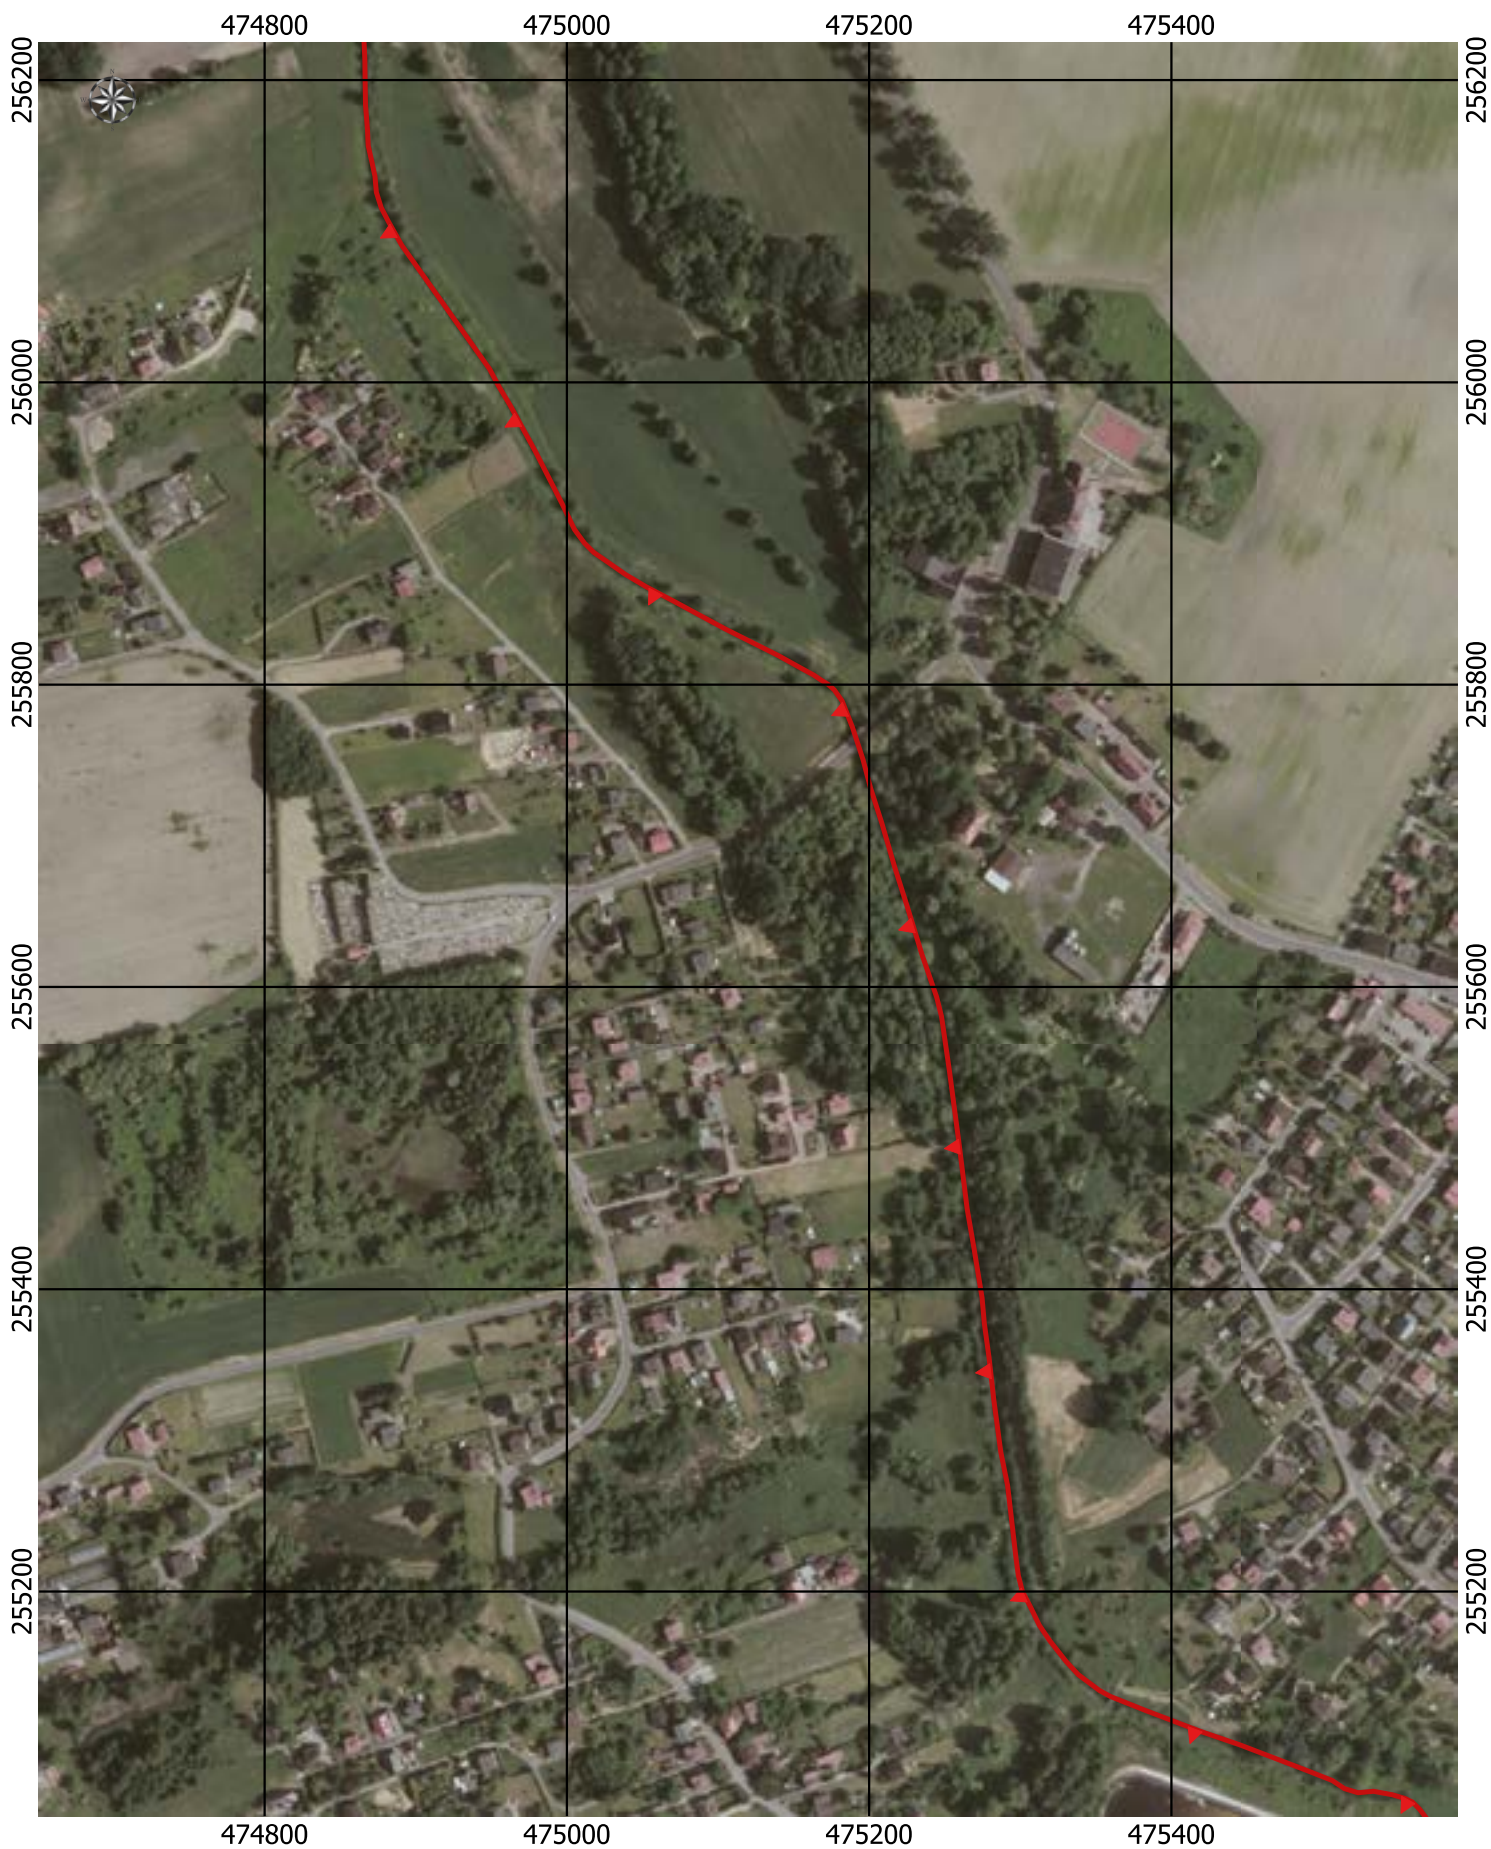

Przebieg granicy Parku Krajobrazowego Cysterskie Kompozycje Krajobrazowe Rud Wielkich wraz z otuliną - arkusz 61/227