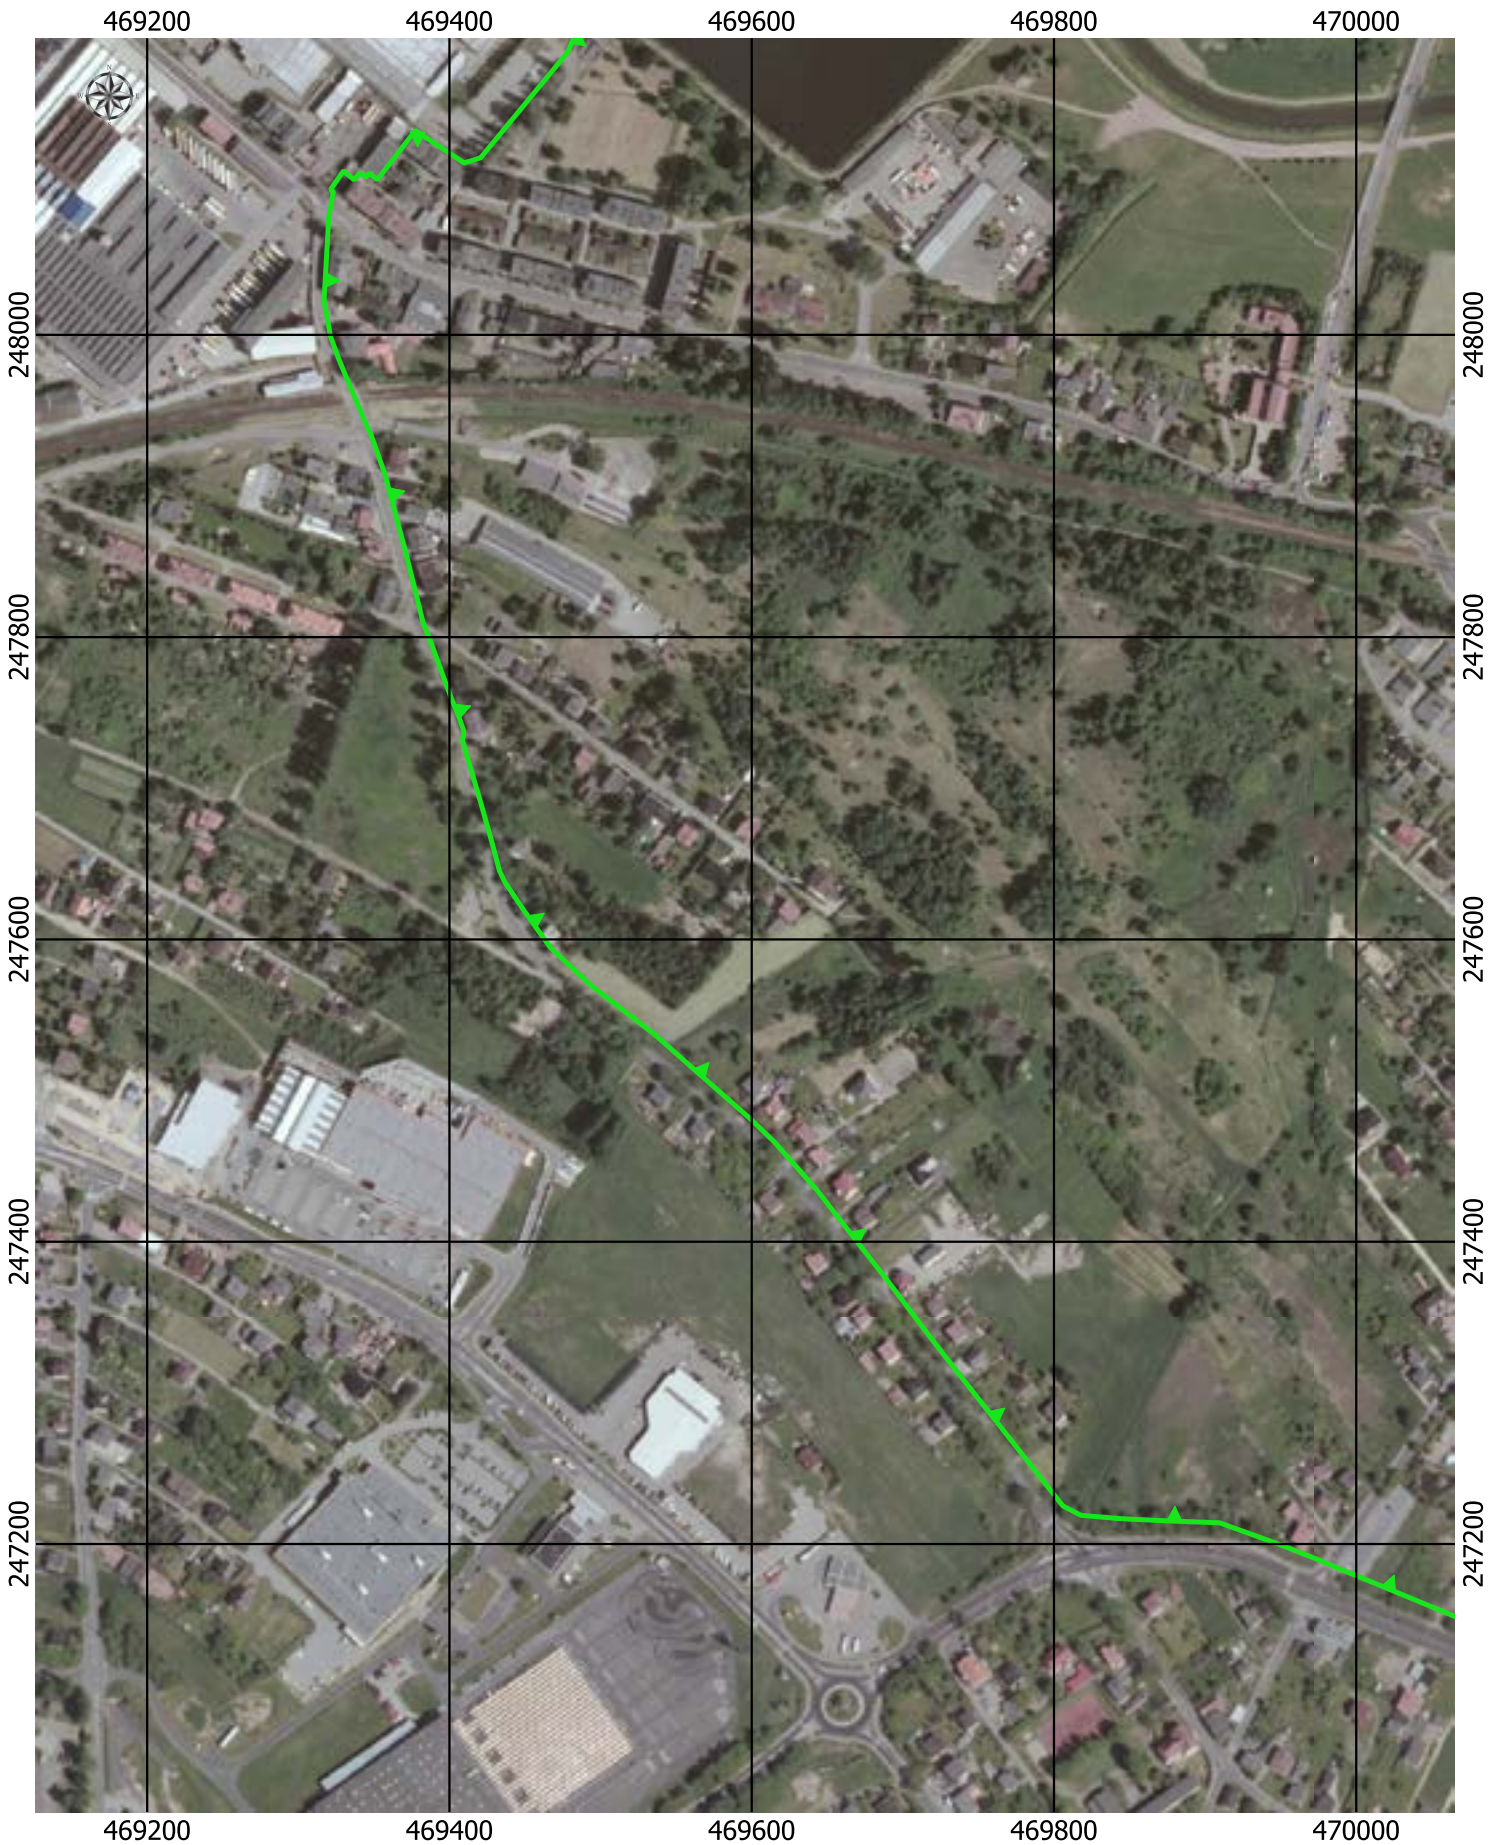

Przebieg granicy Parku Krajobrazowego Cysterskie Kompozycje Krajobrazowe Rud Wielkich wraz z otuliną - arkusz 125/227

0 50 100 150 200 m